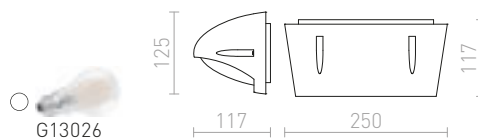

MORA

Zunanja stenska svetilka z E27 grlom. Mehka svetloba primerna za terase in vhode v hišo.

MORA STENSKA
230 V E27 18 W IP54

R12571 srebrno siva

€ 48 %

IP54