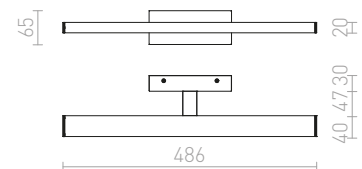

PANON LONG STENSKA

230 V LED 12 W 3000 K 900 lm Ra 80 IP44

R12950 krom

€ 120