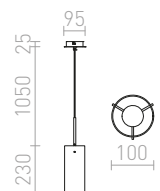

SANSSOUCI I VISEČA

230 V E27 42 W

R10509 kromirano steklo

€ 98 →

G13111