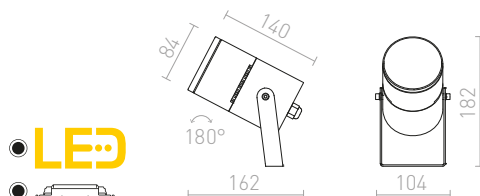

ROSS ZUNANJI REFLEKTOR

230 V LED 9 W $\angle 30^\circ$ 3000 K 900 lm Ra 80 IP65

R11754 antracitna siva

€ 178