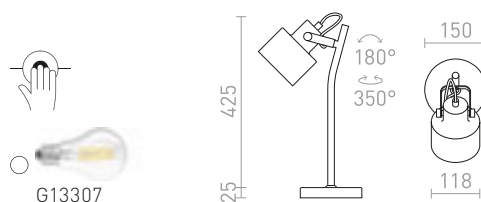

CELEIA NAMIZNA SVETILKA

230 V E27 40 W

R13903 mat bela/mat nikelj

€ 98 NEW

R13904 mat črna/brušen baker

€ 98 NEW