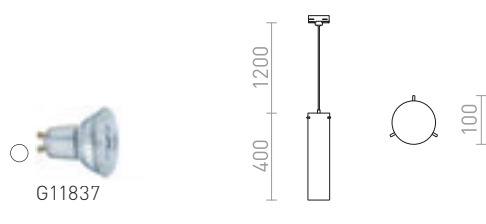

GARNISH ZA 3F TIRNI SISTEM

230 V GU10 9 W

R13815 prozorno steklo/krom

€ 178