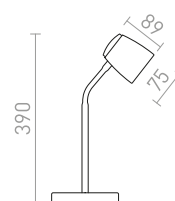

JOLI

Plastična namizna svetilka za LED žarnice s podnožjem GU10.

JOLI NAMIZNA SVETILKA

230 V LED GU10 10 W

R13558 črna

€ 58

G11841