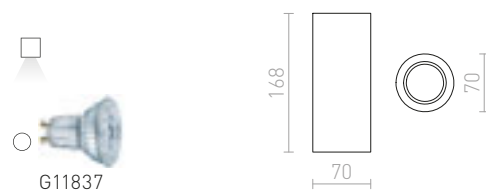

GINA S 17 STROPNA
230 V GU10 15 W

R12354 mavec

€ 58