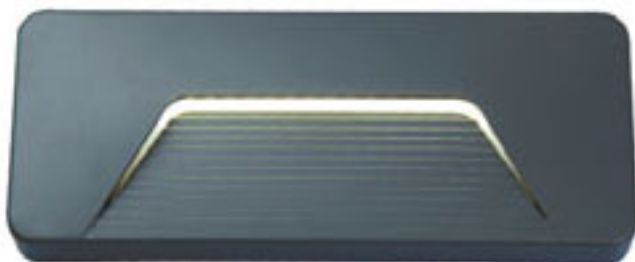

IP65

RENO SQ INDR STENSKA

230 V LED 3 W 3000 K 280 lm Ra 80 IP65

R11950 siva

€ 38 →

R11953 antracitna siva

€ 38 →