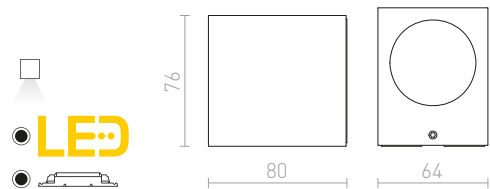

KUBI I

230 V LED 3 W $\angle 56^\circ$ 3000 K 176 lm Ra 80 IP54

R12021 antracitna siva

€ 58