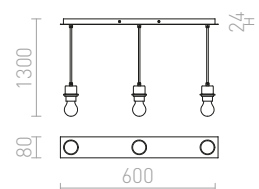

MORE 60 STROPNA VISEČA S STROPNO OSNOVO

230 V E27 3x42 W

R11774 mat nikelj

€ 48

%

R11775 krom

€ 48

%

G13026