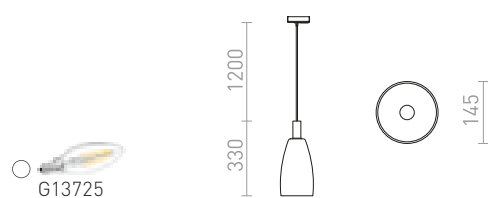

ARAQ

Obesek z medeninasto vtičnico, tekstilnim kablom in adapterjem za 1-krožne tire. Primerno za okrasne žarnice E27.

ARAQ ZA 1F TIRNI SISTEM VISEČA

230 V E27 42 W

R13978 brušena medenina/črna

€ 48 **NEW**

BELLINI

Steklena viseča svetilka z lakiranimi detajli in vtičnico E14 za LED svetlobne vire. Kabel je pritrjen na adapter za 1-krožne tire.

BELLINI L E14 ZA 1F TIRNI SISTEM VISEČA

230 V E14 15 W

R13963 bela/prozorno steklo

€ 188 **NEW**