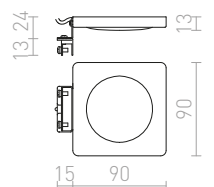

IP44

YOLO

Kopalniška LED svetilka primerna za nameščanje na omaro ali ogledalo.

YOLO SQ NADOGLEDALNA

12 V= LED 4 W 3000 K 215 lm Ra 80 IP44

R10588 krom

€ 48 %

LED

G14018