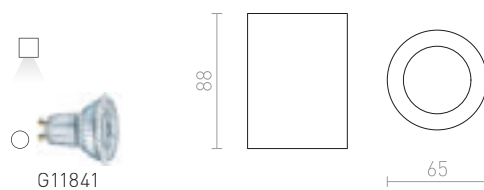

IP54

SAMMY

Zunanja stropna svetilka z GU10 grlom in transparentnim steklenim pokrovom.

SAMMY STROPNA SVETILKA

230 V LED GU10 15 W IP54

R13450 bela

€ 58

R13451 siva

€ 48

R13452 antracitna siva

€ 58