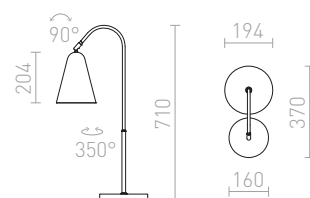

GARBO NAMIZNA SVETILKA

230 V E27 28 W

R12675 črna/krom

€ 58

G13026