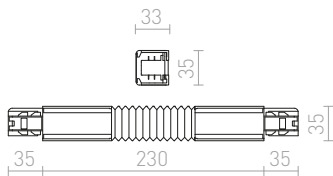

FLEKSIBILNI POVEZOVALNIK

Fleksibilni konektor za 3F tirni sistem. Polmer upogibanja je 30°-330°. Ta člen je lahko uporabljen za napajanje. Maksimalna tokovna obremenitev je 16A.

230 V

R11329 bela	€ 120
R11330 črna	€ 120
R11331 srebrno siva	€ 120

VZDOLŽNI KONEKTOR Z NAPAJALNIKOM

Vzdolžni konektor z napajanjem za EUTRAC 3F tirni sistem. Maksimalna tokovna obremenitev je 16A.

230 V

R11320 bela	€ 78
R11321 črna	€ 78
R11322 srebrno siva	€ 120