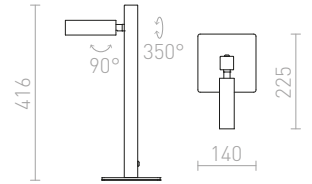

FADO NAMIZNA SVETILKA

230 V LED 3 W $\angle 45^\circ$ 3000 K 110 lm Ra 80

R12474 črna

€ 120