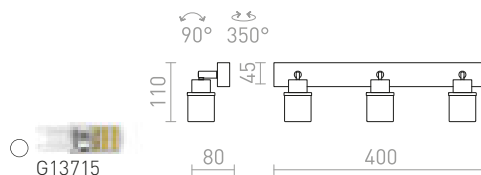

LINN III PRIČVRŠČENA

230 V G9 LED 3x3 W IP44

R13703 opal steklo/krom

€ 120