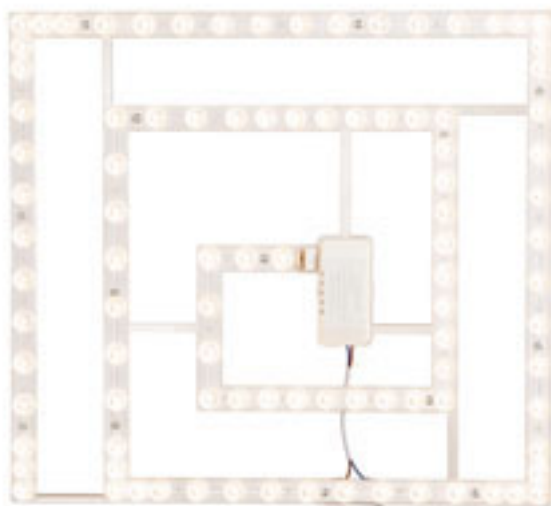

LED MODUL

Nadomestni LED modul za enostavno namestitev v že obstoječe napeljave. Modul je pritrjen z vgrajenimi magnetnimi nosilci.

LED MODUL SQ 10

230 V LED 12 W 3000 K 900 lm Ra 80

G13546

€ 5.50

LED MODUL R 30

230 V LED 36 W 3000 K 2700 lm Ra 80

G13545

€ 14.50

LED MODUL SQ 41

230 V LED 48 W 3000 K 3600 lm Ra 80

G13547

€ 22