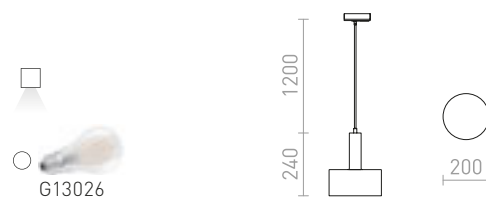

GIULIA 20 ZA 1F TIRNI SISTEM

230 V E27 40 W

R13988 bela/krom

€ 78 **NEW**

R13989 črna/zlato rjava/medenina

€ 88 **NEW**