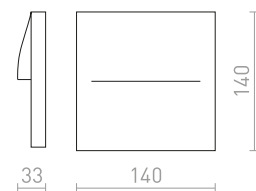

€ 48

NEW

LED