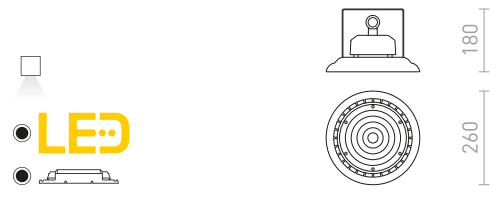

MEGALOS PRO 26 TELO

230 V LED 100 W $\angle 90^\circ$ 4000 K 16000 lm Ra 80 IP65

G13749 črna

€ 88