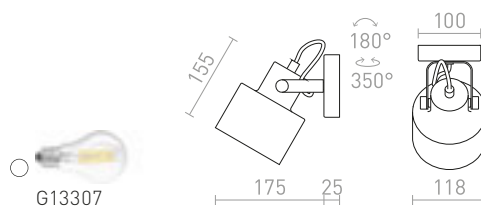

### CELEIA NADGRADNA

230 V E27 40 W

**R13901** mat bela/mat nikelj

€ 48

NEW

**R13902** mat črna/brušen baker

€ 48

NEW