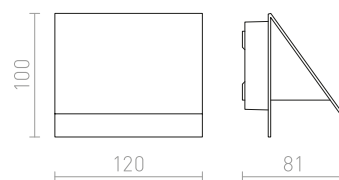

GERI STENSKA

230 V LED 5 W 3000 K 211 lm Ra 80 IP54

R13561 antracitna siva

€ 88