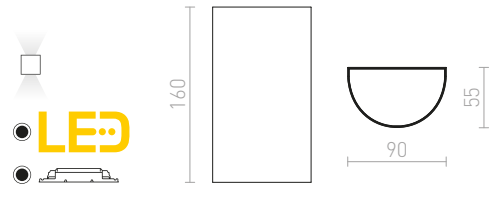

MIDZACK STENSKA

230 V LED 2x3 W 3000 K 480 lm Ra 80 IP54

R12585 bela

€ 88 →