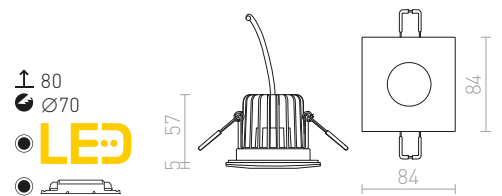

WATERBOY SQ

230 V LED 10 W $\angle 40^\circ$ 3000 K 550 lm Ra 80 IP65

- **R11728** mat bela € 78
- **R11729** mat nikelj € 78
- **R11730** krom € 78
- **R11741** mat črna € 78