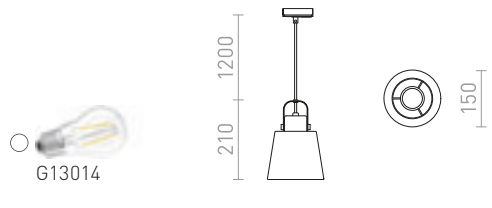

CHOUPETTE ZA 1F TIRNI SISTEM

230 V E27 15 W

R13720 črno siva/tekstil/les

€ 129