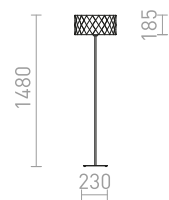

CORTINA/JAKARANDA

Stoječa svetilka z lakirano kovinsko osnovo in senčnikom iz blaga z geometrijsko 3D površino. Primerno za svetlobne vire LED E27.

CORTINA/JAKARANDA TALNA

230 V LED E27 11 W

R14069 bela/bela/tekstil/kovina

€ 188 NEW

R14070 črna/bela/tekstil/kovina

€ 188 NEW

R14071 bela/črna/tekstil/kovina

€ 188 NEW

R14072 črna/črna/tekstil/kovina

€ 188 NEW

G13026

400