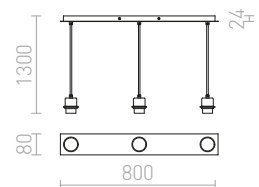

MORE 80 STROPNA VISEČA S STROPNO OSNOVO

230 V E27 3x42 W

R11776 mat nikelj

€ 58

%

R11777 krom

€ 58

%

G13026