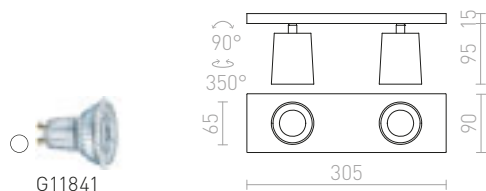

KENNY II NADGRADNI

230 V GU10 2x35 W

R12915 bela/črna € 120

R12916 brušeni aluminij/črna € 120

R12917 črna/zlata € 120