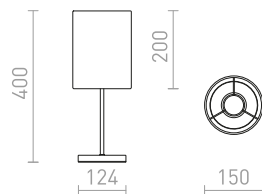

NYC/RON 15/20 NAMIZNA SVETILKA

230 V LED E27 7 W

	R14055 Polycotton beli/krom	€ 120	NEW
	R14056 Polycotton beli/nikelj	€ 120	NEW
	R14057 Monako golobje siva/srebrni PVC/krom	€ 150	NEW
	R14058 Monako golobje siva/srebrni PVC/nikelj	€ 150	NEW
	R14059 Monako bencin modra/srebrni PVC/krom	€ 150	NEW
	R14060 Monako bencin modra/srebrni PVC/nikelj	€ 150	NEW
	R14061 Polycotton črni/krom	€ 120	NEW
	R14062 Polycotton črni/nikelj	€ 120	NEW

G13026