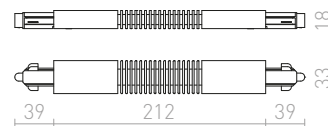

FLEKSIBILNI POVEZOVALNIK

Fleksibilni konektor za 1F tirni sistem. Nagibni kot: 70°-180°. Maksimalna obremenitev 16A.

230 V

R12281 bela	€ 16.50
R12282 črna	€ 16.50
R12283 srebrno siva	€ 17.50