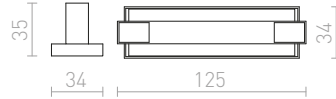

VZDOLŽNI POVEZOVALNIK Z NAPAJANJEM

Vzdolžno napajanje za 3F tirni sistem. Možna namestitvev brez potrebe po rezanju tira. Maksimalna obremenitev je 16A.

230 V

R11346 bela	€ 58
R11347 črna	€ 58
R11348 srebrno siva	€ 78