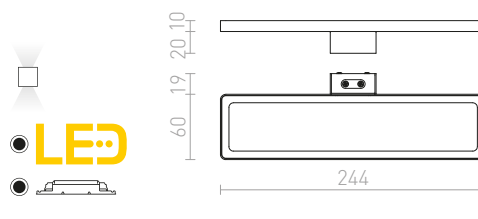

SAVOY 24 ZA OMARE

230 V LED 8 W $\angle 120^\circ$ 3000 K 300 lm Ra 80 IP44

R12399 krom

€ 88 %