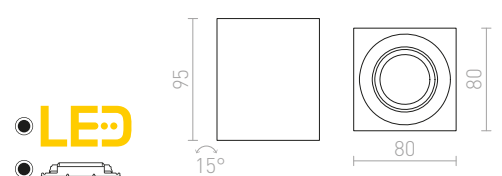

MAYO SQ STROPNA Z USMERJENO SVETLOBO

230 V/700 mA LED 9 W $\angle 36^\circ$ 2700 K 400 lm Ra 80

R10326 bela

€ 120 %