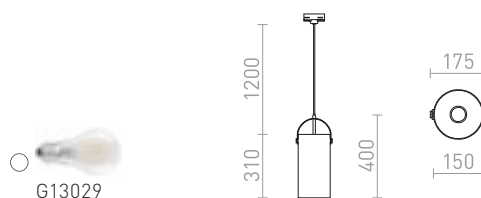

JULIETTA 31 ZA 3F TIRNI SISTEM

230 V E27 20 W

R13856 opal steklo/črna

€ 178