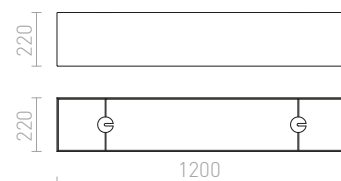

LOPE 120/22 SENČNIK

max 23 W

	R11473 Polycotton črni/zlata folija	€ 320
	R11486 Polycotton črni/bakrena folija	€ 320
	R11502 Polycotton beli/beli PVC	€ 178
	R11611 Chintz marelica/beli PVC	€ 88 %
	R11616 Chintz oranžna/beli PVC	€ 88 %
	R11634 Chintz svetlo siva/beli PVC	€ 88 %
	R11639 Chintz limeta/beli PVC	€ 88 %