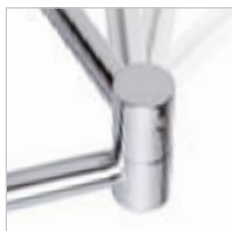

BROADWAY

Viseča svetilka z nastavljivo roko in senčnikom iz strukturnega tekstila.

BROADWAY VISEČA NA NOSILCU

230 V E27 42 W

R11978 bela/krom

€ 720 %

MADISON

Stropna svetilka z nastavljivo roko in tekstilnim senčnikom.

MADISON C STROPNA

230 V E27 42 W

R12479 bela/krom

€ 560 →