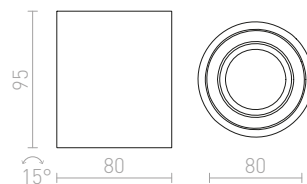

MAYO R STROPNA Z USMERJENO SVETLOBO

230 V LED 9 W $\angle 36^\circ$ 2700 K 400 lm Ra 80

R10374 brušeni aluminij

€ 78 %