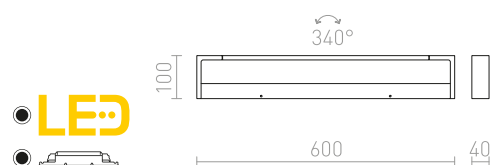

IMPERISO 60

230 V LED 18 W 3000 K 1769 lm Ra 80 IP44

R13555 bela

€ 248