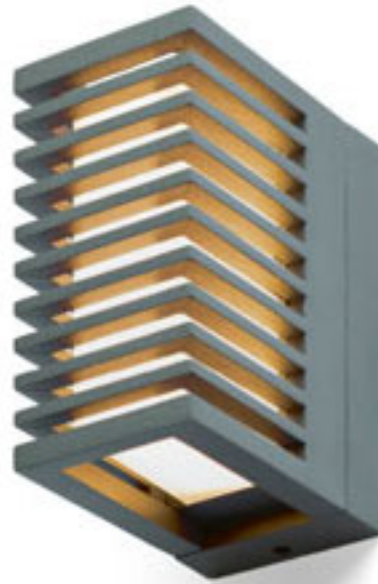

IP54

IP54

IP54

CLAIRE

Zunanja stenska LED svetilka. Ogradje svetilke je iz lakiranega tlačno litega aluminija.

CLAIRE RC STENSKA

230 V LED 6 W 3000 K 143 lm Ra 80 IP54

R13563 antracitna siva/mlečni akril

€ 120

CLAIRE 14 STENSKA

230 V LED 6 W 3000 K 240 lm Ra 80 IP54

R13564 antracitna siva/mlečni akril

€ 120

CLAIRE 21 STENSKA

230 V LED 9 W 3000 K 384 lm Ra 80 IP54

R13565 antracitna siva/mlečni akril

€ 129