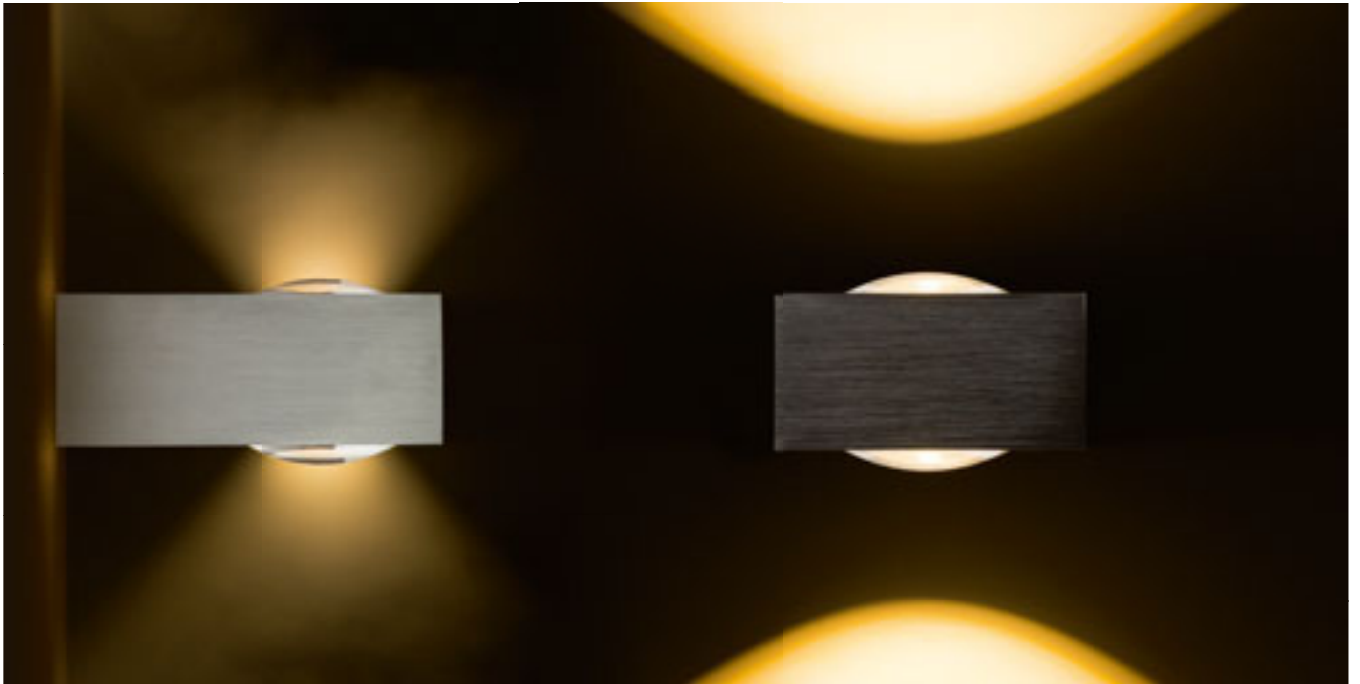

IP54

KORSO

Stenska LED svetilka iz naravnega brušenega aluminija ali v črni anodizirani izvedbi. Za notranjo in zunanjo uporabo.

KORSO II STENSKA

230 V LED 2x3 W $\angle 120^\circ$ 3000 K 780 lm Ra 80 IP54

R12831 brušeni aluminij

€ 68 %

R12832 anodizirana črna

€ 68 %