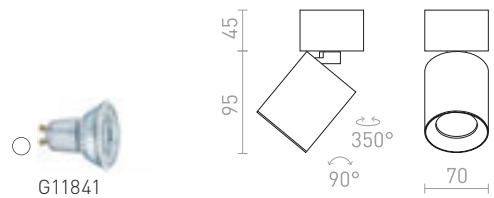

DARIO STROPNA

230 V GU10 9 W

R13867 bela/brušena medenina

€ 68

NEW

R13868 črna/brušena medenina

€ 68

NEW

R13869 brušena medenina

€ 78

NEW