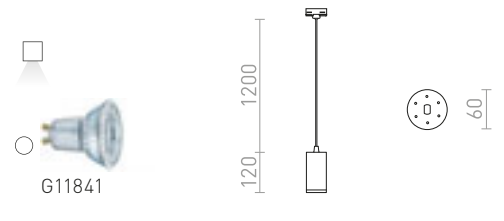

BELENOS ZA 3F TIRNI SISTEM VISEČA

230 V LED GU10 9 W

R13857 bela

€ 88

R13858 črna

€ 88