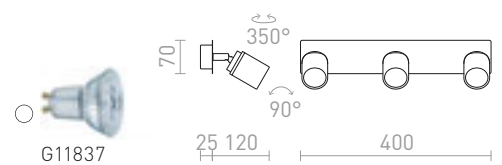

R13378 krom

€ 78 ➤

**DUBLIN III NADGRADNA**

230 V GU10 3x9 W IP44

R13379 krom

€ 98 %

**DUBLIN IV NADGRADNA**

230 V GU10 4x9 W IP44