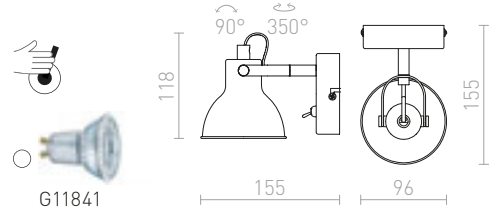

### ROSITA I STENSKA

230 V LED GU10 9 W

R12507 bela/srebrno siva

€ 58

R12508 črna/zlata

€ 58