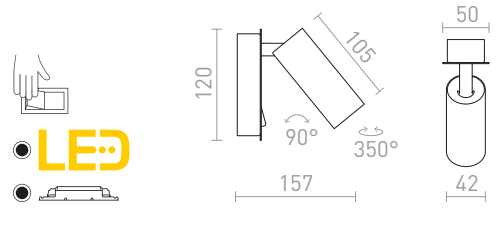

TAPIO I SQ STENSKA

230 V LED 4,5 W 3000 K 350 lm Ra 80

R13423 črna

€ 88