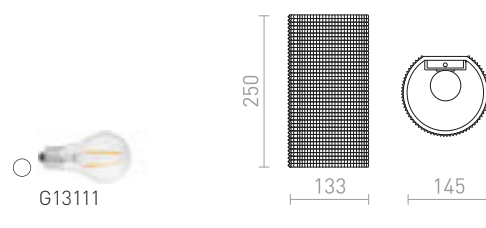

### CALLUM RD2 250 STENSKA

230 V LED E27 10 W

R13999 bela/Eco PLA

€ 129

NEW