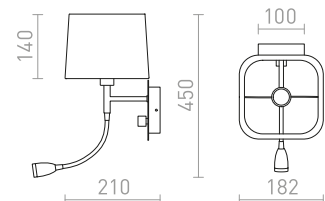

### PERTH STENSKA S TOČKOVNO LED

230 V E14 LED 15 W+3 W  $\angle 30^\circ$  3000 K 150 lm Ra 80

**R13661** bež/bela/krom

€ 178

**R13662** črna/črna/krom

€ 178

G13572