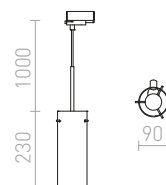

SANSSOUCI ZA 3F TIRNI SISTEM

230 V E27 42 W

R12094 bakreno steklo

€ 129