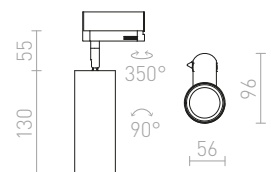

### MAVRO DIMM ZA 3F TIRNI SISTEM

230 V LED 12 W  $\angle 38^\circ$  3000 K 1020 lm Ra 80

R13171 bela

€ 178

R13172 zlata

€ 178

R13173 črna/zlata

€ 178