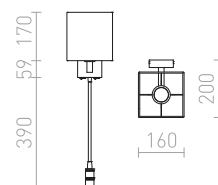

TAINA Z SENČNIKOM

230 V E27 LED 28 W+3 W $\angle 25^\circ$ 3000 K 180 lm Ra 80

R12956 bela/mat nikelj

€ 138