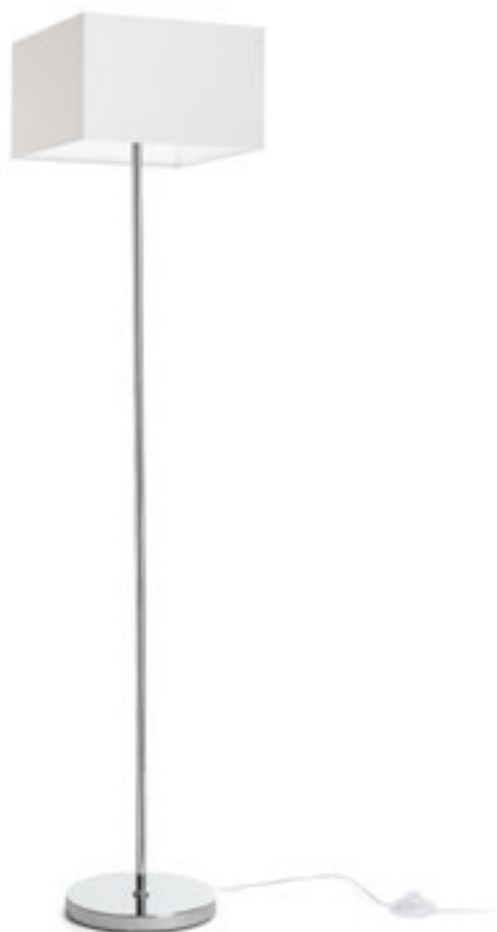

NYC/TEMPO

Stoječa svetilka s kromiranim podstavkom in senčnikom iz blaga. Primerno za svetlobne vire LED E27.

NYC/TEMPO 30/19 TALNA

230 V LED E27 11 W

R14085 Polycotton beli/krom

€ 188 **NEW**

G13026