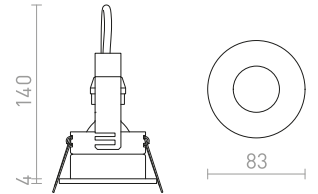

↑ 140

⊘ Ø68

○

G11841

IP44