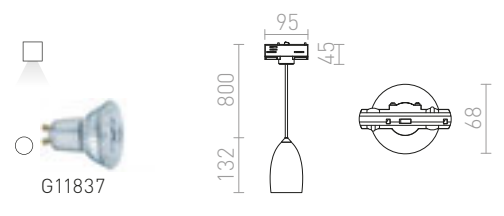

BABADES ZA 3F TIRNI SISTEM

230 V GU10 35 W

R13216 krom

€ 88

R13217 mat nikelj

€ 88