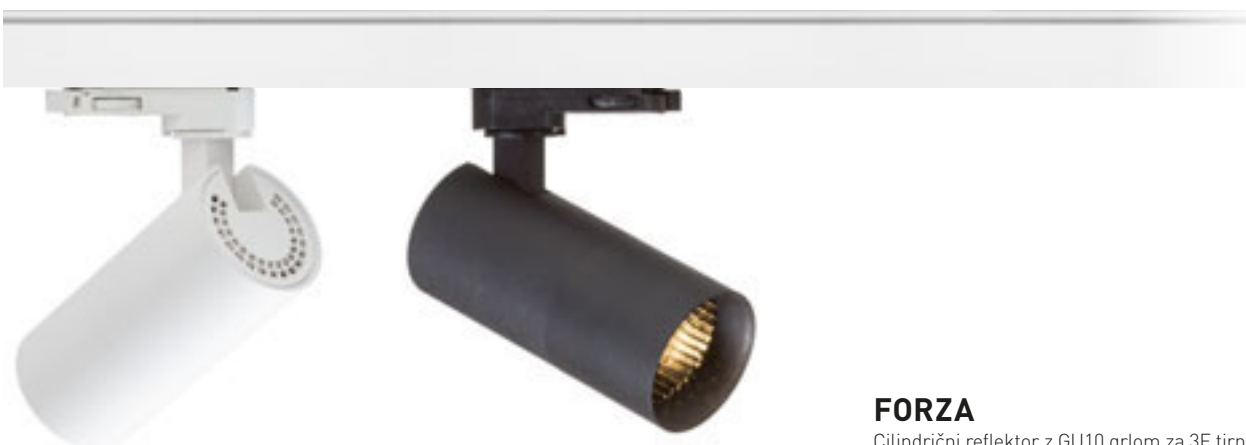

### DUDE ZA 3F TIRNI SISTEM

230 V LED GU10 9 W

**R13928** bela

€ 58 **NEW**

**R13929** črna

€ 58 **NEW**