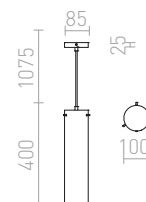

GARNISH VIŠEČA

230 V GU10 9 W

R11756 prozorno steklo/krom

€ 138