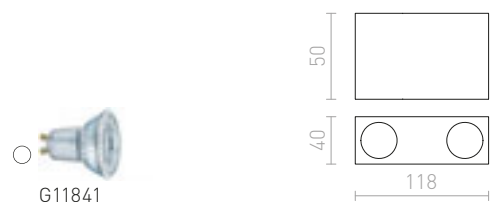

MARVEL II STROPNA

230 V GU10 2x50 W

R10123 aluminij

€ 15.50 %