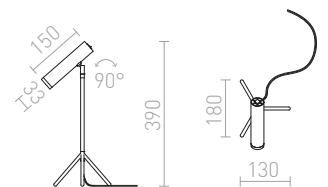

COZY NAMIZNA SVETILKA

230 V LED 3,5 W 3000 K 240 lm Ra 80

R11759 mat nikelj

€ 58