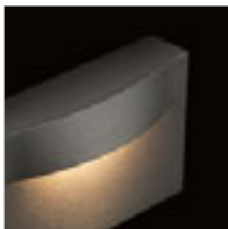

IP65

BOBO

Nadometna LED svetilka iz aluminija za zunanjo uporabo, primerna za osvetlitev poti in stopnic, brez potrebe po vgradnji.

BOBO RC STENSKA

230 V LED 8 W 3000 K 640 lm Ra 80 IP65

R13934 antracitna siva

€ 58

NEW

IP65

BOBO

Nadometna LED svetilka iz aluminija za zunanjo uporabo, primerna za osvetlitev poti in stopnic, brez potrebe po vgradnji.

BOBO SQ STENSKA

230 V LED 3 W 3000 K 135 lm Ra 80 IP65

R13935 antracitna siva

€ 48

NEW