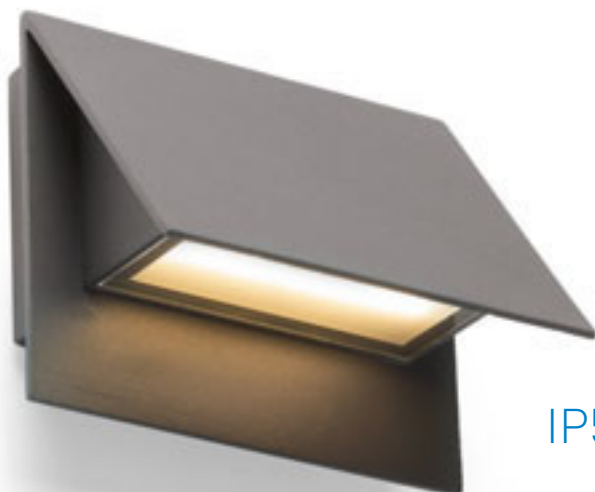

GIGI STENSKA

230 V LED 3,3 W 3000 K 250 lm Ra 80 IP65

R10399 antracitna siva

€ 98