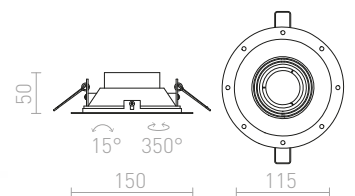

### IPSO SQ FRAMELESS

230 V GU10 50 W

R12045 bela

€ 48

↑ 140

⊙ 120x120

G11841