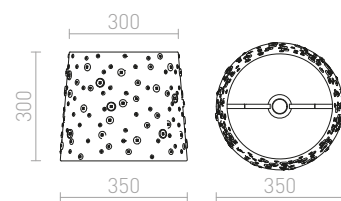

DELISA 35/30 SENČNIK

max 28 W

R12389 bela/gumbi

€ 78