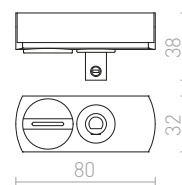

ADAPTER

Adapter za 1F tirni sistem. Primeren za katerokoli visečo svetilko z enim kablom (ni primeren za svetilko z jekleno žico in kablom). Maksimalna obremenitev 16A. Maksimalna mehanska obremenitev 20N.

230 V

R12293 bela	€ 9.50
R12294 črna	€ 9.50
R12295 srebrno siva	€ 9.50