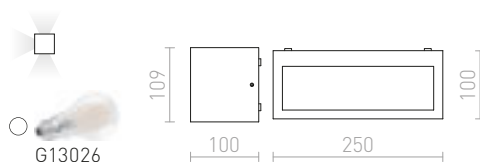

### DURANT STENSKA

230 V E27 18 W IP54

R12568 srebrno siva

€ 88

R12569 antracitna siva

€ 98