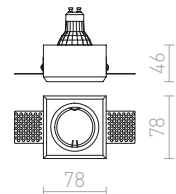

QUO R VGRADNA

230 V GU10 35 W

R12361 mavec

€ 22

↑ 150
↙ 80x80

G11841