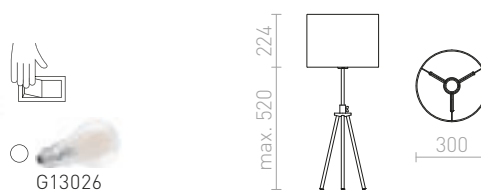

GARDETTE NAMIZNA SVETILKA

230 V E27 42 W

R12488 črna/aluminij

€ 150 **%**