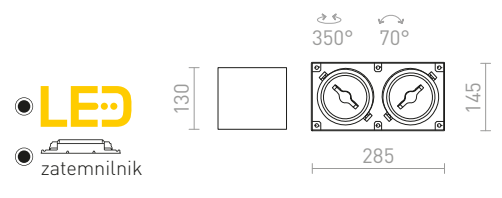

JAMES II DIMM STROPNA

230 V LED 2x15 W $\angle 24^\circ$ 3000 K 1600 lm Ra 80

R13362 mat bela

€ 158 %