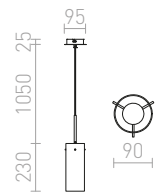

SANSSOUCI I VISEČA

230 V E27 42 W

R10511 bakreno steklo

€ 98 →

G13111