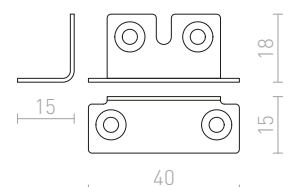

**LEVIA**

Kromirani komplet za pritrditev naslednjih izdelkov: R102401, R12402, R12403, R12404, R12405 in R12406.

**LEVIA KOMPLET ZA OMARO**

**R12581** krom € 3.80

IP44

IP44