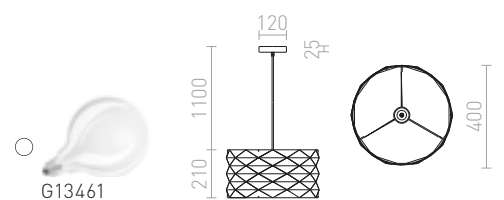

EZRA 40 VISEČA

230 V E27 15 W

R13319 beli PVC/siva

€ 48 %