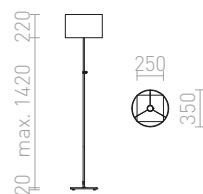

## EDIKA

Stoječa svetilka z E27 grlom, teleskopskim stojalom iz niklja in tekstilnim senčnikom.

**EDIKA TALNA**  
230 V E27 42 W

**R12666** rjava/mat nikelj

€ 198

G13026