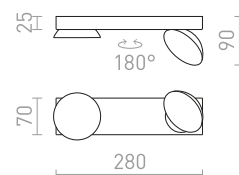

ELISEO II NADGRADNA

230 V LED 2x5 W 3000 K 760 lm Ra 80

R13916 bela

€ 138

NEW

R13917 črna

€ 138

NEW

ELISEO

Stenska svetilka z vrtljivo glavo v obliki krožnika, vgrajeno LED in razpršilcem v opalni barvi.

ELISEO STENSKA

230 V LED 5 W 3000 K 320 lm Ra 80

R13914 bela

€ 88

NEW

R13915 črna

€ 88

NEW