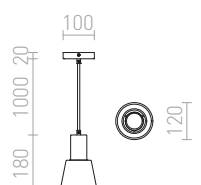

ICAR VIŠEČA

230 V E27 15 W

R12418 črna/zlata

€ 120