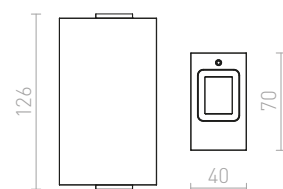

NICK II STENSKA

230 V LED 2x3 W $\angle 10^\circ$ 3000 K 780 lm Ra 80 IP54

R12827 brušeni aluminij

€ 68

%