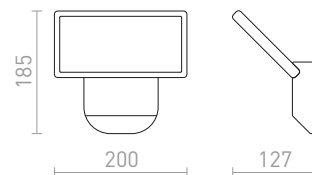

IP65

VIRGO

Zunanja stenska LED svetilka iz litega aluminija z opalnim pokrovom in svetlobo usmerjeno navzdol.

VIRGO STENSKA

230 V LED 9 W 3000 K 800 lm Ra 80 IP65

R11946 antracitna siva

€ 88