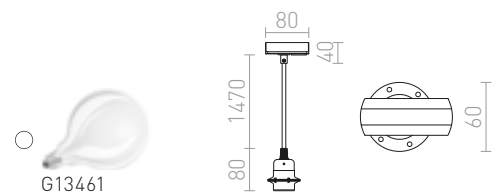

ELISA ZA 1F-TIRNI SISTEM

230 V E27 28 W

R13201

€ 58

R13202

€ 58

R13203

€ 58

R13204

€ 68