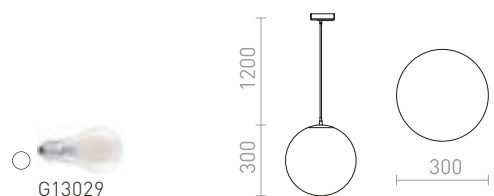

LUNA 30 ZA 1F TIRNI SISTEM

230 V E27 15 W

R13966 opal steklo/krom

€ 215

NEW