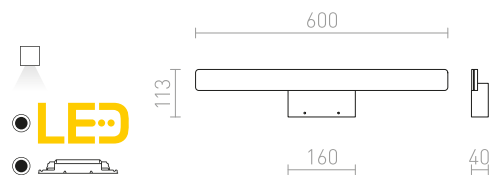

IP44

MAREA

Ravna LED luč s svetlobo, usmerjeno navzdol.
Primerno za osvetlitev nad ogledalom. Svetilo je
zaščiteno pred vlago.

MAREA 60 STENSKA

230 V LED 18 W 3000 K 1954 lm Ra 80 IP44

R13554 bela

€ 188

R13852 črna

€ 188

NEW