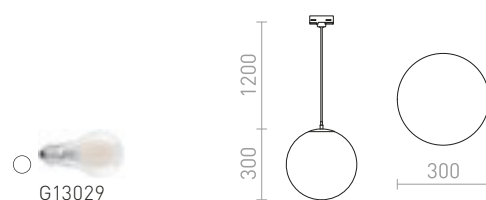

LUNA 30 ZA 3F TIRNI SISTEM

230 V E27 15 W

R13969 opal steklo/krom

€ 229 **NEW**