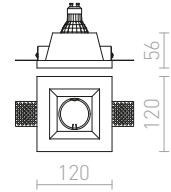

DAG SQ VGRADNA

230 V GU10 35 W

R12355 mavec

€ 24

↑ 150
120x120

G11841