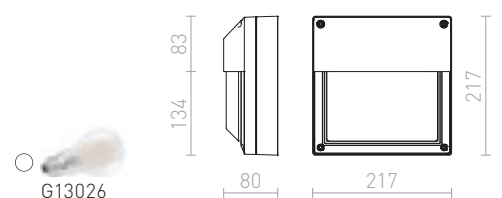

DELTA 215 STENSKA

230 V E27 18 W IP54

R12566 antracitna siva

€ 88