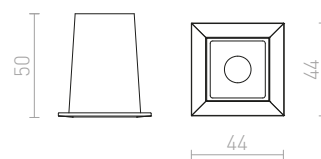

LIZARD I VGRADNA

230 V LED 2 W $\angle 24^\circ$ 3000 K 128 lm Ra 80

R12854 bela

€ 12 %

↑ 150
▣ 35x35