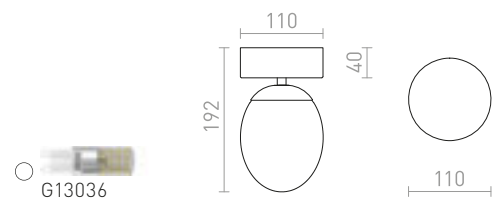

MERINGUE 11 STROPNA

230 V LED G9 9 W IP44

R13689 opal steklo/krom

€ 88 %