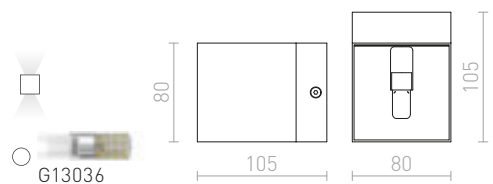

### ESSEX STENSKA

230 V G9 33 W

**R12679** mat bela

€ 35

**R12680** brušeni aluminij

€ 35