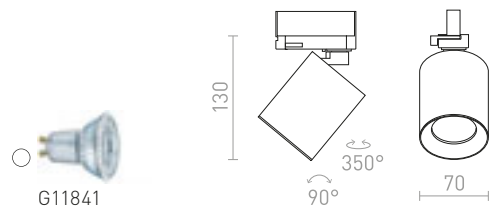

**R13875** brušena medenina

€ 120

NEW