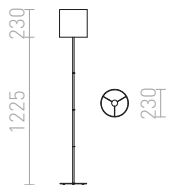

ETESIAN TALNA

230 V E27 28 W

R12470 črna

€ 178