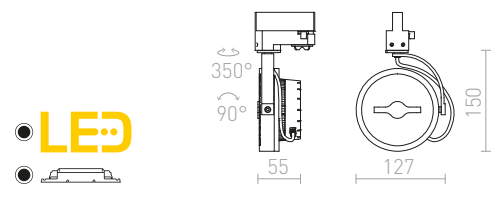

KELLY LED ZA 3F TIRNI SISTEM

230 V LED 12 W $\angle 24^\circ$ 3000 K 600 lm Ra 80

R12338 bela

€ 120

R12339 črna

€ 120