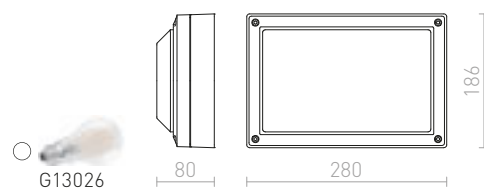

DELTA RC STENSKA

230 V E27 18 W IP54

R12567 antracitna siva

€ 78 %