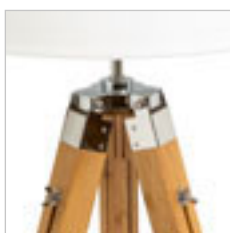

ALVIS

Talno tripod stojalo iz bambusa z E27 grlom in nastavljivo višino. Primerni senčniki: AMBITUS 46/24, DELISA 35/30, CONNY 25/30, CONNY 35/30, RON 40/25, TEMPO 30/19.

ALVIS TALNA OSNOVA

230 V E27 28 W

R13340 bambus/krom

€ 215

G13461

775 - 1210

620