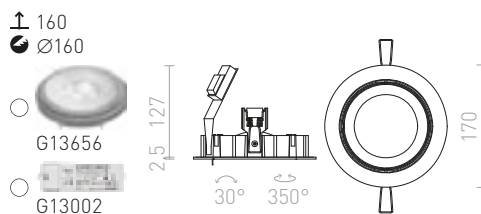

ZIZI I VGRADNA

12 V G53 50 W

R12695 bela

€ 35 %