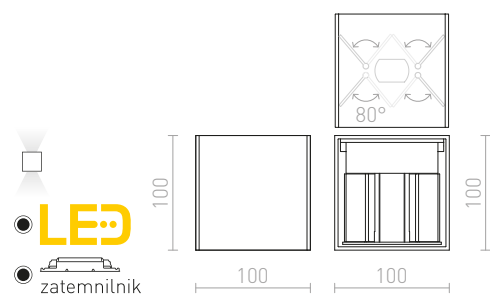

### TITO SQ DIMM STENSKA

230 V LED 2x3 W 3000 K 500 lm Ra 80 IP65

R13738 bela

€ 88

R13739 črna

€ 88

IP54

**CARRE**