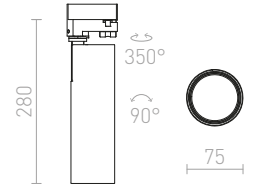

BAHIA

Visoko zmogljivi LED reflektor za 3F tirni sistem.

BAHIA ZA 3F TIRNI SISTEM

230 V LED 28 W $\angle 38^\circ$ 3000 K 2700 lm Ra 80

R12823 bela

€ 150

R12824 črna

€ 150

PRODIGI

Cilindrični reflektor za 3F tirni sistem. Vključuje 10W LED diodo.

PRODIGI S ZA 3F TIRNI SISTEM

230 V LED 10 W $\angle 36^\circ$ 3000 K 1000 lm Ra 80

R13000 bela

€ 78