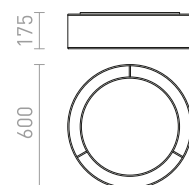

### OTIS 60 STROPNA

230 V E27 4x28 W

R13807 bela/bela

€ 420

R13808 transparentno črna/bela

€ 420