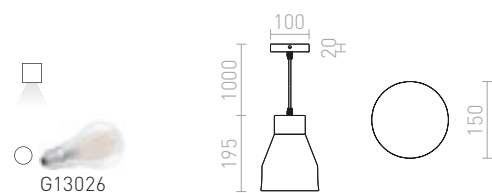

FRUTTI VISEČA

230 V E27 28 W

R13290 zelena/keramika

€ 48 →