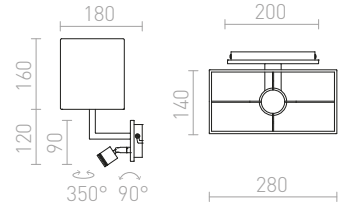

PLAZA STENSKA Z LED

230 V E27 LED 42 W + 3 W 3000 K 140 lm Ra 80

R11982 bela/krom

€ 188

G13026