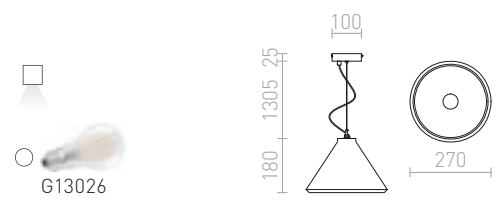

## RADICAL

Viseča betonska svetilka na žici, ločeni od kabla, primerna za E27 svetlobne vire.

## HEIDI

Betonska viseča svetilka v obliki stožca z lesenim zgornjim delom in črnim napajalnim kablom, primerna za E27 svetlobne vire.