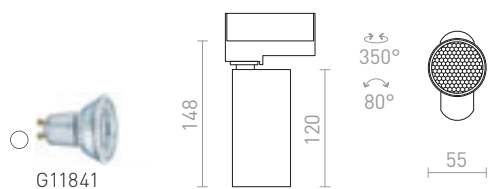

FORZA ZA 3F TIRNI SISTEM

230 V LED GU10 10 W

R13352 bela

€ 78

R13353 črna

€ 78