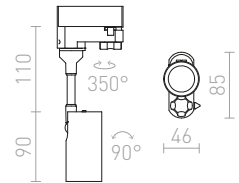

LOLLIPOP ZA 3F TIRNI SISTEM

230 V LED 8 W $\angle 40^\circ$ 3000 K 620 lm Ra 80

R12412 bela

€ 48 %

R12413 črna

€ 48 %