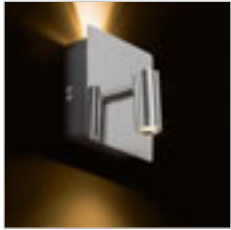

TIARA

Stenska LED svetilka z dodanim reflektorjem za zgornjo posredno razsvetljavo. Oba svetlobna vira imata posamezni stikali, ki se nahajata na oglati osnovi.

TIARA STENSKA

230 V LED 2x3 W $\angle 25^\circ$ 3000 K 300 lm Ra 80

R12957 krom

€ 68

TAPIO

Stenska svetilka z vgrajeno LED na pravokotni osnovi.

TAPIO I SQ STENSKA

230 V LED 4,5 W 3000 K 350 lm Ra 80

R13423 črna

€ 88

MIG

Eleganten reflektor s stikalom in vgrajeno LED žarnico, primeren za spalnice. Podnožje ima vhod za kabel z možnostjo priključitve na bližnjo vtičnico. Kabel ni priložen.

MIG STENSKA

230 V LED 3 W $\angle 30^\circ$ 3000 K 150 lm Ra 80

R13644 bela

€ 78

R13645 črna

€ 78

R13646 mat nikelj

€ 68