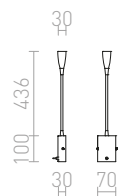

POINT STENSKA

230 V LED 3 W $\angle 40^\circ$ 3000 K 240 lm Ra 80

R11758 mat nikelj

€ 68 %