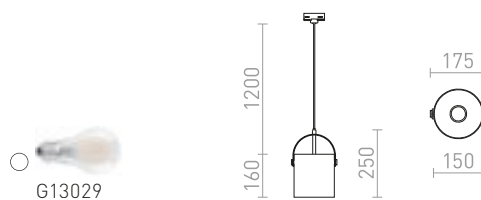

JULIETTA 16 ZA 3F TIRNI SISTEM

230 V E27 20 W

R13855 opal steklo/črna

€ 150