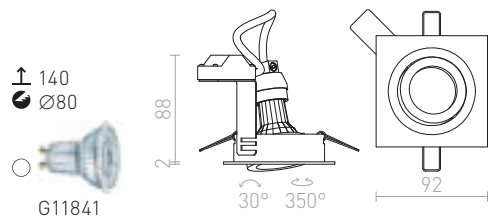

### PASADENA GU10 SQ I VGRADNA

230 V GU10 50 W

**R12709** brušeni aluminij € 22

**R12710** bela € 22

**R12711** črna € 22