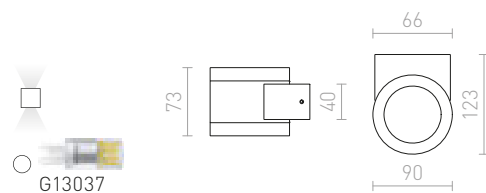

MOIRE II STENSKA
230 V G9 25 W IP54

R10132 aluminij

€ 68 %