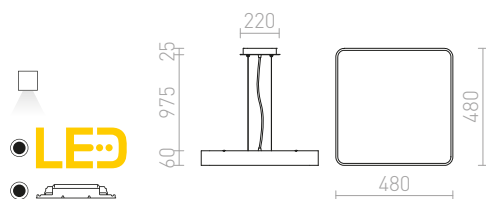

MENSEA SQ 48 VISEČA

230 V LED 56 W 3000 K 3530 lm Ra 80

R11291 bela

€ 178 %

R11292 brušeni aluminij

€ 178 %