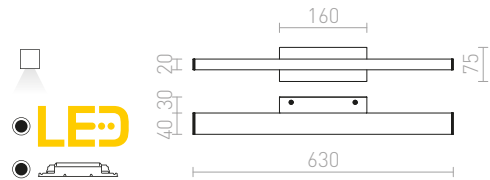

PANON SHORT STENSKA

230 V LED 18 W 3000 K 1700 lm Ra 80 IP44

R12949 krom

€ 138