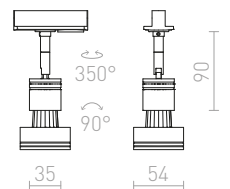

PURINA

Reflektor z GU10 grlom za 1F tirni sistem v treh barvnih različicah. Vključuje okrasni obroč za svetlobne vire z reflektorjem premera 51mm. Primeren tudi za ES111 svetlobne vire.

PURINA ZA 1F TIRNI SISTEM

230 V GU10 50 W

R12320 bela

€ 48

R12321 srebrno siva

€ 32

R12322 črna

€ 48

TRICA

Svetilka za 1F tirni sistem in GU10 grlom. Primerna za svetlobne vire premera 111mm in 51mm. Vse mere so podane brez svetlobnega vira.

TRICA ZA 1F TIRNI SISTEM

230 V GU10 50 W

R12977 bela

€ 29

R12978 črna

€ 29