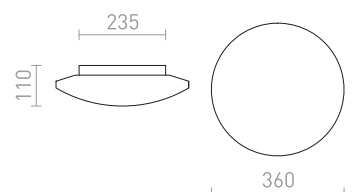

SARA LED 36 STROPNA

230 V LED 24 W 3000 K 1700 lm Ra 80 IP44

R13688 opal steklo/krom

€ 229