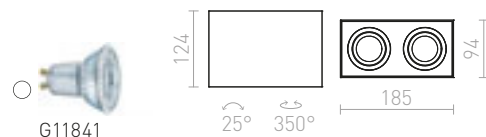

ENKI EDG II

230 V GU10 2x35 W

R12673 bela

€ 98