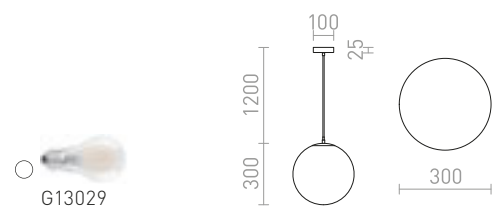

## LUNEA

Viseča svetilka s senčnikom iz triplex opal stekla. Kabel za obešanje je ločen od električnega kabla. Transparenten kabel in kromirano okrasje.