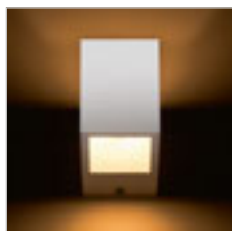

JACK

Stenska mavčna svetilka z UP/DOWN razsvetljavo.
Možnost barvanja z barvo interjerja.

JACK SQ STENSKA

230 V G9 40 W

R10445 mavec

€ 58

JACK RC S STENSKA

230 V G9 33 W

R11960 mavec

€ 48

HAY

Stenska mavčna svetilka. Možnost barvanja z barvo
interjerja.

HAY STENSKA

230 V G9 40 W

R10448 mavec

€ 48 %