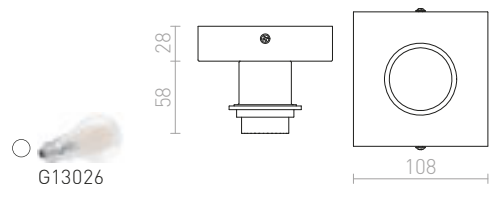

### SOLO SQ STROPNA OSNOVA

230 V E27 53 W

R12584 krom

€ 28