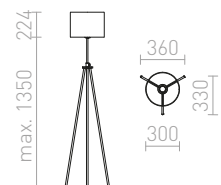

### GARDETTE TALNA

230 V E27 42 W

R12489 črna/aluminij

€ 360 %

G13029