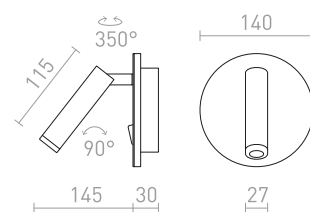

## STIG

Elegantna LED luč s preklopnim stikalom.