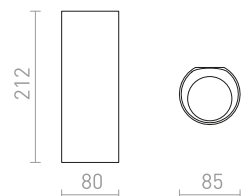

BEJA II STENSKA

230 V LED 2x9 W $\angle 24^\circ$ 3000 K 670 lm Ra 80 IP65

R13757 antracitna siva

€ 138