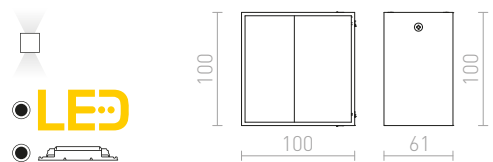

DIDO STENSKA

230 V/500 mA LED 4,5 W 3000 K 250 lm Ra 80

R10400 bela

€ 98