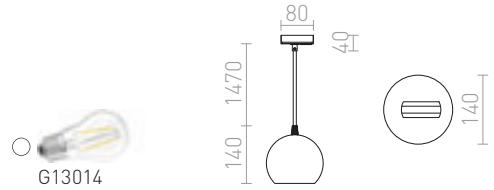

## LUNA

Obesek iz stekla opalne barve s prozornim kablom in detajli v kromu. Kabel je pritrjen na adapter za 1-krožne tire.