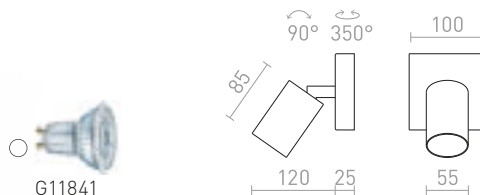

### DUDE SQ NADGRADNA

230 V LED GU10 9 W

R13920 bela

€ 48

NEW

R13921 črna

€ 48

NEW