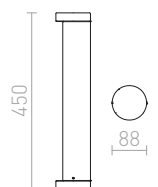

SONET 450 STEBERNA

230 V LED 7 W $\angle 55^\circ$ 3000 K 477 lm Ra 80 IP54

R11171 antracitna siva

€ 198