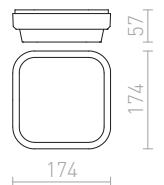

TARIS SQ 17 NADGRADNA

230 V LED 8 W 3000 K 550 lm Ra 80 IP54

R12525 črna/plastika

€ 24

%

IP54