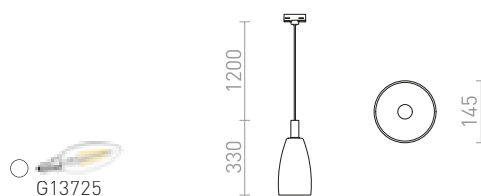

## JULIETTA

Obesek s cilindričnim senčnikom v opalni barvi, detajli iz lakirane kovine, črn tekstilni kabel in adapter za 3-vodne tere.