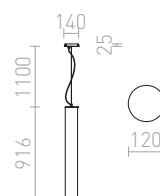

TOMBA VIŠEČA

230 V G5 3x21 W

R10501 opal steklo/krom

€ 278 %