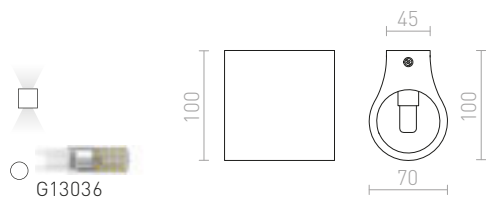

GINA S STENSKA

230 V G9 33 W

R11959 mavec

€ 58