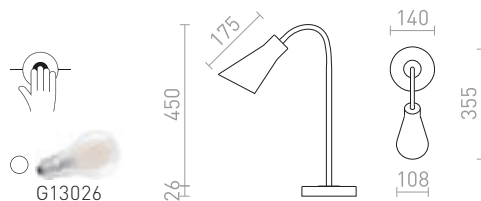

## CELEIA

Cilindrična kovinska namizna svetilka za uporabo z ustreznim svetlobnim virom E27.