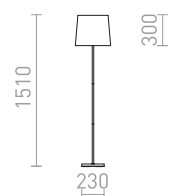

NYC/CONNY 35 TALNA

230 V LED E27 11 W

R14076
Polycotton beli/krom

€ 198 **NEW**

R14077
Monako golobje siva/srebrni PVC/krom

€ 278 **NEW**

R14078
Monako bencin modra/srebrni PVC/krom

€ 278 **NEW**

G13026