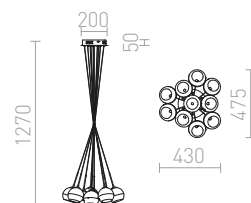

ASTRAL

Elegantno oblikovana viseča svetilka s senčniki iz deloma barvanega stekla. Senčnike lahko uredite v različne oblike. Okrasni obroč je namenjen prilagoditvi nagibnega kota senčnikov.

ASTRAL VISEČA

230 V/12 V G4 10x20 W

R10513 kromirano steklo/prozorno steklo € 560

R11706 bakreno steklo/prozorno steklo € 645

ASTROMET

Viseča svetilka iz sedmih kromiranih okroglih senčnikov z E27 grli, ki so povezani v enotno stropno osnovo.

ASTROMET VII VISEČA

230 V E27 7x42 W

R11761 krom € 320