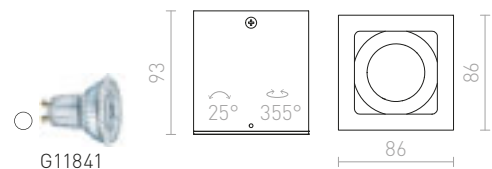

BERIT I STROPNA

230 V GU10 50 W

R10119 aluminij

€ 58 %