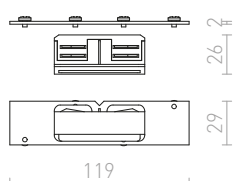

ELEKTRIČNI VZDOLŽNI POVEZOVALNIK ZA 3F TIRNI SISTEM

Ravni člen za vgradni EUTRAC 3F tirni sistem. Maksimalna obremenitev 16A.

230 V
R11343 bela € 32