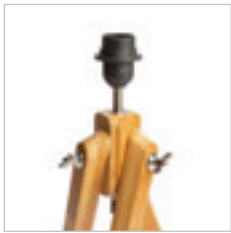

### WOODY NAMIZNA NA OSNOVI

230 V E27 25 W

**R11791** hrast

€ 98