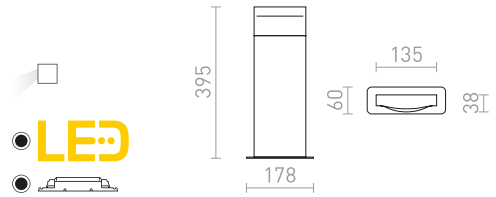

BOBO RC TALNA

230 V LED 8 W 3000 K 640 lm Ra 80 IP65

R13936 antracitna siva

€ 150 **NEW**