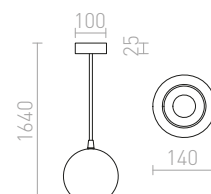

### COPA VIŠEČA

230 V E27 28 W

**R11823** opal steklo

€ 178

**R11824** črna/steklo

€ 178