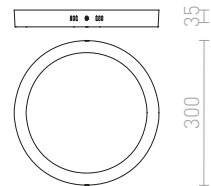

SOCORRO R 300 NADGRADNA

230 V LED 24 W 3000 K 1920 lm Ra 80

R12973 bela

€ 58