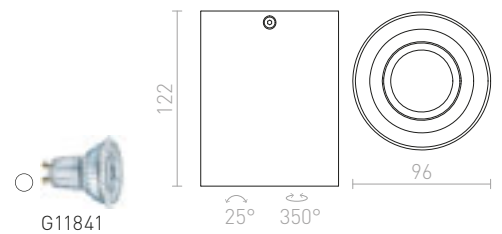

MILANO I STROPNA

230 V GU10 35 W

R12681 mat črna/brušeni aluminij

€ 48

R12682 brušeni aluminij

€ 48