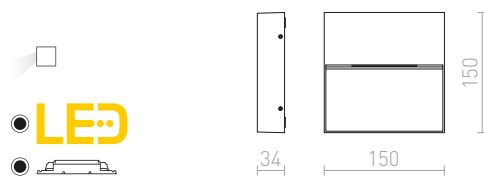

AQILA SQ STENSKA

230 V LED 6 W 3000 K 200 lm Ra 80 IP54

R12542 bela

€ 88

R12544 antracitna siva

€ 88