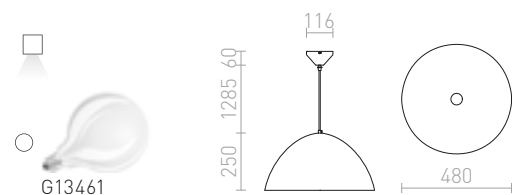

### MERYLYN 48 VISEČA

230 V E27 42 W

R12446 brušen aluminij-zlati

€ 150 ↗

R12447 črna/bela

€ 150 ↗