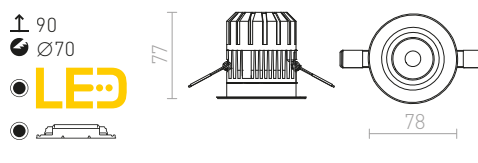

RINO VGRADNA BREZ POKRIVALA

230 V LED 10 W $\angle 36^\circ$ 3000 K 760 lm Ra 80 IP65

R11682

€ 38 %