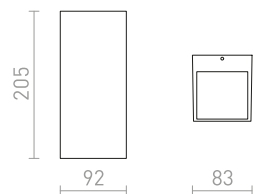

IP44

DESMOND

Zunanja stenska svetilka GOR / DOL iz aluminija z dvema vtičnicama GU10 za LED svetlobne vire.

DESMOND II STENSKA

230 V GU10 2x35 W IP44

R13609 bela

€ 68

R13610 srebrno siva

€ 68

R13611 antracitna siva

€ 68

G11841