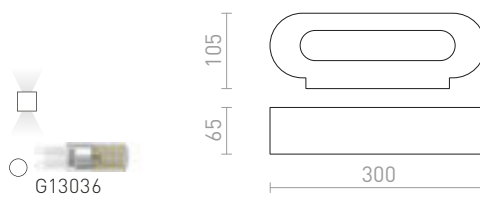

## VERITA

Zaobljena stenska mavčna svetilka z UP/DOWN razsvetljavo in E27 grlom. Možnost barvanja z barvo interjerja.