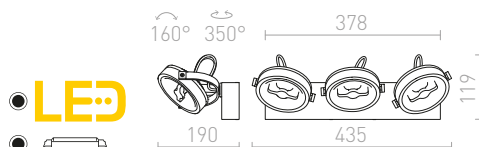

### KELLY LED III STENSKA

230 V LED 3x12 W  $\angle 24^\circ$  3000 K 1800 lm Ra 80

R12336 bela

€ 290 →

R12337 črna

€ 290 →