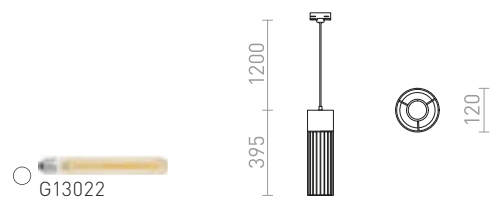

BURTON ZA 3F TIRNI SISTEM

230 V E27 42 W

R13816 beton/črna

€ 120

JACK

Viseča mavčna svetilka z GU10 grlom. Vključen adapter za 3F tirni sistem.

JACK RC ZA 3F TIRNI SISTEM

230 V GU10 35 W

R12103 mavec

€ 88