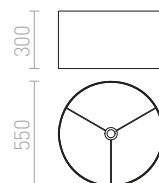

RON 55/30 SENČNIK

max. 23 W

	R11463 Polycotton črni/zlata folija	€ 220
	R11480 Polycotton črni/bakrena folija	€ 220
	R11491 Polycotton beli/beli PVC	€ 120
	R11518 Chintz oranžna/beli PVC	€ 98
	R11556 Chintz svetlo siva/beli PVC	€ 98
	R11566 Chintz limeta/beli PVC	€ 98
	R11574 Monako bencin modra/srebrni PVC	€ 188
	R11585 Monako golobje siva/srebrni PVC	€ 188
	R11608 Chintz marelica/beli PVC	€ 98
	R13051 Polycotton črni/beli PVC	€ 120