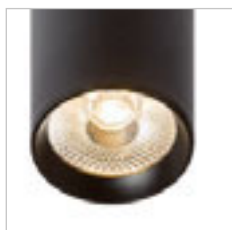

RIGA 38 STROPNA

230 V LED 6 W $\angle 38^\circ$ 3000 K 570 lm Ra 80

R12452 krom

€ 68

%

R12453 baker

€ 68

%

R12454 bela

€ 78

R12455 črna

€ 78