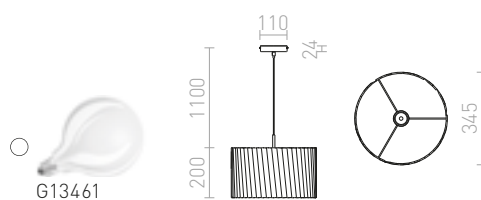

### GLAMOUR 35/20 VISEČA

230 V E27 28 W

R13271 črna

€ 48