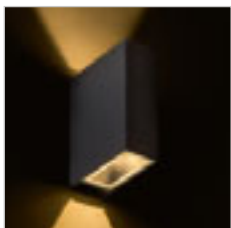

NICK II STENSKA

230 V LED 2x3 W $\angle 10^\circ$ 3000 K 780 lm Ra 80 IP54

R12827 brušeni aluminij

€ 68