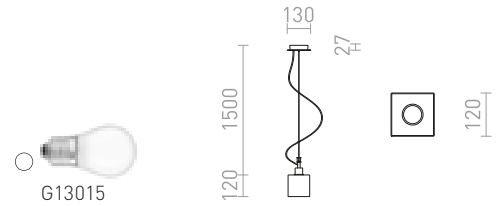

DADOS NEW VIŠEČA

230 V E27 28 W

R13821 opal steklo/krom

€ 98