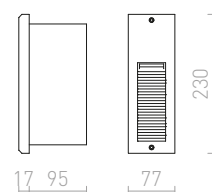

FACA VGRADNA

230 V LED 2 W 3000 K 130 lm Ra 80 IP54

R10557 srebrno siva

€ 48 %

↑ 100
225x85

LED