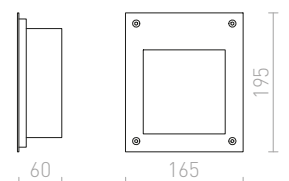

AKORD STENSKO VGRADNA

230 V LED 3 W 3000 K 260 lm Ra 80 IP65

R10546 nerjaveče jeklo

€ 88 %

↑ 65
180x155

LED