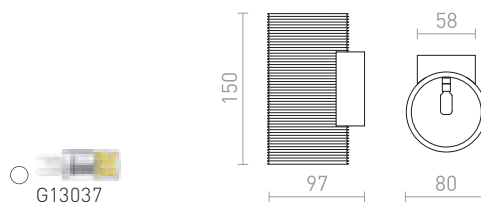

GLANS RR2 150 STENSKA

230 V LED G9 5 W

R14000 bela/Eco PLA

€ 120 **NEW**