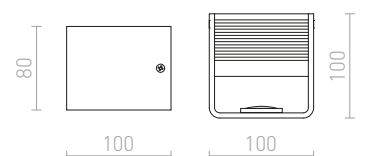

ONYX STENSKA

230 V LED 5 W 3000 K 500 lm Ra 80

R12598 bela

€ 68

R12599 črna

€ 68