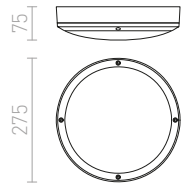

SONNY STROPNA

230 V E27 2x18 W IP54

R10382 antracitna siva

€ 88

R10383 srebrno siva

€ 88

G13026

IP54