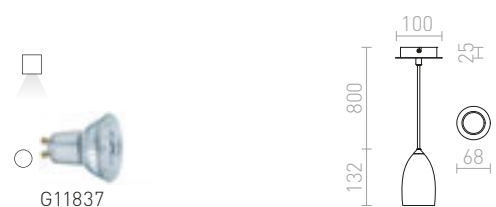

BABADES I VISEČA

230 V GU10 35 W

R12081 krom

€ 58

R12082 mat nikelj

€ 58