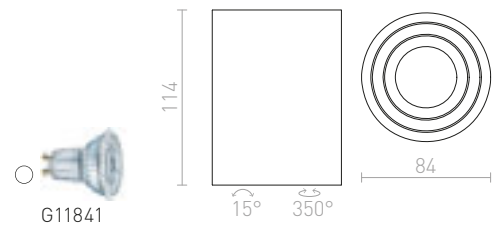

MOMA Z USMERJENO SVETLOBO

230 V GU10 35 W

R12044 bela

€ 58

R12517 črna

€ 58