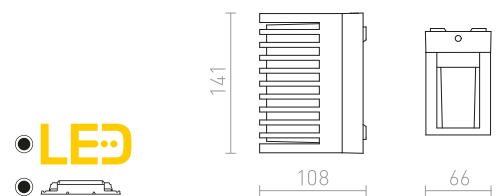

CLAIRE RC STENSKA

230 V LED 6 W 3000 K 143 lm Ra 80 IP54

R13563 antracitna siva/mlečni akril

€ 120