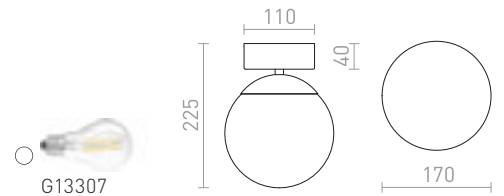

BOLLY 17 STROPNA

230 V E27 15 W IP44

R13693 opal steklo/krom

€ 150