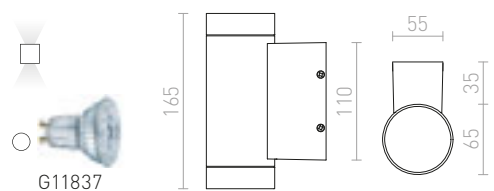

MIZZI II

230 V GU10 2x35 W IP54

R10553 srebrno siva

€ 48