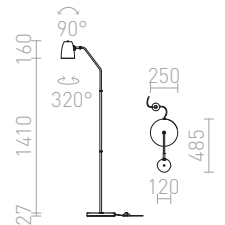

PRAGMA TALNA

230 V E27 28 W

R12989 črna/krom

€ 150 ▶

G13014