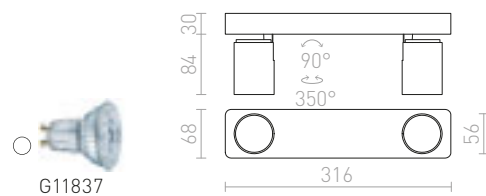

DUGME II

230 V GU10 2x35 W

R12077 bela/antracitna siva

€ 120