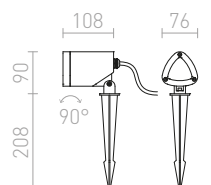

IP65

GARY

Zunanji LED reflektor na konici z možnostjo namestitve v zemljo. Vključuje 1 m električnega kabla brez vtiča.

GARY LED NA KONICO

230 V LED 10 W $\angle 45^\circ$ 3000 K 900 lm Ra 80 IP65

R10527 siva

€ 88

IP54

BORA

Zunanji kvadratni LED reflektor na konici. Vključuje 1 m električnega kabla brez vtiča.

BORA NA KONICO

230 V LED 6 W $\angle 50^\circ$ 3000 K 340 lm Ra 80 IP54

R12025 antracitna siva

€ 98

IP65

COSMO

Zunanji LED reflektor na konici. Vključuje električni kabel brez vtiča.

COSMO NA KONICO

230 V LED 10 W $\angle 24^\circ$ 3000 K 850 lm Ra 80 IP65

R12580 antracitna siva

€ 98