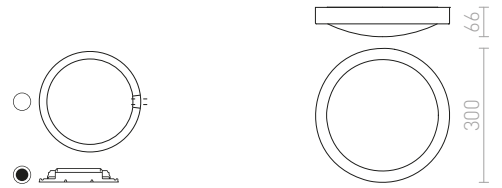

BARRY STROPNA

230 V 2GX13 22 W IP44

R10576 mat nikelj

€ 38