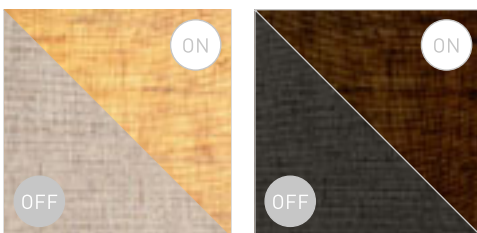

PERTH

Stenska svetilka s kotnim tekstilnim odtokom in LED žarometom na gosjem vratu. Oba vira svetlobe lahko vklopite in izklopite posamično z vrtljivim stikalom na kotnem dnu svetilke.

PERTH STENSKA S TOČKOVNO LED

230 V E14 LED 15 W + 3 W $\angle 30^\circ$ 3000 K 150 lm Ra 80

R13661 bež/bela/krom

€ 178

R13662 črna/črna/krom

€ 178