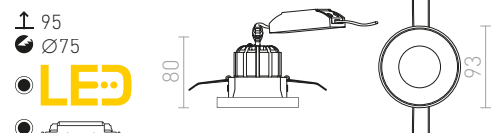

## SHARM

Vgradna fiksna svetilka z 10W LED modulom. Na voljo v različnih barvnih različicah. S to QR kodo lahko obiščete našo spletno stran, kjer lahko po želji sestavite do 2500 različnih kombinacij svetilk.