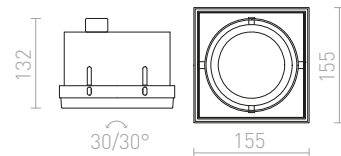

↑ 180
■ 170x170

G13656

G13002