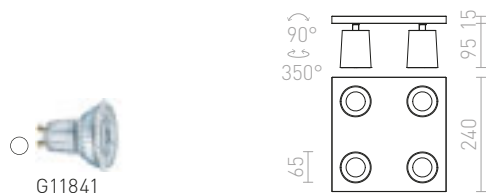

### KENNY IV STROPNI

230 V GU10 4x35 W

**R12921** bela/črna € 188

**R12922** brušeni aluminij/črna € 178

**R12923** črna/zlata € 188