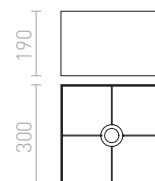

## TEMPO

Tekstilni senčnik z E27 grlom za nameščanje na viseči komplet ali namizno osnovo. Primerni dodatki: HEX, ELISA, ENZO, KOMBIX, LISA, MORE, NYC.