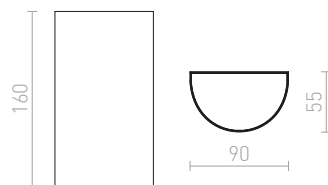

MIDZACK STENSKA

230 V LED 2x3 W 3000 K 480 lm Ra 80 IP54

R12585 bela

€ 88