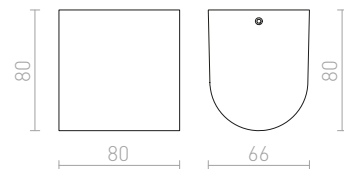

ZACK I

230 V LED 3 W $\angle 58^\circ$ 3000 K 176 lm Ra 80 IP54

R12027 antracitna siva

€ 58