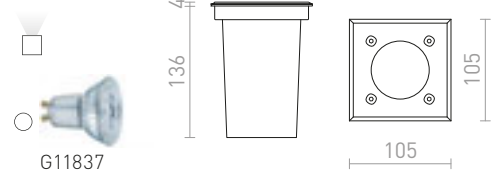

ORBU SQ 10 VGRADNA

230 V LED GU10 15 W IP67

R13439 nerjaveče jeklo

€ 78

± 140
Ø100