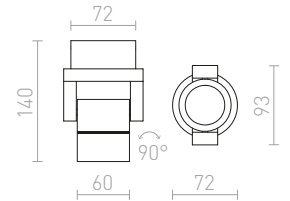

ORIT STENSKA

230 V LED 6 W $\angle 80^\circ$ 3000 K 315 lm Ra 80 IP44

R12033 aluminij

€ 78