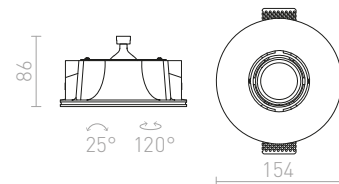

DINGO S Z USMERJENO SVETLOBO

12 V GU5,3 50 W

R10271 mavec

€ 68

↑ 150
Ø157