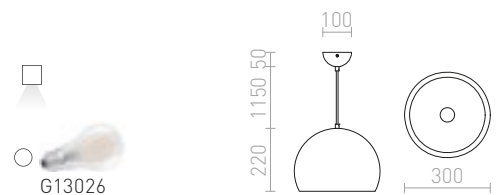

### MARGO

Viseča kromirana LED svetilka z difuzorjem iz mat akrilnega stekla. Difuzor ima aluminijasti okvir.