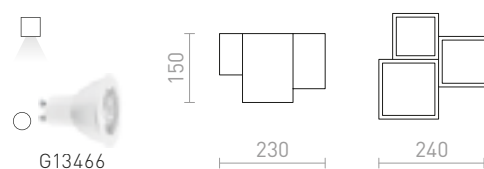

JACK

Mavčna stropna svetilka z vtičnico GU10 za LED svetlobne vire. Lahko se obarva z notranjo zidno barvo.

JACK III STROPNA
230 V LED GU10 3x5 W

R13790 mavec

€ 150