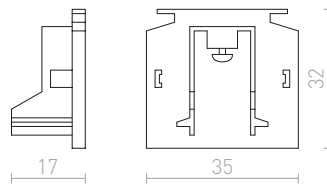

POKROV ZA 3F TIRNI SISTEM

Pokrov za EUTRAC 3F tirni sistem.

R11307 bela

€ 3.20

R11308 črna

€ 3.20

R11309 srebrno siva

€ 6