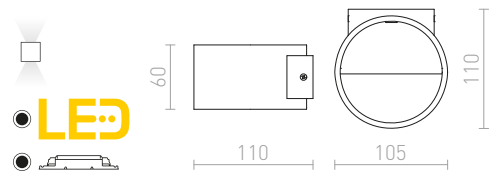

BIARITZ STENSKA

230 V LED 5 W 3000 K 780 lm Ra 80

R12606 bela

€ 68