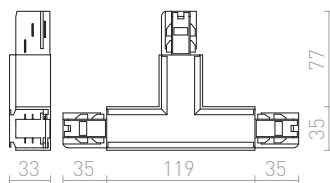

T POVEZOVALNIK DESNO

T-konektor z napajanjem za EUTRAC 3F tirni sistem. Maksimalna obremenitev 6A.

230 V

R11332 bela	€ 120
R11333 črna	€ 120
R11334 srebrno siva	€ 158