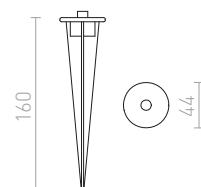

UNIVERZALNI KONICA ZA TALNO SVETILO

R11755 črna

€ 12