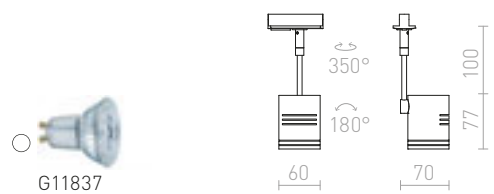

### BEEBA I ZA 1F TIRNI SISTEM

230 V GU10 35 W

R12308 bela

€ 58

R12310 črna

€ 58