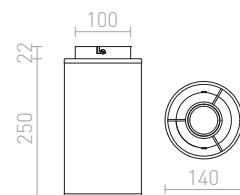

TACO STROPNA

230 V E27 15 W

R12471 črna/krom

€ 48 %

OTIS

Okrogla stropna svetilka z dvojnim tekstilnim senčnikom za svetlobne vire E27. Notranji odtenek je v beli barvi.

OTIS 60 STROPNA

230 V E27 4x28 W

R13807 bela/bela

€ 420

R13808 transparentno črna/bela

€ 420