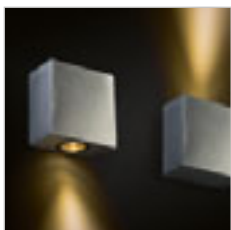

TICO

Nadgradna stenska svetilka iz masivnega aluminija z enosmerno razsvetljavo.

TICO I STENSKA

230 V LED 3 W 3000 K 190 lm Ra 80

R10178 aluminij

€ 38 %

LED

60

30

60