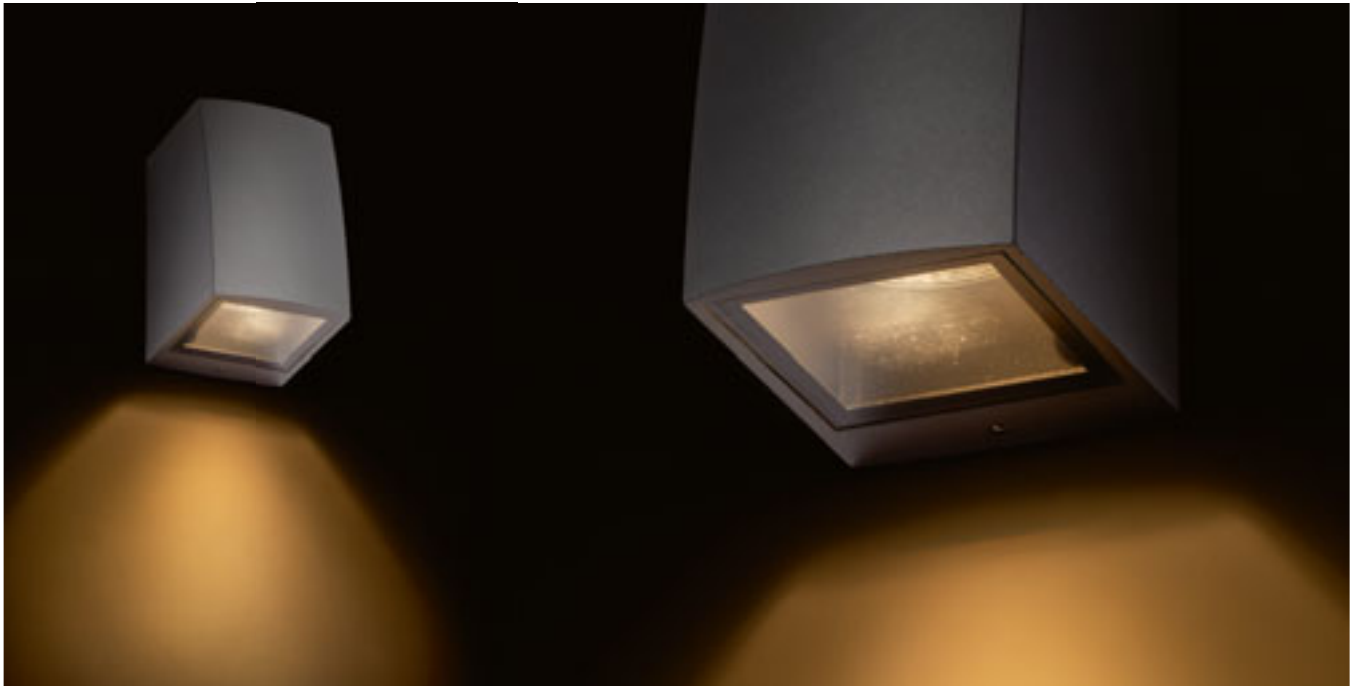

IP54

SELMA

Zunanja aluminijasta stenska svetilka z GU10 grlom.

SELMA STENSKA

230 V GU10 35 W IP54

R13513 bela

€ 35

R13514 srebrno siva

€ 35

R13515 antracitna siva

€ 35

IP54

SIV

Okrogla stropna svetilka z vgrajeno LED in navzdol usmerjeno razsvetljavo. Primerna za hodnike.

SIV NADGRADNA

230 V LED 6 W $\angle 120^\circ$ 3000 K 360 lm Ra80 IP54

R13502 antracitna siva

€ 78