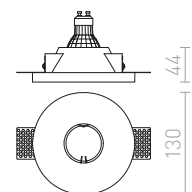

DAG R 83 VGRADNA

230 V GU10 35 W

R12357 mavec

€ 28

↑ 150
● Ø130

G11841