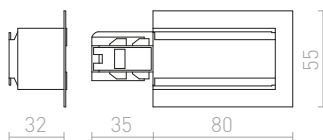

LEVI NAPAJANIK ZA VGRADNI 3F TIRNI SISTEM

Napajanje za EUTRAC 3F tirni sistem. Maksimalna obremenitev 16A.

230 V
R11342 bela € 48