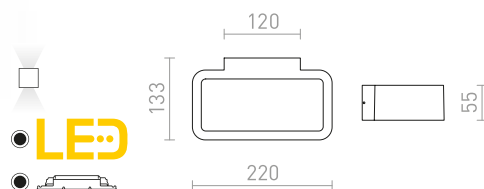

TAPA STENSKA

230 V LED 6 W 3000 K 277 lm Ra 80 IP54

R13562 bela

€ 68