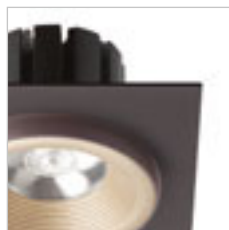

SHARM SQ I VGRADNA

230 V LED 10 W $\angle 24^\circ$ 3000 K 900 lm Ra 80

R13250 bela/baker	€ 58
R13251 biserno zlata/rjava	€ 58
R13252 rjava/biserno zlata	€ 58
R13253 črna/baker/baker	€ 58
R13254 črna/črna/baker	€ 58