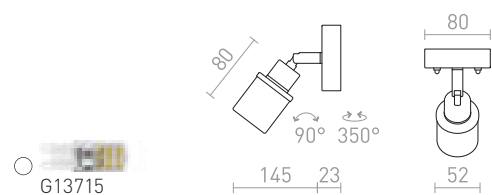

LINN I STENSKA

230 V G9 LED 3 W IP44

R13695 opal steklo/krom

€ 48