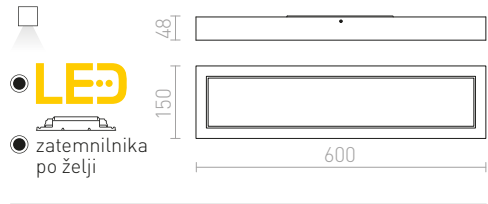

STRUCTURAL

Nadgradna LED svetilka z lakiranim aluminijastim okvirjem. Vključuje vgrajen gonilnik.

STRUCTURAL LED 60x15 NADGRADNA
230 V LED 22 W 3000 K 1370 lm Ra 80

R12064 bela

€ 120 %

IP65