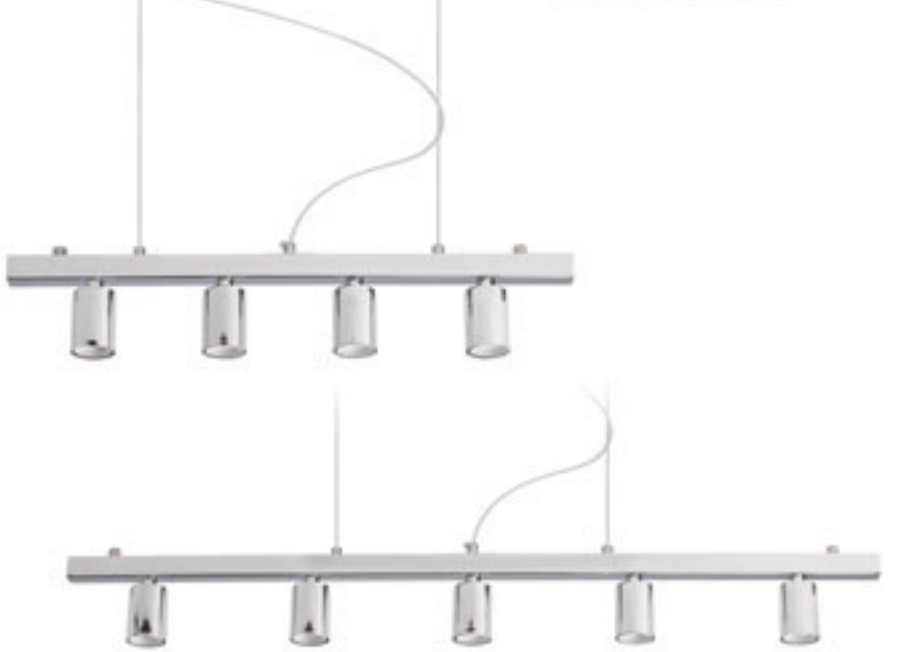

RALLONG

Viseča ali stropna osnova za vzdolžne tekstilne senčnike. RALLONG 4 se kombinira s senčnikom CASUAL 90 in LOPE 80. RALLONG 5 se kombinira s senčnikom CASUAL 120 in LOPE 120.

RALLONG IV VISEČA NA STROPNI OSNOVI

230 V E27 4x42 W

R11796 krom

€ 68

RALLONG V VISEČA NA STROPNI OSNOVI

230 V E27 5x42 W

R11798 krom

€ 68

RALLONG IV STROPNA NA OSNOVI

230 V E27 4x42 W

R11795 krom

€ 32

RALLONG V STROPNA NA OSNOVI

230 V E27 5x42 W

R11797 krom

€ 48