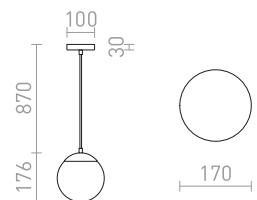

BOLLY 17 VISEČA

230 V LED E27 15 W IP44

R13692 opal steklo/krom

€ 178

G13307