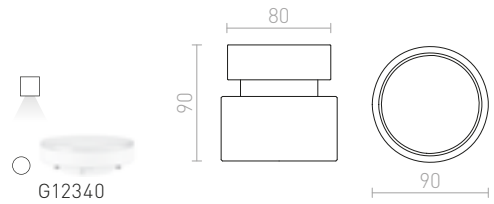

PIXIE STROPNA

230 V LED GX53 7 W

R11770 bela/krom

€ 138

R11771 črna/krom

€ 138