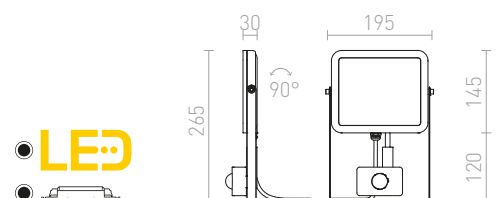

PONTA S SENZORJEM

230 V LED 30 W $\angle 120^\circ$ 3000 K 2700 lm Ra 80 IP54

R12982 črna

€ 68 %