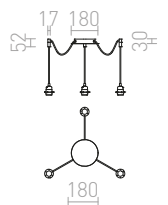

R11778 + R11563

R11783 + R11810

KOMBIX

Viseča svetilka z osrednjo stropno osnovo in individualnimi tekstilnimi kabli s kovinskim E27 grlom. Primerno za okrasne sijalke ali ustrezne tekstilne senčnike. Kabli so opremljeni s kromiranimi stropnimi držali, katere lahko montirate v željeni oddaljenosti od osnove. Dolžina posameznega kabla je 3 m.

KOMBIX 2 VISEČI KOMPLETI

230 V E27 2x28 W

KOMBIX 3 VISEČI KOMPLETI

230 V E27 3x28 W

KOMBIX 6 VISEČI KOMPLETI

230 V E27 6x28 W