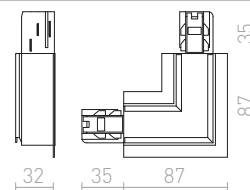

L NOTRANJI POVEZOVALNIK ZA VGRADNI 3F TIRNI SISTEM

L-konektor za vgradni EUTRAC 3F tirni sistem. Maksimalna obremenitev 16A.

230 V
R11345 bela € 88