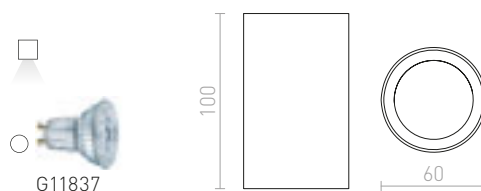

GAYA

230 V GU10 35 W

R12667 bela	€ 35
R12668 črna	€ 35