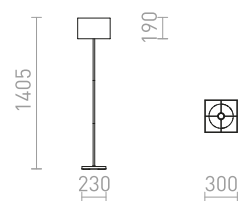

NYC/TEMPO

Stoječa svetilka s kromiranim podstavkom in senčnikom iz blaga. Primerno za svetlobne vire LED E27.

NYC/TEMPO 30/19 TALNA

230 V LED E27 11 W

R14085 Polycotton beli/krom

€ 188 **NEW**

G13026