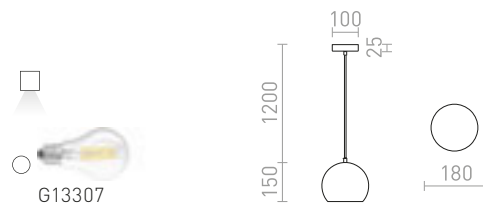

AGNETA VISEČA

230 V E27 40 W

R13897 bela

€ 58 NEW

R13898 črna

€ 58 NEW

R13899 brušena medenina

€ 88 NEW

R13900 brušen baker

€ 88 NEW