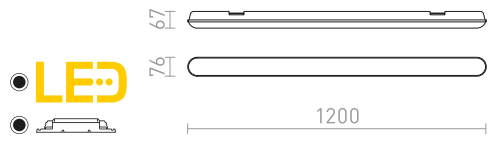

TRIDENT PRO

Linearna industrijska LED luč za pritrditev na strop ali obešanje s kompletom obeska G13672. Visoka svetlobna moč in z zaščito IP65. Komplet obeska in napajalni kabel se prodajata ločeno. V serijo je mogoče povezati več luči.

TRIDENT PRO 120 TELO

230 V LED 40 W 4000 K 5200 lm Ra 80 IP65

G13670 siva/mat akril

€ 58