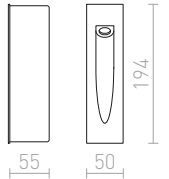

IP54

GAP

Vgradna svetilka iz lakiranega aluminija. Primerna tako za notranjo kot za zunanjo uporabo. Nameščanje s svetlobo usmerjeno navzdol.

GAP VGRADNA

230 V LED 3 W 3000 K 180 lm Ra 80 IP54

R10545 srebrno siva

€ 68 %

↑ 55
190x45

LED

IP65

AKORD

Zunanja vgradna stenska svetilka z okvirjem iz nerjavečega jekla in pokrovom iz transparentnega stekla. Vidni premer stekla je 11,8/11,5 cm.

AKORD STENSKO VGRADNA

230 V LED 3 W 3000 K 260 lm Ra 80 IP65

R10546 nerjaveče jeklo

€ 88 %

↑ 65
180x155

LED