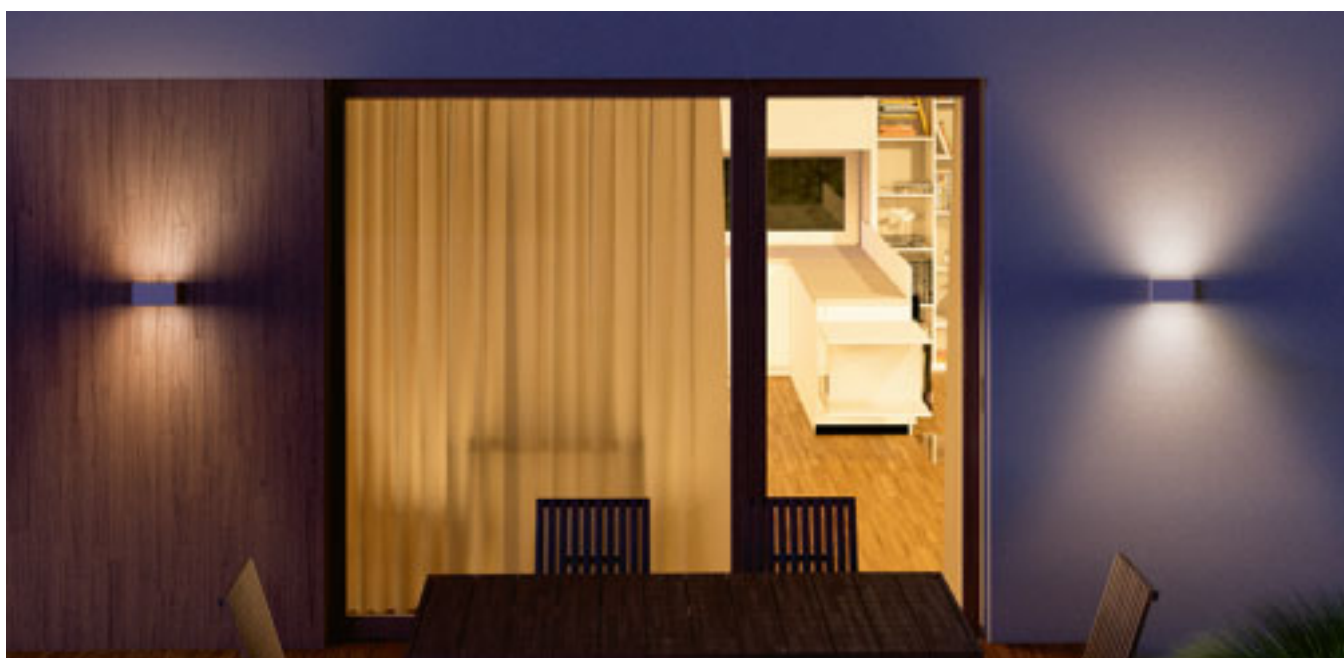

TORINO STENSKA

230 V LED 2x5 W 3000 K 550 lm Ra 80 IP54

R12573 bela

€ 129

R12574 črna

€ 129