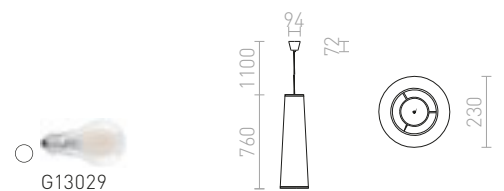

ESME 76 VISEČA

230 V E27 28 W

R13276 bela/oranžna

€ 68 %