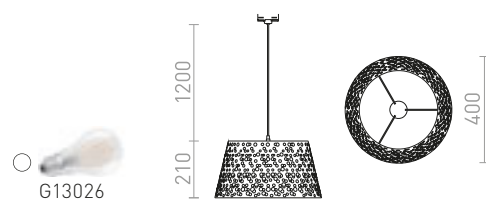

## MAVRO

Eleganten LED obesek v obliki cevi, primeren za barske pulte ali kuhinjske otoke. Kabel je pritrjen na adapter za 3-krožne tise.