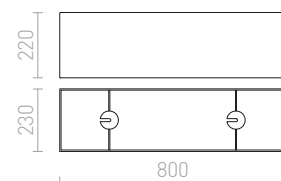

LOPE 80/23 SENČNIK

max 23 W

	R11474 Polycotton črni/zlata folija	€ 178
	R11487 Polycotton črni/bakrena folija	€ 88 %
	R11503 Polycotton beli/beli PVC	€ 138
	R11511 Chintz marelica/beli PVC	€ 35 %
	R11541 Chintz olivna/srebrna folija	€ 88 %
	R11550 Chintz meta/srebrna folija	€ 88 %
	R11559 Chintz svetlo siva/beli PVC	€ 48 %
	R11569 Chintz limeta/beli PVC	€ 35 %