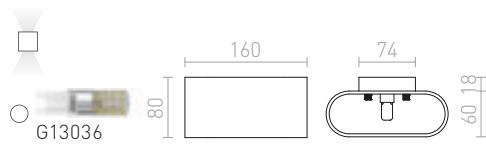

MARIO

230 V G9 33 W

R12743 mat bela

€ 58

R12744 mat črna/zlata

€ 68

ROZA

Stenska LED svetilka z UP/DOWN razsvetljavo in zaobljenimi robovi.

ROZA STENSKA

230 V LED 6 W 3000 K 315 lm Ra80

R12575 bela

€ 58