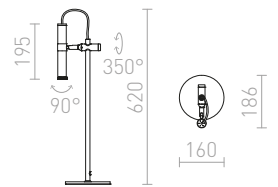

## COZY

Elegantna namizna LED svetilka iz mat kovine na trinožnem stojalu. Transformator se nahaja na vtikaču.