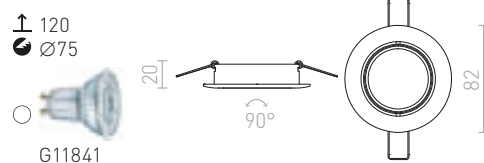

TOPIC R Z USMERJENO SVETLOBO

230 V GU10 50 W

R11731 mat nikelj

€ 6 %

R11742 krom

€ 5.80 %

R11743 mat bela

€ 10.50