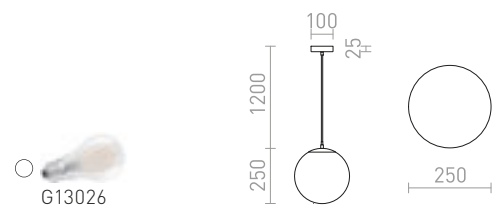

LUNA 25 VIŠEČA

230 V LED E27 15 W

R13746 opal steklo/krom

€ 150