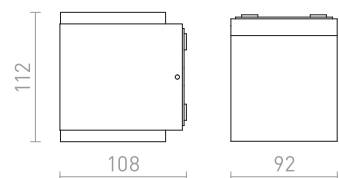

TIRAS II STENSKA

230 V LED 2x6 W 3000 K 371 lm Ra 80 IP54

R13569 antracitna siva/mlečni akril

€ 78