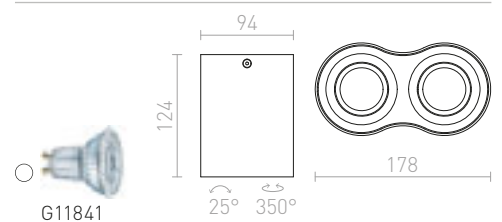

MILANO II STROPNA

230 V GU10 2x35 W

R12684 brušeni aluminij

€ 68