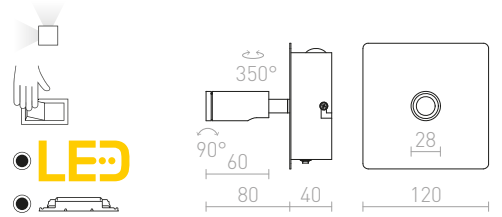

TIARA STENSKA

230 V LED 2x3 W $\angle 25^\circ$ 3000 K 300 lm Ra 80

R12957 krom

€ 68