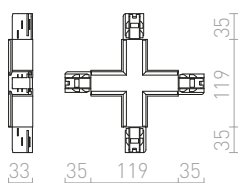

X POVEZOVALNIK

X-konektor z napajanjem za EUTRAC 3F tirni sistem, z možnostjo povezave dveh ločenih tirov. Maksimalna tokovna obremenitev je 16A.

230 V

R11338 bela	€ 150
R11339 črna	€ 150
R11340 srebrno siva	€ 198