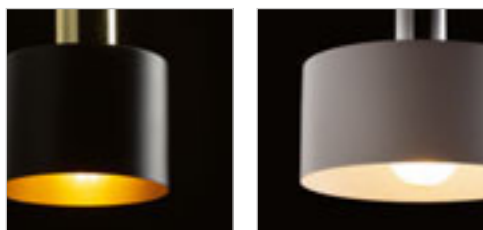

## ARAQ

Obesek z medeninasto vtičnico, tekstilnim kablom in adapterjem za 3-vezne tire. Primerno za okrasne žarnice E27.