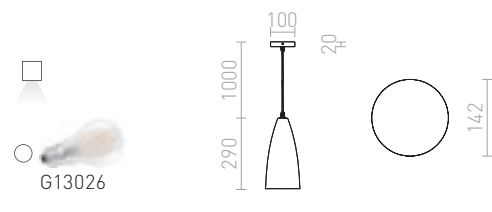

TUTTI VISEČA

230 V E27 15 W

R13289 oranžna/keramika

€ 58 →