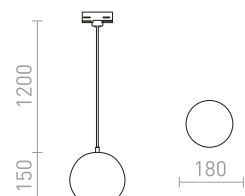

AGNETA

Okrogel kovinski obesek za uporabo z ustreznim svetlobnim virom E27. Kabel je pritrjen na adapter za 3-krožne tire.

AGNETA ZA 3F TIRNI SISTEM VISEČA

230 V E27 40 W

R13974 bela

€ 98

NEW

R13975 črna

€ 98

NEW

R13976 brušena medenina

€ 120

NEW

R13977 brušen baker

€ 120

NEW