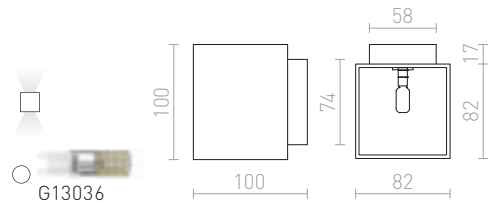

### TRIP SQ STENSKA

230 V G9 33 W

**R12741** mat bela

€ 38

**R12742** mat črna/zlata

€ 48