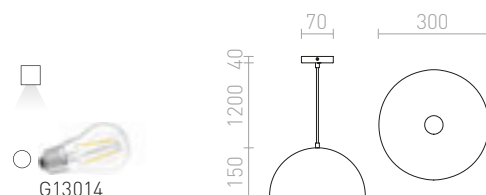

SINTRA 30 VIŠEČA

230 V E27 42 W

R11698 krom

€ 58 %