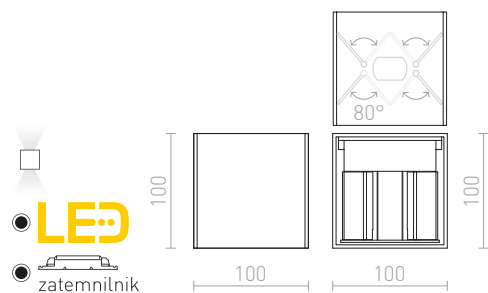

### TITO SQ DIMM STENSKA

230 V LED 2x3 W 3000 K 500 lm Ra 80 IP65

R13738 bela

€ 88

R13739 črna

€ 88

IP54

**CARRE**