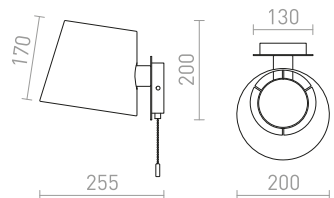

### SELENA STENSKA

230 V E27 15 W

R13651 črna

€ 120 ➔

G13014