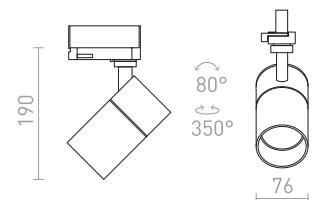

### WISH 30 DIMM ZA 3F TIRNI SISTEM

230 V LED 30 W  $\angle 36^\circ$  3000 K 4000 K 5000 K  
2400 lm Ra 80

R13775 bela

€ 129 NEW

R13776 črna

€ 129 NEW