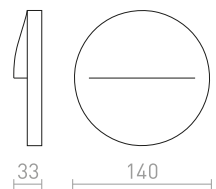

BOBO R STENSKA

230 V LED 3 W 3000 K 212 lm Ra 80 IP65

R13933 antracitna siva

€ 48

NEW