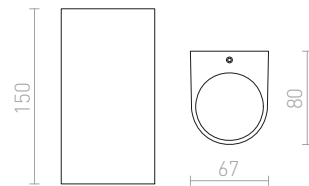

ZACK II

230 V LED 2x3 W $\angle 58^\circ$ 3000 K 315 lm Ra 80 IP54

R12022 antracitna siva

€ 78