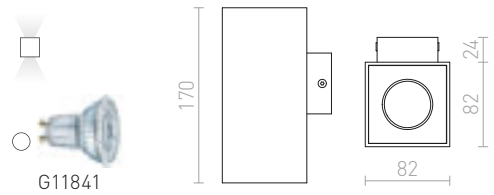

### AGATE II STENSKA

230 V GU10 2x35 W

R12677 mat bela

€ 68

R12678 brušeni aluminij

€ 48

IP54