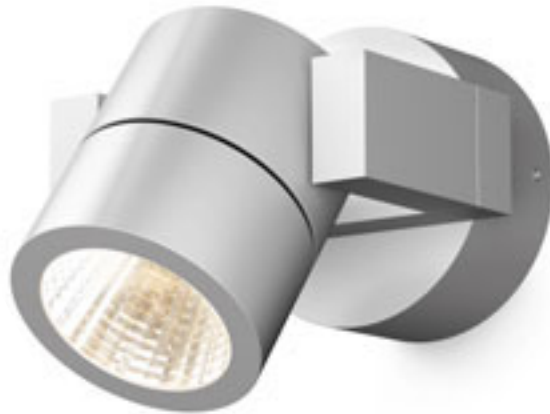

IP44

ORIT

Zunanji LED reflektor iz aluminija z nagibno funkcijo. Reflektor je nagiben samo v eni osi.

ORIT STENSKA

230 V LED 6 W $\angle 80^\circ$ 3000 K 315 lm Ra 80 IP44

R12033 aluminij

€ 78

IP54

DIREZZA

Zunanji reflektor z možnostjo nagiba. Nagib je možen z odvitjem matice, ki pritrjuje reflektor na osnovo.

DIREZZA STENSKA

230 V GU10 35 W IP54

R10388 srebrno siva

€ 58

R10432 antracitna siva

€ 58

G11837