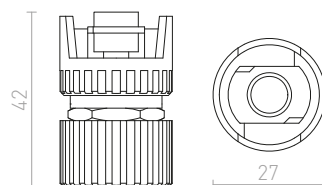

R11352 bela

€ 25

R11353 črna

€ 25

**3M KOMPLET ZA OBEŠANJE**

Komplet za obešanje za EUTRAC 3F tirni sistem. M13 navoj.

R11359

€ 48