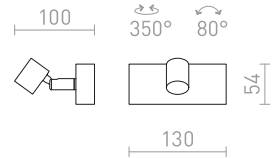

TRICA I STENSKA

230 V GU10 25 W

R13371 bela

€ 22

%

R13372 črna

€ 22

%

G11841