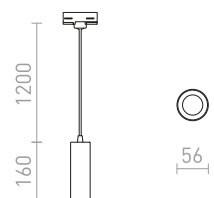

MAVRO

Eleganten LED obesek v obliki cevi, primeren za barske pulte ali kuhinjske otoke. Kabel je pritrjen na adapter za 3-krožne tise.

MAVRO ZA 3F TIRNI SISTEM VISEČA

230 V LED 12 W $\angle 38^\circ$ 3000 K 1020 lm Ra 80

R13983 bela

€ 150 **NEW**

R13984 zlata

€ 150 **NEW**

R13985 črna/zlata

€ 150 **NEW**