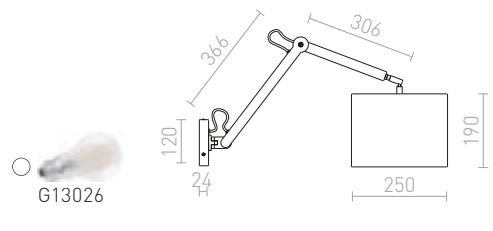

ASHLEY

Stenska svetilka s tekstilnim senčnikom, nastavljivo roko in stikalom na osnovi.

ASHLEY STENSKA

230 V E27 42 W

R12482 bela/krom

€ 435