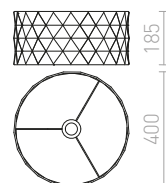

JAKARANDA 40 SENČNIK

max 28 W

R12392 bela

€ 120

R12393 črna

€ 120