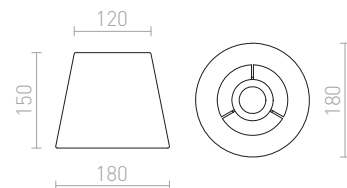

NIZZA

Tekstilni senčnik z E27 grlom primeren za nameščanje na viseči komplet ali namizno svetilko R12947.

NIZZA 18/15 SENČNIK

max 28 W

R13113 Polycotton beli/beli PVC

€ 58

R13114 Polycotton črni/beli PVC

€ 58

WOODY

Leseno trinožno stojalo za namizna svetila z E27 grlom. Stikalo se nahaja na E27 vtičnici. Primerni senčniki: DELISA 25/16, CONNY 15/30, CONNY 35/30, RON 40/25, TEMPO 30/19.

WOODY NAMIZNA NA OSNOVI

230 V E27 25 W

R11791 hrast

€ 98