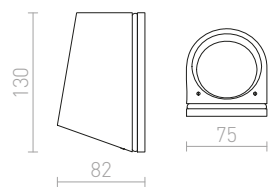

ZAZA STENSKA

230 V LED 3,3 W 3000 K 250 lm Ra 80 IP65

R10398 antracitna siva

€ 78

%