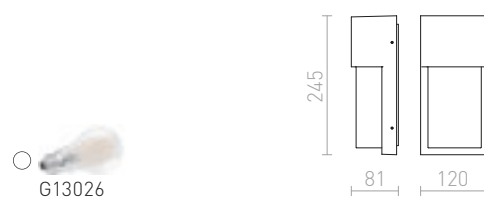

CHICAGO STENSKA

230 V E27 18 W IP44

R12018 antracitna siva

€ 68