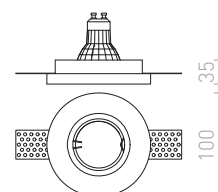

## DAG

Vgradna mavčna svetilka brez okvirja. Samo za suho montažo.