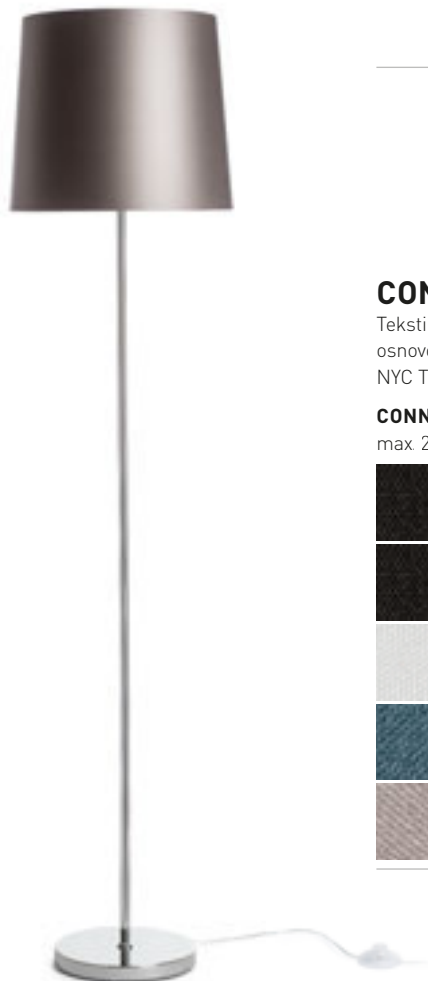

### CONN Y 25/30 NAMIZNI SENČNIK

max. 23 W

	<b>R11371</b> Polycotton črni/bakrena folija	€ 129
	<b>R11497</b> Polycotton beli/beli PVC	€ 68
	<b>R11580</b> Monako bencin modra/srebrni PVC	€ 120
	<b>R11591</b> Monako golobje siva/srebrni PVC	€ 120
	<b>R11597</b> Polycotton črni/zlata folija	€ 129