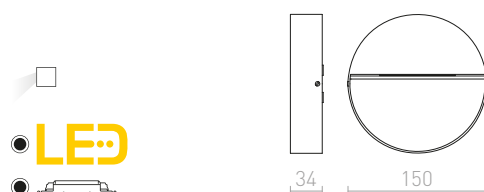

AQILA R STENSKA

230 V LED 6 W 3000 K 200 lm Ra 80 IP54

R12539 bela

€ 88

R12540 siva

€ 78 →

R12541 antracitna siva

€ 88