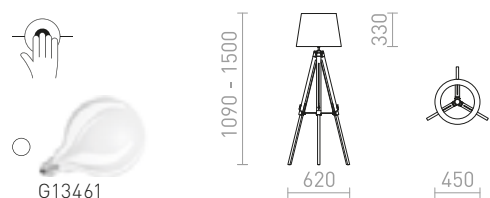

ALVIS/ILUSION

Stoječa svetilka s senčnikom iz kromirane folije. Ima po različici nastavljivo podlago iz bambusa. Primerno za svetlobne vire LED E27.

ALVIS/ILUSION TALNA

230 V LED E27 11 W

R14045 kromirana folija/bambus

€ 320 **NEW**