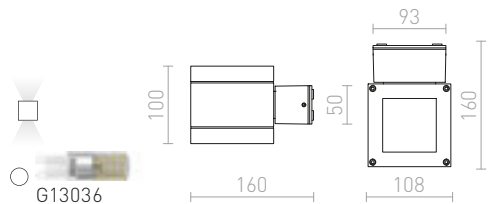

TELO STENSKA

230 V G9 40 W IP44

R10554 antracitna siva

€ 68