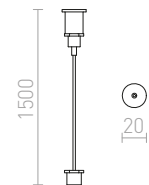

VZDOLŽNI ČLEN, ELEKTRIČNI

Vzdolžni konektor za 3F tirni sistem. Za viseče nameščanje je zaradi fiksacije potreben mehanski nosilec [R11354, R11355 ali R11356]. Maksimalna obremenitev je 16A.

230 V

R11317 bela	€ 24
R11318 črna	€ 24
R11319 srebrno siva	€ 29

FLEKSIBILNI POVEZOVALNIK

Fleksibilni konektor za 3F tirni sistem. Polmer upogibanja je 30°-330°. Ta člen je lahko uporabljen za napajanje. Maksimalna tokovna obremenitev je 16A.

230 V

R11329 bela	€ 120
R11330 črna	€ 120
R11331 srebrno siva	€ 120

VZDOLŽNI KONEKTOR Z NAPAJALNIKOM

Vzdolžni konektor z napajanjem za EUTRAC 3F tirni sistem. Maksimalna tokovna obremenitev je 16A.

230 V

R11320 bela	€ 78
R11321 črna	€ 78
R11322 srebrno siva	€ 120

X POVEZOVALNIK

X-konektor z napajanjem za EUTRAC 3F tirni sistem, z možnostjo povezave dveh ločenih tirov. Maksimalna tokovna obremenitev je 16A.

230 V

R11338 bela	€ 150
R11339 črna	€ 150
R11340 srebrno siva	€ 198

VZDOLŽNI POVEZOVALNIK Z NAPAJANJEM

Vzdolžno napajanje za 3F tirni sistem. Možna namestitvev brez potrebe po rezanju tira. Maksimalna obremenitev je 16A.

230 V

R11346 bela	€ 58
R11347 črna	€ 58
R11348 srebrno siva	€ 78

VISEČI ADAPTER ZA 3F TIRNI SISTEM

Največja obremenitev 5 kg in 10A.

230 V

R11360 bela	€ 32
R11361 črna	€ 32
R11362 srebrno siva	€ 48

POKROV ZA 3F TIRNI SISTEM

Pokrov za EUTRAC 3F tirni sistem.

R11307 bela

€ 3.20

R11308 črna

€ 3.20

R11309 srebrno siva

€ 6

MEHANSKI ADAPTER

Mehanski adapter za nadgradni ali vgradni EUTRAC 3F tirni sistem. Maksimalna obremenitev je 10 kg.

R11352 bela

€ 25

R11353 črna

€ 25

3M KOMPLET ZA OBEŠANJE

Komplet za obešanje za EUTRAC 3F tirni sistem. M13 navoj.

R11359

€ 48

1,5M KOMPLET ZA OBEŠANJE

Komplet za obešanje za EUTRAC 3F tirni sistem. M13 navoj.

R11358

€ 48

PRITRJEVALNIK ZA 3F TIRNI SISTEM

Adapter za obešalni sistem. M13 navoj.

R11349 bela