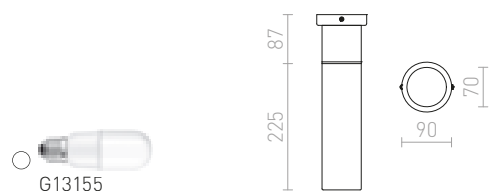

EIGHT STROPNA

230 V E27 28 W IP44

R10492 opal steklo/krom

€ 98