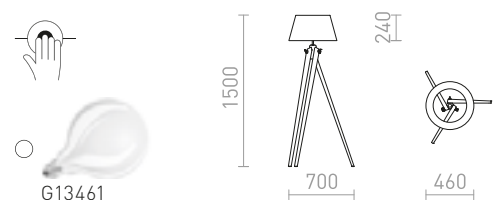

AMBITUS 46 TALNA

230 V LED E27 11 W

R14043 kremna bela/bambus

€ 380 **NEW**