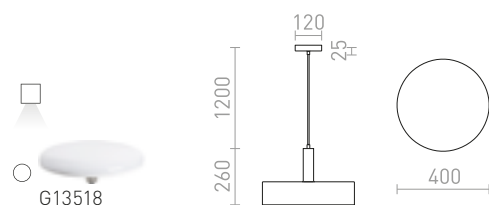

## STIG

Elegantna LED viseča svetilka, primerna za namestitev nad točilne pulte ali kuhinjske otoke.