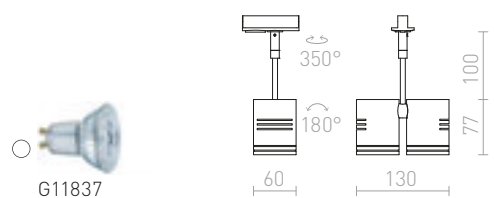

BEEBA II ZA 1F TIRNI SISTEM

230 V GU10 2x35 W

R12314 bela

€ 88

R12316 črna

€ 88