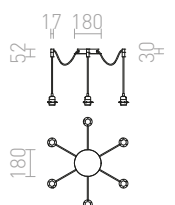

KOMBIX 6 VISEČI KOMPLETI

230 V E27 6x28 W