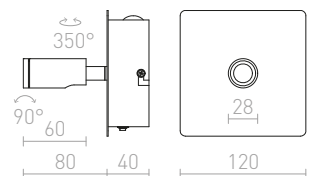

TIARA STENSKA

230 V LED 2x3 W $\angle 25^\circ$ 3000 K 300 lm Ra 80

R12957 krom

€ 68