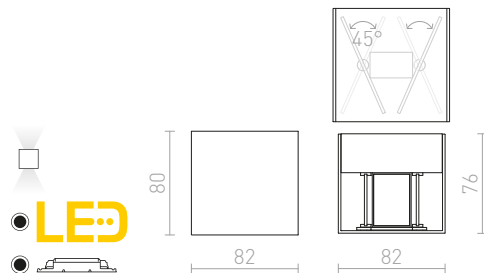

IP54

CARRE

Oglata stenska LED svetilka za UP/DOWN razsvetljavo z možnostjo nastavitve snopa svetlobe.

CARRE STENSKA

230 V LED 2x3 W 3000 K 200 lm Ra 80 IP54

R12556 bela

€ 88

R12557 antracitna siva

€ 88

IP54

TITO

Stenska LED svetilka za UP/DOWN razsvetljavo z možnostjo nastavitve snopa svetlobe.

TITO SQ STENSKA

230 V LED 6 W 3000 K 500 lm Ra 80 IP54

R12601 brušeni aluminij

€ 78