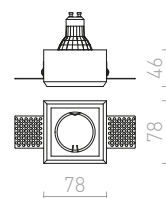

QUO SQ I VGRADNA

230 V GU10 35 W

R12360 mavec

€ 22

↑ 150
80x80

G11841