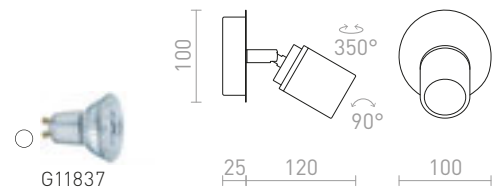

**DUBLIN**

Kromiran reflektor primeren za vlažno okolje.

**DUBLIN I NADGRADNA**

230 V GU10 9 W IP44

R13377 krom

€ 48 ➤

**DUBLIN II NADGRADNA**

230 V GU10 2x9 W IP44