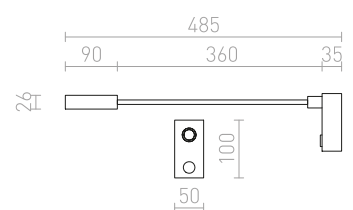

AIM Z GIBLJIVIM VRATOM

230 V LED 3 W $\angle 45^\circ$ 3000 K 180 lm Ra 80

R10541 črna

€ 150