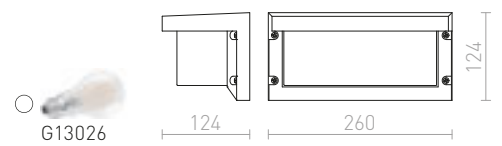

HIDE RC STENSKA

230 V E27 18 W IP54

R12561 antracitna siva

€ 98