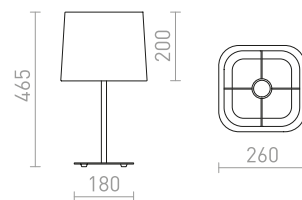

## EDIKA

Namizna svetilka z E27 grlom, teleskopskim stojalom iz niklja in tekstilnim senčnikom.