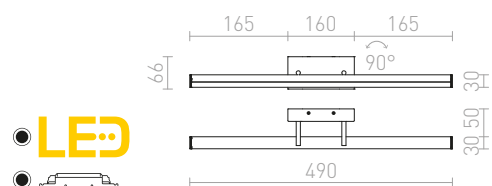

SWAY ZA KOPALNICO

230 V LED 12 W 3000 K 1060 lm Ra 80 IP44

R12951 krom

€ 120