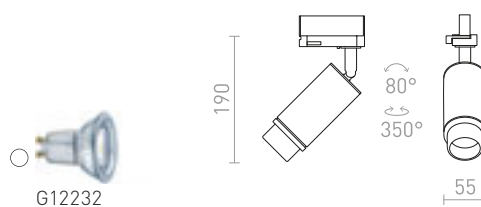

ZUMA

Cevno svetilo za 3F tirni sistem z možnostjo prilagoditve svetlobnega stožca s pomočjo zoom sistema 10- 50°. Zatemnitev TRIAC.

ZUMA DIMM ZA 3F TIRNI SISTEM

230 V LED 20 W $\angle 10-50^\circ$ 3000 K 1000 lm Ra 80

R13529 bela

€ 129

R13531 črna

€ 129

OPTIMUS

Cilindrični reflektor za 3F tirne sisteme z vtičnico GU10 za LED svetlobne vire, ki lahko s tako imenovano funkcijo povečave prilagodi kot žarka med 10 in 50°. Da bi se izognili neželenim sencam, je treba svetlobo dopolniti z viri svetlobe, ki imajo kot snopa 120°.

OPTIMUS ZA 3F TIRNI SISTEM

230 V LED GU10 9 W $\angle 10-50^\circ$

R13783 bela

€ 68

R13784 črna

€ 68