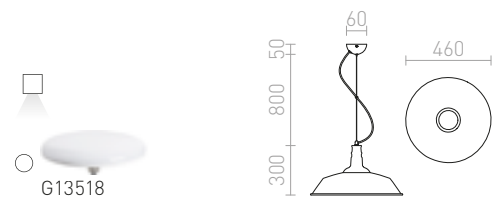

## MERYLYN

Kovinska viseča svetilka v obliki stožca z E27 grlom.