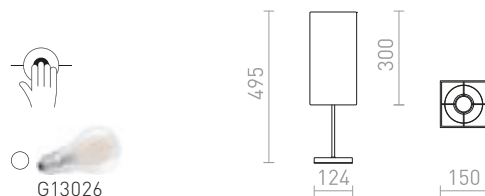

NYC/TEMPO 15/30 NAMIZNA SVETILKA

230 V LED E27 7 W

R14063 Polycotton beli/krom

€ 129

NEW

R14064 Polycotton beli/nikelj

€ 129

NEW