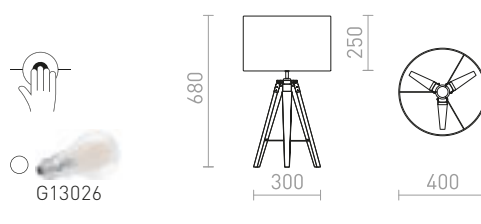

ALVIS/RON 40 NAMIZNA SVETILKA

230 V LED E27 11 W

R14042 Polycotton beli/bambus

€ 188 **NEW**