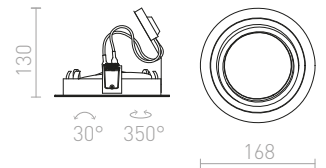

PASADENA G53 R I

12 V G53 50 W

R12697 bela

€ 58

R12699 črna

€ 58

↑ 140

⊙ Ø145

G13656

G13002