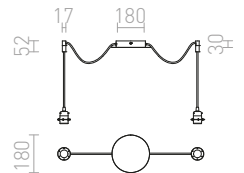

KOMBIX 2 VISEČI KOMPLETI

230 V E27 2x28 W

KOMBIX 3 VISEČI KOMPLETI

230 V E27 3x28 W