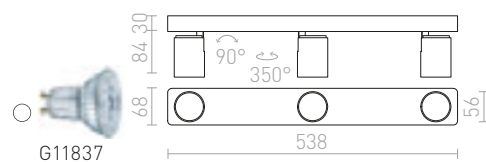

DUGME III

230 V GU10 3x35 W

R12078 bela/antracitna siva

€ 129