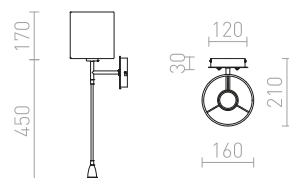

VERSINA Z SENČNIKOM

230 V E27 LED 28 W+3 W $\angle 25^\circ$ 3000 K 180 lm Ra 80

R12955 bela/krom

€ 129