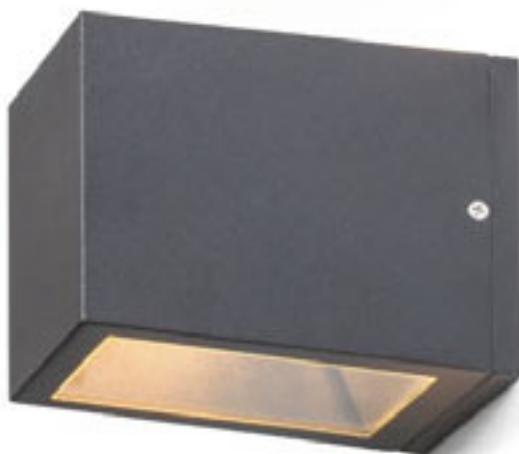

DESMOND II STENSKA

230 V GU10 2x35 W IP44

R13609 bela	€ 68
R13610 srebrno siva	€ 68
R13611 antracitna siva	€ 68