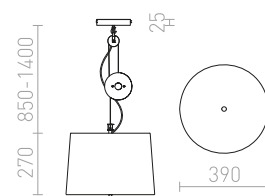

### LEVITA VISEČA PRILAGODLJIVA

230 V E27 42 W

R12477 bela/krom

€ 420

R12478 črna/krom

€ 420