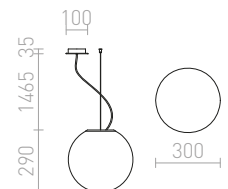

LUNEA 40 VISEČA TRIPLEX

230 V E27 70 W

R10479 opal steklo

€ 320