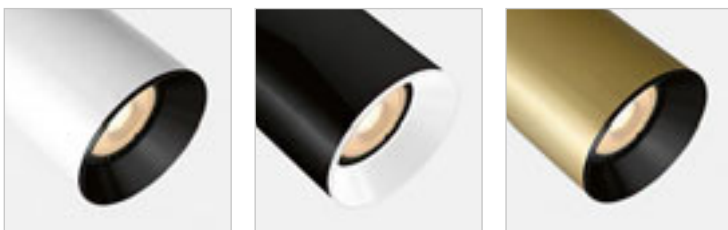

DARIO

Cilindrični reflektor z vtičnico GU10 za LED svetlobne vire, vključno z okrasnim senčnikom iz brušene črne medenine. Možne so različne barvne kombinacije z dokupom senčil v drugih barvah. Za uporabo z 1-krožnimi stezami.

DARIO ZA 1F TIRNI SISTEM

230 V GU10 9 W

R13870 bela/brušena medenina

€ 78 NEW

R13871 črna/brušena medenina

€ 78 NEW

R13872 brušena medenina

€ 88 NEW

G11841

DARIO

Dekorativen notranji kovinski senčnik v različnih barvah za luč DARIO.

DARIO OKRASNI PRSTAN

R13876 bela

€ 8.50 NEW

R13877 črna

€ 8.50 NEW