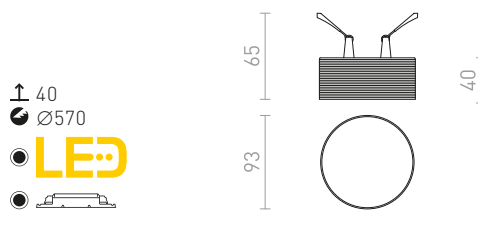

MARENGA RR1 40 VGRADNA

230 V LED 6 W 3000 K 570 lm Ra 80

R14002 bela/Eco PLA

€ 68 NEW