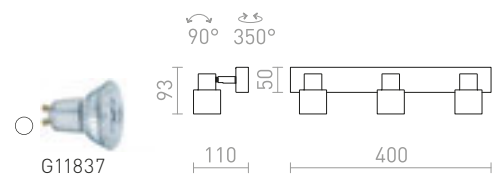

VALTO III PRIČVRŠČENA

230 V GU10 LED 3x5 W IP44

R13704 krom

€ 88