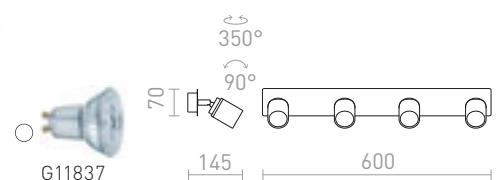

DUBLIN IV NADGRADNA

230 V GU10 4x9 W IP44

R13380 krom

€ 129 ➤