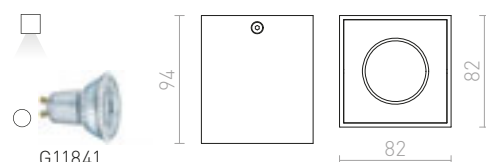

AGATE I STROPNA

230 V GU10 35 W

R12735 mat bela

€ 35