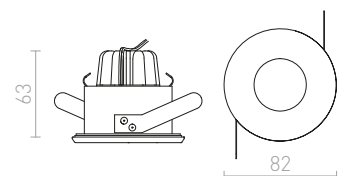

## AMIGA

Vgradna LED svetilka primerna za vlažno okolje.  
Zatemnitev TRIAC.