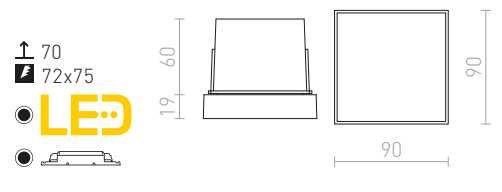

DEJAVU SQ 9 VGRADNA

230 V LED 3,5 W 3000 K 120 lm Ra 80 IP65

R12530 črna

€ 58 %