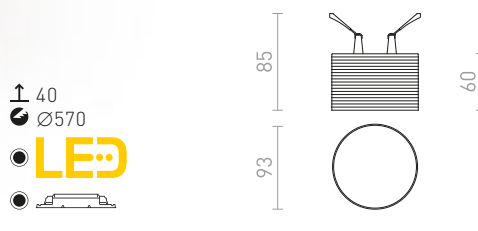

MARENGA RR3 60 VGRADNA

230 V LED 6 W 3000 K 570 lm Ra 80

R14003 bela/Eco PLA

€ 78 NEW