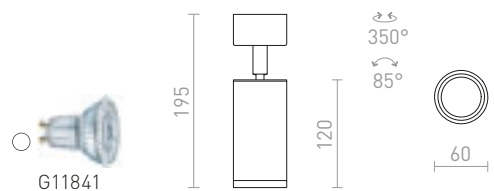

BELENOS STROPNA

230 V LED GU10 9 W

R13363 bela

€ 48

R13364 črna

€ 48