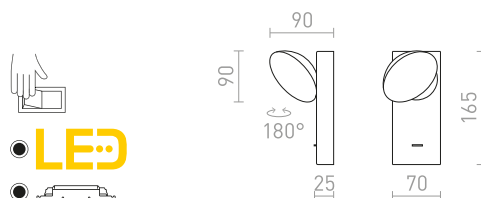

VOLTERA

Lakirana stenska svetilka z usmerjenim svetlobnim virom GU10 in vgrajenim USB -jem, primerna za polnjenje pametnih telefonov ali podobnih naprav.

VOLTERA USB STENSKA

230 V GU10 50 W

R13763 bela

€ 129 **NEW**

R13764 črna

€ 129 **NEW**

ELISEO

Stenska svetilka z vrtljivo glavo v obliki krožnika, vgrajeno LED in razpršilcem v opalni barvi.

ELISEO STENSKA

230 V LED 5 W 3000 K 320 lm Ra 80

R13914 bela

€ 88 **NEW**

R13915 črna

€ 88 **NEW**