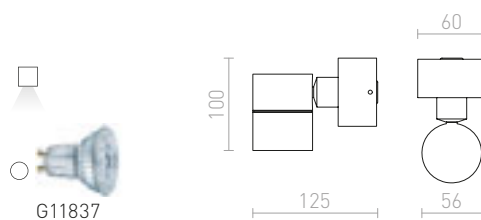

MICO I STENSKA

230 V GU10 35 W IP54

R10170 aluminij

€ 58 %