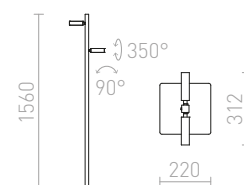

FADO TALNA

230 V LED 2x3 W $\angle 45^\circ$ 3000 K 220 lm Ra 80

R12475 črna

€ 278 %

BUGSY

Stojęča svetilka s senęniki iz zrcalnega stekla. Vsak posamięen senęnik je nagiben v eni osi.

BUGSY TALNA

230 V GU10 3x50 W

R10520 kromirano steklo

€ 178 %