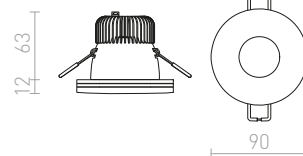

KAY R VGRADNA

230 V/350 mA LED 5 W 3000 K 450 lm Ra 80

R10419 satinirano steklo

€ 22 %

↑ 80
● Ø65

LED