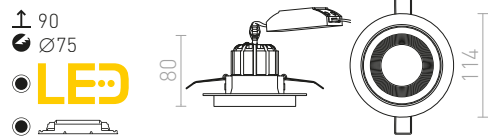

SHARM R I VGRADNA

230 V LED 10 W $\angle 24^\circ$ 3000 K 900 lm Ra 80

R13235 bela/baker	€ 58
R13236 biserno zlata/rjava	€ 58
R13237 rjava/biserno zlata	€ 58
R13238 črna/baker/baker	€ 58
R13239 črna/črna/baker	€ 58