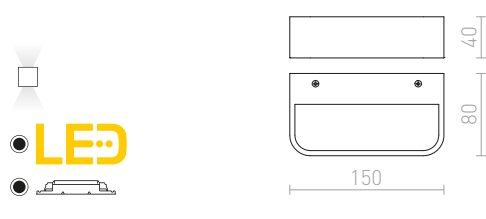

NAXOS

Zaobljena stenska LED svetilka za UP/DOWN razsvetljavo.

NAXOS STENSKA

230 V LED 6 W 3000 K 780 lm Ra80

R12590 bela

€ 120 %

R12591 brušena kovina

€ 120 %