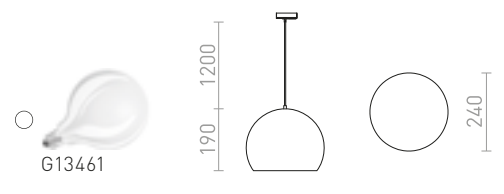

BLONDIE 25 ZA 1F TIRNI SISTEM

230 V E27 42 W

R13726 baker

€ 215