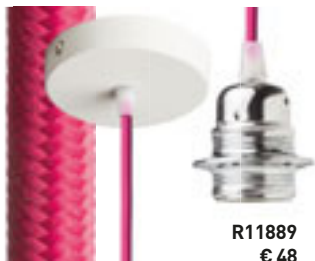

R11889
€ 48

ELISA

Viseči komplet z okroglo kovinsko osnovo, tekstilnim kablom in kovinskim E27 grlom. Primeren za samostojno uporabo ali za obešanje lažjih senčnikov. Primerni senčniki: DOUBLE 40/30, DOUBLE 55/30, ASPRO 40/30, ASPRO 55/30, KARO 55/15, KARO 80/20, KARO 80/30, RON 40/25, RON 55/30, RON 60/19, TEMPO 30/19, TEMPO 50/19.

ELISA VISEČI KOMPLETI

230 V E27 28 W