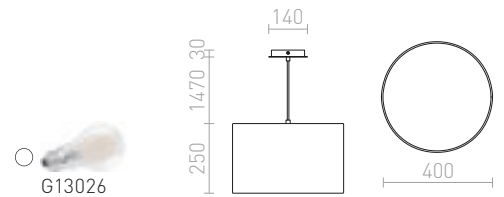

LALO 40 VISEČA

230 V E27 3x42 W

R10605 kremna bela/mat nikelj

€ 215 %