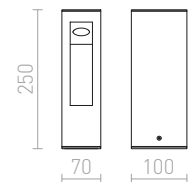

### TREEZA LED 25 STEBERNA

230 V LED 7 W  $\angle 60^\circ$  3000 K 123 lm Ra 80 IP54

R10380 antracitna siva

€ 178