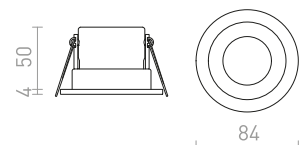

BELLA LED VGRADNA

230 V LED 11 W $\angle 40^\circ$ 3000 K 940 lm Ra 90 IP65

R13602 bela

€ 68

± 70
● Ø68

● LED