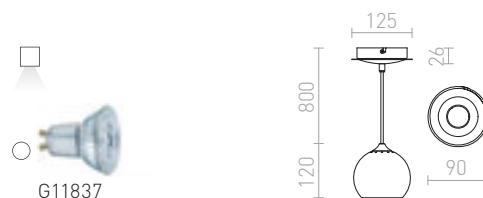

DESTY I VISEČA

230 V GU10 35 W

R12085 rdeča/baker

€ 78 →

R12086 črna/krom

€ 78 →