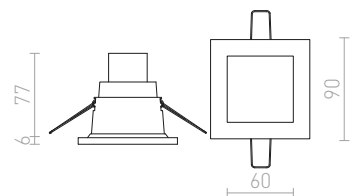

LEROY SQ

12 V GU5,3 35 W IP44

R12660 bela

€ 48

↑ 150
■ 76x76