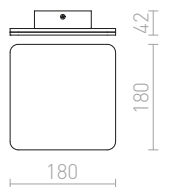

VIENNA NADGRADNA

230 V LED 9 W 3000 K 1300 lm Ra 80

R12589 bela

€ 88 %