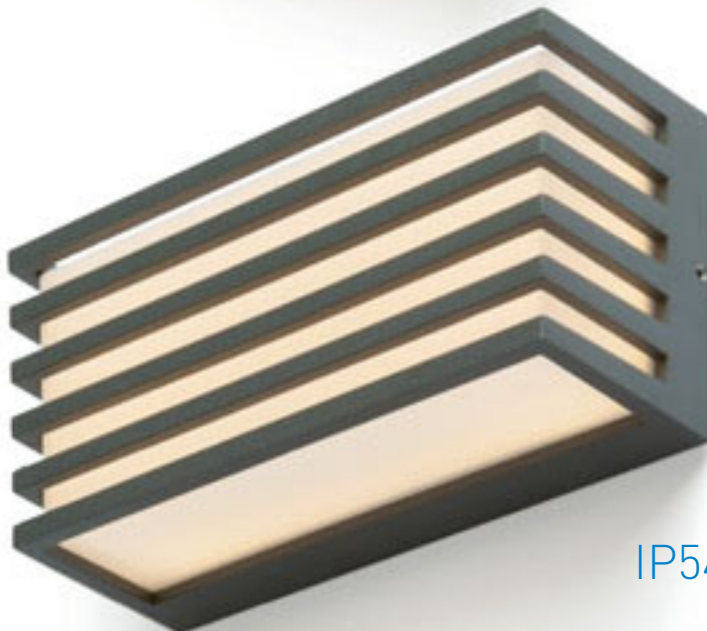

IP54

IP54

IP54

CLAIRE

Zunanja stenska LED svetilka. Ogradje svetilke je iz lakiranega tlačno litega aluminija.

CLAIRE RC STENSKA

230 V LED 6 W 3000 K 143 lm Ra 80 IP54

R13563 antracitna siva/mlečni akril

€ 120

CLAIRE 14 STENSKA

230 V LED 6 W 3000 K 240 lm Ra 80 IP54

R13564 antracitna siva/mlečni akril

€ 120

CLAIRE 21 STENSKA

230 V LED 9 W 3000 K 384 lm Ra 80 IP54

R13565 antracitna siva/mlečni akril

€ 129