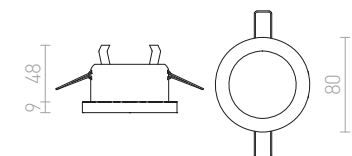

MAJESTIC

230 V GU10 35 W IP44

R12911 brušeni aluminij

€ 26 %

↑ 130
● Ø65

G11841