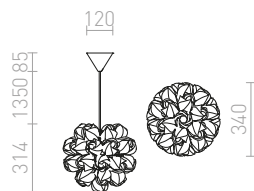

ENCOMBRE

Viseča okrasna svetilka iz plastičnih listov v treh barvnih različicah. Izdelek je potrebno sestaviti.

ENCOMBRE VISEČA

230 V E27 42 W

R12381 beli PVC

€ 138

R12382 kromirana folija

€ 158

R12383 bakrena folija

€ 178

G13026

COCO

Viseča okrasna svetilka iz plastičnih elementov v obliki rož. Izdelek je potrebno sestaviti.

COCO VISEČA

230 V E27 28 W

R12384 beli PVC

€ 220

G13026