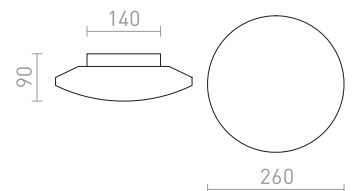

SARA LED 26 STROPNA

230 V LED 12 W 3000 K 900 lm Ra 80 IP44

R13687 opal steklo/krom

€ 129