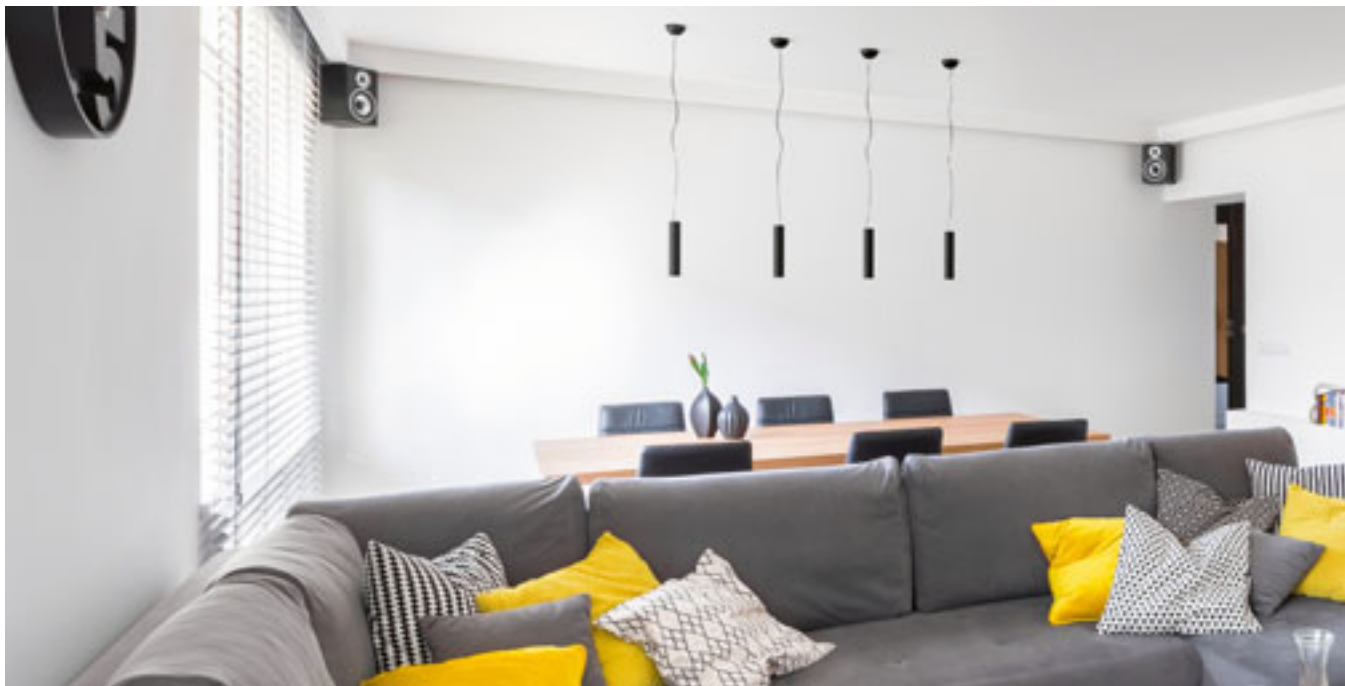

MAVRO

Eleganten viseči cevasti LED reflektor primeren za osvetlitev barov in kuhinjskih pultov. TRIAC zatemnilnik.

MAVRO DIMM VISEČA

230 V LED 12 W $\angle 38^\circ$ 3000 K 1020 lm Ra 80

R13182 bela	€ 178
R13183 zlata	€ 178
R13184 črna/zlata	€ 178

MAVRO

Eleganten viseči cevni LED reflektor primeren za uporabo nad kuhinjskim ali barskim pultom.

MAVRO VISEČA

230 V LED 12 W $\angle 38^\circ$ 3000 K 1020 lm Ra 80

R12990 bela	€ 120
R12991 zlata	€ 120
R12992 črna/zlata	€ 120