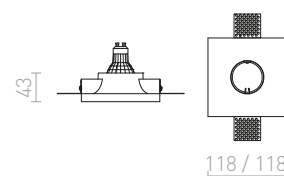

DINGO S FIKSNA

230 V GU10 35 W

R12358 mavec

€ 24

↑ 150
120x120