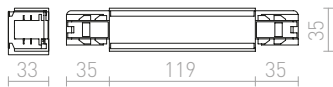

VZDOLŽNI ČLEN, ELEKTRIČNI

Vzdolžni konektor za 3F tirni sistem. Za viseče nameščanje je zaradi fiksacije potreben mehanski nosilec [R11354, R11355 ali R11356]. Maksimalna obremenitev je 16A.

230 V

R11317 bela	€ 24
R11318 črna	€ 24
R11319 srebrno siva	€ 29

FLEKSIBILNI POVEZOVALNIK

Fleksibilni konektor za 3F tirni sistem. Polmer upogibanja je 30°-330°. Ta člen je lahko uporabljen za napajanje. Maksimalna tokovna obremenitev je 16A.

230 V

R11329 bela	€ 120
R11330 črna	€ 120
R11331 srebrno siva	€ 120

VZDOLŽNI KONEKTOR Z NAPAJALNIKOM

Vzdolžni konektor z napajanjem za EUTRAC 3F tirni sistem. Maksimalna tokovna obremenitev je 16A.

230 V

R11320 bela	€ 78
R11321 črna	€ 78
R11322 srebrno siva	€ 120

X POVEZOVALNIK

X-konektor z napajanjem za EUTRAC 3F tirni sistem, z možnostjo povezave dveh ločenih tirov. Maksimalna tokovna obremenitev je 16A.

230 V

R11338 bela	€ 150
R11339 črna	€ 150
R11340 srebrno siva	€ 198

VZDOLŽNI POVEZOVALNIK Z NAPAJANJEM

Vzdolžno napajanje za 3F tirni sistem. Možna namestitvev brez potrebe po rezanju tira. Maksimalna obremenitev je 16A.

230 V

R11346 bela	€ 58
R11347 črna	€ 58
R11348 srebrno siva	€ 78

VISEČI ADAPTER ZA 3F TIRNI SISTEM

Največja obremenitev 5 kg in 10A.

230 V

R11360 bela	€ 32
R11361 črna	€ 32
R11362 srebrno siva	€ 48

POKROV ZA 3F TIRNI SISTEM

Pokrov za EUTRAC 3F tirni sistem.

R11307 bela

€ 3.20

R11308 črna

€ 3.20

R11309 srebrno siva

€ 6

MEHANSKI ADAPTER

Mehanski adapter za nadgradni ali vgradni EUTRAC 3F tirni sistem. Maksimalna obremenitev je 10 kg.

R11352 bela

€ 25

R11353 črna

€ 25

3M KOMPLET ZA OBEŠANJE

Komplet za obešanje za EUTRAC 3F tirni sistem. M13 navoj.

R11359

€ 48

1,5M KOMPLET ZA OBEŠANJE

Komplet za obešanje za EUTRAC 3F tirni sistem. M13 navoj.

R11358

€ 48

PRITRJEVALNIK ZA 3F TIRNI SISTEM

Adapter za obešalni sistem. M13 navoj.

R11349 bela