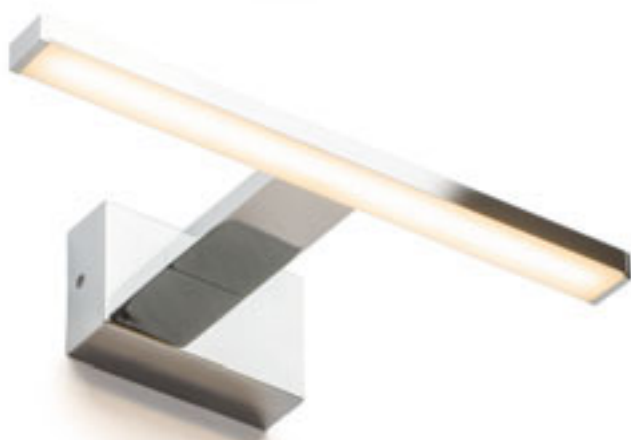

IP44

IP44

IP44

PALEA

Stenska LED svetilka za kopalnico. Primerna za vlažno okolje.

PALEA 500

230 V LED 7 W 3000 K 308 lm Ra 80 IP44

R10613 krom

€ 150

PALEA 300

230 V LED 4,4 W 3000 K 189 lm Ra 80 IP44

R10614 krom

€ 120

PARAGNA

Stenska LED svetilka za kopalnico.

PARAGNA STENSKA

230 V LED 5,7 W 3000 K 246 lm Ra 80 IP44

R10612 krom

€ 78