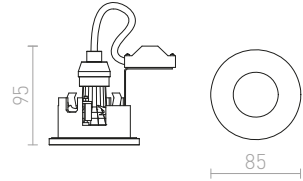

INCA R

230 V GU10 7 W IP65

R12657 bela

€ 29

↑ 150
● Ø70

G11841

IP65