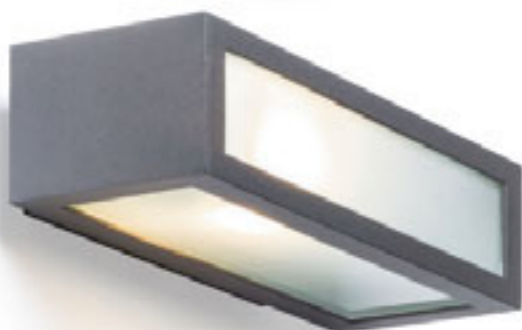

IP54

IP54

IP44

DURANT

Pravokotna zunanja stenska LED svetilka za UP/DOWN razsvetljavo. Za E27 svetlobne vire.

DURANT UP - DOWN STENSKA

230 V E27 18 W IP54

R12559 antracitna siva

€ 120

DURANT

Zunanja stenska svetilka za prostorsko razsvetljavo. Za energijsko varčne E27 svetlobne vire.

DURANT STENSKA

230 V E27 18 W IP54

R12568 srebrno siva

€ 88

R12569 antracitna siva

€ 98

GINO

Zunanja stenska svetilka s pokrovom iz satiniranega stekla. Premer osnove V/Š/G 2/6/20 cm.

GINO STENSKA

230 V E27 18 W IP44

R10387 antracitna siva

€ 98