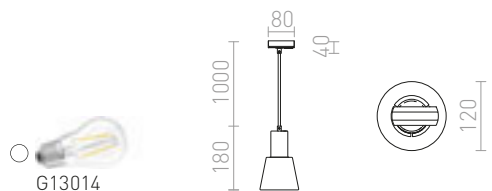

## MAVRO

Eleganten LED obesek v obliki cevi, primeren za barske pulte ali kuhinjske otoke. Kabel je pritrjen na adapter za 1-krožne tire.