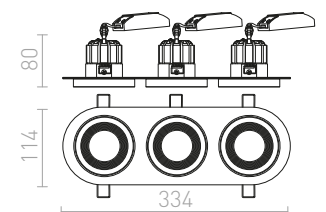

SHARM

Vgradna fiksna svetilka z 10W LED modulom. Na voljo v različnih barvnih različicah. S to QR kodo lahko obiščete našo spletno stran, kjer lahko po želji sestavite do 2500 različnih kombinacij svetilk.

SHARM R III VGRADNA

230 V LED 3x10 W $\angle 24^\circ$ 3000 K 2700 lm Ra 80

R13245 bela/baker € 138

R13246 biserno zlata/rjava € 138

R13247 rjava/biserno zlata € 138

R13248 črna/baker/baker € 138

R13249 črna/črna/baker € 138