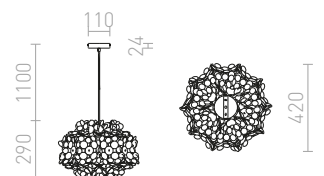

CONFETTI VISEČA

230 V E27 28 W

R13285 kromirana folija

€ 88