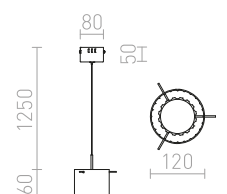

ESTRA I VISEČA

230 V LED 5 W 3000 K 400 lm Ra 81

R11679 bela/prozorno steklo

€ 78