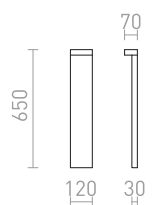

GARDIEN 65 STEBERNA

230 V LED 10 W 3000 K 600 lm Ra 80 IP54

R13758 črna

€ 178