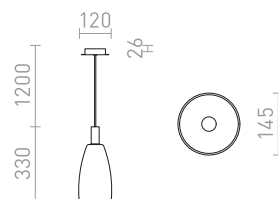

## BELLINI

LED viseča svetilka iz stekla v modernem slogu, primerna za vgradnjo nad barske pulte ali kuhinjske otoke.