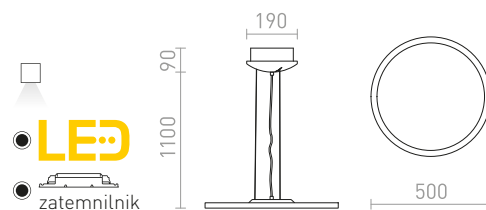

## MENSEA

Viseča LED svetilka z okvirjem iz brušenega aluminija ali v belo lakirani različici. Vključuje difuzor iz mat akrila.