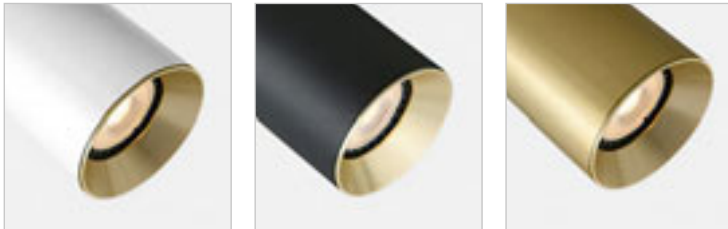

### CONDU STROPNA

230 V LED 20 W  $\angle 24^\circ$  3000 K 1600 lm Ra 80

R12839 bela

€ 120

R12840 črna

€ 120