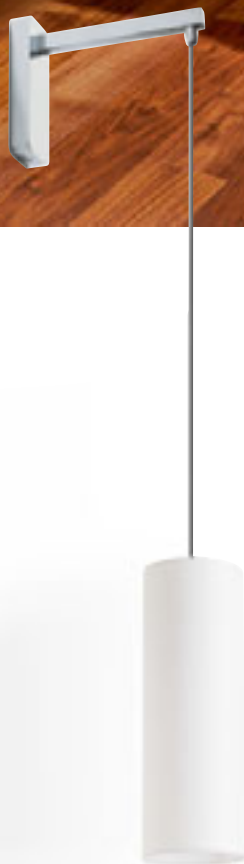

HUDSON

Stenska svetilka s kromirano osnovo, navpičnim kablom in valjastim tekstilnim senčnikom.

HUDSON STENSKA

230 V E27 28 W

R13284 bela/krom

€ 138