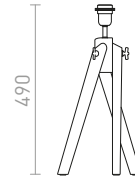

AMBITUS NAMIZNA OSNOVA

230 V E27 28 W

R13303 bambus

€ 120

G13026