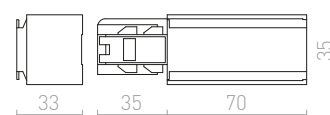

NAPAJANJE LEVO

Napajalnik za EUTRAC 3F tirni sistem. Maksimalna obremenitev je 16A.

230 V

R11314 bela	€ 35
R11315 črna	€ 35
R11316 srebrno siva	€ 48