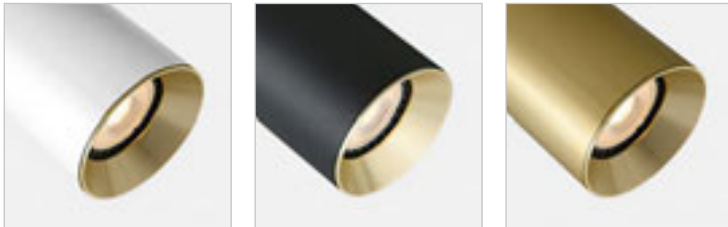

**R13875** brušena medenina

€ 120

NEW