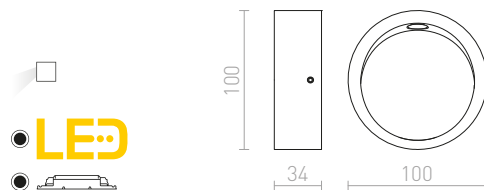

AMBER STENSKA

230 V LED 3 W 3000 K 130 lm Ra 80

R12610 siva

€ 48 %