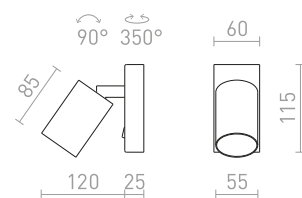

### DUDE STENSKA

230 V LED GU10 9 W

R13924 bela

€ 58 NEW

R13925 črna

€ 58 NEW

G11841