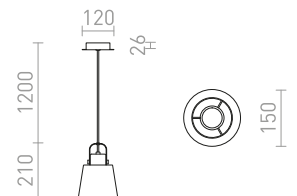

CHOUPELLE VIŠEČA

230 V E27 15 W

R13650 črna siva/tekstil/les

€ 120