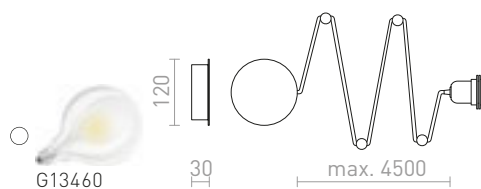

SPIDER I VISEČI KOMPLET

230 V E27 15 W

R13492 črna

€ 58

R13493 črna/krom

€ 78