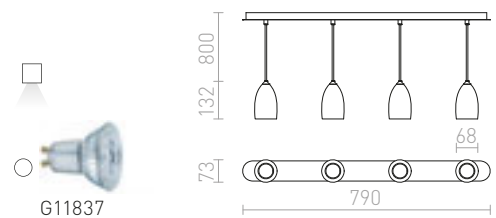

BABADES IV VISEČA

230 V GU10 4x35 W

R12083 krom

€ 215

R12084 mat nikelj

€ 215