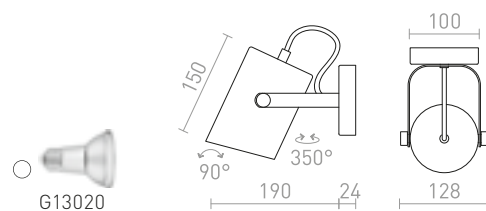

HAREN NADGRADNA

230 V E27 15 W

R13612 baker/črna

€ 58

R13613 črna

€ 48