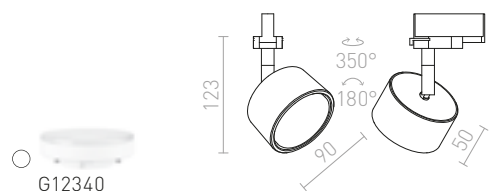

PIXIE ZA 3F TIRNI SISTEM

230 V LED GX53 7 W

R10640 srebrno siva/krom
R10644 bela/krom
R10645 črna/krom

€ 178
€ 178
€ 178

G12340