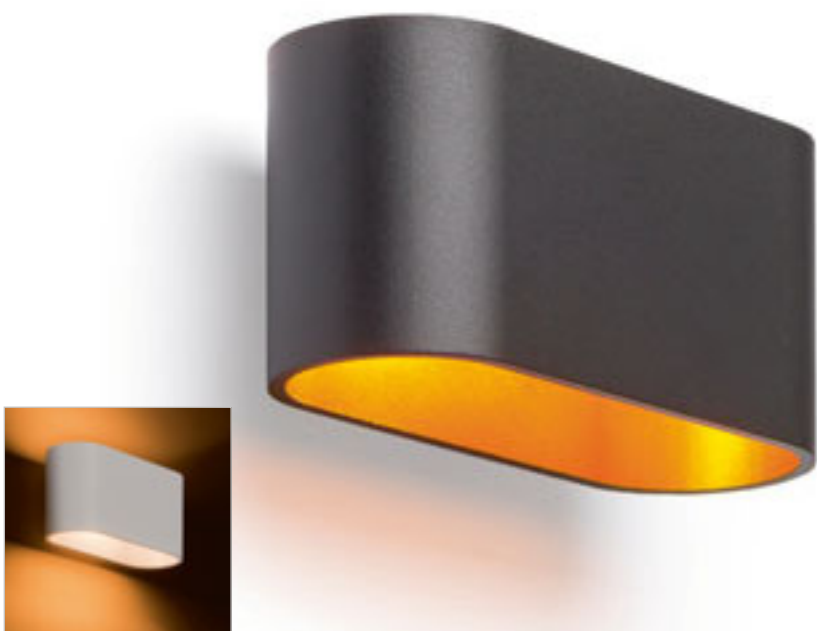

MARIO

Zaobljena stenska svetilka iz kovine z G9 grlom za UP/DOWN razsvetljavo.

MARIO

230 V G9 33 W

R12743 mat bela

€ 58

R12744 mat črna/zlata

€ 68

ROZA

Stenska LED svetilka z UP/DOWN razsvetljavo in zaobljenimi robovi.

ROZA STENSKA

230 V LED 6 W 3000 K 315 lm Ra80

R12575 bela

€ 58

NAXOS

Zaobljena stenska LED svetilka za UP/DOWN razsvetljavo.

NAXOS STENSKA

230 V LED 6 W 3000 K 780 lm Ra80

R12590 bela

€ 120 %

R12591 brušena kovina

€ 120 %