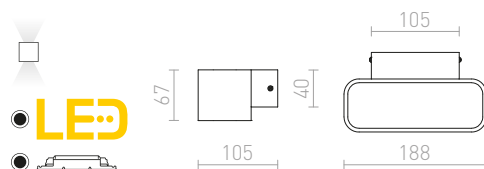

REEM STENSKA

230 V LED 4,5 W 3000 K 300 lm Ra 80

R10401 bela

€ 98