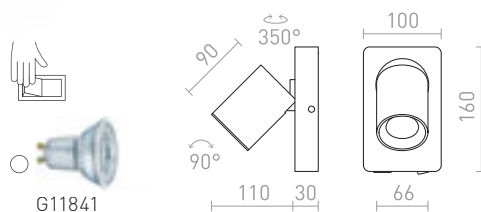

## ELISEO

Stenska svetilka z vrtljivo glavo v obliki krožnika, vgrajeno LED in razpršilcem v opalni barvi.