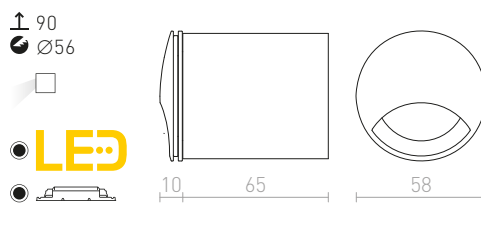

CLUB IND VGRADNA

230 V LED 3 W 3000 K 270 lm Ra 80 IP54

R12686 srebrno siva

€ 48