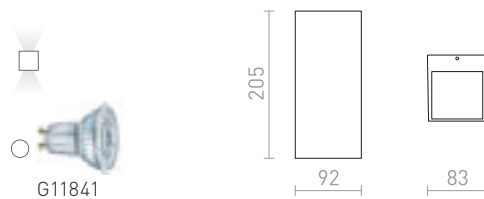

DESMOND II STENSKA

230 V GU10 2x35 W IP44

R13609 bela	€ 68
R13610 srebrno siva	€ 68
R13611 antracitna siva	€ 68