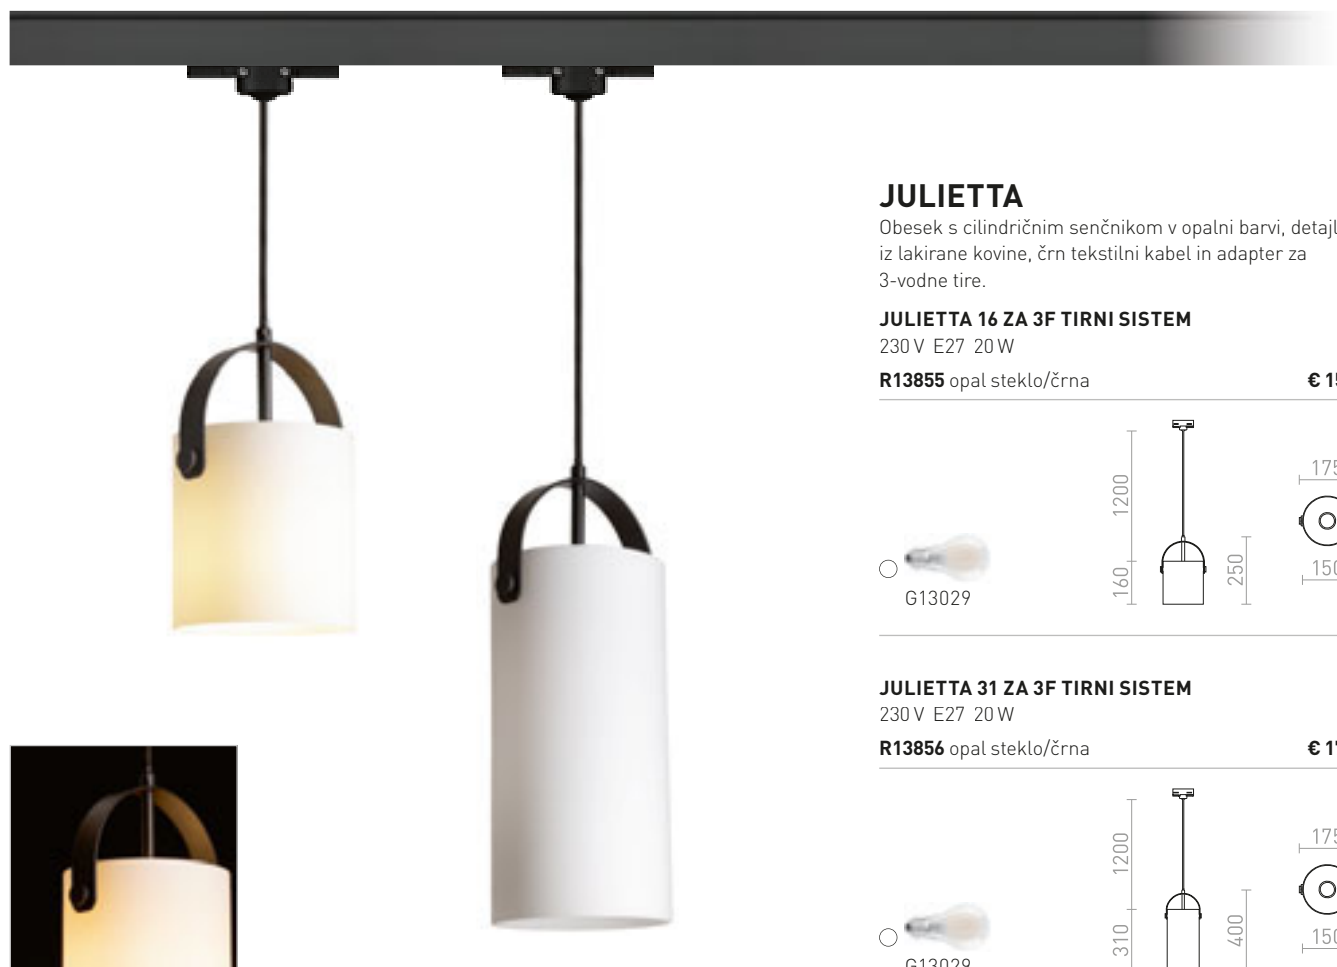

## JULIETTA

Obesek s cilindričnim senčnikom v opalni barvi, detajli iz lakirane kovine, črn tekstilni kabel in adapter za 3-vodne tere.