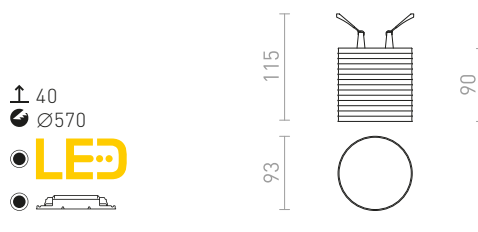

### MARENGA SQR3 60 VGRADNA

230 V LED 6 W 3000 K 640 lm Ra 80

R14017 bela/Eco PLA

€ 78 NEW