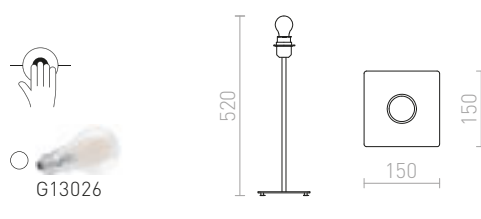

CORTINA NAMIZNA OSNOVA

230 V E27 28 W

R12927 siva

€ 25 %