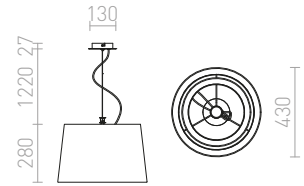

### ESPLANADE VISEČA

230 V E27 42 W

R12483 transparentno črna/bela/krom

€ 335

G13029