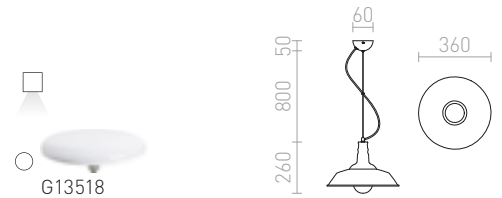

### GOLDIE 36 VISEČA

230 V E27 42 W

R11687 krom

€ 120 %

R11688 črna/bela

€ 178

R11689 bela/bela

€ 88 %