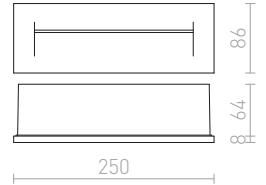

RASQ STENSKA VGRADNA

230 V LED 9 W 3000 K 190 lm Ra 80 IP65

R12627 bela

€ 178

R12628 antracitna siva

€ 178

↑ 80

▣ 237x77

LED