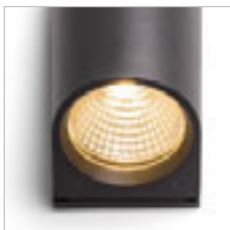

IP54

IP65

PIA

Zunanja stenska LED svetilka iz litega aluminija za UP/DOWN razsvetljavo.

PIA STENSKA

230 V LED 2x3 W 3000 K 270 lm Ra 80 IP54

R12010 antracitna siva

€ 68

ZAZA

Zunanja stenska svetilka z enosmerno svetlobo in pokrovom iz transparentnega stekla.

ZAZA STENSKA

230 V LED 3,3 W 3000 K 250 lm Ra 80 IP65

R10398 antracitna siva

€ 78

%