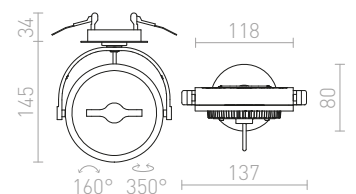

KELLY LED DIMM POLVGRADNA

230 V LED 12 W $\angle 24^\circ$ 3000 K 600 lm Ra 80

R12637 bela

€ 98

R12638 črna

€ 98

↑ 50

● Ø65

● LED

● zatemnilnik