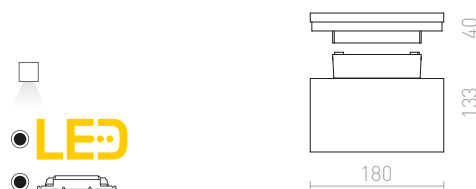

XYLO STENSKA

230 V LED 8 W 3000 K 590 lm Ra 80 IP54

R12562 antracitna siva

€ 120