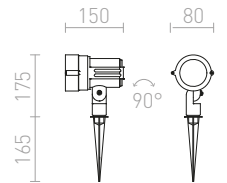

GARY LED NA KONICO

230 V LED 10 W $\angle 45^\circ$ 3000 K 900 lm Ra 80 IP65

R10527 siva

€ 88