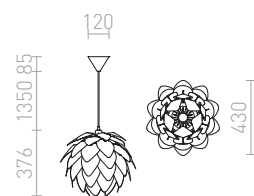

G13026

COCO

Viseča okrasna svetilka iz plastičnih elementov v obliki rož. Izdelek je potrebno sestaviti.

COCO VISEČA

230 V E27 28 W

R12384 beli PVC

€ 220