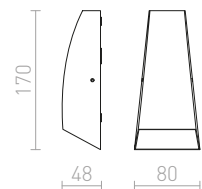

PIA STENSKA

230 V LED 2x3 W 3000 K 270 lm Ra 80 IP54

R12010 antracitna siva

€ 68