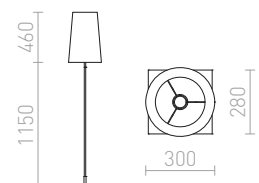

LULU TALNA

230 V E27 28 W

R12466 bela/črna/krom

€ 238

R12467 črna/krom

€ 238

G13029