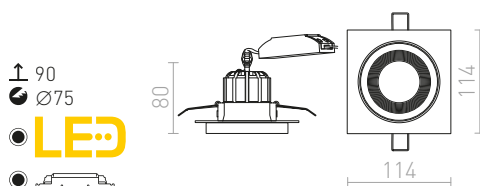

SHARM SQ I VGRADNA

230 V LED 10 W $\angle 24^\circ$ 3000 K 900 lm Ra 80

R13250 bela/baker	€ 58
R13251 biserno zlata/rjava	€ 58
R13252 rjava/biserno zlata	€ 58
R13253 črna/baker/baker	€ 58
R13254 črna/črna/baker	€ 58