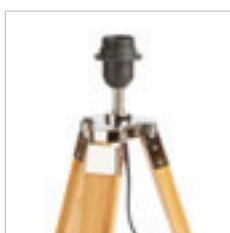

ALVIS

Namizno tripod stojalo iz bambusa z E27 grlom. Primerni senčniki: ALVIS 24/15, DELISA 25/16, CONNY 15/30, CONNY 35/30, RON 40/25, TEMPO 30/19.

ALVIS NAMIZNA OSNOVA

230 V E27 28 W

R13339 bambus/krom

€ 98

G13014

510

300