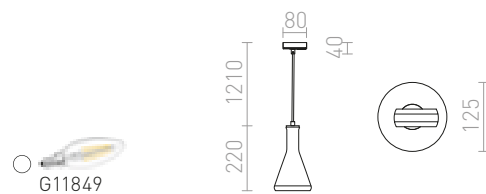

PULIRE CON ZA 1F TIRNI SISTEM

230 V E14 28 W

R13209 opal steklo/les

€ 120