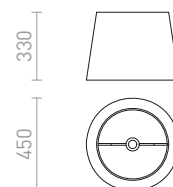

## JAKARANDA

Tekstilni senčnik z geometrijsko 3D površino.  
Za uporabo na visečem kompletu ali na stojalu z E27  
grlom. Primerni dodatki: HEX, ELISA, ENZO, KOMBIX,  
LISA, AMBITUS, ALVIS, CORTINA.