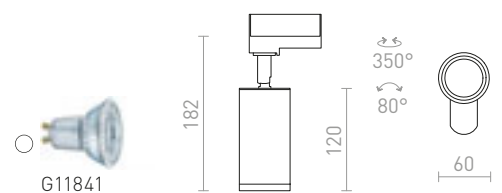

BELENOS ZA 3F TIRNI SISTEM

230 V LED GU10 9 W

R13368 bela

€ 68

R13370 črna

€ 68