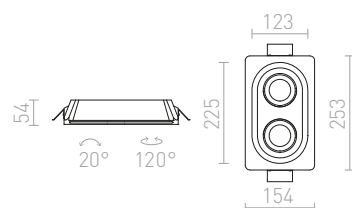

## DINGO

Okrogla vgradna mavčna svetilka brez okvirja. Možnost barvanja z barvo interjerja. Samo za suho montažo.