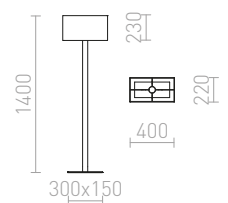

## STIG

Elegantna LED stoječa svetilka v črni barvi z medeninastim spojem. Intenzivnost svetlobe lahko preklapljate s stikalom na kablu med: 10%, 40% ali 100%.