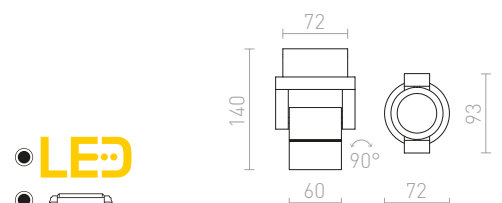

ORIT STENSKA

230 V LED 6 W $\angle 80^\circ$ 3000 K 315 lm Ra 80 IP44

R12033 aluminij

€ 78