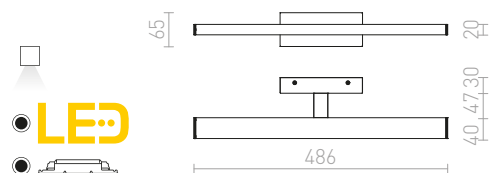

### PANON LONG STENSKA

230 V LED 12 W 3000 K 900 lm Ra 80 IP44

R12950 krom

€ 120

IP44

**SWAY**

Podolgovata LED svetilka z nagibno funkcijo. Primerna za montažo nad ogledalom ali sliko.

**SWAY ZA KOPALNICO**