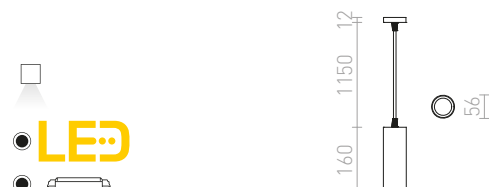

MAVRO VISEČA

230 V LED 12 W $\angle 38^\circ$ 3000 K 1020 lm Ra 80

R12990 bela	€ 120
R12991 zlata	€ 120
R12992 črna/zlata	€ 120