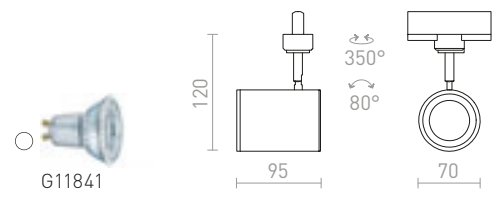

### CADENZA ZA 3F TIRNI SISTEM

230 V LED GU10 10 W

R13348 bela

€ 68

R13349 črna

€ 68