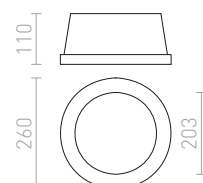

↑ 180

● Ø260

G13155