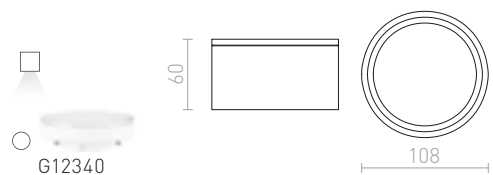

MERIDO STROPNA

230 V GX53 11 W IP54

R10428 bela

€ 58

R10429 srebrno siva

€ 58

R10430 antracitna siva

€ 58