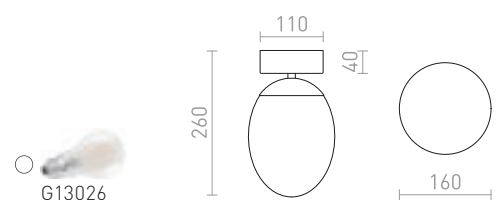

MERINGUE 16 STROPNA

230 V E27 15 W IP44

R13690 opal steklo/krom

€ 120 %