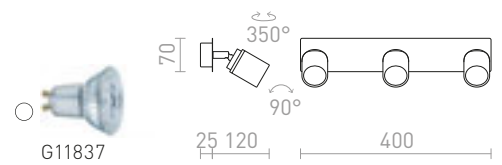

DUBLIN III NADGRADNA

230 V GU10 3x9 W IP44

R13379 krom

€ 98