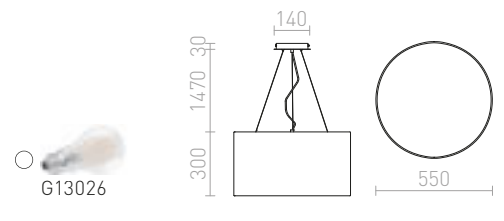

LALO 55 VISEČA

230 V E27 3x42 W

R10540 kremna bela/mat nikelj

€ 229 %