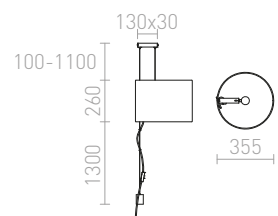

## LEVITA

Viseča svetilka s škripcem in senčnikom v črni ali beli barvi.