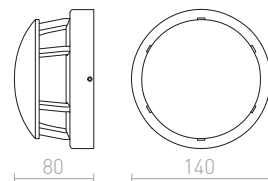

FAROS ZUNANJA

230 V LED 3 W 3000 K 154 lm Ra 80 IP54

R11963 antracitna siva

€ 120

IP67