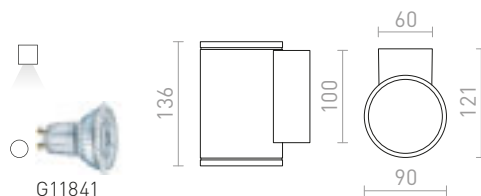

LIZZI I STENSKA

230 V GU10 35 W IP54

R13508 antracitna siva

€ 68