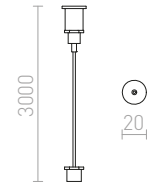

3M KOMPLET ZA OBEŠANJE

Komplet za obešanje za EUTRAC 3F tirni sistem. M13 navoj.

R11359

€ 48

1,5M KOMPLET ZA OBEŠANJE

Komplet za obešanje za EUTRAC 3F tirni sistem. M13 navoj.

R11358

€ 48