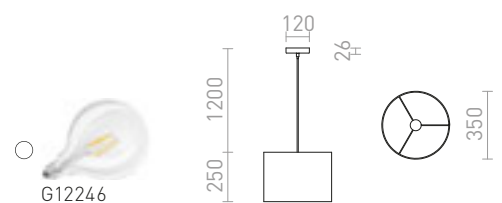

FANCY 35/25 VISEČA

230 V E27 15 W

R13418 kromirana folija

€ 120