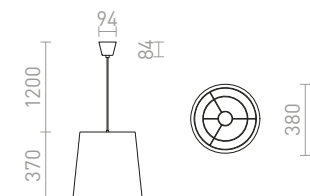

### POLLOCK VISEČA

230 V E27 28 W

R13280 bela/svetlo siva

€ 68

G13461