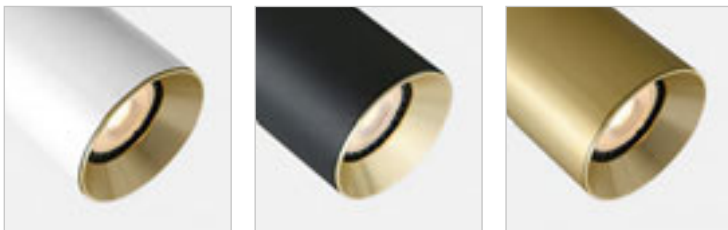

DARIO

Cilindrični reflektor z vtičnico GU10 za LED svetlobne vire, vključno z okrasnim senčnikom iz brušene črne medenine. Možne so različne barvne kombinacije z dokupom senčil v drugih barvah. Za uporabo z 1-krožnimi stezami.

DARIO ZA 1F TIRNI SISTEM

230 V GU10 9 W

R13870 bela/brušena medenina

€ 78 NEW

R13871 črna/brušena medenina

€ 78 NEW

R13872 brušena medenina

€ 88 NEW

G11841

DARIO

Dekorativen notranji kovinski senčnik v različnih barvah za luč DARIO.

DARIO OKRASNI PRSTAN

R13876 bela

€ 8.50 NEW

R13877 črna

€ 8.50 NEW