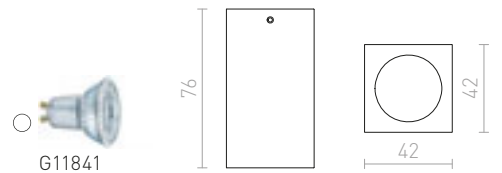

MARVEL STROPNA

230 V GU10 50 W

R10122 aluminij

€ 14.50 %