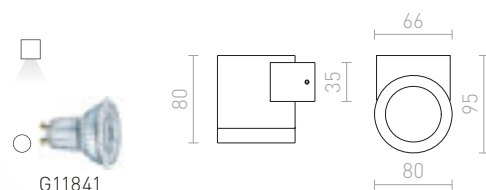

MOIRE I STENSKA

230 V GU10 35 W IP54

R10133 aluminij

€ 48 %