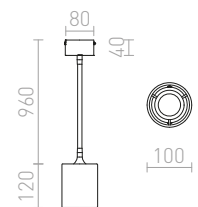

LOYD LED I STROPNA

230 V LED 4,5 W 3000 K 280 lm Ra 80

R12932 črna/mat nikelj

€ 88 %