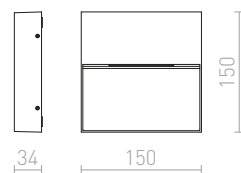

AQILA SQ STENSKA

230 V LED 6 W 3000 K 200 lm Ra 80 IP54

R12542 bela

€ 88

R12544 antracitna siva

€ 88

LED