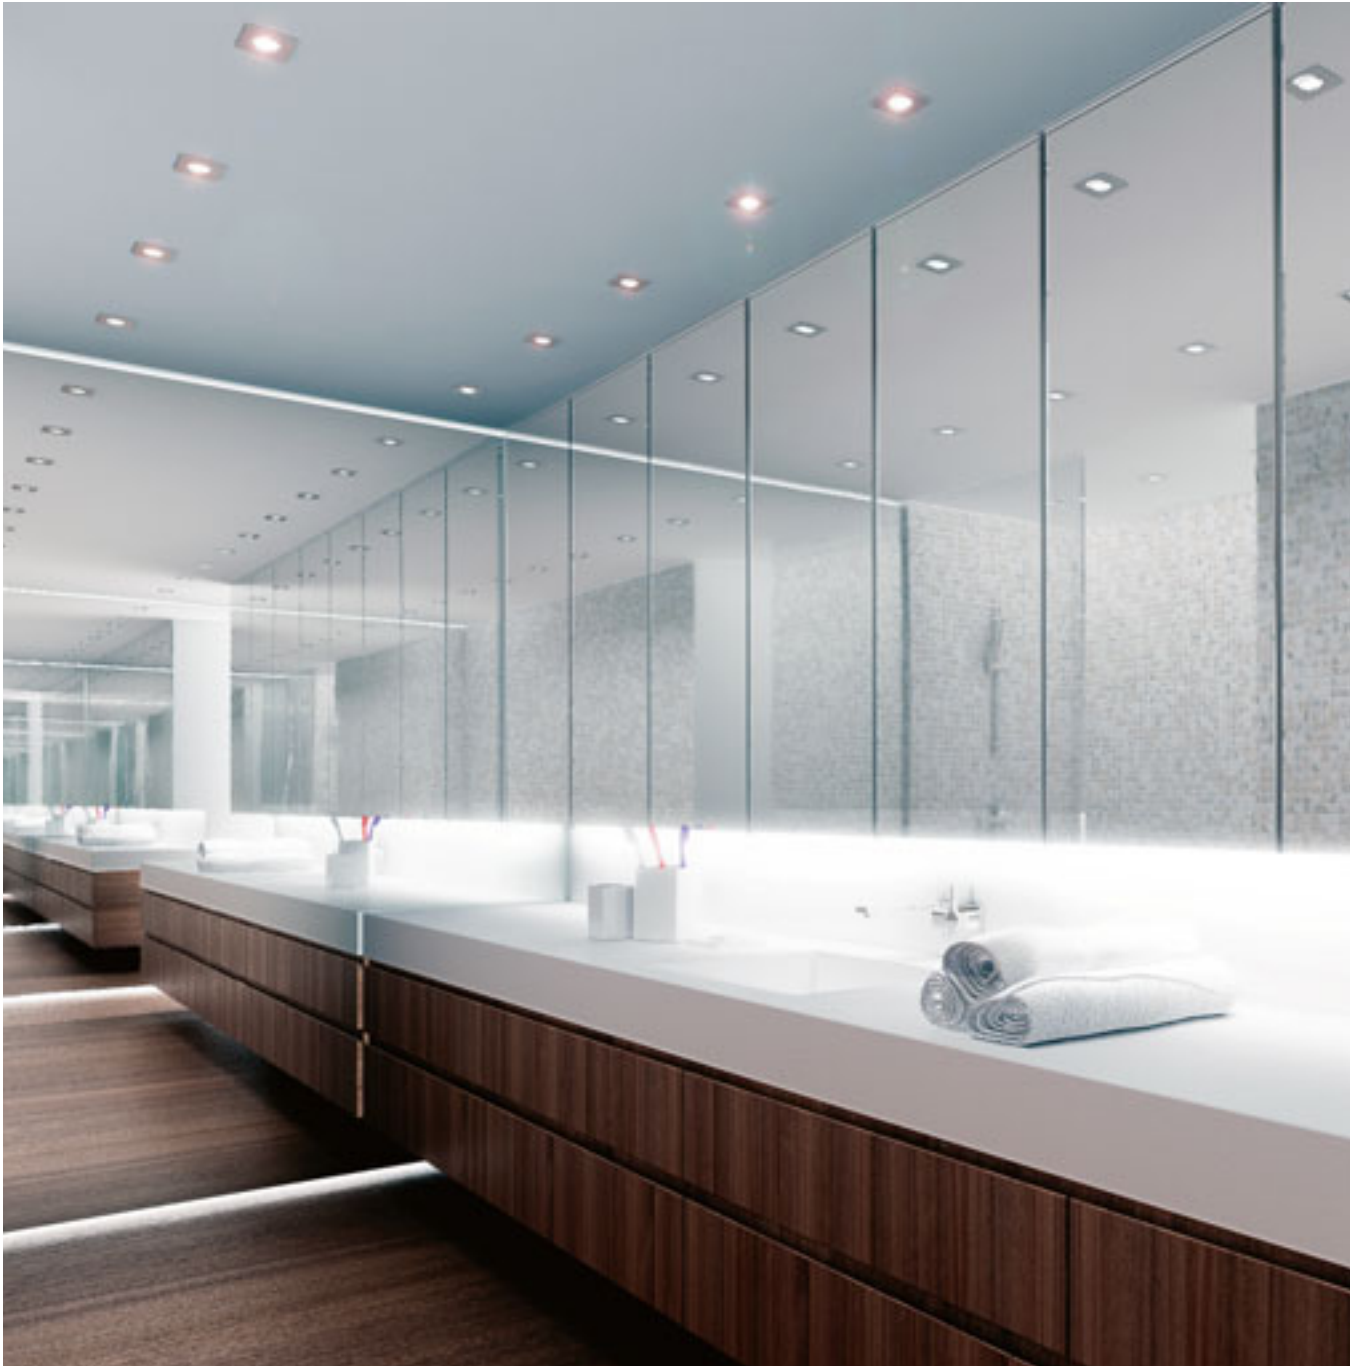

IP65

ASTOR

Atraktivna svetilka z okvirjem iz brušenega aluminija. Pokrov iz delno satiniranega stekla. Primerna za vlažno okolje.

ASTOR SQ

230 V GU10 50 W IP65

R10574 brušeni aluminij

€ 24

↑ 100
● Ø60

G11841