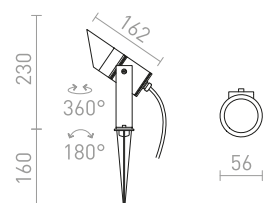

IP65

LORCA

Zunanji LED mini reflektor s klinom za namestitev v tla. Vključen je kabel v dolžini 1m. Kabel ni zaključen! Zunanji LED mini-reflektor na konici za pritrditev na tla. Vključuje gonilnik in 1 m dolg kabel, katerega konec nima vtiča.

LORCA NA KONICO

230 V LED 5W 3000 K 316 lm Ra 80 IP65

R13568 antracitna siva

€ 120