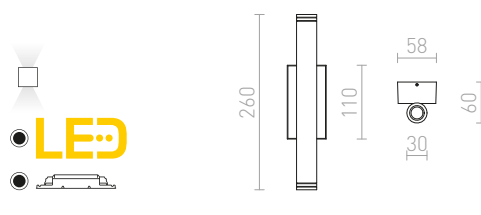

ZANE STENSKA

230 V LED 2x3 W $\angle 60^\circ$ 3000 K 300 lm Ra 80 IP54

R12960 mat nikelj

€ 58 %