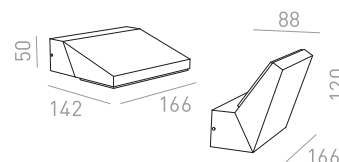

TWIST

Zunanja stenska luč iz aluminija z vgrajenim LED svetlobnim virom, ki ga je mogoče obrniti za osvetlitev GOR ali DOL.

TWIST STENSKA

230 V LED 12 W 3000 K 980 lm Ra 80 IP65

R13615 bela

€ 98

R13616 antracitna siva

€ 98

IP65