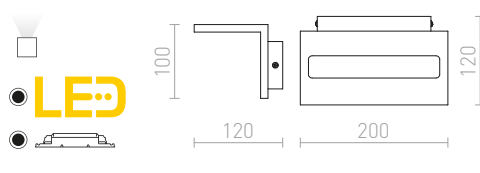

FOND STENSKA

230 V LED 12 W 3000 K 1300 lm Ra 80

R12596 bela

€ 120