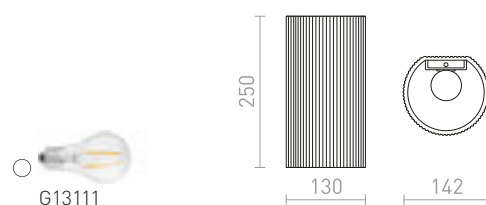

CALLUM RL2 250 STENSKA

230 V LED E27 10 W

R13998 bela/Eco PLA

€ 129

NEW