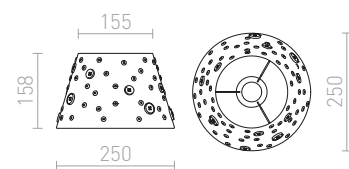

DELISA 25/16 SENČNIK

max 28 W

R12388 bela/gumbi

€ 35