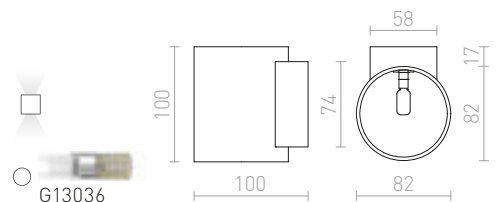

TUBA W STENSKA

230 V G9 33 W

R12739 mat bela

€ 48

R12740 mat črna/zlata

€ 48