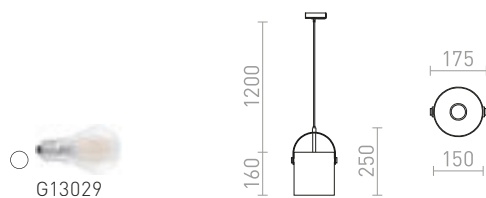

JULIETTA

Obesek s cilindričnim senčnikom v opalni barvi, detajli iz lakirane kovine, črn tekstilni kabel in adapter za 1-krožne tirnice.

JULIETTA 16 ZA 1F TIRNI SISTEM

230 V E27 20 W

R13860 opal steklo/črna

€ 129

JULIETTA 31 ZA 1F TIRNI SISTEM

230 V E27 20 W

R13861 opal steklo/črna

€ 178