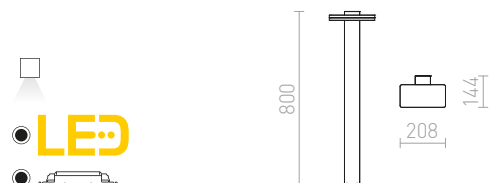

RINA STEBERNA

230 V LED 12 W 3000 K 1000 lm Ra 80 IP44

R12515 antracitna siva

€ 198