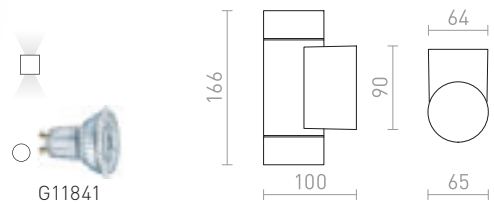

MIZZI NEW II STENSKA

230 V GU10 2x35 W IP65

R13643 antracitna siva

€ 58

R13797 srebrno siva

€ 58

IP54