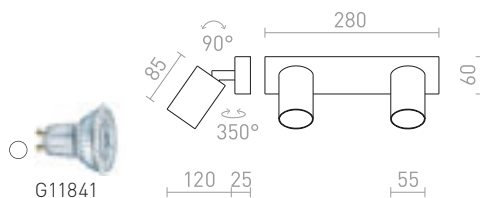

DUDE II NADGRADNA

230 V LED GU10 2x9 W

R13922 bela

€ 98

NEW

R13923 črna

€ 98

NEW