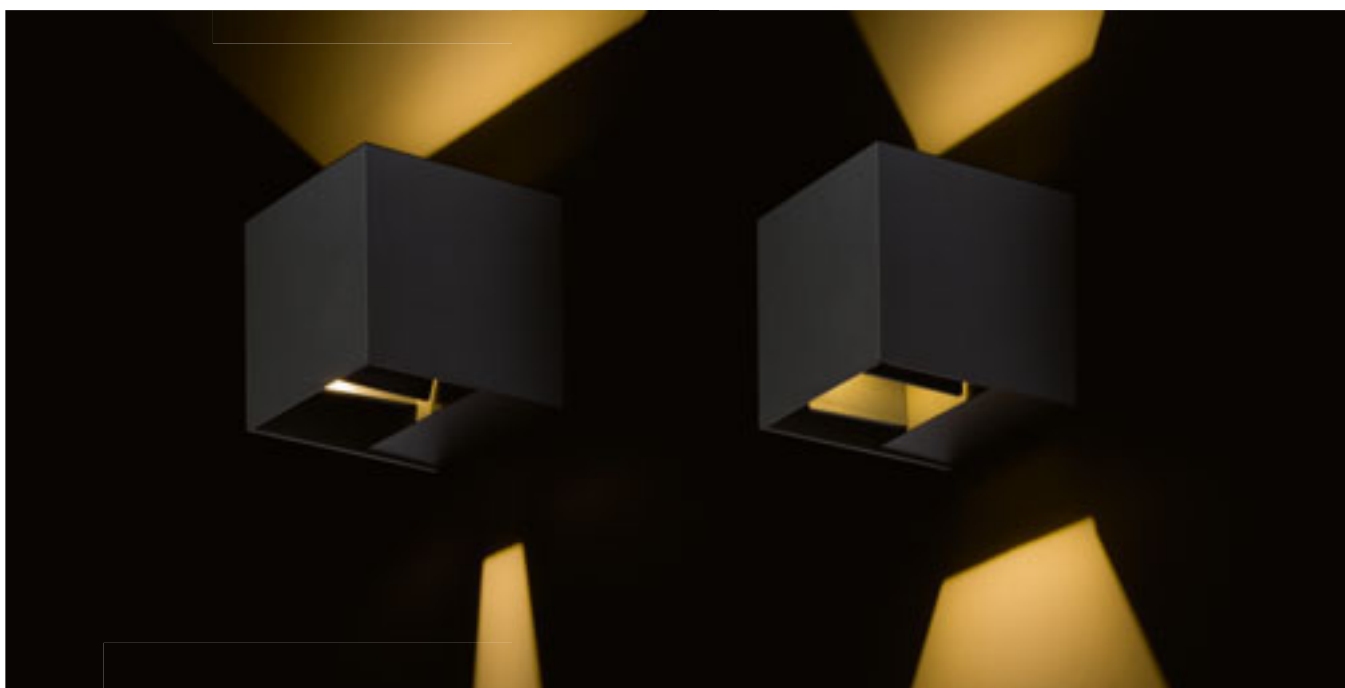

CARRE STENSKA

230 V LED 2x3 W 3000 K 200 lm Ra 80 IP54

R12556 bela

€ 88

R12557 antracitna siva

€ 88