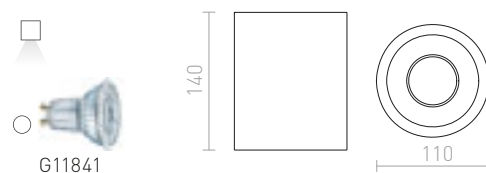

## GINA

Viseča mavčna svetilka za GU10 svetlobni vir. Možnost barvanja z barvo interjerja.

**GINA STROPNA**  
230 V LED GU10 15 W

**R11680** mavec

€ 78

**GINA S 17 STROPNA**  
230 V GU10 15 W

**R12354** mavec