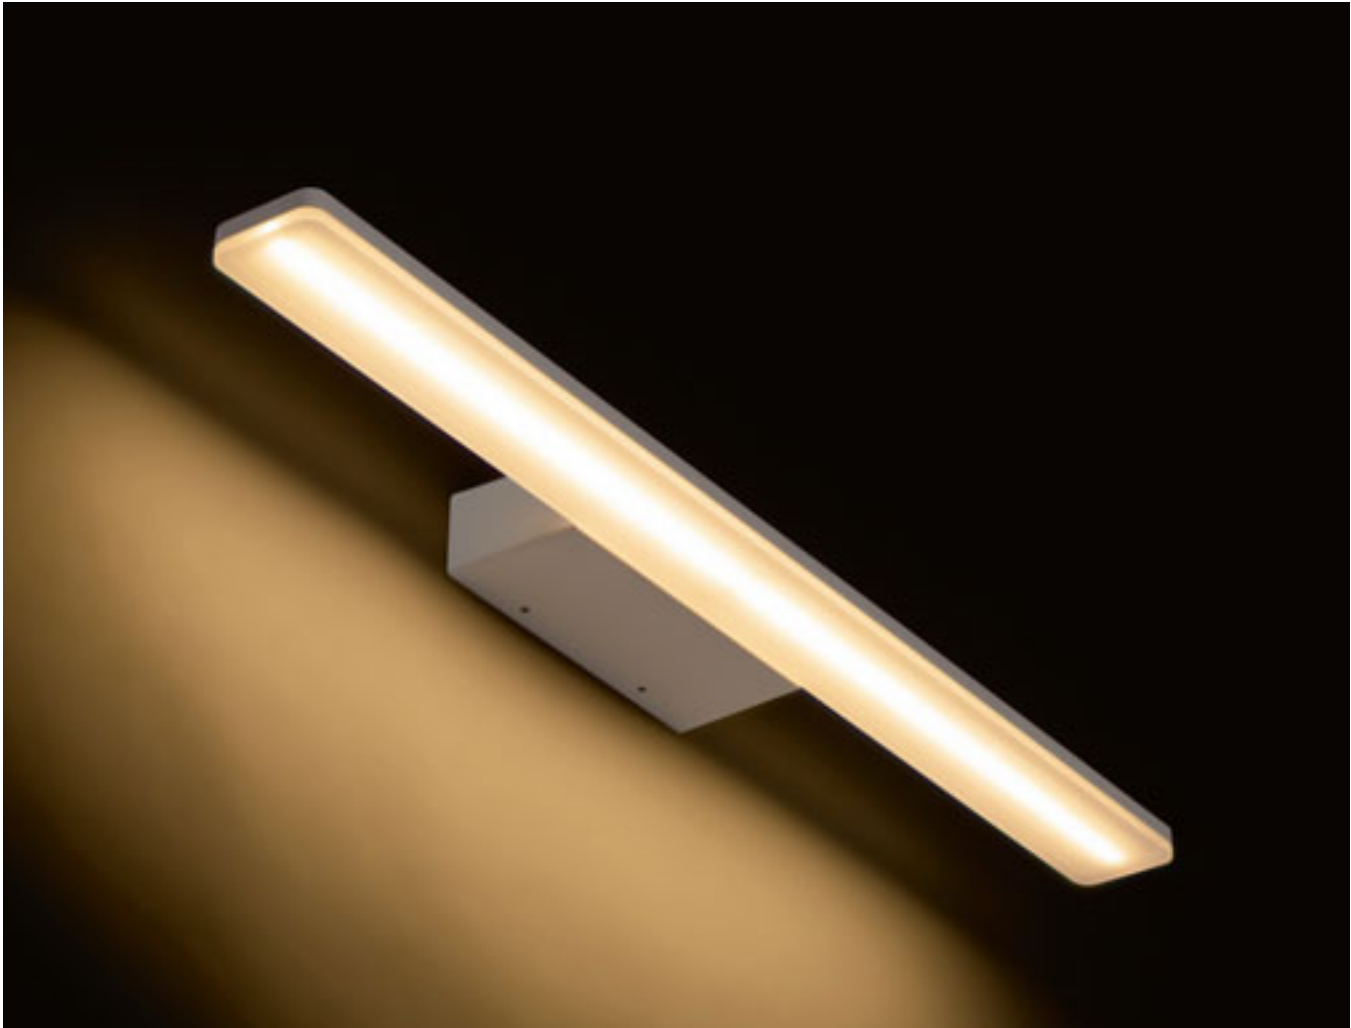

IP44

MAREA

Ravna LED luč s svetlobo, usmerjeno navzdol.
Primerno za osvetlitev nad ogledalom. Svetilo je
zaščiteno pred vlago.

MAREA 60 STENSKA

230 V LED 18 W 3000 K 1954 lm Ra 80 IP44

R13554 bela

€ 188

R13852 črna

€ 188

NEW