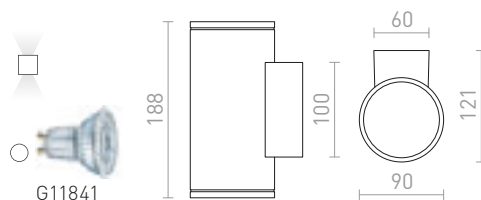

LIZZI II STENSKA

230 V GU10 2x35 W IP54

R13509 antracitna siva

€ 78