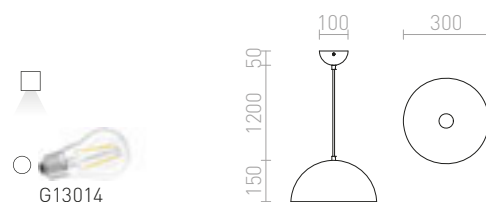

### MONROE 30 VIŠEČA

230 V E27 42 W

R11700 mat črna/bela

€ 150

R12396 baker

€ 120 %