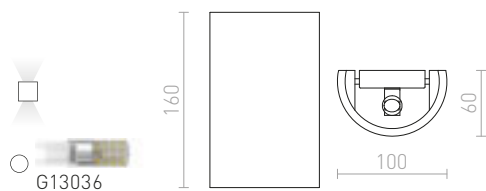

### CHIC STENSKA

230 V G9 25 W

R12999 mavec

€ 58