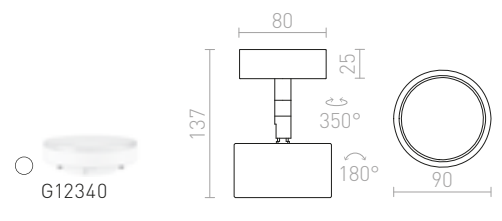

PIXIE Z USMERJENO SVETLOBO

230 V LED GX53 7 W

R11772 bela/krom

€ 138

R11773 črna/krom

€ 138

IP44