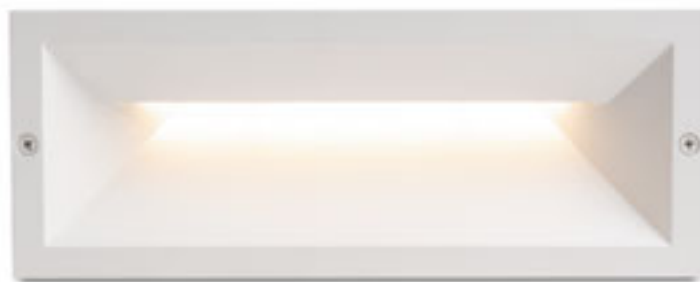

RAGG

Vgradna zunanja stenska svetilka za osvetlitev poti.

RAGG VGRADNA

230 V LED 12 W 3000 K 406 lm Ra 80 IP65

R13620 bela

€ 120

R13621 črna

€ 120

↑ 80

↙ 80x230

LED

5 85

250

98