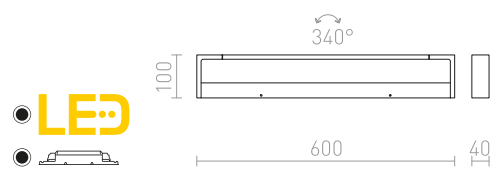

IMPERISO 60

230 V LED 18 W 3000 K 1769 lm Ra 80 IP44

R13555 bela

€ 248

IP54

LUISA

Ravna LED luč s svetlobo, usmerjeno navzdol.
Primerno za osvetlitev nad ogledalom. Svetilo je
zaščiteno pred vlago.

LUISA 60 STENSKA

230 V LED 12 W 3000 K 1138 lm Ra 80 IP54

R13735 bela

€ 150

R13853 črna

€ 150

NEW