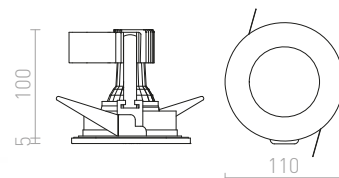

VERO VGRADNA

230V GU10 50W IP44

R10395 krom

€ 38 %

↑ 110
● Ø95