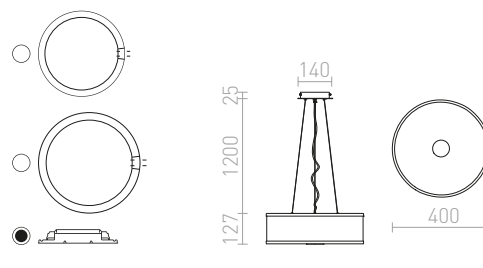

CASSABLANCA 40 VISEČA

230 V 2GX13 + 2GX13 22 W + 40 W

R10522 krom

€ 120 %