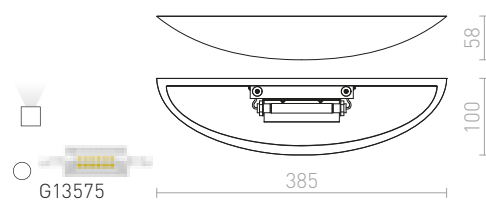

### SID STENSKA

230 V R7s 78mm 48 W

R12998 mavec

€ 88