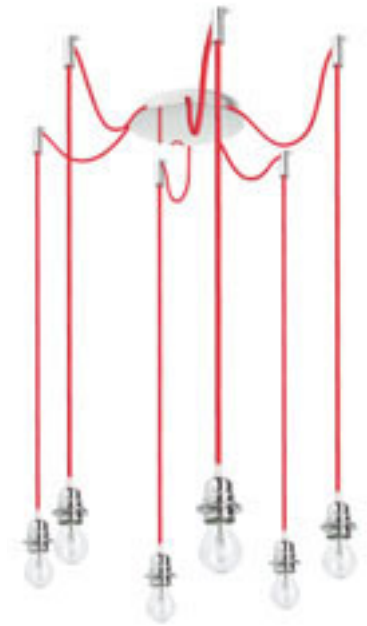

Dodatne različice kompleta obeskov **KOMBIX** najdete v kategoriji **Senčniki in dodatki**.