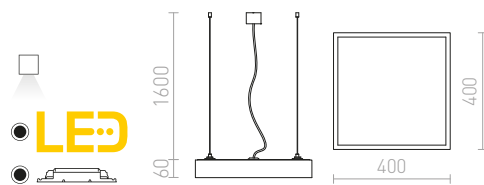

STRUCTURAL LED 40x40 VIŠEČA

230 V LED 36 W 3000 K 2600 lm Ra 80

R13710 bela

€ 290 ➔