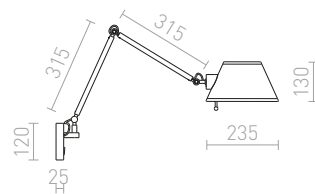

### MONTANA STENSKA

230 V E27 28 W

R13282 bela/črna/krom

€ 258

G13014