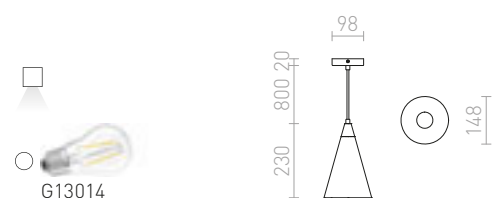

HEIDI VIŠEČA

230 V E27 28 W

R12380 beton/les

€ 98