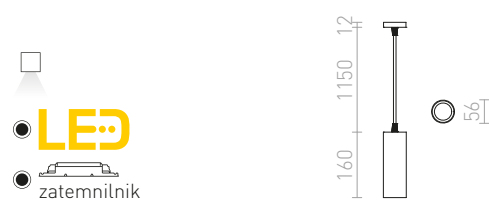

MAVRO DIMM VISEČA

230 V LED 12 W $\angle 38^\circ$ 3000 K 1020 lm Ra 80

R13182 bela	€ 178
R13183 zlata	€ 178
R13184 črna/zlata	€ 178