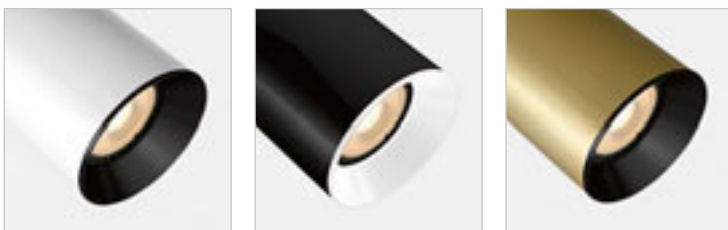

DARIO

Cilindrična, usmerjena stropna svetilka z vtičnico GU10 za LED svetlobne vire, vključno z okrasnim senčnikom iz brušene črne medenine. Možne so različne barvne kombinacije z dokupom senčil v drugih barvah.

DARIO STROPNA

230 V GU10 9 W

R13867 bela/brušena medenina

€ 68

NEW

R13868 črna/brušena medenina

€ 68

NEW

R13869 brušena medenina

€ 78

NEW

DARIO

Dekorativni notranji kovinski senčnik v različnih barvah za luč DARIO.

DARIO OKRASNI PRSTAN

R13876 bela

€ 8.50

NEW

R13877 črna

€ 8.50

NEW