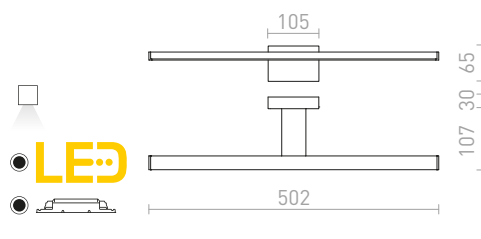

PALEA 500

230 V LED 7 W 3000 K 308 lm Ra 80 IP44

R10613 krom

€ 150