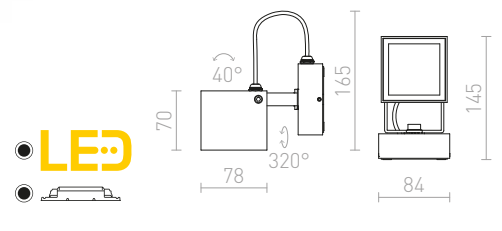

BORA STENSKA

230 V LED 6 W $\angle 44^\circ$ 3000 K 355 lm Ra 80 IP54

R12578 antracitna siva

€ 98