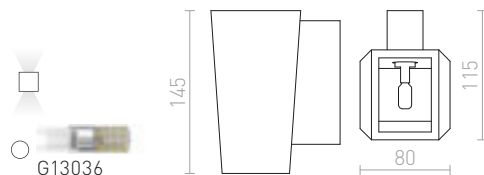

KUBIS STENSKA

230 V G9 40 W

R10455 mavec

€ 48