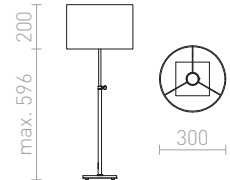

EDIKA

Namizna svetilka z E27 grlom, teleskopskim stojalom iz niklja in tekstilnim senčnikom.

EDIKA NAMIZNA SVETILKA

230 V E27 42 W

R12665 rjava/mat nikelj

€ 138 →

G13026

LAURA

Okrasna namizna svetilka s tekstilnim senčnikom.

LAURA NAMIZNA SVETILKA

230 V E27 28 W

R13324 bež siva

€ 48 →

R13325 črna

€ 58 →

G13026