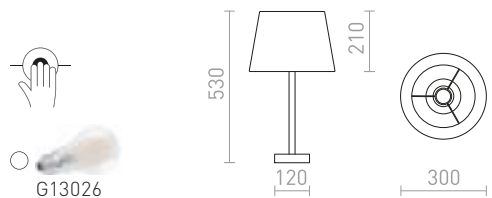

MAUI/AMBITUS 30 NAMIZNA SVETILKA

230 V LED E27 11 W

R14035 Polycotton beli/les

€ 120 **NEW**