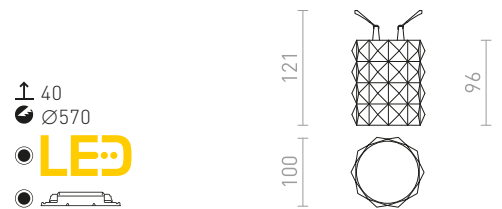

MARENGA RD6 96 VGRADNA

230 V LED 6 W 3000 K 570 lm Ra 80

R14010 bela/Eco PLA

€ 78

NEW