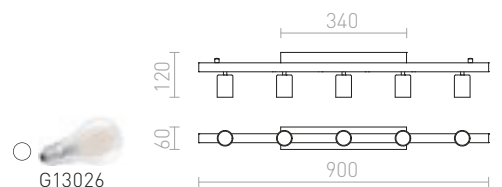

RALLONG V STROPNA NA OSNOVI

230 V E27 5x42 W

R11797 krom

€ 48