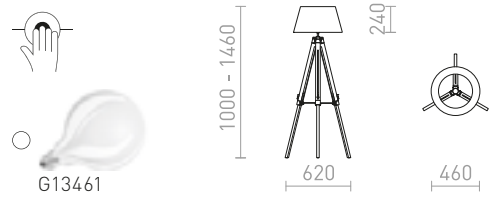

## ALVIS/AMBITUS

Namizna svetilka s senčnikom iz blaga in elegantnim podnožjem iz bambusa. Primerno za svetlobne vire LED E27.

**ALVIS/AMBITUS 46 TALNA**

230 V LED E27 11 W

**R14044** kremna bela/bambus

€ 320 **NEW**