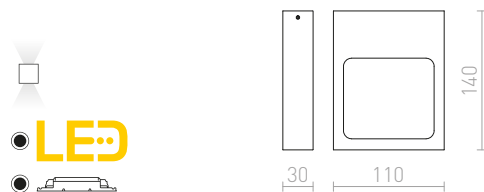

LEA STENSKA

230 V LED 6 W 3000 K 650 lm Ra 80

R12587 bela

€ 68 %