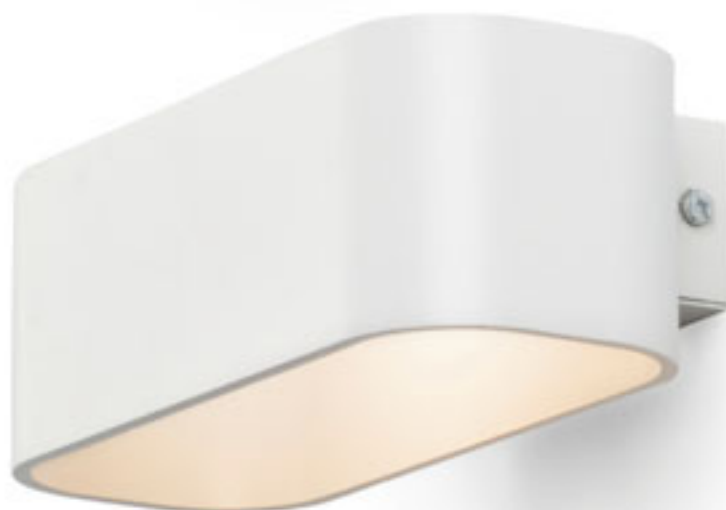

TAPA STENSKA

230 V LED 6 W 3000 K 277 lm Ra 80 IP54

R13562 bela

€ 68