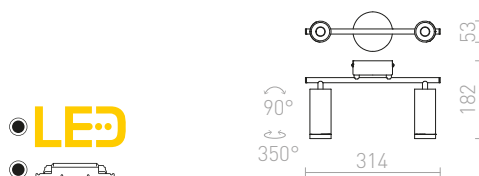

BOGARD II STENSKA

230 V LED 2x5 W $\angle 40^\circ$ 3000 K 700 lm Ra 80

R12503 mat črna

€ 98 %

R12504 mat nikelj

€ 48 %