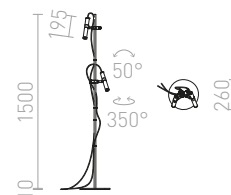

### VIPER FL

230 V LED 2x3 W  $\angle 60^\circ$  3000 K 200 lm Ra 80

R12463 črna/krom

€ 248 %