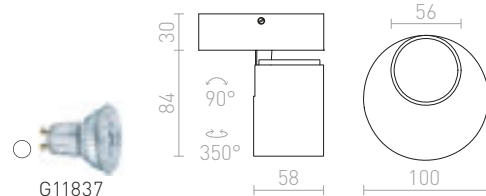

### DUGME I

230 V GU10 35 W

R12076 bela/antracitna siva

€ 58