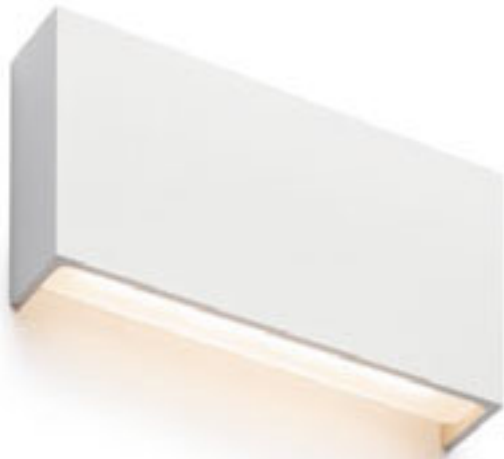

IP54

TORINO

Oglata stenska LED svetilka za UP/DOWN razsvetljavo.

TORINO STENSKA

230 V LED 2x5 W 3000 K 550 lm Ra 80 IP54

R12573 bela

€ 129

R12574 črna

€ 129

LED