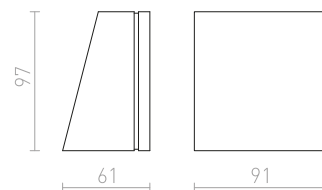

GIGI STENSKA

230 V LED 3,3 W 3000 K 250 lm Ra 80 IP65

R10399 antracitna siva

€ 98