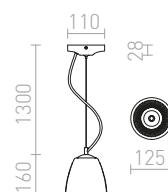

## CORONA

Viseča svetilka iz masivnega strukturnega stekla. Steklo je kromirano na obeh straneh. Ko je svetilka prižgana, je svetlobni vir deloma viden skozi senčnik.