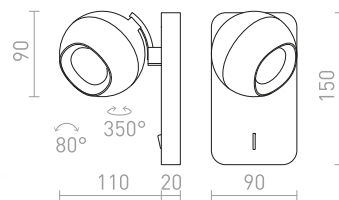

### SIENA STENSKA

230 V GU10 50 W

**R13761** bela

€ 88 NEW

**R13762** črna

€ 88 NEW