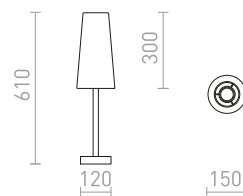

MAUI/CONNY 15/30 NAMIZNA SVETILKA

230 V LED E27 7 W

R14034 Polycotton beli/les

€ 120

NEW

G13015