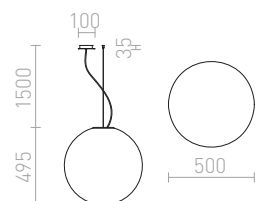

LUNEA 50 VISEČA TRIPLEX

230 V E27 100 W

R11715 opal steklo

€ 450