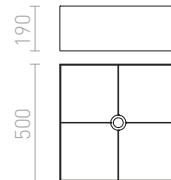

TEMPO 50/19 SENČNIK

max. 23 W

	R11475 Polycotton črni/zlata folija	€ 178
	R11488 Polycotton črni/bakrena folija	€ 178
	R11505 Polycotton beli/beli PVC	€ 98
	R11513 Chintz marelica/beli PVC	€ 48 %
	R11523 Chintz oranžna/beli PVC	€ 48 %
	R11542 Chintz olivna/srebrna folija	€ 48 %
	R11551 Chintz meta/srebrna folija	€ 48 %
	R11561 Chintz svetlo siva/beli PVC	€ 78