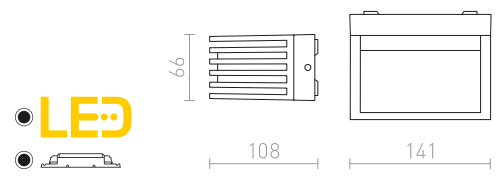

CLAIRE 14 STENSKA

230 V LED 6 W 3000 K 240 lm Ra 80 IP54

R13564 antracitna siva/mlečni akril

€ 120