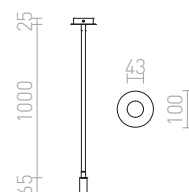

#### LOYD E27 I STROPNA

230 V E27 28 W

R12933 bež siva

€ 88

R12934 črna

€ 88

G13461