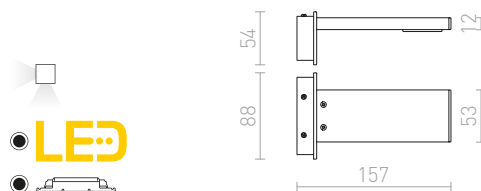

PARAGNA STENSKA

230 V LED 5,7 W 3000 K 246 lm Ra 80 IP44

R10612 krom

€ 78