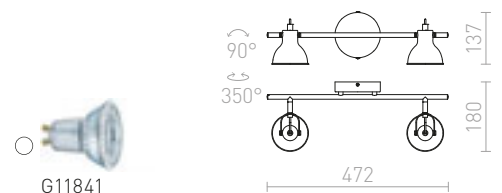

ROSITA II STENSKA

230 V LED GU10 2x9 W

R12509 bela/srebrno siva

€ 88

R12510 črna/zlata

€ 120