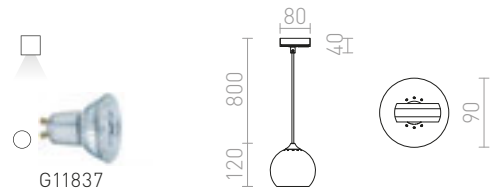

## BLONDIE

Obesek z nazobčanim kovskim senčnikom. Zunanja stran senčila je bakrene barve, notranja pa belo lakirana. Dobavljen s črnim PVC kablom z adapterjem za 1-krožne tire.