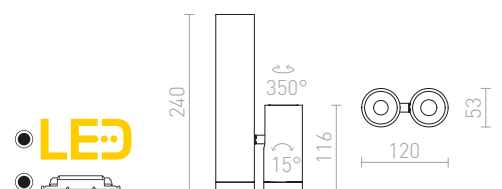

### BOGARD TWIN STROPNA

230 V LED 2x5 W  $\angle 40^\circ$  3000 K 700 lm Ra 80

R12499 mat črna

€ 120

R12500 mat nikelj

€ 88