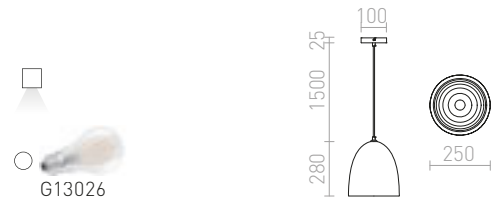

CARISSIMA 25 VISEČA

230 V E27 28 W

R11765 krom

€ 58 %