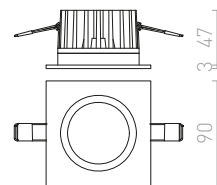

TOLEDO SQ

230 V LED 7 W $\angle 60^\circ$ 3000 K 513 lm Ra 80 IP44

R12717 bela

€ 78

± 70
Ø70

LED

zatemnilnik