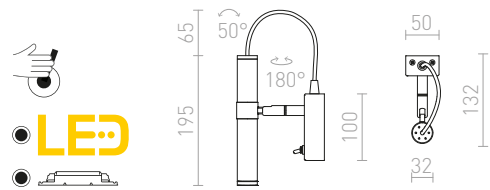

### VIPER WL

230 V LED 3 W  $\angle 60^\circ$  3000 K 100 lm Ra 80

R12461 črna/krom

€ 88 %