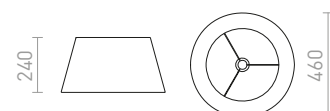

AMBITUS 46/24 TALNI SENČNIK

max 28 W

R13526 kremna bela

€ 98