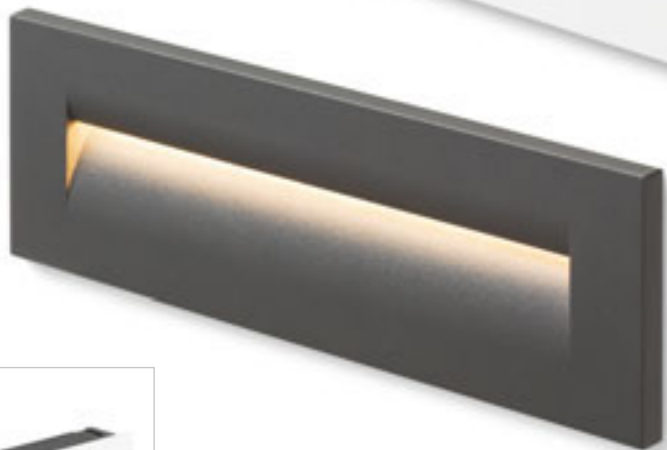

RASQ

Vgradna LED svetilka za zunanjo in notranjo uporabo. Primerna za orientacijsko osvetlitev pešpoti, stopnic in teras. Za razsvetljavo usmerjeno navzdol.

RASQ STENSKA VGRADNA

230 V LED 9 W 3000 K 190 lm Ra 80 IP65

R12627 bela

€ 178

R12628 antracitna siva

€ 178

↑ 80

↙ 237x77

LED

250

86

64

IP65