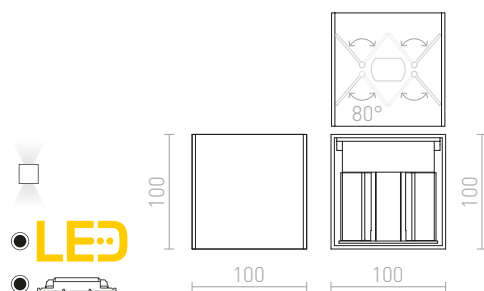

TITO SQ STENSKA

230 V LED 6 W 3000 K 500 lm Ra 80 IP54

R12601 brušeni aluminij

€ 78