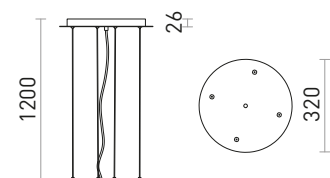

MEZZO 80 VISEČI KOMPLET

230 V

R13335 bela

€ 120