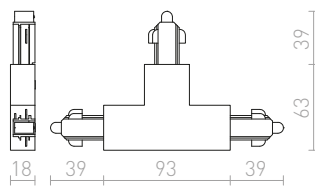

230 V

<b>R12275</b> bela	<b>€ 12.50</b>
<b>R12276</b> črna	<b>€ 13</b>
<b>R12277</b> srebrno siva	<b>€ 13</b>

**2M VISEČI KOMPLET**

Viseči komplet za 1F tirni sistem.

<b>R12296</b> bela	<b>€ 8.25</b>
<b>R12297</b> črna	<b>€ 8.25</b>
<b>R12298</b> srebrno siva	<b>€ 8.25</b>