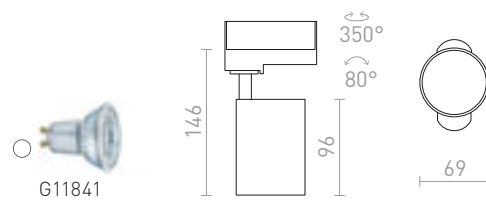

CONNOR ZA 1F TIRNI SISTEM

230 V LED GU10 10 W

R13497 bela/črna

€ 58

R13498 črna/zlata

€ 58