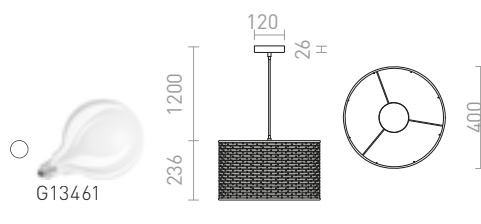

FIATLUX 41/24 VISEČA

230 V E27 15 W

R13398 črna/bambus

€ 88