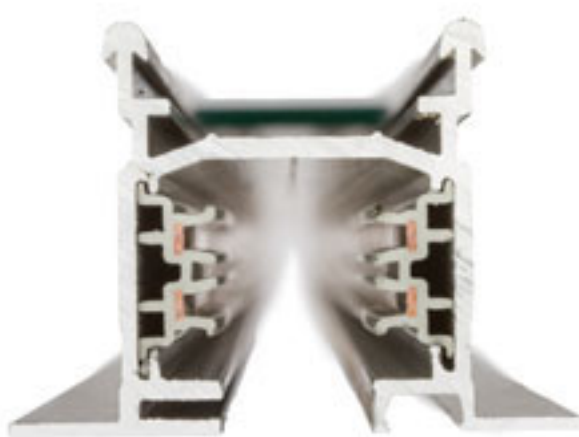

VGRADNI 3F TIRNI SISTEM

Vgradni EUTRAC 3F tirni sistem iz ekstrudiranega aluminija z vgrajenim ozemljenjem in štirimi 2,5 mm bakrenimi žicami, ki tečejo med dvema plastičnima profiloma. Profila je možno skrajšati na želeno dolžino brez rezanja ali upogibanja katerihkoli žic. Pri uporabi s halogenskimi svetlobnimi viri je najnižja potrebna višina namestitve 2,5 m. Za nameščanje pod to višino priporočamo uporabo LED svetlobnih virov.

LEVI NAPAJANIK ZA VGRADNI 3F TIRNI SISTEM

Napajanje za EUTRAC 3F tirni sistem. Maksimalna obremenitev 16A.

230 V
R11342 bela € 48

DESNI NAPAJANIK ZA VGRADNI 3F TIRNI SISTEM

Napajanje za EUTRAC 3F tirni sistem. Maksimalna obremenitev 16A.

230 V
R11341 bela € 48

L ZUNANJI POVEZOVALNIK ZA VGRADNI 3F TIRNI SISTEM

L-konektor za vgradni EUTRAC 3F tirni sistem. Maksimalna obremenitev 16A.

230 V
R11344 bela € 88

L NOTRANJI POVEZOVALNIK ZA VGRADNI 3F TIRNI SISTEM

L-konektor za vgradni EUTRAC 3F tirni sistem. Maksimalna obremenitev 16A.

230 V
R11345 bela € 88