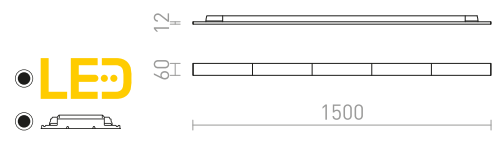

FLATLINE 150 ZA 3F TIRNI SISTEM

230 V LED 50 W $\angle 90^\circ$ 3000 K 8000 lm Ra 80

R13732 bela

€ 258