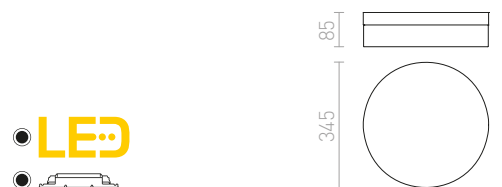

AWE 33 STROPNA

230 V LED 21 W 3000 K 948 lm Ra 80 IP44

R12197 mat nikelj

€ 215

R12202 krom

€ 215