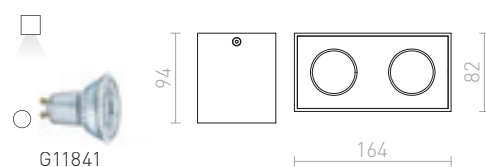

### AGATE II STROPNA

230 V GU10 2x35 W

**R12737** mat bela

€ 58

**R12738** brušeni aluminij

€ 35