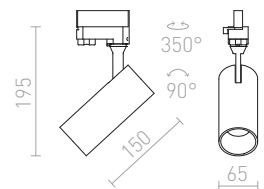

TRAX ZA 3F TIRNI SISTEM

230 V/400 mA LED 15 W $\angle 38^\circ$ 3000 K 1370 lm Ra 80

R11694 bela/zlata

€ 120 %