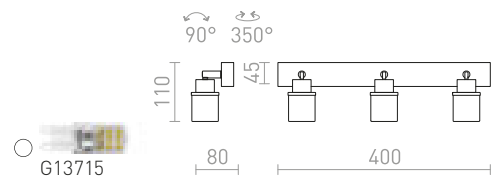

LINN III PRIČVRŠČENA

230 V G9 LED 3x3 W IP44

R13703 opal steklo/krom

€ 120