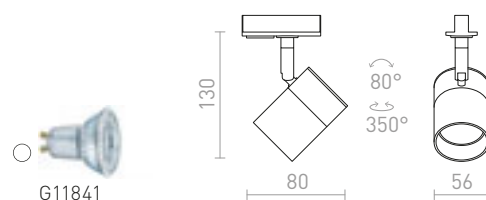

LALA ZA 1F TIRNI SISTEM

230 V GU10 50 W

R13767 črna/medenina

€ 58

NEW