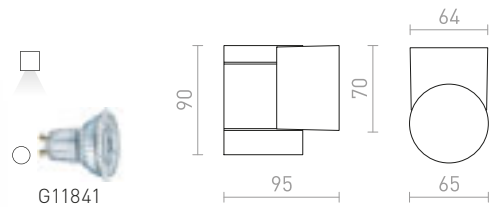

### MIZZI NEW I STENSKA

230 V GU10 35 W IP65

**R13755** antracitna siva

€ 48

**R13796** srebrno siva

€ 48