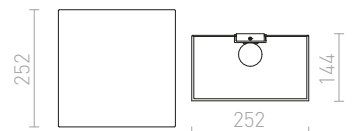

LOPE W 25/14 STENSKA

230 V E27 28 W

	R11365 Polycotton črni/zlata folija	€ 150
	R11377 Polycotton črni/bakrena folija	€ 150
	R11381 Chintz olivna/srebrna folija	€ 78 %
	R11383 Chintz meta/srebrna folija	€ 150
	R11504 Polycotton beli/beli PVC	€ 120
	R11512 Chintz marelica/beli PVC	€ 120
	R11522 Chintz oranžna/beli PVC	€ 120
	R11560 Chintz svetlo siva/beli PVC	€ 120
	R11570 Chintz limeta/beli PVC	€ 120