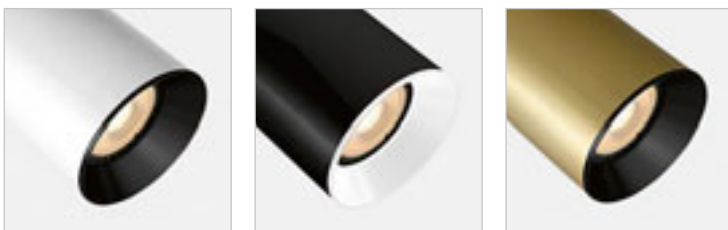

### DARIO OKRASNI PRSTAN

**R13876** bela

€ 8.50

NEW

**R13877** črna

€ 8.50

NEW