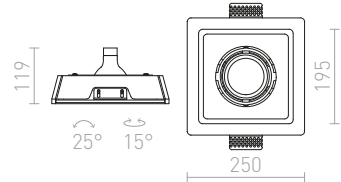

DINO SQ G53 Z USMERJENO SVETLOBO

12 V G53 50 W

R10272 mavec

€ 68 %

↑ 150

⚡ 252x252

G13656

G13002