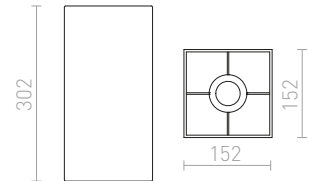

TEMPO 15/30 SENČNIK

max 28 W

R11822
Polycotton beli/beli PVC

€ 78