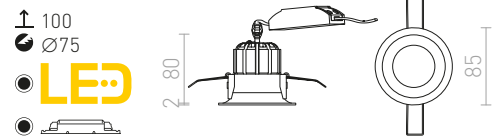

SHARM BASE VGRADNA

230 V LED 10 W $\angle 24^\circ$ 3000 K 900lm Ra 80

R13221	bela	€ 48
R13222	biserno zlata	€ 48
R13223	rjava	€ 48
R13224	črna	€ 48
R13225	krom	€ 48
R13226	baker	€ 48
R13227	črni krom	€ 48