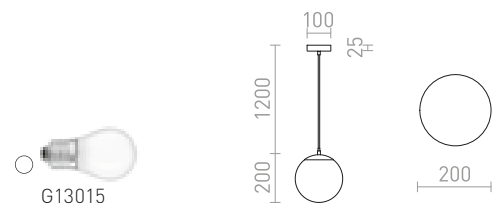

LUNA

Opalno obarvana steklena viseča svetilka, z detajli v kromiranem in prozornem kablu.

LUNA 20 VIŠEČA

230 V LED E27 15 W

R13745 opal steklo/krom

€ 120

LUNA 25 VIŠEČA

230 V LED E27 15 W

R13746 opal steklo/krom

€ 150

LUNA 30 VIŠEČA

230 V LED E27 15 W

R13747 opal steklo/krom

€ 198