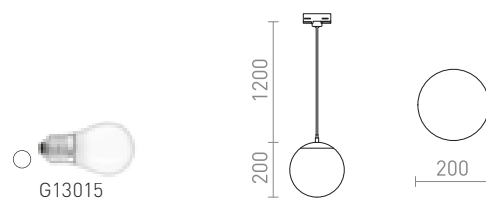

LUNA

Obesek iz stekla opalne barve s prozornim kablom in detajli v kromu. Kabel je pritrjen na adapter za 3-krožne tire.

LUNA 20 ZA 3F TIRNI SISTEM

230 V LED E27 15 W

R13967 opal steklo/krom

€ 129 **NEW**

LUNA 25 ZA 3F TIRNI SISTEM

230 V LED E27 15 W

R13968 opal steklo/krom

€ 178 **NEW**

LUNA 30 ZA 3F TIRNI SISTEM

230 V E27 15 W

R13969 opal steklo/krom

€ 229 **NEW**