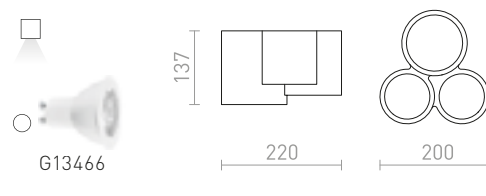

GINA

Mavčna stropna svetilka z vtičnico GU10 za LED svetlobne vire. Lahko se obarva z notranjo zidno barvo.

GINA III STROPNA
230 V LED GU10 3x5 W

R13789 mavec

€ 120