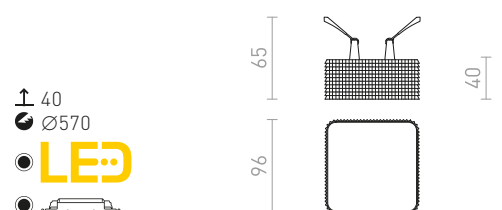

### MARENGA SQB1 40 VGRADNA

230 V LED 6 W 3000 K 640 lm Ra 80

R14016 bela/Eco PLA

€ 68 **NEW**