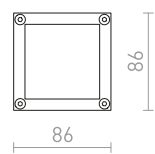

KEIG STROPNA

230 V GU10 35 W IP65

R13631 bela

€ 48

R13632 črna

€ 48

G11841

103

86