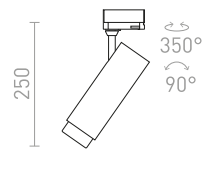

FOCUS 20 DIMM ZA 3F TIRNI SISTEM

230 V LED 20 W $\angle 10-60^\circ$ 3000 K 4000 K 5000 K
1540 lm Ra 80

R13884 bela

€ 120 **NEW**

R13885 črna

€ 120 **NEW**