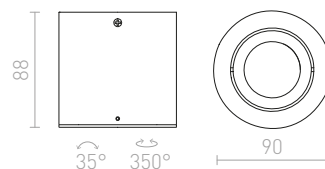

MOCCA STROPNA

230 V GU10 50 W

R10124 aluminij

€ 78 →