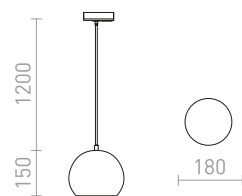

AGNETA

Okrogel kovinski obesek za uporabo z ustreznim svetlobnim virom E27. Kabel je pritrjen na adapter za 1-krožne tire.

AGNETA ZA 1F TIRNI SISTEM VISEČA

230 V E27 40 W

R13970 bela

€ 68

NEW

R13971 črna

€ 68

NEW

R13972 brušena medenina

€ 98

NEW

R13973 brušen baker

€ 98

NEW