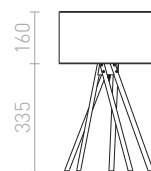

EL PASO

Namizna svetilka iz bambusa s tekstilnim senčnikom.
Izdelek je potrebno sestaviti.

EL PASO NAMIZNA SVETILKA

230 V E14 11 W

R13338 siva/bambus

€ 68 %

G12243