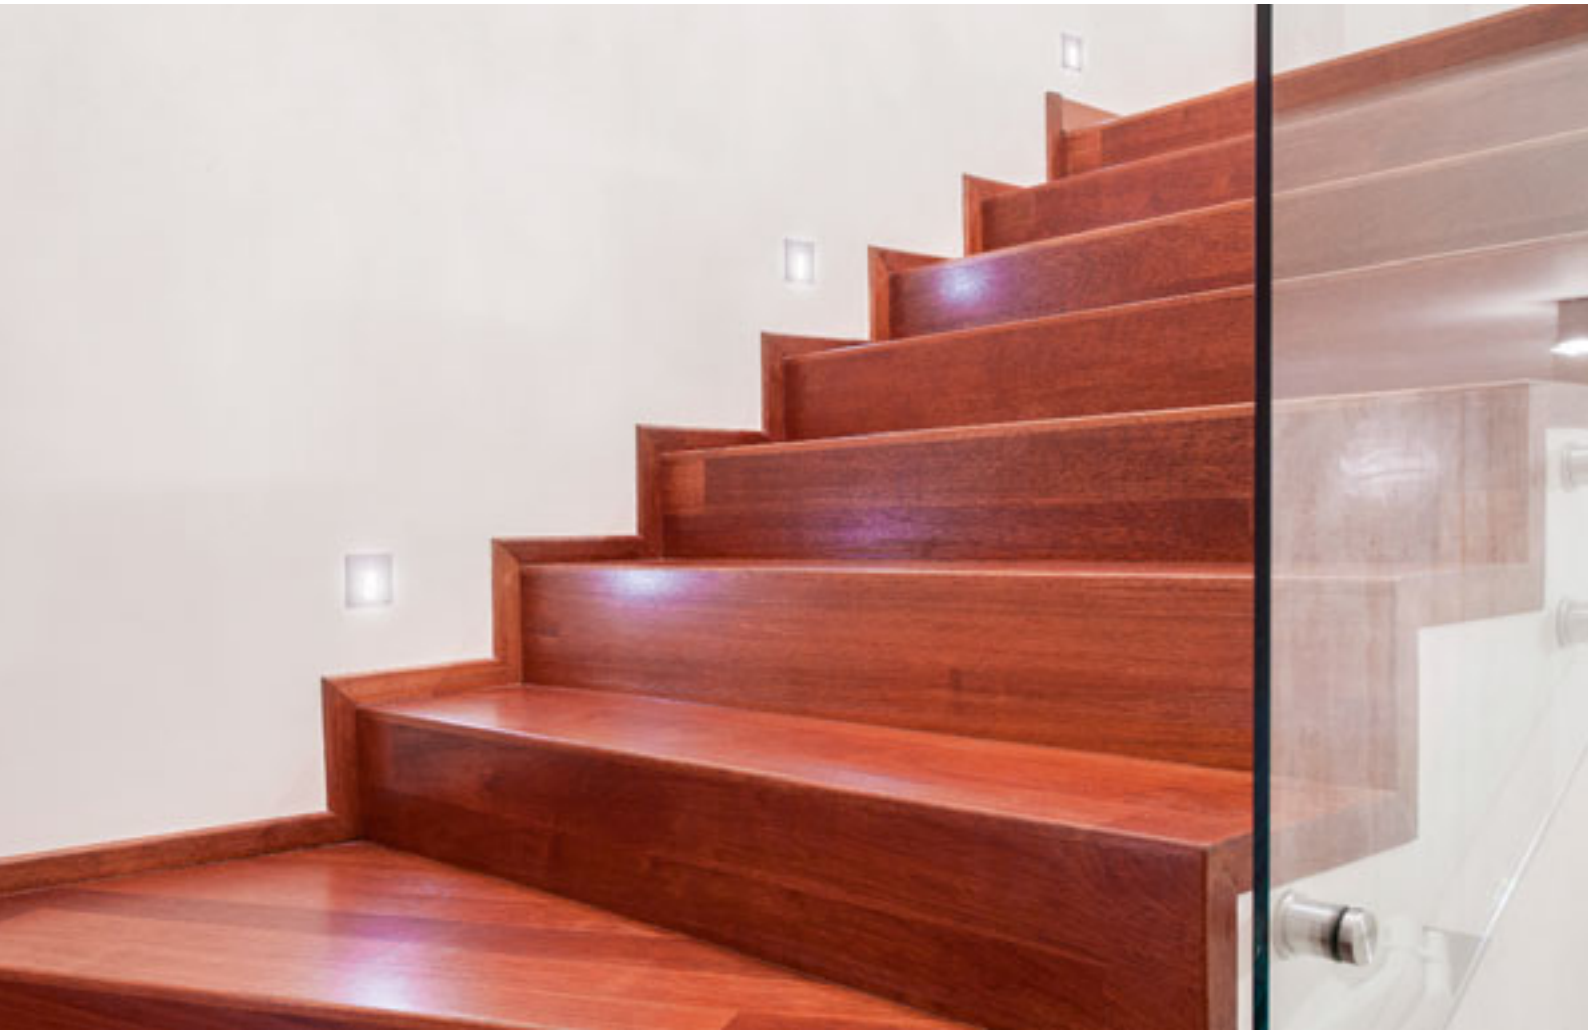

ELICA

Vgradna zunanja stenska LED svetilka s sprednjim kovinskim pokrovom in svetlobo usmerjeno navzdol. Vključuje montažno škatlo.

ELICA R VGRADNA

230 V LED 3 W 3000 K 75 lm Ra 80 IP54

R12528 brušeni aluminij

€ 58 %

± 95
Ø75

LED

ELICA SQ ZUNANJA

230 V LED 3 W 3000 K 180 lm Ra 80 IP54

R10639 mat nikelj

€ 35 %

R12529 brušeni aluminij

€ 58 %

± 70
Ø75

LED