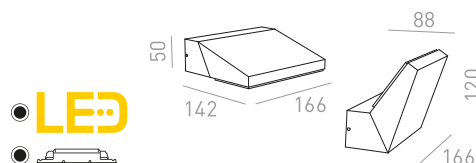

TWIST STENSKA

230 V LED 12 W 3000 K 980 lm Ra 80 IP65

R13615 bela

€ 98

R13616 antracitna siva

€ 98

IP54