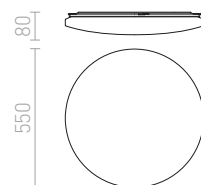

SEMPRE R 55 STROPNA

230 V LED 56 W 3000 K 3920 lm Ra 80

R12434 mlečni akril

€ 178 ➤