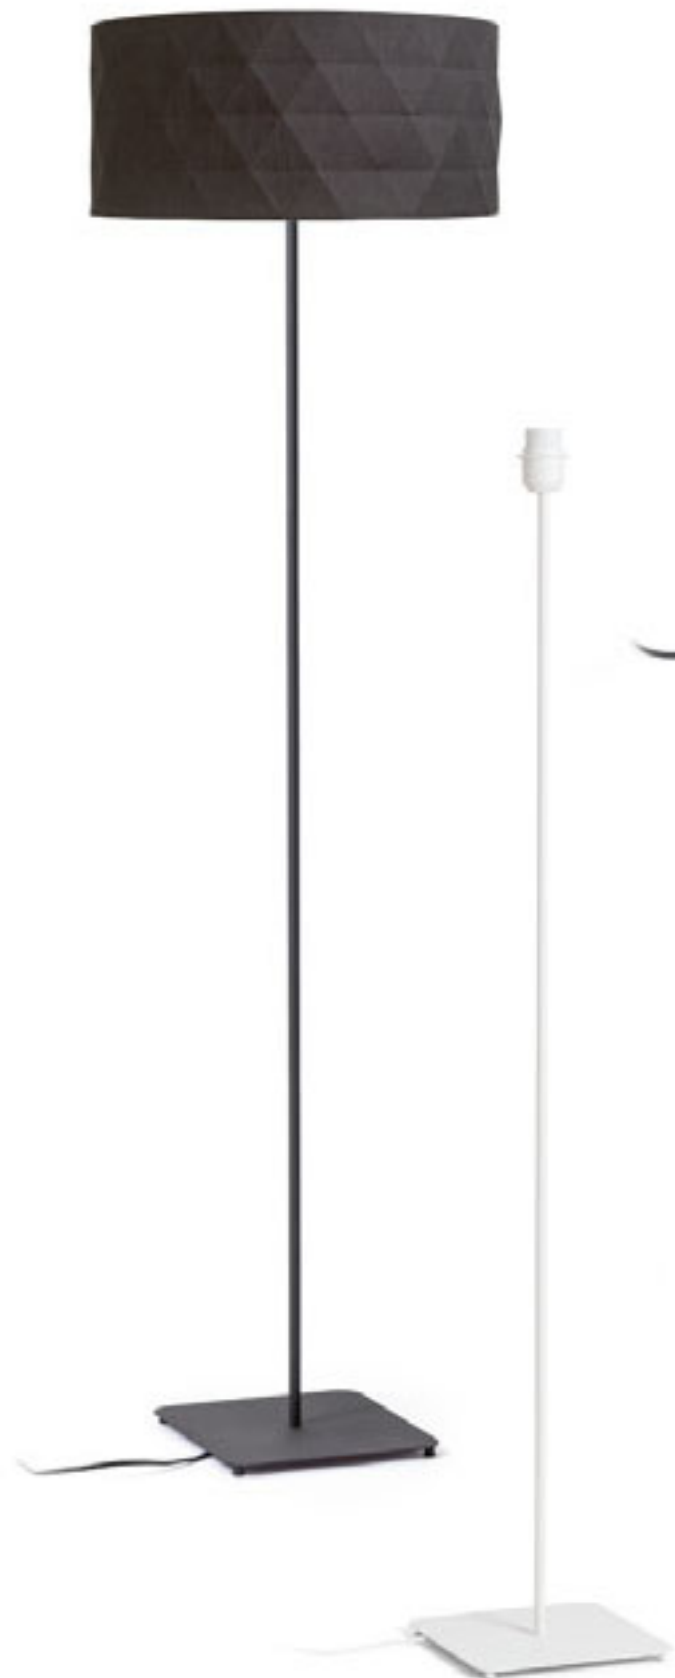

### NYC TRIPOD TRIPOD TALNA SVETILKA

230 V E27 42 W

R11992 krom

€ 120

G13026