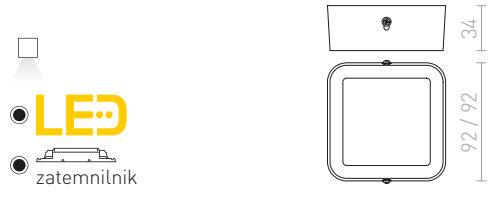

HUE SQ 9 DIMM STROPNA

230 V LED 6 W 3000 K 540 lm Ra 80

R13142 bela	€ 58	→
R13143 črni krom	€ 58	→
R13144 krom	€ 58	→
R13145 mat nikelj	€ 58	→