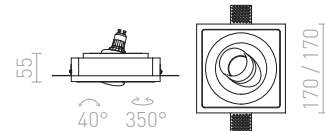

↑ 150

▣ 170x170

G13705

G13002

MIA

Vgradna mavčna svetilka brez okvirja s senčnikom iz mat polikarbonata. Samo za montažo v mavčni strop.

MIA R VGRADNA

230 V E27 2x18 W

R10444 mavec/satiniran akril

€ 158