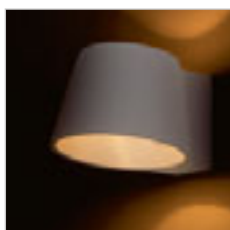

### CHIC STENSKA

230 V G9 25 W

R12999 mavec

€ 58