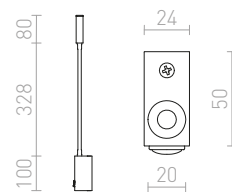

### EKE STENSKA

230 V LED 3 W  $\angle 60^\circ$  3000 K 100 lm Ra 80

R12944 bela

€ 58

R12945 črna

€ 58