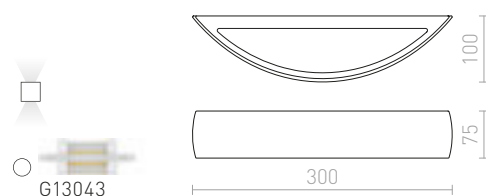

CRESCENT STENSKA

230 V R7s 78mm 80 W

R10266 mavec

€ 88