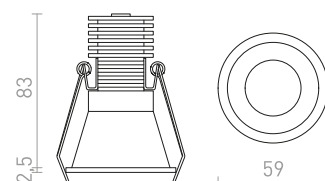

OWEN DIMM VGRADNA

230V LED 7W ∠45° 3000 K - 1800 K 520 lm Ra 90 IP54

R13667 bela

€ 78

R13668 črna

€ 78

↑ 110

● Ø55

● LED

● zatemnilnik