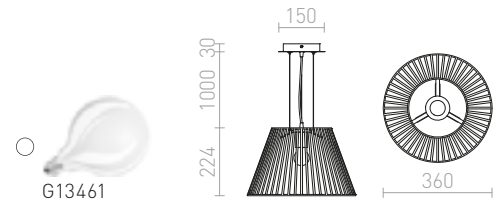

VESCO VISEČA

230 V E27 42 W

R10536 črna

€ 129 %