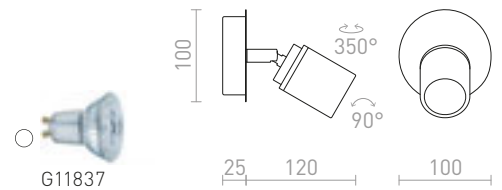

DUBLIN I NADGRADNA

230 V GU10 9 W IP44

R13377 krom

€ 48