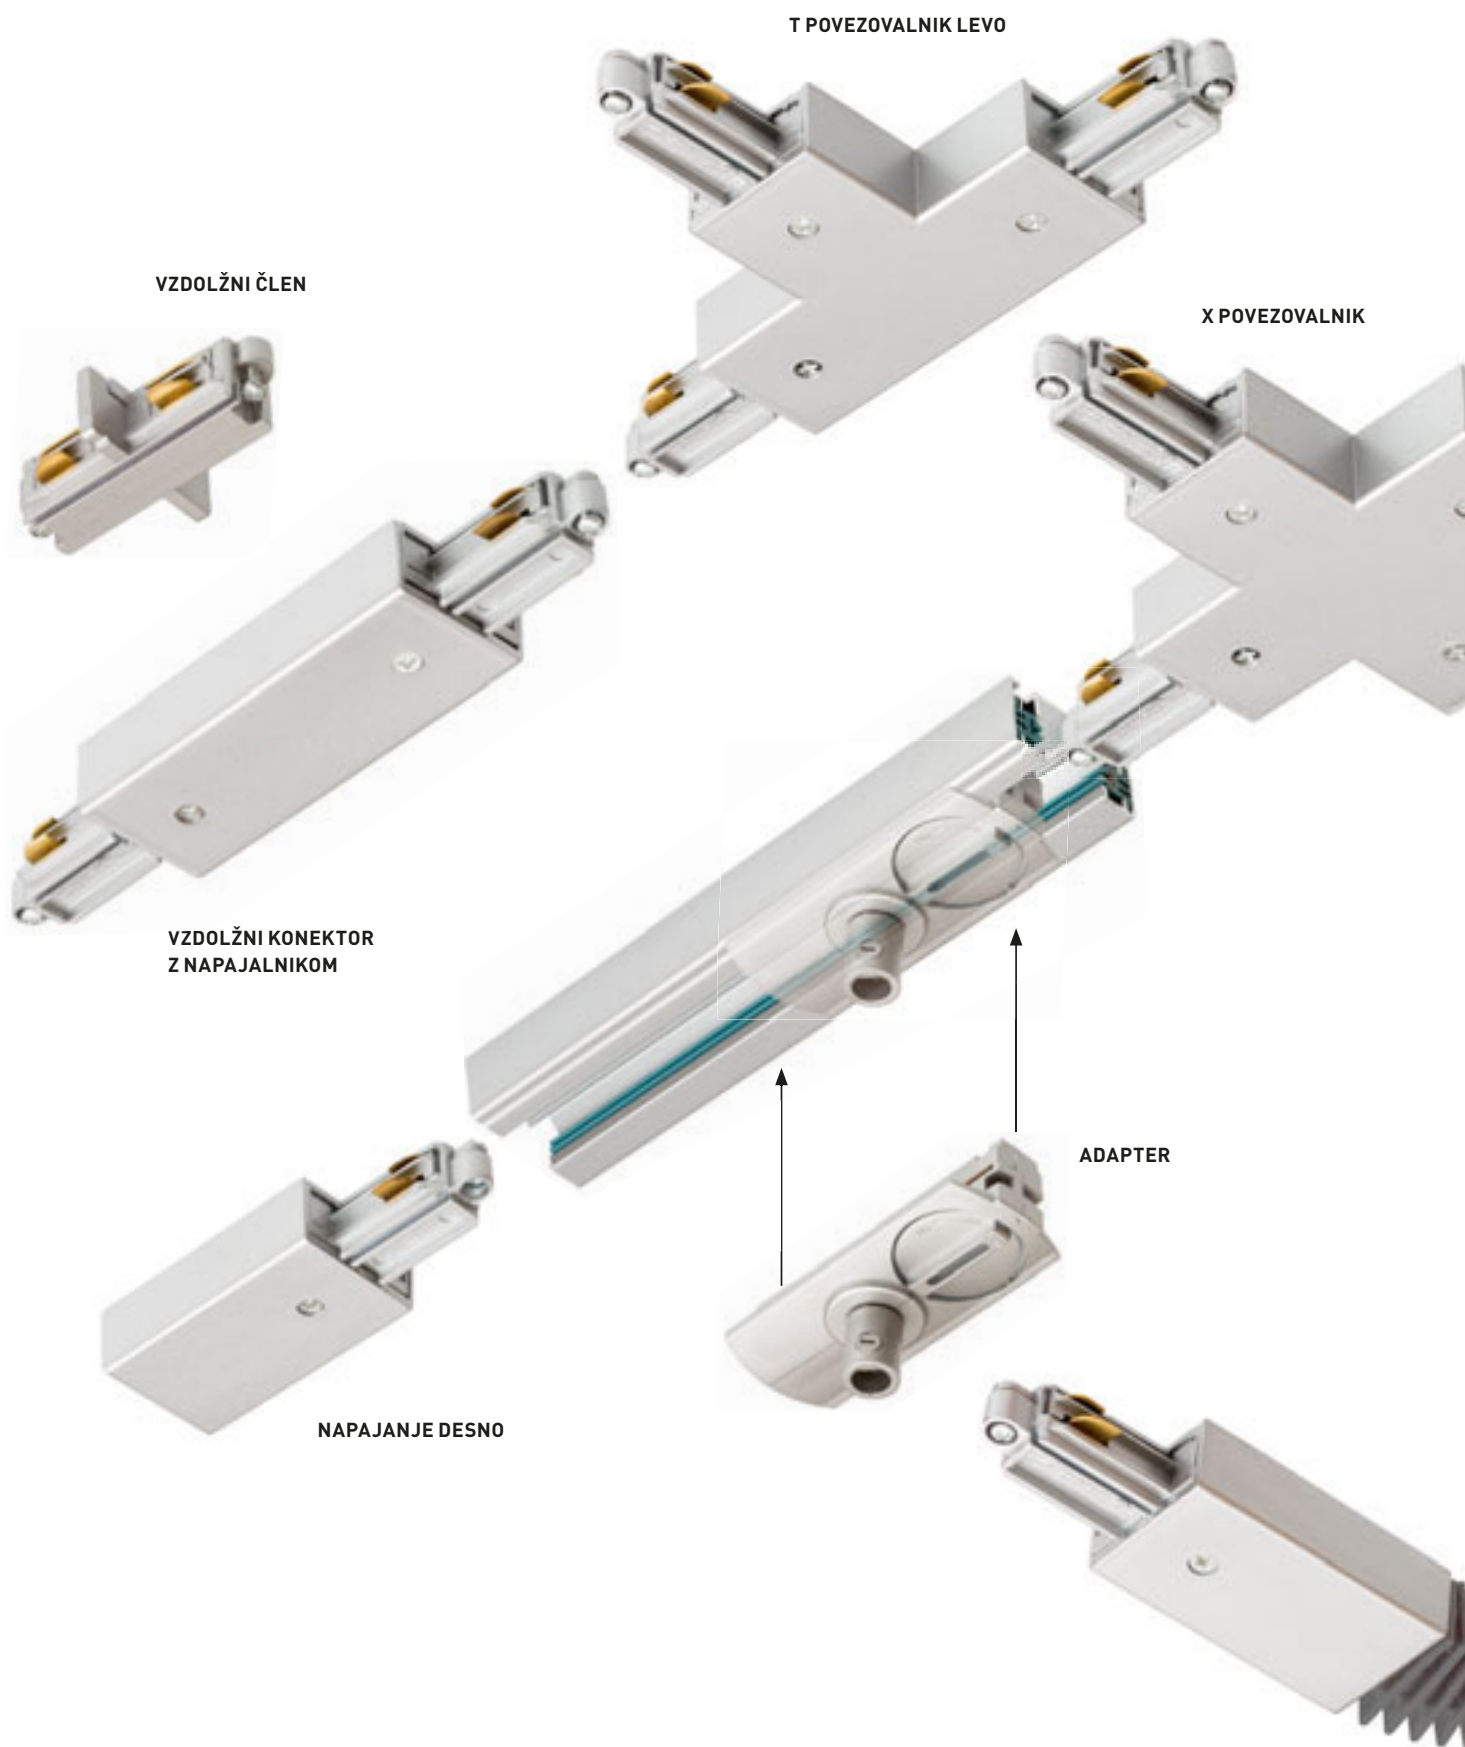

1F TIR

1F tirni sistem za nadgradno in viseče nameščanje.