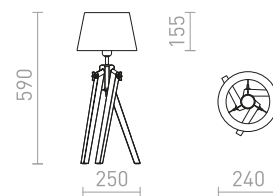

#### AMBITUS/ALVIS 24 NAMIZNA SVETILKA

230 V LED E27 7 W

R14040 kremna bela/bambus

€ 150 **NEW**

G13015

240