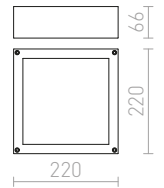

SCOTT STROPNA

230 V LED 9,8 W 3000 K 637 lm Ra 80 IP54

R10552 srebrno siva

€ 68

%