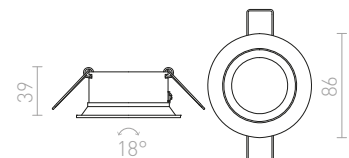

SOBER VGRADNA

230 V GU10 50 W

R11738 bela

€ 24

↑ 120
● Ø75

G11841