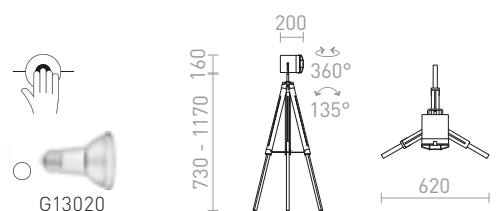

NAUTIC TALNA

230 V E27 20 W

R13394 črna/krom

€ 178 **➔**