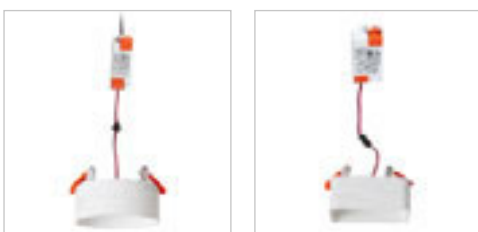

MARENGA SQB1 40 VGRADNA

230 V LED 6 W 3000 K 640 lm Ra 80

R14016 bela/Eco PLA

€ 68 **NEW**