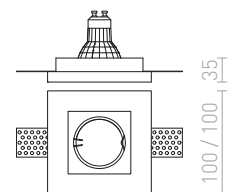

## QUO

Mavčna svetilka s kvadratnimi odprtini in brez okvirja. Možnost barvanja z barvo interjerja. Samo za nameščanje v mavčno ploščo.