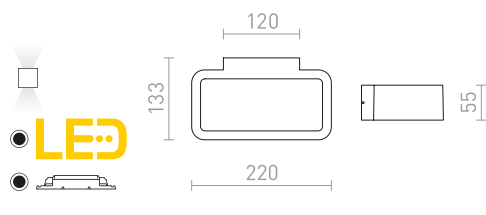

TAPA STENSKA

230 V LED 6 W 3000 K 277 lm Ra 80 IP54

R13562 bela

€ 68 →