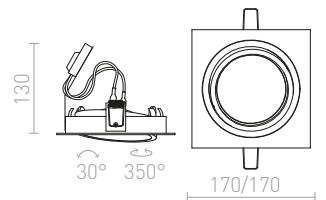

PASADENA G53 SQ I

12 V G53 50 W

R12700 bela

€ 58

R12702 črna

€ 48

↑ 150

⊙ Ø150

G13656

G13002