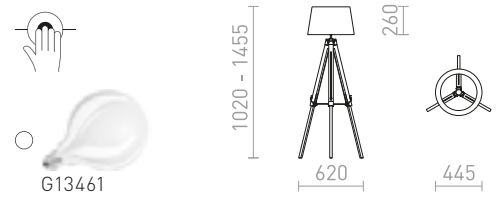

ALVIS/RIDICK TALNA

230 V LED E27 11 W

R14046 svetleče črna/zlata folija/bambus

€ 278 **NEW**