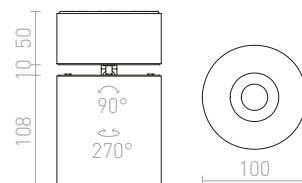

### CONDU STROPNA

230 V LED 20 W  $\angle 24^\circ$  3000 K 1600 lm Ra 80

R12839 bela

€ 120

R12840 črna

€ 120