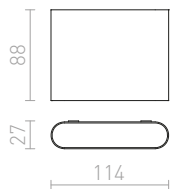

CHOIX 114 STENSKA

230 V LED 2x3 W 3000 K 318 lm Ra 80 IP54

R12012 antracitna siva

€ 68

LED