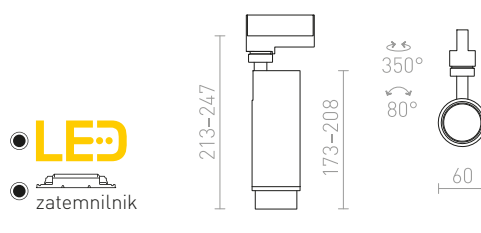

### ZUMA DIMM ZA 3F TIRNI SISTEM

230 V LED 20 W  $\angle 10-50^\circ$  3000 K 1000 lm Ra 80

R13529 bela

€ 129

R13531 črna

€ 129