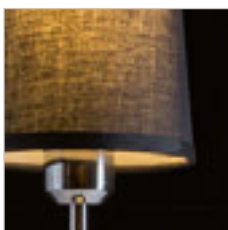

## LULU

Namizna svetilka s tekstilnim senčnikom stožčaste oblike in E27 grlom. Osnova je iz elegantne črne kromirane kombinacije.