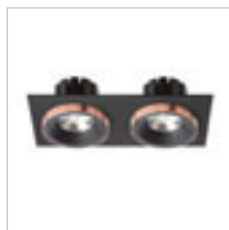

SHARM SQ I VGRADNA

230 V LED 10 W $\angle 24^\circ$ 3000 K 900 lm Ra 80

R13250 bela/baker	€ 58
R13251 biserno zlata/rjava	€ 58
R13252 rjava/biserno zlata	€ 58
R13253 črna/baker/baker	€ 58
R13254 črna/črna/baker	€ 58