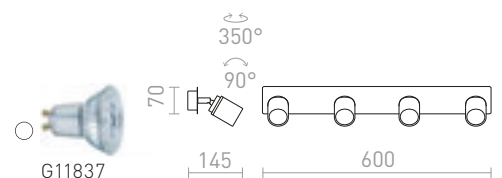

€ 98

IP44

**DUBLIN IV NADGRADNA**

230 V GU10 4x9 W IP44

R13380 krom

€ 129