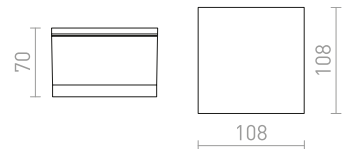

ORIN SQ STROPNA

230 V LED 10 W 3000 K 800 lm Ra 80 IP54

R13628 bela/satiniran akril

€ 78

R13629 antracitna siva/satiniran akril

€ 78