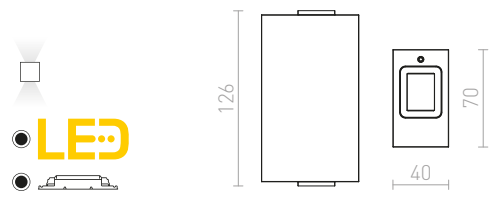

NICK II STENSKA

230 V LED 2x3 W $\angle 10^\circ$ 3000 K 780 lm Ra 80 IP54

R12827 brušeni aluminij

€ 68