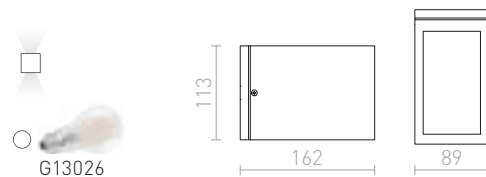

CABOX II STENSKA

230 V E27 70 W IP54

R10384 antracitna siva	€ 88 ➔