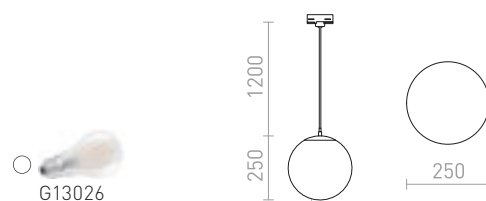

LUNA 25 ZA 3F TIRNI SISTEM

230 V LED E27 15 W

R13968 opal steklo/krom

€ 178 **NEW**