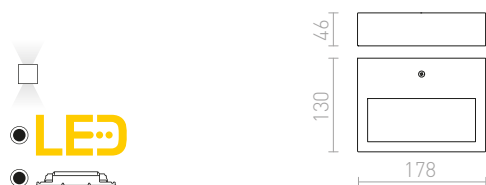

CHLOE STENSKA

230 V LED 9 W 3000 K 800 lm Ra 80 IP65

R11752 nerjaveče jeklo

€ 120 →