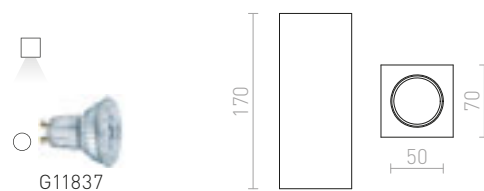

JACK SQ S 17 STROPNA
230 V GU10 15 W

R12751 mavec

€ 32 %