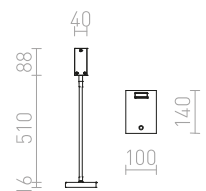

FRISCO T NAMIZNA SVETILKA

230 V LED 4,2 W $\angle 120^\circ$ 3000 K 300 lm Ra 80

R12940 črna

€ 120 %