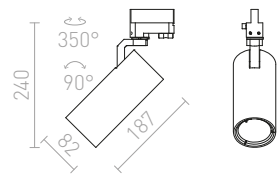

FANGIO ZA 3F TIRNI SISTEM

230 V LED 25 W $\angle 36^\circ$ 3000 K 2200 lm Ra 80

R12059 srebrno siva

€ 88 %

R12060 črna

€ 88 %