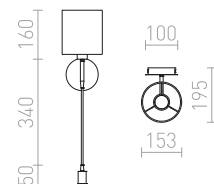

VERSA

Stenska svetilka s senčnikom iz tekstila in dodatno LED svetilko z gibljivim vratom. Oba svetlobna vira se upravljata ločeno s stikali na osnovi.

VERSA STENSKA S SENČNIKOM

230 V E27 LED 42 W+3 W $\angle 40^\circ$ 3000 K 240 lm Ra 80

R10580 bela/mat nikelj

€ 178

VERSINA

Stenska svetilka s tekstilnim senčnikom in majhno LED svetilko z gibljivim vratom. Oba svetlobna vira imata posamezni stikali, ki se nahajata na osnovi.

VERSINA Z SENČNIKOM

230 V E27 LED 28 W+3 W $\angle 25^\circ$ 3000 K 180 lm Ra 80

R12955 bela/krom

€ 129

TAINA

Stenska svetilka s tekstilnim senčnikom in majhno LED svetilko z gibljivim vratom. Oba svetlobna vira imata posamezni stikali, ki se nahajata na oglati osnovi.

TAINA Z SENČNIKOM

230 V E27 LED 28 W+3 W $\angle 25^\circ$ 3000 K 180 lm Ra 80

R12956 bela/mat nikelj

€ 138