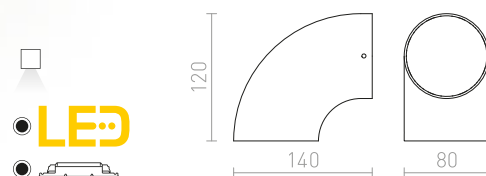

IP54

BOURDON

Zunanje stensko svetilo, primerno za žarnice s podnožjem GU10.

BOURDON STENSKA

230 V GU10 35 W IP54

R13559 antracitna siva

€ 48

IP54

PIPER

Zunanja stenska cevna LED luč s svetlobo, usmerjeno navzdol.

PIPER STENSKA

230 V LED 6 W 3000 K 489 lm Ra 80 IP54

R13560 antracitna siva

€ 78