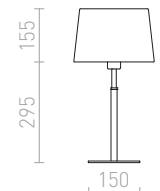

BROADWAY NAMIZNA SVETILKA

230 V E27 42 W

R11986 bela/krom

€ 178 **➔**

G13026