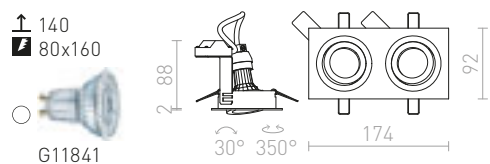

PASADENA GU10 SQ II VGRADNA

230 V GU10 2x50 W

R12712 brušeni aluminij € 29

R12713 bela € 48