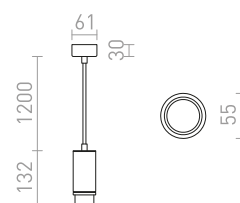

OPTIMUS VISEČA

230 V LED GU10 9 W $\angle 10-50^\circ$

R13777 bela

€ 58

R13778 črna

€ 58