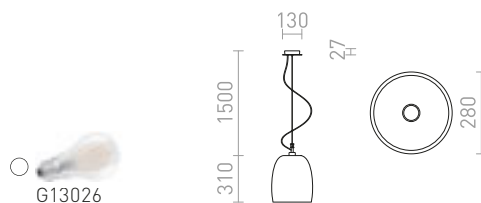

COROA NEW 28 VISEČA

230 V E27 53 W

R13824 opal steklo/krom

€ 220

R13825 črna/krom

€ 258