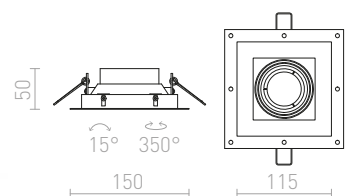

### IPSO SQ FRAMELESS

230 V GU10 50 W

R12045 bela

€ 48

↑ 140

⊙ 120x120

G11841