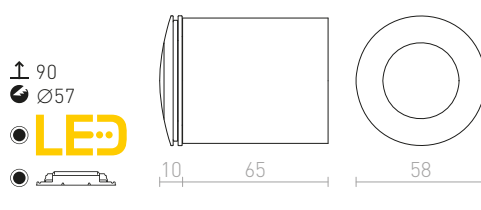

CLUB VGRADNA

230 V LED 3 W 3000 K 270 lm Ra 80 IP54

R12685 srebrno siva

€ 48