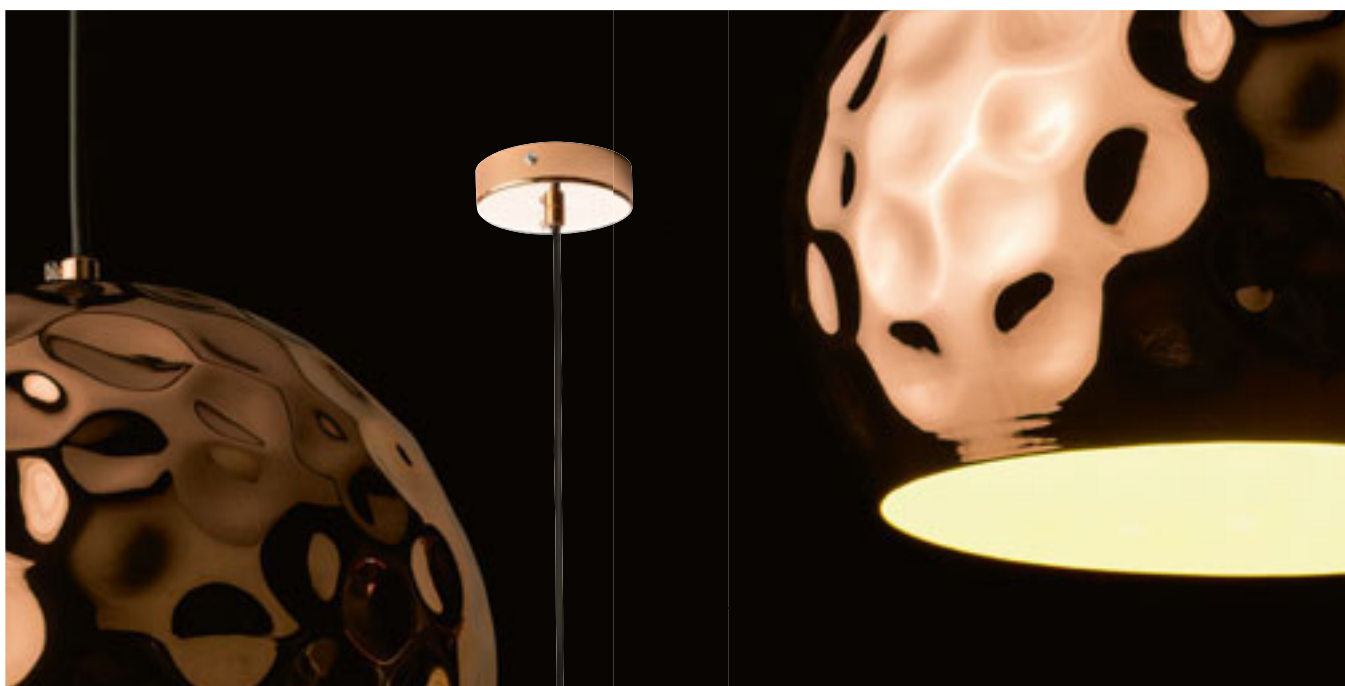

### ASTON 30 VISEČA

230 V E27 42 W

R12394 krom

€ 98 %

R12395 baker

€ 120 %

### MARGO

Viseča kromirana LED svetilka z difuzorjem iz mat akrilnega stekla. Difuzor ima aluminijasti okvir.

#### MARGO VISEČA

230 V LED 7 W 3000 K 700 lm Ra 80

R10578 krom

€ 48 %

### BLONDIE

Viseča svetilka s perforiranim kovinskim senčnikom. Zunanost senčnika je bakrena, notranost belo lakirana. Vključuje črni PVC kabel in barvno usklajen bakren stropni pokrov.