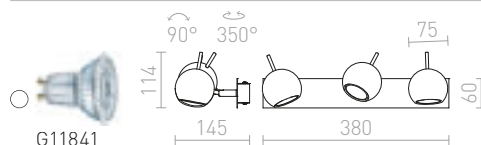

GLOSSY III

230 V LED GU10 3x8 W

R10604 krom

€ 78 %