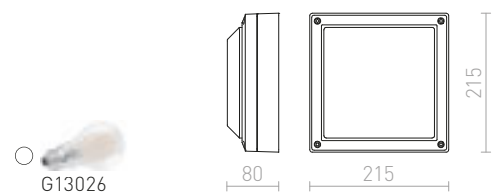

DELTA 215 NADGRADNA

230 V E27 18 W IP54

R12564 antracitna siva

€ 88