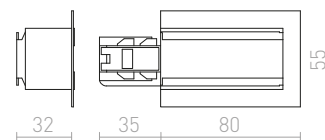

DESNI NAPAJANIK ZA VGRADNI 3F TIRNI SISTEM

Napajanje za EUTRAC 3F tirni sistem. Maksimalna obremenitev 16A.

230 V
R11341 bela € 48