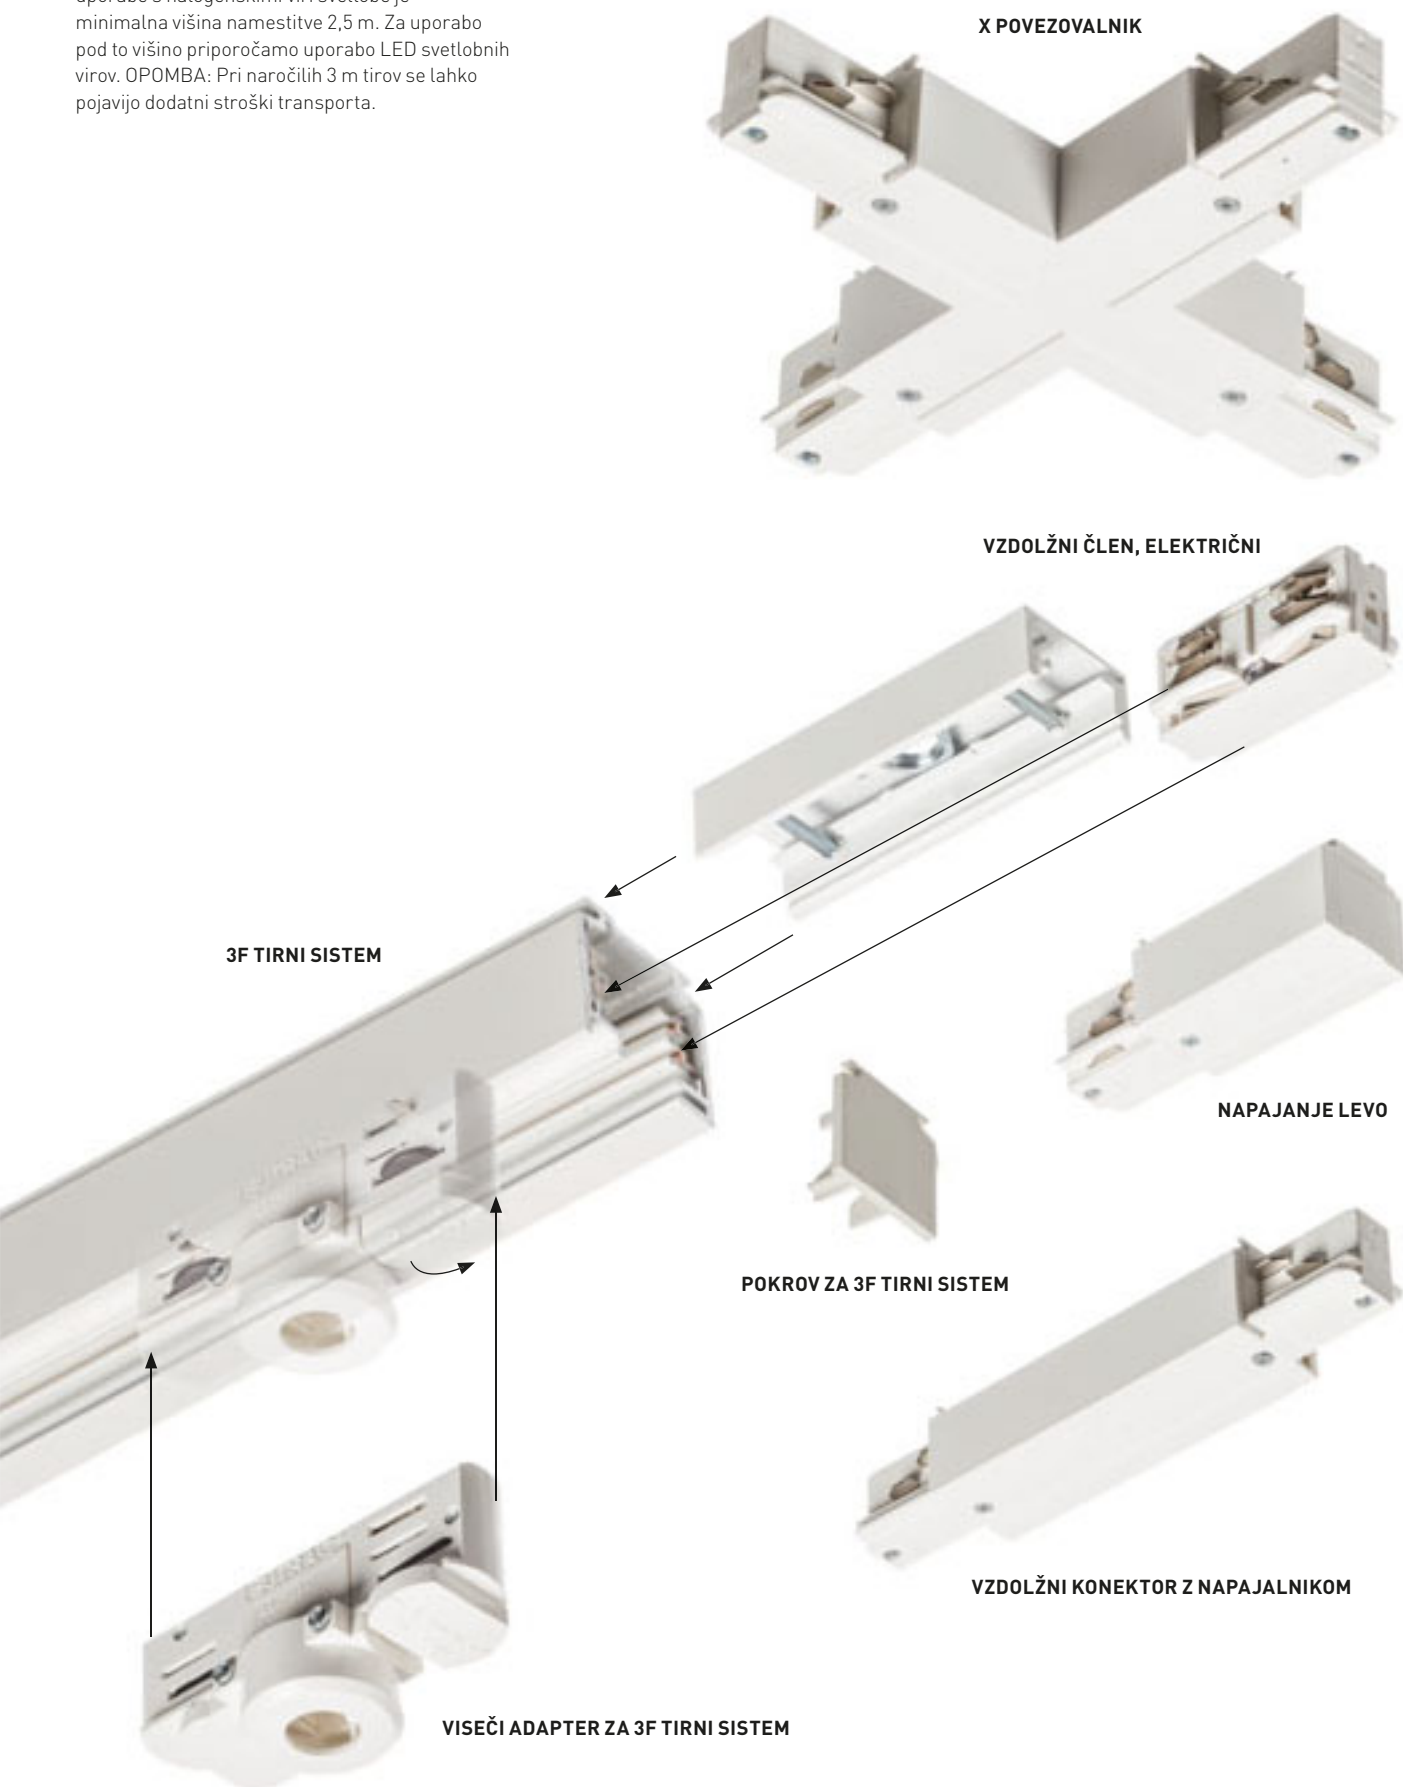

L POVEZOVALNIK NOTRANJI

L POVEZOVALNIK ZUNANJI

EUTRAC

3F TIRNI SISTEM

EUTRAC 3F tirni sistem. Profil je možno z lahkoto skrajšati na željeno dolžino, brez rezanja ali ukrivljanja žic. V primeru uporabe s halogenskimi viri svetlobe je minimalna višina namestitve 2,5 m. Za uporabo pod to višino priporočamo uporabo LED svetlobnih virov. OPOMBA: Pri naročilih 3 m tirov se lahko pojavijo dodatni stroški transporta.