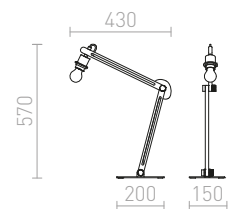

### NIZZA NAMIZNA OSNOVA

230 V E14 28 W

R12947 bela/les

€ 138 %

G12243