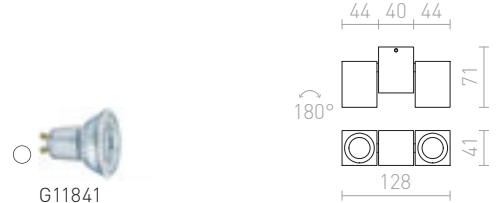

MARVEL II Z USMERJENO SVETLOBO

230 V GU10 2x50 W

R10171 aluminij

€ 48 %