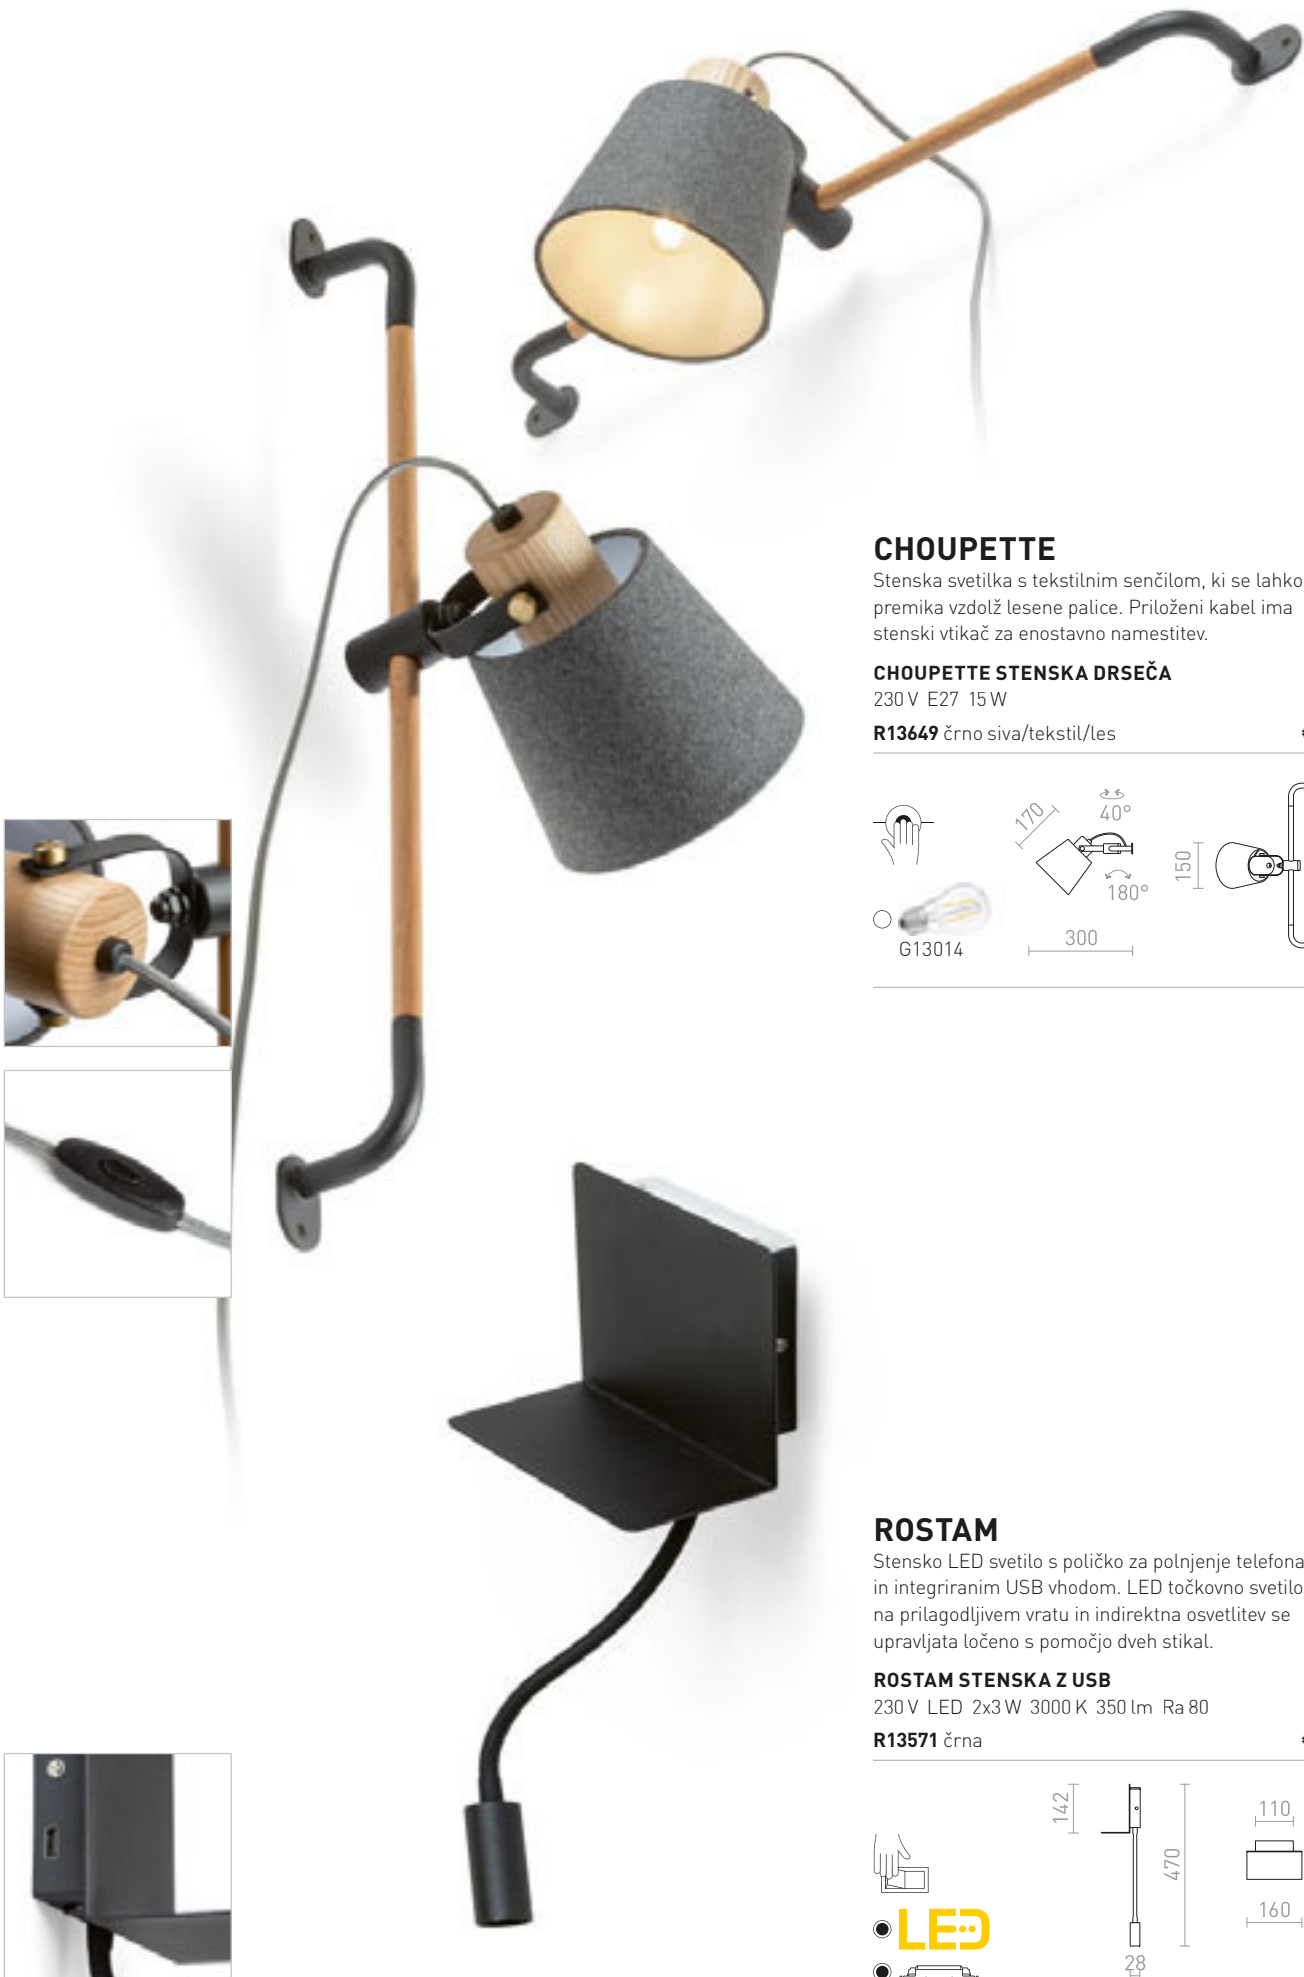

CHOUPETTE

Stenska svetilka s tekstilnim senčilom, ki se lahko premika vzdolž lesene palice. Priloženi kabel ima stenski vtikač za enostavno namestitvev.

CHOUPETTE STENSKA DRSEČA

230 V E27 15 W

R13649 črna siva/tekstil/les

€ 215