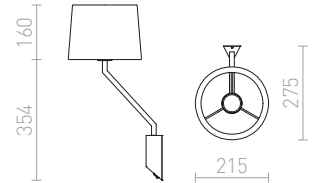

## JERSEY

Elegantna stenska svetilka z nagibno funkcijo. Senčnik je iz strukturnega tekstila.