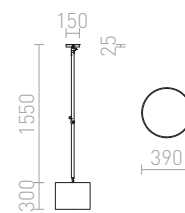

MADISON C STROPNA

230 V E27 42 W

R12479 bela/krom

€ 560 →