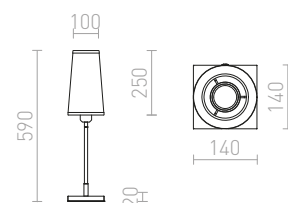

LULU NAMIZNA SVETILKA

230 V E27 28 W

R12464 bela/črna/krom

€ 129

R12465 črna/krom

€ 129

G13026