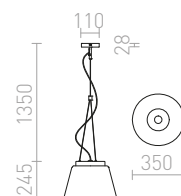

CORONA VISEČA

230 V E27 42 W

R12055 kromirano steklo

€ 215 %