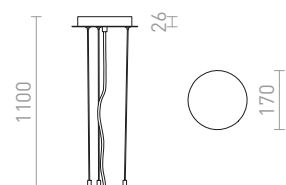

MEZZO 40/60 VISEČI KOMPLET

230 V

R13330 bela

€ 58

R13331 črna

€ 58