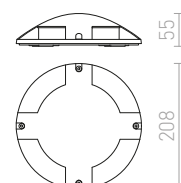

TOPTOP IV TALNA

230 V LED 4x1 W 3000 K 400 lm Ra 80 IP67

R11751 antracitna siva

€ 158