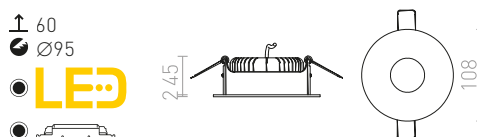

SPRAY 11 VGRADNA

230V LED 9W $\angle 24^\circ$ 3000K 1250lm Ra90

R13302 črna

€ 18.50 %