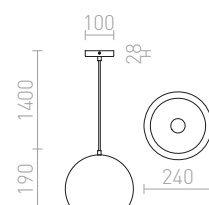

## SINTRA

Viseča svetilka s kromiranim kovinskim senčnikom.  
Na voljo v dveh velikostih.