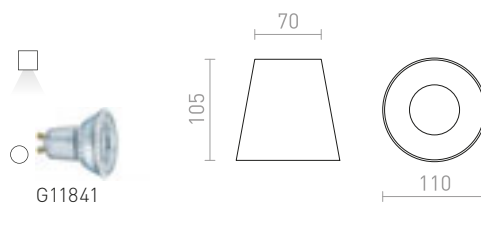

VOLCA

Betonska stropna svetilka z vtičnico GU10 za LED svetlobne vire.

VOLCA STROPNA
230 V LED GU10 5 W

R13795 beton/dekor temni granit

€ 48