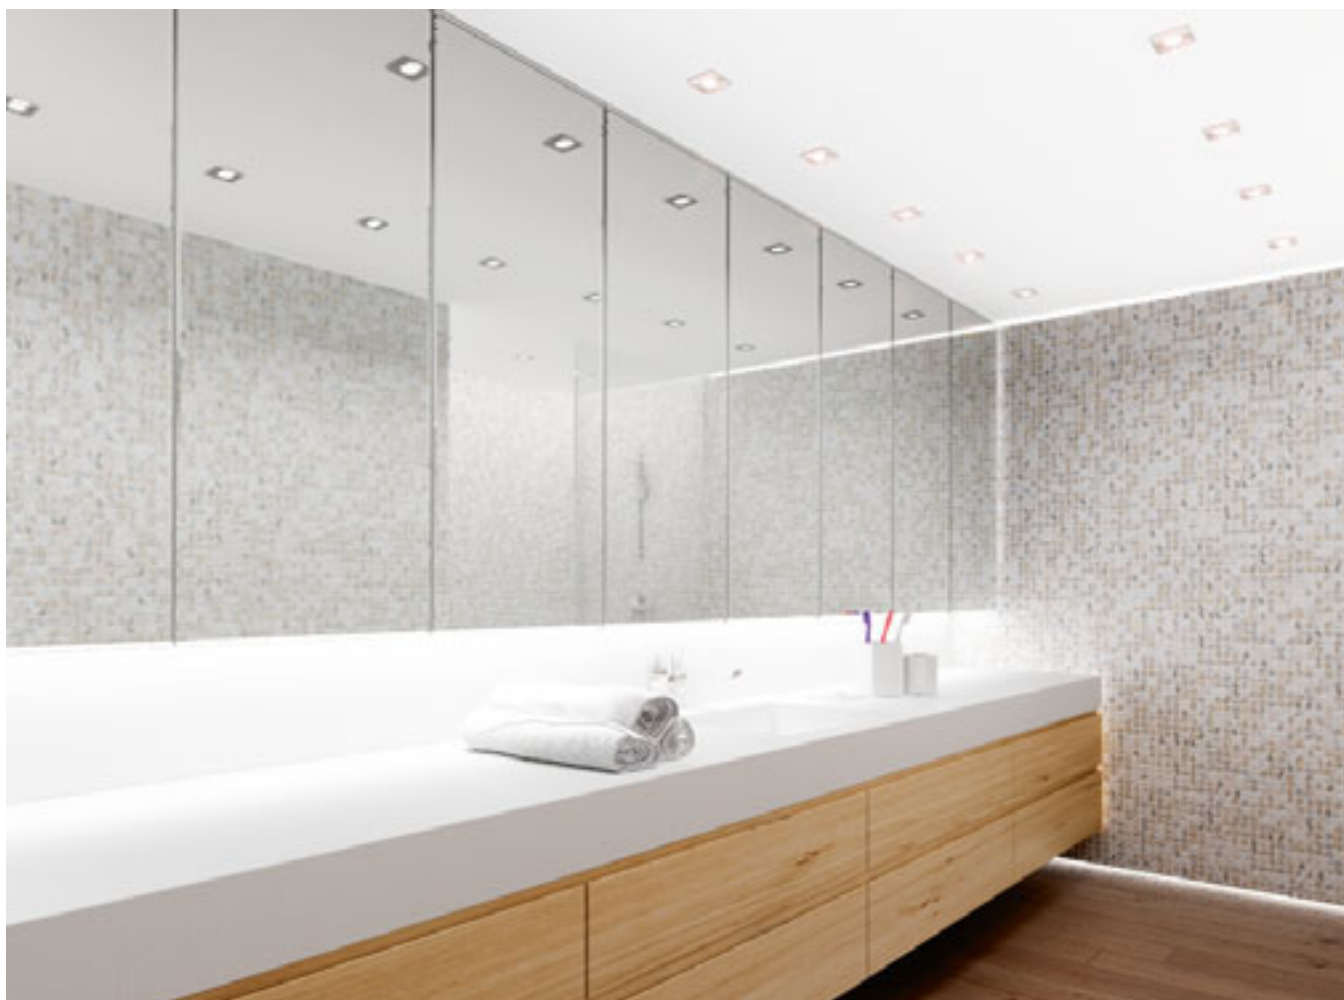

IP65

SPLASH

Vgradna metalna svetilka primerna za vlažno okolje.
Na voljo v različicah iz kroma in mat niklja.

SPLASH R VGRADNA

230 V GU10 50 W IP65

R11733 krom

€ 19

R11734 mat nikelj

€ 18.50

SPLASH SQ VGRADNA

230 V GU10 50 W IP65

R11735 krom

€ 22

R11736 mat nikelj

€ 22

IP65