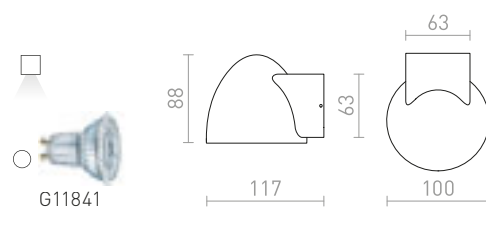

IP54

BOURDON

Zunanje stensko svetilo, primerno za žarnice s podnožjem GU10.

BOURDON STENSKA

230 V GU10 35 W IP54

R13559 antracitna siva

€ 48

IP54

PIPER

Zunanja stenska cevna LED luč s svetlobo, usmerjeno navzdol.

PIPER STENSKA

230 V LED 6 W 3000 K 489 lm Ra 80 IP54

R13560 antracitna siva

€ 78