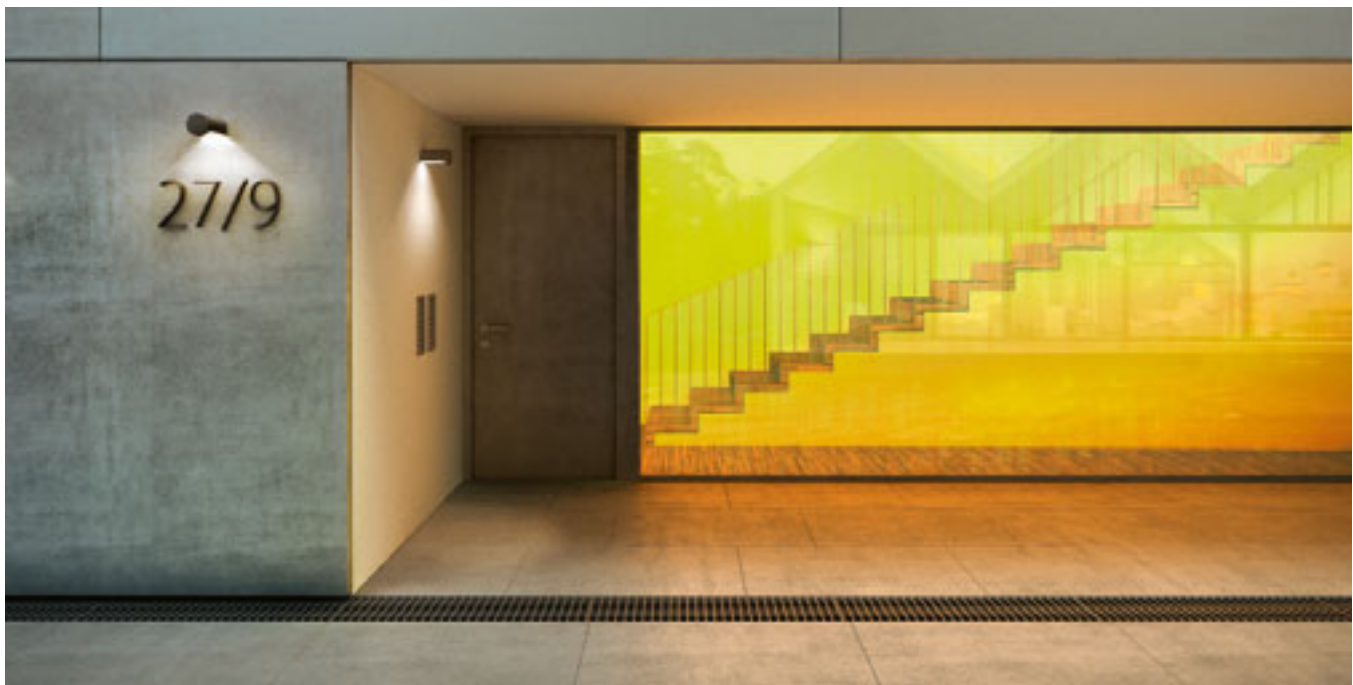

IP54

SONET

Zunanja svetilka izključno za nameščanje na steno, z IP54 zaščito proti vlagi in razsvetljavo usmerjeno navzdol.

SONET STENSKA

230 V LED 7 W 3000 K 490 lm Ra 80 IP54

R11170 antracitna siva

€ 129

IP54

ABAX

Zunanja steburna LED svetilka z razsvetljavo na vse strani.

ABAX 65 STEBERNA

230 V LED 15 W 3000 K 423 lm Ra 80 IP54

R12626 antracitna siva

€ 290