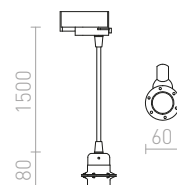

R12106
€ 78

R12107
€ 98

R12108
€ 78

R12109
€ 78

R12110
€ 78

R12111
€ 78

R12112
€ 88

R12113
€ 88

R12114
€ 98

ELISA

Tekstilni kabel v različnih barvnih kombinacijah s kovinskim E27 grlom in adapterjem za 3F tirni sistem. Za uporabo z okrasno sijalko ali ustreznim senčnikom.

ELISA ZA 3F TIRNI SISTEM

230V E27 28W

R12106	€ 78
R12107	€ 98
R12108	€ 78
R12109	€ 78
R12110	€ 78
R12111	€ 78
R12112	€ 88
R12113	€ 88
R12114	€ 98