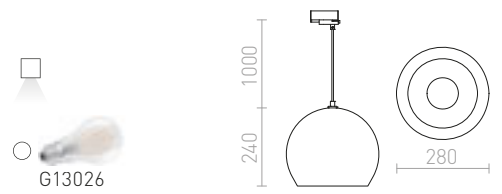

ASTON ZA 3F TIRNI SISTEM

230 V E27 42 W

R12100 brušeni aluminij

€ 98 %