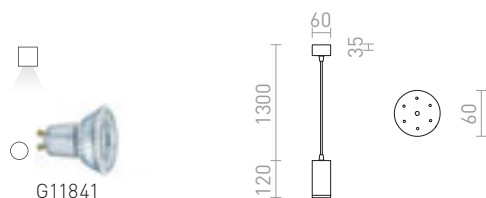

## OPTIMUS

Cilindrični viseča svetilka z vtičnico GU10 za LED svetlobne vire, ki lahko s tako imenovano funkcijo povečave prilagodi kot žarka med 10 in 50°. Da bi se izognili neželenim sencam, je treba svetlobo dopolniti z viri svetlobe, ki imajo kot snopa 120°.