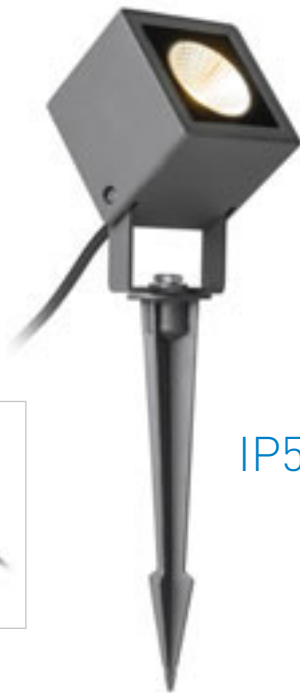

IP54

BORA

Zunanji kvadratni LED reflektor na konici. Vključuje 1 m električnega kabla brez vtiča.