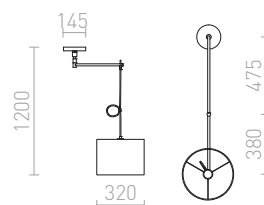

BROADWAY

Viseča svetilka z nastavljivo roko in senčnikom iz strukturnega tekstila.

BROADWAY VISEČA NA NOSILCU

230 V E27 42 W

R11978 bela/krom

€ 720 %

MADISON

Stropna svetilka z nastavljivo roko in tekstilnim senčnikom.

MADISON C STROPNA

230 V E27 42 W

R12479 bela/krom

€ 560 →