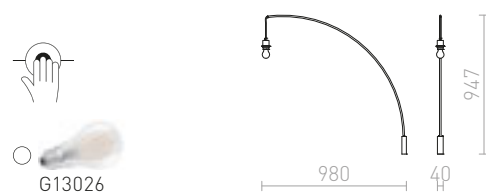

## NIZZA

Namizna svetilka z nastavljivo leseno roko, lakirano kovinsko osnovo in črnim tekstilnim kablom. Za senčnike z E14 ali E27 grlom.