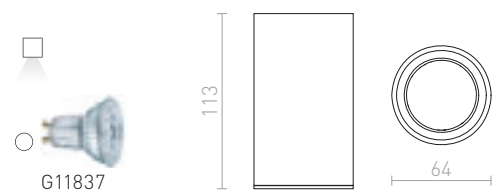

MOMA STROPNA

230 V GU10 35 W

R12043 bela

€ 35

R12047 mat nikelj

€ 26

R12516 črna

€ 35