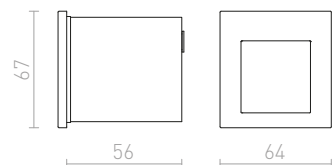

TESS SQ VGRADNA

230 V LED 3 W 3000 K 80 lm Ra 80 IP54

R12013 bela € 58

R12014 srebrno siva € 58

R12015 antracitna siva € 58

± 70
60x55

LED