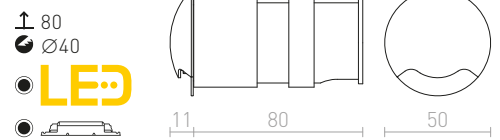

KICK I VGRADNA

230 V LED 3 W 3000 K 100 lm Ra 80 IP54

R12613 bela

€ 48

R12615 črna

€ 48