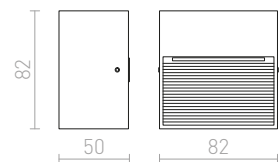

ITAKA STENSKA

230 V LED 2 W 3000 K 180 lm Ra 80 IP54

R10379 srebrno siva

€ 48 %