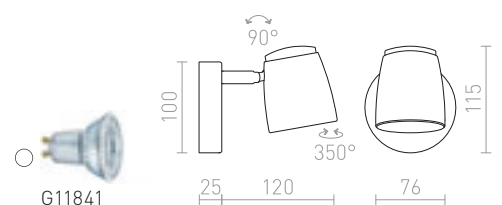

JOLI I STENSKA

230 V LED GU10 10 W

R13556	črna	€ 38