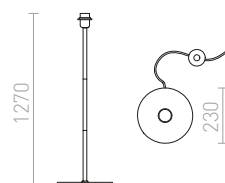

NYC TALNA SVETILKA

230 V E27 42 W

R11991 krom

€ 120

G13026