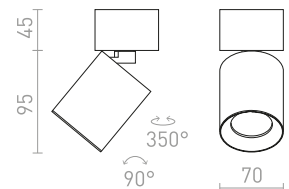

DARIO STROPNA

230 V GU10 9 W

R13867 bela/brušena medenina

€ 68

NEW

R13868 črna/brušena medenina

€ 68

NEW

R13869 brušena medenina

€ 78

NEW

DARIO

Dekorativni notranji kovinski senčnik v različnih barvah za luč DARIO.

DARIO OKRASNI PRSTAN

R13876 bela

€ 8.50

NEW

R13877 črna

€ 8.50

NEW