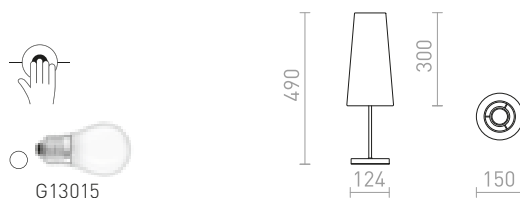

NYC/CONNY 15/30 NAMIZNA SVETILKA

230 V LED E27 7 W

	R14049 Polycotton beli/krom	€ 120	NEW
	R14050 Polycotton beli/nikelj	€ 120	NEW
	R14051 Monako golobje siva/srebrni PVC/krom	€ 150	NEW
	R14052 Monako golobje siva/srebrni PVC/nikelj	€ 150	NEW
	R14053 Monako bencin modra/srebrni PVC/krom	€ 150	NEW
	R14054 Monako bencin modra/srebrni PVC/nikelj	€ 150	NEW