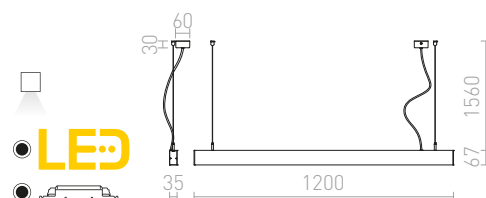

PESANTE 35 VIŠEČA

230 V LED 40 W 3000 K 3340 lm Ra 80

R12718 anodiziran aluminij

€ 220

R12719 črna

€ 229