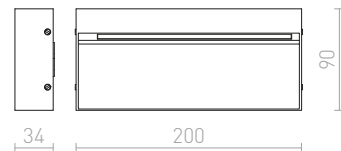

AQILA RC STENSKA

230 V LED 6 W 3000 K 200 lm Ra 80 IP54

R12545 bela

€ 88

R12547 antracitna siva

€ 98

LED