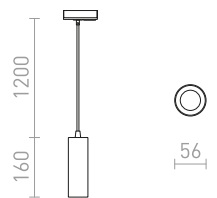

MAVRO ZA 1F TIRNI SISTEM VISEČA

230 V LED 12 W $\angle 38^\circ$ 3000 K 1020 lm Ra 80

R13980 bela

€ 120 NEW

R13981 zlata

€ 120 NEW

R13982 črna/zlata

€ 120 NEW

BELENOS

Minimalističen cilindrični obesek za svetlobne vire GU10 na okroglem podstavku. Vzmeti, pritrjene na okov, omogočajo uporabo svetlobnih virov različnih dolžin. Kabel je pritrjen na adapter za 1-krožne tire.

BELENOS ZA 1F TIRNI SISTEM VISEČA

230 V LED GU10 9 W

R13862 bela

€ 68

R13863 črna

€ 68