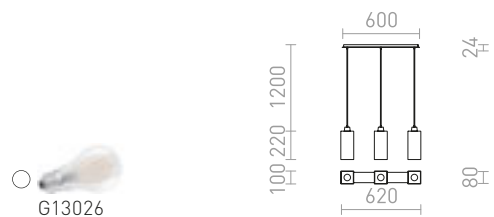

LIZ III 60 VISEČA

230 V LED E27 3x11 W

R14023 opal steklo/mat nikelj

€ 150 NEW

R14024 opal steklo/krom

€ 150 NEW

R14025 črna/steklo/mat nikelj

€ 158 NEW

R14026 črna/steklo/krom

€ 158 NEW