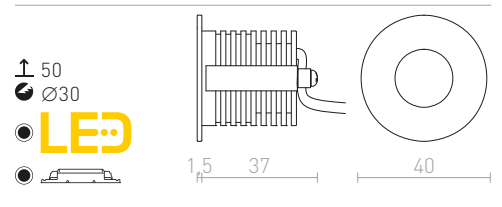

RIO R VGRADNA

230 V LED 3 W $\angle 22^\circ$ 3000 K 70 lm Ra 80

R12656 bela

€ 22