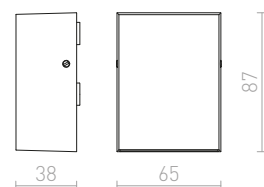

PEKKO STENSKA

230 V LED 3 W $\angle 67^\circ$ 3000 K 86 lm Ra 80 IP54

R12552 bela

€ 78

R12553 črna

€ 78