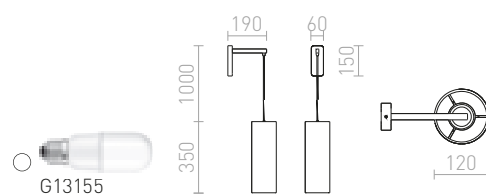

HUDSON STENSKA

230 V E27 28 W

R13284 bela/krom

€ 138

BEND

Nadgradna svetilka v nikljevi izvedbi s stikalom in vtičem na električnem kablju. Za tekstilne senčnike z E27 grtom. Primerni senčniki: RON 40/25, ASPRO 40/30.

BEND UKRIVLJENA STENSKO-NADGRADNA OSNOVA

230 V E27 42 W

R12654 mat nikelj

€ 150 %