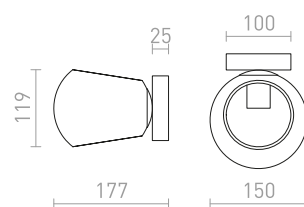

## HUDSON

Stenska svetilka s kromirano osnovo, navpičnim kablom in valjastim tekstilnim senčnikom.