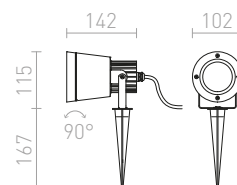

CORDOBA NA KONICO

230 V GU10 35 W IP54

R12579 antracitna siva

€ 68

G11837