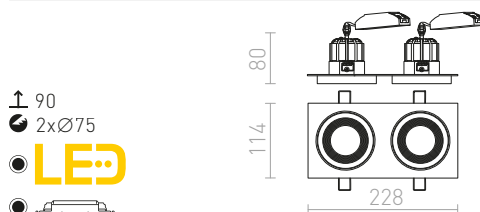

SHARM SQ II VGRADNA

230 V LED 2x10 W $\angle 24^\circ$ 3000 K 1800 lm Ra 80

R13255 bela/baker	€ 98
R13256 biserno zlata/rjava	€ 98
R13257 rjava/biserno zlata	€ 98
R13258 črna/baker/baker	€ 98
R13259 črna/črna/baker	€ 98