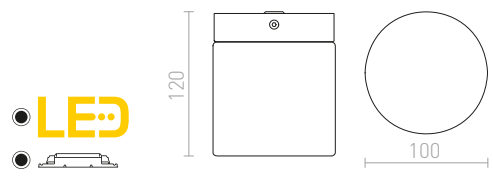

### ESICA CYL STROPNA

230 V LED 6 W 3000 K 369 lm Ra 80 IP44

R12199 krom

€ 78

IP44