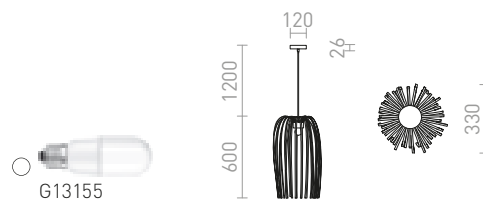

ZALA VISEČA

230 V E27 15 W

R13315 beli PVC/črna

€ 48 %