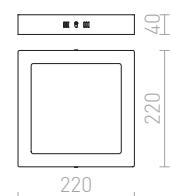

SOCORRO

Ploščata nadgradna LED svetilka.

SOCORRO R 300 NADGRADNA

230 V LED 24 W 3000 K 1920 lm Ra 80

R12973 bela

€ 58

SLENDER

Ploščata nadgradna LED svetilka.

SLENDER R 12 NADGRADNA

230 V LED 6 W 3000 K 540 lm Ra 80

R11281 mat nikelj

€ 17

SLENDER SQ 12 NADGRADNA

230 V LED 6 W 3000 K 540 lm Ra 80

R11284 mat nikelj

€ 17

SLENDER SQ 22 NADGRADNA

230 V LED 18 W 3000 K 1620 lm Ra 80

R11285 mat nikelj

€ 32