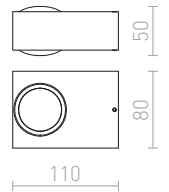

PEKKO

Oglata stenska LED svetilka z enosmerno razsvetljavo.

PEKKO STENSKA

230 V LED 3 W $\angle 67^\circ$ 3000 K 86 lm Ra 80 IP54

R12552 bela

€ 78

R12553 črna

€ 78