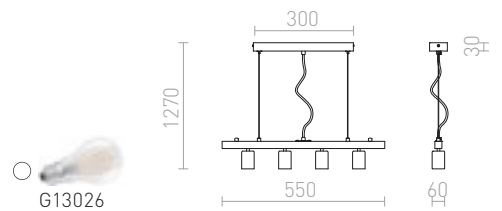

RALLONG IV VISEČA NA STROPNI OSNOVI

230 V E27 4x42 W

R11796 krom

€ 68