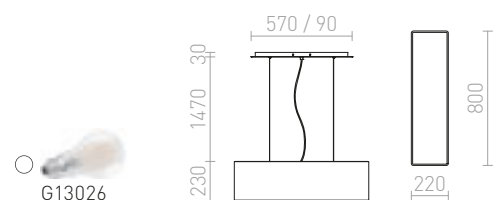

LOPE 80 VISEČA

230 V E27 4x42 W

R10539 črna/mat nikelj

€ 120 %