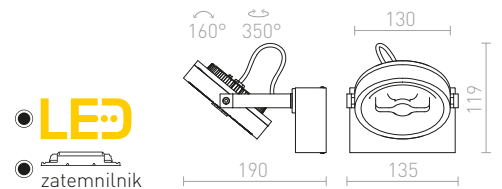

KELLY LED I DIMM STENSKA

230 V LED 12 W $\angle 24^\circ$ 3000 K 600 lm Ra 90

R13104 bela

€ 129

R13105 črna

€ 129