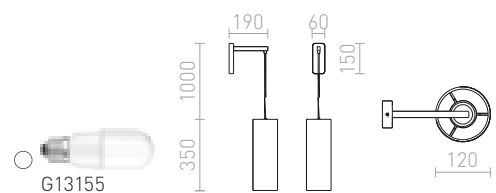

HUDSON STENSKA

230 V E27 28 W

R13284 bela/krom

€ 138