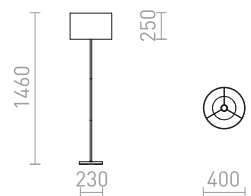

NYC/ROn 40/25 TALNA

230 V LED E27 11 W

	R14079 Polycotton beli/krom	€ 188	NEW
	R14080 Chintz marelica/krom	€ 188	NEW
	R14081 Chintz svetlo siva/krom	€ 188	NEW
	R14082 Monako golobje siva/srebrni PVC/krom	€ 248	NEW
	R14083 Monako bencin modra/srebrni PVC/krom	€ 248	NEW
	R14084 Polycotton črni/krom	€ 188	NEW