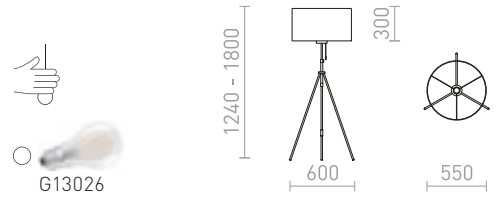

LUTON/RON 55 TALNA

230 V LED E27 11 W

R14067 Polycotton beli/črna/kovina

€ 268 **NEW**

R14068 Polycotton črni/črna/kovina

€ 268 **NEW**