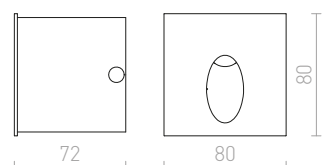

ELICA SQ ZUNANJA

230 V LED 3 W 3000 K 180 lm Ra 80 IP54

R10639 mat nikelj

€ 35 %

R12529 brušeni aluminij

€ 58 %

± 70
Ø75

LED