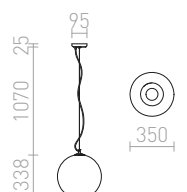

BEAU MONDE 35 VISEČA

230 V E27 25 W

R10516 kromirano steklo/prozorno steklo

€ 320