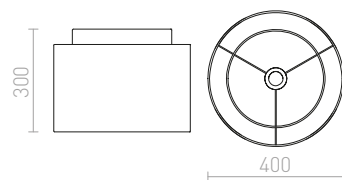

DOUBLE 40/30 SENČNIK

max 23 W

	R11461 Polycotton črni/zlata folija	€ 178
	R11507 Chintz marelica/beli PVC	€ 120
	R11515 Chintz oranžna/beli PVC	€ 120
	R11535 Chintz olivna/srebrna folija	€ 120 %
	R11544 Chintz meta/srebrna folija	€ 215
	R11553 Chintz svetlo siva/beli PVC	€ 120
	R11563 Chintz limeta/beli PVC	€ 120
	R11599 Polycotton beli/beli PVC	€ 129