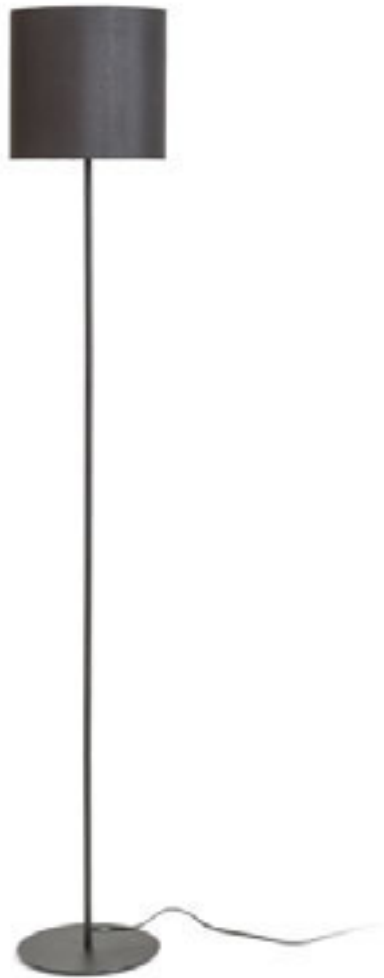

ETESIAN

Stoječa svetilka s tekstilnim senčnikom in E27 grlom.

ETESIAN TALNA

230 V E27 28 W

R12470 črna

€ 178