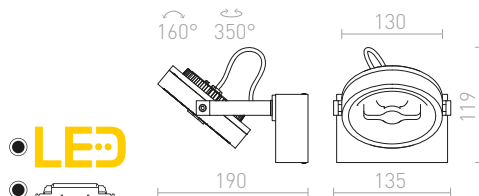

### KELLY LED I STENSKA

230 V LED 12 W  $\angle 24^\circ$  3000 K 600 lm Ra 80

R12332 bela

€ 120 →

R12333 črna

€ 120 →