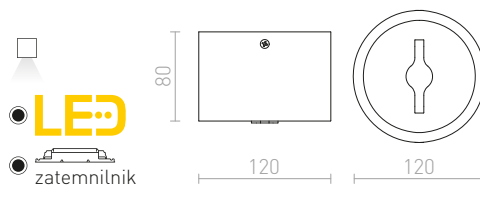

### KELLY LED DIMM STROPNA

230 V LED 15 W  $\angle 45^\circ$  3000 K 750 lm Ra 85

R12633 bela

€ 120

R12634 črna

€ 120