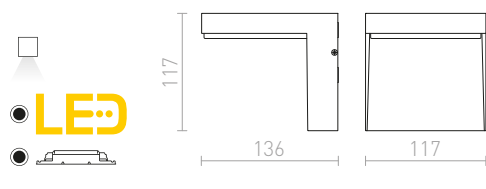

VECINO STENSKA

230 V LED 5 W 3000 K 330 lm Ra 80 IP54

R10351 srebrno siva

€ 58 %