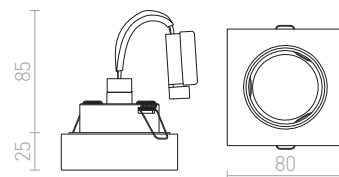

BIANCA SQ VGRADNA

230 V GU10 50 W

R10304 opalno steklo

€ 28 %

↑ 100
● Ø62

G11841