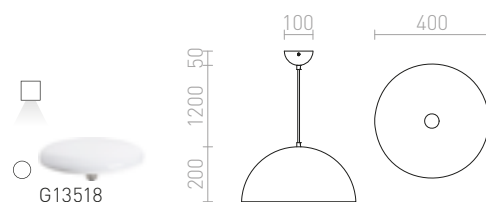

## CARISSIMA

Viseča svetilka z lakiranim ali kromiranim kovinskim senčnikom. Notranjost senčnika je v zlati ali srebrno sivi barvi.