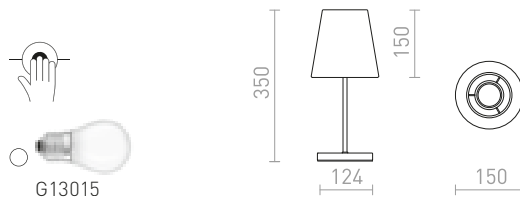

NYC/CONNY 15/15 NAMIZNA SVETILKA

230 V LED E27 7 W

	R14047 Polycotton beli/krom	€ 120	NEW
	R14048 Polycotton beli/nikelj	€ 120	NEW