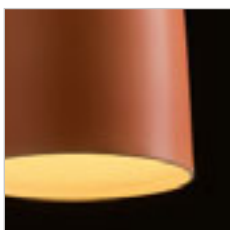

FRUTTI ZA 3F TIRNI SISTEM

230 V E27 28 W

R13818 zelena/keramika

€ 68