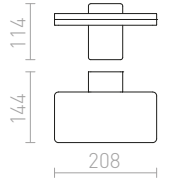

RINA STENSKA

230 V LED 12 W 3000 K 1000 lm Ra 80 IP65

antracitna siva

€ 150

IP65

RINA

Zunanja LED stenska svetilka iz litega aluminija z vgrajenim senzorjem, ki ga je mogoče konfigurirati. Za osvetlitev navzdol skozi spodnji pokrov barve opala.

RINA PIR STENSKA

230 V LED 12 W 3000 K 900 lm Ra 80 IP65

R13654 antracitna siva

€ 178