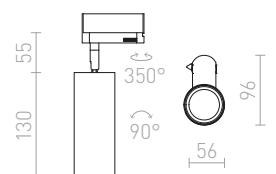

### MAVRO ZA 3F TIRNI SISTEM

230 V LED 12 W  $\angle 38^\circ$  3000 K 1020 lm Ra 80

R12995 bela

€ 120

R12996 zlata

€ 120 

R12997 črna/zlata

€ 120