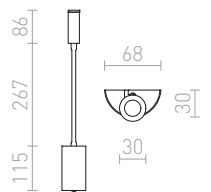

VERSA

Stenska LED svetilka z gibljivim vratom in stikalom na spodnjem delu osnove.

VERSA STENSKA

230 V LED 3 W $\angle 40^\circ$ 3000 K 240 lm Ra 80

R10602 mat nikelj

€ 88

SHOW

Stenski LED reflektor z gibljivim vratom.

SHOW STENSKA

230 V LED 3 W 3000 K 240 lm Ra 80

R12896 bela/krom

€ 78

R12897 črna/krom

€ 78

BOB

Stenska LED svetilka z gibljivim vratom. Stikalo se nahaja na osnovi.

BOB Z GIBLJIVIM VRATOM

230 V/500 mA LED 3 W $\angle 45^\circ$ 3000 K 180 lm Ra 80

R10538 krom

€ 120