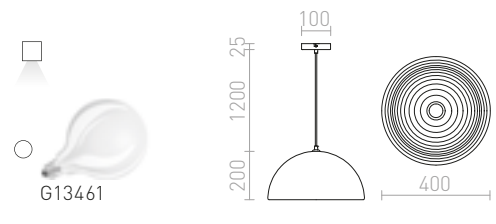

### CARISSIMA 40 VISEČA

230 V E27 42 W

R11766 mat črna/zlata

€ 220

R13048 mat bela/srebrno siva

€ 220