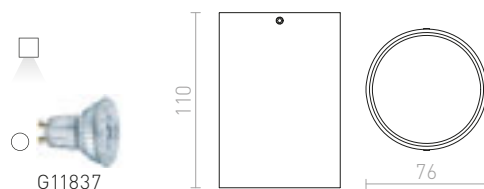

VADE R

230 V GU10 35 W

R12669 bela/črna

€ 48