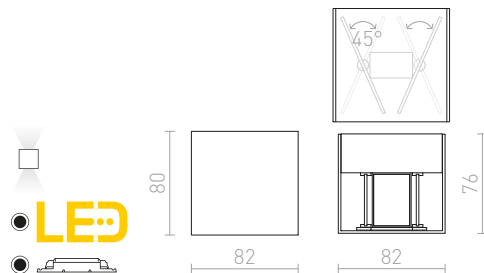

CARRE STENSKA

230 V LED 2x3 W 3000 K 200 lm Ra 80 IP54

R12556 bela

€ 88

R12557 antracitna siva

€ 88