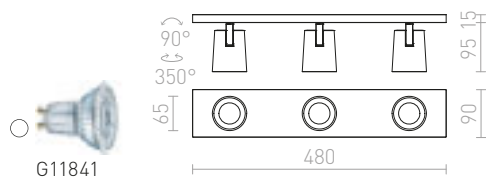

KENNY III NADGRADNI

230 V GU10 3x35 W

R12918 bela/črna € 158

R12919 brušeni aluminij/črna € 150

R12920 črna/zlata € 158