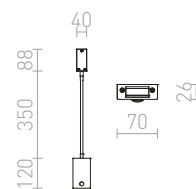

## AIM

Stenska LED svetilka z gibljivim vratom. Stikalo se nahaja na osnovi.