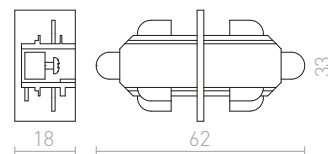

VZDOLŽNI ČLEN

Ravni spoj za 1F tirni sistem.

230 V

R12260 bela	€ 5.20
R12261 črna	€ 5.35
R12262 srebrno siva	€ 5.20