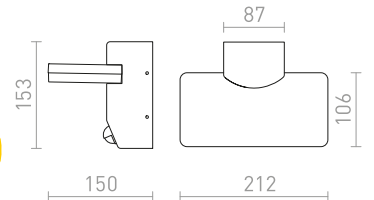

RINA PIR STENSKA

230 V LED 12 W 3000 K 900 lm Ra 80 IP65

R13654 antracitna siva

€ 178