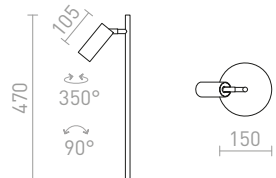

TAPIO NAMIZNA SVETILKA

230 V LED 4,5 W 3000 K 350 lm Ra 80

R13429 črna

€ 98