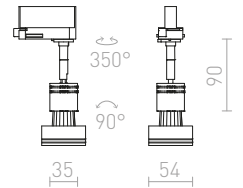

BEEBA

Reflektor za 3F tirni sistem v treh barvnih različicah.

BEEBA I ZA 3F TIRNI SISTEM

230 V GU10 35 W

R12305 bela	€ 68	%
R12306 srebrno siva	€ 48	%
R12307 črna	€ 68	%