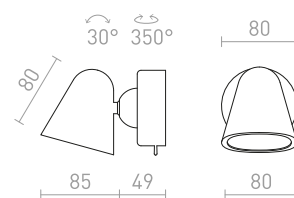

THALIA

LED stenska svetilka s funkcijo reflektorja in osvetlitve ozadja. Oba svetlobna vira lahko vklopite in izklopite z uporabo ločenih stikal na bazi.

THALIA STENSKA

230 V LED 6 W + 3 W 3000 K 480 lm Ra 80

R13765 črna/satiniran akril

€ 138 **NEW**

LED

STIG

Elegantna LED luč s preklopnim stikalom.

STIG STENSKA

230 V LED 5,6 W $\angle 34^\circ$ 3000 K 404 lm Ra 80

R13941 črna

€ 98 **NEW**

LED