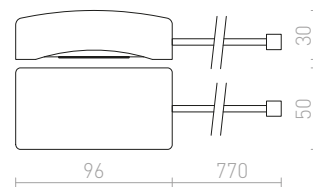

SENSOR ZA NAD STROPOM

max 1200 W $\angle 360^\circ$

G12753 bela

€ 13.50