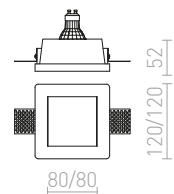

DAN SQ 80 VGRADNA

230 V GU10 35 W

R12356 mavec

€ 25

↑ 150

⚡ 120x120

G11841