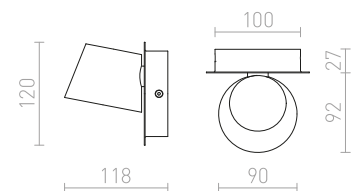

AMADEUS

Nadgradna LED svetilka s stikalom na osnovi. Senčnik se lahko rotira.

AMADEUS I STENSKA

230 V LED 6 W 3000 K 530 lm Ra 80

R12476 bela

€ 120