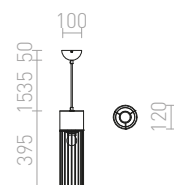

BURTON VISEČA

230 V E27 42 W

R12931 beton

€ 88