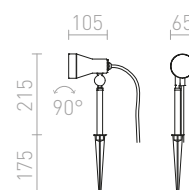

DIREZZA NA KONICO

230 V GU10 35 W IP54

R10427 srebrno siva

€ 68

R10431 antracitna siva

€ 68

G11837