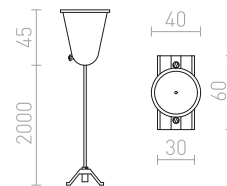

2M VISEČI KOMPLET

Viseči komplet za 1F tirni sistem.

R12296 bela	€ 8.25
R12297 črna	€ 8.25
R12298 srebrno siva	€ 8.25