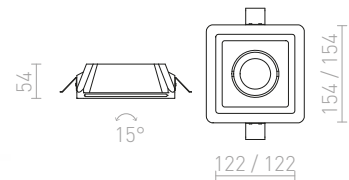

DINO SQ GU10 Z USMERJENO SVETLOBO

230 V GU10 35 W

R12038 mavec

€ 78

↑ 150

⚡ 157x157

G11841