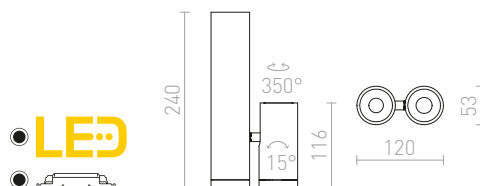

### BOGARD TWIN STROPNA

230 V LED 2x5 W  $\angle 40^\circ$  3000 K 700 lm Ra 80

R12499 mat črna

€ 120

R12500 mat nikelj

€ 88