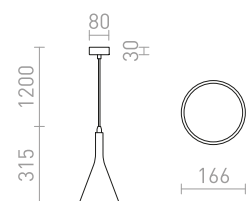

ELLA VISEČA

230 V LED E27 15 W

R13788 mavec

€ 120