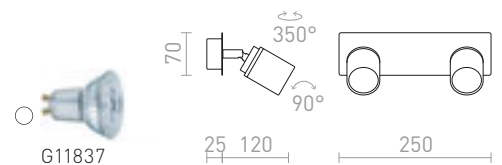

**DUBLIN II NADGRADNA**

230 V GU10 2x9 W IP44

R13378 krom

€ 78

IP44

**DUBLIN III NADGRADNA**

230 V GU10 3x9 W IP44

R13379 krom