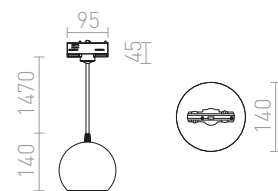

COPA

Viseča svetilka s steklenim senčnikom za 3F tirni sistem. Na voljo v dveh barvnih različicah.

COPA ZA 3F TIRNI SISTEM

230 V E27 28 W

R13207 opal steklo

€ 188

R13208 črna/steklo

€ 198

G13014