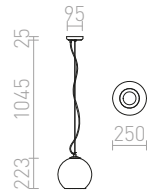

BEAU MONDE 25 VISEČA

230 V E27 25 W

R10517 bakreno steklo

€ 198