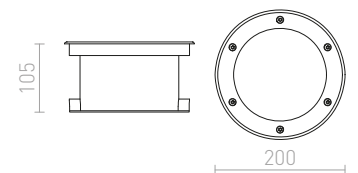

TERRA VGRADNA

230 V LED 20 W $\angle 120^\circ$ 3000 K 1450 lm Ra 80 IP65

R10532 nerjaveče jeklo

€ 198

↑ 100
⚙️ Ø190

IP65