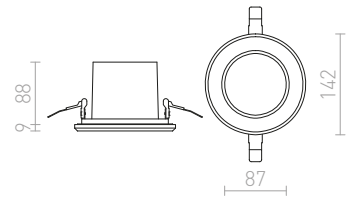

NAVY VGRADNA

230 V LED 15 W $\angle 36^\circ$ 2700 K 1100 lm Ra 80 IP65

R12661 bela

€ 120 %

↑ 110
⚙️ Ø125

IP65