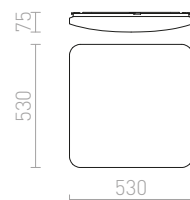

SEMPRE SQ 63 SENZOR STROPNA

230 V LED 76 W 3000 K 5320 lm Ra 80

R12443 mlečni akril

€ 129 %