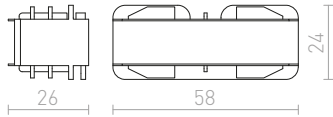

VZDOLŽNI ČLEN, ELEKTRIČNI

Vzdolžni konektor za 3F tirni sistem. Za viseče nameščanje je zaradi fiksacije potreben mehanski nosilec [R11354, R11355 ali R11356]. Maksimalna obremenitev je 16A.

230 V

R11317 bela	€ 24
R11318 črna	€ 24
R11319 srebrno siva	€ 29