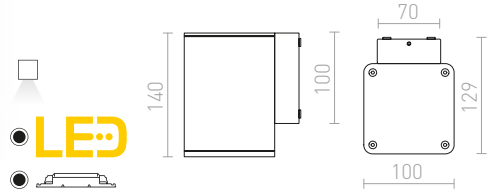

### MIZZI SQ I STENSKA

230 V LED 12 W  $\angle 44^\circ$  3000 K 846 lm Ra 80 IP54

R11964 antracitna siva

€ 129

%

IP44