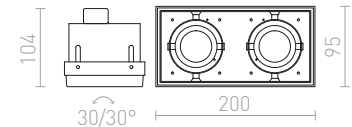

### ELECTRA II

230 V GU10 2x50 W

R12053 črna

€ 129

↑ 140  
 213x108

G11841