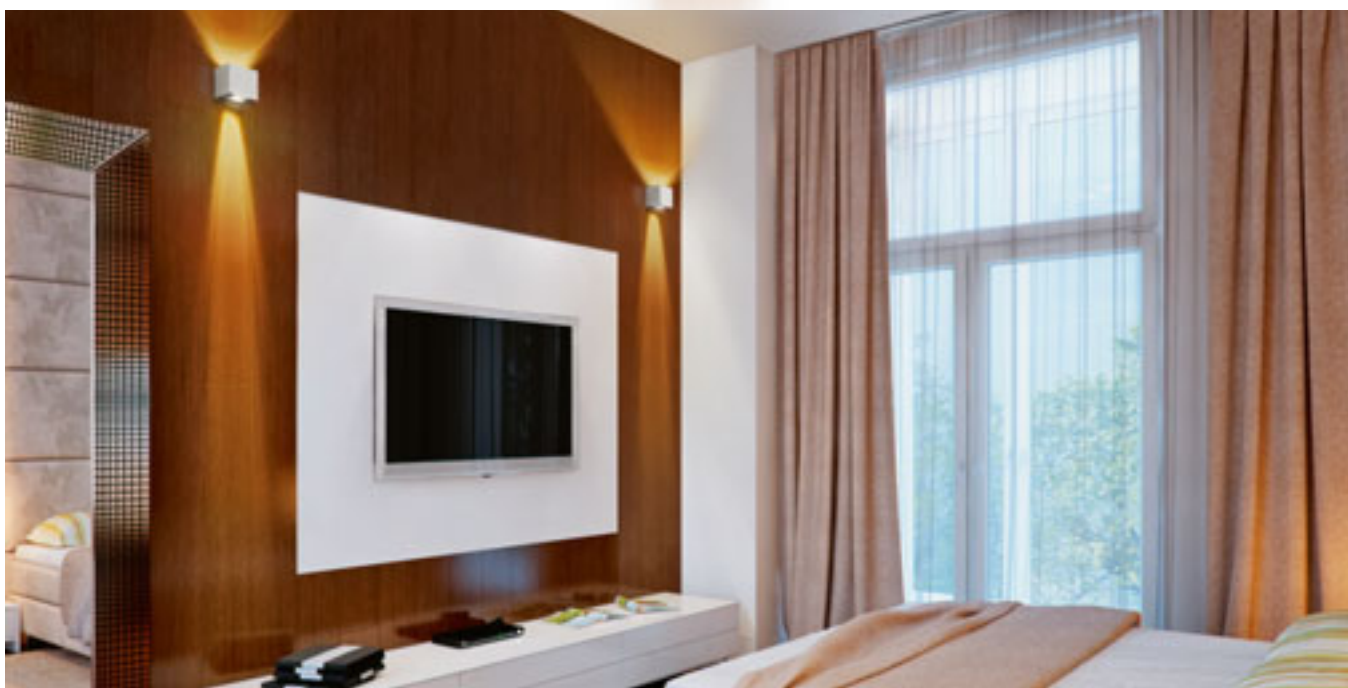

IP54

CARRE

Oglata stenska LED svetilka za UP/DOWN razsvetljavo z možnostjo nastavitve snopa svetlobe.

CARRE STENSKA

230 V LED 2x3 W 3000 K 200 lm Ra 80 IP54

R12556 bela

€ 88

R12557 antracitna siva

€ 88

IP54

TITO

Stenska LED svetilka za UP/DOWN razsvetljavo z možnostjo nastavitve snopa svetlobe.

TITO SQ STENSKA

230 V LED 6 W 3000 K 500 lm Ra 80 IP54

R12601 brušeni aluminij

€ 78