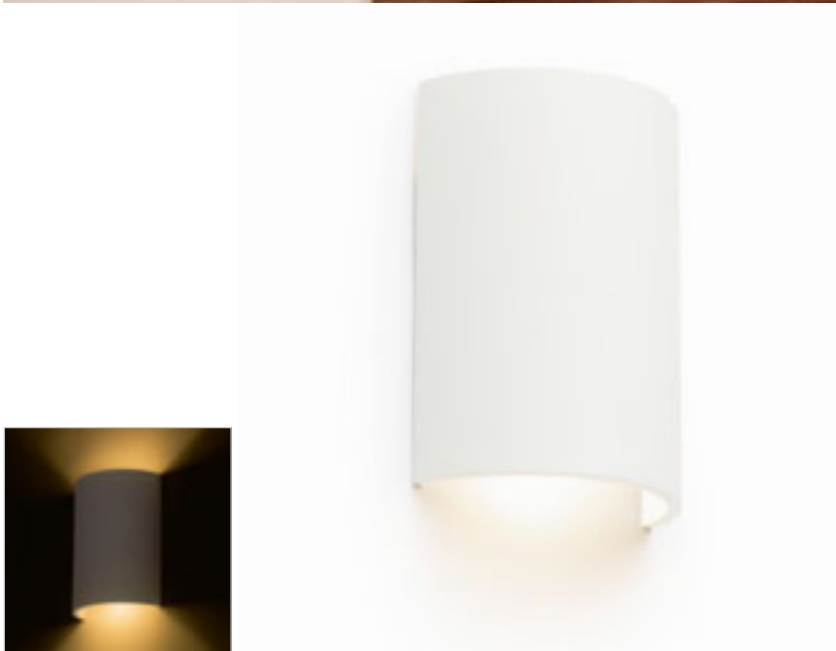

**TITO**

Stenska LED svetilka za UP/DOWN razsvetljavo z možnostjo nastavitve snopa svetlobe.

**TITO SQ STENSKA**

230 V LED 6 W 3000 K 500 lm Ra 80 IP54

**R12601** brušeni aluminij

€ 78