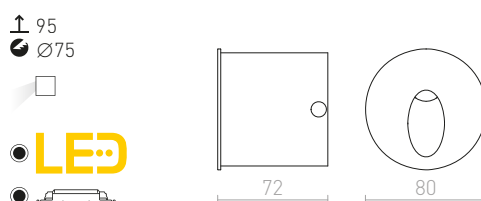

ELICA R VGRADNA

230 V LED 3 W 3000 K 75 lm Ra 80 IP54

R12528 brušeni aluminij

€ 58