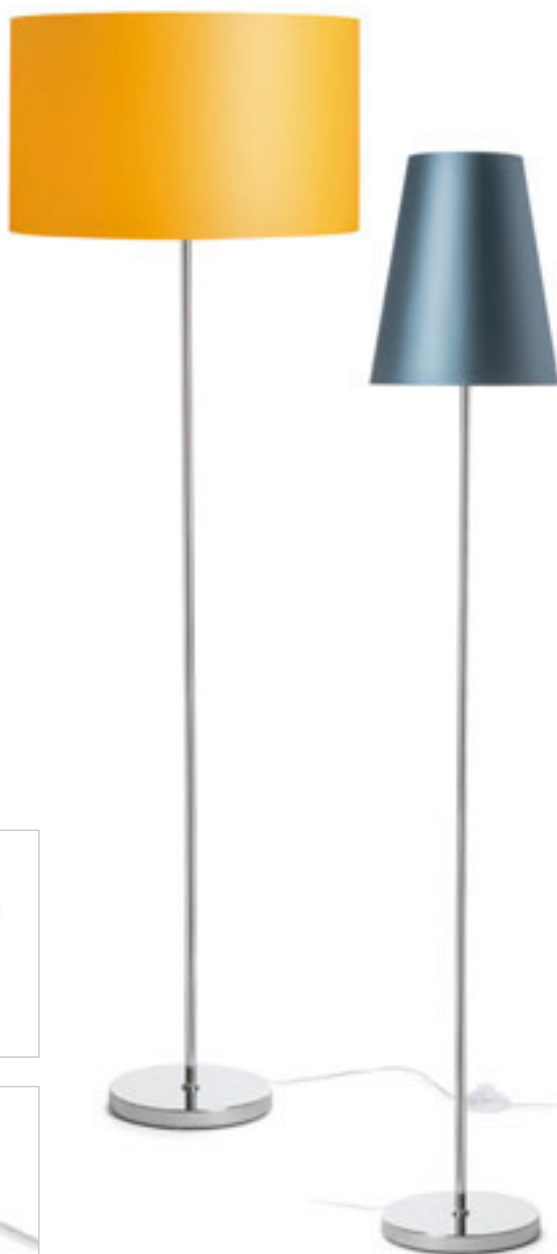

### NYC NAMIZNA SVETILKA

230 V E27 42 W

R11990 krom

€ 48

R12041 mat nikelj

€ 48

G13026