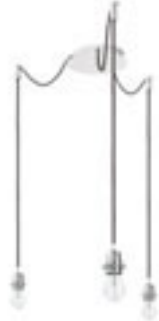

R11779
€ 229