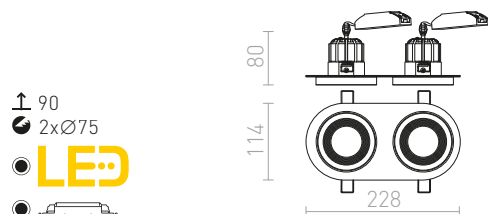

SHARM R II VGRADNA

230 V LED 2x10 W $\angle 24^\circ$ 3000 K 1800 lm Ra 80

R13240 bela/baker	€ 98
R13241 biserno zlata/rjava	€ 98
R13242 rjava/biserno zlata	€ 98
R13243 črna/baker/baker	€ 98
R13244 črna/črna/baker	€ 98