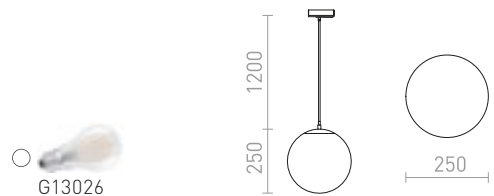

LUNA 25 ZA 1F TIRNI SISTEM

230 V LED E27 15 W

R13965 opal steklo/krom

€ 178

NEW