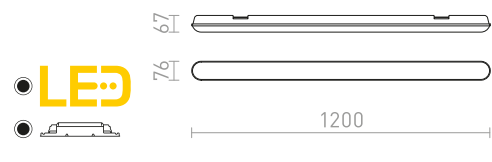

IP65

TRIDENT PRO

Linearna industrijska LED luč za pritrditev na strop ali obešanje s kompletom obeska G13672. Visoka svetlobna moč in z zaščito IP65. Komplet obeska in napajalni kabel se prodajata ločeno. V serijo je mogoče povezati več luči.

TRIDENT PRO 120 TELO

230 V LED 40 W 4000 K 5200 lm Ra 80 IP65

G13670 siva/mat akril

€ 58

TRIDENT PRO 150 TELO

230 V LED 60 W 4000 K 7800 lm Ra 80 IP65

G13671 siva/mat akril

€ 88