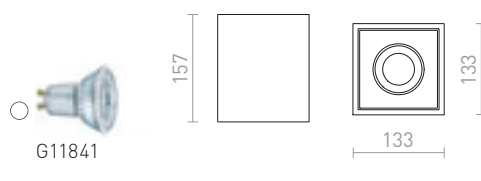

COLES

Stropna svetilka z možnostjo usmerjanja svetlobe.
Možnost barvanja z barvo interjerja.

COLES SQ STROPNA
230 V LED GU10 15 W

R13438 mavec

€ 58 %