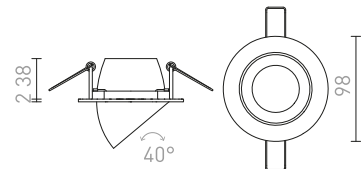

### VIP NAGIBNA NAVZVEN

230 V GU10 50 W

R11746 mat bela

€ 16.50

↑ 120  
● Ø92

G11841