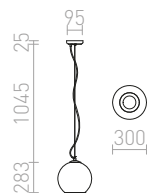

BEAU MONDE 30 VISEČA

230 V E27 25 W

R10518 kromirano steklo

€ 278