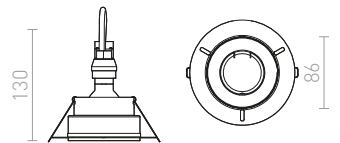

IPSO R FIKSNA

230 V GU10 35 W

R13288 bela

€ 24

↑ 150

⊙ Ø85

G11841