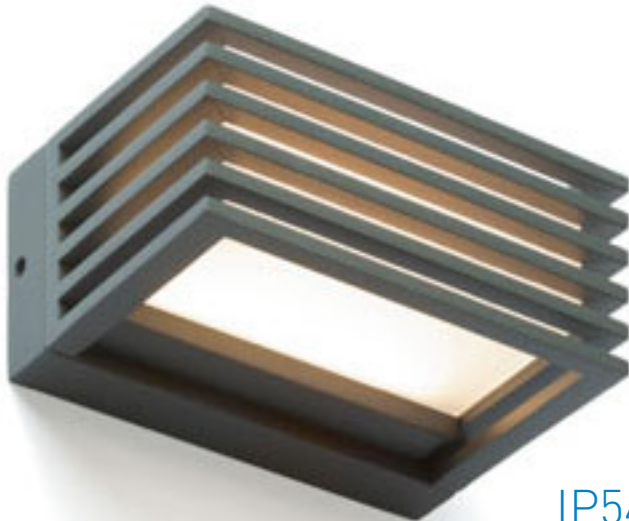

IP54

IP54

IP54

CLAIRE

Zunanja stenska LED svetilka. Ogradje svetilke je iz lakiranega tlačno litega aluminija.

CLAIRE RC STENSKA

230 V LED 6 W 3000 K 143 lm Ra 80 IP54

R13563 antracitna siva/mlečni akril

€ 120

CLAIRE 14 STENSKA

230 V LED 6 W 3000 K 240 lm Ra 80 IP54

R13564 antracitna siva/mlečni akril

€ 120

CLAIRE 21 STENSKA

230 V LED 9 W 3000 K 384 lm Ra 80 IP54

R13565 antracitna siva/mlečni akril

€ 129