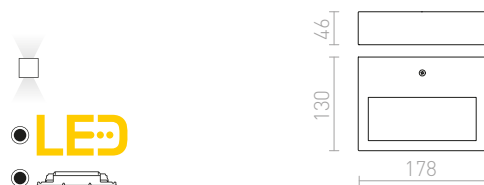

CHLOE STENSKA

230 V LED 9 W 3000 K 800 lm Ra 80 IP65

R11752 nerjaveče jeklo

€ 120 ➔