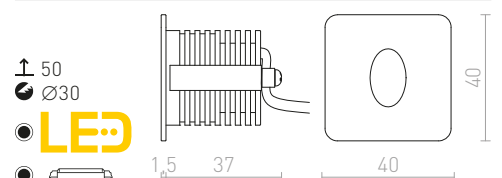

RIO SQ O VGRADNA

230 V LED 3 W $\angle 22^\circ$ 3000 K 70 lm Ra 80

R12655 bela

€ 19.50