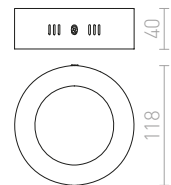

SLENDER R 12 NADGRADNA

230 V LED 6 W 3000 K 540 lm Ra 80

R11281 mat nikelj

€ 17