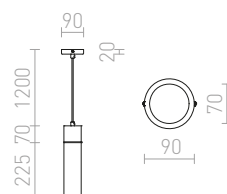

EIGHT VIŠEČA

230 V E27 28 W

R10493 opal steklo/krom

€ 129