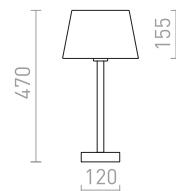

### MAUI/ALVIS 24 NAMIZNA SVETILKA

230 V LED E27 7 W

R14033 kremna bela/les

€ 98 **NEW**

G13015

240