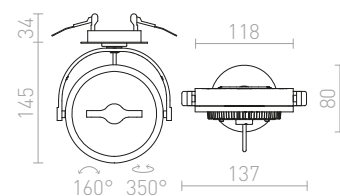

KELLY LED DIMM POLVGRADNA

230 V LED 12 W $\angle 24^\circ$ 3000 K 600 lm Ra 80

R12637 bela

€ 98

R12638 črna

€ 98

↑ 50

● Ø65

● LED

● zatemnilnik