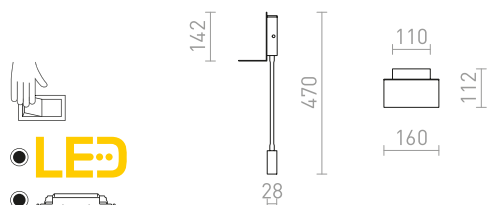

ROSTAM STENSKA Z USB

230 V LED 2x3W 3000 K 350 lm Ra 80

R13571 črna

€ 150