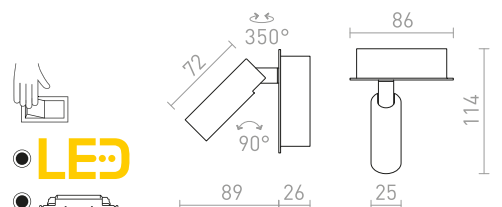

## AMADEUS

Nadgradna LED svetilka s stikalom na osnovi. Senčnik se lahko rotira.