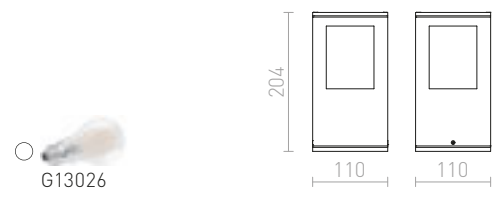

PONDER 20 STENSKA ALI STEBERNA

230 V E27 18 W IP44

R10367 črna

€ 98

R10368 srebrno siva

€ 78 →