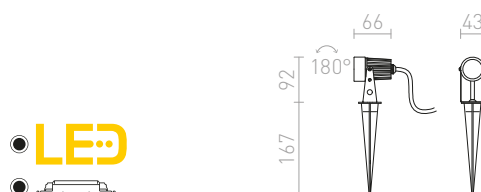

GUN NA KONICO

230 V LED 3x1 W $\angle 30^\circ$ 3000 K 210 lm Ra 80 IP65

R10530 črna

€ 48