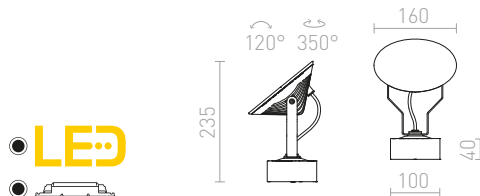

FOX ZUNANJI REFLEKTOR

230 V LED 9 W $\angle 120^\circ$ 3000 K 900 lm Ra 80 IP65

R11753 antracitna siva

€ 178