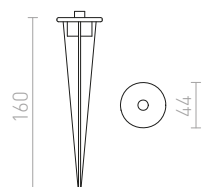

KONICA

Univerzalna konica za zunanje svetilke. Konica se pričvrsti na nosilec svetilke z M10*1 vijakom.

UNIVERZALNI KONICA ZA TALNO SVETILO

R11755 črna

€ 12