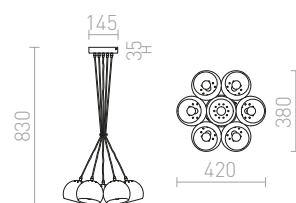

ASTROMET VII VISEČA

230 V E27 7x42 W

R11761 krom € 320