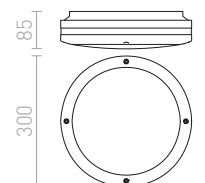

SONYA 30

230 V E27 2x18 W IP54

R10361 črna

€ 98

R10362 srebrno siva

€ 98

G13155