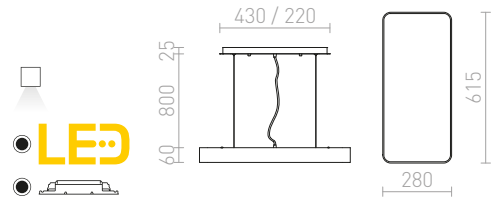

MENSA RC VIŠEČA

230 V LED 36 W 3000 K 2300 lm Ra 80

R10584 bela

€ 150 %