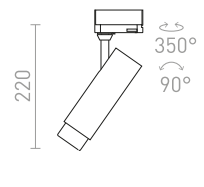

FOCUS 12 DIMM ZA 3F TIRNI SISTEM

230 V LED 12 W $\angle 10-60^\circ$ 3000 K 4000 K 5000 K
780 lm Ra 80

R13882 bela

€ 98 **NEW**

R13883 črna

€ 98 **NEW**

53