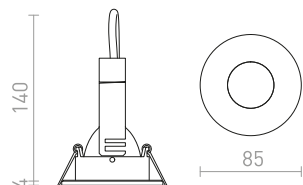

ISLA VGRADNA

230 V LED GU10 15 W IP65

R13603 bela

€ 18

↑ 140
● Ø70

G11841