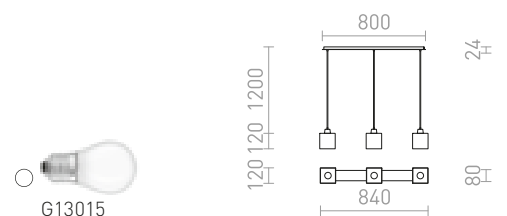

## BROADWAY

Viseča svetilka z nastavljivo višino. Primerna za stropne brez električnih vtičnic. Senčnik je iz strukturnega tekstila, stikalo se nahaja na električnem kablu.