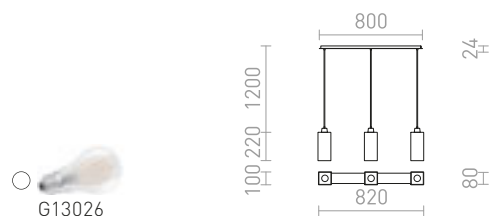

LIZ III 80 VISEČA

230 V LED E27 3x11 W

R14027 opal steklo/mat nikelj

€ 178 NEW

R14028 opal steklo/krom

€ 178 NEW

R14029 črna/steklo/mat nikelj

€ 178 NEW

R14030 črna/steklo/krom

€ 178 NEW