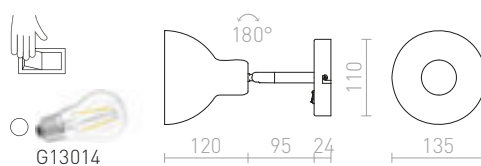

BAROQUE STENSKA

230 V E27 28 W

R12986 črna/krom

€ 58