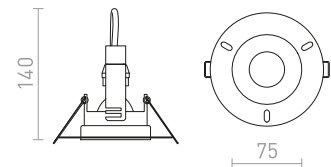

BRAN VGRADNA

230 V LED GU10 15 W IP65

R13605 bela

€ 28

↑ 140
● Ø80

G11841

IP65