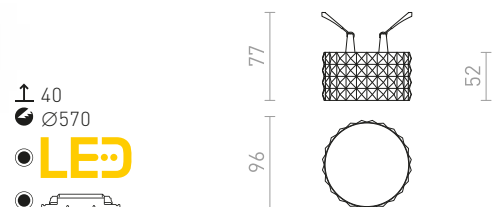

MARENGA RD4 52 VGRADNA

230 V LED 6 W 3000 K 570 lm Ra 80

R14007 bela/Eco PLA

€ 78 **NEW**