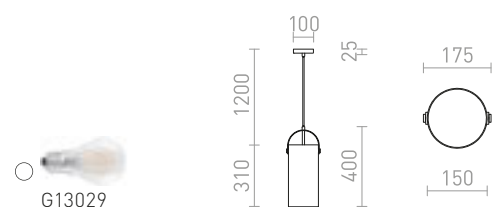

JULIETTA 31 VISEČA

230 V E27 20 W

R13753 opal steklo/črna

€ 158