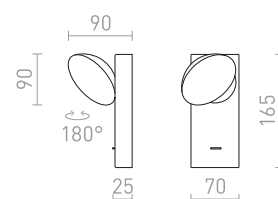

ELISEO

Nadometna LED svetilka z vrtljivo glavo v obliki krožnika in razpršilcem v opalni barvi.

ELISEO II NADGRADNA

230 V LED 2x5 W 3000 K 760 lm Ra 80

R13916 bela

€ 138

NEW

R13917 črna

€ 138

NEW

ELISEO

Stenska svetilka z vrtljivo glavo v obliki krožnika, vgrajeno LED in razpršilcem v opalni barvi.

ELISEO STENSKA

230 V LED 5 W 3000 K 320 lm Ra 80

R13914 bela

€ 88

NEW

R13915 črna

€ 88

NEW