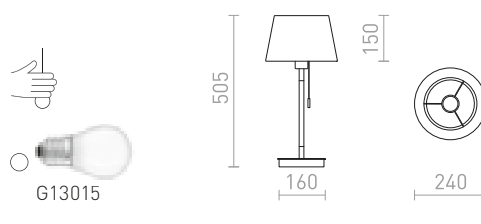

### KEITH/ALVIS 24 NAMIZNA SVETILKA Z USB

230 V LED E27 7 W

R14038 kremna bela/bukev

€ 138 **NEW**