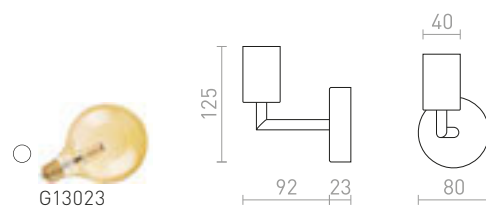

ARAQ STENSKA

230 V E27 42 W

R13890 brušena medenina/črna

€ 32

NEW