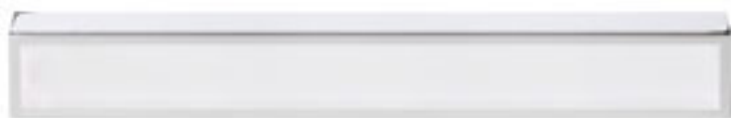

IP44

IP44

IP44

MARINA

Podolgovata stenska LED svetilka za UP/DOWN razsvetljavo. Primerna za vlažno okolje.

MARINA LED 60 STENSKA

230 V LED 14 W 3000 K 550 lm Ra 80 [IP44](#)

R111993 krom

€ 178

MARINA LED 90 STENSKA

230 V LED 19 W 3000 K 800 lm Ra 80 [IP44](#)

R111996 krom

€ 238

MARINA LED 120 STENSKA

230 V LED 25 W 3000 K 950 lm Ra 80 [IP44](#)

R111998 krom

€ 360