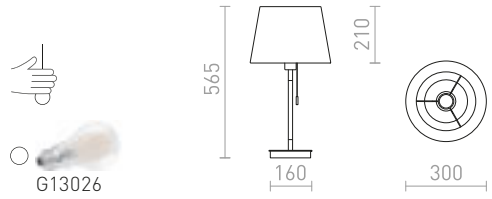

KEITH/AMBITUS 30 NAMIZNA SVETILKA Z USB

230 V LED E27 11 W

R14039 Polycotton beli/bukev

€ 178 **NEW**