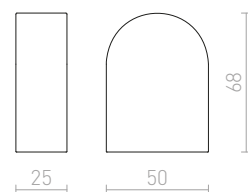

TAMPA KONČNIKI 2 KOSA

R12906 bela

€ 2.20

R12907 srebrno siva

€ 3.80

R12908 krom

€ 5.50