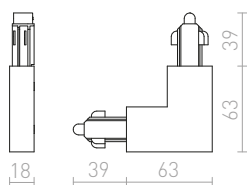

L POVEZOVALNIK ZUNANJI

L-konektor z možnostjo napajanja za 1F tirni sistem. Maksimalna obremenitev 16A.

230 V

R12266 bela	€ 9.80
R12267 črna	€ 9.80
R12268 srebrno siva	€ 9.80