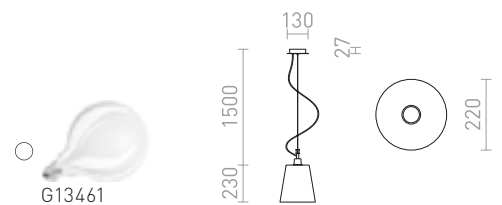

## JULIETTA

Dekoratívna viseča svetilka, z cilindričnim senčnikom in steklom opalne barve, lakiranimi kovinskimi detajli in črnim tekstilnim kablom.