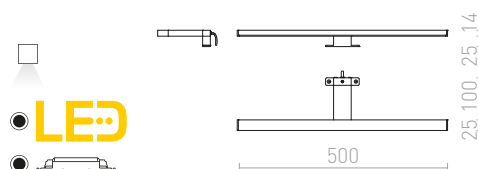

BALEA 500 ZA OMARE

230 V LED 7 W $\angle 120^\circ$ 3000 K 370 lm Ra 80 IP44

R12400 krom

€ 120