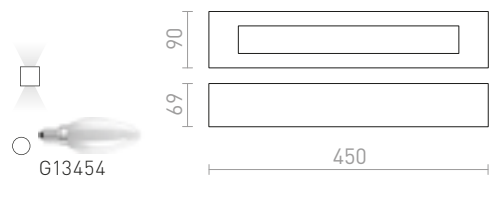

ROLO

Stenska mavčna svetilka z UP/DOWN razsvetljavo. Spodnji del ima pokrov iz satiniranega stekla. Možnost barvanja z barvo interjerja.

ROLO 45 STENSKA
230 V E14 2x11 W

R13436 mavec

€ 120