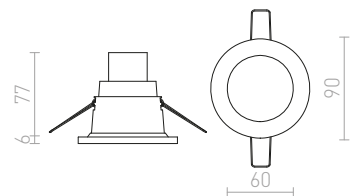

LEROY R

12 V GU5,3 35 W IP44

R12659 bela

€ 48

↑ 150
● Ø80