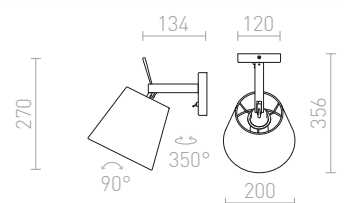

SHARP

Stenska svetilka s tekstilnim senčnikom in stikalom na osnovi.

SHARP STENSKA

230 V E27 42 W

R12481 črna/krom

€ 78 %

G13026

JERSEY

Elegantna stenska svetilka z nagibno funkcijo. Senčnik je iz strukturnega tekstila.

JERSEY STENSKA

230 V E27 42 W

R11976 bela/krom

€ 178

G13026