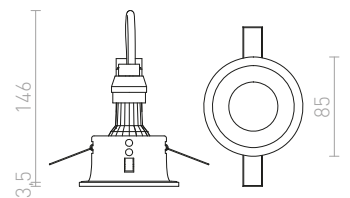

BERMUDA VGRADNA

230 V GU10 35 W IP65

R12749 bela

€ 22

R13604 črna

€ 22

↑ 150
● Ø75

G11841