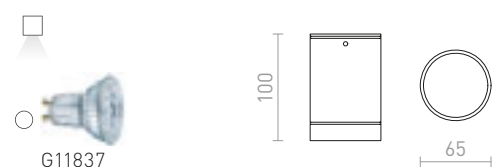

IP54

ORIN

Cilindrična zunanja LED luč s steklenim pokrovom iz satenastega stekla.

ORIN R STROPNA

230 V LED 10 W 3000 K 650 lm Ra 80 IP54

R13626 bela/satiniran akril

€ 78

R13627 antracitna siva/satiniran akril

€ 78

IP65

SENZA

Cilindrična zunanja LED luč s prozornim steklenim spodnjim pokrovom s črno obrobo.

SENZA R STROPNA

230 V LED 6 W 3000 K 480 lm Ra 80 IP65

R13622 bela/prozorno steklo

€ 98

R13623 antracitna siva/prozorno steklo

€ 98

IP54

SAMMY

Zunanja stropna svetilka z GU10 grlom in transparentnim steklenim pokrovom.

SAMMY STROPNA SVETILKA

230 V LED GU10 15 W IP54

R13450 bela

€ 58

R13451 siva

€ 48

R13452 antracitna siva

€ 58