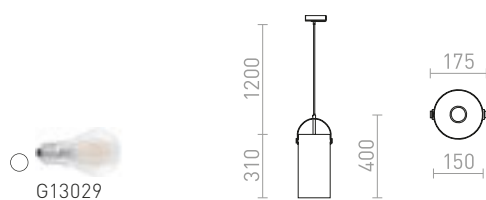

JULIETTA 31 ZA 1F TIRNI SISTEM

230 V E27 20 W

R13861 opal steklo/črna

€ 178