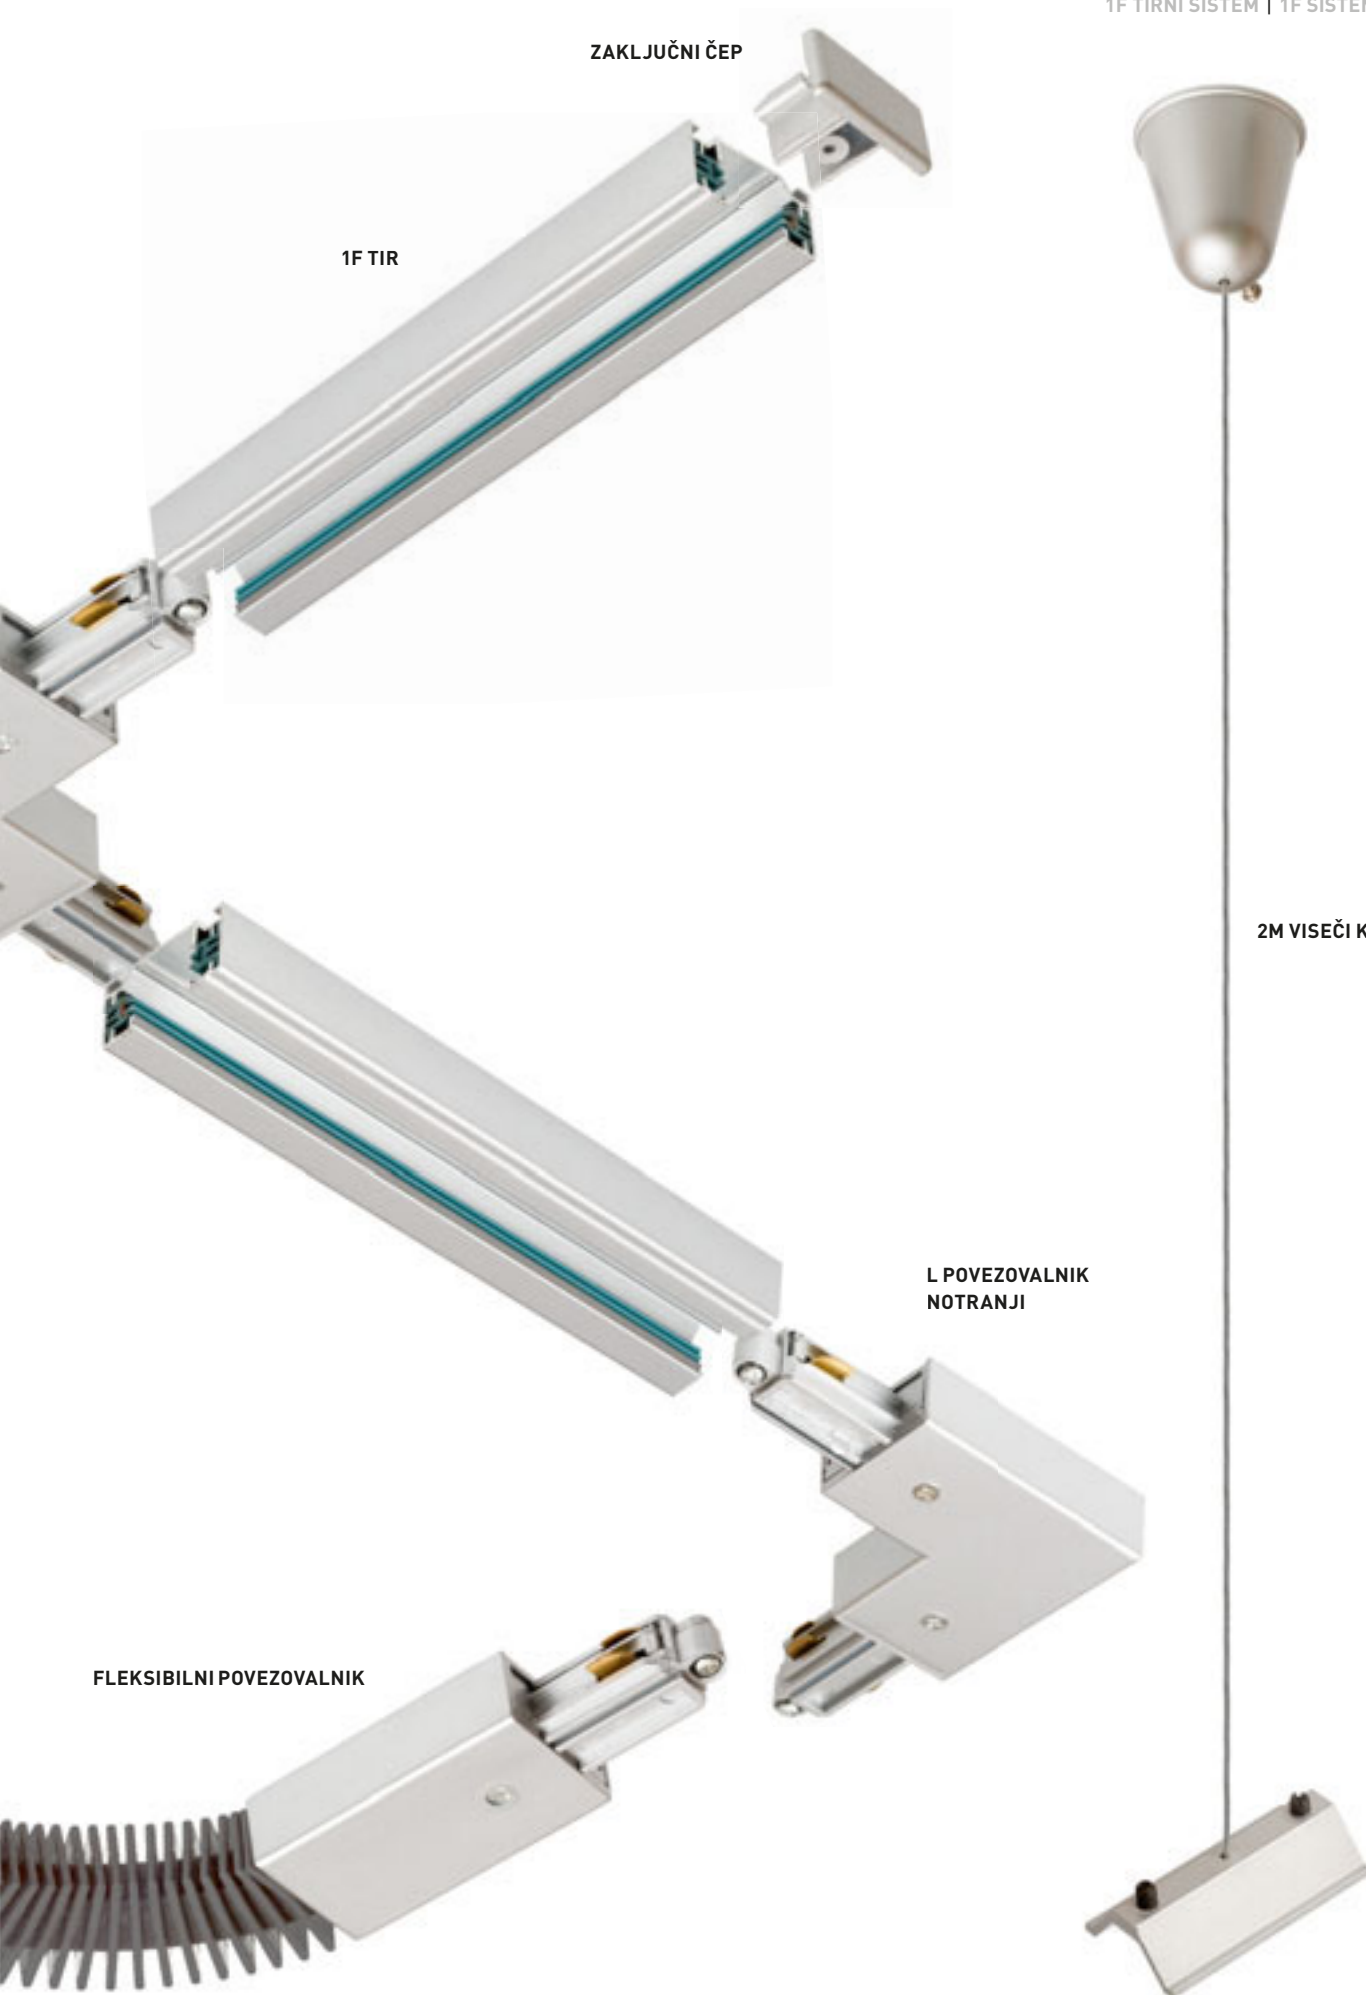

ZAKLJUČNI ČEP

1F TIR

L POVEZOVALNIK
NOTRANJI

FLEKSIBILNI POVEZOVALNIK

2M VISEČI KOMPLET