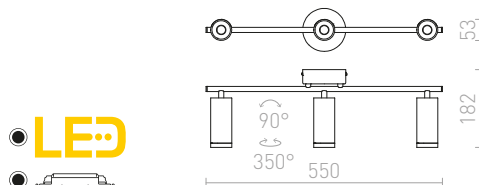

BOGARD III STENSKA

230 V LED 3x5 W $\angle 40^\circ$ 3000 K 1050 lm Ra 80

R12505 mat črna

€ 120 %

R12506 mat nikelj

€ 68 %