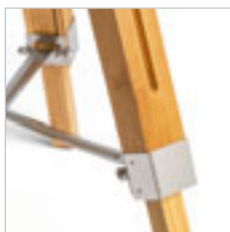

ALVIS

Talno tripod stojalo iz bambusa z E27 grlom in nastavljivo višino. Primerni senčniki: AMBITUS 46/24, DELISA 35/30, CONNY 25/30, CONNY 35/30, RON 40/25, TEMPO 30/19.

ALVIS TALNA OSNOVA

230 V E27 28 W

R13340 bambus/krom

€ 215

G13461

775 - 1210

620