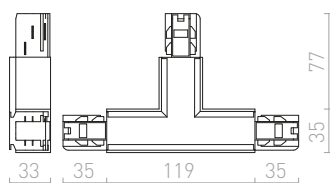

T POVEZOVALNIK LEVO

T-konektor z napajanjem za EUTRAC 3F tirni sistem. Maksimalna obremenitev 6A.

230 V

R11335 bela	€ 120
R11336 črna	€ 120
R11337 srebrno siva	€ 158