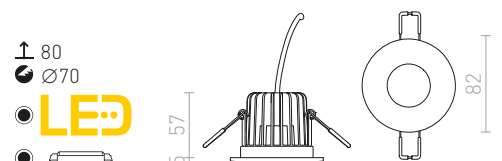

WATERBOY R

230 V LED 10 W $\angle 40^\circ$ 3000 K 550 lm Ra 80 IP65

- **R11725** mat bela € 78
- **R11726** mat nikelj € 78
- **R11727** krom € 78
- **R11740** mat črna € 78