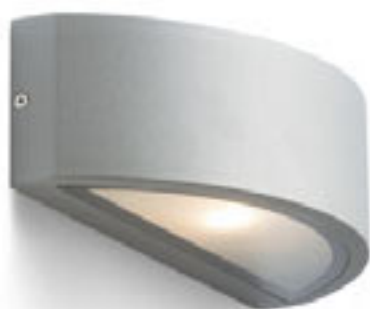

MORA

Zunanja stenska svetilka z E27 grlom. Mehka svetloba primerna za terase in vhode v hišo.

MORA STENSKA
230 V E27 18 W IP54

R12571 srebrno siva

€ 48 %

IP54