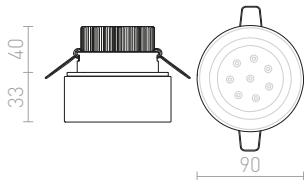

## IZDELEK

230 V/350 mA LED... tehnične specifikacije

ID IZDELKA barva / material

CENA ➔

↑ 50

● Ø40

● LED

- vključen
- ni vključen
- ↑ globina vdolbine (v mm)
- premer okrogle odprtine (v mm)
- ▣ premer kvadratne odprtine (v mm)
- 20° kot nagiba
- 90° kot rotacije
- 44 mere (v mm)
- NEW novo
- % izdelki z znižanimi cenami
- ➔ razprodaja zadnjih kosov