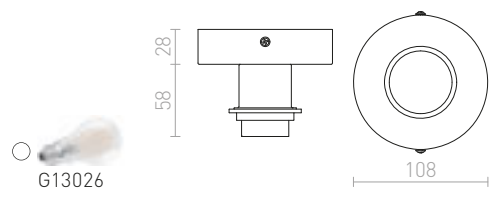

SOLO R STROPNA OSNOVA

230 V E27 53 W

R12583 krom

€ 28