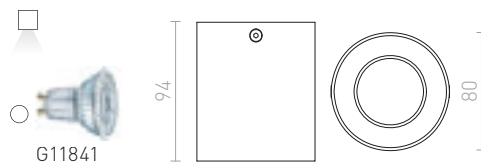

### MANTOVA II STROPNA

230 V GU10 2x35 W

<b>R12732</b> mat bela	€ 68
<b>R12733</b> brušeni aluminij	€ 48
<b>R12734</b> mat črna	€ 68