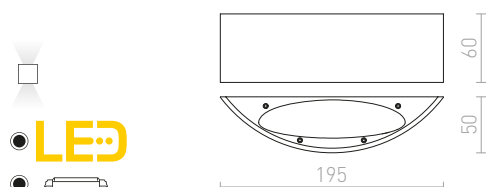

MARIO

Zaobljena stenska svetilka iz kovine z G9 grlom za UP/DOWN razsvetljavo.

MARIO

230 V G9 33 W

R12743 mat bela

€ 58

R12744 mat črna/zlata

€ 68

ROZA

Stenska LED svetilka z UP/DOWN razsvetljavo in zaobljenimi robovi.

ROZA STENSKA

230 V LED 6 W 3000 K 315 lm Ra80

R12575 bela

€ 58

NAXOS

Zaobljena stenska LED svetilka za UP/DOWN razsvetljavo.

NAXOS STENSKA

230 V LED 6 W 3000 K 780 lm Ra80

R12590 bela

€ 120 %

R12591 brušena kovina

€ 120 %