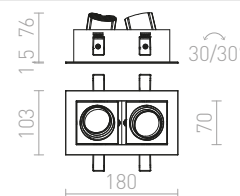

BONDY II VGRADNA

230 V LED 2x7 W $\angle 24^\circ$ 3000 K 1120 lm Ra 80

R12857 bela

€ 88

↑ 100
▣ 170x90