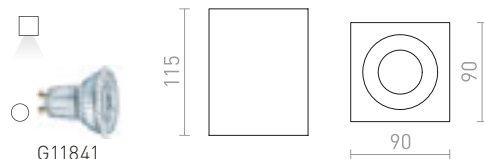

KIM STROPNA

230 V GU10 35 W IP65

R13608 bela

€ 58

IP54

LOLA

Stopni valj s protivlažno zaščito - primeren za kopalnico.

LOLA 88 STROPNA

230 V GU10 15 W IP54

R13538 bela

€ 48

R13539 krom

€ 48

R13542 črna

€ 48