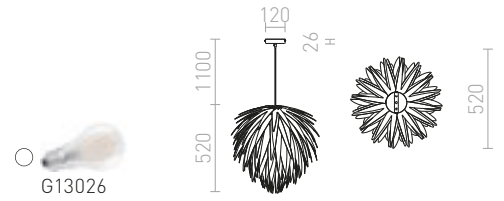

CLANK VISEČA

230 V E27 15 W

R13321 beli PVC/črna

€ 68 %