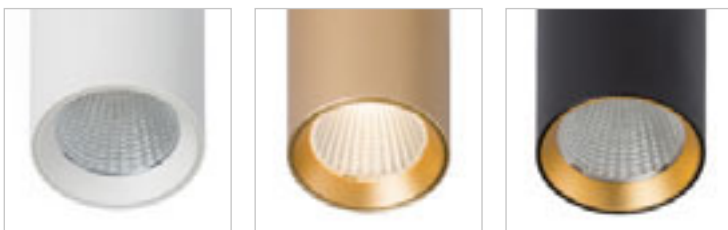

MAVRO

Eleganten LED obesek v obliki cevi, primeren za barske pulte ali kuhinjske otoke. Kabel je pritrjen na adapter za 3-krožne tise.

MAVRO ZA 3F TIRNI SISTEM VISEČA

230 V LED 12 W $\angle 38^\circ$ 3000 K 1020 lm Ra 80

R13983 bela

€ 150 **NEW**

R13984 zlata

€ 150 **NEW**

R13985 črna/zlata

€ 150 **NEW**