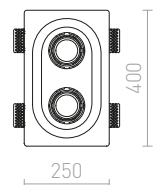

DINGO II Z USMERJENO SVETLOBO

12V G53 2x50W

R10270 mavec

€ 138

↑ 150

⊚ 408x250

G13656

G13002

110

25° 120°