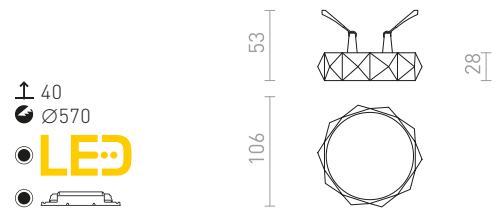

MARENGA RD5 28 VGRADNA

230 V LED 6 W 3000 K 570 lm Ra 80

R14006 bela/Eco PLA

€ 58

NEW