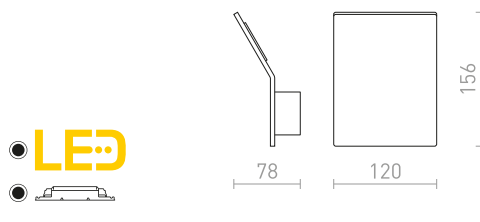

BRUXEL 12 STENSKA

230 V LED 6 W 3000 K 650 lm Ra 80

R13842 bela

€ 88 **NEW**