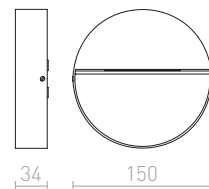

**R12539** bela

€ 88

**R12540** siva

€ 78

**R12541** antracitna siva

€ 88

LED

**AQILA RC STENSKA**