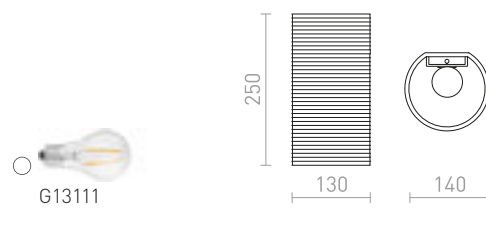

CALLUM RR4 250 STENSKA

230 V LED E27 10 W

R13997 bela/Eco PLA

€ 129

NEW