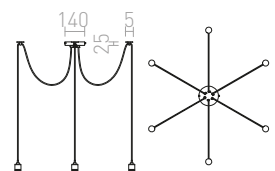

CINDY VI VISEČA

230 V E27 6x42 W

R12054 črna

€ 238