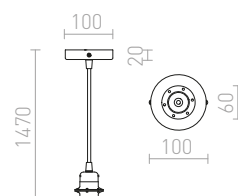

ELISA VISEČI KOMPLETI

230 V E27 28 W