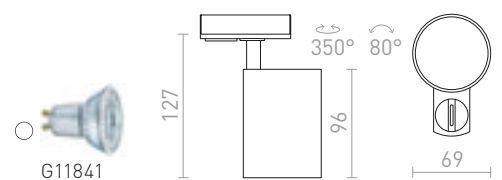

CONNOR ZA 3F TIRNI SISTEM

230 V LED GU10 10 W

R13499 bela/črna

€ 68

R13500 črna/zlata

€ 68