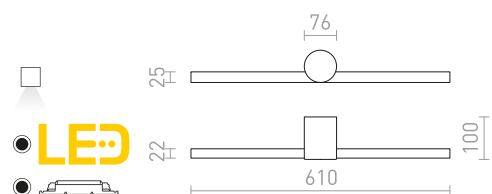

IP44

IMPERISO

Ravna LED luč, primerna za osvetlitev nad ogledalom.
Prednji del luči je mogoče zasukati v vodoravni osi.
Primerno za uporabo v vlažnem okolju.

IMPERISO 60

230 V LED 18 W 3000 K 1769 lm Ra 80 IP44

R13555 bela

€ 248

IP54

LUISA

Ravna LED luč s svetlobo, usmerjeno navzdol.
Primerno za osvetlitev nad ogledalom. Svetilo je
zaščiteno pred vlago.

LUISA 60 STENSKA

230 V LED 12 W 3000 K 1138 lm Ra 80 IP54

R13735 bela

€ 150

R13853 črna

€ 150

NEW