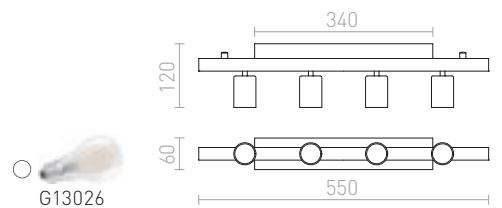

RALLONG IV STROPNA NA OSNOVI

230 V E27 4x42 W

R11795 krom

€ 32