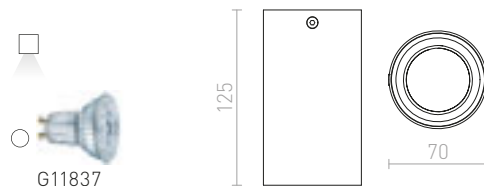

### TUBA STROPNA

230 V GU10 35 W

R12745 mat bela/zlata

€ 48