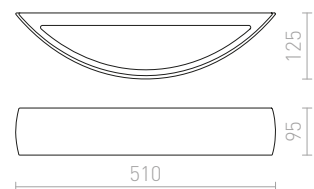

CRESCENT L STENSKA

230 V E14 2x28 W

R10451 mavec

€ 129

G11849