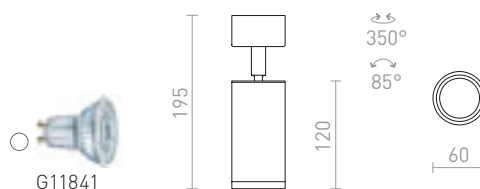

BELENOS STROPNA

230 V LED GU10 9 W

R13363 bela

€ 48

R13364 črna

€ 48