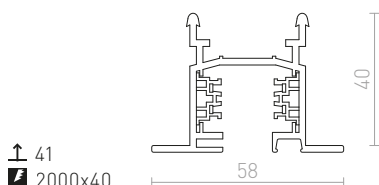

2M VGRADNI 3F TIRNI SISTEM

230 V
R11306 bela € 238