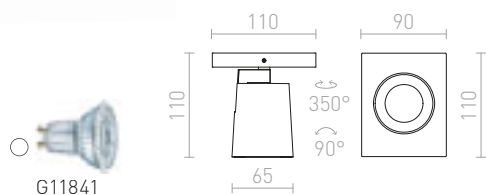

KENNY I NADGRADNI

230 V GU10 35 W

R12912 bela/črna € 58

R12913 brušeni aluminij/črna € 58

R12914 črna/zlata € 58