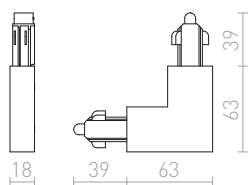

L POVEZOVALNIK NOTRANJI

L-konektor za 1F tirni sistem z možnostjo napajanja. Maksimalna obremenitev 16A.

230 V

R12269 bela	€ 10.50
R12270 črna	€ 10.50
R12271 srebrno siva	€ 9.80