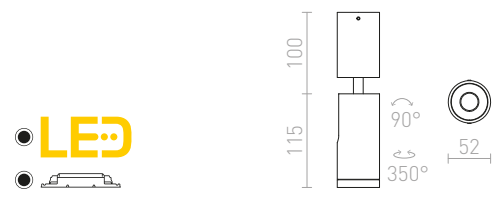

BOGARD STROPNA

230 V LED 5 W $\angle 40^\circ$ 3000 K 414 lm Ra 80

R12497 mat črna

€ 68

R12498 mat nikelj

€ 78