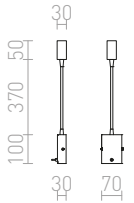

VERSA STENSKA

230 V LED 3 W $\angle 40^\circ$ 3000 K 240 lm Ra 80

R10602 mat nikelj

€ 88

SHOW

Stenski LED reflektor z gibljivim vratom.

SHOW STENSKA

230 V LED 3 W 3000 K 240 lm Ra 80

R12896 bela/krom

€ 78

R12897 črna/krom

€ 78