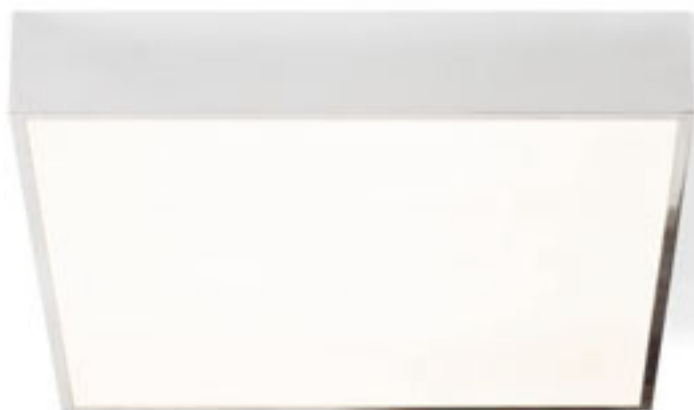

MERANO LED 30 STROPNA

230 V LED 16 W 3000 K 1300 lm Ra 80 IP44

R13697 krom/mat akril

€ 178

IP44

MERANO LED 35 STROPNA

230 V LED 24 W 3000 K 1700 lm Ra 80 IP44

R13698 krom/mat akril

€ 215