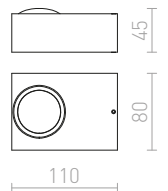

#### KORSO I STENSKA

230 V LED 5 W  $\angle 120^\circ$  3000 K 390 lm Ra 80 IP54

R12829 brušeni aluminij

€ 58 %