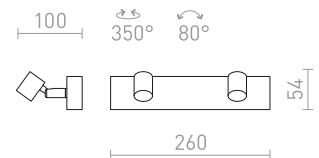

TRICA II STENSKA

230 V GU10 2x25 W

R13373 bela

€ 38

%

R13374 črna

€ 38

%

G11841