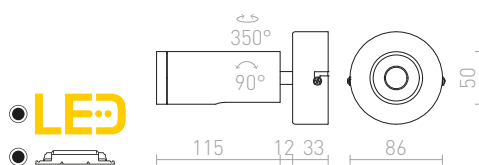

BOGARD I STENSKA

230 V LED 5W $\angle 40^\circ$ 3000 K 496 lm Ra 80

R12502 mat nikelj

€ 58 %