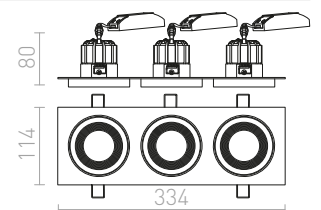

SHARM SQ III VGRADNA

230 V LED 3x10 W $\angle 24^\circ$ 3000 K 2700 lm Ra 80

R13260 bela/baker	€ 138
R13261 biserno zlata/rjava	€ 138
R13262 rjava/biserno zlata	€ 138
R13263 črna/baker/baker	€ 150
R13264 črna/črna/baker	€ 138