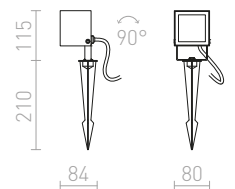

BORA NA KONICO

230 V LED 6 W $\angle 50^\circ$ 3000 K 340 lm Ra 80 IP54

R12025 antracitna siva

€ 98

IP65

COSMO

Zunanji LED reflektor na konici. Vključuje električni kabel brez vtiča.

COSMO NA KONICO

230 V LED 10 W $\angle 24^\circ$ 3000 K 850 lm Ra 80 IP65

R12580 antracitna siva

€ 98