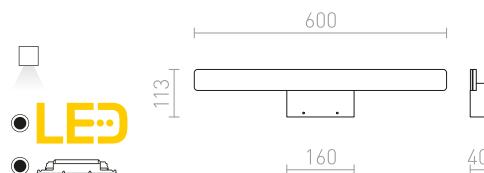

IP44

MAREA

Ravna LED luč s svetlobo, usmerjeno navzdol.
Primerno za osvetlitev nad ogledalom. Svetilo je
zaščiteno pred vlago.

MAREA 60 STENSKA

230 V LED 18 W 3000 K 1954 lm Ra 80 IP44

R13554 bela

€ 188

R13852 črna

€ 188

NEW