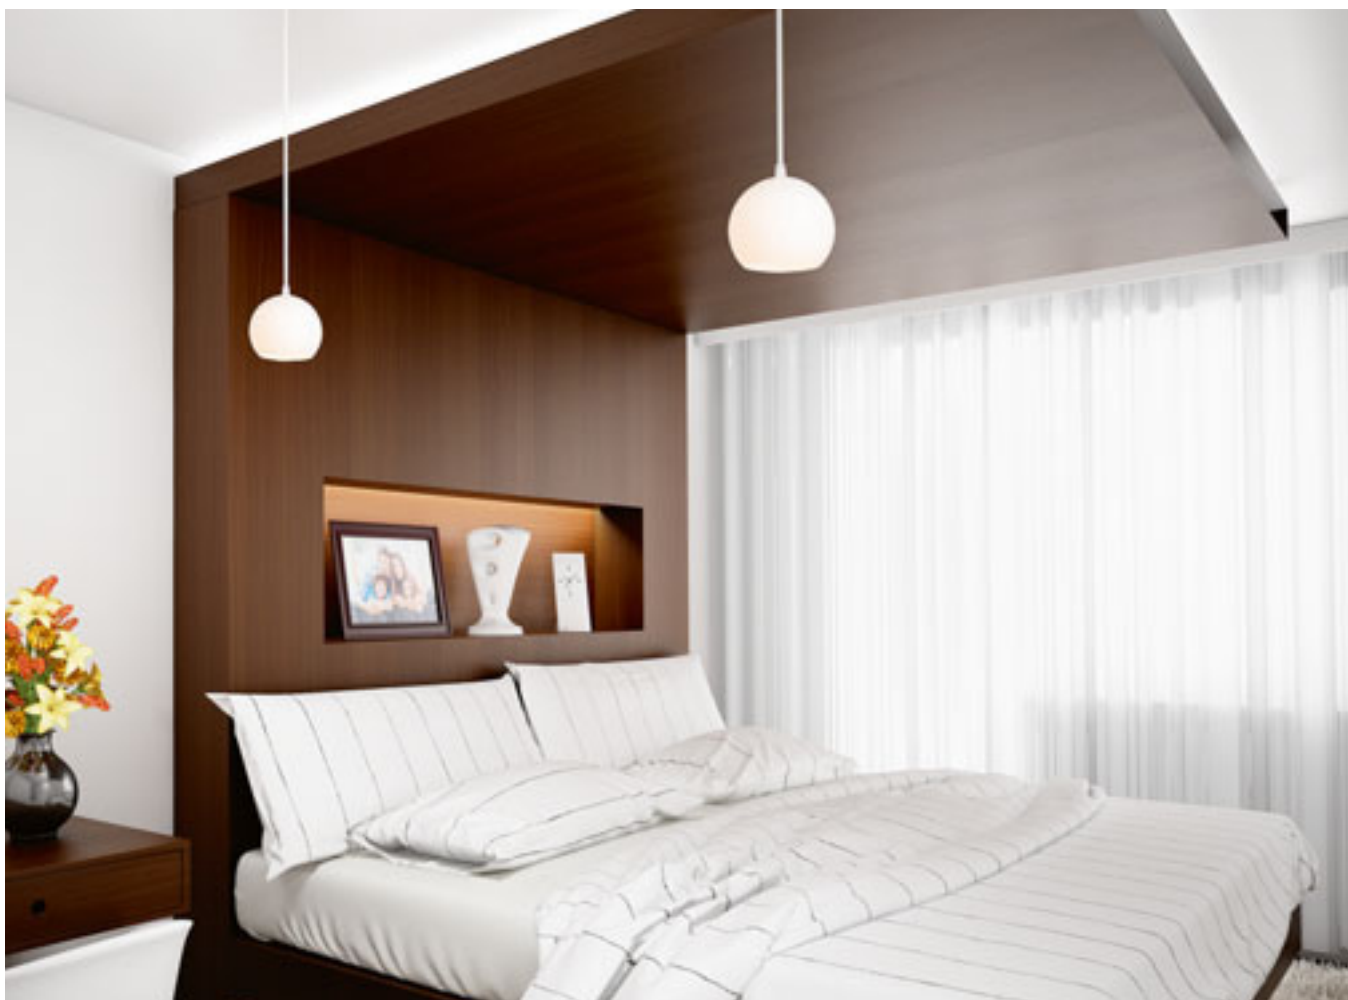

## ASTON

Kovinska viseča svetilka s transparentnim kablom za E27 svetlobni vir.