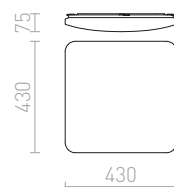

SEMPRE SQ 53 SENZOR STROPNA

230 V LED 56 W 3000 K 3920 lm Ra 80

R12442 mlečni akril

€ 188 →