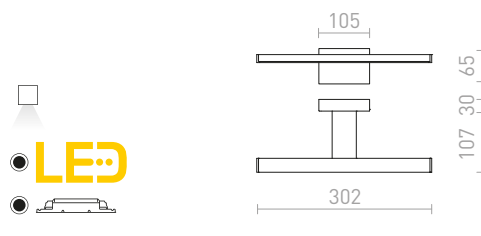

PALEA 300

230 V LED 4,4 W 3000 K 189 lm Ra 80 IP44

R10614 krom

€ 120