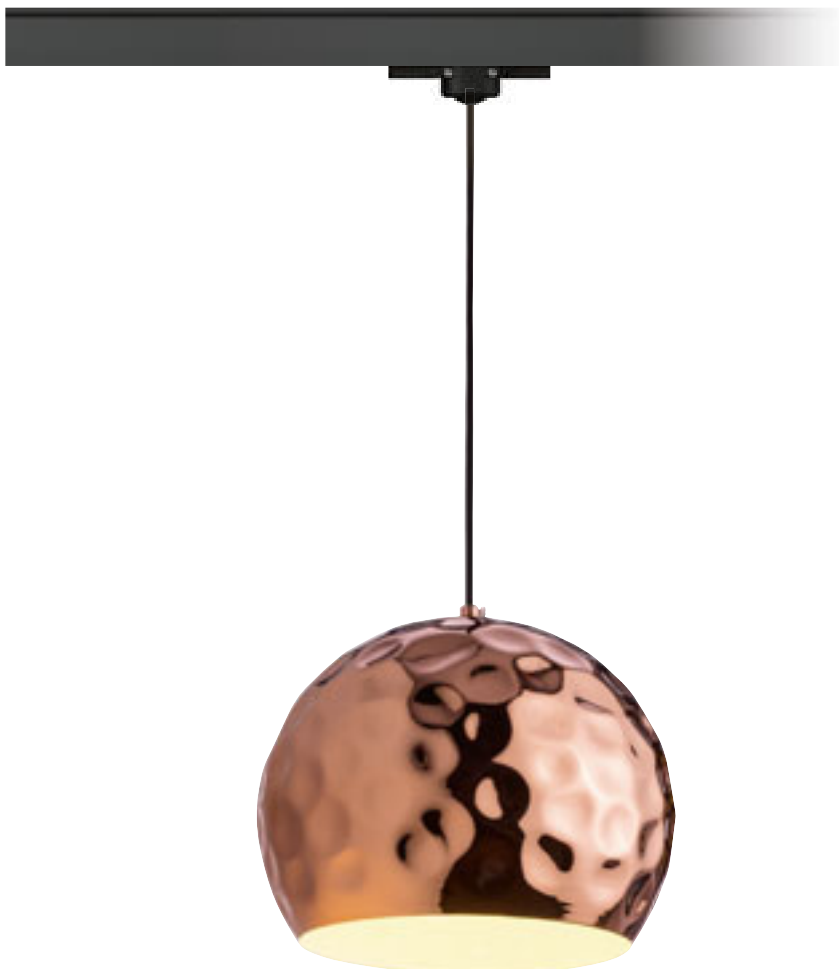

ASTON ZA 3F TIRNI SISTEM

230 V E27 42 W

R12100 brušeni aluminij

€ 98 %