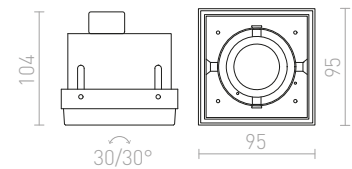

### ELECTRA II

230 V GU10 2x50 W

R12053 črna

€ 129

↑ 140  
 213x108

G11841