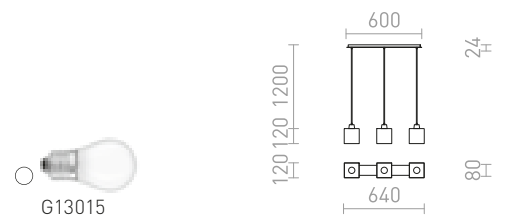

DADOS III 60 VIŠEČA

230 V LED E27 3x11 W

R14019 opal steklo/mat nikelj

€ 150 **NEW**

R14020 opal steklo/krom

€ 150 **NEW**