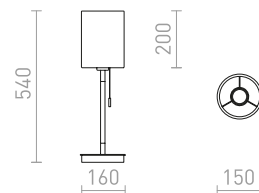

KEITH/RON

Namizna svetilka s senčnikom iz blaga in USB vhodom, vgrajenim v podstavek. Podstavek je v imitaciji bukve z belo lakiranimi detaili. Primerno za svetlobne vire LED E27.

KEITH/RON 15/20 NAMIZNA SVETILKA Z USB
230 V LED E27 7 W

R14036 Polycotton beli/bukev

€ 158

NEW

G13026

ZUMBA

Majhna namizna svetilka z leseno osnovo in plastičnim senčnikom. Izdelek je potrebno sestaviti.

ZUMBA NAMIZNA SVETILKA

230 V E14 11 W

R13320 beli PVC/les/krom

€ 48

%