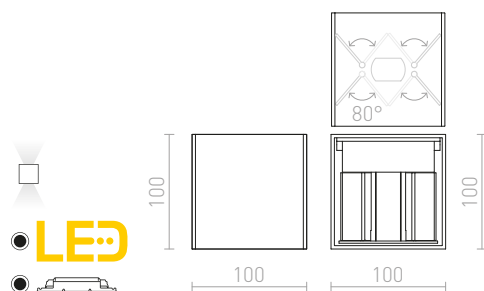

**TITO**

Stenska LED svetilka za UP/DOWN razsvetljavo z možnostjo nastavitve snopa svetlobe.

**TITO SQ STENSKA**

230 V LED 6 W 3000 K 500 lm Ra 80 IP54

**R12601** brušeni aluminij

€ 78