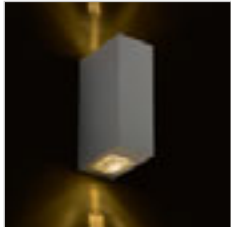

AGATE II STENSKA

230 V GU10 2x35 W

R12677 mat bela

€ 68

R12678 brušeni aluminij

€ 48