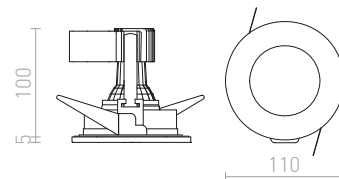

VERO VGRADNA

12V GU5,3 50W IP44

R10395/12 krom

€ 38 %

↑ 110
● Ø95

IP44