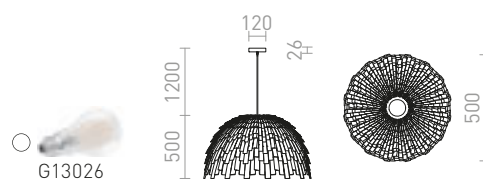

RARA VISEČA

230 V E27 15 W

R13316 beli PVC/črna

€ 48 %