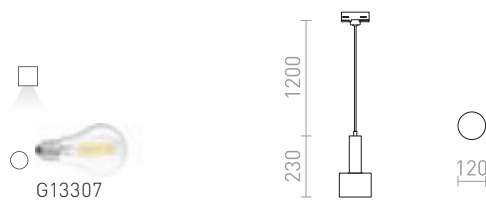

GIULIA

Viseča svetilka z lakiranim kovinskim senčnikom in tekstilnim kablom. Kabel je pritrjen na adapter za 3-krožne tire.

GIULIA 12 ZA 3F TIRNI SISTEM

230 V E27 40 W

R13990 bela/krom

€ 88

NEW

R13991 črna/zlato rjava/medenina

€ 98

NEW

GIULIA 20 ZA 3F TIRNI SISTEM

230 V E27 40 W

R13992 bela/krom

€ 98

NEW

R13993 črna/zlato rjava/medenina

€ 120

NEW