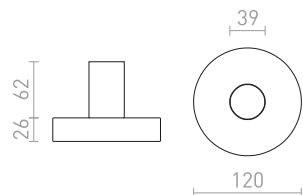

ALGOT NAMIZNA SVETILKA

230 V E27 40 W

R13907 črna/brušen baker

€ 25 **NEW**

G13459