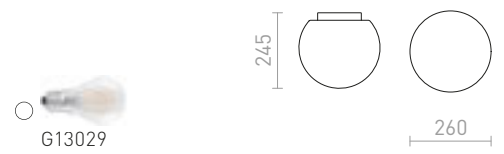

BOLLY 26 STROPNA

230 V E27 15 W IP44

R13694 opal steklo/krom

€ 178