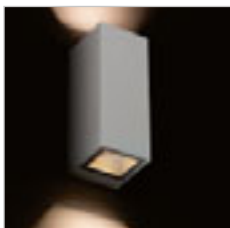

IP44

DESMOND

Zunanja stenska svetilka GOR / DOL iz aluminija z dvema vtičnicama GU10 za LED svetlobne vire.

DESMOND II STENSKA

230 V GU10 2x35 W IP44

R13609 bela	€ 68
R13610 srebrno siva	€ 68
R13611 antracitna siva	€ 68

IP54

CABOX

Zunanja stenska UP/DOWN svetilka za E27 svetlobni vir.

CABOX II STENSKA

230 V E27 70 W IP54

R10384 antracitna siva	€ 88 ➔