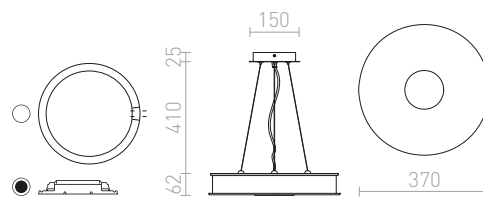

ASTERI VISEČA

230 V 2GX13 40 W

R10626 satinirano steklo/krom

€ 88 %