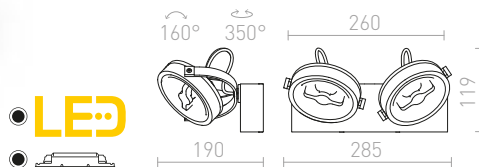

### KELLY LED II STENSKA

230 V LED 2x12 W  $\angle 24^\circ$  3000 K 1200 lm Ra 80

R12334 bela

€ 198 →

R12335 črna

€ 198 →