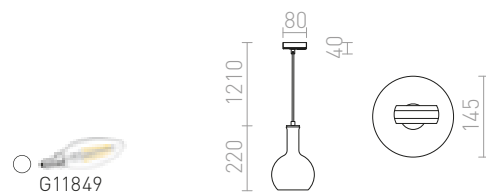

## JULIETTA

Obesek s cilindričnim senčnikom v opalni barvi, detajli iz lakirane kovine, črn tekstilni kabel in adapter za 1-krožne tirnice.