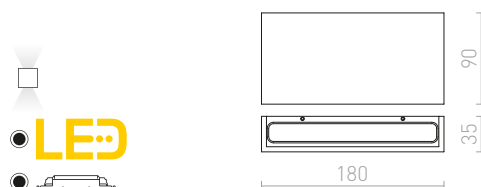

TORINO STENSKA

230 V LED 2x5 W 3000 K 550 lm Ra 80 IP54

R12573 bela

€ 129

R12574 črna

€ 129