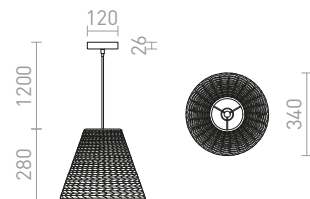

JAMAICA 34 VISEČA

230 V E27 15 W

R13397 naravni

€ 78

G13026