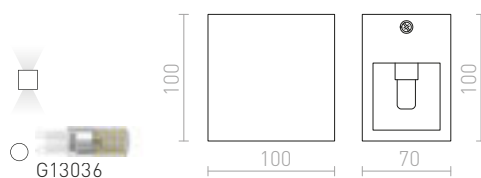

JACK RC S STENSKA

230 V G9 33 W

R11960 mavec

€ 48