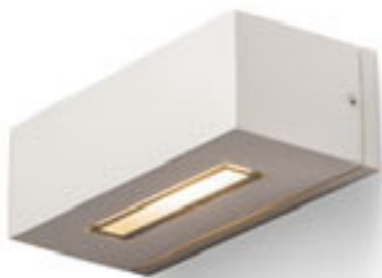

IP54

WOOP

Zunanja UP/DOWN svetilka. Na eni strani ima pokrov iz transparentnega stekla s črno obrobo, na drugi strani pa steklen mat pokrov, prav tako s črno obrobo.

WOOP STENSKA

230 V R7s 78mm 48 W IP54

R10437 bela

€ 48

%

R10438 srebrno siva

€ 48

%

R10439 antracitna siva

€ 58

IP54

TORINO

Oglata stenska LED svetilka za UP/DOWN razsvetljavo.

TORINO STENSKA

230 V LED 2x5 W 3000 K 550 lm Ra 80 IP54

R12573 bela

€ 129

R12574 črna

€ 129