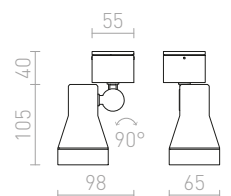

DIREZZA STENSKA

230 V GU10 35 W IP54

R10388 srebrno siva

€ 58

R10432 antracitna siva

€ 58

G11837