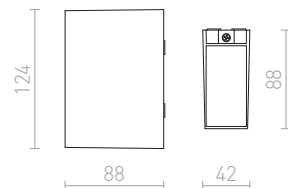

UKKO STENSKA

230 V LED 2x3 W $\angle 55^\circ$ 3000 K 180 lm Ra 80 IP54

R12555 črna

€ 120