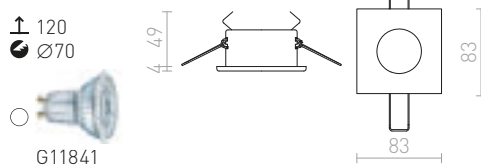

SPLASH SQ VGRADNA

230 V GU10 50 W IP65

R11735 krom

€ 22

R11736 mat nikelj

€ 22