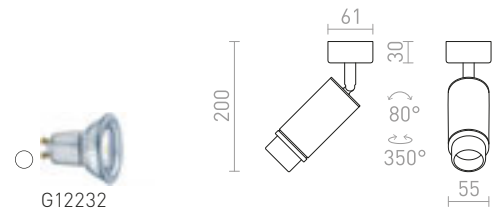

### OPTIMUS STROPNA

230 V LED GU10 9 W  $\angle 10-50^\circ$

R13779 bela

€ 58

R13780 črna

€ 58