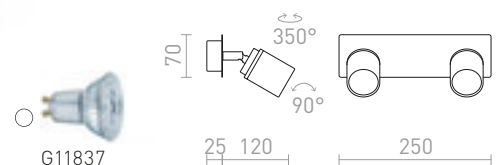

DUBLIN II NADGRADNA

230 V GU10 2x9 W IP44

R13378 krom

€ 78 ➤