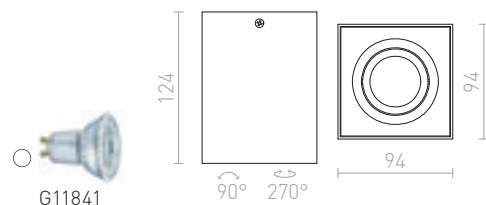

ENKI EDG I

230 V GU10 35 W

R12672 bela

€ 58