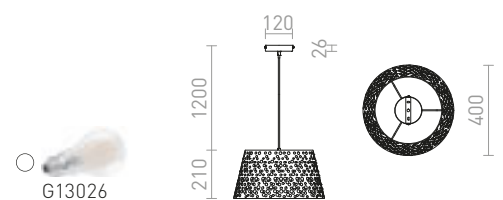

BUCKY 40 VISEČA

230 V E27 28 W

R13360 bela/siva/kovina

€ 129 %