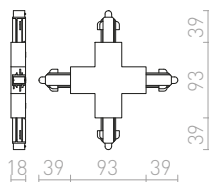

X POVEZOVALNIK

X-konektor z napajanjem za 1F tirni sistem.
Maksimalna obremenitev 16A.

230 V

R12278 bela	€ 18.50
R12279 črna	€ 18.50
R12280 srebrno siva	€ 18