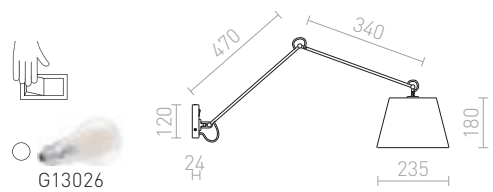

## MONTANA

Stenska svetilka z gibljivo roko in tekstilnim senčnikom.