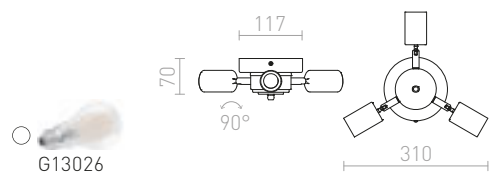

POSTE STROPNA NA OSNOVI

230 V E27 3x20 W

R11799 krom

€ 68