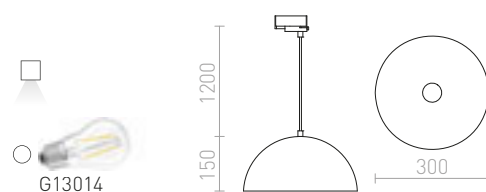

SINTRA 30 ZA 3F TIRNI SISTEM

230 V E27 42 W

R12102 krom

€ 120 %