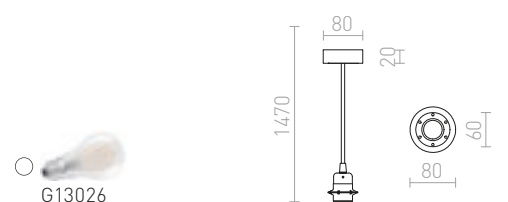

HEX VISEČI KOMPLETI

230 V E27 28 W