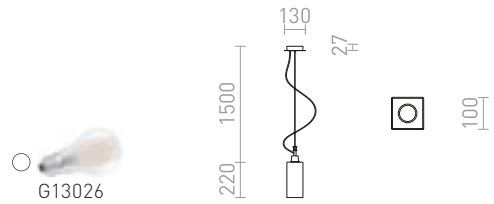

### LIZ NEW VISEČA

230 V E27 28 W

**R13822** opal steklo/krom

€ 98

**R13823** črna/krom

€ 98