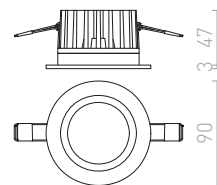

TOLEDO R

230 V LED 7 W $\angle 60^\circ$ 3000 K 514 lm Ra 80 IP44

R12716 bela

€ 78

± 70
Ø70

LED

zatemnilnik