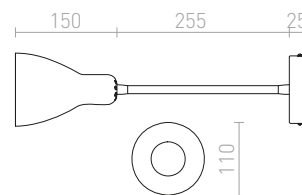

## FLAP

Majhna stenska LED svetilka z gibljivim vratom in okroglim reflektorjem. Stikalo se nahaja na osnovi.