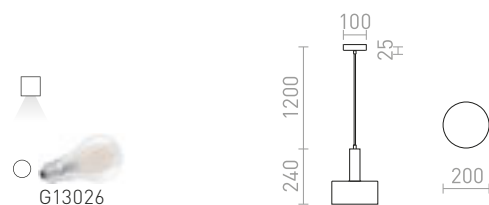

GIULIA 20 VIŠEČA

230 V E27 40 W

R13910 bela/krom

€ 68 **NEW**

R13911 črna/zlato rjava/medenina

€ 68 **NEW**