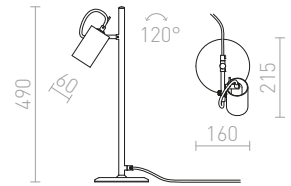

BUGSY NAMIZNA SVETILKA

230 V GU10 50 W

R10519 kromirano steklo

€ 120 %

G11841