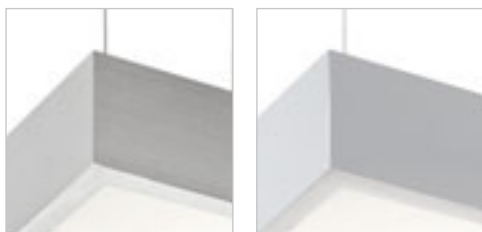

## PESANTE

Podolgovata viseča LED svetilka primerna za modern interior.