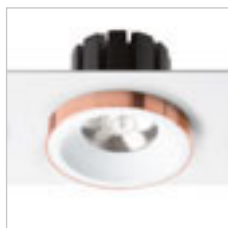

SHARM

Vgradna fiksna svetilka z 10W LED modulom. Na voljo v različnih barvnih različicah. S to QR kodo lahko obiščete našo spletno stran, kjer lahko po želji sestavite do 2500 različnih kombinacij svetilk.

SHARM R III VGRADNA

230 V LED 3x10 W $\angle 24^\circ$ 3000 K 2700 lm Ra 80

R13245 bela/baker € 138

R13246 biserno zlata/rjava € 138

R13247 rjava/biserno zlata € 138

R13248 črna/baker/baker € 138

R13249 črna/črna/baker € 138