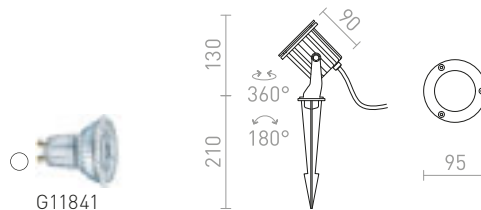

BLUESTAR NA KONICO

230 V GU10 35 W IP65

R13630 antracitna siva

€ 78