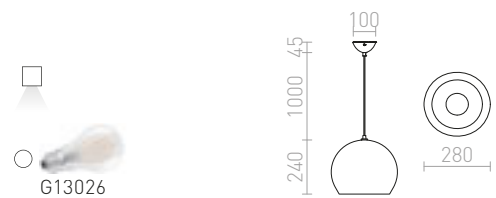

ASTON 28 VISEČA

230 V E27 42 W

R10515 brušeni aluminij

€ 68 %