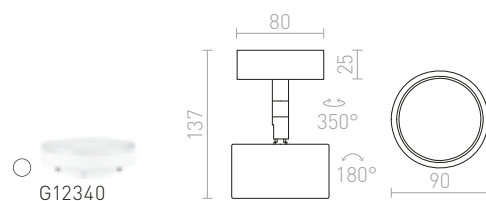

PIXIE Z USMERJENO SVETLOBO

230 V LED GX53 7 W

R11772 bela/krom

€ 138

R11773 črna/krom

€ 138