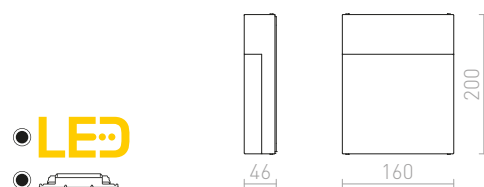

VERIA STENSKA

230 V LED 6 W $\angle 116^\circ$ 3000 K 629 lm Ra 80 IP54

R11169 srebrno siva

€ 120 %