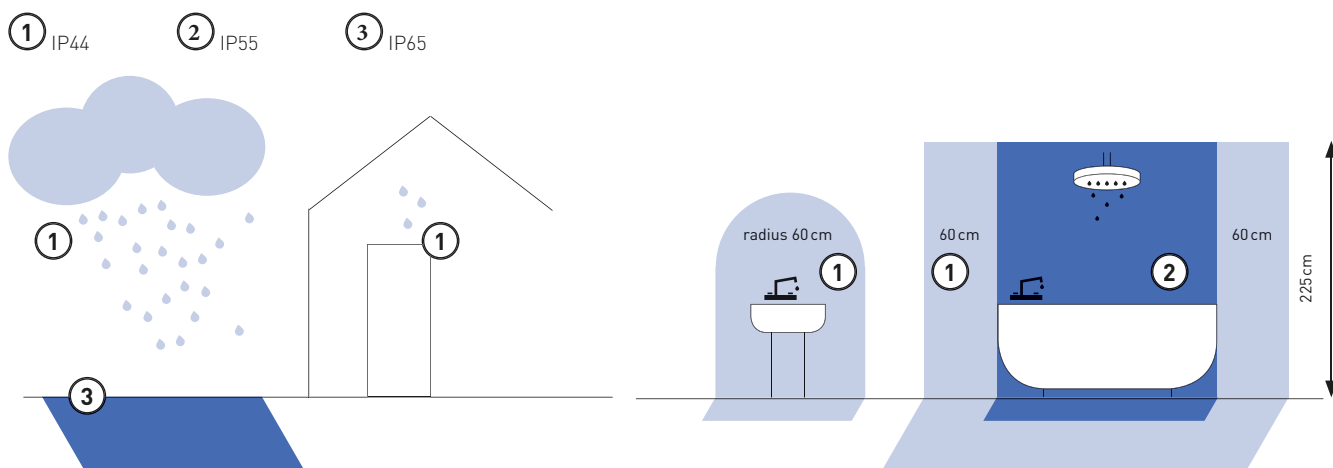

POTREBEN JE IP