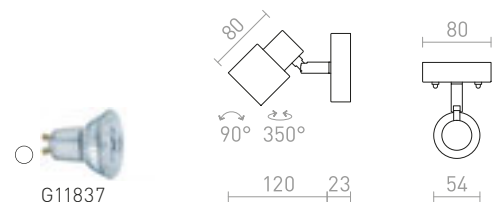

230 V GU10 LED 3x5 W IP44

R13704 krom

€ 88

IP44

**VALTO I STENSKA**

230 V GU10 LED 5 W IP44

R13696 krom

€ 48