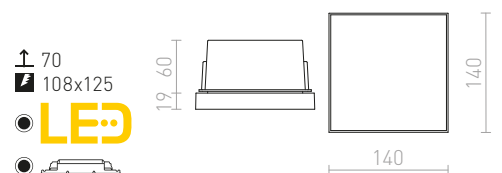

DEJAVU SQ 14 VGRADNA

230 V LED 6 W 3000 K 270 lm Ra 80 IP65

R12531 črna

€ 78 %