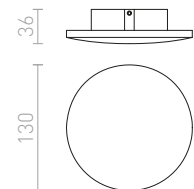

ATLANTA 13 NADGRADNA

230 V LED 6 W 3000 K 780 lm Ra 80 IP54

R12825 bela

€ 78