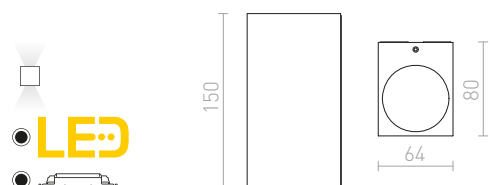

KUBI II

230 V LED 2x3 W $\angle 56^\circ$ 3000 K 315 lm Ra 80 IP54

R12028 antracitna siva

€ 68