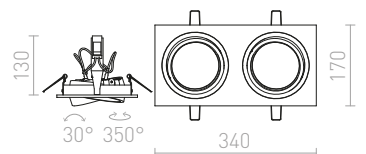

## LIZARD

Vgradna mini LED svetilka. Samo za montažo v mavčni strop.