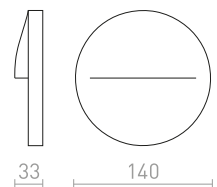

BOBO R STENSKA

230 V LED 3 W 3000 K 212 lm Ra 80 IP65

R13933 antracitna siva

€ 48 **NEW**