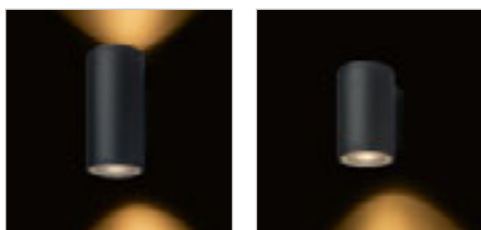

LIZZI II STENSKA

230 V GU10 2x35 W IP54

R13509 antracitna siva

€ 78