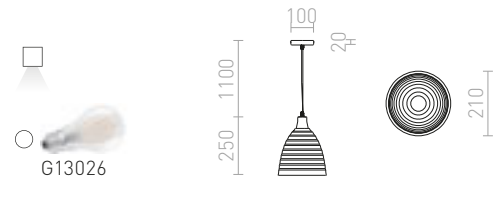

FLORIDA VIŠEČA

230 V E27 28 W

R13298 keramika

€ 98