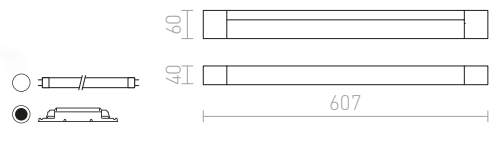

PERISA 60 STENSKA

230 V G5 14 W IP44

R10262 bela

€ 98

%

R10264 brušeni aluminij

€ 120

%