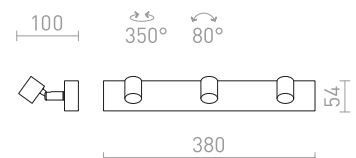

TRICA III STENSKA

230 V GU10 3x25 W

R13375 bela

€ 48

%

R13376 črna

€ 48

%

G11841