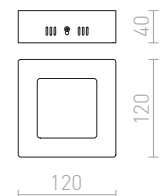

SLENDER SQ 12 NADGRADNA

230 V LED 6 W 3000 K 540 lm Ra 80

R11284 mat nikelj

€ 17

SLENDER SQ 22 NADGRADNA

230 V LED 18 W 3000 K 1620 lm Ra 80

R11285 mat nikelj

€ 32