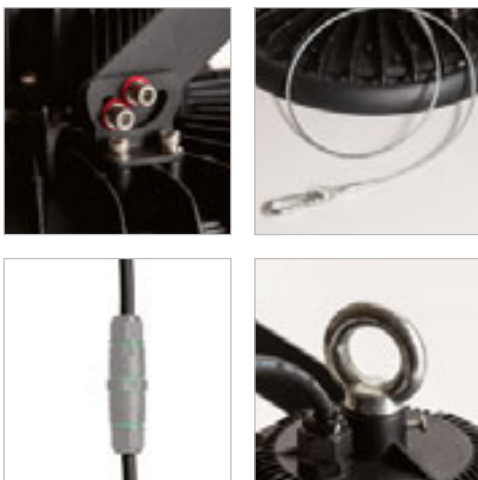

### MEGALOS PRO

Industrijska viseča svetilka High-Bay z visoko izhodnim LED, vključno z žico (0,5 m), obešalnim obročem in kablom (0,2 m). Za podaljšanje napajalnega kabla priporočamo uporabo IP BOX G12984.