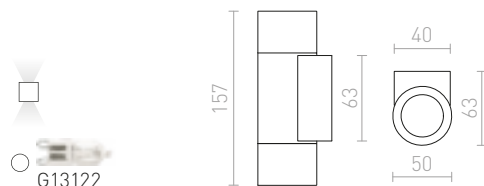

MICO II STENSKA

230 V G9 2x25 W

R10129 aluminij

€ 68 %