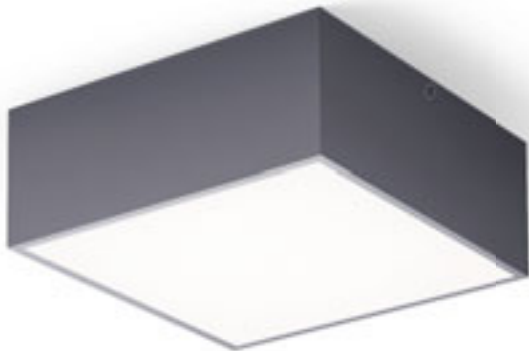

IP65

BONO

Zunanja svetilka iz litega aluminija z vgrajeno visoko zmogljivo 12W LED diodo in opalnim difuzorjem. Za stropno ali stensko namestitvev.

BONO NADGRADNA

230 V LED 4 W 3000 K 297 lm Ra 80 IP65

R11967 antracitna siva

€ 150