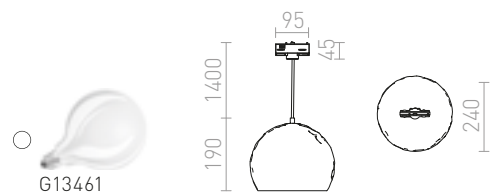

BLONDIE 25 ZA 3F TIRNI SISTEM

230 V E27 42 W

R13218 baker

€ 229