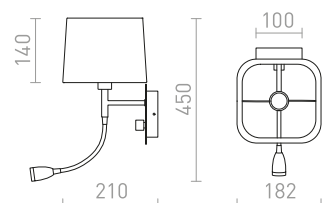

### PERTH STENSKA S TOČKOVNO LED

230 V E14 LED 15 W + 3 W  $\angle 30^\circ$  3000 K 150 lm Ra 80

**R13661** bež/bela/krom

€ 178

**R13662** črna/črna/krom

€ 178