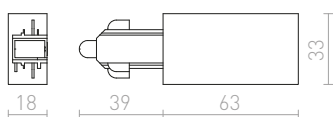

NAPAJANJE LEVO

Napajalnik za 1F tirni sistem. Maksimalna obremenitev 16A.

230 V

R12284 bela	€ 5.20
R12285 črna	€ 5.20
R12286 srebrno siva	€ 5.20