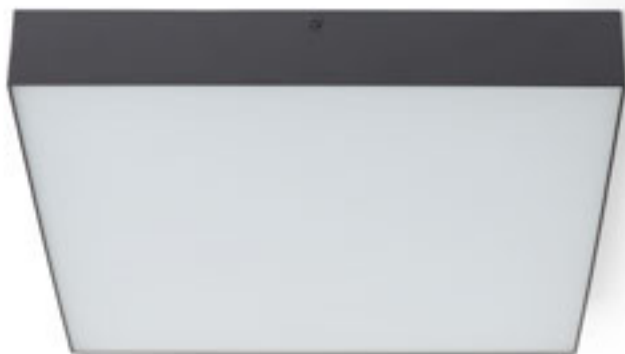

## LARISA

Stropna LED svetilka z minimalističnim okvirjem.