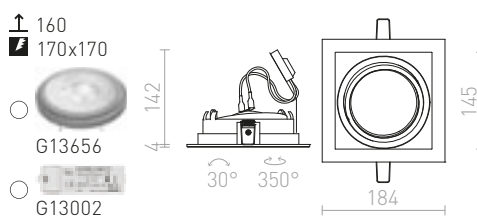

GRANADA SQ

12V G53 50W

R12707 bela

€ 32 %