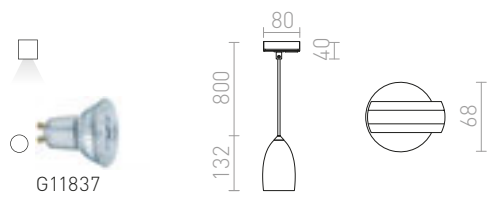

BABADES ZA 1F TIRNI SISTEM

230 V GU10 35 W

R13212 krom

€ 68

R13213 mat nikelj

€ 68