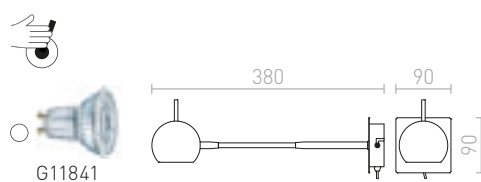

GLOSSY Z GIBLJIVIM VRATOM

230 V LED GU10 8 W

R10543 krom

€ 58 %