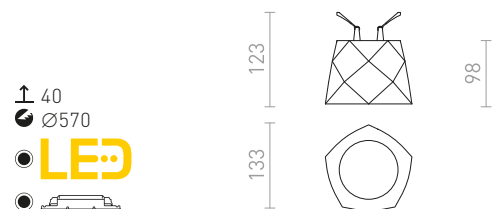

MARENGA RC1 98 VGRADNA

230 V LED 6 W 3000 K 570 lm Ra 80

R14015 bela/Eco PLA

€ 78

NEW