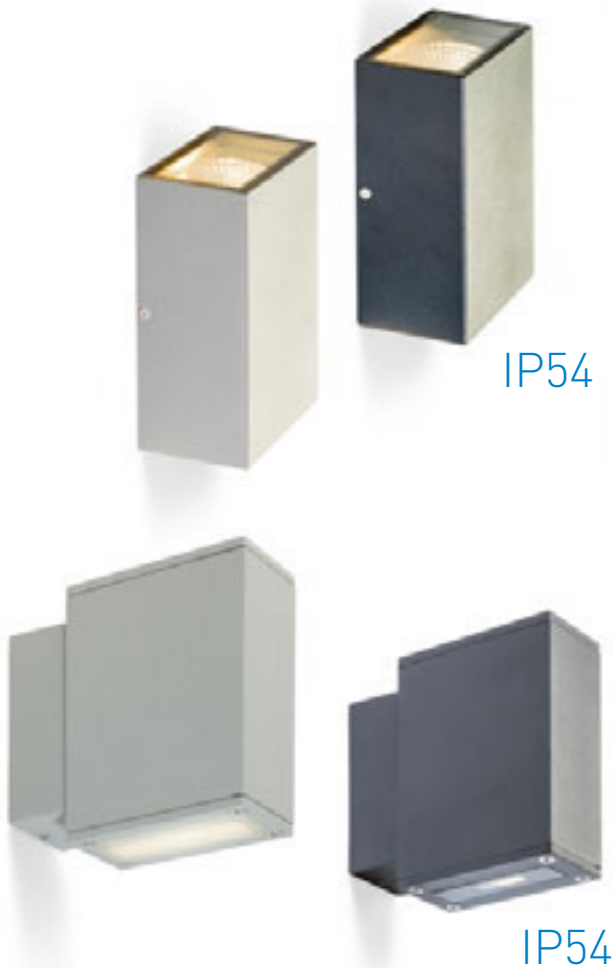

#### KORSO I STENSKA

230 V LED 5 W  $\angle 120^\circ$  3000 K 390 lm Ra 80 IP54

R12829 brušeni aluminij

€ 58 %