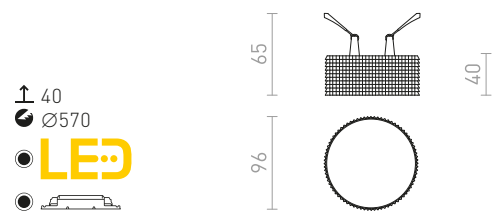

MARENGA RB1 40 VGRADNA

230 V LED 6 W 3000 K 570 lm Ra 80

R14011 bela/Eco PLA

€ 68 **NEW**