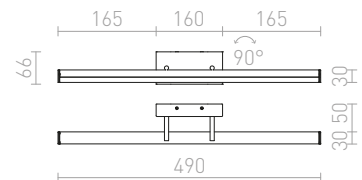

SWAY ZA KOPALNICO

230 V LED 12 W 3000 K 1060 lm Ra 80 IP44

R12951 krom

€ 120