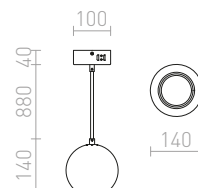

MARGO VISEČA

230 V LED 7 W 3000 K 700 lm Ra 80

R10578 krom

€ 48 %