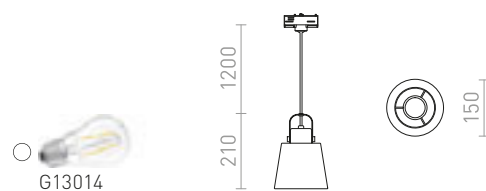

CHOUPETTE ZA 3F TIRNI SISTEM

230 V E27 15 W

R13721 črna siva/tekstil/les

€ 150