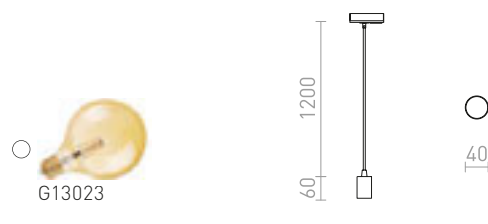

BELLINI

Steklena viseča svetilka z lakiranimi detajli in vtičnico E14 za LED svetlobne vire. Kabel je pritrjen na adapter za 1-krožne tire.

BELLINI L E14 ZA 1F TIRNI SISTEM VISEČA

230 V E14 15 W

R13963 bela/prozorno steklo

€ 188 **NEW**