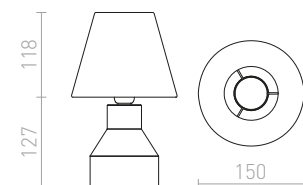

## CAMINO

Minimalistična namizna svetilka cilindrične oblike s tekstilnim senčnikom in unikatnim izgledom.