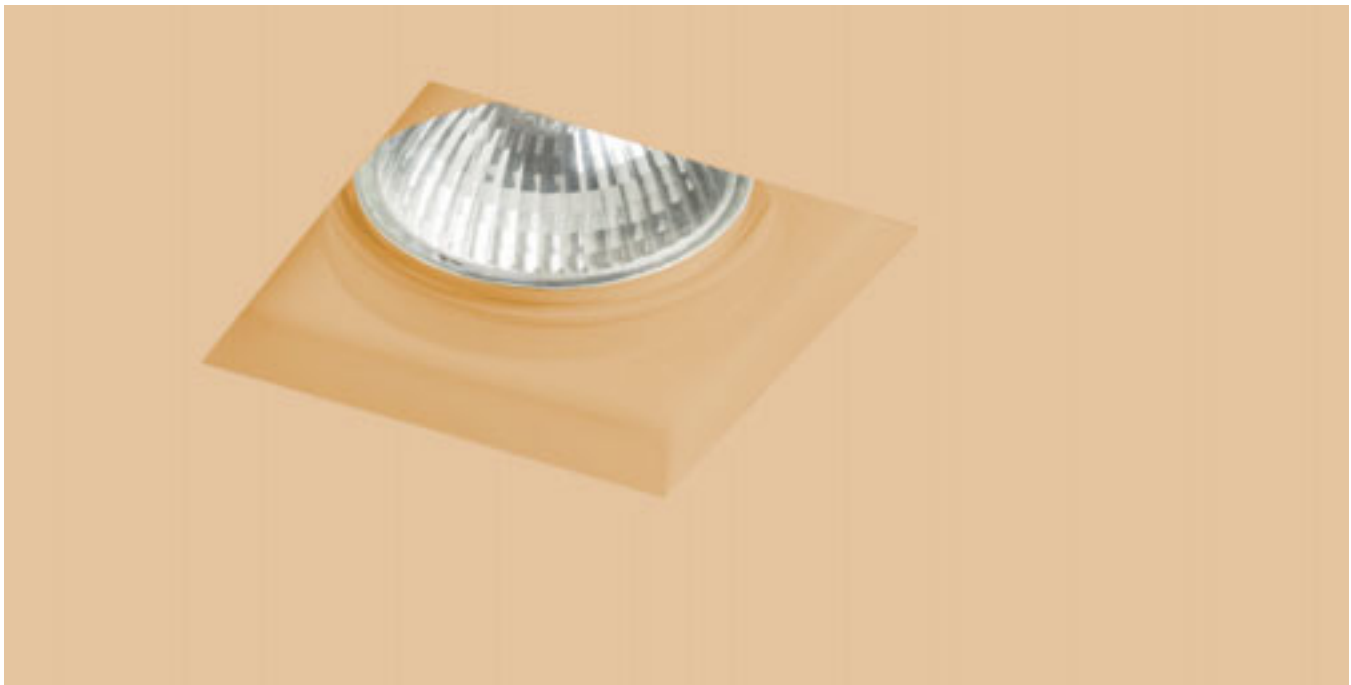

DAG SQ VGRADNA

230 V GU10 35 W

R12355 mavec

€ 24

↑ 150
120x120

G11841