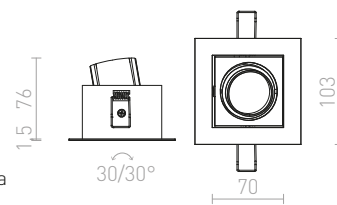

BONDY I VGRADNA

230 V LED 7 W $\angle 24^\circ$ 3000 K 560 lm Ra 80

R12856 bela

€ 68

↑ 100
▣ 90x90