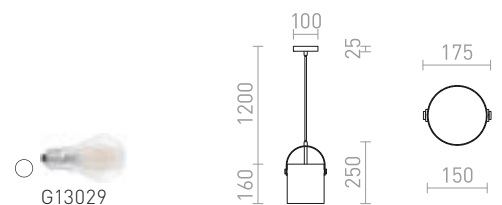

JULIETTA 16 VISEČA

230 V E27 20 W

R13752 opal steklo/črna

€ 120