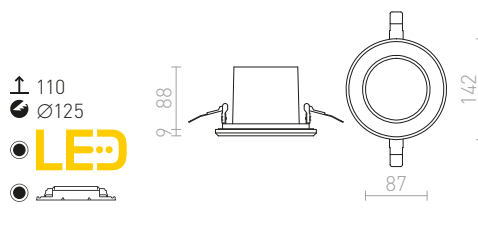

NAVY VGRADNA

230 V LED 15 W $\angle 36^\circ$ 2700 K 1100 lm Ra 80 IP65

R12661 bela

€ 120 %

IP65