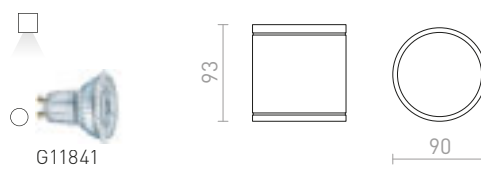

IP54

LIZZI

Zunanja stropna svetilka z GU10 grlom.

LIZZI STROPNA

230 V GU10 35 W IP54

R13505 bela

€ 58

R13507 antracitna siva

€ 58

IP54

IP54

LIZZI

Zunanja aluminijasta stenska svetilka za GU10 svetlobne vire. Velikost osnove je V/P/G 10/6/3.1 cm.

LIZZI I STENSKA

230 V GU10 35 W IP54

R13508 antracitna siva

€ 68

LIZZI II STENSKA

230 V GU10 2x35 W IP54

R13509 antracitna siva

€ 78