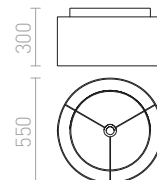

DOUBLE 55/30 SENČNIK

max. 23 W

	R11477 Polycotton črni/zlata folija	€ 215
	R11478 Polycotton črni/bakrena folija	€ 215
	R11508 Chintz marelica/beli PVC	€ 120
	R11516 Chintz oranžna/beli PVC	€ 120
	R11545 Chintz meta/srebrna folija	€ 215
	R11554 Chintz svetlo siva/beli PVC	€ 120
	R11564 Chintz limeta/beli PVC	€ 120
	R11600 Polycotton beli/beli PVC	€ 138