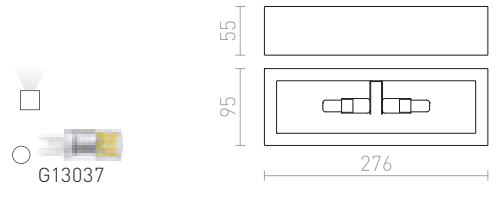

WIM

Stenska mavčna svetilka. Možnost barvanja z barvo interjerja.

WIM STENSKA
230 V G9 2x40 W

R10465 mavec

€ 68