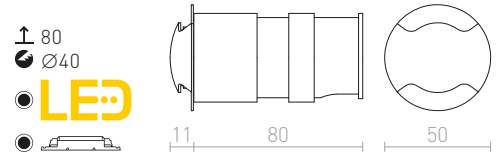

KICK II VGRADNA

230 V LED 3 W 3000 K 120 lm Ra 80 IP54

R12616 bela

€ 48

R12618 črna

€ 48