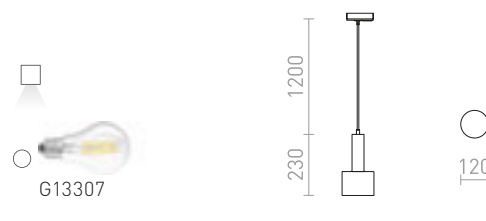

GIULIA

Viseča svetilka z lakiranim kovinskim senčnikom in tekstilnim kablom. Kabel je pritrjen na adapter za 1-krožne tire.

GIULIA 12 ZA 1F TIRNI SISTEM

230 V E27 40 W

R13986 bela/krom

€ 68 **NEW**

R13987 črna/zlato rjava/medenina

€ 68 **NEW**

GIULIA 20 ZA 1F TIRNI SISTEM

230 V E27 40 W

R13988 bela/krom

€ 78 **NEW**

R13989 črna/zlato rjava/medenina

€ 88 **NEW**