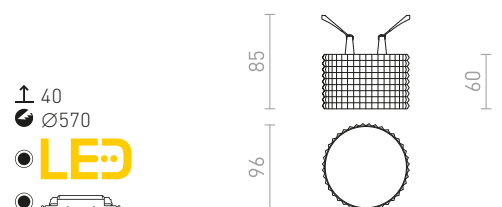

MARENGA RD3 60 VGRADNA

230 V LED 6 W 3000 K 570 lm Ra 80

R14008 bela/Eco PLA

€ 78 **NEW**