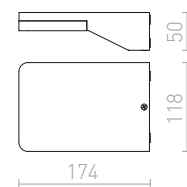

IP65

COMODO

Stenska svetilka z vgrajeno LED za navzdol usmerjeno razsvetljavo.

COMODO STENSKA

230 V LED 20 W 3000 K 940 lm Ra 80 IP65

R13512 antracitna siva

€ 150

IP65

VIRGO

Zunanja stenska LED svetilka iz litega aluminija z opalnim pokrovom in svetlobo usmerjeno navzdol.

VIRGO STENSKA

230 V LED 9 W 3000 K 800 lm Ra 80 IP65

R11946 antracitna siva

€ 88