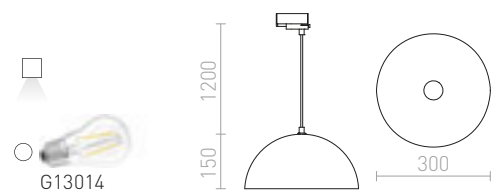

MONROE 30 ZA 3F TIRNI SISTEM

230 V E27 42 W

R12101 mat črna/bela

€ 178

R13819 baker

€ 138