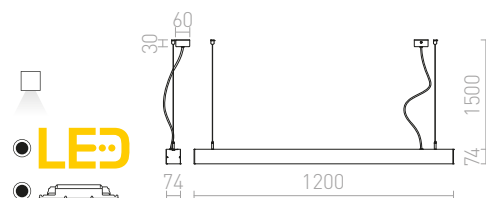

PESANTE 75 VIŠEČA

230 V LED 40 W 3000 K 4200 lm Ra 80

R12720 anodiziran aluminij

€ 290

R12721 črna

€ 320