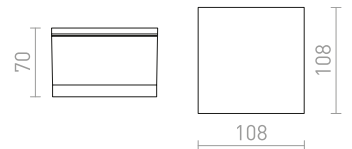

### ORIN SQ STROPNA

230 V LED 10 W 3000 K 800 lm Ra 80 IP54

**R13628** bela/satiniran akril

€ 78

**R13629** antracitna siva/satiniran akril

€ 78

LED

IP54