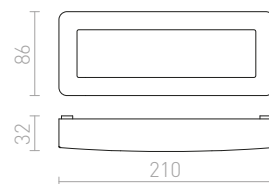

RENO SQ DR NADGRADNA

230 V LED 5 W 3000 K 450 lm Ra 80 IP65

R11951 siva

€ 48 →

R11954 antracitna siva

€ 48 →