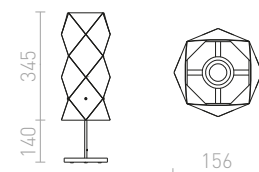

## ZUMBA

Majhna namizna svetilka z leseno osnovo in plastičnim senčnikom. Izdelek je potrebno sestaviti.

**ZUMBA NAMIZNA SVETILKA**

230 V E14 11 W

**R13320** beli PVC/les/krom

€ 48

%

G11849