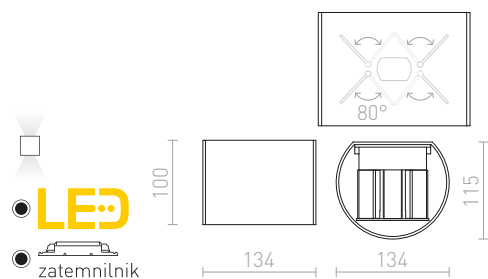

### TITO SQ DIMM STENSKA

230 V LED 2x3 W 3000 K 500 lm Ra 80 IP65

R13738 bela

€ 88

R13739 črna

€ 88

IP54

**CARRE**