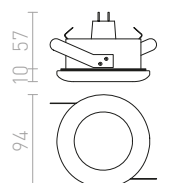

ACUA VGRADNA

230 V GU10 50 W IP44

R10407 bela

€ 18 %

↑ 120

⊘ Ø85

○

G11841