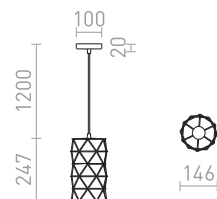

ILUSIA VISEČA

230 V E27 42 W

R13892 črna

€ 68

NEW