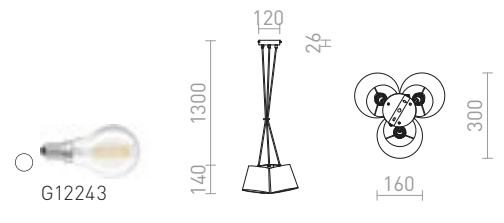

NANCY III VISEČA

230 V E14 3x11 W

R13345 bela/rdeča

€ 48 %