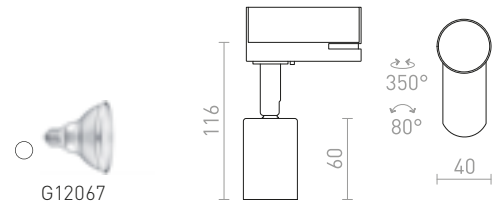

FAX E27 ZA 3F TIRNI SISTEM

230 V E27 25 W

R13535 bela

€ 32

R13537 črna

€ 32