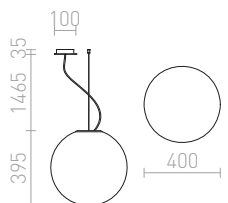

### LUNEA 40 VISEČA TRIPLEX

230 V E27 70 W

R10479 opal steklo

€ 320

G13029