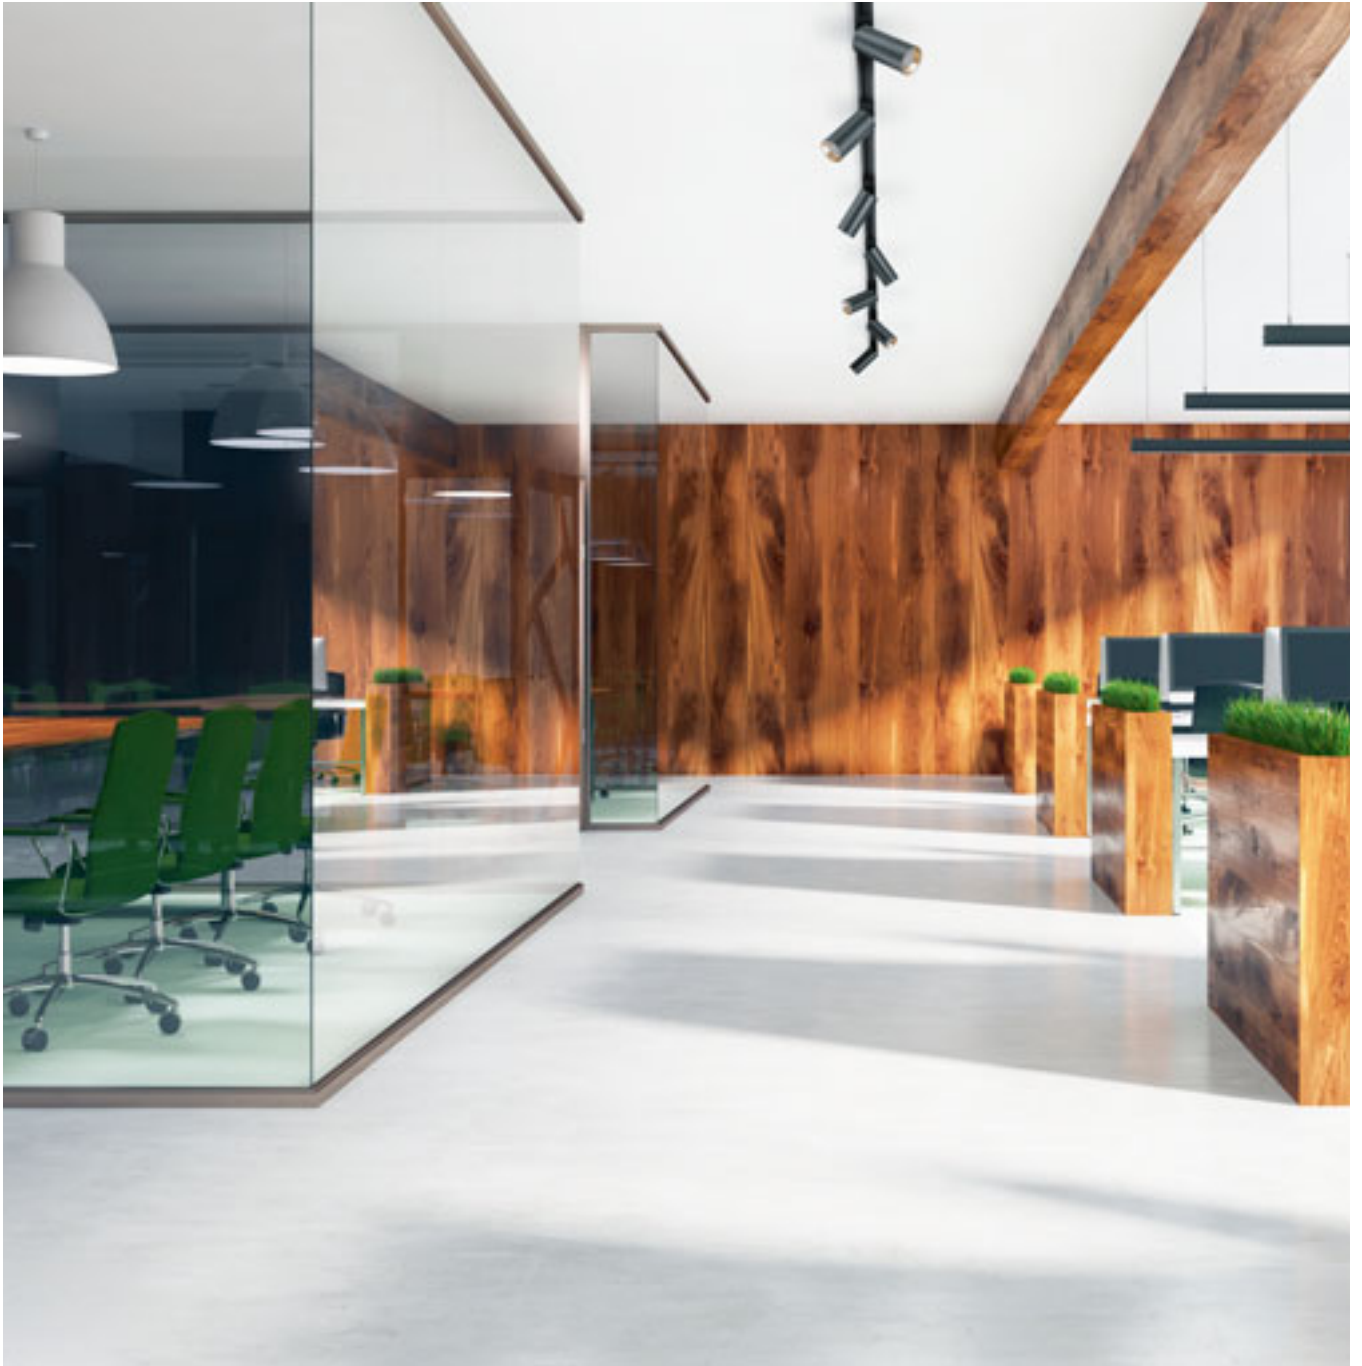

### MAVRO DIMM ZA 3F TIRNI SISTEM

230 V LED 12 W  $\angle 38^\circ$  3000 K 1020 lm Ra 80

R13171 bela

€ 178

R13172 zlata

€ 178

R13173 črna/zlata

€ 178