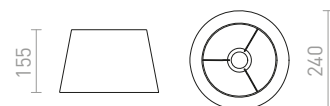

ALVIS 24/15 NAMIZNI SENČNIK

max 28 W

R13524 kremna bela

€ 48