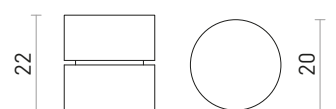

SPIDER DODATEK

R13494 črna/plastika

€ 2.20

R13495 krom/kovina

€ 5.80