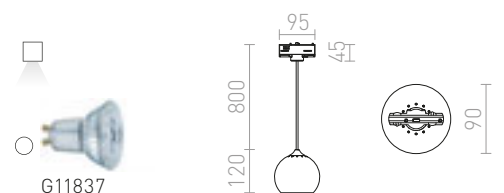

DESTY ZA 3F TIRNI SISTEM

230 V GU10 35 W

R13215 črna/krom

€ 120