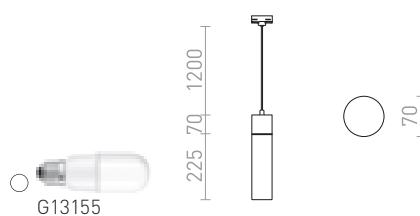

EIGHT ZA 3F TIRNI SISTEM VISEČA

230 V E27 28 W

R13854 opal steklo/krom

€ 178