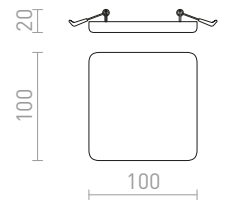

↑ 40  
■ 80x80

● LED

**BELI SQ 21 VGRADNA**

230 V LED 24 W 3000 K 2299 lm Ra 80 IP65

R13522 mlečni akril

€ 78

↑ 40  
■ 190x190

● LED