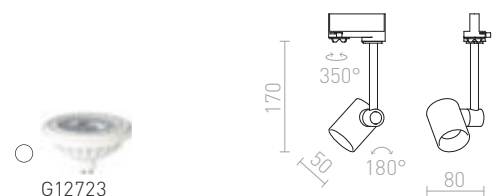

## LUNA

Obesek iz stekla opalne barve s prozornim kablom in detajli v kromu. Kabel je pritrjen na adapter za 3-krožne tire.