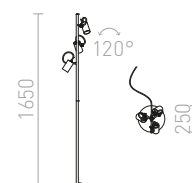

VIPER

Kromirana stojęča svetilka z dvema nastavljivima LED reflektorjema, ki ju upravljamo z ločenimi stikali. Stikali se nahajata na ločenih kabljih iz rdeęega tekstila, vsak s svojim vtięom.

VIPER FL

230 V LED 2x3 W $\angle 60^\circ$ 3000 K 200 lm Ra 80

R12463 črna/krom

€ 248 %

FADO

Oglata stojęča svetilka z dvema nastavljivima LED reflektorjema.

FADO TALNA

230 V LED 2x3 W $\angle 45^\circ$ 3000 K 220 lm Ra 80

R12475 črna

€ 278 %

BUGSY

Stojęča svetilka s senęniki iz zrcalnega stekla. Vsak posamięen senęnik je nagiben v eni osi.

BUGSY TALNA

230 V GU10 3x50 W

R10520 kromirano steklo

€ 178 %

G11841