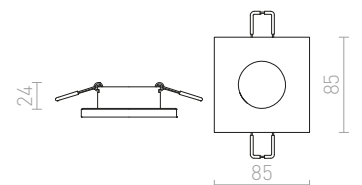

### ASTOR SQ

230 V GU10 50 W IP65

**R10574** brušeni aluminij

€ 24

↑ 100  
● Ø60

G11841

IP65