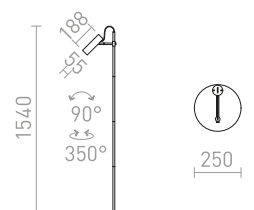

VARIA STOJEČA

230 V LED GU10 9 W

R13660 črna/medenina

€ 198

G11841