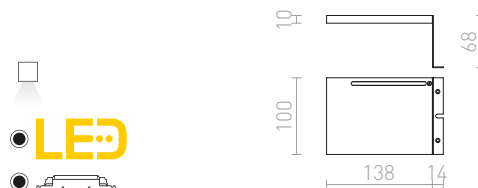

IP44

PARIS

Kopalniška LED svetilka iz kromirane masivne kovine. Primerna za omarice in police.

PARIS ZA OMARE

230 V LED 3 W $\angle 120^\circ$ 3000 K 210 lm Ra 80 IP44

R12398 krom

€ 68 %