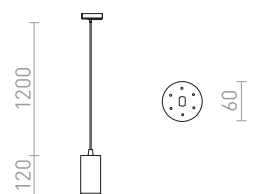

MAVRO

Eleganten LED obesek v obliki cevi, primeren za barske pulte ali kuhinjske otoke. Kabel je pritrjen na adapter za 1-krožne tire.

MAVRO ZA 1F TIRNI SISTEM VISEČA

230 V LED 12 W $\angle 38^\circ$ 3000 K 1020 lm Ra 80

R13980 bela

€ 120 NEW

R13981 zlata

€ 120 NEW

R13982 črna/zlata

€ 120 NEW

BELENOS

Minimalističen cilindrični obesek za svetlobne vire GU10 na okroglem podstavku. Vzmeti, pritrjene na okov, omogočajo uporabo svetlobnih virov različnih dolžin. Kabel je pritrjen na adapter za 1-krožne tire.

BELENOS ZA 1F TIRNI SISTEM VISEČA

230 V LED GU10 9 W

R13862 bela

€ 68

R13863 črna

€ 68

G11841