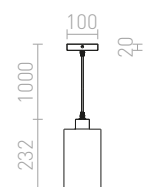

CAMINO VISEČA

230 V E27 28 W

R13296 teraso dekor

€ 88

R13297 cement

€ 88