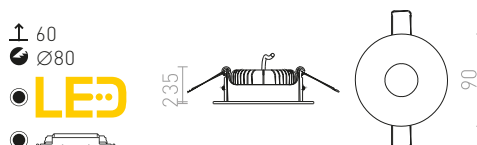

SPRAY 9 VGRADNA

230V LED 7W $\angle 24^\circ$ 3000K 880lm Ra90

R13300 črna

€ 14 %