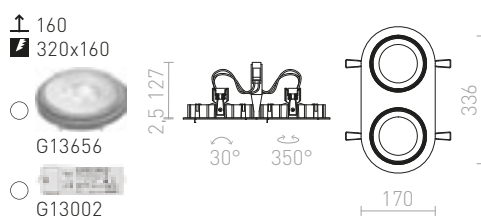

ZIZI II VGRADNA

12 V G53 50 W

R12696 bela

€ 68 %