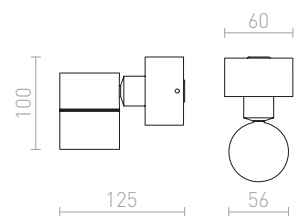

IP54

MICO

Stenska svetilka iz litega aluminija s fiksnim reflektorjem za enosmerno razsvetljavo.

MICO I STENSKA
230 V GU10 35 W IP54

R10170 aluminij

€ 58

%

G11837