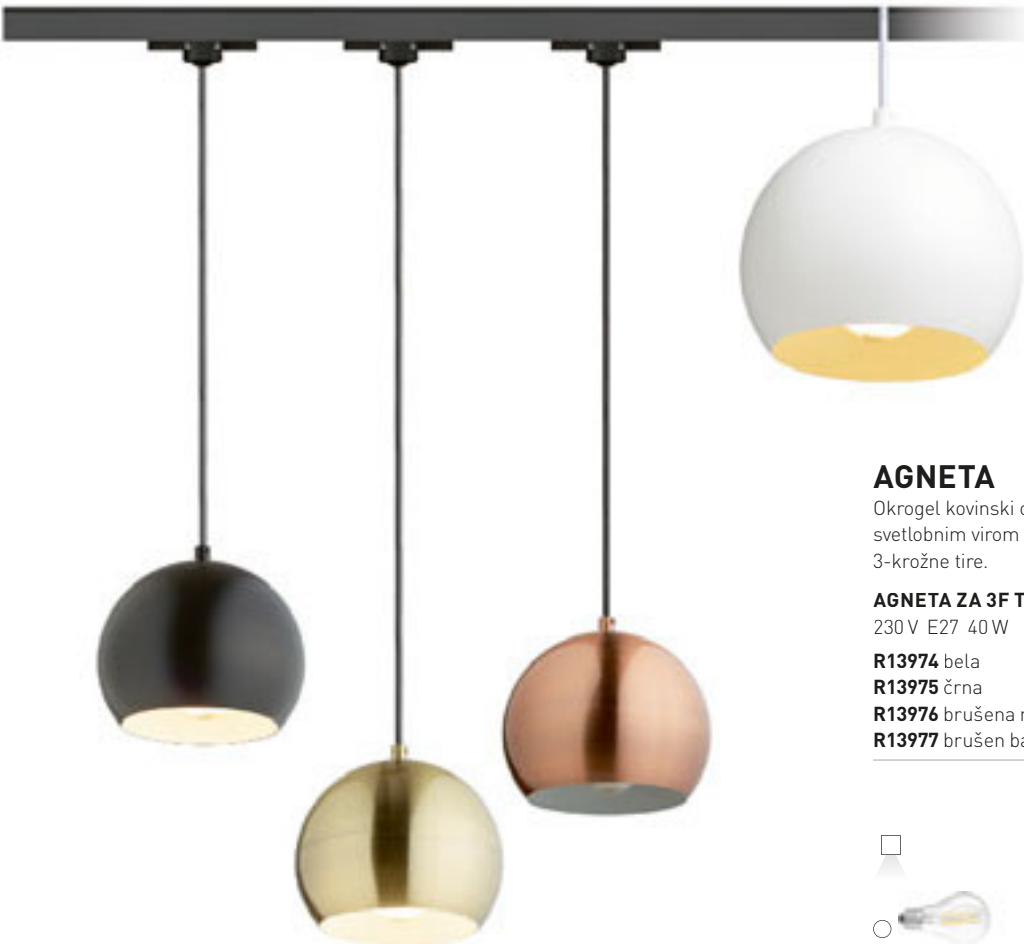

AGNETA

Okrogel kovinski obesek za uporabo z ustreznim svetlobnim virom E27. Kabel je pritrjen na adapter za 3-krožne tire.

AGNETA ZA 3F TIRNI SISTEM VISEČA

230 V E27 40 W

R13974 bela

€ 98

NEW

R13975 črna

€ 98

NEW

R13976 brušena medenina

€ 120

NEW

R13977 brušen baker

€ 120

NEW