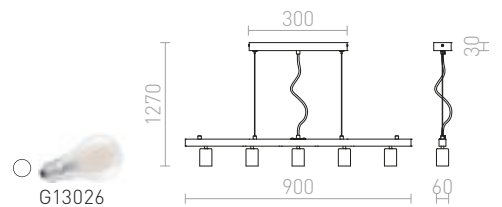

RALLONG V VISEČA NA STROPNI OSNOVI

230 V E27 5x42 W

R11798 krom

€ 68