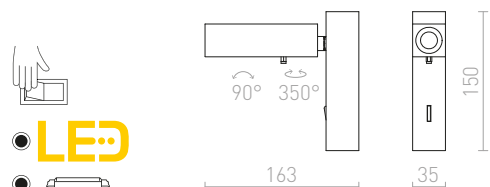

FADO I STENSKA

230 V LED 3 W $\angle 45^\circ$ 4000 K 110 lm Ra 80

R12473 črna

€ 129