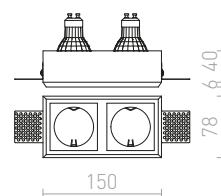

QUO SQ II VGRADNA

230 V GU10 2x35 W

R13126 mavec

€ 48

↑ 160
80x150

G11841