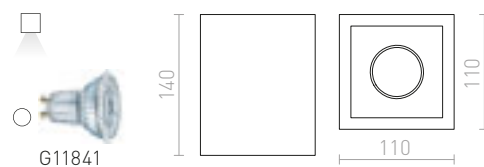

## JACK

Oglata stropna mavčna svetilka z GU10 grlom. Možnost barvanja z barvo interjerja.

**JACK SQ STROPNA**  
230 V LED GU10 15 W

**R11957** mavec

€ 78

**JACK SQ S 17 STROPNA**  
230 V GU10 15 W

**R12751** mavec