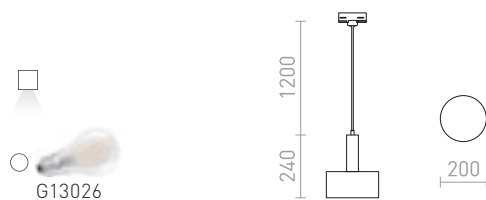

## ARAQ

Obesek z medeninasto vtičnico, tekstilnim kablom in adapterjem za 3-vezne tire. Primerno za okrasne žarnice E27.