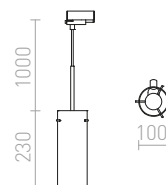

SANSSOUCI ZA 3F TIRNI SISTEM

230 V E27 42 W

R12095 kromirano steklo

€ 129