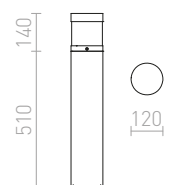

ABAX 65 STEBERNA

230 V LED 15 W 3000 K 423 lm Ra 80 IP54

R12626 antracitna siva

€ 290