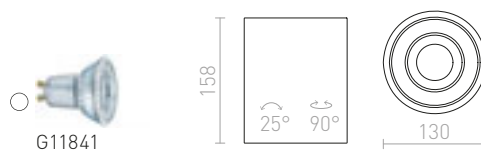

COLES

Stropna svetilka z možnostjo usmerjanja svetlobe.
Možnost barvanja z barvo interjerja.

COLES STROPNA Z USMERJENO SVETLOBO
230 V GU10 15 W

R10454 mavec

€ 120