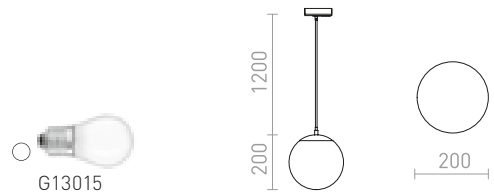

LUNA 20 ZA 1F TIRNI SISTEM

230 V LED E27 15 W

R13964 opal steklo/krom

€ 120

NEW