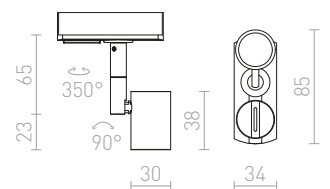

TRICA ZA 1F TIRNI SISTEM

230 V GU10 50 W

R12977 bela

€ 29

R12978 črna

€ 29