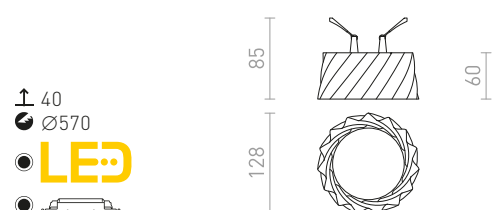

MARENGA RW2 60 VGRADNA

230 V LED 6 W 3000 K 570 lm Ra 80

R14014 bela/Eco PLA

€ 78

NEW