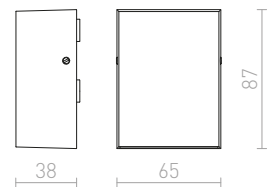

### PEKKO STENSKA

230 V LED 3 W  $\angle 67^\circ$  3000 K 86 lm Ra 80 IP54

R12552 bela

€ 78

R12553 črna

€ 78

IP54