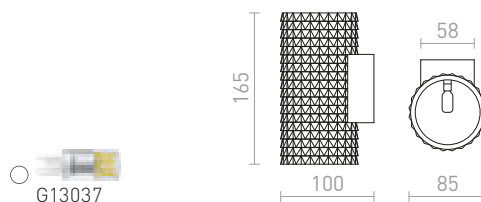

GLANS RB2 165 STENSKA

230 V LED G9 5 W

R14001 bela/Eco PLA

€ 120 **NEW**