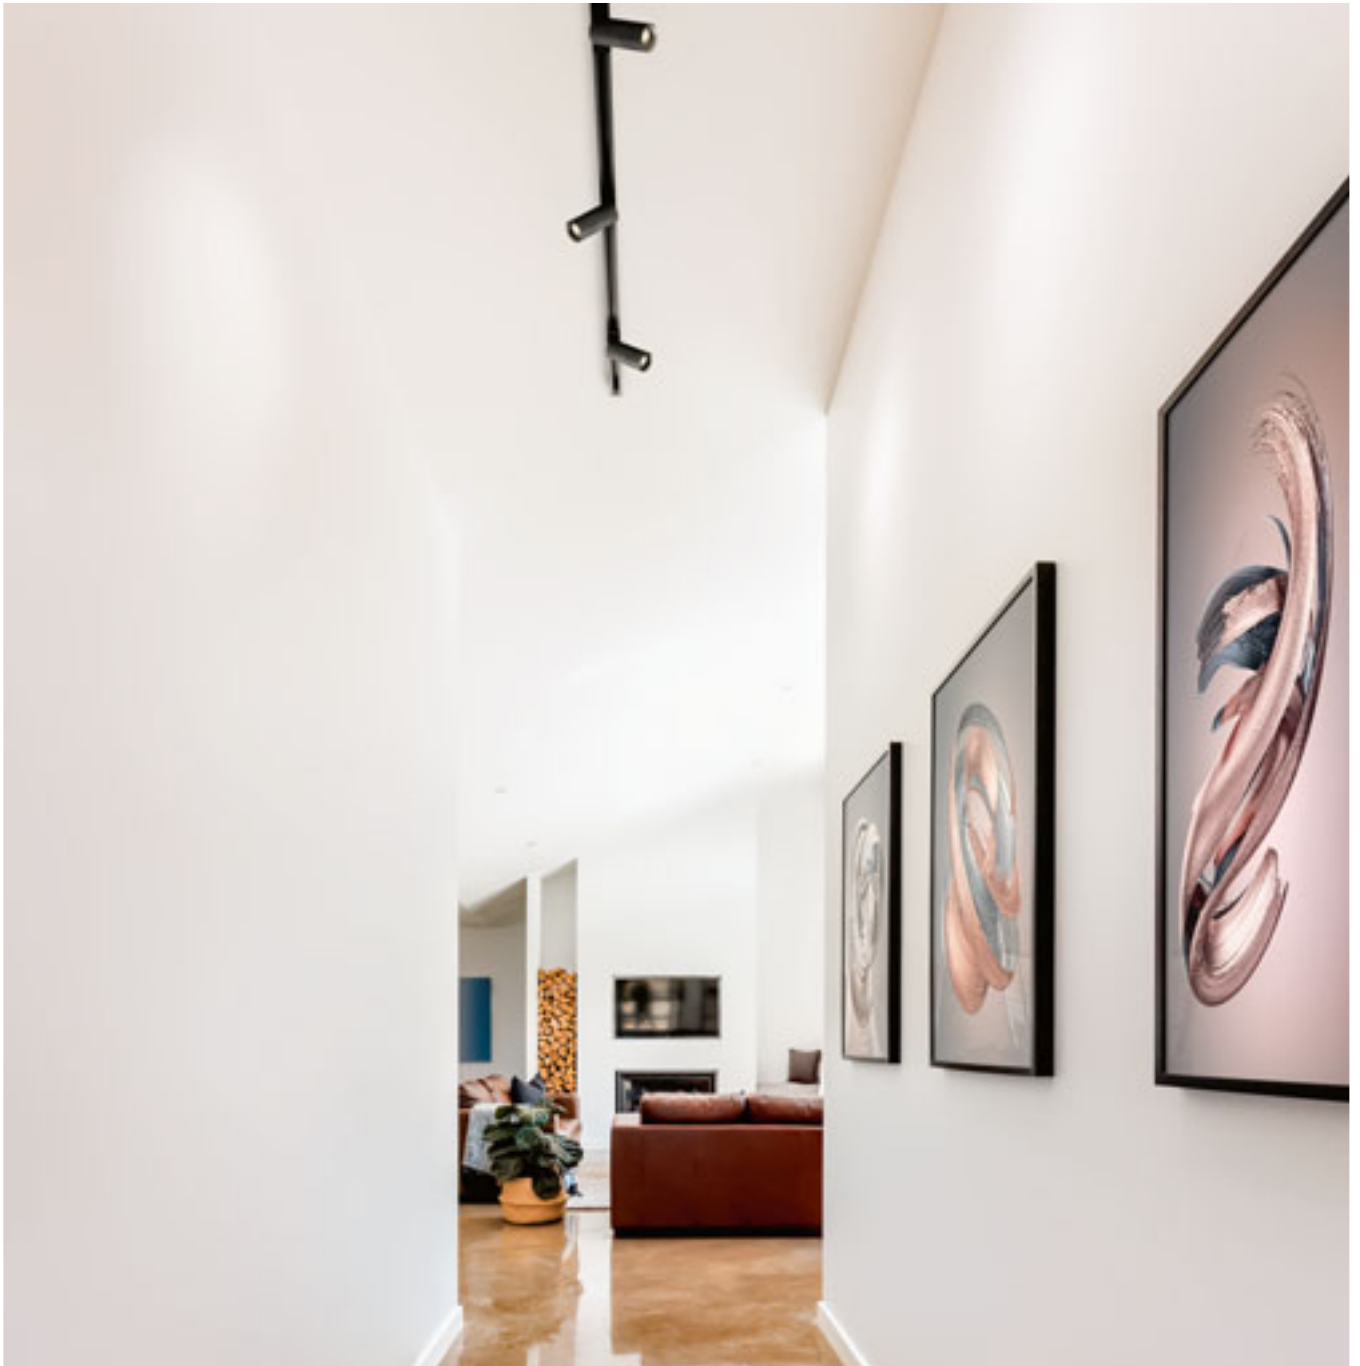

BELENOS

Minimalističen cilindrični reflektor za 3F tirni sistem, za GU10 svetlobne vire. Vzmeti pritrjene na grlo omogočajo uporabo svetlobnih virov različnih dolžin.

BELENOS ZA 3F TIRNI SISTEM

230 V LED GU10 9 W

R13368 bela

€ 68

R13370 črna

€ 68