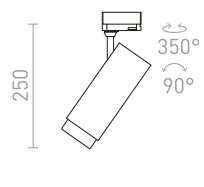

FOCUS 30 DIMM ZA 3F TIRNI SISTEM

230 V LED 30 W $\angle 10-60^\circ$ 3000 K 4000 K 5000 K
2300 lm Ra 80

R13886 bela

€ 150 **NEW**

R13887 črna

€ 150 **NEW**

80