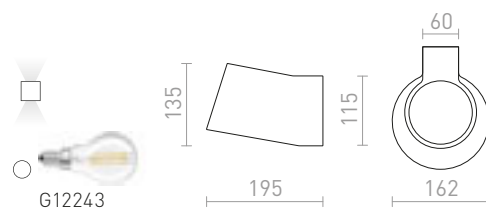

BENITA STENSKA

230 V E14 25 W

R13520 mavec

€ 88