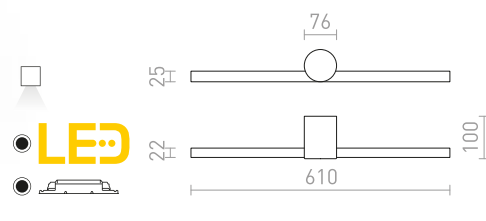

IP54

LUISA

Ravna LED luč s svetlobo, usmerjeno navzdol. Primerno za osvetlitev nad ogledalom. Svetilo je zaščiteno pred vlago.

LUISA 60 STENSKA

230 V LED 12 W 3000 K 1138 lm Ra 80 IP54

R13735 bela

€ 150

R13853 črna

€ 150

NEW

IP44

CASSAMBA

Stenska svetilka v obliki cevi z vgrajeno LED na podolgovatem podnožju, primerna za kopalnico. Barvno temperaturo svetlobe lahko spreminjate s stikalom na notranji strani podstavka: 3000K ali 4000K.

CASSAMBA 60 STENSKA

230 V LED 12 W 3000 K 4000 K 700 lm Ra 80 IP44

R13888 črna/mlečni akril

€ 178

NEW

R13889 krom/mlečni akril

€ 178

NEW