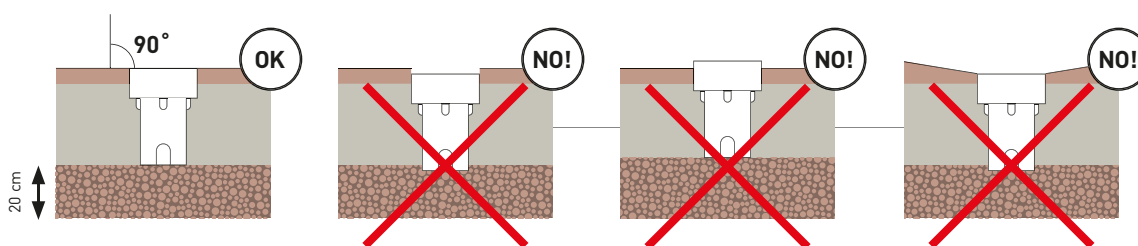

NAMEŠČANJE ZUNANJIH VGRADNIH SVETIL

LED

LED integrirani

Stikalo

T5 fluorescentna cev

Stikalo na dotik z zatemnilnikom

2GX13 fluorescentna cev

Stikalo na kabl

Priporočeni svetlobni vir,
več informacij v kategoriji Svetlobni viri

Stikalo na pritisk

G11841

Stikalo s potezno vrstico

Gonilnik brez zatemnilnika

Stikalo na klik

Svetilka z TRIAC gonilnikom za zatemnitev

Stikalo na dotik

Za doplačilo je možno opremiti svetilko z gonilnikom za zatemnitev

Vrtljivo stikalo

PIR senzor,
infrardeči detektor gibanja.

Priporočeni transformator,
več informacij v kategoriji Dodatki

MW senzor,
mikrovalovni senzor gibanja.

DIMM TO WARM,
Nadzor barvne toplote.