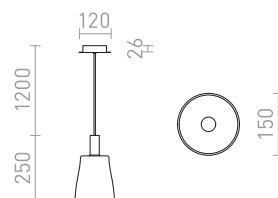

BELLINI M LED VISEČA

230 V LED 5 W $\angle 30^\circ$ 3000 K 475 lm Ra 80

R13652 črna/dimljeno steklo

€ 198