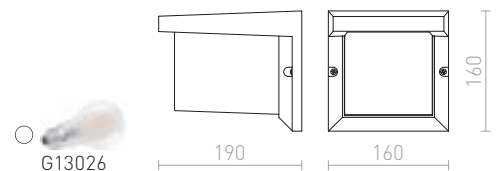

**HIDE SQ STENSKA**

230 V E27 13 W IP44

R12560 antracitna siva

€ 88

IP65

**ANDANTE**

Stropna svetilka z vgrajeno LED, primerna za razsvetljavo teras in hišnih vhodov.

**ANDANTE STENSKA**