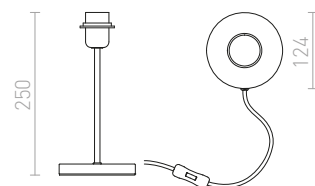

NYC NAMIZNA SVETILKA

230 V E27 42 W

R11990 krom

€ 48

R12041 mat nikelj

€ 48

G13026