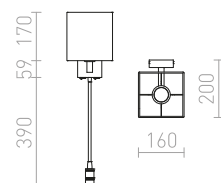

TAINA Z SENČNIKOM

230 V E27 LED 28 W+3 W $\angle 25^\circ$ 3000 K 180 lm Ra 80

R12956 bela/mat nikelj

€ 138