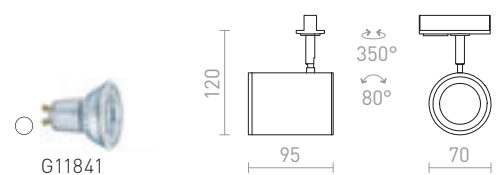

### CADENZA ZA 1F TIRNI SISTEM

230 V LED GU10 10 W

R13346 bela

€ 68

R13347 črna

€ 68