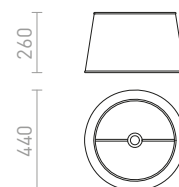

RIDICK SENČNIK

max. 20 W

R13344 svetleče črna/zlata folija

€ 68 →