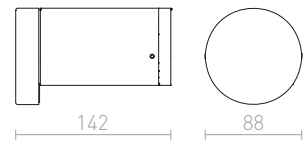

SONET STENSKA

230 V LED 7 W 3000 K 490 lm Ra 80 IP54

R11170 antracitna siva

€ 129