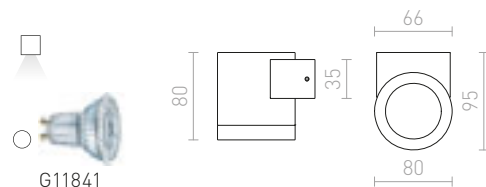

MOIRE

Stenska svetilka iz naravnega aluminija s steklenim pokrovom.

MOIRE I STENSKA
230 V GU10 35 W IP54

R10133 aluminij

€ 48 %