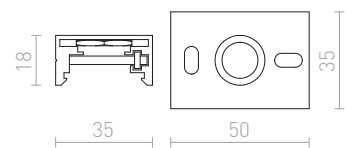

PRITRJEVALNIK ZA 3F TIRNI SISTEM

Adapter za obešalni sistem. M13 navoj.

R11349 bela

€ 14

R11350 črna

€ 14

R11351 srebrno siva

€ 16