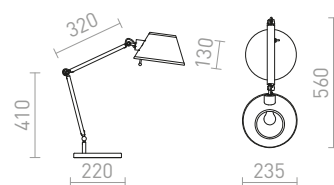

MONTANA NAMIZNA SVETILKA

230 V E27 28 W

R13283 bela/črna/krom

€ 320 **➔**

G13014