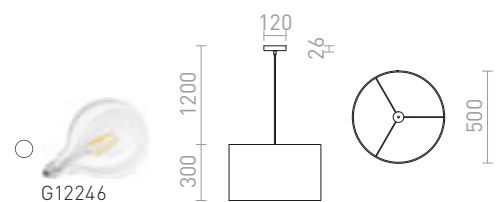

FANCY 50/30 VISEČA

230 V E27 20 W

R13419 kromirana folija

€ 150

R13748 folija dimna

€ 178