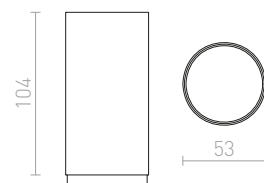

BOGARD PODALJŠEK ZA VISEČO SVETILKO

R12495 mat črna

€ 13.50

R12496 mat nikelj

€ 13.50

%