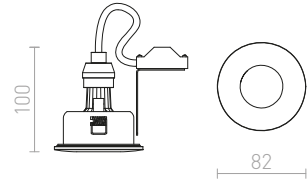

### EQUA

230 V GU10 35 W IP54

R12746 krom

€ 11 %

↑ 100  
● Ø75

G11841

IP54