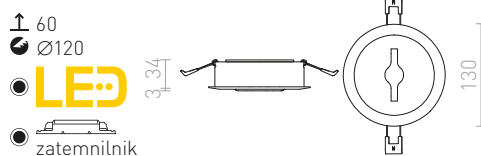

KELLY LED DIMM VGRADNA

230 V LED 15 W $\angle 45^\circ$ 3000 K 750 lm Ra 80

R12635 bela

€ 98

R12636 črna

€ 98