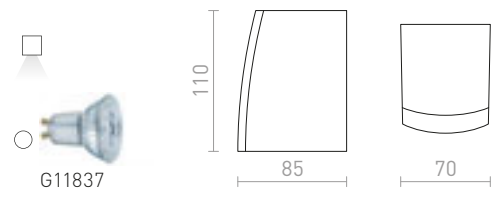

SELMA STENSKA

230 V GU10 35 W IP54

R13513 bela

€ 35

R13514 srebrno siva

€ 35

R13515 antracitna siva

€ 35