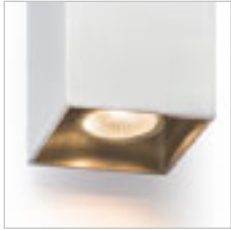

AGATE

Oglata stenska svetilka iz kovine za UP/DOWN razsvetljavo in dva GU10 svetlobna vira.

AGATE II STENSKA

230 V GU10 2x35 W

R12677 mat bela

€ 68

R12678 brušeni aluminij

€ 48

IP54

NICK

Stenska LED svetilka iz aluminija z brušenim naravnim zaključkom z integrirano LED za osvetlitev GOR/DOL. Primerna tako za zunanjo kot notranjo uporabo.

NICK II STENSKA

230 V LED 2x3 W $\angle 10^\circ$ 3000 K 780 lm Ra 80 IP54

R12827 brušeni aluminij

€ 68

IP54

UKKO

Oglata zunanja stenska LED svetilka za UP/DOWN razsvetljavo.

UKKO STENSKA

230 V LED 2x3 W $\angle 55^\circ$ 3000 K 180 lm Ra 80 IP54

R12555 črna

€ 120