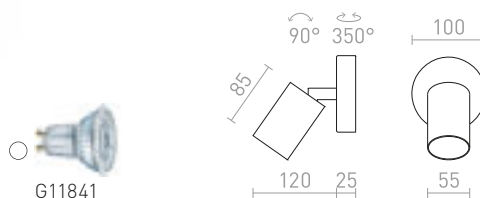

DUDE R NADGRADNA

230 V LED GU10 9 W

R13918 bela

€ 48

NEW

R13919 črna

€ 48

NEW