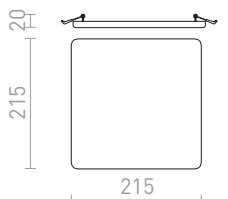

↑ 40  
■ 80x80

● LED

**BELI SQ 21 VGRADNA**

230 V LED 24 W 3000 K 2299 lm Ra 80 IP65

R13522 mlečni akril

€ 78

↑ 40  
■ 190x190

● LED