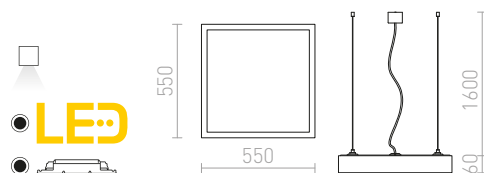

STRUCTURAL LED 55x55 VIŠEČA

230 V LED 48 W 3000 K 3600 lm Ra 80

R13713 bela

€ 178 %

R13714 brušeni aluminij

€ 258 %