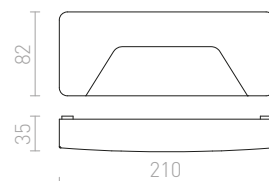

RENO SQ INDR STENSKA

230 V LED 3 W 3000 K 280 lm Ra 80 IP65

R11950 siva

€ 38 →

R11953 antracitna siva

€ 38 →