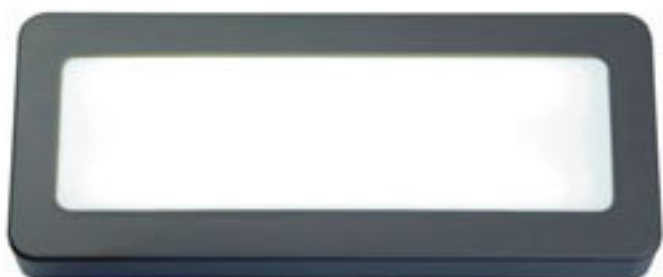

RENO

Zunanja stenska LED svetilka iz trajne plastike z vgrajenim gonilnikom.

RENO SQ DR NADGRADNA

230 V LED 5 W 3000 K 450 lm Ra 80 IP65

R11951 siva

€ 48 →

R11954 antracitna siva

€ 48 →