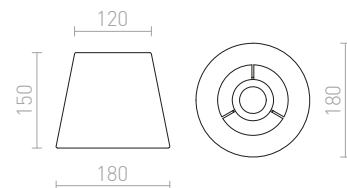

## ALVIS

Tekstilni senčnik z E27 grlom. Primeren za namizne osnove: ALVIS, CORTINA, MAUI, NYC, WOODY.