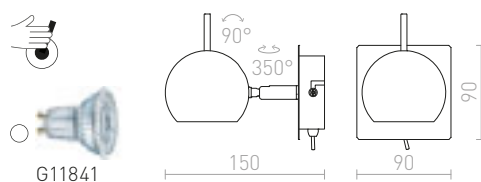

GLOSSY I

230 V LED GU10 8 W

R10542 krom

€ 48 %