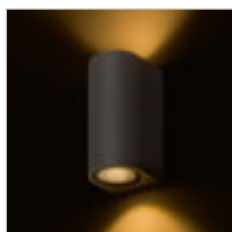

## ZACK

Zunanja stenska LED svetilka iz litega aluminija.