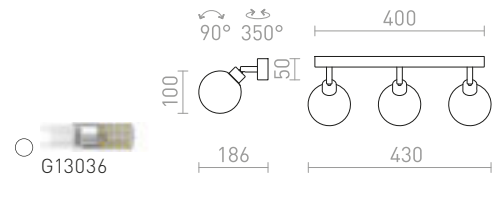

BOLLY III PRIČVRŠČENA

230 V G9 LED 3x3 W IP44

R13691 opal steklo/krom

€ 129