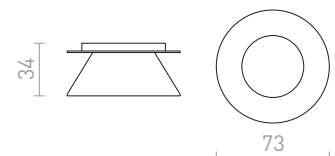

CANTO DEKORATIVNI OBROČ

R13473 bela

€ 6

R13474 zlata

€ 6

R13475 baker folija

€ 6

R13476 črna

€ 6