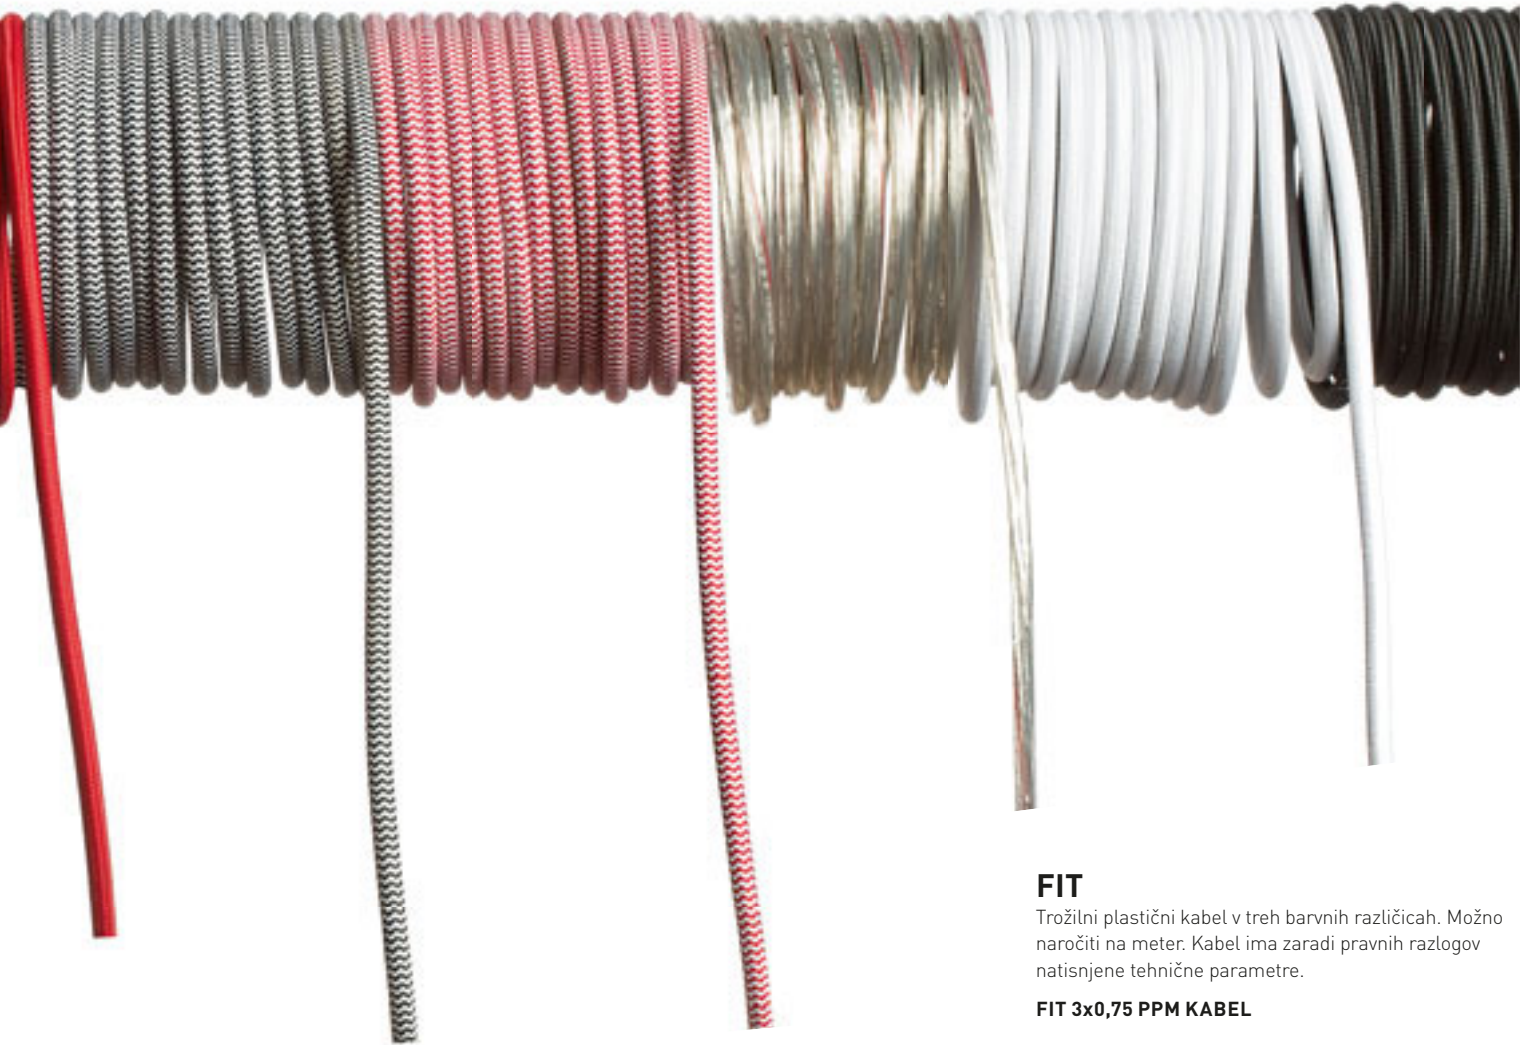

FIT

Trožilni plastični kabel v treh barvnih različicah. Možno naročiti na meter. Kabel ima zaradi pravnih razlogov natisnjene tehnične parametre.

FIT 3x0,75 PPM KABEL

R12228	transparentna	€ 3.50
R12229	siva	€ 3.20
R12230	črna	€ 3.20