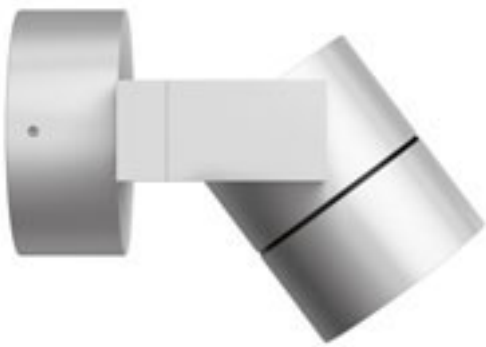

IP44

ORIT

Zunanji LED reflektor iz aluminija z nagibno funkcijo. Reflektor je nagiben samo v eni osi.

ORIT STENSKA

230 V LED 6 W $\angle 80^\circ$ 3000 K 315 lm Ra 80 IP44

R12033 aluminij

€ 78

IP54

DIREZZA

Zunanji reflektor z možnostjo nagiba. Nagib je možen z odvitjem matice, ki pritrjuje reflektor na osnovo.

DIREZZA STENSKA

230 V GU10 35 W IP54

R10388 srebrno siva

€ 58

R10432 antracitna siva

€ 58

G11837