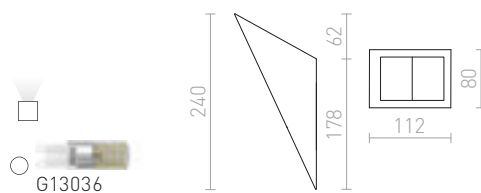

## KUBIS

Stenska mavčna svetilka asimetrične oblike. Montaža z ožjo odprtino, usmerjeno navzgor. Možnost barvanja z barvo interjerja. Premer osnove V/Š/D 10/5/2 cm, premer odprtin D1/Š1 10/5,5 cm, D2/Š2 7/8 cm.