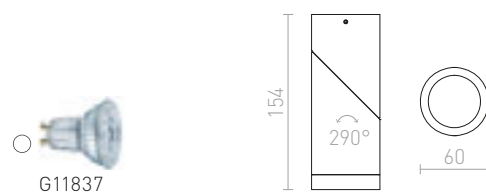

SNAZZY

230 V GU10 35 W

R12670 bela

€ 78

R13552 črna

€ 78