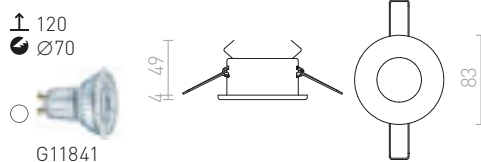

IP65

SPLASH

Vgradna metalna svetilka primerna za vlažno okolje.
Na voljo v različicah iz kroma in mat niklja.

SPLASH R VGRADNA

230 V GU10 50 W IP65

R11733 krom

€ 19

R11734 mat nikelj

€ 18.50

SPLASH SQ VGRADNA

230 V GU10 50 W IP65

R11735 krom

€ 22

R11736 mat nikelj

€ 22

IP65