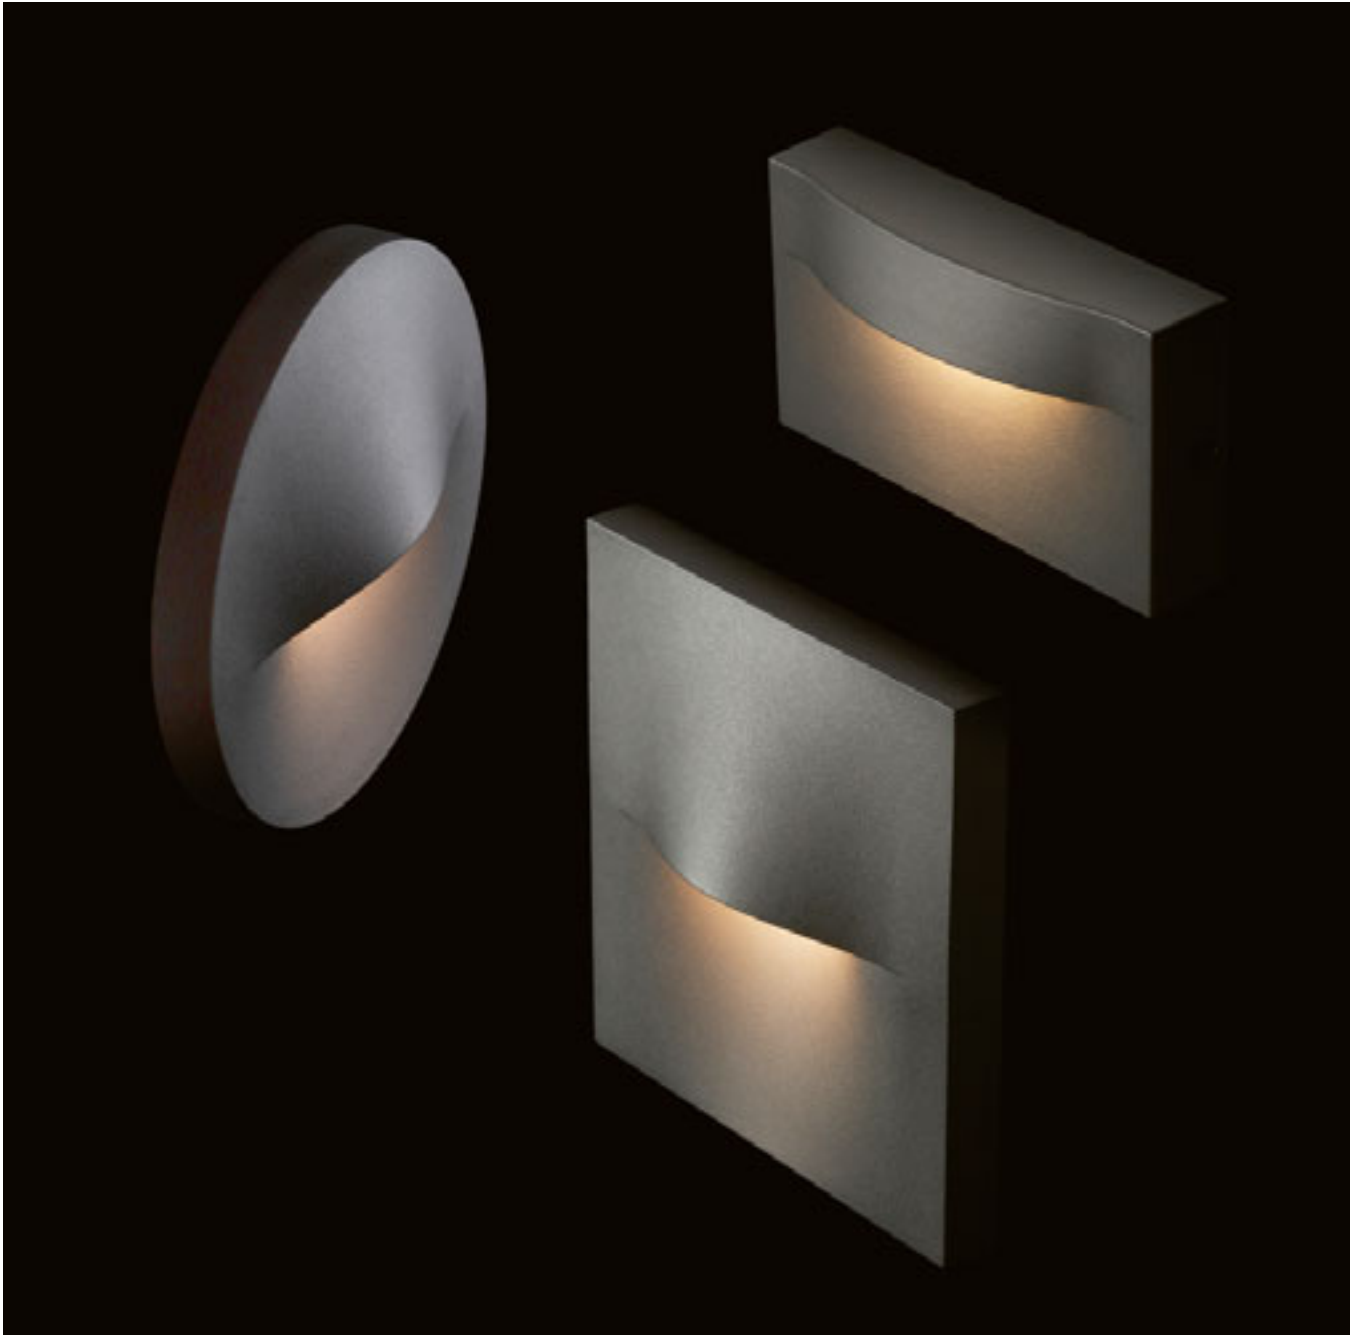

IP65

BOBO

Nadometna LED svetilka iz aluminija za zunanjo uporabo, primerna za osvetlitev poti in stopnic, brez potrebe po vgradnji.

BOBO R STENSKA

230 V LED 3 W 3000 K 212 lm Ra 80 IP65

R13933 antracitna siva

€ 48

NEW