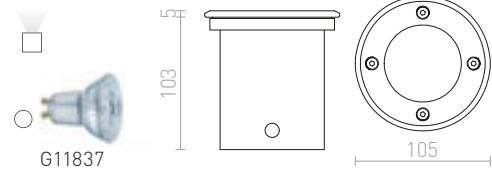

ORBU R

230 V GU10 35 W IP67

R10555 nerjaveče jeklo

€ 78

± 105
Ø98