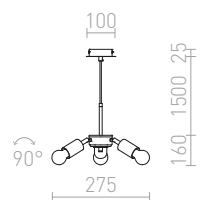

TRIX VISEČI KOMPLET

230 V E27 3x42 W

R10615 krom

€ 98