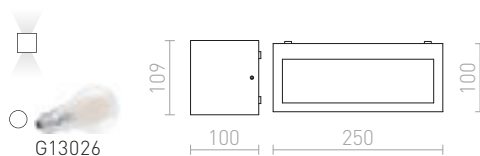

### DURANT UP - DOWN STENSKA

230 V E27 18 W IP54

R12559 antracitna siva

€ 120