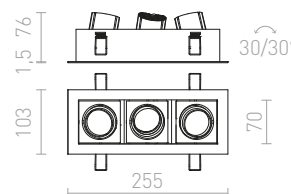

BONDY III VGRADNA

230 V LED 3x7 W $\angle 24^\circ$ 3000 K 1680 lm Ra 80

R12858 bela

€ 88 %

↑ 100
▣ 243x90