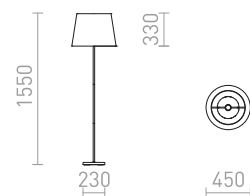

NYC/ILUSION

Stoječa svetilka s kromiranim podstavkom in senčnikom iz kromirane folije. Primerno za svetlobne vire LED E27.

NYC/ILUSION TALNA
230 V LED E27 11 W

R14073 kromirana folija/krom

€ 198 **NEW**

G13026