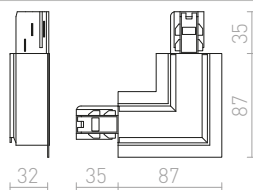

L ZUNANJI POVEZOVALNIK ZA VGRADNI 3F TIRNI SISTEM

L-konektor za vgradni EUTRAC 3F tirni sistem. Maksimalna obremenitev 16A.

230 V
R11344 bela € 88