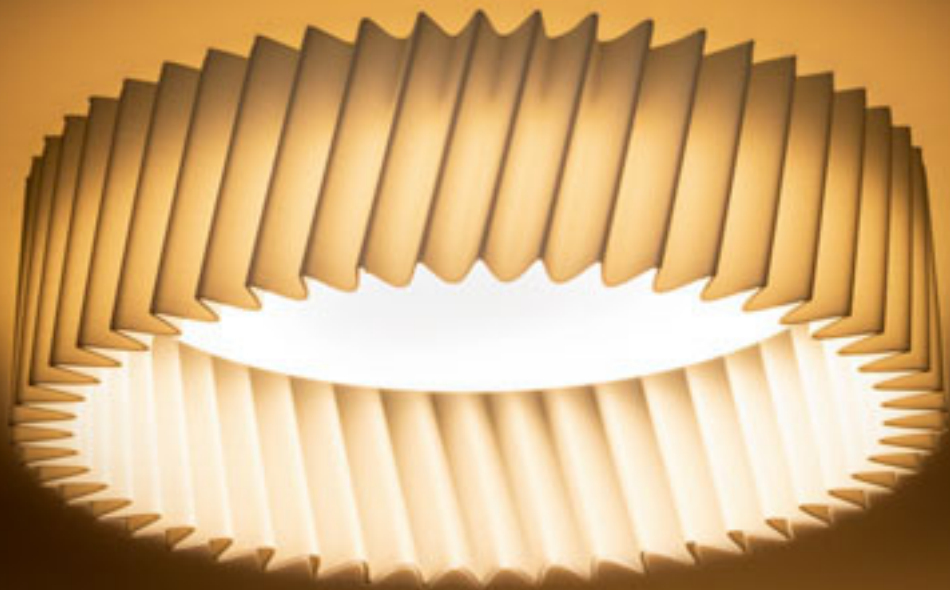

## MARENGA

Vgradna LED svetilka za strop iz mavčnih plošč z majhno vgradno globino in okrasnim senčnikom. Senčilo je ustvarjeno s 3D tiskom. Izdelana iz okolju prijaznega PLA materiala, ki je popolnoma razgradljiv. Velikost montažne luknje je mogoče prilagoditi z drsnimi pritrdilnimi vzmetmi. Svetilka lahko priložno nadomesti obstoječe halogenske žarnice, ne da bi bilo treba spremeniti pritrdilne luknje.