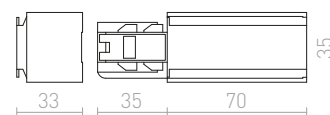

NAPAJANJE DESNO

Napajalnik za EUTRAC 3F tirni sistem. Maksimalna obremenitev je 16A.

230 V

R11311 bela	€ 35
R11312 črna	€ 35
R11313 srebrno siva	€ 48