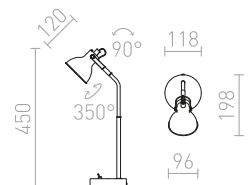

## FRISCO

Namizna LED svetilka z gibljivim vratom in stikalom na osnovi. Reflektor ima oglati glavo za široko razpršitev svetlobe.