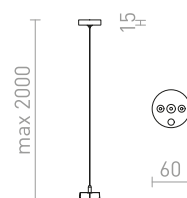

TRIDENT PRO

Komplet obeska za paleta izdelkov TRIDENT.

TRIDENT PRO VIŠEČI SET, 2 KOSA

613672 črna

€ 3.50