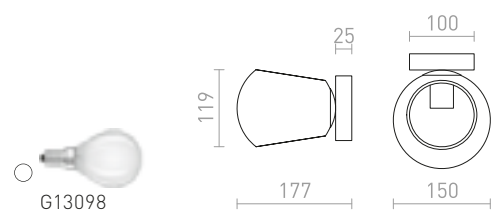

SOLARIS NADGRADNA

230 V LED E14 7 W

R13994 prozorno steklo/črna

€ 78

NEW

R13995 mlečno steklo/črna

€ 78

NEW

R13996 dimljeno steklo/črna

€ 78

NEW