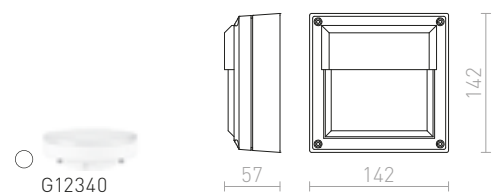

DELTA 145 STENSKA

230 V GX53 9 W IP54

R12565 antracitna siva

€ 48