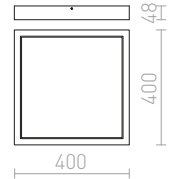

STRUCTURAL

Nadgradna LED svetilka z lakiranim aluminijastim okvirjem. Vključuje gonilnik.

STRUCTURAL LED 40x40 NADGRADNA

230 V LED 40 W 3000 K 2918 lm Ra 80

R12063 bela

€ 215

- zatemitnika po želji

STRUCTURAL

LED stropna svetilka iz aluminijastega profila v elegantni izvedbi z difuzorjem PMMA v opalovi barvi. Na voljo v izvedbah iz naravnega aluminija ali belega laka.

STRUCTURAL LED 20x20 PRIČVRŠČENA

230 V LED 12 W 3000 K 900 lm Ra 80

R13707 bela

€ 150 →

R13708 brušeni aluminij

€ 150 →

STRUCTURAL LED 55x55 PRIČVRŠČENA

230 V LED 48 W 3000 K 3600 lm Ra 80

R13711 bela

€ 229 %

R13712 brušeni aluminij

€ 229 %