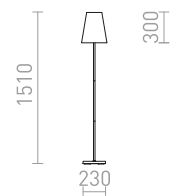

NYC/CONNY 25 TALNA

230 V LED E27 7 W

R14074
Polycotton beli/krom

€ 178 **NEW**

R14075
Monako bencin modra/srebrni PVC/krom

€ 229 **NEW**

G13026

250