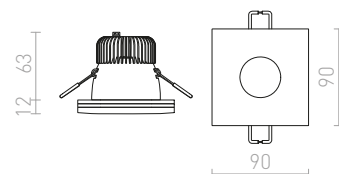

## QUO

Mavčna svetilka s krožnimi odprtinami in brez okvirja. Možnost barvanja z barvo interjerja. Samo za nameščanje v mavčno ploščo.