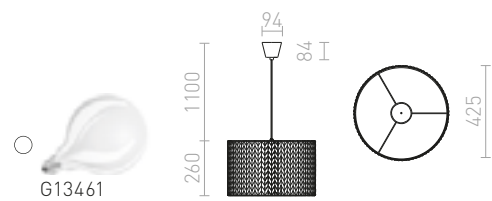

AINO 40 VISEČA

230 V E27 28 W

R13275 siva/krom

€ 129 %