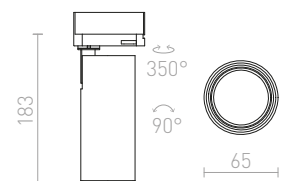

PRODIGI S ZA 3F TIRNI SISTEM

230 V LED 10 W $\angle 36^\circ$ 3000 K 1000 lm Ra 80

R13000 bela

€ 78