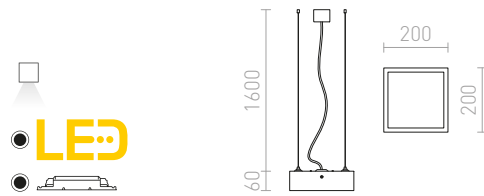

STRUCTURAL

LED višiča svetilka iz aluminijastega profila v elegantni izvedbi z difuzorjem PMMA v barvi opala za osvetlitev navzdol. Prihaja s prozornim trižilnim kablom.

STRUCTURAL LED 20x20 VIŠEČA

230 V LED 12 W 3000 K 900 lm Ra 80

R13709 brušeni aluminij

€ 158 ➔

STRUCTURAL LED 40x40 VIŠEČA

230 V LED 36 W 3000 K 2600 lm Ra 80

R13710 bela

€ 290 ➔

STRUCTURAL LED 55x55 VIŠEČA

230 V LED 48 W 3000 K 3600 lm Ra 80

R13713 bela

€ 178 %

R13714 brušeni aluminij

€ 258 %