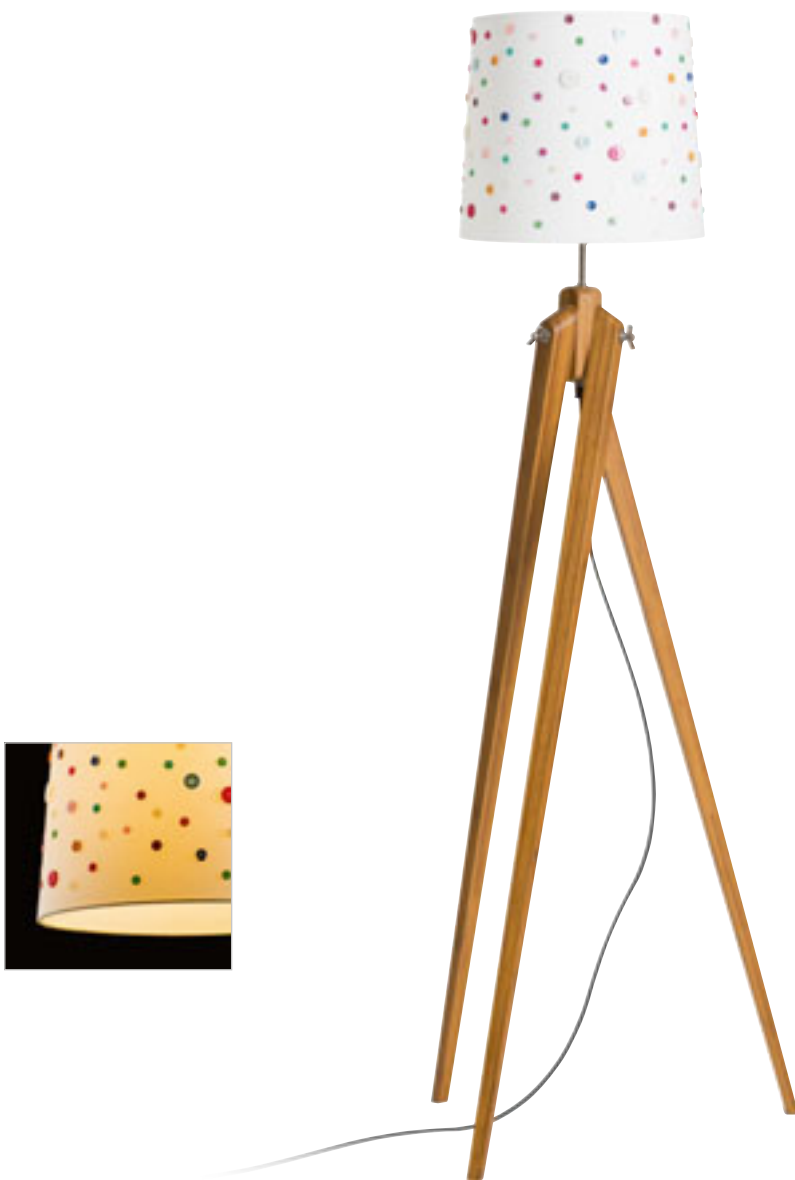

DELISA

Okrasni senčnik z raznobarnimi gumbi. Primeren za nameščanje na viseči komplet ali na podstavek. Primerni dodatki: HEX, ELISA, ENZO, LISA, KOMBIX, AMBITUS, ALVIS, CORTINA.

DELISA 35/30 SENČNIK

max 28 W

R12389 bela/gumbi

€ 78

DELISA

Okrasni senčnik z raznobarnimi gumbi. Primeren za uporabo kot viseča ali namizna svetilka. Primerni dodatki: HEX, ELISA, ENZO, KOMBIX, LISA, AMBITUS, ALVIS, CORTINA.

DELISA 25/16 SENČNIK

max 28 W

R12388 bela/gumbi

€ 35