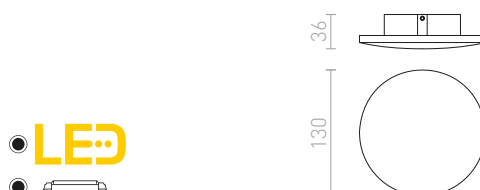

## VIENNA

Kvadratna stenska LED svetilka z zaobljenimi robovi za posredno razsvetljavo pridobljeno z odsevom svetlobe od stene.