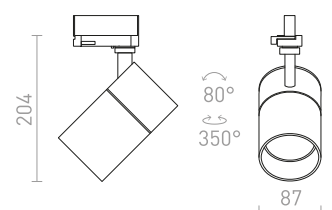

### WISH 30 DIMM ZA 3F TIRNI SISTEM

230 V LED 30 W  $\angle 36^\circ$  3000 K 4000 K 5000 K  
2400 lm Ra 80

R13775 bela

€ 129 NEW

R13776 črna

€ 129 NEW