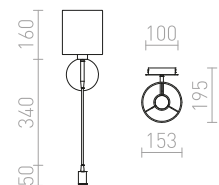

## VERSINA

Stenska svetilka s tekstilnim senčnikom in majhno LED svetilko z gibljivim vratom. Oba svetlobna vira imata posamezni stikali, ki se nahajata na osnovi.