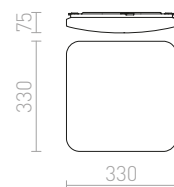

SEMPRE SQ 43 SENZOR STROPNA

230 V LED 36 W 3000 K 2520 lm Ra 80

R12441 mlečni akril

€ 150 →