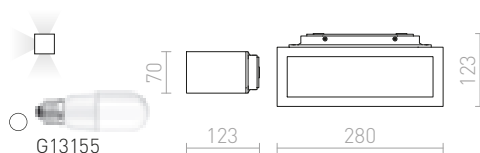

GINO STENSKA

230 V E27 18 W IP44

R10387 antracitna siva

€ 98