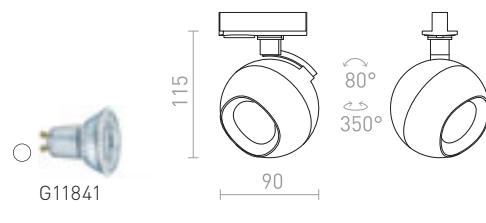

### SIENA ZA 1F TIRNI SISTEM

230 V GU10 50 W

R13759 bela

€ 78

NEW

R13760 črna

€ 78

NEW