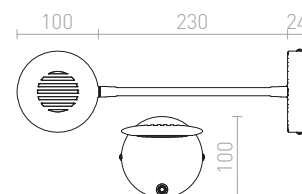

FLAP STENSKA

230 V LED 4,2 W $\angle 120^\circ$ 3000 K 100 lm Ra 80

R12943 krom

€ 68