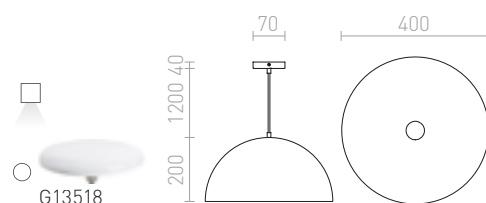

SINTRA 40 VIŠEČA

230 V E27 42 W

R11699 krom

€ 120 %