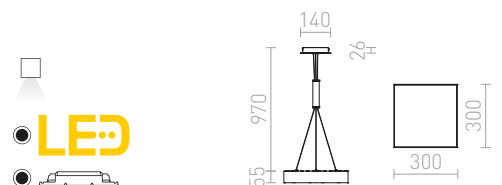

LARISA SQ 30 VIŠEČA

230 V LED 30 W 3000 K 2400 lm Ra 80

R12852 bela

€ 88 %

R12853 črna

€ 88 %