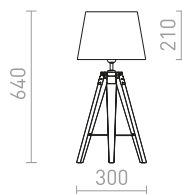

#### ALVIS/AMBITUS 30 NAMIZNA SVETILKA

230 V LED E27 11 W

R14041 Polycotton beli/bambus

€ 178 **NEW**

G13026

300