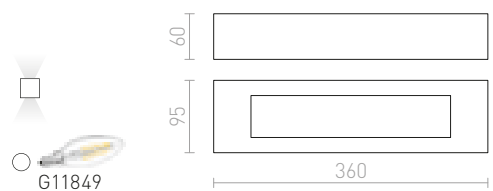

ROLO 36 STENSKA
230 V E14 2x30 W

R10446 mavec

€ 68