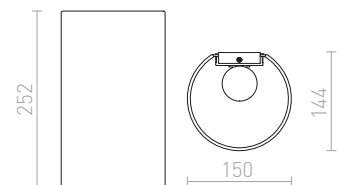

RON W 15/25 STENSKA

230 V E27 28 W

	R11368 Polycotton črni/bakrena folija	€ 158
	R11464 Polycotton črni/zlata folija	€ 158
	R11492 Polycotton beli/beli PVC	€ 120
	R11509 Chintz marelica/beli PVC	€ 120
	R11519 Chintz oranžna/beli PVC	€ 120
	R11548 Chintz meta/srebrna folija	€ 129
	R11557 Chintz svetlo siva/beli PVC	€ 120
	R11567 Chintz limeta/beli PVC	€ 120
	R11575 Monako bencin modra/srebrni PVC	€ 129
	R11586 Monako golobje siva/srebrni PVC	€ 129