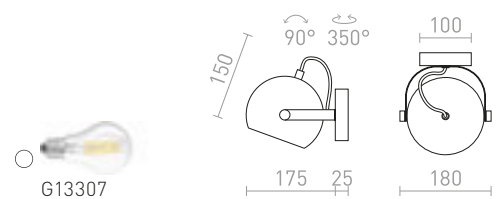

AGNETA NADGRADNA

230 V E27 40 W

R13893	bela	€ 48	NEW
R13894	črna	€ 48	NEW
R13895	brušena medenina/črna	€ 78	NEW
R13896	brušen baker/črna	€ 78	NEW