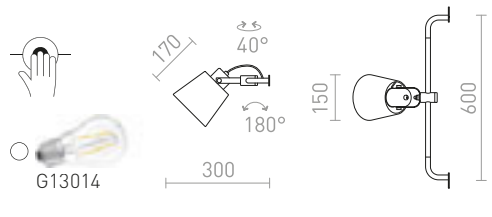

CHOUPETTE

Stenska svetilka s tekstilnim senčilom, ki se lahko premika vzdolž lesene palice. Priloženi kabel ima stenski vtikač za enostavno namestitvev.

CHOUPETTE STENSKA DRSEČA

230 V E27 15 W

R13649 črna siva/tekstil/les

€ 215

ROSTAM

Stensko LED svetilo s poličko za polnjenje telefona in integriranim USB vhodom. LED točkovno svetilo na prilagodljivem vratu in indirektna osvetlitev se upravljata ločeno s pomočjo dveh stikal.

ROSTAM STENSKA Z USB

230 V LED 2x3W 3000 K 350 lm Ra 80

R13571 črna

€ 150