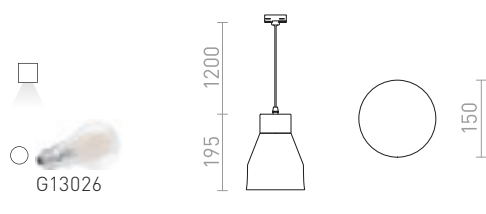

FRUTTI ZA 3F TIRNI SISTEM

230 V E27 28 W

R13818 zelena/keramika

€ 68