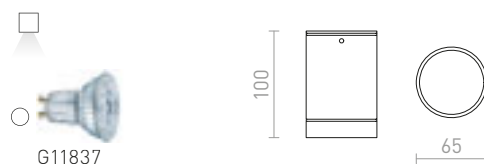

IP65

KIM

Kotna stropna svetilka z vtičnico GU10 za LED svetlobne vire, primerna za kopalnice.

KIM STROPNA

230 V GU10 35 W IP65

R13608 bela

€ 58

IP54

LOLA

Stopni valj s protivlažno zaščito - primeren za kopalnico.

LOLA 88 STROPNA

230 V GU10 15 W IP54

R13538 bela

€ 48

R13539 krom

€ 48

R13542 črna

€ 48

IP54

SAMMY

Zunanja stropna svetilka z GU10 grlom in transparentnim steklenim pokrovom.

SAMMY STROPNA SVETILKA

230 V LED GU10 15 W IP54

R13450 bela

€ 58

R13451 siva

€ 48

R13452 antracitna siva

€ 58