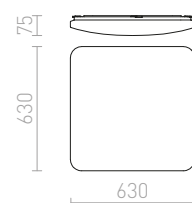

SEMPRE SQ 63 STROPNA

230 V LED 76 W 3000 K 5320 lm Ra 80

R12439 mlečni akril

€ 215 ➤