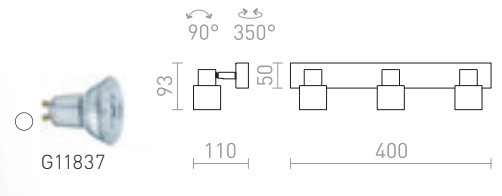

230 V GU10 LED 3x5 W IP44

R13704 krom

€ 88

IP44

**VALTO I STENSKA**

230 V GU10 LED 5 W IP44

R13696 krom

€ 48