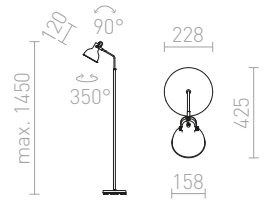

ROSITA TALNA

230 V E27 12 W

R12514 črna/zlata

€ 158 %

G13014