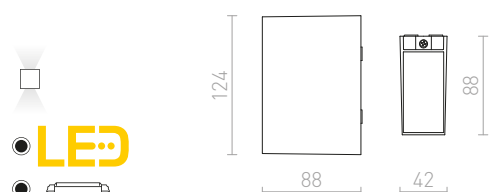

### UKKO STENSKA

230 V LED 2x3 W  $\angle 55^\circ$  3000 K 180 lm Ra 80 IP54

R12555 črna

€ 120

IP44