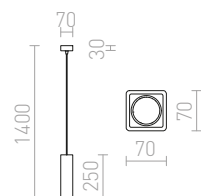

## CAMINO

Viseča svetilka cilindrične oblike z unikatnim izgledom.  
Za E27 svetlobne vire.