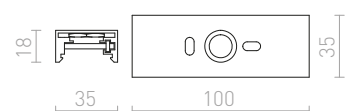

POVEZOVALNIK ZA 3F TIRNI SISTEM

Mehanski nosilec za ojačanje dveh ravnih, obešenih tirov, pri točki povezave.

R11354 bela

€ 24

R11355 črna

€ 24

R11356 srebrno siva

€ 26