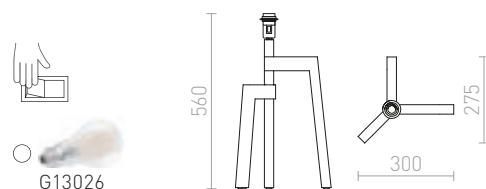

### WOODY NAMIZNA NA OSNOVI

230 V E27 25 W

**R11791** hrast

€ 98