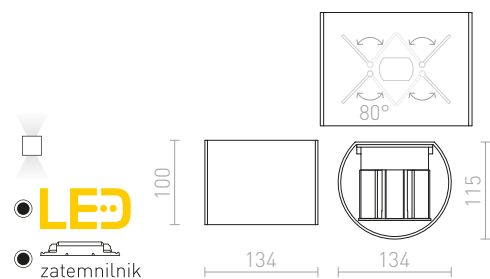

### TITO SQ DIMM STENSKA

230 V LED 2x3 W 3000 K 500 lm Ra 80 IP65

R13738 bela

€ 88

R13739 črna

€ 88

IP54

**CARRE**