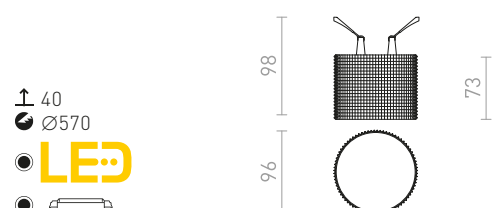

MARENGA RD1 73 VGRADNA

230 V LED 6 W 3000 K 570 lm Ra 80

R14009 bela/Eco PLA

€ 78 **NEW**