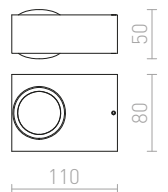

IP54

KORSO

Stenska LED svetilka iz naravnega brušenega aluminija ali v črni anodizirani izvedbi. Za notranjo in zunanjo uporabo.

KORSO II STENSKA

230 V LED 2x3 W $\angle 120^\circ$ 3000 K 780 lm Ra 80 IP54

R12831 brušeni aluminij

€ 68 %

R12832 anodizirana črna

€ 68 %

IP54

KORSO I STENSKA

230 V LED 5 W $\angle 120^\circ$ 3000 K 390 lm Ra 80 IP54

R12829 brušeni aluminij

€ 58 %