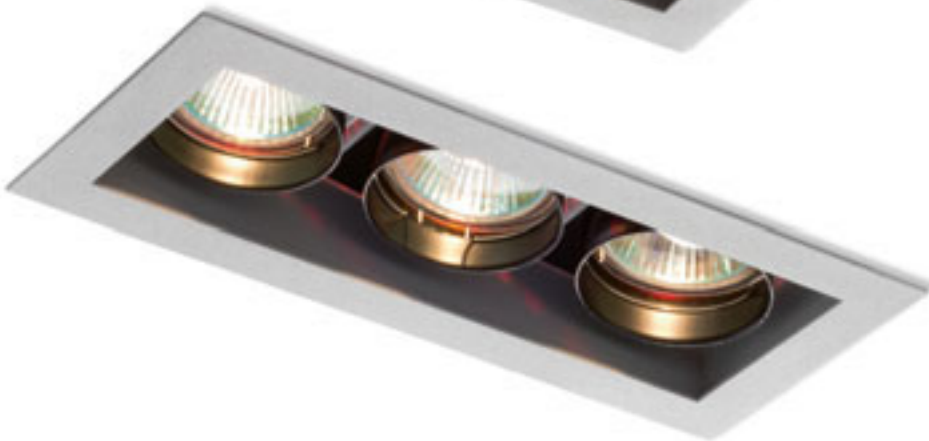

MONE

Vgradna svetilka z možnostjo eno-osnega nagiba svetlobnega vira. Okvir iz lakiranega aluminija. Samo za suho montažo.

MONE I Z USMERJENO SVETLOBO

12 V GU5,3 50 W

R10204 bela

€ 22 %

↑ 140

▣ 83x85

G13705

G13002

MONE II Z USMERJENO SVETLOBO

12 V GU5,3 2x50 W

R10217 srebrno siva

€ 29 %

↑ 140

▣ 145x85

G13705

G13002

MONE III Z USMERJENO SVETLOBO

12 V GU5,3 3x50 W

R10218 srebrno siva

€ 32 %

↑ 140

▣ 215x85

G13705

G13002