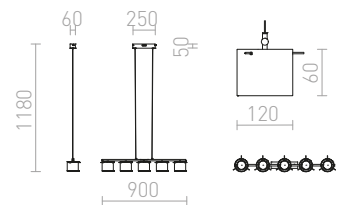

ESTRA V VISEČA

230 V LED 5x5 W 3000 K 2000 lm Ra 81

R11678 bela/prozorno steklo

€ 335