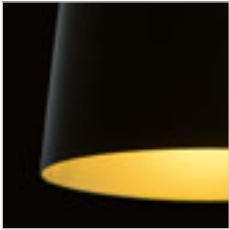

ASPRO

Tekstilni senčnik z E27 grlom za nameščanje na viseči komplet. Možno naročilo ustreznega PMMA (R11868) difuzorja. Primerni dodatki: HEX, ELISA, ENZO, KOMBIX, LISA, POSTE, TRIX.

ASPRO 55/30 SENČNIK

max 23 W

	R11466 Polycotton črni/zlata folija	€ 248
	R11482 Polycotton črni/bakrena folija	€ 248
	R11494 Polycotton beli/beli PVC	€ 120
	R11577 Monako bencin modra/srebrni PVC	€ 229
	R11588 Monako golobje siva/srebrni PVC	€ 229

ASPRO

Tekstilni senčnik z E27 grlom za nameščanje na viseči komplet. Možno naročilo ustreznega PMMA (R11867) difuzorja. Primerni dodatki: HEX, ELISA, ENZO, KOMBIX, LISA, POSTE, TRIX.

ASPRO 40/30 SENČNIK

max 23 W

	R11467 Polycotton črni/zlata folija	€ 178
	R11483 Polycotton črni/bakrena folija	€ 178
	R11495 Polycotton beli/beli PVC	€ 120
	R11578 Monako bencin modra/srebrni PVC	€ 188
	R11589 Monako golobje siva/srebrni PVC	€ 188