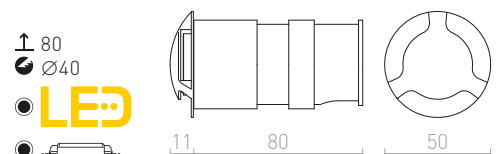

KICK III VGRADNA

230 V LED 3 W 3000 K 150 lm Ra 80 IP54

R12619 bela

€ 48

R12621 črna

€ 48