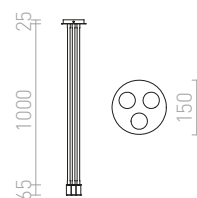

#### LOYD E27 III STROPNA

230 V E27 3x28 W

R12935 črna

€ 188

G12246