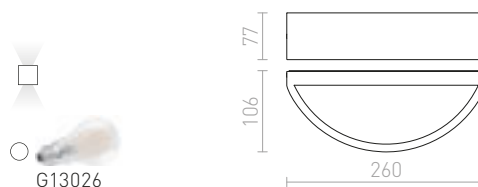

€ 88

**R10365** bela

€ 88

**R10366** srebrno siva

€ 88

IP54

IP54