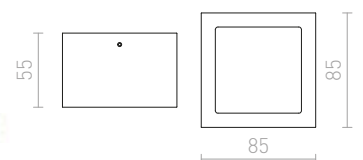

DEZA KVADRATNA

230 V G9 25 W IP54

R10166 aluminij/satinirano steklo

€ 48

%

G13036