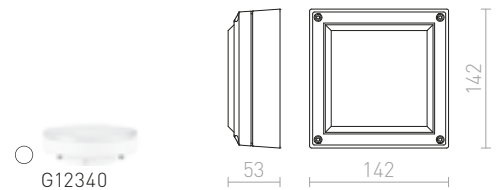

DELTA 145 NADGRADNA

230 V GX53 9 W IP54

R12563 antracitna siva

€ 48