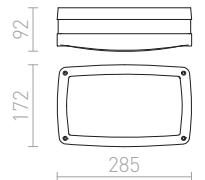

SONYA RC

230 V E27 2x18 W IP54

R10363 srebrno siva

€ 58

G13026