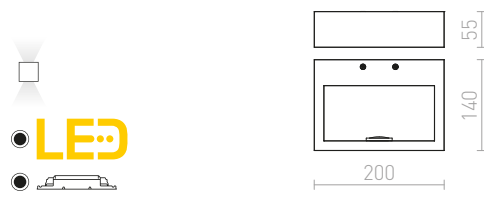

NEMAN STENSKA

230 V LED 10 W 3000 K 1300 lm Ra 80

R12595 črna

€ 120