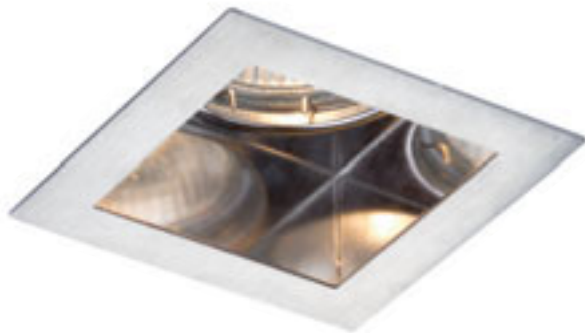

## MERIKO

Svetilka z okvirjem iz nerjavečega jekla in fiksnim svetlobnim virom. Samo za suho montažo.