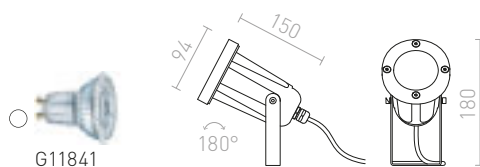

IP65

HEAVY DUTY

Zunanji reflektor iz masivnega aluminija. Vključuje kabel brez vtiča. Možna namestitvev v zemljo z dokupom univerzalne konice (R11755).

HEAVY DUTY ZUNANJI REFLEKTOR

230 V GU10 50 W IP65

R11948 antracitna siva

€ 68

IP65

FOX

Zunanji nastavljen LED reflektor s satiniranim steklenim pokrovom. Možna namestitvev v steno ali zemljo z dokupom univerzalne konice (R11755).

FOX ZUNANJI REFLEKTOR

230 V LED 9 W $\angle 120^\circ$ 3000 K 900 lm Ra 80 IP65

R11753 antracitna siva

€ 178

IP65

ROSS

Zunanji nastavljen LED reflektor s pokrovom iz satiniranega stekla in možnostjo usmerjanja svetlobe pod kotom od 8° do 30° . Možnost nameščanja v zemljo z univerzalno konico (R11755). Ne vključuje kabla.

ROSS ZUNANJI REFLEKTOR

230 V LED 9 W $\angle 30^\circ$ 3000 K 900 lm Ra 80 IP65

R11754 antracitna siva

€ 178