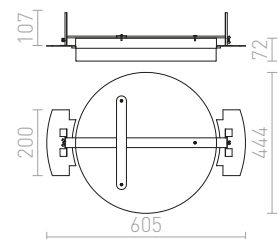

COIMBRA VGRADNA

230 V LED 24 W 3000 K 1800 lm Ra 80

R12527 črna

€ 88

%

↑ 150
● Ø450

● LED

●