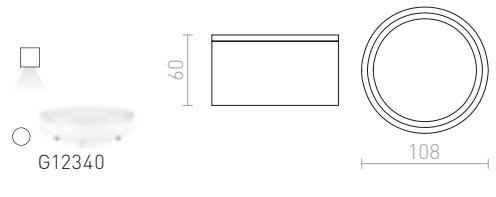

## MERIDO

Zunanja stropna svetilka za energijsko varčni GX53 svetlobni vir.

**MERIDO STROPNA**  
230 V GX53 11 W IP54

**R10428** bela € 58  
**R10429** srebrno siva € 58  
**R10430** antracitna siva € 58