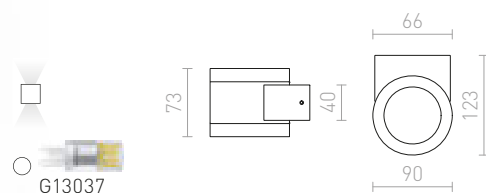

MOIRE II STENSKA

230 V G9 25 W IP54

R10132 aluminij

€ 68 %