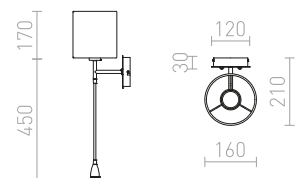

VERSINA Z SENČNIKOM

230 V E27 LED 28 W + 3 W $\angle 25^\circ$ 3000 K 180 lm Ra 80

R12955 bela/krom

€ 129

G13026
LED