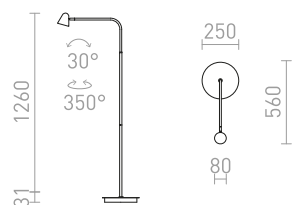

STIG

Elegantna LED stoječa svetilka v črni barvi z medeninastim spojem. Intenzivnost svetlobe lahko preklapljate s stikalom na kablu med: 10%, 40% ali 100%.

STIG TALNA

230 V LED 8,4 W $\angle 34^\circ$ 3000 K 447 lm Ra 80

R13942 črna

€ 238 **NEW**

LED
zatemnilnik