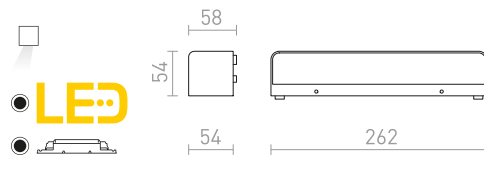

SAMPO STENSKA

230 V LED 9 W 3000 K 650 lm Ra 80 IP65

R13619 antracitna siva

€ 98