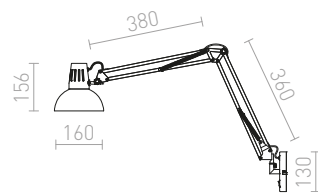

### ANTE STENSKA

230 V E27 28 W

R12651 črna/baker

€ 98

R12652 bela/mat nikelj

€ 98

G13026

IP65