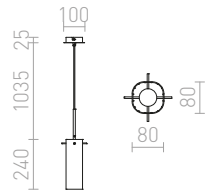

GIFT I VISEČA

230 V E14 42 W

R10510 prozorno steklo/krom

€ 88