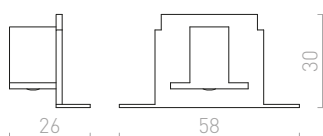

POKROV ZA VGRADNI 3F TIRNI SISTEM

Končni pokrovček za vgradni EUTRAC 3F tirni sistem.

R11310 bela € 8