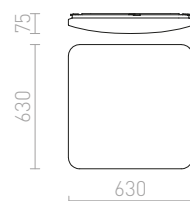

SEMPRE

Stropna LED svetilka s senčnikom iz satiniranega akrila in vgrajenim senzorjem gibanja.

SEMPRE SQ 33 SENZOR STROPNA
230 V LED 24 W 3000 K 1680 lm Ra 80

R12440 mlečni akril

€ 120 →

SEMPRE SQ 43 SENZOR STROPNA

230 V LED 36 W 3000 K 2520 lm Ra 80

R12441 mlečni akril

€ 150 →

SEMPRE SQ 53 SENZOR STROPNA

230 V LED 56 W 3000 K 3920 lm Ra 80

R12442 mlečni akril

€ 188 →

SEMPRE SQ 63 SENZOR STROPNA

230 V LED 76 W 3000 K 5320 lm Ra 80

R12443 mlečni akril

€ 129 %