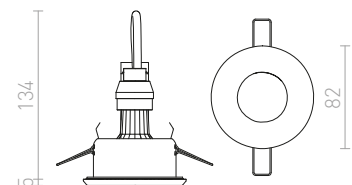

APRIORI

230 V GU10 35 W IP54

R12747 bela/satinirano steklo

€ 22

↑ 140
● Ø75

G11841

IP44