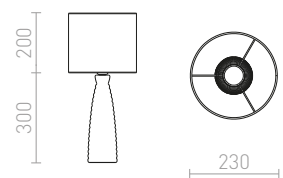

## ESPLANADE

Namizna svetilka z dvojnimi tekstilnimi senčnikom na teleskopskem stojalu z možnostjo nastavitve višine.