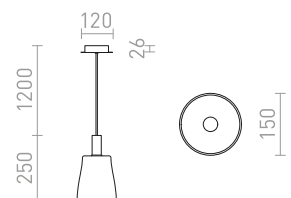

BELLINI M LED ΚΡΕΜΑΣΤΟ

230 V LED 5 W $\angle 30^\circ$ 3000 K 475 lm Ra 80

R13652 μαύρο/χρώματος καπνού

€ 198