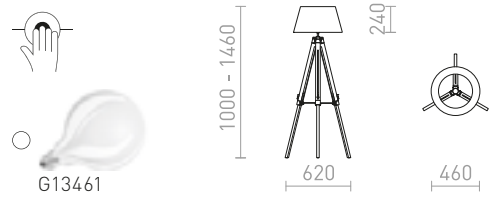

ALVIS/AMBITUS 46 ΦΩΤΙΣΤΙΚΟ ΔΑΠΕΔΟΥ

230 V LED E27 11 W

R14044 κρεμ λευκό/μπαμπού

€ 320 **NEW**