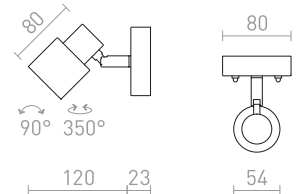

VALTO I ΕΠΙΤΟΙΧΙΟΣ

230 V GU10 LED 5 W IP44

R13696 χρώμιτο

€ 48

G11837