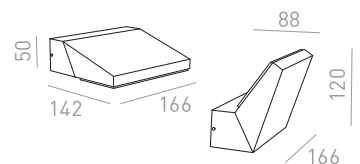

TWIST ΕΠΙΤΟΙΧΙΟΣ

230 V LED 12 W 3000 K 980 lm Ra 80 IP65

R13615 λευκό

€ 98

R13616 γκρι ανθρακίτη

€ 98