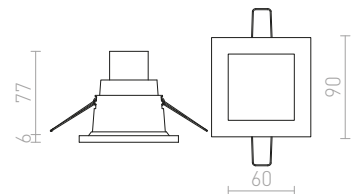

LEROY SQ

12 V GU5,3 35 W IP44

R12660 λευκό

€ 48

↑ 150
■ 76x76