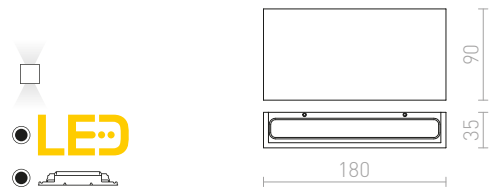

TORINO ΕΠΙΤΟΙΧΙΟΣ

230 V LED 2x5 W 3000 K 550 lm Ra 80 IP54

R12573 λευκό

€ 129

R12574 μαύρο

€ 129