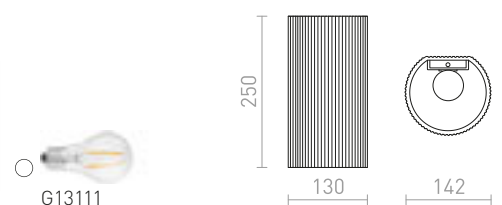

€ 129

NEW

CALLUM RL2 250 ΕΠΙΤΟΙΧΙΟΣ

230 V LED E27 10 W

R13998 λευκό/Eco PLA

€ 129

NEW

GLANS