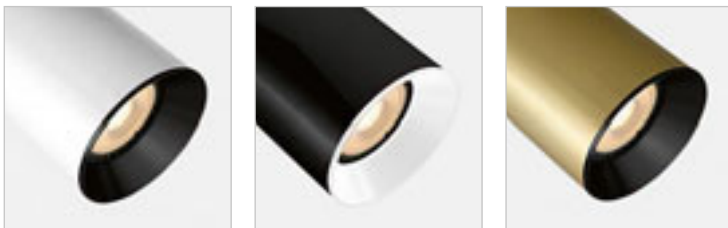

DARIO ΔΙΑΚΟΣΜΗΤΙΚΟ ΔΑΧΤΥΛΙΔΙ

R13876 λευκό € 8.50 NEW

R13877 μαύρο € 8.50 NEW