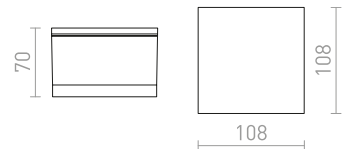

ORIN SQ ΟΡΟΦΗΣ

230 V LED 10 W 3000 K 800 lm Ra 80 IP54

R13628 λευκό/ακρυλικό σατέν

€ 78

R13629 γκρι ανθρακίτη/ακρυλικό σατέν

€ 78