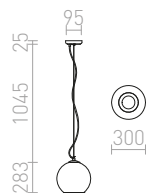

BEAU MONDE 30 ΚΡΕΜΑΣΤΟ

230 V E27 25 W

R10518 τελείωμα χρώμιου

€ 278