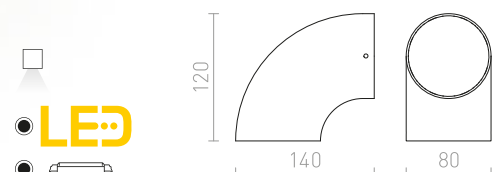

IP54

BOURDON

Φωτιστικό τοίχου εξωτερικού χώρου για φωτεινή πηγή GU10. Το εξωτερικό της λάμπας είναι κατασκευασμένο από λακαριστό, χυτοπρεσαριστό αλουμίνιο.

BOURDON ΕΠΙΤΟΙΧΙΟΣ

230 V GU10 35 W IP54

R13559 γκρι ανθρακίτη

€ 48

IP54

PIPER

Κυλινδρικού σχήματος, επιτοίχιο φωτιστικό εξωτερικού χώρου, με ενσωματωμένο LED που φωτίζει προς τα κάτω.

PIPER ΕΠΙΤΟΙΧΙΟΣ

230 V LED 6 W 3000 K 489 lm Ra 80 IP54

R13560 γκρι ανθρακίτη

€ 78