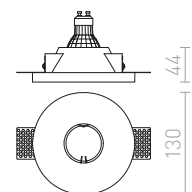

DAG R 83 ΧΩΝΕΥΤΟ

230 V GU10 35 W

R12357 γύψινο

€ 28

↑ 150
● Ø130

G11841