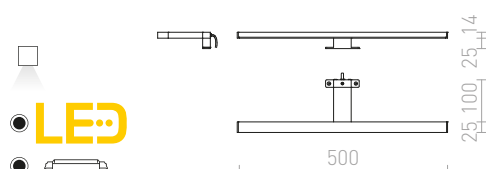

BALEA 500 ΓΙΑ ΝΤΟΥΛΑΠΙΑ

230 V LED 7 W $\angle 120^\circ$ 3000 K 370 lm Ra 80 IP44

R12400 χρώμιτο

€ 120