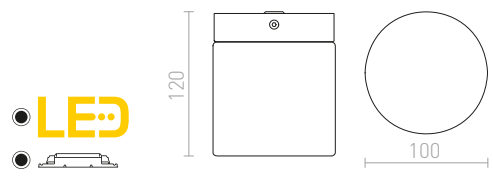

ESICA CYL ΟΡΟΦΗΣ

230 V LED 6 W 3000 K 369 lm Ra 80 IP44

R12199 χρώμιο

€ 78