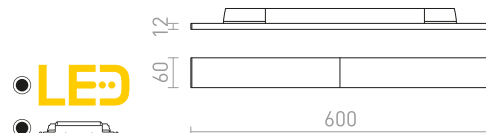

FLATLINE

Γραμμικό φωτιστικό με χωρικό φωτισμό για ράγα τριών κυκλωμάτων. Στον προσαρμογέα του φωτιστικού είναι δυνατή η ρύθμιση διαφορετικής απόδοσης φωτός: 35W, 40W, 45W ή 50W.

FLATLINE 150 ΓΙΑ ΡΑΓΕΣ ΦΩΤΙΣΜΟΥ ΤΡΙΩΝ ΚΥΚΛΩΜΑΤΩΝ

230 V LED 50 W $\angle 90^\circ$ 3000 K 8000 lm Ra 80

R13732 λευκό

€ 258

FLATLINE

Γραμμικό φωτιστικό με χωρικό φωτισμό για ράγα τριών κυκλωμάτων. Στον προσαρμογέα του φωτιστικού είναι δυνατή η ρύθμιση διαφορετικής απόδοσης φωτός: 14W, 16W, 18W ή 20W.

FLATLINE 60 ΓΙΑ ΡΑΓΕΣ ΦΩΤΙΣΜΟΥ ΤΡΙΩΝ ΚΥΚΛΩΜΑΤΩΝ

230 V LED 20 W $\angle 90^\circ$ 3000 K 3200 lm Ra 80

R13731 λευκό

€ 188