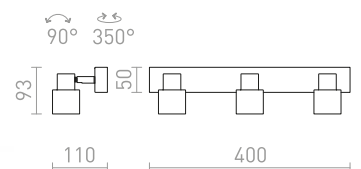

VALTO III ΕΠΙΦΑΝΕΙΑΣ

230 V GU10 LED 3x5 W IP44

R13704 χρώμιτο

€ 88

G11837