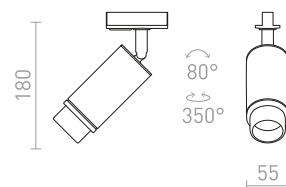

OPTIMUS

Κυλινδρικό φωτιστικό σώμα για μονοφασικές ράγες με δυνατότητα ρύθμισης του κώνου φωτός με σύστημα zoom 10-50°. Το φωτιστικό είναι κατάλληλο για πηγές φωτός LED με υποδοχή GU10. Χρησιμοποιήστε πηγές φωτός με γωνία δέσμης 120° στο φωτιστικό σώμα για να αποφύγετε ανεπιθύμητες σκιές.

OPTIMUS ΓΙΑ ΡΑΓΕΣ ΦΩΤΙΣΜΟΥ ΜΟΝΟΥ ΚΥΚΛΩΜΑΤΟΣ

230 V LED GU10 9 W $\angle$ 10-50°

R13781 λευκό

€ 58

R13782 μαύρο

€ 58