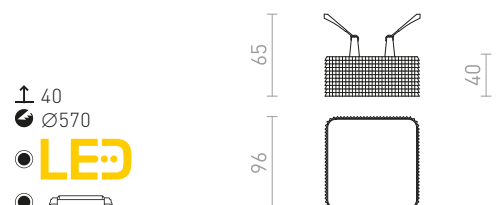

MARENGA SQB1 40 ΧΩΝΕΥΤΟ

230 V LED 6 W 3000 K 640 lm Ra 80

R14016 λευκό/Eco PLA

€ 68 **NEW**