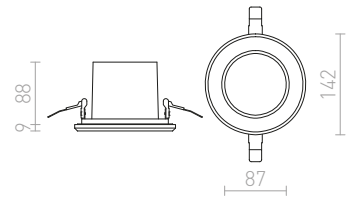

NAVY ΧΩΝΕΥΤΟ

230 V LED 15 W $\angle 36^\circ$ 2700 K 1100 lm Ra 80 IP65

R12661 λευκό

€ 120 %

↑ 110
⊗ Ø125

IP65