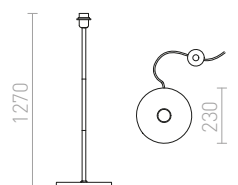

NYC ΕΠΙΔΑΠΕΔΙΟ ΦΩΤΙΣΤΙΚΟ

230 V E27 42 W

R11991 χρώμιτο

€ 120

G13026

FIT

Τριπλό υφασμάτινο καλώδιο σε διαφορετικά χρώματα, μήκους 4 μ.

FIT 3x0,75 4M ΥΦΑΣΜΑΤΙΝΟ ΚΑΛΩΔΙΟ
230 V