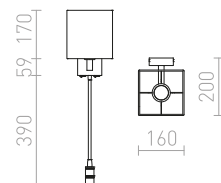

ΤΑΙΝΑ ΜΕ ΑΜΠΑΖΟΥΡ

230 V E27 LED 28 W+3 W $\angle 25^\circ$ 3000 K 180 lm Ra 80

R12956 λευκό/ματ νικέλιο

€ 138

MADISON

Φωτιστικό τοίχου με υφασμάτινο αμπαζούρ και ρυθμιζόμενο βραχίονα.

MADISON W ΕΠΙΤΟΙΧΙΟΣ

230 V E27 42 W