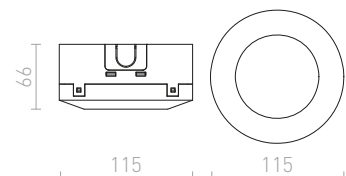

IP-BOX ΓΙΑ ΑΙΣΘΗΤΗΡΑ G12755

IP65

G12756

€ 4.80 %