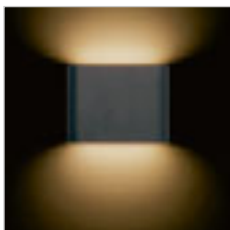

€ 88

IP54

IP54

CHOIX

Λεπτό επιτοίχιο φωτιστικό ΠΑΝΩ/ΚΑΤΩ απο χυτό αλουμίνιο εξωτερικής χρήσεως.

CHOIX 114 ΕΠΙΤΟΙΧΙΟΣ

230 V LED 2x3 W 3000 K 318 lm Ra 80 IP54

R12012 γκρι ανθρακίτη