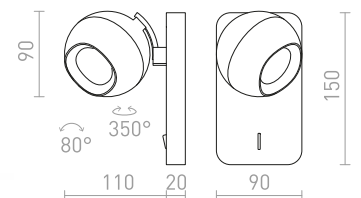

SIENA ΕΠΙΤΟΙΧΙΟΣ

230 V GU10 50 W

R13761 λευκό

€ 88 NEW

R13762 μαύρο

€ 88 NEW