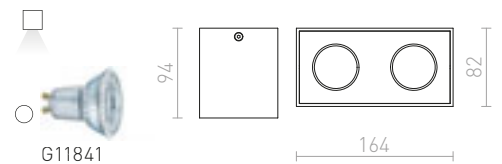

AGATE II ΟΡΟΦΗΣ

230 V GU10 2x35 W

R12737 λευκό ματ

€ 58

R12738 αλουμίνιο-πατίνα

€ 35