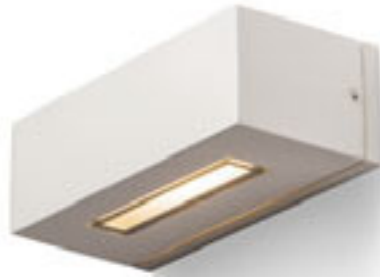

IP54

WOOP

Εξωτερικό φωτιστικό ΠΑΝΩ/ΚΑΤΩ. Η μία πλευρά του φωτός έχει ένα διαφανές γυάλινο κάλυμμα με μαύρο περίγραμμα. Η άλλη πλευρά έχει κάλυμμα από θολωμένο γυαλί με μαύρο φινίρισμα.

WOOP ΕΠΙΤΟΙΧΙΟΣ

230 V R7s 78mm 48 W IP54

R10437 λευκό

€ 48

R10438 γκρι ασημί

€ 48

R10439 γκρι ανθρακίτη

€ 58

IP54

TORINO

Ορθογώνιο επιτοίχιο φωτιστικό με ενσωματωμένο LED για φωτισμό ΠΑΝΩ/ΚΑΤΩ.

TORINO ΕΠΙΤΟΙΧΙΟΣ

230 V LED 2x5 W 3000 K 550 lm Ra 80 IP54

R12573 λευκό

€ 129

R12574 μαύρο

€ 129