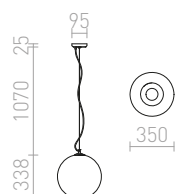

BEAU MONDE 35 ΚΡΕΜΑΣΤΟ

230 V E27 25 W

R10516 τελείωμα χρώμιου/καθαρό γυαλί

€ 320