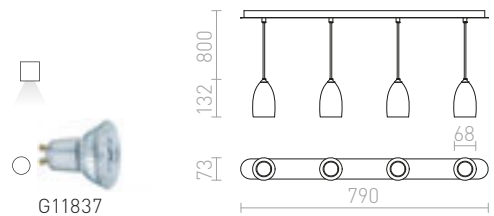

BABADES IV ΚΡΕΜΑΣΤΟ

230 V GU10 4x35 W

R12083 χρώμιο

€ 215

R12084 ματ νικέλιο

€ 215