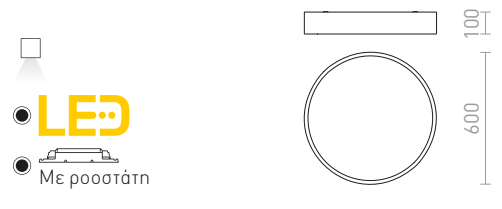

MEZZO 60 DIMM ΟΡΟΦΗΣ

230 V LED 60 W 3000 K 3700 lm Ra 80

R13332 λευκό

€ 480

R13333 μαύρο

€ 480