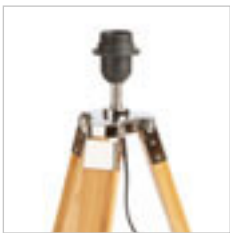

ALVIS

Επιδαπέδιο φωτιστικό με βάση μπαμπού και υποδοχή E27 με ρυθμιζόμενο ύψος. Κατάλληλα σκίαστρα AMBITUS 46/24, DELISA 35/30, CONNY 25/30, CONNY 35/30, RON 40/25, TEMPO 30/19.

ALVIS ΕΠΙΔΑΠΕΔΙΑ ΒΑΣΗ

230 V E27 28 W

R13340 μπαμπού/χρώμιο

€ 215

G13461

775 - 1210

620

ALVIS

Επιτραπέζιο τρίποδο φωτιστικό από μπαμπού και υποδοχή E27. Κατάλληλο για σκίαστρα ALVIS 24/15, DELISA 25/16, CONNY 15/30, CONNY 35/30, RON 40/25, TEMPO 30/19.

ALVIS ΕΠΙΤΡΑΠΕΖΙΑ ΒΑΣΗ

230 V E27 28 W

R13339 μπαμπού/χρώμιο

€ 98

G13014

510

300