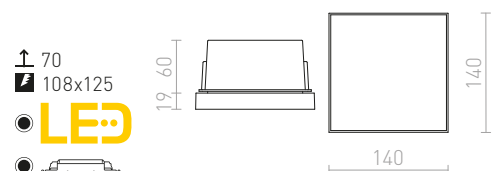

DEJAVU SQ 14 ΧΩΝΕΥΤΟ

230 V LED 6 W 3000 K 270 lm Ra 80 IP65

R12531 μαύρο

€ 78 %