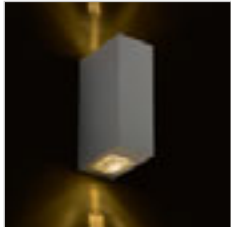

AGATE II ΕΠΙΤΟΙΧΙΟΣ

230 V GU10 2x35 W

R12677 λευκό ματ

€ 68 →

R12678 αλουμίνιο-πατίνα

€ 48 %