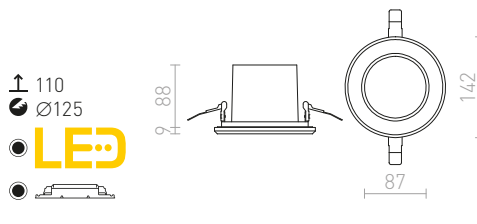

NAVY ΧΩΝΕΥΤΟ

230 V LED 15 W $\angle 36^\circ$ 2700 K 1100 lm Ra 80 IP65

R12661 λευκό

€ 120 %

IP65