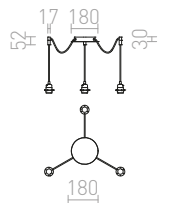

ΚΟΜΒΙΧ 2 ΚΡΕΜΑΣΤΑ ΣΕΤ

230 V E27 2x28 W

ΚΟΜΒΙΧ 3 ΚΡΕΜΑΣΤΑ ΣΕΤ

230 V E27 3x28 W

ΚΟΜΒΙΧ 6 ΚΡΕΜΑΣΤΑ ΣΕΤ

230 V E27 6x28 W

R11915
€ 58

R11914
€ 58