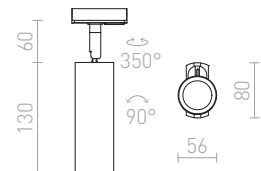

€ 150

R13446 λευκό

€ 150

R13849 χρυσό

€ 150

NEW

- LED
- Με ροοστάτη

ΜΑΥΡΟ