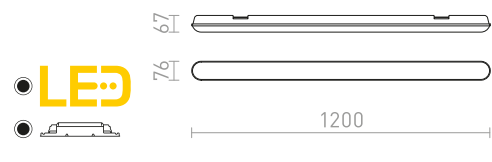

IP65

TRIDENT PRO

Βιομηχανικό γραμμικό φωτιστικό LED για τοποθέτηση στην οροφή ή ανάρτηση χρησιμοποιώντας το κιτ G13672. Υψηλή απόδοση και προστασία IP65. Παρέχεται χωρίς κιτ ανάρτησης και καλώδιο τροφοδοσίας. Δυνατότητα σύνδεσης μεταξύ φωτιστικών σε σειρά.

TRIDENT PRO 120 ΣΩΜΑ

230 V LED 40 W 4000 K 5200 lm Ra 80 IP65

G13670 γκρι/ακρυλικό μάτ

€ 58

TRIDENT PRO 150 ΣΩΜΑ

230 V LED 60 W 4000 K 7800 lm Ra 80 IP65

G13671 γκρι/ακρυλικό μάτ

€ 88