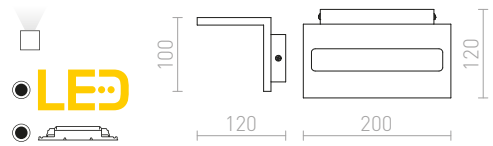

FOND ΕΠΙΤΟΙΧΙΟΣ

230 V LED 12 W 3000 K 1300 lm Ra 80

R12596 λευκό

€ 120