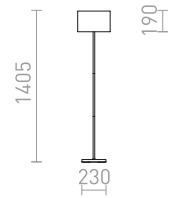

ΝΥΣ/ΤΕΜΠΟ

Επιδαπέδιο φωτιστικό με βάση χρωμίου και υφασμάτινο σκίαστρο. Κατάλληλο για πηγές φωτός LED E27.

ΝΥΣ/ΤΕΜΠΟ 30/19 ΦΩΤΙΣΤΙΚΟ ΔΑΠΕΔΟΥ

230 V LED E27 11 W

R14085 Polycotton λευκό/χρώμιο

€ 188 **NEW**

G13026

300