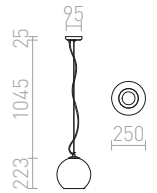

BEAU MONDE 25 ΚΡΕΜΑΣΤΟ

230 V E27 25 W

R10517 τελείωμα χαλκού

€ 198