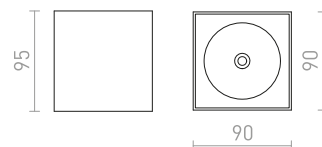

SENZA SQ ΟΡΟΦΗΣ

230 V LED 6 W 3000 K 580 lm Ra 80 IP65

R13624 λευκό/καθαρό γυαλί

€ 88

R13625 γκρι ανθρακίτη/καθαρό γυαλί

€ 88