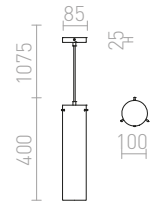

GARNISH ΚΡΕΜΑΣΤΟ

230 V GU10 9 W

R11756 καθαρό γυαλί/χρώμιο

€ 138

G11837