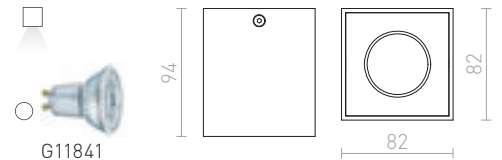

AGATE I ΟΡΟΦΗΣ

230 V GU10 35 W

R12735 λευκό ματ

€ 35