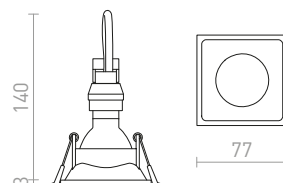

ZURI SQ ΧΩΝΕΥΤΟ

230 V GU10 35 W

R13391 μαύρο

€ 10.50 %

↑ 140
● Ø65

G11841