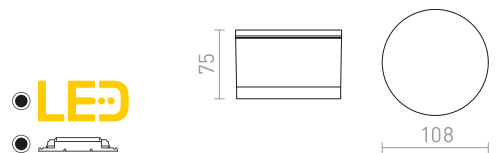

ORIN R ΟΡΟΦΗΣ

230 V LED 10 W 3000 K 650 lm Ra 80 IP54

R13626 λευκό/ακρυλικό σασέν

€ 78

R13627 γκρι ανθρακίτη/ακρυλικό σασέν

€ 78