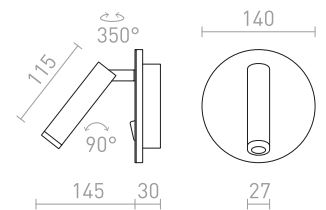

THALIA ΕΠΙΤΟΙΧΙΟΣ

230 V LED 6 W + 3 W 3000 K 480 lm Ra 80

R13765 μαύρο/ακρυλικό σατέν

€ 138 **NEW**

STIG

Κομψό φως ED με διακόπτη εναλλαγής

STIG ΕΠΙΤΟΙΧΙΟΣ

230 V LED 5,6 W $\angle 34^\circ$ 3000 K 404 lm Ra 80