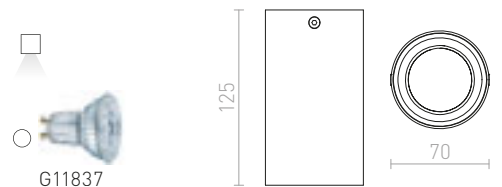

TUBA

Κυλινδρικό φωτιστικό οροφής για σταθερές πηγές φωτός GU10.

TUBA ΟΡΟΦΗΣ
230 V GU10 35 W

R12745 λευκό ματ/χρυσό

€ 48