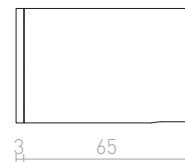

± 70

● Ø40

● LED