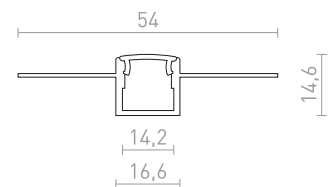

LED PROFILE B ΕΞΟΧΗ 1M

R13865 αλουμίνιο/θαμπό ακρυλικό

€ 48