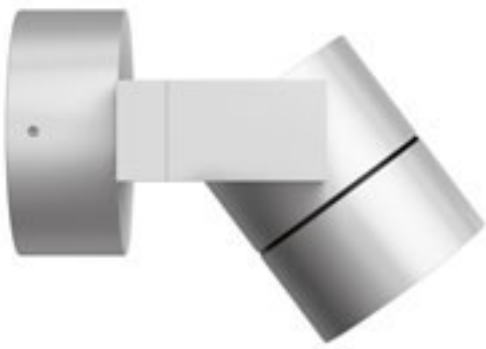

IP44

ORIT

Εξωτερικός προβολέας από αλουμίνιο με λειτουργία κλίσης και ενσωματωμένο LED. Το κάτοπτρο κλίνει μόνο σε έναν άξονα.

ORIT ΕΠΙΤΟΙΧΙΟΣ

230 V LED 6 W $\angle 80^\circ$ 3000 K 315 lm Ra 80 IP44

R12033 αλουμίνιο

€ 78 →

IP54

DIREZZA

Εξωτερικός προβολέας με κάτοπτρο με λειτουργία κλίσης (με ρύθμιση καρφιού μεταξύ κατόπτρου και βάσης).

DIREZZA ΕΠΙΤΟΙΧΙΟΣ

230 V GU10 35 W IP54

R10388 γκρι ασημί

€ 58

R10432 γκρι ανθρακίτη

€ 58

G11837