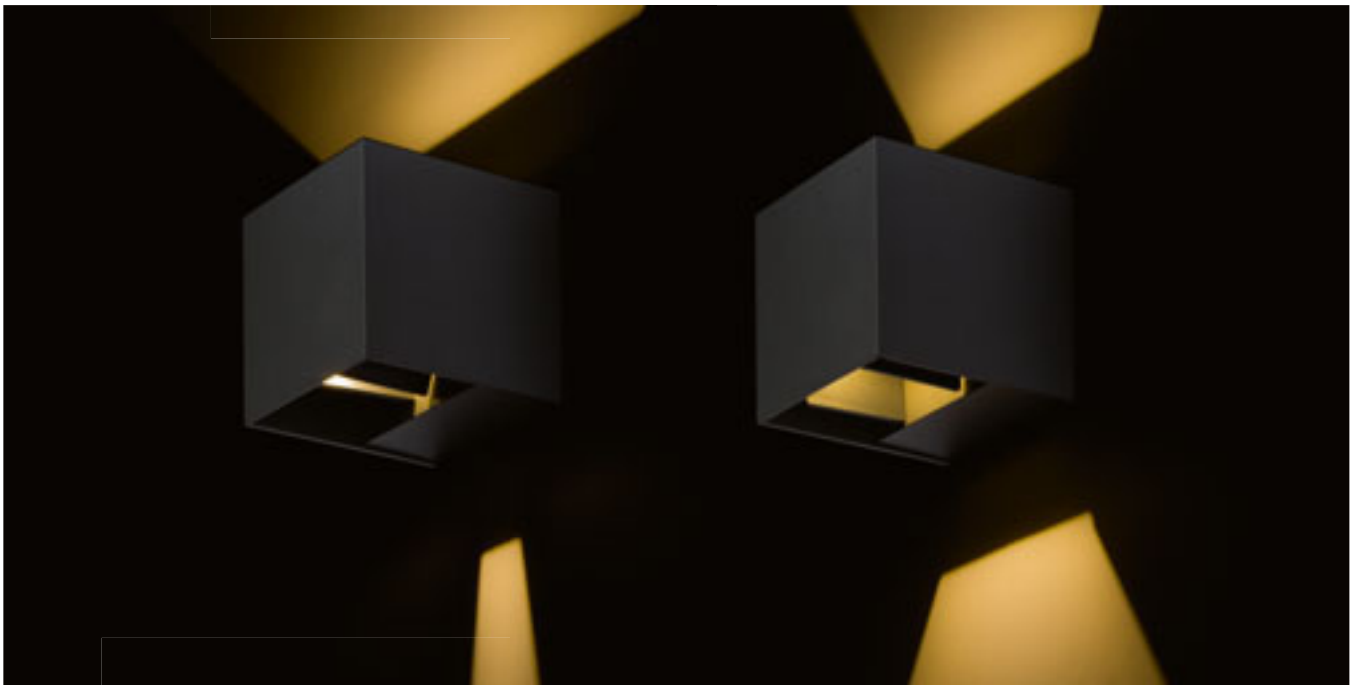

CARRE ΕΠΙΤΟΙΧΙΟΣ

230 V LED 2x3 W 3000 K 200 lm Ra 80 IP54

R12556 λευκό

€ 88

R12557 γκρι ανθρακίτη

€ 88