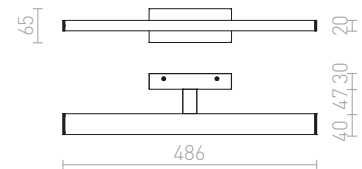

PANON LONG ΕΠΙΤΟΙΧΙΟΣ

230 V LED 12W 3000 K 900 lm Ra 80 IP44

R12950 χρώμιτο

€ 120