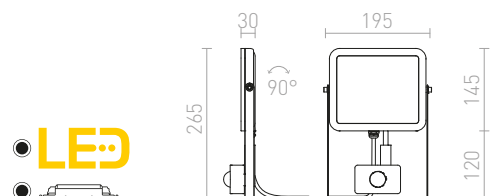

IP54

ΒΟΡΑ

Τετράγωνος εξωτερικός προβολέας με ενσωματωμένο LED για τοποθέτηση σε τοίχο.

ΒΟΡΑ ΕΠΙΤΟΙΧΙΟΣ

230 V LED 6 W $\angle 44^\circ$ 3000 K 355 lm Ra 80 IP54

R12578 γκρι ανθρακίτη

€ 98

IP54

ΡΟΝΤΑ

Επίπεδος μαύρος προβολέας LED με ενσωματωμένο αισθητήρα κίνησης. Το καλώδιο είναι χωρίς πρίζα.

ΡΟΝΤΑ ΜΕ ΑΙΣΘΗΤΗΡΑ

230 V LED 30 W $\angle 120^\circ$ 3000 K 2700 lm Ra 80 IP54

R12982 μαύρο

€ 68

%