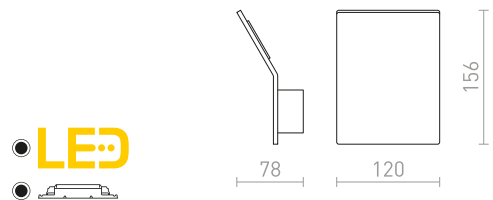

BRUXEL 12 ΕΠΙΤΟΙΧΙΟΣ

230 V LED 6 W 3000 K 650 lm Ra 80

R13842 λευκό

€ 88 **NEW**