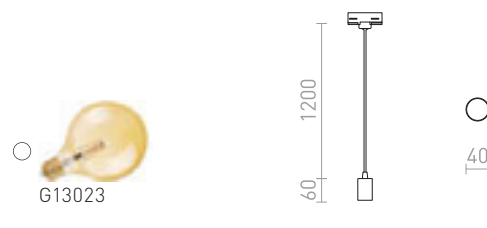

ΑΡΑQ ΡΑΓΕΣ ΦΩΤΙΣΜΟΥ ΤΡΙΩΝ ΚΥΚΛΩΜΑΤΩΝ ΓΙΑ ΚΡΕΜΑΣΤΑ

230 V E27 42 W

R13979 βουρτσισμένος ορειχάλκος/μαύρο

€ 68 NEW