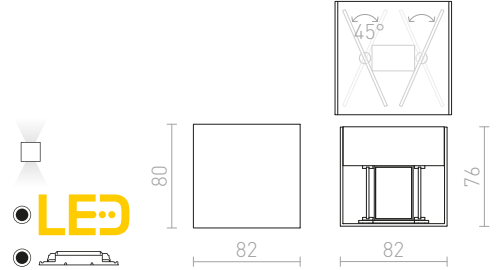

CARRE ΕΠΙΤΟΙΧΙΟΣ

230 V LED 2x3 W 3000 K 200 lm Ra 80 IP54

R12556 λευκό

€ 88

R12557 γκρι ανθρακίτη

€ 88