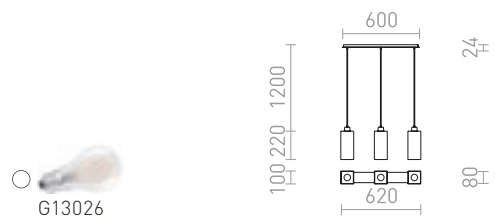

LIZ III 60 ΚΡΕΜΑΣΤΟ

230 V LED E27 3x11 W

R14023 γυαλί οπάλ/ματ νικέλιο

€ 150 NEW

R14024 γυαλί οπάλ/χρώμιο

€ 150 NEW

R14025 μαύρο/γυαλί/ματ νικέλιο

€ 158 NEW

R14026 μαύρο/γυαλί/χρώμιο

€ 158 NEW