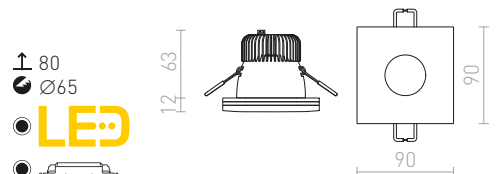

QUO

Γύψινο φωτιστικό με κυκλική τρύπα χωρίς κάλυμμα.
Μπορεί να χρωματιστεί με μπογιά εσωτερικού. Μόνο για γυψοσανίδα.

QUO R II ΧΩΝΕΥΤΟ

230 V GU10 2x35 W

R12900 γύψινο

€ 48

↑ 160
↙ 80x150

G11841