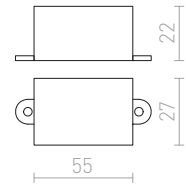

DRIVER LED 1-3W

350 mA 4,2W

G13124

€ 5.80