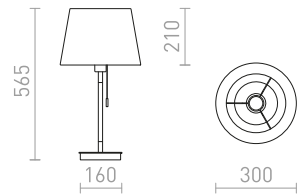

ΚΕΙΤΗ/AMBITUS 30 ΕΠΙΤΡΑΠΕΖΙΟ ΜΕ USB

230 V LED E27 11 W

R14039 Polycotton λευκό/οξιά

€ 178 **NEW**

G13026

ΜΑΥΙ/AMBITUS

Επιτραπέζιο φωτιστικό με ξύλινη βάση και υφασμάτινο σκίαστρο. Κατάλληλο για πηγές φωτός LED E27.