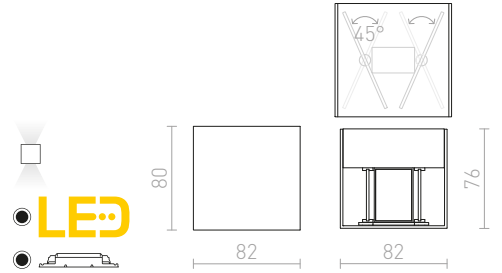

CARRE ΕΠΙΤΟΙΧΙΟΣ

230 V LED 2x3 W 3000 K 200 lm Ra 80 IP54

R12556 λευκό

€ 88

R12557 γκρι ανθρακίτη

€ 88