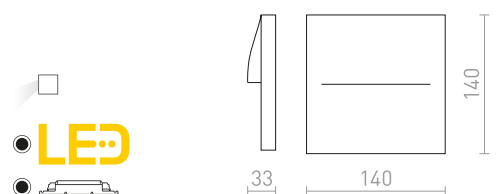

IP65

BOBO

Επιφανειακό φως LED από αλουμίνιο για εξωτερική χρήση, κατάλληλο για φωτισμό μονοπατιών και σκαλοπατιών, χωρίς να χρειάζεται εσοχή.

BOBO RC ΕΠΙΤΟΙΧΙΟΣ

230 V LED 8 W 3000 K 640 lm Ra 80 IP65

R13934 γκρι ανθρακίτη

€ 58

NEW

IP65

BOBO

Επιφανειακό φως LED από αλουμίνιο για εξωτερική χρήση, κατάλληλο για φωτισμό μονοπατιών και σκαλοπατιών, χωρίς να χρειάζεται εσοχή.

BOBO SQ ΕΠΙΤΟΙΧΙΟΣ

230 V LED 3 W 3000 K 135 lm Ra 80 IP65

R13935 γκρι ανθρακίτη

€ 48

NEW