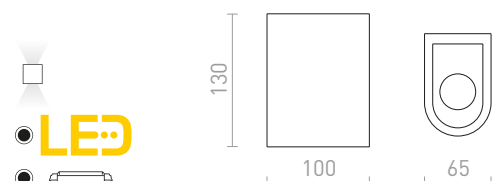

BODIE

Επιτοίχιο γύψινο φωτιστικό με φωτισμό ΠΑΝΩ/ΚΑΤΩ. Μπορεί να χρωματιστεί με μπογιά εσωτερικού χώρου. Ενσωματωμένο τροφοδοτικό

BODIE ΕΠΙΤΟΙΧΙΟΣ

230 V LED 2x3 W 3000 K 480 lm Ra 80

R13433 γύψινο

€ 120

GAN