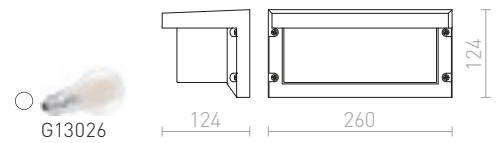

€ 98

IP44

HIDE SQ ΕΠΙΤΟΙΧΙΟΣ

230 V E27 13 W IP44

R12560 γκρι ανθρακίτη

€ 88

IP65

ANDANTE