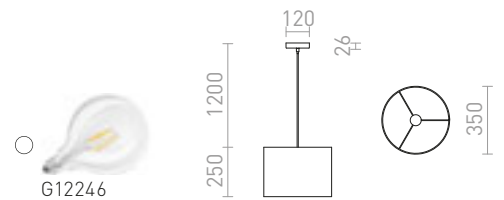

FANCY 35/25 ΚΡΕΜΑΣΤΟ

230 V E27 15 W

R13418 φύλλο χρώμιου

€ 120