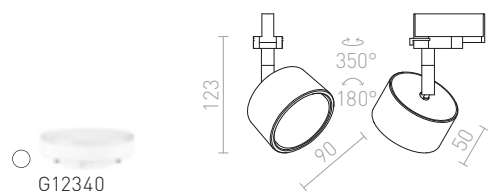

PIXIE ΓΙΑ ΡΑΓΕΣ ΦΩΤΙΣΜΟΥ ΤΡΙΩΝ ΚΥΚΛΩΜΑΤΩΝ

230 V LED GX53 7 W

R10640 γκρι ασημί/χρώμιο

€ 178

R10644 λευκό/χρώμιο

€ 178

R10645 μαύρο/χρώμιο

€ 178