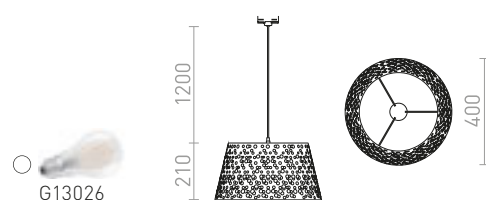

€ 178

ΜΑΥΡΟ

Κομψό κρεμαστό LED σε σχήμα σωλήνα κατάλληλο για πάνω από πάγκους μπαρ ή νησίδες κουζίνας. Το καλώδιο είναι συνδεδεμένο σε έναν αντάπτορα για ράγες 3 κυκλωμάτων.

ΜΑΥΡΟ ΡΑΓΕΣ ΦΩΤΙΣΜΟΥ ΤΡΙΩΝ ΚΥΚΛΩΜΑΤΩΝ ΓΙΑ ΚΡΕΜΑΣΤΑ