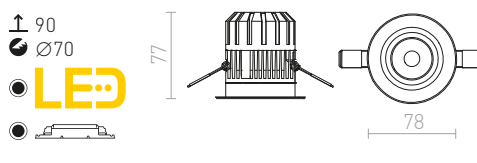

RINO ΧΩΝΕΥΤΟ ΧΩΡΙΣ ΠΕΡΙΒΛΗΜΑ

230 V LED 10 W $\angle 36^\circ$ 3000 K 760 lm Ra 80 IP65

R11682

€ 38 %