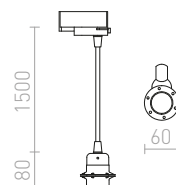

R12106
€ 78

R12107
€ 98

R12108
€ 78

R12109
€ 78

R12110
€ 78

R12111
€ 78

R12112
€ 88

R12113
€ 88

R12114
€ 98

ELISA

Υφασμάτινο καλώδιο σε διάφορες αποχρώσεις με υποδοχή E27.

ELISA ΓΙΑ ΡΑΓΑ ΦΩΤΙΣΜΟΥ ΤΡΙΩΝ ΚΥΚΛΩΜΑΤΩΝ

230V E27 28 W

R12106	€ 78
R12107	€ 98
R12108	€ 78
R12109	€ 78
R12110	€ 78
R12111	€ 78
R12112	€ 88
R12113	€ 88
R12114	€ 98