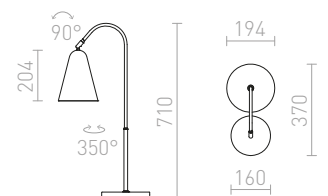

GARBO ΕΠΙΤΡΑΠΕΖΙΟ

230 V E27 28 W

R12675 μαύρο/χρώμιο

€ 58