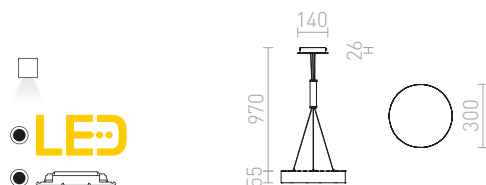

LARISA R 30 ΚΡΕΜΑΣΤΟ

230 V LED 30 W 3000 K 2400 lm Ra 80

R12846 λευκό

€ 98 %