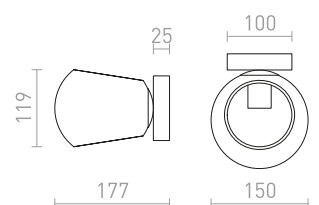

SOLARIS ΟΡΟΦΗΣ

230 V LED E14 7 W

R13994 καθαρό γυαλί/μαύρο

€ 78 NEW

R13995 θαμπό γυαλί/μαύρο

€ 78 NEW

R13996 χρώματος καπνού/μαύρο

€ 78 NEW