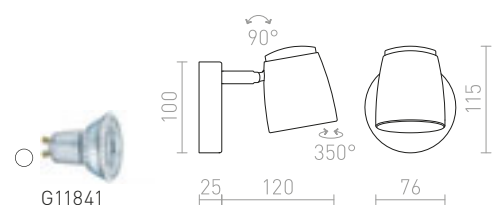

JOLI I ΕΠΙΤΟΙΧΙΟΣ

230 V LED GU10 10 W

R13556 μαύρο

€ 38