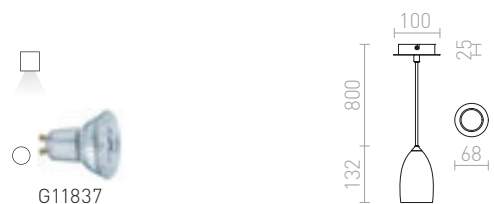

GOLDIE

Μεταλλικό κρεμαστό σε τρεις αποχρώσεις.

GOLDIE 36 ΚΡΕΜΑΣΤΟ

230 V E27 42 W

R11687 χρώμιο

€ 120 %

R11688 μαύρο/λευκό

€ 178