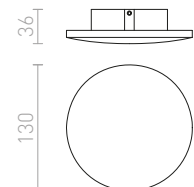

ΑΤΛΑΝΤΑ 13 ΕΠΙΦΑΝΕΙΑΣ

230 V LED 6 W 3000 K 780 lm Ra 80 IP54

R12825 λευκό

€ 78