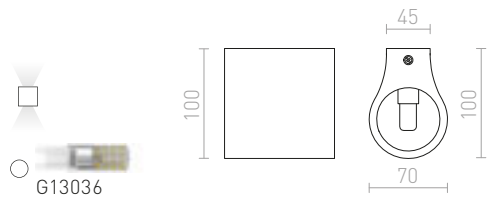

GINA S ΕΠΙΤΟΙΧΙΟΣ

230 V G9 33 W

R11959 γύψινο

€ 58