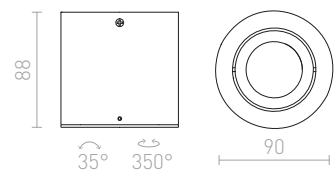

MOCCA ΟΡΟΦΗΣ

230 V GU10 50 W

R10124 αλουμίνιο

€ 78 →