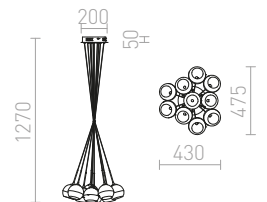

ASTRAL ΚΡΕΜΑΣΤΟ

230 V/12 V G4 10x20 W

R10513 τελείωμα χρώμιου/καθαρό γυαλί

€ 560

R11706 τελείωμα χαλκού/καθαρό γυαλί

€ 645

ASTROMET

Κρεμαστό από 7 σφαίρες χρώμιου συνδεδεμένες σε βάση οροφής, με υποδοχές E27.

ASTROMET VII ΚΡΕΜΑΣΤΟ

230 V E27 7x42 W

R11761 χρώμιο

€ 320

BEAU MONDE

Κρεμαστό φωτιστικό με σκίαστρο απο χειροποίητο γυαλί. Η μοναδική εμφάνιση του φωτιστικού επιτυγχάνεται με μία ειδική μέθοδο στην οποία εφαρμόζεται ένα λεπτό στρώμα από μη διαφανές μέταλλο στο γυαλί. Κατάλληλο για λαμπτήρες E27 χαμηλής κατανάλωσης ενέργειας. Μικρές φυσαλίδες στην επιφάνειά του είναι αποτέλεσμα της διαδικασίας παραγωγής και δεν είναι ατέλεια.

BEAU MONDE 25 ΚΡΕΜΑΣΤΟ

230 V E27 25 W

R10517 τελείωμα χαλκού

€ 198

BEAU MONDE

Κρεμαστό φωτιστικό με σκίαστρο απο χειροποίητο γυαλί. Η μοναδική εμφάνιση του φωτιστικού επιτυγχάνεται με μία ειδική μέθοδο στην οποία εφαρμόζεται ένα λεπτό στρώμα από μη διαφανές μέταλλο στο γυαλί. Η επιφάνεια του φωτιστικού λειτουργεί ως καθρέφτης όταν είναι κλειστό, και γίνεται ημι-διαφανής όταν είναι ανοικτό. Κατάλληλο για λαμπτήρες E27 χαμηλής κατανάλωσης ενέργειας. Μικρές φυσαλίδες στην επιφάνειά του είναι αποτέλεσμα της διαδικασίας παραγωγής και δεν είναι ατέλεια.