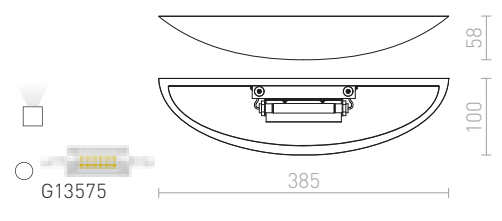

SID ΕΠΙΤΟΙΧΙΟΣ

230 V R7s 78mm 48 W

R12998 γύψινο

€ 88