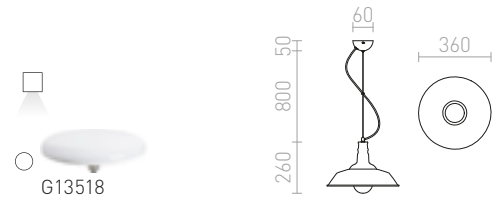

GOLDIE 36 ΚΡΕΜΑΣΤΟ

230 V E27 42 W

R11687 χρώμιο

€ 120 %

R11688 μαύρο/λευκό

€ 178

R11689 λευκό/λευκό

€ 88 %