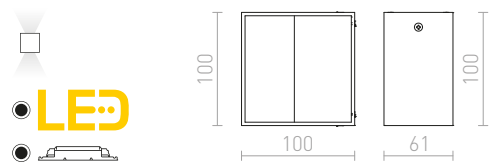

DIDO ΕΠΙΤΟΙΧΙΟΣ

230 V/500 mA LED 4,5 W 3000 K 250 lm Ra 80

R10400 λευκό

€ 98