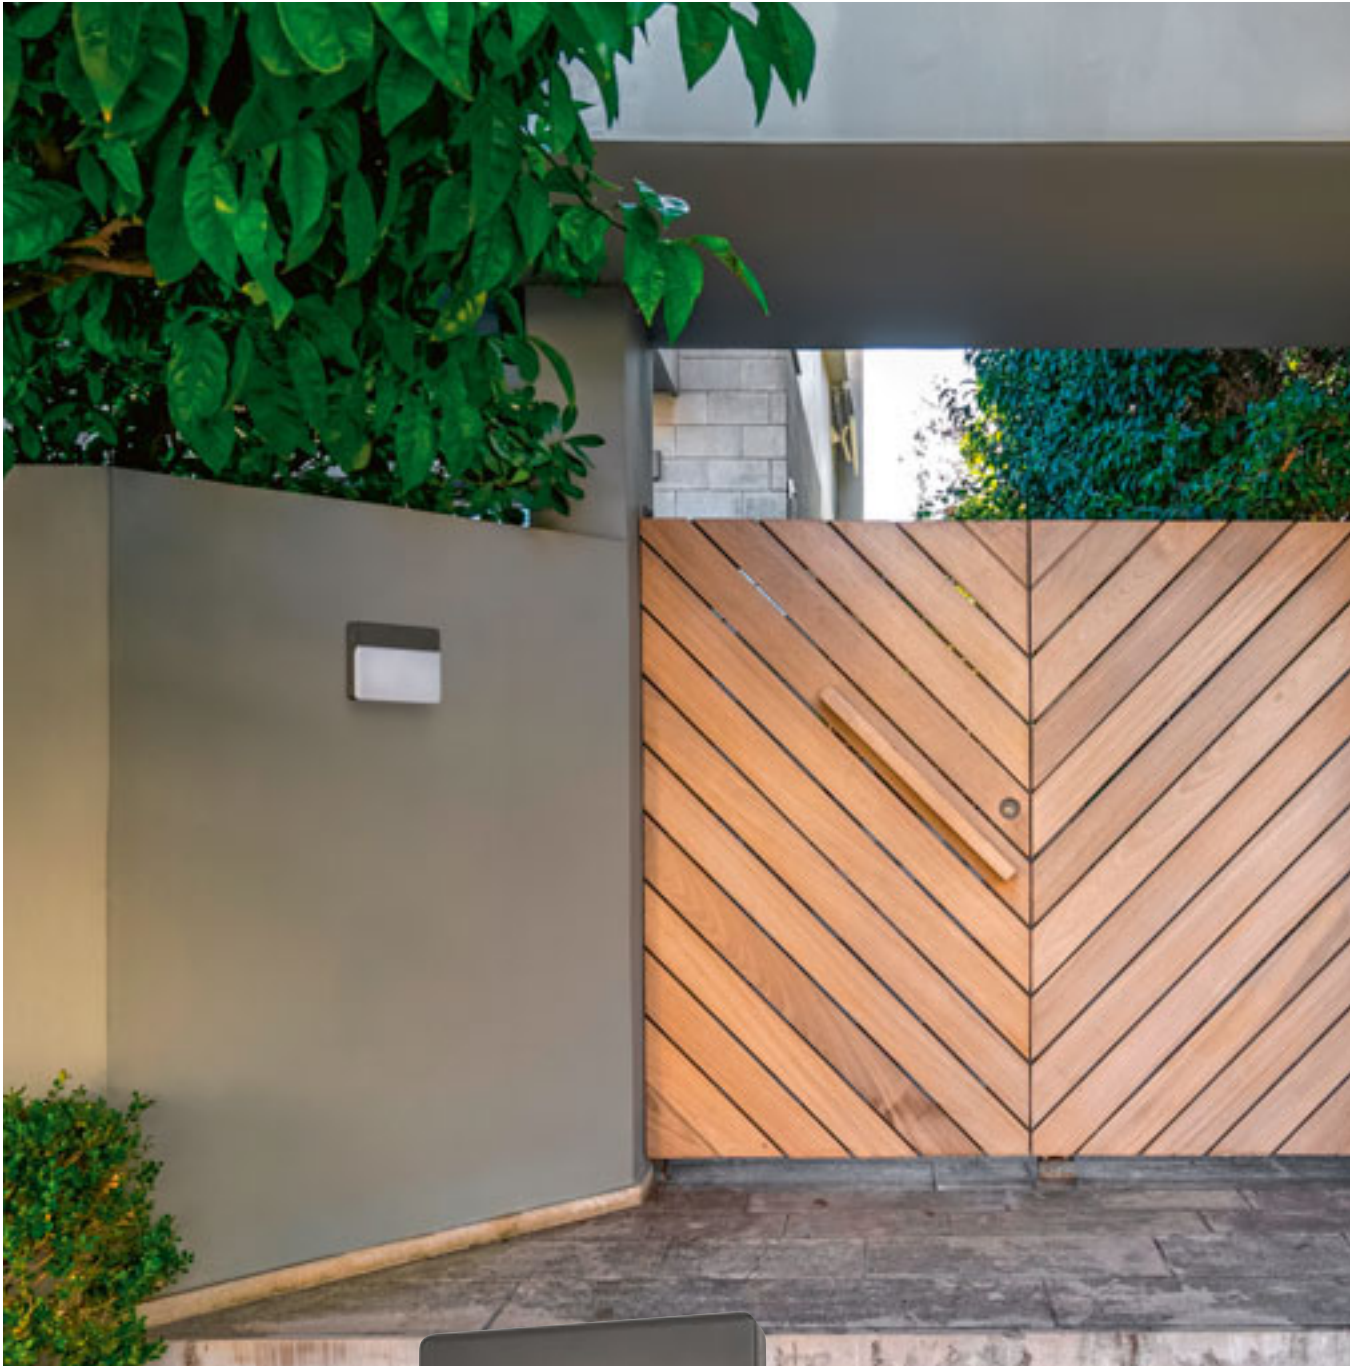

IP65

GAVIN

Εξωτερικό επίπεδο φωτιστικό τοίχου LED κατάλληλο για τον φωτισμό θυρών εισόδου, διαδρόμων ή κλιμακοστασίων. Το φωτιστικό είναι επίσης κατάλληλο για την επικόλληση αριθμών ή άλλων συμβόλων (δεν παρέχονται).

GAVIN ΕΠΙΤΟΙΧΙΟΣ

230 V LED 13 W 3000 K 650 lm Ra 80 IP65

R13756 γκρι ανθρακίτη/θαμπό ακρυλικό

€ 120