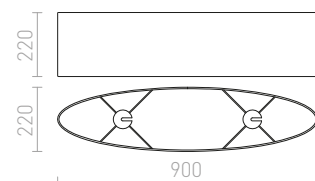

CASUAL 90/22 ΑΜΠΑΖΟΥΡ

max 23 W

	R11472 Polycotton μαύρο/φύλλο χρυσού	€ 248
	R11485 Polycotton μαύρο/φύλλο χαλκού	€ 248
	R11501 Polycotton λευκό/λευκό PVC	€ 178
	R11583 Πετρόλ μπλε μονάχου/ασημένιο PVC	€ 215
	R11594 Γκρι περιστεριού μονάχου/ασημένιο PVC	€ 215