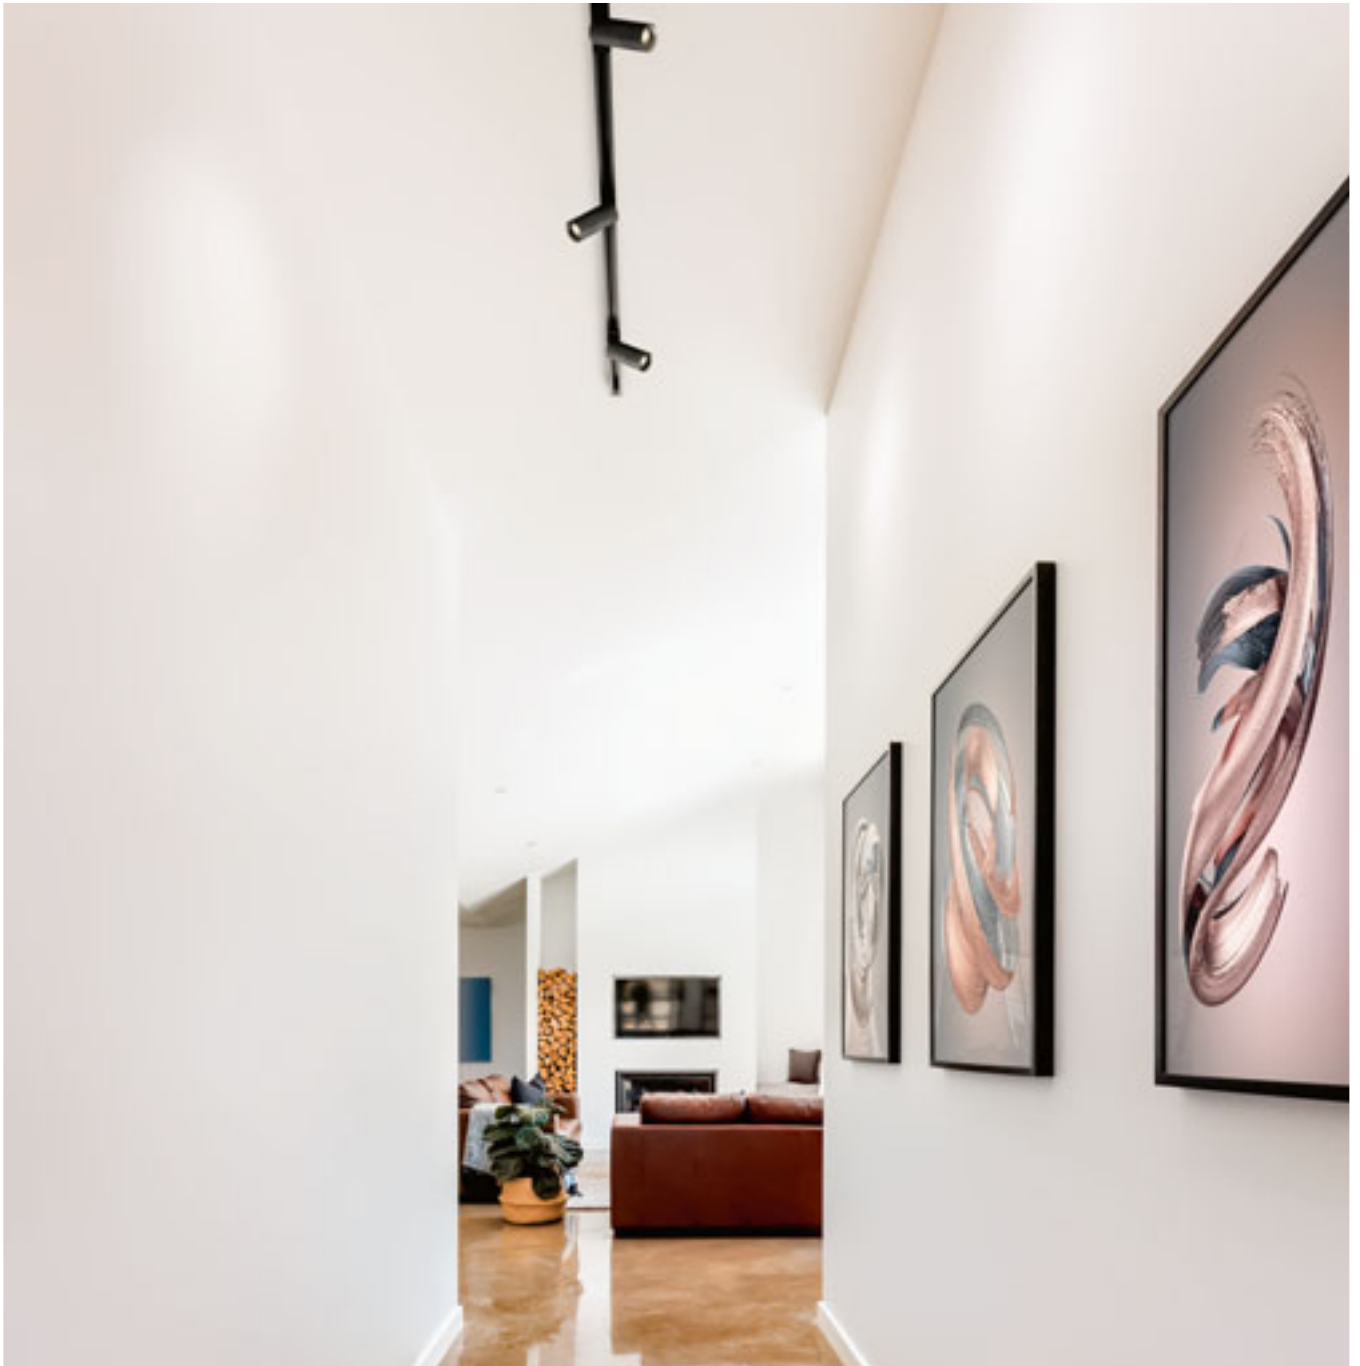

FORZA

Κυλινδρικό κάτοπτρο για ράγες φωτισμού τριών κυκλωμάτων για φωτιστικό με βάση GU10.

FORZA ΓΙΑ ΡΑΓΕΣ ΦΩΤΙΣΜΟΥ ΤΡΙΩΝ ΚΥΚΛΩΜΑΤΩΝ

230 V LED GU10 10 W

R13352 λευκό

€ 78

R13353 μαύρο

€ 78