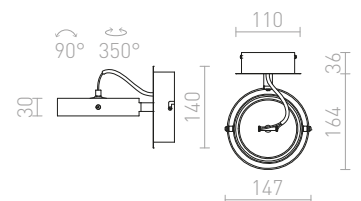

CASSIE

Φωτιστικό επιτοίχιο ή οροφής με κάτοπτρο κατευθύνσεως.

CASSIE ΕΠΙΤΟΙΧΙΟΣ

230 V/12 V G53 50 W

R10591 ματ νικέλιο

€ 58 %

G13656

BUGSY