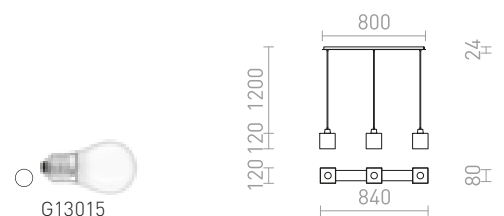

DADOS III 80 ΚΡΕΜΑΣΤΟ

230 V LED E27 3x11 W

R14021 γυαλί οπάλ/ματινικέλιο

€ 178 NEW

R14022 γυαλί οπάλ/χρώμιο

€ 178 NEW