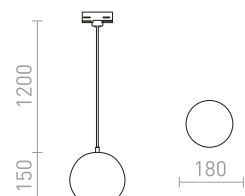

AGNETA

Στρογγυλό μεταλλικό κρεμαστό κατάλληλο για χρήση με πηγή φωτός E27. Το καλώδιο είναι συνδεδεμένο σε έναν αντάπτορα για ράγες 3 κυκλωμάτων.

AGNETA ΡΑΓΕΣ ΦΩΤΙΣΜΟΥ ΤΡΙΩΝ ΚΥΚΛΩΜΑΤΩΝ ΓΙΑ ΚΡΕΜΑΣΤΑ

230 V E27 40 W

R13974 λευκό

€ 98

NEW

R13975 μαύρο

€ 98

NEW

R13976 βουρτσισμένος ορείχαλκος

€ 120

NEW

R13977 χαλύβδινος χαλκός

€ 120

NEW