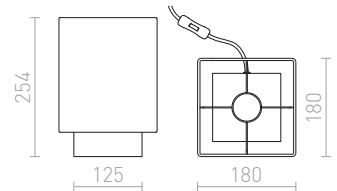

€ 32 

G13026

PLAZA

Επιτραπέζιο φωτιστικό με υφασμάτινο αμπαζούρ.

PLAZA S ΕΠΙΤΡΑΠΕΖΙΟ

230 V E27 42 W

R11973 λευκό/χρώμιο

€ 158