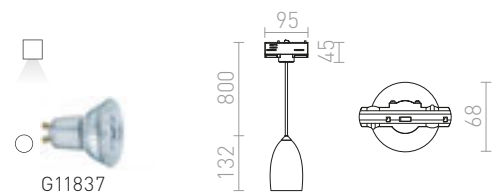

BABADES ΓΙΑ ΡΑΓΕΣ ΦΩΤΙΣΜΟΥ ΤΡΙΩΝ ΚΥΚΛΩΜΑΤΩΝ

230 V GU10 35 W

R13216 χρώμιο

€ 88

R13217 ματ νικέλιο

€ 88