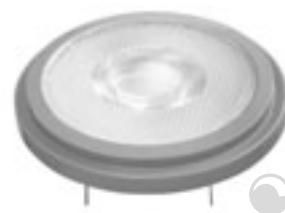

**OSRAM
PRO AR111 DIMM**

Ø111x62 mm
Με ροοστάτη
12 V LED G53 EQ 50 W
3000 K ∠40° 450 lm Ra 97
G13655 € 48