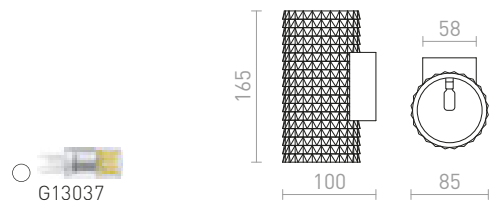

GLANS RB2 165 ΕΠΙΤΟΙΧΙΟΣ

230 V LED G9 5 W

R14001 λευκό/Eco PLA

€ 120 **NEW**