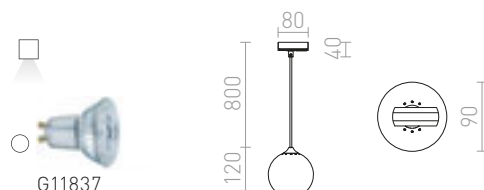

DESTY ΓΙΑ ΡΑΓΕΣ ΦΩΤΙΣΜΟΥ ΜΟΝΟΥ ΚΥΚΛΩΜΑΤΟΣ

230 V GU10 35 W

R13211 μαύρο/χρώμιο

€ 88