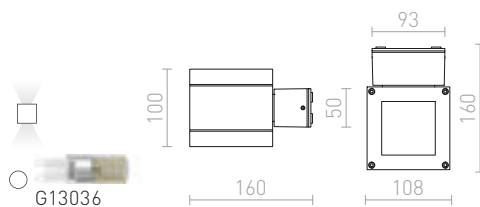

TELO ΕΠΙΤΟΙΧΙΟΣ

230 V G9 40 W IP44

R10554 γκρι ανθρακίτη

€ 68