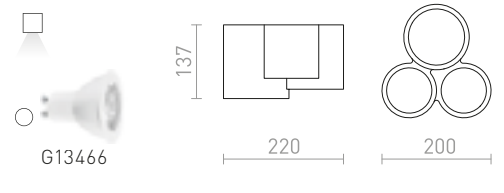

GINA III ΟΡΟΦΗΣ

230 V LED GU10 3x5 W

R13789 γύψινο

€ 120