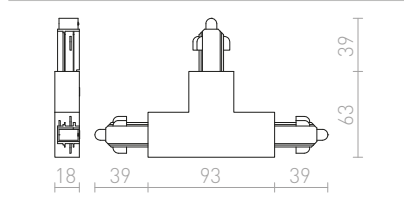

T ΣΥΝΔΕΤΗΡΑΣ, ΑΡΙΣΤΕΡΗ ΠΟΛΙΚΟΤΗΤΑ

Συνδετήρας T με καλώδιο ρεύματος για ράγα φωτισμού μονού κυκλώματος. Μέγιστο φορτίο 16Α.

230 V

R12272 λευκό	€ 12.50
R12273 μαύρο	€ 12.50
R12274 γκρι ασημί	€ 13