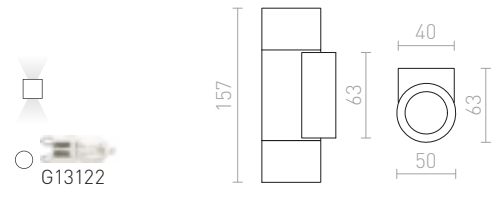

MICO II ΕΠΙΤΟΙΧΙΟΣ

230 V G9 2x25 W

R10129 αλουμίνιο

€ 68 %