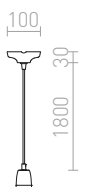

FABIO

Κομψό πορσελάνινο σετ με καπάκι οροφής και υποδοχή E27 σε υφασμάτινο καλώδιο. Κατάλληλο μόνο για χρήση με διακοσμητικό λαμπτήρα. Διαστάσεις της κεραμικής υποδοχής Ø/Υ 4.5/6 cm.

FABIO ΣΕΤ ΚΡΕΜΑΣΤΩΝ

230 V E27 42 W

R10617 μαύρο/λευκό/πορσελάνη

€ 32 %

R10618 μαύρο/πορσελάνη

€ 32 %