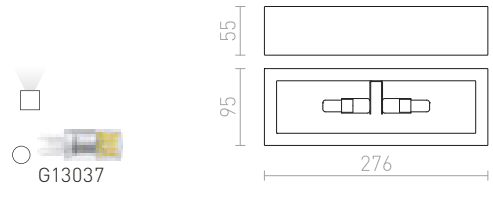

WIM ΕΠΙΤΟΙΧΙΟΣ

230 V G9 2x40 W

R10465 γύψινο

€ 68