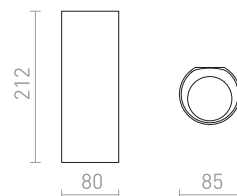

ΒΕJA II ΕΠΙΤΟΙΧΙΟΣ

230 V LED 2x9 W $\angle 24^\circ$ 3000 K 670 lm Ra 80 IP65

R13757 γκρι ανθρακίτη

€ 138