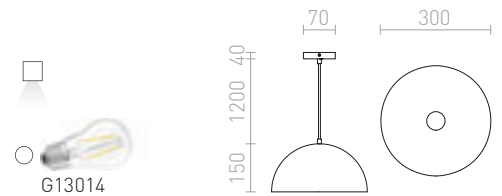

SINTRA 30 ΚΡΕΜΑΣΤΟ

230 V E27 42 W

R11698 χρώμιο

€ 58 %