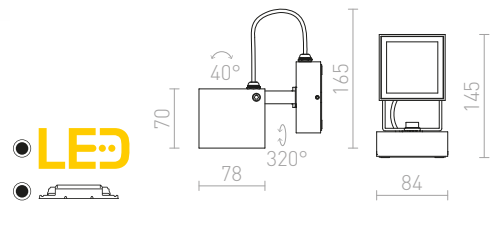

ΒΟΡΑ ΕΠΙΤΟΙΧΙΟΣ

230 V LED 6 W $\angle 44^\circ$ 3000 K 355 lm Ra 80 IP54

R12578 γκρι ανθρακίτη

€ 98

IP54

ΡΟΝΤΑ

Επίπεδος μαύρος προβολέας LED με ενσωματωμένο αισθητήρα κίνησης. Το καλώδιο είναι χωρίς πρίζα.

ΡΟΝΤΑ ΜΕ ΑΙΣΘΗΤΗΡΑ

230 V LED 30 W $\angle 120^\circ$ 3000 K 2700 lm Ra 80 IP54

R12982 μαύρο

€ 68

%