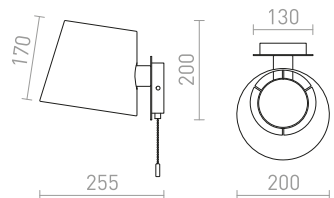

SELENA

Υφασμάτινο φωτιστικό τοίχου με διακόπτη που τραβιέται.
Το καπέλο στρέφεται κατά μήκος ενός άξονα.

SELENA ΕΠΙΤΟΙΧΙΟΣ

230 V E27 15 W

R13651 μαύρο

€ 120 ➔

G13014

SOLARIS