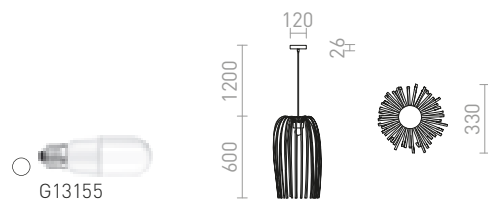

ZALA ΚΡΕΜΑΣΤΟ

230 V E27 15 W

R13315 λευκό PVC/μαύρο

€ 48 %