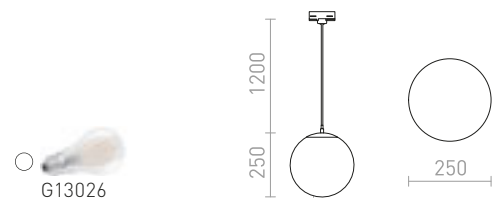

€ 178

NEW

LUNA 30 ΓΙΑ ΡΑΓΕΣ ΦΩΤΙΣΜΟΥ ΤΡΙΩΝ ΚΥΚΛΩΜΑΤΩΝ

230 V E27 15 W

R13969 γυαλί οπάλ/χρώμιο

€ 229

NEW

BELLINI