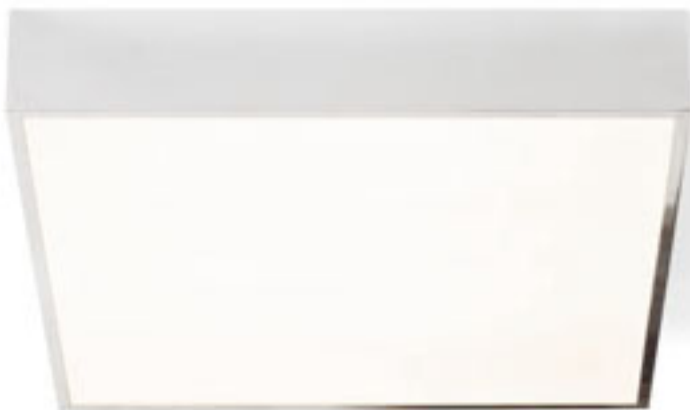

€ 78 %

IP44

MERANO

Φωτιστικό οροφής LED τετράγωνου σχήματος, κατάλληλο για υγρά περιβάλλοντα.

MERANO LED 30 ΟΡΟΦΗΣ

230 V LED 16 W 3000 K 1300 lm Ra 80 IP44

R13697 χρώμιο/ακρυλικό μάτ

€ 178