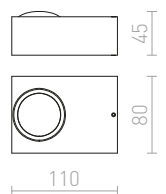

KORSO I ΕΠΙΤΟΙΧΙΟΣ

230 V LED 5 W $\angle 120^\circ$ 3000 K 390 lm Ra 80 IP54

R12829 αλουμίνιο-πατίνα

€ 58 %