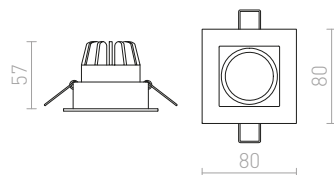

TECH I ΣΤΑΘΕΡΟ

230 V LED 5,4 W $\angle 40^\circ$ 3000 K 340 lm Ra 80

R10404 λευκό

€ 25