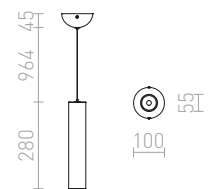

Κρεμαστό φωτιστικό με ενσωματωμένο LED.

RIGA 28 ΚΡΕΜΑΣΤΟ

230 V LED 6 W $\angle 38^\circ$ 3000 K 570 lm Ra 80

R12458 λευκό

€ 98

R12459 μαύρο

€ 98

ΜΑΥΡΟ