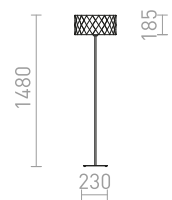

CORTINA/JAKARANDA

Επιδαπέδιο φωτιστικό με λακαρισμένη μεταλλική βάση και υφασμάτινο σκίαστρο με γεωμετρική τρισδιάστατη επιφάνεια. Κατάλληλο για πηγές φωτός LED E27.

CORTINA/JAKARANDA ΦΩΤΙΣΤΙΚΟ ΔΑΠΕΔΟΥ
230 V LED E27 11 W

- **R14069** λευκό/λευκό/υφασμάτινο/μέταλλο
- **R14070** μαύρο/λευκό/υφασμάτινο/μέταλλο
- **R14071** λευκό/μαύρο/υφασμάτινο/μέταλλο
- **R14072** μαύρο/μαύρο/υφασμάτινο/μέταλλο

€ 188	NEW
€ 188	NEW
€ 188	NEW
€ 188	NEW