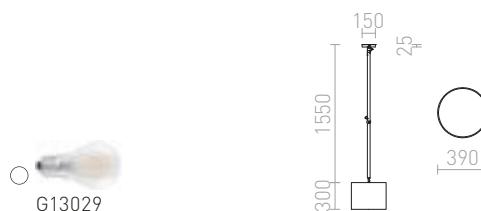

MADISON C ΟΡΟΦΗΣ

230 V E27 42 W

R12479 λευκό/χρώμιο

€ 560 ➔