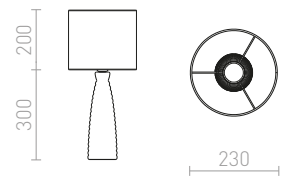

230 V E27 28 W

R13324 γκρι μπες

€ 48 →

R13325 μαύρο

€ 58 →

G13026

ESPLANADE

Επεκτάσιμο επιτραπέζιο φωτιστικό με διπλό υφασμάτινο αμπαζούρ και υποδοχή E27.