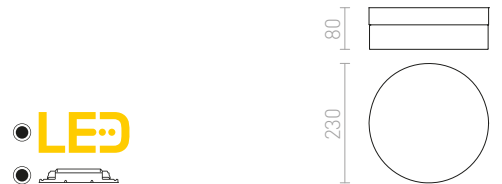

AWE 23 ΟΡΟΦΗΣ

230 V LED 14 W 3000 K 580 lm Ra 80 IP44

R12196 ματ νικέλιο

€ 129

R12201 χρώμιο

€ 129