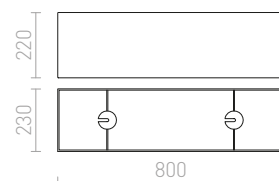

MORE

Γραμμικό φωτιστικό διαθέσιμο σε λείο και ματ φινιρίσμα
60 ή 80 cm. Κατάλληλα σκίαστρα : RON 15/20, TEMPO 15/15, TEMPO 15/30.

MORE 80 ΚΡΕΜΑΣΤΑ ΟΡΟΦΗΣ ΚΑΙ ΒΑΣΗ

230 V E27 3x42 W

R11776 ματ νικέλιο

€ 58

%

R11777 χρώμιο