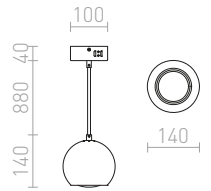

MARGO ΚΡΕΜΑΣΤΟ

230 V LED 7 W 3000 K 700 lm Ra 80

R10578 χρώμιτο

€ 48 %