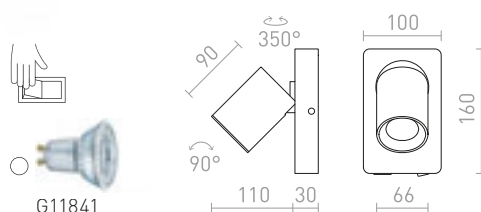

ELISEO

Επιτοίχιο φωτιστικό με περιστρεφόμενη κεφαλή σε σχήμα πιατού, ενσωματωμένο LED και διαχύτη σε χρώμα οπάλ.

ELISEO ΕΠΙΤΟΙΧΙΟΣ

230 V LED 5 W 3000 K 320 lm Ra 80

R13914 λευκό

€ 88

NEW

R13915 μαύρο