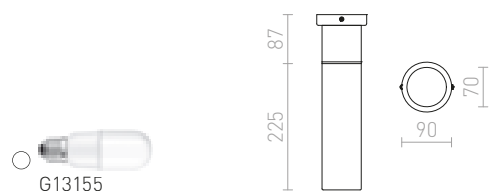

EIGHT ΟΡΟΦΗΣ

230 V E27 28 W IP44

R10492 γυαλί οπάλ/χρώμιο

€ 98 →