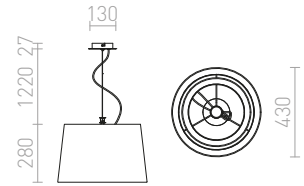

ESPLANADE

Κρεμαστό με διπλό υφασμάτινο αμπαζούρ.

ESPLANADE ΚΡΕΜΑΣΤΟ

230 V E27 42 W

R12483 διαφανές μαύρο/λευκό/χρώμιο

€ 335

G13029

AMICI