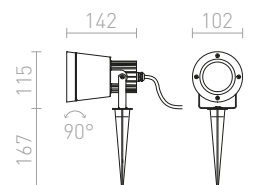

CORDOBA

Εξωτερικός προβολέας σε καρφή με υποδοχή GU10. Συμπεριλαμβάνεται καλώδιο ρεύματος 1m χωρίς πρίζα.

CORDOBA ΣΕ ΚΑΡΦΙ
230 V GU10 35 W IP54

R12579 γκρι ανθρακίτη

€ 68