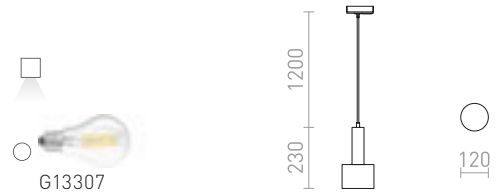

GIULIA

Κρεμαστό φωτιστικό με λακαρισμένη μεταλλική απόχρωση και υφασμάτινο καλώδιο. Το καλώδιο είναι συνδεδεμένο σε έναν αντάπτορα για ράγες ενός κυκλώματος.

GIULIA 12 ΓΙΑ ΡΑΓΕΣ ΦΩΤΙΣΜΟΥ ΜΟΝΟΥ ΚΥΚΛΩΜΑΤΟΣ

230 V E27 40 W

R13986 λευκό/χρώμιο

€ 68 NEW

R13987 μαύρο/χρυσό καφέ/ορείχαλκος

€ 68 NEW

GIULIA 20 ΓΙΑ ΡΑΓΕΣ ΦΩΤΙΣΜΟΥ ΜΟΝΟΥ ΚΥΚΛΩΜΑΤΟΣ

230 V E27 40 W

R13988 λευκό/χρώμιο

€ 78 NEW

R13989 μαύρο/χρυσό καφέ/ορείχαλκος

€ 88 NEW