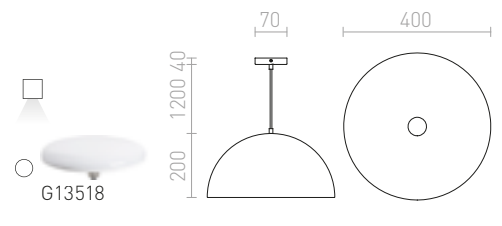

R11698 χρώμιο

€ 58 %

SINTRA 40 ΚΡΕΜΑΣΤΟ

230 V E27 42 W

R11699 χρώμιο

€ 120 %

MONROE

Κρεμαστό φωτιστικό με μεταλλικό σκίαστρο.