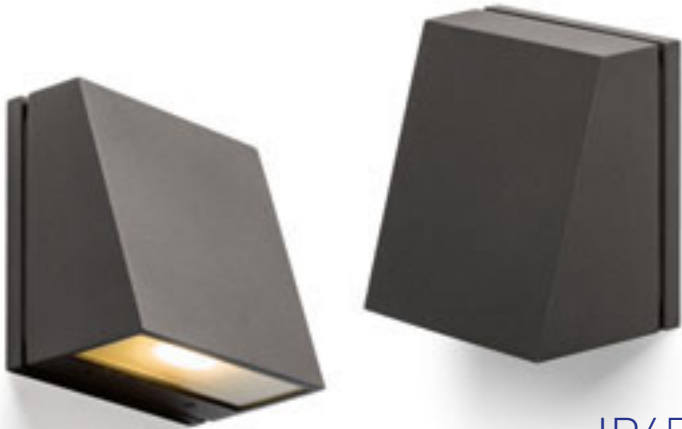

IP65

GIGI

Φωτιστικό εξωτερικού χώρου με λαμπτήρα θολωτού γυαλιού.

GIGI ΕΠΙΤΟΙΧΙΟΣ

230 V LED 3,3W 3000 K 250 lm Ra 80 IP65

R10399 γκρι ανθρακίτη

€ 98

IP54

GERI

Φωτιστικό τοίχου εξωτερικού χώρου από αλουμίνιο, με ενσωματωμένο LED που φωτίζει προς τα κάτω.

GERI ΕΠΙΤΟΙΧΙΟΣ

230 V LED 5W 3000 K 211 lm Ra 80 IP54

R13561 γκρι ανθρακίτη

€ 88