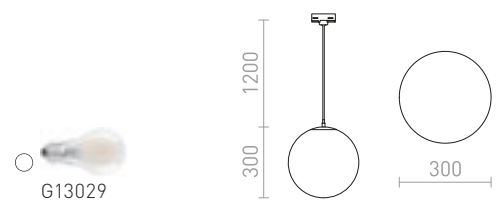

€ 178

NEW

LUNA 30 ΓΙΑ ΡΑΓΕΣ ΦΩΤΙΣΜΟΥ ΤΡΙΩΝ ΚΥΚΛΩΜΑΤΩΝ

230 V E27 15 W

R13969 γυαλί οπάλ/χρώμιο

€ 229

NEW

BELLINI