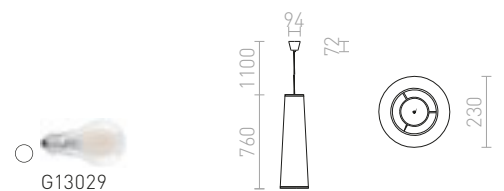

ESME

Κρεμάστο μακρύ κωνικό φωτιστικό με λευκό σκίαστρο και εσωτερικό πορτοκαλί χρώμα.

ESME 76 ΚΡΕΜΑΣΤΟ

230 V E27 28 W

R13276 λευκό/πορτοκαλί

€ 68 %

ENCOMBRE

Διακοσμητικό κρεμαστό με στρώσεις διπλωμένων πλαστικών πτυχώσεων, σε τρεις διαφορετικές αποχρώσεις. Παραδίδεται ασυναρμολόγητο.