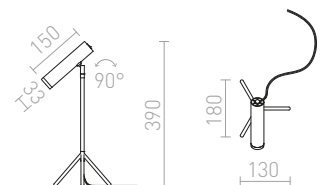

COZY ΕΠΙΤΡΑΠΕΖΙΟ

230 V LED 3,5 W 3000 K 240 lm Ra 80

R11759 ματ νικέλιο

€ 58