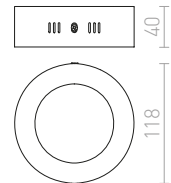

SLENDER

Λεπτό LED επιφάνειας.

SLENDER R 12 ΟΡΟΦΗΣ

230 V LED 6 W 3000 K 540 lm Ra 80

R11281 ματ νικέλιο

€ 17 %

SLENDER SQ 12 ΟΡΟΦΗΣ

230 V LED 6 W 3000 K 540 lm Ra 80