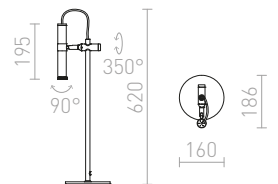

VIPER TL

230 V LED 3 W $\angle 60^\circ$ 3000 K 100 lm Ra 80

R12462 μαύρο/χρώμιο

€ 150