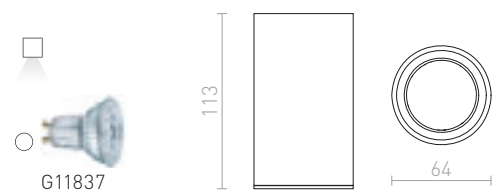

€ 26

R12516 μαύρο

€ 35

MANTOVA

Φωτιστικό οροφής με σταθερή υποδοχή GU10.

MANTOVA I ΟΡΟΦΗΣ

230 V GU10 35 W

R12729 λευκό ματ € 38