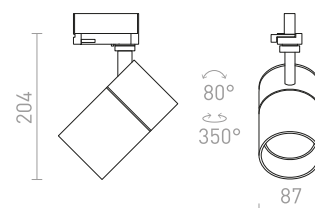

WISH 30 DIMM ΓΙΑ ΡΑΓΕΣ ΦΩΤΙΣΜΟΥ ΤΡΙΩΝ ΚΥΚΛΩΜΑΤΩΝ

230 V LED 30 W $\angle 36^\circ$ 3000 K 4000 K 5000 K
2400 lm Ra 80

R13775 λευκό

€ 129 NEW

R13776 μαύρο

€ 129 NEW

LED

Με ροοστάτη