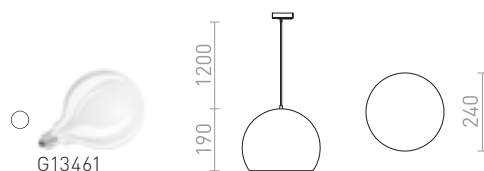

BLONDIE 25 ΓΙΑ ΡΑΓΕΣ ΦΩΤΙΣΜΟΥ ΜΟΝΟΥ ΚΥΚΛΩΜΑΤΟΣ

230 V E27 42 W

R13726 χαλκός

€ 215