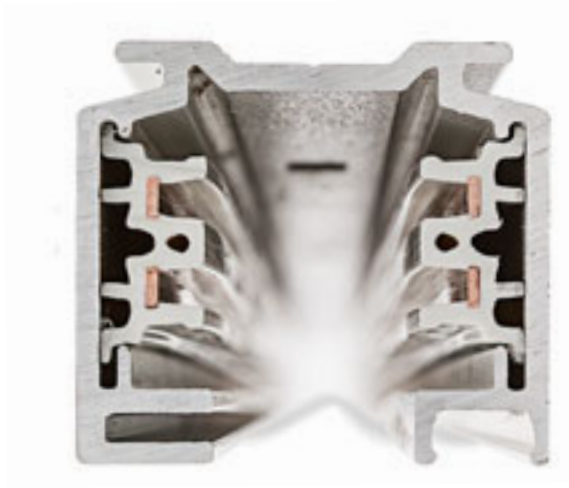

Τ ΣΥΝΔΕΤΗΡΑΣ, ΑΡΙΣΤΕΡΗ ΠΟΛΙΚΟΤΗΤΑ

ΣΥΝΔΕΤΗΡΑΣ ΦΛΕΞ

ΜΗΧΑΝΙΚΟΣ ΑΝΤΑΠΤΟΡΑΣ

EUTRAC

ΡΑΓΑ ΦΩΤΙΣΜΟΥ ΤΡΙΩΝ ΚΥΚΛΩΜΑΤΩΝ

Ράγα φωτισμού EUTRAC τριών κυκλωμάτων. Τα προφίλ μπορούν εύκολα να κοπούν σε επιθυμητά μήκη, χωρίς να κοπούν ή λυγίστουν τυχόν καλώδια. Αν χρησιμοποιείται με πηγές φωτός αλογόνου, το ελάχιστο ύψος εγκατάστασης είναι 2,5 μέτρα. Για χρήση κάτω από αυτό το ύψος, συνιστούμε αντ' αυτού να χρησιμοποιείτε πηγές φωτός LED. ΣΗΜΕΙΩΣΗ: Μπορεί να υπάρχουν επιπλέον έξοδα μεταφοράς για παραγγελίες ράγας ή προφίλ 3 μέτρων.