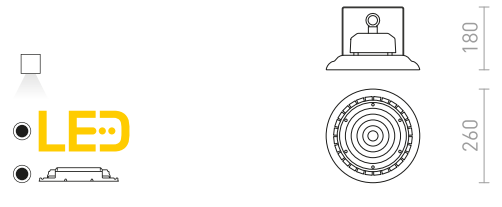

MEGALOS PRO 26 ΣΩΜΑ

230 V LED 100 W $\angle 90^\circ$ 4000 K 16000 lm Ra 80 IP65

G13749 μαύρο

€ 88