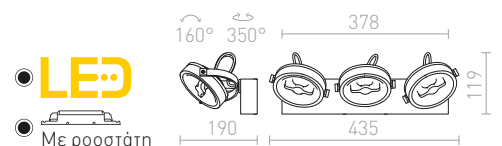

€ 360

R13109 μαύρο

€ 360

● LED

● Με ροοστάτη

ELISEO

Επιφανειακή λάμπα LED με περιστρεφόμενη κεφαλή σε σχήμα πιάτου και διαχύτη σε χρώμα οπάλ.

ELISEO II ΟΡΟΦΗΣ