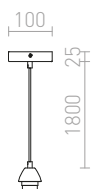

LISA

Σετ αναρτήσεως με υφασμάτινο καλώδιο, υποδοχή σιλικόνης E27 και πλαστικό καπάκι οροφής. Κατάλληλα αμπαζούρ: ARISTA, DELI, DELISA, JAKARANDA, DOUBLE 40/30, DOUBLE 55/30, ASPRO 40/30, ASPRO 55/30, RON 15/20, RON 40/25, RON 55/30, RON 60/19, TEMPO 15/15, TEMPO 15/30, TEMPO 30/19, TEMPO 50/19.

LISA ΣΕΤ ΚΡΕΜΑΣΤΩΝ

230 V E27 42 W

R10622 κόκκινο

€ 18.50 %

R10623 πράσινο

€ 9.35 %

R10624 λευκό

€ 24

R10625 μαύρο

€ 24

ENZO

Σετ αναρτήσεως με στοιχεία από χρώμιο, διαφανές καλώδιο και υποδοχή E27. Προτεινόμενες λάμπες :ARISTA, DELI, DELISA, JAKARANDA, DOUBLE 40/30, DOUBLE 55/30, ASPRO 40/30, ASPRO 55/30, ASPRO 55/30, KARO 55/15, KARO 80/20, RON 15/20, RON 40/25, RON 55/30, RON 60/19, TEMPO 15/15, TEMPO 15/30, TEMPO 30/19, TEMPO 50/19.

ENZO ΣΕΤ ΚΡΕΜΑΣΤΩΝ

230 V E27 42 W

R10616 χρώμιο

€ 28