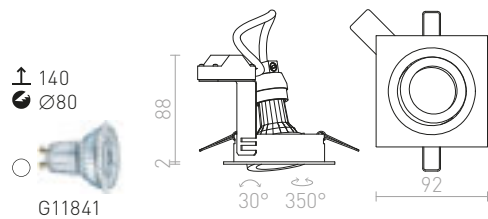

€ 22

R12710 λευκό

€ 22

R12711 μαύρο

€ 22

PASADENA GU10 SQ II ΧΩΝΕΥΤΟ

230 V GU10 2x50 W

R12712 αλουμίνιο-πατίνα