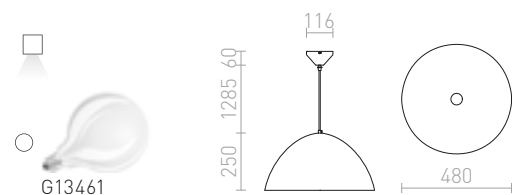

MERYLYN 48 ΚΡΕΜΑΣΤΟ

230 V E27 42 W

R12446 αλουμίνιο πατίνα/χρυσό

€ 150 ↗

R12447 μαύρο/λευκό

€ 150 ↗