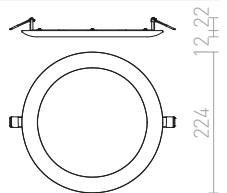

DADA 23 ΧΩΝΕΥΤΟ

230 V LED 18 W 3000 K 1080 lm Ra 80

R12881 λευκό € 26 %

R12882 χρώμιο € 13.50 %

R12884 χαλκός € 24 %

R12885 μαύρο χρώμιο € 28 %

↑ 100

● Ø210

● LED

● Ρυθμιζόμενο
κατα παραγγελία