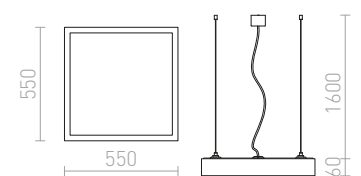

STRUCTURAL LED 55x55 ΚΡΕΜΑΣΤΟ

230 V LED 48 W 3000 K 3600 lm Ra 80

R13713 λευκό

€ 178 %

R13714 αλουμίνιο-πατίνα

€ 258 %

PESANTE

Γραμμικό φωτιστικό με ενσωματωμένο LED, κατάλληλο για σύγχρονα εσωτερικά.