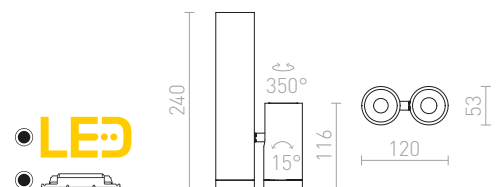

BOGARD TWIN ΟΡΟΦΗΣ

230 V LED 2x5 W \angle 40° 3000 K 700 lm Ra 80

R12499 μαύρο ματ

€ 120

R12500 ματ νικέλιο

€ 88

DARIO

Κυλινδρικό, κατευθυντικό φωτιστικό οροφής με υποδοχή GU10 για πηγές φωτός LED, συμπεριλαμβανομένης μιας διακοσμητικής απόχρωσης από βουρτσισμένο μαύρο ορείχαλκο. Διαφορετικοί συνδυασμοί χρωμάτων είναι διαθέσιμοι αγοράζοντας πρόσθετες αποχρώσεις σε άλλα χρώματα.