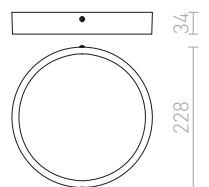

HUE R 22 ΟΡΟΦΗΣ

230 V LED 24 W 3000 K 2160 lm Ra 80

R12800	λευκό	€ 68	➔
R12804	ιμιτασιόν οξυάς	€ 68	%
R13405	καρυδιά σκούρα	€ 68	%