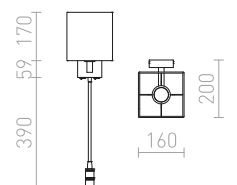

TAINA ΜΕ ΑΜΠΑΖΟΥΡ

230 V E27 LED 28 W+3 W $\angle 25^\circ$ 3000 K 180 lm Ra 80

R12956 λευκό/ματ νικέλιο

€ 138

CHOURETTE

Φωτιστικό τοίχου με υφασμάτινο καπέλο που μπορεί να μετακινηθεί κατά μήκος της ξύλινης ράγας. Το καλώδιο που περιλαμβάνεται έχει βύσμα τοίχου για εύκολη εγκατάσταση.