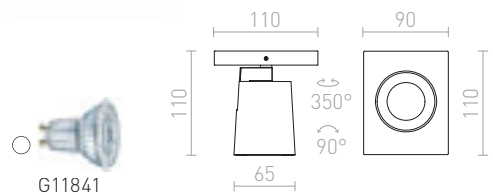

R12912 λευκό/μαύρο € 58

R12913 αλουμίνιο-πατίνα/μαύρο € 58

R12914 μαύρο/χρυσό € 58

KENNY II ΕΠΙΦΑΝΕΙΑΣ

230 V GU10 2x35 W

R12915 λευκό/μαύρο € 120

R12916 αλουμίνιο-πατίνα/μαύρο € 120

R12917 μαύρο/χρυσό € 120