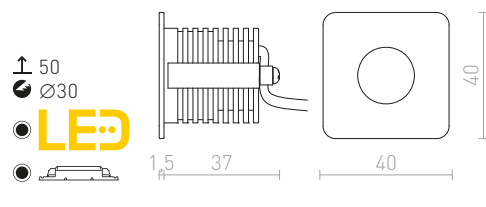

RIO SQ ΧΩΝΕΥΤΟ

230 V LED 3 W $\angle 22^\circ$ 3000 K 70 lm Ra 80

R12350 λευκό

€ 19.50