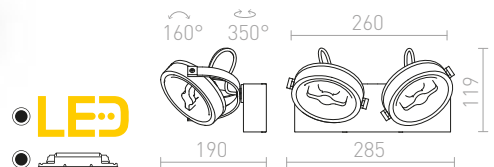

KELLY LED II ΕΠΙΤΟΙΧΙΟΣ

230 V LED 2x12 W $\angle 24^\circ$ 3000 K 1200 lm Ra 80

R12334 λευκό

€ 198 ➔

R12335 μαύρο

€ 198 ➔