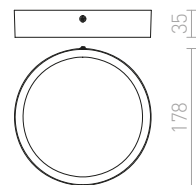

HUE R 17 DIMM ΟΡΟΦΗΣ

230 V LED 18 W 3000 K 1620 lm Ra 80

R13073	λευκό	€ 120	→
R13076	ματ νικέλιο	€ 120	→
R13077	ιμιτασιόν οξυάς	€ 120	→
R13444	καρυδιά σκούρα	€ 120	→

LED

Με ροοστάτη