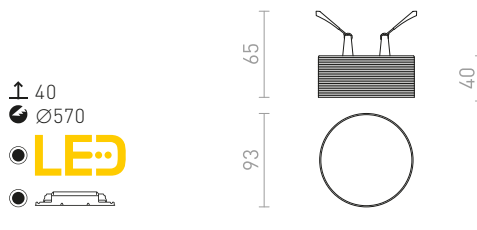

MARENGA RR1 40 ΧΩΝΕΥΤΟ

230 V LED 6 W 3000 K 570 lm Ra 80

R14002 λευκό/Eco PLA

€ 68 NEW