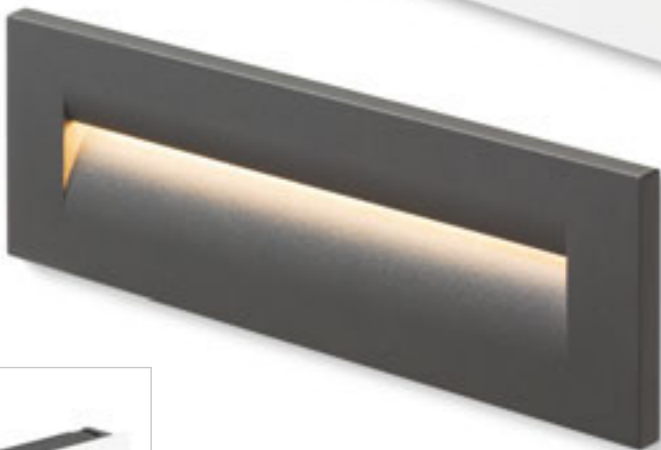

€ 120

↑ 80

↙ 80x230

LED

5 85

250

98

RASQ