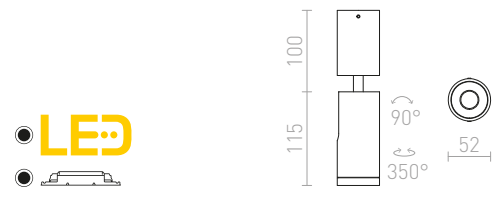

BOGARD ΟΡΟΦΗΣ

230 V LED 5 W \angle 40° 3000 K 414 lm Ra 80

R12497 μαύρο ματ

€ 68

R12498 ματ νικέλιο

€ 78

BOGARD

Φωτιστικό οροφής με σταθερό και ρυθμιζόμενο κάτοπτρο με ενσωματωμένο LED.