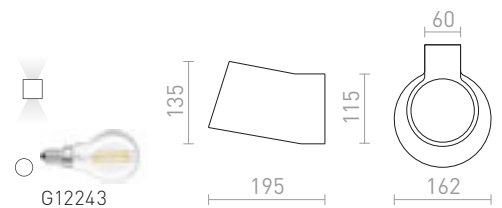

R12999 γύψινο

€ 58

ΒΕΝΙΤΑ

Επιτοίχιο γύψινο φωτιστικό με λαμπτήρα E14. Μπορεί να χρωματιστεί με μπογιά εσωτερικού χώρου.

ΒΕΝΙΤΑ ΕΠΙΤΟΙΧΙΟΣ

230 V E14 25 W

R13520 γύψινο

€ 88