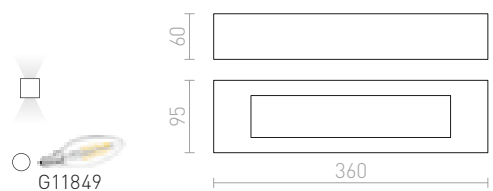

ROLO 36 ΕΠΙΤΟΙΧΙΟΣ

230 V E14 2x30 W

R10446 γύψινο

€ 68