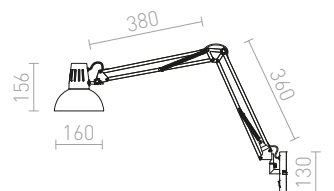

Φωτιστικό τοίχου εργασίας με ρυθμιζόμενο βραχίονα και διακόπτη εναλλαγής.

ΑΝΤΕ ΕΠΙΤΟΙΧΙΟΣ

230 V E27 28 W

R12651 μαύρο/χαλκός

€ 98

R12652 λευκό/ματ νικέλιο

€ 98

G13026