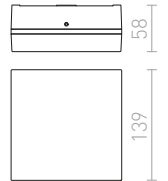

SPECTACLE ΕΠΙΦΑΝΕΙΑΣ

230 V LED 5 W 3000 K 350 lm Ra 80 IP54

R11968 γκρι ασημί

€ 78 %