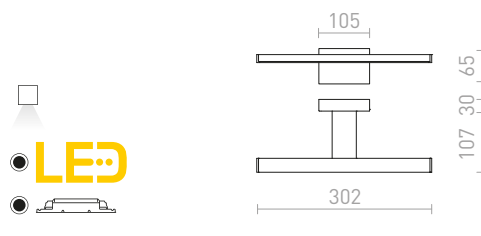

PALEA 300

230 V LED 4,4 W 3000 K 189 lm Ra 80 IP44

R10614 χρώμιο

€ 120