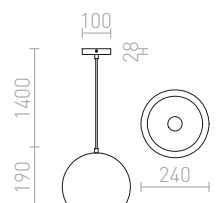

BLONDIE 25 ΚΡΕΜΑΣΤΟ

230 V E27 42 W

R12057 χαλκός

€ 198