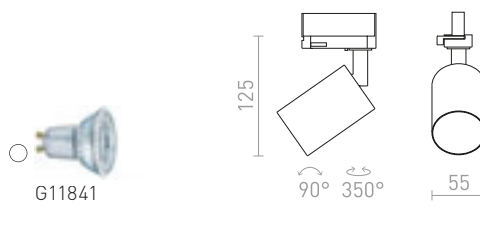

DUDE

Κυλινδρικός προβολέας με υποδοχή GU10 για πηγές φωτός LED και προσαρμογέα για κομμάτια 3 κυκλωμάτων.

DUDE ΓΙΑ ΡΑΓΕΣ ΦΩΤΙΣΜΟΥ ΤΡΙΩΝ ΚΥΚΛΩΜΑΤΩΝ
230 V LED GU10 9 W

R13928 λευκό

€ 58

NEW

R13929 μαύρο

€ 58

NEW

FORZA

Κυλινδρικό κάτοπτρο για ράγες φωτισμού τριών κυκλωμάτων για φωτιστικό με βάση GU10.

FORZA ΓΙΑ ΡΑΓΕΣ ΦΩΤΙΣΜΟΥ ΤΡΙΩΝ ΚΥΚΛΩΜΑΤΩΝ

230 V LED GU10 10 W

R13352 λευκό

€ 78

R13353 μαύρο

€ 78