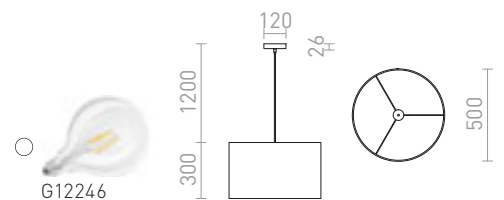

FANCY 50/30 ΚΡΕΜΑΣΤΟ

230 V E27 20 W

R13419 φύλλο χρώμιου

€ 150

R13748 Μεμβράνη καπνού

€ 178