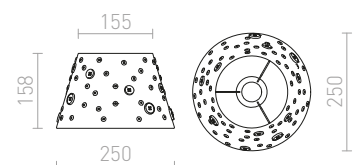

DELISA 25/16 ΑΜΠΑΖΟΥΡ

max 28 W

R12388 λευκό/κουμπιά

€ 35