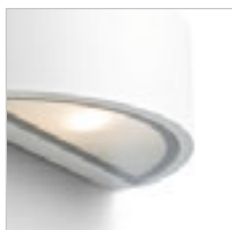

IP54

MORA

Εξωτερικό επιτοίχιο φωτιστικό απαλό φωτισμού, κατάλληλο για αυλές και εισόδους σπιτιών με υποδοχή E27 για πηγές φωτός χαμηλής ενέργειας.

MORA ΕΠΙΤΟΙΧΙΟΣ

230 V E27 18 W IP54

R12571 γκρι ασημί

€ 48 %

IP54

LESA

Εξωτερικό επιτοίχιο φωτιστικό από κατό αλουμινίου διαθέσιμο σε τρία χρώματα. Περιλαμβάνεται μεταλλικό κάλυμμα για κάθετο φωτισμό.

LESA ΕΠΙΤΟΙΧΙΟΣ

230 V E27 26 W IP54

R10364 μαύρο

€ 88

R10365 λευκό

€ 88

R10366 γκρι ασημί

€ 88