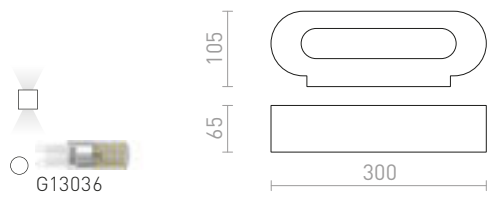

COWLEY ΕΠΙΤΟΙΧΙΟΣ

230 V G9 2x28 W

R13435 γύψινο

€ 88

VERITA

Κυκλικό γύψινο φωτιστικό με φωτισμό ΠΑΝΩ/ΚΑΤΩ και υποδοχή E27. Μπορεί να βαφτεί με χρώματα εσωτερικού χώρου.

VERITA ΕΠΙΤΟΙΧΙΟΣ

230 V E27 33 W