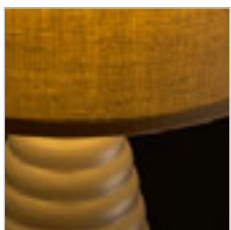

ΕΔΙΚΑ

Επιτραπέζιο φωτιστικό με τηλεσκοπικό πόδι απο νικέλιο, με υφασμάτινο αμπαζούρ και υποδοχή E27.

ΕΔΙΚΑ ΕΠΙΤΡΑΠΕΖΙΟ

230 V E27 42 W

R12665 καφέ/ματ νικέλιο

€ 138 →

G13026

LAURA

Διακοσμητικό επιτραπέζιο φωτιστικό με υφασμάτινο σκίαστρο.

LAURA ΕΠΙΤΡΑΠΕΖΙΟ ΦΩΤΙΣΤΙΚΟ

230 V E27 28 W

R13324 γκρι μπες

€ 48 →

R13325 μαύρο

€ 58 →

G13026