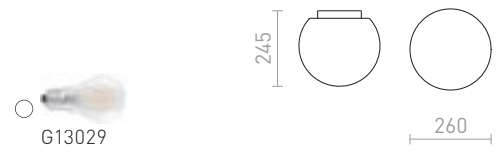

IP44

IP44

MERINGUE

Φωτιστικό οροφής σε οβάλ σχήμα από γυαλί και βάση από χρώμιο. Κατάλληλο για μπάνιο.

MERINGUE 11 ΟΡΟΦΗΣ

230 V LED G9 9 W IP44

R13689 γυαλί οπάλ/χρώμιο

€ 88 %