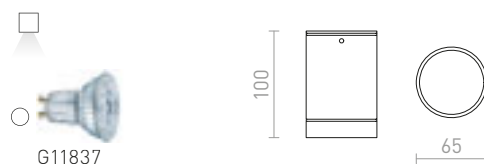

IP65

KIM

Φωτιστικό οροφής με υποδοχή GU10 για φωτεινές πηγές LED, κατάλληλο για μπάνιο.

KIM ΟΡΟΦΗΣ

230 V GU10 35 W IP65

R13608 λευκό

€ 58

IP54

LOLA

Κυλινδρικό φωτιστικό οροφής με IP-rating, κατάλληλο για το μπάνιο.

LOLA 88 ΟΡΟΦΗΣ

230 V GU10 15 W IP54

R13538 λευκό

€ 48

R13539 χρώμιο

€ 48

R13542 μαύρο

€ 48

IP54

SAMMY

Εξωτερικό φωτιστικό οροφής για λαμπτήρες LED με υποδοχή GU10. Η κάτω πλευρά είναι με καθαρό κάλυμμα γυαλιού.

SAMMY ΦΩΤΙΣΤΙΚΟ ΟΡΟΦΗΣ

230 V LED GU10 15 W IP54

R13450 λευκό

€ 58

R13451 γκρι

€ 48

R13452 γκρι ανθρακίτη

€ 58