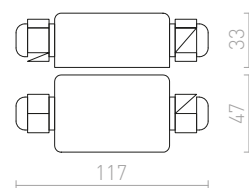

IP44

IP-BOX

Κουτί σύνδεσης για υγρά περιβάλλοντα. Κατάλληλο για καλώδια 3x1.5.

IP-BOX

IP44

G12582 λευκό

€ 1.80

IP67

IP-BOX

Κουτιά σύνδεσης για εξωτερικά περιβάλλοντα. Κατάλληλα για καλώδια 3x1.5.

IP-BOX

230 V IP67

G12984

€ 5.20

IP65

IP-BOX

Κουτιά σύνδεσης για εξωτερικά περιβάλλοντα. Κατάλληλα για καλώδια 3x1.5.

IP-BOX

230 V IP65

G12983

€ 3.80

IP68

IP-BOX

Σύνδεσμος καλωδίων για εξωτερική χρήση. Κατάλληλο για καλώδια 2x1,5. Παρέχεται με 4 ροδέλες και 2 βύσματα.

IP-BOX IP68

IP68

G13846 μαύρο

€ 12

NEW