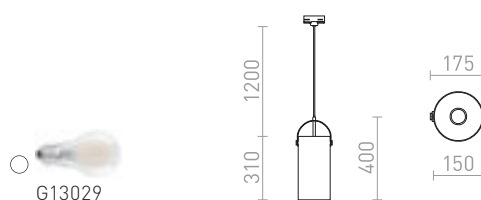

JULIETTA 31 ΓΙΑ ΡΑΓΕΣ ΦΩΤΙΣΜΟΥ ΤΡΙΩΝ ΚΥΚΛΩΜΑΤΩΝ

230 V E27 20 W

R13856 γυαλί οπάλ/μαύρο

€ 178