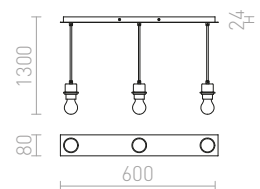

MORE 60 ΚΡΕΜΑΣΤΑ ΟΡΟΦΗΣ ΚΑΙ ΒΑΣΗ

230 V E27 3x42 W

R11774 ματ νικέλιο

€ 48

%

R11775 χρώμιο

€ 48

%

G13026