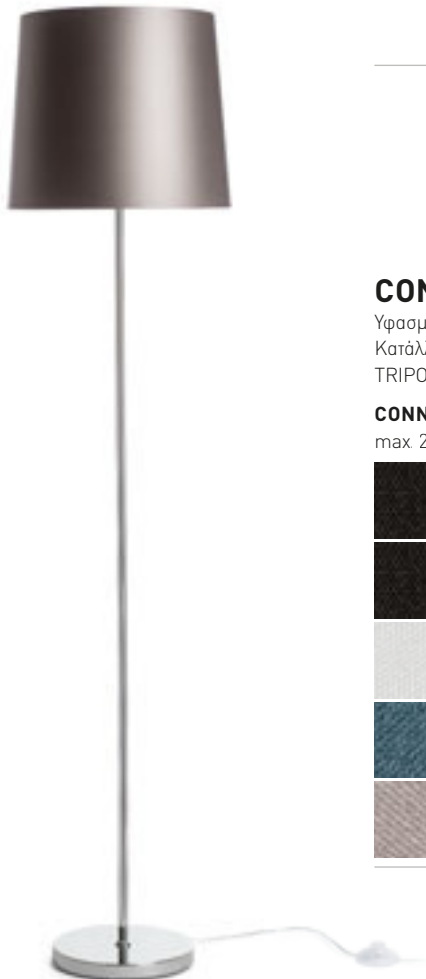

CONNYP

Υφασμάτινο αμπαζούρ για υποδοχή E27. Τοποθέτηση σε σταντ.
Κατάλληλα αξεσουάρ: CORTINA, NYC, NYC TRIPOD, WOODY.

CONNYP 25/30 ΕΠΙΤΡΑΠΕΖΙΟ ΑΜΠΑΖΟΥΡ

max. 23 W

| | | |
|--|--------------------------------------------------------|-------|
| | R11371 Polycotton μαύρο/φύλλο χαλκού | € 129 |
| | R11497 Polycotton λευκό/λευκό PVC | € 68 |
| | R11580 Πετρόλ μπλε μονάχου/ασημένιο PVC | € 120 |
| | R11591 Γκρι περιστεριού μονάχου/ασημένιο PVC | € 120 |
| | R11597 Polycotton μαύρο/φύλλο χρυσού | € 129 |