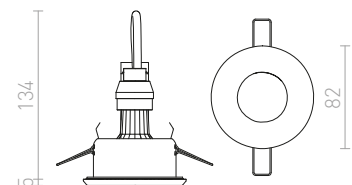

APRIORI

230 V GU10 35 W IP54

R12747 λευκό/σασινέ γυαλί

€ 22

↑ 140
● Ø75

G11841

IP44