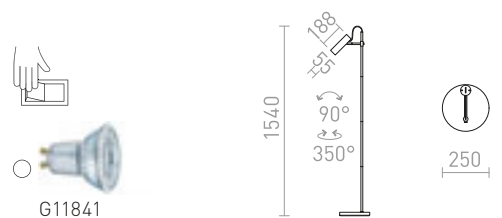

€ 198

VIPER

Επιδαπέδιο φωτιστικό απο χρώμιο με δύο ρυθμιζόμενα μαύρα κάτοπτρα LED με ξεχωριστούς διακόπτες στα υφασμάτινα κόκκινα καλώδια τους. Και οι δυο διακόπτες έχουν ξεχωριστές πρίζες.

VIPER FL

230 V LED 2x3 W $\angle 60^\circ$ 3000 K 200 lm Ra 80