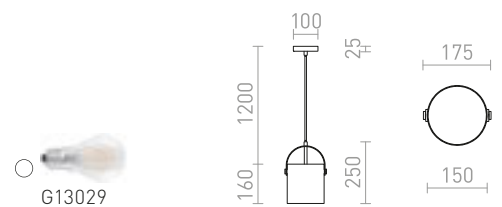

JULIETTA 16 ΚΡΕΜΑΣΤΟ

230 V E27 20 W

R13752 γυαλί οπάλ/μαύρο

€ 120