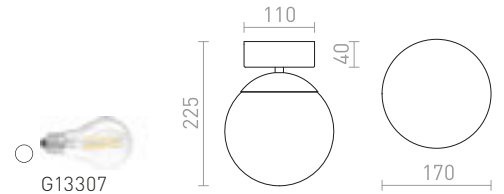

BOLLY 17 ΟΡΟΦΗΣ

230 V E27 15 W IP44

R13693 γυαλί οπάλ/χρώμιο

€ 150