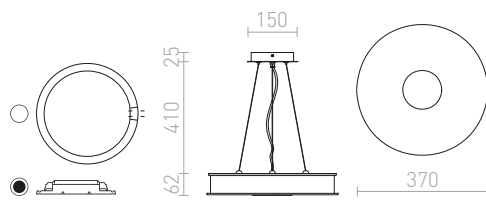

ASTERI ΚΡΕΜΑΣΤΟ

230 V 2GX13 40 W

R10626 σατινέ γυαλί/χρώμιο

€ 88 %