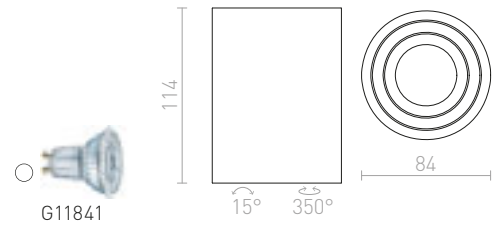

ΜΟΜΑ ΚΑΤΕΥΘΥΝΣΕΩΣ

230 V GU10 35 W

R12044 λευκό

€ 58

R12517 μαύρο

€ 58