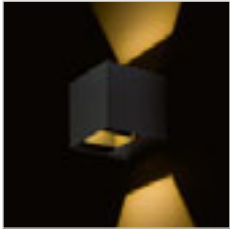

CARRE

Ορθογώνιο επιτοίχιο φωτιστικό με ενσωματωμένο LED για φωτισμό ΠΑΝΩ/ΚΑΤΩ, με δύο μεταλλικές λεπίδες που ρυθμίζουν τη δέσμη του φωτός.

CARRE ΕΠΙΤΟΙΧΙΟΣ

230 V LED 2x3 W 3000 K 200 lm Ra 80 IP54

R12556 λευκό

€ 88

R12557 γκρι ανθρακίτη

€ 88

TITO

Επιτοίχιο κωνευτό φωτιστικό LED για φωτισμό ΠΑΝΩ/ΚΑΤΩ με δυνατότητα ρύθμισης της δέσμης φωτός.

TITO SQ ΕΠΙΤΟΙΧΙΟΣ

230 V LED 6 W 3000 K 500 lm Ra 80 IP54

R12601 αλουμίνιο-πατίνα

€ 78