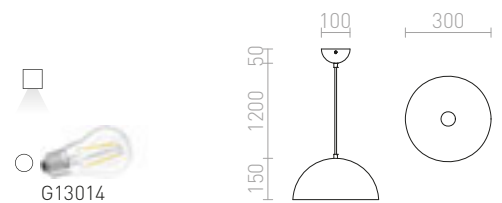

MONROE 30 ΚΡΕΜΑΣΤΟ

230 V E27 42 W

R11700 μαύρο ματ/λευκό

€ 150

R12396 χαλκός

€ 120 %

MONROE 40 ΚΡΕΜΑΣΤΟ

230 V E27 42 W