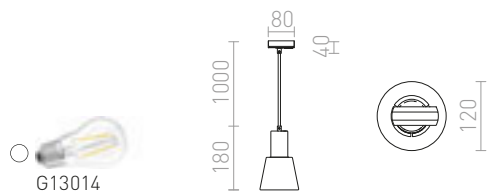

ICAR ΓΙΑ ΡΑΓΕΣ ΦΩΤΙΣΜΟΥ ΜΟΝΟΥ ΚΥΚΛΩΜΑΤΟΣ

230 V E27 15 W

R13214 μαύρο/χρυσό

€ 120 →