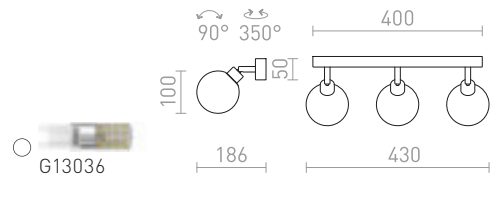

BOLLY III ΕΠΙΦΑΝΕΙΑΣ

230 V G9 LED 3x3 W IP44

R13691 γυαλί οπάλ/χρώμιο

€ 129