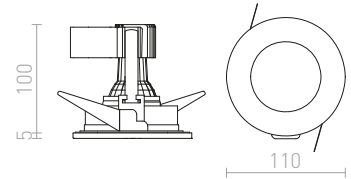

VERO ΧΩΝΕΥΤΟ

12V GU5,3 50W IP44

R10395/12 χρώμιο

€ 38 %

↑ 110

● Ø95

G13960

G13002

IP44