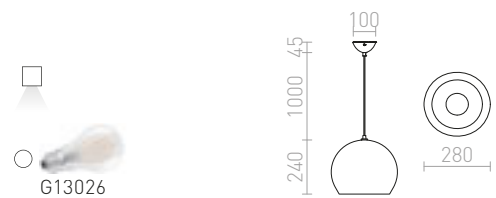

ASTON 28 ΚΡΕΜΑΣΤΟ

230 V E27 42 W

R10515 αλουμίνιο-πατίνα

€ 68 %