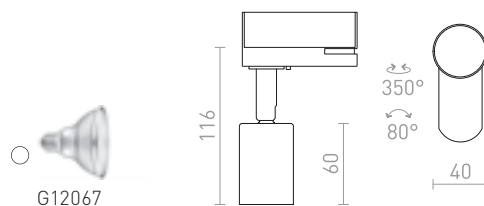

FAX E27 ΓΙΑ ΡΑΓΕΣ ΦΩΤΙΣΜΟΥ ΤΡΙΩΝ ΚΥΚΛΩΜΑΤΩΝ

230 V E27 25 W

R13535 λευκό

€ 32

R13537 μαύρο

€ 32