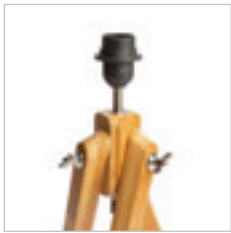

WOODY ΕΠΙΤΡΑΠΕΖΙΑ ΒΑΣΗ

230 V E27 25 W

R11791 ὄρυς

€ 98

AMBITUS

Επιτραπέζιο φωτιστικό από μπαμπού με υφασμάτινο αμπαζούρ με υποδοχή E27. Κατάλληλο για τα σκίαστρα ALVIS 24/15, DELISA 25/16, CONNY 15/30, CONNY 35/30, RON 40/25, TEMPO 30/19.