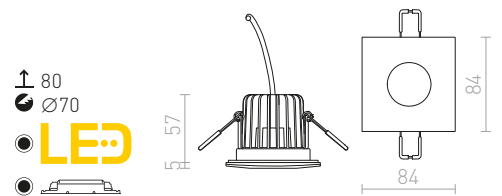

WATERBOY SQ

230 V LED 10 W $\angle 40^\circ$ 3000 K 550 lm Ra 80 IP65

R11728 λευκό ματ € 78

R11729 ματ νικέλιο € 78

R11730 χρώμιο € 78

R11741 μαύρο ματ € 78