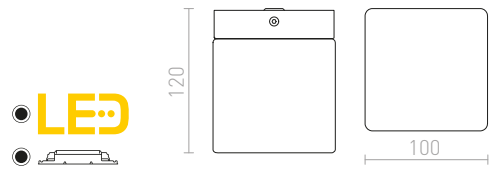

ESICA SQ ΟΡΟΦΗΣ

230 V LED 6 W 3000 K 435 lm Ra 80 IP44

R12198 χρώμιο

€ 78