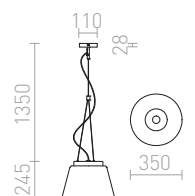

CORONA ΚΡΕΜΑΣΤΟ

230 V E27 42 W

R12055 τελείωμα χρώμιου

€ 215 %