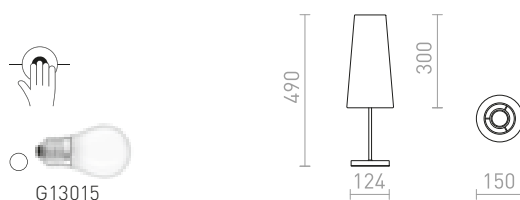

NYC/CONNY 15/30 ΕΠΙΤΡΑΠΕΖΙΟ

230 V LED E27 7 W

	R14049 Polycotton λευκό/χρώμιο	€ 120	NEW
	R14050 Polycotton λευκό/νικέλιο	€ 120	NEW
	R14051 Γκρι περιστεριού μονάχου/ασημένιο PVC/χρώμιο	€ 150	NEW
	R14052 Γκρι περιστεριού μονάχου/ασημένιο PVC/νικέλιο	€ 150	NEW
	R14053 Πετρόλ μπλε μονάχου/ασημένιο PVC/χρώμιο	€ 150	NEW
	R14054 Πετρόλ μπλε μονάχου/ασημένιο PVC/νικέλιο	€ 150	NEW