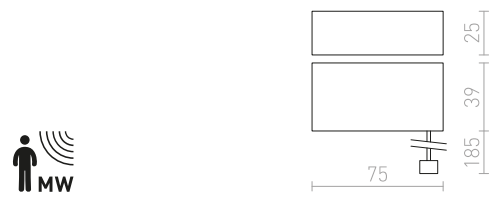

DARK SENSOR 5-50 LUX ΕΝΣΩΜΑΤΩΜΕΝΟ

230 V IP44

G12758 λευκό

€ 5 %