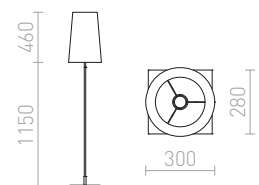

LULU ΦΩΤΙΣΤΙΚΟ ΔΑΠΕΔΟΥ

230 V E27 28 W

R12466 λευκό/μαύρο/χρώμιο

€ 238

R12467 μαύρο/χρώμιο

€ 238

G13029