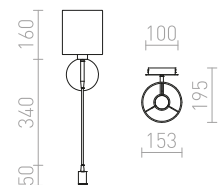

VERSA ΕΠΙΤΟΙΧΙΟΣ

230 V E27 LED 42 W + 3 W $\angle 40^\circ$ 3000 K 240 lm Ra 80

R10580 λευκό/ματ νικέλιο

€ 178