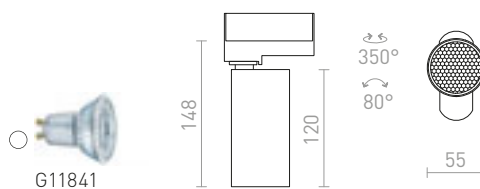

FORZA

Κυλινδρικό κάτοπτρο για ράγες φωτισμού τριών κυκλωμάτων για φωτιστικό με βάση GU10.

FORZA ΓΙΑ ΡΑΓΕΣ ΦΩΤΙΣΜΟΥ ΤΡΙΩΝ ΚΥΚΛΩΜΑΤΩΝ

230 V LED GU10 10 W

R13352 λευκό

€ 78

R13353 μαύρο

€ 78