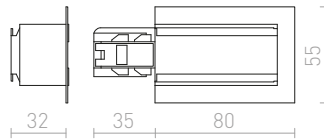

FEED-IN ΓΙΑ ΧΩΝΕΥΤΗ ΡΑΓΑ ΦΩΤΙΣΜΟΥ ΤΡΙΩΝ ΚΥΚΛΩΜΑΤΩΝ, ΑΡΙΣΤΕΡΗ ΠΟΛΙΚΟΤΗΤΑ

Τερματικό για ράγες φωτισμού EUTRAC τριών κυκλωμάτων. Μέγιστο φορτίο 16Α.

230 V
R11342 λευκό € 48