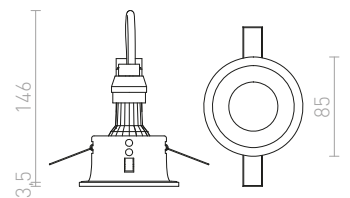

BERMUDA ΧΩΝΕΥΤΟ

230 V GU10 35 W IP65

R12749 λευκό

€ 22

R13604 μαύρο

€ 22

↑ 150
● Ø75

G11841