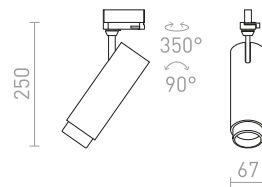

FOCUS 20 DIMM ΓΙΑ ΡΑΓΕΣ ΦΩΤΙΣΜΟΥ ΤΡΙΩΝ ΚΥΚΛΩΜΑΤΩΝ

230 V LED 20 W ∠10-60° 3000 K 4000 K 5000 K
1540 lm Ra 80

R13884 λευκό

€ 120 NEW

R13885 μαύρο

€ 120 NEW