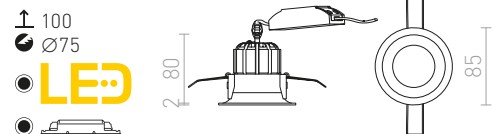

SHARM BASE ΧΩΝΕΥΤΟ

230 V LED 10 W $\angle 24^\circ$ 3000 K 900lm Ra 80

R13221	λευκό	€ 48
R13222	χρυσάφι μαργαριταριού	€ 48
R13223	καφέ	€ 48
R13224	μαύρο	€ 48
R13225	χρώμιο	€ 48
R13226	χαλκός	€ 48
R13227	μαύρο χρώμιο	€ 48