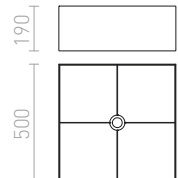

TEMPO

Υφασμάτινο αμπαζούρ για υποδοχή E27 για εγκατάσταση σε οροφή ή σετ αναρτήσεως. Μπορείτε να παραγγείλετε διαχύτη PMMA (R11871) για το αμπαζούρ. Κατάλληλα αξεσουάρ: HEX, ELISA, ENZO, KOMBIX, LISA, NYC.

TEMPO 50/19 ΑΜΠΑΖΟΥΡ

max. 23 W

	R11475 Polycotton μαύρο/φύλλο χρυσού	€ 178
	R11488 Polycotton μαύρο/φύλλο χαλκού	€ 178
	R11505 Polycotton λευκό/λευκό PVC	€ 98
	R11513 Εμπριμέ βερικοκι/λευκό PVC	€ 48 %
	R11523 Εμπριμέ πορτοκαλί/λευκό PVC	€ 48 %
	R11542 Εμπριμέ λαδί/φύλλο απο ασήμι	€ 48 %
	R11551 Εμπριμέ μέντας/φύλλο απο ασήμι	€ 48 %
	R11561 Εμπριμέ ελαφρύ γκρι/λευκό PVC	€ 78