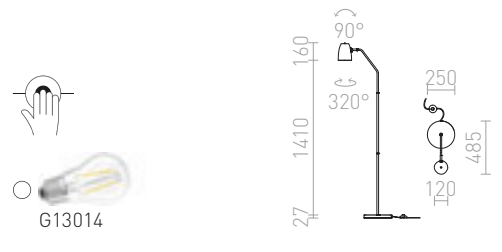

PRAGMA ΦΩΤΙΣΤΙΚΟ ΔΑΠΕΔΟΥ

230 V E27 28 W

R12989 μαύρο/χρώμιο

€ 150