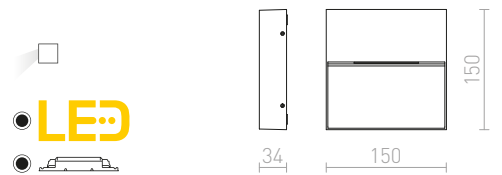

AQILA SQ ΕΠΙΤΟΙΧΙΟΣ

230 V LED 6 W 3000 K 200 lm Ra 80 IP54

R12542 λευκό

€ 88

R12544 γκρι ανθρακίτη

€ 88

IP54