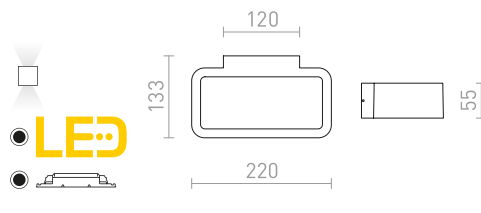

TAPA ΕΠΙΤΟΙΧΙΟΣ

230 V LED 6 W 3000 K 277 lm Ra 80 IP54

R13562 λευκό

€ 68 →