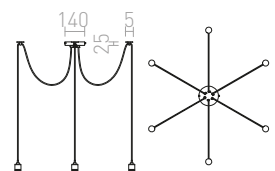

CINDY VI ΚΡΕΜΑΣΤΟ

230 V E27 6x42 W

R12054 μαύρο

€ 238