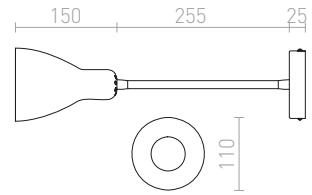

G13026

FLAP

Μικρό επιτοίχιο φωτιστικό με ενσωματωμένο LED σε λαμό χήνας, κυκλικό κάτοπτρο και διακόπτη στη βάση.

FLAP ΕΠΙΤΟΙΧΙΟΣ

230 V LED 4,2W $\angle 120^\circ$ 3000 K 100lm Ra 80

R12943 χρώμιο

€ 68

VALE