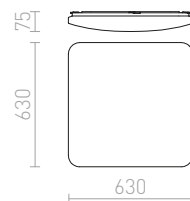

€ 188 ➔

SEMPRE SQ 63 ΑΙΣΘΗΤΗΡΑΣ ΟΡΟΦΗΣ

230 V LED 76 W 3000 K 5320 lm Ra 80

R12443 θαμπό ακρυλικό

€ 129 %

STRUCTURAL

Δίοδος LED επιφάνειας με περίβλημα απο χρωματισμένο αλουμίνιο.

STRUCTURAL LED 60x15 ΕΠΙΦΑΝΕΙΑΣ