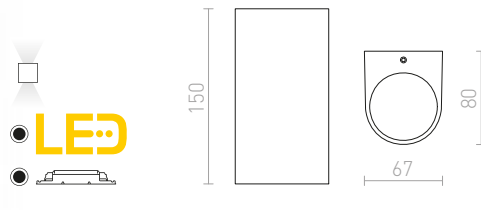

ZACK I

230 V LED 3 W $\angle 58^\circ$ 3000 K 176 lm Ra 80 IP54

R12027 γκρι ανθρακίτη

€ 58

IP54

MIDZACK

Κυκλικό επιτοίχιο φωτιστικό με ενσωματωμένο LED για φωτισμό ΠΑΝΩ/ΚΑΤΩ.

MIDZACK ΕΠΙΤΟΙΧΙΟΣ