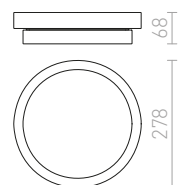

IP44

GORRA

Φωτιστικό οροφής κατάλληλο για υγρά περιβάλλοντα.
Η λάμπα οβάλ απόχρωσης έχει τις ακόλουθες
διαστάσεις: Ø/Υ 24/3cm.

GORRA ΟΡΟΦΗΣ

230 V E14 2x40 W IP44

R10500 χρώμιο

€ 88 %

R12048 ματ νικέλιο

€ 88 %

G11849