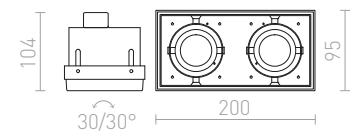

ELECTRA II

230 V GU10 2x50 W

R12053 μαύρο

€ 129

↑ 140
213x108

G11841