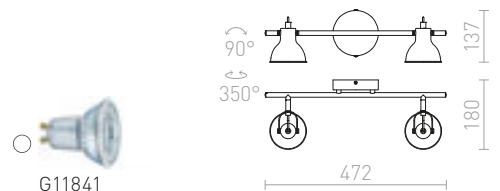

ROSITA II ΕΠΙΤΟΙΧΙΟΣ

230 V LED GU10 2x9 W

R12509 λευκό/γκρι ασημί

€ 88

R12510 μαύρο/χρυσό

€ 120