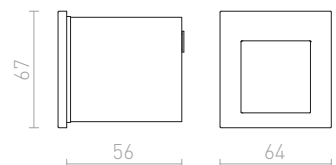

TESS SQ ΧΩΝΕΥΤΟ

230 V LED 3 W 3000 K 80 lm Ra 80 IP54

R12013 λευκό

€ 58

R12014 γκρι σσημί

€ 58

R12015 γκρι ανθρακίτη

€ 58

± 70
60x55

LED