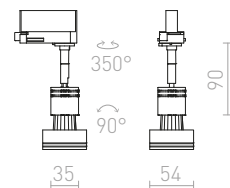

PURINA ΓΙΑ ΡΑΓΕΣ ΦΩΤΙΣΜΟΥ ΤΡΙΩΝ ΚΥΚΛΩΜΑΤΩΝ

230 V GU10 50 W

| | | |
|--------------------------|-------------|---|
| R12317 λευκό | € 26 | % |
| R12318 γκρι ασημί | € 26 | % |
| R12319 μαύρο | € 48 | % |