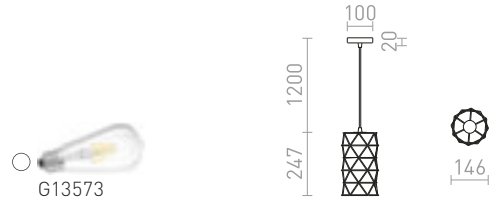

ILUSIA ΚΡΕΜΑΣΤΟ

230 V E27 42 W

R13892 μαύρο

€ 68 **NEW**