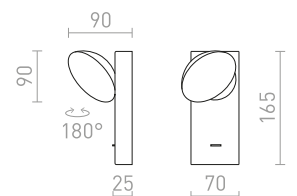

ELISEO

Επιφανειακή λάμπα LED με περιστρεφόμενη κεφαλή σε σχήμα πιάτου και διαχύτη σε χρώμα οπάλ.

ELISEO II ΟΡΟΦΗΣ

230 V LED 2x5 W 3000 K 760 lm Ra 80

R13916 λευκό

€ 138

NEW

R13917 μαύρο

€ 138

NEW

ELISEO

Επιτοίχιο φωτιστικό με περιστρεφόμενη κεφαλή σε σχήμα πιάτου, ενσωματωμένο LED και διαχύτη σε χρώμα οπάλ.

ELISEO ΕΠΙΤΟΙΧΙΟΣ

230 V LED 5 W 3000 K 320 lm Ra 80

R13914 λευκό

€ 88

NEW

R13915 μαύρο

€ 88

NEW