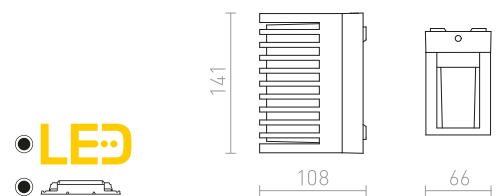

CLAIRE RC ΕΠΙΤΟΙΧΙΟΣ

230 V LED 6 W 3000 K 143 lm Ra 80 IP54

R13563 γκρι ανθρακίτη/θαμπό ακρυλικό

€ 120