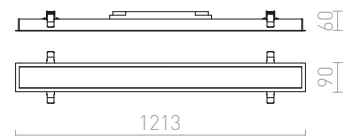

PESANTE 90 ΧΩΝΕΥΤΟ

230 V LED 40 W 3000 K 4200 lm Ra 80

R12722 λευκό

€ 215

↑ 80

1200x76

LED