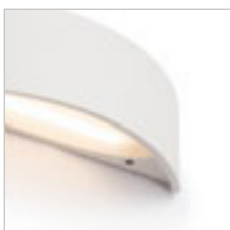

MARIO

Στενόμακρο μεταλλικό επιτοίχιο φωτιστικό με φωτισμό ΠΑΝΩ/ΚΑΤΩ και υποδοχή G9.

MARIO

230 V G9 33 W

R12743 λευκό ματ

€ 58

R12744 μαύρο ματ/χρυσό

€ 68

ROZA

Φωτιστικό τοίχου ΠΑΝΩ/ΚΑΤΩ με ενσωματωμένο LED και λείες γωνίες.

ROZA ΕΠΙΤΟΙΧΙΟΣ

230 V LED 6 W 3000 K 315 lm Ra 80

R12575 λευκό

€ 58

NAXOS

Τοξοτό επιτοίχιο φωτιστικό με ενσωματωμένο LED για φωτισμό ΠΑΝΩ/ΚΑΤΩ.

NAXOS ΕΠΙΤΟΙΧΙΟΣ

230 V LED 6 W 3000 K 780 lm Ra 80

R12590 λευκό

€ 120 %

R12591 πατίνα μετάλλου

€ 120 %