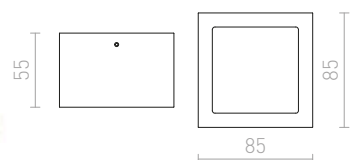

DEZA ΤΕΤΡΑΓΩΝΟ

230 V G9 25 W IP54

R10166 αλουμίνιο/σατινέ γυαλί

€ 48