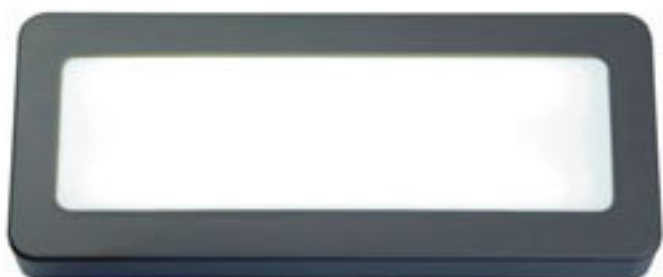

RENO

Εξωτερικό επιτοίχιο φωτιστικό απο γερό πλαστικό με ενσωματωμένο LED και τροφοδοτικό.

RENO SQ DR ΕΠΙΦΑΝΕΙΑΣ

230 V LED 5 W 3000 K 450 lm Ra 80 IP65

R11951 γκρι

€ 48 →

R11954 γκρι ανθρακίτη

€ 48 →