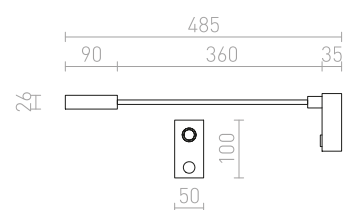

AIM ΣΕ ΛΑΙΜΟ ΧΗΝΑΣ

230 V LED 3 W $\angle 45^\circ$ 3000 K 180 lm Ra 80

R10541 μαύρο

€ 150