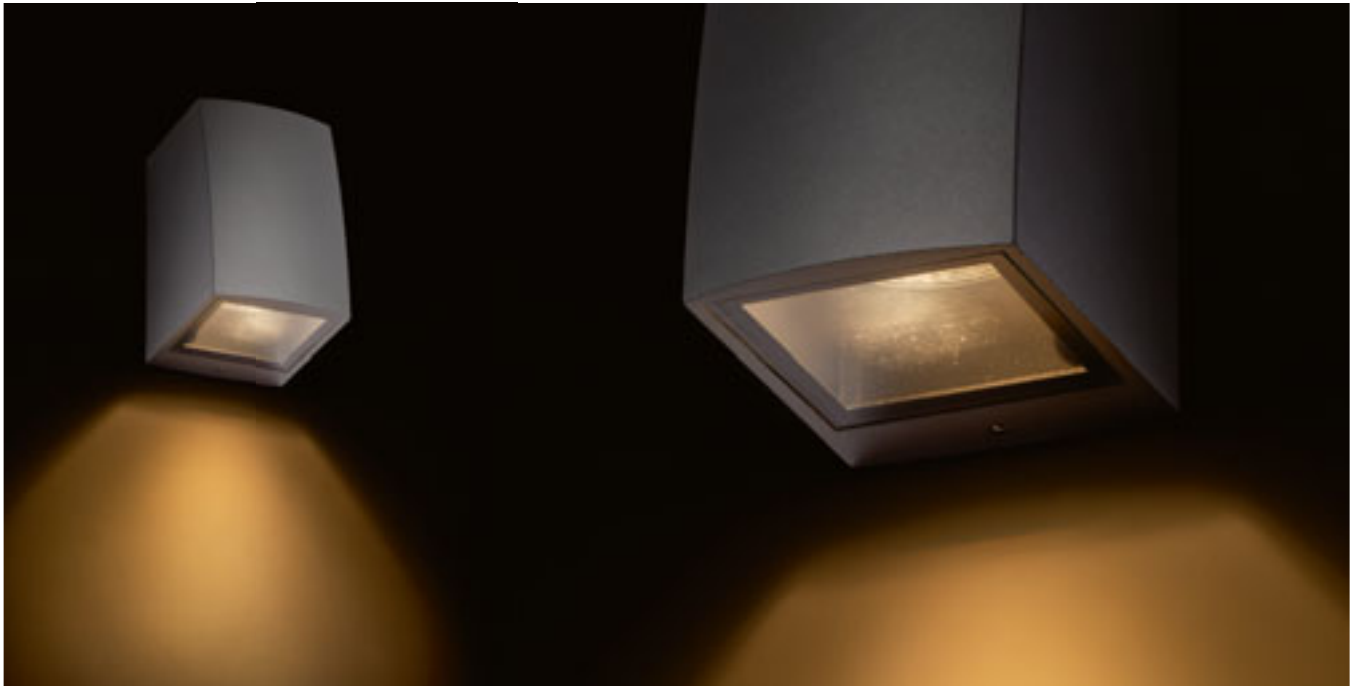

IP54

SELMA

Εξωτερική λάμπα τοίχου αλουμινίου για βάση λαμπτήρων GU10.

SELMA ΕΠΙΤΟΙΧΙΟΣ
230 V GU10 35 W IP54

R13513 λευκό € 35
R13514 γκρι ασημί € 35
R13515 γκρι ανθρακίτη € 35

IP54

SIV

Φωτιστικό τοίχου με στρογγυλεμένο λαμπτήρα LED με κλίση προς τα κάτω, κατάλληλο για φωτισμό εισόδου.

SIV ΕΠΙΦΑΝΕΙΑΣ
230 V LED 6 W ∠120° 3000 K 360 lm Ra80 IP54

R13502 γκρι ανθρακίτη € 78