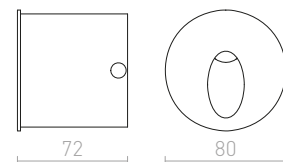

ELICA R ΧΩΝΕΥΤΟ

230 V LED 3 W 3000 K 75 lm Ra 80 IP54

R12528 αλουμίνιο-πατίνα

€ 58 %

↑ 95
● Ø75

● LED