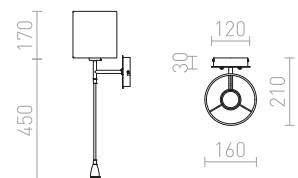

VERSINA ΜΕ ΑΜΠΑΖΟΥΡ

230 V E27 LED 28 W + 3 W $\angle 25^\circ$ 3000 K 180 lm Ra 80

R12955 λευκό/χρώμιο

€ 129

PERTH

Φωτιστικό τοίχου με ορθογώνιο υφασμάτινο καπέλο και LED σποτ με βραχίονα που κυρτώνει. Οι δύο φωτεινές πηγές μπορούν να ανοίγουν και να κλείνουν αυτόνομα με τον περιστροφικό διακόπτη που βρίσκεται στη βάση του φωτιστικού.