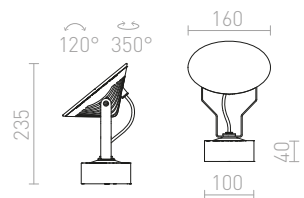

FOX ΚΑΤΟΠΤΡΟ ΕΞΩΤΕΡΙΚΟΥ

230 V LED 9 W $\angle 120^\circ$ 3000 K 900 lm Ra 80 IP65

R11753 γκρι ανθρακίτη

€ 178