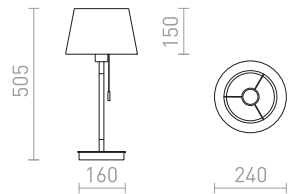

ΚΕΙΘΗ/ALVIS 24 ΕΠΙΤΡΑΠΕΖΙΟ ΜΕ USB

230 V LED E27 7 W

R14038 κρεμ λευκό/οξιά

€ 138 **NEW**

G13015

ΚΕΙΘΗ/DELISA

Επιτραπέζιο φωτιστικό με διακοσμητικό σκίαστρο στολισμένο με χρωματιστά κουμπιά. Μια θύρα USB είναι ενσωματωμένη στη βάση από απομίμηση οξιάς με λευκές λακ λεπτομέρειες. Κατάλληλο για πηγές φωτός LED E27.

ΚΕΙΘΗ/DELISA ΕΠΙΤΡΑΠΕΖΙΟ ΜΕ USB

230 V LED E27 7 W

R14037 λευκό/κουμπιά/οξιά

€ 129 **NEW**

G13015