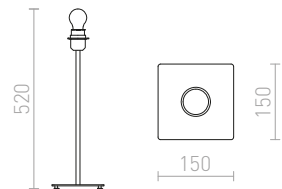

CORTINA

Μεταλλική επιδαπέδια βάση για σκίαστρα σε υποδοχές E27. Κατάλληλο για σκίαστρα: CONNY 25/30, CONNY 35/30, RON 40/25, TEMPO 30/19.

CORTINA ΕΠΙΔΑΠΕΔΙΑ ΒΑΣΗ

230 V E27 28 W

R12930 μαύρο

€ 78

R13809 λευκό