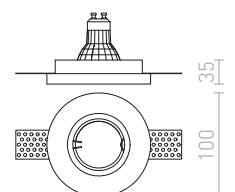

↑ 150
● Ø100

G11841