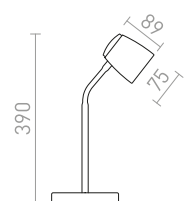

JOLI

Πλαστικός επιτραπέζιος προβολέας για φωτεινή πηγή GU10 LED.

JOLI ΕΠΙΤΡΑΠΕΖΙΟ
230V LED GU10 10W

R13558 μαύρο

€ 58

G11841