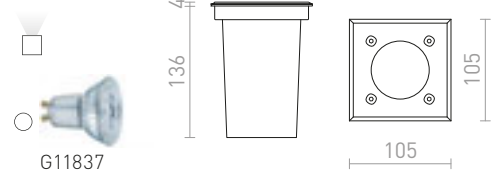

ORBU SQ 10 ΧΩΝΕΥΤΟ

230 V LED GU10 15 W IP67

R13439 ανοξείδωτο ατσάλι

€ 78

± 140
Ø100