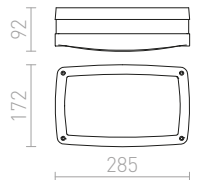

G13026

SONYA 30

230 V E27 2x18 W IP54

R10361 μαύρο

€ 98

R10362 γκρι ασημί

€ 98

G13155