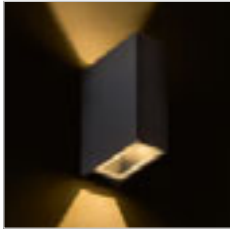

IP54

UKKO

Ορθογώνιο εξωτερικό επιτοίχιο φωτιστικό με ενσωματωμένο LED για φωτισμό ΠΑΝΩ/ΚΑΤΩ.

UKKO ΕΠΙΤΟΙΧΙΟΣ

230 V LED 2x3 W $\angle 55^\circ$ 3000 K 180 lm Ra 80 IP54

R12555 μαύρο

€ 120

IP54

PEKKO

Ορθογώνιο επιτοίχιο φωτιστικό με ενσωματωμένο LED για φωτισμό μόνης κατευθύνσεως.

PEKKO ΕΠΙΤΟΙΧΙΟΣ

230 V LED 3 W $\angle 67^\circ$ 3000 K 86 lm Ra 80 IP54

R12552 λευκό

€ 78

R12553 μαύρο

€ 78

IP54

NICK

Επιτοίχιο φωτιστικό με ενσωματωμένο LED και φωτισμό ΠΑΝΩ/ΚΑΤΩ κατάλληλο για εξωτερική και εσωτερική χρήση.

NICK II ΕΠΙΤΟΙΧΙΟΣ

230 V LED 2x3 W $\angle 10^\circ$ 3000 K 780 lm Ra 80 IP54

R12827 αλουμίνιο-πατίνα

€ 68

%