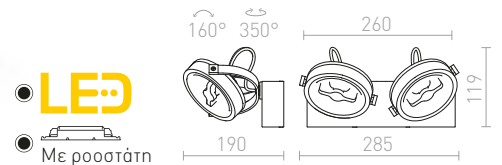

● LED

● Με ροοστάτη

KELLY LED III DIMM ΕΠΙΤΟΙΧΙΟΣ

230 V LED 3x12 W $\angle 24^\circ$ 3000 K 1800 lm Ra 80

R13108 λευκό

€ 360

R13109 μαύρο

€ 360