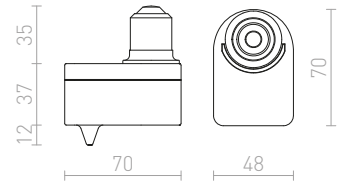

SENSOR E27

230 V E27 60 W ∠360°

G12752

€ 11 %