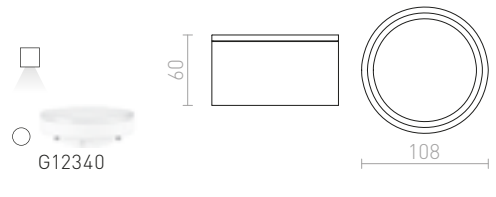

MERIDO ΟΡΟΦΗΣ

230 V GX53 11 W IP54

R10428 λευκό

€ 58

R10429 γκρι σσημί

€ 58

R10430 γκρι ανθρακίτη

€ 58