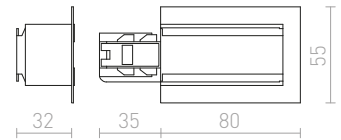

FEED-IN ΓΙΑ ΧΩΝΕΥΤΗ ΡΑΓΑ ΦΩΤΙΣΜΟΥ ΤΡΙΩΝ ΚΥΚΛΩΜΑΤΩΝ, ΔΕΞΙΑ ΠΟΛΙΚΟΤΗΤΑ

Feed-in για χωνευτούς ράγες φωτισμού EUTRAC τριών κυκλωμάτων. Μέγιστο φορτίο 16Α.

230 V
R11341 λευκό € 48