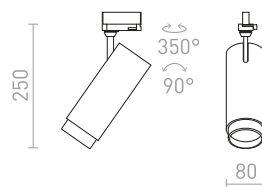

R13887 μαύρο

€ 150 NEW

ZUMA

Φωτιστικό κυλινδρικού σχήματος, για ράγας τριπλού κυκλώματος, με δυνατότητα προσαρμογής της γωνίας της ακτίνας με τη χρήση συστήματος εστίασης 10-50°. Ροοστάτης TRIAC.

ZUMA DIMM ΓΙΑ ΡΑΓΕΣ ΦΩΤΙΣΜΟΥ ΤΡΙΩΝ ΚΥΚΛΩΜΑΤΩΝ