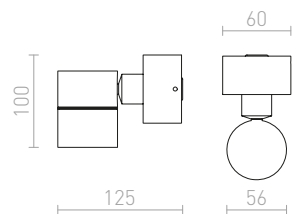

MICO I ΕΞΩΤΕΡΙΚΟΥ ΧΩΡΟΥ

230 V GU10 35 W IP54

R10170 αλουμίνιο

€ 58

%

G11837