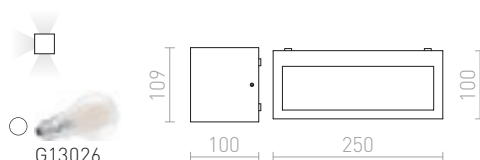

DURANT ΕΠΙΤΟΙΧΙΟΣ

230 V E27 18 W IP54

R12568 γκρι ασημί

€ 88

R12569 γκρι ανθρακίτη

€ 98