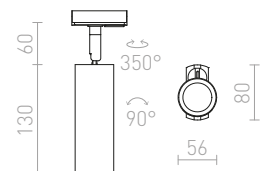

ΜΑΥΡΟ ΓΙΑ ΡΑΓΕΣ ΦΩΤΙΣΜΟΥ ΜΟΝΟΥ ΚΥΚΛΩΜΑΤΟΣ

230 V LED 12 W $\angle 38^\circ$ 3000 K 1020 lm Ra 80

R12993 λευκό

€ 120

R12994 μαύρο/χρυσό

€ 120

R13848 χρυσό

€ 120

NEW

- LED
- Με ροοστάτη