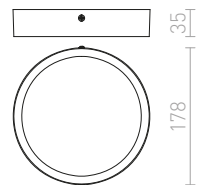

HUE R 17 ΟΡΟΦΗΣ

230 V LED 18 W 3000 K 1620 lm Ra 80

R12795	λευκό	€ 58	➔
R12798	ματ νικέλιο	€ 48	%
R12799	ιμιτασιόν οξυάς	€ 48	%
R13404	καρυδιά σκούρα	€ 48	%