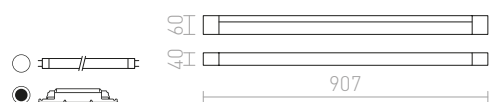

PERISA 90 ΕΠΙΤΟΙΧΙΟΣ

230 V G5 21 W IP44

R10263 λευκό

€ 78

%

R10265 αλουμίνιο-πατίνα

€ 120

%