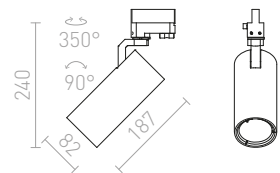

FANGIO ΓΙΑ ΡΑΓΕΣ ΦΩΤΙΣΜΟΥ ΤΡΙΩΝ ΚΥΚΛΩΜΑΤΩΝ

230 V LED 25 W $\angle 36^\circ$ 3000 K 2200 lm Ra 80

R12059 γκρι ασημί

€ 88 %

R12060 μαύρο

€ 88 %