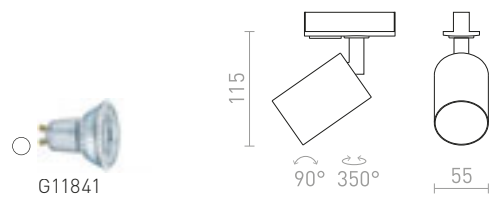

BELENOS

Απλός κυλινδρικός ανακλαστήρας με βάση GU10 για τοποθέτηση σε ράγα φωτισμού μονού κυκλώματος.

BELENOS ΓΙΑ ΡΑΓΕΣ ΦΩΤΙΣΜΟΥ ΜΟΝΟΥ ΚΥΚΛΩΜΑΤΟΣ
230 V LED GU10 9 W

R13367 λευκό

€ 68

R13369 μαύρο

€ 68