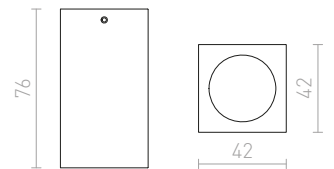

MARVEL ΟΡΟΦΗΣ

230 V GU10 50 W

R10122 αλουμίνιο

€ 14.50 %