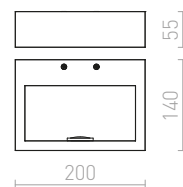

NEMAN ΕΠΙΤΟΙΧΙΟΣ

230 V LED 10 W 3000 K 1300 lm Ra 80

R12595 μαύρο

€ 120