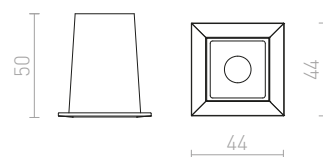

LIZARD I ΧΩΝΕΥΤΟ

230 V LED 2 W $\angle 24^\circ$ 3000 K 128 lm Ra 80

R12854 λευκό

€ 12 %

↑ 150
▣ 35x35

● LED

●