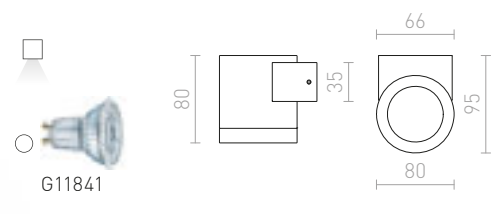

MOIRE I ΕΞΩΤΕΡΙΚΟΥ ΧΩΡΟΥ

230 V GU10 35 W IP54

R10133 αλουμίνιο

€ 48 %