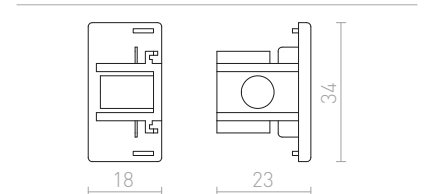

ΚΑΠΑΚΙ ΡΑΓΑΣ

Καπάκι για ράγα φωτισμού μονού κυκλώματος.

R12290 λευκό

€ 1.35

R12291 μαύρο

€ 1.35

R12292 γκρι ασημί

€ 1.35