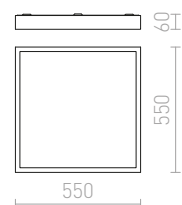

STRUCTURAL LED 55x55 ΕΠΙΦΑΝΕΙΑΣ

230 V LED 48 W 3000 K 3600 lm Ra 80

R13711 λευκό

€ 229 %

R13712 αλουμίνιο-πατίνα

€ 229 %