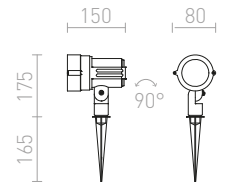

IP65

GARY

LED προβολέας σε καρφί για εξωτερική χρήση. Συμπεριλαμβάνεται καλώδιο ρεύματος 1m. Εξωτερικό κάτοπτρο LED σε καρφί για εξωτερική χρήση στο έδαφος. Περιλαμβάνει οδηγό και καλώδιο μήκους 1m, το οποίο δεν έχει πρίζα.

GARY LED ΣΕ ΚΑΡΦΙ

230 V LED 10 W $\angle 45^\circ$ 3000 K 900 lm Ra 80 IP65

R10527 γκρι

€ 88

IP54

BORA

Τετράγωνος εξωτερικός προβολέας με ενσωματωμένο LED, διατίθεται με καλώδιο ρεύματος 1m χωρίς πρίζα.

BORA ΣΕ ΚΑΡΦΙ

230 V LED 6 W $\angle 50^\circ$ 3000 K 340 lm Ra 80 IP54

R12025 γκρι ανθρακίτη

€ 98

IP65

COSMO

Προβολέας σε καρφί με ενσωματωμένο LED εξωτερικής χρήσεως. Συμπεριλαμβάνεται καλώδιο ρεύματος χωρίς πρίζα.

COSMO ΣΕ ΚΑΡΦΙ

230 V LED 10 W $\angle 24^\circ$ 3000 K 850 lm Ra 80 IP65

R12580 γκρι ανθρακίτη

€ 98