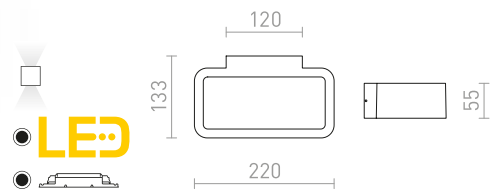

ΤΑΡΑ ΕΠΙΤΟΙΧΙΟΣ

230 V LED 6 W 3000 K 277 lm Ra 80 IP54

R13562 λευκό

€ 68