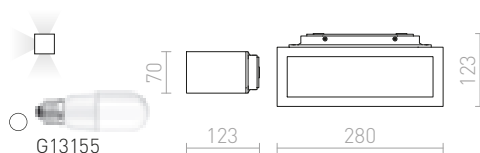

GINO ΕΠΙΤΟΙΧΙΟΣ

230 V E27 18 W IP44

R10387 γκρι ανθρακίτη

€ 98