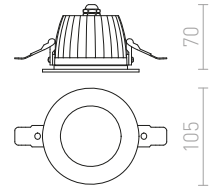

AMIGA R DIMM

230 V LED 8 W $\angle 40^\circ$ 3000 K 580 lm Ra 80 IP65

R10565 λευκό

€ 120

↑ 110
● Ø96

● LED

● Με ροοστάτη

AMIGA SQ DIMM