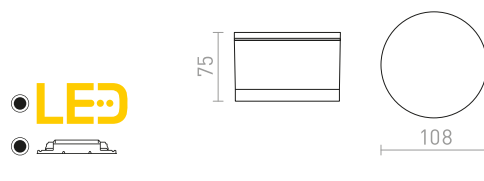

ORIN R ΟΡΟΦΗΣ

230 V LED 10 W 3000 K 650 lm Ra 80 IP54

R13626 λευκό/ακρυλικό σατέν

€ 78

R13627 γκρι ανθρακίτη/ακρυλικό σατέν

€ 78

IP65

SENZA

Κυλινδρικό φωτιστικό LED εξωτερικού χώρου με γυάλινο κάλυμμα και τελείωμα σε μαύρο χρώμα.

SENZA R ΟΡΟΦΗΣ

230 V LED 6 W 3000 K 480 lm Ra 80 IP65

R13622 λευκό/καθαρό γυαλί

€ 98

R13623 γκρι ανθρακίτη/καθαρό γυαλί

€ 98