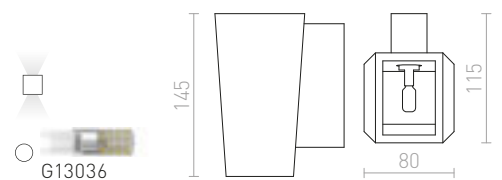

KUBIS ΕΠΙΤΟΙΧΙΟΣ

230 V G9 40 W

R10455 γύψινο

€ 48