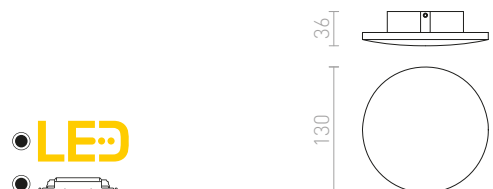

ATLANTA 13 ΕΠΙΦΑΝΕΙΑΣ

230 V LED 6 W 3000 K 780 lm Ra 80 IP54

R12825 λευκό

€ 78