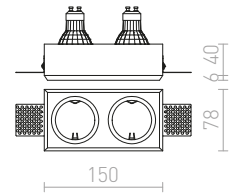

QUO

Γύψινο φωτιστικό με κυκλική τρύπα χωρίς κάλυμμα.
Μπορεί να χρωματιστεί με μπογιά εσωτερικού. Μόνο για γυψοσανίδα.

QUO R II ΧΩΝΕΥΤΟ

230 V GU10 2x35 W

R12900 γύψινο

€ 48

↑ 160
↙ 80x150

G11841