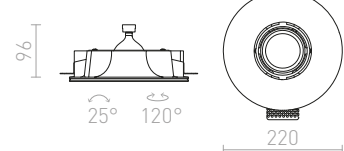

DINGO R ΚΑΤΕΥΘΥΝΣΕΩΣ

12V G53 50W

R10269 γύψινο

€ 120

↑ 150

⊙ Ø232

G13656

G13002