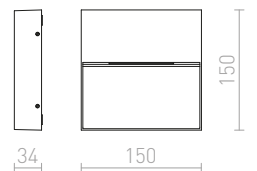

AQILA SQ ΕΠΙΤΟΙΧΙΟΣ

230 V LED 6 W 3000 K 200 lm Ra 80 IP54

R12542 λευκό

€ 88

R12544 γκρι ανθρακίτη

€ 88

LED