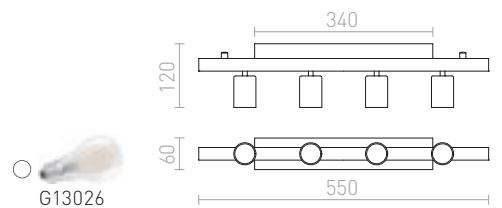

RALLONG IV ΒΑΣΗ ΟΡΟΦΗΣ

230 V E27 4x42 W

R11795 χρώμιο

€ 32