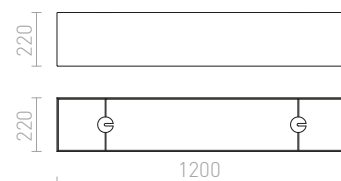

LOPE 120/22 ΑΜΠΑΖΟΥΡ

max 23 W

	R11473 Polycotton μαύρο/φύλλο χρυσού	€ 320
	R11486 Polycotton μαύρο/φύλλο χαλκού	€ 320
	R11502 Polycotton λευκό/λευκό PVC	€ 178
	R11611 Εμπριμέ Βερικοκί/λευκό PVC	€ 88 %
	R11616 Εμπριμέ πορτοκαλί/λευκό PVC	€ 88 %
	R11634 Εμπριμέ ελαφρύ γκρι/λευκό PVC	€ 88 %
	R11639 Εμπριμέ λάιμ/λευκό PVC	€ 88 %