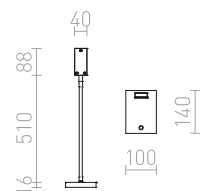

FRISCO T ΕΠΙΤΡΑΠΕΖΙΟ

230 V LED 4,2W $\angle 120^\circ$ 3000 K 300 lm Ra 80

R12940 μαύρο

€ 120 %