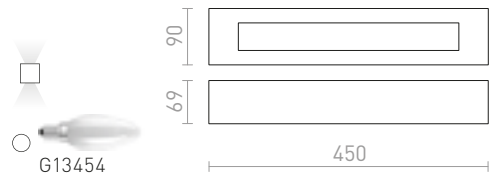

ROLO 45 ΕΠΙΤΟΙΧΙΟΣ

230 V E14 2x11 W

R13436 γύψινο

€ 120