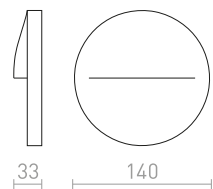

BOBO R ΕΠΙΤΟΙΧΙΟΣ

230 V LED 3 W 3000 K 212 lm Ra 80 IP65

R13933 γκρι ανθρακίτη

€ 48

NEW