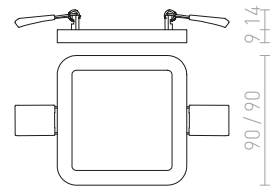

HUE SQ 9 ΧΩΝΕΥΤΟ

230 V LED 6 W 3000 K 540 lm Ra 80

R12775	λευκό	€ 19	→
R12776	μαύρο χρώμιο	€ 16	%
R12777	χρώμιο	€ 18	%
R12778	ματ νικέλιο	€ 16	%

± 60
70x70

LED