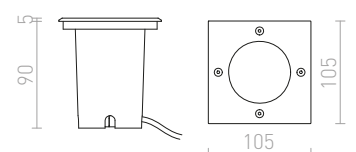

RIZZ SQ 105

230 V LED 3 W $\angle 96^\circ$ 3000 K 128 lm Ra 80 IP65

R10436 ανοξείδωτο ασάλλι

€ 138

↑ 120
⊗ Ø90