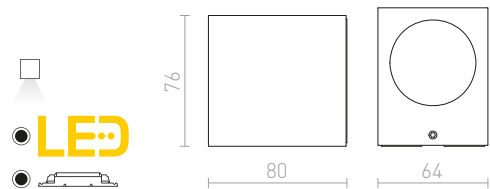

KUBI I

230 V LED 3 W $\angle 56^\circ$ 3000 K 176 lm Ra 80 IP54

R12021 γκρι ανθρακίτη

€ 58