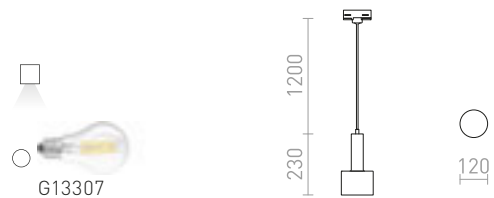

GIULIA

Κρεμαστό φωτιστικό με λακαρισμένη μεταλλική απόχρωση και υφασμάτινο καλώδιο. Το καλώδιο είναι συνδεδεμένο σε έναν αντάπτορα για ράγες τριών κυκλωμάτων.

GIULIA 12 ΓΙΑ ΡΑΓΕΣ ΦΩΤΙΣΜΟΥ ΤΡΙΩΝ ΚΥΚΛΩΜΑΤΩΝ

230 V E27 40 W

R13990 λευκό/χρώμιο

€ 88 NEW

R13991 μαύρο/χρυσό καφέ/ορείχαλκος

€ 98 NEW

GIULIA 20 ΓΙΑ ΡΑΓΕΣ ΦΩΤΙΣΜΟΥ ΤΡΙΩΝ ΚΥΚΛΩΜΑΤΩΝ

230 V E27 40 W

R13992 λευκό/χρώμιο

€ 98 NEW

R13993 μαύρο/χρυσό καφέ/ορείχαλκος

€ 120 NEW