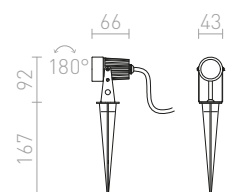

GUN ΣΕ ΚΑΡΦΙ

230 V LED 3x1 W ∠30° 3000 K 210 lm Ra 80 IP65

R10530 μαύρο

€ 48

DIREZZA

Εξωτερικός προβολέας με κάτοπτρο με λειτουργία κλίσης (με ρύθμιση καρφιού μεταξύ κατόπτρου και βάσης).

DIREZZA ΣΕ ΚΑΡΦΙ
230 V GU10 35 W IP54