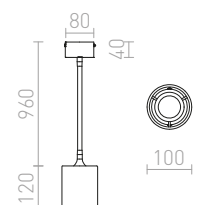

LOYD LED I ΟΡΟΦΗΣ

230 V LED 4,5W 3000 K 280 lm Ra 80

R12932 μαύρο/ματινκέλιτο

€ 88 %