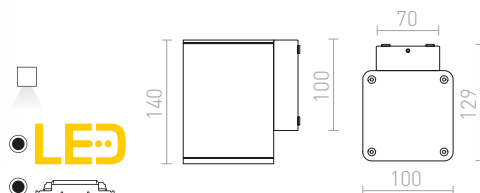

MIZZI SQ I ΕΠΙΤΟΙΧΙΟΣ

230 V LED 12 W $\angle 44^\circ$ 3000 K 846 lm Ra 80 IP54

R11964 γκρι ανθρακίτη

€ 129 %

IP44