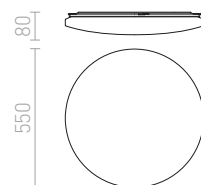

SEMPRE R 55 ΟΡΟΦΗΣ

230 V LED 56 W 3000 K 3920 lm Ra 80

R12434 θαμπό ακρυλικό

€ 178 ➔