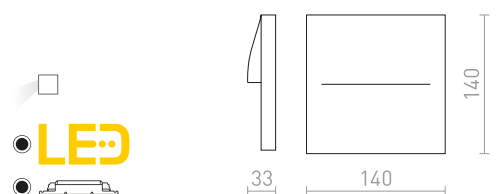

€ 48 NEW

ΣΠΟΤ

| | |
|----------------------|---------|
| ΜΠΑΝΙΟΥ | 272-275 |
| ΓΙΑ ΚΡΕΒΑΤΙΑ | 276-285 |
| ΣΕΤ ΛΑΜΠΤΗΡΩΝ | 286-303 |
| ΛΑΙΜΟΣ ΧΗΝΑΣ | 304-309 |
| ΜΕ ΛΕΙΤΟΥΡΓΙΑ ΚΛΙΣΗΣ | 310-317 |

ΣΠΟΤ ΜΠΑΝΙΟΥ