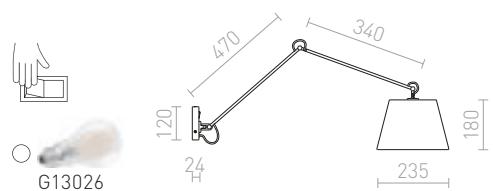

MADISON

Φωτιστικό τοίχου με υφασμάτινο αμπαζούρ και ρυθμιζόμενο βραχίονα.

MADISON W ΕΠΙΤΟΙΧΙΟΣ

230 V E27 42 W

R12480 λευκό/χρώμιο

€ 420

ASHLEY

Φωτιστικό τοίχου με υφασμάτινο αμπαζούρ και ρυθμιζόμενο βραχίονα και διακόπτη στη βάση.

ASHLEY ΕΠΙΤΟΙΧΙΟΣ

230 V E27 42 W

R12482 λευκό/χρώμιο

€ 435