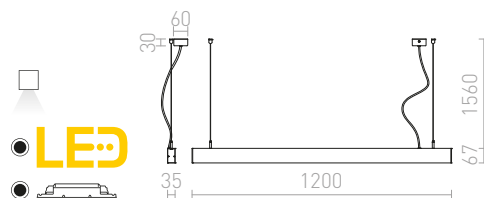

PESANTE 35 ΚΡΕΜΑΣΤΟ

230 V LED 40 W 3000 K 3340 lm Ra 80

R12718 ανοδιωμένο αλουμίνιο

€ 220

R12719 μαύρο

€ 229

PESANTE 75 ΚΡΕΜΑΣΤΟ

230 V LED 40 W 3000 K 4200 lm Ra 80