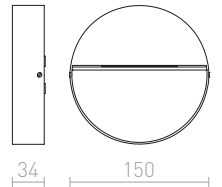

AQILA R ΕΠΙΤΟΙΧΙΟΣ

230 V LED 6 W 3000 K 200 lm Ra 80 IP54

R12539 λευκό

€ 88

R12540 γκρι

€ 78

R12541 γκρι ανθρακίτη

€ 88

LED