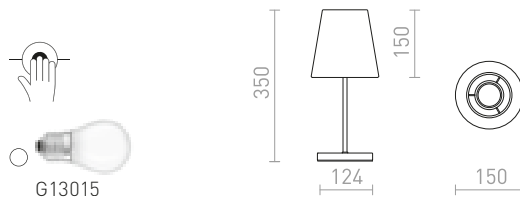

NYC/CONNY 15/15 ΕΠΙΤΡΑΠΕΖΙΟ

230 V LED E27 7 W

	R14047 Polycotton λευκό/χρώμιο	€ 120	NEW
	R14048 Polycotton λευκό/νικέλιο	€ 120	NEW