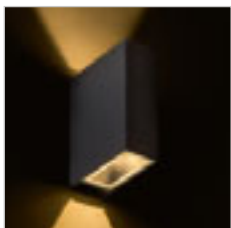

NICK II ΕΠΙΤΟΙΧΙΟΣ

230 V LED 2x3 W ∠10° 3000 K 780 lm Ra 80 IP54

R12827 αλουμίνιο-πατίνα

€ 68 %