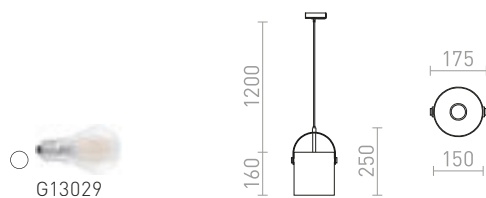

JULIETTA

Μενταγιόν με κυλινδρική απόχρωση οπάλ, λεπτομέρειες σε λακαρισμένο μέταλλο, μαύρο υφασμάτινο καλώδιο και αντάπτορας για πίστες 1 κυκλώματος.

JULIETTA 16 ΓΙΑ ΡΑΓΕΣ ΦΩΤΙΣΜΟΥ ΜΟΝΟΥ ΚΥΚΛΩΜΑΤΟΣ

230 V E27 20 W

R13860 γαλί οπάλ/μαύρο

€ 129

JULIETTA 31 ΓΙΑ ΡΑΓΕΣ ΦΩΤΙΣΜΟΥ ΜΟΝΟΥ ΚΥΚΛΩΜΑΤΟΣ

230 V E27 20 W

R13861 γαλί οπάλ/μαύρο

€ 178