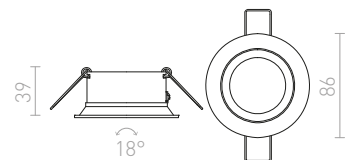

SOBER ΧΩΝΕΥΤΟ

230 V GU10 50 W

R11738 λευκό

€ 24

↑ 120
● Ø75

G11841