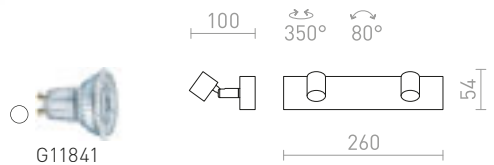

TRICA II ΕΠΙΤΟΙΧΙΟΣ

230 V GU10 2x25 W

R13373 λευκό

€ 38

%

R13374 μαύρο

€ 38

%