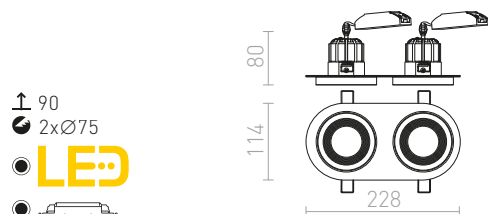

SHARM R II ΧΩΝΕΥΤΟ

230 V LED 2x10 W $\angle 24^\circ$ 3000 K 1800 lm Ra 80

R13240 λευκό/χαλκός	€ 98
R13241 χρυσαφί μαργαριταριού/καφέ	€ 98
R13242 καφέ/χρυσαφί μαργαριταριού	€ 98
R13243 μαύρο/χαλκός/χαλκός	€ 98
R13244 μαύρο/μαύρο/χαλκός	€ 98