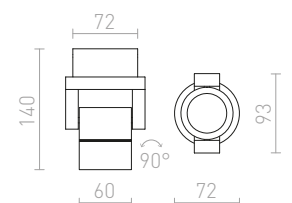

ORIT ΕΠΙΤΟΙΧΙΟΣ

230 V LED 6 W $\angle 80^\circ$ 3000 K 315 lm Ra 80 IP44

R12033 αλουμίνιο

€ 78