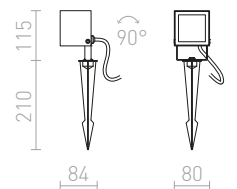

R12025 γκρι ανθρακίτη

€ 98

IP65

COSMO

Προβολέας σε καρφί με ενσωματωμένο LED εξωτερικής χρήσεως. Συμπεριλαμβάνεται καλώδιο ρεύματος χωρίς πρίζα.

COSMO ΣΕ ΚΑΡΦΙ230 V LED 10 W $\angle 24^\circ$ 3000 K 850 lm Ra 80 IP65