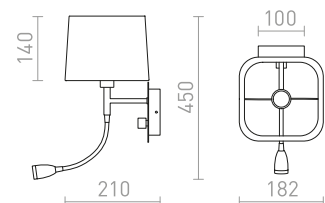

PERTH ΕΠΙΤΟΙΧΙΟΣ

230 V E14 LED 15 W + 3 W $\angle 30^\circ$ 3000 K 150 lm Ra 80

R13661 μπεζ/λευκό/χρώμιο

€ 178

R13662 μαύρο/μαύρο/χρώμιο

€ 178

G13572

VERSA