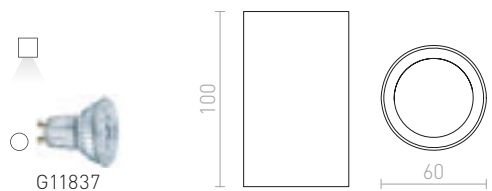

GAYA

230 V GU10 35 W

R12667 λευκό € 35

R12668 μαύρο € 35