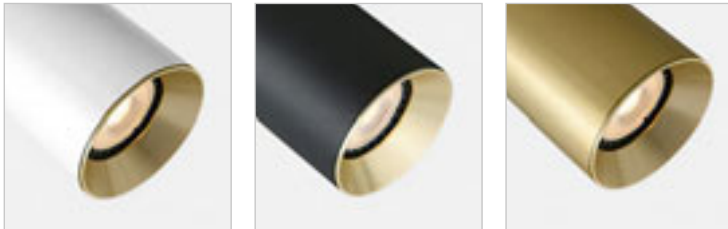

PIXIE

Φωτιστικό οροφής αλουμινίου σχεδιασμένο για LED εξοικονόμησης ενέργειας με υποδοχή GX53.