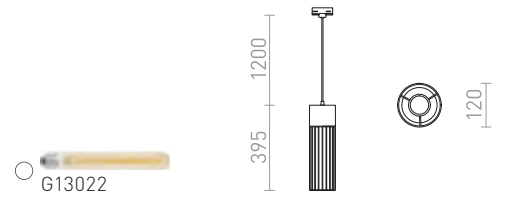

BURTON ΓΙΑ ΡΑΓΕΣ ΦΩΤΙΣΜΟΥ ΤΡΙΩΝ ΚΥΚΛΩΜΑΤΩΝ

230 V E27 42 W

R13816 μπετόν/μαύρο

€ 120