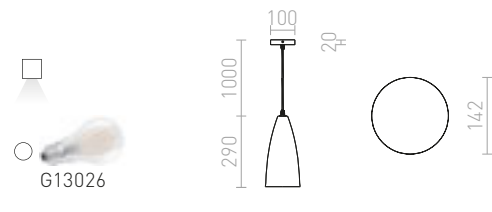

TUTTI ΚΡΕΜΑΣΤΟ

230 V E27 15 W

R13289 πορτοκαλί/κεραμικό

€ 58 →