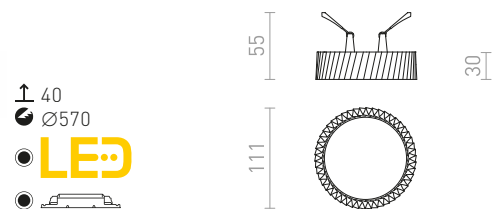

MARENGA RW1 30 ΧΩΝΕΥΤΟ

230 V LED 6 W 3000 K 570 lm Ra 80

R14013 λευκό/Eco PLA

€ 68 **NEW**