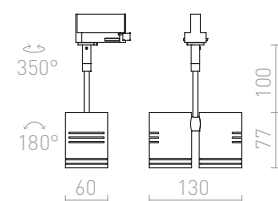

BEEBA II ΓΙΑ ΡΑΓΕΣ ΦΩΤΙΣΜΟΥ ΤΡΙΩΝ ΚΥΚΛΩΜΑΤΩΝ

230 V GU10 2x35 W

R12311 λευκό	€ 98	
R12312 γκρι ασημί	€ 58	%
R12313 μαύρο	€ 98