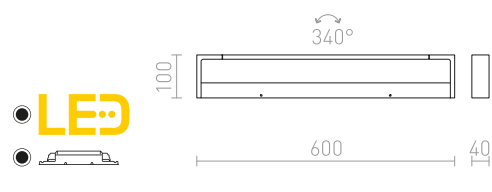

IMPERISO 60

230 V LED 18 W 3000 K 1769 lm Ra 80 IP44

R13555 λευκό

€ 248

IP54

LUISA

Γραμμικό φωτιστικό LED, κατάλληλο για χρήση στο πάνω μέρος του καθρέφτη, το οποίο φωτίζει προς τα κάτω. Μπορεί να χρησιμοποιηθεί και σε χώρους με υγρασία.

LUISA 60 ΕΠΙΤΟΙΧΙΟΣ

230 V LED 12 W 3000 K 1138 lm Ra 80 IP54

R13735 λευκό

€ 150

R13853 μαύρο

€ 150

NEW