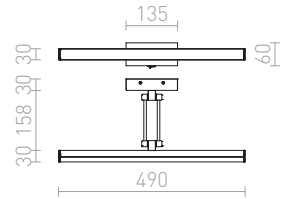

SWING ΦΩΣ ΠΙΝΑΚΑ

230 V LED 8W 3000 K 750 lm Ra 80

R12954 χρώμιτο

€ 138 ➔