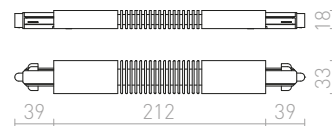

ΣΥΝΔΕΤΗΡΑΣ ΦΛΕΞ

Ευέλικτη άρθρωση για ράγα φωτισμού μονού κυκλώματος. Ακτίνα κάμψης 70° με 180°. Μέγιστο φορτίο 16A.

230 V

R12281 λευκό	€ 16.50
R12282 μαύρο	€ 16.50
R12283 γκρι ασημί	€ 17.50