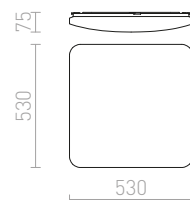

€ 188 ➔

SEMPRE SQ 63 ΑΙΣΘΗΤΗΡΑΣ ΟΡΟΦΗΣ

230 V LED 76 W 3000 K 5320 lm Ra 80

R12443 θαμπό ακρυλικό

€ 129 %

STRUCTURAL

Δίοδος LED επιφάνειας με περίβλημα απο χρωματισμένο αλουμίνιο.

STRUCTURAL LED 60x15 ΕΠΙΦΑΝΕΙΑΣ