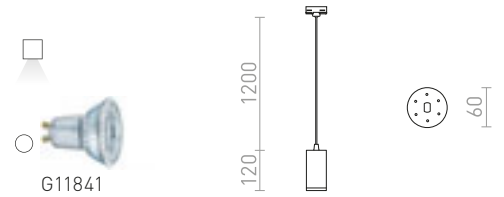

BELENOS ΡΑΓΕΣ ΦΩΤΙΣΜΟΥ ΤΡΙΩΝ ΚΥΚΛΩΜΑΤΩΝ ΓΙΑ ΚΡΕΜΑΣΤΑ

230 V LED GU10 9 W

R13857 λευκό

€ 88

R13858 μαύρο

€ 88