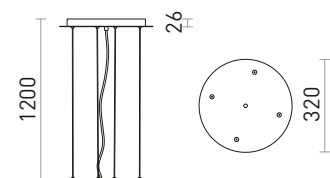

MEZZO 80 ΣΕΤ ΚΡΕΜΑΣΤΩΝ

230 V

R13335 λευκό

€ 120