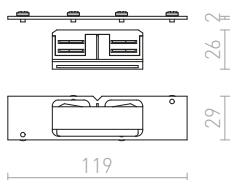

ΊΣΙΟΣ ΣΥΝΔΕΤΗΡΑΣ ΓΙΑ ΡΑΓΑ ΦΩΤΙΣΜΟΥ ΤΡΙΩΝ ΚΥΚΛΩΜΑΤΩΝ, ΗΛΕΚΤΡΙΚΟΣ

Ίσια άρθρωση για χωνευτές ράγες φωτισμού EUTRAC. Μέγιστο φορτίο 16Α.

230 V
R11343 λευκό € 32