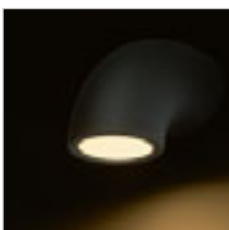

IP54

BOURDON

Φωτιστικό τοίχου εξωτερικού χώρου για φωτεινή πηγή GU10. Το εξωτερικό της λάμπας είναι κατασκευασμένο από λακαριστό, χυτοπρεσαριστό αλουμίνιο.

BOURDON ΕΠΙΤΟΙΧΙΟΣ

230 V GU10 35 W IP54

R13559 γκρι ανθρακίτη

€ 48

IP54

PIPER

Κυλινδρικού σχήματος, επιτοίχιο φωτιστικό εξωτερικού χώρου, με ενσωματωμένο LED που φωτίζει προς τα κάτω.

PIPER ΕΠΙΤΟΙΧΙΟΣ

230 V LED 6 W 3000 K 489 lm Ra 80 IP54

R13560 γκρι ανθρακίτη

€ 78