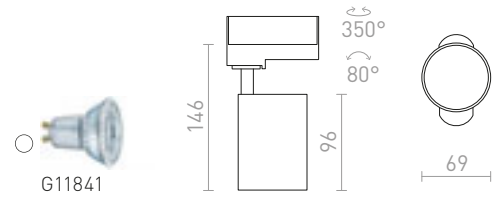

CONNOR ΓΙΑ ΡΑΓΕΣ ΦΩΤΙΣΜΟΥ ΜΟΝΟΥ ΚΥΚΛΩΜΑΤΟΣ

230 V LED GU10 10 W

R13497 λευκό/μαύρο

€ 58

R13498 μαύρο/χρυσό

€ 58