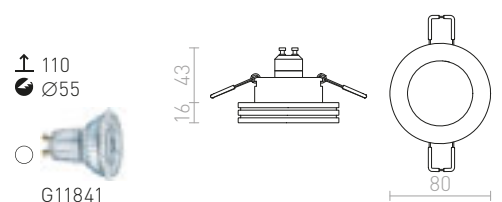

REWA ΣΤΑΘΕΡΟ

230 V GU10 50 W

R10421 χρώμιο

€ 19 %