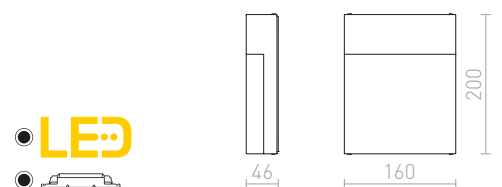

VERIA ΕΠΙΤΟΙΧΙΟΣ

230 V LED 6 W $\angle 116^\circ$ 3000 K 629 lm Ra 80 IP54

R11169 γκρι ασημί

€ 120 %