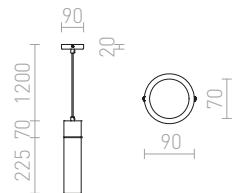

EIGHT ΚΡΕΜΑΣΤΟ

230 V E27 28 W

R10493 γυαλί οπάλ/χρώμιο

€ 129

G13155