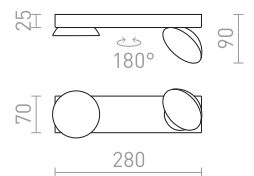

ELISEO II ΟΡΟΦΗΣ

230 V LED 2x5 W 3000 K 760 lm Ra 80

R13916 λευκό

€ 138

NEW

R13917 μαύρο

€ 138

NEW

ELISEO

Επιτοίχιο φωτιστικό με περιστρεφόμενη κεφαλή σε σχήμα πιάτου, ενσωματωμένο LED και διαχύτη σε χρώμα οπάλ.

ELISEO ΕΠΙΤΟΙΧΙΟΣ

230 V LED 5 W 3000 K 320 lm Ra 80

R13914 λευκό

€ 88

NEW

R13915 μαύρο

€ 88

NEW