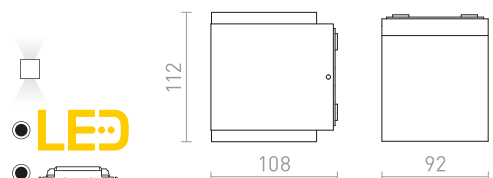

TIRAS II ΕΠΙΤΟΙΧΙΟΣ

230 V LED 2x6 W 3000 K 371 lm Ra 80 IP54

R13569 γκρι ανθρακίτη/θαμπό ακρυλικό

€ 78