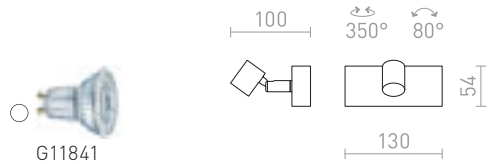

230 V GU10 25 W

R13371 λευκό

€ 22

%

R13372 μαύρο

€ 22

%

TRICA II ΕΠΙΤΟΙΧΙΟΣ