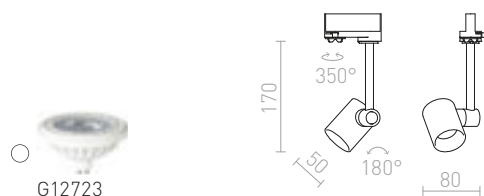

FAX ΓΙΑ ΡΑΓΕΣ ΦΩΤΙΣΜΟΥ ΤΡΙΩΝ ΚΥΚΛΩΜΑΤΩΝ

230 V GU10 50 W

R11724 μαύρο

€ 48