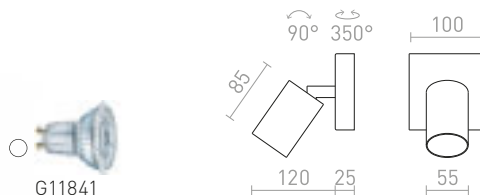

DUDE

Επιφανειακή λάμπα για πηγές φωτός LED με τοποθέτηση GU10.

DUDE SQ ΟΡΟΦΗΣ

230 V LED GU10 9 W

R13920 λευκό

€ 48 NEW

R13921 μαύρο

€ 48 NEW