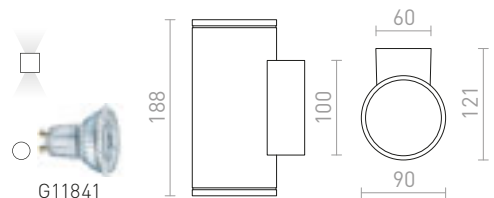

LIZZI II ΕΠΙΤΟΙΧΙΟΣ

230 V GU10 2x35 W IP54

R13509 γκρι ανθρακίτη

€ 78