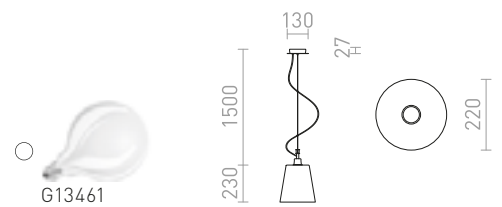

BABU NEW 22 ΚΡΕΜΑΣΤΟ

230 V E27 53 W

R13826 καθαρό γυαλί/χρώμιο

€ 178

R13827 γυαλί οπάλ/χρώμιο

€ 178