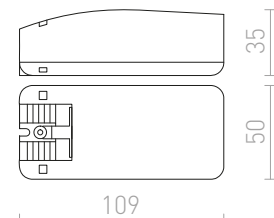

NEW

ΤΡΑΦΟ 24V=

Μετατροπέας 24 DC.

ΤΡΑΦΟ 0,5-20W

24= 20 W

G13006

€ 48

IP44