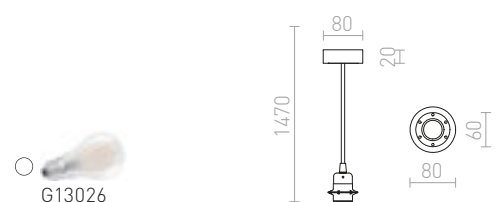

HEX ΚΡΕΜΑΣΤΑ ΣΕΤ

230 V E27 28 W