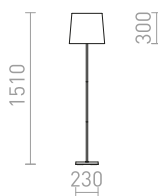

NYC/CONNY 35 ΦΩΤΙΣΤΙΚΟ ΔΑΠΕΔΟΥ

230 V LED E27 11 W

R14076

Polycotton λευκό/χρώμιο

€ 198 **NEW**

R14077

Γκρι περιστεριού μονάχου/ασημένιο PVC/χρώμιο

€ 278 **NEW**

R14078

Πετρόλ μπλε μονάχου/ασημένιο PVC/χρώμιο

€ 278 **NEW**

G13026