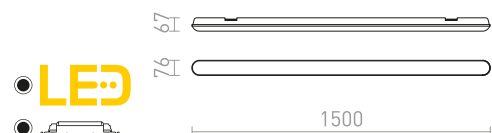

TRIDENT PRO

Σετ ανάρτησης για τη σειρά προϊόντων TRIDENT.

TRIDENT PRO ΣΕΤ ΚΡΕΜΑΣΤΟΥ ΦΩΤΙΣΤΙΚΟΥ 2 ΚΟΜΜΑΤΙΑ

613672 μαύρο

€ 3.50

IP65

MEGALOS PRO

Βιομηχανικός προβολέας LED για κρέμασμα υψηλής ισχύος. Παραδίδεται με καλώδιο ασφάλισης (0,5m), κρίκο ανάρτησης και καλώδιο τροφοδοσίας 0,2m. Συνιστούμε τη χρήση του IP BOX G12984 για τη σύνδεση με το καλώδιο τροφοδοσίας.