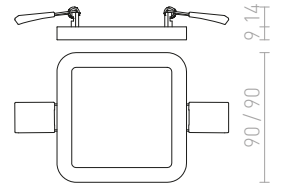

HUE SQ 9 DIMM ΧΩΝΕΥΤΟ

230 V LED 6 W 3000 K 540 lm Ra 80

R13132 λευκό	€ 58
R13133 μαύρο χρώμιο	€ 48
R13134 χρώμιο	€ 58
R13135 ματ νικέλιο	€ 58