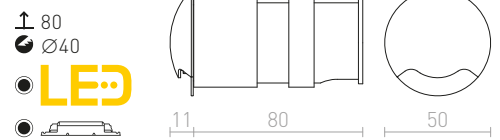

KICK I ΧΩΝΕΥΤΟ

230 V LED 3 W 3000 K 100 lm Ra 80 IP54

R12613 λευκό

€ 48

R12615 μαύρο

€ 48