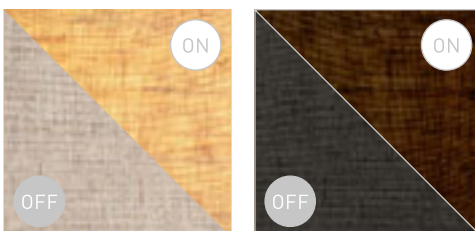

VERSINA ΜΕ ΑΜΠΑΖΟΥΡ

230 V E27 LED 28 W + 3 W $\angle 25^\circ$ 3000 K 180 lm Ra 80

R12955 λευκό/χρώμιο

€ 129

PERTH

Φωτιστικό τοίχου με ορθογώνιο υφασμάτινο καπέλο και LED σποτ με βραχίονα που κυρτώνει. Οι δύο φωτεινές πηγές μπορούν να ανοίγουν και να κλείνουν αυτόνομα με τον περιστροφικό διακόπτη που βρίσκεται στη βάση του φωτιστικού.