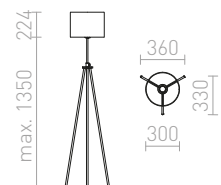

GARDETTE ΦΩΤΙΣΤΙΚΟ ΔΑΠΕΔΟΥ

230 V E27 42 W

R12489 μαύρο/αλουμίνιο

€ 360 %

G13029