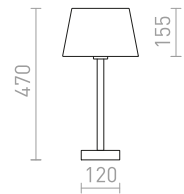

ΜΑΥΙ/ALVIS 24 ΕΠΙΤΡΑΠΕΖΙΟ

230 V LED E27 7 W

R14033 κρεμ λευκό/ξύλο

€ 98 **NEW**

G13015

240