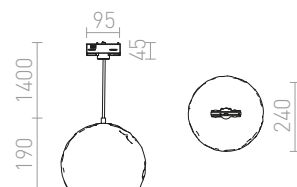

BLONDIE 25 ΓΙΑ ΡΑΓΕΣ ΦΩΤΙΣΜΟΥ ΤΡΙΩΝ ΚΥΚΛΩΜΑΤΩΝ

230 V E27 42 W

R13218 χαλκός

€ 229