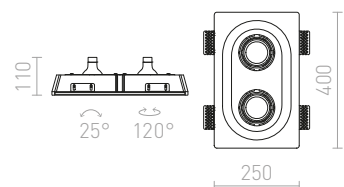

€ 138

↑ 150

⚡ 408x250

G13656

G13002

DINO SQUARE

Χωνευτό ανοιχτό φως από γύψο με τετράγωνη τρύπα.
Εγκατάσταση μόνο σε γυψοσανίδα, τα φώτα μπορούν να επικαλυφθούν με κοινή βαφή τοίχου.

DINO SQ G53 ΚΑΤΕΥΘΥΝΣΕΩΣ