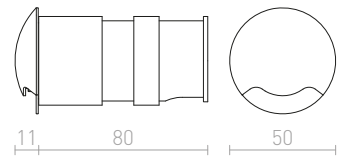

KICK I ΧΩΝΕΥΤΟ

230 V LED 3 W 3000 K 100 lm Ra 80 IP54

R12613 λευκό

€ 48

R12615 μαύρο

€ 48

↑ 80

● Ø40

● LED