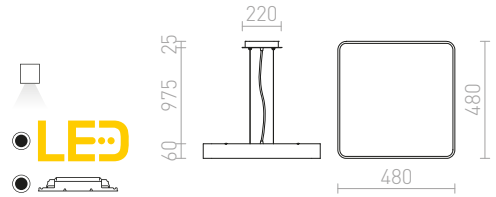

MENSA SQ 48 ΚΡΕΜΑΣΤΟ

230 V LED 56 W 3000 K 3530 lm Ra 80

R11291 λευκό

€ 178 %

R11292 αλουμίνιο-πατίνα

€ 178 %