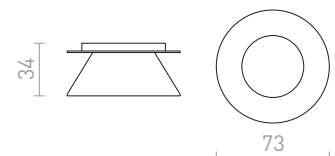

CANTO

Διακοσμητικός δακτύλιος σε τέσσερα χρώματα για το Canto.

CANTO ΔΙΑΚΟΣΜΗΤΙΚΟ ΚΑΛΥΜΜΑ

R13473 λευκό

€ 6

R13474 χρυσό

€ 6

R13475 φύλλο χαλκού

€ 6

R13476 μαύρο

€ 6