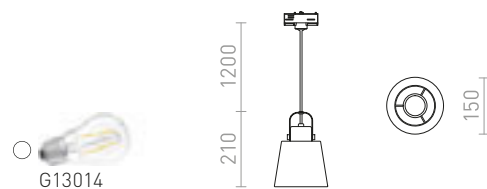

ΧΟΥΡΕΤΤΕ ΓΙΑ ΡΑΓΕΣ ΦΩΤΙΣΜΟΥ ΤΡΙΩΝ ΚΥΚΛΩΜΑΤΩΝ

230 V E27 15 W

R13721 μαύρο γκρι/υφασμάτινο/ξύλο

€ 150