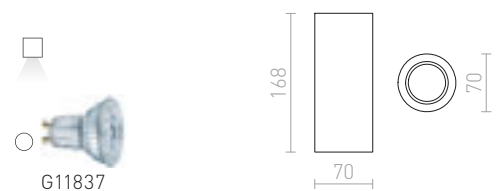

GINA S 17 ΟΡΟΦΗΣ

230 V GU10 15 W

R12354 γύψινο

€ 58