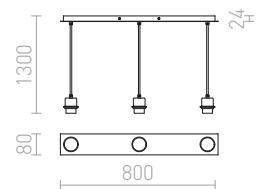

MORE 80 ΚΡΕΜΑΣΤΑ ΟΡΟΦΗΣ ΚΑΙ ΒΑΣΗ

230 V E27 3x42 W

R11776 ματ νικέλιο

€ 58

%

R11777 χρώμιο

€ 58

%

G13026