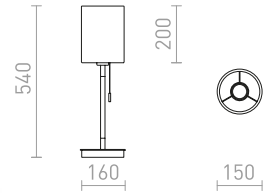

ΚΕΙΘH/RON

Επιτραπέζιο φωτιστικό με υφασμάτινο σκίαστρο και θύρα USB ενσωματωμένη στη βάση. Η βάση είναι σε απομίμηση οξιάς με λευκές λακ λεπτομέρειες. Κατάλληλο για πηγές φωτός LED E27.

ΚΕΙΘH/RON 15/20 ΕΠΙΤΡΑΠΕΖΙΟ ΜΕ USB
230V LED E27 7W

R14036 Polycotton λευκό/οξιά

€ 158

NEW

G13026

ZUMBA

Επιτραπέζια λάμπα με ξύλινη βάση και πλαστικό σκίαστρο.

ZUMBA ΕΠΙΤΡΑΠΕΖΙΟ ΦΩΤΙΣΤΙΚΟ
230V E14 11W

R13320 λευκό PVC/ξύλο/χρώμιο

€ 48

%