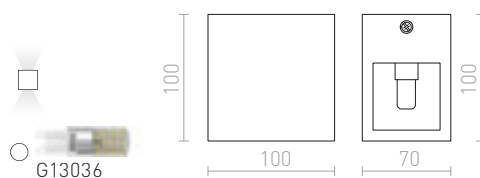

JACK RC S ΕΠΙΤΟΙΧΙΟΣ

230 V G9 33 W

R11960 γύψινο

€ 48