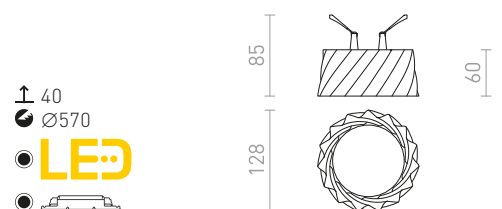

MARENGA RW2 60 ΧΩΝΕΥΤΟ

230 V LED 6 W 3000 K 570 lm Ra 80

R14014 λευκό/Eco PLA

€ 78 NEW