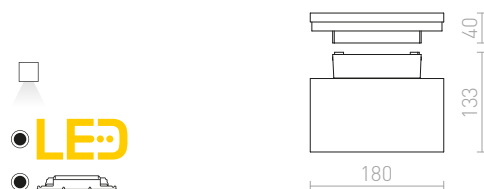

XYLO ΕΠΙΤΟΙΧΙΟΣ

230 V LED 8 W 3000 K 590 lm Ra 80 IP54

R12562 γκρι ανθρακίτη

€ 120