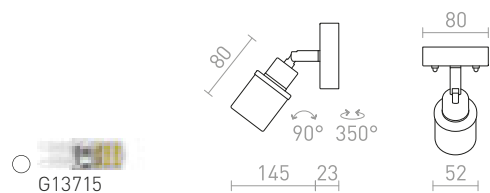

LINN I ΕΠΙΤΟΙΧΙΟΣ

230 V G9 LED 3 W IP44

R13695 γυαλί οπάλ/χρώμιο

€ 48