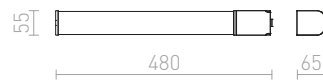

FLORIO 49

230 V LED 8 W 3000 K 640 lm Ra 80 IP44

R12903 λευκό

€ 88

R12904 χρώμιο

€ 98