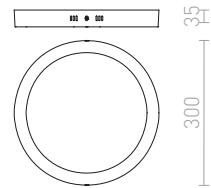

SLENDER

Λεπτό LED επιφάνειας.

SLENDER R 12 ΟΡΟΦΗΣ

230 V LED 6 W 3000 K 540 lm Ra 80

R11281 ματ νικέλιο

€ 17 %

SLENDER SQ 12 ΟΡΟΦΗΣ

230 V LED 6 W 3000 K 540 lm Ra 80