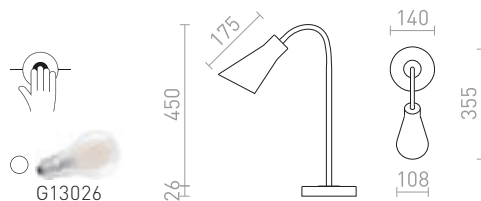

ΑΝΙΚΑ ΕΠΙΤΡΑΠΕΖΙΟ

230 V E27 40 W

R13905 λευκό ματ/ματ νικέλιο

€ 68 NEW

R13906 μαύρο ματ/ματ νικέλιο

€ 68 NEW

CELEIA

Κυλινδρικό μεταλλικό επιτραπέζιο φωτιστικό για χρήση με κατάλληλη πηγή φωτός E27.