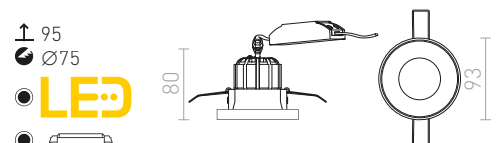

SHARM PLUS ΧΩΝΕΥΤΟ

230 V LED 10 W $\angle 24^\circ$ 3000 K 900lm Ra 80

R13228	λευκό	€ 48
R13229	χρυσάφι μαργαριταριού	€ 48
R13230	καφέ	€ 48
R13231	μαύρο	€ 48
R13232	χρώμιο	€ 48
R13233	χαλκός	€ 48
R13234	μαύρο χρώμιο	€ 48