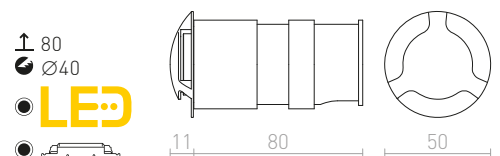

KICK III ΧΩΝΕΥΤΟ

230 V LED 3 W 3000 K 150 lm Ra 80 IP54

R12619 λευκό

€ 48

R12621 μαύρο

€ 48