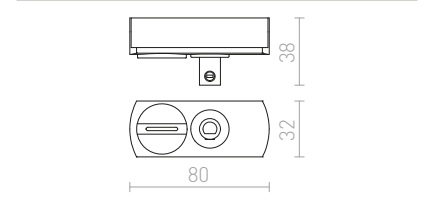

ΜΕΤΑΣΧΗΜΑΤΙΣΤΗΣ

Αντάπτορας για ράγα φωτισμού μονού κυκλώματος. Μπορεί να χρησιμοποιηθεί με κάθε κρεμαστό με μόνο ένα καλώδιο (που δεν στηρίζονται από καλώδιο αναρτήσεως). Μέγιστο φορτίο 16Α. Μέγιστο μηχανικό φορτίο 20N.

230 V

R12293 λευκό	€ 9.50
R12294 μαύρο	€ 9.50
R12295 γκρι ασημί	€ 9.50