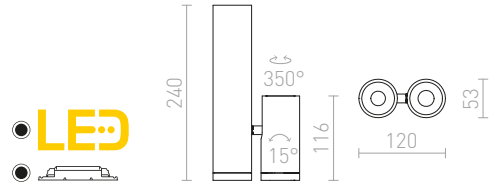

BOGARD TWIN ΟΡΟΦΗΣ

230 V LED 2x5 W $\angle 40^\circ$ 3000 K 700 lm Ra 80

R12499 μαύρο ματ

€ 120

R12500 ματ νικέλιο

€ 88