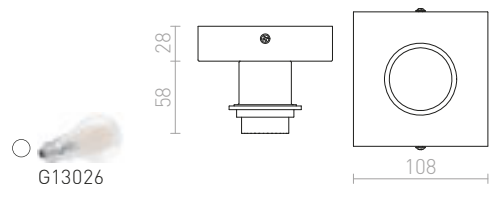

SOLO SQ ΒΑΣΗ ΟΡΟΦΗΣ

230 V E27 53 W

R12584 χρώμιο

€ 28