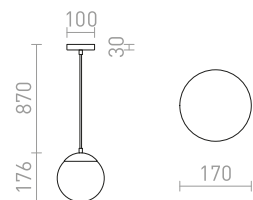

IP44

BOLLY

Κρεμαστό φωτιστικό από γυαλί σε οπάλ απόχρωση και βάση από χρώμιο. Κατάλληλο για μπάνιο.

BOLLY 17 ΚΡΕΜΑΣΤΟ
230 V LED E27 15 W IP44

R13692 γυαλί οπάλ/χρώμιο

€ 178

G13307