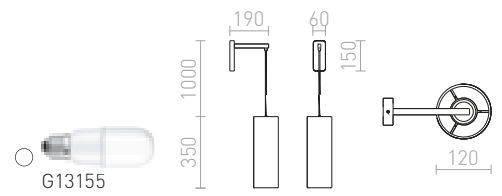

HUDSON ΕΠΙΤΟΙΧΙΟΣ

230 V E27 28 W

R13284 λευκό/χρώμιο

€ 138

BEND

Επιτοίχιο φωτιστικό με φινίρισμα απο νικέλιο. Διακόπτης και πρίζα βρίσκονται στο καλώδιο ρεύματος. Κατάλληλο για υφασμάτινα σκίαστρα/αμπαζούρ. Κατάλληλα αξεσουάρ: RON 40/25, ASPRO 40/30.

BEND ΕΠΙΤΟΙΧΙΟΣ

230 V E27 42 W

R12654 ματ νικέλιο

€ 150 %