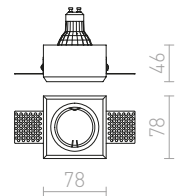

QUO R ΧΩΝΕΥΤΟ

230 V GU10 35 W

R12361 γύψινο

€ 22

↑ 150
↙ 80x80

G11841