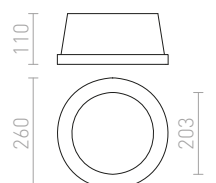

● Ø260

G13155

COIMBRA

Κυκλικό κωνευτό φωτιστικό με ενσωματωμένο LED και ρυθμιζόμενο βάθος. Μόνο για γυψοσανίδα.

COIMBRA ΧΩΝΕΥΤΟ

230 V LED 24 W 3000 K 1800 lm Ra 80

R12527 μαύρο

€ 88 %