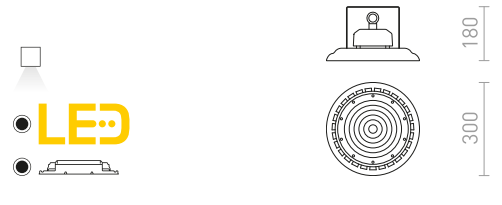

MEGALOS PRO 26 ΣΩΜΑ

230 V LED 100 W $\angle 90^\circ$ 4000 K 16000 lm Ra 80 IP65

G13749 μαύρο

€ 88

MEGALOS PRO 30 ΣΩΜΑ

230 V LED 150 W $\angle 90^\circ$ 4000 K 24000 lm Ra 80 IP65

G13750 μαύρο

€ 120