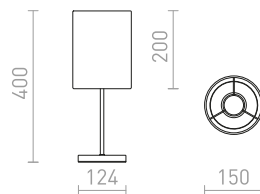

G13026

ΚΕΙΘH/RON

Επιτραπέζιο φωτιστικό με υφασμάτινο σκίαστρο και θύρα USB ενσωματωμένη στη βάση. Η βάση είναι σε απομίμηση οξιάς με λευκές λακ λεπτομέρειες. Κατάλληλο για πηγές φωτός LED E27.

ΚΕΙΘH/RON 15/20 ΕΠΙΤΡΑΠΕΖΙΟ ΜΕ USB
230V LED E27 7W