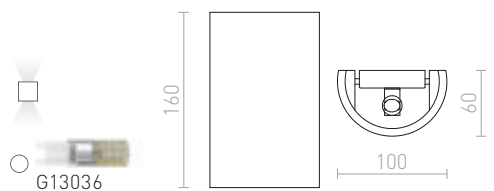

CHIC ΕΠΙΤΟΙΧΙΟΣ

230 V G9 25 W

R12999 γύψινο

€ 58