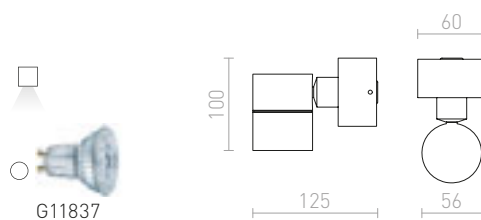

MICO Ι ΕΞΩΤΕΡΙΚΟΥ ΧΩΡΟΥ

230 V GU10 35 W IP54

R10170 αλουμίνιο

€ 58 %