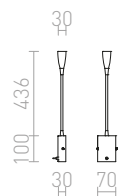

POINT ΕΠΙΤΟΙΧΙΟΣ

230 V LED 3 W $\angle 40^\circ$ 3000 K 240 lm Ra 80

R11758 ματ νικέλιο

€ 68 %