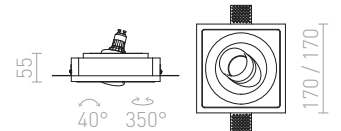

↑ 150

▣ 170x170

G13705

G13002

MIA

Χωνευτό γύψινο φωτιστικό με ματτ πολυανθρακική απόχρωση. Χωρίς κάλυμμα. Μόνο για ψευδοροφές.

MIA R ΧΩΝΕΥΤΟ

230 V E27 2x18 W

R10444 γύψινο/ακρυλικό σατέν

€ 158