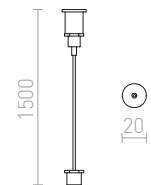

ΙΣΙΑ ΑΡΘΡΩΣΗ, ΗΛΕΚΤΡΙΚΟ

Ίσιο τροφοδοτικό για ράγες φωτισμού EUTRAC τριών κυκλωμάτων. Για διαρθρωτικούς λόγους απαιτείται μηχανικός βραχίονας (R11354, R11355 ή R11356) για τις εγκαταστάσεις ανάρτησης. Μέγιστο φορτίο 16Α. 230 V

R11317 λευκό	€ 24
R11318 μαύρο	€ 24
R11319 γκρι ασημί	€ 29

ΣΥΝΔΕΤΗΡΑΣ ΦΛΕΞ

Συνδετήρας φλεξ για ράγες φωτισμού EUTRAC τριών κυκλωμάτων. Έχει ακτίνα καμπυλότητας 30° -330 °. Αυτός ο σύνδεσμος μπορεί να χρησιμοποιηθεί ως τροφοδοτικό. Μέγιστο φορτίο 16Α. 230 V

R11329 λευκό	€ 120
R11330 μαύρο	€ 120
R11331 γκρι ασημί	€ 120

ΙΣΙΟΣ ΣΥΝΔΕΤΗΡΑΣ ΜΕ FEED-IN

Ίσιος συνδετήρας για ράγες φωτισμού EUTRAC τριών κυκλωμάτων. Μέγιστο φορτίο 16Α. 230 V

R11320 λευκό	€ 78
R11321 μαύρο	€ 78
R11322 γκρι ασημί	€ 120

Χ ΣΥΝΔΕΤΗΡΑΣ

Συνδετήρας Χ για ράγα φωτισμού EUTRAC τριών κυκλωμάτων, με την ικανότητα να συνδέει δυο διαφορετικά κυκλώματα. Μέγιστο φορτίο 16Α. 230 V

R11338 λευκό	€ 150
R11339 μαύρο	€ 150
R11340 γκρι ασημί	€ 198

ΙΣΙΟΣ ΣΥΝΔΕΤΗΡΑΣ ΜΕ FEED-IN ΤΡΙΩΝ ΚΥΚΛΩΜΑΤΩΝ

Ίσιο τροφοδοτικό για ράγες φωτισμού EUTRAC τριών κυκλωμάτων. Μπορεί να εγκατασταθεί εύκολα χωρίς να χρειαστεί να κόψετε τη ράγα. Μέγιστο φορτίο 16Α. 230 V

R11346 λευκό	€ 58
R11347 μαύρο	€ 58
R11348 γκρι ασημί	€ 78

ΑΝΤΑΠΟΡΑΣ ΚΡΕΜΑΣΤΟΥ ΓΙΑ ΡΑΓΑ ΦΩΤΙΣΜΟΥ ΤΡΙΩΝ ΚΥΚΛΩΜΑΤΩΝ

EUTRAC ADAPTER με μέγιστο φορτίο 5 kg και 10Α. 230 V

R11360 λευκό	€ 32
R11361 μαύρο	€ 32
R11362 γκρι ασημί	€ 48

ΤΕΡΜΑΤΙΚΟΣ ΓΙΑ ΡΑΓΑ ΦΩΤΙΣΜΟΥ ΤΡΙΩΝ ΚΥΚΛΩΜΑΤΩΝ

Καπόκι για ράγα φωτισμού EUTRAC τριών κυκλωμάτων. 230 V

R11307 λευκό	€ 3.20
R11308 μαύρο	€ 3.20
R11309 γκρι ασημί	€ 6

ΜΗΧΑΝΙΚΟΣ ΑΝΤΑΠΟΡΑΣ

Μηχανικός αντάπτορας για χωνευτές ή επιφανειακές ράγες φωτισμού EUTRAC τριών κυκλωμάτων. Μέγιστο φορτίο 10kg. 230 V

R11352 λευκό	€ 25
R11353 μαύρο	€ 25

3Μ ΚΑΛΩΔΙΑ ΑΝΑΡΤΗΣΗΣ