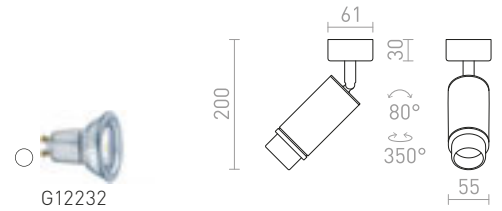

OPTIMUS ΟΡΟΦΗΣ

230 V LED GU10 9 W $\angle$ 10-50°

R13779 λευκό

€ 58

R13780 μαύρο

€ 58