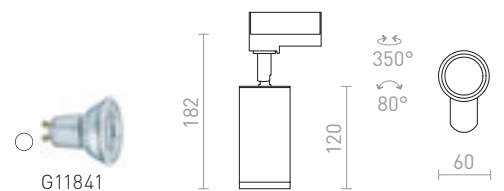

BELENOS ΓΙΑ ΡΑΓΕΣ ΦΩΤΙΣΜΟΥ ΤΡΙΩΝ ΚΥΚΛΩΜΑΤΩΝ

230 V LED GU10 9 W

R13368 λευκό

€ 68

R13370 μαύρο

€ 68

G11841