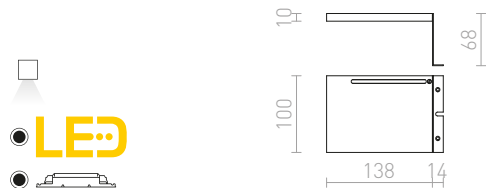

IP44

PARIS

Φωτιστικό μπάνιου LED από μέταλλο σε απόχρωση χρωμίου, κατάλληλο για ντουλάπια και ράφια.

PARIS ΓΙΑ ΝΤΟΥΛΑΠΙΑ

230 V LED 3 W $\angle 120^\circ$ 3000 K 210 lm Ra 80 IP44

R12398 χρώμιτο

€ 68 %