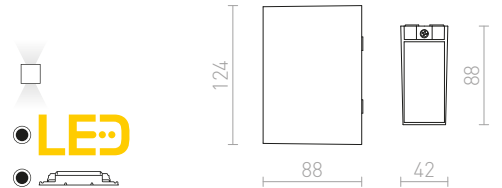

UKKO ΕΠΙΤΟΙΧΙΟΣ

230 V LED 2x3 W $\angle 55^\circ$ 3000 K 180 lm Ra 80 IP54

R12555 μαύρο

€ 120