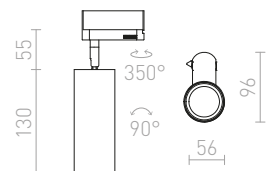

ΜΑΥΡΟ ΓΙΑ ΡΑΓΕΣ ΦΩΤΙΣΜΟΥ ΤΡΙΩΝ ΚΥΚΛΩΜΑΤΩΝ

230 V LED 12 W $\angle 38^\circ$ 3000 K 1020 lm Ra 80

R12995 λευκό

€ 120

R12996 χρυσό

€ 120

R12997 μαύρο/χρυσό

€ 120