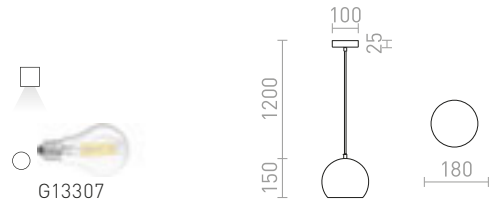

AGNETA ΚΡΕΜΑΣΤΟ

230 V E27 40 W

R13897 λευκό

€ 58 NEW

R13898 μαύρο

€ 58 NEW

R13899 Βουρτσισμένος ορείχαλκος

€ 88 NEW

R13900 χαλύβδινος χαλκός

€ 88 NEW