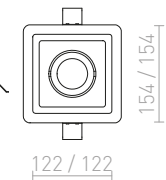

DINO SQ GU10 ΚΑΤΕΥΘΥΝΣΕΩΣ

230 V GU10 35 W

R12038 γύψινο

€ 78

↑ 150

⚡ 157x157

G11841