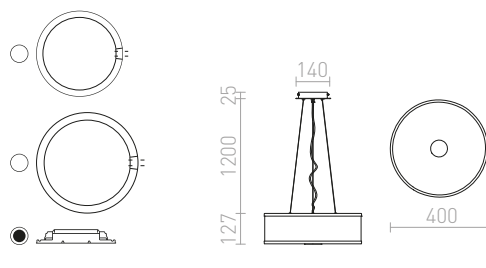

CASSABLANCA 40 ΚΡΕΜΑΣΤΟ

230 V 2GX13 + 2GX13 22 W + 40 W

R10522 χρώμιο

€ 120 %

LARISA

Κυκλικό κρεμαστό με ενσωματωμένο LED και μιμηταστικό περίβλημα.

LARISA R 30 ΚΡΕΜΑΣΤΟ

230 V LED 30 W 3000 K 2400 lm Ra 80