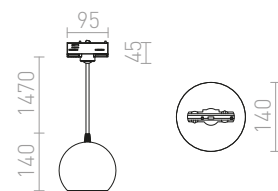

COPA

Κρεμαστό με γυάλινο σκίαστρο για ράγα φωτισμού τριών κυκλωμάτων. Διαθέσιμο σε δύο αποχρώσεις.

COPA ΓΙΑ ΡΑΓΕΣ ΦΩΤΙΣΜΟΥ ΤΡΙΩΝ ΚΥΚΛΩΜΑΤΩΝ
230 V E27 28 W

R13207 γυαλί οπάλ **€ 188**
R13208 μαύρο/γυαλί **€ 198**