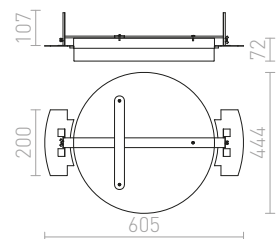

COIMBRA ΧΩΝΕΥΤΟ

230 V LED 24 W 3000 K 1800 lm Ra 80

R12527 μαύρο

€ 88 %

↑ 150
● Ø450

● LED