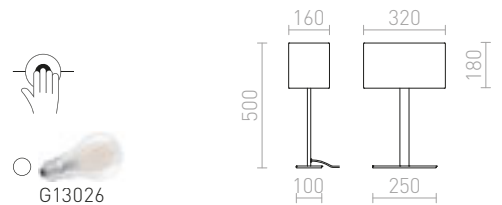

PLAZA M ΕΠΙΤΡΑΠΕΖΙΟ

230 V E27 42 W

R11983 λευκό/χρώμιο

€ 215