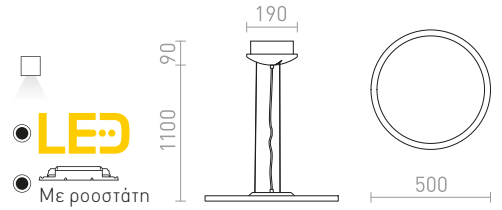

€ 290 %

MENSA

Κρεμαστό LED με λευκό λακαρισμένο περίβλημα, ή αλουμινένια πλάτινα. Το φωτιστικό παραδίδεται με διαχύτη από θολωμένο ακρυλικό.

MENSA SQ 48 ΚΡΕΜΑΣΤΟ

230 V LED 56 W 3000 K 3530 lm Ra 80

R11291 λευκό