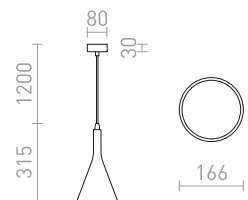

ELLA

Γύψινο κρεμαστό με υποδοχή E27. Βάση οροφής από λακαρισμένο μέταλλο. Η επιφάνεια μπορεί να χρωματιστεί με μπογιά εσωτερικού χώρου.

ELLA ΚΡΕΜΑΣΤΟ
230 V LED E27 15 W

R13788 γύψινο

€ 120