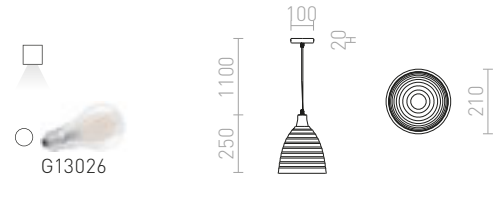

R13788 γύψινο

€ 120

FLORIDA

Κρεμαστό πτυχόμενο κεραμικό φωτιστικό για λαμπτήρα με βάση E27.

FLORIDA ΚΡΕΜΑΣΤΟ

230 V E27 28 W

R13298 κεραμικό

€ 98

RADICAL

Συμπαγές τσιμεντένιο κρεμαστό αναρτημένο με καλώδιο (ξεχωριστό από το καλώδιο ρεύματος) για λαμπτήρες E27.

RADICAL ΚΡΕΜΑΣΤΟ

230 V E27 28 W

R12416 μπετόν

€ 158

HEIDI

Κρεμαστό φωτιστικό κωνικού σχήματος από σκυρόδεμα με ξύλινη λεπτομέρεια και υποδοχή E27.