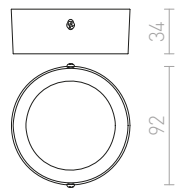

HUE R 9 ΟΡΟΦΗΣ

230 V LED 6 W 3000 K 540 lm Ra 80

R12790	λευκό	€ 26	➔
R12791	μαύρο χρώμιο	€ 19.50	%
R12792	χρώμιο	€ 24	%
R12794	ιμιτασιόν οξυάς	€ 28	➔