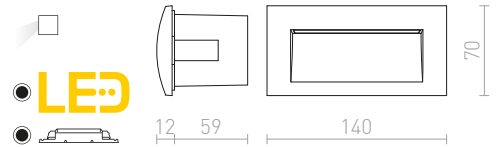

GORDIQ L ΧΩΝΕΥΤΟ

230 V LED 3 W 3000 K 90 lm Ra 80 IP65

R12537 λευκό

€ 68

R12538 γκρι ανθρακίτη

€ 68

↑ 60

▣ 115x50