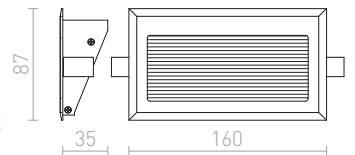

R10598 αλουμίνιο-πατίνα

€ 58 %

↑ 60

■ 86x146

● LED

○ G13124

IP65

IP65