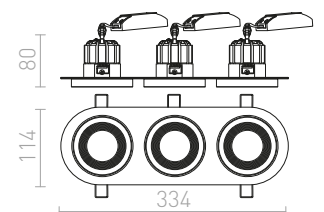

SHARM

Χωνευτό σταθερό φωτιστικό LED με LED module 10W. Σκανάρετε τον κωδικό QR και μεταβείτε στην ιστοσελίδα μας, όπου μπορείτε να δημιουργήσετε έως και 2500 συνδυασμούς της αρεσκείας σας.

SHARM R III ΧΩΝΕΥΤΟ

230 V LED 3x10 W $\angle 24^\circ$ 3000 K 2700 lm Ra 80

R13245 λευκό/χαλκός € 138

R13246 χρυσαφι μαργαριταριού/καφέ € 138

R13247 καφέ/χρυσάφι μαργαριταριού € 138

R13248 μαύρο/χαλκός/χαλκός € 138

R13249 μαύρο/μαύρο/χαλκός € 138