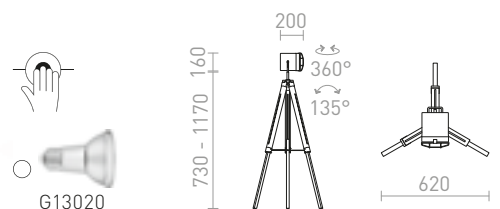

NAUTIC ΦΩΤΙΣΤΙΚΟ ΔΑΠΕΔΟΥ

230 V E27 20 W

R13394 μαύρο/χρώμιο

€ 178 ➔