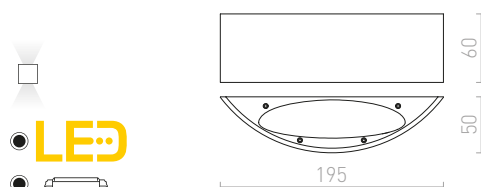

MARIO

Στενόμακρο μεταλλικό επιτοίχιο φωτιστικό με φωτισμό ΠΑΝΩ/ΚΑΤΩ και υποδοχή G9.

MARIO

230 V G9 33 W

R12743 λευκό ματ

€ 58

R12744 μαύρο ματ/χρυσό

€ 68

ROZA

Φωτιστικό τοίχου ΠΑΝΩ/ΚΑΤΩ με ενσωματωμένο LED και λείες γωνίες.

ROZA ΕΠΙΤΟΙΧΙΟΣ

230 V LED 6 W 3000 K 315 lm Ra 80

R12575 λευκό

€ 58

NAXOS

Τοξοτό επιτοίχιο φωτιστικό με ενσωματωμένο LED για φωτισμό ΠΑΝΩ/ΚΑΤΩ.

NAXOS ΕΠΙΤΟΙΧΙΟΣ

230 V LED 6 W 3000 K 780 lm Ra 80

R12590 λευκό

€ 120 %

R12591 πατίνα μετάλλου

€ 120 %