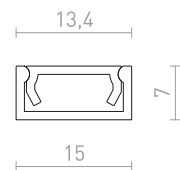

LED PROFILE G ΕΠΙΦΑΝΕΙΑΚΗ ΤΟΠΟΘΕΤΗΣΗ 1Μ

R14086 λευκό/ακρυλικό μάτ/αλουμίνιο	€ 24	NEW
R14087 μαύρο/ακρυλικό μάτ/αλουμίνιο	€ 24	NEW
R14088 ανοδιωμένο αλουμίνιο/ακρυλικό μάτ	€ 18	NEW