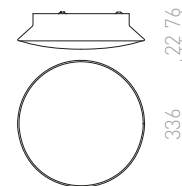

MARA ΟΡΟΦΗΣ

230 V LED 24 W 3000 K 1760 lm Ra 80

R12894 θαμπό ακρυλικό/χρώμιο

€ 88 %