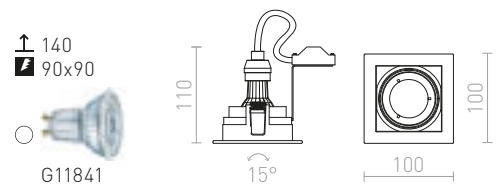

ACASA ΧΩΝΕΥΤΟ

230 V GU10 50 W

R12750 λευκό

€ 24