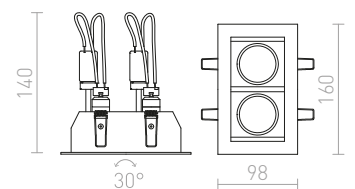

MONE II ΚΑΤΕΥΘΥΝΣΕΩΣ

12 V GU5,3 2x50 W

R10217 γκρι/ασημί

€ 29 %

↑ 140

▣ 145x85

G13705

G13002