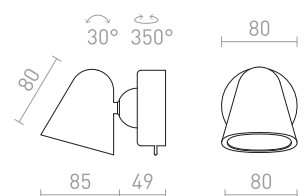

THALIA

Επίτοιχο φωτιστικό LED με ανακλαστήρα που συμπληρώνεται από έμμεσο φωτισμό. Το φωτιστικό διαθέτει δύο πηγές φωτός που μπορούν να ελεγχονται ξεχωριστά από διακόπτες που βρίσκονται στη βάση του φωτιστικού.

THALIA ΕΠΙΤΟΙΧΙΟΣ

230 V LED 6 W + 3 W 3000 K 480 lm Ra 80

R13765 μαύρο/ακρυλικό σατέν

€ 138 **NEW**

STIG

Κομψό φως ED με διακόπτη εναλλαγής

STIG ΕΠΙΤΟΙΧΙΟΣ

230 V LED 5,6 W $\angle 34^\circ$ 3000 K 404 lm Ra 80

R13941 μαύρο

€ 98 **NEW**