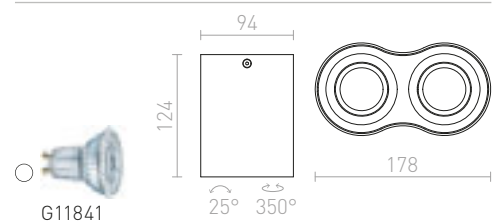

MILANO II ΟΡΟΦΗΣ

230 V GU10 2x35 W

R12684 αλουμίνιο-πατίνα

€ 68