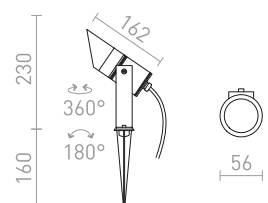

IP65

LORCA

Μίνι-προβολέας LED εξωτερικού χώρου σε ακίδα για τοποθέτηση στο έδαφος. Περιλαμβάνει οδηγό και καλώδιο μήκους 1m, το οποίο δεν έχει πρίζα.

LORCA ΣΕ ΑΚΙΔΑ

230 V LED 5W 3000 K 316 lm Ra 80 IP65

R13568 γκρι ανθρακίτη

€ 120