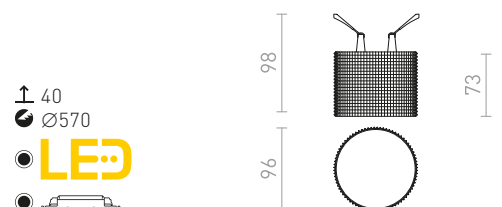

MARENGA RD1 73 ΧΩΝΕΥΤΟ

230 V LED 6 W 3000 K 570 lm Ra 80

R14009 λευκό/Eco PLA

€ 78 **NEW**

MARENGA

Μια χωνευτή λάμπα LED για οροφή από γυψοσανίδα με χαμηλό βάθος εσοχής και διακοσμητικό σκίαστρο. Το σκίαστρο δημιουργείται με τρισδιάστατη εκτύπωση. Κατασκευασμένο από φιλικό προς το περιβάλλον υλικό PLA (βιοπλαστικό), το οποίο είναι πλήρως αποικοδομήσιμο. Το μέγεθος της οπής στερέωσης μπορεί να ρυθμιστεί χρησιμοποιώντας τα συρόμενα ελατήρια στερέωσης. Η λάμπα μπορεί εύκολα να αντικαταστήσει τους υπάρχοντες λαμπτήρες αλογόνου χωρίς να χρειάζεται να τροποποιήσετε τις οπές στερέωσης.