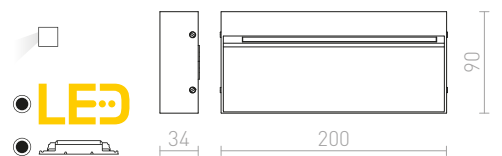

AQILA RC ΕΠΙΤΟΙΧΙΟΣ

230 V LED 6 W 3000 K 200 lm Ra 80 IP54

R12545 λευκό

€ 88

R12547 γκρι ανθρακίτη

€ 98