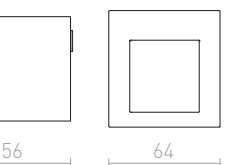

↑ 70

▣ 60x55

LED