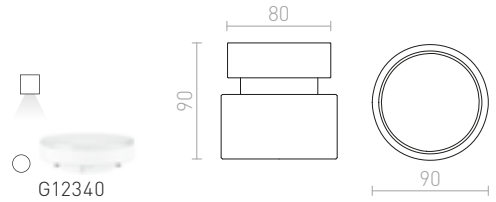

PIXIE ΟΡΟΦΗΣ

230 V LED GX53 7 W

R11770 λευκό/χρώμιο

€ 138

R11771 μαύρο/χρώμιο

€ 138