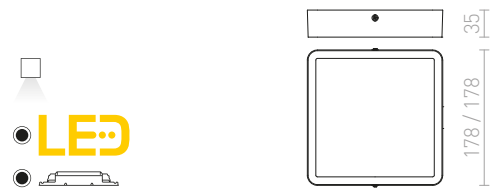

HUE SQ 17 ΟΡΟΦΗΣ

230 V LED 18 W 3000 K 1620 lm Ra 80

R12810	λευκό	€ 58	➔
R12811	μαύρο χρώμιο	€ 32	%
R12812	χρώμιο	€ 35	%
R12813	ματ νικέλιο	€ 32	%
R12814	ιμπασιόν οξυάς	€ 58	➔