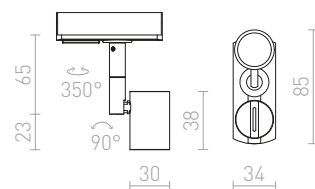

TRICA ΓΙΑ ΡΑΓΕΣ ΦΩΤΙΣΜΟΥ ΜΟΝΟΥ ΚΥΚΛΩΜΑΤΟΣ

230 V GU10 50 W

- R12977 λευκό
- R12978 μαύρο

€ 29
€ 29