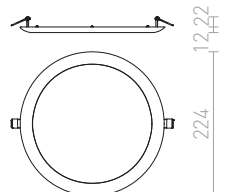

DADA 30 ΧΩΝΕΥΤΟ

230 V LED 24 W 3000 K 1440 lm Ra 80

R12886 λευκό € 38 %

R12887 χρώμιο € 26 %

R12888 χρυσό € 32 %

R12889 χαλκός € 32 %

R12890 μαύρο χρώμιο € 26 %

↑ 100

● Ø280

● LED

● Ρυθμιζόμενο
κατα παραγγελία