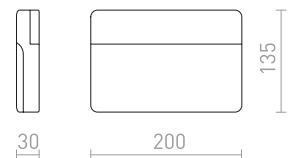

GAVIN ΕΠΙΤΟΙΧΙΟΣ

230 V LED 13 W 3000 K 650 lm Ra 80 IP65

R13756 γκρι ανθρακίτη/θαμπό ακρυλικό

€ 120