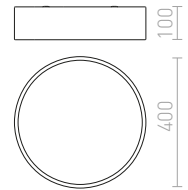

MEZZO 40 DIMM ΟΡΟΦΗΣ

230 V LED 30 W 3000 K 1800 lm Ra 80

R13328 λευκό

€ 258

R13329 μαύρο

€ 258

Με ροοστάτη

MEZZO 60 DIMM ΟΡΟΦΗΣ