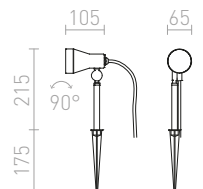

DIREZZA

Εξωτερικός προβολέας με κάτοπτρο με λειτουργία κλίσης (με ρύθμιση καρφιού μεταξύ κατόπτρου και βάσης).

DIREZZA ΣΕ ΚΑΡΦΙ
230 V GU10 35 W IP54

R10427 γκρι ασημί
R10431 γκρι ανθρακίτη

€ 68
€ 68