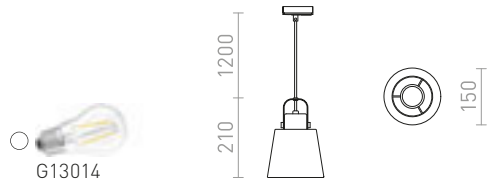

CHOURETTE

Κρεμαστό φωτιστικό από ύφασμα με ξύλινες λεπτομέρειες για φωτεινές πηγές LED με υποδοχή E27. Για ράγα μονού κυκλώματος.

CHOURETTE ΓΙΑ ΡΑΓΕΣ ΦΩΤΙΣΜΟΥ ΜΟΝΟΥ ΚΥΚΛΩΜΑΤΟΣ

230 V E27 15 W

R13720 μαύρο γκρι/υφασμάτινο/ξύλο

€ 129

BABADES

Κρεμαστό με σκίαστρο από χρώμιο ή ματ νικέλιο. Μαύρο υφασμάτινο καλώδιο με αντάπτορα για ράγα φωτισμού μονού κυκλώματος.

BABADES ΓΙΑ ΡΑΓΕΣ ΦΩΤΙΣΜΟΥ ΜΟΝΟΥ ΚΥΚΛΩΜΑΤΟΣ

230 V GU10 35 W

R13212 χρώμιο

€ 68

R13213 ματ νικέλιο

€ 68

ICAR

Μινιμαλιστικό κρεμαστό με υφασμάτινο αμπαζούρ. Μαύρο υφασμάτινο καλώδιο για ράγα φωτισμού μονού κυκλώματος.

ICAR ΓΙΑ ΡΑΓΕΣ ΦΩΤΙΣΜΟΥ ΜΟΝΟΥ ΚΥΚΛΩΜΑΤΟΣ

230 V E27 15 W

R13214 μαύρο/χρυσό

€ 120 →