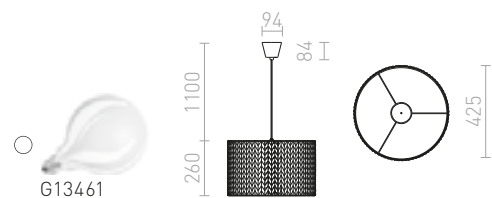

AINO 40 ΚΡΕΜΑΣΤΟ

230 V E27 28 W

R13275 γκρι/χρώμιο

€ 129 %