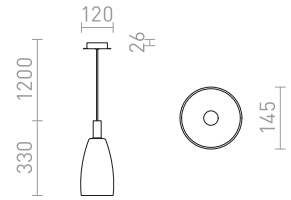

BELLINI

Κρεμαστό φωτιστικό από γυαλί με λακαριστές λεπτομέρειες και υποδοχή E14 για φωτεινές πηγές LED.

BELLINI L E14 ΚΡΕΜΑΣΤΟ

230 V E14 15 W

R13658 λευκό/καθαρό γυαλί

€ 178

BELLINI

Κρεμαστό φωτιστικό LED από γυαλί σε μοντέρνο στυλ, κατάλληλο για εγκατάσταση πάνω από μπαρ ή νησίδα κουζίνας.