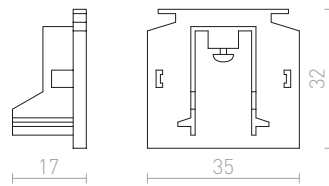

ΤΕΡΜΑΤΙΚΟΣ ΓΙΑ ΡΑΓΑ ΦΩΤΙΣΜΟΥ ΤΡΙΩΝ ΚΥΚΛΩΜΑΤΩΝ

Καπόκι για ράγα φωτισμού EUTRAC τριών κυκλωμάτων. 230 V

R11307 λευκό	€ 3.20
R11308 μαύρο	€ 3.20
R11309 γκρι ασημί	€ 6