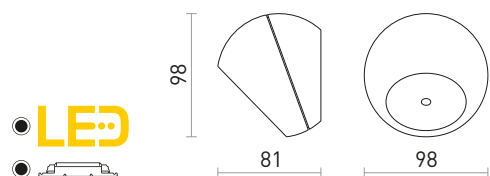

SIV

Φωτιστικό τοίχου με στρογγυλεμένο λαμπτήρα LED με κλίση προς τα κάτω, κατάλληλο για φωτισμό εισόδου.

SIV ΕΠΙΦΑΝΕΙΑΣ
230 V LED 6 W ∠120° 3000 K 360 lm Ra80 IP54

R13502 γκρι ανθρακίτη € 78