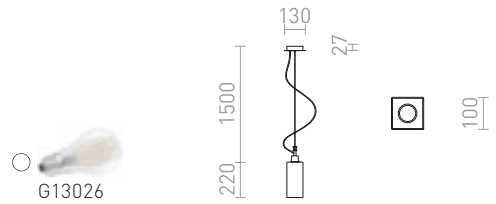

LIZ NEW

Κρεμαστό με γυάλινο σκίαστρο. Διαθέσιμο σε 2 χρώματα.

LIZ NEW ΚΡΕΜΑΣΤΟ

230 V E27 28 W

R13822 γυαλί οπάλ/χρώμιο

€ 98

R13823 μαύρο/χρώμιο

€ 98

LIZ NEW

Ένα κρεμαστό γραμμικό φωτιστικό με γυάλινα σκίαστρα για πηγές φωτός LED E27. Κατάλληλο για τοποθέτηση πάνω από τραπεζαρία.

LIZ III 60 ΚΡΕΜΑΣΤΟ

230 V LED E27 3x11 W

R14023 γυαλί οπάλ/ματ νικέλιο

€ 150 NEW