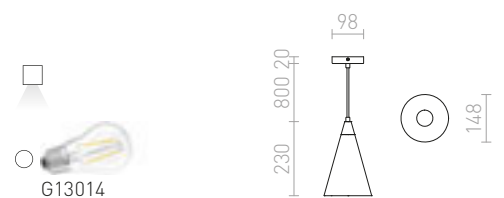

R13788 γύψινο

€ 120

FLORIDA

Κρεμαστό πτυχόμενο κεραμικό φωτιστικό για λαμπτήρα με βάση E27.

FLORIDA ΚΡΕΜΑΣΤΟ

230 V E27 28 W

R13298 κεραμικό

€ 98

RADICAL

Συμπαγές τσιμεντένιο κρεμαστό αναρτημένο με καλώδιο (ξεχωριστό από το καλώδιο ρεύματος) για λαμπτήρες E27.

RADICAL ΚΡΕΜΑΣΤΟ

230 V E27 28 W

R12416 μπετόν

€ 158

HEIDI

Κρεμαστό φωτιστικό κωνικού σχήματος από σκυρόδεμα με ξύλινη λεπτομέρεια και υποδοχή E27.

HEIDI ΚΡΕΜΑΣΤΟ

230 V E27 28 W

R12380 μπετόν/ξύλο

€ 98

ILUSIA

Μενταγιόν με συρμάτινο σκίαστρο και υφασμάτινο καλώδιο για χρήση με κατάλληλη πηγή φωτός E27.

ILUSIA ΚΡΕΜΑΣΤΟ

230 V E27 42 W