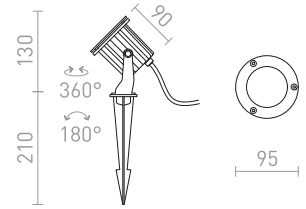

BLUESTAR ΣΕ ΑΚΙΔΑ

230 V GU10 35 W IP65

R13630 γκρι ανθρακίτη

€ 78

G11841