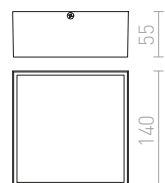

ΒΟΝΟ ΕΠΙΦΑΝΕΙΑΣ

230 V LED 4 W 3000 K 297 lm Ra 80 IP65

R11967 γκρι ανθρακίτη

€ 150