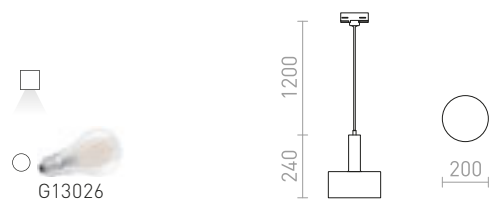

GIULIA 20 ΓΙΑ ΡΑΓΕΣ ΦΩΤΙΣΜΟΥ ΤΡΙΩΝ ΚΥΚΛΩΜΑΤΩΝ

230 V E27 40 W

R13992 λευκό/χρώμιο

€ 98 NEW

R13993 μαύρο/χρυσό καφέ/ορείχαλκος

€ 120 NEW