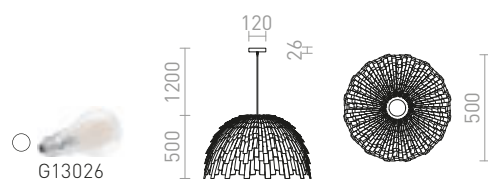

RARA ΚΡΕΜΑΣΤΟ

230 V E27 15 W

R13316 λευκό PVC/μαύρο

€ 48 %