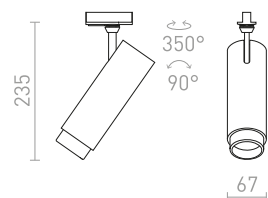

FOCUS 20 DIMM ΓΙΑ ΡΑΓΕΣ ΦΩΤΙΣΜΟΥ ΜΟΝΟΥ ΚΥΚΛΩΜΑΤΟΣ

230 V LED 20 W $\angle$ 10-60° 3000 K 4000 K 5000 K
1540 lm Ra 80

R13880 λευκό
R13881 μαύρο

€ 120 NEW
€ 120 NEW