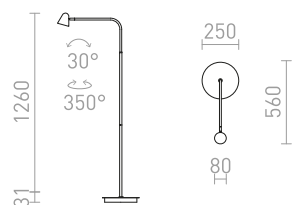

STIG ΦΩΤΙΣΤΙΚΟ ΔΑΠΕΔΟΥ

230 V LED 8,4 W $\angle 34^\circ$ 3000 K 447 lm Ra 80

R13942 μαύρο

€ 238 **NEW**

LED

Με ροστάτη