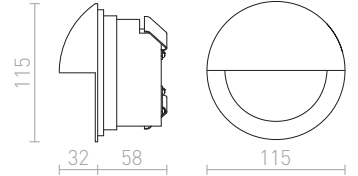

ASTERIA ΧΩΝΕΥΤΟ

230 V LED 3 W 3000 K 180 lm Ra 80 IP54

R10558 γκρι ασημί

€ 58 %

↑ 75

● Ø113

● LED