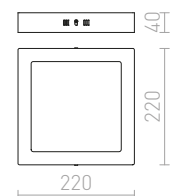

SLENDER SQ 22 ΟΡΟΦΗΣ

230 V LED 18 W 3000 K 1620 lm Ra 80

R11285 ματ νικέλιο

€ 32 %