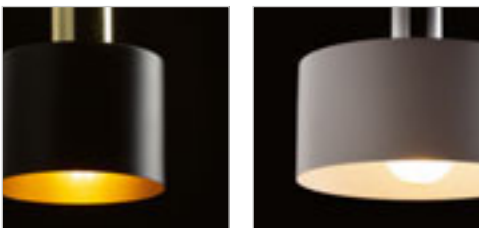

€ 98 NEW

R13993 μαύρο/χρυσό καφέ/ορείχαλκος

€ 120 NEW

ΑΡΑQ

Κρεμαστό με ορειχάλκινη υποδοχή, υφασμάτινο καλώδιο και αντάπτορα για ράγες τριπλού κυκλώματος. Κατάλληλο για διακοσμητικούς λαμπτήρες E27.

ΑΡΑQ ΡΑΓΕΣ ΦΩΤΙΣΜΟΥ ΤΡΙΩΝ ΚΥΚΛΩΜΑΤΩΝ ΓΙΑ ΚΡΕΜΑΣΤΑ