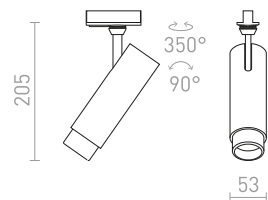

FOCUS 12 DIMM ΓΙΑ ΡΑΓΕΣ ΦΩΤΙΣΜΟΥ ΜΟΝΟΥ ΚΥΚΛΩΜΑΤΟΣ

230 V LED 12 W $\angle$ 10-60° 3000 K 4000 K 5000 K
780 lm Ra 80

R13878 λευκό
R13879 μαύρο

€ 88 NEW
€ 88 NEW