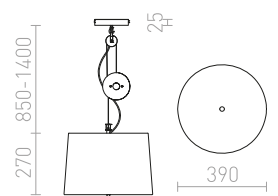

LEVITA ΚΡΕΜΑΣΤΟ ΡΥΘΜΙΖΟΜΕΝΟ

230 V E27 42 W

R12477 λευκό/χρώμιο

€ 420

R12478 μαύρο/χρώμιο

€ 420