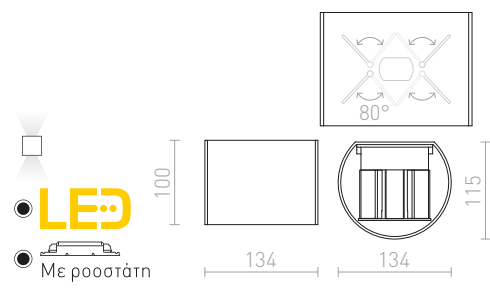

TITO R DIMM ΕΠΙΤΟΙΧΙΟΣ

230 V LED 2x3 W 3000 K 500 lm Ra 80 IP65

R13736 λευκό

€ 88

R13737 μαύρο

€ 88