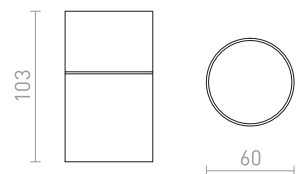

SORANO ΟΡΟΦΗΣ

230 V LED GU10 8 W IP44

R13633 μαύρο/πλαστικό

€ 24

G11841

SORANO II ΕΠΙΤΟΙΧΙΟΣ

230 V LED GU10 2x8 W IP44

R13634 μαύρο/πλαστικό