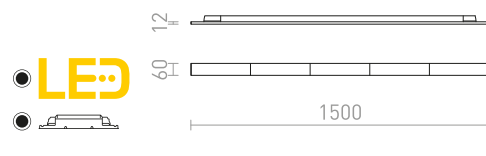

FLATLINE

Γραμμικό φωτιστικό με χωρικό φωτισμό για ράγα τριών κυκλωμάτων. Στον προσαρμογέα του φωτιστικού είναι δυνατή η ρύθμιση διαφορετικής απόδοσης φωτός: 14W, 16W, 18W ή 20W.

FLATLINE 60 ΓΙΑ ΡΑΓΕΣ ΦΩΤΙΣΜΟΥ ΤΡΙΩΝ ΚΥΚΛΩΜΑΤΩΝ

230 V LED 20 W $\angle 90^\circ$ 3000 K 3200 lm Ra 80

R13731 λευκό

€ 188