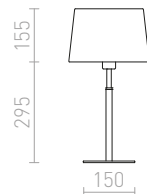

230 V E27 42 W

R11986 λευκό/χρώμιο

€ 178 **➔**

G13026

234

ΚΕΙΤΗ/AMBITUS

Επιτραπέζιο φωτιστικό με υφασμάτινο σκίαστρο και θύρα USB ενσωματωμένη στη Βάση. Η βάση είναι σε απομίμηση οξιάς με λευκές λακ λεπτομέρειες. Κατάλληλο για πηγές φωτός LED E27.