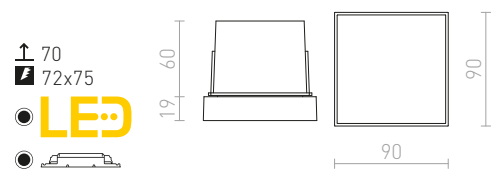

DEJAVU SQ 9 ΧΩΝΕΥΤΟ

230 V LED 3,5 W 3000 K 120 lm Ra 80 IP65

R12530 μαύρο

€ 58 %