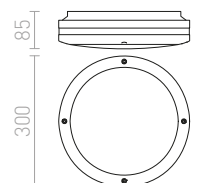

G13026

SONYA 30

230 V E27 2x18 W IP54

R10361 μαύρο

€ 98

R10362 γκρι ασημί

€ 98

G13155