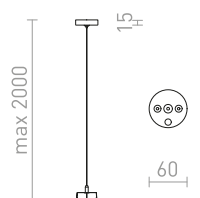

TRIDENT PRO

Σετ ανάρτησης για τη σειρά προϊόντων TRIDENT.

TRIDENT PRO ΣΕΤ ΚΡΕΜΑΣΤΟΥ ΦΩΤΙΣΤΙΚΟΥ 2 ΚΟΜΜΑΤΙΑ

613672 μαύρο

€ 3.50