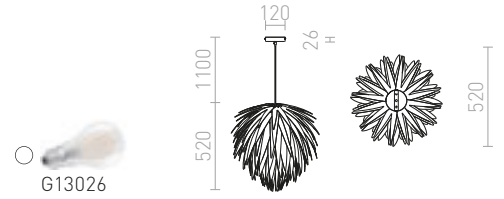

EZRA

Κρεμαστό στρογγυλό πλαστικό φωτιστικό με διακοσμητικές πτυχώσεις.

EZRA 40 ΚΡΕΜΑΣΤΟ

230 V E27 15 W

R13319 λευκό PVC/γκρι

€ 48 %

JAMAICA

Κρεμαστό κωνικό φωτιστικό από φυσικά υλικά.