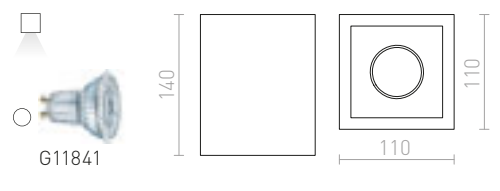

JACK

Ορθογώνιο γύψινο φωτιστικό με υποδοχή GU10. Χρωματίζεται με χρώματα εσωτερικού χώρου.

JACK SQ ΟΡΟΦΗΣ
230 V LED GU10 15 W

R11957 γύψινο

€ 78