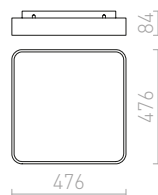

R12120 λευκό

€ 268 →

MENSA SQ 80 ΟΡΟΦΗΣ

230 V LED 138 W 3000 K 8700 lm Ra 80

R12121 αλουμίνιο-πατίνα

€ 580 %

STRUCTURAL

Χωνευτό φωτιστικό επιφάνειας με ενσωματωμένο LED και περίβλημα από λακαρισμένο αλουμίνιο. Συμπεριλαμβάνεται τροφοδοτικό.