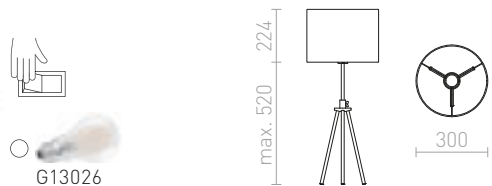

GARDETTE ΕΠΙΤΡΑΠΕΖΙΟ

230 V E27 42 W

R12488 μαύρο/αλουμίνιο

€ 150 **%**