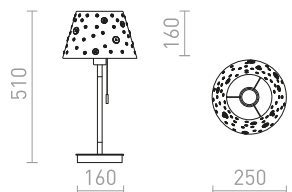

ΚΕΙΘΗ/DELISA ΕΠΙΤΡΑΠΕΖΙΟ ΜΕ USB

230 V LED E27 7 W

R14037 λευκό/κουμπιά/οξιά

€ 129 **NEW**

G13015

ΜΑΥΙ/ALVIS

Επιτραπέζιο φωτιστικό με ξύλινη βάση και υφασμάτινο σκίαστρο. Κατάλληλο για πηγές φωτός LED E27.

ΜΑΥΙ/ALVIS 24 ΕΠΙΤΡΑΠΕΖΙΟ