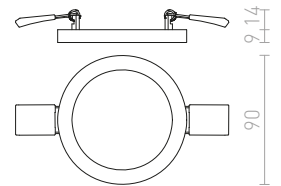

HUE R 9 DIMM ΧΩΝΕΥΤΟ

230 V LED 6 W 3000 K 540 lm

R13127 λευκό	€ 58
R13128 μαύρο χρώμιο	€ 48
R13130 ματ νικέλιο	€ 48
R13131 ιμιτασιόν οξυάς	€ 58

- ↑ 60
- Ø70
- LED
- Με ροοστάτη