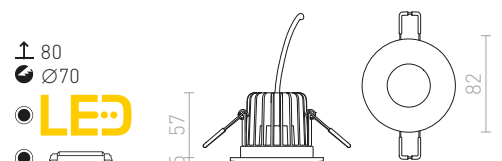

WATERBOY R

230 V LED 10 W $\angle 40^\circ$ 3000 K 550 lm Ra 80 IP65

R11725 λευκό ματ € 78

R11726 ματ νικέλιο € 78

R11727 χρώμιο € 78

R11740 μαύρο ματ € 78