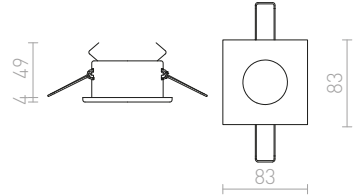

SPLASH SQ ΧΩΝΕΥΤΟ

230 V GU10 50 W IP65

R11735 χρώμιο

€ 22

R11736 ματ νικέλιο

€ 22

120
Ø70

G11841