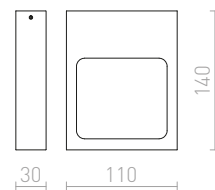

LEA ΕΠΙΤΟΙΧΙΟΣ

230 V LED 6 W 3000 K 650 lm Ra 80

R12587 λευκό

€ 68 %