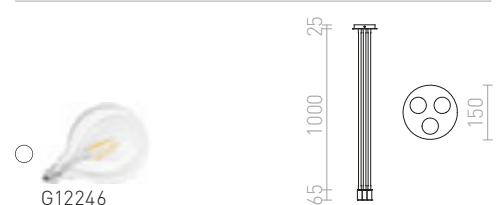

LOYD E27 III ΟΡΟΦΗΣ

230 V E27 3x28 W

R12935 μαύρο

€ 188