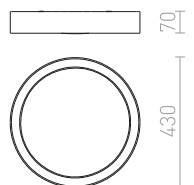

ALLEGRO II 43 DIMM ΟΡΟΦΗΣ

230 V LED 30 W 3000 K 1950 lm Ra 80

R13730 λευκό

€ 360