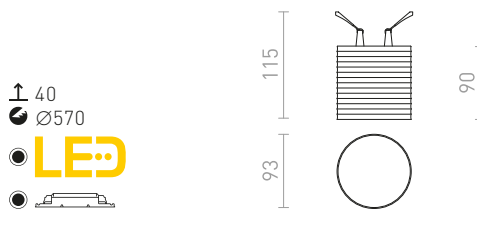

MARENGA RR4 90 ΧΩΝΕΥΤΟ

230 V LED 6 W 3000 K 570 lm Ra 80

R14004 λευκό/Eco PLA

€ 78 NEW