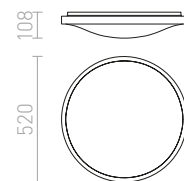

MELISA 25 ΟΡΟΦΗΣ

230 V LED 12 W 3000 K 840 lm Ra 80

R11296 αλουμίνιο

€ 58 %

MELISA 52 ΟΡΟΦΗΣ

230 V LED 40 W 3000 K 2200 lm Ra 80

R11297 αλουμίνιο

€ 120 %