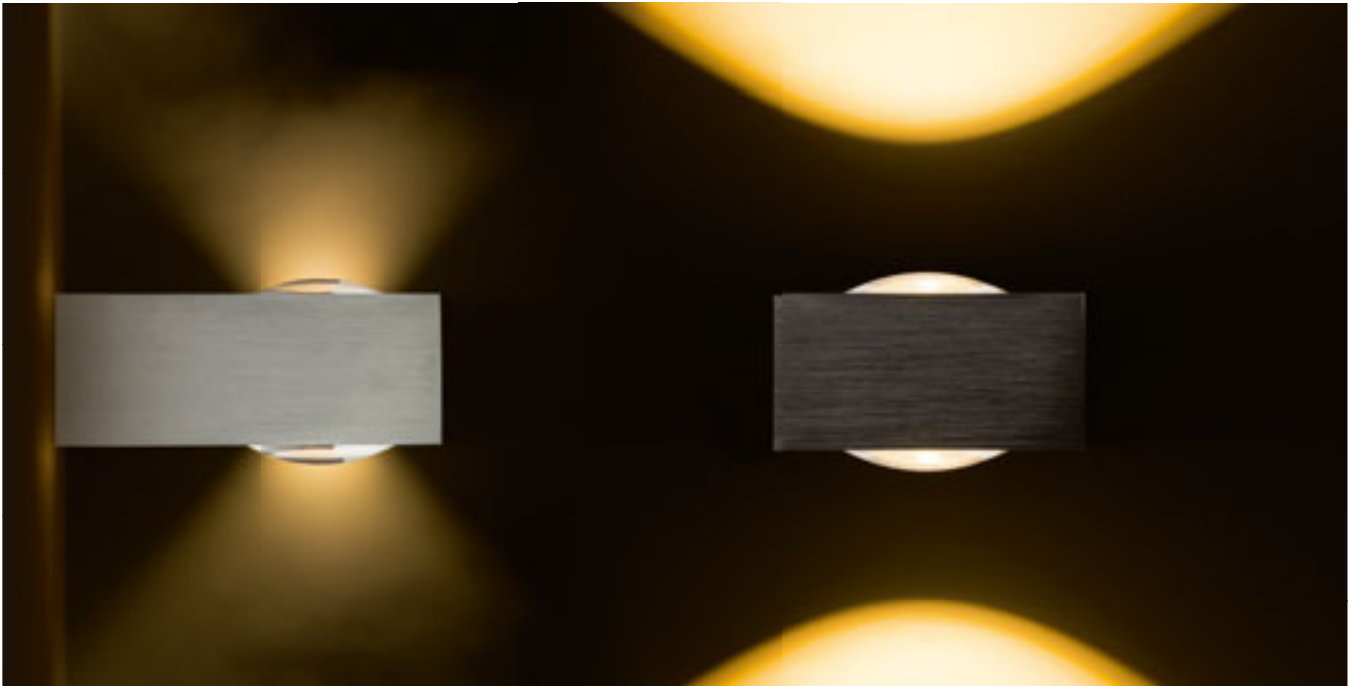

IP54

KORSO

Φωτιστικό τοίχου με ενσωματωμένο LED κατάλληλο για εξωτερική και εσωτερική χρήση. Απο αλουμίνιο με φινιρίσμα από φυσική πατίνα ή οξειδωμένο μαύρο.

KORSO II ΕΠΙΤΟΙΧΙΟΣ

230 V LED 2x3 W $\angle 120^\circ$ 3000 K 780 lm Ra 80 IP54

R12831 αλουμίνιο-πατίνα

€ 68 %

R12832 οξειδωμένο μαύρο

€ 68 %