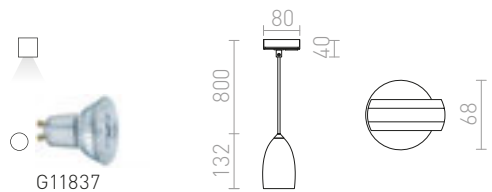

BABADES ΓΙΑ ΡΑΓΕΣ ΦΩΤΙΣΜΟΥ ΜΟΝΟΥ ΚΥΚΛΩΜΑΤΟΣ

230 V GU10 35 W

R13212 χρώμιο

€ 68

R13213 ματ νικέλιο

€ 68