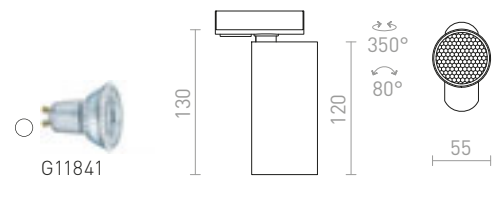

FORZA ΓΙΑ ΡΑΓΕΣ ΦΩΤΙΣΜΟΥ ΜΟΝΟΥ ΚΥΚΛΩΜΑΤΟΣ

230 V LED GU10 10 W

R13350 λευκό

€ 78

R13351 μαύρο

€ 78