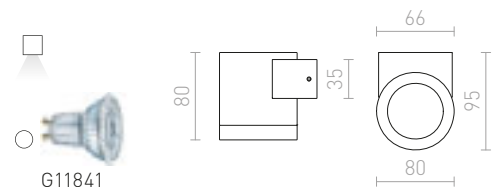

MOIRE I ΕΞΩΤΕΡΙΚΟΥ ΧΩΡΟΥ

230 V GU10 35 W IP54

R10133 αλουμίνιο

€ 48 %