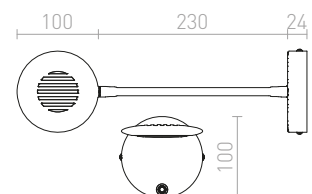

G13026

FLAP

Μικρό επιτοίχιο φωτιστικό με ενσωματωμένο LED σε λαμό χήνας, κυκλικό κάτοπτρο και διακόπτη στη βάση.

FLAP ΕΠΙΤΟΙΧΙΟΣ

230 V LED 4,2W $\angle 120^\circ$ 3000 K 100lm Ra 80

R12943 χρώμιο

€ 68

VALE