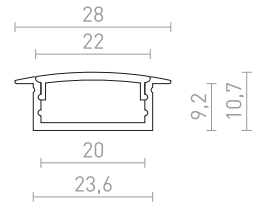

LED PROFILE A ΕΞΟΧΗ 1M

R13864 αλουμίνιο/θαμπό ακρυλικό

€ 26