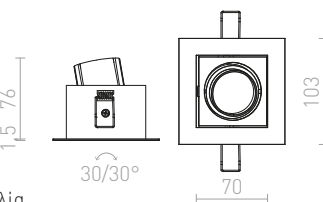

BONDY I ΧΩΝΕΥΤΟ

230 V LED 7 W $\angle 24^\circ$ 3000 K 560 lm Ra 80

R12856 λευκό

€ 68

↑ 100
▣ 90x90

● LED

●

● Ρυθμιζόμενο
κατα παραγγελία

BONDY II ΧΩΝΕΥΤΟ

230 V LED 2x7 W $\angle 24^\circ$ 3000 K 1120 lm Ra 80

R12857 λευκό

€ 88

↑ 100
▣ 170x90

● LED

●

● Ρυθμιζόμενο
κατα παραγγελία