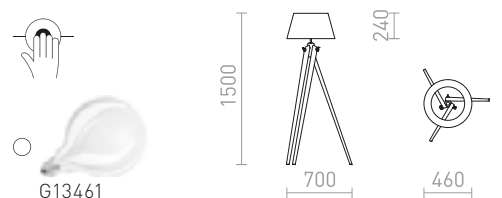

AMBITUS 46 ΦΩΤΙΣΤΙΚΟ ΔΑΠΕΔΟΥ

230 V LED E27 11 W

R14043 κρεμ λευκό/μπαμπού € 380 NEW