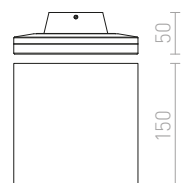

ΑΤΗΙ ΕΠΙΤΟΙΧΙΟΣ

230 V LED 9,6 W 3000 K 550 lm Ra 80 IP54

R12551 λευκό

€ 120