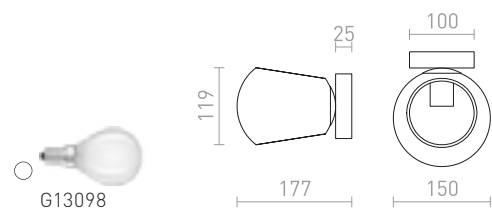

SOLARIS ΟΡΟΦΗΣ

230 V LED E14 7 W

R13994 καθαρό γυαλί/μαύρο

€ 78

NEW

R13995 θαμπό γυαλί/μαύρο

€ 78

NEW

R13996 χρώματος καπνού/μαύρο

€ 78

NEW