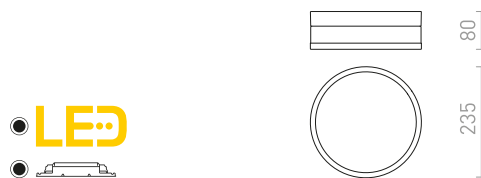

CIRA LED 23 ØΡΟΦΗΣ

230 V LED 12 W 3000 K 900 lm Ra 80 IP44

R13680 γυαλί οπάλ/μαύρο

€ 120

R13742 γυαλί οπάλ/χρώμιο

€ 150