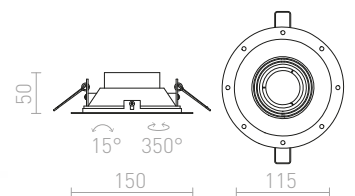

IPSO R FRAMELESS

230 V GU10 50 W

R12046 λευκό

€ 48

↑ 140

⊙ Ø120

G11841