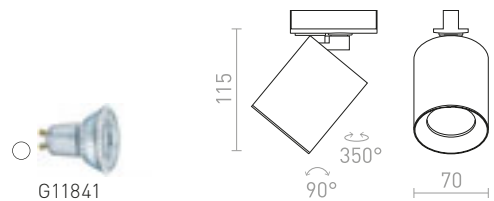

DARIO

Διακοσμητική εσωτερική απόχρωση μετάλλου σε διάφορα χρώματα για το φως DARIO.

DARIO ΔΙΑΚΟΣΜΗΤΙΚΟ ΔΑΧΤΥΛΙΔΙ

R13876 λευκό

€ 8.50 NEW

R13877 μαύρο

€ 8.50 NEW