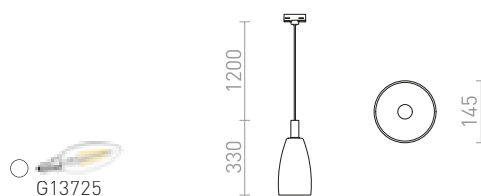

BELLINI ΓΙΑ ΡΑΓΕΣ ΦΩΤΙΣΜΟΥ ΤΡΙΩΝ ΚΥΚΛΩΜΑΤΩΝ

230 V E14 15 W

R13814 λευκό/καθαρό γυαλί

€ 215