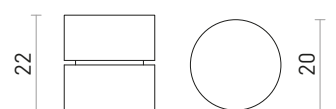

SPIDER ΛΑΒΗ

R13494 μαύρο/πλαστικό

€ 2.20

R13495 χρώμιο/μέταλλο

€ 5.80