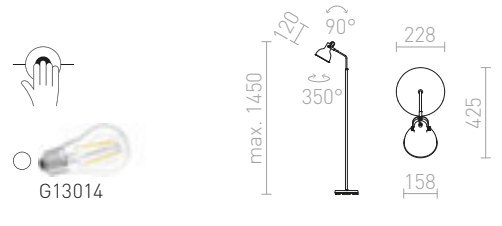

ROSITA ΦΩΤΙΣΤΙΚΟ ΔΑΠΕΔΟΥ

230 V E27 12 W

R12514 μαύρο/χρυσό

€ 158 %