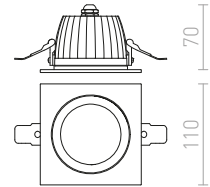

AMIGA SQ DIMM

230 V LED 8 W $\angle 40^\circ$ 3000 K 580 lm Ra 80 IP65

R10566 λευκό

€ 120

↑ 110
● Ø96

● LED

● Με ροοστάτη