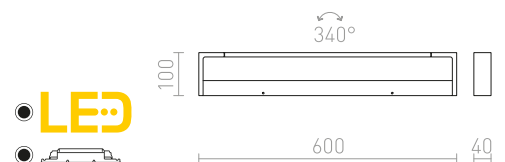

IMPERISO 60

230 V LED 18 W 3000 K 1769 lm Ra 80 IP44

R13555 λευκό

€ 248