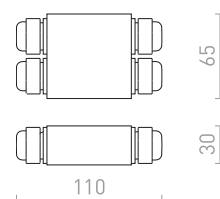

IP-BOX

Σύνδεσμος καλωδίων για εξωτερική χρήση. Κατάλληλο για καλώδια 2x1,5. Παρέχεται με 4 ροδέλες και 2 βύσματα.

IP-BOX IP68

IP68

G13846 μαύρο

€ 12

NEW