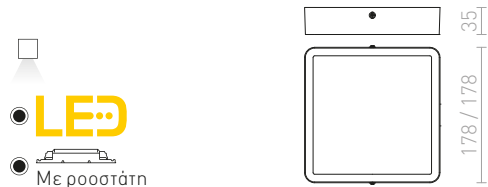

LED

Με ροοστάτη

HUE SQ 22 DIMM ΟΡΟΦΗΣ

230 V LED 24 W 3000 K 2160 lm Ra 80

R13088 λευκό	€ 138	➔
R13089 μαύρο χρώμιο	€ 129	➔
R13090 χρώμιο	€ 129	➔
R13091 ματ νικέλιο	€ 129	➔