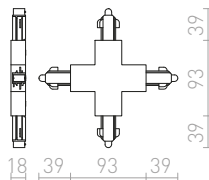

Χ ΣΥΝΔΕΤΗΡΑΣ

Συνδετήρας Χ με feed-in για ράγα φωτισμού μονού κυκλώματος. Μέγιστο φορτίο 16A.

230 V

R12278 λευκό	€ 18.50
R12279 μαύρο	€ 18.50
R12280 γκρι ασημί	€ 18