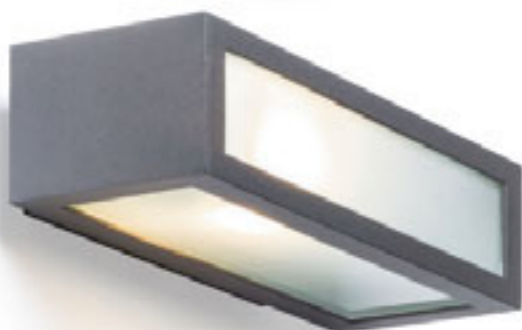

€ 129

IP54

IP54

IP44

DURANT

Ορθογώνιο εξωτερικό επιτοίχιο φωτιστικό με φωτισμό ΠΑΝΩ/ΚΑΤΩ για πηγές φωτός E27.

DURANT UP - DOWN ΕΠΙΤΟΙΧΙΟΣ

230 V E27 18 W IP54