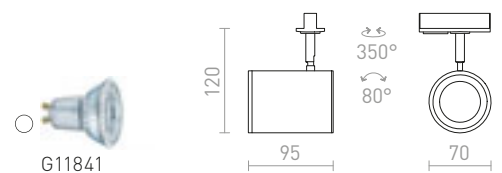

CADENZA ΓΙΑ ΡΑΓΕΣ ΦΩΤΙΣΜΟΥ ΜΟΝΟΥ ΚΥΚΛΩΜΑΤΟΣ

230 V LED GU10 10 W

R13346 λευκό

€ 68

R13347 μαύρο

€ 68