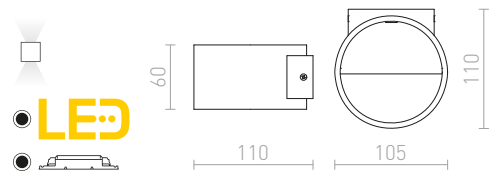

BIARITZ ΕΠΙΤΟΙΧΙΟΣ

230 V LED 5 W 3000 K 780 lm Ra 80

R12606 λευκό

€ 68