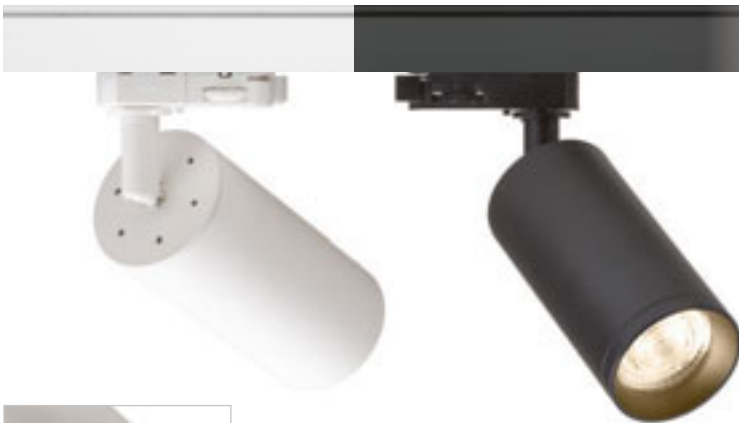

FORZA

Κυλινδρικό κάτοπτρο για ράγες φωτισμού τριών κυκλωμάτων για φωτιστικό με βάση GU10.

FORZA ΓΙΑ ΡΑΓΕΣ ΦΩΤΙΣΜΟΥ ΤΡΙΩΝ ΚΥΚΛΩΜΑΤΩΝ

230 V LED GU10 10 W

R13352 λευκό

€ 78

R13353 μαύρο

€ 78