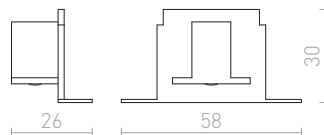

ΚΑΠΑΚΙ ΓΙΑ ΧΩΝΕΥΤΗ ΡΑΓΑ ΦΩΤΙΣΜΟΥ ΤΡΙΩΝ ΚΥΚΛΩΜΑΤΩΝ

Καπάκια για χωνευτές ράγες φωτισμού EUTRAC τριών κυκλωμάτων.

R11310 λευκό € 8