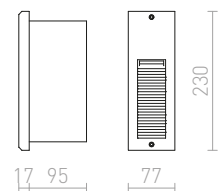

FACA ΧΩΝΕΥΤΟ

230 V LED 2 W 3000 K 130 lm Ra 80 IP54

R10557 γκρι ασημί

€ 48 %

↑ 100

⚡ 225x85

● LED