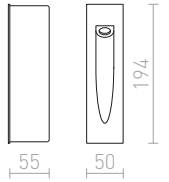

IP54

GAP

Χωνευτό επιτοίχιο φωτιστικό από λακαρισμένο αλουμίνιο, κατάλληλο για εσωτερική και εξωτερική χρήση. Μόνο για κάθετο φωτισμό.

GAP ΧΩΝΕΥΤΑ

230 V LED 3 W 3000 K 180 lm Ra 80 IP54

R10545 γκρι ασημί

€ 68 %

↑ 55
190x45

LED

IP65

AKORD

Χωνευτό επιτοίχιο φωτιστικό για εξωτερική κλίση με περίβλημα από ανοξείδωτο ατσάλι και κάλυμμα από διαφανές γυαλί. Οι διαστάσεις των ορατών σημείων του γυαλιού είναι 11,8/11,5 cm.

AKORD ΧΩΝΕΥΤΟ ΤΟΙΧΟΥ

230 V LED 3 W 3000 K 260 lm Ra 80 IP65

R10546 ανοξείδωτο ατσάλι

€ 88 %

↑ 65
180x155

LED