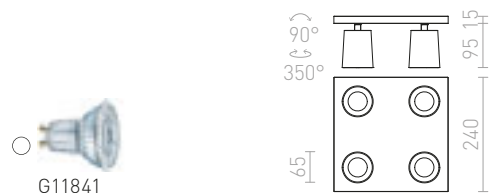

KENNY IV ΟΡΟΦΗΣ

230 V GU10 4x35 W

R12921 λευκό/μαύρο € 188

R12922 αλουμίνιο-πατίνα/μαύρο € 178

R12923 μαύρο/χρυσό € 188