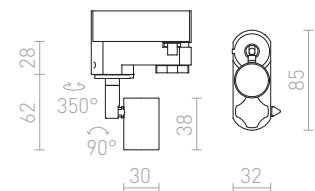

TRICA

Προβολέας με υποδοχή GU10 για ράγα φωτισμού 3 κυκλωμάτων. Μπορούν να χρησιμοποιηθούν πηγές φωτός διαμέτρου 111mm και 51mm. Όλες οι μετρήσεις έχουν καθοριστεί χωρίς πηγή φωτός.

TRICA ΓΙΑ ΡΑΓΕΣ ΦΩΤΙΣΜΟΥ ΤΡΙΩΝ ΚΥΚΛΩΜΑΤΩΝ
230 V GU10 50 W

R12006 μαύρο

€ 32

R12007 λευκό

€ 32

G12723