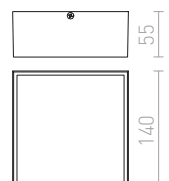

IP65

BONO

Εξωτερικό φωτιστικό απο χυτό αλουμίνιο με ενσωματωμένο LED και διαχύτη χρώματος οπάλ. Τοποθέτηση σε οροφή ή σε τοίχο.

ΒΟΝΟ ΕΠΙΦΑΝΕΙΑΣ

230 V LED 4 W 3000 K 297 lm Ra 80 IP65

R11967 γκρι ανθρακίτη

€ 150