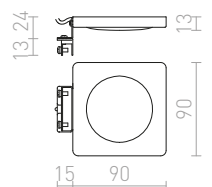

€ 48 %

LED

G14018

LEVIA

Γραμμικό επιτοίχιο φωτιστικό με ενσωματωμένο LED κατάλληλο για υγρά περιβάλλοντα. Το φωτιστικό μπορεί να τοποθετηθεί σε ντουλάπι ή ράφι με στηρίγματα R12581.

LEVIA 60 ΕΠΙΤΟΙΧΙΟΣ

230 V LED 12 W $\angle 120^\circ$ 3000 K 900 lm Ra 80 IP44