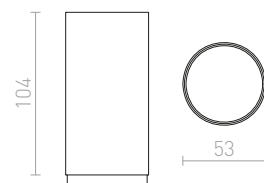

BOGARD EXTENDER ΚΡΕΜΑΣΤΩΝ

R12495 μαύρο ματ

€ 13.50

R12496 ματ νικέλιο

€ 13.50

%