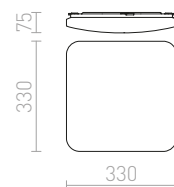

SEMPRE SQ 43 ΑΙΣΘΗΤΗΡΑΣ ΟΡΟΦΗΣ

230 V LED 36 W 3000 K 2520 lm Ra 80

R12441 θαμπό ακρυλικό

€ 150 ➔