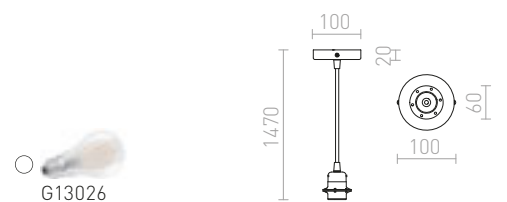

ELISA ΚΡΕΜΑΣΤΑ ΣΕΤ

230 V E27 28 W