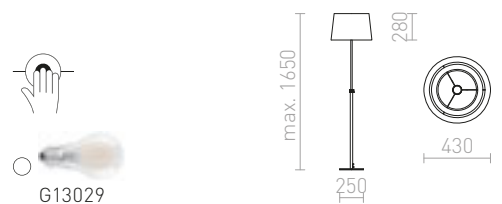

€ 620

ESPLANADE

Επιδαπέδιο φωτιστικό με ρυθμιζόμενο ύψος και διπλό υφασμάτινο αμπαζούρ.

ESPLANADE ΦΩΤΙΣΤΙΚΟ ΔΑΠΕΔΟΥ

230 V E27 42 W

R12485 διαφανές μαύρο/λευκό/χρώμιο

€ 520

ΕΔΙΚΑ