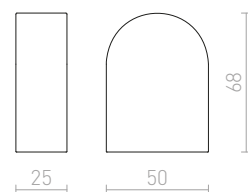

TAMPA ΚΑΠΑΚΙΑ 2 ΚΟΜΜΑΤΙΑ

R12906 λευκό

€ 2.20

R12907 γκρι ασημί

€ 3.80

R12908 χρώμιο

€ 5.50