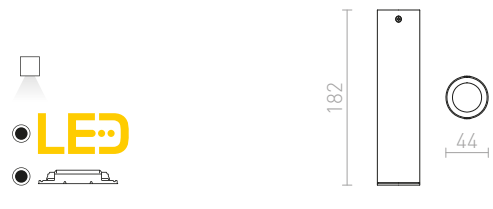

RIGA 18 ΟΡΟΦΗΣ

230 V LED 4 W $\angle 38^\circ$ 3000 K 285 lm Ra 80

R12448 χρώμιο

€ 68

%

R12449 χαλκός

€ 68

%

R12450 λευκό

€ 78

R12451 μαύρο

€ 78