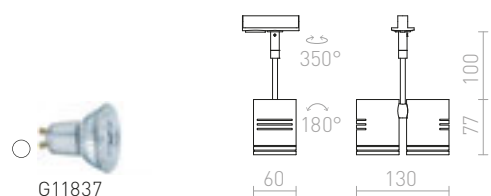

G11837

ΒΕΕΒΑ II ΓΙΑ ΡΑΓΕΣ ΦΩΤΙΣΜΟΥ ΜΟΝΟΥ ΚΥΚΛΩΜΑΤΟΣ
230 V GU10 2x35 W

R12314 λευκό

€ 88

R12316 μαύρο

€ 88