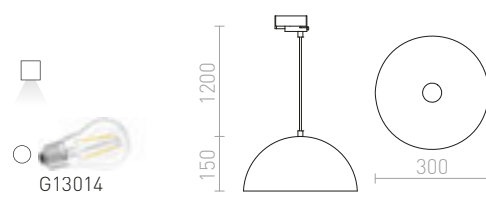

SINTRA 30 ΓΙΑ ΡΑΓΕΣ ΦΩΤΙΣΜΟΥ ΤΡΙΩΝ ΚΥΚΛΩΜΑΤΩΝ

230 V E27 42 W

R12102 χρώμιο

€ 120 %