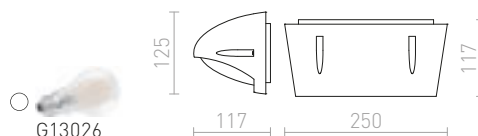

MORA ΕΠΙΤΟΙΧΙΟΣ

230 V E27 18 W IP54

R12571 γκρι ασημί

€ 48 %

IP54