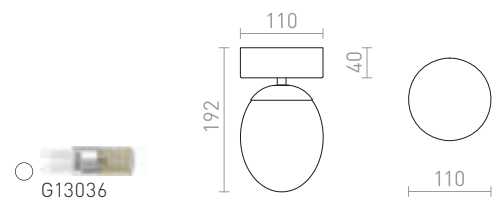

IP44

IP44

MERINGUE

Φωτιστικό οροφής σε οβάλ σχήμα από γυαλί και βάση από χρώμιο. Κατάλληλο για μπάνιο.

MERINGUE 11 ΟΡΟΦΗΣ

230 V LED G9 9 W IP44

R13689 γυαλί οπάλ/χρώμιο

€ 88 %