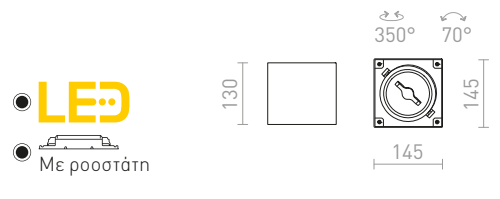

JAMES I DIMM ΟΡΟΦΗΣ

230 V LED 15 W $\angle 24^\circ$ 3000 K 800 lm Ra 80

R13361 λευκό ματ

€ 88 %