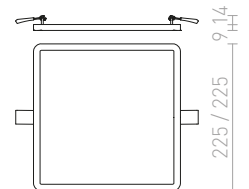

HUE SQ 22 DIMM ΧΩΝΕΥΤΟ

230 V LED 24 W 3000 K 2160 lm Ra 80

R13068 λευκό	€ 120
R13069 μαύρο χρώμιο	€ 120
R13070 χρώμιο	€ 120
R13071 ματ νικέλιο	€ 120
R13072 ιμιτασιόν οξυάς	€ 120