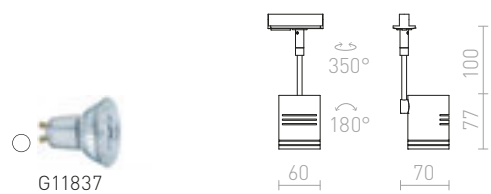

ΒΕΕΒΑ

Προβολέας για ράγες φωτισμού μονού κυκλώματος σε δύο διαφορετικές αποχρώσεις.

ΒΕΕΒΑ I ΓΙΑ ΡΑΓΕΣ ΦΩΤΙΣΜΟΥ ΜΟΝΟΥ ΚΥΚΛΩΜΑΤΟΣ
230 V GU10 35 W

R12308 λευκό

€ 58

R12310 μαύρο

€ 58