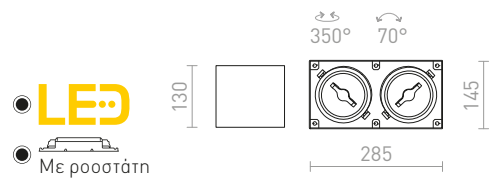

JAMES II DIMM ΟΡΟΦΗΣ

230 V LED 2x15 W $\angle 24^\circ$ 3000 K 1600 lm Ra 80

R13362 λευκό ματ

€ 158 %