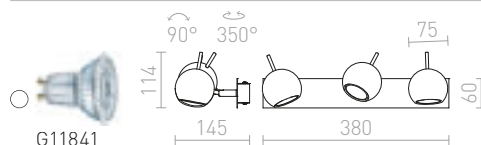

GLOSSY III

230 V LED GU10 3x8 W

R10604 χρώμιο

€ 78 %