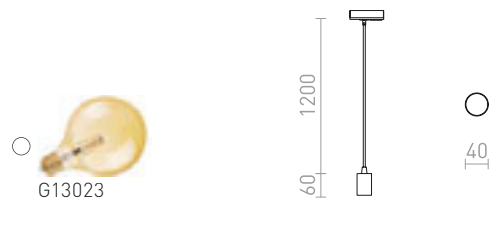

BELLINI

Αναρτημένο γυάλινο φωτιστικό με λακαρισμένα εξαρτήματα για λαμπτήρα LED με σπείρωμα E14. Το καλώδιο είναι συνδεδεμένο σε έναν προσαρμογέα για κομμάτια 1 κυκλώματος.

BELLINI L E14 ΡΑΓΕΣ ΦΩΤΙΣΜΟΥ ΜΟΝΟΥ ΚΥΚΛΩΜΑΤΟΣ ΓΙΑ ΚΡΕΜΑΣΤΑ

230 V E14 15 W

R13963 λευκό/καθαρό γυαλί

€ 188 NEW