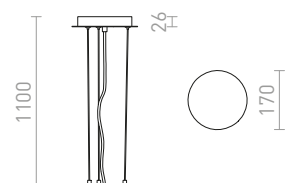

MEZZO 40/60 ΣΕΤ ΚΡΕΜΑΣΤΩΝ

230 V

R13330 λευκό

€ 58

R13331 μαύρο

€ 58