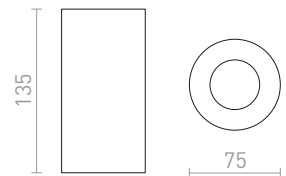

CANTO

Κυλινδρικό φωτιστικό οροφής κατάλληλο με διακοσμητικό δακτύλιο Canto.

CANTO ΑΚΑΛΥΠΤΟ ΦΩΤΙΣΤΙΚΟ ΟΡΟΦΗΣ
230 V LED GU10 8 W

R13471 λευκό

€ 48

R13472 μαύρο

€ 48

G11841

CANTO

Διακοσμητικός δακτύλιος σε τέσσερα χρώματα για το Canto.

CANTO ΔΙΑΚΟΣΜΗΤΙΚΟ ΚΑΛΥΜΜΑ

R13473 λευκό

€ 6

R13474 χρυσό

€ 6

R13475 φύλλο χαλκού

€ 6

R13476 μαύρο

€ 6