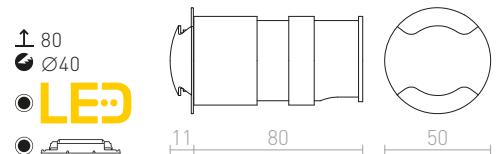

KICK II ΧΩΝΕΥΤΟ

230 V LED 3 W 3000 K 120 lm Ra 80 IP54

R12616 λευκό

€ 48

R12618 μαύρο

€ 48