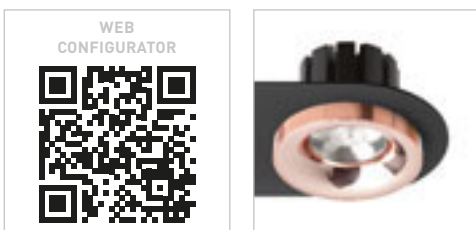

SHARM R II ΧΩΝΕΥΤΟ

230 V LED 2x10 W $\angle 24^\circ$ 3000 K 1800 lm Ra 80

R13240 λευκό/χαλκός	€ 98
R13241 χρυσαφί μαργαριταριού/καφέ	€ 98
R13242 καφέ/χρυσαφί μαργαριταριού	€ 98
R13243 μαύρο/χαλκός/χαλκός	€ 98
R13244 μαύρο/μαύρο/χαλκός	€ 98