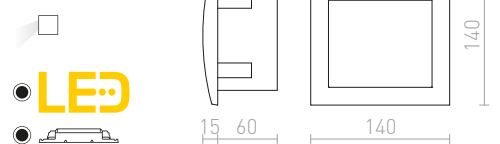

R12535 λευκό

€ 88

R12536 γκρι ανθρακίτη

€ 88

↑ 60

▣ 115x108

LED

GORDIQ S ΧΩΝΕΥΤΟ