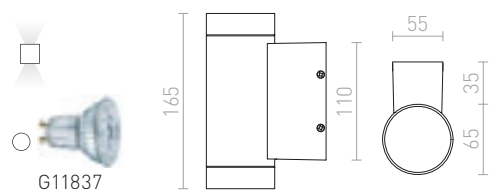

MIZZI II

230 V GU10 2x35 W IP54

R10553 γκρι ασημί

€ 48