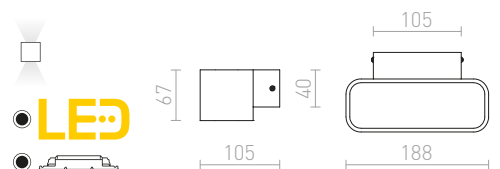

REEM ΕΠΙΤΟΙΧΙΟΣ

230 V LED 4,5 W 3000 K 300 lm Ra 80

R10401 λευκό

€ 98