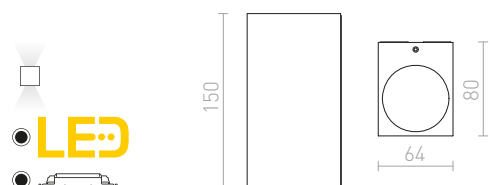

KUBI II

230 V LED 2x3 W $\angle 56^\circ$ 3000 K 315 lm Ra 80 IP54

R12028 γκρι ανθρακίτη

€ 68