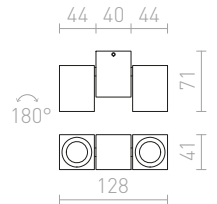

€ 35 →

MARVEL

Ορθογώνιο εξάρτημα αλουμινίου για δύο πηγές φωτός GU10 που μπορούν να έχουν ξεχωριστή κλίση πάνω σε μια κεντρική βάση.

MARVEL II ΚΑΤΕΥΘΥΝΣΕΩΣ

230 V GU10 2x50 W

R10171 αλουμίνιο

€ 48 %

G11841