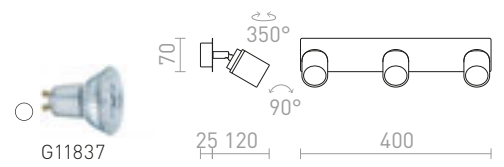

DUBLIN III ΕΠΙΦΑΝΕΙΑΣ

230 V GU10 3x9 W IP44

R13379 χρώμιτο

€ 98