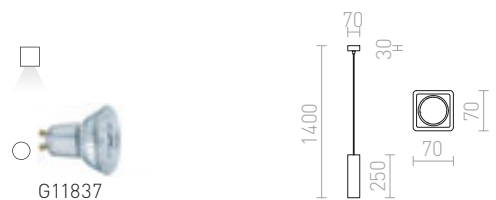

JACK RC ΚΡΕΜΑΣΤΟ

230 V GU10 35 W

R11676 γύψινο

€ 68 **%**