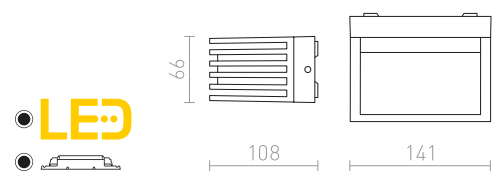

CLAIRE 14 ΕΠΙΤΟΙΧΙΟΣ

230 V LED 6 W 3000 K 240 lm Ra 80 IP54

R13564 γκρι ανθρακίτη/θαμπό ακρυλικό

€ 120