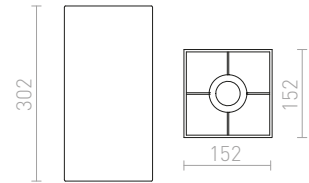

TEMPO 15/30 ΑΜΠΑΖΟΥΡ

max 28 W

R11822

Polycotton λευκό/λευκό PVC

€ 78