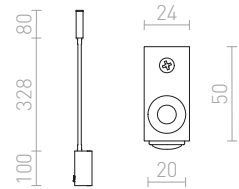

Επιτοίχιος προβολέας με ενσωματωμένο LED σε λαιμό χίνας. Ο διακόπτης βρίσκεται στη βάση.

EKE ΕΠΙΤΟΙΧΙΟΣ

230 V LED 3 W $\angle 60^\circ$ 3000 K 100 lm Ra 80

R12944 λευκό

€ 58

R12945 μαύρο

€ 58

FRISCO