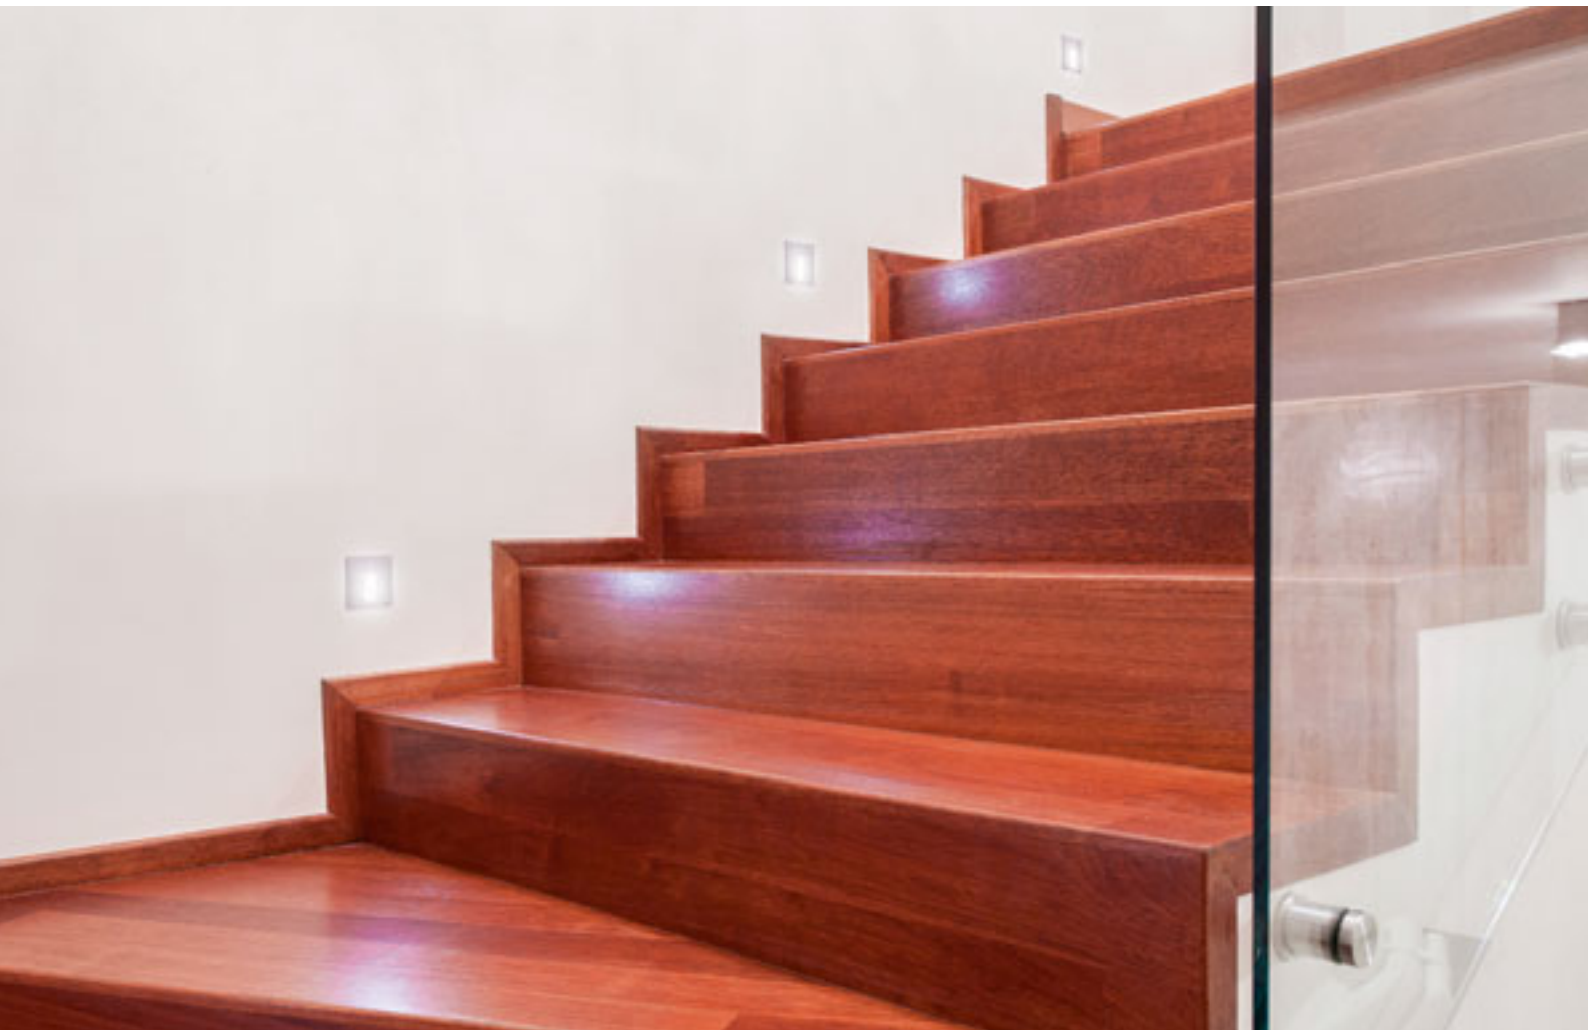

IP54

IP54

ELICA

Εξωτερικό χωνευτό φωτιστικό με ενσωματωμένο LED και μεταλλικό κάλυμμα, για κάθετο φωτισμό. Συμπεριλαμβάνεται κιβώτιο τοποθέτησης.

ELICA R ΧΩΝΕΥΤΟ

230 V LED 3 W 3000 K 75 lm Ra 80 IP54

R12528 αλουμίνιο-πατίνα

€ 58 %

↑ 95
● Ø75

● LED

ELICA SQ ΕΞΩΤΕΡΙΚΟΥ

230 V LED 3 W 3000 K 180 lm Ra 80 IP54

R10639 ματ νικέλιο

€ 35 %

R12529 αλουμίνιο-πατίνα

€ 58 %

↑ 70
● Ø75

● LED