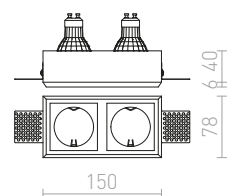

QUO SQ II ΧΩΝΕΥΤΟ

230 V GU10 2x35 W

R13126 γύψινο

€ 48

↑ 160
80x150

G11841