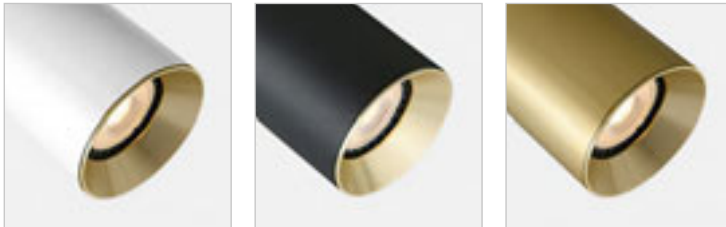

DARIO ΓΙΑ ΡΑΓΕΣ ΦΩΤΙΣΜΟΥ ΤΡΙΩΝ ΚΥΚΛΩΜΑΤΩΝ

230 V GU10 9 W

R13873 λευκό/βουρτσισμένος ορείχαλκος

€ 98 NEW

R13874 μαύρο/βουρτσισμένος ορείχαλκος

€ 98 NEW

R13875 βουρτσισμένος ορείχαλκος

€ 120 NEW