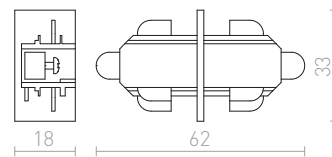

ΙΣΙΑ ΑΡΘΡΩΣΗ

Ίσια άρθρωση για ράγα φωτισμού μονού κυκλώματος.

230 V

R12260 λευκό	€ 5.20
R12261 μαύρο	€ 5.35
R12262 γκρι ασημί	€ 5.20