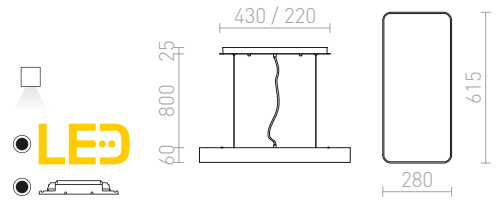

MENSA RC ΚΡΕΜΑΣΤΟ

230 V LED 36 W 3000 K 2300 lm Ra 80

R10584 λευκό

€ 150 %