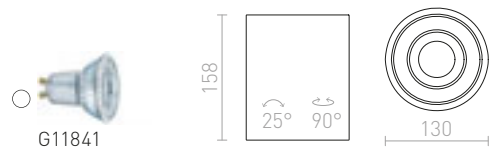

COLES ΟΡΟΦΗΣ ΚΑΤΕΥΘΥΝΣΕΩΣ

230 V GU10 15 W

R10454 γύψινο

€ 120

SOLARIS

Ένα γυάλινο, επιφανειακό φωτιστικό με μαύρη λακαρισμένη βάση. Κατάλληλο για πηγές φωτός LED με σπείρωμα E14.

SOLARIS ΟΡΟΦΗΣ

230 V LED E14 7 W