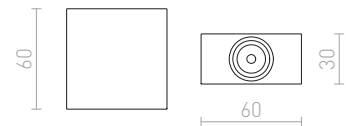

TICO I ΕΠΙΤΟΙΧΙΟΣ

230 V LED 3 W 3000 K 190 lm Ra 80

R10178 αλουμίνιο

€ 38 %