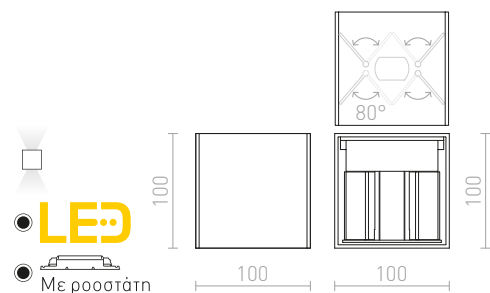

TITO SQ DIMM ΕΠΙΤΟΙΧΙΟΣ

230 V LED 2x3 W 3000 K 500 lm Ra 80 IP65

R13738 λευκό

€ 88

R13739 μαύρο

€ 88