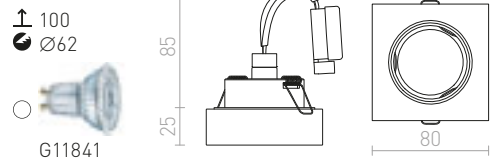

BIANCA SQ ΧΩΝΕΥΤΟ

230 V GU10 50 W

R10304 γυαλί οπάλ

€ 28 %