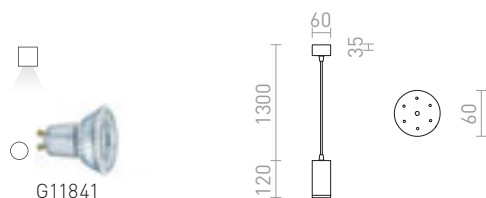

BELENOS ΚΡΕΜΑΣΤΟ

230 V LED GU10 9 W

R13365 λευκό

€ 58

R13366 μαύρο

€ 58