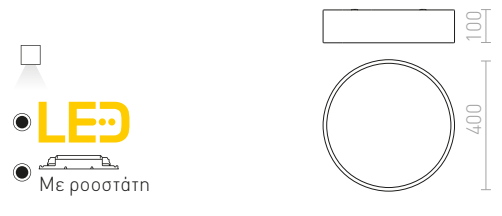

MEZZO 40 DIMM ΟΡΟΦΗΣ

230 V LED 30 W 3000 K 1800 lm Ra 80

R13328 λευκό

€ 258

R13329 μαύρο

€ 258

MEZZO 60 DIMM ΟΡΟΦΗΣ

230 V LED 60 W 3000 K 3700 lm Ra 80