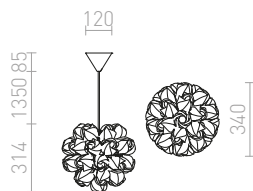

CONFETTI

Προτότυπο φωτιστικό με στρώσεις από πούλια από φύλλο χρωμίου. Παραδίδεται ασυναρμολόγητο.

CONFETTI ΚΡΕΜΑΣΤΟ

230 V E27 28 W

R13285 φύλλο χρώμιου

€ 88

ZALA

Κρεμαστό με πλαστικές διακοσμητικές ταινίες.