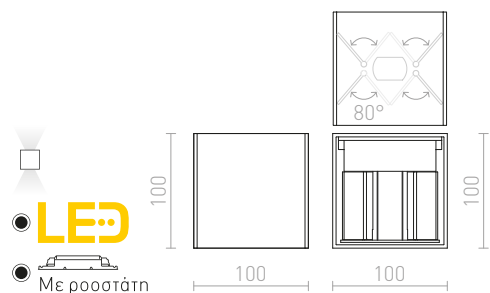

TITO SQ DIMM ΕΠΙΤΟΙΧΙΟΣ

230 V LED 2x3 W 3000 K 500 lm Ra 80 IP65

R13738 λευκό

€ 88

R13739 μαύρο

€ 88