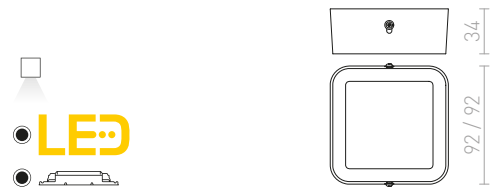

HUE

Πολύ λεπτό φωτιστικό επιφάνειας με ενσωματωμένο LED υψηλής αποδόσεως. Περιβλήμα σε αποχρώσεις χρώμιου, μαύρου χρώμιου, ματ νικέλιου, λευκής λάκας και ξύλο ιμπασιόν.

HUE SQ 9 ΟΡΟΦΗΣ

230 V LED 6 W 3000 K 540 lm Ra 80

R12805	λευκό	€ 24	➔
R12806	μαύρο χρώμιο	€ 18	%
R12807	χρώμιο	€ 17	%
R12808	ματ νικέλιο	€ 15	%

HUE SQ 17 ΟΡΟΦΗΣ

230 V LED 18 W 3000 K 1620 lm Ra 80

R12810	λευκό	€ 58	➔
R12811	μαύρο χρώμιο	€ 32	%
R12812	χρώμιο	€ 35	%
R12813	ματ νικέλιο	€ 32	%
R12814	ιμπασιόν οξυάς	€ 58	➔

HUE SQ 22 ΟΡΟΦΗΣ

230 V LED 24 W 3000 K 2160 lm Ra 80

R12815	λευκό	€ 78	➔
R12816	μαύρο χρώμιο	€ 48	%
R12817	χρώμιο	€ 48	%
R12818	ματ νικέλιο	€ 35	%