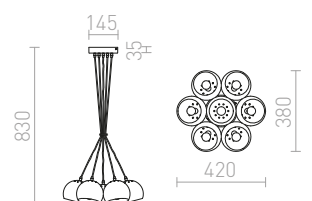

ASTROMET VII ΚΡΕΜΑΣΤΟ

230 V E27 7x42 W

R11761 χρώμιο

€ 320