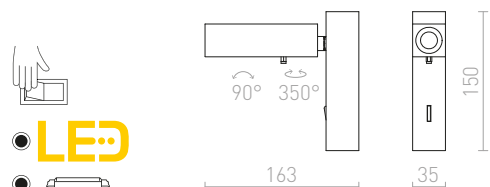

FADO I ΕΠΙΤΟΙΧΙΟΣ

230 V LED 3 W $\angle 45^\circ$ 4000 K 110 lm Ra 80

R12473 μαύρο

€ 129