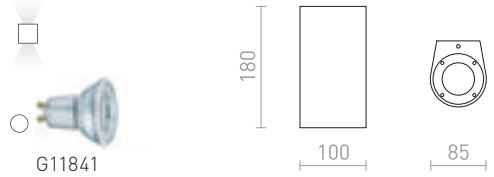

GRANITA II ΕΠΙΤΟΙΧΙΟΣ

230 V LED GU10 2x5 W IP65

R13792 μπετόν/διακοσμητικός ανοιχτόχρωμος γρανίτης € 120