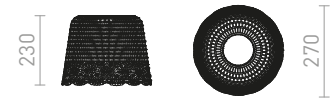

DAISY ΑΜΠΑΖΟΥΡ ΚΡΕΜΑΣΤΟΥ

max. 15 W

R13278 ροζέ

€ 29 %

R13279 λευκό/ελαφρύ γκρι

€ 29 %