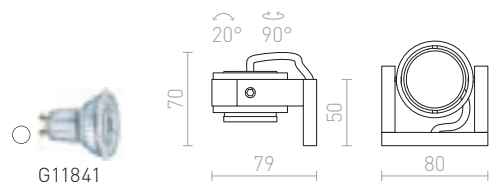

REDO ΚΑΤΕΥΘΥΝΣΕΩΣ

230 V GU10 50 W

R10173 αλουμίνιο

€ 35 →