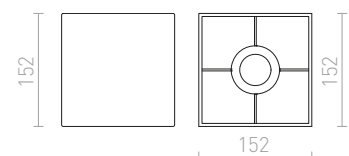

TEMPO 15/15 ΑΜΠΑΖΟΥΡ

max 28 W

R11812

Polycotton μαύρο/φύλλο χρυσού

€ 88

R11813

Polycotton μαύρο/φύλλο χαλκού

€ 88

R11814

Polycotton λευκό/λευκό PVC

€ 58

R11815

Εμπριμέ Βερικοκι/λευκό PVC

€ 58

R11816

Εμπριμέ πορτοκαλί/λευκό PVC

€ 58

R11817

Εμπριμέ Τερακότα/λευκό PVC

€ 29 %

R11819

Εμπριμέ λάιμ/λευκό PVC

€ 58

R11820

Πετρόλ μπλε μονάχου/ασημένιο PVC

€ 88