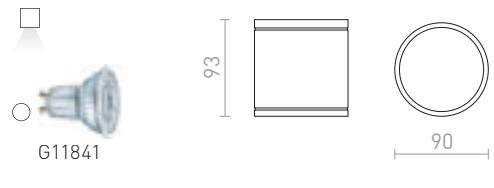

IP54

LIZZI

Φωτιστικό εξωτερικού χώρου οροφής για λαμπτήρες με κάτοπτρο GU10.

LIZZI ΟΡΟΦΗΣ

230 V GU10 35 W IP54

R13505 λευκό

€ 58

R13507 γκρι ανθρακίτη

€ 58

IP54

IP54

LIZZI

Εξωτερικός λαμπτήρας αλουμινίου τοίχου για λαμπτήρες με βάση GU10. Διαστάσεις βάσης Υ / Π / Β 10 / 6 / 3.1 cm.

LIZZI I ΕΠΙΤΟΙΧΙΟΣ

230 V GU10 35 W IP54

R13508 γκρι ανθρακίτη

€ 68

LIZZI II ΕΠΙΤΟΙΧΙΟΣ

230 V GU10 2x35 W IP54

R13509 γκρι ανθρακίτη

€ 78