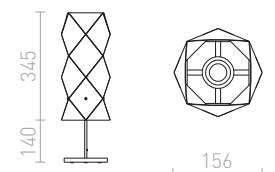

ΚΕΙΘH/RON

Επιτραπέζιο φωτιστικό με υφασμάτινο σκίαστρο και θύρα USB ενσωματωμένη στη βάση. Η βάση είναι σε απομίμηση οξιάς με λευκές λακ λεπτομέρειες. Κατάλληλο για πηγές φωτός LED E27.

ΚΕΙΘH/RON 15/20 ΕΠΙΤΡΑΠΕΖΙΟ ΜΕ USB
230V LED E27 7W

R14036 Polycotton λευκό/οξιά

€ 158

NEW

G13026

ZUMBA

Επιτραπέζια λάμπα με ξύλινη βάση και πλαστικό σκίαστρο.

ZUMBA ΕΠΙΤΡΑΠΕΖΙΟ ΦΩΤΙΣΤΙΚΟ
230V E14 11W

R13320 λευκό PVC/ξύλο/χρώμιο

€ 48

%

G11849