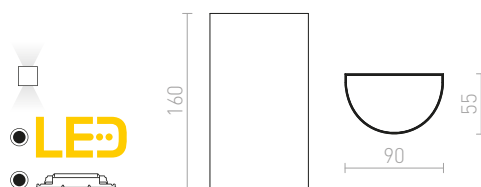

MIDZACK ΕΠΙΤΟΙΧΙΟΣ

230 V LED 2x3 W 3000 K 480 lm Ra 80 IP54

R12585 λευκό

€ 88