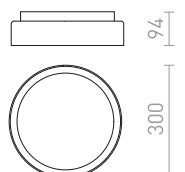

VENICE LED 30 ΟΡΟΦΗΣ

230 V LED 12 W 3000 K 900 lm Ra 80 IP44

R13685 καθαρό γυαλί/γυαλί οπάλ/χρώμιο

€ 248