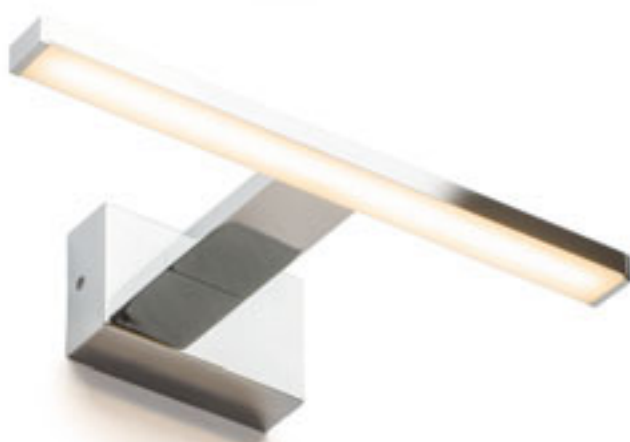

IP44

IP44

IP44

PALEA

Φωτιστικό μπάνιο με ενσωματωμένο LED. Κατάλληλο για υγρά περιβάλλοντα.

PALEA 500

230 V LED 7 W 3000 K 308 lm Ra 80 IP44

R10613 χρώμιο

€ 150

PALEA 300

230 V LED 4,4 W 3000 K 189 lm Ra 80 IP44

R10614 χρώμιο

€ 120

PARAGNA

Φωτιστικό τοίχου για μπάνιο με ενσωματωμένο LED.

PARAGNA ΕΠΙΤΟΙΧΙΟΣ

230 V LED 5,7 W 3000 K 246 lm Ra 80 IP44

R10612 χρώμιο

€ 78