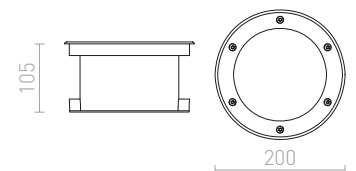

TERRA ΧΩΝΕΥΤΟ

230 V LED 20 W $\angle 120^\circ$ 3000 K 1450 lm Ra 80 IP65

R10532 ανοξείδωτο ασάλλι

€ 198

↑ 100
⊗ Ø190

IP65