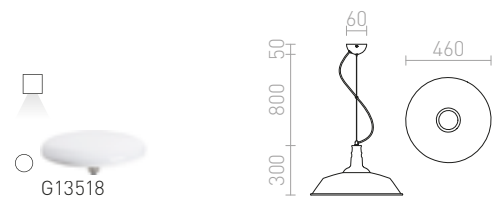

R11692 χρώμιο

€ 158 %

MERYLYN

Μεταλλικό κωνικό κρεμαστό με υποδοχή E27.

MERYLYN 48 ΚΡΕΜΑΣΤΟ

230 V E27 42 W

R12446 αλουμίνιο πατίνα/χρυσό

€ 150 ↗