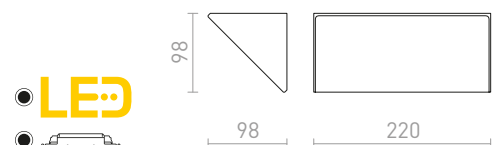

ANDANTE ΕΠΙΤΟΙΧΙΟΣ

230 V LED 21 W 3000 K 1200 lm Ra 80 IP65

R13504 γκρι ανθρακίτη/ακρυλικό μάτ

€ 138