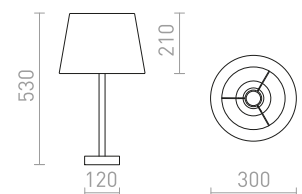

ΜΑΥΙ/AMBITUS 30 ΕΠΙΤΡΑΠΕΖΙΟ

230 V LED E27 11 W

R14035 Polycotton λευκό/ξύλο

€ 120 **NEW**

G13026

PERTH

Επιτραπέζιο φωτιστικό με ορθογώνιο υφασμάτινο καπέλο και μεταλλική βάση.

PERTH ΕΠΙΤΡΑΠΕΖΙΟ