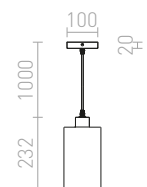

CAMINO ΚΡΕΜΑΣΤΟ

230 V E27 28 W

R13296 μωσαϊκό διακοσμητικό

€ 88

R13297 τσιμέντο

€ 88

TUTTI

Κρεμαστό φωτιστικό για λαμπτήρα με υποδοχή E27.