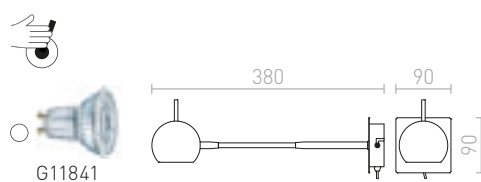

GLOSSY ΣΕ ΛΑΙΜΟ ΧΗΝΑΣ

230 V LED GU10 8 W

R10543 χρώμιο

€ 58 %