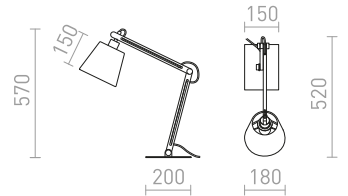

NIZZA

Επιτραπέζιο φωτιστικό με ξύλινο ρυθμιζόμενο βραχίονα, λακαρισμένη μεταλλική βάση και υφασμάτινο σκίαστρο. Περιλαμβάνει ένα μαύρο πλεγμένο καλώδιο ρεύματος.

NIZZA ΕΠΙΤΡΑΠΕΖΙΟ

230 V LED E14 7 W

R14031 Polycotton λευκό/ξύλο

€ 178 **NEW**

R14032 Polycotton μαύρο/ξύλο

€ 188 **NEW**

G12243

MONTANA

Επιτραπέζιο φωτιστικό με ρυθμιζόμενο βραχίονα και υφασμάτινο αμπαζούρ.

MONTANA ΕΠΙΤΡΑΠΕΖΙΟ ΦΩΤΙΣΤΙΚΟ

230 V E27 28 W

R13283 λευκό/μαύρο/χρώμιο

€ 320 **NEW**

G13014