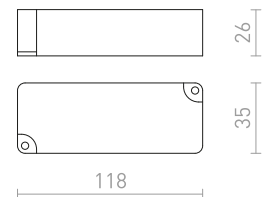

DRIVER

Τροφοδοτικό LED 500mA 9-18W. Ροοστάτης TRIAC.

DRIVER LED 9-18W DIMM

500 mA max 18 W

G13840

€ 48

Με ροοστάτη

DRIVER

Τροφοδοτικό LED 700mA 3x3W. Ροοστάτης TRIAC.

DRIVER LED 3x3W DIMM

700 mA 10 W

G13009

€ 35

Με ροοστάτη

IP67

ΤΡΑΦΟ 12V=

Μετατροπέας 12V DC.

ΤΡΑΦΟ 0-20W

230 V/12 V= 20 W IP67

G14018

€ 22

NEW

ΤΡΑΦΟ 24V=

Μετατροπέας 24 DC.

ΤΡΑΦΟ 0,5-20W

24= 20 W

G13006

€ 48