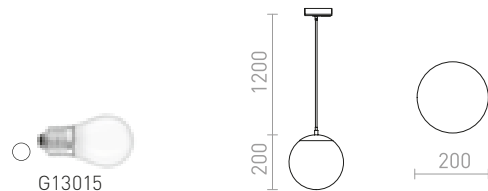

LUNA

Γυάλινο κρεμαστό σε οπάλ χρώμα με λεπτομέρειες στο χρώμιο, με ένα διαφανές καλώδιο το οποίο είναι ενσωματωμένο σε έναν αντάπτορα για ράγες ενός κυκλώματος.

LUNA 20 ΓΙΑ ΡΑΓΕΣ ΦΩΤΙΣΜΟΥ ΜΟΝΟΥ ΚΥΚΛΩΜΑΤΟΣ
230 V LED E27 15 W

R13964 γυαλί οπάλ/χρώμιο

€ 120

NEW