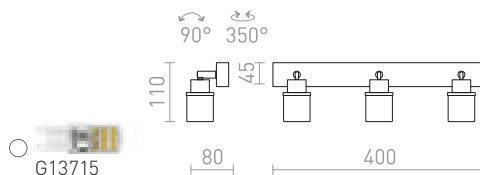

LINN III ΕΠΙΦΑΝΕΙΑΣ
230 V G9 LED 3x3 W IP44

R13703 γυαλί οπάλ/χρώμιο

€ 120