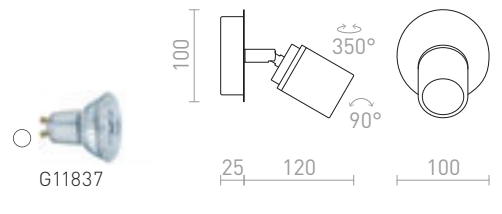

DUBLIN I ΕΠΙΦΑΝΕΙΑΣ

230 V GU10 9 W IP44

R13377 χρώμιτο

€ 48