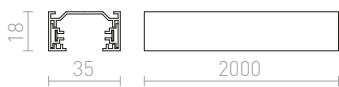

Ράγα για ράγα φωτισμού. Μπορεί να κωνευτεί και να αναρτηθεί.

230 V

| | |
|--------------------------|----------------|
| R12257 λευκό | € 78.00 |
| R12258 μαύρο | € 78.00 |
| R12259 γκρι ασημί | € 78.00 |