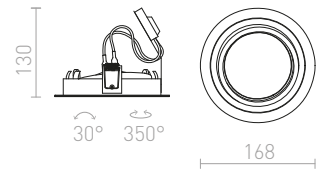

PASADENA

Στρογγυλό χωνευτό φωτιστικό αλουμινίου για λαμπτήρα AR111 με δυνατότητα κλίσης.

PASADENA G53 R I

12 V G53 50 W

R12697 λευκό

€ 58

R12699 μαύρο

€ 58

↑ 140

⊙ Ø145

G13656

G13002

PASADENA

Εντοιχιζόμενο φωτιστικό για λαμπτήρες AR111 με δυνατότητα κλίσης.

PASADENA G53 SQ I

12 V G53 50 W

R12700 λευκό

€ 58

R12702 μαύρο

€ 48

↑ 150

⊙ Ø150

G13656

G13002

PASADENA G53 SQ II

12 V G53 2x50 W

R12703 λευκό

€ 120

R12704 αλουμینیο-πατίνα

€ 120

R12705 μαύρο

€ 88

↑ 150

⊞ 315x150

G13656

G13002