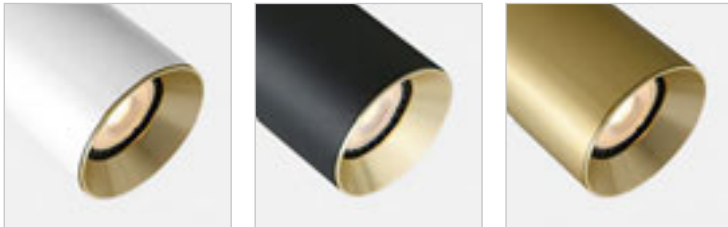

DARIO ΓΙΑ ΡΑΓΕΣ ΦΩΤΙΣΜΟΥ ΜΟΝΟΥ ΚΥΚΛΩΜΑΤΟΣ

230 V GU10 9 W

R13870 λευκό/βουρτσισμένος ορείχαλκος

€ 78 NEW

R13871 μαύρο/βουρτσισμένος ορείχαλκος

€ 78 NEW

R13872 βουρτσισμένος ορείχαλκος

€ 88 NEW