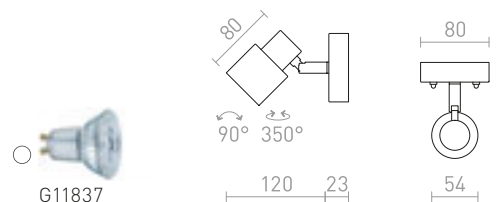

VALTO I ΕΠΙΤΟΙΧΙΟΣ

230 V GU10 LED 5 W IP44

R13696 χρώμιο

€ 48