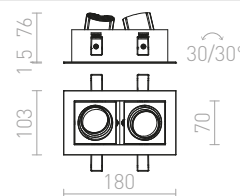

LIZARD

Χωνευτό μίνι-φως με ενσωματωμένο LED. Μόνο για ψευδοροφές.

LIZARD I ΧΩΝΕΥΤΟ

230 V LED 2 W $\angle 24^\circ$ 3000 K 128 lm Ra 80

R12854 λευκό

€ 12 %

↑ 150
▣ 35x35

● LED

●

BONDY

Χωνευτό φως με ενσωματωμένο LED. Μόνο για ψευδοροφές.

BONDY I ΧΩΝΕΥΤΟ

230 V LED 7 W $\angle 24^\circ$ 3000 K 560 lm Ra 80

R12856 λευκό

€ 68

↑ 100
▣ 90x90

● LED

●

● Ρυθμιζόμενο
κατα παραγγελία

BONDY II ΧΩΝΕΥΤΟ

230 V LED 2x7 W $\angle 24^\circ$ 3000 K 1120 lm Ra 80

R12857 λευκό

€ 88

↑ 100
▣ 170x90

● LED

●

● Ρυθμιζόμενο
κατα παραγγελία

BONDY III ΧΩΝΕΥΤΟ

230 V LED 3x7 W $\angle 24^\circ$ 3000 K 1680 lm Ra 80

R12858 λευκό

€ 88 %

↑ 100
▣ 243x90

● LED

●

● Ρυθμιζόμενο
κατα παραγγελία