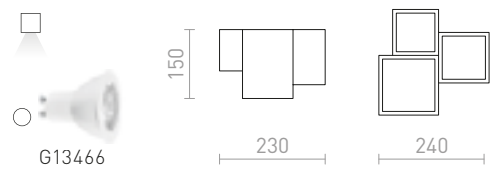

JACK

Φωτιστικό οροφής από γύψο για πηγή φωτός LED με υποδοχή GU10. Το φωτιστικό μπορεί να βαφτεί με χρώμα εσωτερικού χώρου.

JACK III ΟΡΟΦΗΣ
230 V LED GU10 3x5 W

R13790 γύψινο

€ 150