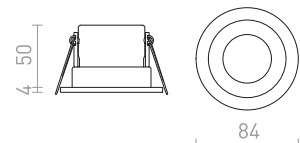

± 70
 ● Ø68

● LED

IP44

IP44

IP44

INEZ

Φώς με ρηχές εσοχές. Κατάλληλο για εγκαταστάσεις επίπλων.

INEZ R