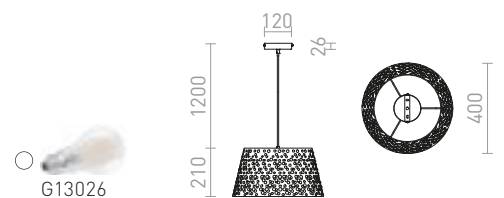

R10536 μαύρο

€ 129 %

BUCKY

Μεταλλικό κρεμαστό φωτιστικό με ανάρτηση και λεία υφή.

BUCKY 40 ΚΡΕΜΑΣΤΟ

230 V E27 28 W

R13360 λευκό/γκρι/μέταλλο

€ 129 %