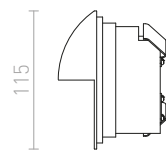

ASTERIA ΧΩΝΕΥΤΟ

230 V LED 3 W 3000 K 180 lm Ra 80 IP54

R10558 γκρι ασημί

€ 58

↑ 75
⚙️ Ø113

● LED

115

32 58