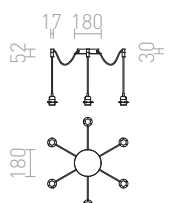

ΚΟΜΒΙΧ 2 ΚΡΕΜΑΣΤΑ ΣΕΤ

230 V E27 2x28 W

ΚΟΜΒΙΧ 3 ΚΡΕΜΑΣΤΑ ΣΕΤ

230 V E27 3x28 W

ΚΟΜΒΙΧ 6 ΚΡΕΜΑΣΤΑ ΣΕΤ

230 V E27 6x28 W

R11915
€ 58

R11914
€ 58