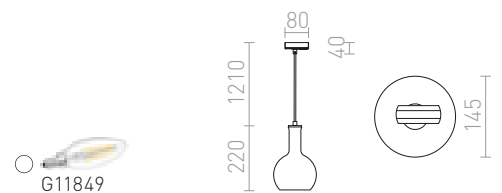

PULIRE RD ΓΙΑ ΡΑΓΕΣ ΦΩΤΙΣΜΟΥ ΜΟΝΟΥ ΚΥΚΛΩΜΑΤΟΣ

230 V E14 28 W

R13210 γυαλί οπάλ/ξύλο

€ 120