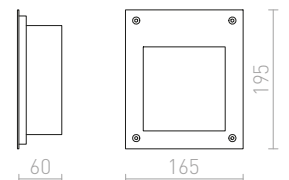

AKORD ΧΩΝΕΥΤΟ ΤΟΙΧΟΥ

230 V LED 3 W 3000 K 260 lm Ra 80 IP65

R10546 ανοξείδωτο ατσάλι

€ 88 %

↑ 65
180x155

LED