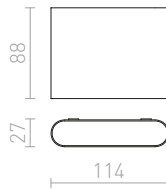

CHOIX 114 ΕΠΙΤΟΙΧΙΟΣ

230 V LED 2x3 W 3000 K 318 lm Ra 80 IP54

R12012 γκρι ανθρακίτη

€ 68

LED