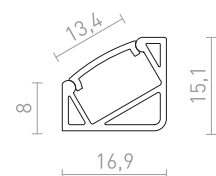

LED PROFILE I 30/60 ΕΠΙΦΑΝΕΙΑΚΗ ΤΟΠΟΘΕΤΗΣΗ 1Μ

R14092 ανοδιωμένο αλουμίνιο/ακρυλικό μάτ	€ 26	NEW