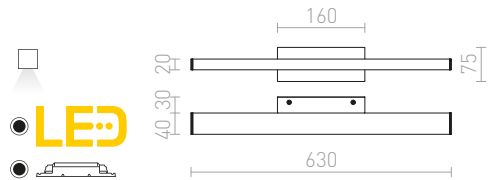

IP44

PANON

Γραμμικό φωτιστικό με ενσωματωμένο LED και κεντρική βάση. Κατάλληλο για υγρά περιβάλλοντα.

PANON SHORT ΕΠΙΤΟΙΧΙΟΣ

230 V LED 18 W 3000 K 1700 lm Ra 80 IP44

R12949 χρώμιο

€ 138

PANON LONG ΕΠΙΤΟΙΧΙΟΣ