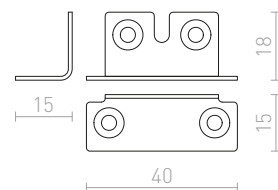

LEVIA ΣΕΤ ΣΤΕΡΕΩΤΙΚΩΝ ΓΙΑ ΝΤΟΥΛΑΠΙΑ

R12581 χρώμιο € 3.80