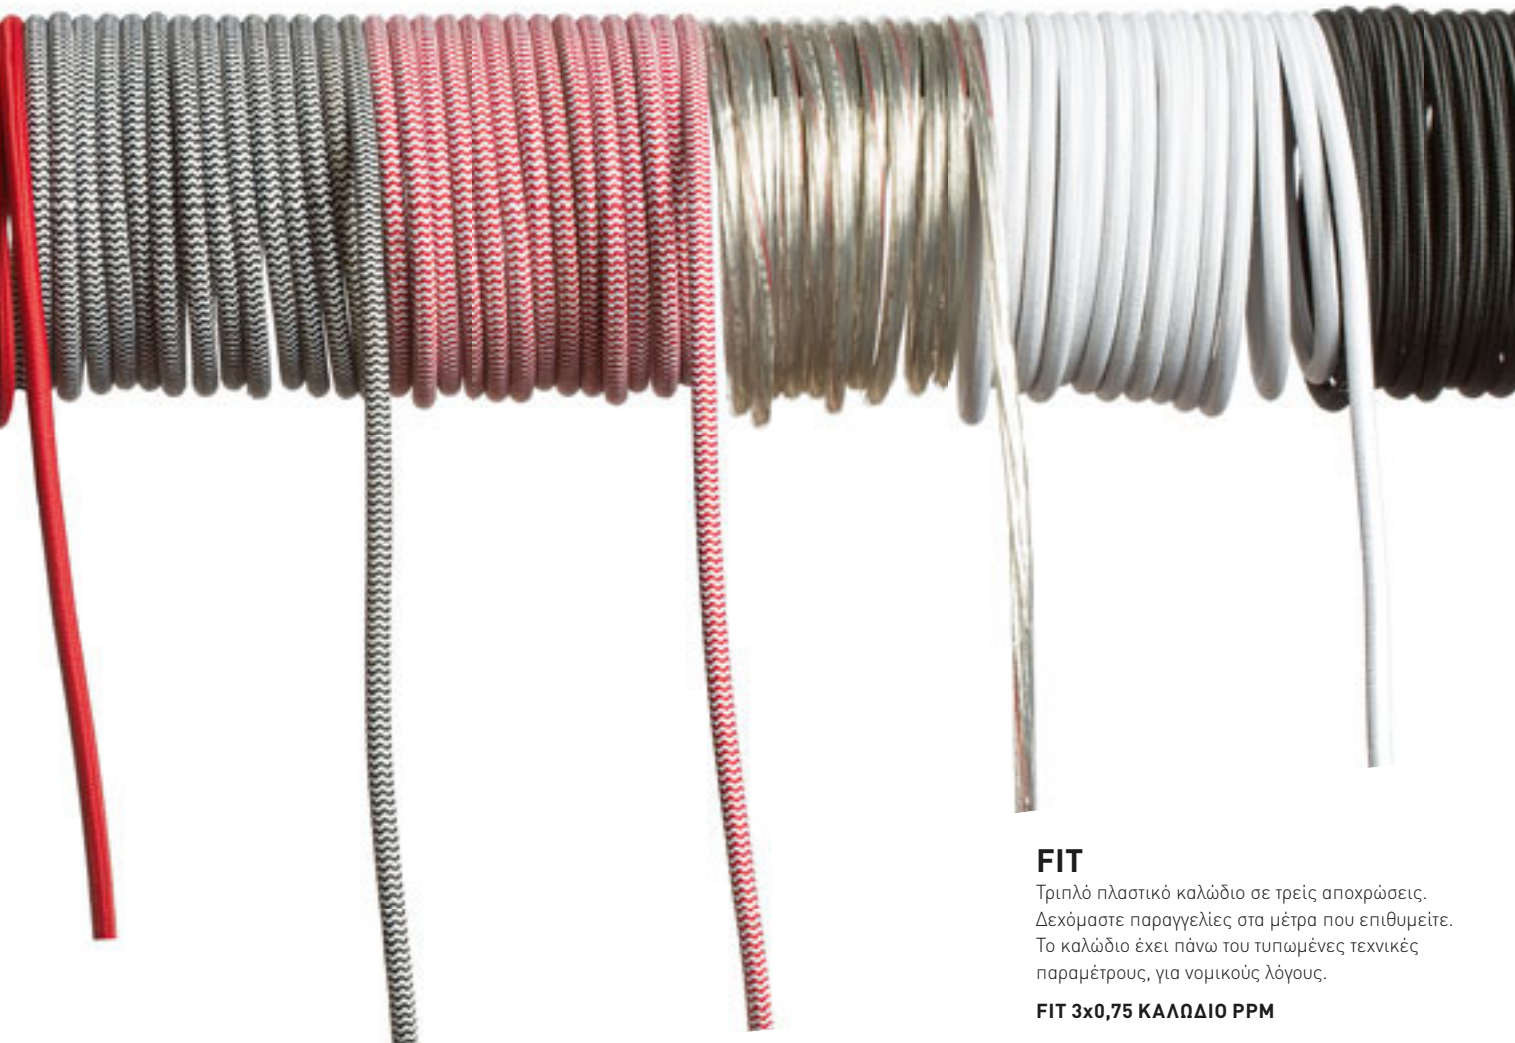

FIT

Τριπλό πλαστικό καλώδιο σε τρεις αποχρώσεις. Δεχόμαστε παραγγελίες στα μέτρα που επιθυμείτε. Το καλώδιο έχει πάνω του τυπωμένες τεχνικές παραμέτρους, για νομικούς λόγους.

FIT 3x0,75 ΚΑΛΩΔΙΟ PPM

R12228	διαφανές	€ 3.50
R12229	γκρι	€ 3.20
R12230	μαύρο	€ 3.20