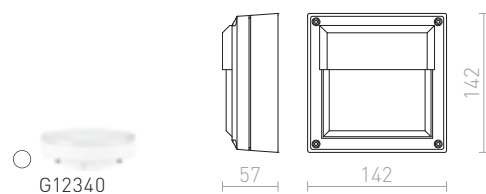

DELTA 145 ΕΠΙΤΟΙΧΙΟΣ

230 V GX53 9 W IP54

R12565 γκρι ανθρακίτη

€ 48