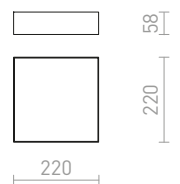

LARISA SQ 30 DIMM ΟΡΟΦΗΣ

230 V LED 30 W 3000 K 2400 lm Ra 80

R13267 λευκό

€ 178

R13268 μαύρο

€ 178