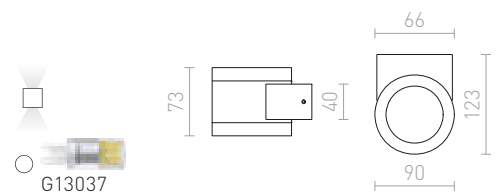

R10133 αλουμίνιο

€ 48 %

MOIRE II ΕΞΩΤΕΡΙΚΟΥ ΧΩΡΟΥ

230 V G9 25 W IP54

R10132 αλουμίνιο

€ 68 %

IP54

MORA