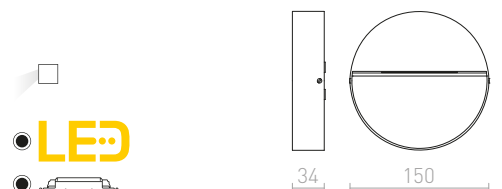

AQILA R ΕΠΙΤΟΙΧΙΟΣ

230 V LED 6 W 3000 K 200 lm Ra 80 IP54

R12539 λευκό

€ 88

R12540 γκρι

€ 78

R12541 γκρι ανθρακίτη

€ 88