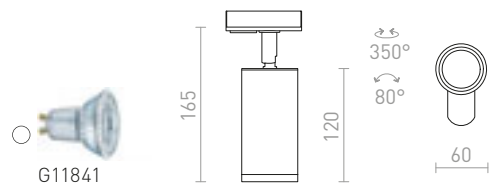

DUDE

Κυλινδρικός προβολέας με υποδοχή GU10 για πηγές φωτός LED και προσαρμογέα για κομμάτια 1 κυκλώματος.

DUDE ΓΙΑ ΡΑΓΕΣ ΦΩΤΙΣΜΟΥ ΜΟΝΟΥ ΚΥΚΛΩΜΑΤΟΣ
230 V LED GU10 9 W

R13926 λευκό

€ 58

NEW

R13927 μαύρο

€ 58

NEW

BELENOS

Απλός κυλινδρικός ανακλαστήρας με βάση GU10 για τοποθέτηση σε ράγα φωτισμού μονού κυκλώματος.

BELENOS ΓΙΑ ΡΑΓΕΣ ΦΩΤΙΣΜΟΥ ΜΟΝΟΥ ΚΥΚΛΩΜΑΤΟΣ
230 V LED GU10 9 W

R13367 λευκό

€ 68

R13369 μαύρο

€ 68