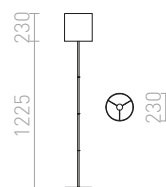

ETESIAN ΦΩΤΙΣΤΙΚΟ ΔΑΠΕΔΟΥ

230 V E27 28 W

R12470 μαύρο

€ 178