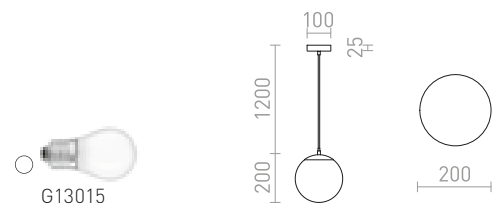

LUNA 20 ΚΡΕΜΑΣΤΟ

230 V LED E27 15 W

R13745 γυαλί οπάλ/χρώμιο

€ 120