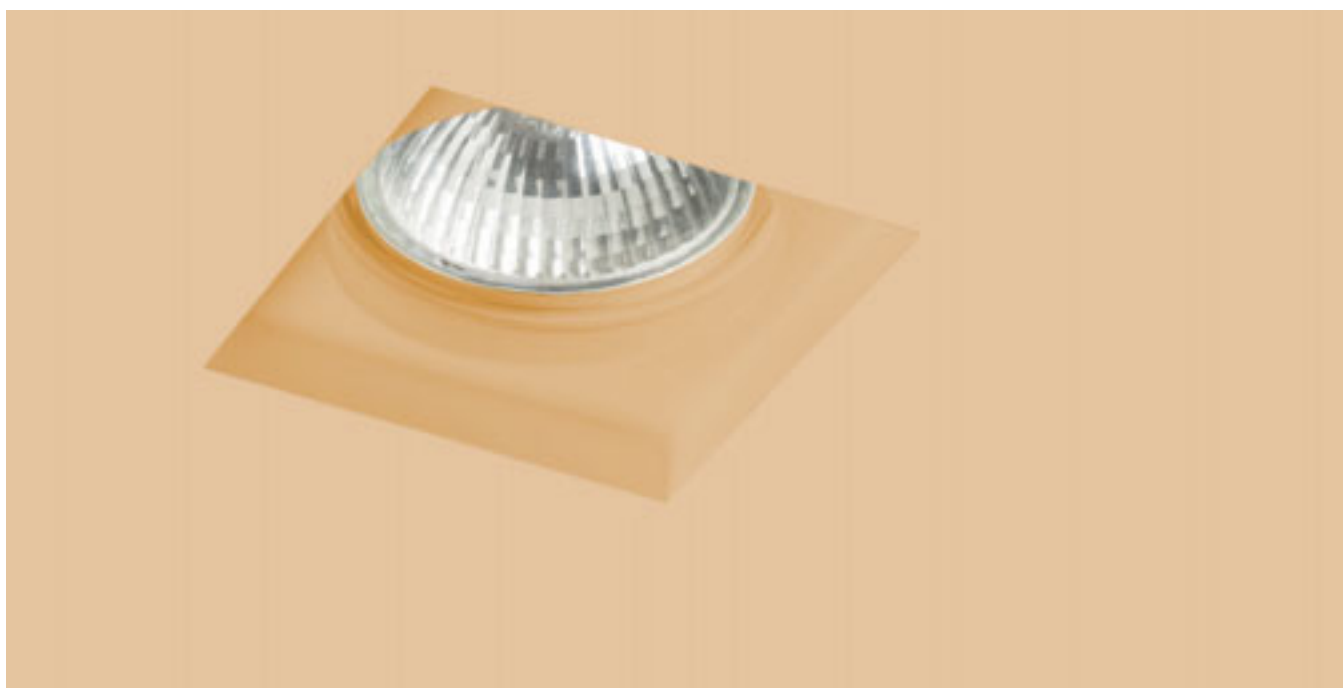

DAG SQ ΧΩΝΕΥΤΟ

230 V GU10 35 W

R12355 γύψινο

€ 24

↑ 150
120x120

G11841