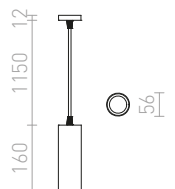

ΜΑΥΡΟ DIMM ΚΡΕΜΑΣΤΟ

230 V LED 12 W $\angle 38^\circ$ 3000 K 1020 lm Ra 80

R13182 λευκό	€ 178
R13183 χρυσό	€ 178
R13184 μαύρο/χρυσό	€ 178