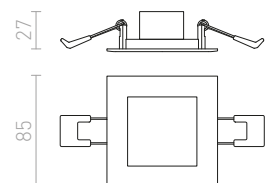

SLENDER SQ 8 ΧΩΝΕΥΤΟ

230 V LED 3W 3000 K 300 lm Ra 80

R12186 μαύρο χρώμιτο

€ 7.20 %

R12187 χρώμιτο

€ 7.35 %

± 50
65x65

LED