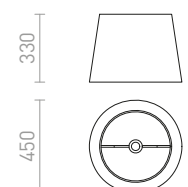

ILLUSION 45/33 ΑΜΠΑΖΟΥΡ

max. 20 W

R13417 φύλλο χρώμιου

€ 98 →