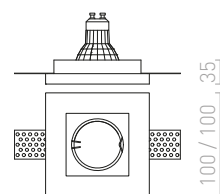

DANDY SQ ΧΩΝΕΥΤΟ

230 V GU10 35 W

R12363 γύψινο

€ 18.50

↑ 150
100x100

G11841

QUO

Γύψινο φωτιστικό με δυο τετράγωνα τρύπες χωρίς ακάλυπτο. Μπορεί να χρωματιστεί με μπογιά εσωτερικού. Μόνο για γυψοσανίδα.