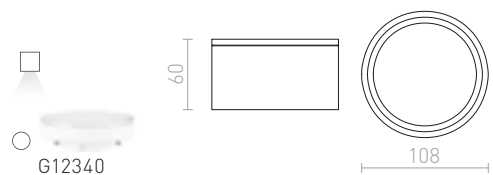

MERIDO ΟΡΟΦΗΣ

230 V GX53 11 W IP54

R10428 λευκό

€ 58

R10429 γκρι ασημί

€ 58

R10430 γκρι ανθρακίτη

€ 58