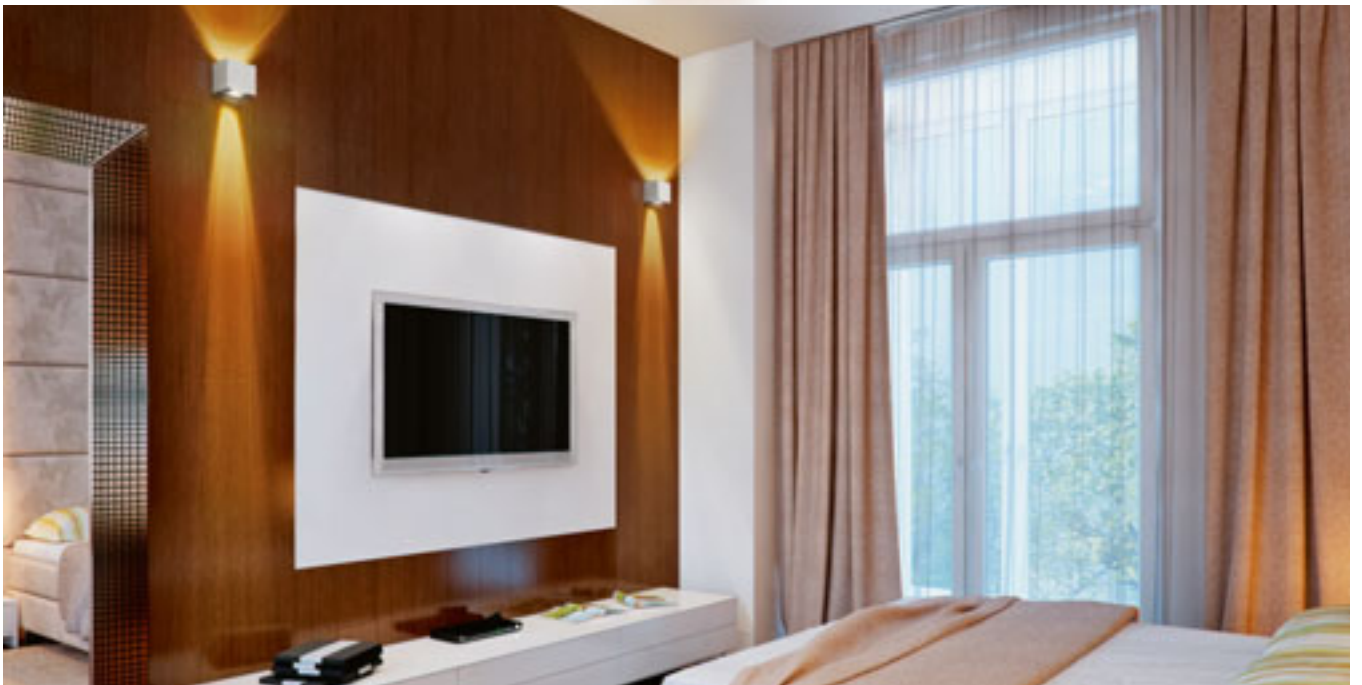

CARRE ΕΠΙΤΟΙΧΙΟΣ

230 V LED 2x3 W 3000 K 200 lm Ra 80 IP54

R12556 λευκό

€ 88

R12557 γκρι ανθρακίτη

€ 88