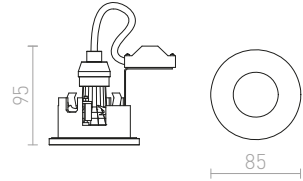

INCA R

230 V GU10 7W IP65

R12657 λευκό

€ 29

↑ 150
● Ø70

G11841

IP65