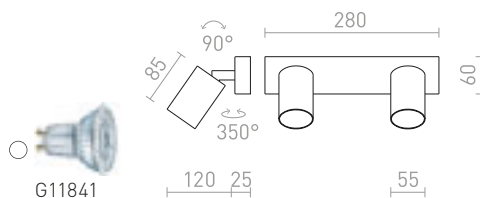

DUDE

Επιτοίχιο φωτιστικό με διακόπτη και υποδοχή GU10 για πηγές φωτός LED.

DUDE ΕΠΙΤΟΙΧΙΟΣ
230 V LED GU10 9 W

R13924 λευκό
R13925 μαύρο

€ 58 NEW

€ 58 NEW

G11841

DUGME