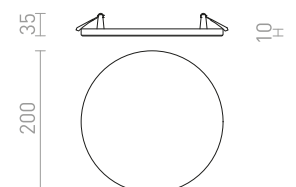

BJORK R 20 ΧΩΝΕΥΤΟ

230 V LED 18 W 3000 K 1800 lm Ra 80

R13586 λευκό

€ 58

R13587 μαύρο

€ 58