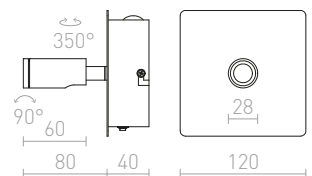

TIARA ΕΠΙΤΟΙΧΙΟΣ

230 V LED 2x3 W ∠25° 3000 K 300 lm Ra 80

R12957 χρώμιο

€ 68 %