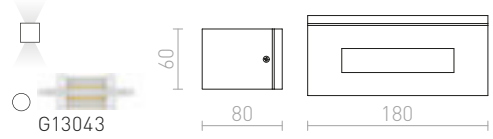

WOOP ΕΠΙΤΟΙΧΙΟΣ

230 V R7s 78mm 48 W IP54

R10437 λευκό

€ 48

R10438 γκρι ασημί

€ 48

R10439 γκρι ανθρακίτη

€ 58