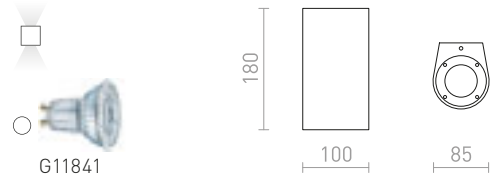

GRANITA II ΕΠΙΤΟΙΧΙΟΣ

230 V LED GU10 2x5 W IP65

R13792 μπετόν/διακοσμητικός ανοιχτόχρωμος γρανίτης € 120