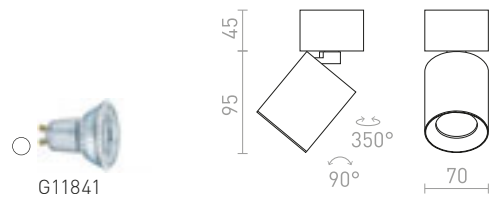

DARIO ΟΡΟΦΗΣ

230 V GU10 9 W

R13867 λευκό/Βουρτσισμένος ορείχαλκος

€ 68

NEW

R13868 μαύρο/Βουρτσισμένος ορείχαλκος

€ 68

NEW

R13869 Βουρτσισμένος ορείχαλκος

€ 78

NEW