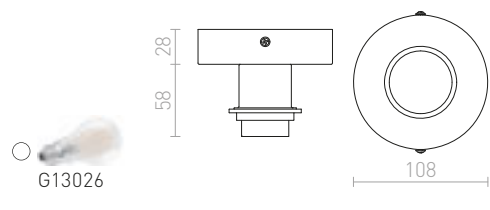

SOLO R ΒΑΣΗ ΟΡΟΦΗΣ

230 V E27 53 W

R12583 χρώμιο

€ 28