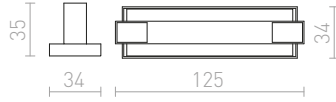

| | |
|--------------------------|-------------|
| R11346 λευκό | € 58 |
| R11347 μαύρο | € 58 |
| R11348 γκρι ασημί | € 78 |

ΑΝΤΑΠΟΡΑΣ ΚΡΕΜΑΣΤΟΥ ΓΙΑ ΡΑΓΑ ΦΩΤΙΣΜΟΥ ΤΡΙΩΝ ΚΥΚΛΩΜΑΤΩΝ

EUTRAC ADAPTER με μέγιστο φορτίο 5 kg και 10Α. 230 V