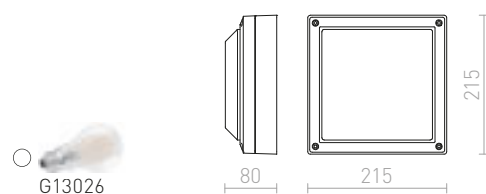

DELTA 215 ΕΠΙΦΑΝΕΙΑΣ

230 V E27 18 W IP54

R12564 γκρι ανθρακίτη

€ 88