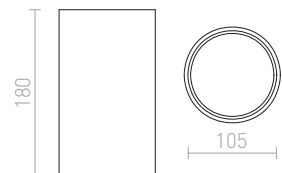

MEA ΟΡΟΦΗΣ ΚΥΛΙΝΔΡΙΚΟ

230 V E27 18 W

R10212 αλουμίνιο-πατίνα

€ 58 %