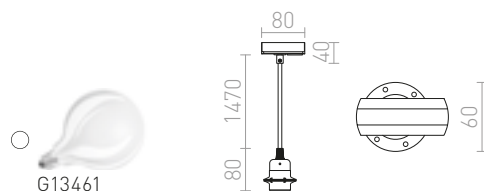

ELISA ΓΙΑ ΡΑΓΑ ΦΩΤΙΣΜΟΥ ΜΟΝΟΥ ΚΥΚΛΩΜΑΤΟΣ

230 V E27 28 W

R13201

€ 58

R13202

€ 58

R13203

€ 58

R13204

€ 68