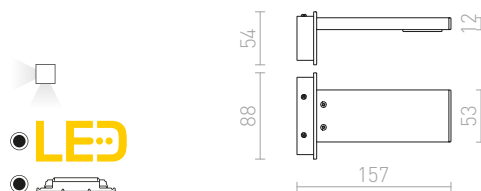

230 V LED 5,7 W 3000 K 246 lm Ra 80 IP44

R10612 χρώμιο

€ 78

IP44

MAREA

Γραμμικό φωτιστικό LED, κατάλληλο για χρήση στο πάνω μέρος του καθρέφτη, το οποίο φωτίζει προς τα κάτω. Μπορεί να χρησιμοποιηθεί και σε χώρους με υγρασία.