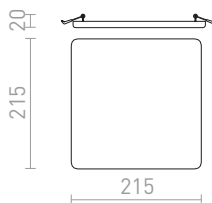

BELI SQ 21 ΧΩΝΕΥΤΟ

230 V LED 24 W 3000 K 2299 lm Ra 80 IP65

R13522 θαμπό ακρυλικό

€ 78

↑ 40
■ 190x190

● LED