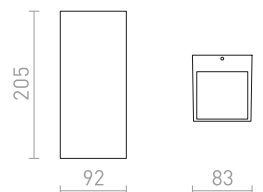

IP44

DESMOND

Φωτιστικό τοίχου εξωτερικού χώρου ΠΑΝΩ/ΚΑΤΩ από αλουμίνιο με δύο υποδοχές GU10 για φωτεινές πηγές LED.

DESMOND II ΕΠΙΤΟΙΧΙΟΣ

230 V GU10 2x35 W IP44

R13609 λευκό € 68

R13610 γκρι/ασημί € 68

R13611 γκρι/ανθρακίτη € 68

G11841