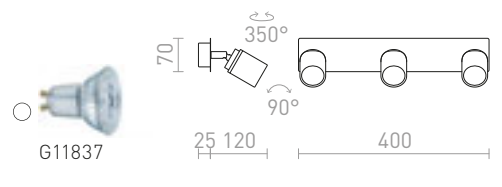

230 V GU10 2x9 W IP44

R13378 χρώμιτο

€ 78

IP44

DUBLIN III ΕΠΙΦΑΝΕΙΑΣ

230 V GU10 3x9 W IP44

R13379 χρώμιτο

€ 98