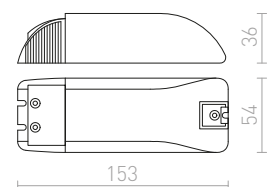

ΤΡΑΦΟ 50-150W 12V AC DIMM

12 V 150 W

G13004

€ 58