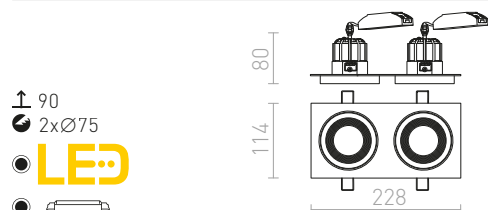

SHARM SQ II ΧΩΝΕΥΤΟ

230 V LED 2x10 W $\angle 24^\circ$ 3000 K 1800 lm Ra 80

R13255 λευκό/χαλκός	€ 98
R13256 χρυσαφι μαργαριταριού/καφέ	€ 98
R13257 καφέ/χρυσαφι μαργαριταριού	€ 98
R13258 μαύρο/χαλκός/χαλκός	€ 98
R13259 μαύρο/μαύρο/χαλκός	€ 98