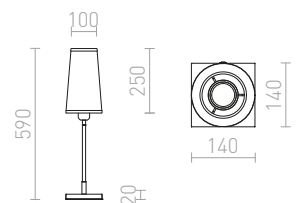

LULU ΕΠΙΤΡΑΠΕΖΙΟ

230 V E27 28 W

R12464 λευκό/μαύρο/χρώμιο

€ 129

R12465 μαύρο/χρώμιο

€ 129

G13026