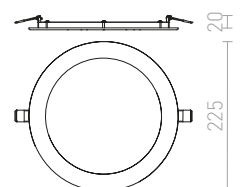

SOCORRO

Πολύ λεπτό φωτιστικό με ενσωματωμένο LED υψηλής αποδόσεως με λευκό λακαρισμένο περίβλημα από χυτό αλουμίνιο. Συμπεριλαμβάνεται τροφοδοτικό.

SOCORRO R 85 ΧΩΝΕΥΤΟ

230 V LED 3 W 3000 K 240 lm Ra 80

R12963 λευκό

€ 11

SOCORRO R 225 ΧΩΝΕΥΤΟ

230 V LED 18 W 3000 K 1440 lm Ra 80

R12965 λευκό

€ 32