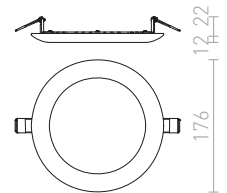

DADA 17 ΧΩΝΕΥΤΟ

230 V LED 12 W 3000 K 720 lm Ra 80

R12876 λευκό € 19 %

R12877 χρώμιο € 22 %

R12880 μαύρο χρώμιο € 15.50 %

↑ 60

● Ø160

● LED

● Ρυθμιζόμενο
κατα παραγγελία