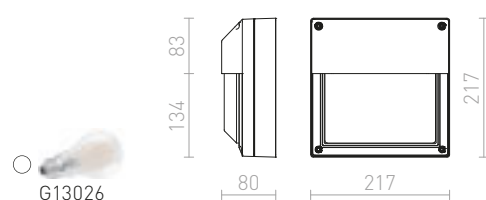

DELTA 215 ΕΠΙΤΟΙΧΙΟΣ

230 V E27 18 W IP54

R12566 γκρι ανθρακίτη

€ 88