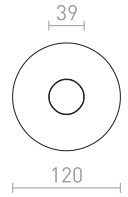

ALGOT

Βάση επιτραπέζιου φωτιστικού για χρήση με κατάλληλη διακοσμητική πηγή φωτός E27.

ALGOT ΕΠΙΤΡΑΠΕΖΙΟ

230 V E27 40 W

R13907 μαύρο/χαλύβδινος χαλκός

€ 25 **NEW**

G13459

HEIDI

Διακοσμητικό τιμμεντένο φωτιστικό με υφασμάτινο αμπαζούρ και υποδοχή E14.

HEIDI ΕΠΙΤΡΑΠΕΖΙΟ

230 V E14 12 W

R12379 φυσικό/μπετόν

€ 48

G12243