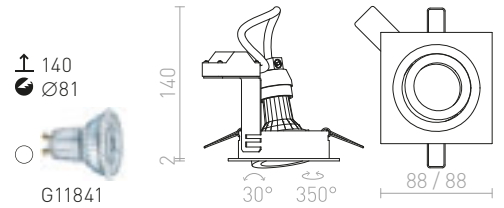

MURO

Χωνευτό τετράγωνο φωτιστικό με λειτουργία κλίσης για πηγές φωτός GU10. Μόνο για γυψοσανίδα.

MURO SQ ΧΩΝΕΥΤΟ

230 V GU10 50 W

R12748 ματ νικέλιο

€ 9.20 %

ACASA

Τετράγωνο χωνευτό φωτιστικό με λειτουργία κλίσης και υποδοχή GU10. Μόνο για ψευδοροφή.