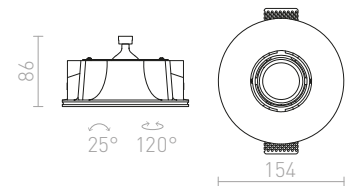

R12358 γύψινο

€ 24

↑ 150
 120x120

DINGO S ΚΑΤΕΥΘΥΝΣΕΩΣ

12 V GU5,3 50 W

R10271 γύψινο

€ 68

↑ 150
 Ø157