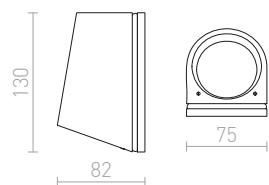

ZAZA ΕΠΙΤΟΙΧΙΟΣ

230 V LED 3,3 W 3000 K 250 lm Ra 80 IP65

R10398 γκρι ανθρακίτη

€ 78 %