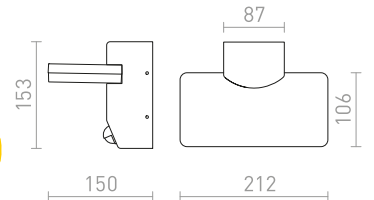

RINA PIR ΕΠΙΤΟΙΧΙΟΣ

230 V LED 12 W 3000 K 900 lm Ra 80 IP65

R13654 γκρι ανθρακίτη

€ 178