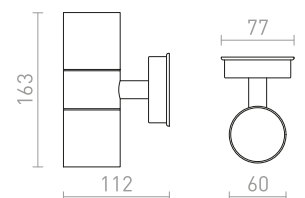

SORANO II ΕΠΙΤΟΙΧΙΟΣ

230 V LED GU10 2x8 W IP44

R13634 μαύρο/πλαστικό

€ 35

G11841