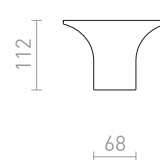

COLIN

Γύψινο φωτιστικό οροφής με υποδοχή GU10. Η επιφάνεια μπορεί να χρωματιστεί με μπογιά εσωτερικού χώρου.

COLIN ΟΡΟΦΗΣ

230 V LED GU10 5 W

R13791 γύψινο

€ 58

G13466