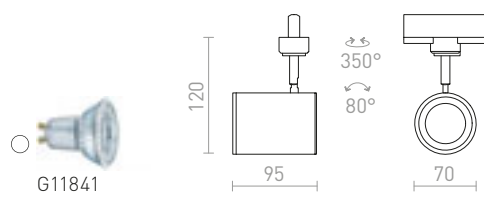

Κυλινδρικό κάτοπτρο για ράγα φωτισμού μονού κυκλώματος για φωτιστικό με βάση GU10.

CADENZA ΓΙΑ ΡΑΓΕΣ ΦΩΤΙΣΜΟΥ ΤΡΙΩΝ ΚΥΚΛΩΜΑΤΩΝ

230V LED GU10 10W

R13348 λευκό

€ 68

R13349 μαύρο

€ 68

CONNOR