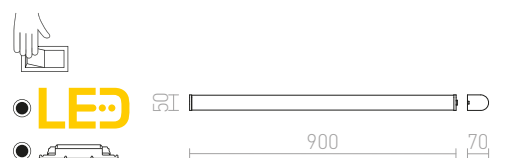

CORAZON 90

230 V LED 20 W 3000 K 1600 lm Ra 80 IP44

R12902 χρώμιο

€ 120