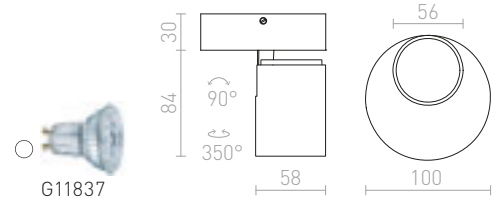

DUGME I

230 V GU10 35 W

R12076 λευκό/γκρι ανθρακίτη

€ 58