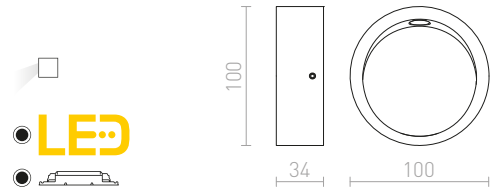

AMBER

Φωτιστικό τοίχου με ενσωματωμένο LED κατάλληλο για φωτισμό προσανατολισμού. Δεν είναι κωνευτό.

AMBER ΕΠΙΤΟΙΧΙΟΣ

230 V LED 3 W 3000 K 130 lm Ra 80

R12610 γκρι

€ 48 %

AQILA

Φωτιστικό τοίχου με ενσωματωμένο LED. Κατάλληλο για φωτισμό προσανατολισμού σε μονοπάτια, σκάλες και αυλές. Κατάλληλο για εξωτερική και εσωτερική χρήση χωρίς να είναι κωνευτό. Μόνο κάθετος φωτισμός.