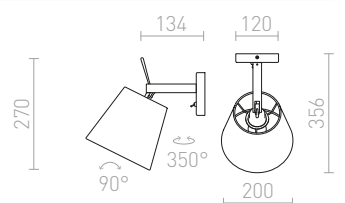

SHARP

Φωτιστικό τοίχου με υφασμάτινο αμπαζούρ και διακόπτη στη Βάση.

SHARP ΕΠΙΤΟΙΧΙΟΣ

230 V E27 42 W

R12481 μαύρο/χρώμιο

€ 78 %

JERSEY

Κομψό φωτιστικό τοίχου με λειτουργία κλίσης. Το αμπαζούρ είναι από ύφασμα υφής.

JERSEY ΕΠΙΤΟΙΧΙΟΣ

230 V E27 42 W

R11976 λευκό/χρώμιο

€ 178