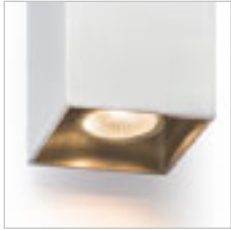

Κυβικό επιτοίχιο φωτιστικό με ενσωματωμένο LED, λείες γωνίες και κατοπτρικής επιφάνειας για φωτισμό ΠΑΝΩ/ΚΑΤΩ.

ONYX ΕΠΙΤΟΙΧΙΟΣ

230 V LED 5 W 3000 K 500 lm Ra 80

R12598 λευκό

€ 68

R12599 μαύρο

€ 68

AGATE