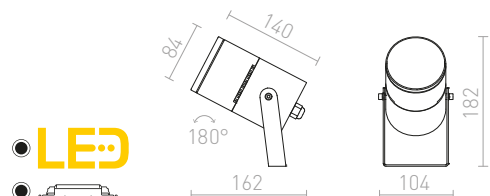

ROSS ΚΑΤΟΠΤΡΟ ΕΞΩΤΕΡΙΚΟΥ

230 V LED 9 W $\angle 30^\circ$ 3000 K 900 lm Ra 80 IP65

R11754 γκρι ανθρακίτη

€ 178

LED