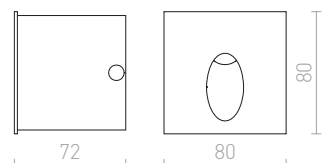

ELICA SQ ΕΞΩΤΕΡΙΚΟΥ

230 V LED 3 W 3000 K 180 lm Ra 80 IP54

R10639 ματ νικέλιο

€ 35 %

R12529 αλουμίνιο-πατίνα

€ 58 %

↑ 70

⊙ Ø75

● LED