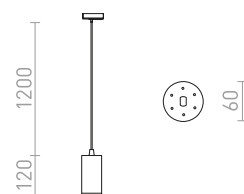

BELENOS ΡΑΓΕΣ ΦΩΤΙΣΜΟΥ ΜΟΝΟΥ ΚΥΚΛΩΜΑΤΟΣ ΓΙΑ ΚΡΕΜΑΣΤΑ

230 V LED GU10 9 W

R13862 λευκό

€ 68

R13863 μαύρο

€ 68