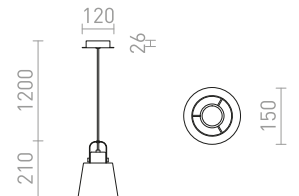

CHOURETTE ΚΡΕΜΑΣΤΟ

230 V E27 15 W

R13650 μαύρο γκρι/υφασμάτινο/ξύλο

€ 120