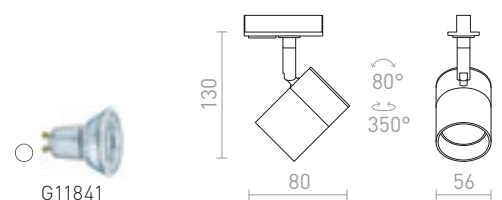

LALA ΓΙΑ ΡΑΓΕΣ ΦΩΤΙΣΜΟΥ ΜΟΝΟΥ ΚΥΚΛΩΜΑΤΟΣ

230 V GU10 50 W

R13767 μαύρο/ορείχαλκος

€ 58

NEW