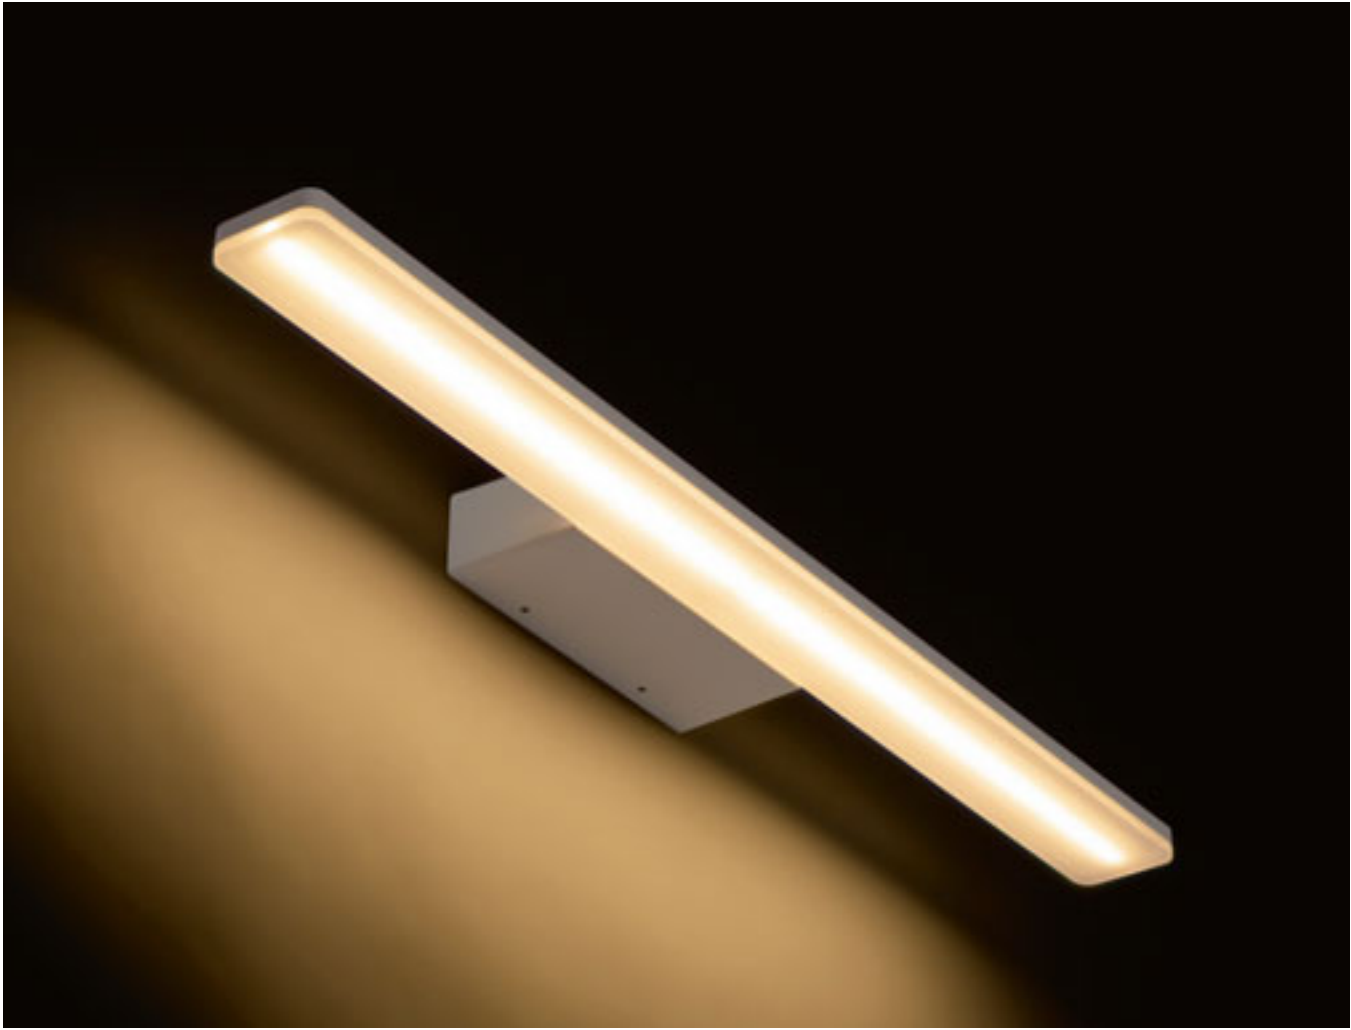

IP44

MAREA

Γραμμικό φωτιστικό LED, κατάλληλο για χρήση στο πάνω μέρος του καθρέφτη, το οποίο φωτίζει προς τα κάτω. Μπορεί να χρησιμοποιηθεί και σε χώρους με υγρασία.

MAREA 60 ΕΠΙΤΟΙΧΙΟΣ

230 V LED 18 W 3000 K 1954 lm Ra 80 IP44

R13554 λευκό

€ 188

R13852 μαύρο

€ 188

NEW