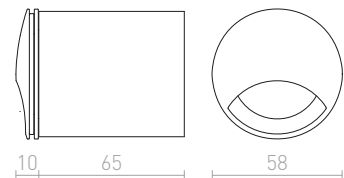

CLUB IND ΧΩΝΕΥΤΟ

230 V LED 3 W 3000 K 270 lm Ra 80 IP54

R12686 γκρι ασημί

€ 48

↑ 90
● Ø56

● LED