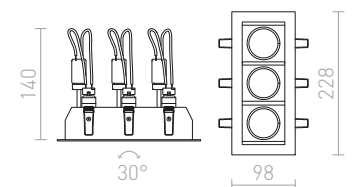

▣ 215x85

G13705

G13002

VIP

Μεταλλικό ανακλινόμενο φωτιστικό σε κυκλικό σχεδιασμό.

VIP ΠΤΥΣΣΟΜΕΝΟ

230 V GU10 50 W

R11746 λευκό ματ