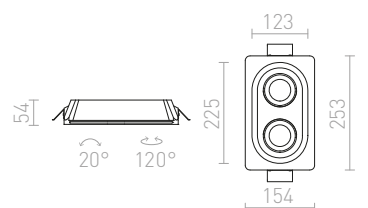

DINGO GU10 II ΚΑΤΕΥΘΥΝΣΕΩΣ

230 V GU10 2x35 W

R12037 γύψινο

€ 120

↑ 150
257x157