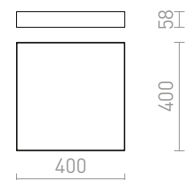

LARISA

Φωτιστικό οροφής με ενσωματωμένο LED και μιμηλιστικό περίβλημα.

LARISA SQ 17 ΟΡΟΦΗΣ

230 V LED 15 W 3000 K 1200 lm Ra 80

R12848 λευκό

€ 78

R12849 μαύρο

€ 78

LARISA SQ 22 ΟΡΟΦΗΣ

230 V LED 20 W 3000 K 1600 lm Ra 80

R13487 λευκό

€ 88

R13488 μαύρο

€ 88

LARISA SQ 30 ΟΡΟΦΗΣ

230 V LED 30 W 3000 K 2400 lm Ra 80

R12850 λευκό

€ 138

R12851 μαύρο

€ 138

LARISA SQ 40 ΟΡΟΦΗΣ

230 V LED 50 W 3000 K 4000 lm Ra 80

R13489 λευκό

€ 188

R13490 μαύρο

€ 188