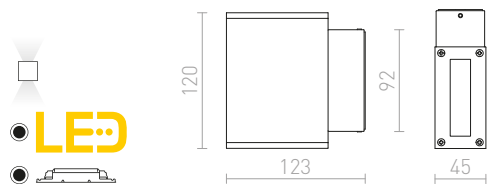

DIXIE 4x12 ΕΠΙΤΟΙΧΙΟΣ

230V/700mA LED 2x3W $\angle 48^\circ$ 3000K 360lm Ra80 IP54

R10355 μαύρο

€ 98 →

R10356 γκρι σσημί

€ 48 %