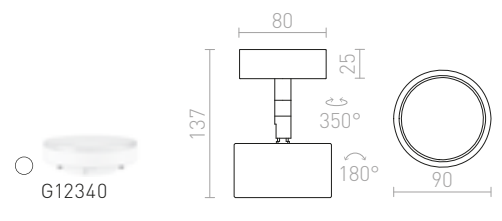

PIXIE ΚΑΤΕΥΘΥΝΣΕΩΣ

230 V LED GX53 7 W

R11772 λευκό/χρώμιο

€ 138

R11773 μαύρο/χρώμιο

€ 138

IP44