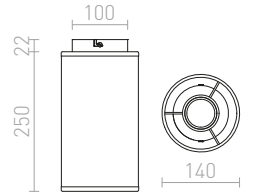

TACO ΟΡΟΦΗΣ

230 V E27 15 W

R12471 μαύρο/χρώμιο

€ 48 %

OTIS

Διπλό κυκλικό υφασμάτινο φωτιστικό οροφής για πηγές φωτός E27. Το εσωτερικό κάλυμμα είναι πάντα λευκό.

OTIS 60 ΟΡΟΦΗΣ

230 V E27 4x28 W

R13807 λευκό/λευκό

€ 420

R13808 διαφανές μαύρο/λευκό

€ 420