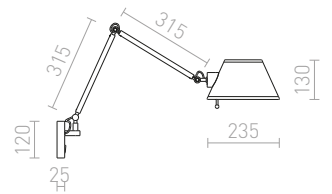

ΜΟΝΤΑΝΑ

Φωτιστικό τοίχου με ρυθμιζόμενο βραχίονα και φασμάτινο αμπαζούρ.

ΜΟΝΤΑΝΑ ΕΠΙΤΟΙΧΙΟΣ

230 V E27 28 W

R13282 λευκό/μαύρο/χρώμιο

€ 258

G13014

ΑΝΤΕ

Φωτιστικό τοίχου εργασίας με ρυθμιζόμενο βραχίονα και διακόπτη εναλλαγής.

ΑΝΤΕ ΕΠΙΤΟΙΧΙΟΣ

230 V E27 28 W

R12651 μαύρο/χαλκός

€ 98

R12652 λευκό/ματ νικέλιο

€ 98

G13026