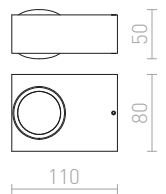

R12831 αλουμίνιο-πατίνα

€ 68 %

R12832 οξειδωμένο μαύρο

€ 68 %

IP54

KORSO I ΕΠΙΤΟΙΧΙΟΣ

230 V LED 5 W $\angle 120^\circ$ 3000 K 390 lm Ra 80 IP54

R12829 αλουμίνιο-πατίνα