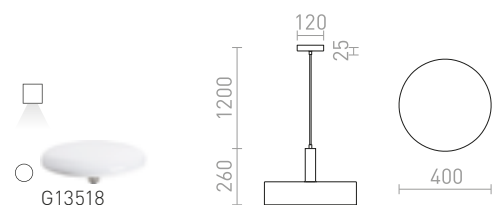

STIG

Κομψό κρεμαστό LED κατάλληλο για να κρεμαστεί πάνω από πάγκους μπαρ ή νησίδες κουζίνας.

STIG ΚΡΕΜΑΣΤΟ

230 V LED 6,8 W $\angle 34^\circ$ 3000 K 466 lm Ra 80

R13940 μαύρο

€ 88

NEW

RIGA