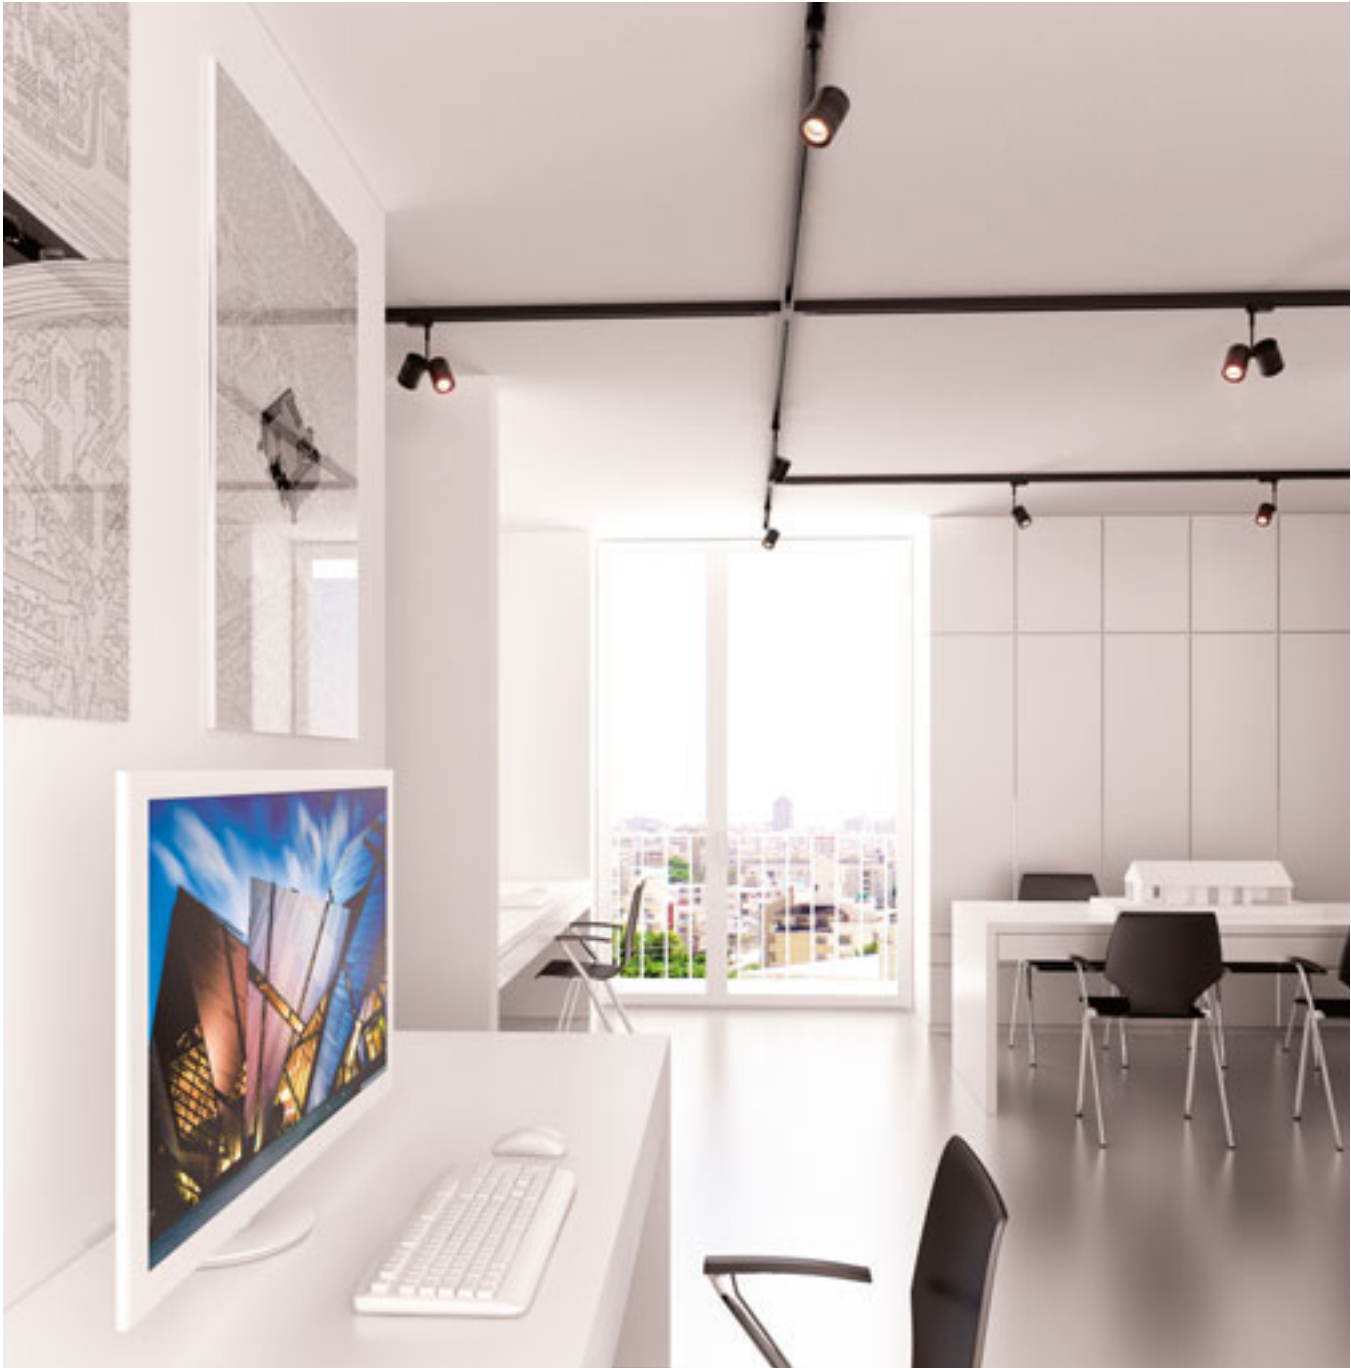

TRICA

Προβολέας με υποδοχή GU10 για ράγα φωτισμού 3 κυκλωμάτων. Μπορούν να χρησιμοποιηθούν πηγές φωτός διαμέτρου 111mm και 51mm. Όλες οι μετρήσεις έχουν καθοριστεί χωρίς πηγή φωτός.

TRICA ΓΙΑ ΡΑΓΕΣ ΦΩΤΙΣΜΟΥ ΤΡΙΩΝ ΚΥΚΛΩΜΑΤΩΝ
230 V GU10 50 W

R12006 μαύρο

€ 32

R12007 λευκό

€ 32

G12723