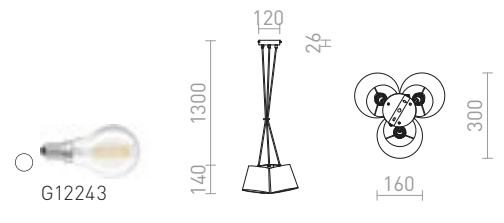

ESME

Κρεμάστο μακρύ κωνικό φωτιστικό με λευκό σκίαστρο και εσωτερικό πορτοκαλί χρώμα.

ESME 76 ΚΡΕΜΑΣΤΟ

230 V E27 28 W

R13276 λευκό/πορτοκαλί

€ 68 %

ENCOMBRE

Διακοσμητικό κρεμαστό με στρώσεις διπλωμένων πλαστικών πτυχώσεων, σε τρεις διαφορετικές αποχρώσεις. Παραδίδεται ασυναρμολόγητο.