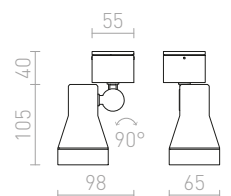

DIREZZA ΕΠΙΤΟΙΧΙΟΣ

230 V GU10 35 W IP54

R10388 γκρι ασημί

€ 58

R10432 γκρι ανθρακίτη

€ 58

G11837