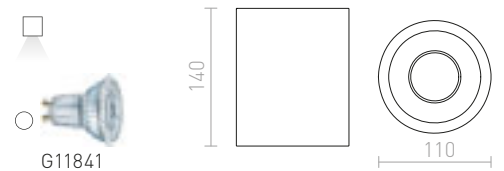

GINA ΟΡΟΦΗΣ

230 V LED GU10 15 W

R11680 γύψινο

€ 78