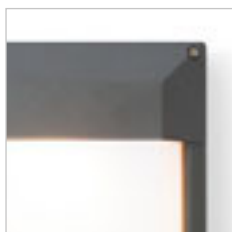

IP54

IP54

IP54

IP54

DELTA

Εξωτερικό επιτοίχιο φωτιστικό κατάλληλο για αυλές και εισόδους σπιτιού για πηγές φωτός εξοικονόμησης ενέργειας E27 ή GX53, αναλόγως του μοντέλου.

DELTA 145 ΕΠΙΦΑΝΕΙΑΣ

230 V GX53 9 W IP54

R12563 γκρι ανθρακίτη

€ 48

DELTA 215 ΕΠΙΦΑΝΕΙΑΣ

230 V E27 18 W IP54

R12564 γκρι ανθρακίτη

€ 88

DELTA

Εξωτερικό επιτοίχιο φωτιστικό κατάλληλο για αυλές και εισόδους σπιτιού για πηγές φωτός εξοικονόμησης ενέργειας E27 ή GX53, αναλόγως του μοντέλου.

DELTA 145 ΕΠΙΤΟΙΧΙΟΣ

230 V GX53 9 W IP54

R12565 γκρι ανθρακίτη

€ 48

DELTA 215 ΕΠΙΤΟΙΧΙΟΣ

230 V E27 18 W IP54

R12566 γκρι ανθρακίτη

€ 88