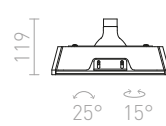

DINO SQUARE

Χωνευτό ανοιχτό φως από γύψο με τετράγωνη τρύπα.
Εγκατάσταση μόνο σε γυψοσανίδα, τα φώτα μπορούν να επικαλυφθούν με κοινή βαφή τοίχου.

DINO SQ G53 ΚΑΤΕΥΘΥΝΣΕΩΣ

12 V G53 50 W

R10272 γύψινο

€ 68 %

↑ 150

⚡ 252x252

G13656

G13002

DINO SQ GU10 ΚΑΤΕΥΘΥΝΣΕΩΣ

230 V GU10 35 W

R12038 γύψινο

€ 78

↑ 150

⚡ 157x157

G11841

DAN SQ

Χωνευτό ακάλυπτο γύψινο φωτιστικό με κάλυμμα απο σαστινέ γυαλί. Μόνο για γυψοσανίδα.

DAN SQ 80 ΧΩΝΕΥΤΟ

230 V GU10 35 W

R12356 γύψινο

€ 25

↑ 150

⚡ 120x120

G11841