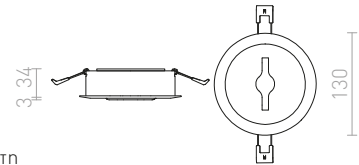

● LED

● Με ροοστάτη

ZIZI

Χωνευτό φωτιστικό από λευκό λακαρισμένο αλουμίνιο με λειτουργία κλίσης για πηγές φωτός AR111.

ZIZI I ΧΩΝΕΥΤΟ

12 V G53 50 W

R12695 λευκό

€ 35