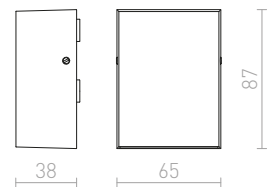

PEKKO ΕΠΙΤΟΙΧΙΟΣ

230 V LED 3 W $\angle 67^\circ$ 3000 K 86 lm Ra 80 IP54

R12552 λευκό

€ 78

R12553 μαύρο

€ 78