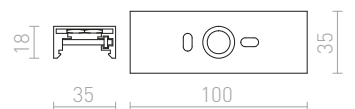

ΧΩΝΕΥΤΗ ΡΑΓΑ ΦΩΤΙΣΜΟΥ ΤΡΙΩΝ ΚΥΚΛΩΜΑΤΩΝ

Χωνευτή ράγα φωτισμού EUTRAC από αλουμίνιο με ενσωματωμένη γείωση και τέσσερα σύρματα χαλκού 2,5 χιλ. που διέρχονται από δύο ενσωματωμένα πλαστικά προφίλ. Τα προφίλ μπορούν εύκολα να κοπούν σε επιθυμητά μήκη, χωρίς να χρειάζεται να κόψετε ή να λυγίσετε τυχόν καλώδια. Εάν χρησιμοποιείται με πηγές φωτός αλογόνου το απαιτούμενο ελάχιστο ύψος είναι 2,5 μέτρα. Για χαμηλότερη εγκατάσταση, συνιστούμε αντ' αυτού να χρησιμοποιείτε πηγές φωτός LED.