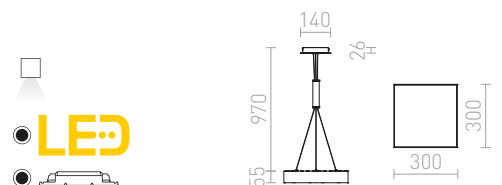

LARISA SQ 30 ΚΡΕΜΑΣΤΟ

230 V LED 30 W 3000 K 2400 lm Ra 80

R12852 λευκό

€ 88 %

R12853 μαύρο

€ 88 %