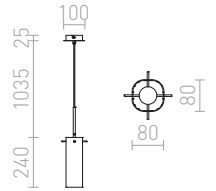

Κρεμαστό φωτιστικό με αμπαζούρ από καθαρό γυαλί υφής. Η βάση της οροφής και λοιπές λεπτομέρειες είναι από χρώμιο.

GIFT I ΚΡΕΜΑΣΤΟ

230 V E14 42 W

R10510 καθαρό γυαλί/χρώμιο

€ 88 ➔

ESTRA

Κρεμαστό LED με διακοσμητικά κάτοπτρα από αλουμίνιο τα οποία περιβάλλονται από διαφανές σκίαστρο.