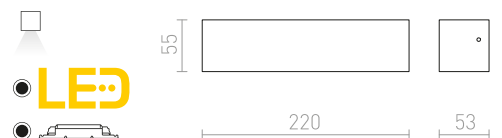

CAMARGUE ΕΠΙΤΟΙΧΙΟΣ

230 V LED 6 W 3000 K 550 lm Ra 80 IP65

R13527 γκρι ασημί/σατινέ γυαλί

€ 129

R13641 γκρι ανθρακίτη/σατινέ γυαλί

€ 129