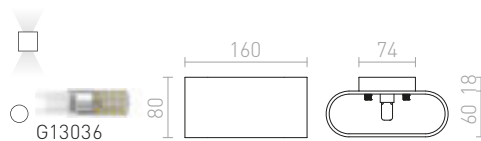

MARIO

230 V G9 33 W

R12743 λευκό ματ

€ 58

R12744 μαύρο ματ/χρυσό

€ 68

ROZA

Φωτιστικό τοίχου ΠΑΝΩ/ΚΑΤΩ με ενσωματωμένο LED και λείες γωνίες.

ROZA ΕΠΙΤΟΙΧΙΟΣ

230 V LED 6 W 3000 K 315 lm Ra 80

R12575 λευκό

€ 58