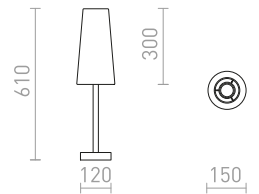

MAUI/CONNY 15/30 ΕΠΙΤΡΑΠΕΖΙΟ

230 V LED E27 7 W

R14034 Polycotton λευκό/ξύλο

€ 120

NEW

G13015