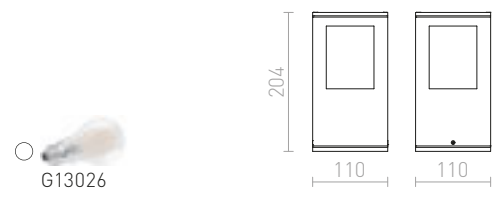

PONDER 20 ΕΠΙΤΟΙΧΙΟΣ ΦΩΤΙΣΤΙΚΟ ΔΑΠΕΔΟΥ

230 V E27 18 W IP44

R10367 μαύρο

€ 98

R10368 γκρι ασημί

€ 78 →