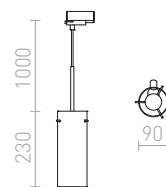

SANSSOUCI

Κρεμαστό φως με γυάλινο σκίαστρο για ράγες φωτισμού τριών κυκλωμάτων. Η επιφάνεια του σκίαστρου είναι ανακλαστική όταν δεν φωτίζεται και μερικώς ημιδιαφανές όταν ανάβει το φως.

SANSSOUCI ΓΙΑ ΡΑΓΕΣ ΦΩΤΙΣΜΟΥ ΤΡΙΩΝ ΚΥΚΛΩΜΑΤΩΝ

230 V E27 42 W

R12095 τελείωμα χρώμιου

€ 129

G13111

SANSSOUCI ΓΙΑ ΡΑΓΕΣ ΦΩΤΙΣΜΟΥ ΤΡΙΩΝ ΚΥΚΛΩΜΑΤΩΝ

230 V E27 42 W

R12094 τελείωμα χαλκού

€ 129

G13111