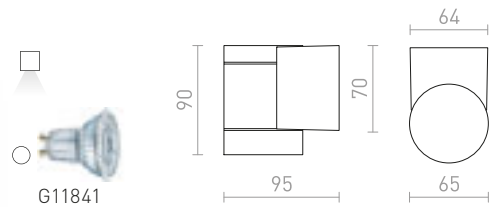

MIZZI NEW I ΕΠΙΤΟΙΧΙΟΣ

230 V GU10 35 W IP65

R13755 γκρι ανθρακίτη

€ 48

R13796 γκρι ασημί

€ 48