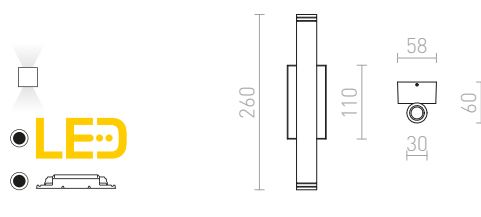

ZANE ΕΠΙΤΟΙΧΙΟΣ

230 V LED 2x3 W $\angle 60^\circ$ 3000 K 300 lm Ra 80 IP54

R12960 ματ νικέλιο

€ 58 %