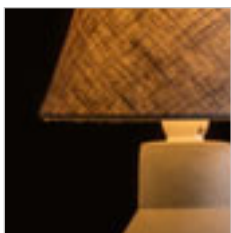

ALGOT ΕΠΙΤΡΑΠΕΖΙΟ

230 V E27 40 W

R13907 μαύρο/χαλύβδινος χαλκός

€ 25 **NEW**

G13459

HEIDI

Διακοσμητικό τιμμεντένο φωτιστικό με υφασμάτινο αμπαζούρ και υποδοχή E14.

HEIDI ΕΠΙΤΡΑΠΕΖΙΟ