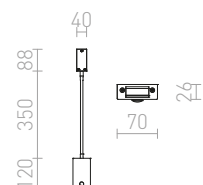

EKE

Επιτοίχιος προβολέας με ενσωματωμένο LED σε λαιμό χίνας. Ο διακόπτης βρίσκεται στη βάση.

EKE ΕΠΙΤΟΙΧΙΟΣ

230 V LED 3 W $\angle 60^\circ$ 3000 K 100 lm Ra 80

R12944 λευκό

€ 58

R12945 μαύρο

€ 58

FRISCO

Φωτιστικό τοίχου με ενσωματωμένο LED σε λαιμό χίνας με διακόπτη στη βάση. Το ορθογώνιο κάτοπτρο διαχέει ευρέως το φως.

FRISCO W ΕΠΙΤΟΙΧΙΟΣ

230 V LED 4,2 W $\angle 120^\circ$ 3000 K 300 lm Ra 80

R12942 μαύρο

€ 98 %