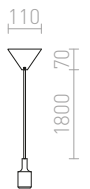

LISA

Σετ αναρτήσεως με υφασμάτινο καλώδιο, υποδοχή σιλικόνης E27 και πλαστικό καπάκι οροφής. Κατάλληλα αμπαζούρ: ARISTA, DELI, DELISA, JAKARANDA, DOUBLE 40/30, DOUBLE 55/30, ASPRO 40/30, ASPRO 55/30, RON 15/20, RON 40/25, RON 55/30, RON 60/19, TEMPO 15/15, TEMPO 15/30, TEMPO 30/19, TEMPO 50/19.

LISA ΣΕΤ ΚΡΕΜΑΣΤΩΝ

230 V E27 42 W

R10622 κόκκινο

€ 18.50 %

R10623 πράσινο

€ 9.35 %

R10624 λευκό

€ 24

R10625 μαύρο

€ 24

ENZO

Σετ αναρτήσεως με στοιχεία από χρώμιο, διαφανές καλώδιο και υποδοχή E27. Προτεινόμενες λάμπες :ARISTA, DELI, DELISA, JAKARANDA, DOUBLE 40/30, DOUBLE 55/30, ASPRO 40/30, ASPRO 55/30, ASPRO 55/30, KARO 55/15, KARO 80/20, RON 15/20, RON 40/25, RON 55/30, RON 60/19, TEMPO 15/15, TEMPO 15/30, TEMPO 30/19, TEMPO 50/19.

ENZO ΣΕΤ ΚΡΕΜΑΣΤΩΝ

230 V E27 42 W

R10616 χρώμιο

€ 28