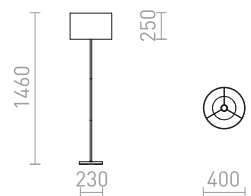

NYC/RON 40/25 ΦΩΤΙΣΤΙΚΟ ΔΑΠΕΔΟΥ

230 V LED E27 11 W

	R14079 Polycotton λευκό/χρώμιο	€ 188 NEW
	R14080 Εμπριμέ βερικοκι/χρώμιο	€ 188 NEW
	R14081 Εμπριμέ ελαφρύ γκρί/χρώμιο	€ 188 NEW
	R14082 Γκρι περιστεριού μονάχου/ασημένιο PVC/χρώμιο	€ 248 NEW
	R14083 Πετρόλ μπλε μονάχου/ασημένιο PVC/χρώμιο	€ 248 NEW
	R14084 Polycotton μαύρο/χρώμιο	€ 188 NEW