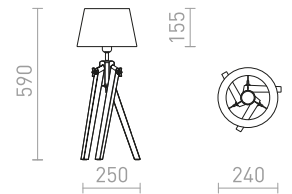

AMBITUS/ALVIS 24 ΕΠΙΤΡΑΠΕΖΙΟ

230 V LED E27 7 W

R14040 κρεμ λευκό/μπαμπού

€ 150 **NEW**

G13015

240