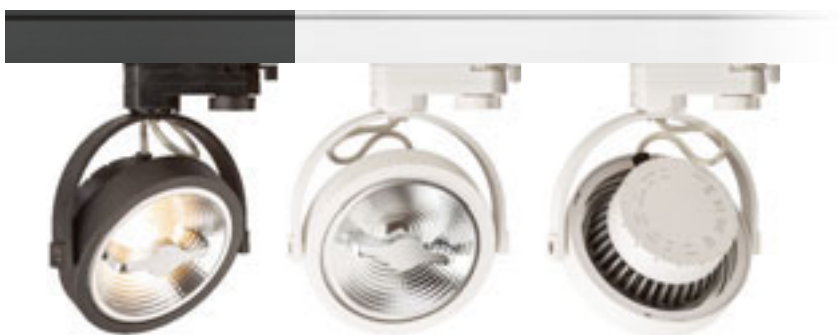

FAX E27 ΓΙΑ ΡΑΓΕΣ ΦΩΤΙΣΜΟΥ ΤΡΙΩΝ ΚΥΚΛΩΜΑΤΩΝ

230 V E27 25 W

R13535 λευκό

€ 32

R13537 μαύρο

€ 32