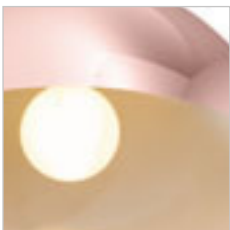

MONROE 40 ΚΡΕΜΑΣΤΟ

230 V E27 42 W

R11701 μαύρο ματ/λευκό

€ 215

R11707 λαμπερό λευκό/λευκό

€ 215

R12397 χαλκός

€ 150 %