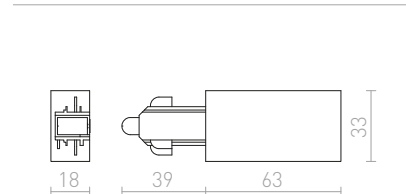

FEED-IN, ΔΕΞΙΑ ΠΟΛΙΚΟΤΗΤΑ

Feed-in για στίβο τροχιών μονού κυκλώματος. Μέγιστο φορτίο 16Α.

230 V

R12287 λευκό	€ 5.20
R12288 μαύρο	€ 5.20
R12289 γκρι ασημί	€ 5.20