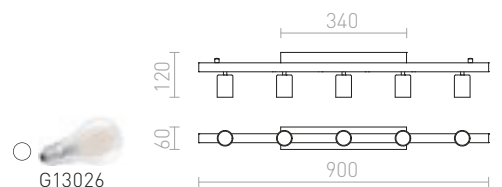

RALLONG V ΒΑΣΗ ΟΡΟΦΗΣ

230 V E27 5x42 W

R11797 χρώμιο

€ 48