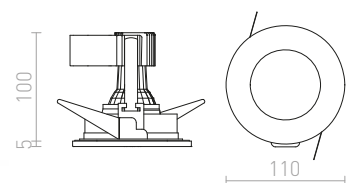

VERO ΧΩΝΕΥΤΟ

230V GU10 50W IP44

R10395 χρώμιο

€ 38 %

↑ 110

● Ø95

G11841