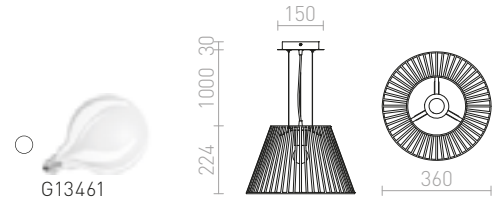

VESCO ΚΡΕΜΑΣΤΟ

230 V E27 42 W

R10536 μαύρο

€ 129 %