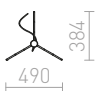

Μεταλλική βάση τρίποδο για αμπαζούρ με βάση E27. Κατάλληλα αμπαζούρ: CONNY 25/30, CONNY 35/30, JAKARANDA, RON 40/25, TEMPO 30/19.

ΝΥC ΤΡΙΠΟΔ ΕΠΙΔΑΠΕΔΙΟ ΤΡΙΠΟΔΟ

230 V E27 42 W

R11992 χρώμιτο

€ 120

G13026

CORTINA