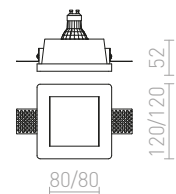

DAN SQ 80 ΧΩΝΕΥΤΟ

230 V GU10 35 W

R12356 γύψινο

€ 25

↑ 150

⚡ 120x120

G11841