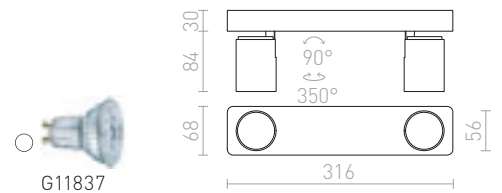

DUGME II

230 V GU10 2x35 W

R12077 λευκό/γκρι ανθρακίτη

€ 120