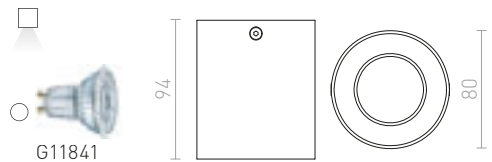

MANTOVA I ΟΡΟΦΗΣ

230 V GU10 35 W

R12729 λευκό ματ € 38

R12730 αλουμίνιο-πατίνα € 38

R12731 μαύρο ματ € 38