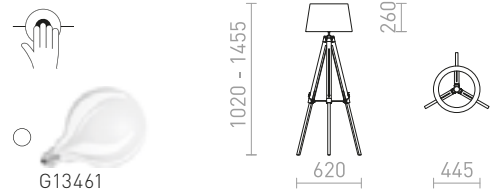

ALVIS/RIDICK ΦΩΤΙΣΤΙΚΟ ΔΑΠΕΔΟΥ

230 V LED E27 11 W

R14046 λαμπερό μαύρο/φύλλο χρυσού/μπαμπού € 278 NEW