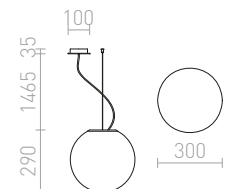

LUNEA 40 ΚΡΕΜΑΣΤΟ TRIPLEX

230 V E27 70 W

R10479 γυαλί οπάλ

€ 320