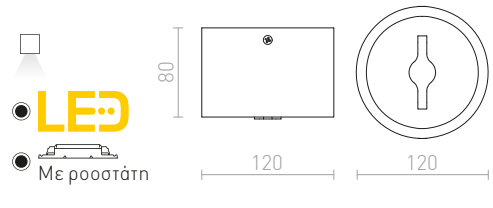

KELLY LED DIMM ΟΡΟΦΗΣ

230 V LED 15 W $\angle 45^\circ$ 3000 K 750 lm Ra 85

R12633 λευκό

€ 120

R12634 μαύρο

€ 120