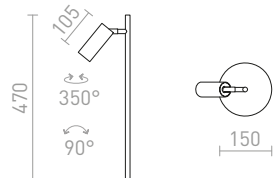

ΤΑΡΙΟ ΕΠΙΤΡΑΠΕΖΙΟ ΦΩΤΙΣΤΙΚΟ

230 V LED 4,5 W 3000 K 350 lm Ra 80

R13429 μαύρο

€ 98