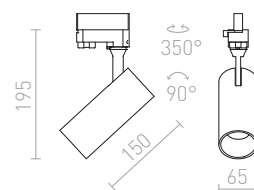

230 V/400 mA LED 15 W $\angle 38^\circ$ 3000 K 1370 lm Ra 80

R11694 λευκό/χρυσό

€ 120 %

MAVRO

Κυλινδρικό κάτοπτρο LED για τοποθέτηση σε ράγα φωτισμού τριών κυκλωμάτων. Ροοστάτης TRIAC.

MAVRO DIMM ΓΙΑ ΡΑΓΕΣ ΦΩΤΙΣΜΟΥ ΤΡΙΩΝ ΚΥΚΛΩΜΑΤΩΝ