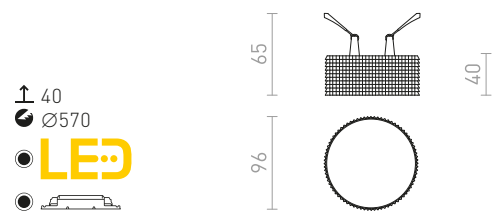

MARENGA RB1 40 ΧΩΝΕΥΤΟ

230 V LED 6 W 3000 K 570 lm Ra 80

R14011 λευκό/Eco PLA

€ 68 **NEW**