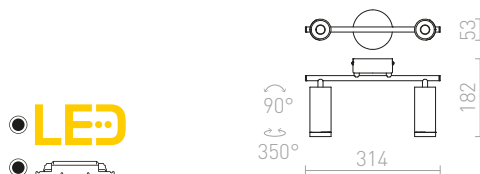

BOGARD

Επιτοίχιος προβολέας κατευθύνσεως με ενσωματωμένο LED.

BOGARD I ΕΠΙΤΟΙΧΙΟΣ

230 V LED 5W $\angle 40^\circ$ 3000 K 496 lm Ra 80

R12502 ματ νικέλιο

€ 58 %

BOGARD II ΕΠΙΤΟΙΧΙΟΣ

230 V LED 2x5 W $\angle 40^\circ$ 3000 K 700 lm Ra 80

R12503 μαύρο ματ

€ 98 %

R12504 ματ νικέλιο

€ 48 %

BOGARD III ΕΠΙΤΟΙΧΙΟΣ

230 V LED 3x5 W $\angle 40^\circ$ 3000 K 1050 lm Ra 80

R12505 μαύρο ματ

€ 120 %

R12506 ματ νικέλιο

€ 68 %