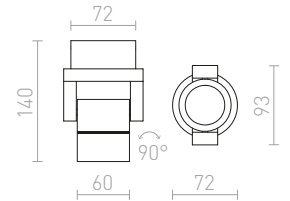

ORIT ΕΠΙΤΟΙΧΙΟΣ

230 V LED 6 W $\angle 80^\circ$ 3000 K 315 lm Ra 80 IP44

R12033 αλουμίνιο

€ 78 →