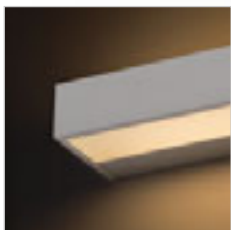

PRIO LED

Φωτιστικό τοίχου LED από αλουμίνιο με φωτισμό ΠΑΝΩ/ΚΑΤΩ σε δύο αποχρώσεις. Μην το χρησιμοποιείτε ως ράφι!

PRIO LED 62 ΕΠΙΤΟΙΧΙΟΣ

230 V LED 33 W 3000 K 720 lm Ra 80

R12091 λευκό

€ 178

%

R12092 αλουμίνιο-πατίνα

€ 178

%

LED

60

120