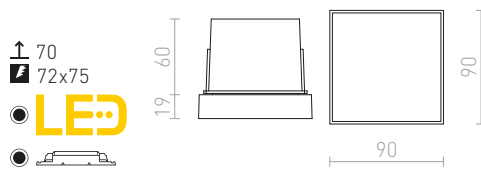

IP65

IP65

DEJAVU

Χωνευτό επιτοίχιο φωτιστικό με ενσωματωμένο LED.
Κατάλληλο ως φως προσανατολισμού σε μονοπάτια,
σκάλες και αυλές.

DEJAVU SQ 9 ΧΩΝΕΥΤΟ

230 V LED 3,5 W 3000 K 120 lm Ra 80 IP65

R12530 μαύρο

€ 58 %

DEJAVU SQ 14 ΧΩΝΕΥΤΟ

230 V LED 6 W 3000 K 270 lm Ra 80 IP65

R12531 μαύρο

€ 78 %