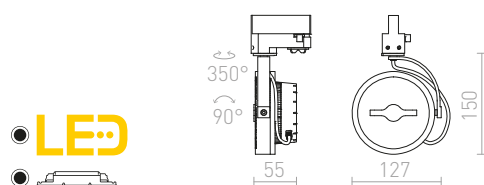

KELLY LED ΓΙΑ ΡΑΓΕΣ ΦΩΤΙΣΜΟΥ ΤΡΙΩΝ ΚΥΚΛΩΜΑΤΩΝ

230 V LED 12 W $\angle 24^\circ$ 3000 K 600 lm Ra 80

R12338 λευκό

€ 120

R12339 μαύρο

€ 120