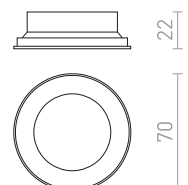

DARIO ΔΙΑΚΟΣΜΗΤΙΚΟ ΔΑΧΤΥΛΙΔΙ

R13876 λευκό

€ 8.50 NEW

R13877 μαύρο

€ 8.50 NEW