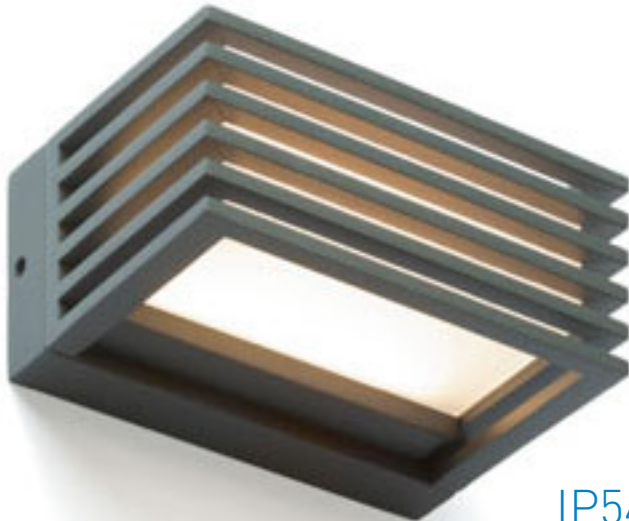

IP54

IP54

IP54

CLAIRE

Φωτιστικό τοίχου LED εξωτερικού χώρου από λακαριστό χυτοπρεσαριστό αλουμίνιο.

CLAIRE RC ΕΠΙΤΟΙΧΙΟΣ

230 V LED 6 W 3000 K 143 lm Ra 80 IP54

R13563 γκρι ανθρακίτη/θαμπό ακρυλικό

€ 120

CLAIRE 14 ΕΠΙΤΟΙΧΙΟΣ

230 V LED 6 W 3000 K 240 lm Ra 80 IP54

R13564 γκρι ανθρακίτη/θαμπό ακρυλικό

€ 120

CLAIRE 21 ΕΠΙΤΟΙΧΙΟΣ

230 V LED 9 W 3000 K 384 lm Ra 80 IP54

R13565 γκρι ανθρακίτη/θαμπό ακρυλικό

€ 129