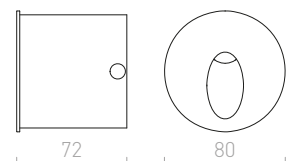

ELICA R ΧΩΝΕΥΤΟ

230 V LED 3 W 3000 K 75 lm Ra 80 IP54

R12528 αλουμίνο-πατίνα

€ 58 %

↑ 95
● Ø75

● LED