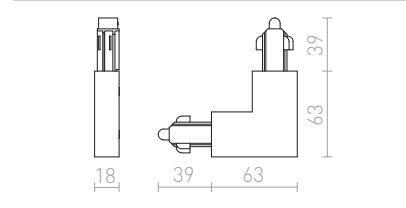

L ΣΥΝΔΕΤΗΡΑΣ (ΕΞΩΤΕΡΙΚΗ ΠΟΛΙΚΟΤΗΤΑ)

Συνδετήρας L με καλώδιο ρεύματος για ράγα φωτισμού μονού κυκλώματος. Μέγιστο φορτίο 16Α.

230 V

R12266 λευκό	€ 9.80
R12267 μαύρο	€ 9.80
R12268 γκρι ασημί	€ 9.80