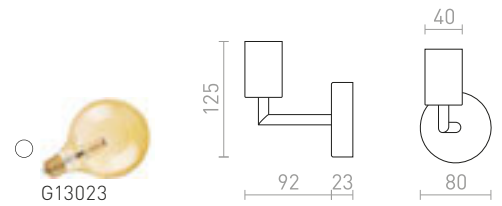

ARAQ ΕΠΙΤΟΙΧΙΟΣ

230 V E27 42 W

R13890 βουρτσισμένος ορειχάλκος/μαύρο

€ 32

NEW

HAREN

Μεγάλο φωτιστικό σποτ με E27 υποδοχή, για πηγές φωτός κατευθύνσεως.

HAREN ΠΡΟΒΟΛΕΑΣ

230 V E27 15 W

R13612 χαλκός/μαύρο

€ 58

R13613 μαύρο

€ 48