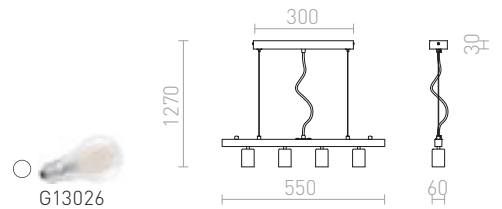

RALLONG IV ΒΑΣΗ ΟΡΟΦΗΣ ΚΡΕΜΑΣΤΟΥ

230 V E27 4x42 W

R11796 χρώμιο

€ 68