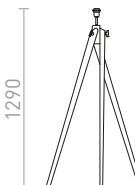

AMBITUS ΕΠΙΔΑΠΕΔΙΑ ΒΑΣΗ

230 V E27 28 W

R13304 μπαμπού

€ 258

G13461