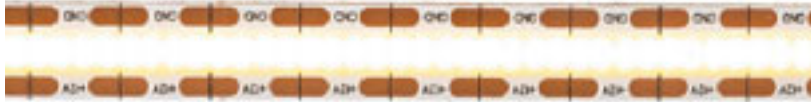

LED STRIP ORION

Λωρίδα LED COB με υψηλή απόδοση φωτός. Λάμπει ομοιόμορφα σε όλο το μήκος του χωρίς μεμονωμένες κουκκίδες. Παραδίδεται σε συσκευασία 5 μέτρων, διαιρούμενο κατά 0,75 cm με ταινία διπλής όψης στο πίσω μέρος. Πρέπει να συμπληρωθεί με κατάλληλο οδηγό. Ρυθμιζόμενη όταν χρησιμοποιείται το πρόγραμμα οδήγησης G13804. 3000K - 950lm/m; 4000K - 1000lm/m