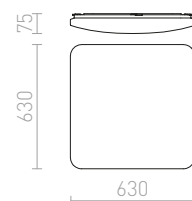

SEMPRE SQ 63 ΟΡΟΦΗΣ

230 V LED 76 W 3000 K 5320 lm Ra 80

R12439 θαμπό ακρυλικό

€ 215 ➔