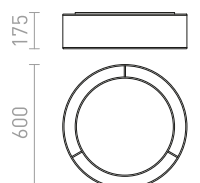

Διπλό κυκλικό υφασμάτινο φωτιστικό οροφής για πηγές φωτός E27. Το εσωτερικό κάλυμμα είναι πάντα λευκό.

OTIS 60 ΟΡΟΦΗΣ

230 V E27 4x28 W

R13807 λευκό/λευκό

€ 420

R13808 διαφανές μαύρο/λευκό

€ 420

MARA