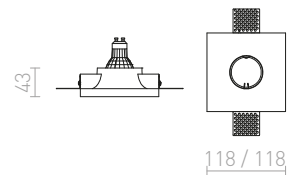

DINGO S ΣΤΑΘΕΡΟ

230 V GU10 35 W

R12358 γύψινο

€ 24

↑ 150
120x120