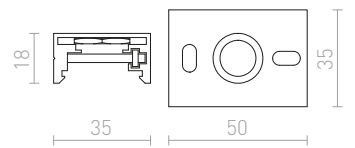

ΣΦΙΓΚΤΗΡΑΣ ΓΙΑ ΡΑΓΑ ΦΩΤΙΣΜΟΥ ΤΡΙΩΝ ΚΥΚΛΩΜΑΤΩΝ

Adapter για ανάρτηση με καλώδια. Υποδοχή M13. € 14

R11349 λευκό	€ 14
R11350 μαύρο	€ 14
R11351 γκρι ασημί	€ 16