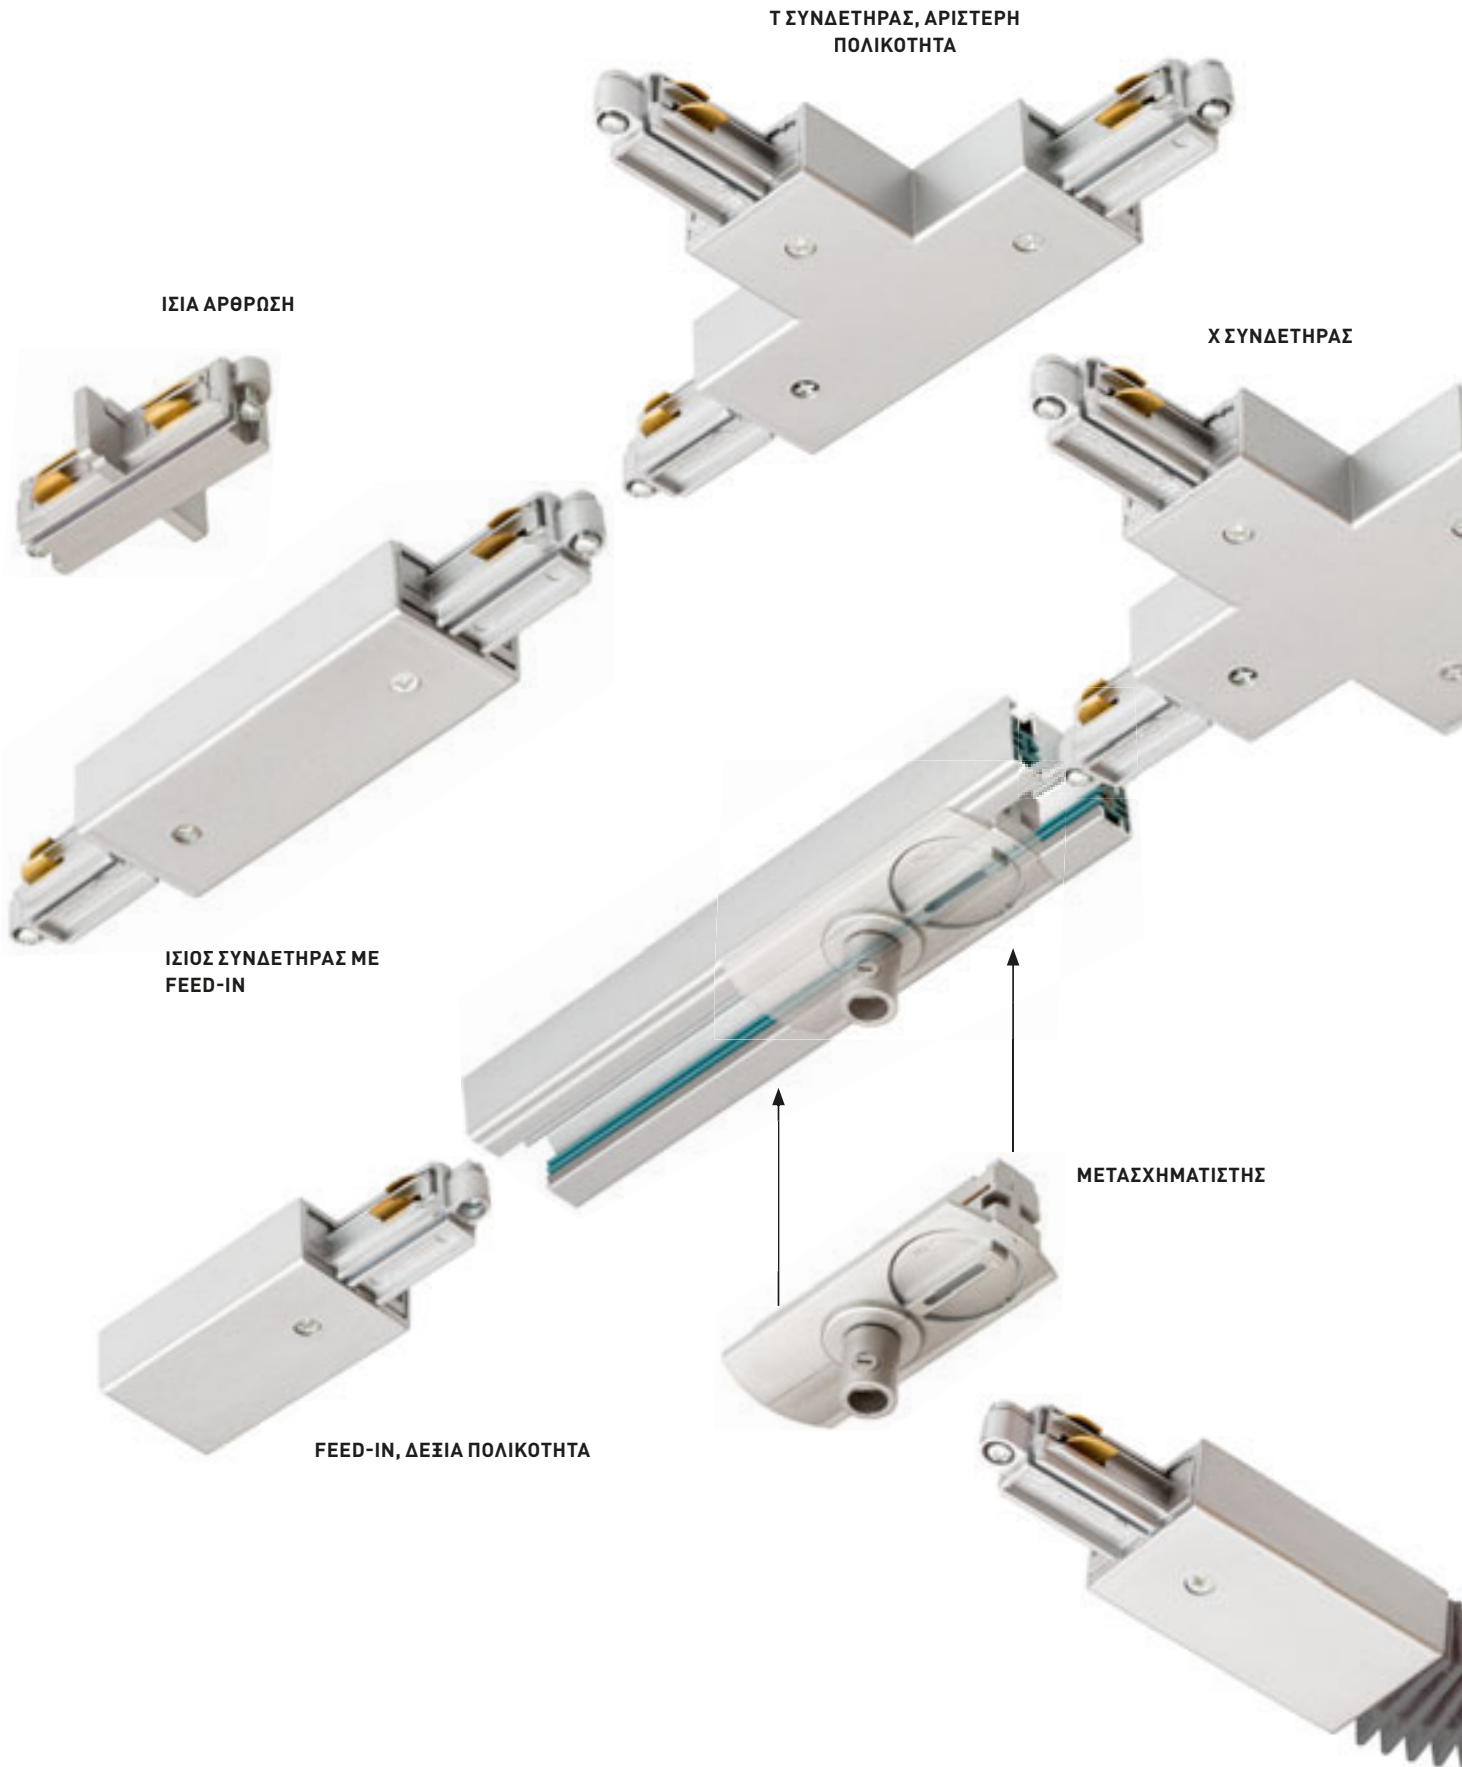

1F ΡΑΓΑ ΦΩΤΙΣΜΟΥ

Ράγα φωτισμού μονού κυκλώματος για επιφανειακές και αναρτημένες φωτιστικές εγκαταστάσεις.