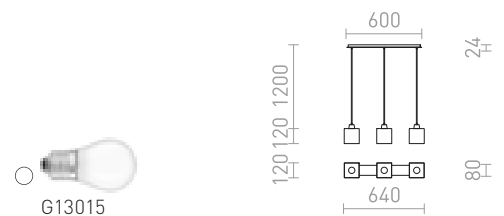

DADOS NEW

Ένα κρεμαστό γραμμικό φωτιστικό με γυάλινα σκίαστρα για πηγές φωτός LED E27. Κατάλληλο για τοποθέτηση πάνω από τραπεζαρία.

DADOS III 60 ΚΡΕΜΑΣΤΟ
230 V LED E27 3x11 W

R14019 γυαλί οπάλ/ματινικέλιο

€ 150 NEW

R14020 γυαλί οπάλ/χρώμιο

€ 150 NEW