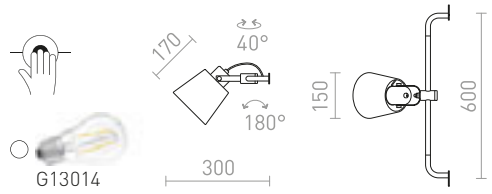

CHOURETTE

Φωτιστικό τοίχου με υφασμάτινο καπέλο που μπορεί να μετακινηθεί κατά μήκος της ξύλινης ράγας. Το καλώδιο που περιλαμβάνεται έχει βύσμα τοίχου για εύκολη εγκατάσταση.

CHOURETTE ΕΠΙΤΟΙΧΙΟΣ

230 V E27 15 W

R13649 μαύρο γκρι/υφασμάτινο/ξύλο

€ 215

ROSTAM

Ράφι με ενσωματωμένο LED και θύρα USB για φόρτιση κινητών τηλεφώνων. Η έμμεση πηγή φωτισμού και το σποτ ρυθμίζονται από μεμονωμένους διακόπτες.

ROSTAM ΕΠΙΤΟΙΧΙΟΣ ΜΕ USB

230 V LED 2x3W 3000 K 350 lm Ra 80

R13571 μαύρο

€ 150