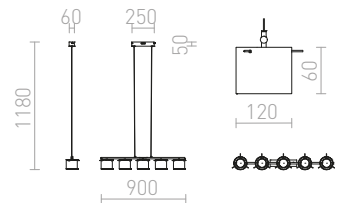

ESTRA V ΚΡΕΜΑΣΤΟ

230 V LED 5x5 W 3000 K 2000 lm Ra 81

R11678 λευκό/καθαρό γυαλί

€ 335 %