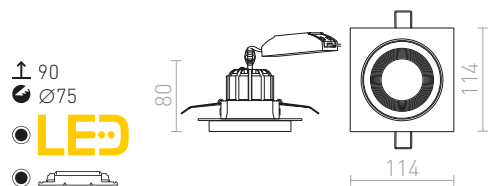

SHARM SQ I ΧΩΝΕΥΤΟ

230 V LED 10 W $\angle 24^\circ$ 3000 K 900 lm Ra 80

| | |
|------------------------------------------|------|
| R13250 λευκό/χαλκός | € 58 |
| R13251 χρυσαφι μαργαριταριού/καφέ | € 58 |
| R13252 καφέ/χρυσαφι μαργαριταριού | € 58 |
| R13253 μαύρο/χαλκός/χαλκός | € 58 |
| R13254 μαύρο/μαύρο/χαλκός | € 58 |