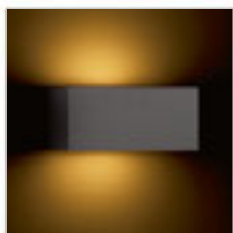

IP54

IP54

IP44

DURANT

Ορθογώνιο εξωτερικό επιτοίχιο φωτιστικό με φωτισμό ΠΑΝΩ/ΚΑΤΩ για πηγές φωτός E27.

DURANT UP - DOWN ΕΠΙΤΟΙΧΙΟΣ

230 V E27 18 W IP54

R12559 γκρι ανθρακίτη

€ 120

DURANT

Εξωτερικό επιτοίχιο φωτιστικό γενικού φωτισμού με υποδοχή E27 για πηγές φωτός χαμηλής ενέργειας.

DURANT ΕΠΙΤΟΙΧΙΟΣ

230 V E27 18 W IP54

R12568 γκρι ασημί

€ 88

R12569 γκρι ανθρακίτη

€ 98

GINO

Φως εξωτερικού χώρου με κάλυμα απο σατινέ γυαλί. Βασικές διαστάσεις Υ/Π/Β 2/6/20cm.

GINO ΕΠΙΤΟΙΧΙΟΣ

230 V E27 18 W IP44

R10387 γκρι ανθρακίτη

€ 98