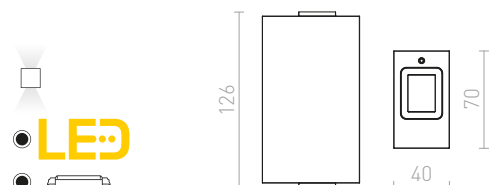

NICK II ΕΠΙΤΟΙΧΙΟΣ

230 V LED 2x3 W $\angle 10^\circ$ 3000 K 780 lm Ra 80 IP54

R12827 αλουμίνιο-πατίνα

€ 68

%