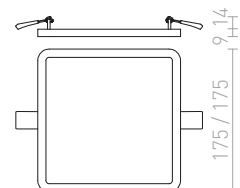

HUE SQ 17 ΧΩΝΕΥΤΟ

230 V LED 18 W 3000 K 1620 lm Ra 80

R12780	λευκό	€ 38	%
R12781	μαύρο χρώμιο	€ 32	%
R12782	χρώμιο	€ 32	%
R12783	ματ νικέλιο	€ 32	%
R12784	ιμιτασιόν οξυάς	€ 35	%

± 60
155x155

LED