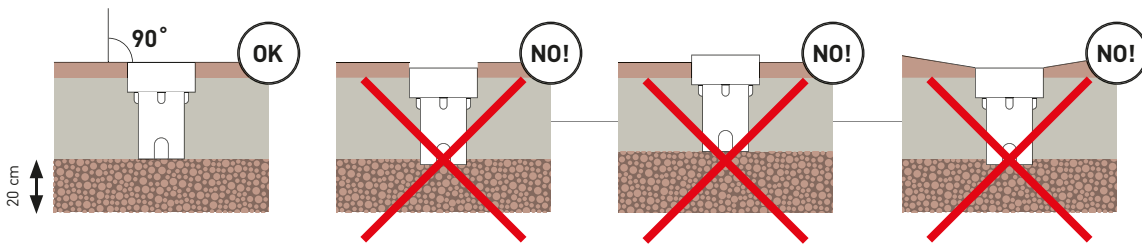

ΧΩΝΕΥΤΗ ΕΙΩΤΕΡΙΚΗ ΦΩΤΙΣΤΙΚΗ ΕΓΚΑΤΑΣΤΑΣΗ

LED

LED Ενσωματωμένο

Διακόπτης εναλλαγής (αλέ-ρετούρ)

T5 Σωλήνας φθορισμού

Διακόπτης αφής με ρυθμιστή

2GX13 Σωλήνας φθορισμού

Διακόπτης καλωδίου

Προτεινόμενη πηγή φωτός
Περισσότερες πληροφορίες στη κατηγορία "Πηγές φωτός".

Διακόπτης push

G11841

Διακόπτης τραβηχτός

Μη-ρυθμιζόμενο

Ηλεκτρικός διακόπτης

Φωτιστικό με ρυθμιστή TRIAC
Με ροοστάτη

Διακόπτης αφής

Ρυθμιζόμενο κατα παραγγελία – με ένα επιπλέον κόστος παρέχουμε ρυθμιστή.

Αισθητήρας PIR, ανιχνευτής κίνησης υπέρυθρων.

Αισθητήρας MW, αισθητήρας κίνησης μικροκυμάτων.

Προτεινόμενος μετασχηματιστής,
Περισσότερες πληροφορίες στη κατηγορία "Άξεσουάρ".

Δυνατότητα ρύθμισης έντασης,
ρύθμιση θερμοκρασίας χρώματος.