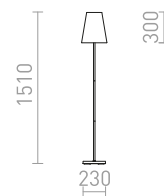

€ 178 **NEW**

R14075

Πετρόλ μπλε μονάχου/ασημένιο PVC/χρώμιο

€ 229 **NEW**

G13026

250

NYC/CONNY

Επιδαπέδιο φωτιστικό με βάση χρωμίου και υφασμάτινο σκίαστρο. Κατάλληλο για πηγές φωτός LED E27.