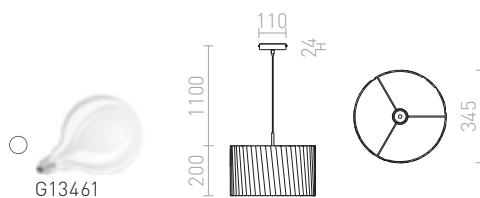

GLAMOUR

Κρεμαστό φωτιστικό με σκίαστρο απο μαύρη κορδέλα.

GLAMOUR 35/20 ΚΡΕΜΑΣΤΟ

230 V E27 28 W

R13271 μαύρο

€ 48 

FANCY

Διακοσμητικό κρεμαστό με αμπαζούρ χρώμιου. Η επιφάνεια του αμπαζούρ καθρεφτίζει όταν είναι σβηστό και είναι μερικώς διαφανής όταν φωτίζεται.