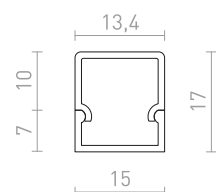

LED PROFILE H ΕΠΙΦΑΝΕΙΑΚΗ ΤΟΠΟΘΕΤΗΣΗ 1Μ

R14089 λευκό/ακρυλικό μάτ/αλουμίνιο	€ 35	NEW
R14090 μαύρο/ακρυλικό μάτ/αλουμίνιο	€ 35	NEW
R14091 ανοδιωμένο αλουμίνιο/ακρυλικό μάτ	€ 29	NEW