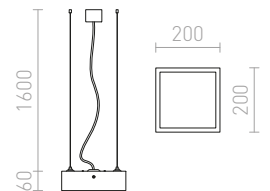

STRUCTURAL

Κρεμαστό φωτιστικό LED από προφίλ αλουμινίου με κομψό σχεδιασμό και ανακλαστήρα PMMA σε οπάλ απόχρωση για φωτισμό προς τα κάτω. Διατίθεται μαζί με διάφανο καλώδιο τριών πυρήνων.

STRUCTURAL LED 20x20 ΚΡΕΜΑΣΤΟ

230 V LED 12 W 3000 K 900 lm Ra 80

R13709 αλουμίνιο-πατίνα

€ 158 ➔

STRUCTURAL LED 40x40 ΚΡΕΜΑΣΤΟ

230 V LED 36 W 3000 K 2600 lm Ra 80

R13710 λευκό

€ 290 ➔

STRUCTURAL LED 55x55 ΚΡΕΜΑΣΤΟ

230 V LED 48 W 3000 K 3600 lm Ra 80

R13713 λευκό

€ 178 %

R13714 αλουμίνιο-πατίνα

€ 258 %