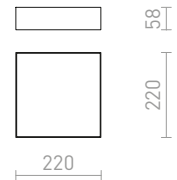

LARISA SQ 22 ΟΡΟΦΗΣ

230 V LED 20 W 3000 K 1600 lm Ra 80

R13487 λευκό

€ 88

R13488 μαύρο

€ 88