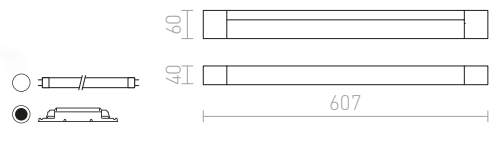

PERISA 60 ΕΠΙΤΟΙΧΙΟΣ

230 V G5 14 W IP44

R10262 λευκό

€ 98

%

R10264 αλουμίνιο-πατίνα

€ 120

%