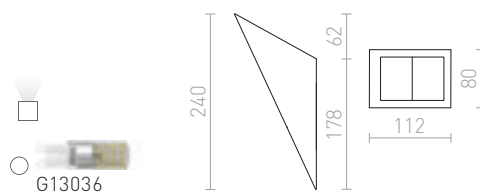

R10448 γύψινο

€ 48 %

KUBIS

Ασύμμετρο γύψινο φωτιστικό. Απαραίτητο κατά την εγκατάσταση το στενό άνοιγμα να βλέπει προς τα πάνω. Διαστάσεις Υ/Π/Μ 10/5/2 cm. Διαστάσεις ανοιγμάτων. Μ1/Π1 10/5.5 cm και Μ2/Π2 7/8cm.