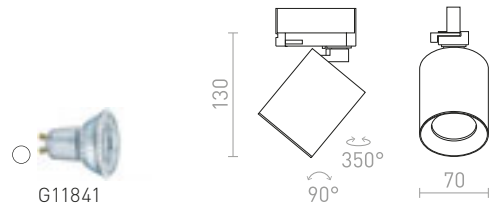

DARIO

Διακοσμητική εσωτερική απόχρωση μετάλλου σε διάφορα χρώματα για το φως DARIO.

DARIO ΔΙΑΚΟΣΜΗΤΙΚΟ ΔΑΧΤΥΛΙΔΙ

R13876 λευκό

€ 8.50 NEW

R13877 μαύρο

€ 8.50 NEW