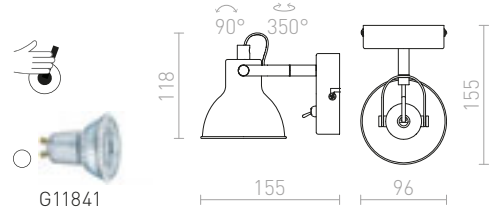

ROSITA I ΕΠΙΤΟΙΧΙΟΣ

230 V LED GU10 9 W

R12507 λευκό/γκρι ασημί

€ 58

R12508 μαύρο/χρυσό

€ 58