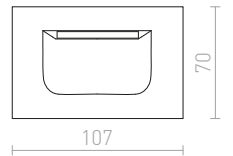

↑ 60

▣ 65x102

LED

IP54

TESS

Τετράγωνο χωνευτό φωτιστικό εσωτερικής και εξωτερικής χρήσεως. Μόνο για κάθετο φωτισμό. Διαθέσιμο σε 3 χρώματα. Περιλαμβάνεται κιβώτιο τοποθέτησης.

TESS SQ ΧΩΝΕΥΤΟ

230 V LED 3 W 3000 K 80 lm Ra 80 IP54

R12013 λευκό

€ 58

R12014 γκρι ασπμι

€ 58

R12015 γκρι ανθρακίτη

€ 58