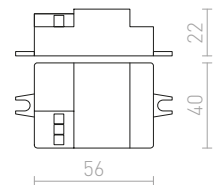

SENSOR ΓΙΑ ΕΝΣΩΜΑΤΩΣΗ ΣΕ ΦΩΤΙΣΤΙΚΑ

230 V max 1200 W ∠360°

G12755 λευκό

€ 10.50

IP65