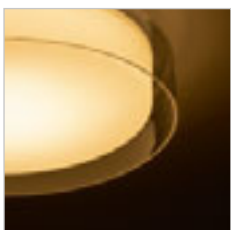

VENICE 23 ΟΡΟΦΗΣ

230 V E27 20 W IP44

R13684 καθαρό γυαλί/γυαλί οπάλ/χρώμιο

€ 198

G13307

IP44

VENICE

Φωτιστικό οροφής με καθαρό γυαλί στο εξωτερικό περίβλημα και γυαλί σε οπάλ απόχρωση στο εσωτερικό, με βάση από χρώμιο και E27 υποδοχή για φωτεινές πηγές LED. Κατάλληλο για μπάνια.