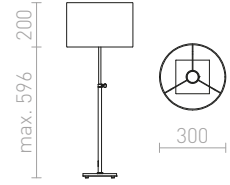

ΕΔΙΚΑ

Επιτραπέζιο φωτιστικό με τηλεσκοπικό πόδι απο νικέλιο, με υφασμάτινο αμπαζούρ και υποδοχή E27.

ΕΔΙΚΑ ΕΠΙΤΡΑΠΕΖΙΟ

230 V E27 42 W

R12665 καφέ/ματ νικέλιο

€ 138 →

G13026

LAURA

Διακοσμητικό επιτραπέζιο φωτιστικό με υφασμάτινο σκίαστρο.

LAURA ΕΠΙΤΡΑΠΕΖΙΟ ΦΩΤΙΣΤΙΚΟ

230 V E27 28 W

R13324 γκρι μπες

€ 48 →

R13325 μαύρο

€ 58 →

G13026