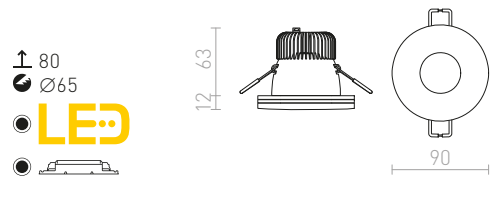

KAY R ΧΩΝΕΥΤΟ

230 V/350 mA LED 5 W 3000 K 450 lm Ra 80

R10419 σατινέ γυαλί

€ 22 %