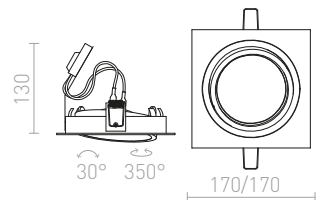

⊙ Ø150

G13656

G13002

PASADENA G53 SQ II

12 V G53 2x50 W

R12703 λευκό

€ 120

R12704 αλουμینیο-πατίνα