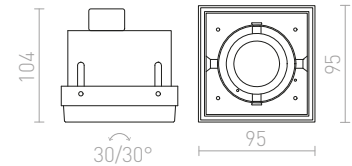

ELECTRA

Χωνευτό ακάλυπτο φωτιστικό με υποδοχή καρδιανίου για πηγές φωτός GU10

ELECTRA I
230 V GU10 50 W

R12052 μαύρο

€ 78

↑ 140
108x108

G11841