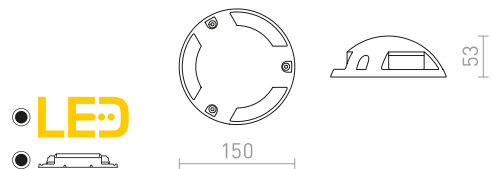

TOPTOP S III

230 V LED 3x1 W 3000 K 210 lm Ra 80 IP67

R13618 γκρι ανθρακίτη

€ 88