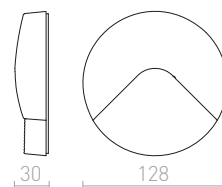

RENO R ΕΠΙΤΟΙΧΙΟΣ

230 V LED 2 W 3000 K 180 lm Ra 80 IP65

R11949 γκρι

€ 32 →

IP65

RENO SQ INDR ΕΠΙΤΟΙΧΙΟΣ

230 V LED 3 W 3000 K 280 lm Ra 80 IP65

R11950 γκρι

€ 38 →

R11953 γκρι ανθρακίτη

€ 38 →