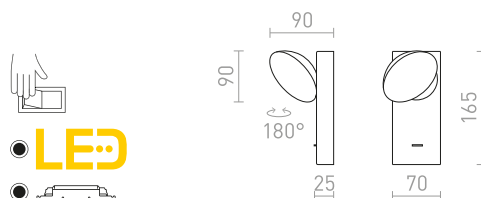

VOLTERA

Επιτοίχιο βαμμένο φωτιστικό με ανακλαστήρα με κλίση για λαμπτήρες με βάση GU10. Το φωτιστικό διαθέτει θύρα USB ενσωματωμένη στη βάση, κατάλληλη για τη φόρτιση, για παράδειγμα, ενός τηλεφώνου.

VOLTERA USB ΕΠΙΤΟΙΧΙΟΣ

230 V GU10 50 W

R13763 λευκό

€ 129

NEW

R13764 μαύρο

€ 129

NEW

ELISEO

Επιτοίχιο φωτιστικό με περιστρεφόμενη κεφαλή σε σχήμα πιατού, ενσωματωμένο LED και διαχύτη σε χρώμα οπάλ.

ELISEO ΕΠΙΤΟΙΧΙΟΣ

230 V LED 5 W 3000 K 320 lm Ra 80

R13914 λευκό

€ 88

NEW

R13915 μαύρο

€ 88

NEW