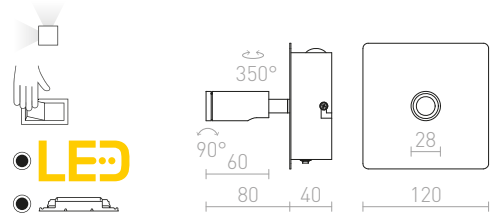

ΤΙΑΡΑ ΕΠΙΤΟΙΧΙΟΣ

230 V LED 2x3 W $\angle 25^\circ$ 3000 K 300 lm Ra 80

R12957 χρώμιο

€ 68 %