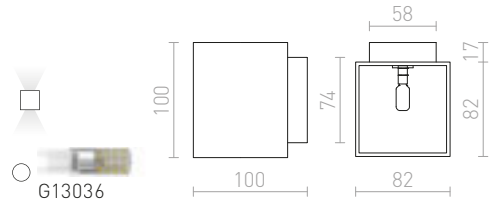

TRIP SQ ΕΠΙΤΟΙΧΙΟΣ

230 V G9 33 W

R12741 λευκό ματ

€ 38

R12742 μαύρο ματ/χρυσό

€ 48