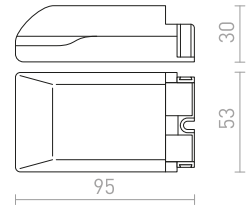

DRIVER LED 9-18W DIMM

500 mA max 18 W

G13840

€ 48

Με ροοστάτη