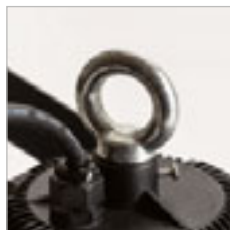

TRIDENT PRO

Σετ ανάρτησης για τη σειρά προϊόντων TRIDENT.

TRIDENT PRO ΣΕΤ ΚΡΕΜΑΣΤΟΥ ΦΩΤΙΣΤΙΚΟΥ 2 ΚΟΜΜΑΤΙΑ

613672 μαύρο

€ 3.50

IP65

MEGALOS PRO

Βιομηχανικός προβολέας LED για κρέμασμα υψηλής ισχύος. Παραδίδεται με καλώδιο ασφάλισης (0,5m), κρίκο ανάρτησης και καλώδιο τροφοδοσίας 0,2m. Συνιστούμε τη χρήση του IP BOX G12984 για τη σύνδεση με το καλώδιο τροφοδοσίας.