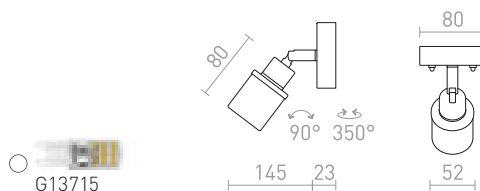

IP44

BOLLY

Φωτιστικό οροφής ή τοίχου από γυαλί σε οπάλ απόχρωση και βάση από χρώμιο. Κατάλληλο για μπάνιο.

BOLLY III ΕΠΙΦΑΝΕΙΑΣ
230 V G9 LED 3x3 W IP44

R13691 γυαλί οπάλ/χρώμιο

€ 129

IP44

LINN

Φωτιστικό οροφής ή τοίχου από γυαλί σε οπάλ απόχρωση και βάση από χρώμιο. Κατάλληλο για μπάνιο.

LINN I ΕΠΙΤΟΙΧΙΟΣ
230 V G9 LED 3 W IP44

R13695 γυαλί οπάλ/χρώμιο

€ 48

LINN III ΕΠΙΦΑΝΕΙΑΣ
230 V G9 LED 3x3 W IP44

R13703 γυαλί οπάλ/χρώμιο

€ 120