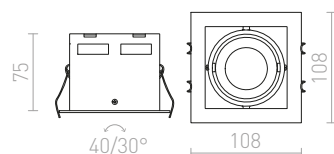

LEDA ΧΩΝΕΥΤΟ

230 V/350 mA LED 5,4 W $\angle 25^\circ$ 3000 K 340 lm Ra 80

R10402 λευκό

€ 48