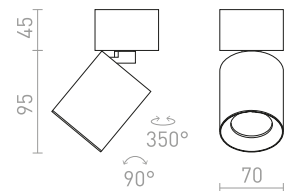

DARIO ΟΡΟΦΗΣ

230 V GU10 9 W

R13867 λευκό/βουρτσισμένος ορείχαλκος € 68 NEW

R13868 μαύρο/βουρτσισμένος ορείχαλκος € 68 NEW

R13869 βουρτσισμένος ορείχαλκος € 78 NEW