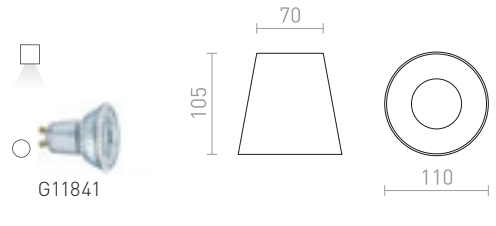

R12751 γύψινο

€ 32 %

VOLCA

Φωτιστικό οροφής από σκυρόδεμα για πηγές φωτός LED με υποδοχή GU10.

VOLCA ΟΡΟΦΗΣ

230 V LED GU10 5 W

R13795 μπετόν/διακοσμητικός σκουρόχρωμος γρανίτης € 48

COLES