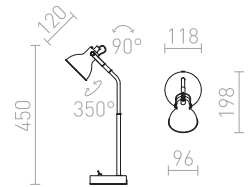

€ 120

G11841

FRISCO

Επιτραπέζιο φωτιστικό με ενσωματωμένο LED σε λαϊμό χίνας με διακόπτη στη βάση. Το ορθογώνιο κάτοπτρο διαχέει ευρέως το φως.

FRISCO T ΕΠΙΤΡΑΠΕΖΙΟ

230 V LED 4,2W $\angle 120^\circ$ 3000 K 300 lm Ra 80