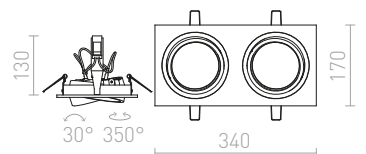

€ 120

R12705 μαύρο

€ 88

↑ 150

⊞ 315x150

G13656

G13002

LIZARD