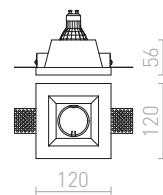

DAG SQ ΧΩΝΕΥΤΟ

230 V GU10 35 W

R12355 γύψινο

€ 24

↑ 150
120x120

G11841