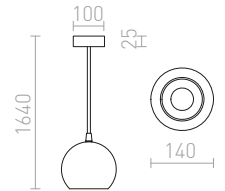

COPA ΚΡΕΜΑΣΤΟ

230 V E27 28 W

R11823 γυαλί οπάλ

€ 178

R11824 μαύρο/γυαλί

€ 178

ASTON

Μεταλλικό κρεμαστό με διάφανο καλώδιο για πηγές φωτός με υποδοχή E27.