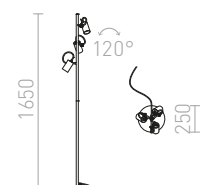

BUGSY ΦΩΤΙΣΤΙΚΟ ΔΑΠΕΔΟΥ

230 V GU10 3x50 W

R10520 τελειωμα χρώμιου

€ 178 %