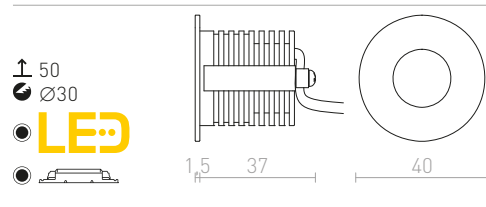

RIO R ΧΩΝΕΥΤΟ

230 V LED 3 W $\angle 22^\circ$ 3000 K 70 lm Ra 80

R12656 λευκό

€ 22