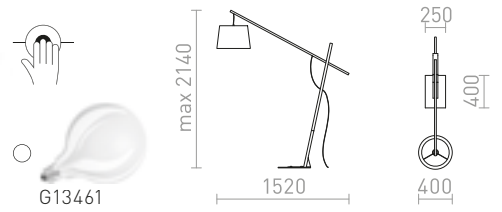

ΔANTE ΦΩΤΙΣΤΙΚΟ ΔΑΠΕΔΟΥ

230 V E27 25 W

R13653 μαύρο/ξύλο

€ 620