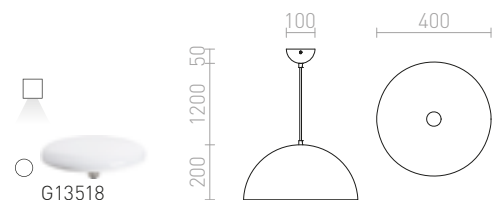

MONROE 40 ΚΡΕΜΑΣΤΟ

230 V E27 42 W

R11701 μαύρο ματ/λευκό

€ 215

R11707 λαμπερό λευκό/λευκό

€ 215

R12397 χαλκός

€ 150 %