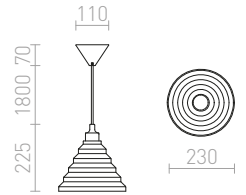

AMICI ΚΡΕΜΑΣΤΟ ΑΠΟ ΣΙΛΙΚΟΝΗ

230 V E27 42 W

R10620 πράσινο

€ 10.50 %