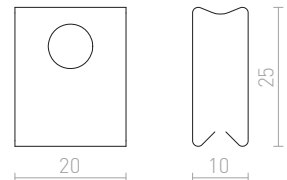

ΚΛΙΠ ΓΙΑ ΧΩΝΕΥΤΟ ΡΑΓΑ ΦΩΤΙΣΜΟΥ ΤΡΙΩΝ ΚΥΚΛΩΜΑΤΩΝ 6 ΚΟΜΜΑΤΙΑ

Κλιπάκια τοποθέτησης για χωνευτές ράγες φωτισμού EUTRAC τριών κυκλωμάτων.

R11357 € 16