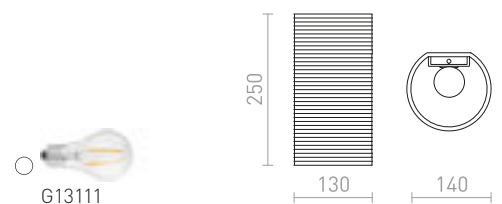

CALLUM RR4 250 ΕΠΙΤΟΙΧΙΟΣ

230 V LED E27 10 W

R13997 λευκό/Eco PLA

€ 129

NEW