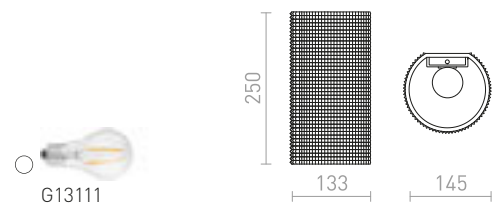

CALLUM RD2 250 ΕΠΙΤΟΙΧΙΟΣ

230 V LED E27 10 W

R13999 λευκό/Eco PLA

€ 129

NEW