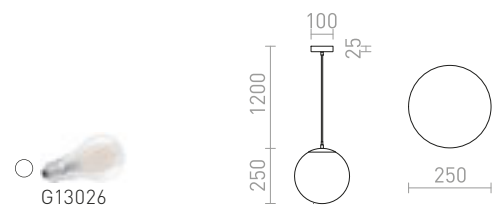

LUNA 25 ΚΡΕΜΑΣΤΟ

230 V LED E27 15 W

R13746 γυαλί οπάλ/χρώμιο

€ 150