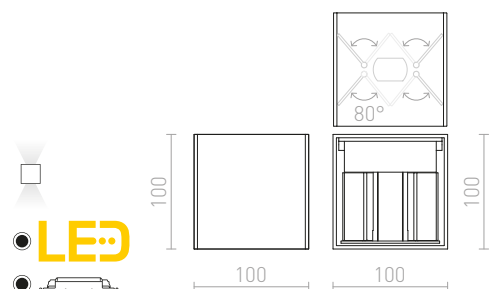

TITO SQ ΕΠΙΤΟΙΧΙΟΣ

230 V LED 6 W 3000 K 500 lm Ra 80 IP54

R12601 αλουμίνιο-πατίνα

€ 78