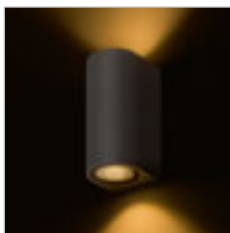

IP54

IP54

ZACK

Εξωτερικό φωτιστικό από χυτό αλουμίνιο με ενσωματωμένο LED.

ZACK II

230 V LED 2x3 W $\angle 58^\circ$ 3000 K 315 lm Ra 80 IP54

R12022 γκρι ανθρακίτη

€ 78

ZACK I

230 V LED 3 W $\angle 58^\circ$ 3000 K 176 lm Ra 80 IP54

R12027 γκρι ανθρακίτη

€ 58

IP54

MIDZACK

Κυκλικό επιτοίχιο φωτιστικό με ενσωματωμένο LED για φωτισμό ΠΑΝΩ/ΚΑΤΩ.

MIDZACK ΕΠΙΤΟΙΧΙΟΣ

230 V LED 2x3 W 3000 K 480 lm Ra 80 IP54

R12585 λευκό

€ 88