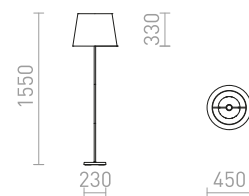

NYC/ILUSION ΦΩΤΙΣΤΙΚΟ ΔΑΠΕΔΟΥ

230 V LED E27 11 W

R14073 φύλλο χρωμίου/χρώμιο

€ 198 NEW