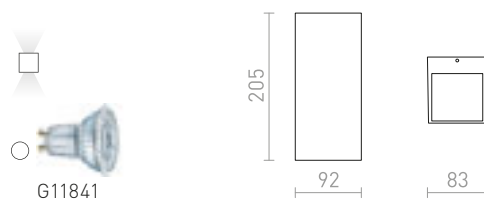

DESMOND II ΕΠΙΤΟΙΧΙΟΣ

230 V GU10 2x35 W IP44

R13609 λευκό	€ 68
R13610 γκρι ασημί	€ 68
R13611 γκρι ανθρακίτη	€ 68