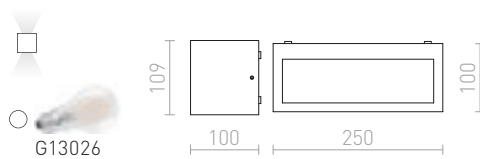

DURANT UP - DOWN ΕΠΙΤΟΙΧΙΟΣ

230 V E27 18 W IP54

R12559 γκρι ανθρακίτη

€ 120