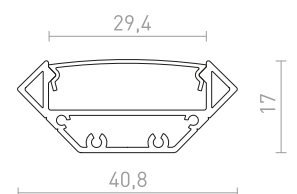

LED PROFILE J ΕΠΙΦΑΝΕΙΑΚΗ ΤΟΠΟΘΕΤΗΣΗ 1M

R14093 λευκό/ακρυλικό μάτ/αλουμίνιο	€ 120	NEW
R14094 μαύρο/ακρυλικό μάτ/αλουμίνιο	€ 120	NEW
R14095 ανοδιωμένο αλουμίνιο/ακρυλικό μάτ	€ 98	NEW