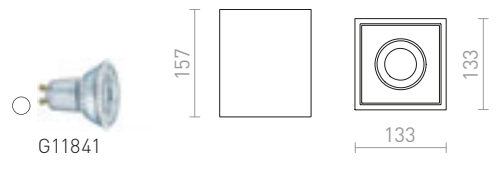

COLES SQ ΦΩΤΙΣΤΙΚΟ ΟΡΟΦΗΣ

230 V LED GU10 15 W

R13438 γύψινο

€ 58 %