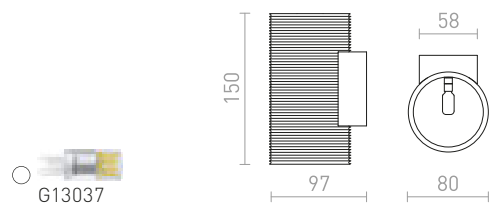

GLANS RR2 150 ΕΠΙΤΟΙΧΙΟΣ

230 V LED G9 5 W

R14000 λευκό/Eco PLA

€ 120 **NEW**