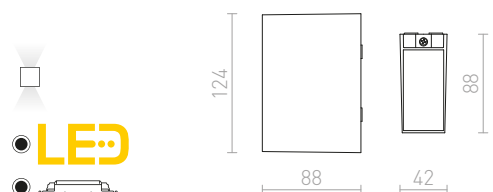

UKKO ΕΠΙΤΟΙΧΙΟΣ

230 V LED 2x3 W ∠55° 3000 K 180 lm Ra 80 IP54

R12555 μαύρο

€ 120