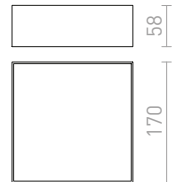

LARISA SQ 17 ΟΡΟΦΗΣ

230 V LED 15 W 3000 K 1200 lm Ra 80

R12848 λευκό

€ 78

R12849 μαύρο

€ 78