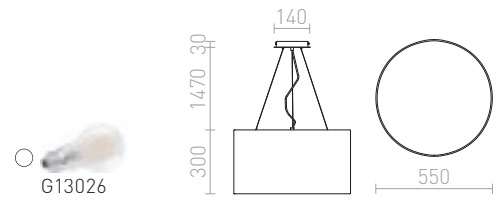

€ 215 %

LALO 55 ΚΡΕΜΑΣΤΟ

230 V E27 3x42 W

R10540 κρεμ λευκό/ματ νικέλιο

€ 229 %

LOPE

Αναρτημένο φωτιστικό με λεπτό μαύρο αμπαζούρ. Διαθέτει 4 υποδοχές E27. Οι υποδοχές καλύπτονται από ματ ακρυλικό διαχύτη.

LOPE 80 ΚΡΕΜΑΣΤΟ