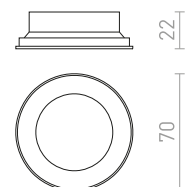

DARIO ΔΙΑΚΟΣΜΗΤΙΚΟ ΔΑΧΤΥΛΙΔΙ

R13876 λευκό

€ 8.50

NEW

R13877 μαύρο

€ 8.50

NEW