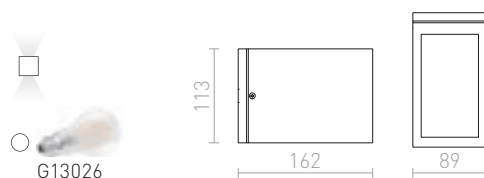

CABOX II ΕΠΙΤΟΙΧΙΟΣ

230 V E27 70 W IP54

R10384 γκρι ανθρακίτη	€ 88