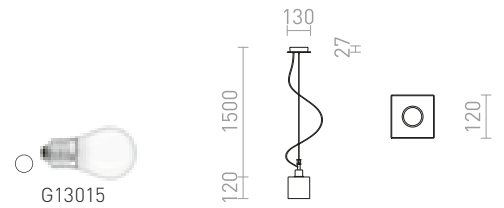

DADOS NEW

Κρεμαστό σε απόκρωση οπάλ και βάση οροφής απο χρώμιο.

DADOS NEW ΚΡΕΜΑΣΤΟ
230 V E27 28 W

R13821 γυαλί οπάλ/χρώμιο

€ 98

DADOS NEW

Ένα κρεμαστό γραμμικό φωτιστικό με γυάλινα σκίαστρα για πηγές φωτός LED E27. Κατάλληλο για τοποθέτηση πάνω από τραπεζαρία.