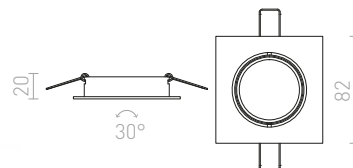

R11732 ματ νικέλιο

€ 5.35 %

R11744 χρώμιο

€ 5.35 %

R11745 λευκό ματ

€ 9.20

↑ 120
● Ø75

G11841