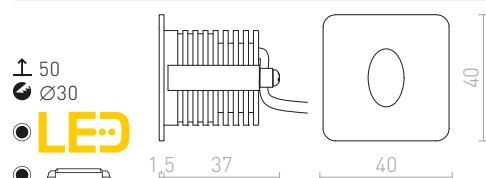

RIO SQ O ΧΩΝΕΥΤΟ

230 V LED 3 W $\angle 22^\circ$ 3000 K 70 lm Ra 80

R12655 λευκό

€ 19.50