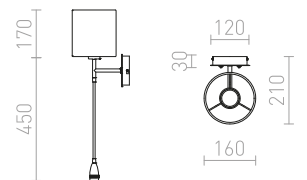

VERSINA ΜΕ ΑΜΠΑΖΟΥΡ

230 V E27 LED 28 W+3 W $\angle 25^\circ$ 3000 K 180 lm Ra 80

R12955 λευκό/χρώμιο

€ 129