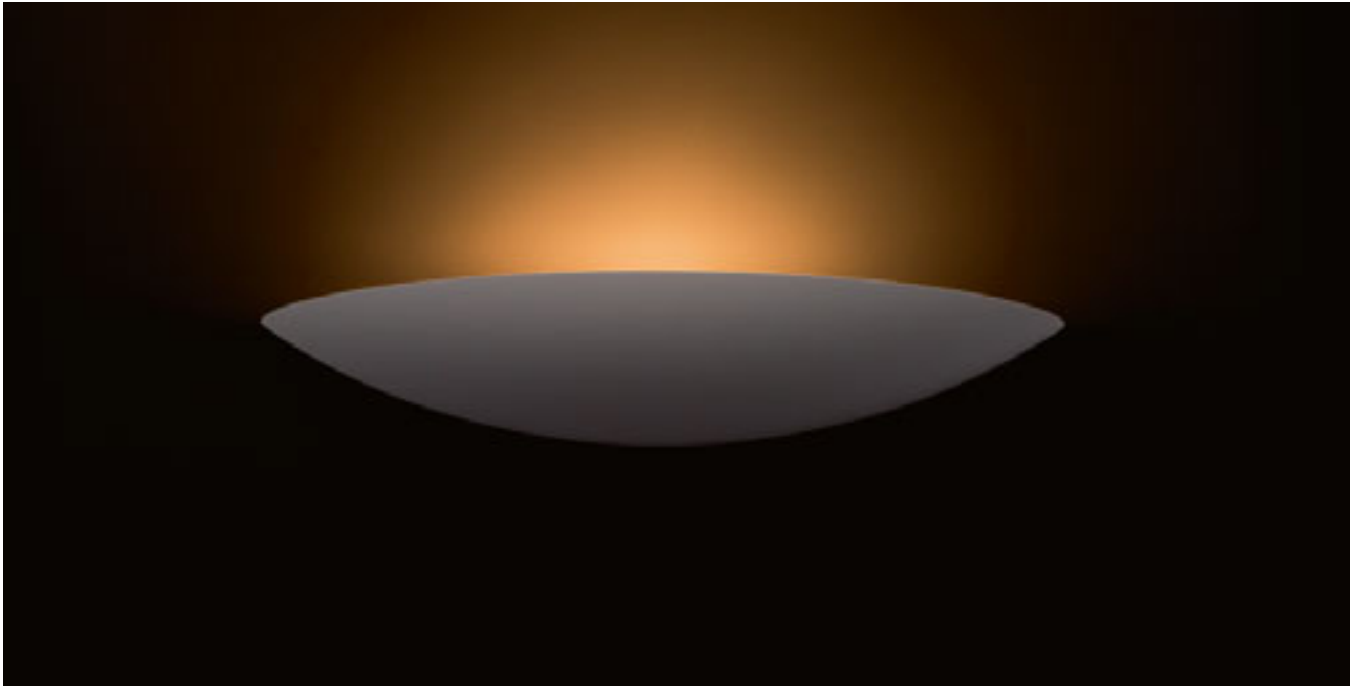

SID

Επιτοίχιο γύψινο φωτιστικό για έμμεσο φωτισμό. Μπορεί να χρωματιστεί με μπογιά εσωτερικού χώρου.

SID ΕΠΙΤΟΙΧΙΟΣ

230 V R7s 78mm 48 W

R12998 γύψινο

€ 88

CRESCENT

Επιτοίχιο γύψινο φωτιστικό ΠΑΝΩ/ΚΑΤΩ. Ο πυθμένας έχει σατέν γυάλινο κάλυμμα. Για μια γραμμική πηγή φωτός αλογόνου 78 mm. Μπορεί να χρωματιστεί με βαφή εσωτερικού χώρου.

CRESCENT ΕΠΙΤΟΙΧΙΟΣ

230 V R7s 78mm 80 W

R10266 γύψινο

€ 88