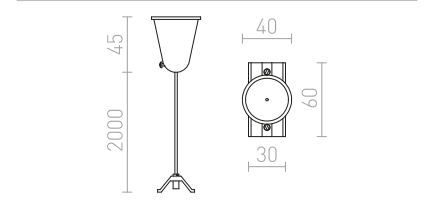

2M ΚΑΛΩΔΙΟ ΑΝΑΡΤΗΣΗΣ

Καλώδιο ανάρτησης για ράγα φωτισμού μονού κυκλώματος.

R12296 λευκό

€ 8.25

R12297 μαύρο

€ 8.25

R12298 γκρι ασημί

€ 8.25