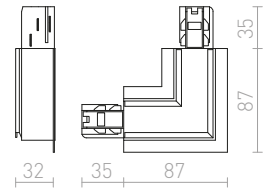

L ΣΥΝΔΕΤΗΡΑΣ ΓΙΑ ΧΩΝΕΥΤΗ ΡΑΓΑ ΦΩΤΙΣΜΟΥ ΤΡΙΩΝ ΚΥΚΛΩΜΑΤΩΝ, (ΕΣΩΤΕΡΙΚΗ ΠΟΛΙΚΟΤΗΤΑ)

Συνδετήρας L για ράγα φωτισμού EUTRAC τριών κυκλωμάτων. Μέγιστο φορτίο 16Α.

230 V
R11345 λευκό € 88