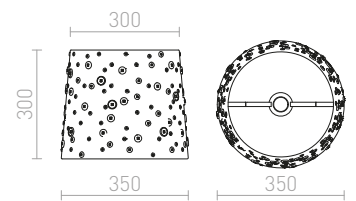

DELISA 35/30 ΑΜΠΑΖΟΥΡ

max 28 W

R12389 λευκό/κουμπιά

€ 78