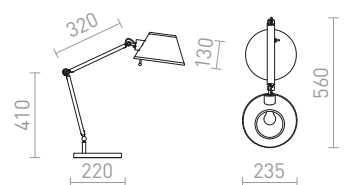

Επιτραπέζιο φωτιστικό με ρυθμιζόμενο βραχίονα και υφασμάτινο αμπαζούρ.

MONTANA ΕΠΙΤΡΑΠΕΖΙΟ ΦΩΤΙΣΤΙΚΟ

230 V E27 28 W

R13283 λευκό/μαύρο/χρώμιο

€ 320 **NEW**

G13014

ΑΝΙΚΑ

Μεταλλικό επιτραπέζιο φωτιστικό με ρυθμιζόμενο βραχίονα για χρήση με κατάλληλη πηγή φωτός E27.