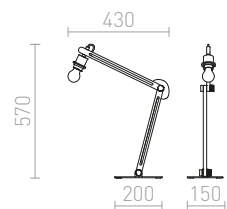

NIZZA ΕΠΙΤΡΑΠΕΖΙΑ ΒΑΣΗ

230 V E14 28 W

R12947 λευκό/ξύλο

€ 138 %

G12243