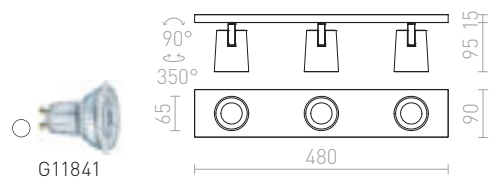

KENNY III ΕΠΙΦΑΝΕΙΑΣ

230 V GU10 3x35 W

R12918 λευκό/μαύρο € 158

R12919 αλουμίνιο-πατίνα/μαύρο € 150

R12920 μαύρο/χρυσό € 158