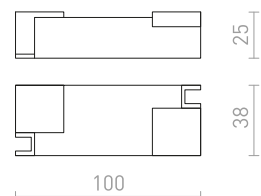

DRIVER LED 7-15W

350 mA 16W

G13806

€ 8.50