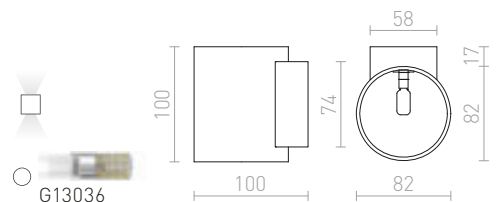

TUBA W ΕΠΙΤΟΙΧΙΟΣ

230 V G9 33 W

R12739 λευκό ματ

€ 48

R12740 μαύρο ματ/χρυσό

€ 48