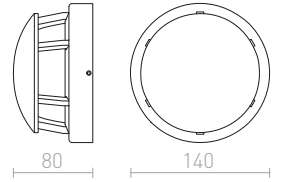

FAROS ΕΞΩΤΕΡΙΚΟΥ

230 V LED 3 W 3000 K 154 lm Ra 80 IP54

R11963 γκρι ανθρακίτη

€ 120

IP67