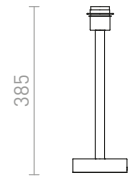

ΝΥC

Μεταλλική βάση τρίποδο για αμπαζούρ με βάση E27. Κατάλληλα αμπαζούρ: CONNY 25/30, CONNY 35/30, JAKARANDA, RON 40/25, TEMPO 30/19.

ΝΥC ΤΡΙΠΟΔ ΕΠΙΔΑΠΕΔΙΟ ΤΡΙΠΟΔΟ

230 V E27 42 W

R11992 χρώμιτο

€ 120