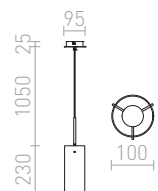

SANSSOUCI I ΚΡΕΜΑΣΤΟ

230 V E27 42 W

R10509 τελείωμα χρώμιου

€ 98 ➔

G13111