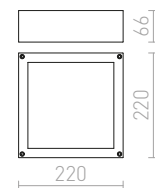

SCOTT ΟΡΟΦΗΣ

230 V LED 9,8 W 3000 K 637 lm Ra 80 IP54

R10552 γκρι/ασημί

€ 68

%