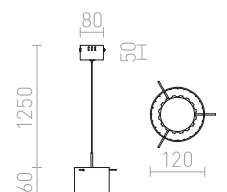

ESTRA I ΚΡΕΜΑΣΤΟ

230 V LED 5 W 3000 K 400 lm Ra 81

R11679 λευκό/καθαρό γυαλί

€ 78 %