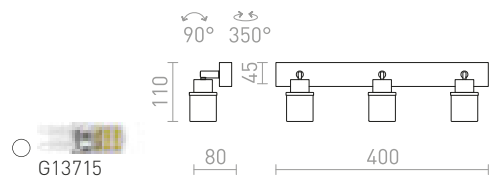

LINN III ΕΠΙΦΑΝΕΙΑΣ

230 V G9 LED 3x3 W IP44

R13703 γυαλί οπάλ/χρώμιο

€ 120