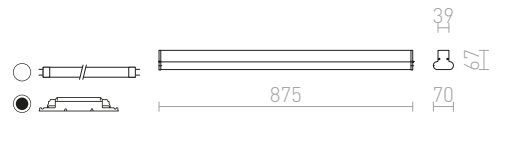

FAO 90 ΕΠΙΤΟΙΧΙΟΣ

230 V G5 21 W IP44

R10491 χρώμιο

€ 78 %