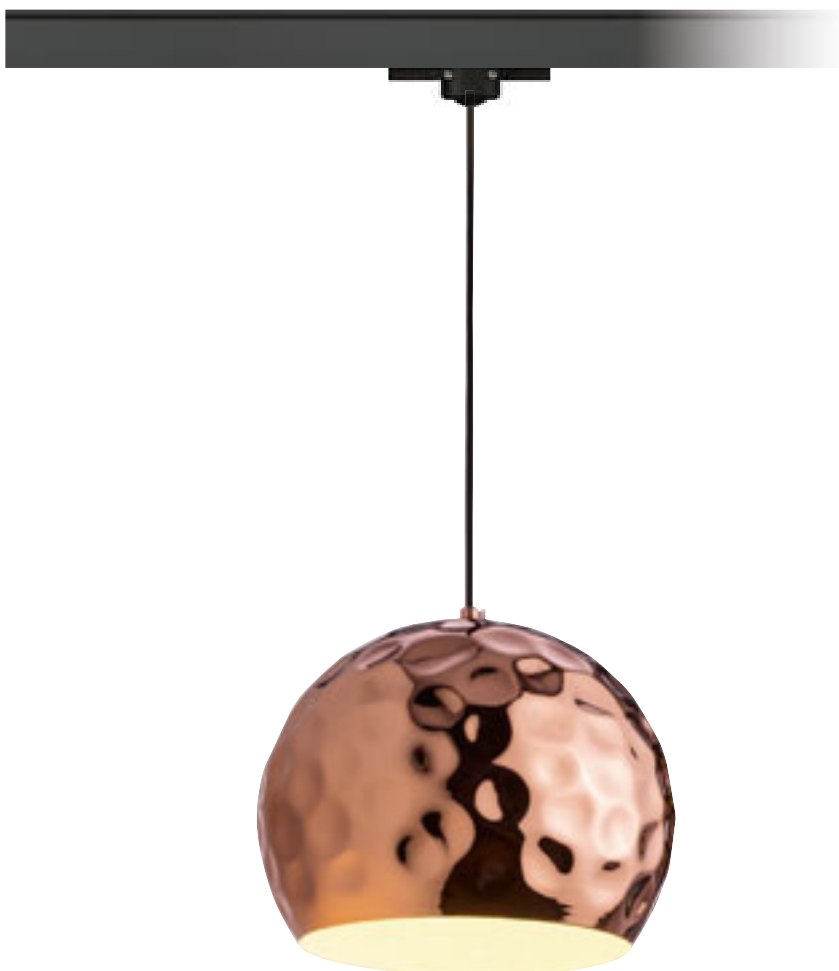

ASTON

Μεταλλικό κρεμαστό με διαφανές καλώδιο για ράγες φωτισμού τριών κυκλωμάτων.

ASTON ΓΙΑ ΡΑΓΕΣ ΦΩΤΙΣΜΟΥ ΤΡΙΩΝ ΚΥΚΛΩΜΑΤΩΝ

230 V E27 42 W

R12100 αλουμίνιο-πατίνα

€ 98 %

BLONDIE

Κρεμαστό με βαθουλωμένο μεταλλικό σκίαστρο. Το εξωτερικό είναι σε χάλκινο χρώμα και το εσωτερικό σε λακαρισμένο λευκό. Συμπεριλαμβάνεται μαύρο PVC καλώδιο με ράγα φωτισμού τριπλού κυκλώματος

BLONDIE 25 ΓΙΑ ΡΑΓΕΣ ΦΩΤΙΣΜΟΥ ΤΡΙΩΝ ΚΥΚΛΩΜΑΤΩΝ

230 V E27 42 W

R13218 χαλκός

€ 229