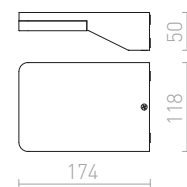

IP65

COMODO

Επιτοίχιο κάτοπτρο LED για διαγώνιο φωτισμό.

COMODO ΕΠΙΤΟΙΧΙΟΣ

230 V LED 20 W 3000 K 940 lm Ra 80 IP65

R13512 γκρι ανθρακίτη

€ 150

IP65

VIRGO

Εξωτερικό επιτοίχιο φωτιστικό από χυτό αλουμίνιο με κάλυμμα χρώματος οπάλ και ενσωματωμένο LED. Για κάθετο φωτισμό.

VIRGO ΕΠΙΤΟΙΧΙΟΣ

230 V LED 9 W 3000 K 800 lm Ra 80 IP65

R11946 γκρι ανθρακίτη

€ 88