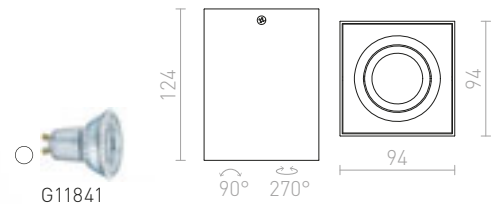

ENKI EDG I

230 V GU10 35 W

R12672 λευκό

€ 58