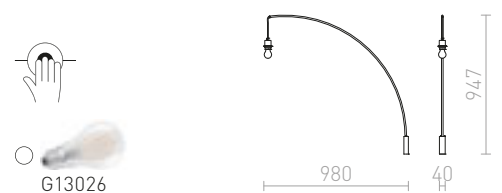

HUDSON

Φωτιστικό τοίχου σε βάση απο χρώμιο και κάθετο καλώδιο, με κυλινδρικό υφασμάτινο σκίαστρο.

HUDSON ΕΠΙΤΟΙΧΙΟΣ

230 V E27 28 W

R13284 λευκό/χρώμιο

€ 138

BEND

Επιτοίχιο φωτιστικό με φινίρισμα απο νικέλιο. Διακόπτης και πρίζα βρίσκονται στο καλώδιο ρεύματος. Κατάλληλο για υφασμάτινα σκίαστρα/αμπαζούρ. Κατάλληλα αξεσουάρ: RON 40/25, ASPRO 40/30.

BEND ΕΠΙΤΟΙΧΙΟΣ

230 V E27 42 W

R12654 ματ νικέλιο

€ 150 %