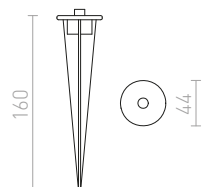

KAPFI ΕΔΑΦΟΥΣ ΓΕΝΙΚΟ

R11755 μαύρο

€ 12