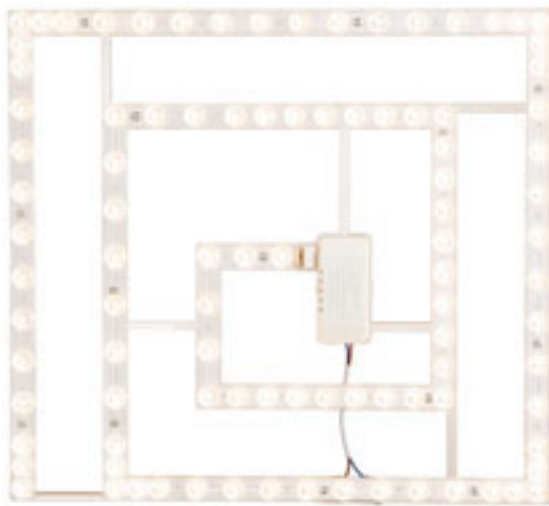

LED MODUL

Αντικατάσταση μονάδας LED για εύκολη χρήση αντί για τις υπάρχουσες πηγές φωτός. Η μονάδα LED είναι τοποθετημένη στα φωτιστικά χρησιμοποιώντας ενσωματωμένες μαγνητικές βάσεις.

LED MODUL SQ 10

230 V LED 12 W 3000 K 900 lm Ra 80

G13546

€ 5.50

LED MODUL R 30

230 V LED 36 W 3000 K 2700 lm Ra 80

G13545

€ 14.50

LED MODUL SQ 41

230 V LED 48 W 3000 K 3600 lm Ra 80

G13547

€ 22