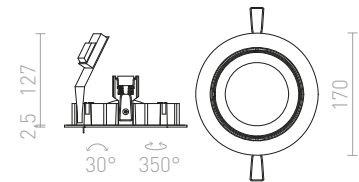

ZIZI I ΧΩΝΕΥΤΟ

12 V G53 50 W

R12695 λευκό

€ 35

↑ 160

● Ø160

○ G13656

○ G13002