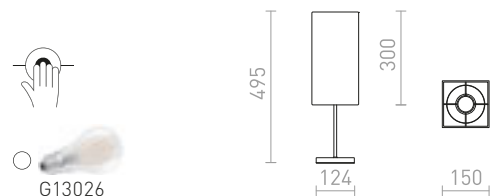

ΝΥΣ/ΤΕΜΠΟ 15/30 ΕΠΙΤΡΑΠΕΖΙΟ

230 V LED E27 7 W

R14063 Polycotton λευκό/χρώμιο

€ 129

NEW

R14064 Polycotton λευκό/νικέλιο

€ 129

NEW