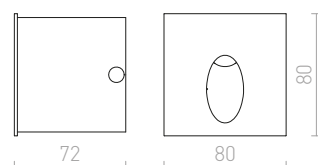

ELICA SQ ΕΞΩΤΕΡΙΚΟΥ

230 V LED 3 W 3000 K 180 lm Ra 80 IP54

R10639 ματ νικέλιο

€ 35 %

R12529 αλουμίνιο-πατίνα

€ 58 %

↑ 70
● Ø75

● LED