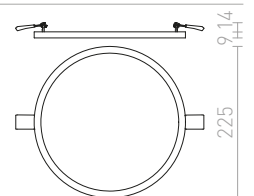

HUE R 22 DIMM ΧΩΝΕΥΤΟ

230 V LED 24 W 3000 K 2160 lm Ra 80

R13058 λευκό	€ 129
R13059 μαύρο χρώμιο	€ 120
R13060 χρώμιο	€ 120
R13061 ματ νικέλιο	€ 120
R13062 ιμιτασιόν οξυάς	€ 120
R13442 καρυδιά σκούρα	€ 120

- ↑ 60
- Ø205
- LED
- Με ροοστάτη