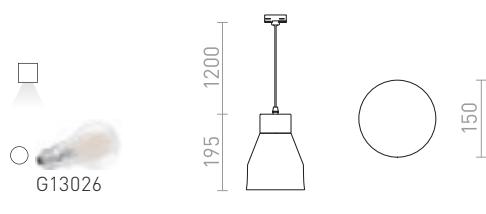

TUTTI

Αναρτημένο κωνικό φωτιστικό για λαμπτήρα με βάση E27. Το καλώδιο τροφοδοσίας τερματίζεται με προσαρμογέα στη ράγα τριπλού κυκλώματος.

TUTTI ΓΙΑ ΡΑΓΕΣ ΦΩΤΙΣΜΟΥ ΤΡΙΩΝ ΚΥΚΛΩΜΑΤΩΝ

230 V E27 15 W

R13817 πορτοκαλί/κεραμικό

€ 88