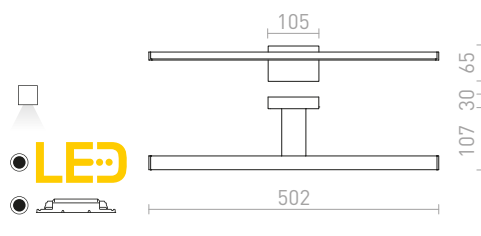

PALEA 500

230 V LED 7 W 3000 K 308 lm Ra 80 IP44

R10613 χρώμιο

€ 150