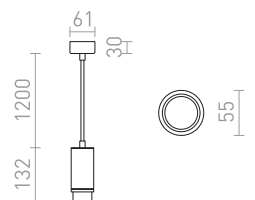

OPTIMUS ΚΡΕΜΑΣΤΟ

230 V LED GU10 9 W ∠10-50°

R13777 λευκό

€ 58

R13778 μαύρο

€ 58

G12232