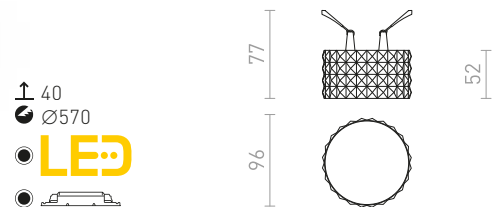

MARENGA RD4 52 ΧΩΝΕΥΤΟ

230 V LED 6 W 3000 K 570 lm Ra 80

R14007 λευκό/Eco PLA

€ 78 **NEW**