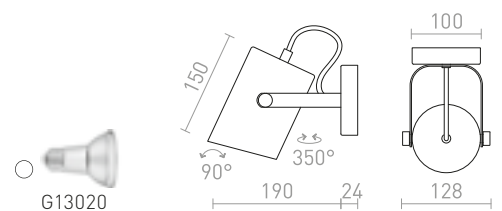

ARAQ

Επιτοίχιο φωτιστικό με ορειχάλκινη υποδοχή και βραχίονα σε μαύρη λακαρισμένη βάση. Για χρήση με κατάλληλη διακοσμητική πηγή φωτός E27.

ARAQ ΕΠΙΤΟΙΧΙΟΣ

230 V E27 42 W

R13890 βουρτσισμένος ορειχάλκος/μαύρο

€ 32

NEW

HAREN

Μεγάλο φωτιστικό σποτ με E27 υποδοχή, για πηγές φωτός κατευθύνσεως.

HAREN ΠΡΟΒΟΛΕΑΣ

230 V E27 15 W

R13612 χαλκός/μαύρο

€ 58

R13613 μαύρο

€ 48