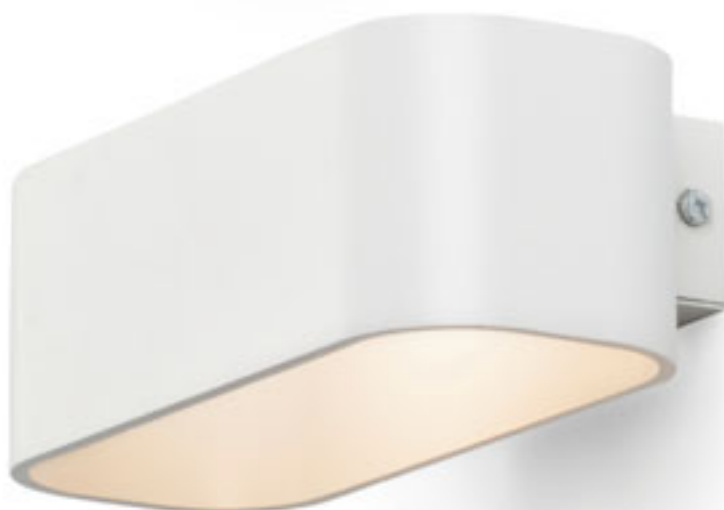

ΤΑΡΑ ΕΠΙΤΟΙΧΙΟΣ

230 V LED 6 W 3000 K 277 lm Ra 80 IP54

R13562 λευκό

€ 68