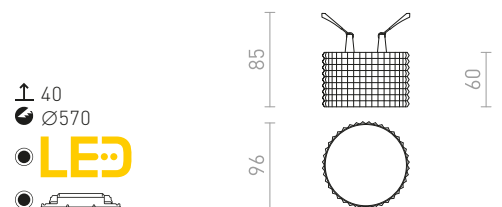

MARENGA RD3 60 ΧΩΝΕΥΤΟ

230 V LED 6 W 3000 K 570 lm Ra 80

R14008 λευκό/Eco PLA

€ 78 **NEW**