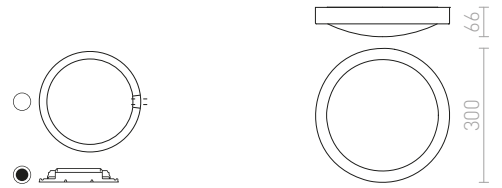

BARRY ΟΡΟΦΗΣ

230 V 2GX13 22 W IP44

R10576 ματ νικέλιο

€ 38