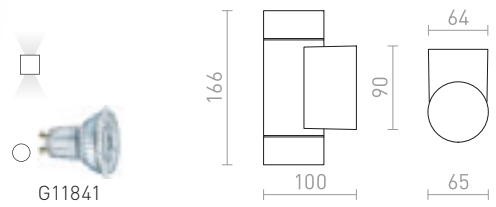

MIZZI NEW II ΕΠΙΤΟΙΧΙΟΣ

230 V GU10 2x35 W IP65

R13643 γκρι ανθρακίτη

€ 58

R13797 γκρι ασημί

€ 58

IP54