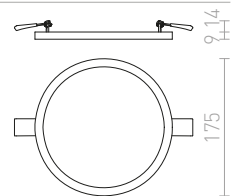

HUE R 17 DIMM ΧΩΝΕΥΤΟ

230 V LED 18 W 3000 K 1620 lm Ra 80

R13053 λευκό	€ 120
R13054 μαύρο χρώμιο	€ 88
R13055 χρώμιο	€ 98
R13056 ματ νικέλιο	€ 98
R13441 καρυδιά σκούρα	€ 98

- ↑ 60
- Ø155
- LED
- Με ροοστάτη