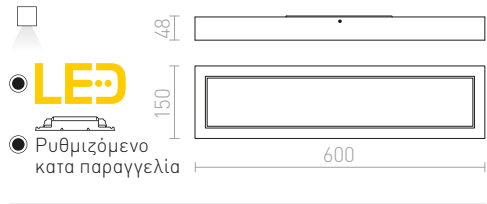

STRUCTURAL LED 60x15 ΕΠΙΦΑΝΕΙΑΣ

230 V LED 22 W 3000 K 1370 lm Ra 80

R12064 λευκό

€ 120 %