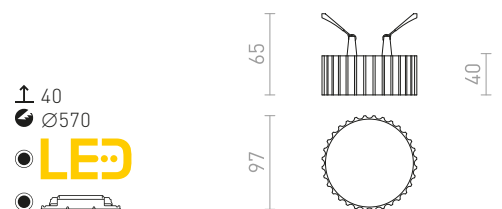

MARENGA RT1 40 ΧΩΝΕΥΤΟ

230 V LED 6 W 3000 K 570 lm Ra 80

R14012 λευκό/Eco PLA

€ 68 **NEW**