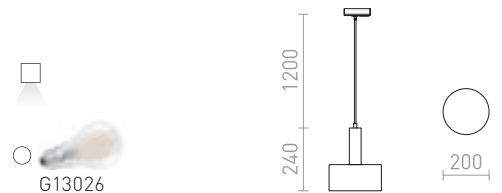

R13988 λευκό/χρώμιο

€ 78 NEW

R13989 μαύρο/χρυσό καφέ/ορείχαλκος

€ 88 NEW

CHOURETTE

Κρεμαστό φωτιστικό από ύφασμα με ξύλινες λεπτομέρειες για φωτεινές πηγές LED με υποδοχή E27. Για ράγα μονού κυκλώματος.

CHOURETTE ΓΙΑ ΡΑΓΕΣ ΦΩΤΙΣΜΟΥ ΜΟΝΟΥ ΚΥΚΛΩΜΑΤΟΣ