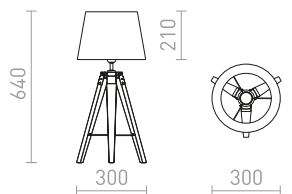

ALVIS/AMBITUS 30 ΕΠΙΤΡΑΠΕΖΙΟ

230 V LED E27 11 W

R14041 Polycotton λευκό/μπαμπού

€ 178 **NEW**

G13026