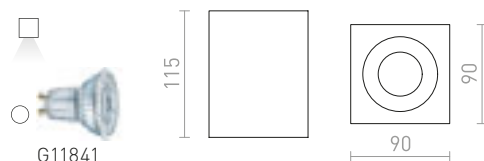

KIM ΟΡΟΦΗΣ

230 V GU10 35 W IP65

R13608 λευκό

€ 58

IP54

LOLA

Κυλινδρικό φωτιστικό οροφής με IP-rating, κατάλληλο για το μπάνιο.

LOLA 88 ΟΡΟΦΗΣ

230 V GU10 15 W IP54

R13538 λευκό

€ 48

R13539 χρώμιο

€ 48

R13542 μαύρο

€ 48