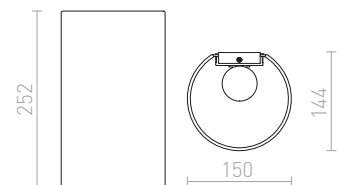

RON W 15/25 ΕΠΙΤΟΙΧΙΟΣ

230 V E27 28 W

	R11368 Polycotton μαύρο/φύλλο χαλκού	€ 158
	R11464 Polycotton μαύρο/φύλλο χρυσού	€ 158
	R11492 Polycotton λευκό/λευκό PVC	€ 120
	R11509 Εμψριμέ βερικοκί/λευκό PVC	€ 120
	R11519 Εμψριμέ πορτοκαλί/λευκό PVC	€ 120
	R11548 Εμψριμέ μέντας/φύλλο απο ασήμι	€ 129
	R11557 Εμψριμέ ελαφρύ γκρι/λευκό PVC	€ 120
	R11567 Εμψριμέ λάημ/λευκό PVC	€ 120
	R11575 Πετρόλ μπλε μονάχου/ασημένιο PVC	€ 129
	R11586 Γκρι περιστεριού μονάχου/ασημένιο PVC	€ 129