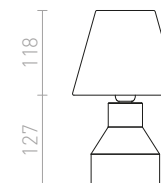

230 V E14 12 W

R12379 φυσικό/μπετόν

€ 48

G12243

CAMINO

Μινιμαλιστικό επιτραπέζιο φωτιστικό, κυλινδρικού σχήματος με υφασμάτινο αμπαζούρ. Κάθε βάση έχει μοναδικό φινιρίσμα.

CAMINO ΕΠΙΤΡΑΠΕΖΙΟ ΦΩΤΙΣΤΙΚΟ ΜΕ ΑΜΠΑΖΟΥΡ
230 V E27 28 W