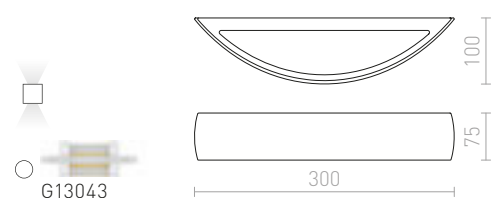

CRESCENT ΕΠΙΤΟΙΧΙΟΣ

230 V R7s 78mm 80 W

R10266 γύψινο

€ 88