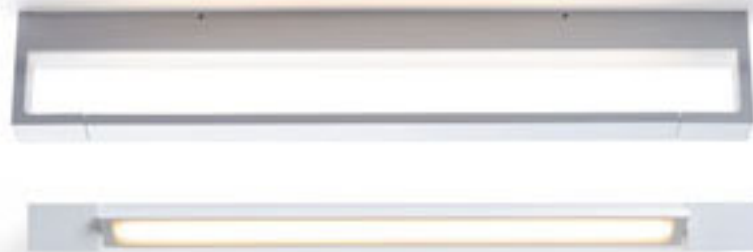

IP44

IMPERISO

Γραμμικό φωτιστικό LED, κατάλληλο για χρήση στο πάνω μέρος του καθρέφτη. Το μπροστινό μέρος του φωτιστικού μπορεί να στραφεί σε οριζόντιο άξονα. Μπορεί να χρησιμοποιηθεί και σε χώρους με υγρασία.

IMPERISO 60

230 V LED 18 W 3000 K 1769 lm Ra 80 IP44

R13555 λευκό

€ 248

IP54

LUISA

Γραμμικό φωτιστικό LED, κατάλληλο για χρήση στο πάνω μέρος του καθρέφτη, το οποίο φωτίζει προς τα κάτω. Μπορεί να χρησιμοποιηθεί και σε χώρους με υγρασία.

LUISA 60 ΕΠΙΤΟΙΧΙΟΣ

230 V LED 12 W 3000 K 1138 lm Ra 80 IP54

R13735 λευκό

€ 150

R13853 μαύρο

€ 150

NEW