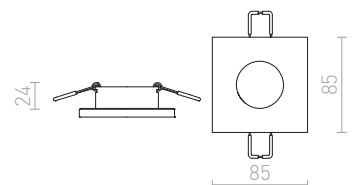

Κομψό φωτιστικό με περίβλημα από αλουμίνιο πατίνα. Το φως καλύπτεται από ημι-οασινέ γυαλί. Κατάλληλο για υγρά περιβάλλοντα.

ASTOR SQ

230 V GU10 50 W IP65

R10574 αλουμίνιο-πατίνα

€ 24

↑ 100
● Ø60

G11841

IP65