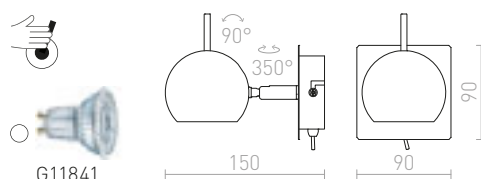

GLOSSY I

230 V LED GU10 8 W

R10542 χρώμιο

€ 48 %