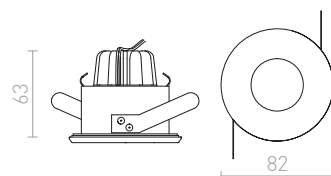

MERGO R ΧΩΝΕΥΤΟ

230 V LED 6,5 W 3000 K 535 lm Ra 80 IP44

R10572 χρώμιο

€ 28

↑ 75
● Ø72

● LED

○ G14018