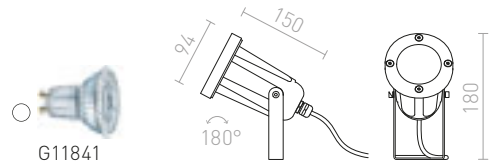

IP65

HEAVY DUTY

Εξωτερικός προβολέας απο αλουμίνιο. Παρέχεται καλώδιο ρεύματος χωρίς πρίζα. Μπορεί να συνδυαστεί με καρφι εδάφους (R11755).

HEAVY DUTY ΕΞΩΤΕΡΙΚΟ ΚΑΤΟΠΤΡΟ

230 V GU10 50 W IP65

R11948 γκρι ανθρακίτη

€ 68

G11841

IP65

FOX

Ρυθμιζόμενο κάτοπτρο LED εξωτερικής χρήσεως με σκίαστρο απο σατέν γυαλί. Μπορεί να είναι επιτοιχίο ή επιδαπέδιο σε συνδυασμό με καρφι R11755.

FOX ΚΑΤΟΠΤΡΟ ΕΞΩΤΕΡΙΚΟΥ

230 V LED 9 W $\angle 120^\circ$ 3000 K 900 lm Ra 80 IP65

R11753 γκρι ανθρακίτη

€ 178

LED

IP65

ROSS

Εξωτερικό ρυθμιζόμενο LED με σατέν σκίαστρο και γωνία φωτός 8-30° μοίρες. Εγκατάσταση σε κήπο. Δυνατότητα συνδυασμού με καρφι (R11755). Παραδίδεται χωρίς καλώδιο.

ROSS ΚΑΤΟΠΤΡΟ ΕΞΩΤΕΡΙΚΟΥ

230 V LED 9 W $\angle 30^\circ$ 3000 K 900 lm Ra 80 IP65

R11754 γκρι ανθρακίτη

€ 178

LED