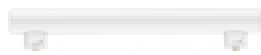

**OSRAM LEDINESTRA
2P 30 DIMM**

Ø300 mm
ματ Με ροοστάτη
230 V LED S14s EQ 27 W
2700 K 275 lm Ra 80
G11859 € 38