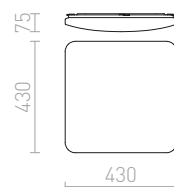

SEMPRE SQ 53 ΑΙΣΘΗΤΗΡΑΣ ΟΡΟΦΗΣ

230 V LED 56 W 3000 K 3920 lm Ra 80

R12442 θαμπό ακρυλικό

€ 188 ➔