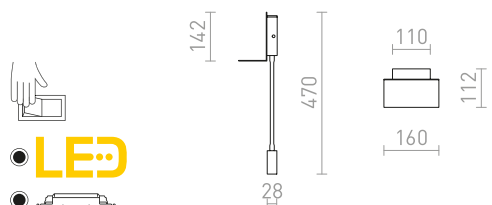

ROSTAM ΕΠΙΤΟΙΧΙΟΣ ΜΕ USB

230 V LED 2x3W 3000 K 350 lm Ra 80

R13571 μαύρο

€ 150