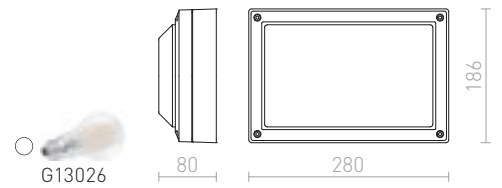

DELTA RC ΕΠΙΤΟΙΧΙΟΣ

230 V E27 18 W IP54

R12567 γκρι ανθρακίτη

€ 78 %