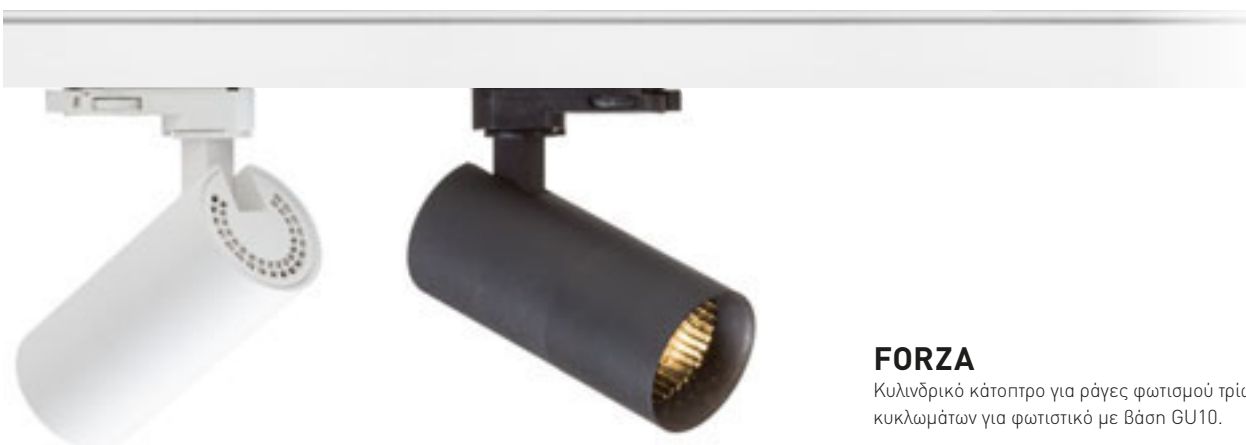

Κυλινδρικός προβολέας με υποδοχή GU10 για πηγές φωτός LED και προσαρμογέα για κομμάτια 3 κυκλωμάτων.

DUDE ΓΙΑ ΡΑΓΕΣ ΦΩΤΙΣΜΟΥ ΤΡΙΩΝ ΚΥΚΛΩΜΑΤΩΝ
230 V LED GU10 9 W

R13928 λευκό

€ 58

NEW

R13929 μαύρο

€ 58

NEW