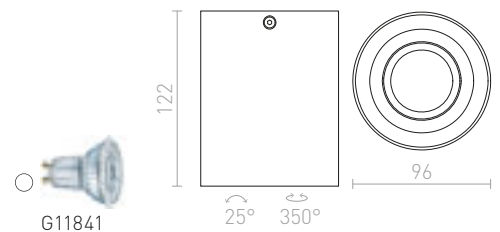

MILANO I ΟΡΟΦΗΣ

230 V GU10 35 W

R12681 μαύρο ματ/αλουμίνιο-πατίνα

€ 48

R12682 αλουμίνιο-πατίνα

€ 48

MILANO II ΟΡΟΦΗΣ

230 V GU10 2x35 W