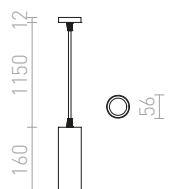

ΜΑΥΡΟ ΚΡΕΜΑΣΤΟ

230 V LED 12 W $\angle 38^\circ$ 3000 K 1020 lm Ra 80

R12990 λευκό	€ 120
R12991 χρυσό	€ 120
R12992 μαύρο/χρυσό	€ 120