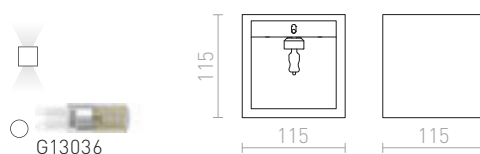

JACK SQ ΕΠΙΤΟΙΧΙΟΣ

230 V G9 40 W

R10445 γύψινο

€ 58