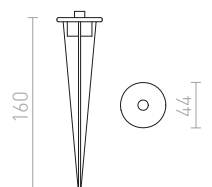

ΚΑΡΦΙ ΕΔΑΦΟΥΣ ΓΕΝΙΚΟ

R11755 μαύρο

€ 12