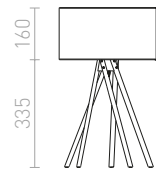

G12243

ΚΕΙΘΗ/ALVIS

Επιτραπέζιο φωτιστικό με υφασμάτινο σκίαστρο και θύρα USB ενσωματωμένη στη βάση. Η βάση είναι σε απομίμηση οξιάς με λευκές λακ λεπτομέρειες. Κατάλληλο για πηγές φωτός LED E27.

ΚΕΙΘΗ/ALVIS 24 ΕΠΙΤΡΑΠΕΖΙΟ ΜΕ USB