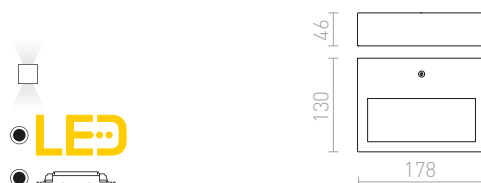

CHLOE ΕΠΙΤΟΙΧΙΟΣ

230 V LED 9 W 3000 K 800 lm Ra 80 IP65

R11752 ανοξείδωτο ατσάλι

€ 120 →