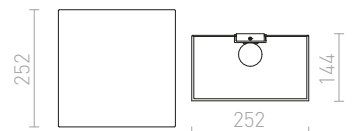

SELENA

Υφασμάτινο φωτιστικό τοίχου με διακόπτη που τραβιέται.
Το καπέλο στρέφεται κατά μήκος ενός άξονα.

SELENA ΕΠΙΤΟΙΧΙΟΣ

230 V E27 15 W

R13651 μαύρο

€ 120 ➔

G13014

SOLARIS