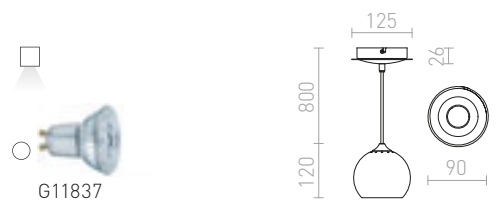

DESTY I ΚΡΕΜΑΣΤΟ

230 V GU10 35 W

R12085 κόκκινο/χαλκός

€ 78 →

R12086 μαύρο/χρώμιο

€ 78 →

COPA

Κρεμαστό με γυάλινο σκίαστρο. Διαθέσιμο σε 2 χρώματα.