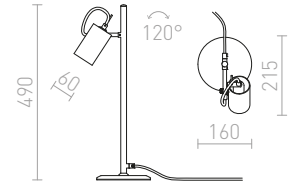

BUGSY ΕΠΙΤΡΑΠΕΖΙΟ

230 V GU10 50 W

R10519 τελείωμα χρώμιου

€ 120 %

G11841