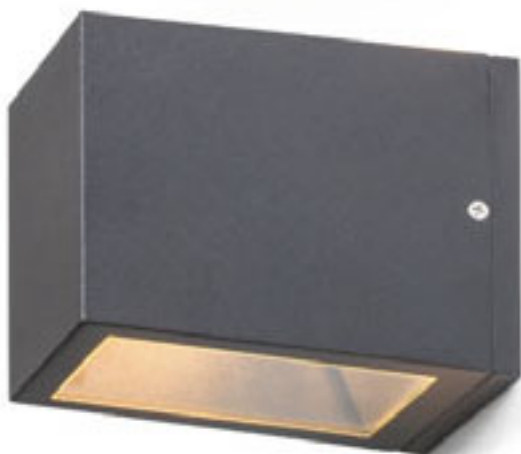

DESMOND II ΕΠΙΤΟΙΧΙΟΣ

230 V GU10 2x35 W IP44

R13609 λευκό	€ 68
R13610 γκρι ασημί	€ 68
R13611 γκρι ανθρακίτη	€ 68