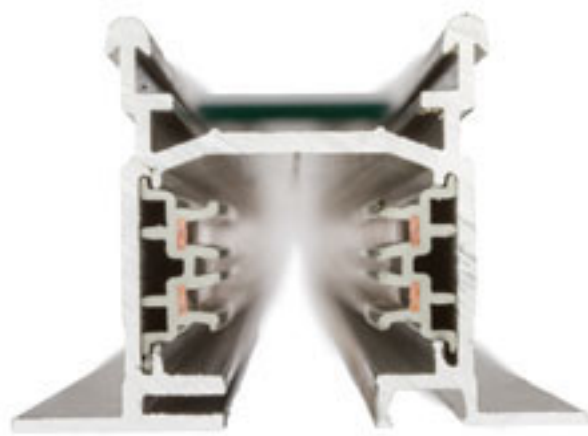

ΧΩΝΕΥΤΗ ΡΑΓΑ ΦΩΤΙΣΜΟΥ ΤΡΙΩΝ ΚΥΚΛΩΜΑΤΩΝ

Χωνευτή ράγα φωτισμού EUTRAC από αλουμίνιο με ενσωματωμένη γείωση και τέσσερα σύρματα χαλκού 2,5 χιλ. που διέρχονται από δύο ενσωματωμένα πλαστικά προφίλ. Τα προφίλ μπορούν εύκολα να κοπούν σε επιθυμητά μήκη, χωρίς να χρειάζεται να κόψετε ή να λυγίσετε τυχόν καλώδια. Εάν χρησιμοποιείται με πηγές φωτός αλογόνου το απαιτούμενο ελάχιστο ύψος είναι 2,5 μέτρα. Για χαμηλότερη εγκατάσταση, συνιστούμε αντ' αυτού να χρησιμοποιείτε πηγές φωτός LED.