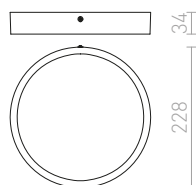

HUE R 22 DIMM ΟΡΟΦΗΣ

230 V LED 24 W 3000 K 2160 lm Ra 80

R13078	λευκό	€ 129	→
R13082	ιμιτασιόν οξυάς	€ 138	→
R13445	καρυδιά σκούρα	€ 129	→

LED

Με ροοστάτη