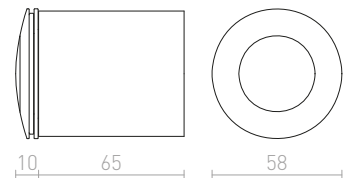

CLUB ΧΩΝΕΥΤΟ

230 V LED 3 W 3000 K 270 lm Ra 80 IP54

R12685 γκρι ασημί

€ 48

↑ 90
● Ø57

● LED