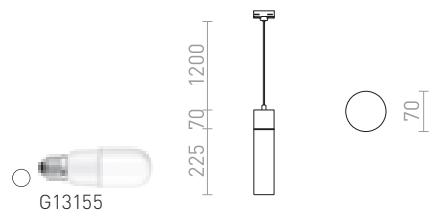

EIGHT ΡΑΓΕΣ ΦΩΤΙΣΜΟΥ ΤΡΙΩΝ ΚΥΚΛΩΜΑΤΩΝ ΓΙΑ ΚΡΕΜΑΣΤΑ

230 V E27 28 W

R13854 γυαλί οπάλ/χρώμιο

€ 178