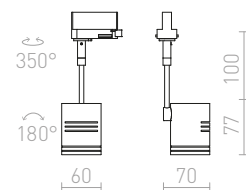

BEEBA I ΓΙΑ ΡΑΓΕΣ ΦΩΤΙΣΜΟΥ ΤΡΙΩΝ ΚΥΚΛΩΜΑΤΩΝ

230 V GU10 35 W

R12305 λευκό	€ 68	
R12306 γκρι ασημί	€ 48	%
R12307 μαύρο	€ 68