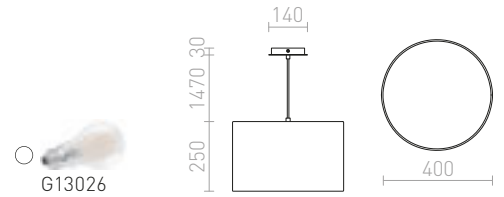

LALO 40 ΚΡΕΜΑΣΤΟ

230 V E27 3x42 W

R10605 κρεμ λευκό/ματ νικέλιο

€ 215 %