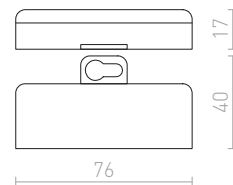

IP-BOX

Κουτί σύνδεσης για υγρά περιβάλλοντα. Κατάλληλο για καλώδια 3x1.5.

IP-BOX

IP44

G12582 λευκό

€ 1.80

IP67

IP-BOX

Κουτιά σύνδεσης για εξωτερικά περιβάλλοντα. Κατάλληλα για καλώδια 3x1.5.

IP-BOX

230 V IP67

G12984

€ 5.20