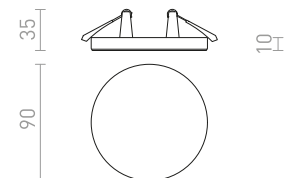

BJORK R 9 ΧΩΝΕΥΤΟ

230 V LED 6 W 3000 K 570 lm Ra 80

R13582 λευκό

€ 24

R13583 μαύρο

€ 24