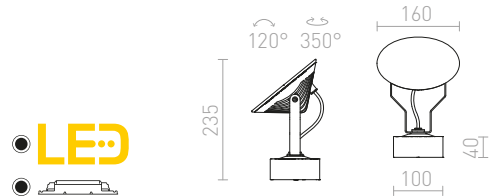

FOX ΚΑΤΟΠΤΡΟ ΕΞΩΤΕΡΙΚΟΥ

230 V LED 9 W $\angle 120^\circ$ 3000 K 900 lm Ra 80 IP65

R11753 γκρι ανθρακίτη

€ 178

LED