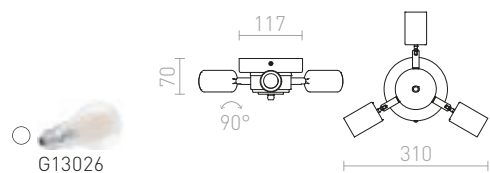

POSTE ΒΑΣΗ ΟΡΟΦΗΣ

230 V E27 3x20 W

R11799 χρώμιο

€ 68