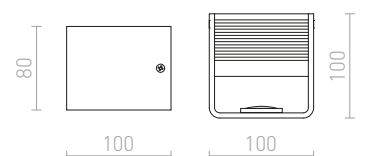

ONYX ΕΠΙΤΟΙΧΙΟΣ

230 V LED 5 W 3000 K 500 lm Ra 80

R12598 λευκό

€ 68

R12599 μαύρο

€ 68