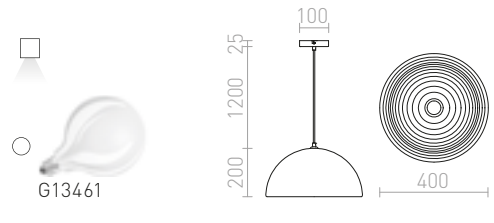

CARISSIMA 40 ΚΡΕΜΑΣΤΟ

230 V E27 42 W

R11766 μαύρο ματ/χρυσό

€ 220

R13048 λευκό ματ/γκρι ασημί

€ 220