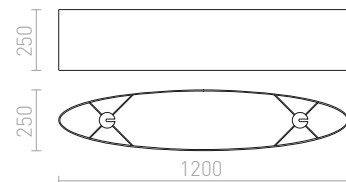

CASUAL 120/25 ΑΜΠΑΖΟΥΡ

max 23 W

| | | |
|--|--------------------------------------------------------|-------|
| | R11471 Polycotton μαύρο/φύλλο χρυσού | € 329 |
| | R11484 Polycotton μαύρο/φύλλο χαλκού | € 329 |
| | R11500 Polycotton λευκό/λευκό PVC | € 178 |
| | R11582 Πετρόλ μπλε μονάχου/ασημένιο PVC | € 278 |
| | R11593 Γκρι περιστεριού μονάχου/ασημένιο PVC | € 278 |