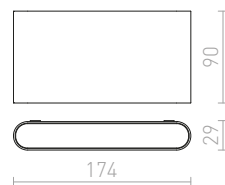

€ 68

LED

CHOIX 175 ΕΠΙΤΟΙΧΙΟΣ

230 V LED 10 W 3000 K 660 lm Ra 80 IP54

R12691 γκρι ανθρακίτη

€ 78

LED

IP65