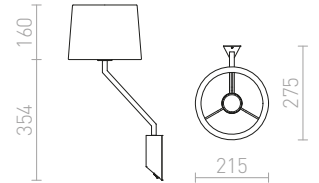

SHARP

Φωτιστικό τοίχου με υφασμάτινο αμπαζούρ και διακόπτη στη Βάση.

SHARP ΕΠΙΤΟΙΧΙΟΣ

230 V E27 42 W

R12481 μαύρο/χρώμιο

€ 78 %

JERSEY

Κομψό φωτιστικό τοίχου με λειτουργία κλίσης. Το αμπαζούρ είναι από ύφασμα υφής.