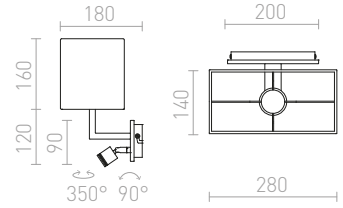

PLAZA ΕΠΙΤΟΙΧΙΟΣ

230 V E27 LED 42 W + 3 W 3000 K 140 lm Ra 80

R11982 λευκό/χρώμιο

€ 188

G13026