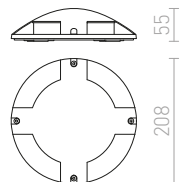

TORPTOP IV ΕΠΙΔΑΠΕΔΙΟ

230 V LED 4x1 W 3000 K 400 lm Ra 80 IP67

R11751 γκρι ανθρακίτη

€ 158