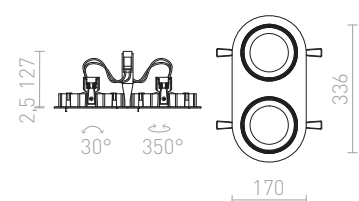

ZIZI II ΧΩΝΕΥΤΟ

12 V G53 50 W

R12696 λευκό

€ 68

↑ 160

■ 320x160

○ G13656

○ G13002