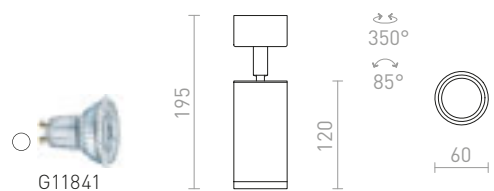

BELENOS ΦΩΤΙΣΤΙΚΟ ΟΡΟΦΗΣ

230 V LED GU10 9 W

R13363 λευκό

€ 48

R13364 μαύρο

€ 48