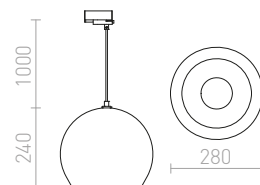

230 V E27 42 W

R12100 αλουμίνιο-πατίνα

€ 98 %

BLONDIE

Κρεμαστό με βαθουλωμένο μεταλλικό σκίαστρο. Το εξωτερικό είναι σε χάλκινο χρώμα και το εσωτερικό σε λακαρισμένο λευκό. Συμπεριλαμβάνεται μαύρο PVC καλώδιο με ράγα φωτισμού τριπλού κυκλώματος