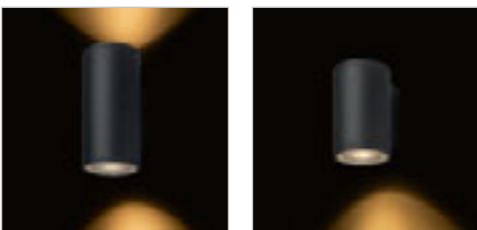

LIZZI II ΕΠΙΤΟΙΧΙΟΣ

230 V GU10 2x35 W IP54

R13509 γκρι ανθρακίτη

€ 78