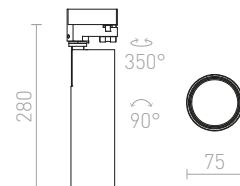

ΒΑΗΙΑ

Προβολέας υψηλής απόδοσης για ράγα φωτισμού κυκλωμάτων με ενσωματωμένη πηγή φωτός LED.

ΒΑΗΙΑ ΓΙΑ ΡΑΓΕΣ ΦΩΤΙΣΜΟΥ ΤΡΙΩΝ ΚΥΚΛΩΜΑΤΩΝ

230 V LED 28 W $\angle 38^\circ$ 3000 K 2700 lm Ra 80

R12823 λευκό

€ 150

R12824 μαύρο

€ 150

PRODIGI

Κυλινδρικός προβολέας για ράγες φωτισμού τριών κυκλωμάτων.

PRODIGI S ΓΙΑ ΡΑΓΕΣ ΦΩΤΙΣΜΟΥ ΤΡΙΩΝ ΚΥΚΛΩΜΑΤΩΝ

230 V LED 10 W $\angle 36^\circ$ 3000 K 1000 lm Ra 80

R13000 λευκό

€ 78