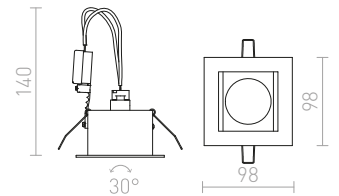

MONE I ΚΑΤΕΥΘΥΝΣΕΩΣ

12 V GU5,3 50 W

R10204 λευκό

€ 22 %

↑ 140

▣ 83x85

G13705

G13002