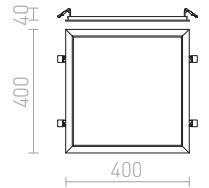

STRUCTURAL LED 40x40 ΧΩΝΕΥΤΟ

230V LED 40W 3000K 2918lm Ra80

R12062 λευκό

€ 178

↑ 60

■ 395x395

● LED

● Ρυθμιζόμενο
κατα παραγγελία