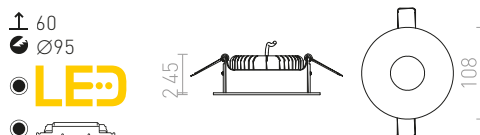

SPRAY 11 ΧΩΝΕΥΤΟ

230V LED 9W ∠24° 3000K 1250lm Ra 90

R13302 μαύρο

€ 18.50 %