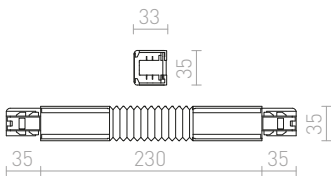

ΣΥΝΔΕΤΗΡΑΣ ΦΛΕΞ

Συνδετήρας φλεξ για ράγες φωτισμού EUTRAC τριών κυκλωμάτων. Έχει ακτίνα καμπυλότητας 30° -330 °. Αυτός ο σύνδεσμος μπορεί να χρησιμοποιηθεί ως τροφοδοτικό. Μέγιστο φορτίο 16Α. 230 V

R11329 λευκό	€ 120
R11330 μαύρο	€ 120
R11331 γκρι ασημί	€ 120

ΙΣΙΟΣ ΣΥΝΔΕΤΗΡΑΣ ΜΕ FEED-IN

Ίσιος συνδετήρας για ράγες φωτισμού EUTRAC τριών κυκλωμάτων. Μέγιστο φορτίο 16Α. 230 V

R11320 λευκό	€ 78
R11321 μαύρο	€ 78
R11322 γκρι ασημί	€ 120