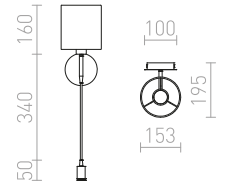

VERSINA

Φωτιστικό τοίχου με υφασμάτινο αμπαζούρ μαζί με φωτιστικό LED σε λαμό χήνας. Οι δύο πηγές φωτός μπορούν να ρυθμιστούν ξεχωριστά με τους διακόπτες στη βάση.

VERSINA ΜΕ ΑΜΠΑΖΟΥΡ

230 V E27 LED 28 W+3 W $\angle 25^\circ$ 3000 K 180 lm Ra 80

R12955 λευκό/χρώμιο

€ 129