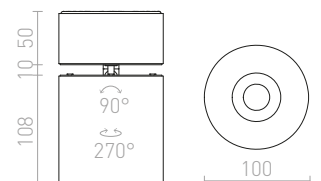

CONDU ΟΡΟΦΗΣ

230 V LED 20 W $\angle 24^\circ$ 3000 K 1600 lm Ra 80

R12839 λευκό

€ 120

R12840 μαύρο

€ 120