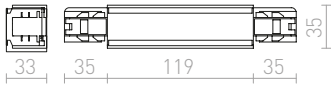

ΙΣΙΑ ΑΡΘΡΩΣΗ, ΗΛΕΚΤΡΙΚΟ

Ίσιο τροφοδοτικό για ράγες φωτισμού EUTRAC τριών κυκλωμάτων. Για διαρθρωτικούς λόγους απαιτείται μηχανικός βραχίονας (R11354, R11355 ή R11356) για τις εγκαταστάσεις ανάρτησης. Μέγιστο φορτίο 16Α. 230 V

R11317 λευκό	€ 24
R11318 μαύρο	€ 24
R11319 γκρι ασημί	€ 29

ΣΥΝΔΕΤΗΡΑΣ ΦΛΕΞ

Συνδετήρας φλεξ για ράγες φωτισμού EUTRAC τριών κυκλωμάτων. Έχει ακτίνα καμπυλότητας 30° -330 °. Αυτός ο σύνδεσμος μπορεί να χρησιμοποιηθεί ως τροφοδοτικό. Μέγιστο φορτίο 16Α. 230 V

R11329 λευκό	€ 120
R11330 μαύρο	€ 120
R11331 γκρι ασημί	€ 120

ΙΣΙΟΣ ΣΥΝΔΕΤΗΡΑΣ ΜΕ FEED-IN

Ίσιος συνδετήρας για ράγες φωτισμού EUTRAC τριών κυκλωμάτων. Μέγιστο φορτίο 16Α. 230 V

R11320 λευκό	€ 78
R11321 μαύρο	€ 78
R11322 γκρι ασημί	€ 120

Χ ΣΥΝΔΕΤΗΡΑΣ

Συνδετήρας Χ για ράγα φωτισμού EUTRAC τριών κυκλωμάτων, με την ικανότητα να συνδέει δυο διαφορετικά κυκλώματα. Μέγιστο φορτίο 16Α. 230 V

R11338 λευκό	€ 150
R11339 μαύρο	€ 150
R11340 γκρι ασημί	€ 198

ΙΣΙΟΣ ΣΥΝΔΕΤΗΡΑΣ ΜΕ FEED-IN ΤΡΙΩΝ ΚΥΚΛΩΜΑΤΩΝ

Ίσιο τροφοδοτικό για ράγες φωτισμού EUTRAC τριών κυκλωμάτων. Μπορεί να εγκατασταθεί εύκολα χωρίς να χρειαστεί να κόψετε τη ράγα. Μέγιστο φορτίο 16Α. 230 V

R11346 λευκό	€ 58
R11347 μαύρο	€ 58
R11348 γκρι ασημί	€ 78

ΑΝΤΑΠΟΡΑΣ ΚΡΕΜΑΣΤΟΥ ΓΙΑ ΡΑΓΑ ΦΩΤΙΣΜΟΥ ΤΡΙΩΝ ΚΥΚΛΩΜΑΤΩΝ

EUTRAC ADAPTER με μέγιστο φορτίο 5 kg και 10Α. 230 V

R11360 λευκό	€ 32
R11361 μαύρο	€ 32
R11362 γκρι ασημί	€ 48

ΤΕΡΜΑΤΙΚΟΣ ΓΙΑ ΡΑΓΑ ΦΩΤΙΣΜΟΥ ΤΡΙΩΝ ΚΥΚΛΩΜΑΤΩΝ

Καπόκι για ράγα φωτισμού EUTRAC τριών κυκλωμάτων. 230 V

R11307 λευκό	€ 3.20
R11308 μαύρο	€ 3.20
R11309 γκρι ασημί	€ 6

ΜΗΧΑΝΙΚΟΣ ΑΝΤΑΠΟΡΑΣ

Μηχανικός αντάπτορας για χωνευτές ή επιφανειακές ράγες φωτισμού EUTRAC τριών κυκλωμάτων. Μέγιστο φορτίο 10kg. 230 V

R11352 λευκό	€ 25
R11353 μαύρο	€ 25

3Μ ΚΑΛΩΔΙΑ ΑΝΑΡΤΗΣΗΣ