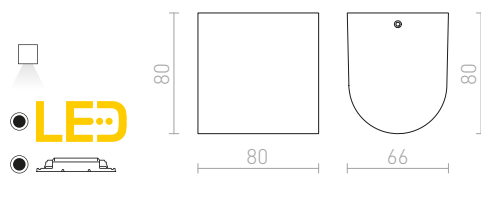

ZACK I

230 V LED 3 W $\angle 58^\circ$ 3000 K 176 lm Ra 80 IP54

R12027 γκρι ανθρακίτη

€ 58

IP54

MIDZACK

Κυκλικό επιτοίχιο φωτιστικό με ενσωματωμένο LED για φωτισμό ΠΑΝΩ/ΚΑΤΩ.

MIDZACK ΕΠΙΤΟΙΧΙΟΣ