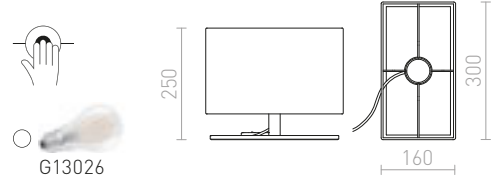

€ 32 

G13026

PLAZA

Επιτραπέζιο φωτιστικό με υφασμάτινο αμπαζούρ.

PLAZA S ΕΠΙΤΡΑΠΕΖΙΟ

230 V E27 42 W

R11973 λευκό/χρώμιο

€ 158