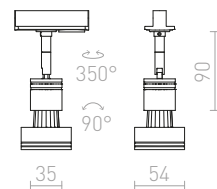

PURINA

Προβολέας με υποδοχή GU10 για ράγα φωτισμού τριών κυκλωμάτων σε τρεις διαφορετικές αποχρώσεις. Συμπεριλαμβάνεται διακοσμητικό σκίαστρο για πηγές φωτός με κάτοπτρα 51mm. Κατάλληλο και για πηγές φωτός ES111.

PURINA ΓΙΑ ΡΑΓΕΣ ΦΩΤΙΣΜΟΥ ΜΟΝΟΥ ΚΥΚΛΩΜΑΤΟΣ

230 V GU10 50 W

- R12320 λευκό
- R12321 γκρι ασημί
- R12322 μαύρο

€ 48
%
€ 48

TRICA

Φωτιστικό για μονοφασική ράγα φωτισμού με υποδοχή GU10. Διαθέσιμο για πηγές φωτός με διάμετρο 111mm και 51mm. Οι διαστάσεις του προϊόντος δίνονται χωρίς τη πηγή φωτός.

TRICA ΓΙΑ ΡΑΓΕΣ ΦΩΤΙΣΜΟΥ ΜΟΝΟΥ ΚΥΚΛΩΜΑΤΟΣ

230 V GU10 50 W

- R12977 λευκό
- R12978 μαύρο

€ 29
€ 29