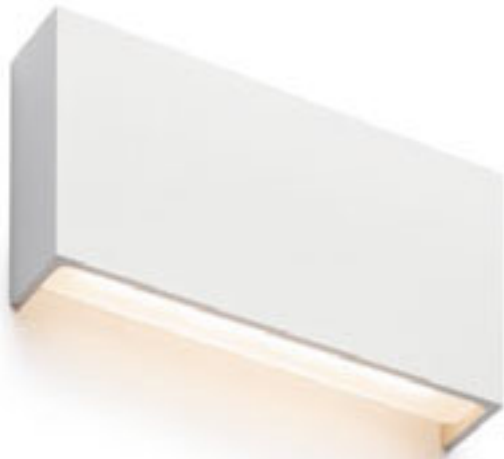

IP54

TORINO

Ορθογώνιο επιτοίχιο φωτιστικό με ενσωματωμένο LED για φωτισμό ΠΑΝΩ/ΚΑΤΩ.

TORINO ΕΠΙΤΟΙΧΙΟΣ

230 V LED 2x5 W 3000 K 550 lm Ra 80 IP54

R12573 λευκό

€ 129

R12574 μαύρο

€ 129

LED