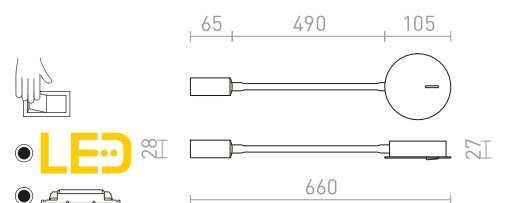

VALE ΕΠΙΤΟΙΧΙΟΣ

230 V LED 3 W $\angle 30^\circ$ 3000 K 150 lm Ra 80

R13647 λευκό

€ 98

R13648 μαύρο

€ 98