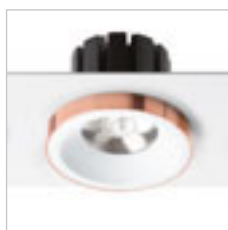

SHARM

Χωνευτό σταθερό φωτιστικό LED με LED module 10W. Σκανάρετε τον κωδικό QR και μεταβείτε στην ιστοσελίδα μας, όπου μπορείτε να δημιουργήσετε έως και 2500 συνδυασμούς της αρεσκείας σας.

SHARM R III ΧΩΝΕΥΤΟ

230 V LED 3x10 W $\angle 24^\circ$ 3000 K 2700 lm Ra 80

R13245 λευκό/χαλκός € 138

R13246 χρυσαφι μαργαριταριού/καφέ € 138

R13247 καφέ/χρυσάφι μαργαριταριού € 138

R13248 μαύρο/χαλκός/χαλκός € 138

R13249 μαύρο/μαύρο/χαλκός € 138