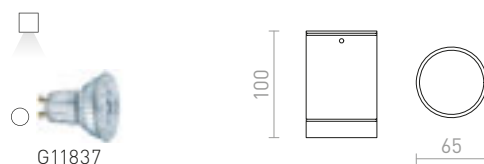

IP54

ORIN

Κυλινδρικό φωτιστικό εξωτερικού χώρου με γυάλινο κάλυμμα σε σατινέ απόχρωση.

ORIN R ΟΡΟΦΗΣ

230 V LED 10 W 3000 K 650 lm Ra 80 IP54

R13626 λευκό/ακρυλικό σατέν

€ 78

R13627 γκρι ανθρακίτη/ακρυλικό σατέν

€ 78

IP65

SENZA

Κυλινδρικό φωτιστικό LED εξωτερικού χώρου με γυάλινο κάλυμμα και τελείωμα σε μαύρο χρώμα.

SENZA R ΟΡΟΦΗΣ

230 V LED 6 W 3000 K 480 lm Ra 80 IP65

R13622 λευκό/καθαρό γυαλί

€ 98

R13623 γκρι ανθρακίτη/καθαρό γυαλί

€ 98

IP54

SAMMY

Εξωτερικό φωτιστικό οροφής για λαμπτήρες LED με υποδοχή GU10. Η κάτω πλευρά είναι με καθαρό κάλυμμα γυαλιού.

SAMMY ΦΩΤΙΣΤΙΚΟ ΟΡΟΦΗΣ

230 V LED GU10 15 W IP54

R13450 λευκό

€ 58

R13451 γκρι

€ 48

R13452 γκρι ανθρακίτη

€ 58