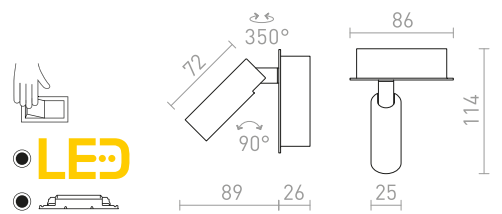

MIG ΕΠΙΤΟΙΧΙΟΣ

230 V LED 3 W $\angle 30^\circ$ 3000 K 150 lm Ra 80

R13644 λευκό

€ 78

R13645 μαύρο

€ 78

R13646 ματ νικέλιο

€ 68