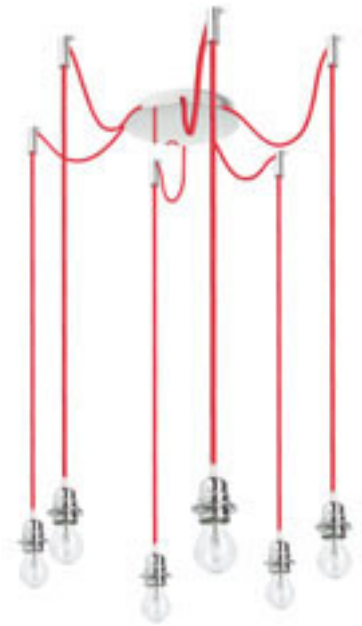

Άλλες παραλλαγές των κρεμαστών σετ **KOMBIX** βρίσκονται στην κατηγορία **Αμπαζούρ με αξεσουάρ**.