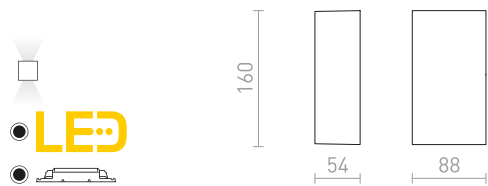

DIXIE 10x16 ΕΠΙΤΟΙΧΙΟΣ

230V LED 2x5W $\angle 84^\circ$ 3000K 550lm Ra80 IP54

R10352 λευκό

€ 68 %

R10353 μαύρο

€ 68 %

R10354 γκρι σσημί

€ 68 %