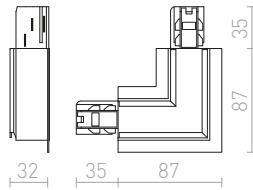

L ΣΥΝΔΕΤΗΡΑΣ ΓΙΑ ΧΩΝΕΥΤΗ ΡΑΓΑ ΦΩΤΙΣΜΟΥ ΤΡΙΩΝ ΚΥΚΛΩΜΑΤΩΝ, (ΕΞΩΤΕΡΙΚΗ ΠΟΛΙΚΟΤΗΤΑ)

Συνδετήρας L για ράγες φωτισμού EUTRAC τριών κυκλωμάτων. Μέγιστο φορτίο 16Α.

230 V
R11344 λευκό € 88