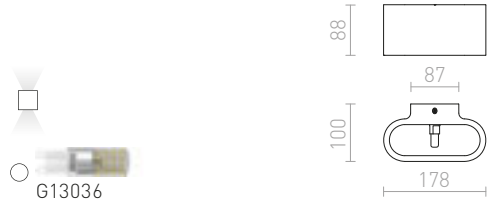

GAN ΕΠΙΤΟΙΧΙΟΣ

230 V G9 33 W

R12039 γύψινο

€ 78