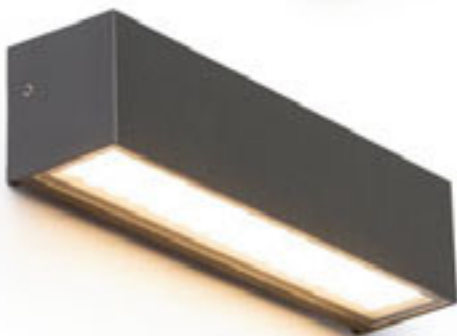

IP65

SAMPO

Ορθογώνιο επιτοίχιο φωτιστικό με ενσωματωμένο LED για ασύμμετρο φωτισμό προς τα κάτω.

SAMPO ΕΠΙΤΟΙΧΙΟΣ

230 V LED 9 W 3000 K 650 lm Ra 80 IP65

R13619 γκρι ανθρακίτη

€ 98

IP65

CAMARGUE

Ορθογώνιο επιτοίχιο φωτιστικό LED.

CAMARGUE ΕΠΙΤΟΙΧΙΟΣ

230 V LED 6 W 3000 K 550 lm Ra 80 IP65

R13527 γκρι ασημί/σατινέ γυαλί

€ 129

R13641 γκρι ανθρακίτη/σατινέ γυαλί

€ 129