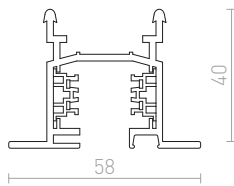

2M ΧΩΝΕΥΤΗ ΡΑΓΑ ΦΩΤΙΣΜΟΥ ΤΡΙΩΝ ΚΥΚΛΩΜΑΤΩΝ

230 V
R11306 λευκό € 238

↑ 41
2000x40