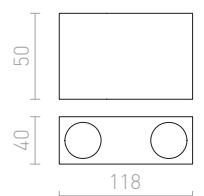

MARVEL II ΟΡΟΦΗΣ

230 V GU10 2x50 W

R10123 αλουμίνιο

€ 15.50 %