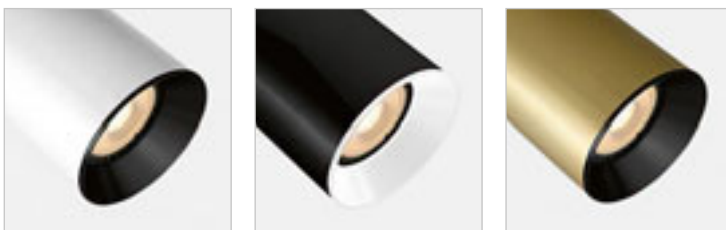

DARIO

Διακοσμητική εσωτερική απόχρωση μετάλλου σε διάφορα χρώματα για το φως DARIO.

DARIO ΔΙΑΚΟΣΜΗΤΙΚΟ ΔΑΧΤΥΛΙΔΙ

R13876 λευκό

€ 8.50 NEW

R13877 μαύρο

€ 8.50 NEW