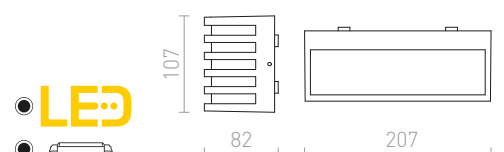

CLAIRE 21 ΕΠΙΤΟΙΧΙΟΣ

230 V LED 9 W 3000 K 384 lm Ra 80 IP54

R13565 γκρι ανθρακίτη/θαμπό ακρυλικό

€ 129