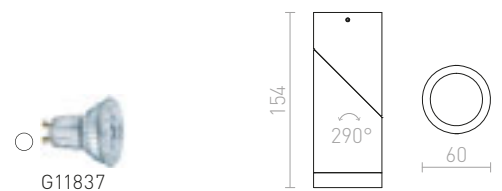

R12670 λευκό

€ 78

R13552 μαύρο

€ 78

KELLY LED

Ρυθμιζόμενο φωτιστικό οροφής με ενσωματωμένη πηγή φωτός LED. Ροοστάτης TRIAC.

KELLY LED DIMM ΟΡΟΦΗΣ

230 V LED 15 W $\angle 45^\circ$ 3000 K 750 lm Ra 85