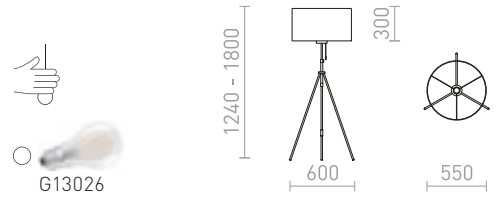

LUTON/RON 55 ΦΩΤΙΣΤΙΚΟ ΔΑΠΕΔΟΥ

230 V LED E27 11 W

R14067 Polycotton λευκό/μαύρο/μέταλλο

€ 268 NEW

R14068 Polycotton μαύρο/μαύρο/μέταλλο

€ 268 NEW