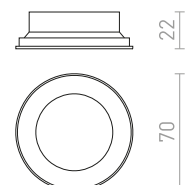

DARIO ΔΙΑΚΟΣΜΗΤΙΚΟ ΔΑΧΤΥΛΙΔΙ

R13876 λευκό

€ 8.50 NEW

R13877 μαύρο

€ 8.50 NEW