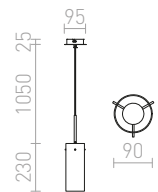

SANSSOUCI I ΚΡΕΜΑΣΤΟ

230 V E27 42 W

R10511 τελείωμα χαλκού

€ 98 ➔

G13111