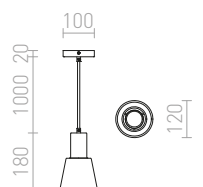

ICAR ΚΡΕΜΑΣΤΟ

230 V E27 15 W

R12418 μαύρο/χρυσό

€ 120