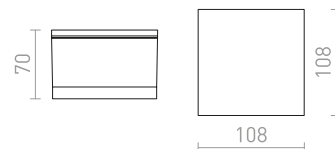

ORIN SQ ΟΡΟΦΗΣ

230 V LED 10 W 3000 K 800 lm Ra 80 IP54

R13628 λευκό/ακρυλικό σατέν

€ 78

R13629 γκρι ανθρακίτη/ακρυλικό σατέν

€ 78