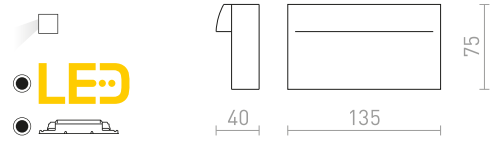

IP65

BOBO

Επιφανειακό φως LED από αλουμίνιο για εξωτερική χρήση, κατάλληλο για φωτισμό μονοπατιών και σκαλοπατιών, χωρίς να χρειάζεται εσοχή.

BOBO RC ΕΠΙΤΟΙΧΙΟΣ

230 V LED 8 W 3000 K 640 lm Ra 80 IP65

R13934 γκρι ανθρακίτη

€ 58

NEW

IP65

BOBO

Επιφανειακό φως LED από αλουμίνιο για εξωτερική χρήση, κατάλληλο για φωτισμό μονοπατιών και σκαλοπατιών, χωρίς να χρειάζεται εσοχή.

BOBO SQ ΕΠΙΤΟΙΧΙΟΣ

230 V LED 3 W 3000 K 135 lm Ra 80 IP65

R13935 γκρι ανθρακίτη

€ 48

NEW