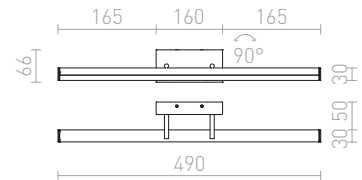

SWAY ΜΠΑΝΙΟΥ

230 V LED 12W 3000 K 1060 lm Ra 80 IP44

R12951 χρώμιτο

€ 120