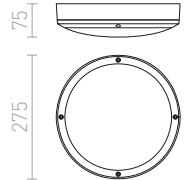

SONNY ΟΡΟΦΗΣ

230 V E27 2x18 W IP54

R10382 γκρι ανθρακίτη

€ 88

R10383 γκρι ασημί

€ 88

G13026

IP54