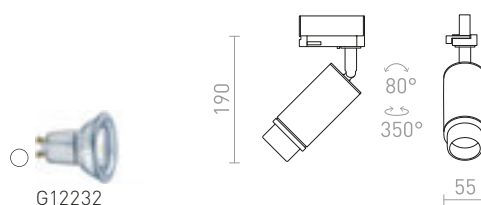

ZUMA

Φωτιστικό κυλινδρικού σχήματος, για ράγας τριπλού κυκλώματος, με δυνατότητα προσαρμογής της γωνίας της ακτίνας με τη χρήση συστήματος εστίασης 10-50°. Ροοστάτης TRIAC.

ZUMA DIMM ΓΙΑ ΡΑΓΕΣ ΦΩΤΙΣΜΟΥ ΤΡΙΩΝ ΚΥΚΛΩΜΑΤΩΝ

230 V LED 20 W $\angle$ 10-50° 3000 K 1000 lm Ra 80

R13529 λευκό

€ 129

R13531 μαύρο

€ 129

OPTIMUS

Κυλινδρικό φωτιστικό για ράγα τριών κύκλων με δυνατότητα ρύθμισης του κώνου φωτός με σύστημα ζουμ 10-50°. Το φωτιστικό είναι κατάλληλο για πηγές φωτός LED με υποδοχή GU10. Χρησιμοποιήστε πηγές φωτός με γωνία δέσμης 120° στο φωτιστικό σώμα για να αποφύγετε ανεπιθύμητες σκιές.

OPTIMUS ΓΙΑ ΡΑΓΕΣ ΦΩΤΙΣΜΟΥ ΤΡΙΩΝ ΚΥΚΛΩΜΑΤΩΝ

230 V LED GU10 9 W $\angle$ 10-50°

R13783 λευκό

€ 68

R13784 μαύρο

€ 68