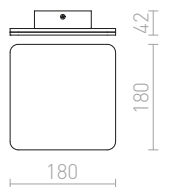

VIENNA ΕΠΙΦΑΝΕΙΑΣ

230 V LED 9 W 3000 K 1300 lm Ra 80

R12589 λευκό

€ 88 %