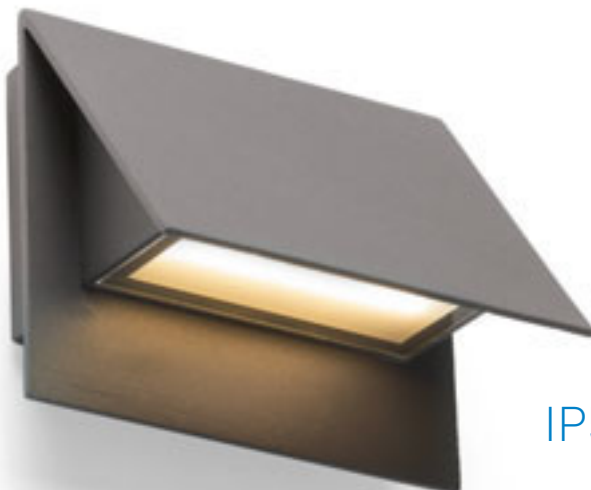

GIGI ΕΠΙΤΟΙΧΙΟΣ

230 V LED 3,3W 3000 K 250 lm Ra 80 IP65

R10399 γκρι ανθρακίτη

€ 98