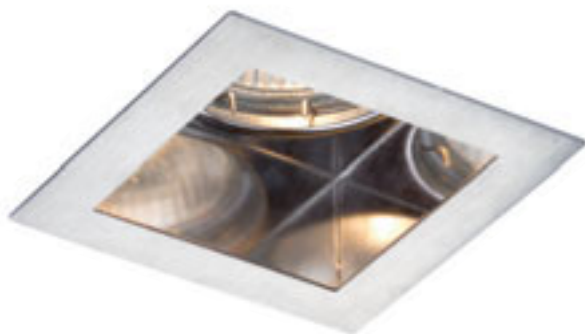

MERIKO

Φωτιστικό με ανοξείδωτο πλαίσιο και σταθερή πηγή φωτός. Μόνο για τοποθέτηση σε γυψοσανίδα.

MERIKO GU10 ΣΤΑΘΕΡΟ

230 V GU10 50 W

R10219 ανοξείδωτο ασάλι

€ 18.50 %

↑ 160
■ 68x68

G11841