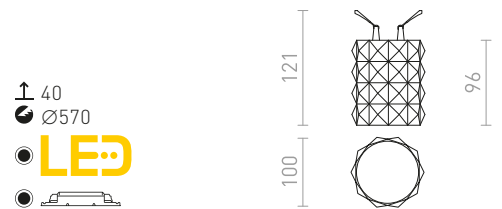

MARENGA RD5 28 ΧΩΝΕΥΤΟ

230 V LED 6 W 3000 K 570 lm Ra 80

R14006 λευκό/Eco PLA

€ 58 NEW

MARENGA RD6 96 ΧΩΝΕΥΤΟ

230 V LED 6 W 3000 K 570 lm Ra 80

R14010 λευκό/Eco PLA

€ 78 NEW