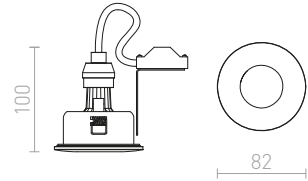

EQUA

230 V GU10 35 W IP54

R12746 χρώμιο

€ 11 %

↑ 100
● Ø75

G11841

IP54