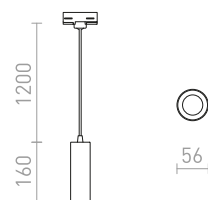

ΜΑΥΡΟ

Κομψό κρεμαστό LED σε σχήμα σωλήνα κατάλληλο για πάνω από πάγκους μπαρ ή νησίδες κουζίνας. Το καλώδιο είναι συνδεδεμένο σε έναν αντάπτορα για ράγες 3 κυκλωμάτων.

ΜΑΥΡΟ ΡΑΓΕΣ ΦΩΤΙΣΜΟΥ ΤΡΙΩΝ ΚΥΚΛΩΜΑΤΩΝ ΓΙΑ ΚΡΕΜΑΣΤΑ

230 V LED 12 W $\angle 38^\circ$ 3000 K 1020 lm Ra 80

R13983 λευκό

€ 150 NEW

R13984 χρυσό

€ 150 NEW

R13985 μαύρο/χρυσό

€ 150 NEW