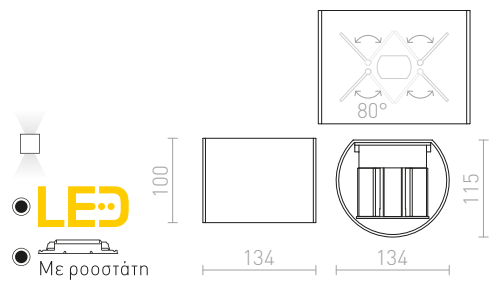

TITO R DIMM ΕΠΙΤΟΙΧΙΟΣ

230 V LED 2x3 W 3000 K 500 lm Ra 80 IP65

R13736 λευκό

€ 88

R13737 μαύρο

€ 88

TITO SQ DIMM ΕΠΙΤΟΙΧΙΟΣ

230 V LED 2x3 W 3000 K 500 lm Ra 80 IP65