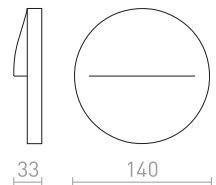

BOBO R ΕΠΙΤΟΙΧΙΟΣ

230 V LED 3 W 3000 K 212 lm Ra 80 IP65

R13933 γκρι ανθρακίτη

€ 48

NEW