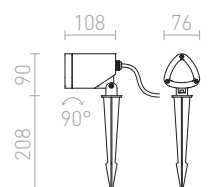

COSMO ΣΕ ΚΑΡΦΙ

230 V LED 10 W $\angle 24^\circ$ 3000 K 850 lm Ra 80 IP65

R12580 γκρι ανθρακίτη

€ 98