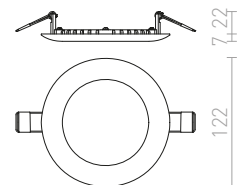

€ 15 %

R12875 μαύρο χρώμο

€ 15 %

↑ 60
● Ø110

● LED

● Ρυθμιζόμενο
κατά παραγγελία

DADA

Κυκλικό χωνευτό φωτιστικό με ελαφρώς κυκλικό περόβλημα και ενσωματωμένο LED για μικρό βάθος κόνευσης. Μόνο για ψευδοροφές.