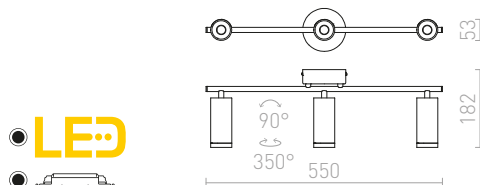

BOGARD III ΕΠΙΤΟΙΧΙΟΣ

230 V LED 3x5 W $\angle 40^\circ$ 3000 K 1050 lm Ra 80

R12505 μαύρο ματ

€ 120 %

R12506 ματ νικέλιο

€ 68 %