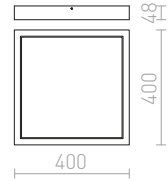

STRUCTURAL LED 40x40 ΕΠΙΦΑΝΕΙΑΣ

230 V LED 40 W 3000 K 2918 lm Ra 80

R12063 λευκό

€ 215

- Ρυθμιζόμενο κατά παραγγελία

STRUCTURAL

Φωτιστικό οροφής LED από προφίλ αλουμινίου με κομψό σχεδιασμό και ανακλαστήρα PMMA σε οπάλ απόχρωση. Διαθέσιμο σε αλουμίνιο ή σε λευκό λακαριστό χρώμα.