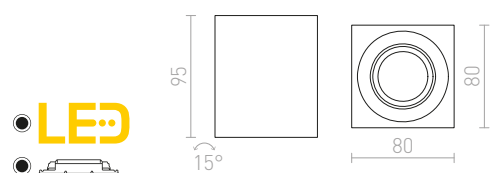

MAYO SQ ΚΑΤΕΥΘΥΝΣΕΩΣ ΟΡΟΦΗΣ

230 V/700 mA LED 9 W $\angle 36^\circ$ 2700 K 400 lm Ra 80

R10326 λευκό

€ 120 %