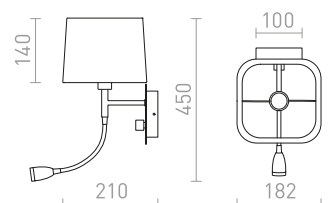

PERTH ΕΠΙΤΟΙΧΙΟΣ

230 V E14 LED 15 W + 3 W $\angle 30^\circ$ 3000 K 150 lm Ra 80

R13661 μπεζ/λευκό/χρώμιο € 178

R13662 μαύρο/μαύρο/χρώμιο € 178

G13572

PLAZA

Φωτιστικό τοίχου με υφασμάτινο αμπαζούρ και φως ανάγνωσης LED 3W τα οποία χειρίζονται με ξεχωριστούς διακόπτες στη βάση του φωτιστικού