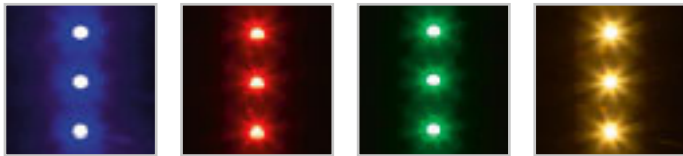

LED STRIP ORION

Λωρίδα LED RGBW που μπορεί να ρυθμιστεί σε διαφορετικά χρώματα ή λευκό με διάφορες θερμοκρασίες χρώματος (3000K - 450lm/m). Διατίθεται σε μήκος 5 m που μπορεί να κοπεί ανά 5 εκατοστά και διαθέτει ταινία διπλής όψης στο πίσω μέρος της λωρίδας. Πρέπει να προστεθεί κατάλληλο πρόγραμμα οδήγησης και ελεγκτής LED τα οποία πωλούνται χωριστά. Συνιστούμε να αγοράσετε το χειριστήριό μας G13804, το οποίο είναι ελεγμένο και πιστοποιημένο και ενεργοποιεί τον έλεγχο της λωρίδας LED είτε με τηλεχειρισμό (περιλαμβάνεται στο πακέτο G13804), με χρήση του Amazon Alexa, του Google Assistant ή με εφαρμογές όπως το Smart Life και το Tuya Smart.

LED STRIP ORION RGBW LED ΤΑΙΝΙΑ 5M

12V= LED 96 W ∠120° RGBW up to 2250 lm Ra 80

G13820

€ 58

5000x12 mm

LED STRIP ORION

Λωρίδα LED RGB με δυνατότητα αλλαγής χρωμάτων που διατίθεται σε μήκη 5 μέτρων που μπορούν να κοπούν ανά πέντε εκατοστά. Η λωρίδα έχει ταινία διπλής όψης στο πίσω μέρος της. Πρέπει να προστεθεί κατάλληλο πρόγραμμα οδήγησης και ελεγκτής LED τα οποία πωλούνται χωριστά. Συνιστούμε να αγοράσετε το χειριστήριό μας G13804, το οποίο είναι ελεγμένο και πιστοποιημένο και ενεργοποιεί τον έλεγχο της λωρίδας LED είτε με τηλεχειρισμό (περιλαμβάνεται στο πακέτο G13804), με χρήση του Amazon Alexa, του Google Assistant ή με εφαρμογές όπως το Smart Life και το Tuya Smart.

LED STRIP ORION RGB LED ΤΑΙΝΙΑ 5M

12V= LED 72 W ∠120° RGB 2250 lm Ra 80

G13800

€ 38 →

5000x10 mm

LED STRIP ORION ΤΗΛΕΧΕΙΡΙΣΤΗΡΙΟ 5IN1 WI-FI

Τηλεχειριστήριο Wi-fi 5 σε 1. Οι λωρίδες LED μπορούν να ελεγχθούν με τη χρήση του Amazon Alexa, του Google Assistant ή των εφαρμογών Smart Life ή Tuya Smart. Περιλαμβάνεται επίσης ένα αυτόνομο τηλεχειριστήριο. Το τηλεχειριστήριο wi-fi μπορεί να χρησιμοποιηθεί για τον έλεγχο των ταινιών LED RGB ή για τη ρύθμιση του φωτισμού των μονόχρωμων ταινιών LED G13798, G13799.

G13804

€ 24