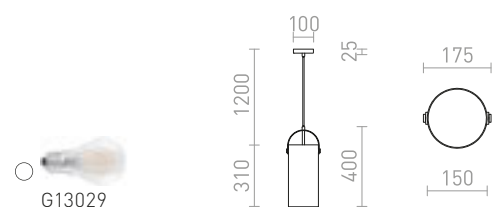

JULIETTA 16 ΚΡΕΜΑΣΤΟ

230 V E27 20 W

R13752 γυαλί οπάλ/μαύρο

€ 120

JULIETTA 31 ΚΡΕΜΑΣΤΟ

230 V E27 20 W

R13753 γυαλί οπάλ/μαύρο

€ 158