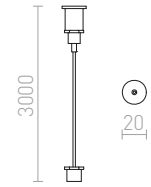

3Μ ΚΑΛΩΔΙΑ ΑΝΑΡΤΗΣΗΣ

Σύστημα ανάρτησης για ράγες φωτισμού EUTRAC τριών κυκλωμάτων. Υποδοχή M13. € 48

1,5Μ ΚΑΛΩΔΙΑ ΑΝΑΡΤΗΣΗΣ

Σύστημα ανάρτησης για ράγες φωτισμού EUTRAC τριών κυκλωμάτων. Υποδοχή M13. € 48