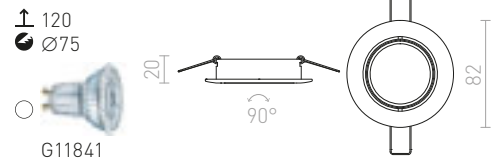

TOPIC R ΚΑΤΕΥΘΥΝΣΕΩΣ

230 V GU10 50 W

R11731 ματ νικέλιο

€ 6 %

R11742 χρώμιο

€ 5.80 %

R11743 λευκό ματ

€ 10.50