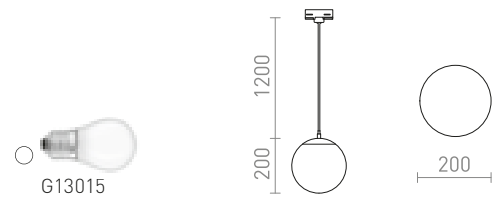

LUNA

Γυάλινο κρεμαστό σε οπάλ χρώμα με λεπτομέρειες στο χρώμιο και διαφανές καλώδιο το οποίο είναι ενσωματωμένο σε έναν αντάπτορα για ράγες τριών κυκλωμάτων

LUNA 20 ΓΙΑ ΡΑΓΕΣ ΦΩΤΙΣΜΟΥ ΤΡΙΩΝ ΚΥΚΛΩΜΑΤΩΝ

230 V LED E27 15 W

R13967 γυαλί οπάλ/χρώμιο

€ 129

NEW

LUNA 25 ΓΙΑ ΡΑΓΕΣ ΦΩΤΙΣΜΟΥ ΤΡΙΩΝ ΚΥΚΛΩΜΑΤΩΝ

230 V LED E27 15 W

R13968 γυαλί οπάλ/χρώμιο

€ 178

NEW

LUNA 30 ΓΙΑ ΡΑΓΕΣ ΦΩΤΙΣΜΟΥ ΤΡΙΩΝ ΚΥΚΛΩΜΑΤΩΝ

230 V E27 15 W

R13969 γυαλί οπάλ/χρώμιο

€ 229

NEW