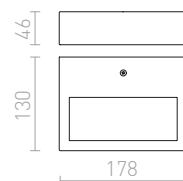

CHLOE ΕΠΙΤΟΙΧΙΟΣ

230 V LED 9 W 3000 K 800 lm Ra 80 IP65

R11752 ανοξείδωτο ατσάλι

€ 120 ➔