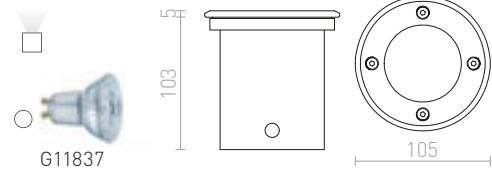

ORBU R

230 V GU10 35 W IP67

R10555 ανοξείδωτο ατσάλι

€ 78

± 105
Ø98