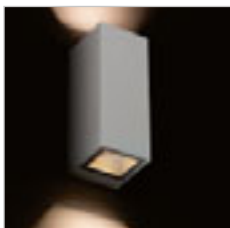

IP44

DESMOND

Φωτιστικό τοίχου εξωτερικού χώρου ΠΑΝΩ/ΚΑΤΩ από αλουμίνιο με δύο υποδοχές GU10 για φωτεινές πηγές LED.

DESMOND II ΕΠΙΤΟΙΧΙΟΣ

230 V GU10 2x35 W IP44

R13609 λευκό	€ 68
R13610 γκρι ασημί	€ 68
R13611 γκρι ανθρακίτη	€ 68

IP54

CABOX

Εξωτερικό επιτοίχιο φωτιστικό με πρίζα E27 για φωτισμό ΠΑΝΩ/ΚΑΤΩ.

CABOX II ΕΠΙΤΟΙΧΙΟΣ

230 V E27 70 W IP54

R10384 γκρι ανθρακίτη	€ 88