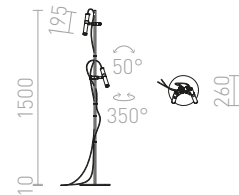

VIPER FL

230 V LED 2x3 W $\angle 60^\circ$ 3000 K 200 lm Ra 80

R12463 μαύρο/χρώμιο

€ 248 %