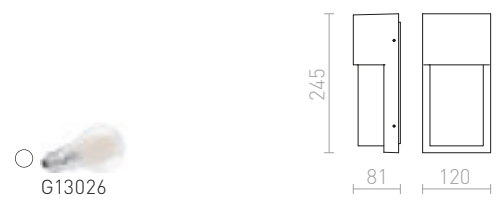

CHICAGO ΕΠΙΤΟΙΧΙΟΣ

230 V E27 18 W IP44

R12018 γκρι ανθρακίτη

€ 68