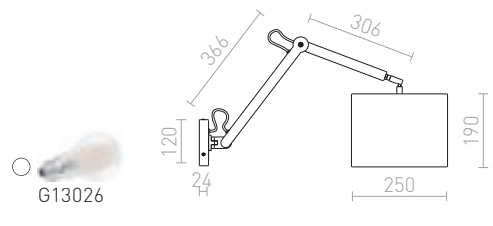

ASHLEY

Φωτιστικό τοίχου με υφασμάτινο αμπαζούρ και ρυθμιζόμενο βραχίονα και διακόπτη στη βάση.

ASHLEY ΕΠΙΤΟΙΧΙΟΣ

230 V E27 42 W

R12482 λευκό/χρώμιο

€ 435