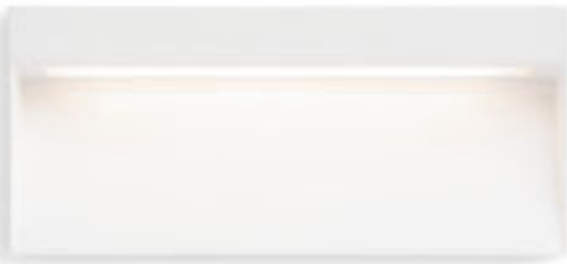

IP54

IP54

IP54

AQILA

Φωτιστικό τοίχου με ενσωματωμένο LED. Κατάλληλο για φωτισμό προσανατολισμού σε μονοπάτια, σκάλες και αυλές. Κατάλληλο για εξωτερική και εσωτερική χρήση χωρίς να είναι κωνευτό. Μόνο κάθετος φωτισμός.

AQILA R ΕΠΙΤΟΙΧΙΟΣ

230 V LED 6 W 3000 K 200 lm Ra 80 IP54

R12539 λευκό

€ 88

R12540 γκρι

€ 78

R12541 γκρι ανθρακίτη

€ 88

LED

AQILA RC ΕΠΙΤΟΙΧΙΟΣ

230 V LED 6 W 3000 K 200 lm Ra 80 IP54

R12545 λευκό

€ 88

R12547 γκρι ανθρακίτη

€ 98

LED

AQILA SQ ΕΠΙΤΟΙΧΙΟΣ

230 V LED 6 W 3000 K 200 lm Ra 80 IP54

R12542 λευκό

€ 88

R12544 γκρι ανθρακίτη

€ 88

LED