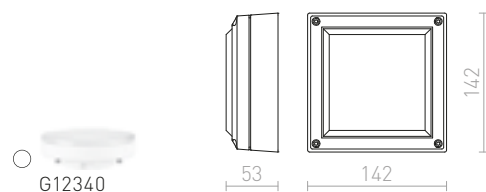

DELTA 145 ΕΠΙΦΑΝΕΙΑΣ

230 V GX53 9 W IP54

R12563 γκρι ανθρακίτη

€ 48