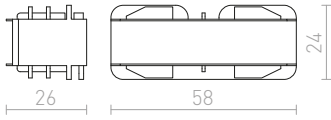

ΙΣΙΑ ΑΡΘΡΩΣΗ, ΗΛΕΚΤΡΙΚΟ

Ίσιο τροφοδοτικό για ράγες φωτισμού EUTRAC τριών κυκλωμάτων. Για διαρθρωτικούς λόγους απαιτείται μηχανικός βραχίονας (R11354, R11355 ή R11356) για τις εγκαταστάσεις ανάρτησης. Μέγιστο φορτίο 16Α. 230 V

R11317 λευκό	€ 24
R11318 μαύρο	€ 24
R11319 γκρι ασημί	€ 29