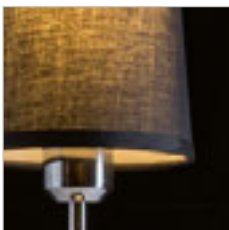

MAUI/CONNY

Επιτραπέζιο φωτιστικό με ξύλινη βάση και υφασμάτινο σκίαστρο. Κατάλληλο για πηγές φωτός LED E27.

MAUI/CONNY 15/30 ΕΠΙΤΡΑΠΕΖΙΟ

230 V LED E27 7 W

R14034 Polycotton λευκό/ξύλο

€ 120

NEW

G13015