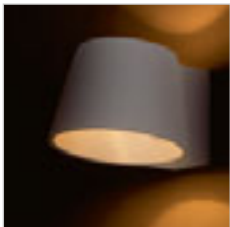

ΒΕΝΙΤΑ

Επιτοίχιο γύψινο φωτιστικό με λαμπτήρα E14. Μπορεί να χρωματιστεί με μπογιά εσωτερικού χώρου.

ΒΕΝΙΤΑ ΕΠΙΤΟΙΧΙΟΣ

230 V E14 25 W

R13520 γύψινο

€ 88

BODIE

Επιτοίχιο γύψινο φωτιστικό με φωτισμό ΠΑΝΩ/ΚΑΤΩ. Μπορεί να χρωματιστεί με μπογιά εσωτερικού χώρου. Ενσωματωμένο τροφοδοτικό

BODIE ΕΠΙΤΟΙΧΙΟΣ

230 V LED 2x3 W 3000 K 480 lm Ra 80

R13433 γύψινο

€ 120