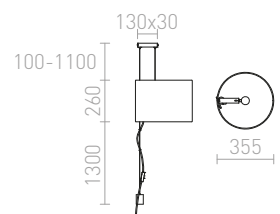

BROADWAY ΚΡΕΜΑΣΤΟ ΡΥΘΜΙΖΟΜΕΝΟ

230 V E27 42 W

R11989 λευκό/χρώμιο

€ 178 %

G13026

LEVITA

Κρεμαστό φωτιστικό με τροχαλία και λευκό ή γκρι αμπαζούρ.

LEVITA ΚΡΕΜΑΣΤΟ ΡΥΘΜΙΖΟΜΕΝΟ