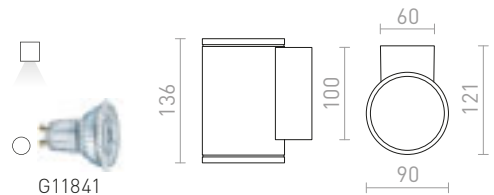

LIZZI I ΕΠΙΤΟΙΧΙΟΣ

230 V GU10 35 W IP54

R13508 γκρι ανθρακίτη

€ 68