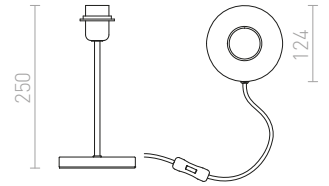

NYC ΕΠΙΤΡΑΠΕΖΙΟ ΦΩΤΙΣΤΙΚΟ

230 V E27 42 W

R11990 χρώμιτο

€ 48

R12041 ματ νικέλιο

€ 48

G13026