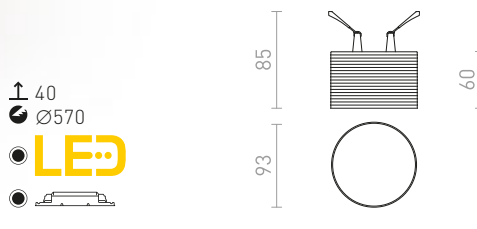

MARENGA RR3 60 ΧΩΝΕΥΤΟ

230 V LED 6 W 3000 K 570 lm Ra 80

R14003 λευκό/Eco PLA

€ 78 NEW