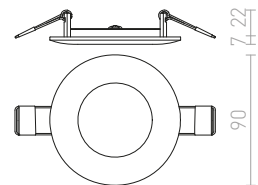

DADA 9 ΧΩΝΕΥΤΟ

230 V LED 3 W 3000 K 180 lm Ra 80

R12870 μαύρο χρώμο

€ 9.35 %

↑ 60
● Ø75

● LED