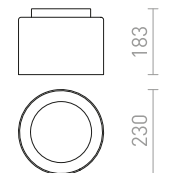

VENICE 23 ΟΡΟΦΗΣ

230 V E27 20 W IP44

R13684 καθαρό γυαλί/γυαλί οπάλ/χρώμιο

€ 198

G13307