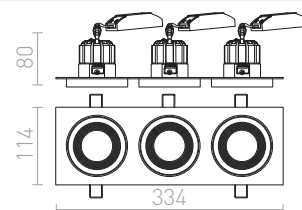

SHARM SQ III ΧΩΝΕΥΤΟ

230 V LED 3x10 W ∠24° 3000 K 2700 lm Ra 80

R13260 λευκό/χαλκός	€ 138
R13261 χρυσαφί μαργαριταριού/καφέ	€ 138
R13262 καφέ/χρυσάφι μαργαριταριού	€ 138
R13263 μαύρο/χαλκός/χαλκός	€ 150
R13264 μαύρο/μαύρο/χαλκός	€ 138