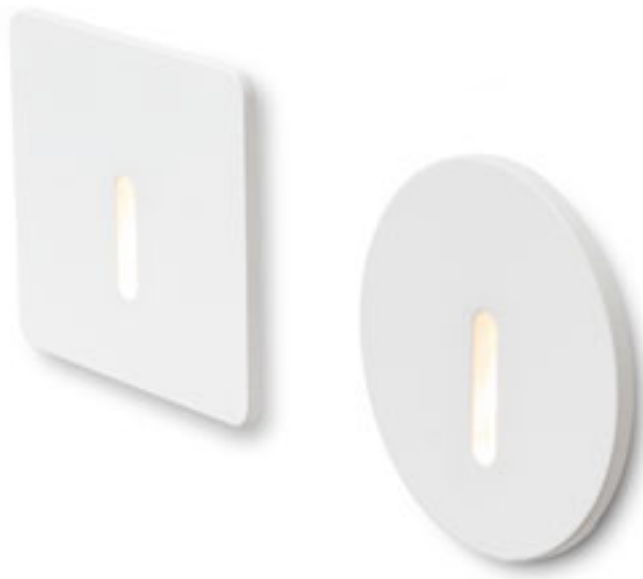

IRIA

Χωνευτό επιτοίχιο φωτιστικό με ενσωματωμένο LED και στενό άνοιγμα για τη δέσμη του φωτός.

IRIA R ΧΩΝΕΥΤΟ

230 V LED 3 W $\angle 10^\circ$ 3000 K 390 lm Ra 80

R12611 λευκό

€ 58

↑ 120
⚡ Ø45

● LED

87

55