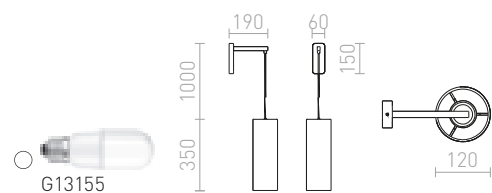

R13996 χρώματος καπνού/μαύρο

€ 78 NEW

HUDSON

Φωτιστικό τοίχου σε βάση από χρώμιο και κάθετο καλώδιο, με κυλινδρικό υφασμάτινο σκίαστρο.

HUDSON ΕΠΙΤΟΙΧΙΟΣ

230 V E27 28 W

R13284 λευκό/χρώμιο

€ 138