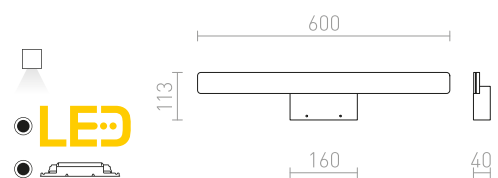

MAREA 60 ΕΠΙΤΟΙΧΙΟΣ

230 V LED 18 W 3000 K 1954 lm Ra 80 IP44

R13554 λευκό

€ 188

R13852 μαύρο

€ 188

NEW