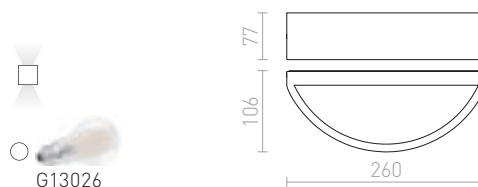

LESA ΕΠΙΤΟΙΧΙΟΣ

230 V E27 26 W IP54

R10364 μαύρο

€ 88

R10365 λευκό

€ 88

R10366 γκρι ασημί

€ 88