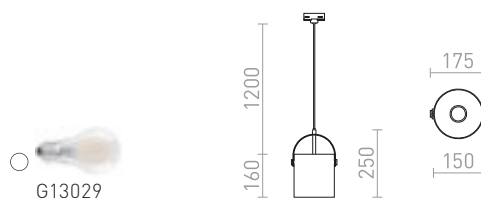

JULIETTA 16 ΓΙΑ ΡΑΓΕΣ ΦΩΤΙΣΜΟΥ ΤΡΙΩΝ ΚΥΚΛΩΜΑΤΩΝ

230 V E27 20 W

R13855 γυαλί οπάλ/μαύρο

€ 150