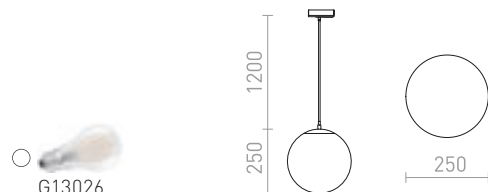

LUNA 20 ΓΙΑ ΡΑΓΕΣ ΦΩΤΙΣΜΟΥ ΜΟΝΟΥ ΚΥΚΛΩΜΑΤΟΣ
230 V LED E27 15 W

R13964 γυαλί οπάλ/χρώμιο

€ 120

NEW

LUNA 25 ΓΙΑ ΡΑΓΕΣ ΦΩΤΙΣΜΟΥ ΜΟΝΟΥ ΚΥΚΛΩΜΑΤΟΣ
230 V LED E27 15 W

R13965 γυαλί οπάλ/χρώμιο

€ 178

NEW