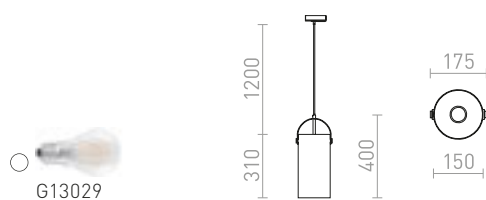

JULIETTA 31 ΓΙΑ ΡΑΓΕΣ ΦΩΤΙΣΜΟΥ ΜΟΝΟΥ ΚΥΚΛΩΜΑΤΟΣ

230 V E27 20 W

R13861 γαλί οπάλ/μαύρο

€ 178