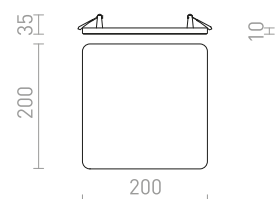

BJORK SQ 20 ΧΩΝΕΥΤΟ

230 V LED 18 W 3000 K 1800 lm Ra 80

R13590 λευκό

€ 58

R13591 μαύρο

€ 58

↑ 45
● Ø60-180

● LED