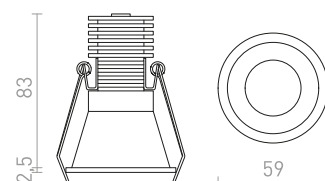

IP54

OWEN

Χωνευτό LED φωτιστικό με ρυθμιζόμενη ένταση και δυνατότητα αλλαγής της θερμοκρασίας χρώματος, ή όπως ονομάζεται DIMM TO WARM. Το χρώμα μπορεί να προσαρμοστεί μεταξύ 3000K και 1800K. Η ψευδοοροφή είναι απαραίτητη για την εγκατάσταση. Κατάλληλο για υγρούς χώρους καθώς και για μπάνια. Ροοστάτης TRIAC.

OWEN DIMM ΧΩΝΕΥΤΟ

230V LED 7W $\angle 45^\circ$ 3000 K - 1800 K 520 lm Ra 90 IP54

R13667 λευκό

€ 78

R13668 μαύρο

€ 78

↑ 110

● Ø55

● LED

● Με ροοστάτη

1800K → 3000K
DIMM TO WARM