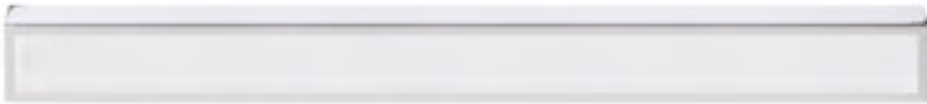

IP44

IP44

IP44

MARINA

Επιτοίχιο γραμμικό φωτιστικό με ενσωματωμένο LED με φωτισμό ΠΑΝΩ/ΚΑΤΩ. Κατάλληλο για υγρά περιβάλλοντα.

MARINA LED 60 ΕΠΙΤΟΙΧΙΟΣ

230 V LED 14 W 3000 K 550 lm Ra 80 IP44

R11993 χρώμιο

€ 178

45

80

600

MARINA LED 90 ΕΠΙΤΟΙΧΙΟΣ

230 V LED 19 W 3000 K 800 lm Ra 80 IP44

R11996 χρώμιο

€ 238

45

80

900

MARINA LED 120 ΕΠΙΤΟΙΧΙΟΣ

230 V LED 25 W 3000 K 950 lm Ra 80 IP44

R11998 χρώμιο

€ 360

45

80

1200