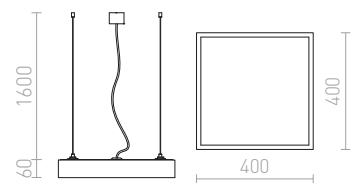

STRUCTURAL LED 20x20 ΚΡΕΜΑΣΤΟ

230 V LED 12 W 3000 K 900 lm Ra 80

R13709 αλουμίνιο-πατίνα

€ 158 ➔

STRUCTURAL LED 40x40 ΚΡΕΜΑΣΤΟ

230 V LED 36 W 3000 K 2600 lm Ra 80

R13710 λευκό

€ 290 ➔