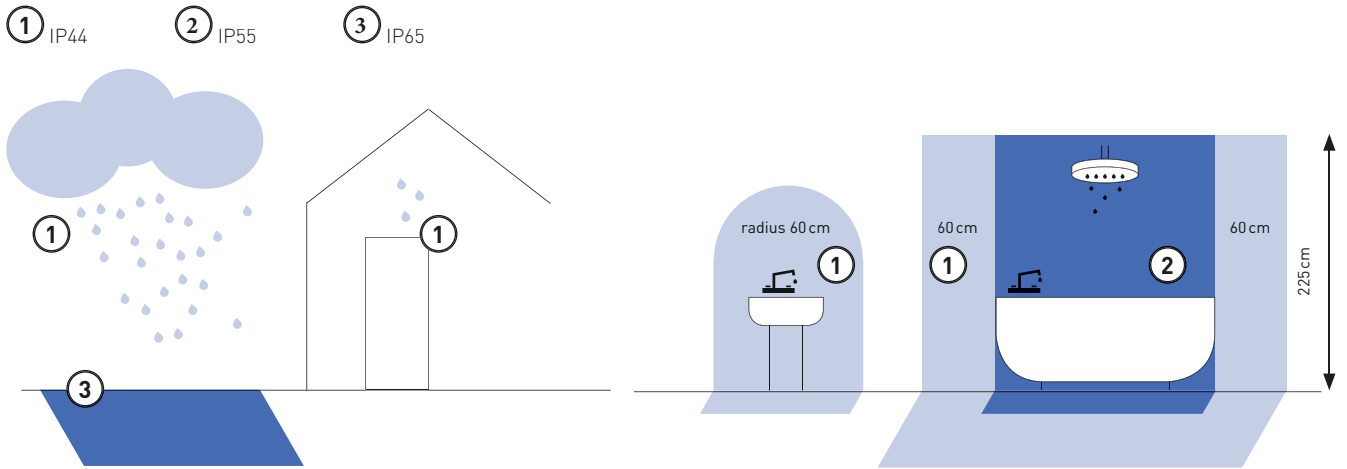

ΒΑΘΜΟΙ IP

ΧΩΝΕΥΤΗ ΕΙΩΤΕΡΙΚΗ ΦΩΤΙΣΤΙΚΗ ΕΓΚΑΤΑΣΤΑΣΗ

LED

LED Ενσωματωμένο

Διακόπτης εναλλαγής (αλέ-ρετούρ)

T5 Σωλήνας φθορισμού

Διακόπτης αφής με ρυθμιστή

2GX13 Σωλήνας φθορισμού

Διακόπτης καλωδίου

Προτεινόμενη πηγή φωτός
Περισσότερες πληροφορίες στη κατηγορία "Πηγές φωτός".

Διακόπτης push

G11841

Διακόπτης τραβηχτός

Μη-ρυθμιζόμενο

Ηλεκτρικός διακόπτης

Φωτιστικό με ρυθμιστή TRIAC
Με ροοστάτη

Διακόπτης αφής

Ρυθμιζόμενο κατα παραγγελία – με ένα επιπλέον κόστος παρέχουμε ρυθμιστή.

Αισθητήρας PIR, ανιχνευτής κίνησης υπέρυθρων.

Αισθητήρας MW, αισθητήρας κίνησης μικροκυμάτων.

Προτεινόμενος μετασχηματιστής,
Περισσότερες πληροφορίες στη κατηγορία "Άξεσουάρ".

Δυνατότητα ρύθμισης έντασης,
ρύθμιση θερμοκρασίας χρώματος.