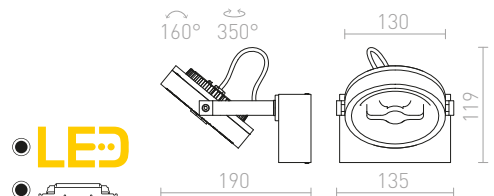

KELLY LED I ΕΠΙΤΟΙΧΙΟΣ

230 V LED 12 W $\angle 24^\circ$ 3000 K 600 lm Ra 80

R12332 λευκό

€ 120 ➔

R12333 μαύρο

€ 120 ➔