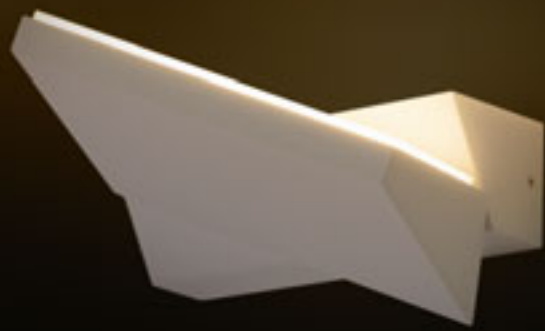

ΕΠΙΤΟΙΧΙΑ ΦΩΤΙΣΤΙΚΑ

ΜΠΑΝΙΟΥ	184-209
ΔΙΑΚΟΣΜΗΤΙΚΑ	210-219
ΣΥΝΔΥΑΣΜΕΝΑ	220-223
ΣΕ ΒΡΑΧΙΟΝΑ	224-227
ΓΥΨΟΥ	228-237
ΕΜΜΕΣΟΣ ΦΩΤΙΣΜΟΣ	238-239
ΠΑΝΩ-ΚΑΤΩ	240-255
ΦΩΤΙΣΤΙΚΑ ΠΙΝΑΚΩΝ	256-259
ΚΑΤΩ ΑΠΟ ΝΤΟΥΛΑΠΙΑ	260-261
ΦΩΤΙΣΜΟΣ ΠΡΟΣΑΝΑΤΟΛΙΣΜΟΥ	262-265