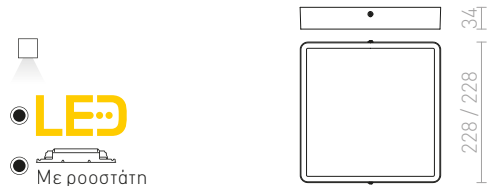

LED

Με ροοστάτη