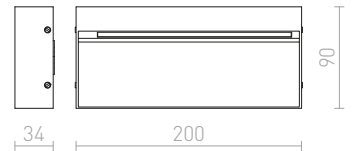

AQILA RC ΕΠΙΤΟΙΧΙΟΣ

230 V LED 6 W 3000 K 200 lm Ra 80 IP54

R12545 λευκό

€ 88

R12547 γκρι ανθρακίτη

€ 98

LED