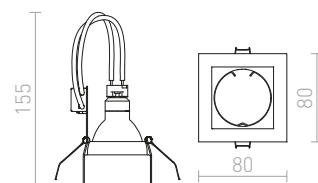

MERIKO GU10 ΣΤΑΘΕΡΟ

230 V GU10 50 W

R10219 ανοξείδωτο ασάλι

€ 18.50 %

↑ 160
■ 68x68

G11841