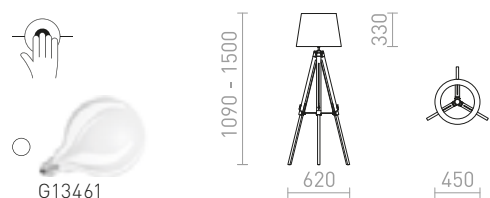

ALVIS/ILUSION ΦΩΤΙΣΤΙΚΟ ΔΑΠΕΔΟΥ

230 V LED E27 11 W

R14045 φύλλο χρώμιου/μπαμπού

€ 320 **NEW**