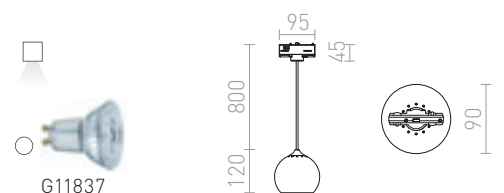

DESTY ΓΙΑ ΡΑΓΕΣ ΦΩΤΙΣΜΟΥ ΤΡΙΩΝ ΚΥΚΛΩΜΑΤΩΝ

230 V GU10 35 W

R13215 μαύρο/χρώμιο

€ 120