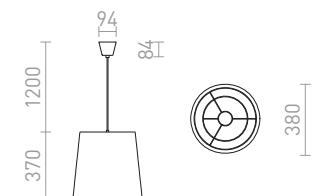

POLLOCK ΚΡΕΜΑΣΤΟ

230 V E27 28 W

R13280 λευκό/ελαφρύ γκρι

€ 68 →

G13461