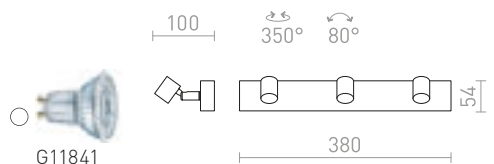

TRICA III ΕΠΙΤΟΙΧΙΟΣ

230 V GU10 3x25 W

R13375 λευκό

€ 48

%

R13376 μαύρο

€ 48

%