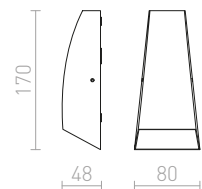

ΡΙΑ ΕΠΙΤΟΙΧΙΟΣ

230 V LED 2x3 W 3000 K 270 lm Ra 80 IP54

R12010 γκρι ανθρακίτη

€ 68