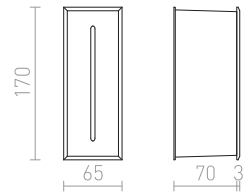

SEGNO ΧΩΝΕΥΤΟ

230 V LED 3 W 3000 K Ra 80 IP54

R13566 λευκό

€ 98

R13567 γκρι ανθρακίτη

€ 98

↑ 70

⚡ 172x62

● LED

IP54