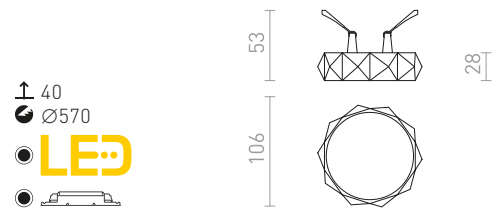

MARENGA RD5 28 ΧΩΝΕΥΤΟ

230 V LED 6 W 3000 K 570 lm Ra 80

R14006 λευκό/Eco PLA

€ 58 NEW