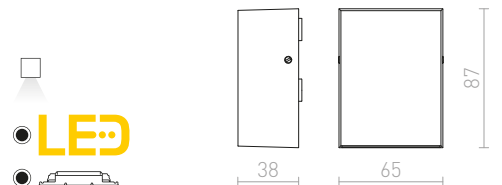

PEKKO ΕΠΙΤΟΙΧΙΟΣ

230 V LED 3 W $\angle 67^\circ$ 3000 K 86 lm Ra 80 IP54

R12552 λευκό

€ 78

R12553 μαύρο

€ 78