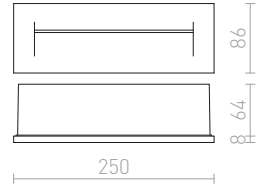

RASQ ΧΩΝΕΥΤΟ ΤΟΙΧΟΥ

230 V LED 9 W 3000 K 190 lm Ra 80 IP65

R12627 λευκό

€ 178

R12628 γκρι ανθρακίτη

€ 178

↑ 80

▣ 237x77

● LED