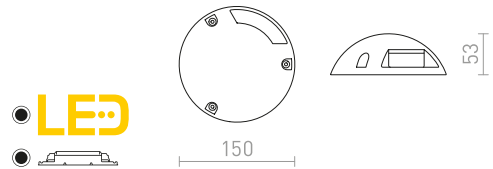

TOPTOP S I

230 V LED 1,5 W 3000 K 105 lm Ra 80 IP67

R13617 γκρι ανθρακίτη

€ 88