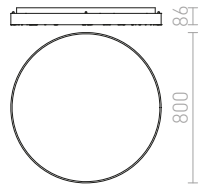

MENSA

Φωτιστικό οροφής με ενσωματωμένο LED και περίβλημα αλουμινίου. Συμπεριλαμβάνεται λακαρισμένος πολυανθρακικός διαχύτης.

MENSA R 80 ΟΡΟΦΗΣ

230 V LED 80 W 3000 K 6800 lm Ra 80

R12119 αλουμίνιο-πατίνα

€ 560 %

ALLEGRO

Φωτιστικό LED οροφής με λακαρισμένο πλαίσιο από αλουμίνιο. Το φωτιστικό είναι εφοδιασμένο με ένα διαχύτη από πολυανθρακικό λευκό. Ροοστάτης TRIAC.

ALLEGRO II 43 DIMM ΟΡΟΦΗΣ

230 V LED 30 W 3000 K 1950 lm Ra 80

R13730 λευκό

€ 360