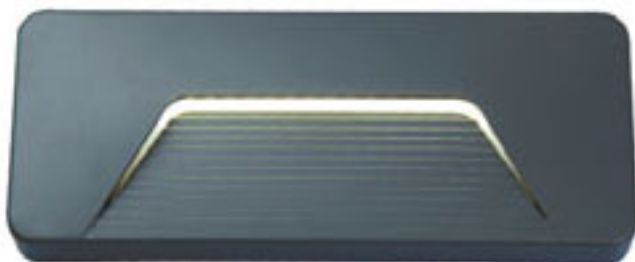

IP65

RENO SQ INDR ΕΠΙΤΟΙΧΙΟΣ

230 V LED 3 W 3000 K 280 lm Ra 80 IP65

R11950 γκρι

€ 38 →

R11953 γκρι ανθρακίτη

€ 38 →