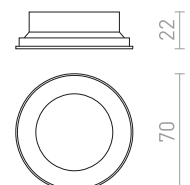

DARIO ΔΙΑΚΟΣΜΗΤΙΚΟ ΔΑΧΤΥΛΙΔΙ

R13876 λευκό € 8.50 NEW

R13877 μαύρο € 8.50 NEW