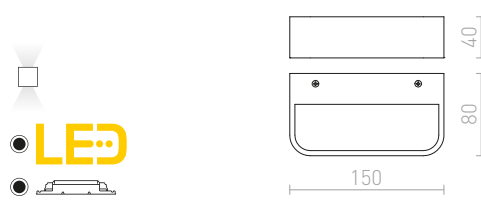

NAXOS

Τοξοτό επιτοίχιο φωτιστικό με ενσωματωμένο LED για φωτισμό ΠΑΝΩ/ΚΑΤΩ.

NAXOS ΕΠΙΤΟΙΧΙΟΣ

230 V LED 6 W 3000 K 780 lm Ra 80

R12590 λευκό

€ 120 %

R12591 πατίνα μετάλλου

€ 120 %