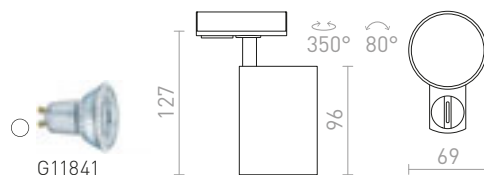

Κυλινδρικό κάτοπτρο για υποδοχή GU10 για ράγες φωτισμού τριών κυκλωμάτων.

CONNOR ΓΙΑ ΡΑΓΕΣ ΦΩΤΙΣΜΟΥ ΤΡΙΩΝ ΚΥΚΛΩΜΑΤΩΝ

230V LED GU10 10W

R13499 λευκό/μαύρο

€ 68

R13500 μαύρο/χρυσό

€ 68

DUDE