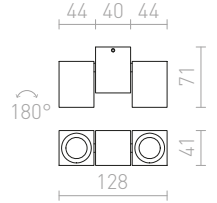

MARVEL II ΚΑΤΕΥΘΥΝΣΕΩΣ

230 V GU10 2x50 W

R10171 αλουμίνιο

€ 48 %