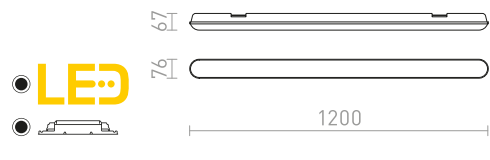

TRIDENT PRO 120 ΣΩΜΑ

230 V LED 40 W 4000 K 5200 lm Ra 80 IP65

G13670 γκρι/ακρυλικό μάτ

€ 58