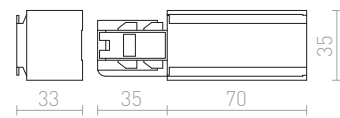

FEED-IN, ΔΕΞΙΑ ΠΟΛΙΚΟΤΗΤΑ

τερματικός για ράγες φωτισμού EUTRAC τριών κυκλωμάτων. Μέγιστο φορτίο 16A.

230 V		
R11311 λευκό	€ 35	
R11312 μαύρο	€ 35	
R11313 γκρι ασημί	€ 48