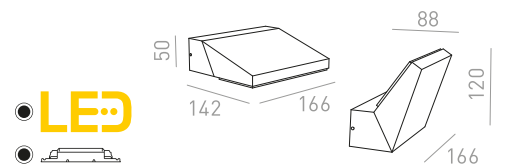

TWIST ΕΠΙΤΟΙΧΙΟΣ

230 V LED 12 W 3000 K 980 lm Ra 80 IP65

R13615 λευκό

€ 98

R13616 γκρι ανθρακίτη

€ 98