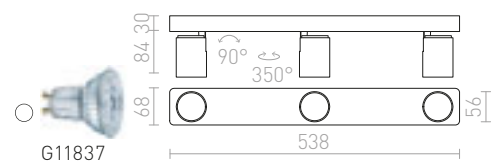

DUGME III

230 V GU10 3x35 W

R12078 λευκό/γκρι ανθρακίτη

€ 129