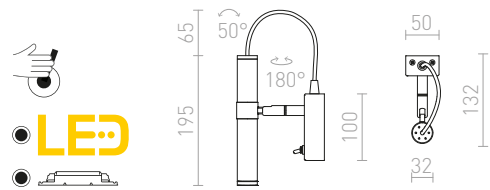

VIPER WL

230 V LED 3 W $\angle 60^\circ$ 3000 K 100 lm Ra 80

R12461 μαύρο/χρώμιο

€ 88 %