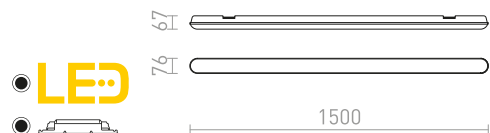

TRIDENT PRO 150 ΣΩΜΑ

230 V LED 60 W 4000 K 7800 lm Ra 80 IP65

G13671 γκρι/ακρυλικό μάτ

€ 88