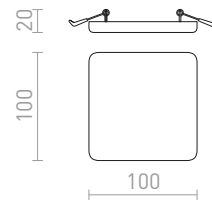

BELI SQ 10 ΧΩΝΕΥΤΟ

230 V LED 6 W 3000 K 645 lm Ra 80 IP65

R13521 θαμπό ακρυλικό

€ 32

↑ 40
■ 80x80

● LED