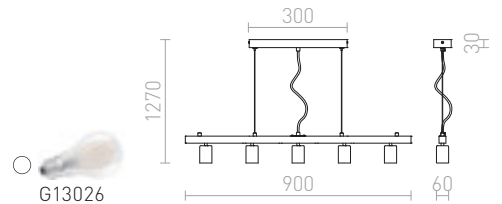

RALLONG V ΒΑΣΗ ΟΡΟΦΗΣ ΚΡΕΜΑΣΤΟΥ

230 V E27 5x42 W

R11798 χρώμιο

€ 68