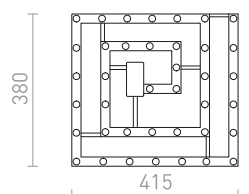

LED MODUL

Αντικατάσταση μονάδας LED για εύκολη χρήση αντί για τις υπάρχουσες πηγές φωτός. Η μονάδα LED είναι τοποθετημένη στα φωτιστικά χρησιμοποιώντας ενσωματωμένες μαγνητικές βάσεις.

LED MODUL SQ 10

230 V LED 12 W 3000 K 900 lm Ra 80

G13546

€ 5.50

LED MODUL R 30

230 V LED 36 W 3000 K 2700 lm Ra 80

G13545

€ 14.50

LED MODUL SQ 41

230 V LED 48 W 3000 K 3600 lm Ra 80

G13547

€ 22