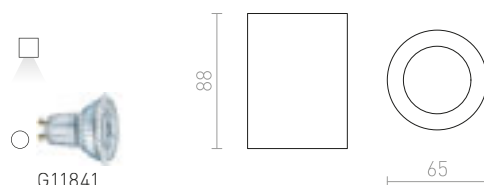

IP54

SAMMY

Εξωτερικό φωτιστικό οροφής για λαμπτήρες LED με υποδοχή GU10. Η κάτω πλευρά είναι με καθαρό κάλυμμα γυαλιού.

SAMMY ΦΩΤΙΣΤΙΚΟ ΟΡΟΦΗΣ

230 V LED GU10 15 W IP54

R13450 λευκό

€ 58

R13451 γκρι

€ 48

R13452 γκρι ανθρακίτη

€ 58