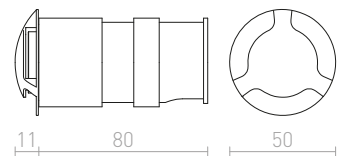

KICK III ΧΩΝΕΥΤΟ

230 V LED 3 W 3000 K 150 lm Ra 80 IP54

R12619 λευκό

€ 48

R12621 μαύρο

€ 48

↑ 80

● Ø40

● LED