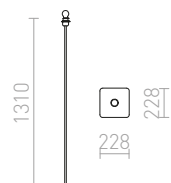

CORTINA ΕΠΙΔΑΠΕΔΙΑ ΒΑΣΗ

230 V E27 28 W

R12930 μαύρο

€ 78

R13809 λευκό

€ 78

G13026