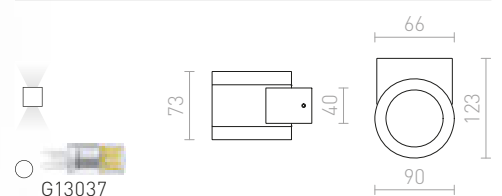

MOIRE II ΕΞΩΤΕΡΙΚΟΥ ΧΩΡΟΥ

230 V G9 25 W IP54

R10132 αλουμίνιο

€ 68 %