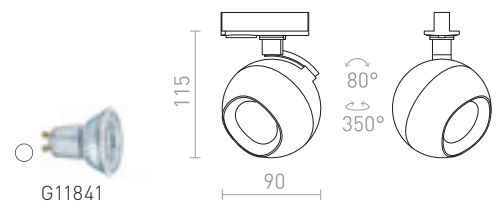

SIENA ΓΙΑ ΡΑΓΕΣ ΦΩΤΙΣΜΟΥ ΜΟΝΟΥ ΚΥΚΛΩΜΑΤΟΣ

230 V GU10 50 W

R13759 λευκό

€ 78

NEW

R13760 μαύρο

€ 78

NEW