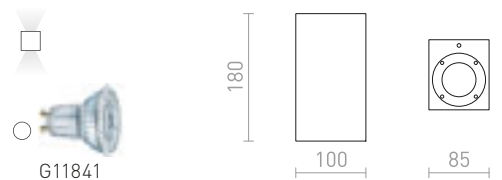

KANE II ΕΠΙΤΟΙΧΙΟΣ

230 V LED GU10 2x5 W IP65

R13794 μπετόν/διακοσμητικός σκουρόχρωμος γρανίτης € 120