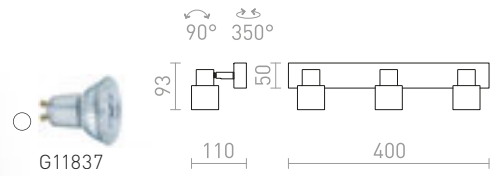

VALTO III ΕΠΙΦΑΝΕΙΑΣ

230 V GU10 LED 3x5 W IP44

R13704 χρώμιο

€ 88