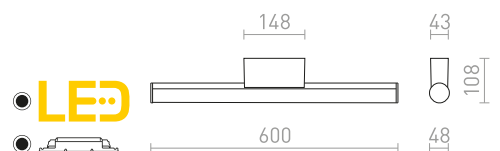

CASSAMBA 60 ΕΠΙΤΟΙΧΙΟΣ

230 V LED 12 W 3000 K 4000 K 700 lm Ra 80 IP44

R13888 μαύρο/θαμπό ακρυλικό

€ 178

NEW

R13889 χρώμιτο/θαμπό ακρυλικό

€ 178

NEW