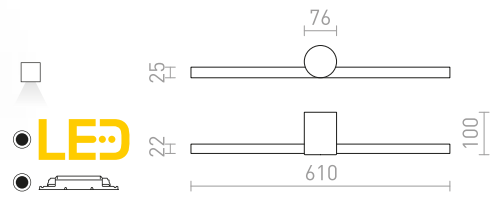

IP54

LUISA

Γραμμικό φωτιστικό LED, κατάλληλο για χρήση στο πάνω μέρος του καθρέφτη, το οποίο φωτίζει προς τα κάτω. Μπορεί να χρησιμοποιηθεί και σε χώρους με υγρασία.

LUISA 60 ΕΠΙΤΟΙΧΙΟΣ

230 V LED 12 W 3000 K 1138 lm Ra 80 IP54

R13735 λευκό

€ 150

R13853 μαύρο

€ 150

NEW

IP44

CASSAMBA

Φωτιστικό τοίχου σε σχήμα σωλήνα με ενσωματωμένο LED σε επιμήκη βάση, κατάλληλο για μπάνια. Η θερμοκρασία χρώματος του φωτός μπορεί να αλλάξει χρησιμοποιώντας έναν διακόπτη στο εσωτερικό της βάσης: 3000K ή 4000K.

CASSAMBA 60 ΕΠΙΤΟΙΧΙΟΣ

230 V LED 12 W 3000 K 4000 K 700 lm Ra 80 IP44

R13888 μαύρο/θαμπό ακρυλικό

€ 178

NEW

R13889 χρώμιτο/θαμπό ακρυλικό

€ 178

NEW