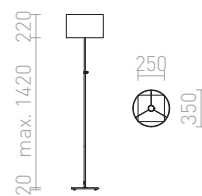

ΕΔΙΚΑ ΦΩΤΙΣΤΙΚΟ ΔΑΠΕΔΟΥ

230 V E27 42 W

R12666 καφέ/ματ νικέλιο

€ 198 ➔