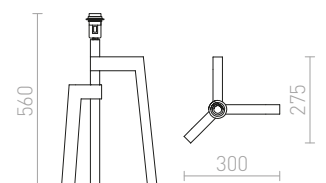

WOODY ΕΠΙΤΡΑΠΕΖΙΑ ΒΑΣΗ

230 V E27 25 W

R11791 ὄρυς

€ 98

AMBITUS

Επιτραπέζιο φωτιστικό από μπαμπού με υφασμάτινο αμπαζούρ με υποδοχή E27. Κατάλληλο για τα σκίαστρα ALVIS 24/15, DELISA 25/16, CONNY 15/30, CONNY 35/30, RON 40/25, TEMPO 30/19.