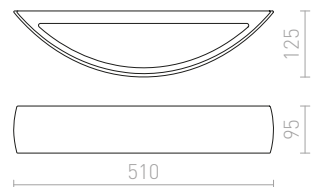

CRESCENT L ΕΠΙΤΟΙΧΙΟΣ

230 V E14 2x28 W

R10451 γύψινο

€ 129

G11849