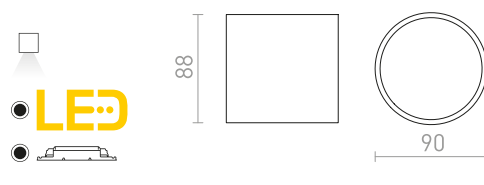

IP54

SAMMY

Εξωτερικό φωτιστικό οροφής για λαμπτήρες LED με υποδοχή GU10. Η κάτω πλευρά είναι με καθαρό κάλυμμα γυαλιού.

SAMMY ΦΩΤΙΣΤΙΚΟ ΟΡΟΦΗΣ

230 V LED GU10 15 W IP54

R13450 λευκό

€ 58

R13451 γκρι

€ 48

R13452 γκρι ανθρακίτη

€ 58