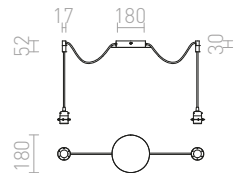

ΚΟΜΒΙΧ 2 ΚΡΕΜΑΣΤΑ ΣΕΤ

230 V E27 2x28 W

ΚΟΜΒΙΧ 3 ΚΡΕΜΑΣΤΑ ΣΕΤ

230 V E27 3x28 W

ΚΟΜΒΙΧ 6 ΚΡΕΜΑΣΤΑ ΣΕΤ

230 V E27 6x28 W

R11915
€ 58

R11914
€ 58