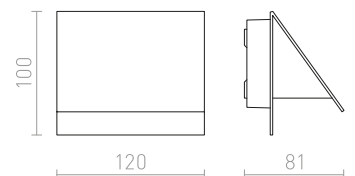

GERI ΕΠΙΤΟΙΧΙΟΣ

230 V LED 5W 3000 K 211 lm Ra 80 IP54

R13561 γκρι ανθρακίτη

€ 88