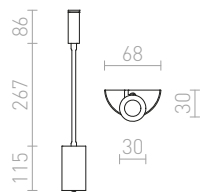

VERSA

Προβολέας με ενσωματωμένο LED σε λαμό χήνας για επιτοίχια τοποθέτηση. Ο διακόπτης βρίσκεται στο κάτω μέρος της βάσης.

VERSA ΕΠΙΤΟΙΧΙΟΣ

230 V LED 3 W $\angle 40^\circ$ 3000 K 240 lm Ra 80

R10602 ματ νικέλιο

€ 88

SHOW

Επιτοίχιος προβολέας με ενσωματωμένο LED σε λαμό χήνας.

SHOW ΕΠΙΤΟΙΧΙΟΣ

230 V LED 3 W 3000 K 240 lm Ra 80

R12896 λευκό/χρώμιο

€ 78

R12897 μαύρο/χρώμιο

€ 78

BOB

Σποτ με ενσωματωμένο LED σε λαμό χήνας για επιτοίχια τοποθέτηση. Ο διακόπτης βρίσκεται στη βάση.

BOB ΣΕ ΛΑΙΜΟ ΧΗΝΑΣ

230 V/500 mA LED 3 W $\angle 45^\circ$ 3000 K 180 lm Ra 80

R10538 χρώμιο

€ 120