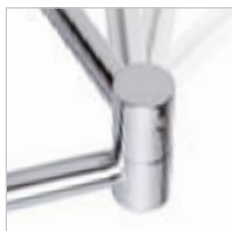

BROADWAY

Κρεμαστό σε βραχίονα που ρυθμίζεται κατά μήκος της οροφής. Συνοδεύεται από υφασμάτινο αμπαζούρ

BROADWAY ΚΡΕΜΑΣΤΟ ΣΕ ΒΡΑΧΙΟΝΑ

230 V E27 42 W

R11978 λευκό/χρώμιο

€ 720 %

MADISON

Φωτιστικό οροφής με ρυθμιζόμενο βραχίονα και υφασμάτινο αμπαζούρ.

MADISON C ΟΡΟΦΗΣ

230 V E27 42 W

R12479 λευκό/χρώμιο

€ 560 ➔