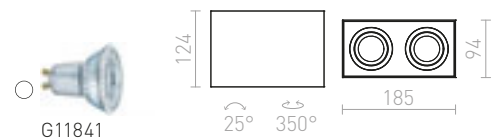

ENKI EDG I

230 V GU10 35 W

R12672 λευκό

€ 58

ENKI EDG II

230 V GU10 2x35 W

R12673 λευκό

€ 98