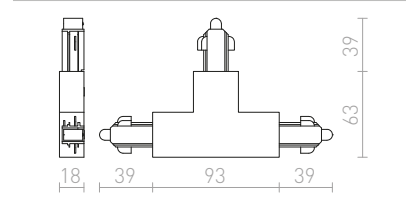

T ΣΥΝΔΕΤΗΡΑΣ, ΔΕΞΙΑ ΠΟΛΙΚΟΤΗΤΑ

Συνδετήρας T με τροφοδοτικό για ράγα φωτισμού μονού κυκλώματος. Μέγιστο φορτίο 16Α.

230 V

R12275 λευκό	€ 12.50
R12276 μαύρο	€ 13
R12277 γκρι ασημί	€ 13