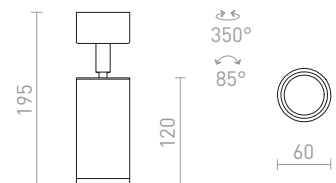

BELENOS ΦΩΤΙΣΤΙΚΟ ΟΡΟΦΗΣ

230 V LED GU10 9 W

R13363 λευκό

€ 48

R13364 μαύρο

€ 48

G11841

OPTIMUS