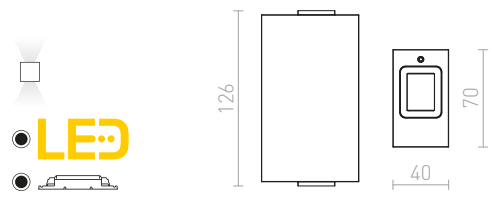

NICK II ΕΠΙΤΟΙΧΙΟΣ

230 V LED 2x3 W ∠10° 3000 K 780 lm Ra 80 IP54

R12827 αλουμίνιο-πατίνα

€ 68 %