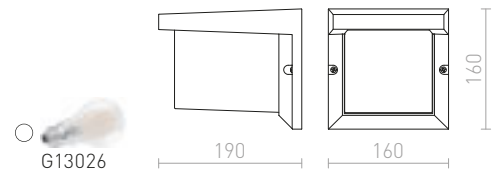

€ 98

IP44

HIDE SQ ΕΠΙΤΟΙΧΙΟΣ

230 V E27 13 W IP44

R12560 γκρι ανθρακίτη

€ 88

IP65

ANDANTE