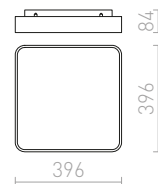

MENSA SQ 40 ΟΡΟΦΗΣ

230 V LED 38 W 3000 K 2470 lm Ra 80

R10582 λευκό

€ 198 %

R11290 αλουμίνιο-πατίνα

€ 220 %

MENSA SQ 48 ΟΡΟΦΗΣ

230 V LED 56 W 3000 K 3640 lm Ra 80

R11299 αλουμίνιο-πατίνα

€ 178 %

R12120 λευκό

€ 268 →