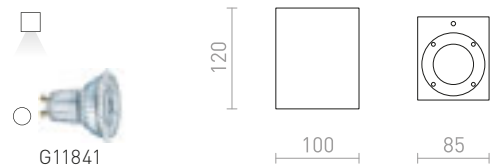

KANE I ΕΠΙΤΟΙΧΙΟΣ

230 V LED GU10 5 W IP65

R13793 μπετόν/διακοσμητικός σκουρόχρωμος γρανίτης € 88