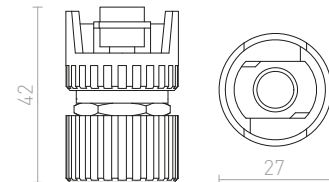

ΜΗΧΑΝΙΚΟΣ ΑΝΤΑΠΟΡΑΣ

Μηχανικός αντάπτορας για χωνευτές ή επιφανειακές ράγες φωτισμού EUTRAC τριών κυκλωμάτων. Μέγιστο φορτίο 10kg. 230 V

R11352 λευκό	€ 25
R11353 μαύρο	€ 25