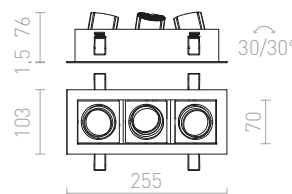

BONDY III ΧΩΝΕΥΤΟ

230 V LED 3x7 W $\angle 24^\circ$ 3000 K 1680 lm Ra 80

R12858 λευκό

€ 88 %

↑ 100
▣ 243x90

● LED

●

● Ρυθμιζόμενο
κατα παραγγελία