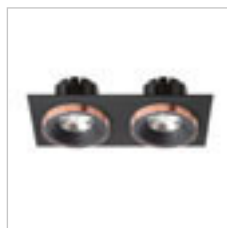

SHARM SQ I ΧΩΝΕΥΤΟ

230 V LED 10 W $\angle 24^\circ$ 3000 K 900 lm Ra 80

R13250 λευκό/χαλκός	€ 58
R13251 χρυσαφι μαργαριταριού/καφέ	€ 58
R13252 καφέ/χρυσαφι μαργαριταριού	€ 58
R13253 μαύρο/χαλκός/χαλκός	€ 58
R13254 μαύρο/μαύρο/χαλκός	€ 58