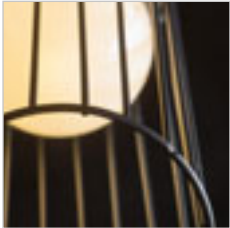

BURTON

Αναρτημένο φωτιστικό από σκυρόδεμα με μεταλλικό συμρμάτινο κάλυμμα για λαμπτήρα με βάση E27. Το καλώδιο τροφοδοσίας τερματίζεται με προσαρμογέα τριών κυκλωμάτων.

BURTON ΓΙΑ ΡΑΓΕΣ ΦΩΤΙΣΜΟΥ ΤΡΙΩΝ ΚΥΚΛΩΜΑΤΩΝ

230 V E27 42 W

R13816 μπετόν/μαύρο

€ 120

JACK

Κρεμαστό γύψινο φωτιστικό με υποδοχή GU10. Συμπεριλαμβάνεται αντάπτορας για ράγες φωτισμού τριών κυκλωμάτων.

JACK RC ΓΙΑ ΡΑΓΕΣ ΦΩΤΙΣΜΟΥ ΤΡΙΩΝ ΚΥΚΛΩΜΑΤΩΝ

230 V GU10 35 W

R12103 γύψινο

€ 88 %