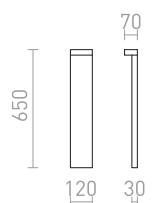

GARDIEN 65 ΚΟΛΩΝΑ

230 V LED 10 W 3000 K 600 lm Ra 80 IP54

R13758 μαύρο

€ 178

IP54

LIZZI

Φωτιστικό εξωτερικού χώρου οροφής για λαμπτήρες με κάτοπτρο GU10.

LIZZI ΟΡΟΦΗΣ