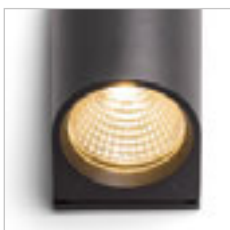

IP54

IP65

ΡΙΑ

Εξωτερικό επιτοίχιο LED ΠΑΝΩ/ΚΑΤΩ απο κυτό αλουμίνιο με ενσωματωμένο LED.

ΡΙΑ ΕΠΙΤΟΙΧΙΟΣ

230 V LED 2x3 W 3000 K 270 lm Ra 80 IP54

R12010 γκρι ανθρακίτη

€ 68

ZAZA

Εξωτερικό επιτοίχιο φωτιστικό με γυάλινο κάλυμμα πολλαπλών κατευθύνσεων.

ZAZA ΕΠΙΤΟΙΧΙΟΣ

230 V LED 3,3 W 3000 K 250 lm Ra 80 IP65

R10398 γκρι ανθρακίτη

€ 78 %