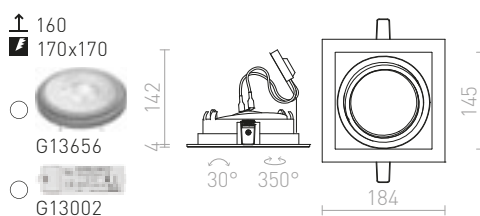

GRANADA SQ

12V G53 50W

R12707 λευκό

€ 32 %