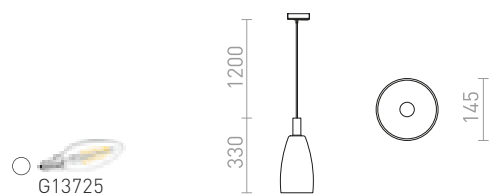

ARAO

Κρεμαστό με ορειχάλκινη υποδοχή, υφασμάτινο καλώδιο και αντίπτορα για ράγες μονού κυκλώματος. Κατάλληλο για διακοσμητικούς λαμπτήρες E27.

ARAO ΡΑΓΕΣ ΦΩΤΙΣΜΟΥ ΜΟΝΟΥ ΚΥΚΛΩΜΑΤΟΣ ΓΙΑ ΚΡΕΜΑΣΤΑ

230 V E27 42 W

R13978 Βουρτσισμένος ορειχάλκος/μαύρο

€ 48 NEW

BELLINI

Αναρτημένο γυάλινο φωτιστικό με λακαρισμένα εξαρτήματα για λαμπτήρα LED με σπείρωμα E14. Το καλώδιο είναι συνδεδεμένο σε έναν προσαρμογέα για κομμάτια 1 κυκλώματος.

BELLINI L E14 ΡΑΓΕΣ ΦΩΤΙΣΜΟΥ ΜΟΝΟΥ ΚΥΚΛΩΜΑΤΟΣ ΓΙΑ ΚΡΕΜΑΣΤΑ

230 V E14 15 W

R13963 λευκό/καθαρό γυαλί

€ 188 NEW