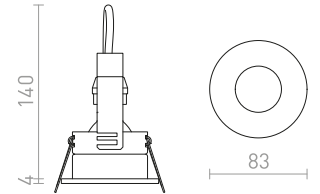

↑ 140
● Ø68

G11841

IP44

ACUA

Χωνευτό φωτιστικό κατάλληλο για υγρά περιβάλλοντα. Κάλυμμα από σασινέ γυαλί.

ACUA ΧΩΝΕΥΤΟ

230 V GU10 50 W IP44

R10407 λευκό	€ 18 %