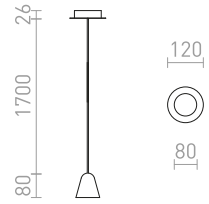

STIG

Κομψό κρεμαστό LED κατάλληλο για να κρεμαστεί πάνω από πάγκους μπαρ ή νησίδες κουζίνας.

STIG ΚΡΕΜΑΣΤΟ

230 V LED 6,8 W $\angle 34^\circ$ 3000 K 466 lm Ra 80

R13940 μαύρο

€ 88

NEW

RIGA