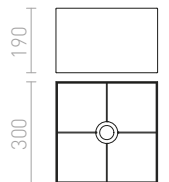

TEMPO

Υφασμάτινο αμπαζούρ για βάση E27 για εγκατάσταση σε βάση οροφής, είτε με βάση είτε με σετ ανάρτησεως. Μπορείτε να παραγγείλετε διαχύτη PMMA (R11870) για το αμπαζούρ. Κατάλληλα αξεσουάρ: SOLO, HEX, ELISA, ENZO, KOMBIX, LISA, NYC.

TEMPO 30/19 ΑΜΠΑΖΟΥΡ

max 23 W

	R11476 Polycotton μαύρο/φύλλο χρυσού	€ 129
	R11489 Polycotton μαύρο/φύλλο χαλκού	€ 129
	R11506 Polycotton λευκό/λευκό PVC	€ 78
	R11514 Εμριμμέ Βερικοκί/λευκό PVC	€ 48 %
	R11524 Εμριμμέ πορτοκαλί/λευκό PVC	€ 48 %
	R11543 Εμριμμέ λαδί/φύλλο απο ασήμι	€ 48 %
	R11552 Εμριμμέ μέντας/φύλλο απο ασήμι	€ 48 %
	R11562 Εμριμμέ ελαφρύ γκρι/λευκό PVC	€ 38 %