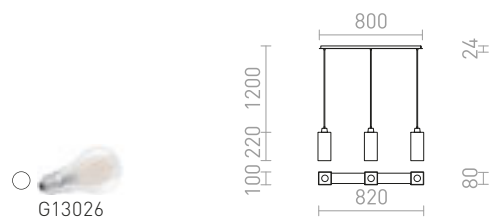

DADOS NEW

Κρεμαστό σε απόκρωση οπάλ και βάση οροφής απο χρώμιο.

DADOS NEW ΚΡΕΜΑΣΤΟ
230 V E27 28 W

R13821 γυαλί οπάλ/χρώμιο

€ 98

DADOS NEW

Ένα κρεμαστό γραμμικό φωτιστικό με γυάλινα σκίαστρα για πηγές φωτός LED E27. Κατάλληλο για τοποθέτηση πάνω από τραπεζαρία.