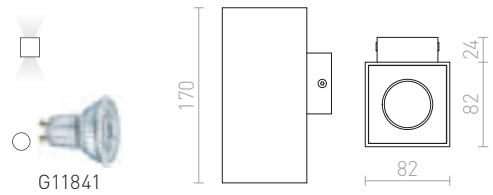

AGATE II ΕΠΙΤΟΙΧΙΟΣ

230 V GU10 2x35 W

R12677 λευκό ματ

€ 68 →

R12678 αλουμίνιο-πατίνα

€ 48 %