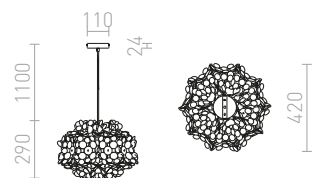

CONFETTI

Προτότυπο φωτιστικό με στρώσεις από πούλια από φύλλο χρωμίου. Παραδίδεται ασυναρμολόγητο.

CONFETTI ΚΡΕΜΑΣΤΟ

230 V E27 28 W

R13285 φύλλο χρώμιου

€ 88

ZALA

Κρεμαστό με πλαστικές διακοσμητικές ταινίες.