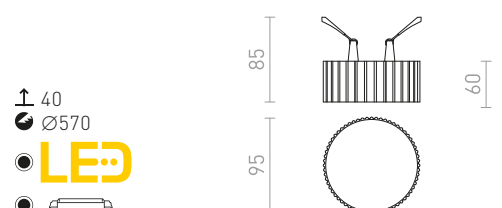

MARENGA RL1 40 ΧΩΝΕΥΤΟ

230 V LED 6 W 3000 K 570 lm Ra 80

R14005 λευκό/Eco PLA

€ 68 **NEW**

MARENGA

Μια κωνευτή λάμπα LED για οροφή από γυψοσανίδα με χαμηλό βάθος εσοχής και διακοσμητικό σκίαστρο. Το σκίαστρο δημιουργείται με τρισδιάστατη εκτύπωση. Κατασκευασμένο από φιλικό προς το περιβάλλον υλικό PLA (Βιοπλαστικό), το οποίο είναι πλήρως αποικοδομήσιμο. Το μέγεθος της οπής στερέωσης μπορεί να ρυθμιστεί χρησιμοποιώντας τα συρόμενα ελατήρια στερέωσης. Η λάμπα μπορεί εύκολα να αντικαταστήσει τους υπάρχοντες λαμπτήρες αλογόνου χωρίς να χρειάζεται να τροποποιήσετε τις οπές στερέωσης.