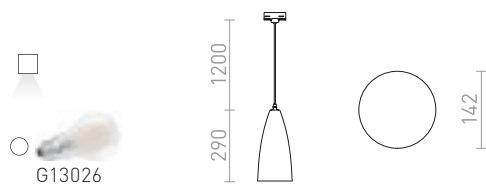

FRUTTI

Φωτιστικό ανάρτησης για λαμπτήρα με βάση E27. Το καλώδιο τροφοδοσίας ολοκληρώνεται με προσαρμογέα για ράγα τριών κυκλωμάτων.

FRUTTI ΓΙΑ ΡΑΓΕΣ ΦΩΤΙΣΜΟΥ ΤΡΙΩΝ ΚΥΚΛΩΜΑΤΩΝ

230 V E27 28 W

R13818 πράσινο/κεραμικό

€ 68

TUTTI

Αναρτημένο κωνικό φωτιστικό για λαμπτήρα με βάση E27. Το καλώδιο τροφοδοσίας τερματίζεται με προσαρμογέα στη ράγα τριπλού κυκλώματος.

TUTTI ΓΙΑ ΡΑΓΕΣ ΦΩΤΙΣΜΟΥ ΤΡΙΩΝ ΚΥΚΛΩΜΑΤΩΝ

230 V E27 15 W

R13817 πορτοκαλί/κεραμικό

€ 88