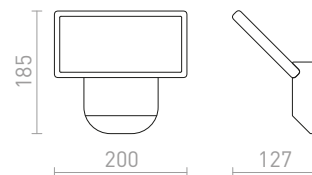

IP65

VIRGO

Εξωτερικό επιτοίχιο φωτιστικό από χυτό αλουμίνιο με κάλυμμα χρώματος οπάλ και ενσωματωμένο LED. Για κάθετο φωτισμό.

VIRGO ΕΠΙΤΟΙΧΙΟΣ

230 V LED 9 W 3000 K 800 lm Ra 80 IP65

R11946 γκρι ανθρακίτη

€ 88