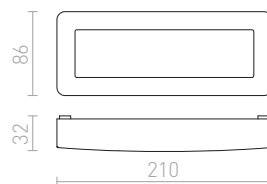

RENO SQ DR ΕΠΙΦΑΝΕΙΑΣ

230 V LED 5 W 3000 K 450 lm Ra 80 IP65

R11951 γκρι

€ 48 →

R11954 γκρι ανθρακίτη

€ 48 →