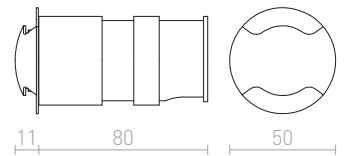

R12616 λευκό

€ 48

R12618 μαύρο

€ 48

↑ 80

● Ø40

● LED

KICK III ΧΩΝΕΥΤΟ