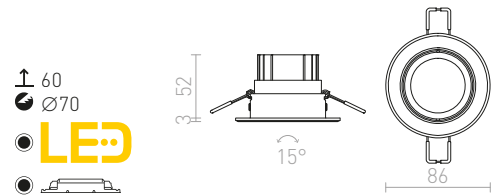

MIRO ΧΩΝΕΥΤΟ

230 V/350 mA LED 3 W 3000 K 270 lm Ra 80

R10420 ανοξειδωτο ασάλι

€ 19.50 %