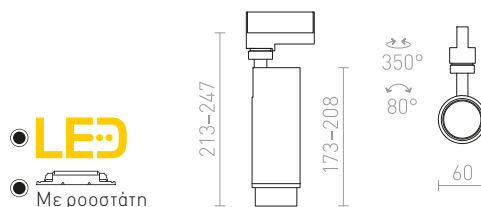

OPTIMUS

Κυλινδρικό φωτιστικό για ράγα τριών κύκλων με δυνατότητα ρύθμισης του κώνου φωτός με σύστημα ζουμ 10-50°. Το φωτιστικό είναι κατάλληλο για πηγές φωτός LED με υποδοχή GU10. Χρησιμοποιήστε πηγές φωτός με γωνία δέσμης 120° στο φωτιστικό σώμα για να αποφύγετε ανεπιθύμητες σκιές.

OPTIMUS ΓΙΑ ΡΑΓΕΣ ΦΩΤΙΣΜΟΥ ΤΡΙΩΝ ΚΥΚΛΩΜΑΤΩΝ

230 V LED GU10 9 W $\angle$ 10-50°

R13783 λευκό

€ 68

R13784 μαύρο

€ 68