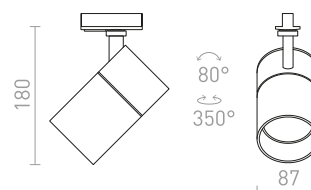

WISH 30 DIMM ΓΙΑ ΡΑΓΕΣ ΦΩΤΙΣΜΟΥ ΜΟΝΟΥ ΚΥΚΛΩΜΑΤΟΣ

230 V LED 30 W $\angle 36^\circ$ 3000 K 4000 K 5000 K
2400 lm Ra 80

R13771 λευκό

€ 120

NEW

R13772 μαύρο

€ 120

NEW

● LED

● Με ροοστάτη