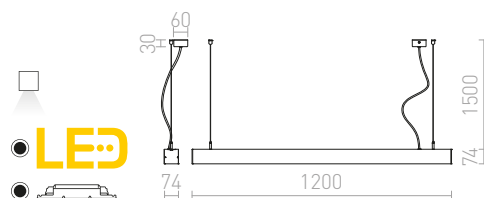

PESANTE 75 ΚΡΕΜΑΣΤΟ

230 V LED 40 W 3000 K 4200 lm Ra 80

R12720 ανοδιωμένο αλουμίνιο

€ 290

R12721 μαύρο

€ 320