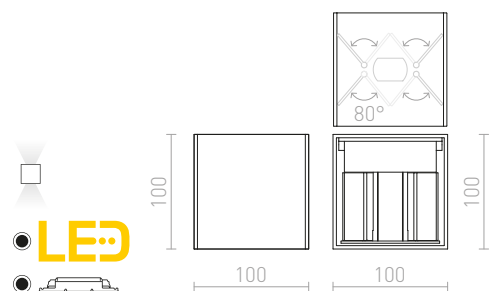

Επιτοίχιο κωνευτό φωτιστικό LED για φωτισμό ΠΑΝΩ/ΚΑΤΩ με δυνατότητα ρύθμισης της δέσμης φωτός.

TITO SQ ΕΠΙΤΟΙΧΙΟΣ

230 V LED 6 W 3000 K 500 lm Ra 80 IP54

R12601 αλουμίνιο-πατίνα

€ 78

GRANITA

Εξωτερικό επίτοιχο φωτιστικό από σκυρόδεμα για πηγές φωτός LED με υποδοχή GU10.