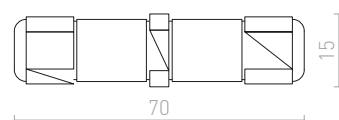

IP65

IP-BOX

Κουτιά σύνδεσης για εξωτερικά περιβάλλοντα. Κατάλληλα για καλώδια 3x1.5.

IP-BOX

230 V IP65

G12983

€ 3.80