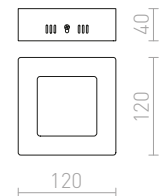

SOCORRO

Επίπεδο φωτιστικό με ενσωματωμένο LED.

SOCORRO R 300 ΕΠΙΦΑΝΕΙΑΣ

230 V LED 24 W 3000 K 1920 lm Ra 80

R12973 λευκό

€ 58

SLENDER

Λεπτό LED επιφάνειας.

SLENDER R 12 ΟΡΟΦΗΣ

230 V LED 6 W 3000 K 540 lm Ra 80

R11281 ματ νικέλιο

€ 17 %

SLENDER SQ 12 ΟΡΟΦΗΣ

230 V LED 6 W 3000 K 540 lm Ra 80

R11284 ματ νικέλιο

€ 17 %

SLENDER SQ 22 ΟΡΟΦΗΣ

230 V LED 18 W 3000 K 1620 lm Ra 80

R11285 ματ νικέλιο

€ 32 %