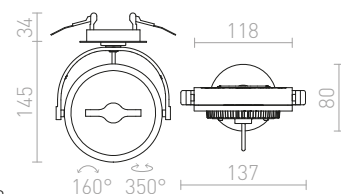

KELLY LED DIMM HMI ΧΩΝΕΥΤΟ

230 V LED 12 W $\angle 24^\circ$ 3000 K 600 lm Ra 80

R12637 λευκό

€ 98

R12638 μαύρο

€ 98

↑ 50

● Ø65

● LED

● Με ροοστάτη