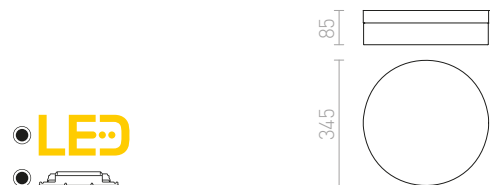

AWE 33 ΟΡΟΦΗΣ

230 V LED 21 W 3000 K 948 lm Ra 80 IP44

R12197 ματ νικέλιο

€ 215

R12202 χρώμιο

€ 215