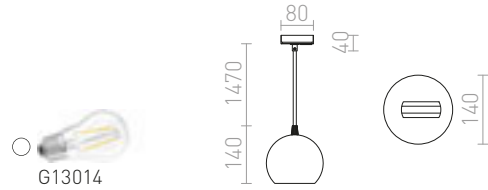

G12723

CORA

Κρεμαστό με γυάλινο σκίαστρο για ράγα φωτισμού μονού κυκλώματος. Διαθέσιμο σε 2 χρώματα.

CORA ΓΙΑ ΡΑΓΕΣ ΦΩΤΙΣΜΟΥ ΜΟΝΟΥ ΚΥΚΛΩΜΑΤΟΣ
230 V E27 28 W

R13205 γυαλί οπάλ

€ 178

R13206 μαύρο/γυαλί

€ 188