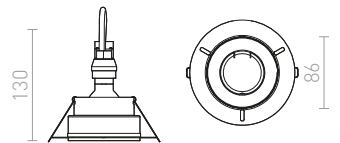

IPSO R ΣΤΑΘΕΡΟ

230 V GU10 35 W

R13288 λευκό

€ 24

↑ 150

⊙ Ø85

G11841