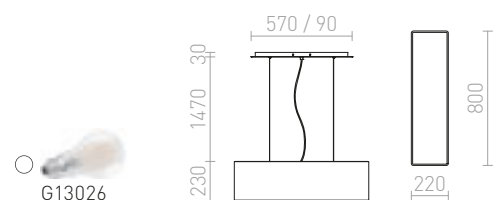

230 V E27 4x42 W

R10539 μαύρο/ματ νικέλιο

€ 120 %

Άλλες παραλλαγές των κρεμαστών σετ **KOMBIX** βρίσκονται στην κατηγορία **Αμπαζούρ με αξεσουάρ**.

CINDY

Κρεμαστό φωτιστικό με κεντρική βάση οροφής και 6 υποδοχές E27. Τα καλώδια προσαρμόζονται στην οροφή μεμονωμένα και ελεύθερα. Το μήκος κάθε καλωδίου είναι 2 μέτρα.