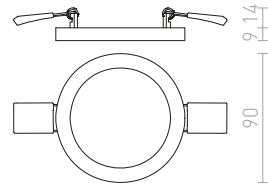

HUE R 9 ΧΩΝΕΥΤΟ

230 V LED 6 W 3000 K 540 lm Ra 80

R12760 λευκό	€ 22	→
R12761 μαύρο χρώμιο	€ 15.50	%
R12763 ματ νικέλιο	€ 15.50	%
R12764 ιμιτασιόν οξυάς	€ 22	→