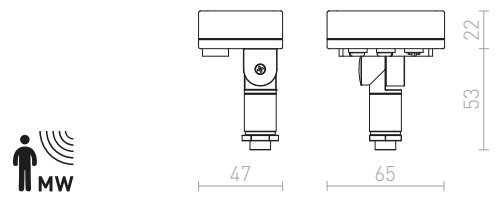

SENSOR ΓΙΑ ΕΝΣΩΜΑΤΩΣΗ ΣΕ ΕΞΩΤΕΡΙΚΑ ΦΩΤΙΣΤΙΚΑ

230 V max 500 W ∠180° IP65

G12757 λευκό

€ 6 %