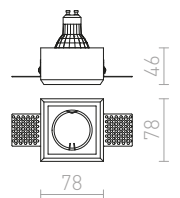

QUO

Γύψινο φωτιστικό με δυο τετράγωνα τρύπες χωρίς ακάλυπτο. Μπορεί να χρωματιστεί με μπογιά εσωτερικού. Μόνο για γυψοσανίδα.

QUO SQ I ΧΩΝΕΥΤΟ

230 V GU10 35 W

R12360 γύψινο

€ 22

↑ 150
80x80

G11841

QUO SQ II ΧΩΝΕΥΤΟ

230 V GU10 2x35 W

R13126 γύψινο

€ 48

↑ 160
80x150

G11841