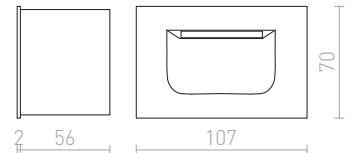

PER ΧΩΝΕΥΤΟ

230 V LED 3 W 3000 K 76 lm Ra 80 IP54

R12576 λευκό

€ 58

R12577 γκρι ανθρακίτη

€ 58

↑ 60

▣ 65x102

● LED