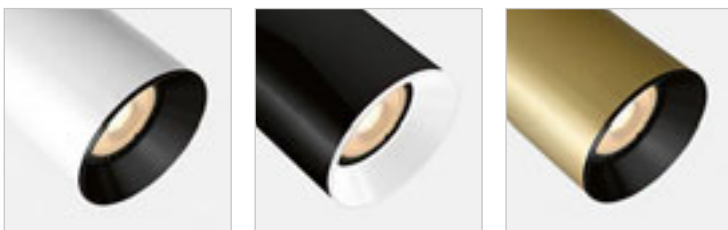

DARIO

Διακοσμητική εσωτερική απόχρωση μετάλλου σε διάφορα χρώματα για το φως DARIO.

DARIO ΔΙΑΚΟΣΜΗΤΙΚΟ ΔΑΧΤΥΛΙΔΙ

R13876 λευκό

€ 8.50 NEW

R13877 μαύρο

€ 8.50 NEW