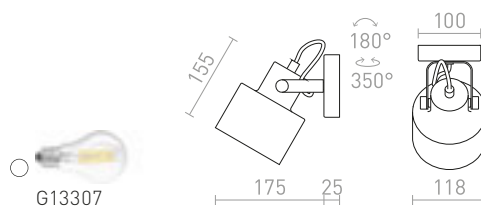

CELEIA ΟΡΟΦΗΣ

230 V E27 40 W

R13901 λευκό ματ/ματ νικέλιο

€ 48

NEW

R13902 μαύρο ματ/χαλύβδινος χαλκός

€ 48

NEW