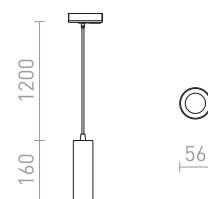

ΜΑΥΡΟ ΡΑΓΕΣ ΦΩΤΙΣΜΟΥ ΜΟΝΟΥ ΚΥΚΛΩΜΑΤΟΣ ΓΙΑ ΚΡΕΜΑΣΤΑ

230 V LED 12 W $\angle 38^\circ$ 3000 K 1020 lm Ra 80

R13980 λευκό

€ 120

NEW

R13981 χρυσό

€ 120

NEW

R13982 μαύρο/χρυσό

€ 120

NEW

BELENOS

Μινιμαλιστικό κυλινδρικό μενταγιόν για πηγές φωτός GU10 σε στρογγυλή βάση. Τα ελατήρια που συνδέονται στην υποδοχή επιτρέπουν τη χρήση πηγών φωτός διαφόρων μηκών. Το καλώδιο είναι συνδεδεμένο σε έναν προσαρμογέα για κομμάτια μονού κυκλώματος.

BELENOS ΡΑΓΕΣ ΦΩΤΙΣΜΟΥ ΜΟΝΟΥ ΚΥΚΛΩΜΑΤΟΣ ΓΙΑ ΚΡΕΜΑΣΤΑ

230 V LED GU10 9 W

R13862 λευκό

€ 68

R13863 μαύρο

€ 68