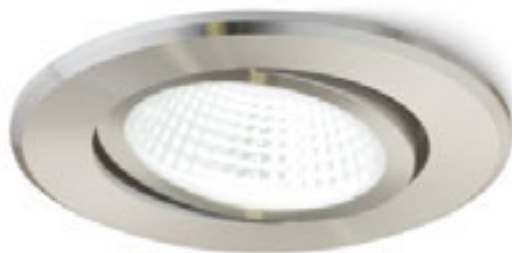

TOPIC R ΚΑΤΕΥΘΥΝΣΕΩΣ

230 V GU10 50 W

R11731 ματ νικέλιο

€ 6 %

R11742 χρώμιο

€ 5.80 %

R11743 λευκό ματ

€ 10.50