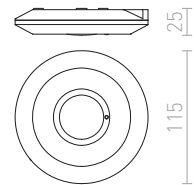

SENSOR ΟΡΟΦΗΣ

230 V max 2000 W ∠360°

G12754

€ 12.50