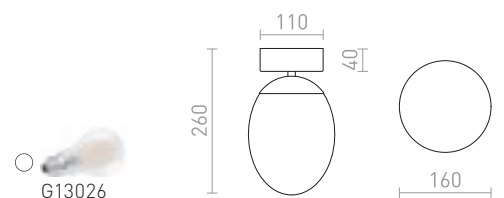

MERINGUE 16 ΟΡΟΦΗΣ

230 V E27 15 W IP44

R13690 γυαλί οπάλ/χρώμιο

€ 120 %