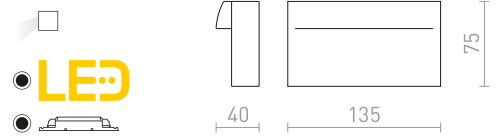

BOBO RC ΕΠΙΤΟΙΧΙΟΣ

230V LED 8W 3000K 640lm Ra80 IP65

R13934 γκρι ανθρακίτη

€ 58 NEW