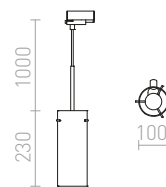

SANSSOUCI ΓΙΑ ΡΑΓΕΣ ΦΩΤΙΣΜΟΥ ΤΡΙΩΝ ΚΥΚΛΩΜΑΤΩΝ

230 V E27 42 W

R12095 τελείωμα χρώμιου

€ 129

G13111

SANSSOUCI ΓΙΑ ΡΑΓΕΣ ΦΩΤΙΣΜΟΥ ΤΡΙΩΝ ΚΥΚΛΩΜΑΤΩΝ

230 V E27 42 W

R12094 τελείωμα χαλκού

€ 129

G13111