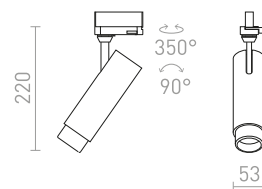

FOCUS 12 DIMM ΓΙΑ ΡΑΓΕΣ ΦΩΤΙΣΜΟΥ ΤΡΙΩΝ ΚΥΚΛΩΜΑΤΩΝ

230 V LED 12 W ∠10-60° 3000 K 4000 K 5000 K
780 lm Ra 80

R13882 λευκό

€ 98 NEW

R13883 μαύρο

€ 98 NEW