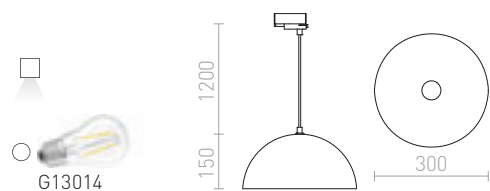

MONROE 30 ΓΙΑ ΡΑΓΕΣ ΦΩΤΙΣΜΟΥ ΤΡΙΩΝ ΚΥΚΛΩΜΑΤΩΝ

230 V E27 42 W

R12101 μαύρο ματ/λευκό

€ 178

R13819 χαλκός

€ 138