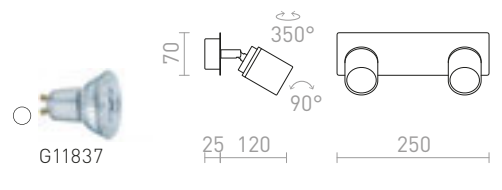

230 V GU10 2x9 W IP44

R13378 χρώμιτο

€ 78

IP44

DUBLIN III ΕΠΙΦΑΝΕΙΑΣ

230 V GU10 3x9 W IP44

R13379 χρώμιτο

€ 98