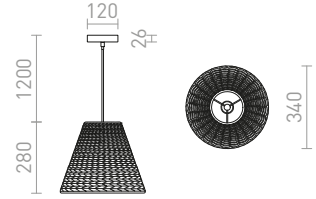

JAMAICA 34 ΚΡΕΜΑΣΤΟ

230 V E27 15 W

R13397 φυσικό

€ 78 →

G13026

POLLOCK

Κρεμαστό υφασμάτινο φωτιστικό με ενσωματωμένο διαχύτη.

POLLOCK ΚΡΕΜΑΣΤΟ