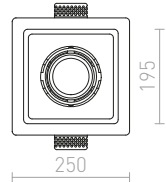

DINO SQ G53 ΚΑΤΕΥΘΥΝΣΕΩΣ

12 V G53 50 W

R10272 γύψινο

€ 68 %

↑ 150

⚡ 252x252

G13656

G13002