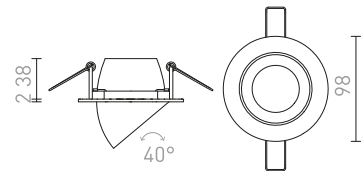

VIP ΠΤΥΣΣΟΜΕΝΟ

230 V GU10 50 W

R11746 λευκό ματ

€ 16.50

↑ 120
● Ø92

G11841