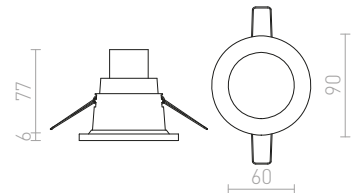

LEROY R

12 V GU5,3 35 W IP44

R12659 λευκό

€ 48

↑ 150
● Ø80