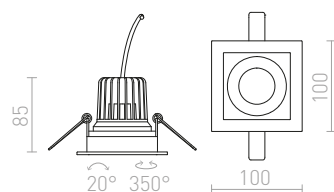

TIM ΧΩΝΕΥΤΟ

230 V LED 10 W 3000 K 750 lm Ra 80

R12009 λευκό

€ 58