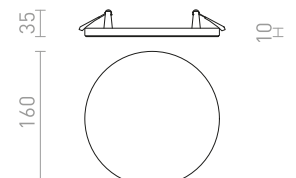

BJORK R 16 ΧΩΝΕΥΤΟ

230 V LED 12 W 3000 K 1200 lm Ra 80

R13584 λευκό

€ 38

R13585 μαύρο

€ 38