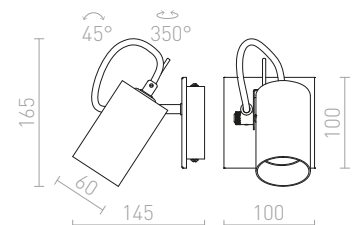

BUGSY I ΕΠΙΤΟΙΧΙΟΣ

230 V GU10 50 W

R10521 τελείωμα χρώμιου

€ 48 %