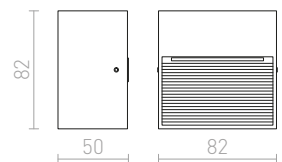

ITAKA ΕΠΙΤΟΙΧΙΟΣ

230 V LED 2 W 3000 K 180 lm Ra 80 IP54

R10379 γκρι ασημί

€ 48 %