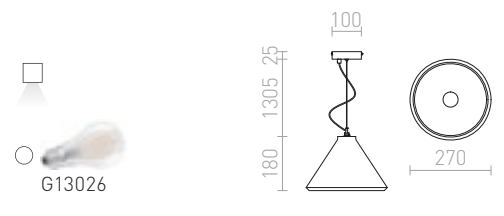

R13788 γύψινο

€ 120

FLORIDA

Κρεμαστό πτυχόμενο κεραμικό φωτιστικό για λαμπτήρα με βάση E27.

FLORIDA ΚΡΕΜΑΣΤΟ

230 V E27 28 W

R13298 κεραμικό

€ 98

RADICAL

Συμπαγές τσιμεντένιο κρεμαστό αναρτημένο με καλώδιο (ξεχωριστό από το καλώδιο ρεύματος) για λαμπτήρες E27.

RADICAL ΚΡΕΜΑΣΤΟ

230 V E27 28 W

R12416 μπετόν

€ 158

HEIDI

Κρεμαστό φωτιστικό κωνικού σχήματος από σκυρόδεμα με ξύλινη λεπτομέρεια και υποδοχή E27.

HEIDI ΚΡΕΜΑΣΤΟ

230 V E27 28 W

R12380 μπετόν/ξύλο

€ 98

ILUSIA

Μενταγιόν με συρμάτινο σκίαστρο και υφασμάτινο καλώδιο για χρήση με κατάλληλη πηγή φωτός E27.

ILUSIA ΚΡΕΜΑΣΤΟ

230 V E27 42 W