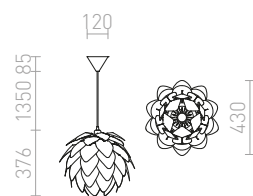

G13026

COCO

Διακοσμητικό πλαστικό κρεμαστό σε σχέδιο μπουμπουκιού ρόδου. Παραδίδεται ασυναρμολόγητο.

COCO ΚΡΕΜΑΣΤΟ

230 V E27 28 W

R12384 λευκό PVC

€ 220