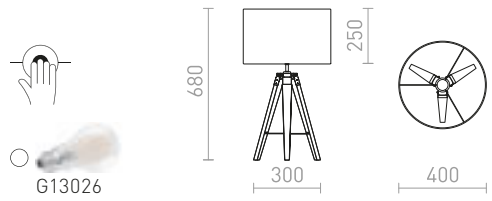

R14042 Polycotton λευκό/μπαμπού

€ 188 **NEW**

GARDETTE

Επιδαπέδιο φωτιστικό σε τρίποδο με ρυθμιζόμενο ύψος σε μαύρο και χρώμιο. Συμπεριλαμβάνεται υφασμάτινο αμπαζούρ και υποδοχή E27.

GARDETTE ΕΠΙΤΡΑΠΕΖΙΟ

230 V E27 42 W