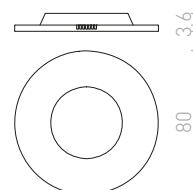

RINO ΔΙΑΚΟΣΜΗΤΙΚΟ ΠΕΡΙΒΛΗΜΑ

R11683 λευκό

€ 9.35

R11684 χρώμιο

€ 11.50 %

R11685 χρυσό

€ 14.50 %

R11686 ματ νικέλιο

€ 11.50 %