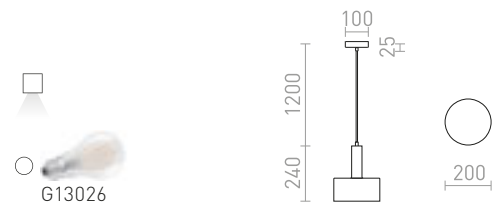

GIULIA 20 ΚΡΕΜΑΣΤΟ

230 V E27 40 W

R13910 λευκό/χρώμιο

€ 68 NEW

R13911 μαύρο/χρυσό καφέ/ορείχαλκος

€ 68 NEW