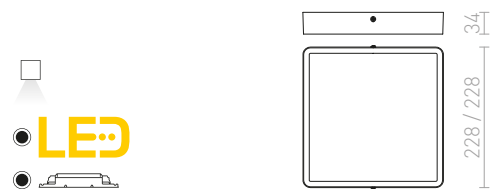

HUE SQ 22 ΟΡΟΦΗΣ

230 V LED 24 W 3000 K 2160 lm Ra 80

R12815	λευκό	€ 78	➔
R12816	μαύρο χρώμιο	€ 48	%
R12817	χρώμιο	€ 48	%
R12818	ματ νικέλιο	€ 35	%