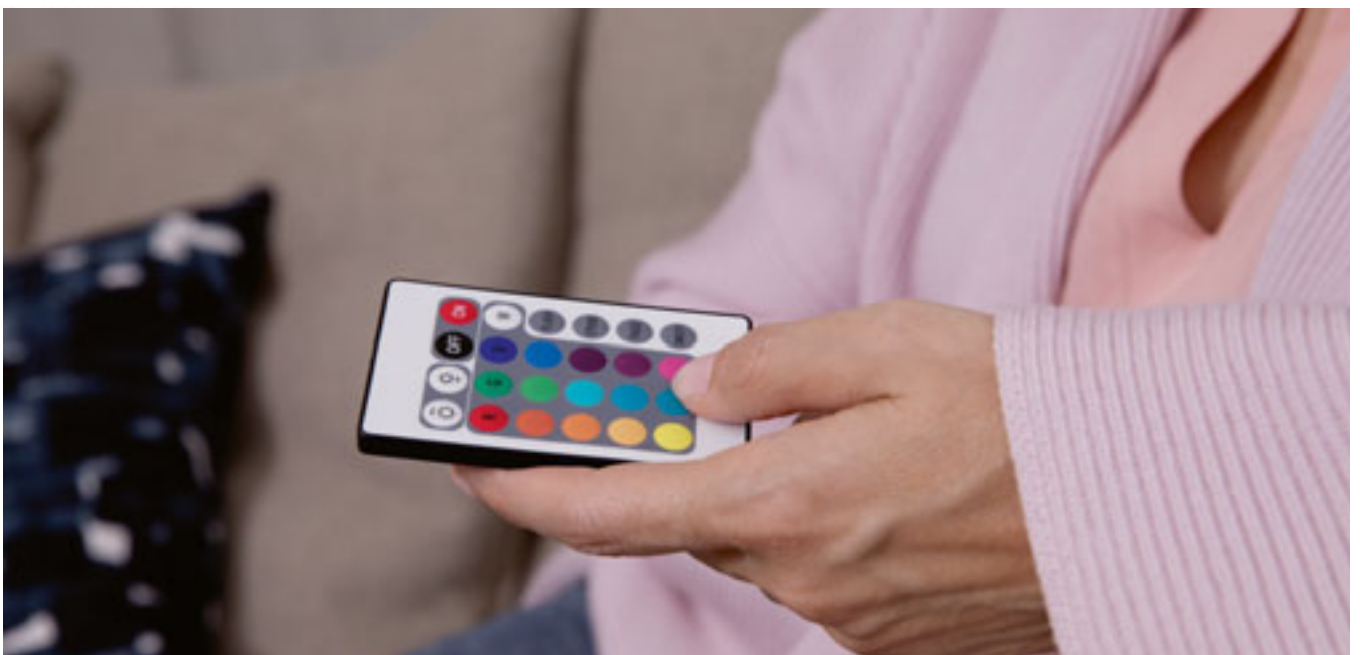

OSRAM RGBW MINI-BALL

230 V E14 LED EQ 40 W 2700 K 470 lm Ra 80

G13578 ματ

€ 13.50

Ø47x91 mm

PARATHOM SMART

Λαμπτήρας LED Globe Smart WiFi με βάση E27 που ρυθμίζεται με την εφαρμογή: LEDVANCE SMART+ WiFi (με ελάχιστη έκδοση Android 4.4 ή iOS 9.0), Google Assistant ή Amazon Alexa. Έλεγχος μέσω WiFi.