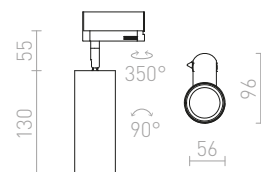

MAVRO DIMM ΓΙΑ ΡΑΓΕΣ ΦΩΤΙΣΜΟΥ ΤΡΙΩΝ ΚΥΚΛΩΜΑΤΩΝ

230 V LED 12 W $\angle 38^\circ$ 3000 K 1020 lm Ra 80

R13171 λευκό

€ 178

R13172 χρυσό

€ 178

R13173 μαύρο/χρυσό

€ 178