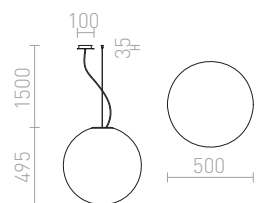

LUNEA 50 ΚΡΕΜΑΣΤΟ TRIPLEX

230 V E27 100 W

R11715 γυαλί οπάλ

€ 450

G13029

BABU NEW

Κρεμαστό φωτιστικό με γυάλινο σκίαστρο και βάση απο χρώμιο. Διαθέσιμο σε δυο χρωματικές παραλλαγές.

BABU NEW 22 ΚΡΕΜΑΣΤΟ