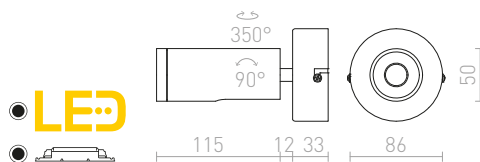

BOGARD II ΕΠΙΤΟΙΧΙΟΣ

230 V LED 2x5 W $\angle 40^\circ$ 3000 K 700 lm Ra 80

R12503 μαύρο ματ

€ 98 %

R12504 ματ νικέλιο

€ 48 %