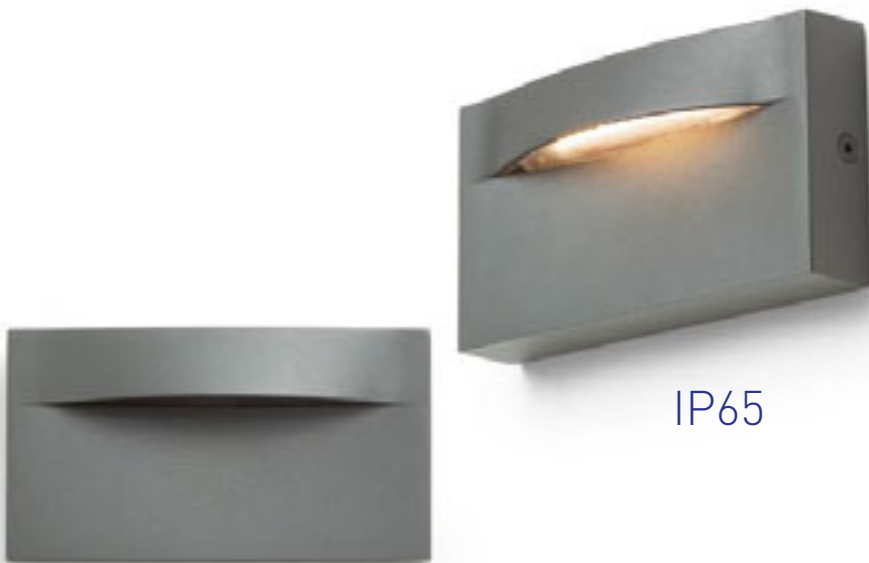

IP65

BOBO

Επιφανειακό φως LED από αλουμίνιο για εξωτερική χρήση, κατάλληλο για φωτισμό μονοπατιών και σκαλοπατιών, χωρίς να χρειάζεται εσοχή.

BOBO RC ΕΠΙΤΟΙΧΙΟΣ

230V LED 8W 3000K 640lm Ra80 IP65

R13934 γκρι ανθρακίτη

€ 58 NEW

IP65

BOBO

Επιφανειακό φως LED από αλουμίνιο για εξωτερική χρήση, κατάλληλο για φωτισμό μονοπατιών και σκαλοπατιών, χωρίς να χρειάζεται εσοχή.

BOBO SQ ΕΠΙΤΟΙΧΙΟΣ

230V LED 3W 3000K 135lm Ra80 IP65

R13935 γκρι ανθρακίτη

€ 48 NEW