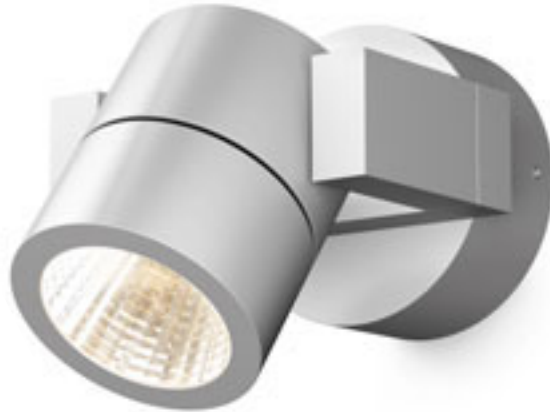

IP44

ORIT

Εξωτερικός προβολέας από αλουμίνιο με λειτουργία κλίσης και ενσωματωμένο LED. Το κάτοπτρο κλίνει μόνο σε έναν άξονα.

ORIT ΕΠΙΤΟΙΧΙΟΣ

230 V LED 6 W $\angle 80^\circ$ 3000 K 315 lm Ra 80 IP44

R12033 αλουμίνιο

€ 78 →

IP54

DIREZZA

Εξωτερικός προβολέας με κάτοπτρο με λειτουργία κλίσης (με ρύθμιση καρφιού μεταξύ κατόπτρου και βάσης).

DIREZZA ΕΠΙΤΟΙΧΙΟΣ

230 V GU10 35 W IP54

R10388 γκρι ασημί

€ 58

R10432 γκρι ανθρακίτη

€ 58

G11837