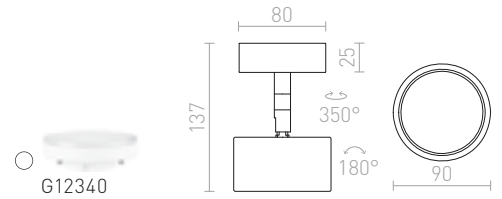

PIXIE ΚΑΤΕΥΘΥΝΣΕΩΣ

230 V LED GX53 7 W

R11772 λευκό/χρώμιο

€ 138

R11773 μαύρο/χρώμιο

€ 138