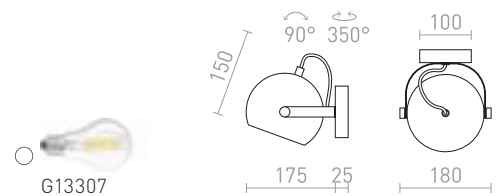

ΑΓΝΕΤΑ ΟΡΟΦΗΣ

230 V E27 40 W

R13893 λευκό

€ 48 NEW

R13894 μαύρο

€ 48 NEW

R13895 βουρτσισμένος ορείχαλκος/μαύρο

€ 78 NEW

R13896 χαλύβδινος χαλκός/μαύρο

€ 78 NEW