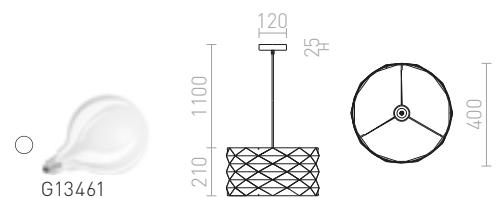

EZRA

Κρεμαστό στρογγυλό πλαστικό φωτιστικό με διακοσμητικές πτυχώσεις.

EZRA 40 ΚΡΕΜΑΣΤΟ

230 V E27 15 W

R13319 λευκό PVC/γκρι

€ 48 %

JAMAICA

Κρεμαστό κωνικό φωτιστικό από φυσικά υλικά.