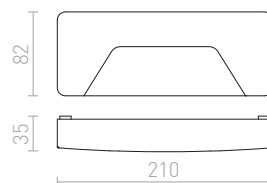

RENO SQ INDR ΕΠΙΤΟΙΧΙΟΣ

230 V LED 3 W 3000 K 280 lm Ra 80 IP65

R11950 γκρι

€ 38 →

R11953 γκρι ανθρακίτη

€ 38 →