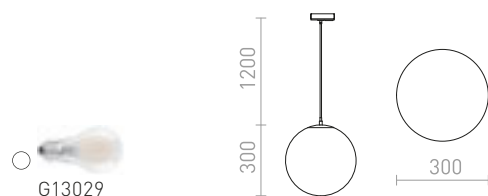

LUNA 30 ΓΙΑ ΡΑΓΕΣ ΦΩΤΙΣΜΟΥ ΜΟΝΟΥ ΚΥΚΛΩΜΑΤΟΣ
230 V E27 15 W

R13966 γυαλί οπάλ/χρώμιο

€ 215

NEW