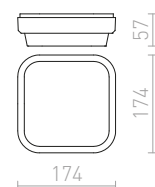

TARIS SQ 17 ΕΠΙΦΑΝΕΙΑΣ

230 V LED 8 W 3000 K 550 lm Ra 80 IP54

R12525 μαύρο/πλαστικό

€ 24

%

IP54