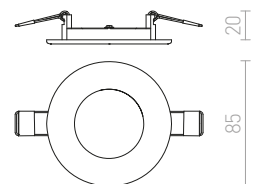

SOCORRO R 85 ΧΩΝΕΥΤΟ

230 V LED 3 W 3000 K 240 lm Ra 80

R12963 λευκό

€ 11

SOCORRO R 225 ΧΩΝΕΥΤΟ

230 V LED 18 W 3000 K 1440 lm Ra 80

R12965 λευκό

€ 32