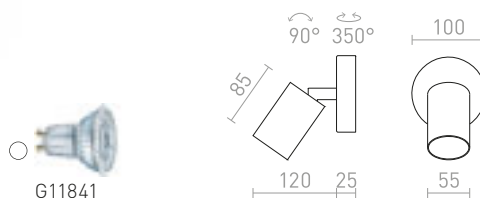

DUDE

Επιφανειακή λάμπα για πηγές φωτός LED με τοποθέτηση GU10.

DUDE R ΟΡΟΦΗΣ

230 V LED GU10 9 W

R13918 λευκό

€ 48 NEW

R13919 μαύρο

€ 48 NEW