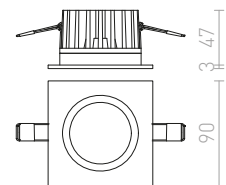

TOLEDO SQ

230 V LED 7 W $\angle 60^\circ$ 3000 K 513 lm Ra 80 IP44

R12717 λευκό

€ 78

↑ 70
● Ø70

● LED

●