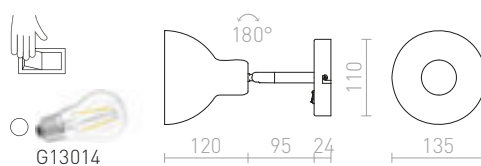

BAROQUE ΕΠΙΤΟΙΧΙΟΣ

230 V E27 28 W

R12986 μαύρο/χρώμιο

€ 58

ΑΓΝΕΤΑ

Στρογγυλή περιστρεφόμενη μεταλλική απόχρωση με βάση, για χρήση με κατάλληλη πηγή φωτός E27.

ΑΓΝΕΤΑ ΟΡΟΦΗΣ

230 V E27 40 W