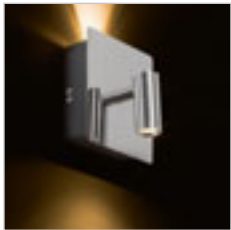

ΤΙΑΡΑ

Φωτιστικό τοίχου με δύο ενσωματωμένα LED. Οι δύο πηγές φωτός μπορούν να αξιοποιηθούν ξεχωριστά με τους διακόπτες στη τετράγωνη βάση τους.

ΤΙΑΡΑ ΕΠΙΤΟΙΧΙΟΣ

230 V LED 2x3 W $\angle 25^\circ$ 3000 K 300 lm Ra 80

R12957 χρώμιο

€ 68 %

ΤΑΡΙΟ

Επιτοίχιο κάτοπτρο LED σε ορθογώνια βάση.

ΤΑΡΙΟ I SQ ΕΠΙΤΟΙΧΙΟΣ

230 V LED 4,5 W 3000 K 350 lm Ra 80

R13423 μαύρο

€ 88

MIG

Κομψό φωτιστικό σποτ με διακόπτη και ενσωματωμένο LED, κατάλληλο για υπνοδωμάτιο. Η βάση διαθέτει τροφοδοσία για καλώδια, για την επιλογή σύνδεσης σε κοντινή πρίζα. Το καλώδιο δεν περιλαμβάνεται.

MIG ΕΠΙΤΟΙΧΙΟΣ

230 V LED 3 W $\angle 30^\circ$ 3000 K 150 lm Ra 80

R13644 λευκό

€ 78

R13645 μαύρο

€ 78

R13646 ματ νικέλιο

€ 68