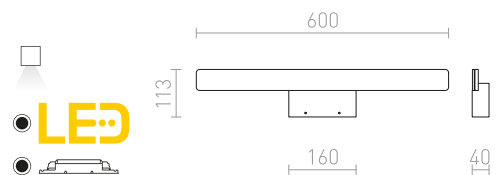

IP44

MAREA

Γραμμικό φωτιστικό LED, κατάλληλο για χρήση στο πάνω μέρος του καθρέφτη, το οποίο φωτίζει προς τα κάτω. Μπορεί να χρησιμοποιηθεί και σε χώρους με υγρασία.

MAREA 60 ΕΠΙΤΟΙΧΙΟΣ

230 V LED 18 W 3000 K 1954 lm Ra 80 IP44

R13554 λευκό

€ 188

R13852 μαύρο

€ 188

NEW