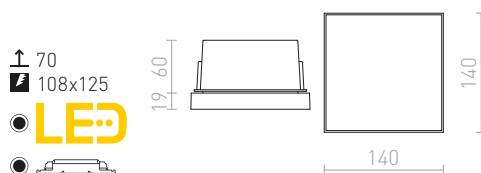

DEJAVU SQ 14 ΧΩΝΕΥΤΟ

230 V LED 6 W 3000 K 270 lm Ra 80 IP65

R12531 μαύρο

€ 78 %