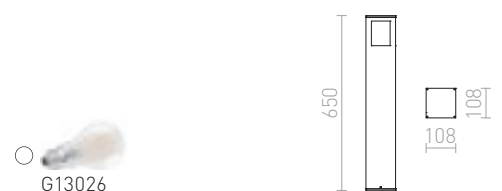

PONDER 65 ΚΟΛΩΝΑ

230 V E27 18 W IP44

R10433 μαύρο

€ 158