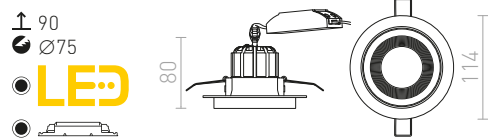

SHARM R I ΧΩΝΕΥΤΟ

230 V LED 10 W $\angle 24^\circ$ 3000 K 900 lm Ra 80

R13235 λευκό/χαλκός	€ 58
R13236 χρυσαφί μαργαριταριού/καφέ	€ 58
R13237 καφέ/χρυσαφί μαργαριταριού	€ 58
R13238 μαύρο/χαλκός/χαλκός	€ 58
R13239 μαύρο/μαύρο/χαλκός	€ 58