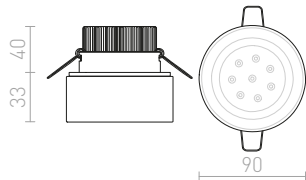

ΣΗΜΕΙΩΣΕΙΣ

ΟΝΟΜΑ

περιγραφή

ΠΡΟΪΟΝ

230 V/350 mA LED... τεχνικές λεπτομέρειες

ΑΡΙΘΜΟΣ ΚΑΤΑΛΟΓΟΥ (ID) χρώμα / υλικό

ΤΙΜΗ ➔

- Περιλαμβάνεται
- ΔΕΝ περιλαμβάνεται
- ↑ βάθος (σε mm)
- διάμετρος εσοχής (σε mm)
- ▣ διάμετρος τετράγωνης εσοχής (σε mm)
- 20° γωνία κλίσης
- 90° γωνία περιστροφής
- 44 μέγεθος (σε mm)
- NEW νέο προϊόν
- % προϊόντα σε έκπτωση
- ➔ εξαντλημένο, τελευταία κομμάτια