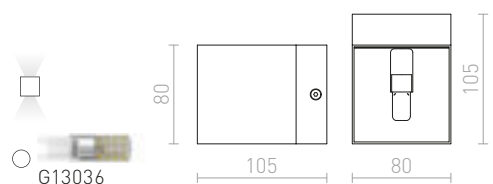

ESSEX ΕΠΙΤΟΙΧΙΟΣ

230 V G9 33 W

R12679 λευκό ματ

€ 35

R12680 αλουμίνο-πατίνα

€ 35