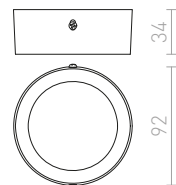

HUE R 9 DIMM ΟΡΟΦΗΣ

230 V LED 6 W 3000 K 540 lm Ra 80

R13137	λευκό	€ 58	→
R13138	μαύρο χρώμιο	€ 58	→
R13139	χρώμιο	€ 58	→
R13141	ιμιτασιόν οξυάς	€ 58	→

LED

Με ροοστάτη