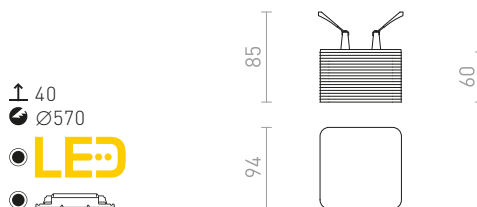

MARENGA

Μια χωνευτή λάμπα LED για οροφή από γυψοσανίδα με χαμηλό βάθος εσοχής και διακοσμητικό σκίαστρο. Το σκίαστρο δημιουργείται με τρισδιάστατη εκτύπωση. Κατασκευασμένο από φιλικό προς το περιβάλλον υλικό PLA (βιοπλαστικό), το οποίο είναι πλήρως αποικοδομήσιμο. Το μέγεθος της οπής στερέωσης μπορεί να ρυθμιστεί χρησιμοποιώντας τα συρόμενα ελατήρια στερέωσης. Η λάμπα μπορεί εύκολα να αντικαταστήσει τους υπάρχοντες λαμπτήρες αλογόνου χωρίς να χρειάζεται να τροποποιήσετε τις οπές στερέωσης.