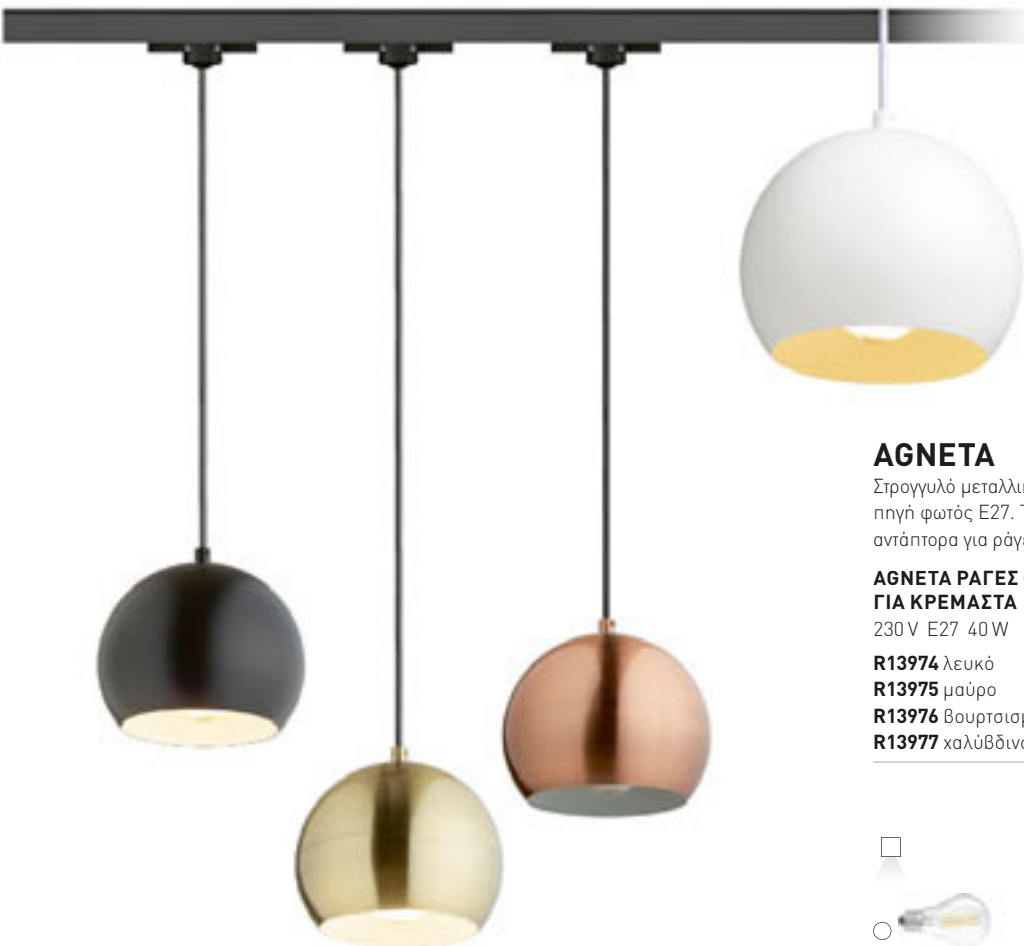

AGNETA

Στρογγυλό μεταλλικό κρεμαστό κατάλληλο για χρήση με πηγή φωτός E27. Το καλώδιο είναι συνδεδεμένο σε έναν αντάπτορα για ράγες 3 κυκλωμάτων.

AGNETA ΡΑΓΕΣ ΦΩΤΙΣΜΟΥ ΤΡΙΩΝ ΚΥΚΛΩΜΑΤΩΝ ΓΙΑ ΚΡΕΜΑΣΤΑ

230 V E27 40 W

R13974 λευκό

€ 98

NEW

R13975 μαύρο

€ 98

NEW

R13976 βουρτσισμένος ορείχαλκος

€ 120

NEW

R13977 χαλύβδινος χαλκός

€ 120

NEW