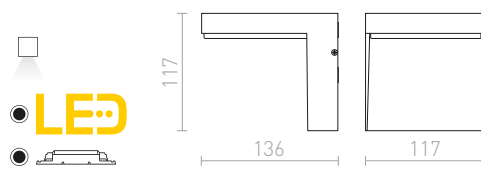

VECINO ΕΠΙΤΟΙΧΙΟΣ

230 V LED 5 W 3000 K 330 lm Ra 80 IP54

R10351 γκρι ασημί

€ 58 %