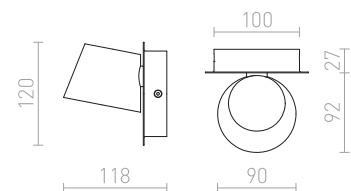

AMADEUS

Φωτιστικό τοίχου με ενσωματωμένο LED και διακόπτη στη βάση. Το αμπαζούρ μπορεί να λάβει κλίση.

AMADEUS I ΕΠΙΤΟΙΧΙΟΣ

230 V LED 6 W 3000 K 530 lm Ra 80

R12476 λευκό

€ 120