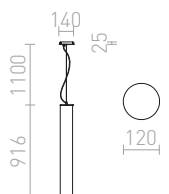

TOMBA ΚΡΕΜΑΣΤΟ

230 V G5 3x21 W

R10501 γυαλί οπάλ/χρώμιο

€ 278