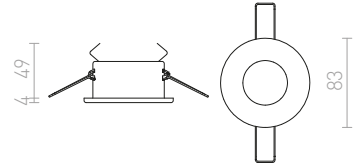

SPLASH R ΧΩΝΕΥΤΟ

230 V GU10 50 W IP65

R11733 χρώμιο

€ 19

R11734 ματ νικέλιο

€ 18.50

120
Ø70

G11841