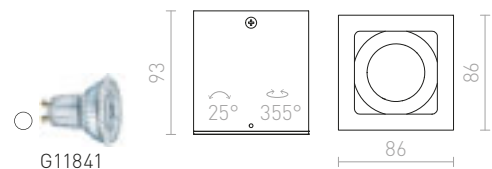

BERIT I ΟΡΟΦΗΣ

230 V GU10 50 W

R10119 αλουμίνιο

€ 58 %