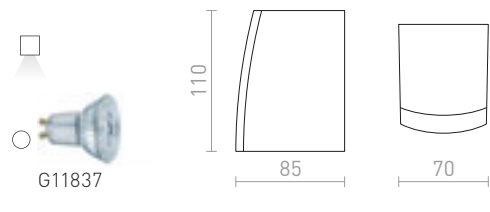

SELMA

Εξωτερική λάμπα τοίχου αλουμινίου για βάση λαμπτήρων GU10.

SELMA ΕΠΙΤΟΙΧΙΟΣ
230 V GU10 35 W IP54

R13513 λευκό € 35
R13514 γκρι ασημί € 35
R13515 γκρι ανθρακίτη € 35