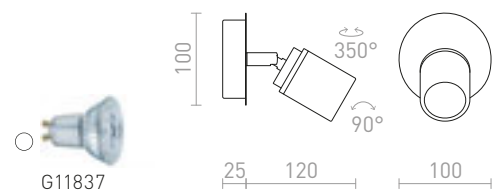

DUBLIN I ΕΠΙΦΑΝΕΙΑΣ

230 V GU10 9 W IP44

R13377 χρώμιτο

€ 48

DUBLIN II ΕΠΙΦΑΝΕΙΑΣ

230 V GU10 2x9 W IP44

R13378 χρώμιτο

€ 78