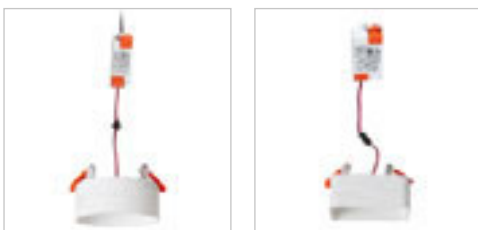

MARENGA RB1 40 ΧΩΝΕΥΤΟ

230 V LED 6 W 3000 K 570 lm Ra 80

R14011 λευκό/Eco PLA

€ 68 **NEW**