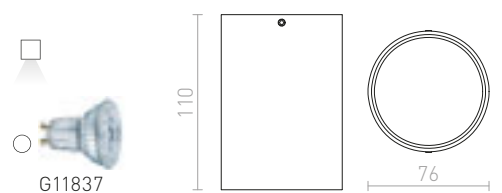

€ 48

VADE

Κυλινδρικό φωτιστικό οροφής για σταθερές πηγές φωτός GU10.

VADE R
230 V GU10 35 W

R12669 λευκό/μαύρο

€ 48

MAYO

Κυλινδρικός προβολέας κατευθύνσεως επιφάνειας με ενσωματωμένο LED. Συμπεριλαμβάνεται τροφοδοτικό.