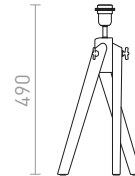

AMBITUS ΕΠΙΤΡΑΠΕΖΙΑ ΒΑΣΗ

230 V E27 28 W

R13303 μπαμπού

€ 120

G13026