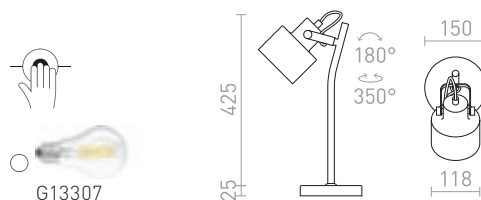

CELEIA ΕΠΙΤΡΑΠΕΖΙΟ

230 V E27 40 W

R13903 λευκό ματ/ματ νικέλιο

€ 98 NEW

R13904 μαύρο ματ/χαλύβδινος χαλκός

€ 98 NEW

GARBO

Μεταλλικό επιτραπέζιο φωτιστικό με υποδοχή E27.