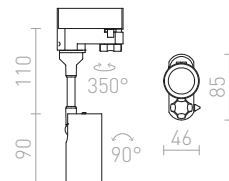

LOLLIPOP ΓΙΑ ΡΑΓΕΣ ΦΩΤΙΣΜΟΥ ΤΡΙΩΝ ΚΥΚΛΩΜΑΤΩΝ

230 V LED 8 W $\angle 40^\circ$ 3000 K 620 lm Ra 80

R12412 λευκό

€ 48 %

R12413 μαύρο

€ 48 %