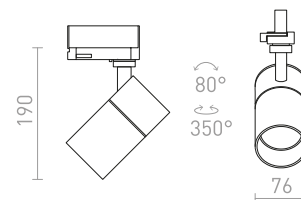

WISH 20 DIMM ΓΙΑ ΡΑΓΕΣ ΦΩΤΙΣΜΟΥ ΤΡΙΩΝ ΚΥΚΛΩΜΑΤΩΝ

230 V LED 20 W $\angle 36^\circ$ 3000 K 4000 K 5000 K
1600 lm Ra 80

R13773 λευκό

€ 120 NEW

R13774 μαύρο

€ 120 NEW

LED

Με ροοστάτη