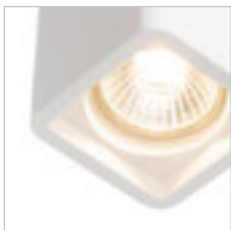

R13892 μαύρο

€ 68 **NEW**

BURTON

Τσιμεντένιο κρεμαστό φωτιστικό με σκίαστρο από μεταλλικό σύρμα, για λαμπτήρες E27.

BURTON ΚΡΕΜΑΣΤΟ

230 V E27 42 W

R12931 μπετόν

€ 88