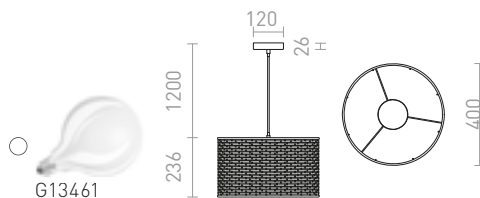

GLAMOUR

Κρεμαστό φωτιστικό με σκίαστρο απο μαύρη κορδέλα.

GLAMOUR 35/20 ΚΡΕΜΑΣΤΟ

230 V E27 28 W

R13271 μαύρο

€ 48 

FANCY

Διακοσμητικό κρεμαστό με αμπαζούρ χρώμιου. Η επιφάνεια του αμπαζούρ καθρεφτίζει όταν είναι σβηστό και είναι μερικώς διαφανής όταν φωτίζεται.