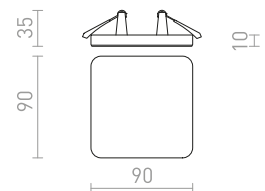

BJORK SQ 9 ΧΩΝΕΥΤΟ

230 V LED 6 W 3000 K 640 lm Ra 80

R13588 λευκό

€ 26

R13589 μαύρο

€ 26

↑ 40
● Ø48-68

● LED