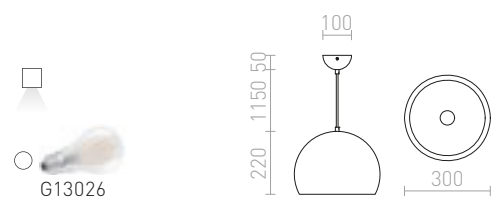

ASTON 30 ΚΡΕΜΑΣΤΟ

230 V E27 42 W

R12394 χρώμιο

€ 98 %

R12395 χαλκός

€ 120 %