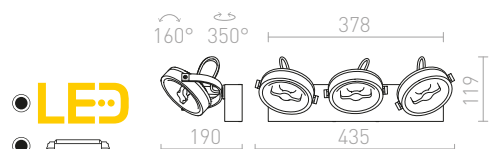

€ 290 ➔

R12337 μαύρο

€ 290 ➔

KELLY LED

Ημι-κωνευτό ρυθμιζόμενο φωτιστικό με ενσωματωμένο LED και κάτοπτρο κατευθύνσεως. Μόνο για ψευδοροφές. Ροοστάτης TRIAC.

KELLY LED DIMM ΗΜΙ ΧΩΝΕΥΤΟ

230 V LED 12 W $\angle 24^\circ$ 3000 K 600 lm Ra 80