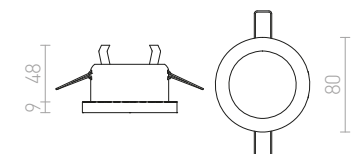

MAJESTIC

230 V GU10 35 W IP44

R12911 αλουμίνιο-πατίνα

€ 26 %

↑ 130
● Ø65

G11841