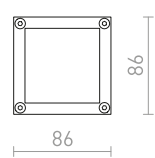

ΚΕΙΓ ΟΡΟΦΗΣ

230 V GU10 35 W IP65

R13631 λευκό

€ 48

R13632 μαύρο

€ 48

G11841

103

86