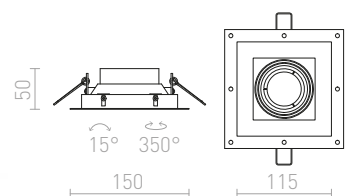

IPSO SQ FRAMELESS

230 V GU10 50 W

R12045 λευκό

€ 48

↑ 140

⊠ 120x120

G11841