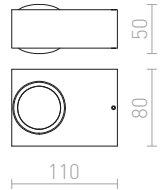

PEKKO

Ορθογώνιο επιτοίχιο φωτιστικό με ενσωματωμένο LED για φωτισμό μόνης κατευθύνσεως.

PEKKO ΕΠΙΤΟΙΧΙΟΣ

230 V LED 3 W $\angle 67^\circ$ 3000 K 86 lm Ra 80 IP54

R12552 λευκό

€ 78

R12553 μαύρο

€ 78