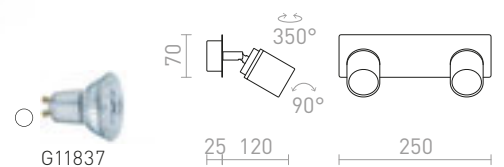

DUBLIN I ΕΠΙΦΑΝΕΙΑΣ

230 V GU10 9 W IP44

R13377 χρώμιτο

€ 48

DUBLIN II ΕΠΙΦΑΝΕΙΑΣ

230 V GU10 2x9 W IP44

R13378 χρώμιτο

€ 78