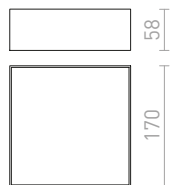

LARISA SQ 22 DIMM ΟΡΟΦΗΣ

230 V LED 20 W 3000 K 1600 lm Ra 80

R13851 λευκό

€ 120

R13939 μαύρο

€ 120