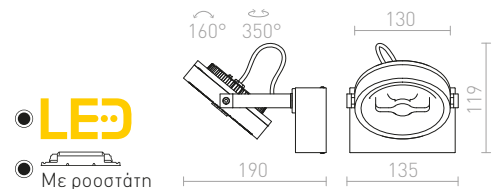

KELLY LED I DIMM ΕΠΙΤΟΙΧΙΟΣ

230 V LED 12 W $\angle 24^\circ$ 3000 K 600 lm Ra 90

R13104 λευκό

€ 129

R13105 μαύρο

€ 129

● LED

● Με ροοστάτη

KELLY LED II DIMM ΕΠΙΤΟΙΧΙΟΣ

230 V LED 2x12 W $\angle 24^\circ$ 3000 K 1200 lm Ra 90

R13106 λευκό

€ 238

R13107 μαύρο

€ 238