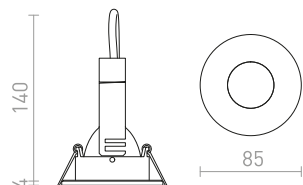

ISLA ΧΩΝΕΥΤΟ

230 V LED GU10 15W IP65

R13603 λευκό

€ 18

↑ 140
● Ø70

G11841