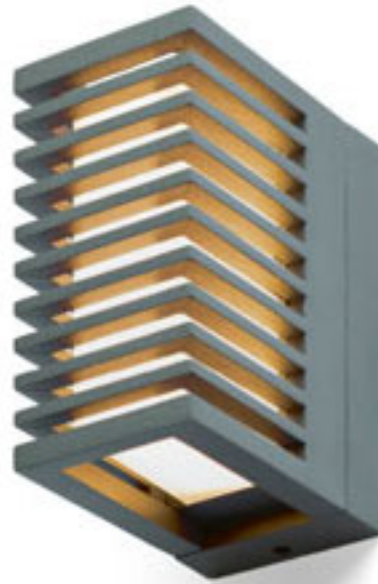

IP54

IP54

IP54

CLAIRE

Φωτιστικό τοίχου LED εξωτερικού χώρου από λακαριστό χυτοπρεσαριστό αλουμίνιο.

CLAIRE RC ΕΠΙΤΟΙΧΙΟΣ

230 V LED 6 W 3000 K 143 lm Ra 80 IP54

R13563 γκρι ανθρακίτη/θαμπό ακρυλικό

€ 120

CLAIRE 14 ΕΠΙΤΟΙΧΙΟΣ

230 V LED 6 W 3000 K 240 lm Ra 80 IP54

R13564 γκρι ανθρακίτη/θαμπό ακρυλικό

€ 120

CLAIRE 21 ΕΠΙΤΟΙΧΙΟΣ

230 V LED 9 W 3000 K 384 lm Ra 80 IP54

R13565 γκρι ανθρακίτη/θαμπό ακρυλικό

€ 129