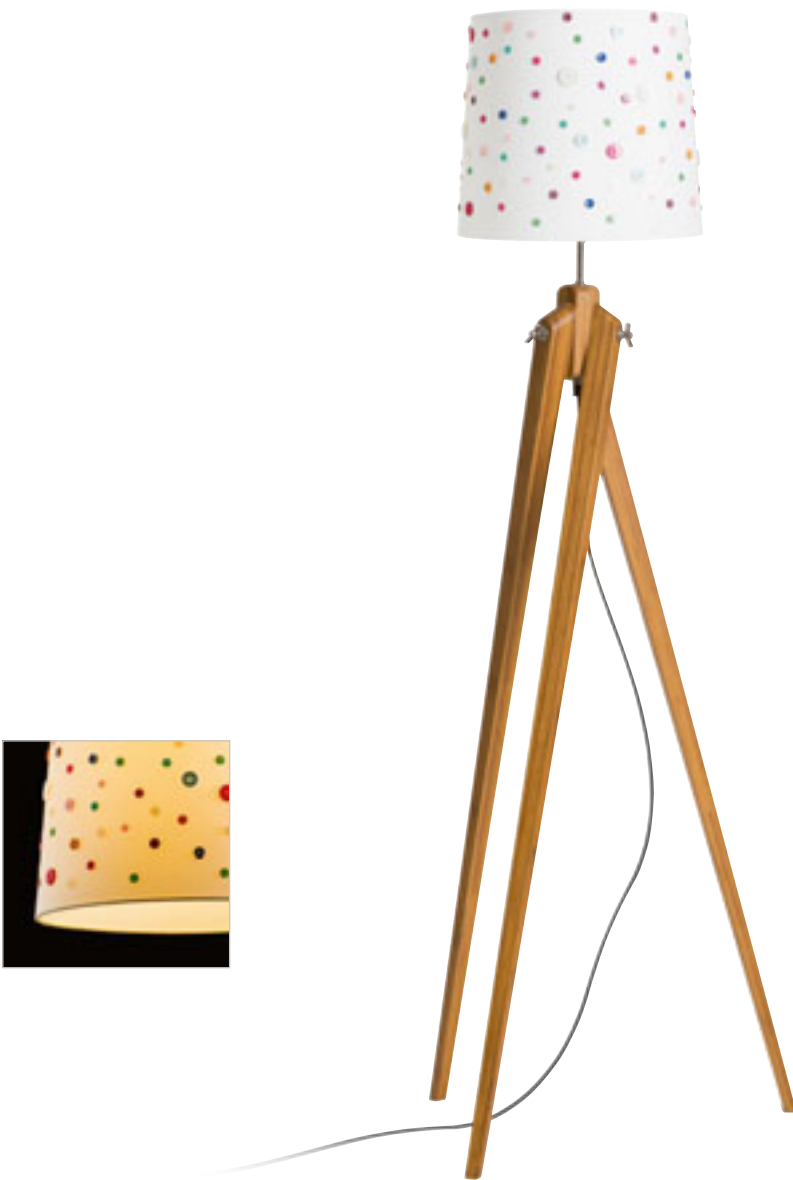

ΙΑΚΑΡΑΝΔΑ 40 ΑΜΠΑΖΟΥΡ

max 28 W

R12392 λευκό

€ 120

R12393 μαύρο

€ 120

DELISA

Διακοσμητικό αμπαζούρ πουά με πολύχρωμα κουμπιά, κατάλληλο για κρεμαστά και επιδαπέδια φωτιστικά. Κατάλληλα αξεσουάρ: HEX, ELISA, ENZO, LISA, KOMBIX, AMBITUS, ALVIS, CORTINA (πρέπει να αγοραστούν ξεχωριστά).