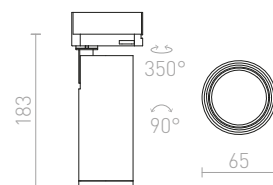

PRODIGI S ΓΙΑ ΡΑΓΕΣ ΦΩΤΙΣΜΟΥ ΤΡΙΩΝ ΚΥΚΛΩΜΑΤΩΝ

230 V LED 10 W $\angle 36^\circ$ 3000 K 1000 lm Ra 80

R13000 λευκό

€ 78