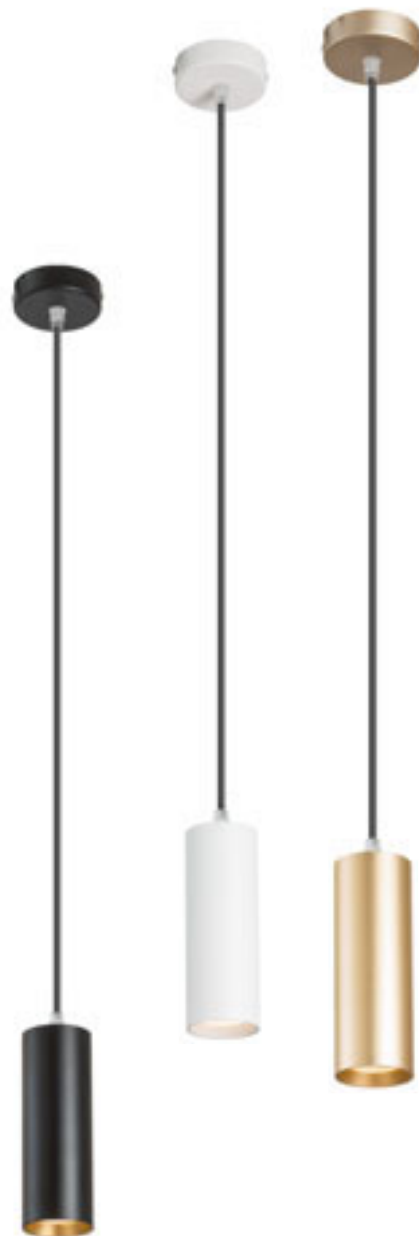

STIG

Κομψό κρεμαστό LED κατάλληλο για να κρεμαστεί πάνω από πάγκους μπαρ ή νησίδες κουζίνας.

STIG ΚΡΕΜΑΣΤΟ

230 V LED 6,8 W $\angle 34^\circ$ 3000 K 466 lm Ra 80

R13940 μαύρο

€ 88

NEW

RIGA

Κρεμαστό φωτιστικό με ενσωματωμένο LED.

RIGA 28 ΚΡΕΜΑΣΤΟ

230 V LED 6 W $\angle 38^\circ$ 3000 K 570 lm Ra 80

R12458 λευκό

€ 98

R12459 μαύρο

€ 98

ΜΑΥΡΟ

Κομψό αναρτημένο κάτοπτρο LED κατάλληλο για μπάρες και πάγκους κουζίνας. Ροοστάτης TRIAC.

ΜΑΥΡΟ DIMM ΚΡΕΜΑΣΤΟ

230 V LED 12 W $\angle 38^\circ$ 3000 K 1020 lm Ra 80

| | |
|---------------------------|-------|
| R13182 λευκό | € 178 |
| R13183 χρυσό | € 178 |
| R13184 μαύρο/χρυσό | € 178 |