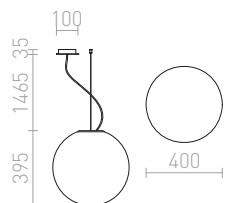

LUNEA

Κρεμαστό φωτιστικό σε απόχρωση οπάλ τριπλέξ γυαλιού. Το καλώδιο ανάρτησης είναι διαφορετικό από το καλώδιο ρεύματος. Διαφανές καλώδιο με λεπτομέρειες από χρώμιο.

LUNEA 30 ΚΡΕΜΑΣΤΟ TRIPLEX

230 V E27 70 W

R10478 γυαλί οπάλ

€ 178

LUNEA 40 ΚΡΕΜΑΣΤΟ TRIPLEX

230 V E27 70 W

R10479 γυαλί οπάλ

€ 320

LUNEA 50 ΚΡΕΜΑΣΤΟ TRIPLEX

230 V E27 100 W

R11715 γυαλί οπάλ

€ 450