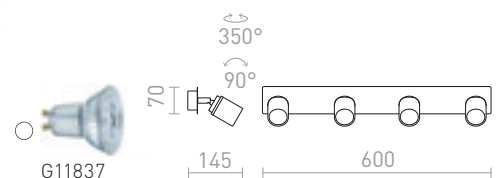

DUBLIN III ΕΠΙΦΑΝΕΙΑΣ

230 V GU10 3x9 W IP44

R13379 χρώμιτο

€ 98

DUBLIN IV ΕΠΙΦΑΝΕΙΑΣ

230 V GU10 4x9 W IP44

R13380 χρώμιτο

€ 129