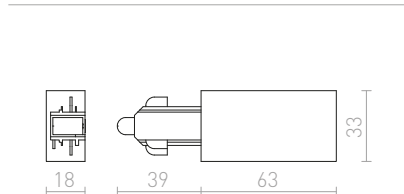

FEED-IN, ΑΡΙΣΤΕΡΗ ΠΟΛΙΚΟΤΗΤΑ

Feed-in για στίβο τροχιών μονού κυκλώματος. Μέγιστο φορτίο 16Α.

230 V

R12284 λευκό	€ 5.20
R12285 μαύρο	€ 5.20
R12286 γκρι ασημί	€ 5.20