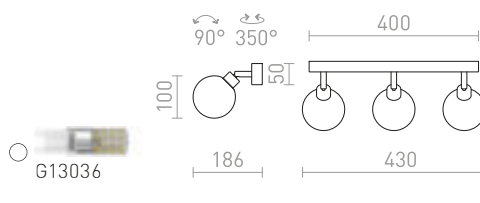

IP44

LINN

Φωτιστικό οροφής ή τοίχου από γυαλί σε οπάλ απόχρωση και βάση από χρώμιο. Κατάλληλο για μπάνιο.

LINN I ΕΠΙΤΟΙΧΙΟΣ
230 V G9 LED 3 W IP44

R13695 γυαλί οπάλ/χρώμιο

€ 48