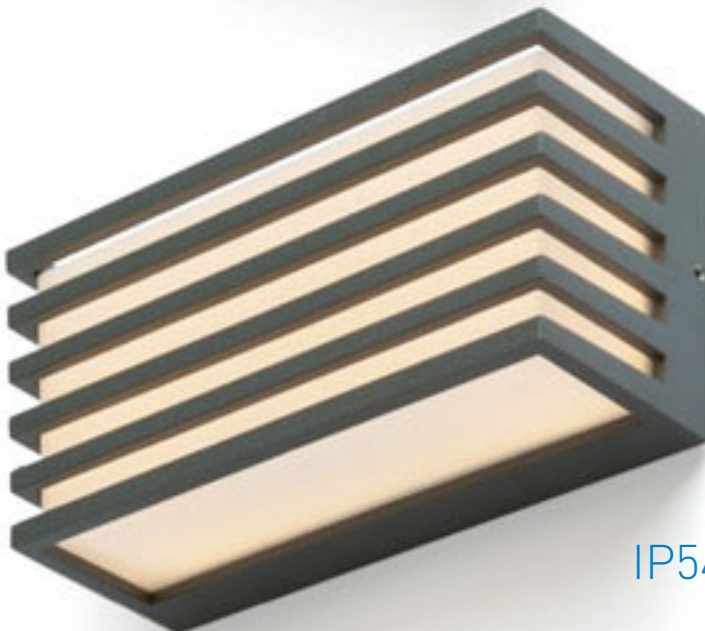

IP54

IP54

IP54

CLAIRE

Φωτιστικό τοίχου LED εξωτερικού χώρου από λακαριστό χυτοπρεσαριστό αλουμίνιο.

CLAIRE RC ΕΠΙΤΟΙΧΙΟΣ

230 V LED 6 W 3000 K 143 lm Ra 80 IP54

R13563 γκρι ανθρακίτη/θαμπό ακρυλικό

€ 120

CLAIRE 14 ΕΠΙΤΟΙΧΙΟΣ

230 V LED 6 W 3000 K 240 lm Ra 80 IP54

R13564 γκρι ανθρακίτη/θαμπό ακρυλικό

€ 120

CLAIRE 21 ΕΠΙΤΟΙΧΙΟΣ

230 V LED 9 W 3000 K 384 lm Ra 80 IP54

R13565 γκρι ανθρακίτη/θαμπό ακρυλικό

€ 129