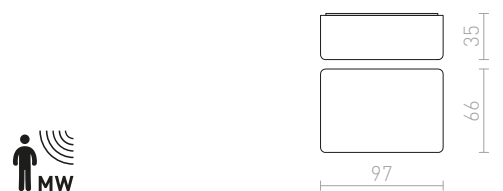

1**1F** ράγα φωτισμού**532-533****A**

ABAX κολώνα **638-639**
ACASA χωνευτό **446-447**
ACUA χωνευτό **400-401**
ADAGIO Επιτοίχιος **196-197**
AGATE Επιτοίχιος **250-251**
AGATE οροφής **138-139**
AGNETA
 ράγες φωτισμού μονού κυκλώματος για κρεμαστά **554-555**
AGNETA
 ράγες φωτισμού τριών κυκλωμάτων για κρεμαστά **522-523**
AGNETA οροφής **310-311**
AGNETA κρεμαστό **64-65**
AIM σε λαϊμό χήνας **304-305**
AINO κρεμαστό **30-31**
AKORD χωνευτό τοίχου **722-723**
ALFA **740-741**
ALGOT επιτραπέζιο **338-339**
ALLEGRO DIMM οροφής **154-155**
ALVIS επιδαπέδια βάση **612-613**
ALVIS επιτραπέζια βάση **612-613**
ALVIS επιδαπέδιο αμπαζούρ **576-577**
ALVIS/AMBITUS φωτιστικό δαπέδου **352-353**
ALVIS/AMBITUS επιτραπέζιο **322-323**
ALVIS/ILUSION φωτιστικό δαπέδου **352-353**
ALVIS/RIDICK φωτιστικό δαπέδου **352-353**
ALVIS/RON επιτραπέζιο **324-325**
AMADEUS Επιτοίχιος **282-283**
AMARO χωνευτό **474-475**
AMBER Επιτοίχιος **262-263**
AMBITUS φωτιστικό δαπέδου **352-353**
AMBITUS επιδαπέδιο αμπαζούρ **576-577**
AMBITUS επιδαπέδια βάση **612-613**
AMBITUS επιτραπέζια βάση **612-613**
AMBITUS επιτραπέζιο αμπαζούρ **576-577**
AMBITUS/ALVIS επιτραπέζιο **322-323**
AMENITY Επιτοίχιος **194-195**
AMICI κρεμαστό απο σιλκόνη **26-27**
AMIGA DIMM **394-395**
ANDANTE Επιτοίχιος **668-669**
ANIKA επιτραπέζιο **342-343**
ANTE Επιτοίχιος **226-227**
APRIORI **398-399**
AQILA Επιτοίχιος **262-263**
ARANA οροφής **104-105**
ARAQ Επιτοίχιος **278-279**
ARAQ ράγες φωτισμού μονού κυκλώματος για κρεμαστά **548-549**
ARAQ ράγες φωτισμού τριών κυκλωμάτων για κρεμαστά **520-521**
ARAQ κρεμαστό **64-65**
ASHLEY Επιτοίχιος **224-225**
ASPRO αμπαζούρ **572-573**
ASTERI κρεμαστό **76-77**
ASTERIA χωνευτό **470-471**
ASTON για ράγες φωτισμού τριών κυκλωμάτων **522-523**
ASTON κρεμαστό **66-67**
ASTOR **402-403**
ASTRAL κρεμαστό **32-33**
ASTROMET κρεμαστό **32-33**
ATHI Επιτοίχιος **238-239**
ATLANTA επιφάνειες **238-239**
AWE οροφής **100-101**
AZRIA κρεμαστό **42-43**