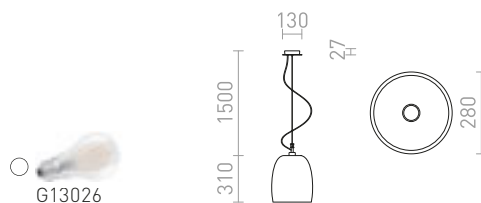

COROA NEW 28 ΚΡΕΜΑΣΤΟ

230 V E27 53 W

R13824 γυαλί οπάλ/χρώμιο

€ 220

R13825 μαύρο/χρώμιο

€ 258