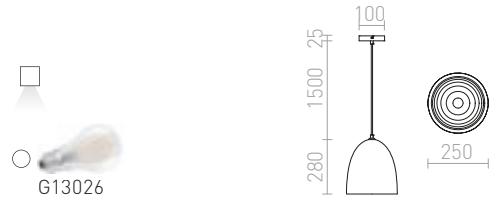

CARISSIMA 25 ΚΡΕΜΑΣΤΟ

230 V E27 28 W

R11765 χρώμιο

€ 58 %

CARISSIMA 40 ΚΡΕΜΑΣΤΟ

230 V E27 42 W

R11766 μαύρο ματ/χρυσό

€ 220