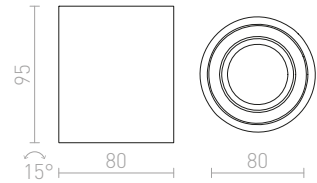

MAYO R ΟΡΟΦΗΣ ΚΑΤΕΥΘΥΝΣΕΩΣ

230 V LED 9 W $\angle 36^\circ$ 2700 K 400 lm Ra 80

R10374 αλουμίνιο-πατίνα

€ 78 %