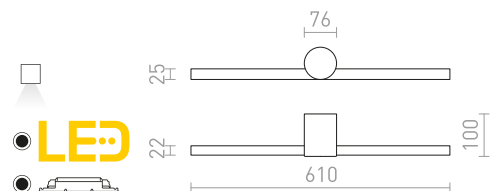

IP44

IMPERISO

Γραμμικό φωτιστικό LED, κατάλληλο για χρήση στο πάνω μέρος του καθρέφτη. Το μπροστινό μέρος του φωτιστικού μπορεί να στραφεί σε οριζόντιο άξονα. Μπορεί να χρησιμοποιηθεί και σε χώρους με υγρασία.

IMPERISO 60

230 V LED 18 W 3000 K 1769 lm Ra 80 IP44

R13555 λευκό

€ 248

IP54

LUISA

Γραμμικό φωτιστικό LED, κατάλληλο για χρήση στο πάνω μέρος του καθρέφτη, το οποίο φωτίζει προς τα κάτω. Μπορεί να χρησιμοποιηθεί και σε χώρους με υγρασία.

LUISA 60 ΕΠΙΤΟΙΧΙΟΣ

230 V LED 12 W 3000 K 1138 lm Ra 80 IP54

R13735 λευκό

€ 150

R13853 μαύρο

€ 150

NEW