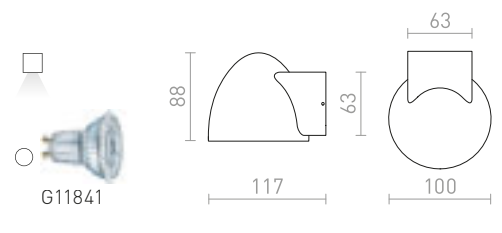

IP54

BOURDON

Φωτιστικό τοίχου εξωτερικού χώρου για φωτεινή πηγή GU10. Το εξωτερικό της λάμπας είναι κατασκευασμένο από λακαριστό, χυτοπρεσαριστό αλουμίνιο.

BOURDON ΕΠΙΤΟΙΧΙΟΣ

230 V GU10 35 W IP54

R13559 γκρι ανθρακίτη

€ 48

IP54

PIPER

Κυλινδρικού σχήματος, επιτοίχιο φωτιστικό εξωτερικού χώρου, με ενσωματωμένο LED που φωτίζει προς τα κάτω.

PIPER ΕΠΙΤΟΙΧΙΟΣ

230 V LED 6 W 3000 K 489 lm Ra 80 IP54

R13560 γκρι ανθρακίτη

€ 78