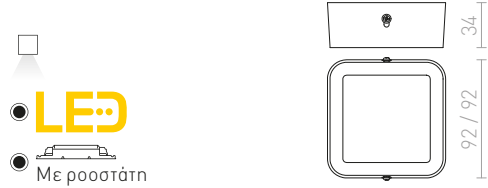

HUE SQ 9 DIMM ΟΡΟΦΗΣ

230 V LED 6 W 3000 K 540 lm Ra 80

R13142 λευκό	€ 58	➔
R13143 μαύρο χρώμιο	€ 58	➔
R13144 χρώμιο	€ 58	➔
R13145 ματ νικέλιο	€ 58	➔

LED

Με ροοστάτη

HUE SQ 17 DIMM ΟΡΟΦΗΣ

230 V LED 18 W 3000 K 1620 lm Ra 80

R13083 λευκό	€ 120	➔
R13084 μαύρο χρώμιο	€ 120	➔
R13085 χρώμιο	€ 120	➔
R13086 ματ νικέλιο	€ 120	➔
R13087 ιμιτασιόν οξυάς	€ 120	➔