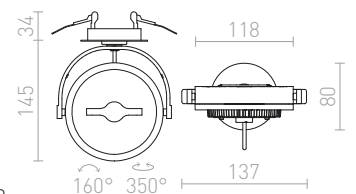

KELLY LED DIMM ΗΜΙ ΧΩΝΕΥΤΟ

230 V LED 12 W $\angle 24^\circ$ 3000 K 600 lm Ra 80

R12637 λευκό

€ 98

R12638 μαύρο

€ 98

↑ 50

● Ø65

● LED

● Με ροοστάτη