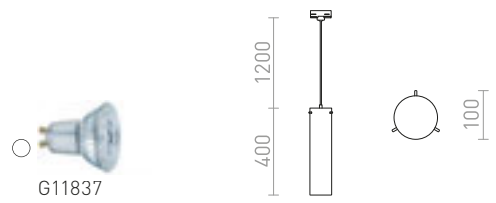

GARNISH

Φωτιστικό ανάρτησης με γυάλινο σκίαστρο και χρωμιωμένα εξαρτήματα. Το γυάλινο κάλυμμα είναι κλειστό στο κάτω μέρος και μπορούν να τοποθετηθούν κατάλληλα διακοσμητικά. Το καλώδιο τροφοδοσίας τερματίζεται με προσαρμογέα τριών κυκλωμάτων.

GARNISH ΓΙΑ ΡΑΓΕΣ ΦΩΤΙΣΜΟΥ ΤΡΙΩΝ ΚΥΚΛΩΜΑΤΩΝ

230 V GU10 9 W

R13815 καθαρό γυαλί/χρώμιο

€ 178

EIGHT

Μενταγιόν με απόχρωση οπάλ σε κυλινδρικό σκίαστρο, λεπτομέρειες σε χρώμιο και αντάπτορα για ράγες τριπλού κυκλώματος.

EIGHT ΡΑΓΕΣ ΦΩΤΙΣΜΟΥ ΤΡΙΩΝ ΚΥΚΛΩΜΑΤΩΝ ΓΙΑ ΚΡΕΜΑΣΤΑ

230 V E27 28 W

R13854 γυαλί οπάλ/χρώμιο

€ 178