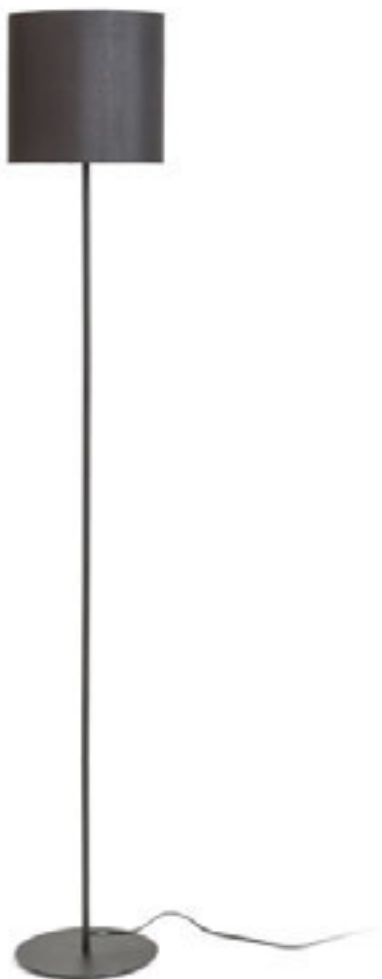

NYC/ILUSION ΦΩΤΙΣΤΙΚΟ ΔΑΠΕΔΟΥ

230 V LED E27 11 W

R14073 φύλλο χρωμίου/χρώμιο

€ 198 NEW

ETESIAN

Διακριτικό επιτραπέζιο φωτιστικό με υφασμάτινο αμπαζούρ και υποδοχή E27.

ETESIAN ΦΩΤΙΣΤΙΚΟ ΔΑΠΕΔΟΥ

230 V E27 28 W