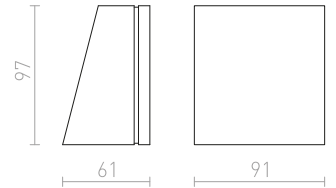

GIGI ΕΠΙΤΟΙΧΙΟΣ

230 V LED 3,3W 3000 K 250 lm Ra 80 IP65

R10399 γκρι ανθρακίτη

€ 98