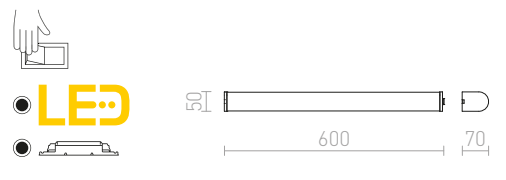

CORAZON 60

230 V LED 15 W 3000 K 1200 lm Ra 80 IP44

R12901 χρώμιο

€ 78