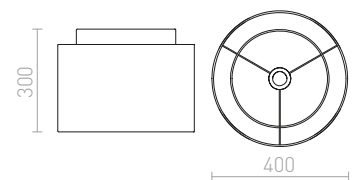

DOUBLE 40/30 ΑΜΠΑΖΟΥΡ

max 23 W

| | | |
|---------------------------------------------------------------------------------------|-------------------------------------------------|---------|
|  | R11461 Polycotton μαύρο/φύλλο χρυσού | € 178 |
|  | R11507 Εμφριμέ Βερικοκι/λευκό PVC | € 120 |
|  | R11515 Εμφριμέ πορτοκαλι/λευκό PVC | € 120 |
|  | R11535 Εμφριμέ λαδι/φύλλο απο ασήμι | € 120 % |
|  | R11544 Εμφριμέ μέντας/φύλλο απο ασήμι | € 215 |
|  | R11553 Εμφριμέ ελαφρύ γκρι/λευκό PVC | € 120 |
|  | R11563 Εμφριμέ λάιμ/λευκό PVC | € 120 |
|  | R11599 Polycotton λευκό/λευκό PVC | € 129 |