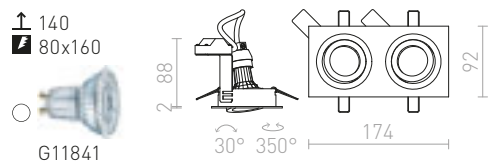

PASADENA GU10 SQ II ΧΩΝΕΥΤΟ

230 V GU10 2x50 W

R12712 αλουμίνιο-πατίνα

€ 29

R12713 λευκό

€ 48