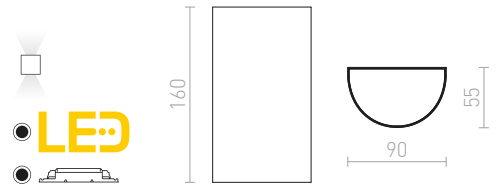

MIDZACK ΕΠΙΤΟΙΧΙΟΣ

230 V LED 2x3 W 3000 K 480 lm Ra 80 IP54

R12585 λευκό

€ 88