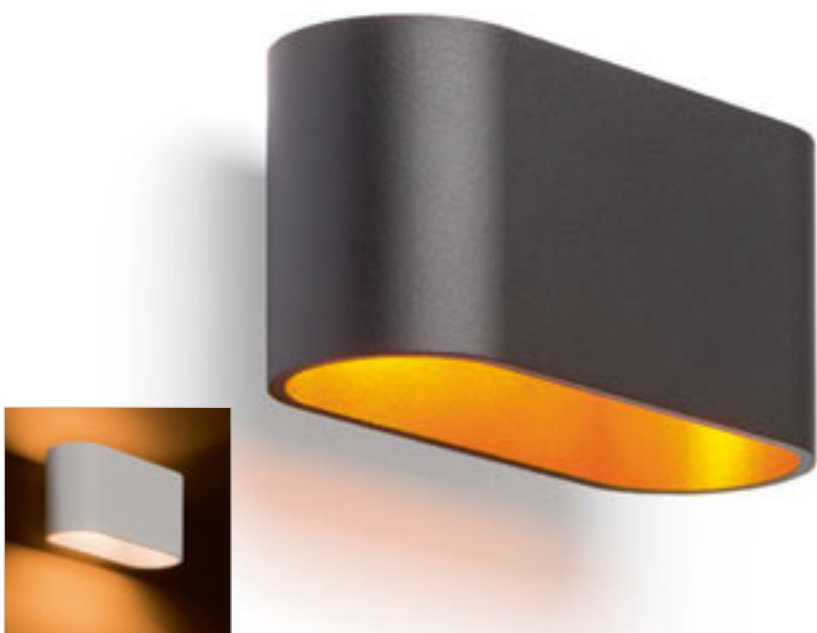

MARIO

Στενόμακρο μεταλλικό επιτοίχιο φωτιστικό με φωτισμό ΠΑΝΩ/ΚΑΤΩ και υποδοχή G9.

MARIO

230 V G9 33 W

R12743 λευκό ματ

€ 58

R12744 μαύρο ματ/χρυσό

€ 68

ROZA

Φωτιστικό τοίχου ΠΑΝΩ/ΚΑΤΩ με ενσωματωμένο LED και λείες γωνίες.

ROZA ΕΠΙΤΟΙΧΙΟΣ

230 V LED 6 W 3000 K 315 lm Ra 80

R12575 λευκό

€ 58

NAXOS

Τοξοτό επιτοίχιο φωτιστικό με ενσωματωμένο LED για φωτισμό ΠΑΝΩ/ΚΑΤΩ.

NAXOS ΕΠΙΤΟΙΧΙΟΣ

230 V LED 6 W 3000 K 780 lm Ra 80

R12590 λευκό

€ 120 %

R12591 πατίνα μετάλλου

€ 120 %