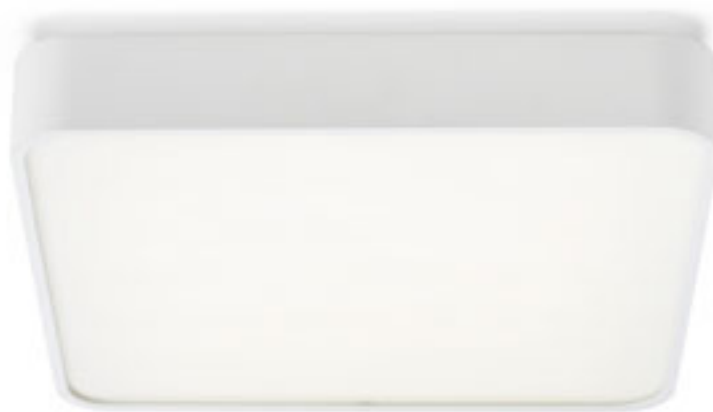

MENSA

Φωτιστικό οροφής με ενσωματωμένο LED και περίβλημα αλουμινίου (λακαρισμένο ή πλατίνα). Συμπεριλαμβάνεται λακαρισμένος πολυανθρακικός διαχύτης.

MENSA SQ 40 ΟΡΟΦΗΣ

230 V LED 38 W 3000 K 2470 lm Ra 80