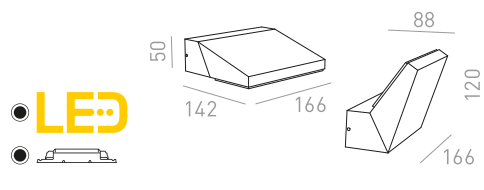

TWIST ΕΠΙΤΟΙΧΙΟΣ

230 V LED 12 W 3000 K 980 lm Ra 80 IP65

R13615 λευκό

€ 98

R13616 γκρι ανθρακίτη

€ 98