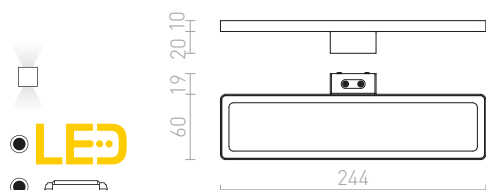

SAVOY 24 ΓΙΑ ΝΤΟΥΛΑΠΙΑ

230 V LED 8 W $\angle 120^\circ$ 3000 K 300 lm Ra 80 IP44

R12399 χρώμιτο

€ 88 %