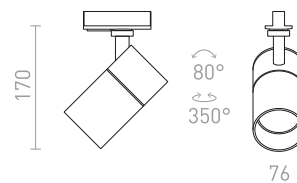

WISH 20 DIMM ΓΙΑ ΡΑΓΕΣ ΦΩΤΙΣΜΟΥ ΜΟΝΟΥ ΚΥΚΛΩΜΑΤΟΣ

230 V LED 20 W $\angle 36^\circ$ 3000 K 4000 K 5000 K
1600 lm Ra 80

R13769 λευκό

€ 98

NEW

R13770 μαύρο

€ 98

NEW

● LED

● Με ροοστάτη