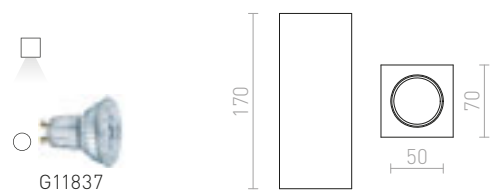

JACK SQ S 17 ΟΡΟΦΗΣ
230 V GU10 15 W

R12751 γύψινο

€ 32 %