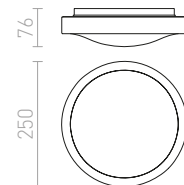

MELISA 25 ΟΡΟΦΗΣ

230 V LED 12 W 3000 K 840 lm Ra 80

R11296 αλουμίνιο

€ 58 %

MELISA 52 ΟΡΟΦΗΣ

230 V LED 40 W 3000 K 2200 lm Ra 80

R11297 αλουμίνιο

€ 120 %