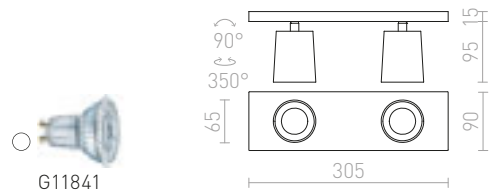

R12912 λευκό/μαύρο € 58

R12913 αλουμίνιο-πατίνα/μαύρο € 58

R12914 μαύρο/χρυσό € 58

KENNY II ΕΠΙΦΑΝΕΙΑΣ

230 V GU10 2x35 W

R12915 λευκό/μαύρο € 120

R12916 αλουμίνιο-πατίνα/μαύρο € 120

R12917 μαύρο/χρυσό € 120