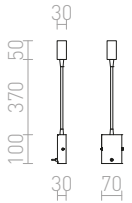

VERSA ΕΠΙΤΟΙΧΙΟΣ

230 V LED 3 W $\angle 40^\circ$ 3000 K 240 lm Ra 80

R10602 ματ νικέλιο

€ 88

SHOW

Επιτοίχιος προβολέας με ενσωματωμένο LED σε λαμό χήνας.

SHOW ΕΠΙΤΟΙΧΙΟΣ

230 V LED 3 W 3000 K 240 lm Ra 80

R12896 λευκό/χρώμιο

€ 78

R12897 μαύρο/χρώμιο

€ 78