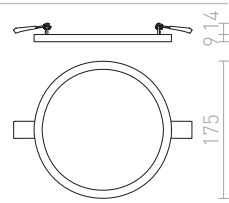

HUE R 17 ΧΩΝΕΥΤΟ

230 V LED 18 W 3000 K 1620 lm Ra 80

R12765 λευκό	€ 48	→
R12766 μαύρο χρώμιο	€ 24	%
R12767 χρώμιο	€ 48	%
R12768 ματ νικέλιο	€ 35	%
R13401 καρυδιά σκούρα	€ 35	%