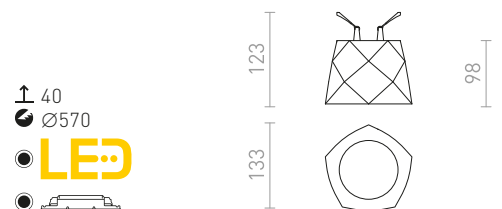

MARENGA RC1 98 ΧΩΝΕΥΤΟ

230 V LED 6 W 3000 K 570 lm Ra 80

R14015 λευκό/Eco PLA

€ 78 NEW