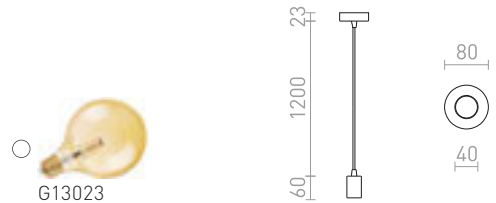

ARAQ ΚΡΕΜΑΣΤΟ

230 V E27 42 W

R13891 Βουρτσισμένος ορείχαλκος/μαύρο

€ 35 NEW