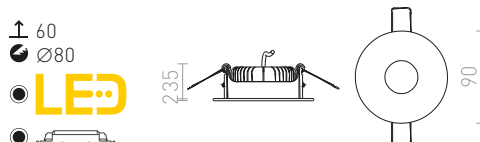

SPRAY 9 ΧΩΝΕΥΤΟ

230V LED 7W ∠24° 3000K 880lm Ra 90

R13300 μαύρο

€ 14 %