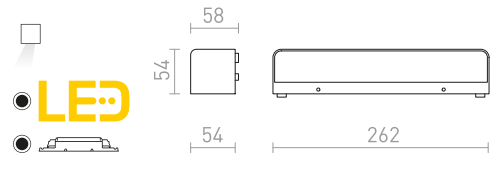

IP65

SAMPO

Ορθογώνιο επιτοίχιο φωτιστικό με ενσωματωμένο LED για ασύμμετρο φωτισμό προς τα κάτω.

SAMPO ΕΠΙΤΟΙΧΙΟΣ

230 V LED 9 W 3000 K 650 lm Ra 80 IP65

R13619 γκρι ανθρακίτη

€ 98

IP65

CAMARGUE

Ορθογώνιο επιτοίχιο φωτιστικό LED.

CAMARGUE ΕΠΙΤΟΙΧΙΟΣ

230 V LED 6 W 3000 K 550 lm Ra 80 IP65

R13527 γκρι ασημί/σατινέ γυαλί

€ 129

R13641 γκρι ανθρακίτη/σατινέ γυαλί

€ 129