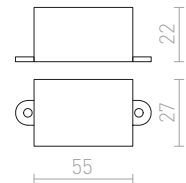

DRIVER LED 1x3W

700 mA 3W

G13125

€ 5.80