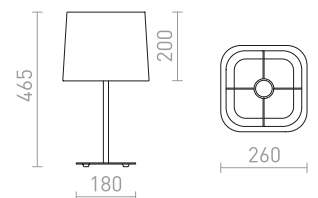

PERTH ΕΠΙΤΡΑΠΕΖΙΟ

230 V E27 15 W

R13663 μπες/λευκό

€ 150

R13664 μαύρο/μαύρο

€ 150

G13307