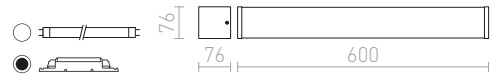

IP44

IMPERIA

Ορθογώνιο φωτιστικό μπάνιου με πλαστικό κάλυμμα και αξεσουάρ από χρώμιο.

IMPERIA 120 ΕΠΙΤΟΙΧΙΟΣ

230 V G5 28 W IP44

R12219 χρώμιο

€ 158 %

IP44