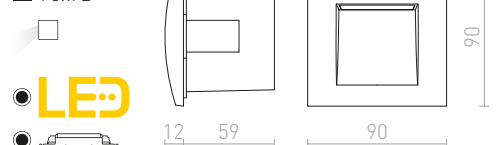

GORDIQ S ΧΩΝΕΥΤΟ

230 V LED 1,5 W 3000 K 30 lm Ra 80 IP65

R12533 λευκό

€ 58

R12534 γκρι ανθρακίτη

€ 58

↑ 60

▣ 75x72

LED