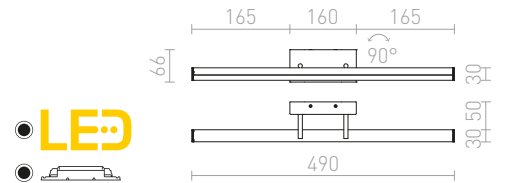

R12951 χρώμιτο

€ 120

IP44

IMPERISO

Γραμμικό φωτιστικό LED, κατάλληλο για χρήση στο πάνω μέρος του καθρέφτη. Το μπροστινό μέρος του φωτιστικού μπορεί να στραφεί σε οριζόντιο άξονα. Μπορεί να χρησιμοποιηθεί και σε χώρους με υγρασία.