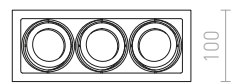

G13002

45/30°