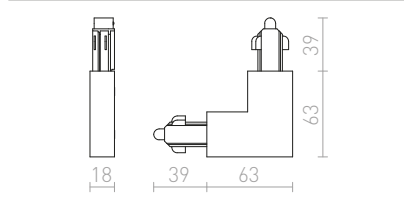

L ΣΥΝΔΕΤΗΡΑΣ (ΕΣΩΤΕΡΙΚΗ ΠΟΛΙΚΟΤΗΤΑ)

Συνδετήρας L με τροφοδοτικό για ράγα φωτισμού μονού κυκλώματος. Μέγιστο φορτίο 16Α.

230 V

R12269 λευκό	€ 10.50
R12270 μαύρο	€ 10.50
R12271 γκρι ασημί	€ 9.80