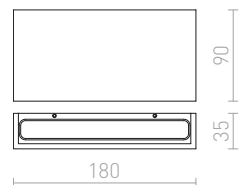

TORINO ΕΠΙΤΟΙΧΙΟΣ

230 V LED 2x5 W 3000 K 550 lm Ra 80 IP54

R12573 λευκό

€ 129

R12574 μαύρο

€ 129

LED