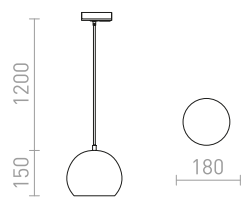

AGNETA

Στρογγυλό μεταλλικό κρεμαστό κατάλληλο για χρήση με πηγή φωτός E27. Το καλώδιο είναι συνδεδεμένο σε έναν αντάπτορα για ράγες 1 κυκλώματος.

AGNETA ΡΑΓΕΣ ΦΩΤΙΣΜΟΥ ΜΟΝΟΥ ΚΥΚΛΩΜΑΤΟΣ ΓΙΑ ΚΡΕΜΑΣΤΑ

230 V E27 40 W

R13970 λευκό

€ 68

NEW

R13971 μαύρο

€ 68

NEW

R13972 βουρτσισμένος ορείχαλκος

€ 98

NEW

R13973 χαλύβδινος χαλκός

€ 98

NEW

G13307