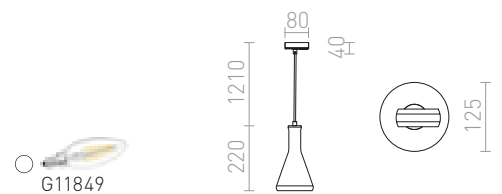

PULIRE CON ΓΙΑ ΡΑΓΕΣ ΦΩΤΙΣΜΟΥ ΜΟΝΟΥ ΚΥΚΛΩΜΑΤΟΣ

230 V E14 28 W

R13209 γυαλί οπάλ/ξύλο

€ 120