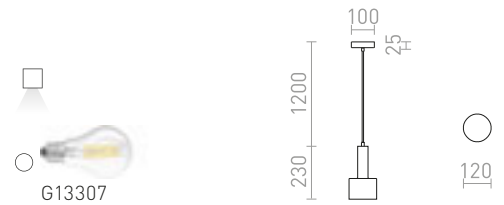

GIULIA

Κρεμαστό φωτιστικό με λακαρισμένη μεταλλική απόχρωση και υφασμάτινο καλώδιο.

GIULIA 12 ΚΡΕΜΑΣΤΟ

230 V E27 40 W

R13908 λευκό/χρώμιο

€ 58 NEW

R13909 μαύρο/χρυσό καφέ/ορείχαλκος

€ 58 NEW

GIULIA 20 ΚΡΕΜΑΣΤΟ

230 V E27 40 W

R13910 λευκό/χρώμιο

€ 68 NEW

R13911 μαύρο/χρυσό καφέ/ορείχαλκος

€ 68 NEW

GIULIA 40 ΚΡΕΜΑΣΤΟ

230 V E27 40 W

R13912 λευκό/χρώμιο

€ 138 NEW

R13913 μαύρο/χρυσό καφέ/ορείχαλκος

€ 138 NEW