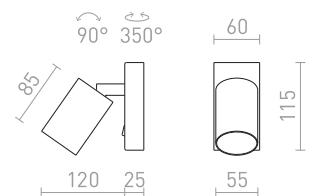

DUDE

Επιτοίχιο φωτιστικό με διακόπτη και υποδοχή GU10 για πηγές φωτός LED.

DUDE ΕΠΙΤΟΙΧΙΟΣ
230 V LED GU10 9 W

R13924 λευκό
R13925 μαύρο

€ 58 NEW

€ 58 NEW

G11841

DUGME