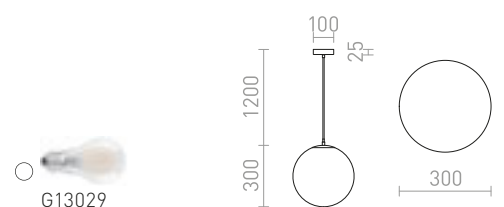

€ 198

LUNEA

Κρεμαστό φωτιστικό σε απόχρωση οπάλ τριπλέξ γυαλιού. Το καλώδιο ανάρτησης είναι διαφορετικό από το καλώδιο ρεύματος. Διαφανές καλώδιο με λεπτομέρειες από χρώμιο.

LUNEA 30 ΚΡΕΜΑΣΤΟ TRIPLEX

230 V E27 70 W