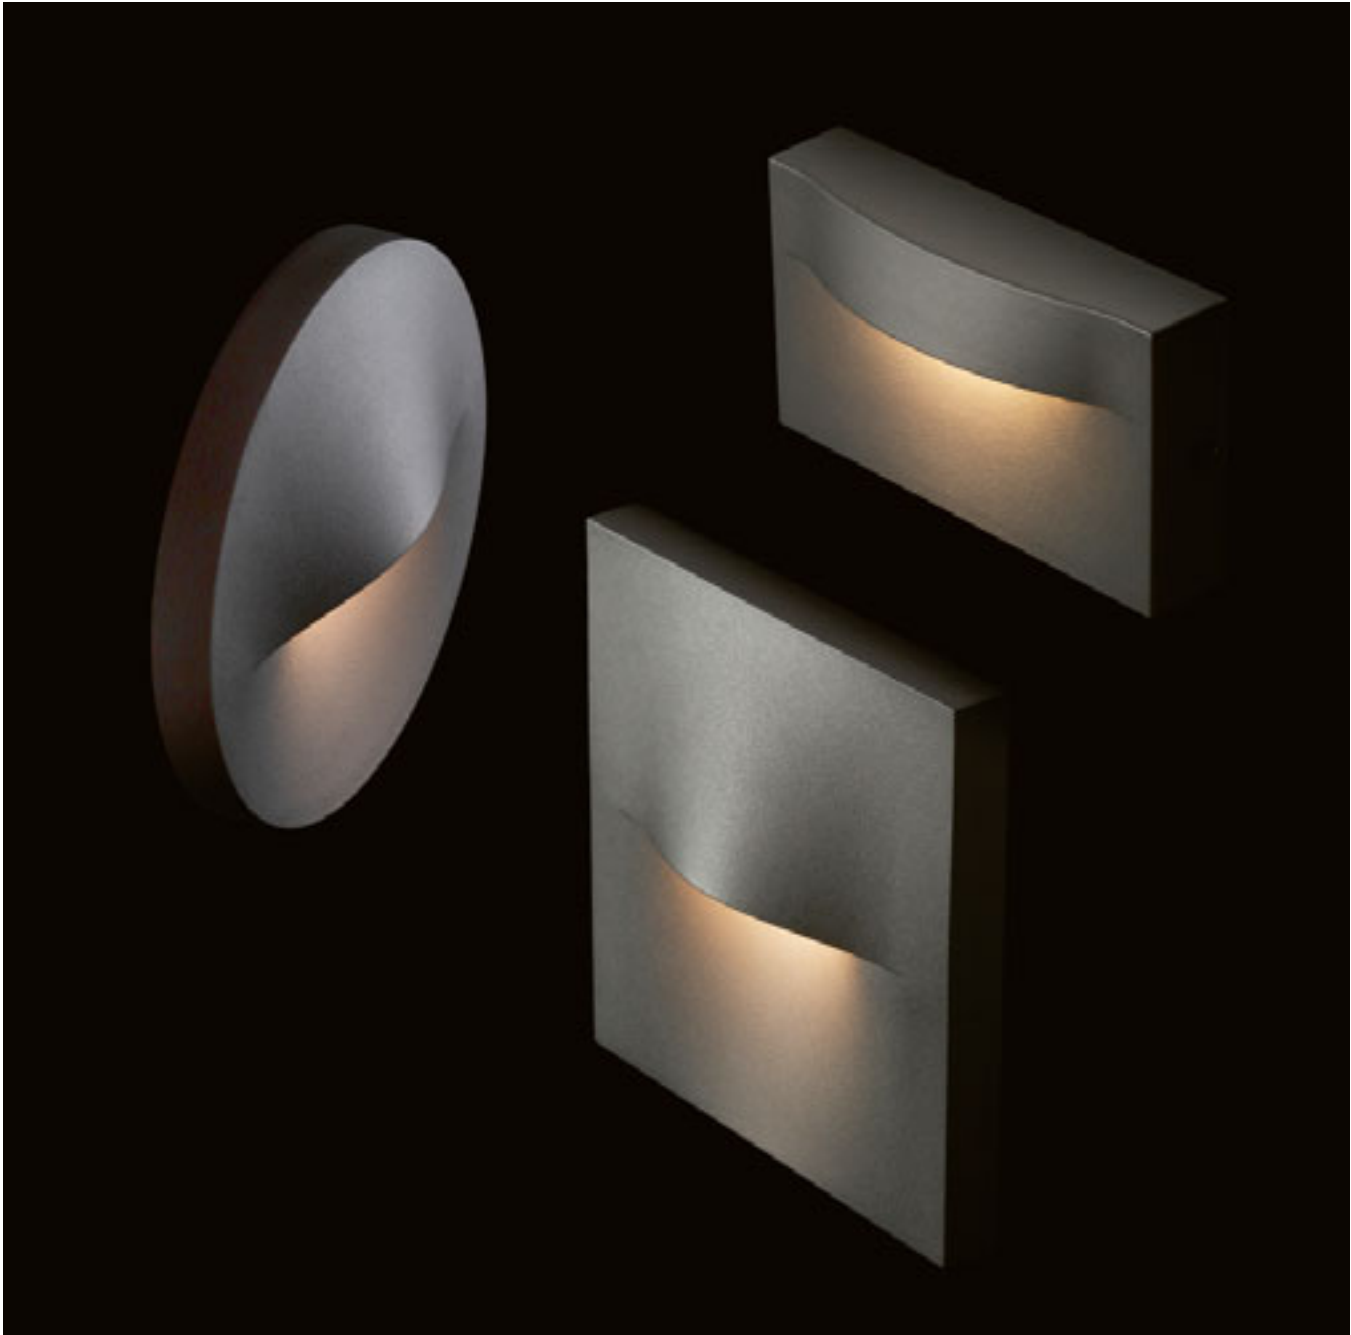

IP65

BOBO

Επιφανειακό φως LED από αλουμίνιο για εξωτερική χρήση, κατάλληλο για φωτισμό μονοπατιών και σκαλοπατιών, χωρίς να χρειάζεται εσοχή.

BOBO R ΕΠΙΤΟΙΧΙΟΣ

230 V LED 3 W 3000 K 212 lm Ra 80 IP65

R13933 γκρι ανθρακίτη

€ 48

NEW