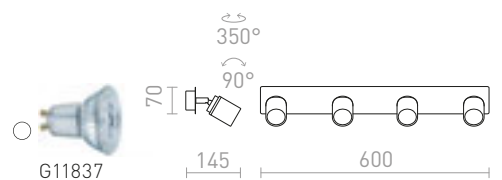

DUBLIN IV ΕΠΙΦΑΝΕΙΑΣ

230 V GU10 4x9 W IP44

R13380 χρώμιτο

€ 129