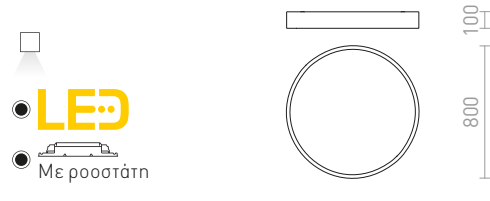

MEZZO 80 DIMM ΟΡΟΦΗΣ

230 V LED 100 W 3000 K 6400 lm Ra 80

R13334 λευκό

€ 850