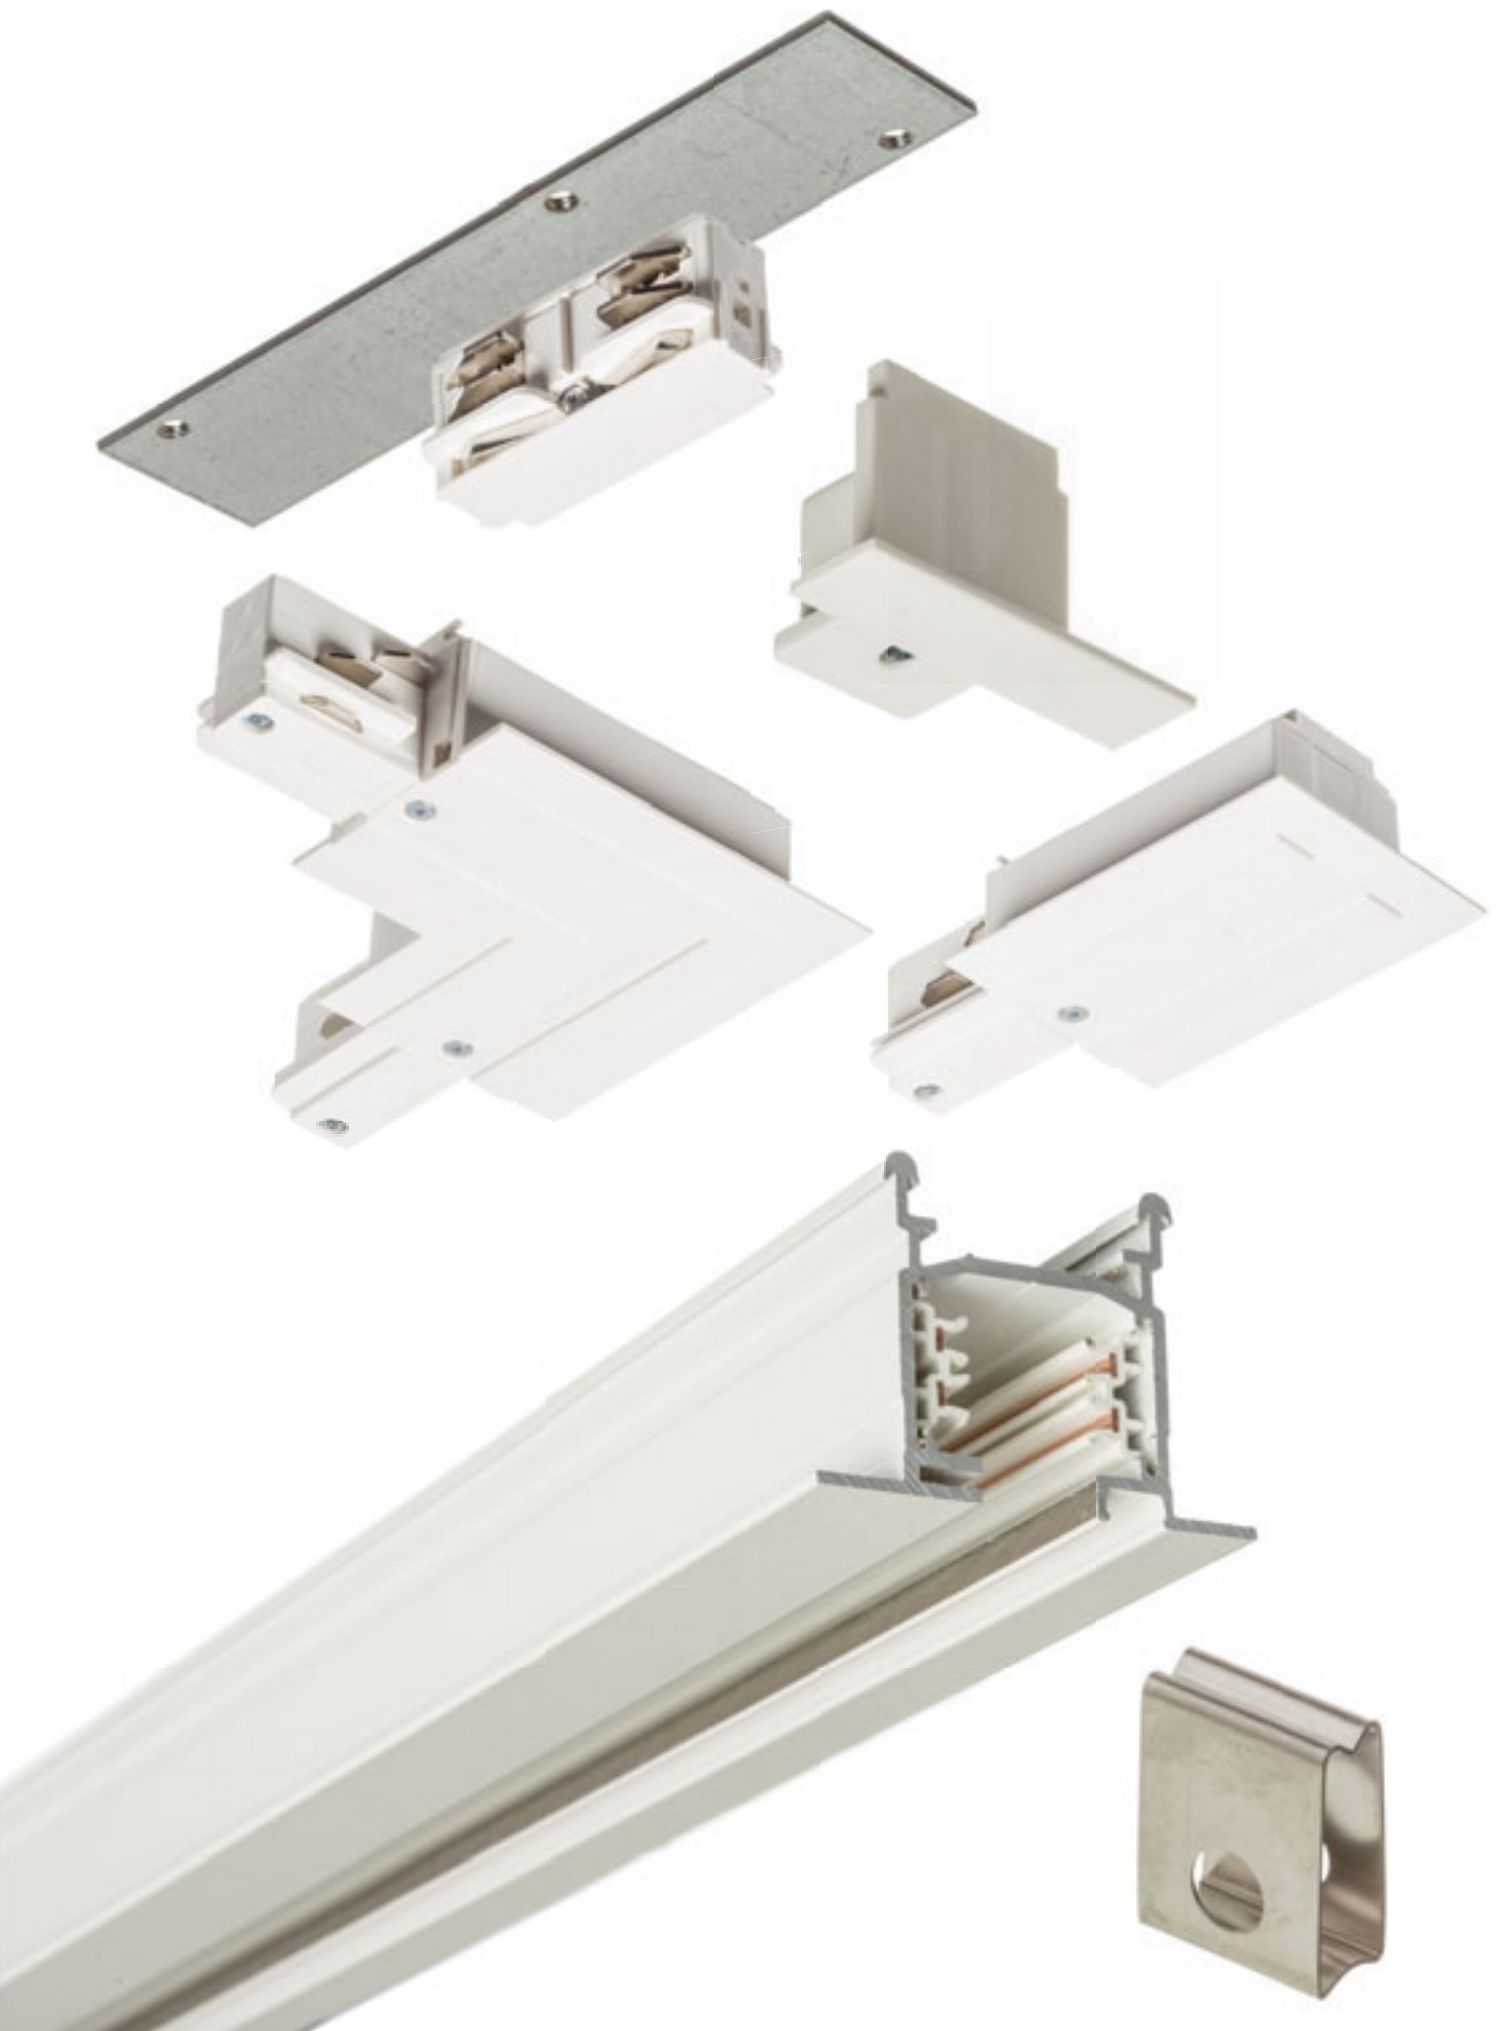

ΧΩΝΕΥΤΗ ΡΑΓΑ ΦΩΤΙΣΜΟΥ ΤΡΙΩΝ ΚΥΚΛΩΜΑΤΩΝ

Χωνευτή ράγα φωτισμού EUTRAC από αλουμίνιο με ενσωματωμένη γείωση και τέσσερα σύρματα χαλκού 2,5 χιλ. που διέρχονται από δύο ενσωματωμένα πλαστικά προφίλ. Τα προφίλ μπορούν εύκολα να κοπούν σε επιθυμητά μήκη, χωρίς να χρειάζεται να κόψετε ή να λυγίσετε τυχόν καλώδια. Εάν χρησιμοποιείται με πηγές φωτός αλογόνου το απαιτούμενο ελάχιστο ύψος είναι 2,5 μέτρα. Για χαμηλότερη εγκατάσταση, συνιστούμε αντ' αυτού να χρησιμοποιείτε πηγές φωτός LED.