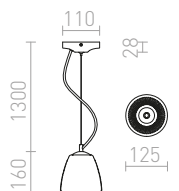

AZRIA ΚΡΕΜΑΣΤΟ

230 V G9 25 W

R12056 χρώματος καπνού

€ 78 %