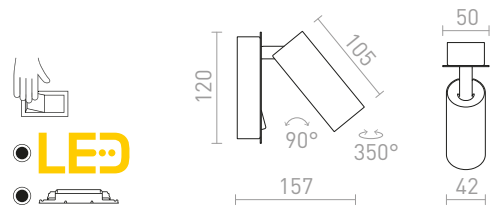

MIG

Κομψό φωτιστικό σποτ με διακόπτη και ενσωματωμένο LED, κατάλληλο για υπνοδωμάτιο. Η βάση διαθέτει τροφοδοσία για καλώδια, για την επιλογή σύνδεσης σε κοντινή πρίζα. Το καλώδιο δεν περιλαμβάνεται.

MIG ΕΠΙΤΟΙΧΙΟΣ