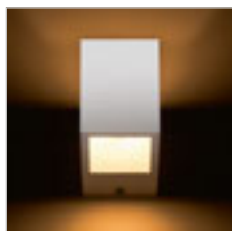

JACK

Αμφίδρομο επιτοίχιο γύψινο φωτιστικό. Η επιφάνεια του μπορεί να χρωματιστεί με μπογιά εσωτερικού χώρου.

JACK SQ ΕΠΙΤΟΙΧΙΟΣ

230 V G9 40 W

R10445 γύψινο

€ 58

JACK RC S ΕΠΙΤΟΙΧΙΟΣ

230 V G9 33 W

R11960 γύψινο

€ 48

HAY

Επιτοίχιο γύψινο φωτιστικό που μπορεί να χρωματιστεί με κοινή μπογιά τοίχου.

HAY ΕΠΙΤΟΙΧΙΟΣ

230 V G9 40 W

R10448 γύψινο

€ 48 %