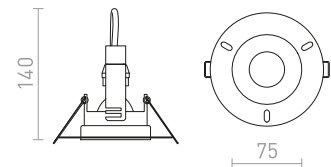

BRAN ΧΩΝΕΥΤΟ

230 V LED GU10 15W IP65

R13605 λευκό

€ 28

↑ 140
● Ø80

G11841

IP65