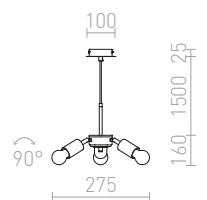

TRIX ΣΕΤ ΚΡΕΜΑΣΤΩΝ

230 V E27 3x42 W

R10615 χρώμιτο

€ 98