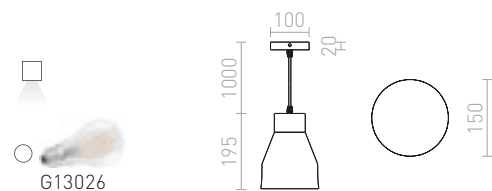

FRUTTI ΚΡΕΜΑΣΤΟ

230 V E27 28 W

R13290 πράσινο/κεραμικό

€ 48 →