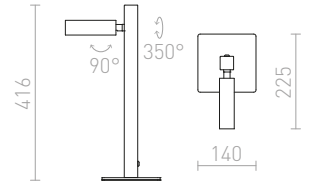

FADO ΕΠΙΤΡΑΠΕΖΙΟ

230 V LED 3 W $\angle 45^\circ$ 3000 K 110 lm Ra 80

R12474 μαύρο

€ 120