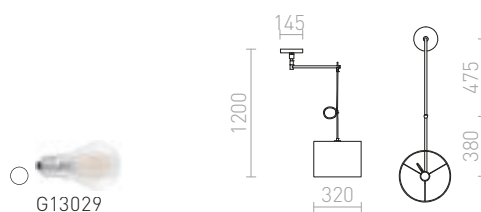

BROADWAY

Κρεμαστό σε βραχίονα που ρυθμίζεται κατά μήκος της οροφής. Συνοδεύεται από υφασμάτινο αμπαζούρ

BROADWAY ΚΡΕΜΑΣΤΟ ΣΕ ΒΡΑΧΙΟΝΑ

230 V E27 42 W

R11978 λευκό/χρώμιο

€ 720 %

MADISON

Φωτιστικό οροφής με ρυθμιζόμενο βραχίονα και υφασμάτινο αμπαζούρ.

MADISON C ΟΡΟΦΗΣ

230 V E27 42 W

R12479 λευκό/χρώμιο

€ 560 ➔