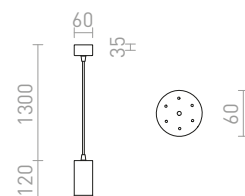

## OPTIMUS

Závesné valcové svietidlo s možnosťou úpravy svetelného kužela pomocou zoom systému 10-50°. Svietidlo je vhodné pre LED svetelné zdroje s päticou GU10. Do svietidla používajte svetelné zdroje s uhlom vyžarovania 120°, aby ste predišli nežiadúcim tieňom.