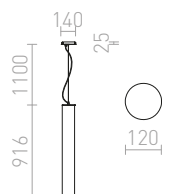

TOMBA ZÁVESNÁ

230 V G5 3x21 W

R10501 opálové sklo/chróm

€ 278