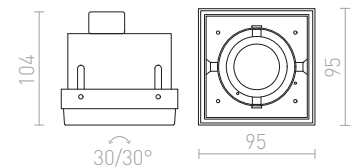

### ELECTRA II

230 V GU10 2x50 W

R12053 čierna

€ 129

↑ 140  
 213x108

G11841