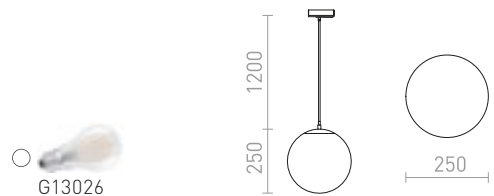

LUNA 25 PRE JEDNOOKR. LIŠTU

230 V LED E27 15 W

R13965 opáľové sklo/chróm

€ 178

NEW