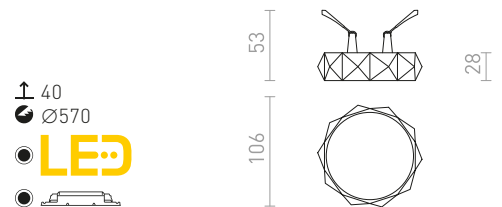

### MARENGA RD5 28 ZÁPUSŤNÁ

230 V LED 6 W 3000 K 570 lm Ra 80

R14006 biela/Eco PLA

€ 58 **NEW**