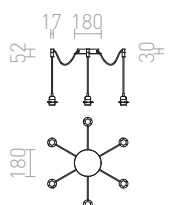

KOMBIX 6 ZÁVESNÁ SADA

230 V E27 6x28 W

G13026