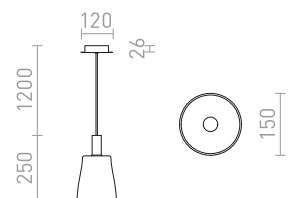

BELLINI M LED ZÁVESNÁ

230 V LED 5 W $\angle 30^\circ$ 3000 K 475 lm Ra 80

R13652 čierna/dymové sklo

€ 198