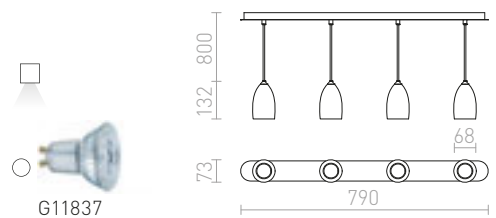

### BABADES I ZÁVESNÁ

230 V GU10 35 W

R12081 chróm

€ 58

R12082 matný nikel

€ 58

**GOLDIE**

Závesné kovové svietidlo dodávané v troch farebných variantách.