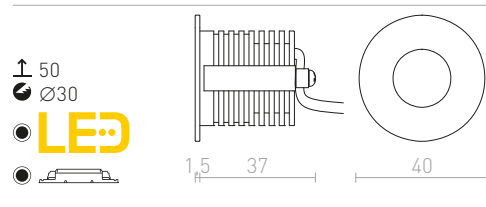

RIO R ZÁPUSTNÁ

230 V LED 3 W $\angle 22^\circ$ 3000 K 70 lm Ra 80

R12656 biela

€ 22