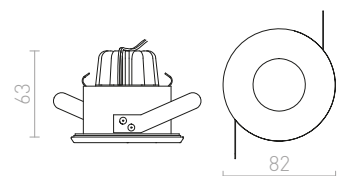

MERGO R ZÁPUSTNÁ

230 V LED 6,5 W 3000 K 535 lm Ra 80 IP44

R10572 chróm

€ 28

↑ 75
● Ø72

● LED

○ G14018