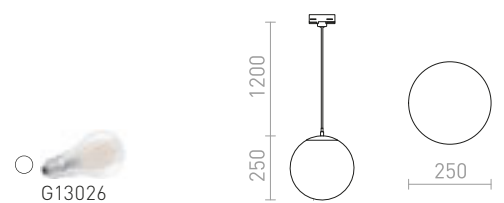

LUNA 25 PRE TROJOKRUH. LIŠTU

230 V LED E27 15 W

R13968 opálové sklo/chróm

€ 178 **NEW**