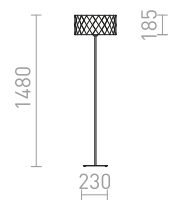

CORTINA/JAKARANDA

Stojanová lampa s textilným tienidlom s geometrickým 3D povrchom a kovovým lakovaným podstavcom. Vhodné pre LED svetelné zdroje so závitom E27.

CORTINA/JAKARANDA STOJANOVÁ

230 V LED E27 11 W

R14069 biela/biela/textil/kov

€ 188 NEW

R14070 čierna/biela/textil/kov

€ 188 NEW

R14071 biela/čierna/textil/kov

€ 188 NEW

R14072 čierna/čierna/textil/kov

€ 188 NEW

G13026

400