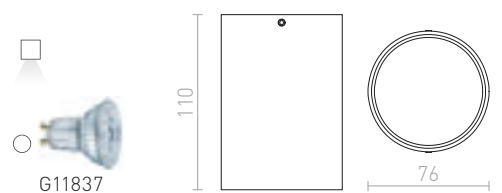

VADE R

230 V GU10 35 W

R12669 biela/čierna

€ 48