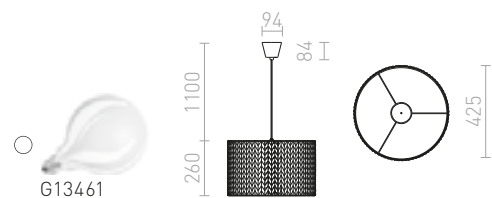

AINO 40 ZÁVESNÁ

230 V E27 28 W

R13275 sivá/chróm

€ 129 %