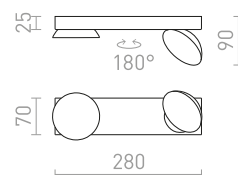

## ELISEO

Nástenná LED lampička s otočným reflektorom a mliečnym difúzénom.