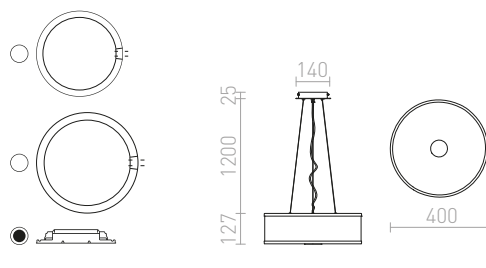

CASSABLANCA 40 ZÁVESNÁ

230 V 2GX13 + 2GX13 22 W + 40 W

R10522 chróm

€ 120 %