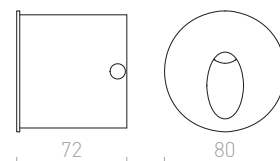

ELICA R ZÁPUSTNÁ

230 V LED 3 W 3000 K 75 lm Ra 80 IP54

R12528 česaný hliník

€ 58

± 95
Ø75

LED