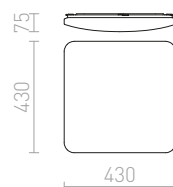

SEMPRE SQ 53 SENZOR STROPNÁ

230 V LED 56 W 3000 K 3920 lm Ra 80

R12442 mliečny akrylát

€ 188 →