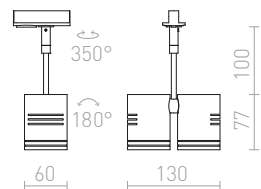

BEEBA II PRE JEDNOOKR. LIŠTU

230 V GU10 2x35 W

R12314 biela

€ 88

R12316 čierna

€ 88

G11837