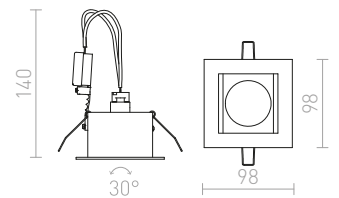

MONE I VÝKLOPNÁ

12 V GU5,3 50 W

R10204 biela

€ 22 %

↑ 140

▣ 83x85

G13705

G13002