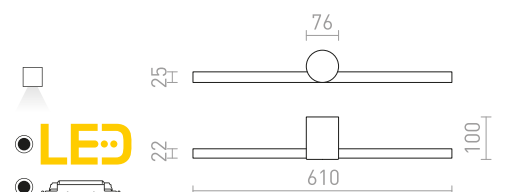

IP44

IMPERISO

Lineárne LED svetidlo vhodné nad zrkadlo. Prednú časť svetidla je možné natočiť vo vodorovnej osi. Použitie do vlhkého prostredia.

IMPERISO 60

230 V LED 18 W 3000 K 1769 lm Ra 80 IP44

R13555 biela

€ 248

IP54

LUISA

Lineárne LED svetidlo so svietením dole vhodné nad zrkadlo. Pre použitie do vlhkého prostredia.

LUISA 60 NÁSTENNÁ

230 V LED 12 W 3000 K 1138 lm Ra 80 IP54

R13735 biela

€ 150

R13853 čierna

€ 150

NEW