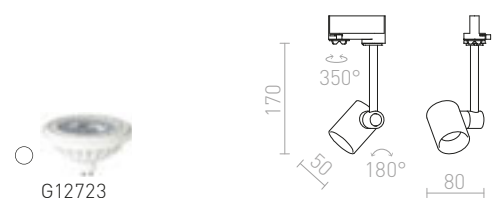

## LUNA

Závesné svetidlo s opálovým sklom, chrómovými doplnkami a transparentným káblom. Prívodný kábel je zakončený adaptérom do trojkruhovej lišty.