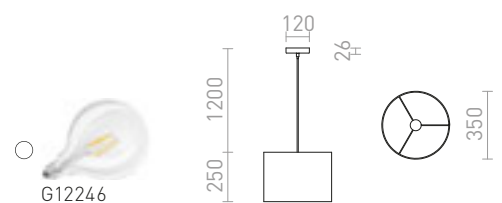

FANCY 35/25 ZÁVESNÁ

230 V E27 15 W

R13418 chrómová fólia

€ 120