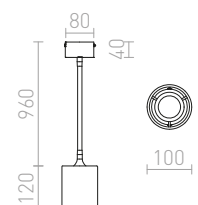

LOYD LED I STROPNÁ

230 V LED 4,5 W 3000 K 280 lm Ra 80

R12932 čierna/matný nikl

€ 88 %