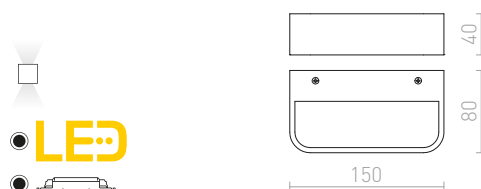

## NAXOS

Nástenné oblé LED svetidlo so svietením UP/DOWN.