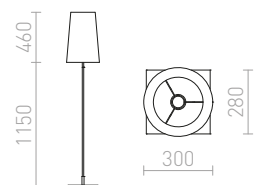

LULU STOJANOVÁ

230 V E27 28 W

R12466 biela/čierna/chróm

€ 238

R12467 čierna/chróm

€ 238

G13029