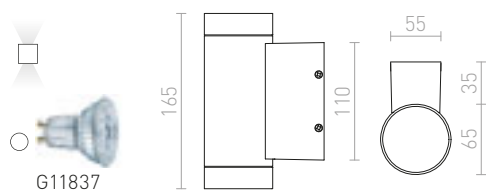

MIZZI II

230 V GU10 2x35 W IP54

R10553 striebornosivá

€ 48 %