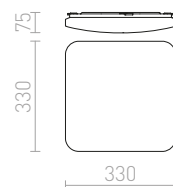

SEMPRE SQ 43 SENZOR STROPNÁ

230 V LED 36 W 3000 K 2520 lm Ra 80

R12441 mliečny akrylát

€ 150 →