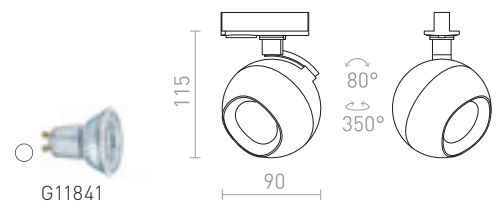

### SIENA PRE JEDNOOKR. LIŠTU

230 V GU10 50 W

R13759 biela

€ 78

NEW

R13760 čierna

€ 78

NEW