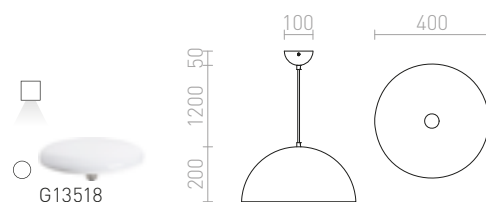

### MONROE 40 ZÁVESNÁ

230 V E27 42 W

R11701 matná čierna/biela

€ 215

R11707 lesklá biela/biela

€ 215

R12397 meď

€ 150 %