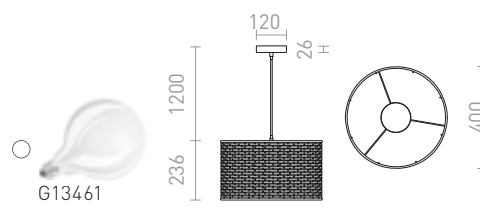

FIATLUX 41/24 ZÁVESNÁ

230 V E27 15 W

R13398 čierna/bambus

€ 88