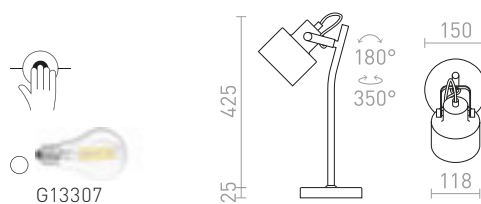

### CELEIA STOLNÁ

230 V E27 40 W

**R13903** matná biela/matný nikel

€ 98 NEW

**R13904** matná čierna/česaná meď

€ 98 NEW