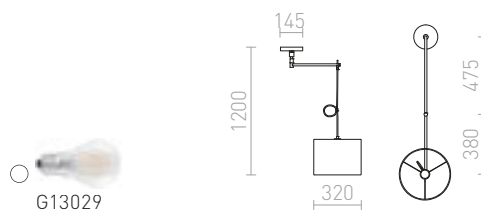

BROADWAY

Stropné svetidlo s nastaviteľným ramenom v osi stropu. Tienidlo je potiahnuté štruktúrovanou textíliou.

BROADWAY ZÁVESNÁ S RAMENOM

230 V E27 42 W

R11978 biela/chróm

€ 720 %

MADISON

Stropná dvojramenná polohovateľná lampa s textilným tienidlom.

MADISON C STROPNÁ

230 V E27 42 W

R12479 biela/chróm

€ 560