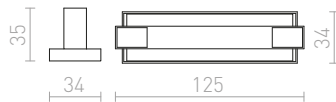

PRIEBEŽNÉ NAPÁJANIE PRE TROJOKRUH. LIŠTU

Priebežné napájanie pre trojokrhovú lištu EUTRAC bez nutnosti rozdelenia lišty. Možnosť zaťažiť maximálne 16A.

230 V

R11346 biela	€ 58
R11347 čierna	€ 58
R11348 striebornosivá	€ 78