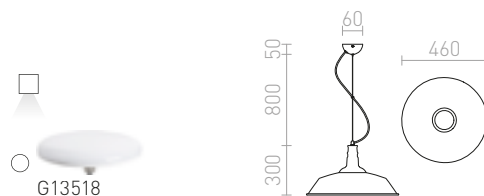

GOLDIE 46 ZÁVESNÁ

230 V E27 42 W

R11690 čierna/biela

€ 220

R11691 biela/biela

€ 215

R11692 chróm

€ 158 %