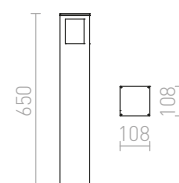

PONDER 65 STOJANOVÁ

230 V E27 18 W IP44

R10433 čierna

€ 158