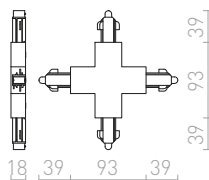

X SPOJ

X-spoj s možnosťou napájania pre jednookruhovou lištu. Maximálne zaťaženie 16A.

230 V		
R12278 biela	€ 18.50	
R12279 čierna	€ 18.50	
R12280 striebornosivá	€ 18