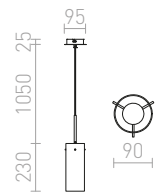

SANSSOUCI I ZÁVESNÁ

230 V E27 42 W

R10511 medené sklo

€ 98 →

G13111