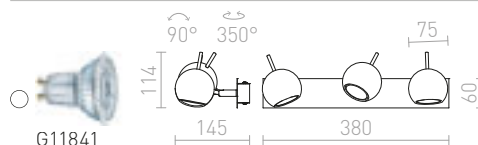

GLOSSY III

230 V LED GU10 3x8 W

R10604 chróm

€ 78 %