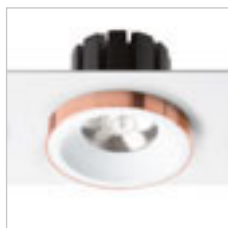

SHARM

Zápusťné nevýklopné svetidlo s 10W LED modulom. Týmto QR-kódom môžete prejsť na naše webové stránky, kde si môžete pohodlne zostaviť ďalších až 2500 kombinácií svetidiel podľa vašich predstáv.

SHARM R III ZÁPUSTNÁ

230 V LED 3x10 W $\angle 24^\circ$ 3000 K 2700 lm Ra 80

R13245 biela/med' € 138

R13246 perlová zlatá/hnedá € 138

R13247 hnedá/perlová zlatá € 138

R13248 čierna/med'/med' € 138

R13249 čierna/čierna/med' € 138