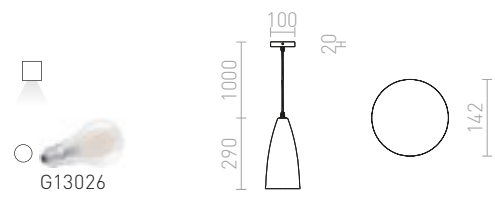

TUTTI ZÁVESNÁ

230 V E27 15 W

R13289 oranžová/keramika

€ 58 →