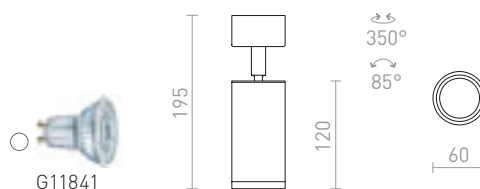

### BELENOS STROPNÁ

230 V LED GU10 9 W

R13363 biela

€ 48

R13364 čierna

€ 48