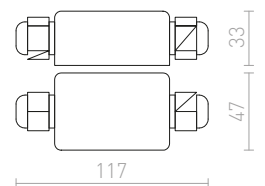

IP44

IP-BOX

Svorkovnica s ochranou do vlhkého prostredia.
Vhodné pre kábel 3x1,5.

IP-BOX

IP44

G12582 biela

€ 1.80

IP67

IP-BOX

Káblová spojka vhodná pre vonkajšie prostredie.
Vhodné pre kábel 3x1,5.

IP-BOX

230 V IP67

G12984

€ 5.20

IP65

IP-BOX

Spojovacia krabica vhodná pre vonkajšie prostredie.
Vhodné pre kábel 3x1,5.

IP-BOX

230 V IP65

G12983

€ 3.80

IP68

IP-BOX

Káblová spojka vhodná pre vonkajšie prostredie.
Vhodné pre káble 2x1,5. Dodávané vrátane 4 kusov
priechodiek a 2 kusov zástepok.

IP-BOX IP68

IP68

G13846 čierna

€ 12

NEW