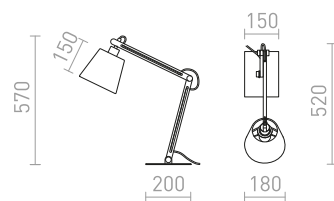

## MONTANA

Stolná dvojramenná kovová lampička s textilným tienidlom.