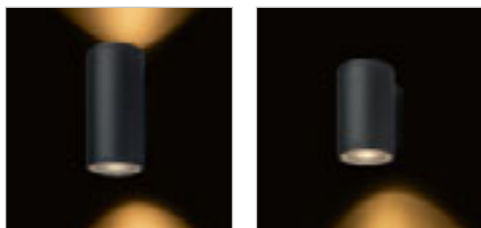

LIZZI II NÁSTENNÁ

230 V GU10 2x35 W IP54

R13509 antracitová

€ 78