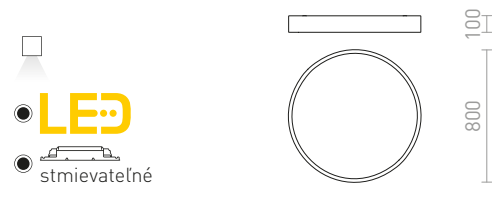

MEZZO 80 DIMM STROPNÁ

230 V LED 100 W 3000 K 6400 lm Ra 80

R13334 biela

€ 850