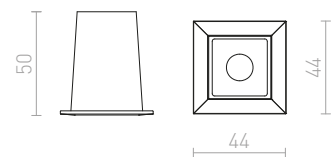

### LIZARD I ZÁPUSŤNÁ

230 V LED 2 W  $\angle 24^\circ$  3000 K 128 lm Ra 80

R12854 biela

€ 12 %

↑ 150  
 ▣ 35x35

● LED

● stmievateľné na vyžiadanie