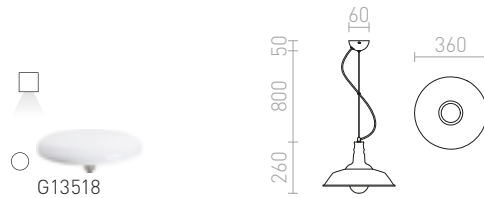

GOLDIE

Závesné kovové svietidlo dodávané v troch farebných variantách.

GOLDIE 36 ZÁVESNÁ

230 V E27 42 W

R11687 chróm

€ 120 %

R11688 čierna/biela

€ 178

R11689 biela/biela

€ 88 %