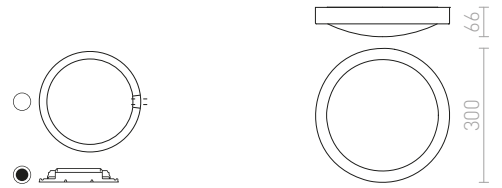

BARRY STROPNÝ

230 V 2GX13 22 W IP44

R10576 matný nikel

€ 38