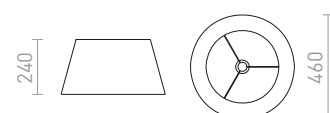

### AMBITUS 46/24 STOJANOVÉ TIENIDLO

max 28 W

**R13526** krémová biela

€ 98