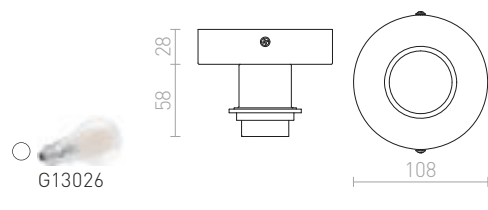

SOLO R STROPNÁ ZÁKLADŇA

230 V E27 53 W

R12583 chróm

€ 28