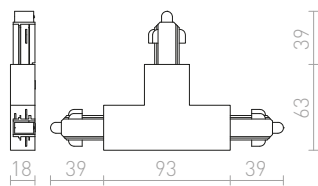

230 V

<b>R12275</b> biela	<b>€ 12.50</b>
<b>R12276</b> čierna	<b>€ 13</b>
<b>R12277</b> striebornosivá	<b>€ 13</b>

**2M ZÁVESNÁ SADA**

Lankový záves pre jednookruhovou lištu.

<b>R12296</b> biela	<b>€ 8.25</b>
<b>R12297</b> čierna	<b>€ 8.25</b>
<b>R12298</b> striebornosivá	<b>€ 8.25</b>