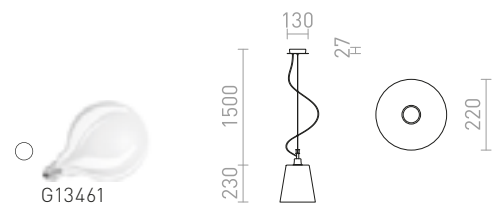

## JULIETTA

Závesné dizajnové svetidlo s opáľovým valcovým sklom. Lankové kovové prvky, čierny textilný kábel.