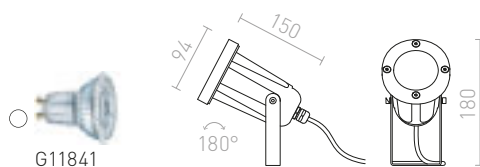

IP65

HEAVY DUTY

Vonkajší reflektor z masívneho hliníka. Svetidlo je dodávané s prívodným káblom 1,5m. Prívodný kábel je bez zakončenia! Možné skompletovať s bodcom do zeme (R11755).

HEAVY DUTY VONKAJŠÍ REFLEKTOR

230 V GU10 50 W IP65

R11948 antracitová

€ 68

G11841

IP65

FOX

Vonkajší nastaviteľný LED reflektor s čírym krycím sklom, pre montáž na stenu a v prípade dokúpenia bodca (R11755) je možné použiť k inštalácií v záhrade.

FOX VONKAJŠÍ REFLEKTOR

230 V LED 9 W $\angle 120^\circ$ 3000 K 900 lm Ra 80 IP65

R11753 antracitová

€ 178

LED

IP65

ROSS

Vonkajší nastaviteľný LED reflektor so satinovým krycím sklom a možnosťou voľby uhla svietenia 8-30°, pre montáž na stenu a v prípade dokúpenia bodca (R11755) je možné použiť k inštalácií v záhrade. Dodávané bez prívodného kábla.

ROSS VONKAJŠÍ REFLEKTOR

230 V LED 9 W $\angle 30^\circ$ 3000 K 900 lm Ra 80 IP65

R11754 antracitová

€ 178

LED