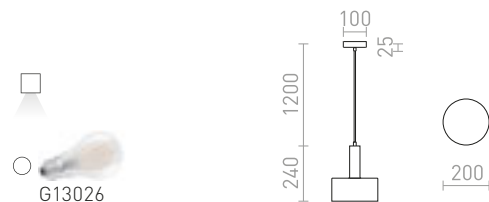

### GIULIA 20 ZÁVESNÁ

230 V E27 40 W

**R13910** biela/chróm

€ 68

NEW

**R13911** čierna/zlatohnedá/mosadz

€ 68

NEW