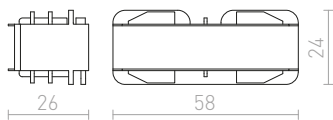

POZDĹŽNY SPOJ VODIVÝ

Pozdĺžny vodivý spoj pre lišty EUTRAC. Zo statických dôvodov je nutný mechanický spoj (R11354, R11355 alebo R11356) pre závesné montáže. Možnosť zaťažiť maximálne 16A.

230 V

R11317 biela	€ 24
R11318 čierna	€ 24
R11319 striebornosivá	€ 29