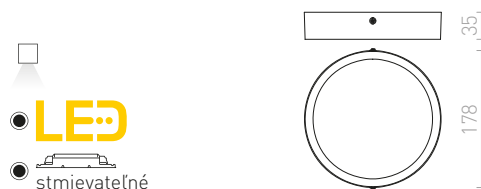

HUE R 17 DIMM STROPNÁ

230 V LED 18 W 3000 K 1620 lm Ra 80

R13073 biela	€ 120	→
R13076 matný nikel	€ 120	→
R13077 dekor buk	€ 120	→
R13444 dekor tmavý orech	€ 120	→