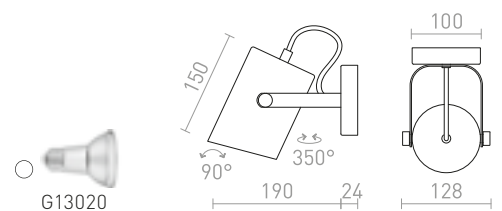

HAREN PRISADENÁ

230 V E27 15 W

R13612 med/čierna

€ 58

R13613 čierna

€ 48