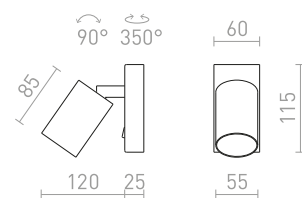

DUDE

Nástenné svetidlo s vypínačom pre LED svetelné zdroje s päticou GU10.

DUDE NÁSTENNÁ
230 V LED GU10 9 W

R13924 biela

€ 58 NEW

R13925 čierna

€ 58 NEW

G11841