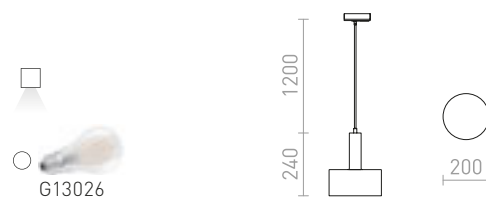

GIULIA 20 PRE JEDNOOKR. LIŠTU

230 V E27 40 W

R13988 biela/chróm

€ 78 **NEW**

R13989 čierna/zlatohnedá/mosadz

€ 88 **NEW**