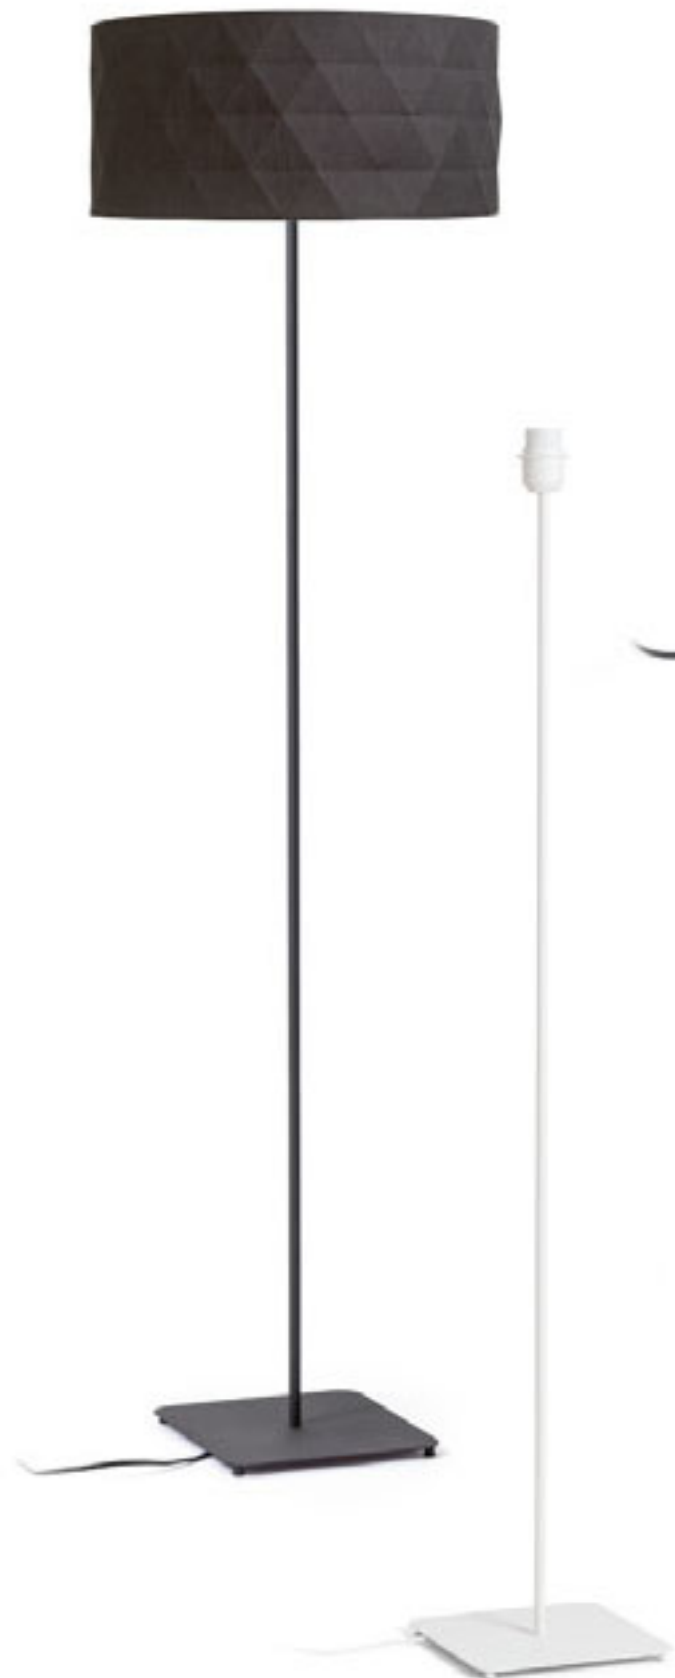

### NYC TRIPOD STOJANOVÝ PODSTAVEC

230 V E27 42 W

R11992 chróm

€ 120

G13026