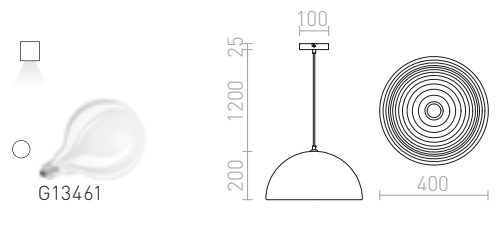

### CARISSIMA 40 ZÁVESNÁ

230 V E27 42 W

R11766 matná čierna/zlatá

€ 220

R13048 matná biela/striebornosivá

€ 220