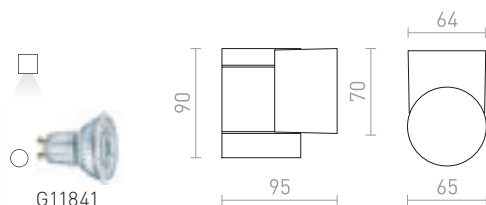

### MIZZI NEW I NÁSTENNÁ

230 V GU10 35 W IP65

**R13755** antracitová

€ 48

**R13796** striebornosivá

€ 48