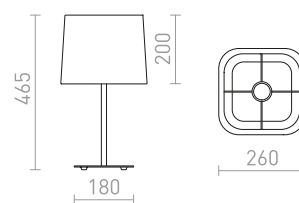

## EDIKA

Stolná niklová lampa s teleskopickou nohou a textilným tienidlom pre žiarovku s päticou E27.