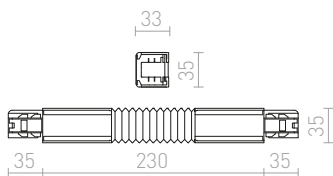

OHYBNÝ SPOJ

Ohybný vodivý spoj pre trojokrhovú lištu EUTRAC. Rádius 30°-330°. Týmto spojom je možné napájať lištový systém. Možnosť zaťažiť maximálne 16A.

230 V

R11329 biela	€ 120
R11330 čierna	€ 120
R11331 striebornosivá	€ 120