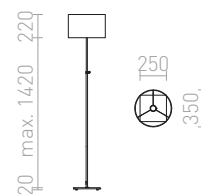

EDIKA STOJANOVÁ

230 V E27 42 W

R12666 hnedá/matný nikel

€ 198 →