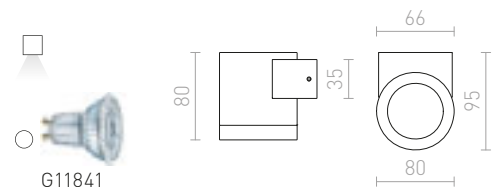

MOIRE I

230 V GU10 35 W IP54

R10133 hliník

€ 48 %