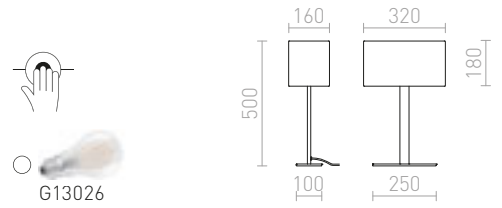

PLAZA M STOLNÁ

230 V E27 42 W

R11983 biela/chróm

€ 215