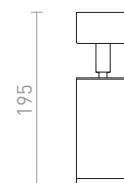

### BELENOS STROPNÁ

230 V LED GU10 9 W

**R13363** biela

€ 48

**R13364** čierna

€ 48

G11841

350°  
85°