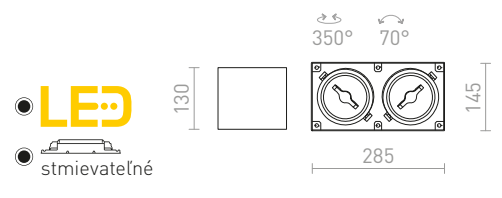

JAMES II DIMM STROPNÁ

230 V LED 2x15 W $\angle 24^\circ$ 3000 K 1600 lm Ra 80

R13362 matná biela

€ 158 %