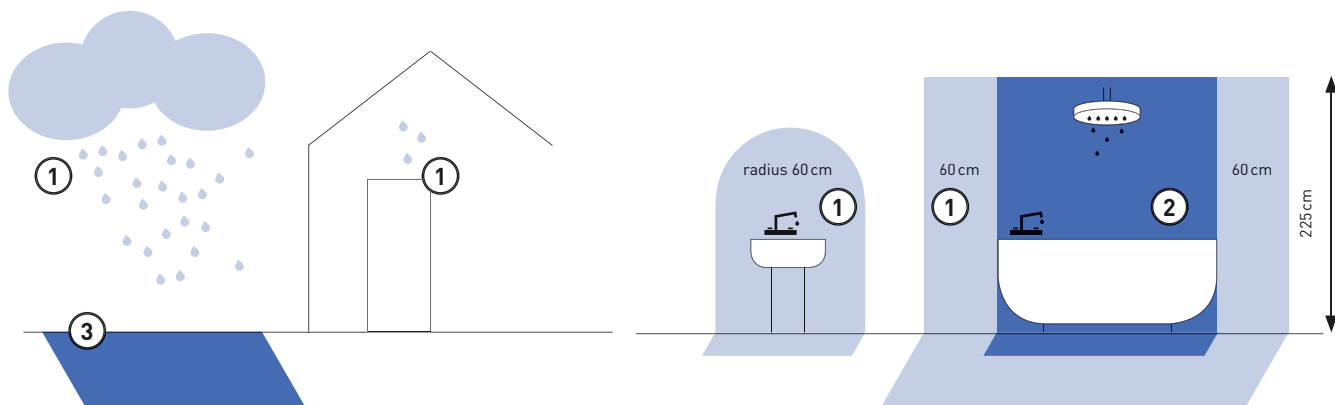

STUPEŇ OCHRANY IP

- ① IP44   ② IP55   ③ IP65