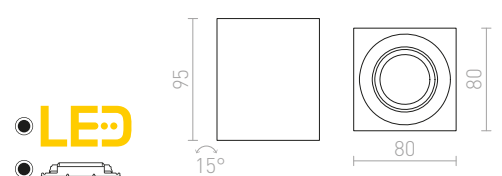

MAYO SQ STROPNÁ VÝKLOPNÁ

230 V/700 mA LED 9 W $\angle 36^\circ$ 2700 K 400 lm Ra 80

R10326 biela

€ 120 %