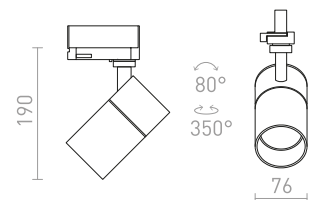

### WISH 30 DIMM PRE TROJOKRUH. LIŠTU

230 V LED 30 W  $\angle 36^\circ$  3000 K 4000 K 5000 K  
2400 lm Ra 80

R13775 biela

€ 129 NEW

R13776 čierna

€ 129 NEW

● LED  
● stmievateľné