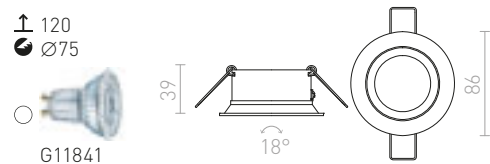

SOBER ZÁPUSTNÁ

230 V GU10 50 W

R11738 biela

€ 24