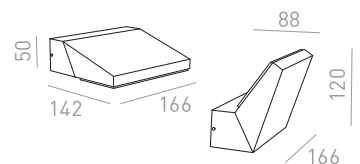

TWIST NÁSTENNÁ

230 V LED 12 W 3000 K 980 lm Ra 80 IP65

R13615 biela

€ 98

R13616 antracitová

€ 98