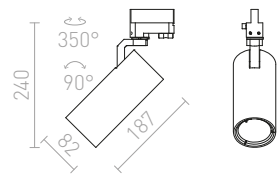

FANGIO PRE TROJKRUH. LIŠTU

230 V LED 25 W $\angle 36^\circ$ 3000 K 2200 lm Ra 80

R12059 striebornosivá

€ 88 %

R12060 čierna

€ 88 %