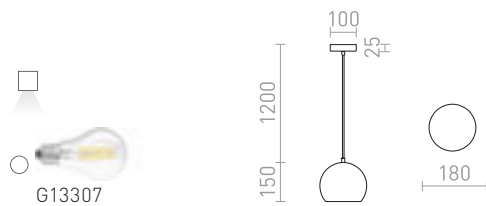

AGNETA ZÁVESNÁ

230 V E27 40 W

R13897 biela

€ 58 NEW

R13898 čierna

€ 58 NEW

R13899 česaná mosadz

€ 88 NEW

R13900 česaná meď

€ 88 NEW