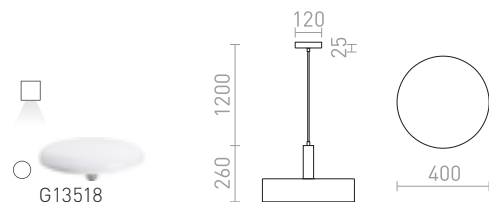

### GIULIA 40 ZÁVESNÁ

230 V E27 40 W

**R13912** biela/chróm

€ 138

NEW

**R13913** čierna/zlatohnedá/mosadz

€ 138

NEW