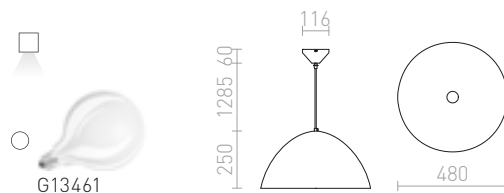

**MERYLYN**

Kovové kónické závesné svietidlo pre svetelný zdroj s päticou E27.

**MERYLYN 48 ZÁVESNÁ**

230 V E27 42 W

**R12446** česaný hliník/zlatý lak

€ 150

**R12447** čierna/biela

€ 150