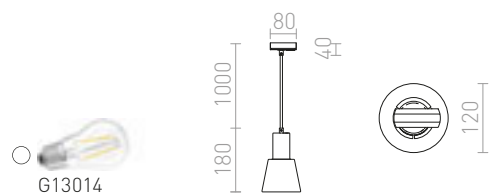

ICAR PRE JEDNOOKR. LIŠTU

230 V E27 15 W

R13214 čierna/zlatá

€ 120 →