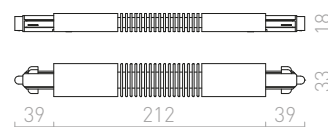

OHYBNÝ SPOJ

Ohybný spoj pre jednookruhovou lištu. Rádius ohybu 70°-180°. Maximálne zaťaženie 16A.

230 V		
R12281 biela	€ 16.50	
R12282 čierna	€ 16.50	
R12283 striebornosivá	€ 17.50