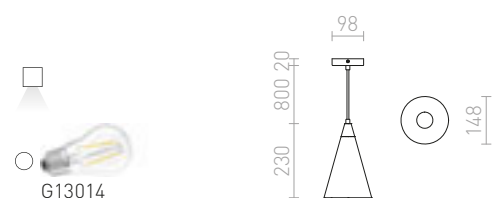

HEIDI ZÁVESNÁ

230 V E27 28 W

R12380 betón/drevo

€ 98