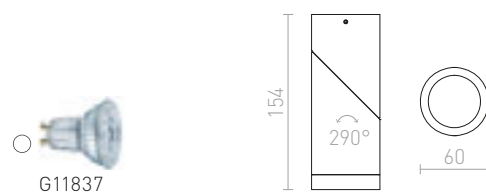

SNAZZY

230 V GU10 35 W

R12670 biela

€ 78

R13552 čierna

€ 78