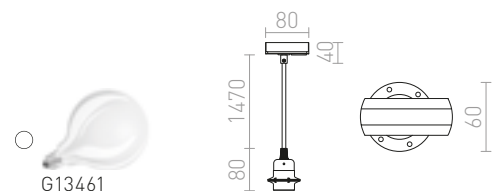

ELISA ZA 1F-TIRNI SISTEM

230 V E27 28 W

R13201

€ 58

R13202

€ 58

R13203

€ 58

R13204

€ 68