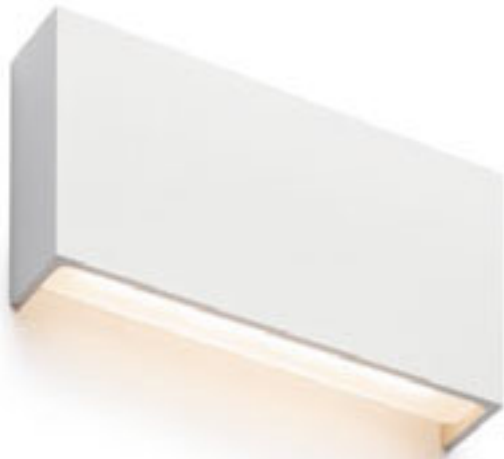

IP54

TORINO

Nástenné obdĺžnikové LED svietidlo so svietením UP/DOWN.

TORINO NÁSTENNÁ

230 V LED 2x5 W 3000 K 550 lm Ra 80 IP54

R12573 biela

€ 129

R12574 čierna

€ 129

LED