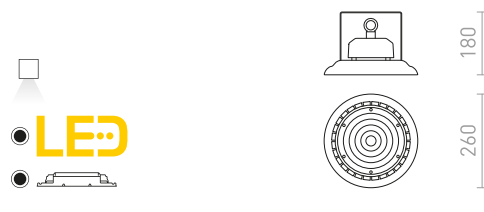

MEGALOS PRO 26 TELESO

230 V LED 100 W $\angle 90^\circ$ 4000 K 16000 lm Ra 80 IP65

G13749 čierna

€ 88