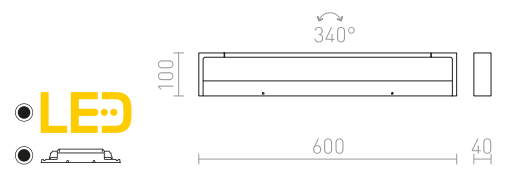

IMPERISO 60

230 V LED 18 W 3000 K 1769 lm Ra 80 IP44

R13555 biela

€ 248

IP54

LUISA

Lineárne LED svetidlo so svietením dole vhodné nad zrkadlo. Pre použitie do vlhkého prostredia.

LUISA 60 NÁSTENNÁ

230 V LED 12 W 3000 K 1138 lm Ra 80 IP54

R13735 biela

€ 150

R13853 čierna

€ 150

NEW