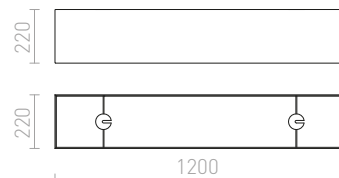

LOPE 120/22 TIENIDLO

max. 23 W

	R11473 Polycotton čierna/zlatá fólia	€ 320
	R11486 Polycotton čierna/medená fólia	€ 320
	R11502 Polycotton biela/biele PVC	€ 178
	R11611 Chintz marhuľová/biele PVC	€ 88 %
	R11616 Chintz oranžová/biele PVC	€ 88 %
	R11634 Chintz svetlo sivá/biele PVC	€ 88 %
	R11639 Chintz limetková/biele PVC	€ 88 %