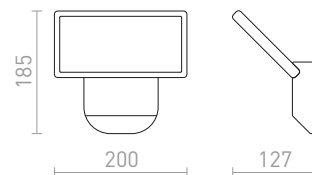

IP65

VIRGO

Vonkajšie LED nástenné svetidlo, so svietením dole z tlakovo liateho hliníka. Opáľový spodný kryt.

VIRGO NÁSTENNÁ

230 V LED 9 W 3000 K 800 lm Ra 80 IP65

R11946 antracitová

€ 88