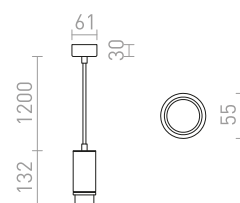

### OPTIMUS ZÁVESNÁ

230 V LED GU10 9 W  $\angle$ 10-50°

**R13777** biela

€ 58

**R13778** čierna

€ 58

G12232