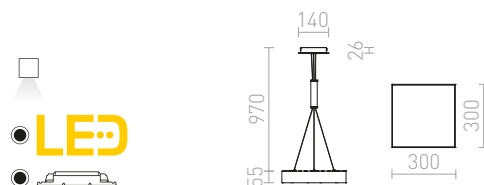

## STRUCTURAL

Závesné LED svetidlo z hliníkového profilu, elegantné prevedenie v prírodnom hliníku alebo biele lakované s opálovým PMMA difúzorom so svietením dole, trojžilový transparentný kábel.