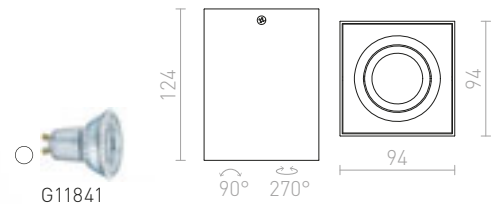

ENKI EDG I

230 V GU10 35 W

R12672 biela

€ 58