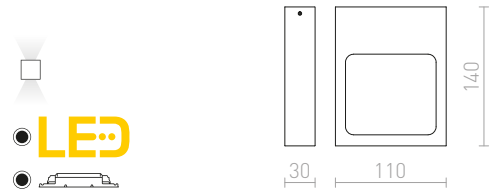

## NEMAN

Nástenné hranaté LED svetidlo so svietením UP/DOWN.