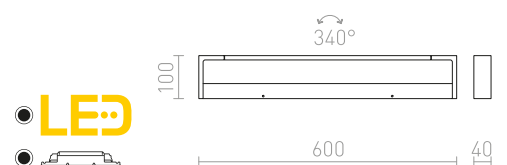

IMPERISO 60

230 V LED 18 W 3000 K 1769 lm Ra 80 IP44

R13555 biela

€ 248