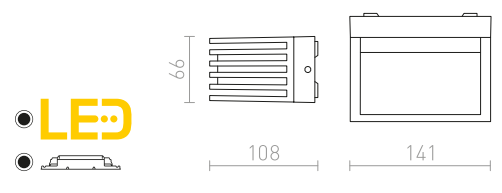

CLAIRE 14 NÁSTENNÁ

230 V LED 6 W 3000 K 240 lm Ra 80 IP54

R13564 antracitová/mliečny akrylát

€ 120