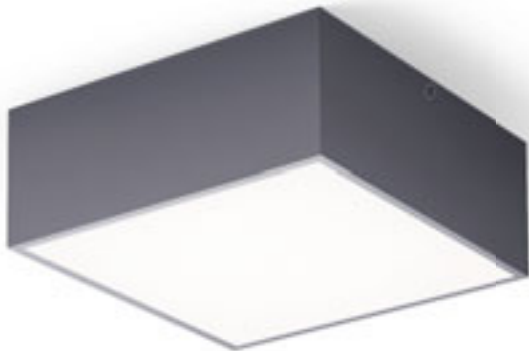

IP65

BONO

Vonkajšie LED svetidlo z tlakovo liateho hliníka s opálovým difúzorom. Svetidlo je možné použiť ako nástenné alebo stropné.

BONO PRISADENÁ

230 V LED 4 W 3000 K 297 lm Ra 80 IP65

R11967 antracitová

€ 150