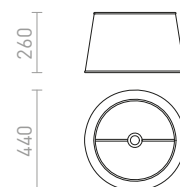

RIDICK TIENIDLO

max. 20 W

R13344 lesklá čierna/zlatá fólia

€ 68 →