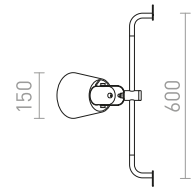

### CHOUPETTE NÁSTENNÁ POSUVNÁ

230 V E27 15 W

R13649 čiernosivá/textil/drevo

€ 215

G13014