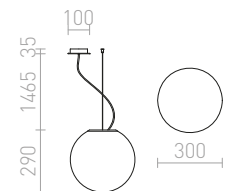

LUNEA 40 ZÁVESNÁ TRIPLEX

230 V E27 70 W

R10479 opálové sklo

€ 320