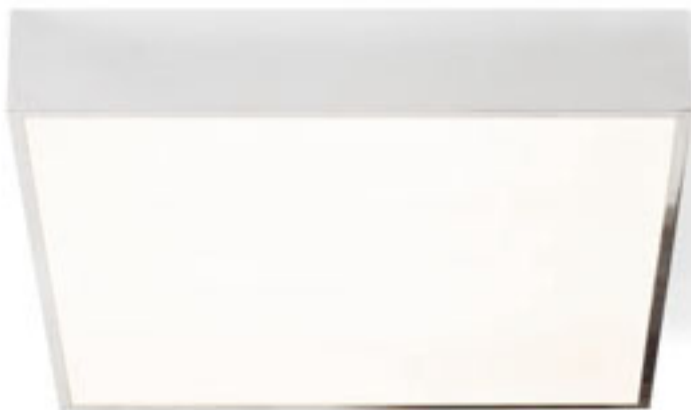

MERANO LED 30 STROPNÁ

230 V LED 16 W 3000 K 1300 lm Ra 80 IP44

R13697 chróm/matný akrylát

€ 178

IP44

MERANO LED 35 STROPNÁ

230 V LED 24 W 3000 K 1700 lm Ra 80 IP44

R13698 chróm/matný akrylát

€ 215