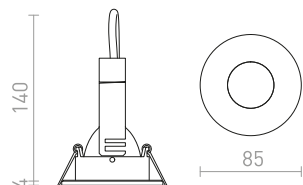

### ISLA ZÁPUSTNÁ

230 V LED GU10 15 W IP65

R13603 biela

€ 18

↑ 140  
● Ø70

G11841

IP44

IP44