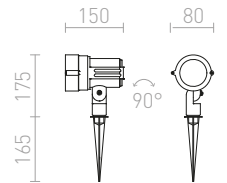

## BORA

Vonkajší kvadratický LED diódový reflektor. Dodávané s prírodným káblom o dĺžke jeden meter bez zakončenia!