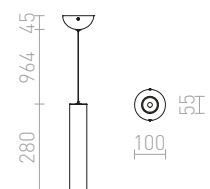

## MAVRO

Elegantné závesné valcové LED svetidlo vhodné na zavesenie nad barové pulty a kuchynské ostrovy. Stmievanie TRIAC.