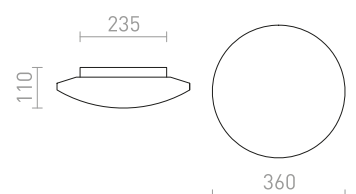

SARA LED 36 STROPNÁ

230 V LED 24 W 3000 K 1700 lm Ra 80 IP44

R13688 opáľové sklo/chróm

€ 229