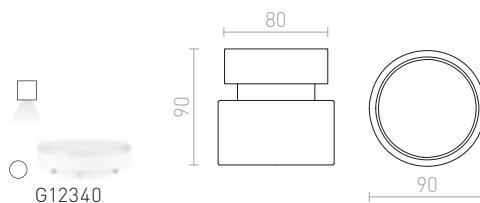

PIXIE STROPNÁ

230 V LED GX53 7 W

R11770 biela/chróm

€ 138

R11771 čierna/chróm

€ 138