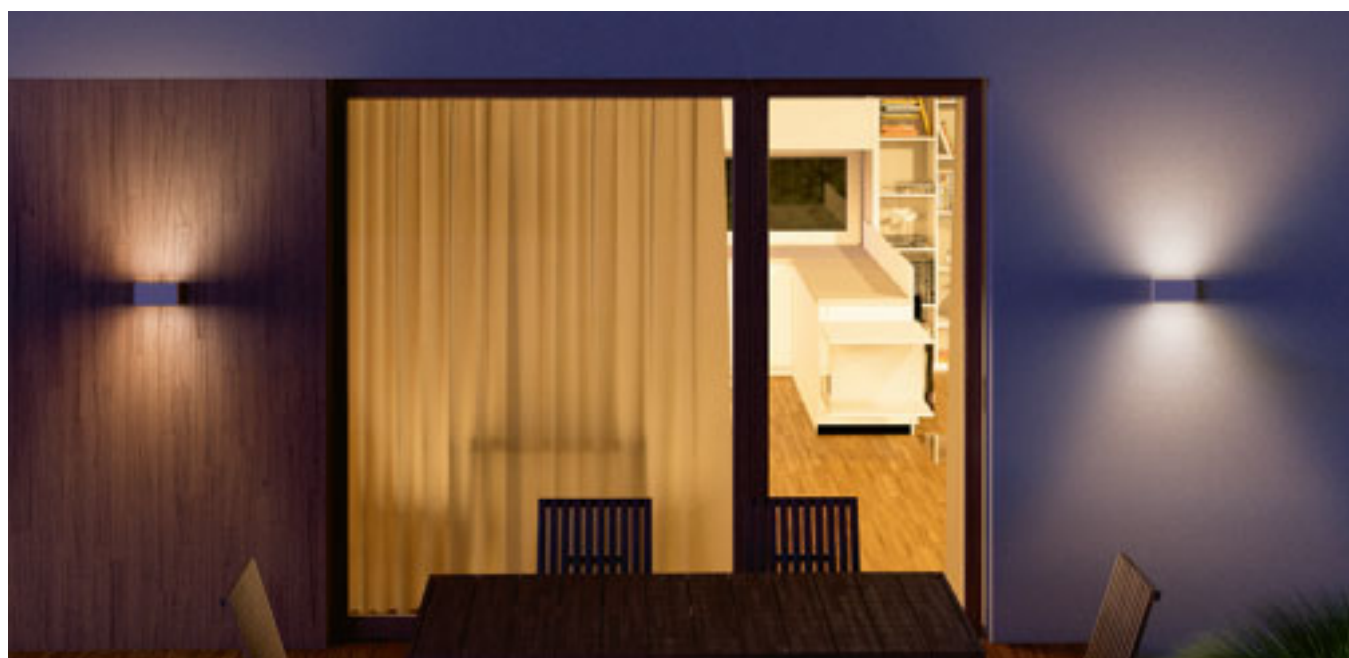

TORINO NÁSTENNÁ

230 V LED 2x5 W 3000 K 550 lm Ra 80 IP54

R12573 biela

€ 129

R12574 čierna

€ 129