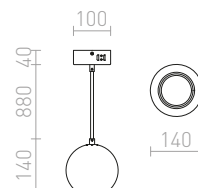

MARGO ZÁVESNÁ

230 V LED 7 W 3000 K 700 lm Ra 80

R10578 chróm

€ 48