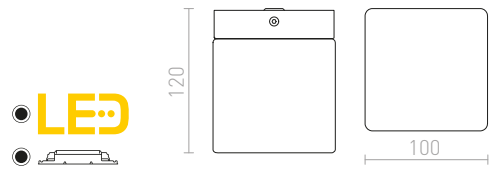

ESICA SQ STROPNÁ

230 V LED 6 W 3000 K 435 lm Ra 80 IP44

R12198 chróm

€ 78