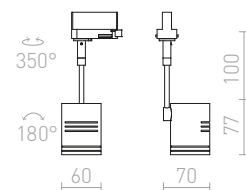

BEEBA II PRE TROJOKRUH. LIŠTU

230 V GU10 2x35 W

R12311 biela	€ 98	
R12312 striebornosivá	€ 58	%
R12313 čierna	€ 98	

G11837