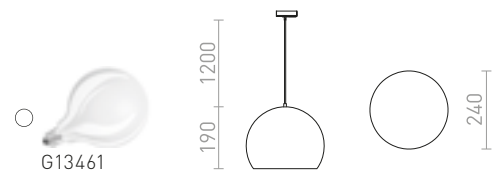

## ELISA

Textilný kábel v rôznych farebných kombináciách s kovovou objímkou E27, pre použitie s dekoratívnou žiarovkou. Kábel je zakončený adaptérom pre zavesenie do jednookruhovej lišty.