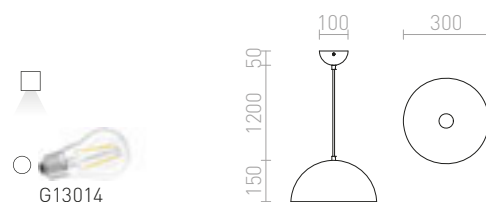

### MONROE 30 ZÁVESNÁ

230 V E27 42 W

R11700 matná čierna/biela

€ 150

R12396 meď

€ 120 %