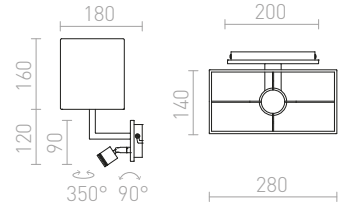

PLAZA NÁSTENNÁ S LED BODOVKOU

230 V E27 LED 42 W + 3 W 3000 K 140 lm Ra 80

R11982 biela/chróm

€ 188

G13026