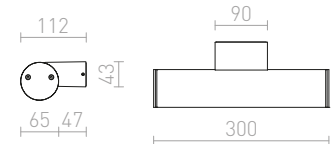

VADIS NÁSTENNÁ

230 V LED 8 W 3000 K 520 lm Ra 80 IP54

R10547 antracitová

€ 150