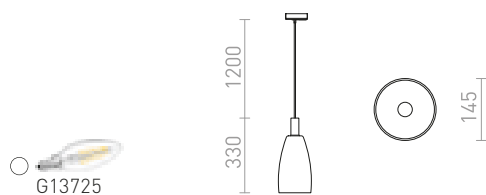

ARAQ

Závesné svietidlo s mosadznou objímkou, textilným káblom, ktorý je zakončený adaptérom do jednookruhovej lišty. Vhodné pre dekoratívnu žiarovku s päticou E27.

ARAQ PRE JEDNOOKR. LIŠTU ZÁVESNÁ

230 V E27 42 W

R13978 česaná mosadz/čierna

€ 48 **NEW**

BELLINI

Závesné sklenené svietidlo s lakovanými doplnkami pre LED žiarovku so závitom E14. Prívodný kábel je zakončený adaptérom do jednookruhovej lišty.

BELLINI L E14 PRE JEDNOOKR. LIŠTU ZÁVESNÁ

230 V E14 15 W

R13963 biela/číre sklo

€ 188 **NEW**