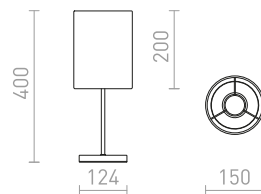

NYC/RON 15/20 STOLNÁ

230 V LED E27 7 W

	R14055 Polycotton biela/chróm	€ 120	NEW
	R14056 Polycotton biela/nikel	€ 120	NEW
	R14057 Monaco holubia sivá/strieborné PVC/chróm	€ 150	NEW
	R14058 Monaco holubia sivá/strieborné PVC/nikel	€ 150	NEW
	R14059 Monaco petrolejová/strieborné PVC/chróm	€ 150	NEW
	R14060 Monaco petrolejová/strieborné PVC/nikel	€ 150	NEW
	R14061 Polycotton čierna/chróm	€ 120	NEW
	R14062 Polycotton čierna/nikel	€ 120	NEW