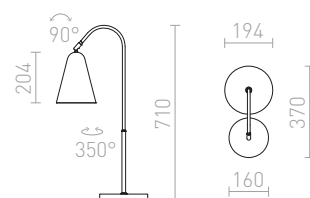

### GARBO STOLNÁ

230 V E27 28 W

R12675 čierna/chróm

€ 58

G13026