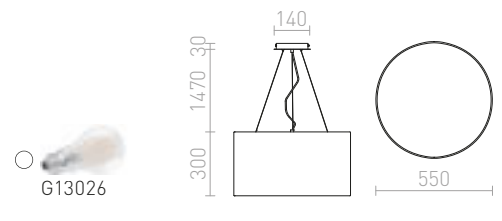

LALO 55 ZÁVESNÁ

230 V E27 3x42 W

R10540 krémová biela/matný nikel

€ 229 %