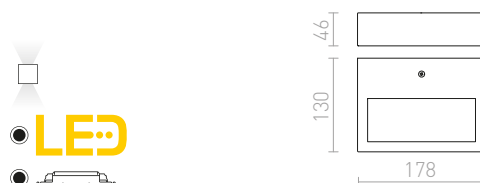

CHLOE NÁSTENNÁ

230 V LED 9 W 3000 K 800 lm Ra 80 IP65

R11752 nerez

€ 120 →