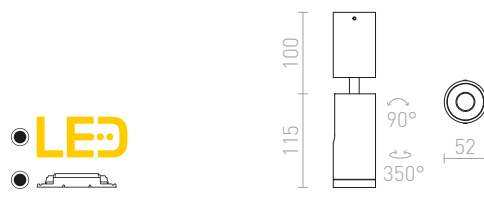

BOGARD STROPNÁ

230 V LED 5 W $\angle$ 40° 3000 K 414 lm Ra 80

R12497 matná čierna

€ 68

R12498 matný nikel

€ 78