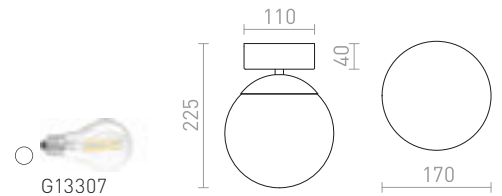

BOLLY 17 STROPNÁ

230 V E27 15 W IP44

R13693 opáľové sklo/chróm

€ 150