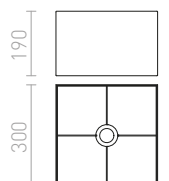

TEMPO 30/19 TIENIDLO

max 23 W

	R11476 Polycotton čierna/zlatá fólia	€ 129
	R11489 Polycotton čierna/medená fólia	€ 129
	R11506 Polycotton biela/biele PVC	€ 78
	R11514 Chintz marhuľová/biele PVC	€ 48 %
	R11524 Chintz oranžová/biele PVC	€ 48 %
	R11543 Chintz olivová/strieborná fólia	€ 48 %
	R11552 Chintz mäťová/strieborná fólia	€ 48 %
	R11562 Chintz svetlo sivá/biele PVC	€ 38 %