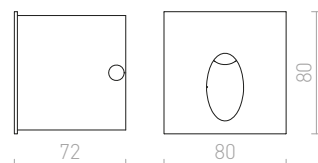

ELICA SQ VONKAJŠIA

230 V LED 3 W 3000 K 180 lm Ra 80 IP54

R10639 matný nikel

€ 35

%

R12529 česaný hliník

€ 58

%

↑ 70

⊘ Ø75

● LED