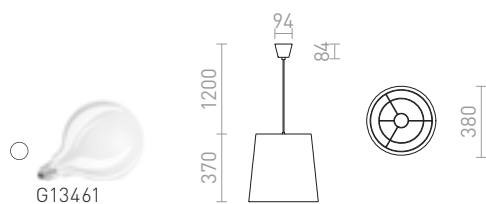

### POLLOCK ZÁVESNÁ

230 V E27 28 W

R13280 biela/svetlo sivá

€ 68 →