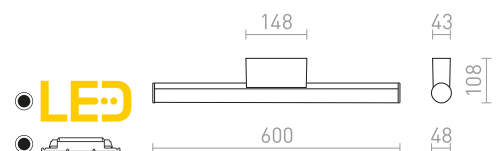

#### CASSAMBA 60 NÁSTENNÁ

230 V LED 12 W 3000 K 4000 K 700 lm Ra 80 IP44

R13888 čierna/mliečny akrylát

€ 178

NEW

R13889 chróm/mliečny akrylát

€ 178

NEW