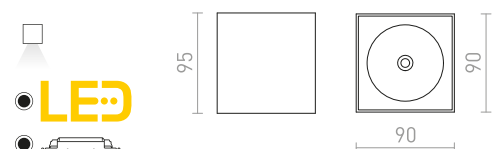

### SENZA SQ STROPNÁ

230 V LED 6 W 3000 K 580 lm Ra 80 IP65

R13624 biela/číre sklo

€ 88

R13625 antracitová/číre sklo

€ 88

IP54