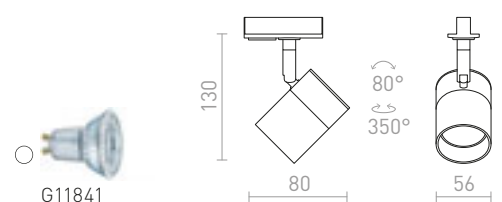

## BEEBA

Svietidlo pre jednookrhovú lištu v dvoch farebných variantách.