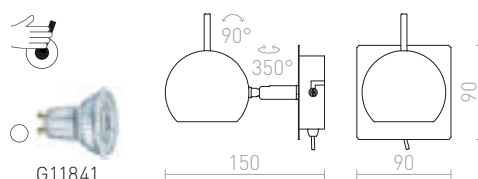

GLOSSY I

230 V LED GU10 8 W

R10542 chróm

€ 48 %