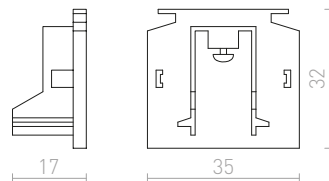

KONCOVKA PRE TROJOKRUH. LIŠTU

Koncová záslepka pre trojokrhovú lištu EUTRAC.

R11307 biela	€ 3.20
R11308 čierna	€ 3.20
R11309 striebornosivá	€ 6