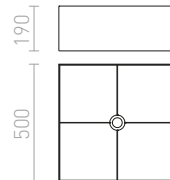

TEMPO 50/19 TIENIDLO

max. 23 W

	R11475 Polycotton čierna/zlatá fólia	€ 178
	R11488 Polycotton čierna/medená fólia	€ 178
	R11505 Polycotton biela/biele PVC	€ 98
	R11513 Chintz marhuľová/biele PVC	€ 48 %
	R11523 Chintz oranžová/biele PVC	€ 48 %
	R11542 Chintz olivová/strieborná fólia	€ 48 %
	R11551 Chintz mäťová/strieborná fólia	€ 48 %
	R11561 Chintz svetlo sivá/biele PVC	€ 78