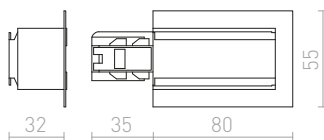

NAPÁJANIE PRE ZÁPUSTNÚ LIŠTU ĽAVÁ

Koncové napájanie pre zápusťnú trojokruhovou lištu EUTRAC. Maximálna záťaž 16A.

230 V
R11342 biela € 48