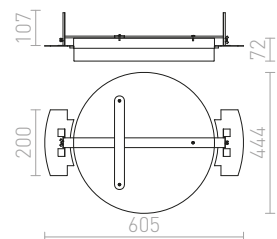

COIMBRA ZÁPUSŤNÁ

230 V LED 24 W 3000 K 1800 lm Ra 80

R12527 čierna

€ 88

%

↑ 150
● Ø450

● LED