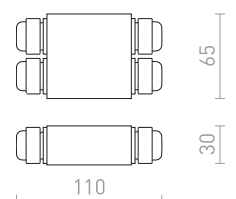

IP-BOX

Káblová spojka vhodná pre vonkajšie prostredie.
Vhodné pre káble 2x1,5. Dodávané vrátane 4 kusov
priechodiek a 2 kusov zástepok.

IP-BOX IP68

IP68

G13846 čierna

€ 12

NEW