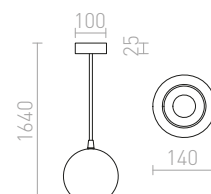

### COPA ZÁVESNÁ

230 V E27 28 W

**R11823** opáľové sklo

€ 178

**R11824** čierna/sklo

€ 178