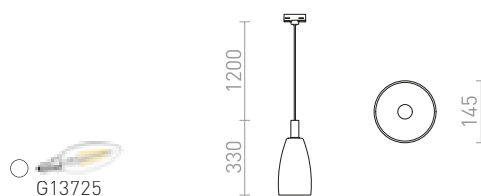

## JULIETTA

Závesné designové svetidlo s opálovým valcovým sklom. Lakované kovové prvky, čierny textilný kábel. Prívodný kábel je zakončený adaptérom do trojokruhovej lišty.