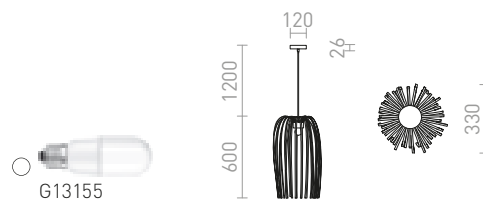

ZALA ZÁVESNÁ

230 V E27 15 W

R13315 biele PVC/čierna

€ 48 %