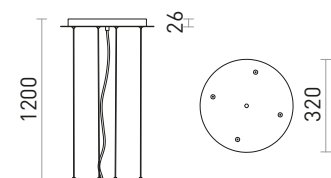

MEZZO 80 ZÁVESNÁ SADA

230 V

R13335 biela

€ 120