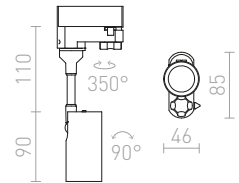

### LOLLIPOP PRE TROJOKRUH.LIŠTU

230 V LED 8 W  $\angle 40^\circ$  3000 K 620 lm Ra 80

R12412 biela

€ 48 %

R12413 čierna

€ 48 %