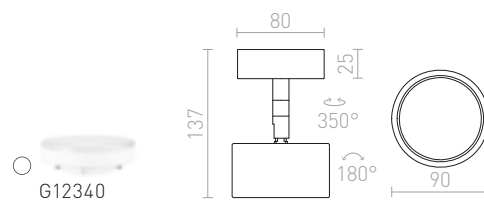

PIXIE NÁKLONNÁ

230 V LED GX53 7 W

R11772 biela/chróm

€ 138

R11773 čierna/chróm

€ 138

IP44