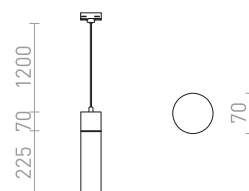

EIGHT PRE TROJOKRUH. LIŠTU ZÁVESNÁ

230 V E27 28 W

R13854 opálové sklo/chróm

€ 178