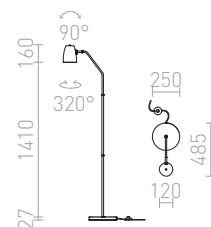

### PRAGMA STOJANOVÁ

230 V E27 28 W

R12989 čierna/chróm

€ 150

G13014