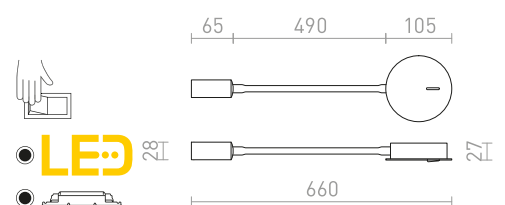

VALE NÁSTENNÁ

230 V LED 3 W $\angle 30^\circ$ 3000 K 150 lm Ra 80

R13647 biela

€ 98

R13648 čierna

€ 98