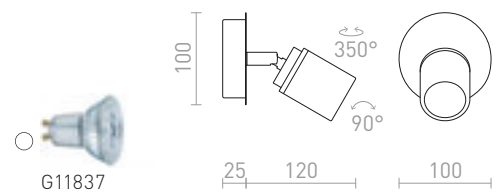

DUBLIN I PRISADENÁ

230 V GU10 9 W IP44

R13377 chróm

€ 48