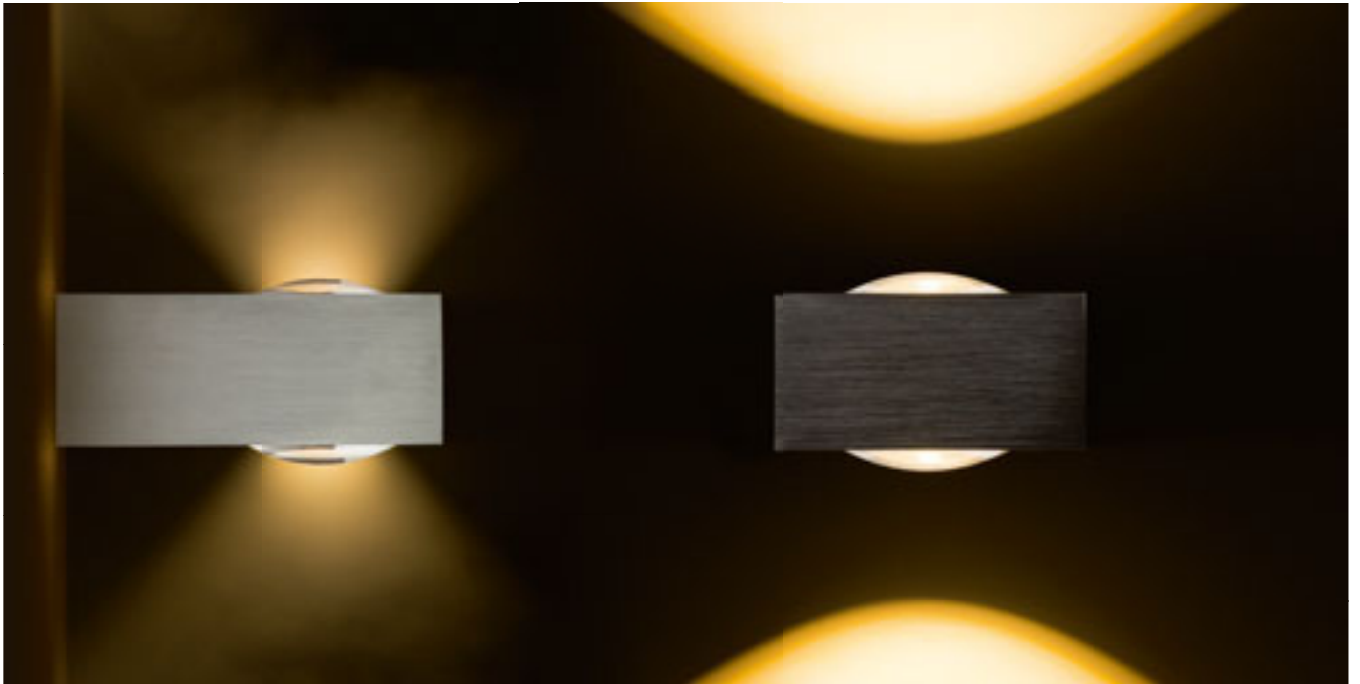

IP54

KORSO

Nástenné LED svietidlo vhodné pre vonkajšie a vnútorné použitie. V prevedení brúsený hliník prírodný alebo čierne eloxovaný.

KORSO II NÁSTENNÁ

230 V LED 2x3 W $\angle 120^\circ$ 3000 K 780 lm Ra 80 IP54

R12831 česaný hliník

€ 68 %

R12832 čierny elox

€ 68 %