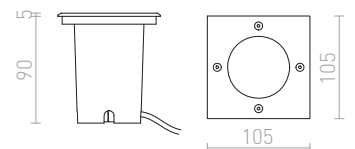

RIZZ SQ 105

230 V LED 3 W $\angle 96^\circ$ 3000 K 128 lm Ra 80 IP65

R10436 nerez

€ 138

↑ 120

⊗ Ø90