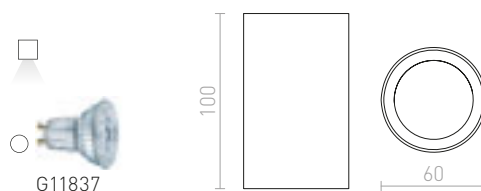

GAYA

230 V GU10 35 W

R12667 biela	€ 35
R12668 čierna	€ 35