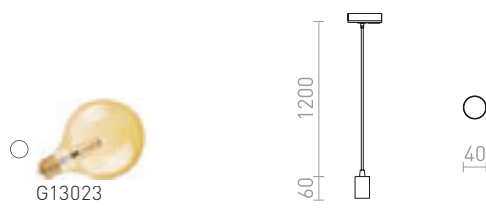

BELLINI

Závesné sklenené svietidlo s lakovanými doplnkami pre LED žiarovku so závitom E14. Prívodný kábel je zakončený adaptérom do jednookruhovej lišty.

BELLINI L E14 PRE JEDNOOKR. LIŠTU ZÁVESNÁ

230 V E14 15 W

R13963 biela/číre sklo

€ 188 **NEW**