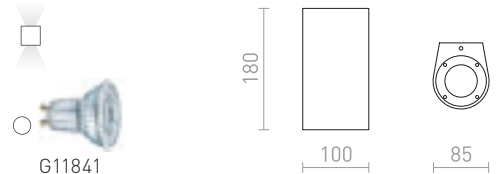

GRANITA II NÁSTENNÁ

230 V LED GU10 2x5 W IP65

R13792 betón/dekor svetlý granit

€ 120