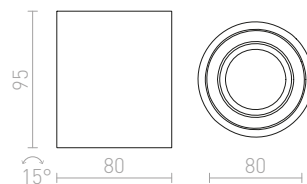

MAYO R STROPNÁ VÝKLOPNÁ

230 V LED 9 W $\angle 36^\circ$ 2700 K 400 lm Ra 80

R10374 česaný hliník

€ 78 %