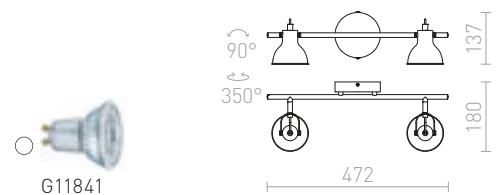

## EKE

Nástenné LED svetidlo na ohybnom krku s vypínačom na základni.