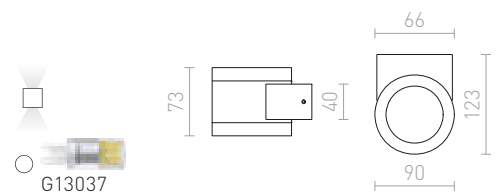

MOIRE II

230 V G9 25 W IP54

R10132 hliník

€ 68 %