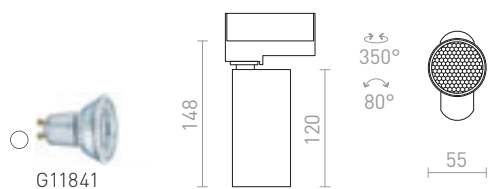

### FORZA PRE TROJOKRUH. LIŠTU

230 V LED GU10 10 W

**R13352** biela

€ 78

**R13353** čierna

€ 78