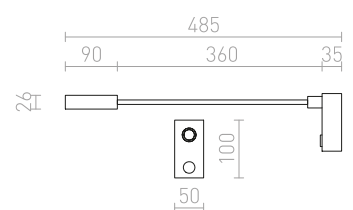

AIM NA HUSOM KRKU

230 V LED 3 W $\angle 45^\circ$ 3000 K 180 lm Ra 80

R10541 čierna

€ 150