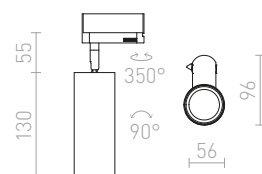

### MAVRO PRE TROJOKRUH.LIŠTU

230 V LED 12 W  $\angle 38^\circ$  3000 K 1020 lm Ra 80

R12995 biela

€ 120

R12996 zlatá

€ 120

R12997 čierna/zlatá

€ 120