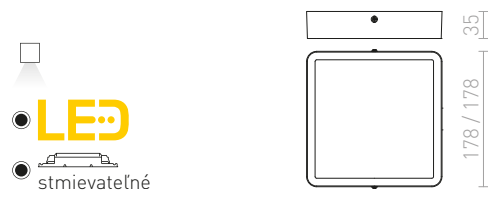

HUE SQ 17 DIMM STROPNÁ

230 V LED 18 W 3000 K 1620 lm Ra 80

R13083 biela	€ 120	→
R13084 čierny chróm	€ 120	→
R13085 chróm	€ 120	→
R13086 matný nikel	€ 120	→
R13087 dekor buk	€ 120	→