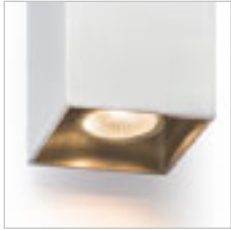

AGATE

Nástenné hranaté kovové svetidlo so svietením UP/DOWN na dve žiarovky s päticou GU10.

AGATE II NÁSTENNÁ

230 V GU10 2x35 W

R12677 matná biela

€ 68

R12678 česaný hliník

€ 48

IP54

NICK

Nástenné LED svetidlo so svietením UP/DOWN vhodné pre vonkajšie a vnútorné použitie.

NICK II NÁSTENNÁ

230 V LED 2x3 W $\angle 10^\circ$ 3000 K 780 lm Ra 80 IP54

R12827 česaný hliník

€ 68

IP54

UKKO

Nástenné vonkajšie hranaté LED svetidlo so svietením UP/DOWN.

UKKO NÁSTENNÁ

230 V LED 2x3 W $\angle 55^\circ$ 3000 K 180 lm Ra 80 IP54

R12555 čierna

€ 120