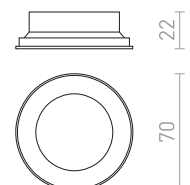

DARIO DEKORATÍVNY KRÚŽOK

R13876 biela	€ 8.50	NEW
R13877 čierna	€ 8.50	NEW