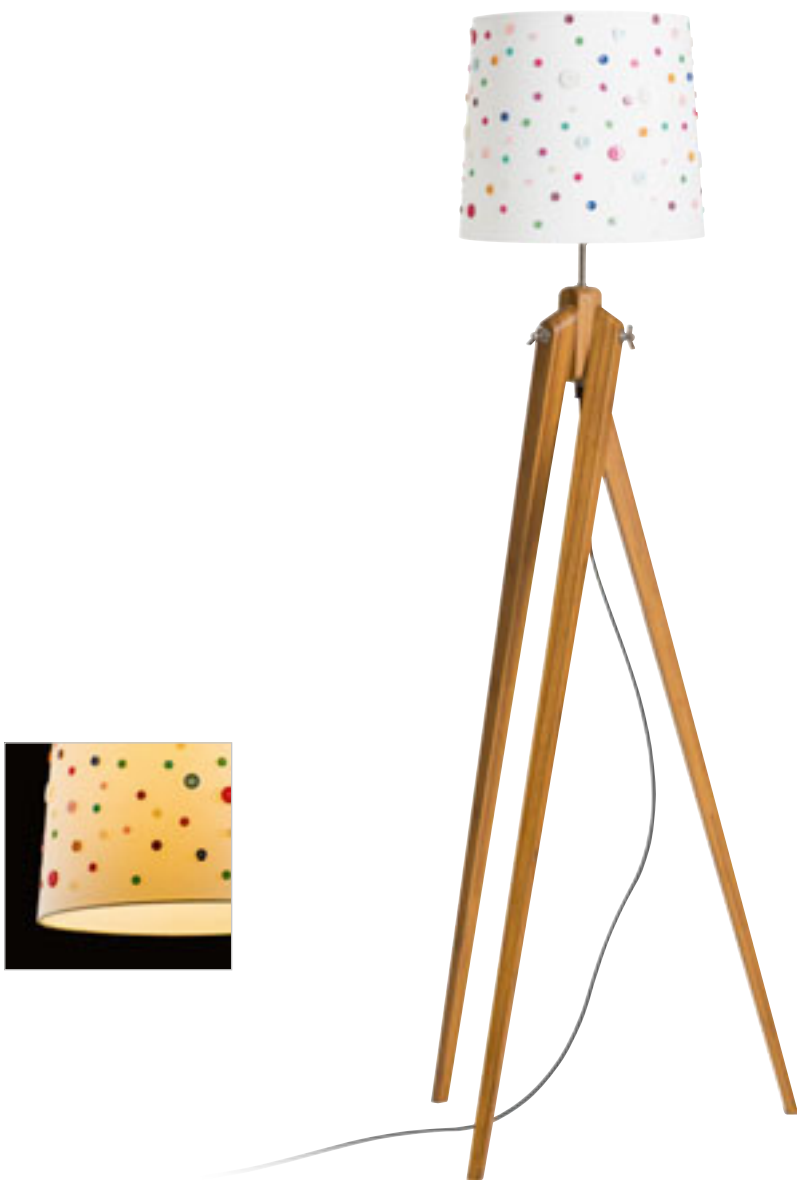

## DELISA

Dekoratívne tienidlo ozdobené farebnými gombíkmi vhodné pre zavesenie alebo na stojanový podstavec. Vhodné doplnky: HEX, ELISA, ENZO, LISA, KOMBIX, AMBITUS, ALVIS, CORTINA.