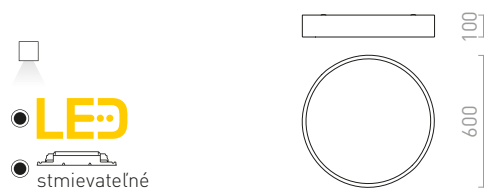

### MEZZO 60 DIMM STROPNÁ

230 V LED 60 W 3000 K 3700 lm Ra 80

R13332 biela

€ 480

R13333 čierna

€ 480