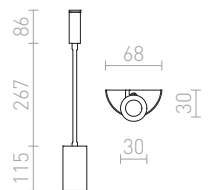

VERSA

Bodové LED diódové svietidlo s husím krkom. Páčkový vypínač je umiestnený na spodnej strane základne.

VERSA NÁSTENNÁ

230 V LED 3 W $\angle 40^\circ$ 3000 K 240 lm Ra 80

R10602 matný nikel

€ 88

SHOW

Nástenné bodové LED svietidlo s husím krkom.

SHOW NÁSTENNÁ

230 V LED 3 W 3000 K 240 lm Ra 80

R12896 biela/chróm

€ 78

R12897 čierna/chróm

€ 78

BOB

Nástenné LED diódové svietidlo na husom krku.

Svietidlo je možné ovládať páčkovým vypínačom umiestneným na základni svietidla.

BOB NA HUSOM KRKU

230 V/500 mA LED 3 W $\angle 45^\circ$ 3000 K 180 lm Ra 80

R10538 chróm

€ 120