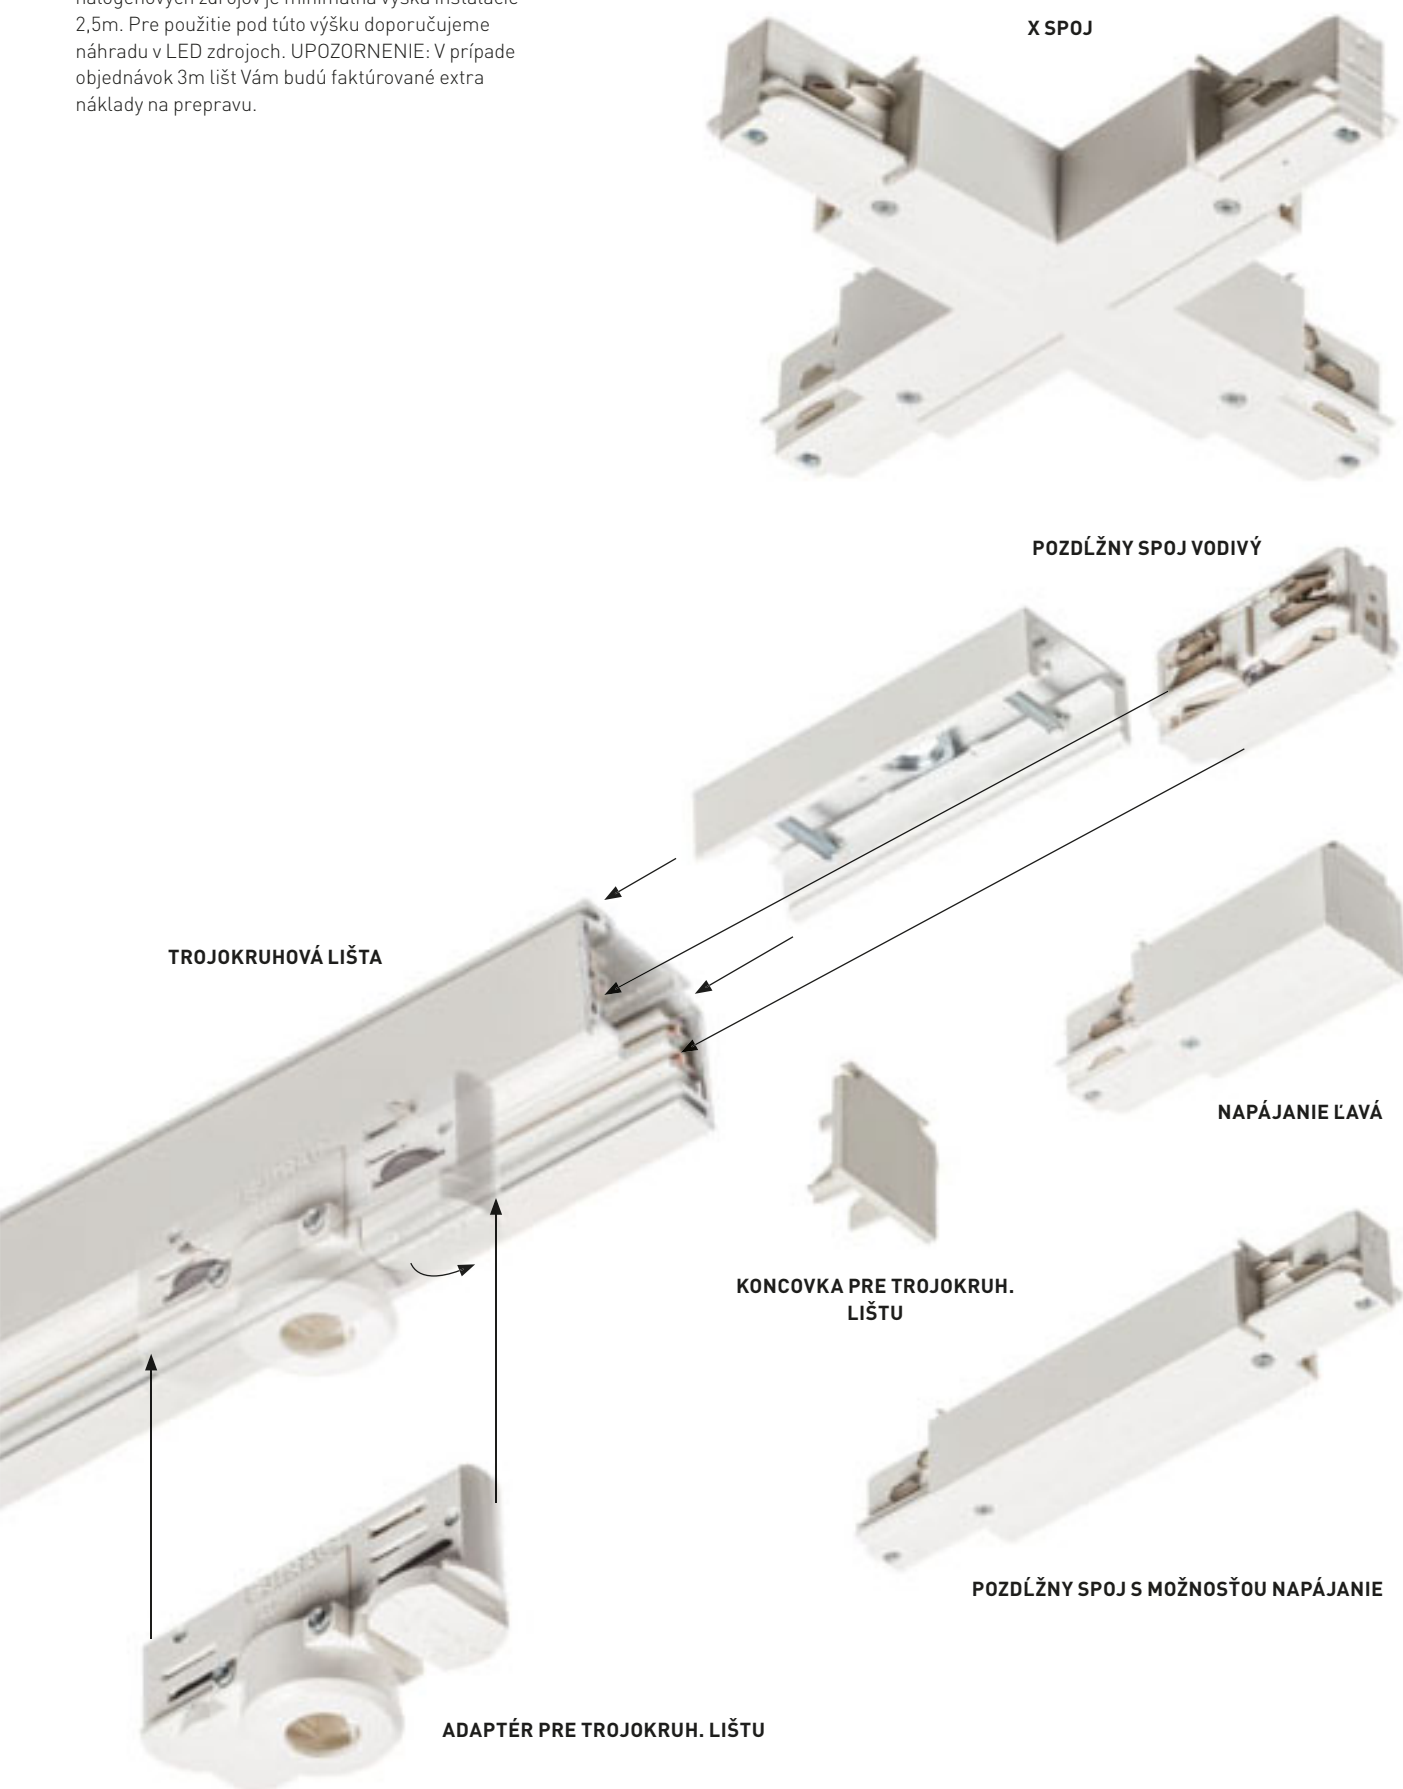

L SPOJ VNÚTORNÝ

L SPOJ VONKAJŠÍ

EUTRAC

TROJOKRUHOVÁ LIŠTA

Trojokružová lišta EUTRAC. Akýkoľvek profil je možné skrátiť do požadovanej dĺžky. Konce vodičov nie je nutné zarezávať ani ohýbať. V prípade použitia halogénových zdrojov je minimálna výška inštalácie 2,5m. Pre použitie pod túto výšku doporučujeme náhradu v LED zdrojoch. UPOZORNENIE: V prípade objednávok 3m lišt Vám budú faktúrované extra náklady na prepravu.