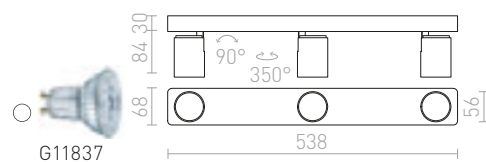

DUGME III

230 V GU10 3x35 W

R12078 biela/antracitová

€ 129