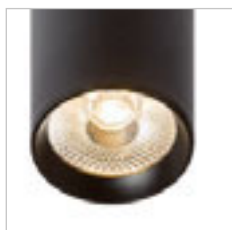

RIGA 38 STROPNÁ

230 V LED 6 W $\angle 38^\circ$ 3000 K 570 lm Ra 80

R12452 chróm

€ 68

%

R12453 meď

€ 68

%

R12454 biela

€ 78

R12455 čierna

€ 78