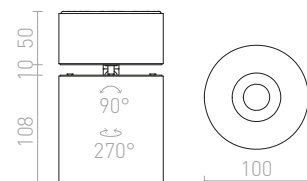

### CONDU STROPNÁ

230 V LED 20 W  $\angle 24^\circ$  3000 K 1600 lm Ra 80

R12839 biela

€ 120

R12840 čierna

€ 120