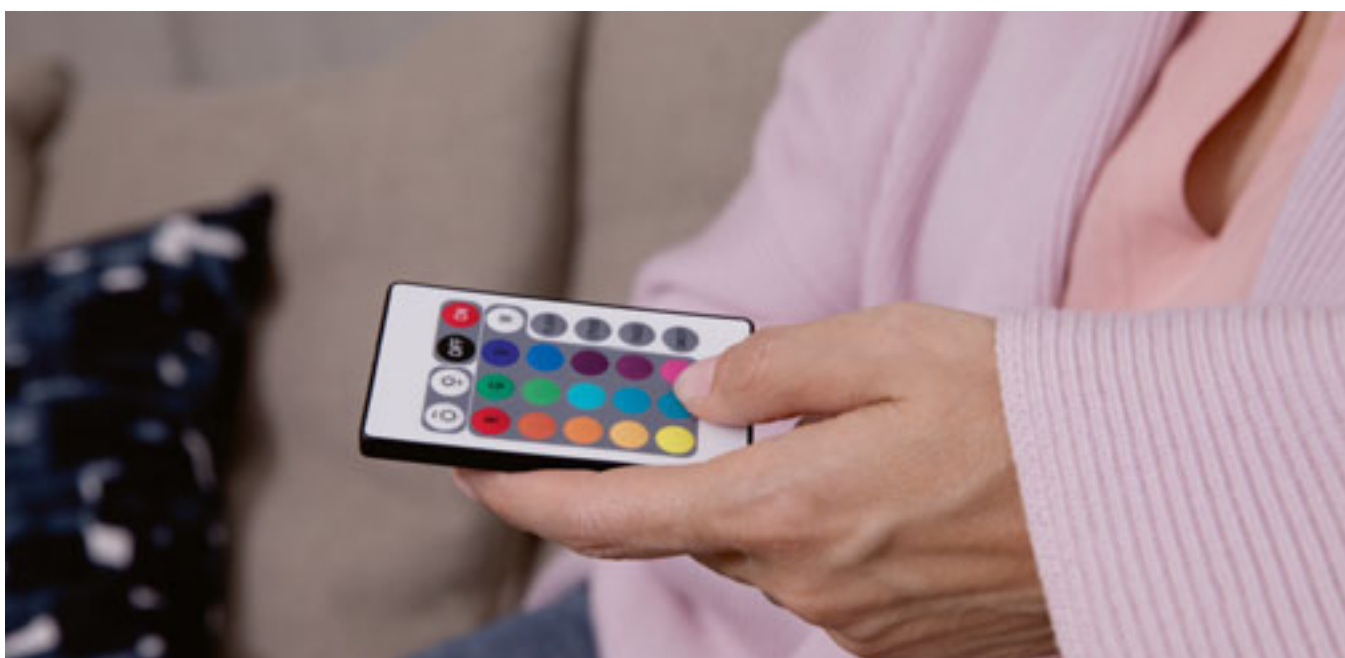

## PARATHOM SMART

LED Globe Smart WiFi žiarovka s päticou E27 stmievateľná pomocou aplikácie: LEDVANCE SMART+ WiFi (s minimálnou verziou Android 4.4 alebo iOS 9.0), Google Assistant alebo Amazon Alexa. Ovládanie cez WiFi.