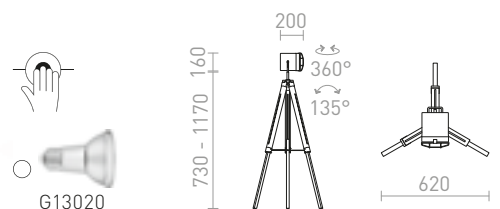

NAUTIC STOJANOVÁ

230 V E27 20 W

R13394 čierna/chróm

€ 178 ➔