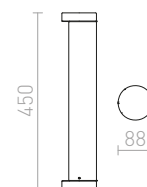

SONET 450 STOJANOVÁ

230 V LED 7 W $\angle 55^\circ$ 3000 K 477 lm Ra 80 IP54

R11171 antracitová

€ 198