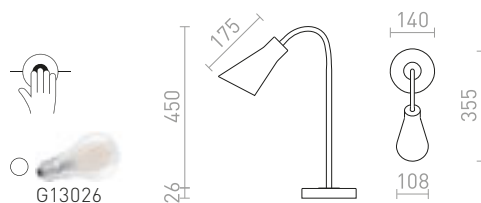

### ANIKA STOLNÁ

230 V E27 40 W

**R13905** matná biela/matný nikel

€ 68 NEW

**R13906** matná čierna/matný nikel

€ 68 NEW