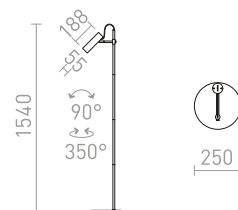

VARIA STOJANOVÁ

230 V LED GU10 9 W

R13660 čierna/mosadz

€ 198

G11841