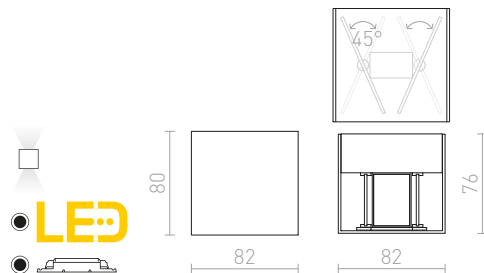

CARRE NÁSTENNÁ

230 V LED 2x3 W 3000 K 200 lm Ra 80 IP54

R12556 biela

€ 88

R12557 antracitová

€ 88