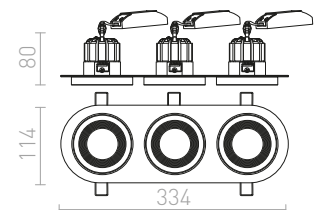

SHARM

Zápusťné nevýklopné svetidlo s 10W LED modulom. Týmto QR-kódom môžete prejsť na naše webové stránky, kde si môžete pohodlne zostaviť ďalších až 2500 kombinácií svetidiel podľa vašich predstáv.

SHARM R III ZÁPUSTNÁ

230 V LED 3x10 W $\angle 24^\circ$ 3000 K 2700 lm Ra 80

R13245 biela/med' € 138

R13246 perlová zlatá/hnedá € 138

R13247 hnedá/perlová zlatá € 138

R13248 čierna/med'/med' € 138

R13249 čierna/čierna/med' € 138