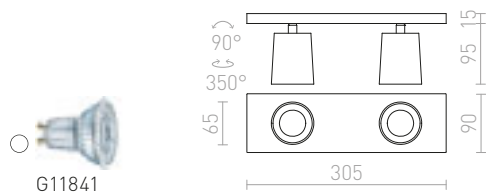

KENNY II PRISADENÁ

230 V GU10 2x35 W

R12915 biela/čierna € 120

R12916 česaný hliník/čierna € 120

R12917 čierna/zlatá € 120