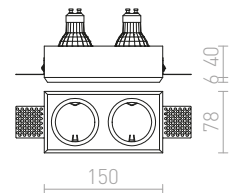

### QUO R II ZÁPUSTNÁ

230 V GU10 2x35 W

R12900 sadrová

€ 48

↑ 160  
↙ 80x150

G11841