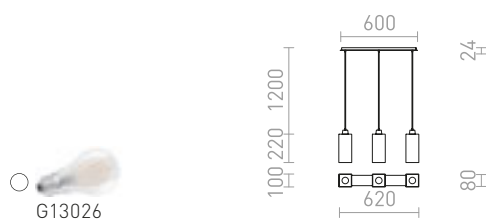

LIZ III 60 ZÁVESNÁ

230 V LED E27 3x11 W

R14023 opáľové sklo/matný nikel

€ 150 NEW

R14024 opáľové sklo/chróm

€ 150 NEW

R14025 čierna/sklo/matný nikel

€ 158 NEW

R14026 čierna/sklo/chróm

€ 158 NEW