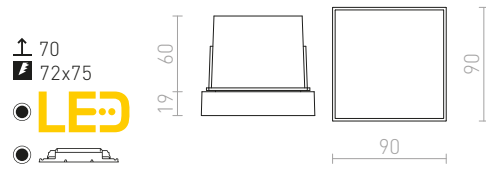

DEJAVU SQ 9 ZÁPUSTNÁ

230 V LED 3,5 W 3000 K 120 lm Ra 80 IP65

R12530 čierna

€ 58 %