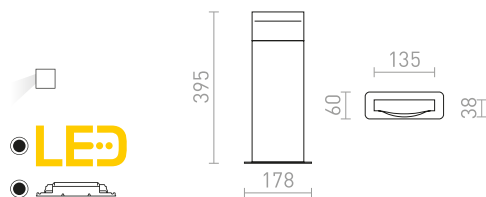

BOBO RC STOJANOVÁ

230 V LED 8 W 3000 K 640 lm Ra 80 IP65

R13936 antracitová

€ 150

NEW

IP44

RINA

Vonkajšie LED stojanové svetidlo so svietením dole z tlakovo liateho hliníka s opálovým spodným krytom.

RINA STOJANOVÁ

230 V LED 12 W 3000 K 1000 lm Ra 80 IP44

R12515 antracitová

€ 198