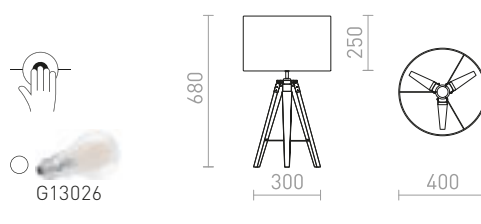

ALVIS/RON 40 STOLNÁ

230 V LED E27 11 W

R14042 Polycotton biela/bambus

€ 188 **NEW**