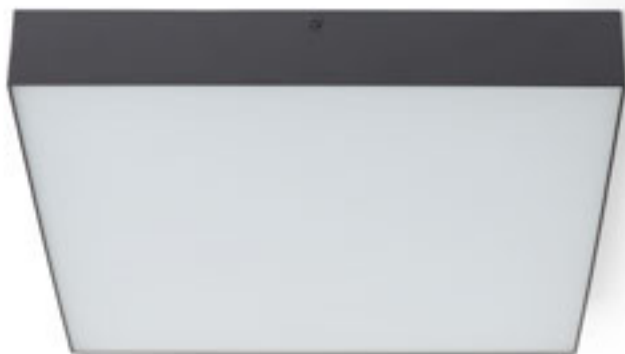

LARISA

Stropné LED svetidlo s minimalistickým rámčekom.

LARISA SQ 17 STROPNÁ

230 V LED 15 W 3000 K 1200 lm Ra 80

R12848 biela

€ 78

R12849 čierna

€ 78

LARISA SQ 22 STROPNÁ

230 V LED 20 W 3000 K 1600 lm Ra 80

R13487 biela

€ 88

R13488 čierna

€ 88

LARISA SQ 30 STROPNÁ

230 V LED 30 W 3000 K 2400 lm Ra 80

R12850 biela

€ 138

R12851 čierna

€ 138

LARISA SQ 40 STROPNÁ

230 V LED 50 W 3000 K 4000 lm Ra 80

R13489 biela

€ 188

R13490 čierna

€ 188