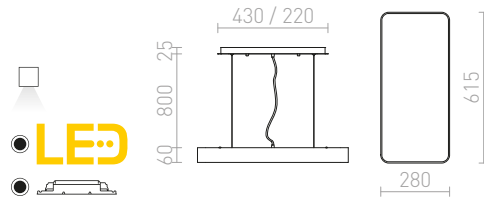

MENSA RC ZÁVESNÁ

230 V LED 36 W 3000 K 2300 lm Ra 80

R10584 biela

€ 150

%