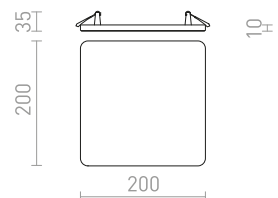

BJORK SQ 20 ZÁPUSŤNÁ

230 V LED 18 W 3000 K 1800 lm Ra 80

R13590 biela

€ 58

R13591 čierna

€ 58

↑ 45
● Ø60-180

● LED