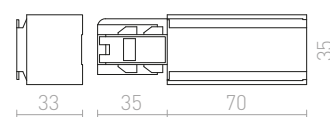

NAPÁJANIE ĽAVÁ

Koncové napájanie pre prisadenú / závesnú trojokružovú lištu EUTRAC. Možnosť zaťažiť maximálne 16A.

230 V	
R11314 biela	€ 35
R11315 čierna	€ 35
R11316 striebornosivá	€ 48