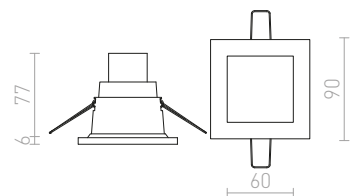

LEROY SQ

12 V GU5,3 35 W IP44

R12660 biela

€ 48

↑ 150

⬜ 76x76