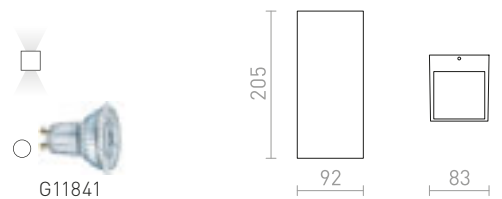

DESMOND II NÁSTENNÁ

230 V GU10 2x35 W IP44

R13609 biela

€ 68

R13610 striebornosivá

€ 68

R13611 antracitová

€ 68