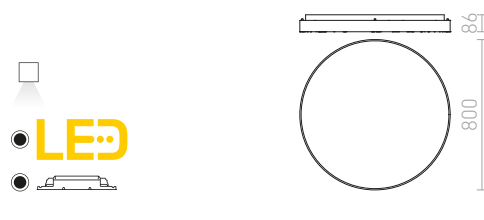

MENSEA R 80 STROPNÁ

230 V LED 80 W 3000 K 6800 lm Ra 80

R12119 česaný hliník

€ 560 %