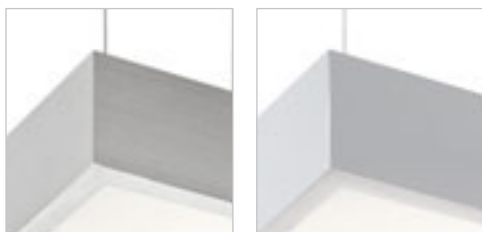

## PESANTE

Závesný lineární LED profil vhodný do moderného interiéru.