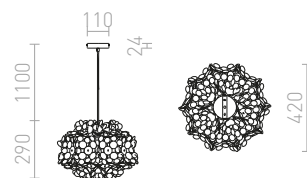

CONFETTI ZÁVESNÁ

230 V E27 28 W

R13285 chrómová fólia

€ 88