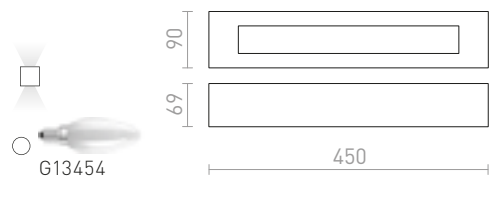

ROLO 45 NÁSTENNÁ

230 V E14 2x11 W

R13436 sadrová

€ 120