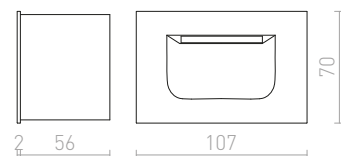

PER ZÁPUSTNÁ

230 V LED 3 W 3000 K 76 lm Ra 80 IP54

R12576 biela

€ 58

R12577 antracitová

€ 58

↑ 60

▣ 65x102

● LED