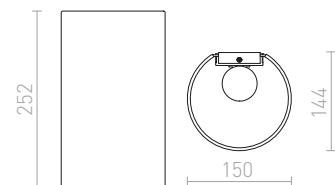

RON W 15/25 NÁSTENNÁ

230 V E27 28 W

	R11368 Polycotton čierna/medená fólia	€ 158
	R11464 Polycotton čierna/zlatá fólia	€ 158
	R11492 Polycotton biela/biele PVC	€ 120
	R11509 Chintz marhuľová/biele PVC	€ 120
	R11519 Chintz oranžová/biele PVC	€ 120
	R11548 Chintz mäťová/strieborná fólia	€ 129
	R11557 Chintz svetlo sivá/biele PVC	€ 120
	R11567 Chintz limetková/biele PVC	€ 120
	R11575 Monaco petrolejová/strieborné PVC	€ 129
	R11586 Monaco holubia sivá/strieborné PVC	€ 129