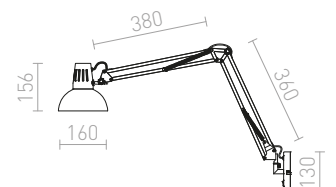

### ANTE NÁSTENNÁ

230 V E27 28 W

R12651 čierna/med'

€ 98

R12652 biela/matný nikel

€ 98

G13026

IP65