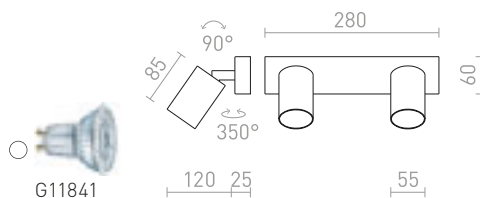

DUDE II PRISADENÁ

230 V LED GU10 2x9 W

R13922 biela

€ 98 NEW

R13923 čierna

€ 98 NEW