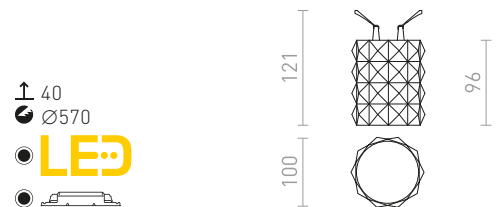

MARENGA RD6 96 ZÁPUSŤNÁ

230 V LED 6 W 3000 K 570 lm Ra 80

R14010 biela/Eco PLA

€ 78 **NEW**