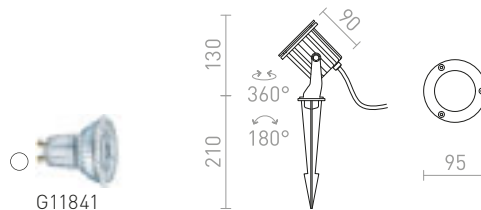

BLUESTAR NA BODCI

230 V GU10 35 W IP65

R13630 antracitová

€ 78