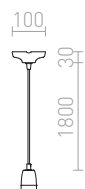

FABIO ZÁVESNÁ SADA

230 V E27 42 W

R10617 čierna/biela/porcelán

€ 32 %

R10618 čierna/porcelán

€ 32 %