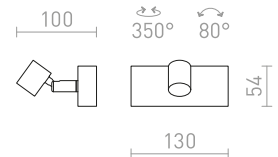

TRICA I NÁSTENNÁ

230 V GU10 25 W

R13371 biela

€ 22

%

R13372 čierna

€ 22

%

G11841