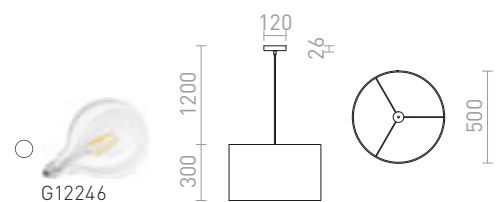

FANCY 50/30 ZÁVESNÁ

230 V E27 20 W

R13419 chrómová fólia

€ 150

R13748 dymová fólie

€ 178