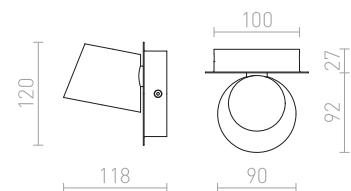

AMADEUS I NÁSTENNÁ

230 V LED 6 W 3000 K 530 lm Ra 80

R12476 biela

€ 120