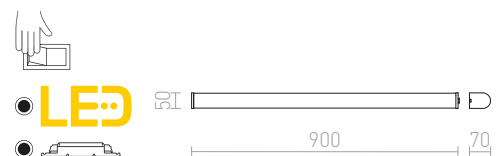

CORAZON 90

230 V LED 20 W 3000 K 1600 lm Ra 80 IP44

R12902 chróm

€ 120