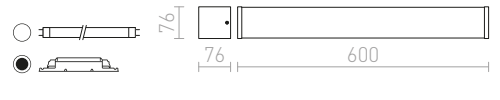

**ADAGIO 60 NÁSTENNÁ**

230 V G5 24 W IP44

R12217 chróm

€ 120 %

IP44

**IMPERIA**

Kúpeľňové hranaté svetidlo s plastovým krytom a chrómovými doplnkami. Vhodné pre použitie do vlhkého prostredia.

**IMPERIA 120 NÁSTENNÁ**