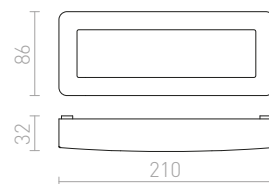

RENO SQ DR PRISADENÁ

230 V LED 5 W 3000 K 450 lm Ra 80 IP65

R11951 sivá

€ 48 →

R11954 antracitová

€ 48 →