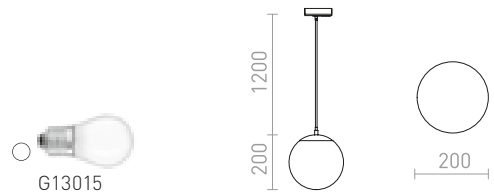

LUNA 20 PRE JEDNOOKR. LIŠTU

230 V LED E27 15 W

R13964 opáľové sklo/chróm

€ 120

NEW