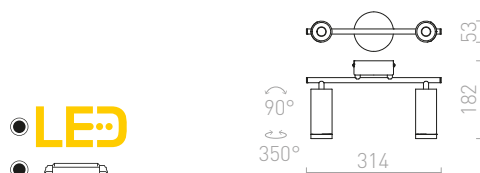

BOGARD

Nástenné svietidlá s nastaviteľnými LED reflektormi.

BOGARD I NÁSTENNÁ

230 V LED 5W $\angle 40^\circ$ 3000 K 496 lm Ra 80

R12502 matný nikl

€ 58 %

BOGARD II NÁSTENNÁ

230 V LED 2x5 W $\angle 40^\circ$ 3000 K 700 lm Ra 80

R12503 matná čierna

€ 98 %

R12504 matný nikl

€ 48 %

BOGARD III NÁSTENNÁ

230 V LED 3x5 W $\angle 40^\circ$ 3000 K 1050 lm Ra 80

R12505 matná čierna

€ 120 %

R12506 matný nikl

€ 68 %