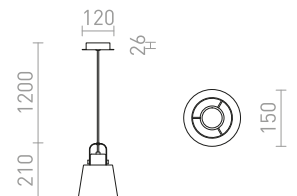

CHOUETTE ZÁVESNÁ

230 V E27 15 W

R13650 čiernosivá/textil/drevo

€ 120