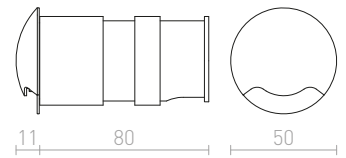

KICK I ZÁPUSTNÁ

230 V LED 3 W 3000 K 100 lm Ra 80 IP54

R12613 biela

€ 48

R12615 čierna

€ 48

↑ 80
↻ Ø40

LED