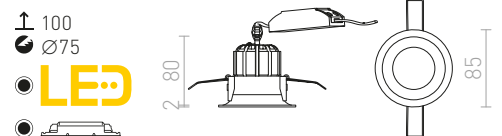

SHARM BASE ZÁPUSTNÁ

230 V LED 10 W $\angle 24^\circ$ 3000 K 900lm Ra 80

R13221	biela	€ 48
R13222	perlová zlatá	€ 48
R13223	hnedá	€ 48
R13224	čierna	€ 48
R13225	chróm	€ 48
R13226	meď	€ 48
R13227	čierny chróm	€ 48