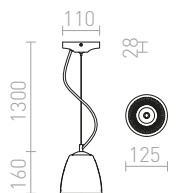

## CORONA

Závesné svetidlo s masívnym štruktúrovaným sklom. Sklo je z oboch strán pochrómované. Pri rozsvietení je svetelný zdroj čiastočne viditeľný.