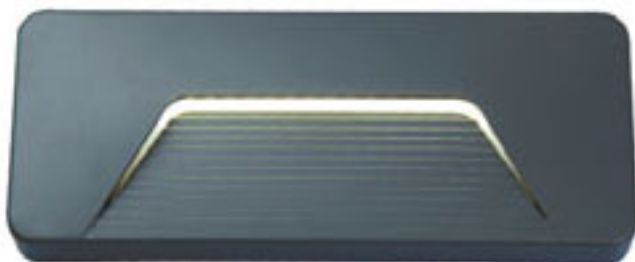

IP65

RENO SQ INDR NÁSTENNÁ

230 V LED 3 W 3000 K 280 lm Ra 80 IP65

R11950 sivá

€ 38 →

R11953 antracitová

€ 38 →