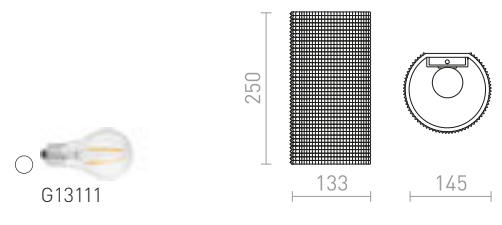

### CALLUM RD2 250 NÁSTENNÁ

230 V LED E27 10 W

R13999 biela/Eco PLA

€ 129

NEW