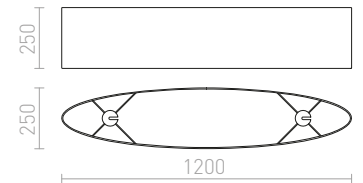

CASUAL 120/25 TIENIDLO

max 23 W

	R11471 Polycotton čierna/zlatá fólia	€ 329
	R11484 Polycotton čierna/medená fólia	€ 329
	R11500 Polycotton biela/biele PVC	€ 178
	R11582 Monaco petrolejová/strieborné PVC	€ 278
	R11593 Monaco holubia sivá/strieborné PVC	€ 278