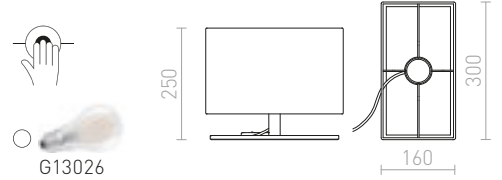

PLAZA S STOLNÁ

230 V E27 42 W

R11973 biela/chróm

€ 158