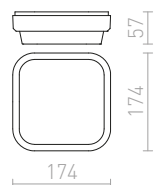

TARIS SQ 17 PRISADENÁ

230 V LED 8 W 3000 K 550 lm Ra 80 IP54

R12525 čierna/plast

€ 24

%

IP54