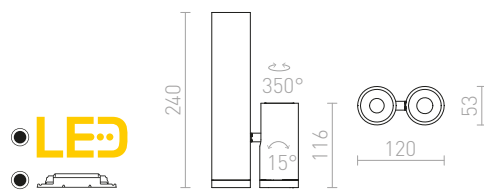

## DARIO

Náklonný stropný valec pre LED žiarovku s päticou GU10 vrátane kovového dekoratívneho krúžku vo farbe česaná mosadz. Pre možnosť farebnej zmeny je možné dokúpiť krúžok v čiernom alebo bielom prevedení.