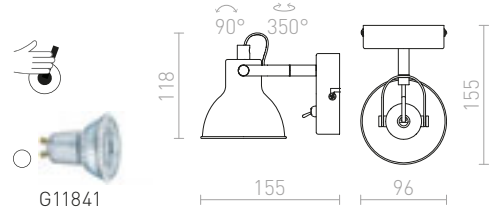

ROSITA I NÁSTENNÁ

230 V LED GU10 9 W

R12507 biela/striebornosivá

€ 58

R12508 čierna/zlatá

€ 58