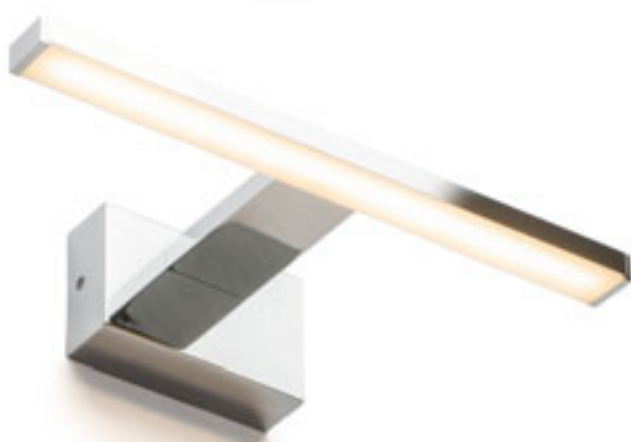

IP44

IP44

IP44

PALEA

Nástenné kúpeľňové svietidlo s LED technológiou.
Vhodné do vlhkého prostredia.

PALEA 500

230 V LED 7 W 3000 K 308 lm Ra 80 IP44

R10613 chróm

€ 150

PALEA 300

230 V LED 4,4 W 3000 K 189 lm Ra 80 IP44

R10614 chróm

€ 120

PARAGNA

Nástenné kúpeľňové svietidlo s LED technológiou.

PARAGNA NÁSTENNÁ

230 V LED 5,7 W 3000 K 246 lm Ra 80 IP44

R10612 chróm

€ 78