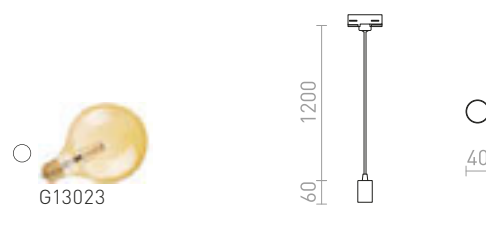

ARAQ PRE TROJOKRUH. LIŠTU ZÁVESNÁ

230 V E27 42 W

R13979 česaná mosadz/čierna

€ 68 NEW