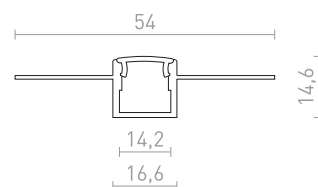

LED PROFILE B ZÁPUSTNÝ 1M

R13865 hliník/mliečny akrylát

€ 48