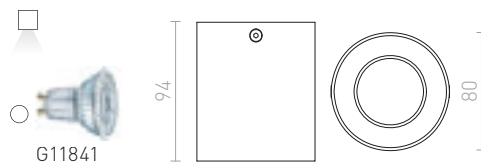

### MANTOVA II STROPNÁ

230 V GU10 2x35 W

<b>R12732</b> matná biela	€ 68
<b>R12733</b> česaný hliník	€ 48
<b>R12734</b> matná čierna	€ 68