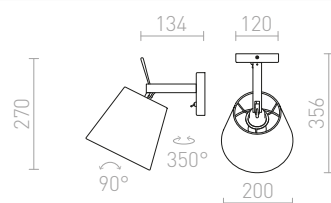

SHARP

Nástenná lampa s textilným tienidlom a vypínačom na základni.

SHARP NÁSTENNÁ

230 V E27 42 W

R12481 čierna/chróm

€ 78 %

G13026

JERSEY

Elegantná nástenná lampa s možnosťou naklopenia tienidla. Tienidlo je potiahnuté štruktúrovanou textíliou.

JERSEY NÁSTENNÁ

230 V E27 42 W

R11976 biela/chróm

€ 178

G13026