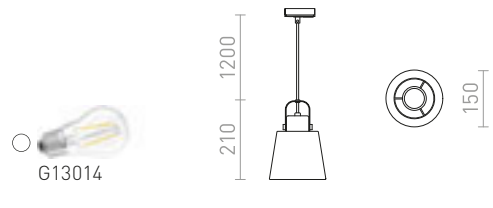

CHOUETTE PRE JEDNOOKR. LIŠTU

230 V E27 15 W

R13720 čiernosivá/textil/drevo

€ 129