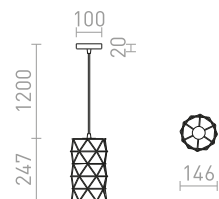

ILUSIA ZÁVESNÁ

230 V E27 42 W

R13892 čierna

€ 68

NEW