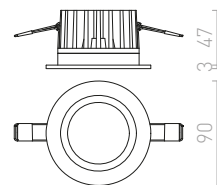

TOLEDO SQ

230 V LED 7 W $\angle 60^\circ$ 3000 K 513 lm Ra 80 IP44

R12717 biela

€ 78