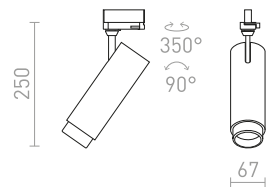

FOCUS 20 DIMM PRE TROJOKRUH. LIŠTU

230 V LED 20 W $\angle 10-60^\circ$ 3000 K 4000 K 5000 K
1540 lm Ra 80

R13884 biela

€ 120 **NEW**

R13885 čierna

€ 120 **NEW**

● **LED**
● stmívatelné