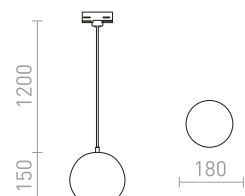

## ASTON

Závesné svetidlo s hliníkovým tienidlom a adaptérom pre trojkruhovú lištu.