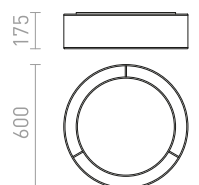

### OTIS 60 STROPNÁ

230 V E27 4x28 W

R13807 biela/biela

€ 420

R13808 transparentná čierna/biela

€ 420