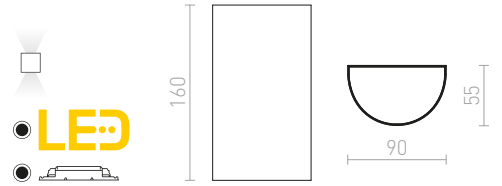

MIDZACK NÁSTENNÁ

230 V LED 2x3 W 3000 K 480 lm Ra 80 IP54

R12585 biela

€ 88