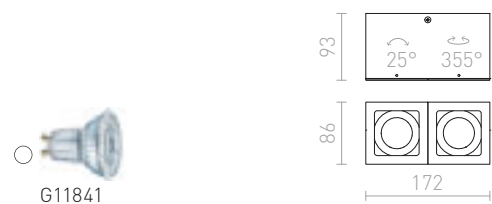

BERIT II

230 V GU10 2x50 W

R10120 hliník

€ 68 %