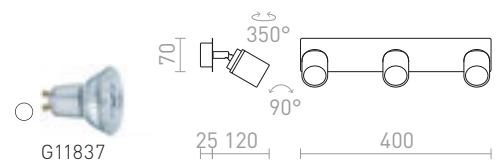

DUBLIN III PRISADENÁ

230 V GU10 3x9 W IP44

R13379 chróm

€ 98