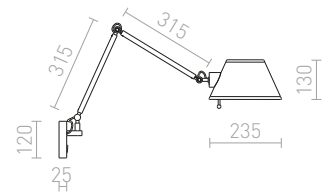

MONTANA

Nástenná dvojramenná kovová lampička s textilným tienidlom.

MONTANA NÁSTENNÁ

230 V E27 28 W

R13282 biela/čierna/chróm

€ 258

G13014

ANTE

Nástenná pracovná nastaviteľná lampa s vypínačom na základni.

ANTE NÁSTENNÁ

230 V E27 28 W

R12651 čierna/med'

€ 98

R12652 biela/matný nikel

€ 98

G13026