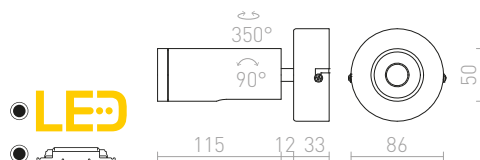

BOGARD II NÁSTENNÁ

230 V LED 2x5 W $\angle 40^\circ$ 3000 K 700 lm Ra 80

R12503 matná čierna

€ 98 %

R12504 matný nikl

€ 48 %