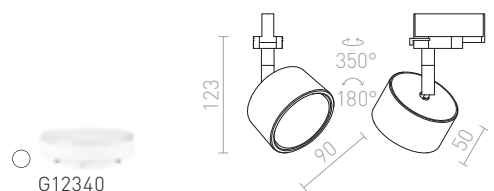

PIXIE PRE TROJKRUH. LIŠTU

230 V LED GX53 7 W

R10640 striebornosivá/chróm

€ 178

R10644 biela/chróm

€ 178

R10645 čierna/chróm

€ 178