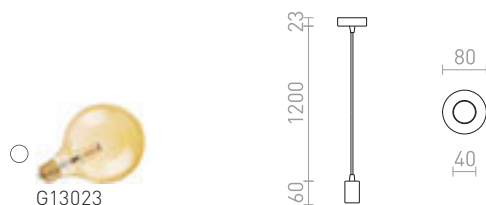

ARAQ ZÁVESNÁ

230 V E27 42 W

R13891 česaná mosadz/čierna

€ 35 NEW