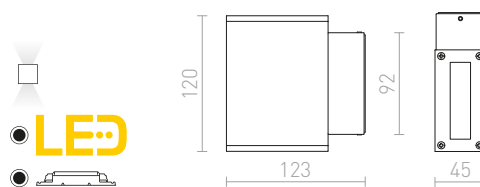

DIXIE 4x12 NÁSTENNÁ

230V/700mA LED 2x3W $\angle 48^\circ$ 3000K 360lm Ra80 IP54

R10355 čierna

€ 98 →

R10356 striebornosivá

€ 48 %