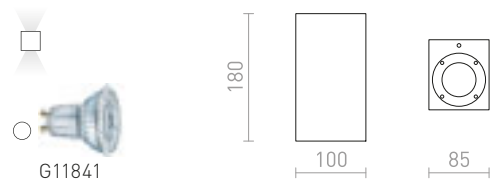

KANE II NÁSTENNÁ

230 V LED GU10 2x5 W IP65

R13794 betón/dekor tmavý granit

€ 120