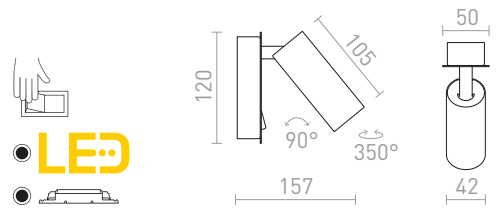

TAPIO I SQ NÁSTENNÁ

230 V LED 4,5 W 3000 K 350 lm Ra 80

R13423 čierna

€ 88