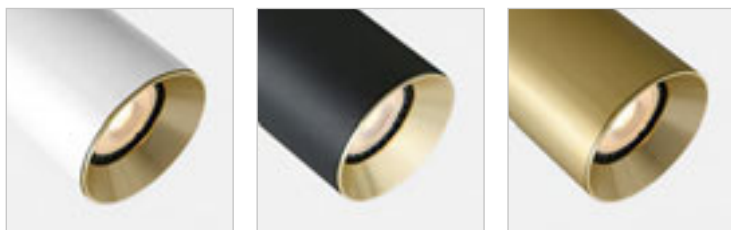

**R13872** česaná mosadz

€ 88

NEW