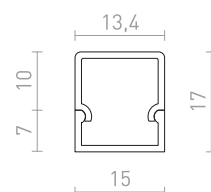

LED PROFILE H PRISADENÝ 1M

R14089 biela/matný akrylát/hliník	€ 35	NEW
R14090 čierna/matný akrylát/hliník	€ 35	NEW
R14091 eloxovaný hliník/matný akrylát	€ 29	NEW