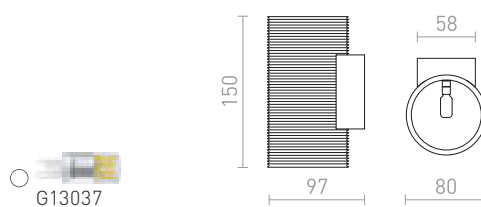

GLANS RR2 150 NÁSTENNÁ

230 V LED G9 5 W

R14000 biela/Eco PLA

€ 120 **NEW**