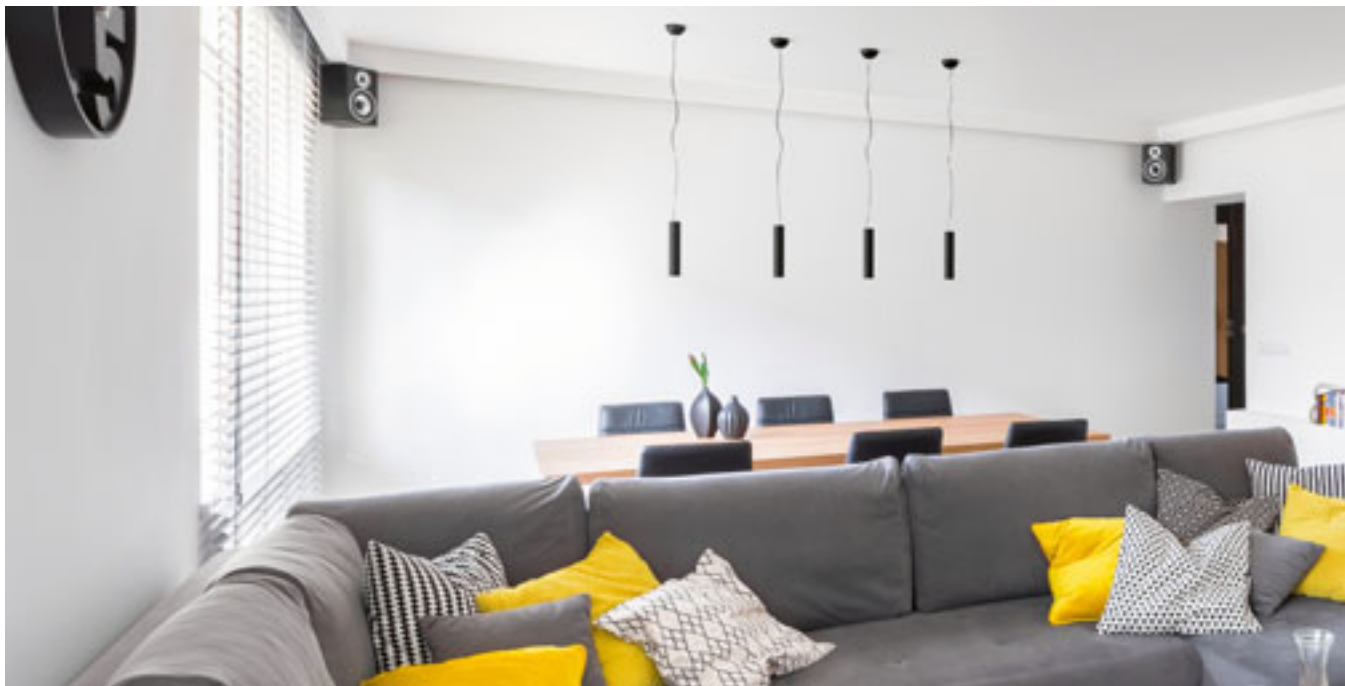

## MAVRO

Elegantné závesné valcové LED svetidlo vhodné na zavesenie nad barové pulty a kuchynské ostrovy. Stmievanie TRIAC.