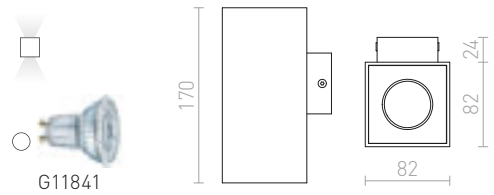

AGATE II NÁSTENNÁ

230 V GU10 2x35 W

R12677 matná biela

€ 68

R12678 česaný hliník

€ 48