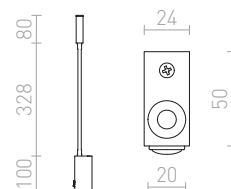

FRISCO

Nástenné LED svetidlo na ohybnom krku s vypínačom na podstavci a obdĺžnikovou hlavou pre široký rozptyl svetlenia.

FRISCO W NÁSTENNÁ

230 V LED 4,2 W $\angle 120^\circ$ 3000 K 300 lm Ra 80

R12942 čierna

€ 98 %