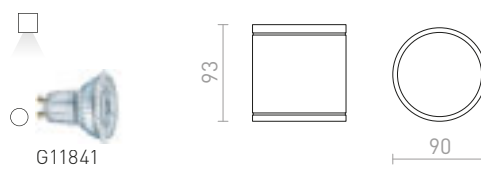

### LIZZI STROPNÁ

230 V GU10 35 W IP54

R13505 biela

€ 58

R13507 antracitová

€ 58

IP54

IP54