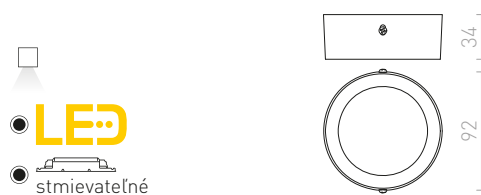

HUE R 9 DIMM STROPNÁ

230 V LED 6 W 3000 K 540 lm Ra 80

R13137 biela	€ 58	→
R13138 čierny chróm	€ 58	→
R13139 chróm	€ 58	→
R13141 dekor buk	€ 58	→