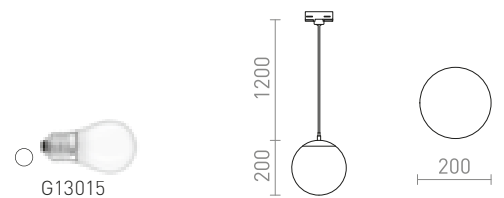

LUNA

Závesné svetidlo s opálovým sklom, chrómovými doplnkami a transparentným káblom. Prívodný kábel je zakončený adaptérom do trojkruhovej lišty.

LUNA 20 PRE TROJOKRUH. LIŠTU

230 V LED E27 15 W

R13967 opálové sklo/chróm

€ 129 **NEW**

LUNA 25 PRE TROJOKRUH. LIŠTU

230 V LED E27 15 W

R13968 opálové sklo/chróm

€ 178 **NEW**

LUNA 30 PRE TROJOKRUH. LIŠTU

230 V E27 15 W

R13969 opálové sklo/chróm

€ 229 **NEW**