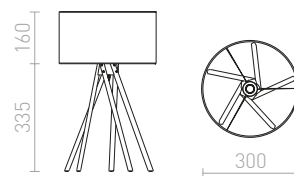

## KEITH/ALVIS

Stolná lampa s textilným tienidlom a USB portom zabudovaným v podstavci. Podstavec je v imitácii buku s bielo lakovanými detailmi. Vhodné pre LED svetelné zdroje so závitom E27.