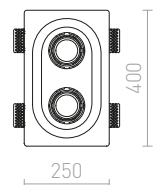

DINGO II NÁKLONNÁ

12 V G53 2x50 W

R10270 sadrová

€ 138

↑ 150

⊚ 408x250

G13656

G13002

110

25° 120°