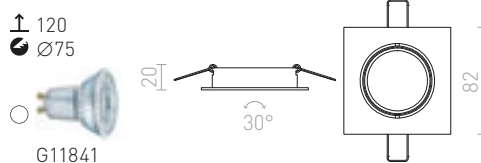

TOPIC SQ NÁKLOPNÁ

230 V GU10 50 W

R11732 matný nikel

€ 5.35 %

R11744 chróm

€ 5.35 %

R11745 matná biela

€ 9.20