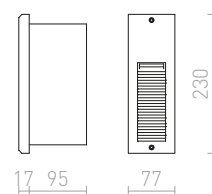

FACA ZÁPUSŤNÁ

230 V LED 2 W 3000 K 130 lm Ra 80 IP54

R10557 striebornosivá

€ 48 %

↑ 100
225x85

LED