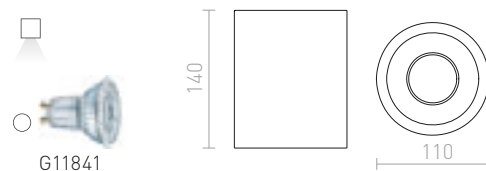

GINA

Stropné sadrové svietidlo pre žiarovku s päticou GU10. Svietidlo je možné premaľovať interiérovými farbami.

GINA STROPNÁ
230 V LED GU10 15 W

R11680 sadrová

€ 78