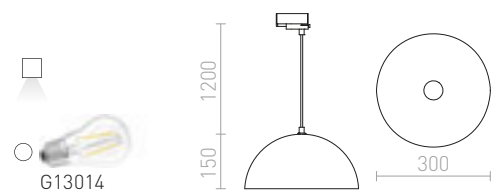

### MONROE 30 PRE TROJOKRUH. LIŠTU

230 V E27 42 W

**R12101** matná čierna/biela

€ 178

**R13819** meď

€ 138