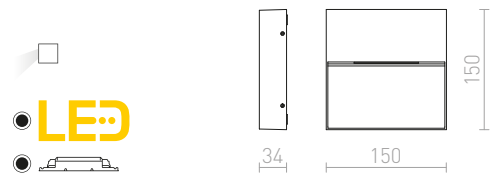

AQILA SQ NÁSTENNÁ

230 V LED 6 W 3000 K 200 lm Ra 80 IP54

R12542 biela

€ 88

R12544 antracitová

€ 88