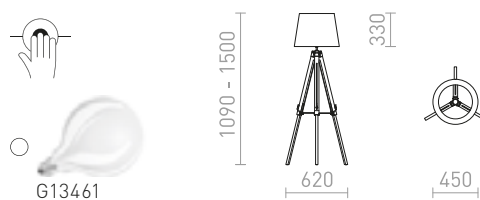

ALVIS/ILUSION STOJANOVÁ

230 V LED E27 11 W

R14045 chrómová fólia/bambus

€ 320 **NEW**