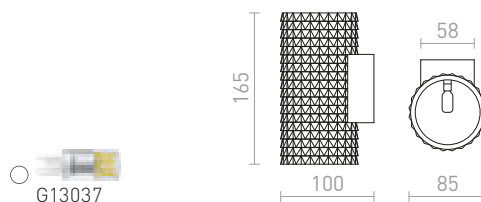

GLANS RB2 165 NÁSTENNÁ

230 V LED G9 5 W

R14001 biela/Eco PLA

€ 120 **NEW**