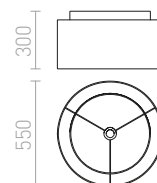

DOUBLE 55/30 TIENIDLO

max. 23 W

	R11477 Polycotton čierna/zlatá fólia	€ 215
	R11478 Polycotton čierna/medená fólia	€ 215
	R11508 Chintz marhuľová/biele PVC	€ 120
	R11516 Chintz oranžová/biele PVC	€ 120
	R11545 Chintz mäťová/strieborná fólia	€ 215
	R11554 Chintz svetlo sivá/biele PVC	€ 120
	R11564 Chintz limetková/biele PVC	€ 120
	R11600 Polycotton biela/biele PVC	€ 138