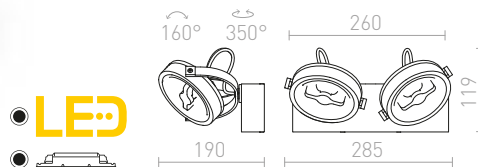

### KELLY LED II NÁSTENNÁ

230 V LED 2x12 W  $\angle 24^\circ$  3000 K 1200 lm Ra 80

R12334 biela

€ 198 →

R12335 čierna

€ 198 →