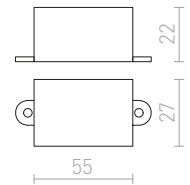

DRIVER LED 1x3W

700 mA 3 W

G13125

€ 5.80