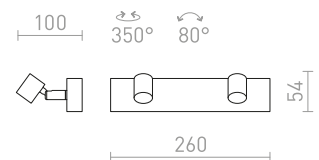

TRICA II NÁSTENNÁ

230 V GU10 2x25 W

R13373 biela

€ 38

%

R13374 čierna

€ 38

%

G11841