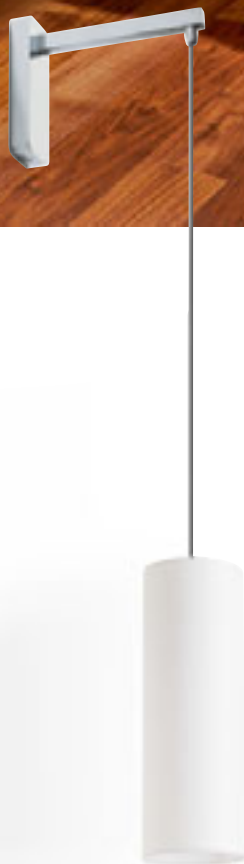

HUDSON

Nástenné svietidlo s chrómovým ramenom a zvislým káblom, zakončené textilným valcovým tienidlom.

HUDSON NÁSTENNÁ

230 V E27 28 W

R13284 biela/chróm

€ 138