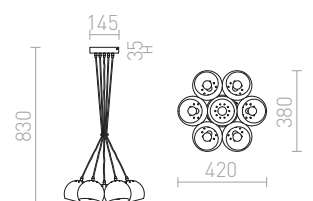

ASTROMET

Závesné svetidlo zložené zo 7 chrómových guľí inštalovaných na jednej základni s klasickým závitom E27.

ASTROMET VII ZÁVESNÁ
230 V E27 7x42 W

R11761 chróm

€ 320