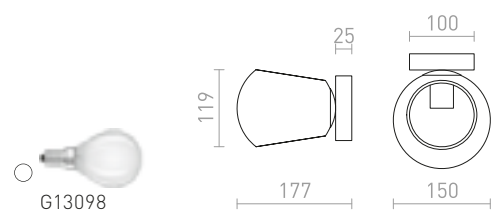

SOLARIS PRISADENÁ

230 V LED E14 7 W

R13994 číre sklo/čierna

€ 78 NEW

R13995 mliečne sklo/čierna

€ 78 NEW

R13996 dymové sklo/čierna

€ 78 NEW