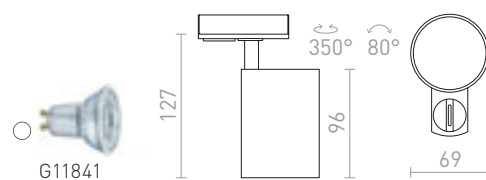

CONNOR PRE TROJOKRUH. LIŠTU

230 V LED GU10 10 W

R13499 biela/čierna

€ 68

R13500 čierna/zlatá

€ 68