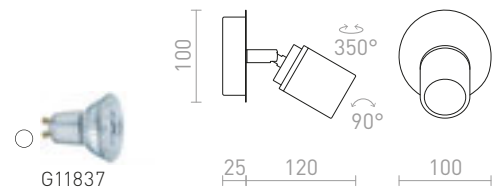

DUBLIN I PRISADENÁ

230 V GU10 9 W IP44

R13377 chróm

€ 48