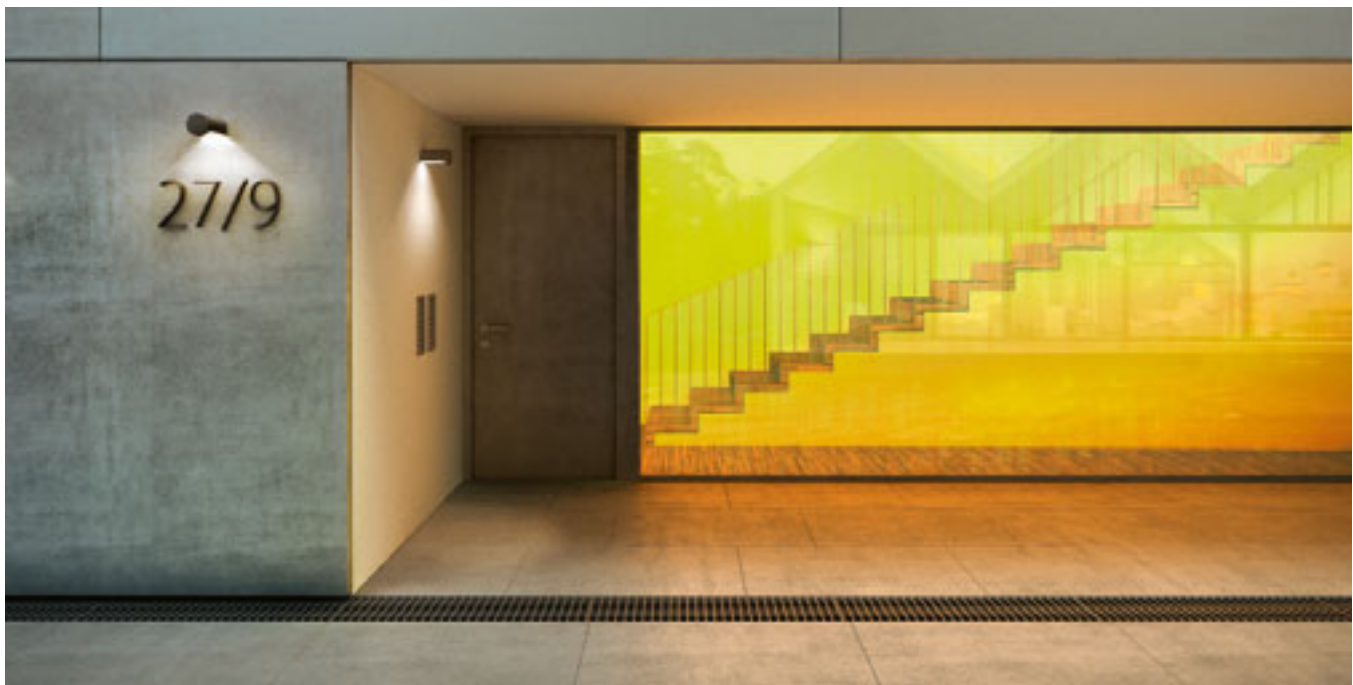

IP54

SONET

Vonkajšie svetidlo určené len pre nástennú montáž.
Trieda ochrany IP54 len so svietením smerom dole.

SONET NÁSTENNÁ

230 V LED 7 W 3000 K 490 lm Ra 80 IP54

R11170 antracitová

€ 129

IP54

ABAX

Vonkajšie LED stojanové svetidlo so svietením do všetkých strán.

ABAX 65 STOJANOVÁ

230 V LED 15 W 3000 K 423 lm Ra 80 IP54

R12626 antracitová

€ 290