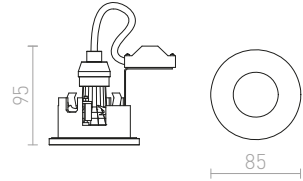

INCA R

230 V GU10 7 W IP65

R12657 biela

€ 29

↑ 150
● Ø70

G11841

IP65