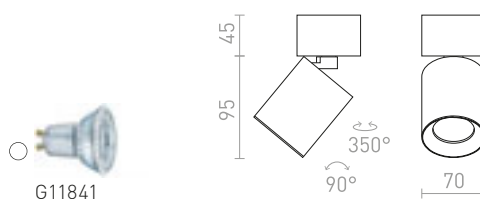

DARIO STROPNÁ

230 V GU10 9 W

R13867 biela/česaná mosadz

€ 68

NEW

R13868 čierna/česaná mosadz

€ 68

NEW

R13869 česaná mosadz

€ 78

NEW