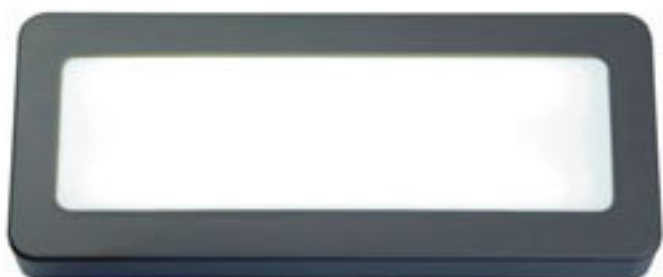

RENO

Vonkajšie nástenné LED diódové svietidlo z odolného plastu s integrovaným driverom.

RENO SQ DR PRISADENÁ

230 V LED 5 W 3000 K 450 lm Ra 80 IP65

R11951 sivá

€ 48 →

R11954 antracitová

€ 48 →