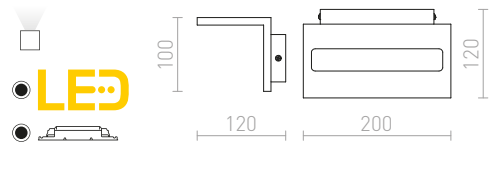

FOND NÁSTENNÁ

230 V LED 12 W 3000 K 1300 lm Ra 80

R12596 biela

€ 120