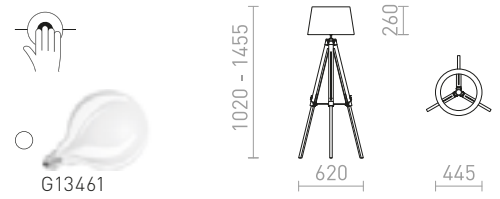

ALVIS/RIDICK STOJANOVÁ

230 V LED E27 11 W

R14046 lesklá čierna/zlatá fólia/bambus

€ 278

NEW