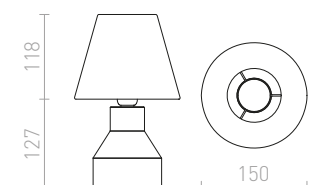

## CAMINO

Minimalistická stolná lampička valcového tvaru s textilným tienidlom. Dekor každého svietidla je originálny.