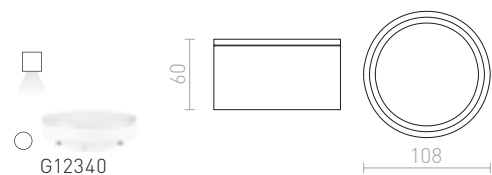

MERIDO STROPNÝ

230 V GX53 11 W IP54

R10428 biela

€ 58

R10429 striebornosivá

€ 58

R10430 antracitová

€ 58