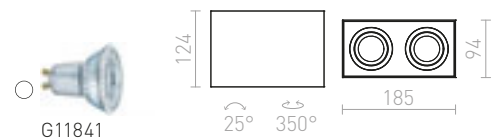

ENKI EDG II

230 V GU10 2x35 W

R12673 biela

€ 98