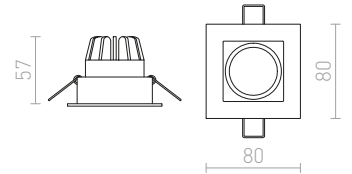

### TECH I PEVNÁ

230 V LED 5,4 W  $\angle 40^\circ$  3000 K 340 lm Ra 80

R10404 biela

€ 25

↑ 80  
72x70

LED