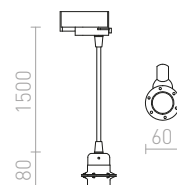

R12106
€ 78

R12107
€ 98

R12108
€ 78

R12109
€ 78

R12110
€ 78

R12111
€ 78

R12112
€ 88

R12113
€ 88

R12114
€ 98

ELISA

Textilný kábel v rôznych farebných kombináciách s kovovou objímkou E27, pre použitie s dekoratívnou žiarovkou alebo vhodným tienidlom. Kábel je zakončený adaptérom pre zavesenie do trojkruhovej lišty.

ELISA ZA 3F TIRNI SISTEM

230V E27 28 W

R12106	€ 78
R12107	€ 98
R12108	€ 78
R12109	€ 78
R12110	€ 78
R12111	€ 78
R12112	€ 88
R12113	€ 88
R12114	€ 98