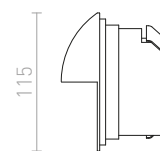

ASTERIA ZÁPUŠTNÁ

230 V LED 3 W 3000 K 180 lm Ra 80 IP54

R10558 striebornosivá € 58

↑ 75
⊗ Ø113

LED

115

32 58