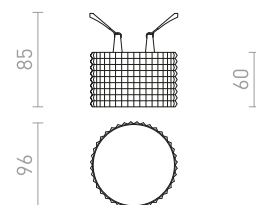

MARENGA RD3 60 ZÁPUSTNÁ

230 V LED 6 W 3000 K 570 lm Ra 80

R14008 biela/Eco PLA

€ 78 **NEW**