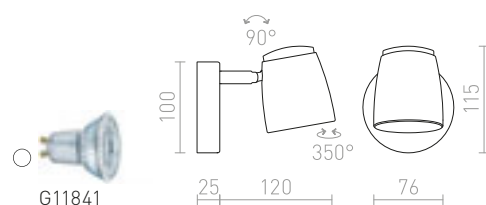

JOLI I NÁSTENNÁ

230 V LED GU10 10 W

R13556 čierna

€ 38