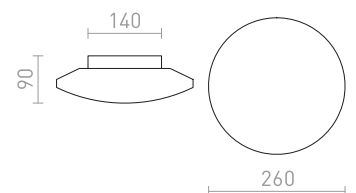

SARA LED 26 STROPNÁ

230 V LED 12 W 3000 K 900 lm Ra 80 IP44

R13687 opáľové sklo/chróm

€ 129