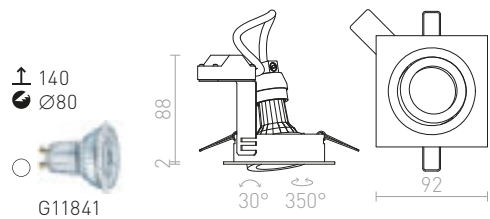

### PASADENA GU10 SQ I ZÁPUSTNÁ

230 V GU10 50 W

**R12709** česaný hliník

€ 22

**R12710** biela

€ 22

**R12711** čierna

€ 22