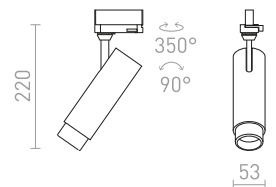

FOCUS 12 DIMM PRE TROJOKRUH. LIŠTU

230 V LED 12 W $\angle 10-60^\circ$ 3000 K 4000 K 5000 K
780 lm Ra 80

R13882 biela

€ 98 **NEW**

R13883 čierna

€ 98 **NEW**

● **LED**
● stmívatelné