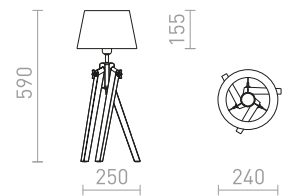

#### AMBITUS/ALVIS 24 STOLNÁ

230 V LED E27 7 W

R14040 krémová biela/bambus

€ 150 **NEW**

G13015