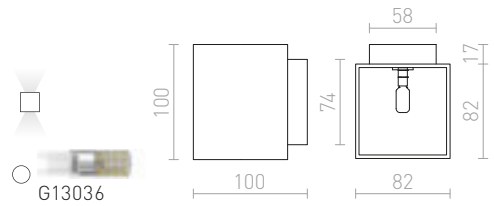

### TRIP SQ NÁSTENNÁ

230 V G9 33 W

**R12741** matná biela

€ 38

**R12742** matná čierna/zlatá

€ 48