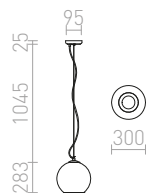

BEAU MONDE 30 ZÁVESNÁ

230 V E27 25 W

R10518 chrómové sklo

€ 278