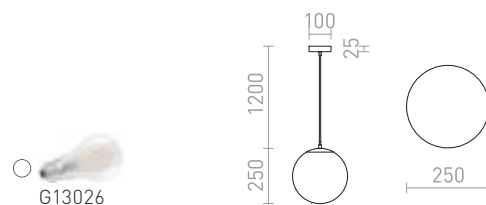

LUNA 25 ZÁVESNÁ

230 V LED E27 15 W

R13746 opálové sklo/chróm

€ 150