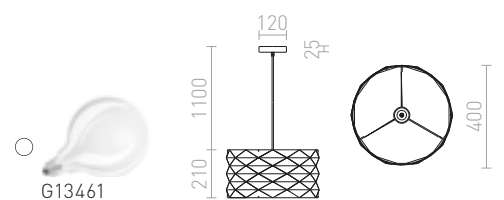

EZRA 40 ZÁVESNÁ

230 V E27 15 W

R13319 biele PVC/sivá

€ 48 %