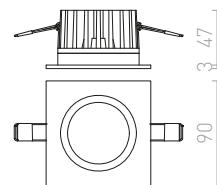

± 70

Ø70

LED

stmievateľné