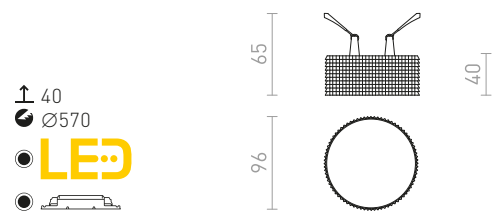

### MARENGA RB1 40 ZÁPUSTNÁ

230 V LED 6 W 3000 K 570 lm Ra 80

R14011 biela/Eco PLA

€ 68 **NEW**