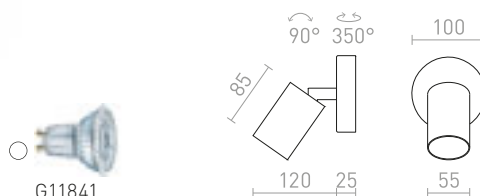

DUDE R PRISADENÁ

230 V LED GU10 9 W

R13918 biela

€ 48 NEW

R13919 čierna

€ 48 NEW