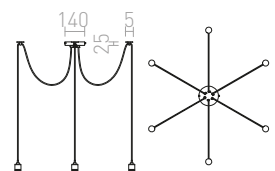

CINDY VI ZÁVESNÁ

230 V E27 6x42 W

R12054 čierna

€ 238