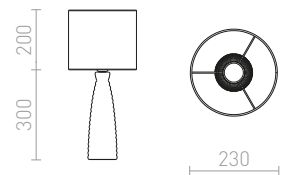

## ESPLANADE

Stolná lampa s dvojitým textilným tienidlom a teleskopickou nohou pre nastavenie výšky svetidla.