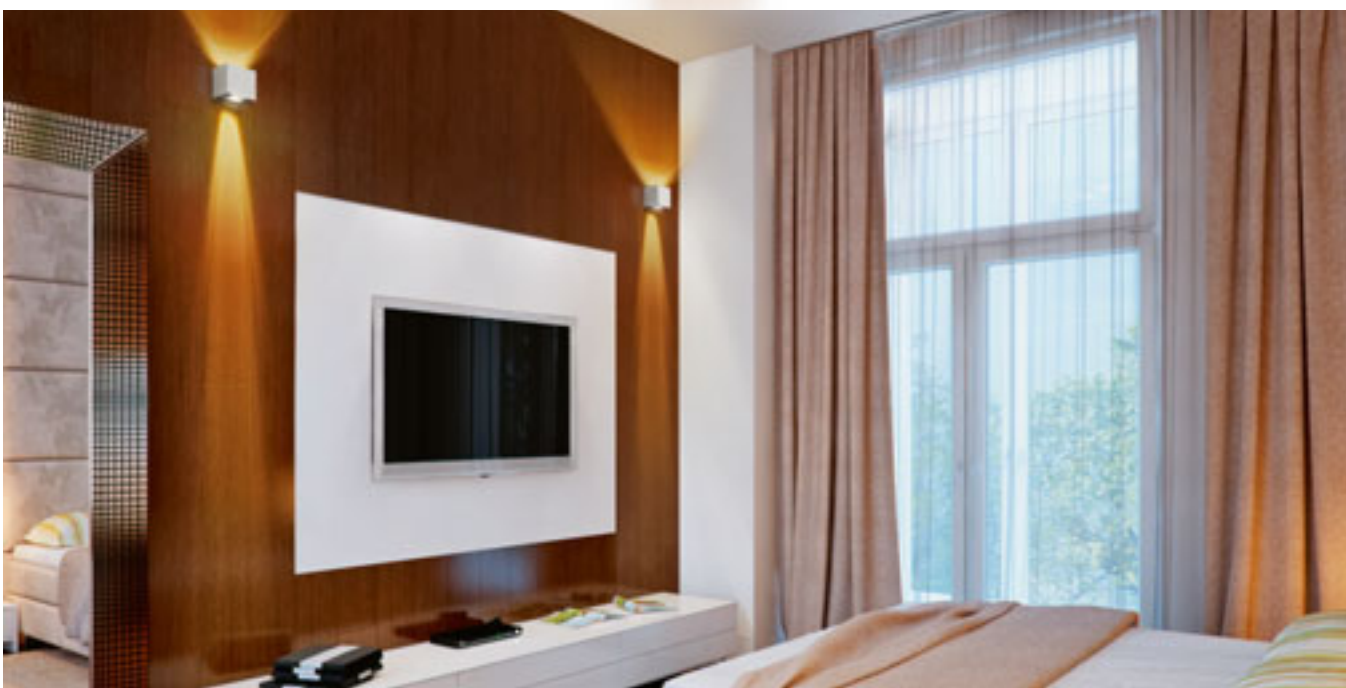

IP54

CARRE

Nástenné hranaté LED svetidlo so svietením UP/DOWN s možnosťou nastavenia paprskov svietenia.

CARRE NÁSTENNÁ

230 V LED 2x3 W 3000 K 200 lm Ra 80 IP54

R12556 biela

€ 88

R12557 antracitová

€ 88

IP54

TITO

Nástenné LED svetidlo so svietením UP/DOWN s možnosťou nastavenia paprsku svietenia.

TITO SQ NÁSTENNÁ

230 V LED 6 W 3000 K 500 lm Ra 80 IP54

R12601 česaný hliník

€ 78