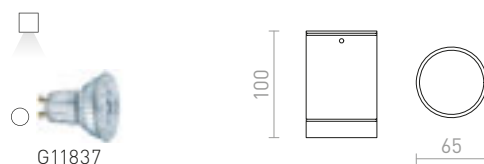

IP54

ORIN

Stropné vonkajšie valcové LED svetidlo so satinovaným tienidlom.

ORIN R STROPNÁ

230 V LED 10 W 3000 K 650 lm Ra 80 IP54

R13626 biela/satinovaný akrylát

€ 78

R13627 antracitová/satinovaný akrylát

€ 78

IP65

SENZA

Stropné vonkajšie LED svetidlo. Valcové svetidlo s krycím čírym sklom, ktoré je po obvode čierne.

SENZA R STROPNÁ

230 V LED 6 W 3000 K 480 lm Ra 80 IP65

R13622 biela/číre sklo

€ 98

R13623 antracitová/číre sklo

€ 98

IP54

SAMMY

Vonkajšie stropné svetidlo pre LED zdroje s päťicou GU10. Spodné číre krycie sklo.

SAMMY STROPNÁ

230 V LED GU10 15 W IP54

R13450 biela

€ 58

R13451 sivá

€ 48

R13452 antracitová

€ 58