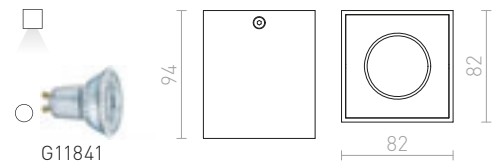

AGATE I STROPNÁ

230 V GU10 35 W

R12735 matná biela

€ 35