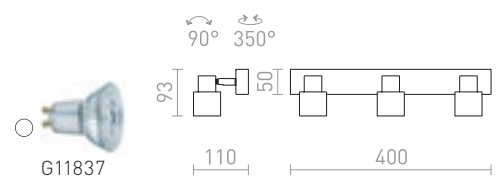

VALTO III PRISADENÁ

230 V GU10 LED 3x5 W IP44

R13704 chróm

€ 88