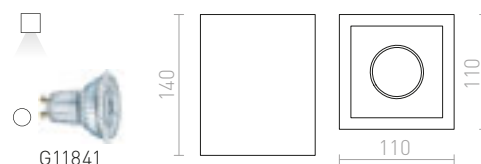

JACK

Stropné hranaté sadrové svietidlo pre žiarovku s päticou GU10. Svietidlo je možné premaľovať interiérovými farbami.

JACK SQ STROPNÁ
230 V LED GU10 15 W

R11957 sadrová

€ 78

G11841

JACK SQ S 17 STROPNÁ

230 V GU10 15 W

R12751 sadrová

€ 32 %