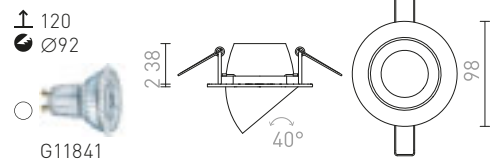

VIP VÝKLONNÁ

230 V GU10 50 W

R11746 matná biela

€ 16.50