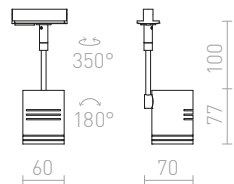

BEEBA I PRE JEDNOOKR. LIŠTU

230 V GU10 35 W

R12308 biela

€ 58

R12310 čierna

€ 58

G11837