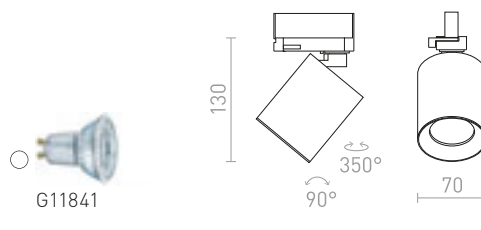

**R13875** česaná mosadz

€ 120

NEW