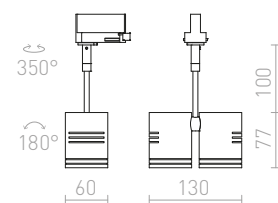

PURINA

Svietidlo pre trojkruhovú lištu v troch farebných variantách. Dodávané vrátane dekoratívneho krúžku pre svetelné zdroje GU10 o priemere reflektora 51 mm. Do svetidiel možno použiť i svetelné zdroje ES111.

PURINA PRE TROJOKRUH. LIŠTU

230 V GU10 50 W

R12317 biela	€ 26	%
R12318 striebornosivá	€ 26	%
R12319 čierna	€ 48	%

G11841

BEEBA

Svietidlo pre trojkruhovú lištu v troch farebných variantách.

BEEBA I PRE TROJOKRUH. LIŠTU

230 V GU10 35 W

R12305 biela	€ 68	
R12306 striebornosivá	€ 48	%
R12307 čierna	€ 68	

G11837

BEEBA II PRE TROJOKRUH. LIŠTU

230 V GU10 2x35 W

R12311 biela	€ 98	
R12312 striebornosivá	€ 58	%
R12313 čierna	€ 98	

G11837