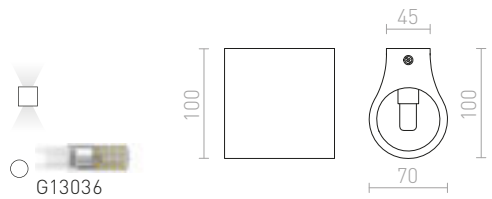

GINA S NÁSTENNÁ

230 V G9 33 W

R11959 sadrová

€ 58