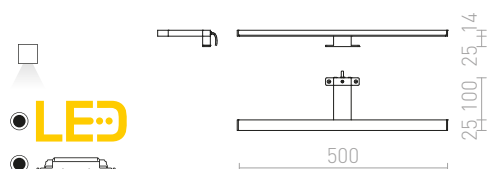

BALEA 500 NA SKRINKU

230 V LED 7 W $\angle 120^\circ$ 3000 K 370 lm Ra 80 IP44

R12400 chróm

€ 120