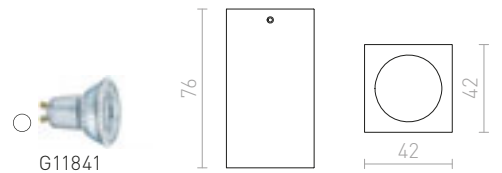

MARVEL STROPNÁ

230 V GU10 50 W

R10122 hliník

€ 14.50 %