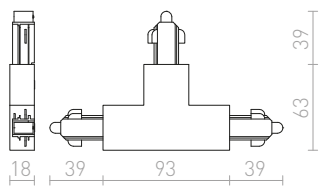

T SPOJ ĽAVÝ

T-spoj s možnosťou napájania pre jednookruhovou lištu. Maximálne zaťaženie 16A.

230 V

R12272 biela	€ 12.50
R12273 čierna	€ 12.50
R12274 striebornosivá	€ 13