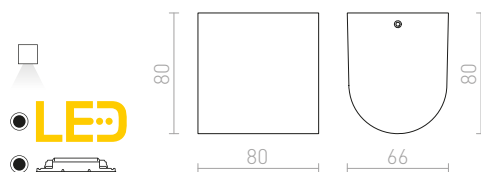

ZACK I

230 V LED 3 W $\angle 58^\circ$ 3000 K 176 lm Ra 80 IP54

R12027 antracitová

€ 58