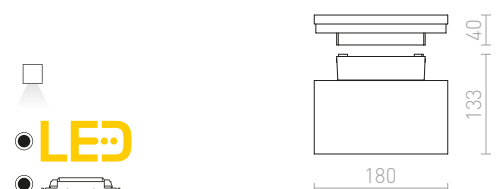

XYLO NÁSTENNÁ

230 V LED 8 W 3000 K 590 lm Ra 80 IP54

R12562 antracitová

€ 120