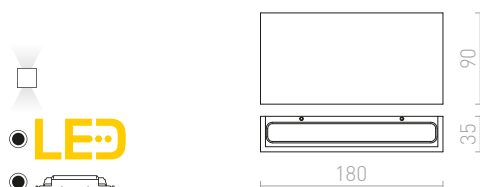

TORINO NÁSTENNÁ

230 V LED 2x5 W 3000 K 550 lm Ra 80 IP54

R12573 biela

€ 129

R12574 čierna

€ 129