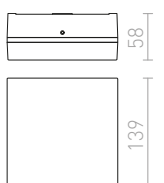

SPECTACLE PRISADENÁ

230 V LED 5 W 3000 K 350 lm Ra 80 IP54

R11968 striebornosivá

€ 78

%