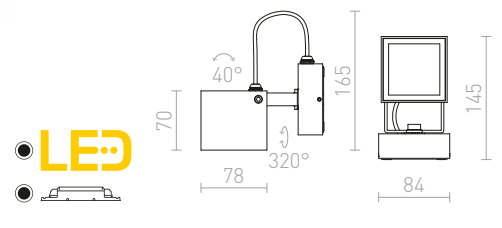

BORA NÁSTENNÁ

230 V LED 6 W $\angle 44^\circ$ 3000 K 355 lm Ra 80 IP54

R12578 antracitová

€ 98

IP54

PONTA

Výkonný plochý LED reflektor v čiernom prevedení s pohybovým senzorom.

PONTA REFLEKTOR SO SENZOROM

230 V LED 30 W $\angle 120^\circ$ 3000 K 2700 lm Ra 80 IP54

R12982 čierna

€ 68