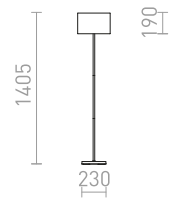

NYC/TEMPO 30/19 STOJANOVÁ

230 V LED E27 11 W

R14085 Polycotton biela/chróm

€ 188 **NEW**