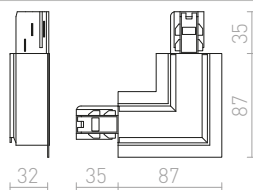

L SPOJ VONKAJŠÍ PRE ZÁPUSTNÚ LIŠTU

L-spoj s možnosťou napájania pre zápusťnú trojokruhovou lištu EUTRAC. Maximálna záťaž 16A.

230 V
R11344 biela € 88