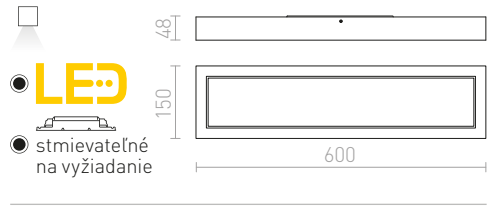

STRUCTURAL

Prisadené LED diódové svietidlo s lakovaným hliníkovým rámom. Vrátaťe zabudovaného driveru.

STRUCTURAL LED 60x15 PRISADENÁ
230 V LED 22 W 3000 K 1370 lm Ra 80

R12064 biela

€ 120 %

LED

● stmievateľné na vyžiadanie