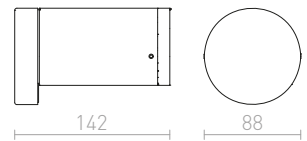

SONET NÁSTENNÁ

230 V LED 7 W 3000 K 490 lm Ra 80 IP54

R11170 antracitová

€ 129