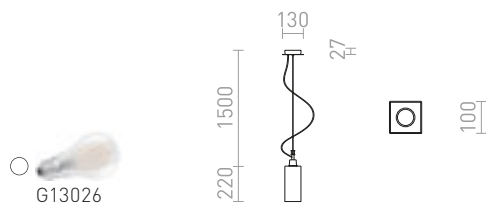

### LIZ NEW ZÁVESNÁ

230 V E27 28 W

**R13822** opáľové sklo/chróm

€ 98

**R13823** čierna/chróm

€ 98