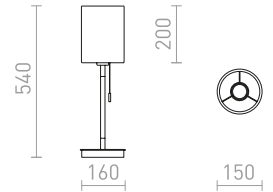

## ZUMBA

Stolná lampička s dreveným podstavcom a plastovým tienidlom. Dodávané v rozloženom stave, je nutné zloženie.