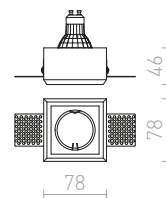

### QUO SQ I ZÁPUSTNÁ

230 V GU10 35 W

R12360 sadrová

€ 22

↑ 150  
80x80

G11841