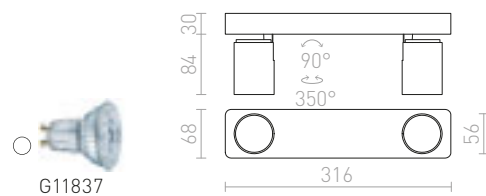

### DUGME II

230 V GU10 2x35 W

R12077 biela/antracitová

€ 120