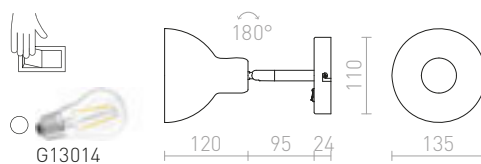

BAROQUE NÁSTENNÁ

230 V E27 28 W

R12986 čierna/chróm

€ 58