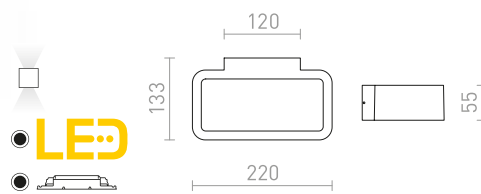

TAPA NÁSTENNÁ

230 V LED 6 W 3000 K 277 lm Ra 80 IP54

R13562 biela

€ 68