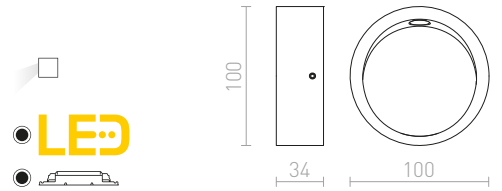

AMBER NÁSTENNÁ

230 V LED 3 W 3000 K 130 lm Ra 80

R12610 sivá

€ 48 %