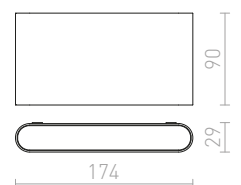

CHOIX 175 NÁSTENNÁ

230 V LED 10 W 3000 K 660 lm Ra 80 IP54

R12691 antracitová

€ 78

LED