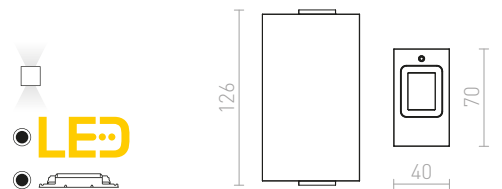

NICK II NÁSTENNÁ

230 V LED 2x3 W $\angle 10^\circ$ 3000 K 780 lm Ra 80 IP54

R12827 česaný hliník

€ 68