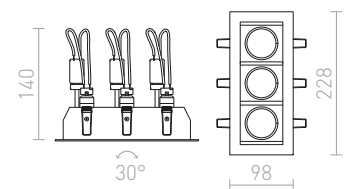

## VIP

Kovové náklonné svetidlo v kruhovom prevedení.