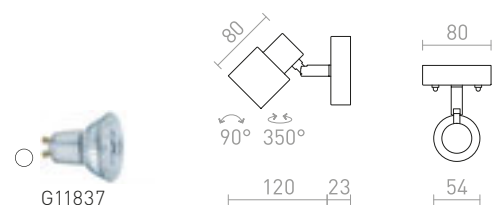

VALTO I NÁSTENNÁ

230 V GU10 LED 5 W IP44

R13696 chróm

€ 48