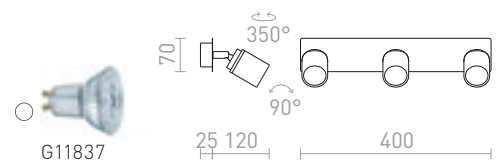

DUBLIN III PRISADENÁ

230 V GU10 3x9 W IP44

R13379 chróm

€ 98