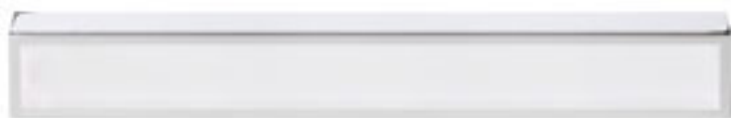

IP44

IP44

IP44

MARINA

Pozdĺžne chrómové svetidlo so svietením UP/DOWN.
S možnosťou použitia do vlhkého prostredia.

MARINA LED 60 NÁSTENNÁ

230 V LED 14 W 3000 K 550 lm Ra 80 [IP44](#)

R11993 chróm

€ 178

45

80

600

MARINA LED 90 NÁSTENNÁ

230 V LED 19 W 3000 K 800 lm Ra 80 [IP44](#)

R11996 chróm

€ 238

45

80

900

MARINA LED 120 NÁSTENNÁ

230 V LED 25 W 3000 K 950 lm Ra 80 [IP44](#)

R11998 chróm

€ 360

45

80

1200