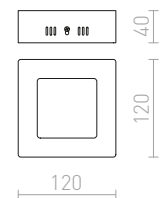

SLENDER SQ 22 PRISADENÁ

230 V LED 18 W 3000 K 1620 lm Ra 80

R11285 matný nikol

€ 32