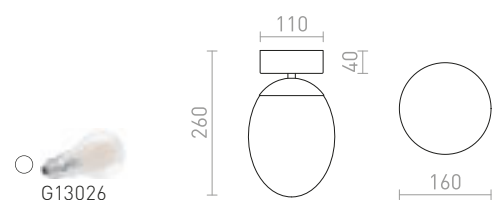

MERINGUE 16 STROPNÁ

230 V E27 15 W IP44

R13690 opáľové sklo/chróm

€ 120 %