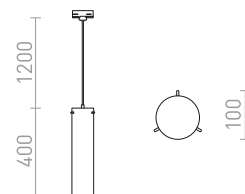

GARNISH PRE TROJOKRUH. LIŠTU

230 V GU10 9 W

R13815 číre sklo/chróm

€ 178