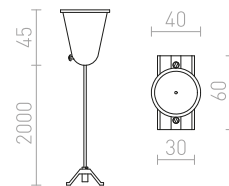

2M ZÁVESNÁ SADA

Lankový záves pre jednookruhovou lištu.

R12296 biela	€ 8.25
R12297 čierna	€ 8.25
R12298 striebornosivá	€ 8.25