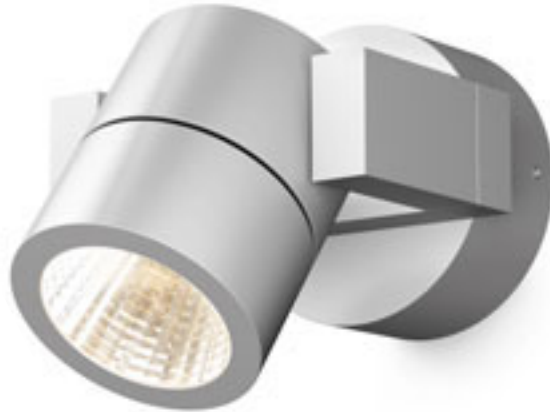

IP44

ORIT

Vonkajší náklonný reflektor z masívneho hliníka osadený 6W LED diódou . Svetidlo je náklonné len v jednom smere.

ORIT NÁSTENNÁ

230 V LED 6 W $\angle 80^\circ$ 3000 K 315 lm Ra 80 IP44

R12033 hliník

€ 78 →

IP54

DIREZZA

Vonkajšie reflektorové svetidlo. Hlavicu svetidla možno naklápať po povolení skrutky na základni.

DIREZZA NÁSTENNÁ

230 V GU10 35 W IP54

R10388 striebornosivá

€ 58

R10432 antracitová

€ 58

G11837