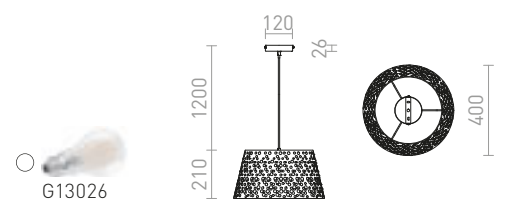

## ESPLANADE

Závesná textilná lampa s dvojitém tienidlom.