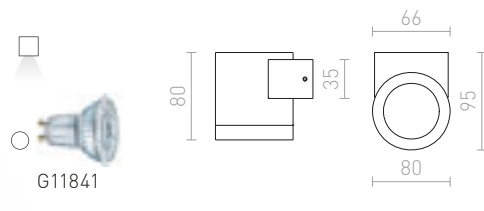

MOIRE I

230 V GU10 35 W IP54

R10133 hliník

€ 48 %