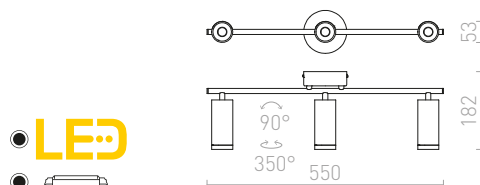

BOGARD III NÁSTENNÁ

230 V LED 3x5 W $\angle 40^\circ$ 3000 K 1050 lm Ra 80

R12505 matná čierna

€ 120 %

R12506 matný nikl

€ 68 %