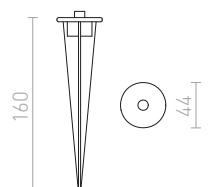

UNIVERZÁLNÍ BODEC DO ZEME

R11755 čierna

€ 12