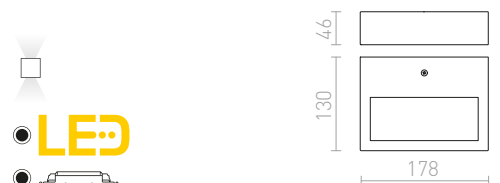

CHLOE NÁSTENNÁ

230 V LED 9 W 3000 K 800 lm Ra 80 IP65

R11752 nerez

€ 120