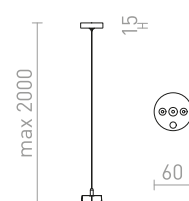

TRIDENT PRO

Sada pre zavesenie svetidiel Trident.

TRIDENT PRO ZÁVESNÁ SADA 2KS

613672 čierna

€ 3.50