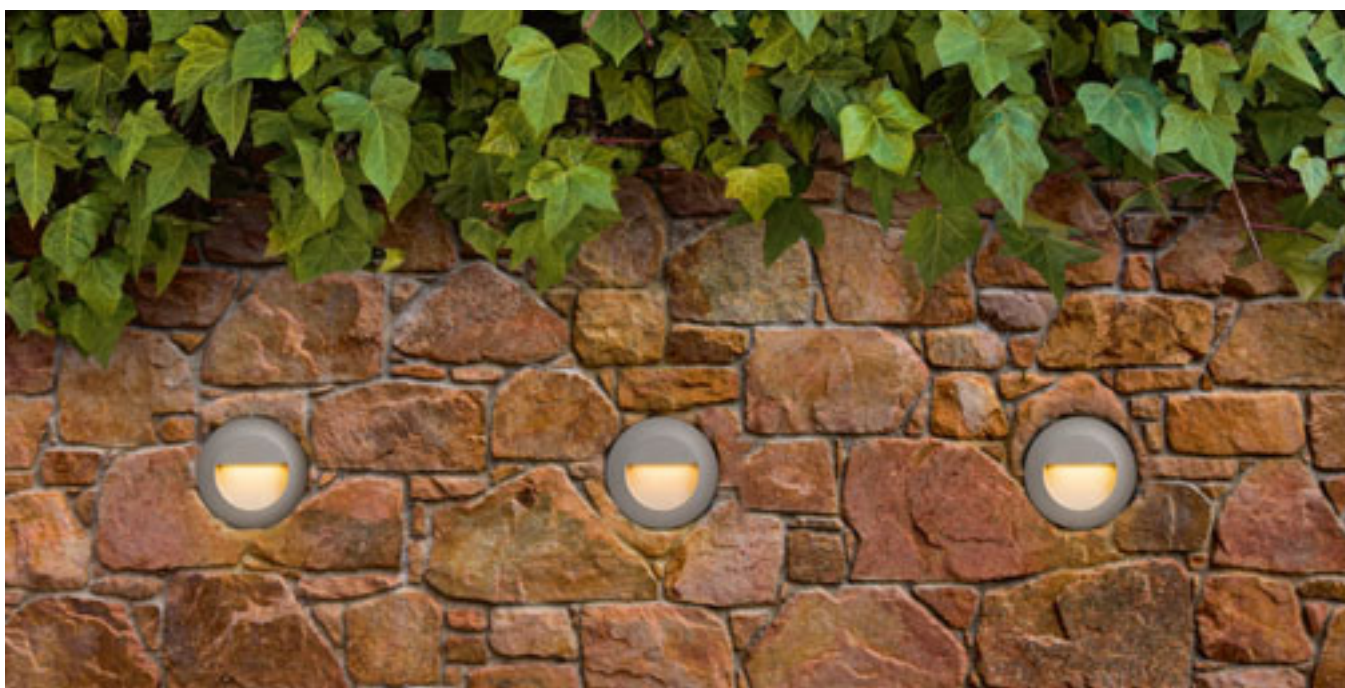

IP54

ASTERIA

Vonkajšie svietidlo zápuštné do steny. Viditeľný rámček má hĺbku 3 cm. Inštalácia svietidla len so svietením dole.

ASTERIA ZÁPUŠTNÁ

230 V LED 3 W 3000 K 180 lm Ra 80 IP54

R10558 striebornosivá € 58

↑ 75
⊗ Ø113

LED

115

32 58

115