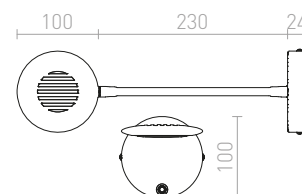

FLAP NÁSTENNÁ

230 V LED 4,2 W $\angle 120^\circ$ 3000 K 100 lm Ra 80

R12943 chróm

€ 68