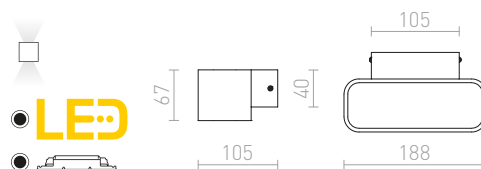

REEM NÁSTENNÁ

230 V LED 4,5 W 3000 K 300 lm Ra 80

R10401 biela

€ 98