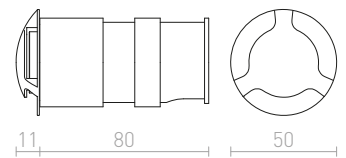

KICK III ZÁPUSTNÁ

230 V LED 3 W 3000 K 150 lm Ra 80 IP54

R12619 biela

€ 48

R12621 čierna

€ 48

↑ 80
↻ Ø40

LED