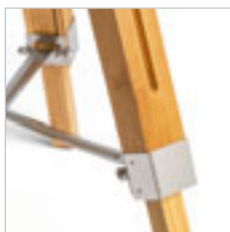

## ALVIS

Stojanový bambusový podstavec s možnosťou nastavenia výšky pre tienidlá s úchytom E27. Vhodné pre tienidlá: AMBITUS 46/24, DELISA 35/30, CONNY 25/30, CONNY 35/30, RON 40/25, TEMPO 30/19.