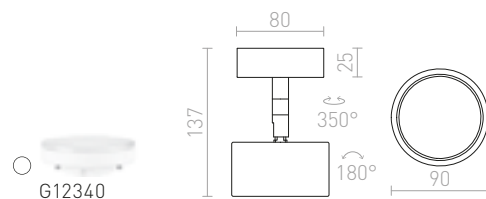

PIXIE NÁKLOPNÁ

230 V LED GX53 7 W

R11772 biela/chróm

€ 138

R11773 čierna/chróm

€ 138