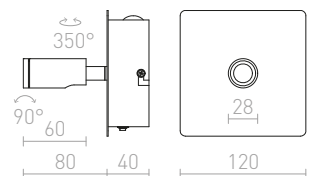

TIARA NÁSTENNÁ

230 V LED 2x3 W $\angle 25^\circ$ 3000 K 300 lm Ra 80

R12957 chróm

€ 68