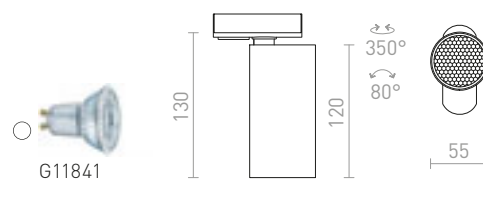

FORZA PRE JEDNOOKR. LIŠTU

230 V LED GU10 10 W

R13350 biela

€ 78

R13351 čierna

€ 78