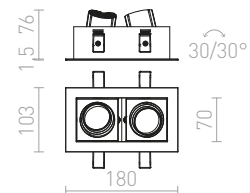

BONDY II ZÁPUSŤNÁ

230 V LED 2x7 W $\angle 24^\circ$ 3000 K 1120 lm Ra 80

R12857 biela

€ 88

↑ 100
▣ 170x90

● LED

● stmievateľné na vyžiadanie