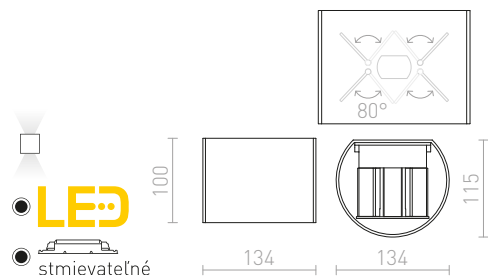

### TITO SQ DIMM NÁSTENNÁ

230 V LED 2x3 W 3000 K 500 lm Ra 80 IP65

R13738 biela

€ 88

R13739 čierna

€ 88

IP54