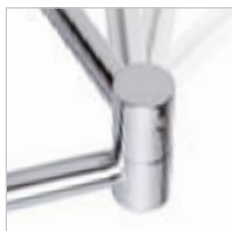

BROADWAY

Stropné svetidlo s nastaviteľným ramenom v osi stropu. Tienidlo je potiahnuté štruktúrovanou textíliou.

BROADWAY ZÁVESNÁ S RAMENOM

230 V E27 42 W

R11978 biela/chróm

€ 720 %

MADISON

Stropná dvojramenná polohovateľná lampa s textilným tienidlom.

MADISON C STROPNÁ

230 V E27 42 W

R12479 biela/chróm

€ 560