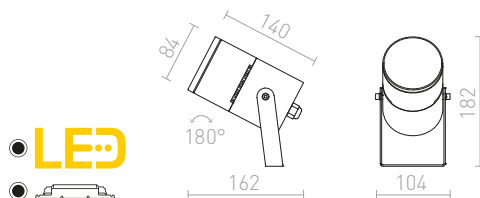

ROSS VONKAJŠÍ REFLEKTOR

230 V LED 9 W $\angle 30^\circ$ 3000 K 900 lm Ra 80 IP65

R11754 antracitová

€ 178

LED