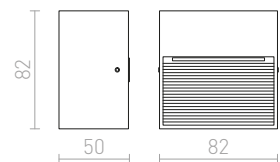

ITAKA NÁSTENNÁ

230 V LED 2 W 3000 K 180 lm Ra 80 IP54

R10379 striebornosivá

€ 48 %