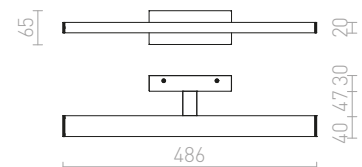

PANON LONG NÁSTENNÁ

230 V LED 12 W 3000 K 900 lm Ra 80 IP44

R12950 chróm

€ 120