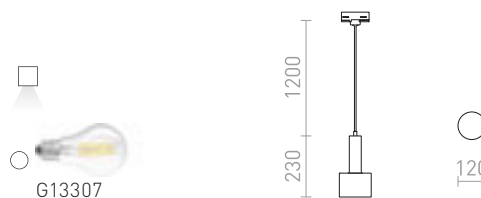

GIULIA

Závesné lakované kovové svetidlo s textilným káblom. Prívodný kábel je zakončený adaptérom do trojokruhovej lišty.

GIULIA 12 PRE TROJOKRUH. LIŠTU

230 V E27 40 W

R13990 biela/chróm

€ 88

NEW

R13991 čierna/zlatohnedá/mosadz

€ 98

NEW

GIULIA 20 PRE TROJOKRUH. LIŠTU

230 V E27 40 W

R13992 biela/chróm

€ 98

NEW

R13993 čierna/zlatohnedá/mosadz

€ 120

NEW