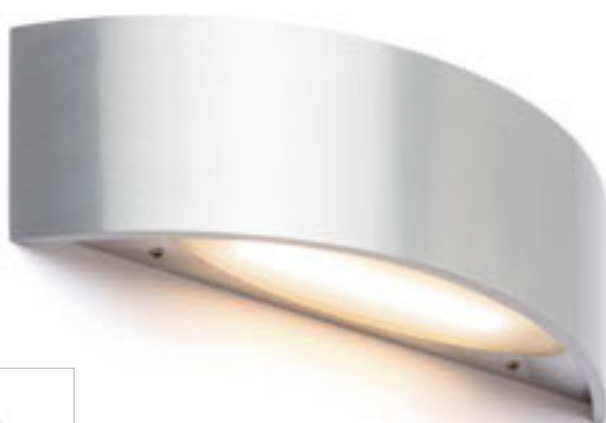

ROZA NÁSTENNÁ

230 V LED 6 W 3000 K 315 lm Ra 80

R12575 biela

€ 58