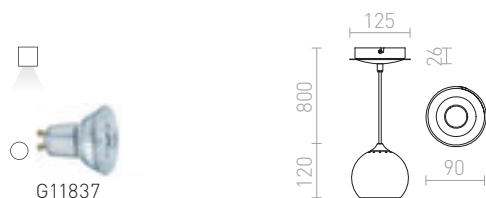

DESTY I ZÁVESNÁ

230 V GU10 35 W

R12085 červená/meď

€ 78 →

R12086 čierna/chróm

€ 78 →