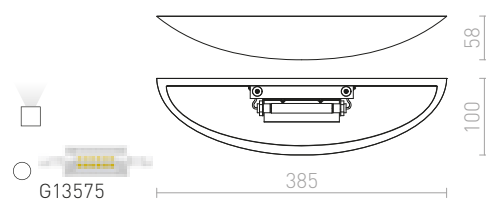

### SID NÁSTENNÁ

230 V R7s 78mm 48 W

R12998 sadrová

€ 88