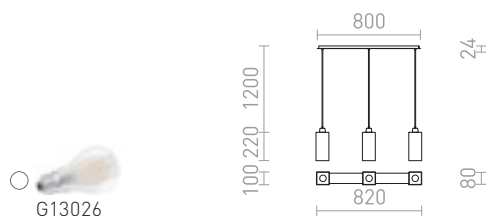

LIZ III 80 ZÁVESNÁ

230 V LED E27 3x11 W

R14027 opáľové sklo/matný nikel

€ 178 NEW

R14028 opáľové sklo/chróm

€ 178 NEW

R14029 čierna/sklo/matný nikel

€ 178 NEW

R14030 čierna/sklo/chróm

€ 178 NEW