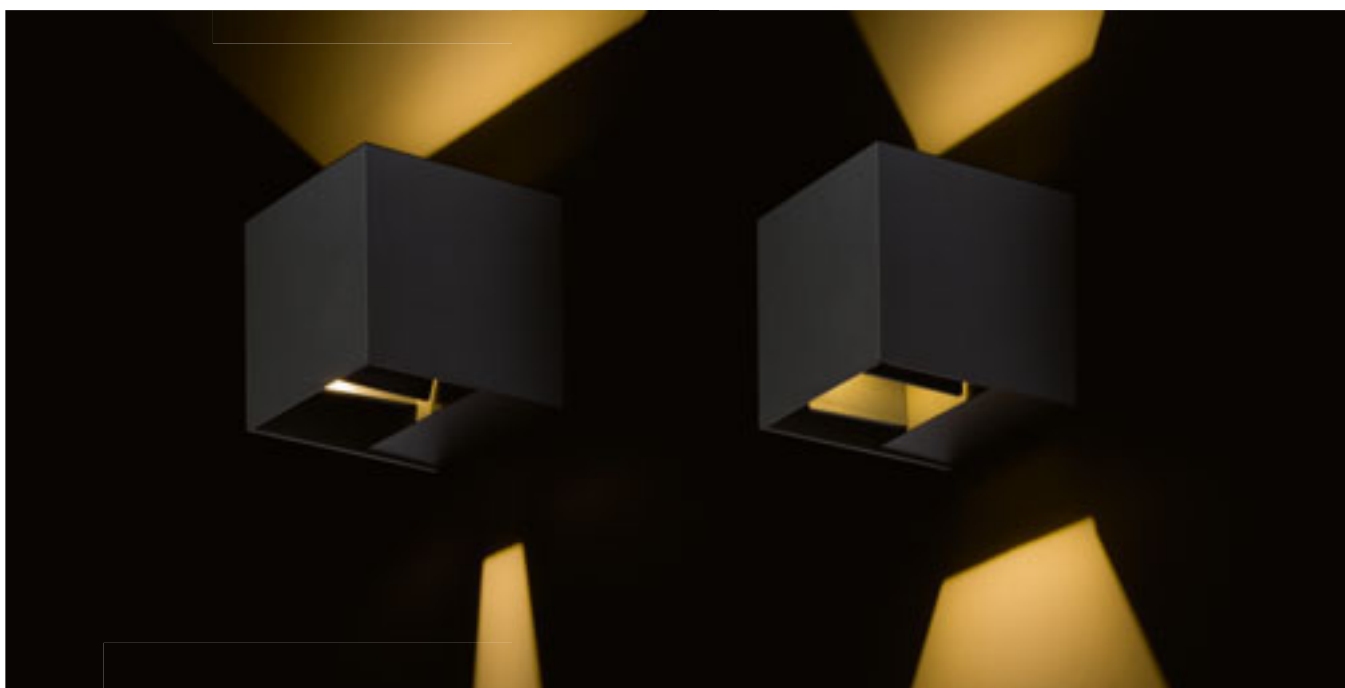

CARRE NÁSTENNÁ

230 V LED 2x3 W 3000 K 200 lm Ra 80 IP54

R12556 biela

€ 88

R12557 antracitová

€ 88