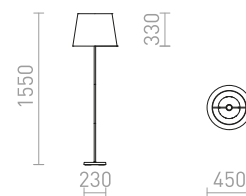

NYC/ILUSION STOJANOVÁ

230 V LED E27 11 W

R14073 chrómová fólia/chróm

€ 198 NEW