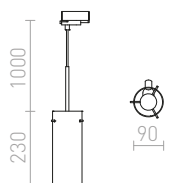

SANSSOUCI PRE TROJOKRUH. LIŠTU

230 V E27 42 W

R12094 medené sklo

€ 129