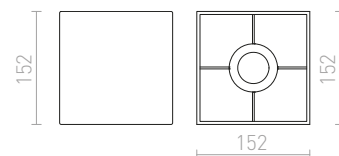

TEMPO 15/15 TIENIDLO

max 28 W

R11812

Polycotton čierna/zlatá fólia

€ 88

R11813

Polycotton čierna/medená fólia

€ 88

R11814

Polycotton biela/biele PVC

€ 58

R11815

Chintz marhuľová/biele PVC

€ 58

R11816

Chintz oranžová/biele PVC

€ 58

R11817

Chintz terakota/biele PVC

€ 29

R11819

Chintz limetková/biele PVC

€ 58

R11820

Monaco petrolejová/strieborné PVC

€ 88