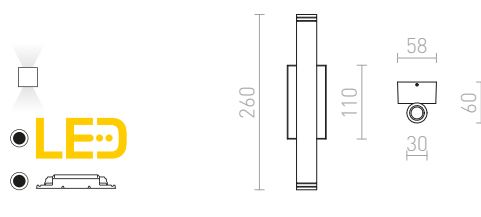

ZANE NÁSTENNÁ

230 V LED 2x3 W $\angle 60^\circ$ 3000 K 300 lm Ra 80 IP54

R12960 matný nikel

€ 58 %