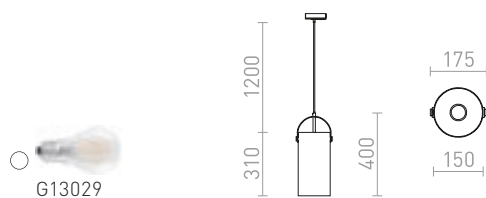

JULIETTA 31 PRE JEDNOOKR. LIŠTU

230 V E27 20 W

R13861 opálové sklo/čierna

€ 178