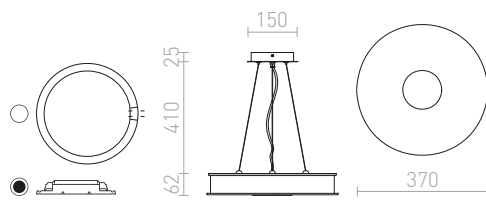

ASTERI ZÁVESNÁ

230 V 2GX13 40 W

R10626 satinované sklo/chróm

€ 88 %