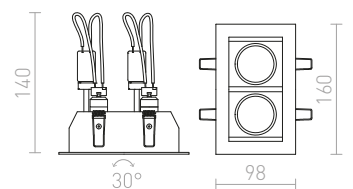

MONE II VÝKLOPNÁ

12 V GU5,3 2x50 W

R10217 striebornosivá

€ 29 %

↑ 140

▣ 145x85

G13705

G13002