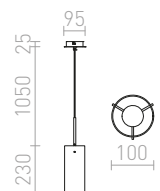

SANSSOUCI I ZÁVESNÁ

230 V E27 42 W

R10509 chrómové sklo

€ 98 →

G13111