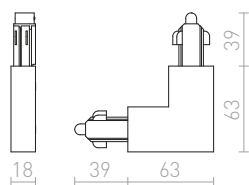

L SPOJ VNÚTORNÝ

L-spoj s možnosťou napájania pre jednookruhovou lištu. Maximálne zaťaženie 16A.

230 V

R12269 biela	€ 10.50
R12270 čierna	€ 10.50
R12271 striebornosivá	€ 9.80