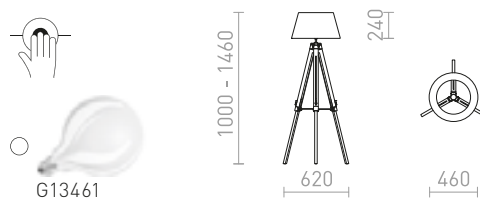

ALVIS/AMBITUS 46 STOJANOVÁ

230 V LED E27 11 W

R14044 krémová biela/bambus

€ 320 **NEW**