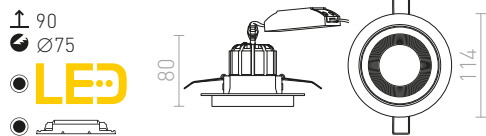

SHARM R I ZÁPUSTNÁ

230 V LED 10 W $\angle 24^\circ$ 3000 K 900 lm Ra 80

R13235 biela/med'	€ 58
R13236 perlová zlatá/hnedá	€ 58
R13237 hnedá/perlová zlatá	€ 58
R13238 čierna/med'/med'	€ 58
R13239 čierna/čierna/med'	€ 58