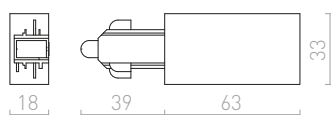

NAPÁJANIE PRAVÁ

Koncové napájanie pre jednookruhovou lištu. Maximálne zaťaženie 16A.

230 V

R12287 biela	€ 5.20
R12288 čierna	€ 5.20
R12289 striebornosivá	€ 5.20