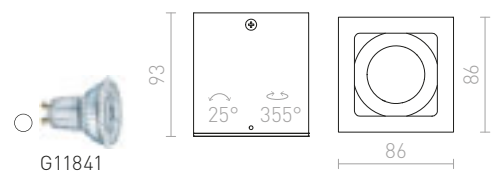

BERIT I

230 V GU10 50 W

R10119 hliník

€ 58 %