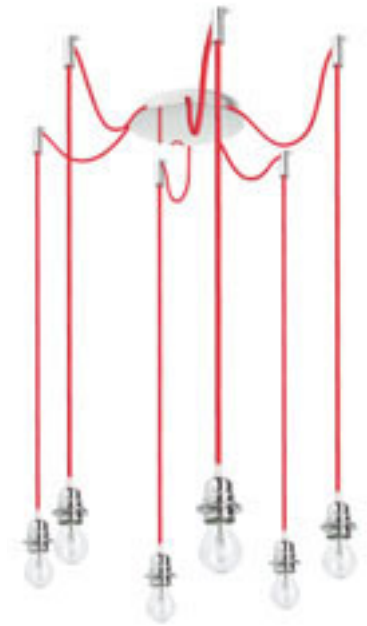

Ďalšie varianty závesnej sady **KOMBIX** nájdete v kategórii **Tienidlá s doplnkami**.