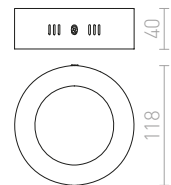

SLENDER SQ 12 PRISADENÁ

230 V LED 6 W 3000 K 540 lm Ra 80

R11284 matný nikol

€ 17