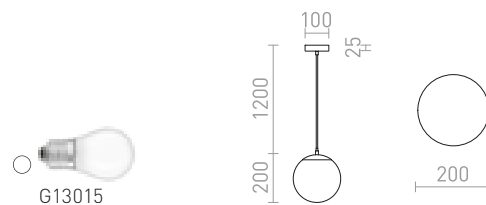

LUNA

Závesné svetidlo s opálovým sklom s chrómovými doplnkami a transparentným káblom.

LUNA 20 ZÁVESNÁ

230 V LED E27 15 W

R13745 opálové sklo/chróm

€ 120

LUNA 25 ZÁVESNÁ

230 V LED E27 15 W

R13746 opálové sklo/chróm

€ 150

LUNA 30 ZÁVESNÁ

230 V LED E27 15 W

R13747 opálové sklo/chróm

€ 198