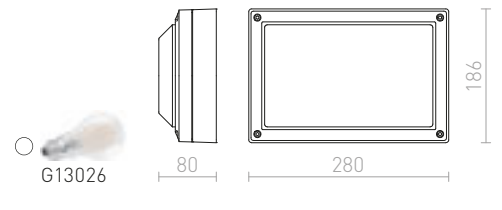

DELTA RC NÁSTENNÁ

230 V E27 18 W IP54

R12567 antracitová

€ 78 %