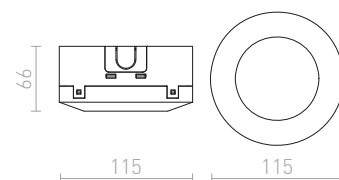

IP-BOX PRE SENZOR G12755

IP65

G12756

€ 4.80 %