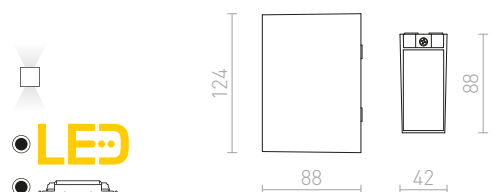

UKKO NÁSTENNÁ

230 V LED 2x3 W $\angle 55^\circ$ 3000 K 180 lm Ra 80 IP54

R12555 čierna

€ 120