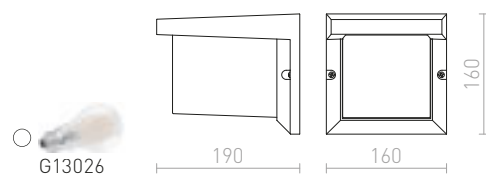

#### HIDE SQ NÁSTENNÁ

230 V E27 13 W IP44

R12560 antracitová

€ 88

IP65