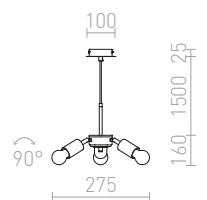

TRIX ZÁVESNÁ SADA

230 V E27 3x42 W

R10615 chróm

€ 98