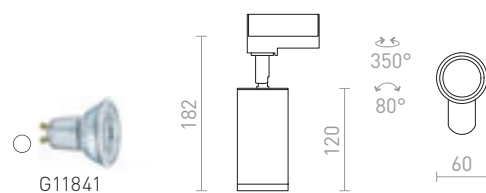

BELENOS PRE TROJKRUH. LIŠTU

230 V LED GU10 9 W

R13368 biela

€ 68

R13370 čierna

€ 68