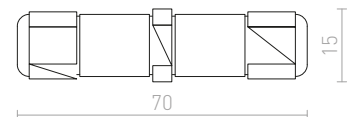

IP65

IP-BOX

Spojovacia krabica vhodná pre vonkajšie prostredie.
Vhodné pre kábel 3x1,5.

IP-BOX

230 V IP65

G12983

€ 3.80