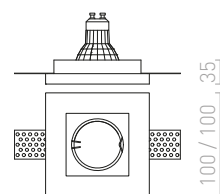

DANDY SQ ZÁPUSTNÁ

230 V GU10 35 W

R12363 sadrová

€ 18.50

↑ 150
100x100

G11841