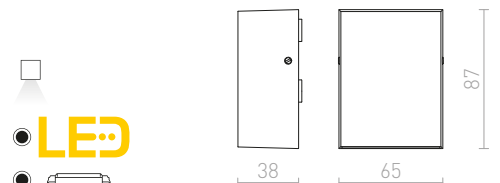

PEKKO NÁSTENNÁ

230 V LED 3 W $\angle 67^\circ$ 3000 K 86 lm Ra 80 IP54

R12552 biela

€ 78

R12553 čierna

€ 78