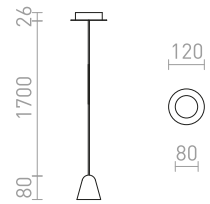

STIG ZÁVESNÁ

230 V LED 6,8 W $\angle 34^\circ$ 3000 K 466 lm Ra 80

R13940 čierna

€ 88

NEW