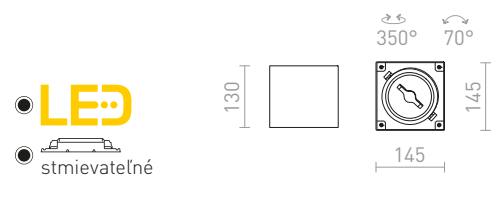

### JAMES I DIMM STROPNÁ

230 V LED 15 W  $\angle 24^\circ$  3000 K 800 lm Ra 80

R13361 matná biela

€ 88 %