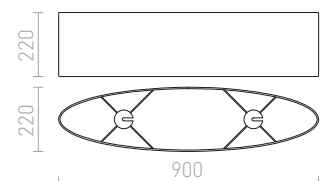

CASUAL 90/22 TIENIDLO

max 23 W

	R11472 Polycotton čierna/zlatá fólia	€ 248
	R11485 Polycotton čierna/medená fólia	€ 248
	R11501 Polycotton biela/biele PVC	€ 178
	R11583 Monaco petrolejová/strieborné PVC	€ 215
	R11594 Monaco holubia sivá/strieborné PVC	€ 215