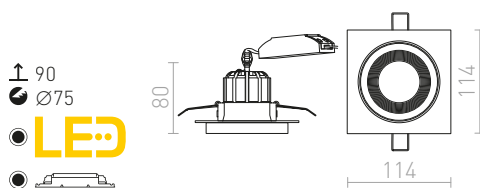

SHARM SQ I ZÁPUSTNÁ

230 V LED 10 W $\angle 24^\circ$ 3000 K 900 lm Ra 80

R13250 biela/med'	€ 58
R13251 perlová zlatá/hnedá	€ 58
R13252 hnedá/perlová zlatá	€ 58
R13253 čierna/med'/med'	€ 58
R13254 čierna/čierna/med'	€ 58

WEB
CONFIGURATOR