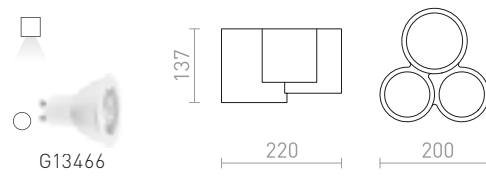

GINA

Stropné sadrové svietidlo pre LED svetelný zdroj s päticou GU10. Svietidlo je možné premaľovať interiérovými farbami.

GINA III STROPNÁ
230 V LED GU10 3x5 W

R13789 sadrová

€ 120