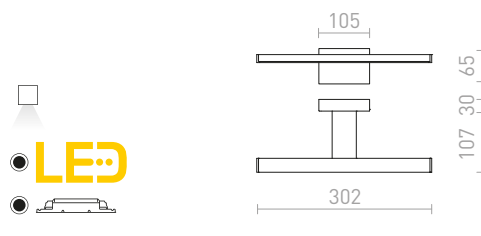

PALEA 300

230 V LED 4,4 W 3000 K 189 lm Ra 80 IP44

R10614 chróm

€ 120