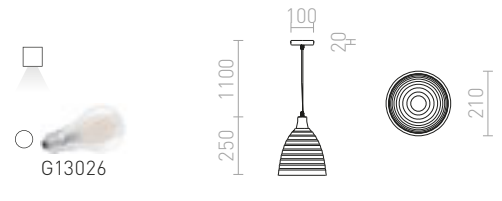

FLORIDA ZÁVESNÁ

230 V E27 28 W

R13298 keramika

€ 98