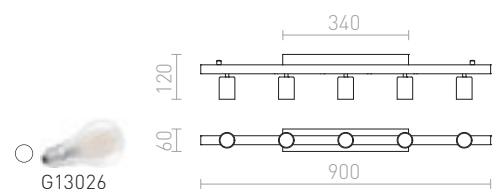

RALLONG V STROPNÁ ZÁKLADŇA

230 V E27 5x42 W

R11797 chróm

€ 48 %