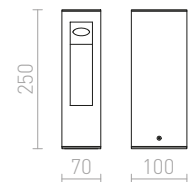

### TREEZA LED 25 STOJANOVÁ

230 V LED 7 W  $\angle 60^\circ$  3000 K 123 lm Ra 80 IP54

R10380 antracitová

€ 178