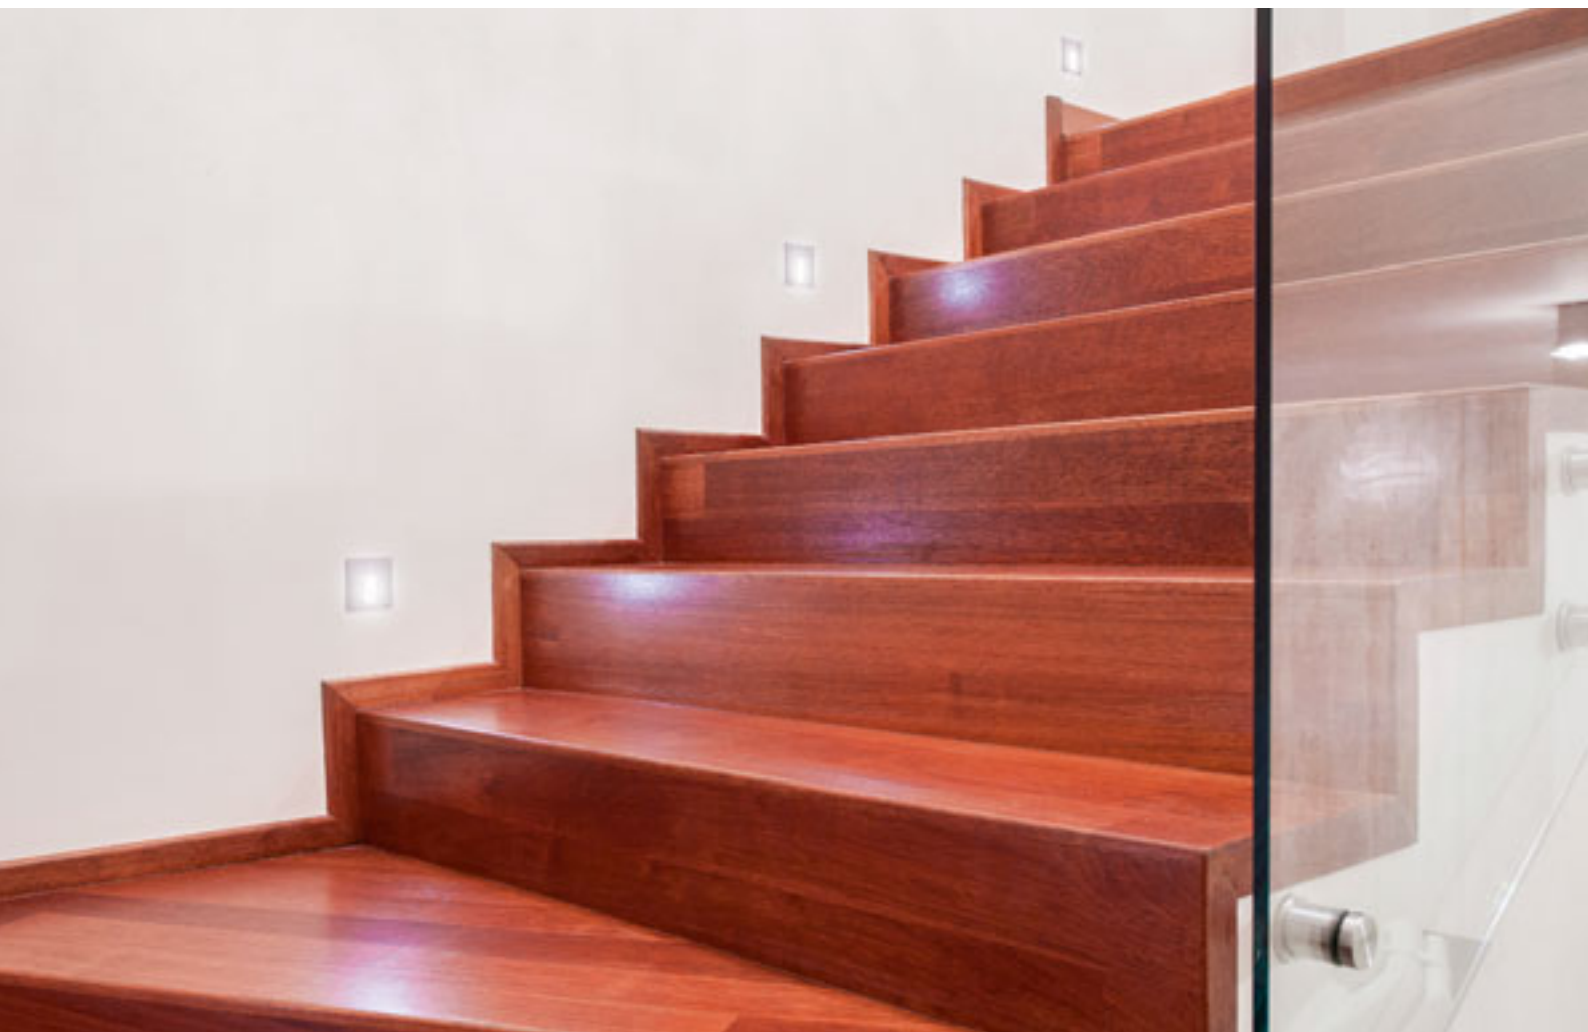

IP54

IP54

ELICA

Zápusťné svetidlo s čelnou kovovou doskou pre zabudovanie do steny s 3W LED diódou so smerovaním svetelného lúča nadol, dodávané vrátane montážneho boxu.

ELICA R ZÁPUSTNÁ

230 V LED 3 W 3000 K 75 lm Ra 80 IP54

R12528 česaný hliník

€ 58 %

± 95
Ø75

LED

ELICA SQ VONKAJŠIA

230 V LED 3 W 3000 K 180 lm Ra 80 IP54

R10639 matný nikel

€ 35 %

R12529 česaný hliník

€ 58 %

± 70
Ø75

LED