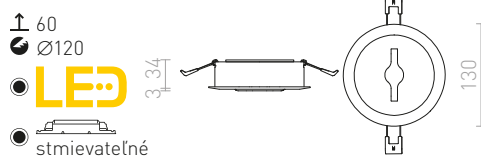

## ZIZI

Zápusťné svetidlo v hliníkovom prevedení bielo lakované s možnosťou naklopenia pre žiarovku AR111.