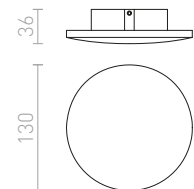

ATLANTA 13 PRISADENÁ

230 V LED 6 W 3000 K 780 lm Ra 80 IP54

R12825 biela

€ 78