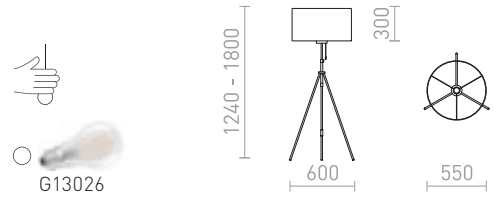

LUTON/RON 55 STOJANOVÁ

230 V LED E27 11 W

R14067 Polycotton biela/čierna/kov

€ 268 NEW

R14068 Polycotton čierna/čierna/kov

€ 268 NEW