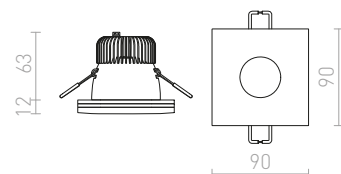

## QUO

Sadrové bezrámečkové svietidlá s kruhovými otvormi. Svietidlá je možné premaľovávať interiérovými farbami. Montáž len do sadrokartónu.