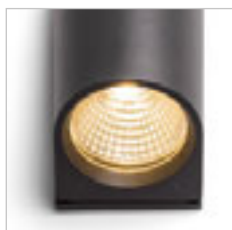

IP54

IP65

PIA

Vonkajšie nástenné UP/DOWN svetidlo z tlakovo liateho hliníka.

PIA NÁSTENNÁ

230 V LED 2x3 W 3000 K 270 lm Ra 80 IP54

R12010 antracitová

€ 68

LED

ZAZA

Vonkajšie nástenné svetidlo s čírym krycím sklom.

ZAZA NÁSTENNÁ

230 V LED 3,3 W 3000 K 250 lm Ra 80 IP65

R10398 antracitová

€ 78

%

LED