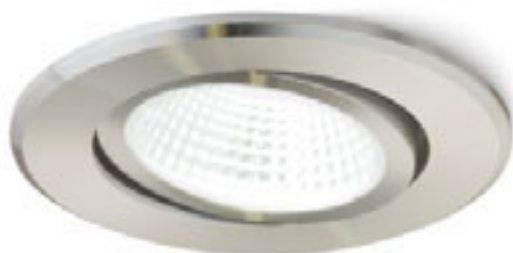

TOPIC R NÁKLOPNÁ

230 V GU10 50 W

R11731 matný nikel

€ 6 %

R11742 chróm

€ 5.80 %

R11743 matná biela

€ 10.50