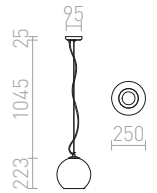

BEAU MONDE 25 ZÁVESNÁ

230 V E27 25 W

R10517 medené sklo

€ 198