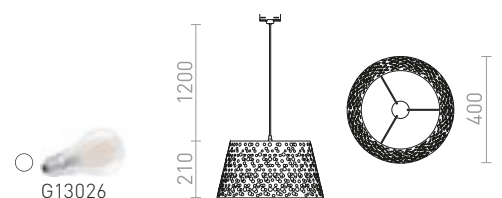

BUCKY 40 PRE TROJOKRUH. LIŠTU

230 V E27 28 W

R13859 biela/sivá/kov

€ 178