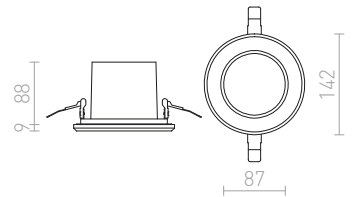

NAVY ZÁPUSTNÁ

230 V LED 15 W $\angle 36^\circ$ 2700 K 1100 lm Ra 80 IP65

R12661 biela

€ 120 %

↑ 110

⊗ Ø125

IP65