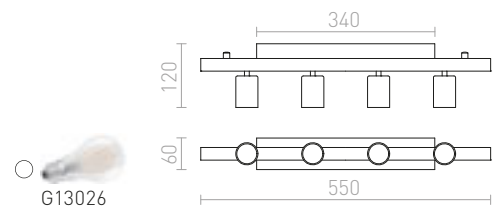

RALLONG IV STROPNÁ ZÁKLADŇA

230 V E27 4x42 W

R11795 chróm

€ 32 %