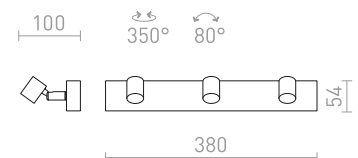

TRICA III NÁSTENNÁ

230 V GU10 3x25 W

R13375 biela

€ 48

%

R13376 čierna

€ 48

%

G11841