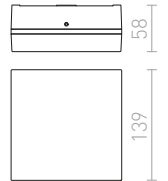

SPECTACLE PRISADENÁ

230 V LED 5 W 3000 K 350 lm Ra 80 IP54

R11968 striebornosivá

€ 78