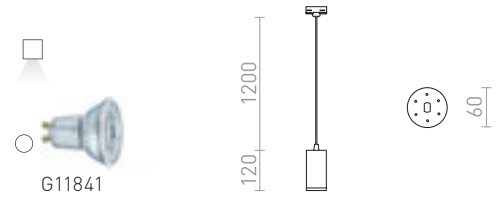

### BELENOS PRE TROJOKRUH. LIŠTU ZÁVESNÁ

230 V LED GU10 9 W

**R13857** biela

€ 88

**R13858** čierna

€ 88