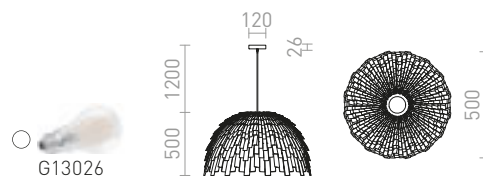

RARA ZÁVESNÁ

230 V E27 15 W

R13316 biele PVC/čierna

€ 48 %