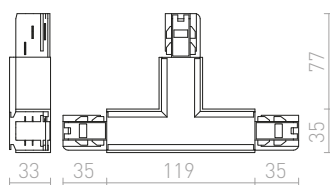

T SPOJ ĽAVÁ

T-spoj s možnosťou napájania pre trojokružovú lištu EUTRAC. Možnosť zaťažiť max. 16A.

230 V	
R11335 biela	€ 120
R11336 čierna	€ 120
R11337 striebornosivá	€ 158