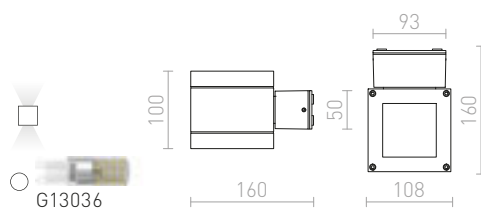

TELO NÁSTENNÁ

230 V G9 40 W IP44

R10554 antracitová

€ 68