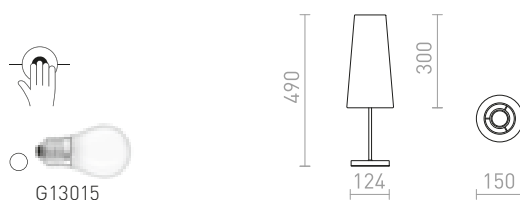

### NYC/CONNY 15/30 STOLNÁ

230 V LED E27 7 W

	<b>R14049</b> Polycotton biela/chróm	€ 120	NEW
	<b>R14050</b> Polycotton biela/nikel	€ 120	NEW
	<b>R14051</b> Monaco holubia sivá/strieborné PVC/chróm	€ 150	NEW
	<b>R14052</b> Monaco holubia sivá/strieborné PVC/nikel	€ 150	NEW
	<b>R14053</b> Monaco petrolejová/strieborné PVC/chróm	€ 150	NEW
	<b>R14054</b> Monaco petrolejová/strieborné PVC/nikel	€ 150	NEW