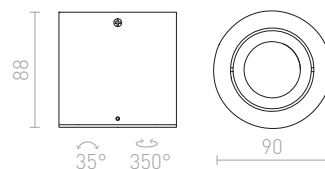

MOCCA STROPNÁ

230 V GU10 50 W

R10124 hliník

€ 78 →

G11841