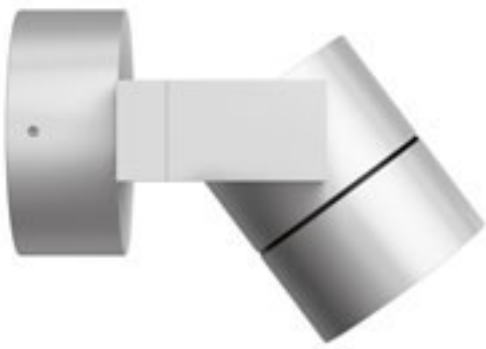

IP44

ORIT

Vonkajší náklonný reflektor z masívneho hliníka osadený 6W LED diódou . Svetidlo je náklonné len v jednom smere.

ORIT NÁSTENNÁ

230 V LED 6 W $\angle 80^\circ$ 3000 K 315 lm Ra 80 IP44

R12033 hliník

€ 78 →

IP54

DIREZZA

Vonkajšie reflektorové svetidlo. Hlavicu svetidla možno naklápať po povolení skrutky na základni.

DIREZZA NÁSTENNÁ

230 V GU10 35 W IP54

R10388 striebornosivá

€ 58

R10432 antracitová

€ 58

G11837