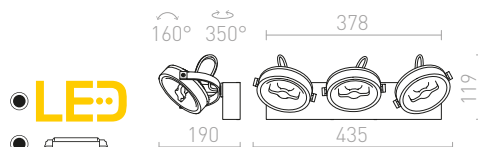

### KELLY LED III NÁSTENNÁ

230 V LED 3x12 W  $\angle 24^\circ$  3000 K 1800 lm Ra 80

R12336 biela

€ 290 →

R12337 čierna

€ 290 →