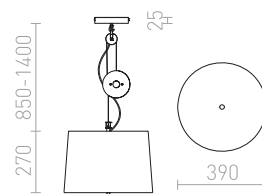

### LEVITA ZÁVESNÁ ŠTAHOVACIA

230 V E27 42 W

**R12477** biela/chróm

€ 420

**R12478** čierna/chróm

€ 420

G13029