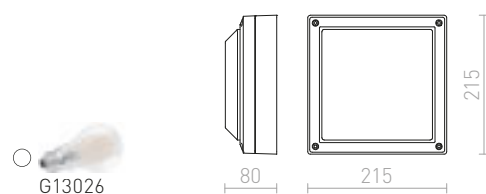

DELTA 215 PRISADENÁ

230 V E27 18 W IP54

R12564 antracitová

€ 88