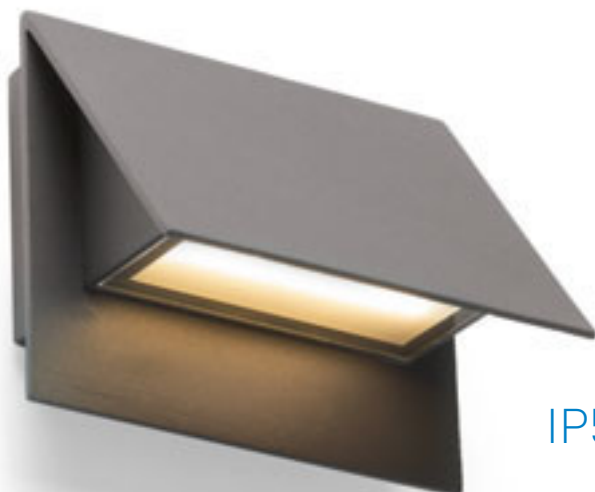

GIGI NÁSTENNÁ

230 V LED 3,3 W 3000 K 250 lm Ra 80 IP65

R10399 antracitová

€ 98