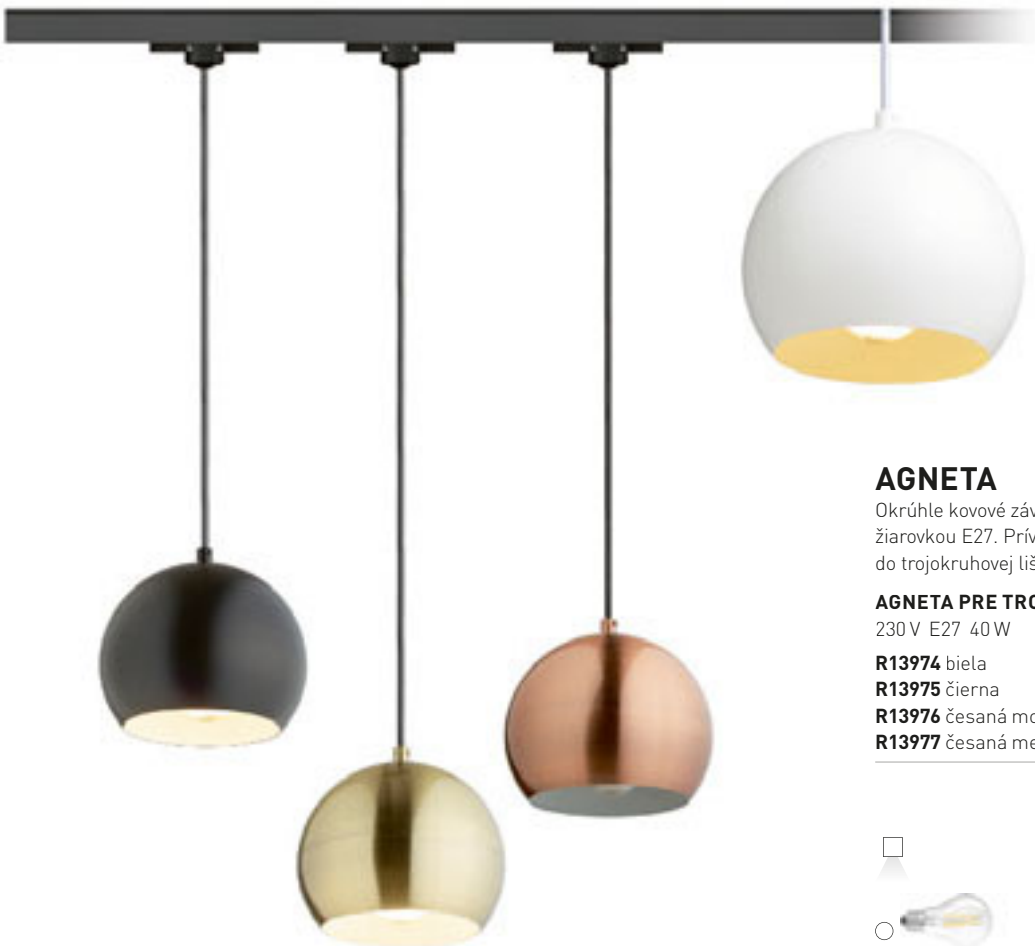

AGNETA

Okrúhle kovové závesné svetidlo na použitie so žiarovkou E27. Prívodný kábel je zakončený adaptérom do trojokruhovej lišty.

AGNETA PRE TROJOKRUH. LIŠTU ZÁVESNÁ

230 V E27 40 W

R13974 biela

€ 98

NEW

R13975 čierna

€ 98

NEW

R13976 česaná mosadz

€ 120

NEW

R13977 česaná meď

€ 120

NEW