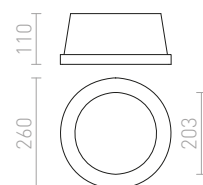

## COIMBRA

Zápusťné kruhové LED svetidlo s nastavením hĺbky zapustenia pre inštaláciu do sadrokartónových stropov.