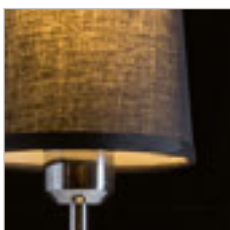

### LULU

Stolná lampa s textilným kónickým tienidlom pre uchytenie na závit E27. Kombinácia chrómu a čiernej tyčky.