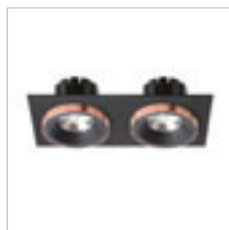

SHARM

Zápusťné nevyklopné svetidlo s 10W LED modulom. Týmto QR-kódom môžete prejsť na naše webové stránky, kde si môžete pohodlne zostaviť ďalších až 2500 kombinácií svetidiel podľa vašich predstáv.

SHARM SQ I ZÁPUSTNÁ

230 V LED 10 W $\angle 24^\circ$ 3000 K 900 lm Ra 80

R13250 biela/med'	€ 58
R13251 perlová zlatá/hnedá	€ 58
R13252 hnedá/perlová zlatá	€ 58
R13253 čierna/med'/med'	€ 58
R13254 čierna/čierna/med'	€ 58

WEB
CONFIGURATOR

SHARM SQ II ZÁPUSTNÁ

230 V LED 2x10 W $\angle 24^\circ$ 3000 K 1800 lm Ra 80

R13255 biela/med'	€ 98
R13256 perlová zlatá/hnedá	€ 98
R13257 hnedá/perlová zlatá	€ 98
R13258 čierna/med'/med'	€ 98
R13259 čierna/čierna/med'	€ 98