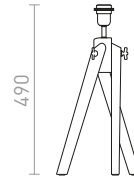

## AMBITUS

Stojanový bambusový podstavec pre tienidlá s úchytom E27. Vhodné pre tienidlá: AMBITUS 46/24, DELISA 35/30, CONNY 25/30, CONNY 35/30, RON 40/25, TEMPO 30/19.