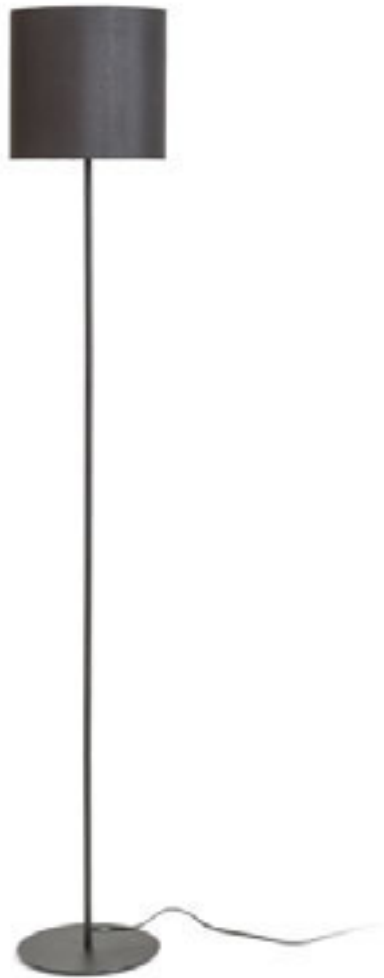

ETESIAN

Stojanová lampa s textilným tienidlom pre uchytenie na závit E27.

ETESIAN STOJANOVÁ

230 V E27 28 W

R12470 čierna

€ 178

G13026