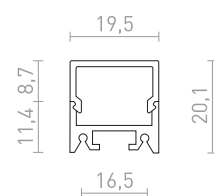

LED PROFILE D PRISADENÝ 1M

R13866 hliník/mliečny akrylát

€ 32