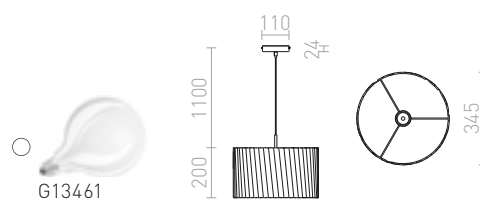

### GLAMOUR 35/20 ZÁVESNÁ

230 V E27 28 W

R13271 čierna

€ 48 