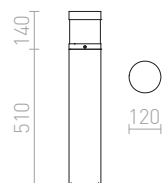

ABAX 65 STOJANOVÁ

230 V LED 15 W 3000 K 423 lm Ra 80 IP54

R12626 antracitová

€ 290