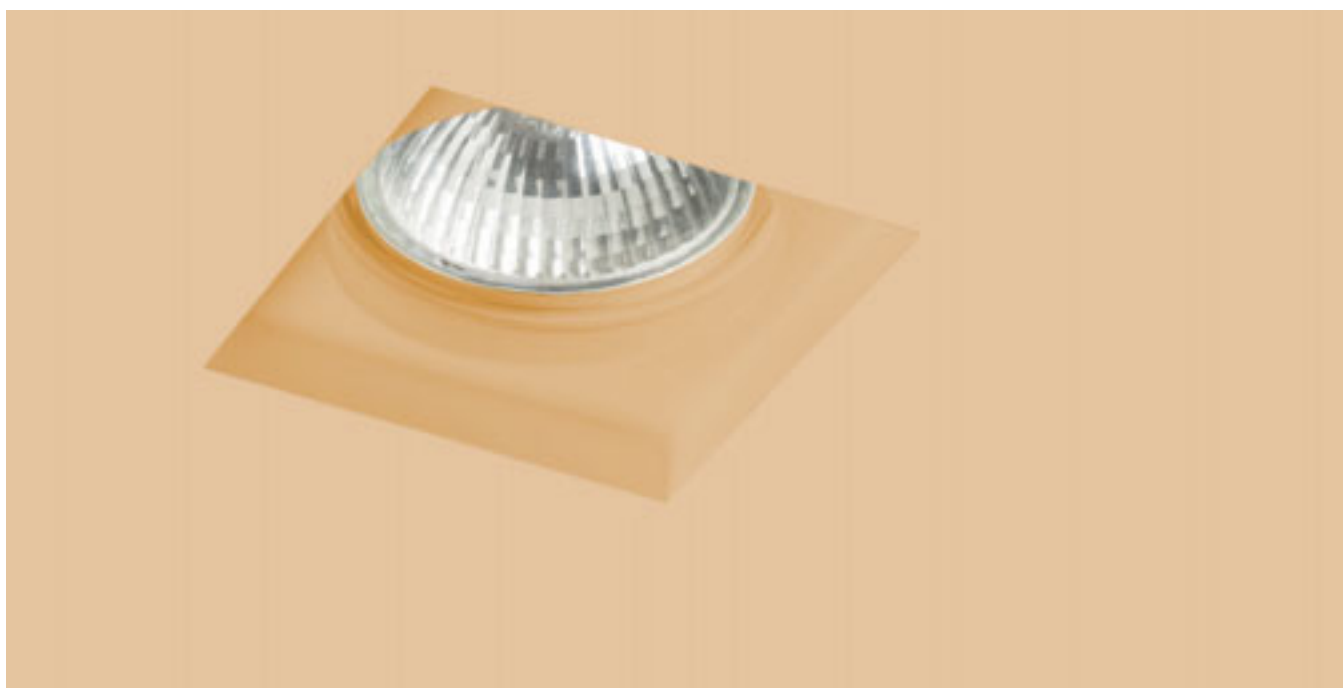

DAG SQ ZÁPUSTNÁ

230 V GU10 35 W

R12355 sadrová

€ 24

↑ 150
120x120

G11841