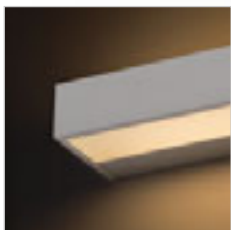

PRIO LED

Nástenné hliníkové LED svietidlo so svietením UP/DOWN v dvoch farebných prevedeniach. Svietidlá nie je možné použiť ako police!

PRIO LED 62 NÁSTENNÁ

230 V LED 33 W 3000 K 720 lm Ra 80

R12091 biela

€ 178

%

R12092 česaný hliník

€ 178

%

LED