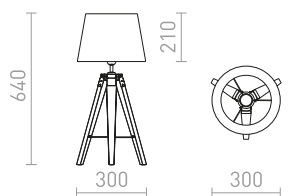

#### ALVIS/AMBITUS 30 STOLNÁ

230 V LED E27 11 W

R14041 Polycotton biela/bambus

€ 178 **NEW**

G13026