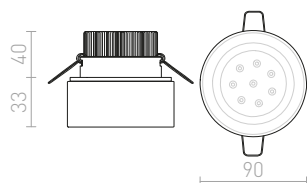

## PRODUKT

230 V/350 mA LED... technické údaje

KATALÓGOVÉ ČÍSLO (ID) farba / materiál

CENA ➔

↑ 50

● Ø40

● LED

- JE súčasťou balenia
- NIE JE súčasťou balenia
- ↑ zápusťná hĺbka v mm
- zápusťný otvor kruhový v mm
- ▣ zápusťný otvor hranatý v mm
- ∠ 20° uhol naklopenia
- ∠ 90° uhol otočenia
- 44 rozmery (v mm)
- NEW novinka
- % tovar za zvýhodnenú cenu
- ➔ dopredaj skladových zásob