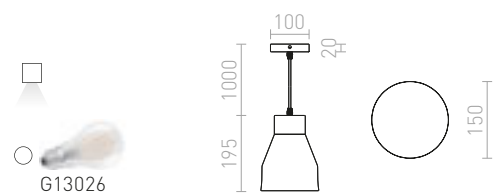

FRUTTI ZÁVESNÁ

230 V E27 28 W

R13290 zelená/keramika

€ 48 →