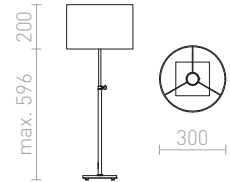

### EDIKA STOLNÁ

230 V E27 42 W

R12665 hnedá/matný nikel

€ 138 →

G13026