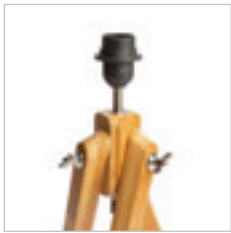

## AMBITUS

Stolný bambusový podstavec pre tienidlá s úchytom E27. Vhodné pre tienidlá: ALVIS 24/15, DELISA 25/16, CONNY 15/30, CONNY 35/30, RON 40/25, TEMPO 30/19.