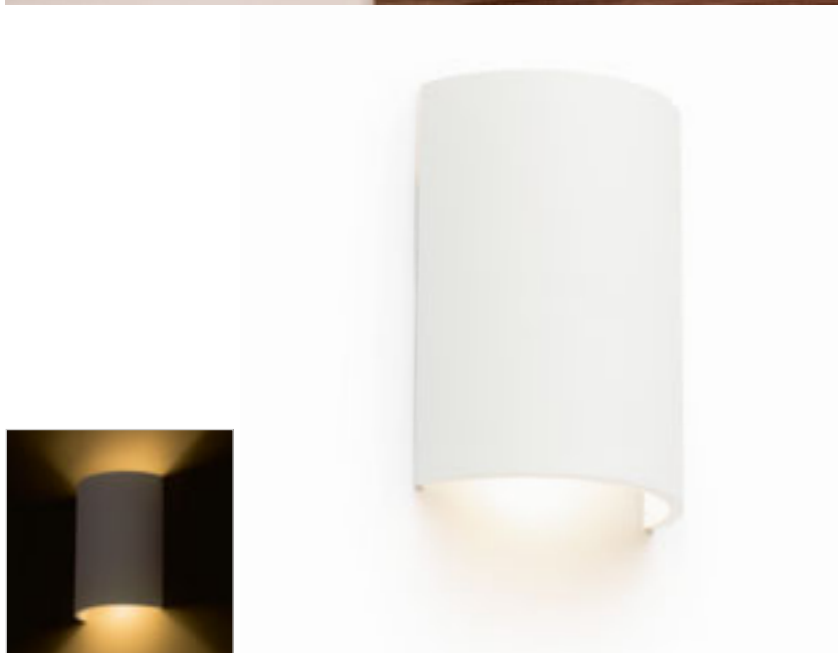

DAFFY

Nástenné oblé LED svietidlo so svietením UP/DOWN.

DAFFY NÁSTENNÁ

230 V LED 6 W 3000 K 780 lm Ra 80

R12592 biela

€ 98

R12593 čierna

€ 98

LED

14,6

50

110