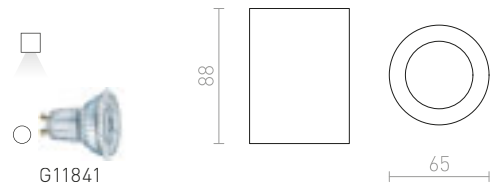

IP54

SAMMY

Vonkajšie stropné svetidlo pre LED zdroje s päticou GU10. Spodné číre krycie sklo.

SAMMY STROPNÁ

230 V LED GU10 15 W IP54

R13450 biela

€ 58

R13451 sivá

€ 48

R13452 antracitová

€ 58