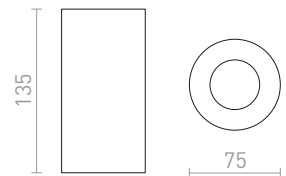

## CANTO

Stropné valcové svetidlo vhodné pre doplnenie dekoratívnym krúžkom Canto.

**CANTO STROPNÁ BEZ DEKORATÍVNEHO KRÚŽKU**  
230 V LED GU10 8 W

**R13471** biela

€ 48

**R13472** čierna

€ 48

G11841