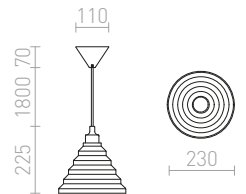

AMICI ZÁVESNÁ SILIKÓNOVÁ LAMPA

230 V E27 42 W

R10620 zelená

€ 10.50 %