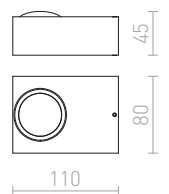

KORSO I NÁSTENNÁ

230 V LED 5 W $\angle 120^\circ$ 3000 K 390 lm Ra 80 IP54

R12829 česaný hliník

€ 58 %