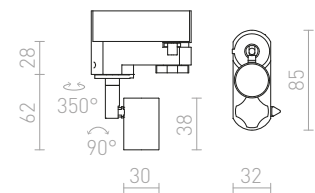

TRICA PRE TROJKRUH. LIŠTU

230 V GU10 50 W

R12006 čierna

€ 32

R12007 biela

€ 32

G12723