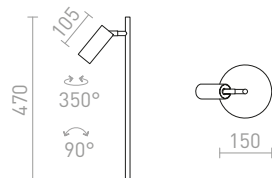

TAPIO STOLNÁ

230 V LED 4,5 W 3000 K 350 lm Ra 80

R13429 čierna

€ 98