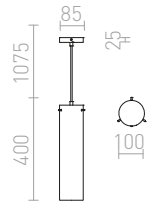

GARNISH ZÁVESNÁ

230 V GU10 9 W

R11756 číre sklo/chróm

€ 138