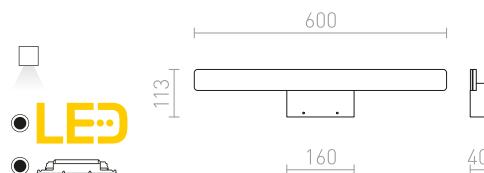

IP44

MAREA

Lineárne LED svetidlo so svietením dole vhodné nad zrkadlo. Pre použitie do vlhkého prostredia.

MAREA 60 NÁSTENNÁ

230 V LED 18 W 3000 K 1954 lm Ra 80 IP44

R13554 biela

€ 188

R13852 čierna

€ 188

NEW