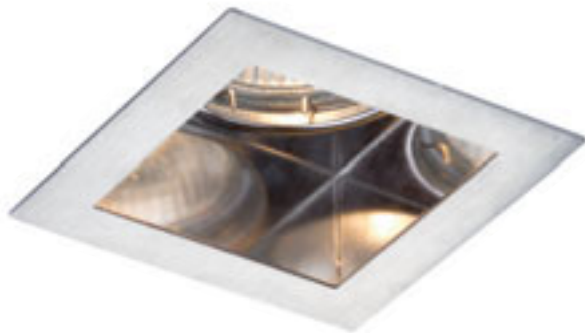

### TOPIC SQ NÁKLOPNÁ

230 V GU10 50 W

R11732 matný nikel

€ 5.35 %

R11744 chróm

€ 5.35 %

R11745 matná biela

€ 9.20