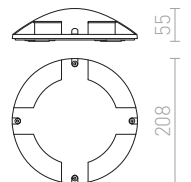

TOPTOP IV POZEMNÉ

230 V LED 4x1 W 3000 K 400 lm Ra 80 IP67

R11751 antracitová

€ 158