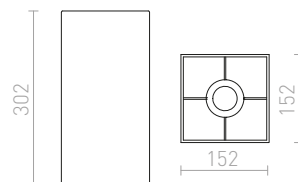

TEMPO 15/30 TIENIDLO

max 28 W

R11822

Polycotton biela/biele PVC

€ 78