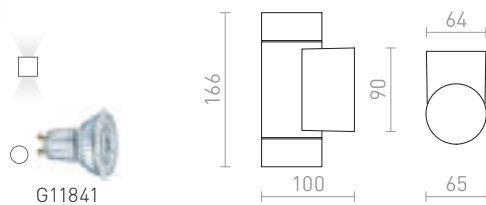

MIZZI NEW II NÁSTENNÁ

230 V GU10 2x35 W IP65

R13643 antracitová

€ 58

R13797 striebornosivá

€ 58

IP54