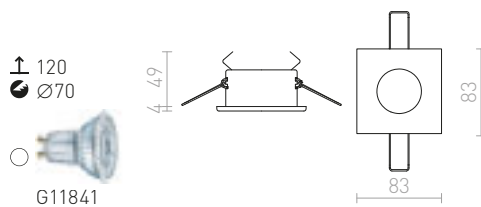

### SPLASH SQ ZÁPUSTNÁ

230 V GU10 50 W IP65

R11735 chróm

€ 22

R11736 matný nikel

€ 22

IP65

**ASTOR**