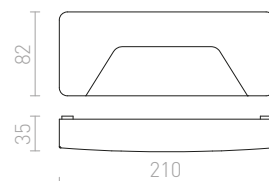

RENO SQ INDR NÁSTENNÁ

230 V LED 3 W 3000 K 280 lm Ra 80 IP65

R11950 sivá

€ 38 →

R11953 antracitová

€ 38 →