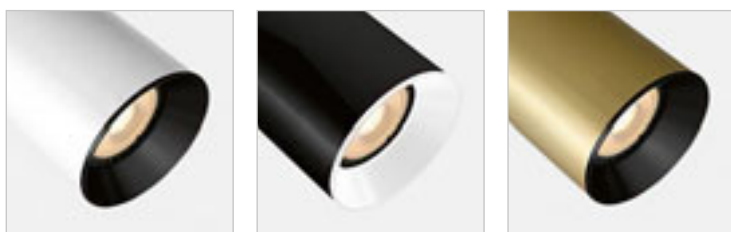

**R13872** česaná mosadz

€ 88

NEW