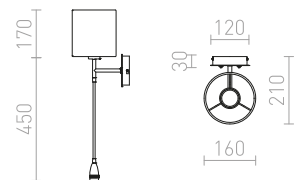

VERSINA S TIENIDLOM

230 V E27 LED 28 W + 3 W $\angle 25^\circ$ 3000 K 180 lm Ra 80

R12955 biela/chróm

€ 129