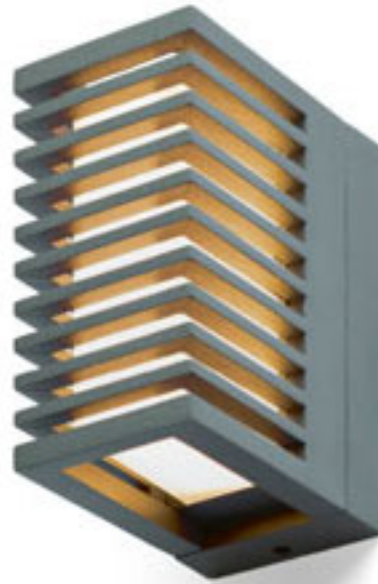

IP54

IP54

IP54

CLAIRE

Vonkajšie nástenné LED svetidlo. Telo svetidla je z lakovaného tlakovo liateho hliníka.

CLAIRE RC NÁSTENNÁ

230 V LED 6 W 3000 K 143 lm Ra 80 IP54

R13563 antracitová/mliečny akrylát

€ 120

CLAIRE 14 NÁSTENNÁ

230 V LED 6 W 3000 K 240 lm Ra 80 IP54

R13564 antracitová/mliečny akrylát

€ 120

CLAIRE 21 NÁSTENNÁ

230 V LED 9 W 3000 K 384 lm Ra 80 IP54

R13565 antracitová/mliečny akrylát

€ 129