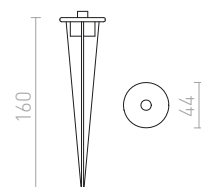

BODEC

Univerzálny bodec pre vonkajšie svetidlá. Bodec sa dá upevniť skrutkou na konzolu.

UNIVERZÁLNÍ BODEC DO ZEME

R11755 čierna

€ 12