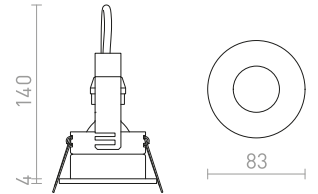

BELLA GU10 ZÁPUSTNÁ

230 V LED GU10 15 W IP65

R13598 biela

€ 24

R13599 čierna

€ 24

R13600 chróm

€ 28

R13601 matný nikel

€ 28

↑ 140

⊘ Ø68

G11841

IP44