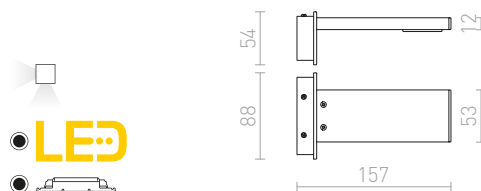

PARAGNA NÁSTENNÁ

230 V LED 5,7 W 3000 K 246 lm Ra 80 IP44

R10612 chróm

€ 78