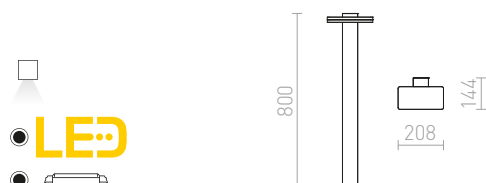

IP65

BOBO

Stojanové vonkajšie LED hliníkové svetidlo pre orientačné osvetlenie chodníkov a príjazdových ciest so svietením šikmo dole.

BOBO RC STOJANOVÁ

230 V LED 8 W 3000 K 640 lm Ra 80 IP65

R13936 antracitová

€ 150

NEW

IP44

RINA

Vonkajšie LED stojanové svetidlo so svietením dole z tlakovo liateho hliníka s opálovým spodným krytom.

RINA STOJANOVÁ

230 V LED 12 W 3000 K 1000 lm Ra 80 IP44

R12515 antracitová

€ 198