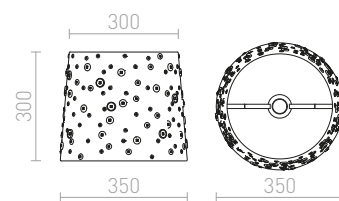

DELISA 35/30 TIENIDLO

max 28 W

R12389 biela/gombíky

€ 78