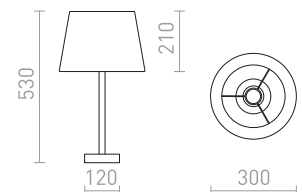

## PERTH

Stolná lampa s hranatým textilným tienidlom a kovovým podstavcom.