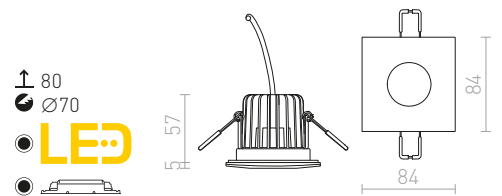

WATERBOY SQ

230 V LED 10 W $\angle 40^\circ$ 3000 K 550 lm Ra 80 IP65

R11728 matná biela € 78

R11729 matný nikel € 78

R11730 chróm € 78

R11741 matná čierna € 78