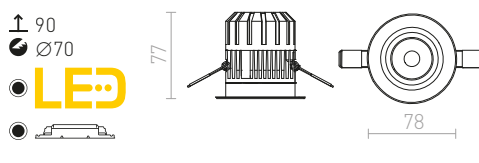

RINO ZÁPUSTNÁ BEZ KRYTU

230 V LED 10 W $\angle 36^\circ$ 3000 K 760 lm Ra 80 IP65

R11682

€ 38 %