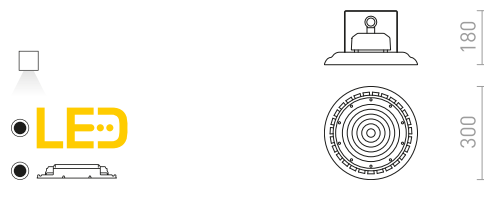

MEGALOS PRO 30 TELESO

230 V LED 150 W $\angle 90^\circ$ 4000 K 24000 lm Ra 80 IP65

G13750 čierna

€ 120