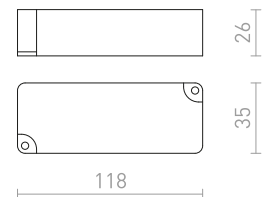

DRIVER

LED driver 500mA 9-18W. Stmievanie TRIAC.

DRIVER LED 9-18W DIMM

500 mA max 18 W

G13840

€ 48

stmievateľné

DRIVER

LED driver 700mA 3x3W. Stmievanie TRIAC.

DRIVER LED 3x3W DIMM

700 mA 10 W

G13009

€ 35

stmievateľné

IP67

TRAFO 12V=

Transformátor 12V DC.

TRAFO 0-20W

230 V/12 V= 20 W IP67

G14018

€ 22

NEW

TRAFO 24V=

Transformátor 24V DC.

TRAFO 0,5-20W

24= 20 W

G13006

€ 48