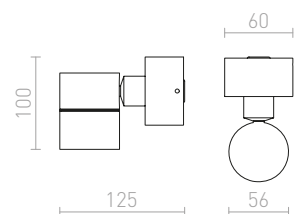

MICO I

230 V GU10 35 W IP54

R10170 hliník

€ 58

%

G11837