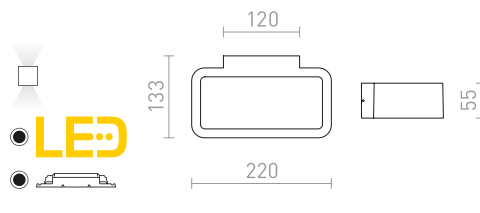

TAPA NÁSTENNÁ

230 V LED 6 W 3000 K 277 lm Ra 80 IP54

R13562 biela

€ 68 →