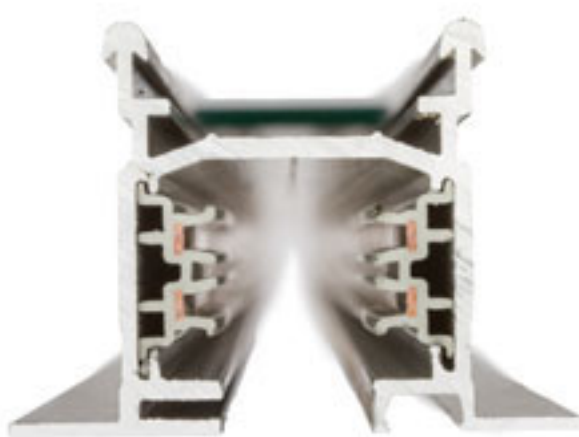

ZÁPUSTNÁ TROJOKRUHOVÁ LIŠTA

Trojokruhový zápusťný lištový systém EUTRAC je zložený z vyhlisovaného hliníkového profilu, ktorý slúži zároveň ako uzemnenie a z dvoch vložených plastových profilov, ktorými vedú štyri medené vodiče o priemere 2,5 mm. Akýkoľvek profil je možné skrátiť do požadovanej dĺžky. Konce vodičov nie je nutné zarezávať ani ohýbať. V prípade použitia halogénových zdrojov je minimálna výška inštalácie 2,5m. Pre použitie pod túto výšku doporučujeme náhradu v LED zdrojoch.

NAPÁJANIE PRE ZÁPUSTNÚ LIŠTU ĽAVÁ

Koncové napájanie pre zápusťnú trojokruhovou lištu EUTRAC. Maximálna záťaž 16A.

230 V
R11342 biela € 48

NAPÁJANIE PRE ZÁPUSTNÚ LIŠTU PRAVÁ

Koncové napájanie pre zápusťnú trojokruhovou lištu EUTRAC. Maximálna záťaž 16A.

230 V
R11341 biela € 48

L SPOJ VONKAJŠÍ PRE ZÁPUSTNÚ LIŠTU

L-spoj s možnosťou napájania pre zápusťnú trojokruhovou lištu EUTRAC. Maximálna záťaž 16A.

230 V
R11344 biela € 88

L SPOJ VNÚTORNÝ PRE ZÁPUSTNÚ LIŠTU

L-spoj s možnosťou napájania pre zápusťnú trojokruhovou lištu EUTRAC. Maximálna záťaž 16A.

230 V
R11345 biela € 88