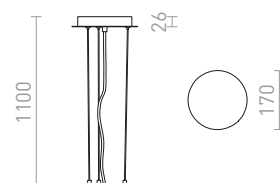

### MEZZO 40/60 ZÁVESNÁ SADA

230 V

R13330 biela

€ 58

R13331 čierna

€ 58