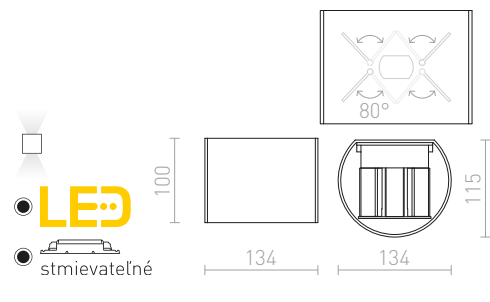

### TITO SQ DIMM NÁSTENNÁ

230 V LED 2x3 W 3000 K 500 lm Ra 80 IP65

R13738 biela

€ 88

R13739 čierna

€ 88

IP54