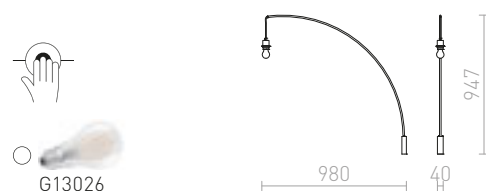

HUDSON

Nástenné svietidlo s chrómovým ramenom a zvislým káblom, zakončené textilným valcovým tienidlom.

HUDSON NÁSTENNÁ

230 V E27 28 W

R13284 biela/chróm

€ 138

BEND

Nástenná základňa v niklovom prevedení s prívodným káblom do zásuvky. Vhodné pre textilné tienidlá s uchytením na E27 závit. Vypínač je umiestnený na prívodnom kábli. Vhodné pre tienidlá: RON 40/25, ASPRO 40/30.

BEND NÁSTENNÁ OBLÚKOVÁ ZÁKLADŇA

230 V E27 42 W

R12654 matný nikel

€ 150

%