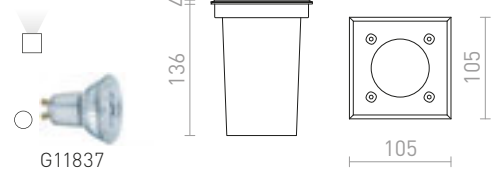

ORBU SQ 10 ZÁPUSTNÁ

230 V LED GU10 15 W IP67

R13439 nerez

€ 78

± 140
Ø100