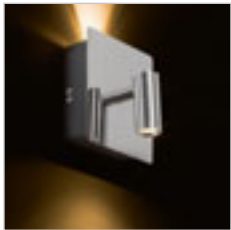

## TIARA

Nástenné LED svetidlo s reflektorom doplnené o horné nepriame osvetlenie. Svetidlo je pre dva svetelné zdroje, ktoré je možné ovládať samostatne vypínačom umiestneným na základni svetidla.