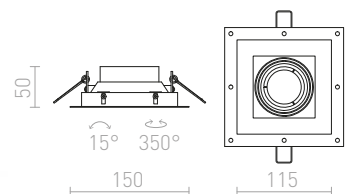

### IPSO SQ FRAMELESS

230 V GU10 50 W

R12045 biela

€ 48

↑ 140

⊙ 120x120

G11841