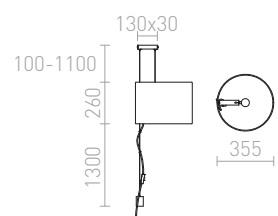

BROADWAY ZÁVESNÁ POSUVNÁ

230 V E27 42 W

R11989 biela/chróm

€ 178 %