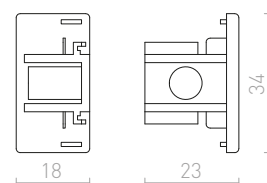

KONCOVÁ KRYTKA

Koncová krytka pre jednookruhovou lištu.

R12290 biela	€ 1.35
R12291 čierna	€ 1.35
R12292 striebornosivá	€ 1.35