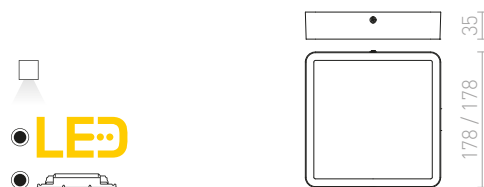

HUE SQ 17 STROPNÁ

230 V LED 18 W 3000 K 1620 lm Ra 80

R12810 biela	€ 58	→
R12811 čierny chróm	€ 32	%
R12812 chróm	€ 35	%
R12813 matný nikel	€ 32	%
R12814 dekor buk	€ 58	→