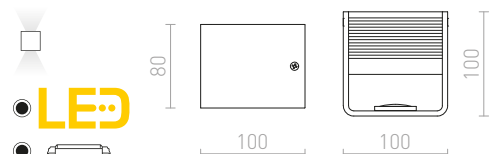

ONYX NÁSTENNÁ

230 V LED 5 W 3000 K 500 lm Ra 80

R12598 biela

€ 68

R12599 čierna

€ 68