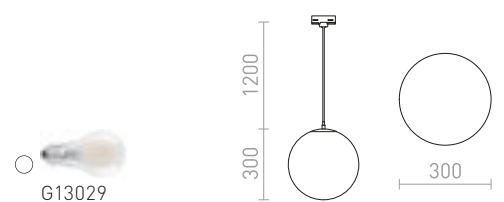

LUNA 30 PRE TROJOKRUH. LIŠTU

230 V E27 15 W

R13969 opálové sklo/chróm

€ 229 **NEW**