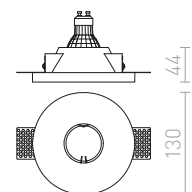

DAG R 83 ZÁPUSTNÁ

230 V GU10 35 W

R12357 sadrová

€ 28

↑ 150
● Ø130

G11841