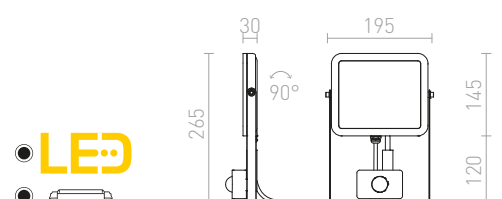

IP54

BORA

Vonkajší kvadratický LED diódový reflektor pre montáž na stenu.

BORA NÁSTENNÁ

230 V LED 6 W $\angle 44^\circ$ 3000 K 355 lm Ra 80 IP54

R12578 antracitová

€ 98

IP54

PONTA

Výkonný plochý LED reflektor v čiernom prevedení s pohybovým senzorom.

PONTA REFLEKTOR SO SENZOROM

230 V LED 30 W $\angle 120^\circ$ 3000 K 2700 lm Ra 80 IP54

R12982 čierna

€ 68