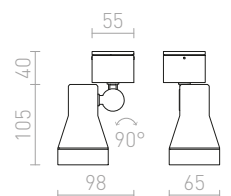

DIREZZA NÁSTENNÁ

230 V GU10 35 W IP54

R10388 striebornosivá

€ 58

R10432 antracitová

€ 58

G11837