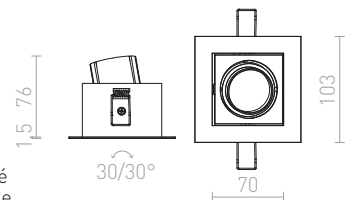

BONDY I ZÁPUSŤNÁ

230 V LED 7 W $\angle 24^\circ$ 3000 K 560 lm Ra 80

R12856 biela

€ 68

↑ 100
▣ 90x90

● LED

● stmievateľné na vyžiadanie