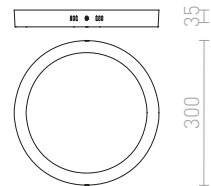

SOCORRO R 300 PRISADENÁ

230 V LED 24 W 3000 K 1920 lm Ra 80

R12973 biela

€ 58

SLENDER

Prisadené ploché LED diódové svietidlo.

SLENDER R 12 PRISADENÁ

230 V LED 6 W 3000 K 540 lm Ra 80

R11281 matný nikol

€ 17