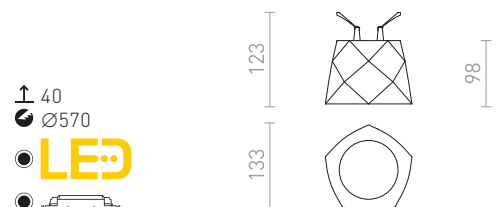

MARENGA RC1 98 ZÁPUSŤNÁ

230 V LED 6 W 3000 K 570 lm Ra 80

R14015 biela/Eco PLA

€ 78 **NEW**