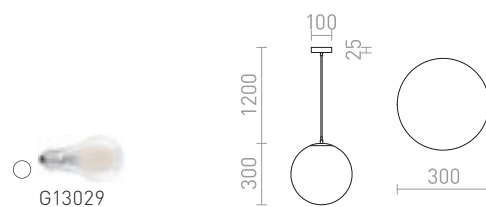

## LUNEA

Závesné svetidlo s tienidlom z triplex opálového matného skla, excentrické zavesenie na lanku pre montáž mimo elektrický prívod. Transparentný kábel, chrómové doplnky.