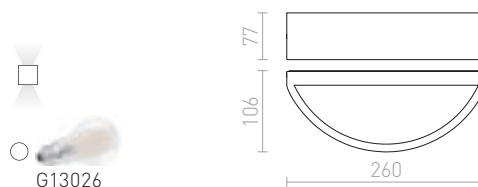

### LESA NÁSTENNÁ

230 V E27 26 W IP54

R10364 čierna

€ 88

R10365 biela

€ 88

R10366 striebornosivá

€ 88