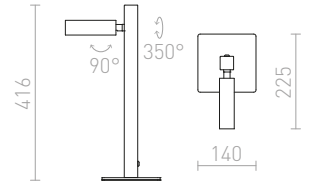

FADO STOLNÁ

230 V LED 3 W $\angle 45^\circ$ 3000 K 110 lm Ra 80

R12474 čierna

€ 120