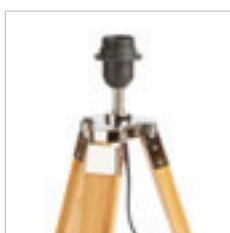

ALVIS

Stojanový bambusový podstavec s možnosťou nastavenia výšky pre tienidlá s úchytom E27. Vhodné pre tienidlá: AMBITUS 46/24, DELISA 35/30, CONNY 25/30, CONNY 35/30, RON 40/25, TEMPO 30/19.

ALVIS STOJANOVÝ PODSTAVEC

230 V E27 28 W

R13340 bambus/chróm

€ 215

G13461

775 - 1210

620

ALVIS

Stolný bambusový podstavec pre tienidlá s úchytom na päťicu E27. Vhodné pre tienidlá: ALVIS 24/15, DELISA 25/16, CONNY 15/30, CONNY 35/30, RON 40/25, TEMPO 30/19.

ALVIS STOLNÝ PODSTAVEC

230 V E27 28 W

R13339 bambus/chróm

€ 98

G13014

510

300