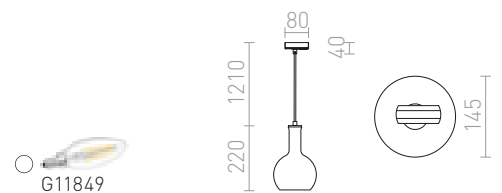

## JULIETTA

Závesné designové svietidlo s opálovým valcovým sklom. Lakované kovové prvky, čierny textilný kábel. Prívodný kábel je zakončený adaptérom do jednookruhové lišty.