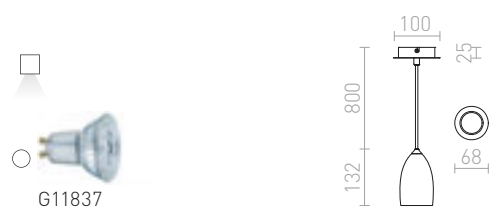

### BABADES I ZÁVESNÁ

230 V GU10 35 W

R12081 chróm

€ 58

R12082 matný nikel

€ 58

**GOLDIE**

Závesné kovové svietidlo dodávané v troch farebných variantách.