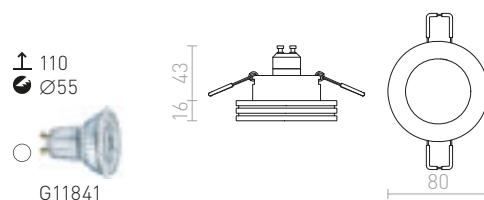

## TECH I

Zápusťné nevýklopné svetidlo s 5,4 W LED diódou krytou čírym sklom.