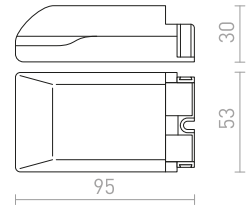

DRIVER LED 9-18W DIMM

500 mA max 18 W

G13840

€ 48

stmievateľné