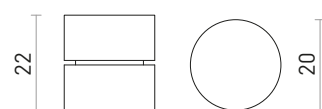

SPIDER ÚCHYT

R13494 čierna/plast

€ 2.20

R13495 chróm/kov

€ 5.80