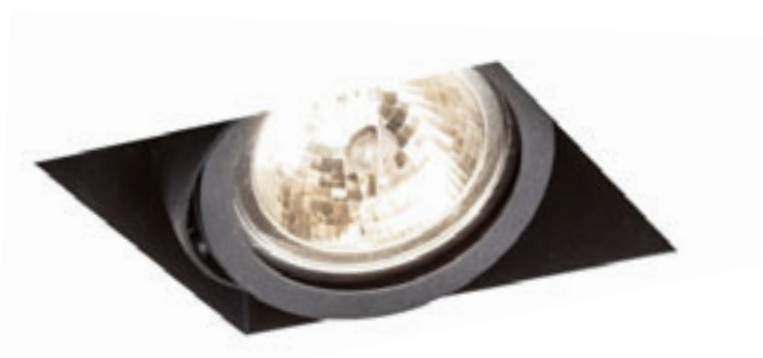

### ELECTRA II

230 V GU10 2x50 W

R12053 čierna

€ 129

↑ 140  
 213x108

G11841