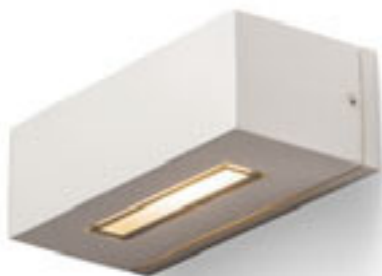

IP54

WOOD

Vonkajšie nástenné svetidlo UP/DOWN. Jedna strana svetidla je osadená čírym krycím sklom s čiernym rámečkom. Druhá strana svetidla je osadená užším matným sklom s čiernym rámečkom.

WOOD NÁSTENNÁ

230 V R7s 78mm 48 W IP54

R10437 biela

€ 48

R10438 striebornosivá

€ 48

R10439 antracitová

€ 58

G13043

IP54

TORINO

Nástenné obdĺžnikové LED svetidlo so svietením UP/DOWN.

TORINO NÁSTENNÁ

230 V LED 2x5 W 3000 K 550 lm Ra 80 IP54

R12573 biela

€ 129

R12574 čierna

€ 129