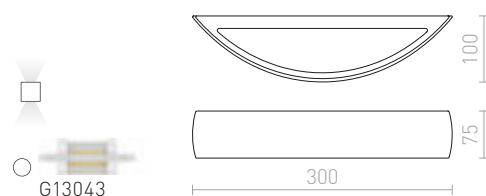

CRESCENT NÁSTENNÁ

230 V R7s 78mm 80 W

R10266 sadrová

€ 88