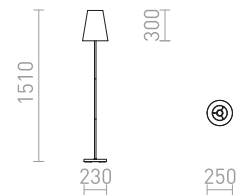

NYC/CONNY 25 STOJANOVÁ

230 V LED E27 7 W

R14074

Polycotton biela/chróm

€ 178 **NEW**

R14075

Monaco petrolejová/strieborné PVC/chróm

€ 229 **NEW**

G13026