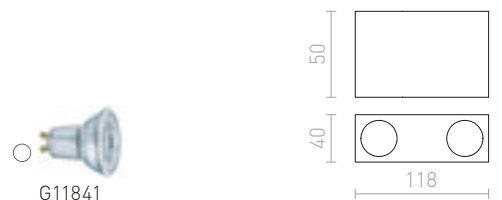

MARVEL II

230 V GU10 2x50 W

R10123 hliník

€ 15.50 %