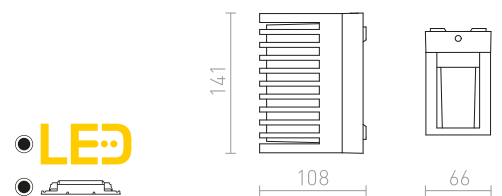

CLAIRE RC NÁSTENNÁ

230 V LED 6 W 3000 K 143 lm Ra 80 IP54

R13563 antracitová/mliečny akrylát

€ 120