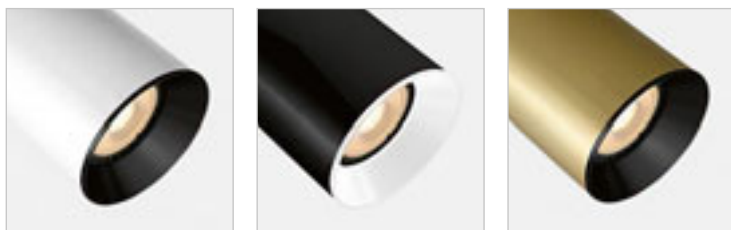

DARIO

Valcové svetidlo do trojkruhovej lišty pre LED žiarovku s päticou GU10 vrátane kovového dekoratívneho krúžku vo farbe česaná mosadz. Pre možnosť farebnej zmeny je možné dokúpiť krúžok v čiernom alebo bielom prevedení.

DARIO PRE TROJOKRUH. LIŠTU

230 V GU10 9 W

R13873 biela/česaná mosadz

€ 98

NEW

R13874 čierna/česaná mosadz

€ 98

NEW

R13875 česaná mosadz

€ 120

NEW

DARIO

Hliníkový dekoratívny krúžok pre možnosť farebnej zmeny u svetidla DARIO.

DARIO DEKORATÍVNY KRÚŽOK

R13876 biela

€ 8.50

NEW

R13877 čierna

€ 8.50

NEW