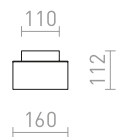

ROSTAM NÁSTENNÁ S USB

230 V LED 2x3W 3000 K 350 lm Ra 80

R13571 čierna

€ 150