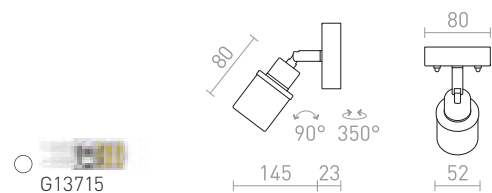

### LINN I NÁSTENNÁ

230 V G9 LED 3 W IP44

R13695 opálové sklo/chróm

€ 48

IP44