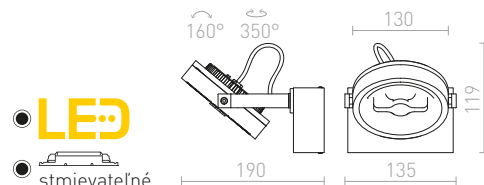

### KELLY LED I DIMM NÁSTENNÁ

230 V LED 12 W  $\angle 24^\circ$  3000 K 600 lm Ra 90

R13104 biela

€ 129

R13105 čierna

€ 129