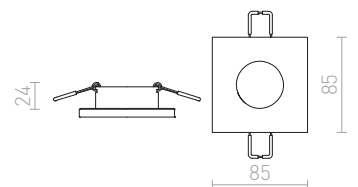

ASTOR SQ

230 V GU10 50 W IP65

R10574 česaný hliník

€ 24

↑ 100
● Ø60

G11841