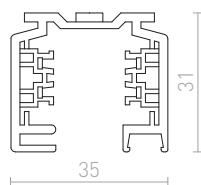

### 2M TROJOKRUHOVÁ LIŠTA

230 V	
<b>R11300</b> biela	<b>€ 158</b>
<b>R11301</b> čierna	<b>€ 158</b>
<b>R11302</b> striebornosivá	<b>€ 158</b>