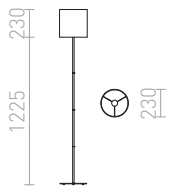

## CORTINA/JAKARANDA

Stojanová lampa s textilným tienidlom s geometrickým 3D povrchom a kovovým lakovaným podstavcom. Vhodné pre LED svetelné zdroje so závitom E27.