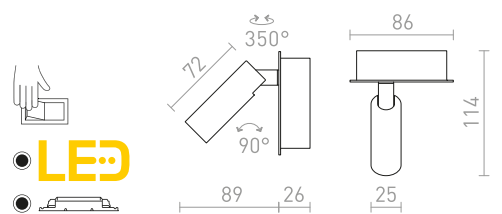

## AMADEUS

Nástenné LED svetidlo s vypínačom na základni a naklápaním vo vodorovnej osi do boku.