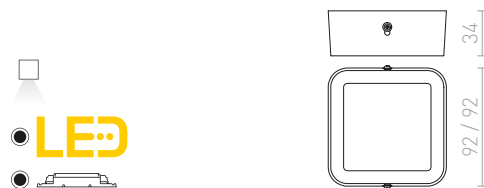

HUE

Veľmi tenké prisadené svetidlo na vysoko svetlivé LED diódy. Rámček svetidla je v prevedení chróm, čierny chróm, chróm, matný nikel, biely lak a imitácia dreva.

HUE SQ 9 STROPNÁ

230 V LED 6 W 3000 K 540 lm Ra 80

R12805 biela	€ 24	→
R12806 čierny chróm	€ 18	%
R12807 chróm	€ 17	%
R12808 matný nikel	€ 15	%

HUE SQ 17 STROPNÁ

230 V LED 18 W 3000 K 1620 lm Ra 80

R12810 biela	€ 58	→
R12811 čierny chróm	€ 32	%
R12812 chróm	€ 35	%
R12813 matný nikel	€ 32	%
R12814 dekor buk	€ 58	→

HUE SQ 22 STROPNÁ

230 V LED 24 W 3000 K 2160 lm Ra 80

R12815 biela	€ 78	→
R12816 čierny chróm	€ 48	%
R12817 chróm	€ 48	%
R12818 matný nikel	€ 35	%