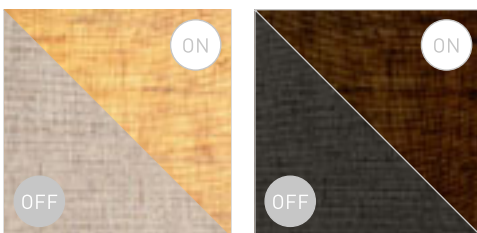

PERTH

Nástenné svietidlo s hranatým textilným tienidlom doplnené o ohybné rameno s LED diódovým reflektorom. Svietidlo má dva svetelné zdroje, ktoré je možné ovládať samostatne otočným vypínačom umiestneným na hranatej základni svietidla.

PERTH NÁSTENNÁ S LED BODOVKOU

230 V E14 LED 15 W + 3 W $\angle 30^\circ$ 3000 K 150 lm Ra 80

R13661 béžová/biela/chróm € 178

R13662 čierna/čierna/chróm € 178