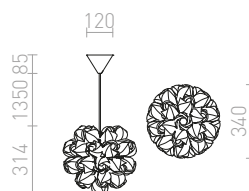

ENCOMBRE

Závesné dekoratívne svietidlo poskladané z plastových lístkov v troch farebných variantách. Dodávané v rozloženom stave, nutné poskladanie.

ENCOMBRE ZÁVESNÁ

230 V E27 42 W

R12381 biele PVC

€ 138

R12382 chrómová fólia

€ 158

R12383 medená fólia

€ 178

G13026

COCO

Závesné dekoratívne svietidlo poskladané z plastových pupencov ruží. Dodávané v rozloženom stave, nutné poskladanie.

COCO ZÁVESNÁ

230 V E27 28 W

R12384 biele PVC

€ 220

G13026