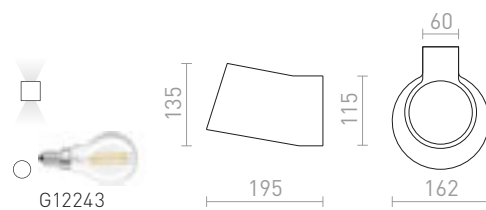

BENITA NÁSTENNÁ

230 V E14 25 W

R13520 sadrová

€ 88