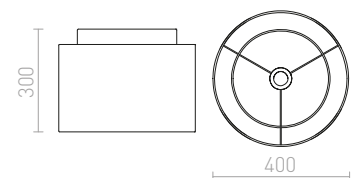

DOUBLE 40/30 TIENIDLO

max 23 W

	R11461 Polycotton čierna/zlatá fólia	€ 178
	R11507 Chintz marhuľová/biele PVC	€ 120
	R11515 Chintz oranžová/biele PVC	€ 120
	R11535 Chintz olivová/strieborná fólia	€ 120 %
	R11544 Chintz mäťová/strieborná fólia	€ 215
	R11553 Chintz svetlo sivá/biele PVC	€ 120
	R11563 Chintz limetková/biele PVC	€ 120
	R11599 Polycotton biela/biele PVC	€ 129