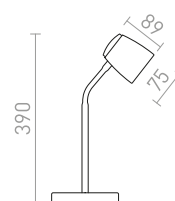

## TAPIO

Stolná LED lampička s valcovým reflektorom na pohyblivom kĺbe.