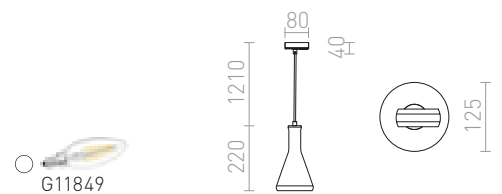

PULIRE CON PRE JEDNOOKR. LIŠTU

230 V E14 28 W

R13209 opáľové sklo/drevo

€ 120