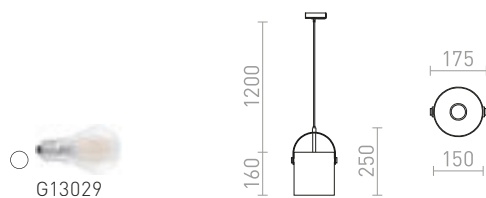

JULIETTA

Závesné designové svietidlo s opálovým valcovým sklom. Lakované kovové prvky, čierny textilný kábel. Prívodný kábel je zakončený adaptérom do jednookruhové lišty.

JULIETTA 16 PRE JEDNOOKR. LIŠTU

230 V E27 20 W

R13860 opálové sklo/čierna

€ 129

JULIETTA 31 PRE JEDNOOKR. LIŠTU

230 V E27 20 W

R13861 opálové sklo/čierna

€ 178