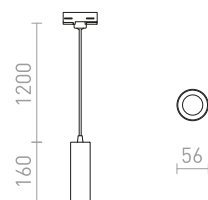

MAVRO

Elegantné závesné valcové LED svietidlo vhodné na zavesenie nad barové pulty a kuchynské ostrovčeky. Prívodný kábel je zakončený adaptérom do trojokruhovej lišty.

MAVRO PRE TROJOKRUH. LIŠTU ZÁVESNÁ

230 V LED 12 W $\angle 38^\circ$ 3000 K 1020 lm Ra 80

R13983 biela

€ 150

NEW

R13984 zlatá

€ 150

NEW

R13985 čierna/zlatá

€ 150

NEW