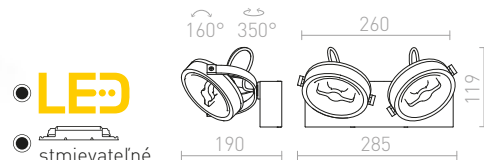

### KELLY LED II DIMM NÁSTENNÁ

230 V LED 2x12 W  $\angle 24^\circ$  3000 K 1200 lm Ra 90

R13106 biela

€ 238

R13107 čierna

€ 238