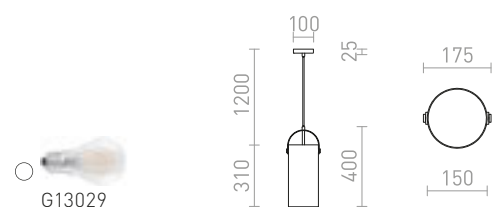

JULIETTA 31 ZÁVESNÁ

230 V E27 20 W

R13753 opáľové sklo/čierna

€ 158