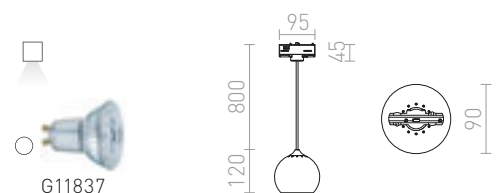

DESTY PRE TROJOKRUH. LIŠTU

230 V GU10 35 W

R13215 čierna/chróm

€ 120