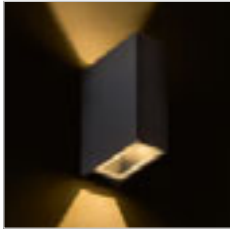

IP54

UKKO

Nástenné vonkajšie hranaté LED svetidlo so svietením UP/DOWN.

UKKO NÁSTENNÁ

230 V LED 2x3 W $\angle 55^\circ$ 3000 K 180 lm Ra 80 IP54

R12555 čierna

€ 120

IP54

PEKKO

Vonkajšie nástenné LED hranaté svetidlo pre jednosmerné svietenie.

PEKKO NÁSTENNÁ

230 V LED 3 W $\angle 67^\circ$ 3000 K 86 lm Ra 80 IP54

R12552 biela

€ 78

R12553 čierna

€ 78

IP54

NICK

Nástenné LED svetidlo so svietením UP/DOWN vhodné pre vonkajšie a vnútorné použitie.

NICK II NÁSTENNÁ

230 V LED 2x3 W $\angle 10^\circ$ 3000 K 780 lm Ra 80 IP54

R12827 česaný hliník

€ 68