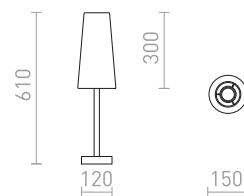

### LULU

Stolná lampa s textilným kónickým tienidlom pre uchytenie na závit E27. Kombinácia chrómu a čiernej tyčky.