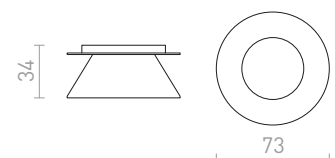

CANTO

Dekoratívny krúžok v štyroch farebných prevedeniach pre svetidlo Canto.

CANTO DEKORATÍVNY KRÚŽOK

R13473 biela

€ 6

R13474 zlatá

€ 6

R13475 medená fólia

€ 6

R13476 čierna

€ 6