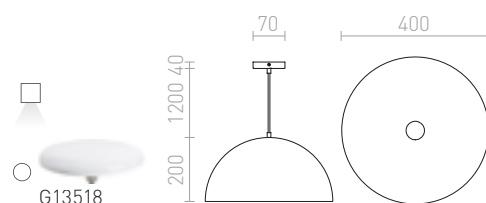

SINTRA 40 ZÁVESNÁ

230 V E27 42 W

R11699 chróm

€ 120 %