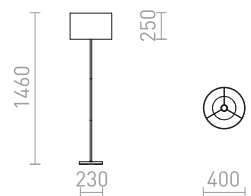

NYC/RON 40/25 STOJANOVÁ

230 V LED E27 11 W

	R14079 Polycotton biela/chróm	€ 188	NEW
	R14080 Chintz marhuľová/chróm	€ 188	NEW
	R14081 Chintz svetlo sivá/chróm	€ 188	NEW
	R14082 Monaco holubia sivá/strieborné PVC/chróm	€ 248	NEW
	R14083 Monaco petrolejová/strieborné PVC/chróm	€ 248	NEW
	R14084 Polycotton čierna/chróm	€ 188	NEW