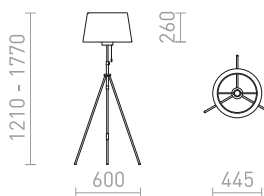

## BOULOGNE

Stojanové svietidlo na trojnožke s dvojším tienidlom z čiernej stužky.