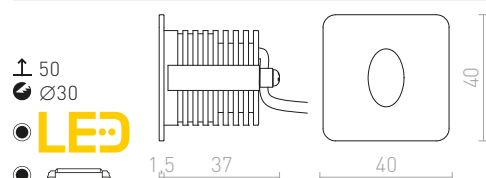

RIO SQ O ZÁPUSTNÁ

230 V LED 3 W $\angle 22^\circ$ 3000 K 70 lm Ra 80

R12655 biela

€ 19.50