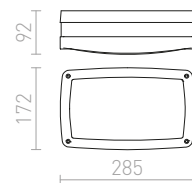

SONYA RC

230 V E27 2x18 W IP54

R10363 striebornosivá

€ 58 %

G13026