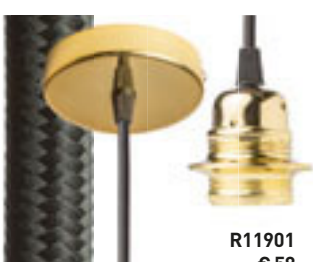

R11901
€ 58

ELISA

Závesná sada so zlatou kruhovou základňou, textilným káblom a kovovou päticou E27. Vhodné pre samostatné použitie alebo zavesenie ľahkých tienidiel. Vhodné tienidlá: DOUBLE 40/30, DOUBLE 55/30, ASPRO 40/30, ASPRO 55/30, KARO 55/15, KARO 80/20, KARO 80/30, RON 40/25, RON 55/30, RON 60/19, TEMPO 30/19, TEMPO 50/19.

ELISA ZÁVESNÁ SADA

230 V E27 28 W