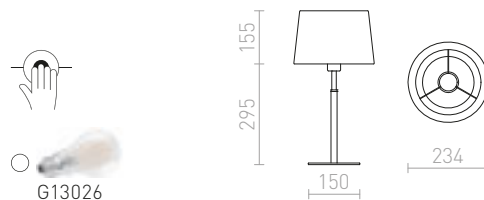

BROADWAY STOLNÁ

230 V E27 42 W

R11986 biela/chróm

€ 178 **➔**