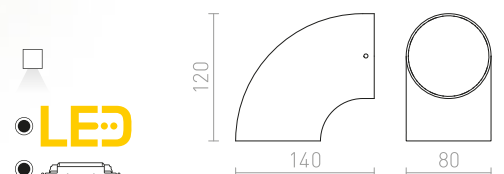

IP54

BOURDON

Vonkajšie nástenné svetidlo s päťicou pre svetelné zdroje GU10. Telo svetidla je z lakovaného tlakovo liateho hliníka.

BOURDON NÁSTENNÁ

230 V GU10 35 W IP54

R13559 antracitová

€ 48

IP54

PIPER

Vonkajšie trubkové nástenné LED svetidlo so svietením dole.

PIPER NÁSTENNÁ

230 V LED 6 W 3000 K 489 lm Ra 80 IP54

R13560 antracitová

€ 78