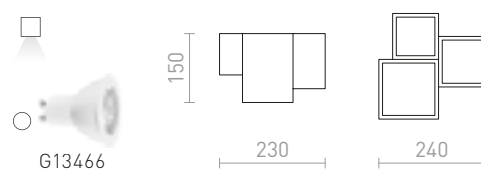

JACK

Stropné sadrové svietidlo pre LED svetelný zdroj s päticou GU10. Svietidlo je možné premaľovať interiérovými farbami.

JACK III STROPNÁ
230 V LED GU10 3x5 W

R13790 sadrová

€ 150

G13466