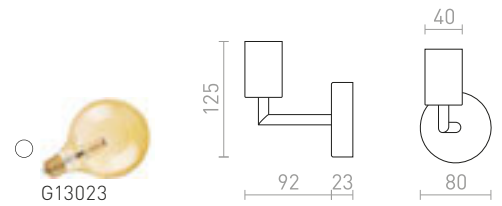

ARAQ NÁSTENNÁ

230 V E27 42 W

R13890 česaná mosadz/čierna

€ 32

NEW