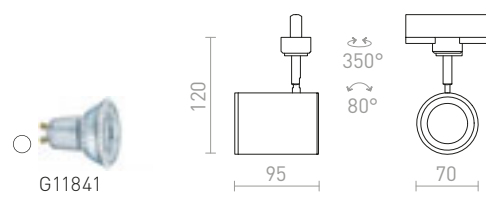

### CADENZA PRE TROJOKRUH. LIŠTU

230 V LED GU10 10 W

R13348 biela

€ 68

R13349 čierna

€ 68