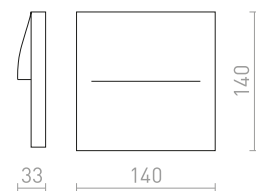

## BODOVÉ SVIETIDLÁ

KÚPEĽŇOVÉ	272-275
K POSTELI	276-285
SADY	286-303
HUSÍ KRK	304-309
NÁKLOPNÉ	310-317