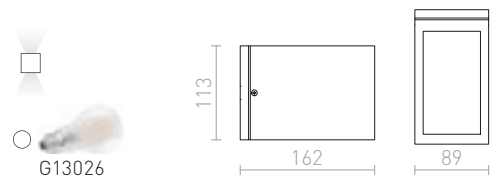

CABOX II NÁSTENNÁ

230 V E27 70 W IP54

R10384 antracitová

€ 88