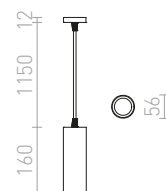

MAVRO ZÁVESNÁ

230 V LED 12 W $\angle 38^\circ$ 3000 K 1020 lm Ra 80

R12990 biela

€ 120

R12991 zlatá

€ 120

R12992 čierna/zlatá

€ 120

LED