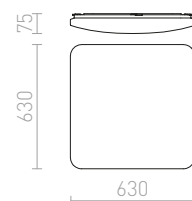

SEMPRE SQ 63 STROPNÁ

230 V LED 76 W 3000 K 5320 lm Ra 80

R12439 mliečny akrylát

€ 215