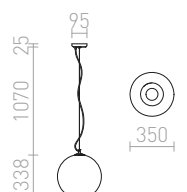

BEAU MONDE 35 ZÁVESNÁ

230 V E27 25 W

R10516 chrómové sklo/čire sklo

€ 320