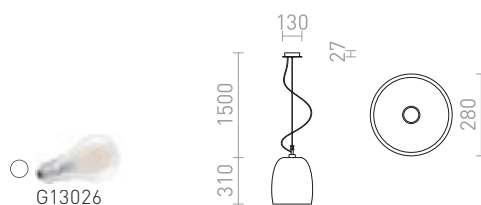

### COROA NEW 28 ZÁVESNÁ

230 V E27 53 W

R13824 opáľové sklo/chróm

€ 220

R13825 čierna/chróm

€ 258