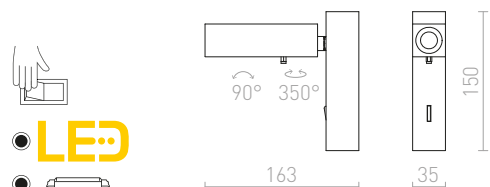

FADO I NÁSTENNÁ

230 V LED 3 W $\angle 45^\circ$ 4000 K 110 lm Ra 80

R12473 čierna

€ 129