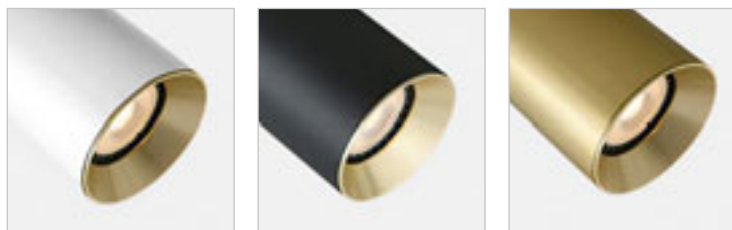

### CONDU STROPNÁ

230 V LED 20 W  $\angle 24^\circ$  3000 K 1600 lm Ra 80

R12839 biela

€ 120

R12840 čierna

€ 120