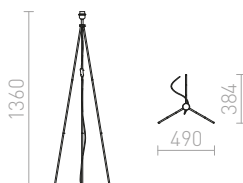

NYC TRIPOD STOJANOVÝ PODSTAVEC

230 V E27 42 W

R11992 chróm

€ 120

G13026