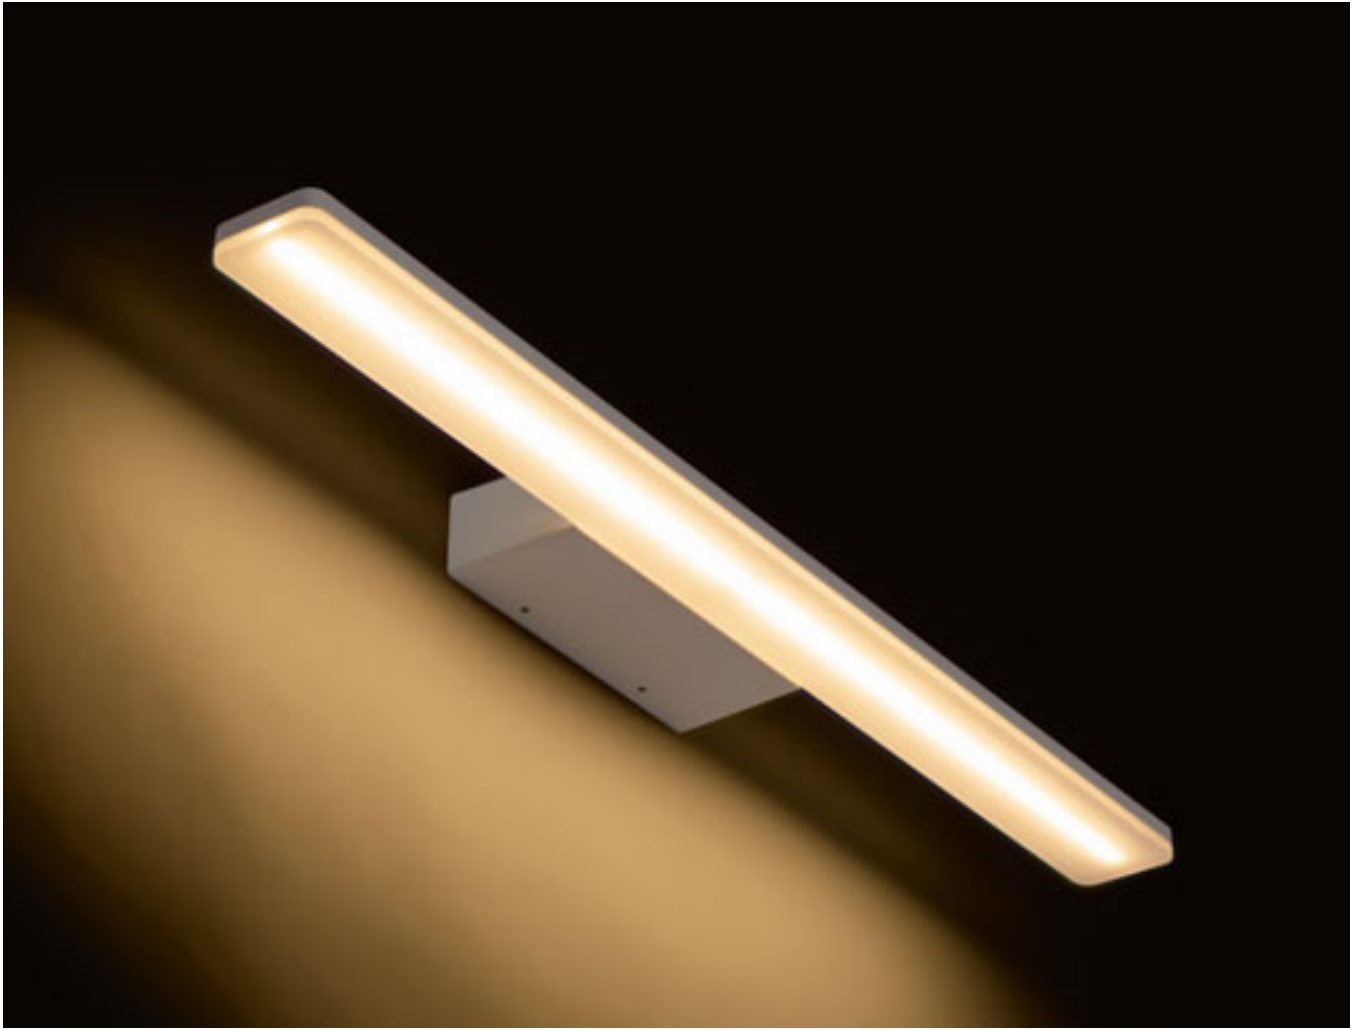

IP44

MAREA

Lineárne LED svietidlo so svietením dole vhodné nad zrkadlo. Pre použitie do vlhkého prostredia.

MAREA 60 NÁSTENNÁ

230 V LED 18 W 3000 K 1954 lm Ra 80 IP44

R13554 biela

€ 188

R13852 čierna

€ 188

NEW