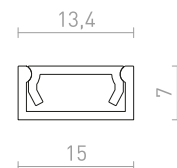

LED PROFILE G PRISADENÝ 1M

R14086 biela/matný akrylát/hliník	€ 24	NEW
R14087 čierna/matný akrylát/hliník	€ 24	NEW
R14088 eloxovaný hliník/matný akrylát	€ 18	NEW