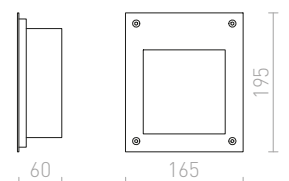

AKORD ZÁPUSŤNÁ DO STENY

230 V LED 3 W 3000 K 260 lm Ra 80 IP65

R10546 nerez

€ 88 %

↑ 65
180x155

LED