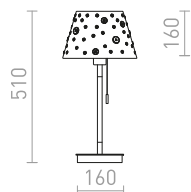

### MAUI/ALVIS

Stolná lampa s dreveným podstavcom a textilným tienidlom. Vhodné pre LED svetelné zdroje so závitom E27.