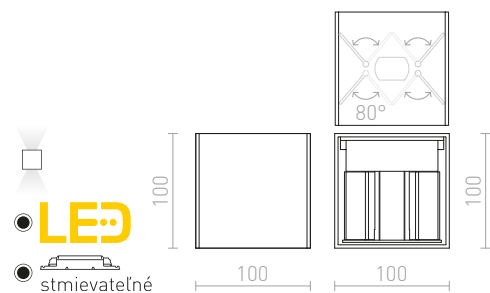

### TITO SQ DIMM NÁSTENNÁ

230 V LED 2x3 W 3000 K 500 lm Ra 80 IP65

R13738 biela

€ 88

R13739 čierna

€ 88

IP54