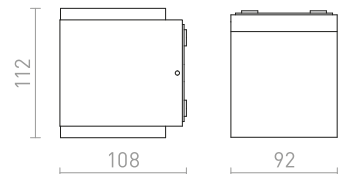

TIRAS II NÁSTENNÁ

230 V LED 2x6 W 3000 K 371 lm Ra 80 IP54

R13569 antracitová/mliečny akrylát

€ 78