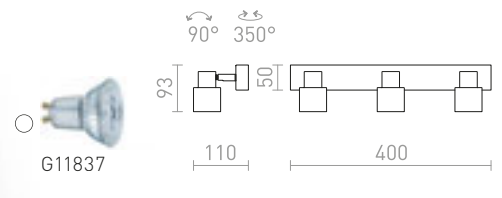

## VALTO

Nástenné alebo stropné svietidlá s náklonným reflektorom pre LED žiarovky s päticou GU10. Vhodné do vlhkého prostredia.

**VALTO III PRISADENÁ**  
230 V GU10 LED 3x5 W IP44

R13704 chróm

€ 88

IP44