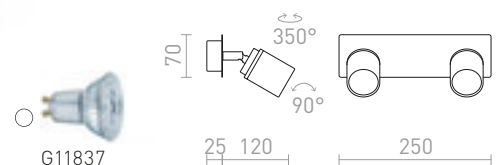

### DUBLIN II PRISADENÁ

230 V GU10 2x9 W IP44

R13378 chróm

€ 78