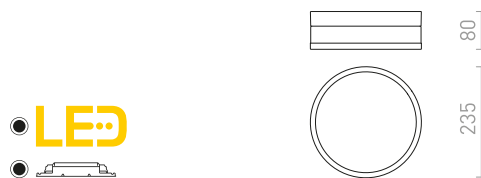

CIRA LED 23 STROPNÁ

230 V LED 12 W 3000 K 900 lm Ra 80 IP44

R13680 opálové sklo/čierna

€ 120

R13742 opálové sklo/chróm

€ 150