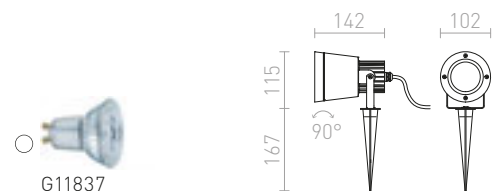

#### CORDOBA NA BODCI

230 V GU10 35 W IP54

R12579 antracitová

€ 68

IP65