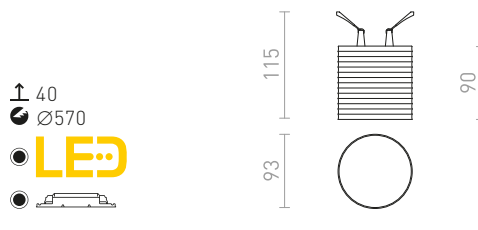

### MARENGA SQR3 60 ZÁPUSTNÁ

230 V LED 6 W 3000 K 640 lm Ra 80

R14017 biela/Eco PLA

€ 78 NEW