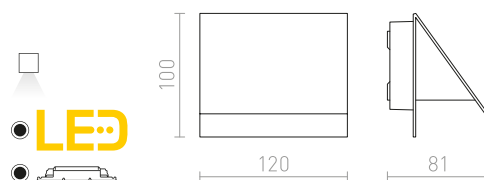

GERI NÁSTENNÁ

230 V LED 5 W 3000 K 211 lm Ra 80 IP54

R13561 antracitová

€ 88