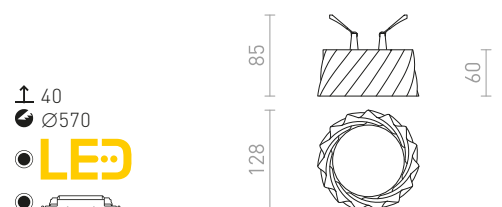

MARENGA RW2 60 ZÁPUSŤNÁ

230 V LED 6 W 3000 K 570 lm Ra 80

R14014 biela/Eco PLA

€ 78 **NEW**