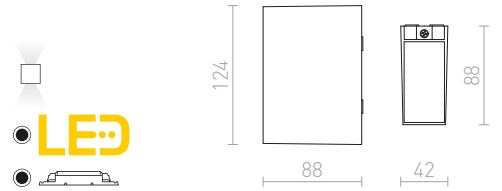

UKKO NÁSTENNÁ

230 V LED 2x3 W $\angle 55^\circ$ 3000 K 180 lm Ra 80 IP54

R12555 čierna

€ 120