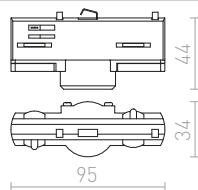

ADAPTÉR PRE TROJOKRUH. LIŠTU

Maximálne zaťaženie 5 kg a 10A.

230 V

R11360 biela	€ 32
R11361 čierna	€ 32
R11362 striebornosivá	€ 48