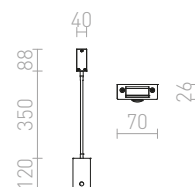

EKE

Nástenné LED svetidlo na ohybnom krku s vypínačom na základni.

EKE NÁSTENNÁ

230 V LED 3 W $\angle 60^\circ$ 3000 K 100 lm Ra 80

R12944 biela

€ 58

R12945 čierna

€ 58

FRISCO

Nástenné LED svetidlo na ohybnom krku s vypínačom na podstavci a obdĺžnikovou hlavou pre široký rozptyl svetlenia.

FRISCO W NÁSTENNÁ

230 V LED 4,2 W $\angle 120^\circ$ 3000 K 300 lm Ra 80

R12942 čierna

€ 98 %