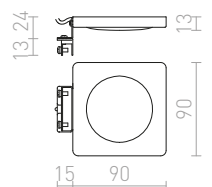

IP44

YOLO

Kúpeľňové LED diódové svietidlo s úchytom na skriňu či zrkadlo.

YOLO SQ NAD ZRKADLO

12 V= LED 4 W 3000 K 215 lm Ra 80 IP44

R10588 chróm

€ 48 %

LED

G14018