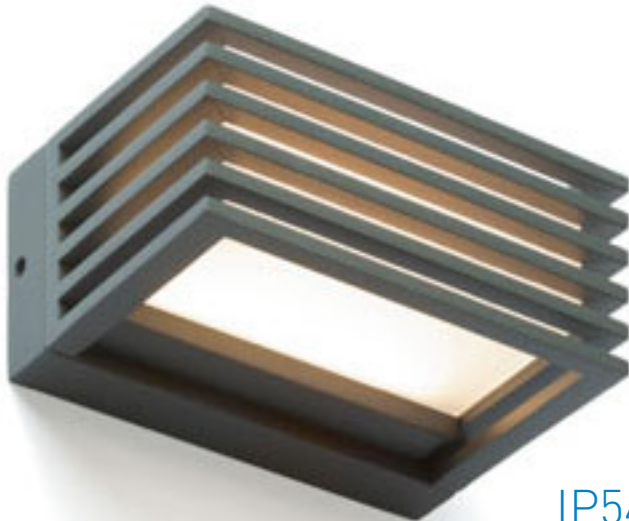

IP54

IP54

IP54

CLAIRE

Vonkajšie nástenné LED svetidlo. Telo svetidla je z lakovaného tlakovo liateho hliníka.

CLAIRE RC NÁSTENNÁ

230 V LED 6 W 3000 K 143 lm Ra 80 IP54

R13563 antracitová/mliečny akrylát

€ 120

CLAIRE 14 NÁSTENNÁ

230 V LED 6 W 3000 K 240 lm Ra 80 IP54

R13564 antracitová/mliečny akrylát

€ 120

CLAIRE 21 NÁSTENNÁ

230 V LED 9 W 3000 K 384 lm Ra 80 IP54

R13565 antracitová/mliečny akrylát

€ 129