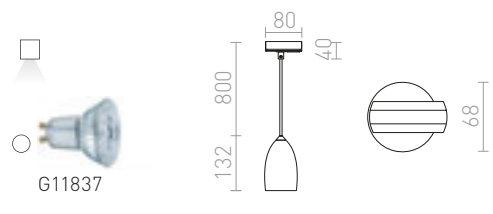

BABADES PRE JEDNOOKR. LIŠTU

230 V GU10 35 W

R13212 chróm

€ 68

R13213 matný nikel

€ 68