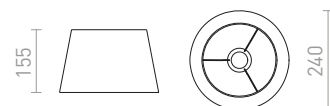

ALVIS 24/15 STOLNÉ TIENIDLO

max 28 W

R13524 krémová biela

€ 48

AMBITUS

Textilné tienidlo pre objímku E27. Inštalácia na stojanový podstavec. Vhodné doplnky: ALVIS, AMBITUS, CORTINA, NYC, NYC TRIPOD.

AMBITUS 46/24 STOJANOVÉ TIENIDLO

max 28 W

R13526 krémová biela

€ 98