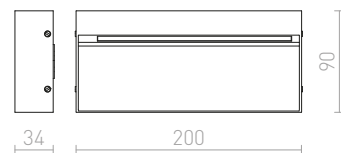

AQILA RC NÁSTENNÁ

230 V LED 6 W 3000 K 200 lm Ra 80 IP54

R12545	biela	€ 88
R12547	antracitová	€ 98

LED