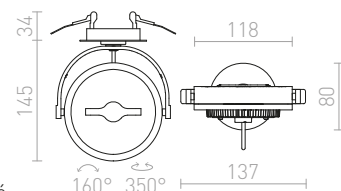

KELLY LED DIMM POLOZÁPUŠTNÁ

230 V LED 12 W $\angle 24^\circ$ 3000 K 600 lm Ra 80

R12637 biela

€ 98

R12638 čierna

€ 98

↑ 50

● Ø65

● LED

● stmievateľné