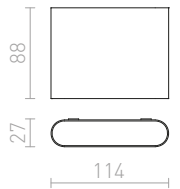

### CHOIX 114 NÁSTENNÁ

230 V LED 2x3 W 3000 K 318 lm Ra 80 IP54

R12012 antracitová

€ 68

LED