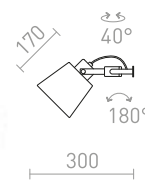

### CHOUPETTE NÁSTENNÁ POSUVNÁ

230 V E27 15 W

R13649 čiernosivá/textil/drevo

€ 215

G13014