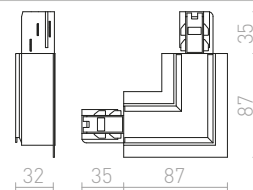

L SPOJ VNÚTORNÝ PRE ZÁPUSTNÚ LIŠTU

L-spoj s možnosťou napájania pre zápusťnú trojokruhovou lištu EUTRAC. Maximálna záťaž 16A.

230 V
R11345 biela € 88