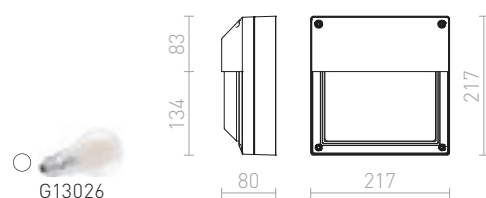

DELTA 215 NÁSTENNÁ

230 V E27 18 W IP54

R12566 antracitová

€ 88