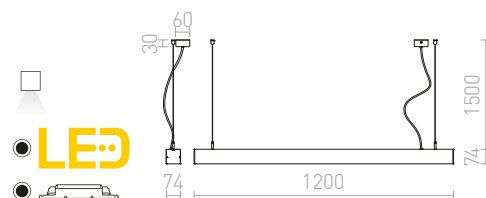

### PESANTE 75 ZÁVESNÁ

230 V LED 40 W 3000 K 4200 lm Ra 80

R12720 eloxovaný hliník

€ 290

R12721 čierna

€ 320

IP65