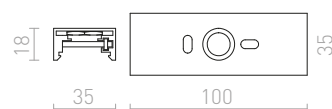

SPOJ PRE TROJOKRUH. LIŠTU

Mechanický spoj je nutné použiť pre posilnenie závesných lištových systémov v mieste prepojenia jednotlivých lišt pozdĺžnym vodivým spojom.

R11354 biela	€ 24
R11355 čierna	€ 24
R11356 striebornosivá	€ 26