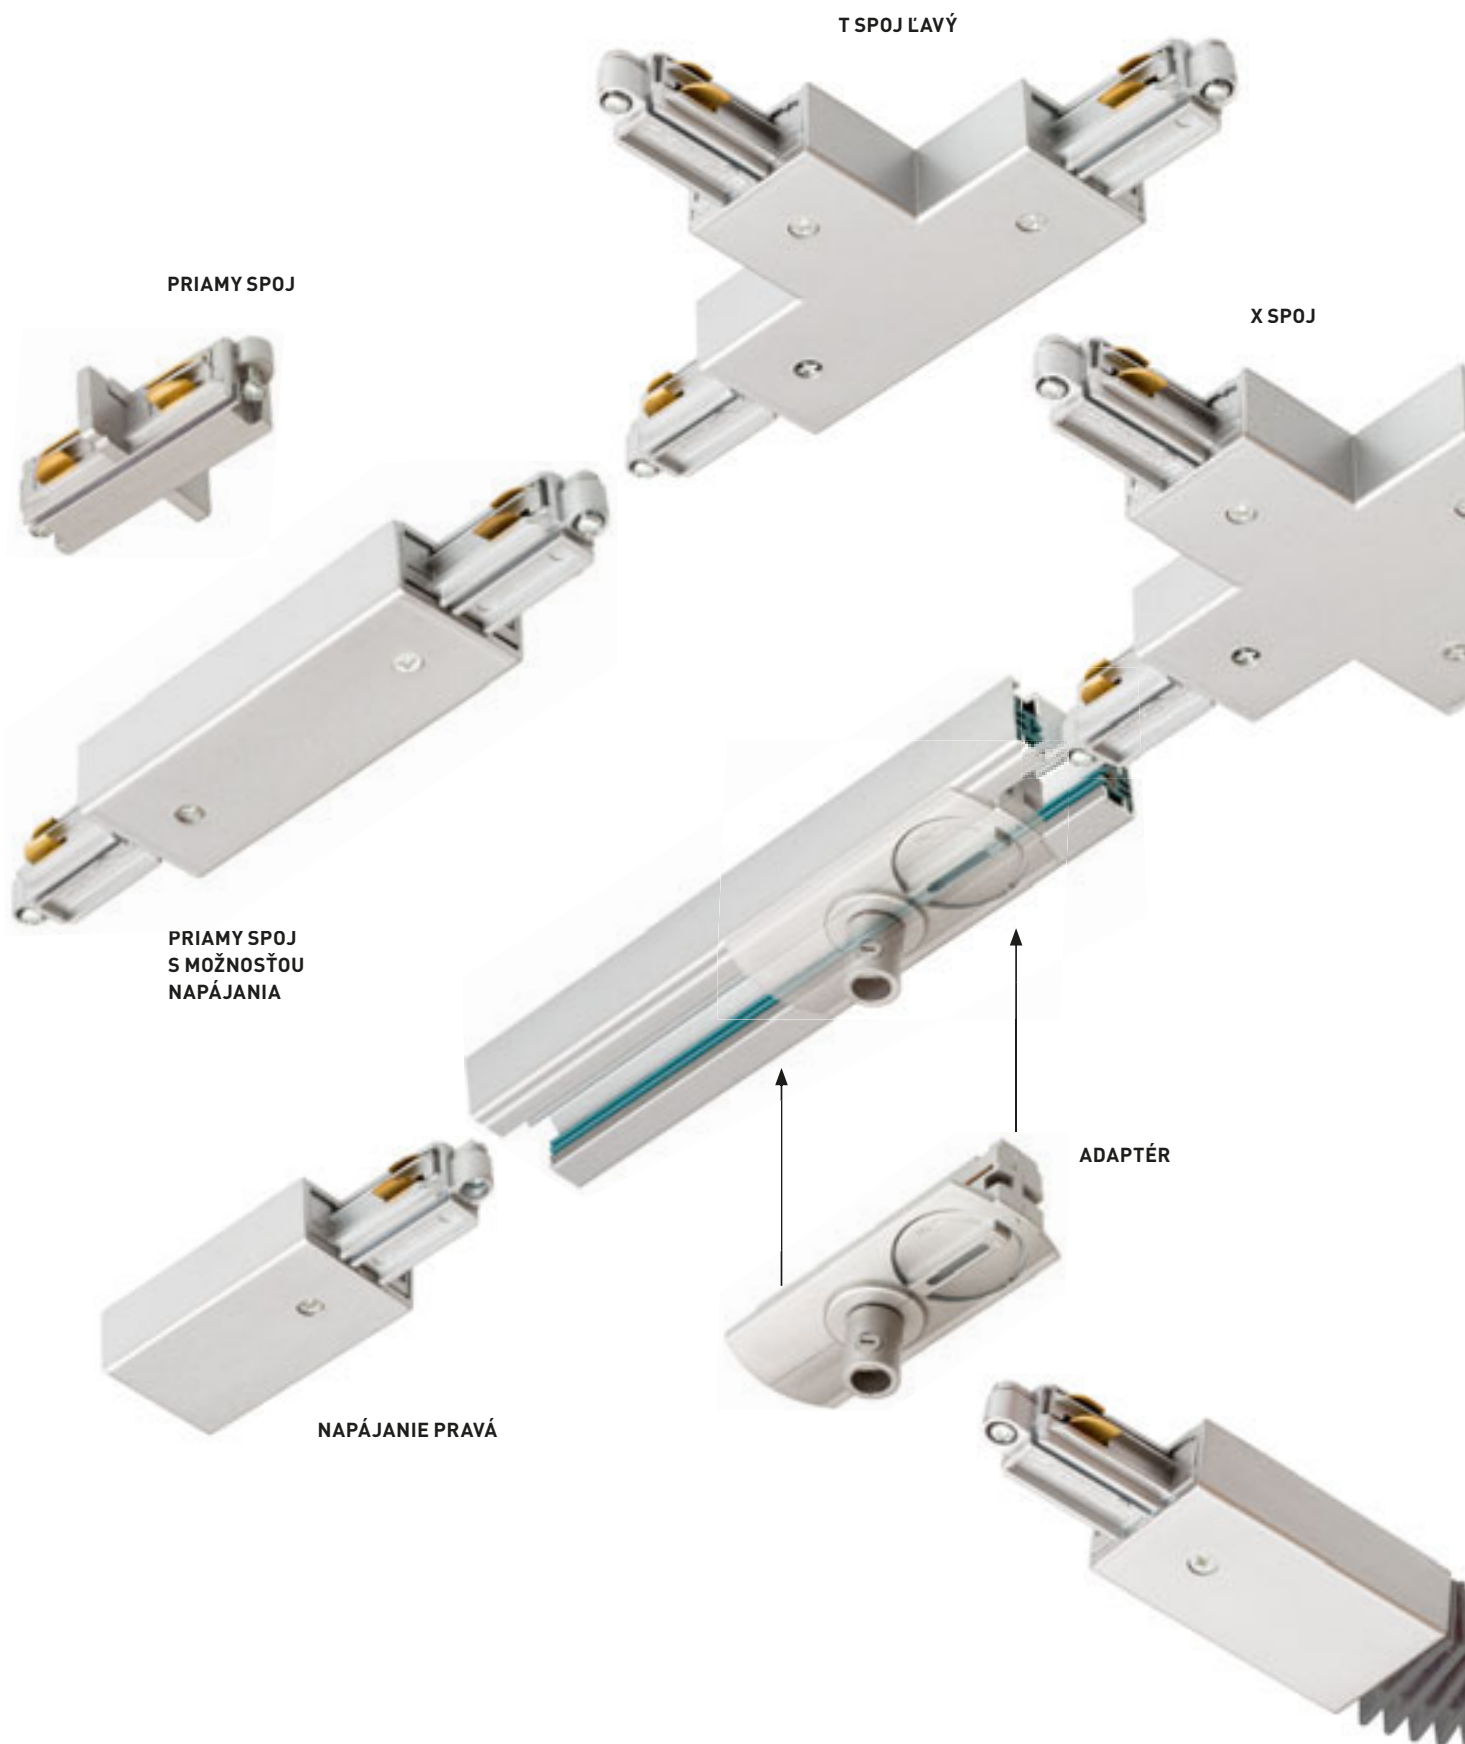

1F LIŠŤA

Jednookruhová lišta pre lištový systém, ktorá môže byť prisadená alebo závesená.