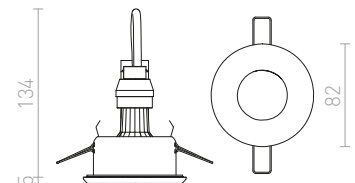

APRIORI

230 V GU10 35 W IP54

R12747 biela/satinované sklo

€ 22

↑ 140
● Ø75

G11841

IP44