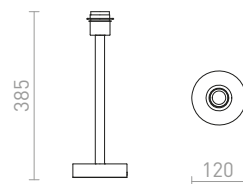

MAUI STOLNÝ PODSTAVEC

230 V E27 20 W

R13437 drevo

€ 48 %

G13014