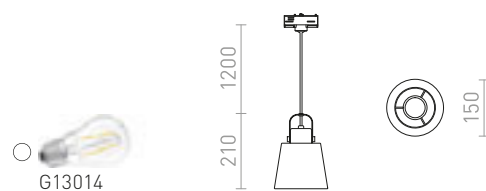

CHOUPEPTE PRE TROJOKR. LIŠTU

230 V E27 15 W

R13721 čiernosivá/textil/drevo

€ 150