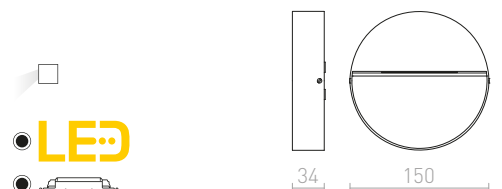

#### AQILA R NÁSTENNÁ

230 V LED 6 W 3000 K 200 lm Ra 80 IP54

R12539 biela

€ 88

R12540 sivá

€ 78 →

R12541 antracitová

€ 88