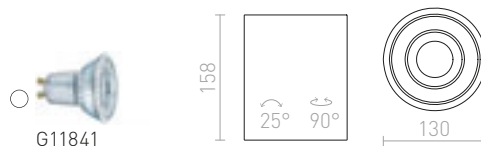

COLES STROPNÁ NÁKLONNÁ

230 V GU10 15 W

R10454 sadrová

€ 120