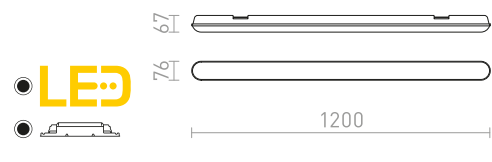

IP65

TRIDENT PRO

Priemyselné lineárne LED svetidlo pre stropnú montáž alebo zavesenie pomocou sady G13672. Vysoký výkon a ochrana IP65. Dodávané bez závesnej sady a prívodného káblu. Možnosť prepojovania medzi svetidlami do série.

TRIDENT PRO 120 TELESO

230 V LED 40 W 4000 K 5200 lm Ra 80 IP65

G13670 sivá/matný akrylát

€ 58

TRIDENT PRO 150 TELESO

230 V LED 60 W 4000 K 7800 lm Ra 80 IP65

G13671 sivá/matný akrylát

€ 88