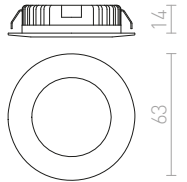

INEZ R

12 V= LED 3 W 3000 K 170 lm Ra 80 IP44

R10586 chróm

€ 35

↑ 15
● Ø56

● LED

○ G14018