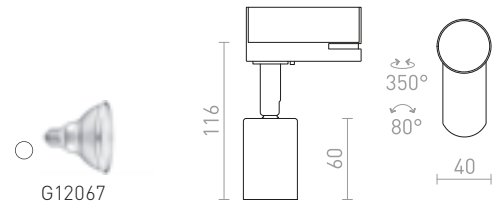

FAX E27 PRE TROJOKRUH. LIŠTU

230 V E27 25 W

R13535 biela

€ 32

R13537 čierna

€ 32