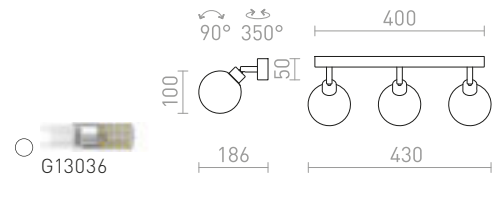

BOLLY

Nástenné alebo stropné svietidlo s opálovými sklami na chrómovej základni. Vhodné do vlhkého prostredia.

BOLLY III PRISADENÁ
230 V G9 LED 3x3 W IP44

R13691 opálové sklo/chróm

€ 129