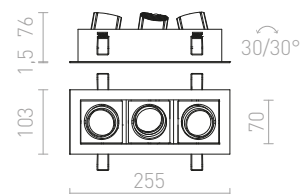

BONDY III ZÁPUSŤNÁ

230 V LED 3x7 W $\angle 24^\circ$ 3000 K 1680 lm Ra 80

R12858 biela

€ 88 %

↑ 100
▣ 243x90

● LED

● stmievateľné na vyžiadanie