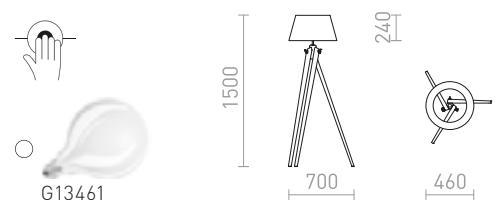

AMBITUS 46 STOJANOVÁ

230 V LED E27 11 W

R14043 krémová biela/bambus

€ 380

NEW