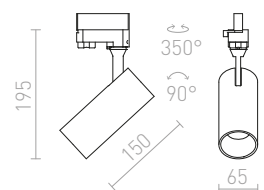

TRAX PRE TROJOKRUH. LIŠTU

230 V/400 mA LED 15 W $\angle 38^\circ$ 3000 K 1370 lm Ra 80

R11694 biela/zlatá

€ 120 %