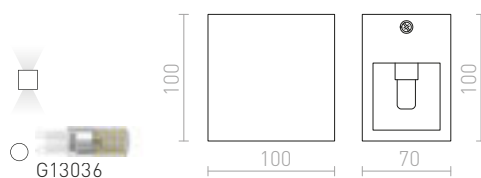

JACK RC S NÁSTENNÁ

230 V G9 33 W

R11960 sadrová

€ 48