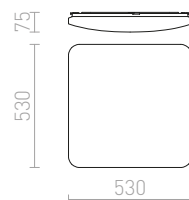

SEMPRE SQ 63 SENZOR STROPNÁ

230 V LED 76 W 3000 K 5320 lm Ra 80

R12443 mliečny akrylát

€ 129 %