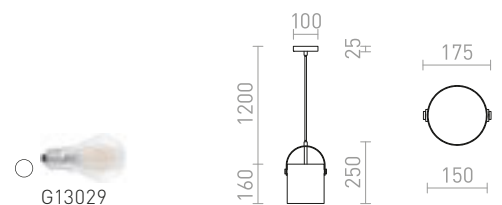

JULIETTA 16 ZÁVESNÁ

230 V E27 20 W

R13752 opáľové sklo/čierna

€ 120