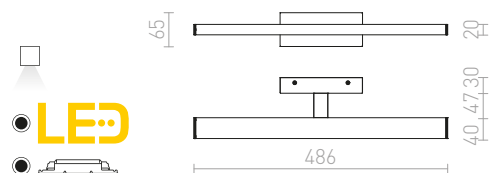

### PANON LONG NÁSTENNÁ

230 V LED 12 W 3000 K 900 lm Ra 80 IP44

R12950 chróm

€ 120

IP44

**SWAY**

Lineárne LED svetidlo s možnosťou naklopenia, vhodné nad zrkadlo alebo obraz.

**SWAY KÚPEĽŇOVÁ**