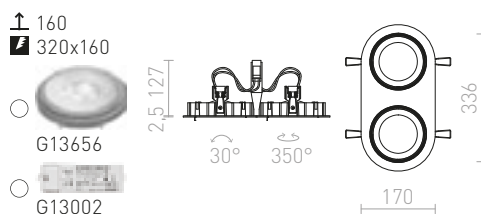

ZIZI II ZÁPUSTNÁ

12 V G53 50 W

R12696 biela

€ 68 %