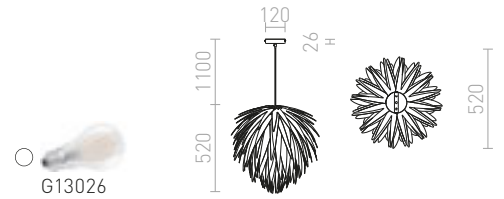

CLANK ZÁVESNÁ

230 V E27 15 W

R13321 biele PVC/čierna

€ 68 %