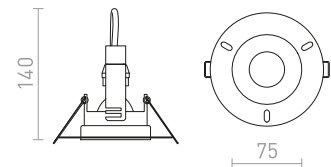

BRAN ZÁPUSTNÁ

230 V LED GU10 15 W IP65

R13605 biela

€ 28

↑ 140
● Ø80

G11841

IP65