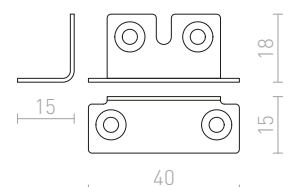

LEVIA SADA ÚCHYTOV NA SKRINKU

R12581 chróm € 3.80