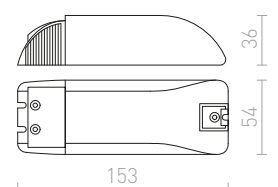

**TRAFÓ 12V**

Transformátor 12 AC.

**TRAFÓ 50-150W 12V AC DIMM**

12 V 150 W

**G13004****€ 58**

stmievateľné