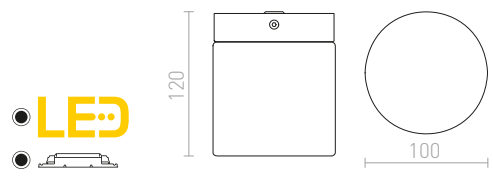

ESICA CYL STROPNÁ

230 V LED 6 W 3000 K 369 lm Ra 80 IP44

R12199 chróm

€ 78