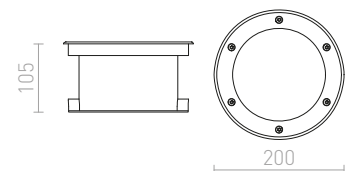

TERRA ZÁPUSTNÁ

230 V LED 20 W $\angle 120^\circ$ 3000 K 1450 lm Ra 80 IP65

R10532 nerez

€ 198

↑ 100

⊗ Ø190

IP65