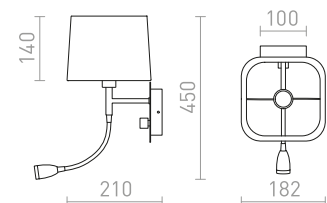

### PERTH NÁSTENNÁ S LED BODOVKOU

230 V E14 LED 15 W+3 W  $\angle 30^\circ$  3000 K 150 lm Ra 80

**R13661** béžová/biela/chróm

€ 178

**R13662** čierna/čierna/chróm

€ 178

G13572