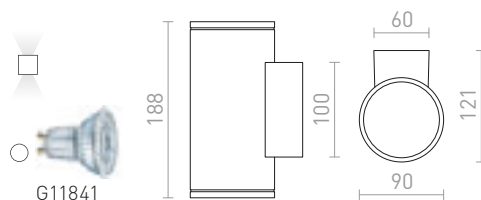

LIZZI II NÁSTENNÁ

230 V GU10 2x35 W IP54

R13509 antracitová

€ 78