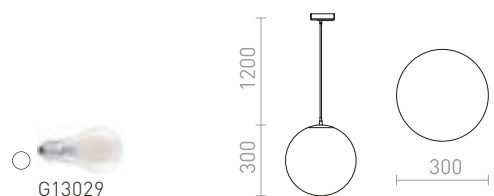

## ARAQ

Závesné svietidlo s mosadznou objímkou, textilným káblom, ktorý je zakončený adaptérom do jednookruhovej lišty. Vhodné pre dekoratívnu žiarovku s päticou E27.