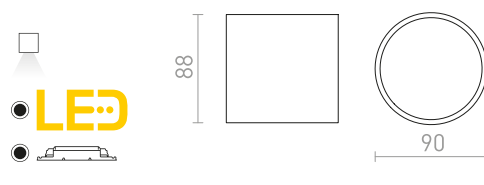

SENZA R STROPNÁ

230 V LED 6 W 3000 K 480 lm Ra 80 IP65

R13622 biela/číre sklo

€ 98

R13623 antracitová/číre sklo

€ 98

IP54

SAMMY

Vonkajšie stropné svetidlo pre LED zdroje s päťicou GU10. Spodné číre krycie sklo.

SAMMY STROPNÁ

230 V LED GU10 15 W IP54

R13450 biela

€ 58

R13451 sivá

€ 48

R13452 antracitová

€ 58