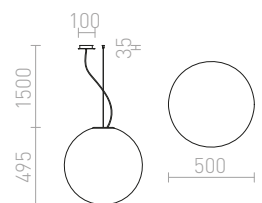

### LUNEA 50 ZÁVESNÁ TRIPLEX

230 V E27 100 W

R11715 opálové sklo

€ 450

G13029