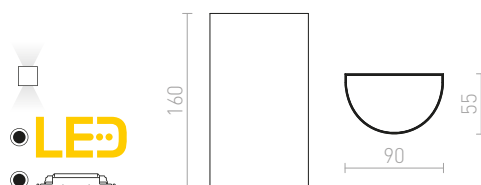

MIDZACK NÁSTENNÁ

230 V LED 2x3 W 3000 K 480 lm Ra 80 IP54

R12585 biela

€ 88