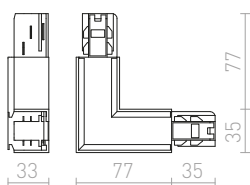

L SPOJ VONKAJŠÍ

L-spoj s možnosťou napájania pre zápusťnú trojokružovú lištu EUTRAC. Maximálna záťaž 16A.

230 V	
R11323 biela	€ 78
R11324 čierna	€ 78
R11325 striebornosivá	€ 120