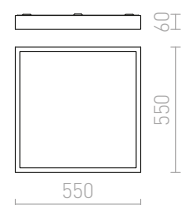

STRUCTURAL LED 55x55 PRISADENÁ

230 V LED 48 W 3000 K 3600 lm Ra 80

R13711 biela

€ 229 %

R13712 česaný hliník

€ 229 %