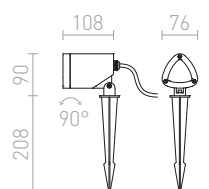

COSMO NA BODCI

230 V LED 10 W $\angle 24^\circ$ 3000 K 850 lm Ra 80 IP65

R12580 antracitová

€ 98