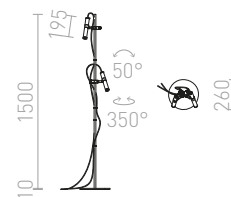

VIPER FL

230 V LED 2x3 W $\angle 60^\circ$ 3000 K 200 lm Ra 80

R12463 čierna/chróm

€ 248 %