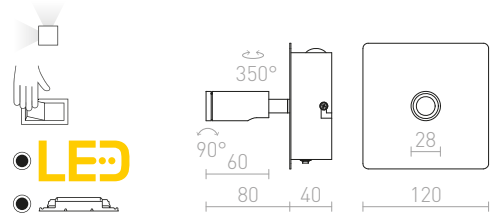

TIARA NÁSTENNÁ

230 V LED 2x3 W $\angle 25^\circ$ 3000 K 300 lm Ra 80

R12957 chróm

€ 68