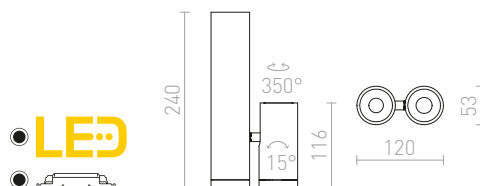

### BOGARD TWIN STROPNÁ

230 V LED 2x5 W  $\angle 40^\circ$  3000 K 700 lm Ra 80

R12499 matná čierna

€ 120

R12500 matný nikel

€ 88