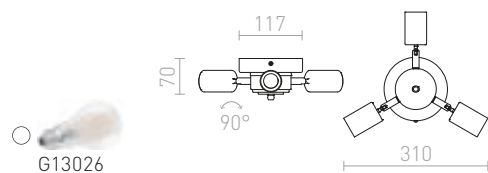

POSTE STROPNÁ ZÁKLADŇA

230 V E27 3x20 W

R11799 chróm

€ 68