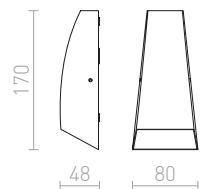

## ZAZA

Vonkajšie nástenné svetidlo s čírym krycím sklom.