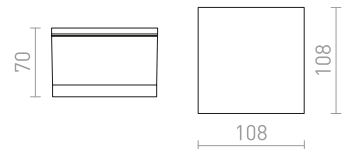

ORIN SQ STROPNÁ

230 V LED 10 W 3000 K 800 lm Ra 80 IP54

R13628 biela/satinovaný akrylát

€ 78

R13629 antracitová/satinovaný akrylát

€ 78

LED