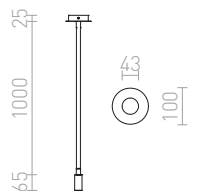

#### LOYD E27 I STROPNÁ

230 V E27 28 W

R12933 béžovo-sivá

€ 88

R12934 čierna

€ 88

G13461