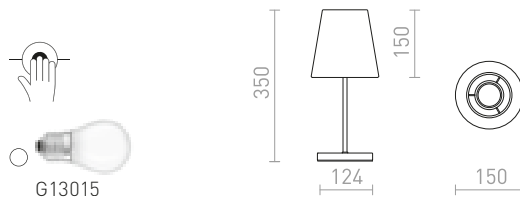

NYC/CONNY 15/15 STOLNÁ

230 V LED E27 7 W

	R14047 Polycotton biela/chróm	€ 120	NEW
	R14048 Polycotton biela/nikel	€ 120	NEW