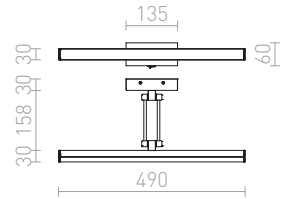

SWING NAD OBRAZ

230 V LED 8 W 3000 K 750 lm Ra 80

R12954 chróm

€ 138