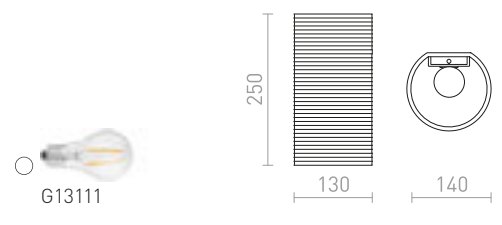

CALLUM RR4 250 NÁSTENNÁ

230 V LED E27 10 W

R13997 biela/Eco PLA

€ 129

NEW