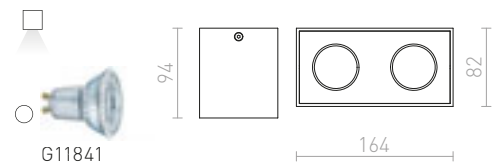

AGATE II STROPNÁ

230 V GU10 2x35 W

R12737 matná biela

€ 58

R12738 česaný hliník

€ 35