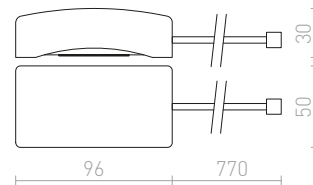

SENSOR DO PODHLADU

max 1200 W $\angle 360^\circ$

G12753 biela

€ 13.50