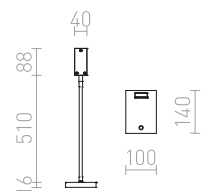

BUGSY

Stolná lampa so skleneným tienidlom. Tienidlo je náklonné v jednej osi.

BUGSY STOLNÁ

230 V GU10 50 W

R10519 chrómové sklo

€ 120 %

ROSITA

Stolná retro lampa pre úsporný zdroj GU10.

ROSITA STOLNÁ

230 V LED GU10 9 W

R12512 čierna/zlatá

€ 120

FRISCO

Stolná LED lampička na ohybnom krku s vypínačom na podstavci a obdĺžnikovou hlavou pre široký rozptyl svetlenia.

FRISCO T STOLNÁ

230 V LED 4,2 W $\angle 120^\circ$ 3000 K 300 lm Ra 80

R12940 čierna

€ 120 %