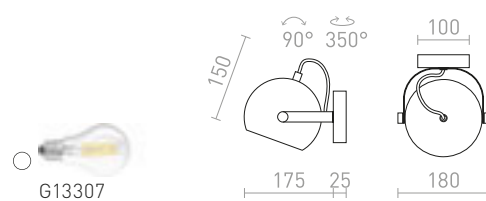

AGNETA PRISADENÁ

230 V E27 40 W

R13893 biela

€ 48 NEW

R13894 čierna

€ 48 NEW

R13895 česaná mosadz/čierna

€ 78 NEW

R13896 česaná med/čierna

€ 78 NEW