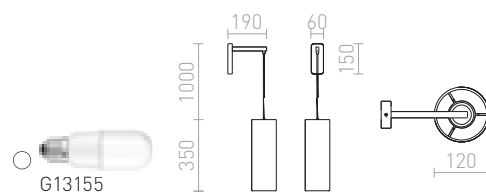

### HUDSON NÁSTENNÁ

230 V E27 28 W

**R13284** biela/chróm

€ 138