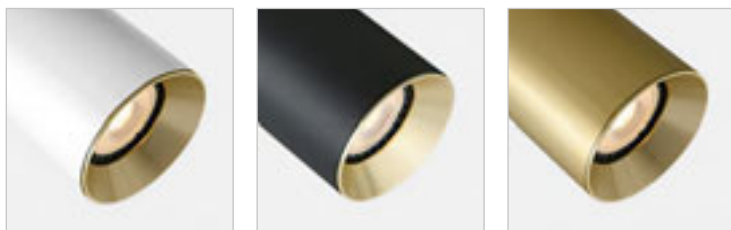

DARIO

Valcové svetidlo do trojkruhovej lišty pre LED žiarovku s päticou GU10 vrátane kovového dekoratívneho krúžku vo farbe česaná mosadz. Pre možnosť farebnej zmeny je možné dokúpiť krúžok v čiernom alebo bielom prevedení.

DARIO PRE TROJOKRUH. LIŠTU

230 V GU10 9 W

R13873 biela/česaná mosadz

€ 98

NEW

R13874 čierna/česaná mosadz

€ 98

NEW

R13875 česaná mosadz

€ 120

NEW

DARIO

Hliníkový dekoratívny krúžok pre možnosť farebnej zmeny u svetidla DARIO.

DARIO DEKORATÍVNY KRÚŽOK

R13876 biela

€ 8.50

NEW

R13877 čierna

€ 8.50

NEW