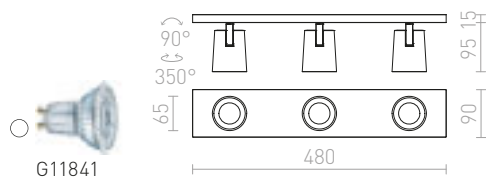

KENNY III PRISADENÁ

230 V GU10 3x35 W

R12918 biela/čierna € 158

R12919 česaný hliník/čierna € 150

R12920 čierna/zlatá € 158