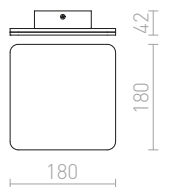

VIENNA PRISADENÁ

230 V LED 9 W 3000 K 1300 lm Ra 80

R12589 biela

€ 88 %