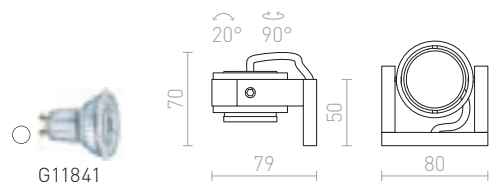

REDO NÁKLOPNÁ

230 V GU10 50 W

R10173 hliník

€ 35 →