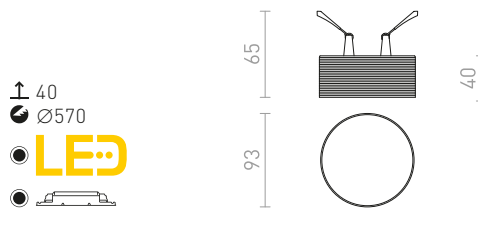

MARENGA RR1 40 ZÁPUSTNÁ

230 V LED 6 W 3000 K 570 lm Ra 80

R14002 biela/Eco PLA

€ 68 NEW