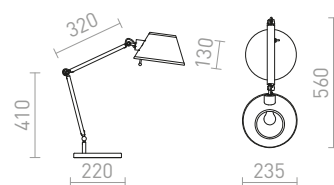

MONTANA STOLNÁ

230 V E27 28 W

R13283 biela/čierna/chróm

€ 320 ➤

G13014