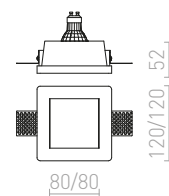

DAN SQ 80 ZÁPUSTNÁ

230 V GU10 35 W

R12356 sadrová

€ 25

↑ 150

⚡ 120x120

G11841