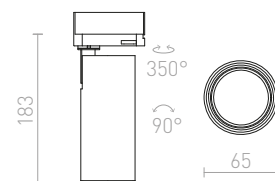

PRODIGI S PRE TROJOKRUH.LIŠTU

230 V LED 10 W $\angle 36^\circ$ 3000 K 1000 lm Ra 80

R13000 biela

€ 78