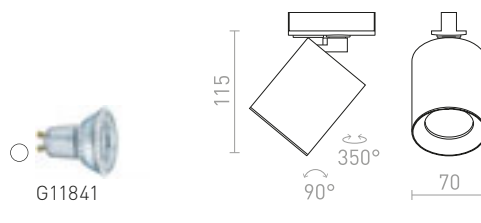

**R13872** česaná mosadz

€ 88

NEW