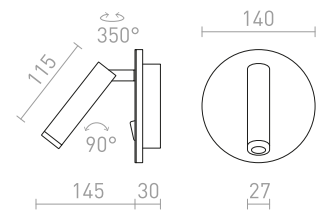

STIG

Elegantné nástenné LED svetidlo s páčkovým vypínačom.

STIG NÁSTENNÁ

230 V LED 5,6 W $\angle 34^\circ$ 3000 K 404 lm Ra 80

R13941 čierna

€ 98 **NEW**

LED