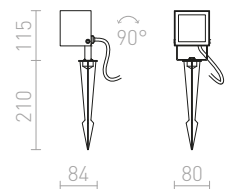

BORA NA BODCI

230 V LED 6 W $\angle 50^\circ$ 3000 K 340 lm Ra 80 IP54

R12025 antracitová

€ 98