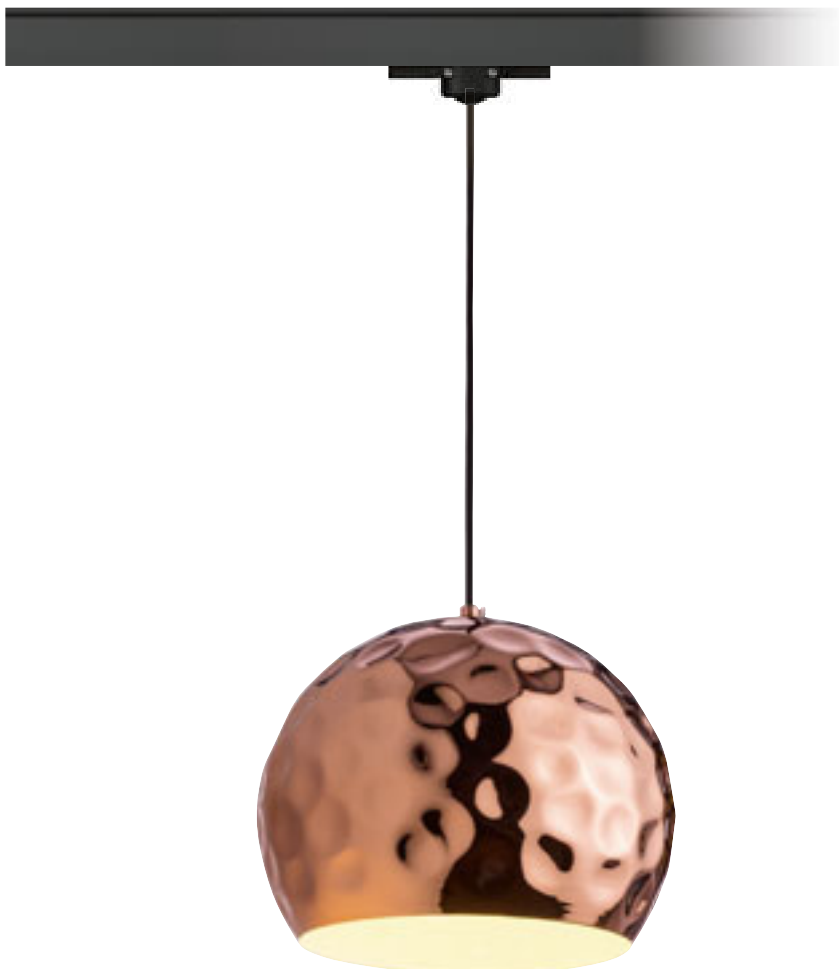

ASTON PRE TROJOKRUH. LIŠTU

230 V E27 42 W

R12100 česaný hliník

€ 98 %