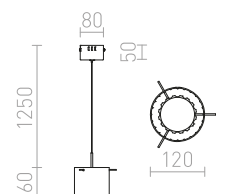

ESTRA I ZÁVESNÁ

230 V LED 5 W 3000 K 400 lm Ra 81

R11679 biela/číre sklo

€ 78