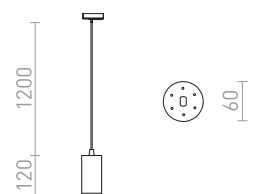

MAVRO

Elegantné závesné valcové LED svetidlo vhodné na zavesenie nad barové pulty a kuchynské ostrovčeky. Prívodný kábel je zakončený adaptérom do jednookruhovej lišty.

MAVRO PRE JEDNOOKR. LIŠTU ZÁVESNÁ

230 V LED 12 W $\angle 38^\circ$ 3000 K 1020 lm Ra 80

R13980 biela

€ 120 NEW

R13981 zlatá

€ 120 NEW

R13982 čierna/zlatá

€ 120 NEW

BELENOS

Jednoduchý závesný valcový reflektor s päticou GU10. Pružinový úchyt päťice umožňuje použitie žiaroviek rôznych dĺžok. Prívodný kábel je zakončený adaptérom do jednookruhovej lišty.

BELENOS PRE JEDNOOKR. LIŠTU ZÁVESNÁ

230 V LED GU10 9 W

R13862 biela

€ 68

R13863 čierna

€ 68

G11841