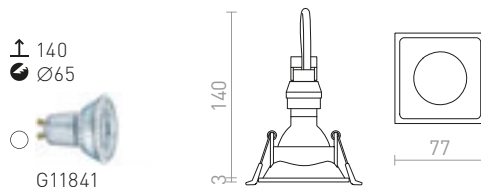

ZURI SQ ZÁPUSTNÁ

230 V GU10 35 W

R13391 čierna

€ 10.50 %