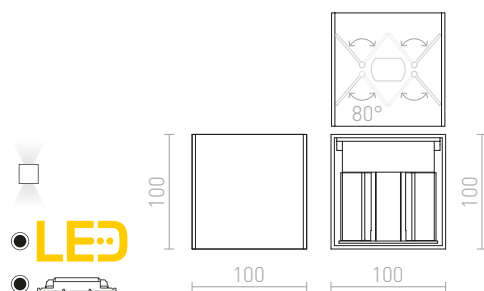

TITO SQ NÁSTENNÁ

230 V LED 6 W 3000 K 500 lm Ra 80 IP54

R12601 česaný hliník

€ 78