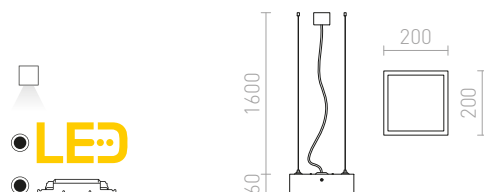

STRUCTURAL

Závesné LED svetidlo z hliníkového profilu, elegantné prevedenie v prírodnom hliníku alebo biele lakované s opálovým PMMA difúzorom so svietením dole, trojžilový transparentný kábel.

STRUCTURAL LED 20x20 ZÁVESNÁ

230 V LED 12 W 3000 K 900 lm Ra 80

R13709 česaný hliník

€ 158 ➔

STRUCTURAL LED 40x40 ZÁVESNÁ

230 V LED 36 W 3000 K 2600 lm Ra 80

R13710 biela

€ 290 ➔

STRUCTURAL LED 55x55 ZÁVESNÁ

230 V LED 48 W 3000 K 3600 lm Ra 80

R13713 biela

€ 178 %

R13714 česaný hliník

€ 258 %