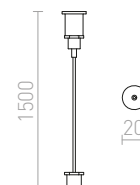

1,5M LANKOVÝ ZÁVES

Lankový záves pre trojokrhovú lištu EUTRAC. Závit M13.

R11358	€ 48