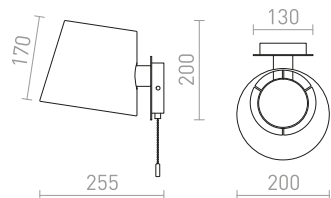

SELENA

Nástenná textilná lampička s ťahovým vypínačom.
Tienidlo je možné natočiť v jednej osi.

SELENA NÁSTENNÁ

230 V E27 15 W

R13651 čierna

€ 120 ➔

G13014