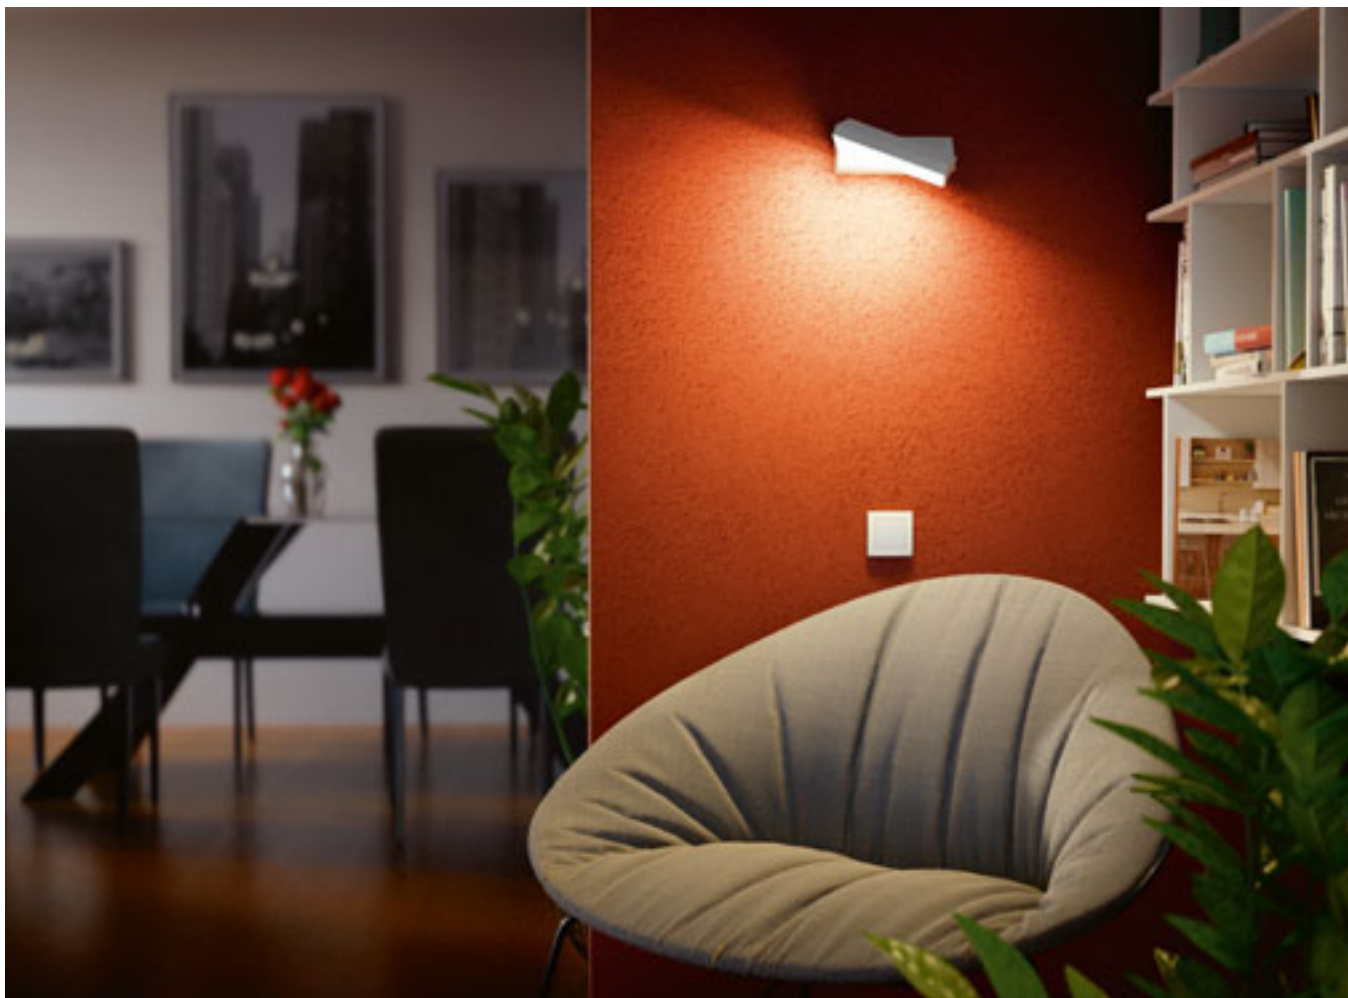

IP65

TWIST

Vonkajšie hliníkové nástenné LED svetidlo s možnosťou nastavenia svietenia dole alebo ako nepriame osvetlenie smerom hore.

TWIST NÁSTENNÁ

230 V LED 12 W 3000 K 980 lm Ra 80 IP65

R13615 biela

€ 98

R13616 antracitová

€ 98