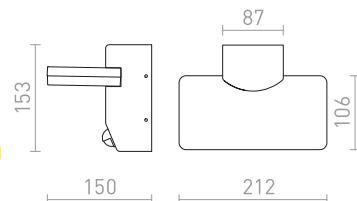

RINA PIR NÁSTENNÁ

230 V LED 12 W 3000 K 900 lm Ra 80 IP65

R13654 antracitová

€ 178