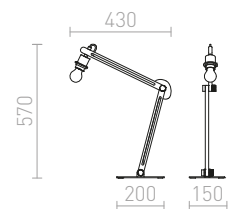

NIZZA STOLNÝ PODSTAVEC

230 V E14 28 W

R12947 biela/drevo

€ 138 %

G12243