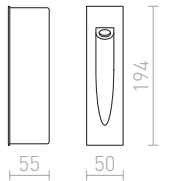

GAP ZÁPUSŤNÁ

230 V LED 3 W 3000 K 180 lm Ra 80 IP54

R10545 striebornosivá

€ 68 %

↑ 55
190x45

LED