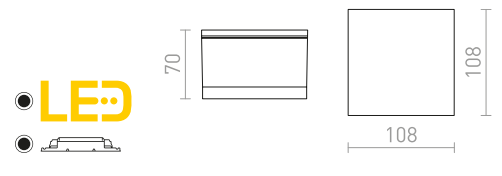

ORIN SQ STROPNÁ

230 V LED 10 W 3000 K 800 lm Ra 80 IP54

R13628 biela/satinovaný akrylát

€ 78

R13629 antracitová/satinovaný akrylát

€ 78

IP65