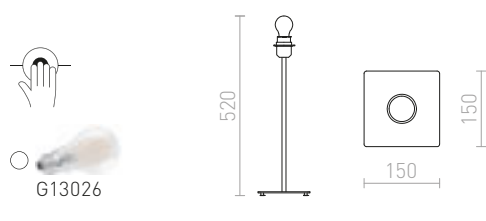

CORTINA STOLNÝ PODSTAVEC

230 V E27 28 W

R12927 sivá

€ 25 %