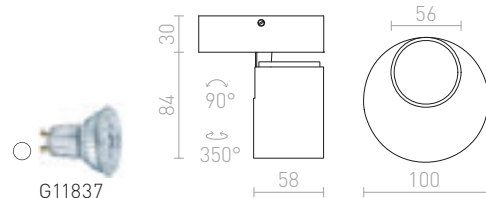

### DUGME I

230 V GU10 35 W

R12076 biela/antracitová

€ 58