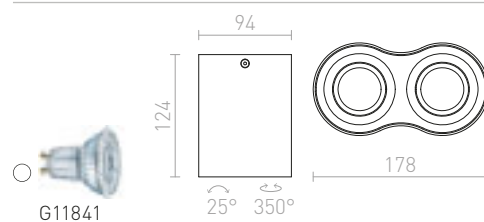

MILANO II STROPNÁ

230 V GU10 2x35 W

R12684 česaný hliník

€ 68