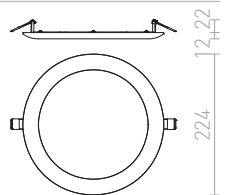

DADA 23 ZÁPUSTNÁ

230 V LED 18 W 3000 K 1080 lm Ra 80

R12881 biela	€ 26	%
R12882 chróm	€ 13.50	%
R12884 meď	€ 24	%
R12885 čierny chróm	€ 28	%

- ↑ 100
- ⊙ Ø210
- LED
- stmievateľné na vyžiadanie