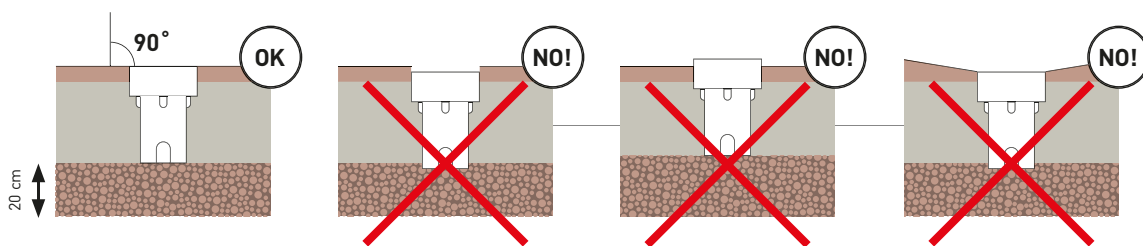

MONTÁŽ ZÁPUSTNÝCH VONKAJŠÍCH SVIETIDIEL

LED

LED   vstavaná

T5   žiarivka

2GX13   žiarivka

G11841

Doporučený zdroj, bližšie informácie v kategórii Svetelné zdroje.

Transformátor nestmievateľný.

stmievateľné

Svietidlo so stmievateľným TRIAC driverom.

stmievateľné na vyžiadanie

Svietidlo je možné dodať so stmievateľným driverom, za príplatok.

G13002

Doporučené trafo, bližšie informácie v kategórii Doplnky.

Páčkový vypínač

Dotykový vypínač so stmievaním

Vypínač na prívode

Tlačidlový vypínač

Ťahový vypínač

Kolískový vypínač

Dotykový vypínač

Otočný vypínač

PIR senzor, pohybový infračervený senzor.

MW senzor, pohybový mikrovlnný senzor.

DIMM TO WARM, Ovládanie teploty farby svetla.