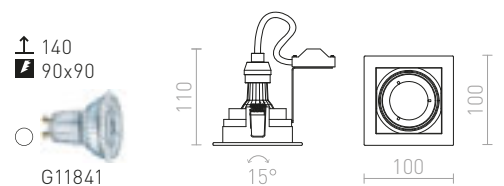

ACASA ZÁPUSTNÁ

230 V GU10 50 W

R12750 biela

€ 24