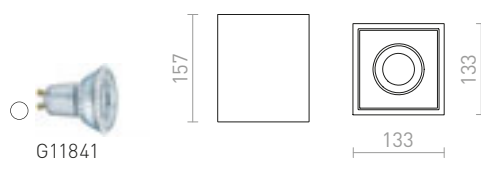

COLES SQ STROPNÁ

230 V LED GU10 15 W

R13438 sadrová

€ 58 %