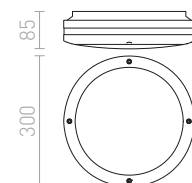

SONYA 30

230 V E27 2x18 W IP54

R10361 čierna

€ 98

R10362 striebornosivá

€ 98

G13155