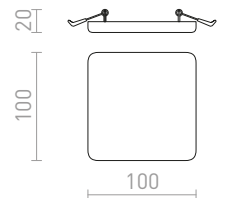

BELI SQ 10 ZÁPUSTNÁ

230 V LED 6 W 3000 K 645 lm Ra 80 IP65

R13521 mliečny akrylát

€ 32

↑ 40
■ 80x80

● LED