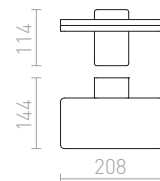

RINA NÁSTENNÁ

230 V LED 12 W 3000 K 1000 lm Ra 80 IP65

antracitová

€ 150

IP65

RINA

Vonkajšie LED nástenné svetidlo s integrovaným senzorom - možnosť nastavenia funkcií. Typ svietenia dole. Vyrobené z tlakovo liateho hliníka, opálový spodný kryt.

RINA PIR NÁSTENNÁ

230 V LED 12 W 3000 K 900 lm Ra 80 IP65

R13654 antracitová

€ 178