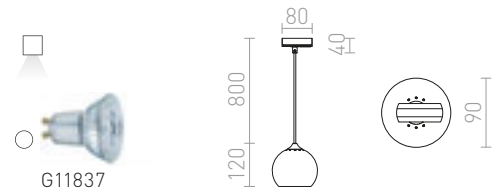

DESTY PRE JEDNOOKR. LIŠTU

230 V GU10 35 W

R13211 čierna/chróm

€ 88