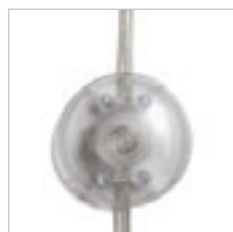

FADO STOJANOVÁ

230 V LED 2x3 W $\angle 45^\circ$ 3000 K 220 lm Ra 80

R12475 čierna

€ 278 %

BUGSY

Stojanová lampa so sklenenými tienidlami. Jednotlivé tienidlá sú náklonné v jednej osi.

BUGSY STOJANOVÁ

230 V GU10 3x50 W

R10520 chrómové sklo

€ 178 %

G11841