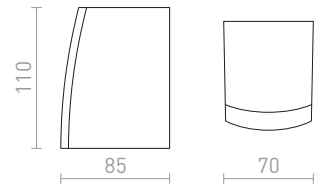

IP54

SELMA

Nástenné vonkajšie hliníkové svetidlo pre svetelný zdroj s päticou GU10.

SELMA NÁSTENNÁ
230 V GU10 35 W IP54

R13513 biela	€ 35
R13514 striebornosivá	€ 35
R13515 antracitová	€ 35

G11837

IP54

SIV

Nástenné zaokrúhlené LED svetidlo so svietením šikmo dole, vhodné pre osvetlenie vchodu.

SIV PRISADENÁ
230 V LED 6 W $\angle 120^\circ$ 3000 K 360 lm Ra80 IP54

R13502 antracitová	€ 78