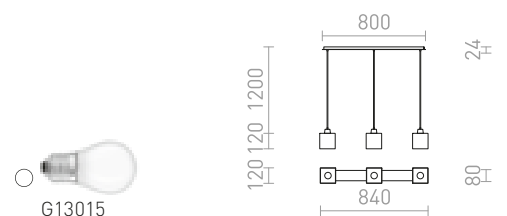

#### DADOS III 80 ZÁVESNÁ

230 V LED E27 3x11 W

R14021 opálové sklo/matný nikel

NEW € 178

R14022 opálové sklo/chróm

NEW € 178