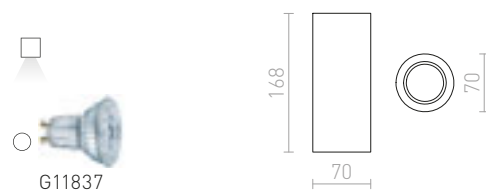

GINA S 17 STROPNÁ
230 V GU10 15 W

R12354 sadrová

€ 58