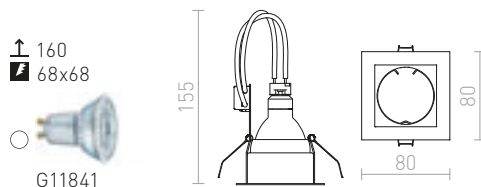

MERIKO GU10 PEVNÁ

230 V GU10 50 W

R10219 nerez

€ 18.50 %