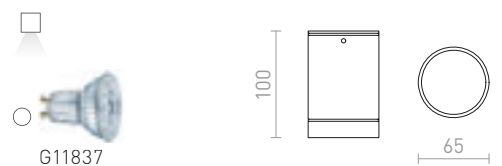

IP65

KIM

Stropný valec vhodný pre použitie v kúpeľni na LED žiarovku s päticou GU10

KIM STROPNÁ

230 V GU10 35 W IP65

R13608 biela

€ 58

IP54

LOLA

Stropný valec s ochranou do vlhkého prostredia vhodný do kúpeľne.

LOLA 88 STROPNÁ

230 V GU10 15 W IP54

R13538 biela

€ 48

R13539 chróm

€ 48

R13542 čierna

€ 48

IP54

SAMMY

Vonkajšie stropné svetidlo pre LED zdroje s päticou GU10. Spodné číre krycie sklo.

SAMMY STROPNÁ

230 V LED GU10 15 W IP54

R13450 biela

€ 58

R13451 sivá

€ 48

R13452 antracitová

€ 58