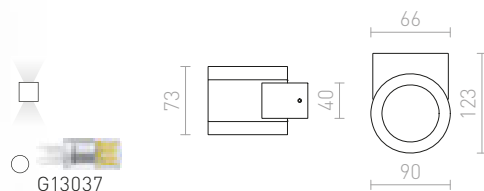

MOIRE II

230 V G9 25 W IP54

R10132 hliník

€ 68 %