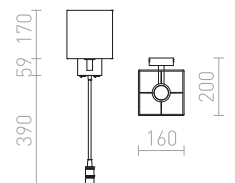

TAINA S TIENIDLOM

230 V E27 LED 28 W+3 W $\angle 25^\circ$ 3000 K 180 lm Ra 80

R12956 biela/matný nikel

€ 138