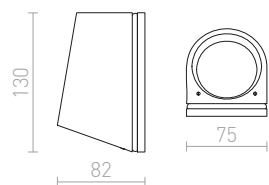

ZAZA NÁSTENNÁ

230 V LED 3,3 W 3000 K 250 lm Ra 80 IP65

R10398 antracitová

€ 78

%

LED