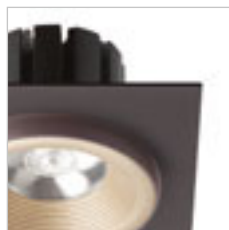

SHARM SQ I ZÁPUSTNÁ

230 V LED 10 W $\angle 24^\circ$ 3000 K 900 lm Ra 80

R13250 biela/med'	€ 58
R13251 perlová zlatá/hnedá	€ 58
R13252 hnedá/perlová zlatá	€ 58
R13253 čierna/med'/med'	€ 58
R13254 čierna/čierna/med'	€ 58

WEB
CONFIGURATOR