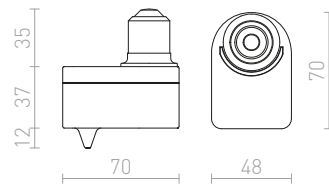

SENSOR E27

230 V E27 60 W $\angle 360^\circ$

G12752

€ 11 %