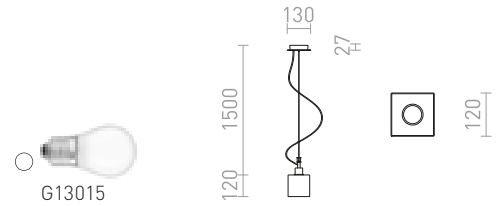

DADOS NEW ZÁVESNÁ

230 V E27 28 W

R13821 opálové sklo/chróm

€ 98