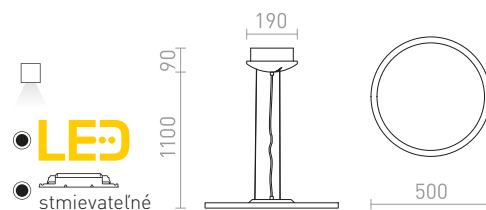

MONETA DIMM ZÁVESNÁ

230 V LED 36 W 3000 K 2500 lm Ra80

R10581 biela

€ 290

%