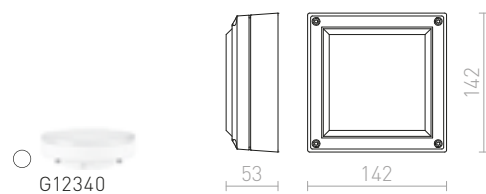

DELTA 145 PRISADENÁ

230 V GX53 9 W IP54

R12563 antracitová

€ 48