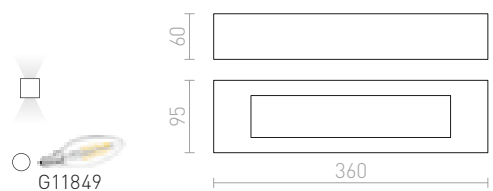

ROLO 36 NÁSTENNÁ

230 V E14 2x30 W

R10446 sadrová

€ 68