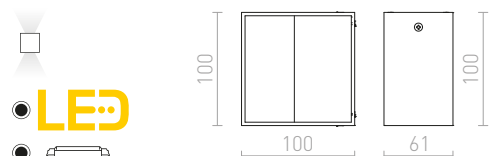

DIDO NÁSTENNÁ

230 V/500 mA LED 4,5 W 3000 K 250 lm Ra 80

R10400 biela

€ 98