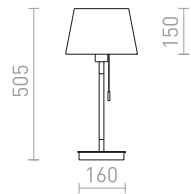

### KEITH/ALVIS 24 STOLNÁ S USB

230 V LED E27 7 W

R14038 krémová biela/buk

€ 138 **NEW**

G13015