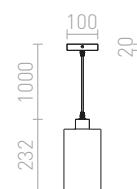

CAMINO ZÁVESNÁ

230 V E27 28 W

R13296 dekor teraso

€ 88

R13297 cement

€ 88