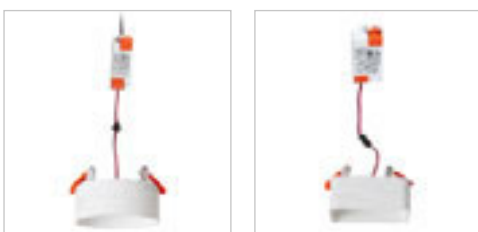

MARENGA SQB1 40 ZÁPUSTNÁ

230 V LED 6 W 3000 K 640 lm Ra 80

R14016 biela/Eco PLA

€ 68 **NEW**