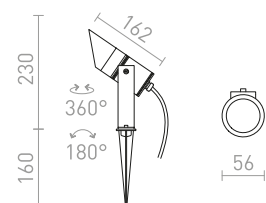

IP65

LORCA

Vonkajší LED mini reflektor s bodcom do zeme.

Dodávané s prírodným káblom o dĺžke jeden meter bez zakončenia!

LORCA NA BODCI

230 V LED 5 W 3000 K 316 lm Ra 80 IP65

R13568 antracitová

€ 120