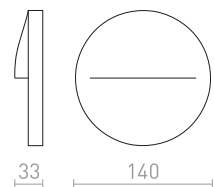

BOBO R NÁSTENNÁ

230 V LED 3 W 3000 K 212 lm Ra 80 IP65

R13933 antracitová

€ 48 **NEW**