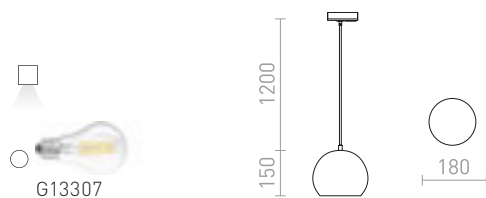

AGNETA

Okrúhle kovové závesné svetidlo na použitie so žiarovkou E27. Prívodný kábel je zakončený adaptérom do jednookruhovej lišty.

AGNETA PRE JEDNOOKR. LIŠTU ZÁVESNÁ

230 V E27 40 W

R13970 biela	€ 68	NEW
R13971 čierna	€ 68	NEW
R13972 česaná mosadz	€ 98	NEW
R13973 česaná meď	€ 98	NEW