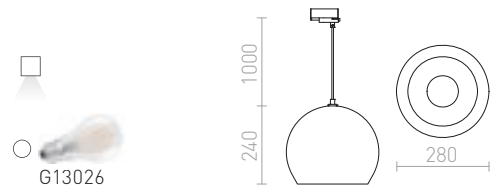

ASTON PRE TROJOKRUH. LIŠTU

230 V E27 42 W

R12100 česaný hliník

€ 98 %