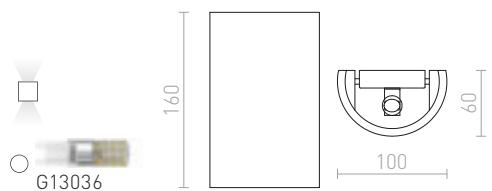

CHIC NÁSTENNÁ

230 V G9 25 W

R12999 sadrová

€ 58