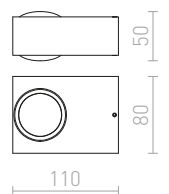

IP54

KORSO

Nástenné LED svietidlo vhodné pre vonkajšie a vnútorné použitie. V prevedení brúsený hliník prírodný alebo čierne eloxovaný.

KORSO II NÁSTENNÁ

230 V LED 2x3 W $\angle 120^\circ$ 3000 K 780 lm Ra 80 IP54

R12831 česaný hliník

€ 68 %

R12832 čierny elox

€ 68 %

IP54

KORSO I NÁSTENNÁ

230 V LED 5 W $\angle 120^\circ$ 3000 K 390 lm Ra 80 IP54

R12829 česaný hliník

€ 58 %