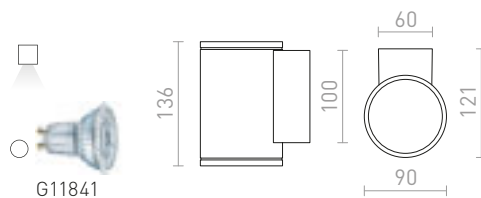

LIZZI I NÁSTENNÁ

230 V GU10 35 W IP54

R13508 antracitová

€ 68