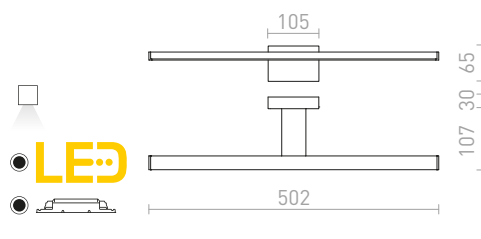

PALEA 500

230 V LED 7 W 3000 K 308 lm Ra 80 IP44

R10613 chróm

€ 150