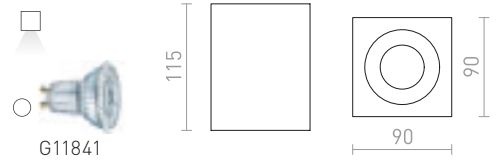

KIM STROPNÁ

230 V GU10 35 W IP65

R13608 biela

€ 58

IP54

LOLA

Stropný valec s ochranou do vlhkého prostredia vhodný do kúpeľne.

LOLA 88 STROPNÁ

230 V GU10 15 W IP54

R13538 biela

€ 48

R13539 chróm

€ 48

R13542 čierna

€ 48