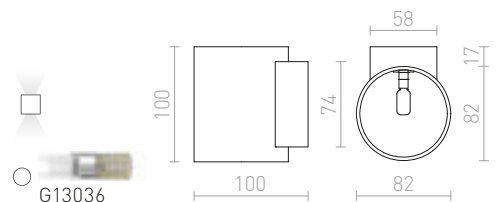

TUBA W NÁSTENNÁ

230 V G9 33 W

R12739 matná biela

€ 48

R12740 matná čierna/zlatá

€ 48