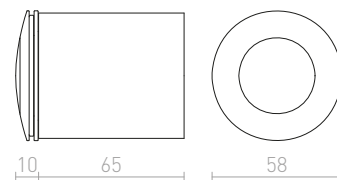

## ELICA

Zápustné svetidlo s čelnou kovovou doskou pre zabudovanie do steny s 3W LED diódou so smerovaním svetelného lúča nadol, dodávané vrátane montážneho boxu.