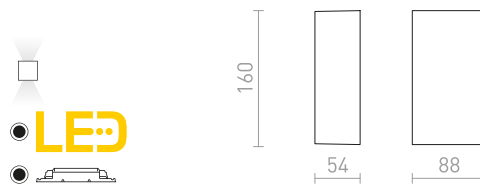

DIXIE 10x16 NÁSTENNÁ

230V LED 2x5W $\angle 84^\circ$ 3000K 550lm Ra80 IP54

R10352 biela

€ 68 %

R10353 čierna

€ 68 %

R10354 striebornosivá

€ 68 %