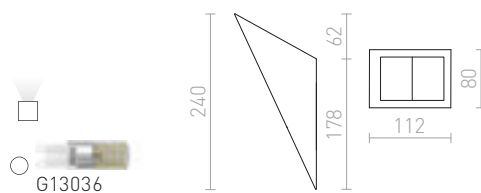

## KUBIS

Nástenné sadrové svietidlo s asymetrickým tvarom. Užší priezor je montovaný vždy smerom nahor. Svietidlo je možné premaľovať bežnými interiérovými farbami. Rozmery základne V/Š/Hl 10/5/2 cm. Rozmery vyžarovacích otvorov D1/Š1 10/5, 5 cm, D2/Š2 7/8 cm.