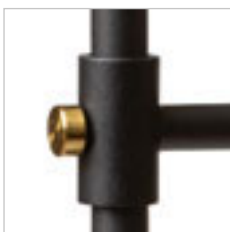

ROSITA

Stojanová retro lampa pre úsporný zdroj E27.

ROSITA STOJANOVÁ

230 V E27 12 W

R12514 čierna/zlatá

€ 158 %

G13014

PRAGMA

Stojanová lampa pre žiarovku s päticou E27.

PRAGMA STOJANOVÁ

230 V E27 28 W

R12989 čierna/chróm

€ 150

G13014

VARIA

Elegantná stojanová lampa s valcovým reflektorom pre LED žiarovku s päticou GU10. Vypínač je umiestnený na zadnej strane reflektora.

VARIA STOJANOVÁ

230 V LED GU10 9 W

R13660 čierna/mosadz

€ 198

G11841