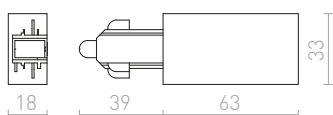

NAPÁJANIE ĽAVÁ

Koncové napájanie pre jednookruhovou lištu. Maximálne zaťaženie 16A.

230 V

R12284 biela	€ 5.20
R12285 čierna	€ 5.20
R12286 striebornosivá	€ 5.20