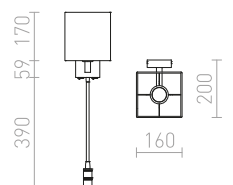

TAINA S TIENIDLOM

230 V E27 LED 28 W + 3 W $\angle 25^\circ$ 3000 K 180 lm Ra 80

R12956 biela/matný nikel

€ 138