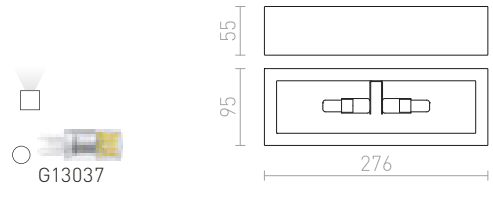

WIM NÁSTENNÁ

230 V G9 2x40 W

R10465 sadrová

€ 68