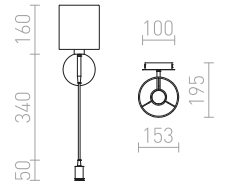

VERSA NÁSTENNÁ SO TIENIDLOM

230 V E27 LED 42 W + 3 W $\angle 40^\circ$ 3000 K 240 lm Ra 80

R10580 biela/matný nikel

€ 178