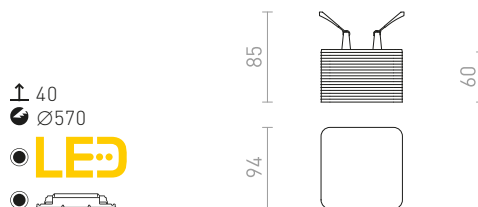

### MARENGA SQR3 60 ZÁPUSTNÁ

230 V LED 6 W 3000 K 640 lm Ra 80

R14017 biela/Eco PLA

€ 78 NEW