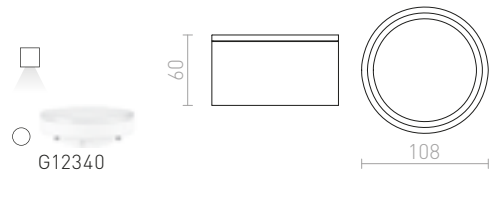

MERIDO STROPNÝ

230 V GX53 11 W IP54

R10428 biela

€ 58

R10429 striebornosivá

€ 58

R10430 antracitová

€ 58