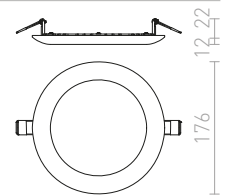

DADA 17 ZÁPUSTNÁ

230 V LED 12 W 3000 K 720 lm Ra 80

R12876 biela	€ 19	%
R12877 chróm	€ 22	%
R12880 čierny chróm	€ 15.50	%

- ↑ 60
- ⊙ Ø160
- LED
- stmievateľné na vyžiadanie