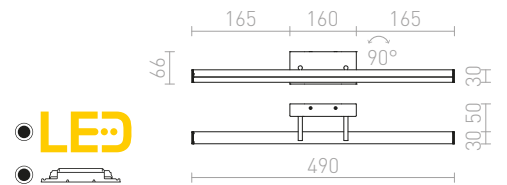

SWAY KÚPEĽŇOVÁ

230 V LED 12 W 3000 K 1060 lm Ra 80 IP44

R12951 chróm

€ 120