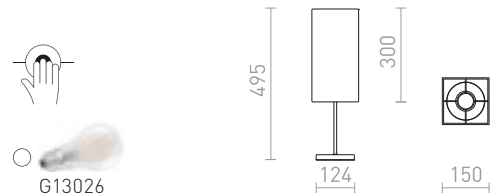

NYC/TEMPO 15/30 STOLNÁ

230 V LED E27 7 W

R14063 Polycotton biela/chróm

€ 129

NEW

R14064 Polycotton biela/nikel

€ 129

NEW