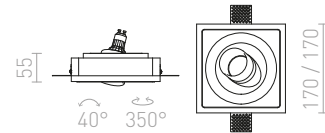

↑ 150

▣ 170x170

G13705

G13002

MIA

Zápusťné sadrové svietidlo s tienidlom z matného polykarbonátu. Bezrámečková úprava. Montáž možná len do sadrokartónových stropov.

MIA R ZÁPUSTNÁ

230 V E27 2x18 W

R10444 sadrová/satinovaný akrylát

€ 158