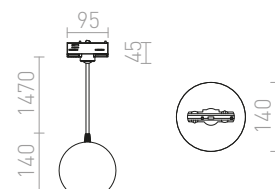

COPA

Závesné svetidlo so skleneným tienidlom a adaptérom pre trojkružovú lištu v dvoch farebných variantách.

COPA PRE TROJKRUH. LIŠTU

230 V E27 28 W

R13207 opáľové sklo

€ 188

R13208 čierna/sklo

€ 198