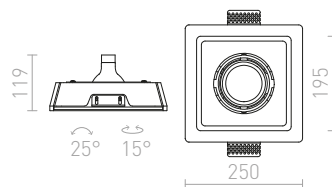

### DINO SQ G53 NÁKLOPNÁ

12 V G53 50 W

R10272 sadrová

€ 68 %

↑ 150

⚡ 252x252

G13656

G13002