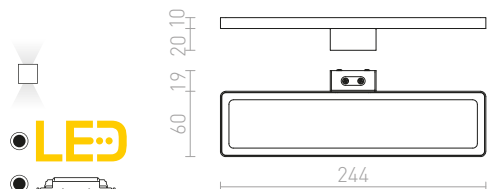

SAVOY 24 NA SKRINKU

230 V LED 8 W $\angle 120^\circ$ 3000 K 300 lm Ra 80 IP44

R12399 chróm

€ 88 %