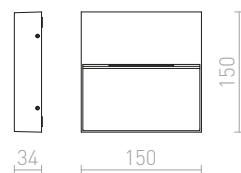

#### AQILA SQ NÁSTENNÁ

230 V LED 6 W 3000 K 200 lm Ra 80 IP54

R12542	biela	€ 88
R12544	antracitová	€ 88

LED

IP54

IP54

IP54