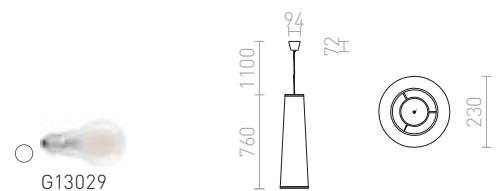

ESME 76 ZÁVESNÁ

230 V E27 28 W

R13276 biela/oranžová

€ 68 %