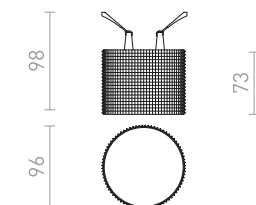

MARENGA RD1 73 ZÁPUSTNÁ

230 V LED 6 W 3000 K 570 lm Ra 80

R14009 biela/Eco PLA

€ 78 **NEW**