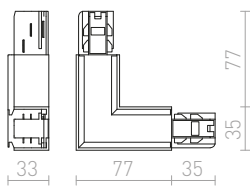

L SPOJ VNÚTORNÝ

L-spoj s možnosťou napájania pre trojokružovú lištu EUTRAC. Možnosť zaťažiť maximálne 16A.

230 V	
R11326 biela	€ 78
R11327 čierna	€ 78
R11328 striebornosivá	€ 120