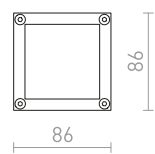

KEIG STROPNÁ

230 V GU10 35 W IP65

R13631 biela

€ 48

R13632 čierna

€ 48

G11841

103

86

86