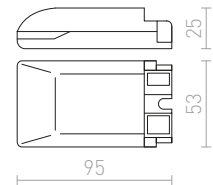

DRIVER LED 3x3W DIMM

700 mA 10 W

G13009

€ 35