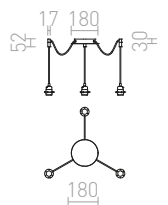

R11778 + R11563

R11783 + R11810

KOMBIX

Závesné svetidlo s centrálnou stropnou základňou a jednotlivými textilnými závesmi s kovovou päticou E27, pre použitie s dekoratívnymi žiarovkami alebo vhodnými textilnými tienidlami. Závesy sú opatrené stropnými chrómovými úchytmi, ktoré je možno umiestniť do individuálnej zvolenej vzdialenosti od základne. Celková dĺžka kábla 3m.

KOMBIX 2 ZÁVESNÁ SADA

230 V E27 2x28 W

G13026

KOMBIX 3 ZÁVESNÁ SADA

230 V E27 3x28 W

G13026

KOMBIX 6 ZÁVESNÁ SADA

230 V E27 6x28 W

G13026