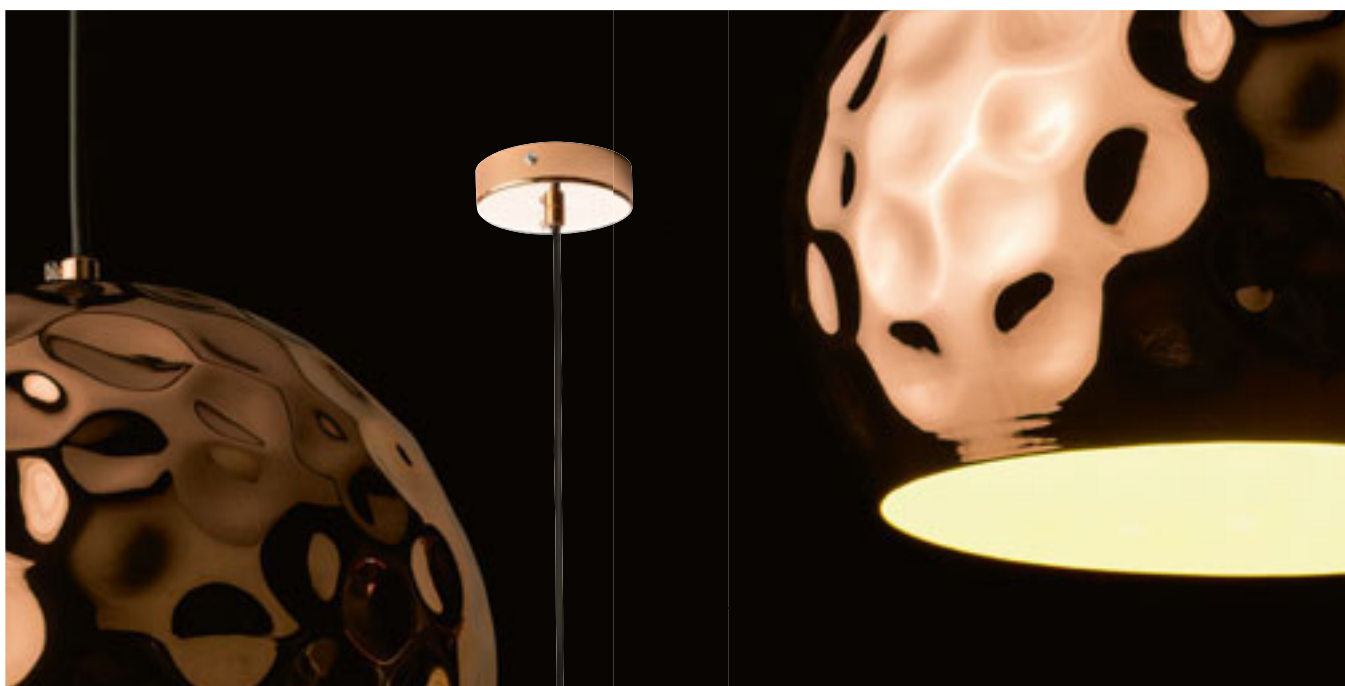

## MARGO

Závesné chrómové svietidlo so vstavaným LED zdrojom, ktoré je kryté mliečnym akrylátovým difúzérrom. Difúzér je orámovaný hliníkovým okružím.

### MARGO ZÁVESNÁ

230 V LED 7 W 3000 K 700 lm Ra 80

R10578 chróm

€ 48