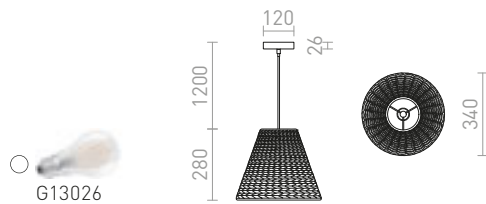

JAMAICA 34 ZÁVESNÁ

230 V E27 15 W

R13397 prírodná

€ 78 →