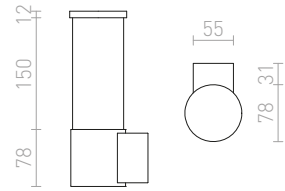

GARRET NÁSTENNÁ

230 V LED 15 W 3000 K 750 lm Ra 80 IP65

R12548 antracitová

€ 88 %