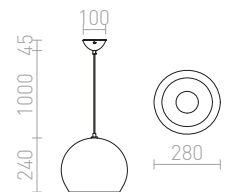

ASTON 28 ZÁVESNÁ

230 V E27 42 W

R10515 česaný hliník

€ 68 %