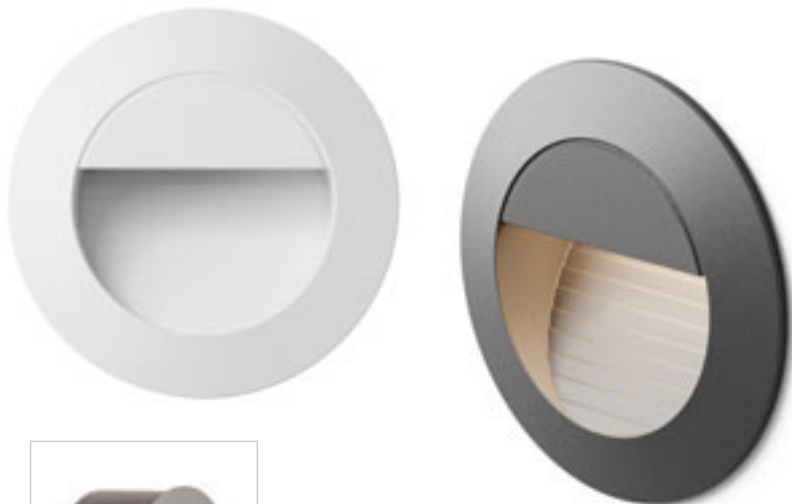

IP54

MARCO LED

Zápuštné kruhové svietidlo do steny vhodné pre vonkajšie i vnútorné použitie. Dodávané vrátane montážneho boxu. Inštalácia len so svietením dole.

MARCO ZÁPUŠTNÁ

230 V LED 3 W 3000 K 80 lm Ra 80 IP54

R12024 biela € 48

R12029 striebornosivá € 48

R12030 antracitová € 48

↑ 60
⊗ Ø76

LED

56

78