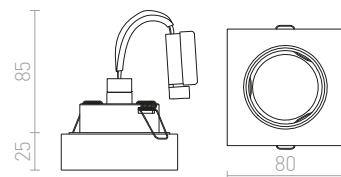

### BIANCA SQ ZÁPUSTNÁ

230 V GU10 50 W

R10304 opáľové sklo

€ 28 %

↑ 100  
● Ø62

G11841