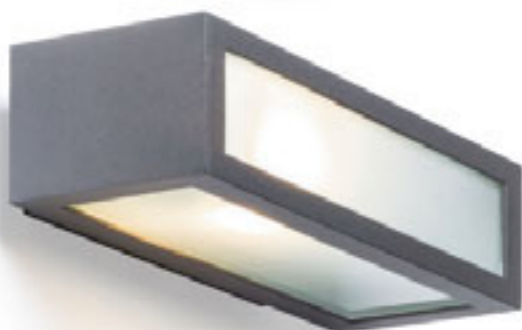

IP54

IP54

IP44

DURANT

Vonkajšie nástenné hranaté svietidlo so svietením UP/DOWN pre úsporný zdroj E27.

DURANT UP - DOWN NÁSTENNÁ

230 V E27 18 W IP54

R12559 antracitová

€ 120

DURANT

Vonkajšie nástenné svietidlo pre úsporný zdroj E27 s priestorovým svietením.

DURANT NÁSTENNÁ

230 V E27 18 W IP54

R12568 striebornosivá

€ 88

R12569 antracitová

€ 98

GINO

Vonkajšie nástenné svietidlo so satinovanými sklami. Rozmery základne V/Š/D 2/6/20 cm.

GINO NÁSTENNÁ

230 V E27 18 W IP44

R10387 antracitová

€ 98