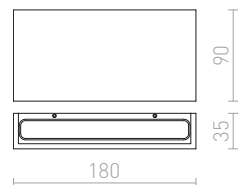

TORINO NÁSTENNÁ

230 V LED 2x5 W 3000 K 550 lm Ra 80 IP54

R12573 biela

€ 129

R12574 čierna

€ 129

LED