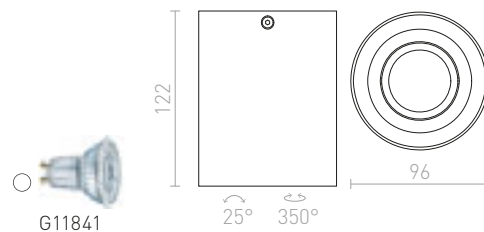

MILANO I STROPNÁ

230 V GU10 35 W

R12681 matná čierna/česaný hliník

€ 48

R12682 česaný hliník

€ 48