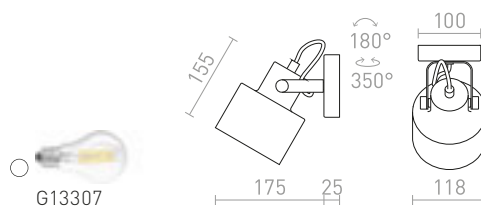

CELEIA PRISADENÁ

230 V E27 40 W

R13901 matná biela/matný nikel

€ 48

NEW

R13902 matná čierna/česaná meď

€ 48

NEW