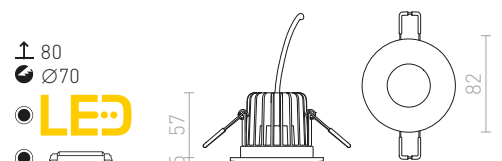

WATERBOY R

230 V LED 10 W $\angle 40^\circ$ 3000 K 550 lm Ra 80 IP65

R11725 matná biela € 78

R11726 matný nikel € 78

R11727 chróm € 78

R11740 matná čierna € 78