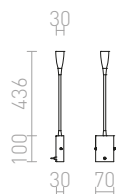

POINT NÁSTENNÁ

230 V LED 3 W $\angle 40^\circ$ 3000 K 240 lm Ra 80

R11758 matný nikel

€ 68 %