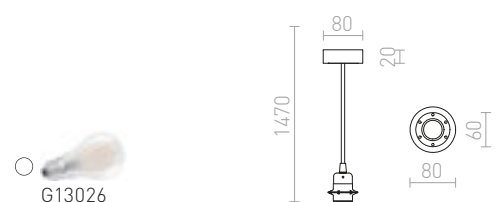

HEX ZÁVESNÁ SADA

230 V E27 28 W