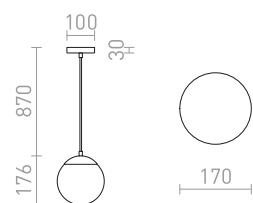

BOLLY 17 ZÁVESNÁ

230 V LED E27 15 W IP44

R13692 opálové sklo/chróm

€ 178