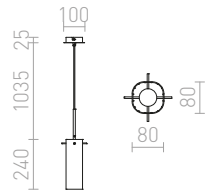

GIFT I ZÁVESNÁ

230 V E14 42 W

R10510 číre sklo/chróm

€ 88