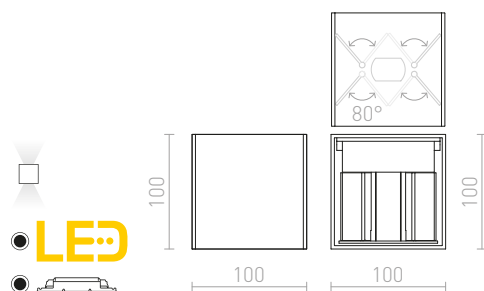

TITO SQ NÁSTENNÁ

230 V LED 6 W 3000 K 500 lm Ra 80 IP54

R12601 česaný hliník

€ 78