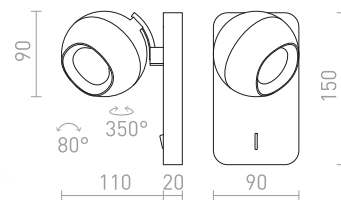

### SIENA NÁSTENNÁ

230 V GU10 50 W

**R13761** biela

€ 88 NEW

**R13762** čierna

€ 88 NEW

G11841