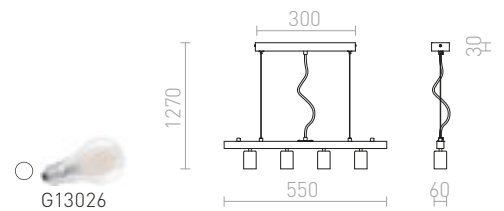

RALLONG

Závesná základňa pre pozdĺžne textilné tienidlá. RALLONG 4 kombinujte s tienidlami CASUAL 90 a LOPE 80. RALLONG 5 kombinujte s tienidlami CASUAL 120 a LOPE 120.

RALLONG IV ZÁVESNÁ ZÁKLADŇA

230 V E27 4x42 W

R11796 chróm

€ 68 %

RALLONG V ZÁVESNÁ ZÁKLADŇA

230 V E27 5x42 W

R11798 chróm

€ 68 %

RALLONG IV STROPNÁ ZÁKLADŇA

230 V E27 4x42 W

R11795 chróm

€ 32 %

RALLONG V STROPNÁ ZÁKLADŇA

230 V E27 5x42 W

R11797 chróm

€ 48 %