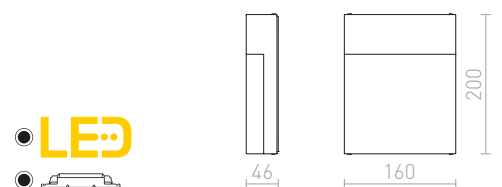

VERIA NÁSTENNÁ

230 V LED 6 W $\angle 116^\circ$ 3000 K 629 lm Ra 80 IP54

R11169 striebornosivá

€ 120 %