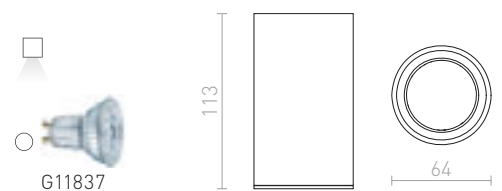

MOMA STROPNÁ

230 V GU10 35 W

R12043 biela

€ 35

R12047 matný nikl

€ 26

R12516 čierna

€ 35