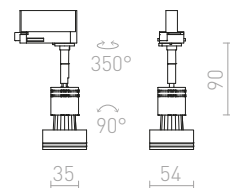

## BEEBA

Svietidlo pre trojkruhovú lištu v troch farebných variantách.