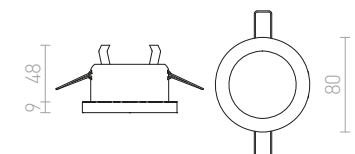

### MAJESTIC

230 V GU10 35 W IP44

R12911 česaný hliník

€ 26 %

↑ 130  
● Ø65

G11841

IP65