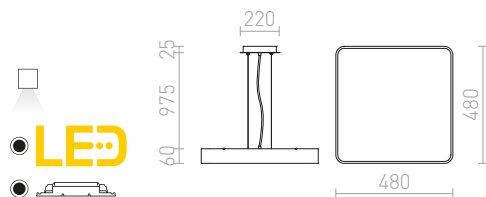

### MENSA SQ 48 ZÁVESNÁ

230 V LED 56 W 3000 K 3530 lm Ra 80

R11291 biela

€ 178 %

R11292 česaný hliník

€ 178 %