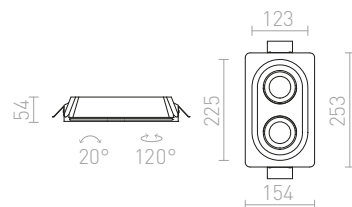

DINGO GU10 II NÁKLONNÁ

230 V GU10 2x35 W

R12037 sadrová

€ 120

↑ 150
257x157

G11841