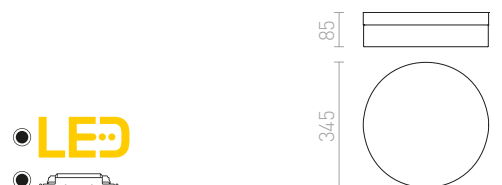

€ 129

**AWE 33 STROPNÁ**

230 V LED 21 W 3000 K 948 lm Ra 80 IP44

R12197 matný nikel

€ 215

R12202 chróm

€ 215

IP44