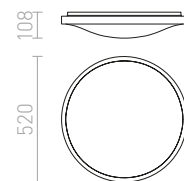

MELISA 52 STROPNÁ

230 V LED 40 W 3000 K 2200 lm Ra 80

R11297 hliník

€ 120