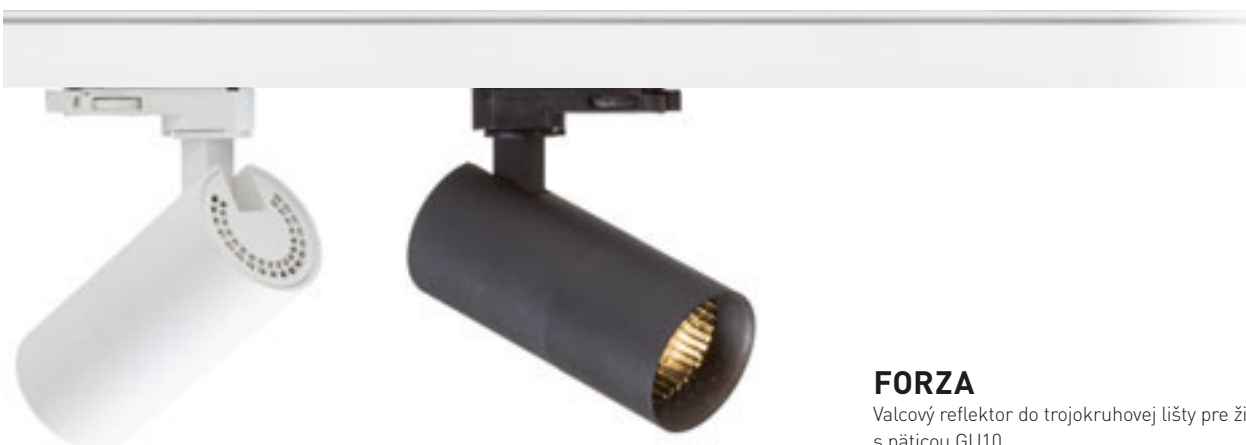

### DUDE PRE TROJOKRUH. LIŠTU

230 V LED GU10 9 W

**R13928** biela

€ 58 **NEW**

**R13929** čierna

€ 58 **NEW**