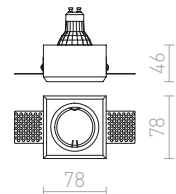

QUO R ZÁPUSTNÁ

230 V GU10 35 W

R12361 sadrová

€ 22

↑ 150
↙ 80x80

G11841