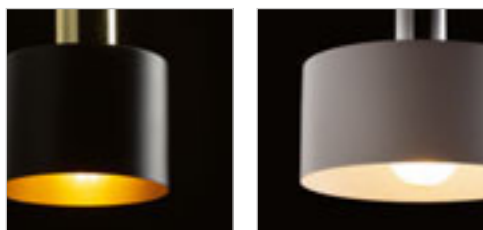

## ARAQ

Závesné svetidlo s mosadznou objímkou, textilným káblom, ktorý je zakončený adaptérom do trojokruhovej lišty. Vhodné pre dekoratívnu žiarovku s päticou E27.