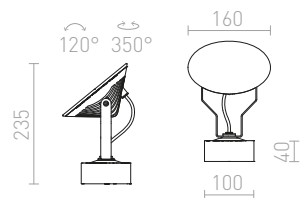

FOX VONKAJŠÍ REFLEKTOR

230 V LED 9 W $\angle 120^\circ$ 3000 K 900 lm Ra 80 IP65

R11753 antracitová

€ 178