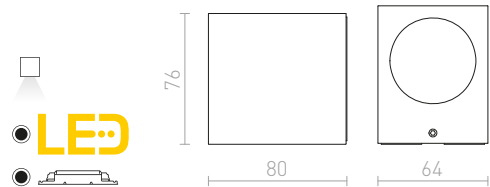

KUBI I

230 V LED 3 W $\angle 56^\circ$ 3000 K 176 lm Ra 80 IP54

R12021 antracitová

€ 58