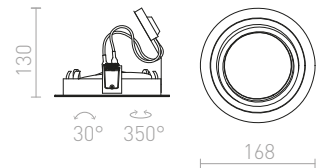

PASADENA

Kruhové zápusťné hliníkové svetidlo pre žiarovku s AR111 s možnosťou naklopenia.

PASADENA G53 R I

12 V G53 50 W

R12697 biela

€ 58

R12699 čierna

€ 58

↑ 140

⊙ Ø145

G13656

G13002

PASADENA

Zápusťné svetidlo pre žiarovku AR111 s možnosťou naklopenia.

PASADENA G53 SQ I

12 V G53 50 W

R12700 biela

€ 58

R12702 čierna

€ 48

↑ 150

⊙ Ø150

G13656

G13002

PASADENA G53 SQ II

12 V G53 2x50 W

R12703 biela

€ 120

R12704 česaný hliník

€ 120

R12705 čierna

€ 88

↑ 150

⊚ 315x150

G13656

G13002