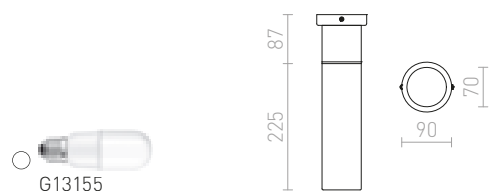

EIGHT STROPNÉ

230 V E27 28 W IP44

R10492 opálové sklo/chróm

€ 98