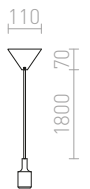

## ENZO

Závesná sada s chrómovými prvkami a transparentným káblom. Vhodné pre tienidlá: ARISTA, DELI, DELISA, JAKARANDA, DOUBLE 40/30, DOUBLE 55/30, ASPRO 40/30, ASPRO 55/30, ASPRO 55/30, KARO 55/15, KARO 80/20, RON 15/20, RON 40/25, RON 55/30, RON 60/19, TEMPO 15/15, TEMPO 15/30, TEMPO 30/19, TEMPO 50/19.