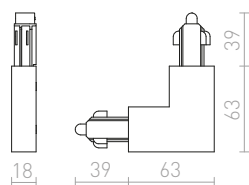

L SPOJ VONKAJŠÍ

L-spoj s možnosťou napájania pre jednookruhovou lištu. Maximálne zaťaženie 16A.

230 V

R12266 biela	€ 9.80
R12267 čierna	€ 9.80
R12268 striebornosivá	€ 9.80