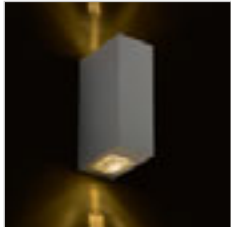

AGATE II NÁSTENNÁ

230 V GU10 2x35 W

R12677 matná biela

€ 68

R12678 česaný hliník

€ 48