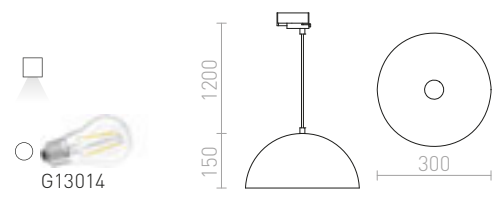

SINTRA 30 PRE TROJOKRUH. LIŠTU

230 V E27 42 W

R12102 chróm

€ 120 %