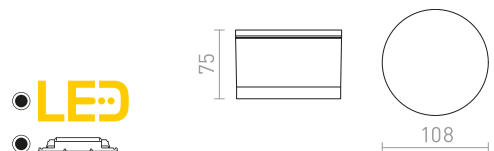

ORIN R STROPNÁ

230 V LED 10 W 3000 K 650 lm Ra 80 IP54

R13626 biela/satinovaný akrylát

€ 78

R13627 antracitová/satinovaný akrylát

€ 78