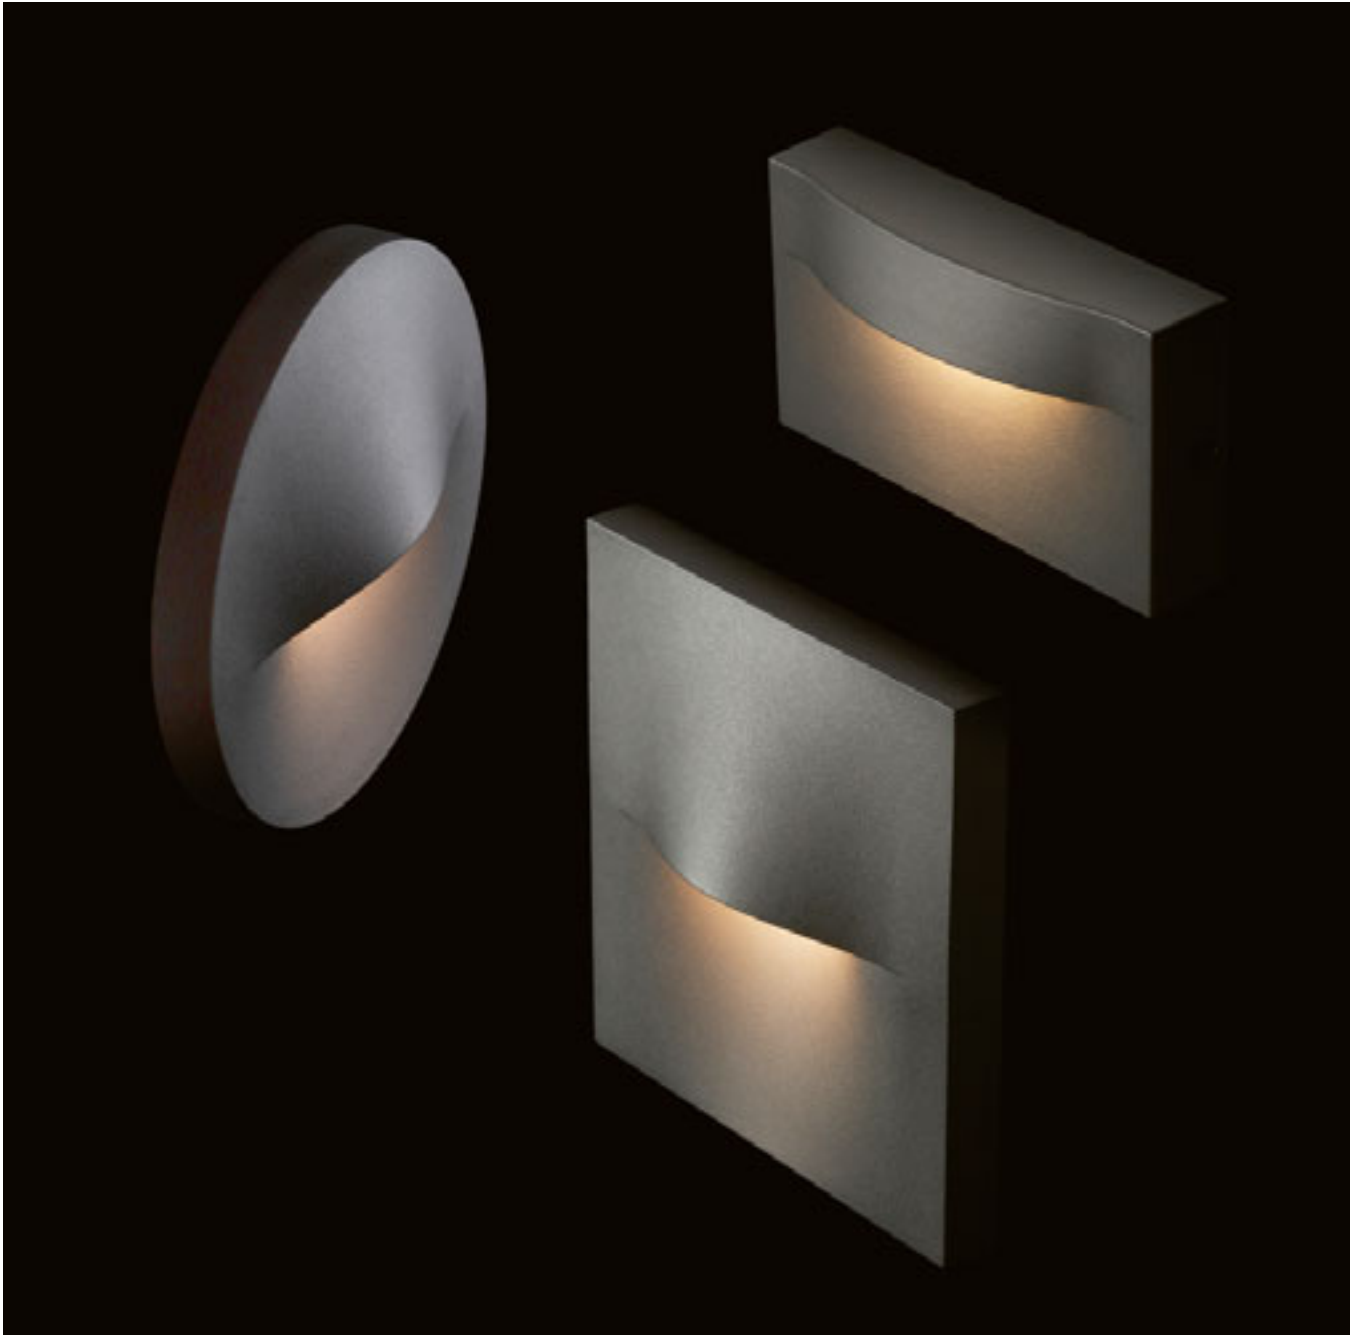

IP65

BOBO

Prisadené vonkajšie LED hliníkové svetidlo pre orientačné osvetlenie chodníkov a schodísk bez nutnosti zapustenia.

BOBO R NÁSTENNÁ

230 V LED 3 W 3000 K 212 lm Ra 80 IP65

R13933 antracitová

€ 48 **NEW**