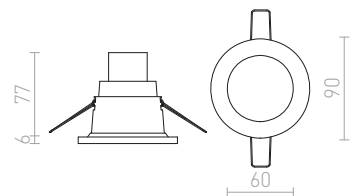

LEROY R

12 V GU5,3 35 W IP44

R12659 biela

€ 48

↑ 150

⊙ Ø80