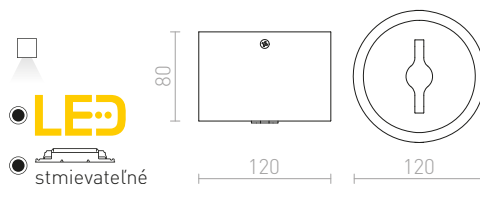

### KELLY LED DIMM STROPNÁ

230 V LED 15 W  $\angle 45^\circ$  3000 K 750 lm Ra 85

R12633 biela

€ 120

R12634 čierna

€ 120