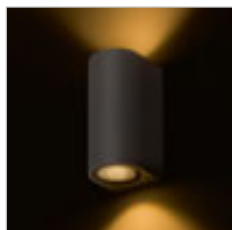

IP54

IP54

ZACK

Vonkajšie nástenné LED svetidlo z tlakovo liateho hliníka.

ZACK II

230 V LED 2x3 W $\angle 58^\circ$ 3000 K 315 lm Ra 80 IP54

R12022 antracitová

€ 78

ZACK I

230 V LED 3 W $\angle 58^\circ$ 3000 K 176 lm Ra 80 IP54

R12027 antracitová

€ 58

IP54

MIDZACK

Nástenné oblé LED svetidlo so svietením UP/DOWN.

MIDZACK NÁSTENNÁ

230 V LED 2x3 W 3000 K 480 lm Ra 80 IP54

R12585 biela

€ 88