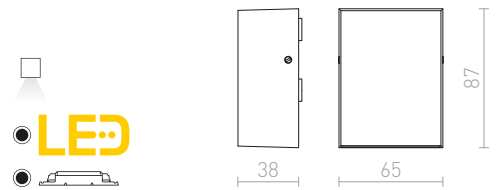

PEKKO NÁSTENNÁ

230 V LED 3 W $\angle 67^\circ$ 3000 K 86 lm Ra 80 IP54

R12552 biela

€ 78

R12553 čierna

€ 78