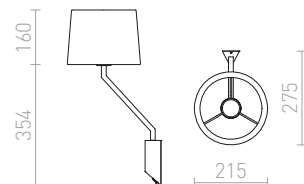

## JERSEY

Elegantná nástenná lampa s možnosťou naklopenia tienidla. Tienidlo je potiahnuté štruktúrovanou textíliou.