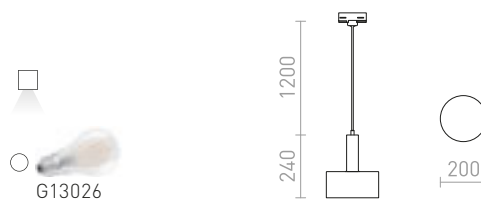

## ARAQ

Závesné svetidlo s mosadznou objímkou, textilným káblom, ktorý je zakončený adaptérom do trojokruhovej lišty. Vhodné pre dekoratívnu žiarovku s päticou E27.