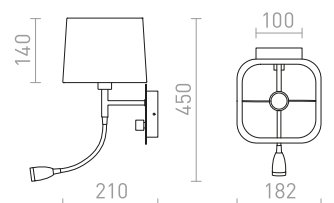

PERTH NÁSTENNÁ S LED BODOVKOU

230 V E14 LED 15 W + 3 W $\angle 30^\circ$ 3000 K 150 lm Ra 80

R13661 béžová/biela/chróm € 178

R13662 čierna/čierna/chróm € 178