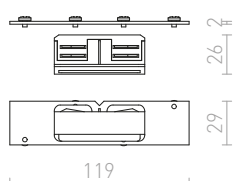

VODIVÝ PRIAMÝ SPOJ PRE ZÁPUSTNÚ LIŠTU

Pozdĺžny vodivý spoj pre zápusťnú lištu EUTRAC. Maximálna záťaž 16A.

230 V
R11343 biela € 32