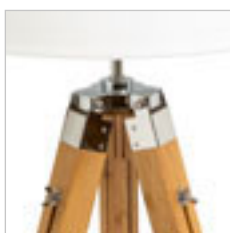

## ALVIS

Stojanový bambusový podstavec s možnosťou nastavenia výšky pre tienidlá s úchytom E27. Vhodné pre tienidlá: AMBITUS 46/24, DELISA 35/30, CONNY 25/30, CONNY 35/30, RON 40/25, TEMPO 30/19.