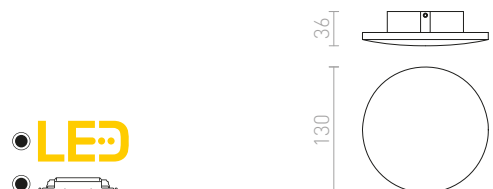

ATLANTA 13 PRISADENÁ

230 V LED 6 W 3000 K 780 lm Ra 80 IP54

R12825 biela

€ 78