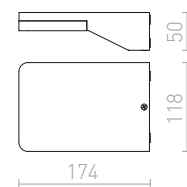

IP65

COMODO

Nástenný LED reflektor so svietením šikmo dole.

COMODO NÁSTENNÁ

230 V LED 20 W 3000 K 940 lm Ra 80 IP65

R13512 antracitová

€ 150

IP65

VIRGO

Vonkajšie LED nástenné svetidlo, so svietením dole z tlakovo liateho hliníka. Opáľový spodný kryt.

VIRGO NÁSTENNÁ

230 V LED 9 W 3000 K 800 lm Ra 80 IP65

R11946 antracitová

€ 88