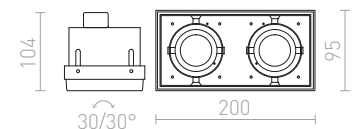

### ELECTRA II

230 V GU10 2x50 W

R12053 čierna

€ 129

↑ 140  
 213x108

G11841