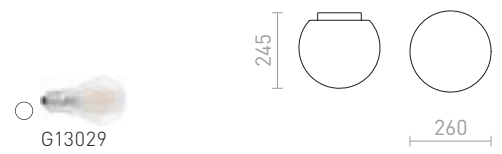

BOLLY 26 STROPNÁ

230 V E27 15 W IP44

R13694 opáľové sklo/chróm

€ 178