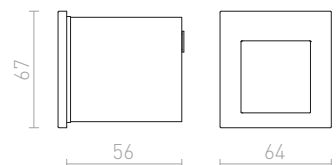

TESS SQ ZÁPUSŤNÁ

230 V LED 3 W 3000 K 80 lm Ra 80 IP54

R12013 biela € 58

R12014 striebornosivá € 58

R12015 antracitová € 58

± 70
60x55

LED