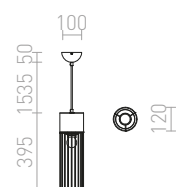

BURTON ZÁVESNÁ

230 V E27 42 W

R12931 betón

€ 88