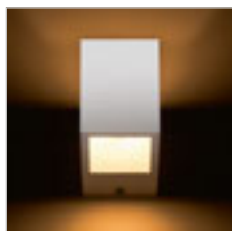

JACK

Nástenné sadrové svietidlo so svietením UP/DOWN.
Svietidlo je možné premaľovať bežnými interiérovými farbami.

JACK SQ NÁSTENNÁ

230 V G9 40 W

R10445 sadrová

€ 58

JACK RC S NÁSTENNÁ

230 V G9 33 W

R11960 sadrová

€ 48

HAY

Nástenné sadrové svietidlo. Svietidlo je možné premaľovať bežnými interiérovými farbami.

HAY NÁSTENNÁ

230 V G9 40 W

R10448 sadrová

€ 48 %