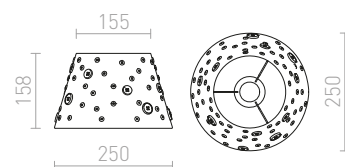

DELISA 25/16 TIENIDLO

max 28 W

R12388 biela/gombíky

€ 35