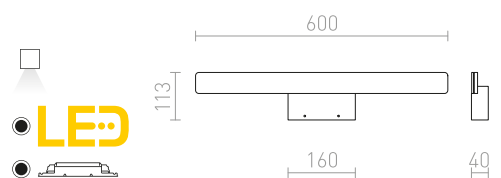

MAREA 60 NÁSTENNÁ

230 V LED 18 W 3000 K 1954 lm Ra 80 IP44

R13554 biela

€ 188

R13852 čierna

€ 188

NEW