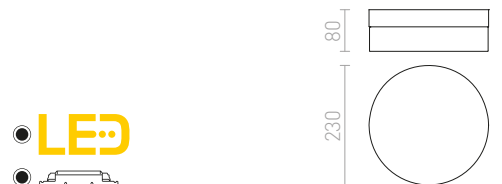

AWE 23 STROPNÁ

230 V LED 14 W 3000 K 580 lm Ra 80 IP44

R12196 matný nikel

€ 129

R12201 chróm

€ 129