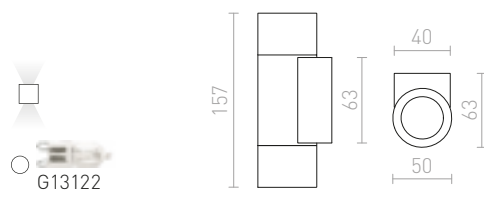

MICO II NÁSTENNÁ

230 V G9 2x25 W

R10129 hliník

€ 68 %