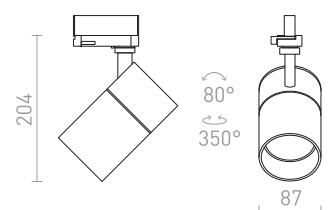

### WISH 30 DIMM PRE TROJOKRUH. LIŠTU

230 V LED 30 W  $\angle 36^\circ$  3000 K 4000 K 5000 K  
2400 lm Ra 80

R13775 biela

€ 129 NEW

R13776 čierna

€ 129 NEW

● LED  
● stmievateľné