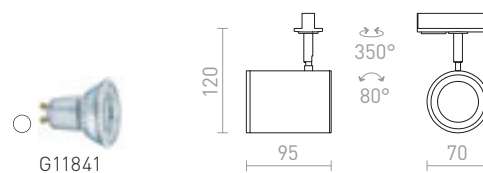

### CADENZA PRE JEDNOOKR. LIŠTU

230 V LED GU10 10 W

R13346 biela

€ 68

R13347 čierna

€ 68