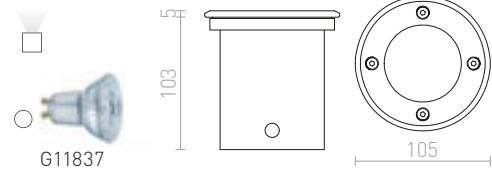

ORBU R

230 V GU10 35 W IP67

R10555 nerez

€ 78

± 105
Ø98