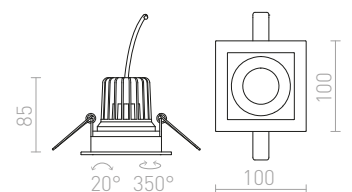

TIM ZÁPUSTNÁ

230 V LED 10 W 3000 K 750 lm Ra 80

R12009 biela

€ 58

↑ 130
95x95

LED