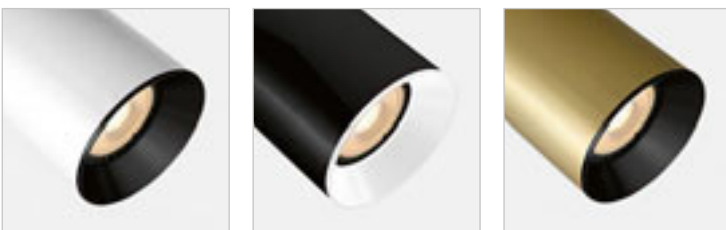

DARIO DEKORATÍVNY KRÚŽOK

R13876 biela	€ 8.50	NEW
R13877 čierna	€ 8.50	NEW