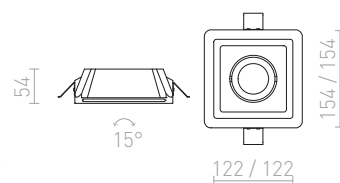

### DINO SQ GU10 NÁKLOPNÁ

230 V GU10 35 W

R12038 sadrová

€ 78

↑ 150

⚡ 157x157

G11841