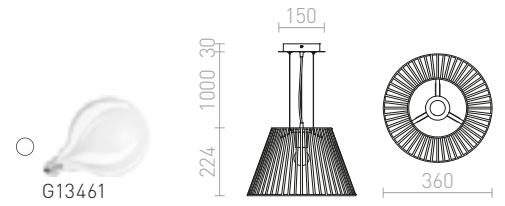

VESCO ZÁVESNÁ

230 V E27 42 W

R10536 čierna

€ 129 %