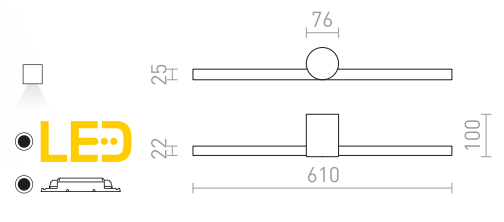

IP54

LUISA

Lineárne LED svetidlo so svietením dole vhodné nad zrkadlo. Pre použitie do vlhkého prostredia.

LUISA 60 NÁSTENNÁ

230 V LED 12 W 3000 K 1138 lm Ra 80 IP54

R13735 biela

€ 150

R13853 čierna

€ 150

NEW

IP44

CASSAMBA

Nástenný kúpeľňový LED tubus na obdĺžnikovej základni. Pomocou vypínača vo vnútri základni je možné nastaviť farbu svetla: 3000K alebo 4000K.

CASSAMBA 60 NÁSTENNÁ

230 V LED 12 W 3000 K 4000 K 700 lm Ra 80 IP44

R13888 čierna/mliečny akrylát

€ 178

NEW

R13889 chróm/mliečny akrylát

€ 178

NEW