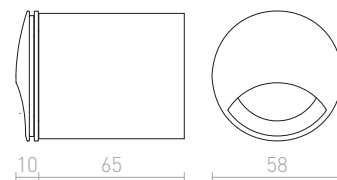

CLUB IND ZÁPUSTNÁ

230 V LED 3 W 3000 K 270 lm Ra 80 IP54

R12686 striebornosivá

€ 48

± 90
Ø56

LED