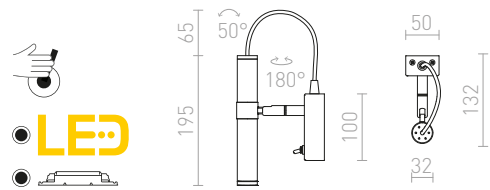

VIPER WL

230 V LED 3 W $\angle 60^\circ$ 3000 K 100 lm Ra 80

R12461 čierna/chróm

€ 88 %