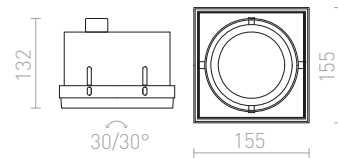

↑ 180
■ 170x170

G13656

G13002