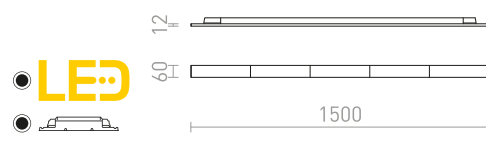

FLATLINE

Lineárne svietidlo s priestorovým svietením pre trojkruhovú lištu. Na adaptére svietidla je možné nastaviť rôzne svetelné výkony: 14W, 16W, 18W alebo 20W.

FLATLINE 60 PRE TROJOKRUH. LIŠTU

230 V LED 20 W $\angle 90^\circ$ 3000 K 3200 lm Ra 80

R13731 biela

€ 188