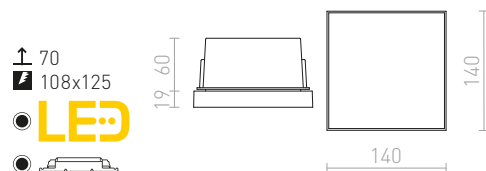

DEJAVU SQ 14 ZÁPUSTNÁ

230 V LED 6 W 3000 K 270 lm Ra 80 IP65

R12531 čierna

€ 78 %