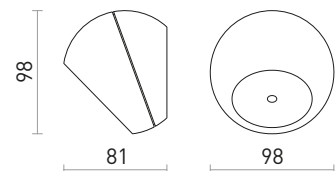

SIV

Nástenné zaokrúhlené LED svetidlo so svietením šikmo dole, vhodné pre osvetlenie vchodu.

SIV PRISADENÁ
230 V LED 6 W $\angle 120^\circ$ 3000 K 360 lm Ra80 IP54

R13502 antracitová	€ 78