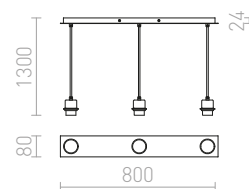

### MORE 60 STROPNÁ ZÁVESNÁ ZÁKLADŇA

230 V E27 3x42 W

R11774 matný nikel

€ 48

%

R11775 chróm

€ 48

%