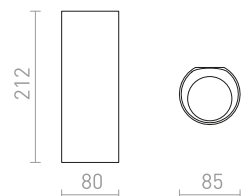

BEJA II NÁSTENNÁ

230 V LED 2x9 W $\angle 24^\circ$ 3000 K 670 lm Ra 80 IP65

R13757 antracitová

€ 138