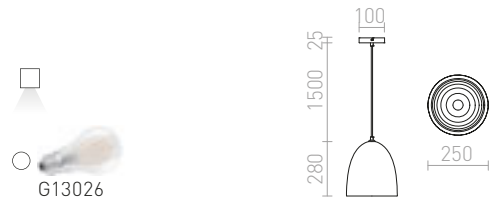

CARISSIMA 25 ZÁVESNÁ

230 V E27 28 W

R11765 chróm

€ 58 %