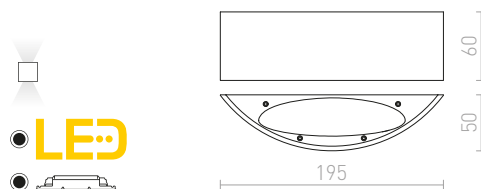

NAXOS NÁSTENNÁ

230 V LED 6 W 3000 K 780 lm Ra 80

R12590 biela

€ 120 %

R12591 česaný kov

€ 120 %