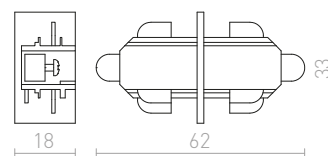

PRIAMY SPOJ

Spoj vodivý pre jednookruhovou lištu.

230 V		
R12260 biela	€ 5.20	
R12261 čierna	€ 5.35	
R12262 striebornosivá	€ 5.20