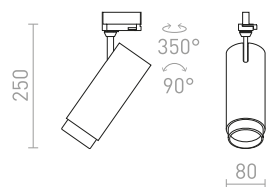

### FOCUS 30 DIMM PRE TROJOKRUH. LIŠTU

230 V LED 30 W  $\angle 10-60^\circ$  3000 K 4000 K 5000 K  
2300 lm Ra 80

**R13886** biela

€ 150 **NEW**

**R13887** čierna

€ 150 **NEW**

● **LED**  
● stmívatelné