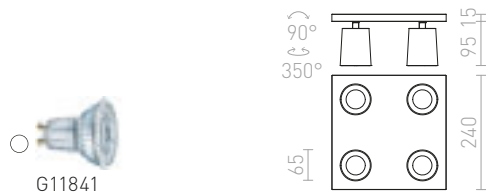

### KENNY IV STROPNÁ

230 V GU10 4x35 W

**R12921** biela/čierna € 188

**R12922** česaný hliník/čierna € 178

**R12923** čierna/zlatá € 188