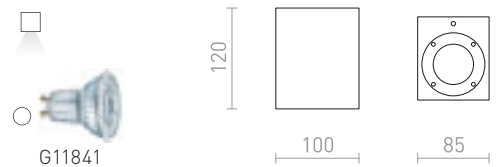

KANE I NÁSTENNÁ

230 V LED GU10 5 W IP65

R13793 betón/dekor tmavý granit

€ 88