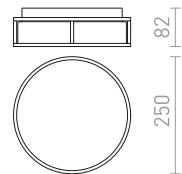

GRANDE LED 25 STROPNÁ

230 V LED 12 W 3000 K 900 lm Ra 80 IP44

R13676 opálové sklo/chróm

€ 178

R13677 opálové sklo/čierna

€ 158