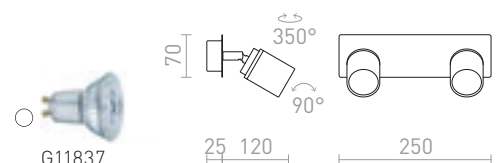

#### DUBLIN II PRISADENÁ

230 V GU10 2x9 W IP44

R13378 chróm

€ 78

IP44