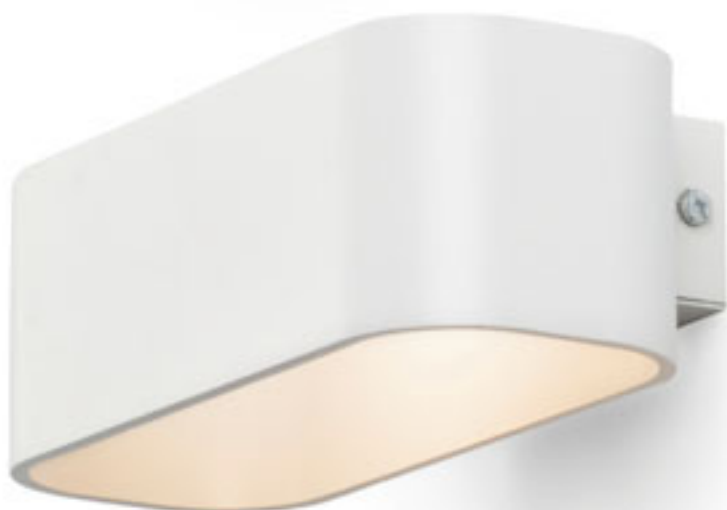

TAPA NÁSTENNÁ

230 V LED 6 W 3000 K 277 lm Ra 80 IP54

R13562 biela

€ 68