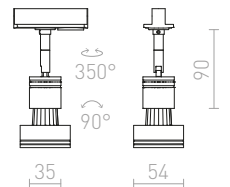

PURINA

Svietidlo pre jednookruhový lištu v troch farebných variantách. Dodávané vrátane dekoratívneho krúžku pre svetelné zdroje GU10 o priemere reflektoru 51 mm. Do svetidiel možno použiť i svetelné zdroje ES111.

PURINA PRE JEDNOOKR. LIŠTU

230 V GU10 50 W

R12320 biela	€ 48
R12321 striebornosivá	€ 32
R12322 čierna	€ 48

TRICA

Svietidlo pre lištový systém s päticou GU10. Svetelný zdroj je možné použiť s priemerom 111 mm alebo 51 mm. Rozmery výrobku sú udávané bez svetelného zdroja.

TRICA PRE JEDNOOKR. LIŠTU

230 V GU10 50 W

R12977 biela	€ 29
R12978 čierna	€ 29