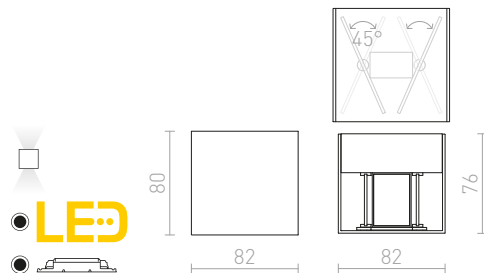

IP54

CARRE

Nástenné hranaté LED svetidlo so svietením UP/DOWN s možnosťou nastavenia paprskov svietenia.

CARRE NÁSTENNÁ

230 V LED 2x3 W 3000 K 200 lm Ra 80 IP54

R12556 biela

€ 88

R12557 antracitová

€ 88

IP54

TITO

Nástenné LED svetidlo so svietením UP/DOWN s možnosťou nastavenia paprsku svietenia.

TITO SQ NÁSTENNÁ

230 V LED 6 W 3000 K 500 lm Ra 80 IP54

R12601 česaný hliník

€ 78