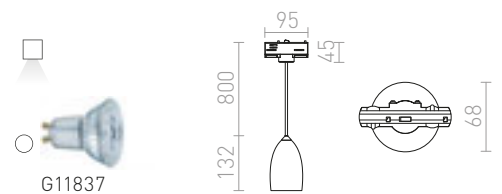

## DESTY

Závesné svetidlo s kovovým tienidlom a adaptérom do trojkruhovej lišty.