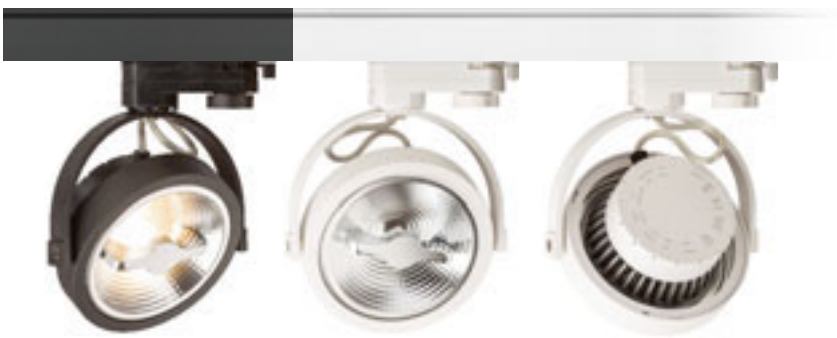

FAX E27 PRE TROJOKRUH. LIŠTU

230 V E27 25 W

R13535 biela

€ 32

R13537 čierna

€ 32