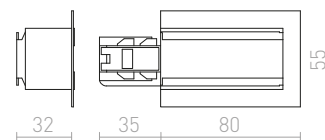

NAPÁJANIE PRE ZÁPUSTNÚ LIŠTU PRAVÁ

Koncové napájanie pre zápusťnú trojokruhovou lištu EUTRAC. Maximálna záťaž 16A.

230 V
R11341 biela € 48