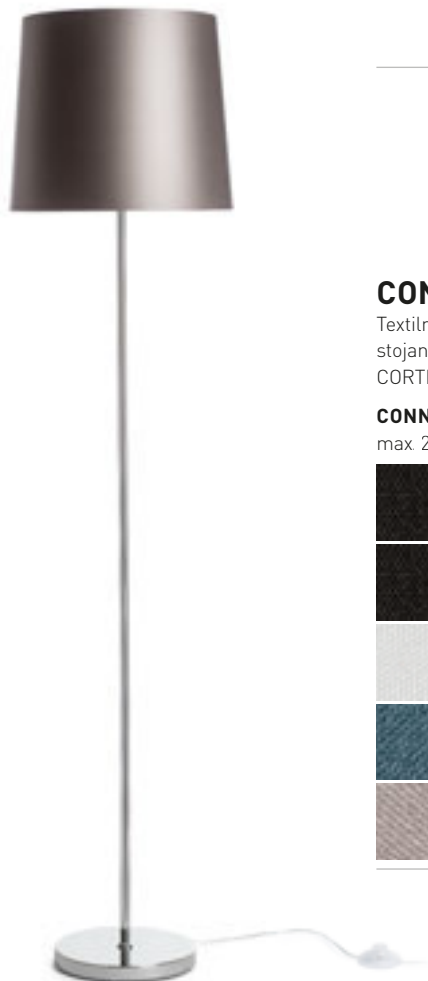

CONNY 25/30 STOLNÉ TIENIDLO

max. 23 W

	R11371 Polycotton čierna/medená fólia	€ 129
	R11497 Polycotton biela/biele PVC	€ 68
	R11580 Monaco petrolejová/strieborné PVC	€ 120
	R11591 Monaco holubia sivá/strieborné PVC	€ 120
	R11597 Polycotton čierna/zlatá fólia	€ 129

CONNY

Textilné tienidlo s úchytom E27. Vhodné pre inštaláciu na stojanové podstavce. Vhodné doplnky: ALVIS, AMBITUS, CORTINA, NYC, NYC TRIPOD, WOODY.

CONNY 35/30 STOJANOVÉ TIENIDLO

max. 23 W

	R11372 Polycotton čierna/medená fólia	€ 178
	R11469 Polycotton čierna/zlatá fólia	€ 178
	R11498 Polycotton biela/biele PVC	€ 88
	R11581 Monaco petrolejová/strieborné PVC	€ 178
	R11592 Monaco holubia sivá/strieborné PVC	€ 178