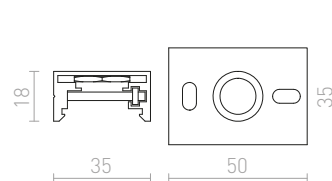

ZÁVESNÝ ADAPTÉR PRE TROJOKRUH. LIŠTU

Adaptér pre upevnenie lankového závesu. Závit M13.

R11349 biela	€ 14
R11350 čierna	€ 14
R11351 striebornosivá	€ 16