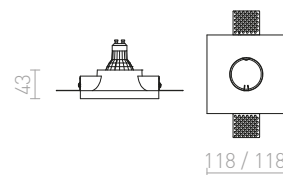

### DINGO S PEVNÁ

230 V GU10 35 W

R12358 sadrová

€ 24

↑ 150  
120x120

G11841