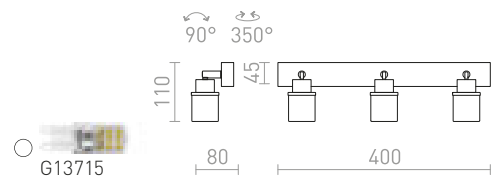

LINN III PRISADENÁ

230 V G9 LED 3x3 W IP44

R13703 opálové sklo/chróm

€ 120