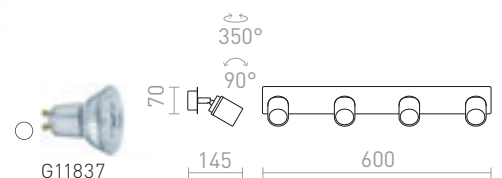

### DUBLIN IV PRISADENÁ

230 V GU10 4x9 W IP44

R13380 chróm

€ 129