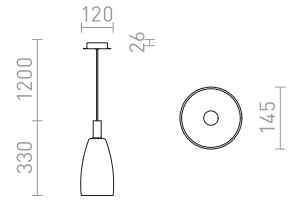

BELLINI L E14 ZÁVESNÁ

230 V E14 15 W

R13658 biela/číre sklo

€ 178