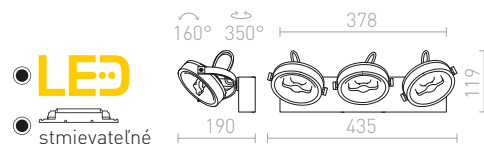

## ELISEO

Prisadené LED svetidlo s otočnými reflektorami a mliečnym difúzénom.