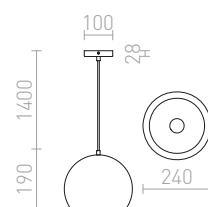

BLONDIE 25 ZÁVESNÁ

230 V E27 42 W

R12057 meď

€ 198