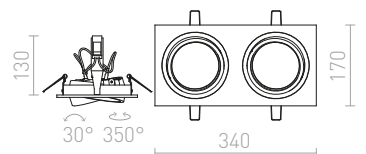

PASADENA G53 SQ II

12 V G53 2x50 W

R12703 biela

€ 120

R12704 česaný hliník

€ 120

R12705 čierna

€ 88

↑ 150

⊚ 315x150

G13656

G13002