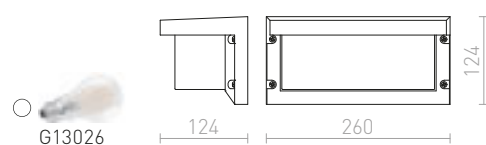

HIDE RC NÁSTENNÁ

230 V E27 18 W IP54

R12561 antracitová

€ 98