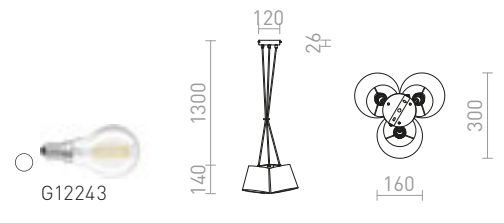

NANCY III ZÁVESNÁ

230 V E14 3x11 W

R13345 biela/červená

€ 48 %