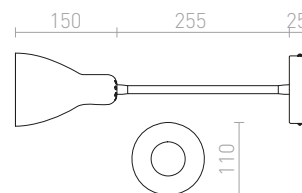

## FLAP

Nástenné LED svetidlo s kruhovým reflektorom na ohybnom krku s vypínačom na základni.