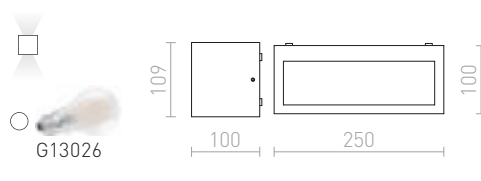

DURANT UP - DOWN NÁSTENNÁ

230 V E27 18 W IP54

R12559 antracitová

€ 120