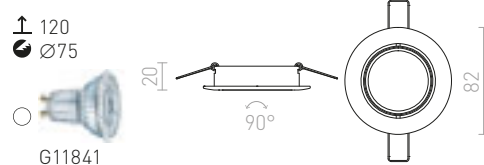

TOPIC R NÁKLOPNÁ

230 V GU10 50 W

R11731 matný nikel

€ 6 %

R11742 chróm

€ 5.80 %

R11743 matná biela

€ 10.50