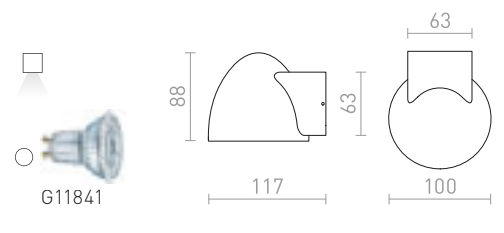

IP54

PIPER

Vonkajšie trubkové nástenné LED svetidlo so svietením dole.

PIPER NÁSTENNÁ

230 V LED 6 W 3000 K 489 lm Ra 80 IP54

R13560 antracitová

€ 78