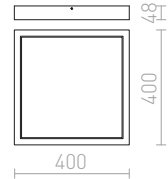

STRUCTURAL

Prisadené LED diódové svetidlo s lakovaným hliníkovým rámom. Dodávané vrátane zabudovaného driveru.

STRUCTURAL LED 40x40 PRISADENÁ

230 V LED 40 W 3000 K 2918 lm Ra 80

R12063 biela

€ 215

● stmievateľné
na vyžiadanie

STRUCTURAL

Stropné LED svetidlo z hliníkového profilu, elegantné prevedenie v prírodnom hliníku alebo biele lakované s opálovým PMMA difúzérrom so svietením dole.

STRUCTURAL LED 20x20 PRISADENÁ

230 V LED 12 W 3000 K 900 lm Ra 80

R13707 biela

€ 150 →

R13708 česaný hliník

€ 150 →

STRUCTURAL LED 55x55 PRISADENÁ

230 V LED 48 W 3000 K 3600 lm Ra 80

R13711 biela

€ 229 %

R13712 česaný hliník

€ 229 %