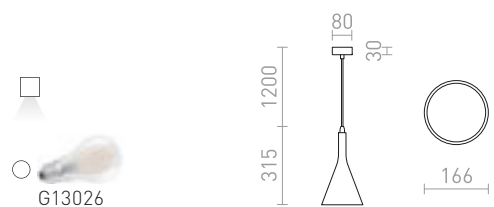

ELLA ZÁVESNÁ

230 V LED E27 15 W

R13788 sadrová

€ 120