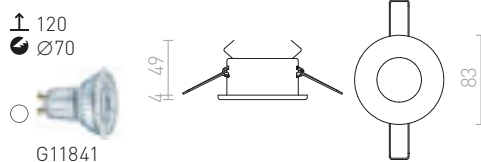

IP65

SPLASH

Zápuštné kovové svetidlo vhodné do vlhkého prostredia v prevedení lesklý chróm, alebo matný nikel.

SPLASH R ZÁPUSTNÁ

230 V GU10 50 W IP65

R11733 chróm

€ 19

R11734 matný nikel

€ 18.50

IP65

SPLASH SQ ZÁPUSTNÁ

230 V GU10 50 W IP65

R11735 chróm

€ 22

R11736 matný nikel

€ 22