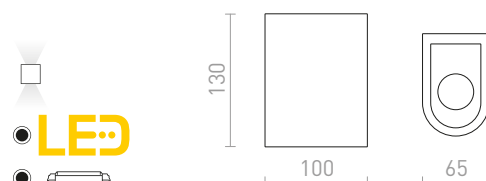

BODIE NÁSTENNÁ

230 V LED 2x3 W 3000 K 480 lm Ra 80

R13433 sadrová

€ 120