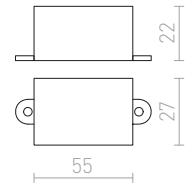

DRIVER LED 1-3W

350 mA 4,2W

G13124

€ 5.80