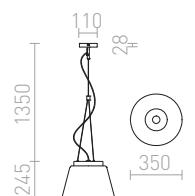

AZRIA

Elegantné závesné svetidlo so štruktúrovaným sklom a chrómovými doplnkami.

AZRIA ZÁVESNÁ

230 V G9 25 W

R12056 dymové sklo

€ 78 %

G13037

CORONA

Závesné svetidlo s masívnym štruktúrovaným sklom. Sklo je z oboch strán pochrómované. Pri rozsvietení je svetelný zdroj čiastočne viditeľný.

CORONA ZÁVESNÁ

230 V E27 42 W

R12055 chrómové sklo

€ 215 %

G13461