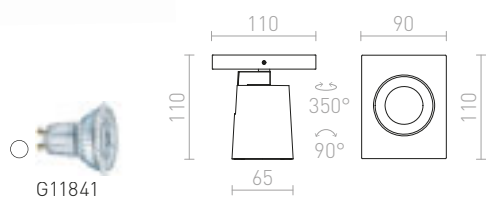

KENNY I PRISADENÁ

230 V GU10 35 W

R12912 biela/čierna € 58

R12913 česaný hliník/čierna € 58

R12914 čierna/zlatá € 58