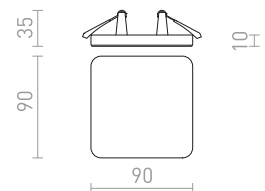

BJORK SQ 9 ZÁPUSŤNÁ

230 V LED 6 W 3000 K 640 lm Ra 80

R13588 biela

€ 26

R13589 čierna

€ 26

↑ 40
● Ø48-68

● LED