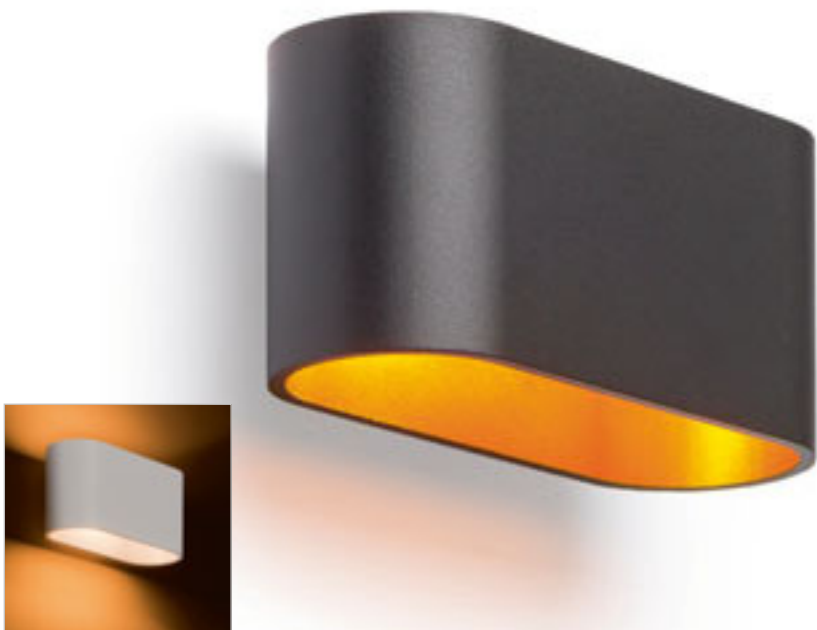

MARIO

Nástenné oválne kovové svetidlo so svietením UP/DOWN na žiarovku s päticou G9.

MARIO

230 V G9 33 W

R12743 matná biela

€ 58

R12744 matná čierna/zlatá

€ 68

ROZA

Nástenné zaoblené LED svetidlo so svietením UP/DOWN.

ROZA NÁSTENNÁ

230 V LED 6 W 3000 K 315 lm Ra 80

R12575 biela

€ 58

NAXOS

Nástenné oblé LED svetidlo so svietením UP/DOWN.

NAXOS NÁSTENNÁ

230 V LED 6 W 3000 K 780 lm Ra 80

R12590 biela

€ 120 %

R12591 česaný kov

€ 120 %