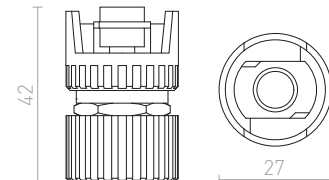

<b>R11352</b> biela	<b>€ 25</b>
<b>R11353</b> čierna	<b>€ 25</b>

**3M LANKOVÝ ZÁVES**

Lankový záves pre trojokrhovú lištu EUTRAC. Závit M13.

<b>R11359</b>	<b>€ 48</b>
---------------	-------------

**1,5M LANKOVÝ ZÁVES**