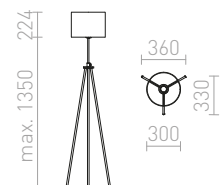

### GARDETTE STOJANOVÁ

230 V E27 42 W

R12489 čierna/hliník

€ 360 %

G13029