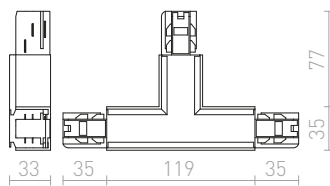

T SPOJ PRAVÁ

T-spoj s možnosťou napájania pre trojokružovú lištu EUTRAC. Možnosť zaťažiť max. 16A.

230 V	
R11332 biela	€ 120
R11333 čierna	€ 120
R11334 striebornosivá	€ 158