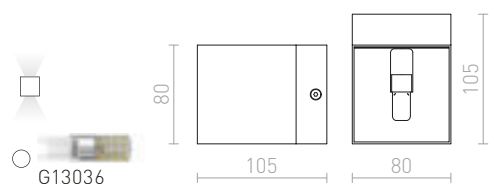

### ESSEX NÁSTENNÁ

230 V G9 33 W

**R12679** matná biela

€ 35

**R12680** česaný hliník

€ 35