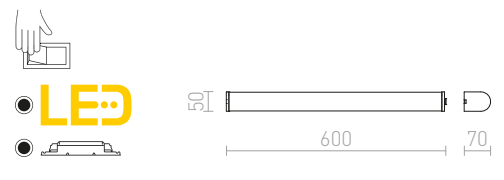

CORAZON 60

230 V LED 15 W 3000 K 1200 lm Ra 80 IP44

R12901 chróm

€ 78