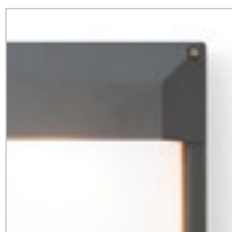

DELTA 145 NÁSTENNÁ

230 V GX53 9 W IP54

R12565 antracitová

€ 48