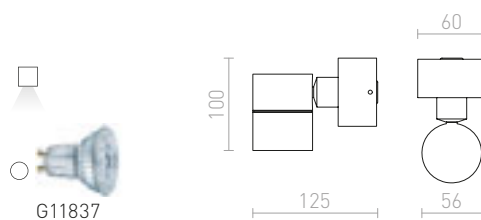

MICO I

230 V GU10 35 W IP54

R10170 hliník

€ 58 %