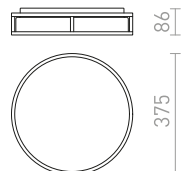

GRANDE LED 35 STROPNÁ

230 V LED 24 W 3000 K 1700 lm Ra 80 IP44

R13678 opálové sklo/chróm

€ 290

R13679 opálové sklo/čierna

€ 268