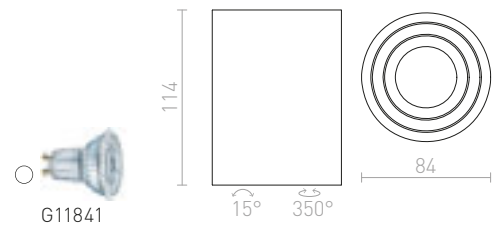

MOMA NÁKLONNÁ

230 V GU10 35 W

R12044 biela

€ 58

R12517 čierna

€ 58