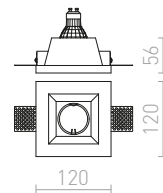

DAG SQ ZÁPUSTNÁ

230 V GU10 35 W

R12355 sadrová

€ 24

↑ 150
120x120

G11841