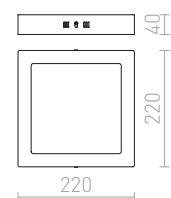

SOCORRO

Prisadené ploché LED diódové svietidlo.

SOCORRO R 300 PRISADENÁ

230 V LED 24 W 3000 K 1920 lm Ra 80

R12973 biela

€ 58

SLENDER

Prisadené ploché LED diódové svietidlo.

SLENDER R 12 PRISADENÁ

230 V LED 6 W 3000 K 540 lm Ra 80

R11281 matný nikol

€ 17

SLENDER SQ 12 PRISADENÁ

230 V LED 6 W 3000 K 540 lm Ra 80

R11284 matný nikol

€ 17

SLENDER SQ 22 PRISADENÁ

230 V LED 18 W 3000 K 1620 lm Ra 80

R11285 matný nikol

€ 32