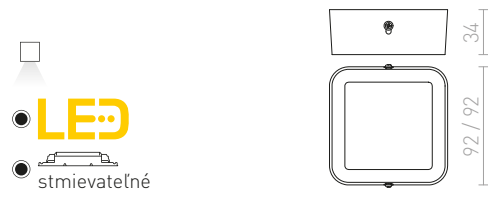

HUE SQ 9 DIMM STROPNÁ

230 V LED 6 W 3000 K 540 lm Ra 80

R13142 biela	€ 58	→
R13143 čierny chróm	€ 58	→
R13144 chróm	€ 58	→
R13145 matný nikel	€ 58	→