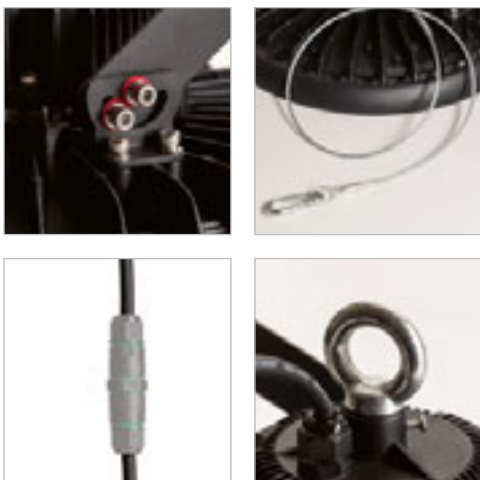

### MEGALOS PRO

Priemyslový LED reflektor pre zavesenie s vysokým výkonom. Dodávané so zaisťovacím lankom (0,5m), závesným oknom a napájacím káblom o dĺžke 0,2m. Pre napojenie na Váš prívodný kábel doporučujeme použiť IP BOX G12984.