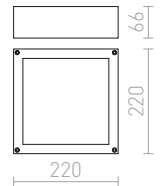

SCOTT STROPNÝ

230 V LED 9,8 W 3000 K 637 lm Ra 80 IP54

R10552 striebornosivá

€ 68

%