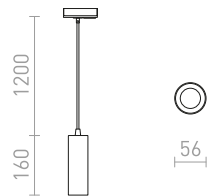

### MAVRO PRE JEDNOOKR. LIŠTU ZÁVESNÁ

230 V LED 12 W  $\angle 38^\circ$  3000 K 1020 lm Ra 80

R13980 biela

€ 120 NEW

R13981 zlatá

€ 120 NEW

R13982 čierna/zlatá

€ 120 NEW