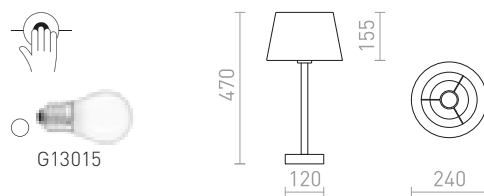

MAUI/ALVIS 24 STOLNÁ

230 V LED E27 7 W

R14033 krémová biela/drevo

€ 98 **NEW**