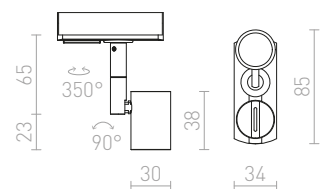

## COPA

Závesné svetidlo so skleneným tienidlom a adaptérom pre trojkružovú lištu v dvoch farebných variantách.