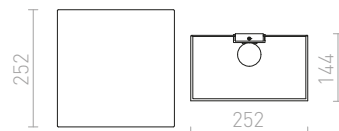

LOPE W 25/14 NÁSTENNÁ

230 V E27 28 W

	R11365 Polycotton čierna/zlatá fólia	€ 150
	R11377 Polycotton čierna/medená fólia	€ 150
	R11381 Chintz olivová/strieborná fólia	€ 78 %
	R11383 Chintz mäťová/strieborná fólia	€ 150
	R11504 Polycotton biela/biele PVC	€ 120
	R11512 Chintz marhuľová/biele PVC	€ 120
	R11522 Chintz oranžová/biele PVC	€ 120
	R11560 Chintz svetlo sivá/biele PVC	€ 120
	R11570 Chintz limetková/biele PVC	€ 120