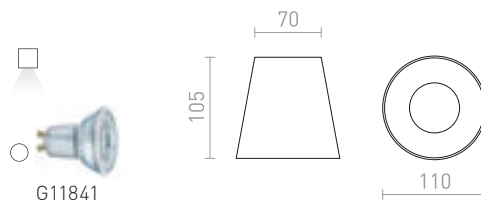

### VOLCA STROPNÁ

230 V LED GU10 5 W

R13795 betón/dekor tmavý granit

€ 48