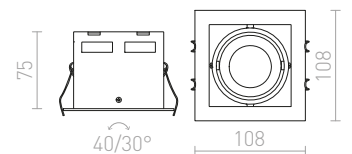

LEDA ZÁPUSTNÁ

230 V/350 mA LED 5,4 W $\angle 25^\circ$ 3000 K 340 lm Ra 80

R10402 biela

€ 48

↑ 100
95x94

LED