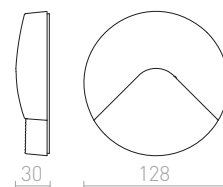

RENO R NÁSTENNÁ

230 V LED 2 W 3000 K 180 lm Ra 80 IP65

R11949 sivá

€ 32 →

IP65

RENO SQ INDR NÁSTENNÁ

230 V LED 3 W 3000 K 280 lm Ra 80 IP65

R11950 sivá

€ 38 →

R11953 antracitová

€ 38 →