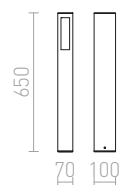

TREEZA 65 STOJANOVÁ

230 V E27 26 W IP54

R10441 antracitová

€ 150