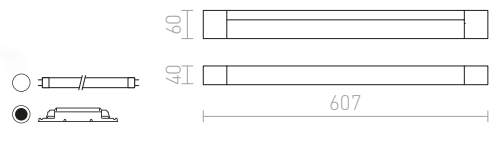

PERISA 60 NÁSTENNÁ

230 V G5 14 W IP44

R10262 biela

€ 98

%

R10264 česaný hliník

€ 120

%