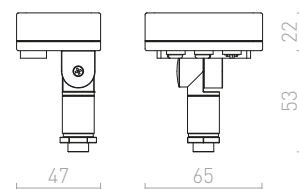

SENSOR PRE MONTÁŽ NA VONKAJŠIE LAMPY

230 V max 500 W $\angle 180^\circ$ IP65

G12757 biela

€ 6 %