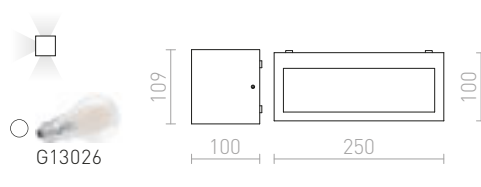

### DURANT NÁSTENNÁ

230 V E27 18 W IP54

R12568 striebornosivá

€ 88

R12569 antracitová

€ 98