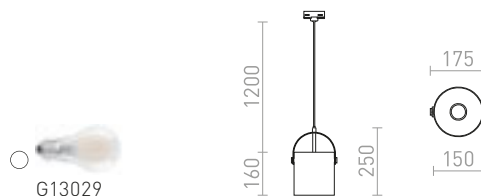

BELLINI

Závesné sklenené svetidlo s lakovanými doplnkami pre LED žiarovku so závitom E14. Prívodný kábel je zakončený adaptérom do trojokruhovej lišty.

BELLINI PRE TROJOKRUH. LIŠTU

230 V E14 15 W

R13814 biela/čire sklo

€ 215

JULIETTA

Závesné designové svetidlo s opálovým valcovým sklom. Lakované kovové prvky, čierny textilný kábel. Prívodný kábel je zakončený adaptérom do trojokruhovej lišty.

JULIETTA 16 PRE TROJOKRUH. LIŠTU

230 V E27 20 W

R13855 opáľové sklo/čierna

€ 150

JULIETTA 31 PRE TROJOKRUH. LIŠTU

230 V E27 20 W

R13856 opáľové sklo/čierna

€ 178