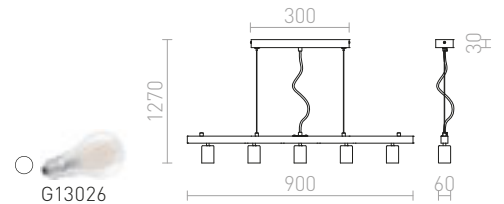

RALLONG V ZÁVESNÁ ZÁKLADŇA

230 V E27 5x42 W

R11798 chróm

€ 68 %