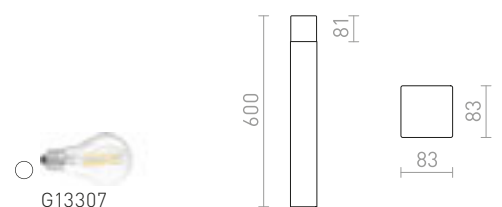

### CLYDE 60 STOJANOVÁ

230 V E27 28 W IP44

R13638 antracitová

€ 120

IP65