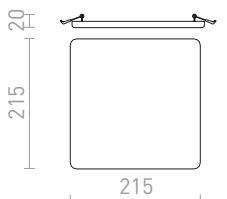

↑ 40  
■ 190x190

● LED

IP54