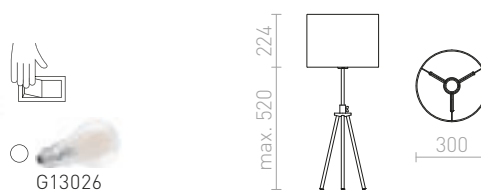

GARDETTE STOLNÁ

230 V E27 42 W

R12488 čierna/hliník

€ 150 **%**