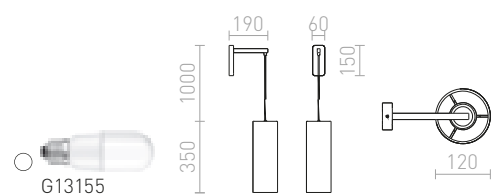

### HUDSON NÁSTENNÁ

230 V E27 28 W

R13284 biela/chróm

€ 138