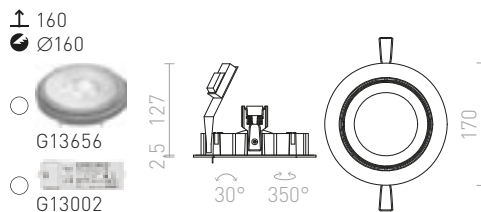

ZIZI I ZÁPUSTNÁ

12 V G53 50 W

R12695 biela

€ 35 %