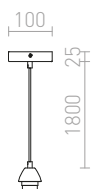

LISA

Závesná sada s textilným káblom, silikónovým krytom päťice E27 a plastovou stropnou krytkou. Vhodné pre tienidlá: ARISTA, DELI, DELISA, JAKARANDA, DOUBLE 40/30, DOUBLE 55/30, ASPRO 40/30, ASPRO 55/30, KARO 55/15, KARO 80/20, RON 15/20, RON 40/25, RON 55/30, RON 60/19, TEMPO 15/15, TEMPO 15/30, TEMPO 30/19, TEMPO 50/19.

LISA ZÁVESNÁ SADA

230 V E27 42 W

R10622 červená

€ 18.50 %

R10623 zelená

€ 9.35 %

R10624 biela

€ 24

R10625 čierna

€ 24

ENZO

Závesná sada s chrómovými prvkami a transparentným káblom. Vhodné pre tienidlá: ARISTA, DELI, DELISA, JAKARANDA, DOUBLE 40/30, DOUBLE 55/30, ASPRO 40/30, ASPRO 55/30, ASPRO 55/30, KARO 55/15, KARO 80/20, RON 15/20, RON 40/25, RON 55/30, RON 60/19, TEMPO 15/15, TEMPO 15/30, TEMPO 30/19, TEMPO 50/19.

ENZO ZÁVESNÁ SADA

230 V E27 42 W

R10616 chróm

€ 28