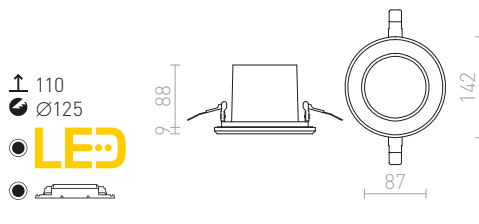

NAVY ZÁPUSTNÁ

230 V LED 15 W $\angle 36^\circ$ 2700 K 1100 lm Ra 80 IP65

R12661 biela

€ 120 %

IP65