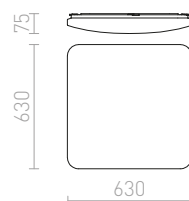

SEMPRE

Stropné LED svetidlo s krytom z mliečneho akrylu a vstavaným senzorom pohybu.

SEMPRE SQ 33 SENZOR STROPNÁ

230 V LED 24 W 3000 K 1680 lm Ra 80

R12440 mliečny akrylát

€ 120 →

SEMPRE SQ 43 SENZOR STROPNÁ

230 V LED 36 W 3000 K 2520 lm Ra 80

R12441 mliečny akrylát

€ 150 →

SEMPRE SQ 53 SENZOR STROPNÁ

230 V LED 56 W 3000 K 3920 lm Ra 80

R12442 mliečny akrylát

€ 188 →

SEMPRE SQ 63 SENZOR STROPNÁ

230 V LED 76 W 3000 K 5320 lm Ra 80

R12443 mliečny akrylát

€ 129 %