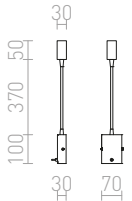

VERSA NÁSTENNÁ

230 V LED 3 W $\angle 40^\circ$ 3000 K 240 lm Ra 80

R10602 matný nikel

€ 88

SHOW

Nástenné bodové LED svietidlo s husím krkom.

SHOW NÁSTENNÁ

230 V LED 3 W 3000 K 240 lm Ra 80

R12896 biela/chróm

€ 78

R12897 čierna/chróm

€ 78