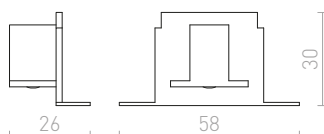

KONCOVKA PRE ZÁPUSTNÚ LIŠTU

Koncová krytka pre zápusťnú trojokruhovou lištu EUTRAC.

R11310 biela € 8