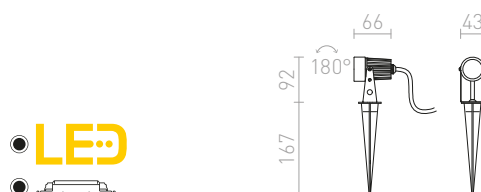

### DIREZZA

Vonkajšie reflektorové svetidlo. Hlavicu svetidla možno naklápať po povolení skrutky na základni.