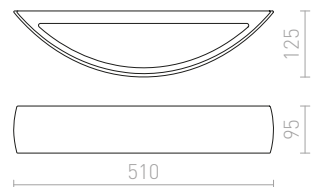

CRESCENT L NÁSTENNÁ

230 V E14 2x28 W

R10451 sadrová

€ 129

G11849