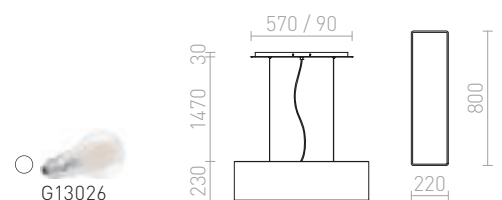

LOPE 80 ZÁVESNÁ

230 V E27 4x42 W

R10539 čierna/matný nikel

€ 120 %