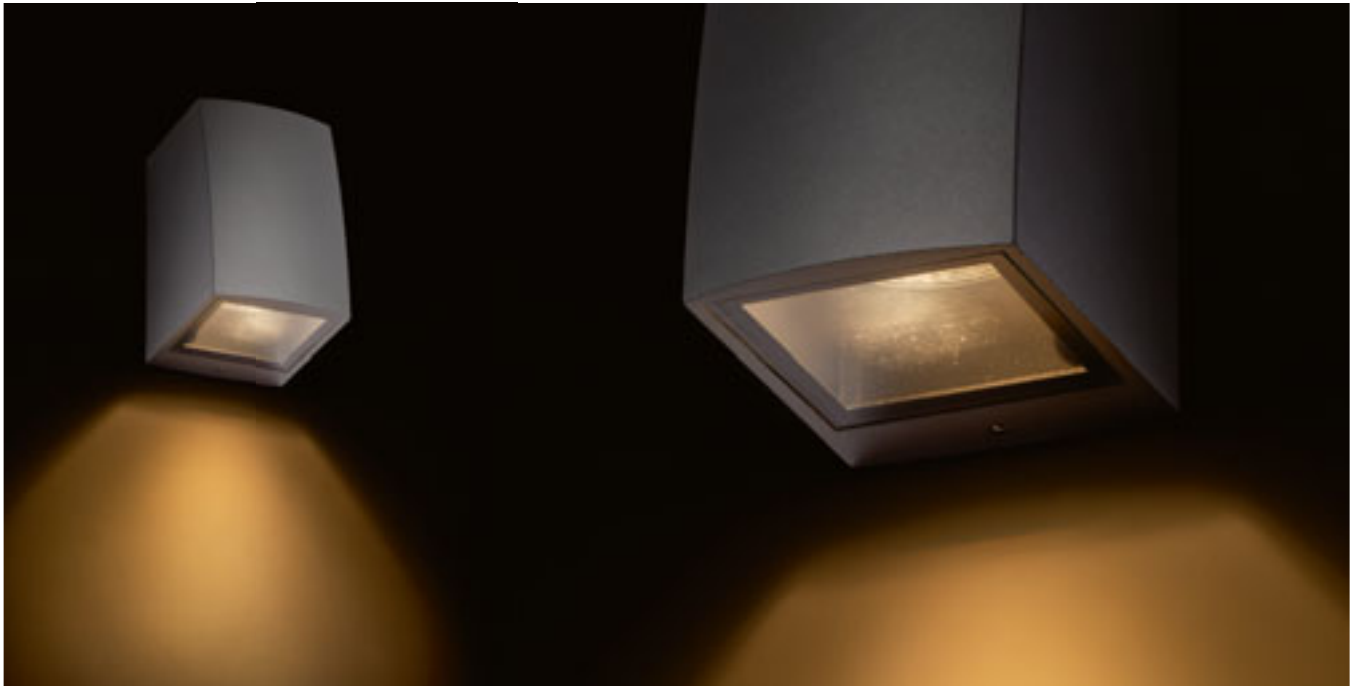

IP54

SELMA

Nástenné vonkajšie hliníkové svetidlo pre svetelný zdroj s päticou GU10.

SELMA NÁSTENNÁ
230 V GU10 35 W IP54

R13513 biela	€ 35
R13514 striebornosivá	€ 35
R13515 antracitová	€ 35

G11837