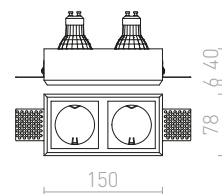

QUO SQ II ZÁPUSTNÁ

230 V GU10 2x35 W

R13126 sadrová

€ 48

↑ 160
80x150

G11841