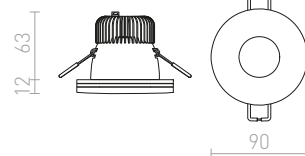

KAY R ZÁPUSTNÁ

230 V/350 mA LED 5 W 3000 K 450 lm Ra 80

R10419 satínané sklo

€ 22 %

↑ 80
● Ø65

● LED