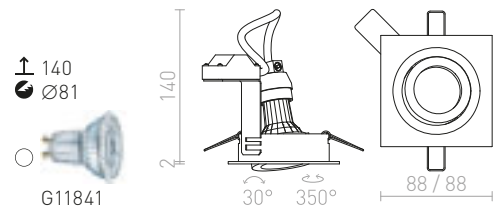

MURO SQ ZÁPUSTNÁ

230 V GU10 50 W

R12748 matný nikel

€ 9.20 %