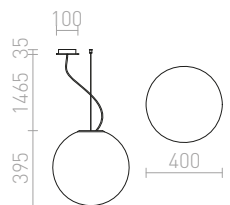

### LUNEA 40 ZÁVESNÁ TRIPLEX

230 V E27 70 W

R10479 opálové sklo

€ 320

G13029