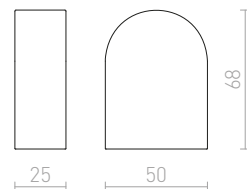

TAMPA KONCOVÉ KRYTKY 2KS

R12906 biela

€ 2.20

R12907 striebornosivá

€ 3.80

R12908 chróm

€ 5.50