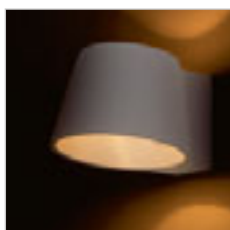

BENITA

Nástenné sadrové svietidlo na žiarovku s päticou E14. Svietidlo je možné premaľovať interiérovými farbami.

BENITA NÁSTENNÁ

230 V E14 25 W

R13520 sadrová

€ 88

BODIE

Nástenné LED sadrové svietidlo so svietením UP/DOWN. Svietidlo je možné preťierať interiérovými farbami. Dodávané vrátane zabudovaného driveru.

BODIE NÁSTENNÁ

230 V LED 2x3 W 3000 K 480 lm Ra 80

R13433 sadrová

€ 120