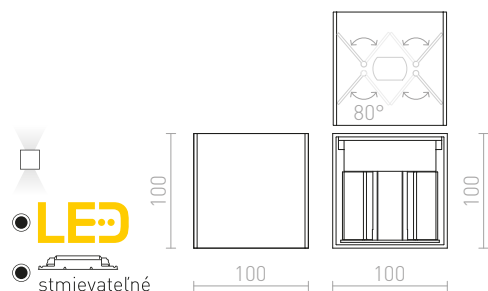

### TITO SQ DIMM NÁSTENNÁ

230 V LED 2x3 W 3000 K 500 lm Ra 80 IP65

R13738 biela

€ 88

R13739 čierna

€ 88

IP54