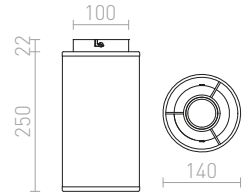

TACO STROPNÁ

230 V E27 15 W

R12471 čierna/chróm

€ 48 %

OTIS

Stropné dvojité kruhové textilné svietidlo na žiarovky s päticou E27. Vnútorne tienidlo je stále v bielom prevedení.

OTIS 60 STROPNÁ

230 V E27 4x28 W

R13807 biela/biela

€ 420

R13808 transparentná čierna/biela

€ 420