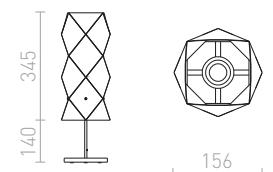

KEITH/RON

Stolná lampa s textilným tienidlom a USB portom zabudovaným v podstavci. Podstavec je v imitácii buku s bielo lakovanými detailmi. Vhodné pre LED svetelné zdroje so závitom E27.

KEITH/RON 15/20 STOLNÁ S USB

230 V LED E27 7 W

R14036 Polycotton biela/buk

€ 158

NEW

G13026

ZUMBA

Stolná lampička s dreveným podstavcom a plastovým tienidlom. Dodávané v rozloženom stave, je nutné zloženie.

ZUMBA STOLNÁ

230 V E14 11 W

R13320 biele PVC/drevo/chróm

€ 48

%

G11849