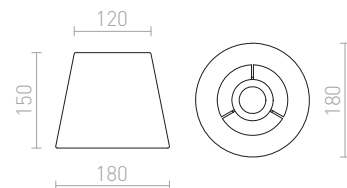

NIZZA

Textilné tienidlo pre objímku E27, vhodné k inštalácií na závesné sady a stolnú lampu R12947.

NIZZA 18/15 TIENIDLO

max 28 W

R13113 Polycotton biela/biele PVC

€ 58

R13114 Polycotton čierna/biele PVC

€ 58

WOODY

Stolný podstavec z drevených hranolov, vhodný pre tienidlá s úchytom E27. Kolískový vypínač je umiestnený na päťci E27 pre jednoduché ovládanie. Vhodné pre tienidlá: DELISA 25/16, CONNY 15/30, CONNY 35/30, RON 40/25, TEMPO 30/19.

WOODY STOLNÝ PODSTAVEC

230 V E27 25 W

R11791 dub

€ 98