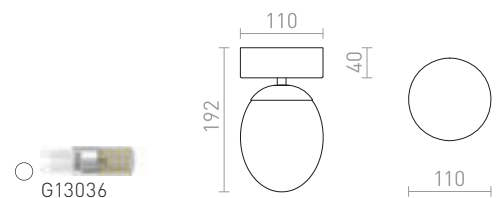

MERINGUE 11 STROPNÁ

230 V LED G9 9 W IP44

R13689 opáľové sklo/chróm

€ 88 %