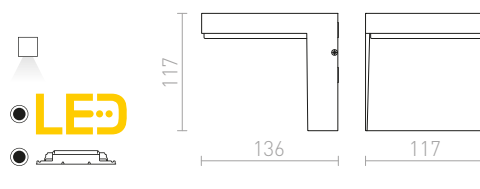

VECINO NÁSTENNÁ

230 V LED 5 W 3000 K 330 lm Ra 80 IP54

R10351 striebornosivá

€ 58 %