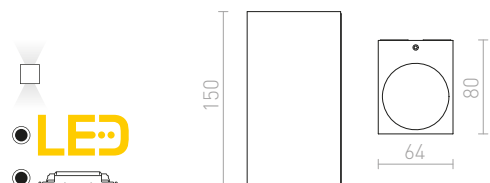

KUBI II

230 V LED 2x3 W $\angle 56^\circ$ 3000 K 315 lm Ra 80 IP54

R12028 antracitová

€ 68