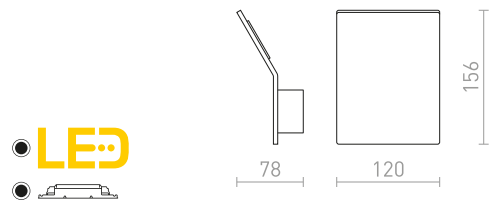

BRUXEL 12 NÁSTENNÁ

230 V LED 6 W 3000 K 650 lm Ra 80

R13842 biela

€ 88 **NEW**