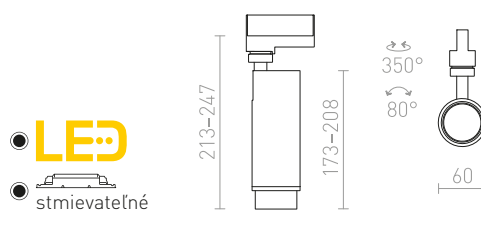

### ZUMA DIMM PRE TROJKRUH. LIŠTU

230 V LED 20 W  $\angle 10-50^\circ$  3000 K 1000 lm Ra 80

R13529 biela

€ 129

R13531 čierna

€ 129