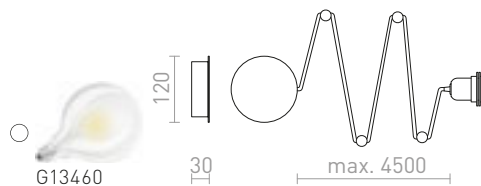

### SPIDER I ZÁVESNÁ SADA

230 V E27 15 W

**R13492** čierna

€ 58

**R13493** čierna/chróm

€ 78