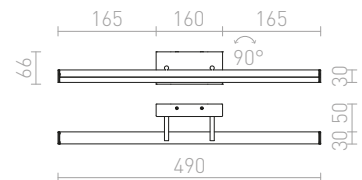

SWAY KÚPEĽŇOVÁ

230 V LED 12 W 3000 K 1060 lm Ra 80 IP44

R12951 chróm

€ 120