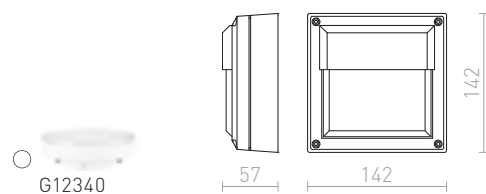

DELTA 145 NÁSTENNÁ

230 V GX53 9 W IP54

R12565 antracitová

€ 48