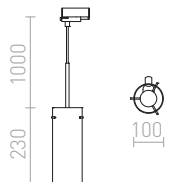

SANSSOUCI PRE TROJOKRUH. LIŠTU

230 V E27 42 W

R12095 chrómové sklo

€ 129