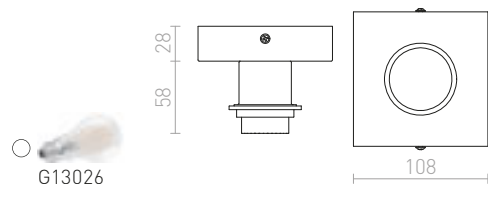

SOLO SQ STROPNÁ ZÁKLADŇA

230 V E27 53 W

R12584 chróm

€ 28