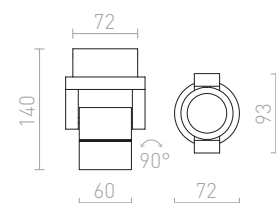

ORIT NÁSTENNÁ

230 V LED 6 W $\angle 80^\circ$ 3000 K 315 lm Ra 80 IP44

R12033 hliník

€ 78