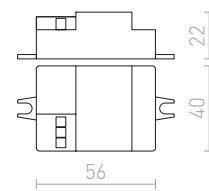

SENSOR PRE MONTÁŽ DO SVIETIDLA

230 V max 1200 W $\angle 360^\circ$

G12755 biela

€ 10.50

IP65