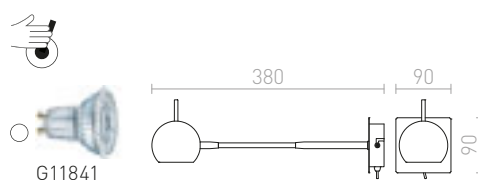

GLOSSY NA HUSOM KRKU

230 V LED GU10 8 W

R10543 chróm

€ 58 %