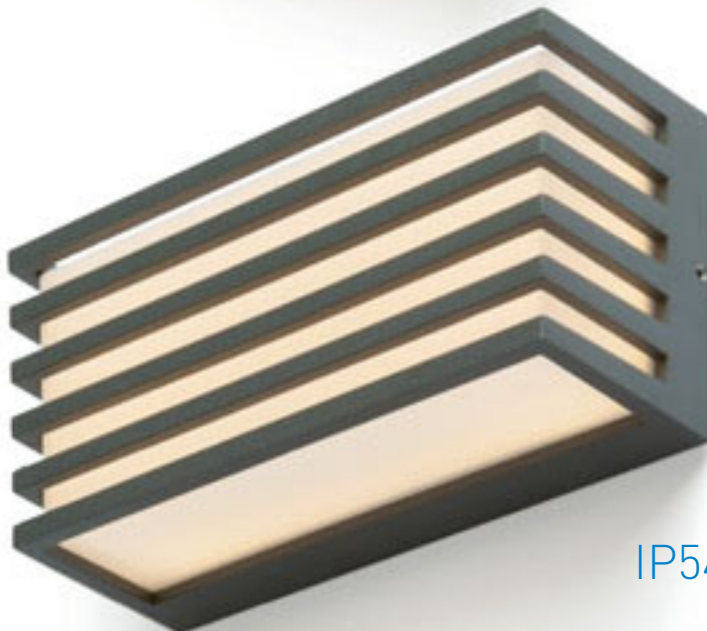

IP54

IP54

IP54

CLAIRE

Vonkajšie nástenné LED svetidlo. Telo svetidla je z lakovaného tlakovo liateho hliníka.

CLAIRE RC NÁSTENNÁ

230 V LED 6 W 3000 K 143 lm Ra 80 IP54

R13563 antracitová/mliečny akrylát

€ 120

CLAIRE 14 NÁSTENNÁ

230 V LED 6 W 3000 K 240 lm Ra 80 IP54

R13564 antracitová/mliečny akrylát

€ 120

CLAIRE 21 NÁSTENNÁ

230 V LED 9 W 3000 K 384 lm Ra 80 IP54

R13565 antracitová/mliečny akrylát

€ 129