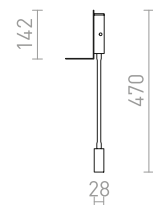

ROSTAM NÁSTENNÁ S USB

230 V LED 2x3W 3000 K 350 lm Ra 80

R13571 čierna

€ 150