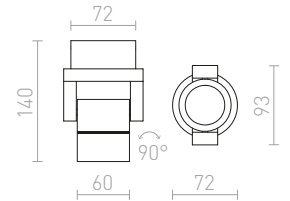

ORIT NÁSTENNÁ

230 V LED 6 W $\angle 80^\circ$ 3000 K 315 lm Ra 80 IP44

R12033 hliník

€ 78 →