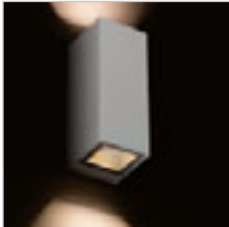

IP44

DESMOND

Vonkajšie nástenné hliníkové svetidlo so svietením UP/DOWN pre dve LED žiarovky s päticou GU10.

DESMOND II NÁSTENNÁ

230 V GU10 2x35 W IP44

R13609 biela

€ 68

R13610 striebornosivá

€ 68

R13611 antracitová

€ 68

IP54

CABOX

Vonkajšie nástenné svetidlo UP/DOWN. Vhodné pre zdroje s päticou E27.

CABOX II NÁSTENNÁ

230 V E27 70 W IP54

R10384 antracitová

€ 88