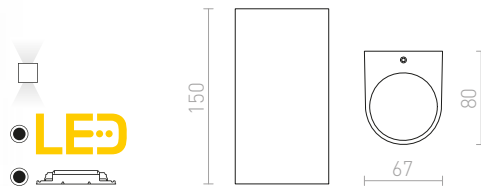

ZACK II

230 V LED 2x3 W $\angle 58^\circ$ 3000 K 315 lm Ra 80 IP54

R12022 antracitová

€ 78