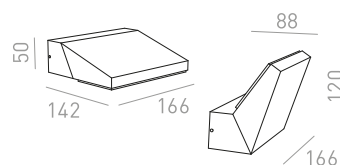

TWIST NÁSTENNÁ

230 V LED 12 W 3000 K 980 lm Ra 80 IP65

R13615 biela

€ 98

R13616 antracitová

€ 98