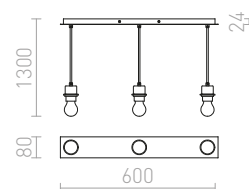

### MORE 60 STROPNÁ ZÁVESNÁ ZÁKLADŇA

230 V E27 3x42 W

R11774 matný nikel

€ 48

%

R11775 chróm

€ 48

%