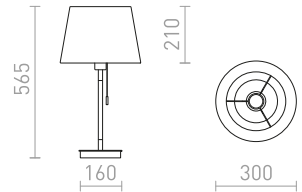

### KEITH/AMBITUS 30 STOLNÁ S USB

230 V LED E27 11 W

R14039 Polycotton biela/buk

€ 178 **NEW**

G13026