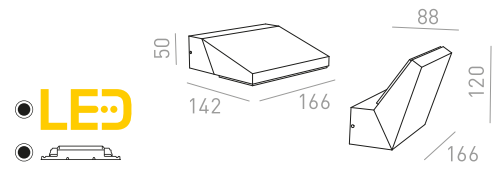

TWIST NÁSTENNÁ

230 V LED 12 W 3000 K 980 lm Ra 80 IP65

R13615 biela

€ 98

R13616 antracitová

€ 98

IP54