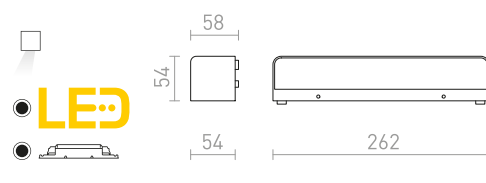

SAMPO NÁSTENNÁ

230 V LED 9 W 3000 K 650 lm Ra 80 IP65

R13619 antracitová

€ 98