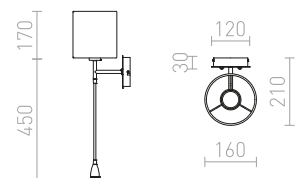

### VERSINA S TIENIDLOM

230 V E27 LED 28 W + 3 W  $\angle 25^\circ$  3000 K 180 lm Ra 80

**R12955** biela/chróm

**€ 129**

**LED**