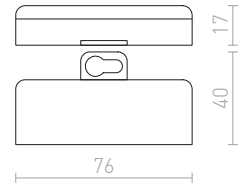

IP-BOX

Svorkovnica s ochranou do vlhkého prostredia.
Vhodné pre kábel 3x1,5.

IP-BOX

IP44

G12582 biela

€ 1.80

IP67

IP-BOX

Káblová spojka vhodná pre vonkajšie prostredie.
Vhodné pre kábel 3x1,5.

IP-BOX

230 V IP67

G12984

€ 5.20