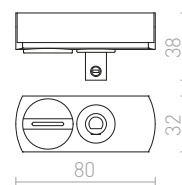

ADAPTÉR

Adaptér pre jednookruhovou lištu. Pomocou tohto adaptéra je možné na lištový systém zavesiť akékoľvek závesné svietidlo s jednoduchým káblom (nie je možné použiť pre svietidlo na oceľovom lanku a kábli). Maximálna záťaž 16A. Maximálna mechanická záťaž 20N.

230 V

R12293 biela	€ 9.50
R12294 čierna	€ 9.50
R12295 striebornosivá	€ 9.50