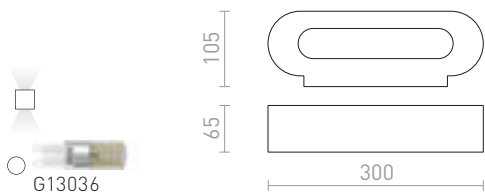

COWLEY NÁSTENNÁ

230 V G9 2x28 W

R13435 sadrová

€ 88