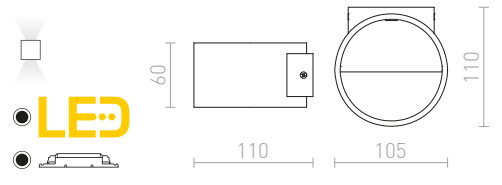

BIARITZ NÁSTENNÁ

230 V LED 5 W 3000 K 780 lm Ra 80

R12606 biela

€ 68