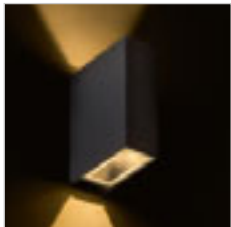

NICK II NÁSTENNÁ

230 V LED 2x3 W $\angle 10^\circ$ 3000 K 780 lm Ra 80 IP54

R12827 česaný hliník

€ 68