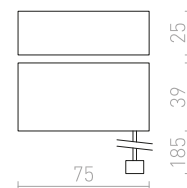

DARK SENSOR 5-50 LUX VSTAVANÝ

230 V IP44

G12758 biela

€ 5 %