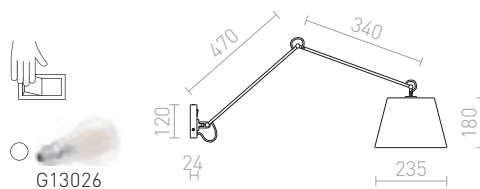

## MONTANA

Nástenná dvojramenná kovová lampička s textilným tienidlom.