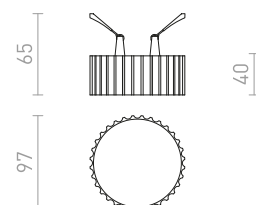

MARENGA RT1 40 ZÁPUSŤNÁ

230 V LED 6 W 3000 K 570 lm Ra 80

R14012 biela/Eco PLA

€ 68 **NEW**