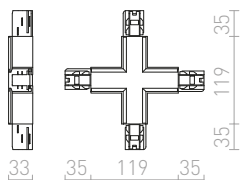

X SPOJ

X-spoj s možnosťou napájania pre trojokrhovú lištu EUTRAC. Dva napájacie okruhy. Možnosť zaťažiť maximálne 16A.

230 V

R11338 biela	€ 150
R11339 čierna	€ 150
R11340 striebornosivá	€ 198