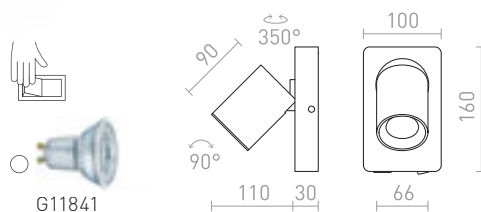

### VOLTERA USB N STENN 

230 V GU10 50 W

**R13763** biela

€ 129 **NEW**

**R13764**  ierna

€ 129 **NEW**