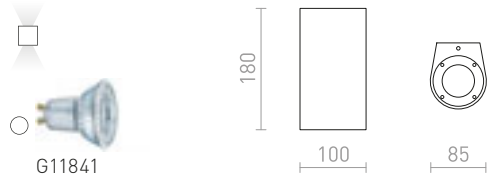

### GRANITA II NÁSTENNÁ

230 V LED GU10 2x5 W IP65

R13792 betón/dekor svetlý granit

€ 120