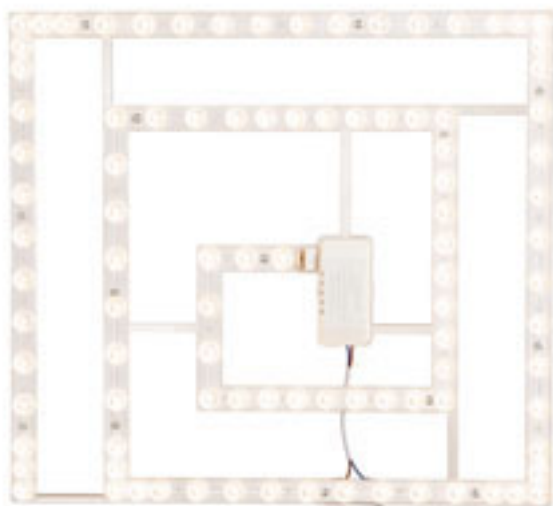

LED MODUL

Náhradný LED modul pre jednoduché použitie namiesto pôvodných svetelných zdrojov. LED modul sa upevňuje v svietidlách pomocou integrovaných magnetických úchytov.

LED MODUL SQ 10

230 V LED 12 W 3000 K 900 lm Ra 80

G13546

€ 5.50

LED MODUL R 30

230 V LED 36 W 3000 K 2700 lm Ra 80

G13545

€ 14.50

LED MODUL SQ 41

230 V LED 48 W 3000 K 3600 lm Ra 80

G13547

€ 22