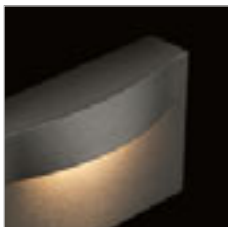

IP65

BOBO

Prisadené vonkajšie LED hliníkové svietidlo pre orientačné osvetlenie chodníkov a schodísk bez nutnosti zapustenia.

BOBO RC NÁSTENNÁ

230V LED 8W 3000K 640lm Ra80 IP65

R13934 antracitová

€ 58

NEW

LED

IP65

BOBO

Prisadené vonkajšie LED hliníkové svietidlo pre orientačné osvetlenie chodníkov a schodísk bez nutnosti zapustenia.

BOBO SQ NÁSTENNÁ

230V LED 3W 3000K 135lm Ra80 IP65

R13935 antracitová

€ 48

NEW

LED