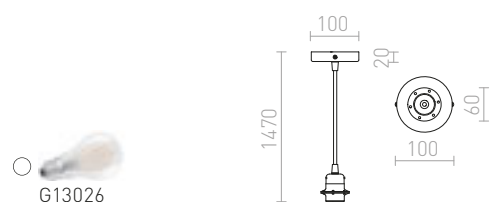

ELISA ZÁVESNÁ SADA

230 V E27 28 W