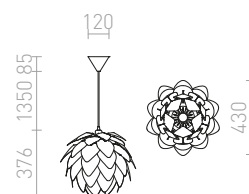

G13026

COCO

Závesné dekoratívne svietidlo poskladané z plastových pupencov ruží. Dodávané v rozloženom stave, nutné poskladanie.

COCO ZÁVESNÁ

230 V E27 28 W

R12384 biele PVC

€ 220