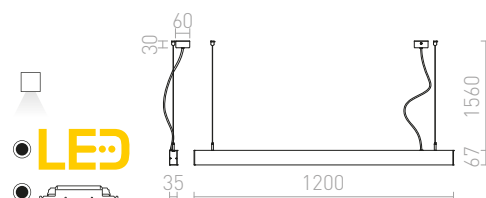

PESANTE 35 ZÁVESNÁ

230 V LED 40 W 3000 K 3340 lm Ra 80

R12718 eloxovaný hliník

€ 220

R12719 čierna

€ 229