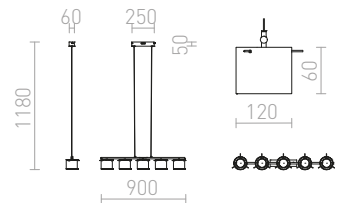

ESTRA V ZÁVESNÁ

230 V LED 5x5 W 3000 K 2000 lm Ra 81

R11678 biela/číre sklo

€ 335