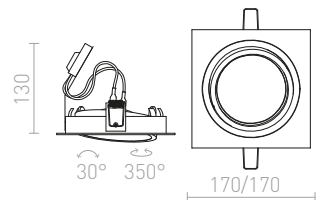

PASADENA G53 SQ I

12 V G53 50 W

R12700 biela

€ 58

R12702 čierna

€ 48

↑ 150

⊙ Ø150

G13656

G13002