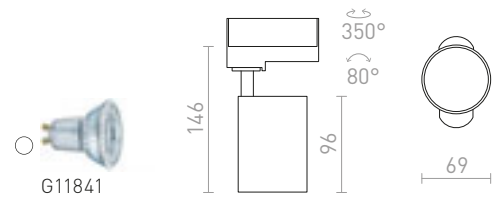

CONNOR PRE JEDNOOKR. LIŠTU

230 V LED GU10 10 W

R13497 biela/čierna

€ 58

R13498 čierna/zlatá

€ 58