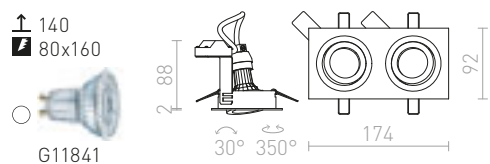

PASADENA GU10 SQ II ZÁPUSTNÁ

230 V GU10 2x50 W

R12712 česaný hliník

€ 29

R12713 biela

€ 48