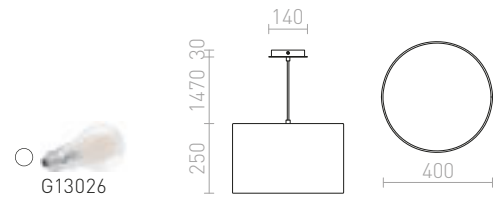

LALO 40 ZÁVESNÁ

230 V E27 3x42 W

R10605 krémová biela/matný nikel

€ 215 %