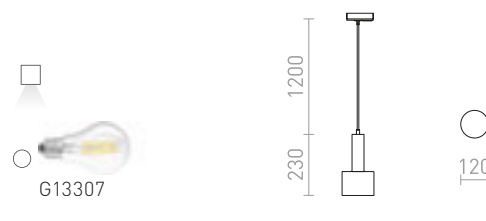

GIULIA

Závesné lakované kovové svetidlo s textilným káblom. Prívodný kábel je zakončený adaptérom do jednookruhovej lišty.

GIULIA 12 PRE JEDNOOKR. LIŠTU

230 V E27 40 W

R13986 biela/chróm

€ 68 **NEW**

R13987 čierna/zlatohnedá/mosadz

€ 68 **NEW**

GIULIA 20 PRE JEDNOOKR. LIŠTU

230 V E27 40 W

R13988 biela/chróm

€ 78 **NEW**

R13989 čierna/zlatohnedá/mosadz

€ 88 **NEW**