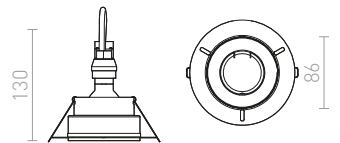

IPSO R PEVNÁ

230 V GU10 35 W

R13288 biela

€ 24

↑ 150

⊙ Ø85

G11841