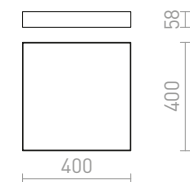

LARISA SQ 40 STROPNÁ

230 V LED 50 W 3000 K 4000 lm Ra 80

R13489 biela

€ 188

R13490 čierna

€ 188