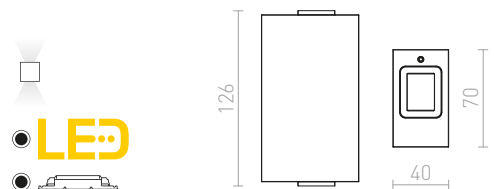

NICK II NÁSTENNÁ

230 V LED 2x3 W $\angle 10^\circ$ 3000 K 780 lm Ra 80 IP54

R12827 česaný hliník

€ 68