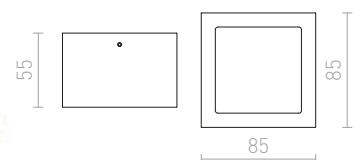

DEZA ŠTVORCOVÁ

230 V G9 25 W IP54

R10166 hliník/satinované sklo

€ 48

%

G13036