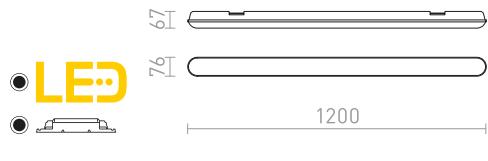

TRIDENT PRO

Priemyselné lineárne LED svietidlo pre stropnú montáž alebo zavesenie pomocou sady G13672. Vysoký výkon a ochrana IP65. Dodávané bez závesnej sady a prívodného káblu. Možnosť prepájania medzi svietidlami do série.

TRIDENT PRO 120 TELESO

230 V LED 40 W 4000 K 5200 lm Ra 80 IP65

G13670 sivá/matný akrylát

€ 58

LED

●

TRIDENT PRO 150 TELESO

230 V LED 60 W 4000 K 7800 lm Ra 80 IP65

G13671 sivá/matný akrylát

€ 88