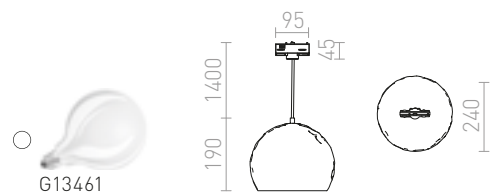

### BLONDIE 25 PRE TROJOKRUH. LIŠTU

230 V E27 42 W

R13218 meď

€ 229