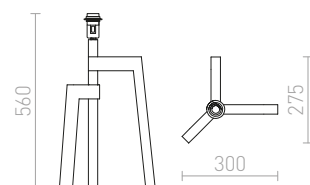

NIZZA

Textilné tienidlo pre objímku E27, vhodné k inštalácií na závesné sady a stolnú lampu R12947.

NIZZA 18/15 TIENIDLO

max 28 W

R13113 Polycotton biela/biele PVC

€ 58

R13114 Polycotton čierna/biele PVC

€ 58

WOODY

Stolný podstavec z drevených hranolov, vhodný pre tienidlá s úchytom E27. Kolískový vypínač je umiestnený na päťci E27 pre jednoduché ovládanie. Vhodné pre tienidlá: DELISA 25/16, CONNY 15/30, CONNY 35/30, RON 40/25, TEMPO 30/19.

WOODY STOLNÝ PODSTAVEC

230 V E27 25 W

R11791 dub

€ 98

G13026