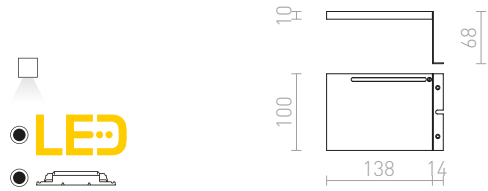

IP44

PARIS

Masívne kovové LED svetidlo v chrómovej úprave vhodné na kúpeľňové skrinky a police.

PARIS NA SKRINKU

230 V LED 3 W $\angle 120^\circ$ 3000 K 210 lm Ra 80 IP44

R12398 chróm

€ 68 %