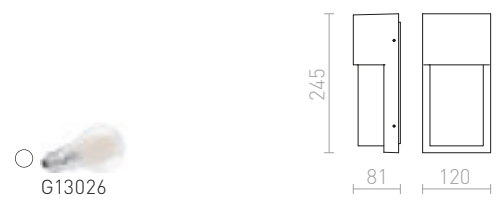

CHICAGO NÁSTENNÁ

230 V E27 18 W IP44

R12018 antracitová

€ 68