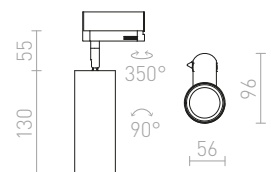

MAVRO DIMM PRE TROJOKRUH.LIŠTU

230 V LED 12 W $\angle 38^\circ$ 3000 K 1020 lm Ra 80

R13171 biela

€ 178

R13172 zlatá

€ 178

R13173 čierna/zlatá

€ 178

stmievateľné