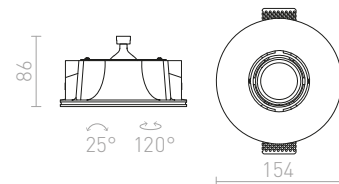

DINGO S NÁKLONNÁ

12 V GU5,3 50 W

R10271 sadrová

€ 68

↑ 150
Ø157

G13705

G13002