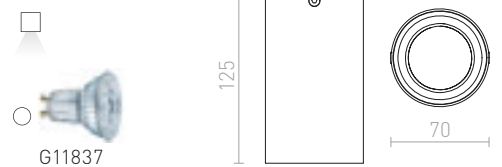

TUBA STROPNÁ

230 V GU10 35 W

R12745 matná biela/zlatá

€ 48