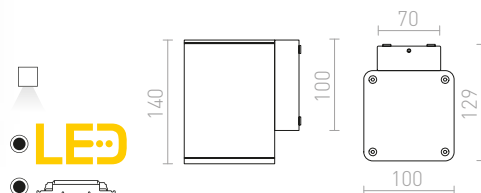

### MIZZI SQ I NÁSTENNÁ

230 V LED 12 W  $\angle 44^\circ$  3000 K 846 lm Ra 80 IP54

R11964 antracitová

€ 129 %

IP44