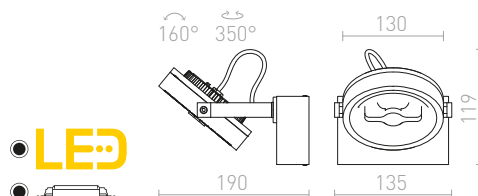

### KELLY LED I NÁSTENNÁ

230 V LED 12 W  $\angle 24^\circ$  3000 K 600 lm Ra 80

R12332 biela

€ 120 →

R12333 čierna

€ 120 →