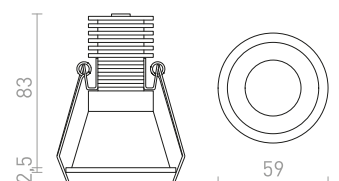

IP54

OWEN

Zápusťné LED stmievateľné svetlo s ovládaním farieb aj intenzity svetla - DIMM TO WARM. Rozpätie farby svetla 3000K - 1800K. Montáž do sadrokartónového podhľadu. Vhodné do vlhkého prostredia. Stmievanie TRIAC.

OWEN DIMM ZÁPUSTNÁ

230V LED 7W $\angle 45^\circ$ 3000 K - 1800 K 520 lm Ra 90 IP54

R13667 biela

€ 78

R13668 čierna

€ 78

↑ 110
● Ø55

● LED

● stmievateľné

1800K → 3000K
DIMM TO WARM