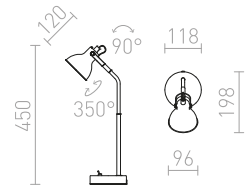

## FRISCO

Stolná LED lampička na ohybnom krku s vypínačom na podstavci a obdĺžnikovou hlavou pre široký rozptyl svetlenia.