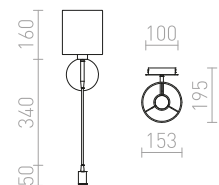

### VERSA NÁSTENNÁ SO TIENIDLOM

230 V E27 LED 42 W + 3 W  $\angle 40^\circ$  3000 K 240 lm Ra 80

**R10580** biela/matný nikel

**€ 178**

**LED**