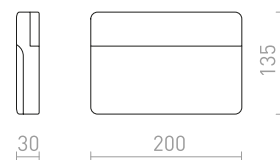

GAVIN NÁSTENNÁ

230 V LED 13 W 3000 K 650 lm Ra 80 IP65

R13756 antracitová/mliečny akrylát

€ 120