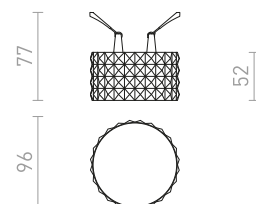

MARENGA RD4 52 ZÁPUSTNÁ

230 V LED 6 W 3000 K 570 lm Ra 80

R14007 biela/Eco PLA

€ 78 **NEW**