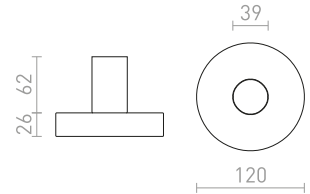

ALGOT STOLNÁ

230 V E27 40 W

R13907 čierna/česaná meď

€ 25 **NEW**

G13459