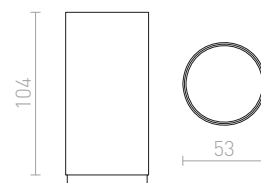

BOGARD NÁSTAVEC PRE ZÁVESNÚ LAMPU

R12495 matná čierna

€ 13.50

R12496 matný nikel

€ 13.50