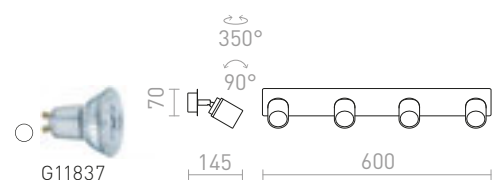

#### DUBLIN IV PRISADENÁ

230 V GU10 4x9 W IP44

R13380 chróm

€ 129