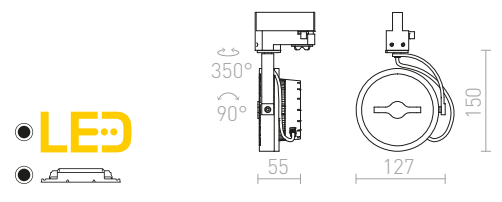

KELLY LED PRE TROJOKRUH. LIŠTU

230 V LED 12 W $\angle 24^\circ$ 3000 K 600 lm Ra 80

R12338 biela

€ 120

R12339 čierna

€ 120