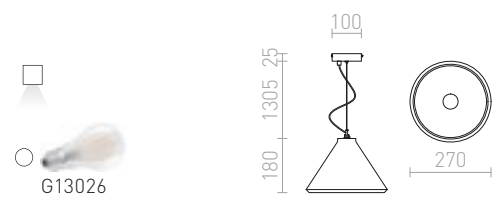

RADICAL ZÁVESNÁ

230 V E27 28 W

R12416 betón

€ 158