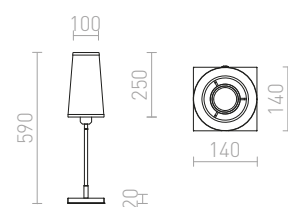

LULU STOLNÁ

230 V E27 28 W

R12464 biela/čierna/chróm

€ 129

R12465 čierna/chróm

€ 129

G13026