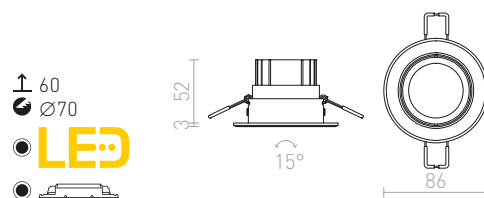

MIRO ZÁPUSTNÁ

230 V/350 mA LED 3 W 3000 K 270 lm Ra 80

R10420 nerez

€ 19.50 %