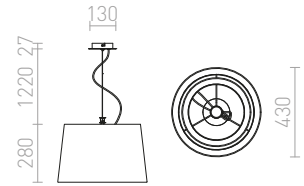

### ESPLANADE ZÁVESNÁ

230 V E27 42 W

R12483 transparentná čierna/biela/chróm

€ 335

G13029