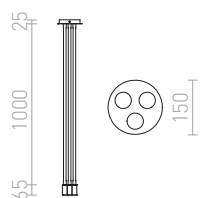

LOYD E27 III STROPNÁ

230 V E27 3x28 W

R12935 čierna

€ 188