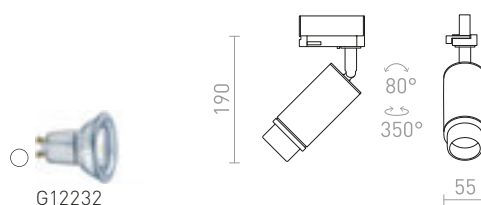

### OPTIMUS PRE TROJKRUH. LIŠTU

230 V LED GU10 9 W  $\angle 10-50^\circ$

R13783 biela

€ 68

R13784 čierna

€ 68