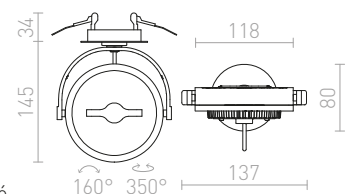

KELLY LED DIMM POLOZÁPUŠTNÁ

230 V LED 12 W $\angle 24^\circ$ 3000 K 600 lm Ra 80

R12637 biela

€ 98

R12638 čierna

€ 98

↑ 50

⊙ Ø65

● LED

● stmievateľné