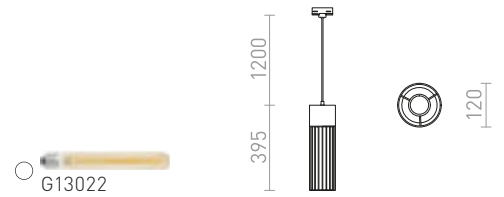

BURTON PRE TROJOKRUH. LIŠTU

230 V E27 42 W

R13816 betón/čierna

€ 120