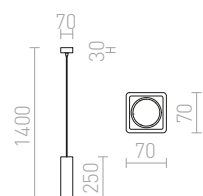

JACK RC ZÁVESNÁ

230 V GU10 35 W

R11676 sadrová

€ 68

%