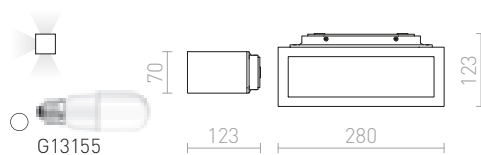

GINO NÁSTENNÁ

230 V E27 18 W IP44

R10387 antracitová

€ 98