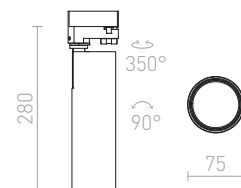

BAHIA

Výkonný LED reflektor do trojkruhovej lišty.

BAHIA PRE TROJOKRUH.LIŠTU

230 V LED 28 W $\angle 38^\circ$ 3000 K 2700 lm Ra 80

R12823 biela

€ 150

R12824 čierna

€ 150

PRODIGI

Reflektorové svetidlo pre trojkruhová lištu. Svetidlo je dodávané s 10W LED diódou.

PRODIGI S PRE TROJOKRUH.LIŠTU

230 V LED 10 W $\angle 36^\circ$ 3000 K 1000 lm Ra 80

R13000 biela

€ 78