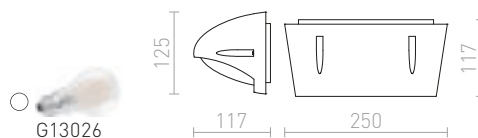

MORA NÁSTENNÁ

230 V E27 18 W IP54

R12571 striebornosivá

€ 48 %

IP54