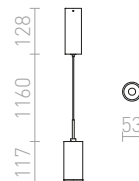

BOGARD ZÁVESNÁ

230 V LED 5 W $\angle 40^\circ$ 3000 K 350 lm Ra 80

R12493 matná čierna

€ 98

R12494 matný nikel

€ 78