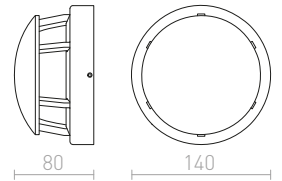

FAROS VONKAJŠIA

230 V LED 3 W 3000 K 154 lm Ra 80 IP54

R11963 antracitová

€ 120