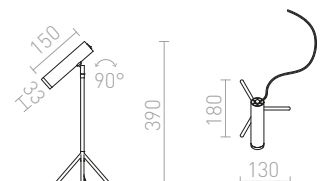

COZY STOLNÁ

230 V LED 3,5 W 3000 K 240 lm Ra 80

R11759 matný nikel

€ 58