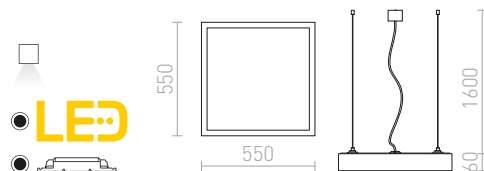

### STRUCTURAL LED 55x55 ZÁVESNÁ

230 V LED 48 W 3000 K 3600 lm Ra 80

R13713 biela

€ 178 %

R13714 česaný hliník

€ 258 %