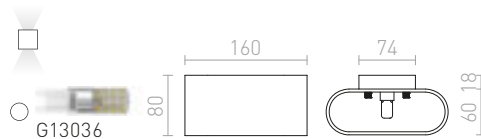

MARIO

230 V G9 33 W

R12743 matná biela

€ 58

R12744 matná čierna/zlatá

€ 68