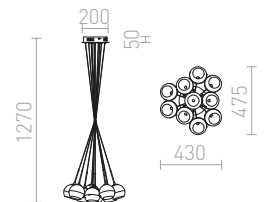

ASTRAL

Designové závesné svetidlo s tienidlami z dvojfarebného skla. Tiendlá je možné nastaviť do viacerých tvarov. Ozdobným krúžkom je možné ovplyvniť naklonenie tienidiel.

ASTRAL ZÁVESNÁ
230 V/12 V G4 10x20 W

R10513 chrómové sklo/číre sklo

€ 560

R11706 medené sklo/číre sklo

€ 645

ASTROMET

Závesné svetidlo zložené zo 7 chrómových guľí inštalovaných na jednej základni s klasickým závitom E27.

ASTROMET VII ZÁVESNÁ
230 V E27 7x42 W

R11761 chróm

€ 320