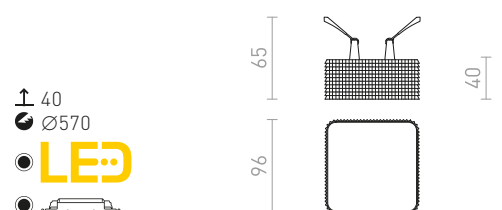

MARENGA SQB1 40 ZÁPUSTNÁ

230 V LED 6 W 3000 K 640 lm Ra 80

R14016 biela/Eco PLA

€ 68 **NEW**