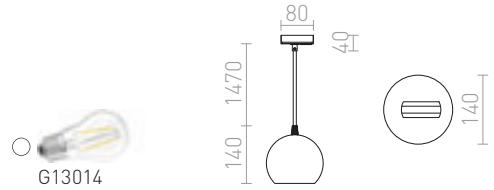

G12723

COPA PRE JEDNOOKR. LIŠTU

230 V E27 28 W

R13205 opáľové sklo

€ 178

R13206 čierna/sklo

€ 188