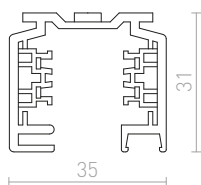

### 1M TROJOKRUHOVÁ LIŠTA

230 V	
<b>R12072</b> biela	<b>€ 98</b>
<b>R12073</b> čierna	<b>€ 98</b>
<b>R12074</b> striebornosivá	<b>€ 98</b>