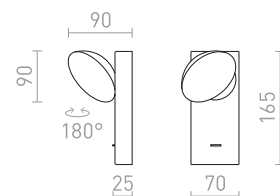

ELISEO

Prisadené LED svetidlo s otočnými reflektorami a mliečnym difúzénom.

ELISEO II PRISADENÁ

230 V LED 2x5 W 3000 K 760 lm Ra 80

R13916 biela

€ 138

NEW

R13917 čierna

€ 138

NEW

ELISEO

Nástenná LED lampička s otočným reflektorom a mliečnym difúzénom.

ELISEO NÁSTENNÁ

230 V LED 5 W 3000 K 320 lm Ra 80

R13914 biela

€ 88

NEW

R13915 čierna

€ 88

NEW