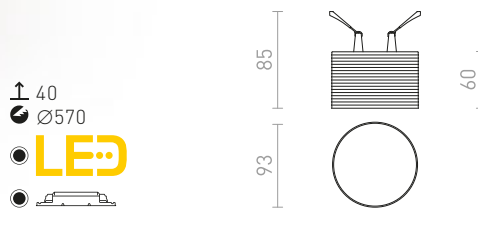

MARENGA RR3 60 ZÁPUSTNÁ

230 V LED 6 W 3000 K 570 lm Ra 80

R14003 biela/Eco PLA

€ 78 NEW