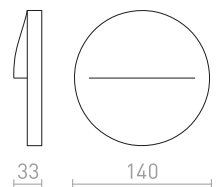

BOBO R NÁSTENNÁ

230 V LED 3 W 3000 K 212 lm Ra 80 IP65

R13933 antracitová

€ 48 **NEW**