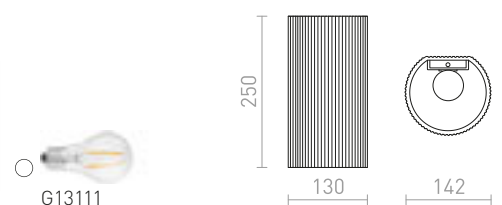

CALLUM RL2 250 NÁSTENNÁ

230 V LED E27 10 W

R13998 biela/Eco PLA

€ 129

NEW