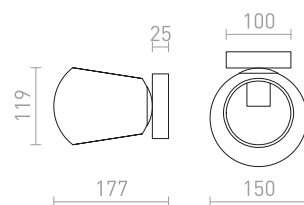

SOLARIS

Sklenené prisadené svietidlo s čiernou lakovanou základňou. Vhodné pre LED svetelné zdroje so závitom E14.

SOLARIS PRISADENÁ

230 V LED E14 7 W

R13994 číre sklo/čierna

€ 78 NEW

R13995 mliečne sklo/čierna

€ 78 NEW

R13996 dymové sklo/čierna

€ 78 NEW