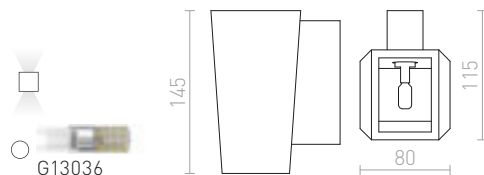

KUBIS NÁSTENNÁ

230 V G9 40 W

R10455 sadrová

€ 48