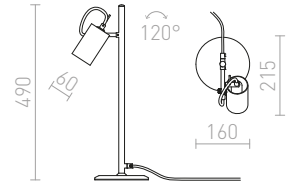

BUGSY STOLNÁ

230 V GU10 50 W

R10519 chrómové sklo

€ 120 %