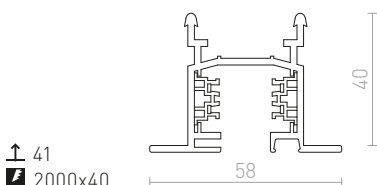

2M ZÁPUSTNÁ TROJOKRUHOVÁ LIŠTA

230 V
R11306 biela € 238