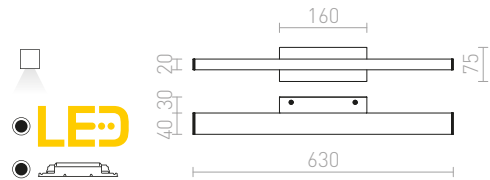

### PANON LONG NÁSTENNÁ

230 V LED 12 W 3000 K 900 lm Ra 80 IP44

R12950 chróm

€ 120

IP44

**SWAY**

Lineárne LED svetidlo s možnosťou naklopenia, vhodné nad zrkadlo alebo obraz.

**SWAY KÚPEĽŇOVÁ**