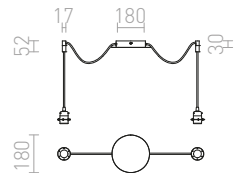

### KOMBIX 2 ZÁVESNÁ SADA

230 V E27 2x28 W

G13026