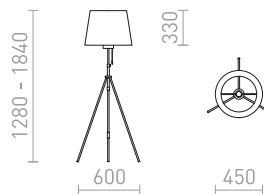

LUTON/ILUSION STOJANOVÁ

230 V LED E27 11 W

R14065 chrómová fólia/čierna/kov

€ 248 **NEW**

G13026