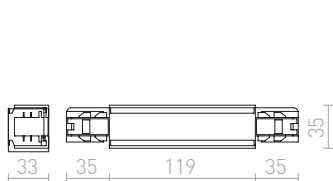

POZDĹŽNY SPOJ S MOŽNOSŤOU NAPÁJANIA

Pozdĺžny vodivý spoj s možnosťou napájania pre trojokrhovú lištu EUTRAC. Možnosť zaťažiť maximálne 16A.

230 V

R11320 biela	€ 78
R11321 čierna	€ 78
R11322 striebornosivá	€ 120