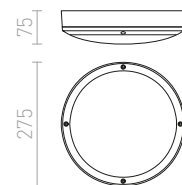

IP54

SONNY

Stropné vonkajšie svietidlo pre dva úsporné svetelné zdroje.

SONNY STROPNÝ

230 V E27 2x18 W IP54

R10382 antracitová

€ 88

R10383 striebornosivá

€ 88

G13026

IP54

IP54

SONYA

Vonkajšie hliníkové svietidlo s opálovým difúzorom z polykarbonátu pre stropnú alebo nástennú montáž.

SONYA RC

230 V E27 2x18 W IP54

R10363 striebornosivá

€ 58 %

G13026

SONYA 30

230 V E27 2x18 W IP54

R10361 čierna

€ 98

R10362 striebornosivá

€ 98

G13155