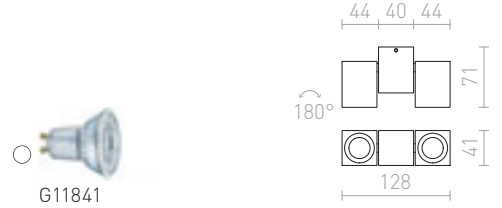

### MARVEL II NÁKLOPNÁ

230 V GU10 2x50 W

R10171 hliník

€ 48 %