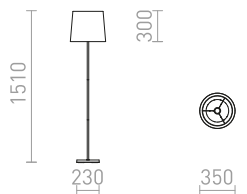

NYC/CONNY 35 STOJANOVÁ

230 V LED E27 11 W

R14076

Polycotton biela/chróm

€ 198 **NEW**

R14077

Monaco holubia sivá/strieborné PVC/chróm

€ 278 **NEW**

R14078

Monaco petrolejová/strieborné PVC/chróm

€ 278 **NEW**

G13026