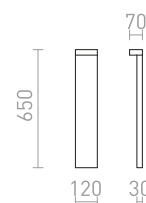

GARDIEN 65 STOJANOVÁ

230 V LED 10 W 3000 K 600 lm Ra 80 IP54

R13758 čierna

€ 178