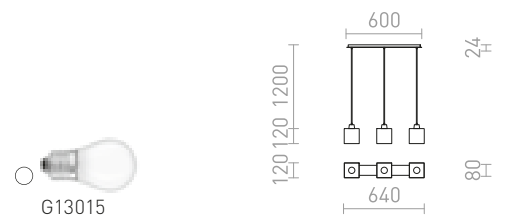

#### DADOS III 60 ZÁVESNÁ

230 V LED E27 3x11 W

R14019 opálové sklo/matný nikel

NEW € 150

R14020 opálové sklo/chróm

NEW € 150