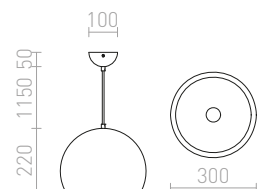

ASTON 30 ZÁVESNÁ

230 V E27 42 W

R12394 chróm

€ 98 %

R12395 meď

€ 120 %