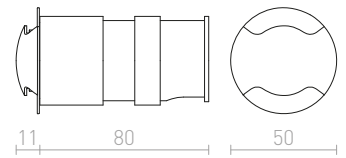

KICK II ZÁPUSTNÁ

230 V LED 3 W 3000 K 120 lm Ra 80 IP54

R12616 biela

€ 48

R12618 čierna

€ 48

↑ 80
↻ Ø40

LED