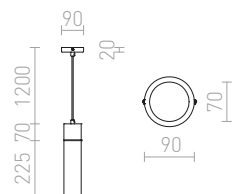

EIGHT ZÁVESNÁ

230 V E27 28 W

R10493 opálové sklo/chróm

€ 129