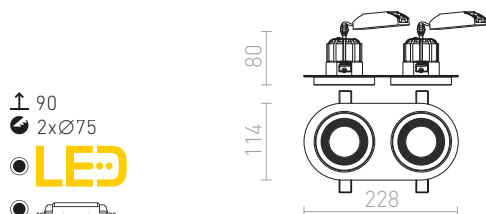

SHARM R II ZÁPUSTNÁ

230 V LED 2x10 W $\angle 24^\circ$ 3000 K 1800 lm Ra 80

R13240 biela/med'	€ 98
R13241 perlová zlatá/hnedá	€ 98
R13242 hnedá/perlová zlatá	€ 98
R13243 čierna/med'/med'	€ 98
R13244 čierna/čierna/med'	€ 98