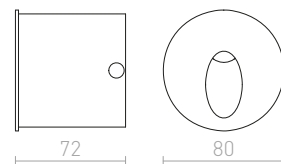

ELICA R ZÁPUSTNÁ

230 V LED 3 W 3000 K 75 lm Ra 80 IP54

R12528 česaný hliník

€ 58 %

± 95
Ø75

LED