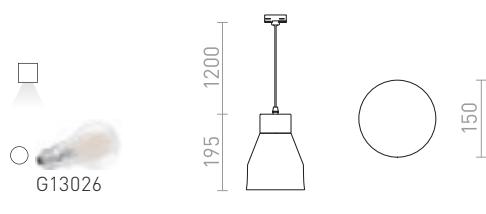

FRUTTI

Závesné svetidlo s päticou E27. Prívodný kábel je zakončený adaptérom do trojokruhovej lišty.

FRUTTI PRE TROJOKRUH. LIŠTU

230 V E27 28 W

R13818 zelená/keramika

€ 68

TUTTI

Závesné kónické svetidlo so svietením dole pre žiarovku s päticou E27. Prívodný kábel je zakončený adaptérom do trojokruhovej lišty.

TUTTI PRE TROJOKRUH. LIŠTU

230 V E27 15 W

R13817 oranžová/keramika

€ 88