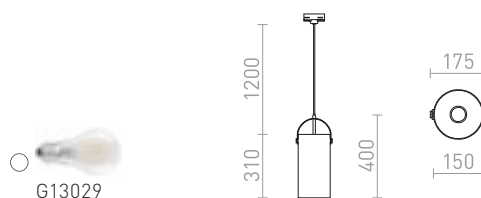

JULIETTA 31 PRE TROJOKRUH. LIŠTU

230 V E27 20 W

R13856 opáľové sklo/čierna

€ 178