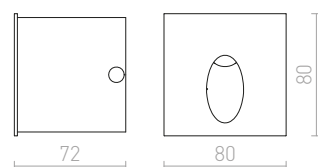

ELICA SQ VONKAJŠIA

230 V LED 3 W 3000 K 180 lm Ra 80 IP54

R10639 matný nikel

€ 35 %

R12529 česaný hliník

€ 58 %

± 70
Ø75

LED