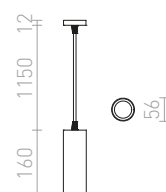

MAVRO DIMM ZÁVESNÁ

230 V LED 12 W $\angle 38^\circ$ 3000 K 1020 lm Ra 80

R13182 biela

€ 178

R13183 zlatá

€ 178

R13184 čierna/zlatá

€ 178

LED

● stmievateľné