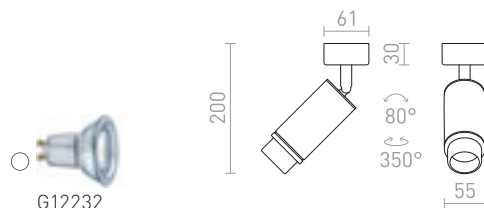

### OPTIMUS STROPNÁ

230 V LED GU10 9 W  $\angle$ 10-50°

R13779 biela

€ 58

R13780 čierna

€ 58