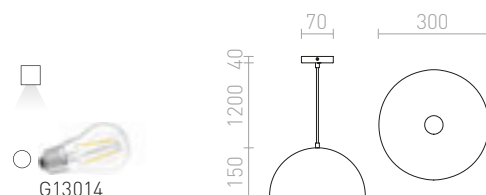

SINTRA 30 ZÁVESNÁ

230 V E27 42 W

R11698 chróm

€ 58 %