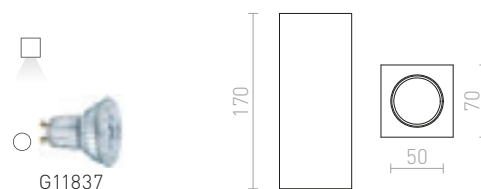

JACK

Stropné sadrové svietidlo pre LED svetelný zdroj s päticou GU10. Svietidlo je možné premaľovať interiérovými farbami.

JACK III STROPNÁ
230 V LED GU10 3x5 W

R13790 sadrová

€ 150

G13466

JACK

Stropné hranaté sadrové svietidlo pre žiarovku s päticou GU10. Svietidlo je možné premaľovať interiérovými farbami.

JACK SQ STROPNÁ
230 V LED GU10 15 W

R11957 sadrová

€ 78

G11841

JACK SQ S 17 STROPNÁ

230 V GU10 15 W

R12751 sadrová

€ 32 %

G11837