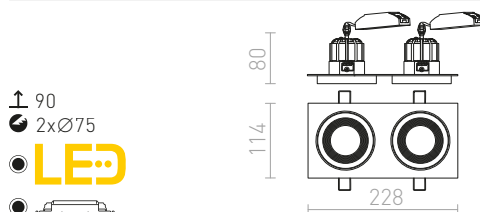

SHARM SQ II ZÁPUSTNÁ

230 V LED 2x10 W $\angle 24^\circ$ 3000 K 1800 lm Ra 80

R13255 biela/med'	€ 98
R13256 perlová zlatá/hnedá	€ 98
R13257 hnedá/perlová zlatá	€ 98
R13258 čierna/med'/med'	€ 98
R13259 čierna/čierna/med'	€ 98