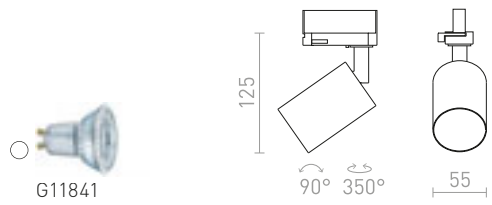

DUDE

Valcový reflektor do trojkruhovej lišty pre LED svetelný zdroj s päticou GU10.

DUDE PRE TROJOKRUH. LIŠTU

230 V LED GU10 9 W

R13928 biela

€ 58 **NEW**

R13929 čierna

€ 58 **NEW**

FORZA

Valcový reflektor do trojkruhovej lišty pre žiarovku s päticou GU10.

FORZA PRE TROJOKRUH. LIŠTU

230 V LED GU10 10 W

R13352 biela

€ 78

R13353 čierna

€ 78