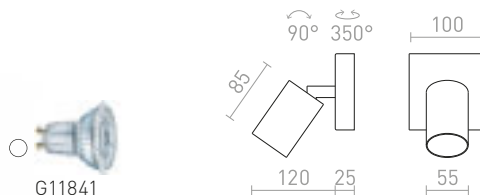

DUDE SQ PRISADENÁ

230 V LED GU10 9 W

R13920 biela

€ 48 NEW

R13921 čierna

€ 48 NEW