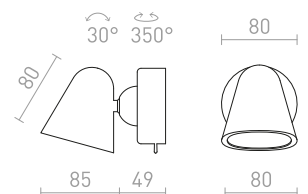

THALIA

Nástenné LED svetidlo s reflektorom doplnené o nepriame osvetlenie. Svetidlo má dve svetelné zdroje, ktoré je možné ovládať samostatne vypínačmi umiestnenými na základni svetidla.

THALIA NÁSTENNÁ

230 V LED 6 W + 3 W 3000 K 480 lm Ra 80

R13765 čierna/satinovaný akrylát

€ 138 **NEW**

LED

STIG

Elegantné nástenné LED svetidlo s páčkovým vypínačom.

STIG NÁSTENNÁ

230 V LED 5,6 W $\angle 34^\circ$ 3000 K 404 lm Ra 80

R13941 čierna

€ 98 **NEW**

LED