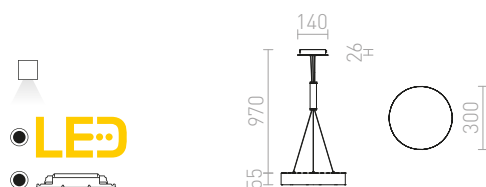

LARISA R 30 ZÁVESNÁ

230 V LED 30 W 3000 K 2400 lm Ra 80

R12846 biela

€ 98 %