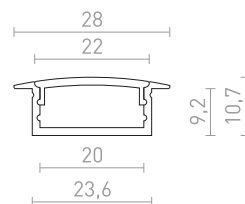

LED PROFILE A ZÁPUSTNÝ 1M

R13864 hliník/mliečny akrylát

€ 26