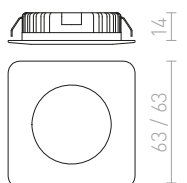

INEZ SQ

12 V= LED 3 W 3000 K 170 lm Ra 80 IP44

R10587 chróm

€ 19

↑ 15
● Ø56

● LED

○ G14018