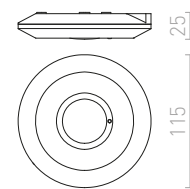

SENSOR STROPNÁ

230 V max 2000 W $\angle 360^\circ$

G12754

€ 12.50