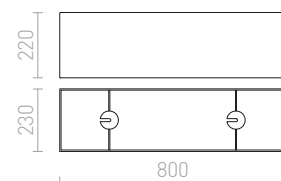

LOPE 80/23 TIENIDLO

max 23 W

	R11474 Polycotton čierna/zlatá fólia	€ 178
	R11487 Polycotton čierna/medená fólia	€ 88 %
	R11503 Polycotton biela/biele PVC	€ 138
	R11511 Chintz marhuľová/biele PVC	€ 35 %
	R11541 Chintz olivová/strieborná fólia	€ 88 %
	R11550 Chintz mäťová/strieborná fólia	€ 88 %
	R11559 Chintz svetlo sivá/biele PVC	€ 48 %
	R11569 Chintz limetková/biele PVC	€ 35 %