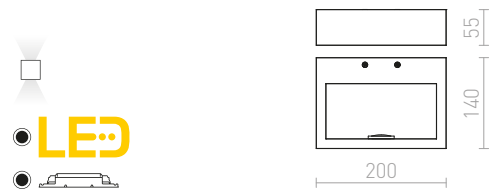

NEMAN NÁSTENNÁ

230 V LED 10 W 3000 K 1300 lm Ra 80

R12595 čierna

€ 120