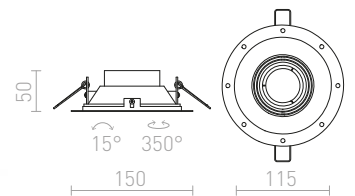

### IPSO SQ FRAMELESS

230 V GU10 50 W

R12045 biela

€ 48

↑ 140

⊙ 120x120

G11841