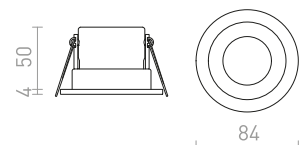

BELLA LED ZÁPUSTNÁ

230 V LED 11 W $\angle 40^\circ$ 3000 K 940 lm Ra 90 IP65

R13602 biela

€ 68

± 70
● Ø68

● LED