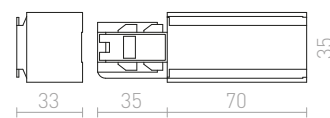

NAPÁJANIE PRAVÁ

Koncové napájanie pre prisadenú / závesnú trojokružovú lištu EUTRAC. Možnosť zaťažiť maximálne 16A.

230 V	
R11311 biela	€ 35
R11312 čierna	€ 35
R11313 striebornosivá	€ 48