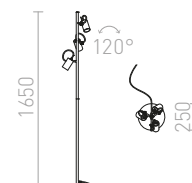

## ZÁPUSTNÉ SVIETIDLÁ

KOMBINOVATEĽNÉ	384-389
KÚPEĽŇOVÉ LED	390-397
KÚPEĽŇOVÉ	398-405
DEKORATÍVNE	406-417
SADROVÉ	418-427
BEZRÁMČEKOVÉ	428-431
SADY	432-441
KRUHOVÉ	442-443
HRANATÉ	444-447
TENKÉ	448-463
DO STENY	464-481