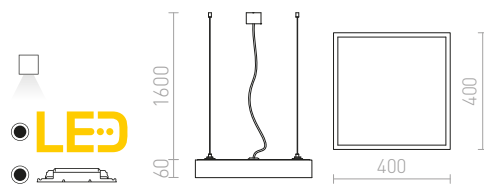

STRUCTURAL LED 40x40 ZÁVESNÁ

230 V LED 36 W 3000 K 2600 lm Ra 80

R13710 biela

€ 290 ➔