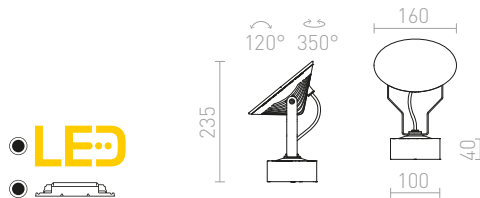

FOX VONKAJŠÍ REFLEKTOR

230 V LED 9 W $\angle 120^\circ$ 3000 K 900 lm Ra 80 IP65

R11753 antracitová

€ 178

LED