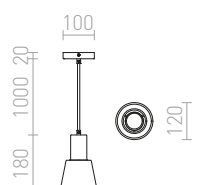

ICAR ZÁVESNÁ

230 V E27 15 W

R12418 čierna/zlatá

€ 120