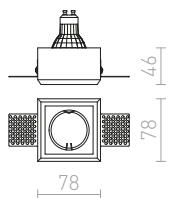

QUO

Kipsinen valaisin ilman kehystä, nelikulmaisella aukolla. Voi maalata seinämaalilla. Vain kipsipintoihin asennettavaksi.

QUO SQ I UPOTETTU

230 V GU10 35 W

R12360 kipsi

€ 22

↑ 150
80x80

G11841

QUO SQ II UPOTETTU

230 V GU10 2x35 W

R13126 kipsi

€ 48

↑ 160
80x150

G11841