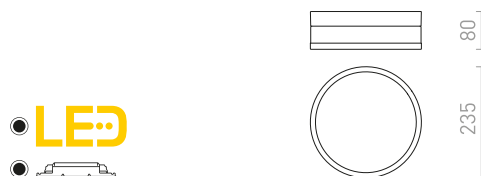

CIRA LED 23 KATTO

230 V LED 12 W 3000 K 900 lm Ra 80 [IP44](#)

R13680 opaalilasi/musta

€ 120

R13742 opaalilasi/kromi

€ 150