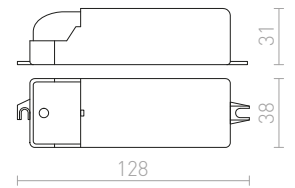

TRAF0 12V

Muuntaja 12 AC.

TRAF0 20-70W 12V AC HIMM

12 V 70 W

G13002

€ 19

himmennettävä

TRAF0 12V