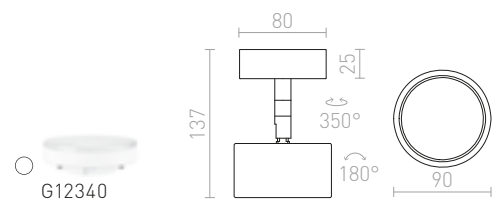

PIXIE SUUNNATTAVA

230 V LED GX53 7 W

R11772 valkoinen/kromi

€ 138

R11773 musta/kromi

€ 138

IP44