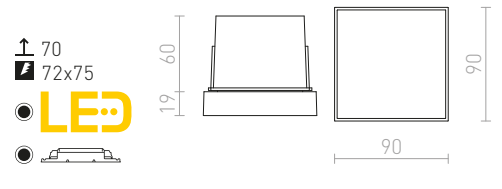

DEJAVU SQ 9 UPOTETTU

230 V LED 3,5 W 3000 K 120 lm Ra 80 IP65

R12530 musta

€ 58 %