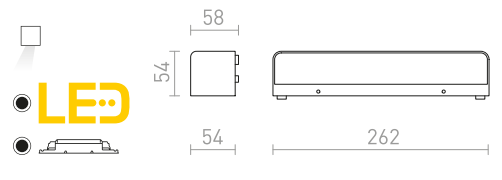

IP65

SAMPO

Suorakulmainen seinävalaisin, sisäänrakennettu LED-valo epäsymmetriseen alaspäinvalaistukseen.

SAMPO SEINÄ

230 V LED 9 W 3000 K 650 lm Ra 80 IP65

R13619 tummanharmaa

€ 98

IP65

CAMARGUE

Suorakulmainen LED-allasvalo seinäasennukseen.

CAMARGUE SEINÄ

230 V LED 6 W 3000 K 550 lm Ra 80 IP65

R13527 hopeanharmaa/satiinilasi

€ 129

R13641 tummanharmaa/satiinilasi

€ 129