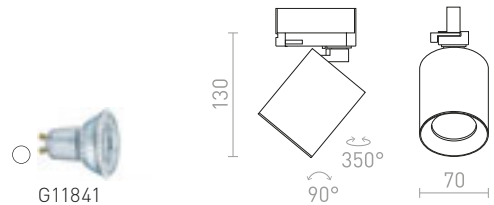

DARIO 3-VAIHEKISKOLLE

230 V GU10 9 W

R13873 valkoinen/harjattu messinki € 98 NEW

R13874 musta/harjattu messinki € 98 NEW

R13875 harjattu messinki € 120 NEW