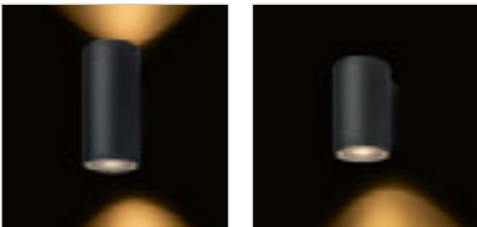

LIZZI II SEINÄ

230 V GU10 2x35 W IP54

R13509 tummanharmaa

€ 78