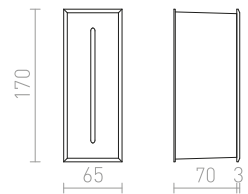

SEGNO UPOTETTU

230 V LED 3 W 3000 K Ra 80 IP54

R13566 valkoinen

€ 98

R13567 tummanharmaa

€ 98

↑ 70

172x62

LED

IP54