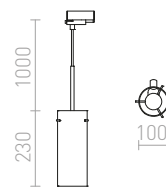

SANSSOUCI 3-VAIHEKISKOLLE

230 V E27 42 W

R12095 kromilasi

€ 129