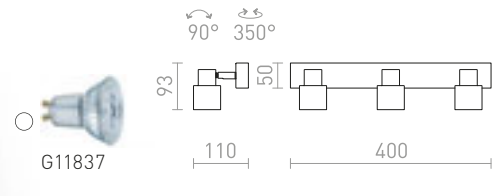

VALTO III PINTA-ASENNETTAVA

230 V GU10 LED 3x5 W IP44

R13704 kromi

€ 88