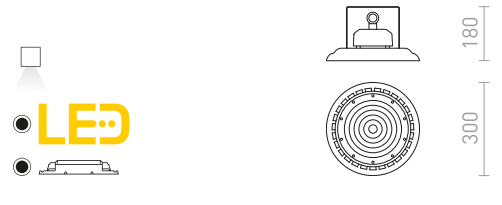

MEGALOS PRO 26 RUNKO

230 V LED 100 W $\angle 90^\circ$ 4000 K 16000 lm Ra 80 IP65

G13749 musta

€ 88

MEGALOS PRO 30 RUNKO

230 V LED 150 W $\angle 90^\circ$ 4000 K 24000 lm Ra 80 IP65

G13750 musta

€ 120