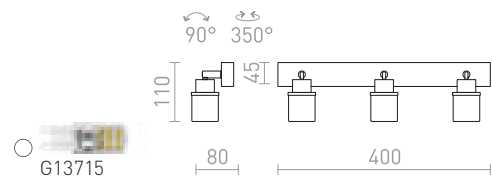

LINN III PINTA-ASENNETTAVA

230 V G9 LED 3x3 W IP44

R13703 opaalilasi/kromi

€ 120