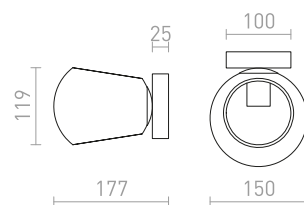

SOLARIS PINTA-ASENNETTAVA

230 V LED E14 7 W

R13994 kirkas lasi/musta

€ 78 NEW

R13995 valkoinen lasi/musta

€ 78 NEW

R13996 savuharmaa lasi/musta

€ 78 NEW