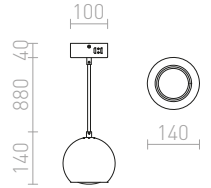

€ 120 %

MARGO

Ripustettava kromivalaisin LED-valonlähteellä, joka on peitetty himmeällä akryylikuvulla jossa alumiinikehys.

MARGO RIIPPUVALAISIN

230 V LED 7 W 3000 K 700 lm Ra 80

R10578 kromi

€ 48 %

BLONDIE