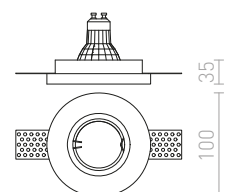

DANDY

Upotettu kipsinen valaisin ilman kehystä, GU10-valonlähteille. Vain kipsilevyypintoihin.

DANDY R UPOTETTU

230 V GU10 35 W

R12362 kipsi

€ 18.50

↑ 150
● Ø100