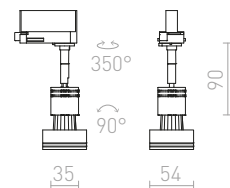

230 V GU10 50 W

R12317 valkoinen

€ 26 %

R12318 hopeanharmaa

€ 26 %

R12319 musta

€ 48 %

G11841