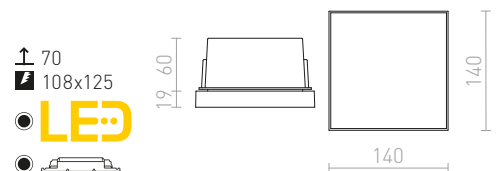

DEJAVU SQ 14 UPOTETTU

230 V LED 6 W 3000 K 270 lm Ra 80 IP65

R12531 musta

€ 78 %