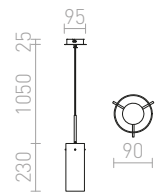

SANSSOUCI I RIIPPUVALAISIN

230 V E27 42 W

R10511 kuparilasi

€ 98 →

G13111

SANSSOUCI I RIIPPUVALAISIN

230 V E27 42 W

R10509 kromilasi

€ 98 →

G13111