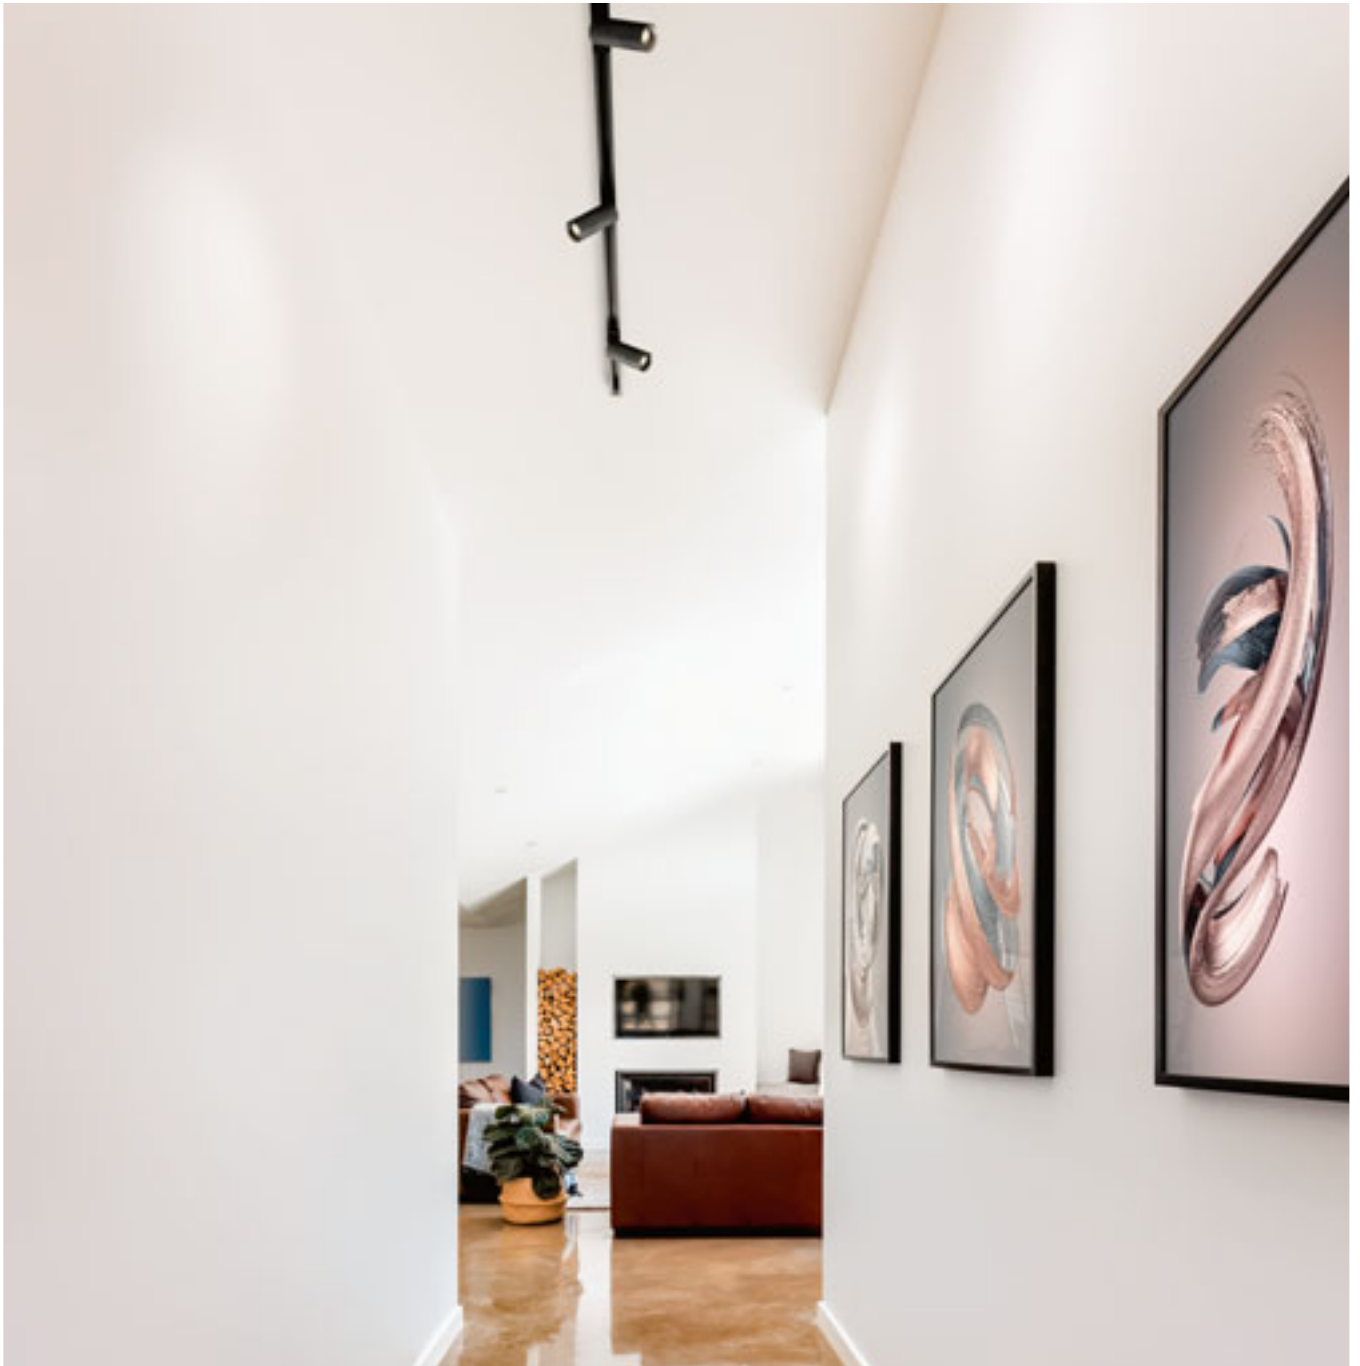

BELENOS

Minimalistinen lieriönmuotoinen kohdevalaisin GU10-valonlähteille 3-vaihekiskolle. Pistorasiaan kiinnitetyt jouset mahdollistavat eripituisten valonlähteiden käytön.

BELENOS 3-VAIHEKISKOLLE

230 V LED GU10 9 W

R13368 valkoinen

€ 68

R13370 musta

€ 68