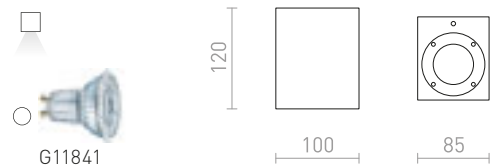

KANE I SEINÄ

230 V LED GU10 5 W IP65

R13793 betoni/Tumma graniitti

€ 88