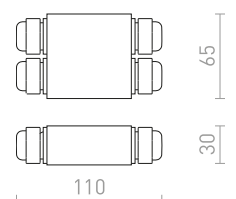

IP-BOX

Kaapeliliitos ulkokäyttöön. Sopii 2x1,5 kaapelille. Toimitetaan 4 aluslevyllä ja 2 tulpan kanssa.

IP-BOX IP68

IP68

G13846 musta

€ 12

NEW