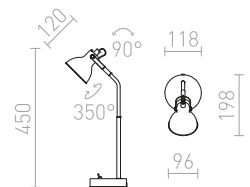

ROSITA PÖYTÄVALAISIN

230 V LED GU10 9 W

R12512 musta/kultainen

€ 120

G11841