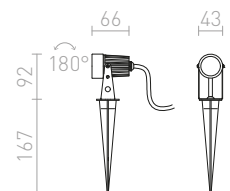

GUN PIIKILLÄ

230 V LED 3x1 W $\angle 30^\circ$ 3000 K 210 lm Ra 80 IP65

R10530 musta

€ 48