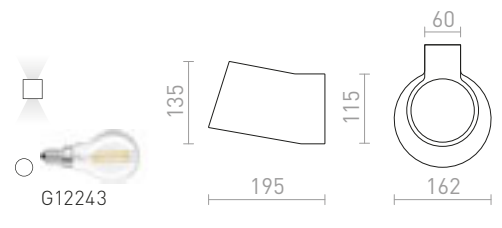

R13520 kipsi

€ 88

BODIE

Kipsinen kaksisuuntainen LED-seinävalaisin. Pinta voidaan maalata tavallisella seinämaalilla. Toimitetaan sisäänrakennetulla liitännälaitteella.

BODIE SEINÄVALAISIN
230 V LED 2x3 W 3000 K 480 lm Ra 80