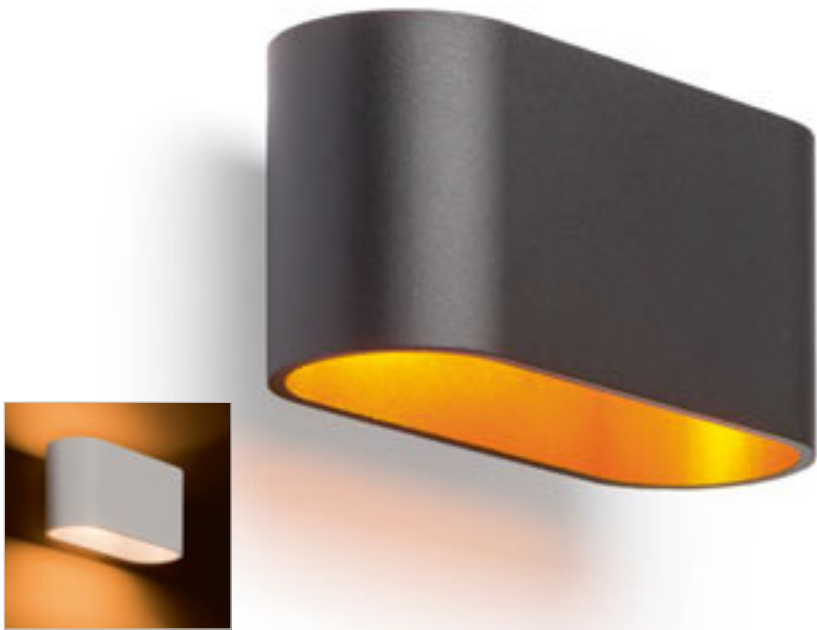

MARIO

Pitkulainen kaksisuuntainen metallinen seinävalaisin G9-kannalla.

MARIO

230 V G9 33 W

R12743 matta valkoinen

€ 58

R12744 matta musta/kultainen

€ 68

ROZA

Kaksisuuntainen LED-seinävalaisin pyöristetyillä kulmilla.

ROZA SEINÄ

230 V LED 6 W 3000 K 315 lm Ra 80

R12575 valkoinen

€ 58

NAXOS

Kaksisuuntainen kaareva LED-seinävalaisin.

NAXOS SEINÄ

230 V LED 6 W 3000 K 780 lm Ra 80

R12590 valkoinen

€ 120 %

R12591 harjattu metalli

€ 120 %