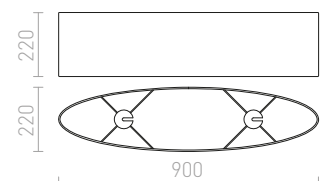

CASUAL 90/22 VARJOSTIN

max 23 W

	R11472 Polycotton musta/kultafolio	€ 248
	R11485 Polycotton musta/kuparifolio	€ 248
	R11501 Polycotton valkoinen/valkoinen PVC	€ 178
	R11583 Monacon petrolinsininen/hopea PVC	€ 215
	R11594 Monacon kyyhkynharmaa/hopea PVC	€ 215