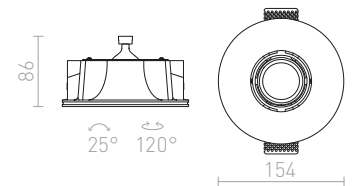

DINGO S SUUNNATTAVA

12 V GU5,3 50 W

R10271 kipsi

€ 68

↑ 150
Ø157