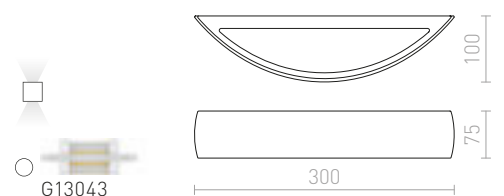

CRESCENT SEINÄ

230 V R7s 78mm 80 W

R10266 kipsi

€ 88