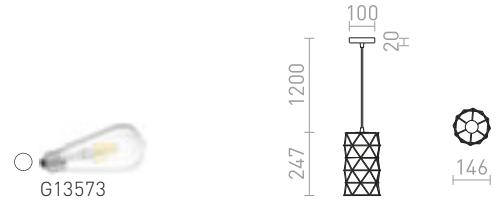

ILUSIA RIIPPUVALAISIN

230 V E27 42 W

R13892 musta

€ 68 **NEW**