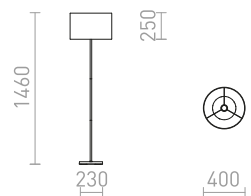

NYC/RON 40/25 LATTIA

230 V LED E27 11 W

	R14079 Polycotton valkoinen/kromi	€ 188	NEW
	R14080 Sintsi aprikoosi/kromi	€ 188	NEW
	R14081 Sintsi vaaleanharmaa/kromi	€ 188	NEW
	R14082 Monacon kyyhkynharmaa/hopea PVC/kromi	€ 248	NEW
	R14083 Monacon petrolinsininen/hopea PVC/kromi	€ 248	NEW
	R14084 Polycotton musta/kromi	€ 188	NEW