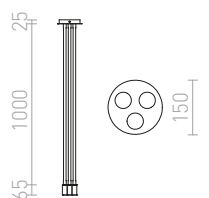

Kattovalaisin kolmella hanhenkaulalla silikoonipäällysteellä, sopii hyvin koristeellisella valonlähteellä E27-kannalla.

LOYD E27 III KATTO

230 V E27 3x28 W

R12935 musta

€ 188

G12246

GIULIA

Riippuvalaisin, lakattu metallivarjo ja tekstiilikaapeli.