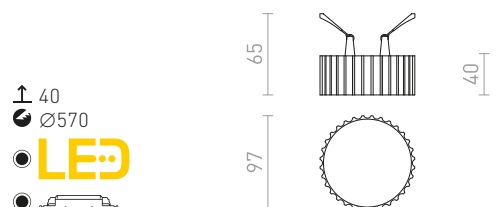

MARENGA RT1 40 UPOTETTU

230 V LED 6 W 3000 K 570 lm Ra 80

R14012 valkoinen/Eco PLA

€ 68 **NEW**