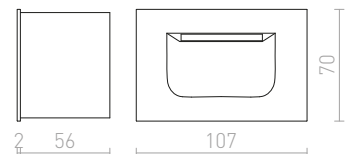

PER UPOTETTU

230 V LED 3 W 3000 K 76 lm Ra 80 IP54

R12576 valkoinen

€ 58

R12577 tummanharmaa

€ 58

↑ 60

▣ 65x102

● LED