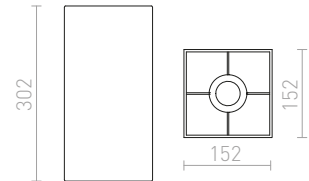

TEMPO 15/30 VARJOSTIN

max 28 W

R11822

Polycotton valkoinen/valkoinen PVC

€ 78