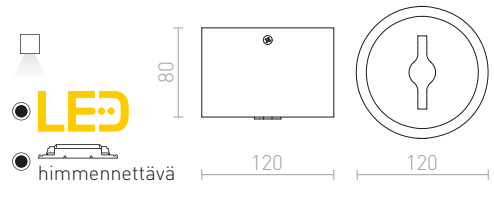

KELLY LED HIMM KATTO

230 V LED 15 W $\angle 45^\circ$ 3000 K 750 lm Ra 85

R12633 valkoinen

€ 120

R12634 musta

€ 120