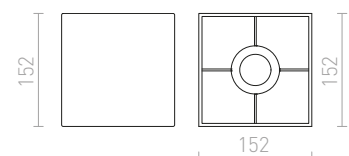

TEMPO 15/15 VARJOSTIN

max 28 W

R11812

Polycotton musta/kultafolio

€ 88

R11813

Polycotton musta/kuparifolio

€ 88

R11814

Polycotton valkoinen/valkoinen PVC

€ 58

R11815

Sintsi aprikoosi/valkoinen PVC

€ 58

R11816

Sintsi oranssi/valkoinen PVC

€ 58

R11817

Sintsi terrakotta/valkoinen PVC

€ 29

%

R11819

Sintsi lime/valkoinen PVC

€ 58

R11820

Monacon petroolinsininen/hopea PVC

€ 88