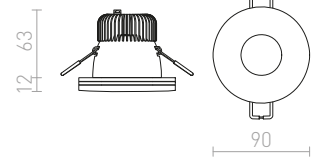

KAY R UPOTETTU

230 V/350 mA LED 5 W 3000 K 450 lm Ra 80

R10419 satiinilasi

€ 22 %

↑ 80

● Ø65

● LED

●