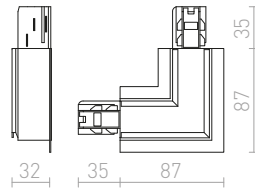

L LIITIN UPOTETTUUN 3-VAIHEKISKOON, ULKOINEN POLARITEETTI

L-liitin upotettuun EUTRAC 3-vaihekiskoon. Maksimikuormitus 16A.

230 V
R11344 valkoinen € 88