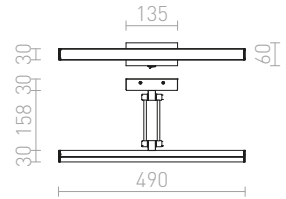

SWING TAULUVALAISIN

230 V LED 8 W 3000 K 750 lm Ra 80

R12954 kromi

€ 138