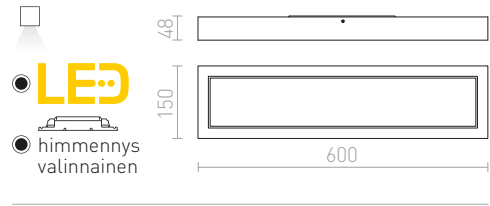

STRUCTURAL

Pinta-asennettu LED-valaisin lakatulla raamilla.
Mukana sisäänrakennettu liitäntälaitte.

STRUCTURAL LED 60x15 PINTA-ASENNETTAVA
230 V LED 22 W 3000 K 1370 lm Ra 80

R12064 valkoinen

€ 120 %

IP65