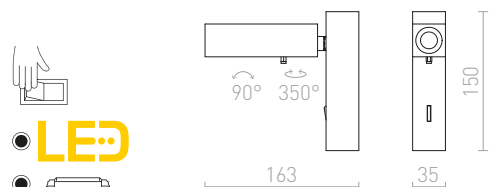

TIARA

Seinävalaisin kahdella LED-valonlähteellä, jokainen omalla katkaisijalla jotka sijaitsevat nelikulmaisella kannalla.

TIARA SEINÄ

230 V LED 2x3 W $\angle 25^\circ$ 3000 K 300 lm Ra 80

R12957 kromi

€ 68 %