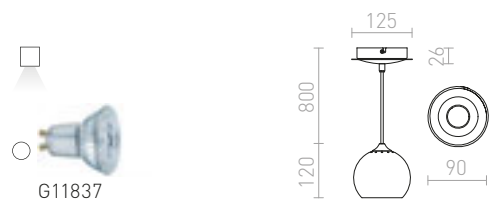

DESTY I RIIPPUVALAISIN

230 V GU10 35 W

R12085 punainen/kupari

€ 78 →

R12086 musta/kromi

€ 78 →