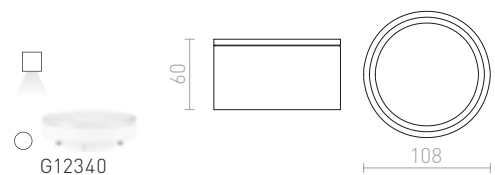

MERIDO KATTO

230 V GX53 11 W IP54

R10428 valkoinen

€ 58

R10429 hopeanharmaa

€ 58

R10430 tummanharmaa

€ 58