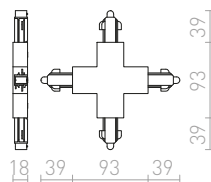

X LIITIN

X-liitin/syöttöpala 1-vaihekiskolle. Maksimi kuormitus 16A.

230 V

R12278 valkoinen	€ 18.50
R12279 musta	€ 18.50
R12280 hopeanharmaa	€ 18