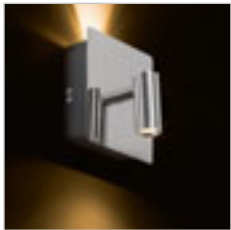

TIARA

Seinävalaisin kahdella LED-valonlähteellä, jokainen omalla katkaisijalla jotka sijaitsevat nelikulmaisella kannalla.

TIARA SEINÄ

230 V LED 2x3 W $\angle 25^\circ$ 3000 K 300 lm Ra 80

R12957 kromi

€ 68 %