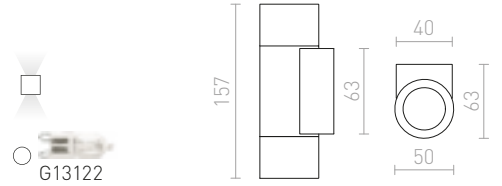

MICO

Pieni kaksisuuntainen valaisin halogeenivalonlähteille, hiottua alumiinia.

MICO II SEINÄ
230 V G9 2x25 W

R10129 alumiini

€ 68 %