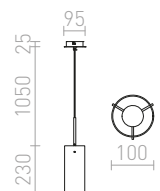

SANSSOUCI

Riippuvalaisin lasivarjostimella. Varjostimen pinnasta tulee peilimäinen kun valo on pois päältä, ja osittain läpinäkyvä kun valo on päällä.

SANSSOUCI I RIIPPUVALAISIN

230 V E27 42 W

R10511 kuparilasi

€ 98 →

G13111

SANSSOUCI I RIIPPUVALAISIN

230 V E27 42 W

R10509 kromilasi

€ 98 →

G13111