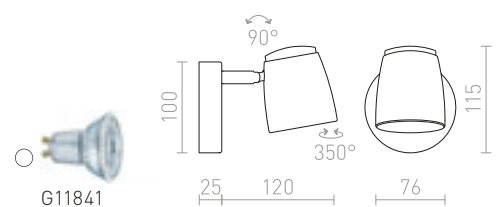

JOLI I SEINÄ

230 V LED GU10 10 W

R13556 musta

€ 38