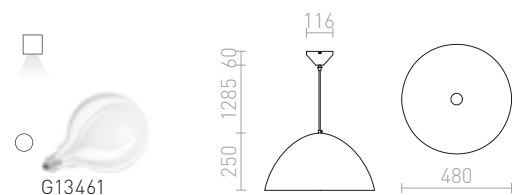

230 V E27 42 W

R11690 musta/valkoinen	€ 220	
R11691 valkoinen/valkoinen	€ 215	
R11692 kromi	€ 158	%

MERYLYN

Kartionmuotoinen riippuvalaisin E27-pitimellä.

MERYLYN 48 RIIPPUVALAISIN

230 V E27 42 W

R12446 harjattu alumiini/kultainen väritty	€ 150	➤
R12447 musta/valkoinen	€ 150	➤