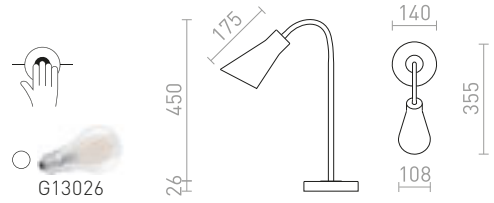

ANIKA PÖYTÄVALAISIN

230 V E27 40 W

R13905 matta valkoinen/matta nikkeli

€ 68 NEW

R13906 matta musta/matta nikkeli

€ 68 NEW