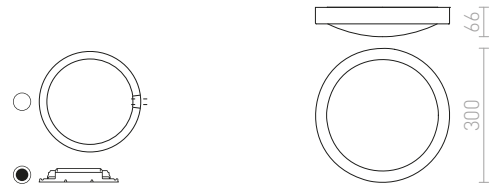

BARRY KATTO

230 V 2GX13 22 W IP44

R10576 matta nikkeli

€ 38