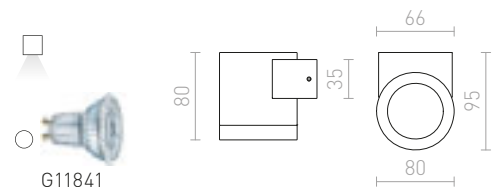

MOIRE I ULKO

230 V GU10 35 W IP54

R10133 alumiini

€ 48 %