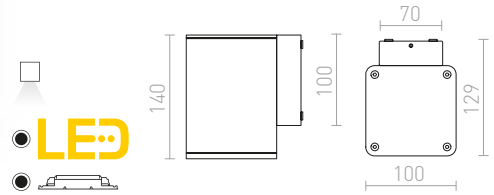

MIZZI SQ I SEINÄ

230 V LED 12 W $\angle 44^\circ$ 3000 K 846 lm Ra 80 IP54

R11964 tummanharmaa

€ 129 %