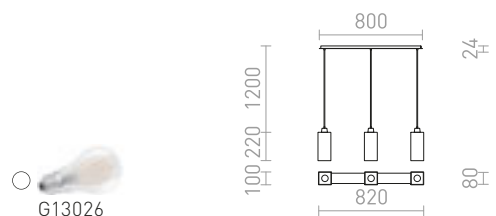

LIZ III 80 RIIPPUVALAISIN

230 V LED E27 3x11 W

R14027 opaalilasi/matta nikkeli

€ 178 NEW

R14028 opaalilasi/kromi

€ 178 NEW

R14029 musta/lasi/matta nikkeli

€ 178 NEW

R14030 musta/lasi/kromi

€ 178 NEW