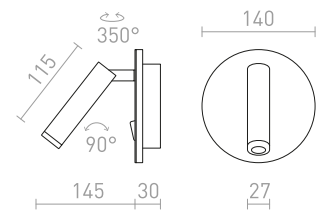

STIG

Tyylikääs LED-valaisin vaihtokytkimellä.

STIG SEINÄ

230 V LED 5,6 W $\angle 34^\circ$ 3000 K 404 lm Ra 80

R13941 musta

€ 98 **NEW**