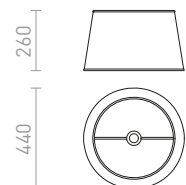

RIDICK VARJOSTIN

max. 20 W

R13344 kiiltävä musta/kultafolio

€ 68 →