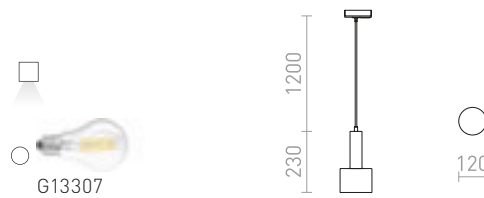

R13986 valkoinen/kromi

€ 68 NEW

R13987 musta/kullanruskea/messinki

€ 68 NEW

GIULIA 20 1-VAIHEKISKOLLE

230 V E27 40 W

R13988 valkoinen/kromi

€ 78 NEW