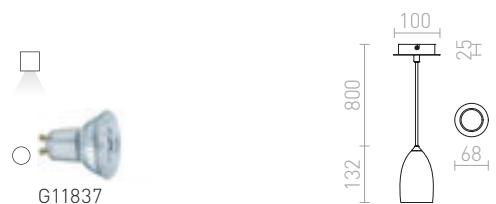

BABADES I RIIPPUVALAISIN

230 V GU10 35 W

R12081 kromi

€ 58 ▶

R12082 matta nikkeli

€ 58 ▶