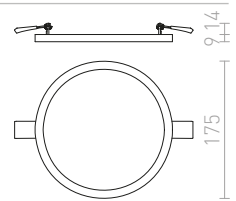

HUE R 17 UPOTETTU

230 V LED 18 W 3000 K 1620 lm Ra 80

R12765 valkoinen	€ 48	→
R12766 musta kromi	€ 24	%
R12767 kromi	€ 48	%
R12768 matta nikkeli	€ 35	%
R13401 tumma pähkinäpuu-jäljitelmä	€ 35	%