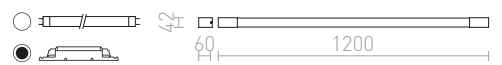

IMPERIA 120 SEINÄ

230 V G5 28 W IP44

R12219 kromi

€ 158 %