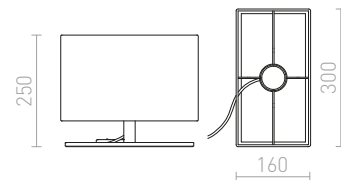

PLAZA S PÖYTÄVALAISIN

230 V E27 42 W

R11973 valkoinen/kromi

€ 158

G13026