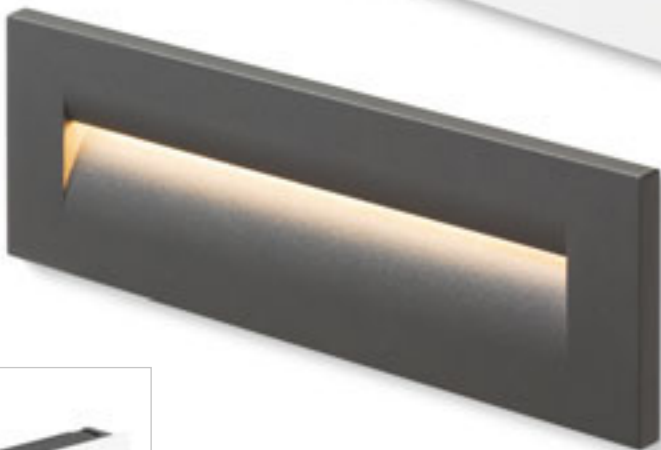

RASQ

Upotettava seinävalaisin, jossa on integroitu LED sisä- ja ulkokäyttöön. Soveltuu polkujen, portaiden tai terassien suuntavalaisimeksi. Ainoastaan alaspäin asennettavaksi

RASQ SEINÄ UPOTETTU

230 V LED 9 W 3000 K 190 lm Ra 80 IP65

R12627 valkoinen

€ 178

R12628 tummanharmaa

€ 178

↑ 80

↙ 237x77

LED

IP65