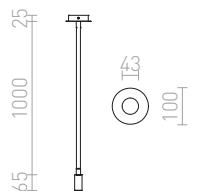

LOYD E27 I

Kattovalaisin hanhenkaulalla silikoonipäällysteellä, sopii hyvin koristeellisella valonlähteellä E27-kannalla.

LOYD E27 I KATTO

230 V E27 28 W

R12933 beigenharmaa

€ 88

R12934 musta

€ 88

LOYD E27 III

Kattovalaisin kolmella hanhenkaulalla silikoonipäällysteellä, sopii hyvin koristeellisella valonlähteellä E27-kannalla.

LOYD E27 III KATTO

230 V E27 3x28 W

R12935 musta

€ 188