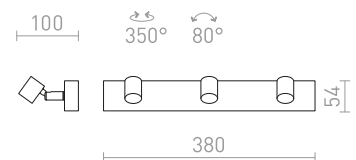

TRICA III SEINÄVALAISIN

230 V GU10 3x25 W

R13375 valkoinen

€ 48

%

R13376 musta

€ 48

%

G11841