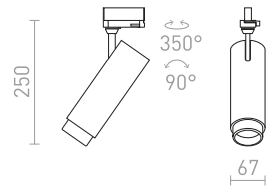

FOCUS 20 DIMM 3-VAIHEKISKOLLE

230 V LED 20 W $\angle 10-60^\circ$ 3000 K 4000 K 5000 K
1540 lm Ra 80

R13884 valkoinen

€ 120 NEW

R13885 musta

€ 120 NEW

● LED
● himmennettävä