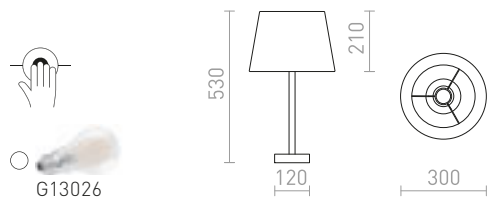

MAUI/AMBITUS 30 PÖYTÄVALAISIN

230 V LED E27 11 W

R14035 Polycotton valkoinen/puu

€ 120 **NEW**