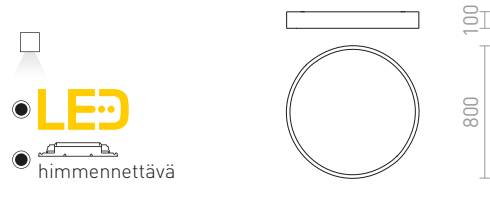

MEZZO 80 HIMM KATTO

230 V LED 100 W 3000 K 6400 lm Ra 80

R13334 valkoinen

€ 850