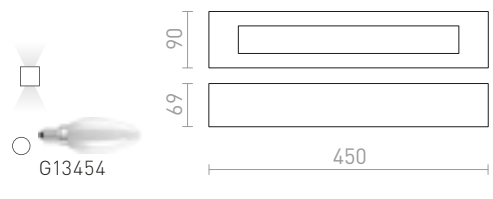

ROLO 45 SEINÄVALAISIN

230 V E14 2x11 W

R13436 kipsi

€ 120