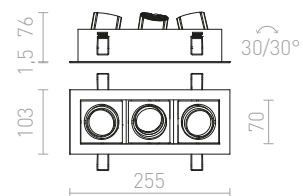

BONDY III UPOTETTU

230 V LED 3x7 W $\angle 24^\circ$ 3000 K 1680 lm Ra 80

R12858 valkoinen

€ 88 %

↑ 100
▣ 243x90

● LED

● valinnainen