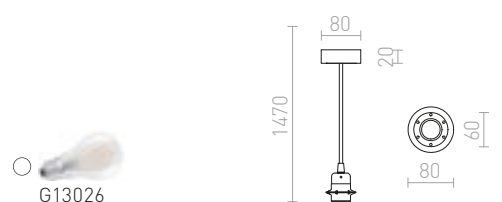

HEX RIPUSTUSSETIT

230 V E27 28 W