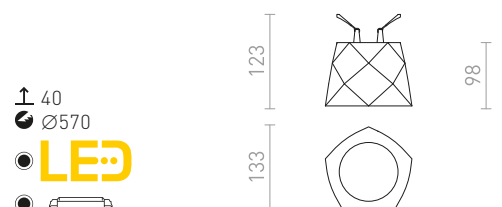

€ 78

NEW

MARENGA RC1 98 UPOTETTU

230 V LED 6 W 3000 K 570 lm Ra 80

R14015 valkoinen/Eco PLA

€ 78

NEW

MARENGA RW2 60 UPOTETTU