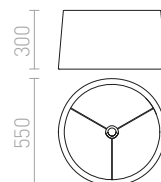

ASPRO 55/30 VARJOSTIN

max 23 W

	R11466 Polycotton musta/kultafolio	€ 248
	R11482 Polycotton musta/kuparifolio	€ 248
	R11494 Polycotton valkoinen/valkoinen PVC	€ 120
	R11577 Monacon petroolinsininen/hopea PVC	€ 229
	R11588 Monacon kyyhkynharmaa/hopea PVC	€ 229