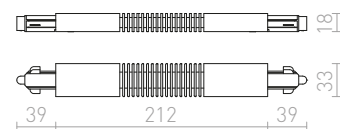

FLEX LIITIN

Joustoliitin 1-vaihekiskolle. Taipuu 70°-180° astetta. Maksimi kuormitus 16A.

230 V

R12281 valkoinen	€ 16.50
R12282 musta	€ 16.50
R12283 hopeanharmaa	€ 17.50