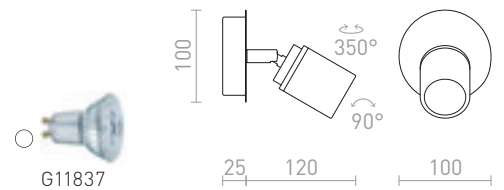

DUBLIN

Kostean tilan krominvärinen kohdevalaisin.

DUBLIN I PINTA-ASENNETTAVA

230 V GU10 9 W IP44

R13377 kromi

€ 48

DUBLIN II PINTA-ASENNETTAVA

230 V GU10 2x9 W IP44