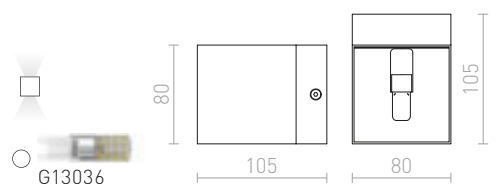

ESSEX SEINÄ

230 V G9 33 W

R12679 matta valkoinen

€ 35

R12680 harjattu alumiini

€ 35