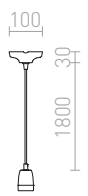

FABIO

Ripustussetti posliinisella kattokuvulla ja E27-liittimellä, jotka on yhdistetty tekstiiliikaapelilla. Keraamisen liittimen mitat ovat Ø/K 4,5/6 cm.

FABIO RIIPPUVALAISINSETTI

230 V E27 42 W

R10617 musta/valkoinen/posliini

€ 32 %

R10618 musta/posliini

€ 32 %