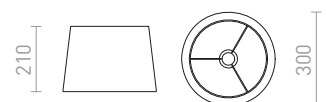

AMBITUS

Tekstiilivarjostin E27-sovituksella. Sopeutuu pöytäjalustoille: ALVIS, AMBITUS, CORTINA, MAUI, NYC, WOODY.

AMBITUS 30/21 PÖYTÄVALAISIN VARJOSTIN
max. 28 W

R13841 Polycotton valkoinen

€ 68 NEW