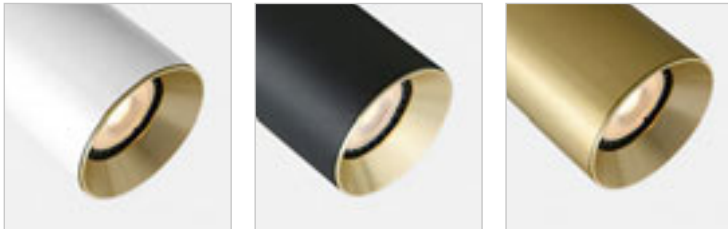

PIXIE

Kattovalaisin alumiinista LED-energiänsäästölamppuille GX53-kannalla.