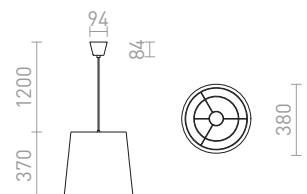

POLLOCK RIIPPUVALAISIN

230 V E27 28 W

R13280 valkoinen/vaaleanharmaa

€ 68 →

G13461