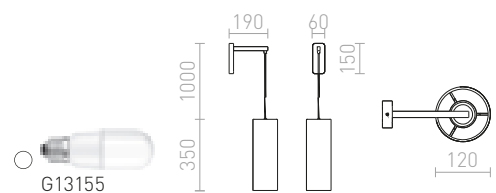

€ 138

SHARP

Seinävalaisin tekstiilivarjostimella ja katkaisija kannassa.

SHARP SEINÄ
230 V E27 42 W

R12481 musta/kromi

€ 78 %

JERSEY

Elegantti seinävalaisin kallistuvalla teksturoidulla tekstiilivarjostimella.