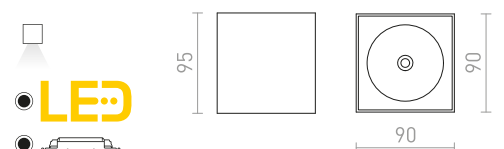

IP54

ORIN

Kulmikas LED-ulkovalaisin, jossa satiinilasinen kupu.

ORIN SQ KATTO

230 V LED 10 W 3000 K 800 lm Ra 80 IP54

R13628 valkoinen/satiini akryyli

€ 78

R13629 tummanharmaa/satiini akryyli

€ 78

IP65

SENZA

Ulkotilan kattovalaisin, sisäänrakennettu LED.

Tuotteella on kirkkaslasinen kansi reunuksella samassa värissä kun valaisin itse.

SENZA SQ KATTO

230 V LED 6 W 3000 K 580 lm Ra 80 IP65

R13624 valkoinen/kirkas lasi

€ 88

R13625 tummanharmaa/kirkas lasi

€ 88