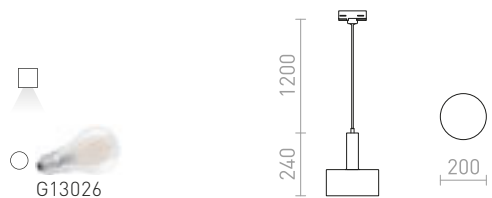

GIULIA 20 3-VAIHEKISKOLLE

230 V E27 40 W

R13992 valkoinen/kromi

€ 98 NEW

R13993 musta/kullanruskea/messinki

€ 120 NEW