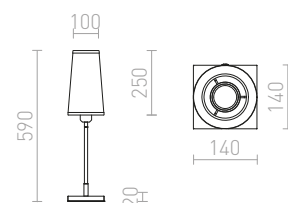

LULU PÖYTÄVALAISIN

230 V E27 28 W

R12464 valkoinen/musta/kromi

€ 129

R12465 musta/kromi

€ 129

G13026