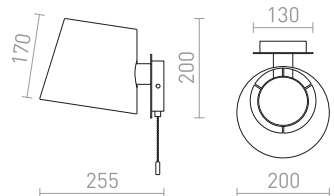

SELENA

Tekstiilinen seinävalaisin vetokatkaisimella. Varjostinta voidaan kääntää yhtä akselia pitkin.

SELENA SEINÄ

230 V E27 15 W

R13651 musta

€ 120 

G13014

SOLARIS