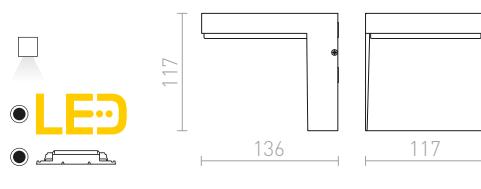

VECINO SEINÄ

230 V LED 5 W 3000 K 330 lm Ra 80 IP54

R10351 hopeanharmaa

€ 58 %