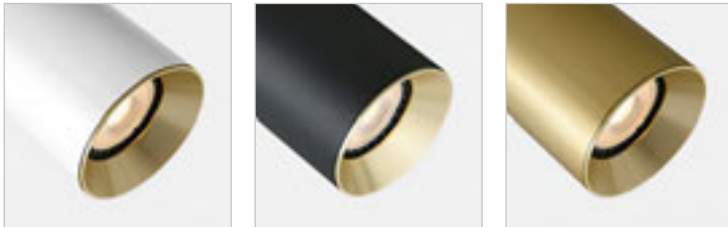

DARIO 3-VAIHEKISKOLLE

230 V GU10 9 W

R13873 valkoinen/harjattu messinki € 98 NEW

R13874 musta/harjattu messinki € 98 NEW

R13875 harjattu messinki € 120 NEW