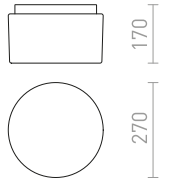

ARANA R 27 KATTO

230 V E27 20 W IP44

R13683 opaalilasi/kromi

€ 178