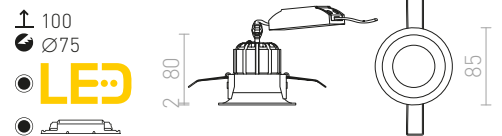

SHARM BASE UPOTETTU

230 V LED 10 W $\angle 24^\circ$ 3000 K 900lm Ra 80

R13221	valkoinen	€ 48
R13222	helmi kulta	€ 48
R13223	ruskea	€ 48
R13224	musta	€ 48
R13225	kromi	€ 48
R13226	kupari	€ 48
R13227	musta kromi	€ 48