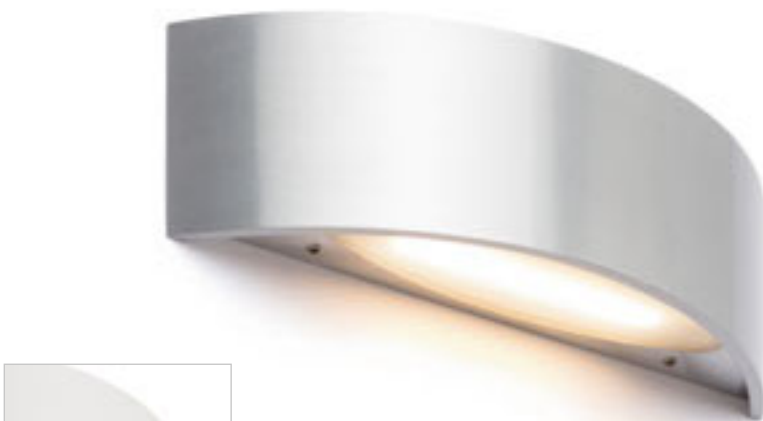

€ 58

NAXOS

Kaksisuuntainen kaareva LED-seinävalaisin.

NAXOS SEINÄ

230 V LED 6 W 3000 K 780 lm Ra 80

R12590 valkoinen

€ 120 %

R12591 harjattu metalli