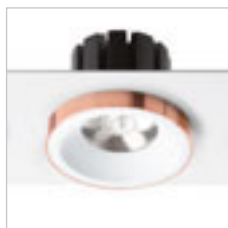

SHARM

Upotettava kiinteä alasvalo, jossa on 10W LED-moduuli. Saatavana eri väreissä. Voit rakentaa väriyhdistelmiä haluamallasi tavalla. www.rendl.com/en/configurator

SHARM R III UPOTETTU

230 V LED 3x10 W $\angle 24^\circ$ 3000 K 2700 lm Ra 80

R13245 valkoinen/kupari € 138

R13246 helmi kulta/ruskea € 138

R13247 ruskea/helmi kulta € 138

R13248 musta/kupari/kupari € 138

R13249 musta/musta/kupari € 138