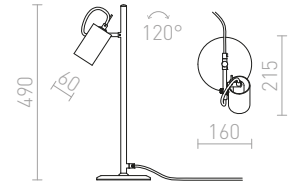

BUGSY PÖYTÄVALAISIN

230 V GU10 50 W

R10519 kromilasi

€ 120 %

G11841