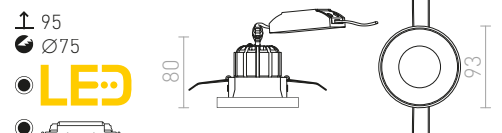

SHARM PLUS UPOTETTU

230 V LED 10 W $\angle 24^\circ$ 3000 K 900lm Ra 80

R13228	valkoinen	€ 48
R13229	helmi kulta	€ 48
R13230	ruskea	€ 48
R13231	musta	€ 48
R13232	kromi	€ 48
R13233	kupari	€ 48
R13234	musta kromi	€ 48