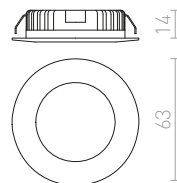

INEZ R

12 V= LED 3 W 3000 K 170 lm Ra 80 IP44

R10586 kromi

€ 35

↑ 15
● Ø56

● LED

○ G14018