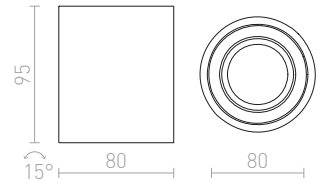

230 V LED 9 W $\angle 36^\circ$ 2700 K 400 lm Ra 80

R10374 harjattu alumiini

€ 78 %

MEA

Lieriönmuotoinen kattovalaisin energiaa säästävälle E27 valonlähteelle satiinilasi kuvulla.

MEA KATTO LIEREÄ

230 V E27 18 W