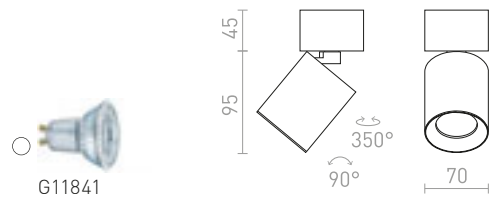

DARIO KATTO

230 V GU10 9 W

R13867 valkoinen/harjattu messinki

€ 68

NEW

R13868 musta/harjattu messinki

€ 68

NEW

R13869 harjattu messinki

€ 78

NEW