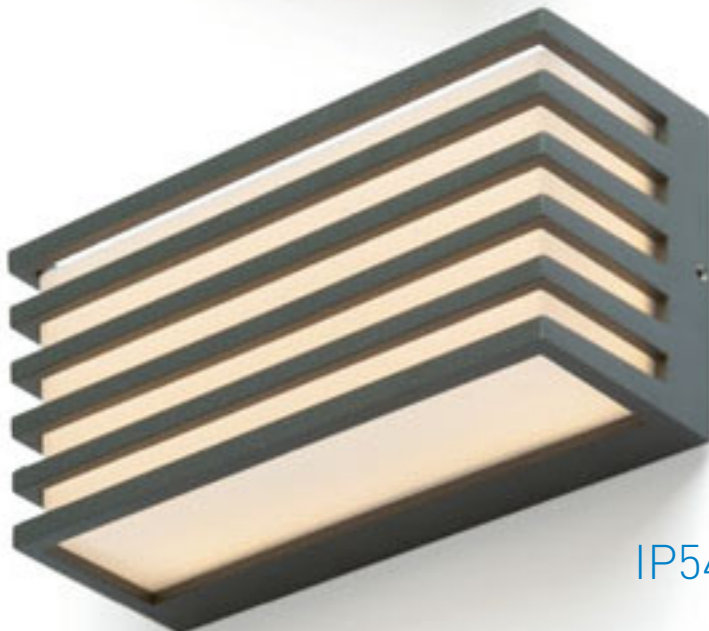

IP54

IP54

IP54

CLAIRE

LED-ulkoseinävalaisin lakatusta paineasetusta alumiinista.

CLAIRE RC SEINÄ

230 V LED 6 W 3000 K 143 lm Ra 80 IP54

R13563 tummanharmaa/valkoinen akryyli € 120

CLAIRE 14 SEINÄ

230 V LED 6 W 3000 K 240 lm Ra 80 IP54

R13564 tummanharmaa/valkoinen akryyli € 120

CLAIRE 21 SEINÄ

230 V LED 9 W 3000 K 384 lm Ra 80 IP54

R13565 tummanharmaa/valkoinen akryyli € 129