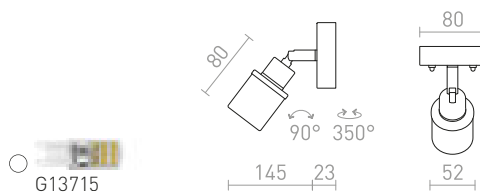

IP44

BOLLY

Katto- tai seinävalaisin opaailiasista kromikannalla.
Sopeutuu kylpyhuoneisiin.

BOLLY III PINTA-ASENNETTAVA

230 V G9 LED 3x3 W IP44

R13691 opaailasi/kromi

€ 129

IP44

LINN

Katto- tai seinävalaisin opaailiasista kromikannalla.
Sopeutuu kylpyhuoneisiin.

LINN I SEINÄ

230 V G9 LED 3 W IP44

R13695 opaailasi/kromi

€ 48

LINN III PINTA-ASENNETTAVA

230 V G9 LED 3x3 W IP44

R13703 opaailasi/kromi

€ 120