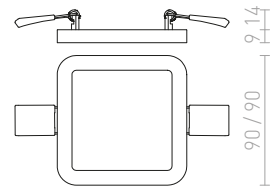

HUE SQ 9 UPOTETTU

230 V LED 6 W 3000 K 540 lm Ra 80

R12775 valkoinen	€ 19	→
R12776 musta kromi	€ 16	%
R12777 kromi	€ 18	%
R12778 matta nikkeli	€ 16	%

± 60
70x70

LED