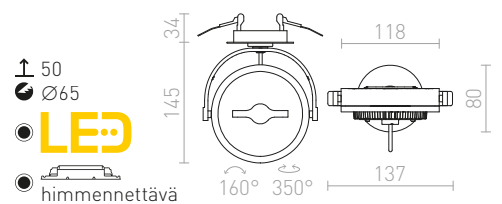

KELLY LED HIMMENNETTÄVÄ OSITTAIN UPOTETTAVA

230 V LED 12 W $\angle 24^\circ$ 3000 K 600 lm Ra 80

R12637 valkoinen

€ 98

R12638 musta

€ 98