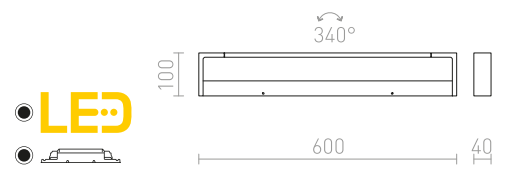

IMPERISO 60

230 V LED 18 W 3000 K 1769 lm Ra 80 IP44

R13555 valkoinen

€ 248

IP54

LUISA

Suoraviivainen LED-valaisin joka sopii peilien yläpuolelle ja loistaa alaspäin. Soveltuu kosteisiin tiloihin.

LUISA 60 SEINÄ

230 V LED 12 W 3000 K 1138 lm Ra 80 IP54

R13735 valkoinen

€ 150

R13853 musta

€ 150

NEW