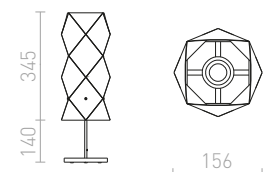

KEITH/RON

Pöytävalaisin, jossa on kankainen varjostin ja jalustaan rakennettu USB-portti. Jalusta on pyökkijäljitelmää, jossa on valkoiseksi lakattuja yksityiskohtia. Sopii LED E27 -valonlähteille.

KEITH/RON 15/20 PÖYTÄVALAISIN USBLLÄ
230 V LED E27 7 W

R14036 Polycotton valkoinen/pyökki

€ 158

NEW

ZUMBA

Pieni pöytävalaisin puupohjalla ja muovivarjostimella. Tuote toimitetaan kokoamattomana.

ZUMBA PÖYTÄVALAISIN
230 V E14 11 W

R13320 valkoinen PVC/puu/kromi

€ 48

%