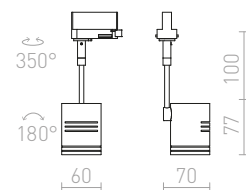

R12307 musta

€ 68

G11837

BEEBA II 3-VAIHEKISKOLLE

230 V GU10 2x35 W

R12311 valkoinen

€ 98

R12312 hopeanharmaa