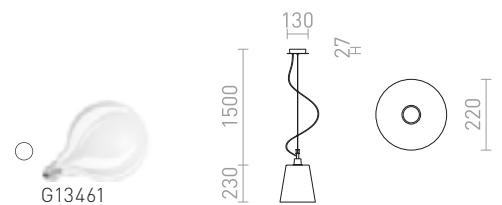

230 V E27 53 W

R13826 kirkas lasi/kromi

€ 178

R13827 opaalilasi/kromi

€ 178

JULIETTA

Koristeellinen riipus, jossa on lieriömäinen opaalinvärinen lasi, musta tekstiilikaapeli ja lakattua metallia.

JULIETTA 16 RIIPPUVALAISIN