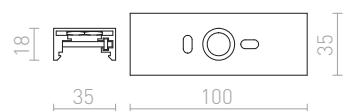

Mekaaninen kannatin ripustusasennuksiin. Kahden suoran kiskon yhdistämistarkoitukseen liittimen lisäksi.

R11354 valkoinen	€ 24
R11355 musta	€ 24
R11356 hopeanharmaa	€ 26

3-VAIHEKISKO UPOTETTU

EUTRAC upotettu 3-vaihekisko, puristetusta alumiiniprofiilista. Sisältää sisäänrakennetun maadoituksen ja 2,5 mm kuparijohdon joka kulkee kahden sulatetun muoviprofiilin läpi. Profiilit helppo leikata haluttuun pituuteen, eikä johtoja tarvitse leikata tai taivuttaa. Jos käytetään halogeeni valonlähteiden kanssa, alin vaadittu korkeus on 2,5 m. Matalampaan asennukseen suositellaan LED valonlähdettä.