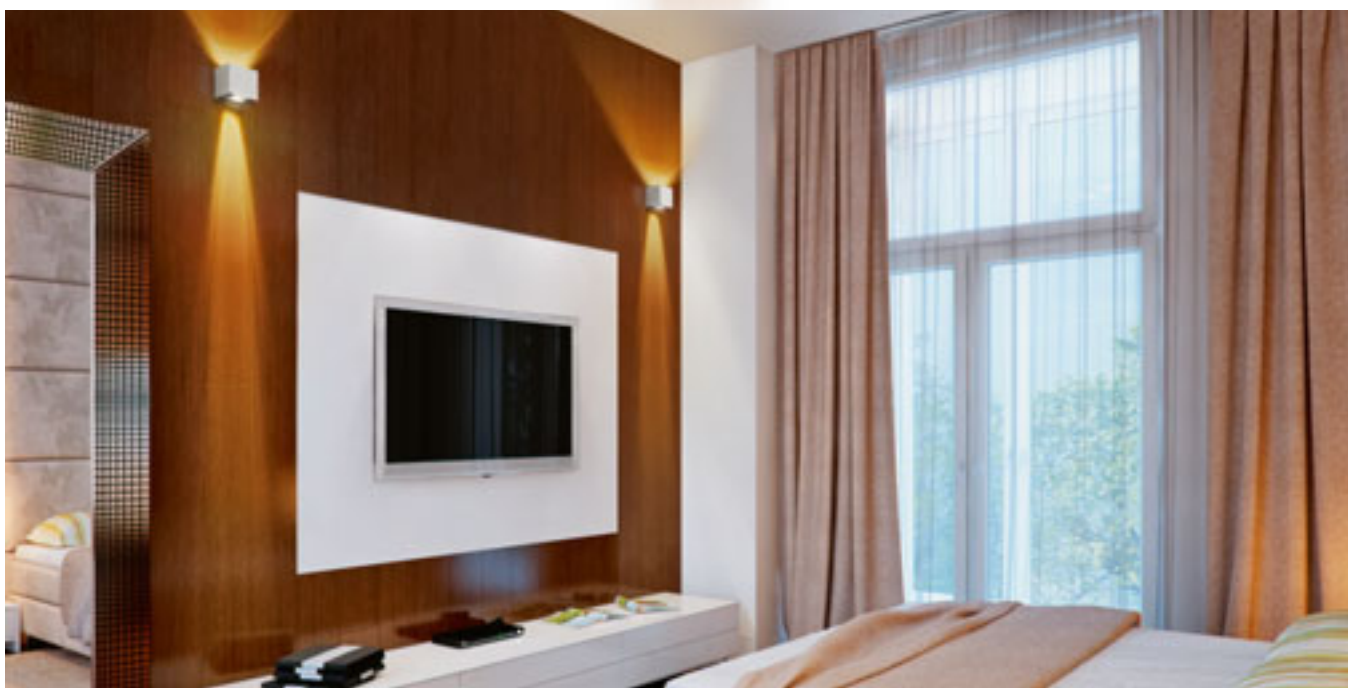

IP54

CARRE

Kulmikas kaksisuuntainen LED-seinävalaisin missä kahdella metalliliuskalla voi säätää valonsädettä.

CARRE SEINÄ

230 V LED 2x3 W 3000 K 200 lm Ra 80 IP54

R12556 valkoinen

€ 88

R12557 tummanharmaa

€ 88

IP54

TITO

Kaksisuuntainen LED-seinävalaisin missä neljällä metalliliuskalla voi säätää valonsädettä.

TITO SQ SEINÄ

230 V LED 6 W 3000 K 500 lm Ra 80 IP54

R12601 harjattu alumiini

€ 78