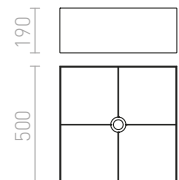

TEMPO 50/19 VARJOSTIN

max. 23 W

	R11475 Polycotton musta/kultafolio	€ 178
	R11488 Polycotton musta/kuparifolio	€ 178
	R11505 Polycotton valkoinen/valkoinen PVC	€ 98
	R11513 Sintsi aprikoosi/valkoinen PVC	€ 48 %
	R11523 Sintsi oranssi/valkoinen PVC	€ 48 %
	R11542 Sintsi oliivi/hopeafolio	€ 48 %
	R11551 Sintsi minttu/hopeafolio	€ 48 %
	R11561 Sintsi vaaleanharmaa/valkoinen PVC	€ 78