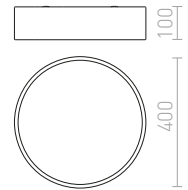

MEZZO 40 HIMM KATTO

230 V LED 30 W 3000 K 1800 lm Ra 80

R13328 valkoinen

€ 258

R13329 musta

€ 258

LED

himmennettävä