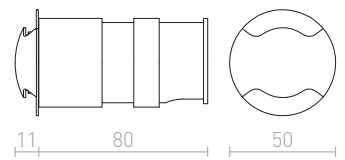

KICK II UPOTETTU

230 V LED 3 W 3000 K 120 lm Ra 80 IP54

R12616 valkoinen

€ 48

R12618 musta

€ 48

↑ 80
● Ø40

LED