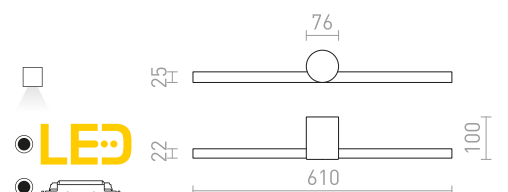

IP44

IMPERISO

Suoraviivainen LED-valaisin joka sopii peilien yläpuolelle. Valisimen etuosaa voidaan kääntää vaakasuorassa. Soveltuu kosteisiin tiloihin.

IMPERISO 60

230 V LED 18 W 3000 K 1769 lm Ra 80 IP44

R13555 valkoinen

€ 248

IP54

LUISA

Suoraviivainen LED-valaisin joka sopii peilien yläpuolelle ja loistaa alaspäin. Soveltuu kosteisiin tiloihin.

LUISA 60 SEINÄ

230 V LED 12 W 3000 K 1138 lm Ra 80 IP54

R13735 valkoinen

€ 150

R13853 musta

€ 150

NEW