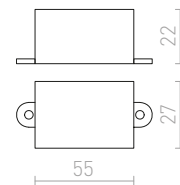

DRIVER LED 1x3W

700 mA 3 W

G13125

€ 5.80