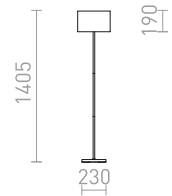

NYC/TEMPO

Lattiavalaisin, jossa on kromattu jalusta ja kangasvarjo.
Sopii LED E27 -valonlähteille.

NYC/TEMPO 30/19 LATTIA

230 V LED E27 11 W

R14085 Polycotton valkoinen/kromi

€ 188 **NEW**

G13026

300