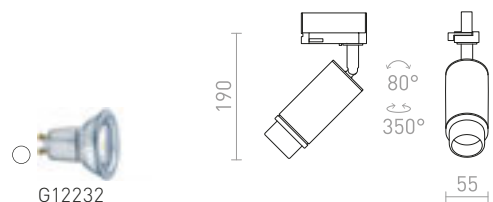

ZUMA

Putkimainen 3-vaihekiskokohdevalaisin säädettävällä sädekulmalla. Zoom-systeemillä voi säätää 10-50°. Himmennettävissä TRIACin kautta.

ZUMA HIMM 3-VAIHEKISKOLLE

230 V LED 20 W $\angle 10-50^\circ$ 3000 K 1000 lm Ra 80

R13529 valkoinen

€ 129

R13531 musta

€ 129

OPTIMUS

Lieriömäinen kohdevalo 3-vaihekiskolle GU10-liitännällä LED-valonlähteille, jolla on mahdollisuus muuttaa valonlähteen kulmaa 10-50° välillä ns. zoomaustoiminto. Ei-toivottujen varjojen välttämiseksi lamppua on täydennettävä valonlähteillä, joiden levityskulma on 120°.

OPTIMUS 3-VAIHEKISKOLLE

230 V LED GU10 9 W $\angle 10-50^\circ$

R13783 valkoinen

€ 68

R13784 musta

€ 68