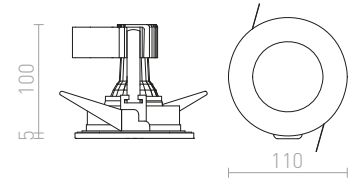

VERO

Kosteisiin tiloihin soveltuva uppoasennettava alasvalo, kirkas lasipinta satinoidulla keskipisteellä. Tarvitsee sopivan muuntajan, joka myydään erikseen.

VERO UPOTETTU
12V GU5,3 50W IP44

R10395/12 kromi

€ 38 %

↑ 110
● Ø95

IP44