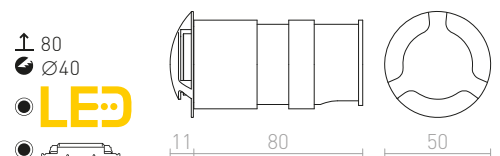

KICK III UPOTETTU

230 V LED 3 W 3000 K 150 lm Ra 80 IP54

R12619 valkoinen

€ 48

R12621 musta

€ 48