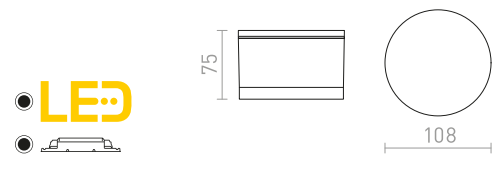

ORIN R KATTO

230 V LED 10 W 3000 K 650 lm Ra 80 IP54

R13626 valkoinen/satiini akryyli

€ 78

R13627 tummanharmaa/satiini akryyli

€ 78

IP65

SENZA

Lieriönmuotoinen LED-ulkovalaisin, jossa on kirkkaslasinen pohjalevy ja musta reunus.

SENZA R KATTO

230 V LED 6 W 3000 K 480 lm Ra 80 IP65

R13622 valkoinen/kirkas lasi

€ 98

R13623 tummanharmaa/kirkas lasi

€ 98