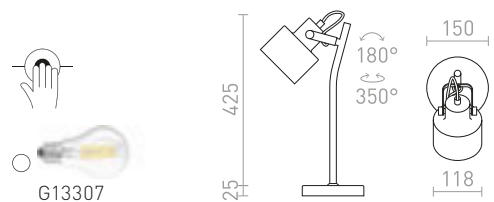

CELEIA PÖYTÄVALAISIN

230 V E27 40 W

R13903 matta valkoinen/matta nikkeli

€ 98 NEW

R13904 matta musta/harjattu kupari

€ 98 NEW