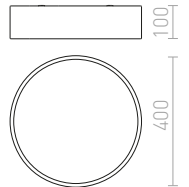

MEZZO 40 HIMM KATTO

230 V LED 30 W 3000 K 1800 lm Ra 80

R13328 valkoinen

€ 258

R13329 musta

€ 258

LED

himmennettävä