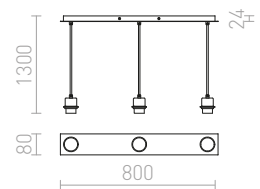

MORE 80 KATTOKANTA RIIPPUVALAISIN

230 V E27 3x42 W

R11776 matta nikkeli

€ 58 %

R11777 kromi

€ 58 %