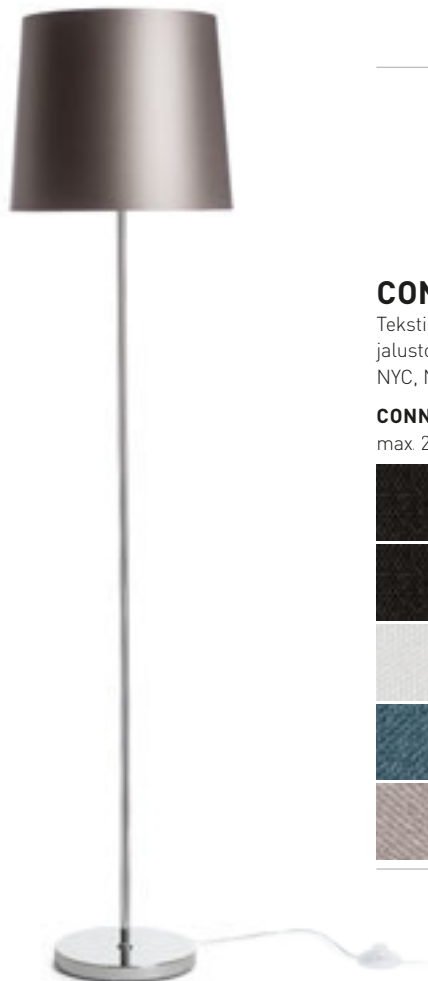

CONNYP 25/30 PÖYTÄVALAISIN VARJOSTIN

max. 23 W

	R11371 Polycotton musta/kuparifolio	€ 129
	R11497 Polycotton valkoinen/valkoinen PVC	€ 68
	R11580 Monacon petroolinsininen/hopea PVC	€ 120
	R11591 Monacon kyyhkynharmaa/hopea PVC	€ 120
	R11597 Polycotton musta/kultafolio	€ 129

CONNYP

Tekstiilivarjostin E27-sovituksella. Soveltuu lattiavalaisinjalustoihin. Sopivat lisälaitteet: ALVIS, AMBITUS, CORTINA, NYC, NYC TRIPOD, WOODY.

CONNYP 35/30 VARJOSTIN

max. 23 W

	R11372 Polycotton musta/kuparifolio	€ 178
	R11469 Polycotton musta/kultafolio	€ 178
	R11498 Polycotton valkoinen/valkoinen PVC	€ 88
	R11581 Monacon petroolinsininen/hopea PVC	€ 178
	R11592 Monacon kyyhkynharmaa/hopea PVC	€ 178