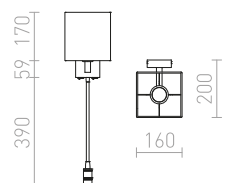

TAINA VARJOSTIMELLA

230 V E27 LED 28 W+3 W $\angle 25^\circ$ 3000 K 180 lm Ra 80

R12956 valkoinen/matta nikkeli

€ 138