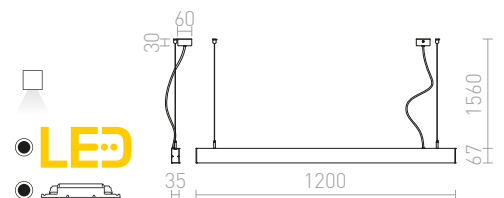

PESANTE 35 RIIPPUVALAISIN

230 V LED 40 W 3000 K 3340 lm Ra 80

R12718 anodisoitu alumiini

€ 220

R12719 musta

€ 229