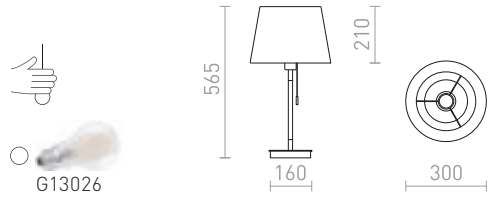

KEITH/AMBITUS 30 PÖYTÄVALAISIN USBLLÄ

230 V LED E27 11 W

R14039 Polycotton valkoinen/pyökki

€ 178 **NEW**