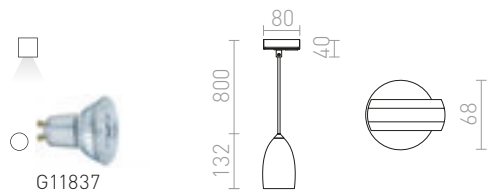

BABADES 1-VAIHEKISKOLLE

230 V GU10 35 W

R13212 kromi

€ 68

R13213 matta nikkeli

€ 68