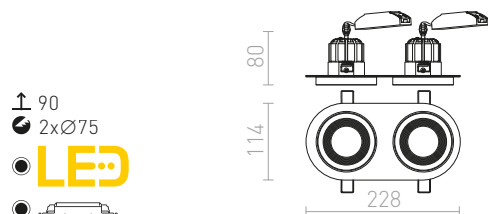

SHARM R II UPOTETTU

230 V LED 2x10 W $\angle 24^\circ$ 3000 K 1800 lm Ra 80

R13240 valkoinen/kupari	€ 98
R13241 helmi kulta/ruskea	€ 98
R13242 ruskea/helmi kulta	€ 98
R13243 musta/kupari/kupari	€ 98
R13244 musta/musta/kupari	€ 98