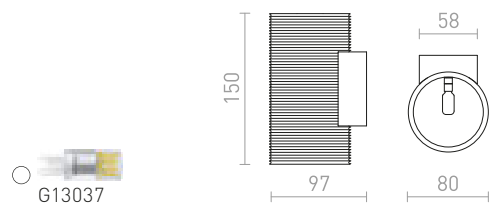

GLANS RR2 150 SEINÄ

230 V LED G9 5 W

R14000 valkoinen/Eco PLA

€ 120 **NEW**