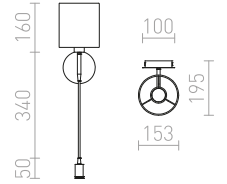

VERSINA

Seinävalaisin tekstiilivarjostimella, ja LED-valaisin hanhenkaulalla. Valonlähteitä voidaan säätää erikseen, katkaisijat sijaitsee kannalla.

VERSINA VARJOSTIMELLA

230 V E27 LED 28 W+3 W $\angle 25^\circ$ 3000 K 180 lm Ra 80

R12955 valkoinen/kromi

€ 129