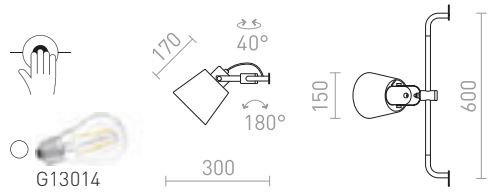

CHOUPETTE

Seinävalaisin, jossa tekstiilivarjostin, jota voidaan siirtää puupalkkia pitkin. Mukana toimitetussa kaapelissa on seinäpistoke helppoon asentukseen.

CHOUPETTE SEINÄ

230 V E27 15 W

R13649 musta harmaa/tekstiili/puu

€ 215

ROSTAM

LED-seinävalaisin hyllyllä ja USB-portilla kännykän lataukseen. LED-kohdevalaisimella hanhenkaulalla ja epäsuoralla valonlähteellä on omat katkaisijat.

ROSTAM SEINÄ USBLLÄ

230 V LED 2x3 W 3000 K 350 lm Ra 80

R13571 musta

€ 150