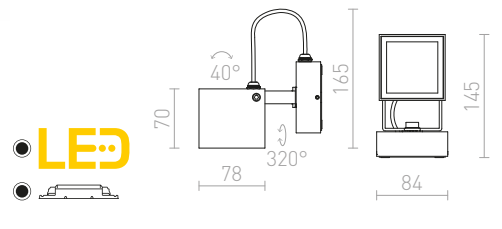

BORA SEINÄ

230 V LED 6 W $\angle 44^\circ$ 3000 K 355 lm Ra 80 IP54

R12578 tummanharmaa

€ 98

IP54

PONTA

Litteä musta heijastin, integroitu LED ja liiketunnistimella. Kaapeli ilman pistoketta.

PONTA SENSORILLA

230 V LED 30 W $\angle 120^\circ$ 3000 K 2700 lm Ra 80 IP54

R12982 musta

€ 68 %