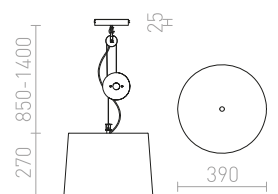

LEVITA

Riippuvalaisin hissimekanismilla, musta tai valkoinen tekstiilivarjostin.

LEVITA RIIPPUVALAISIN

230 V E27 42 W

R12477 valkoinen/kromi

€ 420

R12478 musta/kromi

€ 420