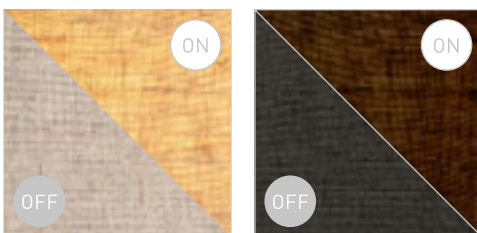

PERTH

Seinävalaisin, kulmikas tekstiilivarjostin ja hanhenkaulassa LED-kohdevalo. Kahta valonlähdettä voidaan kytkeä päälle ja pois päältä erikseen kiertokatkaisijalla lampun kulmikkaalla kannalla.

PERTH SEINÄ LED

230 V E14 LED 15 W + 3 W $\angle 30^\circ$ 3000 K 150 lm Ra 80

R13661 beige/valkoinen/kromi

€ 178

R13662 musta/musta/kromi

€ 178