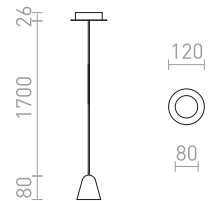

STIG RIIPPUVALAISIN

230 V LED 6,8 W $\angle 34^\circ$ 3000 K 466 lm Ra 80

R13940 musta

€ 88

NEW