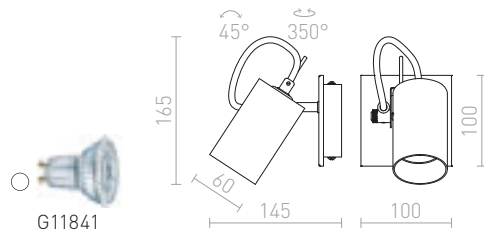

BUGSY I SEINÄ

230 V GU10 50 W

R10521 kromilasi

€ 48 %