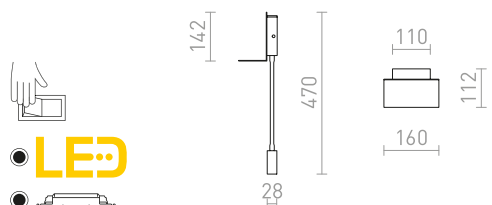

ROSTAM SEINÄ USBLLÄ

230 V LED 2x3 W 3000 K 350 lm Ra 80

R13571 musta

€ 150