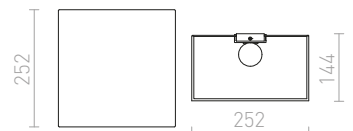

LOPE

Seinävalaisin tekstiilivarjostimella.

LOPE W 25/14 SEINÄ

230 V E27 28 W

	R11365 Polycotton musta/kultafolio	€ 150
	R11377 Polycotton musta/kuparifolio	€ 150
	R11381 Sintsi oliivi/hopeafolio	€ 78 %
	R11383 Sintsi minttu/hopeafolio	€ 150
	R11504 Polycotton valkoinen/valkoinen PVC	€ 120
	R11512 Sintsi aprikoosi/valkoinen PVC	€ 120
	R11522 Sintsi oranssi/valkoinen PVC	€ 120
	R11560 Sintsi vaaleanharmaa/valkoinen PVC	€ 120
	R11570 Sintsi lime/valkoinen PVC	€ 120