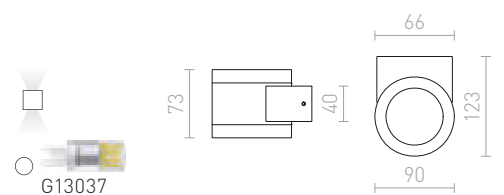

MOIRE II ULKO

230 V G9 25 W IP54

R10132 alumiini

€ 68 %