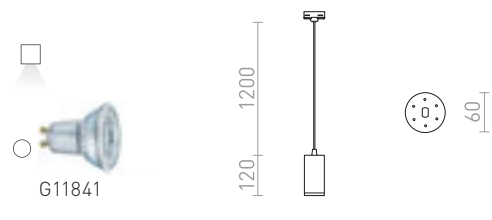

BELENOS

Minimalistinen lieriönmuotoinen riippuvalaisin GU10-valonlähteille 3-vaihekiskolle, pyöreällä kannalla. Pistorasiaan kiinnitetyt jouset mahdollistavat eripituisten valonlähteiden käytön

BELENOS 3-VAIHEKISKOLLE RIIPPUVALAISIN
230 V LED GU10 9 W

R13857 valkoinen € 88
R13858 musta € 88

BABADES

Riippuvalaisin, jonka varjostin kromia tai mattaa nikkeliä. Mukana musta tekstiilikaapeli adapterilla 3-vaihekiskolle.

BABADES 3-VAIHEKISKOLLE
230 V GU10 35 W

R13216 kromi € 88
R13217 matta nikkeli € 88

DESTY

Riippuvalaisin metallivarjostimella 3-vaihekiskolle.

DESTY 3-VAIHEKISKOLLE
230 V GU10 35 W

R13215 musta/kromi € 120