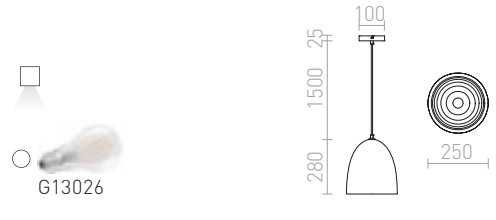

CARISSIMA 25 RIIPPUVALAISIN

230 V E27 28 W

R11765 kromi

€ 58 %