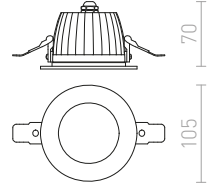

AMIGA R HIMM

230 V LED 8 W $\angle 40^\circ$ 3000 K 580 lm Ra 80 IP65

R10565 valkoinen

€ 120

↑ 110
● Ø96

● LED

● himmennettävä