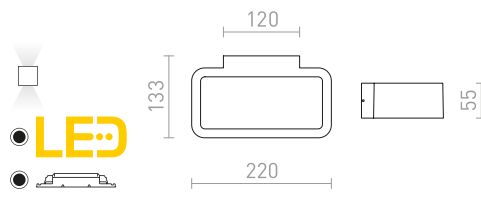

TAPA SEINÄ

230 V LED 6 W 3000 K 277 lm Ra 80 IP54

R13562 valkoinen

€ 68 →