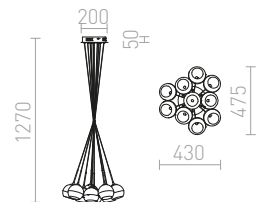

ASTRAL RIIPPUVALAISIN

230 V/12 V G4 10x20 W

R10513 kromilasi/kirkas lasi

€ 560

R11706 kuparilasi/kirkas lasi

€ 645

ASTROMET

Riippuvalaisin seitsemällä kromipallolla E27-pitimillä, kiinnitettynä yhteen kattokantaan.

ASTROMET VII RIIPPUVALAISIN

230 V E27 7x42 W

R11761 kromi

€ 320

BEAU MONDE

Riippuvalaisin, kupu käsipuhallettua lasia. Valaisimen omalaatuinen ulkonäkö on saavutettu erityisellä menetelmällä, jossa lasin päälle levitetään ohut kerros läpinäkyvää metallia. Valaisimeen sopii E27 energiansäästölamppu. Pienet kuplat varjostimen pinnalla johtuvat valmistusprosessista eivätkä ole valmistusvika.

BEAU MONDE 25 RIIPPUVALAISIN

230 V E27 25 W

R10517 kuparilasi

€ 198

G13026

BEAU MONDE

Riippuvalaisin, kupu käsipuhallettua lasia. Valaisimen omalaatuinen ulkonäkö on saavutettu erityisellä menetelmällä, jossa lasin päälle levitetään ohut kerros metallia. Varjostimen pinnasta tulee peilimäinen kun valo on pois päältä, ja osittain läpinäkyvä kun valo on päällä. Pienet kuplat varjostimen pinnalla johtuvat valmistusprosessista eivätkä ole valmistusvika.