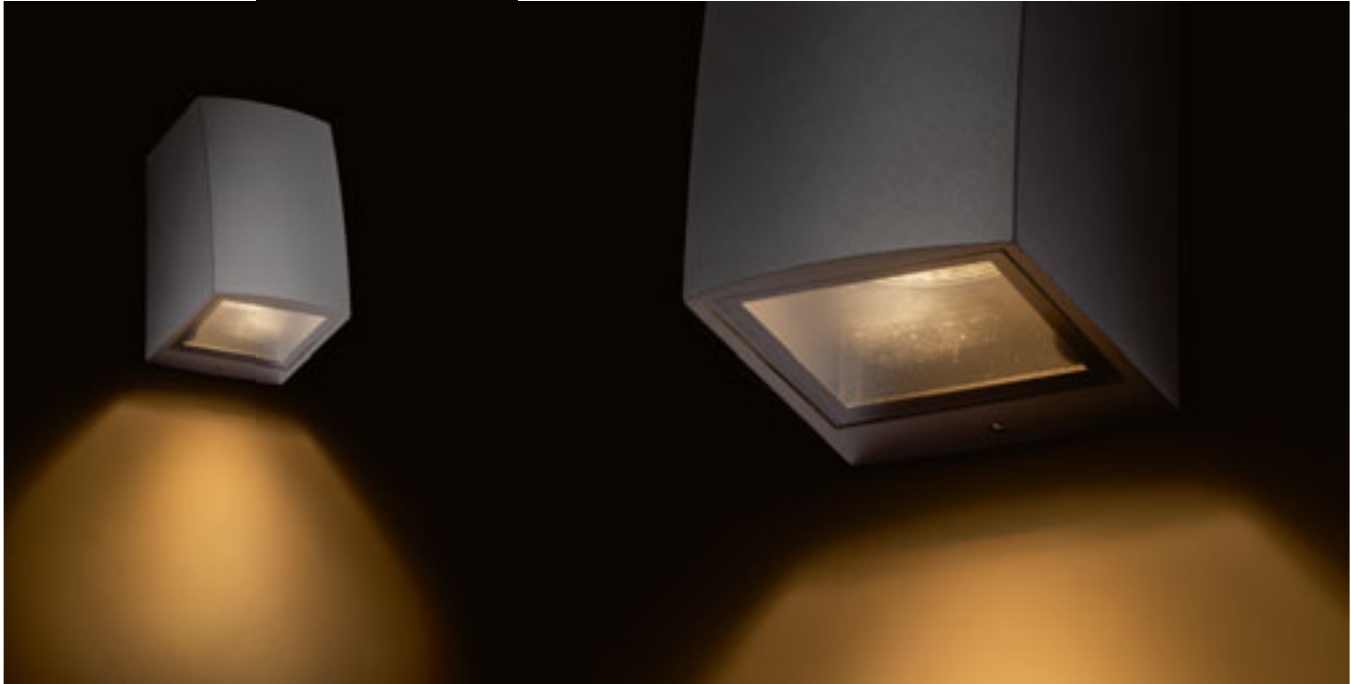

IP54

SELMA

Ulkotilan seinävalaisin alumiinista GU10-pitimellä.

SELMA SEINÄ

230 V GU10 35 W IP54

R13513 valkoinen

€ 35

R13514 hopeanharmaa

€ 35

R13515 tummanharmaa

€ 35

G11837