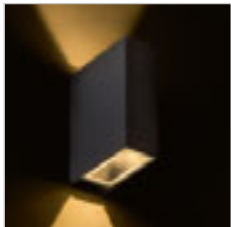

NICK II SEINÄ

230 V LED 2x3 W $\angle 10^\circ$ 3000 K 780 lm Ra 80 IP54

R12827 harjattu alumiini

€ 68