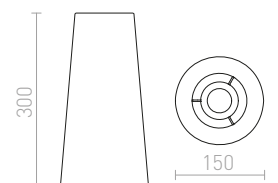

CONNY 15/30 PÖYTÄVALAISIN VARJOSTIN

max 23 W

R11370

Polycotton musta/kuparifolio

€ 88

R11468

Polycotton musta/kultafolio

€ 98

R11496

Polycotton valkoinen/valkoinen PVC

€ 68

R11579

Monacon petroolinsininen/hopea PVC

€ 98

R11590

Monacon kyyhkynharmaa/hopea PVC

€ 98