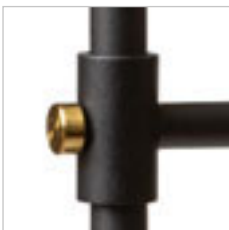

ROSITA

Retrotyylinen lattiavalaisin E27-kannalla.

ROSITA LATTIA

230 V E27 12 W

R12514 musta/kultainen

€ 158 %

G13014

PRAGMA

Lattiavalaisin E27-kannalla.

PRAGMA LATTIA

230 V E27 28 W

R12989 musta/kromi

€ 150

G13014

VARIA

Tyylikäs sylinterikannella varustettu lattiavalaisin GU10-LED-valonlähteille. Kytin sijaitsee pään takaosassa.

VARIA LATTIA

230 V LED GU10 9 W

R13660 musta/messinki

€ 198

G11841