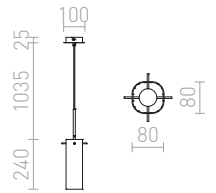

GIFT I RIIPPUVALAISIN

230 V E14 42 W

R10510 kirkas lasi/kromi

€ 88

G11849