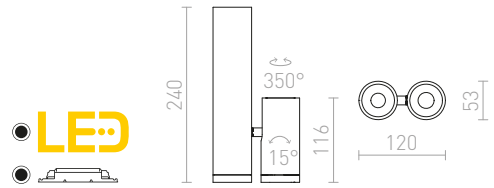

BOGARD TWIN KATTO

230 V LED 2x5 W $\angle 40^\circ$ 3000 K 700 lm Ra 80

R12499 matta musta

€ 120

R12500 matta nikkeli

€ 88