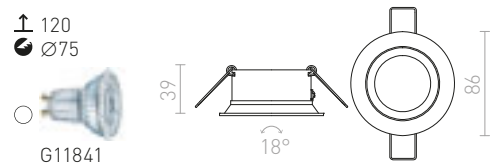

SOBER UPOTETTU

230 V GU10 50 W

R11738 valkoinen

€ 24