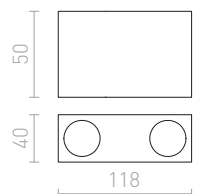

MARVEL II KATTO

230 V GU10 2x50 W

R10123 alumiini

€ 15.50 %