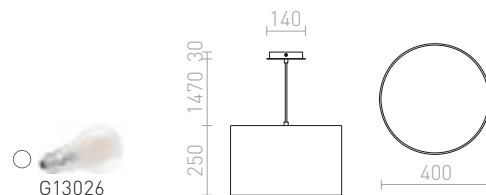

LALO 40 RIIPPUVALAISIN

230 V E27 3x42 W

R10605 kermanvaalea/matta nikkeli

€ 215 %