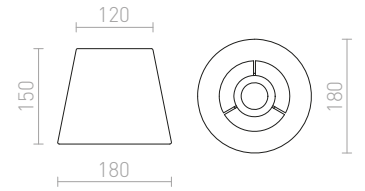

NIZZA 18/15 VARJOSTIN

max 28 W

R13113 Polycotton valkoinen/valkoinen PVC € 58

R13114 Polycotton musta/valkoinen PVC € 58