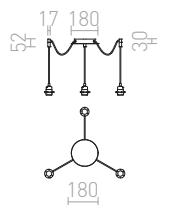

R11778 + R11563

R11783 + R11810

KOMBIX

Riippuväläisin keskikannalla ja tekstiilikaapeleilla, jotka ovat varustettu metallisilla E27-sovituksilla. Kaapelit kiinnitetään kattoon erillään halutun etäisyyden päähän kannasta metallisilla kiinnitteillä. Joka kaapelin pituus 3m.

KOMBIX 2 RIPUSTUSSETIT

230 V E27 2x28 W

KOMBIX 3 RIPUSTUSSETIT

230 V E27 3x28 W

KOMBIX 6 RIPUSTUSSETIT

230 V E27 6x28 W