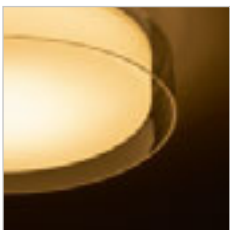

VENICE 23 KATTO

230 V E27 20 W IP44

R13684 kirkas lasi/opaalilasi/kromi

€ 198