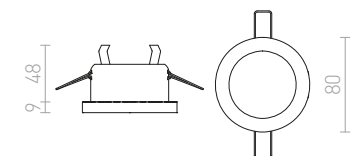

MAJESTIC

Upotettu kylpyhuoneen valaisin valonlähteille GU10-kannalla, asennetaan kipsipintoihin.

MAJESTIC

230 V GU10 35 W IP44

R12911 harjattu alumiini

€ 26 %

↑ 130
● Ø65

G11841