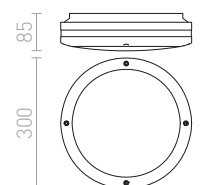

SONYA 30

230 V E27 2x18 W IP54

R10361 musta

€ 98

R10362 hopeanharmaa

€ 98