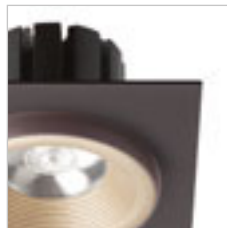

SHARM SQ I UPOTETTU

230 V LED 10 W $\angle 24^\circ$ 3000 K 900 lm Ra 80

R13250 valkoinen/kupari	€ 58
R13251 helmi kulta/ruskea	€ 58
R13252 ruskea/helmi kulta	€ 58
R13253 musta/kupari/kupari	€ 58
R13254 musta/musta/kupari	€ 58

WEB
CONFIGURATOR