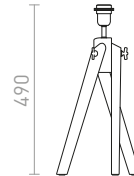

AMBITUS PÖYTÄ JALUSTA

230 V E27 28 W

R13303 bambu

€ 120

G13026

AMBITUS

Lattiajalusta bambusta jossa E27-pidin. Sopeutuvat varjostimet: AMBITUS 46/24, DELISA 35/30, CONNY 25/30, CONNY 35/30, RON 40/25, TEMPO 30/19.

AMBITUS LATTIA JALUSTA

230 V E27 28 W

R13304 bambu

€ 258