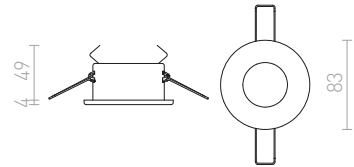

€ 18.50

120
Ø70

G11841

IP65

SPLASH SQ UPOTETTU

230 V GU10 50 W IP65

R11735 kromi

€ 22