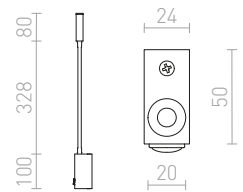

FRISCO

LED-seinävalaisin hanhenkaulalla, katkaisija jalustalla ja suorakulmainen lampunpää joka antaa laajan valonsironnan.

FRISCO W SEINÄ

230 V LED 4,2 W $\angle 120^\circ$ 3000 K 300 lm Ra 80

R12942 musta

€ 98 %