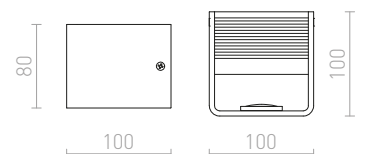

ONYX SEINÄ

230 V LED 5 W 3000 K 500 lm Ra 80

R12598 valkoinen

€ 68

R12599 musta

€ 68