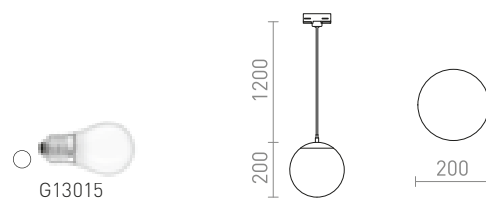

LUNA 20 3-VAIHEKISKOLLE

230 V LED E27 15 W

R13967 opaalilasi/kromi

€ 129 **NEW**