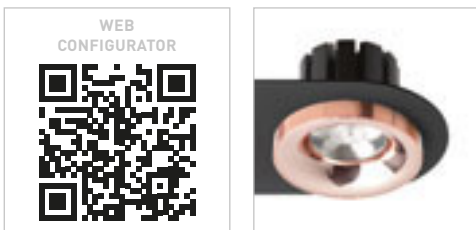

SHARM R II UPOTETTU

230 V LED 2x10 W $\angle 24^\circ$ 3000 K 1800 lm Ra 80

R13240 valkoinen/kupari	€ 98
R13241 helmi kulta/ruskea	€ 98
R13242 ruskea/helmi kulta	€ 98
R13243 musta/kupari/kupari	€ 98
R13244 musta/musta/kupari	€ 98