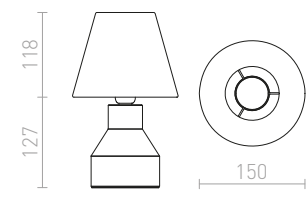

Koristeellinen betonivalaisin tekstiilivarjostimella ja E14-kannalla.

HEIDI PÖYTÄVALAISIN

230 V E14 12 W

R12379 luonnonmateriaali/betoni

€ 48

CAMINO

Minimalistinen lieriönmuotoinen pöytävalaisin tekstiilivarjostimella. Joka valaisimella ainutlaatuinen viimeistely.