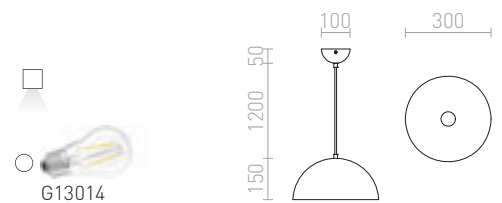

MONROE 30 RIIPPUVALAISIN

230 V E27 42 W

R11700 matta musta/valkoinen

€ 150

R12396 kupari

€ 120 %