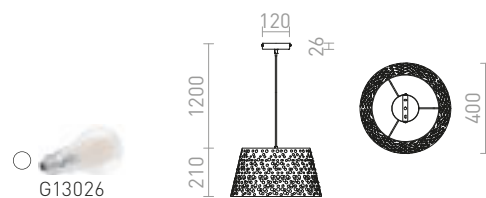

BUCKY

Riippuvalaisin puristetulla metallivarjostimella.

BUCKY 40 RIIPPUVALAISIN

230 V E27 28 W

R13360 valkoinen/harmaa/metalli

€ 129 %

ESPLANADE

Riippuvaisin tuplalla tekstiilivarjostimella.