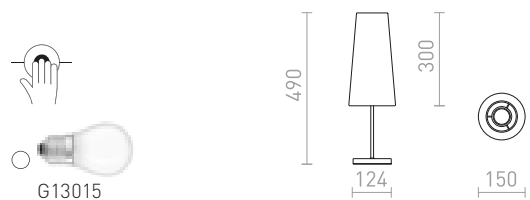

NYC/CONNY 15/30 PÖYTÄVALAISIN

230 V LED E27 7 W

	R14049 Polycotton valkoinen/kromi	€ 120	NEW
	R14050 Polycotton valkoinen/nikkeli	€ 120	NEW
	R14051 Monacon kyyhkynharmaa/hopea PVC/kromi	€ 150	NEW
	R14052 Monacon kyyhkynharmaa/hopea PVC/nikkeli	€ 150	NEW
	R14053 Monacon petroolinsininen/hopea PVC/kromi	€ 150	NEW
	R14054 Monacon petroolinsininen/hopea PVC/nikkeli	€ 150	NEW