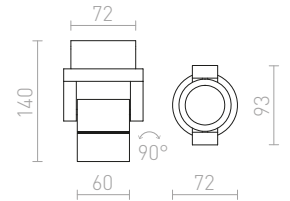

ORIT SEINÄ

230 V LED 6 W $\angle 80^\circ$ 3000 K 315 lm Ra 80 IP44

R12033 alumiini

€ 78 →