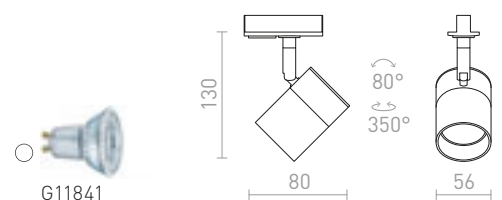

230 V GU10 50 W

R13767 musta/messinki

€ 58

NEW

BEEBA

Kohdevalaisin 1-vaihekiskolle saatavana 2 eri värissä.

BEEBA I 1-VAIHEKISKOLLE

230 V GU10 35 W