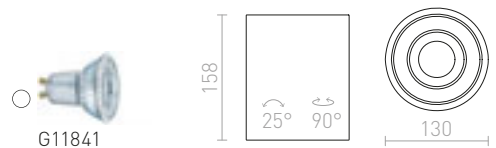

COLES KATTO SUUNNATTAVA

230 V GU10 15 W

R10454 kipsi

€ 120