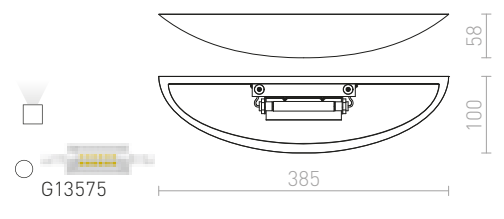

SID SEINÄ

230 V R7s 78mm 48 W

R12998 kipsi

€ 88