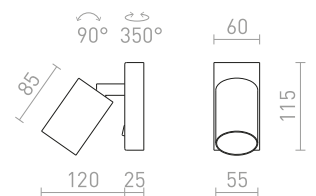

DUDE SEINÄ

230 V LED GU10 9 W

R13924 valkoinen

€ 58 NEW

R13925 musta

€ 58 NEW

G11841

DUGME