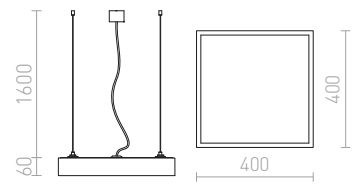

230 V LED 12 W 3000 K 900 lm Ra 80

R13709 harjattu alumiini

€ 158 ➔

STRUCTURAL LED 40x40 RIIPPUVALAISIN

230 V LED 36 W 3000 K 2600 lm Ra 80

R13710 valkoinen

€ 290 ➔

STRUCTURAL LED 55x55 RIIPPUVALAISIN