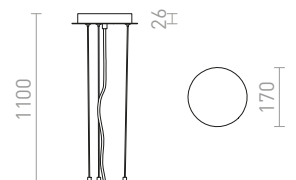

ASTERI

Riippuvalaisin satiinilasilla valonjakajalla. Pohjan lasikupu pyöreällä kromilevyllä.

ASTERI RIIPPUVALAISIN

230 V 2GX13 40 W

R10626 satiinilasi/kromi

€ 88 %

CASSABLANCA

Valaisin kahdelle pyöreälle T5-loisteputkelle. Alusta satiinilasia, joka on kiinnitetty kromisuojaalla päällystetyllä pultilla. Sivupaneelit himmeää akryyliä.