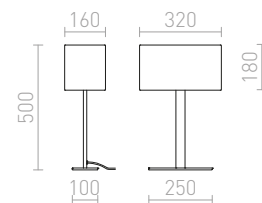

G13026

PLAZA M PÖYTÄVALAISIN

230 V E27 42 W

R11983 valkoinen/kromi

€ 215

G13026

NYC/TEMPO

Pöytävalaisin, jossa on kankainen varjostin metallijalustalla. Sopii LED E27 -valonlähteille.