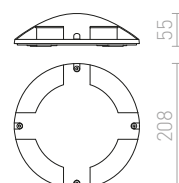

TOPTOP IV MAAVALAISIN

230 V LED 4x1 W 3000 K 400 lm Ra 80 IP67

R11751 tummanharmaa

€ 158