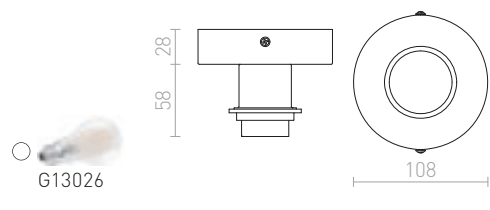

SOLO R KATTOKANTA

230 V E27 53 W

R12583 kromi

€ 28