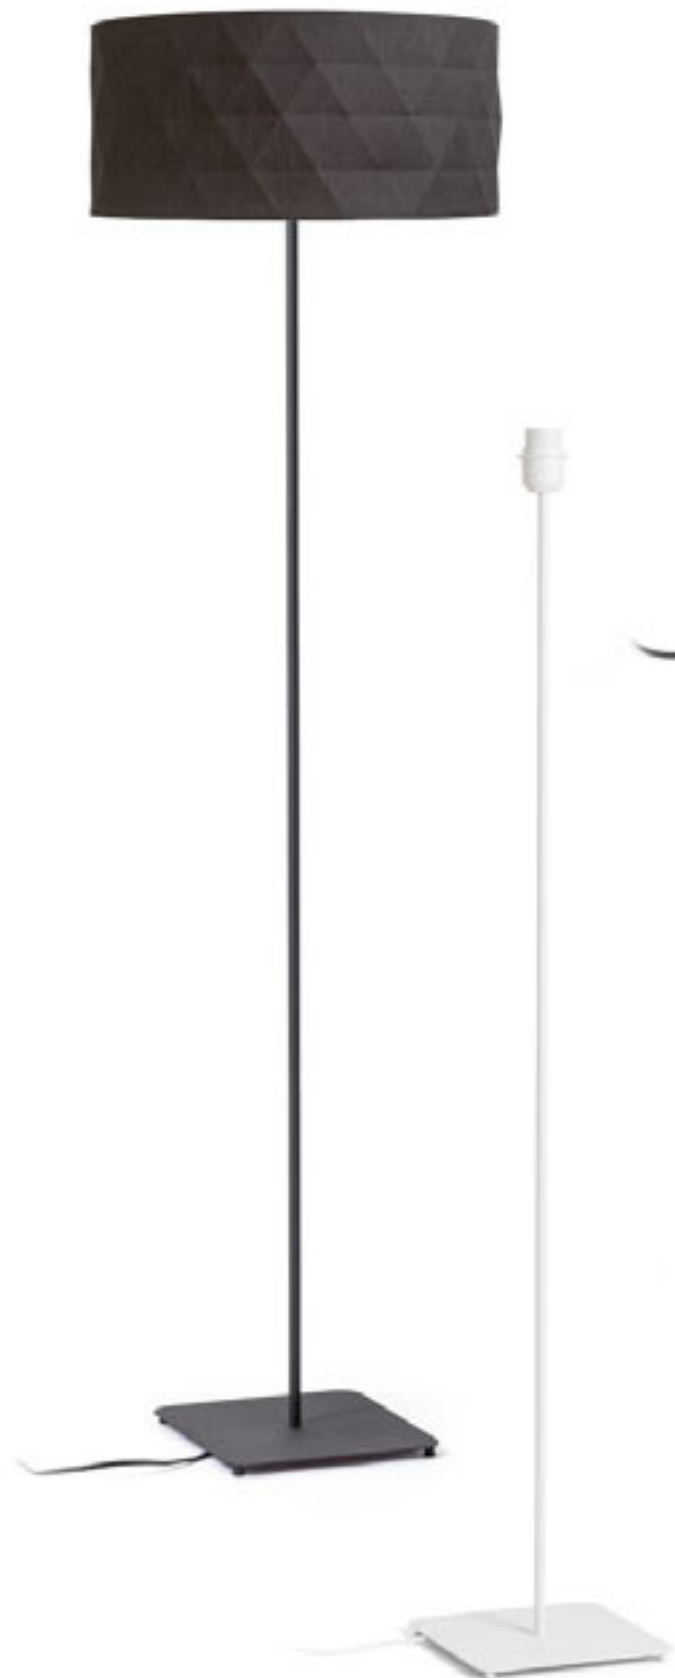

CORTINA

Pöytävalaisimen metallinen jalusta varjostimille jossa E27-pidin. Sopii seuraaville varjostimille: CONNY 15/15, CONNY 15/30, RON 15/20, TEMPO 15/15, TEMPO 15/30.

CORTINA PÖYTÄVALAISIN JALUSTA

230 V E27 28 W

R12927 harmaa

€ 25 %

G13026

CORTINA

Lattiavalaisimen metallinen jalusta varjostimille jossa E27-pidin. Sopii seuraaville varjostimille: CONNY 25/30, CONNY 35/30, RON 40/25, TEMPO 30/19.

CORTINA LATTIA JALUSTA

230 V E27 28 W

R12930 musta

€ 78

R13809 valkoinen

€ 78

G13026