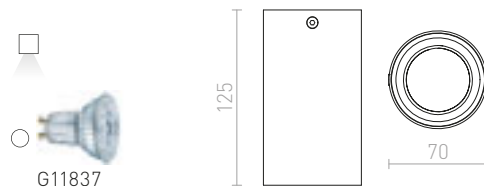

€ 6

TUBA

Lieriönmuotoinen kattovalaisin kiinteällä GU10-kannalla.

TUBA KATTO

230 V GU10 35 W

R12745 matta valkoinen/kultainen

€ 48

VADE