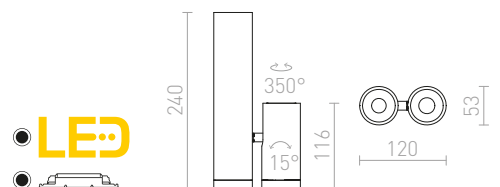

BOGARD TWIN KATTO

230 V LED 2x5 W \angle 40° 3000 K 700 lm Ra 80

R12499 matta musta

€ 120

R12500 matta nikkeli

€ 88

DARIO

Lieriömäinen, suunnattu kattovalaisin GU10-liitäntä LED-valonlähteille, jossa on koristeellinen varjostin harjattua mustaa messinkiä. Erilaisia väriyhdistelmiä on saatavana ostamalla lisävarjostimia muissa väreissä.