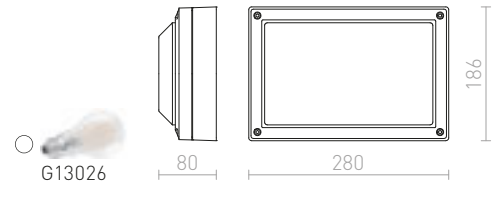

DELTA RC SEINÄ

230 V E27 18 W IP54

R12567 tummanharmaa

€ 78 %