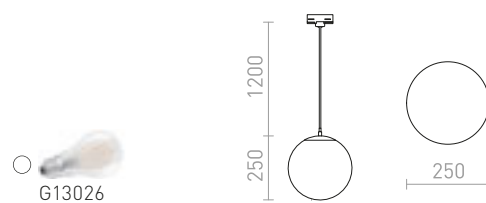

230 V LED E27 15 W

R13967 opaalilasi/kromi

€ 129 **NEW**

LUNA 25 3-VAIHEKISKOLLE

230 V LED E27 15 W

R13968 opaalilasi/kromi

€ 178 **NEW**

LUNA 30 3-VAIHEKISKOLLE