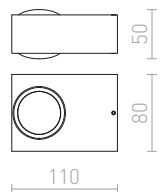

IP54

KORSO

LED-seinävalaisin sekä sisä- että ulkokäyttöön. Tehty alumiinista, saatavilla harjatulla luonnollisella tai musta-anodisoidulla viimeistelyllä.

KORSO II SEINÄ

230 V LED 2x3 W $\angle 120^\circ$ 3000 K 780 lm Ra 80 IP54

R12831 harjattu alumiini

€ 68 %

R12832 eloksoitu musta

€ 68 %

IP54

KORSO I SEINÄ

230 V LED 5 W $\angle 120^\circ$ 3000 K 390 lm Ra 80 IP54

R12829 harjattu alumiini

€ 58 %