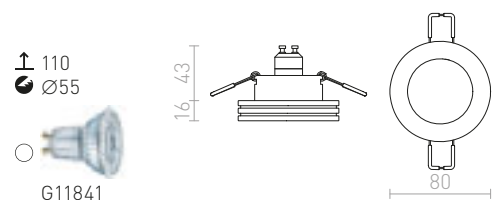

R10420 ruostumaton teräs

€ 19.50 %

REWA

Upotettu valaisin jossa kiinteä profiloitu kehys.

REWA KIIINTEÄ

230 V GU10 50 W

R10421 kromi

€ 19 ➔