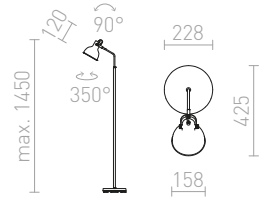

ROSITA LATTIA

230 V E27 12 W

R12514 musta/kultainen

€ 158 %

G13014