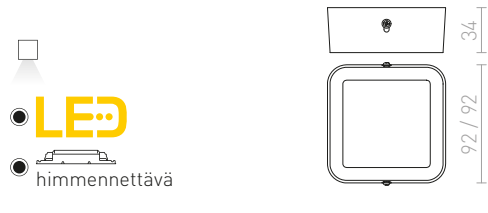

HUE SQ 9 HIMM KATTO

230 V LED 6 W 3000 K 540 lm Ra 80

R13142 valkoinen	€ 58	→
R13143 musta kromi	€ 58	→
R13144 kromi	€ 58	→
R13145 matta nikkeli	€ 58	→