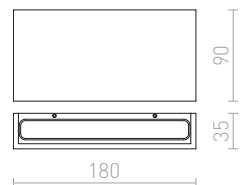

TORINO SEINÄ

230 V LED 2x5 W 3000 K 550 lm Ra 80 IP54

R12573 valkoinen

€ 129

R12574 musta

€ 129

LED