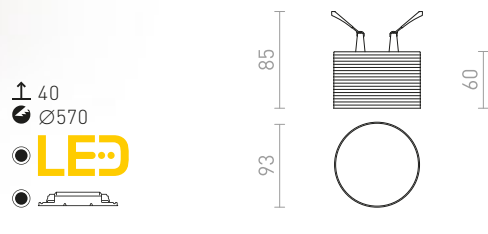

MARENGA RR3 60 UPOTETTU

230 V LED 6 W 3000 K 570 lm Ra 80

R14003 valkoinen/Eco PLA

€ 78 NEW