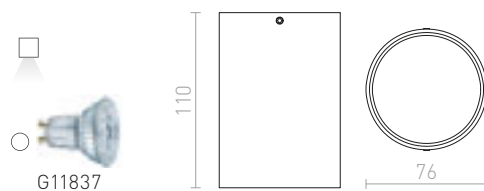

VADE R

230 V GU10 35 W

R12669 valkoinen/musta

€ 48