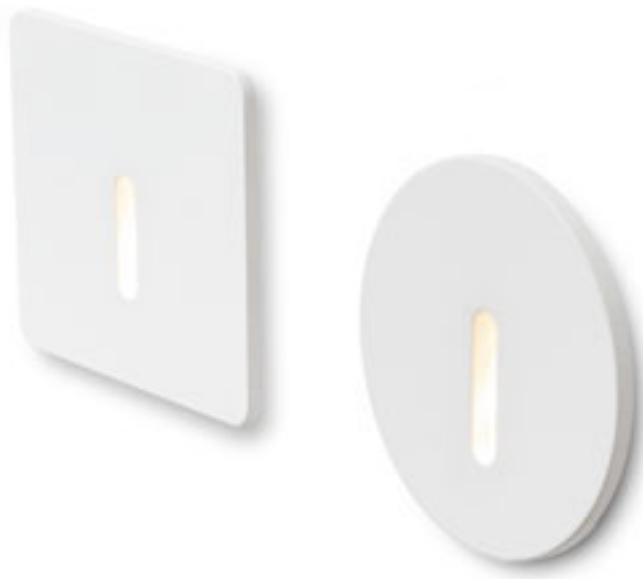

IRIA

Upotettu LED-seinävalaisin jossa kapea rako valonsäteelle.

IRIA R UPOTETTU

230 V LED 3 W $\angle 10^\circ$ 3000 K 390 lm Ra 80

R12611 valkoinen

€ 58

↑ 120

⊗ Ø45

LED

87

55

IRIA SQ UPOTETTU

230 V LED 3 W $\angle 10^\circ$ 3000 K 390 lm Ra 80

R12612 valkoinen

€ 58

↑ 120

⊗ Ø45

LED

84

60