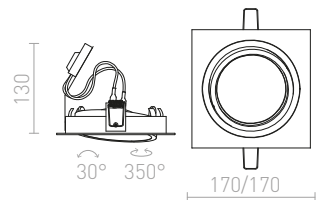

PASADENA G53 SQ I

12 V G53 50 W

R12700 valkoinen

€ 58

R12702 musta

€ 48

↑ 150

⊙ Ø150

G13656

G13002