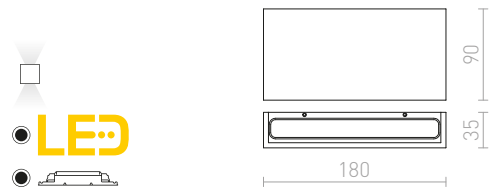

TORINO SEINÄ

230 V LED 2x5 W 3000 K 550 lm Ra 80 IP54

R12573 valkoinen

€ 129

R12574 musta

€ 129