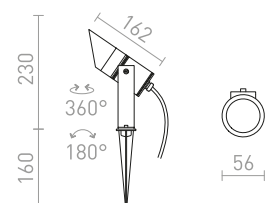

IP65

LORCA

Mini LED-kohdevalaisin ulkokäyttöön, piikillä maa-asennukseen. Sisältää ajurin ja 1m kaapeli joka päässä ei ole pistoketta.

LORCA PIIKILLÄ

230 V LED 5W 3000 K 316 lm Ra 80 IP65

R13568 tummanharmaa

€ 120