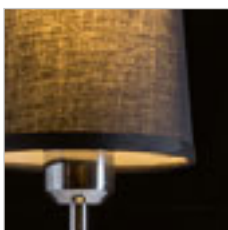

MAUI/CONNY

Pöytävalaisin, jossa on puinen jalusta ja kankainen varjostin. Sopii LED E27 -valonlähteille.

MAUI/CONNY 15/30 PÖYTÄVALAISIN

230 V LED E27 7 W

R14034 Polycotton valkoinen/puu

€ 120

NEW

G13015