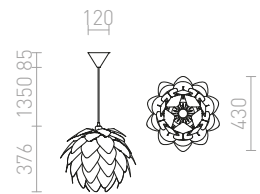

G13026

COCO

Koristeellinen riippuvalaisin, ruusunnupun muotoinen suunnittelu muovista. Tuote toimitetaan kokoamattomana.

COCO RIIPPUVALAISIN

230 V E27 28 W

R12384 valkoinen PVC

€ 220