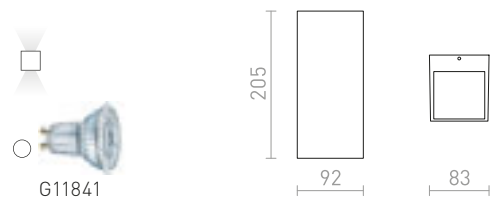

DESMOND II SEINÄ

230 V GU10 2x35 W IP44

R13609 valkoinen

€ 68

R13610 hopeanharmaa

€ 68

R13611 tummanharmaa

€ 68