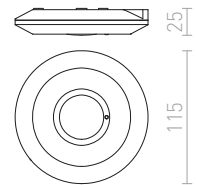

SENSOR KATTO

230 V max 2000 W $\angle 360^\circ$

G12754

€ 12.50