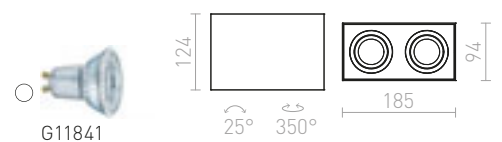

ENKI EDG II

230 V GU10 2x35 W

R12673 valkoinen

€ 98