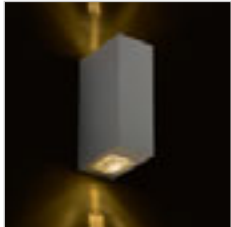

AGATE II SEINÄ

230 V GU10 2x35 W

R12677 matta valkoinen

€ 68

R12678 harjattu alumiini

€ 48