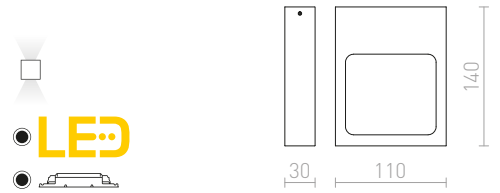

NEMAN

Kaksisuuntainen suorakulmainen LED-seinävalaisin.

NEMAN SEINÄ

230 V LED 10 W 3000 K 1300 lm Ra 80

R12595 musta

€ 120

CHLOE

Kulmikas LED-seinävalaisin ruostumattomasta terästä, epäsuoraan valaisuun. Sopii sekä sisä- että ulkokäyttöön.