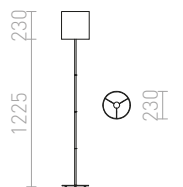

G13026

ETESIAN

Diskreetti lattiavalaisin tekstiilievarjostimella ja E27-kannalla.

ETESIAN LATTIA

230 V E27 28 W

R12470 musta

€ 178

CORTINA/JAKARANDA