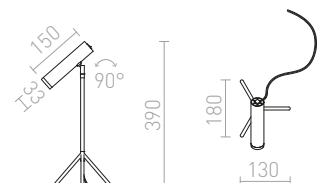

COZY PÖYTÄVALAISIN

230 V LED 3,5 W 3000 K 240 lm Ra 80

R11759 matta nikkeli

€ 58