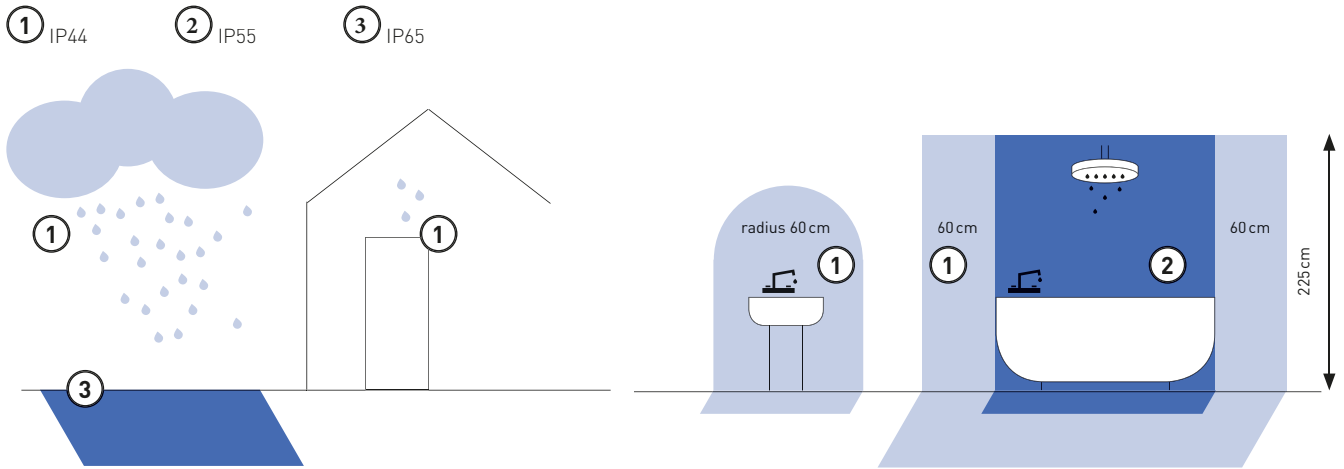

TARVITSEMASI IP