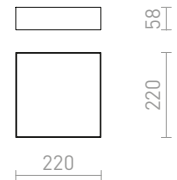

LARISA SQ 22 KATTO

230 V LED 20 W 3000 K 1600 lm Ra 80

R13487 valkoinen

€ 88

R13488 musta

€ 88