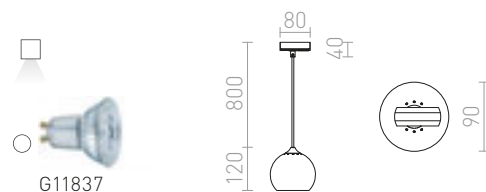

DESTY 1-VAIHEKISKOLLE

230 V GU10 35 W

R13211 musta/kromi

€ 88