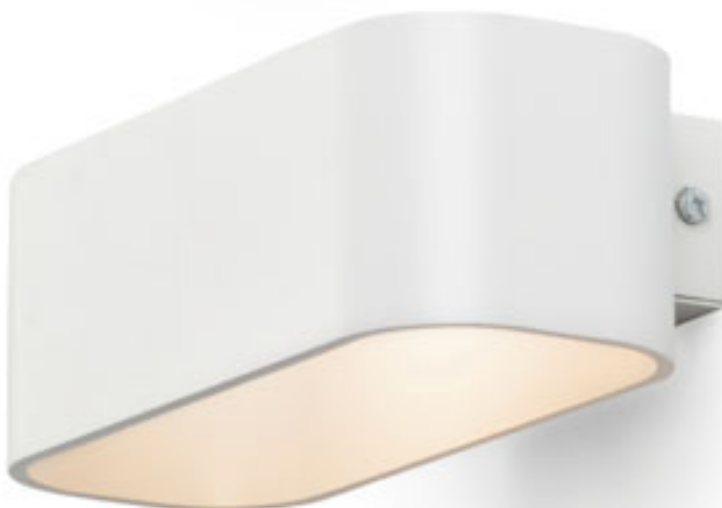

IP54

TAPA

Suorakulmainen LED-ulkovalaisin lakatusta metallista, kaksisuuntaiseen valaistukseen.

TAPA SEINÄ

230 V LED 6 W 3000 K 277 lm Ra 80 [IP54](#)

R13562 valkoinen

€ 68

REEM

Kaksisuuntainen LED-seinävalaisin valkolakattua alumiinia.

REEM SEINÄ

230 V LED 4,5 W 3000 K 300 lm Ra 80

R10401 valkoinen

€ 98