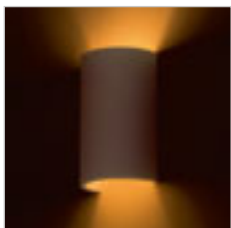

IP65

GRANITA

Betoniseinävalaisin ulkokäyttöön, GU10 -pohja LED-valonlähteille.

GRANITA II SEINÄ

230 V LED GU10 2x5 W IP65

R13792 betoni/Vaalea graniitti

€ 120

180

100

85

GINA

Kipsinen seinävalaisin G9-valonlähteelle. Voidaan maalata seinämaalilla.

GINA S SEINÄ

230 V G9 33 W

R11959 kipsi

€ 58

100

45

70

100

CHIC

Seinävalaisin kipsistä epäsuoraan valaistukseen. Voidaan maalata seinämaalilla.

CHIC SEINÄ

230 V G9 25 W

R12999 kipsi

€ 58

160

60

100