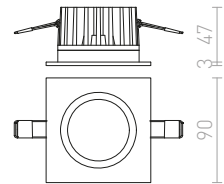

TOLEDO SQ

230 V LED 7 W $\angle 60^\circ$ 3000 K 513 lm Ra 80 IP44

R12717 valkoinen

€ 78

↑ 70
● Ø70

● LED

● himmennettävä