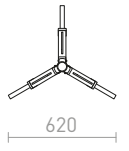

G13461

775 - 1210

620