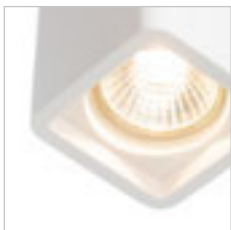

BURTON RIIPPUVALAISIN

230 V E27 42 W

R12931 betoni

€ 88