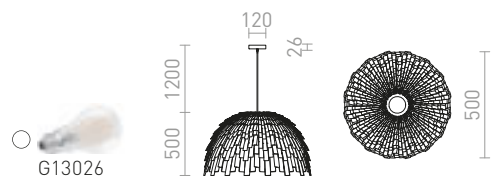

€ 48 %

RARA

Koristeellinen riippuvalaisin muoviliuskoista. Tuote toimitetaan kokoamattomana.

RARA RIIPPUVALAISIN

230 V E27 15 W

R13316 valkoinen PVC/musta

€ 48 %

CLANK

Koristeellinen riippuvalaisin muoviliuskoista. Tuote toimitetaan kokoamattomana.

CLANK RIIPPUVALAISIN

230 V E27 15 W

R13321 valkoinen PVC/musta

€ 68 %

EZRA

Pyöreä muovivarjostin koristeellisella pinnalla. Tuote toimitetaan kokoamattomana.