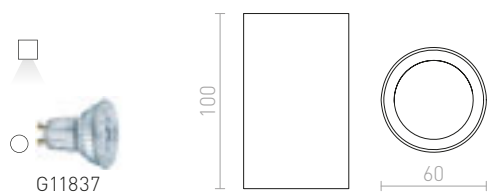

GAYA

230 V GU10 35 W

R12667 valkoinen

€ 35

R12668 musta

€ 35