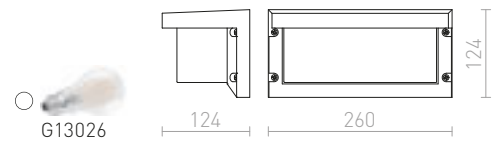

HIDE RC SEINÄ

230 V E27 18 W IP54

R12561 tummanharmaa

€ 98

IP44

HIDE SQ SEINÄ

230 V E27 13 W IP44

R12560 tummanharmaa