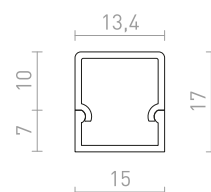

LED PROFILE H PINTA-ASENNETTAVA 1M

R14089 valkoinen/matta akryyli/alumiini	€ 35	NEW
R14090 musta/matta akryyli/alumiini	€ 35	NEW
R14091 anodisoitu alumiini/matta akryyli	€ 29	NEW