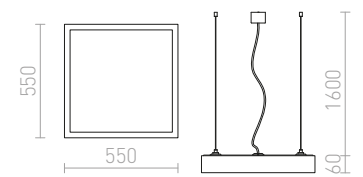

STRUCTURAL LED 55x55 RIIPPUVALAISIN

230 V LED 48 W 3000 K 3600 lm Ra 80

R13713 valkoinen

€ 178 %

R13714 harjattu alumiini

€ 258 %