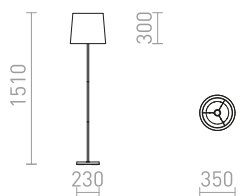

R14078

Monacon petroolinsininen/hopea PVC/kromi

€ 278 **NEW**

G13026