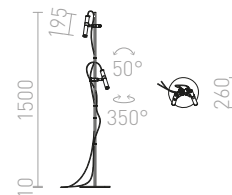

VIPER FL

230 V LED 2x3 W $\angle 60^\circ$ 3000 K 200 lm Ra 80

R12463 musta/kromi

€ 248 %