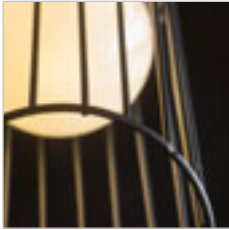

BURTON

Riippuvalaisin E27-kanta ja adapteri 3-vaihekiskoon. Varjostin on valmistettu betonista ja siinä on metalliristikko.

BURTON 3-VAIHEKISKOLLE

230 V E27 42 W

R13816 betoni/musta

€ 120

JACK

Riippuvalaisin kipsistä GU10-pitimellä ja adapteri 3-vaihekskoille.

JACK RC 3-VAIHEKISKOLLE

230 V GU10 35 W

R12103 kipsi

€ 88 %