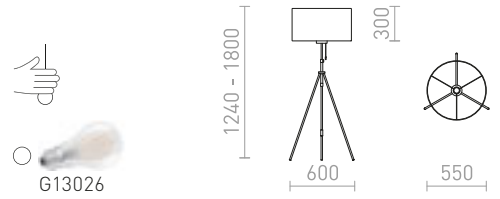

LUTON/RON 55 LATTIA

230 V LED E27 11 W

R14067 Polycotton valkoinen/musta/metalli

€ 268 NEW

R14068 Polycotton musta/musta/metalli

€ 268 NEW