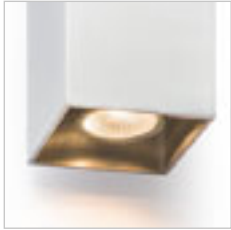

AGATE

Kulmikas metallinen kaksisuuntainen seinävalaisin. Vaatii kahta GU10-valonlähdettä.

AGATE II SEINÄ

230 V GU10 2x35 W

R12677 matta valkoinen

€ 68

R12678 harjattu alumiini

€ 48

IP54

NICK

Kaksisuuntainen LED-seinävalaisin sekä sisä- että ulkokäyttöön.

NICK II SEINÄ

230 V LED 2x3 W $\angle 10^\circ$ 3000 K 780 lm Ra 80 IP54

R12827 harjattu alumiini

€ 68

IP54

UKKO

Kulmikas kaksisuuntainen LED-seinävalaisin ulkokäyttöön.

UKKO SEINÄ

230 V LED 2x3 W $\angle 55^\circ$ 3000 K 180 lm Ra 80 IP54

R12555 musta

€ 120