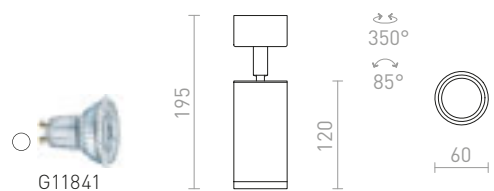

BELENOS KATTO

230 V LED GU10 9 W

R13363 valkoinen

€ 48

R13364 musta

€ 48