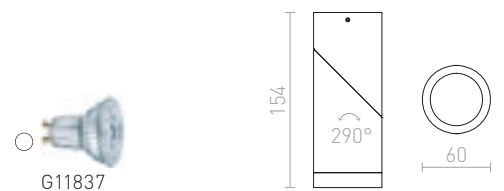

R12670 valkoinen

€ 78

R13552 musta

€ 78

KELLY LED

Himmennettävä LED-kattovalaisin kiinteällä valonlähteellä ja TRIAC himmennys.

KELLY LED HIMM KATTO

230 V LED 15 W $\angle 45^\circ$ 3000 K 750 lm Ra 85