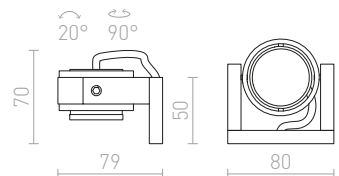

G11841

MARVEL

Kulmikas kohdevalo alumiinista kahdelle erikseen kallistuvalle valonlähteelle yhdellä kannalla.

MARVEL II SUUNNATTAVA

230 V GU10 2x50 W

R10171 alumiini

€ 48 %

CASSIE