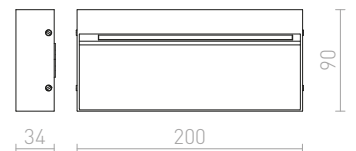

AQILA RC SEINÄ

230 V LED 6 W 3000 K 200 lm Ra 80 IP54

R12545 valkoinen

€ 88 →

R12547 tummanharmaa

€ 98