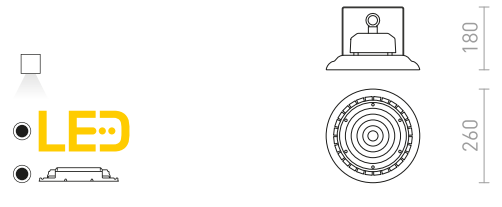

MEGALOS PRO 26 RUNKO

230 V LED 100 W $\angle 90^\circ$ 4000 K 16000 lm Ra 80 IP65

G13749 musta

€ 88