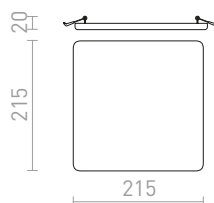

BELI SQ 21 UPOTETTU

230 V LED 24 W 3000 K 2299 lm Ra 80 IP65

R13522 valkoinen akryyli

€ 78

↑ 40
190x190