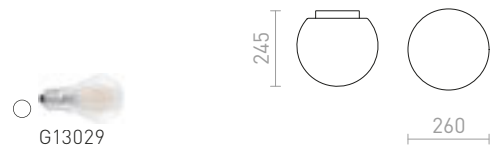

BOLLY 26 KATTO

230 V E27 15 W IP44

R13694 opaalilasi/kromi

€ 178