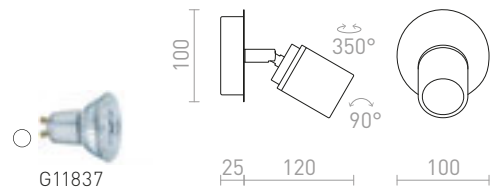

IP44

DUBLIN

Kostean tilan krominvärinen kohdevalaisin.

DUBLIN I PINTA-ASENNETTAVA

230 V GU10 9 W IP44

R13377 kromi

€ 48

IP44