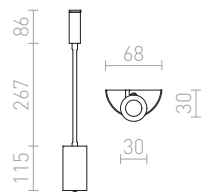

VERSA

LED-kohdevalaisin hanhenkaulalla. Valonkatkaisija valaisimen kannassa.

VERSA SEINÄ

230 V LED 3 W $\angle 40^\circ$ 3000 K 240 lm Ra 80

R10602 matta nikkeli

€ 88

SHOW

LED-kohdevalaisin hanhenkaulalla seinäasennukseen.

SHOW SEINÄ

230 V LED 3 W 3000 K 240 lm Ra 80

R12896 valkoinen/kromi

€ 78

R12897 musta/kromi

€ 78

BOB

LED-kohdevalaisin hanhenkaulalla seinäasennukseen. Katkaisija sijaitsee valaisimen kannassa.

BOB TAIPUVA VARS

230 V/500 mA LED 3 W $\angle 45^\circ$ 3000 K 180 lm Ra 80

R10538 kromi

€ 120