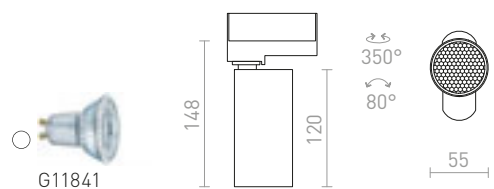

FORZA 3-VAIHEKISKOLLE

230 V LED GU10 10 W

R13352 valkoinen

€ 78

R13353 musta

€ 78