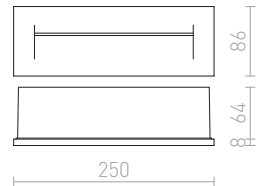

RASQ SEINÄ UPOTETTU

230 V LED 9 W 3000 K 190 lm Ra 80 IP65

R12627 valkoinen

€ 178

R12628 tummanharmaa

€ 178

↑ 80

▣ 237x77

● LED