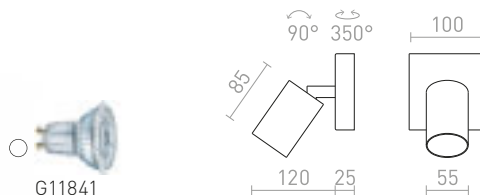

DUDE SQ PINTA-ASENNETTAVA

230 V LED GU10 9 W

R13920 valkoinen

€ 48 NEW

R13921 musta

€ 48 NEW