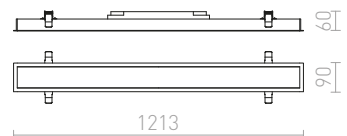

PESANTE 90 UPOTETTU

230 V LED 40 W 3000 K 4200 lm Ra 80

R12722 valkoinen

€ 215

↑ 80

1200x76

LED