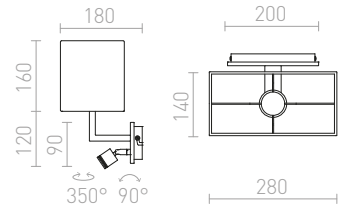

PLAZA SEINÄ LEDILLÄ

230 V E27 LED 42 W + 3 W 3000 K 140 lm Ra 80

R11982 valkoinen/kromi

€ 188

G13026

TIARA

Seinävalaisin kahdella LED-valonlähteellä, jokainen omalla katkaisijalla jotka sijaitsevat nelikulmaisella kannalla.