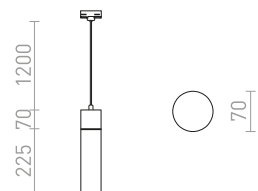

EIGHT 3-VAIHEKISKOLLE RIIPPUVALAISIN

230 V E27 28 W

R13854 opaailasi/kromi

€ 178