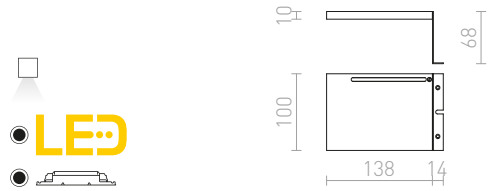

IP44

PARIS

Kylpyhuoneen LED-valaisin krominvärisestä kiinteästä metallista, sopeutuva kaapeille ja hyllyille.

PARIS KAAPPIVALAISIN

230 V LED 3 W $\angle 120^\circ$ 3000 K 210 lm Ra 80 IP44

R12398 kromi

€ 68 %