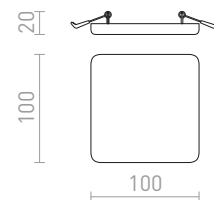

BELI SQ 10 UPOTETTU

230 V LED 6 W 3000 K 645 lm Ra 80 IP65

R13521 valkoinen akryyli

€ 32

↑ 40
80x80