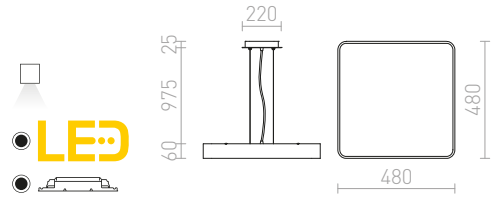

MENSEA SQ 48 RIIPPUVALAISIN

230 V LED 56 W 3000 K 3530 lm Ra 80

R11291 valkoinen

€ 178 %

R11292 harjattu alumiini

€ 178 %