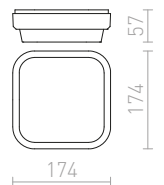

TARIS SQ 17 PINTA-ASENNETTAVA

230 V LED 8 W 3000 K 550 lm Ra 80 IP54

R12525 musta/muovi

€ 24

IP54