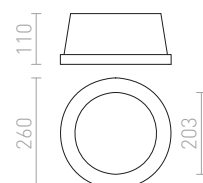

↑ 180
Ø260

G13155