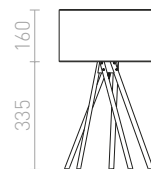

EL PASO

Pöytävalaisin bambusta, tekstiilivarjostimella. Tuote toimitetaan kokoamattomana.

EL PASO PÖYTÄVALAISIN

230 V E14 11 W

R13338 harmaa/bambu

€ 68 %

G12243