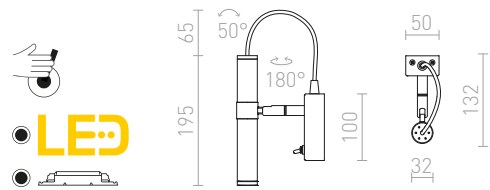

VIPER WL

230 V LED 3 W $\angle 60^\circ$ 3000 K 100 lm Ra 80

R12461 musta/kromi

€ 88 %