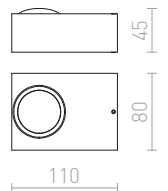

KORSO I SEINÄ

230 V LED 5 W $\angle 120^\circ$ 3000 K 390 lm Ra 80 IP54

R12829 harjattu alumiini

€ 58 %