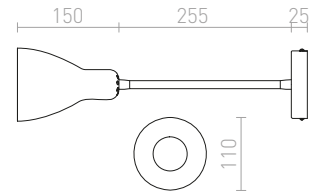

KAYA SEINÄ

230 V E27 28 W

R12898 valkoinen/matta nikkeli

€ 48

G13026