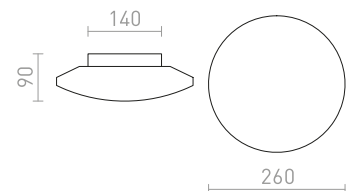

SARA LED 26 KATTO

230 V LED 12 W 3000 K 900 lm Ra 80 IP44

R13687 opaalilasi/kromi

€ 129