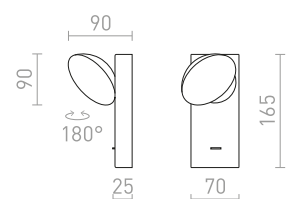

ELISEO

Pinta-asennettava LED-valaisin, jossa on kääntyvä lautasenmuotoinen pää ja opaalinvärinen diffuusori.

ELISEO II PINTA-ASENNETTAVA

230 V LED 2x5 W 3000 K 760 lm Ra 80

R13916 valkoinen

€ 138

NEW

R13917 musta

€ 138

NEW

ELISEO

Seinävalaisin, jossa on kääntyvä lautasenmuotoinen pää, sisäänrakennettu LED ja opaalinvärinen diffuusori.

ELISEO SEINÄ

230 V LED 5 W 3000 K 320 lm Ra 80

R13914 valkoinen

€ 88

NEW

R13915 musta

€ 88

NEW