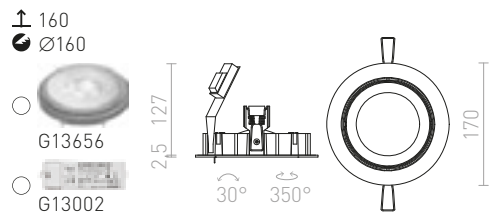

ZIZI I UPOTETTU

12 V G53 50 W

R12695 valkoinen

€ 35 %