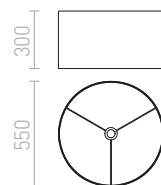

RON 55/30 VARJOSTIN

max. 23 W

	R11463 Polycotton musta/kultafolio	€ 220
	R11480 Polycotton musta/kuparifolio	€ 220
	R11491 Polycotton valkoinen/valkoinen PVC	€ 120
	R11518 Sintsi oranssi/valkoinen PVC	€ 98
	R11556 Sintsi vaaleanharmaa/valkoinen PVC	€ 98
	R11566 Sintsi lime/valkoinen PVC	€ 98
	R11574 Monacon petroolinsininen/hopea PVC	€ 188
	R11585 Monacon kyyhkynharmaa/hopea PVC	€ 188
	R11608 Sintsi aprikoosi/valkoinen PVC	€ 98
	R13051 Polycotton musta/valkoinen PVC	€ 120