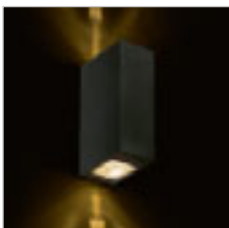

PEKKO SEINÄ

230 V LED 3 W $\angle 67^\circ$ 3000 K 86 lm Ra 80 IP54

R12552 valkoinen

€ 78

R12553 musta

€ 78