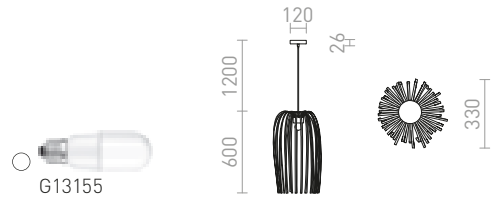

ZALA RIIPPUVALAISIN

230 V E27 15 W

R13315 valkoinen PVC/musta

€ 48 %