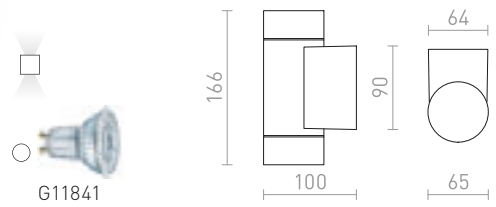

MIZZI NEW II SEINÄ

230 V GU10 2x35 W IP65

R13643 tummanharmaa

€ 58

R13797 hopeanharmaa

€ 58

IP54

MIZZI