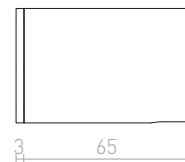

AMARO

Upotettava seinävalaisin, jossa on integroitu LED.
Soveltuu sisä- ja ulkokäyttöön polkujen, portaiden tai terassien suuntavalaisimeksi.

AMARO UPOTETTU

230 V LED 3 W $\angle 60^\circ$ 3000 K 270 lm Ra 80

R12690 valkoinen

€ 38

R13958 musta

€ 38

NEW

± 70

Ø40

LED