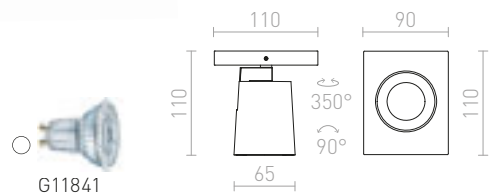

KENNY I PINTA-ASENNETTAVA

230 V GU10 35 W

R12912	valkoinen/musta	€ 58
R12913	harjattu alumiini/musta	€ 58
R12914	musta/kultainen	€ 58