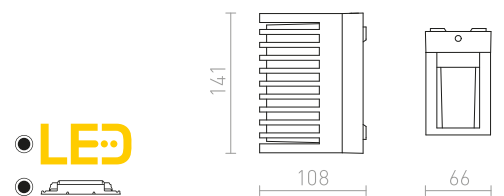

CLAIRE RC SEINÄ

230 V LED 6 W 3000 K 143 lm Ra 80 IP54

R13563 tummanharmaa/valkoinen akryyli € 120