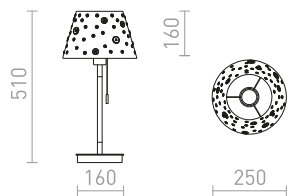

KEITH/DELISA PÖYTÄVALAISIN USBLÄ

230 V LED E27 7 W

R14037 valkoinen/napit/pyökki

€ 129 **NEW**

G13015

MAUI/ALVIS

Pöytävalaisin, jossa on puinen jalusta ja kangainen varjostin. Sopii LED E27 -valonlähteille.