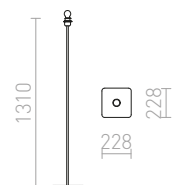

CORTINA LATTIA JALUSTA

230 V E27 28 W

R12930 musta

€ 78

R13809 valkoinen

€ 78

G13026