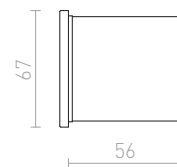

TESS SQ UPOTETTU

230 V LED 3 W 3000 K 80 lm Ra 80 IP54

R12013 valkoinen

€ 58

R12014 hopeanharmaa

€ 58

R12015 tummanharmaa

€ 58

↑ 70

▣ 60x55

LED