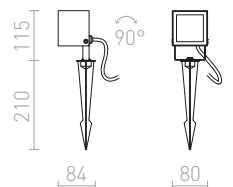

BORA PIIKILLÄ

230 V LED 6 W $\angle 50^\circ$ 3000 K 340 lm Ra 80 IP54

R12025 tummanharmaa

€ 98

IP65

COSMO

Kohdevalo piikillä, integroitu LED, ulkokäyttöön.

Toimitetaan virtajohdolla jonka päässä ei ole pistoketta.

COSMO PIIKILLÄ

230 V LED 10 W $\angle 24^\circ$ 3000 K 850 lm Ra 80 IP65

R12580 tummanharmaa

€ 98