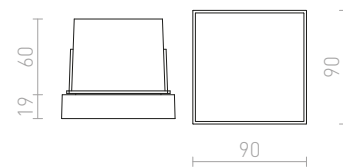

DEJAVU SQ 9 UPOTETTU

230 V LED 3,5 W 3000 K 120 lm Ra 80 IP65

R12530 musta

€ 58 %

↑ 70
72x75