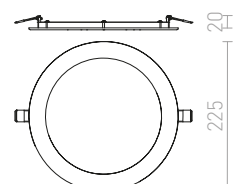

SOCORRO

Erittäin ohut valaisin tehokkaalla sisäänrakennetulla LEDillä. Valkolakattu painevalettu alumiinikehys. Mukana liitäntälaite.

SOCORRO R 85 UPOTETTU

230 V LED 3 W 3000 K 240 lm Ra 80

R12963 valkoinen

€ 11

SOCORRO R 225 UPOTETTU

230 V LED 18 W 3000 K 1440 lm Ra 80

R12965 valkoinen

€ 32