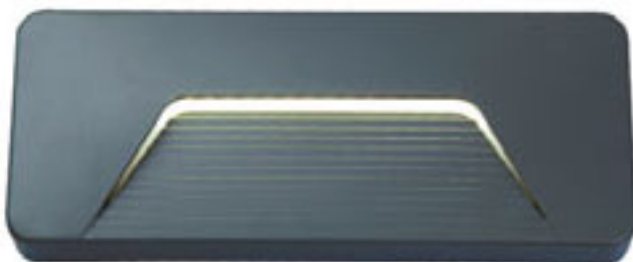

IP65

RENO SQ INDR SEINÄ

230 V LED 3 W 3000 K 280 lm Ra 80 IP65

R11950 harmaa

€ 38 →

R11953 tummanharmaa

€ 38 →