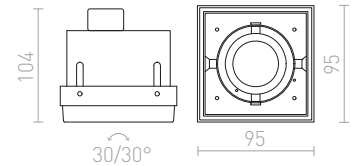

ELECTRA I

230 V GU10 50 W

R12052 musta

€ 78

↑ 140
108x108

G11841