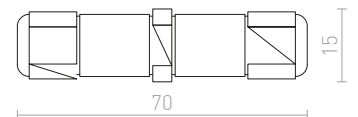

IP65

IP-BOX

Liitäntärasia ulkokäyttöön, 3x1,5 kaapeleille.

IP-BOX

230 V IP65

G12983

€ 3.80