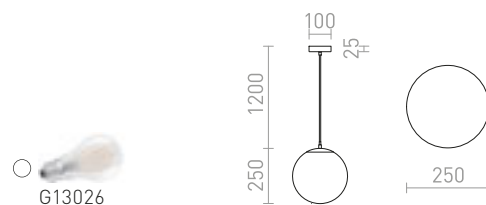

LUNA 25 RIIPPUVALAISIN

230 V LED E27 15 W

R13746 opaalilasi/kromi

€ 150