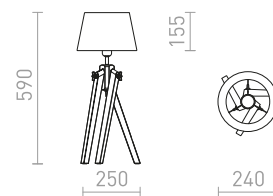

AMBITUS/ALVIS

Pöytävalaisin, jossa on kankainen varjostin ja tyylikäs bambujalusta. Sopii LED E27 -valonlähteille.

AMBITUS/ALVIS 24 PÖYTÄVALAISIN

230 V LED E27 7 W

R14040 kermanvaalea/bambu

€ 150 **NEW**

G13015