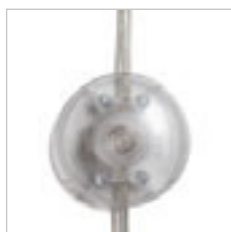

FADO LATTIA

230 V LED 2x3 W $\angle 45^\circ$ 3000 K 220 lm Ra 80

R12475 musta

€ 278 %