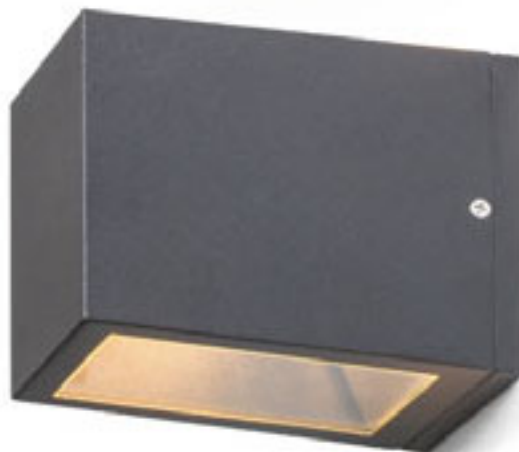

DESMOND II SEINÄ

230 V GU10 2x35 W IP44

R13609 valkoinen

€ 68

R13610 hopeanharmaa

€ 68

R13611 tummanharmaa

€ 68