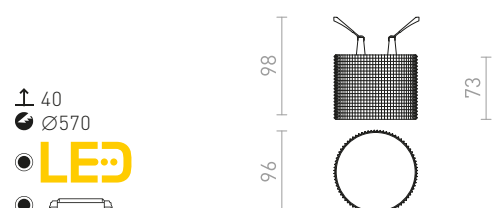

MARENGA RD1 73 UPOTETTU

230 V LED 6 W 3000 K 570 lm Ra 80

R14009 valkoinen/Eco PLA

€ 78 **NEW**