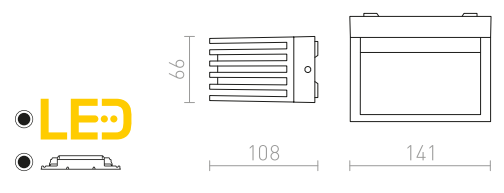

CLAIRE 14 SEINÄ

230 V LED 6 W 3000 K 240 lm Ra 80 IP54

R13564 tummanharmaa/valkoinen akryyli € 120