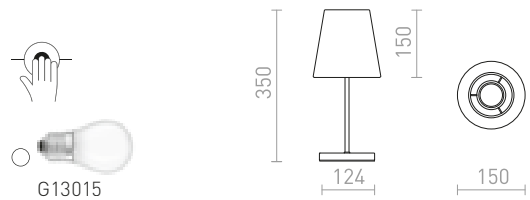

NYC/CONNY 15/15 PÖYTÄVALAISIN

230 V LED E27 7 W

	R14047 Polycotton valkoinen/kromi	€ 120	NEW
	R14048 Polycotton valkoinen/nikkeli	€ 120	NEW