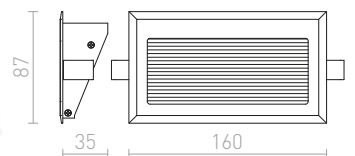

INTRO L

350 mA LED 3 W 3000 K 185 lm Ra 80

R10598 harjattu alumiini

€ 58 %

↑ 60

■ 86x146

● LED

○ G13124