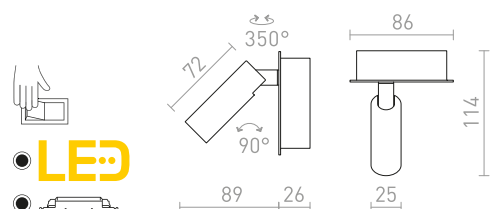

AMADEUS

LED-seinävalaisin missä katkaisija kannassa.
Varjostinta voidaan säätää sivusuunnassa.

AMADEUS I SEINÄ

230 V LED 6 W 3000 K 530 lm Ra 80

R12476 valkoinen

€ 120

THALIA

LED -seinävalaisin kohdevalolla ja taustavalolla. Molemmat valonlähteet voidaan kytkeä päälle ja pois päältä erillisillä kytkimillä.