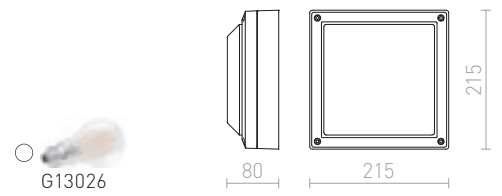

DELTA 215 PINTA-ASENNETTAVA

230 V E27 18 W IP54

R12564 tummanharmaa

€ 88