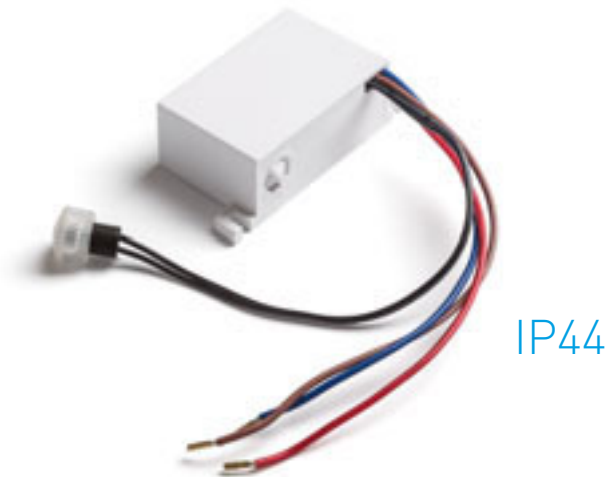

SENSOR ULKOVALAISIMEN ASENNUKSEEN

230 V max 500 W $\angle 180^\circ$ IP65

G12757 valkoinen

€ 6 %