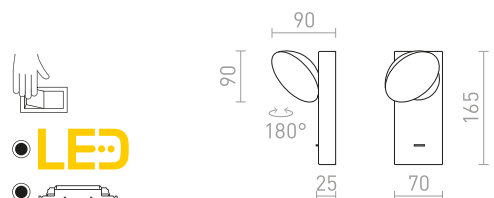

ELISEO SEINÄ

230 V LED 5 W 3000 K 320 lm Ra 80

R13914 valkoinen

€ 88 NEW

R13915 musta

€ 88 NEW