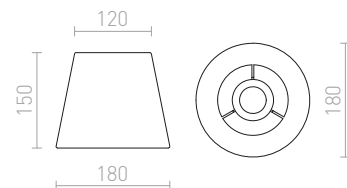

NIZZA 18/15 VARJOSTIN

max 28 W

R13113 Polycotton valkoinen/valkoinen PVC € 58

R13114 Polycotton musta/valkoinen PVC € 58