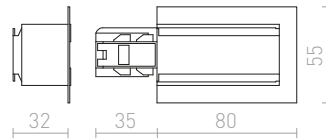

SYÖTTÖPALA UPOTETTUUN 3-VAIHEKISKOON, POLARITEETTI VASEN

Syöttöpala upotettuun EUTRAC 3-vaihekiskoon. Maksimikuormitus 16A.

230 V
R11342 valkoinen € 48