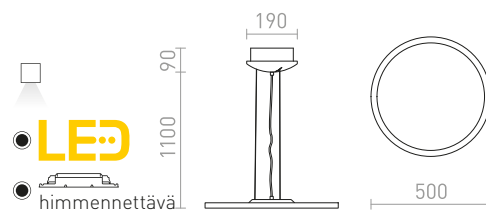

MONETA HIMM RIIPPUVALAISIN

230 V LED 36 W 3000 K 2500 lm Ra 80

R10581 valkoinen

€ 290

%