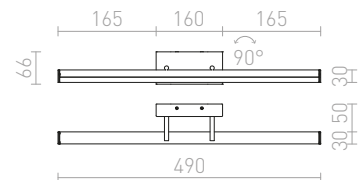

IP44

PANON

Suoraviivainen LED-valaisin kiinteällä varrella, alaspäin valaisuun. Kostean tilan valaisin.

PANON LONG SEINÄ

230 V LED 12 W 3000 K 900 lm Ra 80 IP44

R12950 kromi

€ 120

IP44