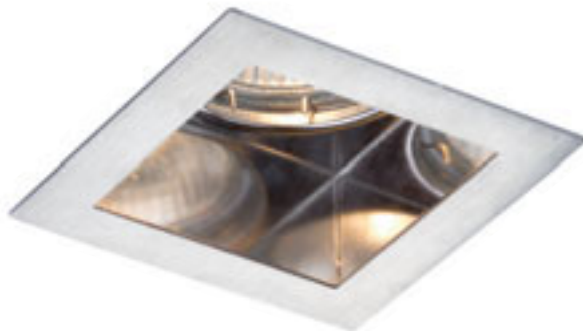

TOPIC SQ SUUNNATTAVA

230 V GU10 50 W

R11732 matta nikkeli

€ 5.35 %

R11744 kromi

€ 5.35 %

R11745 matta valkoinen

€ 9.20

↑ 120
● Ø75

G11841

MERIKO

Valaisin ruostumattomalla kehyksellä ja kiinteä valonlähde. Vain kipsilevyypintoihin.