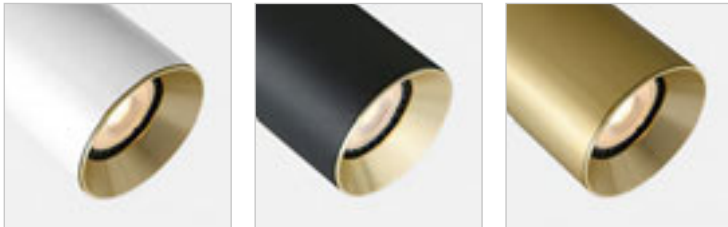

DARIO

Sylinterimäinen valonheitin, jossa on GU10-liitäntä LED-valonlähteille, sekä koristeellinen varjostin harjattua mustaa messinkiä. Erilaisia väriyhdistelmiä on saatavana ostamalla lisävarjostimia muissa väreissä. Käytettäväksi 3-vaihekiskoille.

DARIO 1-VAIHEKISKOLLE

230 V GU10 9 W

R13870 valkoinen/harjattu messinki	€ 78	NEW
R13871 musta/harjattu messinki	€ 78	NEW
R13872 harjattu messinki	€ 88	NEW

DARIO

DARIO-valaisimen koristeellinen sisäsuoja metallista eri väreissä.

DARIO KORISTEELLINEN VARJOSTIN

R13876 valkoinen	€ 8.50	NEW
R13877 musta	€ 8.50	NEW