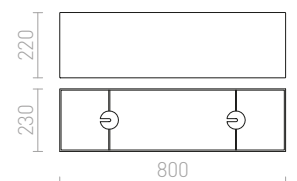

MORE

Pitkänomainen kattokanta, jota on saatavilla kahdessa eri pituudessa: 60 tai 80 cm ja jota voidaan käyttää kolmen varjostimen kanssa. Saatavilla kiiltävällä tai matta viimeistelyllä. Sopivat lisälaitteet: RON 15/20, TEMPO 15/15, TEMPO 15/30.