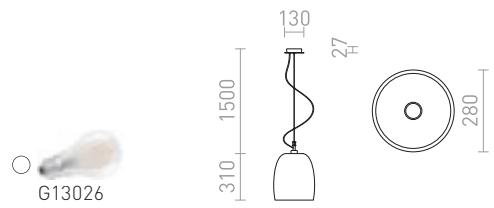

COROA NEW 28 RIIPPUVALAISIN

230 V E27 53 W

R13824 opaalilasi/kromi

€ 220

R13825 musta/kromi

€ 258