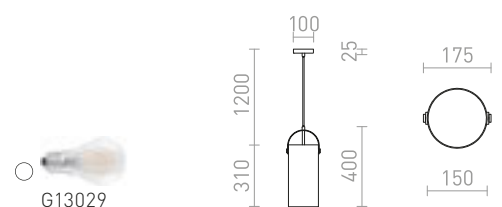

JULIETTA 31 RIIPPUVALAISIN

230 V E27 20 W

R13753 opaalilasi/musta

€ 158