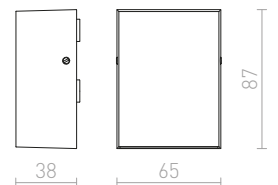

PEKKO SEINÄ

230 V LED 3 W $\angle 67^\circ$ 3000 K 86 lm Ra 80 IP54

R12552 valkoinen

€ 78

R12553 musta

€ 78

ONYX

Kuutiomuotoinen LED-seinävalaisin pyöristetyillä kulmilla ja teksturoitu heijastava pinta, kaksisuuntaiseen valaisuun.