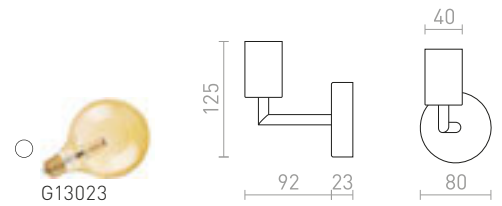

ARAQ SEINÄ

230 V E27 42 W

R13890 harjattu messinki/musta

€ 32 **NEW**

HAREN

Massiivinen kohdevalaisin E27-pitimellä tarkoitettu suunnatuille valonlähteille.

HAREN PINTA-ASENNETTAVA

230 V E27 15 W