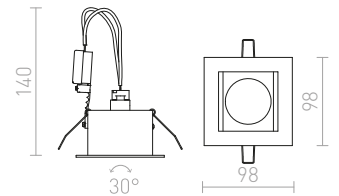

MONE I SUUNNATTAVA

12 V GU5,3 50 W

R10204 valkoinen

€ 22 %

↑ 140

▣ 83x85

G13705

G13002