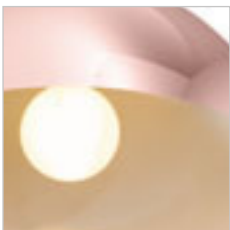

MONROE 40 RIIPPUVALAISIN

230 V E27 42 W

R11701 matta musta/valkoinen

€ 215

R11707 kiiltävä valkoinen/valkoinen

€ 215

R12397 kupari

€ 150 %