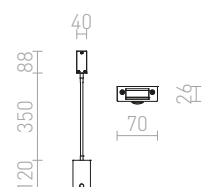

FRISCO W SEINÄ

230 V LED 4,2 W $\angle 120^\circ$ 3000 K 300 lm Ra 80

R12942 musta

€ 98 %

AIM

LED-kohdevalaisin hanhenkaulalla seinäasennukseen. Kosketuskatkaisija sijaitsee kannassa.

AIM TAIPUVA VARS

230 V LED 3 W $\angle 45^\circ$ 3000 K 180 lm Ra 80