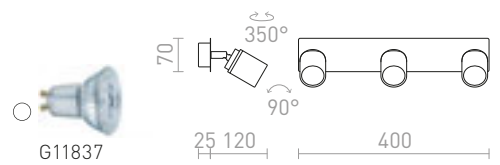

DUBLIN III PINTA-ASENNETTAVA

230 V GU10 3x9 W IP44

R13379 kromi

€ 98