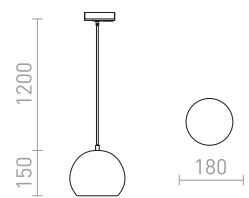

AGNETA

Pyöreä metallinen riippuvalaisin käytettäväksi sopivan E27-valonlähteen kanssa. Johto on kiinnitetty sovittimeen 1-vaihe kiskoja varten.

AGNETA 1-VAIHEKISKOLLE RIIPPUVALAISIN

230 V E27 40 W

R13970 valkoinen

€ 68 NEW

R13971 musta

€ 68 NEW

R13972 harjattu messinki

€ 98 NEW

R13973 harjattu kupari

€ 98 NEW