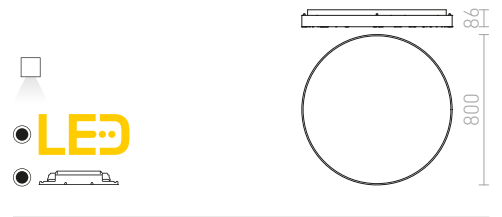

MENSA R 80 KATTO

230 V LED 80 W 3000 K 6800 lm Ra 80

R12119 harjattu alumiini

€ 560 %