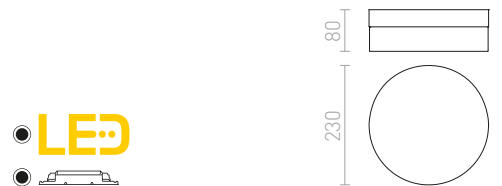

AWE 23 KATTO

230 V LED 14 W 3000 K 580 lm Ra 80 IP44

R12196 matta nikkeli

€ 129

R12201 kromi

€ 129

**AWE 33 KATTO**

230 V LED 21 W 3000 K 948 lm Ra 80 IP44