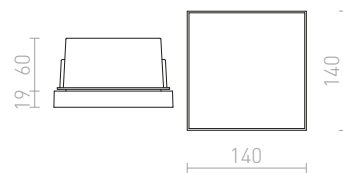

DEJAVU SQ 14 UPOTETTU

230 V LED 6 W 3000 K 270 lm Ra 80 IP65

R12531 musta

€ 78 %

↑ 70
108x125