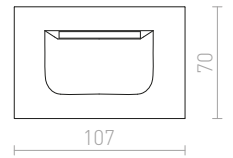

PER UPOTETTU

230 V LED 3 W 3000 K 76 lm Ra 80 IP54

R12576 valkoinen

€ 58

R12577 tummanharmaa

€ 58

↑ 60

▣ 65x102

LED

IP54