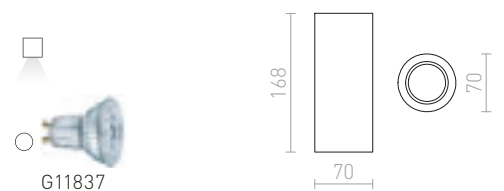

GINA S 17 KATTO

230 V GU10 15 W

R12354 kipsi

€ 58