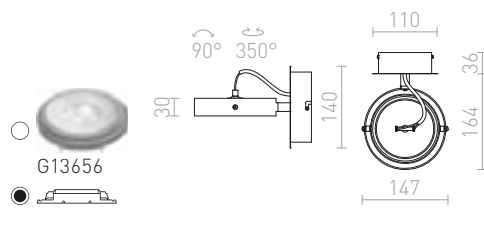

CASSIE SEINÄ

230 V/12 V G53 50 W

R10591 matta nikkeli

€ 58 %