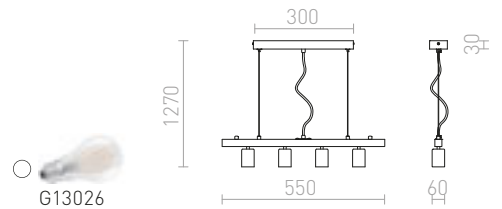

RALLONG IV KATTOKANTA RIIPPUVALAISIN

230 V E27 4x42 W

R11796 kromi

€ 68