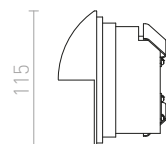

ASTERIA UPOTETTU

230 V LED 3 W 3000 K 180 lm Ra 80 IP54

R10558 hopeanharmaa

€ 58

↑ 75
⊗ Ø113

LED

32 58