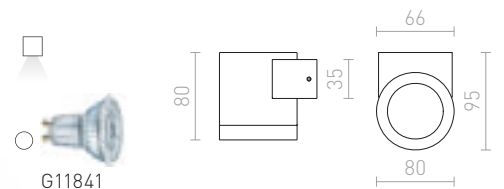

MOIRE

Seinävalaisin, luonnon alumiinia ja suojalevy lasista.

MOIRE I ULKO
230 V GU10 35 W IP54

R10133 alumiini

€ 48 %