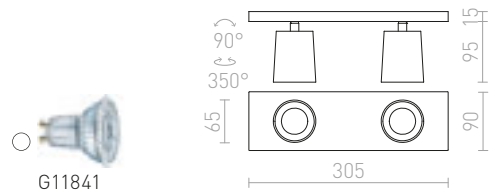

KENNY I PINTA-ASENNETTAVA

230 V GU10 35 W

R12912	valkoinen/musta	€ 58
R12913	harjattu alumiini/musta	€ 58
R12914	musta/kultainen	€ 58

KENNY II PINTA-ASENNETTAVA

230 V GU10 2x35 W

R12915	valkoinen/musta	€ 120
R12916	harjattu alumiini/musta	€ 120
R12917	musta/kultainen	€ 120