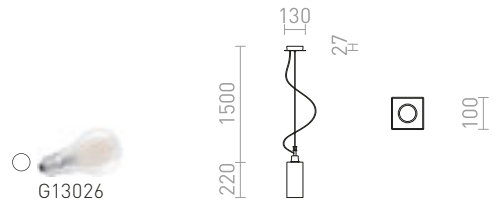

€ 98

R13823 musta/kromi

€ 98

LIZ NEW

Lineaarinen riippuväläin, jossa on lasivarjostimet LED E27 -valonlähteille. Sopii sijoitettavaksi ruokapöydän yläpuolelle.

LIZ III 60 RIIPPUVALAISIN

230 V LED E27 3x11 W