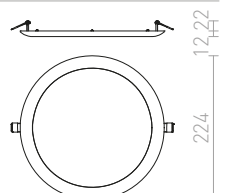

DADA 30 UPOTETTU

230 V LED 24 W 3000 K 1440 lm Ra 80

R12886 valkoinen € 38 %

R12887 kromi € 26 %

R12888 kultainen € 32 %

R12889 kupari € 32 %

R12890 musta kromi € 26 %

↑ 100

● Ø280

● LED

● himmennys
valinnainen