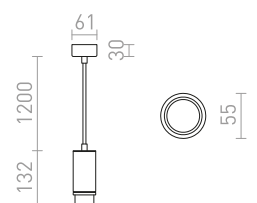

OPTIMUS RIIPPUVALAISIN

230 V LED GU10 9 W $\angle$ 10-50°

R13777 valkoinen

€ 58

R13778 musta

€ 58

G12232