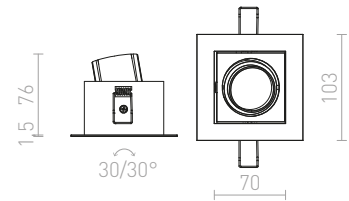

BONDY I UPOTETTU

230 V LED 7 W $\angle 24^\circ$ 3000 K 560 lm Ra 80

R12856 valkoinen

€ 68

↑ 100
▣ 90x90

● LED

● valinnainen