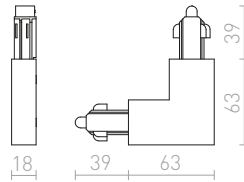

L LIITIN ULKOINEN POLARITEETTI

L-liitin syöttöpalalla 1-vaihekiskolle. Maksimi kuormitus 16A.

230 V

R12266 valkoinen	€ 9.80
R12267 musta	€ 9.80
R12268 hopeanharmaa	€ 9.80