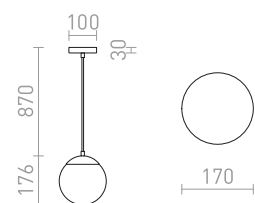

BOLLY

Riippuvalaisin opaalilasista kromikannalla. Sopeutuu kylpyhuoneisiin.

BOLLY 17 RIIPPUVALAISIN
230 V LED E27 15 W IP44

R13692 opaalilasi/kromi

€ 178