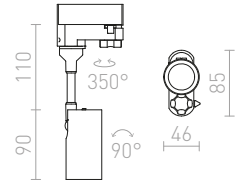

LOLLIPOP 3-VAIHEKISKOLLE

230 V LED 8 W $\angle 40^\circ$ 3000 K 620 lm Ra 80

R12412 valkoinen

€ 48 %

R12413 musta

€ 48 %