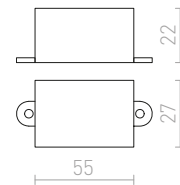

DRIVER LED 1-3W

350 mA 4,2 W

G13124

€ 5.80