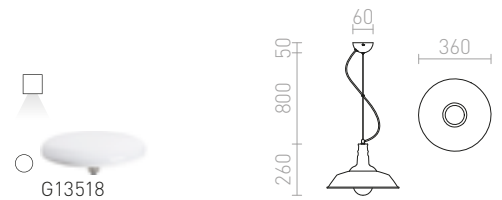

GOLDIE 36 RIIPPUVALAISIN

230 V E27 42 W

R11687 kromi	€ 120	%
R11688 musta/valkoinen	€ 178	
R11689 valkoinen/valkoinen	€ 88	%