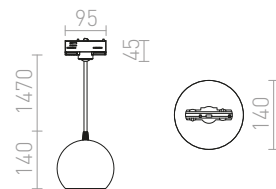

COPA 3-VAIHEKISKOLLE

230 V E27 28 W

R13207 opaalilasi

€ 188

R13208 musta/lasi

€ 198

G13014

GARNISH