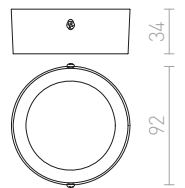

HUE R 9 KATTO

230 V LED 6 W 3000 K 540 lm Ra 80

R12790	valkoinen	€ 26	→
R12791	musta kromi	€ 19.50	%
R12792	kromi	€ 24	%
R12794	pyökkijäljitelmä	€ 28	→