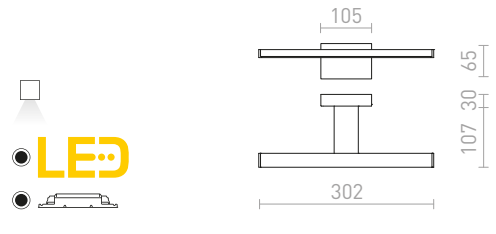

PALEA 300

230 V LED 4,4 W 3000 K 189 lm Ra 80 IP44

R10614 kromi

€ 120