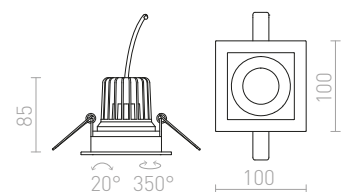

TIM UPOTETTU

230 V LED 10 W 3000 K 750 lm Ra 80

R12009 valkoinen

€ 58