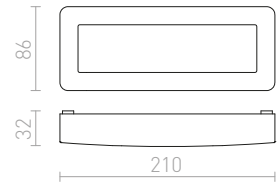

RENO SQ DR PINTA-ASENNETTAVA

230 V LED 5 W 3000 K 450 lm Ra 80 IP65

R11951 harmaa

€ 48 →

R11954 tummanharmaa

€ 48 →