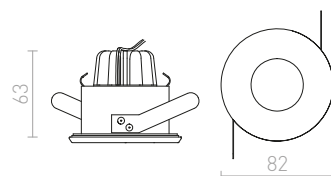

●

IP65

IP65

AMIGA

Upotettava kohdevalaisin, jossa on integroitu LED ja joka soveltuu kosteisiin tiloihin. Himmennettävissä TRIACin kautta.

AMIGA R HIMM

230 V LED 8 W $\angle 40^\circ$ 3000 K 580 lm Ra 80 IP65