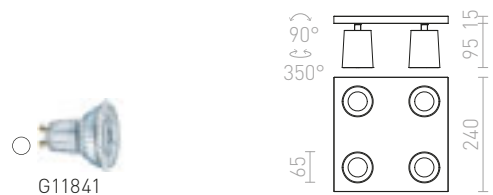

KENNY IV KATTO

230 V GU10 4x35 W

R12921	valkoinen/musta	€ 188
R12922	harjattu alumiini/musta	€ 178
R12923	musta/kultainen	€ 188