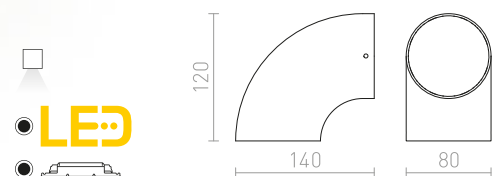

IP54

BOURDON

Ulkovalaisin GU10-valonlähteelle. Valaisimen ulkopuoli on lakattua painevalettua alumiinia.

BOURDON SEINÄ

230 V GU10 35 W IP54

R13559 tummanharmaa

€ 48

IP54

PIPER

Putkimuotoinen LED-ulkoseinävalaisin alaspäinvalaistukseen.

PIPER SEINÄ

230 V LED 6 W 3000 K 489 lm Ra 80 IP54

R13560 tummanharmaa

€ 78