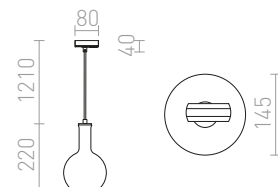

PULIRE RD 1-VAIHEKISKOLLE

230 V E14 28 W

R13210 opaalilasi/puu

€ 120

G11849