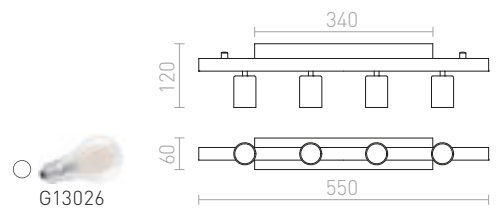

RALLONG IV KATTOKANTA

230 V E27 4x42 W

R11795 kromi

€ 32