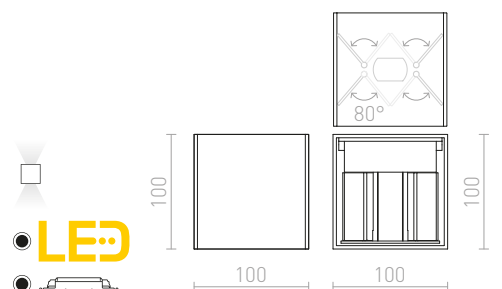

TITO SQ SEINÄ

230 V LED 6 W 3000 K 500 lm Ra 80 IP54

R12601 harjattu alumiini

€ 78