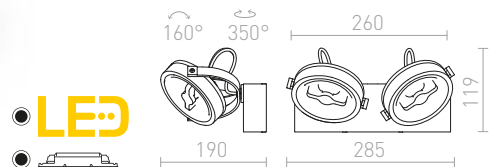

R12333 musta

€ 120 →

KELLY LED II SEINÄ

230 V LED 2x12 W $\angle 24^\circ$ 3000 K 1200 lm Ra 80

R12334 valkoinen

€ 198 →

R12335 musta

€ 198 →