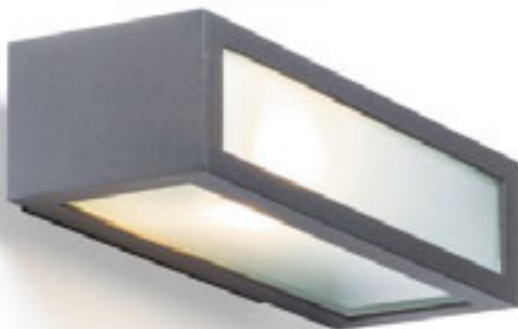

IP54

IP54

IP44

DURANT

Suorakulmainen kaksisuuntainen ulkovalaisin valonlähteille E27-kannalla.

DURANT UP - DOWN SEINÄ

230 V E27 18 W IP54

R12559 tummanharmaa

€ 120

DURANT

Ulkovalaisin energiansäästölampulle E27, yleisvalaisuun.

DURANT SEINÄ

230 V E27 18 W IP54

R12568 hopeanharmaa

€ 88

R12569 tummanharmaa

€ 98

GINO

Seinävalaisin ulkokäyttöön satinoituilla lasikansilla. Kannan mitat K/L/P 2/6/20 cm.

GINO SEINÄ

230 V E27 18 W IP44

R10387 tummanharmaa

€ 98