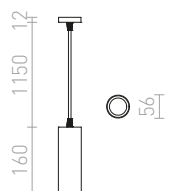

MAVRO

Lieriönmuotoinen hienosteltu LED-riippuvalaisin, soveltuu baaritiskien ja keittiösaarekkeitten yläpuolelle. Himmennettävissä TRIACin kautta.

MAVRO HIMM RIIPPUVALAISIN

230 V LED 12 W $\angle 38^\circ$ 3000 K 1020 lm Ra 80

R13182 valkoinen

€ 178

R13183 kultainen

€ 178

R13184 musta/kultainen

€ 178

MAVRO

Lieriönmuotoinen hienosteltu LED-riippuvalaisin, soveltuu baaritiskien ja keittiösaarekkeitten yläpuolelle.

MAVRO RIIPPUVALAISIN

230 V LED 12 W $\angle 38^\circ$ 3000 K 1020 lm Ra 80

R12990 valkoinen

€ 120

R12991 kultainen

€ 120

R12992 musta/kultainen

€ 120