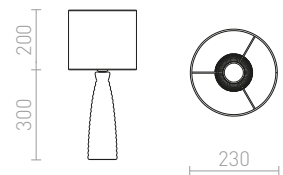

R13324 beigenharmaa

€ 48 ➔

R13325 musta

€ 58 ➔

G13026

ESPLANADE

Pöytävalaisin tuplalla tekstiilivarjostimella ja teleskooppitanko säädettävällä korkeudella.

ESPLANADE PÖYTÄVALAISIN