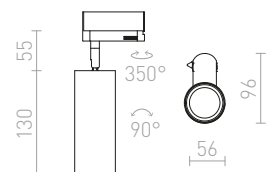

MAVRO HIMM 3-VAIHEKISKOLLE

230 V LED 12 W $\angle 38^\circ$ 3000 K 1020 lm Ra 80

R13171 valkoinen

€ 178

R13172 kultainen

€ 178 →

R13173 musta/kultainen

€ 178