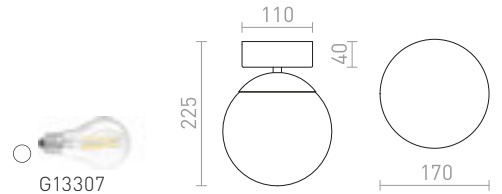

BOLLY 17 KATTO

230 V E27 15 W IP44

R13693 opaalilasi/kromi

€ 150