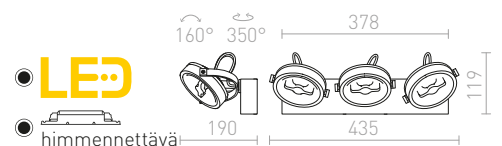

KELLY LED III HIMM SEINÄ

230 V LED 3x12 W $\angle 24^\circ$ 3000 K 1800 lm Ra 80

R13108 valkoinen

€ 360

R13109 musta

€ 360