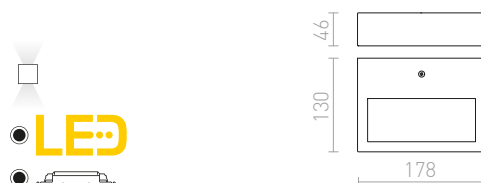

CHLOE SEINÄ

230 V LED 9 W 3000 K 800 lm Ra 80 IP65

R11752 ruostumaton teräs

€ 120 →