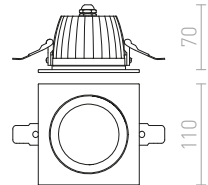

AMIGA SQ HIMM

230 V LED 8 W $\angle 40^\circ$ 3000 K 580 lm Ra 80 IP65

R10566 valkoinen

€ 120

↑ 110
● Ø96

● LED

● himmennettävä

IP44