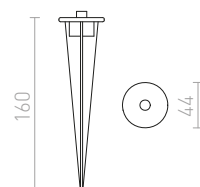

UNIVERSAALI PIIKKI MAAVALAISIMILLE

R11755 musta

€ 12