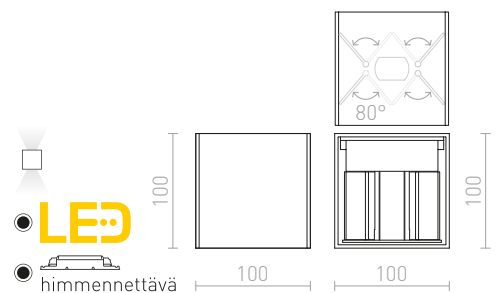

TITO SQ HIMM SEINÄ

230 V LED 2x3 W 3000 K 500 lm Ra 80 IP65

R13738 valkoinen

€ 88

R13739 musta

€ 88