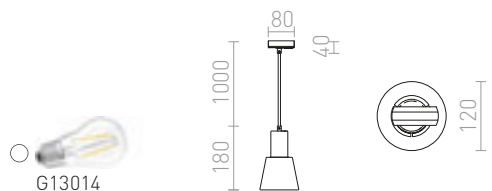

ICAR 1-VAIHEKISKOLLE

230 V E27 15 W

R13214 musta/kultainen

€ 120 →