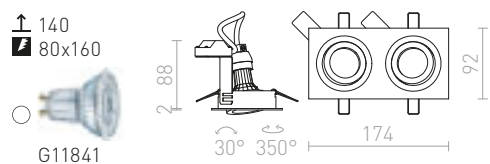

PASADENA GU10 SQ II UPOTETTU

230 V GU10 2x50 W

R12712 harjattu alumiini

€ 29

R12713 valkoinen

€ 48