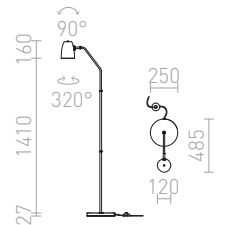

PRAGMA LATTIA

230 V E27 28 W

R12989 musta/kromi

€ 150

G13014