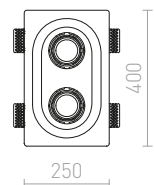

⊚ 408x250

G13656

G13002

110

25° 120°

250

400

DINO SQUARE