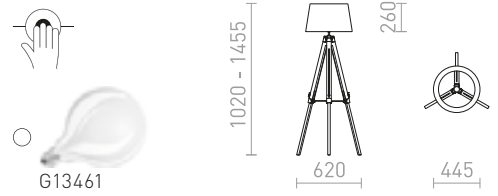

ALVIS/RIDICK LATTIA

230 V LED E27 11 W

R14046 kiiltävä musta/kultafolio/bambu

€ 278 **NEW**