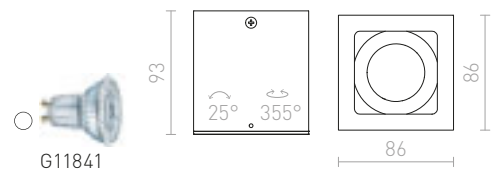

BERIT I KATTO

230 V GU10 50 W

R10119 alumiini

€ 58 %