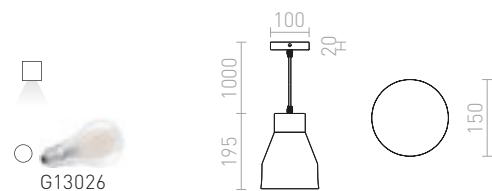

FRUTTI RIIPPUVALAISIN

230 V E27 28 W

R13290 vihreä/keramiinen

€ 48 →