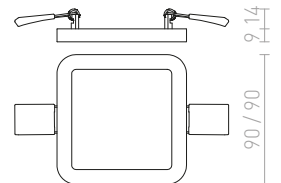

HUE SQ 9 HIMM UPOTETTU

230 V LED 6 W 3000 K 540 lm Ra 80

R13132	valkoinen	€ 58
R13133	musta kromi	€ 48
R13134	kromi	€ 58
R13135	matta nikkeli	€ 58