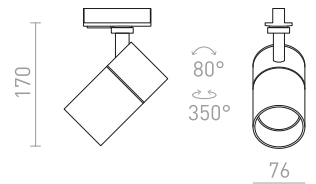

WISH 20 DIMM 1-VAIHEKISKOLLE

230 V LED 20 W $\angle 36^\circ$ 3000 K 4000 K 5000 K
1600 lm Ra 80

R13769 valkoinen

€ 98 NEW

R13770 musta

€ 98 NEW

● LED

● himmennettävä