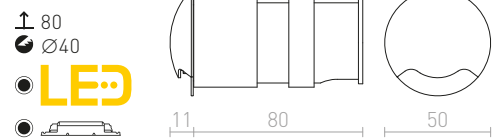

KICK I UPOTETTU

230 V LED 3 W 3000 K 100 lm Ra 80 IP54

R12613 valkoinen

€ 48

R12615 musta

€ 48