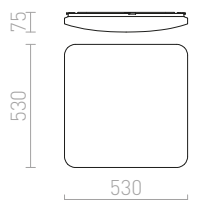

SEMPRE SQ 63 SENSORI KATTO

230 V LED 76 W 3000 K 5320 lm Ra 80

R12443 valkoinen akryyli

€ 129