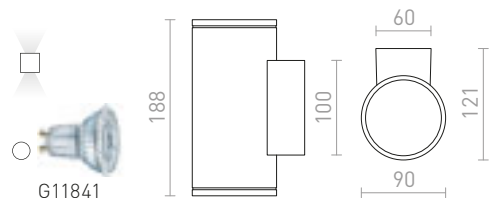

LIZZI II SEINÄ

230 V GU10 2x35 W IP54

R13509 tummanharmaa

€ 78