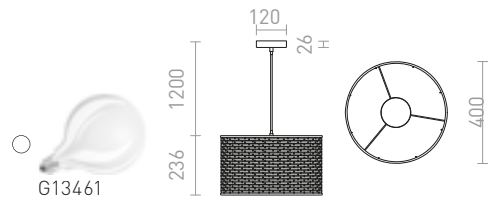

FIATLUX 41/24 RIIPPUVALAISIN

230 V E27 15 W

R13398 musta/bambu

€ 88