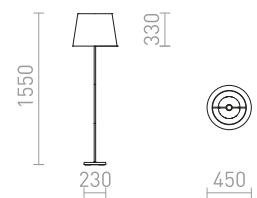

G13026

ETESIAN

Diskreetti lattiavalaisin tekstiilievarjostimella ja E27-kannalla.

ETESIAN LATTIA

230 V E27 28 W

R12470 musta

€ 178

CORTINA/JAKARANDA