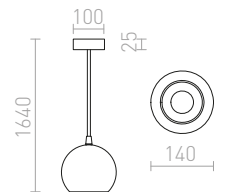

COPA

Riippuvalaisin lasisella varjostimella. Saatavilla kahdessa eri värissä.

COPA RIIPPUVALAISIN

230 V E27 28 W

R11823 opaailasi

€ 178

R11824 musta/lasi

€ 178