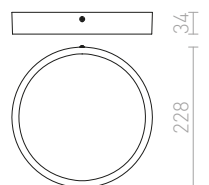

HUE R 22 KATTO

230 V LED 24 W 3000 K 2160 lm Ra 80

R12800	valkoinen	€ 68	→
R12804	pyökkijäljitelmä	€ 68	%
R13405	tumma pähkinäpuu-jäljitelmä	€ 68	%