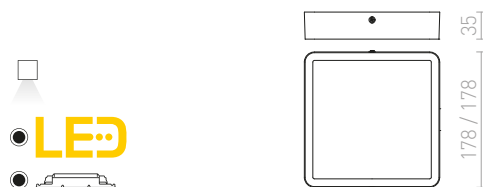

HUE SQ 22 KATTO

230 V LED 24 W 3000 K 2160 lm Ra 80

R12815	valkoinen	€ 78	➔
R12816	musta kromi	€ 48	%
R12817	kromi	€ 48	%
R12818	matta nikkeli	€ 35	%

HUE

Erittäin ohut nelikulmainen pinta-asennettava valaisin tehokkaalla himmennettävällä LED-valonlähteellä. Saatavilla kromina, mustana kromina, mattana nikkelinä, valkolakattuna tai puujäljitelmänä. Himmennettävissä TRIACin kautta.