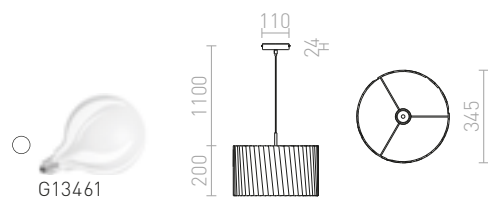

GLAMOUR 35/20 RIIPPUVALAISIN

230 V E27 28 W

R13271 musta

€ 48