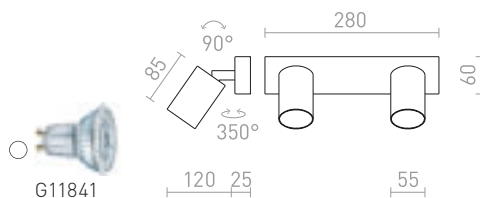

DUDE II PINTA-ASENNETTAVA

230 V LED GU10 2x9 W

R13922 valkoinen

€ 98 NEW

R13923 musta

€ 98 NEW

DUDE

Seinävalaisin, jossa on kytkin ja GU10-kannalla, LED-valonlähteille.