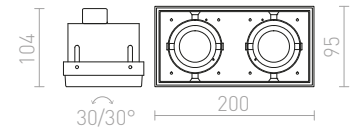

↑ 140
 108x108

G11841

ELECTRA II

230 V GU10 2x50 W

R12053 musta

€ 129

↑ 140
 213x108

G11841