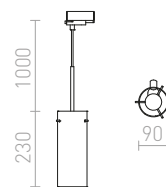

SANSSOUCI 3-VAIHEKISKOLLE

230 V E27 42 W

R12094 kuparilasi

€ 129