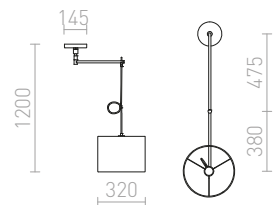

BROADWAY

Kattovalaisin katonrajassa säädettävällä varrella ja teksturoidulla tekstiilivarjostimella.

BROADWAY RIIPPUVALAISIN VARRELLA

230 V E27 42 W

R11978 valkoinen/kromi

€ 720 %

MADISON

Kattovalaisin taittuvalla varrella, tekstiilivarjostimella.

MADISON C KATTO

230 V E27 42 W

R12479 valkoinen/kromi

€ 560 ▶