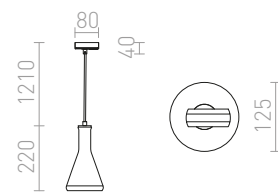

230 V E14 28 W

R13209 opaalilasi/puu

€ 120

G11849

PULIRE RD 1-VAIHEKISKOLLE

230 V E14 28 W

R13210 opaalilasi/puu

€ 120