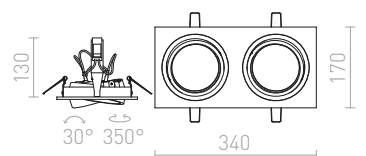

€ 120

R12705 musta

€ 88

↑ 150

⊞ 315x150

G13656

G13002

LIZARD