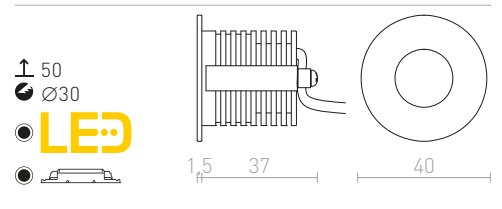

RIO R UPOTETTU

230 V LED 3 W $\angle 22^\circ$ 3000 K 70 lm Ra 80

R12656 valkoinen

€ 22