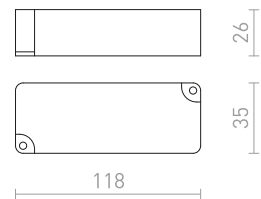

G14018

€ 22

NEW

TRAF0 24V=

Muuntaja 24 DC.

TRAF0 0,5-20W

24= 20 W

G13006