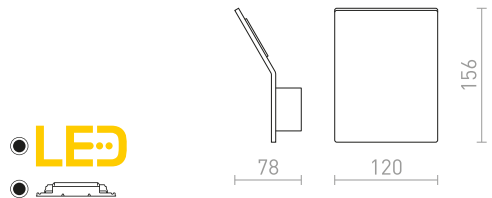

ATLANTA

Pyöreä LED-seinävalaisin epäsuoraan valaisuun, valo heijastuu seinältä. Sisä- sekä ulkotiloihin.

ATLANTA 13 PINTA-ASENNETTAVA

230 V LED 6 W 3000 K 780 lm Ra 80 IP54

R12825 valkoinen

€ 78

VIENNA

Nelikulmainen LED-seinävalaisin pyöristetyillä kulmilla, epäsuoraan valaistukseen, valo heijastuu seinältä.