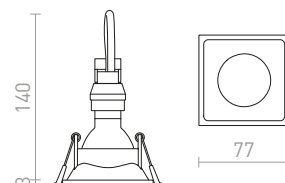

ZURI SQ UPOTETTU

230 V GU10 35 W

R13391 musta

€ 10.50 %

↑ 140
● Ø65

G11841