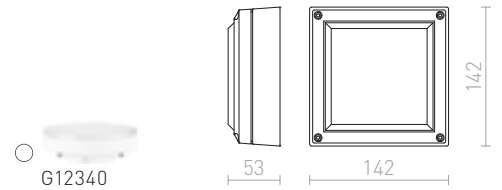

DELTA 145 PINTA-ASENNETTAVA

230 V GX53 9 W IP54

R12563 tummanharmaa

€ 48