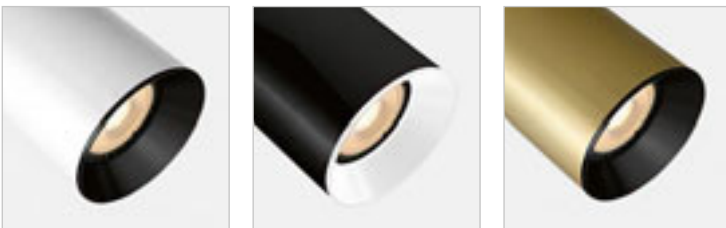

DARIO KORISTEELLINEN VARJOSTIN

R13876 valkoinen € 8.50 NEW

R13877 musta € 8.50 NEW