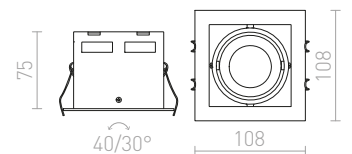

LEDA UPOTETTU

230 V/350 mA LED 5,4 W $\angle 25^\circ$ 3000 K 340 lm Ra 80

R10402 valkoinen

€ 48