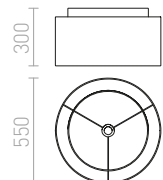

DOUBLE 55/30 VARJOSTIN

max. 23 W

	R11477 Polycotton musta/kultafolio	€ 215
	R11478 Polycotton musta/kuparifolio	€ 215
	R11508 Sintsi aprikoosi/valkoinen PVC	€ 120
	R11516 Sintsi oranssi/valkoinen PVC	€ 120
	R11545 Sintsi minttu/hopeafolio	€ 215
	R11554 Sintsi vaaleanharmaa/valkoinen PVC	€ 120
	R11564 Sintsi lime/valkoinen PVC	€ 120
	R11600 Polycotton valkoinen/valkoinen PVC	€ 138