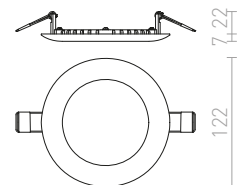

R12872 kromi

€ 15

R12875 musta kromi

€ 15

↑ 60
● Ø110

● LED

● himmennys
valinnainen

DADA