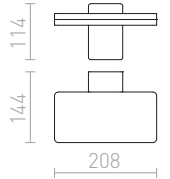

RINA SEINÄ

230 V LED 12 W 3000 K 1000 lm Ra 80 IP65

tummanharmaa

€ 150

RINA

LED-seinävalaisin ulkokäyttöön paineallettua alumiinia, sisäänrakennettu anturi, joka voidaan konfiguroida. Valaisee alaspäin opaalinväriseen pohjallisen läpi.

RINA PIR SEINÄ

230 V LED 12 W 3000 K 900 lm Ra 80 IP65

R13654 tummanharmaa

€ 178