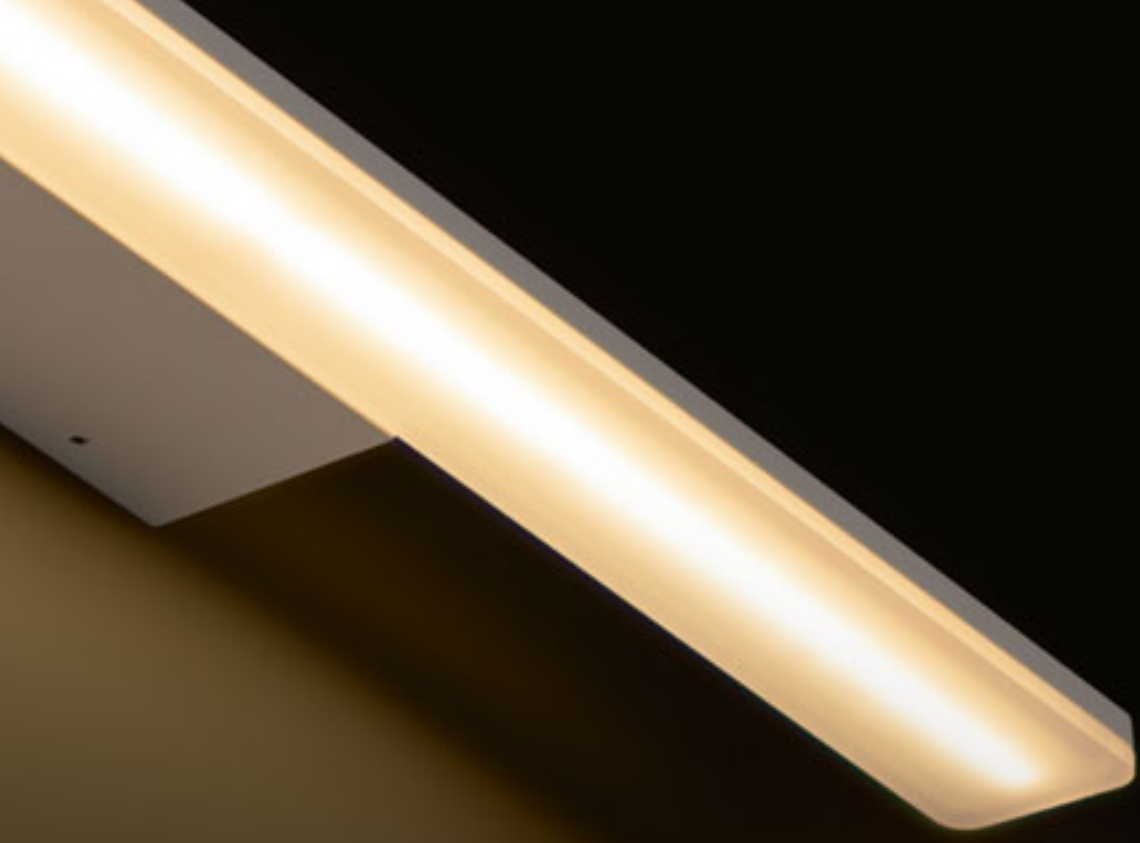

SEINÄVALAISIMET

KYLPYHUONE	184-209
KORISTEELLINEN	210-219
YHDISTETTY	220-223
VARRELLA	224-227
KIPSI	228-237
EPÄSUORA	238-239
UP - DOWN	240-255
TAULUVALAISIMET	256-259
KEITTIÖKAAPPEJEN ALLE	260-261
OPASVALOT	262-265