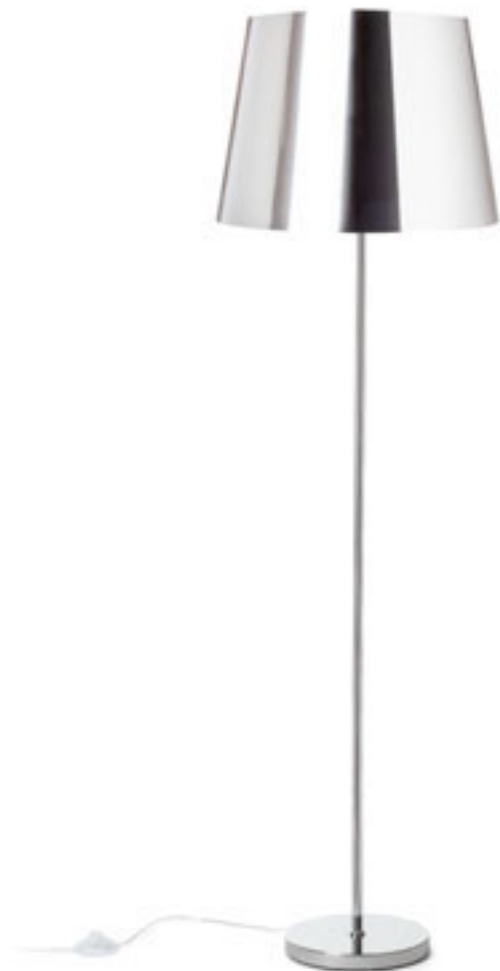

NYC/ILUSION

Lattiavalaisin, jossa on kromattu jalusta ja kromifoliosta valmistettu varjostin. Sopii LED E27 -valonlähteille.

NYC/ILUSION LATTIA

230 V LED E27 11 W

R14073 kromifolio/kromi

€ 198 **NEW**

G13026