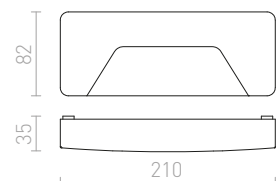

RENO SQ INDR SEINÄ

230 V LED 3 W 3000 K 280 lm Ra 80 IP65

R11950 harmaa

€ 38 →

R11953 tummanharmaa

€ 38 →