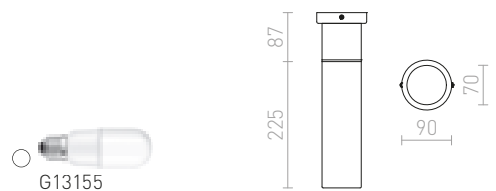

EIGHT KATTO

230 V E27 28 W IP44

R10492 opaalilasi/kromi

€ 98