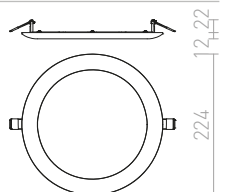

DADA 23 UPOTETTU

230 V LED 18 W 3000 K 1080 lm Ra 80

R12881 valkoinen € 26 %

R12882 kromi € 13.50 %

R12884 kupari € 24 %

R12885 musta kromi € 28 %

↑ 100

● Ø210

● LED

● himmennys
valinnainen