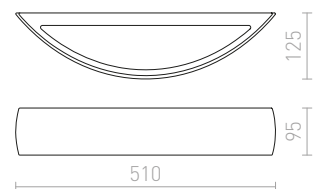

CRESCENT L SEINÄ

230 V E14 2x28 W

R10451 kipsi

€ 129

G11849