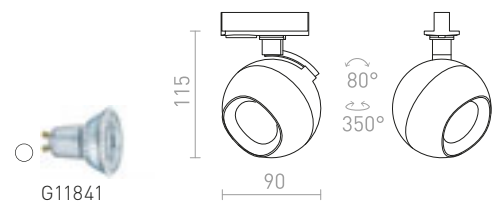

SIENA 1-VAIHEKISKOLLE

230 V GU10 50 W

R13759 valkoinen

€ 78

NEW

R13760 musta

€ 78

NEW