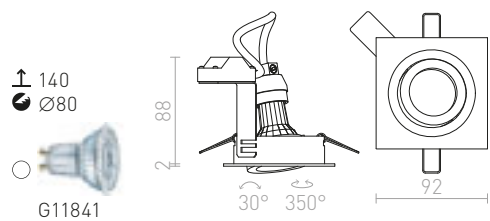

PASADENA GU10 SQ I UPOTETTU

230 V GU10 50 W

R12709 harjattu alumiini

€ 22

R12710 valkoinen

€ 22

R12711 musta

€ 22