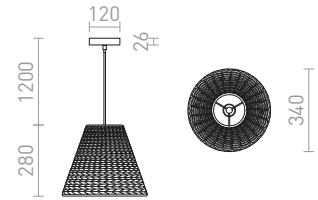

R13397 luonnonmateriaali

€ 78 →

G13026

POLLOCK

Riippuvälaisin tekstiilivarjostimella ja harmaalla erikseen kelluvalla valonjakajalla.

POLLOCK RIIPPUVALAISIN

230 V E27 28 W

R13280 valkoinen/vaaleanharmaa