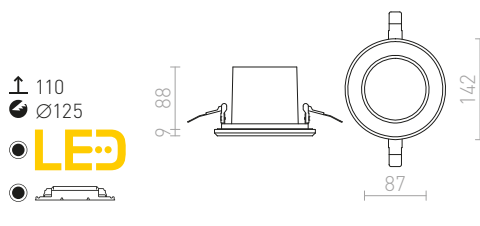

NAVY UPOTETTU

230 V LED 15 W $\angle 36^\circ$ 2700 K 1100 lm Ra 80 IP65

R12661 valkoinen

€ 120 %

IP65