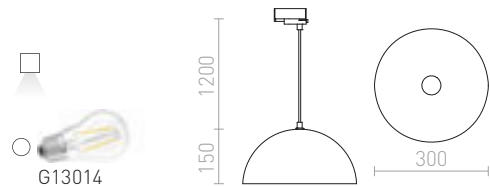

MONROE 30 3-VAIHEKISKOLLE

230 V E27 42 W

R12101 matta musta/valkoinen

€ 178

R13819 kupari

€ 138