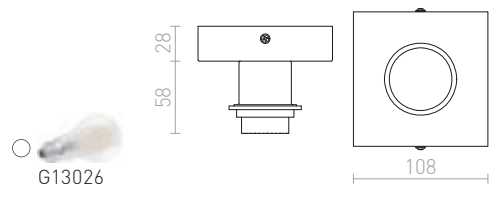

SOLO SQ KATTOKANTA

230 V E27 53 W

R12584 kromi

€ 28