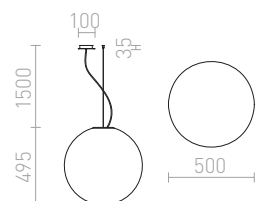

LUNEA 50 RIIPPUVALAISIN

230 V E27 100 W

R11715 opaalilasi

€ 450