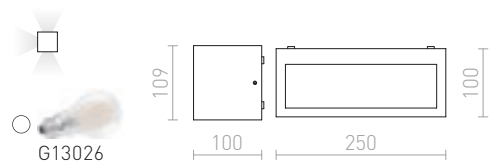

DURANT SEINÄ

230 V E27 18 W IP54

R12568 hopeanharmaa

€ 88

R12569 tummanharmaa

€ 98