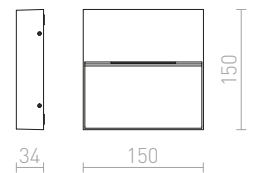

AQILA SQ SEINÄ

230 V LED 6 W 3000 K 200 lm Ra 80 IP54

R12542 valkoinen

€ 88

R12544 tummanharmaa

€ 88