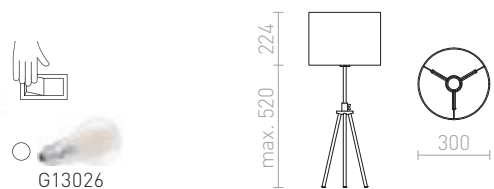

GARDETTE

Pöytävalaisin, kolimjalalla säädettävällä korkeudella. Tekstiilivarjostin ja E27-pidin.

GARDETTE PÖYTÄVALAISIN

230 V E27 42 W

R12488 musta/alumiini

€ 150 **%**

EL PASO

Pöytävalaisin bambusta, tekstiilivarjostimella. Tuote toimitetaan kokoamattomana.