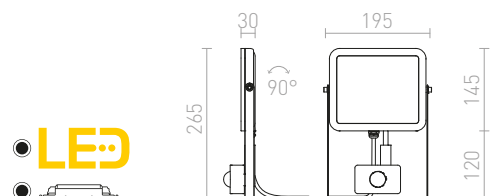

IP54

BORA

Nelikulmainen LED-kohdevalaisin ulkoseinälle.

BORA SEINÄ

230 V LED 6 W $\angle 44^\circ$ 3000 K 355 lm Ra 80 IP54

R12578 tummanharmaa

€ 98

IP54

PONTA

Litteä musta heijastin, integroitu LED ja liiketunnistimella. Kaapeli ilman pistoketta.

PONTA SENSORILLA

230 V LED 30 W $\angle 120^\circ$ 3000 K 2700 lm Ra 80 IP54

R12982 musta

€ 68 %