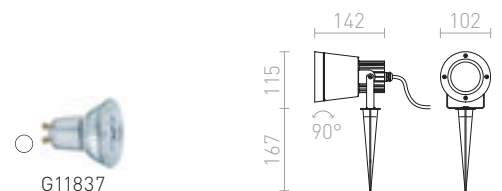

CORDOBA PIIKILLÄ

230 V GU10 35 W IP54

R12579 tummanharmaa

€ 68