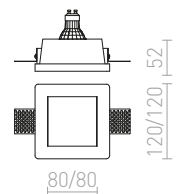

DAN SQ 80 UPOTETTU

230 V GU10 35 W

R12356 kipsi

€ 25

↑ 150

⚡ 120x120

G11841