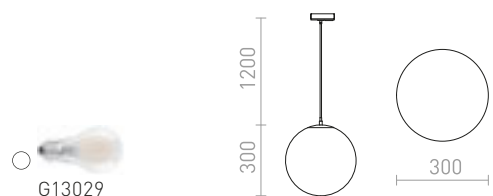

LUNA 30 1-VAIHEKISKOLLE

230 V E27 15 W

R13966 opaalilasi/kromi

€ 215

NEW