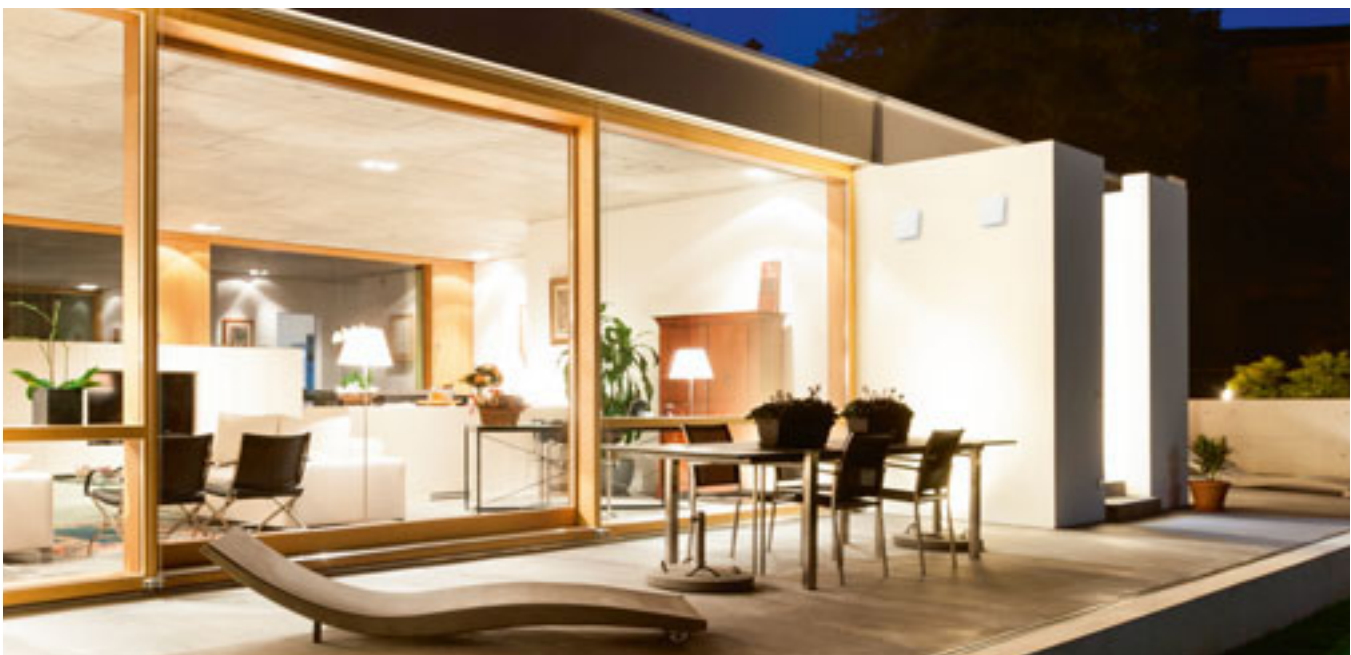

€ 120

IP54

ATLANTA

Pyöreä LED-seinävalaisin epäsuoraan valaisuun, valo heijastuu seinältä. Sisä- sekä ulkotiloihin.

ATLANTA 13 PINTA-ASENNETTAVA

230 V LED 6 W 3000 K 780 lm Ra 80 IP54

R12825 valkoinen

€ 78