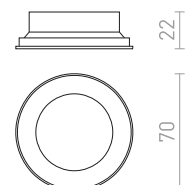

DARIO KORISTEELLINEN VARJOSTIN

R13876 valkoinen	€ 8.50	NEW
R13877 musta	€ 8.50	NEW