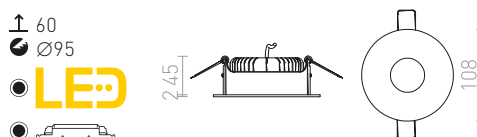

SPRAY 11 UPOTETTU

230 V LED 9 W $\angle 24^\circ$ 3000 K 1250 lm Ra 90

R13302 musta

€ 18.50 %