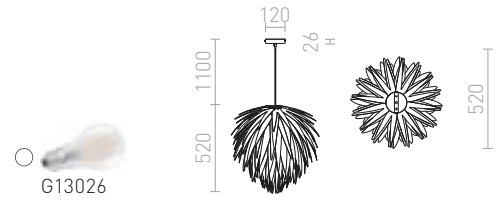

Koristeellinen riippuvalaisin muoviliuskoista. Tuote toimitetaan kokoamattomana.

CLANK RIIPPUVALAISIN

230 V E27 15 W

R13321 valkoinen PVC/musta

€ 68 %

EZRA

Pyöreä muovivarjostin koristeellisella pinnalla. Tuote toimitetaan kokoamattomana.