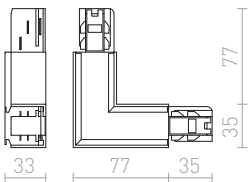

L LIITIN ULKOINEN POLARITEETTI

L-liitin upotettuun EUTRAC 3-vaihekiskoon. Maksimikuormitus 16A.

230 V

R11323 valkoinen	€ 78
R11324 musta	€ 78
R11325 hopeanharmaa	€ 120