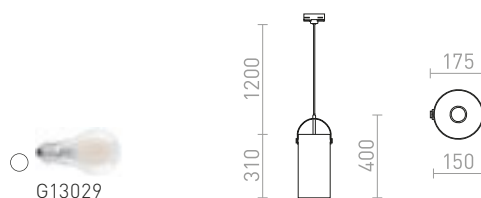

JULIETTA 31 3-VAIHEKISKOLLE

230 V E27 20 W

R13856 opaalilasi/musta

€ 178