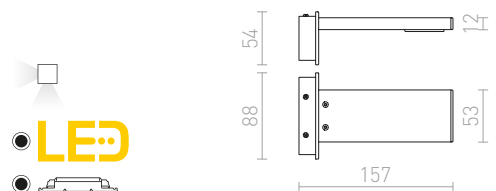

230 V LED 5,7 W 3000 K 246 lm Ra 80 IP44

R10612 kromi

€ 78

IP44

MAREA

Suoraviivainen LED-valaisin joka sopii peilien yläpuolelle ja loistaa alaspäin. Soveltuu kosteisiin tiloihin.

MAREA 60 SEINÄ

230 V LED 18 W 3000 K 1954 lm Ra 80 IP44