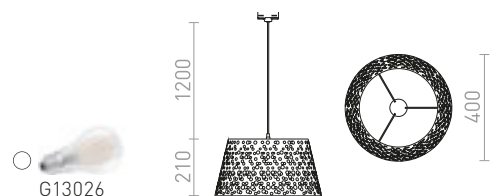

MAVRO

Tyylikäs sylinterimuotoinen LED-riippuvalaisin, joka sopii baaritiskien tai keittiösaarekkeiden yläpuolelle. Johto on kiinnitetty sovittimeen 3-vaihe kiskoja varten.

MAVRO 3-VAIHEKISKOLLE RIIPPUVALAISIN