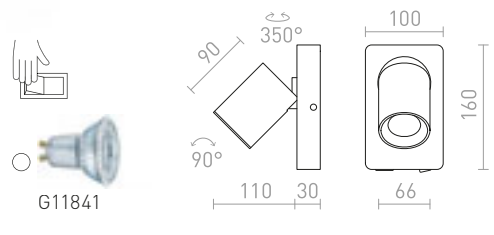

€ 129 NEW

R13764 musta

€ 129 NEW

ELISEO

Seinävalaisin, jossa on kääntyvä lautasenmuotoinen pää, sisäänrakennettu LED ja opaalinvärinen diffuusori.

ELISEO SEINÄ

230 V LED 5 W 3000 K 320 lm Ra 80

R13914 valkoinen