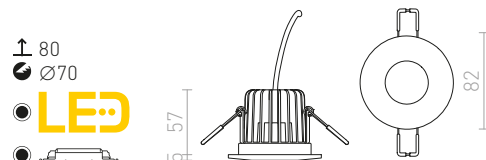

WATERBOY R

230 V LED 10 W $\angle 40^\circ$ 3000 K 550 lm Ra 80 IP65

R11725 matta valkoinen € 78

R11726 matta nikkeli € 78

R11727 kromi € 78

R11740 matta musta € 78