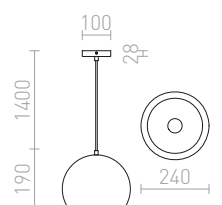

BLONDIE 25 RIIPPUVALAISIN

230 V E27 42 W

R12057 kupari

€ 198