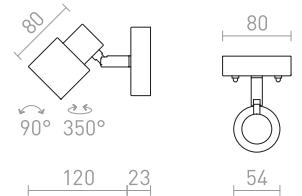

Katto- tai seinävalaisin suunnattavalla varjostimella, GU10-pitimellä LED-valonlähteille. Sopeutuu kylpyhuoneisiin.

VALTO I SEINÄ

230 V GU10 LED 5 W IP44

R13696 kromi

€ 48

G11837

VALTO III PINTA-ASENNETTAVA