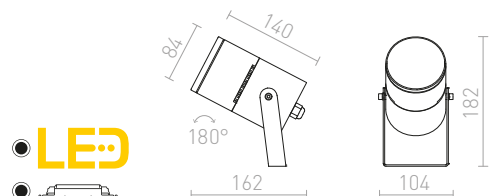

ROSS ULKOVALAISIN HEIJASTIN

230 V LED 9 W $\angle 30^\circ$ 3000 K 900 lm Ra 80 IP65

R11754 tummanharmaa

€ 178