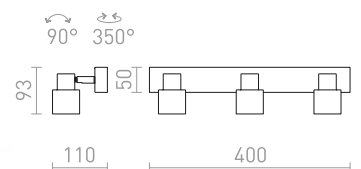

VALTO III PINTA-ASENNETTAVA

230 V GU10 LED 3x5 W IP44

R13704 kromi

€ 88