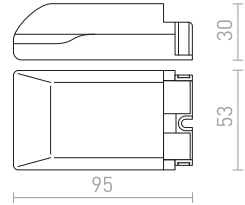

DRIVER LED 9-18W DIMM

500 mA max 18W

G13840

€ 48

himmennettävä