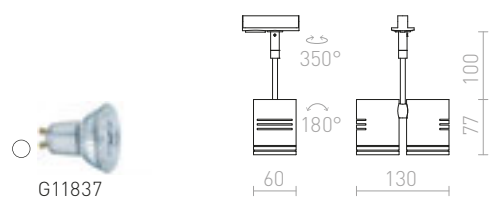

BEEBA II 1-VAIHEKISKOLLE

230 V GU10 2x35 W

R12314 valkoinen

€ 88

R12316 musta

€ 88