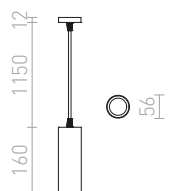

MAVRO RIIPPUVALAISIN

230 V LED 12 W $\angle 38^\circ$ 3000 K 1020 lm Ra 80

R12990 valkoinen

€ 120

R12991 kultainen

€ 120

R12992 musta/kultainen

€ 120