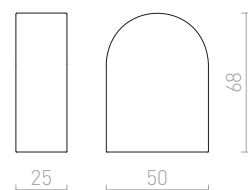

TAMPA PÄÄTYKAPPALE 2 PALAA

R12906 valkoinen

€ 2.20

R12907 hopeanharmaa

€ 3.80

R12908 kromi

€ 5.50