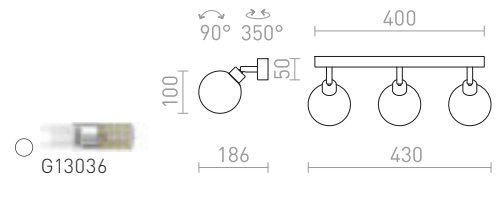

BOLLY III PINTA-ASENNETTAVA

230 V G9 LED 3x3 W IP44

R13691 opaalilasi/kromi

€ 129