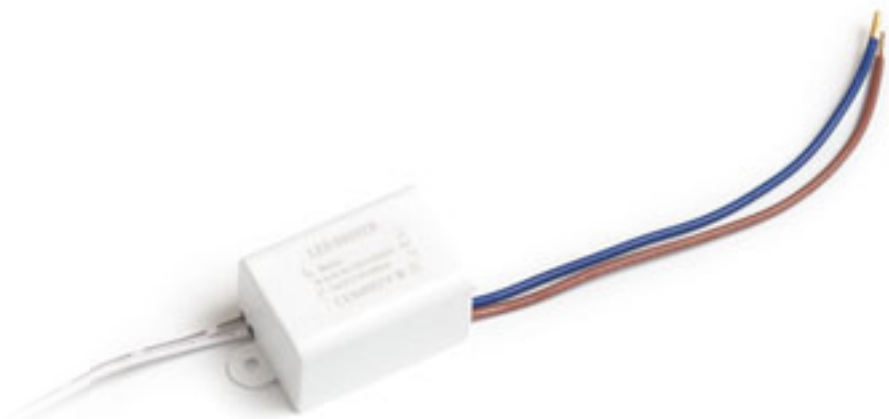

G13032 € 11.50

**OSRAM
STAR**

Ø75x28 mm
230 V LED GX53 EQ 40 W
4000 K ∠120° 470 lm Ra 80

G13033 € 11.50

**PUC
VALONLÄHDE**

Ø74x27 mm
230 V LED GX53 7 W
3000 K ∠105° 560 lm Ra 80

G12340 € 8

LISÄTARVIKKEET