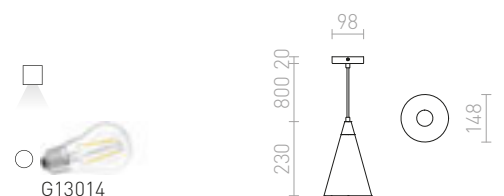

HEIDI

Kartiomuotoinen riippuvalaisin betonista, jossa puinen yläosa. Musta kaapeli ja E27-pidin.

HEIDI RIIPPUVALAISIN

230 V E27 28 W

R12380 betoni/puu

€ 98

ILUSIA

Riippuvalaisin, jossa on langallinen varjostin ja tekstiilikaapeli käytettäväksi sopivan E27-valonlähteen kanssa.