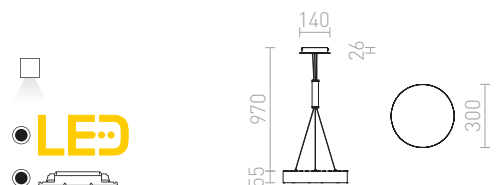

R12846 valkoinen

€ 98 %

MONETA

LED-riippuvalaisin erittäin elegantilla muotoilulla. Valonjakaja himmeästä akryylistä. Himmennettävissä TRIACin kautta.

MONETA HIMM RIIPPUVALAISIN

230 V LED 36 W 3000 K 2500 lm Ra 80