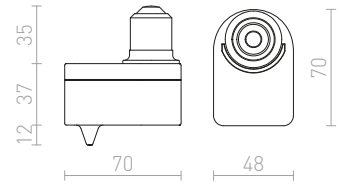

SENSOR E27

230 V E27 60 W $\angle 360^\circ$

G12752

€ 11 %