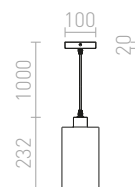

CAMINO RIIPPUVALAISIN

230 V E27 28 W

R13296 terazzo koriste

€ 88

R13297 sementti

€ 88

G13026