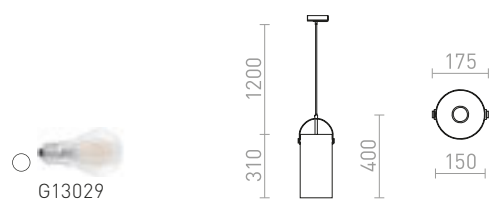

JULIETTA 31 1-VAIHEKISKOLLE

230 V E27 20 W

R13861 opaalilasi/musta

€ 178