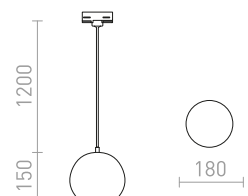

R13976 harjattu messinki

€ 120

NEW

R13977 harjattu kupari

€ 120

NEW

ASTON

Riippuvalaisin alumiinisella varjostimella. Mukana adapteri 3-vaihekiskoon.