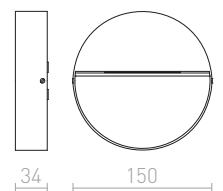

IP54

AMBER

Pyöreä seinävalaisin sisäänrakennetulla LED-valonlähteellä, soveltuu opastevalona. Ei tarvi upottaa seinään.

AMBER SEINÄ

230 V LED 3 W 3000 K 130 lm Ra 80

R12610 harmaa

€ 48 %

AQILA

Seinäasennettu LED-opastevalo käytäville, rappusiin tai terasseille. Sekä sisä- että ulkokäyttöön ja ei tarvi upottaa seinään. Vain alaspäinvalaisuun.

AQILA SQ SEINÄ

230 V LED 6 W 3000 K 200 lm Ra 80 IP54

R12542 valkoinen

€ 88

R12544 tummanharmaa

€ 88

IP54

AQILA RC SEINÄ

230 V LED 6 W 3000 K 200 lm Ra 80 IP54

R12545 valkoinen

€ 88 →

R12547 tummanharmaa

€ 98

IP54

AQILA R SEINÄ

230 V LED 6 W 3000 K 200 lm Ra 80 IP54

R12539 valkoinen

€ 88

R12540 harmaa

€ 78 →

R12541 tummanharmaa

€ 88