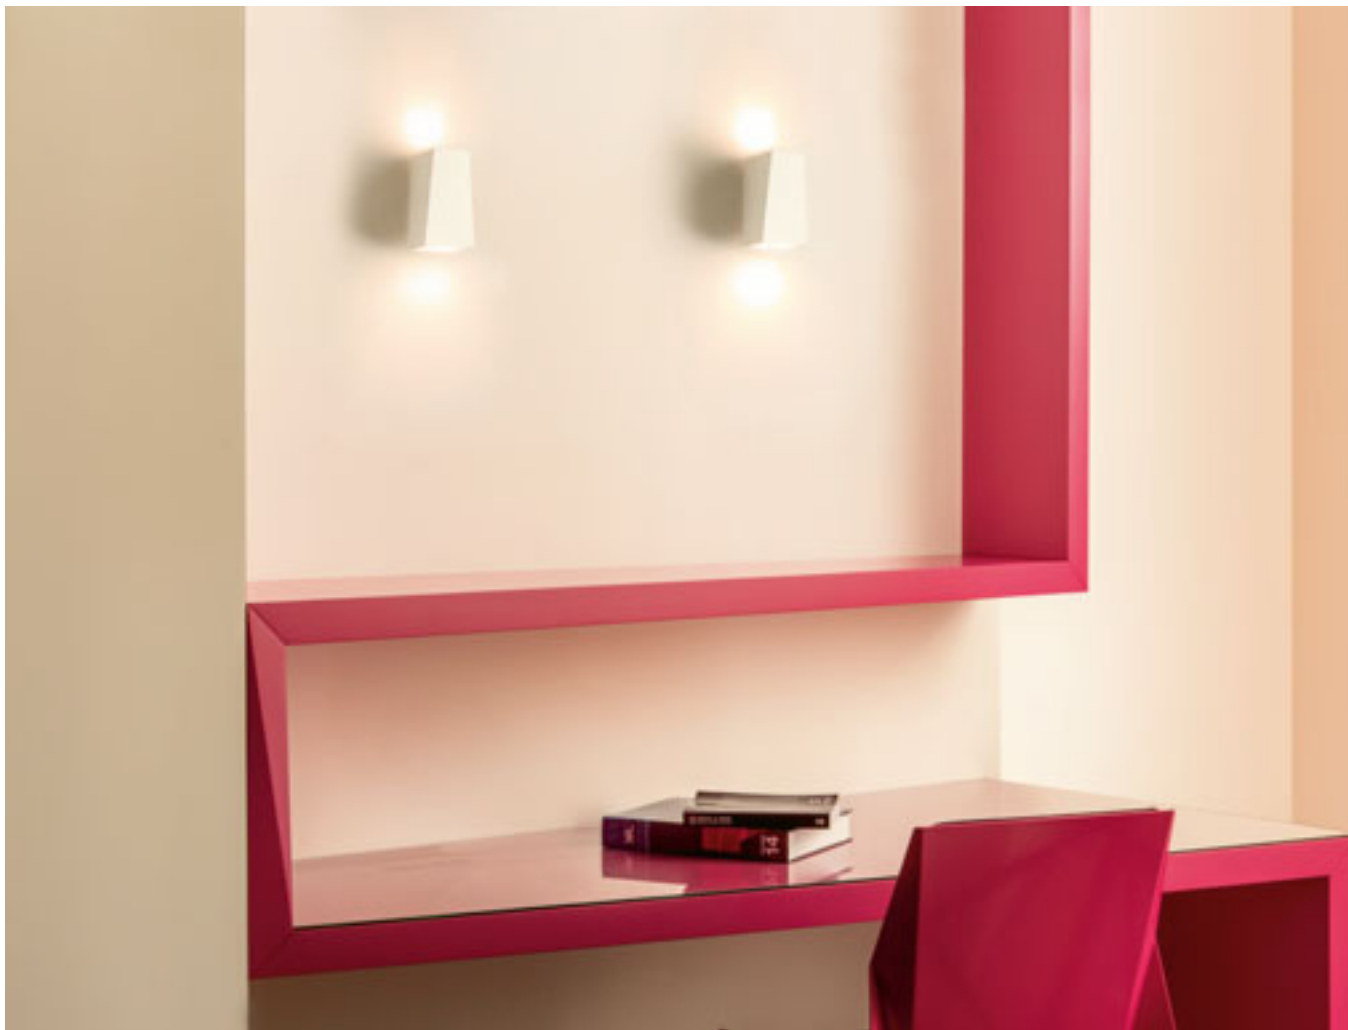

€ 48 %

KUBIS

Kipsinen seinävalaisin epäsymmetrisellä muodolla. Kapeampi aukko tulee suunnata ylöspäin. Valaisimen voi maalata tavallisella seinämaalilla. Kannan mitat K/L/P 10/5/2 cm. Aukon mitat P1/L1 10/5,5 cm P2/L2 7/8 cm.