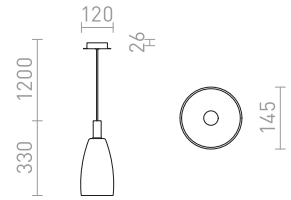

Riippuvalaisin lasista lakatuilla yksityiskohdilla ja E14-kanta LED-valonlähteille.

BELLINI L E14 RIIPPUVALAISIN

230 V E14 15 W

R13658 valkoinen/kirkas lasi

€ 178

BELLINI

Moderni LED-riippuvalaisin lasista, sopii asennettavaksi baarien tai keittiösaarekkeitten päälle.