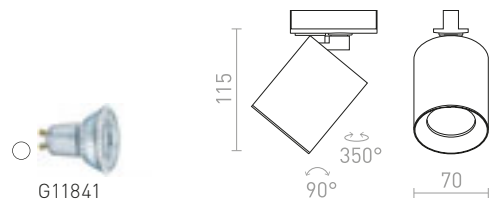

DARIO

Sylinterimäinen valonheitin, jossa on GU10-liitäntä LED-valonlähteille, sekä koristeellinen varjostin harjattua mustaa messinkiä. Erilaisia väriyhdistelmiä on saatavana ostamalla lisävarjostimia muissa väreissä. Käytettäväksi 3-vaihekiskoille.

DARIO 1-VAIHEKISKOLLE

230 V GU10 9 W

R13870 valkoinen/harjattu messinki	€ 78	NEW
R13871 musta/harjattu messinki	€ 78	NEW
R13872 harjattu messinki	€ 88	NEW

DARIO

DARIO-valaisimen koristeellinen sisäsuoja metallista eri väreissä.

DARIO KORISTEELLINEN VARJOSTIN

R13876 valkoinen	€ 8.50	NEW
R13877 musta	€ 8.50	NEW