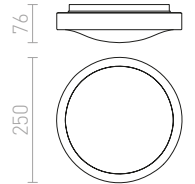

MELISA 25 KATTO

230 V LED 12 W 3000 K 840 lm Ra 80

R11296 alumiini

€ 58