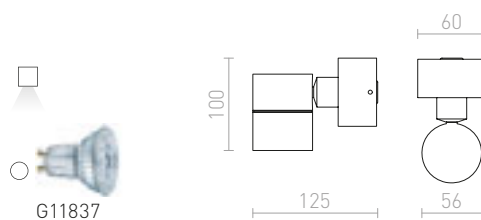

MICO I ULKO

230 V GU10 35 W IP54

R10170 alumiini

€ 58 %