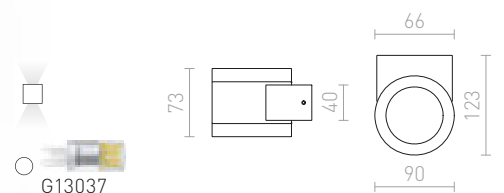

IP54

MOIRE II ULKO
230 V G9 25 W IP54

R10132 alumiini

€ 68 %