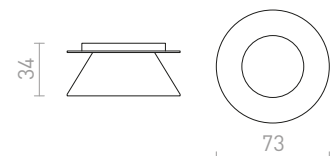

CANTO KORISTEKEHYS

R13473 valkoinen

€ 6

R13474 kultainen

€ 6

R13475 kuparifolio

€ 6

R13476 musta

€ 6