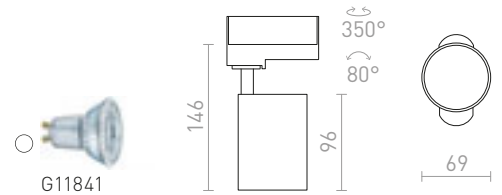

CONNOR 1-VAIHEKISKOLLE

230 V LED GU10 10 W

R13497 valkoinen/musta

€ 58

R13498 musta/kultainen

€ 58