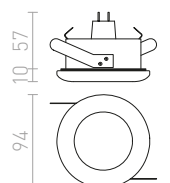

IP65

BELLA

Upotettu kylpyhuoneen kohdevalaisin kipsikattoihin, upotetulla GU10-kannalla LED-valonlähteille.

BELLA GU10 UPOTETTU

230 V LED GU10 15 W IP65

R13598 valkoinen	€ 24
R13599 musta	€ 24
R13600 kromi	€ 28
R13601 matta nikkeli	€ 28

↑ 140
● Ø68

IP44

ACUA

Upotettu valaisin, kosteisiin tiloihin. Satinoitu suojalasi.

ACUA UPOTETTU

230 V GU10 50 W IP44

R10407 valkoinen	€ 18

↑ 120
● Ø85