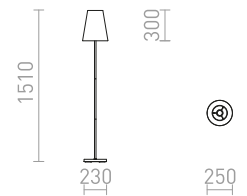

R14075

Monacon petroolinsininen/hopea PVC/kromi

€ 229 **NEW**

G13026

NYC/CONNY

Lattiavalaisin, jossa on kromattu jalusta ja kangasvarjo. Sopii LED E27 -valonlähteille.

NYC/CONNY 35 LATTIA

230 V LED E27 11 W