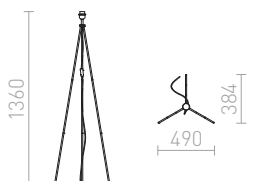

NYC TRIPOD LATTIA JALUSTA

230 V E27 42 W

R11992 kromi

€ 120

G13026