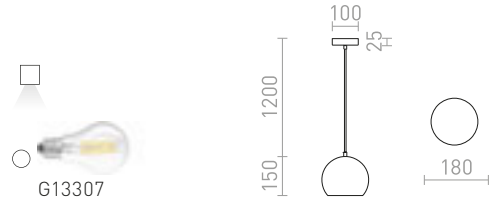

AGNETA RIIPPUVALAISIN

230 V E27 40 W

R13897 valkoinen

€ 58 NEW

R13898 musta

€ 58 NEW

R13899 harjattu messinki

€ 88 NEW

R13900 harjattu kupari

€ 88 NEW