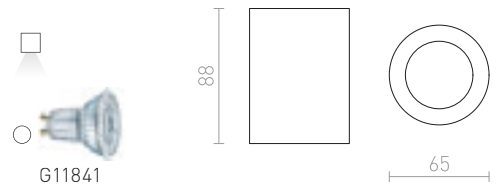

IP54

SAMMY

Ulkotilan kattovalaisin GU10-pitimellä ja kirkkaslasikuvulla.

SAMMY KATTO

230 V LED GU10 15 W IP54

R13450 valkoinen

€ 58

R13451 harmaa

€ 48

R13452 tummanharmaa

€ 58