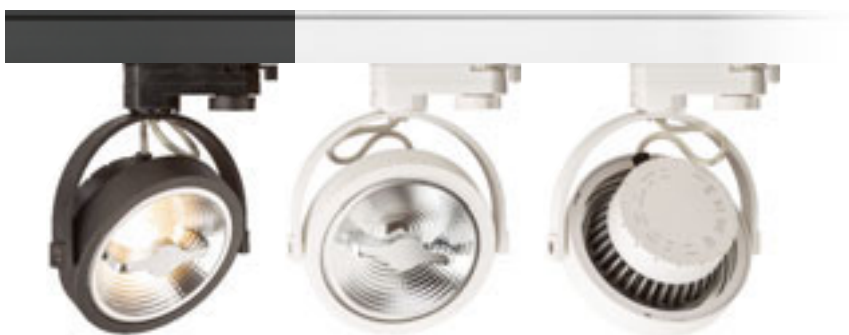

FAX E27 3-VAIHEKISKOLLE

230 V E27 25 W

R13535 valkoinen

€ 32

R13537 musta

€ 32