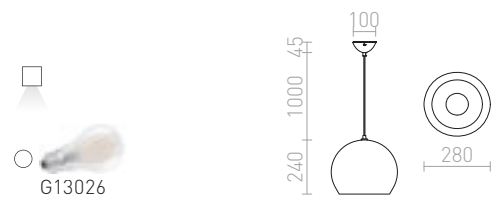

ASTON 28 RIIPPUVALAISIN

230 V E27 42 W

R10515 harjattu alumiini

€ 68 %