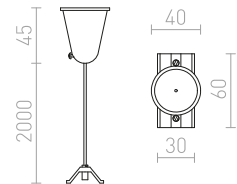

2M VAIJERIKIINNIKE

Riippuvaijeri 1-vaihekiskolle.

R12296 valkoinen	€ 8.25
R12297 musta	€ 8.25
R12298 hopeanharmaa	€ 8.25