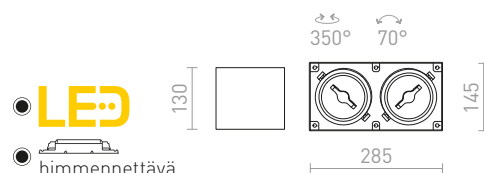

JAMES II HIMM KATTO

230 V LED 2x15 W $\angle 24^\circ$ 3000 K 1600 lm Ra 80

R13362 matta valkoinen

€ 158 %