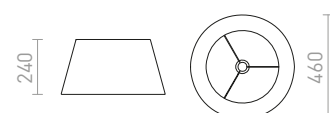

AMBITUS 46/24 LATTIA VARJOSTIN

max 28 W

R13526 kermanvaalea € 98