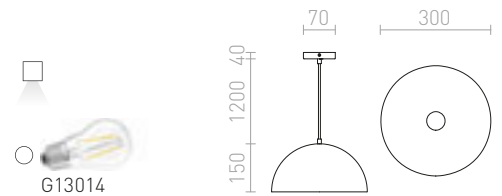

SINTRA 30 RIIPPUVALAISIN

230 V E27 42 W

R11698 kromi

€ 58 %