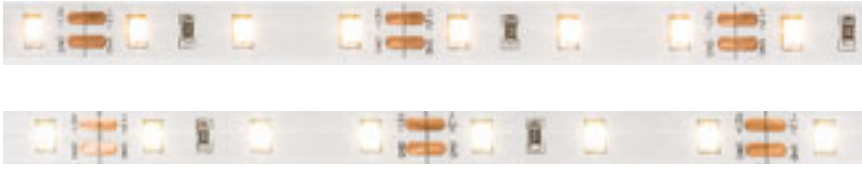

LED STRIP IP20 5M

LED-nauha koristeelliseen sisävalaisuun. Toimitetaan 5 m pakkauksessa, nauha on jaollinen 5 cm:n välein, takapuolella kaksipuolinen teippi. Saatavilla lämmin- tai kylmävalkoisena. Tarvii liitäntälaitteen ja liitteen.

12 V= LED 60 W 5000 lm Ra 80

G12366 3000 K

€ 14

G12367 4000 K

€ 14

G13802

5000x8 mm