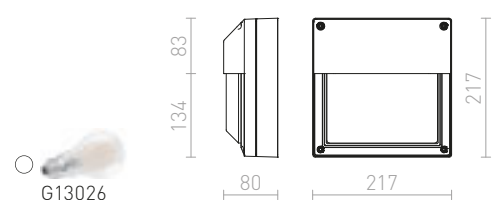

DELTA 215 SEINÄ

230 V E27 18 W IP54

R12566 tummanharmaa

€ 88