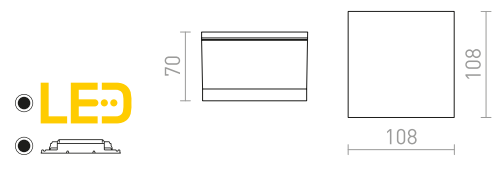

IP65

SENZA

Ulkotilan kattovalaisin, sisäänrakennettu LED.

Tuotteella on kirkkaslasinen kansi reunuksella samassa värissä kun valaisin itse.

SENZA SQ KATTO

230 V LED 6 W 3000 K 580 lm Ra 80 IP65

R13624 valkoinen/kirkas lasi

€ 88

R13625 tummanharmaa/kirkas lasi

€ 88