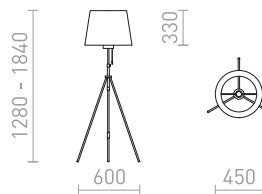

LUTON/ILUSION LATTIA

230 V LED E27 11 W

R14065 kromifolio/musta/metalli

€ 248 **NEW**

G13026