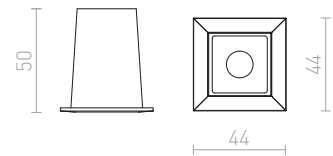

LIZARD I UPOTETTU

230 V LED 2 W $\angle 24^\circ$ 3000 K 128 lm Ra 80

R12854 valkoinen

€ 12 %

↑ 150
▣ 35x35

● LED

● valinnainen