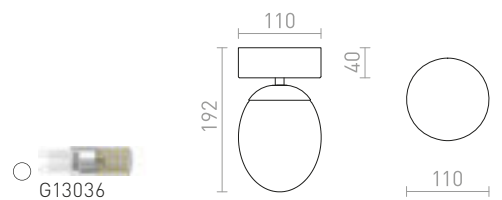

MERINGUE 11 KATTO

230 V LED G9 9 W IP44

R13689 opaalilasi/kromi

€ 88 %