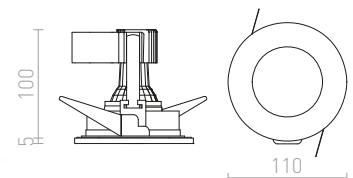

VERO

Upotettu valaisin kosteussuojalla, sopii kylpyhuoneisiin. Kirkas lasipinta satinoidulla keskipisteellä.

VERO UPOTETTU
230V GU10 50W IP44

R10395 kromi

€ 38 %

↑ 110
● Ø95