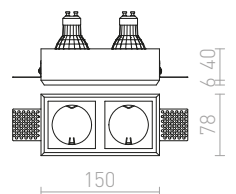

QUO SQ II UPOTETTU

230 V GU10 2x35 W

R13126 kipsi

€ 48

↑ 160
80x150

G11841