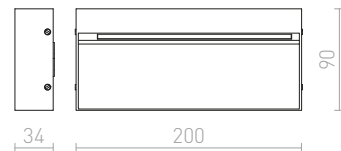

AQILA RC SEINÄ

230 V LED 6 W 3000 K 200 lm Ra 80 IP54

R12545 valkoinen

€ 88

R12547 tummanharmaa

€ 98

LED

AQILA SQ SEINÄ