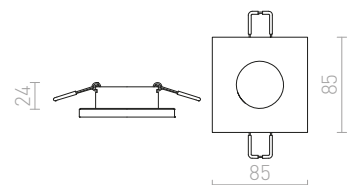

ASTOR SQ

230 V GU10 50 W IP65

R10574 harjattu alumiini

€ 24

↑ 100
● Ø60

G11841