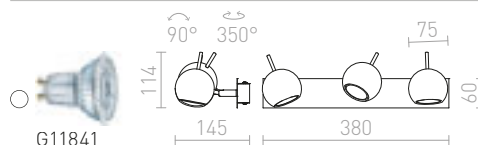

€ 78 %

GLOSSY

Seinävalaisin hanhenkaulalla. Valoa säädetään valaisimen alareunassa olevasta vipukytkimestä.

GLOSSY TAIPUVA VARS I

230 V LED GU10 8 W

R10543 kromi

€ 58 %

ROSITA