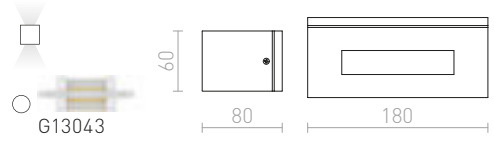

WOOD SEINÄ

230 V R7s 78mm 48 W IP54

R10437 valkoinen

€ 48

R10438 hopeanharmaa

€ 48

R10439 tummanharmaa

€ 58