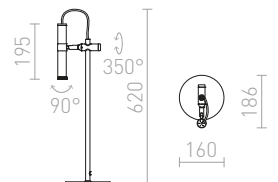

VIPER TL

230 V LED 3 W $\angle 60^\circ$ 3000 K 100 lm Ra 80

R12462 musta/kromi

€ 150

COZY

Elegantti LED-pöytävalaisin kolmijalalla ja mattametallisella viimeistelyllä. Muuntaja seinäpistokkeessa.

COZY PÖYTÄVALAISIN