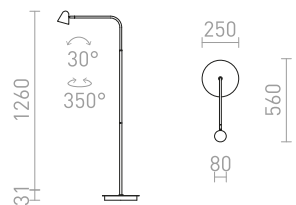

STIG LATTIA

230 V LED 8,4 W $\angle 34^\circ$ 3000 K 447 lm Ra 80

R13942 musta

€ 238 **NEW**

LED

himmennettävä