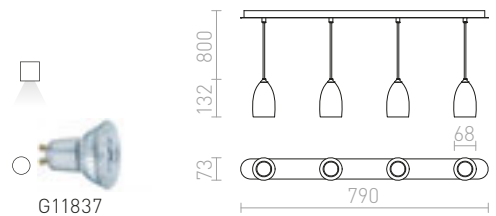

BABADES IV RIIPPUVALAISIN

230 V GU10 4x35 W

R12083 kromi

€ 215 ▶

R12084 matta nikkeli

€ 215 ▶