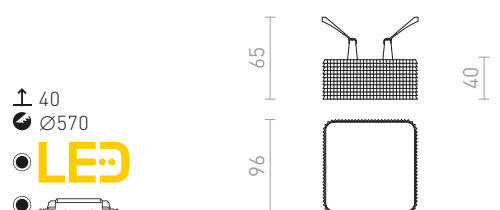

MARENGA

Kipsilevykattoon upotettava LED-valaisin, jossa on matala upotussyvyys ja koristeellinen varjostin. Varjostin on luotu 3D-tulostamalla. Valmistettu ympäristöystävällisestä PLA-materiaalista, joka on täysin hajoava. Kiinnitysreiän kokoa voidaan säätää liuku kiinnitys jousien avulla. Valaisimella voidaan kätevästi korvata olemassa olevat halogeenilamput ilman, että kiinnitysreikiä tarvitsee muuttaa.