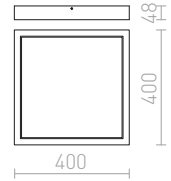

STRUCTURAL

Pinta-asennettu valaisin, integroitu LED ja lakattu alumiinikehys. Mukana ajuri.

STRUCTURAL LED 40x40 PINTA-ASENNETTAVA
230 V LED 40 W 3000 K 2918 lm Ra 80

R12063 valkoinen

€ 215