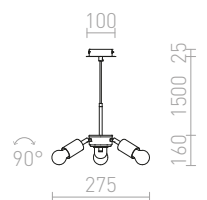

TRIX RIIPPUVALAISINSETTI

230 V E27 3x42 W

R10615 kromi

€ 98