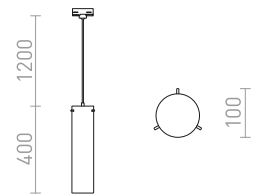

GARNISH

Ripustettu putki kirkasta lasia, kromiysityiskohdat ja adapteri 3-vaihekiskoon. Lasivarjostin on pohjasta suljettu ja voidaan täyttää sopivalla koristeella.

GARNISH 3-VAIHEKISKOLLE

230 V GU10 9 W

R13815 kirkas lasi/kromi

€ 178

EIGHT

Riippuväläin 3-vaihekiskolle opaailasikuvulla ja kromiysityiskohdilla.

EIGHT 3-VAIHEKISKOLLE RIIPPUVALAISIN

230 V E27 28 W

R13854 opaailasi/kromi

€ 178