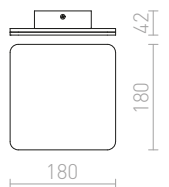

VIENNA PINTA-ASENNETTAVA

230 V LED 9 W 3000 K 1300 lm Ra 80

R12589 valkoinen

€ 88 %