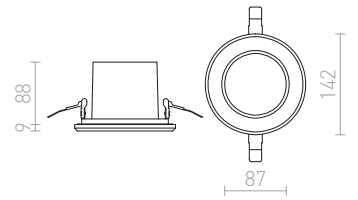

NAVY UPOTETTU

230 V LED 15 W $\angle 36^\circ$ 2700 K 1100 lm Ra 80 IP65

R12661 valkoinen

€ 120 %

↑ 110
⚙️ Ø125

IP65