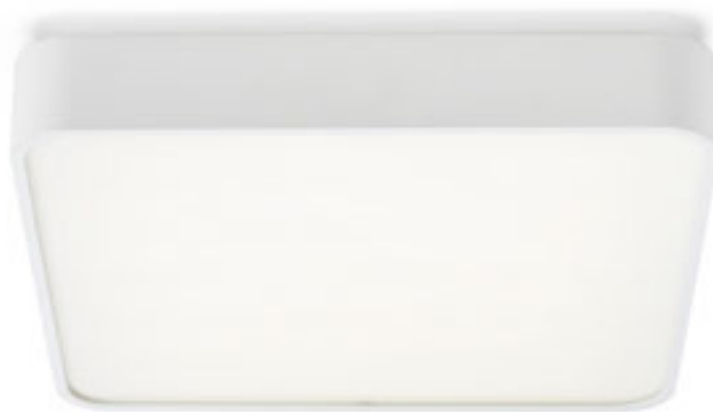

R13267 valkoinen

€ 178

R13268 musta

€ 178

LED

himmennettävä

MENSA

Kattovalaisin, integroitu LED, lakatulla tai harjatulla alumiinikehyksellä ja valonjakaja himmeästä akryylista.