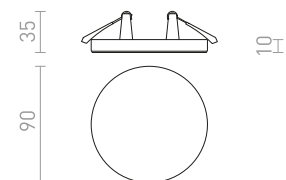

BJORK R 9 UPOTETTU

230 V LED 6 W 3000 K 570 lm Ra 80

R13582 valkoinen

€ 24

R13583 musta

€ 24