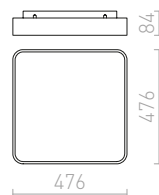

MENSA SQ 48 KATTO

230 V LED 56 W 3000 K 3640 lm Ra 80

R11299 harjattu alumiini

€ 178 %

R12120 valkoinen

€ 268 →