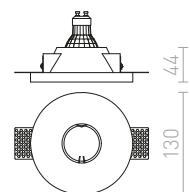

DAG R 83 UPOTETTU

230 V GU10 35 W

R12357 kipsi

€ 28

↑ 150
● Ø130

G11841