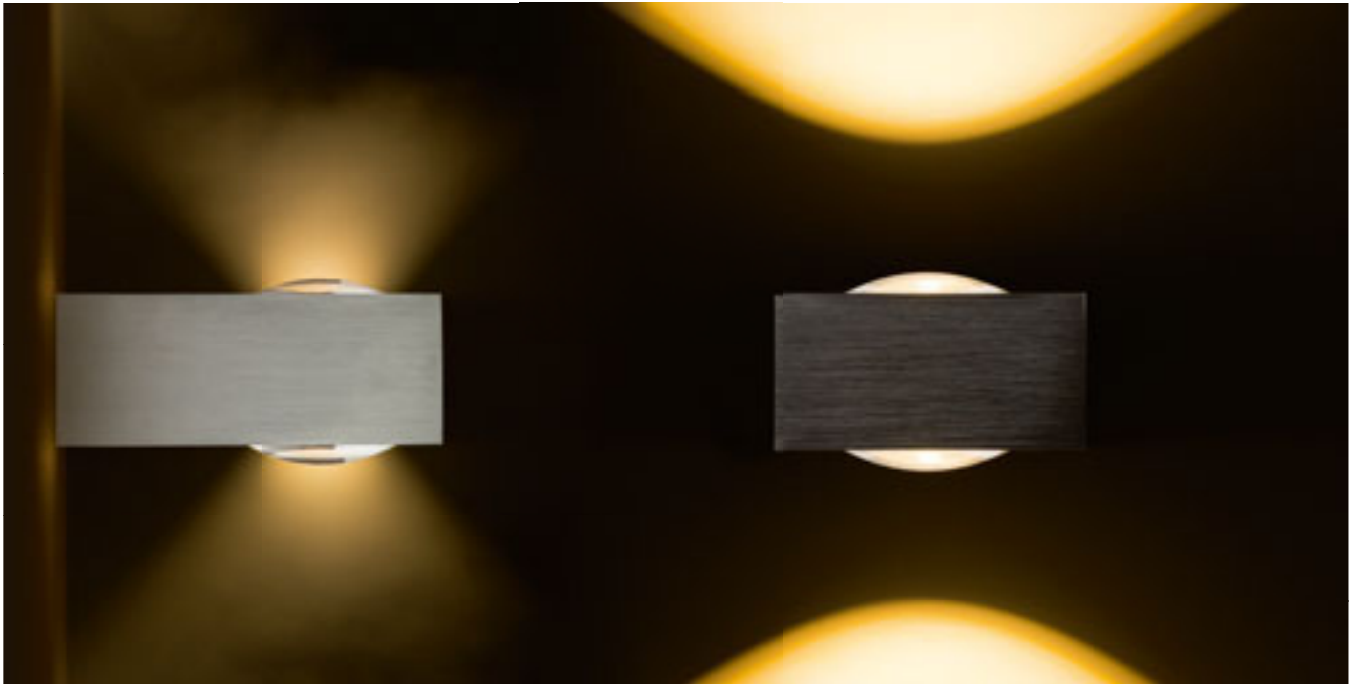

IP54

KORSO

LED-seinävalaisin sekä sisä- että ulkokäyttöön. Tehty alumiinista, saatavilla harjatulla luonnollisella tai musta-anodisoidulla viimeistelyllä.

KORSO II SEINÄ

230 V LED 2x3 W $\angle 120^\circ$ 3000 K 780 lm Ra 80 IP54

R12831 harjattu alumiini

€ 68 %

R12832 eloksoitu musta

€ 68 %