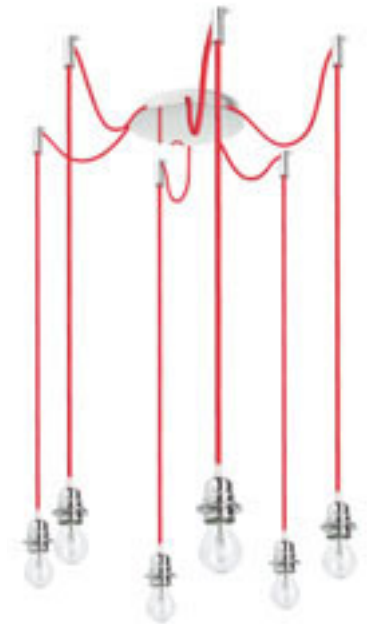

Lisäversiot
KOMBIX-riipusutsseista
löytyvät **Varjostimet**
ja **Lisätarvikkeet**-kategoriasta