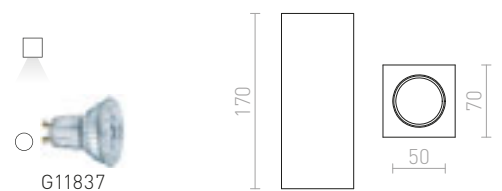

VOLCA

Betoninen kattolamppu GU10 -alustalla LED -valonlähteille.

VOLCA KATTO

230 V LED GU10 5 W

R13795 betoni/Tumma graniitti

€ 48

COLES

Kattovalaisin, jonka valonlähteen voi kallistaa yhdellä akselilla. Valaisimen voi maalata tavallisella seinämaalilla.