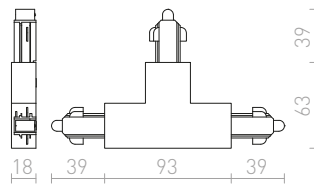

T LIITIN POLARITEETTI OIKEA

T-liitin syöttöpalalla 1-vaihekiskolle. Maksimi kuormitus 16A.

230 V

R12275 valkoinen	€ 12.50
R12276 musta	€ 13
R12277 hopeanharmaa	€ 13