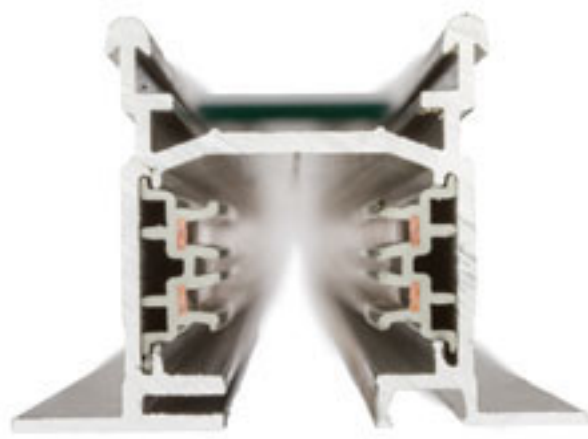

3-VAIHEKISKO UPOTETTU

EUTRAC upotettu 3-vaihekisko, puristetusta alumiiniprofiilista. Sisältää sisäänrakennetun maadoituksen ja 2,5 mm kuparijohdon joka kulkee kahden sulatetun muoviprofiilin läpi. Profiilit helppo leikata haluttuun pituuteen, eikä johtoja tarvitse leikata tai taivuttaa. Jos käytetään halogeeni valonlähteiden kanssa, alin vaadittu korkeus on 2,5 m. Matalampaan asennukseen suositellaan LED valonlähdettä.

SYÖTTÖPALA UPOTETTUUN 3-VAIHEKISKOON, POLARITEETTI VASEN

Syöttöpala upotettuun EUTRAC 3-vaihekiskoon. Maksimikuormitus 16A.

230 V
R11342 valkoinen € 48

SYÖTTÖPALA UPOTETTUUN 3-VAIHEKISKOON, POLARITEETTI OIKEA

Syöttöpala upotettuun EUTRAC 3-vaihekiskoon. Maksimikuormitus 16A.

230 V
R11341 valkoinen € 48

L LIITIN UPOTETTUUN 3-VAIHEKISKOON, ULKOINEN POLARITEETTI

L-liitin upotettuun EUTRAC 3-vaihekiskoon. Maksimikuormitus 16A.

230 V
R11344 valkoinen € 88

L LIITIN UPOTETTUUN 3-VAIHEKISKOON, SISÄINEN POLARITEETTI

L-liitin upotettuun EUTRAC 3-vaihekiskoon. Maksimikuormitus 16A.

230 V
R11345 valkoinen € 88