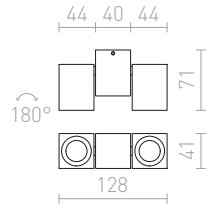

MARVEL II SUUNNATTAVA

230 V GU10 2x50 W

R10171 alumiini

€ 48 %