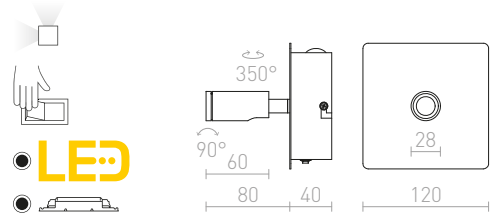

TIARA

Seinävalaisin kahdella LED-valonlähteellä, jokainen omalla katkaisijalla jotka sijaitsevat nelikulmaisella kannalla.

TIARA SEINÄ

230 V LED 2x3 W $\angle 25^\circ$ 3000 K 300 lm Ra 80

R12957 kromi

€ 68 %