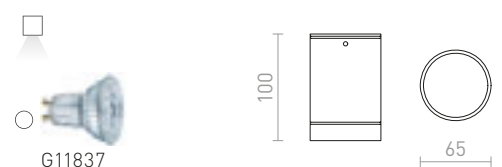

IP54

ORIN

Lieriönmuotoinen LED-ulkovalaisin, jossa satiinilasinen kupu.

ORIN R KATTO

230 V LED 10 W 3000 K 650 lm Ra 80 IP54

R13626 valkoinen/satiini akryyli

€ 78

R13627 tummanharmaa/satiini akryyli

€ 78

IP65

SENZA

Lieriönmuotoinen LED-ulkovalaisin, jossa on kirkkaslasinen pohjalevy ja musta reunus.

SENZA R KATTO

230 V LED 6 W 3000 K 480 lm Ra 80 IP65

R13622 valkoinen/kirkas lasi

€ 98

R13623 tummanharmaa/kirkas lasi

€ 98

IP54

SAMMY

Ulkotilan kattovalaisin GU10-pitimellä ja kirkkaslasikuvulla.

SAMMY KATTO

230 V LED GU10 15 W IP54

R13450 valkoinen

€ 58

R13451 harmaa

€ 48

R13452 tummanharmaa

€ 58