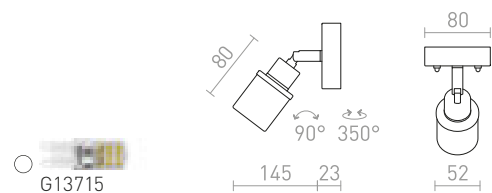

LINN I SEINÄ

230 V G9 LED 3 W IP44

R13695 opaalilasi/kromi

€ 48