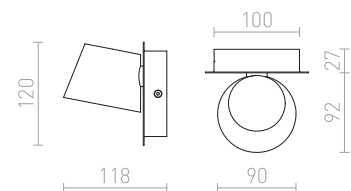

AMADEUS

LED-seinävalaisin missä katkaisija kannassa.
Varjostinta voidaan säätää sivusuunnassa.

AMADEUS I SEINÄ

230 V LED 6 W 3000 K 530 lm Ra 80

R12476 valkoinen

€ 120

THALIA

LED -seinävalaisin kohdevalolla ja taustavalolla. Molemmat valonlähteet voidaan kytkeä päälle ja pois päältä erillisillä kytkimillä.