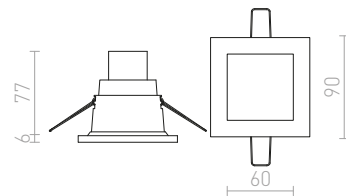

↑ 150

■ 76x76

G13960

G13002

MARENGA

Kipsilevykattoon upotettava LED-valaisin, jossa on matala upotussyvyys ja koristeellinen varjostin. Varjostin on luotu 3D-tulostamalla. Valmistettu ympäristöystävällisestä PLA-materiaalista, joka on täysin hajoava. Kiinnitysreiän kokoa voidaan säätää liukukiinnitysrousien avulla. Valaisimella voidaan kätevästi korvata olemassa olevat halogeenilamput ilman, että kiinnitysreikiä tarvitsee muuttaa.