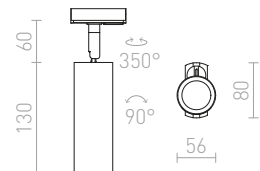

€ 150

R13446 valkoinen

€ 150

R13849 kultainen

€ 150

NEW

MAVRO

Lieriönmuotoinen LED-kohde valaisin 1-vaihekiskoon.