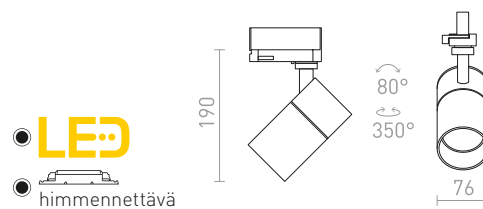

WISH 20 DIMM 3-VAIHEKISKOLLE

230 V LED 20 W $\angle 36^\circ$ 3000 K 4000 K 5000 K
1600 lm Ra 80

R13773 valkoinen

€ 120 NEW

R13774 musta

€ 120 NEW