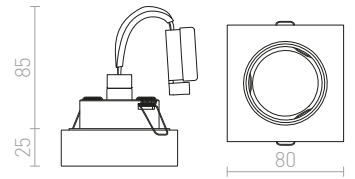

BIANCA SQ UPOTETTU

230 V GU10 50 W

R10304 opaailasi

€ 28 %

↑ 100

● Ø62

○

G11841