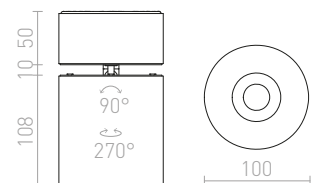

CONDU KATTO

230 V LED 20 W $\angle 24^\circ$ 3000 K 1600 lm Ra 80

R12839 valkoinen

€ 120

R12840 musta

€ 120