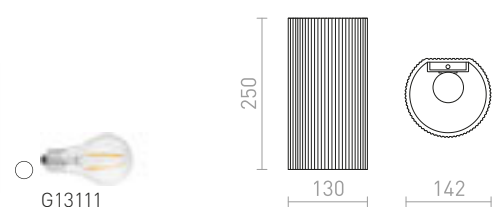

€ 129

NEW

CALLUM RL2 250 SEINÄ

230 V LED E27 10 W

R13998 valkoinen/Eco PLA

€ 129

NEW

GLANS