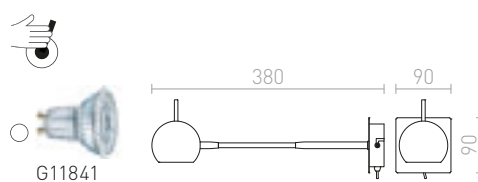

€ 78 %

GLOSSY

Seinävalaisin hanhenkaulalla. Valoa säädetään valaisimen alareunassa olevasta vipukytkimestä.

GLOSSY TAIPUVA VARS I

230 V LED GU10 8 W

R10543 kromi

€ 58 %

ROSITA