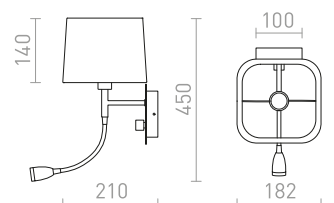

PERTH SEINÄ LED

230 V E14 LED 15 W + 3 W $\angle 30^\circ$ 3000 K 150 lm Ra 80

R13661 beige/valkoinen/kromi

€ 178

R13662 musta/musta/kromi

€ 178

PLAZA

Seinävalaisin teksturoidulla tekstiilivarjostimella ja 3W LED-lukuvalolla. Valonlähteitä voidaan säätää erikseen, katkaisijat sijaitsee kannalla.