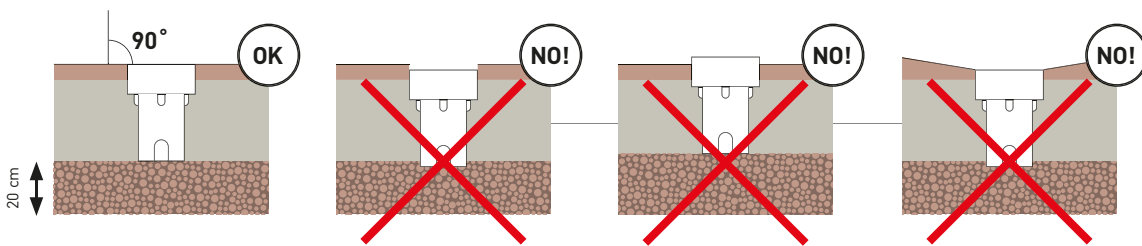

TARVITSEMASI IP

ASENNUS UPOTETUT ULKOVALAISIMET

LED integroitu

T5 loisteputki

2GX13 loisteputki

Suosittelava valonlähde,
lisätietoja Valonlähteekategoriassa.

G11841

Ajuri ei ole himmennettävä.