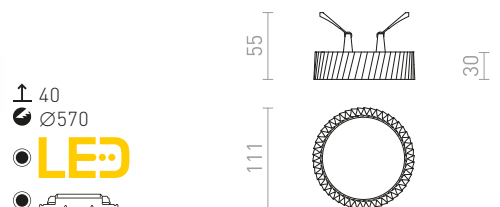

MARENGA RW1 30 UPOTETTU

230 V LED 6 W 3000 K 570 lm Ra 80

R14013 valkoinen/Eco PLA

€ 68 **NEW**