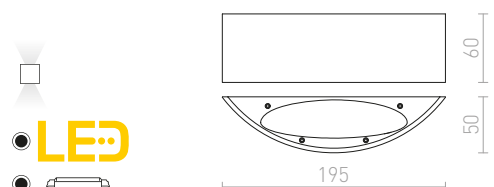

MARIO

Pitkulainen kaksisuuntainen metallinen seinävalaisin G9-kannalla.

MARIO

230 V G9 33 W

R12743 matta valkoinen

€ 58

R12744 matta musta/kultainen

€ 68

ROZA

Kaksisuuntainen LED-seinävalaisin pyöristetyillä kulmilla.

ROZA SEINÄ

230 V LED 6 W 3000 K 315 lm Ra 80

R12575 valkoinen

€ 58

NAXOS

Kaksisuuntainen kaareva LED-seinävalaisin.

NAXOS SEINÄ

230 V LED 6 W 3000 K 780 lm Ra 80

R12590 valkoinen

€ 120 %

R12591 harjattu metalli

€ 120 %