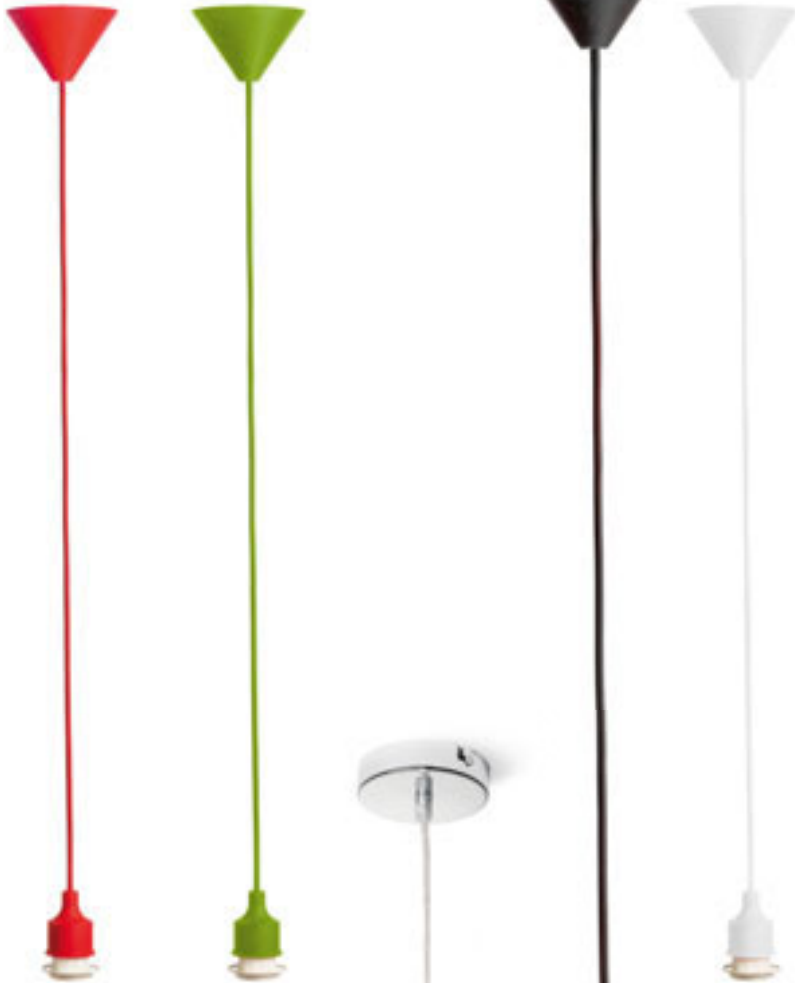

230 V E27 42 W

R10617 musta/valkoinen/posliini

€ 32 %

R10618 musta/posliini

€ 32 %

LISA

Ripustussetti tekstiilikaapelilla, silikonikuvulla, E27-liittimellä sekä muovisella kattokuvulla. Sopivat varjostimet: ARISTA, DELI, DELISA, JAKARANDA, DOUBLE 40/30, DOUBLE 55/30, ASPRO 40/30, ASPRO 55/30, KARO 55/15, KARO 80/20, RON 15/20, RON 40/25, RON 55/30, RON 60/19, TEMPO 15/15, TEMPO 15/30, TEMPO 30/19, TEMPO 50/19.