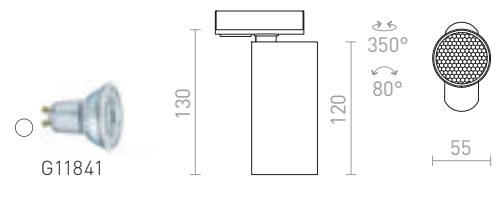

FORZA 1-VAIHEKISKOLLE

230 V LED GU10 10 W

R13350 valkoinen

€ 78

R13351 musta

€ 78