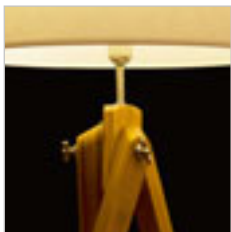

AMBITUS PÖYTÄ JALUSTA

230 V E27 28 W

R13303 bambu

€ 120

G13026