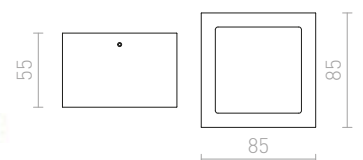

DEZA NELIÖ

230 V G9 25 W IP54

R10166 alumiini/satiinilasi

€ 48

%

G13036