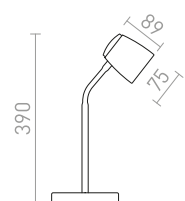

JOLI

Suunnattava pöytävalaisin GU10-valonlähteelle.

JOLI PÖYTÄVALAISIN

230 V LED GU10 10 W

R13558 musta

€ 58

G11841