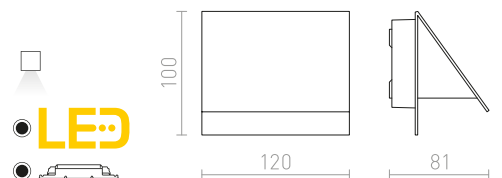

GERI SEINÄ

230 V LED 5 W 3000 K 211 lm Ra 80 IP54

R13561 tummanharmaa

€ 88