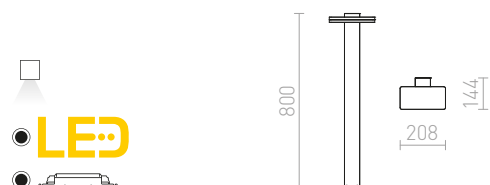

RINA BOLLARD

230 V LED 12 W 3000 K 1000 lm Ra 80 IP44

R12515 tummanharmaa

€ 198