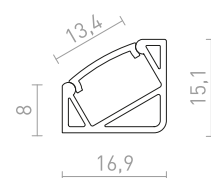

LED PROFILE I 30/60 PINTA-ASENNETTAVA 1M

R14092 anodisoitu alumiini/matta akryyli	€ 26	NEW