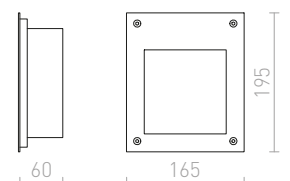

AKORD SEINÄ UPOTETTU

230 V LED 3 W 3000 K 260 lm Ra 80 IP65

R10546 ruostumaton teräs

€ 88 %

↑ 65
180x155

LED