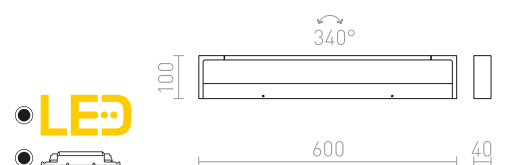

IMPERISO 60

230 V LED 18 W 3000 K 1769 lm Ra 80 IP44

R13555 valkoinen

€ 248