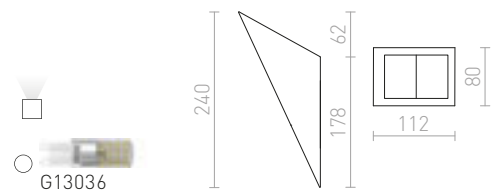

€ 48 %

KUBIS

Kipsinen seinävalaisin epäsymmetrisellä muodolla. Kapeampi aukko tulee suunnata ylöspäin. Valaisimen voi maalata tavallisella seinämaalilla. Kannan mitat K/L/P 10/5/2 cm. Aukon mitat P1/L1 10/5,5 cm P2/L2 7/8 cm.