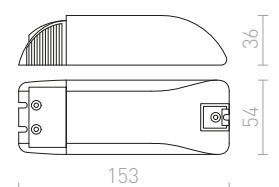

TRAF0 50-150W 12V AC HIMM

12 V 150 W

G13004

€ 58