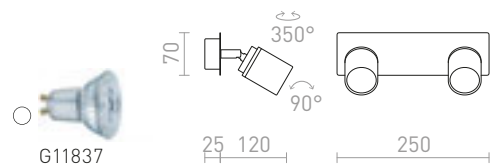

DUBLIN II PINTA-ASENNETTAVA

230 V GU10 2x9 W IP44

R13378 kromi

€ 78