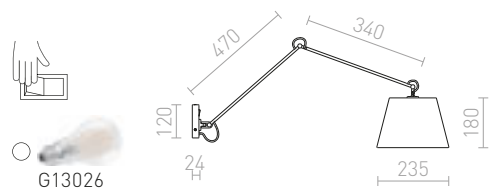

R12480 valkoinen/kromi

€ 420

ASHLEY

Seinävalaisin taittuvalla varrella ja tekstiilivarjostimella, katkaisija kannalla.

ASHLEY SEINÄ

230 V E27 42 W

R12482 valkoinen/kromi

€ 435