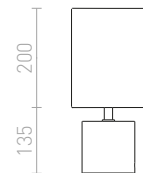

CAMINO

Minimalistinen lieriönmuotoinen pöytävalaisin, koristeellisille valonlähteille. Joka valaisimella ainutlaatuinen viimeistely.

CAMINO PÖYTÄVALAISIN

230 V E27 28 W

R13293 terazzo koriste

€ 48