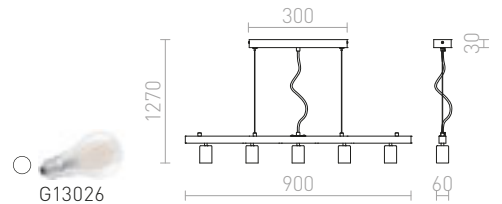

RALLONG V KATTOKANTA RIIPPUVALAISIN

230 V E27 5x42 W

R11798 kromi

€ 68