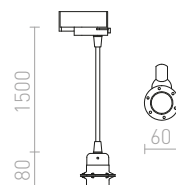

R12113
€ 88

R12114
€ 98

ELISA

Tekstiilikaapeli metallisella kannalla ja adapterilla 3-vaihekiskoon. Saatavilla useilla eri väriyhdistelmillä.

ELISA 3-VAIHEKISKOLLE

230V E27 28 W

R12106	€ 78
R12107	€ 98
R12108	€ 78
R12109	€ 78
R12110	€ 78
R12111	€ 78
R12112	€ 88
R12113	€ 88
R12114	€ 98