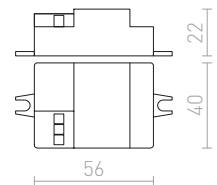

SENSOR VALAISIMEN ASENNUKSEEN

230 V max 1200 W $\angle 360^\circ$

G12755 valkoinen

€ 10.50

IP65