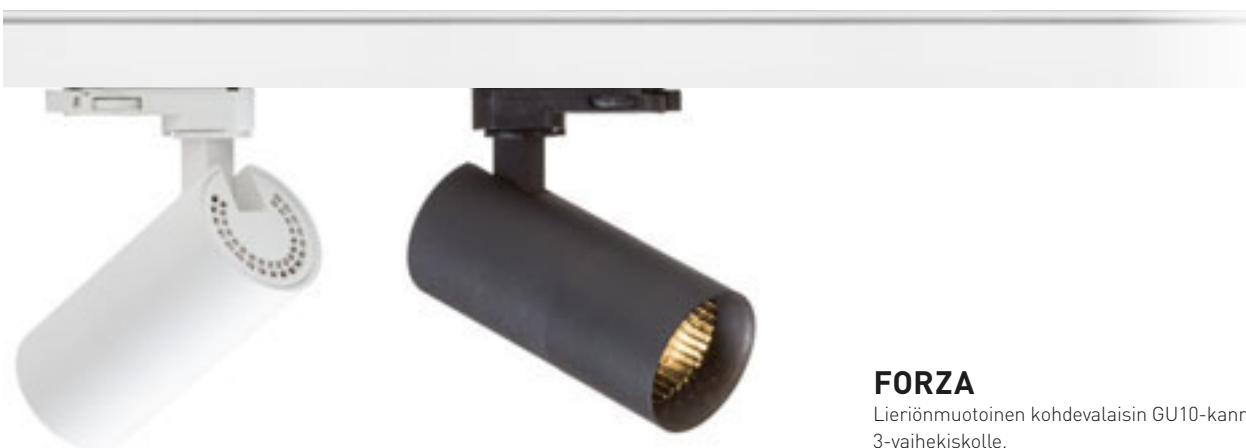

DUDE

Sylinterimäinen valonheitin, jossa on GU10-kannalla, LED-valonlähteille ja sovitin 3-vaihekiskolle

DUDE 3-VAIHEKISKOLLE

230 V LED GU10 9 W

R13928 valkoinen

€ 58 **NEW**

R13929 musta

€ 58 **NEW**

FORZA

Lieriömuotoinen kohdevalaisin GU10-kannalla, 3-vaihekiskolle.

FORZA 3-VAIHEKISKOLLE

230 V LED GU10 10 W

R13352 valkoinen

€ 78

R13353 musta

€ 78