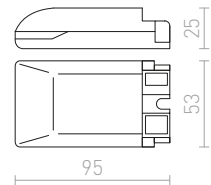

DRIVER LED 3x3W HIMM

700 mA 10 W

G13009

€ 35