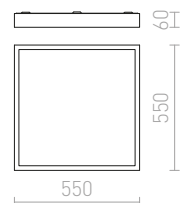

STRUCTURAL LED 55x55 PINTA-ASENNETTAVA

230 V LED 48 W 3000 K 3600 lm Ra 80

R13711 valkoinen

€ 229 %

R13712 harjattu alumiini

€ 229 %