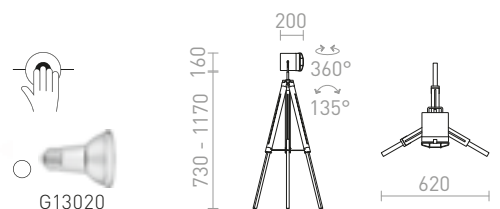

NAUTIC LATTIA

230 V E27 20 W

R13394 musta/kromi

€ 178 ➔