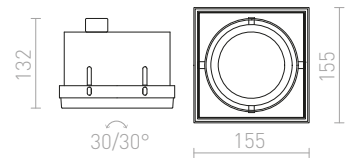

↑ 180
■ 170x170

G13656

G13002