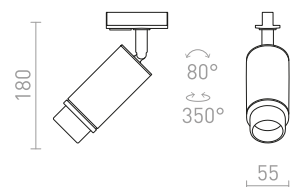

OPTIMUS

Lieriömäinen kohdevalaisin 1-vaihekiskoon GU10-liitännällä LED-valonlähteille, jolla on mahdollisuus muuttaa valonlähteen kulmaa 10-50 ° välillä ns. zoomaustoiminto. Ei -toivottujen varjojen välttämiseksi lampun on täydennettävä valonlähteillä, joiden levityskulma on 120 °.

OPTIMUS 1-VAIHEKISKOLLE

230 V LED GU10 9 W $\angle$ 10-50°

R13781 valkoinen

€ 58

R13782 musta

€ 58