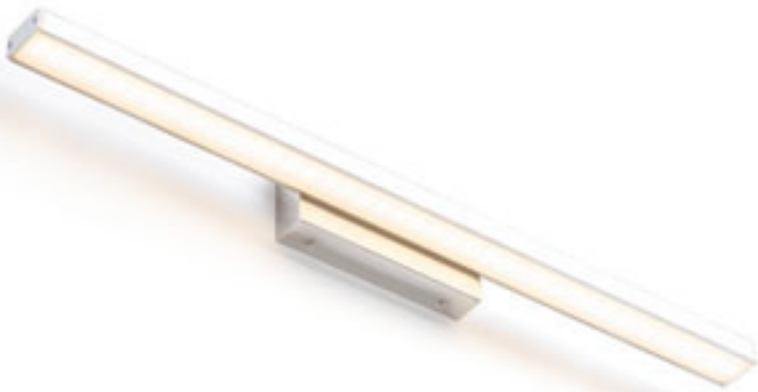

IP44

IP44

PANON

Suoraviivainen LED-valaisin jossa jalusta keskellä.
Kostean tilan valaisin.

PANON SHORT SEINÄ

230 V LED 18 W 3000 K 1700 lm Ra 80 IP44

R12949 kromi

€ 138