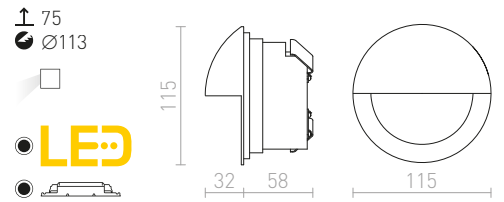

ASTERIA UPOTETTU

230 V LED 3 W 3000 K 180 lm Ra 80 IP54

R10558 hopeanharmaa

€ 58 %