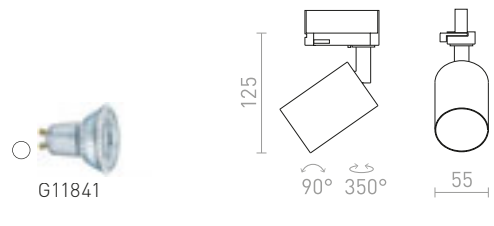

DUDE

Sylinterimäinen valonheitin, jossa on GU10-kannalla, LED-valonlähteille ja sovitin 3-vaihekiskolle

DUDE 3-VAIHEKISKOLLE

230 V LED GU10 9 W

R13928 valkoinen

€ 58 **NEW**

R13929 musta

€ 58 **NEW**

FORZA

Lieriömuotoinen kohdevalaisin GU10-kannalla, 3-vaihekiskolle.

FORZA 3-VAIHEKISKOLLE

230 V LED GU10 10 W

R13352 valkoinen

€ 78

R13353 musta

€ 78