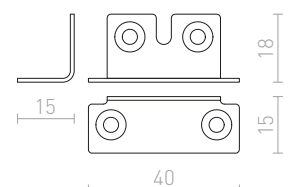

R12406 kromi

€ 258

IP44

LEVIA

Kromatut kiinnittimet seuraaville tuotteille: R12401, R12402, R12403, R12404, R12405, ja R12406.

LEVIA KIINNIKE KAAPEILLE

R12581 kromi

€ 3.80