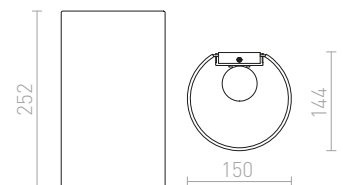

RON W 15/25 SEINÄ

230 V E27 28 W

	R11368 Polycotton musta/kuparifolio	€ 158
	R11464 Polycotton musta/kultafolio	€ 158
	R11492 Polycotton valkoinen/valkoinen PVC	€ 120
	R11509 Sintsi aprikoosi/valkoinen PVC	€ 120
	R11519 Sintsi oranssi/valkoinen PVC	€ 120
	R11548 Sintsi minttu/hopeafolio	€ 129
	R11557 Sintsi vaaleanharmaa/valkoinen PVC	€ 120
	R11567 Sintsi lime/valkoinen PVC	€ 120
	R11575 Monacon petroolinsininen/hopea PVC	€ 129
	R11586 Monacon kyyhkynharmaa/hopea PVC	€ 129