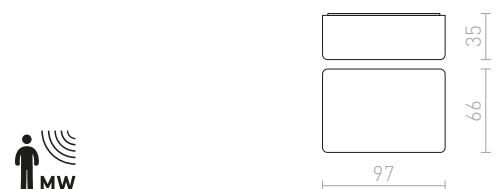

DARK SENSOR 2-100 LUX PINTA-ASENNETTAVA

230 V IP44

G12759 musta

€ 7.80

G13528 valkoinen

€ 7.80