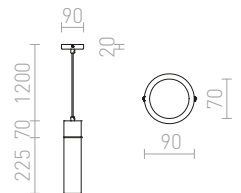

EIGHT RIIPPUVALAISIN

230 V E27 28 W

R10493 opaalilasi/kromi

€ 129