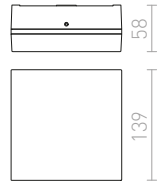

SPECTACLE PINTA-ASENNETTAVA

230 V LED 5 W 3000 K 350 lm Ra 80 IP54

R11968 hopeanharmaa

€ 78 %