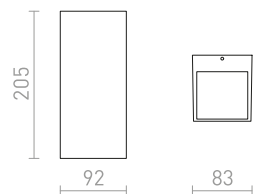

DESMOND II SEINÄ

230 V GU10 2x35 W IP44

R13609 valkoinen

€ 68

R13610 hopeanharmaa

€ 68

R13611 tummanharmaa

€ 68

G11841