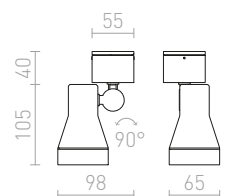

DIREZZA SEINÄ

230 V GU10 35 W IP54

R10388 hopeanharmaa

€ 58

R10432 tummanharmaa

€ 58

G11837