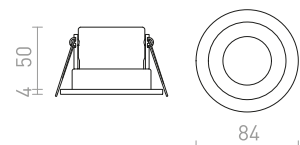

BELLA LED UPOTETTU

230 V LED 11 W $\angle 40^\circ$ 3000 K 940 lm Ra 90 IP65

R13602 valkoinen

€ 68

± 70
● Ø68

● LED