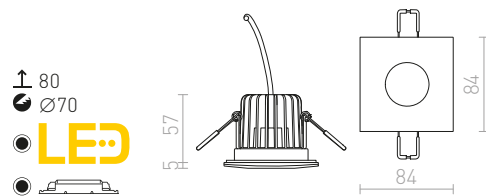

WATERBOY SQ

230 V LED 10 W $\angle 40^\circ$ 3000 K 550 lm Ra 80 IP65

R11728 matta valkoinen € 78

R11729 matta nikkeli € 78

R11730 kromi € 78

R11741 matta musta € 78