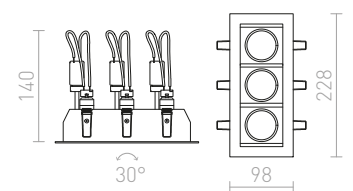

R10218 hopeanharmaa

€ 32 %

↑ 140

▣ 215x85

G13705

G13002

VIP

Pyöreä esiinvedettävä metallinen valaisin, saatavilla valkolakattuna tai mattanikkelisenä.