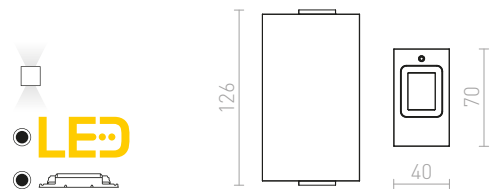

NICK II SEINÄ

230 V LED 2x3 W $\angle 10^\circ$ 3000 K 780 lm Ra 80 IP54

R12827 harjattu alumiini

€ 68