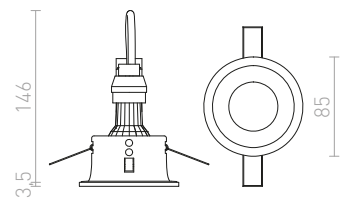

BERMUDA UPOTETTU

230 V GU10 35 W IP65

R12749 valkoinen

€ 22

R13604 musta

€ 22

↑ 150
● Ø75

G11841