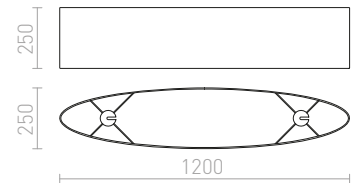

CASUAL 120/25 VARJOSTIN

max 23 W

	R11471 Polycotton musta/kultafolio	€ 329
	R11484 Polycotton musta/kuparifolio	€ 329
	R11500 Polycotton valkoinen/valkoinen PVC	€ 178
	R11582 Monacon petrolinsininen/hopea PVC	€ 278
	R11593 Monacon kyyhkynharmaa/hopea PVC	€ 278