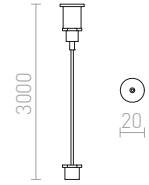

3M VAIJERIKIINNIKE

Ripustusvaijerit EUTRAC 3-vaihekiskoon. M13 kanta.

R11359	€ 48