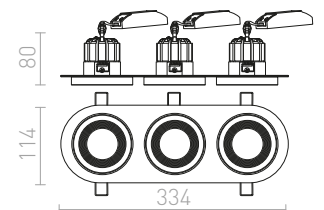

SHARM R III UPOTETTU

230 V LED 3x10 W $\angle 24^\circ$ 3000 K 2700 lm Ra 80

R13245 valkoinen/kupari € 138

R13246 helmi kulta/ruskea € 138

R13247 ruskea/helmi kulta € 138

R13248 musta/kupari/kupari € 138

R13249 musta/musta/kupari € 138