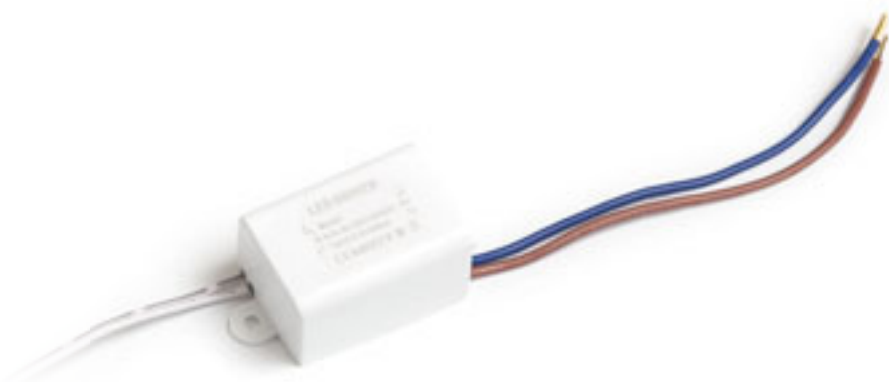

DRIVER

LED liitäntälaite 700mA.

DRIVER LED 1x3W

700 mA 3 W

G13125

€ 5.80