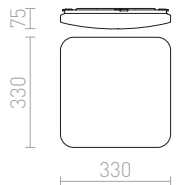

SEMPRE SQ 43 SENSORI KATTO

230 V LED 36 W 3000 K 2520 lm Ra 80

R12441 valkoinen akryyli

€ 150