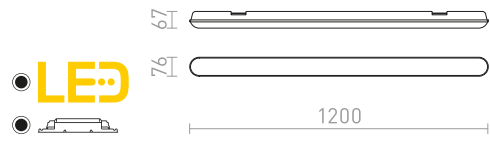

TRIDENT PRO

Suoraviivainen LED-teollisuusvalaisin kattoon tai ripustukseen G13672-setillä. Korkealla valoteholla ja kosteussuojalla: IP65. Myydään ilman ripustusettä ja sähköjohtoa. Useita valaisimia voidaan liittää sarjaan.

TRIDENT PRO 120 RUNKO

230 V LED 40 W 4000 K 5200 lm Ra 80 IP65

G13670 harmaa/matta akryyli

€ 58