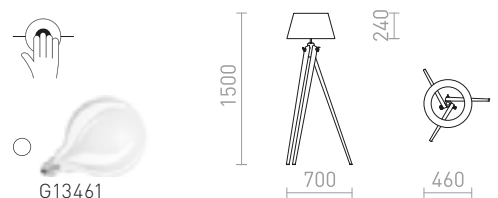

AMBITUS 46 LATTIA

230 V LED E27 11 W

R14043 kermanvaalea/bambu

€ 380 **NEW**