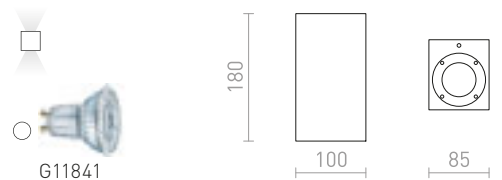

KANE II SEINÄ

230 V LED GU10 2x5 W IP65

R13794 betoni/Tumma graniitti

€ 120