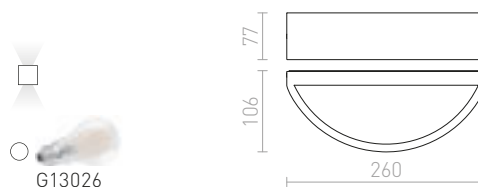

LESA SEINÄ

230 V E27 26 W IP54

R10364 musta

€ 88

R10365 valkoinen

€ 88

R10366 hopeanharmaa

€ 88