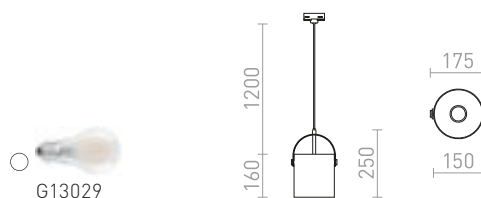

JULIETTA 16 3-VAIHEKISKOLLE

230 V E27 20 W

R13855 opaalilasi/musta

€ 150