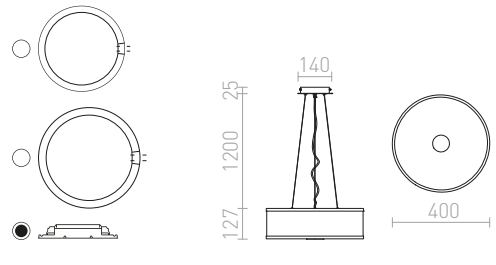

CASSABLANCA 40 RIIPPUVALAISIN

230 V 2GX13 + 2GX13 22 W + 40 W

R10522 kromi

€ 120 %