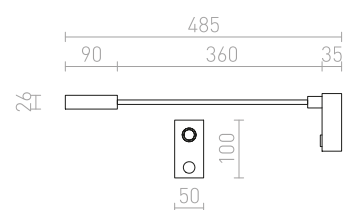

AIM TAIPUVA VARS

230 V LED 3 W $\angle 45^\circ$ 3000 K 180 lm Ra 80

R10541 musta

€ 150