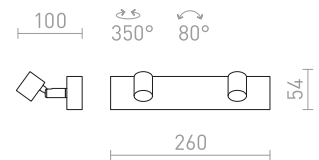

TRICA II SEINÄVALAISIN

230 V GU10 2x25 W

R13373 valkoinen

€ 38

%

R13374 musta

€ 38

%

G11841