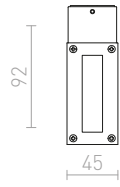

DIXIE

Kaksisuuntainen LED-seinävalaisin paineasetusta alumiinista ulkokäyttöön.

DIXIE 10x16 SEINÄ

230V LED 2x5W $\angle 84^\circ$ 3000 K 550lm Ra 80 IP54

R10352 valkoinen

€ 68 %

R10353 musta

€ 68 %

R10354 hopeanharmaa

€ 68 %

LED

160

54

88

DIXIE 4x12 SEINÄ

230V/700mA LED 2x3W $\angle 48^\circ$ 3000 K 360lm Ra 80 IP54

R10355 musta

€ 98 →

R10356 hopeanharmaa

€ 48 %

LED

120

123

45