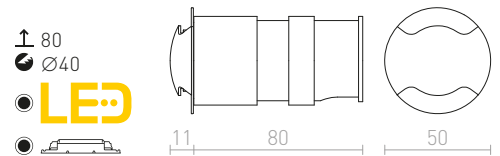

KICK II UPOTETTU

230 V LED 3 W 3000 K 120 lm Ra 80 IP54

R12616 valkoinen

€ 48

R12618 musta

€ 48