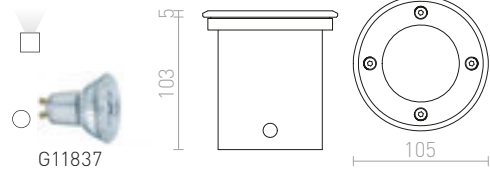

ORBU R

230 V GU10 35 W IP67

R10555 ruostumaton teräs

€ 78

± 105
Ø98