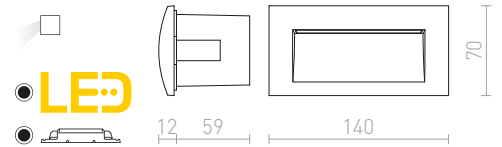

R12537 valkoinen

€ 68

R12538 tummanharmaa

€ 68

↑ 60

▣ 115x50

LED

GORDIQ M UPOTETTU