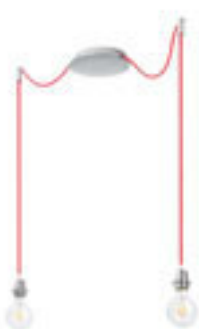

R11784
€ 158