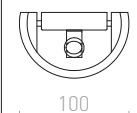

IP65

GRANITA

Betoniseinävalaisin ulkokäyttöön, GU10 -pohja LED-valonlähteille.

GRANITA II SEINÄ

230 V LED GU10 2x5 W IP65

R13792 betoni/Vaalea graniitti

€ 120

180

100

85

GINA

Kipsinen seinävalaisin G9-valonlähteelle. Voidaan maalata seinämaalilla.

GINA S SEINÄ

230 V G9 33 W

R11959 kipsi

€ 58

100

45

70

100

CHIC

Seinävalaisin kipsistä epäsuoraan valaistukseen. Voidaan maalata seinämaalilla.

CHIC SEINÄ

230 V G9 25 W

R12999 kipsi

€ 58

160

60

100