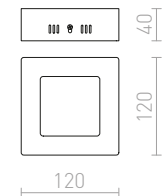

SLENDER SQ 22 PINTA-ASENNETTAVA

230 V LED 18 W 3000 K 1620 lm Ra 80

R11285 matta nikkeli

€ 32

MELISA

Pinta-asennettava LED-valaisin himmeällä akryylivarjostimella ja harjatulla alumiinikehyksellä.

MELISA 25 KATTO