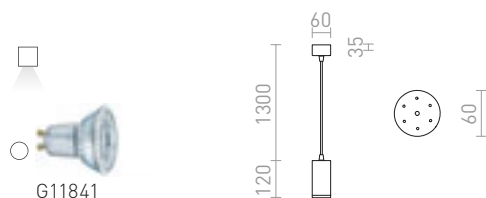

BELENOS RIIPPUVALAISIN

230 V LED GU10 9 W

R13365 valkoinen

€ 58

R13366 musta

€ 58