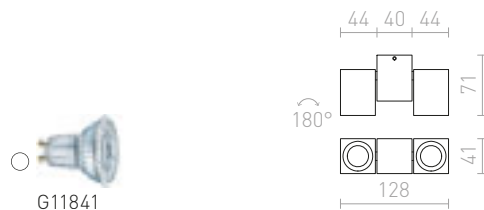

G11841

MARVEL

Kulmikas kohdevalo alumiinista kahdelle erikseen kallistuvalle valonlähteelle yhdellä kannalla.

MARVEL II SUUNNATTAVA

230 V GU10 2x50 W

R10171 alumiini

€ 48 %

CASSIE