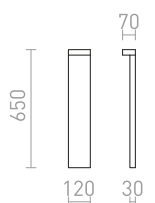

GARDIEN 65 LATTIA

230 V LED 10 W 3000 K 600 lm Ra 80 IP54

R13758 musta

€ 178