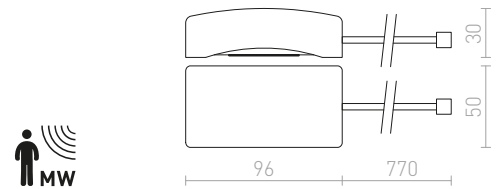

SENSOR KATON YLLÄ ASENNETTAVA

max 1200 W $\angle 360^\circ$

G12753 valkoinen

€ 13.50