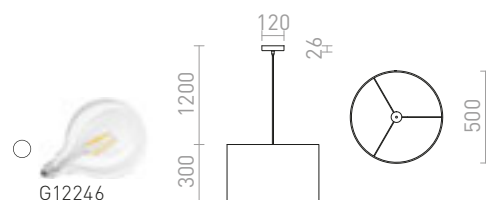

FANCY 50/30 RIIPPUVALAISIN

230 V E27 20 W

R13419 kromifolio

€ 150

R13748 savu folio

€ 178