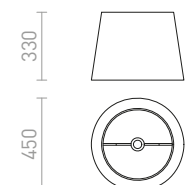

ILLUSION 45/33 VARJOSTIN

max. 20 W

R13417 kromifolio

€ 98 →