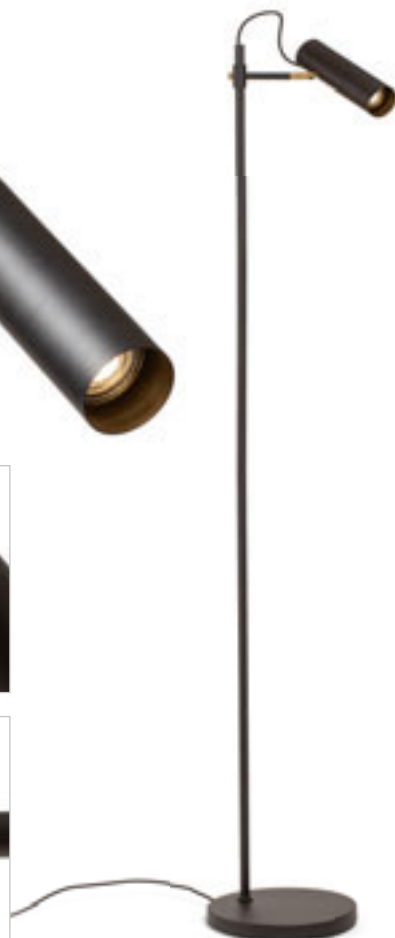

R13942 musta

€ 238 **NEW**

LED

himmennettävä

ROSITA

Retrotyylinen lattiavalaisin E27-kannalla.

ROSITA LATTIA

230 V E27 12 W