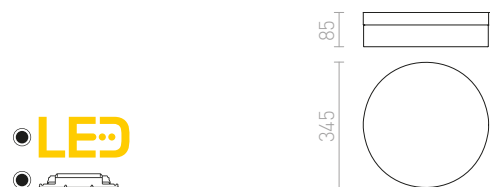

AWE 33 KATTO

230 V LED 21 W 3000 K 948 lm Ra 80 IP44

R12197 matta nikkeli

€ 215

R12202 kromi

€ 215