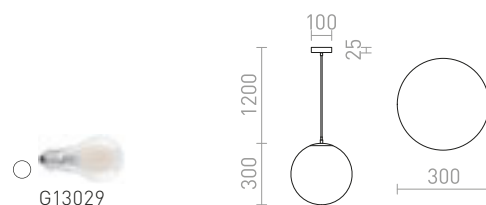

LUNA 30 RIIPPUVALAISIN

230 V LED E27 15 W

R13747 opaalilasi/kromi

€ 198