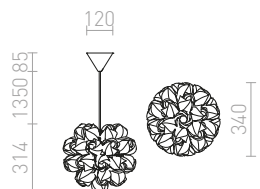

ENCOMBRE

Koristeellinen riippuvalaisin jossa suojuslehdet muovista, saatavilla kolmessa eri värissä. Tuote toimitetaan kokoamattomana.

ENCOMBRE RIIPPUVALAISIN

230 V E27 42 W

R12381 valkoinen PVC

€ 138

R12382 kromifolio

€ 158

R12383 kuparifolio

€ 178

G13026

COCO

Koristeellinen riippuvalaisin, ruusunnupun muotoinen suunnittelu muovista. Tuote toimitetaan kokoamattomana.

COCO RIIPPUVALAISIN

230 V E27 28 W

R12384 valkoinen PVC

€ 220

G13026