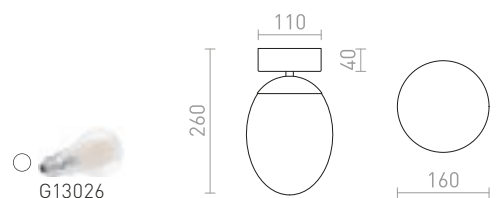

MERINGUE 16 KATTO

230 V E27 15 W IP44

R13690 opaalilasi/kromi

€ 120 %