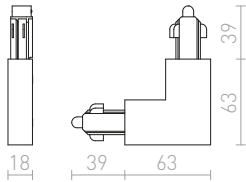

L LIITIN SISÄINEN POLARITEETTI

L-liitin syöttöpalalla 1-vaihekiskolle. Maksimi kuormitus 16A.

230 V

R12269 valkoinen	€ 10.50
R12270 musta	€ 10.50
R12271 hopeanharmaa	€ 9.80