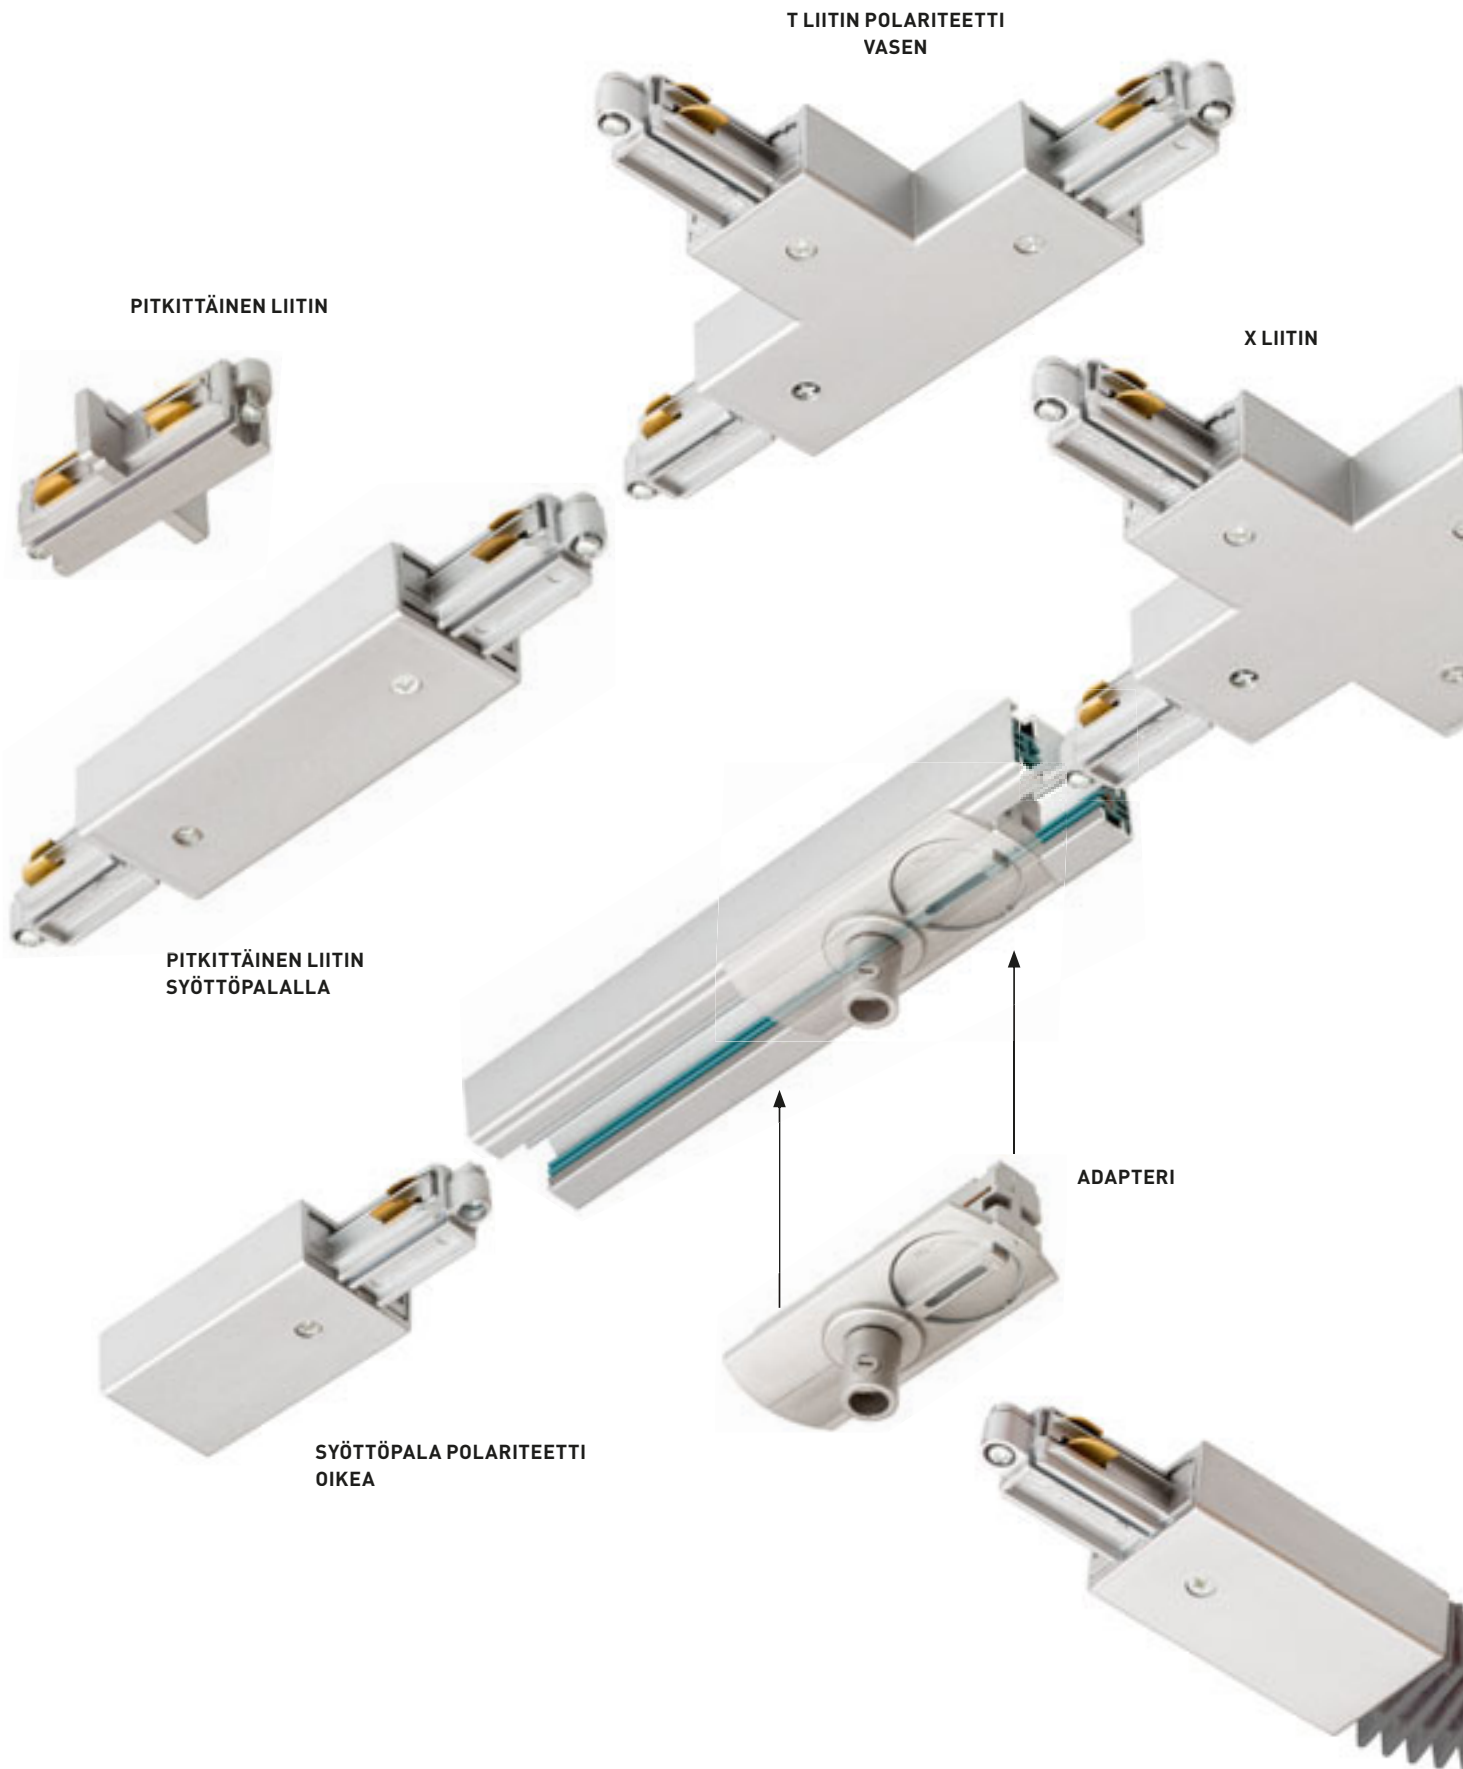

1F KISKO

1-vaihekisko, kiskojärjestelmälle jonka voi sekä ripustaa että kiinnittää kattoon.