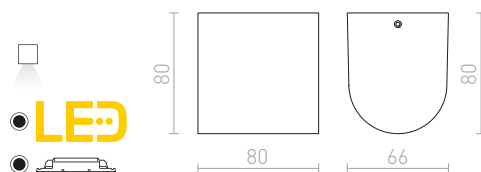

ZACK I

230 V LED 3 W $\angle 58^\circ$ 3000 K 176 lm Ra 80 IP54

R12027 tummanharmaa

€ 58