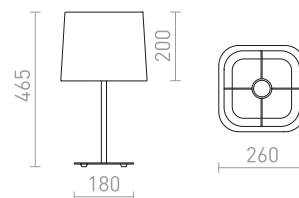

R13663 beige/valkoinen

€ 150

R13664 musta/musta

€ 150

G13307

EDIKA

Pöytävalaisin nikkelistä teleskooppitangolla ja tekstiilivarjostimella, E27-pidin.

EDIKA PÖYTÄVALAISIN