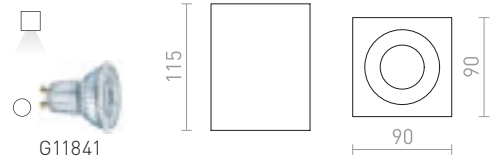

KIM KATTO

230 V GU10 35 W IP65

R13608 valkoinen

€ 58

IP54

LOLA

Lieriönmuotoinen IP-luokitettu kattovalaisin, sopii kylpyhuoneisiin.

LOLA 88 KATTO

230 V GU10 15 W IP54

R13538 valkoinen

€ 48

R13539 kromi

€ 48

R13542 musta

€ 48