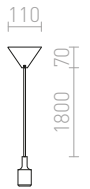

LISA

Ripustussetti tekstiilikaapelilla, silikonikuvulla, E27-liittimellä sekä muovisella kattokuvulla. Sopivat varjostimet: ARISTA, DELI, DELISA, JAKARANDA, DOUBLE 40/30, DOUBLE 55/30, ASPRO 40/30, ASPRO 55/30, KARO 55/15, KARO 80/20, RON 15/20, RON 40/25, RON 55/30, RON 60/19, TEMPO 15/15, TEMPO 15/30, TEMPO 30/19, TEMPO 50/19.

LISA RIIPPUVALAISINSETTI

230 V E27 42 W

R10622 punainen

€ 18.50 %

R10623 vihreä

€ 9.35 %

R10624 valkoinen

€ 24

R10625 musta

€ 24

ENZO

Ripustussetti kromiysityiskohdilla sekä läpinäkyvällä kaapelilla ja E27-kannalla. Sopivat varjostimet: ARISTA, DELI, DELISA, JAKARANDA, DOUBLE 40/30, DOUBLE 55/30, ASPRO 40/30, ASPRO 55/30, ASPRO 55/30, KARO 55/15, KARO 80/20, RON 15/20, RON 40/25, RON 55/30, RON 60/19, TEMPO 15/15, TEMPO 15/30, TEMPO 30/19, TEMPO 50/19.

ENZO RIIPPUVALAISINSETTI

230 V E27 42 W

R10616 kromi

€ 28