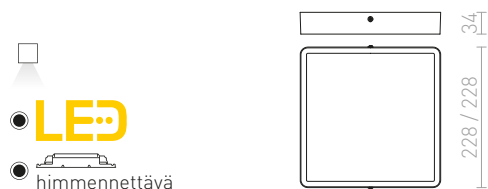

HUE SQ 22 HIMM KATTO

230 V LED 24 W 3000 K 2160 lm Ra 80

R13088 valkoinen	€ 138	→
R13089 musta kromi	€ 129	→
R13090 kromi	€ 129	→
R13091 matta nikkeli	€ 129	→