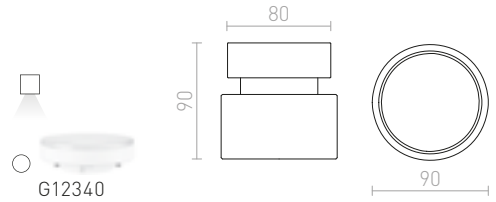

PIXIE KATTO

230 V LED GX53 7 W

R11770 valkoinen/kromi

€ 138

R11771 musta/kromi

€ 138