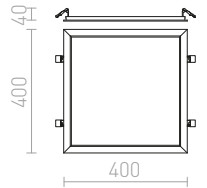

STRUCTURAL

Upotettu LED-valaisin lakatulla raamilla. Mukana liitäntälaitte.

STRUCTURAL LED 40x40 UPOTETTU

230V LED 40W 3000K 2918lm Ra80

R12062 valkoinen

€ 178

↑ 60
395x395

LED

himmennys
valinnainen