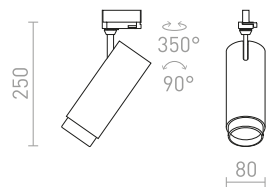

FOCUS 30 DIMM 3-VAIHEKISKOLLE

230 V LED 30 W $\angle 10-60^\circ$ 3000 K 4000 K 5000 K
2300 lm Ra 80

R13886 valkoinen

€ 150 NEW

R13887 musta

€ 150 NEW

● LED
● himmennettävä