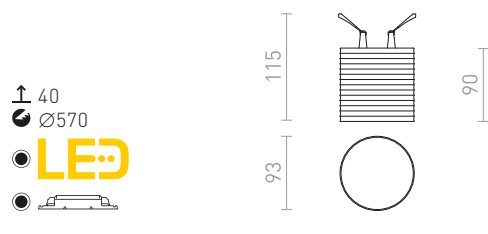

MARENGA RR4 90 UPOTETTU

230 V LED 6 W 3000 K 570 lm Ra 80

R14004 valkoinen/Eco PLA

€ 78 NEW