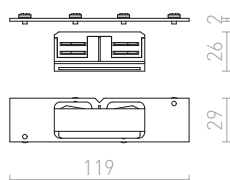

PITKITTÄINEN LIITIN 3-VAIHEKISKOLLE SÄHKÖINEN

Suora liitin upotettuun EUTRAC 3-vaihekiskoon. Maksimikuormitus 16A.

230 V
R11343 valkoinen € 32