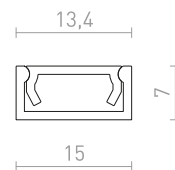

LED PROFILE G PINTA-ASENNETTAVA 1M

R14086 valkoinen/matta akryyli/alumiini	€ 24	NEW
R14087 musta/matta akryyli/alumiini	€ 24	NEW
R14088 anodisoitu alumiini/matta akryyli	€ 18	NEW