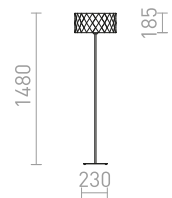

CORTINA/JAKARANDA

Lattiavalaisin, jossa on lakattu metallijalusta ja kankainen varjostin, jossa on geometrinen 3D-pinta. Sopii LED E27 -valonlähteille.

CORTINA/JAKARANDA LATTIA

230 V LED E27 11 W

R14069 valkoinen/valkoinen/tekstiili/metalli	€ 188	NEW
R14070 musta/valkoinen/tekstiili/metalli	€ 188	NEW
R14071 valkoinen/musta/tekstiili/metalli	€ 188	NEW
R14072 musta/musta/tekstiili/metalli	€ 188	NEW

G13026

400