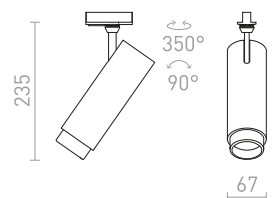

FOCUS 20 DIMM 1-VAIHEKISKOLLE

230 V LED 20 W $\angle 10-60^\circ$ 3000 K 4000 K 5000 K
1540 lm Ra 80

R13880 valkoinen

€ 120 NEW

R13881 musta

€ 120 NEW

● LED

● himmennettävä