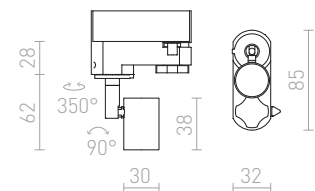

TRICA 3-VAIHEKISKOLLE

230 V GU10 50 W

R12006 musta

€ 32

R12007 valkoinen

€ 32

G12723