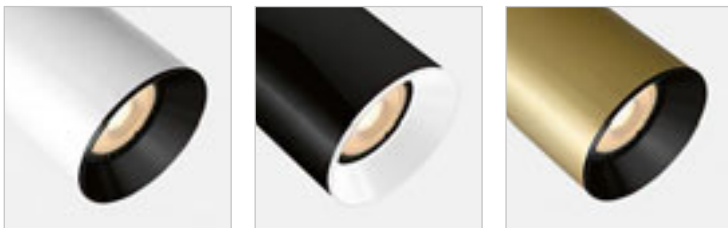

DARIO KORISTEELLINEN VARJOSTIN

R13876 valkoinen € 8.50 NEW

R13877 musta € 8.50 NEW

CADENZA

Lieriönmuotoinen kohdevalaisin GU10-kannalla, 3-vaihekiskolle.

CADENZA 3-VAIHEKISKOLLE

230 V LED GU10 10 W

R13348 valkoinen