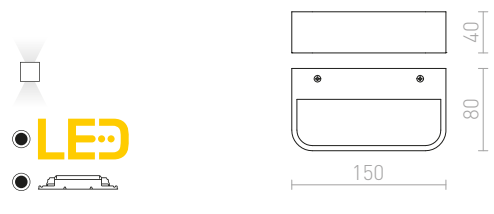

NAXOS

Kaksisuuntainen kaareva LED-seinävalaisin.

NAXOS SEINÄ

230 V LED 6 W 3000 K 780 lm Ra 80

R12590 valkoinen

€ 120 %

R12591 harjattu metalli

€ 120 %