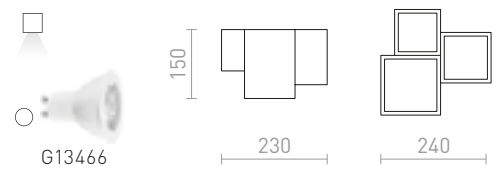

JACK

Kipsikattolamppu GU10 -alustalla LED -valonlähteille. Voidaan maalata tavallisella seinämaalilla.

JACK III KATTO

230 V LED GU10 3x5 W

R13790 kipsi

€ 150

JACK

Kulmikas kattovalaisin kipsistä GU10-kannalla. Voidaan maalata seinämaalilla.