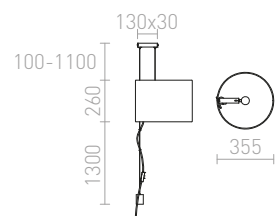

230 V E27 42 W

R11989 valkoinen/kromi

€ 178 %

LEVITA

Riippuvalaisin hissimekanismilla, musta tai valkoinen tekstiilivarjostin.

LEVITA RIIPPUVALAISIN

230 V E27 42 W

R12477 valkoinen/kromi