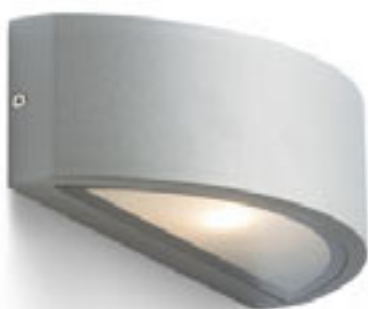

MORA SEINÄ

230 V E27 18 W IP54

R12571 hopeanharmaa

€ 48 %

IP54