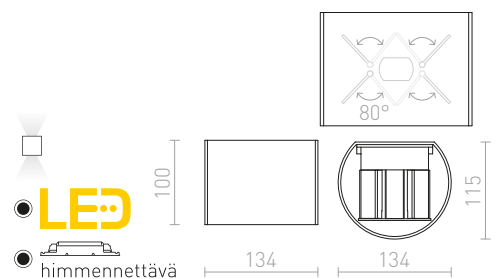

230 V LED 2x3 W 3000 K 500 lm Ra 80 IP65

R13736 valkoinen

€ 88

R13737 musta

€ 88

TITO SQ HIMM SEINÄ

230 V LED 2x3 W 3000 K 500 lm Ra 80 IP65

R13738 valkoinen