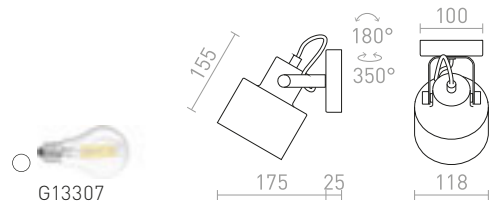

CELEIA PINTA-ASENNETTAVA

230 V E27 40 W

R13901 matta valkoinen/matta nikkeli

€ 48

NEW

R13902 matta musta/harjattu kupari

€ 48

NEW

G13307