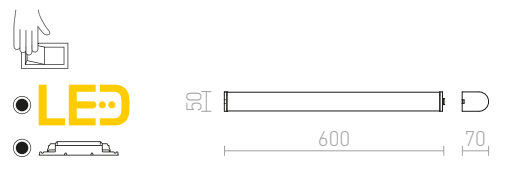

CORAZON 60

230 V LED 15 W 3000 K 1200 lm Ra 80 IP44

R12901 kromi

€ 78