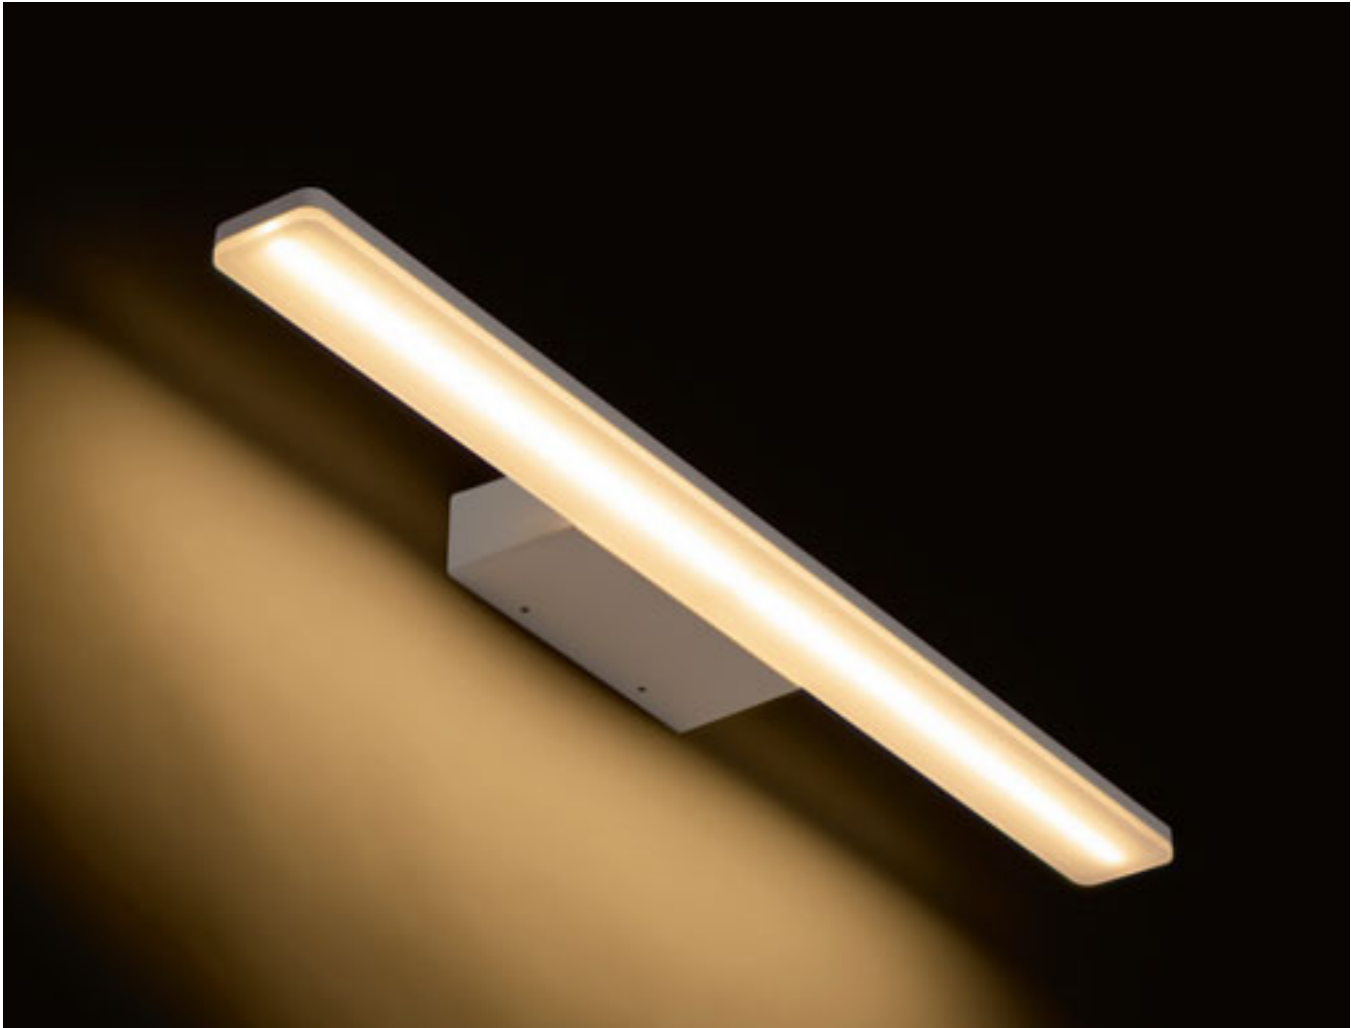

IP44

PANON

Suoraviivainen LED-valaisin kiinteällä varrella, alaspäin valaisuun. Kostean tilan valaisin.

PANON LONG SEINÄ

230 V LED 12 W 3000 K 900 lm Ra 80 IP44

R12950 kromi

€ 120

IP44