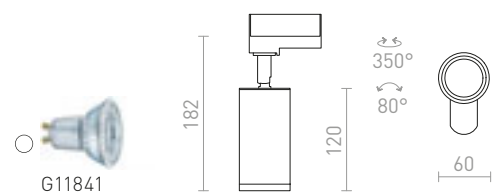

BELENOS 3-VAIHEKISKOLLE

230 V LED GU10 9 W

R13368 valkoinen

€ 68

R13370 musta

€ 68