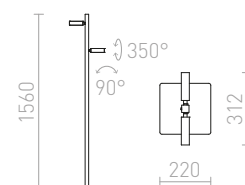

FADO LATTIA

230 V LED 2x3 W $\angle 45^\circ$ 3000 K 220 lm Ra 80

R12475 musta

€ 278 %

BUGSY

Lattiavalaisin peililasivarjostimilla. Varjostimia voidaan kallistaa yhdellä akselilla.

BUGSY LATTIA

230 V GU10 3x50 W

R10520 kromilasi

€ 178 %