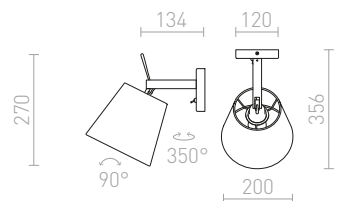

SHARP

Seinävalaisin tekstiilivarjostimella ja katkaisija kannassa.

SHARP SEINÄ
230 V E27 42 W

R12481 musta/kromi

€ 78 %

JERSEY

Elegantti seinävalaisin kallistuvalla teksturoidulla tekstiilivarjostimella.

JERSEY SEINÄ
230 V E27 42 W

R11976 valkoinen/kromi

€ 178