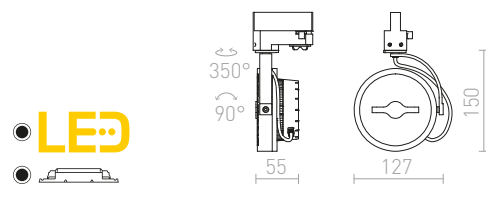

KELLY LED 3-VAIHEKISKOLLE

230 V LED 12 W $\angle 24^\circ$ 3000 K 600 lm Ra 80

R12338 valkoinen

€ 120

R12339 musta

€ 120