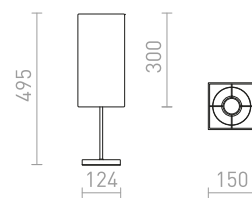

NYC/TEMPO 15/30 PÖYTÄVALAISIN

230 V LED E27 7 W

R14063 Polycotton valkoinen/kromi

€ 129

NEW

R14064 Polycotton valkoinen/nikkeli

€ 129

NEW

G13026