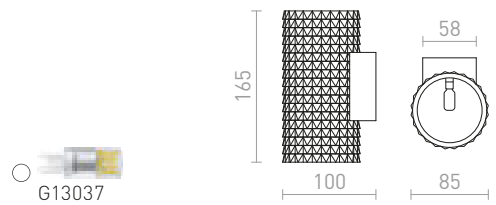

GLANS RB2 165 SEINÄ

230 V LED G9 5 W

R14001 valkoinen/Eco PLA

€ 120 **NEW**