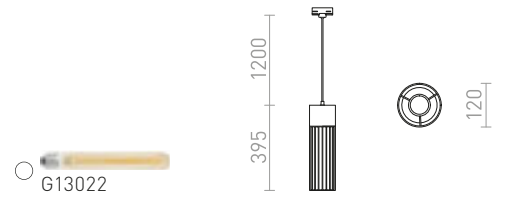

BURTON 3-VAIHEKISKOLLE

230 V E27 42 W

R13816 betoni/musta

€ 120