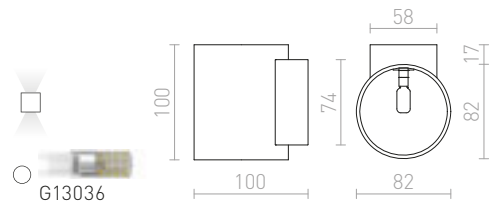

TUBA W SEINÄ

230 V G9 33 W

R12739 matta valkoinen

€ 48

R12740 matta musta/kultainen

€ 48