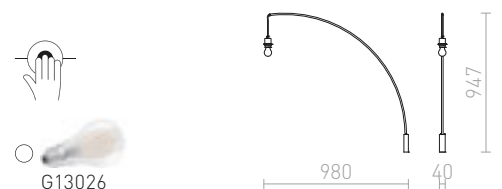

HUDSON

Seinävalaisin kromikannalla ja pystysuora kaapeli, viimeistelty lieriönmäisellä tekstiilivarjolla.

HUDSON SEINÄVALAISIN

230 V E27 28 W

R13284 valkoinen/kromi

€ 138

BEND

Nikkelinvärinen seinävalaisin, sähkötöpseli ja katkaisija johdossa. Varjostimet E27-kannalla jotka soveltuvat hyvin: RON 40/25, ASPRO 40/30.

BEND KAAREVA SEINÄLLE ASENNETTAVA POHJA

230 V E27 42 W

R12654 matta nikkeli

€ 150