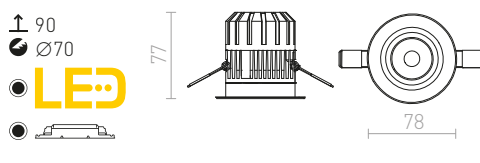

RINO

Peitelevy RINOlle.

RINO KORISTEKEHYS

R11683 valkoinen

€ 9.35

R11684 kromi

€ 11.50 %

R11685 kultainen