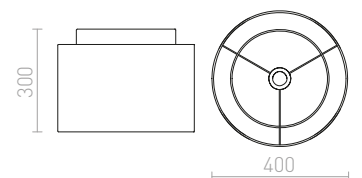

DOUBLE 40/30 VARJOSTIN

max 23 W

	R11461 Polycotton musta/kultafolio	€ 178
	R11507 Sintsi aprikoosi/valkoinen PVC	€ 120
	R11515 Sintsi oranssi/valkoinen PVC	€ 120
	R11535 Sintsi oliivi/hopeafolio	€ 120 %
	R11544 Sintsi minttu/hopeafolio	€ 215
	R11553 Sintsi vaaleanharmaa/valkoinen PVC	€ 120
	R11563 Sintsi lime/valkoinen PVC	€ 120
	R11599 Polycotton valkoinen/valkoinen PVC	€ 129