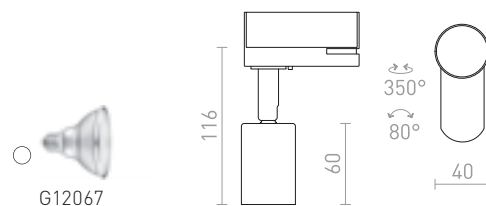

FAX E27 3-VAIHEKISKOLLE

230 V E27 25 W

R13535 valkoinen

€ 32

R13537 musta

€ 32