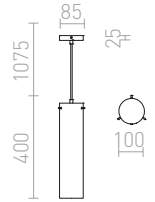

GARNISH RIIPPUVALAISIN

230 V GU10 9 W

R11756 kirkas lasi/kromi

€ 138

G11837

EIGHT

Riippuvalaisin opaalisilaskuvulla ja kromiyksityiskohdilla.

EIGHT RIIPPUVALAISIN