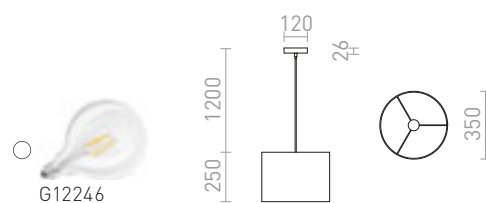

FANCY 35/25 RIIPPUVALAISIN

230 V E27 15 W

R13418 kromifolio

€ 120