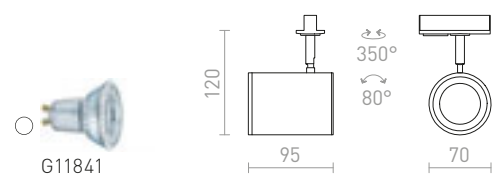

CADENZA 1-VAIHEKISKOLLE

230 V LED GU10 10 W

R13346 valkoinen

€ 68

R13347 musta

€ 68