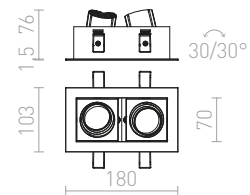

BONDY II UPOTETTU

230 V LED 2x7 W $\angle 24^\circ$ 3000 K 1120 lm Ra 80

R12857 valkoinen

€ 88

↑ 100
▣ 170x90

● LED

● valinnainen