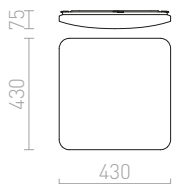

SEMPRE SQ 53 SENSORI KATTO

230 V LED 56 W 3000 K 3920 lm Ra 80

R12442 valkoinen akryyli

€ 188