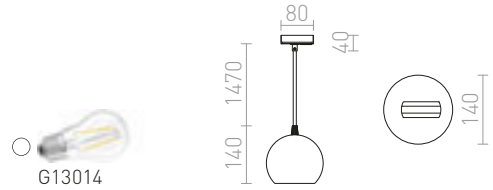

G12723

COPA 1-VAIHEKISKOLLE

230 V E27 28 W

R13205 opaalilasi

€ 178

R13206 musta/lasi

€ 188