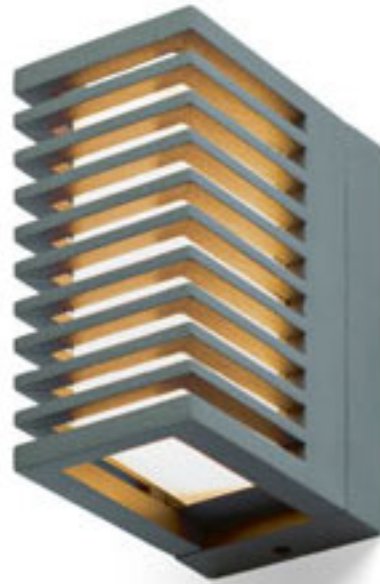

IP54

IP54

IP54

CLAIRE

LED-ulkoseinävalaisin lakatusta paineasetusta alumiinista.

CLAIRE RC SEINÄ

230 V LED 6 W 3000 K 143 lm Ra 80 IP54

R13563 tummanharmaa/valkoinen akryyli € 120

CLAIRE 14 SEINÄ

230 V LED 6 W 3000 K 240 lm Ra 80 IP54

R13564 tummanharmaa/valkoinen akryyli € 120

CLAIRE 21 SEINÄ

230 V LED 9 W 3000 K 384 lm Ra 80 IP54

R13565 tummanharmaa/valkoinen akryyli € 129