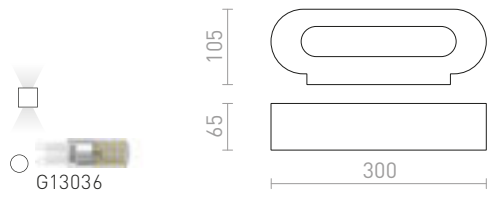

COWLEY

Kaksisuuntainen kipsinen seinävalaisin. Alapuolella satinoitu suojalasi. Voidaan maalata tavallisella seinämaalilla.

COWLEY SEINÄVALAISIN

230 V G9 2x28 W

R13435 kipsi

€ 88