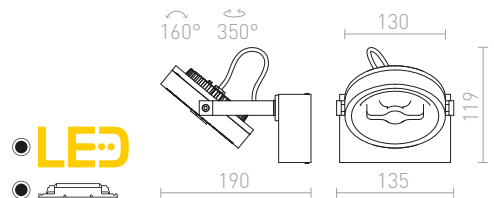

R12333 musta

€ 120 →

KELLY LED II SEINÄ

230 V LED 2x12 W $\angle 24^\circ$ 3000 K 1200 lm Ra 80

R12334 valkoinen

€ 198 →

R12335 musta

€ 198 →