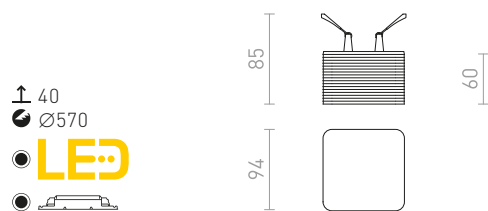

MARENGA RR4 90 UPOTETTU

230 V LED 6 W 3000 K 570 lm Ra 80

R14004 valkoinen/Eco PLA

€ 78 NEW

MARENGA SQR3 60 UPOTETTU

230 V LED 6 W 3000 K 640 lm Ra 80

R14017 valkoinen/Eco PLA

€ 78 NEW