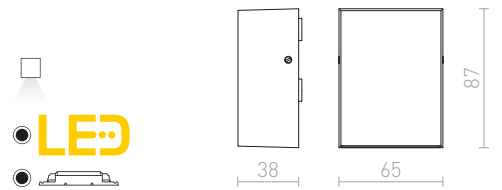

PEKKO SEINÄ

230 V LED 3 W $\angle 67^\circ$ 3000 K 86 lm Ra 80 IP54

R12552 valkoinen

€ 78

R12553 musta

€ 78