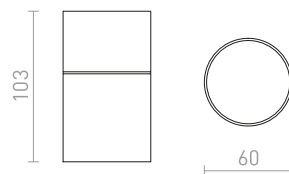

SORANO KATTO

230 V LED GU10 8 W IP44

R13633 musta/muovi

€ 24

G11841