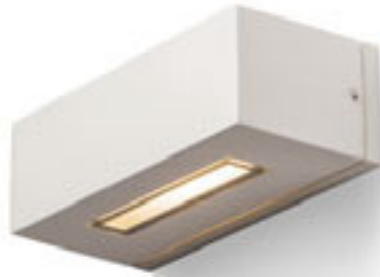

IP54

WOOD

Kaksisuuntainen seinävalaisin ulkokäyttöön. Yksi puoli kirkasta lasia mustalla kehyksellä, toinen varustettu himmeällä, mustakehyksisellä lasikannella

WOOD SEINÄ

230 V R7s 78mm 48 W IP54

R10437 valkoinen

€ 48

R10438 hopeanharmaa

€ 48

R10439 tummanharmaa

€ 58

IP54

TORINO

Suorakulmainen kaksisuuntainen LED-seinävalaisin.

TORINO SEINÄ

230 V LED 2x5 W 3000 K 550 lm Ra 80 IP54

R12573 valkoinen

€ 129

R12574 musta

€ 129