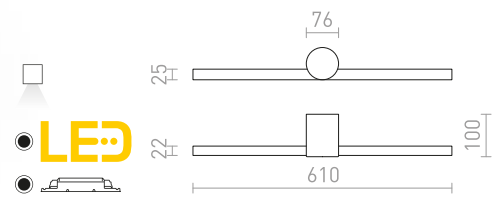

IP54

LUISA

Suoraviivainen LED-valaisin joka sopii peilien yläpuolelle ja loistaa alaspäin. Soveltuu kosteisiin tiloihin.

LUISA 60 SEINÄ

230 V LED 12 W 3000 K 1138 lm Ra 80 IP54

R13735 valkoinen

€ 150

R13853 musta

€ 150

NEW

IP44

CASSAMBA

Putkimuotoinen seinävalaisin, jossa on sisäänrakennettu LED, pitkänomainen jalusta, sopii kylpyhuoneisiin. Valon värielämpötilaa voidaan muuttaa jalustan sisäpuolella olevalla kytkimellä: 3000K tai 4000K.

CASSAMBA 60 SEINÄ

230 V LED 12 W 3000 K 4000 K 700 lm Ra 80 IP44

R13888 musta/valkoinen akryyli

€ 178

NEW

R13889 kromi/valkoinen akryyli

€ 178

NEW