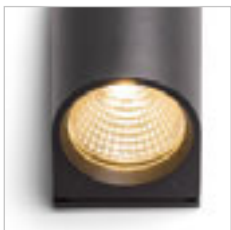

IP54

IP65

PIA

Kaksisuuntainen seinävalaisin paineasetusta alumiinista ulkokäyttöön.

PIA SEINÄ

230 V LED 2x3 W 3000 K 270 lm Ra 80 IP54

R12010 tummanharmaa

€ 68

ZAZA

Seinävalaisin ulkokäyttöön kirkkaslasikuvulla.

ZAZA SEINÄ

230 V LED 3,3 W 3000 K 250 lm Ra 80 IP65

R10398 tummanharmaa

€ 78 %