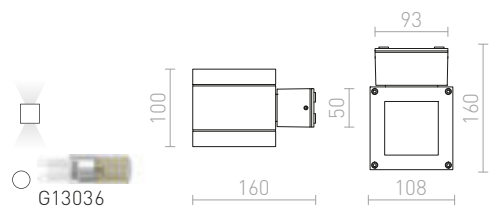

TELO SEINÄ

230 V G9 40 W IP44

R10554 tummanharmaa

€ 68