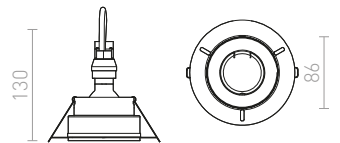

IPSO R KIINTEÄ

230 V GU10 35 W

R13288 valkoinen

€ 24

↑ 150

⊙ Ø85

G11841