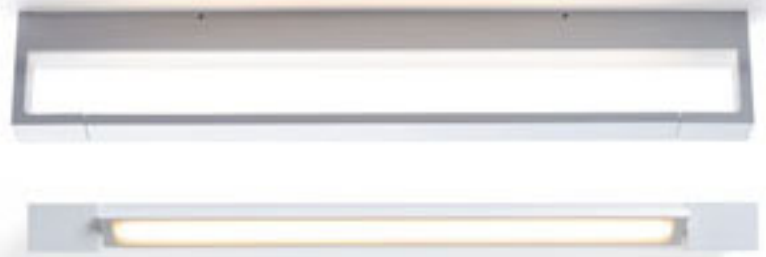

€ 188

NEW

IP44

IMPERISO

Suoraviivainen LED-valaisin joka sopii peilien yläpuolelle. Valisimen etuosaa voidaan kääntää vaakasuorassa. Soveltuu kosteisiin tiloihin.

IMPERISO 60

230 V LED 18 W 3000 K 1769 lm Ra 80 IP44