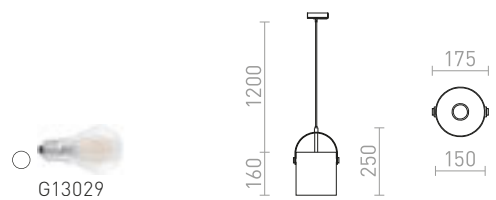

G11849

JULIETTA

Koristeellinen riipus 1-vaihekiskolle, jossa on lieriömäinen opaalinvärinen lasi, musta tekstiilikaapeli.

JULIETTA 16 1-VAIHEKISKOLLE

230 V E27 20 W

R13860 opaalilasi/musta

€ 129

JULIETTA 31 1-VAIHEKISKOLLE