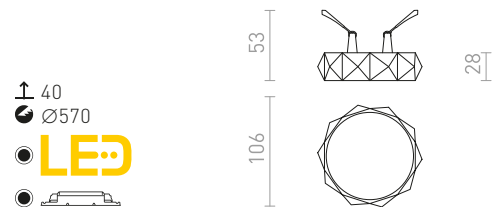

MARENGA RD5 28 UPOTETTU

230 V LED 6 W 3000 K 570 lm Ra 80

R14006 valkoinen/Eco PLA

€ 58

NEW