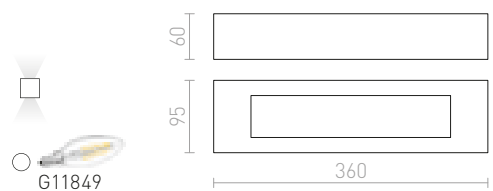

ROLO 36 SEINÄ

230 V E14 2x30 W

R10446 kipsi

€ 68