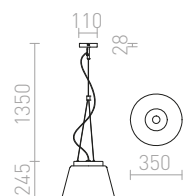

CORONA RIIPPUVALAISIN

230 V E27 42 W

R12055 kromilasi

€ 215 %