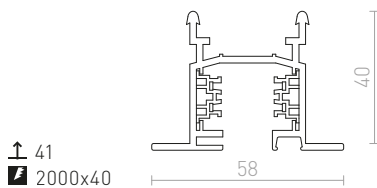

2M 3-VAIHEKISKO UPOTETTU

230 V
R11306 valkoinen € 238