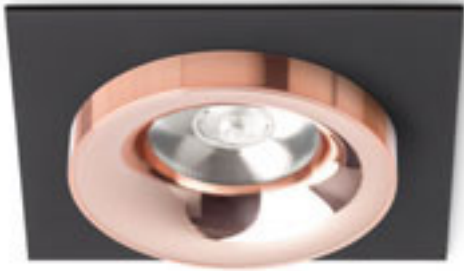

SHARM R III UPOTETTU

230 V LED 3x10 W $\angle 24^\circ$ 3000 K 2700 lm Ra 80

R13245 valkoinen/kupari € 138

R13246 helmi kulta/ruskea € 138

R13247 ruskea/helmi kulta € 138

R13248 musta/kupari/kupari € 138

R13249 musta/musta/kupari € 138