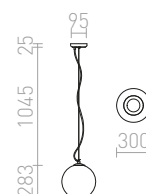

BEAU MONDE 30 RIIPPUVALAISIN

230 V E27 25 W

R10518 kromilasi

€ 278

G13026

BEAU MONDE

Riippuvalaisin, kupu käsipuhallettua lasia. Valaisimen omalaatuinen ulkonäkö on saavutettu erityisellä menetelmällä, jossa lasin päälle levitetään ohut kerros metallia. Kuvun alaosa on kirkasta lasia. Valaisimeen sopii E27 energiansäästölamppu. Pienet kuplat varjostimen pinnalla johtuvat valmistusprosessista eivätkä ole valmistusvika.