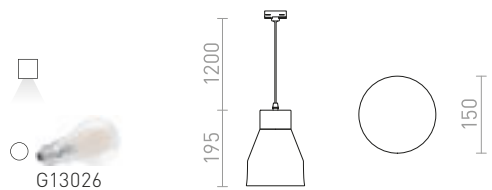

FRUTTI

Riippuväläisin E27-pohjalla ja adapterilla 3-vaihekiskoon.

FRUTTI 3-VAIHEKISKOLLE

230 V E27 28 W

R13818 vihreä/keraaminen

€ 68

TUTTI

Riippuväläisin kartiomaisella näytöllä, E27-jalustalla ja adapterilla 3-vaihekiskoon. Alaspäin suuntautuvaa valoa varten.