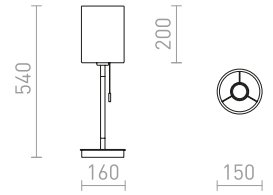

KEITH/RON

Pöytävalaisin, jossa on kankainen varjostin ja jalustaan rakennettu USB-portti. Jalusta on pyökkijäljitelmää, jossa on valkoiseksi lakattuja yksityiskohtia. Sopii LED E27 -valonlähteille.

KEITH/RON 15/20 PÖYTÄVALAISIN USBLLÄ
230 V LED E27 7 W

R14036 Polycotton valkoinen/pyökki

€ 158

NEW

ZUMBA

Pieni pöytävalaisin puupohjalla ja muovivarjostimella. Tuote toimitetaan kokoamattomana.

ZUMBA PÖYTÄVALAISIN
230 V E14 11 W

R13320 valkoinen PVC/puu/kromi

€ 48

%