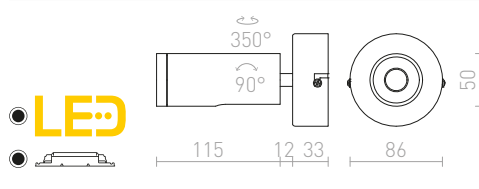

BOGARD I SEINÄ

230 V LED 5W $\angle 40^\circ$ 3000 K 496 lm Ra 80

R12502 matta nikkeli

€ 58 %