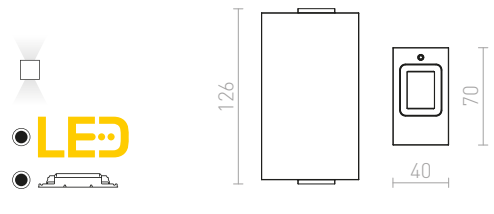

NICK II SEINÄ

230 V LED 2x3 W $\angle 10^\circ$ 3000 K 780 lm Ra 80 IP54

R12827 harjattu alumiini

€ 68