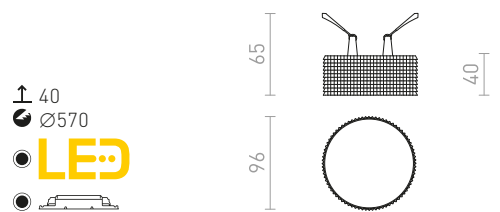

MARENGA RB1 40 UPOTETTU

230 V LED 6 W 3000 K 570 lm Ra 80

R14011 valkoinen/Eco PLA

€ 68 **NEW**