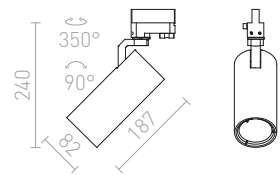

FANGIO 3-VAIHEKISKOLLE

230 V LED 25 W $\angle 36^\circ$ 3000 K 2200 lm Ra 80

R12059 hopeanharmaa

€ 88 %

R12060 musta

€ 88 %