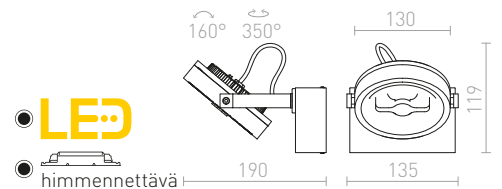

KELLY LED I HIMM SEINÄ

230 V LED 12 W $\angle 24^\circ$ 3000 K 600 lm Ra 90

R13104 valkoinen

€ 129

R13105 musta

€ 129

KELLY LED II HIMM SEINÄ

230 V LED 2x12 W $\angle 24^\circ$ 3000 K 1200 lm Ra 90