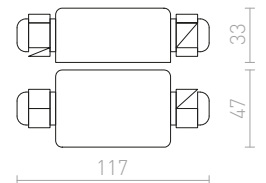

IP44

IP-BOX

Liitäntäkotelo kosteisiin tiloihin, soveltuu 3x1,5-kaapeleille.

IP-BOX

IP44

G12582 valkoinen

€ 1.80

IP67

IP-BOX

Liitäntärasia ulkokäyttöön, 3x1,5 kaapeleille.

IP-BOX

230 V IP67

G12984

€ 5.20

IP65

IP-BOX

Liitäntärasia ulkokäyttöön, 3x1,5 kaapeleille.

IP-BOX

230 V IP65

G12983

€ 3.80

IP68

IP-BOX

Kaapeliliitos ulkokäyttöön. Sopii 2x1,5 kaapelille. Toimitetaan 4 aluslevyllä ja 2 tulpan kanssa.

IP-BOX IP68

IP68

G13846 musta

€ 12

NEW