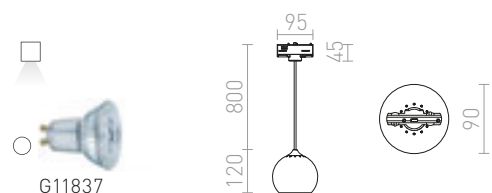

DESTY

Riippuvalaisin metallivarjostimella 3-vaihekiskolle.

DESTY 3-VAIHEKISKOLLE
230 V GU10 35 W

R13215 musta/kromi € 120