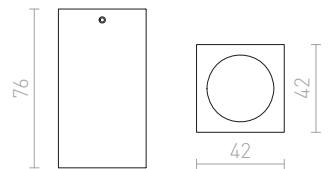

MARVEL KATTO

230 V GU10 50 W

R10122 alumiini

€ 14.50 %