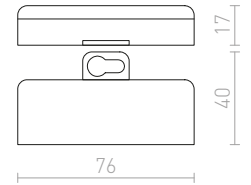

IP-BOX

Liitäntäkotelo kosteisiin tiloihin, soveltuu 3x1,5-kaapeleille.

IP-BOX

IP44

G12582 valkoinen

€ 1.80

IP67

IP-BOX

Liitäntärasia ulkokäyttöön, 3x1,5 kaapeleille.

IP-BOX

230 V IP67

G12984

€ 5.20