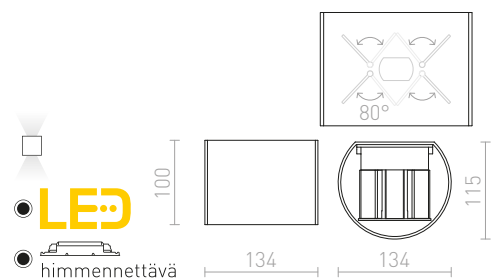

TITO R HIMM SEINÄ

230 V LED 2x3 W 3000 K 500 lm Ra 80 IP65

R13736 valkoinen

€ 88

R13737 musta

€ 88