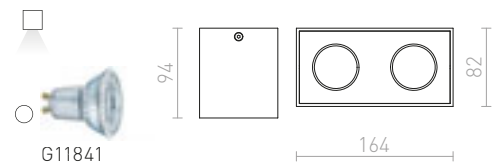

AGATE II KATTO

230 V GU10 2x35 W

R12737 matta valkoinen

€ 58

R12738 harjattu alumiini

€ 35