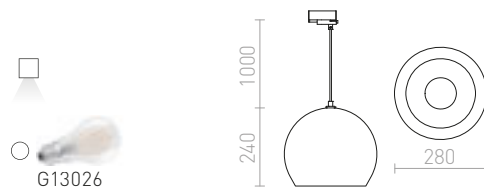

ASTON 3-VAIHEKISKOLLE

230 V E27 42 W

R12100 harjattu alumiini

€ 98 %