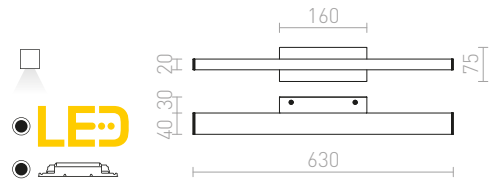

IP44

IP44

PANON

Suoraviivainen LED-valaisin jossa jalusta keskellä.
Kostean tilan valaisin.

PANON SHORT SEINÄ

230 V LED 18 W 3000 K 1700 lm Ra 80 IP44

R12949 kromi

€ 138