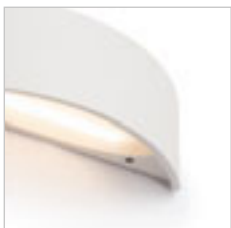

MARIO

Pitkulainen kaksisuuntainen metallinen seinävalaisin G9-kannalla.

MARIO

230 V G9 33 W

R12743 matta valkoinen

€ 58

R12744 matta musta/kultainen

€ 68

ROZA

Kaksisuuntainen LED-seinävalaisin pyöristetyillä kulmilla.

ROZA SEINÄ

230 V LED 6 W 3000 K 315 lm Ra 80

R12575 valkoinen

€ 58

NAXOS

Kaksisuuntainen kaareva LED-seinävalaisin.

NAXOS SEINÄ

230 V LED 6 W 3000 K 780 lm Ra 80

R12590 valkoinen

€ 120 %

R12591 harjattu metalli

€ 120 %