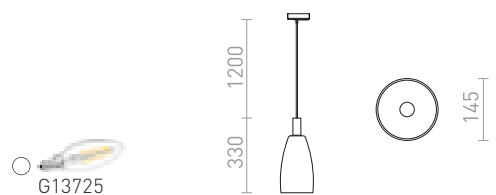

ARAQ

Riippuvalaisin, jossa on messinkinen liitäntä, tekstiilikaapeli ja sovitin 1-vaihe kiskoille. Sopii koristeellisille E27-lampuille.

ARAQ 1-VAIHEKISKOLLE RIIPPUVALAISIN

230 V E27 42 W

R13978 harjattu messinki/musta

€ 48 **NEW**

BELLINI

Riippuvalaisin lasivarjostimella, lakatuilla yksityiskohdilla, E14-kanta LED-valonlähteille ja sovitin 1-vaihekiskoon.

BELLINI L E14 1-VAIHEKISKOLLE RIIPPUVALAISIN

230 V E14 15 W

R13963 valkoinen/kirkas lasi

€ 188 **NEW**