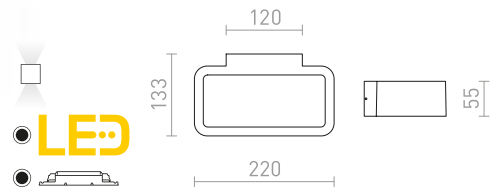

REEM

Kaksisuuntainen LED-seinävalaisin valkolakattua alumiinia.

REEM SEINÄ

230 V LED 4,5 W 3000 K 300 lm Ra 80

R10401 valkoinen

€ 98

TRIP

Kulmikas kaksisuuntainen metallinen seinävalaisin G9-kannalla.