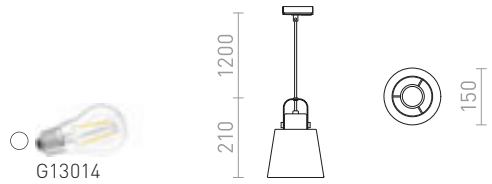

CHOUETTE 1-VAIHEKISKOLLE

230 V E27 15 W

R13720 musta harmaa/tekstiili/puu

€ 129