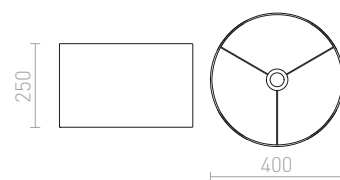

RON 40/25 VARJOSTIN

max 23 W

	R11465 Polycotton musta/kultafolio	€ 138
	R11481 Polycotton musta/kuparifolio	€ 138
	R11493 Polycotton valkoinen/valkoinen PVC	€ 88
	R11510 Sintsi aprikoosi/valkoinen PVC	€ 78
	R11520 Sintsi oranssi/valkoinen PVC	€ 78
	R11549 Sintsi minttu/hopeafolio	€ 138
	R11558 Sintsi vaaleanharmaa/valkoinen PVC	€ 78
	R11568 Sintsi lime/valkoinen PVC	€ 78
	R11576 Monacon petroolinsininen/hopea PVC	€ 138
	R11587 Monacon kyyhkynharmaa/hopea PVC	€ 138
	R13050 Polycotton musta/valkoinen PVC	€ 88