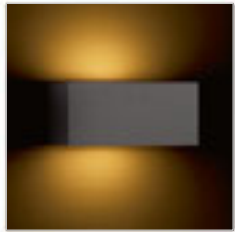

IP54

IP54

IP44

DURANT

Suorakulmainen kaksisuuntainen ulkovalaisin valonlähteille E27-kannalla.

DURANT UP - DOWN SEINÄ

230 V E27 18 W IP54

R12559 tummanharmaa

€ 120

DURANT

Ulkovalaisin energiansäästölampulle E27, yleisvalaisuun.

DURANT SEINÄ

230 V E27 18 W IP54

R12568 hopeanharmaa

€ 88

R12569 tummanharmaa

€ 98

GINO

Seinävalaisin ulkokäyttöön satinoituilla lasikansilla. Kannan mitat K/L/P 2/6/20 cm.

GINO SEINÄ

230 V E27 18 W IP44

R10387 tummanharmaa

€ 98