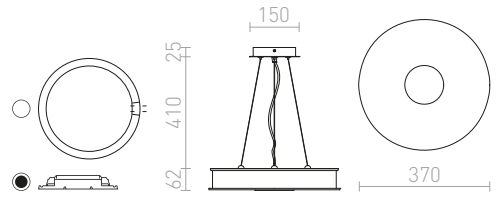

ASTERI

Riippuvalaisin satiinilasilla valonjakajalla. Pohjan lasikupu pyöreällä kromilevyllä.

ASTERI RIIPPUVALAISIN

230 V 2GX13 40 W

R10626 satiinilasi/kromi

€ 88 %

CASSABLANCA

Valaisin kahdelle pyöreälle T5-loisteputkelle. Alusta satiinilasia, joka on kiinnitetty kromisuojaalla päällystetyllä pultilla. Sivupaneelit himmeää akryyliä.