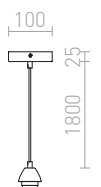

LISA

Ripustussetti tekstiilikaapelilla, silikonikuvulla, E27-liittimellä sekä muovisella kattokuvulla. Sopivat varjostimet: ARISTA, DELI, DELISA, JAKARANDA, DOUBLE 40/30, DOUBLE 55/30, ASPRO 40/30, ASPRO 55/30, KARO 55/15, KARO 80/20, RON 15/20, RON 40/25, RON 55/30, RON 60/19, TEMPO 15/15, TEMPO 15/30, TEMPO 30/19, TEMPO 50/19.

LISA RIIPPUVALAISINSETTI

230 V E27 42 W

R10622 punainen

€ 18.50 %

R10623 vihreä

€ 9.35 %

R10624 valkoinen

€ 24

R10625 musta

€ 24

ENZO

Ripustussetti kromiysityiskohdilla sekä läpinäkyvällä kaapelilla ja E27-kannalla. Sopivat varjostimet: ARISTA, DELI, DELISA, JAKARANDA, DOUBLE 40/30, DOUBLE 55/30, ASPRO 40/30, ASPRO 55/30, ASPRO 55/30, KARO 55/15, KARO 80/20, RON 15/20, RON 40/25, RON 55/30, RON 60/19, TEMPO 15/15, TEMPO 15/30, TEMPO 30/19, TEMPO 50/19.

ENZO RIIPPUVALAISINSETTI

230 V E27 42 W

R10616 kromi

€ 28