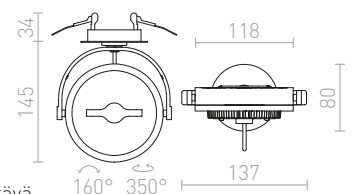

KELLY LED HIMMENNETTÄVÄ OSITTAIN UPOTETTAVA

230 V LED 12 W $\angle 24^\circ$ 3000 K 600 lm Ra 80

R12637 valkoinen

€ 98

R12638 musta

€ 98

↑ 50

● Ø65

● LED

● himmennettävä