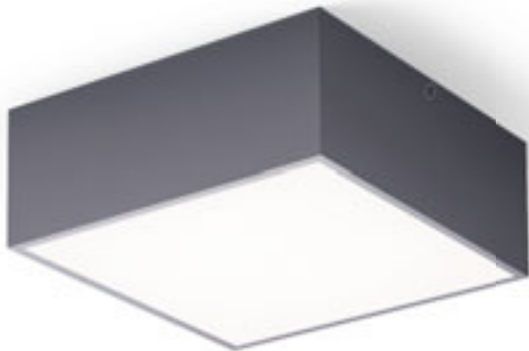

IP65

BONO

Ulkovalaisin paineasetusta alumiinista LED-valolla ja opaalinväriseellä akryylivalonjakajalla katto- tai seinäasennuksiin.

BONO PINTA-ASENNETTAVA

230 V LED 4 W 3000 K 297 lm Ra 80 IP65

R11967 tummanharmaa

€ 150