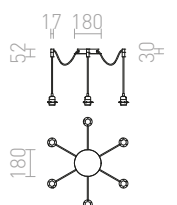

KOMBIX 6 RIPUSTUSSETIT

230 V E27 6x28 W