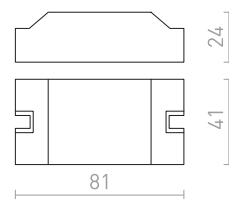

DRIVER LED 3-8W

350 mA 8,5 W

G13008

€ 28