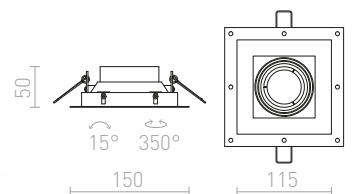

IPSO SQ FRAMELESS KEHYKSETÖN

230 V GU10 50 W

R12045 valkoinen

€ 48

↑ 140

⊠ 120x120

G11841