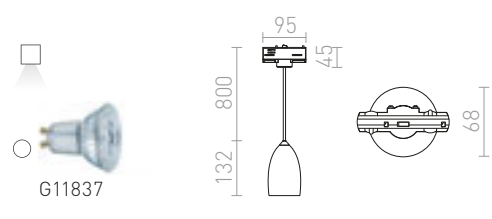

BABADES

Riippuvalaisin, jonka varjostin kromia tai mattaa nikkeliä. Mukana musta tekstiilikaapeli adapterilla 3-vaihekiskolle.

BABADES 3-VAIHEKISKOLLE
230 V GU10 35 W

R13216 kromi € 88
R13217 matta nikkeli € 88