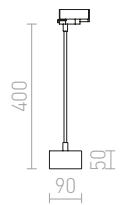

PIXIE

Suunnattava valaisin alumiinista 3-vaihekiskoadapterilla. Varustettu GX53-pitimellä, energiansäästölampulle.

PIXIE TAIPUVA VARSII 3-VAIHEKISKOLLE

230 V LED GX53 7 W

R10641 hopeanharmaa/kromi

€ 158 →

R11768 valkoinen

€ 178

R11769 musta

€ 178

PIXIE 3-VAIHEKISKOLLE

230 V LED GX53 7 W

R10640 hopeanharmaa/kromi

€ 178

R10644 valkoinen/kromi

€ 178

R10645 musta/kromi

€ 178