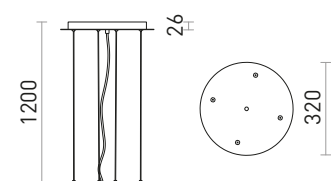

MEZZO 80 RIIPPUVALAISIN

230 V

R13335 valkoinen

€ 120