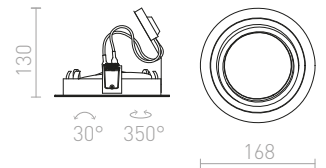

PASADENA G53 R I

12 V G53 50 W

R12697 valkoinen

€ 58

R12699 musta

€ 58

↑ 140

⊙ Ø145

G13656

G13002