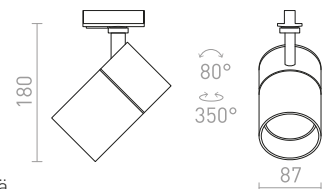

WISH 30 DIMM 1-VAIHEKISKOLLE

230 V LED 30 W $\angle 36^\circ$ 3000 K 4000 K 5000 K
2400 lm Ra 80

R13771 valkoinen

€ 120 NEW

R13772 musta

€ 120 NEW

● LED

● himmennettävä