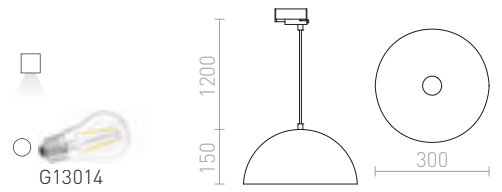

BUCKY

Metalliriippuvalaisin, jossa varjostin on kolhiintunut tekstuuri ja sovitin 3-vaihekiskoille.

BUCKY 40 3-VAIHEKISKOLLE

230 V E27 28 W

R13859 valkoinen/harmaa/metalli

€ 178