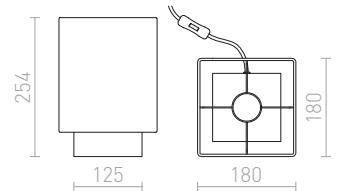

MONACO PÖYTÄVALAISIN

230 V E27 28 W

R12040 musta/kromi

€ 32

G13026