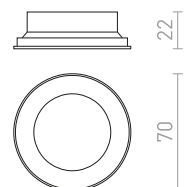

DARIO KORISTEELLINEN VARJOSTIN

R13876 valkoinen

€ 8.50

NEW

R13877 musta

€ 8.50

NEW