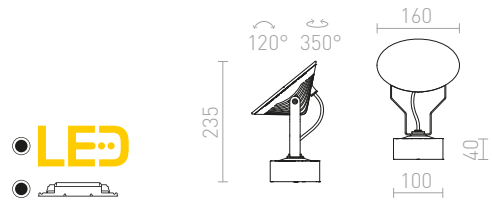

FOX ULKOVALAISIN HEIJASTIN

230 V LED 9 W $\angle 120^\circ$ 3000 K 900 lm Ra 80 IP65

R11753 tummanharmaa

€ 178

IP65