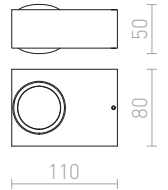

KORSO II SEINÄ

230 V LED 2x3 W $\angle 120^\circ$ 3000 K 780 lm Ra 80 IP54

R12831 harjattu alumiini

€ 68 %

R12832 eloksoitu musta

€ 68 %