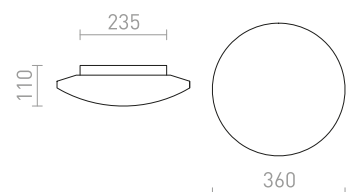

SARA LED 36 KATTO

230 V LED 24 W 3000 K 1700 lm Ra 80 IP44

R13688 opaalilasi/kromi

€ 229