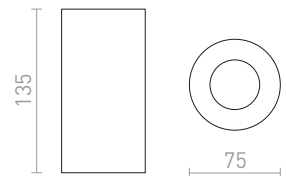

CANTO

Lieriönmuotoinen kattovalaisin johon on mahdollista muuntaa ulkonäköä erillisellä kehyksellä.

CANTO KATTO ILMAN KORISTEKEHYSTÄ

230 V LED GU10 8 W

R13471 valkoinen

€ 48

R13472 musta

€ 48

G11841

CANTO

Koristekehys neljässä eri värissä CANTO-valaisimelle.

CANTO KORISTEKEHYS

R13473 valkoinen

€ 6

R13474 kultainen

€ 6

R13475 kuparifolio

€ 6

R13476 musta

€ 6