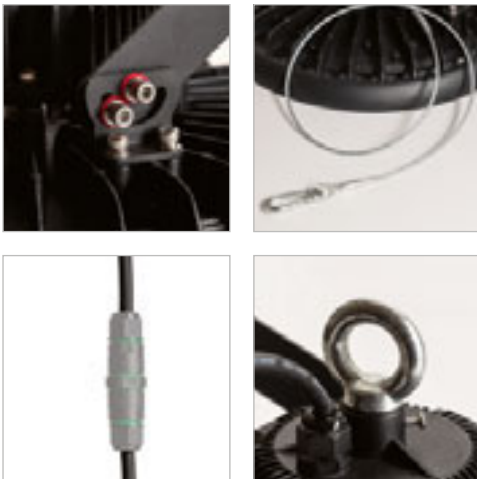

TRIDENT PRO

Ripustussetti TRIDENT-tuotesarjalle.

TRIDENT PRO RIPUSTUSSETTI 2 PALAA

613672 musta

€ 3.50

MEGALOS PRO

Teollinen High-Bay-riippuvalaisin sisäänrakennetulla LED-valolla, jolla on suuri valovirta. Sisältää vaijerin (0,5 m), ripustusrenkaan ja vaijerin (0,2 m). Kaapelin jatkoa varten suosittelemme IP BOX G12984 -koteloa.