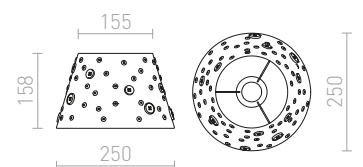

DELISA 25/16 VARJOSTIN

max 28 W

R12388 valkoinen/napit

€ 35