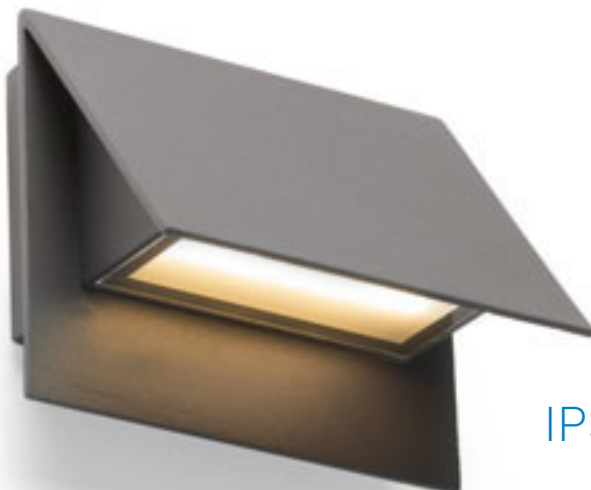

GIGI SEINÄ

230 V LED 3,3 W 3000 K 250 lm Ra 80 IP65

R10399 tummanharmaa

€ 98