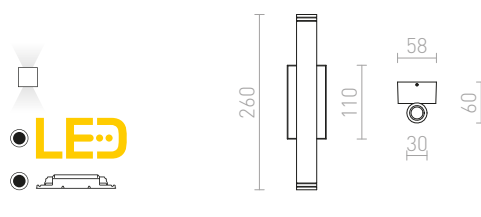

ZANE SEINÄ

230 V LED 2x3 W $\angle 60^\circ$ 3000 K 300 lm Ra 80 IP54

R12960 matta nikkeli

€ 58 %