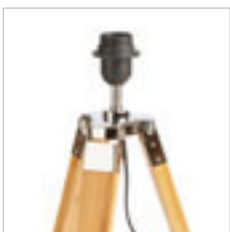

ALVIS

Kolmijalkainen lattialajusta bambusta säädettävällä korkeudella, E27-kannalla. Sopeutuvat varjostimet: AMBITUS 46/24, DELISA 35/30, CONNY 25/30, CONNY 35/30, RON 40/25, TEMPO 30/19.

ALVIS LATTIA JALUSTA

230 V E27 28 W

R13340 bambu/kromi

€ 215

G13461

775 - 1210

620

ALVIS

Kolmijalkainen pöytäjalusta bambusta, E27-kannalla. Sopeutuvat varjostimet: ALVIS 24/15, DELISA 25/16, CONNY 15/30, CONNY 35/30, RON 40/25, TEMPO 30/19.

ALVIS PÖYTÄ JALUSTA

230 V E27 28 W

R13339 bambu/kromi

€ 98

G13014

510

300