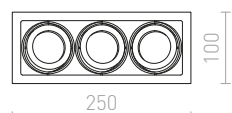

FIZZ III SUUNNATTAVA

12V GU5,3 3x50W

R10148 alumiini

€ 58 %

↑ 95

■ 241x88

G13705

83

G13002

45/30°