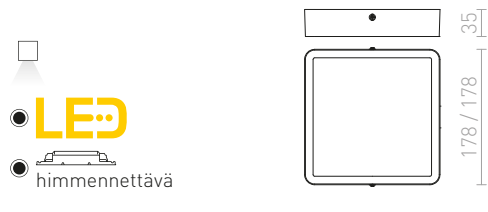

HUE SQ 17 HIMM KATTO

230 V LED 18 W 3000 K 1620 lm Ra 80

R13083 valkoinen	€ 120	→
R13084 musta kromi	€ 120	→
R13085 kromi	€ 120	→
R13086 matta nikkeli	€ 120	→
R13087 pyökkijäljitelmä	€ 120	→