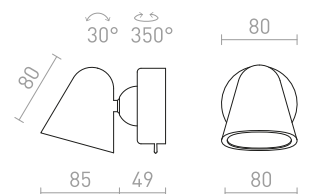

THALIA

LED -seinävalaisin kohdevalolla ja taustavalolla. Molemmat valonlähteet voidaan kytkeä päälle ja pois päältä erillisillä kytkimillä.

THALIA SEINÄ

230 V LED 6 W + 3 W 3000 K 480 lm Ra 80

R13765 musta/satiini akryyli

€ 138 **NEW**

STIG

Tyylikääs LED-valaisin vaihtokytkimellä.

STIG SEINÄ

230 V LED 5,6 W $\angle 34^\circ$ 3000 K 404 lm Ra 80

R13941 musta

€ 98 **NEW**