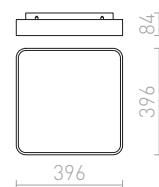

MENSA SQ 40 KATTO

230 V LED 38 W 3000 K 2470 lm Ra 80

R10582 valkoinen

€ 198 %

R11290 harjattu alumiini

€ 220 %

MENSA SQ 48 KATTO

230 V LED 56 W 3000 K 3640 lm Ra 80