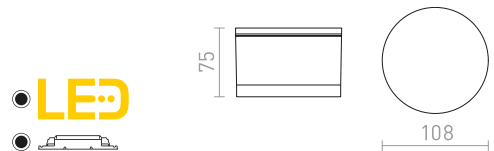

ORIN R KATTO

230 V LED 10 W 3000 K 650 lm Ra 80 IP54

R13626 valkoinen/satiini akryyli

€ 78

R13627 tummanharmaa/satiini akryyli

€ 78

IP54