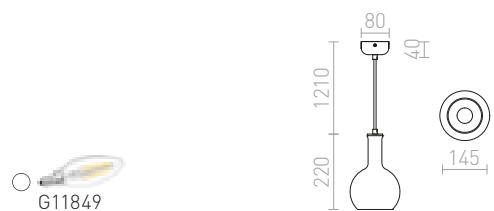

PULIRE RD RIIPPUVALAISIN

230 V E14 28 W

R12664 opaalilasi/puu/kromi

€ 98