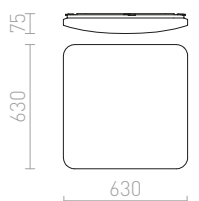

SEMPRE

Kattovalaisin matta akryylikuvulla, sisäänrakennettu LED ja liiketunnistin.

SEMPRE SQ 33 SENSORI KATTO

230 V LED 24 W 3000 K 1680 lm Ra 80

R12440 valkoinen akryyli

€ 120

SEMPRE SQ 43 SENSORI KATTO

230 V LED 36 W 3000 K 2520 lm Ra 80

R12441 valkoinen akryyli

€ 150

SEMPRE SQ 53 SENSORI KATTO

230 V LED 56 W 3000 K 3920 lm Ra 80

R12442 valkoinen akryyli

€ 188

SEMPRE SQ 63 SENSORI KATTO

230 V LED 76 W 3000 K 5320 lm Ra 80

R12443 valkoinen akryyli

€ 129