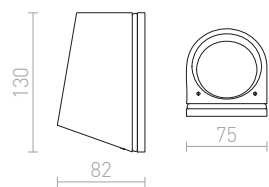

ZAZA SEINÄ

230 V LED 3,3 W 3000 K 250 lm Ra 80 IP65

R10398 tummanharmaa

€ 78 %