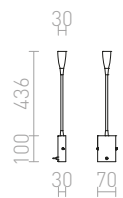

POINT SEINÄ

230 V LED 3 W $\angle 40^\circ$ 3000 K 240 lm Ra 80

R11758 matta nikkeli

€ 68 %