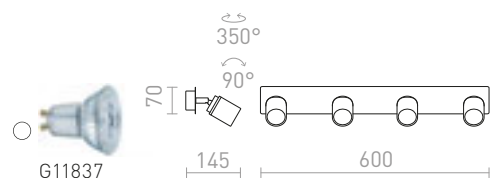

€ 98

IP44

DUBLIN IV PINTA-ASENNETTAVA

230 V GU10 4x9 W IP44

R13380 kromi

€ 129

CALLUM

3D-tulostamalla luotu seinävalaisin. Varjostin on valmistettu ympäristöystävällisestä PLA-materiaalista, joka on täysin hajoava.