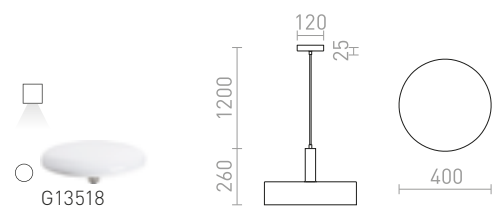

R13913 musta/kullanruskea/messinki

€ 138 NEW

STIG

Tyylikäs LED-riippuvalaisin, joka sopii roikkumaan baaritiskien tai keittiösaarekkeiden yläpuolelle.

STIG RIIPPUVALAISIN

230 V LED 6,8 W $\angle 34^\circ$ 3000 K 466 lm Ra 80