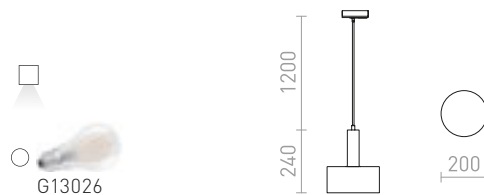

GIULIA 20 1-VAIHEKISKOLLE

230 V E27 40 W

R13988 valkoinen/kromi

€ 78 NEW

R13989 musta/kullanruskea/messinki

€ 88 NEW