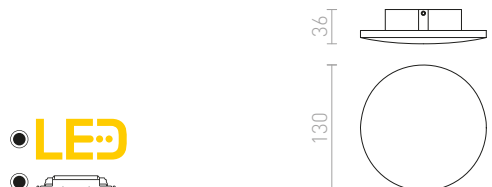

ATLANTA

Pyöreä LED-seinävalaisin epäsuoraan valaisuun, valo heijastuu seinältä. Sisä- sekä ulkotiloihin.

ATLANTA 13 PINTA-ASENNETTAVA

230 V LED 6 W 3000 K 780 lm Ra 80 IP54

R12825 valkoinen

€ 78

VIENNA

Nelikulmainen LED-seinävalaisin pyöristetyillä kulmilla, epäsuoraan valaistukseen, valo heijastuu seinältä.