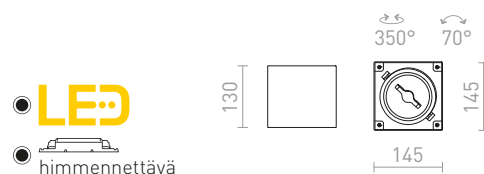

JAMES I HIMM KATTO

230 V LED 15 W $\angle 24^\circ$ 3000 K 800 lm Ra 80

R13361 matta valkoinen

€ 88 %