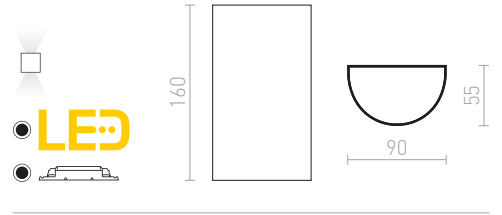

MIDZACK

Pyörästetty kaksisuuntainen LED-seinävalaisin.

MIDZACK SEINÄ

230 V LED 2x3 W 3000 K 480 lm Ra 80 IP54

R12585 valkoinen

€ 88

BIARITZ

Pyöreä kaksisuuntainen LED-seinävalaisin.