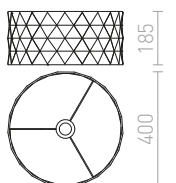

JAKARANDA

Tekstiilivarjostin geometrisellä 3D-kuviolla. Sopii hyvin riippu- tai lattiavalaisimena. Yhdistyvät lisälaitteet: HEX, ELISA, ENZO, KOMBIX, LISA, AMBITUS, ALVIS, COTINA.

JAKARANDA 40 VARJOSTIN

max 28 W

R12392 valkoinen

€ 120

R12393 musta

€ 120