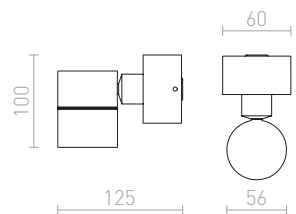

IP54

MICO

Yksisuuntainen seinävalaisin, paineasettua alumiinia ja kiinteä valonlähde.

MICO I ULKO
230 V GU10 35 W IP54

R10170 alumiini

€ 58

%

G11837