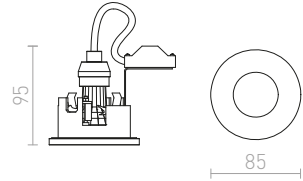

INCA R

230 V GU10 7 W IP65

R12657 valkoinen

€ 29

↑ 150
● Ø70

G11841

IP65