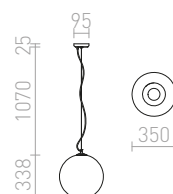

BEAU MONDE

Riippuvalaisin, kupu käsipuhallettua lasia. Valaisimen omalaatuinen ulkonäkö on saavutettu erityisellä menetelmällä, jossa lasin päälle levitetään ohut kerros läpinäkyvää metallia. Valaisimeen sopii E27 energiansäästölamppu. Pienet kuplat varjostimen pinnalla johtuvat valmistusprosessista eivätkä ole valmistusvika.

BEAU MONDE 25 RIIPPUVALAISIN

230 V E27 25 W

R10517 kuparilasi

€ 198

G13026

BEAU MONDE

Riippuvalaisin, kupu käsipuhallettua lasia. Valaisimen omalaatuinen ulkonäkö on saavutettu erityisellä menetelmällä, jossa lasin päälle levitetään ohut kerros metallia. Varjostimen pinnasta tulee peilimäinen kun valo on pois päältä, ja osittain läpinäkyvä kun valo on päällä. Pienet kuplat varjostimen pinnalla johtuvat valmistusprosessista eivätkä ole valmistusvika.

BEAU MONDE 30 RIIPPUVALAISIN

230 V E27 25 W

R10518 kromilasi

€ 278

G13026

BEAU MONDE

Riippuvalaisin, kupu käsipuhallettua lasia. Valaisimen omalaatuinen ulkonäkö on saavutettu erityisellä menetelmällä, jossa lasin päälle levitetään ohut kerros metallia. Kuvun alaosa on kirkasta lasia. Valaisimeen sopii E27 energiansäästölamppu. Pienet kuplat varjostimen pinnalla johtuvat valmistusprosessista eivätkä ole valmistusvika.

BEAU MONDE 35 RIIPPUVALAISIN

230 V E27 25 W

R10516 kromilasi/kirkas lasi

€ 320

G13461