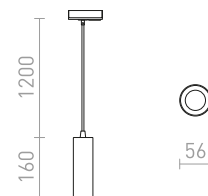

MAVRO 1-VAIHEKISKOLLE RIIPPUVALAISIN

230 V LED 12 W $\angle 38^\circ$ 3000 K 1020 lm Ra 80

R13980 valkoinen

€ 120

NEW

R13981 kultainen

€ 120

NEW

R13982 musta/kultainen

€ 120

NEW

BELENOS

Minimalistinen lieriönmuotoinen riippuvalaisin 1-vaihekiskoille GU10-valonlähteille pyöreällä kannalla. Liitännän kiinnitettyt jouset mahdollistavat eripituisten valonlähteiden käytön.

BELENOS 1-VAIHEKISKOLLE RIIPPUVALAISIN

230 V LED GU10 9 W

R13862 valkoinen

€ 68

R13863 musta

€ 68