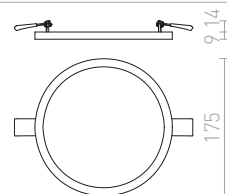

HUE R 17 HIMM UPOTETTU

230 V LED 18 W 3000 K 1620 lm Ra 80

R13053	valkoinen	€ 120
R13054	musta kromi	€ 88
R13055	kromi	€ 98
R13056	matta nikkeli	€ 98
R13441	tumma pähkinäpuu-jäljitelmä	€ 98

↑ 60
Ø155

LED

himmennettävä