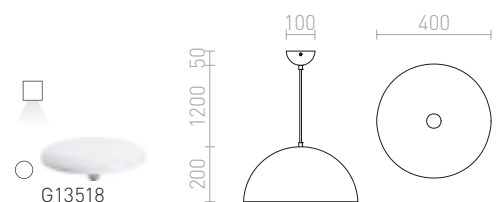

MONROE 40 RIIPPUVALAISIN

230 V E27 42 W

R11701 matta musta/valkoinen

€ 215

R11707 kiiltävä valkoinen/valkoinen

€ 215

R12397 kupari

€ 150 %