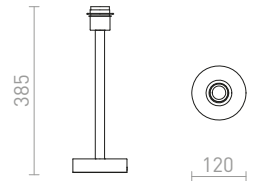

MAUI PÖYTÄVALAISIN KANTA

230 V E27 20 W

R13437 puu

€ 48 %

G13014