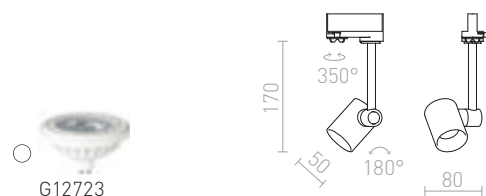

FAX 3-VAIHEKISKOLLE

230 V GU10 50 W

R11724 musta

€ 48 %