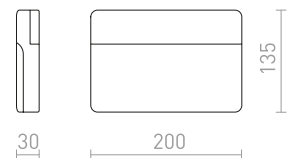

GAVIN SEINÄ

230 V LED 13 W 3000 K 650 lm Ra 80 IP65

R13756 tummanharmaa/valkoinen akryyli € 120