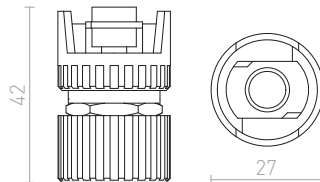

MEKAANINEN ADAPTERI

Mekaaninen adapteri pinta-asennettuun tai upotettuun EUTRAC 3-vaihekiskoon. Maksimikuormitus 10kg.

R11352 valkoinen	€ 25
R11353 musta	€ 25