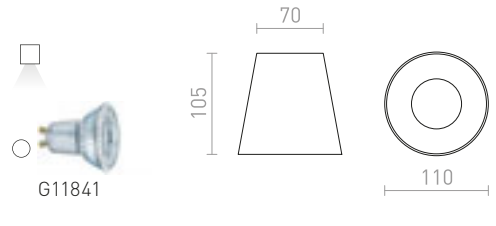

VOLCA

Betoninen kattolamppu GU10 -alustalla LED -valonlähteille.

VOLCA KATTO

230 V LED GU10 5 W

R13795 betoni/Tumma graniitti

€ 48

COLES

Kattovalaisin, jonka valonlähteen voi kallistaa yhdellä akselilla. Valaisimen voi maalata tavallisella seinämaalilla.