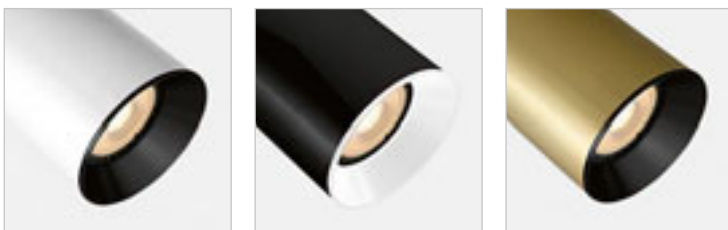

DARIO KORISTEELLINEN VARJOSTIN

R13876 valkoinen	€ 8.50	NEW
R13877 musta	€ 8.50	NEW