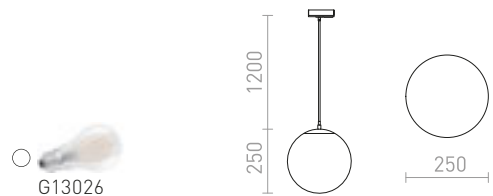

R13964 opaalilasi/kromi

€ 120

NEW

LUNA 25 1-VAIHEKISKOLLE

230 V LED E27 15 W

R13965 opaalilasi/kromi

€ 178

NEW