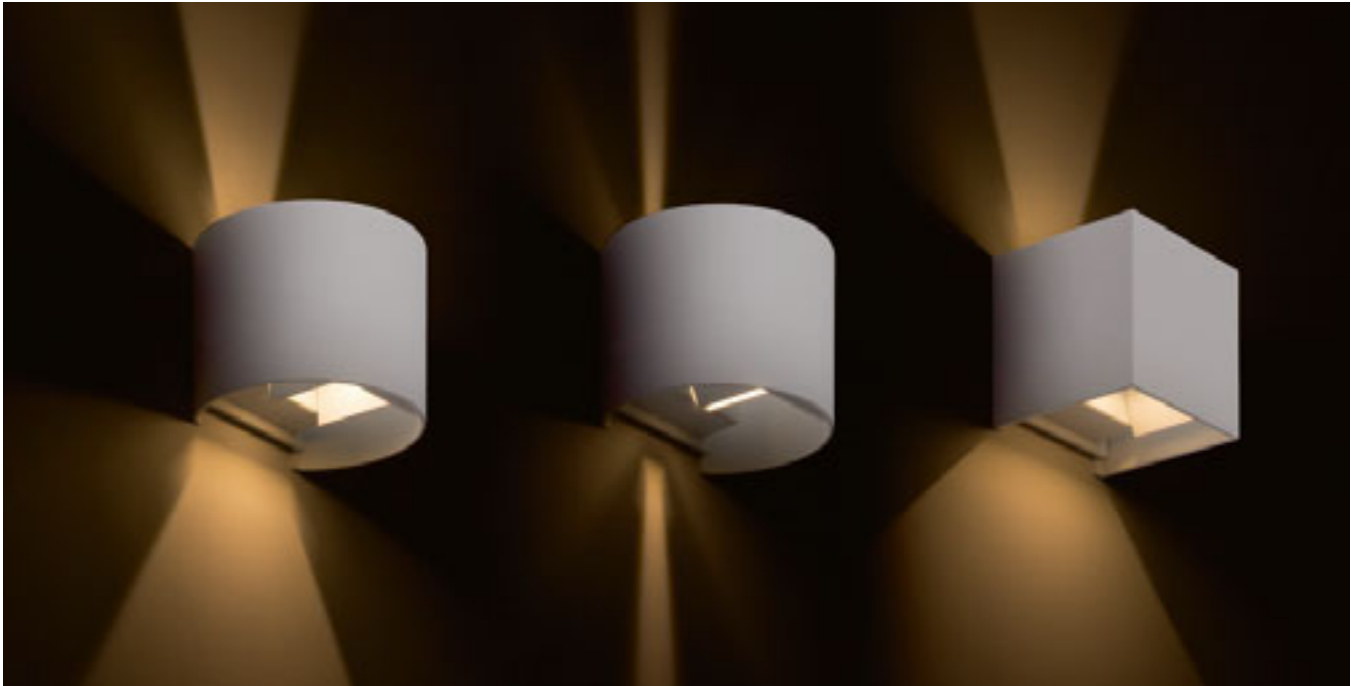

IP65

IP65

TITO

Kaksisuuntainen LED-seinävalaisin missä neljällä metalliliuskalla voi säätää valonsädettä. Himmennettävissä TRIACin kautta.

TITO R HIMM SEINÄ

230 V LED 2x3 W 3000 K 500 lm Ra 80 IP65

R13736 valkoinen

€ 88

R13737 musta

€ 88

TITO SQ HIMM SEINÄ

230 V LED 2x3 W 3000 K 500 lm Ra 80 IP65

R13738 valkoinen

€ 88

R13739 musta

€ 88