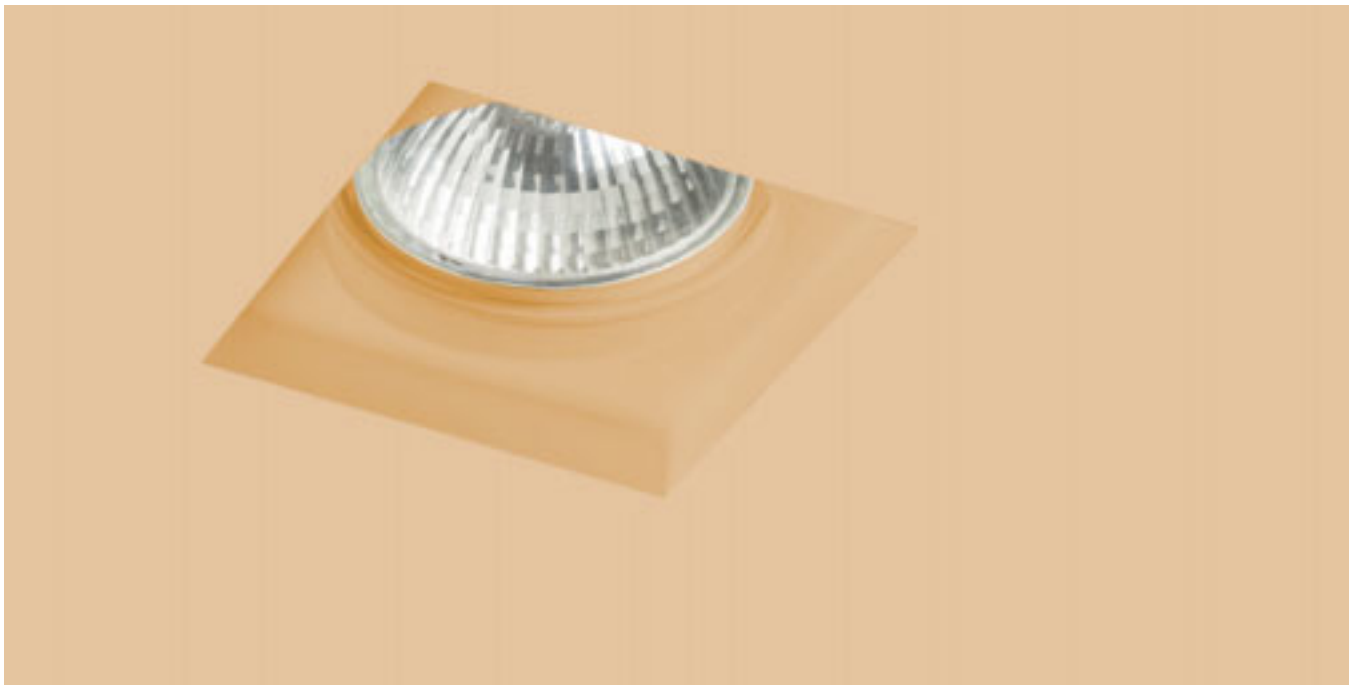

DAG SQ UPOTETTU

230 V GU10 35 W

R12355 kipsi

€ 24

↑ 150
120x120

G11841