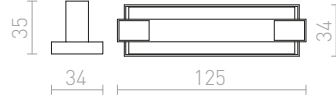

PITKITTÄINEN LIITIN SYÖTTÖPALA

Pitkittäinen liitin EUTRAC 3-vaihekiskoon. Mahdollista asentaa myös ilman kiskon leikkaamista. Maksimikuormitus 16A.

230 V

R11346 valkoinen	€ 58
R11347 musta	€ 58
R11348 hopeanharmaa	€ 78