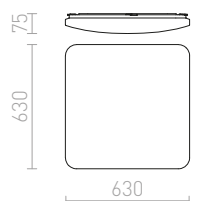

SEMPRE SQ 63 KATTO

230 V LED 76 W 3000 K 5320 lm Ra 80

R12439 valkoinen akryyli

€ 215