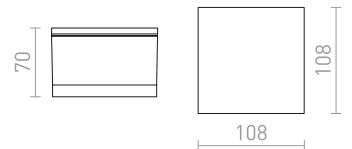

ORIN SQ KATTO

230 V LED 10 W 3000 K 800 lm Ra 80 IP54

R13628 valkoinen/satiini akryyli

€ 78

R13629 tummanharmaa/satiini akryyli

€ 78

LED