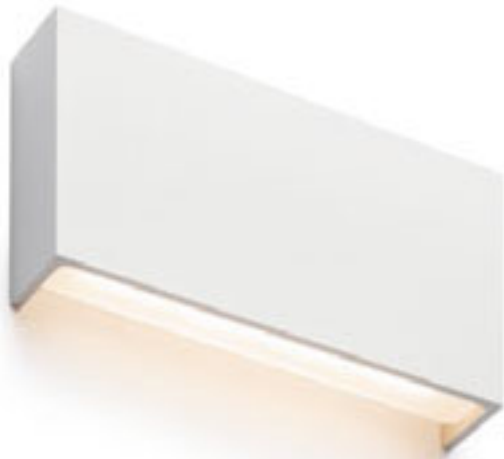

IP54

TORINO

Suorakulmainen kaksisuuntainen LED-seinävalaisin.

TORINO SEINÄ

230 V LED 2x5 W 3000 K 550 lm Ra 80 IP54

R12573 valkoinen

€ 129

R12574 musta

€ 129

LED