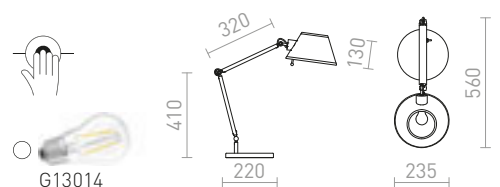

MONTANA PÖYTÄVALAISIN

230 V E27 28 W

R13283 valkoinen/musta/kromi

€ 320 ➔