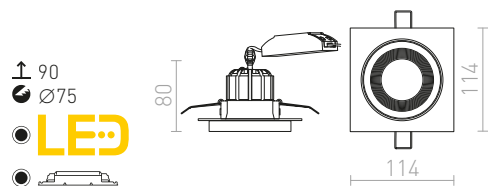

SHARM SQ I UPOTETTU

230 V LED 10 W $\angle 24^\circ$ 3000 K 900 lm Ra 80

R13250 valkoinen/kupari	€ 58
R13251 helmi kulta/ruskea	€ 58
R13252 ruskea/helmi kulta	€ 58
R13253 musta/kupari/kupari	€ 58
R13254 musta/musta/kupari	€ 58

WEB
CONFIGURATOR