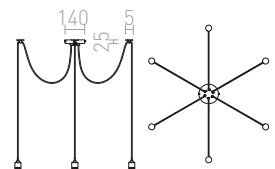

CINDY VI RIIPPUVALAISIN

230 V E27 6x42 W

R12054 musta

€ 238