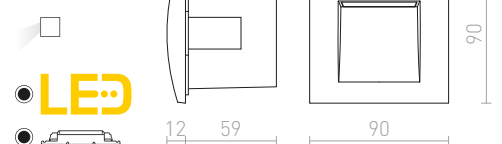

GORDIQ S UPOTETTU

230 V LED 1,5 W 3000 K 30 lm Ra 80 IP65

R12533 valkoinen

€ 58

R12534 tummanharmaa

€ 58

↑ 60

▣ 75x72

LED