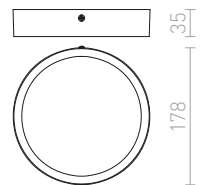

HUE R 17 KATTO

230 V LED 18 W 3000 K 1620 lm Ra 80

R12795	valkoinen	€ 58	→
R12798	matta nikkeli	€ 48	%
R12799	pyökkijäljitelmä	€ 48	%
R13404	tumma pähkinäpuu-jäljitelmä	€ 48	%