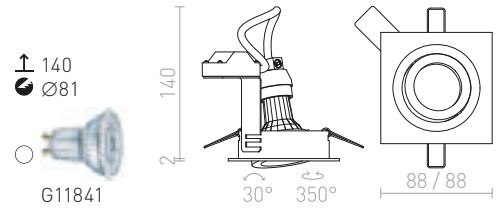

MURO SQ UPOTETTU

230 V GU10 50 W

R12748 matta nikkeli

€ 9.20 %