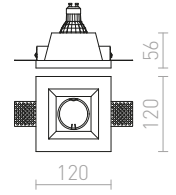

DAG SQ UPOTETTU

230 V GU10 35 W

R12355 kipsi

€ 24

↑ 150
120x120

G11841