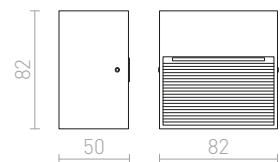

ITAKA SEINÄ

230 V LED 2 W 3000 K 180 lm Ra 80 IP54

R10379 hopeanharmaa

€ 48 %