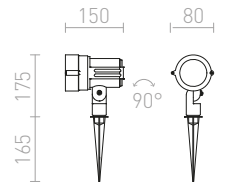

IP65

GARY

LED-kohdevalo piikillä ulkokäyttöön. Toimitetaan virtajohdolla jonka päässä ei ole pistoketta.

GARY LED PIIKILLÄ

230 V LED 10 W $\angle 45^\circ$ 3000 K 900 lm Ra 80 IP65

R10527 harmaa

€ 88

IP54

BORA

Nelikulmainen ulkovalaisin LED kohdevalolla.

Toimitetaan 1m pitkällä virtajohdolla, jonka päässä ei ole pistoketta.

BORA PIIKILLÄ

230 V LED 6 W $\angle 50^\circ$ 3000 K 340 lm Ra 80 IP54

R12025 tummanharmaa

€ 98

IP65

COSMO

Kohdevalo piikillä, integroitu LED, ulkokäyttöön.

Toimitetaan virtajohdolla jonka päässä ei ole pistoketta.

COSMO PIIKILLÄ

230 V LED 10 W $\angle 24^\circ$ 3000 K 850 lm Ra 80 IP65

R12580 tummanharmaa

€ 98