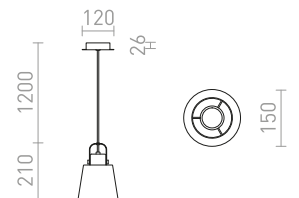

CHOUETTE RIIPPUVALAISIN

230 V E27 15 W

R13650 musta harmaa/tekstiili/puu

€ 120