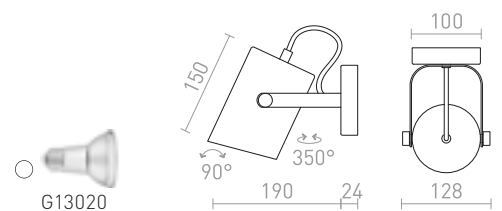

ARAQ

Seinävalaisin, jossa on messinkinen liitäntä ja varsi mustalla jalustalla. Käytettäväksi sopivan E27-koristeellisen valonlähteen kanssa.

ARAQ SEINÄ

230 V E27 42 W

R13890 harjattu messinki/musta

€ 32 **NEW**

HAREN

Massiivinen kohdevalaisin E27-pitimellä tarkoitettu suunnatuille valonlähteille.

HAREN PINTA-ASENNETTAVA

230 V E27 15 W

R13612 kupari/musta

€ 58

R13613 musta

€ 48