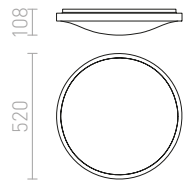

MELISA 52 KATTO

230 V LED 40 W 3000 K 2200 lm Ra 80

R11297 alumiini

€ 120