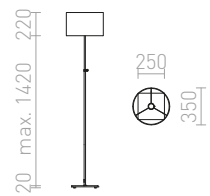

EDIKA LATTIA

230 V E27 42 W

R12666 ruskea/matta nikkeli

€ 198 →

G13026