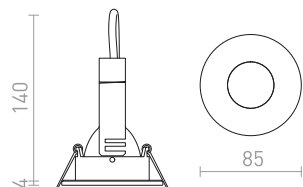

ISLA

Upotettu kylpyhuoneen kohdevalaisin kipsikattoihin, upotetulla GU10-pitimellä LED-valonlähteille.

ISLA UPOTETTU

230 V LED GU10 15 W IP65

R13603 valkoinen

€ 18

↑ 140
● Ø70

G11841