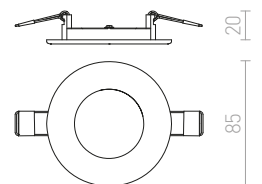

SOCORRO R 85 UPOTETTU

230 V LED 3 W 3000 K 240 lm Ra 80

R12963 valkoinen

€ 11

SOCORRO R 225 UPOTETTU

230 V LED 18 W 3000 K 1440 lm Ra 80

R12965 valkoinen

€ 32