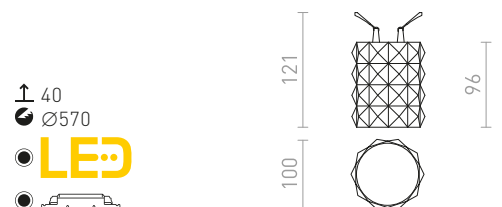

MARENGA RD6 96 UPOTETTU

230 V LED 6 W 3000 K 570 lm Ra 80

R14010 valkoinen/Eco PLA

€ 78

NEW