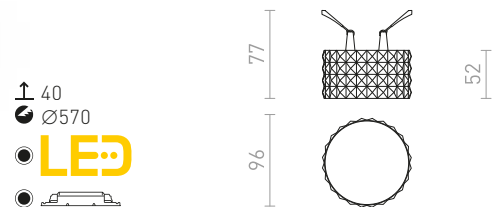

MARENGA RD4 52 UPOTETTU

230 V LED 6 W 3000 K 570 lm Ra 80

R14007 valkoinen/Eco PLA

€ 78 **NEW**