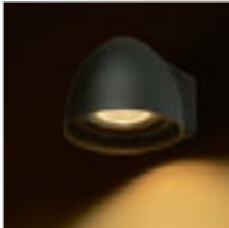

IP54

BOURDON

Ulkovalaisin GU10-valonlähteelle. Valaisimen ulkopuoli on lakattua painevalettua alumiinia.

BOURDON SEINÄ

230 V GU10 35 W IP54

R13559 tummanharmaa

€ 48

IP54

PIPER

Putkimuotoinen LED-ulkoseinävalaisin alaspäinvalaistukseen.

PIPER SEINÄ

230 V LED 6 W 3000 K 489 lm Ra 80 IP54

R13560 tummanharmaa

€ 78