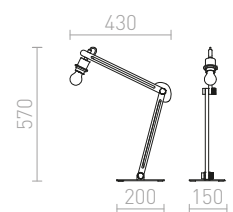

NIZZA PÖYTÄVALAISIN KANTA

230 V E14 28 W

R12947 valkoinen/puu

€ 138 %

G12243