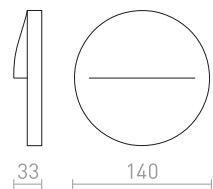

BOBO R SEINÄ

230 V LED 3 W 3000 K 212 lm Ra80 IP65

R13933 tummanharmaa

€ 48

NEW