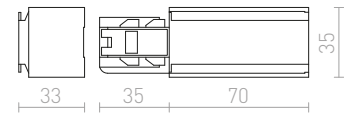

SYÖTTÖPALA, MAADOITUS OIKEA

Syöttöpala pinta-asennettuun EUTRAC 3-vaihekiskoon. Maksimikuormitus 16A.

230 V

R11311 valkoinen	€ 35
R11312 musta	€ 35
R11313 hopeanharmaa	€ 48