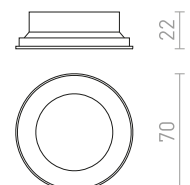

DARIO KORISTEELLINEN VARJOSTIN

R13876 valkoinen € 8.50 NEW

R13877 musta € 8.50 NEW