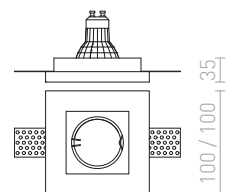

230 V GU10 35 W

R12363 kipsi

€ 18.50

↑ 150
100x100

G11841

QUO

Kipsinen valaisin ilman kehystä, nelikulmaisella aukolla. Voi maalata seinämaalilla. Vain kipsipintoihin asennettavaksi.

QUO SQ I UPOTETTU