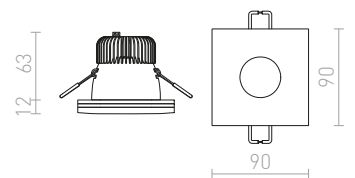

QUO

Kipsinen valaisin ilman kehystä, pyöreällä aukolla.
 Voi maalata sisämaalilla. Vain kipsipintoihin
 asennettavaksi.

QUO R II UPOTETTU

230 V GU10 2x35 W

R12900 kipsi

€ 48

↑ 160
 ↙ 80x150

G11841