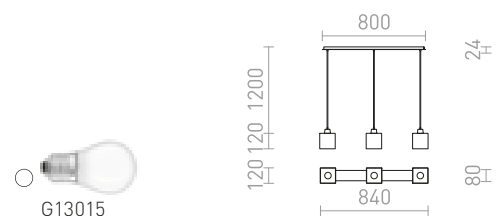

DADOS III 80 RIIPPUVALAISIN

230 V LED E27 3x11 W

R14021 opaailasi/matta nikkeli

€ 178 NEW

R14022 opaailasi/kromi

€ 178 NEW