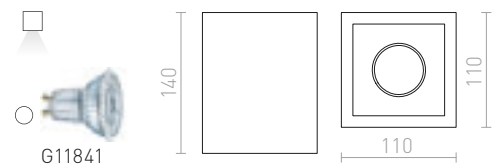

JACK SQ KATTO

230 V LED GU10 15 W

R11957 kipsi

€ 78