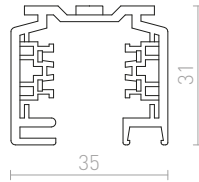

2M 3-VAIHEKISKO

230 V

R11300 valkoinen	€ 158
R11301 musta	€ 158
R11302 hopeanharmaa	€ 158