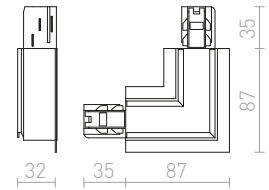

L LIITIN UPOTETTUUN 3-VAIHEKISKOON, SISÄINEN POLARITEETTI

L-liitin upotettuun EUTRAC 3-vaihekiskoon. Maksimikuormitus 16A.

230 V
R11345 valkoinen € 88