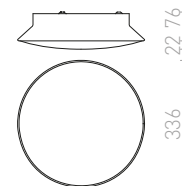

MARA KATTO

230 V LED 24 W 3000 K 1760 lm Ra 80

R12894 valkoinen akryyli/kromi

€ 88

%

IP44

VENICE

Kattovalaisin kahdella varjostimella, ulkopuolinen kirkkaslasi ja sisäinen opaalilasi, kromikannalla. E27-pidin LED-valonlähteille, sopeutuu kosteisiin tiloihin.

VENICE 23 KATTO

230 V E27 20 W IP44

R13684 kirkas lasi/opaalilasi/kromi

€ 198

G13307