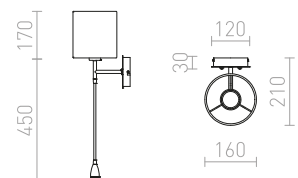

VERSINA VARJOSTIMELLA

230 V E27 LED 28 W + 3 W $\angle 25^\circ$ 3000 K 180 lm Ra 80

R12955 valkoinen/kromi

€ 129