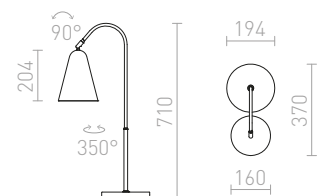

GARBO PÖYTÄVALAISIN

230 V E27 28 W

R12675 musta/kromi

€ 58

G13026