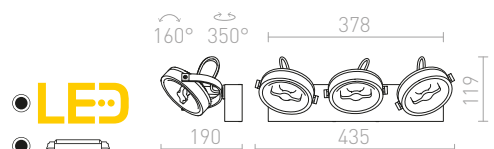

KELLY LED III SEINÄ

230 V LED 3x12 W $\angle 24^\circ$ 3000 K 1800 lm Ra 80

R12336 valkoinen

€ 290 →

R12337 musta

€ 290 →

KELLY LED

Puoliupotettu himmennettävä LED-valaisin suunnattavalla heijastimella. Asennus vain kipsilevyypintoihin. Himmennettävissä TRIACin kautta.