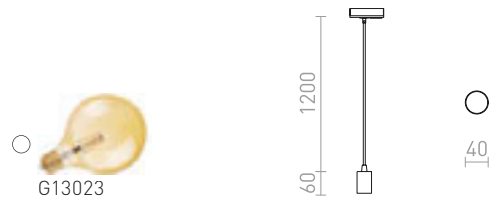

BELLINI

Riippuvalaisin lasivarjostimella, lakatuilla yksityiskohdilla, E14-kanta LED-valonlähteille ja sovitin 1-vaihekiskoon.

BELLINI L E14 1-VAIHEKISKOLLE RIIPPUVALAISIN

230 V E14 15 W

R13963 valkoinen/kirkas lasi

€ 188 **NEW**