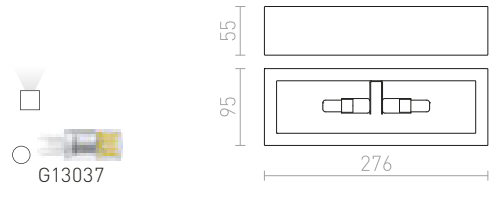

WIM SEINÄ

230 V G9 2x40 W

R10465 kipsi

€ 68