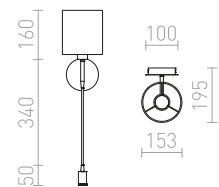

VERSA SEINÄ VARJOSTIMELLA

230 V E27 LED 42 W + 3 W $\angle 40^\circ$ 3000 K 240 lm Ra 80

R10580 valkoinen/matta nikkeli

€ 178