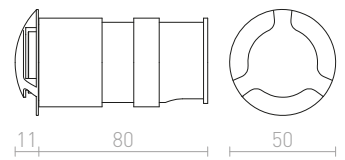

KICK III UPOTETTU

230 V LED 3 W 3000 K 150 lm Ra 80 IP54

R12619 valkoinen

€ 48

R12621 musta

€ 48

↑ 80
● Ø40

LED