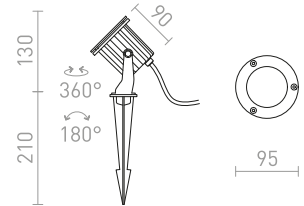

BLUESTAR PIIKILLÄ

230 V GU10 35 W IP65

R13630 tummanharmaa

€ 78

G11841