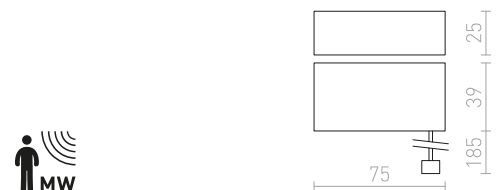

DARK SENSOR 5-50 LUX SISÄÄNRAKENNETTU

230 V IP44

G12758 valkoinen

€ 5 %