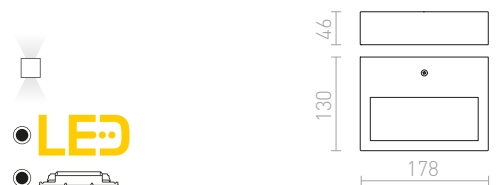

CHLOE SEINÄ

230 V LED 9 W 3000 K 800 lm Ra 80 IP65

R11752 ruostumaton teräs

€ 120