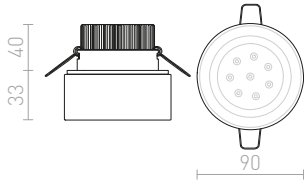

● Ø40

● **LED**

- sisältää
- ei sisällä
- ↑ vaadittu syvyys (mm)
- pyöreän aukon mitat (mm)
- neliö aukon mitat (mm)
- ∩ 20° kallistuskulma
- ∩ 90° pyörimiskulma
- 44 koko (mm)
- NEW uutuukset
- % tuotteet edullisella hinnalla
- ➔ valmistus lopetettu