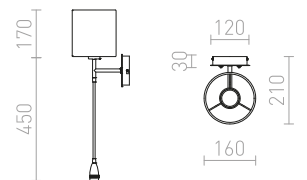

230 V E27 LED 28 W+3 W $\angle 25^\circ$ 3000 K 180 lm Ra 80

R12955 valkoinen/kromi

€ 129

TAINA

Seinävalaisin tekstiilivarjostimella ja LED-lukuvalo hanhenkaulalla. Valonlähteitä voidaan säätää erikseen, katkaisijat sijaitsee kulmikkaalla kannalla.