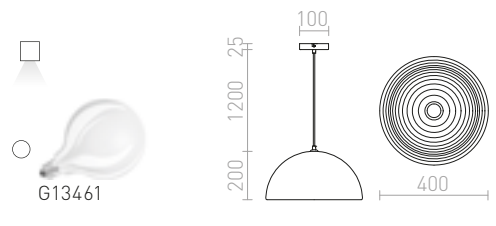

CARISSIMA 40 RIIPPUVALAISIN

230 V E27 42 W

R11766 matta musta/kultainen

€ 220

R13048 matta valkoinen/hopeanharmaa

€ 220