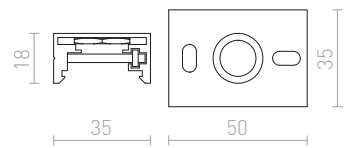

RIPUSTUSPALA 3-VAIHEKISKOLLE

Adapteri ripustusvaijerin kiinnittämiseen. M13 kanta.

R11349 valkoinen	€ 14
R11350 musta	€ 14
R11351 hopeanharmaa	€ 16