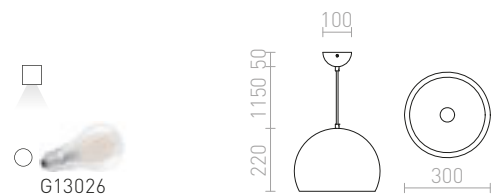

ASTON 30 RIIPPUVALAISIN

230 V E27 42 W

R12394 kromi

€ 98 %

R12395 kupari

€ 120 %