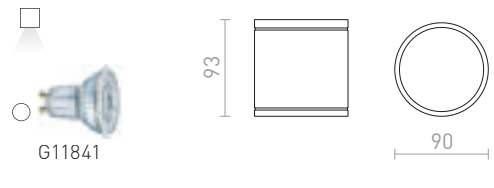

LIZZI KATTO

230 V GU10 35 W IP54

R13505 valkoinen

€ 58

R13507 tummanharmaa

€ 58

IP54