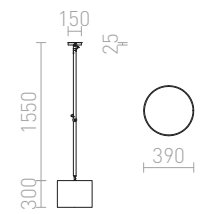

€ 720 %

MADISON

Kattovalaisin taittuvalla varrella, tekstiilivarjostimella.

MADISON C KATTO

230 V E27 42 W

R12479 valkoinen/kromi

€ 560 ▶

LOYD LED