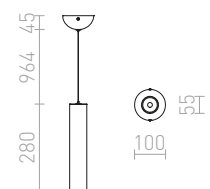

€ 98

R12459 musta

€ 98

MAVRO

Lieriönmuotoinen hienosteltu LED-riippuvalaisin, soveltuu baaritiskien ja keittiösaarekkeitten yläpuolelle. Himmennettävissä TRIACin kautta.

MAVRO HIMM RIIPPUVALAISIN

230 V LED 12 W $\angle 38^\circ$ 3000 K 1020 lm Ra 80