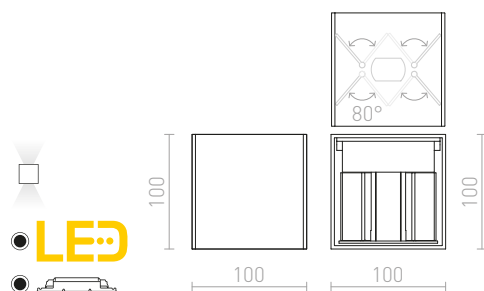

TITO SQ SEINÄ

230 V LED 6 W 3000 K 500 lm Ra 80 IP54

R12601 harjattu alumiini

€ 78