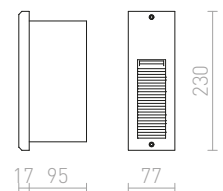

FACA UPOTETTU

230 V LED 2 W 3000 K 130 lm Ra 80 IP54

R10557 hopeanharmaa

€ 48 %

↑ 100

225x85

LED