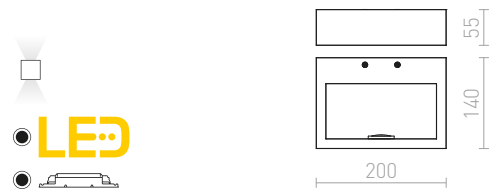

NEMAN

Kaksisuuntainen suorakulmainen LED-seinävalaisin.

NEMAN SEINÄ

230 V LED 10 W 3000 K 1300 lm Ra 80

R12595 musta

€ 120

CHLOE

Kulmikas LED-seinävalaisin ruostumattomasta terästä, epäsuoraan valaisuun. Sopii sekä sisä- että ulkokäyttöön.