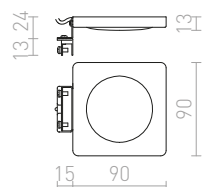

R10588 kromi

€ 48 %

LED

G14018

LEVIA

Pitkänomainen LED-seinävalaisin, sopii kosteisiin tiloihin. Voi kiinnittää kaappiin tai hyllyyn kiinnittimellä R12581.

LEVIA 60 SEINÄ

230 V LED 12 W $\angle 120^\circ$ 3000 K 900 lm Ra 80 IP44