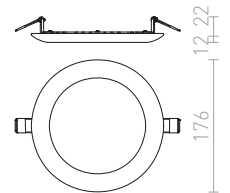

DADA 17 UPOTETTU

230 V LED 12 W 3000 K 720 lm Ra 80

R12876 valkoinen € 19 %

R12877 kromi € 22 %

R12880 musta kromi € 15.50 %

↑ 60

● Ø160

● LED

● himmennys
valinnainen