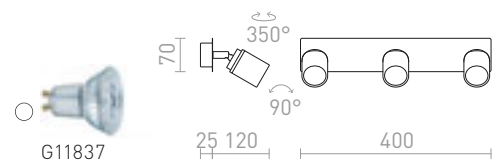

DUBLIN III PINTA-ASENNETTAVA

230 V GU10 3x9 W IP44

R13379 kromi

€ 98