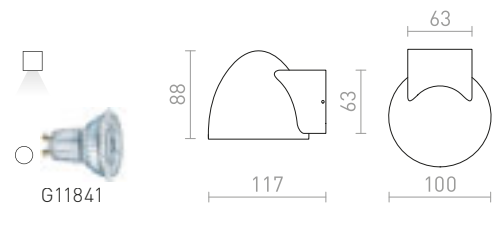

IP54

BOURDON

Ulkovalaisin GU10-valonlähteelle. Valaisimen ulkopuoli on lakattua painevalettua alumiinia.

BOURDON SEINÄ

230 V GU10 35 W IP54

R13559 tummanharmaa

€ 48

IP54

PIPER

Putkimuotoinen LED-ulkoseinävalaisin alaspäinvalaistukseen.

PIPER SEINÄ

230 V LED 6 W 3000 K 489 lm Ra 80 IP54

R13560 tummanharmaa

€ 78