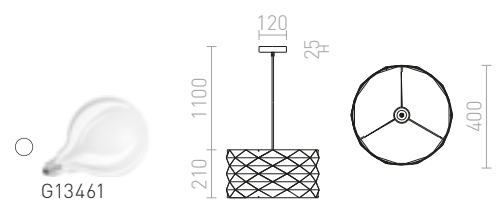

EZRA 40 RIIPPUVALAISIN

230 V E27 15 W

R13319 valkoinen PVC/harmaa

€ 48 %