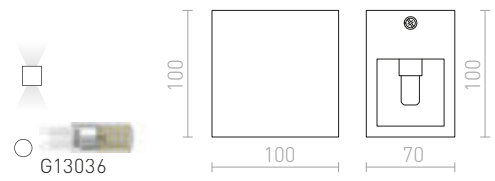

JACK RC S SEINÄ

230 V G9 33 W

R11960 kipsi

€ 48