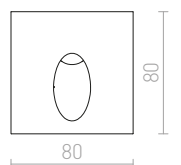

ELICA SQ ULKOILMA

230 V LED 3 W 3000 K 180 lm Ra 80 IP54

R10639 matta nikkeli

€ 35 %

R12529 harjattu alumiini

€ 58 %

↑ 70
● Ø75

● LED