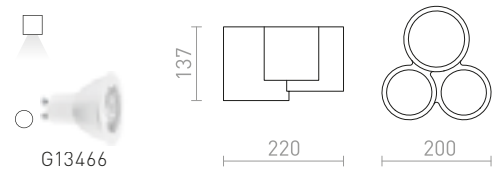

GINA

Kipsikattolamppu GU10 -alustalla LED -valonlähteille. Voidaan maalata tavallisella seinämaalilla.

GINA III KATTO

230 V LED GU10 3x5 W

R13789 kipsi

€ 120

GINA

Kipsinen kattovalaisin GU10-kannalla. Voidaan maalata seinämaalilla.