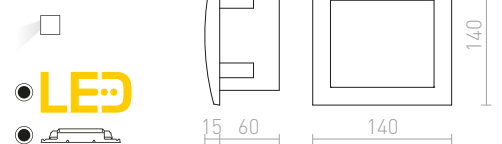

GORDIQ M UPOTETTU

230 V LED 3 W 3000 K 90 lm Ra 80 IP65

R12535 valkoinen

€ 88

R12536 tummanharmaa

€ 88

↑ 60

▣ 115x108