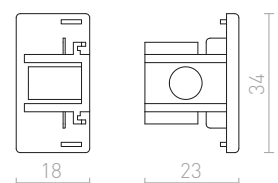

PÄÄTYKAPPALE

Päätypala 1-vaihekiskolle.

R12290 valkoinen	€ 1.35
R12291 musta	€ 1.35
R12292 hopeanharmaa	€ 1.35