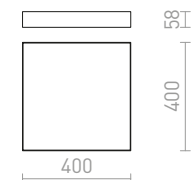

LARISA SQ 40 KATTO

230 V LED 50 W 3000 K 4000 lm Ra 80

R13489 valkoinen

€ 188

R13490 musta

€ 188