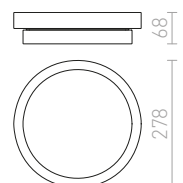

IP44

GORRA

Kattovalaisin, soveltuu kosteisiin tiloihin. Kupu opaalilasia, mitat Ø/K 24/3 cm.

GORRA KATTO

230 V E14 2x40 W IP44

R10500 kromi

€ 88 %

R12048 matta nikkeli

€ 88 %

G11849