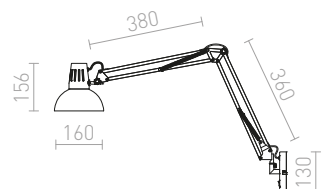

Seinään asennettava työlamppu säädettävällä varrella ja katkaisija kannalla.

ANTE SEINÄ

230 V E27 28 W

R12651 musta/kupari

€ 98

R12652 valkoinen/matta nikkeli

€ 98

G13026