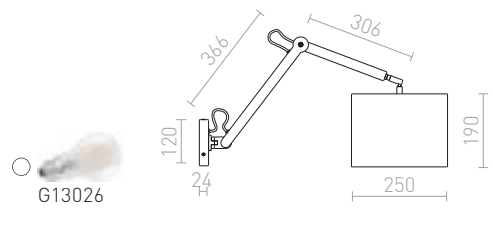

ASHLEY

Seinävalaisin taittuvalla varrella ja tekstiilivarjostimella, katkaisija kannalla.

ASHLEY SEINÄ

230 V E27 42 W

R12482 valkoinen/kromi

€ 435