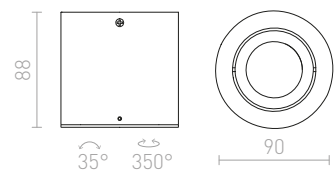

MOCCA KATTO

230 V GU10 50 W

R10124 alumiini

€ 78 →