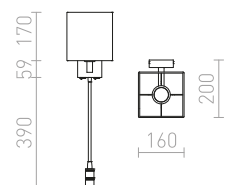

TAINA VARJOSTIMELLA

230 V E27 LED 28 W+3 W $\angle 25^\circ$ 3000 K 180 lm Ra 80

R12956 valkoinen/matta nikkeli

€ 138