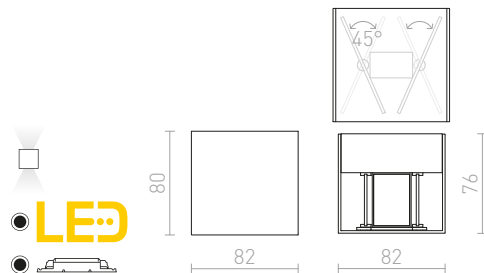

IP54

CARRE

Kulmikas kaksisuuntainen LED-seinävalaisin missä kahdella metalliliuskalla voi säätää valonsädettä.

CARRE SEINÄ

230 V LED 2x3 W 3000 K 200 lm Ra 80 IP54

R12556 valkoinen

€ 88

R12557 tummanharmaa

€ 88

IP54

TITO

Kaksisuuntainen LED-seinävalaisin missä neljällä metalliliuskalla voi säätää valonsädettä.

TITO SQ SEINÄ

230 V LED 6 W 3000 K 500 lm Ra 80 IP54

R12601 harjattu alumiini

€ 78