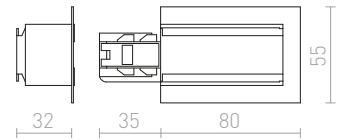

SYÖTTÖPALA UPOTETTUUN 3-VAIHEKISKOON, POLARITEETTI OIKEA

Syöttöpala upotettuun EUTRAC 3-vaihekiskoon. Maksimikuormitus 16A.

230 V
R11341 valkoinen € 48