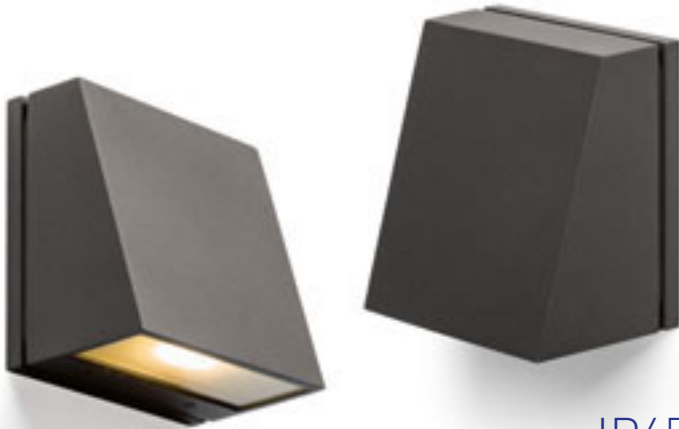

IP65

GIGI

Seinävalaisin ulkokäyttöön himmeällä lasikuvulla.

GIGI SEINÄ

230 V LED 3,3 W 3000 K 250 lm Ra 80 IP65

R10399 tummanharmaa

€ 98

IP54

GERI

Alumiininen LED-ulkoseinävalaisin alaspäinvalaistukseen.

GERI SEINÄ

230 V LED 5 W 3000 K 211 lm Ra 80 IP54

R13561 tummanharmaa

€ 88