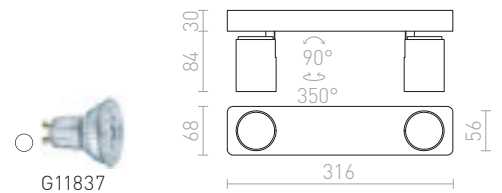

DUGME II

230 V GU10 2x35 W

R12077 valkoinen/tummanharmaa

€ 120