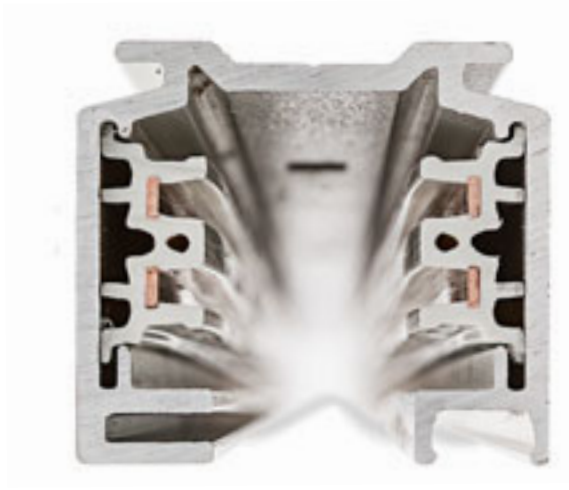

MEKAANINEN ADAPTERI

EUTRAC

3-VAIHEKISKO

EUTRAC 3-vaihekisko. Profiilit on helppo leikata haluttuun pituuteen, eikä johtoja tarvitse leikata tai taivuttaa. Jos käytetään halogeeni valonlähteiden kanssa, alin vaadittu korkeus on 2,5m. Matalampaan asennukseen suositellaan LED-valonlähteitä. HUOM: Yli 3 metriä pitkien kiskojen toimitukseen voi tulla lisäkustannuksia.