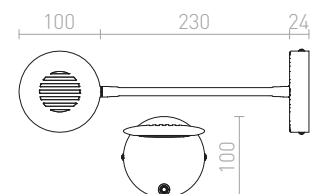

FLAP SEINÄ

230 V LED 4,2 W $\angle 120^\circ$ 3000 K 100 lm Ra 80

R12943 kromi

€ 68