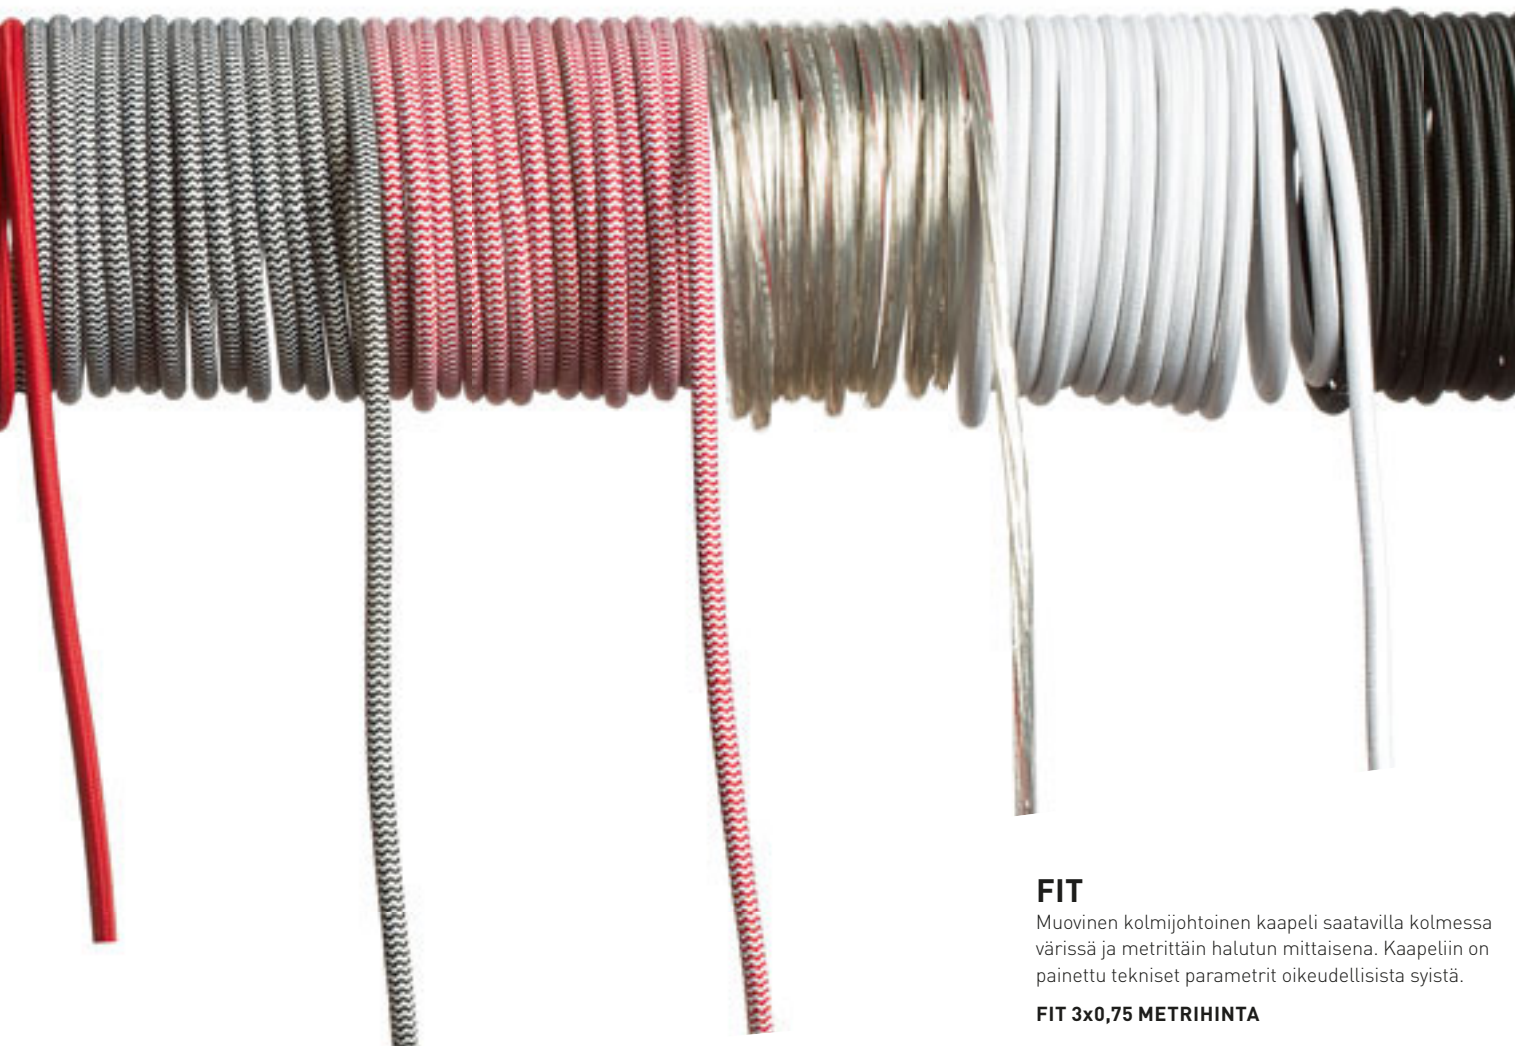

FIT

Muovinen kolmijohtoinen kaapeli saatavilla kolmessa väriässä ja metrittäin halutun mittaisena. Kaapeliin on painettu tekniset parametrit oikeudellisista syistä.

FIT 3x0,75 METRIHINTA

R12228 läpinäkyvä	€ 3.50
R12229 harmaa	€ 3.20
R12230 musta	€ 3.20