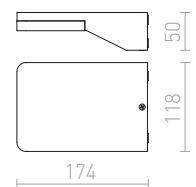

IP65

COMODO

Seinävalaisin, sisäänrakennettu LED ja alaspäinvalaisu.

COMODO SEINÄ

230 V LED 20 W 3000 K 940 lm Ra 80 IP65

R13512 tummanharmaa

€ 150

IP65

VIRGO

Seinävalaisin ulkokäyttöön, painelettua alumiinia opaalinvärисellä pohjallisella ja integroitu LED. Alaspäinsuuntautuvaan valaisuun.

VIRGO SEINÄ

230 V LED 9 W 3000 K 800 lm Ra 80 IP65

R11946 tummanharmaa

€ 88