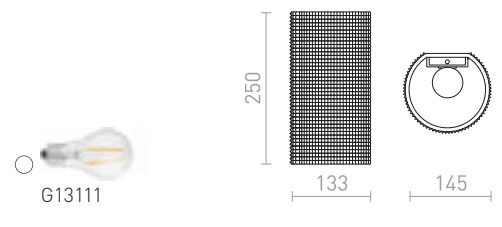

CALLUM RD2 250 SEINÄ

230 V LED E27 10 W

R13999 valkoinen/Eco PLA

€ 129

NEW