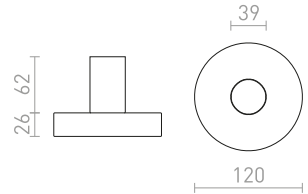

ALGOT PÖYTÄVALAISIN

230 V E27 40 W

R13907 musta/harjattu kupari

€ 25 **NEW**