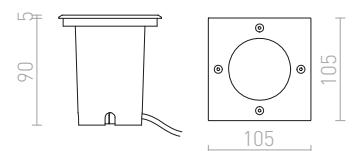

RIZZ SQ 105

230 V LED 3 W $\angle 96^\circ$ 3000 K 128 lm Ra 80 IP65

R10436 ruostumaton teräs

€ 138

↑ 120
⚙️ Ø90