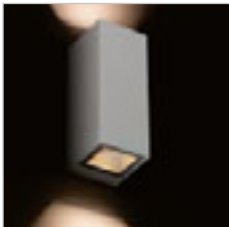

IP44

DESMOND

Ulkotilan UP/DOWN-seinävalaisin alumiinista kahdella GU10-pitimellä LED-valonlähteille.

DESMOND II SEINÄ

230 V GU10 2x35 W IP44

R13609 valkoinen

€ 68

R13610 hopeanharmaa

€ 68

R13611 tummanharmaa

€ 68

IP54

CABOX

Kaksisuuntainen seinävalaisin E27-kannalla, soveltuu ulkokäyttöön.

CABOX II SEINÄ

230 V E27 70 W IP54

R10384 tummanharmaa

€ 88 →