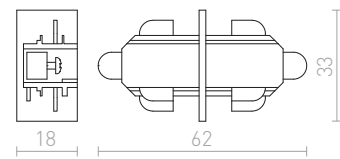

PITKITTÄINEN LIITIN

Pitkittäinen liitin 1-vaihekiskolle.

230 V

R12260 valkoinen	€ 5.20
R12261 musta	€ 5.35
R12262 hopeanharmaa	€ 5.20