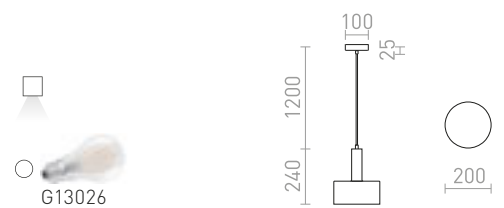

GIULIA 20 RIIPPUVALAISIN

230 V E27 40 W

R13910 valkoinen/kromi

€ 68 NEW

R13911 musta/kullanruskea/messinki

€ 68 NEW