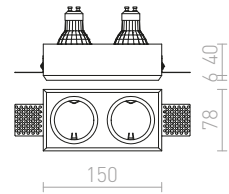

QUO R UPOTETTU

230 V GU10 35 W

R12361 kipsi

€ 22

↑ 150
 ↙ 80x80

G11841

DAG

Upotettu kipsinen trimless valaisin. Asennus vain
 kipsilevyypintoihin.