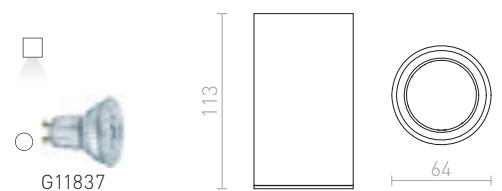

€ 26

R12516 musta

€ 35

MANTOVA

Kattovalaisin kiinteällä GU10-kannalla.

MANTOVA I KATTO

230 V GU10 35 W

R12729 matta valkoinen