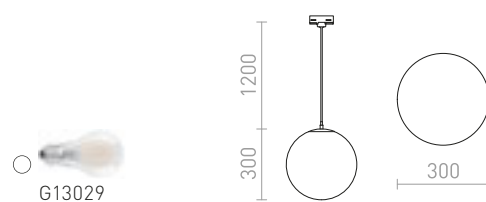

LUNA 30 3-VAIHEKISKOLLE

230 V E27 15 W

R13969 opaalilasi/kromi

€ 229 **NEW**