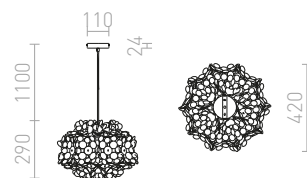

CONFETTI RIIPPUVALAISIN

230 V E27 28 W

R13285 kromifolio

€ 88