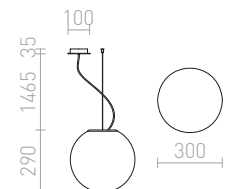

LUNEA 40 RIIPPUVALAISIN

230 V E27 70 W

R10479 opaalilasi

€ 320