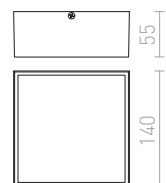

BONO PINTA-ASENNETTAVA

230 V LED 4 W 3000 K 297 lm Ra 80 IP65

R11967 tummanharmaa

€ 150