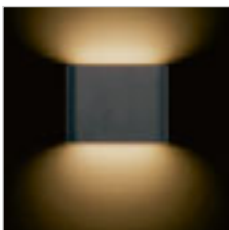

CHOIX

Ohut seinävalaisin ulkokäyttöön paineasetusta alumiinista kaksisuuntaiseen valaisuun.

CHOIX 114 SEINÄ

230 V LED 2x3 W 3000 K 318 lm Ra 80 IP54

R12012 tummanharmaa

€ 68

LED

88

27

114

CHOIX 175 SEINÄ

230 V LED 10 W 3000 K 660 lm Ra 80 IP54

R12691 tummanharmaa

€ 78

LED

90

27

174