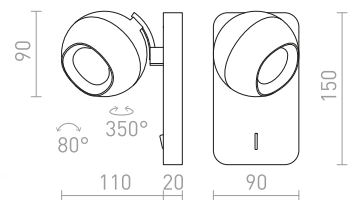

SIENA SEINÄ

230 V GU10 50 W

R13761 valkoinen

€ 88 NEW

R13762 musta

€ 88 NEW