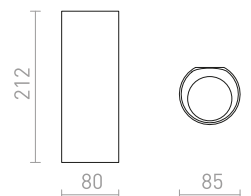

BEJA II SEINÄ

230 V LED 2x9 W $\angle 24^\circ$ 3000 K 670 lm Ra 80 IP65

R13757 tummanharmaa

€ 138