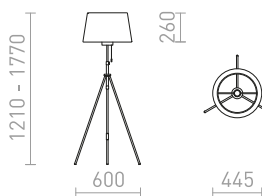

LUTON/RIDICK LATTIA

230 V LED E27 11 W

R14066 kiiltävä musta/kultafolio/musta/metalli

€ 215 **NEW**

G13026

BOULOGNE

Lattiavalaisin kolmijalalla ja tupla tekstiilivarjostin mustasta läpinäkyvästä kankaasta.

BOULOGNE LATTIA