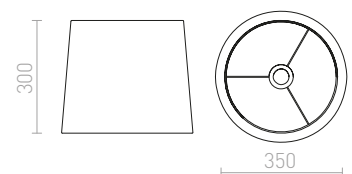

CONNYP

Tekstiilivarjostin E27-sovituksella. Soveltuu pöytävalaisinjalustoihin. Sopivat lisälaitteet: CORTINA, NYC, NYC TRIPOD, WOODY.

CONNYP 25/30 PÖYTÄVALAISIN VARJOSTIN

max. 23 W

	R11371 Polycotton musta/kuparifolio	€ 129
	R11497 Polycotton valkoinen/valkoinen PVC	€ 68
	R11580 Monacon petroolinsininen/hopea PVC	€ 120
	R11591 Monacon kyyhkynharmaa/hopea PVC	€ 120
	R11597 Polycotton musta/kultafolio	€ 129

CONNYP

Tekstiilivarjostin E27-sovituksella. Soveltuu lattiavalaisinjalustoihin. Sopivat lisälaitteet: ALVIS, AMBITUS, CORTINA, NYC, NYC TRIPOD, WOODY.

CONNYP 35/30 VARJOSTIN

max. 23 W

	R11372 Polycotton musta/kuparifolio	€ 178
	R11469 Polycotton musta/kultafolio	€ 178
	R11498 Polycotton valkoinen/valkoinen PVC	€ 88
	R11581 Monacon petroolinsininen/hopea PVC	€ 178
	R11592 Monacon kyyhkynharmaa/hopea PVC	€ 178