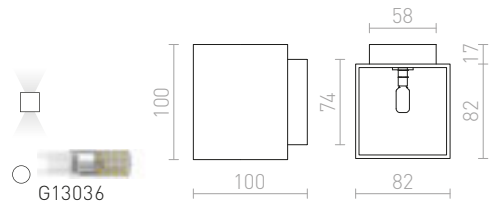

TRIP SQ SEINÄ

230 V G9 33 W

R12741 matta valkoinen

€ 38

R12742 matta musta/kultainen

€ 48

DIDO

Kulmikas kaksisuuntainen LED-valaisin, valkolakattua alumiinia.