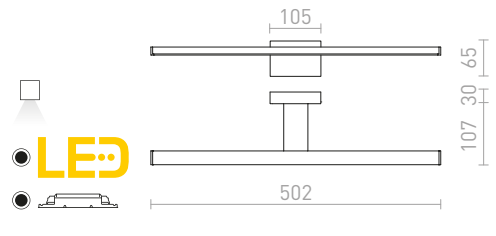

PALEA 500

230 V LED 7 W 3000 K 308 lm Ra 80 IP44

R10613 kromi

€ 150