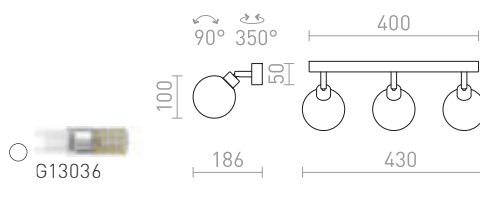

BOLLY III PINTA-ASENNETTAVA

230 V G9 LED 3x3 W IP44

R13691 opaailasi/kromi

€ 129

IP44

LINN

Katto- tai seinävalaisin opaailiasista kromikannalla.
Sopeutuu kylpyhuoneisiin.

LINN I SEINÄ

230 V G9 LED 3 W IP44

R13695 opaailasi/kromi

€ 48