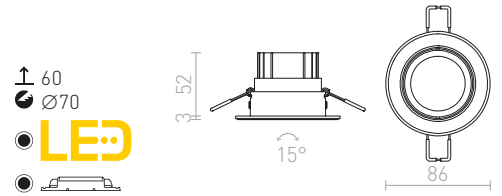

MIRO UPOTETTU

230 V/350 mA LED 3 W 3000 K 270 lm Ra 80

R10420 ruostumaton teräs

€ 19.50 %