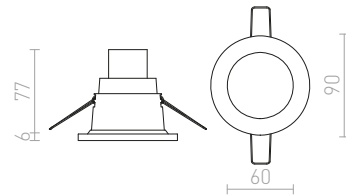

LEROY R

12 V GU5,3 35 W IP44

R12659 valkoinen

€ 48

↑ 150

● Ø80

G13960

G13002