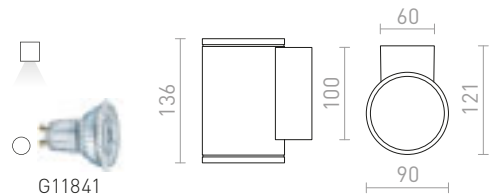

LIZZI I SEINÄ

230 V GU10 35 W IP54

R13508 tummanharmaa

€ 68