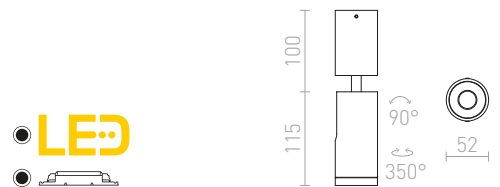

BOGARD KATTO

230 V LED 5 W $\angle$ 40° 3000 K 414 lm Ra 80

R12497 matta musta

€ 68

R12498 matta nikkeli

€ 78