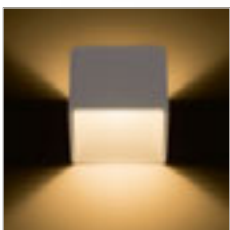

IP54

KORSO

LED-seinävalaisin sekä sisä- että ulkokäyttöön. Tehty alumiinista, saatavilla harjatulla luonnollisella tai musta-anodisoidulla viimeistelyllä.

KORSO II SEINÄ

230 V LED 2x3 W $\angle 120^\circ$ 3000 K 780 lm Ra 80 IP54

R12831 harjattu alumiini

€ 68 %

R12832 eloksoitu musta

€ 68 %

PEKKO

Kulmikas ulkotilan LED-seinävalaisin, yksisuuntaiseen valaistukseen.

PEKKO SEINÄ

230 V LED 3 W $\angle 67^\circ$ 3000 K 86 lm Ra 80 IP54

R12552 valkoinen

€ 78

R12553 musta

€ 78

ONYX

Kuutiomuotoinen LED-seinävalaisin pyöristetyillä kulmilla ja teksturoitu heijastava pinta, kaksisuuntaiseen valaisuun.

ONYX SEINÄ

230 V LED 5 W 3000 K 500 lm Ra 80

R12598 valkoinen

€ 68

R12599 musta

€ 68