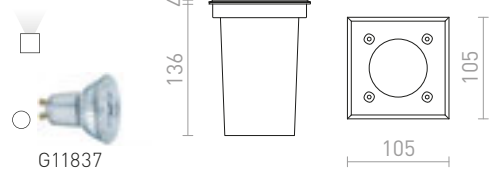

ORBU SQ 10 UPOTETTU

230 V LED GU10 15 W IP67

R13439 ruostumaton teräs

€ 78

± 140
Ø100