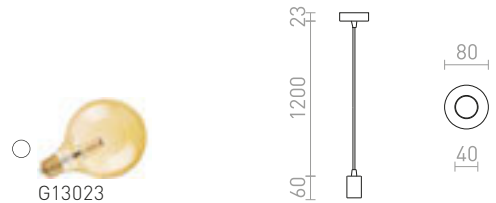

ARAQ RIIPPUVALAISIN

230 V E27 42 W

R13891 harjattu messinki/musta

€ 35 NEW