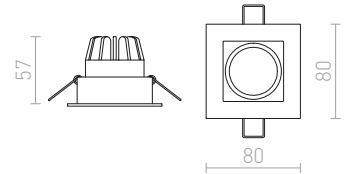

TECH I KIINTEÄ

230 V LED 5,4 W $\angle 40^\circ$ 3000 K 340 lm Ra 80

R10404 valkoinen

€ 25