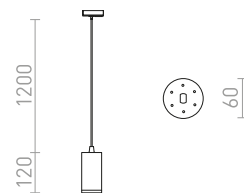

MAVRO

Tyylikäs sylinterimuotoinen LED-riippuvalaisin, joka sopii baaritiskien tai keittiösaarekkeiden yläpuolelle. Johto on kiinnitetty sovittimeen 1-vaihe kiskoja varten.

MAVRO 1-VAIHEKISKOLLE RIIPPUVALAISIN

230 V LED 12 W $\angle 38^\circ$ 3000 K 1020 lm Ra 80

R13980 valkoinen

€ 120

NEW

R13981 kultainen

€ 120

NEW

R13982 musta/kultainen

€ 120

NEW

BELENOS

Minimalistinen lieriönmuotoinen riippuvalaisin 1-vaihekiskoille GU10-valonlähteille pyöreällä kannalla. Liitännän kiinnitettyt jouset mahdollistavat eripituisten valonlähteiden käytön.

BELENOS 1-VAIHEKISKOLLE RIIPPUVALAISIN

230 V LED GU10 9 W

R13862 valkoinen

€ 68

R13863 musta

€ 68

G11841