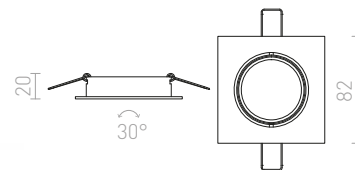

TOPIC SQ SUUNNATTAVA

230 V GU10 50 W

R11732 matta nikkeli

€ 5.35 %

R11744 kromi

€ 5.35 %

R11745 matta valkoinen

€ 9.20

↑ 120
● Ø75

G11841