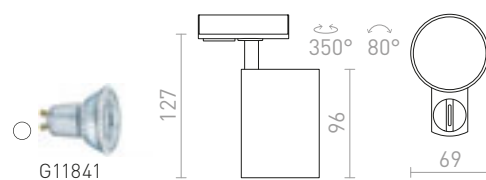

CONNOR 3-VAIHEKISKOLLE

230 V LED GU10 10 W

R13499 valkoinen/musta

€ 68

R13500 musta/kultainen

€ 68