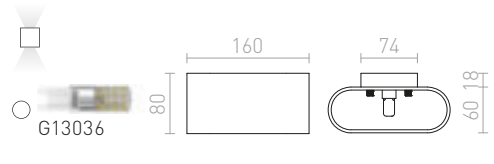

€ 58

R12744 matta musta/kultainen

€ 68

ROZA

Kaksisuuntainen LED-seinävalaisin pyöristetyillä kulmilla.

ROZA SEINÄ

230 V LED 6 W 3000 K 315 lm Ra 80

R12575 valkoinen