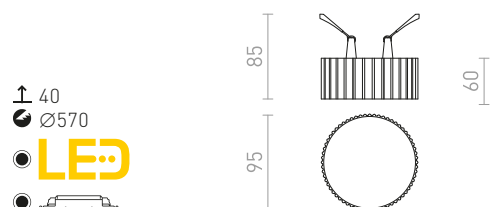

MARENGA RL1 40 UPOTETTU

230 V LED 6 W 3000 K 570 lm Ra 80

R14005 valkoinen/Eco PLA

€ 68 **NEW**