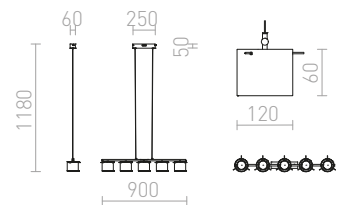

G11849

ESTRA

LED-riippuvalaisin alumiinisilla koristeheijastimilla, ympäröity läpinäkyvillä lasivarjostimilla.

ESTRA V RIIPPUVALAISIN

230 V LED 5x5 W 3000 K 2000 lm Ra 81

R11678 valkoinen/kirkas lasi

€ 335

ESTRA I RIIPPUVALAISIN