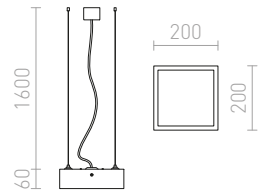

STRUCTURAL

LED-riippuvalaisin alumiinirungolla. Tyylikäs muotoilu, opaali PMMA valonjakaja ja läpinäkyvä kolmen johdon kaapeli. Loistaa alaspäin.

STRUCTURAL LED 20x20 RIIPPUVALAISIN

230 V LED 12 W 3000 K 900 lm Ra 80

R13709 harjattu alumiini

€ 158 ➔

STRUCTURAL LED 40x40 RIIPPUVALAISIN

230 V LED 36 W 3000 K 2600 lm Ra 80

R13710 valkoinen

€ 290 ➔

STRUCTURAL LED 55x55 RIIPPUVALAISIN

230 V LED 48 W 3000 K 3600 lm Ra 80

R13713 valkoinen

€ 178 %

R13714 harjattu alumiini

€ 258 %