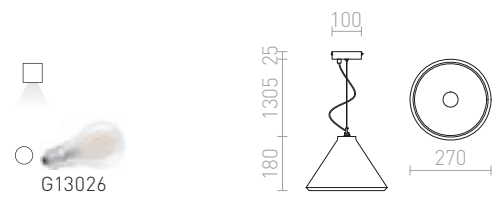

ELLA RIIPPUVALAISIN

230 V LED E27 15 W

R13788 kipsi

€ 120

FLORIDA

Riippuvalaisin keramiikkavarjostimella ja E27-kannalla.

FLORIDA RIIPPUVALAISIN

230 V E27 28 W

R13298 keraaminen

€ 98

RADICAL

Riippuvalaisin kiinteästä betonista, ripustetaan vaijerilla, joka on erikseen sähköjohdosta. Valonlähteille E27-kannalla.

RADICAL RIIPPUVALAISIN

230 V E27 28 W

R12416 betoni

€ 158

HEIDI

Kartiomuotoinen riippuvalaisin betonista, jossa puinen yläosa. Musta kaapeli ja E27-pidin.

HEIDI RIIPPUVALAISIN

230 V E27 28 W

R12380 betoni/puu

€ 98

ILUSIA

Riippuvalaisin, jossa on langallinen varjostin ja tekstiilikaapeli käytettäväksi sopivan E27-valonlähteen kanssa.