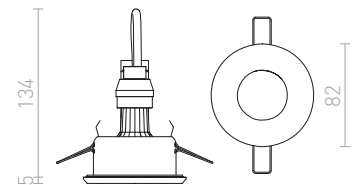

APRIORI

230 V GU10 35 W IP54

R12747 valkoinen/satiinilasi

€ 22

↑ 140
● Ø75

G11841

IP44