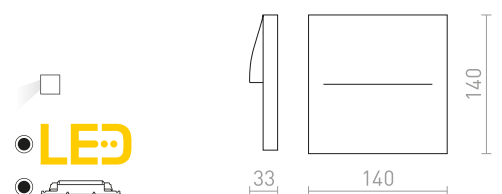

IP65

BOBO

Ulkokäyttöön tarkoitettu alumiinista valmistettu pinta-asennettava LED-valaisin, joka soveltuu polkujen ja portaiden valaistukseen ilman upotusta.

BOBO RC SEINÄ

230 V LED 8 W 3000 K 640 lm Ra 80 IP65

R13934 tummanharmaa

€ 58

NEW

IP65

BOBO

Ulkokäyttöön tarkoitettu alumiinista valmistettu pinta-asennettava LED-valaisin, joka soveltuu polkujen ja portaiden valaistukseen ilman upotusta.

BOBO SQ SEINÄ

230 V LED 3 W 3000 K 135 lm Ra 80 IP65

R13935 tummanharmaa

€ 48

NEW