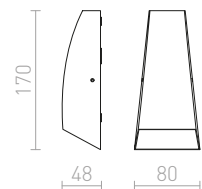

PIA SEINÄ

230 V LED 2x3 W 3000 K 270 lm Ra 80 IP54

R12010 tummanharmaa

€ 68