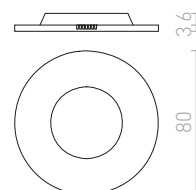

RINO KORISTEKEHYS

R11683 valkoinen

€ 9.35

R11684 kromi

€ 11.50 %

R11685 kultainen

€ 14.50 %

R11686 matta nikkeli

€ 11.50 %