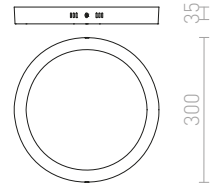

SOCORRO R 300 PINTA-ASENNETTAVA

230 V LED 24 W 3000 K 1920 lm Ra 80

R12973 valkoinen

€ 58