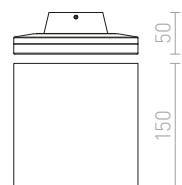

ATHI SEINÄ

230 V LED 9,6 W 3000 K 550 lm Ra 80 IP54

R12551 valkoinen

€ 120