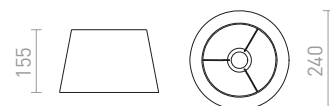

ALVIS

Tekstiilivarjostin E27-sovituksella. Sopiva pöytävalaisinjalustoille: ALVIS, CORTINA, MAUI, NYC, WOODY.

ALVIS 24/15 PÖYTÄ VARJOSTIN

max 28 W

R13524 kermanvaalea € 48

AMBITUS

Tekstiilivarjostin E27-sovituksella. Sopeutuu lattiajalustoille: ALVIS, AMBITUS, CORTINA, NYC, NYC TRIPOD.