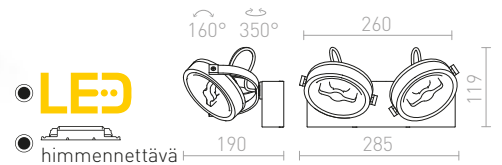

KELLY LED II HIMM SEINÄ

230 V LED 2x12 W $\angle 24^\circ$ 3000 K 1200 lm Ra 90

R13106 valkoinen

€ 238

R13107 musta

€ 238