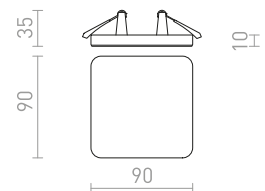

BJORK SQ 9 UPOTETTU

230 V LED 6 W 3000 K 640 lm Ra 80

R13588 valkoinen

€ 26

R13589 musta

€ 26

↑ 40
● Ø48-68

● LED