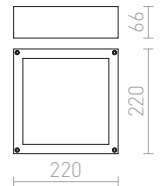

SCOTT KATTO

230 V LED 9,8 W 3000 K 637 lm Ra 80 IP54

R10552 hopeanharmaa

€ 68