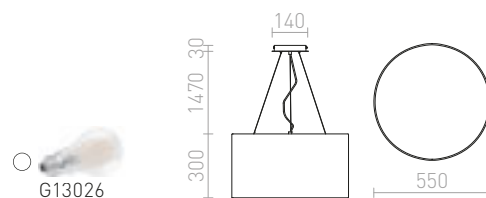

LALO 55 RIIPPUVALAISIN

230 V E27 3x42 W

R10540 kermanvaalea/matta nikkeli

€ 229 %