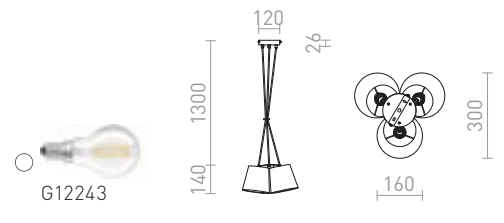

NANCY III RIIPPUVALAISIN

230 V E14 3x11 W

R13345 valkoinen/punainen

€ 48 %