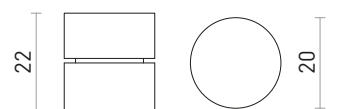

SPIDER KIINNIKE

R13494 musta/muovi

€ 2.20

R13495 kromi/metalli

€ 5.80