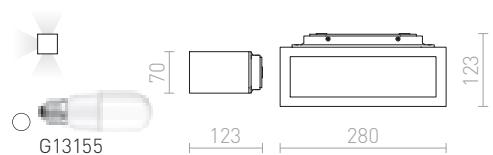

GINO SEINÄ

230 V E27 18 W IP44

R10387 tummanharmaa

€ 98