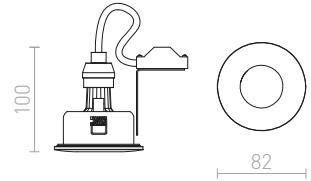

EQUA

230 V GU10 35 W IP54

R12746 kromi

€ 11 %

↑ 100
● Ø75

G11841

IP54