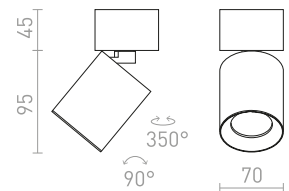

DARIO KATTO

230 V GU10 9 W

R13867 valkoinen/harjattu messinki € 68 NEW

R13868 musta/harjattu messinki € 68 NEW

R13869 harjattu messinki € 78 NEW