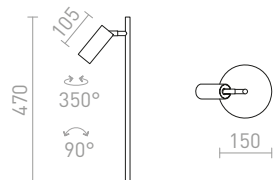

G11841

TAPIO

Pöytävalaisin suunnattavalla
lieriönmuotoisella heijastimella, sisäänrakennettu
LED.

TAPIO PÖYTÄVALAISIN

230 V LED 4,5 W 3000 K 350 lm Ra 80

R13429 musta

€ 98

FADO