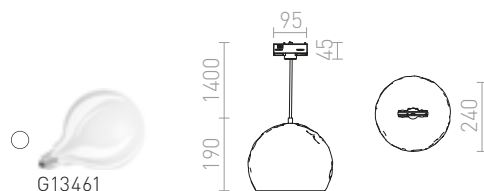

BLONDIE 25 3-VAIHEKISKOLLE

230 V E27 42 W

R13218 kupari

€ 229