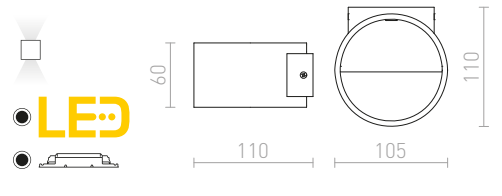

BIARITZ SEINÄ

230 V LED 5 W 3000 K 780 lm Ra 80

R12606 valkoinen

€ 68