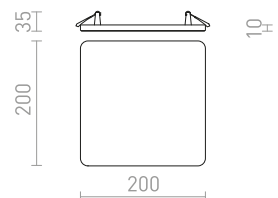

BJORK SQ 20 UPOTETTU

230 V LED 18 W 3000 K 1800 lm Ra 80

R13590 valkoinen

€ 58

R13591 musta

€ 58

↑ 45
● Ø60-180

● LED