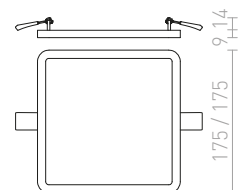

HUE SQ 17 HIMM UPOTETTU

230 V LED 18 W 3000 K 1620 lm Ra 80

R13063	valkoinen	€ 120
R13064	musta kromi	€ 98
R13065	kromi	€ 98
R13066	matta nikkeli	€ 98
R13067	pyökkijäljitelmä	€ 98