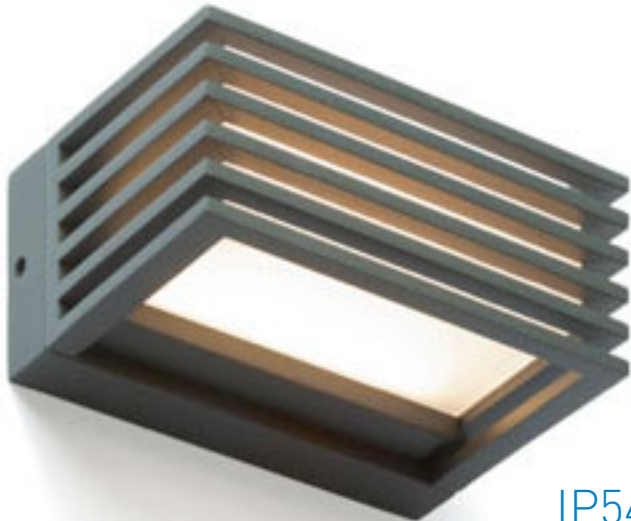

IP54

IP54

IP54

CLAIRE

LED-ulkoseinävalaisin lakatusta paineasetusta alumiinista.

CLAIRE RC SEINÄ

230 V LED 6 W 3000 K 143 lm Ra 80 IP54

R13563 tummanharmaa/valkoinen akryyli € 120

CLAIRE 14 SEINÄ

230 V LED 6 W 3000 K 240 lm Ra 80 IP54

R13564 tummanharmaa/valkoinen akryyli € 120

CLAIRE 21 SEINÄ

230 V LED 9 W 3000 K 384 lm Ra 80 IP54

R13565 tummanharmaa/valkoinen akryyli € 129