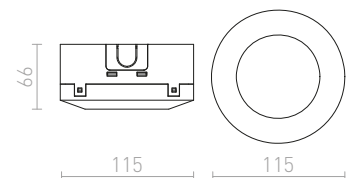

IP-BOX SENSORILLE G12755

IP65

G12756

€ 4.80 %