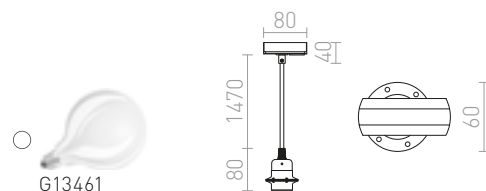

ELISA 1-VAIHEKISKOLLE

230 V E27 28 W

R13201

€ 58

R13202

€ 58

R13203

€ 58

R13204

€ 68