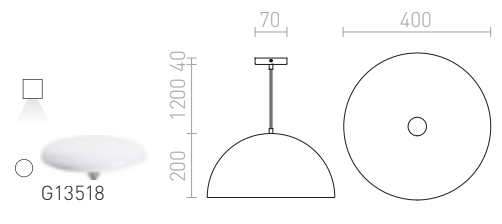

€ 58 %

SINTRA 40 RIIPPUVALAISIN

230 V E27 42 W

R11699 kromi

€ 120 %

MONROE

Riippuvalaisin metallisella varjostimella. Saatavana kahdessa eri koossa.

MONROE 30 RIIPPUVALAISIN