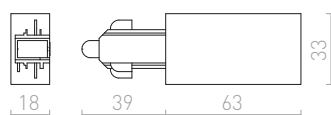

SYÖTTÖPALA POLARITEETTI OIKEA

Syöttöpala 1-vaihekiskolle. Maksimi kuormitus 16A.

230 V

R12287 valkoinen	€ 5.20
R12288 musta	€ 5.20
R12289 hopeanharmaa	€ 5.20