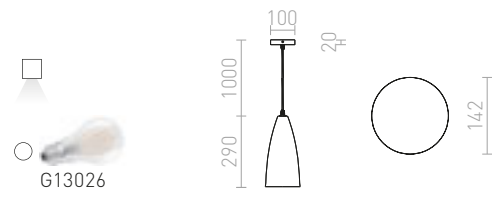

G13026

TUTTI

Kartiomuotoinen riippuvalaisin alaspäinvalaistukseen, E27-kannalla.

TUTTI RIIPPUVALAISIN

230 V E27 15 W

R13289 oranssi/keramiinen

€ 58 →

FRUTTI