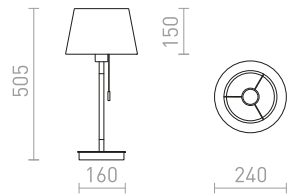

KEITH/ALVIS 24 PÖYTÄVALAISIN USBLÄ

230 V LED E27 7 W

R14038 kermanvaalea/pyökki

€ 138 **NEW**

G13015

KEITH/DELISA

Pöytävalaisin, jossa on värillisillä napeilla koristeltu koristeellinen varjostin. USB-portti on integroitu pyökkijäljitelmästä valmistettuun jalustaan, jossa on valkoiseksi lakattuja yksityiskohtia. Sopii LED E27 -valonlähteille.