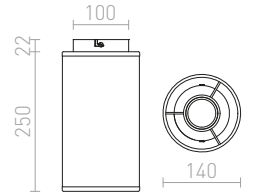

TACO

Lieriönmuotoinen kattovalaisin tekstiilivarjostimella ja E27-kannalla, soveltuu energiansäästölamppuille.

TACO KATTO
230 V E27 15 W

R12471 musta/kromi

€ 48 %

OTIS

Pyöreä kattovalaisin, jossa on kaksinkertaiset tekstiilisävyt kolmelle valonlähteelle, E27 -kanta. Sisäinen näyttö on aina valkoinen.