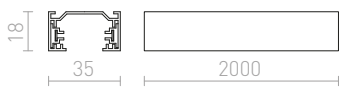

230 V

R12257 valkoinen	€ 78.00
R12258 musta	€ 78.00
R12259 hopeanharmaa	€ 78.00

1M KISKO

1-vaihekisko, kiskojärjestelmälle jonka voi sekä ripustaa että kiinnittää kattoon.

230 V

R12254 valkoinen	€ 38
R12255 musta	€ 38
R12256 hopeanharmaa	€ 38