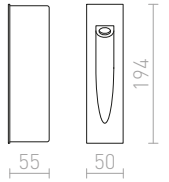

IP54

GAP

Upotettu seinävalaisin lakatusta alumiinista, sekä sisä- että ulkokäyttöön. Vain alaspäin valaisuun.

GAP UPOTETTU

230 V LED 3 W 3000 K 180 lm Ra 80 IP54

R10545 hopeanharmaa

€ 68 %

↑ 55
190x45

LED

IP65

AKORD

Upotettu seinävalaisin ulkokäyttöön, runko ruostumatonta terästä. Kirkas suojalasi. Näkyvän lasiosan mitat 11,8/11,5 cm.

AKORD SEINÄ UPOTETTU

230 V LED 3 W 3000 K 260 lm Ra 80 IP65

R10546 ruostumaton teräs

€ 88 %

↑ 65
180x155

LED