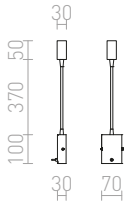

VERSA SEINÄ

230 V LED 3 W $\angle 40^\circ$ 3000 K 240 lm Ra 80

R10602 matta nikkeli

€ 88

SHOW

LED-kohdevalaisin hanhenkaulalla seinäasennukseen.

SHOW SEINÄ

230 V LED 3 W 3000 K 240 lm Ra 80

R12896 valkoinen/kromi

€ 78

R12897 musta/kromi

€ 78