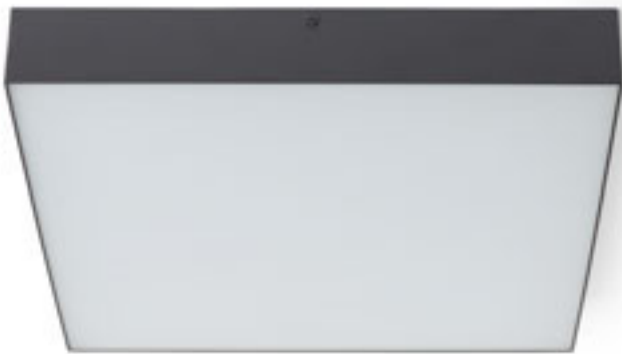

LARISA

Kattovalaisin sisäänrakennetulla LED-valonlähteellä ja minimalistinen kehys.

LARISA SQ 17 KATTO

230 V LED 15 W 3000 K 1200 lm Ra 80

R12848 valkoinen

€ 78

R12849 musta

€ 78

LARISA SQ 22 KATTO

230 V LED 20 W 3000 K 1600 lm Ra 80

R13487 valkoinen

€ 88

R13488 musta

€ 88

LARISA SQ 30 KATTO

230 V LED 30 W 3000 K 2400 lm Ra 80

R12850 valkoinen

€ 138

R12851 musta

€ 138

LARISA SQ 40 KATTO

230 V LED 50 W 3000 K 4000 lm Ra 80

R13489 valkoinen

€ 188

R13490 musta

€ 188