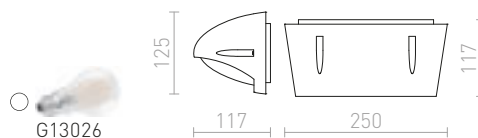

MORA SEINÄ

230 V E27 18 W IP54

R12571 hopeanharmaa

€ 48 %

IP54