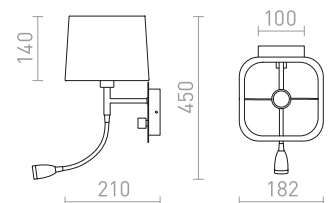

PERTH SEINÄ LED

230 V E14 LED 15 W + 3 W $\angle 30^\circ$ 3000 K 150 lm Ra 80

R13661 beige/valkoinen/kromi

€ 178

R13662 musta/musta/kromi

€ 178

G13572

VERSA