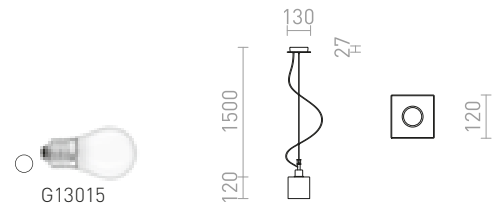

DADOS NEW

Lineaarinen riippuvalaisin, jossa on lasivarjostimet LED E27 -valonlähteille. Sopii sijoitettavaksi ruokapöydän yläpuolelle.

DADOS III 60 RIIPPUVALAISIN

230 V LED E27 3x11 W

R14019 opaailasi/matta nikkeli