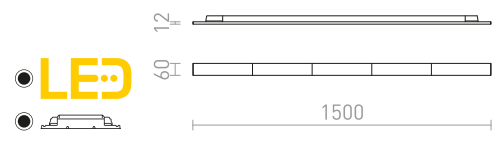

FLATLINE 150 3-VAIHEKISKOLLE

230 V LED 50 W $\angle 90^\circ$ 3000 K 8000 lm Ra 80

R13732 valkoinen

€ 258