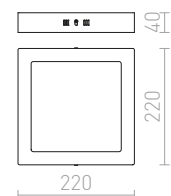

SOCORRO

Ohut pinta-asennettava LED-valaisin.

SOCORRO R 300 PINTA-ASENNETTAVA

230 V LED 24 W 3000 K 1920 lm Ra 80

R12973 valkoinen

€ 58

SLENDER

Litteä pinta-asennettava valaisin.

SLENDER R 12 PINTA-ASENNETTAVA

230 V LED 6 W 3000 K 540 lm Ra 80

R11281 matta nikkeli

€ 17

SLENDER SQ 12 PINTA-ASENNETTAVA

230 V LED 6 W 3000 K 540 lm Ra 80

R11284 matta nikkeli

€ 17

SLENDER SQ 22 PINTA-ASENNETTAVA

230 V LED 18 W 3000 K 1620 lm Ra 80

R11285 matta nikkeli

€ 32