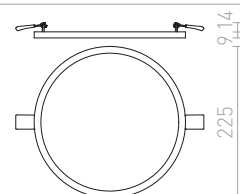

HUE R 22 HIMM UPOTETTU

230 V LED 24 W 3000 K 2160 lm Ra 80

R13058	valkoinen	€ 129
R13059	musta kromi	€ 120
R13060	kromi	€ 120
R13061	matta nikkeli	€ 120
R13062	pyökkijäljitelmä	€ 120
R13442	tumma pähkinäpuu-jäljitelmä	€ 120

↑ 60
Ø205

LED

himmennettävä