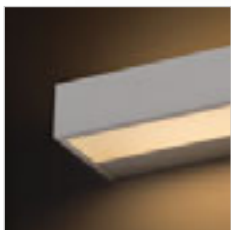

PRIO LED

Kaksisuuntainen LED-seinävalaisin alumiinista, saatavilla kahdessa värissä. Valaisin ei sovi hyllynä.

PRIO LED 62 SEINÄ

230 V LED 33 W 3000 K 720 lm Ra 80

R12091 valkoinen

€ 178

%

R12092 harjattu alumiini

€ 178

%

LED