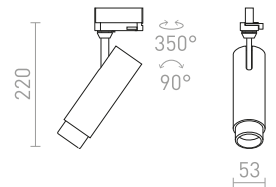

FOCUS 12 DIMM 3-VAIHEKISKOLLE

230 V LED 12 W $\angle 10-60^\circ$ 3000 K 4000 K 5000 K
780 lm Ra 80

R13882 valkoinen

€ 98 NEW

R13883 musta

€ 98 NEW

● LED
● himmennettävä