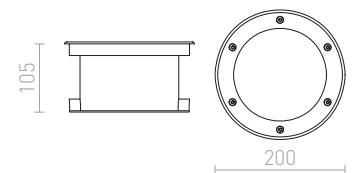

TERRA UPOTETTU

230 V LED 20 W $\angle 120^\circ$ 3000 K 1450 lm Ra 80 IP65

R10532 ruostumaton teräs

€ 198

↑ 100
⚙️ Ø190

IP65