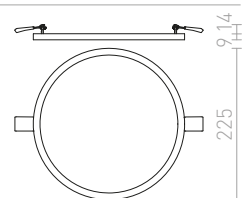

HUE R 22 UPOTETTU

230 V LED 24 W 3000 K 2160 lm Ra 80

R12770 valkoinen	€ 68	→
R12771 musta kromi	€ 48	%
R12772 kromi	€ 48	%
R12773 matta nikkeli	€ 48	%
R12774 pyökkijäljitelmä	€ 68	→
R13402 tumma pähkinäpuu-jäljitelmä	€ 58	%