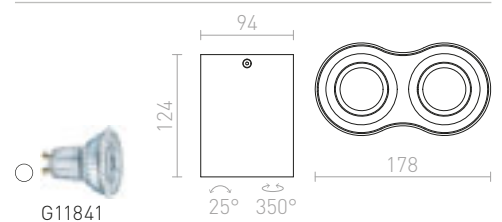

€ 68

AGATE

Kulmikas kattovalaisin kiinteällä GU10-kannalla.

AGATE I KATTO
230 V GU10 35 W

R12735 matta valkoinen

€ 35

AGATE II KATTO

230 V GU10 2x35 W