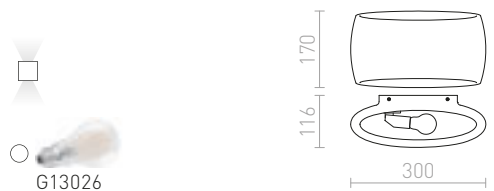

VERITA SEINÄ

230 V E27 33 W

R12365 kipsi

€ 120

CRESCENT

Kipsinen kaksisuuntainen seinävalaisin. Alapuolella satinoitu suojalasi. Voidaan maalata seinämaalilla.

CRESCENT L SEINÄ

230 V E14 2x28 W