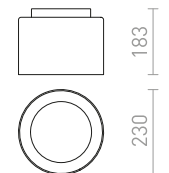

VENICE 23 KATTO

230 V E27 20 W IP44

R13684 kirkas lasi/opaalilasi/kromi

€ 198