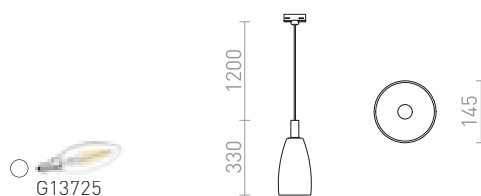

BELLINI 3-VAIHEKISKOLLE

230 V E14 15 W

R13814 valkoinen/kirkas lasi

€ 215