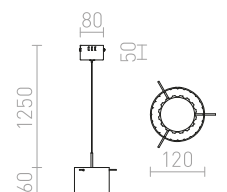

ESTRA I RIIPPUVALAISIN

230 V LED 5 W 3000 K 400 lm Ra 81

R11679 valkoinen/kirkas lasi

€ 78