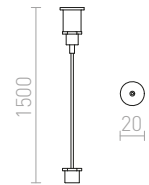

1,5M VAIJERIKIINNIKE

Ripustusvaijerit EUTRAC 3-vaihekiskoon. M13 kanta.

R11358	€ 48