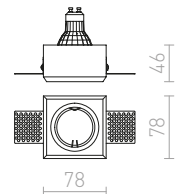

QUO R UPOTETTU

230 V GU10 35 W

R12361 kipsi

€ 22

↑ 150
 ↙ 80x80

G11841

DAG

Upotettu kipsinen trimless valaisin. Asennus vain
 kipsilevyypintoihin.