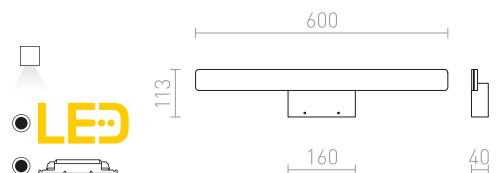

€ 188

NEW

IP44

IMPERISO

Suoraviivainen LED-valaisin joka sopii peilien yläpuolelle. Valisimen etuosaa voidaan kääntää vaakasuorassa. Soveltuu kosteisiin tiloihin.

IMPERISO 60

230 V LED 18 W 3000 K 1769 lm Ra 80 IP44