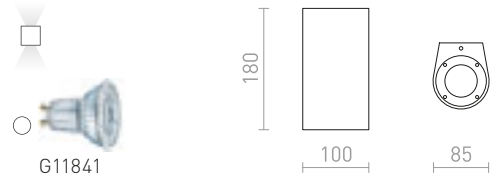

GRANITA II SEINÄ

230 V LED GU10 2x5 W IP65

R13792 betoni/Vaalea graniitti

€ 120