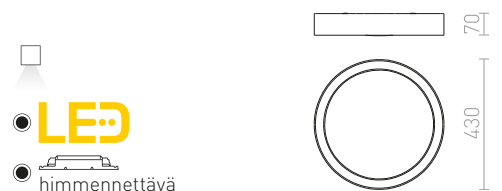

ALLEGRO II 43 DIMM KATTO

230 V LED 30 W 3000 K 1950 lm Ra 80

R13730 valkoinen

€ 360