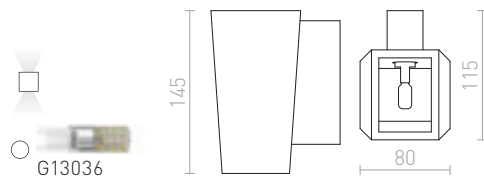

KUBIS SEINÄ

230 V G9 40 W

R10455 kipsi

€ 48