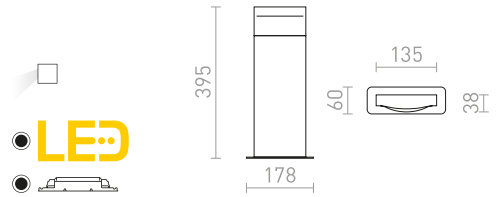

BOBO RC LATTIA

230 V LED 8 W 3000 K 640 lm Ra 80 IP65

R13936 tummanharmaa

€ 150 **NEW**

IP44