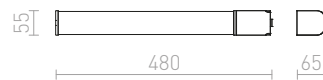

FLORIO 49

230 V LED 8 W 3000 K 640 lm Ra 80 IP44

R12903 valkoinen

€ 88

R12904 kromi

€ 98