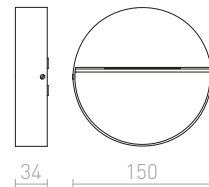

IP54

IP54

IP54

AQILA

Seinäasennettu LED-opastevalo käytäville, rappusiin tai terasseille. Sekä sisä- että ulkokäyttöön ja ei tarvi upottaa seinään. Vain alaspäinvalaisuun.

AQILA R SEINÄ

230 V LED 6 W 3000 K 200 lm Ra 80 IP54

R12539 valkoinen

€ 88

R12540 harmaa

€ 78

R12541 tummanharmaa

€ 88

LED

AQILA RC SEINÄ

230 V LED 6 W 3000 K 200 lm Ra 80 IP54

R12545 valkoinen

€ 88

R12547 tummanharmaa

€ 98

LED

AQILA SQ SEINÄ

230 V LED 6 W 3000 K 200 lm Ra 80 IP54

R12542 valkoinen

€ 88

R12544 tummanharmaa

€ 88

LED