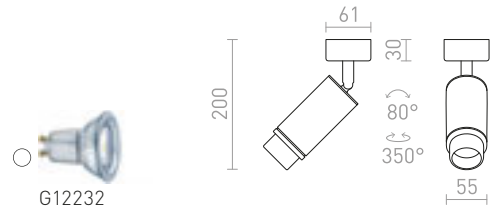

OPTIMUS KATTO

230 V LED GU10 9 W \angle 10-50°

R13779 valkoinen

€ 58

R13780 musta

€ 58

BOGARD

Säädettävä putkimainen LED-kohdevalo.