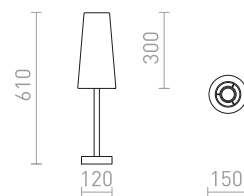

MAUI/CONNY

Pöytävalaisin, jossa on puinen jalusta ja kankainen varjostin. Sopii LED E27 -valonlähteille.

MAUI/CONNY 15/30 PÖYTÄVALAISIN

230 V LED E27 7 W

R14034 Polycotton valkoinen/puu

€ 120

NEW

G13015