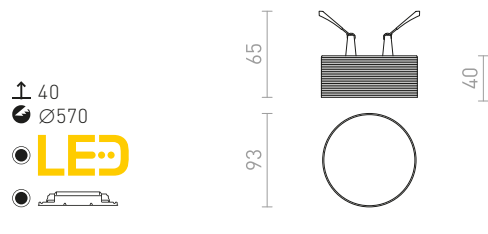

MARENGA RR1 40 UPOTETTU

230 V LED 6 W 3000 K 570 lm Ra 80

R14002 valkoinen/Eco PLA

€ 68 NEW