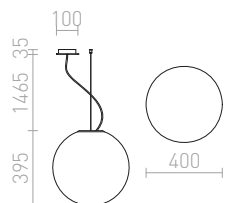

LUNEA

Riippuvalaisin, varjostin opaalinväristä triplex-lasia. Ripustusvaijeri on erikseen läpinäkyvästä sähköjohdosta. Yksityiskohdat kromia.

LUNEA 30 RIIPPUVALAISIN

230 V E27 70 W

R10478 opaalilasi

€ 178

LUNEA 40 RIIPPUVALAISIN

230 V E27 70 W

R10479 opaalilasi

€ 320

LUNEA 50 RIIPPUVALAISIN

230 V E27 100 W

R11715 opaalilasi

€ 450