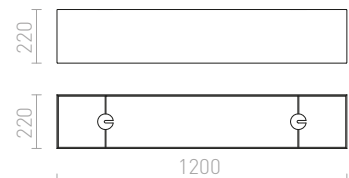

LOPE 120/22 VARJOSTIN

max 23 W

	R11473 Polycotton musta/kultafolio	€ 320
	R11486 Polycotton musta/kuparifolio	€ 320
	R11502 Polycotton valkoinen/valkoinen PVC	€ 178
	R11611 Sintsi aprikoosi/valkoinen PVC	€ 88 %
	R11616 Sintsi oranssi/valkoinen PVC	€ 88 %
	R11634 Sintsi vaaleanharmaa/valkoinen PVC	€ 88 %
	R11639 Sintsi lime/valkoinen PVC	€ 88 %