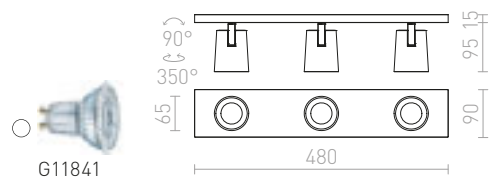

KENNY III PINTA-ASENNETTAVA

230 V GU10 3x35 W

R12918	valkoinen/musta	€ 158
R12919	harjattu alumiini/musta	€ 150
R12920	musta/kultainen	€ 158