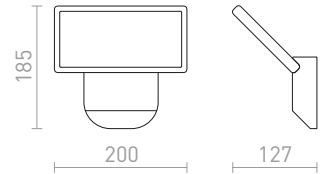

IP65

VIRGO

Seinävalaisin ulkokäyttöön, painelettua alumiinia opaalinvärисellä pohjallisella ja integroitu LED. Alaspäinsuuntautuvaan valaisuun.

VIRGO SEINÄ

230 V LED 9 W 3000 K 800 lm Ra 80 IP65

R11946 tummanharmaa

€ 88