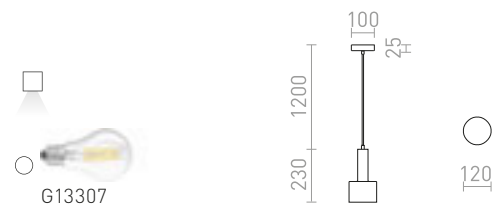

GIULIA

Riippuvalaisin, lakattu metallivarjo ja tekstiilikaapeli.

GIULIA 12 RIIPPUVALAISIN

230 V E27 40 W

R13908 valkoinen/kromi

€ 58 NEW

R13909 musta/kullanruskea/messinki

€ 58 NEW

GIULIA 20 RIIPPUVALAISIN

230 V E27 40 W

R13910 valkoinen/kromi

€ 68 NEW

R13911 musta/kullanruskea/messinki

€ 68 NEW

GIULIA 40 RIIPPUVALAISIN

230 V E27 40 W

R13912 valkoinen/kromi

€ 138 NEW

R13913 musta/kullanruskea/messinki

€ 138 NEW