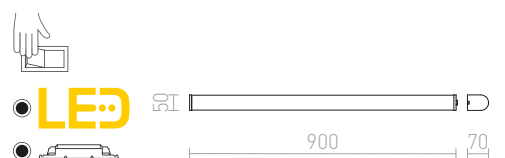

230 V LED 15 W 3000 K 1200 lm Ra 80 IP44

R12901 kromi

€ 78

IP44

CORAZON 90

230 V LED 20 W 3000 K 1600 lm Ra 80 IP44

R12902 kromi

€ 120