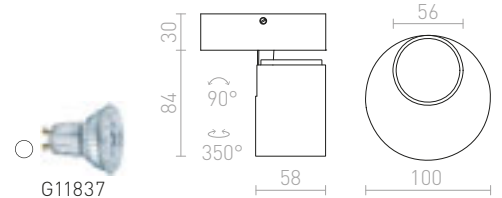

Valkolakattu metallinen kohdevalo kivihiili-yksityiskohdilla.

DUGME I

230 V GU10 35 W

R12076 valkoinen/tummanharmaa

€ 58

DUGME II

230 V GU10 2x35 W

R12077 valkoinen/tummanharmaa