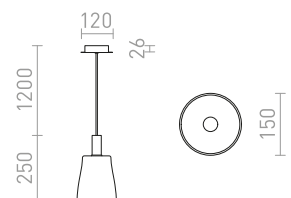

BELLINI M LED RIIPPUVALAISIN

230 V LED 5 W $\angle 30^\circ$ 3000 K 475 lm Ra 80

R13652 musta/savuharmaa lasi

€ 198