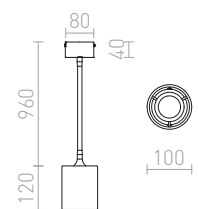

LOYD LED I KATTO

230 V LED 4,5 W 3000 K 280 lm Ra 80

R12932 musta/matta nikkeli

€ 88 %