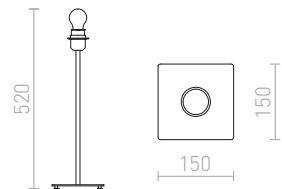

CORTINA PÖYTÄVALAISIN JALUSTA

230 V E27 28 W

R12927 harmaa

€ 25 %

G13026