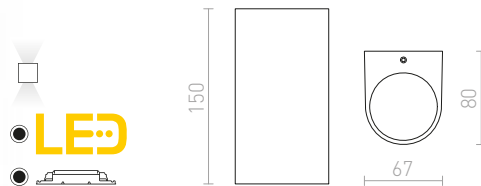

ZACK II

230 V LED 2x3 W $\angle 58^\circ$ 3000 K 315 lm Ra 80 IP54

R12022 tummanharmaa

€ 78