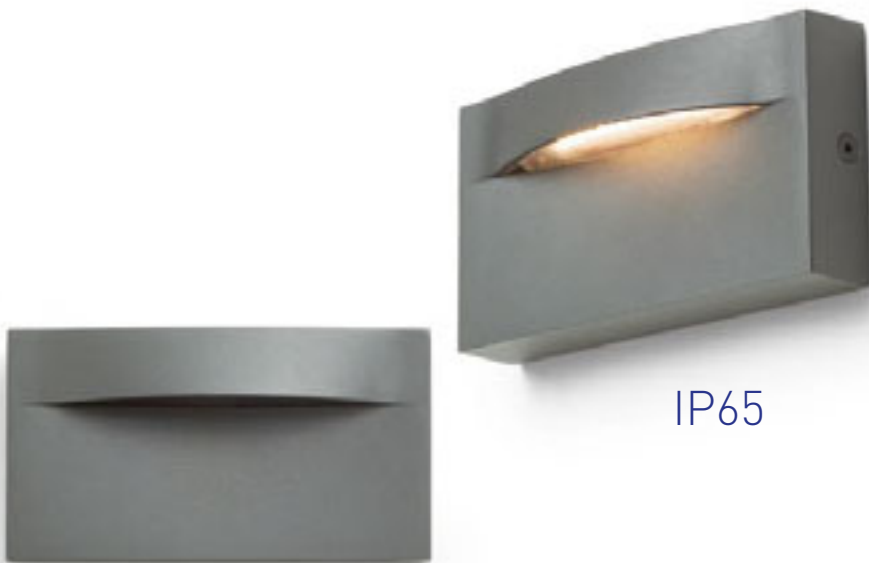

IP65

BOBO

Ulkokäyttöön tarkoitettu alumiinista valmistettu pinta-asennettava LED-valaisin, joka soveltuu polkujen ja portaiden valaistukseen ilman upotusta.

BOBO RC SEINÄ

230V LED 8W 3000K 640lm Ra80 IP65

R13934 tummanharmaa

€ 58 **NEW**

IP65

BOBO

Ulkokäyttöön tarkoitettu alumiinista valmistettu pinta-asennettava LED-valaisin, joka soveltuu polkujen ja portaiden valaistukseen ilman upotusta.

BOBO SQ SEINÄ

230V LED 3W 3000K 135lm Ra80 IP65

R13935 tummanharmaa

€ 48 **NEW**