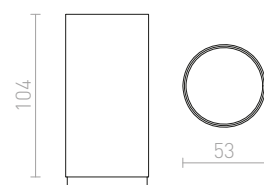

BOGARD VARJOSTIMEN PIDENTÄJÄ

R12495 matta musta

€ 13.50

R12496 matta nikkeli

€ 13.50

%