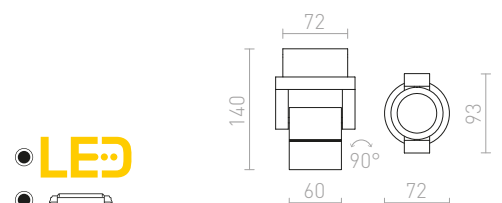

ORIT SEINÄ

230 V LED 6 W $\angle 80^\circ$ 3000 K 315 lm Ra 80 IP44

R12033 alumiini

€ 78