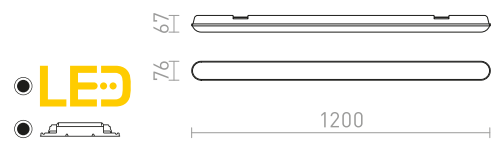

IP65

TRIDENT PRO

Suoraviivainen LED-teollisuusvalaisin kattoon tai ripustukseen G13672-setillä. Korkealla valoteholla ja kosteussuojalla: IP65. Myydään ilman ripustussetiä ja sähköjohtoa. Useita valaisimia voidaan liittää sarjaan.

TRIDENT PRO 120 RUNKO

230 V LED 40 W 4000 K 5200 lm Ra 80 IP65

G13670 harmaa/matta akryyli

€ 58

TRIDENT PRO 150 RUNKO

230 V LED 60 W 4000 K 7800 lm Ra 80 IP65

G13671 harmaa/matta akryyli

€ 88