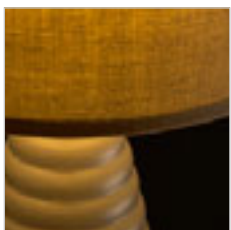

R13324 beigenharmaa

€ 48 ➔

R13325 musta

€ 58 ➔

G13026

ESPLANADE

Pöytävalaisin tuplalla tekstiilivarjostimella ja teleskooppitanko säädettävällä korkeudella.

ESPLANADE PÖYTÄVALAISIN