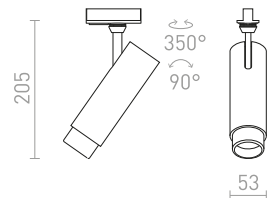

FOCUS 12 DIMM 1-VAIHEKISKOLLE

230 V LED 12 W $\angle 10-60^\circ$ 3000 K 4000 K 5000 K
780 lm Ra 80

R13878 valkoinen

€ 88 NEW

R13879 musta

€ 88 NEW

● LED

● himmennettävä