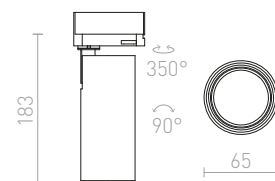

PRODIGI S 3-VAIHEKISKOLLE

230 V LED 10 W $\angle 36^\circ$ 3000 K 1000 lm Ra 80

R13000 valkoinen

€ 78