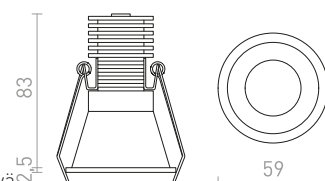

OWEN HIMM UPOTETTU

230V LED 7W $\angle 45^\circ$ 3000 K - 1800 K 520 lm Ra 90 IP54

R13667 valkoinen

€ 78

R13668 musta

€ 78

↑ 110

● Ø55

● LED

● himmennettävä