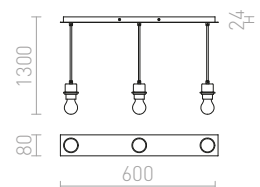

MORE 60 KATTOKANTA RIIPPUVALAISIN

230 V E27 3x42 W

R11774 matta nikkeli

€ 48 %

R11775 kromi

€ 48 %