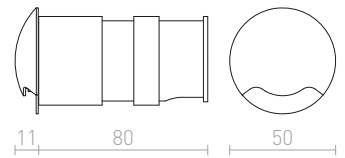

KICK I UPOTETTU

230 V LED 3 W 3000 K 100 lm Ra 80 IP54

R12613 valkoinen

€ 48

R12615 musta

€ 48

↑ 80
● Ø40

LED