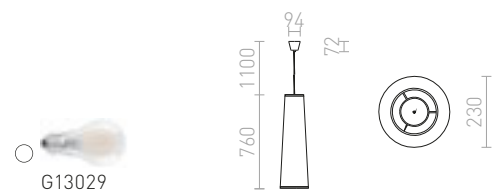

ESME 76 RIIPPUVALAISIN

230 V E27 28 W

R13276 valkoinen/oranssi

€ 68 %