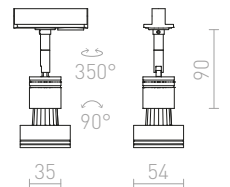

PURINA

Kohdevalo 1-vaihekiskolle, saatavana kolmessa eri värissä. Mukaan tulee dekoratiivinen pyöreä suoja GU10-valonlähteille 51 mm heijastimella. ES111 valonlähdettä voi myös käyttää.

PURINA 1-VAIHEKISKOLLE

230 V GU10 50 W

R12320 valkoinen

€ 48

R12321 hopeanharmaa

€ 32

R12322 musta

€ 48

TRICA

Järjestelmälampainen GU10-kannalla. Valonlähde voi olla joko 111 mm tai 51 mm, mitat ilman valonlähdettä.

TRICA 1-VAIHEKISKOLLE

230 V GU10 50 W

R12977 valkoinen

€ 29

R12978 musta

€ 29