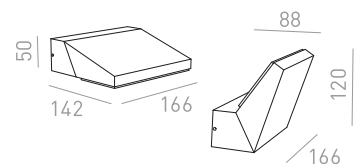

TWIST

Alumiininen ulkoseinävalaisin, jossa on sisäänrakennettu LED-valonlähde, jota voidaan kääntää YLÖS- tai ALAS-valaistusta varten.

TWIST SEINÄ

230 V LED 12 W 3000 K 980 lm Ra 80 IP65

R13615 valkoinen

€ 98

R13616 tummanharmaa

€ 98

IP65