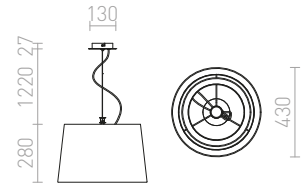

ESPLANADE RIIPPUVALAISIN

230 V E27 42 W

R12483 läpinäkyvä musta/valkoinen/kromi

€ 335

G13029