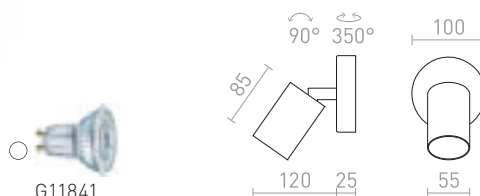

DUDE R PINTA-ASENNETTAVA

230 V LED GU10 9 W

R13918 valkoinen

€ 48 NEW

R13919 musta

€ 48 NEW