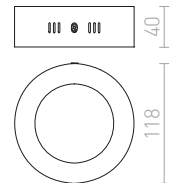

SLENDER R 12 PINTA-ASENNETTAVA

230 V LED 6 W 3000 K 540 lm Ra 80

R11281 matta nikkeli

€ 17