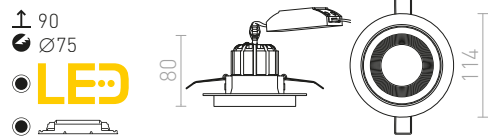

SHARM R I UPOTETTU

230 V LED 10 W $\angle 24^\circ$ 3000 K 900 lm Ra 80

R13235 valkoinen/kupari	€ 58
R13236 helmi kulta/ruskea	€ 58
R13237 ruskea/helmi kulta	€ 58
R13238 musta/kupari/kupari	€ 58
R13239 musta/musta/kupari	€ 58