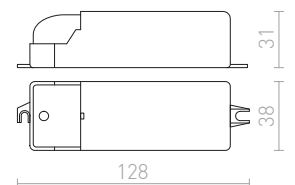

TRAF0 35-105W 12V AC HIMM

12 V 105 W

G13003

€ 22

himmennettävä