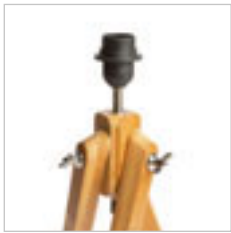

WOODY PÖYTÄVALAISIN KANTA

230 V E27 25 W

R11791 tammi

€ 98

AMBITUS

Pöytäjalusta bambusta jossa E27-pidin. Sopeutuvat varjostimet: ALVIS 24/15, DELISA 25/16, CONNY 15/30, CONNY 35/30, RON 40/25, TEMPO 30/19.