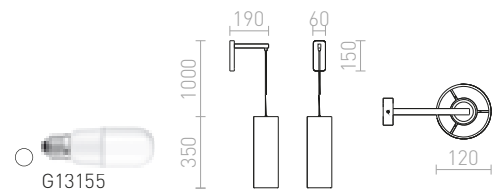

HUDSON SEINÄVALAISIN

230 V E27 28 W

R13284 valkoinen/kromi

€ 138

BEND

Nikkelinvärinen seinävalaisin, sähkötöpseli ja katkaisija johdossa. Varjostimet E27-kannalla jotka soveltuvat hyvin: RON 40/25, ASPRO 40/30.

BEND KAAREVA SEINÄLLE ASENNETTAVA POHJA

230 V E27 42 W

R12654 matta nikkeli

€ 150