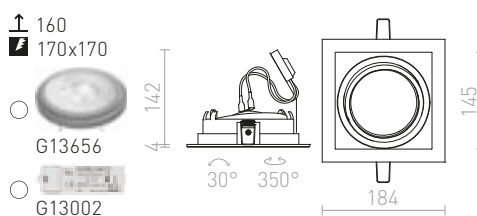

GRANADA SQ

12 V G53 50 W

R12707 valkoinen

€ 32 %