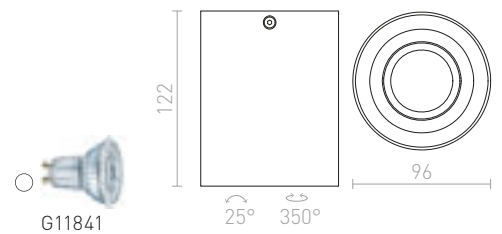

MILANO I KATTO

230 V GU10 35 W

R12681 matta musta/harjattu alumiini

€ 48

R12682 harjattu alumiini

€ 48