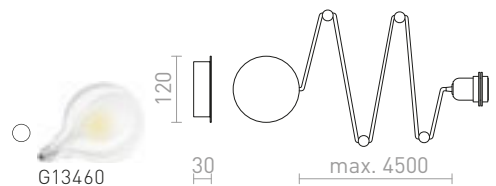

SPIDER I RIPUSTUSSETTI

230 V E27 15 W

R13492 musta

€ 58

R13493 musta/kromi

€ 78