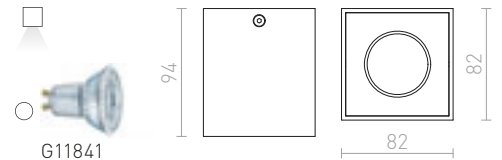

€ 68

AGATE

Kulmikas kattovalaisin kiinteällä GU10-kannalla.

AGATE I KATTO
230 V GU10 35 W

R12735 matta valkoinen

€ 35

AGATE II KATTO

230 V GU10 2x35 W