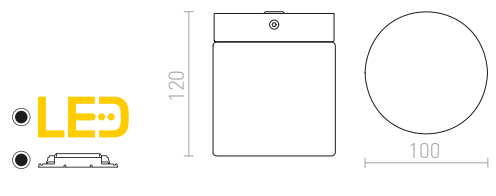

ESICA CYL KATTO

230 V LED 6 W 3000 K 369 lm Ra 80 IP44

R12199 kromi

€ 78