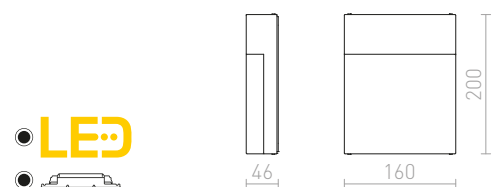

VERIA SEINÄ

230 V LED 6 W $\angle 116^\circ$ 3000 K 629 lm Ra 80 IP54

R11169 hopeanharmaa

€ 120 %