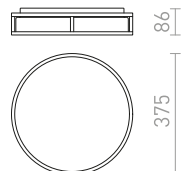

GRANDE LED 35 KATTO

230 V LED 24 W 3000 K 1700 lm Ra 80 IP44

R13678 opaalilasi/kromi

€ 290

R13679 opaalilasi/musta

€ 268