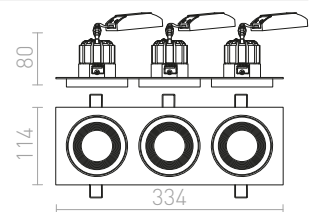

SHARM SQ III UPOTETTU

230 V LED 3x10 W $\angle 24^\circ$ 3000 K 2700 lm Ra 80

R13260 valkoinen/kupari	€ 138
R13261 helmi kulta/ruskea	€ 138
R13262 ruskea/helmi kulta	€ 138
R13263 musta/kupari/kupari	€ 150
R13264 musta/musta/kupari	€ 138