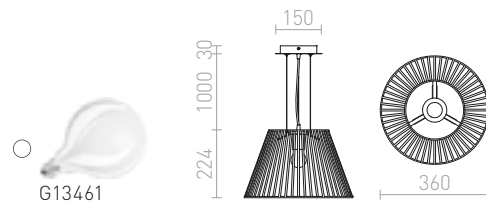

VESCO RIIPPUVALAISIN

230 V E27 42 W

R10536 musta

€ 129 %