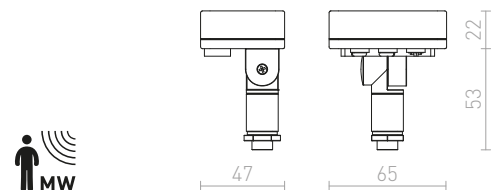

SENSOR ULKOVALAISIMEN ASENNUKSEEN

230 V max 500 W $\angle 180^\circ$ IP65

G12757 valkoinen

€ 6 %