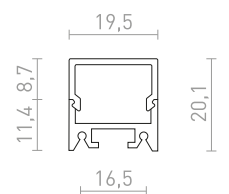

LED PROFILE D PINTA-ASENNETTAVA 1M

R13866 alumiini/valkoinen akryyli

€ 32