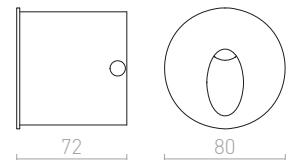

ELICA R UPOTETTU

230 V LED 3 W 3000 K 75 lm Ra 80 IP54

R12528 harjattu alumiini

€ 58 %

± 95
Ø75

LED