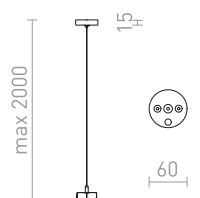

TRIDENT PRO

Ripustussetti TRIDENT-tuotesarjalle.

TRIDENT PRO RIPUSTUSSETTI 2 PALAA

613672 musta

€ 3.50