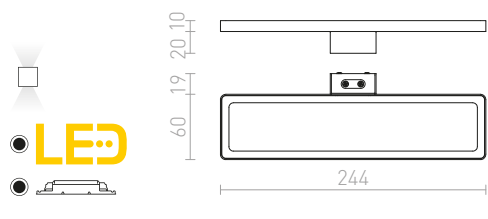

SAVOY 24 KAAPPIVALAISIN

230 V LED 8 W $\angle 120^\circ$ 3000 K 300 lm Ra 80 IP44

R12399 kromi

€ 88 %