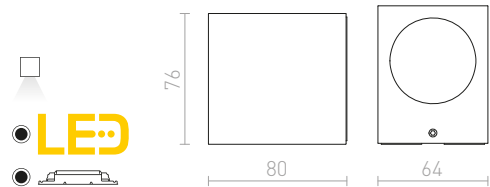

KUBI I

230 V LED 3 W $\angle 56^\circ$ 3000 K 176 lm Ra 80 IP54

R12021 tummanharmaa

€ 58