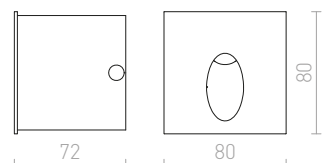

ELICA SQ ULKOILMA

230 V LED 3 W 3000 K 180 lm Ra 80 IP54

R10639 matta nikkeli

€ 35 %

R12529 harjattu alumiini

€ 58 %

↑ 70

⊘ Ø75

● LED