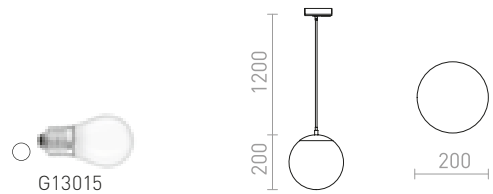

LUNA 20 1-VAIHEKISKOLLE

230 V LED E27 15 W

R13964 opaalilasi/kromi

€ 120

NEW