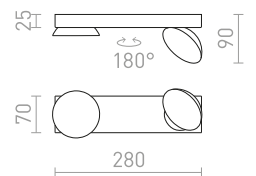

€ 138

NEW

R13917 musta

€ 138

NEW

ELISEO

Seinävalaisin, jossa on kääntyvä lautasenmuotoinen pää, sisäänrakennettu LED ja opaalinvärinen diffuusori.

ELISEO SEINÄ