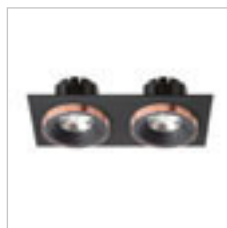

SHARM

Upotettava kiinteä alasvalo, jossa on 10W LED-moduuli. Saatavana eri väreissä. Voit rakentaa väriyhdistelmiä haluamallasi tavalla. www.rendl.com/en/configurator.

SHARM SQ I UPOTETTU

230 V LED 10 W $\angle 24^\circ$ 3000 K 900 lm Ra 80

R13250 valkoinen/kupari	€ 58
R13251 helmi kulta/ruskea	€ 58
R13252 ruskea/helmi kulta	€ 58
R13253 musta/kupari/kupari	€ 58
R13254 musta/musta/kupari	€ 58

WEB
CONFIGURATOR

SHARM SQ II UPOTETTU

230 V LED 2x10 W $\angle 24^\circ$ 3000 K 1800 lm Ra 80

R13255 valkoinen/kupari	€ 98
R13256 helmi kulta/ruskea	€ 98
R13257 ruskea/helmi kulta	€ 98
R13258 musta/kupari/kupari	€ 98
R13259 musta/musta/kupari	€ 98