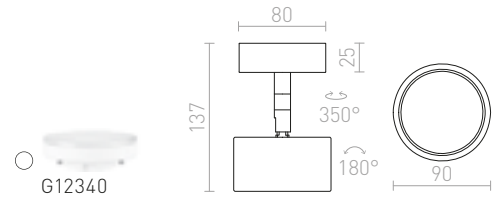

PIXIE SUUNNATTAVA

230 V LED GX53 7 W

R11772 valkoinen/kromi

€ 138

R11773 musta/kromi

€ 138