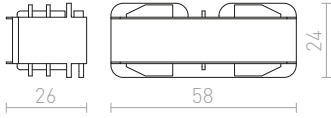

PITKITTÄINEN LIITIN SÄHKÖINEN

Pitkittäinen liitin EUTRAC 3-vaihekiskoon. Rakenteellisista syistä mekaaninen liitin vaaditaan ripustusasennuksiin. Maksimikuormitus 16A.

230 V

R11317 valkoinen	€ 24
R11318 musta	€ 24
R11319 hopeanharmaa	€ 29