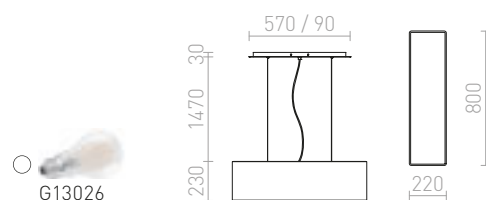

LOPE 80 RIIPPUVALAISIN

230 V E27 4x42 W

R10539 musta/matta nikkeli

€ 120 %

Lisäversiot
KOMBIX-riipusutsseista
 löytyvät **Varjostimet**
 ja **Lisätarvikkeet**-kategoriasta

CINDY

Riippuvalaisin keskitetyllä kattokannalla ja 6 johtoa E27-pitimillä. Virtajohtot voi liittää kattoon vapaasti ja erikseen. Virtajohtojen pituus on 2 m.