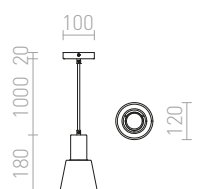

ICAR RIIPPUVALAISIN

230 V E27 15 W

R12418 musta/kultainen

€ 120