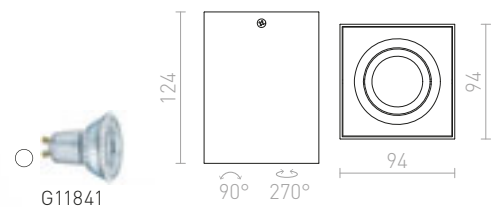

ENKI EDG I

230 V GU10 35 W

R12672 valkoinen

€ 58