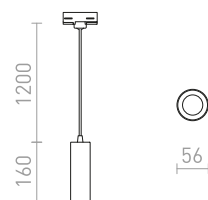

MAVRO

Tyylikäs sylinterimuotoinen LED-riippuvalaisin, joka sopii baaritiskien tai keittiösaarekkeiden yläpuolelle. Johto on kiinnitetty sovittimeen 3-vaihe kiskoja varten.

MAVRO 3-VAIHEKISKOLLE RIIPPUVALAISIN

230 V LED 12 W $\angle 38^\circ$ 3000 K 1020 lm Ra 80

R13983 valkoinen

€ 150

NEW

R13984 kultainen

€ 150

NEW

R13985 musta/kultainen

€ 150

NEW