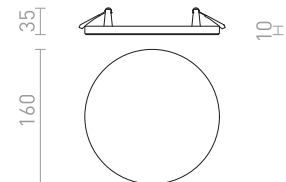

BJORK R 16 UPOTETTU

230 V LED 12 W 3000 K 1200 lm Ra 80

R13584 valkoinen

€ 38

R13585 musta

€ 38