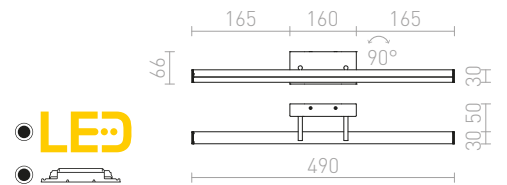

230 V LED 12 W 3000 K 1060 lm Ra 80 IP44

R12951 kromi

€ 120

IP44

IMPERISO

Suoraviivainen LED-valaisin joka sopii peilien yläpuolelle. Valisimen etuosaa voidaan kääntää vaakasuorassa. Soveltuu kosteisiin tiloihin.