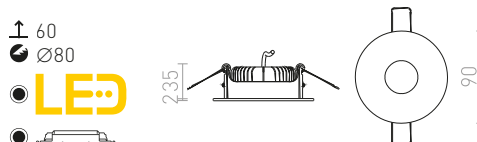

SPRAY 9 UPOTETTU

230 V LED 7 W $\angle 24^\circ$ 3000 K 880 lm Ra 90

R13300 musta

€ 14 %