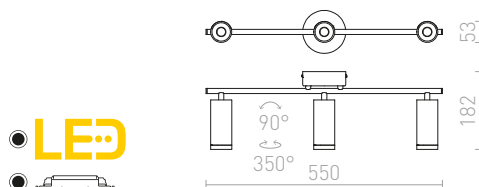

BOGARD III SEINÄ

230 V LED 3x5 W $\angle 40^\circ$ 3000 K 1050 lm Ra 80

R12505 matta musta

€ 120 %

R12506 matta nikkeli

€ 68 %