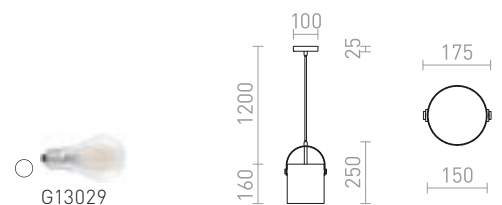

JULIETTA 16 RIIPPUVALAISIN

230 V E27 20 W

R13752 opaalilasi/musta

€ 120