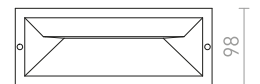

↑ 80

⚡ 80x230

LED