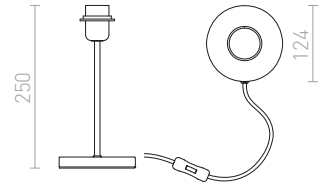

NYC PÖYTÄVALAISIN JALUSTA

230 V E27 42 W

R11990 kromi

€ 48

R12041 matta nikkeli

€ 48

G13026