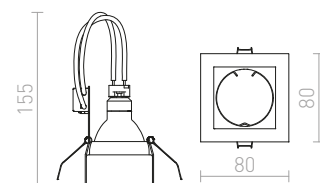

MERIKO GU10 KIINTEÄ

230 V GU10 50 W

R10219 ruostumaton teräs

€ 18.50 %

↑ 160
■ 68x68

G11841

ZURI

Nelikulmainen upotettu kohdevalaisin kiinteällä GU10-kannalla.