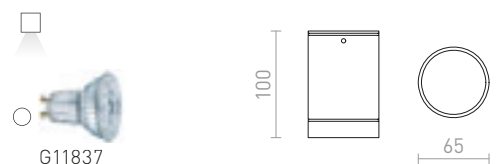

IP65

KIM

Kulmikas kattovalaisin GU10-pitimellä LED-valonlähteille, sopeutuu kosteisiin tiloihin.

KIM KATTO

230 V GU10 35 W IP65

R13608 valkoinen

€ 58

IP54

LOLA

Lieriönmuotoinen IP-luokitettu kattovalaisin, sopii kylpyhuoneisiin.

LOLA 88 KATTO

230 V GU10 15 W IP54

R13538 valkoinen

€ 48

R13539 kromi

€ 48

R13542 musta

€ 48

IP54

SAMMY

Ulkotilan kattovalaisin GU10-pitimellä ja kirkkaslasikuvulla.

SAMMY KATTO

230 V LED GU10 15 W IP54

R13450 valkoinen

€ 58

R13451 harmaa

€ 48

R13452 tummanharmaa

€ 58