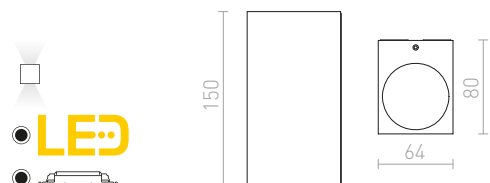

KUBI II

230 V LED 2x3 W $\angle 56^\circ$ 3000 K 315 lm Ra 80 IP54

R12028 tummanharmaa

€ 68