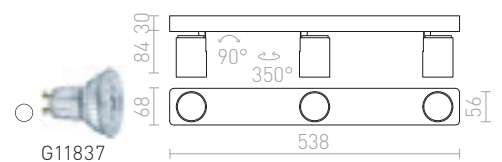

€ 120

DUGME III

230 V GU10 3x35 W

R12078 valkoinen/tummanharmaa

€ 129

TRICA

Minimalistinen kohdevalaisin metallista, seinä- tai kattoasennukseen, sopeutuva koristeellisille GU10-valonlähteille.

TRICA I SEINÄVALAISIN