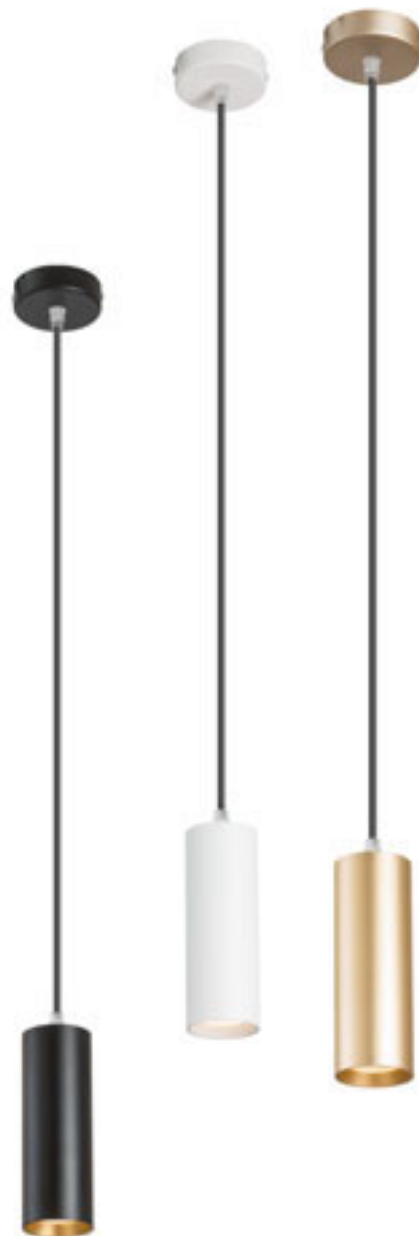

R13940 musta

€ 88

NEW

RIGA

LED-riippuvalaisin saatavilla kahdessa eri värissä.

RIGA 28 RIIPPUVALAISIN

230 V LED 6 W $\angle 38^\circ$ 3000 K 570 lm Ra 80

R12458 valkoinen

€ 98

R12459 musta

€ 98

MAVRO

Lieriönmuotoinen hienosteltu LED-riippuvalaisin, soveltuu baaritiskien ja keittiösaarekkeitten yläpuolelle. Himmennettävissä TRIACin kautta.

MAVRO HIMM RIIPPUVALAISIN

230 V LED 12 W $\angle 38^\circ$ 3000 K 1020 lm Ra 80