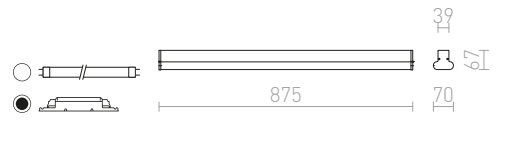

FAO 90 SEINÄ

230 V G5 21 W IP44

R10491 kromi

€ 78 %