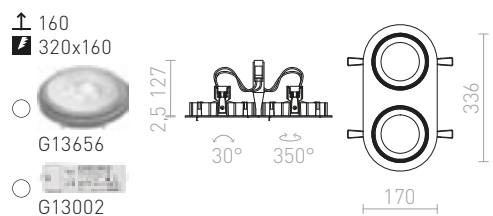

ZIZI II UPOTETTU

12 V G53 50 W

R12696 valkoinen

€ 68 %