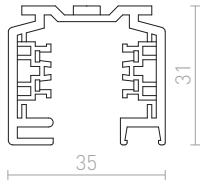

1M 3-VAIHEKISKO

230 V

R12072 valkoinen	€ 98
R12073 musta	€ 98
R12074 hopeanharmaa	€ 98