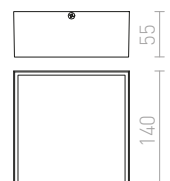

IP65

BONO

Ulkovalaisin paineasetusta alumiinista LED-valolla ja opaalinvärisellä akryylivalonjakajalla katto- tai seinäasennuksiin.

BONO PINTA-ASENNETTAVA

230 V LED 4 W 3000 K 297 lm Ra 80 IP65

R11967 tummanharmaa

€ 150