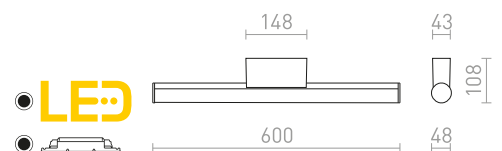

CASSAMBA 60 SEINÄ

230 V LED 12 W 3000 K 4000 K 700 lm Ra 80 IP44

R13888 musta/valkoinen akryyli

€ 178

NEW

R13889 kromi/valkoinen akryyli

€ 178

NEW