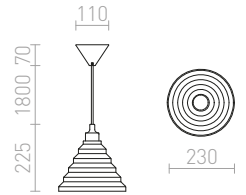

AMICI SILIKONI RIIPPUVALAISIN

230 V E27 42 W

R10620 vihreä

€ 10.50 %