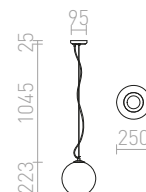

BEAU MONDE 25 RIIPPUVALAISIN

230 V E27 25 W

R10517 kuparilasi

€ 198

G13026

BEAU MONDE

Riippuvalaisin, kupu käsipuhallettua lasia. Valaisimen omalaatuinen ulkonäkö on saavutettu erityisellä menetelmällä, jossa lasin päälle levitetään ohut kerros metallia. Varjostimen pinnasta tulee peilimäinen kun valo on pois päältä, ja osittain läpinäkyvä kun valo on päällä. Pienet kuplat varjostimen pinnalla johtuvat valmistusprosessista eivätkä ole valmistusvika.