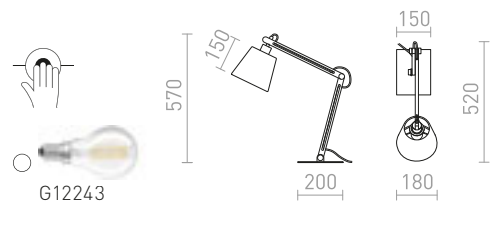

NIZZA PÖYTÄVALAISIN

230 V LED E14 7 W

R14031 Polycotton valkoinen/puu

€ 178 NEW

R14032 Polycotton musta/puu

€ 188 NEW

MONTANA

Pöytävalaisin säädettävällä varrella ja tekstiilivarjostimella.