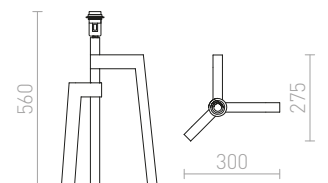

WOODY PÖYTÄVALAISIN KANTA

230 V E27 25 W

R11791 tammi

€ 98

AMBITUS

Pöytäjalusta bambusta jossa E27-pidin. Sopeutuvat varjostimet: ALVIS 24/15, DELISA 25/16, CONNY 15/30, CONNY 35/30, RON 40/25, TEMPO 30/19.