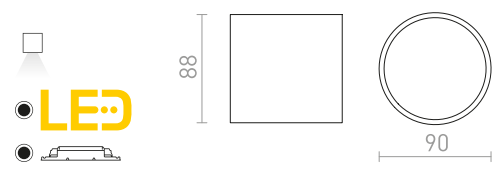

IP54

SAMMY

Ulkotilan kattovalaisin GU10-pitimellä ja kirkkaslasikuvulla.

SAMMY KATTO

230 V LED GU10 15 W IP54

R13450 valkoinen

€ 58

R13451 harmaa

€ 48

R13452 tummanharmaa

€ 58