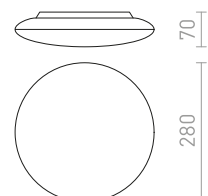

IP44

ZARA

LED-kattovalaisin opaalilasista kromikannalla. Sopeutuu kosteisiin tiloihin.

ZARA LED 26 KATTO

230 V LED 12 W 3000 K 900 lm Ra 80 IP44

R13686 opaalilasi/kromi

€ 129

IP65

SASSARI

Pyöreä kylpyhuoneen kattovalaisin LEDillä.

SASSARI KATTO

230 V LED 24 W 3000 K 1900 lm Ra 80 IP65

R13642 valkoinen/polykarbonaatti/muovi

€ 120