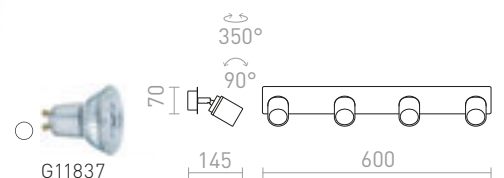

DUBLIN IV PINTA-ASENNETTAVA

230 V GU10 4x9 W IP44

R13380 kromi

€ 129