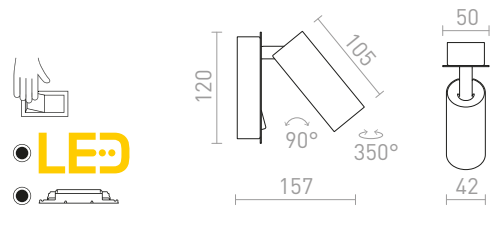

TAPIO

Seinävalaisin suorakulmaisella kannalla, sisäänrakennettu LED.

TAPIO I SQ SEINÄVALAISIN

230 V LED 4,5 W 3000 K 350 lm Ra 80

R13423 musta

€ 88

MIG

Tyylikääs kohdevalaisin katkaisijalla ja sisäänrakennetulla LEDillä, sopii makuuhuoneisiin. Kannassa on kaapeleiden syöttö, jonka avulla voidaan liittää läheiseen pistorasiaan. Kaapeli ei sisälly toimitukseen.