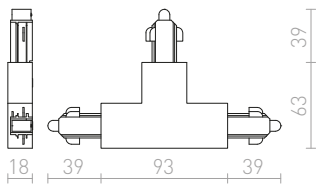

T LIITIN POLARITEETTI VASEN

T-liitin syöttöpalalla 1-vaihekiskolle. Maksimi kuormitus 16A.

230 V

R12272 valkoinen	€ 12.50
R12273 musta	€ 12.50
R12274 hopeanharmaa	€ 13