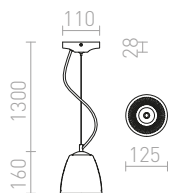

230 V G9 25 W

R12056 savuharmaa lasi

€ 78 %

CORONA

Riippuvalaisin kiinteää teksturoitua lasia, joka on kromi-päällystetty molemmilta puolilta. Valaistuna valonlähde on osittain näkyvä varjostimen läpi.

CORONA RIIPPUVALAISIN