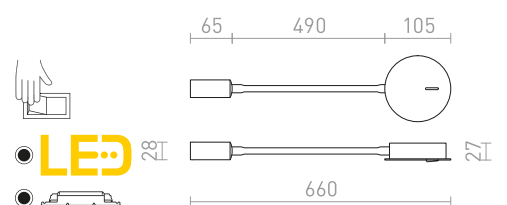

VALE SEINÄ

230 V LED 3 W $\angle 30^\circ$ 3000 K 150 lm Ra 80

R13647 valkoinen

€ 98

R13648 musta

€ 98