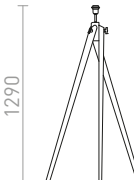

AMBITUS

Pöytäjalusta bambusta jossa E27-pidin. Sopeutuvat varjostimet: ALVIS 24/15, DELISA 25/16, CONNY 15/30, CONNY 35/30, RON 40/25, TEMPO 30/19.

AMBITUS PÖYTÄ JALUSTA

230 V E27 28 W

R13303 bambu

€ 120

G13026

AMBITUS

Lattiajalusta bambusta jossa E27-pidin. Sopeutuvat varjostimet: AMBITUS 46/24, DELISA 35/30, CONNY 25/30, CONNY 35/30, RON 40/25, TEMPO 30/19.

AMBITUS LATTIA JALUSTA

230 V E27 28 W

R13304 bambu

€ 258

G13461