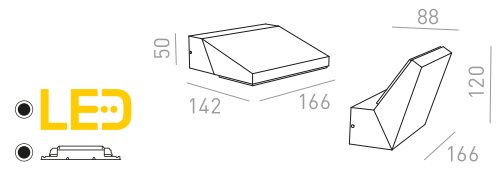

TWIST SEINÄ

230 V LED 12 W 3000 K 980 lm Ra 80 IP65

R13615 valkoinen

€ 98

R13616 tummanharmaa

€ 98

IP54