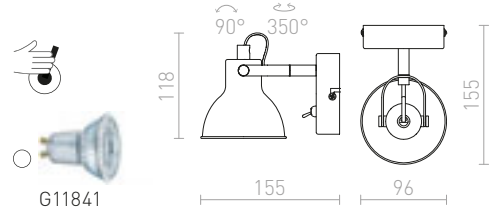

ROSITA I SEINÄ

230 V LED GU10 9 W

R12507 valkoinen/hopeanharmaa

€ 58

R12508 musta/kultainen

€ 58