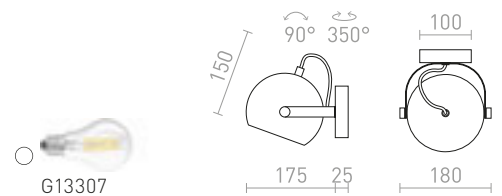

AGNETA PINTA-ASENNETTAVA

230 V E27 40 W

R13893 valkoinen

€ 48 NEW

R13894 musta

€ 48 NEW

R13895 harjattu messinki/musta

€ 78 NEW

R13896 harjattu kupari/musta

€ 78 NEW