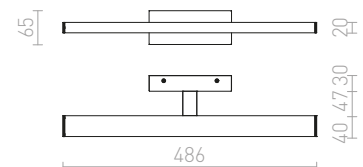

IP44

PANON

Suoraviivainen LED-valaisin kiinteällä varrella, alaspäin valaisuun. Kostean tilan valaisin.

PANON LONG SEINÄ

230 V LED 12 W 3000 K 900 lm Ra 80 IP44

R12950 kromi

€ 120

IP44