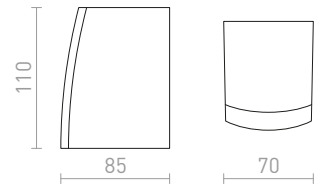

IP54

SELMA

Ulkotilan seinävalaisin alumiinista GU10-pitimellä.

SELMA SEINÄ

230 V GU10 35 W IP54

R13513 valkoinen

€ 35

R13514 hopeanharmaa

€ 35

R13515 tummanharmaa

€ 35

G11837

IP54

SIV

Pyörästetty kattovalaisin alaspäinsuunnattuun valaisuun sisäänrakennetulla LED-valolla. Sopeutuu eteisiin ja käytäviin.

SIV PINTA-ASENNETTAVA

230 V LED 6 W $\angle 120^\circ$ 3000 K 360 lm Ra80 IP54

R13502 tummanharmaa

€ 78