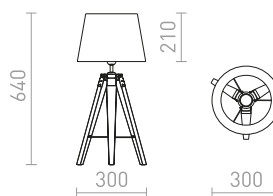

ALVIS/AMBITUS 30 PÖYTÄVALAISIN

230 V LED E27 11 W

R14041 Polycotton valkoinen/bambu

€ 178 **NEW**

G13026