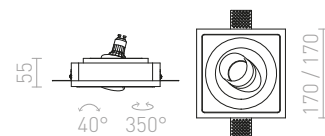

↑ 150
170x170

G13705

G13002

MIA

Upotettu kipsinen trimless valaisin pyöreällä aukolla. Varjostin himmeää polykarbonaattia. Vain kipsilevyypintoihin.

MIA R UPOTETTU

230 V E27 2x18 W

R10444 kipsi/satiini akryyli

€ 158