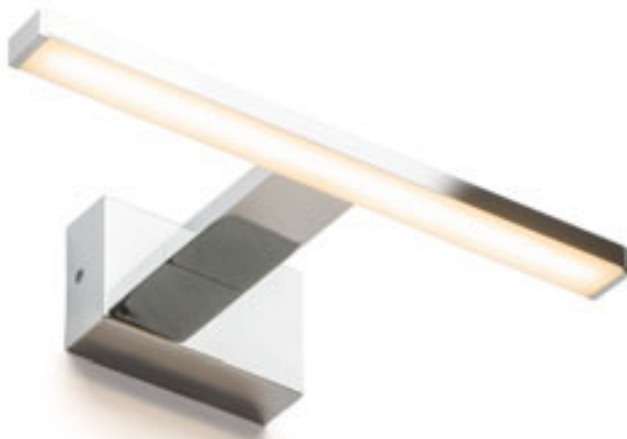

IP44

IP44

IP44

PALEA

Kylpyhuoneen LED-seinävalaisin.

PALEA 500

230 V LED 7 W 3000 K 308 lm Ra 80 IP44

R10613 kromi

€ 150

PALEA 300

230 V LED 4,4 W 3000 K 189 lm Ra 80 IP44

R10614 kromi

€ 120

PARAGNA

Kylpyhuoneen LED-seinävalaisin.

PARAGNA SEINÄ

230 V LED 5,7 W 3000 K 246 lm Ra 80 IP44

R10612 kromi

€ 78