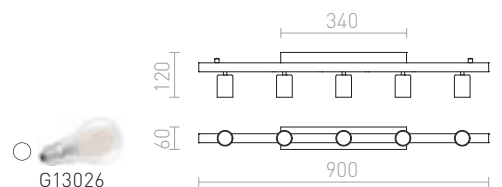

RALLONG V KATTOKANTA

230 V E27 5x42 W

R11797 kromi

€ 48