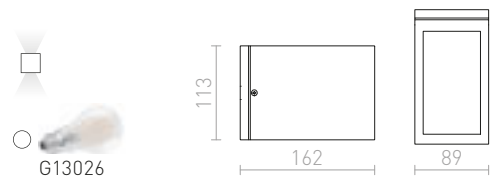

CABOX II SEINÄ

230 V E27 70 W IP54

R10384 tummanharmaa

€ 88 →