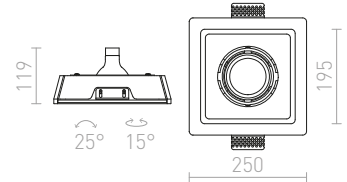

DINO SQ G53 SUUNNATTAVA

12 V G53 50 W

R10272 kipsi

€ 68 %

↑ 150

⚡ 252x252

G13656

G13002