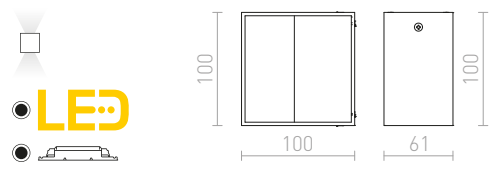

DIDO SEINÄ

230 V/500 mA LED 4,5 W 3000 K 250 lm Ra 80

R10400 valkoinen

€ 98