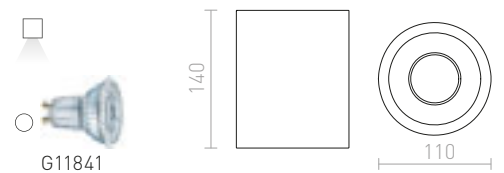

GINA KATTO

230 V LED GU10 15 W

R11680 kipsi

€ 78