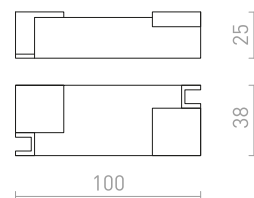

DRIVER LED 7-15W

350 mA 16 W

G13806

€ 8.50