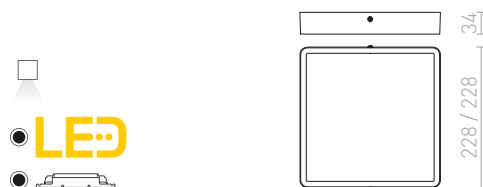

HUE SQ 22 KATTO

230 V LED 24 W 3000 K 2160 lm Ra 80

R12815	valkoinen	€ 78	➔
R12816	musta kromi	€ 48	%
R12817	kromi	€ 48	%
R12818	matta nikkeli	€ 35	%

HUE

Erittäin ohut nelikulmainen pinta-asennettava valaisin tehokkaalla himmennettävällä LED-valonlähteellä. Saatavilla kromina, mustana kromina, mattana nikkelinä, valkolakattuna tai puujäljitelmänä. Himmennettävissä TRIACin kautta.