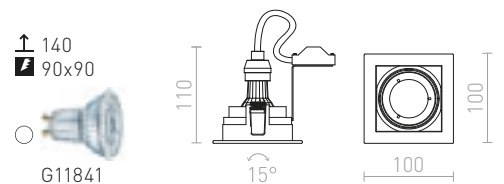

ACASA UPOTETTU

230 V GU10 50 W

R12750 valkoinen

€ 24