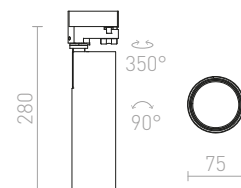

BAHIA

Tehokas kohdevalaisin 3-vaihekiskoon, sisäänrakennettu LED valonlähde.

BAHIA 3-VAIHEKISKOLLE

230 V LED 28 W $\angle 38^\circ$ 3000 K 2700 lm Ra 80

R12823 valkoinen

€ 150

R12824 musta

€ 150

PRODIGI

Lieriönmuotoinen kohdevalo 3-vaihekiskoon.

PRODIGI S 3-VAIHEKISKOLLE

230 V LED 10 W $\angle 36^\circ$ 3000 K 1000 lm Ra 80

R13000 valkoinen

€ 78