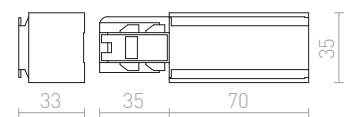

SYÖTTÖPALA, MAADOITUS VASEN

Syöttöpala pinta-asennettuun EUTRAC 3-vaihekiskoon. Maksimikuormitus 16A.

230 V

R11314 valkoinen	€ 35
R11315 musta	€ 35
R11316 hopeanharmaa	€ 48