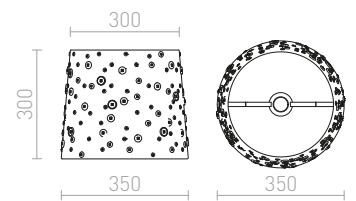

DELISA 35/30 VARJOSTIN

max 28 W

R12389 valkoinen/napit

€ 78