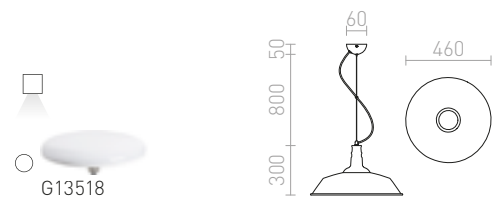

230 V E27 42 W

R11690 musta/valkoinen	€ 220	
R11691 valkoinen/valkoinen	€ 215	
R11692 kromi	€ 158	%

MERYLYN

Kartionmuotoinen riippuvalaisin E27-pitimellä.

MERYLYN 48 RIIPPUVALAISIN

230 V E27 42 W

R12446 harjattu alumiini/kultainen väritty	€ 150	➤
R12447 musta/valkoinen	€ 150	➤