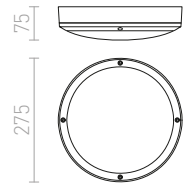

SONNY KATTO

230 V E27 2x18 W IP54

R10382 tummanharmaa

€ 88

R10383 hopeanharmaa

€ 88

IP54