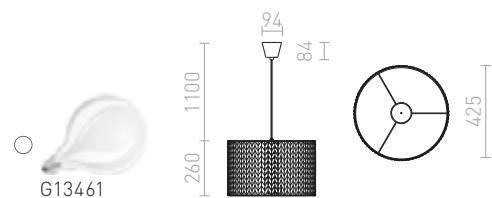

€ 178

AINO

Riippuvalaisin kudotulla harmaalla varjostimella.

AINO 40 RIIPPUVALAISIN

230 V E27 28 W

R13275 harmaa/kromi

€ 129 %

LALO