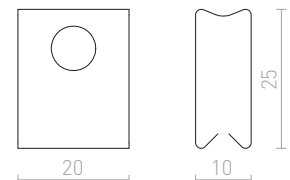

KIINNIKE UPOTETTUUN 3-VAIHEKISKOON 6 PALAA

Kiinnikkeet upotettuun EUTRAC 3-vaihekiskoon.

R11357 € 16