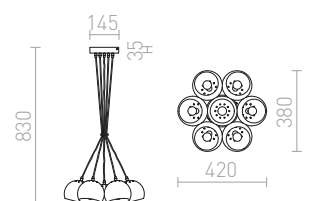

ASTROMET VII RIIPPUVALAISIN

230 V E27 7x42 W

R11761 kromi

€ 320