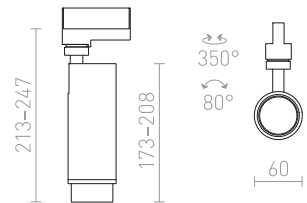

OPTIMUS

Lieriömäinen kohdevalo 3-vaihekiskolle GU10-liitännällä LED-valonlähteille, jolla on mahdollisuus muuttaa valonlähteen kulmaa 10-50° välillä ns. zoomaustoiminto. Ei-toivottujen varjojen välttämiseksi lamppua on täydennettävä valonlähteillä, joiden levityskulma on 120°.

OPTIMUS 3-VAIHEKISKOLLE

230 V LED GU10 9 W $\angle 10-50^\circ$

R13783 valkoinen

€ 68

R13784 musta

€ 68