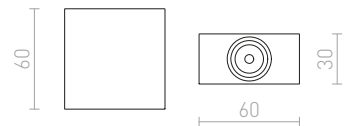

TICO | SEINÄ

230 V LED 3 W 3000 K 190 lm Ra 80

R10178 alumiini

€ 38 %