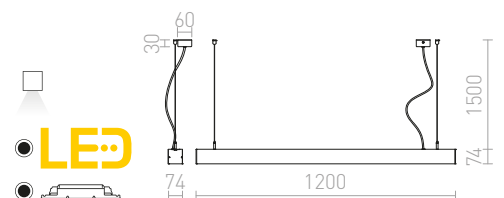

€ 290

R12721 musta

€ 320

IP65

TRIDENT PRO

Suoraviivainen LED-teollisuusvalaisin kattoon tai ripustukseen G13672-setillä. Korkealla valoteholla ja kosteussuojalla: IP65. Myydään ilman ripustussetiä ja sähköjohtoa. Useita valaisimia voidaan liittää sarjaan.