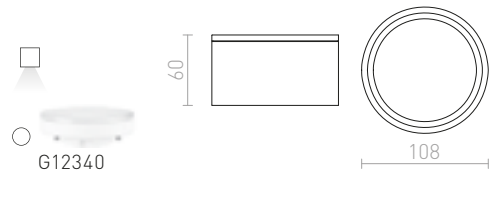

MERIDO KATTO

230 V GX53 11 W IP54

R10428 valkoinen

€ 58

R10429 hopeanharmaa

€ 58

R10430 tummanharmaa

€ 58

IP54