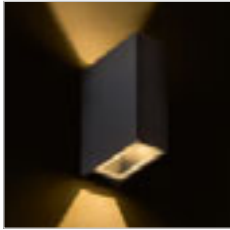

IP54

UKKO

Kulmikas kaksisuuntainen LED-seinävalaisin ulkokäyttöön.

UKKO SEINÄ

230 V LED 2x3 W $\angle 55^\circ$ 3000 K 180 lm Ra 80 IP54

R12555 musta

€ 120

IP54

PEKKO

Kulmikas ulkotilan LED-seinävalaisin, yksisuuntaiseen valaistukseen.

PEKKO SEINÄ

230 V LED 3 W $\angle 67^\circ$ 3000 K 86 lm Ra 80 IP54

R12552 valkoinen

€ 78

R12553 musta

€ 78

IP54

NICK

Kaksisuuntainen LED-seinävalaisin sekä sisä- että ulkokäyttöön.

NICK II SEINÄ

230 V LED 2x3 W $\angle 10^\circ$ 3000 K 780 lm Ra 80 IP54

R12827 harjattu alumiini

€ 68