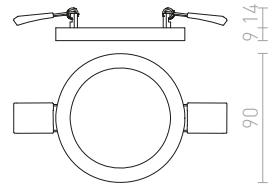

HUE R 9 UPOTETTU

230 V LED 6 W 3000 K 540 lm Ra 80

R12760 valkoinen	€ 22	→
R12761 musta kromi	€ 15.50	%
R12763 matta nikkeli	€ 15.50	%
R12764 pyökkijäljitelmä	€ 22	→