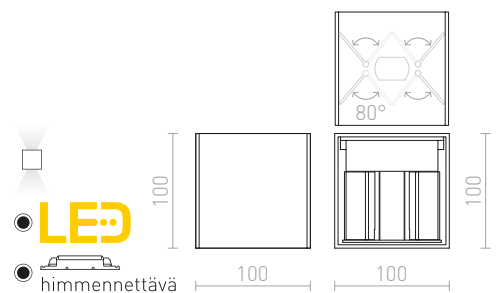

€ 88

R13739 musta

€ 88

IP54

CARRE

Kulmikas kaksisuuntainen LED-seinävalaisin missä kahdella metalliliuskalla voi säätää valonsädettä.

CARRE SEINÄ

230 V LED 2x3 W 3000 K 200 lm Ra 80 IP54