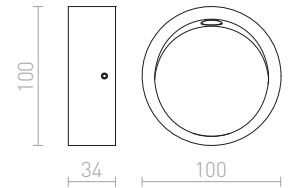

AMBER SEINÄ

230 V LED 3 W 3000 K 130 lm Ra 80

R12610 harmaa

€ 48 %