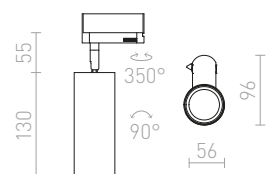

MAVRO 3-VAIHEKISKOLLE

230 V LED 12 W $\angle 38^\circ$ 3000 K 1020 lm Ra 80

R12995 valkoinen

€ 120

R12996 kultainen

€ 120

R12997 musta/kultainen

€ 120