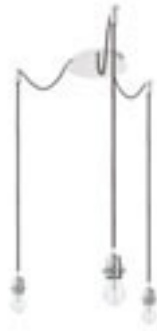

R11779
€ 229