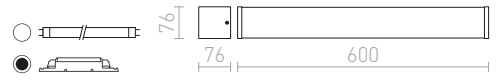

ADAGIO 60 SEINÄ

230 V G5 24 W IP44

R12217 kromi

€ 120 %