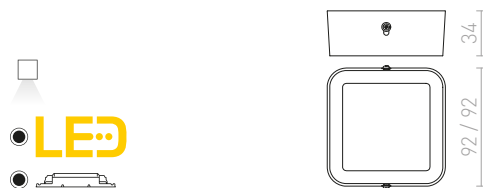

HUE

Erittäin ohut pinta-asennettava valaisin tehokkaalla LED-valonlähteellä. Saatavilla kromina, mustana kromina, mattana nikkelinä, valkolakattuna tai puujäljitelmänä.

HUE SQ 9 KATTO

230 V LED 6 W 3000 K 540 lm Ra 80

R12805	valkoinen	€ 24	➔
R12806	musta kromi	€ 18	%
R12807	kromi	€ 17	%
R12808	matta nikkeli	€ 15	%

HUE SQ 17 KATTO

230 V LED 18 W 3000 K 1620 lm Ra 80

R12810	valkoinen	€ 58	➔
R12811	musta kromi	€ 32	%
R12812	kromi	€ 35	%
R12813	matta nikkeli	€ 32	%
R12814	pyökkijäljitelmä	€ 58	➔

HUE SQ 22 KATTO

230 V LED 24 W 3000 K 2160 lm Ra 80

R12815	valkoinen	€ 78	➔
R12816	musta kromi	€ 48	%
R12817	kromi	€ 48	%
R12818	matta nikkeli	€ 35	%