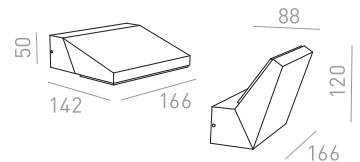

IP65

TWIST

Alumiininen ulkoseinävalaisin, jossa on sisäänrakennettu LED-valonlähde, jota voidaan kääntää YLÖS- tai ALAS-valaistusta varten.

TWIST SEINÄ

230 V LED 12 W 3000 K 980 lm Ra 80 IP65

R13615 valkoinen

€ 98

R13616 tummanharmaa

€ 98