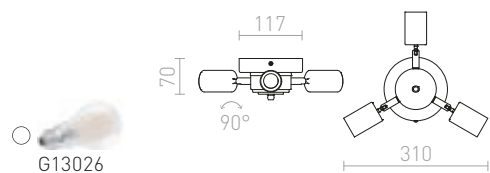

POSTE KATTOKANTA

230 V E27 3x20 W

R11799 kromi

€ 68