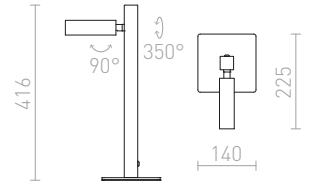

FADO PÖYTÄVALAISIN

230 V LED 3 W $\angle 45^\circ$ 3000 K 110 lm Ra 80

R12474 musta

€ 120