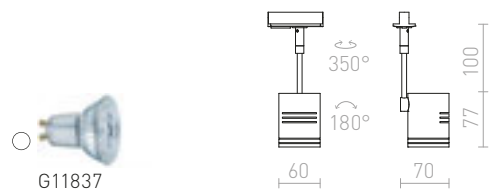

BEEBA I 1-VAIHEKISKOLLE

230 V GU10 35 W

R12308 valkoinen

€ 58

R12310 musta

€ 58