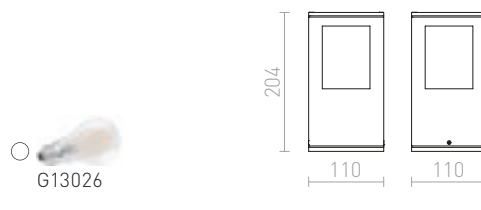

PONDER 20 SEINÄ TAI POLLARI

230 V E27 18 W IP44

R10367 musta

€ 98

R10368 hopeanharmaa

€ 78 →