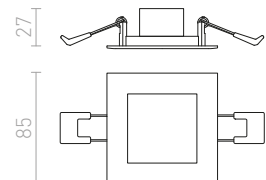

SLENDER SQ 8 UPOTETTU

230 V LED 3W 3000 K 300 lm Ra 80

R12186 musta kromi

€ 7.20 %

R12187 kromi

€ 7.35 %

↑ 50
65x65

LED