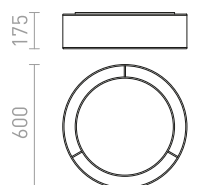

TACO

Lieriönmuotoinen kattovalaisin tekstiilivarjostimella ja E27-kannalla, soveltuu energiansäästölamppuille.

TACO KATTO
230 V E27 15 W

R12471 musta/kromi

€ 48 %

OTIS

Pyöreä kattovalaisin, jossa on kaksinkertaiset tekstiilisävyt kolmelle valonlähteelle, E27 -kanta. Sisäinen näyttö on aina valkoinen.

OTIS 60 KATTO
230 V E27 4x28 W

R13807 valkoinen/valkoinen

€ 420

R13808 läpinäkyvä musta/valkoinen

€ 420