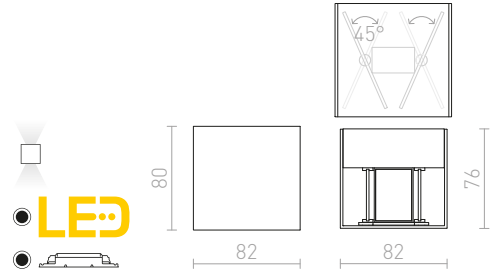

CARRE SEINÄ

230 V LED 2x3 W 3000 K 200 lm Ra 80 IP54

R12556 valkoinen

€ 88

R12557 tummanharmaa

€ 88