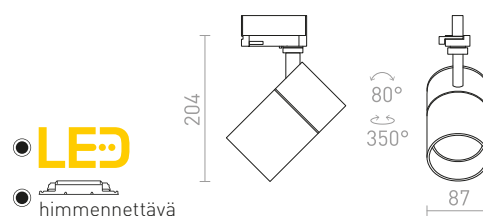

WISH 30 DIMM 3-VAIHEKISKOLLE

230 V LED 30 W $\angle 36^\circ$ 3000 K 4000 K 5000 K
2400 lm Ra 80

R13775 valkoinen

€ 129 NEW

R13776 musta

€ 129 NEW