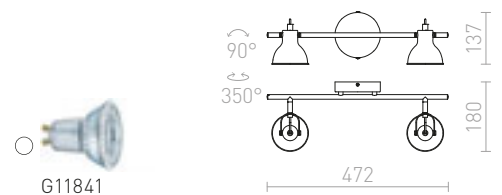

ROSITA II SEINÄ

230 V LED GU10 2x9 W

R12509 valkoinen/hopeanharmaa

€ 88

R12510 musta/kultainen

€ 120