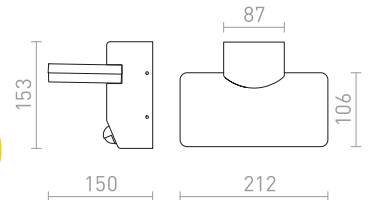

RINA PIR SEINÄ

230 V LED 12 W 3000 K 900 lm Ra 80 IP65

R13654 tummanharmaa

€ 178