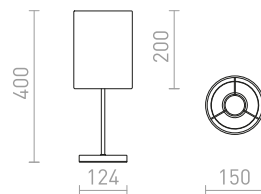

G13026

KEITH/RON

Pöytävalaisin, jossa on kankainen varjostin ja jalustaan rakennettu USB-portti. Jalusta on pyökkijäljitelmää, jossa on valkoiseksi lakattuja yksityiskohtia. Sopii LED E27 -valonlähteille.