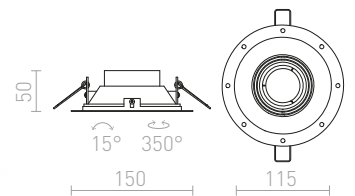

↑ 140

⊙ Ø120

G11841

IPSO SQ FRAMELESS KEHYKSETÖN

230 V GU10 50 W

R12045 valkoinen

€ 48

↑ 140