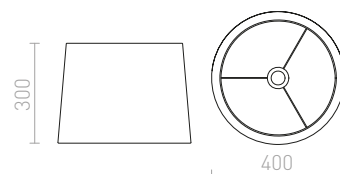

ASPRO 40/30 VARJOSTIN

max 23 W

	R11467 Polycotton musta/kultafolio	€ 178
	R11483 Polycotton musta/kuparifolio	€ 178
	R11495 Polycotton valkoinen/valkoinen PVC	€ 120
	R11578 Monacon petroolinsininen/hopea PVC	€ 188
	R11589 Monacon kyyhkynharmaa/hopea PVC	€ 188