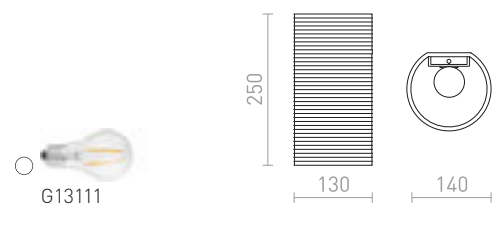

CALLUM RR4 250 SEINÄ

230 V LED E27 10 W

R13997 valkoinen/Eco PLA

€ 129

NEW