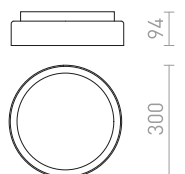

VENICE LED 30 KATTO

230 V LED 12 W 3000 K 900 lm Ra 80 IP44

R13685 kirkas lasi/opaalilasi/kromi

€ 248