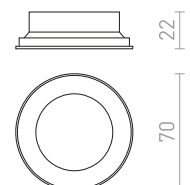

DARIO KORISTEELLINEN VARJOSTIN

R13876 valkoinen € 8.50 NEW

R13877 musta € 8.50 NEW