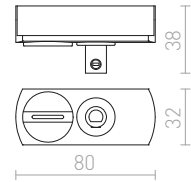

ADAPTERI

Adapteri 1-vaihekiskolle. Tällä adapterilla on mahdollista ripustaa mikä tahansa riippuvalaisin pelkällä valaisimen kaapelilla. (riippuvalaisimet jotka on ripustettu vaijerilla ei voi käyttää). Maksimi kuormitus 16A. Maksimi mekaaninen kuormitus 20N.

230 V

R12293 valkoinen	€ 9.50
R12294 musta	€ 9.50
R12295 hopeanharmaa	€ 9.50