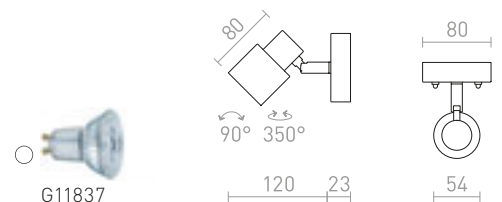

IP44

DUBLIN

Kostean tilan krominvärinen kohdevalaisin.

DUBLIN I PINTA-ASENNETTAVA

230 V GU10 9 W IP44

R13377 kromi

€ 48

IP44