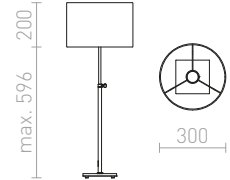

EDIKA

Pöytävalaisin nikkelistä teleskooppitangolla ja tekstiilivarjostimella, E27-pidin.

EDIKA PÖYTÄVALAISIN

230 V E27 42 W

R12665 ruskea/matta nikkeli

€ 138 ➔

G13026

LAURA

Koristeellinen pöytävalaisin tekstiilivarjostimella.

LAURA PÖYTÄVALAISIN

230 V E27 28 W

R13324 beigenharmaa

€ 48 ➔

R13325 musta

€ 58 ➔

G13026