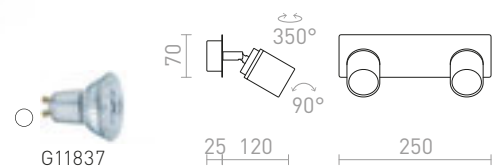

DUBLIN II PINTA-ASENNETTAVA

230 V GU10 2x9 W IP44

R13378 kromi

€ 78