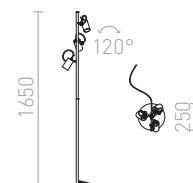

VIPER

Kromattu lattiavalaisin kahdella mustalla säädettävällä LED-kohdevalolla, molemmalla katkaisija sekä töpseli punaisessa tekstiilikaapelissa.

VIPER FL

230 V LED 2x3 W $\angle 60^\circ$ 3000 K 200 lm Ra 80

R12463 musta/kromi

€ 248 %

FADO

Suorakulmainen lattiavalaisin kahdella säädettävällä LED-valonlähteellä.

FADO LATTIA

230 V LED 2x3 W $\angle 45^\circ$ 3000 K 220 lm Ra 80

R12475 musta

€ 278 %

BUGSY

Lattiavalaisin peililasivarjostimilla. Varjostimia voidaan kallistaa yhdellä akselilla.

BUGSY LATTIA

230 V GU10 3x50 W

R10520 kromilasi

€ 178 %

G11841