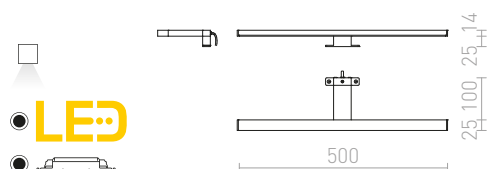

BALEA 500 KAAPPIVALAISIN

230 V LED 7 W $\angle 120^\circ$ 3000 K 370 lm Ra 80 IP44

R12400 kromi

€ 120