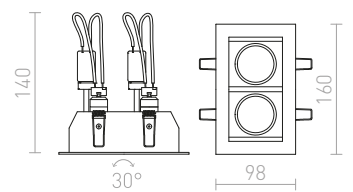

MONE II SUUNNATTAVA

12 V GU5,3 2x50 W

R10217 hopeanharmaa

€ 29 %

↑ 140

▣ 145x85

G13705

G13002