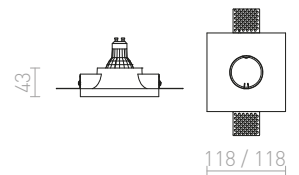

DINGO S KIINTEÄ

230 V GU10 35 W

R12358 kipsi

€ 24

↑ 150
120x120