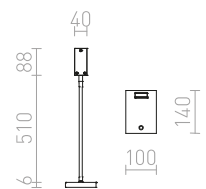

FRISCO T PÖYTÄVALAISIN

230 V LED 4,2 W $\angle 120^\circ$ 3000 K 300 lm Ra 80

R12940 musta

€ 120 %