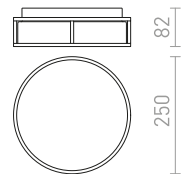

GRANDE LED 25 KATTO

230 V LED 12 W 3000 K 900 lm Ra 80 IP44

R13676 opaalilasi/kromi

€ 178

R13677 opaalilasi/musta

€ 158