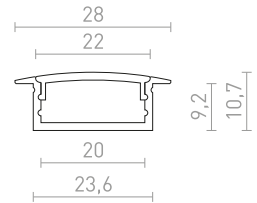

LED PROFILE A UPOTETTU 1M

R13864 alumiini/valkoinen akryyli

€ 26