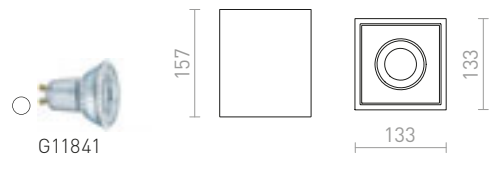

COLES SQ KATTO

230 V LED GU10 15 W

R13438 kipsi

€ 58