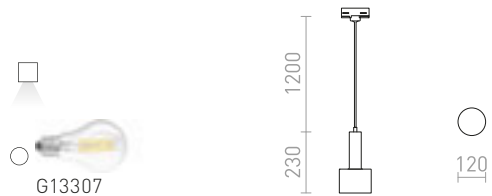

GIULIA 12 3-VAIHEKISKOLLE

230 V E27 40 W

R13990 valkoinen/kromi

€ 88 NEW

R13991 musta/kullanruskea/messinki

€ 98 NEW

GIULIA 20 3-VAIHEKISKOLLE

230 V E27 40 W