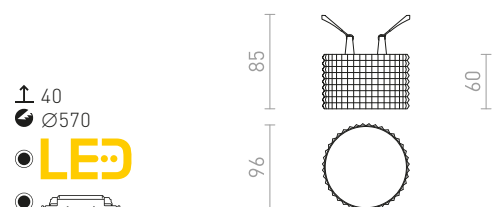

MARENGA RD3 60 UPOTETTU

230 V LED 6 W 3000 K 570 lm Ra 80

R14008 valkoinen/Eco PLA

€ 78 **NEW**