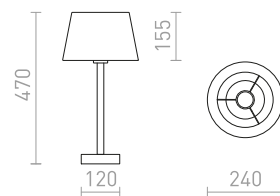

MAUI/ALVIS 24 PÖYTÄVALAISIN

230 V LED E27 7 W

R14033 kermanvaalea/puu

€ 98 **NEW**

G13015