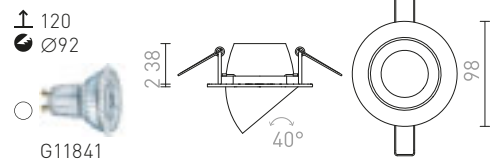

VIP TAITETTAVA

230 V GU10 50 W

R11746 matta valkoinen

€ 16.50