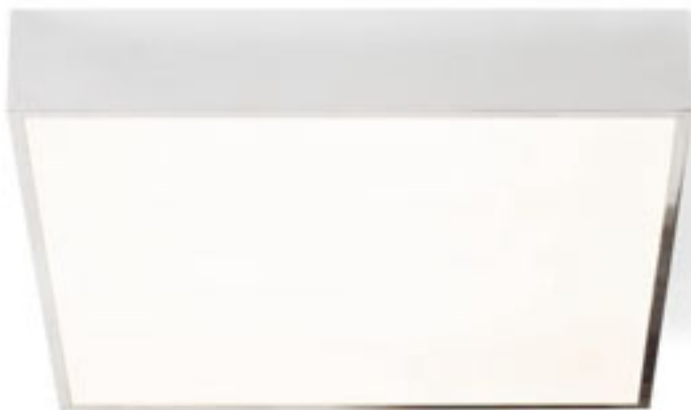

MERANO LED 30 KATTO

230 V LED 16 W 3000 K 1300 lm Ra 80 IP44

R13697 kromi/matta akryyli

€ 178

IP44

MERANO LED 35 KATTO

230 V LED 24 W 3000 K 1700 lm Ra 80 IP44

R13698 kromi/matta akryyli

€ 215