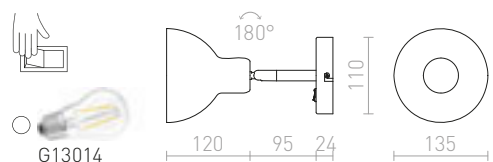

Pieni seinävalaisin E27-kannalla, avaralla varjostimella ja katkaisija kannalla.

BAROQUE SEINÄ

230 V E27 28 W

R12986 musta/kromi

€ 58

G13014

AGNETA

Pyöreä pyöritettävä metallinen varjostin, jalustalla, käytettäväksi sopivan E27-valonlähteen kanssa.