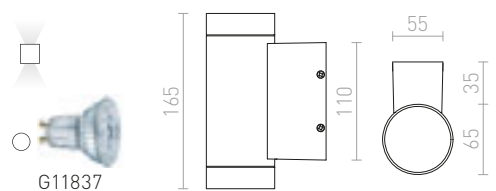

MIZZI II

230 V GU10 2x35 W IP54

R10553 hopeanharmaa

€ 48