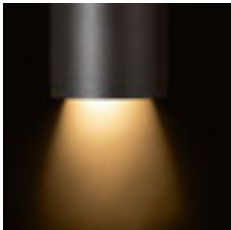

OPTIMUS

Lieriömäinen kohdevalo, jossa on GU10-pohja LED-valonlähteille ja jolla on mahdollisuus muuttaa valonlähteen kulmaa 10-50 ° välillä ns. zoomaustoiminto. Ei -toivottujen varjojen välttämiseksi lampun on täydennettävä valonlähteillä, joiden levityskulma on 120 °.

OPTIMUS KATTO

230 V LED GU10 9 W $\angle$ 10-50°

R13779 valkoinen

€ 58

R13780 musta

€ 58

BOGARD

Säädettävä putkimainen LED-kohdevalo.

BOGARD KATTO

230 V LED 5 W $\angle$ 40° 3000 K 414 lm Ra 80

R12497 matta musta

€ 68

R12498 matta nikkeli

€ 78

BOGARD

Kattovalaisin kiinteällä ja säädettävällä LED-valonlähteellä.

BOGARD TWIN KATTO

230 V LED 2x5 W $\angle$ 40° 3000 K 700 lm Ra 80

R12499 matta musta

€ 120

R12500 matta nikkeli

€ 88