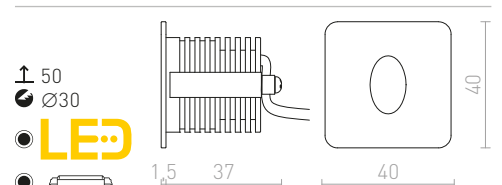

RIO SQ O UPOTETTU

230 V LED 3 W $\angle 22^\circ$ 3000 K 70 lm Ra 80

R12655 valkoinen

€ 19.50