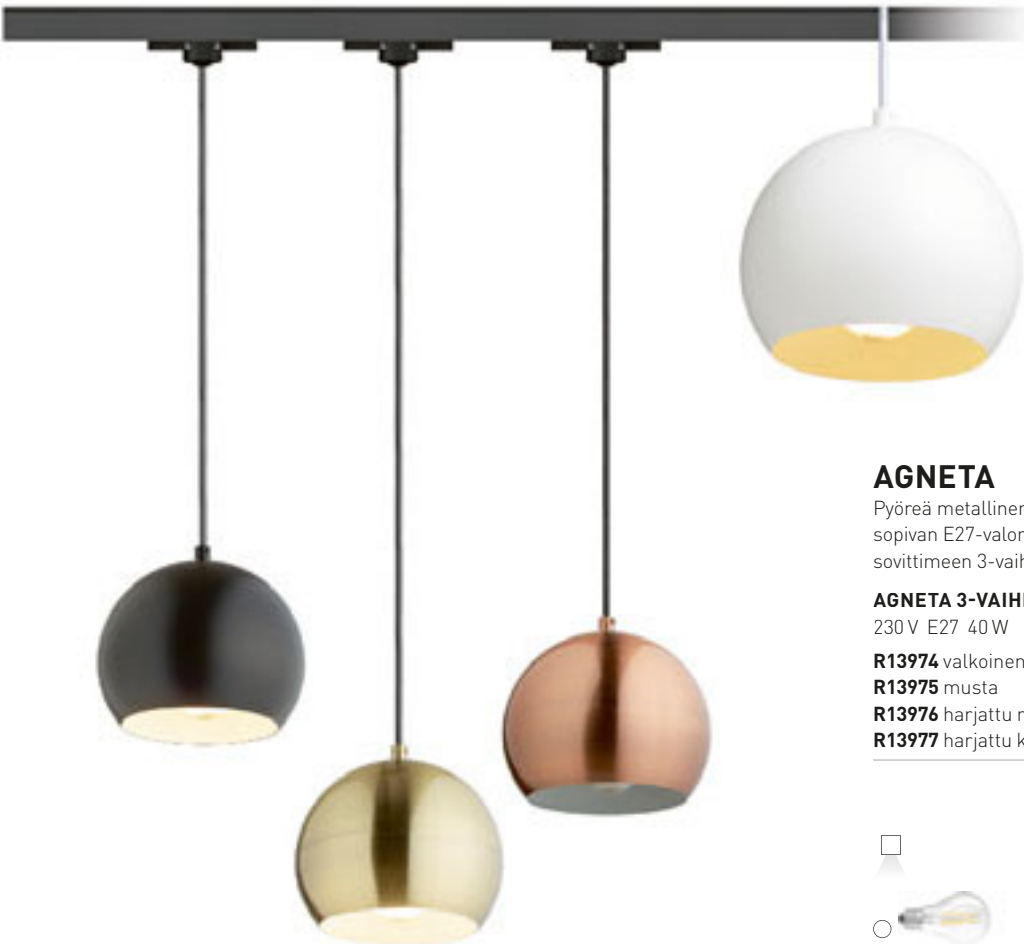

CHOUPETTE 3-VAIHEKISKOLLE

230 V E27 15 W

R13721 musta harmaa/tekstiili/puu

€ 150

G13014

150

AGNETA

Pyöreä metallinen riippuvalaisin käytettäväksi sopivan E27-valonlähteen kanssa. Johto on kiinnitetty sovittimeen 3-vaihe kiskoja varten.