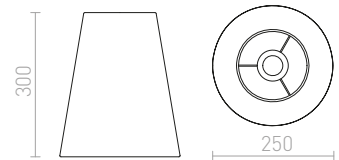

CONNYP 25/30 PÖYTÄVALAISIN VARJOSTIN

max. 23 W

	R11371 Polycotton musta/kuparifolio	€ 129
	R11497 Polycotton valkoinen/valkoinen PVC	€ 68
	R11580 Monacon petroolinsininen/hopea PVC	€ 120
	R11591 Monacon kyyhkynharmaa/hopea PVC	€ 120
	R11597 Polycotton musta/kultafolio	€ 129

CONNYP

Tekstiilivarjostin E27-sovituksella. Soveltuu lattiavalaisinjalustoihin. Sopivat lisälaitteet: ALVIS, AMBITUS, CORTINA, NYC, NYC TRIPOD, WOODY.

CONNYP 35/30 VARJOSTIN

max. 23 W

	R11372 Polycotton musta/kuparifolio	€ 178
	R11469 Polycotton musta/kultafolio	€ 178
	R11498 Polycotton valkoinen/valkoinen PVC	€ 88
	R11581 Monacon petroolinsininen/hopea PVC	€ 178
	R11592 Monacon kyyhkynharmaa/hopea PVC	€ 178