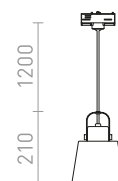

ARAQ

Riippuvalaisin, jossa on messinkinen liitäntä, tekstiilikaapeli ja sovitin 3-vaihe kiskoille. Sopii koristeellisille E27-lampuille.

ARAQ 3-VAIHEKISKOLLE RIIPPUVALAISIN

230 V E27 42 W

R13979 harjattu messinki/musta

€ 68 **NEW**

G13023

40

CHOUPETTE

Tekstiilinen riippuvalaisin puisilla yksityiskohdilla E27-pitimellä LED-valonlähteille, 3-vaihekiskoille.

CHOUPETTE 3-VAIHEKISKOLLE

230 V E27 15 W

R13721 musta harmaa/tekstiili/puu

€ 150

G13014

150