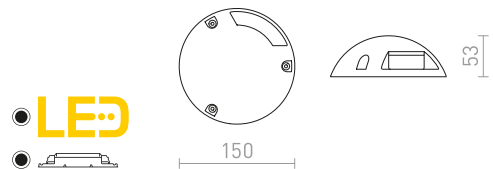

TOPTOP S I

230 V LED 1,5 W 3000 K 105 lm Ra 80 IP67

R13617 tummanharmaa

€ 88