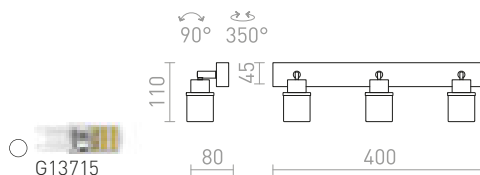

LINN III PINTA-ASENNETTAVA

230 V G9 LED 3x3 W IP44

R13703 opaailasi/kromi

€ 120