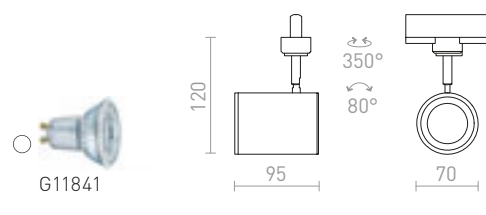

CADENZA 3-VAIHEKISKOLLE

230 V LED GU10 10 W

R13348 valkoinen

€ 68

R13349 musta

€ 68