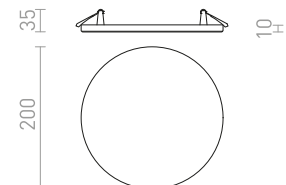

BJORK R 20 UPOTETTU

230 V LED 18 W 3000 K 1800 lm Ra 80

R13586 valkoinen

€ 58

R13587 musta

€ 58