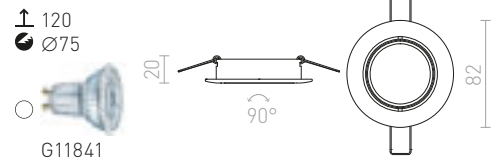

TOPIC R SUUNNATTAVA

230 V GU10 50 W

R11731 matta nikkeli

€ 6 %

R11742 kromi

€ 5.80 %

R11743 matta valkoinen

€ 10.50