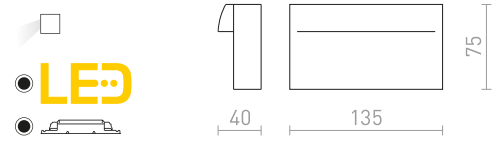

IP65

BOBO

Ulkokäyttöön tarkoitettu alumiinista valmistettu pinta-asennettava LED-valaisin, joka soveltuu polkujen ja portaiden valaistukseen ilman upotusta.

BOBO RC SEINÄ

230 V LED 8 W 3000 K 640 lm Ra 80 IP65

R13934 tummanharmaa

€ 58

NEW

IP65

BOBO

Ulkokäyttöön tarkoitettu alumiinista valmistettu pinta-asennettava LED-valaisin, joka soveltuu polkujen ja portaiden valaistukseen ilman upotusta.

BOBO SQ SEINÄ

230 V LED 3 W 3000 K 135 lm Ra 80 IP65

R13935 tummanharmaa

€ 48

NEW