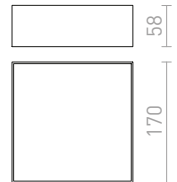

LARISA SQ 17 KATTO

230 V LED 15 W 3000 K 1200 lm Ra 80

R12848 valkoinen

€ 78

R12849 musta

€ 78