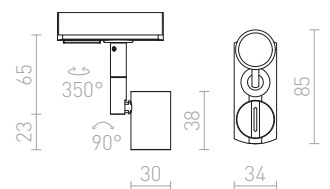

TRICA 1-VAIHEKISKOLLE

230 V GU10 50 W

R12977 valkoinen

€ 29

R12978 musta

€ 29