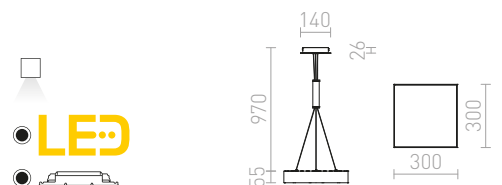

€ 88 %

R12853 musta

€ 88 %

LED

STRUCTURAL

LED-riippuvalaisin alumiinirungolla. Tyylikäs muotoilu, opaali PMMA valonjakaja ja läpinäkyvä kolmen johdon kaapeli. Loistaa alaspäin.

STRUCTURAL LED 20x20 RIIPPUVALAISIN