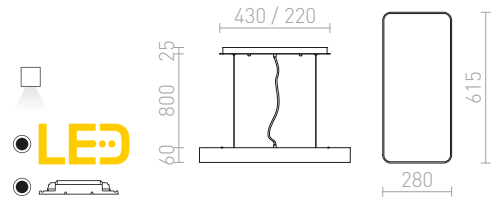

MENSEA RC RIIPPUVALAISIN

230 V LED 36 W 3000 K 2300 lm Ra 80

R10584 valkoinen

€ 150 %