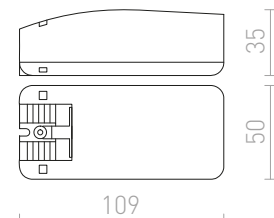

TRAF0 0,5-20W

24= 20 W

G13006

€ 48