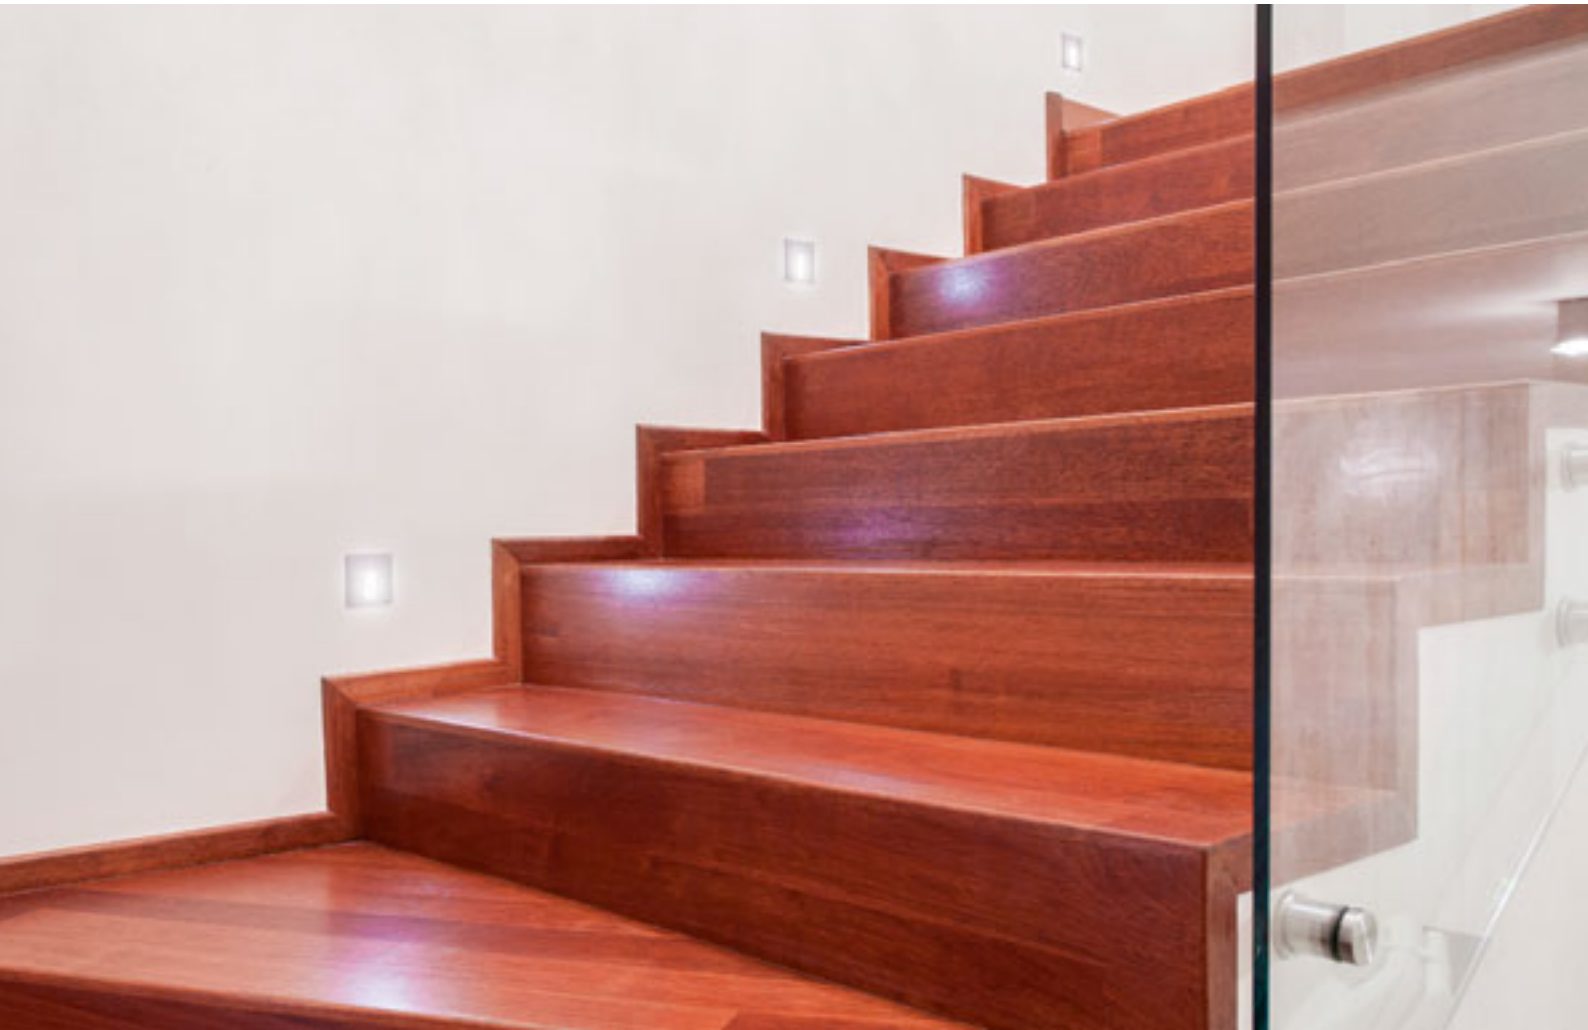

IP54

IP54

ELICA

Upotettu LED-seinävalaisin harjatulla metalliedusta ulkokäyttöön sekä alaspäin valaisuun. Mukana asennuskotelo.

ELICA R UPOTETTU

230 V LED 3 W 3000 K 75 lm Ra 80 IP54

R12528 harjattu alumiini

€ 58 %

↑ 95
● Ø75

● LED

ELICA SQ ULKOILMA

230 V LED 3 W 3000 K 180 lm Ra 80 IP54

R10639 matta nikkeli

€ 35 %

R12529 harjattu alumiini

€ 58 %

↑ 70
● Ø75

● LED