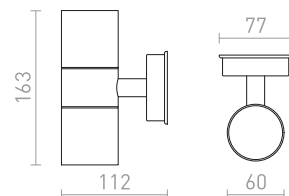

SORANO II SEINÄ

230 V LED GU10 2x8 W IP44

R13634 musta/muovi

€ 35

G11841