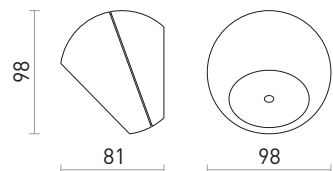

SIV PINTA-ASENNETTAVA

230 V LED 6 W $\angle 120^\circ$ 3000 K 360 lm Ra80 IP54

R13502 tummanharmaa

€ 78