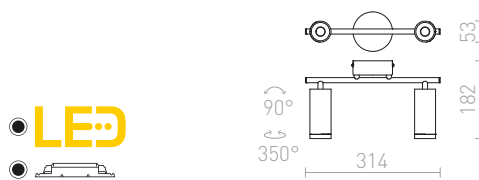

BOGARD II SEINÄ

230 V LED 2x5 W $\angle 40^\circ$ 3000 K 700 lm Ra 80

R12503 matta musta

€ 98 %

R12504 matta nikkeli

€ 48 %