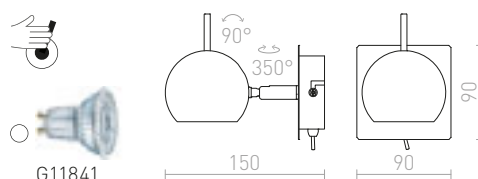

GLOSSY I

230 V LED GU10 8 W

R10542 kromi

€ 48 %