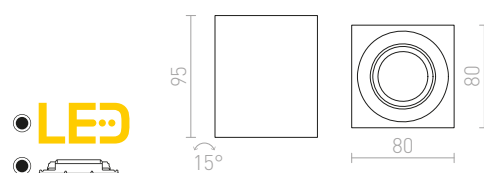

230 V/700 mA LED 9 W $\angle 36^\circ$ 2700 K 400 lm Ra 80

R10326 valkoinen

€ 120 %

MARVEL

Kulmikas kohdevalo alumiinista kahdelle erikseen kallistuvalle valonlähteelle yhdellä kannalla.

MARVEL II SUUNNATTAVA