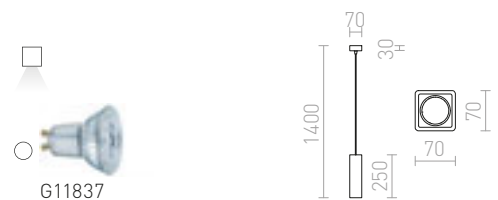

CAMINO

Lieriönmuotoinen riippuvalaisin, E27-pidin. Joka valaisimella ainutlaatuinen viimeistely.

CAMINO RIIPPUVALAISIN

230 V E27 28 W

R13296 terazzo koriste

€ 88

R13297 sementti

€ 88