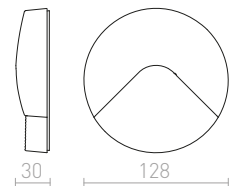

RENO R SEINÄ

230 V LED 2 W 3000 K 180 lm Ra 80 IP65

R11949 harmaa

€ 32 →

IP65

RENO SQ INDR SEINÄ

230 V LED 3 W 3000 K 280 lm Ra 80 IP65

R11950 harmaa

€ 38 →

R11953 tummanharmaa

€ 38 →