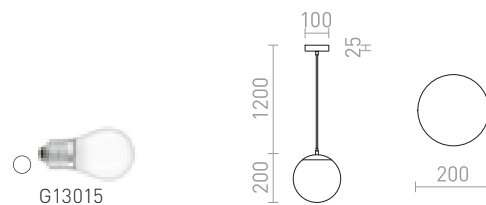

LUNA

Opaali värinen riippuvalaisin, jossa läpinäkyvä kaapeli ja kromiset yksityiskohdat.

LUNA 20 RIIPPUVALAISIN

230 V LED E27 15 W

R13745 opaalilasi/kromi

€ 120

LUNA 25 RIIPPUVALAISIN

230 V LED E27 15 W

R13746 opaalilasi/kromi

€ 150

LUNA 30 RIIPPUVALAISIN

230 V LED E27 15 W

R13747 opaalilasi/kromi

€ 198