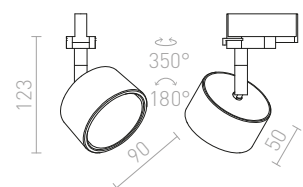

PIXIE 3-VAIHEKISKOLLE

230 V LED GX53 7 W

R10640 hopeanharmaa/kromi

€ 178

R10644 valkoinen/kromi

€ 178

R10645 musta/kromi

€ 178