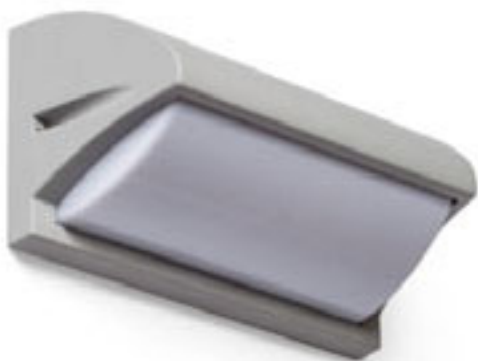

IP54

MORA

Seinävalaisin E27-pitimellä ulkokäyttöön. Pehmeällä valolla, soveltuu terasseille ja sisäänkäynteihin.

MORA SEINÄ

230 V E27 18 W IP54

R12571 hopeanharmaa

€ 48 %

IP54

LESA

Seinävalaisin ulkokäyttöön paineäletusta alumiinista saatavilla kolmessa eri värissä. Mukana metallilevy jolla voi muuntaa yksisuuntaiseen valaistukseen.

LESA SEINÄ

230 V E27 26 W IP54

R10364 musta

€ 88

R10365 valkoinen

€ 88

R10366 hopeanharmaa

€ 88