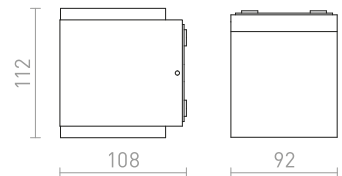

TIRAS II SEINÄ

230 V LED 2x6 W 3000 K 371 lm Ra 80 IP54

R13569 tummanharmaa/valkoinen akryyli

€ 78