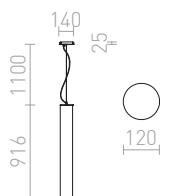

TOMBA RIIPPUVALAISIN

230 V G5 3x21 W

R10501 opaalilasi/kromi

€ 278