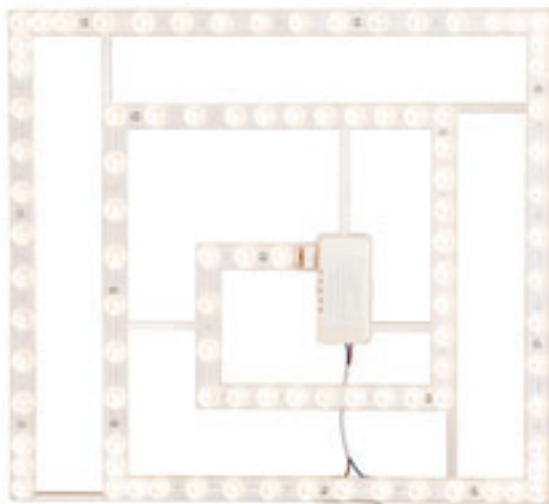

LED-MODUULI

Vara-LED-moduuli on helppo asentaa olemassa oleviin valaisimiin. Moduuli kiinnitetään integroiduilla magneettikiinnikkeillä.

LED MODUL SQ 10

230 V LED 12 W 3000 K 900 lm Ra 80

G13546

€ 5.50

LED MODUL R 30

230 V LED 36 W 3000 K 2700 lm Ra 80

G13545

€ 14.50

LED MODUL SQ 41

230 V LED 48 W 3000 K 3600 lm Ra 80

G13547

€ 22