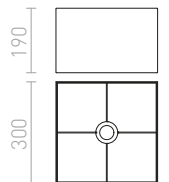

TEMPO 30/19 VARJOSTIN

max 23 W

	R11476 Polycotton musta/kultafolio	€ 129
	R11489 Polycotton musta/kuparifolio	€ 129
	R11506 Polycotton valkoinen/valkoinen PVC	€ 78
	R11514 Sintsi aprikoosi/valkoinen PVC	€ 48 %
	R11524 Sintsi oranssi/valkoinen PVC	€ 48 %
	R11543 Sintsi oliivi/hopeafolio	€ 48 %
	R11552 Sintsi minttu/hopeafolio	€ 48 %
	R11562 Sintsi vaaleanharmaa/valkoinen PVC	€ 38 %