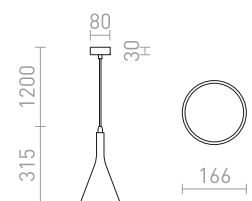

ELLA RIIPPUVALAISIN

230 V LED E27 15 W

R13788 kipsi

€ 120