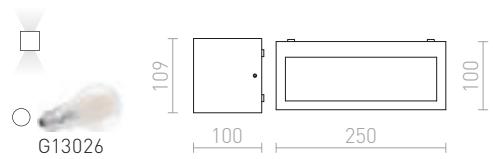

DURANT UP - DOWN SEINÄ

230 V E27 18 W IP54

R12559 tummanharmaa

€ 120