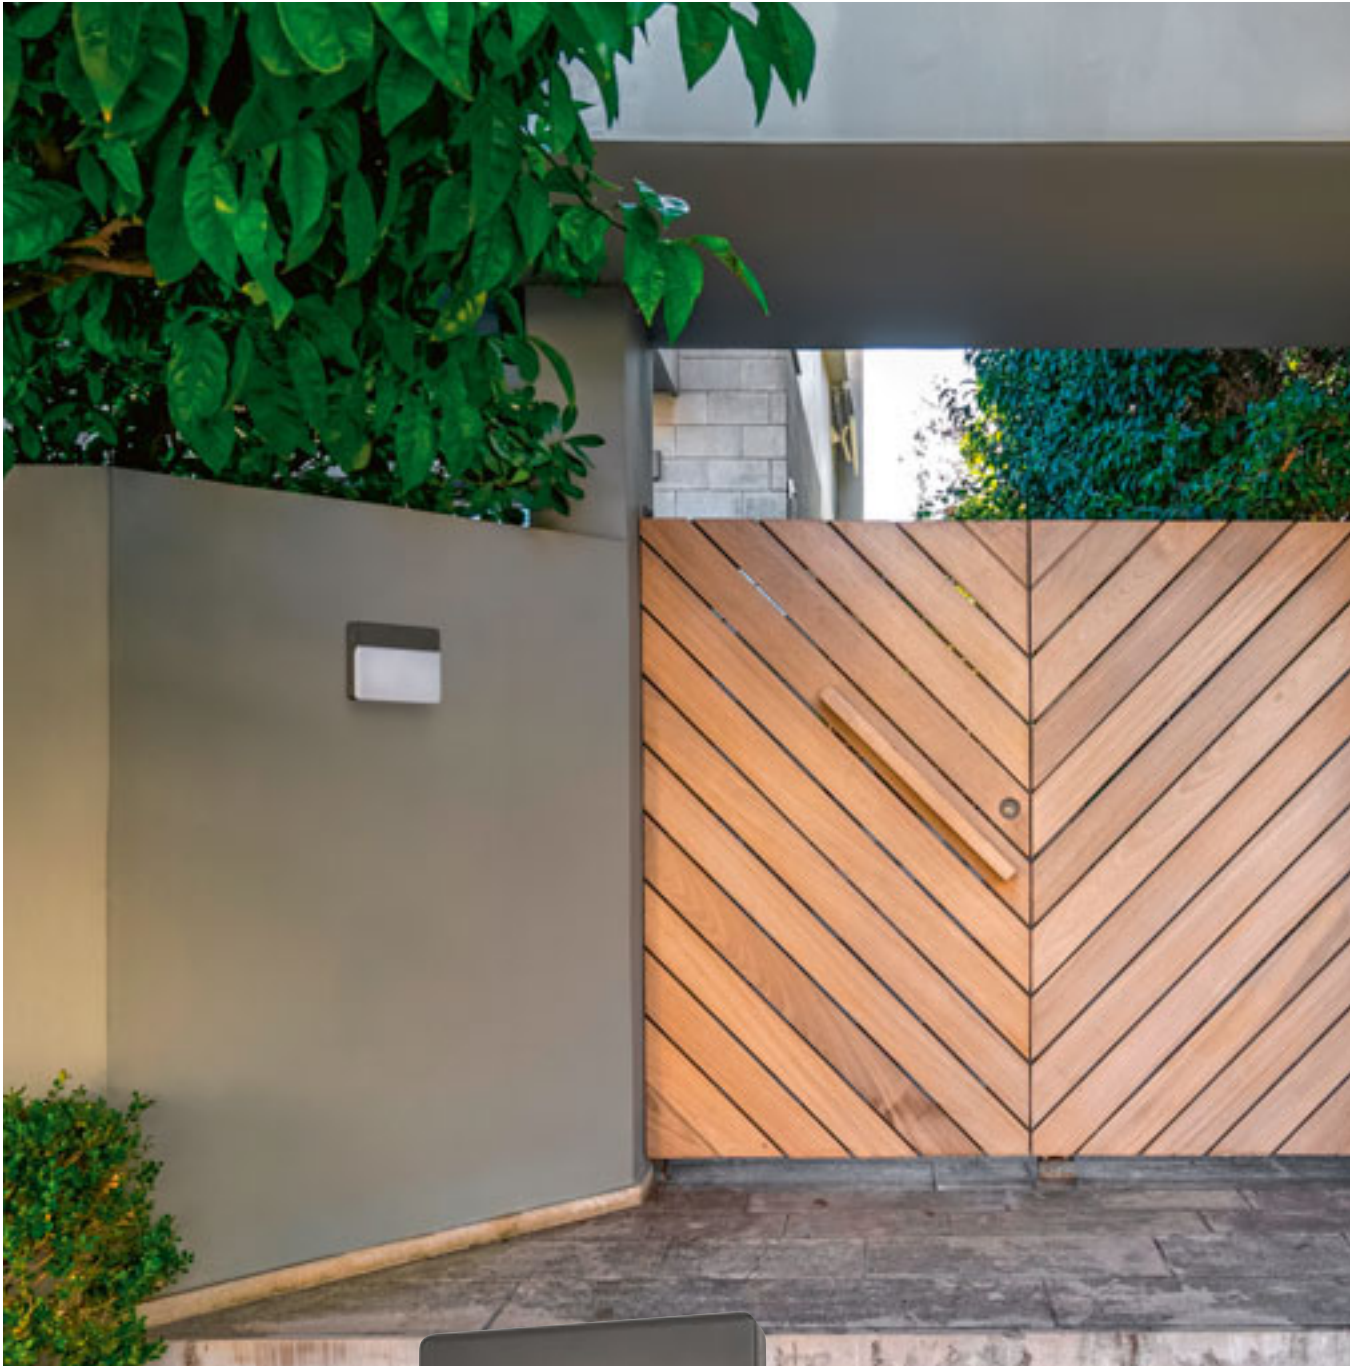

IP65

GAVIN

Ohut seinävalaisin sisäänrakennetulla LED-valolla ulkokäyttöön, sopiva sisäänkäynteihin, käytäviin ja rappukäytäviin. Suositellaan täydentämään numerotarroilla tai vastaavilla (ei sisälly toimitukseen).

GAVIN SEINÄ

230 V LED 13 W 3000 K 650 lm Ra 80 IP65

R13756 tummanharmaa/valkoinen akryyli € 120