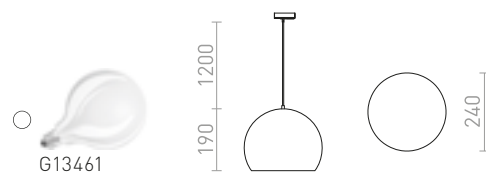

230 V E27 42 W

R13726 kupari

€ 215

ELISA

Tekstiilikaapeli metallisella E27-kannalla ja adapterilla 1-vaihekiskoon. Saatavilla useilla eri väriyhdistelmillä. Käytä koristepolttimen tai sopivan varjostimen kanssa.