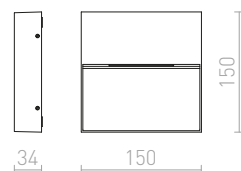

AQILA SQ SEINÄ

230 V LED 6 W 3000 K 200 lm Ra 80 IP54

R12542 valkoinen

€ 88

R12544 tummanharmaa

€ 88

LED