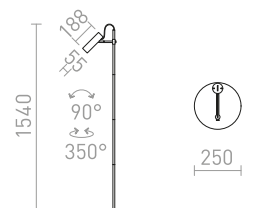

G11841

VIPER

Kromattu lattiavalaisin kahdella mustalla säädettävällä LED-kohdevalolla, molemmalla katkaisija sekä töpseli punaisessa tekstiilikaapelissa.

VIPER FL

230 V LED 2x3 W $\angle 60^\circ$ 3000 K 200 lm Ra 80