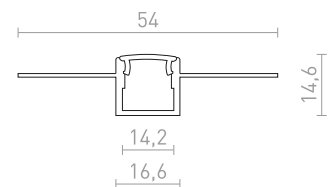

LED PROFILE B UPOTETTU 1M

R13865 alumiini/valkoinen akryyli

€ 48