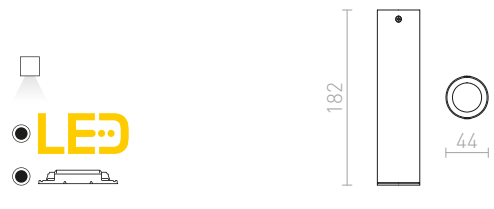

RIGA 18 KATTO

230 V LED 4 W $\angle 38^\circ$ 3000 K 285 lm Ra 80

R12448 kromi

€ 68

R12449 kupari

€ 68

R12450 valkoinen

€ 78

R12451 musta

€ 78