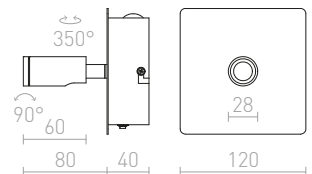

TIARA SEINÄ

230 V LED 2x3 W $\angle 25^\circ$ 3000 K 300 lm Ra 80

R12957 kromi

€ 68

%