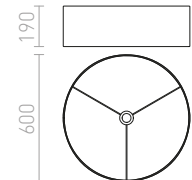

RON 60/19 VARJOSTIN

max. 23 W

	R11462 Polycotton musta/kultafolio	€ 178
	R11479 Polycotton musta/kuparifolio	€ 178
	R11490 Polycotton valkoinen/valkoinen PVC	€ 120
	R11517 Sintsi oranssi/valkoinen PVC	€ 98
	R11546 Sintsi minttu/hopeafolio	€ 188
	R11555 Sintsi vaaleanharmaa/valkoinen PVC	€ 98
	R11565 Sintsi lime/valkoinen PVC	€ 98
	R11573 Monacon petroolinsininen/hopea PVC	€ 188
	R11584 Monacon kyyhkynharmaa/hopea PVC	€ 188
	R11607 Sintsi aprikoosi/valkoinen PVC	€ 98
	R13052 Polycotton musta/valkoinen PVC	€ 120