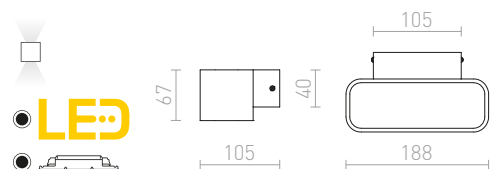

REEM

Kaksisuuntainen LED-seinävalaisin valkolakattua alumiinia.

REEM SEINÄ

230 V LED 4,5 W 3000 K 300 lm Ra 80

R10401 valkoinen

€ 98

TRIP

Kulmikas kaksisuuntainen metallinen seinävalaisin G9-kannalla.