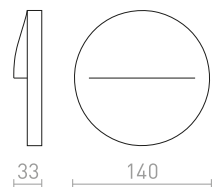

BOBO R SEINÄ

230 V LED 3 W 3000 K 212 lm Ra 80 IP65

R13933 tummanharmaa

€ 48

NEW