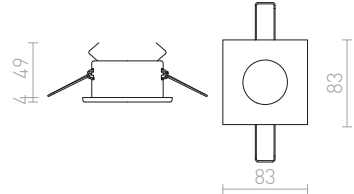

SPLASH SQ UPOTETTU

230 V GU10 50 W IP65

R11735 kromi

€ 22

R11736 matta nikkeli

€ 22

120
Ø70

G11841