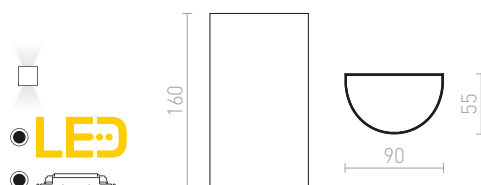

MIDZACK

Pyöristetty kaksisuuntainen LED-seinävalaisin.

MIDZACK SEINÄ

230 V LED 2x3 W 3000 K 480 lm Ra 80 IP54

R12585 valkoinen

€ 88

IP65

BEJA