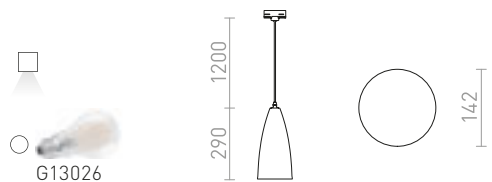

FRUTTI

Riippuväläisin E27-pohjalla ja adapterilla 3-vaihekiskoon.

FRUTTI 3-VAIHEKISKOLLE

230 V E27 28 W

R13818 vihreä/keraaminen

€ 68

TUTTI

Riippuväläisin kartiomaisella näytöllä, E27-jalustalla ja adapterilla 3-vaihekiskoon. Alaspäin suuntautuvaa valoa varten.

TUTTI 3-VAIHEKISKOLLE

230 V E27 15 W

R13817 oranssi/keraaminen

€ 88