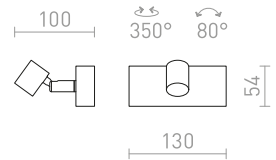

TRICA I SEINÄVALAISIN

230 V GU10 25 W

R13371 valkoinen

€ 22

%

R13372 musta

€ 22

%

G11841