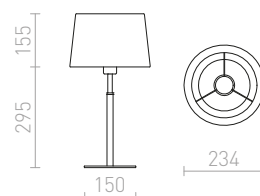

230 V E27 42 W

R11986 valkoinen/kromi

€ 178 **➔**

G13026

KEITH/AMBITUS

Pöytävalaisin, jossa on kankainen varjostin ja jalustaan rakennettu USB-portti. Jalusta on pyökkijäljitelmaa, jossa on valkoiseksi lakattuja yksityiskohtia. Sopii LED E27 -valonlähteille.