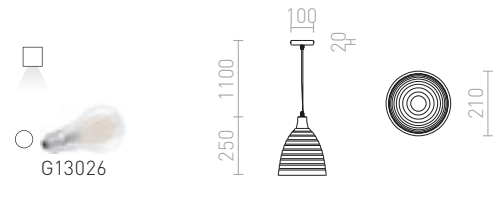

FLORIDA RIIPPUVALAISIN

230 V E27 28 W

R13298 keraaminen

€ 98