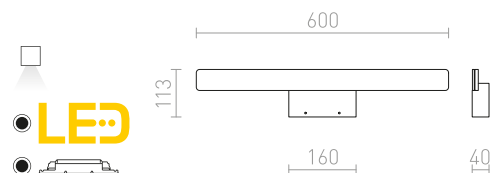

IP44

MAREA

Suoraviivainen LED-valaisin joka sopii peilien yläpuolelle ja loistaa alaspäin. Soveltuu kosteisiin tiloihin.

MAREA 60 SEINÄ

230 V LED 18 W 3000 K 1954 lm Ra 80 IP44

R13554 valkoinen

€ 188

R13852 musta

€ 188

NEW