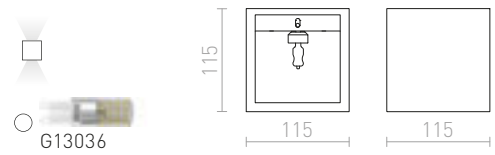

JACK SQ SEINÄ

230 V G9 40 W

R10445 kipsi

€ 58