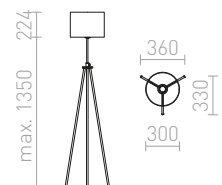

GARDETTE LATTIA

230 V E27 42 W

R12489 musta/alumiini

€ 360 %

G13029

LUTON/RON

Tyylikääs lattiavalaisin, jossa on kankainen varjostin. Siinä on korkeussäädettävä lakattu metallijalusta, jossa on messinkisiä lisävarusteita. Sopii LED E27 -valonlähteille.