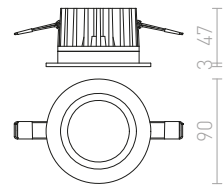

TOLEDO R

230 V LED 7 W $\angle 60^\circ$ 3000 K 514 lm Ra 80 IP44

R12716 valkoinen

€ 78

↑ 70
● Ø70

● LED

● himmennettävä