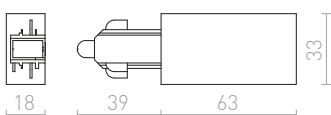

SYÖTTÖPALA POLARITEETTI VASEN

Syöttöpala 1-vaihekiskolle. Maksimi kuormitus 16A.

230 V

R12284 valkoinen	€ 5.20
R12285 musta	€ 5.20
R12286 hopeanharmaa	€ 5.20