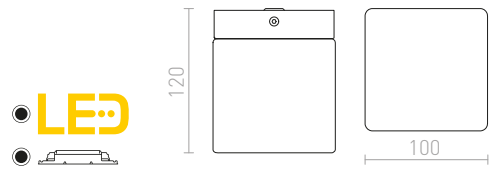

ESICA SQ KATTO

230 V LED 6 W 3000 K 435 lm Ra 80 IP44

R12198 kromi

€ 78