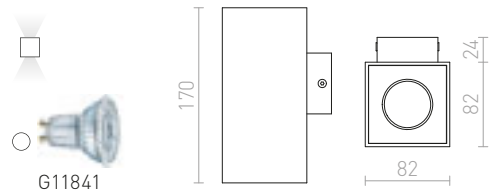

AGATE II SEINÄ

230 V GU10 2x35 W

R12677 matta valkoinen

€ 68

R12678 harjattu alumiini

€ 48