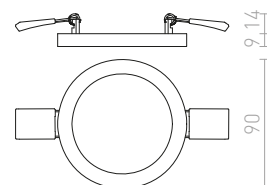

HUE R 9 HIMM UPOTETTU

230 V LED 6 W 3000 K 540 lm

R13127	valkoinen	€ 58
R13128	musta kromi	€ 48
R13130	matta nikkeli	€ 48
R13131	pyökkijäljitelmä	€ 58

↑ 60
Ø70

LED

himmennettävä