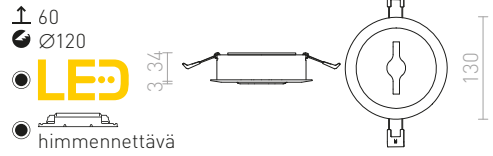

KELLY LED HIMM UPOTETTU

230 V LED 15 W $\angle 45^\circ$ 3000 K 750 lm Ra 80

R12635 valkoinen

€ 98

R12636 musta

€ 98