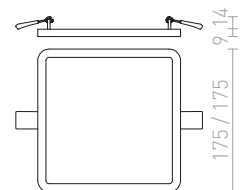

HUE SQ 17 UPOTETTU

230 V LED 18 W 3000 K 1620 lm Ra 80

R12780 valkoinen	€ 38	%
R12781 musta kromi	€ 32	%
R12782 kromi	€ 32	%
R12783 matta nikkeli	€ 32	%
R12784 pyökkijäljitelmä	€ 35	%

± 60
155x155

LED