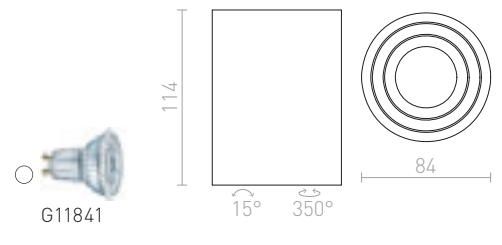

MOMA SUUNNATTAVA

230 V GU10 35 W

R12044 valkoinen

€ 58

R12517 musta

€ 58