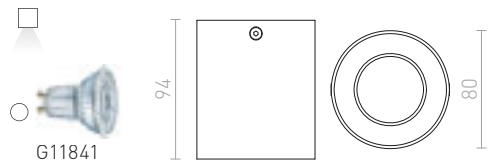

MANTOVA I KATTO

230 V GU10 35 W

R12729 matta valkoinen

€ 38

R12730 harjattu alumiini

€ 38

R12731 matta musta

€ 38