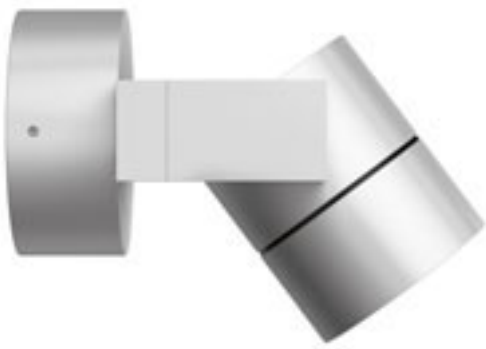

IP44

ORIT

Ulkovalaisin massiivista alumiinista kallistusominaisuudella. Varustettu LED-valonlähteellä. Kallistuu vain yhdellä akselilla.

ORIT SEINÄ

230 V LED 6 W $\angle 80^\circ$ 3000 K 315 lm Ra 80 IP44

R12033 alumiini

€ 78 →

IP54

DIREZZA

Kohdevalaisin ulkokäyttöön. Valaisimen pää voidaan kallistaa löysämällä ruuvit tyvestä.

DIREZZA SEINÄ

230 V GU10 35 W IP54

R10388 hopeanharmaa

€ 58

R10432 tummanharmaa

€ 58

G11837