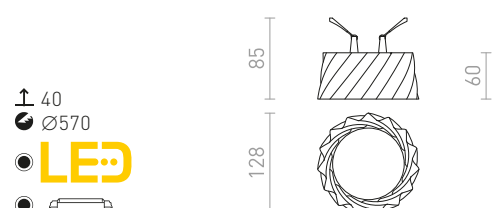

MARENGA RW2 60 UPOTETTU

230 V LED 6 W 3000 K 570 lm Ra 80

R14014 valkoinen/Eco PLA

€ 78

NEW