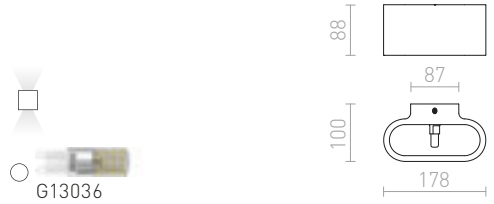

GAN

Kaksisuuntainen seinävalaisin kipsistä. Voidaan maalata seinämaalilla.

GAN SEINÄ
230 V G9 33 W

R12039 kipsi

€ 78