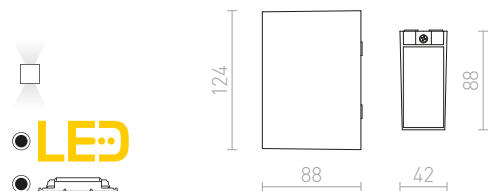

UKKO SEINÄ

230 V LED 2x3 W $\angle 55^\circ$ 3000 K 180 lm Ra 80 IP54

R12555 musta

€ 120

IP44

DESMOND

Ulkotilan UP/DOWN-seinävalaisin alumiinista kahdella GU10-pitimellä LED-valonlähteille.

DESMOND II SEINÄ