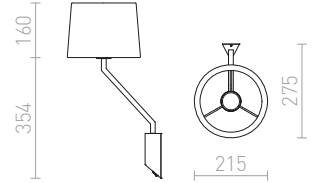

€ 138

SHARP

Seinävalaisin tekstiilivarjostimella ja katkaisija kannassa.

SHARP SEINÄ
230 V E27 42 W

R12481 musta/kromi

€ 78 %

JERSEY

Elegantti seinävalaisin kallistuvalla teksturoidulla tekstiilivarjostimella.