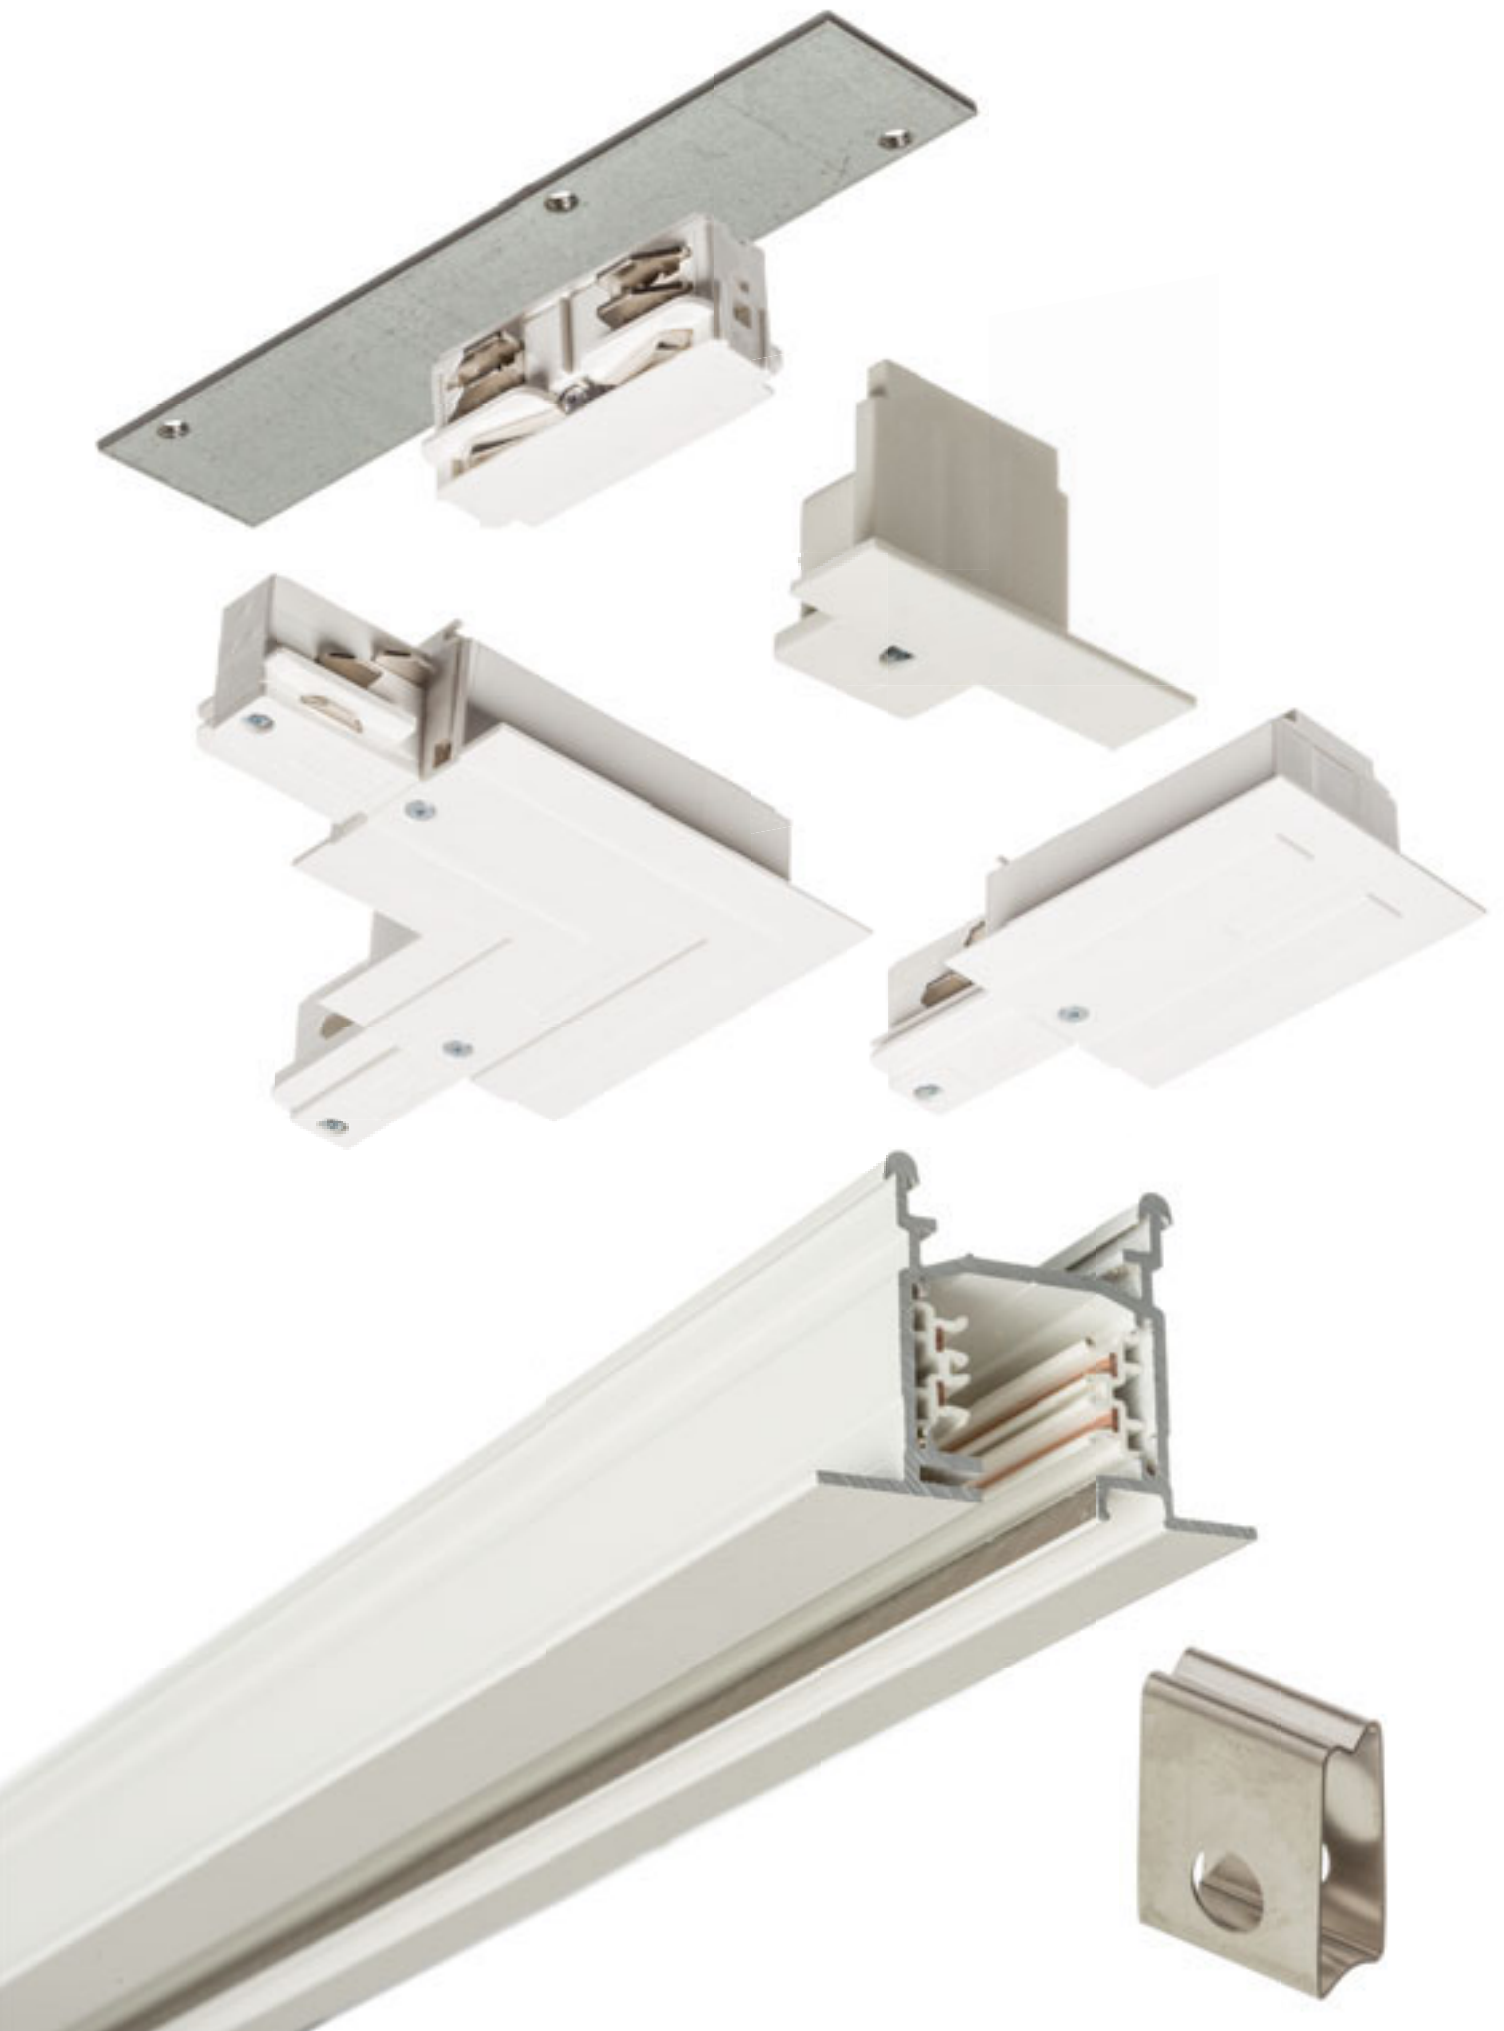

Mekaaninen kannatin ripustusasennuksiin. Kahden suoran kiskon yhdistämistarkoitukseen liittimen lisäksi.

R11354 valkoinen	€ 24
R11355 musta	€ 24
R11356 hopeanharmaa	€ 26

3-VAIHEKISKO UPOTETTU

EUTRAC upotettu 3-vaihekisko, puristetusta alumiiniprofiilista. Sisältää sisäänrakennetun maadoituksen ja 2,5 mm kuparijohdon joka kulkee kahden sulatetun muoviprofiilin läpi. Profiilit helppo leikata haluttuun pituuteen, eikä johtoja tarvitse leikata tai taivuttaa. Jos käytetään halogeeni valonlähteiden kanssa, alin vaadittu korkeus on 2,5 m. Matalampaan asennukseen suositellaan LED valonlähdettä.