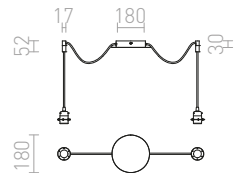

KOMBIX 2 RIPUSTUSSETIT

230 V E27 2x28 W

KOMBIX 3 RIPUSTUSSETIT

230 V E27 3x28 W