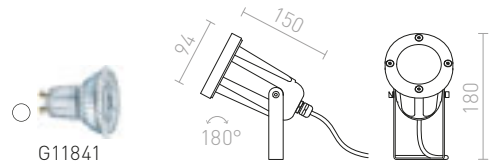

IP65

HEAVY DUTY

Kohdevalo kiinteästä alumiinista ulkokäyttöön. Toimitetaan 1,5 m pitkällä virtajohtolla, jonka päässä ei ole pistoketta. Voidaan yhdistää maapiikkiin (R11755).

HEAVY DUTY ULKOVALAISIN HEIJASTIN

230 V GU10 50 W IP65

R11948 tummanharmaa

€ 68

IP65

FOX

Säädettävä LED-heijastinvalaisin ulkokäyttöön kirkaalla lasikuvulla. Seinään asennus on mahdollista, ja piikkiä (R11755) käyttäen myös asennus pehmeään alustaan onnistuu.

FOX ULKOVALAISIN HEIJASTIN

230 V LED 9 W $\angle 120^\circ$ 3000 K 900 lm Ra 80 IP65

R11753 tummanharmaa

€ 178

IP65

ROSS

Säädettävä LED-heijastinvalaisin ulkokäyttöön satinoidulla lasikuvulla. Valokeilan kulmaa voidaan säätää välillä 8-30°. Seinään asennus mahdollista, ja piikkiä (R11755) käyttäen myös maa-asennus onnistuu. Kaapeli ei sisälly.

ROSS ULKOVALAISIN HEIJASTIN

230 V LED 9 W $\angle 30^\circ$ 3000 K 900 lm Ra 80 IP65

R11754 tummanharmaa

€ 178