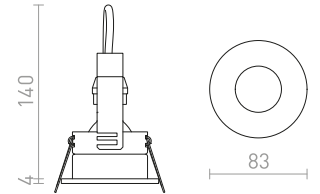

↑ 140
● Ø68

IP44

ACUA

Upotettu valaisin, kosteisiin tiloihin. Satinoitu suojalasi.

ACUA UPOTETTU

230 V GU10 50 W IP44

R10407 valkoinen	€ 18