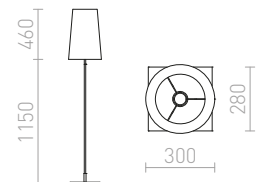

LULU LATTIA

230 V E27 28 W

R12466 valkoinen/musta/kromi

€ 238

R12467 musta/kromi

€ 238

G13029