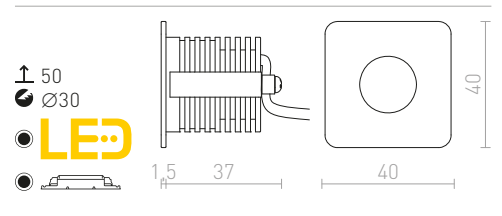

RIO SQ UPOTETTU

230 V LED 3 W $\angle 22^\circ$ 3000 K 70 lm Ra 80

R12350 valkoinen

€ 19.50