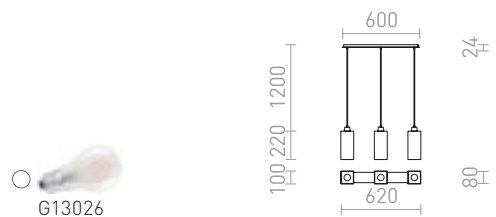

LIZ III 60 RIIPPUVALAISIN

230 V LED E27 3x11 W

R14023 opaalilasi/matta nikkeli

€ 150 NEW

R14024 opaalilasi/kromi

€ 150 NEW

R14025 musta/lasi/matta nikkeli

€ 158 NEW

R14026 musta/lasi/kromi

€ 158 NEW