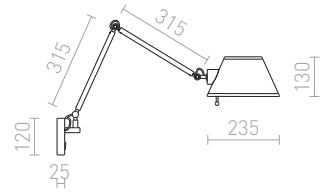

MONTANA

Seinävalaisin säädettävällä varrella ja tekstiilivarjostimella.

MONTANA SEINÄVALAISIN

230 V E27 28 W

R13282 valkoinen/musta/kromi

€ 258

G13014

ANTE