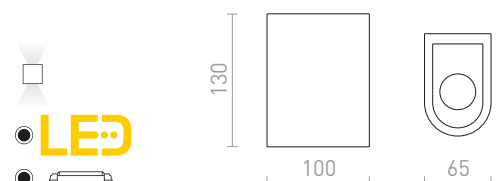

BODIE

Kipsinen kaksisuuntainen LED-seinävalaisin. Pinta voidaan maalata tavallisella seinämaalilla. Toimitetaan sisäänrakennetulla liitännälaitteella.

BODIE SEINÄVALAISIN
230 V LED 2x3 W 3000 K 480 lm Ra 80

R13433 kipsi

€ 120