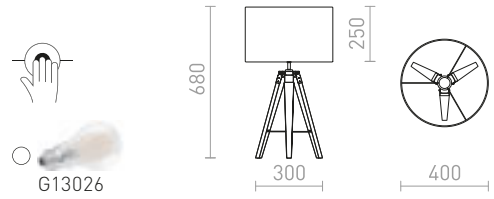

G13026

ALVIS/RON

Pöytävalaisin, jossa on kankainen varjostin ja tyylikäs bambujalusta. Sopii LED E27 -valonlähteille.

ALVIS/RON 40 PÖYTÄVALAISIN

230 V LED E27 11 W

R14042 Polycotton valkoinen/bambu

€ 188 **NEW**