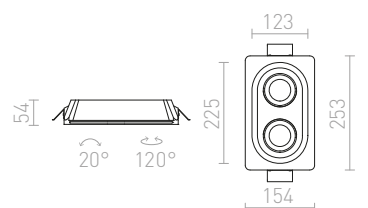

DINGO GU10 II SUUNNATTAVA

230 V GU10 2x35 W

R12037 kipsi

€ 120

↑ 150
257x157