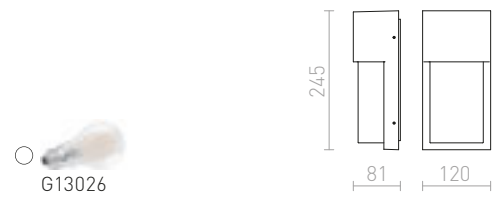

CHICAGO SEINÄ

230 V E27 18 W IP44

R12018 tummanharmaa

€ 68