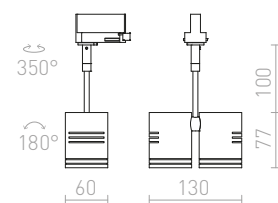

PURINA

Kohdevalo GU10-kannalla 3-vaihekiskolle, saatavana kolmessa eri värissä. Mukaan tulee dekoratiivinen pyöreä varjostin valonlähteille 51 mm heijastimella. ES111 valonlähdettä voi myös käyttää.

PURINA 3-VAIHEKISKOLLE

230 V GU10 50 W

R12317 valkoinen

€ 26 %

R12318 hopeanharmaa

€ 26 %

R12319 musta

€ 48 %

G11841

BEEBA

Kohdevalaisin 3-vaihekiskoille saatavana kolmessa eri värissä.

BEEBA I 3-VAIHEKISKOLLE

230 V GU10 35 W

R12305 valkoinen

€ 68

R12306 hopeanharmaa

€ 48 %

R12307 musta

€ 68

G11837

BEEBA II 3-VAIHEKISKOLLE

230 V GU10 2x35 W

R12311 valkoinen

€ 98

R12312 hopeanharmaa

€ 58 %

R12313 musta

€ 98

G11837