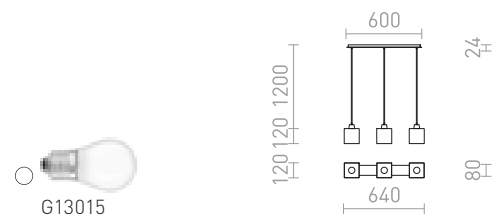

DADOS III 60 RIIPPUVALAISIN

230 V LED E27 3x11 W

R14019 opaailasi/matta nikkeli

€ 150 NEW

R14020 opaailasi/kromi

€ 150 NEW