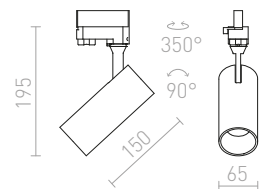

TRAX 3-VAIHEKISKOLLE

230 V/400 mA LED 15 W $\angle 38^\circ$ 3000 K 1370 lm Ra 80

R11694 valkoinen/kultainen

€ 120 %