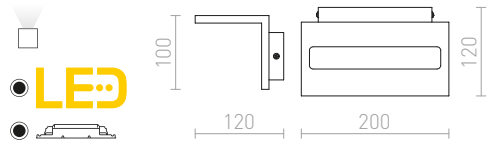

FOND SEINÄ

230 V LED 12 W 3000 K 1300 lm Ra 80

R12596 valkoinen

€ 120