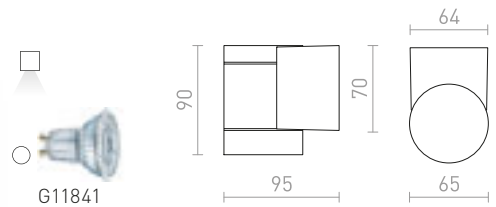

MIZZI NEW II SEINÄ

230 V GU10 2x35 W IP65

R13643 tummanharmaa

€ 58

R13797 hopeanharmaa

€ 58

IP54

MIZZI