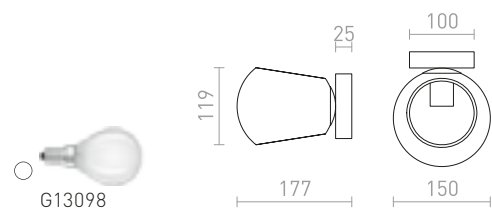

TACO

Lieriönmuotoinen kattovalaisin tekstiilivarjostimella ja E27-kannalla, soveltuu energiansäästölamppuille.

TACO KATTO
230 V E27 15 W

R12471 musta/kromi

€ 48 %

OTIS

Pyöreä kattovalaisin, jossa on kaksinkertaiset tekstiilisävyt kolmelle valonlähteelle, E27 -kanta. Sisäinen näyttö on aina valkoinen.