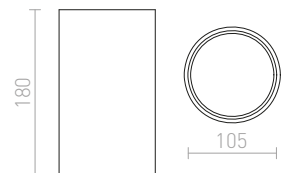

MEA KATTO LIEREÄ

230 V E27 18 W

R10212 harjattu alumiini

€ 58 %