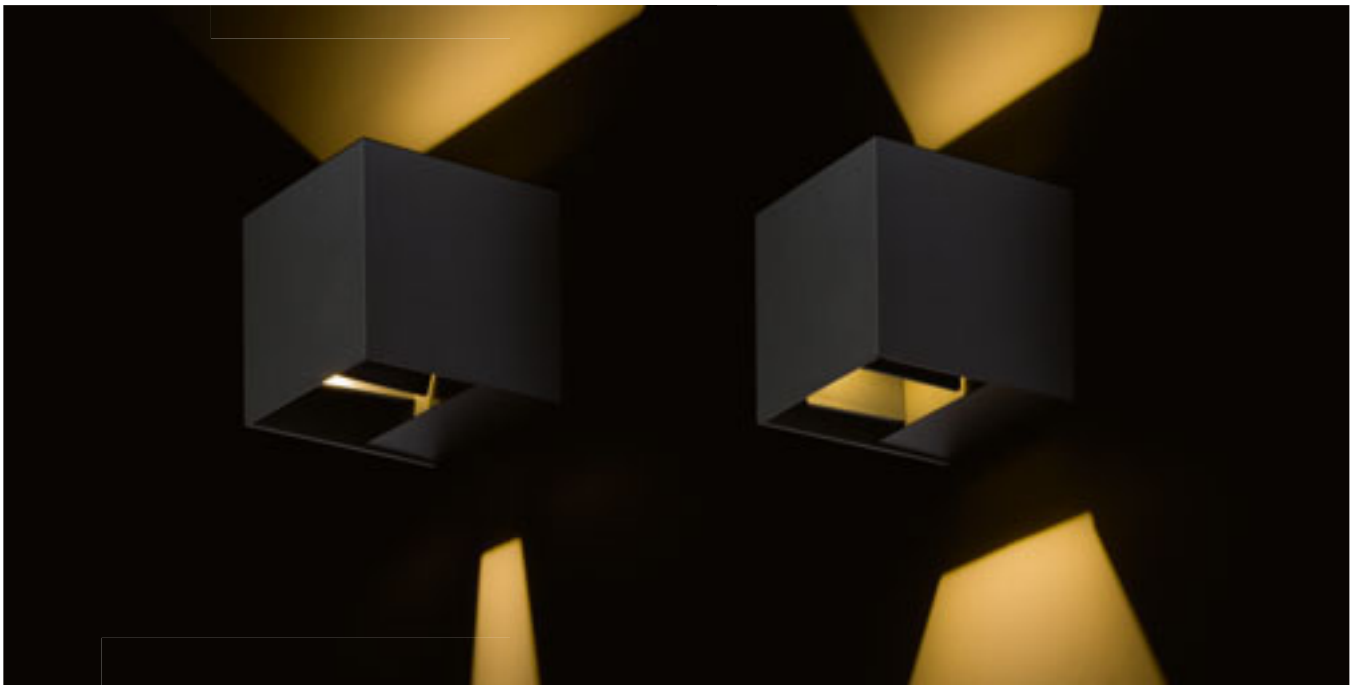

CARRE SEINÄ

230 V LED 2x3 W 3000 K 200 lm Ra 80 IP54

R12556 valkoinen

€ 88

R12557 tummanharmaa

€ 88