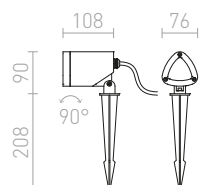

IP65

GARY

LED-kohdevalo piikillä ulkokäyttöön. Toimitetaan virtajohdolla jonka päässä ei ole pistoketta.

GARY LED PIIKILLÄ

230 V LED 10 W $\angle 45^\circ$ 3000 K 900 lm Ra 80 IP65

R10527 harmaa

€ 88

IP54

BORA

Nelikulmainen ulkovalaisin LED kohdevalolla.

Toimitetaan 1m pitkällä virtajohdolla, jonka päässä ei ole pistoketta.

BORA PIIKILLÄ

230 V LED 6 W $\angle 50^\circ$ 3000 K 340 lm Ra 80 IP54

R12025 tummanharmaa

€ 98

IP65

COSMO

Kohdevalo piikillä, integroitu LED, ulkokäyttöön.

Toimitetaan virtajohdolla jonka päässä ei ole pistoketta.

COSMO PIIKILLÄ

230 V LED 10 W $\angle 24^\circ$ 3000 K 850 lm Ra 80 IP65

R12580 tummanharmaa

€ 98