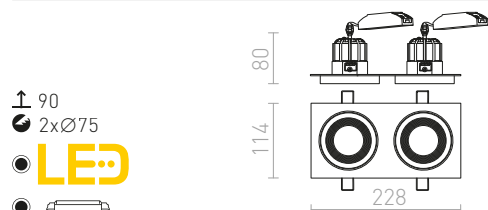

SHARM SQ II UPOTETTU

230 V LED 2x10 W $\angle 24^\circ$ 3000 K 1800 lm Ra 80

R13255 valkoinen/kupari	€ 98
R13256 helmi kulta/ruskea	€ 98
R13257 ruskea/helmi kulta	€ 98
R13258 musta/kupari/kupari	€ 98
R13259 musta/musta/kupari	€ 98