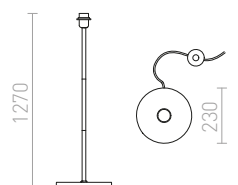

NYC LATTIAVALAISIN JALUSTA

230 V E27 42 W

R11991 kromi

€ 120

G13026