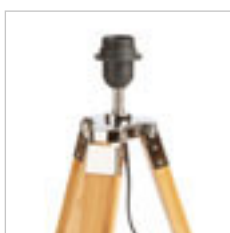

## ALVIS

Bambusov stolni tronožac s grlom E27. Odgovarajuća sjenila: ALVIS 24/15, DELISA 25/16, CONNY 15/30, CONNY 35/30, RON 40/25, TEMPO 30/19.