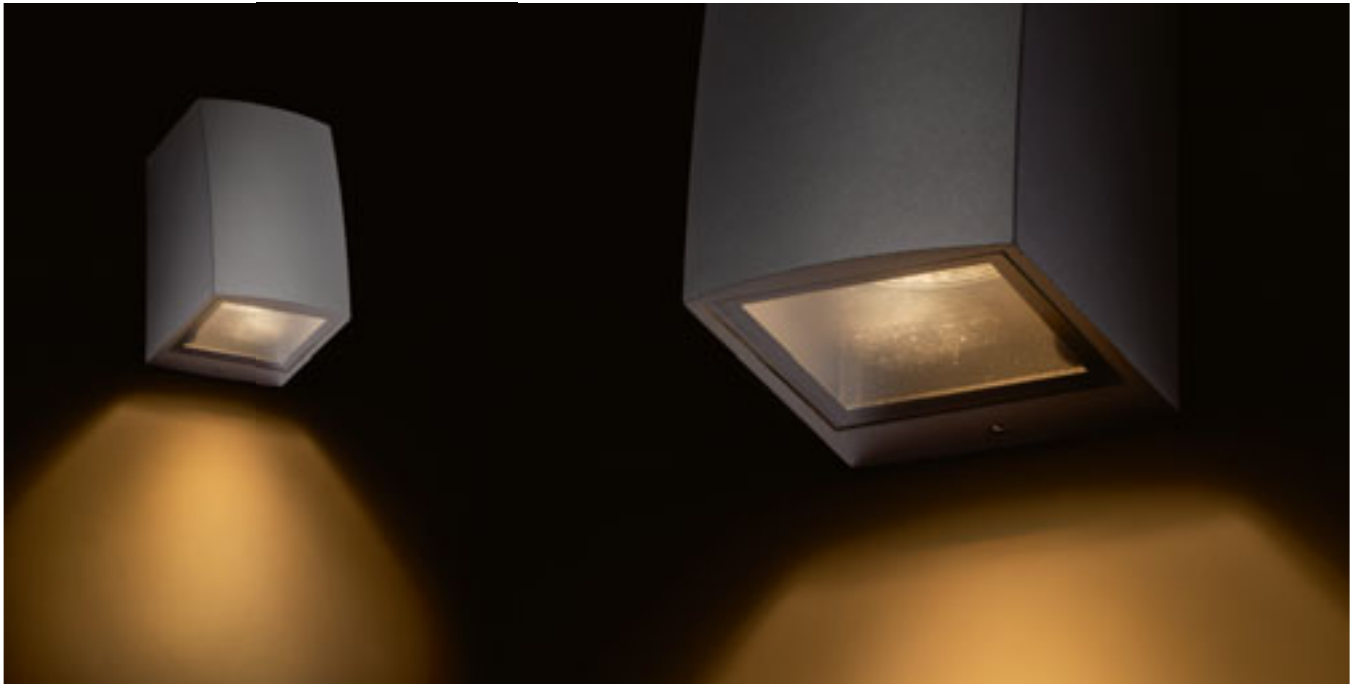

IP54

SELMA

Vanjska aluminijska zidna svjetiljka sa GU10 bazom.

SELMA ZIDNA

230 V GU10 35 W IP54

R13513 bijela

€ 35

R13514 srebrno siva

€ 35

R13515 antracit

€ 35

IP54

SIV

Okrugla zidna LED svjetiljka s nagibom prema dolje, pogodna za hodnike/predsooblja.

SIV MONTAŽNI

230 V LED 6 W $\angle 120^\circ$ 3000 K 360 lm Ra80 IP54

R13502 antracit

€ 78