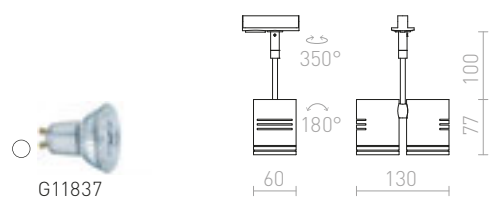

### BEEBA II ZA 1F STAZU

230 V GU10 2x35 W

R12314 bijela

€ 88

R12316 crna

€ 88