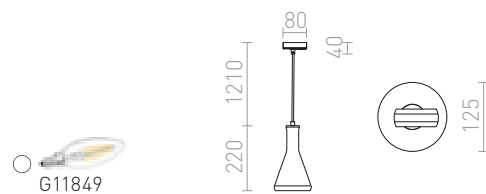

PULIRE CON ZA 1F STAZU

230 V E14 28 W

R13209 opalno staklo/drvo

€ 120