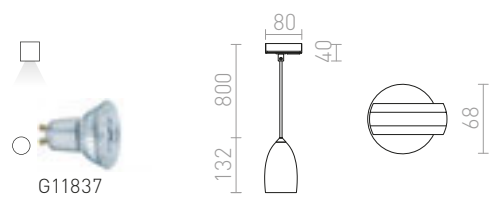

BABADES ZA 1F STAZU

230 V GU10 35 W

R13212 krom

€ 68

R13213 mat nikal

€ 68