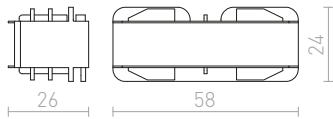

UZDUŽNI ELEKTRIČNI KONEKTOR

Uzdužni konektor za trokružni EUTRAC sistem. Iz strukturnih razloga potreban je mehanički nosač (R11354 ili R11356) za viseće instalacije. Maksimalna nosivost 16A.

230 V

R11317 bijela	€ 24
R11318 crna	€ 24
R11319 srebrno siva	€ 29