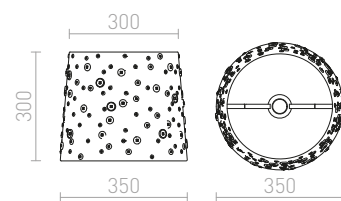

DELISA 35/30 SJENILO

max 28 W

R12389 bijela/gumb

€ 78