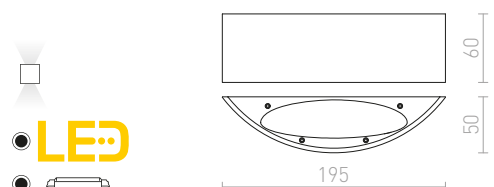

### NAXOS ZIDNA

230 V LED 6 W 3000 K 780 lm Ra 80

**R12590** bijela

€ 120 %

**R12591** brušeni metal

€ 120 %

IP54