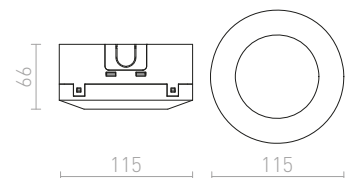

IP-BOX ZA SENZOR G12755

IP65

G12756

€ 4.80