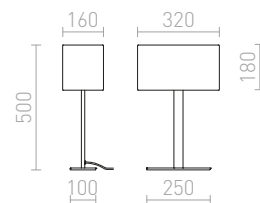

### PLAZA M STOLNA

230 V E27 42 W

R11983 bijela/krom

€ 215

G13026