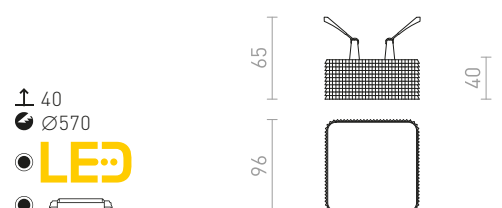

MARENGA SQB1 40 UGRADNA

230 V LED 6 W 3000 K 640 lm Ra 80

R14016 bijela/Eco PLA

€ 68 **NEW**