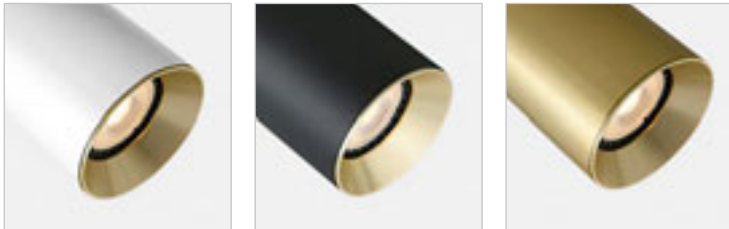

### CONDU STROPNA

230 V LED 20 W  $\angle 24^\circ$  3000 K 1600 lm Ra 80

R12839 bijela

€ 120

R12840 crna

€ 120