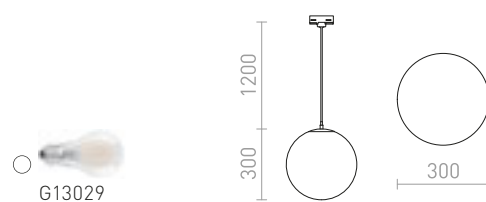

LUNA 30 ZA 3F STAZU

230 V E27 15 W

R13969 opalno staklo/krom

€ 229 **NEW**