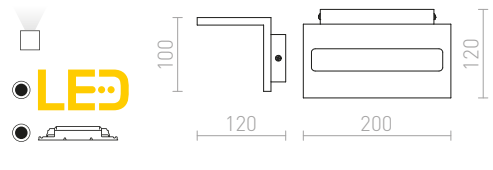

FOND ZIDNA

230 V LED 12 W 3000 K 1300 lm Ra 80

R12596 bijela

€ 120