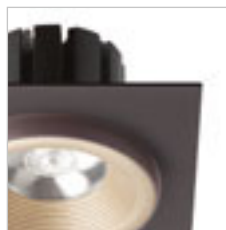

SHARM SQ I UGRADNA

230 V LED 10 W $\angle 24^\circ$ 3000 K 900 lm Ra 80

R13250 bijela/bakar	€ 58
R13251 biserno zlato/smedja	€ 58
R13252 smedja/biserno zlato	€ 58
R13253 crna/bakar/bakar	€ 58
R13254 crna/crna/bakar	€ 58

WEB
CONFIGURATOR