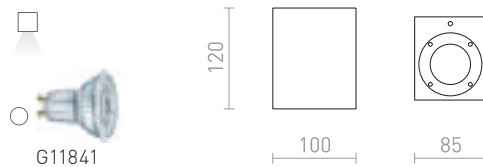

KANE I ZIDNA

230 V LED GU10 5 W IP65

R13793 beton/dekor od tamnog granita

€ 88