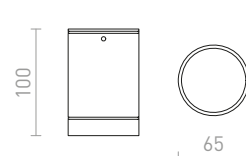

IP54

ORIN

Cilindrična vanjska LED svjetiljka sa staklenim poklopcem od satiniranog stakla.

ORIN R STROPNA

230 V LED 10 W 3000 K 650 lm Ra 80 IP54

R13626 bijela/akril

€ 78

R13627 antracit/akril

€ 78

IP65

SENZA

Cilindrična vanjska LED svjetiljka s prozirnim staklenim donjim poklopcem s crnim rubom.

SENZA R STROPNA

230 V LED 6 W 3000 K 480 lm Ra 80 IP65

R13622 bijela/prozirno staklo

€ 98

R13623 antracit/prozirno staklo

€ 98

IP54

SAMMY

Vanjska stropna svjetiljka s grlom GU10. Stakleni poklopac na dnu.

SAMMY STROPNA

230 V LED GU10 15 W IP54

R13450 bijela

€ 58

R13451 siva

€ 48

R13452 antracit

€ 58

G11837