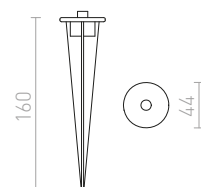

ŠILJAK

Univerzalni šiljak za vanjske svjetiljke. Šiljak se može pričvrstiti pomoću navojem M10*1 ili s uključenim vijkom na svjetiljkama s držačem.

UNIVERZALNI ŠILJAK ZA ZEMLJU

R11755 crna

€ 12