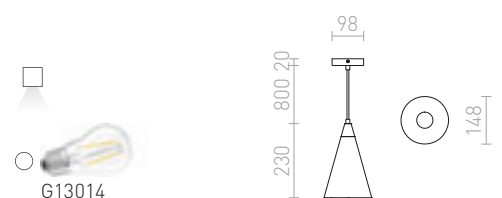

HEIDI VISEĆA

230 V E27 28 W

R12380 beton/drvo

€ 98