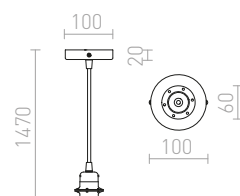

ELISA VISEĆI KOMPLET

230 V E27 28 W