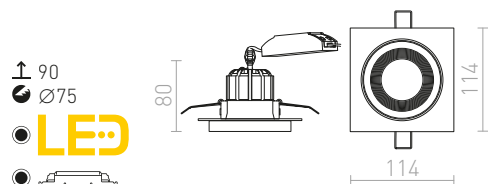

SHARM SQ I UGRADNA

230 V LED 10 W $\angle 24^\circ$ 3000 K 900 lm Ra 80

R13250 bijela/bakar	€ 58
R13251 biserno zlato/smedja	€ 58
R13252 smedja/biserno zlato	€ 58
R13253 crna/bakar/bakar	€ 58
R13254 crna/crna/bakar	€ 58

WEB
CONFIGURATOR