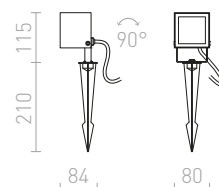

BORA SA ŠILJCIMA

230 V LED 6 W $\angle 50^\circ$ 3000 K 340 lm Ra 80 IP54

R12025 antracit

€ 98

IP65

COSMO

Vanjski reflektor na šiljku. Uključuje kabel za napajanje bez utikača.

COSMO SA ŠILJCIMA

230 V LED 10 W $\angle 24^\circ$ 3000 K 850 lm Ra 80 IP65

R12580 antracit

€ 98