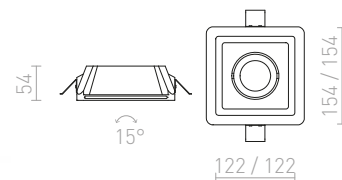

DINO SQ GU10 PODESIVA

230 V GU10 35 W

R12038 Gips

€ 78

↑ 150

⚡ 157x157

G11841