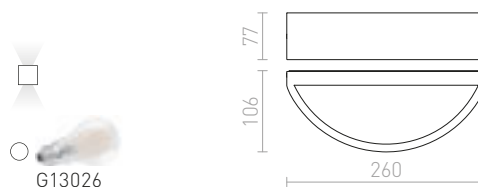

### LESA ZIDNA

230 V E27 26 W IP54

R10364 crna

€ 88

R10365 bijela

€ 88

R10366 srebrno siva

€ 88