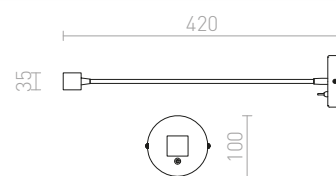

BOB S DUGIM FLEKSIBILNIM VRATOM

230 V/500 mA LED 3 W $\angle 45^\circ$ 3000 K 180 lm Ra 80

R10538 krom

€ 120