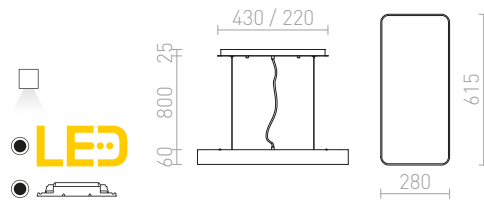

MENSA RC VIŠEĆA

230 V LED 36 W 3000 K 2300 lm Ra 80

R10584 bijela

€ 150 %