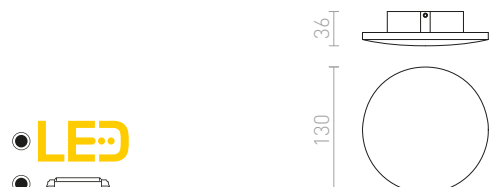

ATLANTA 13 MONTAŽNA

230 V LED 6 W 3000 K 780 lm Ra 80 IP54

R12825 bijela

€ 78