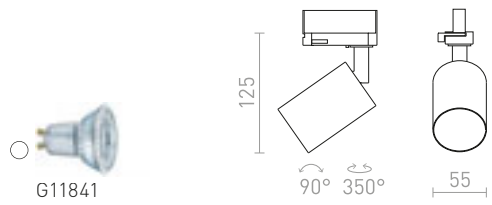

DUDE

Cilindrični reflektor za trokružnu traku za LED izvor svjetla s bazom GU10.

DUDE ZA 3F STAZU

230 V LED GU10 9 W

R13928 bijela

€ 58 **NEW**

R13929 crna

€ 58 **NEW**

FORZA

Cilindrični reflektor za trokružne staze s GU10 grlom.

FORZA ZA 3F STAZU

230 V LED GU10 10 W

R13352 bijela

€ 78

R13353 crna

€ 78