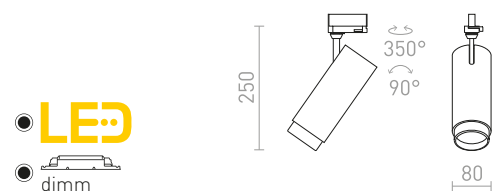

## ZUMA

Cilindrična trokružna svjetiljka s mogućnošću podešavanja kuta snopa pomoću sustava zumiranja, 10-50°. TRIAC zatamnjenje.