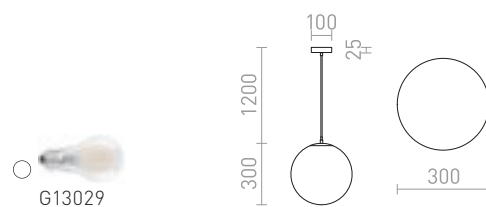

## LUNEA

Viseća svjetiljka sa sjenilom od trostrukog stakla boje opala. Kabel za ovjes je odvojen od kabela za napajanje. Prozirni kabel i krom detalji.