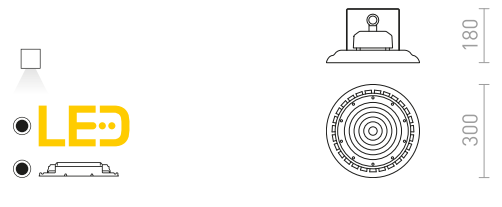

MEGALOS PRO 30 TIJELO

230 V LED 150 W $\angle 90^\circ$ 4000 K 24000 lm Ra 80 IP65

G13750 crna

€ 120