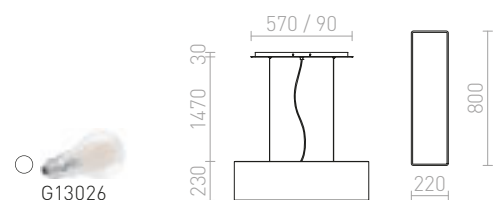

LOPE 80 VISEĆA

230 V E27 4x42 W

R10539 crna/mat nikal

€ 120 %