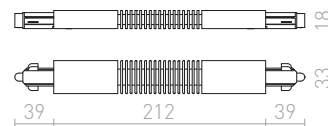

FLEKSIBILNA VEZA

Podesivi konektor za šinsku stazu sa jednim strujnim krugom. Maksimalna snaga 16A.

230 V

R12281 bijela	€ 16.50
R12282 crna	€ 16.50
R12283 srebrno siva	€ 17.50