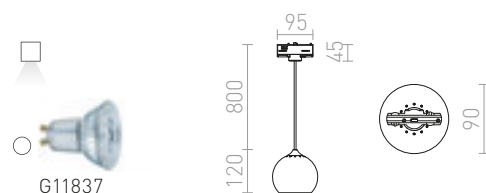

DESTY ZA 3F STAZU

230 V GU10 35 W

R13215 crna/krom

€ 120