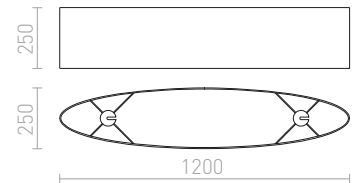

CASUAL 120/25 SJENILO

max 23 W

	R11471 crni polikoton/zlatna folija	€ 329
	R11484 crni polikoton/bakar folija	€ 329
	R11500 bijeli polikoton/bijelo pvc	€ 178
	R11582 Monaco petrolej/srebrni PVC	€ 278
	R11593 Monaco golubije siva/srebrni PVC	€ 278