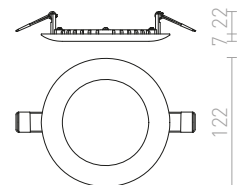

↑ 60  
● Ø110

● LED

● dimm opcija  
po želji