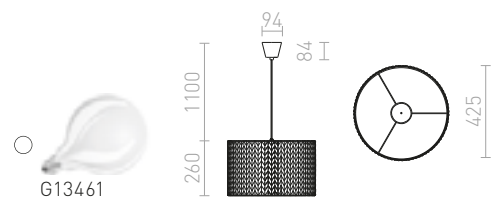

AINO 40 VISEĆA

230 V E27 28 W

R13275 siva/krom

€ 129 %