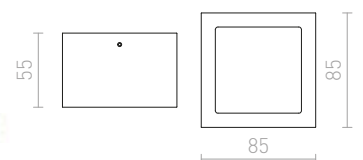

DEZA KVADRATNA

230 V G9 25 W IP54

R10166 aluminijum/satinirano staklo

€ 48

%

G13036