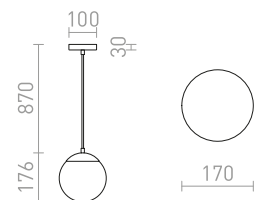

BOLLY 17 VISEĆA

230 V LED E27 15 W IP44

R13692 opalno staklo/krom

€ 178

G13307