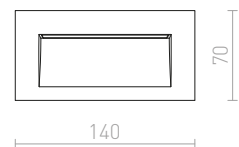

GORDIQ L UGRADNA

230 V LED 3 W 3000 K 90 lm Ra 80 IP65

R12537 bijela

€ 68

R12538 antracit

€ 68

↑ 60
115x50

LED