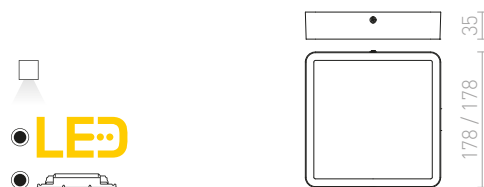

HUE SQ 17 STROPNA

230 V LED 18 W 3000 K 1620 lm Ra 80

R12810 bijela	€ 58	➔
R12811 crni krom	€ 32	%
R12812 krom	€ 35	%
R12813 mat nikal	€ 32	%
R12814 imitacija bukve	€ 58	➔