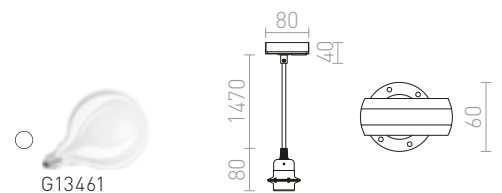

ELISA ZA 1F STAZU

230 V E27 28 W

R13201

€ 58

R13202

€ 58

R13203

€ 58

R13204

€ 68