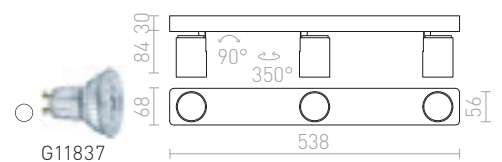

DUGME III

230 V GU10 3x35 W

R12078 bijela/antracit

€ 129