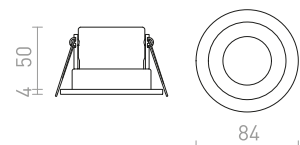

BELLA LED UGRADBENA

230 V LED 11 W $\angle 40^\circ$ 3000 K 940 lm Ra 90 IP65

R13602 bijela

€ 68

± 70

● Ø68

● LED