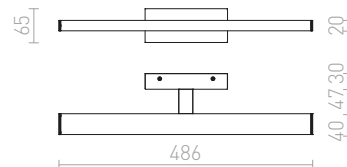

PANON LONG ZIDNA

230 V LED 12 W 3000 K 900 lm Ra 80 IP44

R12950 krom

€ 120