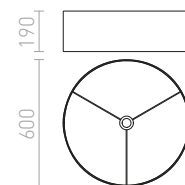

RON 60/19 SJENILO

max. 23 W

	R11462 crni polikoton/zlatna folija	€ 178
	R11479 crni polikoton/bakar folija	€ 178
	R11490 bijeli polikoton/bijelo pvc	€ 120
	R11517 Chintz narančasta/bijelo pvc	€ 98
	R11546 Chintz menta/srebrna folija	€ 188
	R11555 Chintz svjetlosiva/bijelo pvc	€ 98
	R11565 Chintz limeta/bijelo pvc	€ 98
	R11573 Monaco petrolej/srebrni PVC	€ 188
	R11584 Monaco golubije siva/srebrni PVC	€ 188
	R11607 Chintz marelica/bijelo pvc	€ 98
	R13052 crni polikoton/bijelo pvc	€ 120