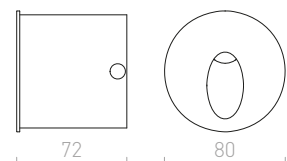

ELICA R UGRADNA

230 V LED 3 W 3000 K 75 lm Ra 80 IP54

R12528 brušeni aluminij

€ 58 %

± 95
Ø75

LED