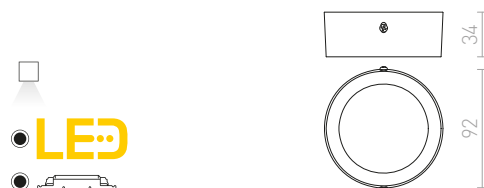

HUE

Vrlo tanko svjetlo sa snažnim LED diodama. Okviri su dostupni u boji krom, crni krom, mat nikal, bijeli lak i imitacija drva.

HUE R 9 STROPNA

230 V LED 6 W 3000 K 540 lm Ra 80

R12790 bijela	€ 26	➔
R12791 crni krom	€ 19.50	%
R12792 krom	€ 24	%
R12794 imitacija bukve	€ 28	➔

HUE R 17 STROPNA

230 V LED 18 W 3000 K 1620 lm Ra 80

R12795 bijela	€ 58	➔
R12798 mat nikal	€ 48	%
R12799 imitacija bukve	€ 48	%
R13404 dekor od tamnog oraha	€ 48	%

HUE R 22 STROPNA

230 V LED 24 W 3000 K 2160 lm Ra 80

R12800 bijela	€ 68	➔
R12804 imitacija bukve	€ 68	%
R13405 dekor od tamnog oraha	€ 68	%