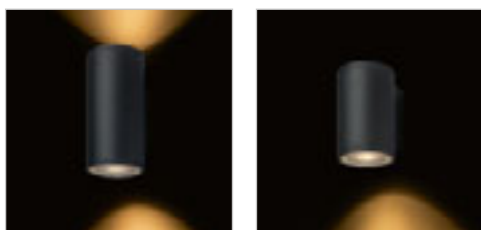

LIZZI II ZIDNA

230 V GU10 2x35 W IP54

R13509 antracit

€ 78