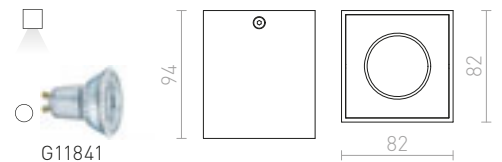

AGATE I STROPNA

230 V GU10 35 W

R12735 mat bijela

€ 35