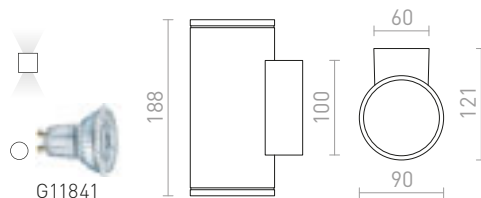

LIZZI II ZIDNA

230 V GU10 2x35 W IP54

R13509 antracit

€ 78