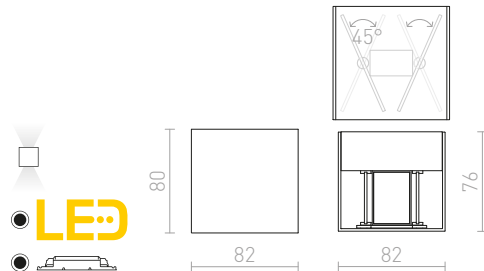

IP54

CARRE

Četverokutna zidna svjetiljka s integriranom LED žaruljom za gornje/donje osvjetljenje s dvije metalne pločice za podešavanje osvjetljenja.

CARRE ZIDNA

230 V LED 2x3 W 3000 K 200 lm Ra 80 IP54

R12556 bijela

€ 88

R12557 antracit

€ 88

IP54

TITO

Zidna svjetiljka s integriranom LED žaruljom za gornje/donje osvjetljenje s dvije metalne pločice za podešavanje osvjetljenja.

TITO SQ ZIDNA

230 V LED 6 W 3000 K 500 lm Ra 80 IP54

R12601 brušeni aluminij

€ 78