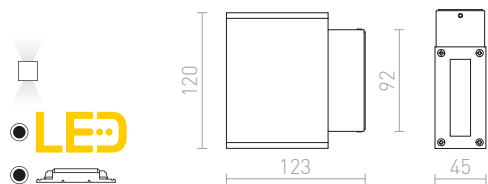

### DIXIE 4x12 ZIDNA

230V/700mA LED 2x3W  $\angle 48^\circ$  3000K 360lm Ra80 IP54

R10355 crna

€ 98 →

R10356 srebrno siva

€ 48 %

IP54

**UKKO**