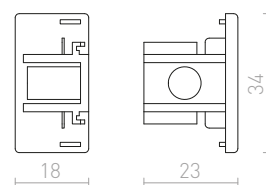

STRAŽNJI POKLOPAC

Stražnji poklopac za šinsku stazu sa jednim strujnim krugom.

R12290 bijela	€ 1.35
R12291 crna	€ 1.35
R12292 srebrno siva	€ 1.35