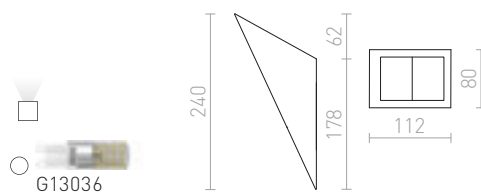

## KUBIS

Gipsana zidna svjetiljka asimetričnog oblika. Svjetiljku je potrebno postaviti s užim dijelom prema gore i može se obojati zidnom bojom. Dimenzije baze V/Š/D 10/5/2/ cm. Dimenzije otvora D1/Š1 10/5.5cm D2/Š2 7/8cm.