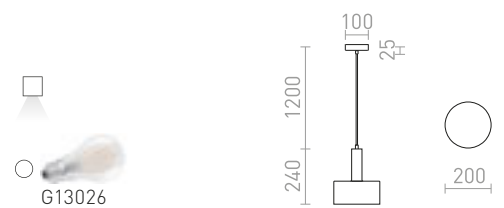

### GIULIA 20 VIŠEĆA

230 V E27 40 W

R13910 bijela/krom

€ 68 NEW

R13911 crna/zlatno-braon/mesing

€ 68 NEW