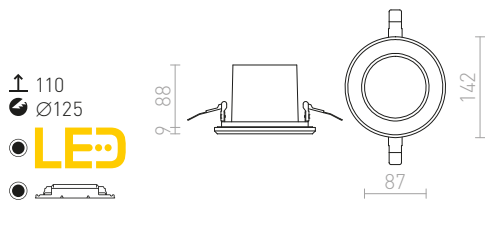

NAVY UGRADNA

230 V LED 15 W $\angle 36^\circ$ 2700 K 1100 lm Ra 80 IP65

R12661 bijela

€ 120 %

IP65