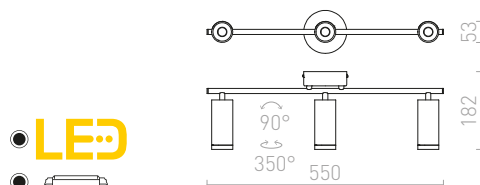

BOGARD III ZIDNA

230 V LED 3x5 W $\angle 40^\circ$ 3000 K 1050 lm Ra 80

R12505 mat crna

€ 120 %

R12506 mat nikal

€ 68 %