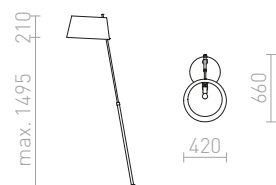

## DANTE

Masivna dekorativna podna svjetiljka za prostrane interijere. Baza je kombinacija drva i metala dok je sjenilo tekstil.