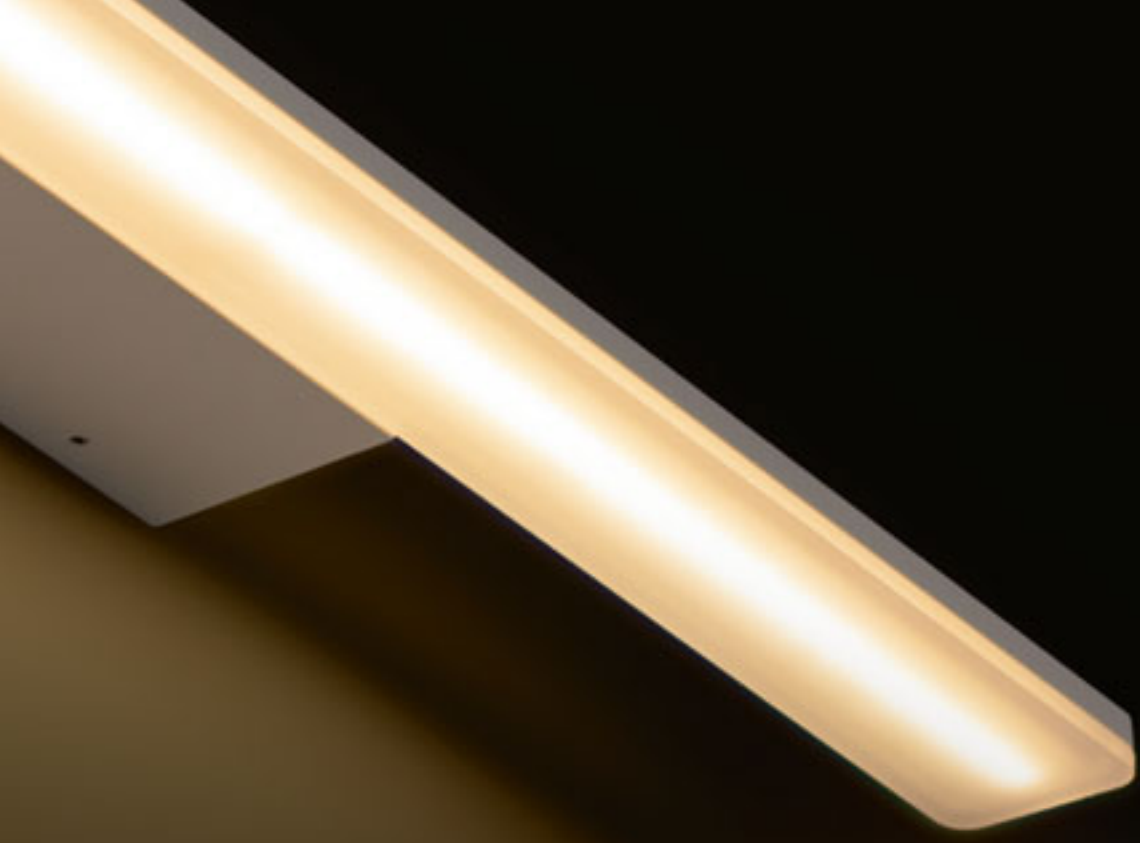

ZIDNA RASVJETA

ZA KUPAONICU	184-209
DEKORATIVNA	210-219
KOMBINIRANA	220-223
NA VRATU	224-227
GIPSANA	228-237
INDIREKTNA	238-239
GORNJE/DONJE OSVJETLJENJE	240-255
ZA SLIKE	256-259
ZA ISPOD ELEMENATA	260-261
USMJERAVAJUĆA	262-265