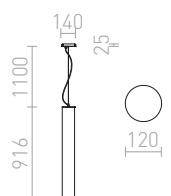

TOMBA VIŠEĆA

230 V G5 3x21 W

R10501 opalno staklo/krom

€ 278