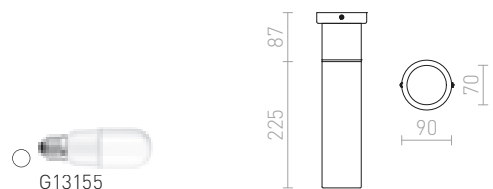

EIGHT STROPNA

230 V E27 28 W IP44

R10492 opalno staklo/krom

€ 98 →