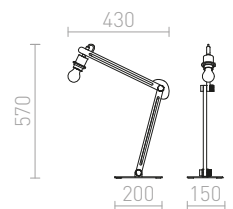

NIZZA STOLNA BAZA

230 V E14 28 W

R12947 bijela/drvo

€ 138 %

G12243