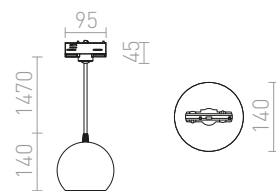

COPA

Viseća svjetiljka sa staklenim sjenilom az trokružne staze. Dostupna u dvije boje.

COPA ZA 3F STAZU

230 V E27 28 W

R13207 opalno staklo

€ 188

R13208 crna/staklo

€ 198

G13014