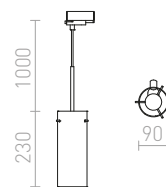

SANSSOUCI ZA 3F STAZU

230 V E27 42 W

R12094 staklo boje bakra

€ 129