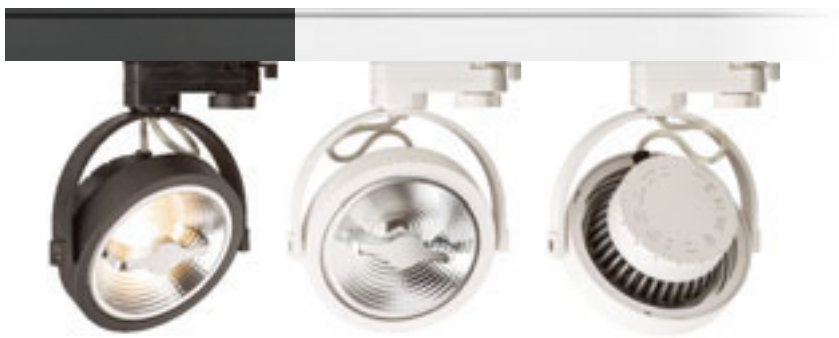

## KELLY LED

Reflektor za trokružne staze s integriranom LED žaruljom.