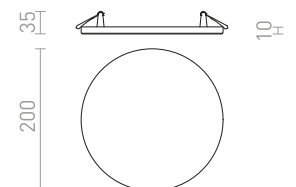

BJORK R 20 UGRADBENA

230 V LED 18 W 3000 K 1800 lm Ra 80

R13586 bijela

€ 58

R13587 crna

€ 58