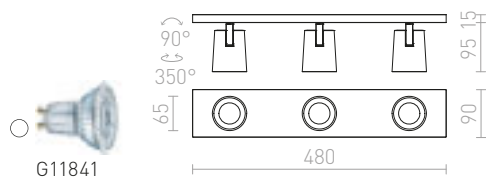

KENNY III MONTAŽNA

230 V GU10 3x35 W

R12918 bijela/crna € 158

R12919 brušeni aluminij/crna € 150

R12920 crna/zlatna € 158