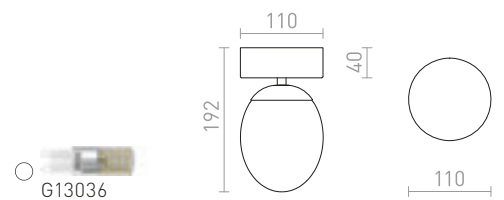

MERINGUE 11 STROPNA

230 V LED G9 9 W IP44

R13689 opalno staklo/krom

€ 88 %