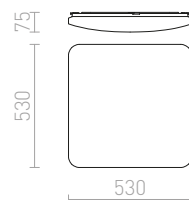

SEMPRE SQ 63 SENZOR STROPNI

230 V LED 76 W 3000 K 5320 lm Ra 80

R12443 mlječni akril

€ 129 %