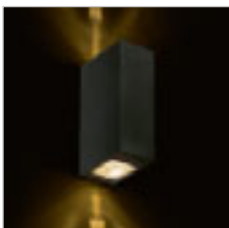

PEKKO ZIDNA

230 V LED 3 W $\angle 67^\circ$ 3000 K 86 lm Ra 80 IP54

R12552 bijela

€ 78

R12553 crna

€ 78