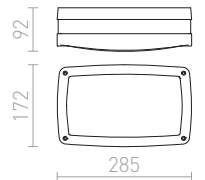

SONYA

Vanjska aluminijumska svjetiljka s akrilnim difuzerom boje opala za stropnu ili zidnu montažu.

SONYA RC
230 V E27 2x18 W IP54

R10363 srebrno siva

€ 58

G13026