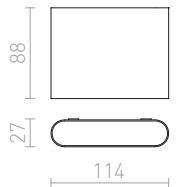

### CHOIX 114 ZIDNA

230 V LED 2x3 W 3000 K 318 lm Ra 80 IP54

R12012 antracit

€ 68

LED