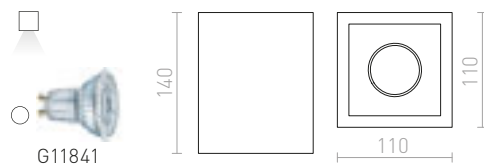

JACK SQ STROPNA

230 V LED GU10 15 W

R11957 Gips

€ 78