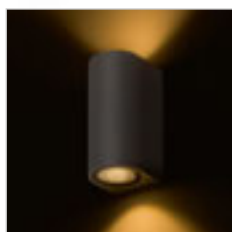

## ZACK

Vanjska zidna svjetiljka od lijevanog aluminija s integriranom LED žaruljom.