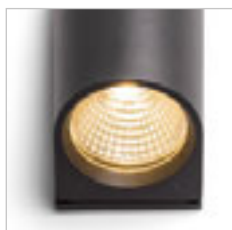

IP54

IP65

PIA

Vanjska zidna svjetiljka od lijevanog aluminija s integriranom LED žaruljom.

PIA ZIDNA

230 V LED 2x3 W 3000 K 270 lm Ra 80 IP54

R12010 antracit

€ 68

ZAZA

Jednosmjerna vanjska zidna svjetiljka sa staklenim poklopcem.

ZAZA ZIDNA

230 V LED 3,3 W 3000 K 250 lm Ra 80 IP65

R10398 antracit

€ 78