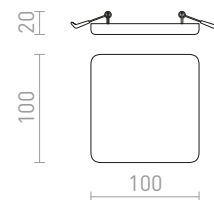

BELI SQ 10 UGRADNA

230 V LED 6 W 3000 K 645 lm Ra 80 IP65

R13521 mlječni akril

€ 32

↑ 40
■ 80x80

● LED