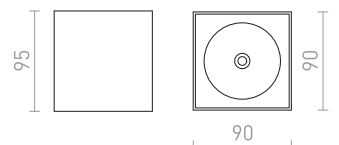

SENZA SQ STROPNA

230 V LED 6 W 3000 K 580 lm Ra 80 IP65

R13624 bijela/prozirno staklo

€ 88

R13625 antracit/prozirno staklo

€ 88