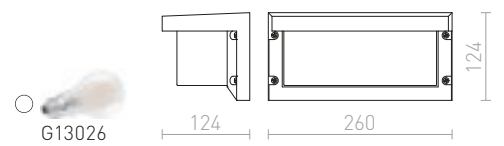

HIDE RC ZIDNA

230 V E27 18 W IP54

R12561 antracit

€ 98