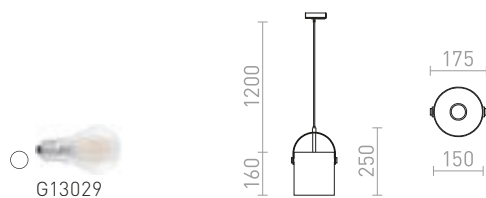

JULIETTA

Viseća dizajnerska svjetilka s opalnim cilindričnim staklom. Lakirani metalni elementi, crni tekstilni kabel. Napojni kabel se završava s adapterom za jednokružne staze.

JULIETTA 16 ZA 1F STAZU

230 V E27 20 W

R13860 opalno staklo/crna

€ 129

JULIETTA 31 ZA 1F STAZU

230 V E27 20 W

R13861 opalno staklo/crna

€ 178