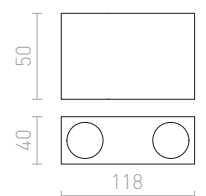

MARVEL II STROPNA RASVJETA

230 V GU10 2x50 W

R10123 aluminijum

€ 15.50 %