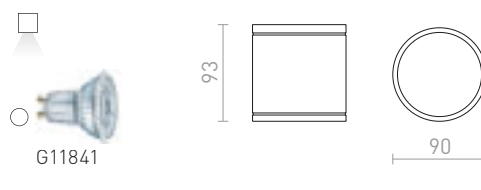

IP54

LIZZI

Vanjska stropna svjetiljka s grom GU10.

LIZZI STROPNA

230 V GU10 35 W IP54

R13505 bijela

€ 58

R13507 antracit

€ 58

IP54

IP54

LIZZI

Vanjska aluminijska zidna svjetiljka za GU10 žarulje.
Veličina baze je V/Š/D 10/6/3,1cm.

LIZZI I ZIDNA

230 V GU10 35 W IP54

R13508 antracit

€ 68

LIZZI II ZIDNA

230 V GU10 2x35 W IP54

R13509 antracit

€ 78