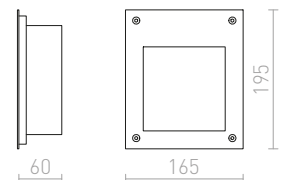

AKORD UGRADNA U ZID

230 V LED 3 W 3000 K 260 lm Ra 80 IP65

R10546 nehrđajući čelik

€ 88 %

↑ 65
180x155

LED