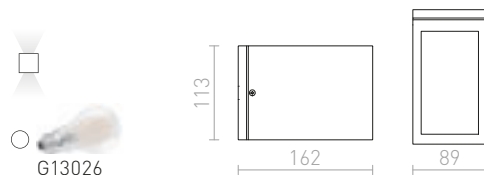

CABOX II ZIDNA

230 V E27 70 W IP54

R10384 antracit

€ 88