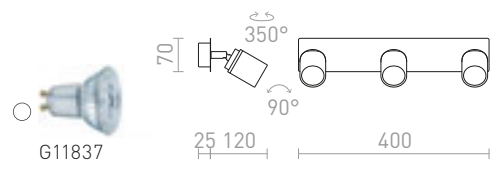

DUBLIN III MONTAŽNA

230 V GU10 3x9 W IP44

R13379 krom

€ 98