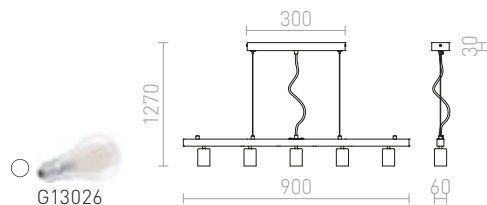

RALLONG V VISEĆA OSNOVA

230 V E27 5x42 W

R11798 krom

€ 68 %