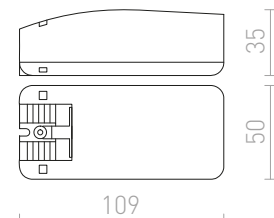

TRAFO 0,5-20W

24= 20 W

G13006

€ 48