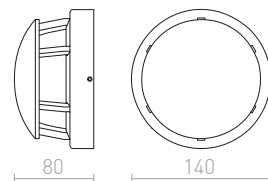

FAROS VANJSKI

230 V LED 3 W 3000 K 154 lm Ra 80 IP54

R11963 antracit

€ 120

IP67