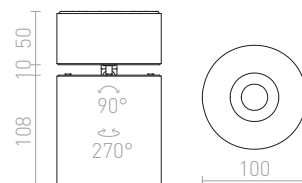

### CONDU STROPNA

230 V LED 20 W  $\angle 24^\circ$  3000 K 1600 lm Ra 80

R12839 bijela

€ 120

R12840 crna

€ 120