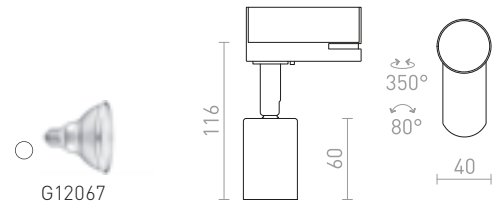

FAX E27 ZA 3F STAZU

230 V E27 25 W

R13535 bijela

€ 32

R13537 crna

€ 32