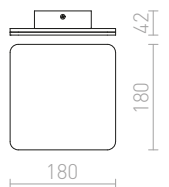

VIENNA MONTAŽNA

230 V LED 9 W 3000 K 1300 lm Ra 80

R12589 bijela

€ 88 %