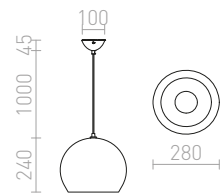

ASTON 28 VISEĆA

230 V E27 42 W

R10515 brušeni aluminij

€ 68 %

G13026