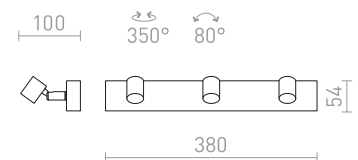

TRICA III ZIDNA

230 V GU10 3x25 W

R13375 bijela

€ 48

%

R13376 crna

€ 48

%

G11841