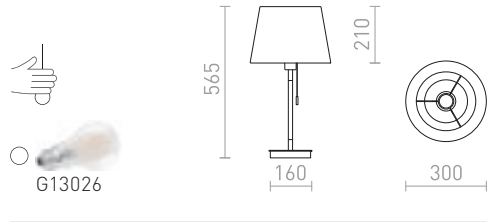

KEITH/AMBITUS 30 STOLNA S USB-OM

230 V LED E27 11 W

R14039 bijeli polikoton/bukva

€ 178 **NEW**