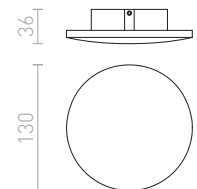

ATLANTA 13 MONTAŽNA

230 V LED 6 W 3000 K 780 lm Ra 80 IP54

R12825 bijela

€ 78