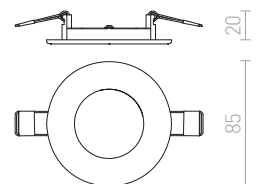

SOCORRO R 85 UGRADNA

230 V LED 3 W 3000 K 240 lm Ra 80

R12963 bijela

€ 11

SOCORRO R 225 UGRADNA

230 V LED 18 W 3000 K 1440 lm Ra 80

R12965 bijela

€ 32