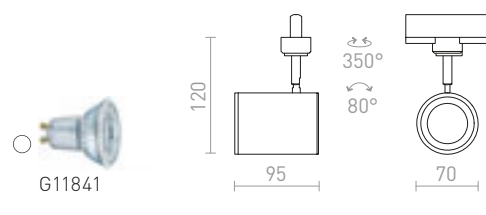

### CADENZA ZA 3F STAZU

230 V LED GU10 10 W

R13348 bijela

€ 68

R13349 crna

€ 68