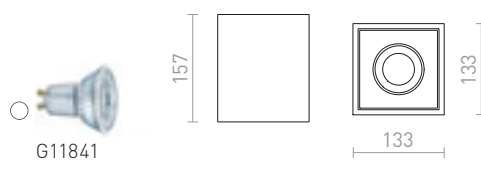

COLES

Stropna svjetiljka s mogućnošću naginjanja izvora svjetla. Svjetiljka se može prefarbati bojama za interijer.

COLES SQ STROPNA
230 V LED GU10 15 W

R13438 Gips

€ 58 %