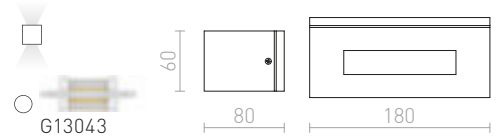

### WOOD ZIDNA

230 V R7s 78mm 48 W IP54

R10437 bijela

€ 48

R10438 srebrno siva

€ 48

R10439 antracit

€ 58