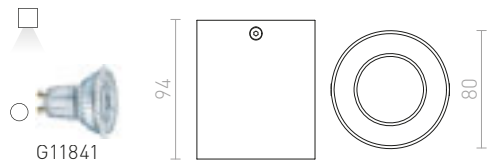

### MANTOVA II STROPNA

230 V GU10 2x35 W

**R12732** mat bijela € 68

**R12733** brušeni aluminij € 48

**R12734** mat crna € 68