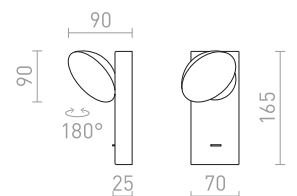

ELISEO

Pričvršćeno LED svjetlo s rotirajućim reflektorima i mlječnim difuzorom.

ELISEO II MONTAŽNA

230 V LED 2x5 W 3000 K 760 lm Ra 80

R13916 bijela

€ 138

NEW

R13917 crna

€ 138

NEW

● LED

ELISEO

LED zidna svjetiljka s rotirajućim reflektorom i mlječnim difuzorom.

ELISEO ZIDNA

230 V LED 5 W 3000 K 320 lm Ra 80

R13914 bijela

€ 88

NEW

R13915 crna

€ 88

NEW

● LED