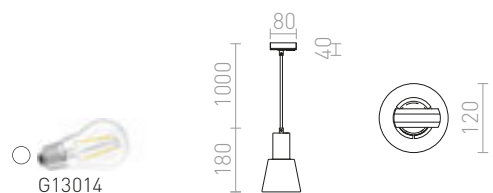

## MAVRO

Elegantni LED privjesak u obliku cijevi prikladan za šankove ili kuhinjske otoke. Kabel je priključen na adapter za 1F sisteme.