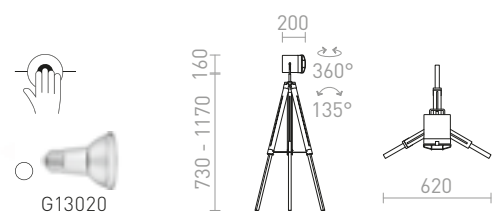

NAUTIC STAJAĆA

230 V E27 20 W

R13394 crna/krom

€ 178 ➔