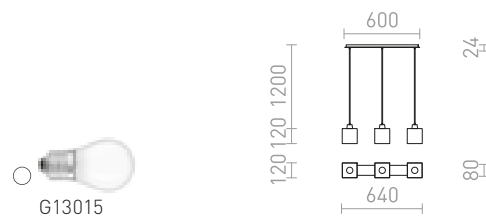

#### DADOS III 60 VIŠEĆA

230 V LED E27 3x11 W

R14019 opalno staklo/mat nikal

€ 150

NEW

R14020 opalno staklo/krom

€ 150

NEW