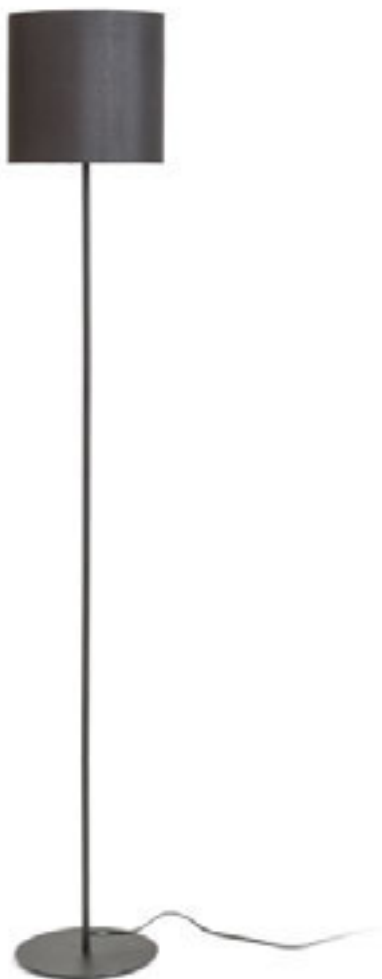

ETESIAN

Suptilna podna svjetiljka s tekstilnim sjenilom za E27 žarulje.

ETESIAN PODNA

230 V E27 28 W

R12470 crna

€ 178

G13026