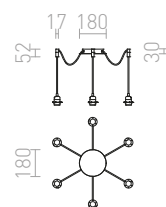

KOMBIX 6 VISEĆI KOMPLET

230 V E27 6x28 W

G13026