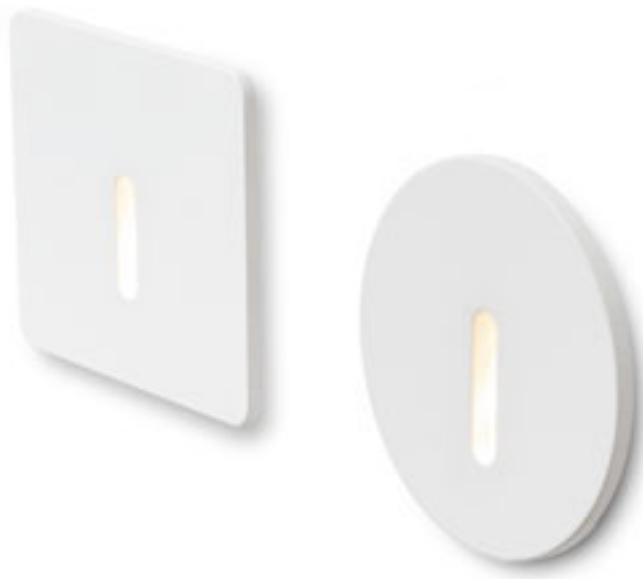

## IRIA

Ugradbena zidna svjetiljka s integriranom LED žaruljom i uskim prorezom za snop svjetla.