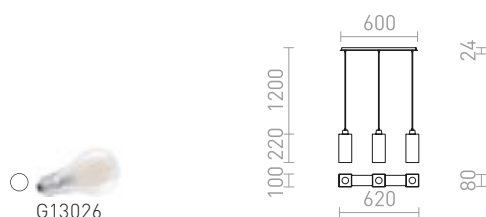

LIZ III 60 VISEĆA

230 V LED E27 3x11 W

R14023 opalno staklo/mat nikal

€ 150 NEW

R14024 opalno staklo/krom

€ 150 NEW

R14025 crna/staklo/mat nikal

€ 158 NEW

R14026 crna/staklo/krom

€ 158 NEW