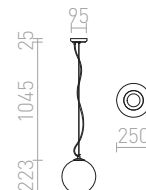

BEAU MONDE 25 VIŠEĆA

230 V E27 25 W

R10517 staklo boje bakra

€ 198