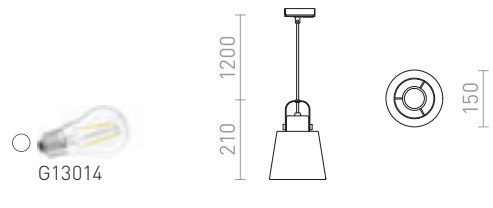

CHOUETTE ZA 1F STAZU

230 V E27 15 W

R13720 crno siva/textil/drvo

€ 129