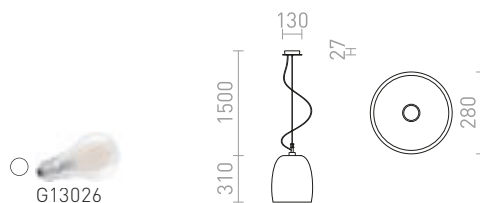

### COROA NEW 28 VISEĆA

230 V E27 53 W

**R13824** opalno staklo/krom

€ 220

**R13825** crna/krom

€ 258