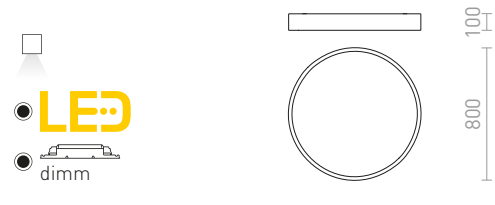

MEZZO 80 DIMM STROPNA

230 V LED 100 W 3000 K 6400 lm Ra 80

R13334 bijela

€ 850