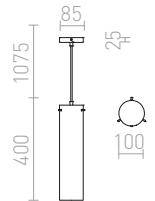

GARNISH VIŠEĆA

230 V GU10 9 W

R11756 prozirno staklo/krom

€ 138

G11837