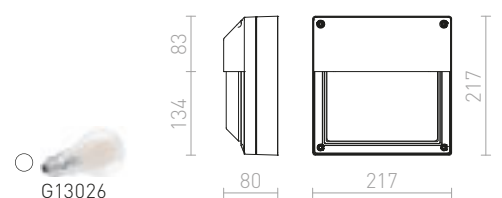

DELTA 215 ZIDNA

230 V E27 18 W IP54

R12566 antracit

€ 88