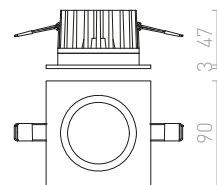

AMIGA

Ugradbena svjetiljka s integriranom LED žaruljom pogodna za vlažna okruženja. TRIAC zatamnjenje.

AMIGA R DIMM

230 V LED 8 W $\angle 40^\circ$ 3000 K 580 lm Ra 80 IP65

R10565 bijela

€ 120

± 110

Ø96

LED

dim

IP65

AMIGA SQ DIMM

230 V LED 8 W $\angle 40^\circ$ 3000 K 580 lm Ra 80 IP65

R10566 bijela

€ 120

± 110

Ø96

LED

dim

TOLEDO

Ugradbena svjetiljka s integriranom LED žaruljom za stropove od suhozida. Pogodna za vlažna okruženja.

TOLEDO R

230 V LED 7 W $\angle 60^\circ$ 3000 K 514 lm Ra 80 IP44

R12716 bijela

€ 78

± 70

Ø70

LED

dim

IP44

TOLEDO SQ

230 V LED 7 W $\angle 60^\circ$ 3000 K 513 lm Ra 80 IP44

R12717 bijela

€ 78

± 70

Ø70

LED

dim