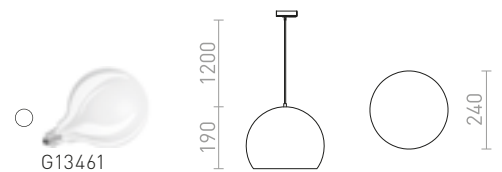

## ELISA

Tekstilni kabel u različitim kombinacijama boja s metalnim grlom E27 i adapterom za jednokružne staze. Za upotrebu s dekorativnim žaruljama ili s odgovarajućim sjenilom.