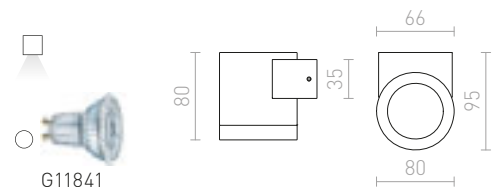

MOIRE I VANJSKI

230 V GU10 35 W IP54

R10133 aluminijum

€ 48 %