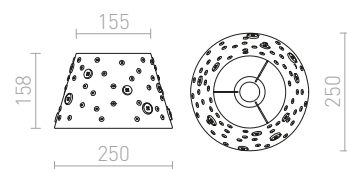

DELISA 25/16 SJENILO

max 28 W

R12388 bijela/gumb

€ 35