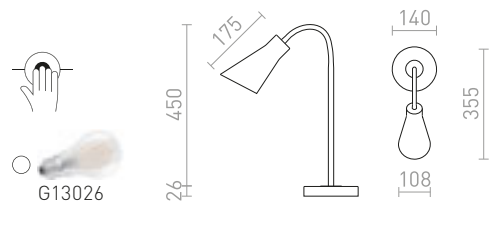

ANIKA STOLNA

230 V E27 40 W

R13905 mat bijela/mat nikal

€ 68 NEW

R13906 mat crna/mat nikal

€ 68 NEW