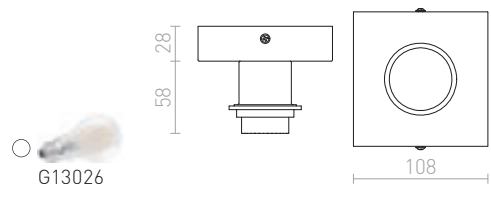

SOLO SQ STROPNA OSNOVA

230 V E27 53 W

R12584 krom

€ 28