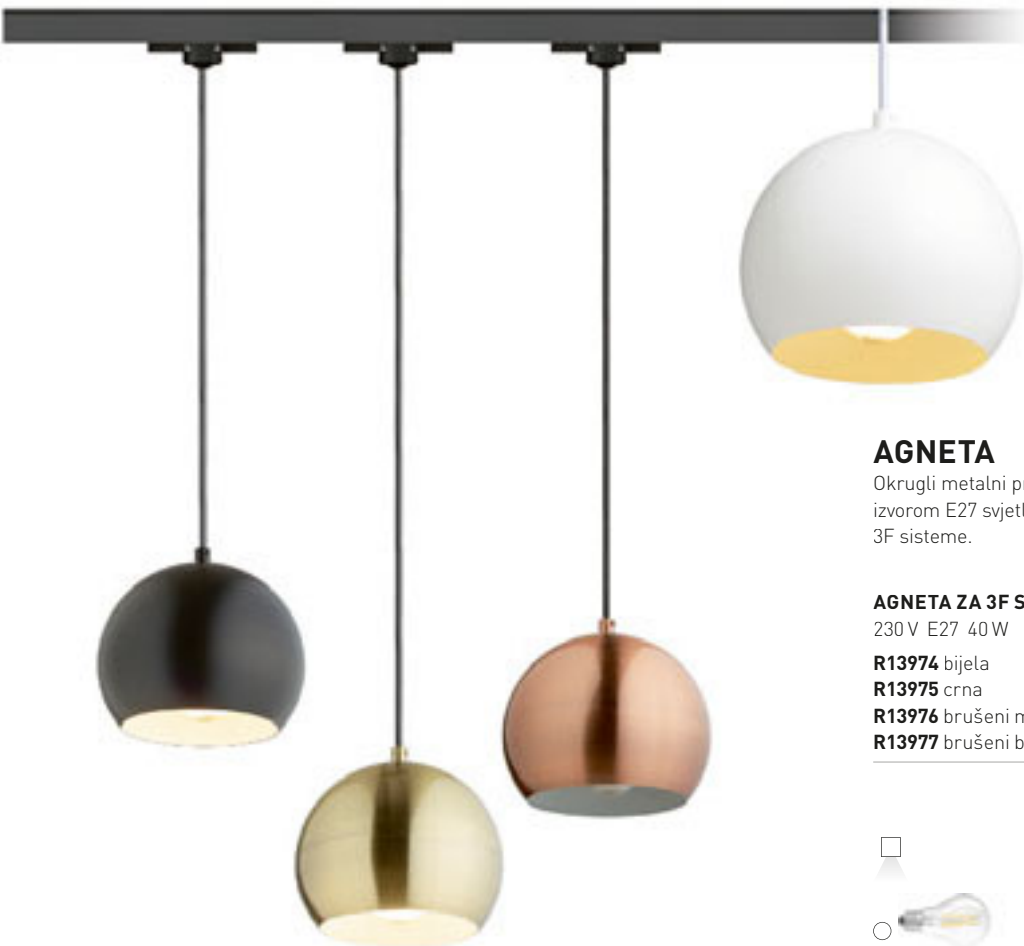

AGNETA

Okrugli metalni privjesak za korištenje s odgovarajućim izvorom E27 svjetla. Kabel je priključen na adapter za 3F sisteme.

AGNETA ZA 3F STAZU VISEĆA

230 V E27 40 W

R13974 bijela

€ 98 NEW

R13975 crna

€ 98 NEW

R13976 brušeni mesing

€ 120 NEW

R13977 brušeni bakar

€ 120 NEW