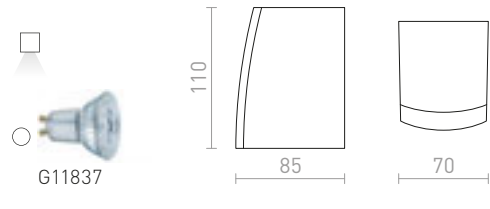

SELMA ZIDNA

230 V GU10 35 W IP54

R13513 bijela

€ 35

R13514 srebrno siva

€ 35

R13515 antracit

€ 35