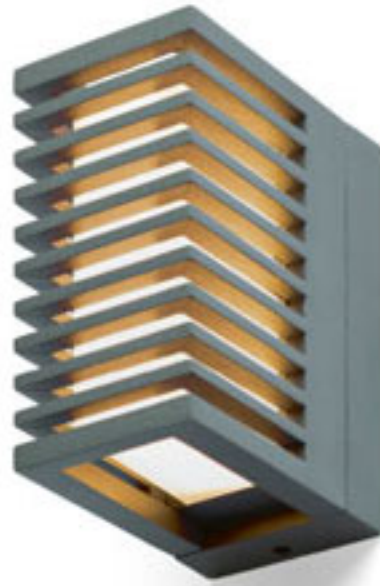

IP54

IP54

IP54

CLAIRE

Vanjska LED zidna svjetiljka od lakiranog livenog aluminija.

CLAIRE RC ZIDNI

230 V LED 6 W 3000 K 143 lm Ra 80 IP54

R13563 antracit/mlječni akril

€ 120

CLAIRE 14 ZIDNI

230 V LED 6 W 3000 K 240 lm Ra 80 IP54

R13564 antracit/mlječni akril

€ 120

CLAIRE 21 ZIDNI

230 V LED 9 W 3000 K 384 lm Ra 80 IP54

R13565 antracit/mlječni akril

€ 129