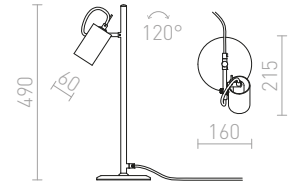

BUGSY STOLNA

230 V GU10 50 W

R10519 kromirano staklo

€ 120 %

G11841