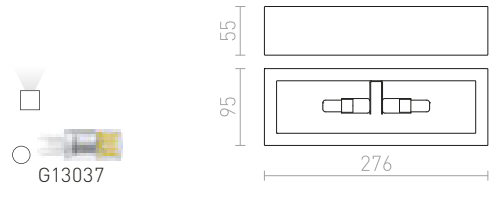

WIM ZIDNA

230 V G9 2x40 W

R10465 Gips

€ 68