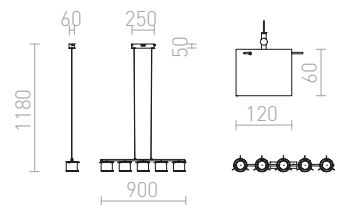

ESTRA V VIŠEĆA

230 V LED 5x5 W 3000 K 2000 lm Ra 81

R11678 bijela/prozirno staklo

€ 335