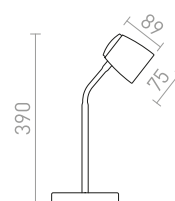

JOLI

Plastična podesiva stolna svjetiljka za GU10 LED žarulje.

JOLI STOLNA
230V LED GU10 10W

R13558 crna

€ 58

G11841