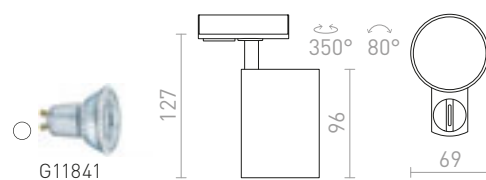

CONNOR ZA 3F STAZU

230 V LED GU10 10 W

R13499 bijela/crna

€ 68

R13500 crna/zlatna

€ 68