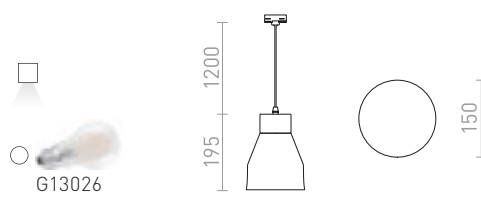

FRUTTI ZA TROKRUŽNE STAZE

230 V E27 28 W

R13818 zelena/keramika

€ 68