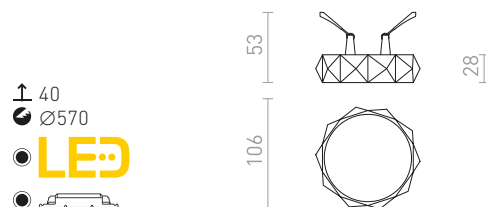

MARENGA RD5 28 UGRADNA

230 V LED 6 W 3000 K 570 lm Ra 80

R14006 bijela/Eco PLA

€ 58 **NEW**