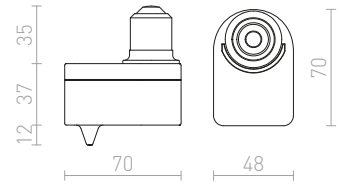

SENSOR E27

230 V E27 60 W ∠360°

G12752

€ 11