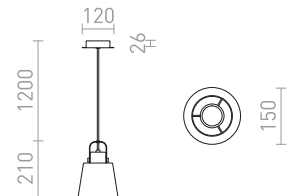

CHOUETTE VISEĆA

230 V E27 15 W

R13650 crno siva/textil/drvo

€ 120