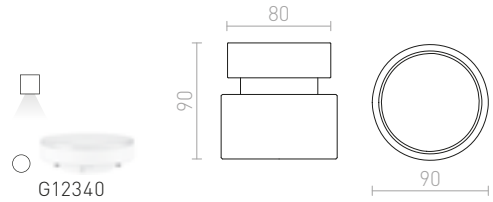

PIXIE STROPNA

230 V LED GX53 7 W

R11770 bijela/krom

€ 138

R11771 crna/krom

€ 138