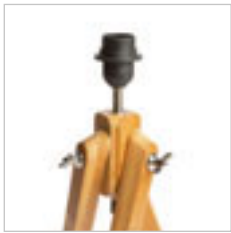

## AMBITUS

Bambusova stolna baza s grlom E27. Odgovarajuća sjenila: ALVIS 24/15, DELISA 25/16, CONNY 15/30, CONNY 35/30, RON 40/25, TEMPO 30/19.