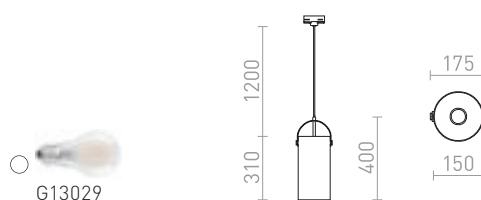

JULIETTA 31 ZA 3F STAZU

230 V E27 20 W

R13856 opalno staklo/crna

€ 178