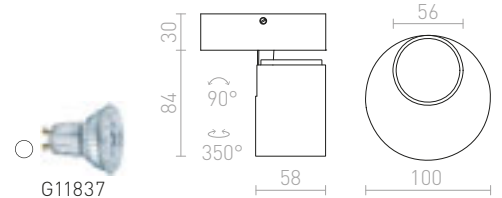

### DUGME II

230 V GU10 2x35 W

R12077 bijela/antracit

€ 120