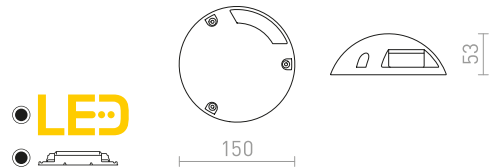

TOPTOP S I

230 V LED 1,5 W 3000 K 105 lm Ra 80 IP67

R13617 antracit

€ 88