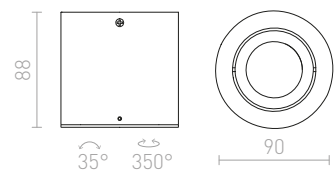

MOCCA STROPNA

230 V GU10 50 W

R10124 aluminijum

€ 78 →