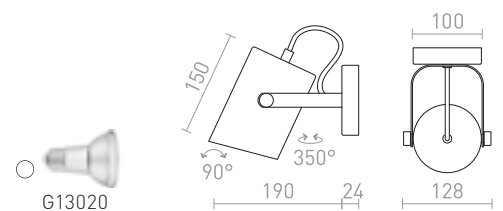

HAREN PRIČVRŠČENA

230 V E27 15 W

R13612 bakar/crna

€ 58

R13613 crna

€ 48