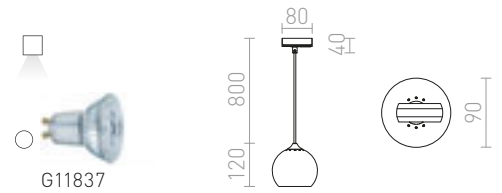

DESTY ZA 1F STAZU

230 V GU10 35 W

R13211 crna/krom

€ 88