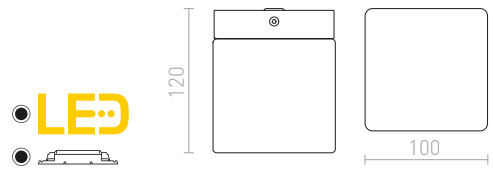

ESICA SQ STROPNA

230 V LED 6 W 3000 K 435 lm Ra 80 IP44

R12198 krom

€ 78