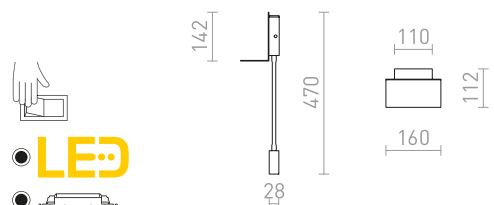

ROSTAM ZIDNA S USB-0M

230 V LED 2x3W 3000 K 350 lm Ra 80

R13571 crna

€ 150