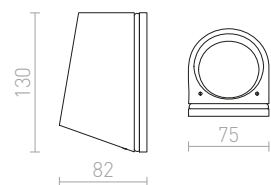

ZAZA ZIDNA

230 V LED 3,3 W 3000 K 250 lm Ra 80 IP65

R10398 antracit

€ 78