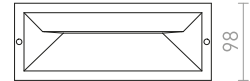

RAGG UGRADBENA

230 V LED 12 W 3000 K 406 lm Ra 80 IP65

R13620 bijela

€ 120

R13621 crna

€ 120

↑ 80

↙ 80x230

● LED

5 85

250

98