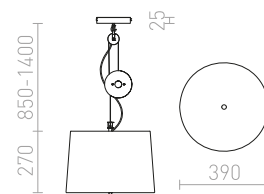

LEVITA

Viseća svjetiljka s remenicom i sjenilom u crnoj ili bijeloj boji.

LEVITA VIŠEĆA NA POVLAČENJE

230 V E27 42 W

R12477 bijela/krom

€ 420

R12478 crna/krom

€ 420