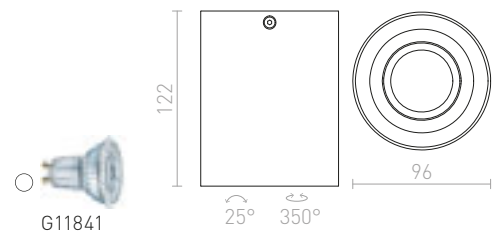

### MILANO I STROPNA

230 V GU10 35 W

**R12681** mat crna/brušeni aluminij

€ 48

**R12682** brušeni aluminij

€ 48