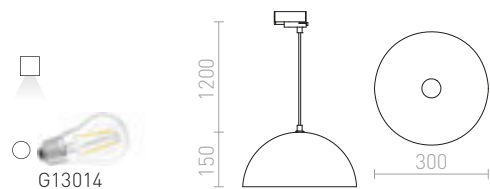

## SINTRA

Viseća svjetiljka s krom metalnim sjenilom i adapterom za trokružne staze.