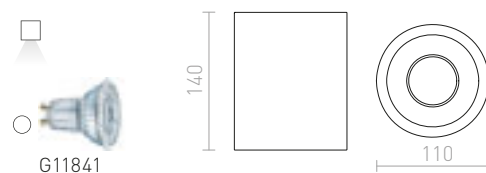

GINA

Gipsana stropna svjetiljka s grlom GU10. Površinu je moguće obojati bojom za interijere.

GINA STROPNA
230 V LED GU10 15 W

R11680 Gips

€ 78