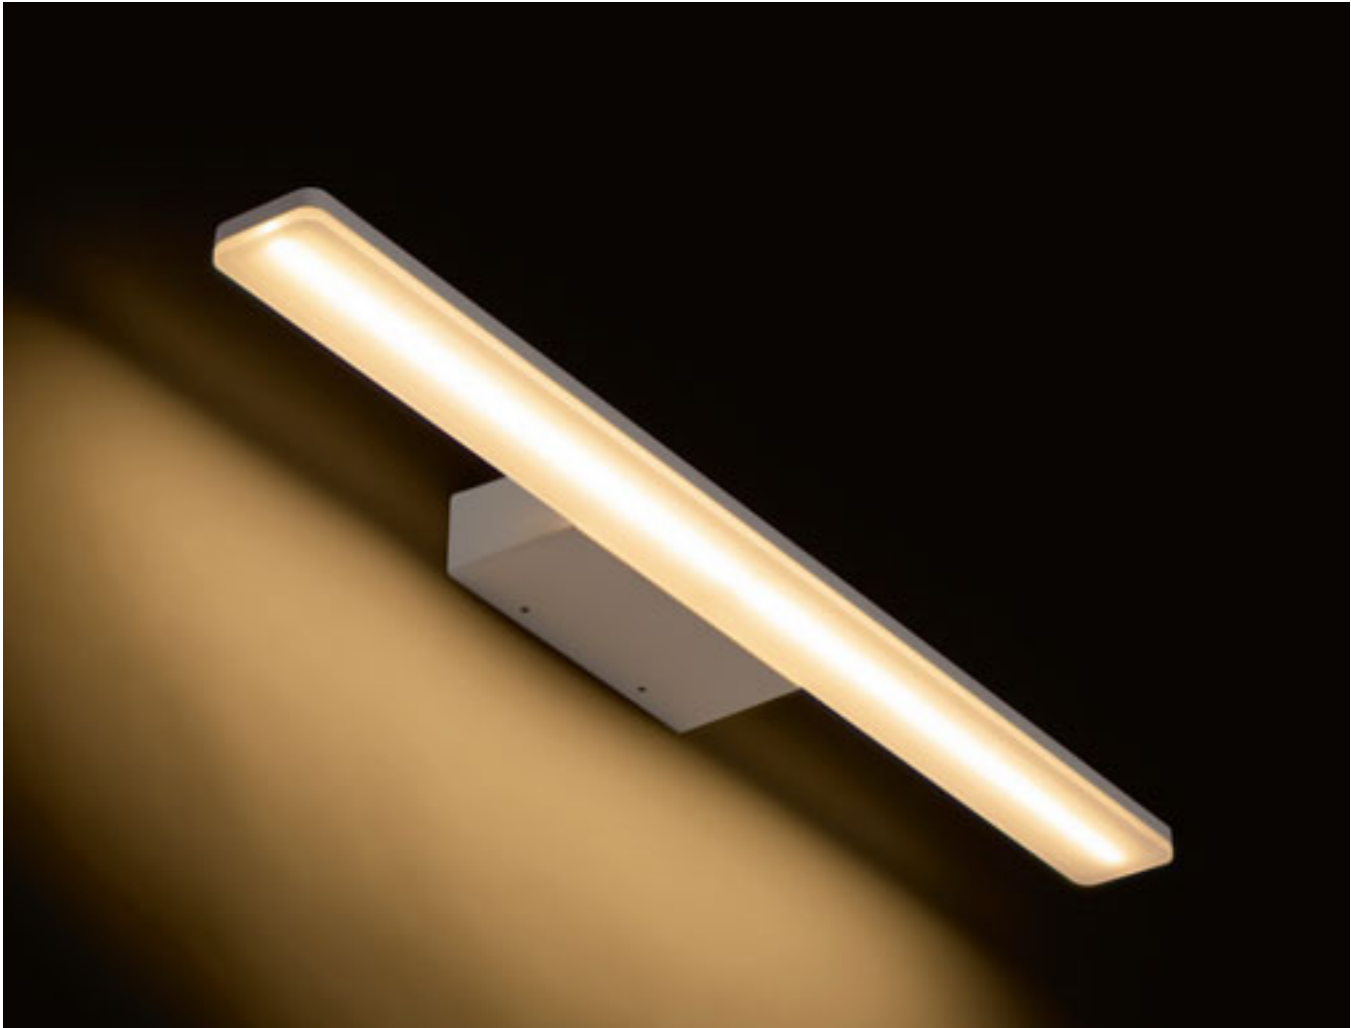

IP44

MAREA

Linearna LED svjetiljka s osvjetljenjem prema dolje, pogodna za iznad zrcala te u vlažnim okruženjima.

MAREA 60 ZIDNA

230 V LED 18 W 3000 K 1954 lm Ra 80 IP44

R13554 bijela

€ 188

R13852 crna

€ 188

NEW