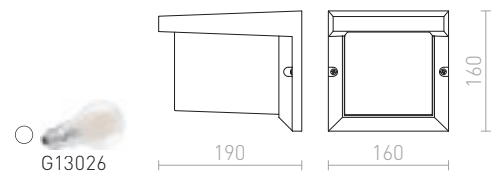

### HIDE SQ ZIDNA

230 V E27 13 W IP44

R12560 antracit

€ 88

IP65