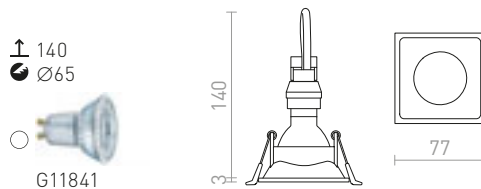

ZURI SQ UGRADNA

230 V GU10 35 W

R13391 crna

€ 10.50 %