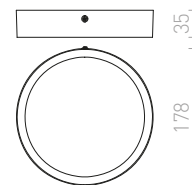

HUE R 17 DIMM STROPNA

230 V LED 18 W 3000 K 1620 lm Ra 80

R13073 bijela	€ 120
R13076 mat nikal	€ 120
R13077 imitacija bukve	€ 120
R13444 dekor od tamnog oraha	€ 120