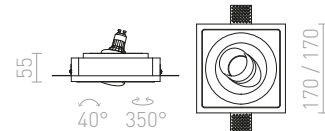

↑ 150

▣ 170x170

G13705

G13002

MIA

Ugradbena gipsana svjetiljka bez okvira sa sjenilom od mat polikarbonata. Samo za stropove od gips kartona.

MIA R UGRADNA

230 V E27 2x18 W

R10444 Gips/akril

€ 158