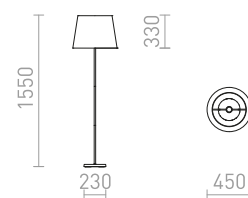

NYC/ILUSION

Podna lampa s postoljem od kroma i sjenilom od kromirane folije. Prikladno za LED izvore svjetla s navojem E27.

NYC/ILUSION PODNA
230 V LED E27 11 W

R14073 kromirana folija/krom

€ 198 **NEW**

G13026