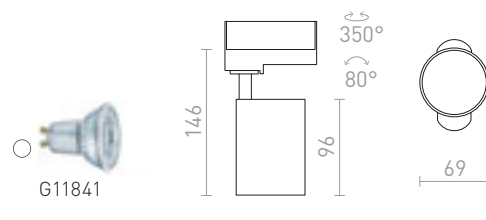

CONNOR ZA 1F STAZU

230 V LED GU10 10 W

R13497 bijela/crna

€ 58

R13498 crna/zlatna

€ 58