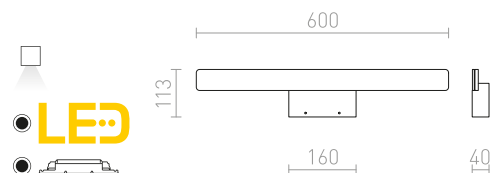

IP44

MAREA

Linearna LED svjetiljka s osvjetljenjem prema dolje, pogodna za iznad zrcala te u vlažnim okruženjima.

MAREA 60 ZIDNA

230 V LED 18 W 3000 K 1954 lm Ra 80 IP44

R13554 bijela

€ 188

R13852 crna

€ 188

NEW