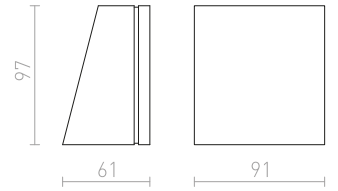

GIGI ZIDNA

230 V LED 3,3 W 3000 K 250 lm Ra 80 IP65

R10399 antracit

€ 98