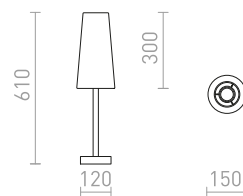

MAUI/CONNY 15/30 STOLNA

230 V LED E27 7 W

R14034 bijeli polikoton/drvo

€ 120

NEW

G13015