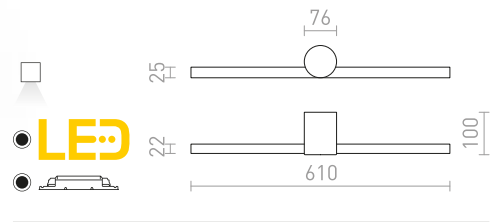

IP54

LUISA

Linearna LED svjetiljka s osvjetljenjem prema dolje, pogodna za iznad zrcala te u vlažnim okruženjima.

LUISA 60 ZIDNA

230 V LED 12 W 3000 K 1138 lm Ra 80 IP54

R13735 bijela

€ 150

R13853 crna

€ 150

NEW

IP44

CASSAMBA

Zidna kupaonska LED cijev na pravokutnoj bazi.

Pomoću prekidača unutra baze, je moguće podesiti boju svjetla: 3000K ili 4000K.

CASSAMBA 60 ZIDNA

230 V LED 12 W 3000 K 4000 K 700 lm Ra 80 IP44

R13888 crna/mlječni akril

€ 178

NEW

R13889 krom/mlječni akril

€ 178

NEW