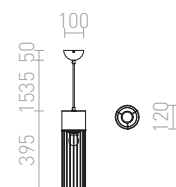

BURTON VISEĆA

230 V E27 42 W

R12931 beton

€ 88