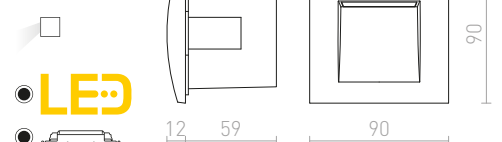

GORDIQ S UGRADNA

230 V LED 1,5 W 3000 K 30 lm Ra 80 IP65

R12533 bijela

€ 58

R12534 antracit

€ 58

↑ 60

▣ 75x72