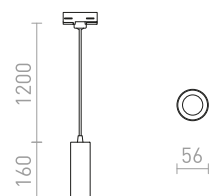

MAVRO

Elegantni LED privjesak u obliku cijevi prikladan za šankove ili kuhinjske otoke. Kabel je priključen na adapter za 3F sisteme.

MAVRO ZA 3F STAZU VISEĆA

230 V LED 12 W $\angle 38^\circ$ 3000 K 1020 lm Ra 80

R13983 bijela

€ 150 NEW

R13984 zlatna

€ 150 NEW

R13985 crna/zlatna

€ 150 NEW