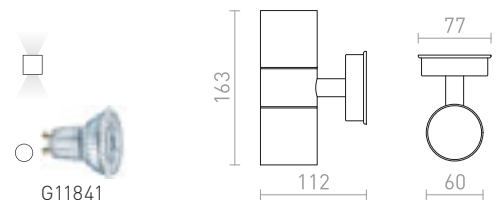

SORANO II ZIDNA

230 V LED GU10 2x8 W IP44

R13634 crna/plastika

€ 35