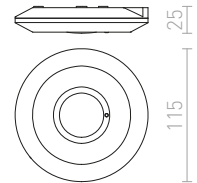

SENSOR STROPNI

230 V max 2000 W ∠360°

G12754

€ 12.50