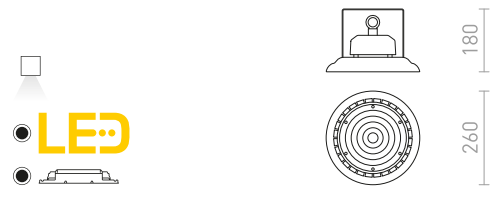

MEGALOS PRO 26 TIJELO

230 V LED 100 W $\angle 90^\circ$ 4000 K 16000 lm Ra 80 IP65

G13749 crna

€ 88