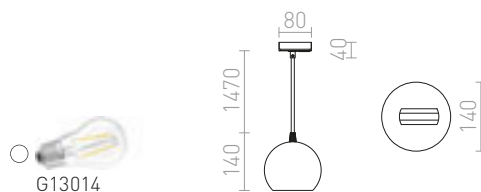

G12723

COPA ZA 1F STAZU

230 V E27 28 W

R13205 opalno staklo

€ 178

R13206 crna/staklo

€ 188