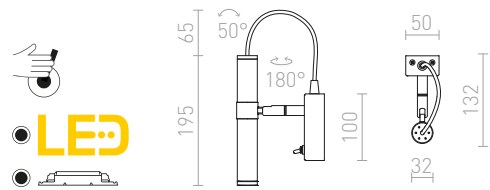

VIPER WL

230 V LED 3 W $\angle 60^\circ$ 3000 K 100 lm Ra 80

R12461 crna/krom

€ 88 %