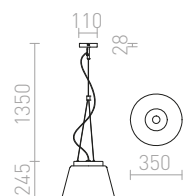

CORONA VISEĆA

230 V E27 42 W

R12055 kromirano staklo

€ 215 %