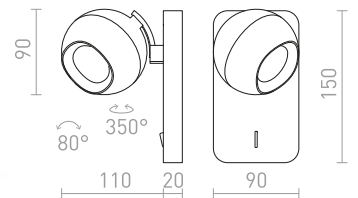

## SIENA

Lakirana zidna svjetiljka s usmjerenom GU10 žaruljom i prekidačem na bazi.

**SIENA ZIDNA**  
230 V GU10 50 W

**R13761** bijela

€ 88 NEW

**R13762** crna

€ 88 NEW