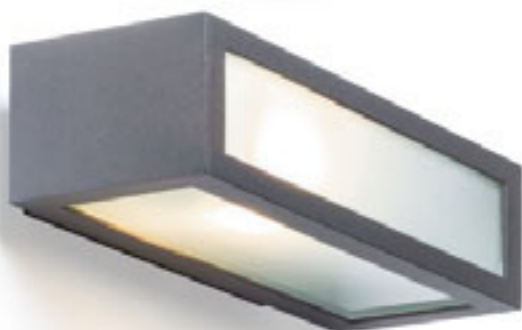

IP54

IP54

IP44

DURANT

Četverokutna zidna svjetiljka s gornjim/donjim osvjetljenjem za žarulje E27.

DURANT UP - DOWN ZIDNA

230 V E27 18 W IP54

R12559 antracit

€ 120

DURANT

Vanjska svjetiljka za opće osvjetljenje s grlom E27 za niskoenergetske žarulje.

DURANT ZIDNA

230 V E27 18 W IP54

R12568 srebrno siva

€ 88

R12569 antracit

€ 98

GINO

Vanjska zidna svjetiljka s poklopcima od satiranog stakla. Dimenzije baze su V/Š/D 2/6/20cm.

GINO ZIDNA

230 V E27 18 W IP44

R10387 antracit

€ 98