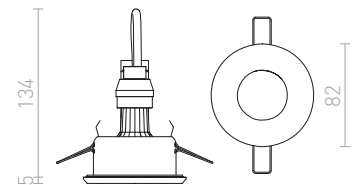

APRIORI

230 V GU10 35 W IP54

R12747 bijela/satinirano staklo

€ 22

↑ 140
● Ø75

G11841

IP44