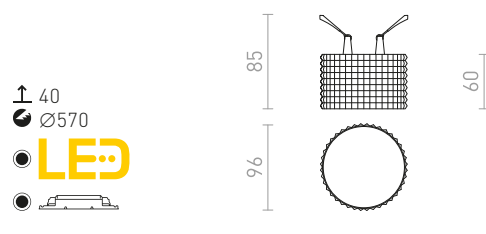

MARENGA RD3 60 UGRADNA

230 V LED 6 W 3000 K 570 lm Ra 80

R14008 bijela/Eco PLA

€ 78 **NEW**