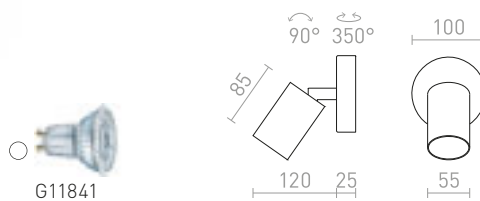

DUDE R MONTAŽNA

230 V LED GU10 9 W

R13918 bijela

€ 48 NEW

R13919 crna

€ 48 NEW