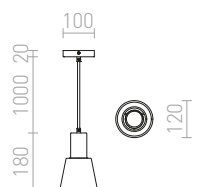

ICAR VISEĆA

230 V E27 15 W

R12418 crna/zlatna

€ 120