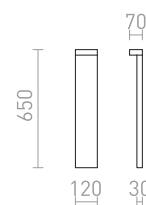

GARDIEN 65 VANJSKA

230 V LED 10 W 3000 K 600 lm Ra 80 IP54

R13758 crna

€ 178