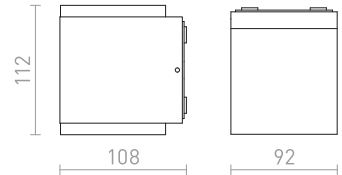

TIRAS II ZIDNI

230 V LED 2x6 W 3000 K 371 lm Ra 80 IP54

R13569 antracit/mlječni akril

€ 78