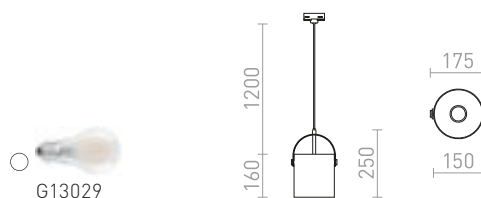

JULIETTA 16 ZA 3F STAZU

230 V E27 20 W

R13855 opalno staklo/crna

€ 150