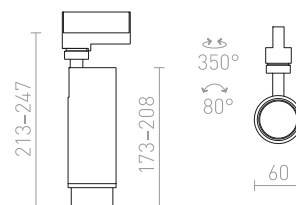

OPTIMUS

Cilindrični reflektor za trokružne staze za GU10 LED žarulje s podesivim kutom snopa između 10-50° pomoću tzv. funkcije uvećavanja. Kako bi se izbjegle neželjene sjene svjetlo treba nadopuniti žaruljama koje imaju kut snopa 120°.

OPTIMUS ZA 3F STAZE

230 V LED GU10 9 W $\angle$ 10-50°

R13783 bijela

€ 68

R13784 crna

€ 68