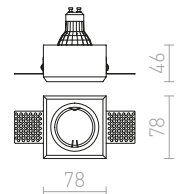

QUO R UGRADNA

230 V GU10 35 W

R12361 Gips

€ 22

↑ 150
↙ 80x80

G11841