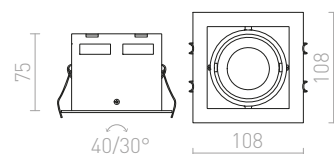

LEDA UGRADNA

230 V/350 mA LED 5,4 W $\angle 25^\circ$ 3000 K 340 lm Ra 80

R10402 bijela

€ 48