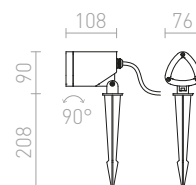

IP65

GARY

Vanjski LED reflektor sa šiljkom. Uključen kabel od 1m bez utikača.

GARY LED SA ŠILJCIMA

230 V LED 10 W $\angle 45^\circ$ 3000 K 900 lm Ra 80 IP65

R10527 siva

€ 88

IP54

BORA

Vanjski četverokutni reflektor s integriranom LED žaruljom. Uključuje kabel za napajanje od 1m, bez utikača.

BORA SA ŠILJCIMA

230 V LED 6 W $\angle 50^\circ$ 3000 K 340 lm Ra 80 IP54

R12025 antracit

€ 98

IP65

COSMO

Vanjski reflektor na šiljku. Uključuje kabel za napajanje bez utikača.

COSMO SA ŠILJCIMA

230 V LED 10 W $\angle 24^\circ$ 3000 K 850 lm Ra 80 IP65

R12580 antracit

€ 98