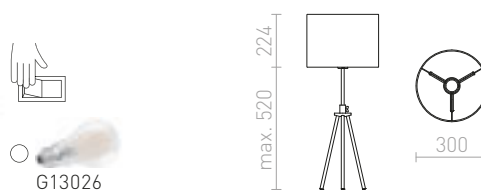

GARDETTE STOLNA

230 V E27 42 W

R12488 crna/aluminijum

€ 150 **%**