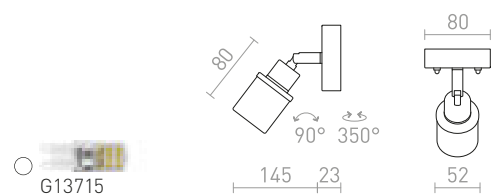

LINN I ZIDNA

230 V G9 LED 3 W IP44

R13695 opalno staklo/krom

€ 48