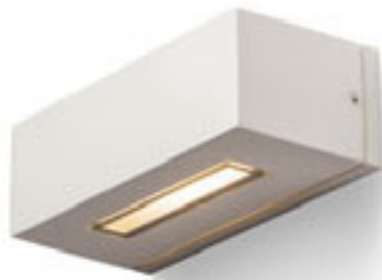

IP54

WOOD

Vanjska zidna svjetiljka za gornje/donje osvjetljenje. Jedna strana svjetiljke ima stakleni poklopac s crnim okvirom. Druga strana svjetiljke ima poklopac od mat stakla i crni okvir.

WOOD ZIDNA

230 V R7s 78mm 48 W IP54

R10437 bijela

€ 48

R10438 srebrno siva

€ 48

R10439 antracit

€ 58

IP54

TORINO

Pravokutna zidna svjetiljka s integriranom LED žaruljom za gornje/donje osvjetljenje.

TORINO ZIDNA

230 V LED 2x5 W 3000 K 550 lm Ra 80 IP54

R12573 bijela

€ 129

R12574 crna

€ 129