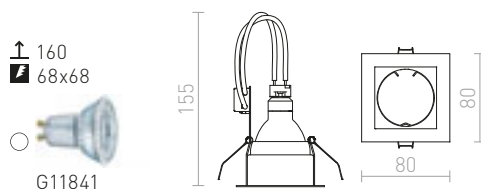

MERIKO GU10 ČVRSTA

230 V GU10 50 W

R10219 nehrđajući čelik

€ 18.50 %