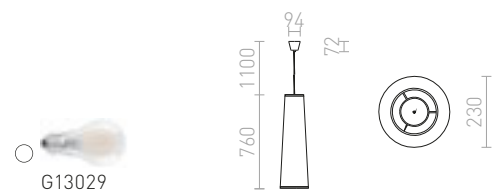

ESME 76 VIŠEĆA

230 V E27 28 W

R13276 bijela/narančasta

€ 68 %