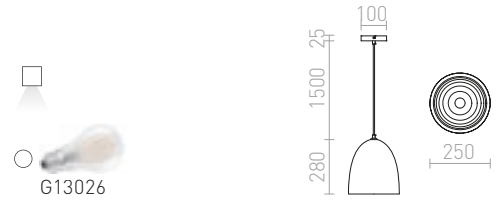

CARISSIMA 25 VISEĆA

230 V E27 28 W

R11765 krom

€ 58 %