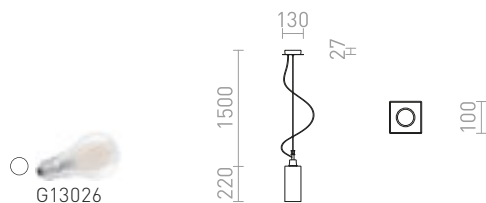

### LIZ NEW VISEĆA

230 V E27 28 W

**R13822** opalno staklo/krom

€ 98

**R13823** crna/krom

€ 98