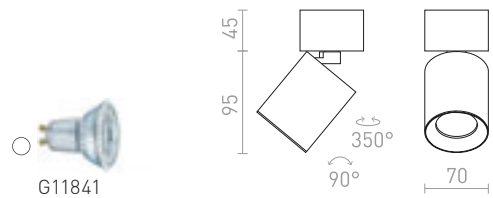

DARIO STROPNA

230 V GU10 9 W

R13867 bijela/brušeni mesing

€ 68

NEW

R13868 crna/brušeni mesing

€ 68

NEW

R13869 brušeni mesing

€ 78

NEW