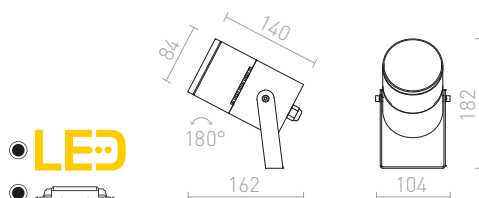

IP65

HEAVY DUTY

Vanjski reflektor od alumnija. Uključuje kabel za napajanje bez utikača. Moguće je kombinirati sa šiljkom (R11755).

HEAVY DUTY VANJSKI REFLEKTOR

230 V GU10 50 W IP65

R11948 antracit

€ 68

IP65

FOX

Podesivi vanjski LED reflektor s poklopcem od satiniranog stakla. Za zidnu montažu ili podnu upotrebu pomoću šiljka (R11755).

FOX VANJSKI REFLEKTOR

230 V LED 9 W $\angle 120^\circ$ 3000 K 900 lm Ra 80 IP65

R11753 antracit

€ 178

IP65

ROSS

Vanjski podesivi LED reflektor s poklopcem od satiniranog stakla i izborom od od 8° do 30° svjetlosnog kuta. Za instalacije u vrtovima moguće je kombinirati sa šiljkom (R11755). Isporučuje se bez kabela.

ROSS VANJSKI REFLEKTOR

230 V LED 9 W $\angle 30^\circ$ 3000 K 900 lm Ra 80 IP65

R11754 antracit

€ 178