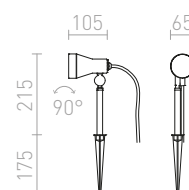

### DIREZZA SA ŠILJCIMA

230 V GU10 35 W IP54

R10427 srebrno siva

€ 68

R10431 antracit

€ 68

G11837

IP54