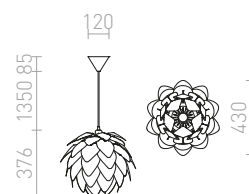

G13026

COCO

Dekoratívna viseća svjetiljka od plastičnih elemenata u obliku pupoljka. Isporučuje se u rastavljenom stanju, potrebna montaža.

COCO VISEĆA

230 V E27 28 W

R12384 bijelo pvc

€ 220