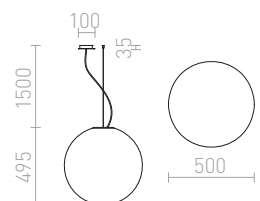

LUNEA 50 VISEĆA TRIPLEX

230 V E27 100 W

R11715 opalno staklo

€ 450