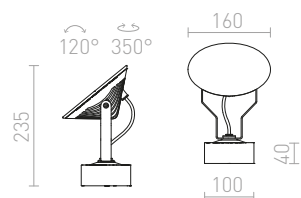

FOX VANJSKI REFLEKTOR

230 V LED 9 W $\angle 120^\circ$ 3000 K 900 lm Ra 80 IP65

R11753 antracit

€ 178