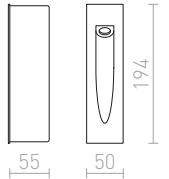

LED

IP65

**AKORD**

Vanjska ugradbena svjetiljka s okvirom od nehrđajućeg čelika i poklopcem od stakla. Dimenzije vidljivog stakla 11,8/11,5cm.

**AKORD UGRADNA U ZID**

230 V LED 3 W 3000 K 260 lm Ra 80 IP65