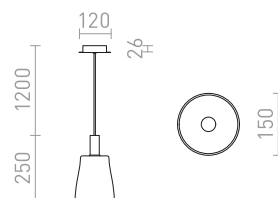

BELLINI M LED VISEĆA

230 V LED 5 W $\angle 30^\circ$ 3000 K 475 lm Ra 80

R13652 crna/dimljeno staklo

€ 198