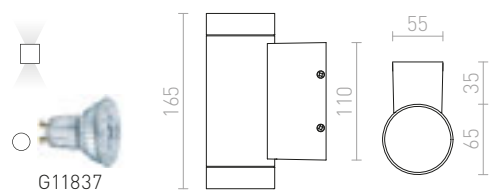

MIZZI

Zidna vanjska svjetiljka od lijevanog aluminija za GU10 žarulje.

MIZZI II
230 V GU10 2x35 W IP54

R10553 srebrno siva € 48 %