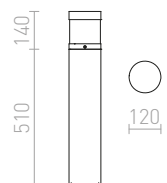

IP54

SONET

Vanjska svjetiljka namijenjena samo za zidnu montažu. Klasa zaštite IP54 za donje osvjetljenje.

SONET ZIDNA

230 V LED 7 W 3000 K 490 lm Ra 80 IP54

R11170 antracit

€ 129

IP54

ABAX

Vanjski stupić s integriranom LED žaruljom za kružno osvjetljenje.

ABAX 65 PODNA

230 V LED 15 W 3000 K 423 lm Ra 80 IP54

R12626 antracit

€ 290