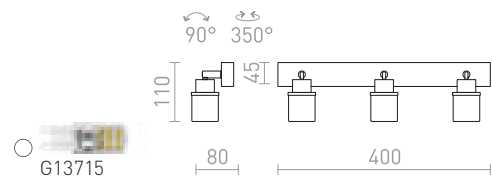

LINN III STROPNE SPOTLAMPE

230 V G9 LED 3x3 W IP44

R13703 opalno staklo/krom

€ 120