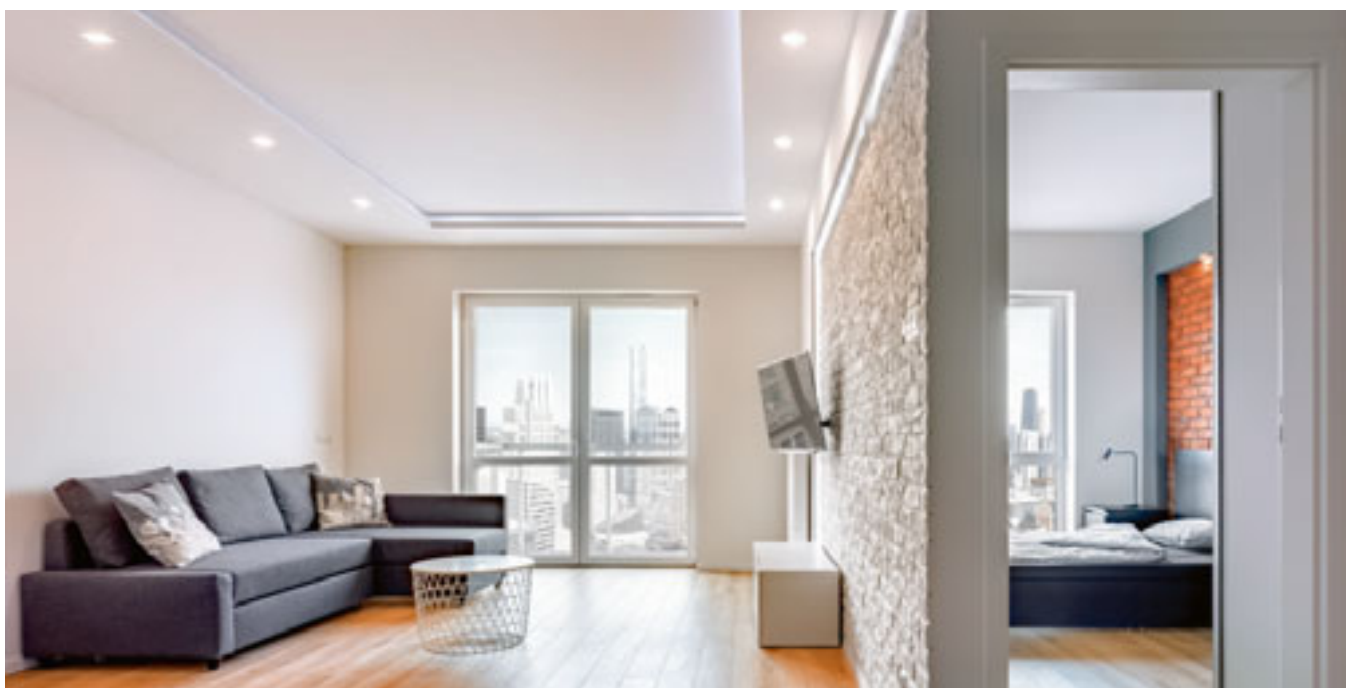

MURO SQ UGRADNA

230 V GU10 50 W

R12748 mat nikal

€ 9.20 %