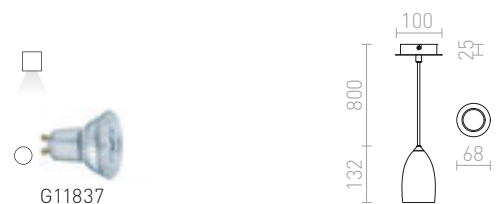

BABADES I VISEĆA

230 V GU10 35 W

R12081 krom

€ 58 ▶

R12082 mat nikal

€ 58 ▶