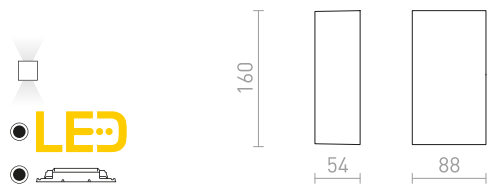

### DIXIE 4x12 ZIDNA

230V/700mA LED 2x3W  $\angle 48^\circ$  3000K 360lm Ra80 IP54

R10355 crna

€ 98 →

R10356 srebrno siva

€ 48 %

IP54

**UKKO**