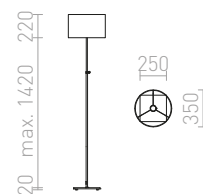

## EDIKA

Podna svjetiljka s niklovanom teleskopskom nogom, tekstilnim sjenilom i grlom za E27 žarulje.

**EDIKA PODNA**  
230 V E27 42 W

**R12666** smeđja/mat nikal

€ 198

G13026