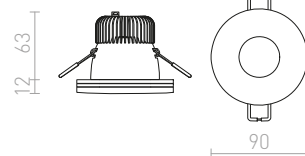

KAY R UGRADNA

230 V/350 mA LED 5 W 3000 K 450 lm Ra 80

R10419 satinirano staklo

€ 22 %

↑ 80

● Ø65

● LED

●