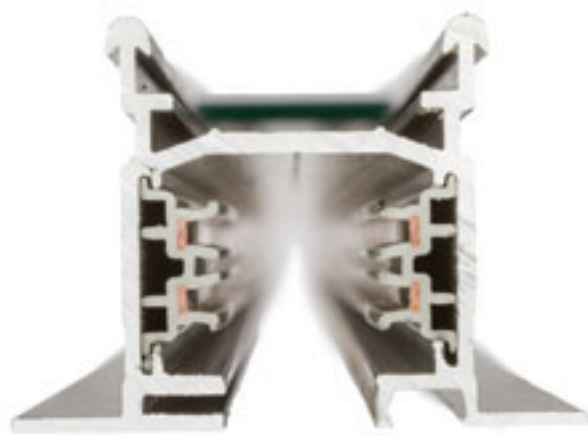

UGRADNA 3F STAZA

Ugradbeni trokružni EUTRAC sistem od lijevanog aluminija s funkcijom uzemljenja i četiri bakrene žice provedene kroz unutarnje ugrađene plastične profile razmjere 2,5mm. Profili se mogu jednostavno skratiti na željenu dužinu bez potrebe za rezanjem ili savijanjem žica. U slučaju korištenja halogenskih žarulja minimalna potrebna visina instalacije je 2,5m. Za korištenje ispod navedene mjere preporučujemo korištenje LED rasvjete.

NAPAJANJE ZA UGRADNU STAZU LIJEVO

Napajanje za ugradbeni trokružni EUTRAC sistem. Maksimalna nosivost 16A.

230 V

R11342 bijela

€ 48

NAPAJANJE ZA UGRADNU STAZU DESNO

Napajanje za ugradbeni trokružni EUTRAC sistem. Maksimalna nosivost 16A.

230 V

R11341 bijela

€ 48

L VANJSKI KONEKTOR ZA UGRADNU STAZU

L-konektor za ugradbeni trokružni EUTRAC sistem. Maksimalna nosivost 16A.

230 V

R11344 bijela

€ 88

L UNUTARNJI KONEKTOR ZA UGRADNU STAZU

L-konektor za ugradbeni trokružni EUTRAC sistem. Maksimalna nosivost 16A.

230 V

R11345 bijela

€ 88

2M UGRADNA 3F STAZA

230 V

R11306 bijela

€ 238

↑ 41

2000x40

DIREKTNNA VEZA ZA UGRADNU STAZU

Ravni konektor za ugradbene EUTRAC staze. Maksimalna nosivost 16A.

230 V

R11343 bijela

€ 32

POKLOPAC ZA UGRADNU STAZU

Završni poklopac za ugradbeni trokružni EUTRAC sistem.

R11310 bijela

€ 8

OPRUŽNI DRŽAČ ZA UGRADNU STAZU 6 KOM

Montažne kopče za ugradbeni trokružni EUTRAC sistem.

R11357

€ 16