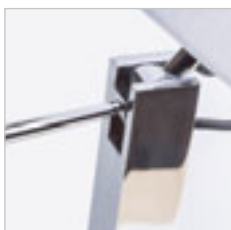

SHARP

Zidna svjetiljka s tekstilnim sjenilom i prekidačem na bazi.

SHARP ZIDNA

230 V E27 42 W

R12481 crna/krom

€ 78 %

JERSEY

Elegantna zidna svjetiljka s funkcijom podešavanja sa strukturiranim tekstilnim sjenilom.

JERSEY ZIDNA

230 V E27 42 W

R11976 bijela/krom

€ 178