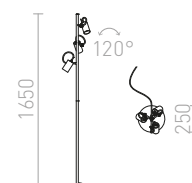

## UGRADBENA RASVJETA

MODULARNA	384-389
LED ZA KUPAONICU	390-397
ZA KUPAONICU	398-405
DEKORATIVNA	406-417
GIPSANA	418-427
BEZ OKVIRA	428-431
KOMPLETI	432-441
KRUŽNA	442-443
KVADRATNA	444-447
TANKA	448-463
ZA ZIDOVE	464-481