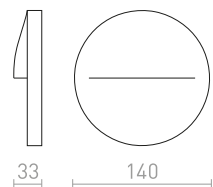

BOBO R ZIDNA

230 V LED 3 W 3000 K 212 lm Ra80 IP65

R13933 antracit

€ 48

NEW