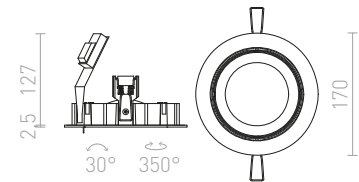

### ZIZI I UGRADNA

12 V G53 50 W

R12695 bijela

€ 35 %

↑ 160

● Ø160

○ G13656

○ G13002