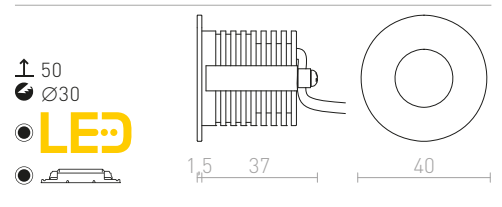

RIO R UGRADNA

230 V LED 3 W $\angle 22^\circ$ 3000 K 70 lm Ra 80

R12656 bijela

€ 22