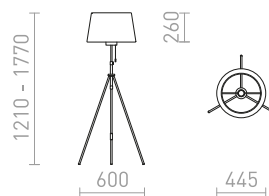

## BOULOGNE

Tronožna podna svjetiljka s duplim tekstilnim sjenilom u crnoj boji.