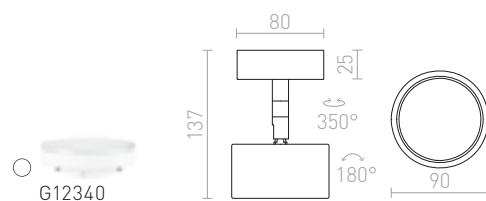

PIXIE PODESIVA

230 V LED GX53 7 W

R11772 bijela/krom

€ 138

R11773 crna/krom

€ 138