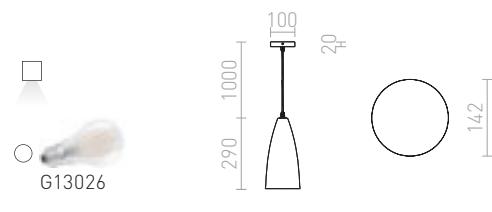

TUTTI VISEĆA

230 V E27 15 W

R13289 narančasta/keramika

€ 58 →