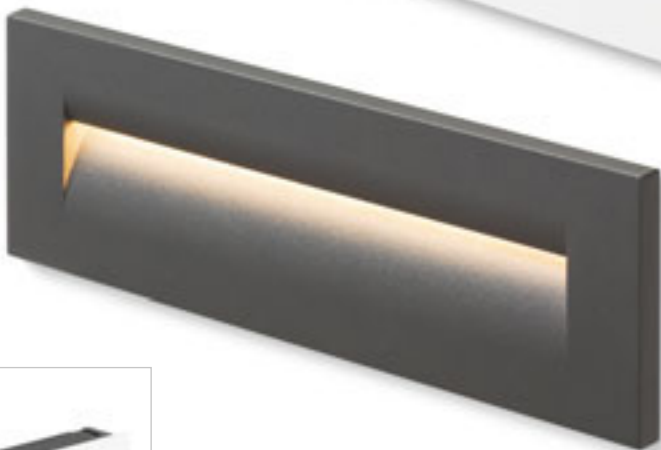

RASQ

Ugradbena zidna svjetiljka s integriranom LED žaruljom pogodna za vanjsku i unutarnju upotrebu te kao usmjeravajuće svjetlo za staze, stepenice ili terase. Samo za osvjetljenje prema dolje.

RASQ UGRADNA U ZID

230 V LED 9 W 3000 K 190 lm Ra 80 IP65

R12627 bijela

€ 178

R12628 antracit

€ 178

↑ 80

↙ 237x77

● LED

250

86

64

8

IP65