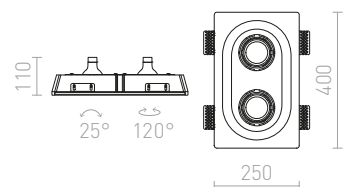

## DINO SQUARE

Ugradbena gipsana svjetiljka bez okvira s kvadratnim otvorom. Površinu je moguće obojati bojom za interijere. Samo za suhozid.