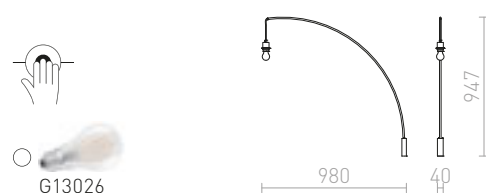

BEND ZIDNA LUČNA OSNOVA

230 V E27 42 W

R12654 mat nikal

€ 150 %