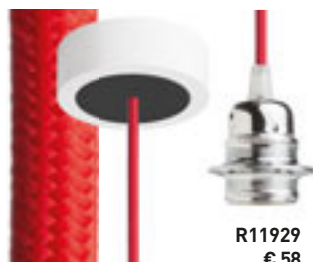

## HEX

Viseći komplet s dekorativnom bazom, metalnim grlom E27 i tekstilnim kabelom. Pogodno za samostalnu upotrebu ili za vješanje lakših sjenila. Pogodno za sjenila: DOUBLE 40/30, DOUBLE 55/30, ASPRO 40/30, ASPRO 55/30, KARO 55/15, KARO 80/20, RON 40/25, RON 55/30, RON 60/19, TEMPO 30/19, TEMPO 50/19.