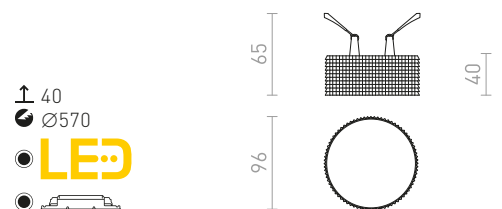

MARENGA RB1 40 UGRADNA

230 V LED 6 W 3000 K 570 lm Ra 80

R14011 bijela/Eco PLA

€ 68 **NEW**