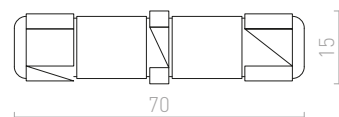

IP65

IP-BOX

Priključna kutija pogodna za vanjske prostore i kabel 3x1,5.

IP-BOX

230 V IP65

G12983

€ 3.80