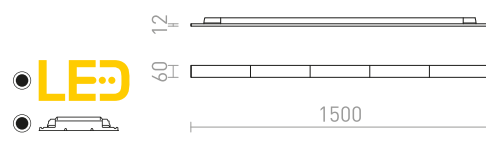

FLATLINE 150 ZA 3F STAZU

230 V LED 50 W $\angle 90^\circ$ 3000 K 8000 lm Ra 80

R13732 bijela

€ 258