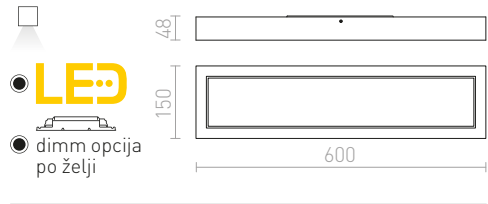

STRUCTURAL LED 60x15 MONTAŽNA

230 V LED 22 W 3000 K 1370 lm Ra 80

R12064 bijela

€ 120 %

IP65