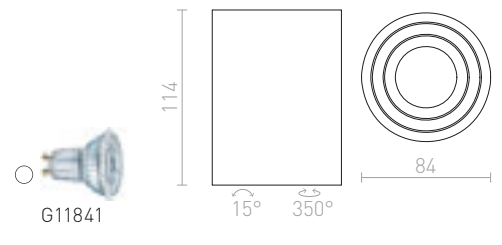

MOMA PODESIVA

230 V GU10 35 W

R12044 bijela

€ 58

R12517 crna

€ 58