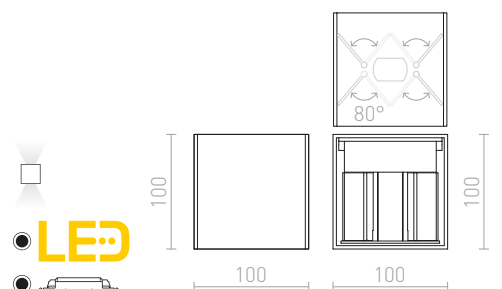

TITO SQ ZIDNA

230 V LED 6 W 3000 K 500 lm Ra 80 IP54

R12601 brušeni aluminij

€ 78