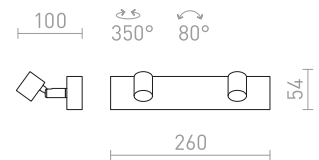

TRICA II ZIDNA

230 V GU10 2x25 W

R13373 bijela

€ 38

%

R13374 crna

€ 38

%

G11841