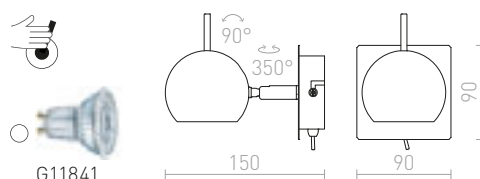

GLOSSY I

230 V LED GU10 8 W

R10542 krom

€ 48 %