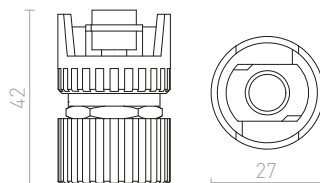

MEHANIČKI ADAPTER

Mehanički adapter za površinski montirane ili udubljene trokružne EUTRAC sisteme. Maksimalna nosivost 10kg.

R11352 bijela	€ 25
R11353 crna	€ 25