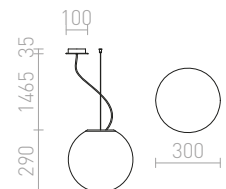

LUNEA 30 VISEĆA TRIPLEX

230 V E27 70 W

R10478 opalno staklo

€ 178