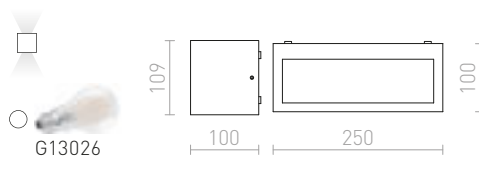

### DURANT UP - DOWN ZIDNA

230 V E27 18 W IP54

R12559 antracit

€ 120