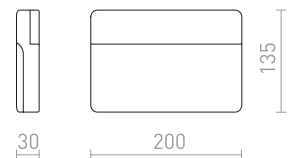

GAVIN ZIDNA

230 V LED 13 W 3000 K 650 lm Ra 80 IP65

R13756 antracit/mlječni akril

€ 120