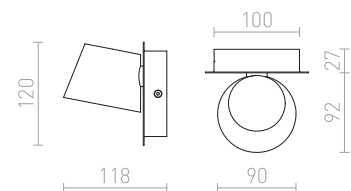

AMADEUS

Zidna svjetiljka s ugrađenom LED žaruljom i prekidačem na bazi. Sjenilo je moguće okretati.

AMADEUS I ZIDNA

230 V LED 6 W 3000 K 530 lm Ra 80

R12476 bijela

€ 120