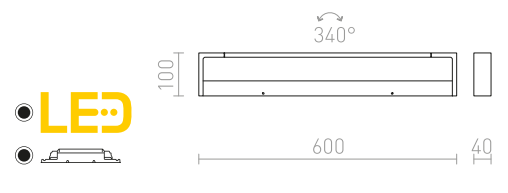

IMPERISO 60

230 V LED 18 W 3000 K 1769 lm Ra 80 IP44

R13555 bijela

€ 248