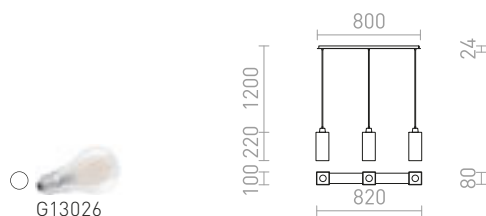

LIZ III 80 VISEĆA

230 V LED E27 3x11 W

R14027 opalno staklo/mat nikal

€ 178 NEW

R14028 opalno staklo/krom

€ 178 NEW

R14029 crna/staklo/mat nikal

€ 178 NEW

R14030 crna/staklo/krom

€ 178 NEW