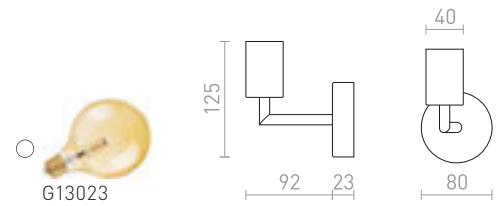

ARAQ ZIDNA

230 V E27 42 W

R13890 brušeni mesing/crna

€ 32

NEW