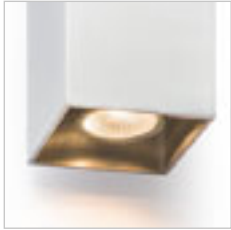

AGATE

Metalna kvadratna zidna svjetiljka za gornje/donje osvjetljenje za dvije žarulje GU10.

AGATE II ZIDNA

230 V GU10 2x35 W

R12677 mat bijela

€ 68 →

R12678 brušeni aluminij

€ 48 %

IP54

NICK

Zidna svjetiljka s integriranom LED žaruljom i gornjim/donjim osvjetljenjem, pogodna za unutarnju i vanjsku upotrebu.

NICK II ZIDNA

230 V LED 2x3 W $\angle 10^\circ$ 3000 K 780 lm Ra 80 IP54

R12827 brušeni aluminij

€ 68 %

IP54

UKKO

Pravokutna vanjska zidna svjetiljka s integriranom LED žaruljom za gornje/donje osvjetljenje.

UKKO ZIDNA

230 V LED 2x3 W $\angle 55^\circ$ 3000 K 180 lm Ra 80 IP54

R12555 crna

€ 120