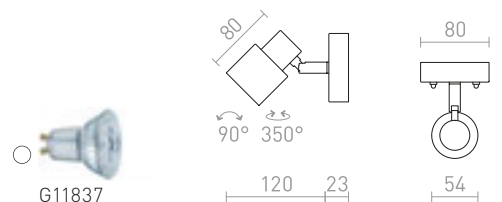

VALTO I ZIDNA

230 V GU10 LED 5 W IP44

R13696 krom

€ 48