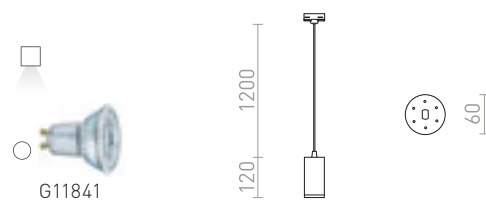

BELENOS

Jednostavan viseći cilindrični reflektor s bazom GU10. Opružni nosač postolja omogućuje korištenje žarulja različitih duljina. Napojni kabel završava se adapterom za trokružne staze.

BELENOS ZA 3F STAZU VISEĆA

230 V LED GU10 9 W

R13857 bijela

€ 88

R13858 crna

€ 88

BABADES

Viseća svjetiljka sa sjenilom od kroma ili mat nikla. Crni tekstilni kabel s adapterom za trokružne staze.

BABADES ZA 3F STAZU

230 V GU10 35 W

R13216 krom

€ 88

R13217 mat nikal

€ 88

DESTY

Viseća svjetiljka s metalnim sjenilom za trokružne staze.

DESTY ZA 3F STAZU

230 V GU10 35 W

R13215 crna/krom

€ 120