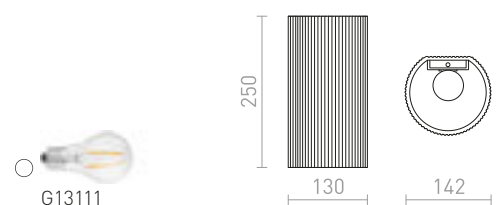

CALLUM RL2 250 ZIDNA

230 V LED E27 10 W

R13998 bijela/Eco PLA

€ 129

NEW