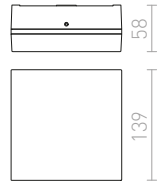

SPECTACLE MONTAŽNA

230 V LED 5 W 3000 K 350 lm Ra 80 IP54

R11968 srebrno siva

€ 78