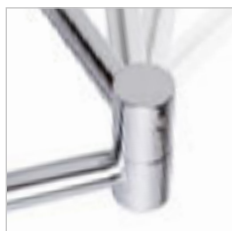

BROADWAY

Viseća svjetiljka s podesivim vratom na samom stropu. Isporučuje se sa strukturiranim tekstilnim sjenilom.

BROADWAY VISEĆA S RAMENOM

230 V E27 42 W

R11978 bijela/krom

€ 720 %

MADISON

Stropna svjetiljka s fleksibilnim vratom i tekstilnim sjenilom.

MADISON C STROPNA

230 V E27 42 W

R12479 bijela/krom

€ 560 →