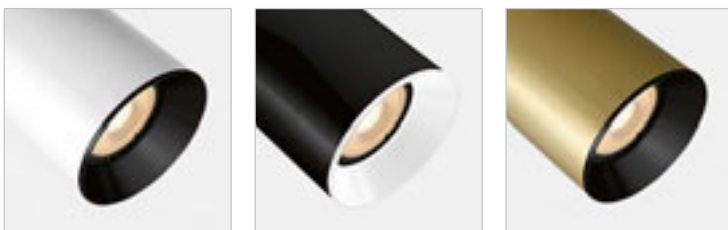

DARIO

Cilindrična svjetiljka za jednokružnu traku za LED žarulju s bazom GU10, uključujući metalni ukrasni krug u boji brušenog mesinga. Zbog mogućnosti promjene boje moguće je kupiti krug u crnoj ili bijeloj boji.

DARIO ZA 1F STAZU

230 V GU10 9 W

R13870 bijela/brušeni mesing

€ 78

NEW

R13871 crna/brušeni mesing

€ 78

NEW

R13872 brušeni mesing

€ 88

NEW

DARIO

Aluminijski ukrasni prsten za mogućnost promjene boje lampi DARIO.

DARIO UKRASNI PRSTEN

R13876 bijela

€ 8.50

NEW

R13877 crna

€ 8.50

NEW