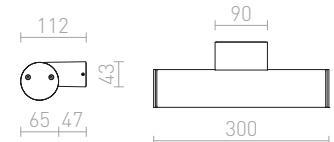

VADIS ZIDNA

230 V LED 8 W 3000 K 520 lm Ra 80 IP54

R10547 antracit

€ 150