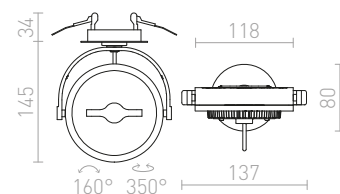

KELLY LED DIMM POLUUGRADNA

230 V LED 12 W $\angle 24^\circ$ 3000 K 600 lm Ra 80

R12637 bijela

€ 98

R12638 crna

€ 98

- ↑ 50
- ⊙ Ø65
- LED
- dimm