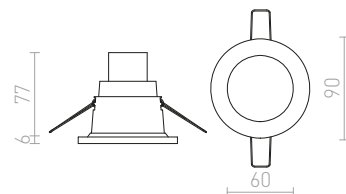

LEROY R

12 V GU5,3 35 W IP44

R12659 bijela

€ 48

↑ 150
● Ø80

○

G13960

○

G13002