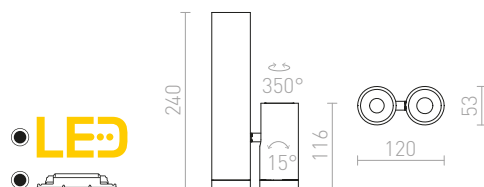

### BOGARD TWIN STROPNA

230 V LED 2x5 W  $\angle$ 40° 3000 K 700 lm Ra 80

R12499 mat crna

€ 120

R12500 mat nikal

€ 88