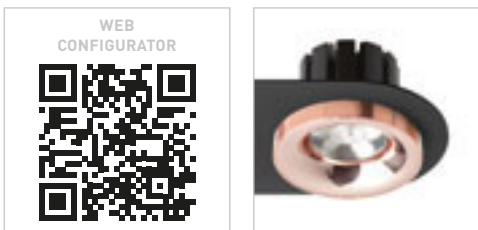

SHARM R II UGRADNA

230 V LED 2x10 W $\angle 24^\circ$ 3000 K 1800 lm Ra 80

R13240 bijela/bakar	€ 98
R13241 biserno zlato/smedja	€ 98
R13242 smedja/biserno zlato	€ 98
R13243 crna/bakar/bakar	€ 98
R13244 crna/crna/bakar	€ 98