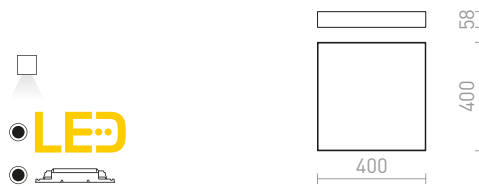

### LARISA SQ 40 STROPNA

230 V LED 50 W 3000 K 4000 lm Ra 80

R13489 bijela

€ 188

R13490 crna

€ 188