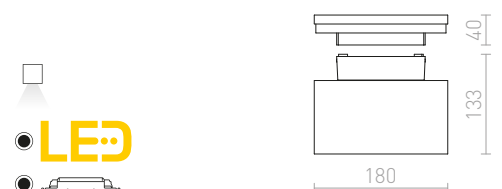

XYLO ZIDNA

230 V LED 8 W 3000 K 590 lm Ra 80 IP54

R12562 antracit

€ 120