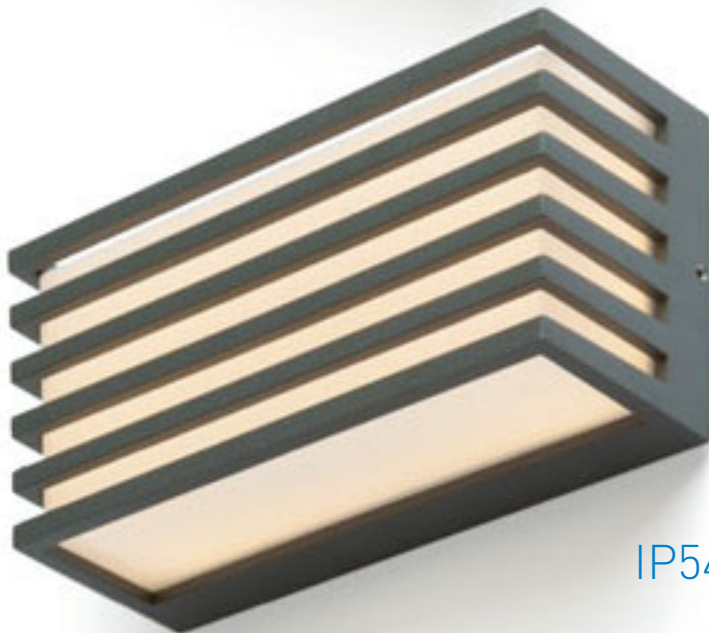

IP54

IP54

IP54

CLAIRE

Vanjska LED zidna svjetiljka od lakiranog livenog aluminija.

CLAIRE RC ZIDNI

230 V LED 6 W 3000 K 143 lm Ra 80 IP54

R13563 antracit/mlječni akril

€ 120

CLAIRE 14 ZIDNI

230 V LED 6 W 3000 K 240 lm Ra 80 IP54

R13564 antracit/mlječni akril

€ 120

CLAIRE 21 ZIDNI

230 V LED 9 W 3000 K 384 lm Ra 80 IP54

R13565 antracit/mlječni akril

€ 129