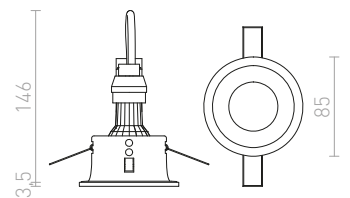

BERMUDA UGRADNA

230 V GU10 35 W IP65

R12749 bijela

€ 22

R13604 crna

€ 22

↑ 150
● Ø75

G11841