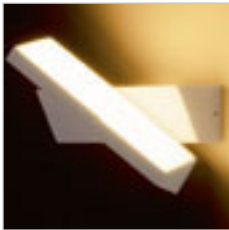

IP65

TWIST

Aluminijska vanjska zidna svjetiljka s ugrađenom LED žaruljom koja se može okretati za gornje ili donje osvjetljenje.

TWIST ZIDNA

230 V LED 12 W 3000 K 980 lm Ra 80 IP65

R13615 bijela

€ 98

R13616 antracit

€ 98

LED