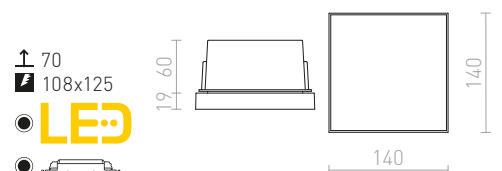

DEJAVU SQ 14 UGRADNA

230 V LED 6 W 3000 K 270 lm Ra 80 IP65

R12531 crna

€ 78 %