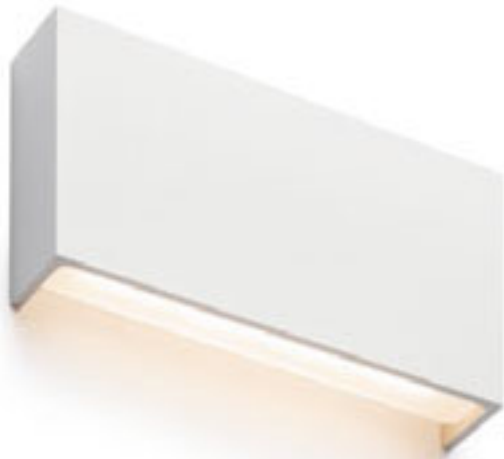

IP54

TORINO

Pravokutna zidna svjetiljka s integriranom LED žaruljom za gornje/donje osvjetljenje.

TORINO ZIDNA

230 V LED 2x5 W 3000 K 550 lm Ra 80 IP54

R12573 bijela

€ 129

R12574 crna

€ 129

LED