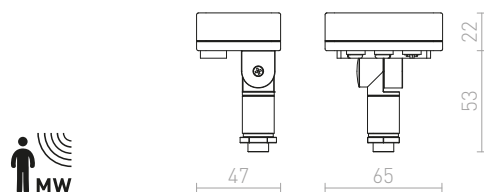

SENSOR ZA MONTAŽU NA VANJSKE LAMPE

230 V max 500 W $\angle 180^\circ$ IP65

G12757 bijela

€ 6 %