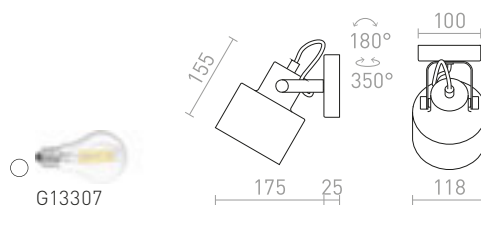

CELEIA MONTAŽNA

230 V E27 40 W

R13901 mat bijela/mat nikal

€ 48

NEW

R13902 mat crna/brušeni bakar

€ 48

NEW