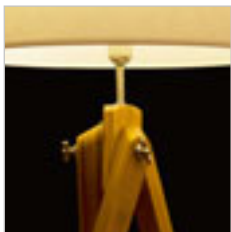

AMBITUS STOLNA BAZA

230 V E27 28 W

R13303 bambus

€ 120

G13026