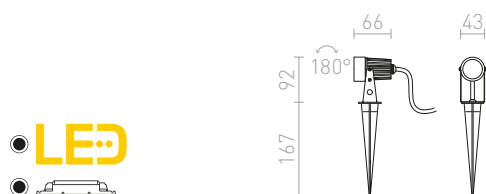

GUN SA ŠILJCIMA

230 V LED 3x1 W $\angle 30^\circ$ 3000 K 210 lm Ra 80 IP65

R10530 crna

€ 48