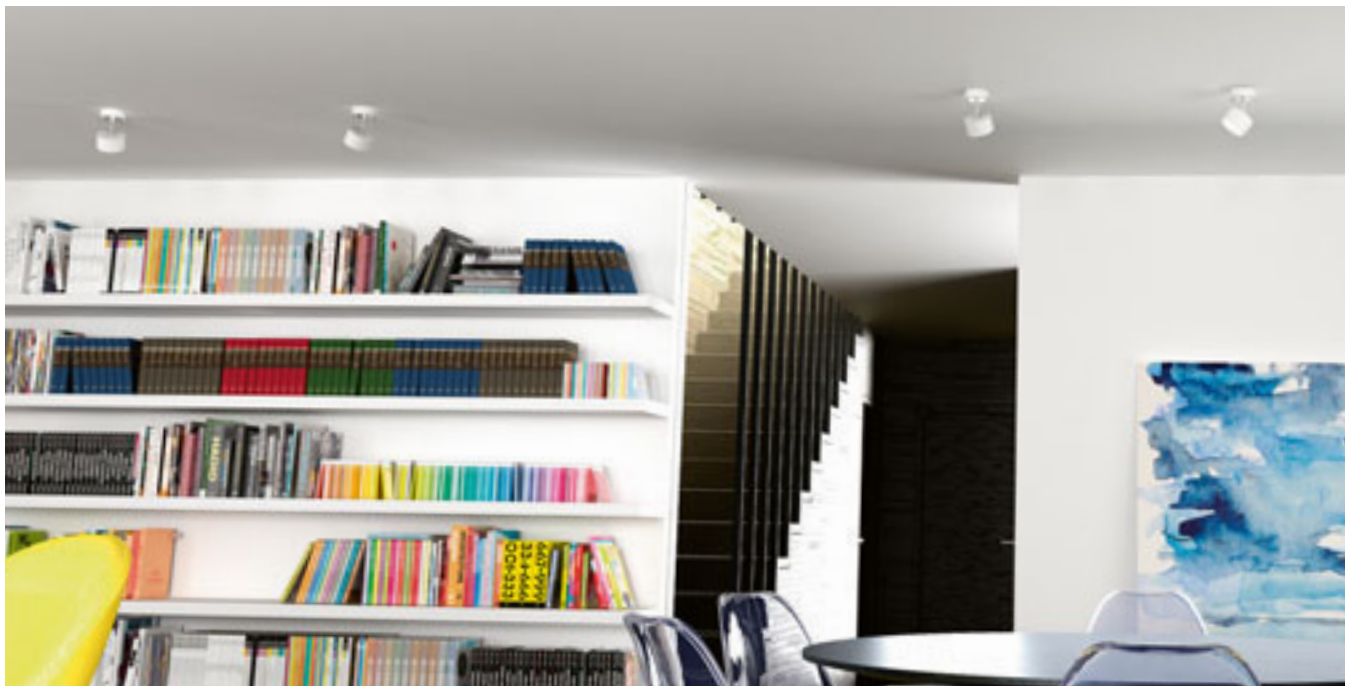

PIXIE

Aluminijska stropna svjetiljka za štedne LED izvore s utičnicom GX53.

PIXIE PODESIVA

230 V LED GX53 7 W

R11772 bijela/krom

€ 138

R11773 crna/krom

€ 138

IP44

ORIT

Vanjski podesivi aluminijski reflektor s ugrađenom LED žaruljom. Svjetlo je moguće okretati po jednoj osi.

ORIT ZIDNA

230 V LED 6 W $\angle 80^\circ$ 3000 K 315 lm Ra 80 IP44

R12033 aluminijum

€ 78