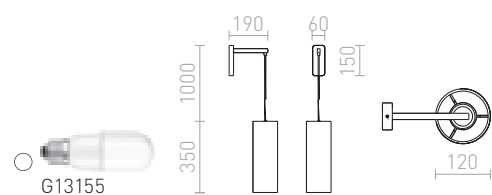

### HUDSON ZIDNA

230 V E27 28 W

R13284 bijela/krom

€ 138