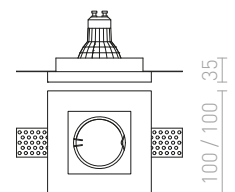

## QUO

Gipsana svjetiljka bez okvira s kvadratnim otvorima. Površinu je moguće obojati bojom za interijere. Samo za suhozid.