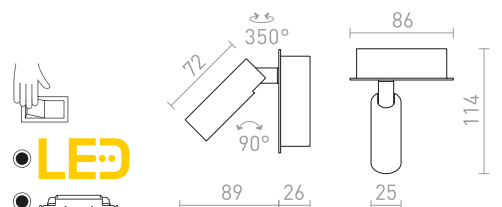

## AMADEUS

Zidna svjetiljka s ugrađenom LED žaruljom i prekidačem na bazi. Sjenilo je moguće okretati.