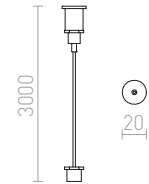

3M KABELSKA VJEŠALICA

Kabelska vješalica za trokružni EUTRAC sistem. Grlo M13.

R11359	€ 48