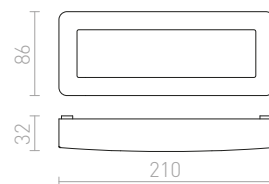

RENO SQ DR MONTAŽNA

230 V LED 5 W 3000 K 450 lm Ra 80 IP65

R11951 siva

€ 48 →

R11954 antracit

€ 48 →