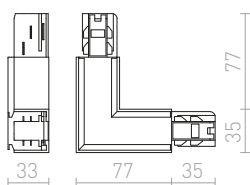

L VANJSKI KONEKTOR VANJSKA

L-konektor za ugradbeni trokružni EUTRAC sistem. Maksimalna nosivost 16A.

230 V	
R11323 bijela	€ 78
R11324 crna	€ 78
R11325 srebrno siva	€ 120