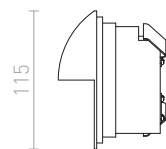

ASTERIA UGRADNA

230 V LED 3 W 3000 K 180 lm Ra 80 IP54

R10558 srebrno siva

€ 58

↑ 75
⊗ Ø113

LED

32 58