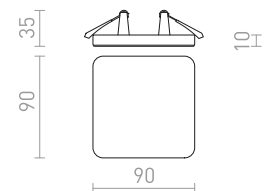

BJORK SQ 9 UGRADBENA

230 V LED 6 W 3000 K 640 lm Ra 80

R13588 bijela

€ 26

R13589 crna

€ 26