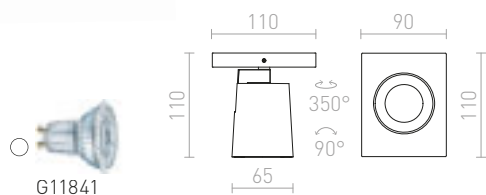

KENNY I MONTAŽNA

230 V GU10 35 W

R12912 bijela/crna € 58

R12913 brušeni aluminij/crna € 58

R12914 crna/zlatna € 58