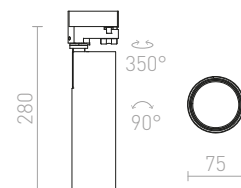

BAHIA

Reflektor velike snage s integriranom LED žaruljom za trokružne staze.

BAHIA ZA 3F STAZU

230 V LED 28 W $\angle 38^\circ$ 3000 K 2700 lm Ra 80

R12823 bijela

€ 150

R12824 crna

€ 150

PRODIGI

Cilindrični reflektor za trokružne staze.

PRODIGI S ZA 3F STAZU

230 V LED 10 W $\angle 36^\circ$ 3000 K 1000 lm Ra 80

R13000 bijela

€ 78