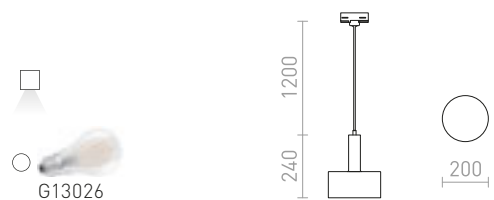

## ARAQ

Privjesak s mesinganom utičnicom, tekstilnim kabelom i adapterom za 3F sisteme. Pogodan za ukrasne E27 žarulje.