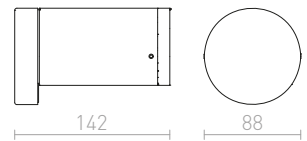

SONET ZIDNA

230 V LED 7 W 3000 K 490 lm Ra 80 IP54

R11170 antracit

€ 129