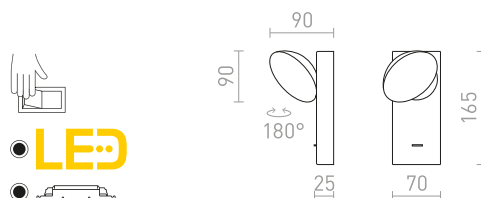

VOLTERA

Lakirana zidna svjetiljka s usmjerenom GU10 žaruljom i integriranim USB-om pogodnim za punjenje pametnih telefona ili sličnih uređaja.

VOLTERA USB ZIDNA

230 V GU10 50 W

R13763 bijela

€ 129 NEW

R13764 crna

€ 129 NEW

ELISEO

LED zidna svjetiljka s rotirajućim reflektorom i mlječnim difuzorom.

ELISEO ZIDNA

230 V LED 5 W 3000 K 320 lm Ra 80

R13914 bijela

€ 88 NEW

R13915 crna

€ 88 NEW