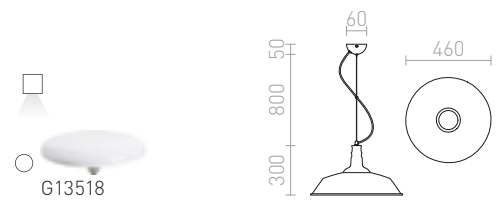

### GOLDIE 46 VIŠEĆA

230 V E27 42 W

R11690 crna/bijela

€ 220

R11691 bijela/bijela

€ 215

R11692 krom

€ 158 %