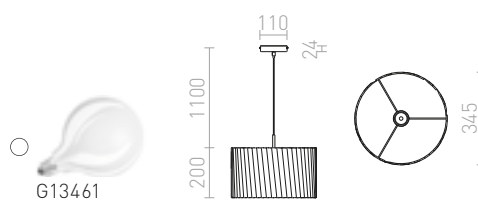

### GLAMOUR 35/20 VISEĆA

230 V E27 28 W

R13271 crna

€ 48