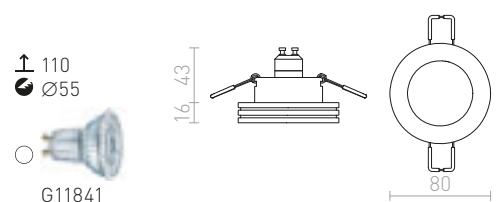

REWA ČVRSTA

230 V GU10 50 W

R10421 krom

€ 19 ➔