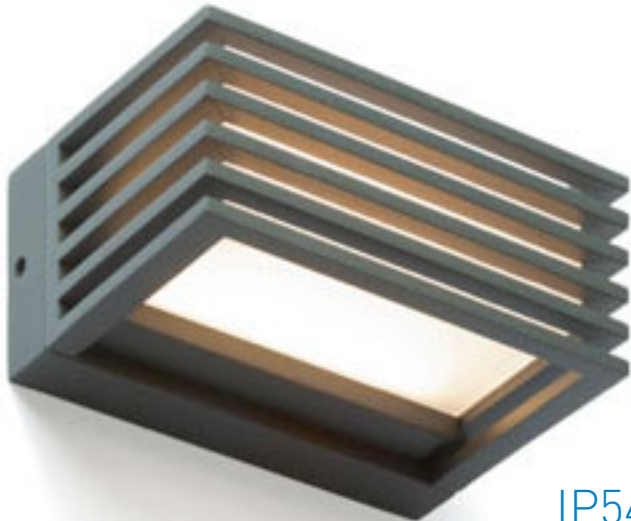

IP54

IP54

IP54

CLAIRE

Vanjska LED zidna svjetiljka od lakiranog livenog aluminija.

CLAIRE RC ZIDNI

230 V LED 6 W 3000 K 143 lm Ra 80 IP54

R13563 antracit/mlječni akril

€ 120

CLAIRE 14 ZIDNI

230 V LED 6 W 3000 K 240 lm Ra 80 IP54

R13564 antracit/mlječni akril

€ 120

CLAIRE 21 ZIDNI

230 V LED 9 W 3000 K 384 lm Ra 80 IP54

R13565 antracit/mlječni akril

€ 129