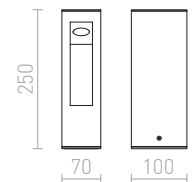

TREEZA LED 25 PODNA

230 V LED 7 W $\angle 60^\circ$ 3000 K 123 lm Ra 80 IP54

R10380 antracit

€ 178