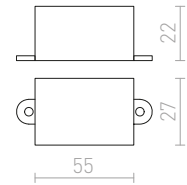

DRIVER LED 1-3W

350 mA 4,2W

G13124

€ 5.80