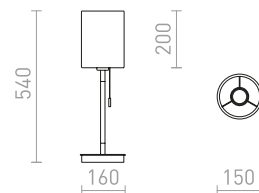

## ZUMBA

Stolna svjetiljka s drvenim postoljem i plastičnim sjenilom. Isporučeno rastavljeno, potrebna montaža.