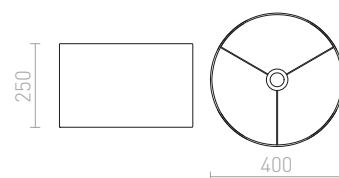

### RON 40/25 SJENILO

max 23 W

	<b>R11465</b> crni polikoton/zlatna folija	€ 138
	<b>R11481</b> crni polikoton/bakar folija	€ 138
	<b>R11493</b> bijeli polikoton/bijelo pvc	€ 88
	<b>R11510</b> Chintz marelica/bijelo pvc	€ 78
	<b>R11520</b> Chintz narančasta/bijelo pvc	€ 78
	<b>R11549</b> Chintz menta/srebrna folija	€ 138
	<b>R11558</b> Chintz svjetlosiva/bijelo pvc	€ 78
	<b>R11568</b> Chintz limeta/bijelo pvc	€ 78
	<b>R11576</b> Monaco petrolej/srebrni PVC	€ 138
	<b>R11587</b> Monaco golubije siva/srebrni PVC	€ 138
	<b>R13050</b> crni polikoton/bijelo pvc	€ 88