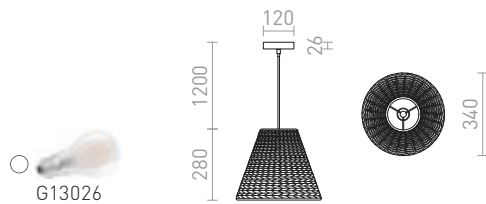

JAMAICA 34 VISEĆA

230 V E27 15 W

R13397 prirodno

€ 78