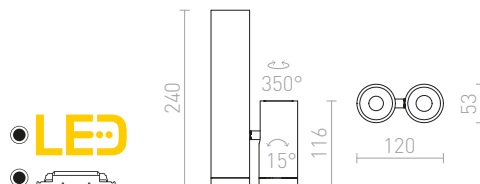

### BOGARD TWIN STROPNA

230 V LED 2x5 W  $\angle 40^\circ$  3000 K 700 lm Ra 80

R12499 mat crna

€ 120

R12500 mat nikal

€ 88