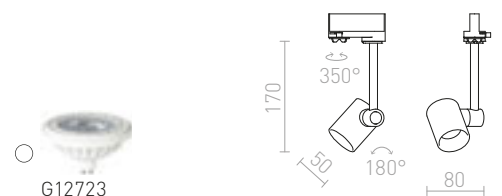

## LUNA

Stakleni privjesak opalne boje s kromiranim detaljima i prozirnim kabelom pričvršćenim za adapter prilagođen za 3F sisteme.