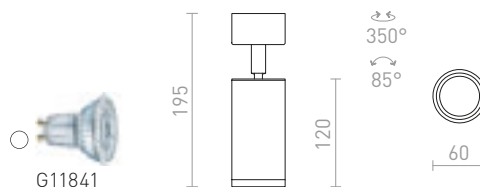

### BELENOS STROPNA

230 V LED GU10 9 W

R13363 bijela

€ 48

R13364 crna

€ 48