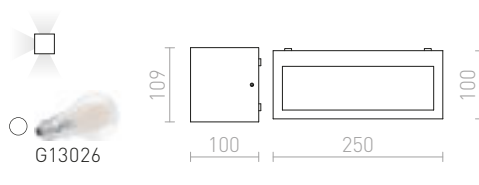

### DURANT ZIDNA

230 V E27 18 W IP54

R12568 srebrno siva

€ 88

R12569 antracit

€ 98