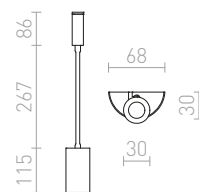

### SHOW ZIDNA

230 V LED 3 W 3000 K 240 lm Ra 80

**R12896** bijela/krom

€ 78

**R12897** crna/krom

€ 78