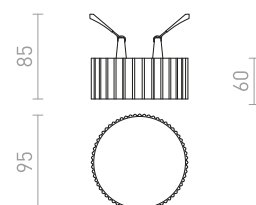

MARENGA RL1 40 UGRADNA

230 V LED 6 W 3000 K 570 lm Ra 80

R14005 bijela/Eco PLA

€ 68 **NEW**