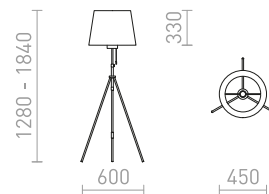

LUTON/ILUSION PODNA

230 V LED E27 11 W

R14065 kromirana folija/crna/metal

€ 248 **NEW**

G13026