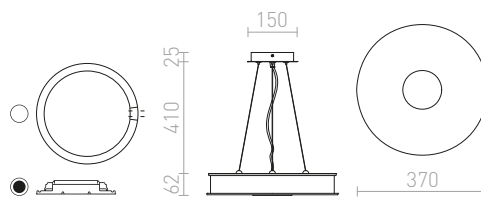

ASTERI VISEĆA

230 V 2GX13 40 W

R10626 satinirano staklo/krom

€ 88 %