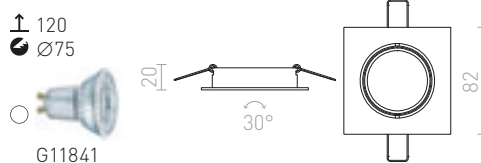

TOPIC SQ PODESIVA

230 V GU10 50 W

R11732 mat nikal

€ 5.35 %

R11744 krom

€ 5.35 %

R11745 mat bijela

€ 9.20