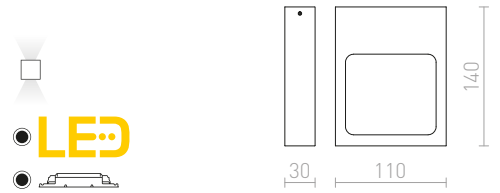

### NEMAN

Pravokutna zidna svjetiljka s integriranom LED žaruljom za gornje/donje osvjetljenje.