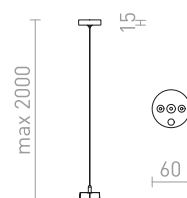

TRIDENT PRO

Viseći komplet za asortiman proizvoda TRIDENT.

TRIDENT PRO VIŠEĆI SET 2 KOM

613672 crna

€ 3.50