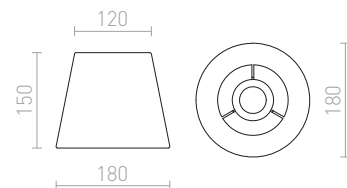

## ALVIS

Tekstilno sjenilo s grlom E27. Za instalaciju na stolne baze: ALVIS, AMBITUS, CORTINA, MAUI, NYC, WOODY.