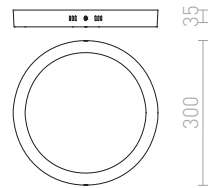

SOCORRO R 300 MONTAŽNA

230 V LED 24 W 3000 K 1920 lm Ra 80

R12973 bijela

€ 58

SLENDER

Tanka montažna LED svjetiljka.

SLENDER R 12 MONTAŽNA

230 V LED 6 W 3000 K 540 lm Ra 80

R11281 mat nikal

€ 17