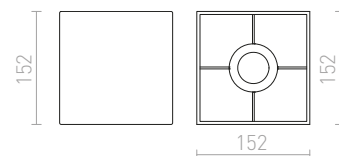

TEMPO 15/15 SJENILO

max 28 W

R11812
crni polikoton/zlatna folija

€ 88

R11813
crni polikoton/bakar folija

€ 88

R11814
bijeli polikoton/bijelo pvc

€ 58

R11815
Chintz marelica/bijelo pvc

€ 58

R11816
Chintz narančasta/bijelo pvc

€ 58

R11817
Chintz terakotta/bijelo pvc

€ 29

%

R11819
Chintz limeta/bijelo pvc

€ 58

R11820
Monaco petrolej/srebrni PVC

€ 88