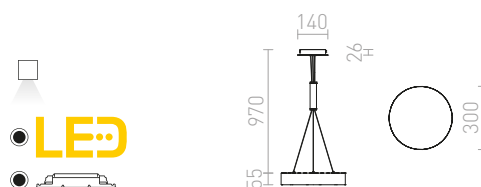

LARISA R 30 VISEĆA

230 V LED 30 W 3000 K 2400 lm Ra 80

R12846 bijela

€ 98 %