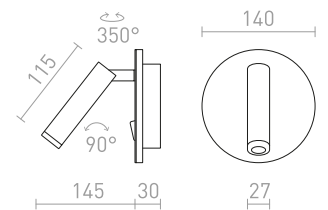

STIG

Elegantno LED svjetlo s prekidačem.

STIG ZIDNA

230 V LED 5,6 W $\angle 34^\circ$ 3000 K 404 lm Ra 80

R13941 crna

€ 98 **NEW**