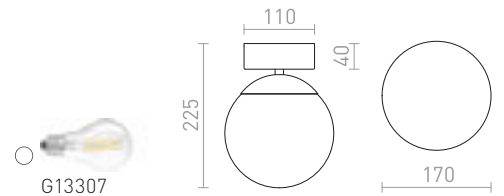

BOLLY 17 STROPNA

230 V E27 15 W IP44

R13693 opalno staklo/krom

€ 150