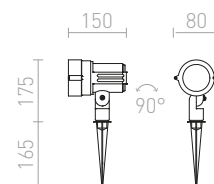

GARY LED SA ŠILJCIMA

230 V LED 10 W $\angle 45^\circ$ 3000 K 900 lm Ra 80 IP65

R10527 siva

€ 88