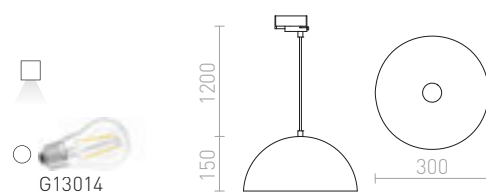

SINTRA 30 ZA 3F STAZU

230 V E27 42 W

R12102 krom

€ 120 %