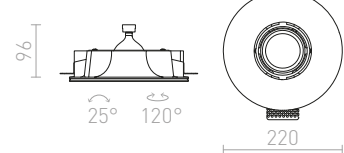

DINGO R PODESIVA

12 V G53 50 W

R10269 Gips

€ 120

↑ 150

⊙ Ø232

G13656

G13002