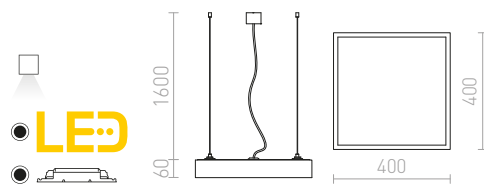

STRUCTURAL LED 40x40 VISEĆA

230 V LED 36 W 3000 K 2600 lm Ra 80

R13710 bijela

€ 290 ➔