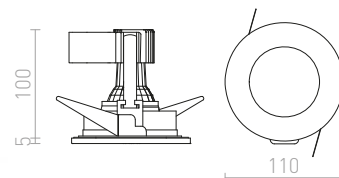

VERO

Ugradbena svjetiljka pogodna za vlažna okruženja. Poklopac je od satiniranog stakla.

VERO UGRADNA
230V GU10 50W IP44

R10395 krom

€ 38 %

↑ 110
● Ø95