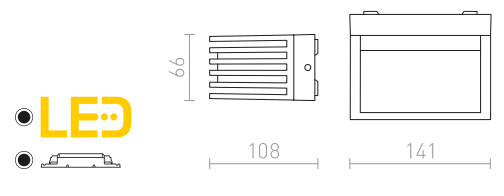

CLAIRE 14 ZIDNI

230 V LED 6 W 3000 K 240 lm Ra 80 IP54

R13564 antracit/mlječni akril

€ 120