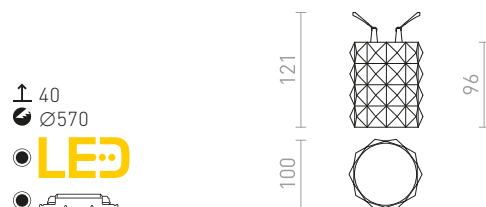

MARENGA RD6 96 UGRADNA

230 V LED 6 W 3000 K 570 lm Ra 80

R14010 bijela/Eco PLA

€ 78 **NEW**