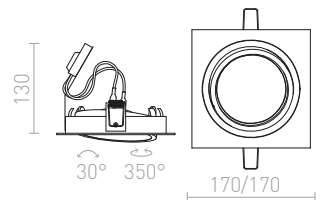

PASADENA G53 SQ I

12 V G53 50 W

R12700 bijela

€ 58

R12702 crna

€ 48

↑ 150

⊙ Ø150

G13656

G13002