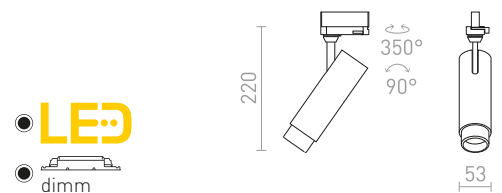

FOCUS 12 DIMM ZA 3F STAZU

230 V LED 12 W $\angle 10-60^\circ$ 3000 K 4000 K 5000 K
780 lm Ra 80

R13882 bijela

€ 98 **NEW**

R13883 crna

€ 98 **NEW**