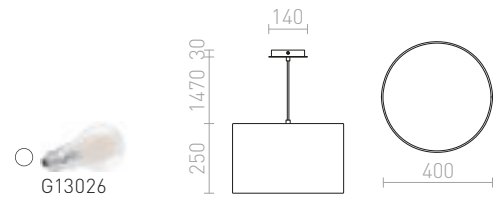

LALO 40 VISEĆA

230 V E27 3x42 W

R10605 kremasto bijela/mat nikal

€ 215 %