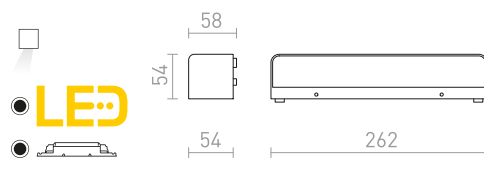

IP65

SAMPO

Pravokutna zidna svjetiljka s ugrađenom LED žaruljom za asimetrično osvjetljenje prema dolje.

SAMPO ZIDNA

230 V LED 9 W 3000 K 650 lm Ra 80 IP65

R13619 antracit

€ 98

IP65

CAMARGUE

Pravokutna zidna svjetiljka s osvjetljenjem prema dolje s integriranom LED žaruljom.

CAMARGUE ZIDNA

230 V LED 6 W 3000 K 550 lm Ra 80 IP65

R13527 srebrno siva/satinirano staklo

€ 129

R13641 antracit/satinirano staklo

€ 129