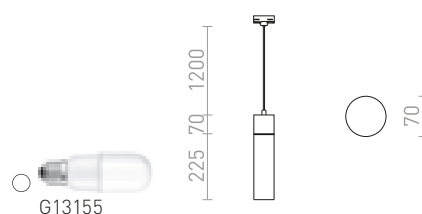

EIGHT ZA 3F STAZU VISEĆA

230 V E27 28 W

R13854 opalno staklo/krom

€ 178