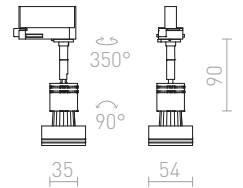

## BEEBA

Reflektor za trokružne staze u tri različite boje.