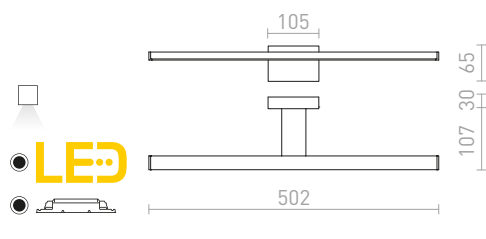

PALEA 500

230 V LED 7 W 3000 K 308 lm Ra 80 IP44

R10613 krom

€ 150