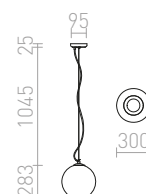

BEAU MONDE 30 VIŠEĆA

230 V E27 25 W

R10518 kromirano staklo

€ 278