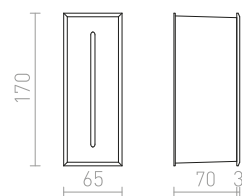

SEGNO UGRADBENA

230 V LED 3 W 3000 K Ra 80 IP54

R13566 bijela

€ 98

R13567 antracit

€ 98

↑ 70
172x62

LED

IP54