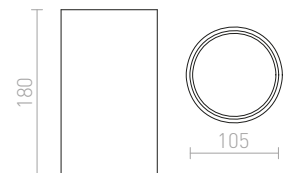

MEA STROPNA CILINDRIČNA

230 V E27 18 W

R10212 brušeni aluminij

€ 58 %