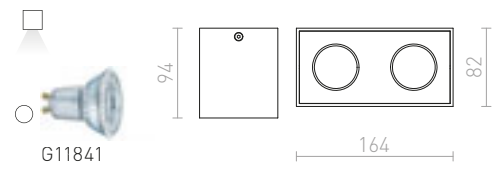

AGATE II STROPNA

230 V GU10 2x35 W

R12737 mat bijela

€ 58

R12738 brušeni aluminij

€ 35