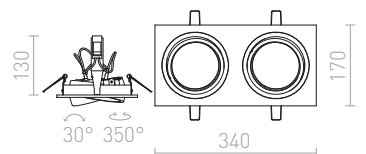

## LIZARD

Ugradbena mini svjetiljka s integriranom LED žaruljom.  
Samo za stropove od suhozida.