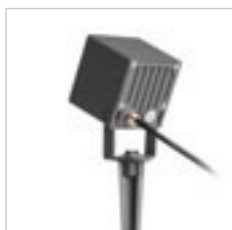

GARY LED SA ŠILJCIMA

230 V LED 10 W $\angle 45^\circ$ 3000 K 900 lm Ra 80 IP65

R10527 siva

€ 88