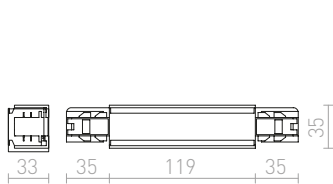

UZDUŽNI KONEKTOR S MOGUĆNOŠĆU NAPAJANJA

Uzdužni konektor s mogućnošću napajanja za trokružni EUTRAC sistem. Maksimalna nosivost 16A.

230 V

R11320 bijela	€ 78
R11321 crna	€ 78
R11322 srebrno siva	€ 120