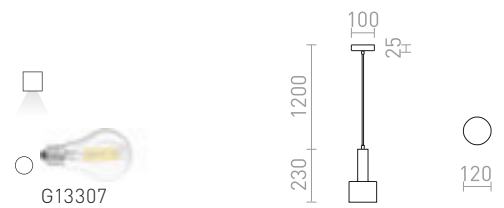

GIULIA 12 VIŠEĆA

230 V E27 40 W

R13908 bijela/krom

€ 58 NEW

R13909 crna/zlatno-braon/mesing

€ 58 NEW