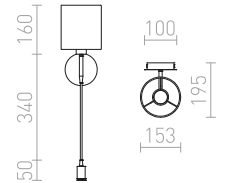

VERSA

Zidna svjetiljka s tekstilnim sjenilom i dodatnim LED reflektorom na fleksibilnom vratu. Svjetla se mogu odvojeno uključiti i isključiti prekidačima koji se nalaze na bazi.

VERSA ZIDNA S SJENILOM

230 V E27 LED 42 W+3 W $\angle 40^\circ$ 3000 K 240 lm Ra 80

R10580 bijela/mat nikal

€ 178

VERSINA

Zidna svjetiljka s tekstilnim sjenilom i dodatnim LED reflektorom na fleksibilnom vratu. Svjetla se mogu odvojeno uključiti i isključiti s prekidačima na bazi.

VERSINA S SJENILOM

230 V E27 LED 28 W+3 W $\angle 25^\circ$ 3000 K 180 lm Ra 80

R12955 bijela/krom

€ 129

TAINA

Zidna svjetiljka s tekstilnim sjenilom kombiniranim s LED lampicom na fleksibilnom vratu. Svjetla se mogu pojedinačno uključiti i isključiti pomoću prekidača koji se nalaze na četverokutnoj bazi.

TAINA S SJENILOM

230 V E27 LED 28 W+3 W $\angle 25^\circ$ 3000 K 180 lm Ra 80

R12956 bijela/mat nikal

€ 138