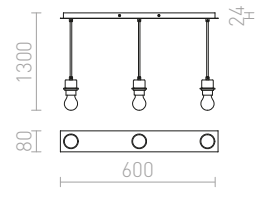

MORE 60 STROPNA VISEĆA OSNOVA

230 V E27 3x42 W

R11774 mat nikal

€ 48

%

R11775 krom

€ 48

%