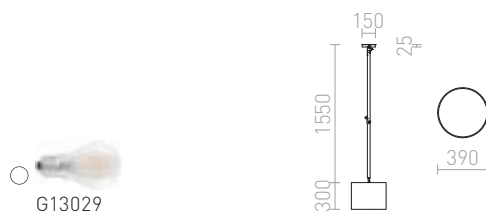

MADISON C STROPNA

230 V E27 42 W

R12479 bijela/krom

€ 560 →