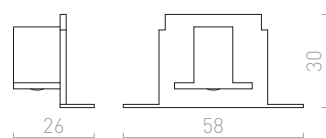

Ravni konektor za ugradbene EUTRAC staze. Maksimalna nosivost 16A.

230 V

**R11343** bijela**€ 32****POKLOPAC ZA UGRADNU STAZU**

Završni poklopac za ugradbeni trokružni EUTRAC sistem.

**R11310** bijela**€ 8****OPRUŽNI DRŽAČ ZA UGRADNU STAZU 6 KOM**