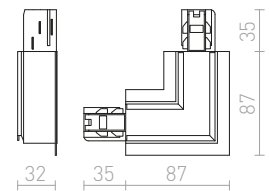

L UNUTARNJI KONEKTOR ZA UGRADNU STAZU

L-konektor za ugradbeni trokružni EUTRAC sistem. Maksimalna nosivost 16A.

230 V

R11345 bijela

€ 88