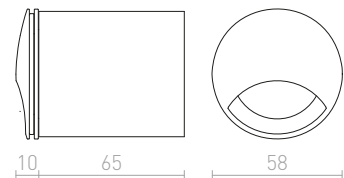

CLUB IND UGRADNA

230 V LED 3 W 3000 K 270 lm Ra 80 IP54

R12686 srebrno siva

€ 48

± 90
Ø56

LED