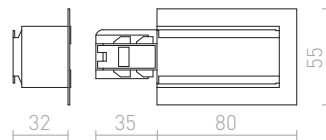

NAPAJANJE ZA UGRADNU STAZU LIJEVO

Napajanje za ugradbeni trokružni EUTRAC sistem. Maksimalna nosivost 16A.

230 V

R11342 bijela

€ 48