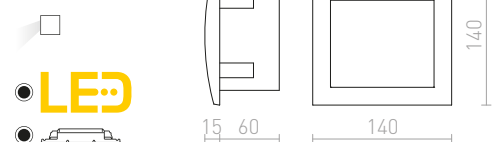

GORDIQ M UGRADNA

230 V LED 3 W 3000 K 90 lm Ra 80 IP65

R12535 bijela

€ 88

R12536 antracit

€ 88

↑ 60

▣ 115x108