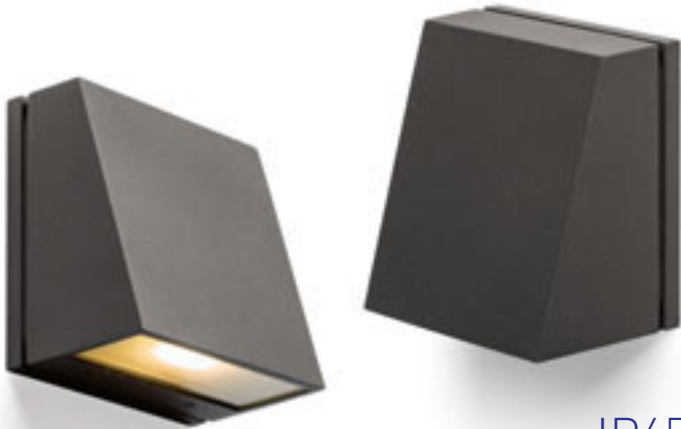

IP65

GIGI

Vanjska zidna svjetiljka s poklopcem od mat stakla.

GIGI ZIDNA

230 V LED 3,3 W 3000 K 250 lm Ra 80 IP65

R10399 antracit

€ 98

IP54

GERI

Alumijska vanjska zidna svjetiljka s ugrađenom LED žaruljom s osvjetljenjem prema dolje.

GERI ZIDNI

230 V LED 5 W 3000 K 211 lm Ra 80 IP54

R13561 antracit

€ 88