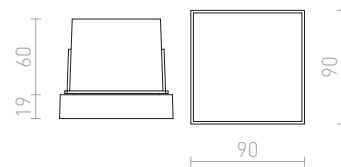

IP65

IP65

DEJAVU

Ugradbena zidna svjetiljka s integriranom LED žaruljom. Pogodna kao usmjeravajuće svjetlo za staze, stepenice ili terase.

DEJAVU SQ 9 UGRADNA

230 V LED 3,5 W 3000 K 120 lm Ra 80 IP65

R12530 crna

€ 58 %

↑ 70
72x75

DEJAVU SQ 14 UGRADNA

230 V LED 6 W 3000 K 270 lm Ra 80 IP65

R12531 crna

€ 78 %

↑ 70
108x125