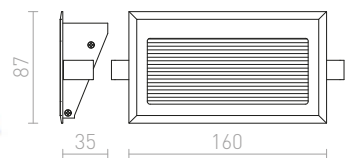

INTRO L

350 mA LED 3W 3000 K 185 lm Ra 80

R10598 brušeni aluminij

€ 58 %

↑ 60

■ 86x146

● LED

○ G13124