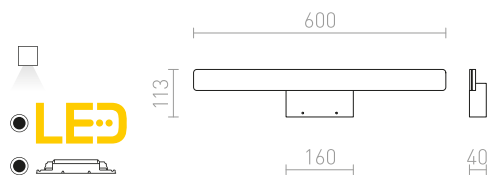

MAREA 60 ZIDNA

230 V LED 18 W 3000 K 1954 lm Ra 80 IP44

R13554 bijela

€ 188

R13852 crna

€ 188

NEW