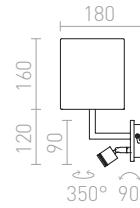

PLAZA ZIDNA S LED

230 V E27 LED 42 W + 3 W 3000 K 140 lm Ra 80

R11982 bijela/krom

€ 188

G13026