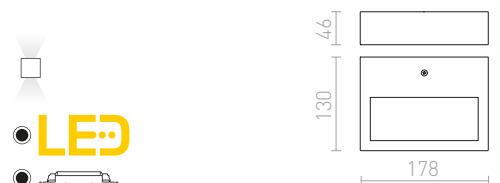

CHLOE ZIDNA

230 V LED 9 W 3000 K 800 lm Ra 80 IP65

R11752 nehrđajući čelik

€ 120