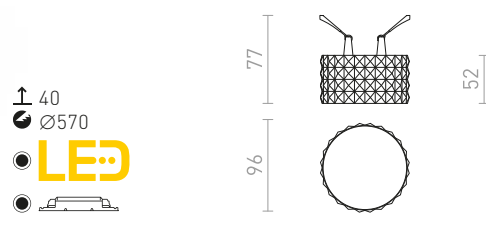

MARENGA RD4 52 UGRADNA

230 V LED 6 W 3000 K 570 lm Ra 80

R14007 bijela/Eco PLA

€ 78 **NEW**