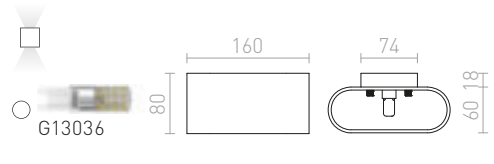

## ROZA

Zidna svjetiljka s integriranom LED žaruljom i zaobljenim uglovima.