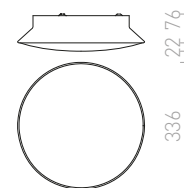

MARA STROPNA

230 V LED 24 W 3000 K 1760 lm Ra 80

R12894 mliječni akril/krom

€ 88 %

IP44

VENICE

Stropna svjetiljka u kombinaciji unutarnjoj opalnog stakla i prozirnog vanjskog stakla na bazi kroma za LED žarulje sa E27 grlom. Pogodno za vlažne okruženja.

VENICE 23 STROPNA

230 V E27 20 W IP44

R13684 prozirno staklo/opalno staklo/krom

€ 198

G13307