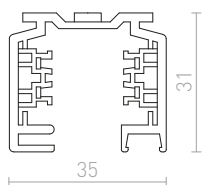

### 1M 3F STAZA

230 V	
<b>R12072</b> bijela	€ 98
<b>R12073</b> crna	€ 98
<b>R12074</b> srebrno siva	€ 98