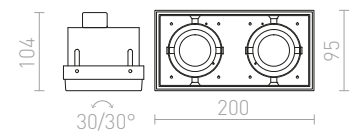

## ELECTRA II

230 V GU10 2x50 W

**R12053** crna

€ 129

↑ 140  
213x108

G11841