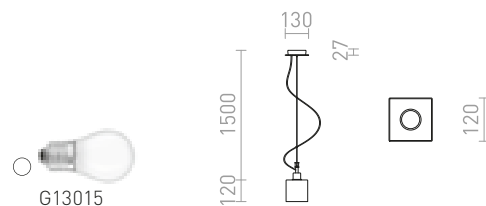

DADOS NEW VIŠEĆA

230 V E27 28 W

R13821 opalno staklo/krom

€ 98