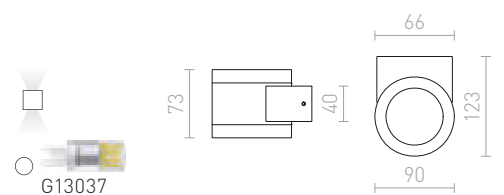

MOIRE II VANJSKI

230 V G9 25 W IP54

R10132 aluminijum

€ 68 %