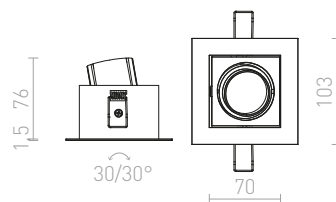

BONDY I UGRADNA

230 V LED 7 W $\angle 24^\circ$ 3000 K 560 lm Ra 80

R12856 bijela

€ 68

↑ 100
▣ 90x90

● LED

● dimm opcija po želji