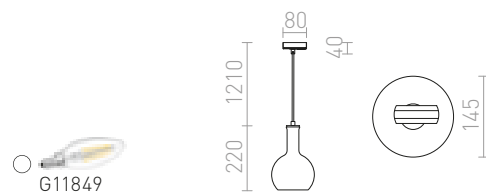

## JULIETTA

Viseća dizajnerska svjetilka s opalnim cilindričnim staklom. Lakirani metalni elementi, crni tekstilni kabel. Napojni kabel se završava s adapterom za jednokružne staze.