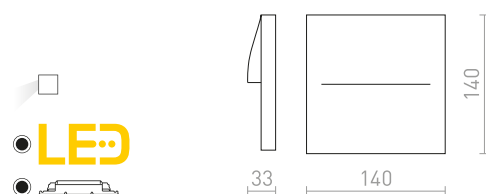

IP65

BOBO

Priključno vanjsko LED aluminijsko svjetlo za orijentacijsko osvetljenje prolaza i stubišta bez potrebe za ugradnjom.

BOBO RC ZIDNA

230 V LED 8 W 3000 K 640 lm Ra 80 IP65

R13934 antracit

€ 58

NEW

LED

IP65

BOBO

Priključno vanjsko LED aluminijsko svjetlo za orijentacijsko osvetljenje prolaza i stubišta bez potrebe za ugradnjom.

BOBO SQ ZIDNA

230 V LED 3 W 3000 K 135 lm Ra 80 IP65

R13935 antracit

€ 48

NEW

LED