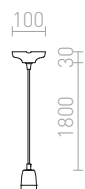

FABIO VISEĆI KOMPLET

230 V E27 42 W

R10617 crna/bijela/porcelan

€ 32 %

R10618 crna/porcelan

€ 32 %