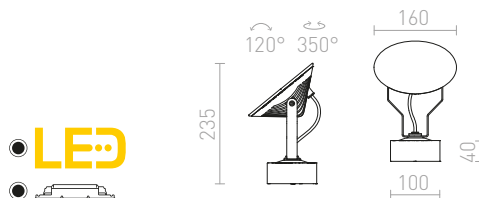

FOX VANJSKI REFLEKTOR

230 V LED 9 W $\angle 120^\circ$ 3000 K 900 lm Ra 80 IP65

R11753 antracit

€ 178

IP65

ROSS

Vanjski podesivi LED reflektor s poklopcem od satiniranog stakla i izborom od od 8° do 30° svjetlosnog kuta. Za instalacije u vrtovima moguće je kombinirati sa šiljkom (R11755). Isporučuje se bez kabela.

ROSS VANJSKI REFLEKTOR

230 V LED 9 W $\angle 30^\circ$ 3000 K 900 lm Ra 80 IP65

R11754 antracit

€ 178