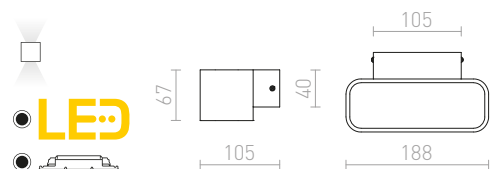

REEM ZIDNA

230 V LED 4,5 W 3000 K 300 lm Ra 80

R10401 bijela

€ 98