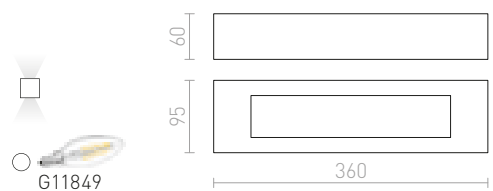

ROLO 36 ZIDNA

230 V E14 2x30 W

R10446 Gips

€ 68