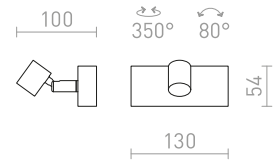

TRICA I ZIDNA

230 V GU10 25 W

R13371 bijela

€ 22

%

R13372 crna

€ 22

%

G11841