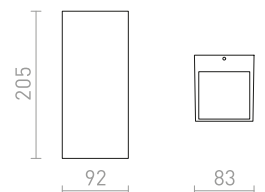

DESMOND II ZIDNA

230 V GU10 2x35 W IP44

R13609 bijela

€ 68

R13610 srebrno siva

€ 68

R13611 antracit

€ 68

G11841