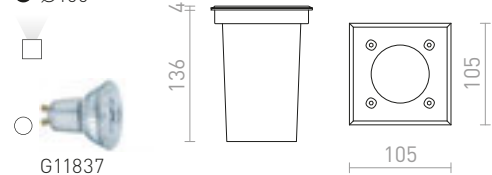

ORBU SQ 10 UGRADNA

230 V LED GU10 15 W IP67

R13439 nehrđajući čelik

€ 78

± 140
Ø100