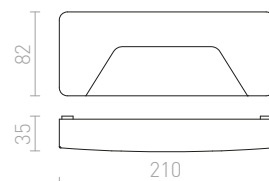

### RENO SQ INDR ZIDNA

230 V LED 3 W 3000 K 280 lm Ra 80 IP65

R11950 siva

€ 38 →

R11953 antracit

€ 38 →

IP54