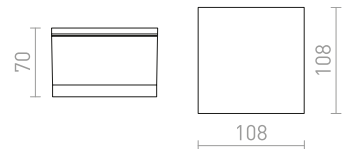

### ORIN SQ STROPNA

230 V LED 10 W 3000 K 800 lm Ra 80 IP54

R13628 bijela/akril

€ 78

R13629 antracit/akril

€ 78

LED

IP54