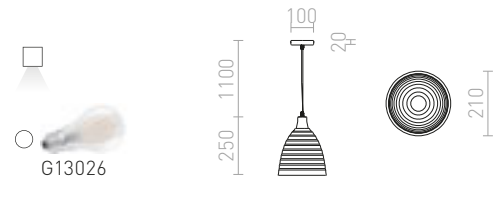

FLORIDA VISEĆA

230 V E27 28 W

R13298 keramika

€ 98