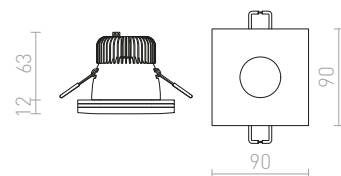

## QUO

Gipsana svjetiljka bez okvira s okruglim otvorima. Površinu je moguće obojati bojom za interijere. Samo za suhozid.