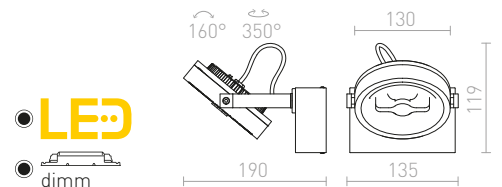

### KELLY LED I DIMM ZIDNA

230 V LED 12 W  $\angle 24^\circ$  3000 K 600 lm Ra 90

R13104 bijela

€ 129

R13105 crna

€ 129