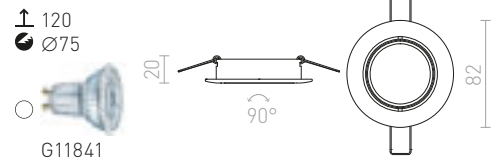

TOPIC R PODESIVA

230 V GU10 50 W

R11731 mat nikal

€ 6 %

R11742 krom

€ 5.80 %

R11743 mat bijela

€ 10.50