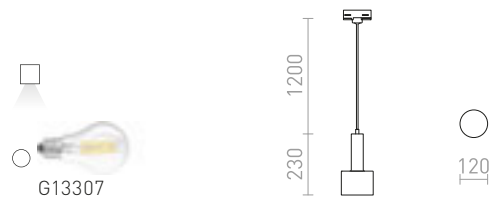

GIULIA

Viseća lampa sa sjenilom od lakiranog metala i tekstilnim kablom. Kabel je priključen na adapter za 3F sisteme.

GIULIA 12 ZA 3F STAZU

230 V E27 40 W

R13990 bijela/krom

€ 88 NEW

R13991 crna/zlatno-braon/mesing

€ 98 NEW

GIULIA 20 ZA 3F STAZU

230 V E27 40 W

R13992 bijela/krom

€ 98 NEW

R13993 crna/zlatno-braon/mesing

€ 120 NEW