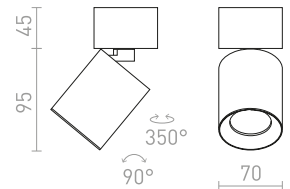

DARIO STROPNA

230 V GU10 9 W

R13867 bijela/brušeni mesing

€ 68

NEW

R13868 crna/brušeni mesing

€ 68

NEW

R13869 brušeni mesing

€ 78

NEW

DARIO

Aluminijski ukrasni prsten za mogućnost promjene boje lampi DARIO.

DARIO UKRASNI PRSTEN

R13876 bijela

€ 8.50

NEW

R13877 crna

€ 8.50

NEW