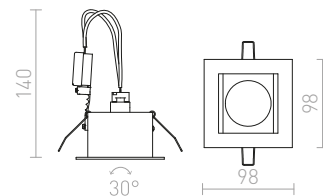

MONE I PODESIVA

12 V GU5,3 50 W

R10204 bijela

€ 22 %

↑ 140

▣ 83x85

G13705

G13002