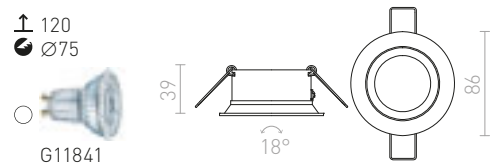

SOBER UGRADNA

230 V GU10 50 W

R11738 bijela

€ 24