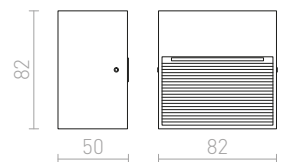

ITAKA ZIDNA

230 V LED 2 W 3000 K 180 lm Ra 80 IP54

R10379 srebrno siva

€ 48 %