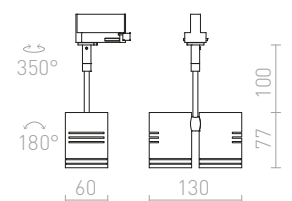

PURINA

Reflektor s GU10 grlom za trokružne staze dostupan u tri boje. Stiže s dekorativnim sjenilom za reflektore 51mm. ES111 žarulje se također mogu upotrijebiti.

PURINA ZA 3F STAZU

230 V GU10 50 W

R12317 bijela

€ 26 %

R12318 srebrno siva

€ 26 %

R12319 crna

€ 48 %

BEEBA

Reflektor za trokružne staze u tri različite boje.

BEEBA I ZA 3F STAZU

230 V GU10 35 W

R12305 bijela

€ 68 %

R12306 srebrno siva

€ 48 %

R12307 crna

€ 68 %

BEEBA II ZA 3F STAZU

230 V GU10 2x35 W

R12311 bijela

€ 98 %

R12312 srebrno siva

€ 58 %

R12313 crna

€ 98 %