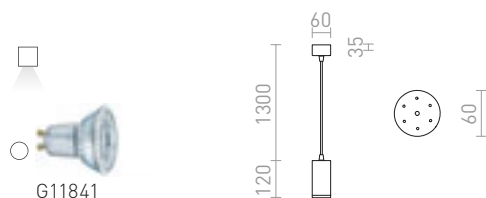

BELENOS VISEĆA

230 V LED GU10 9 W

R13365 bijela

€ 58

R13366 crna

€ 58