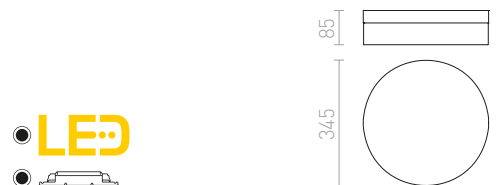

AWE 33 STROPNA

230 V LED 21 W 3000 K 948 lm Ra 80 IP44

R12197 mat nikal

€ 215

R12202 krom

€ 215