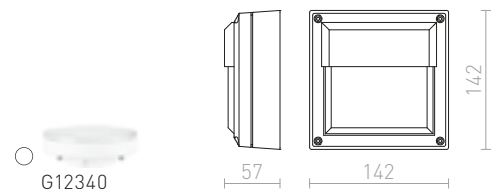

DELTA 145 ZIDNA

230 V GX53 9 W IP54

R12565 antracit

€ 48