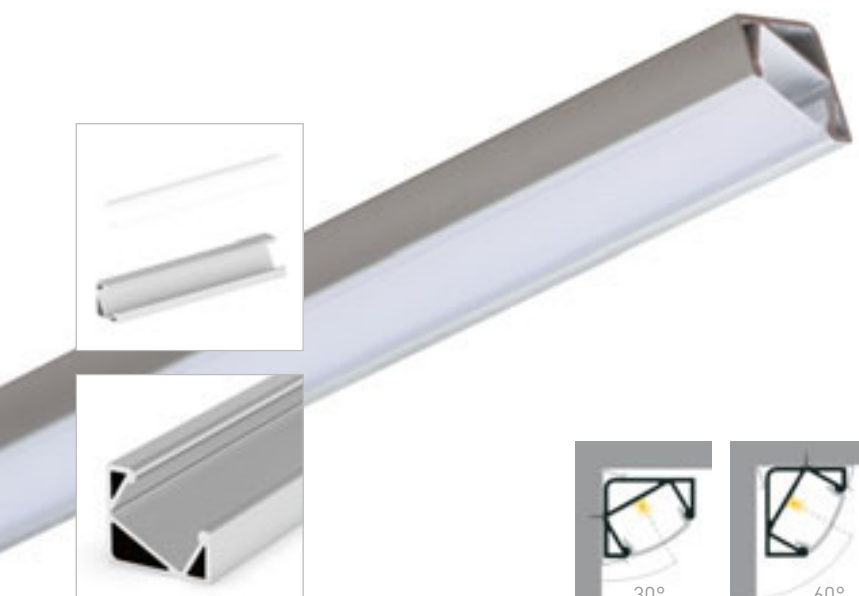

LED PROFIL

Kutni asimetrični aluminijski profil za postavljanje odgovarajuće LED trake. Ovisno o načinu montaže, svjetlo će izlaziti pod kutom od 30° ili 60°. Isporučuje se s mat difuzorom i dodacima.

LED PROFILE I 30/60 NADGRADNI 1M

R14092 anodizirani aluminij/mat akril	€ 26	NEW