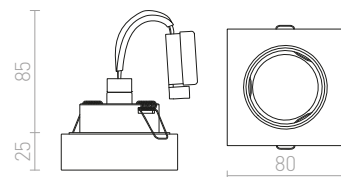

BIANCA SQ UGRADNA

230 V GU10 50 W

R10304 opalno staklo

€ 28 %

↑ 100

● Ø62

○

G11841