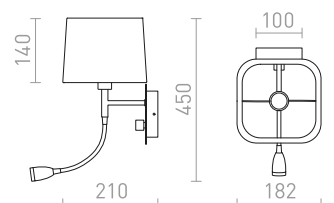

## PLAZA

Zidna svjetiljka sa strukturiranim tekstilnim sjenilom i 3W LED lampicom za čitanje. Svjetla se mogu pojedinačno uključiti/isključiti pomoću prekidača na bazi.