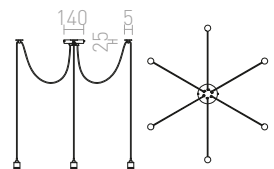

CINDY VI VISEĆA

230 V E27 6x42 W

R12054 crna

€ 238