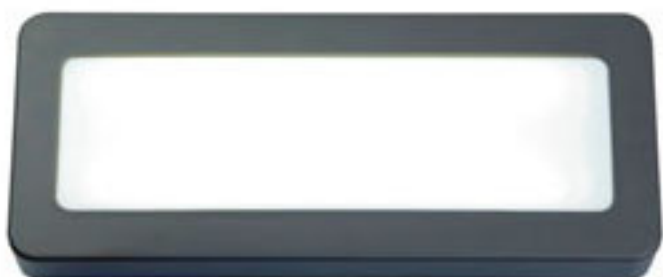

Priključno vanjsko LED aluminijsko svjetlo za orijentacijsko osvetljenje prolaza i stubišta bez potrebe za ugradnjom.

**BOBO SQ ZIDNA**

230 V LED 3 W 3000 K 135 lm Ra 80 IP65

R13935 antracit

€ 48

NEW

LED

IP65