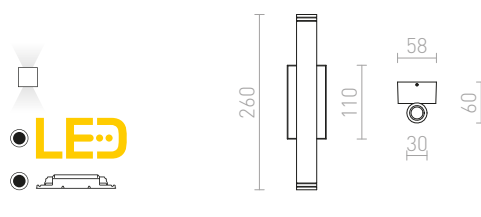

ZANE ZIDNA

230 V LED 2x3 W $\angle 60^\circ$ 3000 K 300 lm Ra 80 IP54

R12960 mat nikal

€ 58 %