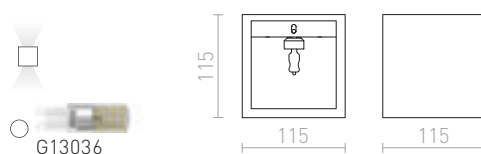

JACK SQ ZIDNA

230 V G9 40 W

R10445 Gips

€ 58