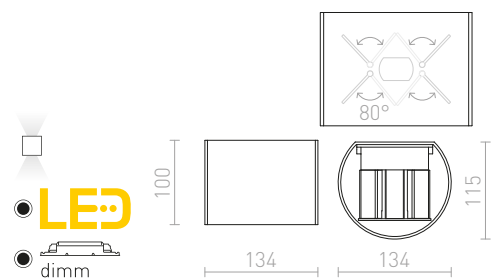

### TITO SQ DIMM ZIDNA

230 V LED 2x3 W 3000 K 500 lm Ra 80 IP65

R13738 bijela

€ 88

R13739 crna

€ 88

IP54