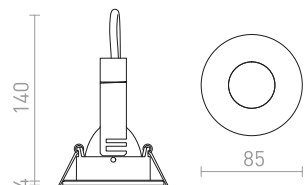

ISLA UGRADBENA

230 V LED GU10 15 W IP65

R13603 bijela

€ 18

↑ 140
● Ø70

G11841