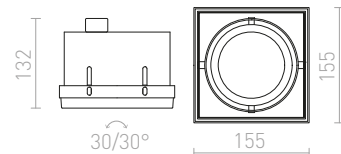

↑ 180
■ 170x170

○ G13656
○ G13002