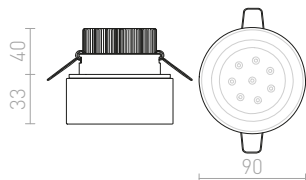

## PROIZVOD

230 V/350 mA LED... Tehničke informacije

**KATALOŠKI BROJ (ID)** boja / materijal

**CIJENA** ➔

↑ 50

● Ø40

● LED

- uključeno
- nije uključeno
- ↑ potrebna dubina (u mm)
- kružni ugradni otvor (u mm)
- ▣ pravokutni ugradni otvor (u mm)
- ⤴ 20° kut nagiba
- ⤵ 90° kut rotacije
- 44 razmjer (u mm)
- NEW novo
- % proizvodi na sniženju
- ➔ rasprodaja posljednjih komada