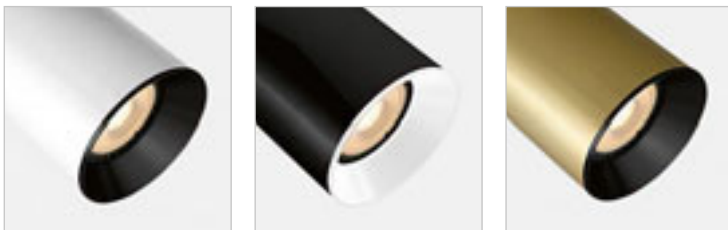

DARIO

Cilindrična svjetiljka za trokružnu šipku za LED žarulju s bazom GU10, uključujući metalni ukrasni krug u boji brušenog mesinga. Zbog mogućnosti promjene boje moguće je kupiti krug u crnoj ili bijeloj boji.

DARIO ZA 3F STAZU

230 V GU10 9 W

R13873 bijela/brušeni mesing

€ 98

NEW

R13874 crna/brušeni mesing

€ 98

NEW

R13875 brušeni mesing

€ 120

NEW

DARIO

Aluminijski ukrasni prsten za mogućnost promjene boje lampi DARIO.

DARIO UKRASNI PRSTEN

R13876 bijela

€ 8.50

NEW

R13877 crna

€ 8.50

NEW