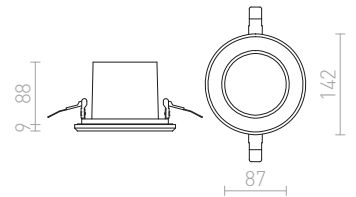

NAVY UGRADNA

230 V LED 15 W $\angle 36^\circ$ 2700 K 1100 lm Ra 80 IP65

R12661 bijela

€ 120 %

↑ 110
⊗ Ø125

IP65