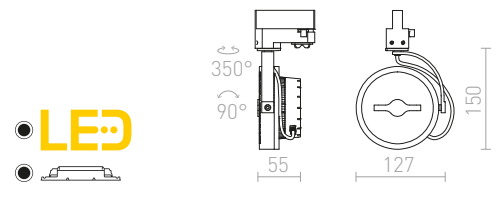

KELLY LED ZA 3F STAZU

230 V LED 12 W $\angle 24^\circ$ 3000 K 600 lm Ra 80

R12338 bijela

€ 120

R12339 crna

€ 120