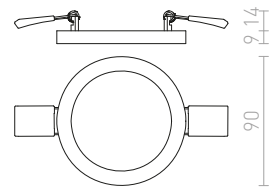

HUE R 9 UGRADNA

230 V LED 6 W 3000 K 540 lm Ra 80

R12760 bijela	€ 22	→
R12761 crni krom	€ 15.50	%
R12763 mat nikal	€ 15.50	%
R12764 imitacija bukve	€ 22	→