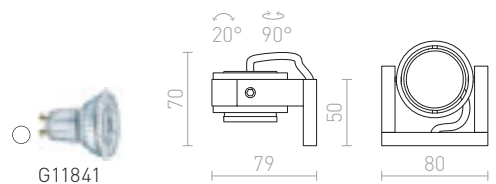

REDO PODESIVA

230 V GU10 50 W

R10173 aluminijum

€ 35 →