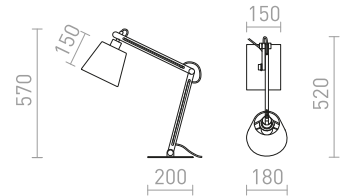

### NIZZA STOLNA

230 V LED E14 7 W

**R14031** bijeli polikoton/drvo

€ 178 NEW

**R14032** crni polikoton/drvo

€ 188 NEW

G12243