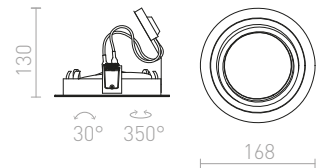

PASADENA

Podesiva aluminijska ugradbena svjetiljka. Dostupna u prirodnoj izvedbi i dvije lakirane verzije. Za AR111 žarulje.

PASADENA G53 R I

12 V G53 50 W

R12697 bijela

€ 58

R12699 crna

€ 58

↑ 140

⊙ Ø145

G13656

G13002

PASADENA

Podesiva ugradbena svjetiljka za AR111 žarulje.

PASADENA G53 SQ I

12 V G53 50 W

R12700 bijela

€ 58

R12702 crna

€ 48

↑ 150

⊙ Ø150

G13656

G13002

PASADENA G53 SQ II

12 V G53 2x50 W

R12703 bijela

€ 120

R12704 brušeni aluminij

€ 120

R12705 crna

€ 88

↑ 150

⊙ 315x150

G13656

G13002