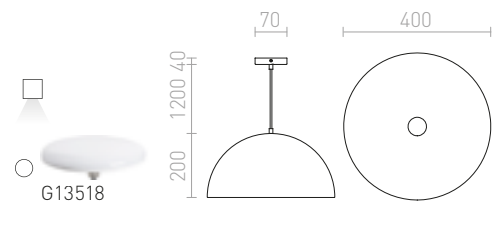

SINTRA 40 VIŠEĆA

230 V E27 42 W

R11699 krom

€ 120 %