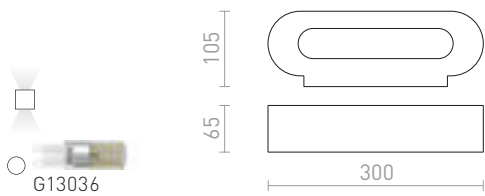

## VERITA

Gipsana zidna zaobljena svjetiljka s gornjim/donjim osvjetljenjem i grlom E27. Površinu je moguće obojati bojom za interijere.

**VERITA ZIDNA**

230 V E27 33 W

**R12365** Gips

**€ 120**