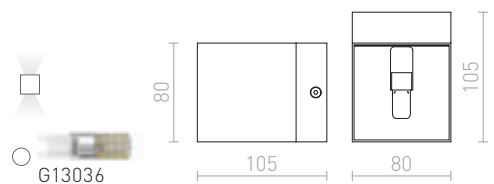

### ESSEX ZIDNA

230 V G9 33 W

**R12679** mat bijela

€ 35

**R12680** brušeni aluminij

€ 35