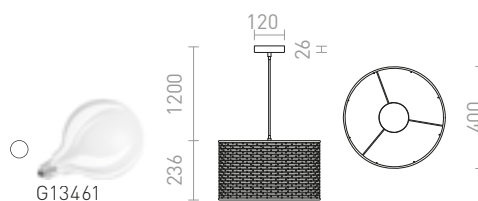

FIATLUX 41/24 VISEĆA

230 V E27 15 W

R13398 crna/bambus

€ 88