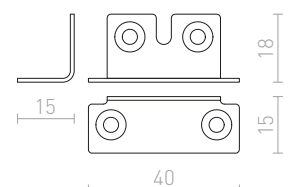

LEVIA KIT ZA ORMAR

R12581 krom

€ 3.80