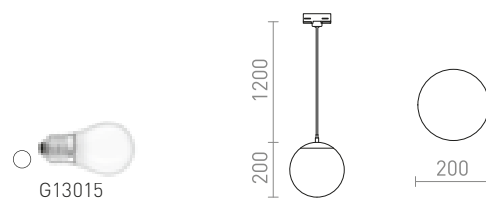

LUNA 20 ZA 3F STAZU

230 V LED E27 15 W

R13967 opalno staklo/krom

€ 129 **NEW**