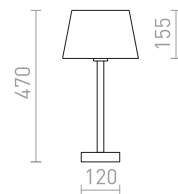

MAUI/ALVIS 24 STOLNA

230 V LED E27 7 W

R14033 kremasto bijela/drvo

€ 98 **NEW**

G13015

240