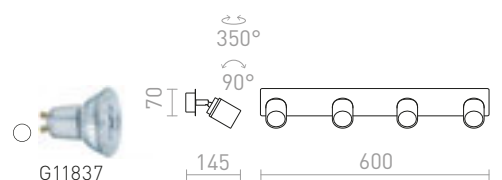

#### DUBLIN IV MONTAŽNA

230 V GU10 4x9 W IP44

R13380 krom

€ 129