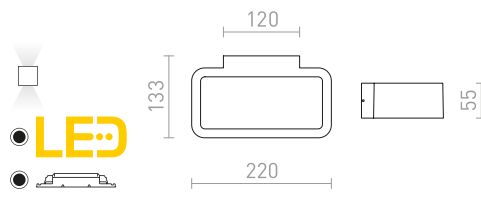

TAPA ZIDNA

230 V LED 6 W 3000 K 277 lm Ra 80 IP54

R13562 bijela

€ 68 →