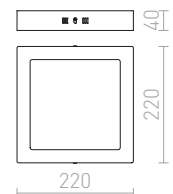

SOCORRO

Ravna zidna svjetiljka s integriranom LED žaruljom.

SOCORRO R 300 MONTAŽNA

230 V LED 24 W 3000 K 1920 lm Ra 80

R12973 bijela

€ 58

SLENDER

Tanka montažna LED svjetiljka.

SLENDER R 12 MONTAŽNA

230 V LED 6 W 3000 K 540 lm Ra 80

R11281 mat nikal

€ 17

SLENDER SQ 12 MONTAŽNA

230 V LED 6 W 3000 K 540 lm Ra 80

R11284 mat nikal

€ 17

SLENDER SQ 22 MONTAŽNA

230 V LED 18 W 3000 K 1620 lm Ra 80

R11285 mat nikal

€ 32