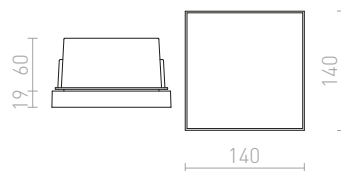

DEJAVU SQ 14 UGRADNA

230 V LED 6 W 3000 K 270 lm Ra 80 IP65

R12531 crna

€ 78 %

↑ 70
108x125