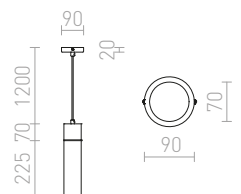

EIGHT VIŠEĆA

230 V E27 28 W

R10493 opalno staklo/krom

€ 129

G13155