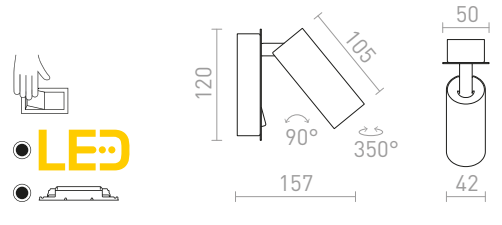

### TAPIO I SQ ZIDNA

230 V LED 4,5 W 3000 K 350 lm Ra 80

R13423 crna

€ 88