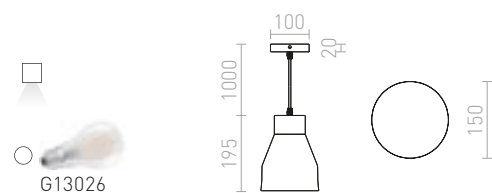

FRUTTI VISEĆA

230 V E27 28 W

R13290 zelena/keramika

€ 48 →