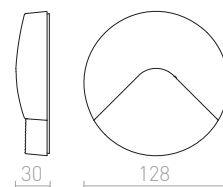

RENO R ZIDNA

230 V LED 2 W 3000 K 180 lm Ra 80 IP65

R11949 siva

€ 32 →