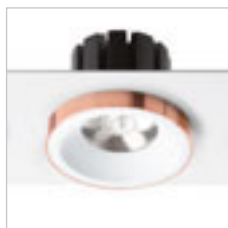

SHARM

Ugradbena fiksna svjetiljka s 10W LED modulom. Pomoću ovog QR koda možete posjetiti našu web stranicu na kojoj možete udobno sastaviti do 2500 kombinacija po vašem ukusu.

SHARM R III UGRADNA

230 V LED 3x10 W $\angle 24^\circ$ 3000 K 2700 lm Ra 80

R13245 bijela/bakar € 138

R13246 biserno zlato/smedja € 138

R13247 smedja/biserno zlato € 138

R13248 crna/bakar/bakar € 138

R13249 crna/crna/bakar € 138