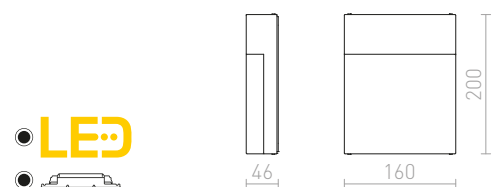

VERIA ZIDNA

230 V LED 6 W $\angle 116^\circ$ 3000 K 629 lm Ra 80 IP54

R11169 srebrno siva

€ 120 %