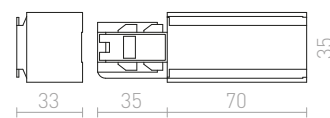

NAPAJANJE DESNO

Napajanje za trokružni EUTRAC sistem. Maksimalna nosivost 16A.

230 V	
R11311 bijela	€ 35
R11312 crna	€ 35
R11313 srebrno siva	€ 48