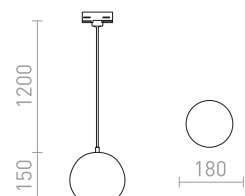

AGNETA

Okrugli metalni privjesak za korištenje s odgovarajućim izvorom E27 svjetla. Kabel je priključen na adapter za 3F sisteme.

AGNETA ZA 3F STAZU VISEĆA

230 V E27 40 W

R13974 bijela

€ 98 NEW

R13975 crna

€ 98 NEW

R13976 brušeni mesing

€ 120 NEW

R13977 brušeni bakar

€ 120 NEW