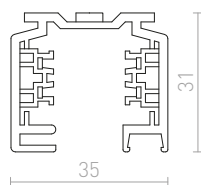

2M 3F STAZA

230 V	
R11300 bijela	€ 158
R11301 crna	€ 158
R11302 srebrno siva	€ 158