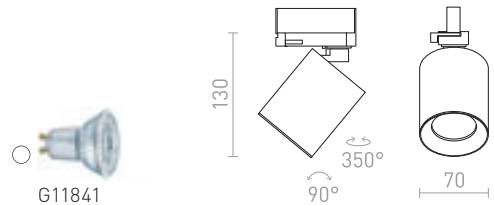

DARIO ZA 3F STAZU

230 V GU10 9 W

R13873 bijela/brušeni mesing

€ 98

NEW

R13874 crna/brušeni mesing

€ 98

NEW

R13875 brušeni mesing

€ 120

NEW