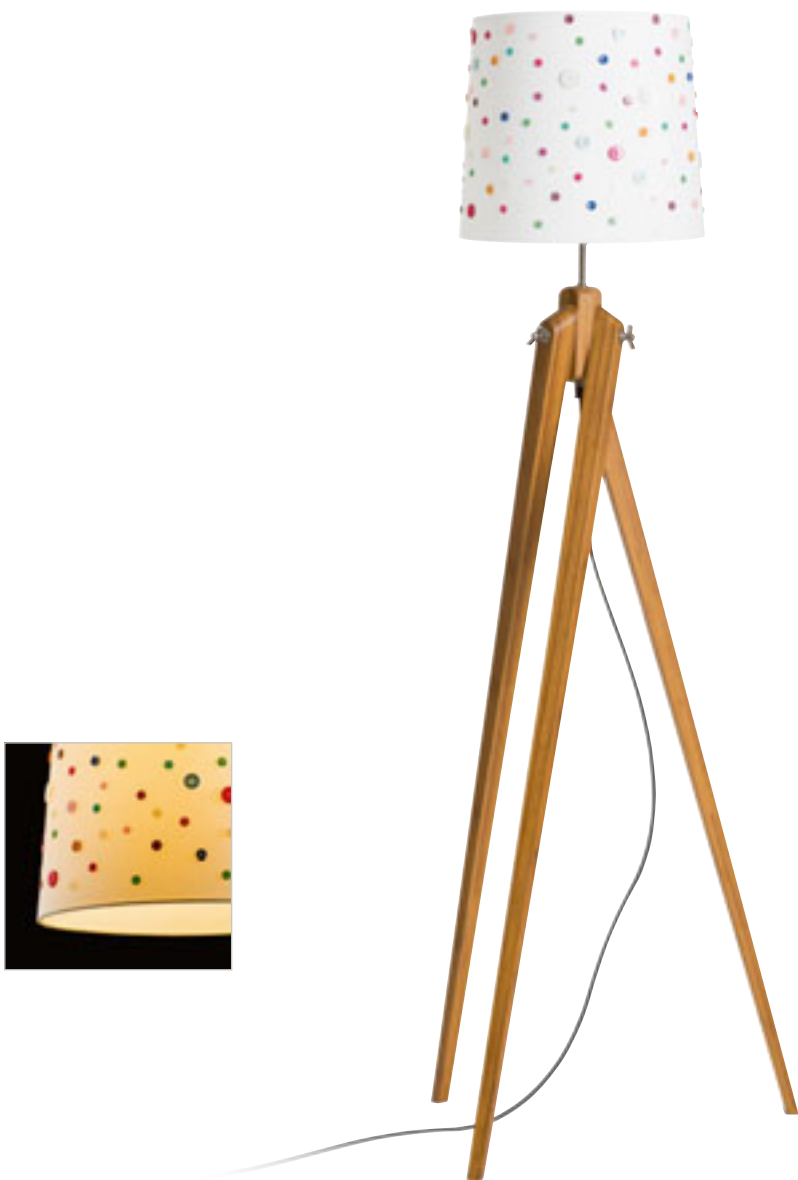

## DELISA

Dekoratívno sjenilo s raznobojnim gumbima. Pogodno za viseće ili stolne svjetiljke. Odgovarajući dodaci: HEX, ELISA, ENZO, LISA, KOMBIX, AMBITUS, ALVIS, CORTINA koji se mogu kupiti dodatno.