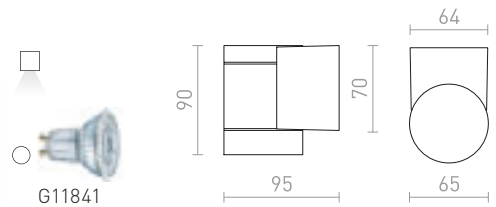

### MIZZI NEW II ZIDNA

230 V GU10 2x35 W IP65

**R13643** antracit € 58  
**R13797** srebrno siva € 58

IP54