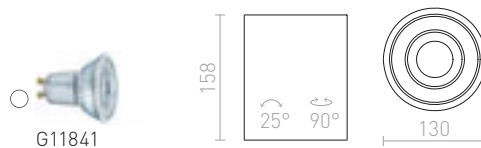

COLES

Stropna svjetiljka s mogućnošću naginjanja izvora svjetla. Svjetiljka se može prefarbati bojama za interijer.

COLES PODESIVA STROPNA
230 V GU10 15 W

R10454 Gips

€ 120