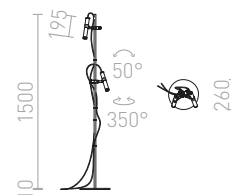

### VIPER FL

230 V LED 2x3 W  $\angle 60^\circ$  3000 K 200 lm Ra 80

R12463 crna/krom

€ 248 %