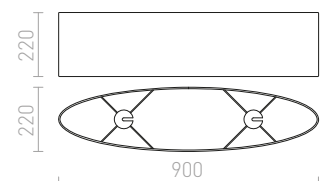

CASUAL 90/22 SJENILO

max 23 W

	R11472 crni polikoton/zlatna folija	€ 248
	R11485 crni polikoton/bakar folija	€ 248
	R11501 bijeli polikoton/bijelo pvc	€ 178
	R11583 Monaco petrolej/srebrni PVC	€ 215
	R11594 Monaco golubije siva/srebrni PVC	€ 215