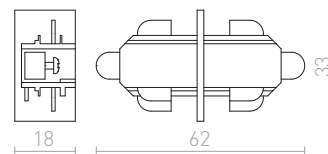

DIREKтни KONEKTOR

Sprovedni konektor za šinsku stazu sa jednim strujnim krugom.

230 V

R12260 bijela	€ 5.20
R12261 crna	€ 5.35
R12262 srebrno siva	€ 5.20