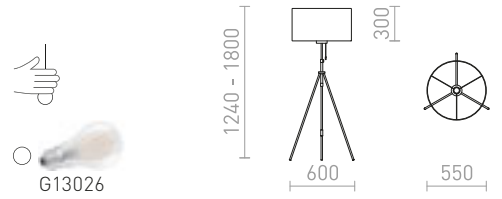

LUTON/RON 55 PODNA

230 V LED E27 11 W

R14067 bijeli polikoton/crna/metal

€ 268 NEW

R14068 crni polikoton/crna/metal

€ 268 NEW