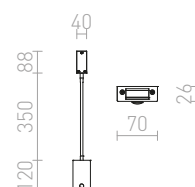

EKE

Zidni reflektor s ugrađenom LED žaruljom na fleksibilnom vratu. Prekidač se nalazi na bazi.

EKE ZIDNA

230 V LED 3 W $\angle 60^\circ$ 3000 K 100 lm Ra 80

R12944 bijela

€ 58

R12945 crna

€ 58

FRISCO

Zidna svjetiljka s ugrađenom LED žaruljom na fleksibilnom vratu s prekidačem na bazi. Pravokutni reflektor daje široku disperziju svjetlosti.

FRISCO W ZIDNA

230 V LED 4,2 W $\angle 120^\circ$ 3000 K 300 lm Ra 80

R12942 crna

€ 98 %