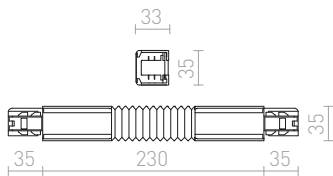

FLEKSIBILNA VEZA

Fleksibilni konektor za trokružni EUTRAC sistem radiusa 30°-330°. Može se koristiti i kao napajanje za sistem. Maksimalna snaga 16A.

230 V

R11329 bijela	€ 120
R11330 crna	€ 120
R11331 srebrno siva	€ 120