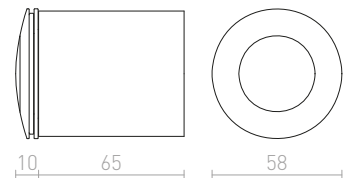

CLUB UGRADNA

230 V LED 3 W 3000 K 270 lm Ra 80 IP54

R12685 srebrno siva

€ 48

± 90
Ø57

LED