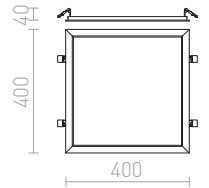

STRUCTURAL

Ugradbena svjetiljka s lakiranim okvirom i integriranom LED žaruljom. Driver uključen.

STRUCTURAL LED 40x40 UGRADNA

230V LED 40W 3000K 2918lm Ra80

R12062 bijela

€ 178

↑ 60
395x395

LED

● dimm opcija
po želji