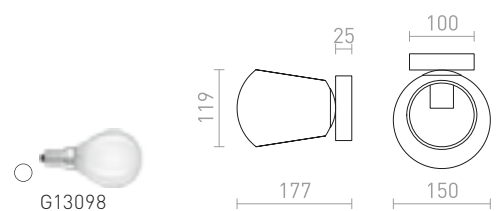

SOLARIS MONTAŽNA

230 V LED E14 7 W

R13994 prozirno staklo/crna

€ 78 NEW

R13995 mlječno staklo/crna

€ 78 NEW

R13996 dimljeno staklo/crna

€ 78 NEW