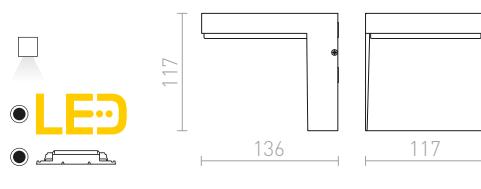

VECINO ZIDNA

230 V LED 5 W 3000 K 330 lm Ra 80 IP54

R10351 srebrno siva

€ 58 %