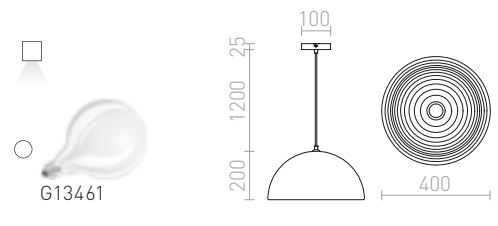

## BABADES

Viseća svjetiljka sa sjenilom i stropnom bazom od kroma ili mat nikla. Isporučuje se s crnim tekstilnim kablom.