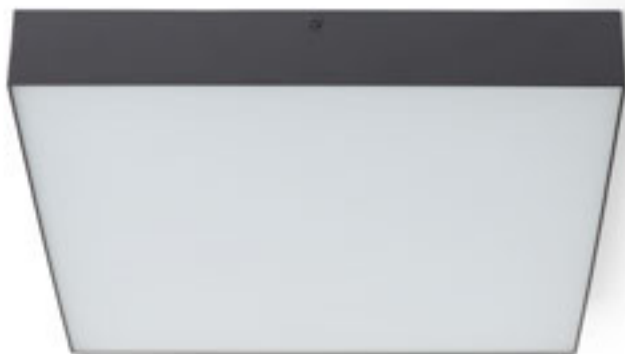

## LARISA

Stropna svjetiljka s integriranom LED žaruljom i minimalističkim okvirom.