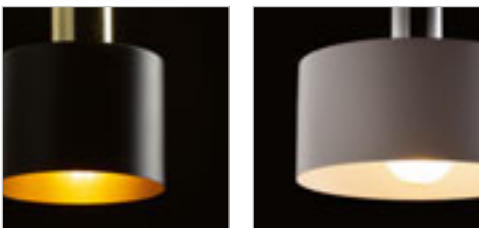

## ARAQ

Privjesak s mesinganom utičnicom, tekstilnim kabelom i adapterom za 3F sisteme. Pogodan za ukrasne E27 žarulje.