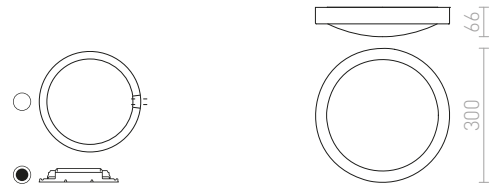

IP44

IP44

IP44

IP44

BARRY

Okrugla svjetiljka za kupaonice s mat niklovanim okvirom za štedne okrugle fluorescentne svjetiljke.

BARRY STROPNA
230 V 2GX13 22 W IP44

R10576 mat nikal

€ 38

AWE

LED stropno svjetlo s opalnim staklom. Postolje stropnog svjetla u kromu ili mat niklu. Pogodno za vlažna okruženja.

AWE 23 STROPNA
230 V LED 14 W 3000 K 580 lm Ra 80 IP44

R12196 mat nikal

€ 129

R12201 krom

€ 129

AWE 33 STROPNA

230 V LED 21 W 3000 K 948 lm Ra 80 IP44

R12197 mat nikal

€ 215

R12202 krom

€ 215