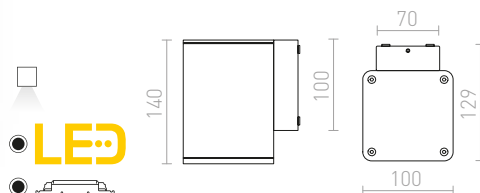

### MIZZI SQ I ZIDNA

230 V LED 12 W  $\angle 44^\circ$  3000 K 846 lm Ra 80 IP54

R11964 antracit

€ 129 %

IP44