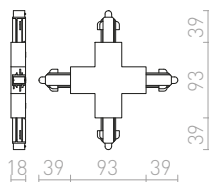

X KONEKTOR

X-konektor sa mogućnosti napajanja za šinsku stazu sa jednim strujnim krugom. Maksimalna snaga 16A.

230 V

R12278 bijela	€ 18.50
R12279 crna	€ 18.50
R12280 srebrno siva	€ 18