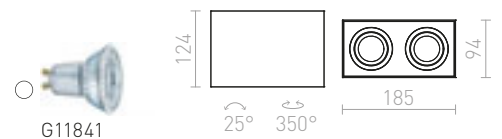

ENKI EDG II

230 V GU10 2x35 W

R12673 bijela

€ 98