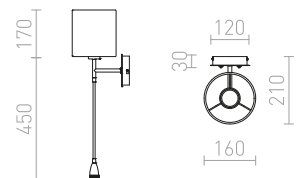

VERSINA S SJENILOM

230 V E27 LED 28 W+3 W $\angle 25^\circ$ 3000 K 180 lm Ra 80

R12955 bijela/krom

€ 129