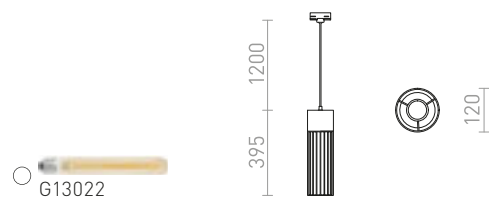

BURTON ZA TROKRUŽNE STAZE

230 V E27 42 W

R13816 beton/crna

€ 120

JACK

Gipsana viseća svjetiljka s grlom GU10. Uključuje adapter za trokružne staze.

JACK RC ZA 3F STAZU

230 V GU10 35 W

R12103 Gips

€ 88

%