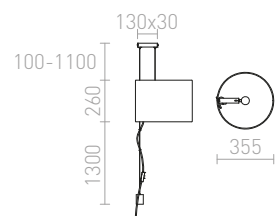

## LEVITA

Viseća svjetiljka s remenicom i sjenilom u crnoj ili bijeloj boji.