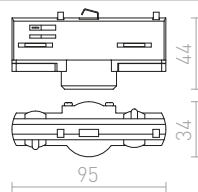

**ADAPTER ZA 3F STAZU**

Maksimalna nosivost 5kg i 10A.

230 V

<b>R11360</b> bijela	€ 32
<b>R11361</b> crna	€ 32
<b>R11362</b> srebrno siva	€ 48

**POKLOPAC ZA 3F STAZU**

Završni poklopac za trokružni EUTRAC sistem.