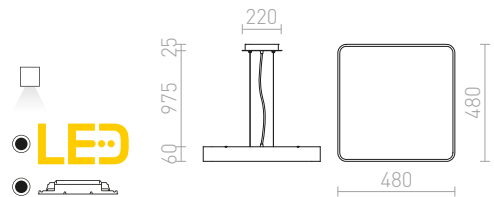

MENSEA SQ 48 VISEĆA

230 V LED 56 W 3000 K 3530 lm Ra 80

R11291 bijela

€ 178 %

R11292 brušeni aluminij

€ 178 %