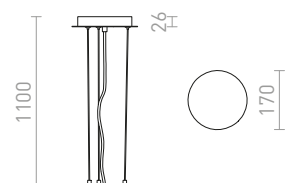

MEZZO 40/60 VIŠEĆI KOMPLET

230 V

R13330 bijela

€ 58

R13331 crna

€ 58