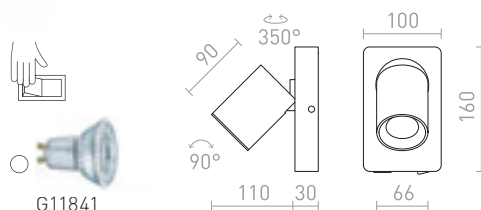

### VOLTERA USB ZIDNA

230 V GU10 50 W

R13763 bijela

€ 129 NEW

R13764 crna

€ 129 NEW