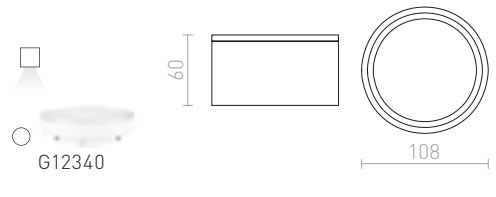

MERIDO

Stropna ili zidna svjetiljka za vanjsku rasvjetu za štedni izvor svjetla GX53.

MERIDO STROPNA
230 V GX53 11 W IP54

R10428 bijela € 58
R10429 srebrno siva € 58
R10430 antracit € 58