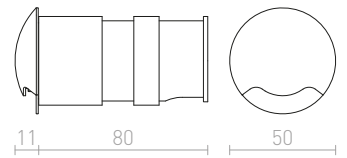

KICK I UGRADNA

230 V LED 3 W 3000 K 100 lm Ra 80 IP54

R12613 bijela

€ 48

R12615 crna

€ 48

↑ 80

● Ø40

● LED