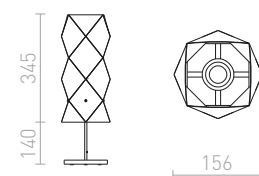

ZUMBA STOLNA

230 V E14 11 W

R13320 bijelo pvc/drvo/krom

€ 48

%

G11849