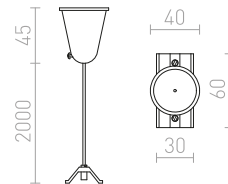

2M VISEĆI KOMPLET

Viseća oprema za šinsku stazu sa jednim strujnim kolom.

R12296 bijela	€ 8.25
R12297 crna	€ 8.25
R12298 srebrno siva	€ 8.25