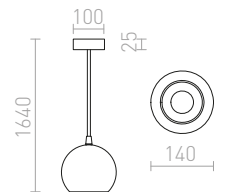

### COPA VIŠEĆA

230 V E27 28 W

**R11823** opalno staklo

€ 178

**R11824** crna/staklo

€ 178