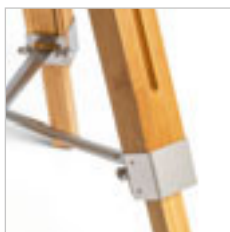

ALVIS

Bambusov podni tronožac s podesivom visinom s grlom E27. Odgovarajuća sjenila: AMBITUS 46/24, DELISA 35/30, CONNY 25/30, CONNY 35/30, RON 40/25, TEMPO 30/19.

ALVIS PODNA BAZA

230 V E27 28 W

R13340 bambus/krom

€ 215

G13461

775 - 1210

620