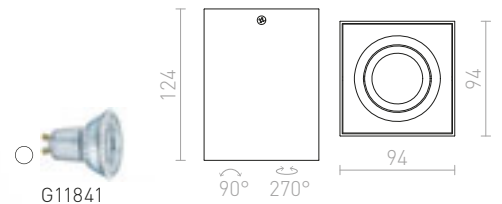

ENKI EDG I

230 V GU10 35 W

R12672 bijela

€ 58