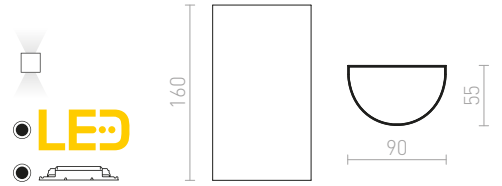

MIDZACK ZIDNA

230 V LED 2x3 W 3000 K 480 lm Ra 80 IP54

R12585 bijela

€ 88