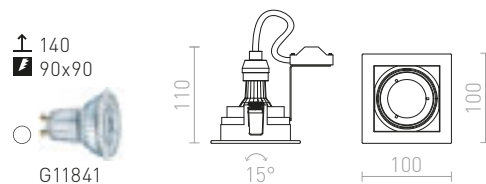

ACASA UGRADNA

230 V GU10 50 W

R12750 bijela

€ 24