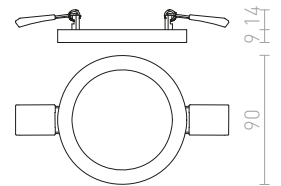

HUE R 9 DIMM UGRADNA

230 V LED 6 W 3000 K 540 lm

R13127	bijela	€ 58
R13128	crni krom	€ 48
R13130	mat nikal	€ 48
R13131	imitacija bukve	€ 58