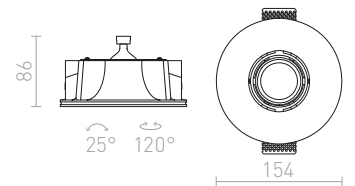

DINGO S PODESIVA

12 V GU5,3 50 W

R10271 Gips

€ 68

↑ 150
Ø157