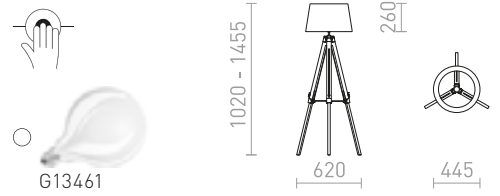

ALVIS/RIDICK PODNA

230 V LED E27 11 W

R14046 sjajna crna/zlatna folija/bambus

€ 278 **NEW**