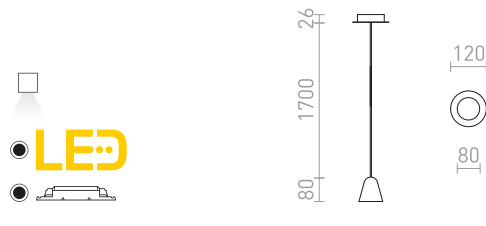

STIG VISEĆA

230 V LED 6,8 W $\angle 34^\circ$ 3000 K 466 lm Ra 80

R13940 crna

€ 88

NEW