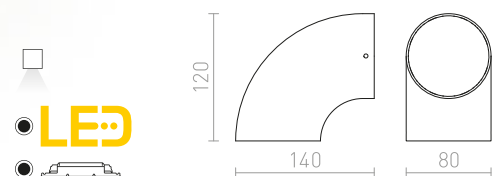

IP54

BOURDON

Vanjska zidna svjetiljka za žarulje GU10. Vanjska strana svjetiljke izrađena je od lakiranog lijevanog aluminija.

BOURDON ZIDNI

230 V GU10 35 W IP54

R13559 antracit

€ 48

IP54

PIPER

Vanjska zidna svjetiljka u obliku cijevi s ugrađenom LED žaruljom s osvjetljenjem prema dolje.

PIPER ZIDNI

230 V LED 6 W 3000 K 489 lm Ra 80 IP54

R13560 antracit

€ 78