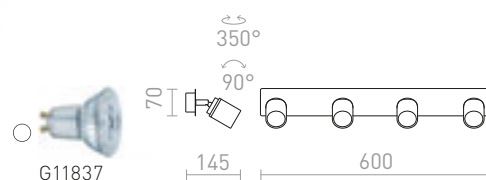

DUBLIN IV MONTAŽNA

230 V GU10 4x9 W IP44

R13380 krom

€ 129 ➤