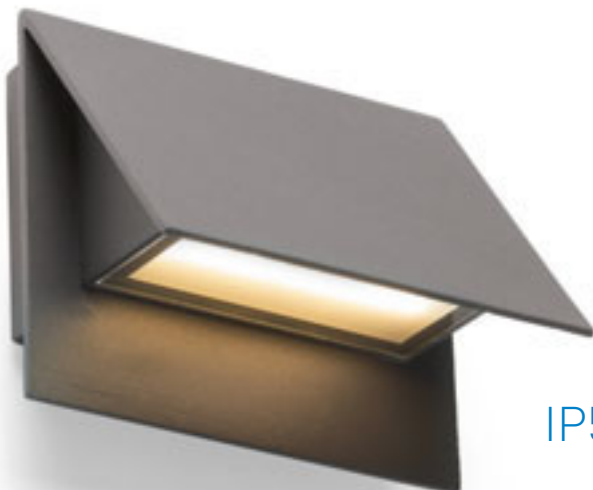

GIGI ZIDNA

230 V LED 3,3 W 3000 K 250 lm Ra 80 IP65

R10399 antracit

€ 98