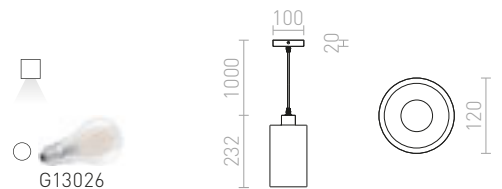

CAMINO VIŠEĆA

230 V E27 28 W

R13296 terazzo dekor

€ 88

R13297 cement

€ 88