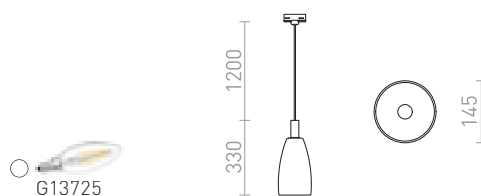

## JULIETTA

Viseća dizajnerska svjetiljka s opalnim cilindričnim staklom. Lakirani metalni elementi, crni tekstilni kabel. Napojni kabel završava se adapterom za trokružne staze.