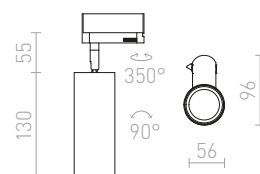

### MAVRO ZA 3F STAZU

230 V LED 12 W  $\angle 38^\circ$  3000 K 1020 lm Ra 80

R12995 bijela

€ 120

R12996 zlatna

€ 120

R12997 crna/zlatna

€ 120