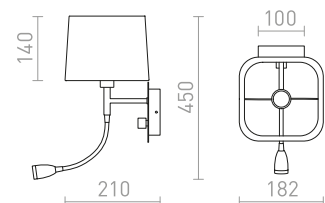

### PERTH ZIDNA S LED SPOT SVJETILJKOM

230 V E14 LED 15 W+3 W  $\angle 30^\circ$  3000 K 150 lm Ra 80

**R13661** bež/bijela/krom

€ 178

**R13662** crna/crna/krom

€ 178

G13572