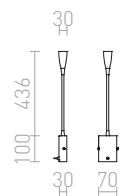

POINT ZIDNA

230 V LED 3 W $\angle 40^\circ$ 3000 K 240 lm Ra 80

R11758 mat nikal

€ 68 %