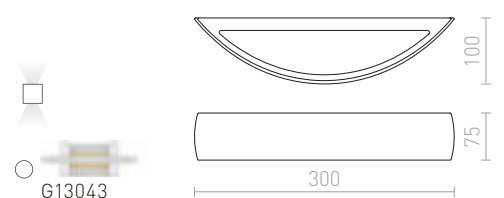

CRESCENT ZIDNA

230 V R7s 78mm 80 W

R10266 Gips

€ 88