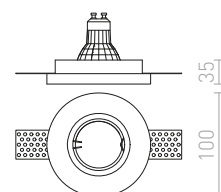

DANDY R UGRADNA

230 V GU10 35 W

R12362 Gips

€ 18.50

↑ 150
● Ø100

G11841