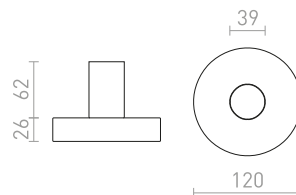

ALGOT STOLNA

230 V E27 40 W

R13907 crna/brušeni bakar

€ 25 **NEW**

G13459