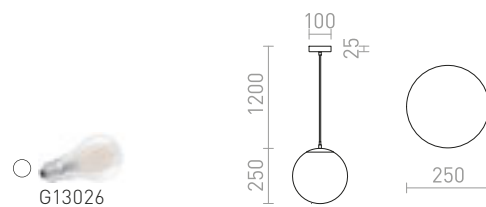

LUNA 25 VIŠEĆA

230 V LED E27 15 W

R13746 opalno staklo/krom

€ 150