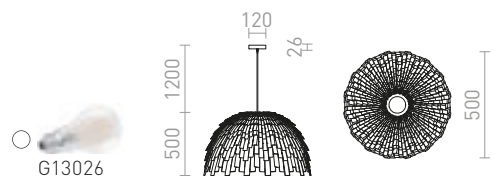

RARA VISEĆA

230 V E27 15 W

R13316 bijelo PVC/crna

€ 48 %