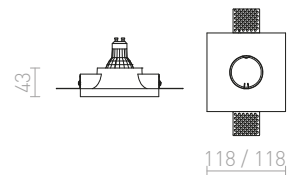

DINGO S ČVRSTA

230 V GU10 35 W

R12358 Gips

€ 24

↑ 150
120x120