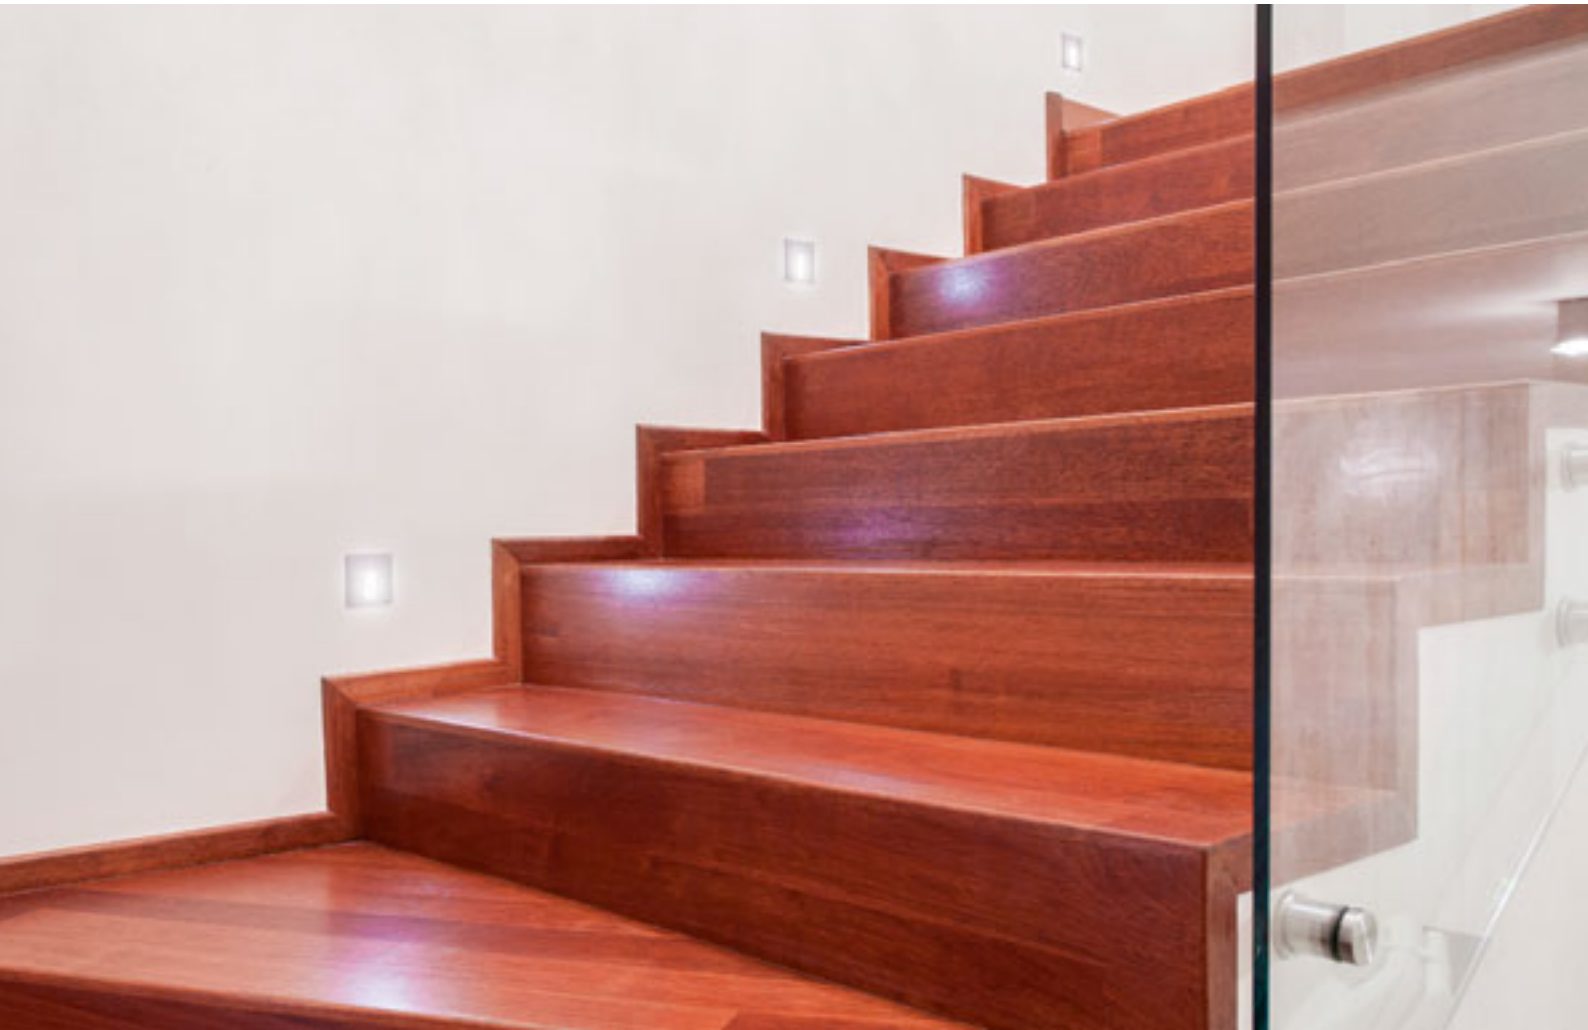

ELICA

Ugradbena vanjska svjetiljka s integriranom LED žaruljom i metalnim prednjim poklopcem za donje osvjetljenje. Montažna kutija je uključena.

ELICA R UGRADNA

230 V LED 3 W 3000 K 75 lm Ra 80 IP54

R12528 brušeni aluminij

€ 58 %

↑ 95

⊘ Ø75

LED

ELICA SQ VANJSKI

230 V LED 3 W 3000 K 180 lm Ra 80 IP54

R10639 mat nikal

€ 35 %

R12529 brušeni aluminij

€ 58 %

↑ 70

⊘ Ø75

LED