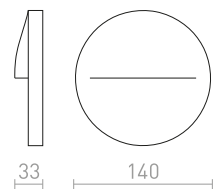

BOBO R ZIDNA

230 V LED 3 W 3000 K 212 lm Ra 80 IP65

R13933 antracit

€ 48

NEW