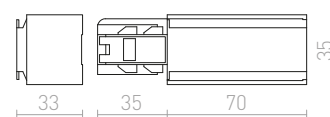

NAPAJANJE LIJEVO

Napajanje za trokružni EUTRAC sistem. Maksimalna nosivost 16A.

230 V	
R11314 bijela	€ 35
R11315 crna	€ 35
R11316 srebrno siva	€ 48