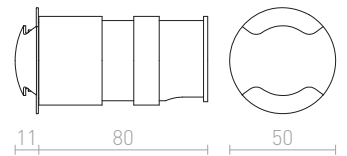

KICK II UGRADNA

230 V LED 3 W 3000 K 120 lm Ra 80 IP54

R12616 bijela

€ 48

R12618 crna

€ 48

↑ 80

● Ø40

● LED