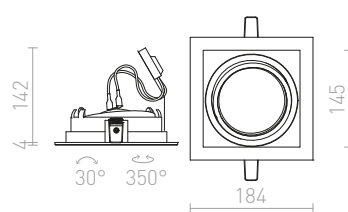

GRANADA SQ

12V G53 50W

R12707 bijela

€ 32 %

↑ 160

170x170

G13656

G13002