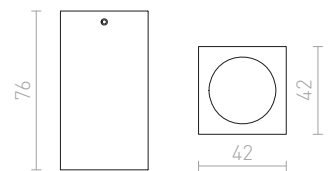

MARVEL STROPNA

230 V GU10 50 W

R10122 aluminijum

€ 14.50 %