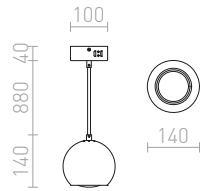

MARGO VIŠEĆA

230 V LED 7 W 3000 K 700 lm Ra 80

R10578 krom

€ 48 %