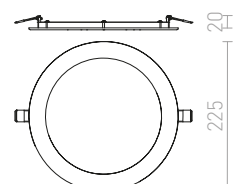

SOCORRO

Veoma tanka ugradbena svjetiljka s integriranom visoko naponskom LED žaruljom i bijelim lakiranim okvirom od lijevanog aluminija. Driver uključen.

SOCORRO R 85 UGRADNA

230 V LED 3 W 3000 K 240 lm Ra 80

R12963 bijela

€ 11

SOCORRO R 225 UGRADNA

230 V LED 18 W 3000 K 1440 lm Ra 80

R12965 bijela

€ 32