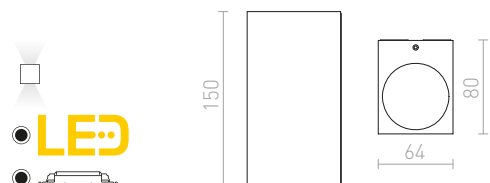

KUBI II

230 V LED 2x3 W $\angle 56^\circ$ 3000 K 315 lm Ra 80 IP54

R12028 antracit

€ 68