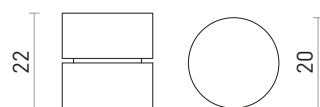

SPIDER RUČICA

R13494 crna/plastika

€ 2.20

R13495 krom/metal

€ 5.80