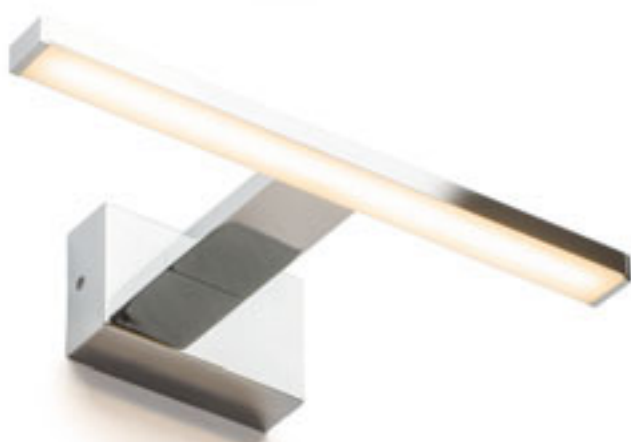

IP44

IP44

IP44

PALEA

Zidna svjetiljka za kupaonice s integriranom LED žaruljom. Pogodna za vlažna okruženja.

PALEA 500

230 V LED 7 W 3000 K 308 lm Ra 80 IP44

R10613 krom

€ 150

PALEA 300

230 V LED 4,4 W 3000 K 189 lm Ra 80 IP44

R10614 krom

€ 120

PARAGNA

Zidna svjetiljka za kupaonice s integriranom LED žaruljom.

PARAGNA ZIDNA

230 V LED 5,7 W 3000 K 246 lm Ra 80 IP44

R10612 krom

€ 78