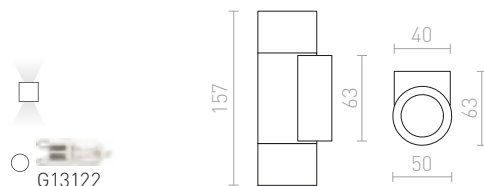

MICO II ZIDNA

230 V G9 2x25 W

R10129 aluminijum

€ 68 %