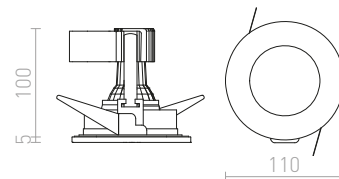

VERO

Ugradbena svjetiljka pogodna za vlažna okruženja. Poklopac je od satiniranog stakla. Potreban je adekvatni transformator kojeg je moguće naručiti zasebno.

VERO UGRADNA
12V GU5,3 50W IP44

R10395/12 krom

€ 38 %

↑ 110
● Ø95

IP44