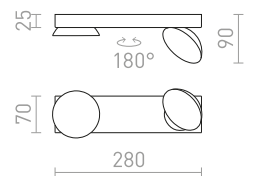

ELISEO II MONTAŽNA

230 V LED 2x5 W 3000 K 760 lm Ra 80

R13916 bijela

€ 138

NEW

R13917 crna

€ 138

NEW

● LED

ELISEO

LED zidna svjetiljka s rotirajućim reflektorom i mlječnim difuzorom.

ELISEO ZIDNA

230 V LED 5 W 3000 K 320 lm Ra 80

R13914 bijela

€ 88

NEW

R13915 crna

€ 88

NEW

● LED