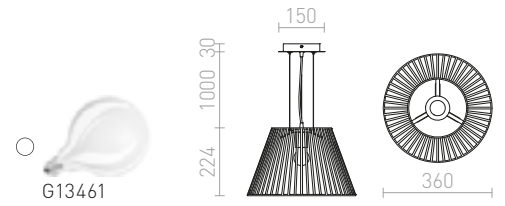

VESCO VIŠEĆA

230 V E27 42 W

R10536 crna

€ 129 %