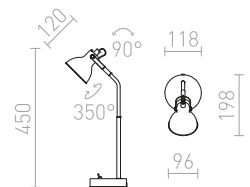

## FRISCO

LED stolna svjetiljka na fleksibilnom vratu s prekidačem na bazi. Četverokutni reflektor omogućuje široku disperziju svjetlosti.