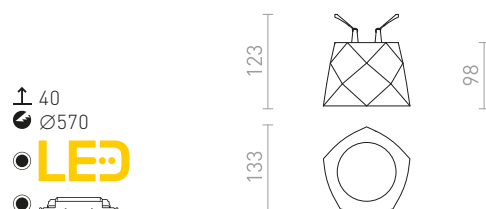

MARENGA RC1 98 UGRADNA

230 V LED 6 W 3000 K 570 lm Ra 80

R14015 bijela/Eco PLA

€ 78 **NEW**