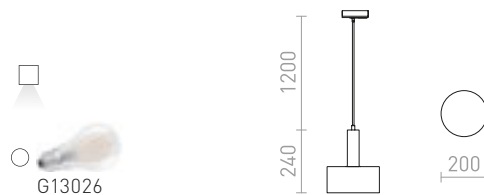

## CHOUETTE

Tekstilna viseća svjetiljka s drvenim detaljima za LED žarulje E27. Za jednokružne staze.