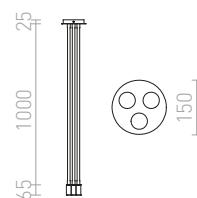

LOYD E27 III STROPNA

230 V E27 3x28 W

R12935 crna

€ 188

G12246