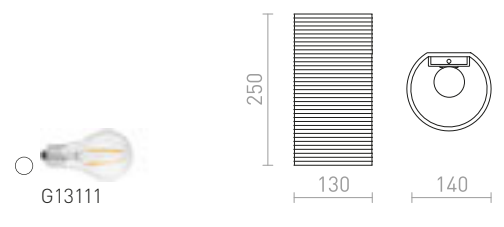

CALLUM RR4 250 ZIDNA

230 V LED E27 10 W

R13997 bijela/Eco PLA

€ 129

NEW