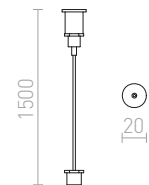

1,5M KABELSKA VJEŠALICA

Kabelska vješalica za trokružni EUTRAC sistem. Grlo M13.

R11358	€ 48