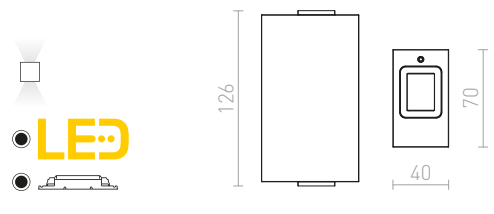

NICK II ZIDNA

230 V LED 2x3 W $\angle 10^\circ$ 3000 K 780 lm Ra 80 IP54

R12827 brušeni aluminij

€ 68 %