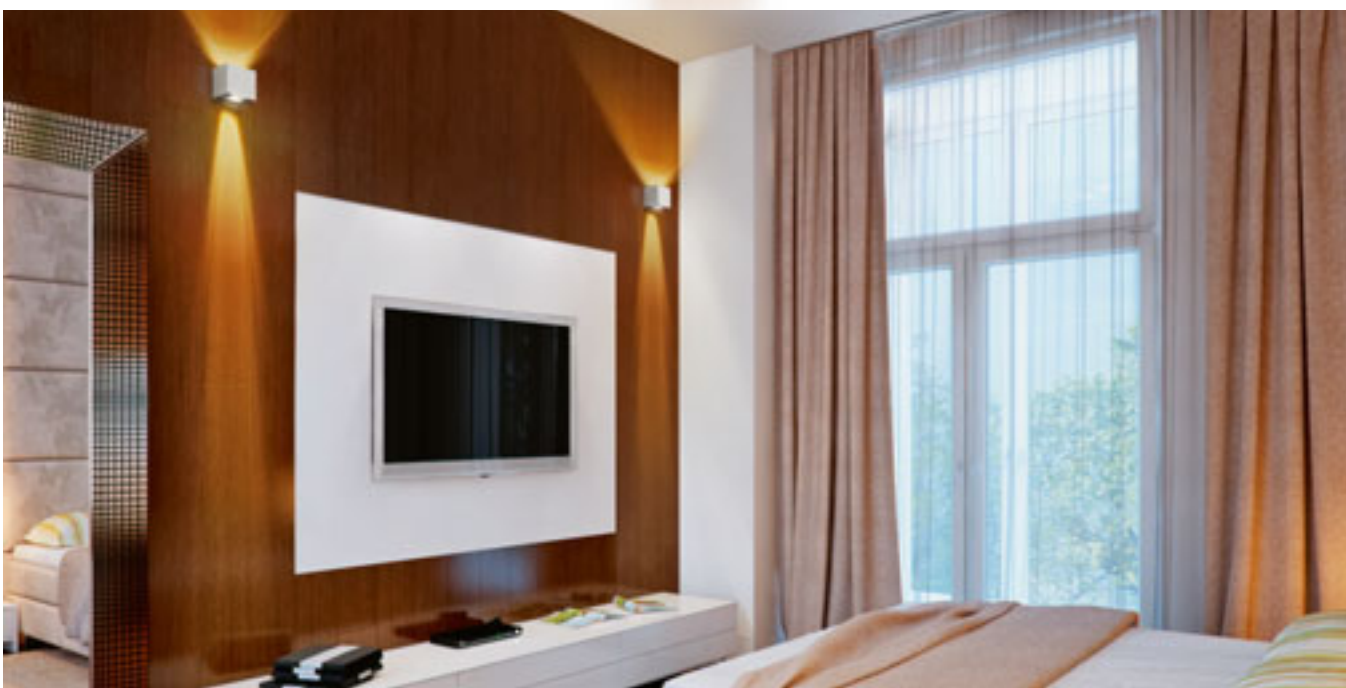

IP54

CARRE

Četverokutna zidna svjetiljka s integriranom LED žaruljom za gornje/donje osvjetljenje s dvije metalne pločice za podešavanje osvjetljenja.

CARRE ZIDNA

230 V LED 2x3 W 3000 K 200 lm Ra 80 IP54

R12556 bijela

€ 88

R12557 antracit

€ 88

IP54

TITO

Zidna svjetiljka s integriranom LED žaruljom za gornje/donje osvjetljenje s dvije metalne pločice za podešavanje osvjetljenja.

TITO SQ ZIDNA

230 V LED 6 W 3000 K 500 lm Ra 80 IP54

R12601 brušeni aluminij

€ 78