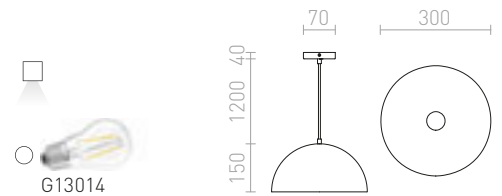

SINTRA 30 VIŠEĆA

230 V E27 42 W

R11698 krom

€ 58 %