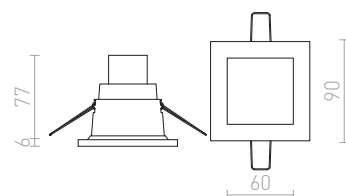

LEROY SQ

12 V GU5,3 35 W IP44

R12660 bijela

€ 48

↑ 150
■ 76x76

○

G13960

○

G13002