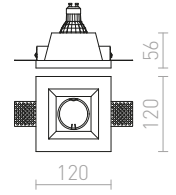

DAG SQ UGRADNA

230 V GU10 35 W

R12355 Gips

€ 24

↑ 150
120x120

G11841