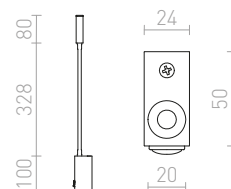

### EKE ZIDNA

230 V LED 3 W  $\angle 60^\circ$  3000 K 100 lm Ra 80

R12944 bijela

€ 58

R12945 crna

€ 58