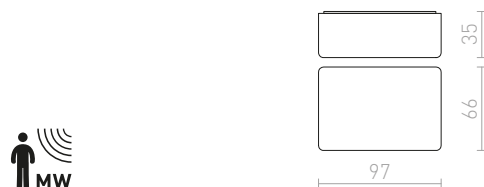

DARK SENSOR 2-100 LUX MONTAŽNI

230 V IP44

G12759 crna

€ 7.80

G13528 bijela

€ 7.80