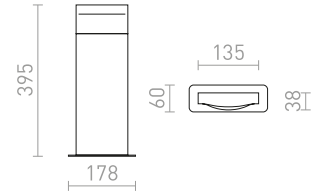

BOBO RC PODNA

230 V LED 8 W 3000 K 640 lm Ra 80 IP65

R13936 antracit

€ 150 **NEW**

IP44

RINA

Vanjski stupić od lijevanog aluminija s integriranom LED žaruljom i donjim poklopcem boje opala. Pogodno za donje osvjetljenje.

RINA PODNA

230 V LED 12 W 3000 K 1000 lm Ra 80 IP44

R12515 antracit

€ 198