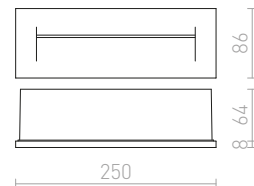

RASQ UGRADNA U ZID

230 V LED 9 W 3000 K 190 lm Ra 80 IP65

R12627 bijela

€ 178

R12628 antracit

€ 178

↑ 80

237x77

LED