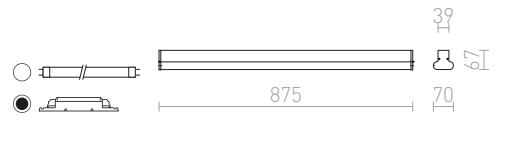

FAO

Linearna površinska svjetiljka s poklopcem od mat akrila. Pogodna za vlažna okruženja.

FAO 90 ZIDNA
230 V G5 21 W IP44

R10491 krom

€ 78 %

IP44

CORAZON

Linearna svjetiljka s integriranom LED žaruljom, pogodna za vlažna okruženja.

CORAZON 60
230 V LED 15 W 3000 K 1200 lm Ra 80 IP44

R12901 krom

€ 78