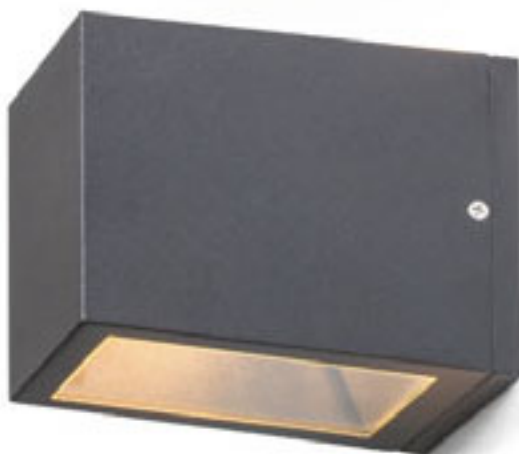

DESMOND II ZIDNA

230 V GU10 2x35 W IP44

R13609 bijela

€ 68

R13610 srebrno siva

€ 68

R13611 antracit

€ 68