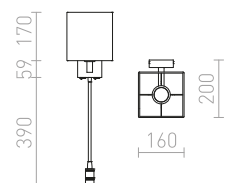

TAINA S SJENILOM

230 V E27 LED 28 W+3 W $\angle 25^\circ$ 3000 K 180 lm Ra 80

R12956 bijela/mat nikal

€ 138