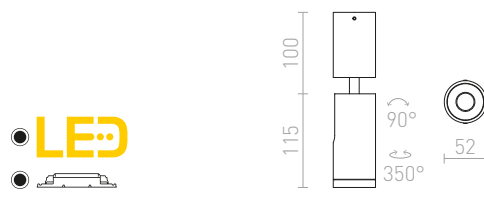

BOGARD STROPNA

230 V LED 5 W $\angle$ 40° 3000 K 414 lm Ra 80

R12497 mat crna

€ 68

R12498 mat nikal

€ 78