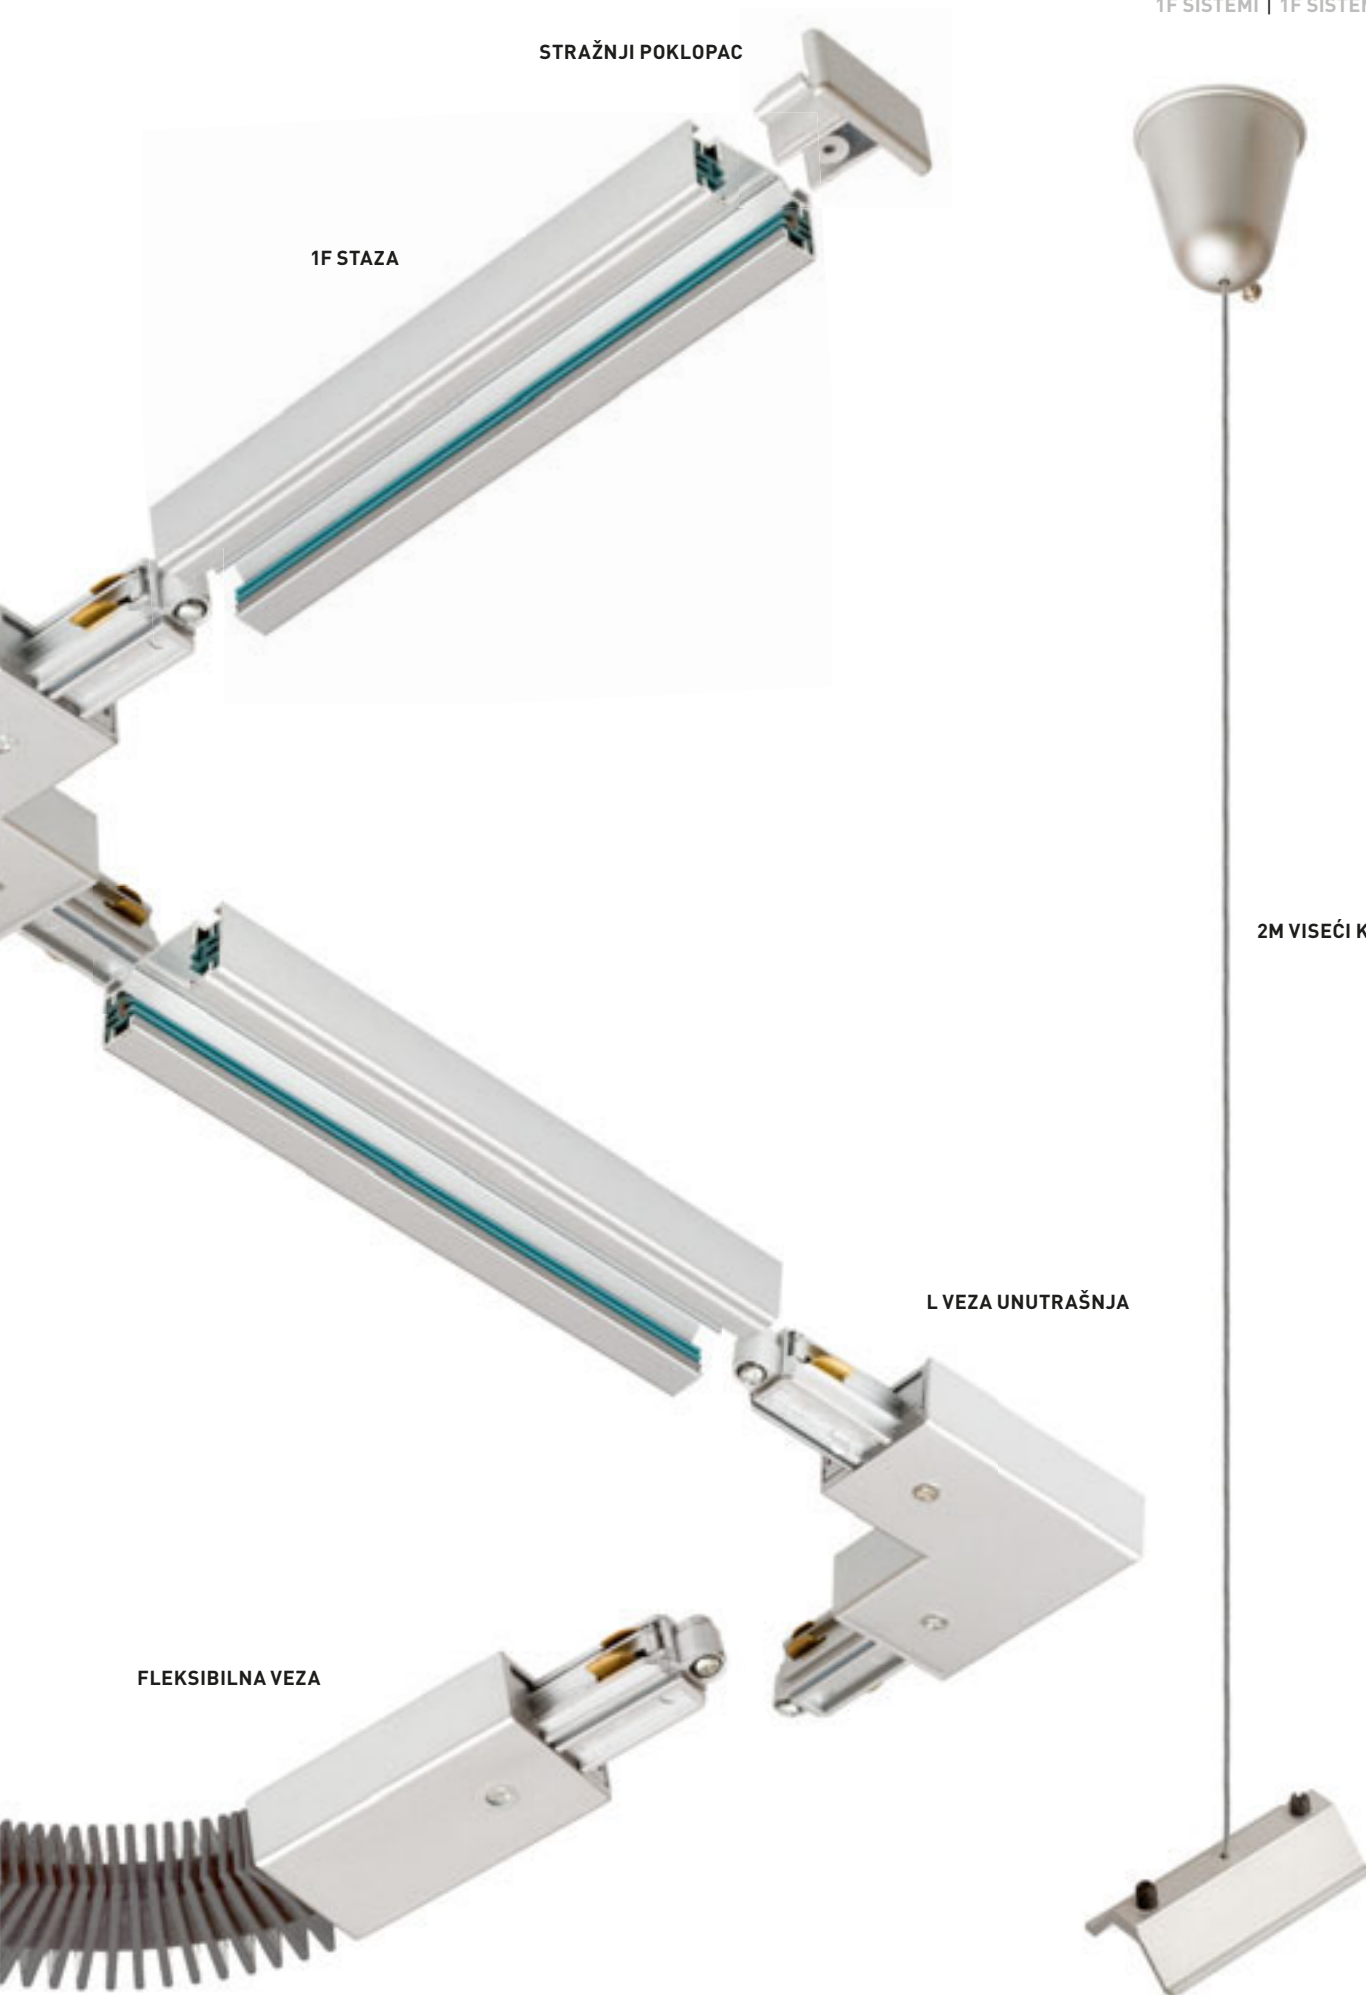

STRAŽNJI POKLOPAC

1F STAZA

L VEZA UNUTRAŠNJA

FLEKSIBILNA VEZA

2M VISEĆI KOMPLET