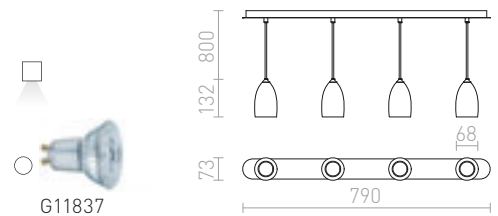

BABADES IV VISEĆA

230 V GU10 4x35 W

R12083 krom

€ 215 ▶

R12084 mat nikal

€ 215 ▶