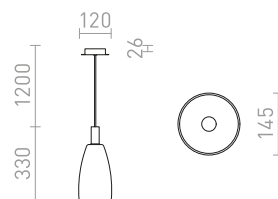

BELLINI L E14 VISEĆA

230 V E14 15 W

R13658 bijela/prozirno staklo

€ 178