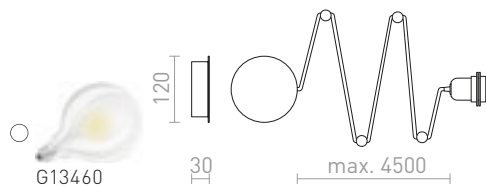

SPIDER

Fleksibilno rješenje koje se može nadopuniti ili dekorativnom žaruljom ili sjenilom. Pomoću držača može se pričvrstiti na zid ili strop s crnim kablovima. Komplet je dostupan s 4 plastična držača ili 4 krom držača. Dodatni nosači se mogu naručiti zasebno. Odgovarajuća sjenila: ARISTA, ASPRO, DOUBLE, JAKARANDA, RON.

SPIDER I VISEĆI SET

230 V E27 15 W

R13492 crna

€ 58

R13493 crna/krom

€ 78