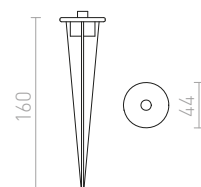

UNIVERZALNI ŠILJAK ZA ZEMLJU

R11755 crna

€ 12