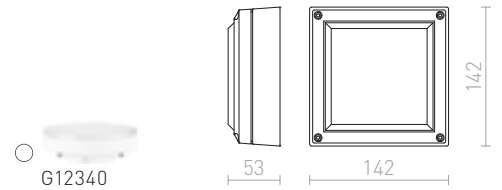

DELTA 145 MONTAŽNA

230 V GX53 9 W IP54

R12563 antracit

€ 48