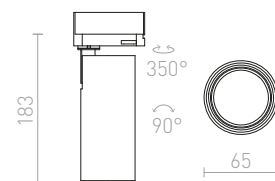

PRODIGI S ZA 3F STAZU

230 V LED 10 W $\angle 36^\circ$ 3000 K 1000 lm Ra 80

R13000 bijela

€ 78