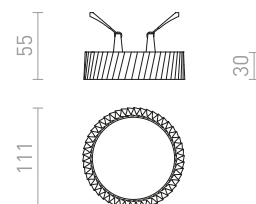

MARENGA RW1 30 UGRADNA

230 V LED 6 W 3000 K 570 lm Ra 80

R14013 bijela/Eco PLA

€ 68 **NEW**