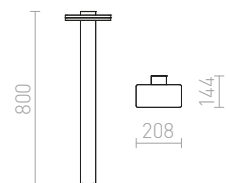

IP65

BOBO

Samostojeća vanjska LED aluminijska svjetiljka za orijentacijsko osvjetljenje nogostupa i prilaza s osvjetljenjem prema dolje.

BOBO RC PODNA

230 V LED 8 W 3000 K 640 lm Ra 80 IP65

R13936 antracit

€ 150 **NEW**

IP44

RINA

Vanjski stupić od lijevanog aluminija s integriranom LED žaruljom i donjim poklopcem boje opala. Pogodno za donje osvjetljenje.

RINA PODNA

230 V LED 12 W 3000 K 1000 lm Ra 80 IP44

R12515 antracit

€ 198