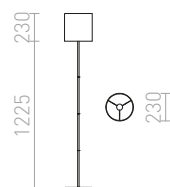

## CORTINA/JAKARANDA

Podna lampa s tekstilnim sjenilom s geometrijskom 3D površinom i metalnim lakiranim postoljem. Prikladno za LED izvore svjetla s navojem E27.