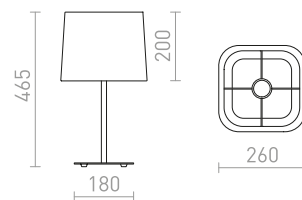

## EDIKA

Stolna niklovana lampa s teleskopskom nogom, tekstilnim sjenilom i grlom za E27 žarulju.