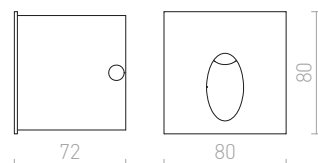

ELICA SQ VANJSKI

230 V LED 3 W 3000 K 180 lm Ra 80 IP54

R10639 mat nikal

€ 35 %

R12529 brušeni aluminij

€ 58 %

↑ 70

Ø75

LED