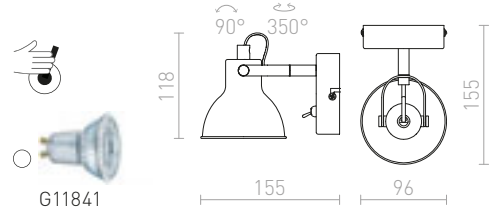

ROSITA I ZIDNA

230 V LED GU10 9 W

R12507 bijela/srebrno siva

€ 58

R12508 crna/zlatna

€ 58