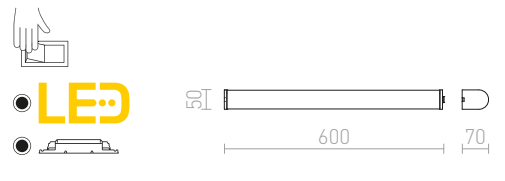

IP44

FAO

Linearna površinska svjetiljka s poklopcem od mat akrila. Pogodna za vlažna okruženja.

FAO 90 ZIDNA
230 V G5 21 W IP44

R10491 krom

€ 78 %

IP44

CORAZON

Linearna svjetiljka s integriranom LED žaruljom, pogodna za vlažna okruženja.

CORAZON 60
230 V LED 15 W 3000 K 1200 lm Ra 80 IP44

R12901 krom

€ 78

IP44

CORAZON 90

230 V LED 20 W 3000 K 1600 lm Ra 80 IP44

R12902 krom

€ 120