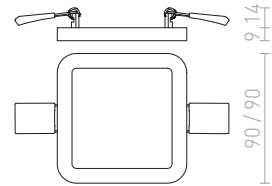

HUE SQ 9 UGRADNA

230 V LED 6 W 3000 K 540 lm Ra 80

R12775 bijela	€ 19	→
R12776 crni krom	€ 16	%
R12777 krom	€ 18	%
R12778 mat nikal	€ 16	%

± 60
70x70