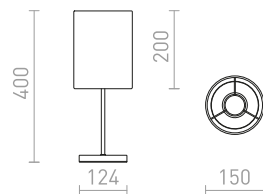

NYC/RON 15/20 STOLNA

230 V LED E27 7 W

	R14055 bijeli polikoton/krom	€ 120	NEW
	R14056 bijeli polikoton/nikal	€ 120	NEW
	R14057 Monaco golubije siva/srebrni PVC/krom	€ 150	NEW
	R14058 Monaco golubije siva/srebrni PVC/nikal	€ 150	NEW
	R14059 Monaco petrolej/srebrni PVC/krom	€ 150	NEW
	R14060 Monaco petrolej/srebrni PVC/nikal	€ 150	NEW
	R14061 crni polikoton/krom	€ 120	NEW
	R14062 crni polikoton/nikal	€ 120	NEW

G13026