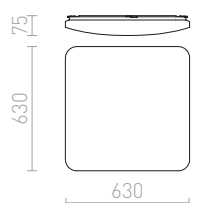

SEMPRE SQ 63 STROPNA

230 V LED 76 W 3000 K 5320 lm Ra 80

R12439 mlječni akril

€ 215 %