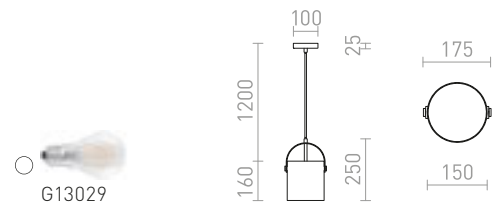

JULIETTA 16 VIŠEĆA

230 V E27 20 W

R13752 opalno staklo/crna

€ 120