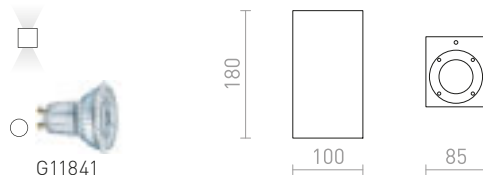

KANE II ZIDNA

230 V LED GU10 2x5 W IP65

R13794 beton/dekor od tamnog granita

€ 120