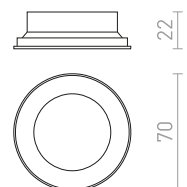

DARIO UKRASNI PRSTEN

R13876 bijela

€ 8.50

NEW

R13877 crna

€ 8.50

NEW