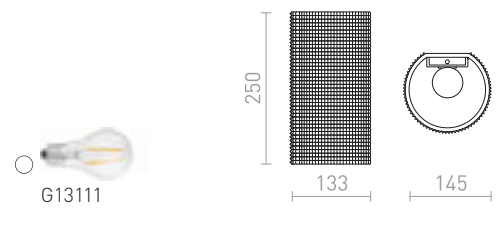

### CALLUM RD2 250 ZIDNA

230 V LED E27 10 W

R13999 bijela/Eco PLA

€ 129

NEW