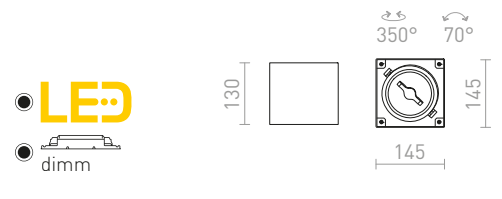

JAMES I DIMM

230 V LED 15 W $\angle 24^\circ$ 3000 K 800 lm Ra 80

R13361 mat bijela

€ 88 %