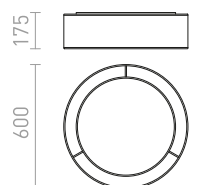

### OTIS 60 STROPNA

230 V E27 4x28 W

R13807 bijela/bijela

€ 420

R13808 transparentna crna/bijela

€ 420