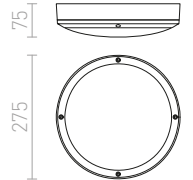

SONNY

Vanjska stropna svjetiljka za dvije niskoenergetske žarulje.

SONNY STROPNA
230 V E27 2x18 W IP54

R10382 antracit

€ 88

R10383 srebrno siva

€ 88

G13026

IP54