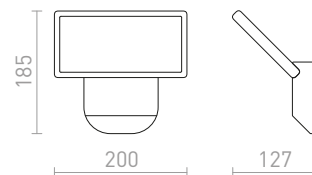

IP65

VIRGO

Vanjska zidna svjetiljka od lijevanog aluminija s poklopcem boje opala i integriranom LED žaruljom. Za donje osvjetljenje.

VIRGO ZIDNA

230 V LED 9 W 3000 K 800 lm Ra 80 IP65

R11946 antracit

€ 88