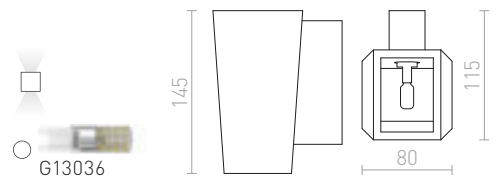

KUBIS ZIDNA

230 V G9 40 W

R10455 Gips

€ 48