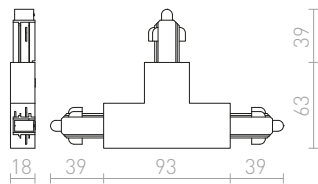

T KONEKTOR DESNA

T-kontektor sa mogućnosti napajanja za šinsku stazu sa jednim strujnim krugom. Maksimalna snaga 16A.

230 V

R12275 bijela	€ 12.50
R12276 crna	€ 13
R12277 srebrno siva	€ 13