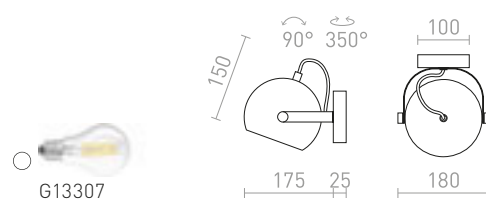

AGNETA MONTAŽNA

230 V E27 40 W

R13893 bijela

€ 48 NEW

R13894 crna

€ 48 NEW

R13895 brušeni mesing/crna

€ 78 NEW

R13896 brušeni bakar/crna

€ 78 NEW

G13307