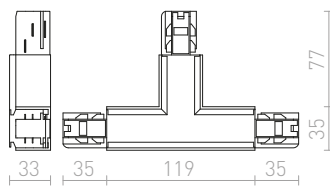

T KONEKTOR DESNA

T-konektor s mogućnošću napajanja za trokružni EUTRAC sistem. Maksimalna nosivost 16A.

230 V	
R11332 bijela	€ 120
R11333 crna	€ 120
R11334 srebrno siva	€ 158