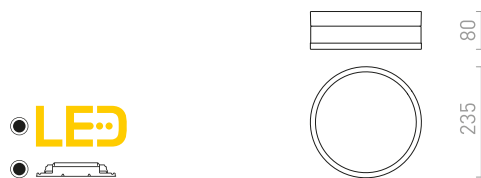

CIRA LED 23 STROPNA

230 V LED 12 W 3000 K 900 lm Ra 80 [IP44](#)

R13680 opalno staklo/crna

€ 120

R13742 opalno staklo/krom

€ 150