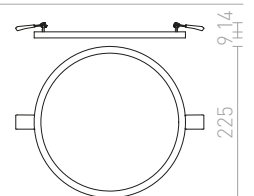

HUE R 22 DIMM UGRADNA

230 V LED 24 W 3000 K 2160 lm Ra 80

R13058	bijela	€ 129
R13059	crni krom	€ 120
R13060	krom	€ 120
R13061	mat nikal	€ 120
R13062	imitacija bukve	€ 120
R13442	dekor od tamnog oraha	€ 120