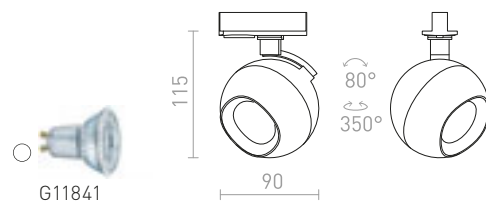

### SIENA ZA 1F STAZE

230 V GU10 50 W

R13759 bijela

€ 78

NEW

R13760 crna

€ 78

NEW