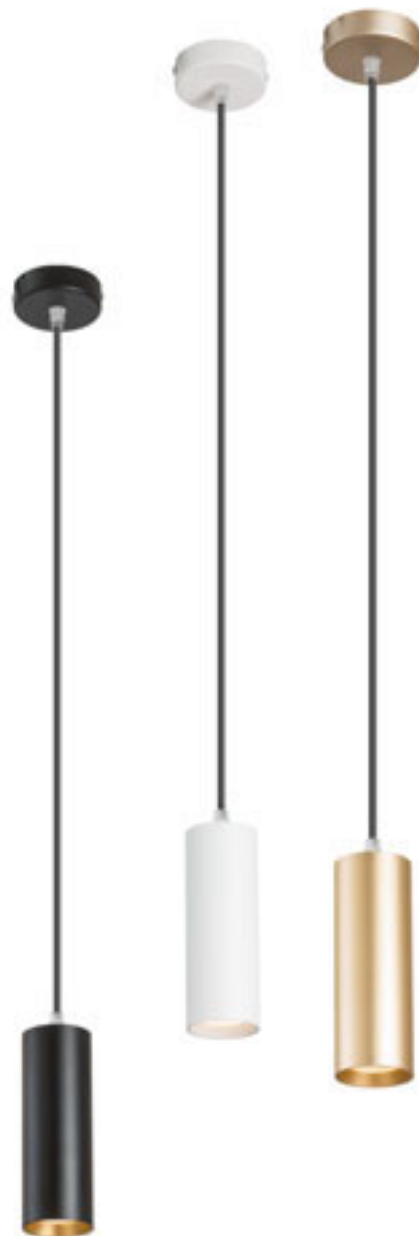

MAVRO

Elegantni viseći cilindrični LED reflektor pogodan za instalacije iznad barova i kuhinjskih otoka. TRIAC zatamnjenje.

MAVRO DIMM VIŠEĆA

230 V LED 12 W $\angle 38^\circ$ 3000 K 1020 lm Ra 80

R13182 bijela

€ 178

R13183 zlatna

€ 178

R13184 crna/zlatna

€ 178

MAVRO

Elegantni cilindrični viseći LED reflektor pogodan za instalacije iznad barova ili kuhinjskih otoka.

MAVRO VIŠEĆA

230 V LED 12 W $\angle 38^\circ$ 3000 K 1020 lm Ra 80

R12990 bijela

€ 120

R12991 zlatna

€ 120

R12992 crna/zlatna

€ 120