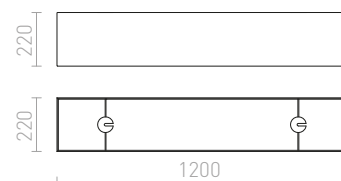

LOPE 120/22 SJENILO

max. 23 W

	R11473 crni polikoton/zlatna folija	€ 320
	R11486 crni polikoton/bakar folija	€ 320
	R11502 bijeli polikoton/bijelo pvc	€ 178
	R11611 Chintz marelica/bijelo pvc	€ 88 %
	R11616 Chintz narančasta/bijelo pvc	€ 88 %
	R11634 Chintz svjetlosiva/bijelo pvc	€ 88 %
	R11639 Chintz limeta/bijelo pvc	€ 88 %