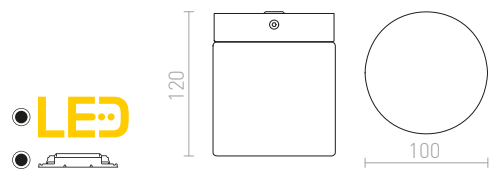

#### ESICA CYL STROPNA

230 V LED 6 W 3000 K 369 lm Ra 80 IP44

R12199 krom

€ 78

IP44