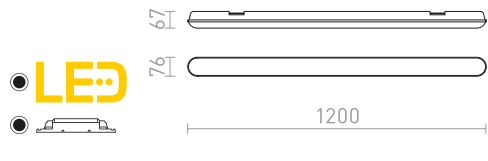

TRIDENT PRO 120 TIJELO

230 V LED 40 W 4000 K 5200 lm Ra 80 IP65

G13670 siva/mat akril

€ 58