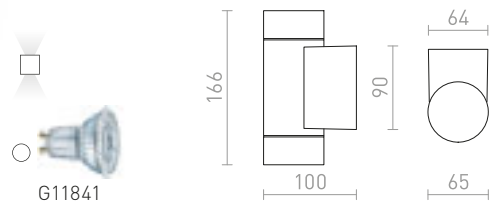

### MIZZI NEW II ZIDNA

230 V GU10 2x35 W IP65

**R13643** antracit € 58  
**R13797** srebrno siva € 58

IP54