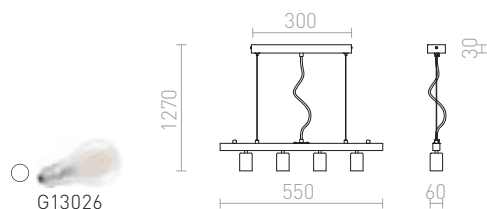

RALLONG

Viseća/stropna baza za uzdužna tekstilna sjenila. Kombinirajte RALLONG 4 sa sjenilima CASUAL 90 i LOPE 80, a RALLONG 5 sa sjenilima CASUAL 120 i LOPE 120.

RALLONG IV VISEĆA OSNOVA

230 V E27 4x42 W

R11796 krom

€ 68 %

RALLONG V VISEĆA OSNOVA

230 V E27 5x42 W

R11798 krom

€ 68 %

RALLONG IV STROPNA OSNOVA

230 V E27 4x42 W

R11795 krom

€ 32 %

RALLONG V STROPNA BAZA

230 V E27 5x42 W

R11797 krom

€ 48 %