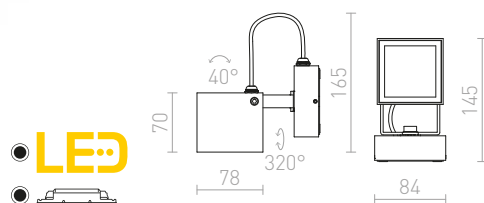

BORA ZIDNA

230 V LED 6 W $\angle 44^\circ$ 3000 K 355 lm Ra 80 IP54

R12578 antracit

€ 98

IP54

PONTA

Ravan crni reflektor s integriranom LED žaruljom i senzorom pokreta. Uključuje kabel bez utikača.

PONTA REFLEKTOR SA SENZOROM

230 V LED 30 W $\angle 120^\circ$ 3000 K 2700 lm Ra 80 IP54

R12982 crna

€ 68

%