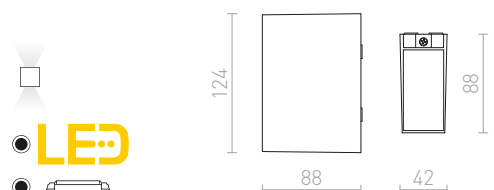

### UKKO ZIDNA

230 V LED 2x3 W  $\angle 55^\circ$  3000 K 180 lm Ra 80 IP54

R12555 crna

€ 120

IP44