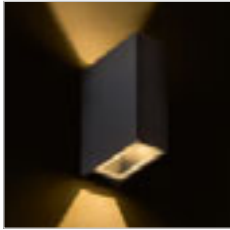

### DIXIE 4x12 ZIDNA

230V/700mA LED 2x3W  $\angle 48^\circ$  3000K 360lm Ra80 IP54

R10355 crna

€ 98 →

R10356 srebrno siva

€ 48 %

IP54

**UKKO**