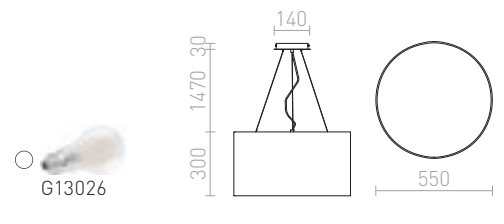

## LOPE

Viseća svjetiljka s fino naboranim sjenilom u crnoj boji s četiri grla E27. Žarulje su natkrivene s mat akrilnim difuzerom.