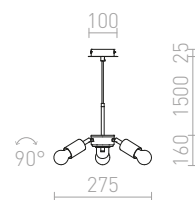

TRIX VISEĆI KOMPLET

230 V E27 3x42 W

R10615 krom

€ 98