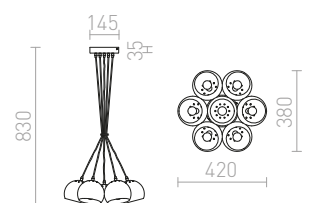

## BEAU MONDE

Viseća svjetiljka sa sjenilom od ručno puhanog stakla. Zanimljiv izgled sjene postiže se posebnom metodom u kojoj se na staklo nanosi tanak sloj neprozirnog metala. Svjetiljka je pogodna za niskoenergetsku žarulju E27. Mali mjehurići na površini sjene rezultat su postupka stvaranja, a ne greška.