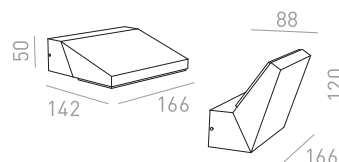

### TWIST ZIDNA

230 V LED 12 W 3000 K 980 lm Ra 80 IP65

R13615 bijela

€ 98

R13616 antracit

€ 98

IP54