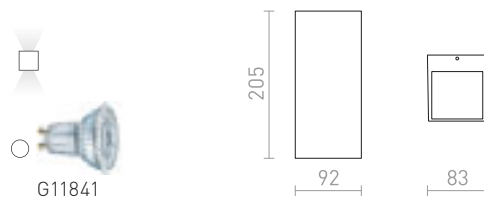

DESMOND II ZIDNA

230 V GU10 2x35 W IP44

R13609 bijela

€ 68

R13610 srebrno siva

€ 68

R13611 antracit

€ 68