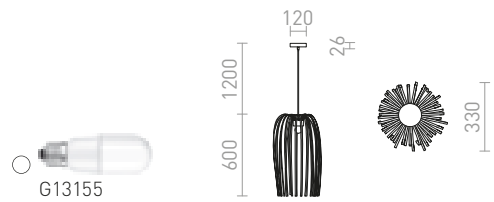

ZALA VISEĆA

230 V E27 15 W

R13315 bijelo PVC/crna

€ 48 %