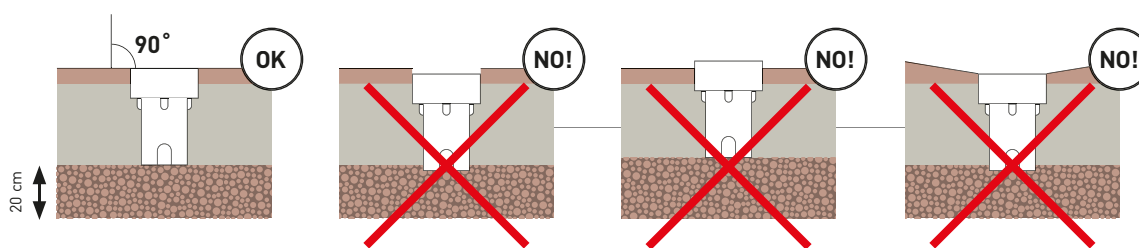

MONTAŽA VANJSKE UGRADBENE RASVJETE

LED Integrirani izvor svjetla

T5 Fluorescentna cijev

2GX13 Fluorescentna cijev

G11841

Preporučeni proizvod,
više informacija u kategoriji Svjetlosni izvori.

Svjetiljka bez prigušivača.

dimm

Svjetiljka s TRIAC zatamnjenjem.

dimm opcija
po želji

Uz doplatu, svjetlo može biti opremljeno i driverom
za zatamnjenje.

G13002

Preporučeni transformator,
više informacija u kategoriji Rasvjetni dodaci.

Polužni prekidač

Prekidač na dodir s prigušivanjem

Prekidač na kabl

Prekidač na pritisak

Prekidač na uzici

Preklopni prekidač

Prekidač na dodir

Prekidač obrtni

PIR senzor,
infracrveni detektor pokreta.

MW senzor,
mikrovalni senzor pokreta.

DIMM TO WARM,
kontrola temperature boje svjetiljke.