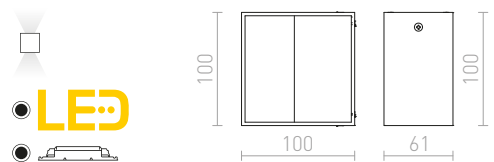

DIDO ZIDNA

230 V/500 mA LED 4,5 W 3000 K 250 lm Ra 80

R10400 bijela

€ 98