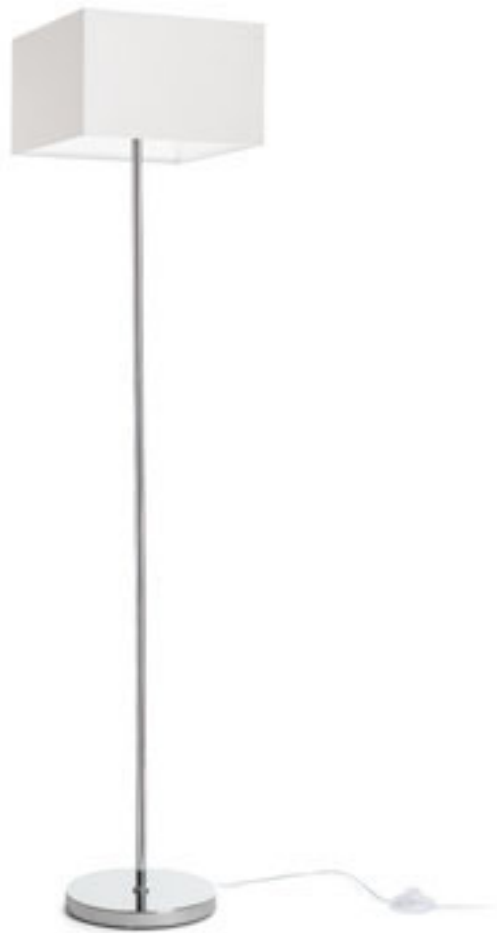

NYC/TEMPO

Podna lampa s postoljem od kroma i tekstilnim sjenilom. Prikladno za LED izvore svjetla s navojem E27.

NYC/TEMPO 30/19 PODNA

230 V LED E27 11 W

R14085 bijeli polikoton/krom

€ 188 **NEW**

G13026

300