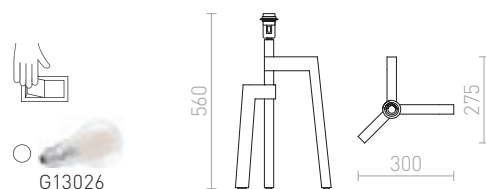

NIZZA

Tekstilno sjenilo s grlom E27 pogodno za instalaciju na viseće komplete i stolnu rasvjetu R12947.

NIZZA 18/15 SJENILO

max 28 W

R13113 bijeli polikoton/bijelo pvc

€ 58

R13114 crni polikoton/bijelo pvc

€ 58

WOODY

Drvena stolna baza s grlom E27. Prekidač se nalazi na samom grlu E27 za jednostavan pristup. Odgovarajuća sjenila: DELISA 25/16, CONNY 15/30, CONNY 35/30, RON 40/25, TEMPO 30/19.

WOODY STOLNA BAZA

230 V E27 25 W

R11791 hrast

€ 98