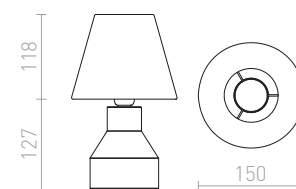

## CAMINO

Minimalistička stolna svjetiljka cilindričnog oblika s tekstilnim sjenilom. Svaka baza ima svoj jedinstveni izgled.