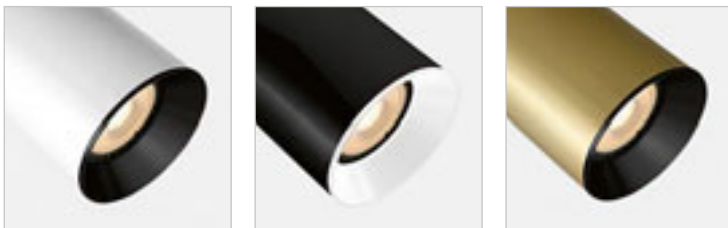

DARIO

Nagibni stropni valjak za LED žarulje s bazom GU10 uključujući metalni ukrasni prsten u boji brušenog mesinga. Prsten se može kupiti u crnoj ili bijeloj boji za promjenu boje.

DARIO STROPNA

230 V GU10 9 W

R13867 bijela/brušeni mesing

€ 68

NEW

R13868 crna/brušeni mesing

€ 68

NEW

R13869 brušeni mesing

€ 78

NEW

DARIO

Aluminijski ukrasni prsten za mogućnost promjene boje lampi DARIO.

DARIO UKRASNI PRSTEN

R13876 bijela

€ 8.50

NEW

R13877 crna

€ 8.50

NEW