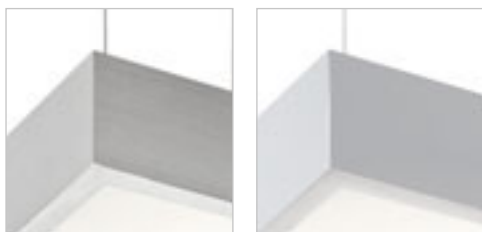

## PESANTE

Linearna viseća svjetiljka s integriranom LED žaruljom. Pogodna za moderne interijere.