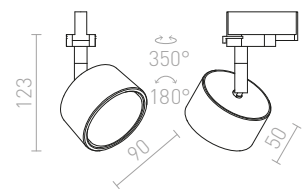

PIXIE ZA 3F STAZU

230 V LED GX53 7 W

R10640 srebrno siva/krom

€ 178

R10644 bijela/krom

€ 178

R10645 crna/krom

€ 178