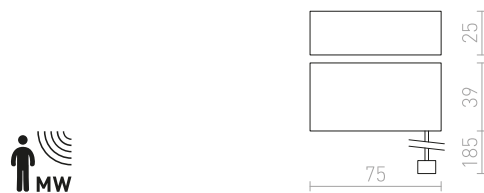

DARK SENSOR 5-50 LUX UGRADNI

230 V IP44

G12758 bijela

€ 5 %