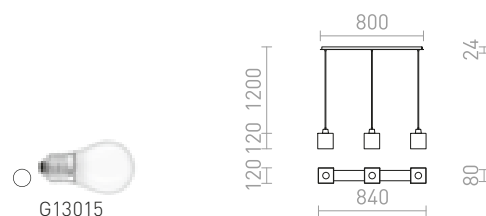

#### DADOS III 80 VIŠEĆA

230 V LED E27 3x11 W

R14021 opalno staklo/mat nikal

€ 178

NEW

R14022 opalno staklo/krom

€ 178

NEW