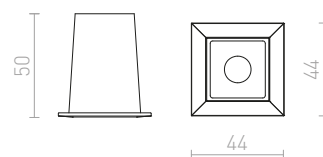

### LIZARD I UGRADNA

230 V LED 2 W  $\angle 24^\circ$  3000 K 128 lm Ra 80

R12854 bijela

€ 12 %

↑ 150  
▣ 35x35

● LED

● dimm opcija po želji