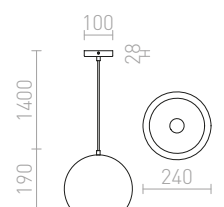

BLONDIE 25 VIŠEĆA

230 V E27 42 W

R12057 bakar

€ 198