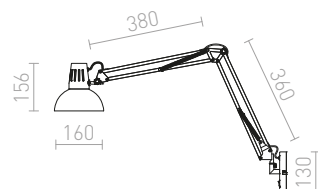

### ANTE ZIDNA

230 V E27 28 W

R12651 crna/bakar

€ 98

R12652 bijela/mat nikal

€ 98

G13026

IP65