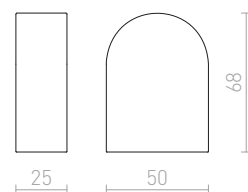

TAMPA STRAŽNJI POKLOPAC 2 KOM

R12906 bijela

€ 2.20

R12907 srebrno siva

€ 3.80

R12908 krom

€ 5.50