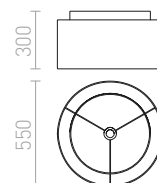

### DOUBLE 55/30 SJENILO

max. 23 W

	<b>R11477</b> crni polikoton/zlatna folija	€ 215
	<b>R11478</b> crni polikoton/bakar folija	€ 215
	<b>R11508</b> Chintz marelica/bijelo pvc	€ 120
	<b>R11516</b> Chintz narančasta/bijelo pvc	€ 120
	<b>R11545</b> Chintz menta/srebrna folija	€ 215
	<b>R11554</b> Chintz svjetlosiva/bijelo pvc	€ 120
	<b>R11564</b> Chintz limeta/bijelo pvc	€ 120
	<b>R11600</b> bijeli polikoton/bijelo pvc	€ 138