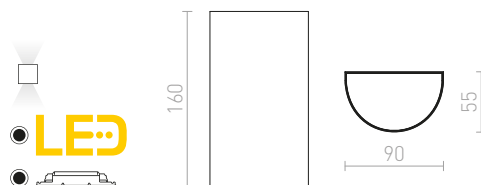

MIDZACK ZIDNA

230 V LED 2x3 W 3000 K 480 lm Ra 80 IP54

R12585 bijela

€ 88