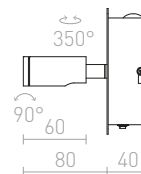

TIARA ZIDNA

230 V LED 2x3 W $\angle 25^\circ$ 3000 K 300 lm Ra 80

R12957 krom

€ 68

%