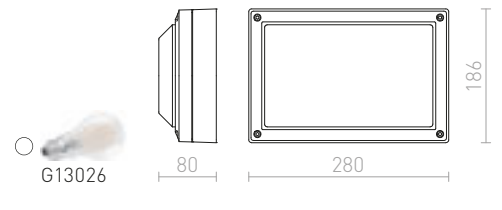

DELTA RC ZIDNA

230 V E27 18 W IP54

R12567 antracit

€ 78 %