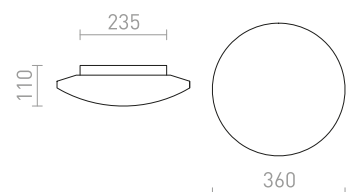

SARA LED 36 STROPNA

230 V LED 24 W 3000 K 1700 lm Ra 80 IP44

R13688 opalno staklo/krom

€ 229