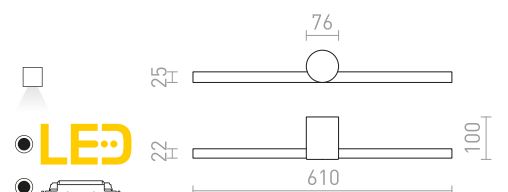

LUISA 60 ZIDNA

230 V LED 12 W 3000 K 1138 lm Ra 80 IP54

R13735 bijela

€ 150

R13853 crna

€ 150