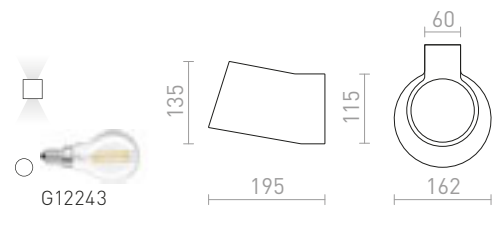

BENITA ZIDNA

230 V E14 25 W

R13520 Gips

€ 88