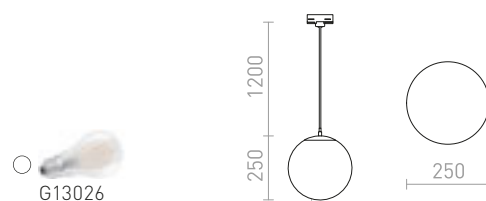

LUNA 25 ZA 3F STAZU

230 V LED E27 15 W

R13968 opalno staklo/krom

€ 178 **NEW**