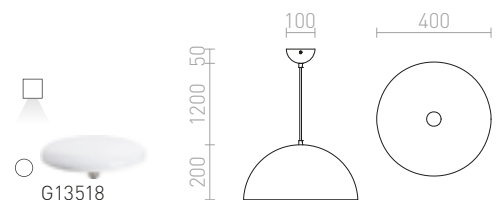

### MONROE 40 VIŠEĆA

230 V E27 42 W

R11701 mat crna/bijela

€ 215

R11707 sjajno bijela/bijela

€ 215

R12397 bakar

€ 150 %