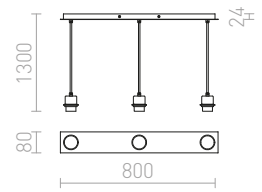

MORE 80 STROPNA VISEĆA OSNOVA

230 V E27 3x42 W

R11776 mat nikal

€ 58

%

R11777 krom

€ 58

%