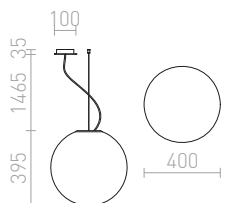

LUNEA 40 VISEĆA TRIPLEX

230 V E27 70 W

R10479 opalno staklo

€ 320