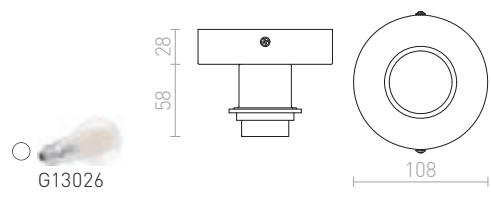

SOLO R STROPNA OSNOVA

230 V E27 53 W

R12583 krom

€ 28