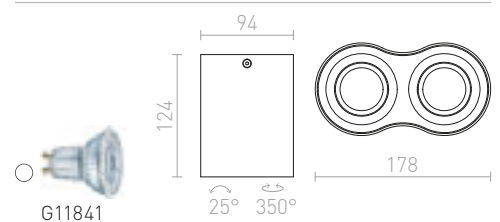

MILANO II STROPNA

230 V GU10 2x35 W

R12684 brušeni aluminij

€ 68