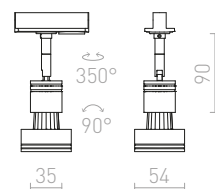

PURINA

Reflektor s GU10 grlom za jednokružne staze dostupan u tri boje. Stiže s dekorativnim sjenilom za reflektore 51mm. ES111 žarulje se također mogu upotrijebiti.

PURINA ZA 1F STAZU

230 V GU10 50 W

R12320 bijela

€ 48

R12321 srebrno siva

€ 32

R12322 crna

€ 48

TRICA

Svjetiljka za jednokružne staze s GU10 grlom. Žarulje mogu biti promjera 111mm ili 51mm. Mjerjenja su navedena bez žarulja.

TRICA ZA 1F STAZU

230 V GU10 50 W

R12977 bijela

€ 29

R12978 crna

€ 29