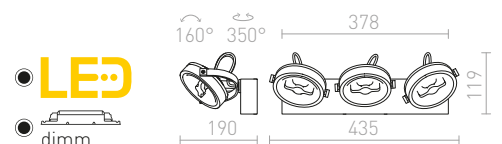

## ELISEO

Pričvršćeno LED svjetlo s rotirajućim reflektorima i mlječnim difuzorom.