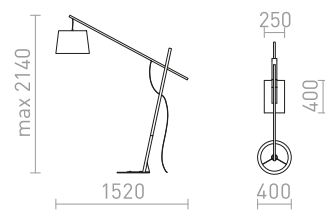

DANTE PODNA

230 V E27 25 W

R13653 crna/drvo

€ 620

G13461