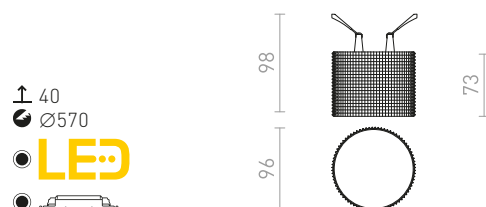

MARENGA RD1 73 UGRADNA

230 V LED 6 W 3000 K 570 lm Ra 80

R14009 bijela/Eco PLA

€ 78 **NEW**