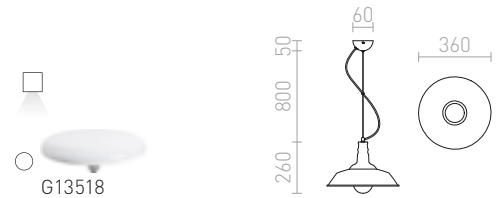

### GOLDIE 36 VIŠEĆA

230 V E27 42 W

R11687 krom

€ 120 %

R11688 crna/bijela

€ 178

R11689 bijela/bijela

€ 88 %