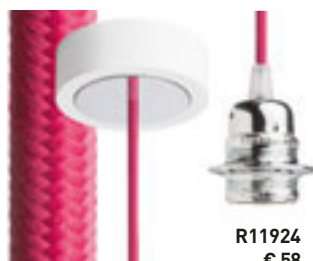

## HEX

Viseći komplet s dekorativnom bazom, metalnim grlom E27 i tekstilnim kabelom. Pogodno za samostalnu upotrebu ili za vješanje lakših sjenila. Pogodno za sjenila: DOUBLE 40/30, DOUBLE 55/30, ASPRO 40/30, ASPRO 55/30, KARO 55/15, KARO 80/20, RON 40/25, RON 55/30, RON 60/19, TEMPO 30/19, TEMPO 50/19.