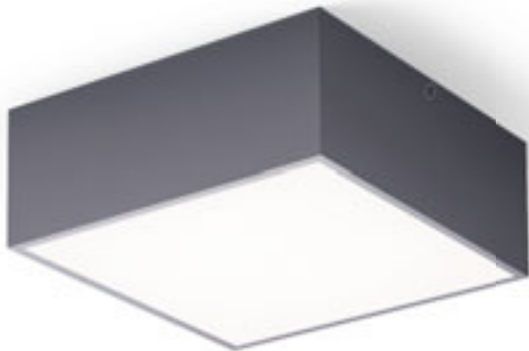

IP65

BONO

Vanjska svjetiljka od lijevanog aluminija s integriranom LED žaruljom i opalnog difuzerom. Za stropnu ili zidnu montažu.

BONO MONTAŽNA

230 V LED 4 W 3000 K 297 lm Ra 80 IP65

R11967 antracit

€ 150