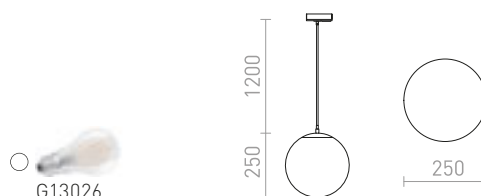

LUNA 25 ZA 1F STAZU

230 V LED E27 15 W

R13965 opalno staklo/krom

€ 178

NEW