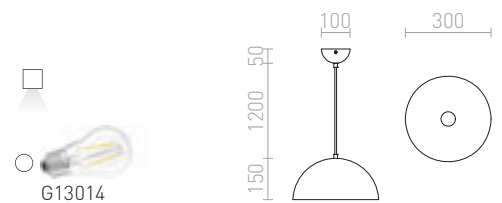

MONROE 30 VIŠEĆA

230 V E27 42 W

R11700 mat crna/bijela

€ 150

R12396 bakar

€ 120 %