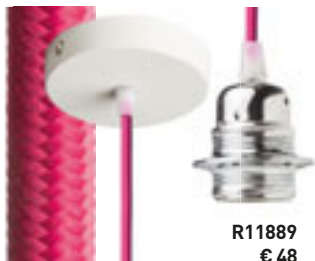

R11889
€ 48

ELISA

Viseći komplet s okruglom metalnom bazom, tekstilnim kabelom i metalnim grlom E27. Može se koristiti sa i bez sjenila. Odgovarajuća sjenila: DOUBLE 40/30, DOUBLE 55/30, ASPRO 40/30, ASPRO 55/30, KARO 55/15, KARO 80/20, KARO 80/30, RON 40/25, RON 55/30, RON 60/19, TEMPO 30/19, TEMPO 50/19.

ELISA VISEĆI KOMPLET

230 V E27 28 W