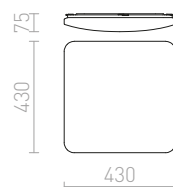

SEMPRE SQ 53 SENZOR STROPNI

230 V LED 56 W 3000 K 3920 lm Ra 80

R12442 mlječni akril

€ 188 →