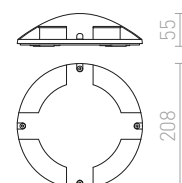

TOPTOP IV POZEMNA

230 V LED 4x1 W 3000 K 400 lm Ra 80 IP67

R11751 antracit

€ 158