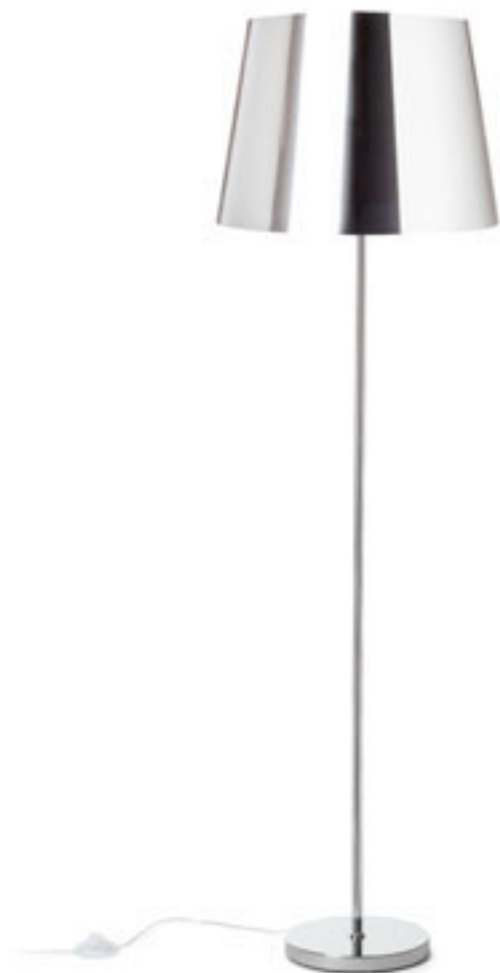

## EDIKA

Podna svjetiljka s niklovanom teleskopskom nogom, tekstilnim sjenilom i grlom za E27 žarulje.

**EDIKA PODNA**  
230 V E27 42 W

**R12666** smeđja/mat nikal

€ 198

G13026