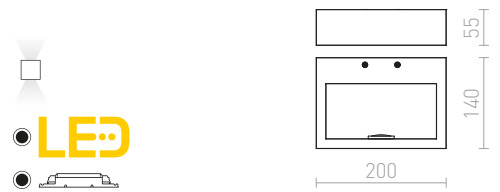

NEMAN ZIDNA

230 V LED 10 W 3000 K 1300 lm Ra 80

R12595 crna

€ 120