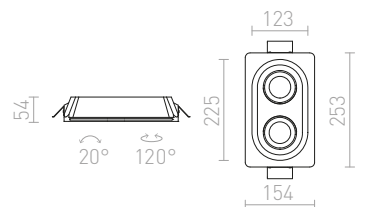

DINGO GU10 II PODESIVA

230 V GU10 2x35 W

R12037 Gips

€ 120

↑ 150
257x157