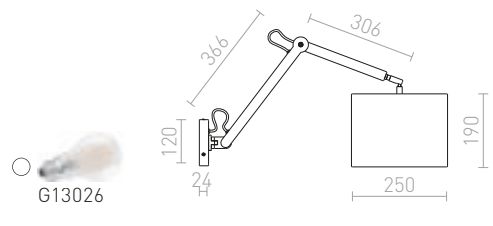

ASHLEY

Zidna svjetiljka s podesivim vratom, tekstilnim sjenilom i prekidačem na bazi.

ASHLEY ZIDNA

230 V E27 42 W

R12482 bijela/krom

€ 435