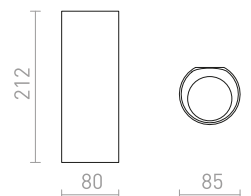

BEJA II ZIDNA

230 V LED 2x9 W $\angle 24^\circ$ 3000 K 670 lm Ra 80 IP65

R13757 antracit

€ 138