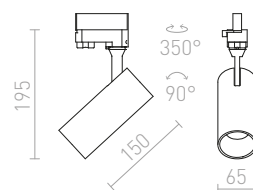

TRAX ZA 3F STAZU

230 V/400 mA LED 15 W $\angle 38^\circ$ 3000 K 1370 lm Ra 80

R11694 bijela/zlatna

€ 120 %