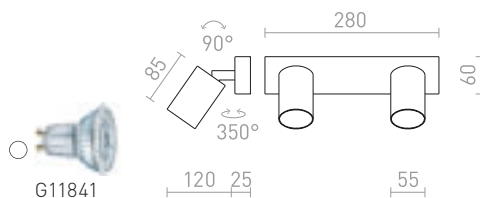

DUDE II MONTAŽNA

230 V LED GU10 2x9 W

R13922 bijela

€ 98 NEW

R13923 crna

€ 98 NEW