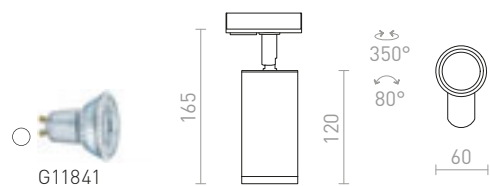

BELENOS ZA 1F STAZU

230 V LED GU10 9 W

R13367 bijela

€ 68

R13369 crna

€ 68