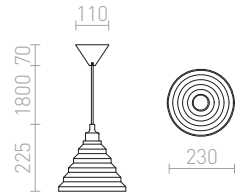

AMICI VISEĆA SILIKONSKA LAMPA

230 V E27 42 W

R10620 zelena

€ 10.50 %