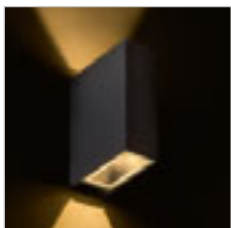

NICK II ZIDNA

230 V LED 2x3 W $\angle 10^\circ$ 3000 K 780 lm Ra 80 IP54

R12827 brušeni aluminij

€ 68 %