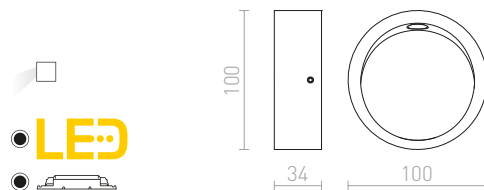

AMBER ZIDNA

230 V LED 3 W 3000 K 130 lm Ra 80

R12610 siva

€ 48 %