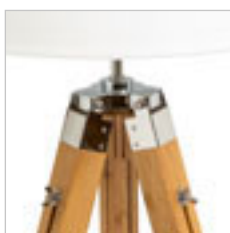

ALVIS

Bambusov podni tronožac s podesivom visinom s grlom E27. Odgovarajuća sjenila: AMBITUS 46/24, DELISA 35/30, CONNY 25/30, CONNY 35/30, RON 40/25, TEMPO 30/19.

ALVIS PODNA BAZA

230 V E27 28 W

R13340 bambus/krom

€ 215

G13461

775 - 1210

620