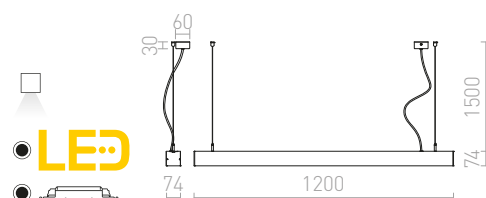

PESANTE 75 VIŠEĆA

230 V LED 40 W 3000 K 4200 lm Ra 80

R12720 anodizirani aluminij

€ 290

R12721 crna

€ 320