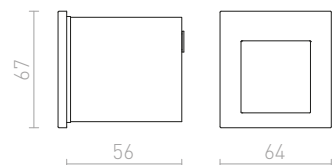

TESS SQ UGRADNA

230 V LED 3 W 3000 K 80 lm Ra 80 IP54

R12013 bijela	€ 58
R12014 srebrno siva	€ 58
R12015 antracit	€ 58

± 70
60x55

LED