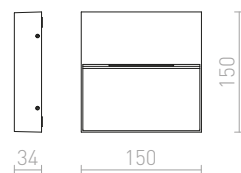

AQILA SQ ZIDNA

230 V LED 6 W 3000 K 200 lm Ra 80 IP54

R12542 bijela	€ 88
R12544 antracit	€ 88

LED