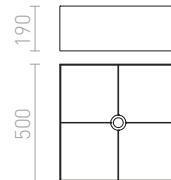

TEMPO 50/19 SJENILO

max. 23 W

	R11475 crni polikoton/zlatna folija	€ 178
	R11488 crni polikoton/bakar folija	€ 178
	R11505 bijeli polikoton/bijelo pvc	€ 98
	R11513 Chintz marelica/bijelo pvc	€ 48 %
	R11523 Chintz narančasta/bijelo pvc	€ 48 %
	R11542 Chintz maslina/srebrna folija	€ 48 %
	R11551 Chintz menta/srebrna folija	€ 48 %
	R11561 Chintz svjetlosiva/bijelo pvc	€ 78