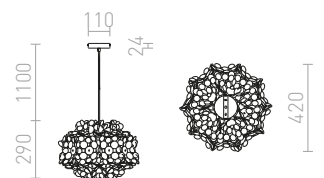

CONFETTI VISEĆA

230 V E27 28 W

R13285 kromirana folija

€ 88