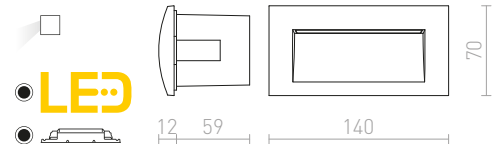

GORDIQ L UGRADNA

230 V LED 3 W 3000 K 90 lm Ra 80 IP65

R12537 bijela

€ 68

R12538 antracit

€ 68

↑ 60

▣ 115x50