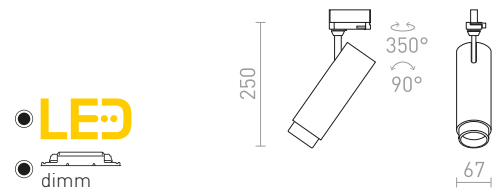

FOCUS 20 DIMM ZA 3F STAZU

230 V LED 20 W $\angle 10-60^\circ$ 3000 K 4000 K 5000 K
1540 lm Ra 80

R13884 bijela

€ 120 **NEW**

R13885 crna

€ 120 **NEW**