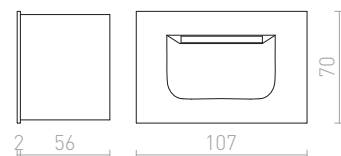

PER UGRADNA

230 V LED 3 W 3000 K 76 lm Ra 80 IP54

R12576 bijela

€ 58

R12577 antracit

€ 58

↑ 60

65x102

LED