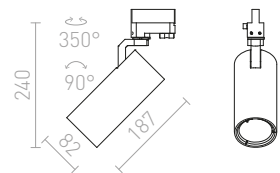

FANGIO ZA 3F STAZU

230 V LED 25 W $\angle 36^\circ$ 3000 K 2200 lm Ra 80

R12059 srebrno siva

€ 88 %

R12060 crna

€ 88 %