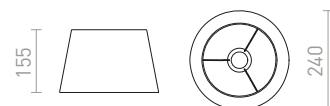

ALVIS 24/15 STOLNI ABAŽUR

max 28 W

R13524 kremasto bijela

€ 48