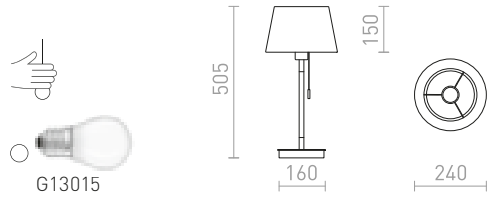

KEITH/ALVIS 24 STOLNA S USB-OM

230 V LED E27 7 W

R14038 kremasto bijela/bukva

€ 138 **NEW**