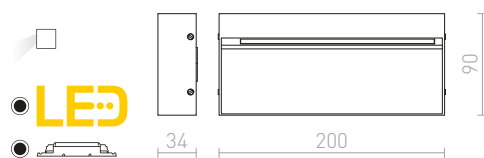

AQILA RC ZIDNA

230 V LED 6 W 3000 K 200 lm Ra 80 IP54

R12545 bijela

€ 88

R12547 antracit

€ 98