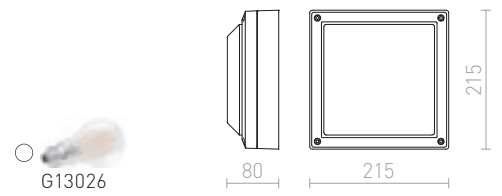

DELTA 215 MONTAŽNA

230 V E27 18 W IP54

R12564 antracit

€ 88