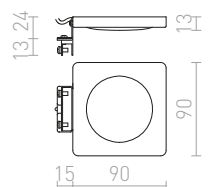

## LEVIA

Linearna zidna svjetiljka s integriranom LED žaruljom, pogodna za vlažna okruženja. Svjetiljka se može montirati na ormarić ili policu pomoću R12581 držača.