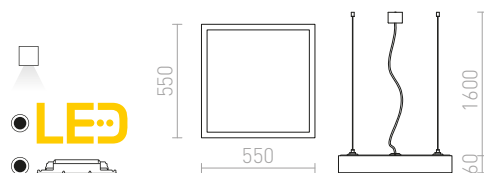

STRUCTURAL LED 55x55 VISEĆA

230 V LED 48 W 3000 K 3600 lm Ra 80

R13713 bijela

€ 178 %

R13714 brušeni aluminij

€ 258 %