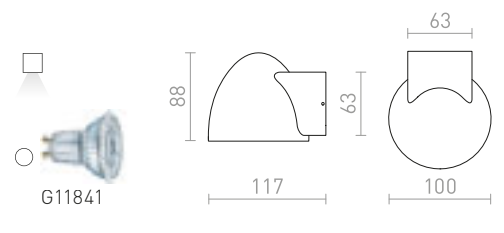

IP54

PIPER

Vanjska zidna svjetiljka u obliku cijevi s ugrađenom LED žaruljom s osvjetljenjem prema dolje.

PIPER ZIDNI

230 V LED 6 W 3000 K 489 lm Ra 80 IP54

R13560 antracit

€ 78