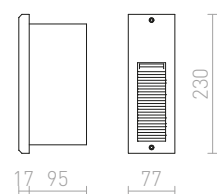

FACA UGRADNA

230 V LED 2 W 3000 K 130 lm Ra 80 IP54

R10557 srebrno siva

€ 48 %

↑ 100
225x85

LED