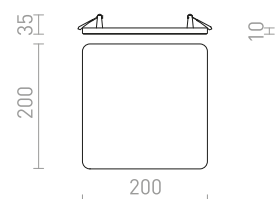

BJORK SQ 20 UGRADBENA

230 V LED 18 W 3000 K 1800 lm Ra 80

R13590 bijela

€ 58

R13591 crna

€ 58