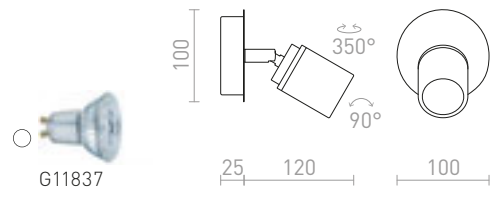

DUBLIN I MONTAŽNA

230 V GU10 9 W IP44

R13377 krom

€ 48