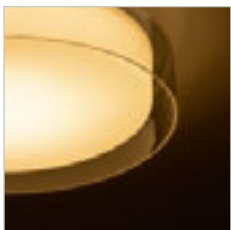

VENICE 23 STROPNA

230 V E27 20 W IP44

R13684 prozirno staklo/opalno staklo/krom

€ 198