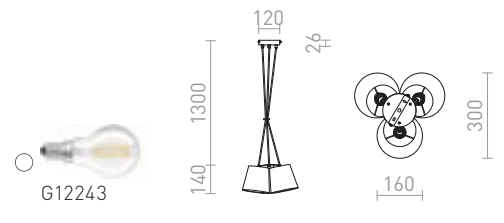

NANCY III VIŠEĆA

230 V E14 3x11 W

R13345 bijela/crvena

€ 48 %