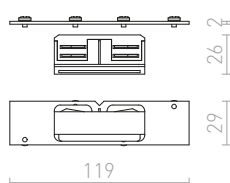

Ravni konektor za ugradbene EUTRAC staze. Maksimalna nosivost 16A.

230 V

**R11343** bijela**€ 32****POKLOPAC ZA UGRADNU STAZU**

Završni poklopac za ugradbeni trokružni EUTRAC sistem.

**R11310** bijela**€ 8****OPRUŽNI DRŽAČ ZA UGRADNU STAZU 6 KOM**