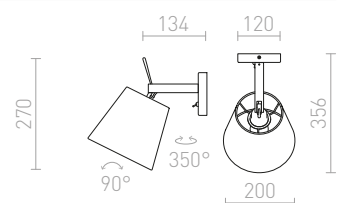

SHARP

Zidna svjetiljka s tekstilnim sjenilom i prekidačem na bazi.

SHARP ZIDNA

230 V E27 42 W

R12481 crna/krom

€ 78 %

JERSEY

Elegantna zidna svjetiljka s funkcijom podešavanja sa strukturiranim tekstilnim sjenilom.

JERSEY ZIDNA

230 V E27 42 W

R11976 bijela/krom

€ 178