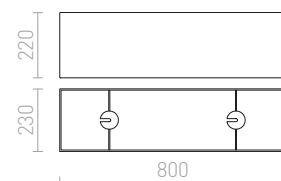

## MORE

Stropna linearna baza dostupna u sjajnom i mat dizajnu dužine 60 ili 80cm. Pogodno za tri viseća sjenila. Odgovarajuća sjenila: RON 15/20, TEMPO 15/15, TEMPO 15/30.