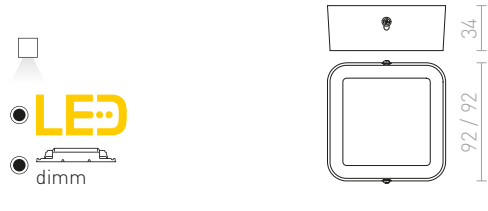

HUE SQ 9 DIMM STROPNA

230 V LED 6 W 3000 K 540 lm Ra 80

R13142 bijela	€ 58	→
R13143 crni krom	€ 58	→
R13144 krom	€ 58	→
R13145 mat nikal	€ 58	→