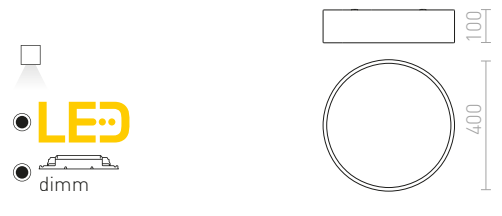

### MEZZO 40 DIMM STROPNA

230 V LED 30 W 3000 K 1800 lm Ra 80

R13328 bijela

€ 258

R13329 crna

€ 258