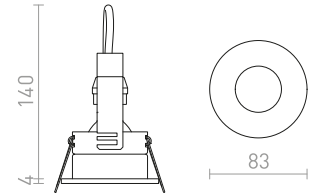

↑ 140
● Ø68

G11841

IP44

ACUA

Ugradbena svjetiljka pogodna za vlažna okruženja. Poklopac od satiniranog stakla.

ACUA UGRADNA

230 V GU10 50 W IP44

R10407 bijela	€ 18