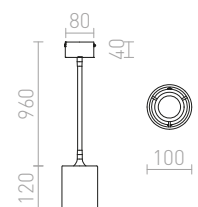

LOYD LED I STROPNA

230 V LED 4,5 W 3000 K 280 lm Ra 80

R12932 crna/mat nikal

€ 88 %