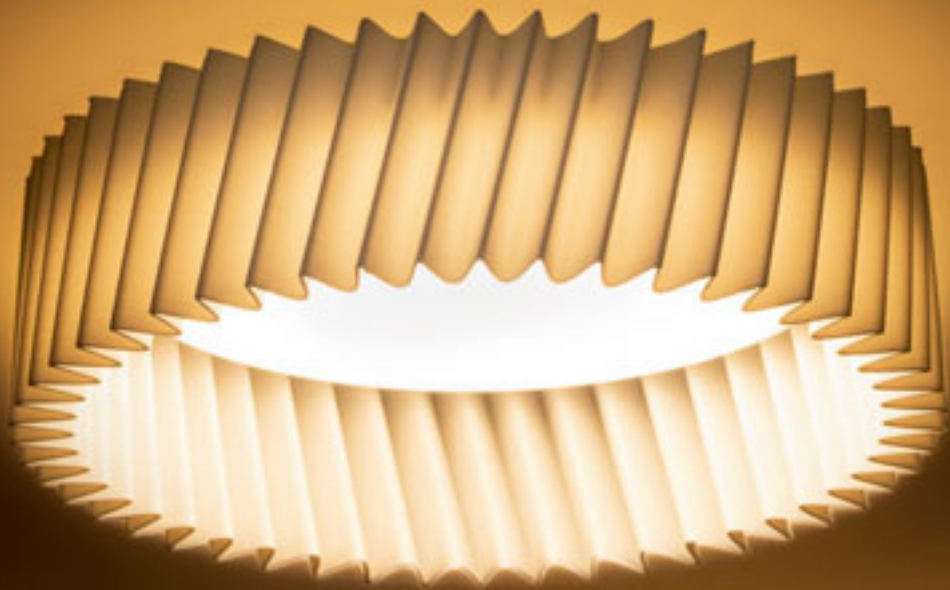

## MARENGA

Ugradbena LED svjetiljka za strop od gipsanih ploča s malom dubinom ugradnje i ukrasnim sjenilom. Sjenilo je izrađeno 3D tiskom. Svjetiljka je izrađena od ekološki prihvatljivog PLA materijala, koji je potpuno razgradiv. Veličina montažnog otvora može se odabrati pomoću kliznih montažnih opruga. Ovom svjetiljkom se može jednostavno zamijeniti postojeća halogena svjetiljka, bez potrebe podešavanja otvora za pričvršćivanje.