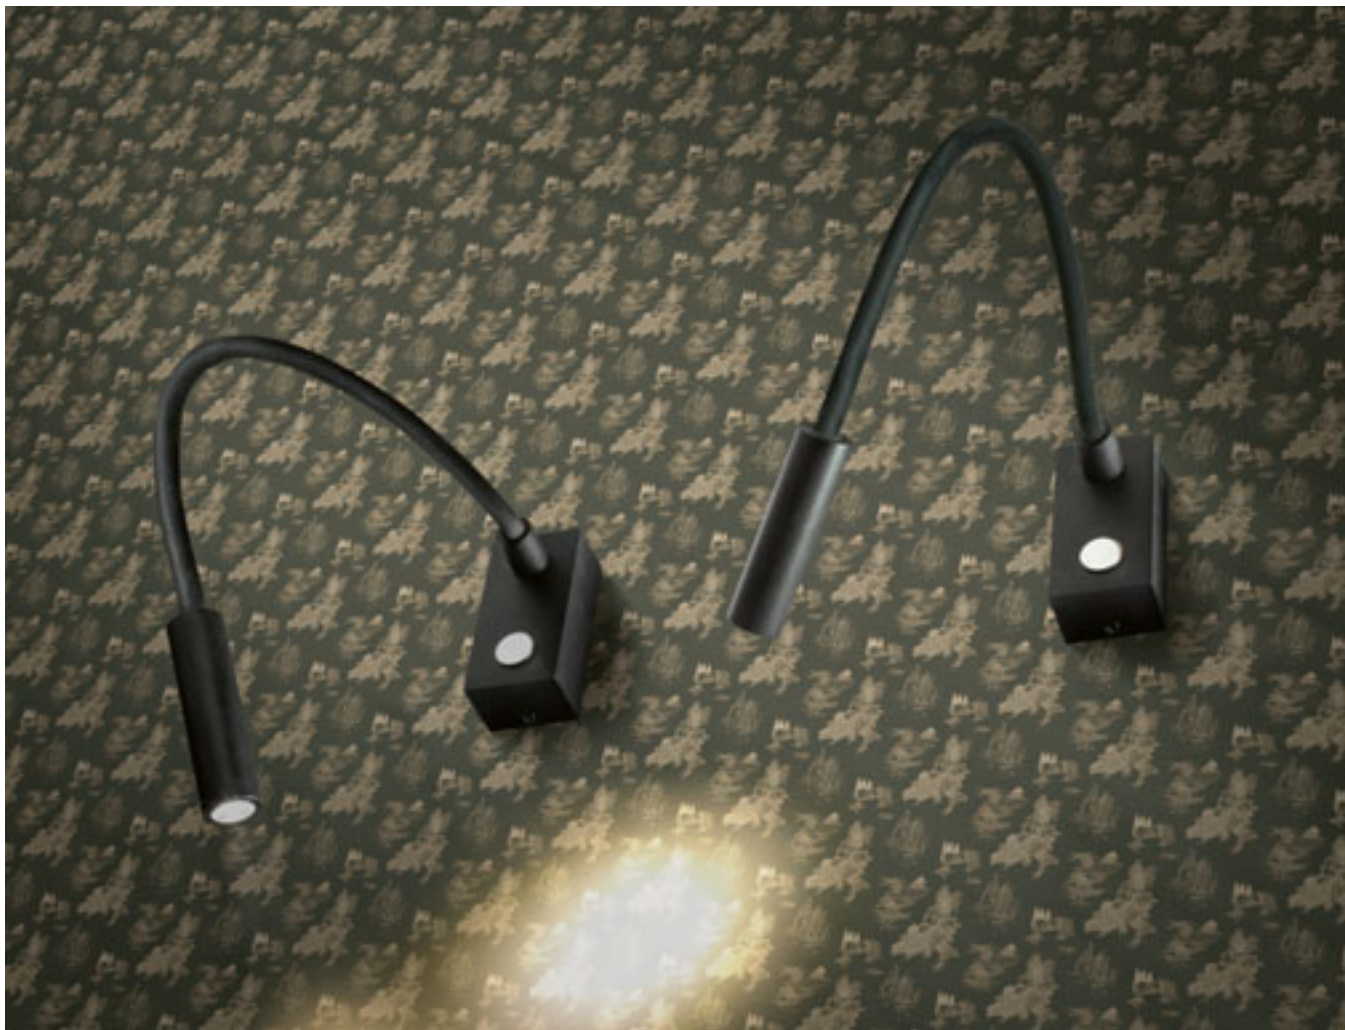

AIM

Zidni reflektor s ugrađenom LED žaruljom na fleksibilnom vratu za montažu na zid. Prekidač na dodir se nalazi na bazi.

AIM S DUGIM FLEKSIBILNIM VRATOM
230 V LED 3 W $\angle 45^\circ$ 3000 K 180 lm Ra 80

R10541 crna

€ 150