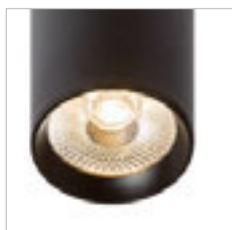

RIGA 38 STROPNA

230 V LED 6 W $\angle 38^\circ$ 3000 K 570 lm Ra 80

R12452 krom

€ 68

%

R12453 bakar

€ 68

%

R12454 bijela

€ 78

R12455 crna

€ 78