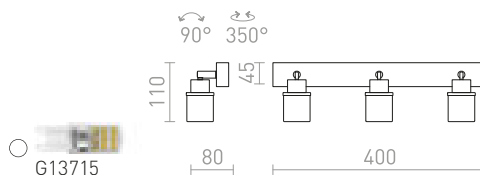

LINN III STROPNE SPOTLAMPE

230 V G9 LED 3x3 W IP44

R13703 opalno staklo/krom

€ 120