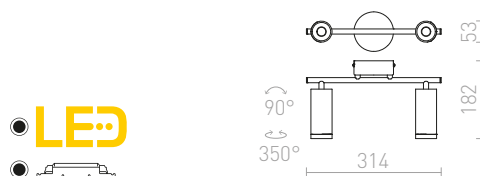

BOGARD

Stropni cijevni LED reflektor s mogućnošću podešavanja.

BOGARD I ZIDNA

230 V LED 5 W $\angle 40^\circ$ 3000 K 496 lm Ra 80

R12502 mat nikal

€ 58 %

BOGARD II ZIDNA

230 V LED 2x5 W $\angle 40^\circ$ 3000 K 700 lm Ra 80

R12503 mat crna

€ 98 %

R12504 mat nikal

€ 48 %

BOGARD III ZIDNA

230 V LED 3x5 W $\angle 40^\circ$ 3000 K 1050 lm Ra 80

R12505 mat crna

€ 120 %

R12506 mat nikal

€ 68 %