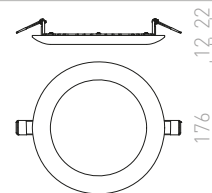

DADA 17 UGRADNA

230 V LED 12 W 3000 K 720 lm Ra 80

R12876 bijela	€ 19	%
R12877 krom	€ 22	%
R12880 crni krom	€ 15.50	%

↑ 60

⊙ Ø160

● LED

● dimm opcija po želji