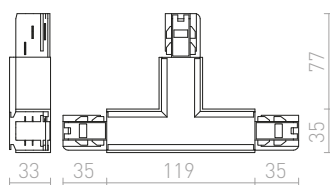

T KONEKTOR LIJEVI

T-konektor s mogućnošću napajanja za trokružni EUTRAC sistem. Maksimalna nosivost 16A.

230 V	
R11335 bijela	€ 120
R11336 crna	€ 120
R11337 srebrno siva	€ 158