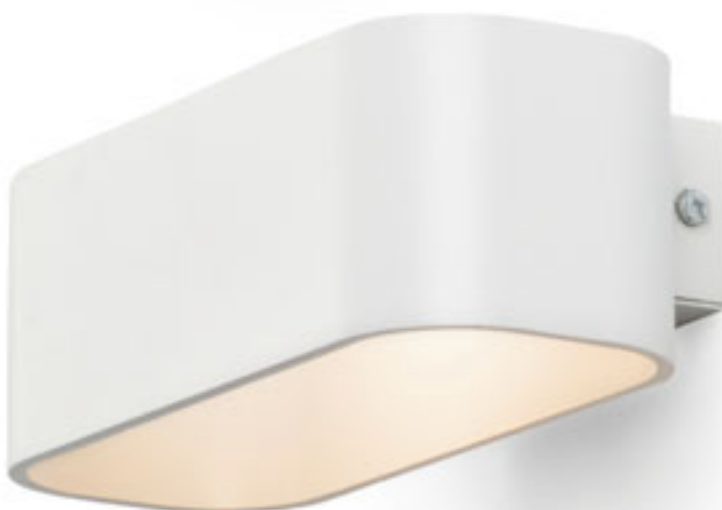

TAPA ZIDNA

230 V LED 6 W 3000 K 277 lm Ra 80 IP54

R13562 bijela

€ 68