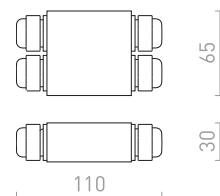

IP-BOX

Kabelski priključak pogodan za vanjske prostore i kabele 2x1,5. Isporučuje se s 4 komada uvodnica i 2 komada čepova.

IP-BOX IP68

IP68

G13846 crna

€ 12

NEW