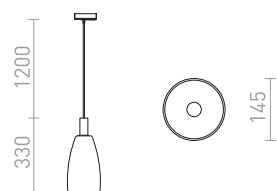

## PULIRE

Retro viseća svjetiljka od zatamnjenog stakla s adapterom za jednokrune staze.