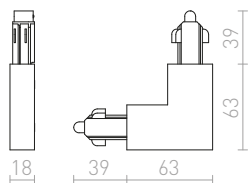

L VEZA UNUTRAŠNJA

L- kontektor sa mogućnosti napajanja za šinsku stazu sa jednim strujnim krugom. Maksimalna snaga 16A.

230 V

R12269 bijela	€ 10.50
R12270 crna	€ 10.50
R12271 srebrno siva	€ 9.80