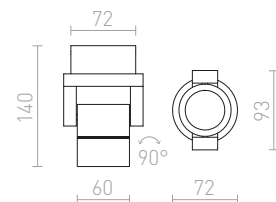

### ORIT ZIDNA

230 V LED 6 W  $\angle 80^\circ$  3000 K 315 lm Ra 80 IP44

R12033 aluminijum

€ 78 →

IP54