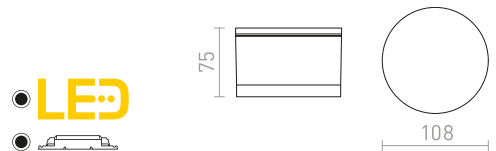

ORIN

Cilindrična vanjska LED svjetiljka sa staklenim poklopcem od satiniranog stakla.

ORIN R STROPNA
230 V LED 10 W 3000 K 650 lm Ra 80 IP54

R13626 bijela/akril € 78
R13627 antracit/akril € 78