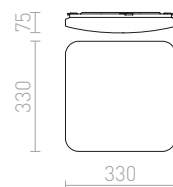

SEMPRE SQ 43 SENZOR STROPNI

230 V LED 36 W 3000 K 2520 lm Ra 80

R12441 mlječni akril

€ 150 →