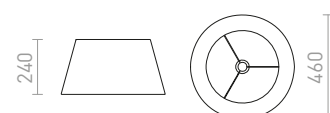

AMBITUS 46/24 PODNE SJENILO

max 28 W

R13526 kremasto bijela

€ 98