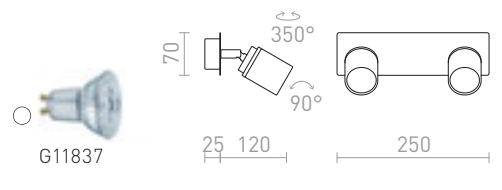

#### DUBLIN II MONTAŽNA

230 V GU10 2x9 W IP44

R13378 krom

€ 78

IP44