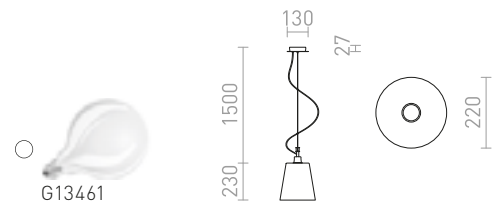

## JULIETTA

Dekoratívna viseća svjetiljka s cilindričnim staklenim sjenilom boje opala, lakiranim metalnim detaljima i crnim tekstilnim kabelom.