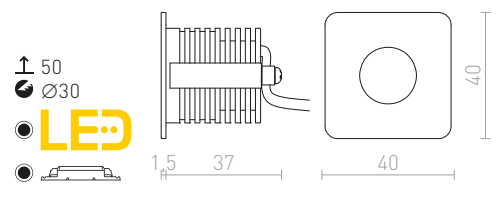

RIO SQ UGRADNA

230 V LED 3 W $\angle 22^\circ$ 3000 K 70 lm Ra 80

R12350 bijela

€ 19.50