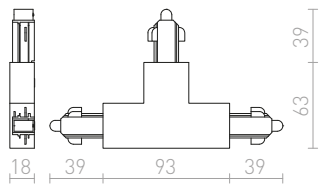

T KONEKTOR LIJEVI

T-kontektor sa mogućnosti napajanja za šinsku stazu sa jednim strujnim krugom. Maksimalna snaga 16A.

230 V

R12272 bijela	€ 12.50
R12273 crna	€ 12.50
R12274 srebrno siva	€ 13