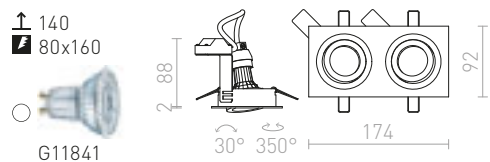

PASADENA GU10 SQ II UGRADNA

230 V GU10 2x50 W

R12712 brušeni aluminij

€ 29

R12713 bijela

€ 48