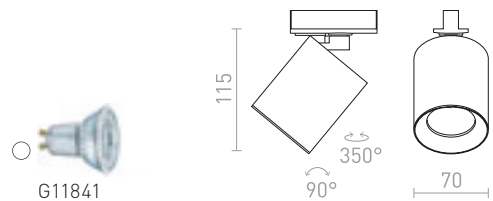

**R13872** brušeni mesing

€ 88

NEW