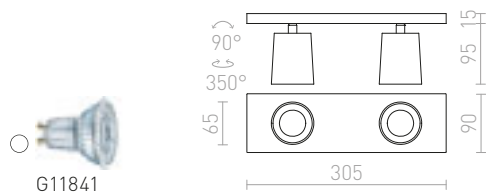

KENNY II MONTAŽNA

230 V GU10 2x35 W

R12915 bijela/crna € 120

R12916 brušeni aluminij/crna € 120

R12917 crna/zlatna € 120