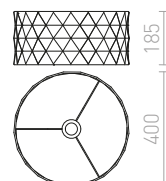

## DELISA

Dekoratívno sjenilo s raznobojnim gumbima. Pogodno za viseće ili stolne svjetiljke. Odgovarajući dodaci: HEX, ELISA, ENZO, LISA, KOMBIX, AMBITUS, ALVIS, CORTINA koji se mogu kupiti dodatno.