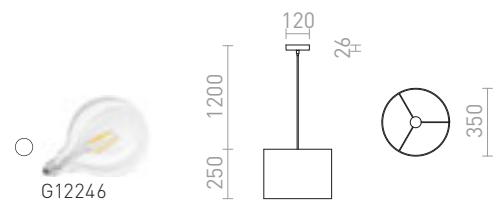

FANCY 35/25 VIŠEĆA

230 V E27 15 W

R13418 kromirana folija

€ 120