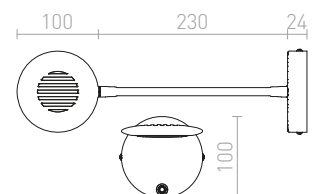

FLAP

Mala zidna svjetiljka s ugrađenom LED žaruljom (okrugli reflektor) na fleksibilnom vratu s prekidačem na bazi.

FLAP ZIDNA
230 V LED 4,2 W $\angle 120^\circ$ 3000 K 100 lm Ra 80

R12943 krom

€ 68 %