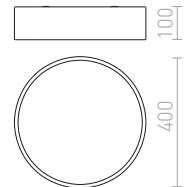

### MEZZO 40 DIMM STROPNA

230 V LED 30 W 3000 K 1800 lm Ra 80

R13328 bijela

€ 258

R13329 crna

€ 258