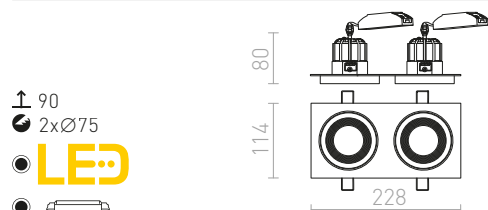

SHARM SQ II UGRADNA

230 V LED 2x10 W $\angle 24^\circ$ 3000 K 1800 lm Ra 80

R13255 bijela/bakar	€ 98
R13256 biserno zlato/smedja	€ 98
R13257 smedja/biserno zlato	€ 98
R13258 crna/bakar/bakar	€ 98
R13259 crna/crna/bakar	€ 98