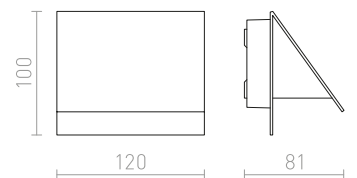

GERI ZIDNI

230 V LED 5 W 3000 K 211 lm Ra 80 IP54

R13561 antracit

€ 88