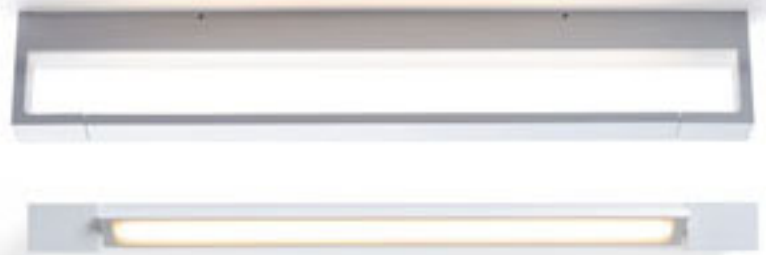

IP44

IMPERISO

Linearna LED svjetiljka pogodna za iznad zrcala. Prednji dio se može okretati po vodoravnoj osi. Pogodna za vlažna okruženja.

IMPERISO 60

230 V LED 18 W 3000 K 1769 lm Ra 80 IP44

R13555 bijela

€ 248

IP54

LUISA

Linearna LED svjetiljka s osvijetljenjem prema dolje, pogodna za iznad zrcala te u vlažnim okruženjima.

LUISA 60 ZIDNA

230 V LED 12 W 3000 K 1138 lm Ra 80 IP54

R13735 bijela

€ 150

R13853 crna

€ 150

NEW