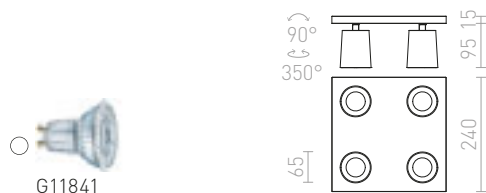

### KENNY IV STROPNA

230 V GU10 4x35 W

**R12921** bijela/crna € 188

**R12922** brušeni aluminij/crna € 178

**R12923** crna/zlatna € 188