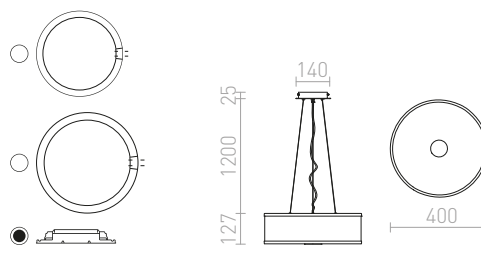

## LARISA

Okrugla viseća svjetiljka s integriranom LED žaruljom i minimalističkim okvirom.