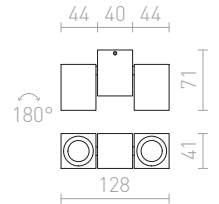

MARVEL II PODESIVA

230 V GU10 2x50 W

R10171 aluminijum

€ 48 %