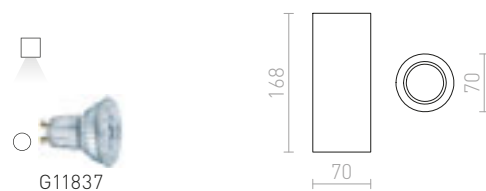

GINA S 17 STROPNA
230 V GU10 15 W

R12354 Gips

€ 58