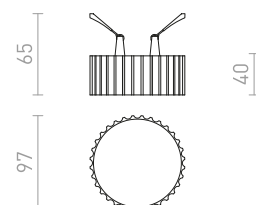

MARENGA RT1 40 UGRADNA

230 V LED 6 W 3000 K 570 lm Ra 80

R14012 bijela/Eco PLA

€ 68 **NEW**