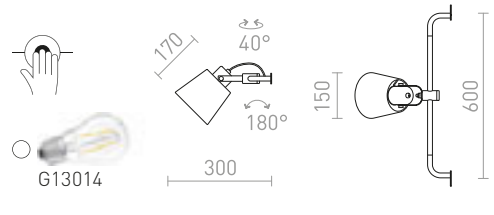

CHOUPETTE

Zidna svjetiljka s tekstilnim sjenilom koji se može pomicati duž drvene šipke. Priloženi kabel ima zidni utikač za jednostavnu instalaciju.

CHOUPETTE ZIDNA KLIZNA

230 V E27 15 W

R13649 crno siva/textil/drvo

€ 215

ROSTAM

Polica s ugrađenom LED žaruljom i USB priključkom za punjenje mobitela. Indirektna žarulja i reflektor na kraju fleksibilnog vrata uključuju se i isključuju pomoću pojedinačnih prekidača.

ROSTAM ZIDNA S USB-0M

230 V LED 2x3W 3000 K 350 lm Ra 80

R13571 crna

€ 150