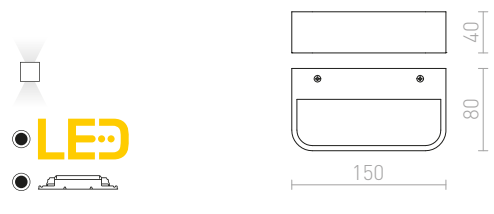

ROZA ZIDNA

230 V LED 6 W 3000 K 315 lm Ra 80

R12575 bijela

€ 58