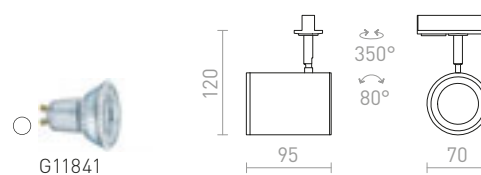

### CADENZA ZA 1F STAZU

230 V LED GU10 10 W

R13346 bijela

€ 68

R13347 crna

€ 68