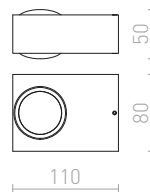

IP54

KORSO

Zidna svjetiljka s integriranom LED žaruljom, pogodna za unutarnju i vanjsku upotrebu. Izrađena od aluminija s brušenim prirodnim ili crnim eloksiranim završnim slojem.

KORSO II ZIDNA

230 V LED 2x3 W $\angle 120^\circ$ 3000 K 780 lm Ra 80 IP54

R12831 brušeni aluminij

€ 68 %

R12832 eloksirano crno

€ 68 %

IP54

KORSO I ZIDNA

230 V LED 5 W $\angle 120^\circ$ 3000 K 390 lm Ra 80 IP54

R12829 brušeni aluminij

€ 58 %