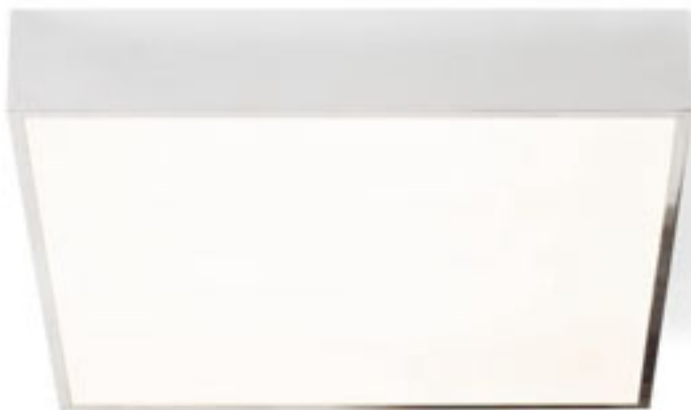

MERANO LED 30 STROPNA

230 V LED 16 W 3000 K 1300 lm Ra 80 IP44

R13697 krom/mat akril

€ 178

IP44

MERANO LED 35 STROPNA

230 V LED 24 W 3000 K 1700 lm Ra 80 IP44

R13698 krom/mat akril

€ 215