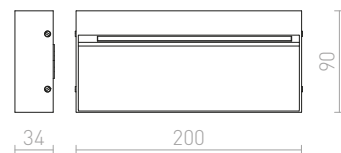

AQILA RC ZIDNA

230 V LED 6 W 3000 K 200 lm Ra 80 IP54

R12545 bijela	€ 88
R12547 antracit	€ 98

LED