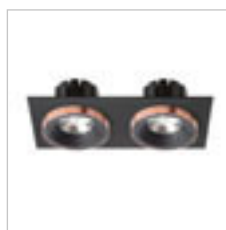

SHARM

Ugradbena fiksna svjetiljka s 10W LED modulom. Pomoću ovog QR koda možete posjetiti našu web stranicu na kojoj možete udobno sastaviti do 2500 kombinacija po vašem ukusu.

SHARM SQ I UGRADNA

230 V LED 10 W $\angle 24^\circ$ 3000 K 900 lm Ra 80

R13250 bijela/bakar	€ 58
R13251 biserno zlato/smedja	€ 58
R13252 smedja/biserno zlato	€ 58
R13253 crna/bakar/bakar	€ 58
R13254 crna/crna/bakar	€ 58

WEB
CONFIGURATOR

SHARM SQ II UGRADNA

230 V LED 2x10 W $\angle 24^\circ$ 3000 K 1800 lm Ra 80

R13255 bijela/bakar	€ 98
R13256 biserno zlato/smedja	€ 98
R13257 smedja/biserno zlato	€ 98
R13258 crna/bakar/bakar	€ 98
R13259 crna/crna/bakar	€ 98