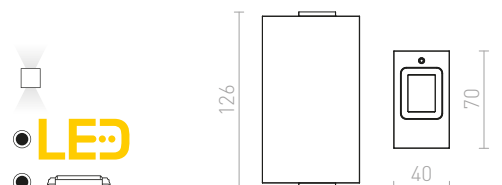

NICK II ZIDNA

230 V LED 2x3 W $\angle 10^\circ$ 3000 K 780 lm Ra 80 IP54

R12827 brušeni aluminij

€ 68