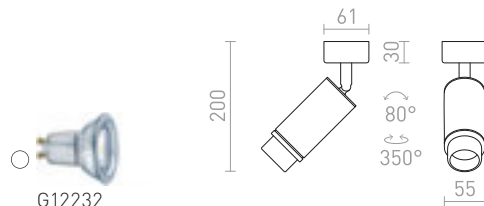

### OPTIMUS STROPNA

230 V LED GU10 9 W  $\angle$ 10-50°

R13779 bijela

€ 58

R13780 crna

€ 58