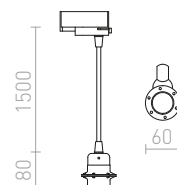

R12106
€ 78

R12107
€ 98

R12108
€ 78

R12109
€ 78

R12110
€ 78

R12111
€ 78

R12112
€ 88

R12113
€ 88

R12114
€ 98

ELISA

Tekstilni kabel u različitim kombinacijama boja s metalnim grlom E27 i adapterom za trokružne staze. Za upotrebu s dekorativnim žaruljama ili s odgovarajućim sjenilom.

ELISA ZA 3F STAZU

230V E27 28 W

R12106	€ 78
R12107	€ 98
R12108	€ 78
R12109	€ 78
R12110	€ 78
R12111	€ 78
R12112	€ 88
R12113	€ 88
R12114	€ 98