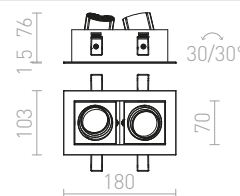

BONDY II UGRADNA

230 V LED 2x7 W $\angle 24^\circ$ 3000 K 1120 lm Ra 80

R12857 bijela

€ 88

↑ 100
▣ 170x90

● LED

● dimm opcija po želji