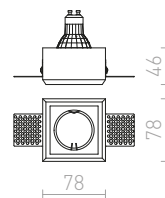

QUO SQ I UGRADNA

230 V GU10 35 W

R12360 Gips

€ 22

↑ 150
80x80

G11841