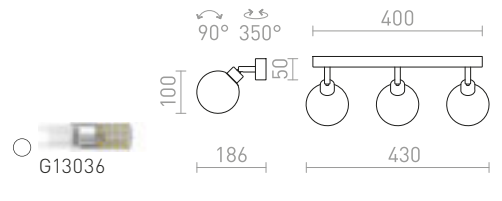

BOLLY

Stropna ili zidna svjetiljka od stakla boje opala na krom bazi. Pogodna za kupaonice.

BOLLY III STROPNA
230 V G9 LED 3x3 W IP44

R13691 opalno staklo/krom

€ 129

IP44

VALTO

Stropna ili zidna svjetiljka s podesivim sjenilom za LED GU10 žarulje. Pogodna za kupaonice.

VALTO III STROPNE SPOTLAMPE
230 V GU10 LED 3x5 W IP44

R13704 krom

€ 88