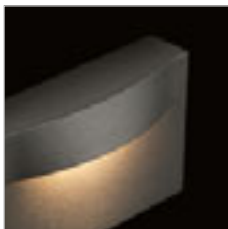

IP65

BOBO

Priključno vanjsko LED aluminijsko svjetlo za orijentacijsko osvetljenje prolaza i stubišta bez potrebe za ugradnjom.

BOBO RC ZIDNA

230 V LED 8 W 3000 K 640 lm Ra 80 IP65

R13934 antracit

€ 58

NEW

LED

IP65

BOBO

Priključno vanjsko LED aluminijsko svjetlo za orijentacijsko osvetljenje prolaza i stubišta bez potrebe za ugradnjom.

BOBO SQ ZIDNA

230 V LED 3 W 3000 K 135 lm Ra 80 IP65

R13935 antracit

€ 48

NEW

LED