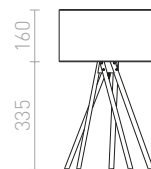

EL PASO

Stolna svjetiljka s bambusovom podlogom i tekstilnim sjenilom. Isporučeno rastavljeno, potrebna montaža.

EL PASO STOLNA

230 V E14 11 W

R13338 siva/bambus

€ 68 %