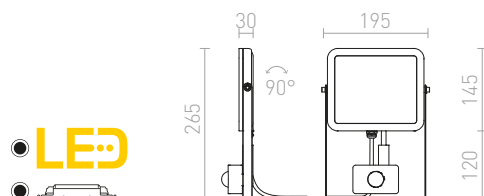

IP54

BORA

Vanjski četverokutni reflektor s integriranom LED žaruljom za zidnu montažu.

BORA ZIDNA

230 V LED 6 W $\angle 44^\circ$ 3000 K 355 lm Ra 80 IP54

R12578 antracit

€ 98

IP54

PONTA

Ravan crni reflektor s integriranom LED žaruljom i senzorom pokreta. Uključuje kabel bez utikača.

PONTA REFLEKTOR SA SENZOROM

230 V LED 30 W $\angle 120^\circ$ 3000 K 2700 lm Ra 80 IP54

R12982 crna

€ 68

%