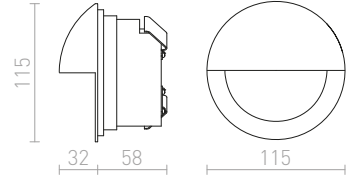

ASTERIA UGRADNA

230 V LED 3 W 3000 K 180 lm Ra 80 IP54

R10558 srebrno siva

€ 58 %

↑ 75

● Ø113

● LED