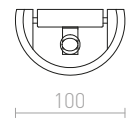

IP65

GRANITA

Vanjska zidna svjetiljka od betona za GU10 LED žarulje.

GRANITA II ZIDNA

230 V LED GU10 2x5 W IP65

R13792 beton/dekor od svijetlog granita

€ 120

G11841

180

100

85

GINA

Gipsana zidna svjetiljka za G9 žarulje. Svjetiljku je moguće obojati bojom za interijere.

GINA S ZIDNA

230 V G9 33 W

R11959 Gips

€ 58

G13036

100

70

CHIC

Gipsana zidna svjetiljka za gornje/donje osvjjetljenje. Površinu je moguće obojati bojom za interijere.

CHIC ZIDNA

230 V G9 25 W

R12999 Gips

€ 58

G13036

160

100