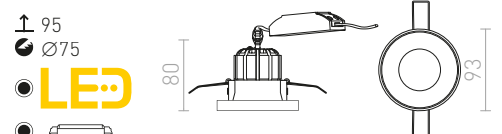

SHARM PLUS UGRADNA

230 V LED 10 W $\angle 24^\circ$ 3000 K 900lm Ra 80

R13228	bijela	€ 48
R13229	biserno zlato	€ 48
R13230	smedja	€ 48
R13231	crna	€ 48
R13232	krom	€ 48
R13233	bakar	€ 48
R13234	crni krom	€ 48