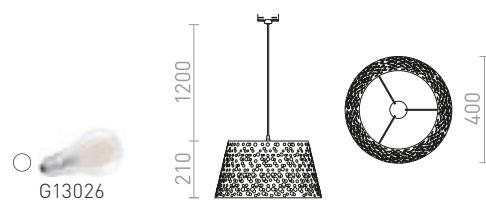

## MAVRO

Elegantni LED privjesak u obliku cijevi prikladan za šankove ili kuhinjske otoke. Kabel je priključen na adapter za 3F sisteme.