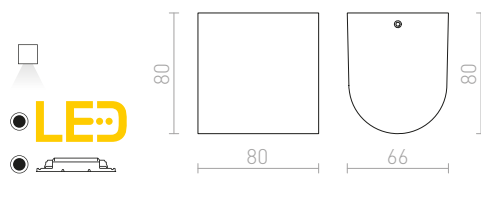

ZACK I

230 V LED 3 W $\angle 58^\circ$ 3000 K 176 lm Ra 80 IP54

R12027 antracit

€ 58