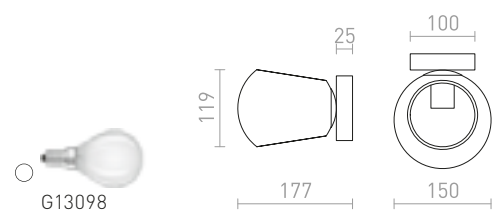

SOLLARIS MONTAŽNA

230 V LED E14 7 W

R13994 prozirno staklo/crna

€ 78 NEW

R13995 mlječno staklo/crna

€ 78 NEW

R13996 dimljeno staklo/crna

€ 78 NEW