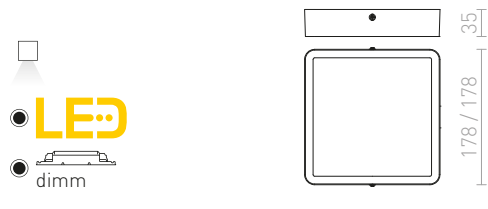

HUE SQ 17 DIMM STROPNA

230 V LED 18 W 3000 K 1620 lm Ra 80

R13083 bijela	€ 120	→
R13084 crni krom	€ 120	→
R13085 krom	€ 120	→
R13086 mat nikal	€ 120	→
R13087 imitacija bukve	€ 120	→