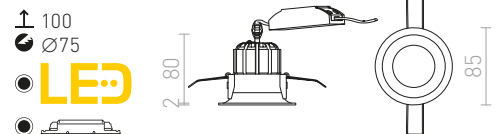

SHARM BASE UGRADNA

230 V LED 10 W $\angle 24^\circ$ 3000 K 900lm Ra 80

R13221	bijela	€ 48
R13222	biserno zlato	€ 48
R13223	smedja	€ 48
R13224	crna	€ 48
R13225	krom	€ 48
R13226	bakar	€ 48
R13227	crni krom	€ 48