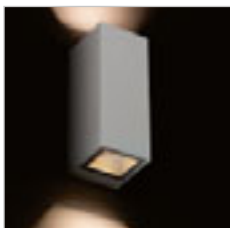

IP44

DESMOND

Vanjska aluminijska zidna svjetiljka za gornje/donje osvjetljenje s dva grla GU10 za LED žarulje.

DESMOND II ZIDNA

230 V GU10 2x35 W IP44

R13609 bijela

€ 68

R13610 srebrno siva

€ 68

R13611 antracit

€ 68

IP54

CABOX

Vanjska zidna svjetiljka s grlom E27 za gornje/donje osvjetljenje.

CABOX II ZIDNA

230 V E27 70 W IP54

R10384 antracit

€ 88