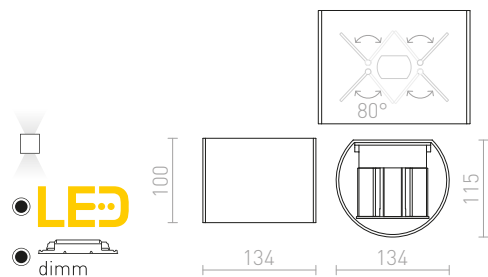

### TITO SQ DIMM ZIDNA

230 V LED 2x3 W 3000 K 500 lm Ra 80 IP65

R13738 bijela

€ 88

R13739 crna

€ 88

IP54

**CARRE**