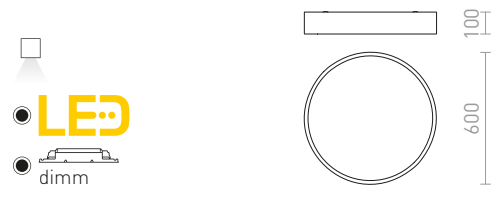

### MEZZO 60 DIMM STROPNA

230 V LED 60 W 3000 K 3700 lm Ra 80

R13332 bijela

€ 480

R13333 crna

€ 480