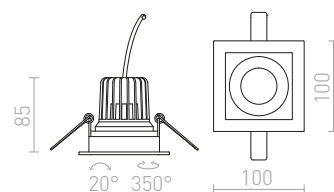

TIM UGRADNA

230 V LED 10 W 3000 K 750 lm Ra 80

R12009 bijela

€ 58