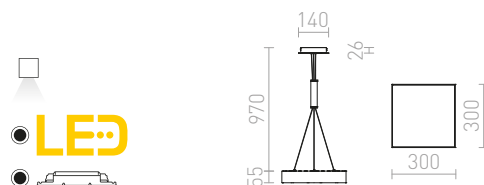

LARISA SQ 30 VIŠEĆA

230 V LED 30 W 3000 K 2400 lm Ra 80

R12852 bijela

€ 88 %

R12853 crna

€ 88 %