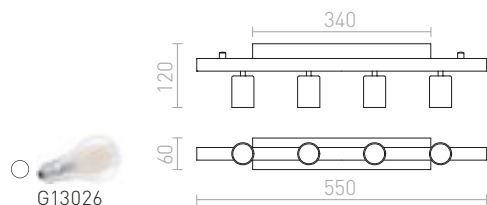

RALLONG IV STROPNA OSNOVA

230 V E27 4x42 W

R11795 krom

€ 32 %