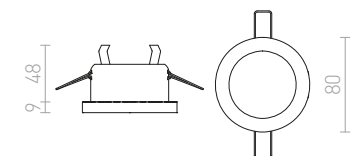

MAJESTIC

230 V GU10 35 W IP44

R12911 brušeni aluminij

€ 26 %

↑ 130
● Ø65

G11841