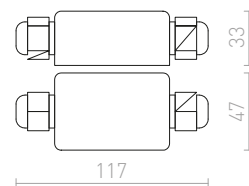

IP44

IP-BOX

Priključna kutija sa zaštitom za vlažna okruženja. Pogodno za kabel 3x1,5.

IP-BOX

IP44

G12582 bijela

€ 1.80

IP67

IP-BOX

Kabelski priključak pogodan za vanjske prostore i kabel 3x1,5.

IP-BOX

230 V IP67

G12984

€ 5.20

IP65

IP-BOX

Priključna kutija pogodna za vanjske prostore i kabel 3x1,5.

IP-BOX

230 V IP65

G12983

€ 3.80

IP68

IP-BOX

Kabelski priključak pogodan za vanjske prostore i kabele 2x1,5. Isporučuje se s 4 komada uvodnica i 2 komada čepova.

IP-BOX IP68

IP68

G13846 crna

€ 12

NEW