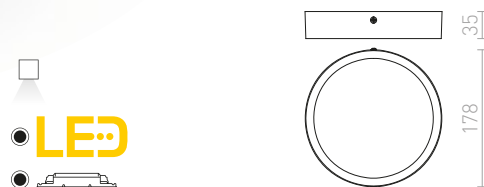

HUE R 17 STROPNA

230 V LED 18 W 3000 K 1620 lm Ra 80

R12795 bijela	€ 58	➔
R12798 mat nikal	€ 48	%
R12799 imitacija bukve	€ 48	%
R13404 dekor od tamnog oraha	€ 48	%