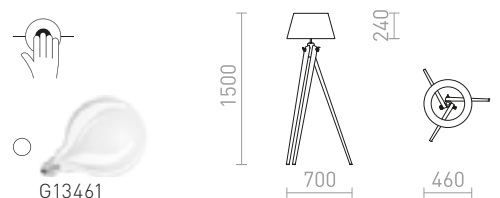

AMBITUS 46 PODNA

230 V LED E27 11 W

R14043 kremasto bijela/bambus

€ 380 **NEW**