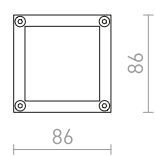

KEIG STROPNA

230 V GU10 35 W IP65

R13631 bijela

€ 48

R13632 crna

€ 48

G11841

103

86