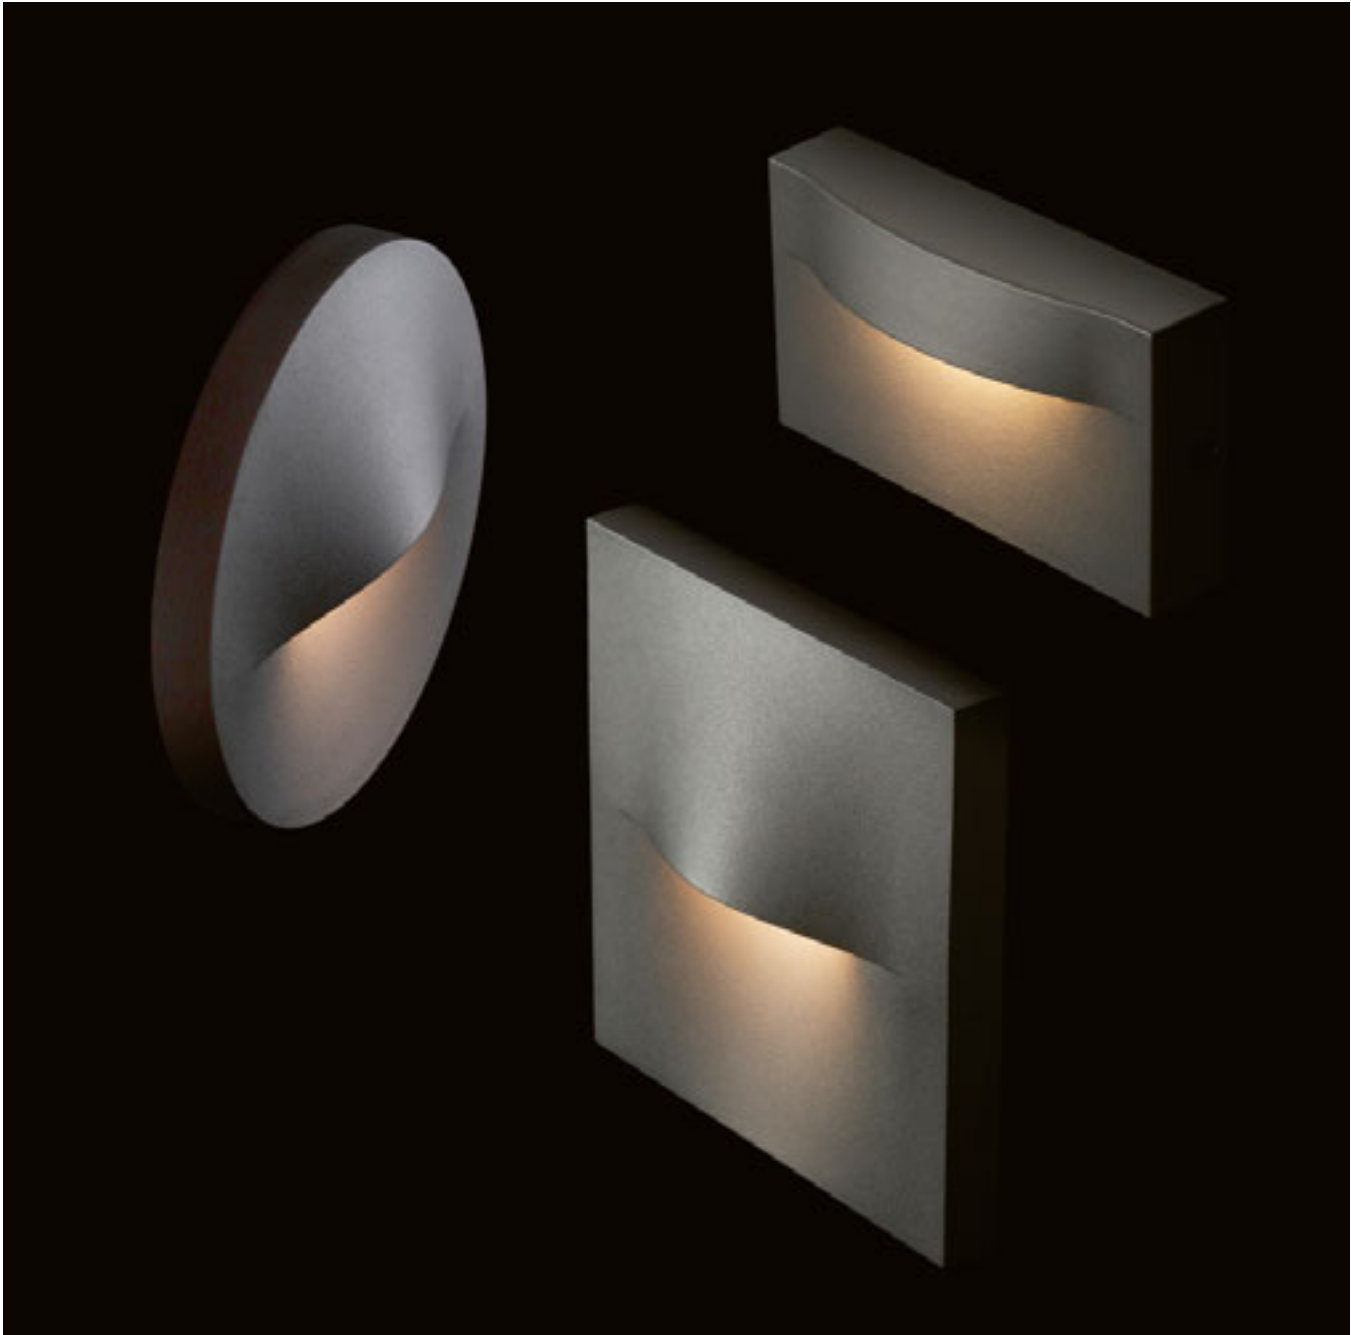

#### AQILA R ZIDNA

230 V LED 6 W 3000 K 200 lm Ra 80 IP54

R12539 bijela

€ 88

R12540 siva

€ 78

R12541 antracit

€ 88