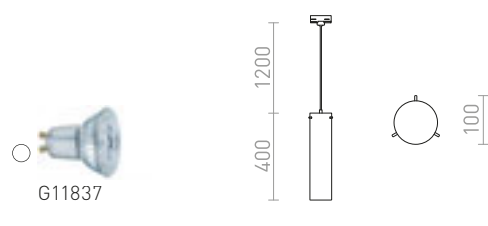

GARNISH

Viseća cijevasta svjetiljka od prozirnog stakla s krom detaljima i adapterom za trokružne staze. Stakleno sjenilo je zatvoreno na dnu i mogu se dodati različiti ukrasi.

GARNISH ZA TROKRUŽNE STAZE

230 V GU10 9 W

R13815 prozirno staklo/krom

€ 178

G11837

EIGHT

Visilica sa sjenilom od opalnog stakla s kromiranim dodacima. Napojni kabel završava bijelim adapterom za trokružne staze.

EIGHT ZA 3F STAZU VISEĆA

230 V E27 28 W

R13854 opalno staklo/krom

€ 178

G13155