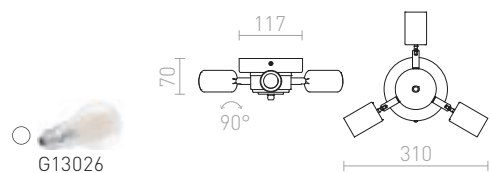

POSTE STROPNA OSNOVA

230 V E27 3x20 W

R11799 krom

€ 68