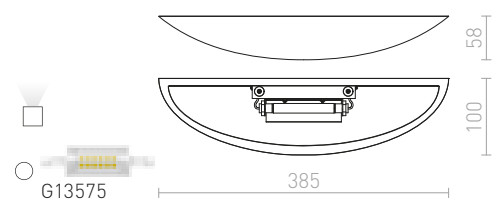

### SID ZIDNA

230 V R7s 78mm 48 W

R12998 Gips

€ 88