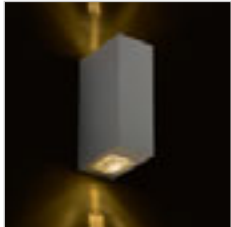

AGATE II ZIDNA

230 V GU10 2x35 W

R12677 mat bijela

€ 68 →

R12678 brušeni aluminij

€ 48 %