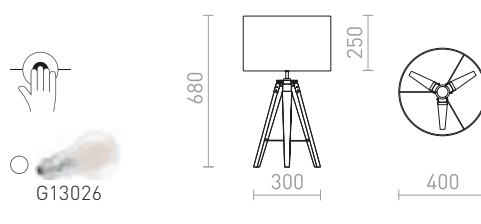

ALVIS/RON 40 STOLNA

230 V LED E27 11 W

R14042 bijeli polikoton/bambus

€ 188 **NEW**