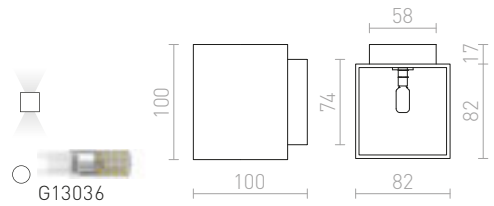

### TRIP SQ ZIDNA

230 V G9 33 W

**R12741** mat bijela

€ 38

**R12742** mat crna/zlatna

€ 48