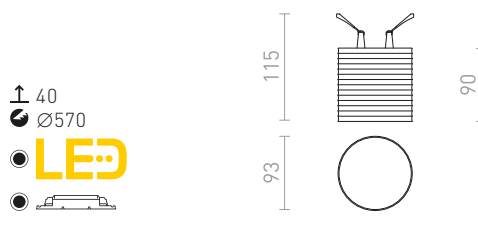

MARENGA RR4 90 UGRADNA

230 V LED 6 W 3000 K 570 lm Ra 80

R14004 bijela/Eco PLA

€ 78 **NEW**