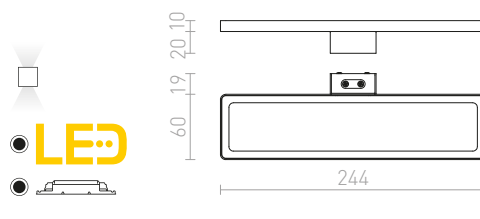

SAVOY 24 ZA ORMAR

230 V LED 8 W $\angle 120^\circ$ 3000 K 300 lm Ra 80 IP44

R12399 krom

€ 88

%