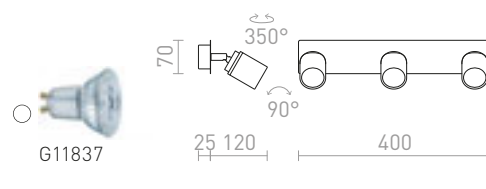

DUBLIN III MONTAŽNA

230 V GU10 3x9 W IP44

R13379 krom

€ 98 %