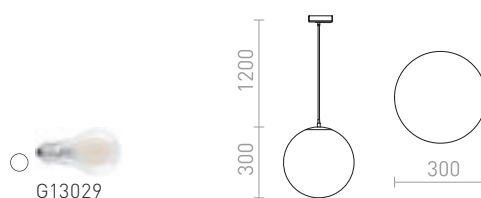

## ARAQ

Privjesak s mesinganom utičnicom, tekstilnim kabelom i adapterom za 1F sisteme. Pogodan za ukrasne E27 žarulje.