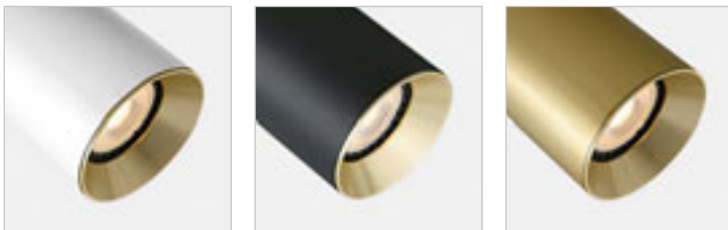

DARIO

Aluminijski ukrasni prsten za mogućnost promjene boje lampi DARIO.

DARIO UKRASNI PRSTEN

R13876 bijela

€ 8.50

NEW

R13877 crna

€ 8.50

NEW