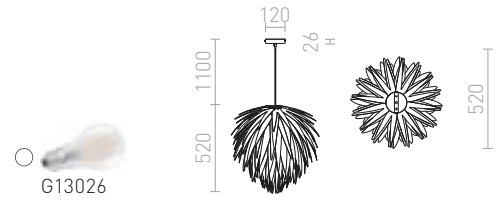

## EZRA

Viseća svjetiljka s okruglim plastičnim sjenilom dekorativne teksture. Isporučuje se u rastavljenom stanju, potrebna montaža.