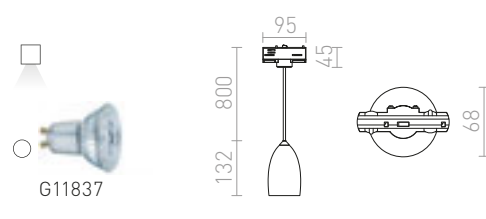

## DESTY

Viseća svjetiljka s metalnim sjenilom za trokružne staze.