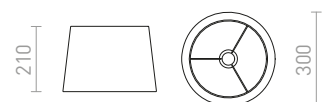

AMBITUS 30/21 STOLNO SJENILO

max. 28 W

R13841 bijeli polikoton

€ 68

NEW