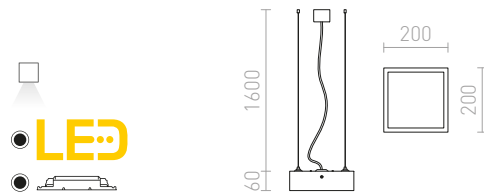

STRUCTURAL

LED viseća svjetiljka aluminijskog profila i elegantnog dizajna s PMMA difuzorom boje opala za osvjetljenje prema dolje. Isporučuje se s prozirnim trožičnim kablomom.

STRUCTURAL LED 20x20 VISEĆA

230 V LED 12 W 3000 K 900 lm Ra 80

R13709 brušeni aluminij

€ 158 ➔

STRUCTURAL LED 40x40 VISEĆA

230 V LED 36 W 3000 K 2600 lm Ra 80

R13710 bijela

€ 290 ➔

STRUCTURAL LED 55x55 VISEĆA

230 V LED 48 W 3000 K 3600 lm Ra 80

R13713 bijela

€ 178 %

R13714 brušeni aluminij

€ 258 %