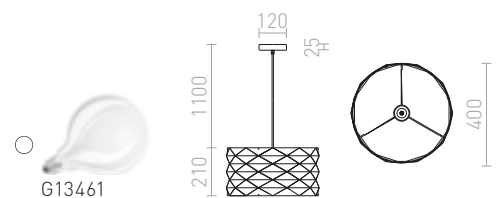

EZRA 40 VIŠEĆA

230 V E27 15 W

R13319 bijelo PVC/siva

€ 48 %