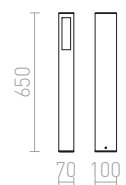

TREEZA 65 PODNA

230 V E27 26 W IP54

R10441 antracit

€ 150