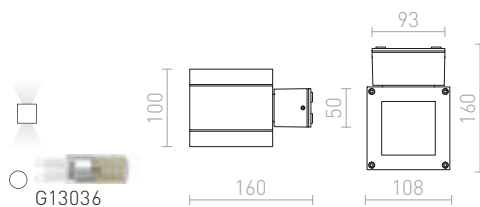

TELO ZIDNA

230 V G9 40 W IP44

R10554 antracit

€ 68