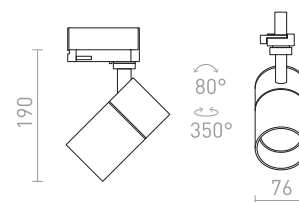

WISH 20 DIMM ZA 3F STAZE

230 V LED 20 W $\angle 36^\circ$ 3000 K 4000 K 5000 K
1600 lm Ra 80

R13773 bijela

€ 120 **NEW**

R13774 crna

€ 120 **NEW**