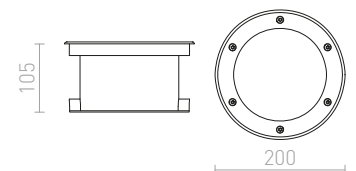

TERRA UGRADNA

230 V LED 20 W $\angle 120^\circ$ 3000 K 1450 lm Ra 80 IP65

R10532 nehrđajući čelik

€ 198

↑ 100
⊗ Ø190

IP65