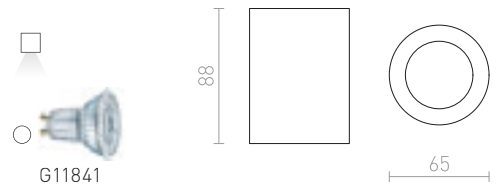

IP54

SAMMY

Vanjska stropna svjetiljka s grlom GU10. Stakleni poklopac na dnu.

SAMMY STROPNA

230 V LED GU10 15 W IP54

R13450 bijela

€ 58

R13451 siva

€ 48

R13452 antracit

€ 58