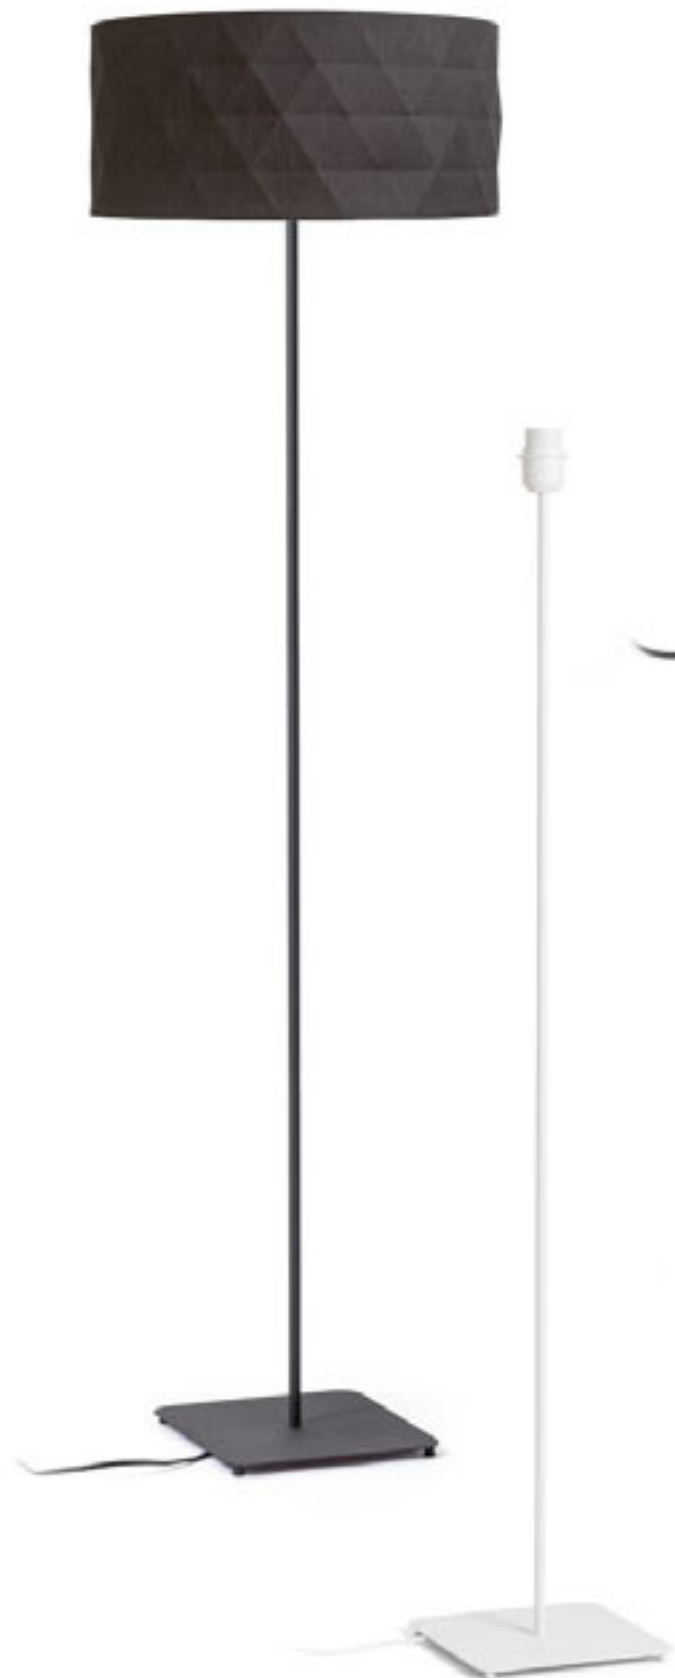

CORTINA

Metalna stolna baza za sjenila s grlom E27.
Odgovarajuća sjenila: CONNY 15/15, CONNY 15/30,
RON 15/20, TEMPO 15/15, TEMPO 15/30.

CORTINA STOLNA BAZA

230 V E27 28 W

R12927 siva

€ 25 %

CORTINA

Metalni podni stalak za sjenila s grlom E27.
Odgovarajuća sjenila: CONNY 25/30, CONNY 35/30,
RON 40/25, TEMPO 30/19.

CORTINA PODNA BAZA

230 V E27 28 W

R12930 crna

€ 78

R13809 bijela

€ 78