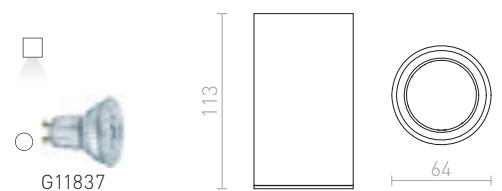

MOMA STROPNA

230 V GU10 35 W

R12043 bijela

€ 35

R12047 mat nikal

€ 26

R12516 crna

€ 35