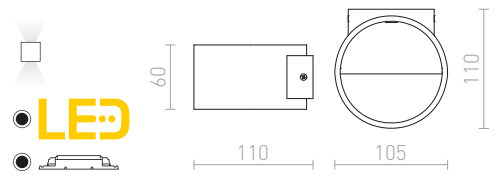

BIARITZ ZIDNA

230 V LED 5 W 3000 K 780 lm Ra 80

R12606 bijela

€ 68