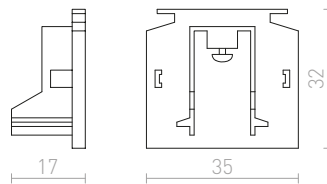

POKLOPAC ZA 3F STAZU

Završni poklopac za trokružni EUTRAC sistem.

R11307 bijela	€ 3.20
R11308 crna	€ 3.20
R11309 srebrno siva	€ 6