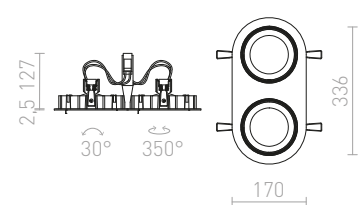

### ZIZI II UGRADNA

12 V G53 50 W

R12696 bijela

€ 68 %

↑ 160

■ 320x160

○ G13656

○ G13002