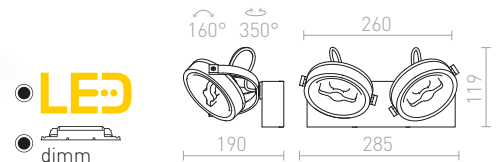

KELLY LED II DIMM ZIDNA

230 V LED 2x12 W $\angle 24^\circ$ 3000 K 1200 lm Ra 90

R13106 bijela

€ 238

R13107 crna

€ 238