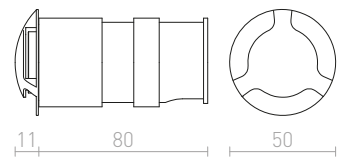

KICK III UGRADNA

230 V LED 3 W 3000 K 150 lm Ra 80 IP54

R12619 bijela

€ 48

R12621 crna

€ 48

↑ 80

● Ø40

● LED