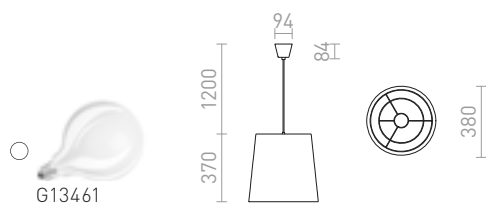

### POLLOCK VISEĆA

230 V E27 28 W

R13280 bijela/svijetle siva

€ 68