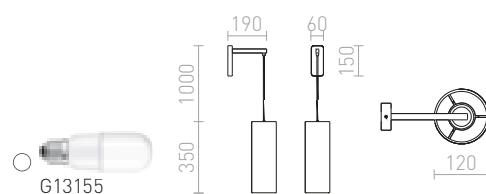

### HUDSON ZIDNA

230 V E27 28 W

R13284 bijela/krom

€ 138