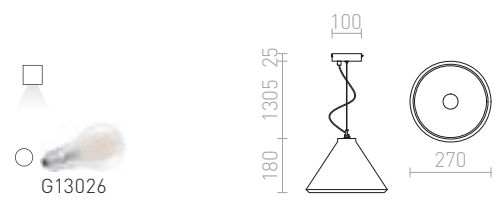

RADICAL VISEĆA

230 V E27 28 W

R12416 beton

€ 158