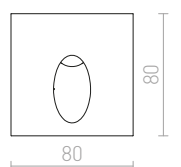

ELICA SQ VANJSKI

230 V LED 3 W 3000 K 180 lm Ra 80 IP54

R10639 mat nikal

€ 35 %

R12529 brušeni aluminij

€ 58 %

↑ 70

⊘ Ø75

LED