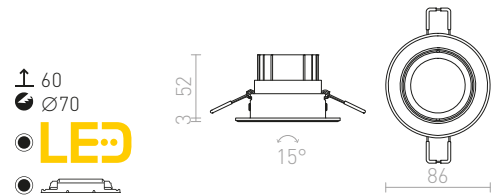

MIRO UGRADNA

230 V/350 mA LED 3 W 3000 K 270 lm Ra 80

R10420 nehrđajući čelik

€ 19.50 %