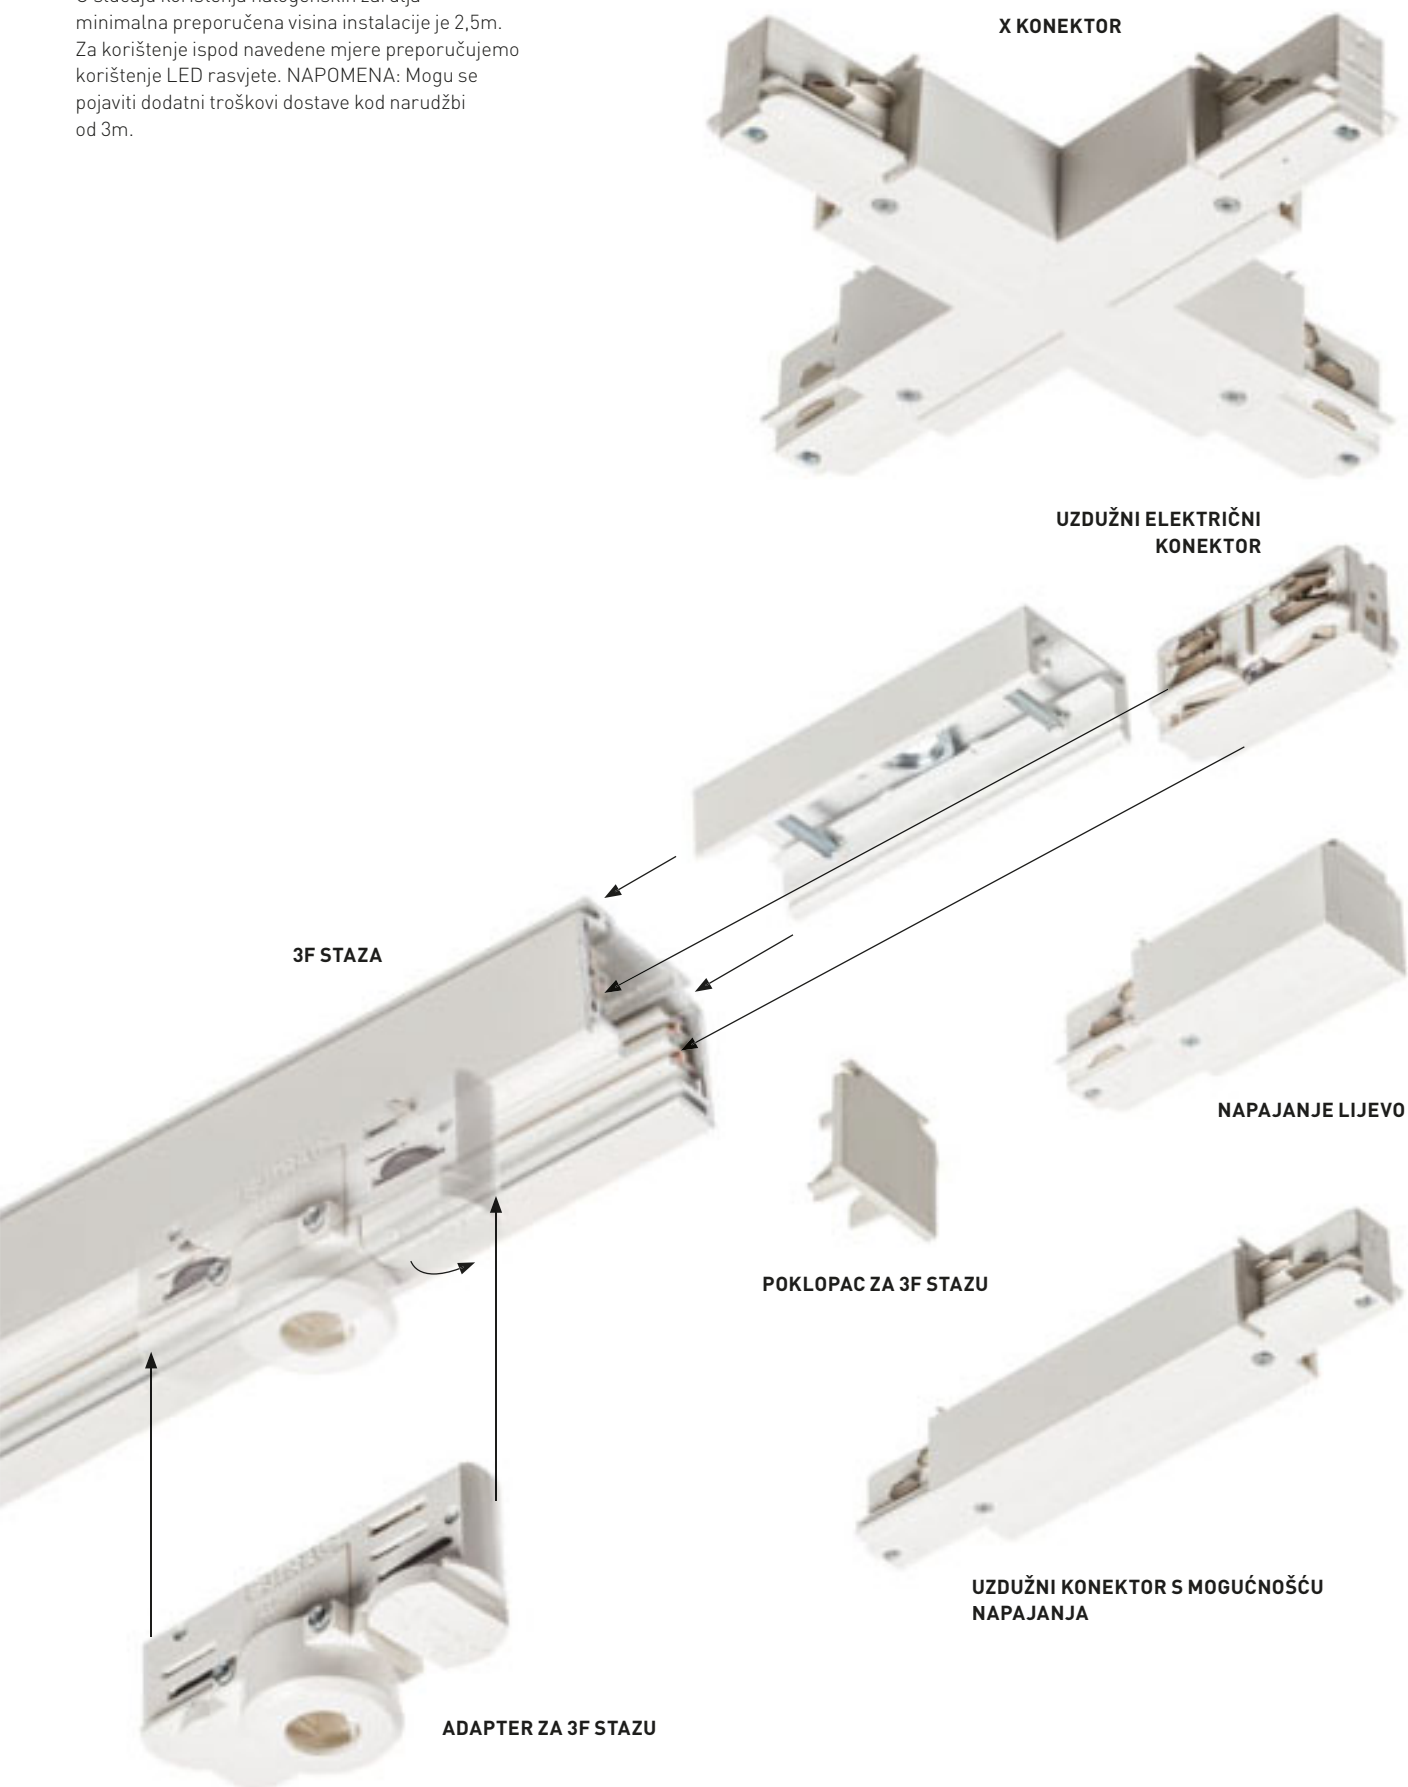

L UNUTARNJI KONEKTOR

L VANJSKI KONEKTOR
VANJSKA

EUTRAC

3F STAZA

Trokružni EUTRAC sistem. Profili se mogu jednostavno skratiti na željenu dužinu bez potrebe za rezanjem ili savijanjem žica. U slučaju korištenja halogenskih žarulja minimalna preporučena visina instalacije je 2,5m. Za korištenje ispod navedene mjere preporučujemo korištenje LED rasvjete. NAPOMENA: Mogu se pojaviti dodatni troškovi dostave kod narudžbi od 3m.