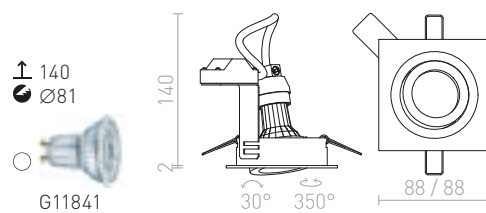

MURO SQ UGRADNA

230 V GU10 50 W

R12748 mat nikal

€ 9.20 %