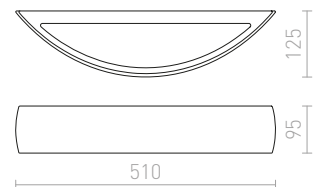

CRESCENT L ZIDNA

230 V E14 2x28 W

R10451 Gips

€ 129

G11849