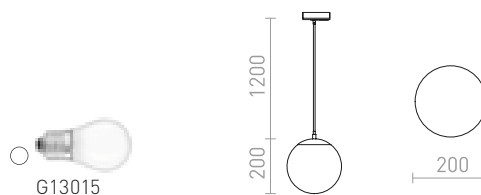

LUNA 20 ZA 1F STAZU

230 V LED E27 15 W

R13964 opalno staklo/krom

€ 120

NEW