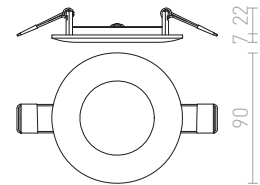

DADA 9 UGRADNA

230 V LED 3 W 3000 K 180 lm Ra 80

R12870 crni krom

€ 9.35 %

↑ 60
● Ø75

● LED