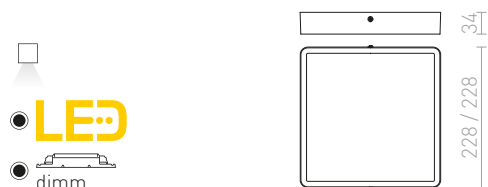

HUE SQ 22 DIMM STROPNA

230 V LED 24 W 3000 K 2160 lm Ra 80

R13088 bijela	€ 138	→
R13089 crni krom	€ 129	→
R13090 krom	€ 129	→
R13091 mat nikal	€ 129	→