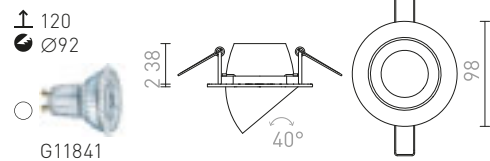

VIP PODESIVA

230 V GU10 50 W

R11746 mat bijela

€ 16.50