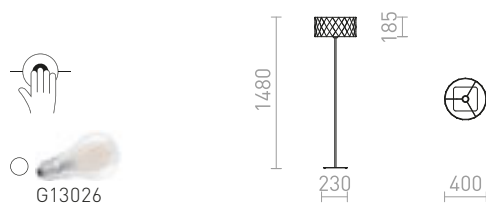

CORTINA/JAKARANDA

Podna lampa s tekstilnim sjenilom s geometrijskom 3D površinom i metalnim lakiranim postoljem. Prikladno za LED izvore svjetla s navojem E27.

CORTINA/JAKARANDA PODNA

230 V LED E27 11 W

R14069 bijela/bijela/textil/metal

€ 188 NEW

R14070 crna/bijela/textil/metal

€ 188 NEW

R14071 bijela/crna/textil/metal

€ 188 NEW

R14072 crna/crna/textil/metal

€ 188 NEW

G13026