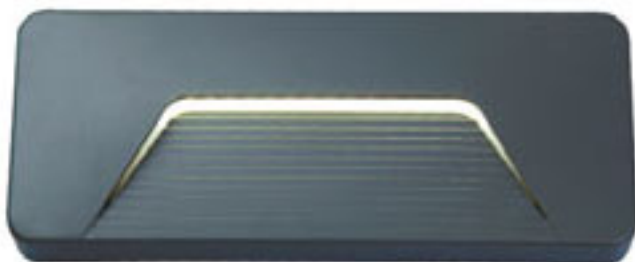

IP65

RENO SQ INDR ZIDNA

230 V LED 3 W 3000 K 280 lm Ra 80 IP65

R11950 siva

€ 38 →

R11953 antracit

€ 38 →