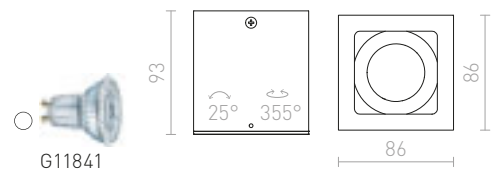

BERIT I STROPNA RASVJETA

230 V GU10 50 W

R10119 aluminijum

€ 58 %