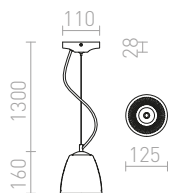

AZRIA VISEĆA

230 V G9 25 W

R12056 dimljeno staklo

€ 78 %