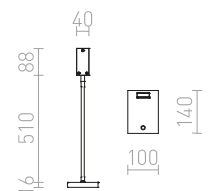

FRISCO T STOLNA

230 V LED 4,2 W $\angle 120^\circ$ 3000 K 300 lm Ra 80

R12940 crna

€ 120 %