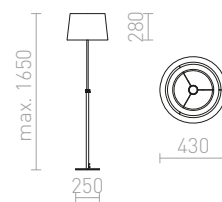

ESPLANADE PODNA

230 V E27 42 W

R12485 transparentna crna/bijela/krom

€ 520

G13029