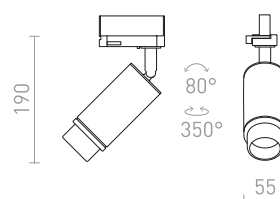

ZUMA

Cilindrična trokružna svjetiljka s mogućnošću podešavanja kuta snopa pomoću sustava zumiranja, 10-50°. TRIAC zatamnjenje.

ZUMA DIMM ZA 3F STAZU

230 V LED 20 W $\angle$ 10-50° 3000 K 1000 lm Ra 80

R13529 bijela

€ 129

R13531 crna

€ 129

OPTIMUS

Cilindrični reflektor za trokružne staze za GU10 LED žarulje s podesivim kutom snopa između 10-50° pomoću tzv. funkcije uvećavanja. Kako bi se izbjegle neželjene sjene svjetlo treba nadopuniti žaruljama koje imaju kut snopa 120°.

OPTIMUS ZA 3F STAZE

230 V LED GU10 9 W $\angle$ 10-50°

R13783 bijela

€ 68

R13784 crna

€ 68

G12232