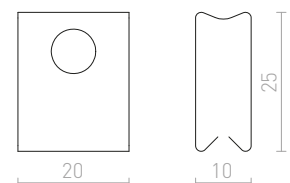

OPRUŽNI DRŽAČ ZA UGRADNU STAZU 6 KOM

Montažne kopče za ugradbeni trokružni EUTRAC sistem.

R11357

€ 16