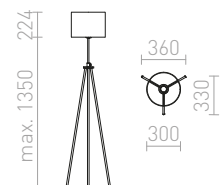

GARDETTE PODNA

230 V E27 42 W

R12489 crna/aluminijum

€ 360 %

G13029