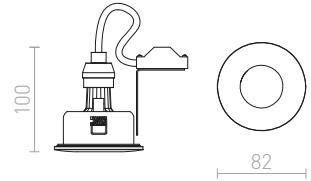

EQUA

230 V GU10 35 W IP54

R12746 krom

€ 11 %

↑ 100
● Ø75

G11841

IP54