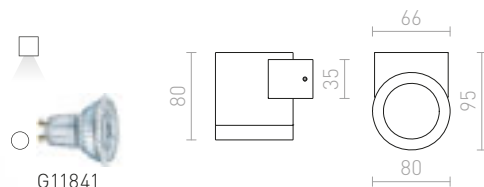

MOIRE I VANJSKI

230 V GU10 35 W IP54

R10133 aluminijum

€ 48 %