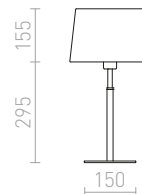

BROADWAY STOLNA

230 V E27 42 W

R11986 bijela/krom

€ 178 **➔**

G13026