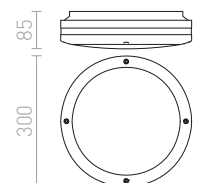

SONYA 30

230 V E27 2x18 W IP54

R10361 crna

€ 98

R10362 srebrno siva

€ 98

G13155