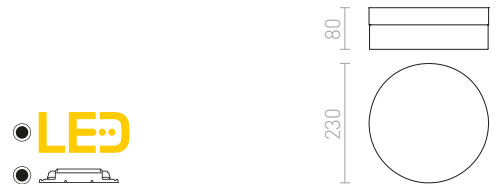

AWE

LED stropno svjetlo s opalnim staklom. Postolje stropnog svjetla u kromu ili mat niklu. Pogodno za vlažna okruženja.

AWE 23 STROPNA
230 V LED 14 W 3000 K 580 lm Ra 80 IP44

R12196 mat nikal

€ 129

R12201 krom

€ 129