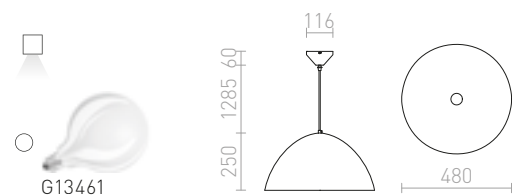

### MERYLYN 48 VIŠEĆA

230 V E27 42 W

R12446 brušeni aluminijum/ lakovano zlato

€ 150 ↗

R12447 crna/bijela

€ 150 ↗