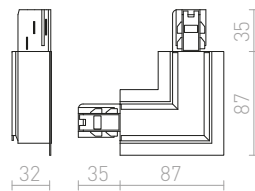

L VANJSKI KONEKTOR ZA UGRADNU STAZU

L-konektor za ugradbeni trokružni EUTRAC sistem. Maksimalna nosivost 16A.

230 V

R11344 bijela

€ 88