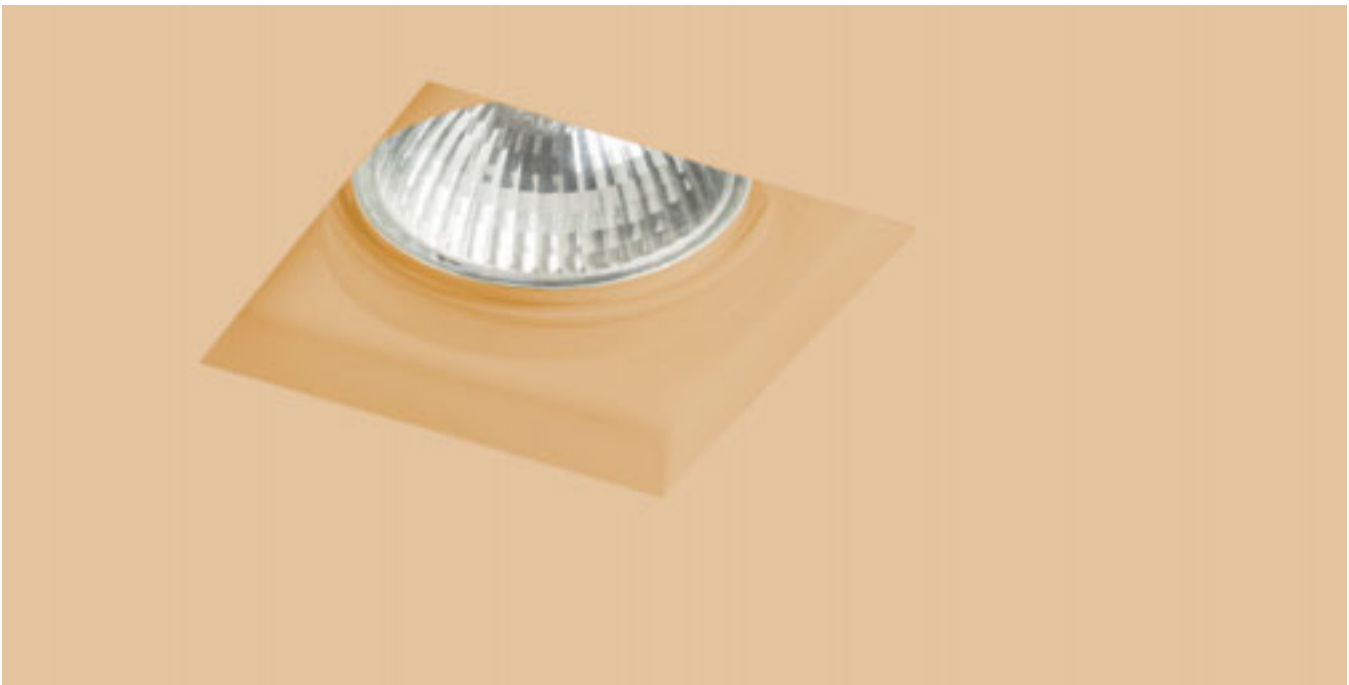

DAG SQ UGRADNA

230 V GU10 35 W

R12355 Gips

€ 24

↑ 150
120x120

G11841