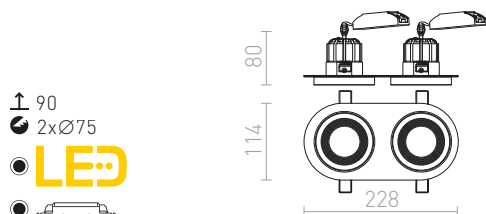

SHARM R II UGRADNA

230 V LED 2x10 W $\angle 24^\circ$ 3000 K 1800 lm Ra 80

R13240 bijela/bakar	€ 98
R13241 biserno zlato/smedja	€ 98
R13242 smedja/biserno zlato	€ 98
R13243 crna/bakar/bakar	€ 98
R13244 crna/crna/bakar	€ 98