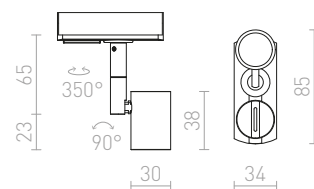

## COPA

Viseća svjetiljka sa staklenim sjenilom za jednokružne staze. Dostupna u dvije boje.