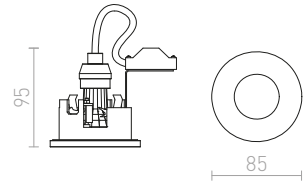

INCA R

230 V GU10 7 W IP65

R12657 bijela

€ 29

↑ 150
● Ø70

G11841

IP65