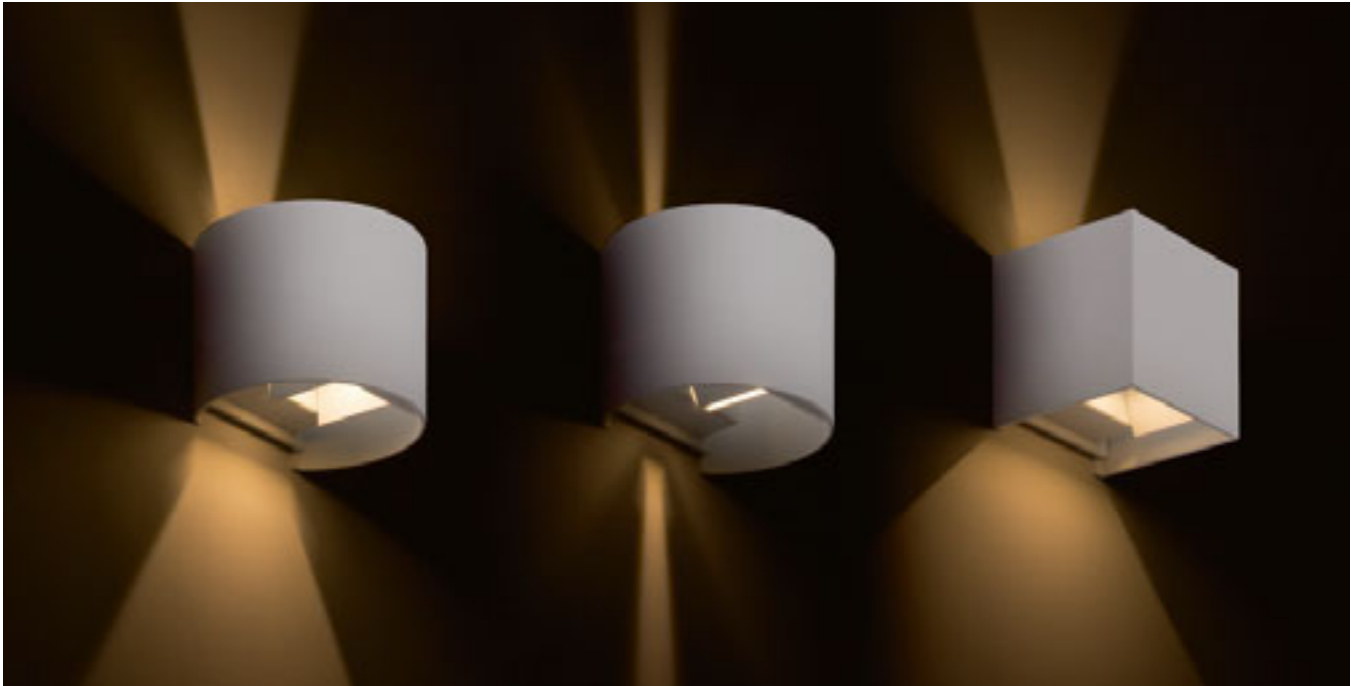

IP65

IP65

TITO

Zidna svjetiljka s integriranom LED žaruljom za gornje/donje osvetljenje s dvije metalne pločice za podešavanje osvetljenja. TRIAC zatamnj enje.

TITO R DIMM ZIDNA

230 V LED 2x3 W 3000 K 500 lm Ra 80 IP65

R13736 bijela

€ 88

R13737 crna

€ 88

TITO SQ DIMM ZIDNA

230 V LED 2x3 W 3000 K 500 lm Ra 80 IP65

R13738 bijela

€ 88

R13739 crna

€ 88