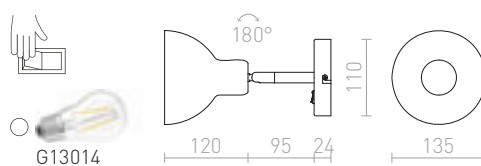

### BAROQUE ZIDNA

230 V E27 28 W

**R12986** crna/krom

€ 58