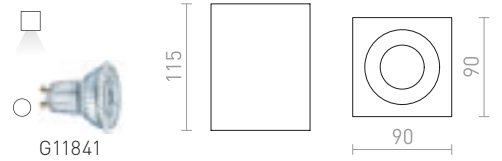

KIM STROPNA

230 V GU10 35 W IP65

R13608 bijela

€ 58

IP54

LOLA

Cilindrična stropna svjetiljka s IP zaštitom. Pogodna za kupaonice.

LOLA 88 STROPNA

230 V GU10 15 W IP54

R13538 bijela

€ 48

R13539 krom

€ 48

R13542 crna

€ 48