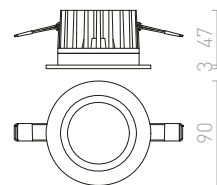

TOLEDO R

230 V LED 7 W $\angle 60^\circ$ 3000 K 514 lm Ra 80 IP44

R12716 bijela

€ 78

± 70

Ø70

LED

dim

IP44

TOLEDO SQ

230 V LED 7 W $\angle 60^\circ$ 3000 K 513 lm Ra 80 IP44

R12717 bijela

€ 78

± 70

Ø70

LED

dim