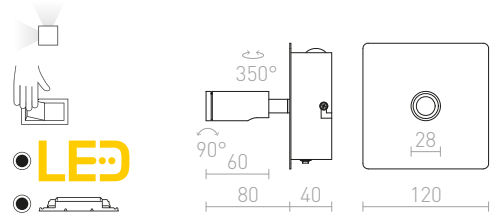

TIARA ZIDNA

230 V LED 2x3 W $\angle 25^\circ$ 3000 K 300 lm Ra 80

R12957 krom

€ 68 %