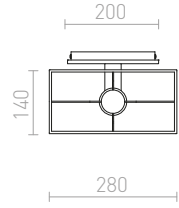

PLAZA ZIDNA S LED

230 V E27 LED 42 W + 3 W 3000 K 140 lm Ra 80

R11982 bijela/krom

€ 188

G13026