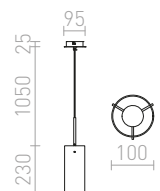

SANSSOUCI I VISEĆA

230 V E27 42 W

R10509 kromirano staklo

€ 98 →

G13111