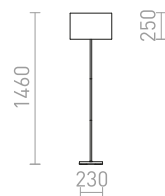

NYC/RON 40/25 PODNA

230 V LED E27 11 W

	R14079 bijeli polikoton/krom	€ 188	NEW
	R14080 Chintz marelica/krom	€ 188	NEW
	R14081 Chintz svjetlosiva/krom	€ 188	NEW
	R14082 Monaco golumbije siva/srebrni PVC/krom	€ 248	NEW
	R14083 Monaco petrolej/srebrni PVC/krom	€ 248	NEW
	R14084 crni polikoton/krom	€ 188	NEW