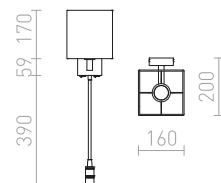

TAINA S SJENILOM

230 V E27 LED 28 W+3 W $\angle 25^\circ$ 3000 K 180 lm Ra 80

R12956 bijela/mat nikal

€ 138