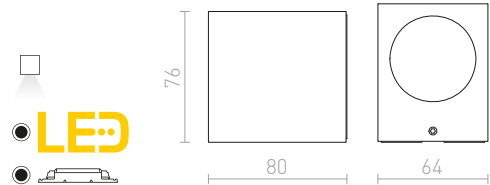

KUBI I

230 V LED 3 W $\angle 56^\circ$ 3000 K 176 lm Ra 80 IP54

R12021 antracit

€ 58