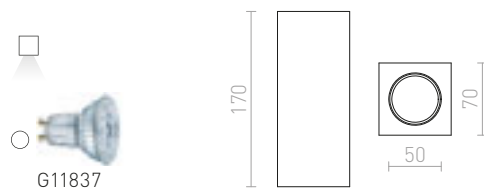

JACK SQ S 17 STROPNA

230 V GU10 15 W

R12751 Gips

€ 32 %