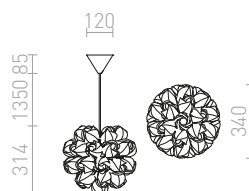

ENCOMBRE

Viseća dekorativna svjetiljka sa slojevima od presavijenih plastičnih dijelova, dostupna u tri različite boje. Isporučuje se u rastavljenom stanju, potrebna montaža.

ENCOMBRE VISEĆA

230 V E27 42 W

R12381 bijelo pvc

€ 138

R12382 kromirana folija

€ 158

R12383 bakar folija

€ 178

G13026

COCO

Dekoratívna viseća svjetiljka od plastičnih elemenata u obliku pupoljka. Isporučuje se u rastavljenom stanju, potrebna montaža.

COCO VISEĆA

230 V E27 28 W

R12384 bijelo pvc

€ 220

G13026