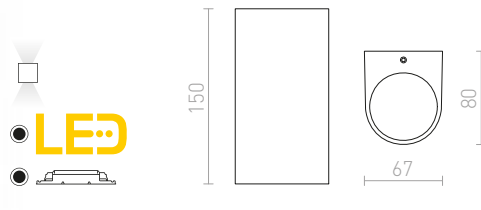

ZACK II

230 V LED 2x3 W $\angle 58^\circ$ 3000 K 315 lm Ra 80 IP54

R12022 antracit

€ 78