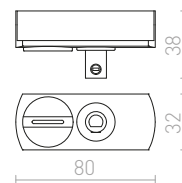

ADAPTER

Adapter za jednokružnu stazu. Moguće je koristiti za višeće svjetiljke na samo jednom kabelu (ne žici). Maksimalna nosivost: 16A. Maksimalna mehanička nosivost: 20N.

230 V

R12293 bijela	€ 9.50
R12294 crna	€ 9.50
R12295 srebrno siva	€ 9.50