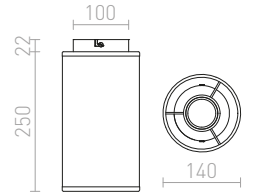

TACO STROPNA

230 V E27 15 W

R12471 crna/krom

€ 48 %

OTIS

Okrugla stropna svjetiljka s dvostrukim tekstilnim sjenilom i tri grla E27. Unutarnje sjenilo je uvijek bijelo.

OTIS 60 STROPNA

230 V E27 4x28 W

R13807 bijela/bijela

€ 420

R13808 transparentna crna/bijela

€ 420