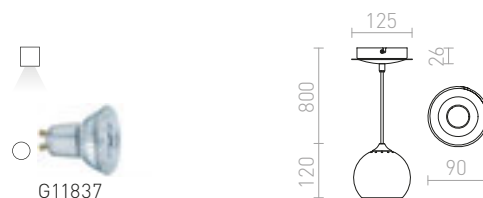

DESTY I VISEĆA

230 V GU10 35 W

R12085 crvena/bakar

€ 78 →

R12086 crna/krom

€ 78 →