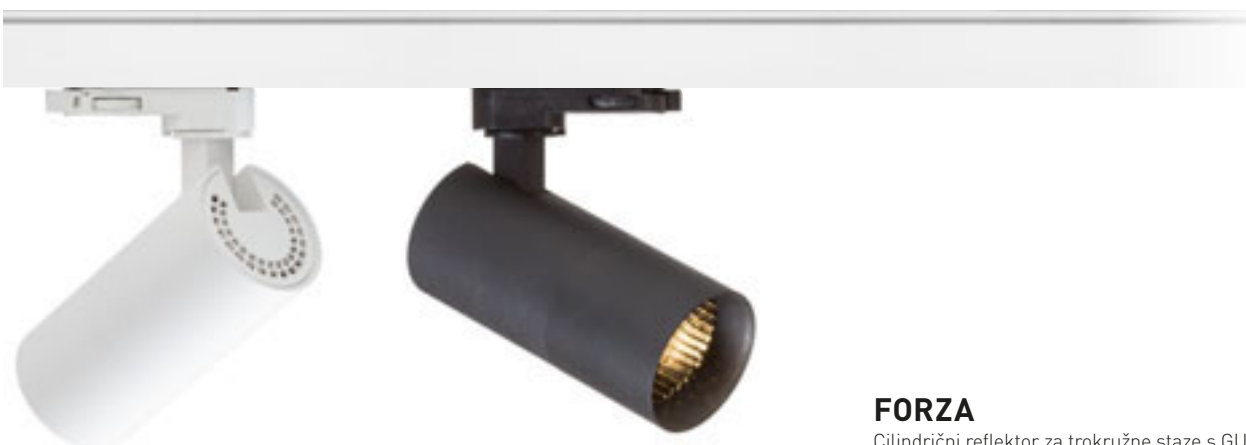

### DUDE ZA 3F STAZU

230 V LED GU10 9 W

R13928 bijela

€ 58 **NEW**

R13929 crna

€ 58 **NEW**