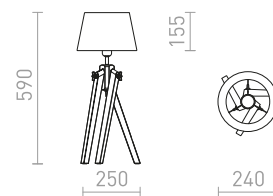

#### AMBITUS/ALVIS 24 STOLNA

230 V LED E27 7 W

R14040 kremasto bijela/bambus

€ 150 **NEW**

G13015

240