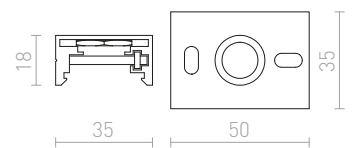

VISEĆI ADAPTER ZA 3F STAZU

Adapter za viseće kablove. Grlo M13.

R11349 bijela	€ 14
R11350 crna	€ 14
R11351 srebrno siva	€ 16