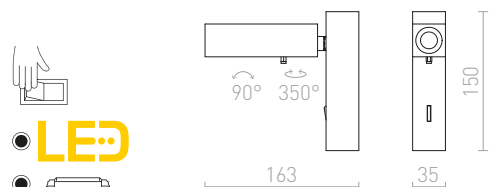

FADO I ZIDNA

230 V LED 3 W $\angle 45^\circ$ 4000 K 110 lm Ra 80

R12473 crna

€ 129