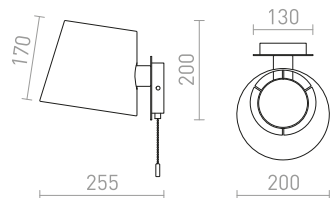

### SELENA ZIDNA

230 V E27 15 W

R13651 crna

€ 120 

G13014