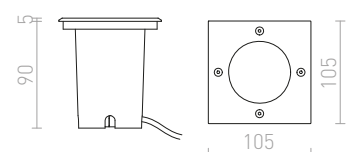

RIZZ SQ 105

230 V LED 3 W $\angle 96^\circ$ 3000 K 128 lm Ra 80 IP65

R10436 nehrđajući čelik

€ 138

↑ 120
⊗ Ø90