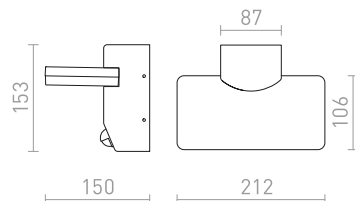

RINA PIR ZIDNA

230 V LED 12 W 3000 K 900 lm Ra 80 IP65

R13654 antracit

€ 178