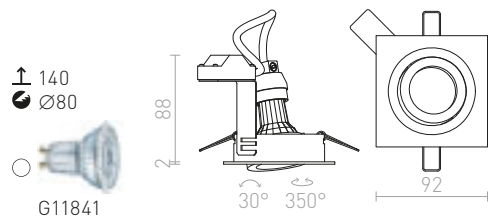

### PASADENA GU10 SQ I UGRADNA

230 V GU10 50 W

**R12709** brušeni aluminij

€ 22

**R12710** bijela

€ 22

**R12711** crna

€ 22