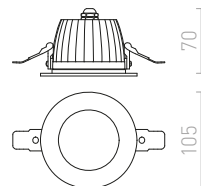

AMIGA R DIMM

230 V LED 8 W $\angle 40^\circ$ 3000 K 580 lm Ra 80 IP65

R10565 bijela

€ 120

± 110

Ø96

LED

dim

IP65

AMIGA SQ DIMM

230 V LED 8 W $\angle 40^\circ$ 3000 K 580 lm Ra 80 IP65

R10566 bijela

€ 120

± 110

Ø96

LED

dim