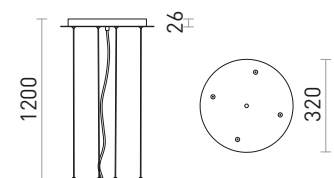

MEZZO 80 VISEĆI KOMPLET

230 V

R13335 bijela

€ 120