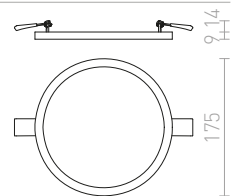

HUE R 17 DIMM UGRADNA

230 V LED 18 W 3000 K 1620 lm Ra 80

R13053	bijela	€ 120
R13054	crni krom	€ 88
R13055	krom	€ 98
R13056	mat nikal	€ 98
R13441	dekor od tamnog oraha	€ 98