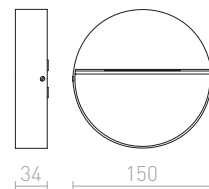

AQILA R ZIDNA

230 V LED 6 W 3000 K 200 lm Ra 80 IP54

R12539 bijela	€ 88
R12540 siva	€ 78
R12541 antracit	€ 88

LED