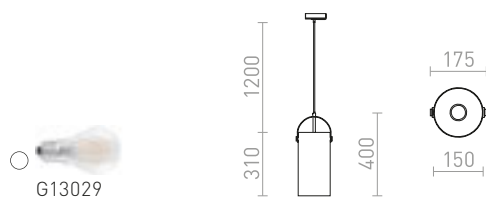

JULIETTA 31 ZA 1F STAZU

230 V E27 20 W

R13861 opalno staklo/crna

€ 178