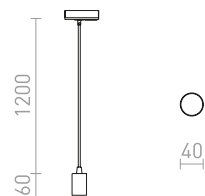

BELLINI

Staklena viseća svjetiljka s lakiranim detaljima, E14 grlom za LED žarulje. Napojni kabel se završava s adapterom za jednokružne staze.

BELLINI L E14 ZA 1F STAZU VISEĆA

230 V E14 15 W

R13963 bijela/prozirno staklo

€ 188 **NEW**