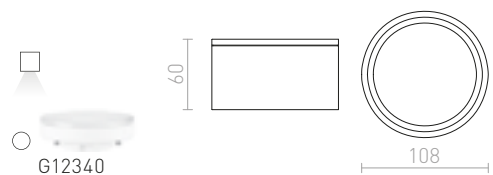

MERIDO STROPNA

230 V GX53 11 W IP54

R10428 bijela

€ 58

R10429 srebrno siva

€ 58

R10430 antracit

€ 58