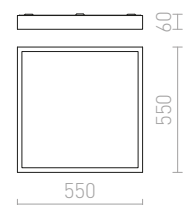

## HUE

Vrlo tanko svjetlo sa snažnim LED diodama. Okviri su dostupni u boji krom, crni krom, mat nikal, bijeli lak i imitacija drva.