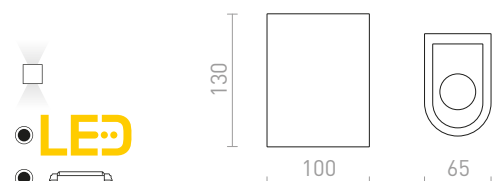

BODIE ZIDNA

230 V LED 2x3 W 3000 K 480 lm Ra 80

R13433 Gips

€ 120