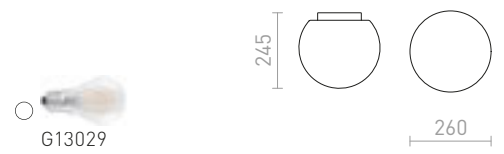

BOLLY 26 STROPNA

230 V E27 15 W IP44

R13694 opalno staklo/krom

€ 178