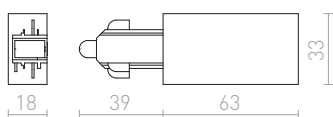

NAPAJANJE LIJEVO

Stražnji napojnik za šinsku stazu sa jednim strujnim krugom. Maksimalna snaga 16A.

230 V

R12284 bijela	€ 5.20
R12285 crna	€ 5.20
R12286 srebrno siva	€ 5.20