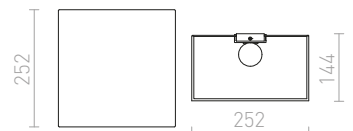

LOPE W 25/14 ZIDNA

230 V E27 28 W

	R11365 crni polikoton/zlatna folija	€ 150
	R11377 crni polikoton/bakar folija	€ 150
	R11381 Chintz maslina/srebrna folija	€ 78 %
	R11383 Chintz menta/srebrna folija	€ 150
	R11504 bijeli polikoton/bijelo pvc	€ 120
	R11512 Chintz marelica/bijelo pvc	€ 120
	R11522 Chintz narančasta/bijelo pvc	€ 120
	R11560 Chintz svjetlosiva/bijelo pvc	€ 120
	R11570 Chintz limeta/bijelo pvc	€ 120