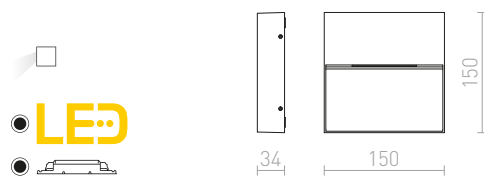

AQILA SQ ZIDNA

230 V LED 6 W 3000 K 200 lm Ra 80 IP54

R12542 bijela

€ 88

R12544 antracit

€ 88

IP54