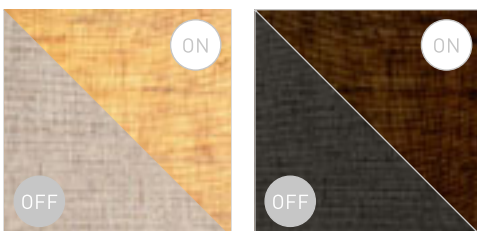

PERTH

Zidna svjetiljka s četverokutnim tekstilnim sjenilom i LED reflektorom na fleksibilnom vratu. Svjetla se mogu odvojeno uključiti i isključiti okretnim prekidačem na četverokutnoj bazi.

PERTH ZIDNA S LED SPOT SVJETILJKOM

230 V E14 LED 15 W + 3 W $\angle 30^\circ$ 3000 K 150 lm Ra 80

R13661 bež/bijela/krom € 178

R13662 crna/crna/krom € 178

G13572