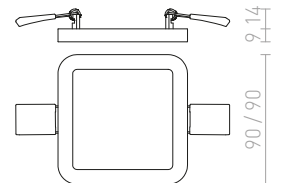

HUE SQ 9 DIMM UGRADNA

230 V LED 6 W 3000 K 540 lm Ra 80

R13132 bijela	€ 58
R13133 crni krom	€ 48
R13134 krom	€ 58
R13135 mat nikal	€ 58