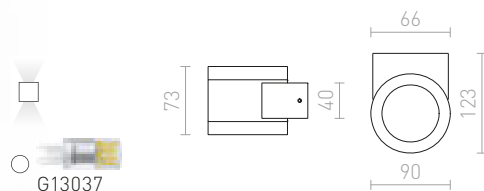

MOIRE II VANJSKI

230 V G9 25 W IP54

R10132 aluminijum

€ 68 %