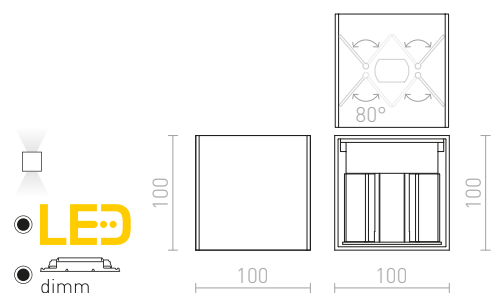

### TITO SQ DIMM ZIDNA

230 V LED 2x3 W 3000 K 500 lm Ra 80 IP65

R13738 bijela

€ 88

R13739 crna

€ 88

IP54