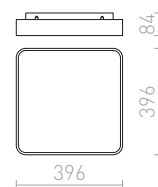

### MENSA SQ 40 STROPNA

230 V LED 38 W 3000 K 2470 lm Ra 80

R10582 bijela

€ 198 %

R11290 brušeni aluminij

€ 220 %