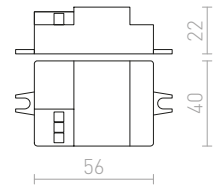

SENSOR ZA MONTAŽU U SVJETILJKU

230 V max 1200 W ∠360°

G12755 bijela

€ 10.50

IP65