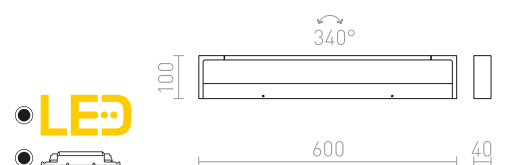

IMPERISO 60

230 V LED 18 W 3000 K 1769 lm Ra 80 IP44

R13555 bijela

€ 248