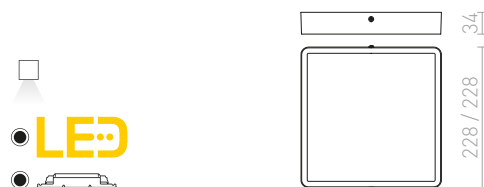

HUE SQ 22 STROPNA

230 V LED 24 W 3000 K 2160 lm Ra 80

R12815 bijela	€ 78	➔
R12816 crni krom	€ 48	%
R12817 krom	€ 48	%
R12818 mat nikal	€ 35	%