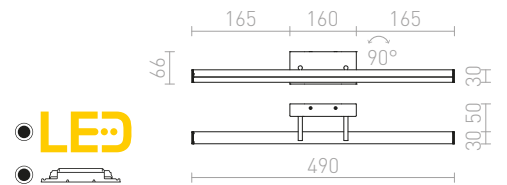

SWAY KUPAONSKA

230 V LED 12 W 3000 K 1060 lm Ra 80 IP44

R12951 krom

€ 120