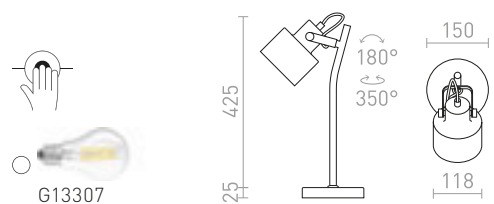

### CELEIA STOLNA

230 V E27 40 W

**R13903** mat bijela/mat nikal

€ 98 NEW

**R13904** mat crna/brušeni bakar

€ 98 NEW