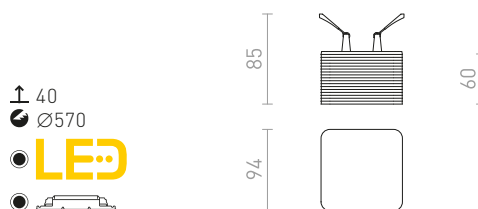

MARENGA SQR3 60 UGRADNA

230 V LED 6 W 3000 K 640 lm Ra 80

R14017 bijela/Eco PLA

€ 78 **NEW**