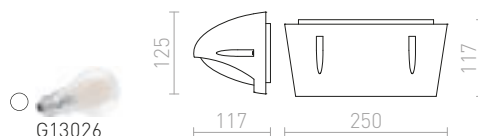

MORA ZIDNA

230 V E27 18 W IP54

R12571 srebrno siva

€ 48

IP54