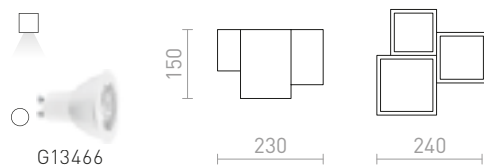

### JACK III STROPNA

230 V LED GU10 3x5 W

R13790 Gips

€ 150