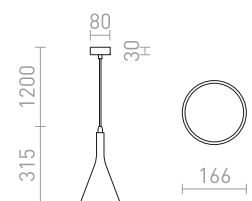

ELLA VISEĆA

230 V LED E27 15 W

R13788 Gips

€ 120