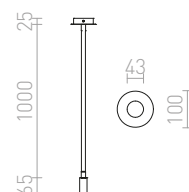

#### LOYD E27 I STROPNA

230 V E27 28 W

R12933 bež siva

€ 88

R12934 crna

€ 88

G13461