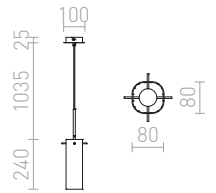

GIFT I VIŠEĆA

230 V E14 42 W

R10510 prozirno staklo/krom

€ 88

G11849