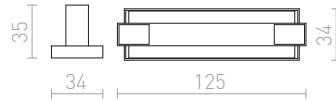

**ADAPTER ZA 3F STAZU**

Maksimalna nosivost 5kg i 10A.

230 V

<b>R11360</b> bijela	€ 32
<b>R11361</b> crna	€ 32
<b>R11362</b> srebrno siva	€ 48

**POKLOPAC ZA 3F STAZU**

Završni poklopac za trokružni EUTRAC sistem.