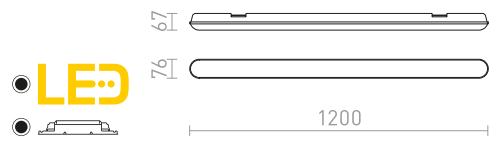

IP65

TRIDENT PRO

Linearna industrijska LED svjetiljka za stropnu montažu ili ovjes pomoću visećeg kompleta G13672. Velika svjetlosna snaga s IP65 zaštitom. Isporučuje se bez visećeg kompleta i kabela za napajanje. Više svjetiljki se može spojiti u nizu.

TRIDENT PRO 120 TIJELO

230 V LED 40 W 4000 K 5200 lm Ra 80 IP65

G13670 siva/mat akril

€ 58

TRIDENT PRO 150 TIJELO

230 V LED 60 W 4000 K 7800 lm Ra 80 IP65

G13671 siva/mat akril

€ 88