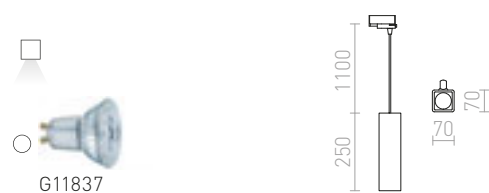

BURTON

Betonska viseća svjetiljka sa sjenilom od metalnih žica. E27 grlo i adapter za trokružne staze.

BURTON ZA TROKRUŽNE STAZE

230 V E27 42 W

R13816 beton/crna

€ 120

JACK

Gipsana viseća svjetiljka s grlom GU10. Uključuje adapter za trokružne staze.

JACK RC ZA 3F STAZU

230 V GU10 35 W

R12103 Gips

€ 88

%