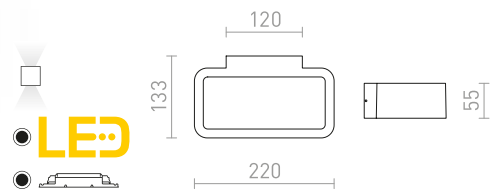

TAPA ZIDNA

230 V LED 6 W 3000 K 277 lm Ra 80 IP54

R13562 bijela

€ 68