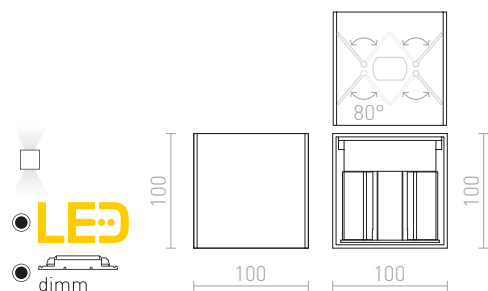

### TITO SQ DIMM ZIDNA

230 V LED 2x3 W 3000 K 500 lm Ra 80 IP65

R13738 bijela

€ 88

R13739 crna

€ 88

IP54

**CARRE**