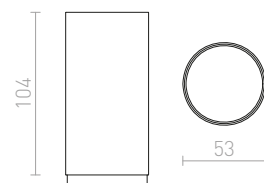

BOGARD DODATAK ZA VISEĆU LAMPU

R12495 mat crna

€ 13.50

R12496 mat nikal

€ 13.50

%