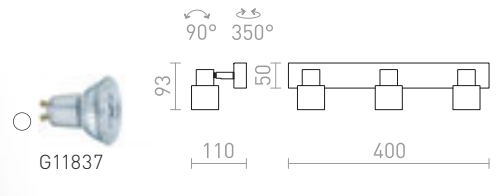

IP44

BOLLY

Stropna ili zidna svjetiljka od stakla boje opala na krom bazi. Pogodna za kupaonice.

BOLLY III STROPNA
230 V G9 LED 3x3 W IP44

R13691 opalno staklo/krom

€ 129

IP44

VALTO

Stropna ili zidna svjetiljka s podesivim sjenilom za LED GU10 žarulje. Pogodna za kupaonice.

VALTO III STROPNE SPOTLAMPE
230 V GU10 LED 3x5 W IP44

R13704 krom

€ 88

IP44

VALTO I ZIDNA

230 V GU10 LED 5 W IP44

R13696 krom

€ 48