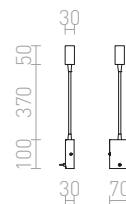

VERSA ZIDNA

230 V LED 3 W $\angle 40^\circ$ 3000 K 240 lm Ra 80

R10602 mat nikal

€ 88

SHOW

Reflektor s ugrađenom LED žaruljom na fleksibilnom vratu za montažu na zid.

SHOW ZIDNA

230 V LED 3 W 3000 K 240 lm Ra 80

R12896 bijela/krom

€ 78

R12897 crna/krom

€ 78