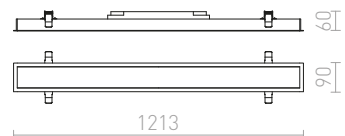

PESANTE 90 UGRADNA

230 V LED 40 W 3000 K 4200 lm Ra 80

R12722 bijela

€ 215

↑ 80

1200x76

LED