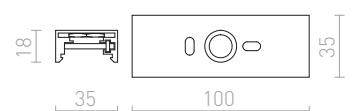

KONEKTOR ZA 3F STAZU

Mehanički nosač koristi se za ojačavanje dviju ravnih visećih staza na mjestu međusobnog povezivanja.

R11354 bijela	€ 24
R11355 crna	€ 24
R11356 srebrno siva	€ 26