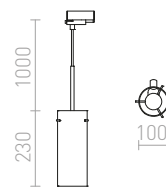

SANSSOUCI ZA 3F STAZU

230 V E27 42 W

R12095 kromirano staklo

€ 129