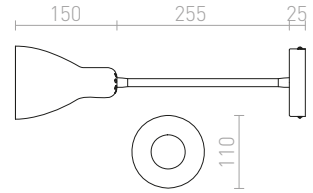

## KAYA

Zidna svjetiljka s metalnim sjenilom na fleksibilnom vratu i prekidačem na bazi. Za E27 žarulje.

**KAYA ZIDNA**  
230 V E27 28 W

**R12898** bijela/mat nikal

€ 48

G13026