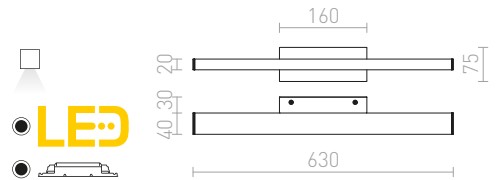

PANON SHORT ZIDNA

230 V LED 18 W 3000 K 1700 lm Ra 80 IP44

R12949 krom

€ 138

LED

PANON LONG ZIDNA

230 V LED 12 W 3000 K 900 lm Ra 80 IP44

R12950 krom

€ 120