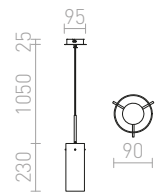

SANSSOUCI I VISEĆA

230 V E27 42 W

R10511 staklo boje bakra

€ 98 →

G13111