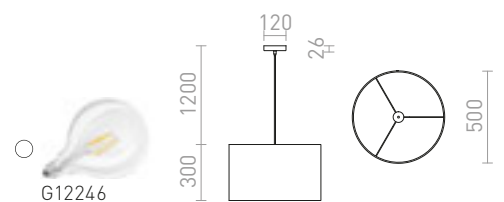

FANCY 50/30 VIŠEĆA

230 V E27 20 W

R13419 kromirana folija

€ 150

R13748 dimna folija

€ 178