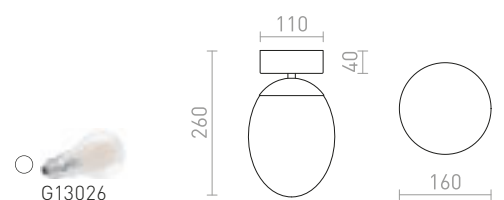

MERINGUE 16 STROPNA

230 V E27 15 W IP44

R13690 opalno staklo/krom

€ 120 %