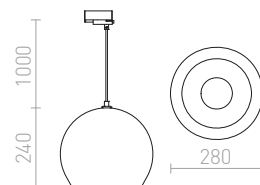

BLONDIE

Viseća svjetiljka s perforiranim metalnim sjenilom. Vanjska strana sjenila je bakrene boje, a unutarnja strana bijelo lakirana. Isporučuje se s crnim PVC-kabloom s adapterom za trokružne staze.

BLONDIE 25 ZA 3F STAZU

230 V E27 42 W

R13218 bakar

€ 229

G13461