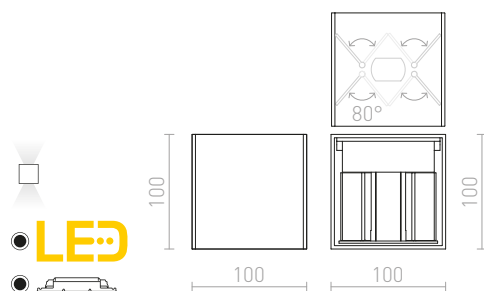

TITO SQ ZIDNA

230 V LED 6 W 3000 K 500 lm Ra 80 IP54

R12601 brušeni aluminij

€ 78