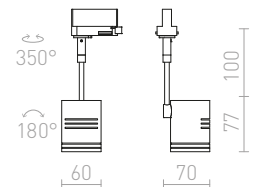

BEEBA II ZA 3F STAZU

230 V GU10 2x35 W

R12311 bijela

€ 98 %

R12312 srebrno siva

€ 58 %

R12313 crna

€ 98 %