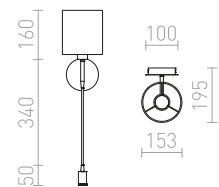

### VERSA ZIDNA S SJENILOM

230 V E27 LED 42 W + 3 W  $\angle 40^\circ$  3000 K 240 lm Ra 80

R10580 bijela/mat nikal

€ 178

G13026  
**LED**