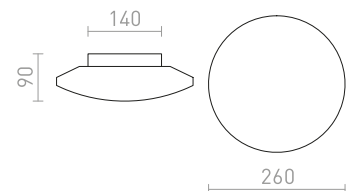

SARA LED 26 STROPNA

230 V LED 12 W 3000 K 900 lm Ra 80 IP44

R13687 opalno staklo/krom

€ 129