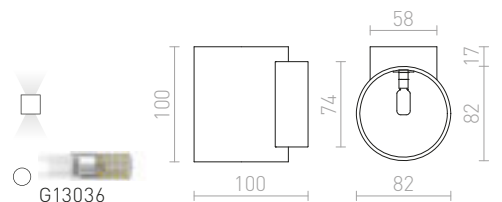

### TUBA W ZIDNA

230 V G9 33 W

R12739 mat bijela

€ 48

R12740 mat crna/zlatna

€ 48

IP54