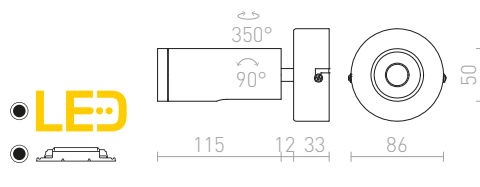

BOGARD II ZIDNA

230 V LED 2x5 W $\angle 40^\circ$ 3000 K 700 lm Ra 80

R12503 mat crna

€ 98 %

R12504 mat nikal

€ 48 %