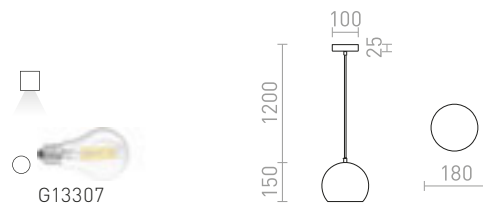

AGNETA VISEĆA

230 V E27 40 W

R13897 bijela

€ 58 NEW

R13898 crna

€ 58 NEW

R13899 brušeni mesing

€ 88 NEW

R13900 brušeni bakar

€ 88 NEW