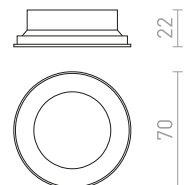

DARIO UKRASNI PRSTEN

R13876 bijela

€ 8.50

NEW

R13877 crna

€ 8.50

NEW