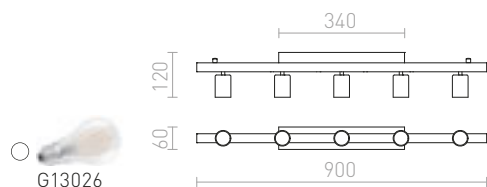

RALLONG V STROPNA BAZA

230 V E27 5x42 W

R11797 krom

€ 48 %