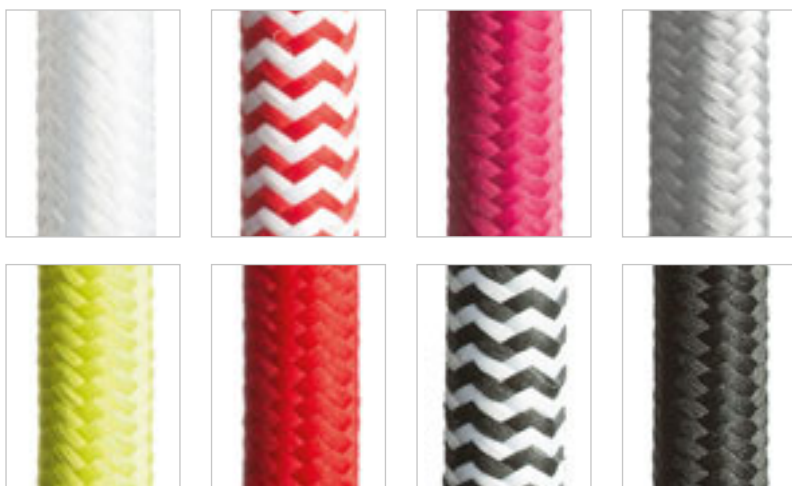

FIT 3x0,75 1BM TEXTILNI KABEL

R12214	bijela	€ 5
R12216	crna/bijela	€ 5
R12222	crna	€ 5
R12223	siva	€ 5
R12224	crvena	€ 5
R12225	limetna	€ 5
R12226	fuksija	€ 5
R12227	crvena/bijela	€ 5