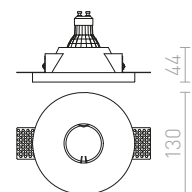

DAG R 83 UGRADNA

230 V GU10 35 W

R12357 Gips

€ 28

↑ 150
● Ø130

G11841