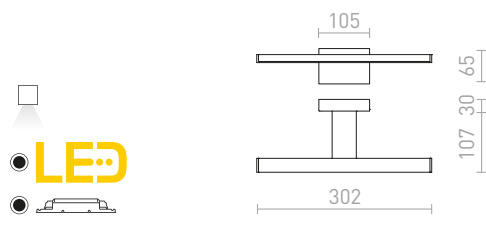

## PARAGNA

Zidna svjetiljka za kupaonice s integriranom LED žaruljom.