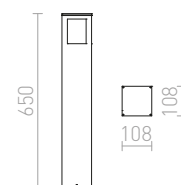

PONDER 65 PODNA

230 V E27 18 W IP44

R10433 crna

€ 158