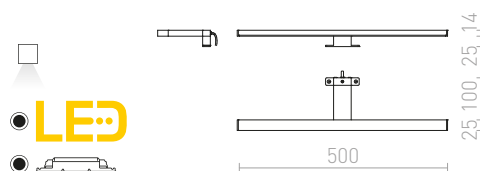

BALEA 500 ZA ORMAR

230 V LED 7 W $\angle 120^\circ$ 3000 K 370 lm Ra 80 IP44

R12400 krom

€ 120