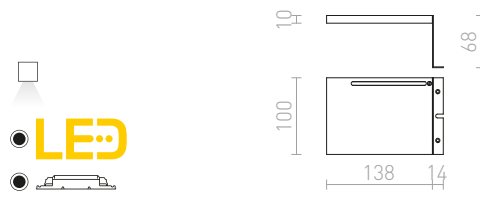

IP44

PARIS

Krom svjetiljka za kupaonice od čvrstog metala s integriranom LED žaruljom. Pogodna za ormare i police.

PARIS ZA ORMAR

230 V LED 3 W $\angle 120^\circ$ 3000 K 210 lm Ra 80 IP44

R12398 krom

€ 68

%