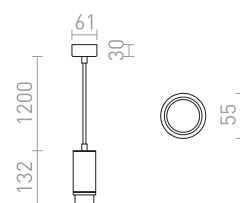

OPTIMUS VISEĆA

230 V LED GU10 9 W $\angle$ 10-50°

R13777 bijela

€ 58

R13778 crna

€ 58