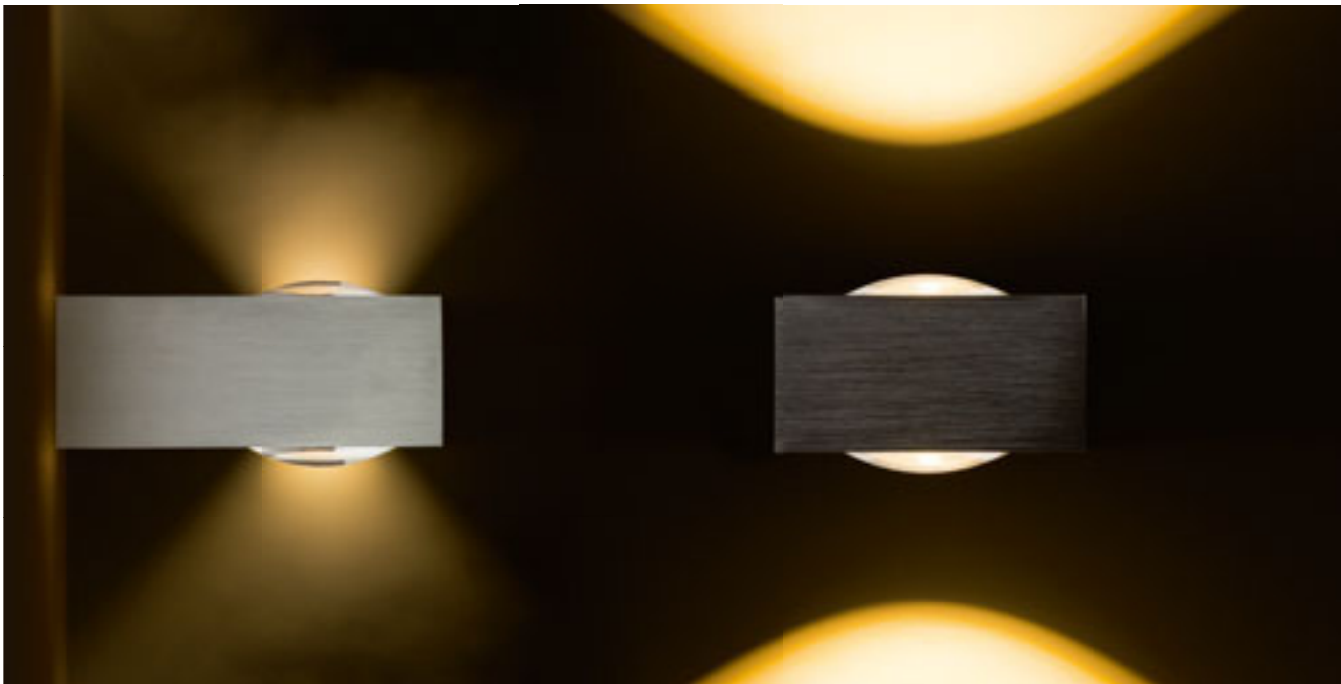

IP54

KORSO

Zidna svjetiljka s integriranom LED žaruljom, pogodna za unutarnju i vanjsku upotrebu. Izrađena od aluminija s brušenim prirodnim ili crnim eloksiranim završnim slojem.

KORSO II ZIDNA

230 V LED 2x3 W $\angle 120^\circ$ 3000 K 780 lm Ra 80 IP54

R12831 brušeni aluminij

€ 68 %

R12832 eloksirano crno

€ 68 %