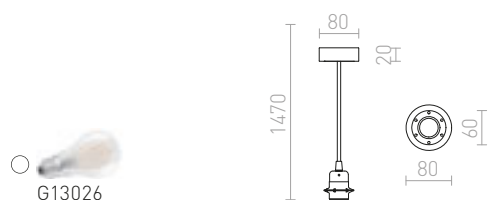

HEX VISEĆI KOMPLET

230 V E27 28 W