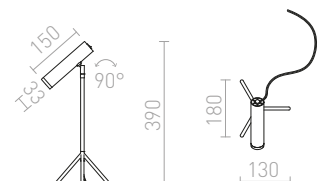

COZY STOLNA

230 V LED 3,5 W 3000 K 240 lm Ra 80

R11759 mat nikal

€ 58