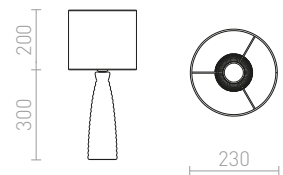

## ESPLANADE

Stolna svjetiljka s podesivom visinom i dvostrukim tekstilnim sjenilom.