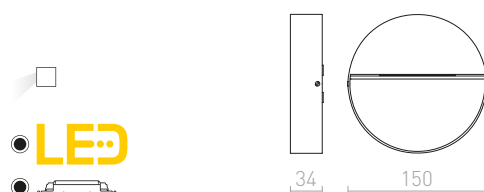

AQILA R ZIDNA

230 V LED 6 W 3000 K 200 lm Ra 80 IP54

R12539 bijela

€ 88

R12540 siva

€ 78

R12541 antracit

€ 88