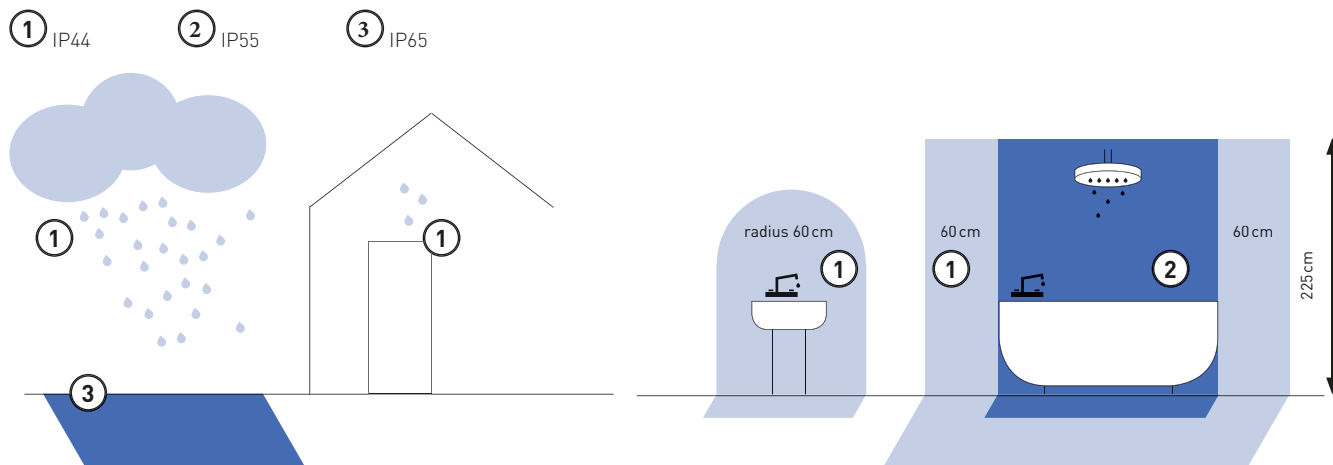

STUPANJ ZAŠTITE IP