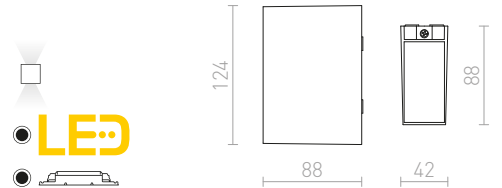

UKKO ZIDNA

230 V LED 2x3 W $\angle 55^\circ$ 3000 K 180 lm Ra 80 IP54

R12555 crna

€ 120