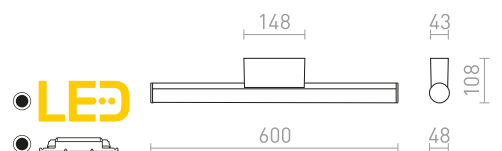

### CASSAMBA 60 ZIDNA

230 V LED 12 W 3000 K 4000 K 700 lm Ra 80 IP44

R13888 crna/mlječni akril

€ 178

NEW

R13889 krom/mlječni akril

€ 178

NEW