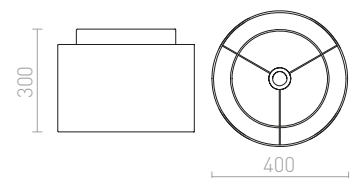

### DOUBLE 40/30 SJENILO

max 23 W

	<b>R11461</b> crni polikoton/zlatna folija	€ 178
	<b>R11507</b> Chintz marelica/bijelo pvc	€ 120
	<b>R11515</b> Chintz narančasta/bijelo pvc	€ 120
	<b>R11535</b> Chintz maslina/srebrna folija	€ 120 %
	<b>R11544</b> Chintz menta/srebrna folija	€ 215
	<b>R11553</b> Chintz svjetlosiva/bijelo pvc	€ 120
	<b>R11563</b> Chintz limeta/bijelo pvc	€ 120
	<b>R11599</b> bijeli polikoton/bijelo pvc	€ 129