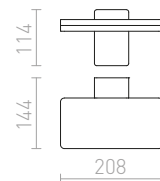

RINA ZIDNA

230 V LED 12 W 3000 K 1000 lm Ra 80 IP65

antracit

€ 150