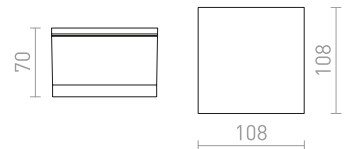

ORIN SQ STROPNA

230 V LED 10 W 3000 K 800 lm Ra 80 IP54

R13628 bijela/akril

€ 78

R13629 antracit/akril

€ 78