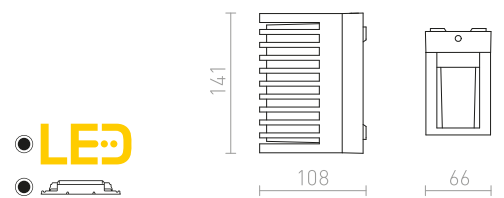

CLAIRE RC ZIDNI

230 V LED 6 W 3000 K 143 lm Ra 80 IP54

R13563 antracit/mlječni akril

€ 120