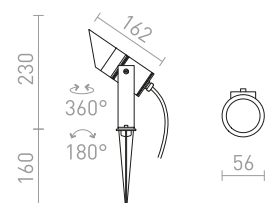

IP65

LORCA

Vanjski LED mini reflektor na šiljku. Uključuje driver i kabel od 1m bez utikača.

LORCA SA ŠILJCIMA

230 V LED 5W 3000 K 316 lm Ra 80 IP65

R13568 antracit

€ 120