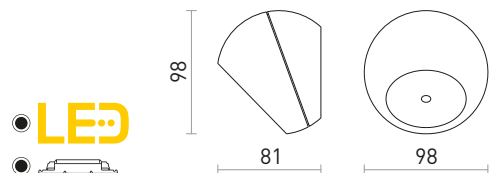

SIV MONTAŽNI

230 V LED 6 W $\angle 120^\circ$ 3000 K 360 lm Ra80 IP54

R13502 antracit

€ 78