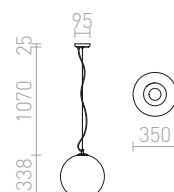

BEAU MONDE 35 VIŠEĆA

230 V E27 25 W

R10516 kromirano staklo/prozirno staklo

€ 320