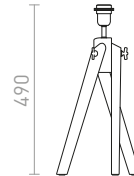

AMBITUS STOLNA BAZA

230 V E27 28 W

R13303 bambus

€ 120

G13026