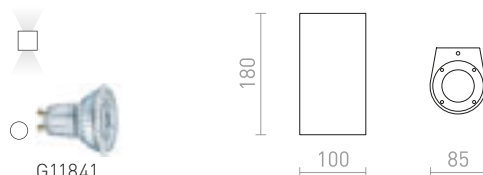

GRANITA II ZIDNA

230 V LED GU10 2x5 W IP65

R13792 beton/dekor od svijetlog granita

€ 120