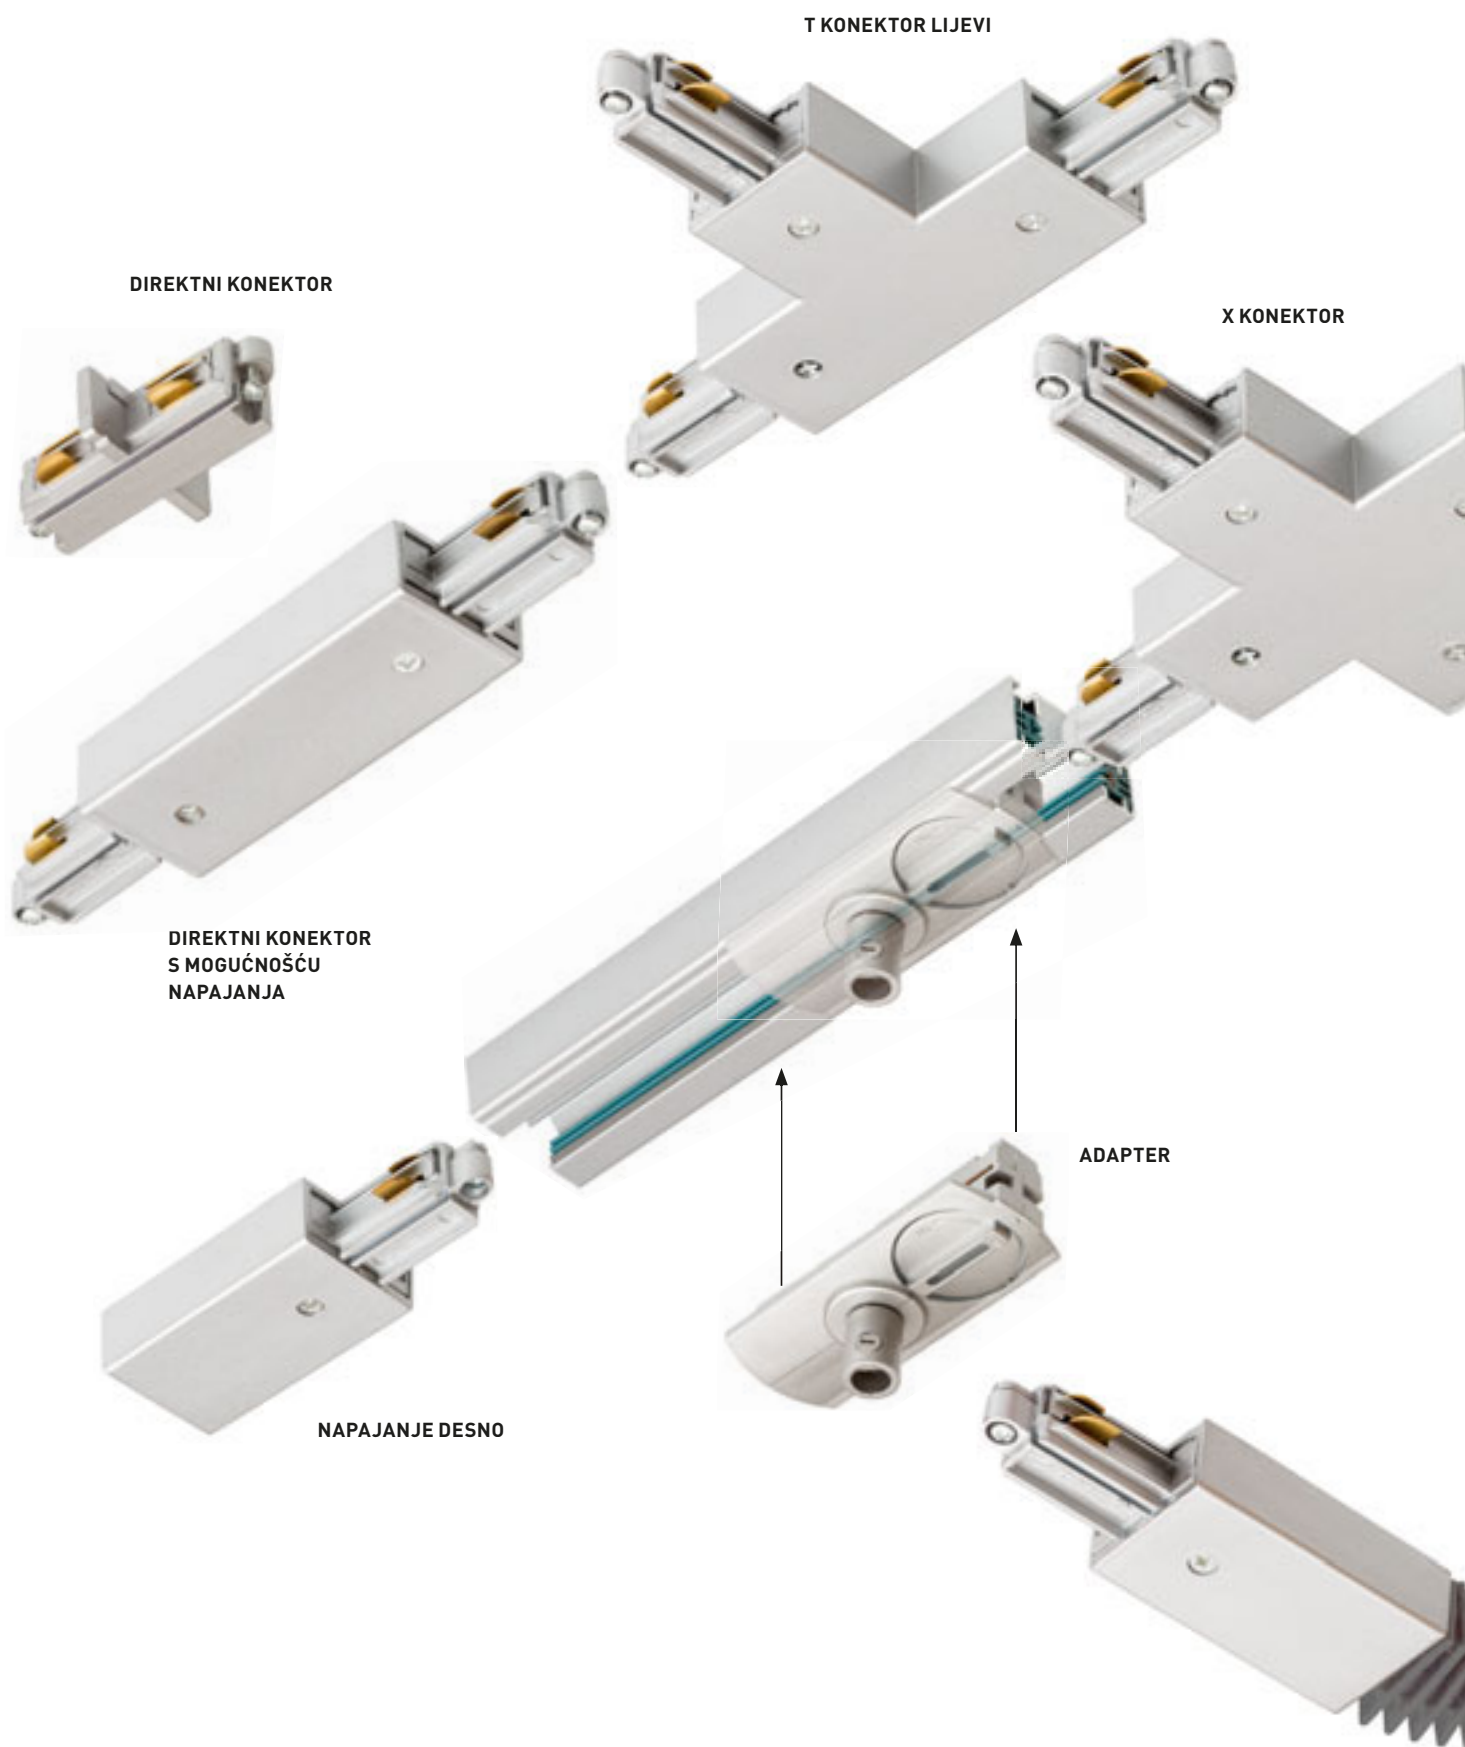

1F STAZA

Šinska staza za montažni ili ugradni sistem.