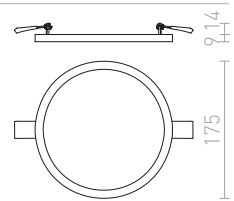

HUE R 17 UGRADNA

230 V LED 18 W 3000 K 1620 lm Ra 80

R12765 bijela	€ 48	→
R12766 crni krom	€ 24	%
R12767 krom	€ 48	%
R12768 mat nikal	€ 35	%
R13401 dekor od tamnog oraha	€ 35	%