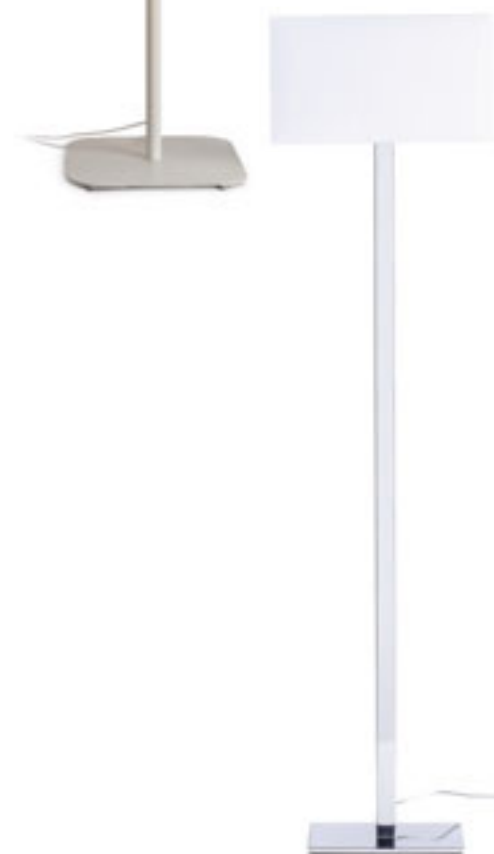

PLAZA

Podna svjetiljka sa strukturiranim tekstilnim sjenilom.

PLAZA PODNA

230 V E27 42 W

R11984 bijela/krom

€ 620

G13026

1400

230

220

400

300x150