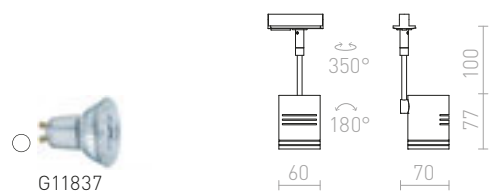

### BEEBA I ZA 1F STAZU

230 V GU10 35 W

R12308 bijela

€ 58

R12310 crna

€ 58