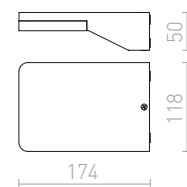

IP65

COMODO

Zidna svjetiljka s ugrađenom LED žaruljom s osvjetljenjem prema dolje.

COMODO ZIDNA

230 V LED 20 W 3000 K 940 lm Ra 80 IP65

R13512 antracit

€ 150

IP65

VIRGO

Vanjska zidna svjetiljka od lijevanog aluminija s poklopcem boje opala i integriranom LED žaruljom. Za donje osvjetljenje.

VIRGO ZIDNA

230 V LED 9 W 3000 K 800 lm Ra 80 IP65

R11946 antracit

€ 88