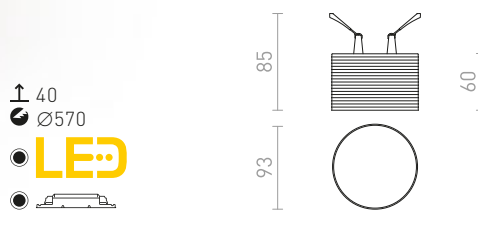

MARENGA RR3 60 UGRADNA

230 V LED 6 W 3000 K 570 lm Ra 80

R14003 bijela/Eco PLA

€ 78 **NEW**