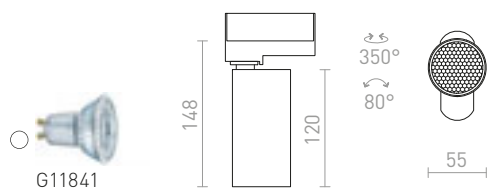

FORZA ZA 3F STAZU

230 V LED GU10 10 W

R13352 bijela

€ 78

R13353 crna

€ 78