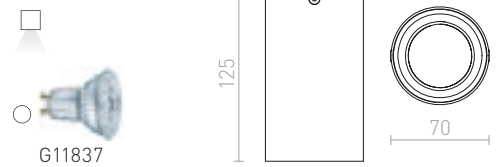

TUBA STROPNA

230 V GU10 35 W

R12745 mat bijela/zlatna

€ 48