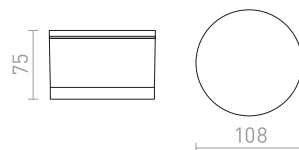

ORIN R STROPNA

230 V LED 10 W 3000 K 650 lm Ra 80 IP54

R13626 bijela/akril

€ 78

R13627 antracit/akril

€ 78

IP65

SENZA

Cilindrična vanjska LED svjetiljka s prozirnim staklenim donjim poklopcem s crnim rubom.

SENZA R STROPNA

230 V LED 6 W 3000 K 480 lm Ra 80 IP65

R13622 bijela/prozirno staklo

€ 98

R13623 antracit/prozirno staklo

€ 98