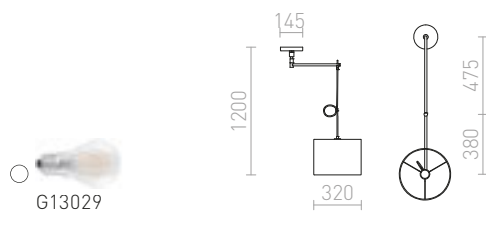

BROADWAY

Viseća svjetiljka s podesivim vratom na samom stropu. Isporučuje se sa strukturiranim tekstilnim sjenilom.

BROADWAY VISEĆA S RAMENOM

230 V E27 42 W

R11978 bijela/krom

€ 720 %

MADISON

Stropna svjetiljka s fleksibilnim vratom i tekstilnim sjenilom.

MADISON C STROPNA

230 V E27 42 W

R12479 bijela/krom

€ 560 →