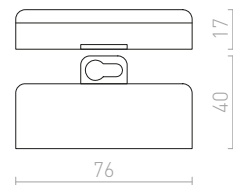

IP-BOX

Priključna kutija sa zaštitom za vlažna okruženja. Pogodno za kabel 3x1,5.

IP-BOX

IP44

G12582 bijela

€ 1.80

IP67

IP-BOX

Kabelski priključak pogodan za vanjske prostore i kabel 3x1,5.

IP-BOX

230 V IP67

G12984

€ 5.20