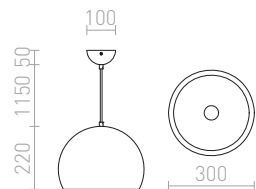

ASTON 30 VISEĆA

230 V E27 42 W

R12394 krom

€ 98 %

R12395 bakar

€ 120 %

G13026