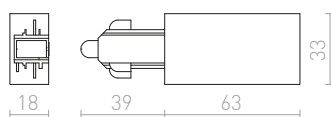

NAPAJANJE DESNO

Stražnji napojnik za šinsku stazu sa jednim strujnim krugom. Maksimalna snaga 16A.

230 V

R12287 bijela	€ 5.20
R12288 crna	€ 5.20
R12289 srebrno siva	€ 5.20