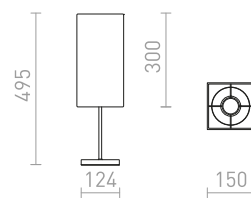

NYC/TEMPO 15/30 STOLNA

230 V LED E27 7 W

R14063 bijeli polikoton/krom

€ 129

NEW

R14064 bijeli polikoton/nikal

€ 129

NEW

G13026