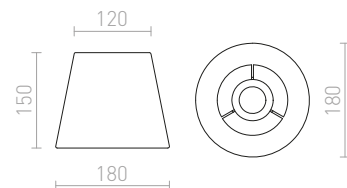

## WOODY

Drvena stolna baza s grlom E27. Prekidač se nalazi na samom grlu E27 za jednostavan pristup. Odgovarajuća sjenila: DELISA 25/16, CONNY 15/30, CONNY 35/30, RON 40/25, TEMPO 30/19.