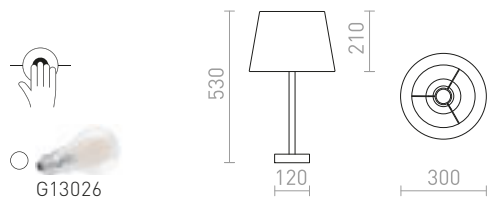

MAUI/AMBITUS 30 STOLNA

230 V LED E27 11 W

R14035 bijeli polikoton/drvo

€ 120 **NEW**