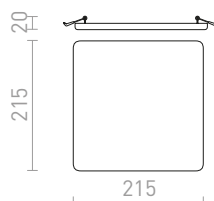

BELI SQ 21 UGRADNA

230 V LED 24 W 3000 K 2299 lm Ra 80 IP65

R13522 mlječni akril

€ 78

↑ 40
■ 190x190

● LED