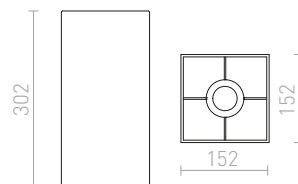

TEMPO 15/30 SJENILO

max 28 W

R11822
bijeli polikoton/bijelo pvc

€ 78