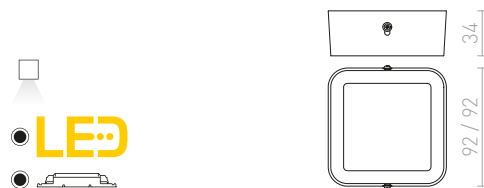

HUE

Vrlo tanko svjetlo sa snažnim LED diodama. Okviri su dostupni u boji krom, crni krom, mat nikal, bijeli lak i imitacija drva.

HUE SQ 9 STROPNA

230 V LED 6 W 3000 K 540 lm Ra 80

R12805 bijela	€ 24	➔
R12806 crni krom	€ 18	%
R12807 krom	€ 17	%
R12808 mat nikal	€ 15	%

HUE SQ 17 STROPNA

230 V LED 18 W 3000 K 1620 lm Ra 80

R12810 bijela	€ 58	➔
R12811 crni krom	€ 32	%
R12812 krom	€ 35	%
R12813 mat nikal	€ 32	%
R12814 imitacija bukve	€ 58	➔

HUE SQ 22 STROPNA

230 V LED 24 W 3000 K 2160 lm Ra 80

R12815 bijela	€ 78	➔
R12816 crni krom	€ 48	%
R12817 krom	€ 48	%
R12818 mat nikal	€ 35	%