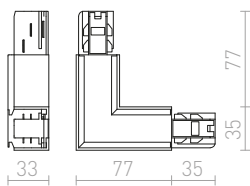

L UNUTARNJI KONEKTOR

L-konektor s mogućnošću napajanja za trokružni EUTRAC sistem. Maksimalna nosivost 16A.

230 V	
R11326 bijela	€ 78
R11327 crna	€ 78
R11328 srebrno siva	€ 120