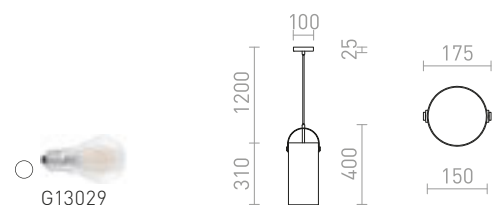

JULIETTA 31 VIŠEĆA

230 V E27 20 W

R13753 opalno staklo/crna

€ 158