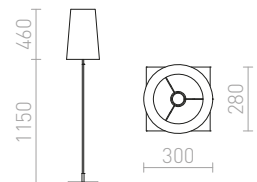

LULU PODNA

230 V E27 28 W

R12466 bijela/crna/krom

€ 238

R12467 crna/krom

€ 238

G13029