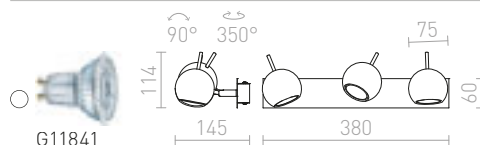

## GLOSSY

Zidna svjetiljka s reflektorom na fleksibilnom vratu. Prekidač se nalazi na donjoj strani baze.