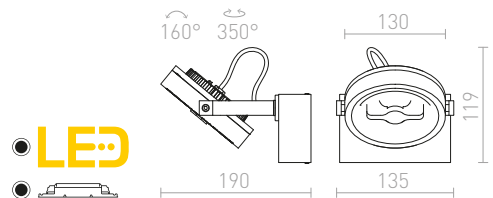

KELLY LED I ZIDNA

230 V LED 12 W $\angle 24^\circ$ 3000 K 600 lm Ra 80

R12332 bijela

€ 120 →

R12333 crna

€ 120 →