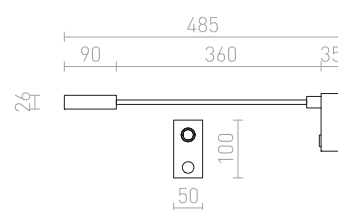

AIM

Zidni reflektor s ugrađenom LED žaruljom na fleksibilnom vratu za montažu na zid. Prekidač na dodir se nalazi na bazi.

AIM S DUGIM FLEKSIBILNIM VRATOM
230 V LED 3 W $\angle 45^\circ$ 3000 K 180 lm Ra 80

R10541 crna

€ 150