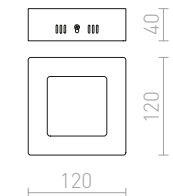

SLENDER SQ 22 MONTAŽNA

230 V LED 18 W 3000 K 1620 lm Ra 80

R11285 mat nikal

€ 32