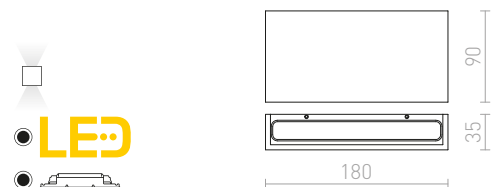

TORINO ZIDNA

230 V LED 2x5 W 3000 K 550 lm Ra 80 IP54

R12573 bijela

€ 129

R12574 crna

€ 129