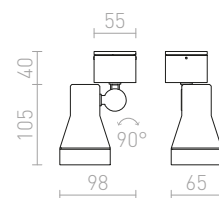

DIREZZA ZIDNA

230 V GU10 35 W IP54

R10388 srebrno siva

€ 58

R10432 antracit

€ 58

G11837