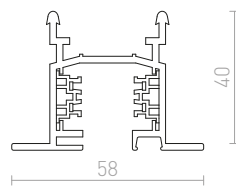

2M UGRADNA 3F STAZA

230 V

R11306 bijela

€ 238

↑ 41

2000x40