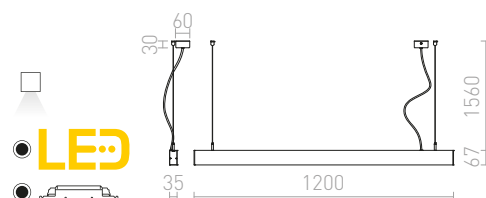

PESANTE 35 VIŠEĆA

230 V LED 40 W 3000 K 3340 lm Ra 80

R12718 anodizirani aluminij

€ 220

R12719 crna

€ 229