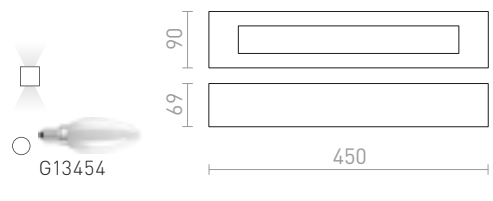

ROLO 45 ZIDNA

230 V E14 2x11 W

R13436 Gips

€ 120