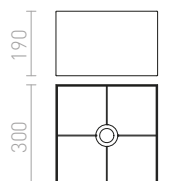

TEMPO

Tekstilno sjenilo s grlom E27 namijenjeno za instalaciju na stropne baze, viseće komplete ili podne baze. Moguće je naručiti PMMA difuzer (R11870) za sjenilo. Odgovarajući dodaci: SOLO, HEX, ELISA, ENZO, KOMBIX, LISA, NYC.

TEMPO 30/19 SJENILO

max 23 W

	R11476 crni polikoton/zlatna folija	€ 129
	R11489 crni polikoton/bakar folija	€ 129
	R11506 bijeli polikoton/bijelo pvc	€ 78
	R11514 Chintz marelica/bijelo pvc	€ 48 %
	R11524 Chintz narančasta/bijelo pvc	€ 48 %
	R11543 Chintz maslina/srebrna folija	€ 48 %
	R11552 Chintz menta/srebrna folija	€ 48 %
	R11562 Chintz svjetlosiva/bijelo pvc	€ 38 %