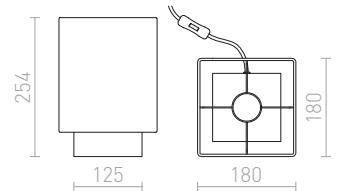

### MONACO STOLNA

230 V E27 28 W

R12040 crna/krom

€ 32 →

G13026