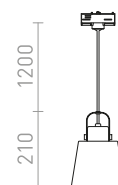

ARAQ

Privjesak s mesinganom utičnicom, tekstilnim kabelom i adapterom za 3F sisteme. Pogodan za ukrasne E27 žarulje.

ARAQ ZA 3F STAZU VISEĆA

230 V E27 42 W

R13979 brušeni mesing/crna

€ 68 **NEW**

CHOUPELLE

Tekstilna viseća svjetiljka s drvenim detaljima za LED žarulje s grlom E27. Za trokružne staze.

CHOUPELLE ZA 3F STAZU

230 V E27 15 W

R13721 crno siva/textil/drvo

€ 150