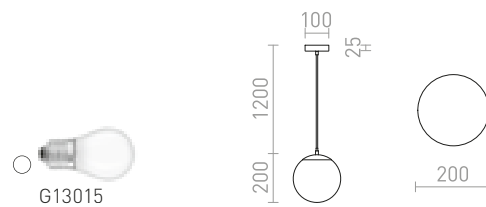

LUNA

Staklena viseća svjetiljka boje opala s krom detaljima i prozirnim kablom.

LUNA 20 VIŠEĆA

230 V LED E27 15 W

R13745 opalno staklo/krom

€ 120

LUNA 25 VIŠEĆA

230 V LED E27 15 W

R13746 opalno staklo/krom

€ 150

LUNA 30 VIŠEĆA

230 V LED E27 15 W

R13747 opalno staklo/krom

€ 198