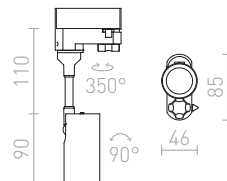

LOLLIPOP ZA 3F STAZU

230 V LED 8 W $\angle 40^\circ$ 3000 K 620 lm Ra 80

R12412 bijela

€ 48 %

R12413 crna

€ 48 %