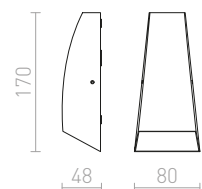

## ZAZA

Jednosmjerna vanjska zidna svjetiljka sa staklenim poklopcem.