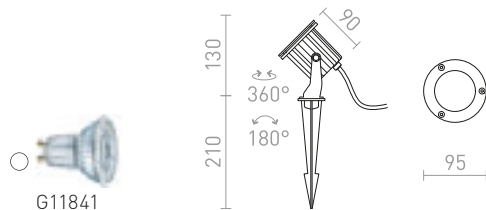

BLUESTAR SA ŠILJCIMA

230 V GU10 35 W IP65

R13630 antracit

€ 78