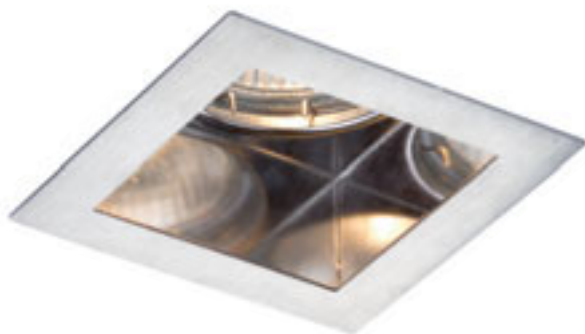

TOPIC SQ PODESIVA

230 V GU10 50 W

R11732 mat nikal

€ 5.35 %

R11744 krom

€ 5.35 %

R11745 mat bijela

€ 9.20