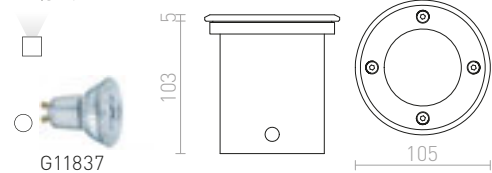

ORBU R

230 V GU10 35 W IP67

R10555 nehrđajući čelik

€ 78

± 105
Ø98