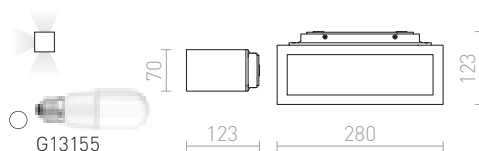

GINO ZIDNA

230 V E27 18 W IP44

R10387 antracit

€ 98