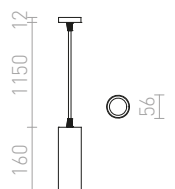

### MAVRO VIŠEĆA

230 V LED 12 W  $\angle 38^\circ$  3000 K 1020 lm Ra 80

**R12990** bijela

€ 120

**R12991** zlatna

€ 120

**R12992** crna/zlatna

€ 120