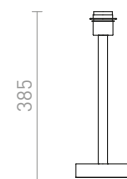

NYC

Krom podni stalak za sjenila s grlom E27. Odgovarajuća sjenila: CONNY 25/30, CONNY 35/30, JAKARANDA, RON 40/25, TEMPO 30/19.

NYC TRIPOD PODNA BAZA

230 V E27 42 W

R11992 krom

€ 120