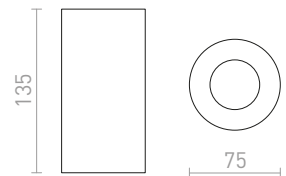

CANTO

Stropna cilindrična svjetiljka pogodna za kombinaciju s dekorativnim rubom CANTO.

CANTO STROPNI BEZ DEKORATIVNOG KRUGA
230 V LED GU10 8 W

R13471 bijela

€ 48

R13472 crna

€ 48

G11841

CANTO

Dekoratívni rub dostupan u četiri boje za svjetiljku CANTO.

CANTO UKRASNI KRUG

R13473 bijela

€ 6

R13474 zlatna

€ 6

R13475 bakar folija

€ 6

R13476 crna

€ 6