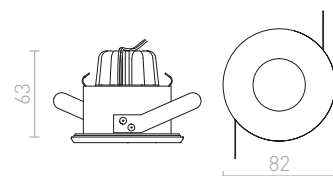

## AMIGA

Ugradbena svjetiljka s integriranom LED žaruljom pogodna za vlažna okruženja. TRIAC zatamnjenje.