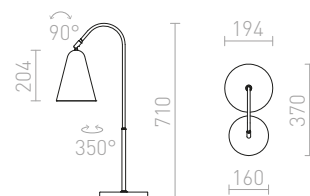

### GARBO STOLNA

230 V E27 28 W

R12675 crna/krom

€ 58

G13026