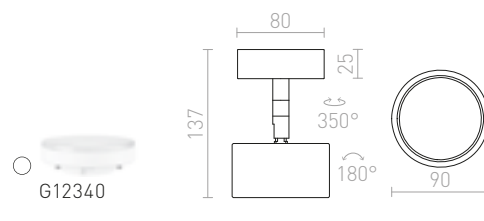

PIXIE PODESIVA

230 V LED GX53 7 W

R11772 bijela/krom

€ 138

R11773 crna/krom

€ 138

IP44