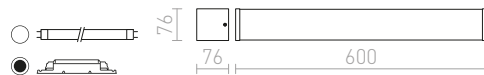

230 V G5 24 W IP44

R12217 krom

€ 120

%

IP44

**IMPERIA**

Pravokutna svjetiljka za kupaonice s plastičnim poklopcem i krom detaljima.

**IMPERIA 120 ZIDNA**