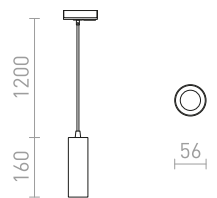

MAVRO ZA 1F STAZU VISEĆA

230 V LED 12 W $\angle 38^\circ$ 3000 K 1020 lm Ra 80

R13980 bijela

€ 120 NEW

R13981 zlatna

€ 120 NEW

R13982 crna/zlatna

€ 120 NEW