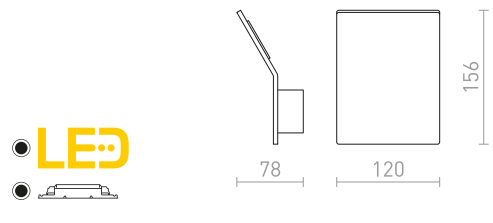

BRUXEL 12 ZIDNA

230 V LED 6 W 3000 K 650 lm Ra 80

R13842 bijela

€ 88 **NEW**