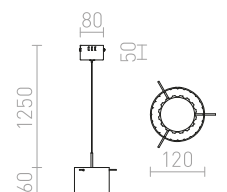

ESTRA I VIŠEĆA

230 V LED 5 W 3000 K 400 lm Ra 81

R11679 bijela/prozirno staklo

€ 78