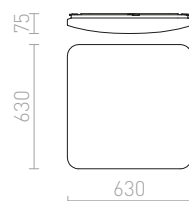

SEMPRE

Stropna svjetiljka s mat akrilnim sjenilom s ugrađenom LED žaruljom i senzorom za pokret.

SEMPRE SQ 33 SENZOR STROPNI

230 V LED 24 W 3000 K 1680 lm Ra 80

R12440 mlječni akril

€ 120 →

SEMPRE SQ 43 SENZOR STROPNI

230 V LED 36 W 3000 K 2520 lm Ra 80

R12441 mlječni akril

€ 150 →

SEMPRE SQ 53 SENZOR STROPNI

230 V LED 56 W 3000 K 3920 lm Ra 80

R12442 mlječni akril

€ 188 →

SEMPRE SQ 63 SENZOR STROPNI

230 V LED 76 W 3000 K 5320 lm Ra 80

R12443 mlječni akril

€ 129 %