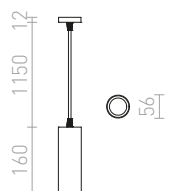

### MAVRO DIMM VIŠEĆA

230 V LED 12 W  $\angle 38^\circ$  3000 K 1020 lm Ra 80

**R13182** bijela

€ 178

**R13183** zlatna

€ 178

**R13184** crna/zlatna

€ 178