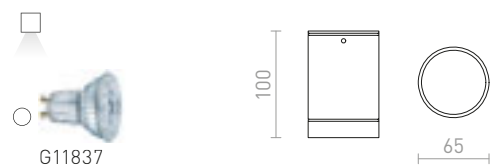

IP65

KIM

Kvadratna stropna svjetiljka s grlom GU10 za LED žarulje, pogodna za kupaonice.

KIM STROPNA

230 V GU10 35 W IP65

R13608 bijela

€ 58

IP54

LOLA

Cilindrična stropna svjetiljka s IP zaštitom. Pogodna za kupaonice.

LOLA 88 STROPNA

230 V GU10 15 W IP54

R13538 bijela

€ 48

R13539 krom

€ 48

R13542 crna

€ 48

IP54

SAMMY

Vanjska stropna svjetiljka s grlom GU10. Stakleni poklopac na dnu.

SAMMY STROPNA

230 V LED GU10 15 W IP54

R13450 bijela

€ 58

R13451 siva

€ 48

R13452 antracit

€ 58