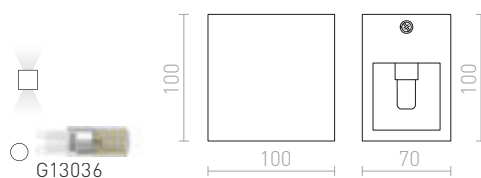

JACK RC S ZIDNA

230 V G9 33 W

R11960 Gips

€ 48