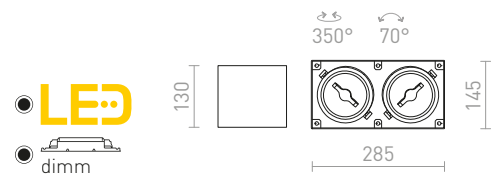

JAMES II DIMM

230 V LED 2x15 W $\angle 24^\circ$ 3000 K 1600 lm Ra 80

R13362 mat bijela

€ 158 %