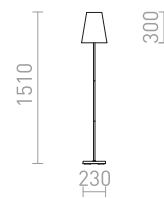

### NYC/CONNY 25 PODNA

230 V LED E27 7 W

**R14074**  
bijeli polikoton/krom

€ 178 **NEW**

**R14075**  
Monaco petrolej/srebrni PVC/krom

€ 229 **NEW**

G13026

250