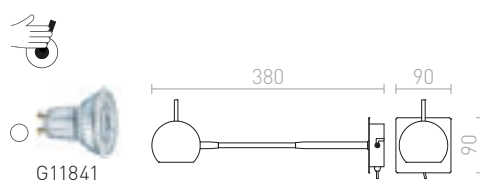

GLOSSY S DUGIM FLEKSIBILNIM VRATOM

230 V LED GU10 8 W

R10543 krom

€ 58 %