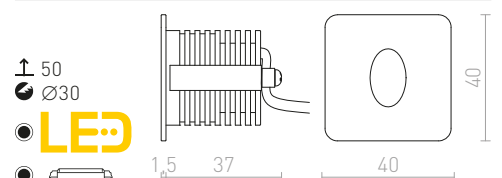

RIO SQ O UGRADNA

230 V LED 3 W $\angle 22^\circ$ 3000 K 70 lm Ra 80

R12655 bijela

€ 19.50