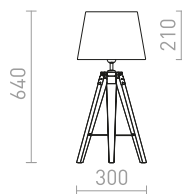

#### ALVIS/AMBITUS 30 STOLNA

230 V LED E27 11 W

R14041 bijeli polikoton/bambus

€ 178 **NEW**

G13026

300