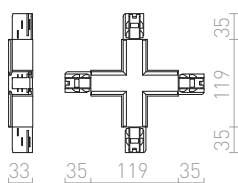

X KONEKTOR

X-konektor s mogućnošću napajanja za trokružni EUTRAC sistem. Mogućnost dvostranog napajanja. Maksimalna snaga 16A.

230 V

R11338 bijela	€ 150
R11339 crna	€ 150
R11340 srebrno siva	€ 198