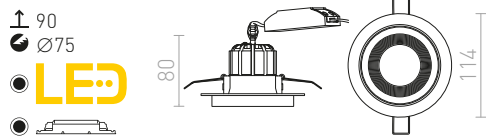

SHARM R I UGRADNA

230 V LED 10 W $\angle 24^\circ$ 3000 K 900 lm Ra 80

R13235 bijela/bakar	€ 58
R13236 biserno zlato/smedja	€ 58
R13237 smedja/biserno zlato	€ 58
R13238 crna/bakar/bakar	€ 58
R13239 crna/crna/bakar	€ 58