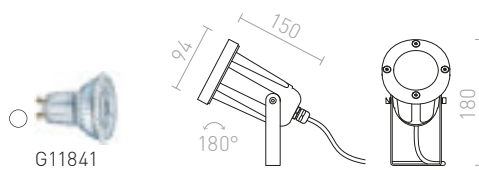

IP65

HEAVY DUTY

Vanjski reflektor od alumnija. Uključuje kabel za napajanje bez utikača. Moguće je kombinirati sa šiljkom (R11755).

HEAVY DUTY VANJSKI REFLEKTOR

230 V GU10 50 W IP65

R11948 antracit

€ 68

IP65

FOX

Podesivi vanjski LED reflektor s poklopcem od satiniranog stakla. Za zidnu montažu ili podnu upotrebu pomoću šiljka (R11755).

FOX VANJSKI REFLEKTOR

230 V LED 9 W $\angle 120^\circ$ 3000 K 900 lm Ra 80 IP65

R11753 antracit

€ 178

IP65

ROSS

Vanjski podesivi LED reflektor s poklopcem od satiniranog stakla i izborom od od 8° do 30° svjetlosnog kuta. Za instalacije u vrtovima moguće je kombinirati sa šiljkom (R11755). Isporučuje se bez kabela.

ROSS VANJSKI REFLEKTOR

230 V LED 9 W $\angle 30^\circ$ 3000 K 900 lm Ra 80 IP65

R11754 antracit

€ 178