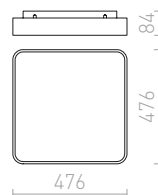

### MENSA SQ 48 STROPNA

230 V LED 56 W 3000 K 3640 lm Ra 80

R11299 brušeni aluminij

€ 178 %

R12120 bijela

€ 268 →