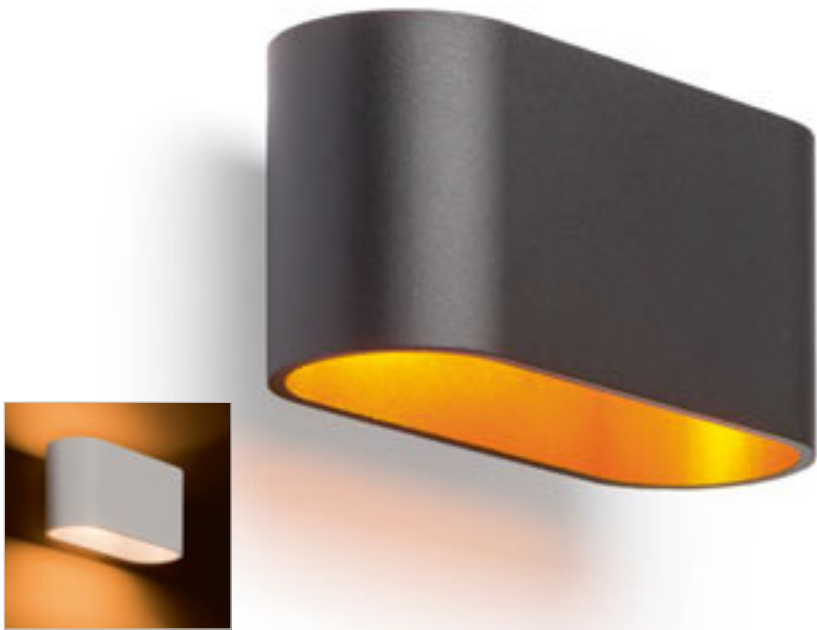

MARIO

Ovalna metalna zidna svjetiljka s gornjim/donjim osvjetljenjem i grlom G9.

MARIO

230 V G9 33 W

R12743 mat bijela

€ 58

R12744 mat crna/zlatna

€ 68

ROZA

Zidna svjetiljka s integriranom LED žaruljom i zaobljenim uglovima.

ROZA ZIDNA

230 V LED 6 W 3000 K 315 lm Ra 80

R12575 bijela

€ 58

NAXOS

Zaobljena zidna svjetiljka s integriranom LED žaruljom za gornje/donje osvjetljenje.

NAXOS ZIDNA

230 V LED 6 W 3000 K 780 lm Ra 80

R12590 bijela

€ 120 %

R12591 brušeni metal

€ 120 %