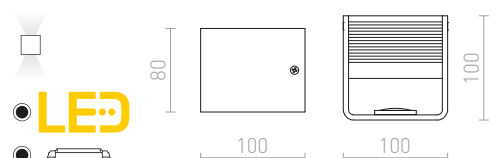

ONYX ZIDNA

230 V LED 5 W 3000 K 500 lm Ra 80

R12598 bijela

€ 68

R12599 crna

€ 68