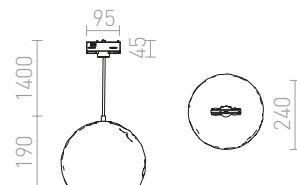

## MONROE

Viseća svjetiljka s crnim lakiranim metalnim sjenilom i adapterom za trokružne staze.