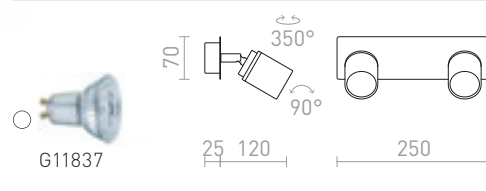

230 V GU10 9 W IP44

R13377 krom

€ 48 ➤

**DUBLIN II MONTAŽNA**

230 V GU10 2x9 W IP44

R13378 krom

€ 78 ➤

**DUBLIN III MONTAŽNA**