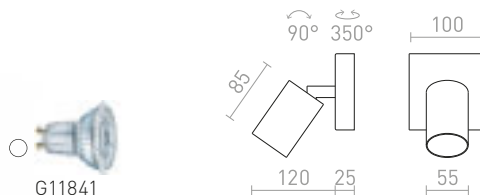

### DUDE SQ MONTAŽNA

230 V LED GU10 9 W

R13920 bijela

€ 48 NEW

R13921 crna

€ 48 NEW