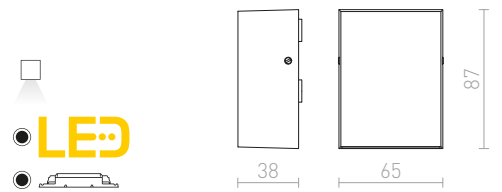

### PEKKO ZIDNA

230 V LED 3 W  $\angle 67^\circ$  3000 K 86 lm Ra 80 IP54

R12552 bijela

€ 78

R12553 crna

€ 78