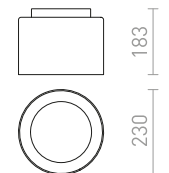

VENICE 23 STROPNA

230 V E27 20 W IP44

R13684 prozirno staklo/opalno staklo/krom

€ 198