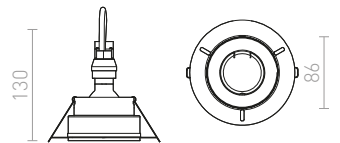

IPSO R FIKSNA

230 V GU10 35 W

R13288 bijela

€ 24

↑ 150

⊙ Ø85

G11841