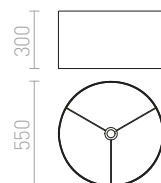

RON 55/30 SJENILO

max. 23 W

	R11463 crni polikoton/zlatna folija	€ 220
	R11480 crni polikoton/bakar folija	€ 220
	R11491 bijeli polikoton/bijelo pvc	€ 120
	R11518 Chintz narančasta/bijelo pvc	€ 98
	R11556 Chintz svjetlosiva/bijelo pvc	€ 98
	R11566 Chintz limeta/bijelo pvc	€ 98
	R11574 Monaco petrolej/srebrni PVC	€ 188
	R11585 Monaco golubije siva/srebrni PVC	€ 188
	R11608 Chintz marelica/bijelo pvc	€ 98
	R13051 crni polikoton/bijelo pvc	€ 120