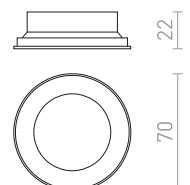

DARIO

Nagibni stropni valjak za LED žarulje s bazom GU10 uključujući metalni ukrasni prsten u boji brušenog mesinga. Prsten se može kupiti u crnoj ili bijeloj boji za promjenu boje.

DARIO STROPNA

230 V GU10 9 W

R13867 bijela/brušeni mesing

€ 68

NEW

R13868 crna/brušeni mesing

€ 68

NEW

R13869 brušeni mesing

€ 78

NEW

DARIO

Aluminijski ukrasni prsten za mogućnost promjene boje lampi DARIO.

DARIO UKRASNI PRSTEN

R13876 bijela

€ 8.50

NEW

R13877 crna

€ 8.50

NEW