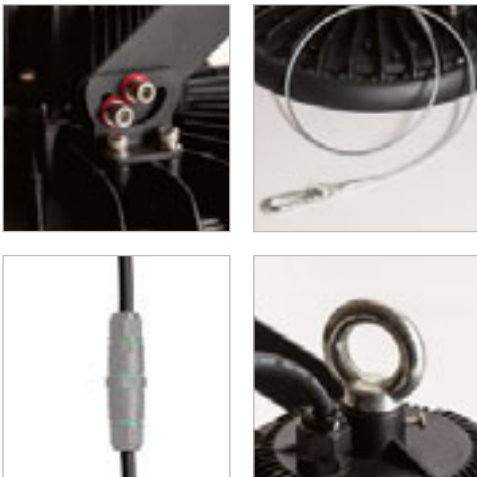

### MEGALOS PRO

Industrijska viseća svjetiljka s LED žaruljom velike izlazne snage. Isporučuje se sa žicom (0,5m), ovjesnim prstenom i kablom (0,2m). Za produženje kabla za napajanje preporučujemo upotrebu IP BOX G12984.