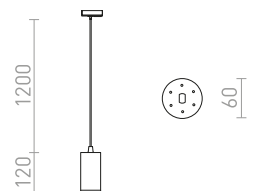

BELENOS ZA 1F STAZU VISEĆA

230 V LED GU10 9 W

R13862 bijela

€ 68

R13863 crna

€ 68

G11841