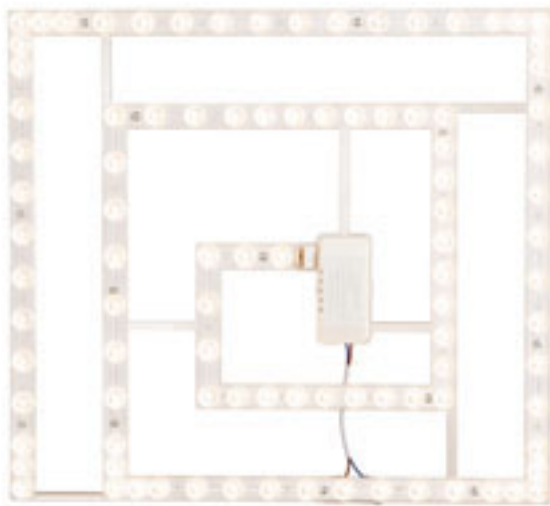

LED MODUL

Rezervni LED modul za jednostavnu ugradnju u već postojeće uređaje. Modul je pričvršćen pomoću integriranih magnetskih nosača.

LED MODUL SQ 10

230 V LED 12 W 3000 K 900 lm Ra 80

G13546

€ 5.50

LED MODUL R 30

230 V LED 36 W 3000 K 2700 lm Ra 80

G13545

€ 14.50

LED MODUL SQ 41

230 V LED 48 W 3000 K 3600 lm Ra 80

G13547

€ 22