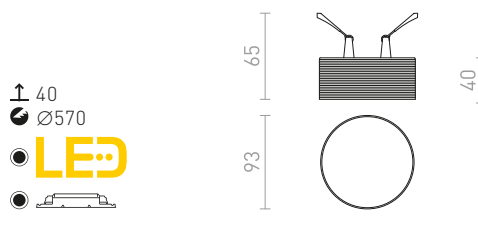

MARENGA RR1 40 UGRADNA

230 V LED 6 W 3000 K 570 lm Ra 80

R14002 bijela/Eco PLA

€ 68 **NEW**