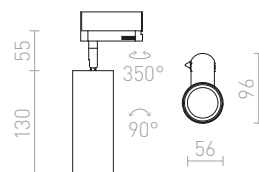

### MAVRO DIMM ZA 3F STAZU

230 V LED 12 W  $\angle 38^\circ$  3000 K 1020 lm Ra 80

R13171 bijela

€ 178

R13172 zlatna

€ 178

R13173 crna/zlatna

€ 178