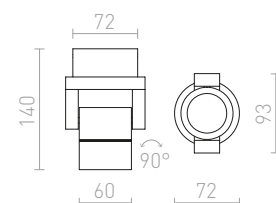

ORIT ZIDNA

230 V LED 6 W $\angle 80^\circ$ 3000 K 315 lm Ra 80 IP44

R12033 aluminijum

€ 78