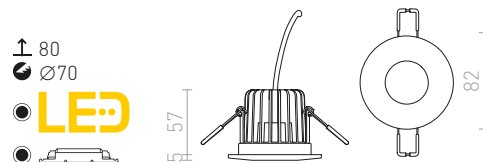

WATERBOY R

230 V LED 10 W $\angle 40^\circ$ 3000 K 550 lm Ra 80 IP65

- R11725 mat bijela € 78
- R11726 mat nikal € 78
- R11727 krom € 78
- R11740 mat crna € 78