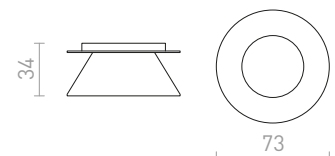

CANTO

Dekoratívni rub dostupan u četiri boje za svjetiljku CANTO.

CANTO UKRASNI KRUG

R13473 bijela

€ 6

R13474 zlatna

€ 6

R13475 bakar folija

€ 6

R13476 crna

€ 6