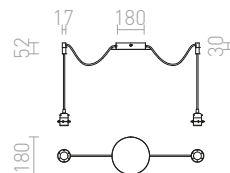

KOMBIX 2 VISEĆI KOMPLET

230 V E27 2x28 W

G13026

KOMBIX 3 VISEĆI KOMPLET

230 V E27 3x28 W

G13026