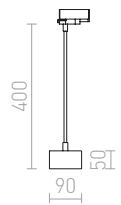

PIXIE S DUGIM FLEKSIBILNIM VRATOM ZA 3F STAZU

230 V LED GX53 7 W

R10641 srebrno siva/krom

€ 158 →

R11768 bijela

€ 178

R11769 crna

€ 178