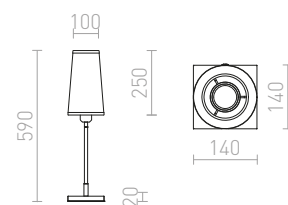

#### LULU STOLNA

230 V E27 28 W

R12464 bijela/crna/krom

€ 129

R12465 crna/krom

€ 129

G13026