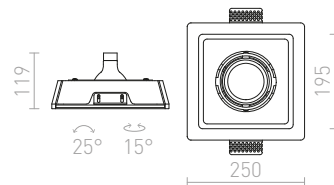

DINO SQ G53 PODESIVA

12 V G53 50 W

R10272 Gips

€ 68 %

↑ 150

⚡ 252x252

G13656

G13002