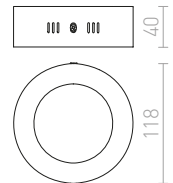

SLENDER SQ 12 MONTAŽNA

230 V LED 6 W 3000 K 540 lm Ra 80

R11284 mat nikal

€ 17