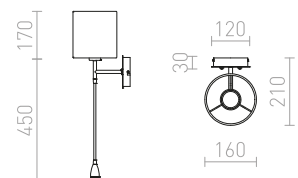

### VERSINA S SJENILOM

230 V E27 LED 28 W + 3 W  $\angle 25^\circ$  3000 K 180 lm Ra 80

R12955 bijela/krom

€ 129

G13026  
**LED**