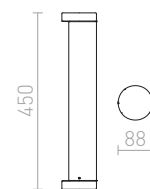

SONET 450 PODNA

230 V LED 7 W $\angle 55^\circ$ 3000 K 477 lm Ra 80 IP54

R11171 antracit

€ 198