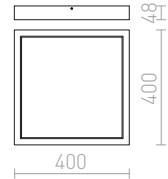

STRUCTURAL

Montažna svjetiljka s integriranom LED žaruljom i lakiranim okvirom. Driver uključen.

STRUCTURAL LED 40x40 MONTAŽNA

230 V LED 40 W 3000 K 2918 lm Ra 80

R12063 bijela

€ 215

- dimm opcija po želji

STRUCTURAL

LED stropna svjetiljka aluminijskog profila i elegantnog dizajna s PMMA difuzorom boje opala. Dostupno u izvedbama od prirodnog aluminija ili bijelog laka.

STRUCTURAL LED 20x20 MONTAŽNA

230 V LED 12 W 3000 K 900 lm Ra 80

R13707 bijela

€ 150 →

R13708 brušeni aluminij

€ 150 →

STRUCTURAL LED 55x55 MONTAŽNA

230 V LED 48 W 3000 K 3600 lm Ra 80

R13711 bijela

€ 229 %

R13712 brušeni aluminij

€ 229 %