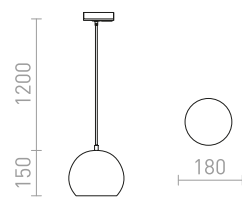

## DESTY

Viseća svjetiljka s metalnim sjenilom za jednokružne staze.