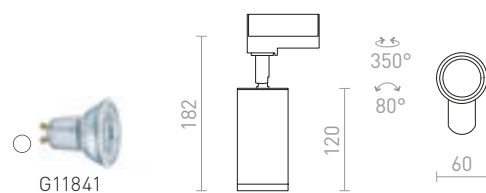

BELENOS ZA 3F STAZU

230 V LED GU10 9 W

R13368 bijela

€ 68

R13370 crna

€ 68