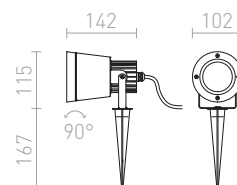

### CORDOBA SA ŠILJCIMA

230 V GU10 35 W IP54

R12579 antracit

€ 68

G11837

IP65