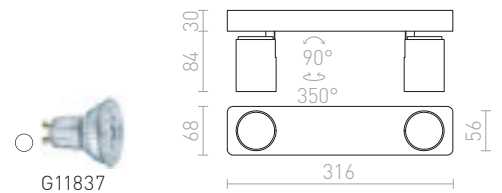

DUGME II

230 V GU10 2x35 W

R12077 bijela/antracit

€ 120