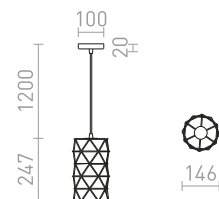

ILUSIA VISEĆA

230 V E27 42 W

R13892 crna

€ 68 **NEW**