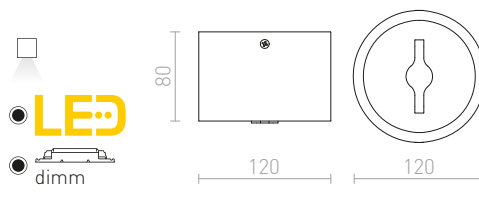

### KELLY LED DIMM STROPNA

230 V LED 15 W  $\angle 45^\circ$  3000 K 750 lm Ra 85

R12633 bijela

€ 120

R12634 crna

€ 120