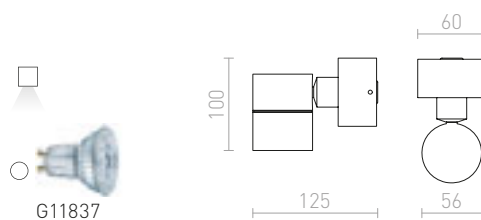

MICO I VANJSKA RASVJETA

230 V GU10 35 W IP54

R10170 aluminijum

€ 58 %