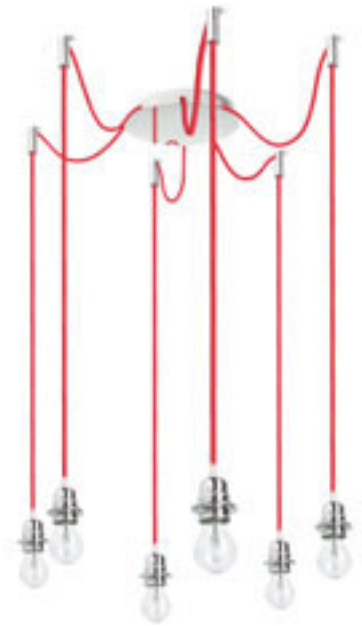

## LOPE

Viseća svjetiljka s fino naboranim sjenilom u crnoj boji s četiri grla E27. Žarulje su natkrivene s mat akrilnim difuzerom.

### LOPE 80 VISEĆA

230 V E27 4x42 W

R10539 crna/mat nikal

€ 120 %

Dodatne verzije kompleta privjesaka **KOMBIX** nalaze se u kategoriji **Sjene i dodaci**.

## CINDY

Viseća svjetiljka s centralnom stropnom bazom i 6 grla E27. Kablovi su pričvršćeni za strop pojedinačno i slobodno. Duljina svakog kabela je 2m.