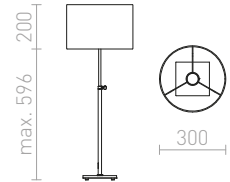

EDIKA

Stolna niklovana lampa s teleskopskom nogom, tekstilnim sjenilom i grlom za E27 žarulju.

EDIKA STOLNA

230 V E27 42 W

R12665 smedja/mat nikal

€ 138 →

G13026

LAURA

Dekorativna stolna svjetiljka s tekstilnim sjenilom.

LAURA STOLNA

230 V E27 28 W

R13324 bež siva

€ 48 →

R13325 crna

€ 58 →

G13026