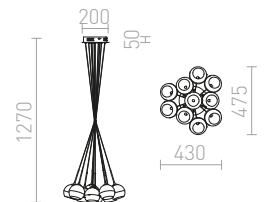

## ASTRAL

Elegantna viseća svjetiljka s poluobojenim sjenilima od stakla. Sjenila se mogu namjestiti u različite oblike. Pomoću plastičnog prstena može se namjestiti kut nagiba.

## ASTROMET

Viseća svjetiljka koja se sastoji od 7 krom sjenila pričvršćenih za jednu stropnu bazu. E27 grla.