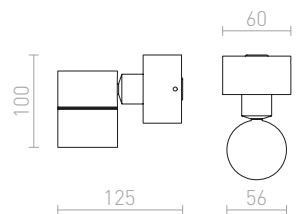

MICO I VANJSKA RASVJETA

230 V GU10 35 W IP54

R10170 aluminijum

€ 58

%