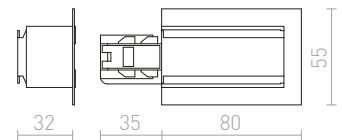

230 V

**R11341** bijela**€ 48****L VANJSKI KONEKTOR ZA UGRADNU STAZU**

L-konektor za ugradbeni trokružni EUTRAC sistem. Maksimalna nosivost 16A.

230 V

**R11344** bijela**€ 88****L UNUTARNJI KONEKTOR ZA UGRADNU STAZU**