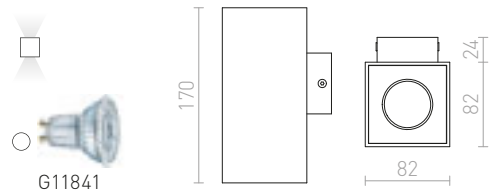

AGATE II ZIDNA

230 V GU10 2x35 W

R12677 mat bijela

€ 68 →

R12678 brušeni aluminij

€ 48 %