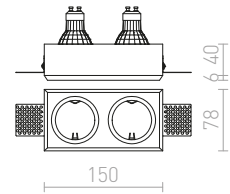

QUO R II UGRADNA

230 V GU10 2x35 W

R12900 Gips

€ 48

↑ 160
↙ 80x150

G11841