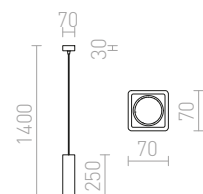

JACK RC VISEĆA

230 V GU10 35 W

R11676 Gips

€ 68 %