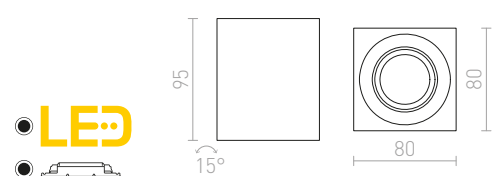

### MAYO SQ STROPNA PODESIVA

230 V/700 mA LED 9 W  $\angle 36^\circ$  2700 K 400 lm Ra 80

R10326 bijela

€ 120 %