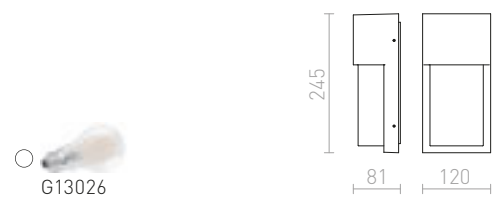

CHICAGO ZIDNA

230 V E27 18 W IP44

R12018 antracit

€ 68