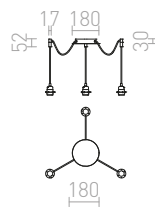

R11778 + R11563

R11783 + R11810

KOMBIX

Viseća svjetiljka s centralnom stropnom bazom i pojedinačnim tekstilnim kabelima s metalnim grlom E27 za dekorativne žarulje ili pogodna tekstilna sjenila. Kabeli imaju krom stropne držače koji se mogu namjestiti na različite udaljenosti od baze. Svaki kabel ima 3m.

KOMBIX 2 VISEĆI KOMPLET

230 V E27 2x28 W

G13026

KOMBIX 3 VISEĆI KOMPLET

230 V E27 3x28 W

G13026

KOMBIX 6 VISEĆI KOMPLET

230 V E27 6x28 W

G13026