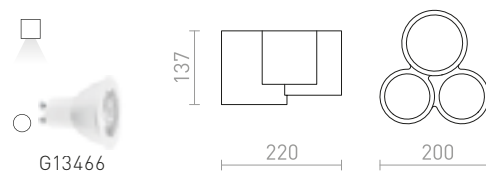

GINA

Stropna svjetiljka od gipsa za GU10 LED žarulje. Može se obojiti bojom za interijere.

GINA III STROPNA
230 V LED GU10 3x5 W

R13789 Gips

€ 120