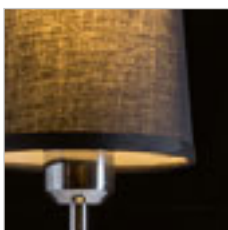

MAUI/CONNY 15/30 STOLNA

230 V LED E27 7 W

R14034 bijeli polikoton/drvo

€ 120

NEW

G13015