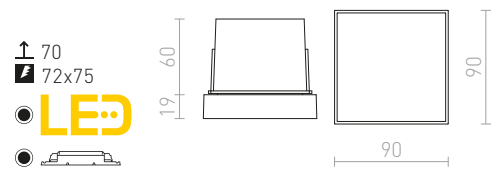

DEJAVU SQ 9 UGRADNA

230 V LED 3,5 W 3000 K 120 lm Ra 80 IP65

R12530 crna

€ 58 %