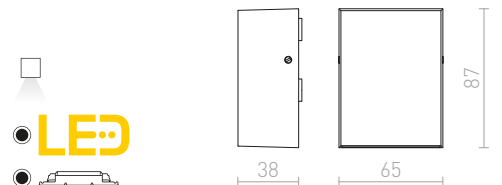

PEKKO ZIDNA

230 V LED 3 W $\angle 67^\circ$ 3000 K 86 lm Ra 80 IP54

R12552 bijela

€ 78

R12553 crna

€ 78