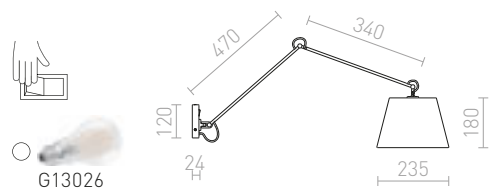

MADISON

Stropna svjetiljka s tekstilnim sjenilom i fleksibilnim vratom.

MADISON W ZIDNA

230 V E27 42 W

R12480 bijela/krom

€ 420

ASHLEY

Zidna svjetiljka s podesivim vratom, tekstilnim sjenilom i prekidačem na bazi.

ASHLEY ZIDNA

230 V E27 42 W

R12482 bijela/krom

€ 435