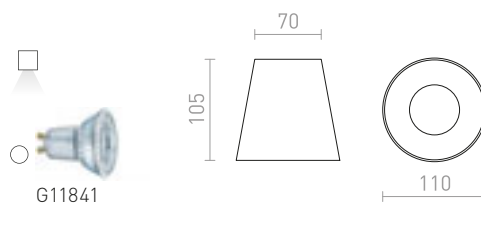

VOLCA

Stropna svjetiljka od betona za GU10 LED žarulje.

VOLCA STROPNA
230 V LED GU10 5 W

R13795 beton/dekor od tamnog granita

€ 48