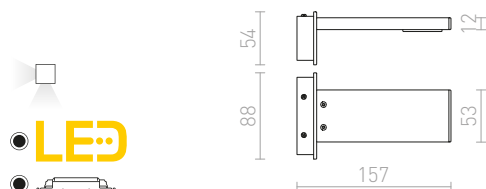

PARAGNA ZIDNA

230 V LED 5,7 W 3000 K 246 lm Ra 80 IP44

R10612 krom

€ 78