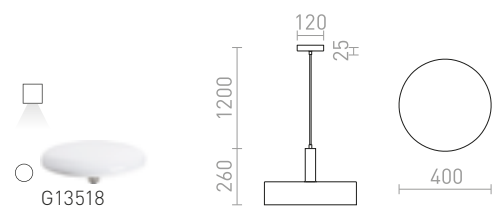

### GIULIA 40 VIŠEĆA

230 V E27 40 W

R13912 bijela/krom

€ 138 NEW

R13913 crna/zlatno-braon/mesing

€ 138 NEW