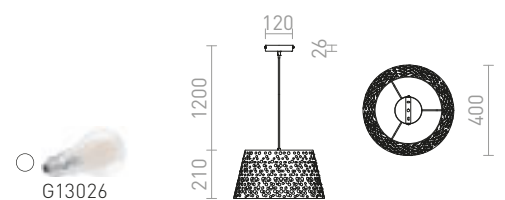

BUCKY 40 VIŠEĆA

230 V E27 28 W

R13360 bijela/siva/metal

€ 129 %