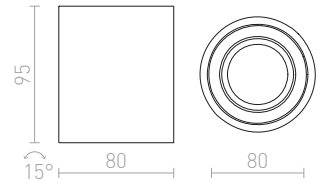

MAYO R PODESIVA

230 V LED 9 W $\angle 36^\circ$ 2700 K 400 lm Ra 80

R10374 brušeni aluminij

€ 78 %