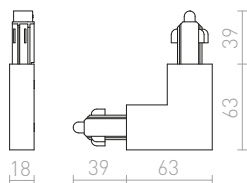

L KONEKTOR VANJSKA

L- kontektor sa mogućnosti napajanja za šinsku stazu sa jednim strujnim krugom. Maksimalna snaga 16A.

230 V

R12266 bijela	€ 9.80
R12267 crna	€ 9.80
R12268 srebrno siva	€ 9.80