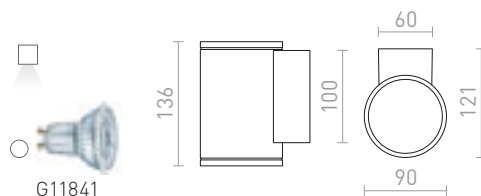

LIZZI I ZIDNA

230 V GU10 35 W IP54

R13508 antracit

€ 68