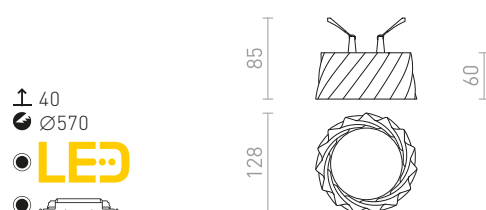

MARENGA RW2 60 UGRADNA

230 V LED 6 W 3000 K 570 lm Ra 80

R14014 bijela/Eco PLA

€ 78 **NEW**