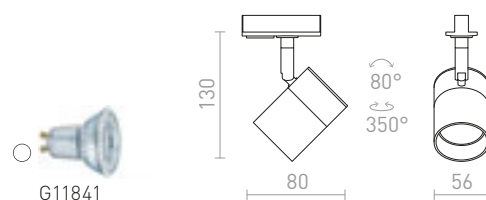

LALA ZA 1F STAZE

230 V GU10 50 W

R13767 crna/mesing

€ 58

NEW