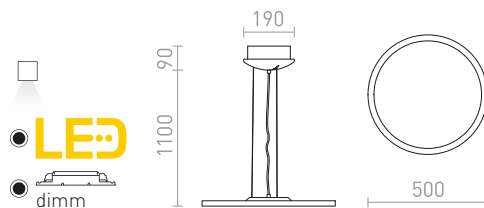

MONETA DIMM VIŠEĆA

230 V LED 36 W 3000 K 2500 lm Ra 80

R10581 bijela

€ 290

%