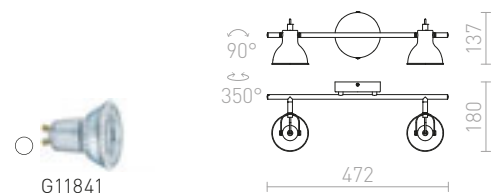

## EKE

Zidni reflektor s ugrađenom LED žaruljom na fleksibilnom vratu. Prekidač se nalazi na bazi.