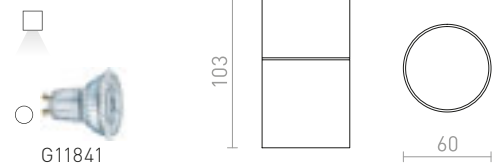

SORANO STROPNA

230 V LED GU10 8 W IP44

R13633 crna/plastika

€ 24