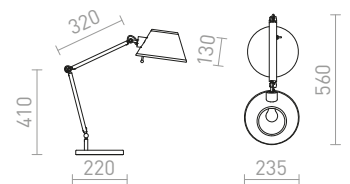

### MONTANA STOLNA

230 V E27 28 W

**R13283** bijela/crna/krom

€ 320 ➔

G13014