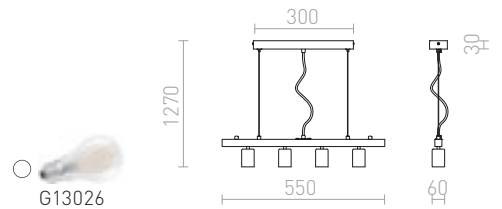

RALLONG IV PENDEL TAKBAS

230 V E27 4x42 W

R11796 krom

750 SEK %