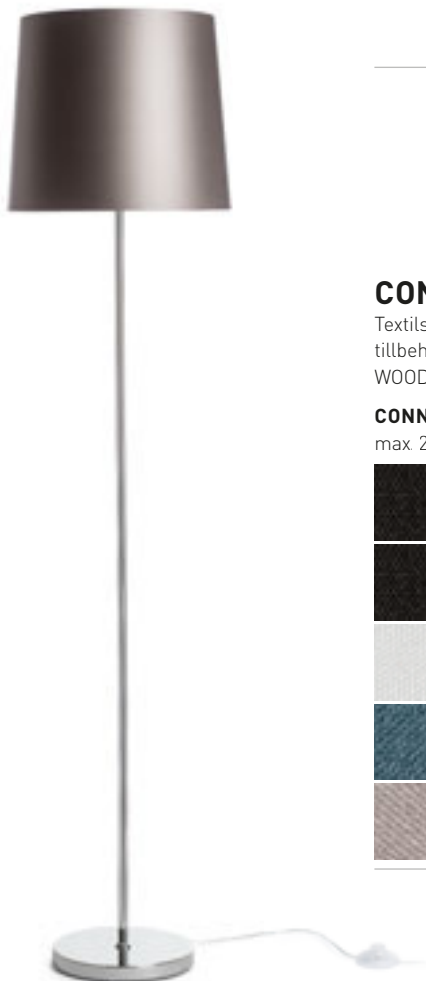

CONNYP

Textilskärm med E27-fattning utan bordlamps. Lämpliga tillbehör: CORTINA, NYC, NYC TRIPOD, WOODY.

CONNYP 25/30 BORDLAMPSSKÄRM

max. 23 W

	R11371 Polycotton svart/kopparfolie	1 550 SEK
	R11497 Polycotton vit/vit PVC	780 SEK
	R11580 Monaco petroleumbå/silver PVC	1 450 SEK
	R11591 Monaco duvgrå/silver PVC	1 450 SEK
	R11597 Polycotton svart/guldfolie	1 450 SEK