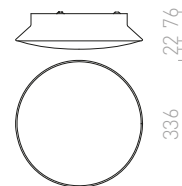

MARA TAK

230 V LED 24 W 3000 K 1760 lm Ra 80

R12894 frostad akrylplast/krom

1 150 SEK