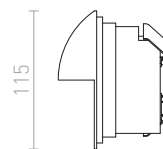

ASTERIA INFÄLLD

230 V LED 3 W 3000 K 180 lm Ra 80 IP54

R10558 silvergrå

680 SEK

↑ 75
⊗ Ø113

LED

115

32 58