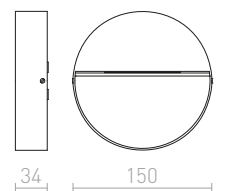

IP54

AMBER

Rund väglampa med inbyggd LED ämnat som ledljus. Behöver inte fällas in.

AMBER VÄGG

230 V LED 3 W 3000 K 130 lm Ra 80

R12610 grå

545 SEK

AQILA

Väglampa med inbyggd LED ämnat som orienteringsbelysning för gångar, trappor och terrasser. Fungerar både inom- och utomhus och behöver inte fällas in i väggen. Får endast installeras som nedåtriktat ljus.

AQILA SQ VÄGG

230 V LED 6 W 3000 K 200 lm Ra 80 IP54

R12542 vit

950 SEK

R12544 antrasitgrå

950 SEK

IP54

AQILA RC VÄGG

230 V LED 6 W 3000 K 200 lm Ra 80 IP54

R12545 vit

950 SEK

R12547 antrasitgrå

1 150 SEK

IP54

AQILA R VÄGG

230 V LED 6 W 3000 K 200 lm Ra 80 IP54

R12539 vit

950 SEK

R12540 grå

835 SEK

R12541 antrasitgrå

950 SEK