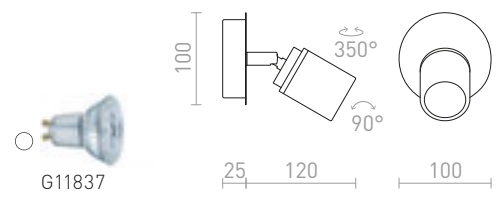

DUBLIN I YTMONTERAD

230 V GU10 9 W IP44

R13377 krom

480 SEK