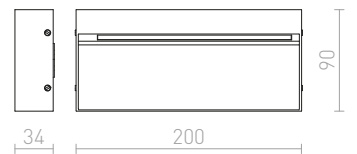

AQILA RC VÄGG

230 V LED 6 W 3000 K 200 lm Ra 80 IP54

R12545 vit

950 SEK

R12547 antrasitgrå

1 150 SEK