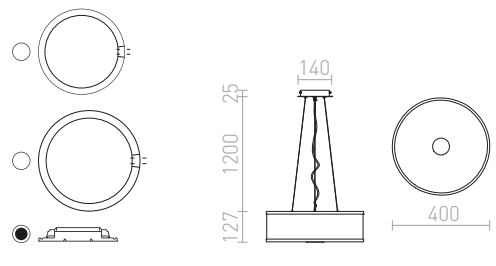

CASSABLANCA 40 PENDEL

230 V 2GX13 + 2GX13 22 W + 40 W

R10522 krom

1 350 SEK %