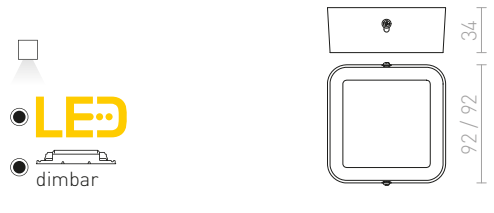

HUE SQ 9 DIMB TAK

230 V LED 6 W 3000 K 540 lm Ra 80

R13142 vit	680 SEK	➔
R13143 svart krom	620 SEK	➔
R13144 krom	645 SEK	➔
R13145 matt nickel	645 SEK	➔