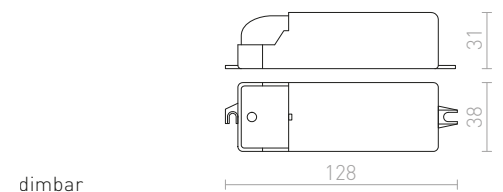

TRANSFORMATOR 12V

Transformator 12 AC.

TRAF0 20-70W 12V AC DIMB

12 V 70 W

G13002

220 SEK