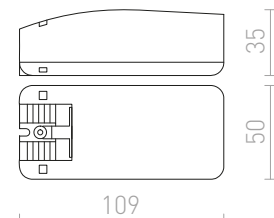

TRAF0 0,5-20W

24= 20 W

G13006

545 SEK