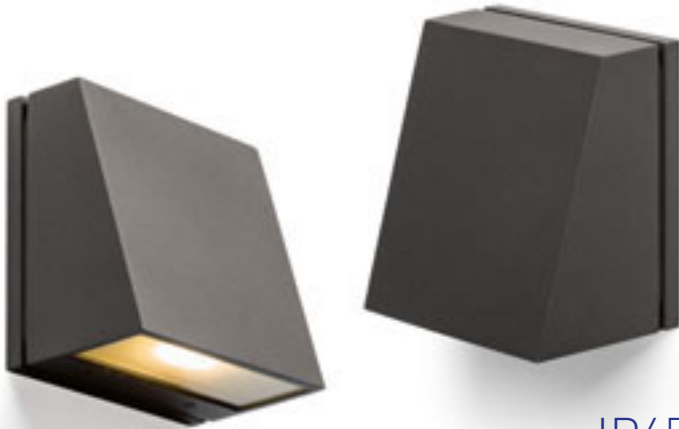

IP65

GIGI

Vägglampa för utomhusbruk med en täcksiva av matt glas.

GIGI VÄGG

230 V LED 3,3W 3000 K 250 lm Ra 80 IP65

R10399 antrasitgrå

1 150 SEK

IP54

GERI

Vägglampa av aluminium med inbyggd LED lämplig för nedåtriktat ljus utomhus.

GERI VÄGG

230 V LED 5 W 3000 K 211 lm Ra 80 IP54

R13561 antrasitgrå

980 SEK