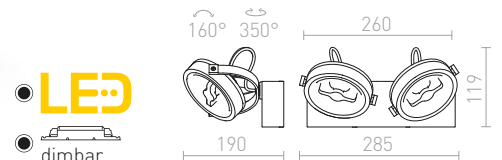

KELLY LED II DIMB VÄGG

230 V LED 2x12 W $\angle 24^\circ$ 3000 K 1200 lm Ra 90

R13106 vit

2 750 SEK

R13107 svart

2 750 SEK