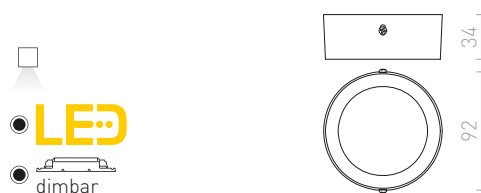

HUE R 9 DIMB TAK

230 V LED 6 W 3000 K 540 lm Ra 80

R13137 vit	620 SEK
R13138 svart krom	580 SEK
R13139 krom	620 SEK
R13141 bokträimitation	645 SEK