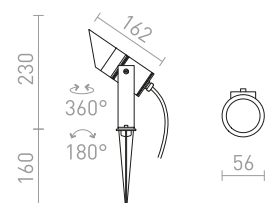

IP65

LORCA

Mini-spotlight med inbyggd LED på spjut för markmontering utomhus. Drivdon och 1 m lång kabel ingår. Kabeln har ingen stickkontakt.

LORCA PÅ SPJUT

230 V LED 5W 3000 K 316 lm Ra 80 IP65

R13568 antrasitgrå

1 200 SEK