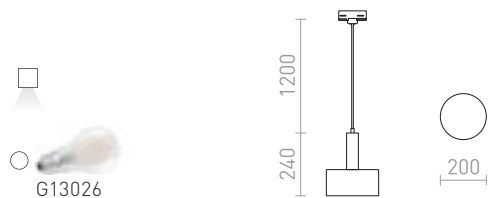

ARAQ

Závesné svetidlo s mosadznou objímkou, textilným káblom, ktorý je zakončený adaptérom do trojokruhovej lišty. Vhodné pre dekoratívnu žiarovku s päticou E27.

ARAQ FÖR 3-FASSKENA PENDEL

230 V E27 42 W