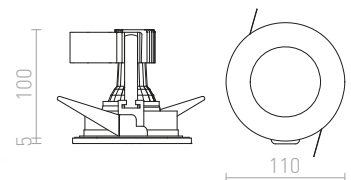

VERO INFÄLLD

230V GU10 50W IP44

R10395 krom

435 SEK %

↑ 110

● Ø95

G11841