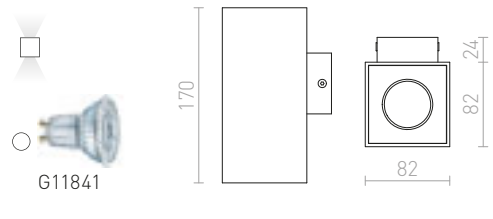

AGATE II VÄGG

230 V GU10 2x35 W

R12677 matt vit

720 SEK →

R12678 borstad aluminium

535 SEK %