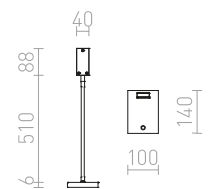

FRISCO T BORDLAMPAN

230 V LED 4,2 W $\angle 120^\circ$ 3000 K 300 lm Ra 80

R12940 svart

1 350 SEK