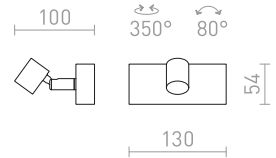

TRICA I VÄGG

230 V GU10 25 W

R13371 vit

238 SEK %

R13372 svart

238 SEK %

G11841