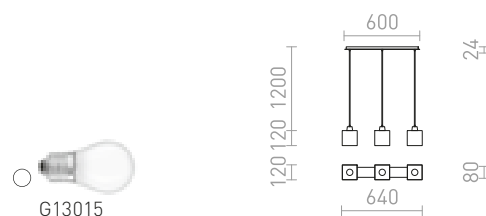

DADOS III 60 PENDEL

230 V LED E27 3x11 W

R14019 opalglas/matt nickel

1 750 SEK

NEW

R14020 opalglas/krom

1 750 SEK

NEW