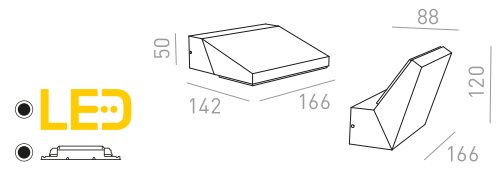

TWIST VÄGG

230 V LED 12 W 3000 K 980 lm Ra 80 IP65

R13615 vit

1 150 SEK

R13616 antrasitgrå

1 150 SEK

IP54