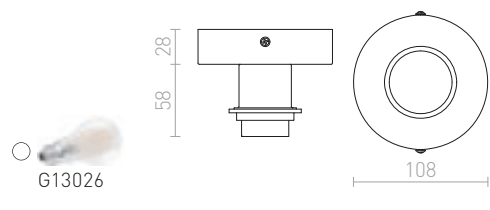

SOLO R TAKBAS

230 V E27 53 W

R12583 krom

320 SEK