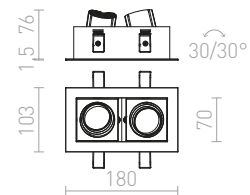

BONDY II INFÄLLD

230 V LED 2x7 W $\angle 24^\circ$ 3000 K 1120 lm Ra 80

R12857 vit

980 SEK

↑ 100
↓ 170x90