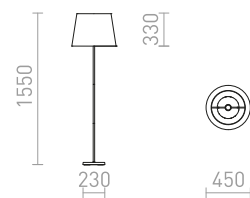

NYC/ILUSION GOLV

230 V LED E27 11 W

R14073 kromfolie/krom

2 300 SEK **NEW**

G13026