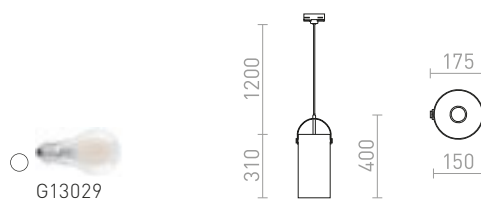

230 V E27 20 W

R13855 opalglas/svart

1 680 SEK

JULIETTA 31 FÖR 3-FASSKENA

230 V E27 20 W

R13856 opalglas/svart

2 100 SEK

COPA