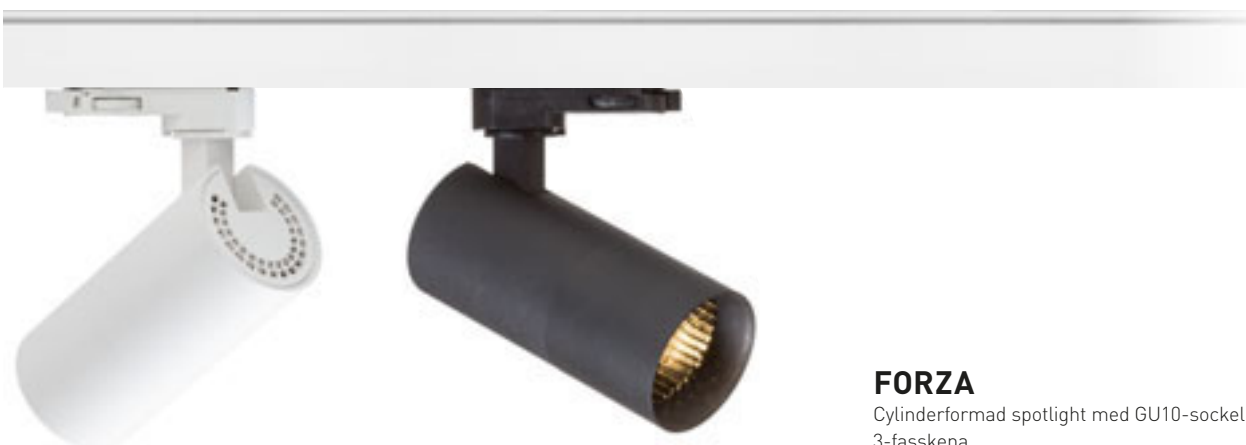

Cylindrisk spotlight med GU10-sockel för LED-ljuskällor och en adapter för 3-fasskenor.

DUDE FÖR 3-FASSKENA

230 V LED GU10 9 W

R13928 vit

R13929 svart

680 SEK NEW

680 SEK NEW

FORZA