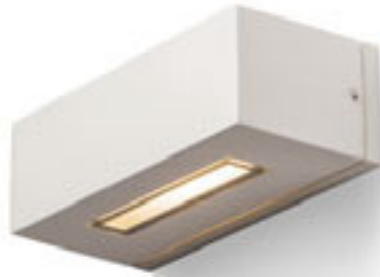

IP54

WOOOP

Dubbelriktad vägglampor för utomhusbruk. En sida av armaturen har en täcksiva av klarglas med svart ram, den andra sidan har en täcksiva av frostat glas med svart ram.

WOOOP VÄGG

230 V R7s 78mm 48 W IP54

R10437 vit

450 SEK

R10438 silvergrå

450 SEK

R10439 antrasitgrå

680 SEK

IP54

TORINO

Rektangulär vägglampor med inbyggd LED för UP/DOWN-belysning.

TORINO VÄGG

230 V LED 2x5 W 3000 K 550 lm Ra 80 IP54

R12573 vit

1 550 SEK

R12574 svart

1 550 SEK