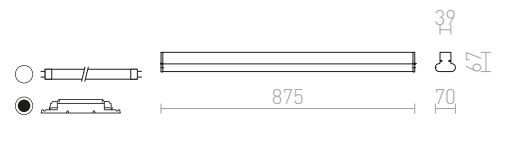

R10491 krom

835 SEK

IP44

IP44

CORAZON

Linjär lampa med inbyggd LED lämplig för våtrum.

CORAZON 60

230 V LED 15 W 3000 K 1200 lm Ra 80 IP44