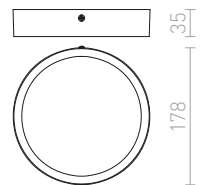

HUE R 17 TAK

230 V LED 18 W 3000 K 1620 lm Ra 80

R12795 vit	680 SEK	➔
R12798 matt nickel	480 SEK	%
R12799 bokträimitation	480 SEK	%
R13404 mörk valnötsimitation	535 SEK	%