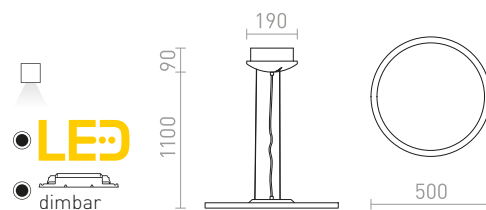

1 150 SEK %

MONETA

LED-pendel i väldigt elegant utförande med en diffusor av frostad akrylplast. Dimbar via TRIAC.

MONETA DIMB PENDEL

230 V LED 36 W 3000 K 2500 lm Ra 80

R10581 vit

3 350 SEK

MENSA