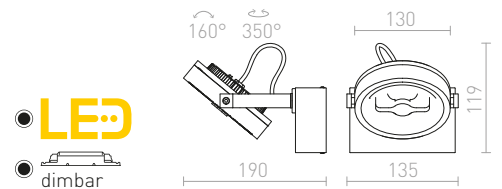

KELLY LED

Riktbara vägg- eller taklampor med integrerade LED-ljuskällor. Dimbar via TRIAC.

KELLY LED I DIMB VÄGG

230 V LED 12 W $\angle 24^\circ$ 3000 K 600 lm Ra 90

R13104 vit

1 450 SEK

R13105 svart

1 450 SEK