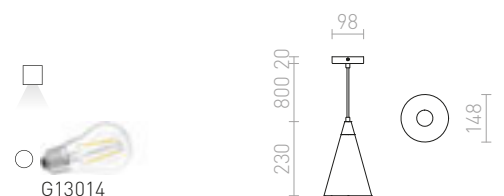

HEIDI PENDEL

230 V E27 28 W

R12380 betong/trä

1 150 SEK