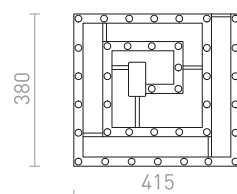

LED MODUL SQ 41

230 V LED 48 W 3000 K 3600 lm Ra 80

G13547

238 SEK