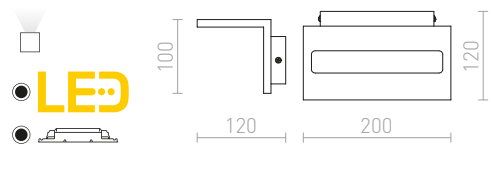

FOND VÄGG

230 V LED 12 W 3000 K 1300 lm Ra 80

R12596 vit

1 280 SEK →