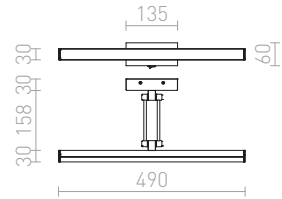

SWING TAVELBELYSNING

230 V LED 8 W 3000 K 750 lm Ra 80

R12954 krom

1 650 SEK ➔