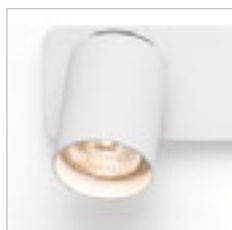

DUGME

Spotlight av vitlackerad metall med detaljer i antracit.

DUGME I

230 V GU10 35 W

R12076 vit/antrasitgrå

620 SEK

DUGME II

230 V GU10 2x35 W

R12077 vit/antrasitgrå

1 200 SEK

DUGME III

230 V GU10 3x35 W

R12078 vit/antrasitgrå

1 550 SEK