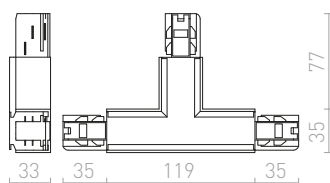

T SKARV MED ANSLUTNING (JORD VÄNSTER)

T-skarv med anslutning för EUTRAC 3-fasskena. Maximal belastning 16A.

230 V

R11335 vit	1 350 SEK
R11336 svart	1 350 SEK
R11337 silvergrå	1 850 SEK