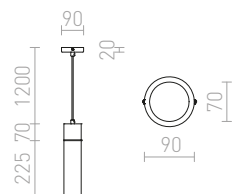

EIGHT PENDEL

230 V E27 28 W

R10493 opalglas/krom

1 450 SEK