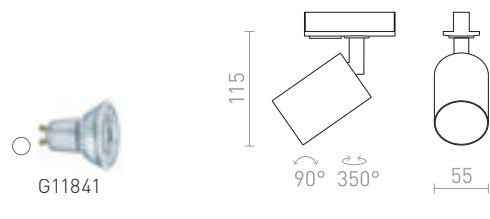

DUDE

Cylindrisk spotlight med GU10-sockel för LED-ljuskällor och en adapter för 1-fasskenor.

DUDE TILL 1-FAS SKENA

230 V LED GU10 9 W

R13926 vit

R13927 svart

620 SEK NEW

620 SEK NEW

BELENOS

Minimalistisk cylinderformad spotlight med GU10-sockel för 1-fasskena. Sockeln är fjädrad så att ljuskällor i olika längder kan användas.

BELENOS FÖR 1-FASSKENA

230 V LED GU10 9 W

R13367 vit

R13369 svart

720 SEK

720 SEK