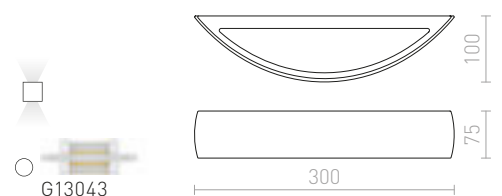

CRESCENT VÄGG

230 V R7s 78mm 80 W

R10266 gips

950 SEK