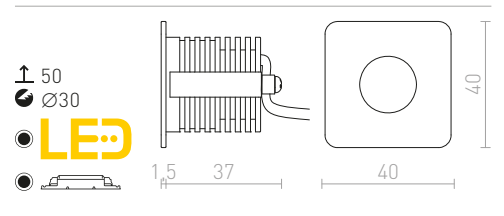

RIO SQ INFÄLLD

230 V LED 3 W $\angle 22^\circ$ 3000 K 70 lm Ra 80

R12350 vit

229 SEK