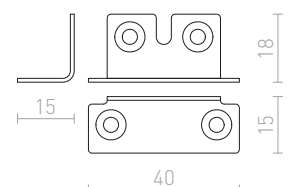

LEVIA FÄSTEN FÖR SKÅP

R12581 krom

48 SEK