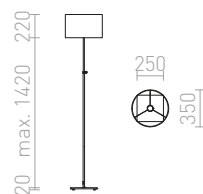

EDIKA GOLVLAMPA

230 V E27 42 W

R12666 brun/matt nickel

2 300 SEK →

G13026