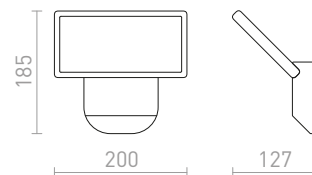

IP65

VIRGO

Vägglampa för utomhusbruk av pressgjuten aluminium med en opalfärgad täcksiva och inbyggd LED. Får endast installeras som nedåtgående ljus.

VIRGO VÄGG

230 V LED 9 W 3000 K 800 lm Ra 80 IP65

R11946 antrasitgrå

980 SEK