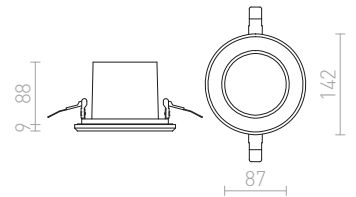

NAVY INFÄLLD

230 V LED 15 W $\angle 36^\circ$ 2700 K 1100 lm Ra 80 IP65

R12661 vit

1 250 SEK %

↑ 110
⌀ 125

IP65