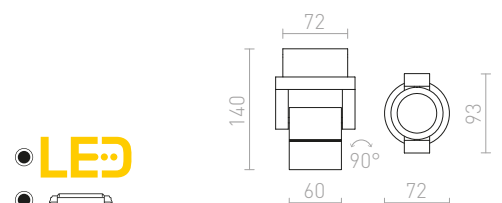

IP44

ORIT

Vippbar utomhuslampa av massiv aluminium med inbyggd LED. Går endast att rikta i en axel.

ORIT VÄGG

230 V LED 6 W $\angle 80^\circ$ 3000 K 315 lm Ra 80 IP44

R12033 aluminium

890 SEK ➔

REDO