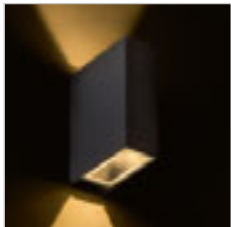

NICK II VÄGG

230 V LED 2x3 W $\angle 10^\circ$ 3000 K 780 lm Ra 80 IP54

R12827 borstad aluminium

720 SEK %