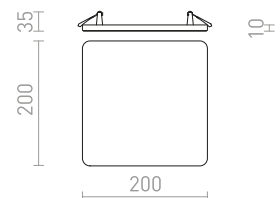

BJORK SQ 20 INFÄLLD

230 V LED 18 W 3000 K 1800 lm Ra 80

R13590 vit

680 SEK

R13591 svart

680 SEK