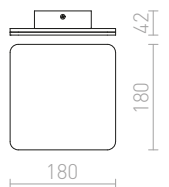

VIENNA YTMONTERAD

230 V LED 9 W 3000 K 1300 lm Ra 80

R12589 vit

1 150 SEK %