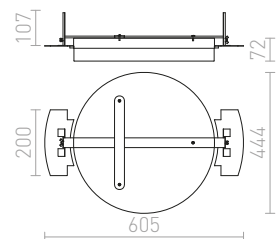

↑ 150
● Ø450

● LED