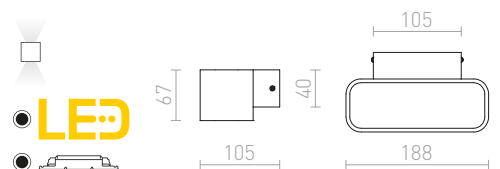

750 SEK

REEM

Dubbelriktad väggampa med inbyggd LED av lackerad aluminium.

REEM VÄGG

230 V LED 4,5 W 3000 K 300 lm Ra 80

R10401 vit

1 150 SEK

TRIP