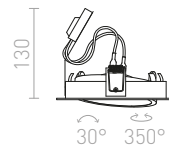

PASADENA G53 SQ I

12 V G53 50 W

R12700 vit

680 SEK

R12702 svart

520 SEK

↑ 150

⊙ Ø150

G13656

G13002