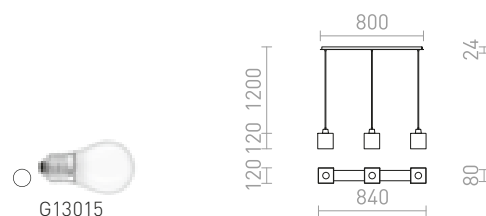

DADOS III 80 PENDEL

230 V LED E27 3x11 W

R14021 opalglas/matt nickel

1 950 SEK

NEW

R14022 opalglas/krom

1 950 SEK

NEW