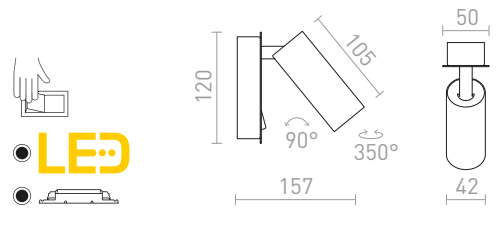

TAPIO I SQ VÄGG

230 V LED 4,5 W 3000 K 350 lm Ra 80

R13423 svart

950 SEK

MIG

Elegant spotlight med strömbrytare och inbyggd LED passande till sovrum. Basen har en ingång för extern sladd för enkel anslutning till vägguttag. Kabel ingår ej.