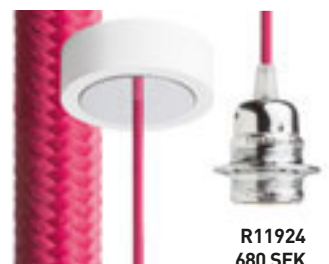

R11940
680 SEK

HEX

Pendelsats med rund takkåpa av metall, textilsladd och en E27-sockel av metall. Lämplig med eller utan lampskärm. Passande skärmar: DOUBLE 40/30, DOUBLE 55/30, ASPRO 40/30, ASPRO 55/30, KARO 55/15, KARO 80/20, KARO 80/30, RON 40/25, RON 55/30, RON 60/19, TEMPO 30/19, TEMPO 50/19.