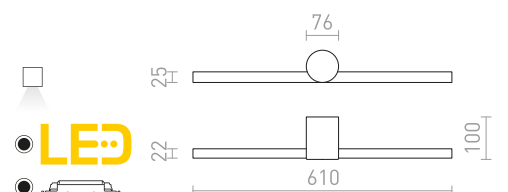

LUISA 60 VÄGG

230 V LED 12 W 3000 K 1138 lm Ra 80 IP54

R13735 vit

1 750 SEK

R13853 svart

1 750 SEK