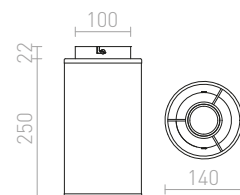

230 V E27 15 W

R12471 svart/krom

560 SEK %

OTIS

Rund taklampa med dubbla textilskärmar för E27 ljuskällor. Den inre skärmen är alltid vit.

OTIS 60 TAK

230 V E27 4x28 W

R13807 vit/vit