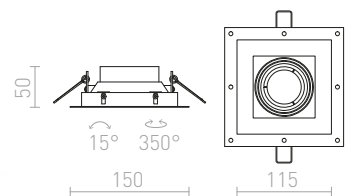

R12045 vit

520 SEK

↑ 140
■ 120x120

G11841

ELECTRA

Infälld lampa i trimless utförande för kardanfästa ljuskällor med GU10-fattning.

ELECTRA I

230 V GU10 50 W