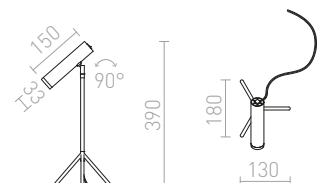

COZY BORDLAMP

230 V LED 3,5 W 3000 K 240 lm Ra 80

R11759 matt nickel

645 SEK