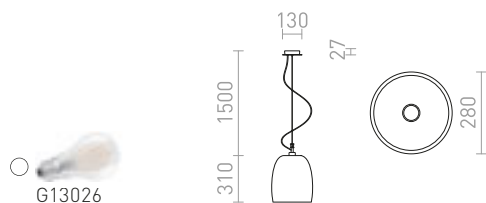

COROA NEW 28 PENDEL

230 V E27 53 W

R13824 opalglas/krom

2 650 SEK

R13825 svart/krom

2 950 SEK