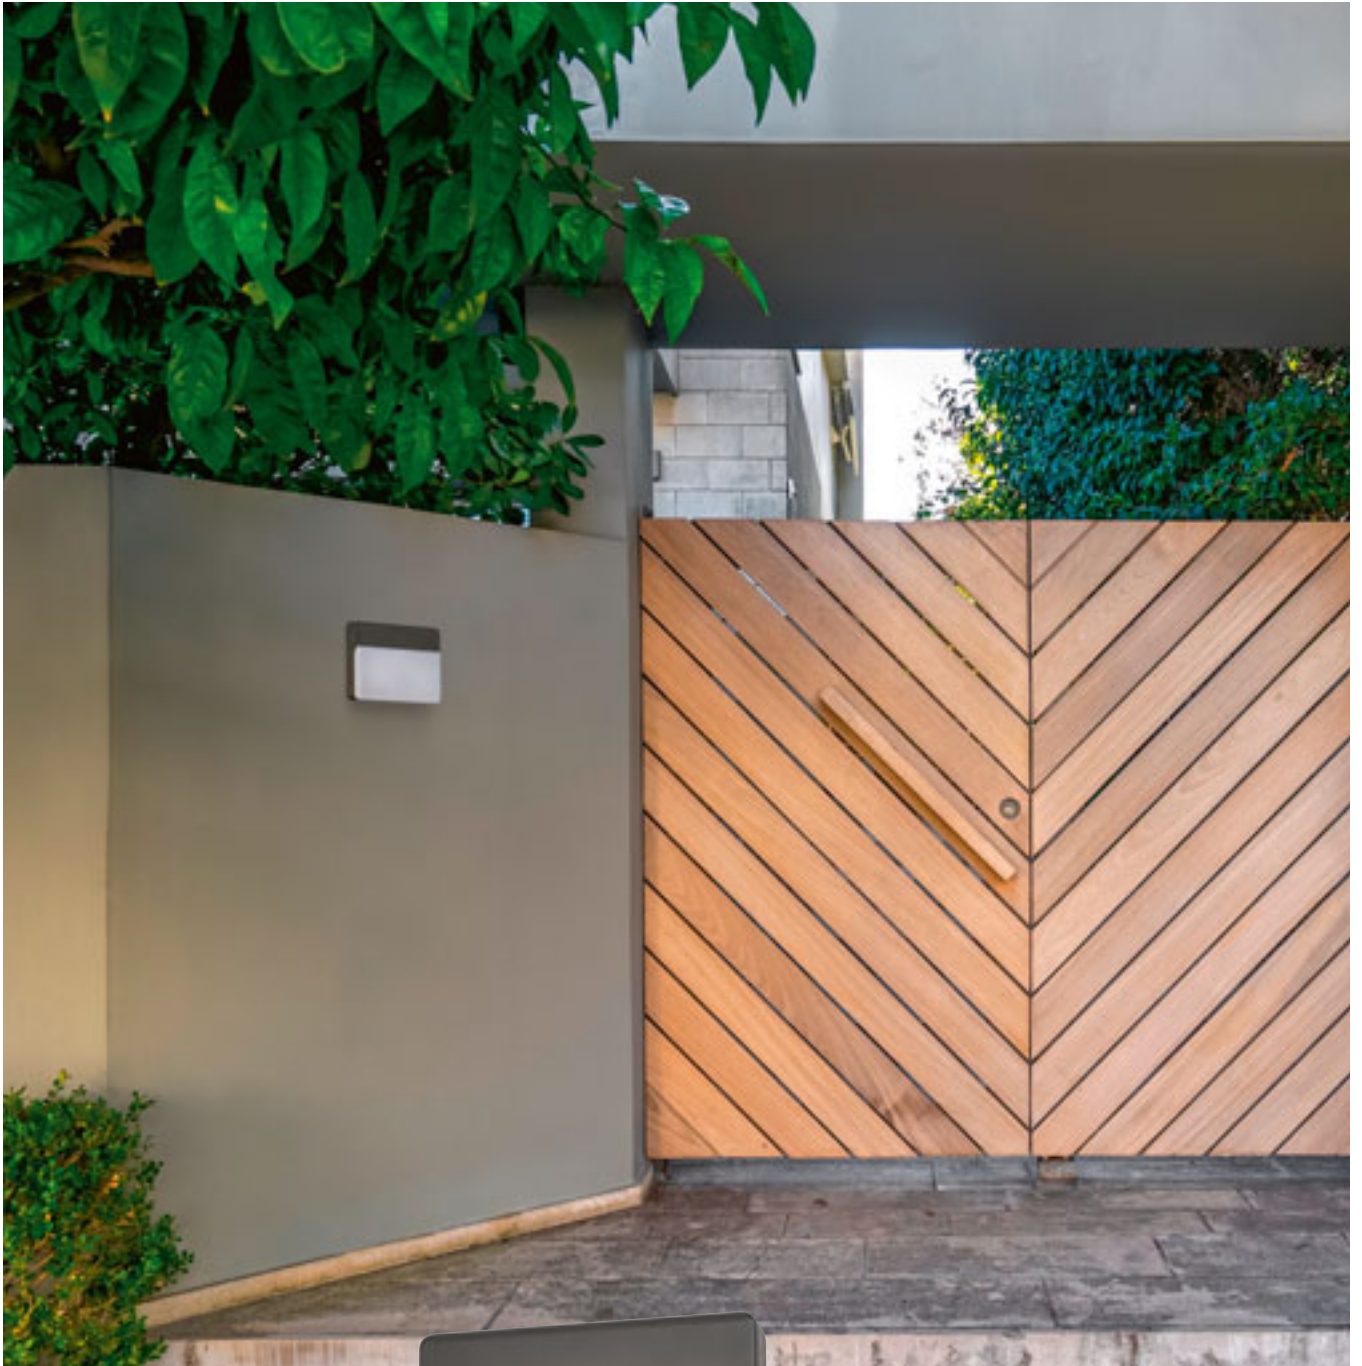

IP65

GAVIN

Tunn väggglampa med inbyggd LED för utomhusbruk, lämplig i entréer, korridorer och trapphus. Rekommenderat att komplettera med sifferetiketter eller dylikt (medföljer ej).

GAVIN VÄGG

230 V LED 13 W 3000 K 650 lm Ra 80 IP65

R13756 antrasitgrå/frostad akrylplast **1 400 SEK**