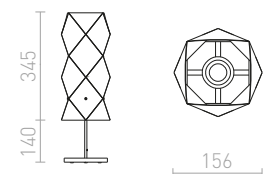

KEITH/RON

Bordlampa med textilskärm på en bas av imitationsbök med vitlackerade detaljer, lämplig för LED-ljuskällor med E27-fattning. Basen har även en inbyggd USB-port.

KEITH/RON 15/20 BORDLAMP MED USB

230 V LED E27 7 W

R14036 Polycotton vit/bök

1 850 SEK

NEW

G13026

ZUMBA

Liten bordlampa på träbas med plastskärm. Produkten levereras omonterad.

ZUMBA BORDLAMP

230 V E14 11 W

R13320 vit PVC/trä/krom

480 SEK

%

G11849