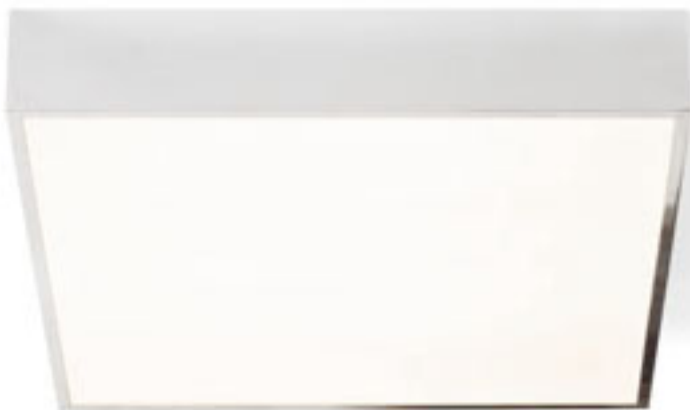

MERANO LED 30 TAK

230 V LED 16 W 3000 K 1300 lm Ra 80 IP44

R13697 krom/matt akrylplast

1 950 SEK

IP44

MERANO LED 35 TAK

230 V LED 24 W 3000 K 1700 lm Ra 80 IP44

R13698 krom/matt akrylplast

2 550 SEK