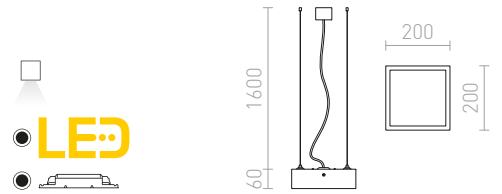

STRUCTURAL

LED-pendel av aluminiumprofil i en elegant design, med opalfärgad PMMA diffusor för nedåtgående ljus och en transparent treledad kabel.

STRUCTURAL LED 20x20 PENDEL

230 V LED 12 W 3000 K 900 lm Ra 80

R13709 borstad aluminium

1 800 SEK ➔

STRUCTURAL LED 40x40 PENDEL

230 V LED 36 W 3000 K 2600 lm Ra 80

R13710 vit

3 350 SEK ➔

STRUCTURAL LED 55x55 PENDEL

230 V LED 48 W 3000 K 3600 lm Ra 80

R13713 vit

1 950 SEK %

R13714 borstad aluminium

2 950 SEK %