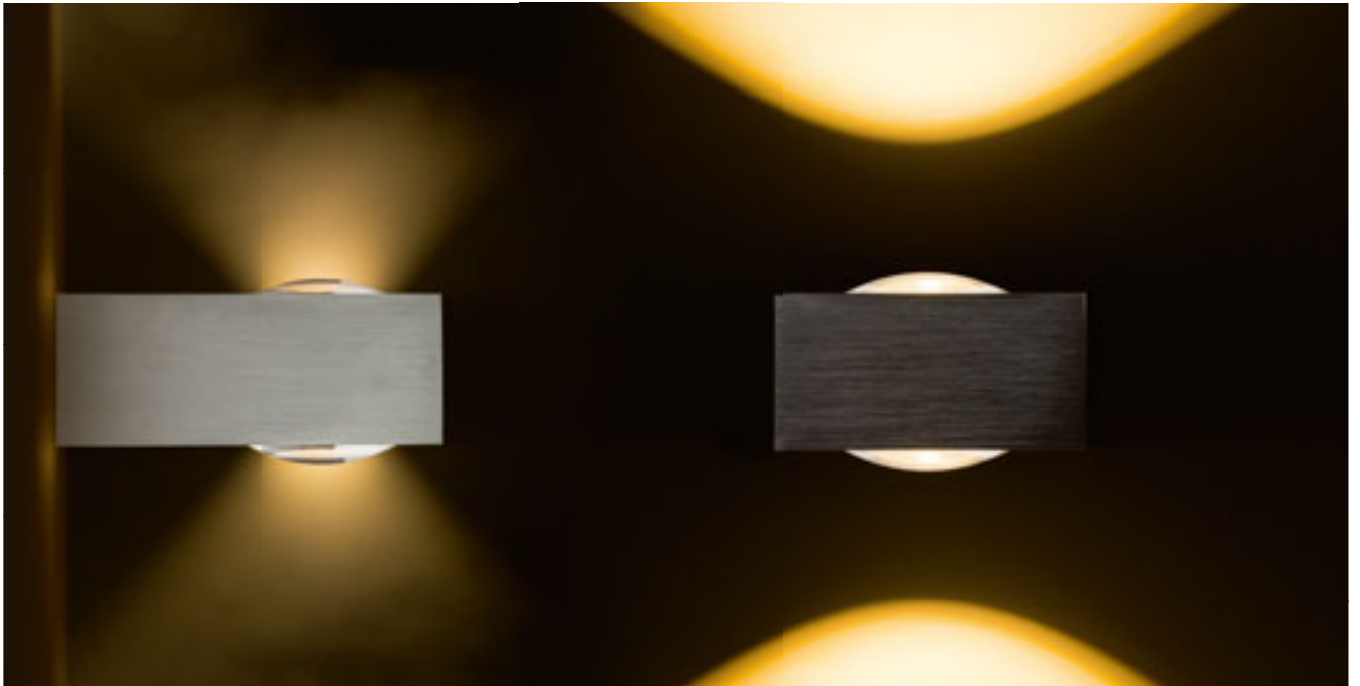

IP54

KORSO

Vägglampor med inbyggd LED lämplig för inom- och utomhusbruk. Tillverkad av aluminium och finns i borstad naturlig finish eller svartanodiserad.

KORSO II VÄGG

230 V LED 2x3 W $\angle 120^\circ$ 3000 K 780 lm Ra 80 IP54

R12831 borstad aluminium

750 SEK %

R12832 anodiserad svart

750 SEK %