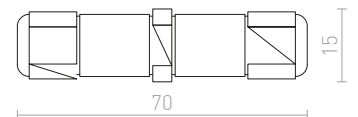

IP65

IP-BOX

Anslutningsbox lämplig för utomhusbruk, för 3x1,5 kablar.

IP-BOX

230 V IP65

G12983

48 SEK