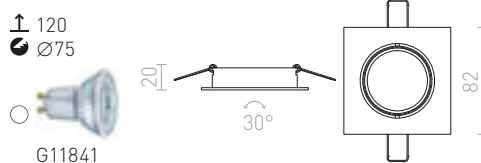

R11732 matt nickel

68 SEK %

R11744 krom

68 SEK %

R11745 matt vit

120 SEK

MERIKO

Lampa med rostfri ram och fast ljuskälla. Endast för installation i gipstak.