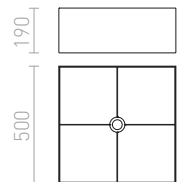

TEMPO 50/19 SKÄRM

max. 23 W

	R11475 Polycotton svart/guldfolie	1 950 SEK
	R11488 Polycotton svart/kopparfolie	1 950 SEK
	R11505 Polycotton vit/vit PVC	1 150 SEK
	R11513 Chintz aprikos/vit PVC	520 SEK %
	R11523 Chintz orange/vit PVC	520 SEK %
	R11542 Chintz oliv/silverfolie	520 SEK %
	R11551 Chintz mint/silverfolie	520 SEK %
	R11561 Chintz ljusgrå/vit PVC	835 SEK