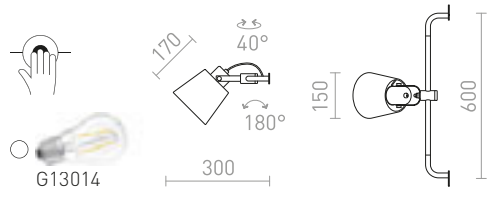

CHOUPETTE

Vägglamp med textilskärm som är flyttbar längs en trästång. Kabeln har en stickkontakt för enkel installation.

CHOUPETTE VÄGG RIKTBAR

230 V E27 15 W

R13649 svartgrå/textil/trä

2 450 SEK

ROSTAM

Vägglamp med hylla för både laddning och förvarning av mobiltelefoner via USB. LED-läslampan på svanhals och det indirekta ljuset kan båda styras individuellt med varsin vippbrytare.

ROSTAM VÄGG MED USB

230 V LED 2x3W 3000 K 350 lm Ra 80

R13571 svart

1 650 SEK