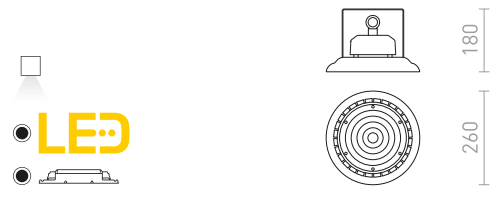

MEGALOS PRO 26 KROPP

230 V LED 100 W $\angle 90^\circ$ 4000 K 16000 lm Ra 80 IP65

G13749 svart

980 SEK

MEGALOS PRO 30 KROPP

230 V LED 150 W $\angle 90^\circ$ 4000 K 24000 lm Ra 80 IP65

G13750 svart

1 200 SEK