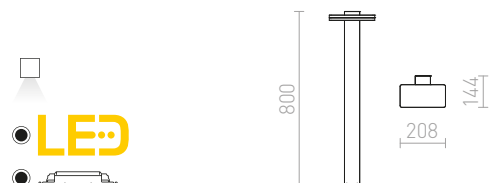

RINA POLLARE

230 V LED 12 W 3000 K 1000 lm Ra 80 IP44

R12515 antrasitgrå

2 300 SEK