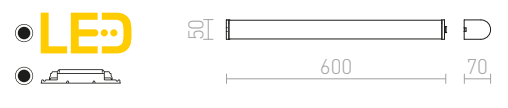

IP44

FAO

Linjär ytmonterad lampa med en skärm av frostad akrylplast lämplig för våtrum.

FAO 90 VÄGG

230 V G5 21 W IP44

R10491 krom

835 SEK

IP44

IP44

CORAZON

Linjär lampa med inbyggd LED lämplig för våtrum.

CORAZON 60

230 V LED 15 W 3000 K 1200 lm Ra 80 IP44

R12901 krom

950 SEK

CORAZON 90

230 V LED 20 W 3000 K 1600 lm Ra 80 IP44

R12902 krom

1 250 SEK