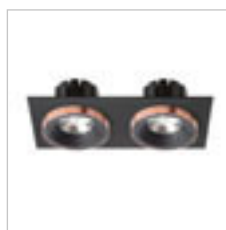

SHARM

Infälld fast armatur med 10W LED-modul. Med QR-koden kommer du till vår hemsida där du enkelt kan kombinera upp till 2500 versioner som du vill ha dem.

SHARM SQ I INFÄLLD

230 V LED 10 W $\angle 24^\circ$ 3000 K 900 lm Ra 80

R13250 vit/koppar	580 SEK
R13251 pärlguld/brun	580 SEK
R13252 brun/pärlguld	580 SEK
R13253 svart/koppar/koppar	620 SEK
R13254 svart/svart/koppar	580 SEK

WEB
CONFIGURATOR

SHARM SQ II INFÄLLD

230 V LED 2x10 W $\angle 24^\circ$ 3000 K 1800 lm Ra 80

R13255 vit/koppar	1 150 SEK
R13256 pärlguld/brun	1 150 SEK
R13257 brun/pärlguld	1 150 SEK
R13258 svart/koppar/koppar	1 150 SEK
R13259 svart/svart/koppar	1 150 SEK