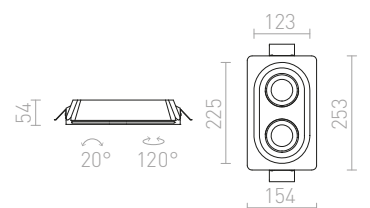

DINGO GU10 II RIKTBAR
230 V GU10 2x35 W

R12037 gips

1 400 SEK

↑ 150
257x157