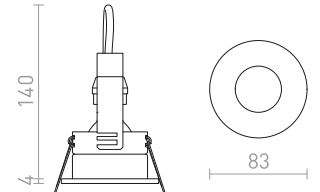

R13598 vit	278 SEK
R13599 svart	278 SEK
R13600 krom	320 SEK
R13601 matt nickel	320 SEK

↑ 140
● Ø68

G11841

IP44

ACUA

Infälld lampa för våtrum med en täcksiva av satinerat glas.

ACUA INFÄLLD

230 V GU10 50 W IP44