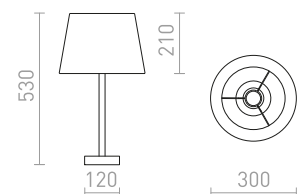

MAUI/AMBITUS 30 BORDLAMPAN

230 V LED E27 11 W

R14035 Polycotton vit/trä

1 400 SEK **NEW**

G13026