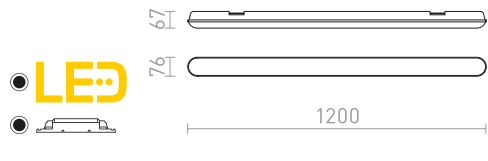

TRIDENT PRO 120 KROPP

230 V LED 40 W 4000 K 5200 lm Ra 80 IP65

G13670 grå/matt akrylplast

645 SEK

TRIDENT PRO 150 KROPP

230 V LED 60 W 4000 K 7800 lm Ra 80 IP65

G13671 grå/matt akrylplast

950 SEK