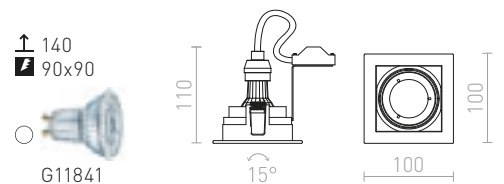

ACASA INFÄLLD

230 V GU10 50 W

R12750 vit

278 SEK