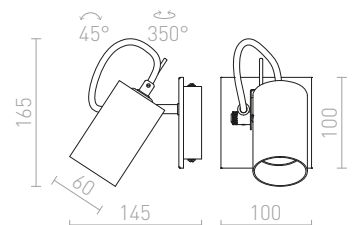

BUGSY I VÄGG

230 V GU10 50 W

R10521 kromfärgat glas

450 SEK %