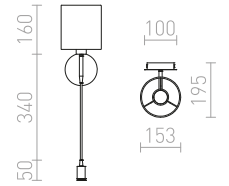

VERSA

Vägglampas med textilskärm och LED-läslampa på svanhals. Båda ljuskällorna kan tändas och släckas individuellt med vippbrytare som sitter på basen.

VERSA VÄGG MED SKÄRM

230 V E27 LED 42 W+3 W $\angle 40^\circ$ 3000 K 240 lm Ra 80

R10580 vit/matt nickel

1 950 SEK

VERSINA

Vägglampas med textilskärm och LED-läslampa på svanhals. Båda ljuskällorna kan tändas och släckas individuellt med varsin brytare som sitter på basen.

VERSINA MED SKÄRM

230 V E27 LED 28 W+3 W $\angle 25^\circ$ 3000 K 180 lm Ra 80

R12955 vit/krom

1 450 SEK

TAINA

Vägglampas med textilskärm och LED-läslampa på svanhals. Båda ljuskällorna kan tändas individuellt med brytare som sitter på den kantiga basen.

TAINA MED SKÄRM

230 V E27 LED 28 W+3 W $\angle 25^\circ$ 3000 K 180 lm Ra 80

R12956 vit/matt nickel

1 550 SEK