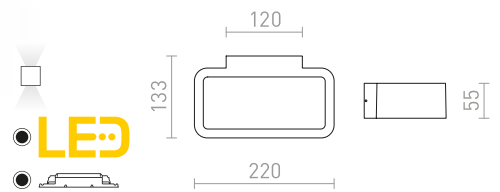

TAPA VÄGG

230 V LED 6 W 3000 K 277 lm Ra 80 [IP54](#)

R13562 vit

750 SEK