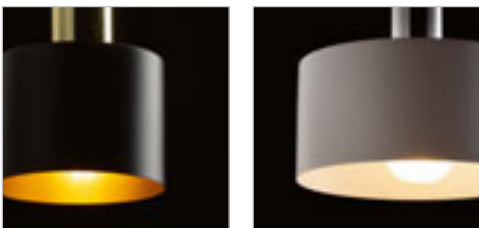

ARAQ

Závesné svetidlo s mosadznou objímkou, textilným káblom, ktorý je zakončený adaptérom do trojokruhovej lišty. Vhodné pre dekoratívnu žiarovku s päticou E27.

ARAQ FÖR 3-FASSKENA PENDEL

230 V E27 42 W