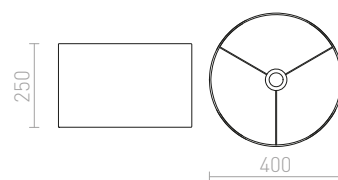

RON 40/25 SKÄRM

max 23 W

	R11465 Polycotton svart/guldfolie	1 650 SEK
	R11481 Polycotton svart/kopparfolie	1 600 SEK
	R11493 Polycotton vit/vit PVC	980 SEK
	R11510 Chintz aprikos/vit PVC	850 SEK
	R11520 Chintz orange/vit PVC	850 SEK
	R11549 Chintz mint/silverfolie	1 600 SEK
	R11558 Chintz ljusgrå/vit PVC	850 SEK
	R11568 Chintz lime/vit PVC	850 SEK
	R11576 Monaco petroleumbå/silver PVC	1 650 SEK
	R11587 Monaco duvgrå/silver PVC	1 650 SEK
	R13050 Polycotton svart/vit PVC	950 SEK