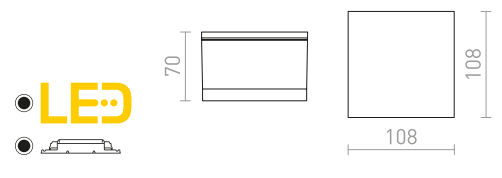

ORIN SQ TAK

230 V LED 10 W 3000 K 800 lm Ra 80 IP54

R13628 vit/satinerad akrylplast

880 SEK

R13629 antrasitgrå/satinerad akrylplast

880 SEK