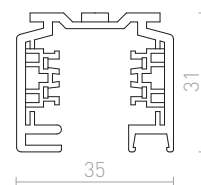

3M 3-FASSKENA

230 V

R11303 vit	2 750 SEK
R11304 svart	2 750 SEK
R11305 silvergrå	2 750 SEK