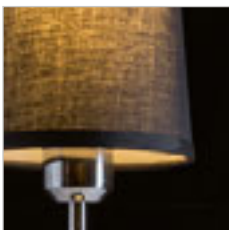

MAUI/CONNY

Bordlampa av trä med textilskärm. Lämplig för LED-ljuskällor med E27-fattning.

MAUI/CONNY 15/30 BORDLAMPAN

230 V LED E27 7 W

R14034 Polycotton vit/trä

1 350 SEK NEW

G13015

LULU