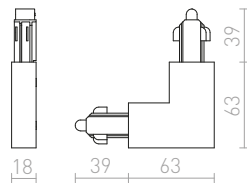

L SKARV MED ANSLUTNING (YTTRE JORD)

L-skarv med anslutning för 1-fasskenor.
Maximal belastning av 16A.

230 V

R12266 vit	120 SEK
R12267 svart	120 SEK
R12268 silvergrå	120 SEK