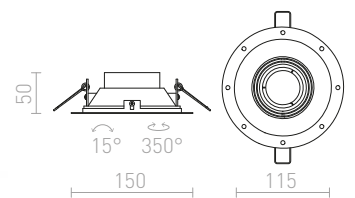

IPSO R FRAMELESS UTAN RAM

230 V GU10 50 W

R12046 vit

480 SEK

↑ 140
● Ø120

G11841