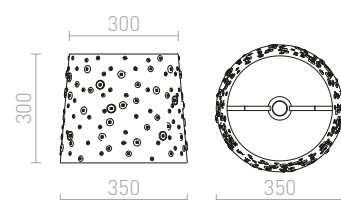

DELISA 35/30 SKÄRM

max 28 W

R12389 vit/knappar

835 SEK