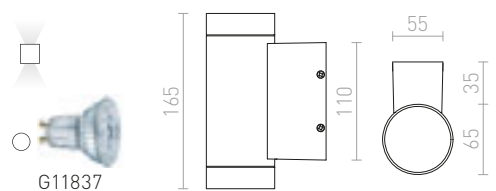

MIZZI II

230 V GU10 2x35 W IP54

R10553 silvergrå

545 SEK