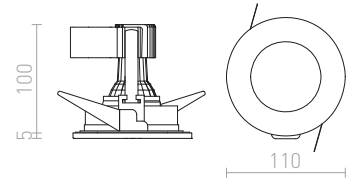

VERO INFÄLLD

12V GU5,3 50W IP44

R10395/12 krom

435 SEK %

↑ 110

● Ø95

G13960

G13002

IP44