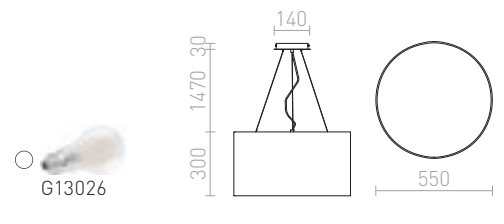

230 V E27 3x42 W

R10540 krämvit/matt nickel

2 650 SEK %

LOPE

Pendel med en finplisserad svart skärm. Armaturen har fyra E27-socklar som döljs med hjälp av en diffusor av matt akrylplast.

LOPE 80 PENDEL

230 V E27 4x42 W