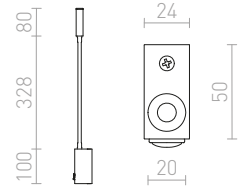

FRISCO

Vägglampa på svanhals med inbyggd LED, brytare på basen och rektangulärt lamphuvud för bred ljusspridning.

FRISCO W VÄGG

230 V LED 4,2 W $\angle 120^\circ$ 3000 K 300 lm Ra 80

R12942 svart

1 150 SEK

%