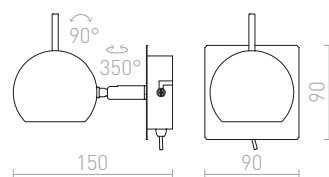

GLOSSY

Ytmonterad armatur med reflektorer som kan vinklas i två led.

GLOSSY I

230 V LED GU10 8 W

R10542 krom

480 SEK %

G11841

GLOSSY III