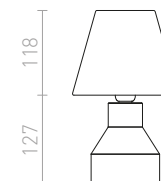

Dekorativ betonglampa med textilskärm och E14-sockel.

HEIDI BORDLAMPÅ

230 V E14 12 W

R12379 naturlig/betong

560 SEK

G12243

CAMINO

Minimalistisk cylinderformad bordlampa inklusive textilskärm. Varje bas har en unik finish.