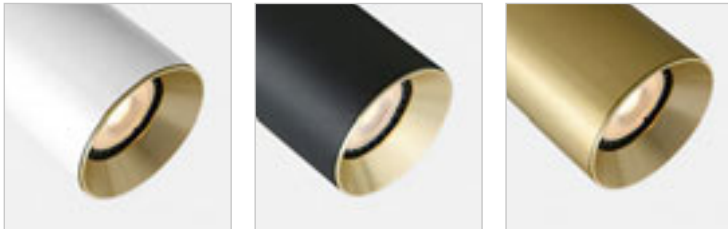

PIXIE

Taklampa av aluminium för energibesparande LED-ljuskällor med GX53-fattning.