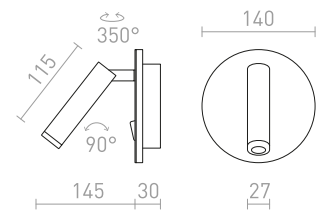

STIG

Elegant LED-lampa med vippbrytare.

STIG VÄGG

230 V LED 5,6 W $\angle 34^\circ$ 3000 K 404 lm Ra 80

R13941 svart

1 150 SEK

NEW