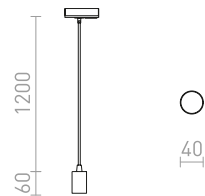

BELLINI

Závesné sklenené svietidlo s lakovanými doplnkami pre LED žiarovku so závitom E14. Prívodný kábel je zakončený adaptérom do jednookruhovej lišty.

BELLINI L E14 TILL 1-FAS SKENA PENDEL

230 V E14 15 W

R13963 vit/klarglas

2 200 SEK **NEW**