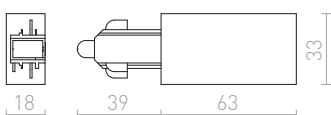

ANSLUTNING (JORD VÄNSTER)

Ändanslutning till 1-fasskenor. Maximal belastning 16A.

230 V

R12284 vit	68 SEK
R12285 svart	68 SEK
R12286 silvergrå	68 SEK