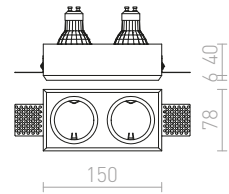

QUO R II INFÄLLD

230 V GU10 2x35 W

R12900 gips

480 SEK

↑ 160
↙ 80x150

G11841