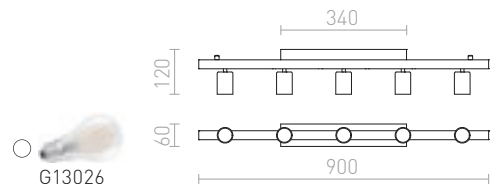

RALLONG V TAKBAS

230 V E27 5x42 W

R11797 krom

520 SEK %