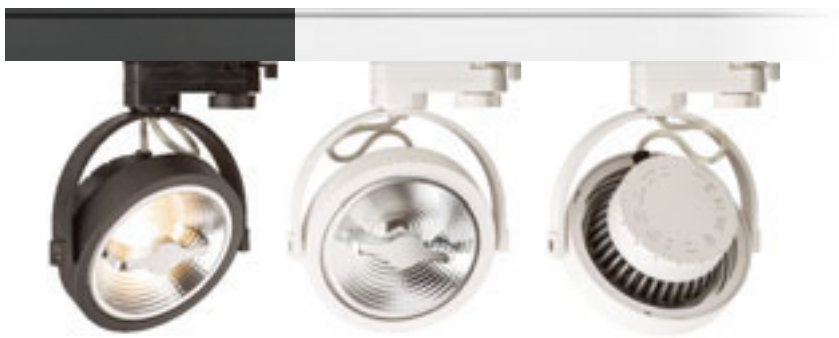

FAX E27 FÖR 3-FASSKENA

230 V E27 25 W

R13535 vit

380 SEK

R13537 svart

380 SEK