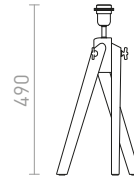

AMBITUS BORD BAS

230 V E27 28 W

R13303 bambu

1 200 SEK

G13026