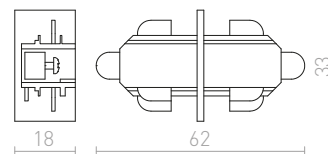

RAK SKARV

Rak skarv för 1-fasskenor.

230 V		
R12260 vit	68 SEK	
R12261 svart	68 SEK	
R12262 silvergrå	68 SEK