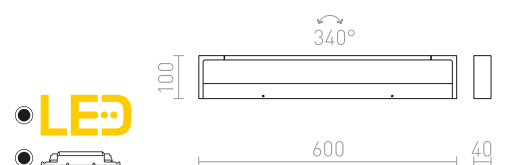

IMPERISO 60

230 V LED 18 W 3000 K 1769 lm Ra 80 IP44

R13555 vit

2 650 SEK