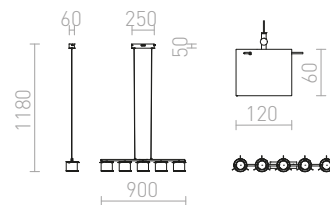

ESTRA V PENDEL

230 V LED 5x5 W 3000 K 2000 lm Ra 81

R11678 vit/klarglas

3 850 SEK %