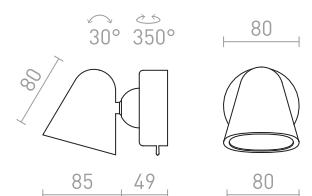

THALIA

LED-vägglampa med spotlight och backlight-funktionalitet. Bägge ljuskällor går att tända och släcka med separata brytare på basen.

THALIA VÄGG

230 V LED 6 W + 3 W 3000 K 480 lm Ra 80

R13765 svart/satinerad akrylplast

1 650 SEK

NEW

STIG

Elegant LED-lampa med vippbrytare.

STIG VÄGG

230 V LED 5,6 W $\angle 34^\circ$ 3000 K 404 lm Ra 80

R13941 svart

1 150 SEK

NEW