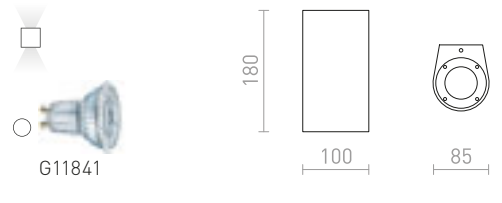

GRANITA II VÄGG

230 V LED GU10 2x5 W IP65

R13792 betong/ljus granit

1 250 SEK