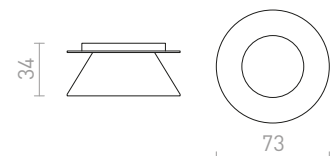

CANTO DEKORATIV INRE SKÄRM

R13473 vit

78 SEK

R13474 guld

78 SEK

R13475 kopparfolie

78 SEK

R13476 svart

78 SEK