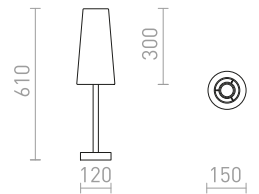

MAUI/CONNY

Bordlampa av trä med textilskärm. Lämplig för LED-ljuskällor med E27-fattning.

MAUI/CONNY 15/30 BORDLAMPAN

230 V LED E27 7 W

R14034 Polycotton vit/trä

1 350 SEK NEW

G13015

LULU