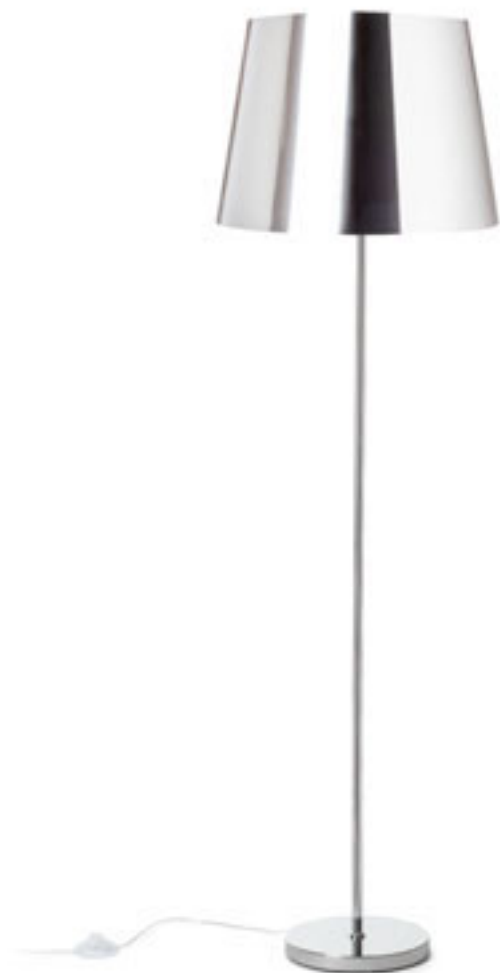

NYC/ILUSION

En golvampa med förkromad bas och skärm av kromfolie. Lämplig för LED-ljuskällor med E27-fattning.

NYC/ILUSION GOLV

230 V LED E27 11 W

R14073 kromfolie/krom

2 300 SEK **NEW**

G13026