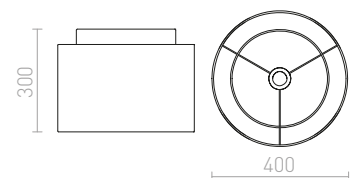

DOUBLE 40/30 SKÄRM

max 23 W

	R11461 Polycotton svart/guldfolie	1 950 SEK
	R11507 Chintz aprikos/vit PVC	1 350 SEK
	R11515 Chintz orange/vit PVC	1 350 SEK
	R11535 Chintz oliv/silverfolie	1 300 SEK %
	R11544 Chintz mint/silverfolie	2 400 SEK
	R11553 Chintz ljusgrå/vit PVC	1 350 SEK
	R11563 Chintz lime/vit PVC	1 350 SEK
	R11599 Polycotton vit/vit PVC	1 450 SEK