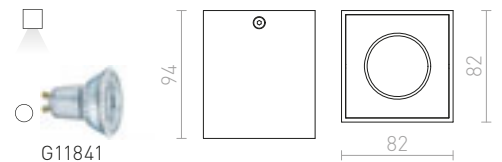

AGATE I TAK

230 V GU10 35 W

R12735 matt vit

420 SEK