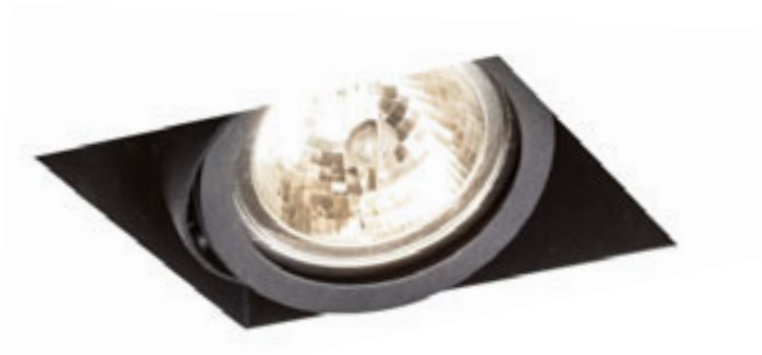

↑ 140
 213x108

G11841

ELECTRA

Infälld lampa i trimlessutförande med kardanfäste för 12V ljuskällor med G53-fattning. Transformator ej inkluderad.

ELECTRA I
12 V G53 50 W

R12050 svart

1 300 SEK ➤

↑ 180
▣ 170x170