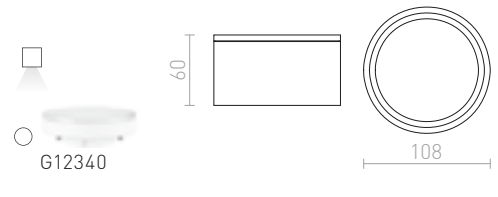

MERIDO TAK

230 V GX53 11 W IP54

R10428 vit

680 SEK

R10429 silvergrå

680 SEK

R10430 antrasitgrå

680 SEK