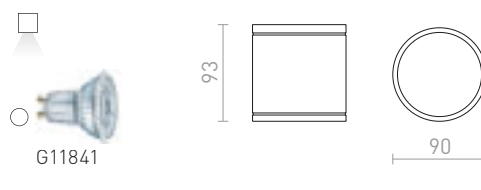

IP54

LIZZI

Taklampa med GU10-sockel för utomhusbruk.

LIZZI TAK

230 V GU10 35 W IP54

R13505 vit

645 SEK

R13507 antrasitgrå

645 SEK

IP54

IP54

LIZZI

Vägglampa av aluminium med GU10-sockel för utomhusbruk. Storleken på basen är H/B/D 10/6/3,1 cm.

LIZZI I VÄGG

230 V GU10 35 W IP54

R13508 antrasitgrå

720 SEK

LIZZI II VÄGG

230 V GU10 2x35 W IP54

R13509 antrasitgrå

835 SEK