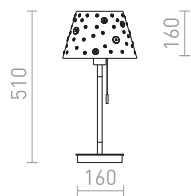

KEITH/DELISA BORDLAMPAN MED USB

230 V LED E27 7 W

R14037 vit/knappar/bok

1 550 SEK **NEW**

G13015

MAUI/ALVIS

Bordlampa av trä med textilskärm. Lämplig för LED-ljuskällor med E27-fattning.

MAUI/ALVIS 24 BORDLAMPAN