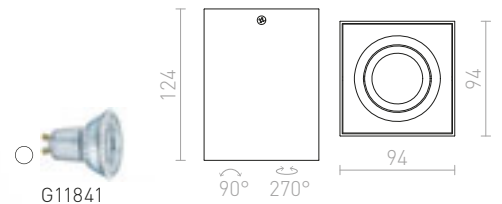

ENKI EDG I

230 V GU10 35 W

R12672 vit

645 SEK