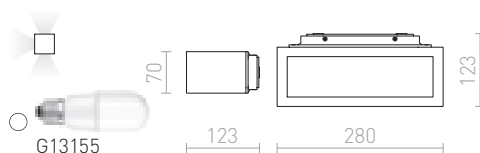

R12569 antrasitgrå

1 150 SEK

GINO

Vägglyampa för utomhusbruk med täckskivor av satinerat glas. Måtten på basen är H/B/L 2/6/20 cm.

GINO VÄGG

230 V E27 18 W [IP44](#)

R10387 antrasitgrå

1 150 SEK