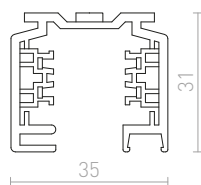

2M 3-FASSKENA

230 V

R11300 vit	1 850 SEK
R11301 svart	1 850 SEK
R11302 silvergrå	1 850 SEK