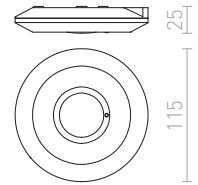

SENSOR TAK

230 V max 2000 W ∠360°

G12754

150 SEK