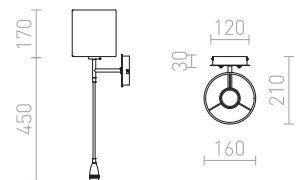

VERSINA MED SKÄRM

230 V E27 LED 28 W+3 W $\angle 25^\circ$ 3000 K 180 lm Ra 80

R12955 vit/krom

1 450 SEK