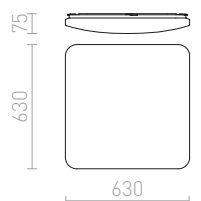

SEMPRE

Taklampa med en skärm av frostad akrylplast, inbyggd LED och rörelsesensor.

SEMPRE SQ 33 SENSOR TAK

230 V LED 24 W 3000 K 1680 lm Ra 80

R12440 frostad akrylplast

1 350 SEK →

SEMPRE SQ 43 SENSOR TAK

230 V LED 36 W 3000 K 2520 lm Ra 80

R12441 frostad akrylplast

1 680 SEK →

SEMPRE SQ 53 SENSOR TAK

230 V LED 56 W 3000 K 3920 lm Ra 80

R12442 frostad akrylplast

2 150 SEK →

SEMPRE SQ 63 SENSOR TAK

230 V LED 76 W 3000 K 5320 lm Ra 80

R12443 frostad akrylplast

1 450 SEK %