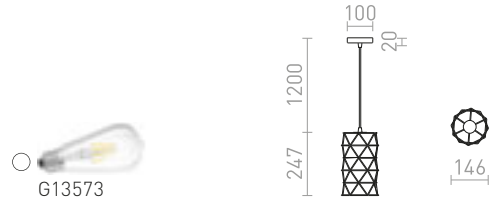

ILUSIA PENDEL

230 V E27 42 W

R13892 svart

750 SEK **NEW**