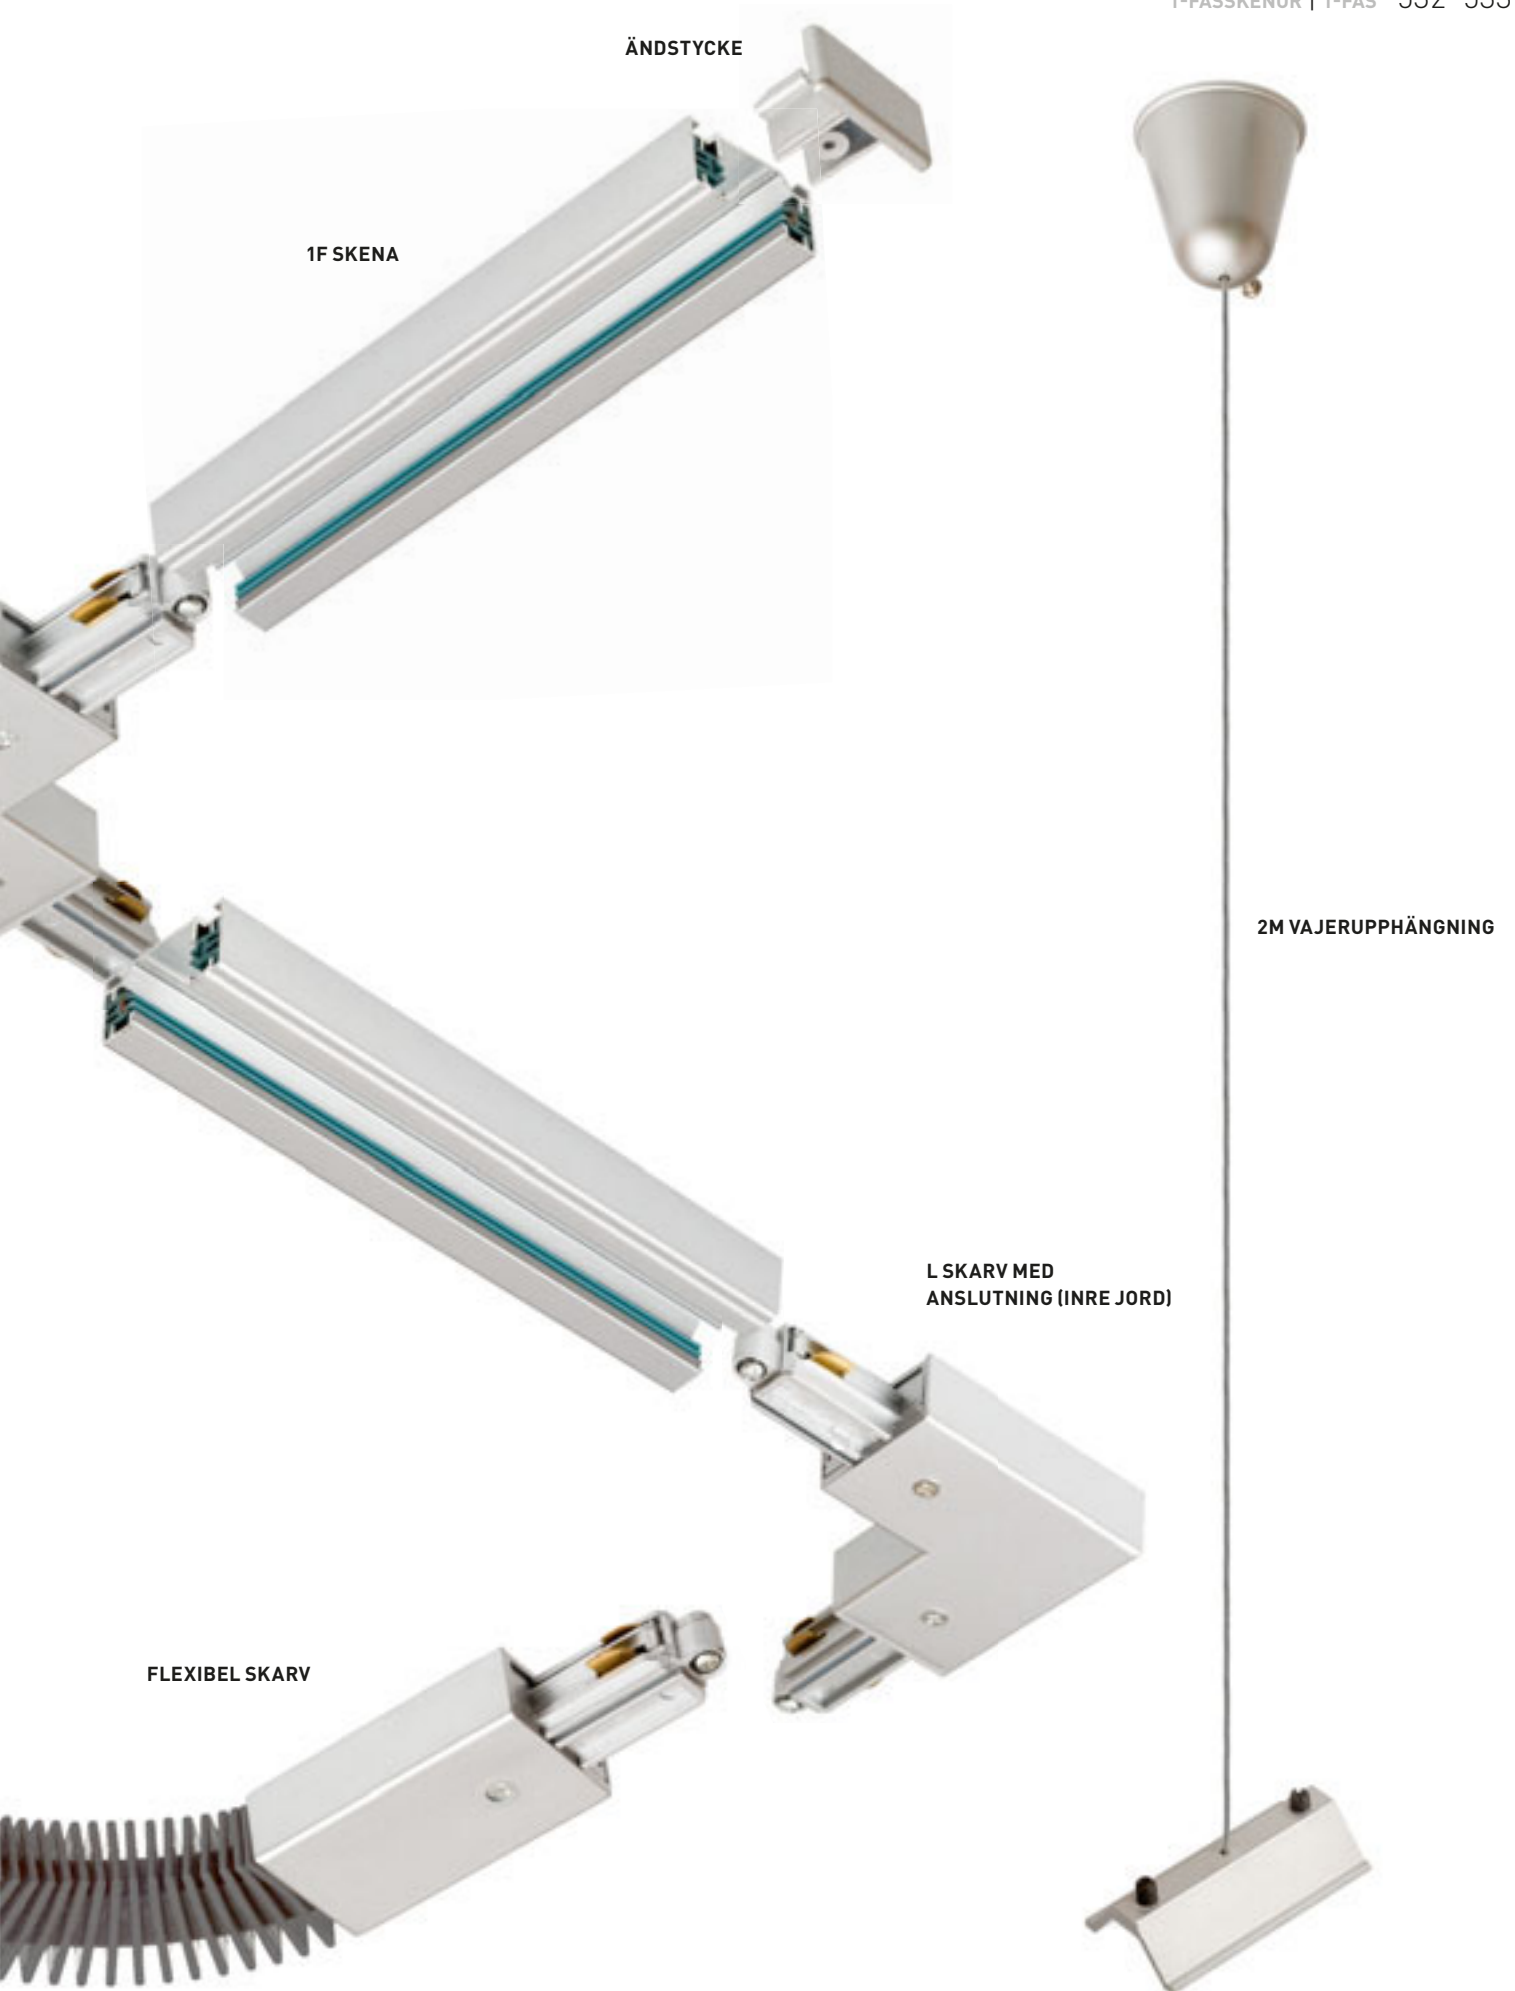

ELISA FÖR 3-FASSKENA

230V E27 28 W

R12106	880 SEK
R12107	1 150 SEK
R12108	880 SEK
R12109	880 SEK
R12110	880 SEK
R12111	880 SEK
R12112	950 SEK
R12113	1 150 SEK
R12114	1 150 SEK

G13461

1F SKENA

1-fasskena för systembelysning som både kan ytmonteras och pendlas ned.