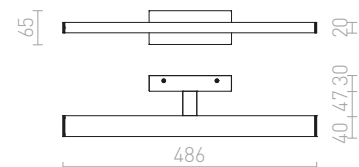

1 280 SEK

IP44

PANON

Linjär lampa med inbyggd LED och en fast arm, för nedåtriktat ljus. Lämplig för våtrum.

PANON LONG VÄGG

230 V LED 12 W 3000 K 900 lm Ra 80 IP44

R12950 krom

1 400 SEK