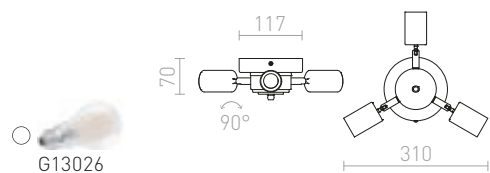

POSTE TAKBAS

230 V E27 3x20 W

R11799 krom

780 SEK