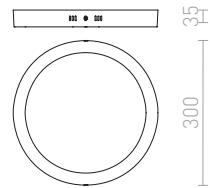

SOCORRO R 300 YTMONTERAD

230 V LED 24 W 3000 K 1920 lm Ra 80

R12973 vit

620 SEK →