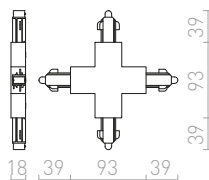

X SKARV MED ANSLUTNING

X-skarv med anslutning för 1-fasskenor. Maximal belastning 16A.

230 V		
R12278 vit	215 SEK	
R12279 svart	215 SEK	
R12280 silvergrå	215 SEK