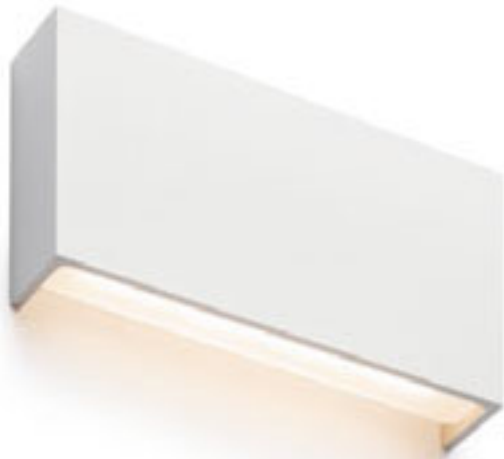

IP54

TORINO

Rektangulär väglampa med inbyggd LED för UP/DOWN-belysning.

TORINO VÄGG

230 V LED 2x5 W 3000 K 550 lm Ra 80 IP54

R12573 vit

1 550 SEK

R12574 svart

1 550 SEK

LED