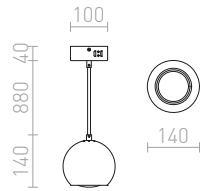

MARGO PENDEL

230 V LED 7 W 3000 K 700 lm Ra 80

R10578 krom

535 SEK