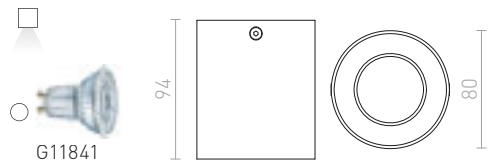

MANTOVA I TAK

230 V GU10 35 W

R12729 matt vit

435 SEK

R12730 borstad aluminium

435 SEK

R12731 matt svart

435 SEK