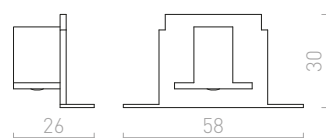

ÄNDSTYCKE TILL INFÄLLD 3-FASSKENA

Ändstycke till infälld EUTRAC 3-fasskena.

R11310 vit **98 SEK**