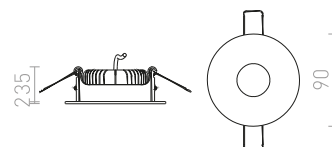

SPRAY 9 INFÄLLD

230 V LED 7 W ∠24° 3000 K 880 lm Ra 90

R13300 svart

178 SEK %

↑ 60

Ø80

LED