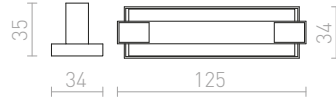

MITTANSLUTNING

Mittanslutning för en EUTRAC 3-fasskena. Kan installeras utan att man behöver dela skenan. Maximal belastning 16A.

230 V

R11346 vit	680 SEK
R11347 svart	680 SEK
R11348 silvergrå	835 SEK