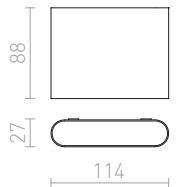

CHOIX 114 VÄGG

230 V LED 2x3 W 3000 K 318 lm Ra 80 IP54

R12012 antrasitgrå

720 SEK

LED