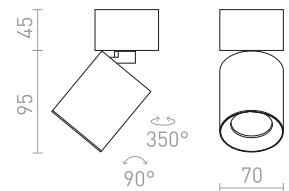

DARIO TAK

230 V GU10 9 W

R13867 vit/borstad mässing

720 SEK NEW

R13868 svart/borstad mässing

720 SEK NEW

R13869 borstad mässing

860 SEK NEW

DARIO

Dekorativ inre skärm av metal i olika färger för DARIO serien.

DARIO DEKORATIV INRE SKÄRM

R13876 vit

120 SEK NEW

R13877 svart

120 SEK NEW