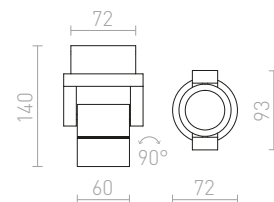

ORIT VÄGG

230 V LED 6 W $\angle 80^\circ$ 3000 K 315 lm Ra 80 IP44

R12033 aluminium

890 SEK