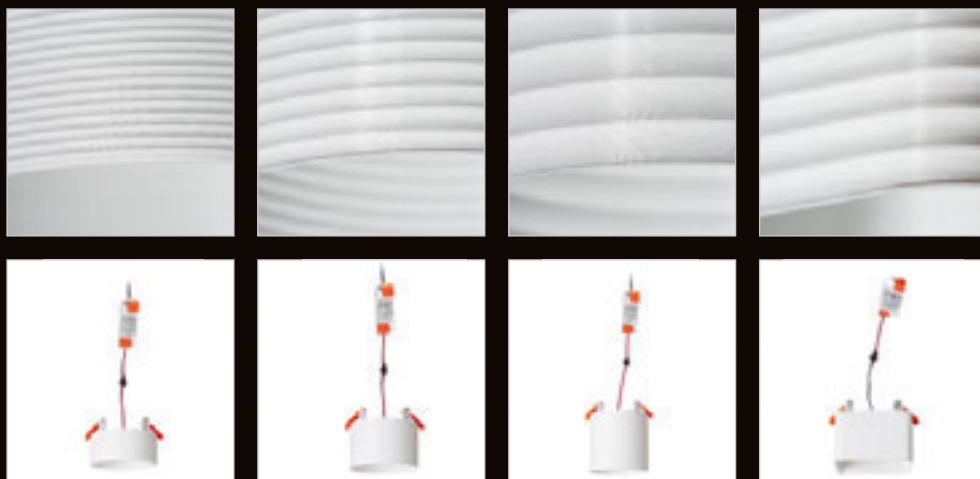

MARENGA

En infälld LED-lampa för gipstak med lågt infällningsdjup med en dekorativ skärm. Skapad genom 3D-utskrift av miljövänligt PLA-material som är helt nedbrytbart. Storleken på monteringshålet kan justeras med hjälp av de skjutbara fästfjädrar. Lampan kan bekvämt ersätta gamla halogenlampor utan att befintliga hål behöver modifieras.