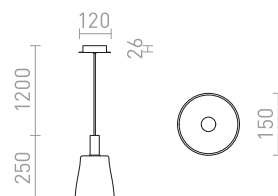

BELLINI

LED-pendel av glas i modern stil, lämplig över
bardiskar eller köksöar.

BELLINI M LED PENDEL

230 V LED 5 W $\angle 30^\circ$ 3000 K 475 lm Ra 80

R13652 svart/rökfärgat glas

2 300 SEK

AZRIA

Elegant pendel av strukturerat glas med detaljer i krom.