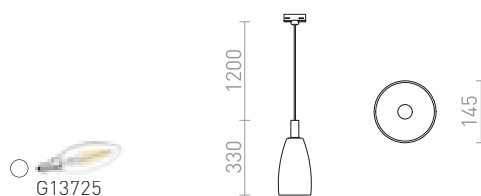

230 V E14 15 W

R13814 vit/klarglas

2 450 SEK

JULIETTA

Pendel med en cylindrisk opalfärgad skärm, svartlackerade metall detaljer, en svart textilkabel och adapter för 3-fasskenor.

JULIETTA 16 FÖR 3-FASSKENA