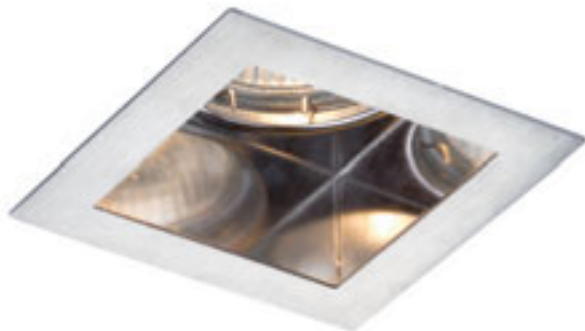

R11732 matt nickel

68 SEK %

R11744 krom

68 SEK %

R11745 matt vit

120 SEK

MERIKO

Lampa med rostfri ram och fast ljuskälla. Endast för installation i gipstak.