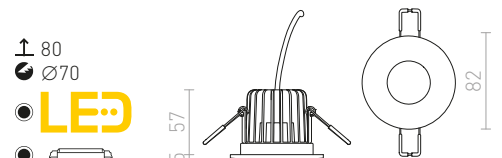

WATERBOY R

230 V LED 10 W $\angle 40^\circ$ 3000 K 550 lm Ra 80 IP65

R11725 matt vit	880 SEK
R11726 matt nickel	880 SEK
R11727 krom	880 SEK
R11740 matt svart	880 SEK