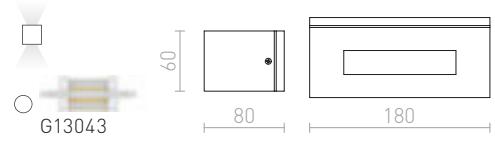

WOOOP VÄGG

230 V R7s 78mm 48 W IP54

R10437 vit

450 SEK

R10438 silvergrå

450 SEK

R10439 antrasitgrå

680 SEK