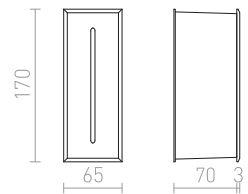

SEGNO INFÄLLD

230 V LED 3 W 3000 K Ra 80 IP54

R13566 vit

1 150 SEK

R13567 antrasitgrå

1 150 SEK

↑ 70
172x62

LED

IP54