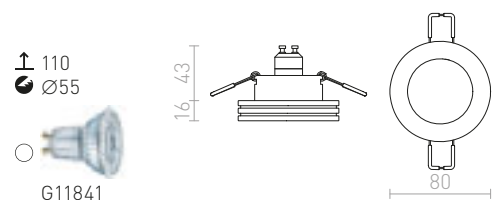

R10421 krom

220 SEK ➔

TECH I

Infälld spotlight med fast inbyggd LED och täckska av klarglas.

TECH I FAST

230 V LED 5,4 W $\angle 40^\circ$ 3000 K 340 lm Ra 80

R10404 vit

290 SEK