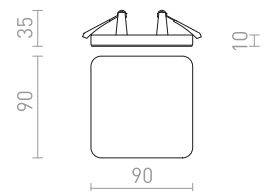

BJORK SQ 9 INFÄLLD

230 V LED 6 W 3000 K 640 lm Ra 80

R13588 vit

320 SEK

R13589 svart

320 SEK