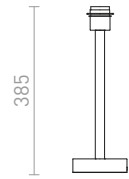

NYC

Golvlampsbas för skärmar med E27-fattning. Lämpliga skärmar: CONNY 25/30, CONNY 35/30, JAKARANDA, RON 40/25, TEMPO 30/19.

NYC TRIPOD GOLVLAMPBAS

230 V E27 42 W

R11992 krom

1 200 SEK