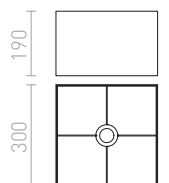

TEMPO 30/19 SKÄRM

max 23 W

	R11476 Polycotton svart/guldfolie	1 450 SEK
	R11489 Polycotton svart/kopparfolie	1 450 SEK
	R11506 Polycotton vit/vit PVC	890 SEK
	R11514 Chintz aprikos/vit PVC	520 SEK %
	R11524 Chintz orange/vit PVC	520 SEK %
	R11543 Chintz oliv/silverfolie	480 SEK %
	R11552 Chintz mint/silverfolie	480 SEK %
	R11562 Chintz ljusgrå/vit PVC	435 SEK %