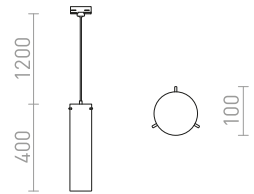

GARNISH FÖR 3-FASSKENA

230 V GU10 9 W

R13815 klarglas/krom

1 950 SEK