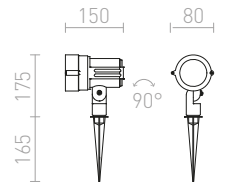

IP65

GARY

Spotlight på spjut med inbyggd LED för utomhusbruk. Levereras med en 1 m lång kabel utan stickkontakt.

GARY LED PÅ SPJUT

230 V LED 10 W $\angle 45^\circ$ 3000 K 900 lm Ra 80 IP65

R10527 grå

1 150 SEK

IP54

BORA

Kvadratisk spotlight med inbyggd LED för utomhusbruk. Levereras med en 1 m lång kabel utan stickkontakt.

BORA PÅ SPJUT

230 V LED 6 W $\angle 50^\circ$ 3000 K 340 lm Ra 80 IP54

R12025 antrasitgrå

1 150 SEK

IP65

COSMO

Spotlight på spjut med inbyggd LED för utomhusbruk. Levereras med en strömkabel utan stickkontakt.

COSMO PÅ SPJUT

230 V LED 10 W $\angle 24^\circ$ 3000 K 850 lm Ra 80 IP65

R12580 antrasitgrå

1 150 SEK