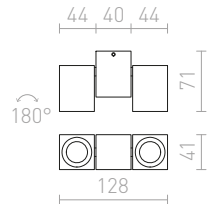

MARVEL II RIKTBAR

230 V GU10 2x50 W

R10171 aluminium

560 SEK %

CASSIE

Vägg- eller taklampa med en riktbar reflektor.

CASSIE VÄGG

230 V/12 V G53 50 W

R10591 matt nickel

680 SEK %