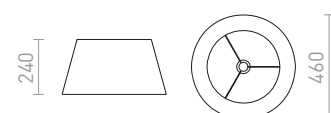

AMBITUS 46/24 SKÄRM GOLV

max 28 W

R13526 krämvit

1 150 SEK