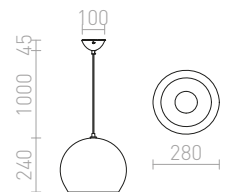

ASTON 28 PENDEL

230 V E27 42 W

R10515 borstad aluminium

720 SEK %

G13026