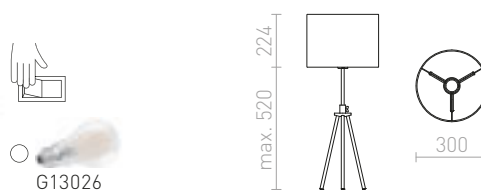

GARDETTE BORDLAMPAN

230 V E27 42 W

R12488 svart/aluminium

1 650 SEK **%**