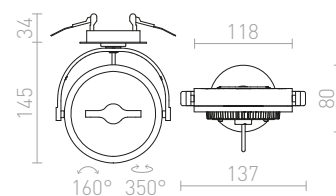

R12637 vit

1 150 SEK

R12638 svart

1 150 SEK

↑ 50

● Ø65

● LED

● dimbar