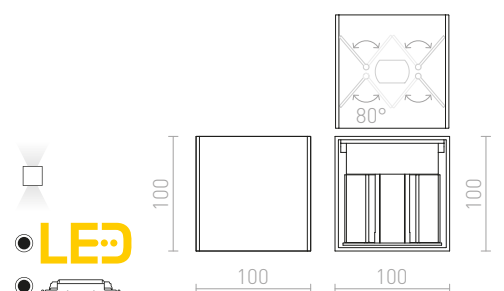

TITO SQ VÄGG

230 V LED 6 W 3000 K 500 lm Ra 80 IP54

R12601 borstad aluminium

890 SEK