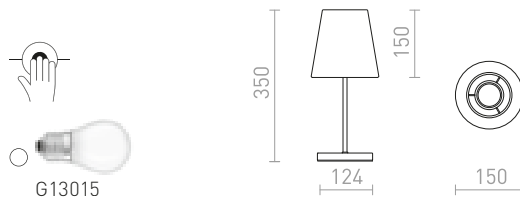

NYC/CONNY 15/15 BORDLAMPAN

230 V LED E27 7 W

	R14047 Polycotton vit/krom	1 300 SEK	NEW
	R14048 Polycotton vit/nickel	1 300 SEK	NEW