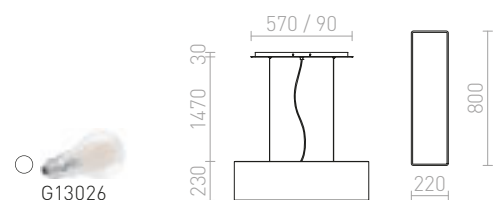

LOPE 80 PENDEL

230 V E27 4x42 W

R10539 svart/matt nickel

1 300 SEK %