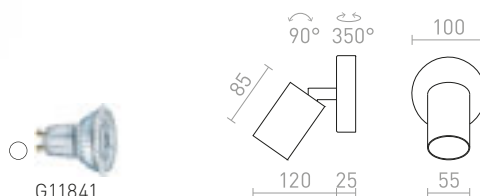

DUDE R YTMONTERAD

230 V LED GU10 9 W

R13918 vit

560 SEK NEW

R13919 svart

560 SEK NEW