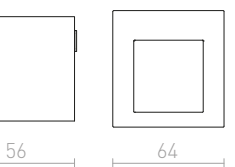

TESS SQ INFÄLLD

230 V LED 3 W 3000 K 80 lm Ra 80 IP54

R12013 vit

620 SEK

R12014 silvergrå

620 SEK

R12015 antrasitgrå

620 SEK

↑ 70

▣ 60x55

LED