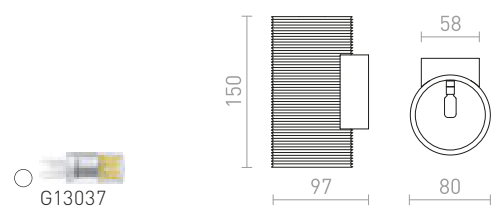

GLANS RR2 150 VÄGG

230 V LED G9 5 W

R14000 vit/Eco PLA

1 200 SEK **NEW**