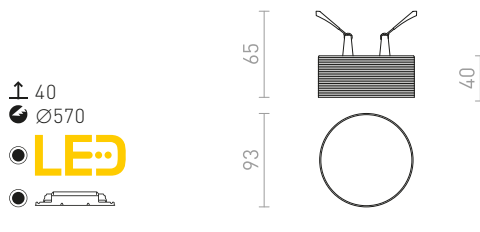

MARENGA RR1 40 INFÄLLD

230 V LED 6 W 3000 K 570 lm Ra 80

R14002 vit/Eco PLA

750 SEK **NEW**