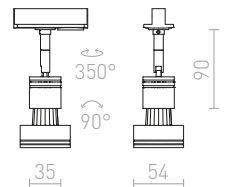

PURINA

Spotlight med GU10-socket för 1-fasskena i tre olika färger. Levereras med en dekorativ skärm som kan fästas på ljuskällor med en reflektor på 51 mm. ES111 ljuskällor går även att använda.

PURINA FÖR 1-FASSKENA

230 V GU10 50 W

R12320 vit
R12321 silvergrå
R12322 svart

520 SEK
360 SEK
520 SEK

TRICA

Systemarmatur med GU10-socket. Ljuskällan kan vara 111 mm eller 51 mm. Måtten är exklusive ljuskälla.

TRICA FÖR 1-FASSKENA

230 V GU10 50 W

R12977 vit
R12978 svart

340 SEK
340 SEK