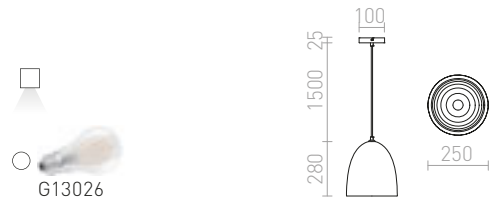

CARISSIMA 25 PENDEL

230 V E27 28 W

R11765 krom

645 SEK