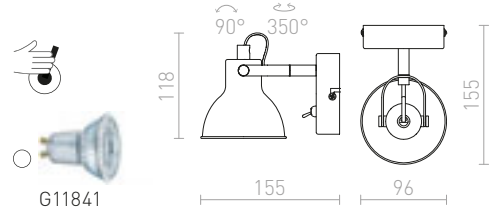

ROSITA I VÄGG

230 V LED GU10 9 W

R12507 vit/silvergrå

620 SEK

R12508 svart/guld

620 SEK