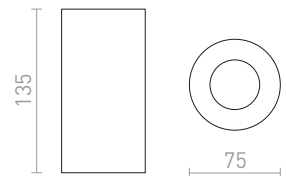

CANTO

Cylinderformad taklampa vars utseende kan ändras genom att köpa till inre skärmar från CANTO-serien.

CANTO TAKLAMPAN UTAN INRE SKÄRM

230 V LED GU10 8 W

R13471 vit

480 SEK

R13472 svart

480 SEK

G11841

CANTO

Dekorativ inre skärm i fyra olika färger för taklampan CANTO.

CANTO DEKORATIV INRE SKÄRM

R13473 vit

78 SEK

R13474 guld

78 SEK

R13475 kopparfolie

78 SEK

R13476 svart

78 SEK