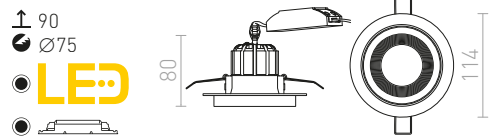

SHARM R I INFÄLLD

230 V LED 10 W $\angle 24^\circ$ 3000 K 900 lm Ra 80

R13235 vit/koppar	580 SEK
R13236 pärlguld/brun	580 SEK
R13237 brun/pärlguld	580 SEK
R13238 svart/koppar/koppar	580 SEK
R13239 svart/svart/koppar	580 SEK