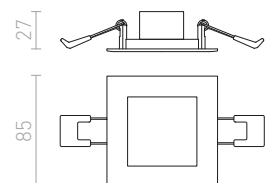

SLENDER SQ 8 INFÄLLD

230 V LED 3 W 3000 K 300 lm Ra 80

R12186 svart krom

88 SEK %

R12187 krom

88 SEK %

↑ 50
65x65

LED