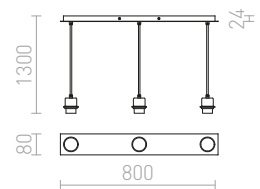

MORE 80 TAK PENDEL TAKBAS

230 V E27 3x42 W

R11776 matt nickel

650 SEK %

R11777 krom

650 SEK %