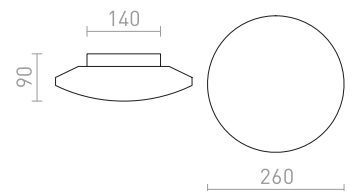

SARA LED 26 TAK

230 V LED 12 W 3000 K 900 lm Ra 80 IP44

R13687 opalglas/krom

1 550 SEK