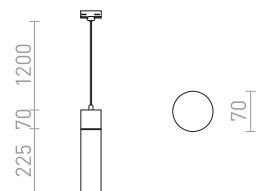

EIGHT FÖR 3-FASSKENA PENDEL

230 V E27 28 W

R13854 opalglas/krom

1 800 SEK