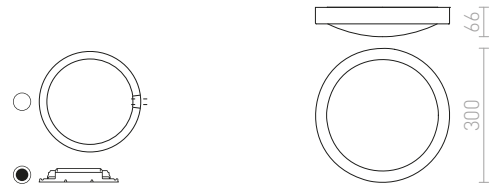

BARRY TAK

230 V 2GX13 22 W IP44

R10576 matt nickel

450 SEK