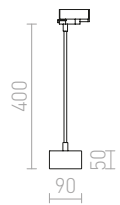

PIXIE

Riktbar lampa av aluminium med en adapter för 3-fasskena. Armaturen har en sockel för energibesparande GX53-ljuskällor.

PIXIE PÅ SVANHALS FÖR 3-FASSKENA

230 V LED GX53 7 W

R10641 silvergrå/krom

1 850 SEK →

R11768 vit

1 950 SEK

R11769 svart

1 950 SEK

PIXIE FÖR 3-FASSKENA

230 V LED GX53 7 W

R10640 silvergrå/krom

1 950 SEK

R10644 vit/krom

1 950 SEK

R10645 svart/krom

1 950 SEK