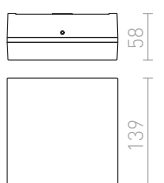

SPECTACLE YTMONTERAD

230 V LED 5 W 3000 K 350 lm Ra 80 IP54

R11968 silvergrå

890 SEK %