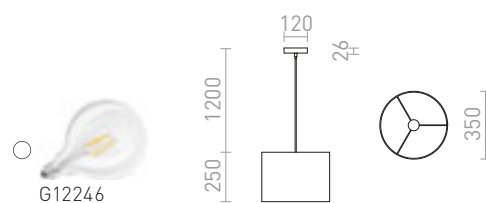

FANCY 35/25 PENDEL

230 V E27 15 W

R13418 kromfolie

1 400 SEK ➔