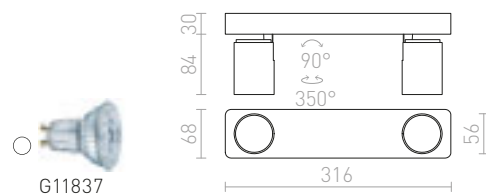

DUGME II

230 V GU10 2x35 W

R12077 vit/antrasitgrå

1 200 SEK

DUGME III

230 V GU10 3x35 W

R12078 vit/antrasitgrå

1 550 SEK