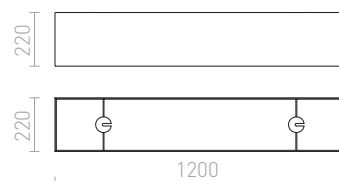

LOPE 120/22 SKÄRM

max 23 W

	R11473 Polycotton svart/guldfolie	3 600 SEK
	R11486 Polycotton svart/kopparfolie	3 600 SEK
	R11502 Polycotton vit/vit PVC	1 950 SEK
	R11611 Chintz aprikos/vit PVC	980 SEK %
	R11616 Chintz orange/vit PVC	980 SEK %
	R11634 Chintz ljusgrå/vit PVC	980 SEK %
	R11639 Chintz lime/vit PVC	980 SEK %