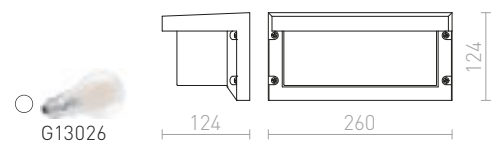

Vägglampas med E27-sockel för utomhusbruk. Lyser med ett mjukt sken och lämpar sig för terrasser och entréer.

HIDE RC VÄGG

230 V E27 18 W IP54

R12561 antrasitgrå

1 150 SEK

IP44

HIDE SQ VÄGG

230 V E27 13 W IP44