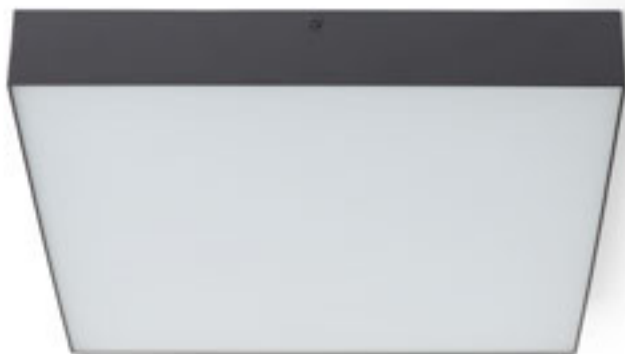

LARISA

Taklampa med inbyggd LED och minimalistisk ram.

LARISA SQ 17 TAK

230 V LED 15 W 3000 K 1200 lm Ra 80

R12848 vit

820 SEK

R12849 svart

820 SEK

LARISA SQ 22 TAK

230 V LED 20 W 3000 K 1600 lm Ra 80

R13487 vit

1 150 SEK

R13488 svart

1 150 SEK

LARISA SQ 30 TAK

230 V LED 30 W 3000 K 2400 lm Ra 80

R12850 vit

1 650 SEK

R12851 svart

1 650 SEK

LARISA SQ 40 TAK

230 V LED 50 W 3000 K 4000 lm Ra 80

R13489 vit

2 200 SEK

R13490 svart

2 200 SEK