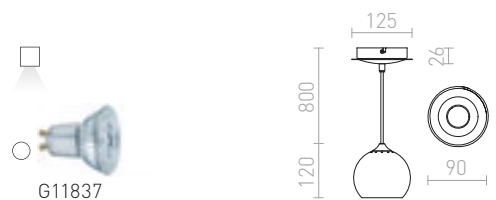

DESTY I PENDEL

230 V GU10 35 W

R12085 röd/koppar

860 SEK →

R12086 svart/krom

880 SEK →