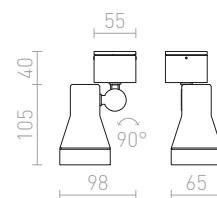

DIREZZA VÄGG

230 V GU10 35 W IP54

R10388 silvergrå

645 SEK

R10432 antrasitgrå

645 SEK

G11837