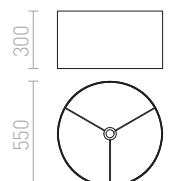

RON 55/30 SKÄRM

max. 23 W

	R11463 Polycotton svart/guldfolie	2 550 SEK
	R11480 Polycotton svart/kopparfolie	2 550 SEK
	R11491 Polycotton vit/vit PVC	1 250 SEK
	R11518 Chintz orange/vit PVC	1 150 SEK
	R11556 Chintz ljusgrå/vit PVC	1 150 SEK
	R11566 Chintz lime/vit PVC	1 150 SEK
	R11574 Monaco petroleumbå/silver PVC	2 150 SEK
	R11585 Monaco duvgrå/silver PVC	2 150 SEK
	R11608 Chintz aprikos/vit PVC	1 150 SEK
	R13051 Polycotton svart/vit PVC	1 280 SEK