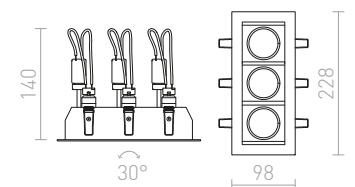

VIP

Rund utfällbar lampa av metall.

VIP RIKTBAR

230 V GU10 50 W

R11746 matt vit

198 SEK

SOBER

Rund lätt vippbar lampa av vitlackerad metall med en försänkt ljuskälla.