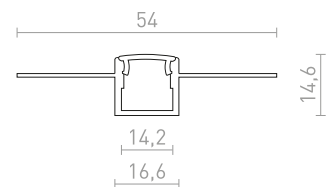

LED PROFILE B INFÄLLD 1M

R13865 aluminium/frostad akrylplast **545 SEK**