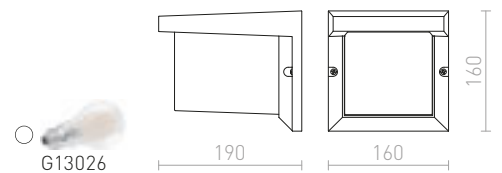

HIDE SQ VÄGG

230 V E27 13 W IP44

R12560 antrasitgrå

980 SEK