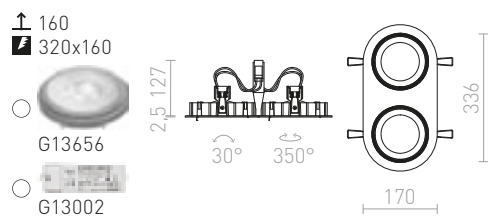

ZIZI II INFÄLLD

12 V G53 50 W

R12696 vit

720 SEK %