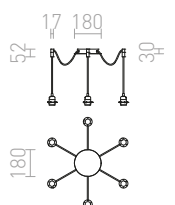

KOMBIX 6 PENDELSATSER

230 V E27 6x28 W