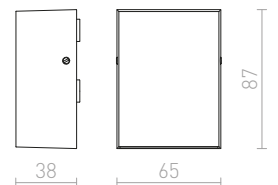

PEKKO VÄGG

230 V LED 3 W $\angle 67^\circ$ 3000 K 86 lm Ra 80 IP54

R12552 vit

860 SEK

R12553 svart

860 SEK