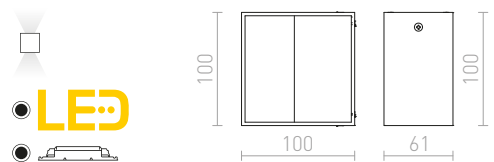

Kantig dubbelriktad vägglampa av vitlackerad aluminium med kraftfull inbyggd LED.

DIDO VÄGG

230 V/500 mA LED 4,5 W 3000 K 250 lm Ra 80

R10400 vit

1 150 SEK

ESSEX

Kantig vägglampa av metall med G9-sockel för UP/DOWN-belysning.