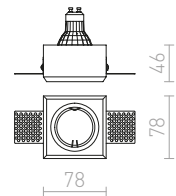

QUO R INFÄLLD

230 V GU10 35 W

R12361 gips

248 SEK

↑ 150
↙ 80x80

G11841