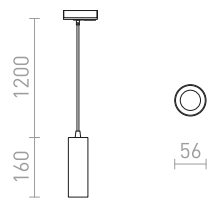

MAVRO TILL 1-FAS SKENA PENDEL

230 V LED 12 W $\angle 38^\circ$ 3000 K 1020 lm Ra 80

R13980 vit

1 400 SEK

NEW

R13981 guld

1 400 SEK

NEW

R13982 svart/guld

1 400 SEK

NEW

BELENOS

Minimalistisk cylindermådd pendel med rund bas, med GU10-sockel. Sockeln är fjädrad så att ljuskällor i olika längder kan användas. Änden av kabeln är ansluten till en adapter för 1-fasskenor.

BELENOS TILL 1-FAS SKENA PENDEL

230 V LED GU10 9 W

R13862 vit

720 SEK

R13863 svart

720 SEK