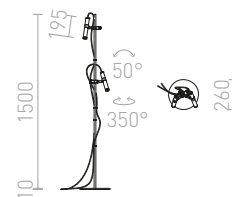

VIPER FL

230 V LED 2x3 W $\angle 60^\circ$ 3000 K 200 lm Ra 80

R12463 svart/krom

2 850 SEK %