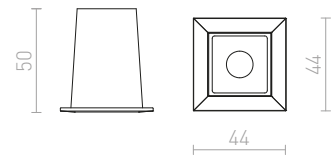

340

LIZARD

Liten infälld lampa med inbyggd LED för installation i gipstak.

LIZARD I INFÄLLD

230 V LED 2 W $\angle 24^\circ$ 3000 K 128 lm Ra 80

R12854 vit

150 SEK

↑ 150
 ↓ 35x35