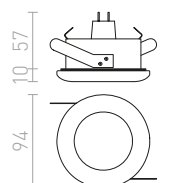

↑ 120
● Ø85

G11841