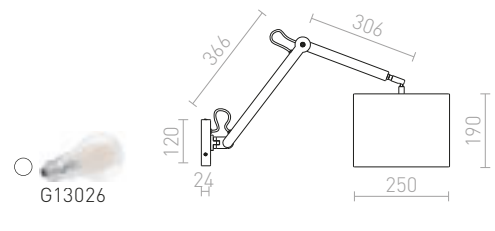

ASHLEY

Vägglampa med tvådelad justerbar arm, textilskärm och brytare på väggfästet.

ASHLEY VÄGG

230 V E27 42 W

R12482 vit/krom

5 200 SEK