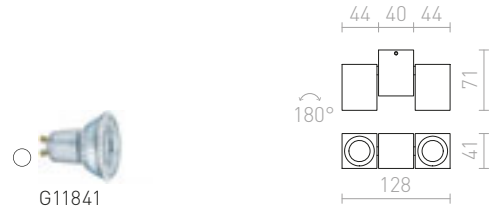

MARVEL II RIKTBAR

230 V GU10 2x50 W

R10171 aluminium

560 SEK %