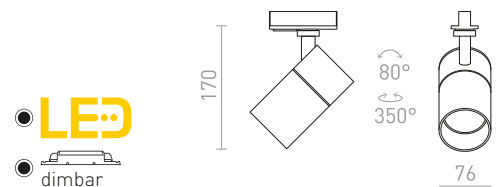

WISH 20 DIMB FÖR 1-FASSKENA

230 V LED 20 W $\angle 36^\circ$ 3000 K 4000 K 5000 K
1600 lm Ra 80

R13769 vit

1 150 SEK

NEW

R13770 svart

1 150 SEK

NEW