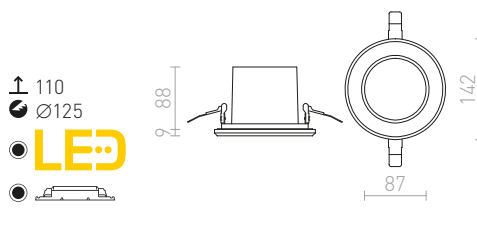

NAVY INFÄLLD

230 V LED 15 W $\angle 36^\circ$ 2700 K 1100 lm Ra 80 IP65

R12661 vit

1 250 SEK %

IP65