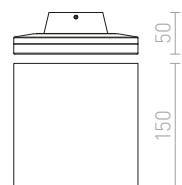

ATHI VÄGG

230 V LED 9,6 W 3000 K 550 lm Ra 80 [IP54](#)

R12551 vit

1 300 SEK