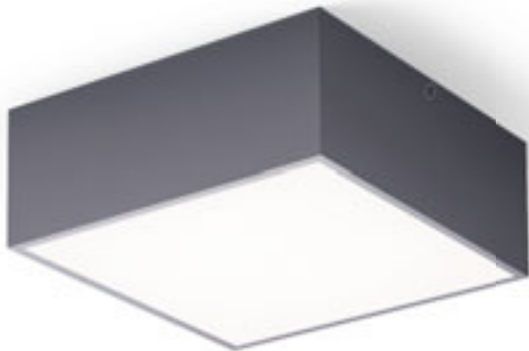

IP65

BONO

Utomhuslampa av pressgjuten aluminium med inbyggd LED och en opalfärgad diffusor av akrylplast. För både vägg- och takmontering.

BONO YTMONTERAD

230 V LED 4 W 3000 K 297 lm Ra 80 IP65

R11967 antrasitgrå

1 680 SEK