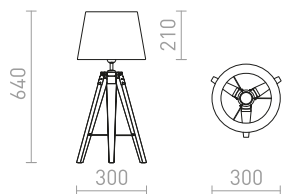

ALVIS/AMBITUS 30 BORDLAMP

230 V LED E27 11 W

R14041 Polycotton vit/bambu

1 950 SEK NEW

G13026

ALVIS/RON

Bordlampa med en textilskärm på en elegant bas av bambu. Lämplig för LED-ljuskällor med E27-fattning.

ALVIS/RON 40 BORDLAMPAN