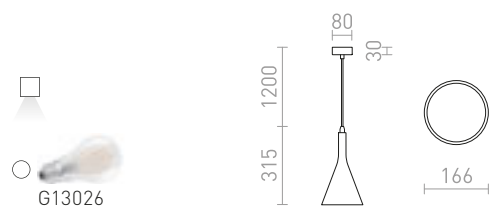

ELLA PENDEL

230 V LED E27 15 W

R13788 gips

1 280 SEK