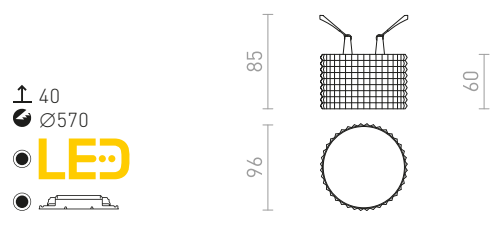

820 SEK

NEW

MARENGA RD1 73 INFÄLLD

230 V LED 6 W 3000 K 570 lm Ra 80

R14009 vit/Eco PLA

820 SEK

NEW

MARENGA