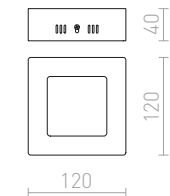

SLENDER SQ 22 YTMONTERAD

230 V LED 18 W 3000 K 1620 lm Ra 80

R11285 matt nickel

345 SEK %

MELISA

Ytmonterad lampa med inbyggd LED, en skärm av frostad akrylplast och en ram av borstad aluminium.

MELISA 25 TAK