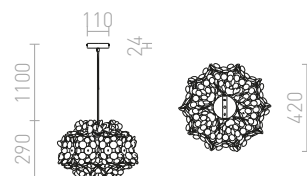

CONFETTI

Lampa med en lekfull design bestående av stora paljetter av kromfolie. Produkten levereras omonterad.

CONFETTI PENDEL

230 V E27 28 W

R13285 kromfolie

1 150 SEK

ZALA

Pendel med dekorativa plastremсор. Produkten levereras omonterad.