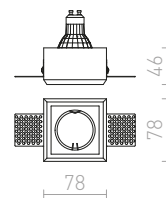

QUO SQ I INFÄLLD

230 V GU10 35 W

R12360 gips

248 SEK

↑ 150
80x80

G11841