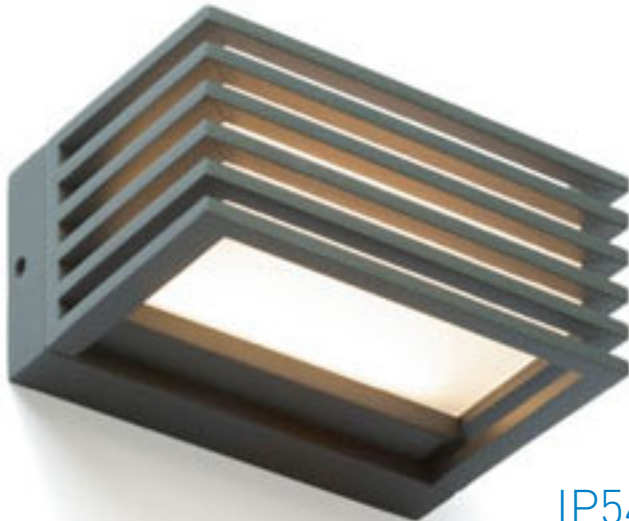

IP54

IP54

IP54

CLAIRE

LED-väggglampa av lackerad formgjuten aluminium för utomhusbruk.

CLAIRE RC VÄGG

230 V LED 6 W 3000 K 143 lm Ra 80 IP54

R13563 antrasitgrå/frostad akrylplast 1 250 SEK

CLAIRE 14 VÄGG

230 V LED 6 W 3000 K 240 lm Ra 80 IP54

R13564 antrasitgrå/frostad akrylplast 1 250 SEK

CLAIRE 21 VÄGG

230 V LED 9 W 3000 K 384 lm Ra 80 IP54

R13565 antrasitgrå/frostad akrylplast 1 550 SEK