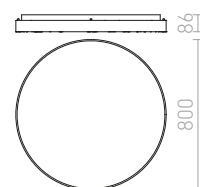

MENSA

LED taklampa med en borstad aluminiumram.
Levereras med en diffusor av frostad polykarbonat.

MENSA R 80 TAK

230 V LED 80 W 3000 K 6800 lm Ra 80

R12119 borstad aluminium

6 800 SEK %

ALLEGRO

Plafond med inbyggd LED, ram av lackerad aluminium
och en försänkt diffusor. Dimbar via TRIAC.

ALLEGRO II 43 DIMB TAK

230 V LED 30 W 3000 K 1950 lm Ra 80

R13730 vit

4 200 SEK