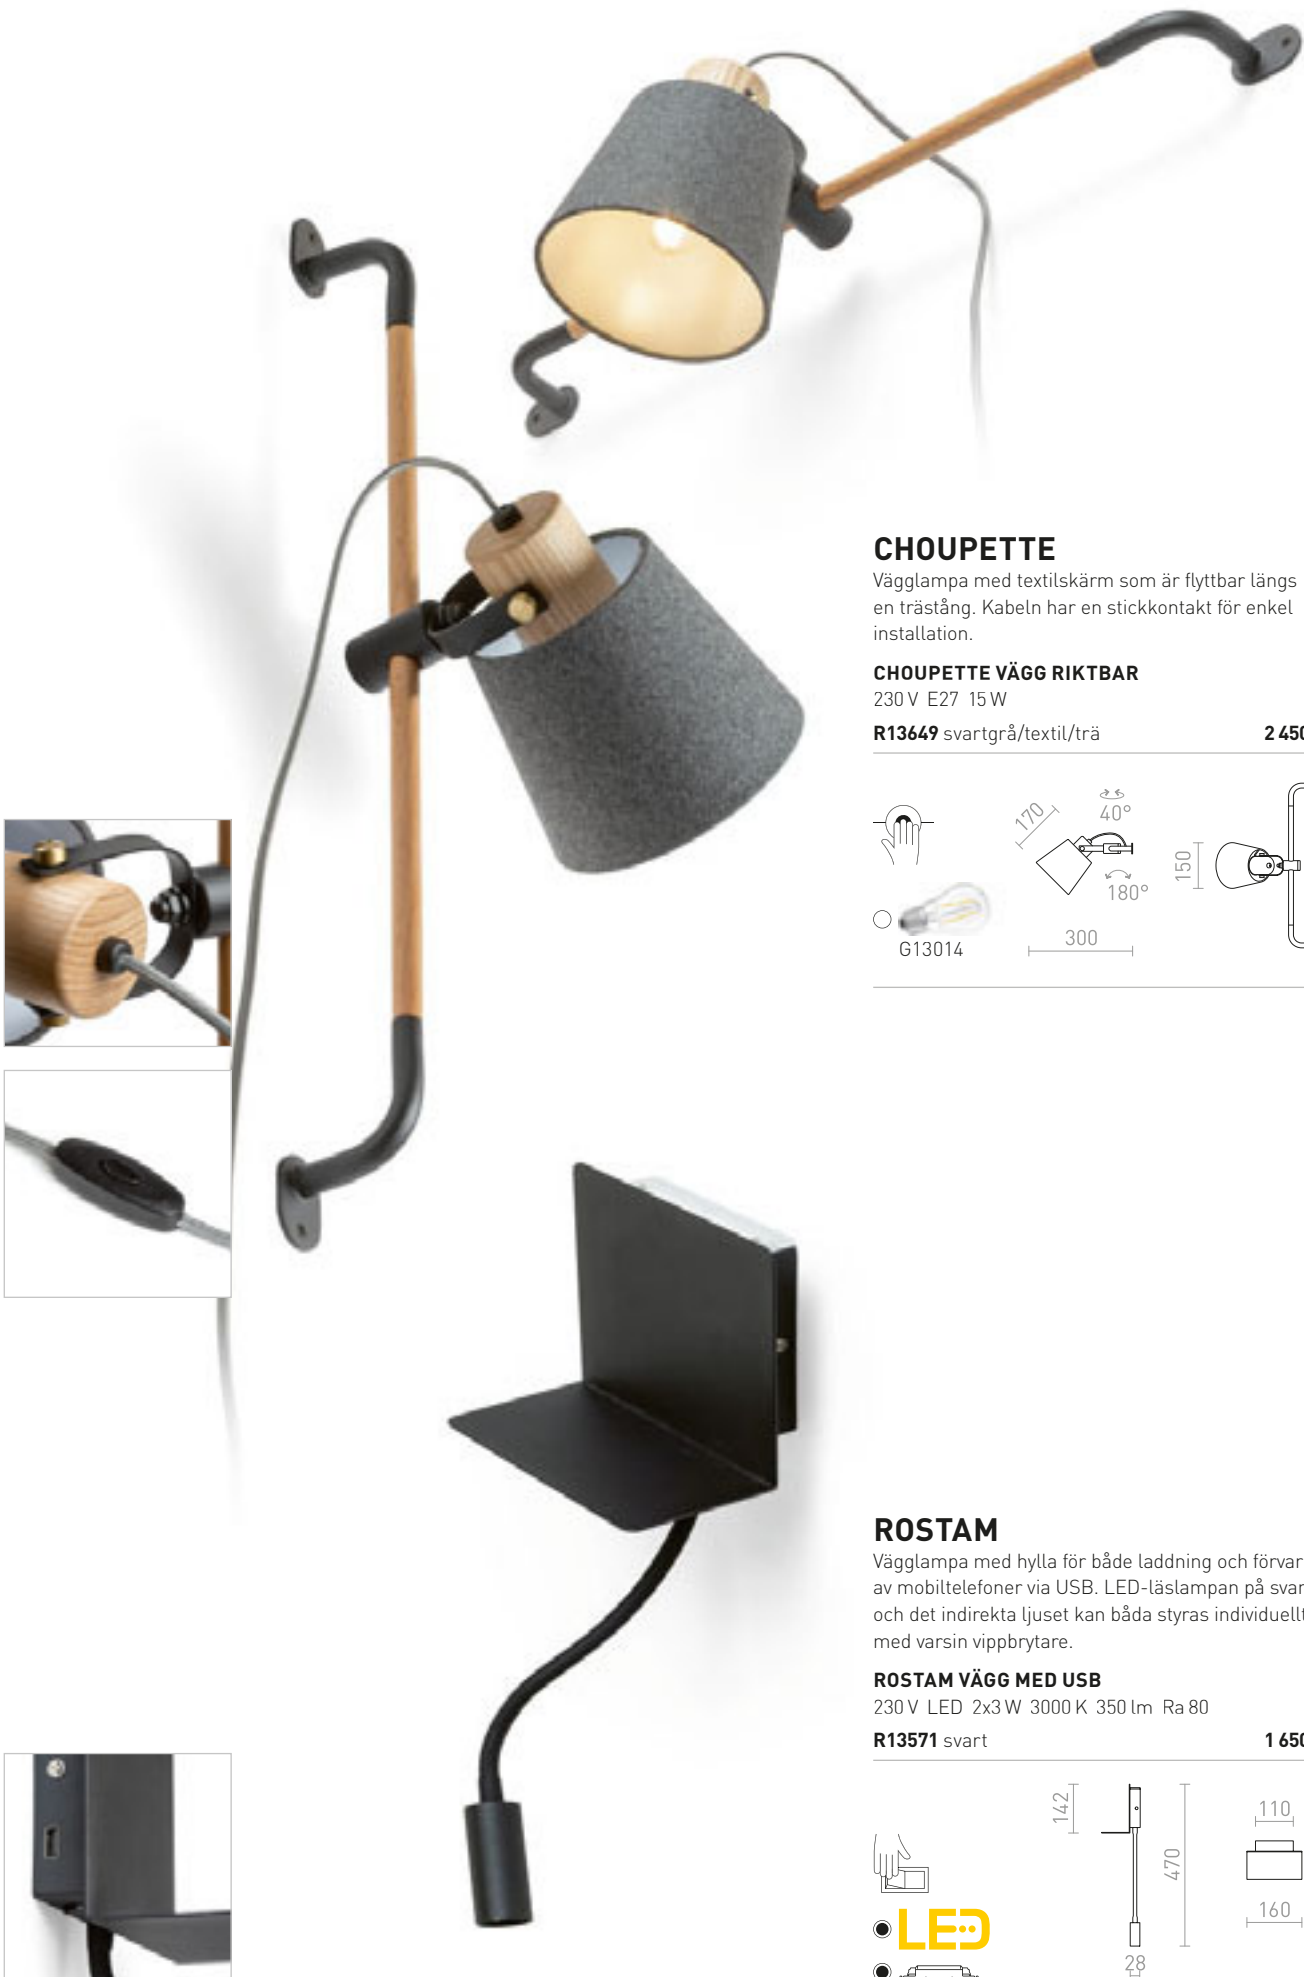

TAINA MED SKÄRM

230 V E27 LED 28 W+3 W $\angle 25^\circ$ 3000 K 180 lm Ra 80

R12956 vit/matt nickel

1 550 SEK

CHOUPETTE

Vägglamp med textilskärm som är flyttbar längs en trästång. Kabeln har en stickkontakt för enkel installation.