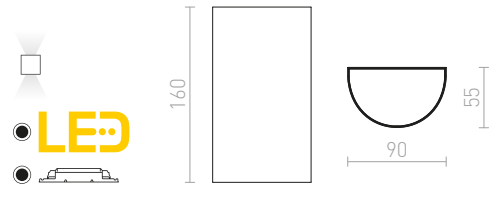

MIDZACK VÄGG

230 V LED 2x3 W 3000 K 480 lm Ra 80 IP54

R12585 vit

950 SEK →