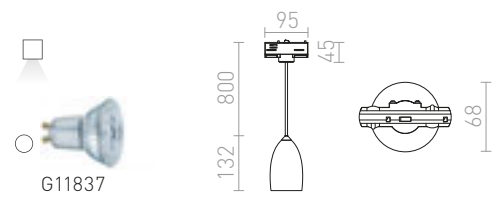

BABADES FÖR 3-FASSKENA

230 V GU10 35 W

R13216 krom

1 150 SEK

R13217 matt nickel

1 150 SEK