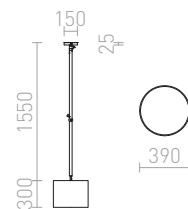

MADISON C TAK

230 V E27 42 W

R12479 vit/krom

6 450 SEK

➔

G13029