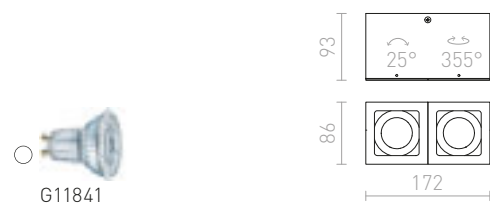

BERIT II TAK

230 V GU10 2x50 W

R10120 aluminium

780 SEK %