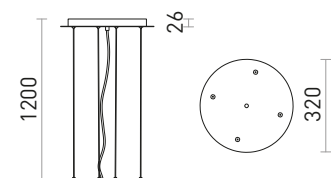

1 250 SEK

MEZZO

Plafond med inbyggd LED-ljuskälla och ram av lackerad aluminium. Diffusor av frostad polykarbonat ingår. I kombination med pendelsats kan lampan även hängas. Dimbar via TRIAC.

MEZZO 40 DIMB TAK