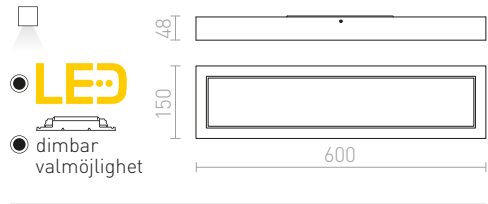

STRUCTURAL LED 60x15 YTMONTERAD

230 V LED 22 W 3000 K 1370 lm Ra 80

R12064 vit

1 400 SEK %

IP65