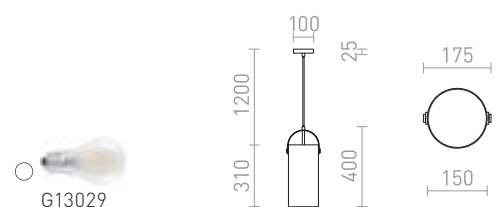

JULIETTA 31 PENDEL

230 V E27 20 W

R13753 opalglas/svart

1 800 SEK