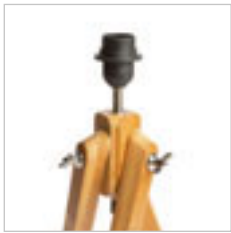

WOODY BORDLAMPBAS

230 V E27 25 W

R11791 ek

1 150 SEK ➔

AMBITUS

Bordlampsbas av bambu med E27-socket. Passande skärmar: ALVIS 24/15, DELISA 25/16, CONNY 15/30, CONNY 35/30, RON 40/25, TEMPO 30/19.

AMBITUS BORD BAS