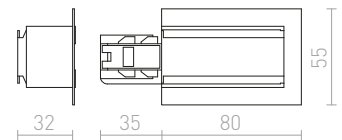

ANSLUTNING (JORD HÖGER) TILL INFÄLLD 3-FASSKENA

Anslutning till infälld EUTRAC 3-fasskena. Maximal belastning 16A.

230 V
R11341 vit **520 SEK**