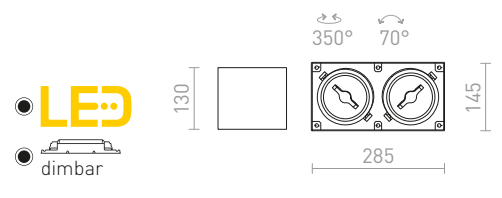

1 150 SEK %

JAMES II DIMB TAK

230 V LED 2x15 W $\angle 24^\circ$ 3000 K 1600 lm Ra 80

R13362 matt vit

1 850 SEK %

MAYO

Kubisk ytmonterad spotlight med inbyggd LED. Drivdon ingår.

MAYO SQ TAK RIKTBAR