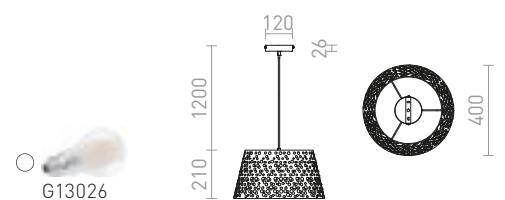

R10536 svart

1 450 SEK %

BUCKY

Pendel av metall med bucklig struktur.

BUCKY 40 PENDEL

230 V E27 28 W

R13360 vit/grå/metall

1 550 SEK %