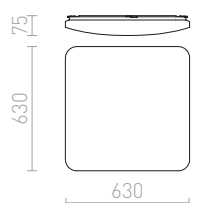

SEMPRE SQ 63 TAK

230 V LED 76 W 3000 K 5320 lm Ra 80

R12439 frostad akrylplast

2 450 SEK