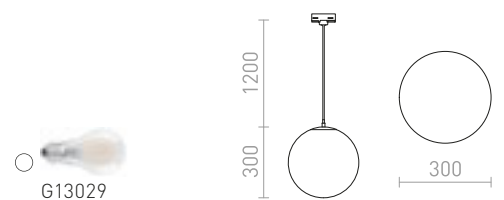

LUNA 30 FÖR 3-FASSKENA

230 V E27 15 W

R13969 opalglas/krom

2 650 SEK **NEW**