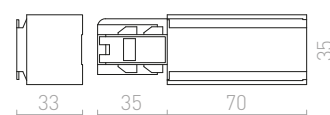

ANSLUTNING (JORD VÄNSTER)

Anslutning till en ytmonterad EUTRAC 3-fasskena. Maximal belastning 16A.

230 V

R11314 vit	420 SEK
R11315 svart	420 SEK
R11316 silvergrå	535 SEK