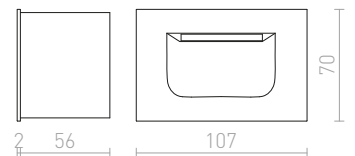

PER INFÄLLD

230 V LED 3 W 3000 K 76 lm Ra 80 IP54

R12576 vit

620 SEK

R12577 antrasitgrå

620 SEK

↑ 60

▣ 65x102

● LED