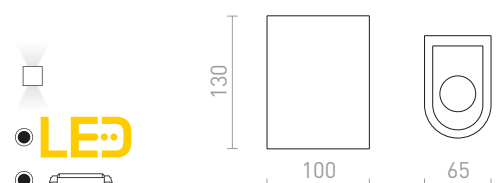

BODIE

UP/DOWN-vägglampa av gips med inbyggd LED för indirekt belysning. Armaturens yta går att måla med vanlig väggfärg. Levereras med inbyggt drivdon.

BODIE VÄGG
230 V LED 2x3 W 3000 K 480 lm Ra 80

R13433 gips

1 280 SEK