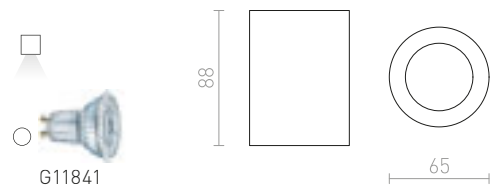

IP54

SAMMY

Taklampa med GU10-socket och täcksiva av klarglas, för utomhusbruk.

SAMMY TAKLAMP

230 V LED GU10 15 W IP54

R13450 vit

620 SEK

R13451 grå

520 SEK

R13452 antrasitgrå

620 SEK