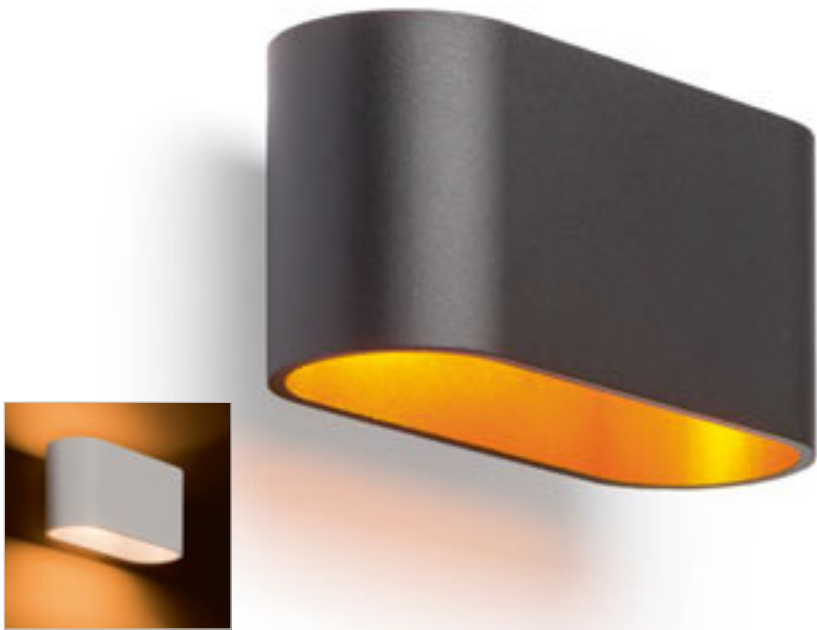

MARIO

Avlång vägglampas av metall med G9-sockel för UP/DOWN-belysning.

MARIO

230 V G9 33 W

R12743 matt vit

645 SEK

R12744 matt svart/guld

720 SEK

ROZA

UP/DOWN-vägglampas med inbyggd LED och rundade hörn.

ROZA VÄGG

230 V LED 6 W 3000 K 315 lm Ra 80

R12575 vit

680 SEK ➔

NAXOS

Välvd vägglampas med inbyggd LED för UP/DOWN-belysning.

NAXOS VÄGG

230 V LED 6 W 3000 K 780 lm Ra 80

R12590 vit

1 250 SEK %

R12591 borstad metall

1 250 SEK %