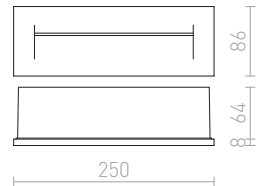

RASQ VÄGG INFÄLLD

230 V LED 9 W 3000 K 190 lm Ra 80 IP65

R12627 vit

1 950 SEK

R12628 antrasitgrå

1 950 SEK

↑ 80

▣ 237x77

● LED