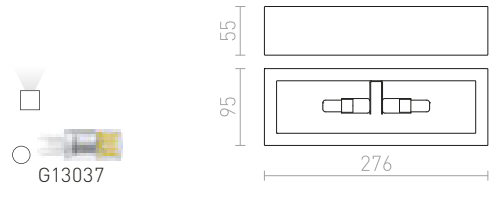

WIM VÄGG

230 V G9 2x40 W

R10465 gips

720 SEK