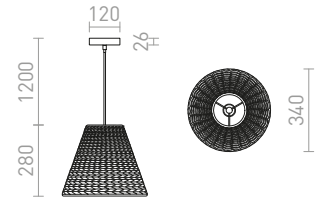

JAMAICA 34 PENDEL

230 V E27 15 W

R13397 naturlig

820 SEK →

G13026

POLLOCK

Pendel med textilskärm och en svävande grå diffusor.

POLLOCK PENDEL