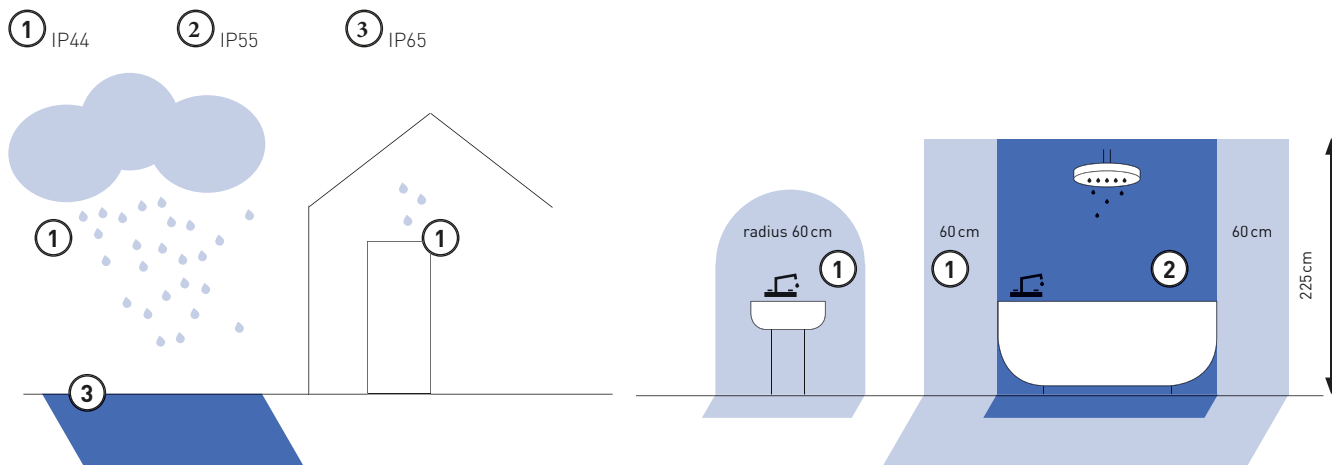

IP KRAV

INSTALLATION AV NEDSÄNKTA UTOMHUSARMATURER

LED integrerad

T5 lysrör

2GX13 lysrör

G11841

Rekommenderad ljuskälla, mer information i kategorin Ljuskällor.

Icke dimbart drivdon medföljer.

dimbar

Dimbart TRIAC drivdon medföljer.

dimbar valmöjlighet

Kan beställas med dimbart drivdon för en extra kostnad.

G13002

Rekommenderad transformator, mer information finns i tillbehörskategorin.

Vippbrytare

Touchbrytare med dimmer

Brytare på sladd

Tryckbrytare

Dragbrytare

Strömställare

Touchbrytare

Vridbrytare

PIR

PIR sensor, infraröd rörelsedetektor.

MW

MW-sensor, mikrovågsrörelsesensor.

1800K → 3000K
DIMM TO WARM

DIMM TO WARM, färgtemperaturstyrning.