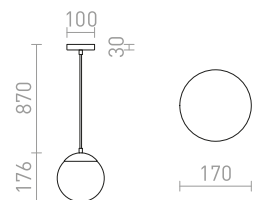

IP44

BOLLY

Pendellampa av opalfärgat glas och detaljer i krom.
Lämplig i badrum.

BOLLY 17 PENDEL
230 V LED E27 15 W IP44

R13692 opalglas/krom

1 950 SEK

G13307