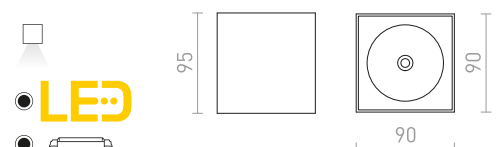

SENZA SQ TAK

230 V LED 6 W 3000 K 580 lm Ra 80 IP65

R13624 vit/klarglas

1 150 SEK

R13625 antrasitgrå/klarglas

1 150 SEK