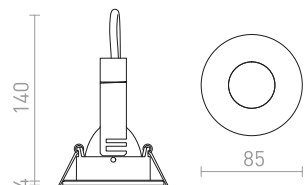

ISLA INFÄLLD

230 V LED GU10 15 W IP65

R13603 vit

215 SEK

↑ 140
● Ø70

G11841