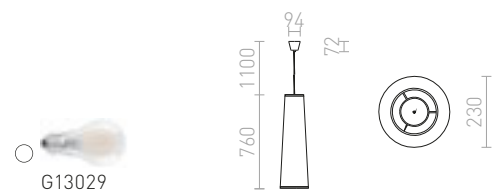

ESME

Pendel med avlång konformad skärm som är vit på utsidan och orange på insidan.

ESME 76 PENDEL

230 V E27 28 W

R13276 vit/orange

750 SEK %

ENCOMBRE

Dekorativ pendel med skärmlblad av plast, tillgänglig i tre olika färger. Produkten levereras omonterad.