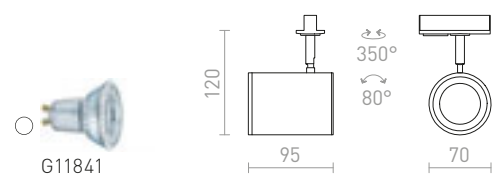

CADENZA FÖR 1-FASSKENA

230 V LED GU10 10 W

R13346 vit

750 SEK

R13347 svart

750 SEK