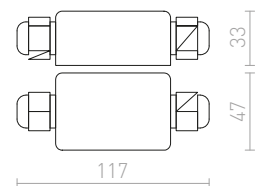

IP44

IP-BOX

Anslutningsbox för våtrum, lämplig för 3x1,5-kablar.

IP-BOX

IP44

G12582 vit

22 SEK

IP67

IP-BOX

Anslutningsbox för utomhusbruk. Lämplig för 3x1,5-kabel.

IP-BOX

230 V IP67

G12984

68 SEK

IP65

IP-BOX

Anslutningsbox lämplig för utomhusbruk, för 3x1,5 kablar.

IP-BOX

230 V IP65

G12983

48 SEK

IP68

IP-BOX

Kabelskarv för utomhusbruk. Lämplig för 2x1,5 kablar. 4 bricker och 2 pluggar ingår.

IP-BOX IP68

IP68

G13846 svart

138 SEK

NEW