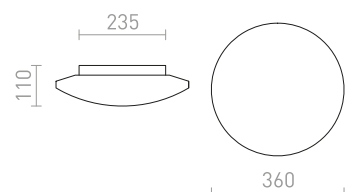

SARA LED 36 TAK

230 V LED 24 W 3000 K 1700 lm Ra 80 IP44

R13688 opalglas/krom

2 750 SEK