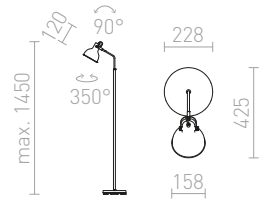

ROSITA GOLVLAMPA

230 V E27 12 W

R12514 svart/guld

1 850 SEK %

G13014