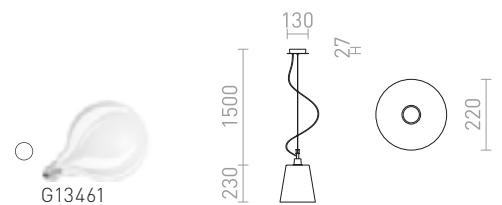

BABU NEW 22 PENDEL

230 V E27 53 W

R13826 klarglas/krom

2 100 SEK

R13827 opalglas/krom

1 950 SEK