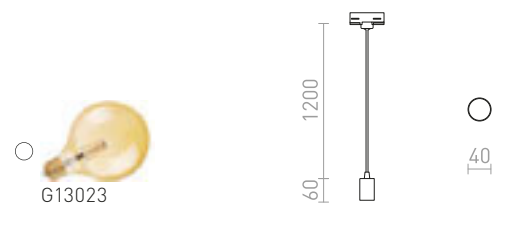

ARAQ FÖR 3-FASSKENA PENDEL

230 V E27 42 W

R13979 borstad mässing/svart

780 SEK NEW