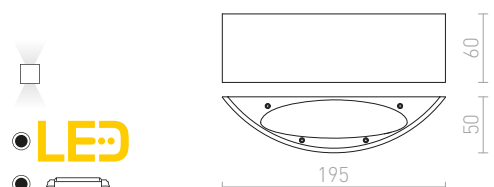

NAXOS VÄGG

230 V LED 6 W 3000 K 780 lm Ra 80

R12590 vit

1 250 SEK %

R12591 borstad metall

1 250 SEK %