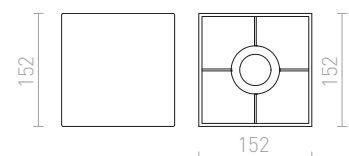

645 SEK

R11817
Chintz terrakotta/vit PVC

340 SEK

R11819
Chintz lime/vit PVC

645 SEK

R11820
Monaco petroleumblå/silver PVC

980 SEK

CASUAL