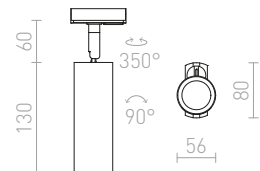

MAVRO DIMB TILL 1-FAS SKENA

230 V LED 12 W $\angle 38^\circ$ 3000 K 1020 lm Ra 80

R13163 svart/guld

1 750 SEK

R13446 vit

1 750 SEK

R13849 guld

1 750 SEK

NEW