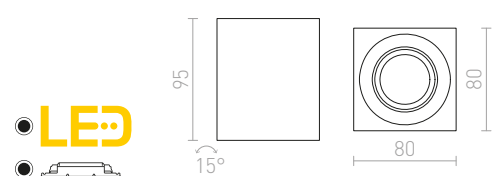

MAYO SQ TAK RIKTBAR

230 V/700 mA LED 9 W $\angle 36^\circ$ 2700 K 400 lm Ra 80

R10326 vit

1 250 SEK %