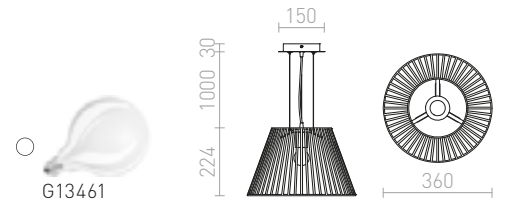

VESCO PENDEL

230 V E27 42 W

R10536 svart

1 450 SEK %