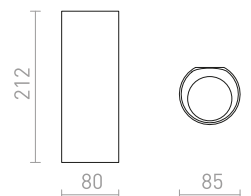

BEJA II VÄGG

230 V LED 2x9 W $\angle 24^\circ$ 3000 K 670 lm Ra 80 IP65

R13757 antrasitgrå

1 550 SEK