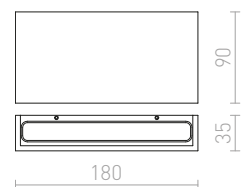

TORINO VÄGG

230 V LED 2x5 W 3000 K 550 lm Ra 80 IP54

R12573 vit

1 550 SEK

R12574 svart

1 550 SEK

LED