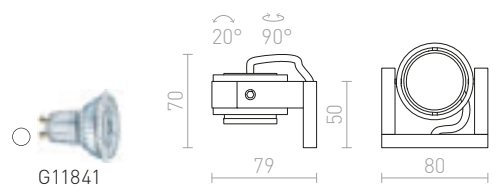

REDO

Riktbar spotlight av massiv aluminium.

REDO RIKTBAR
230 V GU10 50 W

R10173 aluminium

420 SEK →