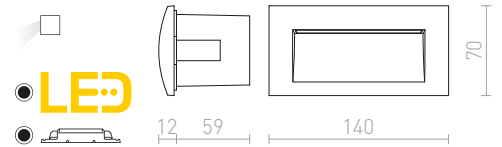

R12537 vit

780 SEK

R12538 antrasitgrå

780 SEK

↑ 60

▣ 115x50

LED

GORDIQ M INFÄLLD