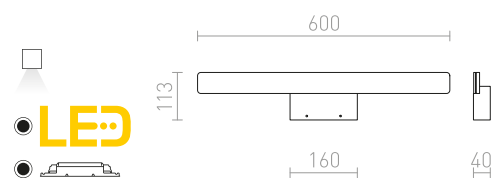

2 150 SEK

NEW

IP44

IMPERISO

Linjär LED-lampa för installation ovanför speglar. Fronten är vridbar horisentellt. Lämplig för våtrum.

IMPERISO 60

230 V LED 18 W 3000 K 1769 lm Ra 80 IP44

R13555 vit