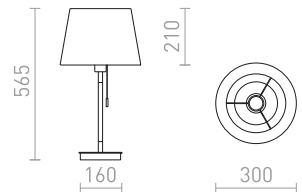

KEITH/AMBITUS 30 BORDLAMPAN MED USB

230 V LED E27 11 W

R14039 Polycotton vit/bok

1 950 SEK **NEW**

G13026

MAUI/AMBITUS

Bordlampa av trä med textilskärm. Lämplig för LED-ljuskällor med E27-fattning.

MAUI/AMBITUS 30 BORDLAMPAN