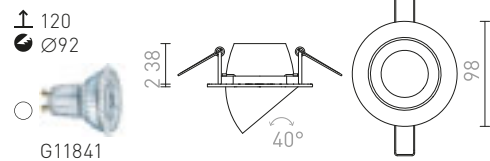

VIP

Rund utfällbar lampa av metall.

VIP RIKTBAR

230 V GU10 50 W

R11746 matt vit

198 SEK

SOBER

Rund lätt vippbar lampa av vitlackerad metall med en försänkt ljuskälla.