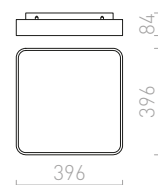

MENSA SQ 40 TAK

230 V LED 38 W 3000 K 2470 lm Ra 80

R10582 vit

2 200 SEK %

R11290 borstad aluminium

2 550 SEK %