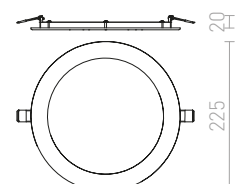

SOCORRO

Väldigt tunn lampa med kraftfull inbyggd LED och vitlackerad ram av pressgjuten aluminium. Drivdon ingår.

SOCORRO R 85 INFÄLLD
230 V LED 3 W 3000 K 240 lm Ra 80

R12963 vit

129 SEK

SOCORRO R 225 INFÄLLD

230 V LED 18 W 3000 K 1440 lm Ra 80

R12965 vit

360 SEK