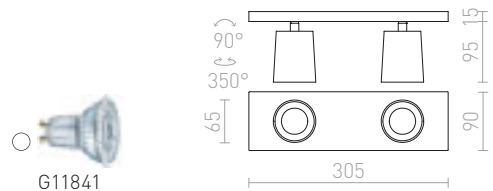

KENNY II YTMONTERAD

230 V GU10 2x35 W

R12915 vit/svart **1 280 SEK**

R12916 borstad aluminium/svart **1 280 SEK**

R12917 svart/guld **1 280 SEK**