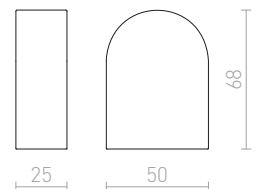

TAMPA ÄNDSTYCKEN 2 ST

R12906 vit

25 SEK

R12907 silvergrå

48 SEK

R12908 krom

68 SEK