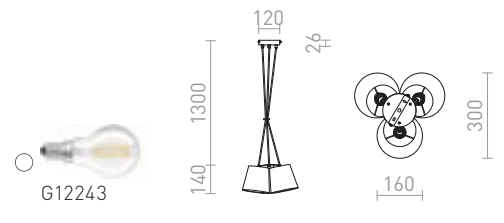

NANCY III PENDEL

230 V E14 3x11 W

R13345 vit/röd

460 SEK %