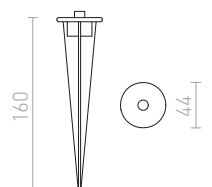

UNIVERSALT JORDSPETT

R11755 svart

138 SEK