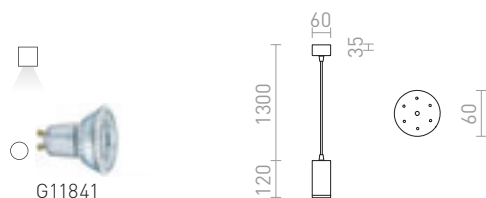

BELENOS PENDEL

230 V LED GU10 9 W

R13365 vit

580 SEK

R13366 svart

580 SEK

OPTIMUS

Cylindrisk pendel med GU10-sockel för LED-ljuskällor som har möjlighet att ändra ljusvinkeln på ljuskällan mellan 10-50° via den s.k. zoom-funktionen. För att undvika oönskade skuggor bör lampan kompletteras med ljuskällor som har spridningsvinkel på 120°.