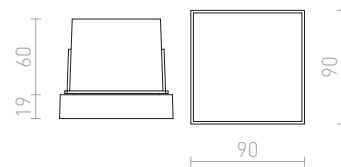

IP65

IP65

DEJAVU

Infälld vägglampa med inbyggd LED, lämplig som orienteringsbelysning för gångar, trappor eller terrasser.

DEJAVU SQ 9 INFÄLLD

230 V LED 3,5 W 3000 K 120 lm Ra 80 IP65

R12530 svart

645 SEK %

↑ 70
72x75

DEJAVU SQ 14 INFÄLLD

230 V LED 6 W 3000 K 270 lm Ra 80 IP65

R12531 svart

820 SEK %

↑ 70
108x125