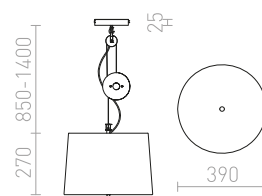

LEVITA

Pendel med hissfunktion och svart eller vit textilskärm.

LEVITA PENDEL

230 V E27 42 W

R12477 vit/krom

4 950 SEK

R12478 svart/krom

4 950 SEK