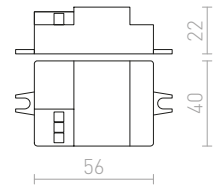

SENSOR FÖR INBYGGNAD I ARMATUR

230 V max 1200 W ∠360°

G12755 vit

129 SEK