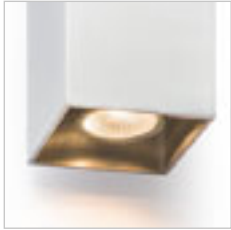

AGATE

Kantig väggglampa av metall för UP/DOWN-belysning. Kompletteras med två GU10 ljuskällor.

AGATE II VÄGG

230 V GU10 2x35 W

R12677 matt vit

720 SEK →

R12678 borstad aluminium

535 SEK %

IP54

NICK

Dubbelriktad väggglampa av borstad naturaluminium med inbyggd LED lämplig för inom- och utomhusbruk.

NICK II VÄGG

230 V LED 2x3 W $\angle 10^\circ$ 3000 K 780 lm Ra 80 IP54

R12827 borstad aluminium

720 SEK %

IP54

UKKO

Kantig dubbelriktad väggglampa med inbyggd LED för utomhusbruk.

UKKO VÄGG

230 V LED 2x3 W $\angle 55^\circ$ 3000 K 180 lm Ra 80 IP54

R12555 svart

1 150 SEK