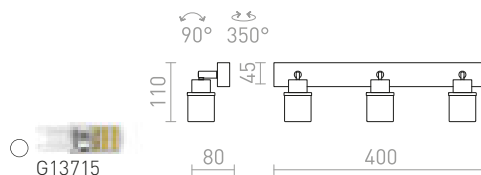

LINN III YTMONTERAD

230 V G9 LED 3x3 W IP44

R13703 opalglas/krom

1 200 SEK