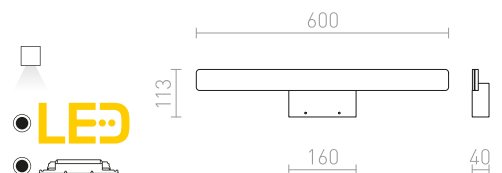

IP44

MAREA

Linjär LED-lampa med nedåtriktat ljus, lämplig för installation ovanför speglar och anpassad för våtrum.

MAREA 60 VÄGG

230 V LED 18 W 3000 K 1954 lm Ra 80 IP44

R13554 vit

2 150 SEK

R13852 svart

2 150 SEK

NEW