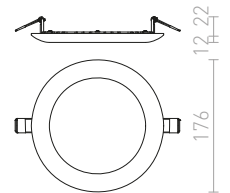

DADA 17 INFÄLLD

230 V LED 12 W 3000 K 720 lm Ra 80

R12876 vit	229 SEK	%
R12877 krom	248 SEK	%
R12880 svart krom	188 SEK	%

- ↑ 60
- ⊗ Ø160
- LED
- dimbar valmöjlighet