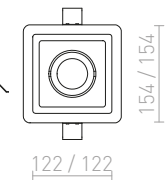

DINO SQ GU10 RIKTBAR

230 V GU10 35 W

R12038 gips

820 SEK

↑ 150

⚡ 157x157

G11841