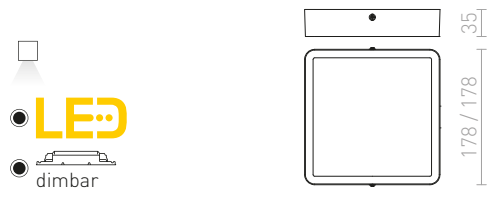

HUE SQ 17 DIMB TAK

230 V LED 18 W 3000 K 1620 lm Ra 80

R13083 vit	1 400 SEK	➔
R13084 svart krom	1 200 SEK	➔
R13085 krom	1 200 SEK	➔
R13086 matt nickel	1 200 SEK	➔
R13087 bokträimitation	1 280 SEK	➔