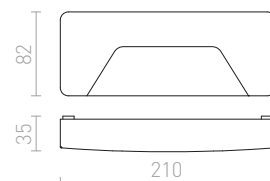

RENO SQ INDR VÄGG

230 V LED 3 W 3000 K 280 lm Ra 80 IP65

R11950 grå

435 SEK →

R11953 antrasitgrå

435 SEK →