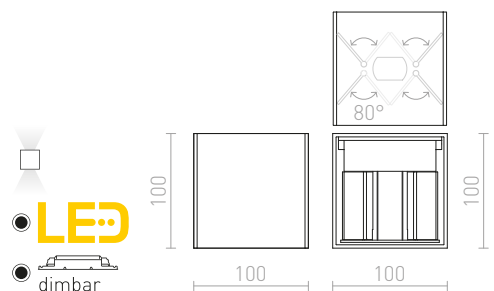

TITO SQ DIMB VÄGG

230 V LED 2x3 W 3000 K 500 lm Ra 80 IP65

R13738 vit

950 SEK

R13739 svart

950 SEK