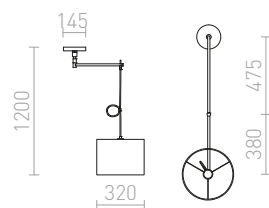

230 V E27 42 W

R11978 vit/krom

8 200 SEK

%

G13029

MADISON

Taklampa med textilskärm och en tvådelad arm som är justerbar i alla led.

MADISON C TAK