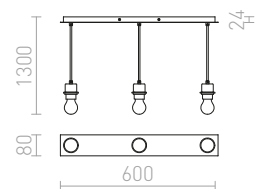

MORE 60 TAK PENDEL TAKBAS

230 V E27 3x42 W

R11774 matt nickel

545 SEK %

R11775 krom

545 SEK %