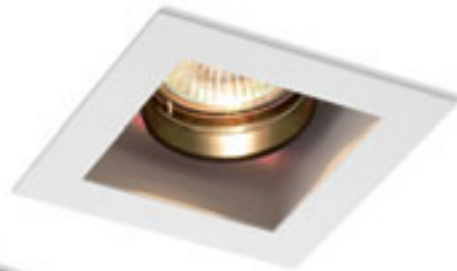

MONE

Denna lampans konstruktion möjliggör vinkling av ljuskällan i en axel. Ramen är av lackerad aluminium. Endast för installation i gipstak.

MONE I RIKTBAR

12 V GU5,3 50 W

R10204 vit

258 SEK %

↑ 140

▣ 83x85

G13705

G13002

MONE II RIKTBAR

12 V GU5,3 2x50 W

R10217 silvergrå

328 SEK %

↑ 140

▣ 145x85

G13705

G13002

MONE III RIKTBAR

12 V GU5,3 3x50 W

R10218 silvergrå

345 SEK %

↑ 140

▣ 215x85

G13705

G13002