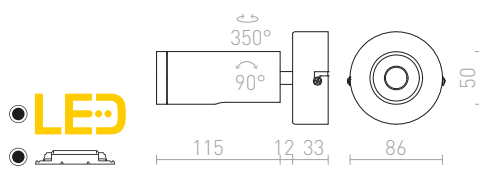

BOGARD I VÄGG

230 V LED 5W $\angle 40^\circ$ 3000 K 496 lm Ra 80

R12502 matt nickel

580 SEK %