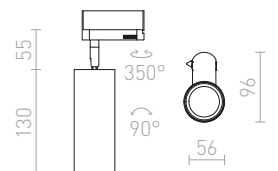

MAVRO FÖR 3-FASSKENA

230 V LED 12 W $\angle 38^\circ$ 3000 K 1020 lm Ra 80

R12995 vit

1 400 SEK

R12996 guld

1 350 SEK

R12997 svart/guld

1 400 SEK