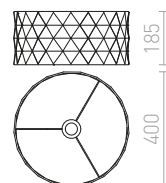

JAKARANDA 40 SKÄRM

max 28 W

R12392 vit

R12393 svart

1 350 SEK

1 350 SEK

DELISA

Dekorativ lampskärm med knappar i olika färger. Passar som pendel eller golvlampa. Lämpliga tillbehör: HEX, ELISA, ENZO, LISA, KOMBIX, AMBITUS, ALVIS, CORTINA.