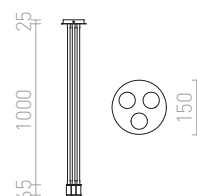

LOYD E27 III TAK

230 V E27 3x28 W

R12935 svart

2 150 SEK

G12246