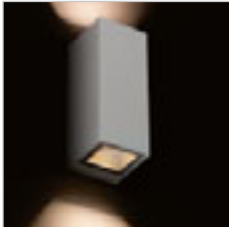

IP44

DESMOND

UP/DOWN vägglamp av aluminium med två GU10-socklar för LED-ljuskällor. Lämplig för utomhusbruk.

DESMOND II VÄGG

230 V GU10 2x35 W IP44

R13609 vit

720 SEK

R13610 silvergrå

750 SEK

R13611 antrasitgrå

750 SEK

IP54

CABOX

Dubbelriktad vägglamp med E27-sockel lämplig för utomhusbruk.

CABOX II VÄGG

230 V E27 70 W IP54

R10384 antrasitgrå

980 SEK →