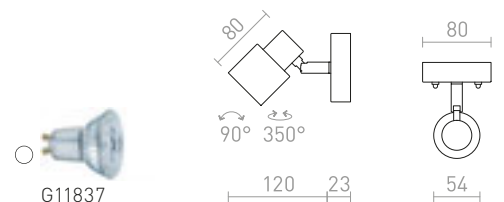

VALTO I VÄGG

230 V GU10 LED 5 W IP44

R13696 krom

480 SEK