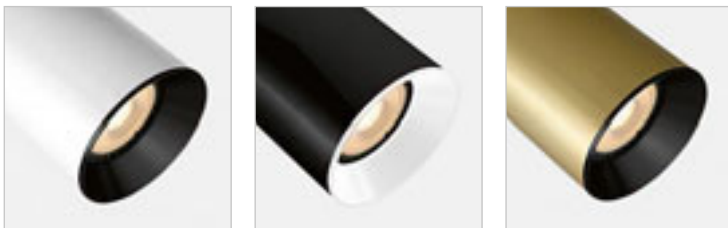

DARIO

Cylindrisk, riktbar taklampa för LED ljuskällor med GU10 fattning. En dekorativ skärm av borstad svart mässing ingår. Olika andra färgkombinationer är möjliga genom att köpa till skärmar i andra färger.

DARIO TAK

230 V GU10 9 W

R13867 vit/borstad mässing

720 SEK NEW

R13868 svart/borstad mässing

720 SEK NEW

R13869 borstad mässing

860 SEK NEW

DARIO

Dekorativ inre skärm av metal i olika färger för DARIO serien.

DARIO DEKORATIV INRE SKÄRM

R13876 vit

120 SEK NEW

R13877 svart

120 SEK NEW