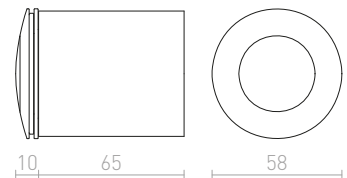

CLUB INFÄLLD

230 V LED 3 W 3000 K 270 lm Ra 80 IP54

R12685 silvergrå

520 SEK

↑ 90
● Ø57

● LED