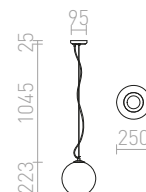

BEAU MONDE 25 PENDEL

230 V E27 25 W

R10517 kopparfärgat glas

2 400 SEK

G13026

BEAU MONDE

Pendel med en skärm av handblåst glas och E27 sockel. Skärmens intressanta utseende uppnås genom en speciell metod där ett tunt skikt av metall appliceras på glaset. Skärmens yta blir speglande vid släckt tillstånd och delvis genomskinligt när lampan tänds. Små bubblor på skärmens yta är ett resultat av produktionsprocessen och inte ett fel.