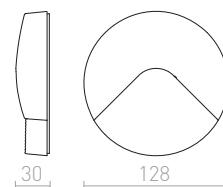

RENO R VÄGG

230 V LED 2 W 3000 K 180 lm Ra 80 IP65

R11949 grå

360 SEK →