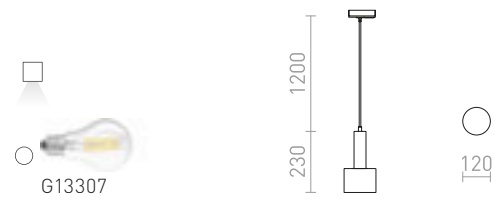

GIULIA

Pendel av lackerad metallskärm och en textilkabel med adapter för 1-fasskenor.

GIULIA 12 TILL 1-FAS SKENA

230 V E27 40 W

R13986 vit/krom

720 SEK NEW

R13987 svart/guldbrun/mässing

760 SEK NEW

GIULIA 20 TILL 1-FAS SKENA

230 V E27 40 W

R13988 vit/krom

880 SEK NEW

R13989 svart/guldbrun/mässing

980 SEK NEW