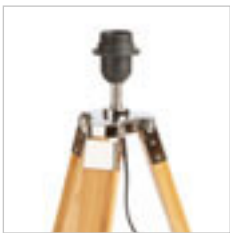

ALVIS GOLV BAS

230 V E27 28 W

R13340 bambu/krom

2 400 SEK

G13461

775 - 1210

620

ALVIS