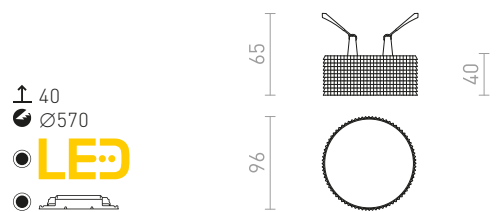

MARENGA

En infälld LED-lampa för gipstak med lågt infällningsdjup med en dekorativ skärm. Skapad genom 3D-utskrift av miljövänligt PLA-material som är helt nedbrytbart. Storleken på monteringshålet kan justeras med hjälp av de skjutbara fästfjädrar. Lampan kan bekvämt ersätta gamla halogenlampor utan att befintliga hål behöver modifieras.

MARENGA RB1 40 INFÄLLD

230 V LED 6 W 3000 K 570 lm Ra 80

R14011 vit/Eco PLA

750 SEK

NEW

MARENGA SQB1 40 INFÄLLD

230 V LED 6 W 3000 K 640 lm Ra 80

R14016 vit/Eco PLA

820 SEK

NEW