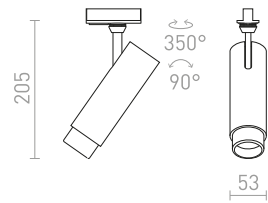

FOCUS 12 DIMB TILL 1-FAS SKENA

230 V LED 12 W $\angle 10-60^\circ$ 3000 K 4000 K 5000 K
780 lm Ra 80

R13878 vit

1 150 SEK

NEW

R13879 svart

1 150 SEK

NEW