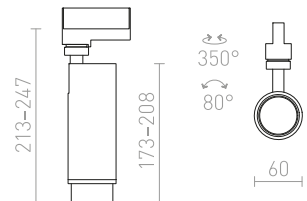

OPTIMUS

Cylindrisk spotlight för 3-fasskena med GU10-socket för LED-ljuskällor som har möjlighet att ändra ljusvinkeln på ljuskällan mellan 10 - 50° via den s.k. zoom-funktionen. För att undvika oönskade skuggor bör lampan kompletteras med ljuskällor som har spridningsvinkel på 120°.

OPTIMUS FÖR 3-FASSKENA

230 V LED GU10 9 W $\angle 10-50^\circ$

R13783 vit

750 SEK

R13784 svart

750 SEK