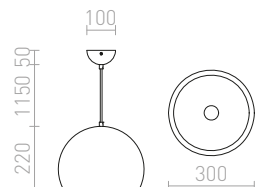

G13026

ASTON 30 PENDEL

230 V E27 42 W

R12394 krom

1 150 SEK %

R12395 koppar

1 200 SEK %

G13026