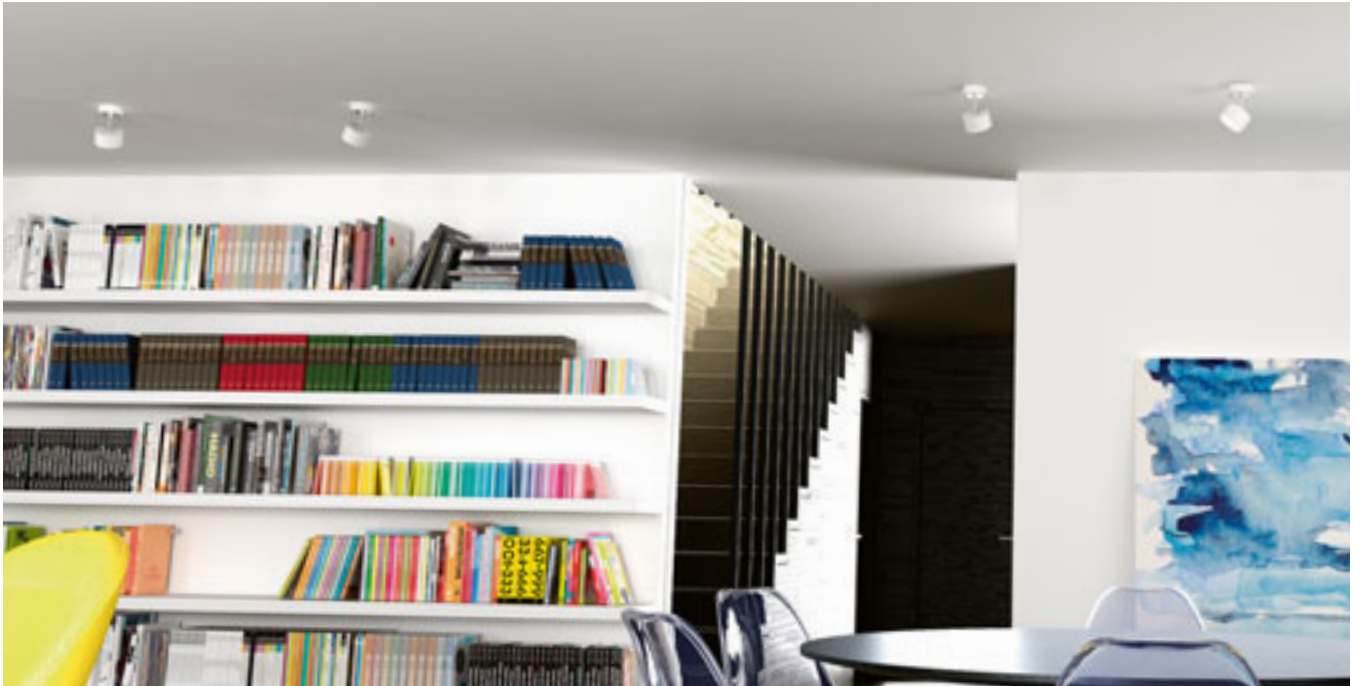

G11841

DARIO

Dekorativ inre skärm av metal i olika färger för DARIO serien.

DARIO DEKORATIV INRE SKÄRM

R13876 vit

120 SEK NEW

R13877 svart

120 SEK NEW