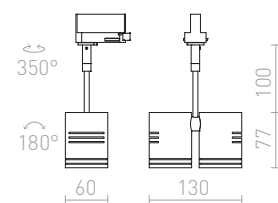

PURINA

Spotlight med GU10-sockel för 3-fasskena i tre olika färger. Levereras med en dekorativ skärm som kan fästas på ljuskällor med en reflektor på 51 mm. ES111 ljuskällor går även att använda.

PURINA FÖR 3-FASSKENA

230 V GU10 50 W

R12317 vit	320 SEK	%
R12318 silvergrå	320 SEK	%
R12319 svart	480 SEK	%

G11841

BEEBA

Spotlight för 3-fasskena i 3 olika färger.

BEEBA I FÖR 3-FASSKENA

230 V GU10 35 W

R12305 vit	720 SEK	
R12306 silvergrå	545 SEK	%
R12307 svart	720 SEK	

G11837

BEEBA II FÖR 3-FASSKENA

230 V GU10 2x35 W

R12311 vit	1 150 SEK	
R12312 silvergrå	620 SEK	%
R12313 svart	1 150 SEK	

G11837