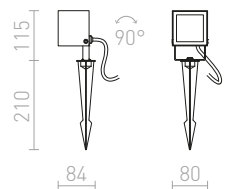

230 V LED 6 W $\angle 50^\circ$ 3000 K 340 lm Ra 80 IP54

R12025 antrasitgrå

1 150 SEK

IP65

COSMO

Spotlight på spjut med inbyggd LED för utomhusbruk. Levereras med en strömkabel utan stickkontakt.

COSMO PÅ SPJUT