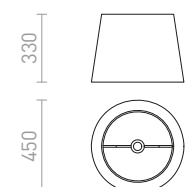

ILLUSION 45/33 SKÄRM

max. 20 W

R13417 kromfolie

1 150 SEK →