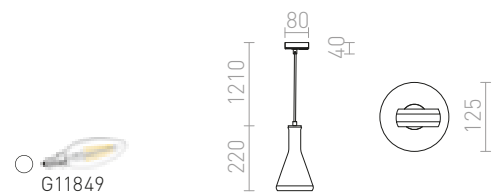

PULIRE CON FÖR 1-FASSKENA

230 V E14 28 W

R13209 opalglas/trä

1 250 SEK