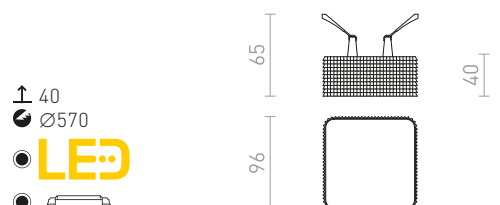

MARENGA SQB1 40 INFÄLLD

230 V LED 6 W 3000 K 640 lm Ra 80

R14016 vit/Eco PLA

820 SEK

NEW