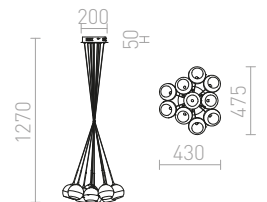

ASTRAL

En elegant designad pendel med en skärm av tvåfärgat glas. Skärmarna går att arrangera i olika former. En medföljande ring används för att ändra skärmarnas position.

ASTRAL PENDEL
230 V/12 V G4 10x20 W

R10513 kromfärgat glas/klarglas
R11706 kopparfärgat glas/klarglas

6 450 SEK
7 800 SEK

G13035

ASTROMET

En klase av 7 st klot i krom med E27-socklar, nerpendlade från en central takbas.

ASTROMET VII PENDEL
230 V E27 7x42 W

R11761 krom

3 750 SEK

G13014