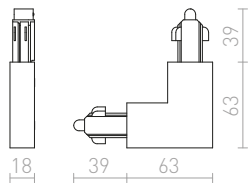

L SKARV MED ANSLUTNING (INRE JORD)

L-skarv med anslutning för 1-fasskenor.
Maximal belastning av 16A.

230 V

R12269 vit	120 SEK
R12270 svart	120 SEK
R12271 silvergrå	120 SEK