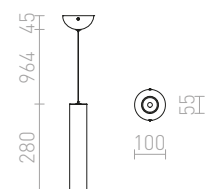

RIGA 28 PENDEL

230 V LED 6 W $\angle 38^\circ$ 3000 K 570 lm Ra 80

R12458 vit

1 150 SEK

R12459 svart

1 150 SEK