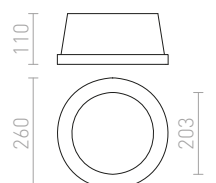

↑ 180

● Ø260

G13155