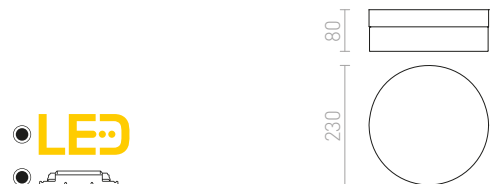

AWE 23 TAK

230 V LED 14 W 3000 K 580 lm Ra 80 IP44

R12196 matt nickel

1 450 SEK

R12201 krom

1 450 SEK