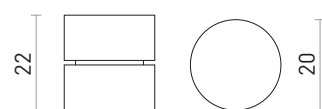

SPIDER FÄSTE

R13494 svart/plast

25 SEK

R13495 krom/metall

68 SEK