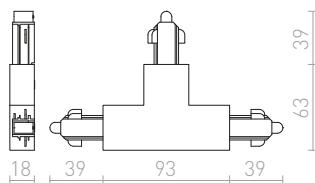

T SKARV MED ANSLUTNING (JORD VÄNSTER)

T-skarv med anslutning för 1-fasskenor.
Maximal belastning av 16A.

230 V

R12272 vit	150 SEK
R12273 svart	150 SEK
R12274 silvergrå	150 SEK