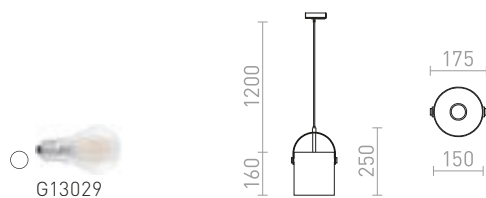

JULIETTA

Pendel med en cylindrisk opalfärgad skärm, svartlackerade metall detaljer, en svart textilkabel och adapter för 3-fasskenor.

JULIETTA 16 TILL 1-FAS SKENA

230 V E27 20 W

R13860 opalglas/svart

1 550 SEK

JULIETTA 31 TILL 1-FAS SKENA

230 V E27 20 W

R13861 opalglas/svart

1 950 SEK