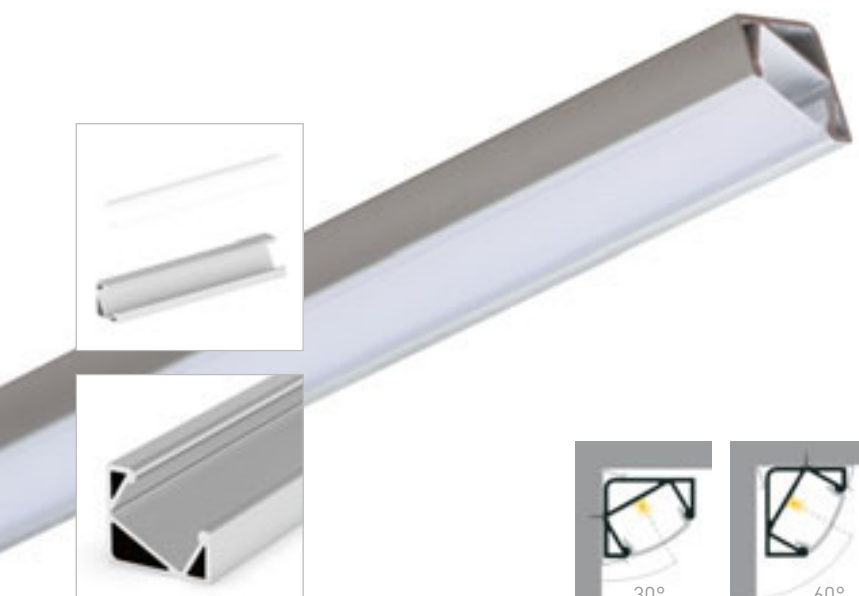

LED PROFIL

En asymmetrisk hörnprofil av aluminium för komplettering med lämplig LED-remsa. Beroende på monteringsmetod kommer ljuset att komma ut i en vinkel på 30° eller 60°. Levereras med matt diffusor och tillbehör.

LED PROFILE I 30/60 YTMONTERAD 1M

R14092 eloxerad aluminium/matt akrylplast	320 SEK	NEW