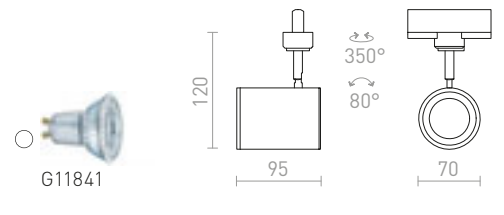

Cylinderformad spotlight med GU10-socket för 3-fasskena.

CADENZA FÖR 3-FASSKENA

230 V LED GU10 10 W

R13348 vit

820 SEK

R13349 svart

820 SEK

CONNOR