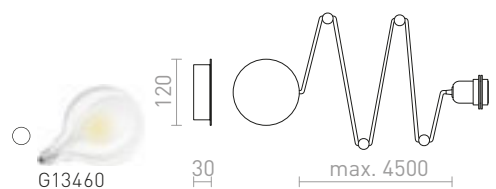

SPIDER I PENDELSATS

230 V E27 15 W

R13492 svart

620 SEK

R13493 svart/krom

880 SEK