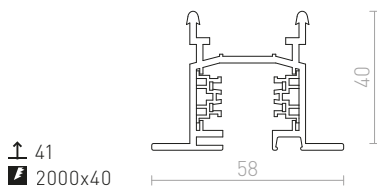

2M 3-FASSKENA INFÄLLD

230 V
R11306 vit **2 750 SEK**