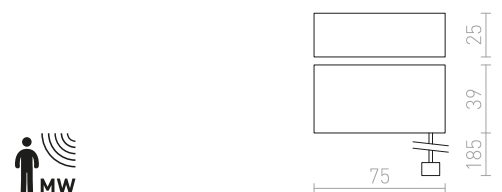

DARK SENSOR 5-50 LUX INBYGGD

230 V IP44

G12758 vit

58 SEK