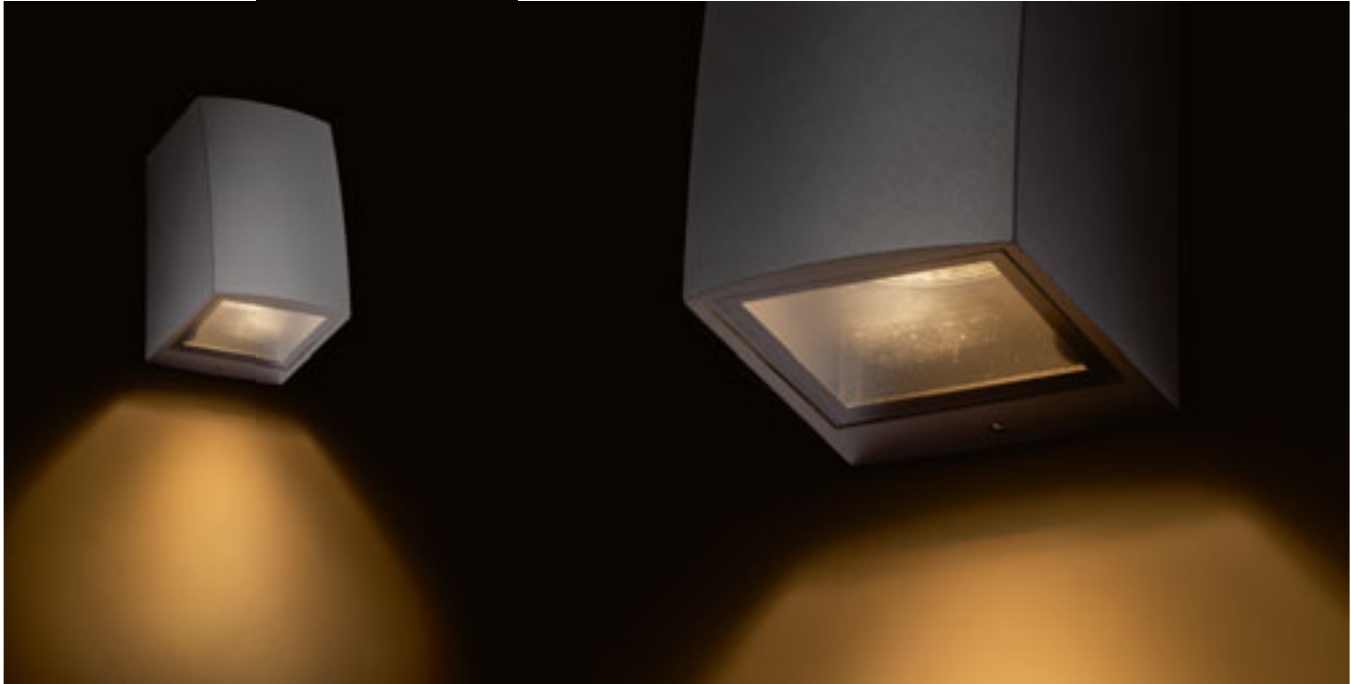

IP54

SELMA

Vägglampas av aluminium med GU10-sockel för utomhusbruk.

SELMA VÄGG

230 V GU10 35 W IP54

R13513 vit

420 SEK

R13514 silvergrå

420 SEK

R13515 antrasitgrå

420 SEK

G11837