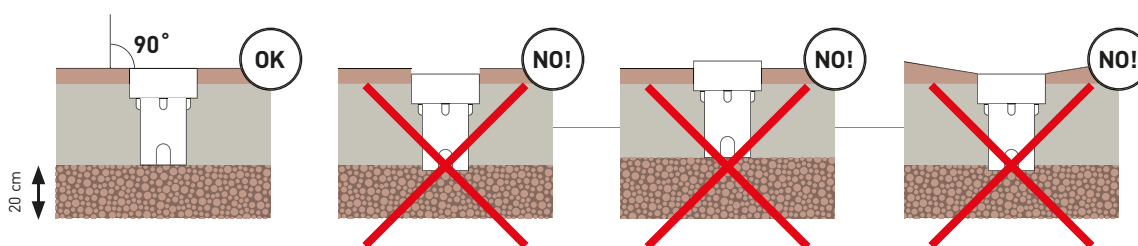

INSTALLATION AV NEDSÄNKTA UTOMHUSARMATURER

LED integrerad

T5 lysrör

2GX13 lysrör

G11841

Rekommenderad ljuskälla, mer information i kategorin Ljuskällor.

Icke dimbart drivdon medföljer.

dimbar

Dimbart TRIAC drivdon medföljer.

dimbar valmöjlighet

Kan beställas med dimbart drivdon för en extra kostnad.

G13002

Rekommenderad transformator, mer information finns i tillbehörskategorin.

Vippbrytare

Touchbrytare med dimmer

Brytare på sladd

Tryckbrytare

Dragbrytare

Strömställare

Touchbrytare

Vridbrytare

PIR

PIR sensor, infraröd rörelsedetektor.

MW

MW-sensor, mikrovågsrörelsesensor.

1800K → 3000K
DIMM TO WARM

DIMM TO WARM, färgtemperaturstyrning.