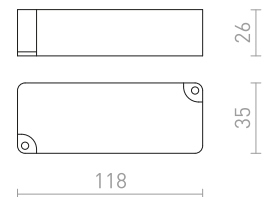

DRIVER

LED drivdon 500mA 9-18W. Dimbar via TRIAC.

DRIVER LED 9-18W DIMB

500 mA max 18 W

G13840

460 SEK

dimbar

DRIVER

LED drivdon 700mA 3x3W. Dimbar via TRIAC.

DRIVER LED 3x3W DIMB

700 mA 10 W

G13009

420 SEK

dimbar

IP67

TRANSFORMATOR 12V=

Transformator 12V DC.

TRAF0 0-20W

230 V/12 V= 20 W IP67

G14018

238 SEK

NEW

TRANSFORMATOR 24V=

Transformator 24 DC.

TRAF0 0,5-20W

24= 20 W

G13006

545 SEK