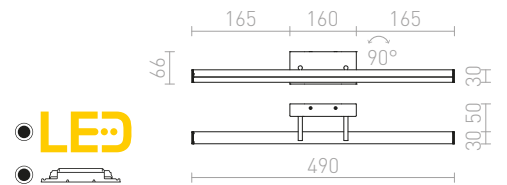

R12951 krom

1 280 SEK

IP44

IMPERISO

Linjär LED-lampa för installation ovanför speglar.
Fronten är vridbar horisentellt. Lämplig för våtrum.

IMPERISO 60

230 V LED 18 W 3000 K 1769 lm Ra 80 IP44

R13555 vit