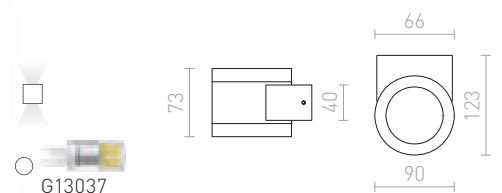

MOIRE II UTOMHUS

230 V G9 25 W IP54

R10132 aluminium

820 SEK %