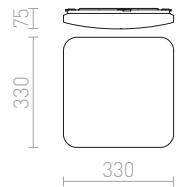

SEMPRE SQ 43 SENSOR TAK

230 V LED 36 W 3000 K 2520 lm Ra 80

R12441 frostad akrylplast

1 680 SEK →