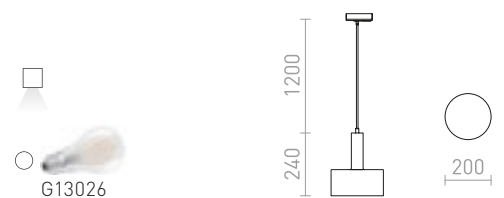

GIULIA 20 TILL 1-FAS SKENA

230 V E27 40 W

R13988 vit/krom

880 SEK NEW

R13989 svart/guldbrun/mässing

980 SEK NEW