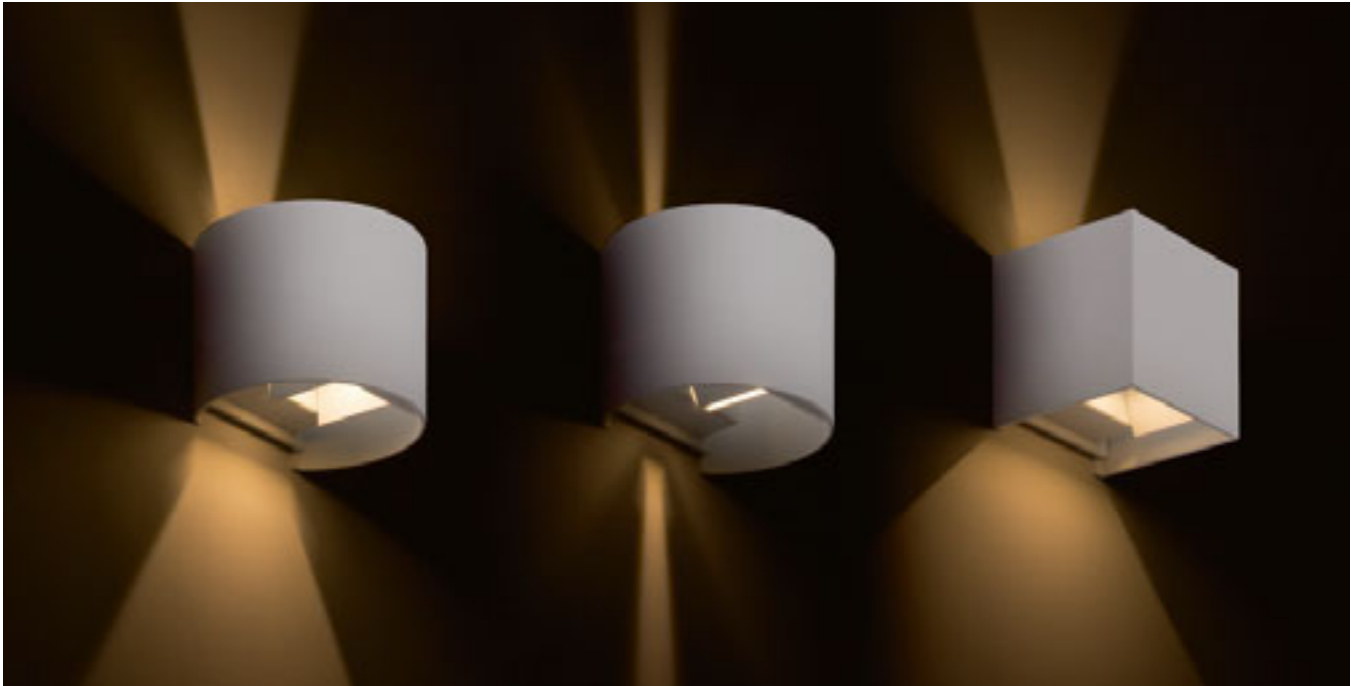

IP65

IP65

TITO

Vägglampor med inbyggd LED för UP/DOWN-belysning. Armaturen har fyra metallblad att justera vinkeln på ljusstrålen med. Dimbar via TRIAC.

TITO R DIMB VÄGG

230 V LED 2x3 W 3000 K 500 lm Ra 80 IP65

R13736 vit

950 SEK

R13737 svart

950 SEK

TITO SQ DIMB VÄGG

230 V LED 2x3 W 3000 K 500 lm Ra 80 IP65

R13738 vit

950 SEK

R13739 svart

950 SEK