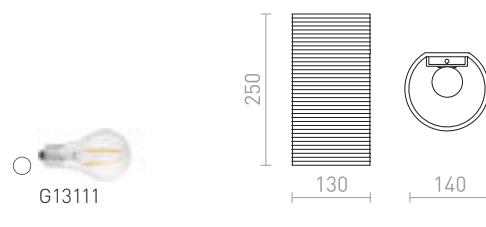

NEW

CALLUM RR4 250 VÄGG

230 V LED E27 10 W

R13997 vit/Eco PLA

1 550 SEK

NEW

CALLUM RL2 250 VÄGG

230 V LED E27 10 W