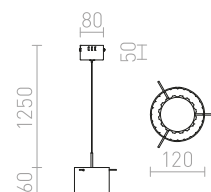

ESTRA I PENDEL

230 V LED 5 W 3000 K 400 lm Ra 81

R11679 vit/klarglas

820 SEK %