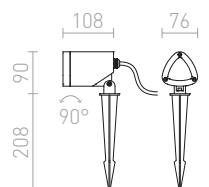

IP65

GARY

Spotlight på spjut med inbyggd LED för utomhusbruk. Levereras med en 1 m lång kabel utan stickkontakt.

GARY LED PÅ SPJUT

230 V LED 10 W $\angle 45^\circ$ 3000 K 900 lm Ra 80 IP65

R10527 grå

1 150 SEK

IP54

BORA

Kvadratisk spotlight med inbyggd LED för utomhusbruk. Levereras med en 1 m lång kabel utan stickkontakt.

BORA PÅ SPJUT

230 V LED 6 W $\angle 50^\circ$ 3000 K 340 lm Ra 80 IP54

R12025 antrasitgrå

1 150 SEK

IP65

COSMO

Spotlight på spjut med inbyggd LED för utomhusbruk. Levereras med en strömkabel utan stickkontakt.

COSMO PÅ SPJUT

230 V LED 10 W $\angle 24^\circ$ 3000 K 850 lm Ra 80 IP65

R12580 antrasitgrå

1 150 SEK