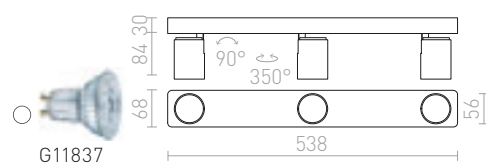

DUGME II

230 V GU10 2x35 W

R12077 vit/antrasitgrå

1 200 SEK

DUGME III

230 V GU10 3x35 W

R12078 vit/antrasitgrå

1 550 SEK