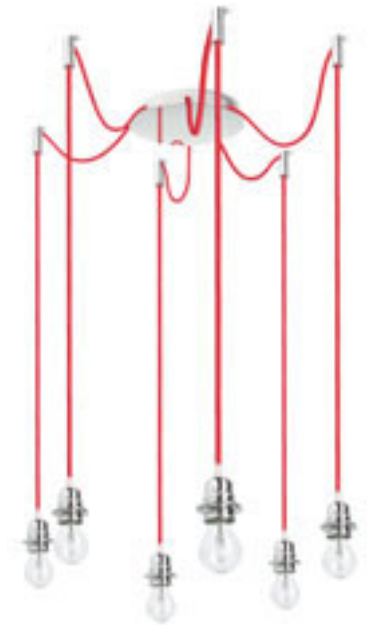

Ytterligare versioner av **KOMBIX**-pendelset finns i kategorin **Skärmar och tillhörande**.