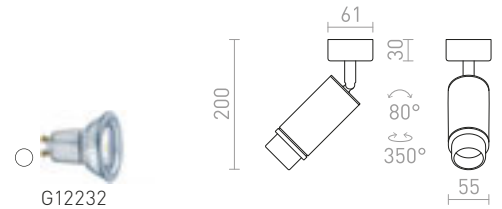

OPTIMUS TAK

230 V LED GU10 9 W $\angle$ 10-50°

R13779 vit

620 SEK

R13780 svart

620 SEK