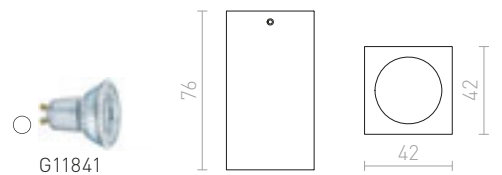

MARVEL TAK

230 V GU10 50 W

R10122 aluminium

178 SEK %