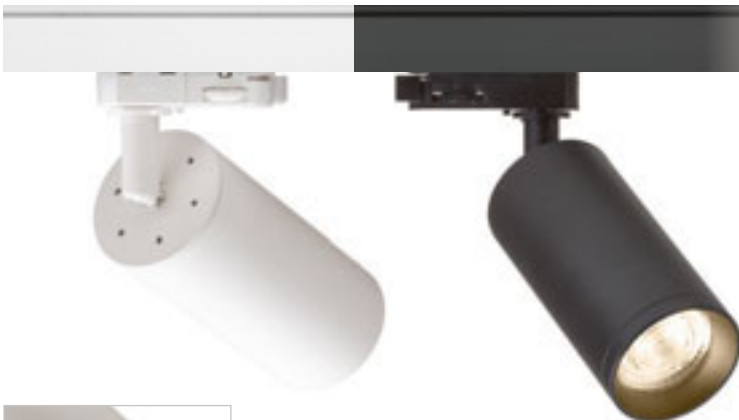

Cylinderformad spotlight med GU10-sockel för 3-fasskena.

FORZA FÖR 3-FASSKENA

230 V LED GU10 10 W

R13352 vit

R13353 svart

835 SEK

835 SEK

BELENOS