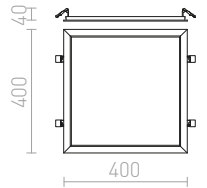

STRUCTURAL

Infälld lampa med en lackerad ram och inbyggd LED.
Drivdon ingår.

STRUCTURAL LED 40x40 INFÄLLD

230V LED 40W 3000K 2918lm Ra80

R12062 vit

1 950 SEK

↑ 60

■ 395x395

● LED

● dimbar
valmöjlighet