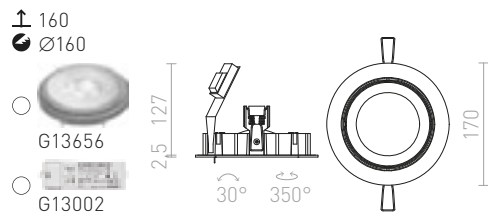

ZIZI I INFÄLLD

12 V G53 50 W

R12695 vit

420 SEK %