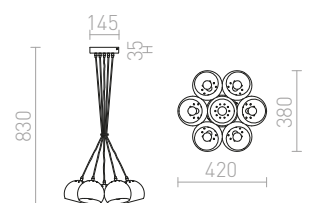

ASTROMET VII PENDEL
230 V E27 7x42 W

R11761 krom

3 750 SEK

G13014

BEAU MONDE

Pendel med en skärm av handblåst glas och E27 sockel. Skärmens intressanta utseende uppnås genom en speciell metod där ett tunt skikt av icke-transparent metall appliceras på glaset. Små bubblor på skärmens yta är ett resultat av produktionsprocessen och inte ett fel.