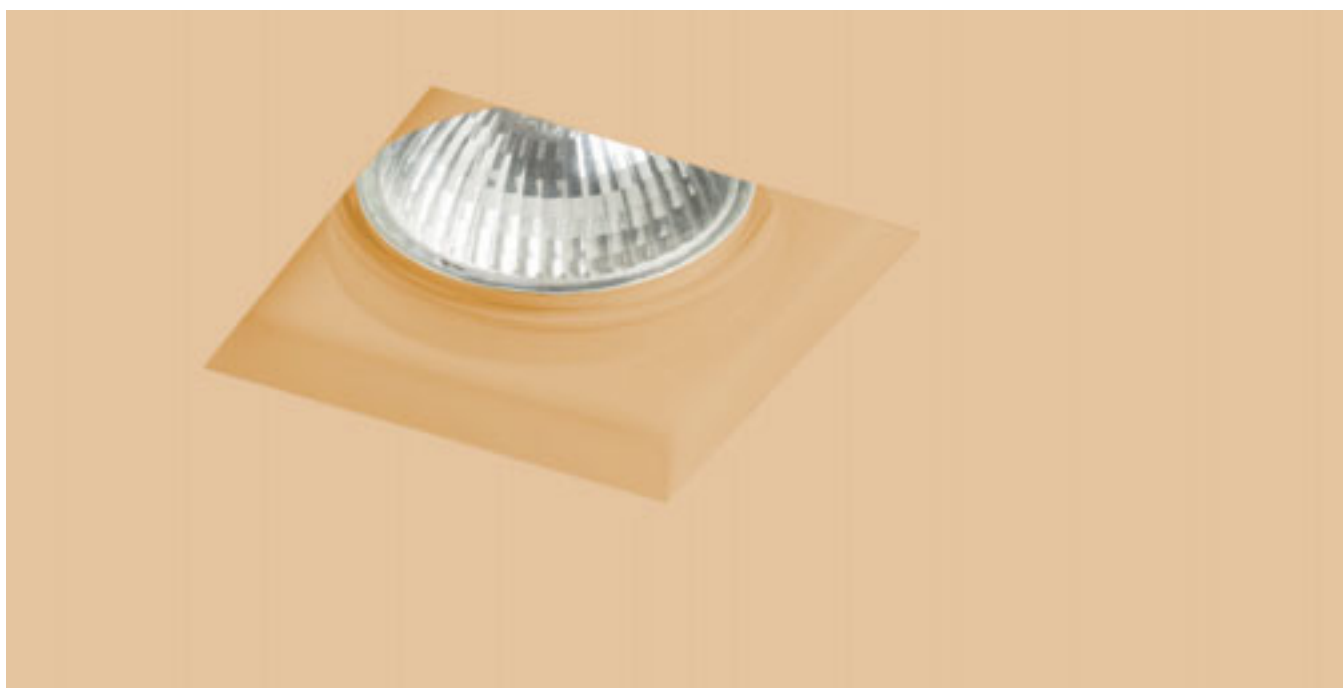

DAG SQ INFÄLLD

230 V GU10 35 W

R12355 gips

290 SEK

↑ 150
120x120

G11841