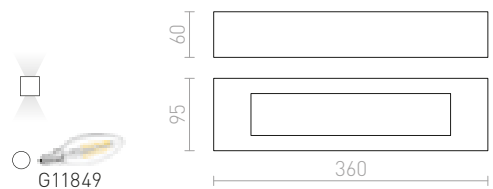

ROLO 36 VÄGG

230 V E14 2x30 W

R10446 gips

780 SEK