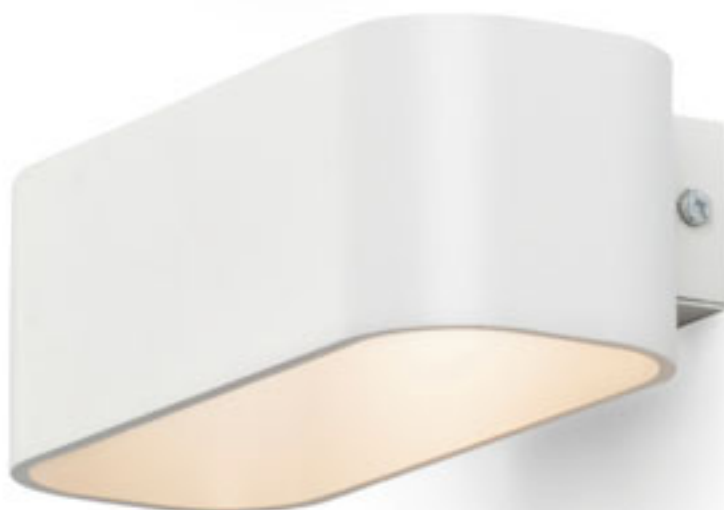

TAPA VÄGG

230 V LED 6 W 3000 K 277 lm Ra 80 [IP54](#)

R13562 vit

750 SEK