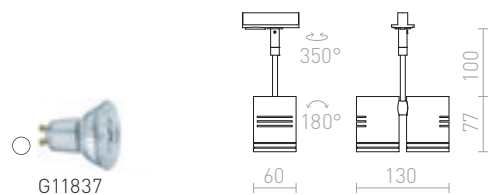

BEEBA II FÖR 1-FASSKENA

230 V GU10 2x35 W

R12314 vit

980 SEK

R12316 svart

950 SEK