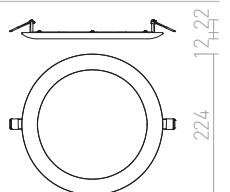

DADA 23 INFÄLLD

230 V LED 18 W 3000 K 1080 lm Ra 80

R12881 vit	320 SEK	%
R12882 krom	158 SEK	%
R12884 koppar	278 SEK	%
R12885 svart krom	320 SEK	%

- ↑ 100
- ⊗ Ø210
- LED
- dimbar valmöjlighet