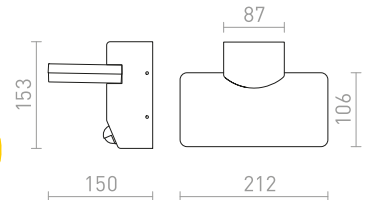

RINA PIR VÄGG

230 V LED 12 W 3000 K 900 lm Ra 80 IP65

R13654 antrasitgrå

1 950 SEK