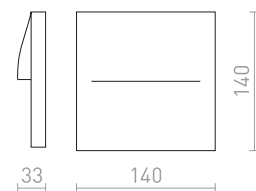

BOBO SQ VÄGG

230V LED 3W 3000K 135lm Ra80 IP65

R13935 antrasitgrå

535 SEK

NEW

LED