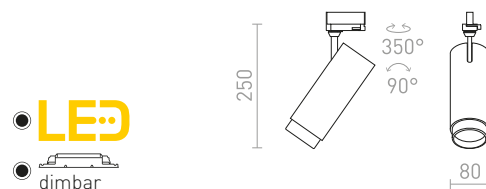

R13887 svart

1 680 SEK NEW

ZUMA

Rörformad spotlight för 3-fasskena med möjlighet att justera ljuskäglan mellan 10-50° med hjälp av den s.k. zoom-funktionen. Dimbar via TRIAC.

ZUMA DIMB FÖR 3-FASSKENA

230 V LED 20 W $\angle 10-50^\circ$ 3000 K 1000 lm Ra 80