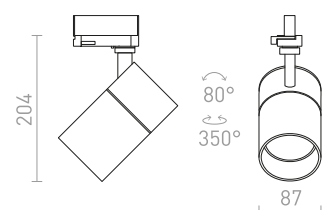

WISH 30 DIMB FÖR 3-FASSKENA

230 V LED 30 W $\angle 36^\circ$ 3000 K 4000 K 5000 K
2400 lm Ra 80

R13775 vit

1 450 SEK NEW

R13776 svart

1 450 SEK NEW