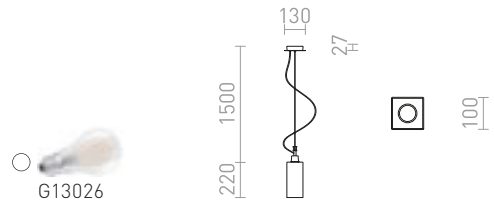

LIZ NEW

En avlång pendel med glasskärmar för E27-ljuskällor. Lämplig över köksbord och dylikt.

LIZ III 60 PENDEL

230 V LED E27 3x11 W

R14023 opalglas/matt nickel

1 680 SEK

NEW

R14024 opalglas/krom