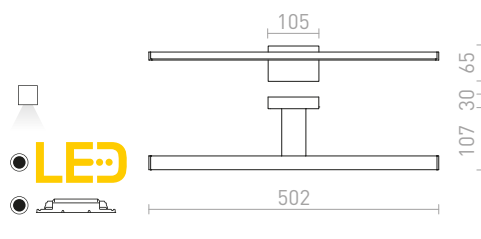

PALEA 500

230 V LED 7 W 3000 K 308 lm Ra 80 IP44

R10613 krom

1 680 SEK