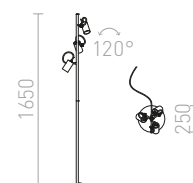

BUGSY GOLVLAMPA

230 V GU10 3x50 W

R10520 kromfärgat glas

2 100 SEK %