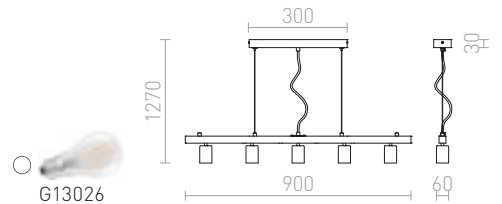

RALLONG V PENDEL TAKBAS

230 V E27 5x42 W

R11798 krom

820 SEK %