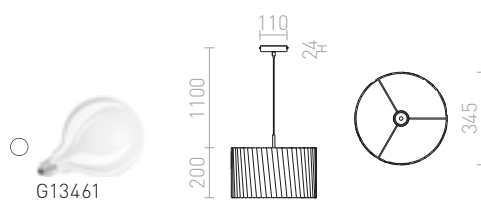

GLAMOUR 35/20 PENDEL

230 V E27 28 W

R13271 svart

520 SEK %