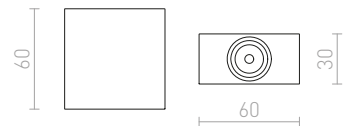

900

70

TICO

Enkelriktad ytmonterad vägglyampa av massiv aluminium.

TICO I VÄGG

230 V LED 3 W 3000 K 190 lm Ra 80

R10178 aluminium

420 SEK %