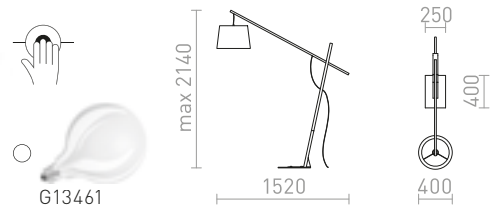

DANTE GOLVLAMPA

230 V E27 25 W

R13653 svart/trä

7 200 SEK