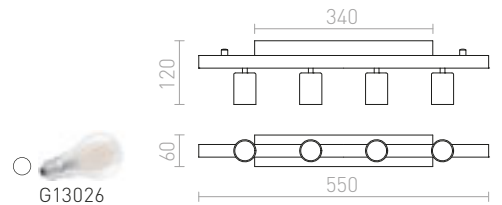

RALLONG IV TAKBAS

230 V E27 4x42 W

R11795 krom

345 SEK %