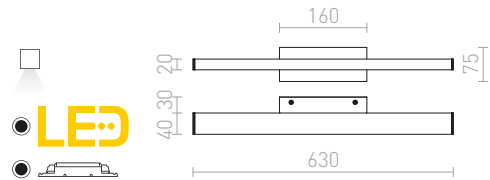

IP44

PANON

Linjär lampa med inbyggd LED och centrerad bas.
Lämplig för våtrum.

PANON SHORT VÄGG

230 V LED 18 W 3000 K 1700 lm Ra 80 [IP44](#)

R12949 krom

1 600 SEK

PANON LONG VÄGG