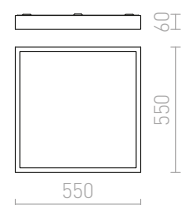

STRUCTURAL LED 55x55 YTMONTERAD

230 V LED 48 W 3000 K 3600 lm Ra 80

R13711 vit

2 650 SEK %

R13712 borstad aluminium

2 650 SEK %