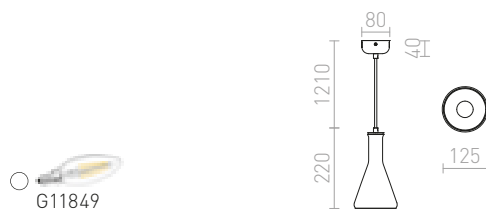

PULIRE CON PENDEL

230 V E14 28 W

R12663 opalglas/trä/krom

1 150 SEK