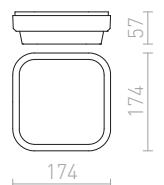

TARIS SQ 17 YTMONTERAD

230 V LED 8 W 3000 K 550 lm Ra 80 IP54

R12525 svart/plast

290 SEK %

IP54