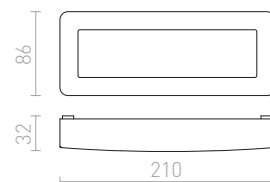

RENO SQ DR YTMONTERAD

230 V LED 5 W 3000 K 450 lm Ra 80 IP65

R11951 grå

460 SEK →

R11954 antrasitgrå

460 SEK →