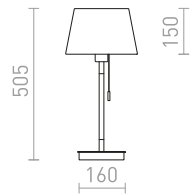

KEITH/ALVIS

Bordlampa med textilskärm på en bas av imitationsbark med vitlackerade detaljer, lämplig för LED-ljuskällor med E27-fattning. Basen har även en inbyggd USB-port.

KEITH/ALVIS 24 BORDLAMPAN MED USB

230 V LED E27 7 W

R14038 krämvit/bok

1 600 SEK **NEW**

G13015

KEITH/DELISA

Bordlampa med dekorativ skärm med knappar på en bas av imitationsbark med vitlackerade detaljer, lämplig för LED-ljuskällor med E27-fattning. Basen har även en inbyggd USB-port.

KEITH/DELISA BORDLAMPAN MED USB

230 V LED E27 7 W

R14037 vit/knappar/bok

1 550 SEK **NEW**

G13015