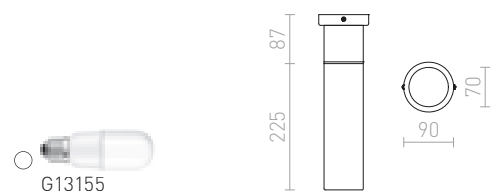

EIGHT TAK

230 V E27 28 W IP44

R10492 opalglas/krom

1 150 SEK →