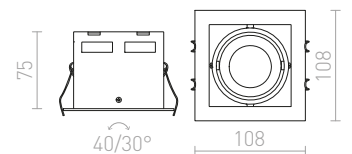

LEDA

Infälld spotlight med inbyggd kardanfäst LED.

LEDA INFÄLLD

230 V/350 mA LED 5,4 W $\angle 25^\circ$ 3000 K 340 lm Ra 80

R10402 vit

480 SEK

TIM

Infälld vippbar lampa med inbyggd LED. Drivdon ingår.