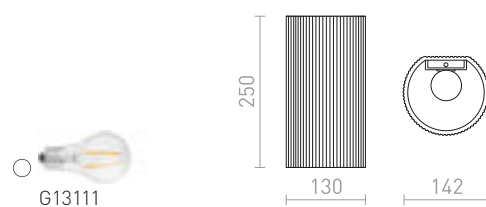

CALLUM RL2 250 VÄGG

230 V LED E27 10 W

R13998 vit/Eco PLA

1 450 SEK

NEW