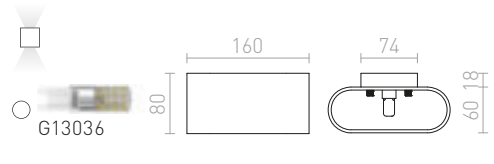

MARIO

230 V G9 33 W

R12743 matt vit

645 SEK

R12744 matt svart/guld

720 SEK