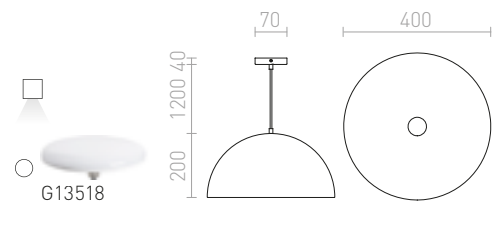

680 SEK %

SINTRA 40 PENDEL

230 V E27 42 W

R11699 krom

1 400 SEK %

MONROE

Pendel med en skärm av metall som finns i två olika storlekar.

MONROE 30 PENDEL