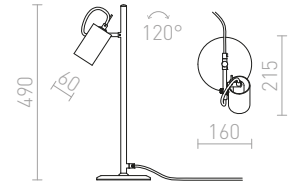

BUGSY BORDLAMPAN

230 V GU10 50 W

R10519 kromfärgat glas

1 200 SEK

G11841