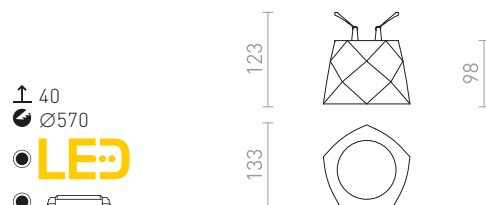

MARENGA RC1 98 INFÄLLD

230 V LED 6 W 3000 K 570 lm Ra 80

R14015 vit/Eco PLA

850 SEK **NEW**