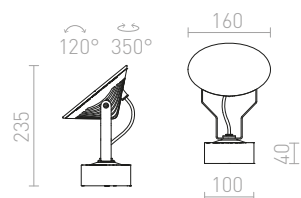

IP65

FOX

Justerbar LED-reflektor för utomhusbruk med en täcksiva av klarglas. Går att fästa på vägg, eller i kombination med spjutillägget (R11755) går den även att fästa i jord.

FOX UTEBELYSNING REFLEKTOR

230 V LED 9 W $\angle 120^\circ$ 3000 K 900 lm Ra 80 IP65

R11753 antrasitgrå

1 950 SEK