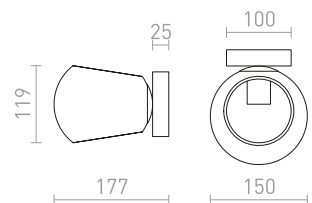

SOLARIS YTMONTERAD

230 V LED E14 7 W

R13994 klarglas/svart

890 SEK NEW

R13995 frostat glas/svart

890 SEK NEW

R13996 rökfärgat glas/svart

890 SEK NEW

G13098