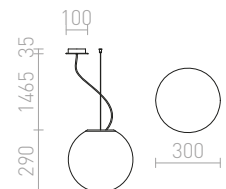

Pendel med en skärm av matt opalfärgat triplexglas och detaljer i krom. Upphängningsvajern är separat från den transparenta strömkabeln.

LUNEA 30 PENDEL

230 V E27 70 W

R10478 opalglas

1 950 SEK

LUNEA 40 PENDEL