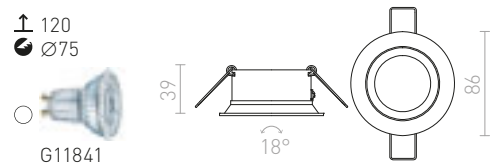

SOBER INFÄLLD

230 V GU10 50 W

R11738 vit

258 SEK