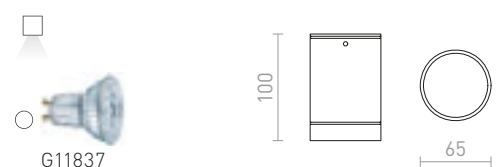

IP54

ORIN

Cylindrisk LED-lampa med satinerat glas för utomhusbruk.

ORIN R TAK

230 V LED 10 W 3000 K 650 lm Ra 80 IP54

R13626 vit/satinerad akrylplast

880 SEK

R13627 antrasitgrå/satinerad akrylplast

880 SEK

IP65

SENZA

Cylindrisk LED-lampa för utomhusbruk som har en täcksiva av klarglas med svart kant.

SENZA R TAK

230 V LED 6 W 3000 K 480 lm Ra 80 IP65

R13622 vit/klarglas

1 150 SEK

R13623 antrasitgrå/klarglas

1 150 SEK

IP54

SAMMY

Taklampa med GU10-socket och täcksiva av klarglas, för utomhusbruk.

SAMMY TAKLAMPA

230 V LED GU10 15 W IP54

R13450 vit

620 SEK

R13451 grå

520 SEK

R13452 antrasitgrå

620 SEK