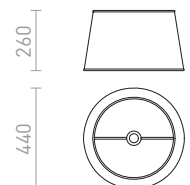

RIDICK SKÄRM

max. 20 W

R13344 glansig svart/guldfolie

720 SEK →