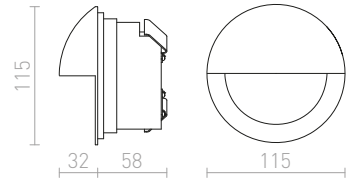

ASTERIA INFÄLLD

230 V LED 3 W 3000 K 180 lm Ra 80 IP54

R10558 silvergrå

680 SEK %

↑ 75

● Ø113

● LED