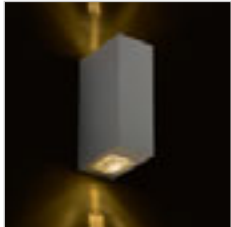

AGATE II VÄGG

230 V GU10 2x35 W

R12677 matt vit

720 SEK →

R12678 borstad aluminium

535 SEK %