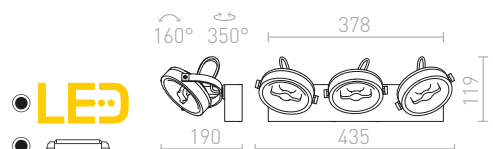

3 450 SEK ➔

R12337 svart

3 450 SEK ➔

KELLY LED

Halvinfälld dimbar lampa med inbyggd LED och riktbar reflektor. Endast för installation i gipstak. Dimbar via TRIAC.

KELLY LED DIMB DELVIS INFÄLLD

230 V LED 12 W $\angle 24^\circ$ 3000 K 600 lm Ra 80