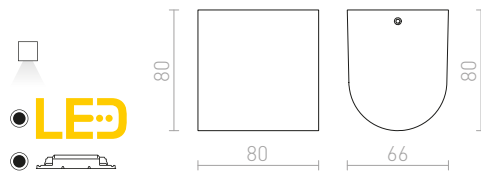

ZACK II

230 V LED 2x3 W $\angle 58^\circ$ 3000 K 315 lm Ra 80 IP54

R12022 antrasitgrå

850 SEK

ZACK I

230 V LED 3 W $\angle 58^\circ$ 3000 K 176 lm Ra 80 IP54

R12027 antrasitgrå

620 SEK