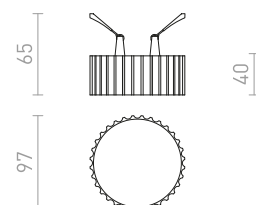

MARENGA RT1 40 INFÄLLD

230 V LED 6 W 3000 K 570 lm Ra 80

R14012 vit/Eco PLA

750 SEK

NEW