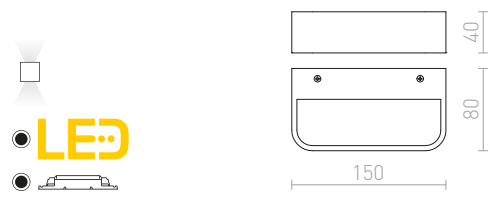

230 V LED 6 W 3000 K 315 lm Ra 80

R12575 vit

680 SEK ➔

NAXOS

Välvd vägglampas med inbyggd LED för UP/DOWN-belysning.

NAXOS VÄGG

230 V LED 6 W 3000 K 780 lm Ra 80

R12590 vit