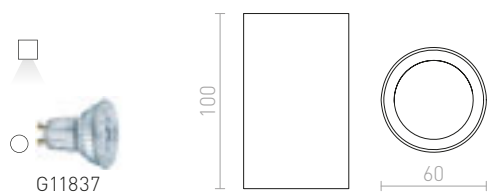

GAYA

230 V GU10 35 W

R12667 vit

420 SEK

R12668 svart

420 SEK