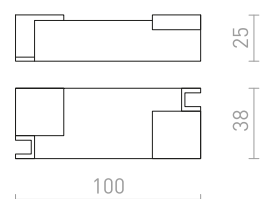

DRIVER LED 7-15W

350 mA 16 W

G13806

120 SEK