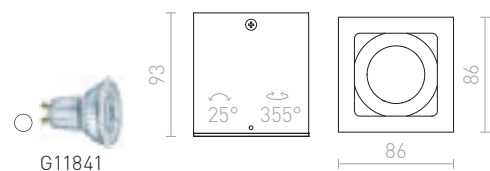

BERIT I TAK

230 V GU10 50 W

R10119 aluminium

580 SEK %