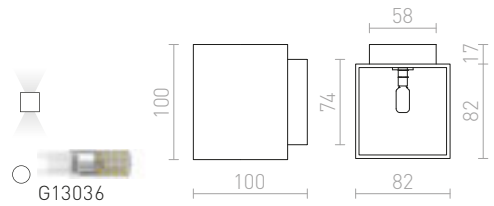

TRIP SQ VÄGG

230 V G9 33 W

R12741 matt vit

420 SEK

R12742 matt svart/guld

480 SEK