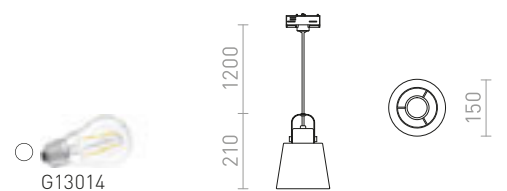

CHOUPETTE FÖR 3-FASSKENA

230 V E27 15 W

R13721 svartgrå/textil/trä

1 750 SEK