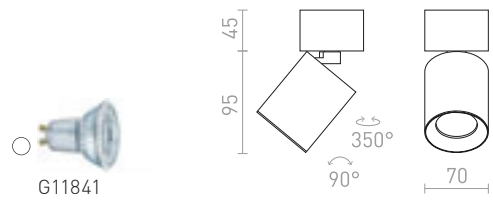

DARIO TAK

230 V GU10 9 W

R13867 vit/borstad mässing

720 SEK

NEW

R13868 svart/borstad mässing

720 SEK

NEW

R13869 borstad mässing

860 SEK

NEW