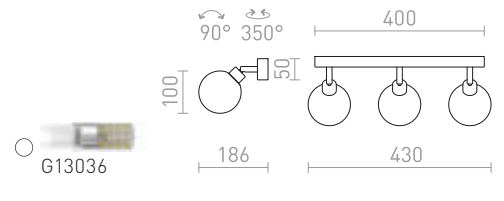

480 SEK

IP44

**BOLLY**

Vägg- eller taklampa av opalfärgat glas på en bas i krom. Lämplig i badrum.

BOLLY III YTMONTERAD

230 V G9 LED 3x3 W IP44

R13691 opalglas/krom

1 450 SEK