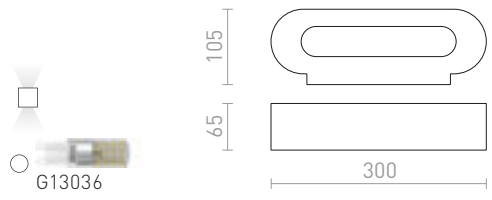

COWLEY VÄGG

230 V G9 2x28 W

R13435 gips

1 150 SEK