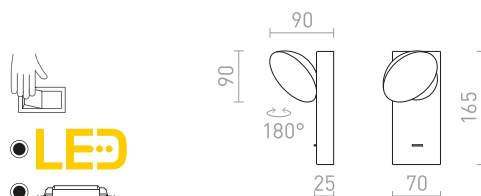

VOLTERA

Lackerad väglampa med en riktbar GU10-ljuskälla och en inbyggd USB-port för uppladdning av mobiltelefoner eller dylikt.

VOLTERA USB VÄGG

230 V GU10 50 W

R13763 vit

1 450 SEK

NEW

R13764 svart

1 450 SEK

NEW

ELISEO

Väglampa med ett roterbart, fatformat huvud med inbyggd LED och en opalfärgad diffusor.

ELISEO VÄGG

230 V LED 5 W 3000 K 320 lm Ra 80

R13914 vit

980 SEK

NEW

R13915 svart

980 SEK

NEW