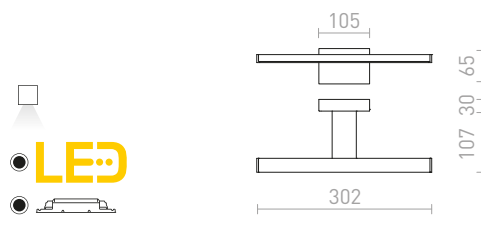

PALEA 300

230 V LED 4,4 W 3000 K 189 lm Ra 80 IP44

R10614 krom

1 280 SEK