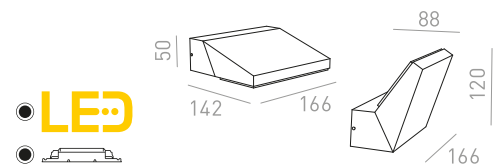

TWIST VÄGG

230 V LED 12 W 3000 K 980 lm Ra 80 IP65

R13615 vit

1 150 SEK

R13616 antrasitgrå

1 150 SEK