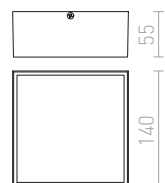

BONO YTMONTERAD

230 V LED 4 W 3000 K 297 lm Ra 80 IP65

R11967 antrasitgrå

1 680 SEK