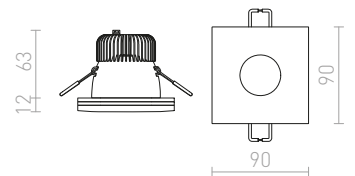

KAY SQ INFÄLLD

230 V/350 mA LED 5 W 3000 K 450 lm Ra 80

R10418 satinerat glas

248 SEK %

↑ 80
● Ø65

● LED