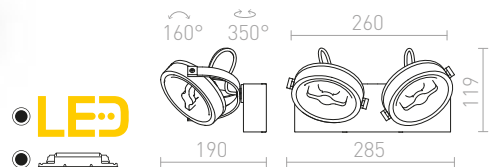

KELLY LED II VÄGG

230 V LED 2x12 W $\angle 24^\circ$ 3000 K 1200 lm Ra 80

R12334 vit

2 300 SEK ➔

R12335 svart

2 300 SEK ➔