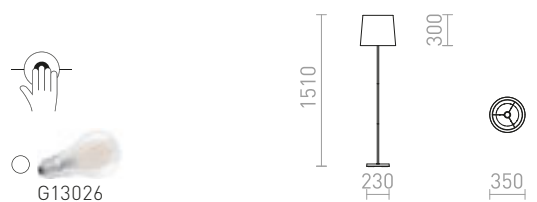

NYC/CONNY 35 GOLV

230 V LED E27 11 W

	R14076 Polycotton vit/krom	2 300 SEK NEW
	R14077 Monaco duvgrå/silver PVC/krom	3 350 SEK NEW
	R14078 Monaco petroleumblå/silver PVC/krom	3 350 SEK NEW