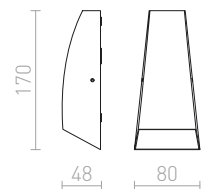

PIA VÄGG

230 V LED 2x3 W 3000 K 270 lm Ra 80 IP54

R12010 antrasitgrå

760 SEK