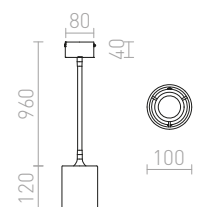

230 V LED 4,5 W 3000 K 280 lm Ra 80

R12932 svart/matt nickel

950 SEK %

LOYD E27 I

Taklampa med silikonöverdragen svanhals, passar med en dekorativ E27-ljuskälla.

LOYD E27 I TAK

230 V E27 28 W

R12933 beige-grå