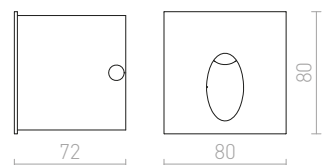

ELICA SQ UTEBELYSNING

230 V LED 3 W 3000 K 180 lm Ra 80 IP54

R10639 matt nickel

380 SEK %

R12529 borstad aluminium

620 SEK %

± 70
Ø75

LED