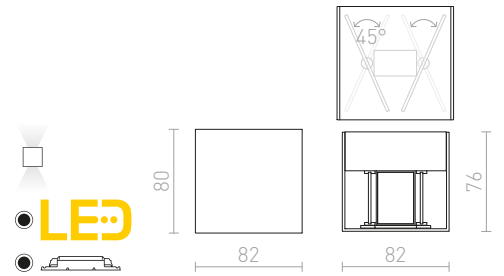

R12556 vit

980 SEK

R12557 antrasitgrå

980 SEK

IP54

TITO

Vägglampa med inbyggd LED för UP/DOWN-belysning. Armaturen har fyra metallblad att justera vinkeln på ljusstrålen med.

TITO SQ VÄGG