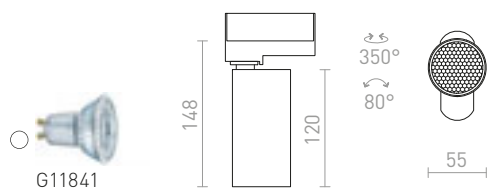

Cylinderformad spotlight med GU10-sockel för 3-fasskena.

FORZA FÖR 3-FASSKENA

230 V LED GU10 10 W

R13352 vit

R13353 svart

835 SEK

835 SEK

BELENOS