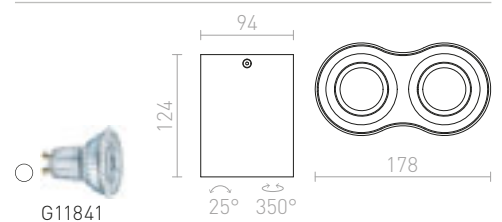

MILANO II TAK

230 V GU10 2x35 W

R12684 borstad aluminium

720 SEK %