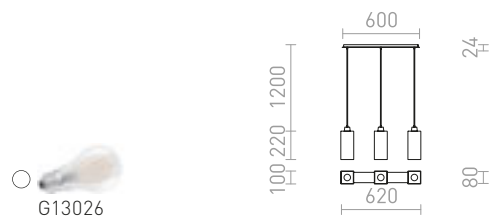

LIZ III 60 PENDEL

230 V LED E27 3x11 W

R14023 opalglas/matt nickel

1 680 SEK

NEW

R14024 opalglas/krom

1 680 SEK

NEW

R14025 svart/glas/matt nickel

1 800 SEK

NEW

R14026 svart/glas/krom

1 800 SEK

NEW