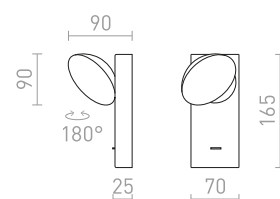

ELISEO

Ytmonterad LED-lampa med ett roterbart, fatformat huvud och en opalfärgad diffusor.

ELISEO II YTMONTERAD

230 V LED 2x5 W 3000 K 760 lm Ra 80

R13916 vit

1 650 SEK

NEW

R13917 svart

1 650 SEK

NEW

ELISEO

Vägglampa med ett roterbart, fatformat huvud med inbyggd LED och en opalfärgad diffusor.

ELISEO VÄGG

230 V LED 5 W 3000 K 320 lm Ra 80

R13914 vit

980 SEK

NEW

R13915 svart

980 SEK

NEW