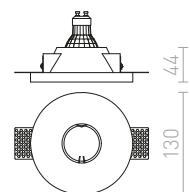

DAG R 83 INFÄLLD

230 V GU10 35 W

R12357 gips

320 SEK

↑ 150
● Ø130

G11841