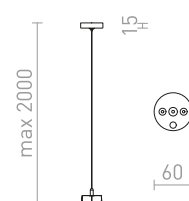

TRIDENT PRO

Pendelsats för TRIDENT-produktserien.

TRIDENT PRO PENDELSATS 2 PACK

613672 svart

48 SEK