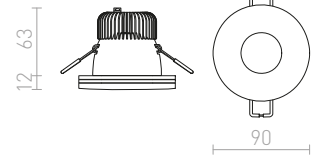

KAY R INFÄLLD

230 V/350 mA LED 5 W 3000 K 450 lm Ra 80

R10419 satinerat glas

248 SEK %

↑ 80
● Ø65

● LED