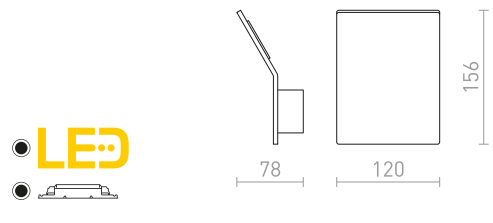

ATLANTA

Rund vägglampor med inbyggd LED för indirekt belysning där ljuset reflekteras från väggen. Lämplig både inom- och utomhus.

ATLANTA 13 YTMONTERAD

230 V LED 6 W 3000 K 780 lm Ra 80 IP54

R12825 vit

880 SEK