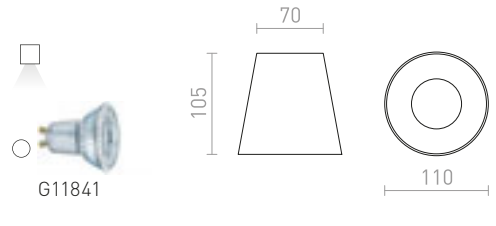

VOLCA

Taklampa av betong med en GU10 sockel för LED ljuskällor.

VOLCA TAK

230 V LED GU10 5 W

R13795 betong/mörk granit

520 SEK

COLES

Taklampa för en ljuskälla som kan vinklas i ena axeln. Armaturen kan målas med vanlig väggfärg.