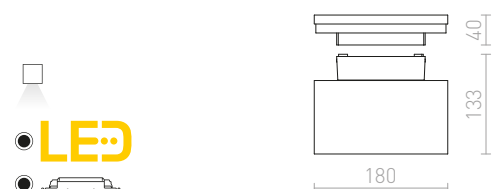

1 400 SEK

MIZZI

Vägglampas av pressgjuten aluminium för utomhusbruk med en kraftfull inbyggd 12W LED-ljuskälla. Drivdon ingår.

MIZZI SQ I VÄGG

230 V LED 12 W $\angle 44^\circ$ 3000 K 846 lm Ra 80 IP54

R11964 antrasitgrå