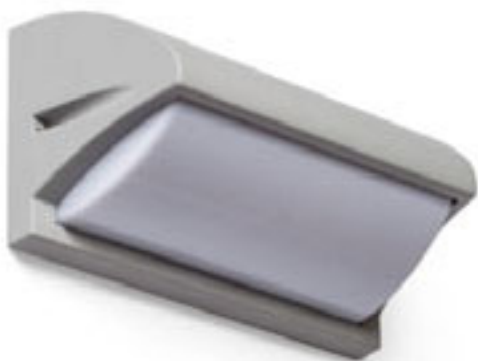

IP54

MORA

Vägglampa för utomhusbruk med E27-sockel. Lyser med ett mjukt sken, lämpligt för terrasser och entréer.

MORA VÄGG

230 V E27 18 W IP54

R12571 silvergrå

560 SEK

IP54

LESA

Väggmonterad utomhuslampa av pressgjuten aluminium. Finns i tre olika färger. En täcksiva av metall ingår för att skapa enkelriktat ljus.

LESA VÄGG

230 V E27 26 W IP54

R10364 svart

1 150 SEK

R10365 vit

1 150 SEK

R10366 silvergrå

1 150 SEK