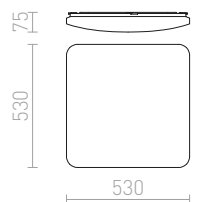

SEMPRE SQ 63 SENSOR TAK

230 V LED 76 W 3000 K 5320 lm Ra 80

R12443 frostad akrylplast

1 450 SEK %