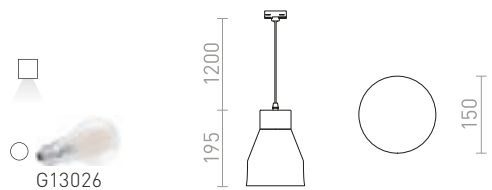

R13818 grön/keramik

780 SEK

TUTTI

Pendel med E27-sockel och adapter för 3-fasskena.

TUTTI FÖR 3-FASSKENA

230 V E27 15 W

R13817 orange/keramik

980 SEK