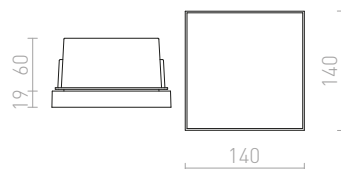

DEJAVU SQ 14 INFÄLLD

230 V LED 6 W 3000 K 270 lm Ra 80 IP65

R12531 svart

820 SEK %

↑ 70
108x125