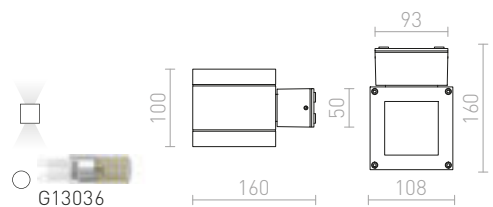

TELO VÄGG

230 V G9 40 W IP44

R10554 antrasitgrå

750 SEK