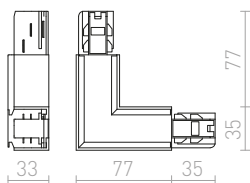

L SKARV MED ANSLUTNING (INRE JORD)

L-skarv med anslutning för EUTRAC 3-fasskena. Maximal belastning 16A.

230 V

R11326 vit	850 SEK
R11327 svart	850 SEK
R11328 silvergrå	1 250 SEK