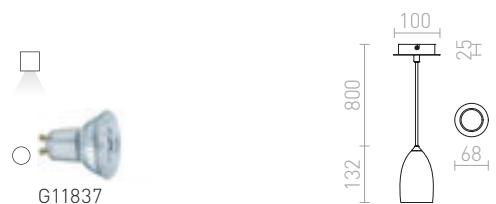

2 400 SEK

BABADES I PENDEL

230 V GU10 35 W

R12081 krom

645 SEK

R12082 matt nickel

645 SEK

GOLDIE