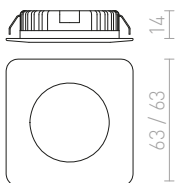

INEZ SQ

12 V= LED 3 W 3000 K 170 lm Ra 80 IP44

R10587 krom

220 SEK

↑ 15
● Ø56

● LED

○ G14018

IP44