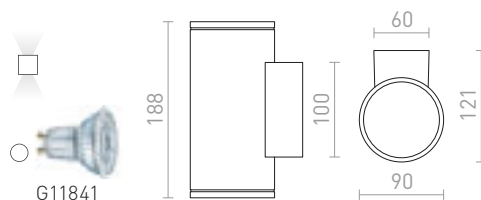

LIZZI I VÄGG

230 V GU10 35 W IP54

R13508 antrasitgrå

720 SEK

LIZZI II VÄGG

230 V GU10 2x35 W IP54

R13509 antrasitgrå

835 SEK