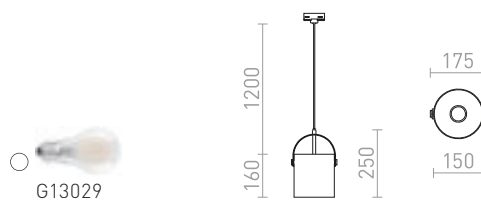

JULIETTA 16 FÖR 3-FASSKENA

230 V E27 20 W

R13855 opalglas/svart

1 680 SEK