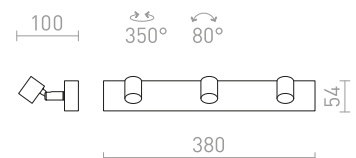

TRICA III VÄGG

230 V GU10 3x25 W

R13375 vit

560 SEK %

R13376 svart

560 SEK %

G11841