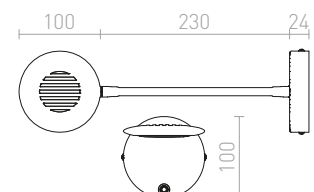

FLAP VÄGG

230 V LED 4,2 W $\angle 120^\circ$ 3000 K 100 lm Ra 80

R12943 krom

750 SEK

LED