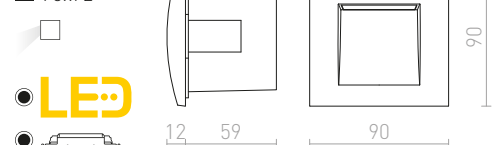

GORDIQ S INFÄLLD

230 V LED 1,5 W 3000 K 30 lm Ra 80 IP65

R12533 vit

645 SEK

R12534 antrasitgrå

645 SEK

↑ 60

▣ 75x72

LED