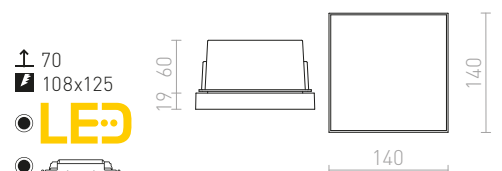

DEJAVU SQ 14 INFÄLLD

230 V LED 6 W 3000 K 270 lm Ra 80 IP65

R12531 svart

820 SEK %