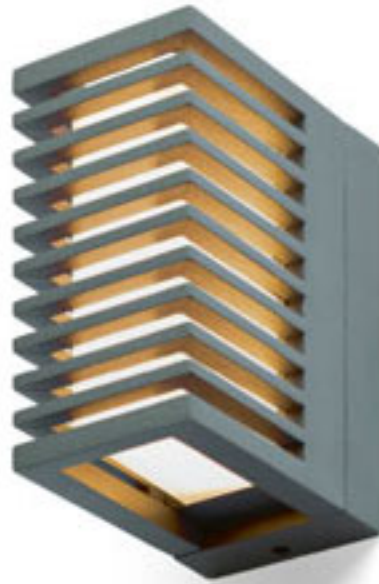

IP54

IP54

IP54

CLAIRE

LED-väggglampa av lackerad formgjuten aluminium för utomhusbruk.

CLAIRE RC VÄGG

230 V LED 6 W 3000 K 143 lm Ra 80 IP54

R13563 antrasitgrå/frostad akrylplast 1 250 SEK

CLAIRE 14 VÄGG

230 V LED 6 W 3000 K 240 lm Ra 80 IP54

R13564 antrasitgrå/frostad akrylplast 1 250 SEK

CLAIRE 21 VÄGG

230 V LED 9 W 3000 K 384 lm Ra 80 IP54

R13565 antrasitgrå/frostad akrylplast 1 550 SEK