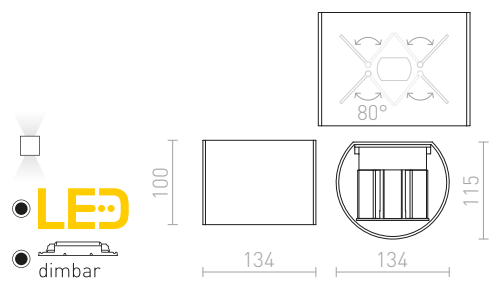

TITO R DIMB VÄGG

230 V LED 2x3 W 3000 K 500 lm Ra 80 IP65

R13736 vit

950 SEK

R13737 svart

950 SEK