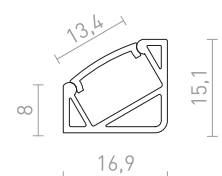

LED PROFILE I 30/60 YTMONTERAD 1M

R14092 eloxerad aluminium/matt akrylplast	320 SEK	NEW