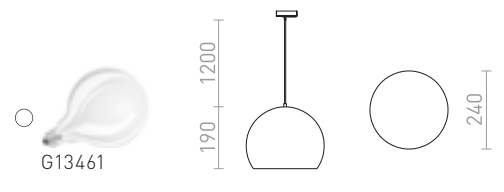

BLONDIE 25 TILL 1-FAS SKENA

230 V E27 42 W

R13726 koppar

2 450 SEK