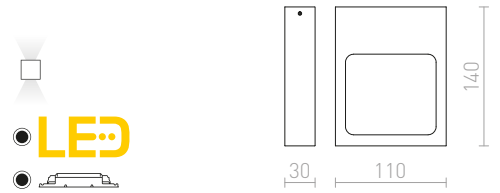

820 SEK %

**NEMAN**

Kantig vägglampor med inbyggd LED för UP/DOWN-belysning.

NEMAN VÄGG

230 V LED 10 W 3000 K 1300 lm Ra 80

R12595 svart

1 350 SEK

**CHLOE**