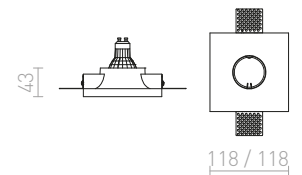

↑ 160
80x150

G11841

DINGO

Infälld gipslampa i trimlessutförande. Kan målas med vanlig väggfärg. Endast för installation i gipsskiva.

DINGO S FAST
230 V GU10 35 W

R12358 gips

278 SEK

↑ 150
120x120