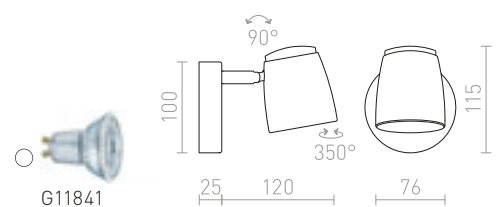

JOLI I VÄGG

230 V LED GU10 10 W

R13556 svart

450 SEK