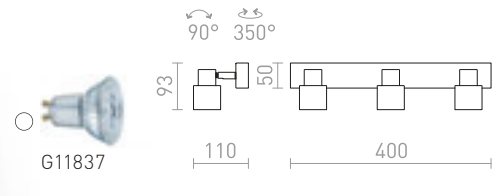

IP44

VALTO

Vägg- eller taklampa med en riktbar skärm och GU10-sockel för LED-ljuskällor. Lämplig i badrum.

VALTO III YTMONTERAD

230 V GU10 LED 3x5 W IP44

R13704 krom

1 150 SEK

IP44