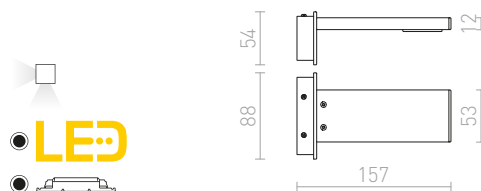

890 SEK

IP44

MAREA

Linjär LED-lampa med nedåtriktat ljus, lämplig för installation ovanför speglar och anpassad för våtrum.

MAREA 60 VÄGG

230 V LED 18 W 3000 K 1954 lm Ra 80 IP44

R13554 vit

2 150 SEK