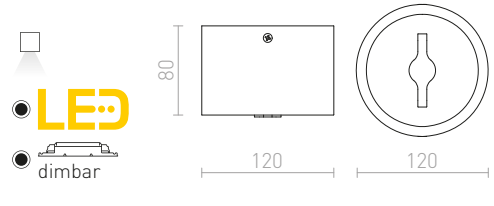

KELLY LED DIMB TAK

230 V LED 15 W $\angle 45^\circ$ 3000 K 750 lm Ra 85

R12633 vit	1 200 SEK
R12634 svart	1 200 SEK