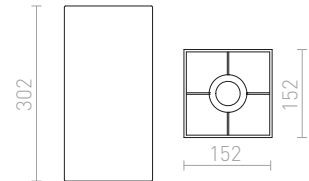

TEMPO

Textilskärm med E27-fattning. Lämplig för pendelsats eller bordlampsbaser. Passande tillbehör: HEX, ELISA, ENZO, KOMBIX, LISA, MORE, NYC.

TEMPO 15/30 SKÄRM

max 28 W

R11822
Polycotton vit/vit PVC

850 SEK