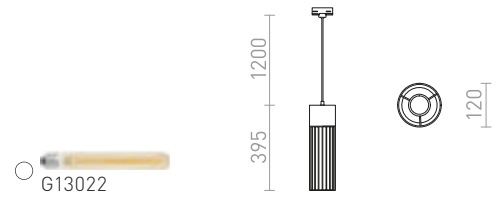

BURTON FÖR 3-FASSKENA

230 V E27 42 W

R13816 betong/svart

1 350 SEK

JACK

Pendel av gips med GU10-sockel och adapter för 3-fasskena.

JACK RC FÖR 3-FAS SKENA

230 V GU10 35 W

R12103 gips

980 SEK %