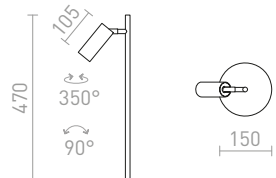

TAPIO BORDLAMPAN

230 V LED 4,5 W 3000 K 350 lm Ra 80

R13429 svart

1 150 SEK