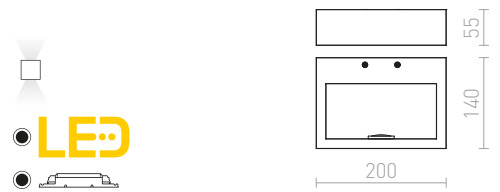

820 SEK %

**NEMAN**

Kantig vägglampor med inbyggd LED för UP/DOWN-belysning.

NEMAN VÄGG

230 V LED 10 W 3000 K 1300 lm Ra 80

R12595 svart

1 350 SEK

**CHLOE**