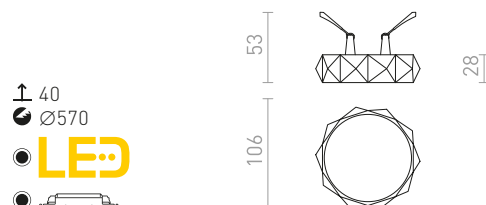

MARENGA RD5 28 INFÄLLD

230 V LED 6 W 3000 K 570 lm Ra 80

R14006 vit/Eco PLA

680 SEK **NEW**