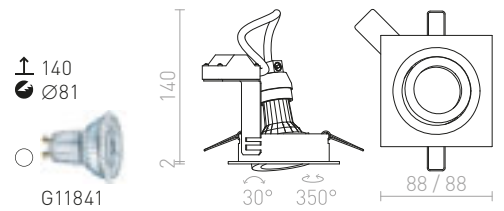

R13391 svart

120 SEK %

MURO

Infälld kantig lampa med en vippbar GU10-socket.
Endast för installation i gipstak.

MURO SQ INFÄLLD

230 V GU10 50 W

R12748 matt nickel

120 SEK %