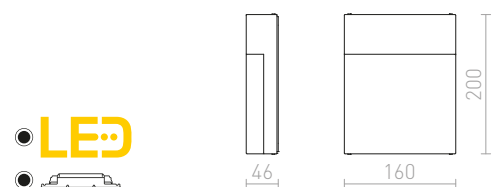

VERIA VÄGG

230 V LED 6 W $\angle 116^\circ$ 3000 K 629 lm Ra 80 IP54

R11169 silvergrå

1 250 SEK %