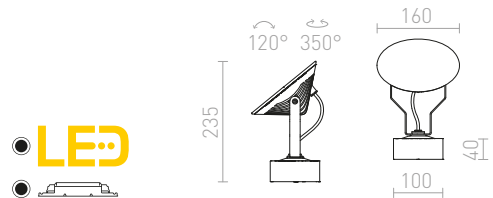

FOX UTEBELYSNING REFLEKTOR

230 V LED 9 W $\angle 120^\circ$ 3000 K 900 lm Ra 80 IP65

R11753 antrasitgrå

1 950 SEK