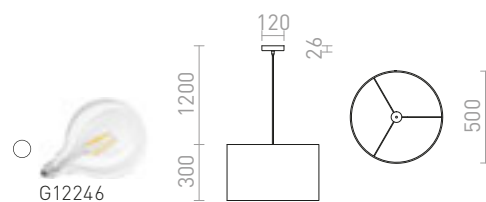

FANCY 50/30 PENDEL

230 V E27 20 W

R13419 kromfolie

1 750 SEK ➔

R13748 rökfärgad folie

1 950 SEK ➔