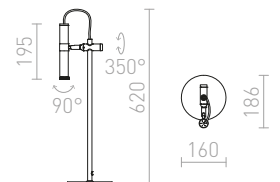

VIPER TL

230 V LED 3 W $\angle 60^\circ$ 3000 K 100 lm Ra 80

R12462 svart/krom

1 750 SEK