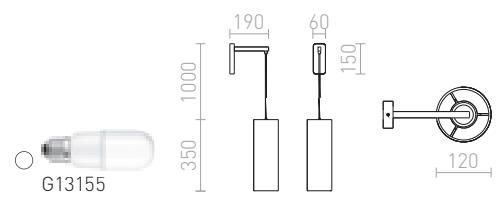

HUDSON VÄGG

230 V E27 28 W

R13284 vit/krom

1 550 SEK

BEND

Vägglampa i nickelfinish med elkontakt för vägguttag. Brytaren sitter på strömkabeln. Skärmar med E27-fattning som passar bra till är: RON 40/25, ASPRO 40/30.

BEND VÄGGMONTERAD BAS I BÅGE

230 V E27 42 W

R12654 matt nickel

1 750 SEK