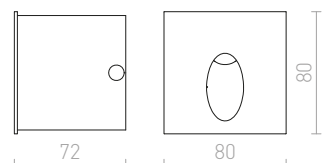

ELICA SQ UTEBELYSNING

230 V LED 3 W 3000 K 180 lm Ra 80 IP54

R10639 matt nickel

380 SEK %

R12529 borstad aluminium

620 SEK %

↑ 70

⊘ Ø75

● LED