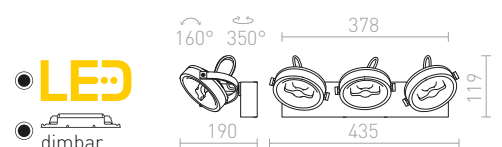

R13108 vit

4 200 SEK

R13109 svart

4 200 SEK

ELISEO

Ytmonterad LED-lampa med ett roterbart, fatformat huvud och en opalfärgad diffusor.

ELISEO II YTMONTERAD

230 V LED 2x5 W 3000 K 760 lm Ra 80