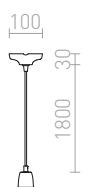

FABIO

Pendelsats med en takkåpa av porslin och E27-sockel som är sammansatta med en textilkabel. Måtten på sockeln är Ø/H 4,5/6 cm.

FABIO PENDELSATS

230 V E27 42 W

R10617 svart/vit/keramik

R10618 svart/keramik

360 SEK %

360 SEK %