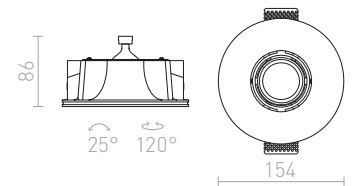

DINGO S RIKTBAR
12 V GU5,3 50 W

R10271 gips

820 SEK

↑ 150
Ø157