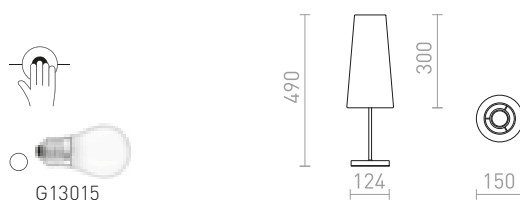

NYC/CONNY 15/30 BORDLAMPAN

230 V LED E27 7 W

	R14049 Polycotton vit/krom	1 300 SEK	NEW
	R14050 Polycotton vit/nickel	1 300 SEK	NEW
	R14051 Monaco duvgrå/silver PVC/krom	1 650 SEK	NEW
	R14052 Monaco duvgrå/silver PVC/nickel	1 650 SEK	NEW
	R14053 Monaco petroleumblå/silver PVC/krom	1 650 SEK	NEW
	R14054 Monaco petroleumblå/silver PVC/nickel	1 650 SEK	NEW