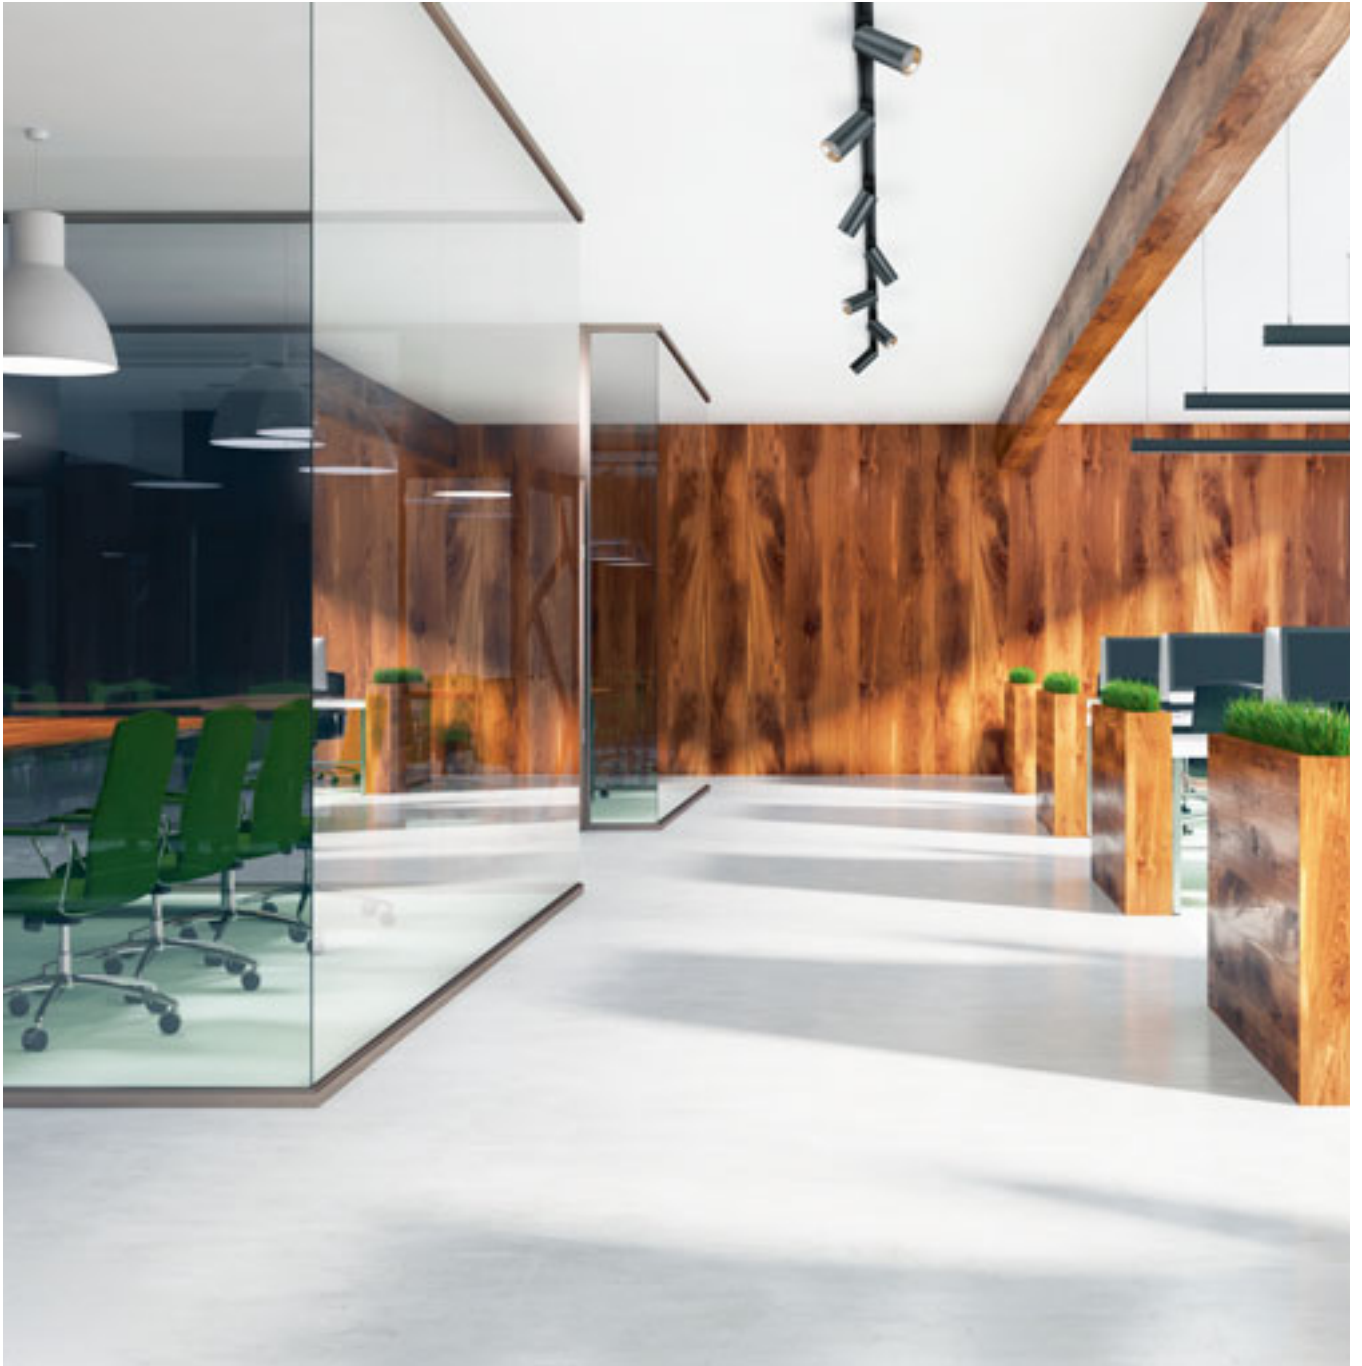

MAVRO

Cylinderformad med inbyggd LED för 3-fasskena.

MAVRO FÖR 3-FASSKENA

230 V LED 12 W $\angle 38^\circ$ 3000 K 1020 lm Ra 80

R12995 vit

1 400 SEK

R12996 guld

1 350 SEK

R12997 svart/guld

1 400 SEK