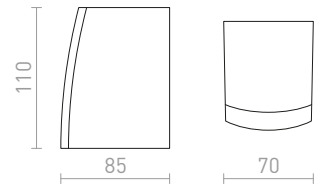

IP54

SELMA

Vägglampas av aluminium med GU10-sockel för utomhusbruk.

SELMA VÄGG

230 V GU10 35 W IP54

R13513 vit

420 SEK

R13514 silvergrå

420 SEK

R13515 antrasitgrå

420 SEK

G11837

IP54

SIV

Rundad vägglampas med inbyggd LED och snett nedåtgående ljus. Lämplig i hallar.

SIV YTMONTERAD

230 V LED 6 W $\angle 120^\circ$ 3000 K 360 lm Ra80 IP54

R13502 antrasitgrå

880 SEK