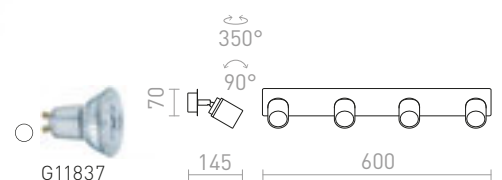

DUBLIN IV YTMONTERAD

230 V GU10 4x9 W IP44

R13380 krom

1 550 SEK