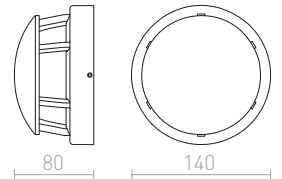

FAROS UTEBELYSNING

230 V LED 3 W 3000 K 154 lm Ra 80 IP54

R11963 antrasitgrå

1 250 SEK