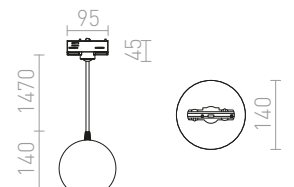

COPA FÖR 3-FASSKENA

230 V E27 28 W

R13207 opalglas

2 150 SEK

R13208 svart/glas

2 300 SEK