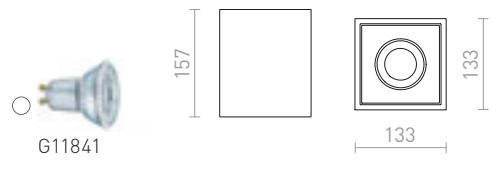

COLES SQ TAK

230 V LED GU10 15 W

R13438 gips

645 SEK 9%