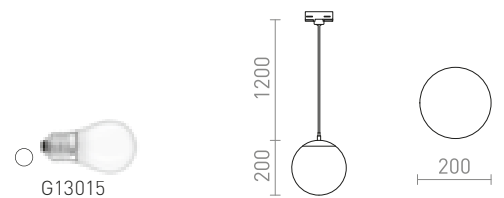

R13967 opalglas/krom

1 550 SEK **NEW**

LUNA 25 FÖR 3-FASSKENA

230 V LED E27 15 W

R13968 opalglas/krom

2 100 SEK **NEW**

LUNA 30 FÖR 3-FASSKENA

230 V E27 15 W