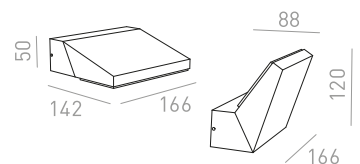

TWIST VÄGG

230 V LED 12 W 3000 K 980 lm Ra 80 IP65

R13615 vit

R13616 antrasitgrå

1 150 SEK

1 150 SEK