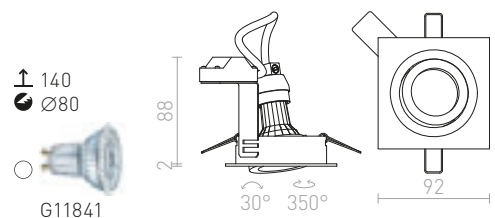

R12710 vit

238 SEK

R12711 svart

238 SEK

PASADENA GU10 SQ II INFÄLLD

230 V GU10 2x50 W

R12712 borstad aluminium

340 SEK