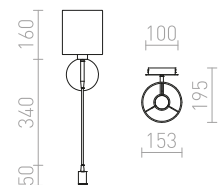

230 V E27 LED 42 W + 3 W $\angle 40^\circ$ 3000 K 240 lm Ra 80

R10580 vit/matt nickel

1 950 SEK

G13026
LED

VERSINA

Vägglamp med textilskärm och LED-läslampa på svanhals. Båda ljuskällorna kan tändas och släckas individuellt med varsin brytare som sitter på basen.