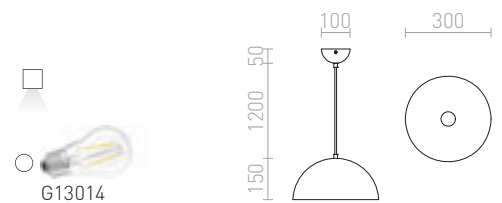

MONROE 30 PENDEL

230 V E27 42 W

R11700 matt svart/vit

1 650 SEK

R12396 koppar

1 250 SEK %