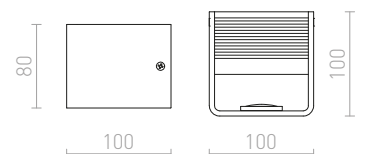

ONYX VÄGG

230 V LED 5 W 3000 K 500 lm Ra 80

R12598 vit

780 SEK

R12599 svart

780 SEK