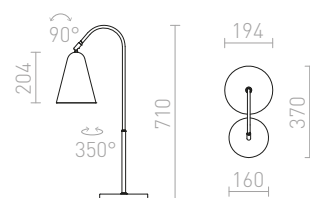

GARBO BORDLAMPAN

230 V E27 28 W

R12675 svart/krom

620 SEK ➔

G13026