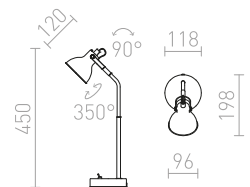

1 200 SEK

G11841

FRISCO

Bordlampa med LED på svanhals, brytare på basen och rektangulärt lamphuvud för bred ljusspridning.

FRISCO T BORDLAMPAN

230 V LED 4,2 W $\angle 120^\circ$ 3000 K 300 lm Ra 80

R12940 svart