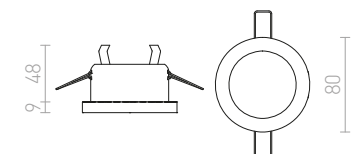

MAJESTIC

230 V GU10 35 W IP44

R12911 borstad aluminium

320 SEK %

↑ 130
● Ø65

G11841