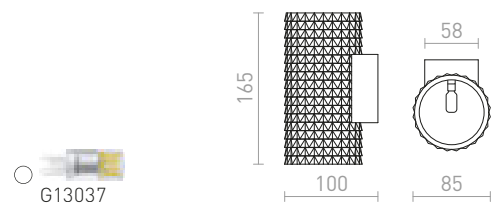

GLANS RB2 165 VÄGG

230 V LED G9 5 W

R14001 vit/Eco PLA

1 200 SEK **NEW**