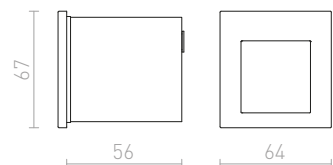

TESS SQ INFÄLLD

230 V LED 3 W 3000 K 80 lm Ra 80 IP54

R12013 vit

620 SEK

R12014 silvergrå

620 SEK

R12015 antrasitgrå

620 SEK

± 70
60x55

LED