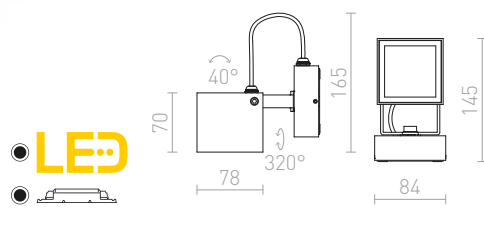

BORA

Kvadratisk väggmonterad spotlight med inbyggd LED för utomhusbruk.

BORA VÄGG

230 V LED 6 W $\angle 44^\circ$ 3000 K 355 lm Ra 80 IP54

R12578 antrasitgrå

1 150 SEK

IP54

PONTA