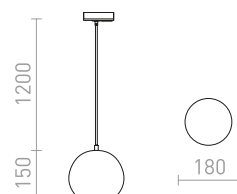

750 SEK

NEW

R13972 borstad mässing

1 150 SEK

NEW

R13973 borstad koppar

1 150 SEK

NEW