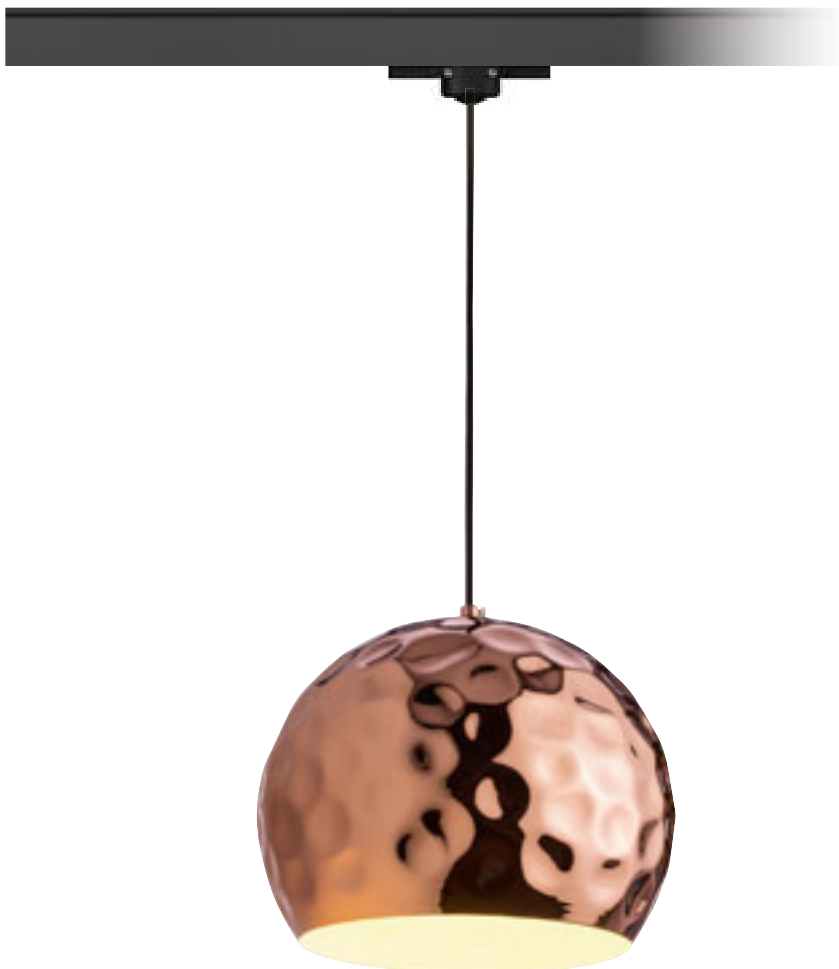

ASTON

Pendel av aluminium med transparent kabel och adapter för 3-fasskena.

ASTON FÖR 3-FASSKENA

230 V E27 42 W

R12100 borstad aluminium

1 150 SEK %

BLONDIE

Pendel med en bucklad skärm. Utsidan av skärmen är kopparfärgad medan insidan är vitlackerad. Levereras med en svart PVC-kabel och adapter för 3-fasskena.

BLONDIE 25 FÖR 3-FASSKENA

230 V E27 42 W

R13218 koppar

2 550 SEK