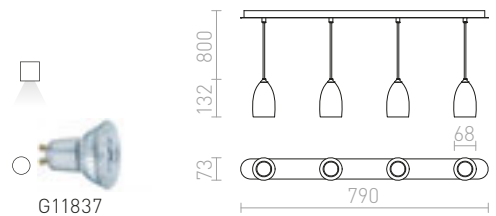

BABADES IV PENDEL

230 V GU10 4x35 W

R12083 krom

2 400 SEK

R12084 matt nickel

2 400 SEK