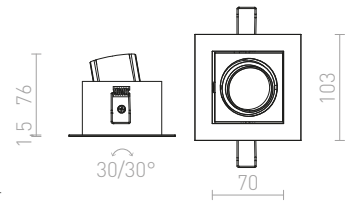

BONDY I INFÄLLD

230 V LED 7 W $\angle 24^\circ$ 3000 K 560 lm Ra 80

R12856 vit

680 SEK

↑ 100
↓ 90x90