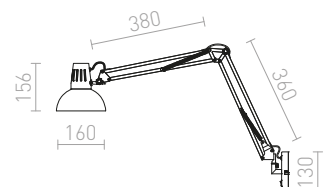

Väggmonterad arbetslampa med justerbar arm och brytare på basen.

ANTE VÄGG

230 V E27 28 W

R12651 svart/koppar

1 150 SEK

R12652 vit/matt nickel

1 150 SEK

G13026