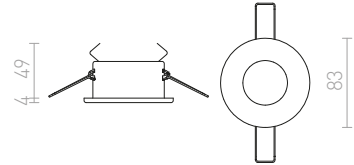

IP65

SPLASH

Infälld lampa av metall lämplig för våtutrymmen. Finns i blank krom och matt nickel.

SPLASH R INFÄLLD
230 V GU10 50 W IP65

R11733 krom

220 SEK

R11734 matt nickel

215 SEK

120
Ø70

G11841

IP65

SPLASH SQ INFÄLLD
230 V GU10 50 W IP65

R11735 krom

238 SEK

R11736 matt nickel

238 SEK

120
Ø70

G11841