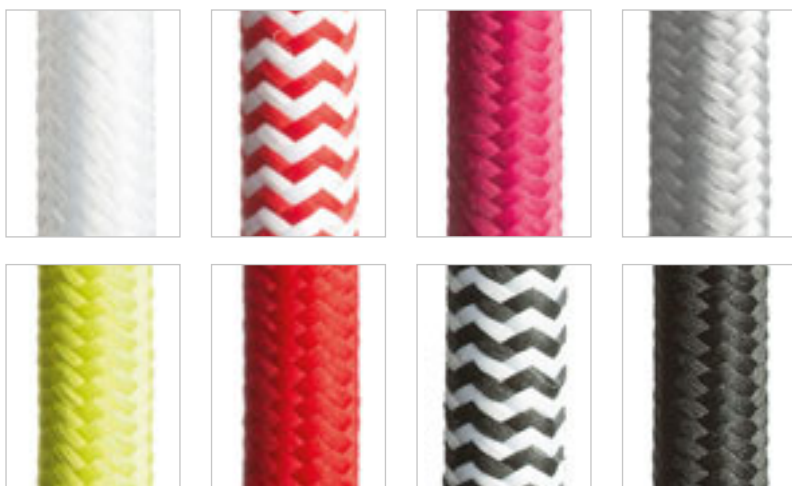

FIT 3x0,75 TEXTILKABEL METERVARA

R12214	vit	68 SEK
R12216	svart/vit	68 SEK
R12222	svart	68 SEK
R12223	grå	68 SEK
R12224	röd	68 SEK
R12225	lime	68 SEK
R12226	fuchsia	68 SEK
R12227	röd/vit	68 SEK