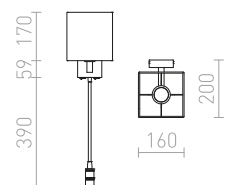

TAINA MED SKÄRM

230 V E27 LED 28 W+3 W $\angle 25^\circ$ 3000 K 180 lm Ra 80

R12956 vit/matt nickel

1 550 SEK