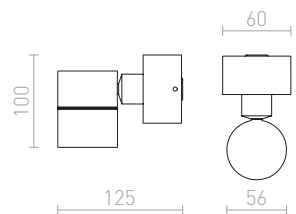

IP54

MICO

Enkelriktad vägglamp av pressgjuten aluminium med fast ljuskälla.

MICO I UTOMHUS
230 V GU10 35 W IP54

R10170 aluminium

645 SEK

%

G11837