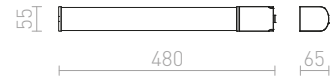

FLORIO 49

230 V LED 8 W 3000 K 640 lm Ra 80 IP44

R12903 vit

950 SEK

R12904 krom

1 150 SEK