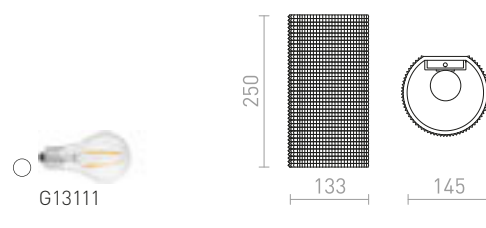

NEW

CALLUM RR4 250 VÄGG

230 V LED E27 10 W

R13997 vit/Eco PLA

1 550 SEK

NEW

CALLUM RL2 250 VÄGG

230 V LED E27 10 W