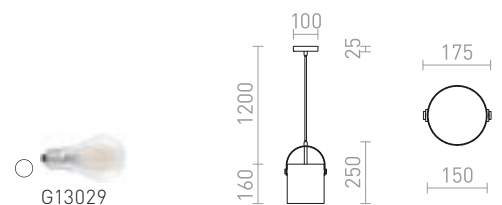

JULIETTA 16 PENDEL

230 V E27 20 W

R13752 opalglas/svart

1 400 SEK