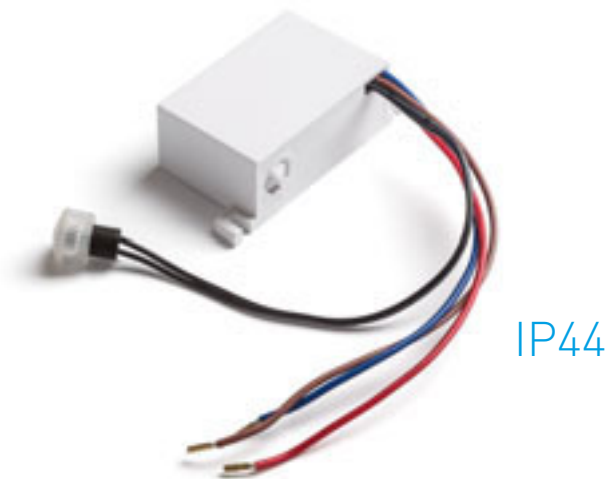

SENSOR FÖR INBYGGNAD I UTEBELYSNING

230 V max 500 W $\angle 180^\circ$ IP65

G12757 vit

78 SEK