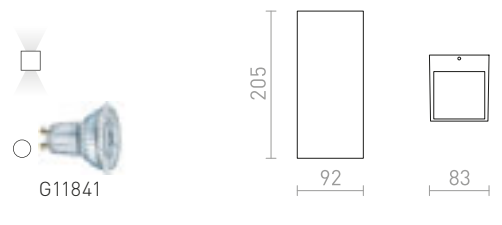

DESMOND II VÄGG

230 V GU10 2x35 W IP44

R13609 vit

720 SEK

R13610 silvergrå

750 SEK

R13611 antrasitgrå

750 SEK