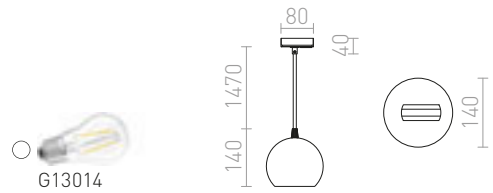

G12723

COPA FÖR 1-FAS SKENA

230 V E27 28 W

R13205 opalglas

1 950 SEK

R13206 svart/glas

2 200 SEK