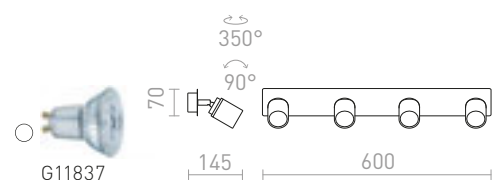

DUBLIN IV YTMONTERAD

230 V GU10 4x9 W IP44

R13380 krom

1 550 SEK