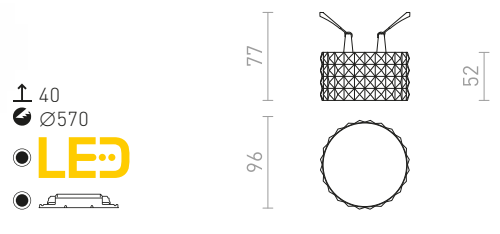

MARENGA RD4 52 INFÄLLD

230 V LED 6 W 3000 K 570 lm Ra 80

R14007 vit/Eco PLA

820 SEK

NEW