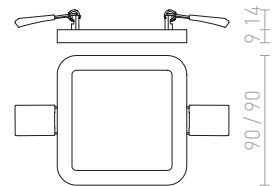

HUE SQ 9 INFÄLLD

230 V LED 6 W 3000 K 540 lm Ra 80

R12775 vit	220 SEK	→
R12776 svart krom	188 SEK	%
R12777 krom	215 SEK	%
R12778 matt nickel	188 SEK	%