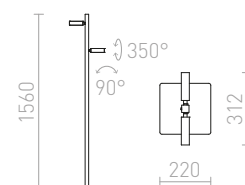

FADO GOLVLAMPA

230 V LED 2x3 W $\angle 45^\circ$ 3000 K 220 lm Ra 80

R12475 svart

3 350 SEK %