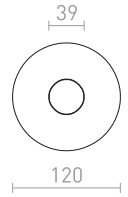

ALGOT

Bordlampasbas lämplig för dekorativa ljuskällor med E27-fattning.

ALGOT BORDLAMPÅ

230 V E27 40 W

R13907 svart/borstad koppar

290 SEK **NEW**

G13459

HEIDI

Dekorativ betonglampa med textilskärm och E14-sockel.

HEIDI BORDLAMPÅ

230 V E14 12 W

R12379 naturlig/betong

560 SEK

G12243