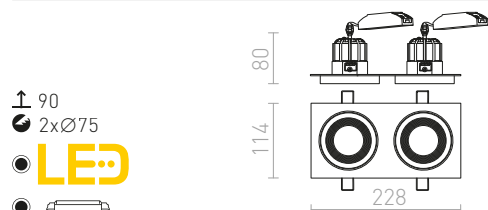

SHARM SQ II INFÄLLD

230 V LED 2x10 W $\angle 24^\circ$ 3000 K 1800 lm Ra 80

R13255 vit/koppar	1 150 SEK
R13256 pärlguld/brun	1 150 SEK
R13257 brun/pärlguld	1 150 SEK
R13258 svart/koppar/koppar	1 150 SEK
R13259 svart/svart/koppar	1 150 SEK