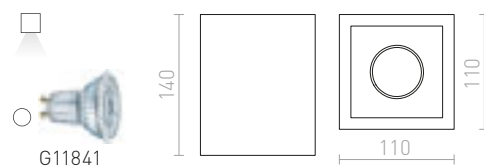

JACK SQ TAK

230 V LED GU10 15 W

R11957 gips

850 SEK