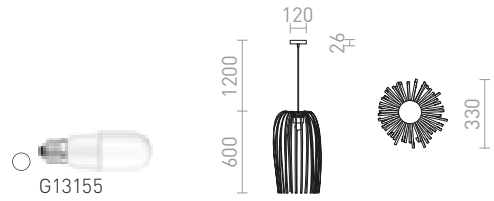

ZALA PENDEL

230 V E27 15 W

R13315 vit PVC/svart

480 SEK %