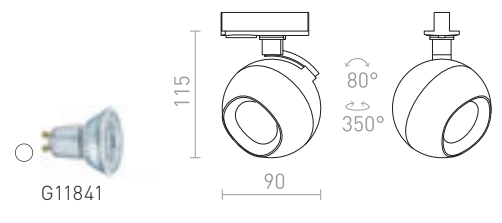

SIENA FÖR 1-FASSKENA

230 V GU10 50 W

R13759 vit

850 SEK

NEW

R13760 svart

850 SEK

NEW