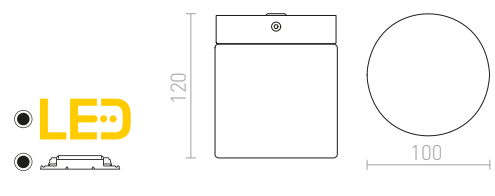

ESICA CYL TAK

230 V LED 6 W 3000 K 369 lm Ra 80 IP44

R12199 krom

890 SEK