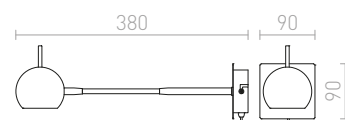

GLOSSY PÅ SVANHALS

230 V LED GU10 8 W

R10543 krom

580 SEK %

G11841