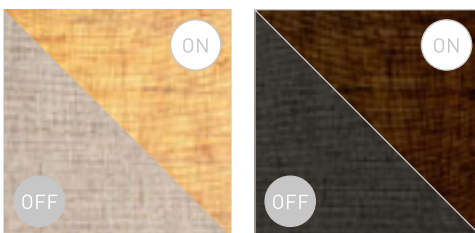

VERSINA MED SKÄRM

230 V E27 LED 28 W + 3 W $\angle 25^\circ$ 3000 K 180 lm Ra 80

R12955 vit/krom

1 450 SEK

G13026
LED

PERTH

Vägglampor med kantig textilskärm och LED-läslampa på svanhals. De två ljuskällorna kan tändas individuellt med en vridbrytare på basen.