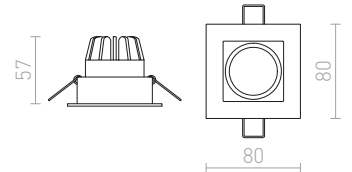

R10421 krom

220 SEK ➔

TECH I

Infälld spotlight med fast inbyggd LED och täckska av klarglas.

TECH I FAST

230 V LED 5,4 W $\angle 40^\circ$ 3000 K 340 lm Ra 80

R10404 vit

290 SEK