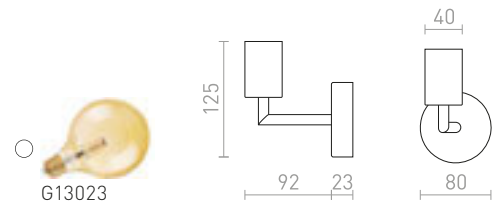

ARAQ VÄGG

230 V E27 42 W

R13890 borstad mässing/svart

320 SEK

NEW