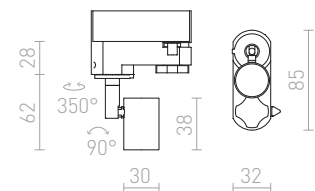

TRICA FÖR 3-FASSKENA

230 V GU10 50 W

R12006 svart

380 SEK

R12007 vit

380 SEK

G12723