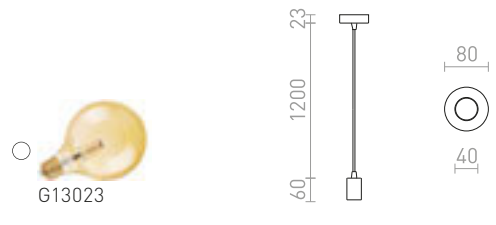

ARAQ PENDEL

230 V E27 42 W

R13891 borstad mässing/svart

360 SEK NEW