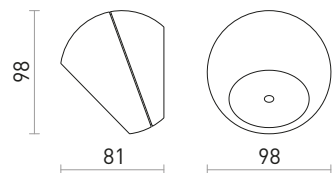

SIV

Rundad vägglampas med inbyggd LED och snett nedåtgående ljus. Lämplig i hallar.

SIV YTMONTERAD

230 V LED 6 W $\angle 120^\circ$ 3000 K 360 lm Ra80 IP54

R13502 antrasitgrå

880 SEK

IP54

BOURDON