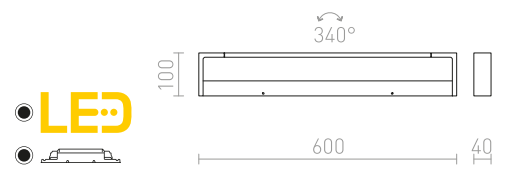

IMPERISO 60

230 V LED 18 W 3000 K 1769 lm Ra 80 IP44

R13555 vit

2 650 SEK