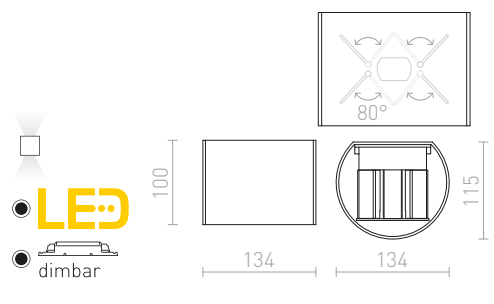

TITO R DIMB VÄGG

230 V LED 2x3 W 3000 K 500 lm Ra 80 IP65

R13736 vit

950 SEK

R13737 svart

950 SEK