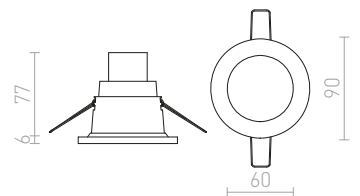

LEROY R

12 V GU5,3 35 W IP44

R12659 vit

480 SEK

↑ 150
● Ø80