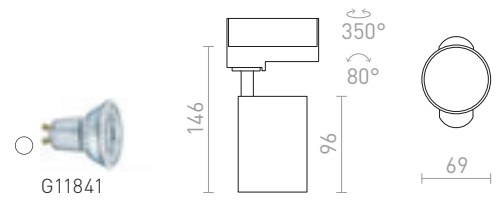

CONNOR FÖR 1-FASSKENA

230 V LED GU10 10 W

R13497 vit/svart

680 SEK

R13498 svart/guld

680 SEK