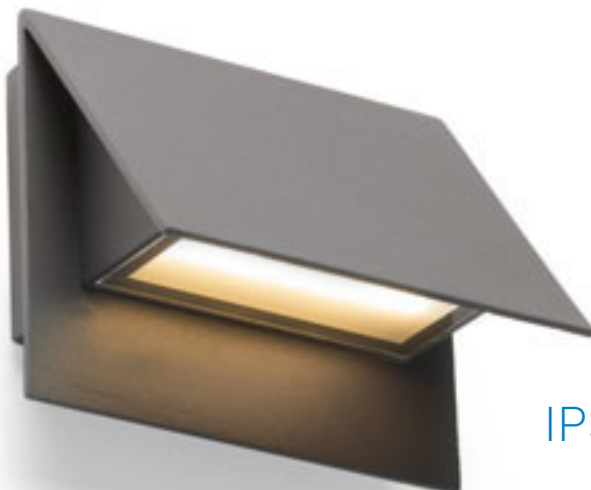

GIGI VÄGG

230 V LED 3,3W 3000 K 250 lm Ra 80 IP65

R10399 antrasitgrå

1 150 SEK