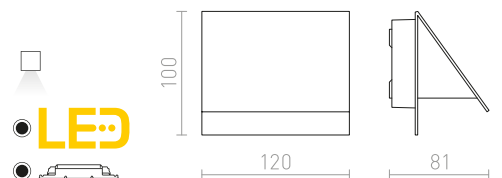

GERI VÄGG

230 V LED 5 W 3000 K 211 lm Ra 80 IP54

R13561 antrasitgrå

980 SEK