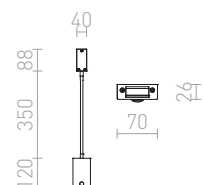

EKE

Spotlight med inbyggd LED på svanhals för väggmontering. Brytaren sitter på basen.

EKE VÄGG

230 V LED 3 W $\angle 60^\circ$ 3000 K 100 lm Ra 80

R12944 vit

680 SEK

R12945 svart

680 SEK

FRISCO

Vägglampa på svanhals med inbyggd LED, brytare på basen och rektangulärt lamphuvud för bred ljusspridning.

FRISCO W VÄGG

230 V LED 4,2 W $\angle 120^\circ$ 3000 K 300 lm Ra 80

R12942 svart

1 150 SEK

%