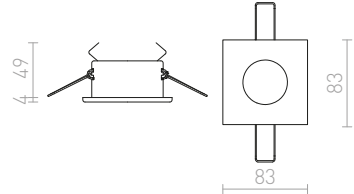

IP65

SPLASH SQ INFÄLLD
230 V GU10 50 W IP65

R11735 krom

238 SEK

R11736 matt nickel

238 SEK

120
Ø70

G11841