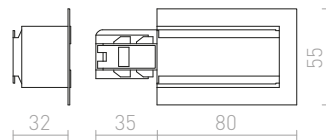

ANSLUTNING (JORD VÄNSTER) TILL INFÄLLD 3-FASSKENA

Anslutning för infälld EUTRAC 3-fasskena. Maximal belastning 16A.

230 V
R11342 vit **520 SEK**