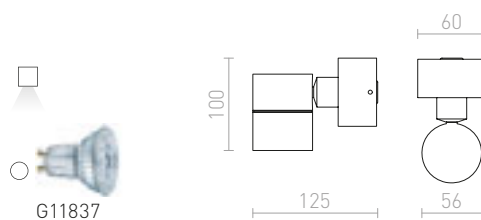

MICO I UTOMHUS

230 V GU10 35 W IP54

R10170 aluminium

645 SEK %