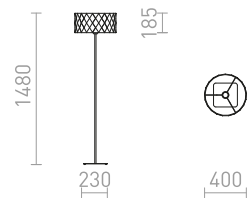

CORTINA/JAKARANDA

En golvlampa med lackerad metallbas och skärm av textil med geometriskt 3D-mönster. Lämplig för LED-ljuskällor med E27-fattning.

CORTINA/JAKARANDA GOLV

230 V LED E27 11 W

R14069 vit/vit/textil/metall	2 200 SEK	NEW
R14070 svart/vit/textil/metall	2 200 SEK	NEW
R14071 vit/svart/textil/metall	2 150 SEK	NEW
R14072 svart/svart/textil/metall	2 150 SEK	NEW

G13026