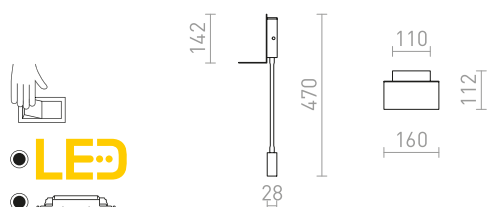

ROSTAM VÄGG MED USB

230 V LED 2x3W 3000 K 350 lm Ra 80

R13571 svart

1 650 SEK