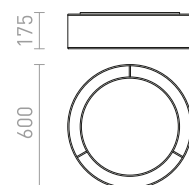

TACO

Cylinderformad taklampa med textilskärm och E27-socket, lämplig för lågenergiljuskällor.

TACO TAK

230 V E27 15 W

R12471 svart/krom

560 SEK %

OTIS

Rund taklampa med dubbla textilskärmar för E27 ljuskällor. Den inre skärmen är alltid vit.

OTIS 60 TAK

230 V E27 4x28 W

R13807 vit/vit

4 950 SEK

R13808 transparent svart/vit

4 950 SEK ▶