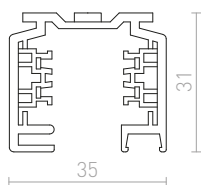

1M 3-FASSKENA

230 V

R112072 vit	1 150 SEK
R112073 svart	1 150 SEK
R112074 silvergrå	1 150 SEK