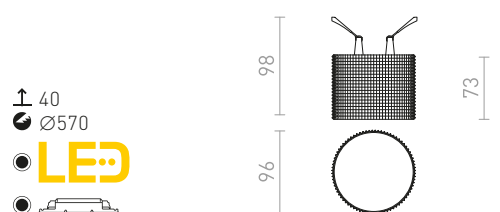

820 SEK

NEW

MARENGA RD1 73 INFÄLLD

230 V LED 6 W 3000 K 570 lm Ra 80

R14009 vit/Eco PLA

820 SEK

NEW

MARENGA