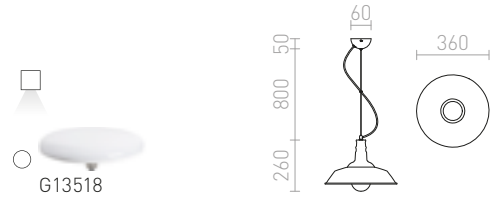

GOLDIE

Pendel av metall som finns i tre olika färger.

GOLDIE 36 PENDEL

230 V E27 42 W

R11687 krom

1 250 SEK %

R11688 svart/vit

1 950 SEK

R11689 vit/vit

980 SEK %