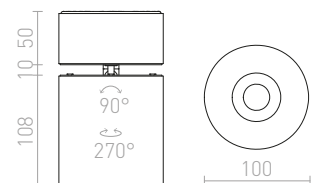

CONDU TAK

230 V LED 20 W $\angle 24^\circ$ 3000 K 1600 lm Ra 80

R12839 vit

1 300 SEK

R12840 svart

1 300 SEK