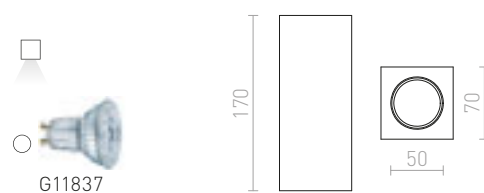

VOLCA

Taklampa av betong med en GU10 sockel för LED ljuskällor.

VOLCA TAK

230 V LED GU10 5 W

R13795 betong/mörk granit

520 SEK

COLES

Taklampa för en ljuskälla som kan vinklas i ena axeln. Armaturen kan målas med vanlig väggfärg.