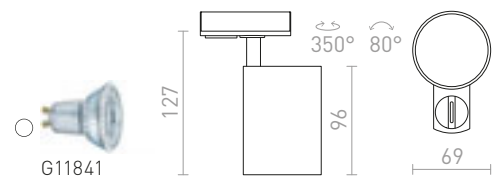

Cylinderformad spotlight med GU10-socket för 3-fasskena.

CONNOR FÖR 3-FASSKENA

230 V LED GU10 10 W

R13499 vit/svart

820 SEK

R13500 svart/guld

820 SEK

DUDE