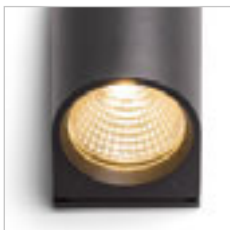

IP54

IP65

PIA

Dubbelriktad vägglamp av pressgjuten aluminium med inbyggd LED för utomhusbruk.

PIA VÄGG

230 V LED 2x3 W 3000 K 270 lm Ra 80 IP54

R12010 antrasitgrå

760 SEK

ZAZA

Enkelriktad vägglamp med en täcksiva av klarglas.

ZAZA VÄGG

230 V LED 3,3 W 3000 K 250 lm Ra 80 IP65

R10398 antrasitgrå

850 SEK

%