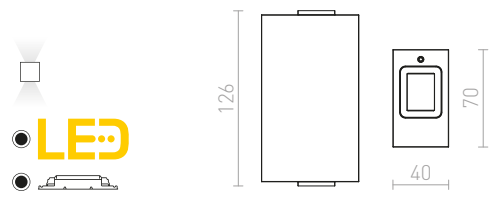

NICK II VÄGG

230 V LED 2x3 W $\angle 10^\circ$ 3000 K 780 lm Ra 80 IP54

R12827 borstad aluminium

720 SEK %