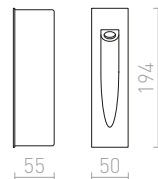

IP54

GAP

Infälld väggglampa av lackerad aluminium lämplig både inom- och utomhus. Får endast installeras som nedåtriktat ljus.

GAP INFÄLLD

230 V LED 3 W 3000 K 180 lm Ra 80 IP54

R10545 silvergrå

720 SEK

%

↑ 55
⚡ 190x45

LED

IP65

AKORD

Infälld väggglampa för utomhusbruk med en ram av rostfritt stål och täcksiva av klarglas. Den synliga delen av glaset är 11,8/11,5 cm.

AKORD VÄGG INFÄLLD

230 V LED 3 W 3000 K 260 lm Ra 80 IP65

R10546 rostfritt stål

1 150 SEK

%

↑ 65
⚡ 180x155

LED