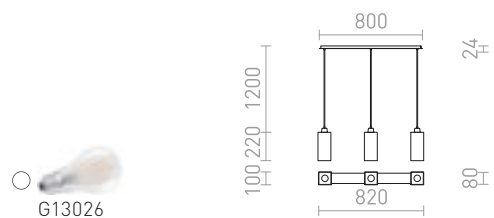

LIZ III 80 PENDEL

230 V LED E27 3x11 W

R14027 opalglas/matt nickel

1 950 SEK

NEW

R14028 opalglas/krom

1 950 SEK

NEW

R14029 svart/glas/matt nickel

1 950 SEK

NEW

R14030 svart/glas/krom

1 950 SEK

NEW