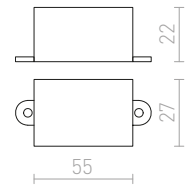

DRIVER LED 1x3W

700 mA 3 W

G13125

68 SEK