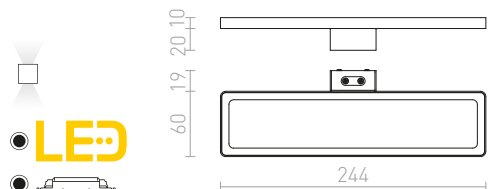

SAVOY 24 SKÅPSBELYSNING

230 V LED 8 W $\angle 120^\circ$ 3000 K 300 lm Ra 80 IP44

R12399 krom

950 SEK %