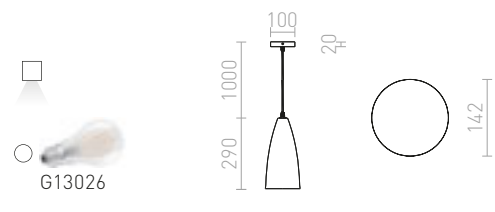

TUTTI PENDEL

230 V E27 15 W

R13289 orange/keramik

580 SEK →