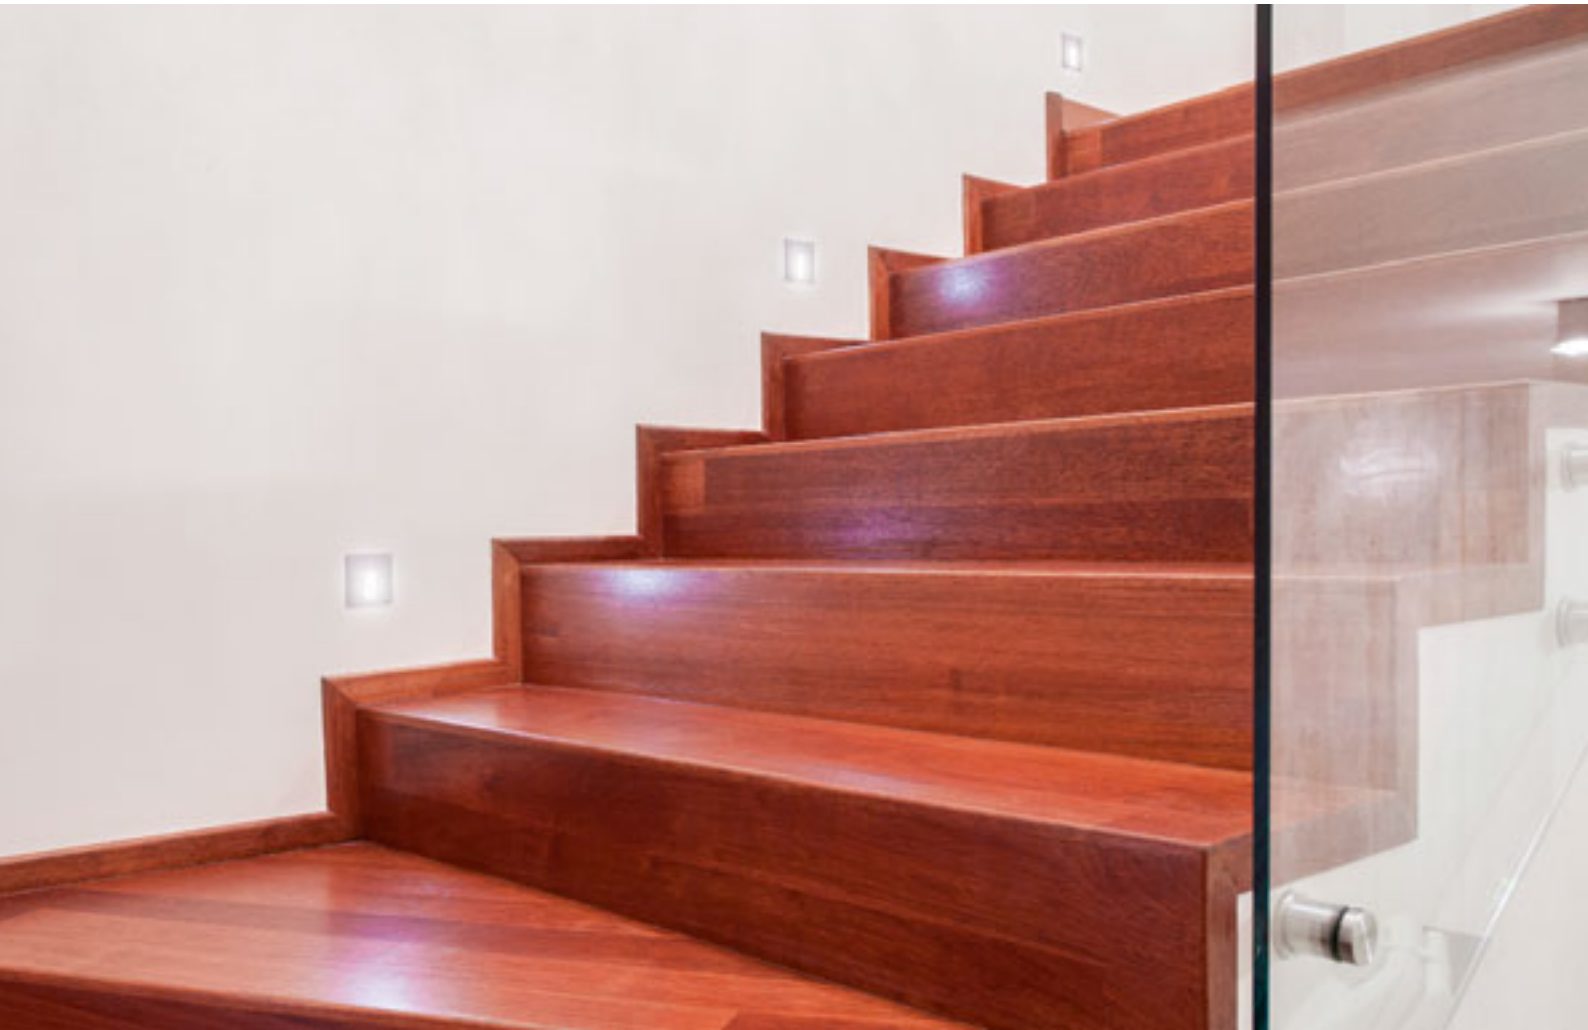

IP54

IP54

ELICA

Infälld väggampa med inbyggd LED och en borstad metallfront för utomhusbruk. Ska endast installeras som nedåtriktat ljus. Monteringsbox ingår.

ELICA R INFÄLLD

230 V LED 3 W 3000 K 75 lm Ra 80 IP54

R12528 borstad aluminium

620 SEK %

± 95
Ø75

LED

ELICA SQ UTEBELYSNING

230 V LED 3 W 3000 K 180 lm Ra 80 IP54

R10639 matt nickel

380 SEK %

R12529 borstad aluminium

620 SEK %

± 70
Ø75

LED