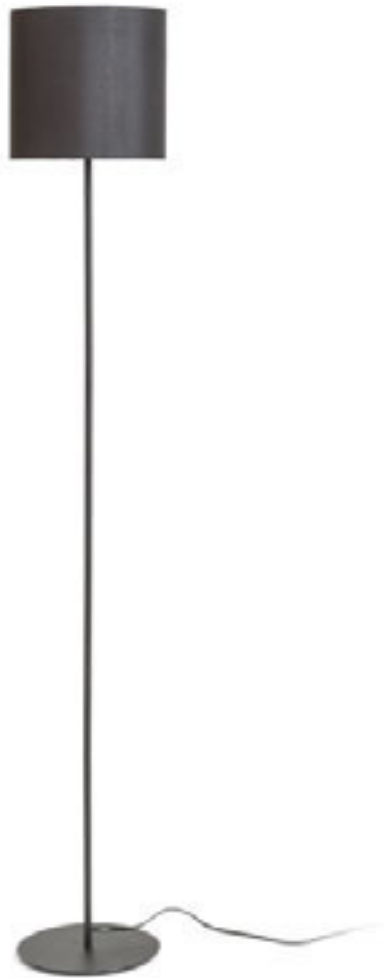

ETESIAN

Diskret golvampa med textilskärm och E27 sockel.

ETESIAN GOLVLAMPA

230 V E27 28 W

R12470 svart

1 950 SEK