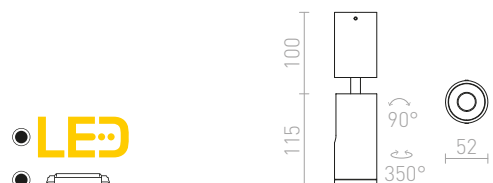

R12498 matt nickel

880 SEK

BELENOS

Minimalistisk cylinderformad spotlight på rund bas med GU10-socket. Sockeln är fjädrad så att ljuskällor i olika längder kan användas.

BELENOS TAK

230 V LED GU10 9 W

R13363 vit