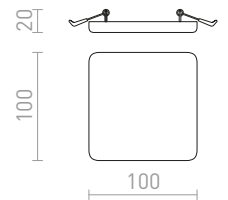

BELI SQ 10 INFÄLLD

230 V LED 6 W 3000 K 645 lm Ra 80 IP65

R13521 frostad akrylplast

360 SEK

↑ 40
■ 80x80

● LED