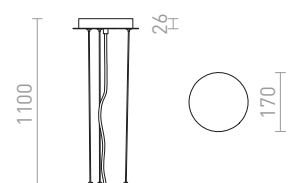

MEZZO 40/60 PENDELSATS

230 V

R13330 vit

620 SEK

R13331 svart

620 SEK