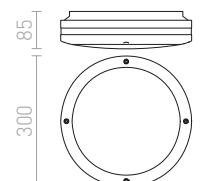

SONYA 30

230 V E27 2x18 W IP54

R10361 svart

1 150 SEK

R10362 silvergrå

1 150 SEK

G13155