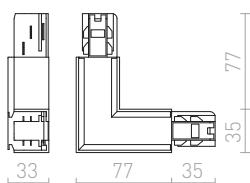

L SKARV MED ANSLUTNING (YTRE JORD)

L-skarv till infälld EUTRAC 3-fasskena. Maximal belastning 16A.

230 V

R11323 vit	850 SEK
R11324 svart	850 SEK
R11325 silvergrå	1 250 SEK