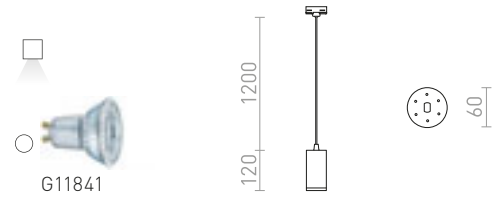

BELENOS FÖR 3-FASSKENA PENDEL

230 V LED GU10 9 W

R13857 vit

950 SEK

R13858 svart

950 SEK