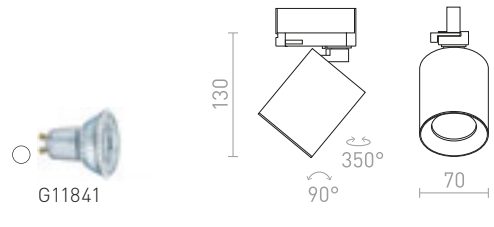

DARIO FÖR 3-FASSKENA

230 V GU10 9 W

R13873 vit/borstad mässing

1 150 SEK NEW

R13874 svart/borstad mässing

1 150 SEK NEW

R13875 borstad mässing

1 200 SEK NEW