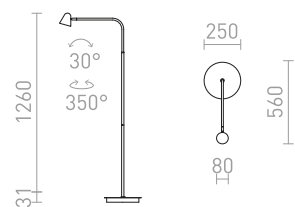

STIG GOLV

230 V LED 8,4 W $\angle 34^\circ$ 3000 K 447 lm Ra 80

R13942 svart

2 750 SEK **NEW**