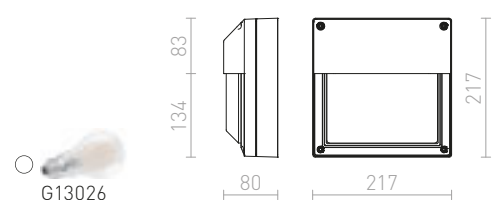

DELTA 215 VÄGG

230 V E27 18 W IP54

R12566 antrasitgrå

980 SEK