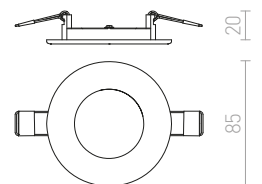

SOCORRO

Väldigt tunn lampa med kraftfull inbyggd LED och vitlackerad ram av pressgjuten aluminium. Drivdon ingår.

SOCORRO R 85 INFÄLLD
230 V LED 3 W 3000 K 240 lm Ra 80

R12963 vit

129 SEK

SOCORRO R 225 INFÄLLD

230 V LED 18 W 3000 K 1440 lm Ra 80

R12965 vit

360 SEK