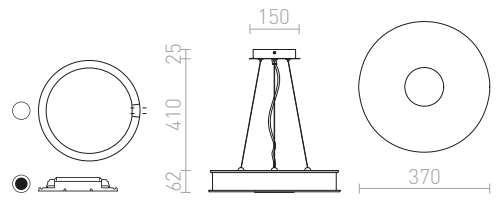

950 SEK %

CASSABLANCA

Pendel för två cirkulära T5 lysrör. Täcksivan i botten, som är av satinerat glas är fastspänd med en skruv täckt av en förkromad platta. Sidopanelerna är av frostad akrylplast.

CASSABLANCA 40 PENDEL