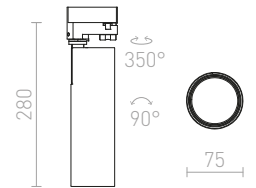

BAHIA

Kraftfull spotlight för 3-fasskena med integrerad LED-ljuskälla.

BAHIA FÖR 3-FASSKENA

230 V LED 28 W $\angle 38^\circ$ 3000 K 2700 lm Ra 80

R12823 vit

1 680 SEK

R12824 svart

1 680 SEK

PRODIGI

Cylinderformad spotlight för en 3-fasskena. Armaturen finns med en inbyggd 10W LED-ljuskälla.

PRODIGI S FÖR 3-FASSKENA

230 V LED 10 W $\angle 36^\circ$ 3000 K 1000 lm Ra 80

R13000 vit

880 SEK