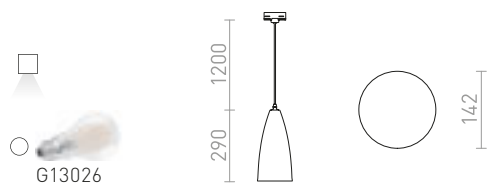

R13818 grön/keramik

780 SEK

TUTTI

Pendel med E27-sockel och adapter för 3-fasskena.

TUTTI FÖR 3-FASSKENA

230 V E27 15 W

R13817 orange/keramik

980 SEK