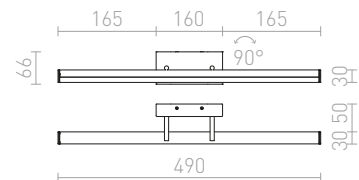

1 280 SEK

IP44

PANON

Linjär lampa med inbyggd LED och en fast arm, för nedåtriktat ljus. Lämplig för våtrum.

PANON LONG VÄGG

230 V LED 12 W 3000 K 900 lm Ra 80 IP44

R12950 krom

1 400 SEK