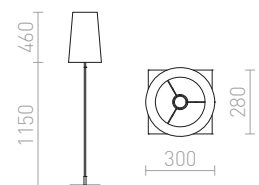

LULU GOLVLAMPA

230 V E27 28 W

R12466 vit/svart/krom

2 750 SEK

R12467 svart/krom

2 750 SEK

G13029