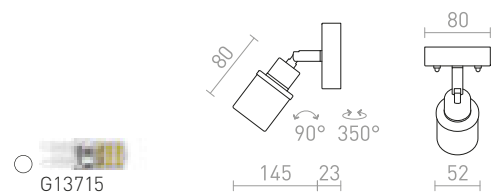

LINN I VÄGG

230 V G9 LED 3 W IP44

R13695 opalglas/krom

480 SEK