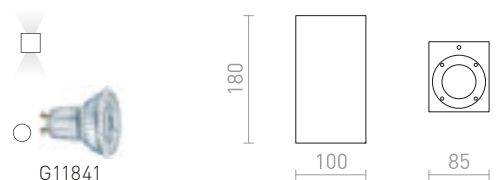

KANE II VÄGG

230 V LED GU10 2x5 W IP65

R13794 betong/mörk granit

1 280 SEK