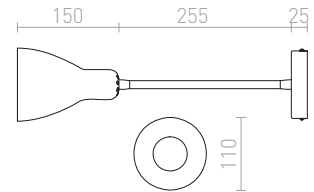

KAYA VÄGG

230 V E27 28 W

R12898 vit/matt nickel

520 SEK

G13026