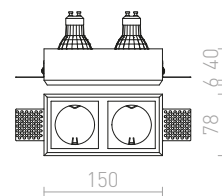

QUO SQ II INFÄLLD

230 V GU10 2x35 W

R13126 gips

460 SEK

↑ 160
80x150

G11841