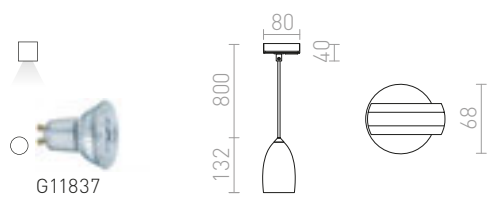

BABADES FÖR 1-FASSKENA

230 V GU10 35 W

R13212 krom

760 SEK

R13213 matt nickel

760 SEK