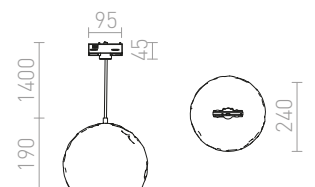

BLONDIE 25 FÖR 3-FASSKENA

230 V E27 42 W

R13218 koppar

2 550 SEK