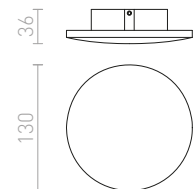

ATLANTA 13 YTMONTERAD

230 V LED 6 W 3000 K 780 lm Ra 80 IP54

R12825 vit

880 SEK