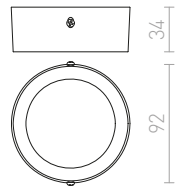

HUE R 9 TAK

230 V LED 6 W 3000 K 540 lm Ra 80

R12790 vit	320 SEK	➔
R12791 svart krom	229 SEK	%
R12792 krom	268 SEK	%
R12794 bokträimitation	320 SEK	➔