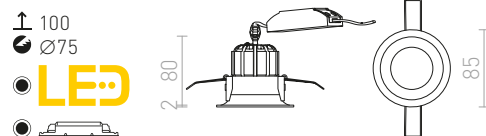

SHARM BASE INFÄLLD

230 V LED 10 W $\angle 24^\circ$ 3000 K 900lm Ra 80

R13221 vit	480 SEK
R13222 pärtguld	480 SEK
R13223 brun	480 SEK
R13224 svart	480 SEK
R13225 krom	480 SEK
R13226 koppar	480 SEK
R13227 svart krom	480 SEK