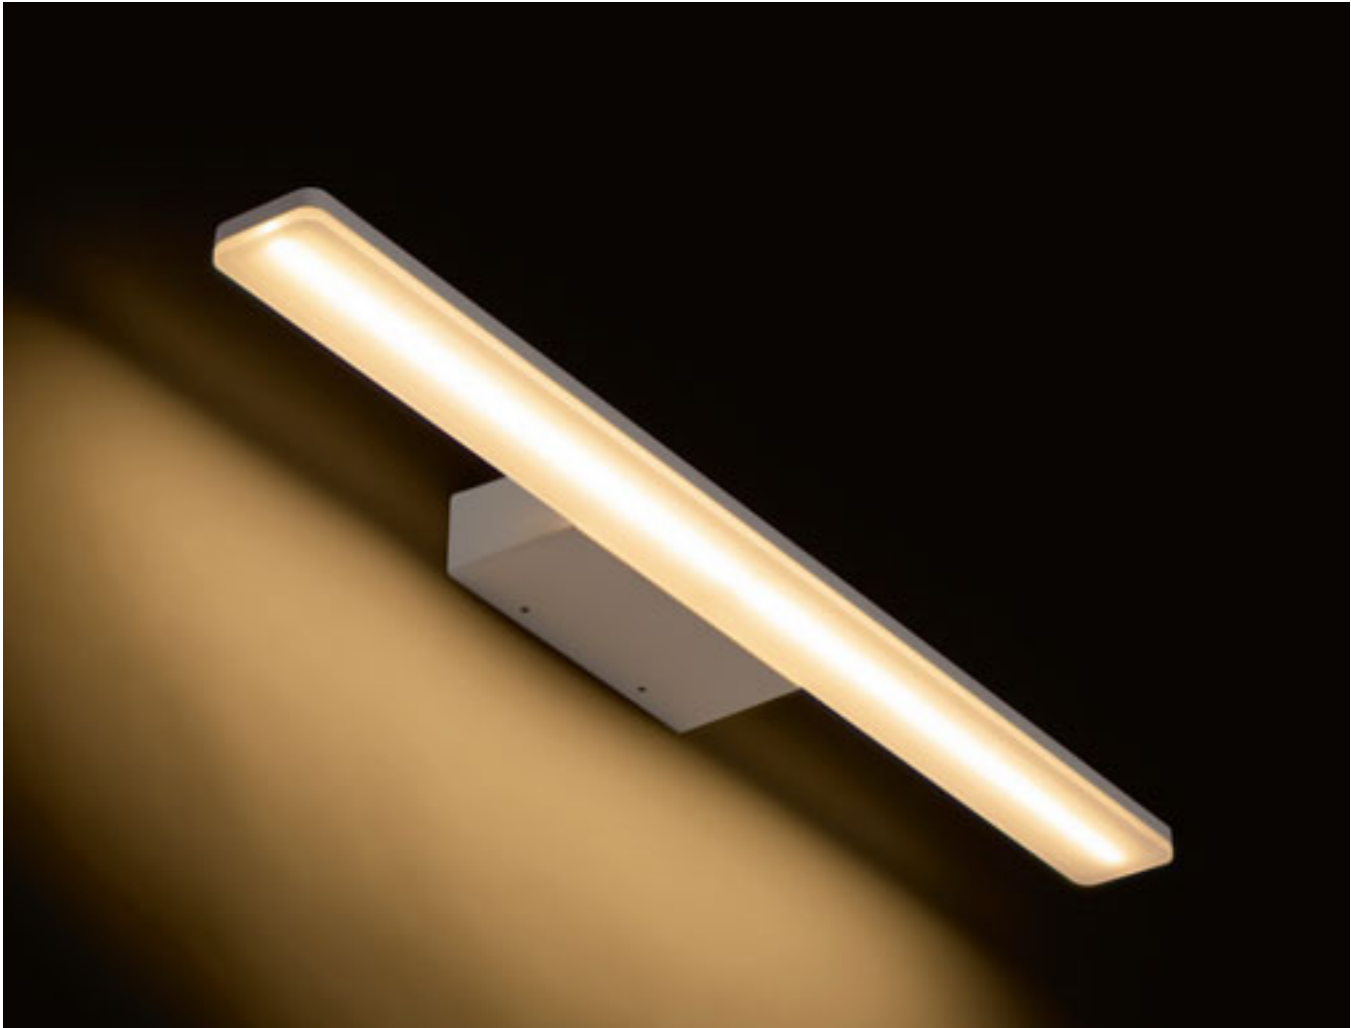

IP44

MAREA

Linjär LED-lampa med nedåtriktat ljus, lämplig för installation ovanför speglar och anpassad för våtrum.

MAREA 60 VÄGG

230 V LED 18 W 3000 K 1954 lm Ra 80 IP44

R13554 vit

2 150 SEK

R13852 svart