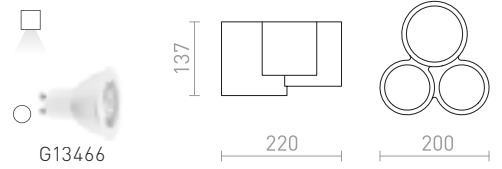

GINA III TAK

230 V LED GU10 3x5 W

R13789 gips

1 400 SEK