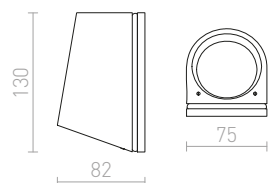

ZAZA VÄGG

230 V LED 3,3 W 3000 K 250 lm Ra 80 IP65

R10398 antrasitgrå

850 SEK

%