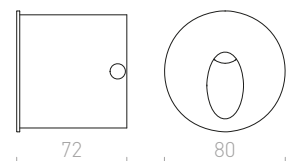

ELICA R INFÄLLD

230 V LED 3 W 3000 K 75 lm Ra 80 IP54

R12528 borstad aluminium

620 SEK %

↑ 95
● Ø75

● LED