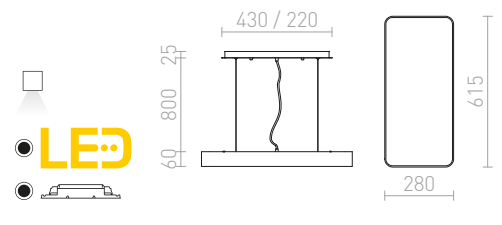

MENSA RC PENDEL

230 V LED 36 W 3000 K 2300 lm Ra 80

R10584 vit

1 750 SEK %