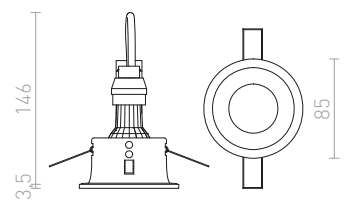

R12749 vit

258 SEK

R13604 svart

258 SEK

↑ 150
● Ø75

G11841

IP44

VERO