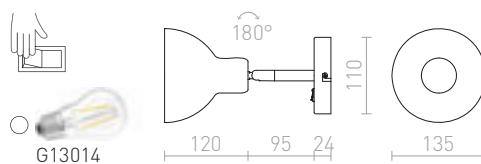

BAROQUE VÄGG

230 V E27 28 W

R12986 svart/krom

620 SEK →