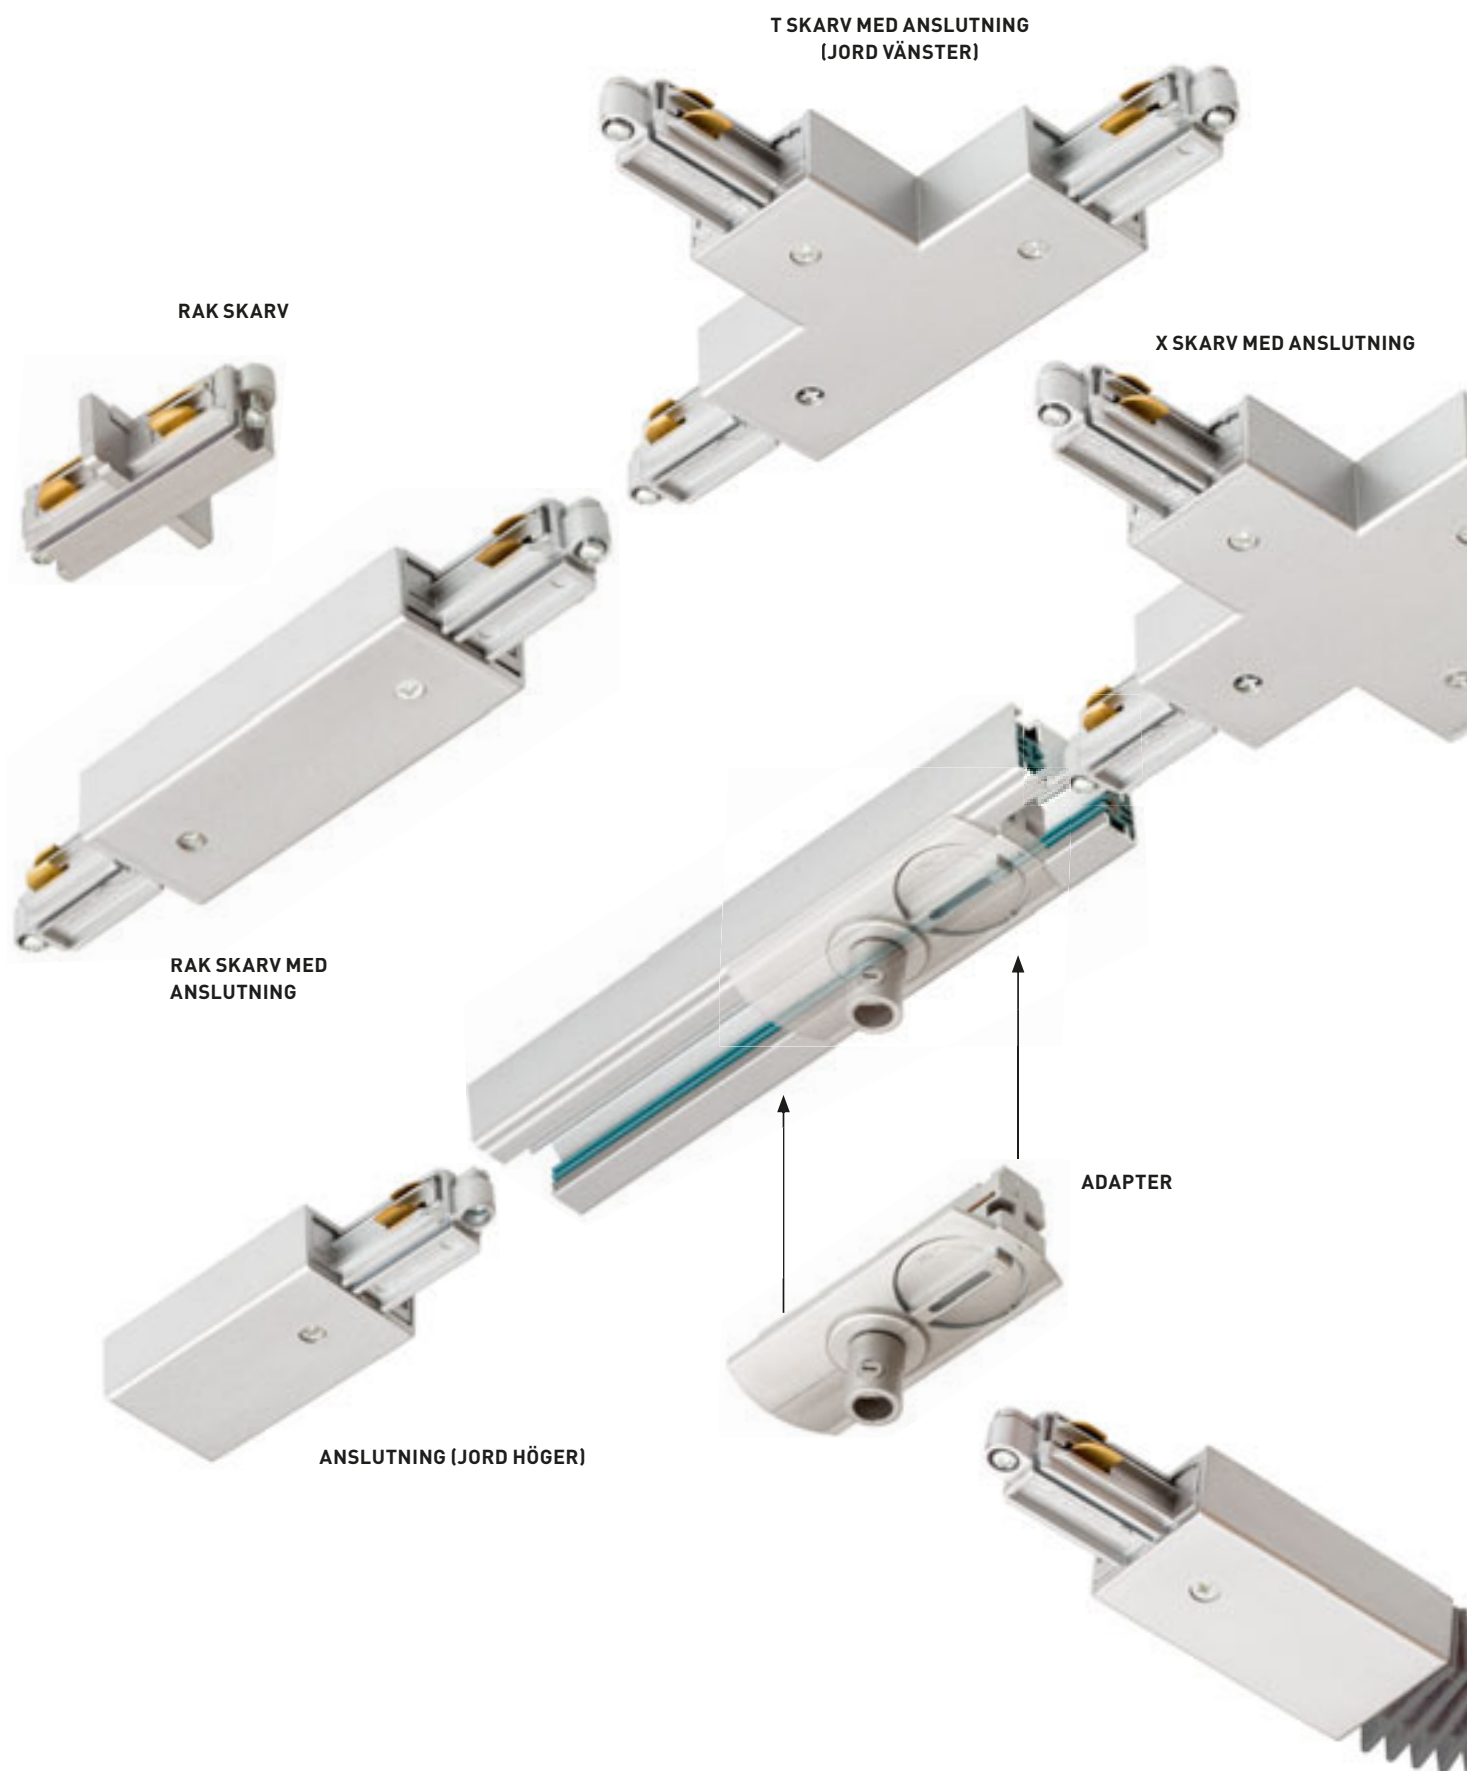

ELISA FÖR 3-FASSKENA

230V E27 28 W

R12106	880 SEK
R12107	1 150 SEK
R12108	880 SEK
R12109	880 SEK
R12110	880 SEK
R12111	880 SEK
R12112	950 SEK
R12113	1 150 SEK
R12114	1 150 SEK

G13461

1F SKENA

1-fasskena för systembelysning som både kan ytmonteras och pendlas ned.