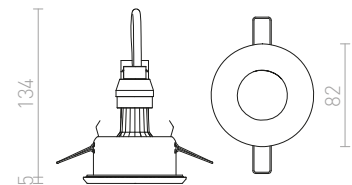

APRIORI

230 V GU10 35 W IP54

R12747 vit/satinerat glas

248 SEK

↑ 140
● Ø75

G11841

IP44