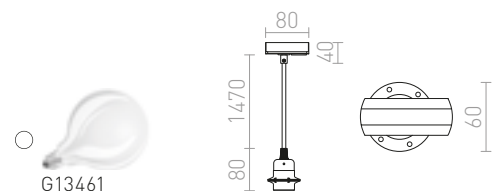

ELISA FÖR 1-FASSKENA

230 V E27 28 W

R13201

645 SEK

R13202

680 SEK

R13203

680 SEK

R13204

720 SEK