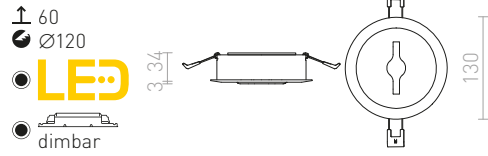

KELLY LED DIMB INFÄLLD

230 V LED 15 W $\angle 45^\circ$ 3000 K 750 lm Ra 80

R12635 vit

1 150 SEK

R12636 svart

1 150 SEK