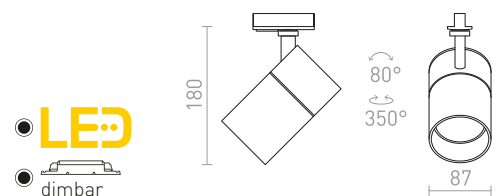

WISH 30 DIMB FÖR 1-FASSKENA

230 V LED 30 W $\angle 36^\circ$ 3000 K 4000 K 5000 K
2400 lm Ra 80

R13771 vit

1 300 SEK

NEW

R13772 svart

1 300 SEK

NEW