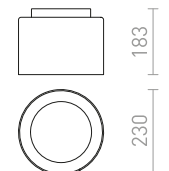

VENICE 23 TAK

230 V E27 20 W IP44

R13684 klarglas/opalglas/krom

2 300 SEK