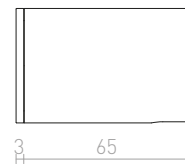

AMARO

Infälld vägg-lampa med inbyggd LED. Lämplig som orienteringsbelysning i korridorer och trappor.

AMARO INFÄLLD

230 V LED 3 W $\angle 60^\circ$ 3000 K 270 lm Ra 80

R12690 vit

420 SEK

R13958 svart

420 SEK

NEW

70

Ø40

LED