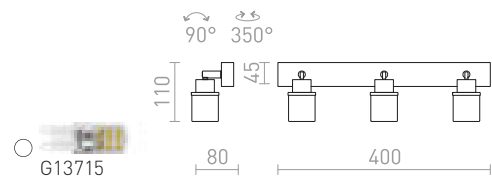

LINN

Vägg- eller taklampa av opalfärgat glas på en bas i krom. Lämplig i badrum.

LINN III YTMONTERAD
230 V G9 LED 3x3 W IP44

R13703 opalglas/krom

1 200 SEK