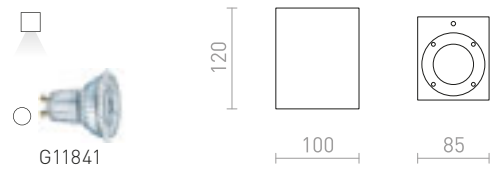

KANE I VÄGG

230 V LED GU10 5 W IP65

R13793 betong/mörk granit

950 SEK