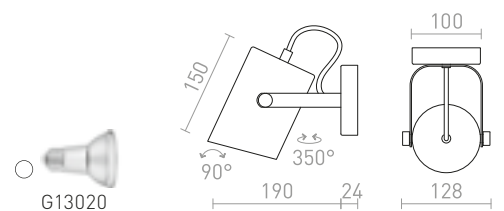

HAREN YTMONTERAD

230 V E27 15 W

R13612 koppar/svart

650 SEK

R13613 svart

520 SEK