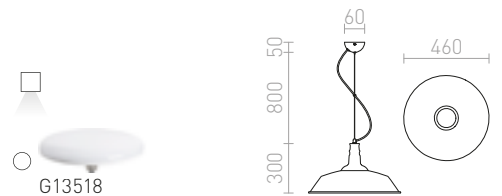

1 800 SEK %

MERYLYN

Konformad metallpendel med E27-socket.

MERYLYN 48 PENDEL

230 V E27 42 W

R12446 borstat aluminium/guldfärg

1 750 SEK ↗

R12447 svart/vit