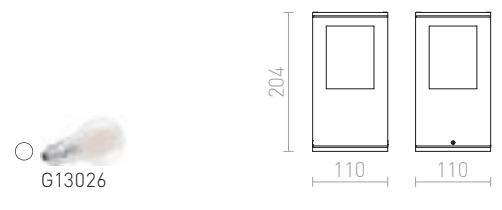

PONDER 20 VÄGG ELLER POLLARE

230 V E27 18 W IP44

R10367 svart

R10368 silvergrå

1 150 SEK

860 SEK →