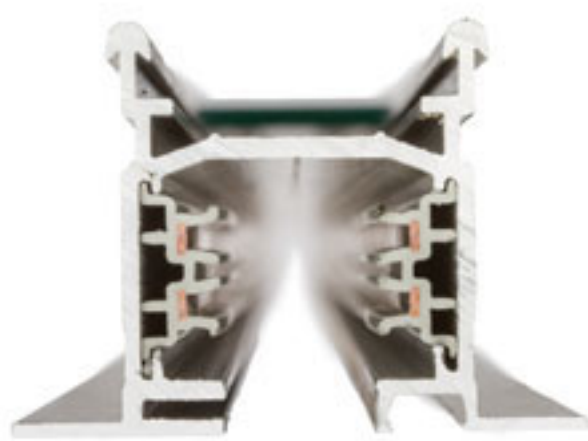

3-FASSKENA INFÄLLD

Infälld EUTRAC 3-fasskena i extruderad aluminium, med inbyggd jordning och fyra 2,5 mm kopparledningar, som leder genom två integrerade profiler av plast. Skenorna kan väldigt enkelt sågas i önskade längder, utan att några trådar behöver böjas eller kapas. Vid användning av halogenljuskällor krävs det en minimihöjd på 2,5 m. För lägre installationer rekommenderas LED-ljuskällor istället.

ANSLUTNING (JORD VÄNSTER) TILL INFÄLLD 3-FASSKENA

Anslutning för infälld EUTRAC 3-fasskena. Maximal belastning 16A.

230 V
R11342 vit **520 SEK**

ANSLUTNING (JORD HÖGER) TILL INFÄLLD 3-FASSKENA

Anslutning till infälld EUTRAC 3-fasskena. Maximal belastning 16A.

230 V
R11341 vit **520 SEK**

L SKARV MED ANSLUTNING (YTTRE JORD) TILL INFÄLLD 3-FASSKENA

L-skarv till infälld EUTRAC 3-fasskena. Maximal belastning 16A.

230 V
R11344 vit **980 SEK**

L SKARV MED ANSLUTNING (INRE JORD) TILL INFÄLLD 3-FASSKENA

L-skarv till infälld EUTRAC 3-fasskena. Maximal belastning 16A.

230 V
R11345 vit **980 SEK**