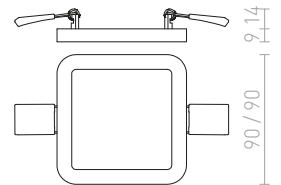

HUE SQ 9 DIMB INFÄLLD

230 V LED 6 W 3000 K 540 lm Ra 80

R13132 vit	620 SEK
R13133 svart krom	560 SEK
R13134 krom	620 SEK
R13135 matt nickel	580 SEK