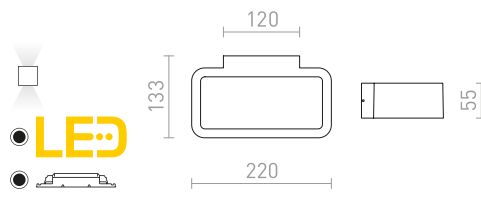

TAPA VÄGG

230 V LED 6 W 3000 K 277 lm Ra 80 IP54

R13562 vit

750 SEK →