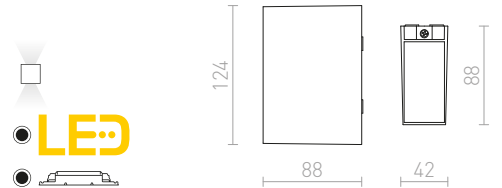

UKKO VÄGG

230 V LED 2x3 W $\angle 55^\circ$ 3000 K 180 lm Ra 80 IP54

R12555 svart

1 150 SEK