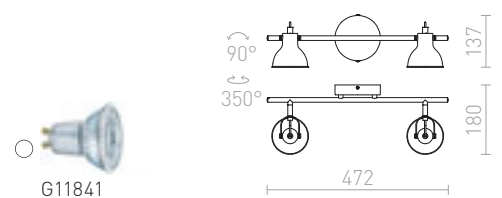

1 280 SEK

EKE

Spotlight med inbyggd LED på svanhals för väggmontering. Brytaren sitter på basen.

EKE VÄGG

230 V LED 3 W $\angle 60^\circ$ 3000 K 100 lm Ra 80

R12944 vit

680 SEK

R12945 svart