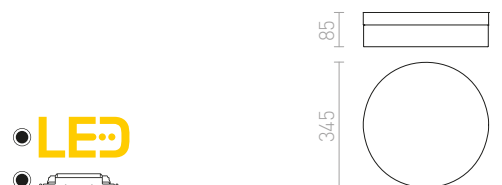

AWE 33 TAK

230 V LED 21 W 3000 K 948 lm Ra 80 IP44

R12197 matt nickel

2 450 SEK

R12202 krom

2 450 SEK