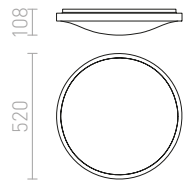

MELISA 52 TAK

230 V LED 40 W 3000 K 2200 lm Ra 80

R11297 aluminium

1 400 SEK