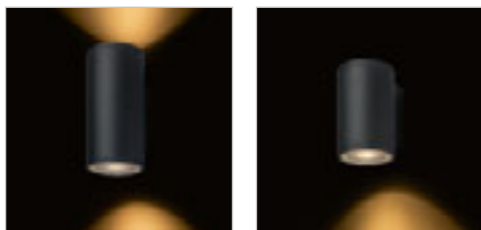

LIZZI I VÄGG

230 V GU10 35 W IP54

R13508 antrasitgrå

720 SEK

LIZZI II VÄGG

230 V GU10 2x35 W IP54

R13509 antrasitgrå

835 SEK