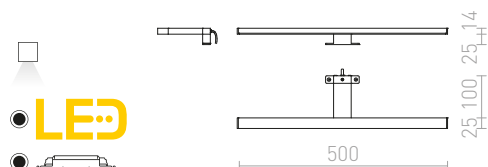

BALEA 500 SKÅPSBELYSNING

230 V LED 7 W $\angle 120^\circ$ 3000 K 370 lm Ra 80 IP44

R12400 krom

1 250 SEK