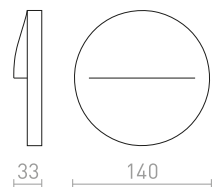

BOBO R VÄGG

230 V LED 3 W 3000 K 212 lm Ra 80 IP65

R13933 antrasitgrå

535 SEK **NEW**