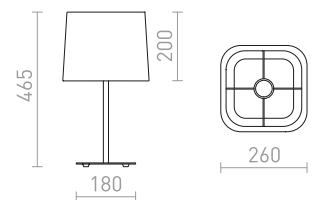

R13663 beige/vit

1 650 SEK

R13664 svart/svart

1 650 SEK

G13307

EDIKA

Bordlampa med teleskopstång av nickel, textilskärm och E27 sockel.

EDIKA BORDLAMP