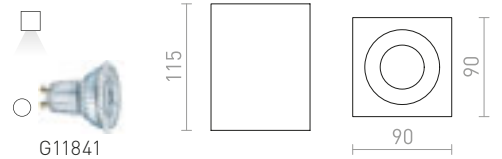

KIM TAK

230 V GU10 35 W IP65

R13608 vit

645 SEK

IP54

LOLA

Cylinderformad taklampa med IP-klassning, lämplig för våtrum.

LOLA 88 TAK

230 V GU10 15 W IP54

R13538 vit

460 SEK

R13539 krom

535 SEK

R13542 svart

460 SEK