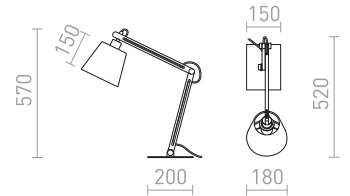

NIZZA

Bordlampa med träarm, lackerad metalbas och textilskärm. Kabeln är av flätad textil.

NIZZA BORDLAMPAN

230 V LED E14 7 W

R14031 Polycotton vit/trä

2 100 SEK NEW

R14032 Polycotton svart/trä

2 300 SEK NEW

G12243

MONTANA

Bordlampa med justerbar arm och textilskärm.

MONTANA BORDLAMPAN

230 V E27 28 W

R13283 vit/svart/krom

3 600 SEK ▶

G13014