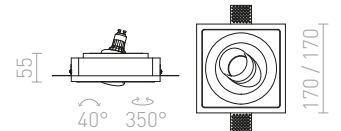

↑ 150

▣ 170x170

G13705

G13002

MIA

Infälld trimless gipslampa med en rund öppning och en täcksiva av frostad polykarbonat. Endast för gipstak.

MIA R INFÄLLD

230 V E27 2x18 W

R10444 gips/satinerad akrylplast

1 850 SEK