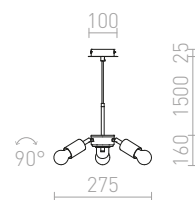

TRIX PENDELSATS

230 V E27 3x42 W

R10615 krom

1 150 SEK