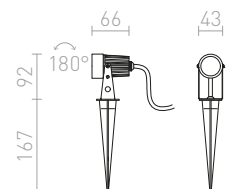

480 SEK

DIREZZA

Spotlight för utomhusbruk. Lamphuvudet går att vinkla genom att lossa på en skruv i anslutning till basen.

DIREZZA PÅ SPJUT
230 V GU10 35 W IP54

R10427 silvergrå
R10431 antrasitgrå

750 SEK
750 SEK