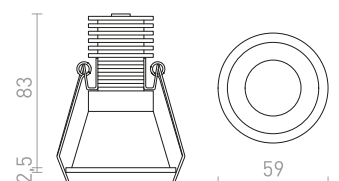

OWEN DIMB INFÄLLD

230V LED 7W $\angle 45^\circ$ 3000 K - 1800 K 520 lm Ra 90 IP54

R13667 vit

820 SEK

R13668 svart

820 SEK

↑ 110

● Ø55

● LED

● dimbar