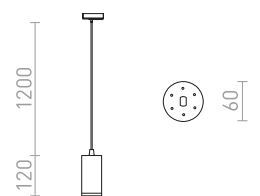

MAVRO

Elegantné závesné valcové LED svetidlo vhodné na zavesenie nad barové pulty a kuchynské ostrovčeky. Prívodný kábel je zakončený adaptérom do jednookruhovej lišty.

MAVRO TILL 1-FAS SKENA PENDEL

230 V LED 12 W $\angle 38^\circ$ 3000 K 1020 lm Ra 80

R13980 vit

1 400 SEK

NEW

R13981 guld

1 400 SEK

NEW

R13982 svart/guld

1 400 SEK

NEW

BELENOS

Minimalistisk cylindermådd pendel med rund bas, med GU10-sockel. Sockeln är fjädrad så att ljuskällor i olika längder kan användas. Änden av kabeln är ansluten till en adapter för 1-fasskenor.

BELENOS TILL 1-FAS SKENA PENDEL

230 V LED GU10 9 W

R13862 vit

720 SEK

R13863 svart

720 SEK

G11841