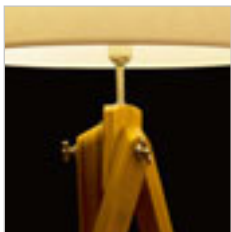

WOODY BORDLAMPBAS

230 V E27 25 W

R11791 ek

1 150 SEK ➔

AMBITUS

Bordlampsbas av bambu med E27-socket. Passande skärmar: ALVIS 24/15, DELISA 25/16, CONNY 15/30, CONNY 35/30, RON 40/25, TEMPO 30/19.

AMBITUS BORD BAS