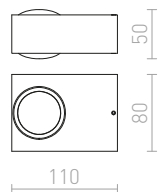

IP54

KORSO

Vägglampor med inbyggd LED lämplig för inom- och utomhusbruk. Tillverkad av aluminium och finns i borstad naturlig finish eller svartanodiserad.

KORSO II VÄGG

230 V LED 2x3 W $\angle 120^\circ$ 3000 K 780 lm Ra 80 IP54

R12831 borstad aluminium

750 SEK %

R12832 anodiserad svart

750 SEK %

IP54

KORSO I VÄGG

230 V LED 5 W $\angle 120^\circ$ 3000 K 390 lm Ra 80 IP54

R12829 borstad aluminium

645 SEK %