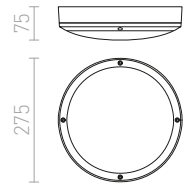

SONNY TAK

230 V E27 2x18 W IP54

R10382 antrasitgrå

980 SEK

R10383 silvergrå

980 SEK

G13026

IP54