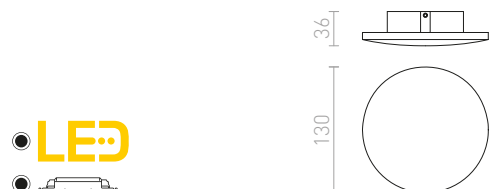

ATLANTA

Rund vägglampor med inbyggd LED för indirekt belysning där ljuset reflekteras från väggen. Lämplig både inom- och utomhus.

ATLANTA 13 YTMONTERAD

230 V LED 6 W 3000 K 780 lm Ra 80 IP54

R12825 vit

880 SEK