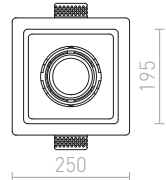

DINO SQ G53 RIKTBAR

12 V G53 50 W

R10272 gips

720 SEK %

↑ 150

⚡ 252x252

G13656

G13002