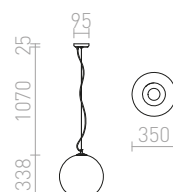

BEAU MONDE

Pendel med en skärm av handblåst glas och E27 sockel. Skärmens intressanta utseende uppnås genom en speciell metod där ett tunt skikt av icke-transparent metall appliceras på glaset. Små bubblor på skärmens yta är ett resultat av produktionsprocessen och inte ett fel.

BEAU MONDE 25 PENDEL

230 V E27 25 W

R10517 kopparfärgat glas

2 400 SEK

BEAU MONDE

Pendel med en skärm av handblåst glas och E27 sockel. Skärmens intressanta utseende uppnås genom en speciell metod där ett tunt skikt av metall appliceras på glaset. Skärmens yta blir speglande vid släckt tillstånd och delvis genomskinligt när lampan tänds. Små bubblor på skärmens yta är ett resultat av produktionsprocessen och inte ett fel.

BEAU MONDE 30 PENDEL

230 V E27 25 W

R10518 kromfärgat glas

3 350 SEK

BEAU MONDE

Pendel med en skärm av handblåst glas och E27 sockel. Skärmens intressanta utseende uppnås via en metod där ett tunt lager av metall appliceras på glaset. Den nedre delen av skärmen är i klarglas. Små bubblor på skärmens yta är ett resultat av produktionsprocessen och inte ett fel.

BEAU MONDE 35 PENDEL

230 V E27 25 W

R10516 kromfärgat glas/klarglas

3 750 SEK