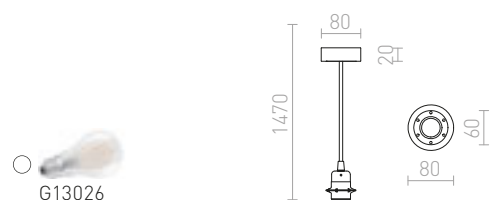

HEX PENDELSATSER

230 V E27 28 W