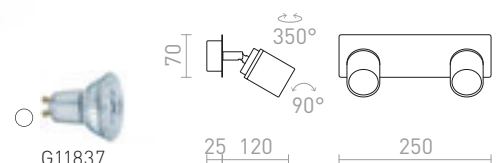

860 SEK

**DUBLIN III YTMONTERAD**

230 V GU10 3x9 W IP44

R13379 krom

1 150 SEK

**DUBLIN IV YTMONTERAD**

230 V GU10 4x9 W IP44

R13380 krom