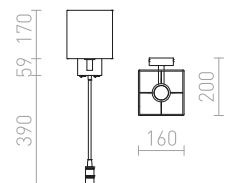

TAINA MED SKÄRM

230 V E27 LED 28 W+3 W $\angle 25^\circ$ 3000 K 180 lm Ra 80

R12956 vit/matt nickel

1 550 SEK

MADISON

Vägglampa med tvådelad justerbar arm och textilskärm.

MADISON W VÄGG

230 V E27 42 W