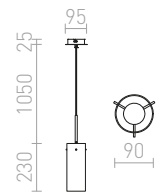

SANSSOUCI I PENDEL

230 V E27 42 W

R10511 kopparfärgat glas

1 150 SEK →

G13111