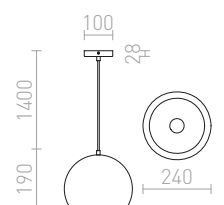

MARGO

Pendel i krom med en inbyggd LED-ljuskälla. Ljuset släpps ut via en diffusor av matt akrylplast som sitter fast med hjälp av en aluminiumram.

MARGO PENDEL

230 V LED 7 W 3000 K 700 lm Ra 80

R10578 krom

535 SEK

BLONDIE

Pendel med en bucklad skärm. Utsidan av skärmen är kopparfärgad medan insidan är vitlackerad. Levereras med en svart PVC-kabel och matchande kopparfärgad takkåpa.

BLONDIE 25 PENDEL

230 V E27 42 W

R12057 koppar

2 300 SEK

G13461