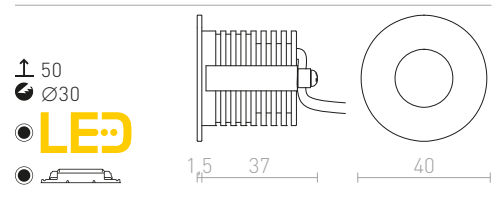

RIO R INFÄLLD

230 V LED 3 W $\angle 22^\circ$ 3000 K 70 lm Ra 80

R12656 vit

248 SEK