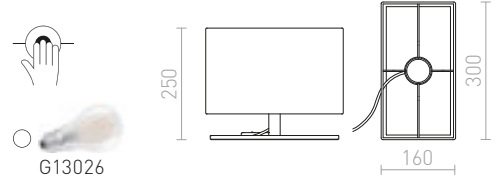

PLAZA S BORDLAMPA

230 V E27 42 W

R11973 vit/krom

1 750 SEK