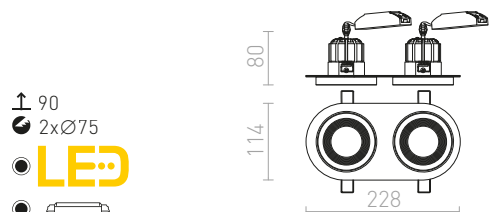

SHARM R II INFÄLLD

230 V LED 2x10 W $\angle 24^\circ$ 3000 K 1800 lm Ra 80

R13240 vit/koppar	1 150 SEK
R13241 pärlguld/brun	1 150 SEK
R13242 brun/pärlguld	1 150 SEK
R13243 svart/koppar/koppar	1 150 SEK
R13244 svart/svart/koppar	1 150 SEK