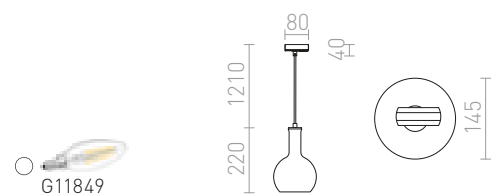

230 V E14 28 W

R13209 opalglas/trä

1 250 SEK

PULIRE RD FÖR 1-FASSKENA

230 V E14 28 W

R13210 opalglas/trä

1 200 SEK

JULIETTA