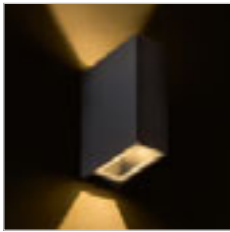

IP54

UKKO

Kantig dubbelriktad vägglampas med inbyggd LED för utomhusbruk.

UKKO VÄGG

230 V LED 2x3 W $\angle 55^\circ$ 3000 K 180 lm Ra 80 IP54

R12555 svart

1 150 SEK

IP54

PEKKO

Kantig enkelriktad vägglampas med inbyggd LED för utomhusbruk.

PEKKO VÄGG

230 V LED 3 W $\angle 67^\circ$ 3000 K 86 lm Ra 80 IP54

R12552 vit

860 SEK

R12553 svart

860 SEK

IP54

NICK

Dubbelriktad vägglampas av borstad naturaluminium med inbyggd LED lämplig för inom- och utomhusbruk.

NICK II VÄGG

230 V LED 2x3 W $\angle 10^\circ$ 3000 K 780 lm Ra 80 IP54

R12827 borstad aluminium

720 SEK