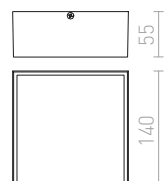

IP65

BONO

Utomhuslampa av pressgjuten aluminium med inbyggd LED och en opalfärgad diffusor av akrylplast. För både vägg- och takmontering.

BONO YTMONTERAD

230 V LED 4 W 3000 K 297 lm Ra 80 IP65

R11967 antrasitgrå

1 680 SEK