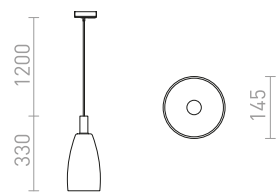

ARAQ

Závesné svietidlo s mosadznou objímkou, textilným káblom, ktorý je zakončený adaptérom do jednookruhovej lišty. Vhodné pre dekoratívnu žiarovku s päticou E27.

ARAQ TILL 1-FAS SKENA PENDEL

230 V E27 42 W

R13978 borstad mässing/svart

520 SEK **NEW**

BELLINI

Závesné sklenené svietidlo s lakovanými doplnkami pre LED žiarovku so závitom E14. Prívodný kábel je zakončený adaptérom do jednookruhovej lišty.

BELLINI L E14 TILL 1-FAS SKENA PENDEL

230 V E14 15 W

R13963 vit/klarglas

2 200 SEK **NEW**