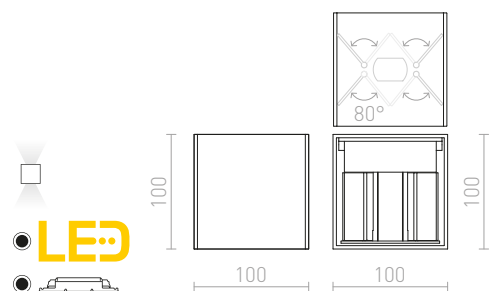

TITO SQ VÄGG

230 V LED 6 W 3000 K 500 lm Ra 80 IP54

R12601 borstad aluminium

890 SEK