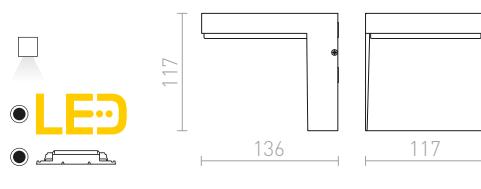

IP54

VECINO

Vägg-lampa för utomhusbruk av pressgjuten aluminium med en opalfärgad täcksiva.

VECINO VÄGG

230 V LED 5 W 3000 K 330 lm Ra 80 IP54

R10351 silvergrå

680 SEK %

IP65