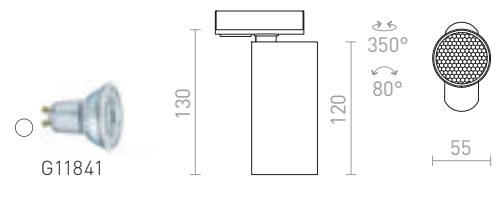

FORZA FÖR 1-FASSKENA

230 V LED GU10 10 W

R13350 vit

820 SEK

R13351 svart

820 SEK