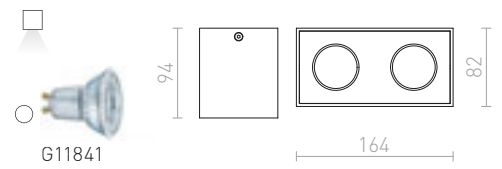

AGATE II TAK

230 V GU10 2x35 W

R12737 matt vit

680 SEK

R12738 borstad aluminium

420 SEK