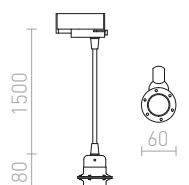

R12106
880 SEK

R12107
1 150 SEK

R12108
880 SEK

R12109
880 SEK

R12110
880 SEK

R12111
880 SEK

R12112
950 SEK

R12113
1 150 SEK

R12114
1 150 SEK

ELISA

Textilkabel i olika färgkombinationer med en E27-sockel av metall och adapter för 3-fasskena, för användning med en dekorativ ljuskälla eller passande skärm.

ELISA FÖR 3-FASSKENA

230V E27 28 W

R12106	880 SEK
R12107	1 150 SEK
R12108	880 SEK
R12109	880 SEK
R12110	880 SEK
R12111	880 SEK
R12112	950 SEK
R12113	1 150 SEK
R12114	1 150 SEK

G13461