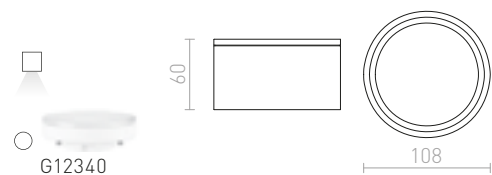

680 SEK

R10429 silvergrå

680 SEK

R10430 antrasitgrå

680 SEK

IP54

ORIN

Cylindrisk LED-lampa med satinerat glas för utomhusbruk.