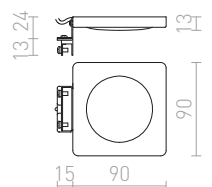

520 SEK %

LED

G14018

LEVIA

Linjär vägglampor med inbyggd LED lämplig för våtrum. Går att montera på skåp eller hylla med fäste: R12581.

LEVIA 60 VÄGG

230 V LED 12 W $\angle 120^\circ$ 3000 K 900 lm Ra 80 IP44