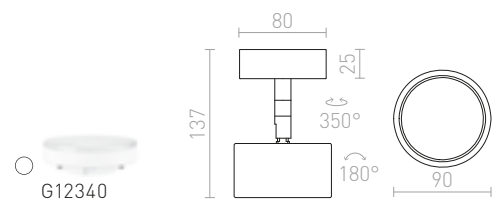

IP44

ORIT

Vippbar utomhuslampa av massiv aluminium med inbyggd LED. Går endast att rikta i en axel.

ORIT VÄGG

230 V LED 6 W $\angle 80^\circ$ 3000 K 315 lm Ra 80 IP44

R12033 aluminium

890 SEK ➔

REDO