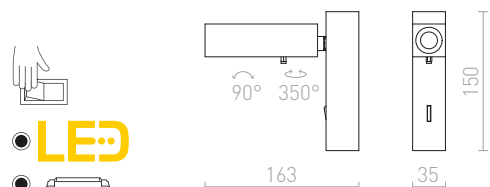

FADO I VÄGG

230 V LED 3 W $\angle 45^\circ$ 4000 K 110 lm Ra 80

R12473 svart

1 400 SEK