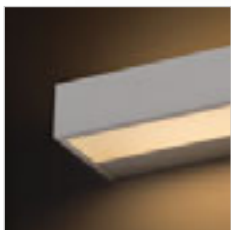

PRIO LED

Dubbelriktad väggampa av aluminium med inbyggd LED. Tillgänglig i två olika färger. Går ej att använda som hylla.

PRIO LED 62 VÄGG

230 V LED 33 W 3000 K 720 lm Ra 80

R12091 vit

1 950 SEK

%

R12092 borstad aluminium

1 950 SEK

%

LED