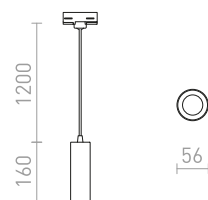

MAVRO

Elegantné závesné valcové LED svetidlo vhodné na zavesenie nad barové pulty a kuchynské ostrovčeky. Prívodný kábel je zakončený adaptérom do trojkruhovej lišty.

MAVRO FÖR 3-FASSKENA PENDEL

230 V LED 12 W $\angle 38^\circ$ 3000 K 1020 lm Ra 80

R13983 vit

1 750 SEK

NEW

R13984 guld

1 750 SEK

NEW

R13985 svart/guld

1 750 SEK

NEW