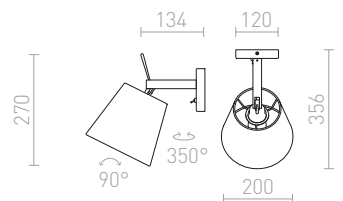

SHARP

Vägglampas med textilskärm och brytare på väggfästet.

SHARP VÄGG

230 V E27 42 W

R12481 svart/krom

835 SEK %

JERSEY

Elegant vägglampas med en vippbar strukturerad textilskärm.

JERSEY VÄGG

230 V E27 42 W

R11976 vit/krom

1 950 SEK