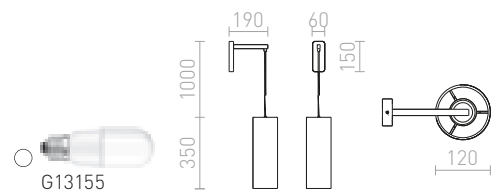

890 SEK NEW

G13098

HUDSON

Vägglampa med bas i krom och vertikal kabel som avslutas med en cylindrisk textilskärm.

HUDSON VÄGG

230 V E27 28 W

R13284 vit/krom

1 550 SEK