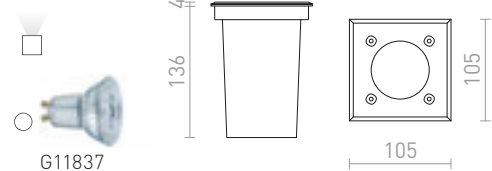

ORBU SQ 10 INFÄLLD

230 V LED GU10 15 W IP67

R13439 rostfritt stål

860 SEK

± 140
Ø100