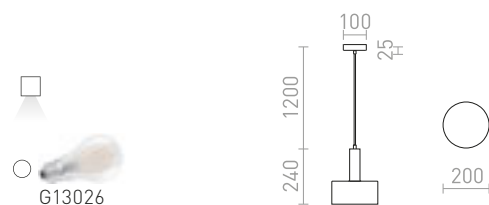

GIULIA 20 PENDEL

230 V E27 40 W

R13910 vit/krom

750 SEK NEW

R13911 svart/guldbrun/mässing

750 SEK NEW