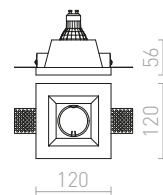

DAG SQ INFÄLLD

230 V GU10 35 W

R12355 gips

290 SEK

↑ 150
120x120

G11841