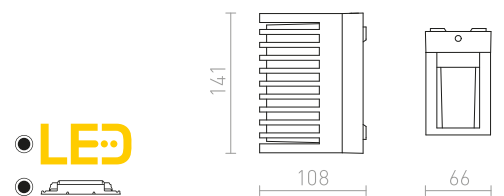

CLAIRE RC VÄGG

230 V LED 6 W 3000 K 143 lm Ra 80 IP54

R13563 antrasitgrå/frostad akrylplast 1 250 SEK