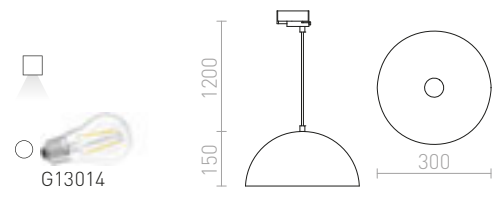

SINTRA 30 FÖR 3-FASSKENA

230 V E27 42 W

R12102 krom

1 300 SEK %