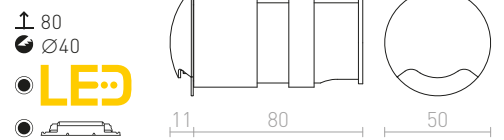

KICK I INFÄLLD

230 V LED 3 W 3000 K 100 lm Ra 80 IP54

R12613 vit

560 SEK

R12615 svart

560 SEK