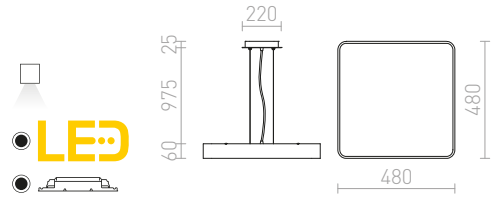

MENSA SQ 48 PENDEL

230 V LED 56 W 3000 K 3530 lm Ra 80

R11291 vit

1 950 SEK %

R11292 borstad aluminium

2 100 SEK %