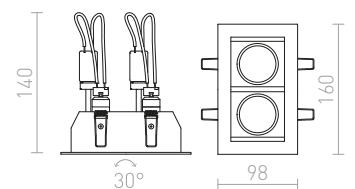

MONE II RIKTBAR

12 V GU5,3 2x50 W

R10217 silvergrå

328 SEK %

↑ 140

▣ 145x85

G13705

G13002