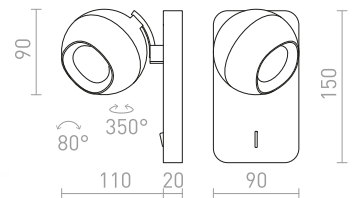

SIENA

Lackerad väggglampa med en riktbar GU10-ljuskälla och en brytare på basen.

SIENA VÄGG

230 V GU10 50 W

R13761 vit

R13762 svart

980 SEK NEW

980 SEK NEW