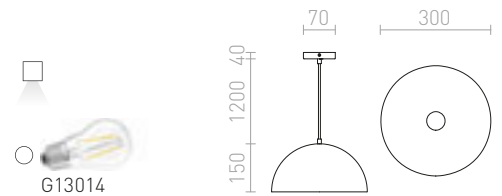

SINTRA 30 PENDEL

230 V E27 42 W

R11698 krom

680 SEK %