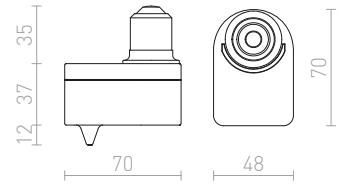

SENSOR E27

230 V E27 60 W ∠360°

G12752

129 SEK