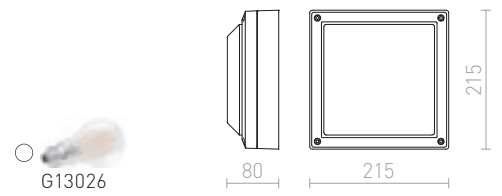

DELTA 215 YTMONTERAD

230 V E27 18 W IP54

R12564 antrasitgrå

980 SEK