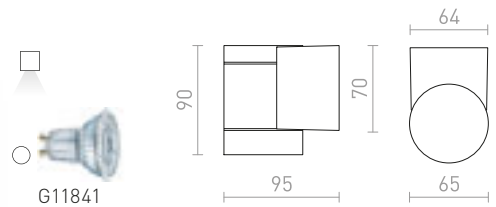

MIZZI NEW I VÄGG

230 V GU10 35 W IP65

R13755 antrasitgrå

545 SEK

R13796 silvergrå

545 SEK