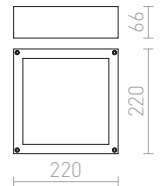

SCOTT TAK

230 V LED 9,8 W 3000 K 637 lm Ra 80 IP54

R10552 silvergrå

820 SEK %