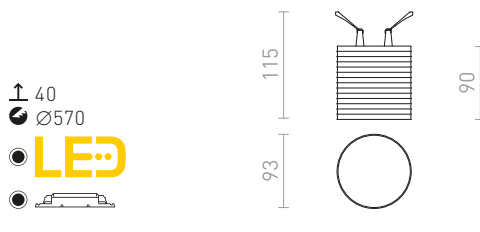

MARENGA RR4 90 INFÄLLD

230 V LED 6 W 3000 K 570 lm Ra 80

R14004 vit/Eco PLA

820 SEK **NEW**