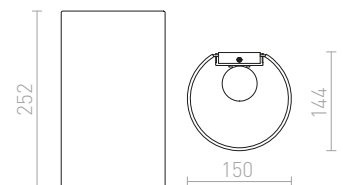

RON W 15/25 VÄGG

230 V E27 28 W

	R11368 Polycotton svart/kopparfolie	1 800 SEK
	R11464 Polycotton svart/guldfolie	1 800 SEK
	R11492 Polycotton vit/vit PVC	1 280 SEK
	R11509 Chintz aprikos/vit PVC	1 280 SEK
	R11519 Chintz orange/vit PVC	1 280 SEK
	R11548 Chintz mint/silverfolie	1 550 SEK
	R11557 Chintz ljusgrå/vit PVC	1 280 SEK
	R11567 Chintz lime/vit PVC	1 280 SEK
	R11575 Monaco petroleumblå/silver PVC	1 550 SEK
	R11586 Monaco duvgrå/silver PVC	1 550 SEK