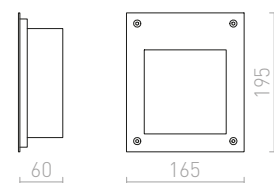

AKORD VÄGG INFÄLLD

230 V LED 3 W 3000 K 260 lm Ra 80 IP65

R10546 rostfritt stål

1 150 SEK

%

↑ 65
⚡ 180x155

LED