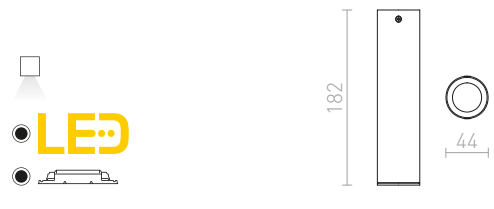

R12633 vit	1 200 SEK
R12634 svart	1 200 SEK

RIGA

Rörformad taklampa med inbyggd LED som finns i fyra färger.

RIGA 18 TAK

230 V LED 4 W $\angle 38^\circ$ 3000 K 285 lm Ra 80

R12448 krom	680 SEK	%
R12449 koppar	680 SEK	%
R12450 vit	835 SEK	
R12451 svart	835 SEK	