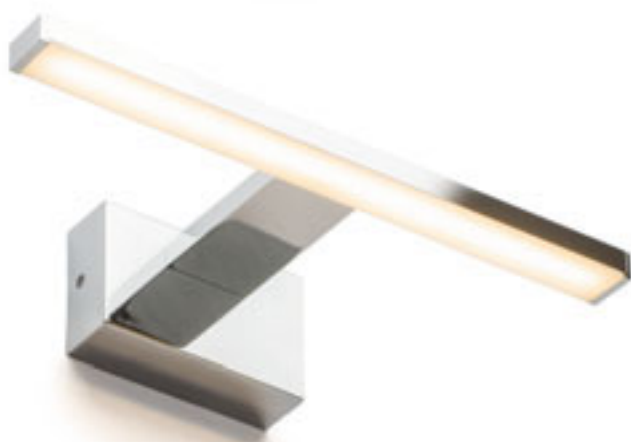

IP44

IP44

IP44

PALEA

Vägglampor för badrum med inbyggd LED.

PALEA 500

230 V LED 7 W 3000 K 308 lm Ra 80 IP44

R10613 krom

1 680 SEK

PALEA 300

230 V LED 4,4 W 3000 K 189 lm Ra 80 IP44

R10614 krom

1 280 SEK

PARAGNA

Vägglampor med inbyggd LED för badrum.

PARAGNA VÄGG

230 V LED 5,7 W 3000 K 246 lm Ra 80 IP44

R10612 krom

890 SEK