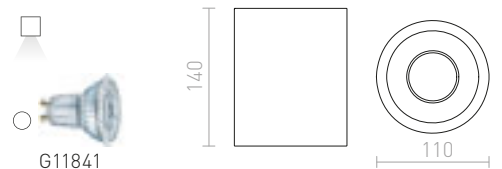

GINA TAK

230 V LED GU10 15 W

R11680 gips

835 SEK