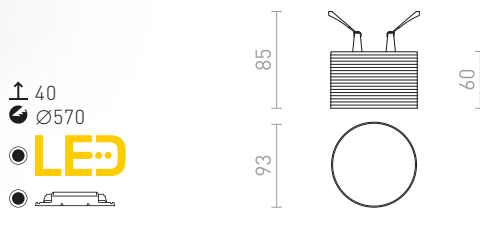

MARENGA RR4 90 INFÄLLD

230 V LED 6 W 3000 K 570 lm Ra 80

R14004 vit/Eco PLA

820 SEK **NEW**

MARENGA SQR3 60 INFÄLLD

230 V LED 6 W 3000 K 640 lm Ra 80

R14017 vit/Eco PLA

880 SEK **NEW**