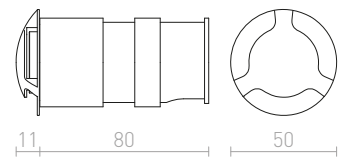

KICK III INFÄLLD

230 V LED 3 W 3000 K 150 lm Ra 80 IP54

R12619 vit

560 SEK

R12621 svart

560 SEK

↑ 80
● Ø40