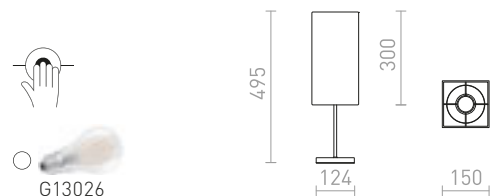

NYC/TEMPO 15/30 BORDLAMPA

230 V LED E27 7 W

R14063 Polycotton vit/krom

1 550 SEK

NEW

R14064 Polycotton vit/nickel

1 550 SEK

NEW