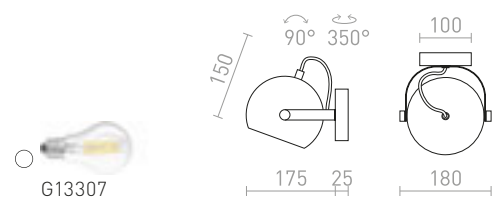

AGNETA YTMONTERAD

230 V E27 40 W

R13893 vit

545 SEK NEW

R13894 svart

545 SEK NEW

R13895 borstad mässing/svart

835 SEK NEW

R13896 borstad koppar/svart

835 SEK NEW