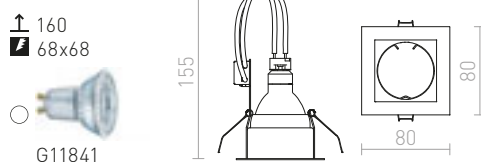

MERIKO GU10 FAST

230 V GU10 50 W

R10219 rostfritt stål

215 SEK %