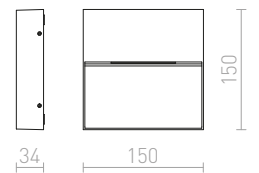

AQILA SQ VÄGG

230 V LED 6 W 3000 K 200 lm Ra 80 IP54

R12542 vit

950 SEK

R12544 antrasitgrå

950 SEK