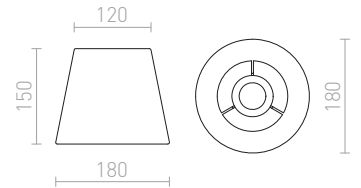

NIZZA 18/15 SKÄRM

max 28 W

R13113 Polycotton vit/vit PVC

620 SEK

R13114 Polycotton svart/vit PVC

620 SEK

WOODY

Bordlampsbas av trä för skärmar med E27-fattning. En strömbrytare finns tillgänglig på ljuskällesockeln för smidighetens skull. Lämpliga skärmar är: DELISA 25/16, CONNY 15/30, CONNY 35/30, RON 40/25, TEMPO 30/19.

WOODY BORDLAMPBAS

230 V E27 25 W

R11791 ek

1 150 SEK ➔