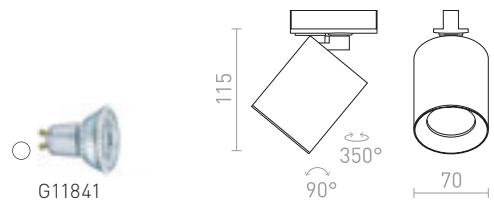

DARIO TILL 1-FAS SKENA

230 V GU10 9 W

R13870 vit/borstad mässing

850 SEK NEW

R13871 svart/borstad mässing

850 SEK NEW

R13872 borstad mässing

950 SEK NEW