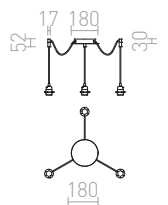

R11778 + R11563

R11783 + R11810

KOMBIX

Pendellampa med en central bas och textilkablar som är anslutna till E27-socklar av metall. Kablarna kan fästas individuellt i taket med beslag i krom på valfritt avstånd från basen. Varje kabel är 3 m lång.

KOMBIX 2 PENDELSATSER

230 V E27 2x28 W

KOMBIX 3 PENDELSATSER

230 V E27 3x28 W

KOMBIX 6 PENDELSATSER

230 V E27 6x28 W