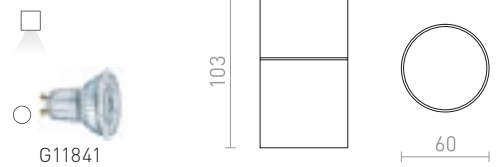

SORANO TAK

230 V LED GU10 8 W IP44

R13633 svart/plast

278 SEK