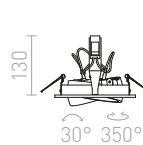

R12704 borstad aluminium

1 200 SEK

R12705 svart

980 SEK

↑ 150

⊞ 315x150

G13656

G13002