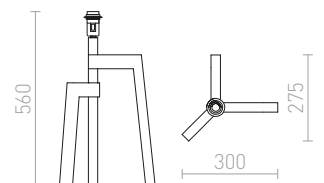

WOODY BORDLAMPBAS

230 V E27 25 W

R11791 ek

1 150 SEK ➔

AMBITUS

Bordlampsbas av bambu med E27-socket. Passande skärmar: ALVIS 24/15, DELISA 25/16, CONNY 15/30, CONNY 35/30, RON 40/25, TEMPO 30/19.

AMBITUS BORD BAS