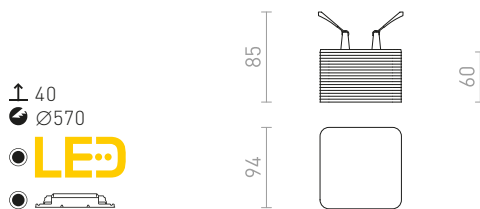

MARENGA RR4 90 INFÄLLD

230 V LED 6 W 3000 K 570 lm Ra 80

R14004 vit/Eco PLA

820 SEK **NEW**

MARENGA SQR3 60 INFÄLLD

230 V LED 6 W 3000 K 640 lm Ra 80

R14017 vit/Eco PLA

880 SEK **NEW**