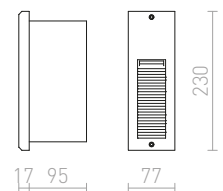

FACA INFÄLLD

230 V LED 2 W 3000 K 130 lm Ra 80 IP54

R10557 silvergrå

520 SEK

↑ 100
225x85

LED