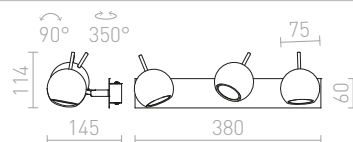

GLOSSY

Ytmonterad armatur med reflektorer som kan vinklas i två led.

GLOSSY I

230 V LED GU10 8 W

R10542 krom

480 SEK %

G11841

GLOSSY III

230 V LED GU10 3x8 W

R10604 krom

820 SEK %

G11841

GLOSSY

Väggglampa med reflektor på svanhals. Vippbrytaren finns på basens underkant.

GLOSSY PÅ SVANHALS

230 V LED GU10 8 W

R10543 krom

580 SEK %

G11841