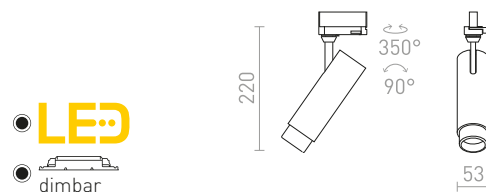

FOCUS 12 DIMB FÖR 3-FASSKENA

230 V LED 12 W $\angle 10-60^\circ$ 3000 K 4000 K 5000 K
780 lm Ra 80

R13882 vit

1 150 SEK NEW

R13883 svart

1 150 SEK NEW