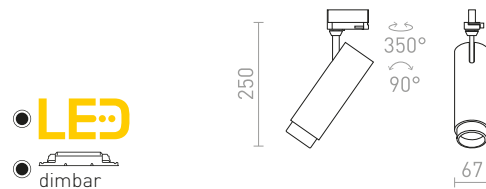

FOCUS 20 DIMB FÖR 3-FASSKENA

230 V LED 20 W $\angle 10-60^\circ$ 3000 K 4000 K 5000 K
1540 lm Ra 80

R13884 vit

1 350 SEK NEW

R13885 svart

1 350 SEK NEW