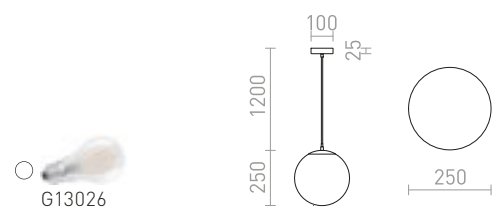

LUNA 25 PENDEL
230 V LED E27 15 W

R13746 opalglas/krom

1 750 SEK