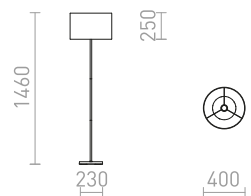

NYC/RON 40/25 GOLV

230 V LED E27 11 W

	R14079 Polycotton vit/krom	2 200 SEK	NEW
	R14080 Chintzaprikos/krom	2 150 SEK	NEW
	R14081 Chintz ljusgrå/krom	2 150 SEK	NEW
	R14082 Monaco duvgrå/silver PVC/krom	2 850 SEK	NEW
	R14083 Monaco petroleumblå/silver PVC/krom	2 850 SEK	NEW
	R14084 Polycotton svart/krom	2 150 SEK	NEW