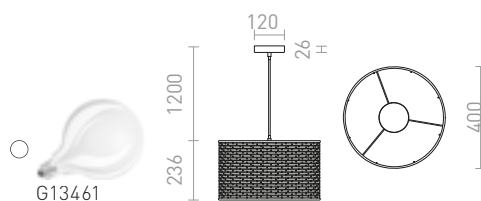

1 200 SEK

FIATLUX

Svart pendel av bambu.

FIATLUX 41/24 PENDEL

230 V E27 15 W

R13398 svart/bambu

1 150 SEK →

GLAMOUR