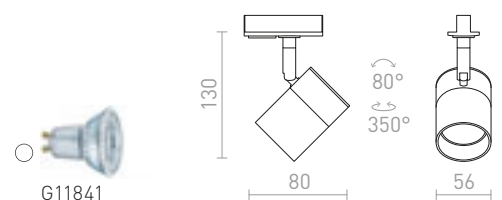

BEEBA

Spotlight för 1-fasskena i 2 olika färger.

BEEBA I FÖR 1-FASSKENA

230 V GU10 35 W

R12308 vit

620 SEK

R12310 svart

620 SEK