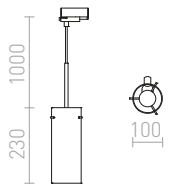

SANSSOUCI FÖR 3-FASSKENA

230 V E27 42 W

R12095 kromfärgat glas

1 550 SEK ➤