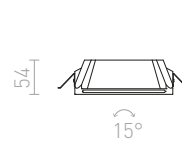

DINO SQ GU10 RIKTBAR

230 V GU10 35 W

R12038 gips

820 SEK

↑ 150

⚡ 157x157

G11841