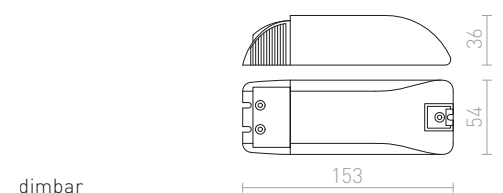

TRANSFORMATOR 12V

Transformator 12 AC.

TRAF0 50-150W 12V AC DIMB

12 V 150 W

G13004

645 SEK