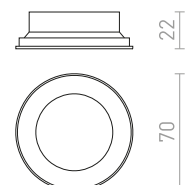

DARIO

Dekorativ inre skärm av metal i olika färger för DARIO serien.

DARIO DEKORATIV INRE SKÄRM

R13876 vit

120 SEK NEW

R13877 svart

120 SEK NEW

CADENZA