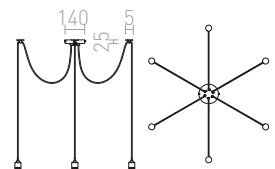

CINDY VI PENDEL

230 V E27 6x42 W

R12054 svart

2 850 SEK