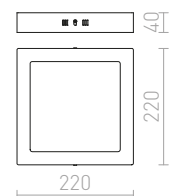

SLENDER SQ 22 YTMONTERAD

230 V LED 18 W 3000 K 1620 lm Ra 80

R11285 matt nickel

345 SEK %

MELISA

Ytmonterad lampa med inbyggd LED, en skärm av frostad akrylplast och en ram av borstad aluminium.

MELISA 25 TAK