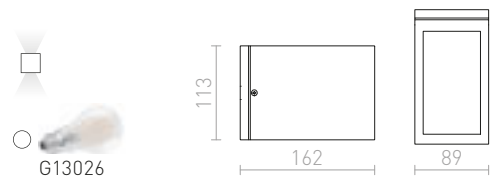

230 V E27 70 W IP54

R10384 antrasitgrå

980 SEK →

IP65

IP65

TITO

Vägglampor med inbyggd LED för UP/DOWN-belysning. Armaturen har fyra metallblad att justera vinkeln på ljusstrålen med. Dimbar via TRIAC.

TITO R DIMB VÄGG