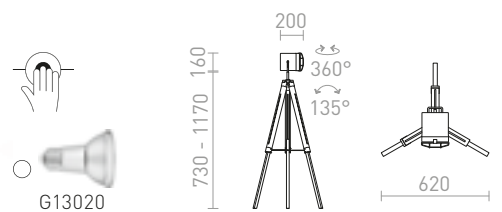

NAUTIC GOLVLAMPA

230 V E27 20 W

R13394 svart/krom

1 950 SEK ➔