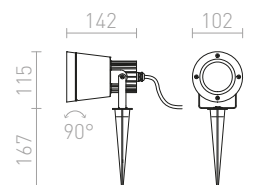

CORDOBA

Spotlight på spjut med GU10-sockel för utomhusbruk. Levereras med en 1 m lång kabel utan stickkontakt.

CORDOBA PÅ SPJUT
230 V GU10 35 W IP54

R12579 antrasitgrå

780 SEK