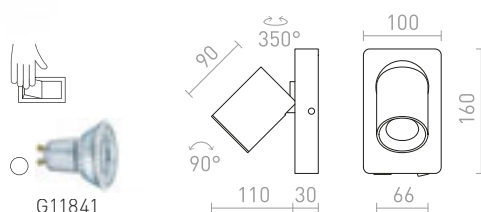

ELISEO

Väglampa med ett roterbart, fatformat huvud med inbyggd LED och en opalfärgad diffusor.

ELISEO VÄGG

230 V LED 5 W 3000 K 320 lm Ra 80

R13914 vit

980 SEK

NEW

R13915 svart