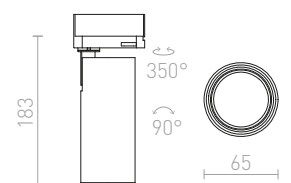

PRODIGI S FÖR 3-FASSKENA

230 V LED 10 W $\angle 36^\circ$ 3000 K 1000 lm Ra 80

R13000 vit

880 SEK