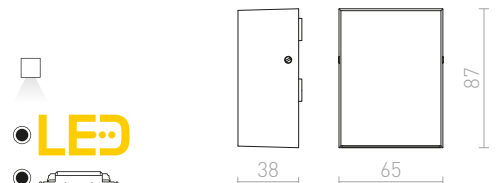

PEKKO VÄGG

230 V LED 3 W $\angle 67^\circ$ 3000 K 86 lm Ra 80 IP54

R12552 vit

860 SEK

R12553 svart

860 SEK