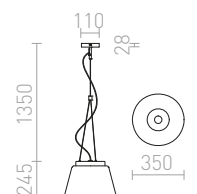

CORONA PENDEL

230 V E27 42 W

R12055 kromfärgat glas

2 400 SEK %