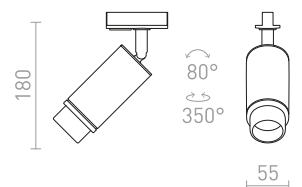

OPTIMUS

Cylindrisk spotlight för 1-fasskena med GU10-socket för LED-ljuskällor som har möjlighet att ändra ljusvinkeln på ljuskällan mellan 10 - 50° via den s.k. zoom-funktionen. För att undvika oönskade skuggor bör lampan kompletteras med ljuskällor som har spridningsvinkel på 120°.

OPTIMUS FÖR 1-FASSKENA

230 V LED GU10 9 W $\angle 10-50^\circ$

R13781 vit

R13782 svart

680 SEK

680 SEK