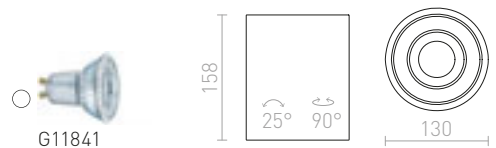

COLES RIKTBAR TAK

230 V GU10 15 W

R10454 gips

1 280 SEK