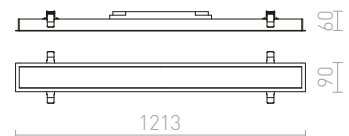

PESANTE 90 INFÄLLD

230 V LED 40 W 3000 K 4200 lm Ra 80

R12722 vit

2 550 SEK

↑ 80

1200x76

LED