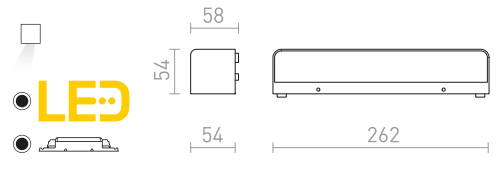

IP65

SAMPO

Rektangulär vägg-lampa med inbyggd LED för asymmetriskt nedåtgående ljus.

SAMPO VÄGG

230 V LED 9 W 3000 K 650 lm Ra 80 IP65

R13619 antrasitgrå

1 150 SEK

IP65

CAMARGUE

Rektangulär vägg-lampa med inbyggd LED för nedåtriktad belysning.

CAMARGUE VÄGG

230 V LED 6 W 3000 K 550 lm Ra 80 IP65

R13527 silvergrå/satinerat glas

1 450 SEK

R13641 antrasitgrå/satinerat glas

1 450 SEK