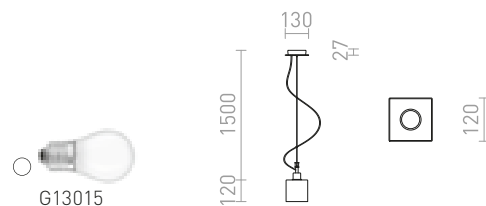

DADOS NEW PENDEL

230 V E27 28 W

R13821 opalglas/krom

1 150 SEK

DADOS NEW

En avlång pendel med glasskärmar för E27-ljuskällor. Lämplig över köksbord och dylikt.

DADOS III 60 PENDEL

230 V LED E27 3x11 W