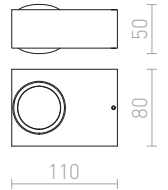

KORSO II VÄGG

230 V LED 2x3 W $\angle 120^\circ$ 3000 K 780 lm Ra 80 IP54

R12831 borstad aluminium

750 SEK %

R12832 anodiserad svart

750 SEK %