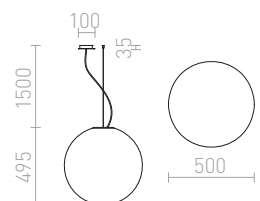

LUNEA 50 PENDEL

230 V E27 100 W

R11715 opalglas

5 400 SEK