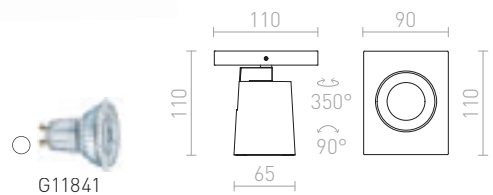

230 V GU10 35 W

R12912 vit/svart **645 SEK**

R12913 borstad aluminium/svart **645 SEK**

R12914 svart/guld **645 SEK**

KENNY II YTMONTERAD

230 V GU10 2x35 W

R12915 vit/svart **1 280 SEK**

R12916 borstad aluminium/svart **1 280 SEK**