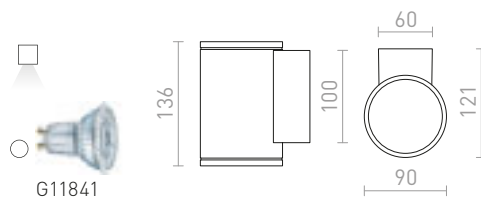

LIZZI I VÄGG

230 V GU10 35 W IP54

R13508 antrasitgrå

720 SEK