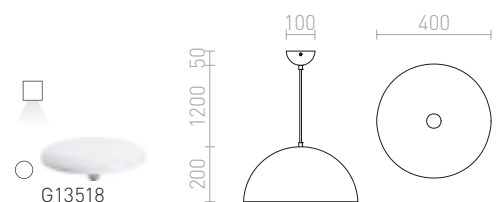

MONROE 40 PENDEL

230 V E27 42 W

R11701 matt svart/vit

2 400 SEK

R11707 glansig vit/vit

2 400 SEK

R12397 koppar

1 750 SEK %