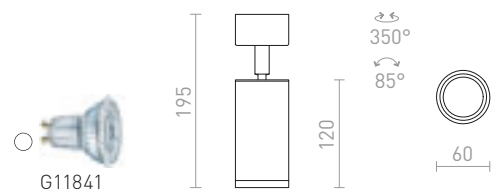

BELENOS TAK

230 V LED GU10 9 W

R13363 vit

520 SEK

R13364 svart

520 SEK