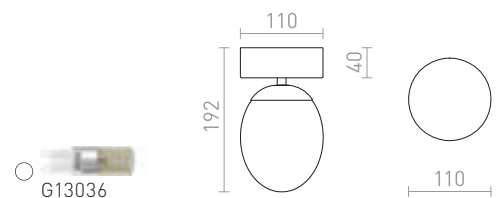

MERINGUE 11 TAK

230 V LED G9 9 W IP44

R13689 opalglas/krom

980 SEK %