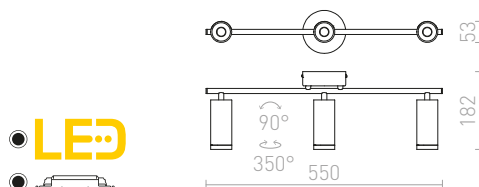

BOGARD III VÄGG

230 V LED 3x5 W $\angle 40^\circ$ 3000 K 1050 lm Ra 80

R12505 matt svart

1 280 SEK %

R12506 matt nickel

780 SEK %