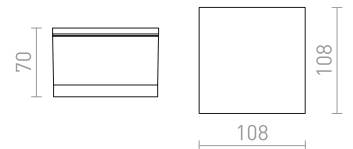

Kantig LED-lampa med satinerat glas för utomhusbruk.

ORIN SQ TAK

230 V LED 10 W 3000 K 800 lm Ra 80 IP54

R13628 vit/satinerad akrylplast

880 SEK

R13629 antrasitgrå/satinerad akrylplast

880 SEK

IP54