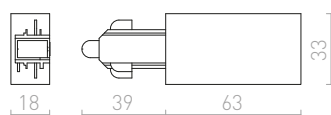

ANSLUTNING (JORD HÖGER)

Ändanslutning till 1-fasskenor. Maximal belastning 16A.

230 V

R12287 vit	68 SEK
R12288 svart	68 SEK
R12289 silvergrå	68 SEK