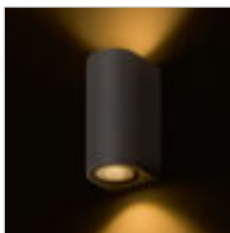

IP54

IP54

ZACK

Vägglampor för utomhusbruk av pressgjutet aluminium.

ZACK II

230 V LED 2x3 W $\angle 58^\circ$ 3000 K 315 lm Ra 80 IP54

R12022 antrasitgrå

850 SEK

ZACK I

230 V LED 3 W $\angle 58^\circ$ 3000 K 176 lm Ra 80 IP54

R12027 antrasitgrå

620 SEK

IP54

MIDZACK

Rundad vägglampor med inbyggd LED för UP/DOWN-belysning.

MIDZACK VÄGG

230 V LED 2x3 W 3000 K 480 lm Ra 80 IP54

R12585 vit

950 SEK