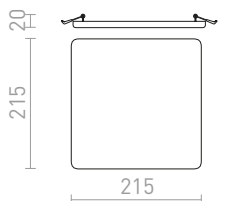

↑ 40
■ 80x80

● LED

BELI SQ 21 INFÄLLD

230 V LED 24 W 3000 K 2299 lm Ra 80 IP65

R13522 frostad akrylplast

860 SEK

↑ 40
■ 190x190

● LED