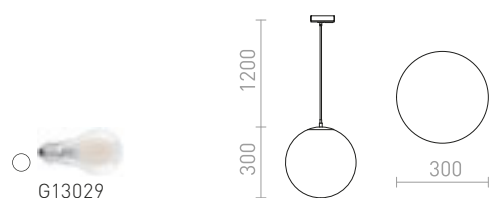

NEW

LUNA 30 TILL 1-FAS SKENA

230 V E27 15 W

R13966 opalglas/krom

2 400 SEK

NEW

ARAQ

Závesné svietidlo s mosadznou objímkou, textilným káblom, ktorý je zakončený adaptérom do jednookruhovej lišty. Vhodné pre dekoratívnu žiarovku s päticou E27.