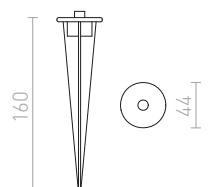

SPJUT

Universalspjut för utomhuslampor. Spjutet har en M10*1 gänga, och en medföljande skruv för att fästa spjutet på armaturer med bygel.

UNIVERSALT JORDSPETT

R11755 svart

138 SEK