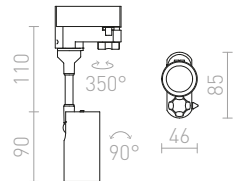

LOLLIPOP FÖR 3-FASSKENA

230 V LED 8 W $\angle 40^\circ$ 3000 K 620 lm Ra 80

R12412 vit

535 SEK %

R12413 svart

535 SEK %