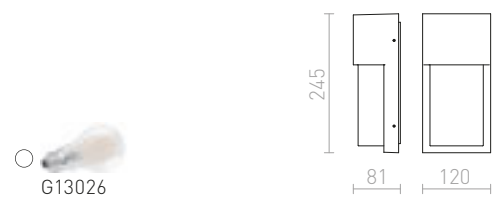

CHICAGO VÄGG

230 V E27 18 W IP44

R12018 antrasitgrå

720 SEK