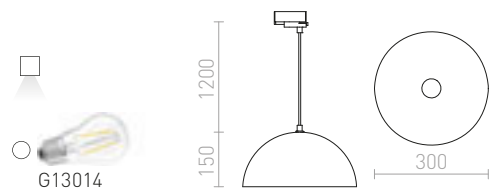

MONROE 30 FÖR 3-FASSKENA

230 V E27 42 W

R12101 matt svart/vit

1 950 SEK

R13819 koppar

1 600 SEK