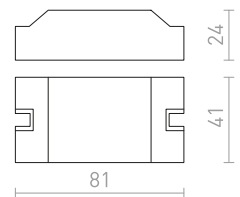

DRIVER LED 3-8W

350 mA 8,5 W

G13008

320 SEK