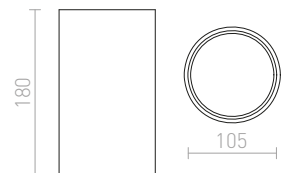

MEA TAK CYLINDERFORMAD

230 V E27 18 W

R10212 borstad aluminium

580 SEK %