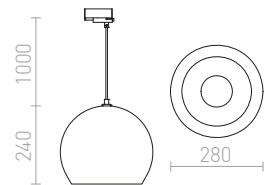

ASTON FÖR 3-FASSKENA

230 V E27 42 W

R12100 borstad aluminium

1 150 SEK %