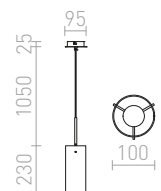

SANSSOUCI I PENDEL

230 V E27 42 W

R10509 kromfärgat glas

1 150 SEK →

G13111