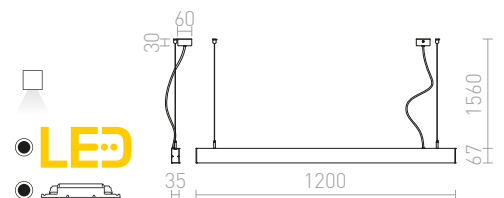

PESANTE 35 PENDEL

230 V LED 40 W 3000 K 3340 lm Ra 80

R12718 eloxerad aluminium

2 550 SEK

R12719 svart

2 650 SEK