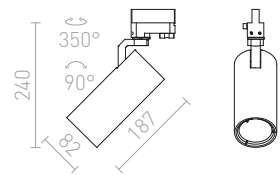

FANGIO FÖR 3-FASSKENA

230 V LED 25 W $\angle 36^\circ$ 3000 K 2200 lm Ra 80

R12059 silvergrå

980 SEK %

R12060 svart

980 SEK %