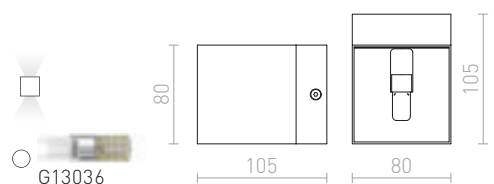

ESSEX VÄGG

230 V G9 33 W

R12679 matt vit

380 SEK

R12680 borstad aluminium

420 SEK