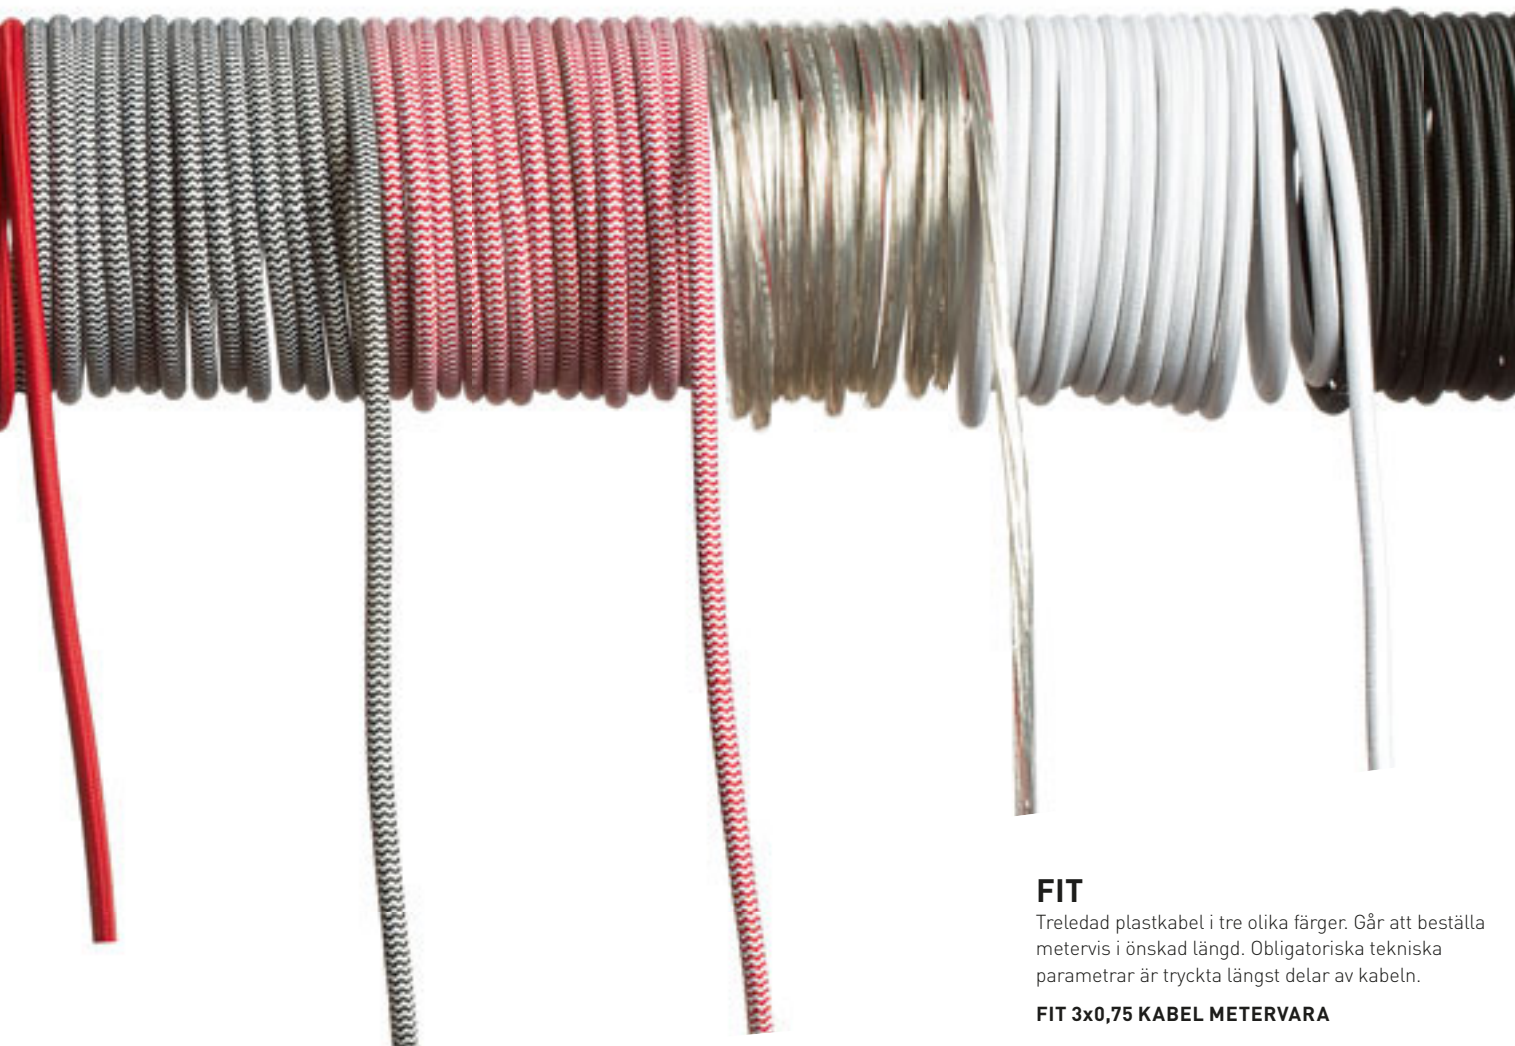

FIT

Treledad plastkabel i tre olika färger. Går att beställa metervis i önskad längd. Obligatoriska tekniska parametrar är tryckta längst delar av kabeln.

FIT 3x0,75 KABEL METERVARA

R12228	transparent	48 SEK
R12229	grå	38 SEK
R12230	svart	38 SEK