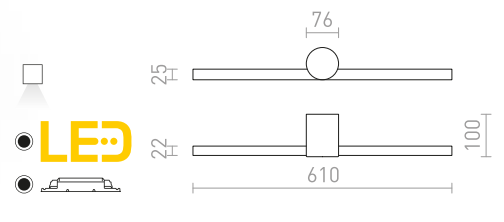

IP54

LUISA

Linjär LED-lampa med nedåtriktat ljus lämplig för installation ovanför speglar och anpassad för våtrum.

LUISA 60 VÄGG

230 V LED 12 W 3000 K 1138 lm Ra 80 IP54

R13735 vit

1 750 SEK

R13853 svart

1 750 SEK

NEW

IP44

CASSAMBA

Tubformad vägg-lampa med inbyggd LED på en avlång bas, lämplig för badrum. Färgtemperaturen på ljuset kan ändras genom en knapp inne i basen: 3000K eller 4000K.

CASSAMBA 60 VÄGG

230 V LED 12 W 3000 K 4000 K 700 lm Ra 80 IP44

R13888 svart/frostad akrylplast

1 750 SEK

NEW

R13889 krom/frostad akrylplast

1 850 SEK

NEW