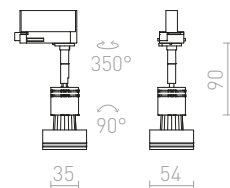

PURINA FÖR 3-FASSKENA

230 V GU10 50 W

R12317 vit	320 SEK	%
R12318 silvergrå	320 SEK	%
R12319 svart	480 SEK	%

G11841

BEEBA

Spotlight för 3-fasskena i 3 olika färger.

BEEBA I FÖR 3-FASSKENA

230 V GU10 35 W