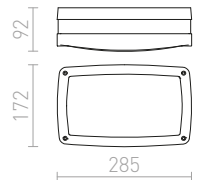

SONYA RC

230 V E27 2x18 W IP54

R10363 silvergrå

645 SEK

G13026