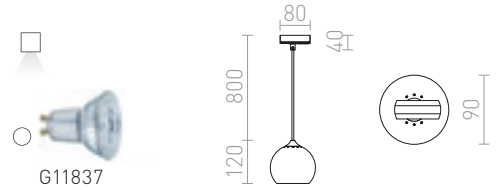

DESTY FÖR 1-FASSKENA

230 V GU10 35 W

R13211 svart/krom

1 150 SEK