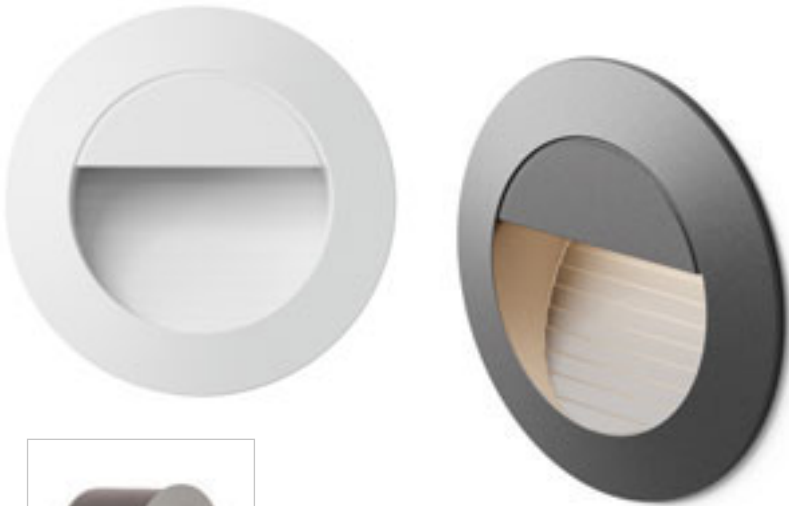

IP54

MARCO LED

Rund infälld väggglampa, lämplig för både inom- och utomhusbruk. Får endast installeras som nedåtriktat ljus. Monteringsbox ingår.

MARCO INFÄLLD

230 V LED 3 W 3000 K 80 lm Ra 80 IP54

R12024 vit

450 SEK

R12029 silvergrå

450 SEK

R12030 antrasitgrå

450 SEK

↑ 60
⊗ Ø76

LED

56

78