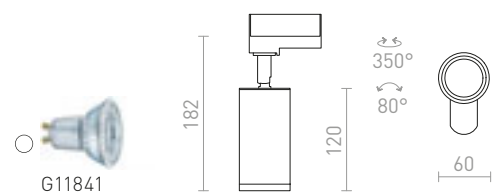

BELENOS FÖR 3-FASSKENA

230 V LED GU10 9 W

R13368 vit

R13370 svart

750 SEK

720 SEK