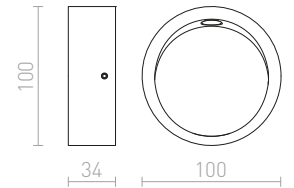

AMBER VÄGG

230 V LED 3 W 3000 K 130 lm Ra 80

R12610 grå

545 SEK