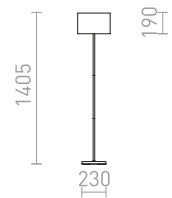

NYC/TEMPO

En golvlampa med förkromad bas och textilskärm.
Lämplig för LED-ljuskällor med E27-fattning.

NYC/TEMPO 30/19 GOLV

230 V LED E27 11 W

R14085 Polycotton vit/krom

2 150 SEK **NEW**

G13026

300