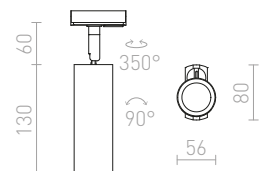

MAVRO FÖR 1-FASSKENA

230 V LED 12 W $\angle 38^\circ$ 3000 K 1020 lm Ra 80

R12993 vit

1 200 SEK

R12994 svart/guld

1 200 SEK

R13848 guld

1 200 SEK

NEW