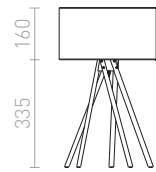

KEITH/ALVIS

Bordlampa med textilskärm på en bas av imitationsbark med vitlackerade detaljer, lämplig för LED-ljuskällor med E27-fattning. Basen har även en inbyggd USB-port.

KEITH/ALVIS 24 BORDLAMPAN MED USB