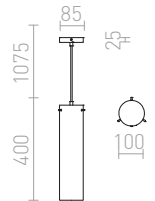

GARNISH PENDEL

230 V GU10 9 W

R11756 klarglas/krom

1 550 SEK