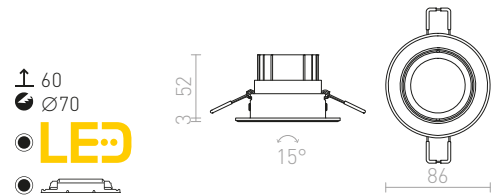

MIRO INFÄLLD

230 V/350 mA LED 3 W 3000 K 270 lm Ra 80

R10420 rostfritt stål

229 SEK %