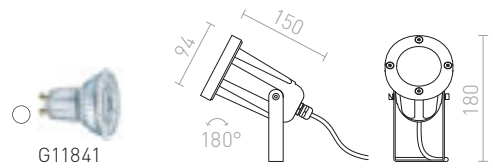

IP65

HEAVY DUTY

Spotlight av aluminium för utomhusbruk. Levereras med en 1,5 m lång kabel utan stickkontakt. Kan kombineras med spjuttillägget (R11755).

HEAVY DUTY UTEBELYSNING REFLEKTOR

230 V GU10 50 W IP65

R11948 antrasitgrå

720 SEK

IP65

FOX

Justerbar LED-reflektor för utomhusbruk med en täcksiva av klarglas. Går att fästa på vägg, eller i kombination med spjuttillägget (R11755) går den även att fästa i jord.

FOX UTEBELYSNING REFLEKTOR

230 V LED 9 W $\angle 120^\circ$ 3000 K 900 lm Ra 80 IP65

R11753 antrasitgrå

1 950 SEK

IP65

ROSS

Justerbar LED-reflektor för utomhusbruk med en satinerad täcksiva. Strålen kan ställas in mellan 8-30°. Går att fästa på vägg, eller i kombination med spjuttillägget (R11755) går den även att fästa i jord. Levereras utan kabel.

ROSS UTEBELYSNING REFLEKTOR

230 V LED 9 W $\angle 30^\circ$ 3000 K 900 lm Ra 80 IP65

R11754 antrasitgrå

1 950 SEK