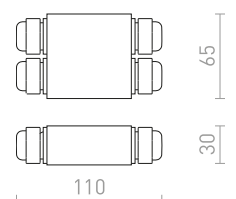

G13846 svart

138 SEK

NEW

SENSOR

Adapter med E27-fattning och inbyggd rörelsesensor.

SENSOR E27

230 V E27 60 W ∠360°

G12752