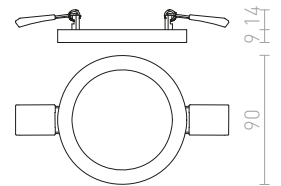

HUE R 9 DIMB INFÄLLD

230 V LED 6 W 3000 K 540 lm

R13127 vit	580 SEK
R13128 svart krom	520 SEK
R13130 matt nickel	535 SEK
R13131 bokträimitation	620 SEK