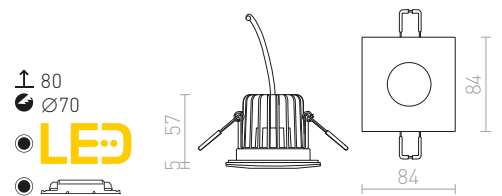

WATERBOY SQ

230 V LED 10 W $\angle 40^\circ$ 3000 K 550 lm Ra 80 IP65

R11728 matt vit	880 SEK
R11729 matt nickel	880 SEK
R11730 krom	880 SEK
R11741 matt svart	880 SEK