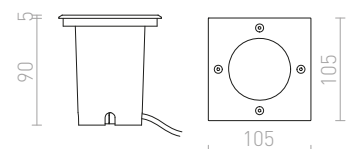

RIZZ SQ 105

230 V LED 3 W $\angle 96^\circ$ 3000 K 128 lm Ra 80 IP65

R10436 rostfritt stål

1 550 SEK

↑ 120
⌀ 90