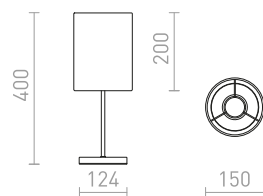

NYC/RON 15/20 BORDLAMP

230 V LED E27 7 W

	R14055 Polycotton vit/krom	1 400 SEK	NEW
	R14056 Polycotton vit/nickel	1 400 SEK	NEW
	R14057 Monaco duvgrå/silver PVC/krom	1 650 SEK	NEW
	R14058 Monaco duvgrå/silver PVC/nickel	1 650 SEK	NEW
	R14059 Monaco petroleumblå/silver PVC/krom	1 650 SEK	NEW
	R14060 Monaco petroleumblå/silver PVC/nickel	1 650 SEK	NEW
	R14061 Polycotton svart/krom	1 400 SEK	NEW
	R14062 Polycotton svart/nickel	1 400 SEK	NEW