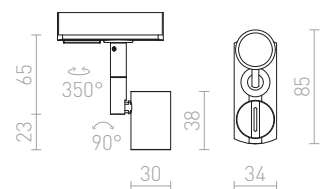

TRICA FÖR 1-FASSKENA

230 V GU10 50 W

R12977 vit
R12978 svart

340 SEK
340 SEK