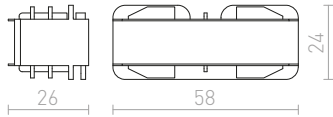

230 V

R11317 vit	278 SEK
R11318 svart	278 SEK
R11319 silvergrå	340 SEK

**FLEXIBEL SKARV**

Flexibel skarv för EUTRAC 3-fasskena. Har en 30°-330° böjradie. Skarven har även anslutningsmöjligheter. Maximal belastning 16A.