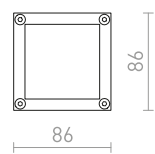

KEIG TAK

230 V GU10 35 W IP65

R13631 vit

520 SEK

R13632 svart

535 SEK

G11841

103

86

86