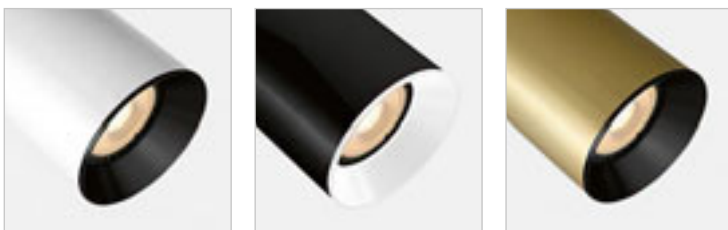

DARIO

Cylindrisk, riktbar spotlight för LED ljuskällor med GU10 fattning. En dekorativ skärm av borstad svart mässing ingår. Olika andra färgkombinationer är möjliga genom att köpa till skärmar i andra färger. För 1-fasskenor.

DARIO TILL 1-FAS SKENA

230 V GU10 9 W

R13870 vit/borstad mässing

850 SEK NEW

R13871 svart/borstad mässing

850 SEK NEW

R13872 borstad mässing

950 SEK NEW

DARIO

Dekorativ inre skärm av metal i olika färger för DARIO serien.

DARIO DEKORATIV INRE SKÄRM

R13876 vit

120 SEK NEW

R13877 svart

120 SEK NEW