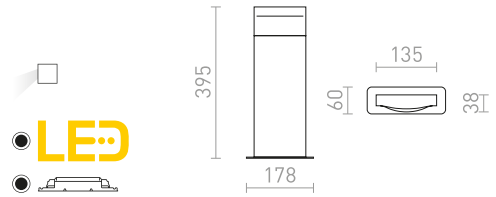

BOBO RC GOLV

230 V LED 8 W 3000 K 640 lm Ra 80 IP65

R13936 antrasitgrå

1 750 SEK

NEW

IP44