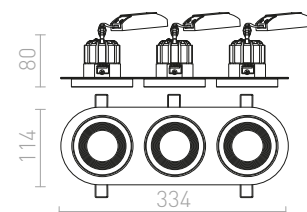

SHARM R III INFÄLLD

230 V LED 3x10 W $\angle 24^\circ$ 3000 K 2700 lm Ra 80

R13245 vit/koppar 1 600 SEK

R13246 pärtguld/brun 1 600 SEK

R13247 brun/pärtguld 1 600 SEK

R13248 svart/koppar/koppar 1 650 SEK

R13249 svart/svart/koppar 1 600 SEK