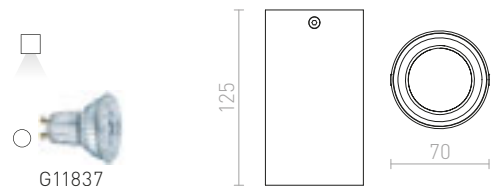

TUBA TAK

230 V GU10 35 W

R12745 matt vit/guld

560 SEK