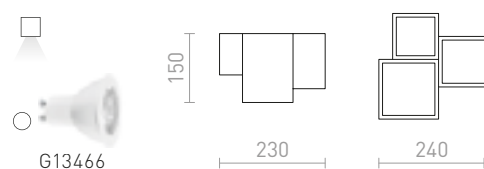

JACK

Taklampa av gips med en GU10-socket för LED-ljuskällor. Kan målas med vanlig väggfärg.

JACK III TAK

230 V LED GU10 3x5 W

R13790 gips

1 650 SEK

JACK

Kantig taklampa av gips med GU10-socket. Går att måla med vanlig väggfärg.