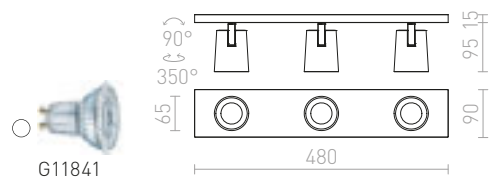

R12917 svart/guld **1 280 SEK**

KENNY III YTMONTERAD

230 V GU10 3x35 W

R12918 vit/svart **1 800 SEK**

R12919 borstad aluminium/svart **1 750 SEK** →

R12920 svart/guld **1 800 SEK**

KENNY IV TAK

230 V GU10 4x35 W