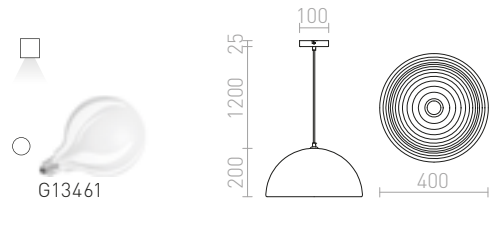

CARISSIMA 40 PENDEL

230 V E27 42 W

R11766 matt svart/guld

2 550 SEK

R13048 matt vit/silvergrå

2 550 SEK