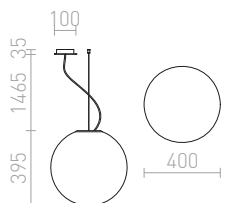

LUNEA 40 PENDEL

230 V E27 70 W

R10479 opalglas

3 750 SEK