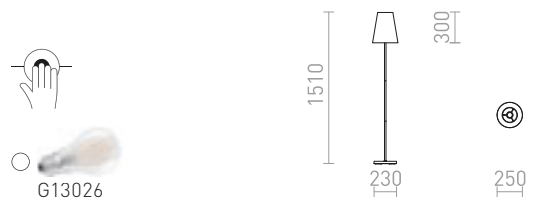

G13029

NYC/CONNY

En golvlampa med förkromad bas och textilskärm. Lämplig för LED-ljuskällor med E27-fattning.

NYC/CONNY 25 GOLV

230 V LED E27 7 W

	R14074 Polycotton vit/krom	1 950 SEK <small>NEW</small>
	R14075 Monaco petroleumblå/silver PVC/krom	2 650 SEK <small>NEW</small>