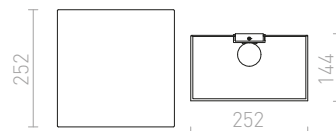

LOPE W 25/14 VÄGG

230 V E27 28 W

	R11365 Polycotton svart/guldfolie	1 750 SEK
	R11377 Polycotton svart/kopparfolie	1 750 SEK
	R11381 Chintz oliv/silverfolie	850 SEK %
	R11383 Chintz mint/silverfolie	1 750 SEK
	R11504 Polycotton vit/vit PVC	1 350 SEK
	R11512 Chintz aprikos/vit PVC	1 350 SEK
	R11522 Chintz orange/vit PVC	1 350 SEK
	R11560 Chintz ljusgrå/vit PVC	1 350 SEK
	R11570 Chintz lime/vit PVC	1 350 SEK