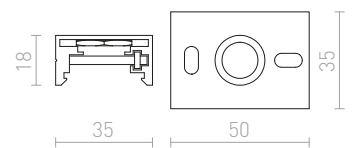

PENDELCLIP

Adapter för anslutning av vajerupphängning. M13 sockel.

R11349 vit	178 SEK
R11350 svart	178 SEK
R11351 silvergrå	188 SEK