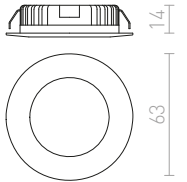

INEZ R

12 V= LED 3 W 3000 K 170 lm Ra 80 IP44

R10586 krom

420 SEK

↑ 15
● Ø56

● LED

○ G14018