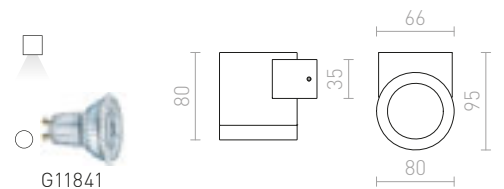

MOIRE

Väggampa av naturaluminium med täcksiva av glas.

MOIRE I UTOMHUS
230 V GU10 35 W IP54

R10133 aluminium

520 SEK %