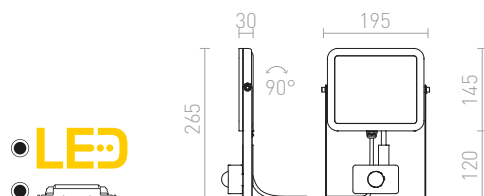

IP54

BORA

Kvadratisk väggmonterad spotlight med inbyggd LED för utomhusbruk.

BORA VÄGG

230 V LED 6 W $\angle 44^\circ$ 3000 K 355 lm Ra 80 IP54

R12578 antrasitgrå

1 150 SEK

IP54

PONTA

Platt reflektor i svart utförande med inbyggd LED och rörelsesensor. Kabeln är utan stickkontakt.

PONTA MED SENSOR

230 V LED 30 W $\angle 120^\circ$ 3000 K 2700 lm Ra 80 IP54

R12982 svart

750 SEK