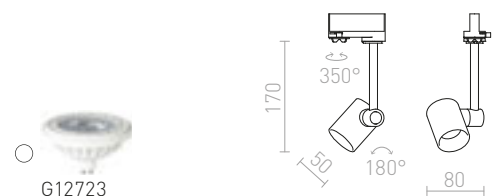

FAX FÖR 3-FASSKENA

230 V GU10 50 W

R11724 svart

520 SEK