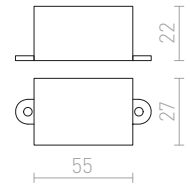

DRIVER LED 1-3W

350 mA 4,2W

G13124

68 SEK