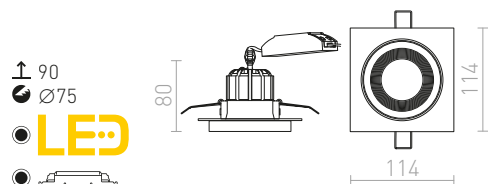

SHARM SQ I INFÄLLD

230 V LED 10 W $\angle 24^\circ$ 3000 K 900 lm Ra 80

R13250 vit/koppar	580 SEK
R13251 pärlguld/brun	580 SEK
R13252 brun/pärlguld	580 SEK
R13253 svart/koppar/koppar	620 SEK
R13254 svart/svart/koppar	580 SEK

WEB
CONFIGURATOR