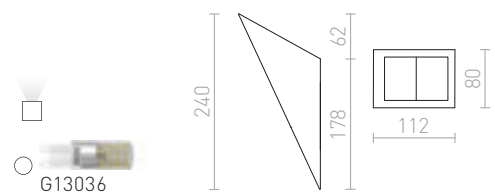

520 SEK %

KUBIS

Väggampa av gips med en asymmetrisk form. Måste monteras med den smalare öppningen uppåt. Lampan kan målas med vanlig väggfärg. Basens mått H/B/L 10/5/2 cm. Öppningarnas mått L1/B1 10/5,5 cm L2/B2 7/8 cm.