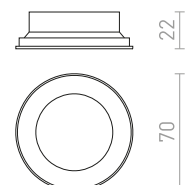

DARIO

Cylindrisk, riktbar taklampa för LED ljuskällor med GU10 fattning. En dekorativ skärm av borstad svart mässing ingår. Olika andra färgkombinationer är möjliga genom att köpa till skärmar i andra färger.

DARIO TAK

230 V GU10 9 W

R13867 vit/borstad mässing

720 SEK NEW

R13868 svart/borstad mässing

720 SEK NEW

R13869 borstad mässing

860 SEK NEW

DARIO

Dekorativ inre skärm av metal i olika färger för DARIO serien.

DARIO DEKORATIV INRE SKÄRM

R13876 vit

120 SEK NEW

R13877 svart

120 SEK NEW