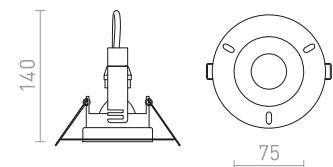

BRAN INFÄLLD

230 V LED GU10 15 W IP65

R13605 vit

328 SEK

↑ 140
● Ø80

G11841

IP65