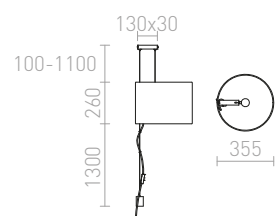

BROADWAY PENDEL JUSTERBAR

230 V E27 42 W

R11989 vit/krom

1 950 SEK %

G13026

LEVITA

Pendel med hissfunktion och svart eller vit textilskärm.

LEVITA PENDEL