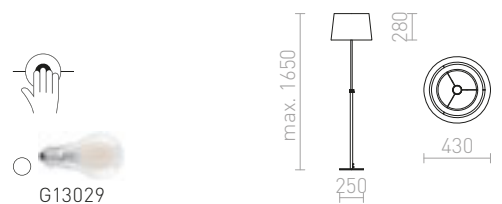

7 200 SEK

ESPLANADE

Golvlampa med dubbel textilskärm och teleskopstång som kan justeras på höjden.

ESPLANADE GOLV

230 V E27 42 W

R12485 transparent svart/vit/krom

6 200 SEK

EDIKA