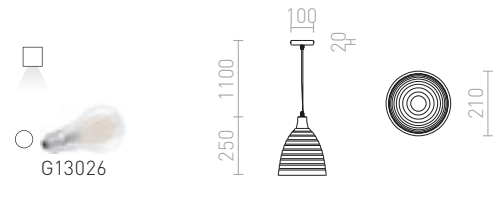

RADICAL

Pendel av massiv betong med E27 sockel och en upphängningsvajer som är separat från strömkabeln.

RADICAL PENDEL

230 V E27 28 W

R12416 betong

1 850 SEK

HEIDI

Konformad pendel av betong med topp av trä och E27-sockel.