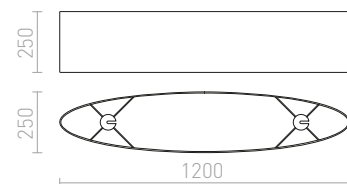

CASUAL 120/25 SKÄRM

max 23 W

	R11471 Polycotton svart/guldfolie	3 850 SEK
	R11484 Polycotton svart/kopparfolie	3 850 SEK
	R11500 Polycotton vit/vit PVC	1 950 SEK
	R11582 Monaco petroleumbå/silver PVC	3 350 SEK
	R11593 Monaco duvgrå/silver PVC	3 350 SEK