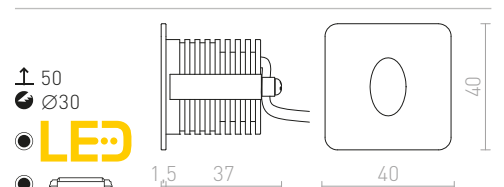

RIO SQ O INFÄLLD

230 V LED 3 W $\angle 22^\circ$ 3000 K 70 lm Ra 80

R12655 vit

229 SEK