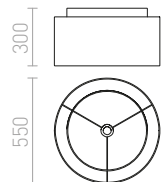

DOUBLE 55/30 SKÄRM

max. 23 W

	R11477 Polycotton svart/guldfolie	2 400 SEK
	R11478 Polycotton svart/kopparfolie	2 400 SEK
	R11508 Chintz aprikos/vit PVC	1 280 SEK
	R11516 Chintz orange/vit PVC	1 280 SEK
	R11545 Chintz mint/silverfolie	2 400 SEK
	R11554 Chintz ljusgrå/vit PVC	1 280 SEK
	R11564 Chintz lime/vit PVC	1 280 SEK
	R11600 Polycotton vit/vit PVC	1 600 SEK