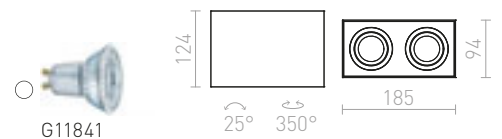

ENKI EDG II

230 V GU10 2x35 W

R12673 vit

1 150 SEK