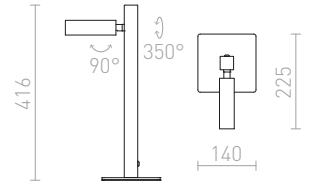

230 V LED 3 W $\angle 45^\circ$ 3000 K 110 lm Ra 80

R12474 svart

1 400 SEK

VIPER

Elegant formgiven bordlampa med kromdetaljer, en svart justerbar LED-reflektor och röd textilkabel.

VIPER TL

230 V LED 3 W $\angle 60^\circ$ 3000 K 100 lm Ra 80