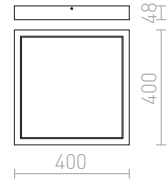

STRUCTURAL

Ytmonterad lampa med inbyggd LED och en lackerad aluminiumram. Drivdon ingår.

STRUCTURAL LED 40x40 YTMONTERAD

230 V LED 40 W 3000 K 2918 lm Ra 80

R12063 vit

2 400 SEK

● dimbar
valmöjlighet

STRUCTURAL

Taklampa av aluminiumprofil i elegant design med en opalfärgad PMMA diffusor och inbyggd LED. Finns i naturlig aluminium eller vitlackerad finish.

STRUCTURAL LED 20x20 YTMONTERAD

230 V LED 12 W 3000 K 900 lm Ra 80

R13707 vit

1 750 SEK →

R13708 borstad aluminium

1 750 SEK →

STRUCTURAL LED 55x55 YTMONTERAD

230 V LED 48 W 3000 K 3600 lm Ra 80

R13711 vit

2 650 SEK %

R13712 borstad aluminium

2 650 SEK %