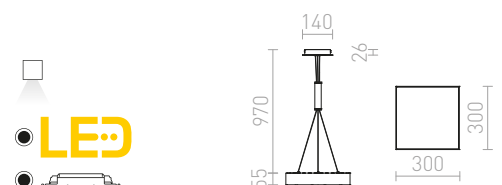

LARISA SQ 30 PENDEL

230 V LED 30 W 3000 K 2400 lm Ra 80

R12852 vit

950 SEK %

R12853 svart

980 SEK %