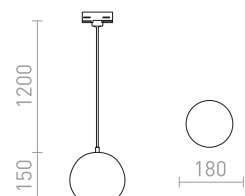

R13975 svart

1 150 SEK NEW

R13976 borstad mässing

1 400 SEK NEW

R13977 borstad koppar

1 400 SEK NEW

ASTON

Pendel av aluminium med transparent kabel och adapter för 3-fasskena.