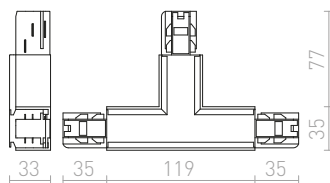

T SKARV MED ANSLUTNING (JORD HÖGER)

T-skarv med anslutning för EUTRAC 3-fasskena. Maximal belastning 16A.

230 V

R11332 vit	1 350 SEK
R11333 svart	1 350 SEK
R11334 silvergrå	1 850 SEK