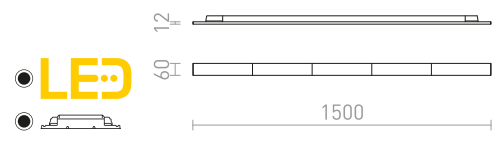

FLATLINE 150 FÖR 3-FASSKENA

230 V LED 50 W $\angle 90^\circ$ 3000 K 8000 lm Ra 80

R13732 vit

2 950 SEK