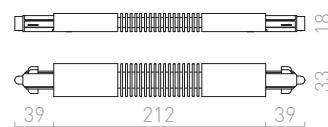

FLEXIBEL SKARV

Flexibel skarv för 1-fasskenor. Har en 70°-180° böjradie. Maximal belastning 16A.

230 V		
R12281 vit	198 SEK	
R12282 svart	198 SEK	
R12283 silvergrå	215 SEK