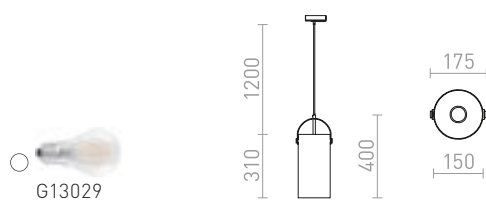

JULIETTA 31 TILL 1-FAS SKENA

230 V E27 20 W

R13861 opalglas/svart

1 950 SEK