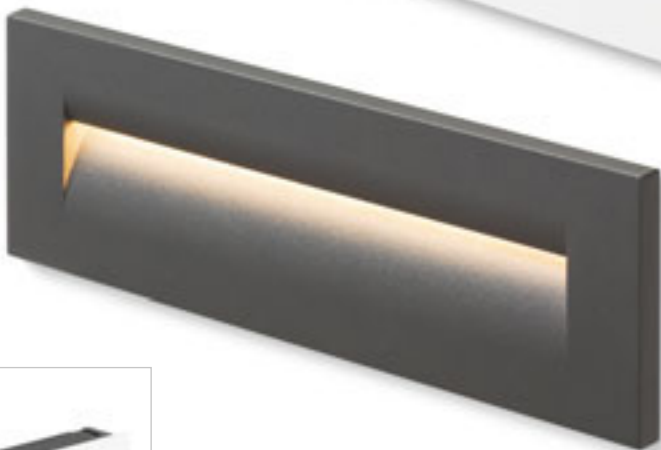

1 200 SEK

↑ 80

↙ 80x230

LED

5 85

250

98

RASQ