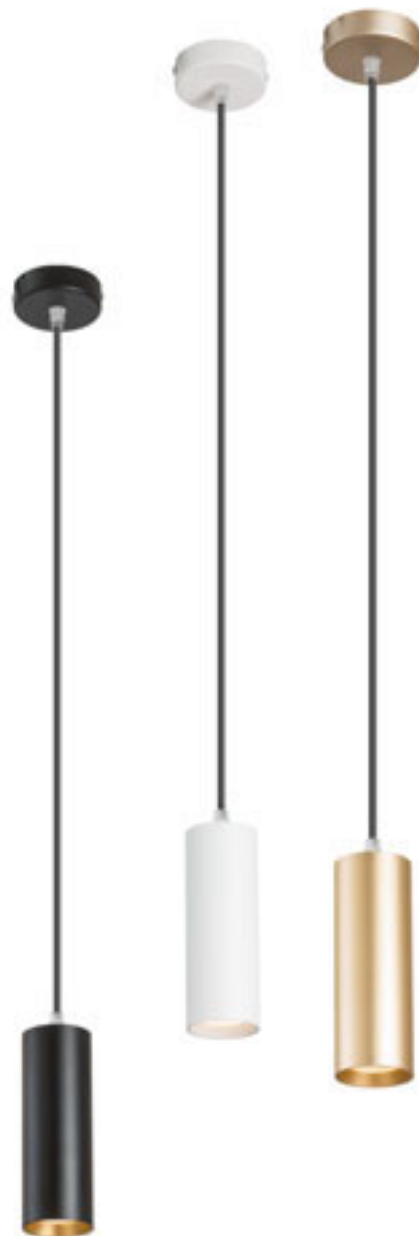

Elegant LED-pendel, lämplig att hänga över bardiskar eller köksöar.

STIG PENDEL

230 V LED 6,8 W $\angle 34^\circ$ 3000 K 466 lm Ra 80

R13940 svart

980 SEK **NEW**

RIGA

Rörformad pendel med inbyggd LED.

RIGA 28 PENDEL

230 V LED 6 W $\angle 38^\circ$ 3000 K 570 lm Ra 80

R12458 vit

1 150 SEK

R12459 svart

1 150 SEK

MAVRO

Elegant nerpendlad cylinderformad LED-lampa som lämpar sig väl över bardiskar och köksöar. Dimbar via TRIAC.

MAVRO DIMB PENDEL

230 V LED 12 W $\angle 38^\circ$ 3000 K 1020 lm Ra 80

R13182 vit	1 950 SEK
R13183 guld	1 950 SEK
R13184 svart/guld	1 950 SEK

MAVRO

Elegant nerpendlad cylinderformad LED-lampa som lämpar sig väl över bardiskar och köksöar.