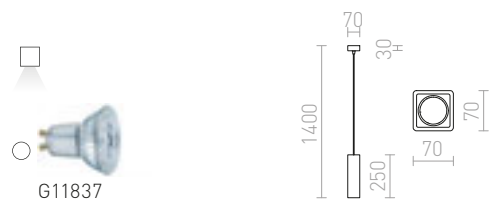

JACK RC PENDEL

230 V GU10 35 W

R11676 gips

750 SEK **%**