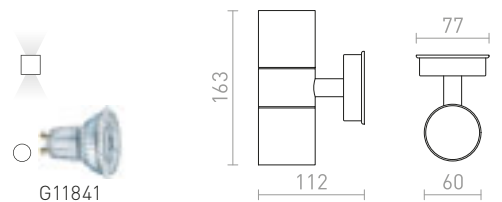

SORANO II VÄGG

230 V LED GU10 2x8 W IP44

R13634 svart/plast

420 SEK