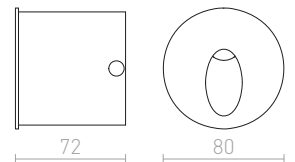

ELICA R INFÄLLD

230 V LED 3 W 3000 K 75 lm Ra 80 IP54

R12528 borstad aluminium

620 SEK %

± 95
Ø75

LED