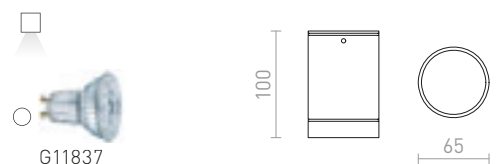

IP65

KIM

Kantig taklampa med GU10-socket för LED-ljuskällor, lämplig i våtrum.

KIM TAK

230 V GU10 35 W IP65

R13608 vit

645 SEK

IP54

LOLA

Cylinderformad taklampa med IP-klassning, lämplig för våtrum.

LOLA 88 TAK

230 V GU10 15 W IP54

R13538 vit

460 SEK

R13539 krom

535 SEK

R13542 svart

460 SEK

IP54

SAMMY

Taklampa med GU10-socket och täcksiva av klarglas, för utomhusbruk.

SAMMY TAKLAMP

230 V LED GU10 15 W IP54

R13450 vit

620 SEK

R13451 grå

520 SEK

R13452 antrasitgrå

620 SEK