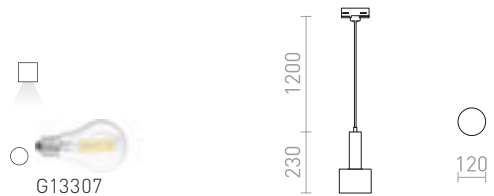

GIULIA

Pendel av lackerad metallskärm och en textilkabel med adapter för 3-fasskenor.

GIULIA 12 FÖR 3-FASSKENA

230 V E27 40 W

R13990 vit/krom

R13991 svart/guldbrun/mässing

950 SEK

NEW

1 150 SEK

NEW

GIULIA 20 FÖR 3-FASSKENA

230 V E27 40 W

R13992 vit/krom

R13993 svart/guldbrun/mässing

1 150 SEK

NEW

1 200 SEK

NEW