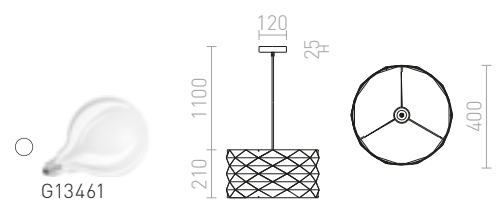

EZRA

Rund plastskärm med dekorativ struktur. Produkten levereras omonterad.

EZRA 40 PENDEL

230 V E27 15 W

R13319 vit PVC/grå

520 SEK %

JAMAICA

Konformad flätad skärm av naturmaterial.