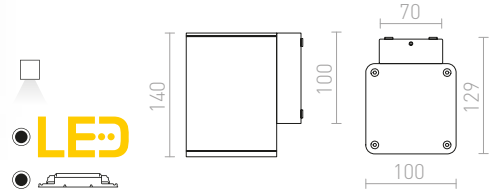

MIZZI SQ I VÄGG

230 V LED 12 W $\angle 44^\circ$ 3000 K 846 lm Ra 80 IP54

R11964 antrasitgrå

1 550 SEK

%