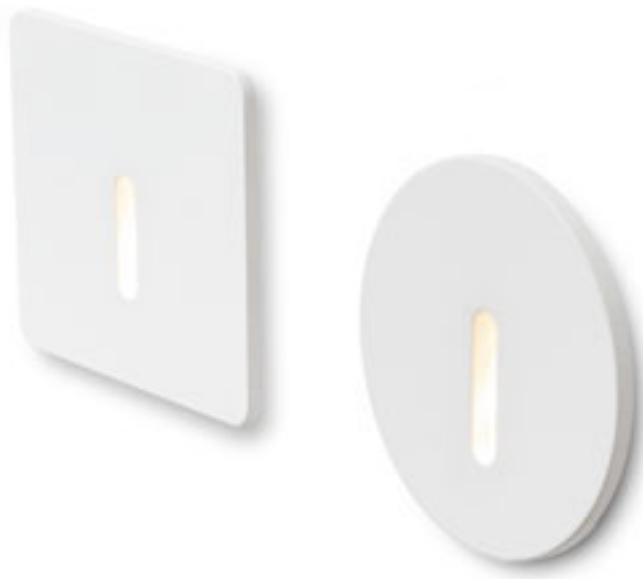

R12062 vit

1 950 SEK

↑ 60

■ 395x395

● LED

● dimbar
valmöjlighet

IRIA

Infälld väggglampa med inbyggd LED och en skåra för smal ljuskägla.