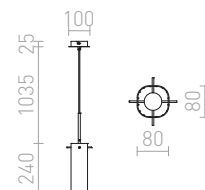

GIFT I PENDEL

230 V E14 42 W

R10510 klarglas/krom

980 SEK ➔