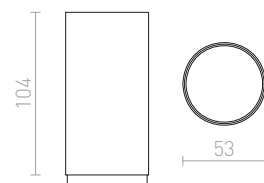

BOGARD PENDELFÖRLÄNGNING

R12495 matt svart

158 SEK

R12496 matt nickel

158 SEK