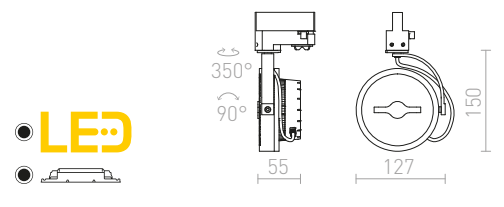

KELLY LED FÖR 3-FASSKENA

230 V LED 12 W $\angle 24^\circ$ 3000 K 600 lm Ra 80

R12338 vit

1 200 SEK

R12339 svart

1 200 SEK