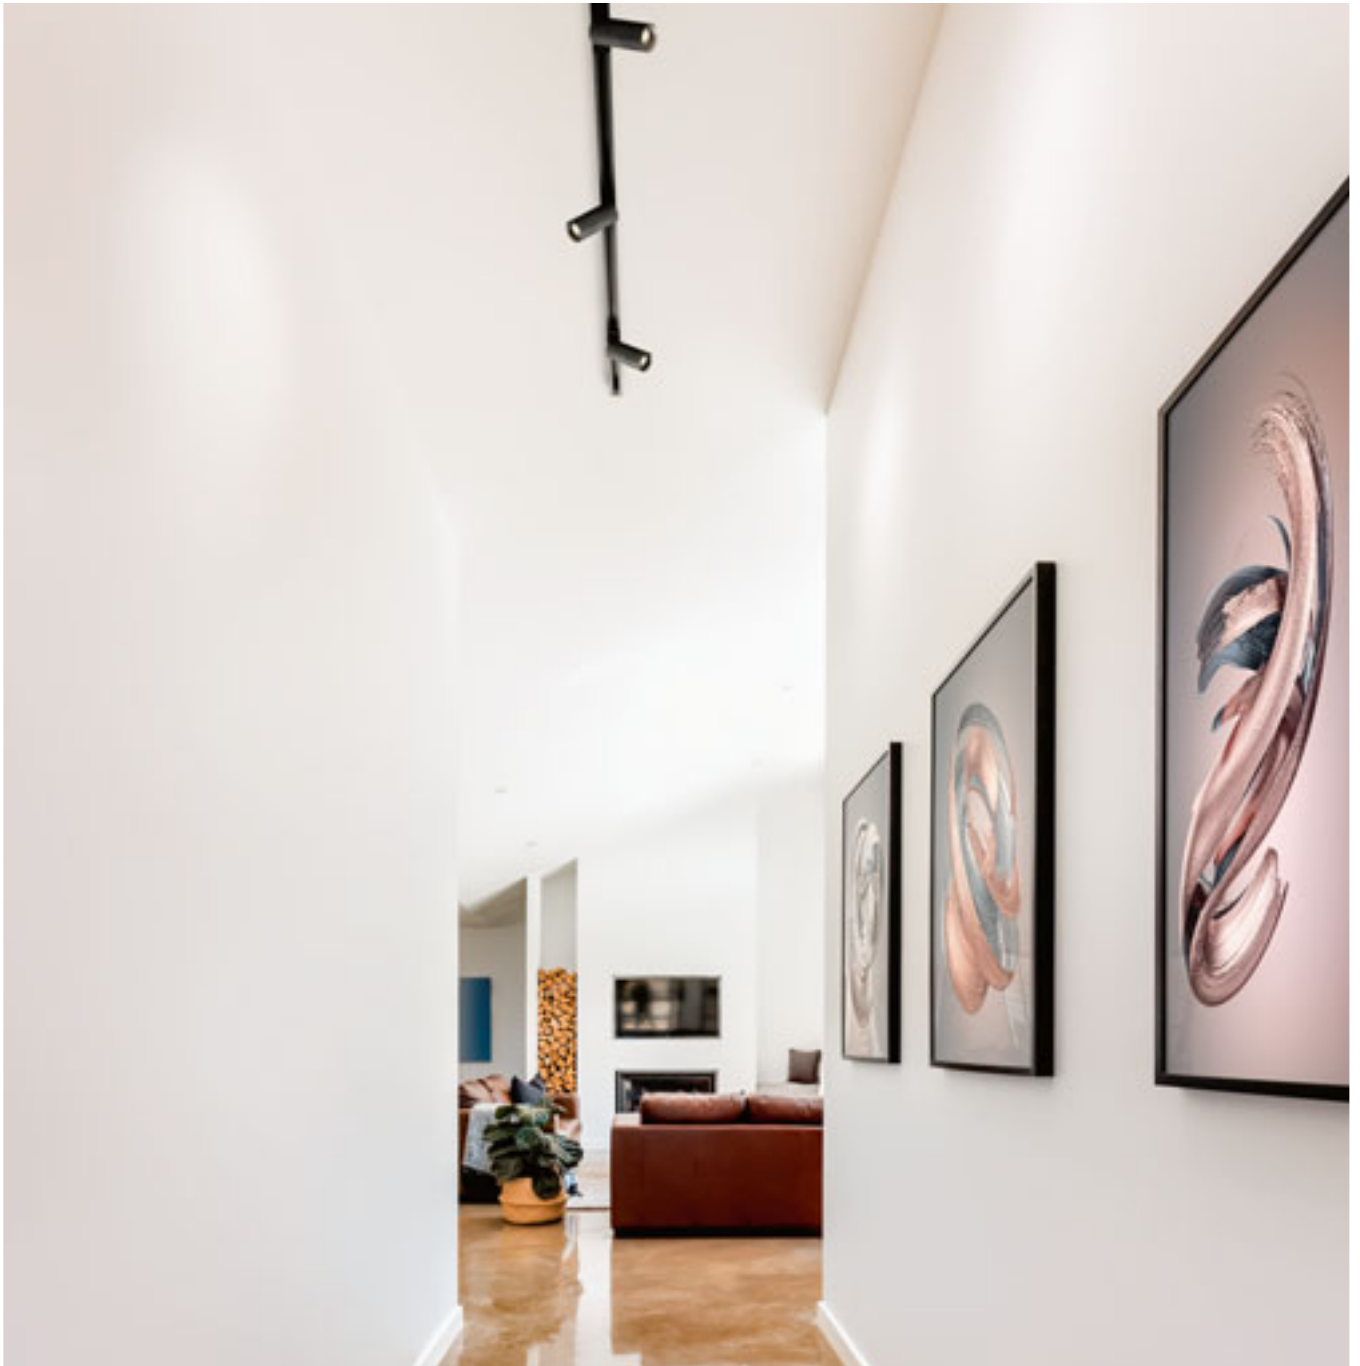

Cylinderformad spotlight med GU10-sockel för 3-fasskena.

FORZA FÖR 3-FASSKENA

230 V LED GU10 10 W

R13352 vit

R13353 svart

835 SEK

835 SEK

BELENOS