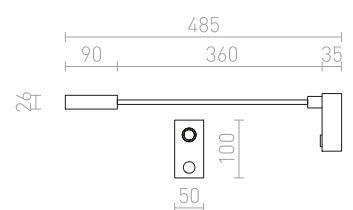

%

AIM

Läslampa på svanhals för väggmontering, med inbyggd LED och en touchbrytare som sitter på basen.

AIM PÅ SVANHALS

230 V LED 3 W $\angle 45^\circ$ 3000 K 180 lm Ra 80

R10541 svart

1 650 SEK

POINT