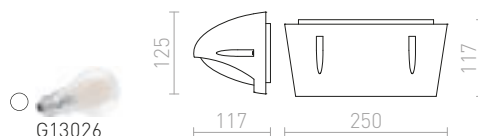

MORA VÄGG

230 V E27 18 W IP54

R12571 silvergrå

560 SEK

IP54