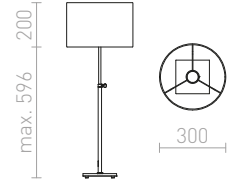

EDIKA

Bordlampa med teleskopstång av nickel, textilskärm och E27 sockel.

EDIKA BORDLAMP

230 V E27 42 W

R12665 brun/matt nickel

1 600 SEK →

G13026

LAURA

Dekorativ bordlampa med textilskärm.

LAURA BORDLAMP

230 V E27 28 W

R13324 beige/grå

R13325 svart

520 SEK →

680 SEK →

G13026