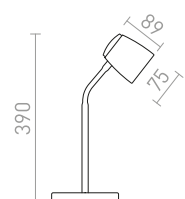

JOLI

Riktbar bordlampa av plast för LED-ljuskällor med GU10-fattning.

JOLI BORDLAMP
230 V LED GU10 10 W

R13558 svart

580 SEK

G11841