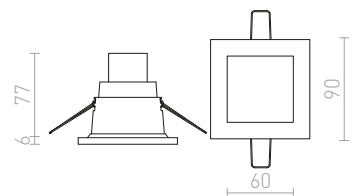

MARENGA

En infälld LED-lampa för gipstak med lågt infällningsdjup med en dekorativ skärm. Skapad genom 3D-utskrift av miljövänligt PLA-material som är helt nedbrytbart. Storleken på monteringshålet kan justeras med hjälp av de skjutbara fästfjädrar. Lampan kan bekvämt ersätta gamla halogenlampor utan att befintliga hål behöver modifieras.