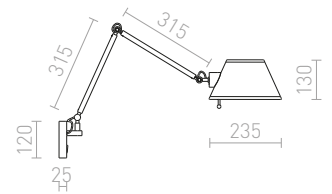

MONTANA

Väglampa med justerbar arm och textilskärm.

MONTANA VÄGG

230 V E27 28 W

R13282 vit/svart/krom

3 200 SEK

G13014

ANTE