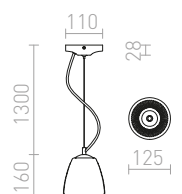

AZRIA PENDEL

230 V G9 25 W

R12056 rökfärgat glas

820 SEK %