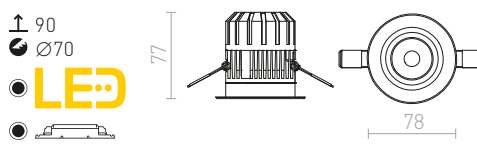

RINO INFÄLLD UTAN TÄCKSKIVA

230 V LED 10 W $\angle 36^\circ$ 3000 K 760 lm Ra 80 IP65

R11682

435 SEK %