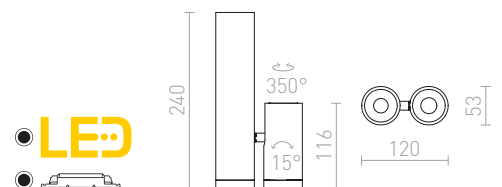

BOGARD TWIN TAK

230 V LED 2x5 W \angle 40° 3000 K 700 lm Ra 80

R12499 matt svart

1 400 SEK

R12500 matt nickel

980 SEK

DARIO

Cylindrisk, riktbar taklampa för LED ljuskällor med GU10 fattning. En dekorativ skärm av borstad svart mässing ingår. Olika andra färgkombinationer är möjliga genom att köpa till skärmar i andra färger.