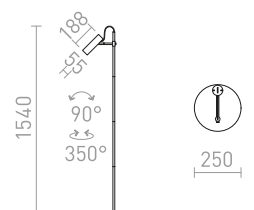

VARIA

Elegant golvampa med cylindriskt lamphuvud och GU10-sockel för LED-ljuskällor. Strömbrytaren sitter på baksidan av lamphuvudet.

VARIA GOLVLAMPA

230 V LED GU10 9 W

R13660 svart/mässing

2 300 SEK

G11841