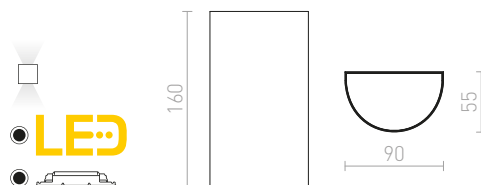

IP54

IP54

ZACK

Vägglampor för utomhusbruk av pressgjutet aluminium.

ZACK II

230 V LED 2x3 W $\angle 58^\circ$ 3000 K 315 lm Ra 80 IP54

R12022 antrasitgrå

850 SEK

ZACK I

230 V LED 3 W $\angle 58^\circ$ 3000 K 176 lm Ra 80 IP54

R12027 antrasitgrå

620 SEK

IP54

MIDZACK

Rundad vägglampor med inbyggd LED för UP/DOWN-belysning.

MIDZACK VÄGG

230 V LED 2x3 W 3000 K 480 lm Ra 80 IP54

R12585 vit

950 SEK