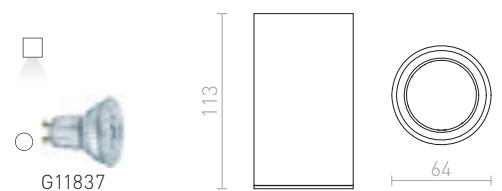

420 SEK

R12047 matt nickel

320 SEK

R12516 svart

420 SEK

MANTOVA

Taklampa med fast GU10 sockel.

MANTOVA I TAK