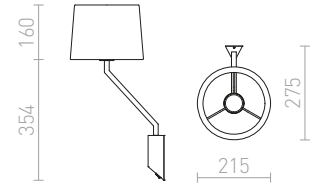

SHARP

Vägglampas med textilskärm och brytare på väggfästet.

SHARP VÄGG

230 V E27 42 W

R12481 svart/krom

835 SEK %

JERSEY

Elegant vägglampas med en vippbar strukturerad textilskärm.