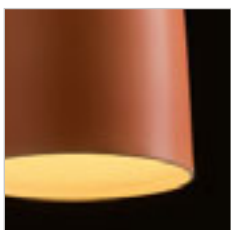

TUTTI FÖR 3-FASSKENA

230 V E27 15 W

R13817 orange/keramik

980 SEK