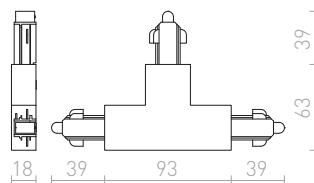

T SKARV MED ANSLUTNING (JORD HÖGER)

T-skarv med anslutning för 1-fasskenor.
Maximal belastning av 16A.

230 V

R12275 vit	150 SEK
R12276 svart	150 SEK
R12277 silvergrå	150 SEK