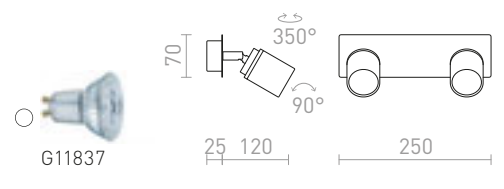

230 V GU10 9 W IP44

R13377 krom

480 SEK

IP44

DUBLIN II YTMONTERAD

230 V GU10 2x9 W IP44

R13378 krom

860 SEK