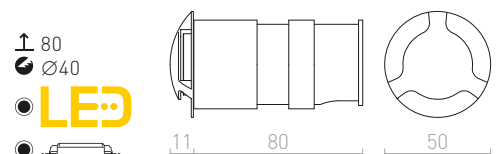

KICK III INFÄLLD

230 V LED 3 W 3000 K 150 lm Ra 80 IP54

R12619 vit

560 SEK

R12621 svart

560 SEK