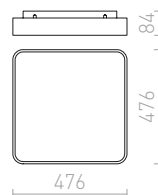

2 550 SEK %

MENSA SQ 48 TAK

230 V LED 56 W 3000 K 3640 lm Ra 80

R11299 borstad aluminium

2 100 SEK %

R12120 vit

3 200 SEK →

MENSA SQ 80 TAK