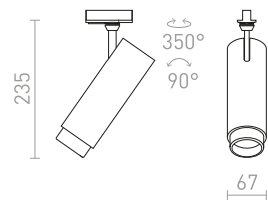

FOCUS 20 DIMB TILL 1-FAS SKENA

230 V LED 20 W $\angle 10-60^\circ$ 3000 K 4000 K 5000 K
1540 lm Ra 80

R13880 vit

1 280 SEK

NEW

R13881 svart

1 280 SEK

NEW