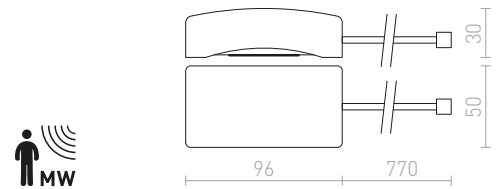

SENSOR OVANFÖR TAKET

max 1200 W $\angle 360^\circ$

G12753 vit

158 SEK