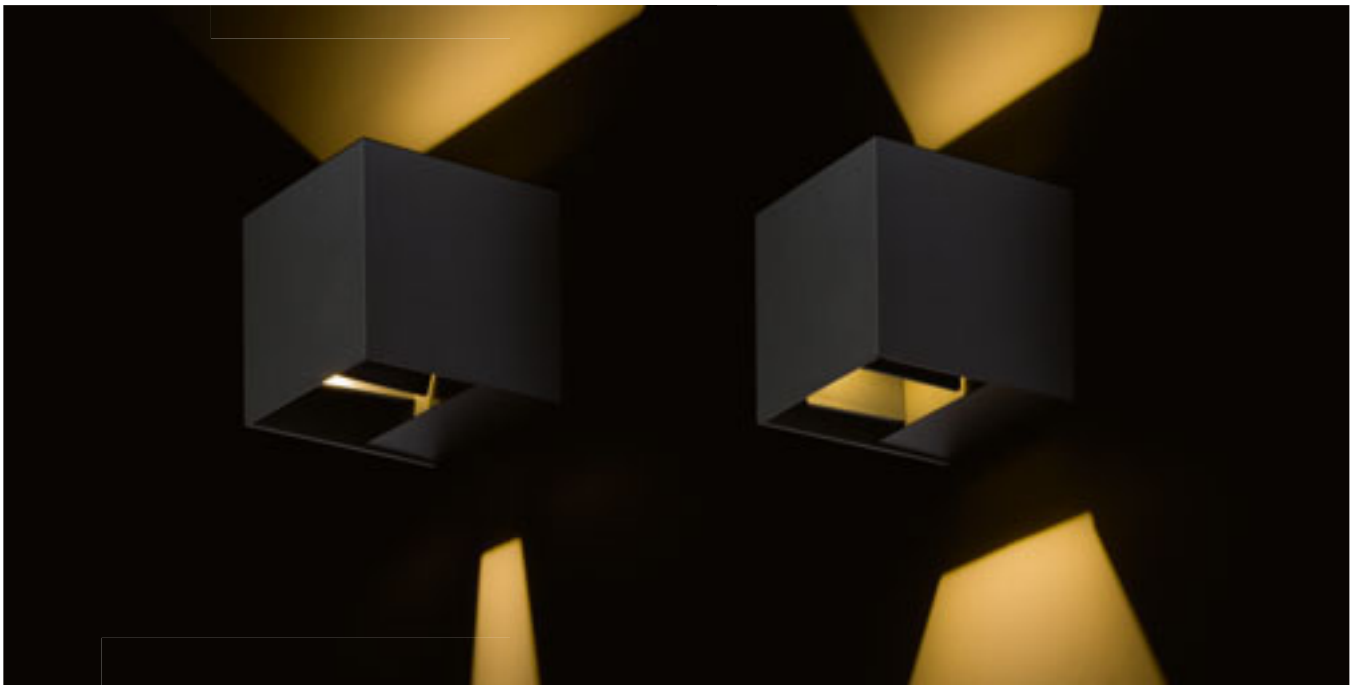

R12556 vit

980 SEK

R12557 antrasitgrå

980 SEK

IP54

TITO

Vägglampa med inbyggd LED för UP/DOWN-belysning. Armaturen har fyra metallblad att justera vinkeln på ljusstrålen med.

TITO SQ VÄGG