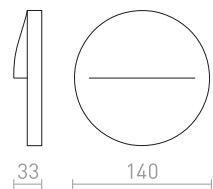

BOBO R VÄGG

230 V LED 3 W 3000 K 212 lm Ra80 IP65

R13933 antrasitgrå

535 SEK

NEW