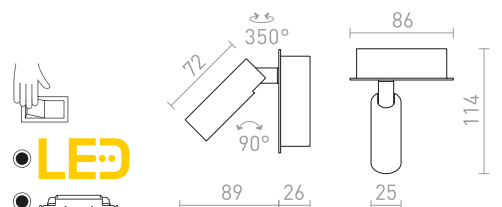

MIG VÄGG

230 V LED 3 W $\angle 30^\circ$ 3000 K 150 lm Ra 80

R13644 vit

820 SEK

R13645 svart

820 SEK

R13646 matt nickel

780 SEK