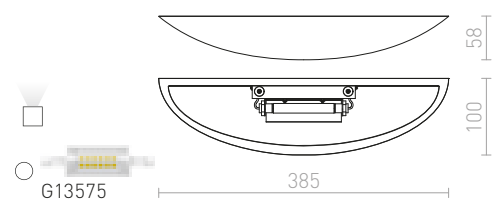

SID VÄGG

230 V R7s 78mm 48 W

R12998 gips

950 SEK