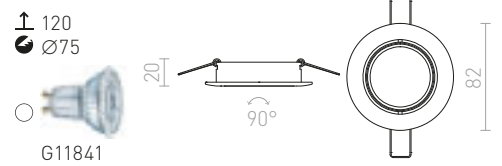

TOPIC R RIKTBAR

230 V GU10 50 W

R11731 matt nickel

78 SEK %

R11742 krom

68 SEK %

R11743 matt vit

129 SEK