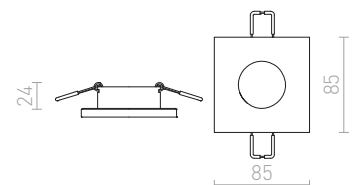

Infälld lampa med en borstad aluminiumram. Täcksivan är av delvis satinerat glas. Lämplig för våtrum.

ASTOR SQ

230 V GU10 50 W IP65

R10574 borstad aluminium

268 SEK

↑ 100
● Ø60

G11841

IP65