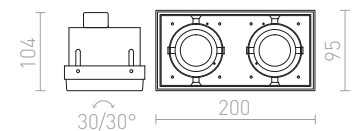

ELECTRA II

230 V GU10 2x50 W

R12053 svart

1 550 SEK

↑ 140
213x108

G11841