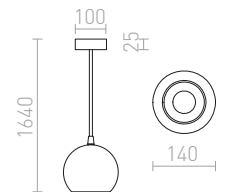

COPA

Pendel med glasskärm. Finns i två olika färger.

COPA PENDEL

230 V E27 28 W

R11823 opalglas

R11824 svart/glas

1 950 SEK

2 100 SEK