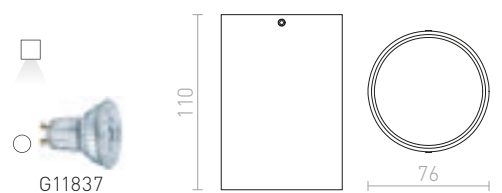

VADE R

230 V GU10 35 W

R12669 vit/svart

520 SEK