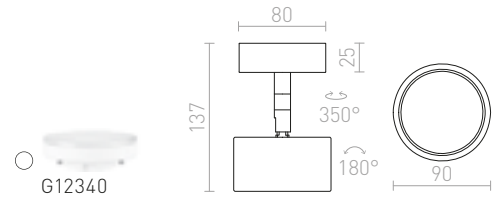

PIXIE RIKTBAR

230 V LED GX53 7 W

R11772 vit/krom

1 600 SEK

R11773 svart/krom

1 600 SEK