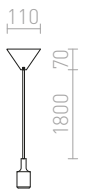

278 SEK

278 SEK

G13026

ENZO

Pendelsats med detaljer i krom och med en transparent kabel. Lämpliga skärmar: ARISTA, DELI, DELISA, JAKARANDA, DOUBLE 40/30, DOUBLE 55/30, ASPRO 40/30, ASPRO 55/30, ASPRO 55/30, KARO 55/15, KARO 80/20, RON 15/20, RON 40/25, RON 55/30, RON 60/19, TEMPO 15/15, TEMPO 15/30, TEMPO 30/19, TEMPO 50/19.