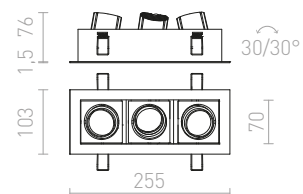

BONDY III INFÄLLD

230 V LED 3x7 W $\angle 24^\circ$ 3000 K 1680 lm Ra 80

R12858 vit

980 SEK

↑ 100
↓ 243x90