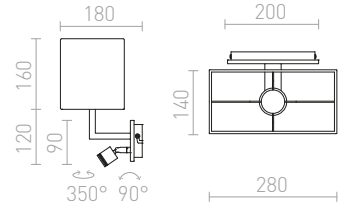

PLAZA VÄGG MED LED

230 V E27 LED 42 W + 3 W 3000 K 140 lm Ra 80

R11982 vit/krom

2 200 SEK

G13026