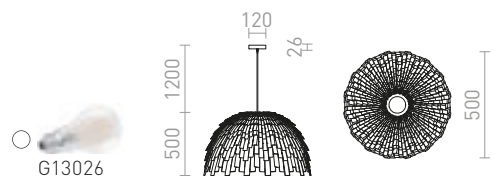

RARA PENDEL

230 V E27 15 W

R13316 vit PVC/svart

480 SEK %