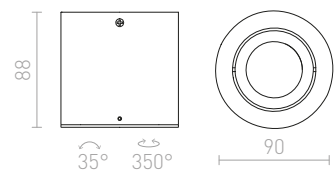

MOCCA TAK

230 V GU10 50 W

R10124 aluminium

890 SEK →