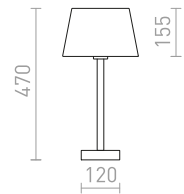

MAUI/ALVIS 24 BORDLAMPAN

230 V LED E27 7 W

R14033 krämvit/trä

1 150 SEK NEW

G13015