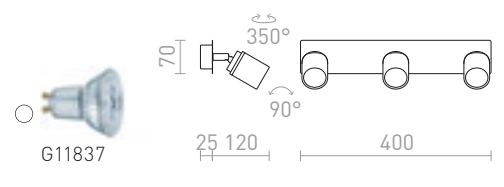

DUBLIN III YTMONTERAD

230 V GU10 3x9 W IP44

R13379 krom

1 150 SEK