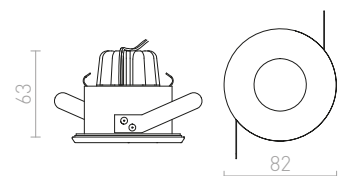

MERGO R INFÄLLD

230 V LED 6,5 W 3000 K 535 lm Ra 80 IP44

R10572 krom

328 SEK

↑ 75
● Ø72

● LED

●