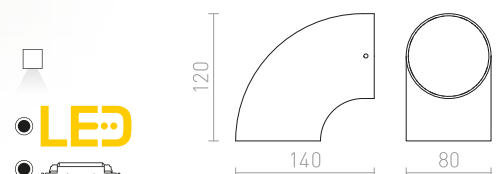

IP54

BOURDON

Vägglampor för GU10-ljuskälla med en skärm av lackerad formgjuten aluminium. Lämplig för utomhusbruk.

BOURDON VÄGG

230 V GU10 35 W IP54

R13559 antrasitgrå

520 SEK

IP54

PIPER

Rörformad vägglampor med inbyggd LED lämplig för nedåtriktat ljus utomhus.

PIPER VÄGG

230 V LED 6 W 3000 K 489 lm Ra 80 IP54

R13560 antrasitgrå

880 SEK