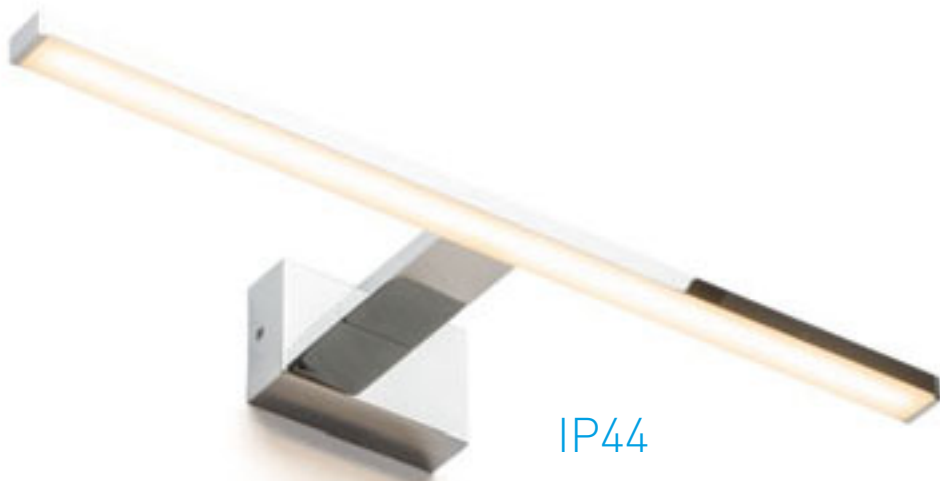

IP44

IP44

IP44

PALEA

Vägglampor för badrum med inbyggd LED.

PALEA 500

230 V LED 7 W 3000 K 308 lm Ra 80 IP44

R10613 krom

1 680 SEK

PALEA 300

230 V LED 4,4 W 3000 K 189 lm Ra 80 IP44

R10614 krom

1 280 SEK

PARAGNA

Vägglampor med inbyggd LED för badrum.

PARAGNA VÄGG

230 V LED 5,7 W 3000 K 246 lm Ra 80 IP44

R10612 krom

890 SEK