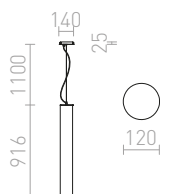

TOMBA PENDEL

230 V G5 3x21 W

R10501 opalglas/krom

3 200 SEK