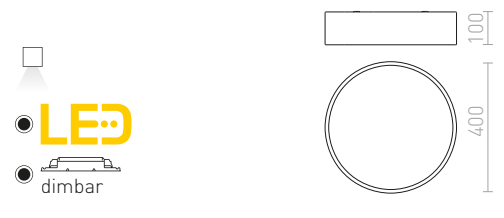

MEZZO 40 DIMB TAK

230 V LED 30 W 3000 K 1800 lm Ra 80

R13328 vit

2 950 SEK

R13329 svart

3 200 SEK