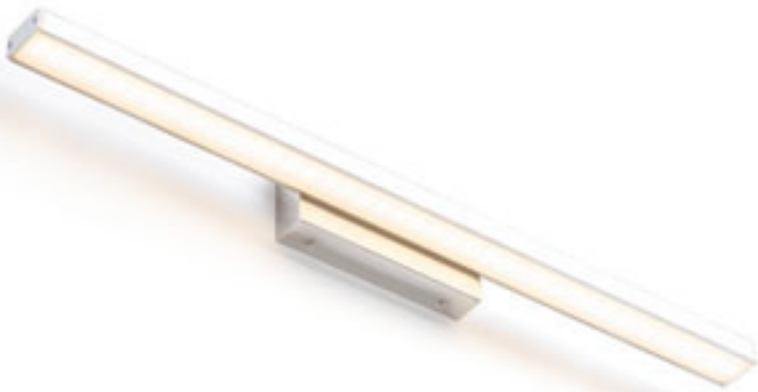

IP44

IP44

PANON

Linjär lampa med inbyggd LED och centrerad bas.
Lämplig för våtrum.

PANON SHORT VÄGG

230 V LED 18 W 3000 K 1700 lm Ra 80 [IP44](#)

R12949 krom

1 600 SEK

PANON LONG VÄGG

230 V LED 12 W 3000 K 900 lm Ra 80 [IP44](#)

R12950 krom

1 400 SEK