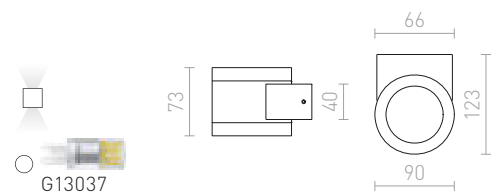

MOIRE II UTOMHUS
230 V G9 25 W IP54

R10132 aluminium

820 SEK %