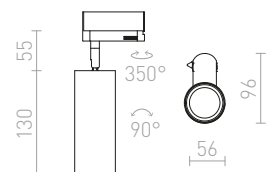

MAVRO DIMB FÖR 3-FASSKENA

230 V LED 12 W $\angle 38^\circ$ 3000 K 1020 lm Ra 80

R13171 vit

1 950 SEK

R13172 guld

1 950 SEK

R13173 svart/guld

1 950 SEK