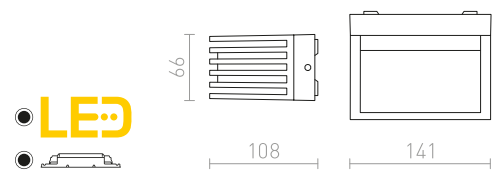

CLAIRE 14 VÄGG

230 V LED 6 W 3000 K 240 lm Ra 80 IP54

R13564 antrasitgrå/frostad akrylplast 1 250 SEK