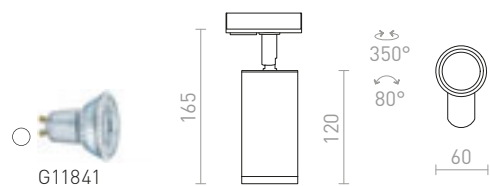

BELENOS FÖR 1-FASSKENA

230 V LED GU10 9 W

R13367 vit

R13369 svart

720 SEK

720 SEK