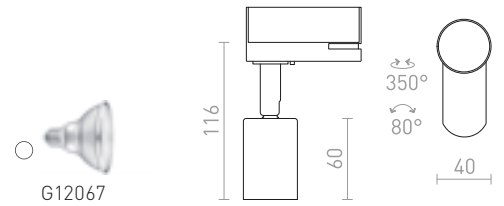

FAX E27 FÖR 3-FASSKENA

230 V E27 25 W

R13535 vit

380 SEK

R13537 svart

380 SEK