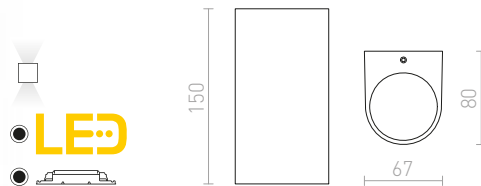

ZACK II

230 V LED 2x3 W $\angle 58^\circ$ 3000 K 315 lm Ra 80 IP54

R12022 antrasitgrå

850 SEK

ZACK I

230 V LED 3 W $\angle 58^\circ$ 3000 K 176 lm Ra 80 IP54

R12027 antrasitgrå

620 SEK