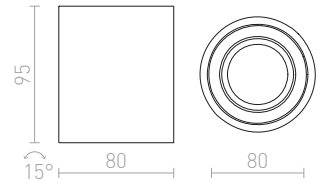

520 SEK

MAYO

Cylinderformad och ytmonterad spotlight med inbyggd riktbar LED. Drivdon ingår.

MAYO R TAK RIKTBAR

230 V LED 9 W $\angle 36^\circ$ 2700 K 400 lm Ra 80

R10374 borstad aluminium

860 SEK %

MEA