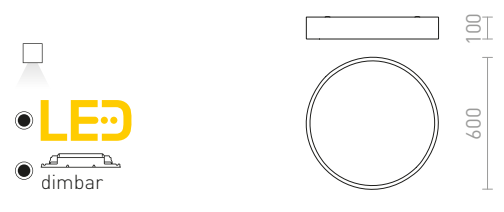

MEZZO 60 DIMB TAK

230 V LED 60 W 3000 K 3700 lm Ra 80

R13332 vit

5 600 SEK

R13333 svart

5 600 SEK