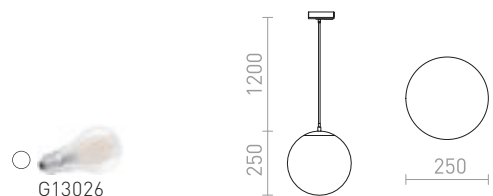

NEW

LUNA 30 TILL 1-FAS SKENA

230 V E27 15 W

R13966 opalglas/krom

2 400 SEK

NEW

ARAQ

Závesné svietidlo s mosadznou objímkou, textilným káblom, ktorý je zakončený adaptérom do jednookruhovej lišty. Vhodné pre dekoratívnu žiarovku s päticou E27.