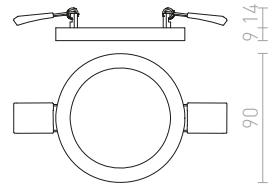

HUE R 9 INFÄLLD

230 V LED 6 W 3000 K 540 lm Ra 80

R12760 vit	258 SEK	→
R12761 svart krom	178 SEK	%
R12763 matt nickel	178 SEK	%
R12764 bokträimitation	258 SEK	→