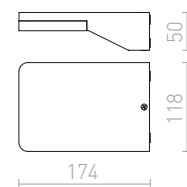

IP65

COMODO

Vägglampa med inbyggd LED och nedåtgående ljus.

COMODO VÄGG

230 V LED 20 W 3000 K 940 lm Ra 80 IP65

R13512 antrasitgrå

1 650 SEK

IP65

VIRGO

Vägglampa för utomhusbruk av pressgjuten aluminium med en opalfärgad täcksiva och inbyggd LED. Får endast installeras som nedåtgående ljus.

VIRGO VÄGG

230 V LED 9 W 3000 K 800 lm Ra 80 IP65

R11946 antrasitgrå

980 SEK