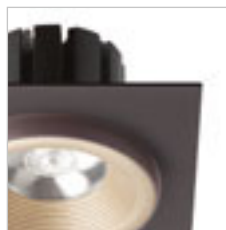

SHARM SQ I INFÄLLD

230 V LED 10 W $\angle 24^\circ$ 3000 K 900 lm Ra 80

R13250 vit/koppar	580 SEK
R13251 pärlguld/brun	580 SEK
R13252 brun/pärlguld	580 SEK
R13253 svart/koppar/koppar	620 SEK
R13254 svart/svart/koppar	580 SEK

WEB
CONFIGURATOR