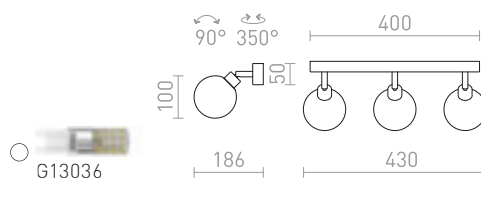

BOLLY III YTMONTERAD

230 V G9 LED 3x3 W IP44

R13691 opalglas/krom

1 450 SEK

IP44

LINN

Vägg- eller taklampa av opalfärgat glas på en bas i krom. Lämplig i badrum.

LINN I VÄGG

230 V G9 LED 3 W IP44

R13695 opalglas/krom

480 SEK