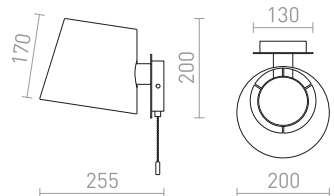

SELENA

Vägglampa med textilskärm och dragbrytare. Skärmen kan vridas på runt en axel.

SELENA VÄGG

230 V E27 15 W

R13651 svart

1 250 SEK ➔

G13014

SOLARIS