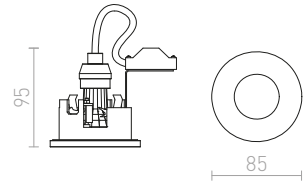

INCA R

230 V GU10 7 W IP65

R12657 vit

328 SEK

↑ 150
● Ø70

G11841

IP65