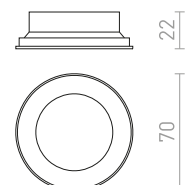

DARIO

Cylindrisk, riktbar spotlight för LED ljuskällor med GU10 fattning. En dekorativ skärm av borstad svart mässing ingår. Olika andra färgkombinationer är möjliga genom att köpa till skärmar i andra färger. För 1-fasskenor.

DARIO TILL 1-FAS SKENA

230 V GU10 9 W

R13870 vit/borstad mässing

850 SEK NEW

R13871 svart/borstad mässing

850 SEK NEW

R13872 borstad mässing

950 SEK NEW

DARIO

Dekorativ inre skärm av metal i olika färger för DARIO serien.

DARIO DEKORATIV INRE SKÄRM

R13876 vit

120 SEK NEW

R13877 svart

120 SEK NEW