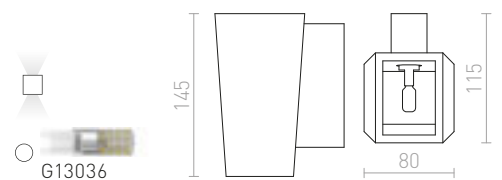

KUBIS VÄGG

230 V G9 40 W

R10455 gips

520 SEK