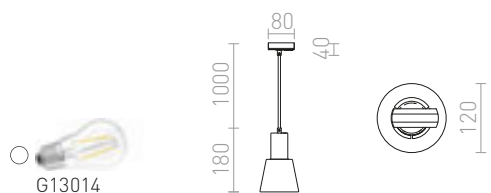

ICAR FÖR 1-FASSKENA

230 V E27 15 W

R13214 svart/guld

1 280 SEK →