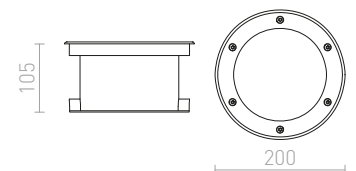

TERRA INFÄLLD

230 V LED 20 W $\angle 120^\circ$ 3000 K 1450 lm Ra 80 IP65

R10532 rostfritt stål

2 300 SEK

↑ 100
⌀ 190

IP65