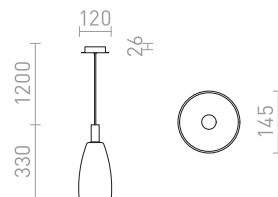

BELLINI

LED-pendel av glas i modern stil, lämplig över
bardiskar eller köksöar.

BELLINI M LED PENDEL

230 V LED 5 W $\angle 30^\circ$ 3000 K 475 lm Ra 80

R13652 svart/rökfärgat glas

2 300 SEK

AZRIA

Elegant pendel av strukturerat glas med detaljer i krom.