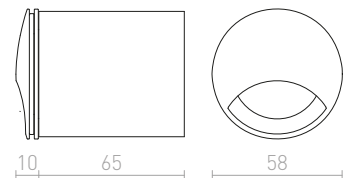

CLUB IND INFÄLLD

230 V LED 3 W 3000 K 270 lm Ra 80 IP54

R12686 silvergrå

460 SEK

↑ 90
● Ø56

● LED