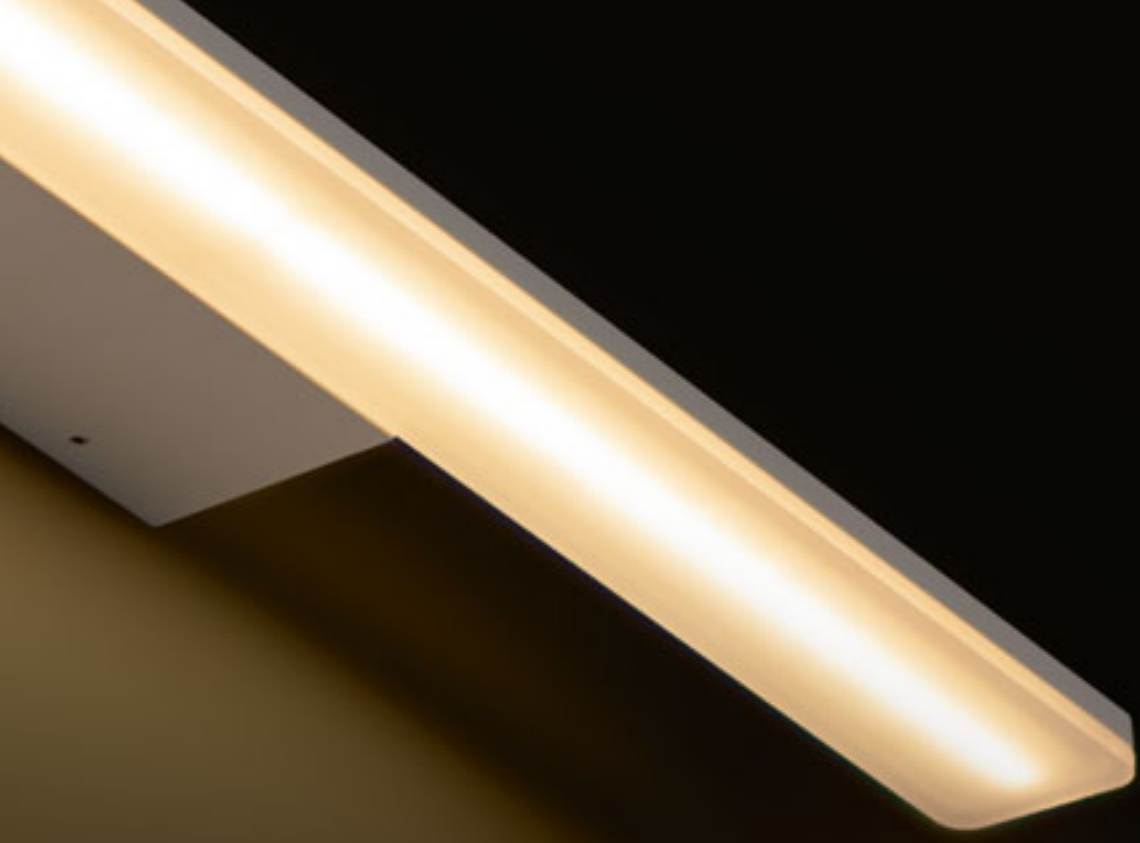

TRIDENT PRO 120 KROPP

230 V LED 40 W 4000 K 5200 lm Ra 80 IP65

G13670 grå/matt akrylplast

645 SEK

TRIDENT PRO 150 KROPP

230 V LED 60 W 4000 K 7800 lm Ra 80 IP65

G13671 grå/matt akrylplast

950 SEK