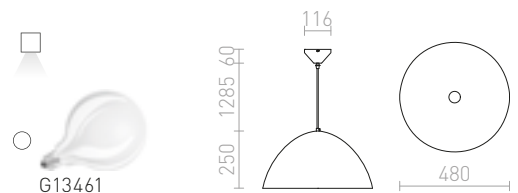

MERYLYN 48 PENDEL

230 V E27 42 W

R12446 borstat aluminium/guldfärg

1 750 SEK ↗

R12447 svart/vit

1 750 SEK ↗