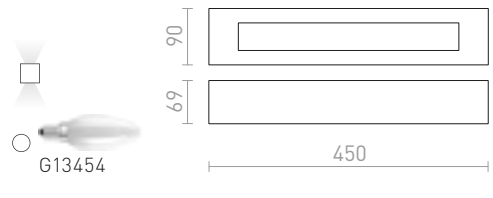

ROLO 45 VÄGG

230 V E14 2x11 W

R13436 gips

1 200 SEK