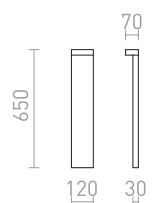

GARDIEN 65 POLLARE

230 V LED 10 W 3000 K 600 lm Ra 80 IP54

R13758 svart

1 950 SEK