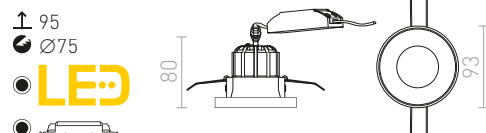

SHARM PLUS INFÄLLD

230 V LED 10 W $\angle 24^\circ$ 3000 K 900lm Ra 80

R13228 vit	520 SEK
R13229 pärtguld	520 SEK
R13230 brun	520 SEK
R13231 svart	520 SEK
R13232 krom	535 SEK
R13233 koppar	535 SEK
R13234 svart krom	535 SEK