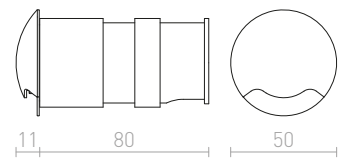

KICK I INFÄLLD

230 V LED 3 W 3000 K 100 lm Ra 80 IP54

R12613 vit

560 SEK

R12615 svart

560 SEK

↑ 80
● Ø40