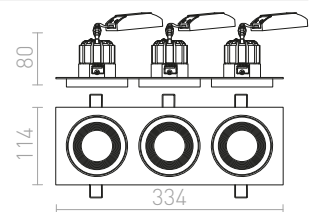

SHARM SQ III INFÄLLD

230 V LED 3x10 W $\angle 24^\circ$ 3000 K 2700 lm Ra 80

R13260 vit/koppar	1 650 SEK
R13261 pärlguld/brun	1 650 SEK
R13262 brun/pärlguld	1 650 SEK
R13263 svart/koppar/koppar	1 650 SEK
R13264 svart/svart/koppar	1 650 SEK