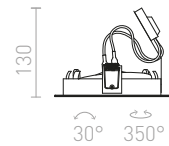

PASADENA

Infälld vippbar lampa av aluminium för AR111-ljuskällor.

PASADENA G53 R I

12 V G53 50 W

R12697 vit

645 SEK

R12699 svart

645 SEK

↑ 140

⊙ Ø145

G13656

G13002

168

PASADENA

Infälld lampa med vipp-funktion för AR111-ljuskällor.

PASADENA G53 SQ I

12 V G53 50 W

R12700 vit

680 SEK

R12702 svart

520 SEK

↑ 150

⊙ Ø150

G13656

G13002

170/170

PASADENA G53 SQ II

12 V G53 2x50 W

R12703 vit

1 250 SEK

R12704 borstad aluminium

1 200 SEK

R12705 svart

980 SEK

↑ 150

⊞ 315x150

G13656

G13002

340