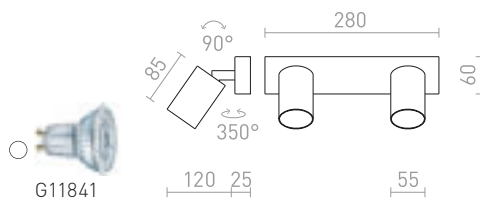

DUDE II YTMONTERAD

230 V LED GU10 2x9 W

R13922 vit

1 150 SEK NEW

R13923 svart

1 150 SEK NEW