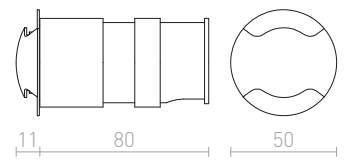

KICK II INFÄLLD

230 V LED 3 W 3000 K 120 lm Ra 80 IP54

R12616 vit

560 SEK

R12618 svart

560 SEK

↑ 80
● Ø40