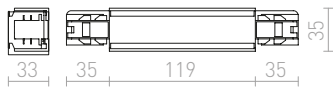

RAK SKARV

Rak skarv för en EUTRAC 3-fasskena. Av strukturella skäl krävs det en mekanisk skarv vid nerpendlade installationer. Maximal belastning 16A.

230 V

R11317 vit	278 SEK
R11318 svart	278 SEK
R11319 silvergrå	340 SEK

FLEXIBEL SKARV

Flexibel skarv för EUTRAC 3-fasskena. Har en 30°-330° böjradie. Skarven har även anslutningsmöjligheter. Maximal belastning 16A.

230 V

R11329 vit	1 250 SEK
R11330 svart	1 250 SEK
R11331 silvergrå	1 250 SEK

RAK SKARV MED ANSLUTNING

Rak skarv med anslutning för EUTRAC 3-fasskena. Maximal belastning 16A.

230 V

R11320 vit	850 SEK
R11321 svart	850 SEK
R11322 silvergrå	1 250 SEK

X SKARV MED ANSLUTNING

X-skarv med anslutning för EUTRAC 3-fasskena. Med möjlighet att ansluta två separata faser. Maximal belastning 16A.

230 V

R11338 vit	1 680 SEK
R11339 svart	1 680 SEK
R11340 silvergrå	2 300 SEK

MITTANSLUTNING

Mittanslutning för en EUTRAC 3-fasskena. Kan installeras utan att man behöver dela skenan. Maximal belastning 16A.

230 V

R11346 vit	680 SEK
R11347 svart	680 SEK
R11348 silvergrå	835 SEK

PENDELADAPTER

Maximal belastning 5 kg och 10A.

230 V

R11360 vit	345 SEK
R11361 svart	345 SEK
R11362 silvergrå	480 SEK

ÄNDSTYCKE

Ändstycke för EUTRAC 3-fasskena.

R11307 vit	38 SEK
R11308 svart	38 SEK
R11309 silvergrå	78 SEK

MEKANISK ADAPTER

Mekanisk adapter för infälld eller ytmonterad EUTRAC 3-fasskena. Maximal belastning 10 kg.

R11352 vit	290 SEK
R11353 svart	290 SEK

3M VAJERUPPHÄNGNING

Vajerupphängning för en EUTRAC 3-fasskena. M13 sockel.

R11359	480 SEK

1,5M VAJERUPPHÄNGNING

Vajerupphängning för en EUTRAC 3-fasskena. M13 sockel.

R11358	450 SEK

PENDELCLIP

Adapter för anslutning av vajerupphängning. M13 sockel.

R11349 vit	178 SEK
R11350 svart	178 SEK
R11351 silvergrå	188 SEK

SKARVFÖRSTÄRKNING