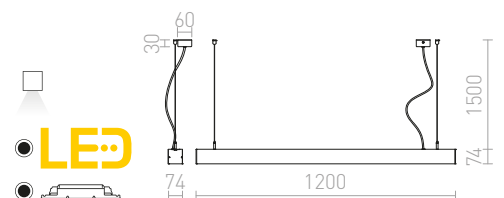

PESANTE 75 PENDEL

230 V LED 40 W 3000 K 4200 lm Ra 80

R12720 eloxerad aluminium

3 350 SEK

R12721 svart

3 450 SEK