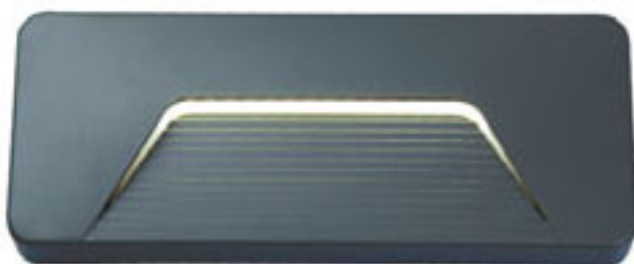

IP65

RENO SQ INDR VÄGG

230 V LED 3 W 3000 K 280 lm Ra 80 IP65

R11950 grå

435 SEK →

R11953 antrasitgrå

435 SEK →