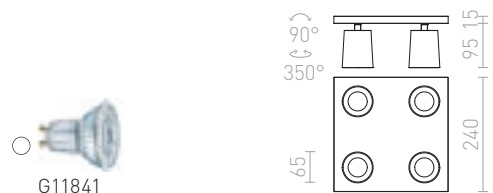

KENNY IV TAK

230 V GU10 4x35 W

R12921 vit/svart **2 150 SEK**

R12922 borstad aluminium/svart **1 950 SEK** →

R12923 svart/guld **2 150 SEK**