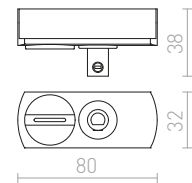

ADAPTER

Adapter för 1-fasskenor. Med denna adapter kan man ansluta alla pendlar som endast hänger i sin egen kabel (pendlar som behöver fästas med vajer går ej). Maximal belastning 16A. Maximal mekanisk belastning 20N.

230 V

R12293 vit	120 SEK
R12294 svart	120 SEK
R12295 silvergrå	120 SEK