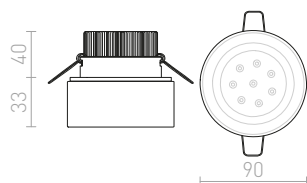

● Ø40

● LED

- medföljer
- medföljer INTE
- ↑ infällsdjup (i mm)
- diameter vid runt infällshål (i mm)
- ▣ storlek vid fyrkantigt infällshål (i mm)
- ∩_{20°} lutningsvinkel
- ∩_{90°} vridningsvinkel
- ▭₄₄ storlek (i mm)
- NEW nyheter
- % varor till ett förmånligt pris
- ➔ utförsäljning / få ex kvar