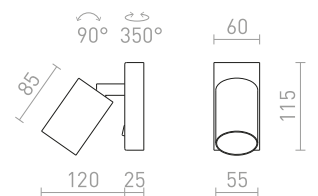

DUDE VÄGG

230 V LED GU10 9 W

R13924 vit

R13925 svart

645 SEK NEW

645 SEK NEW

G11841