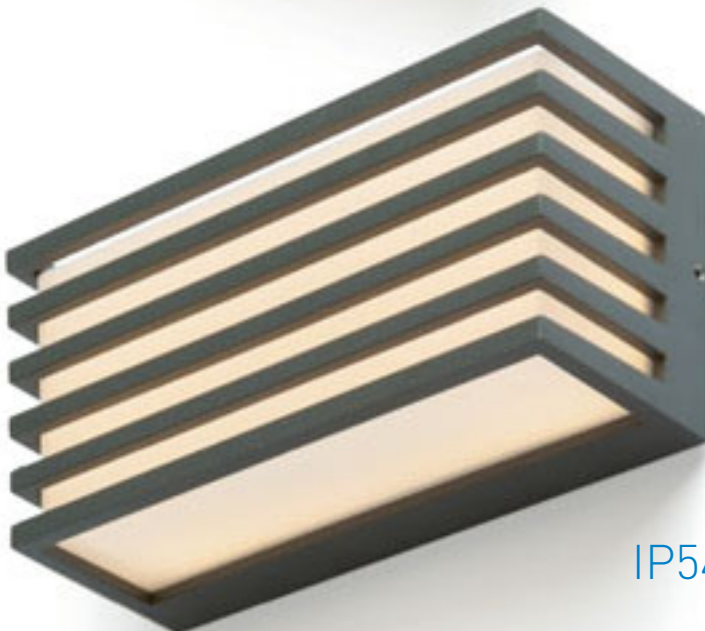

IP54

IP54

IP54

CLAIRE

LED-väggglampa av lackerad formgjuten aluminium för utomhusbruk.

CLAIRE RC VÄGG

230 V LED 6 W 3000 K 143 lm Ra 80 IP54

R13563 antrasitgrå/frostad akrylplast 1 250 SEK

CLAIRE 14 VÄGG

230 V LED 6 W 3000 K 240 lm Ra 80 IP54

R13564 antrasitgrå/frostad akrylplast 1 250 SEK

CLAIRE 21 VÄGG

230 V LED 9 W 3000 K 384 lm Ra 80 IP54

R13565 antrasitgrå/frostad akrylplast 1 550 SEK