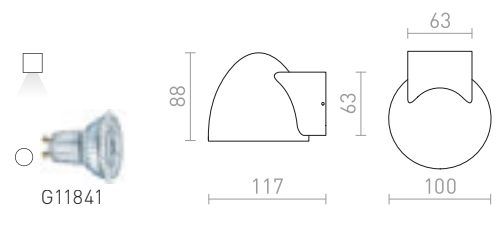

IP54

PIPER

Rörformad vägglampor med inbyggd LED lämplig för nedåtriktat ljus utomhus.

PIPER VÄGG

230 V LED 6 W 3000 K 489 lm Ra 80 IP54

R13560 antrasitgrå

880 SEK