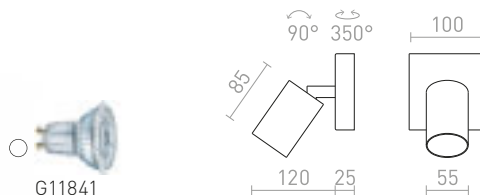

DUDE SQ YTMONTERAD

230 V LED GU10 9 W

R13920 vit

560 SEK NEW

R13921 svart

545 SEK NEW