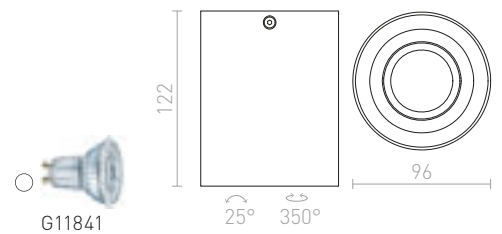

Ytmonterad vippbar taklampa för ljuskällor med GU10-fattning.

MILANO I TAK

230 V GU10 35 W

R12681 matt svart/borstad aluminium

520 SEK ➤

R12682 borstad aluminium

520 SEK ➤

MILANO II TAK