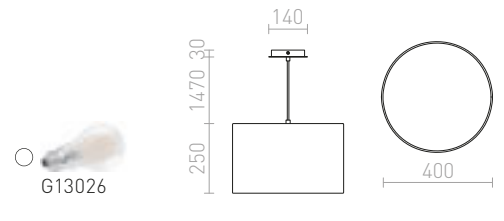

LALO 40 PENDEL

230 V E27 3x42 W

R10605 krämvit/matt nickel

2 400 SEK %