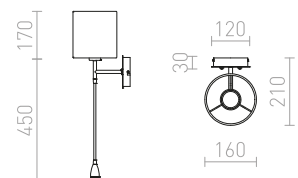

VERSINA MED SKÄRM

230 V E27 LED 28 W + 3 W $\angle 25^\circ$ 3000 K 180 lm Ra 80

R12955 vit/krom

1 450 SEK

G13026
LED

PERTH

Vägglampor med kantig textilskärm och LED-läslampa på svanhals. De två ljuskällorna kan tändas individuellt med en vridbrytare på basen.