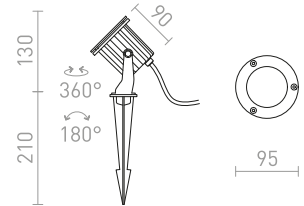

BLUESTAR PÅ SPJUT

230 V GU10 35 W IP65

R13630 antrasitgrå

835 SEK

G11841