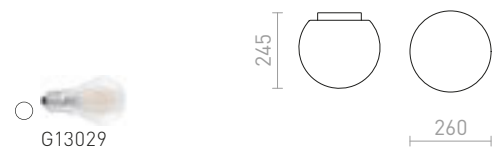

BOLLY 26 TAK

230 V E27 15 W IP44

R13694 opalglas/krom

2 100 SEK