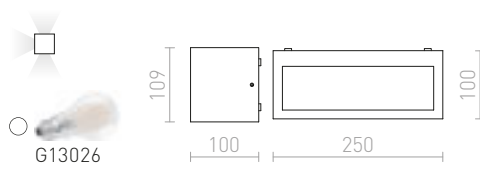

DURANT VÄGG

230 V E27 18 W [IP54](#)

R12568 silvergrå

950 SEK ➔

R12569 antrasitgrå

1 150 SEK