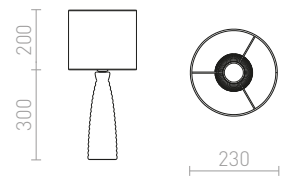

R13324 beige/grå

R13325 svart

520 SEK →

680 SEK →

G13026

ESPLANADE

Bordlampa med dubbel textilskärm och teleskopstäng som kan justeras på höjden.

ESPLANADE BORDLAMPAN