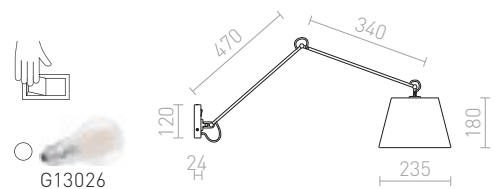

MADISON

Vägglampa med tvådelad justerbar arm och textilskärm.

MADISON W VÄGG

230 V E27 42 W

R12480 vit/krom

4 800 SEK

ASHLEY

Vägglampa med tvådelad justerbar arm, textilskärm och brytare på väggfästet.

ASHLEY VÄGG

230 V E27 42 W

R12482 vit/krom

5 200 SEK