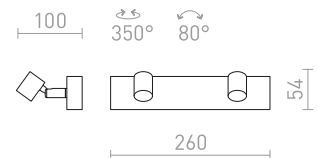

TRICA II VÄGG

230 V GU10 2x25 W

R13373 vit

450 SEK %

R13374 svart

450 SEK %

G11841