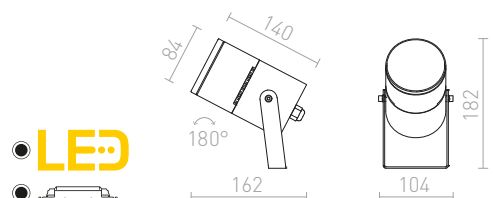

ROSS UTEBELYSNING REFLEKTOR

230 V LED 9 W $\angle 30^\circ$ 3000 K 900 lm Ra 80 IP65

R11754 antrasitgrå

1 950 SEK