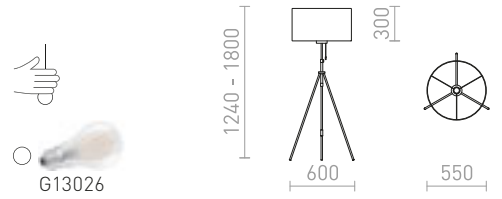

LUTON/RON 55 GOLV

230 V LED E27 11 W

R14067 Polycotton vit/svart/metall

3 200 SEK NEW

R14068 Polycotton svart/svart/metall

3 200 SEK NEW