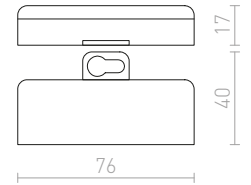

IP-BOX

Anslutningsbox för våtrum, lämplig för 3x1,5-kablar.

IP-BOX

IP44

G12582 vit

22 SEK

IP67

IP-BOX

Anslutningsbox för utomhusbruk. Lämplig för 3x1,5-kabel.

IP-BOX

230 V IP67

G12984

68 SEK