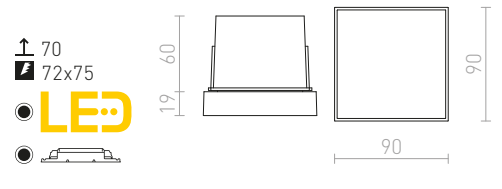

DEJAVU SQ 9 INFÄLLD

230 V LED 3,5 W 3000 K 120 lm Ra 80 IP65

R12530 svart

645 SEK %