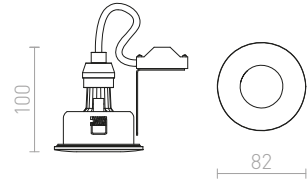

EQUA

230 V GU10 35 W IP54

R12746 krom

129 SEK %

↑ 100
● Ø75

G11841

IP54