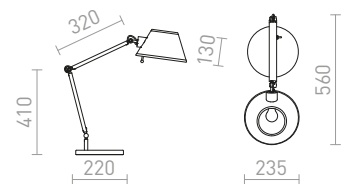

MONTANA BORDLAMPAN

230 V E27 28 W

R13283 vit/svart/krom

3 600 SEK ▶

G13014