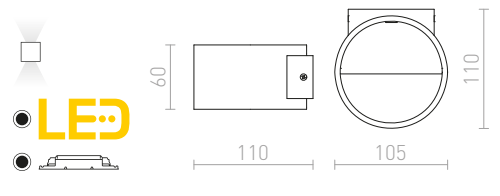

BIARITZ VÄGG

230 V LED 5 W 3000 K 780 lm Ra 80

R12606 vit

720 SEK