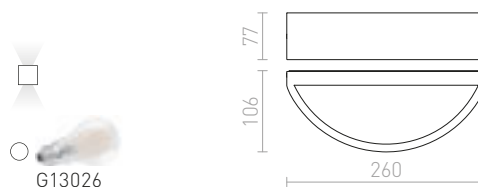

230 V E27 26 W IP54

R10364 svart

1 150 SEK

R10365 vit

1 150 SEK

R10366 silvergrå

1 150 SEK

IP54