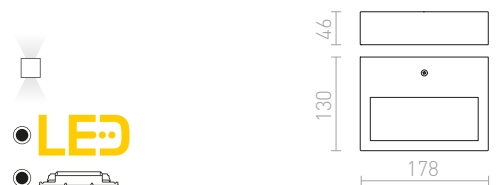

CHLOE VÄGG

230 V LED 9 W 3000 K 800 lm Ra 80 IP65

R11752 rostfritt stål

1 350 SEK