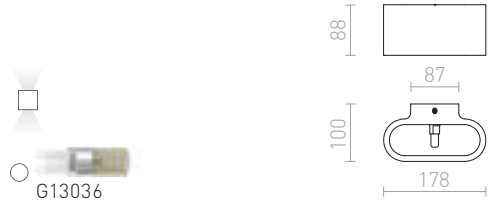

GAN VÄGG

230 V G9 33 W

R12039 gips

835 SEK