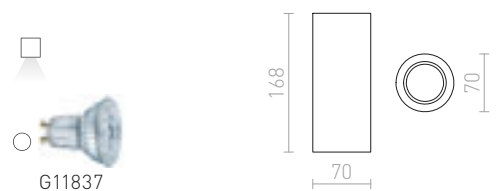

GINA S 17 TAK

230 V GU10 15 W

R12354 gips

620 SEK