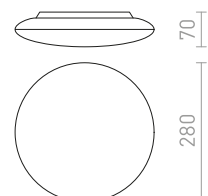

IP44

ZARA

Taklampa med LED och en opalfärgad glasskärm på en bas i krom. Lämplig i badrum.

ZARA LED 26 TAK

230 V LED 12 W 3000 K 900 lm Ra 80 [IP44](#)

R13686 opalglas/krom

1 550 SEK

IP65

SASSARI

Rund badrumsarmatur med LED.

SASSARI TAK

230 V LED 24 W 3000 K 1900 lm Ra 80 IP65

R13642 vit/polykarbonat/plast

1 280 SEK