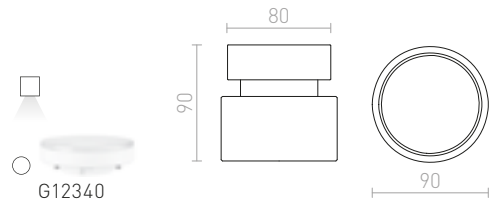

PIXIE TAK

230 V LED GX53 7 W

R11770 vit/krom

1 550 SEK

R11771 svart/krom

1 550 SEK