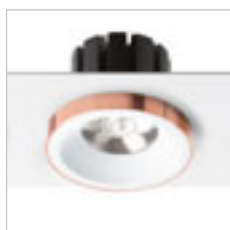

SHARM R III INFÄLLD

230 V LED 3x10 W $\angle 24^\circ$ 3000 K 2700 lm Ra 80

R13245 vit/koppar 1 600 SEK

R13246 pärtguld/brun 1 600 SEK

R13247 brun/pärtguld 1 600 SEK

R13248 svart/koppar/koppar 1 650 SEK

R13249 svart/svart/koppar 1 600 SEK