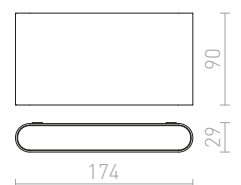

CHOIX 175 VÄGG

230 V LED 10 W 3000 K 660 lm Ra 80 IP54

R12691 antrasitgrå

890 SEK

LED