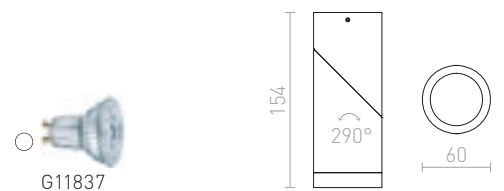

R12670 vit

880 SEK

R13552 svart

880 SEK

KELLY LED

Dimbar taklampa med inbyggd fast LED-ljuskälla som är dimbar via TRIAC.

KELLY LED DIMB TAK

230 V LED 15 W $\angle 45^\circ$ 3000 K 750 lm Ra 85