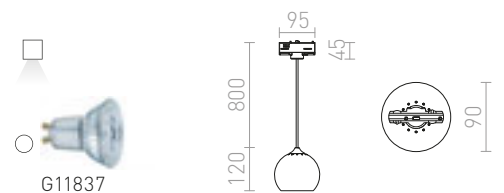

DESTY FÖR 3-FASSKENA

230 V GU10 35 W

R13215 svart/krom

1 200 SEK