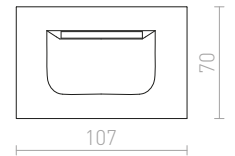

PER INFÄLLD

230 V LED 3 W 3000 K 76 lm Ra 80 IP54

R12576 vit

620 SEK

R12577 antrasitgrå

620 SEK

↑ 60

▣ 65x102

LED

IP54