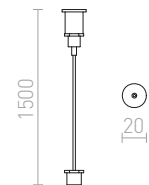

1,5M VAJERUPPHÄNGNING

Vajerupphängning för en EUTRAC 3-fasskena. M13 sockel.

R11358	450 SEK