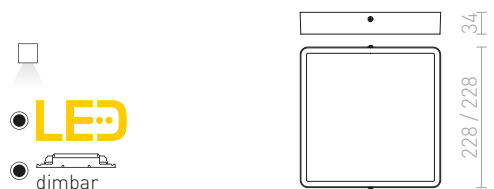

HUE SQ 22 DIMB TAK

230 V LED 24 W 3000 K 2160 lm Ra 80

R13088 vit	1 550 SEK	➔
R13089 svart krom	1 550 SEK	➔
R13090 krom	1 550 SEK	➔
R13091 matt nickel	1 550 SEK	➔