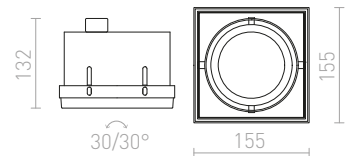

↑ 180
▣ 170x170

G13656

G13002