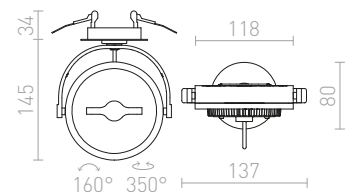

KELLY LED DIMB DELVIS INFÄLLD

230 V LED 12 W $\angle 24^\circ$ 3000 K 600 lm Ra 80

R12637 vit

1 150 SEK

R12638 svart

1 150 SEK

- ↑ 50
- ⊙ Ø65
- LED
- dimbar

GRANADA