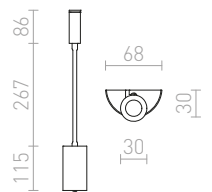

VERSA

Spotlight på svanhals med inbyggd LED och vippbrytare på basen.

VERSA VÄGG

230 V LED 3 W $\angle 40^\circ$ 3000 K 240 lm Ra 80

R10602 matt nickel

1 150 SEK

SHOW

Spotlight med inbyggd LED på svanhals för väggmontage.

SHOW VÄGG

230 V LED 3 W 3000 K 240 lm Ra 80

R12896 vit/krom

890 SEK ▾

R12897 svart/krom

890 SEK ▾

BOB

Spotlight med inbyggd LED på svanhals för väggmontage. Lampan tänds och släcks med en vippbrytare på basen.

BOB PÅ SVANHALS

230 V/500 mA LED 3 W $\angle 45^\circ$ 3000 K 180 lm Ra 80

R10538 krom

1 350 SEK