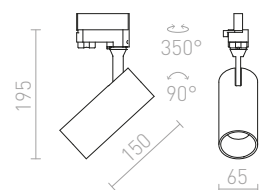

R11694 vit/guld

1 350 SEK %

MAVRO

Cylinderformad spotlight med inbyggd LED för 3-fasskena. Dimbar via TRIAC.

MAVRO DIMB FÖR 3-FASSKENA

230 V LED 12 W $\angle 38^\circ$ 3000 K 1020 lm Ra 80

R13171 vit

1 950 SEK