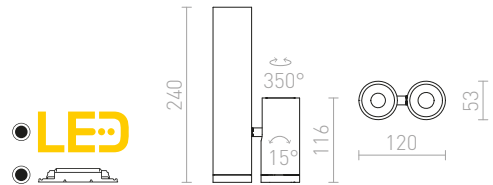

BOGARD TWIN TAK

230 V LED 2x5 W $\angle 40^\circ$ 3000 K 700 lm Ra 80

R12499 matt svart

1 400 SEK

R12500 matt nickel

980 SEK