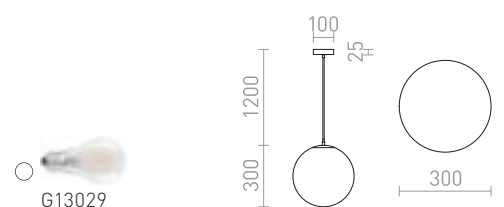

LUNA 30 PENDEL
230 V LED E27 15 W

R13747 opalglas/krom

2 300 SEK