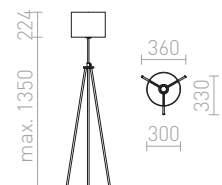

550

GARDETTE

Golvlampa på teleskopstång med tre ben, textilskärm och E27 sockel.

GARDETTE GOLVLAMPA

230 V E27 42 W

R12489 svart/aluminium

4 200 SEK %

G13029