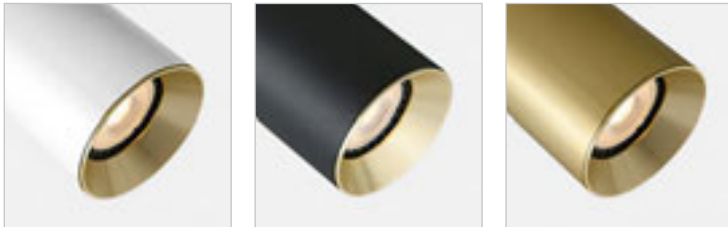

DARIO TILL 1-FAS SKENA

230 V GU10 9 W

R13870 vit/borstad mässing

850 SEK NEW

R13871 svart/borstad mässing

850 SEK NEW

R13872 borstad mässing

950 SEK NEW