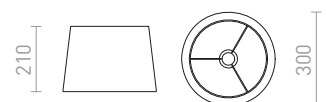

AMBITUS

Textilskärm med E27-hållare. Passar till bordlampsbaser: ALVIS, AMBITUS, CORTINA, MAUI, NYC, WOODY.

AMBITUS 30/21 BORDLAMPSSKÄRM
max. 28 W

R13841 Polycotton vit

820 SEK NEW