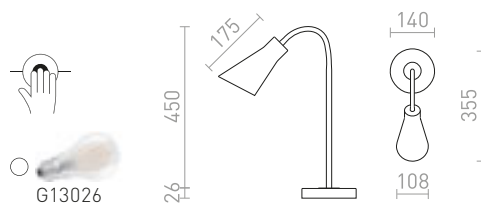

ANIKA BORDLAMPAN

230 V E27 40 W

R13905 matt vit/matt nickel

750 SEK

NEW

R13906 matt svart/matt nickel

750 SEK

NEW