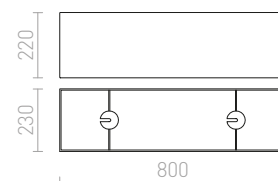

MORE

Linjär takbas i två längder: 60 eller 80 cm, för tre skärmar. Tillgänglig i polerat eller matt utförande. Skärmar som passar till: RON 15/20, TEMPO 15/15, TEMPO 15/30.

MORE 80 TAK PENDEL TAKBAS

230 V E27 3x42 W