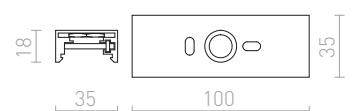

SKARVFÖRSTÄRKNING

Mekanisk skarv som används som förstärkning av två raklänga skenor vid nerpendlad installation.

R11354 vit	278 SEK
R11355 svart	278 SEK
R11356 silvergrå	320 SEK