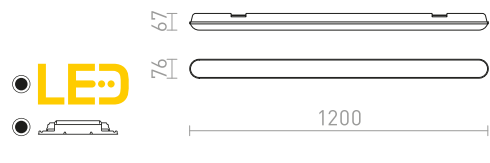

TRIDENT PRO

Linjär fabriksbelysning för takmontage eller upphängning via pendelsats med artikelnummer G13672. Har stor ljusstyrka och IP65 skydd. Levereras utan pendelsats och anslutningskabel. Flera armaturer går att seriekopplas.

TRIDENT PRO 120 KROPP

230 V LED 40 W 4000 K 5200 lm Ra 80 IP65

G13670 grå/matt akrylplast

645 SEK

TRIDENT PRO 150 KROPP

230 V LED 60 W 4000 K 7800 lm Ra 80 IP65

G13671 grå/matt akrylplast

950 SEK