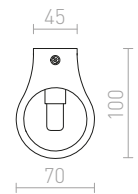

G13036

100

70