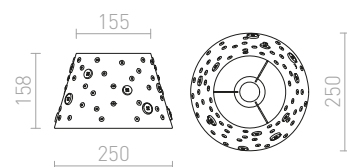

DELISA 25/16 SKÄRM

max 28 W

R12388 vit/knappar

420 SEK