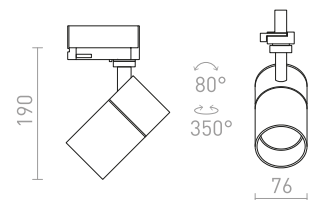

WISH 20 DIMB FÖR 3-FASSKENA

230 V LED 20 W $\angle 36^\circ$ 3000 K 4000 K 5000 K
1600 lm Ra 80

R13773 vit

1 200 SEK NEW

R13774 svart

1 200 SEK NEW