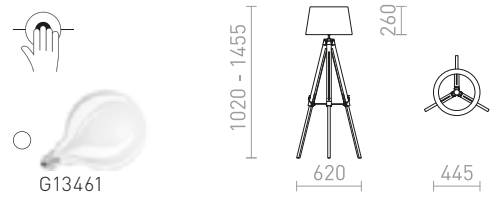

ALVIS/RIDICK GOLV

230 V LED E27 11 W

R14046 glansig svart/guldfolie/bambu

3 350 SEK NEW