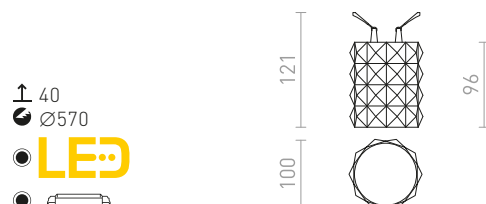

MARENGA RD5 28 INFÄLLD

230 V LED 6 W 3000 K 570 lm Ra 80

R14006 vit/Eco PLA

680 SEK **NEW**

MARENGA RD6 96 INFÄLLD

230 V LED 6 W 3000 K 570 lm Ra 80

R14010 vit/Eco PLA

820 SEK **NEW**