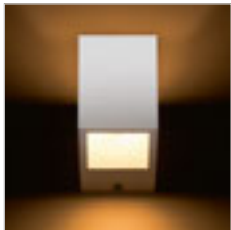

JACK

Dubbelriktad väggglampa av gips. Går att måla med vanlig väggfärg.

JACK SQ VÄGG

230 V G9 40 W

R10445 gips

620 SEK

JACK RC S VÄGG

230 V G9 33 W

R11960 gips

520 SEK

HAY

Väggglampa av gips som kan målas med vanlig väggfärg.

HAY VÄGG

230 V G9 40 W

R10448 gips

520 SEK %