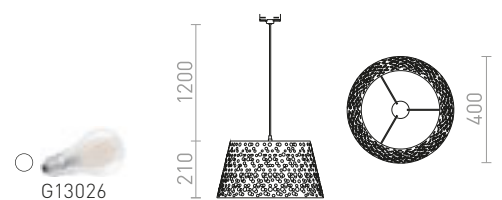

MAVRO

Elegantné závesné valcové LED svetidlo vhodné na zavesenie nad barové pulty a kuchynské ostrovčeky. Prívodný kábel je zakončený adaptérom do trojkruhovej lišty.

MAVRO FÖR 3-FASSKENA PENDEL

230 V LED 12 W $\angle 38^\circ$ 3000 K 1020 lm Ra 80