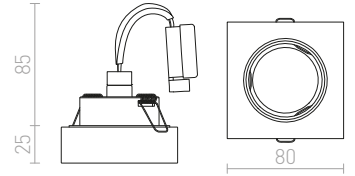

BIANCA

Infälld lampa av satinerat eller opalfärgat glas.

BIANCA SQ INFÄLLD

230 V GU10 50 W

R10304 opalglas

320 SEK %

↑ 100
● Ø62

G11841