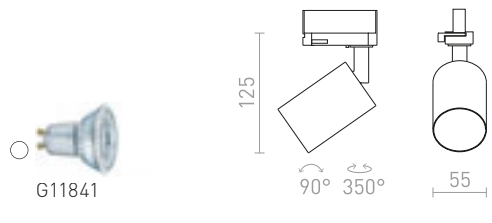

Cylindrisk spotlight med GU10-sockel för LED-ljuskällor och en adapter för 3-fasskenor.

DUDE FÖR 3-FASSKENA

230 V LED GU10 9 W

R13928 vit

R13929 svart

680 SEK NEW

680 SEK NEW

FORZA