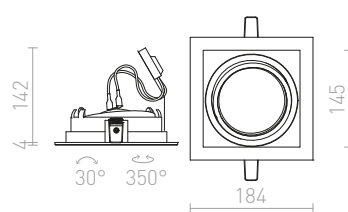

GRANADA SQ

12 V G53 50 W

R12707 vit

380 SEK %

↑ 160

170x170

G13656

G13002