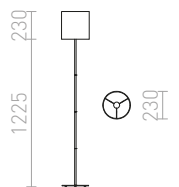

230 V E27 28 W

R12470 svart

1 950 SEK

CORTINA/JAKARANDA

En golvlampa med lackerad metallbas och skärm av textil med geometriskt 3D-mönster. Lämplig för LED-ljuskällor med E27-fattning.

CORTINA/JAKARANDA GOLV