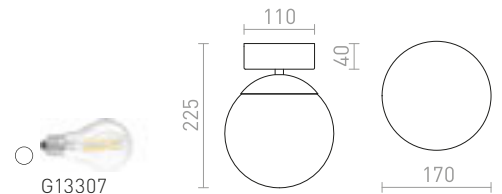

BOLLY 17 TAK

230 V E27 15 W IP44

R13693 opalglas/krom

1 650 SEK