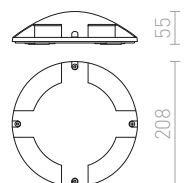

TOPTOP IV MARK

230 V LED 4x1 W 3000 K 400 lm Ra 80 IP67

R11751 antrasitgrå

1 800 SEK