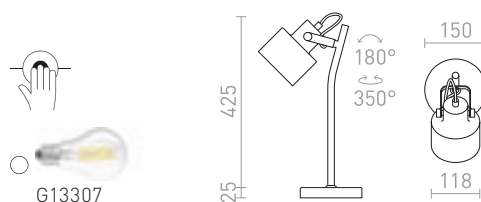

CELEIA BORDLAMPAN

230 V E27 40 W

R13903 matt vit/matt nickel

1 150 SEK

NEW

R13904 matt svart/borstad koppar

1 150 SEK

NEW