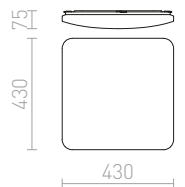

SEMPRE SQ 53 SENSOR TAK

230 V LED 56 W 3000 K 3920 lm Ra 80

R12442 frostad akrylplast

2 150 SEK →