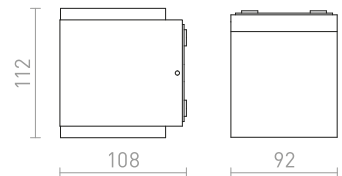

TIRAS II VÄGG

230 V LED 2x6 W 3000 K 371 lm Ra 80 IP54

R13569 antrasitgrå/frostad akrylplast

880 SEK