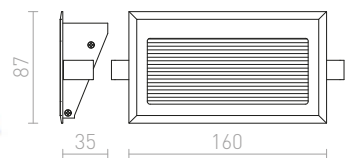

INTRO L

350 mA LED 3W 3000 K 185 lm Ra 80

R10598 borstad aluminium

680 SEK %

↑ 60

■ 86x146

● **LED**

○ G13124