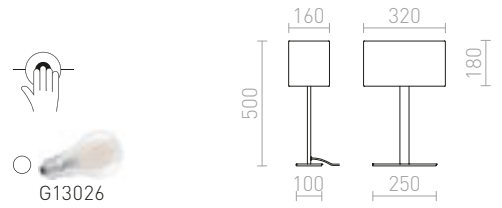

R11973 vit/krom

1 750 SEK

PLAZA M BORDLAMPA

230 V E27 42 W

R11983 vit/krom

2 400 SEK

NYC/TEMPO

En bordslampa med tygskärm på metallfot. Lämplig för LED-ljuskällor med E27-fattning.