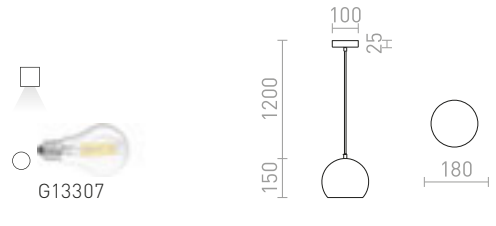

AGNETA PENDEL

230 V E27 40 W

R13897 vit

650 SEK NEW

R13898 svart

650 SEK NEW

R13899 borstad mässing

980 SEK NEW

R13900 borstad koppar

980 SEK NEW