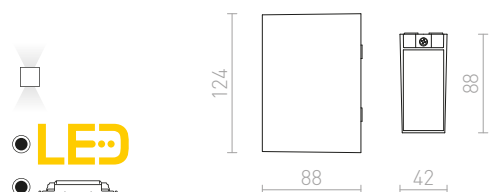

UKKO VÄGG

230 V LED 2x3 W $\angle 55^\circ$ 3000 K 180 lm Ra 80 IP54

R12555 svart

1 150 SEK