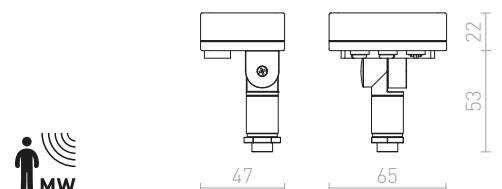

SENSOR FÖR INBYGGNAD I UTEBELYSNING

230 V max 500 W $\angle 180^\circ$ IP65

G12757 vit

78 SEK