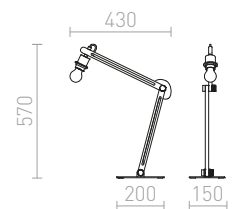

NIZZA BORDLAMPSBAS

230 V E14 28 W

R12947 vit/trä

1 650 SEK %

G12243