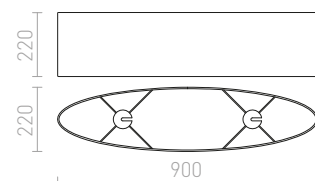

CASUAL 90/22 SKÄRM

max 23 W

	R11472 Polycotton svart/guldfolie	2 850 SEK
	R11485 Polycotton svart/kopparfolie	2 950 SEK
	R11501 Polycotton vit/vit PVC	1 950 SEK
	R11583 Monaco petroleumbå/silver PVC	2 450 SEK
	R11594 Monaco duvgrå/silver PVC	2 450 SEK