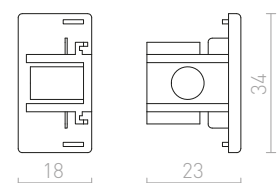

ÄNDSTYCKE

Ändstycke till 1-fasskenor.

230 V

R12290 vit	14.50 SEK
R12291 svart	14.50 SEK
R12292 silvergrå	14.50 SEK