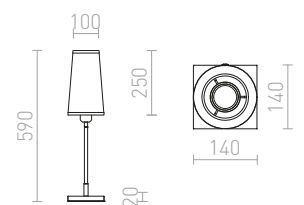

Bordlampa med smal skärm på fot med E27 sockel. Basen är i krom och skaftet är svart.

LULU BORDLAMPAN

230 V E27 28 W

R12464 vit/svart/krom

1 550 SEK

R12465 svart/krom

1 550 SEK

G13026