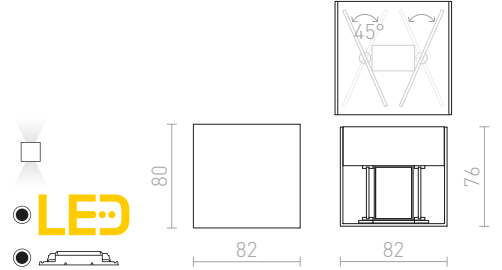

IP54

CARRE

Kantig väglampa med inbyggd LED för UP/DOWN-belysning. Armaturen har två metallblad att justera vinkeln på ljusstrålen med.

CARRE VÄGG

230 V LED 2x3 W 3000 K 200 lm Ra 80 IP54

R12556 vit

980 SEK

R12557 antrasitgrå

980 SEK

IP54

TITO

Väglampa med inbyggd LED för UP/DOWN-belysning. Armaturen har fyra metallblad att justera vinkeln på ljusstrålen med.

TITO SQ VÄGG

230 V LED 6 W 3000 K 500 lm Ra 80 IP54

R12601 borstad aluminium

890 SEK