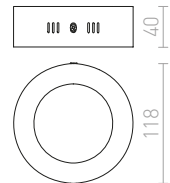

SLENDER R 12 YTMONTERAD

230 V LED 6 W 3000 K 540 lm Ra 80

R11281 matt nickel

198 SEK %