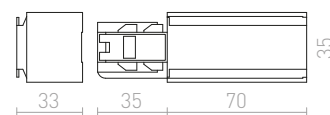

ANSLUTNING (JORD HÖGER)

Anslutning till en ytmonterad EUTRAC 3-fasskena. Maximal belastning 16A.

230 V

R11311 vit	420 SEK
R11312 svart	420 SEK
R11313 silvergrå	535 SEK