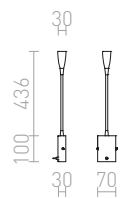

POINT VÄGG

230 V LED 3 W $\angle 40^\circ$ 3000 K 240 lm Ra 80

R11758 matt nickel

750 SEK %