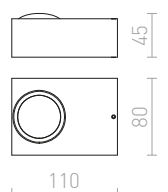

KORSO I VÄGG

230 V LED 5 W $\angle 120^\circ$ 3000 K 390 lm Ra 80 IP54

R12829 borstad aluminium

645 SEK %