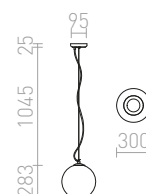

BEAU MONDE 30 PENDEL

230 V E27 25 W

R10518 kromfärgat glas

3 350 SEK

G13026

BEAU MONDE

Pendel med en skärm av handblåst glas och E27 sockel. Skärmens intressanta utseende uppnås via en metod där ett tunt lager av metall appliceras på glaset. Den nedre delen av skärmen är i klarglas. Små bubblor på skärmens yta är ett resultat av produktionsprocessen och inte ett fel.