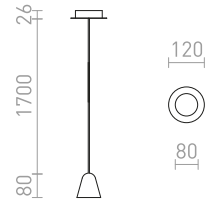

Elegant LED-pendel, lämplig att hänga över bardiskar eller köksöar.

STIG PENDEL

230 V LED 6,8 W $\angle 34^\circ$ 3000 K 466 lm Ra 80

R13940 svart

980 SEK **NEW**

RIGA

Rörformad pendel med inbyggd LED.

RIGA 28 PENDEL