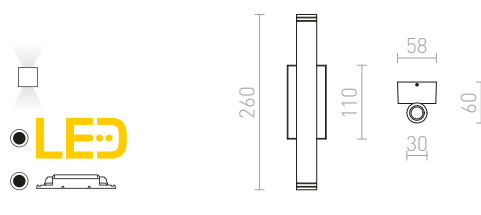

ZANE VÄGG

230 V LED 2x3 W $\angle 60^\circ$ 3000 K 300 lm Ra 80 IP54

R12960 matt nickel

680 SEK %