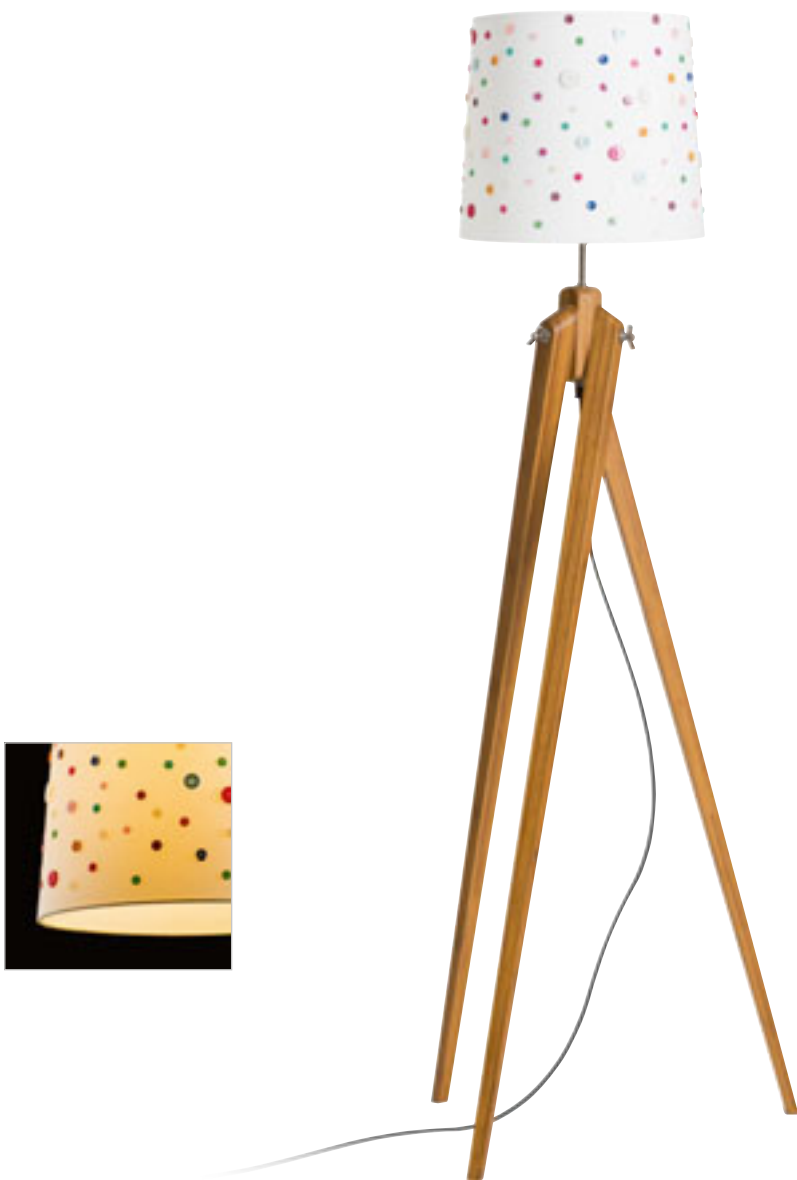

JAKARANDA 40 SKÄRM

max 28 W

R12392 vit

R12393 svart

1 350 SEK

1 350 SEK

DELISA

Dekorativ lampskärm med knappar i olika färger. Passar som pendel eller golvlampa. Lämpliga tillbehör: HEX, ELISA, ENZO, LISA, KOMBIX, AMBITUS, ALVIS, CORTINA.