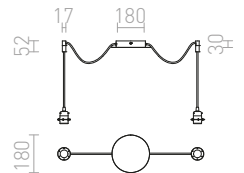

KOMBIX 2 PENDELSATSER

230 V E27 2x28 W

KOMBIX 3 PENDELSATSER

230 V E27 3x28 W