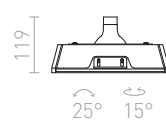

DINO SQUARE

Infälld gipslampa i trimlessutförande med en fyrkantig öppning. Ytan går att måla med vanlig väggfärg. Endast för gipsskivor.

DINO SQ G53 RIKTBAR

12 V G53 50 W

R10272 gips

720 SEK %

↑ 150

⚡ 252x252

G13656

G13002

DINO SQ GU10 RIKTBAR

230 V GU10 35 W

R12038 gips

820 SEK

↑ 150

⚡ 157x157

G11841

DAN SQ

Infälld gipslampa i trimlessutförande med en täckskena av satinerat glas. Endast för installation i gipsskiva.

DAN SQ 80 INFÄLLD

230 V GU10 35 W

R12356 gips

290 SEK

↑ 150

⚡ 120x120

G11841