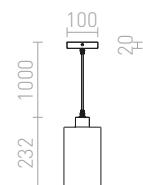

CAMINO PENDEL

230 V E27 28 W

R13296 terazzo dekor

1 150 SEK

R13297 cement

1 150 SEK