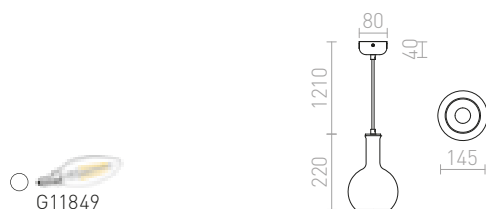

PULIRE RD PENDEL

230 V E14 28 W

R12664 opalglas/trä/krom

1 150 SEK