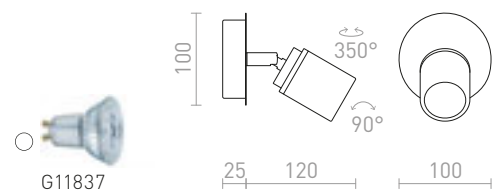

DUBLIN I YTMONTERAD

230 V GU10 9 W IP44

R13377 krom

480 SEK