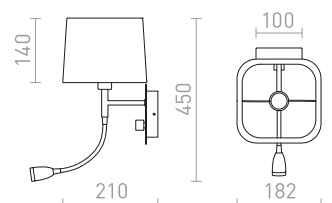

PERTH VÄGG MED RIKTAD LED

230 V E14 LED 15 W + 3 W $\angle 30^\circ$ 3000 K 150 lm Ra 80

R13661 beige/vit/krom

1 950 SEK

R13662 svart/svart/krom

1 950 SEK

PLAZA

Vägglampa med en strukturerad textilskärm och en 3W LED-läslampa. Båda ljuskällorna går att tända och släcka individuellt med varsin knapp på basen.