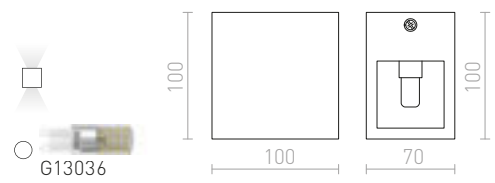

JACK RC S VÄGG

230 V G9 33 W

R11960 gips

520 SEK