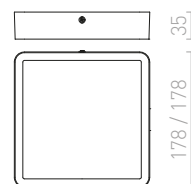

HUE SQ 17 TAK

230 V LED 18 W 3000 K 1620 lm Ra 80

R12810 vit	620 SEK	➔
R12811 svart krom	380 SEK	%
R12812 krom	420 SEK	%
R12813 matt nickel	360 SEK	%
R12814 bokträimitation	620 SEK	➔