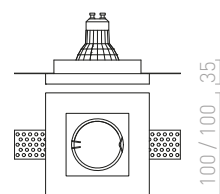

DANDY SQ INFÄLLD

230 V GU10 35 W

R12363 gips

215 SEK

↑ 150
100x100

G11841