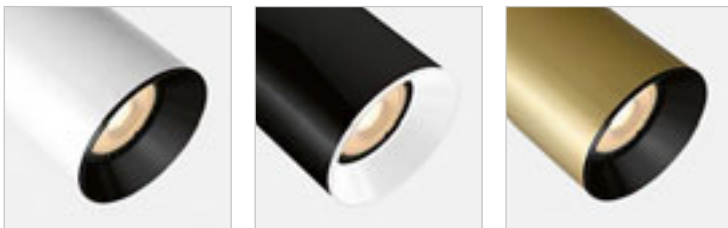

DARIO

Dekorativ inre skärm av metal i olika färger för DARIO serien.

DARIO DEKORATIV INRE SKÄRM

R13876 vit

120 SEK NEW

R13877 svart

120 SEK NEW

CADENZA