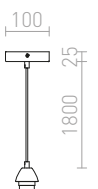

LISA

Pendelsats med textilkabel, silikonhölje, E27-sockel och en takkåpa av plast. Lämpliga skärmar: ARISTA, DELI, DELISA, JAKARANDA, DOUBLE 40/30, DOUBLE 55/30, ASPRO 40/30, ASPRO 55/30, KARO 55/15, KARO 80/20, RON 15/20, RON 40/25, RON 55/30, RON 60/19, TEMPO 15/15, TEMPO 15/30, TEMPO 30/19, TEMPO 50/19.

LISA PENDELSATS

230 V E27 42 W

R10622 röd

R10623 grön

R10624 vit

R10625 svart

215 SEK %

120 SEK %

278 SEK

278 SEK

ENZO

Pendelsats med detaljer i krom och med en transparent kabel. Lämpliga skärmar: ARISTA, DELI, DELISA, JAKARANDA, DOUBLE 40/30, DOUBLE 55/30, ASPRO 40/30, ASPRO 55/30, ASPRO 55/30, KARO 55/15, KARO 80/20, RON 15/20, RON 40/25, RON 55/30, RON 60/19, TEMPO 15/15, TEMPO 15/30, TEMPO 30/19, TEMPO 50/19.

ENZO PENDELSATS

230 V E27 42 W

R10616 krom

320 SEK