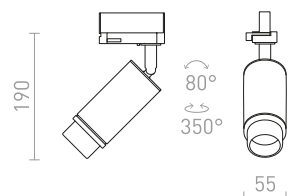

ZUMA

Rörformad spotlight för 3-fasskena med möjlighet att justera ljuskäglan mellan 10-50° med hjälp av den s.k. zoom-funktionen. Dimbar via TRIAC.

ZUMA DIMB FÖR 3-FASSKENA

230 V LED 20 W $\angle 10-50^\circ$ 3000 K 1000 lm Ra 80

R13529 vit

1 450 SEK

R13531 svart

1 450 SEK

OPTIMUS

Cylindrisk spotlight för 3-fasskena med GU10-socket för LED-ljuskällor som har möjlighet att ändra ljusvinkeln på ljuskällan mellan 10 - 50° via den s.k. zoom-funktionen. För att undvika oönskade skuggor bör lampan kompletteras med ljuskällor som har spridningsvinkel på 120°.

OPTIMUS FÖR 3-FASSKENA

230 V LED GU10 9 W $\angle 10-50^\circ$

R13783 vit

750 SEK

R13784 svart

750 SEK

G12232