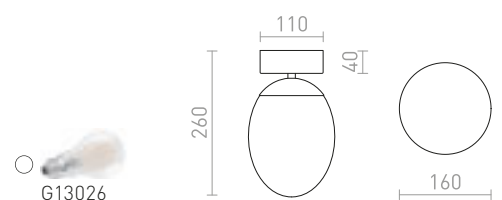

MERINGUE 16 TAK

230 V E27 15 W IP44

R13690 opalglas/krom

1 300 SEK %