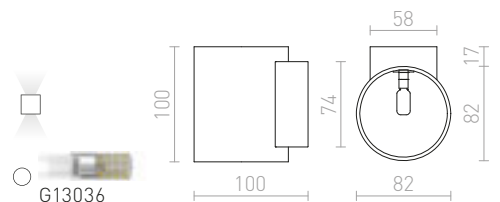

TUBA W VÄGG

230 V G9 33 W

R12739 matt vit

480 SEK

R12740 matt svart/guld

520 SEK