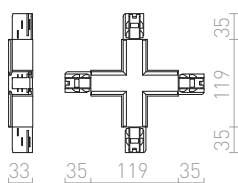

X SKARV MED ANSLUTNING

X-skarv med anslutning för EUTRAC 3-fasskena. Med möjlighet att ansluta två separata faser. Maximal belastning 16A.

230 V

R11338 vit	1 680 SEK
R11339 svart	1 680 SEK
R11340 silvergrå	2 300 SEK