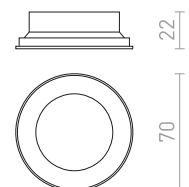

DARIO DEKORATIV INRE SKÄRM

R13876 vit

120 SEK

NEW

R13877 svart

120 SEK

NEW