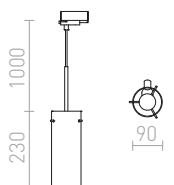

SANSSOUCI FÖR 3-FASSKENA

230 V E27 42 W

R12094 kopparfärgat glas

1 550 SEK ➤