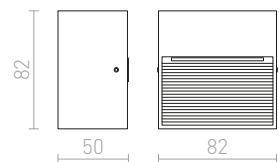

ITAKA VÄGG

230 V LED 2 W 3000 K 180 lm Ra 80 IP54

R10379 silvergrå

520 SEK %