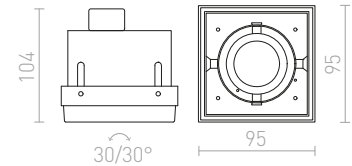

ELECTRA I

230 V GU10 50 W

R12052 svart

890 SEK

↑ 140
108x108

G11841