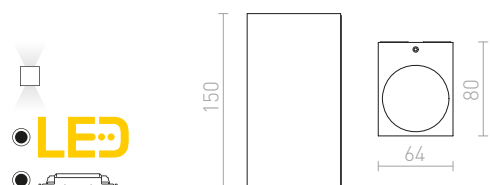

KUBI II

230 V LED 2x3 W $\angle 56^\circ$ 3000 K 315 lm Ra 80 IP54

R12028 antrasitgrå

780 SEK