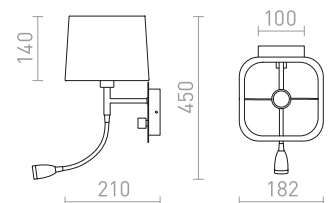

PERTH VÄGG MED RIKTAD LED

230 V E14 LED 15 W+3 W $\angle 30^\circ$ 3000 K 150 lm Ra 80

R13661 beige/vit/krom

1 950 SEK

R13662 svart/svart/krom

1 950 SEK

G13572