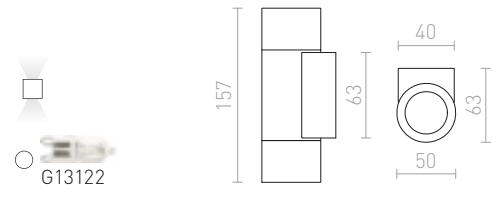

MICO II VÄGG

230 V G9 2x25 W

R10129 aluminium

780 SEK %