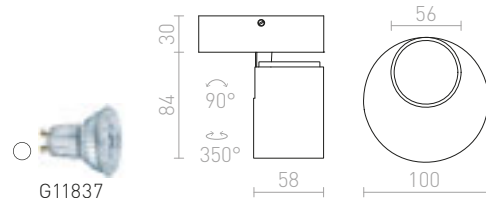

DUGME II

230 V GU10 2x35 W

R12077 vit/antrasitgrå

1 200 SEK

DUGME III

230 V GU10 3x35 W

R12078 vit/antrasitgrå

1 550 SEK