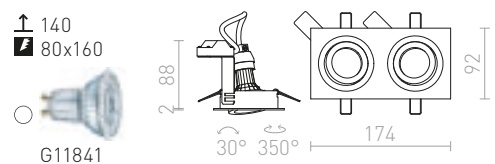

PASADENA GU10 SQ II INFÄLLD

230 V GU10 2x50 W

R12712 borstad aluminium

340 SEK

R12713 vit

480 SEK