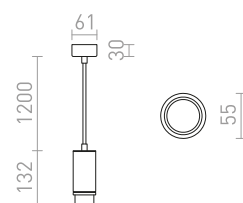

OPTIMUS PENDEL

230 V LED GU10 9 W $\angle$ 10-50°

R13777 vit

R13778 svart

620 SEK

620 SEK

G12232