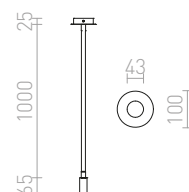

LOYD E27 I

Taklampa med silikonöverdragen svanhals, passar med en dekorativ E27-ljuskälla.

LOYD E27 I TAK

230 V E27 28 W

R12933 beige-grå

R12934 svart

950 SEK

950 SEK

G13461

LOYD E27 III

Taklampa som har tre armar med silikonöverdrag, passar med dekorativa E27-ljuskällor.

LOYD E27 III TAK

230 V E27 3x28 W

R12935 svart

2 150 SEK

G12246