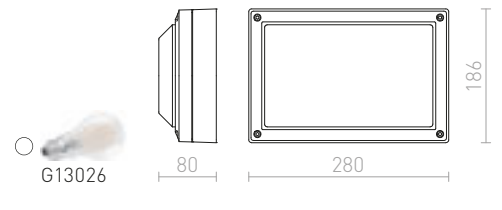

DELTA RC VÄGG

230 V E27 18 W IP54

R12567 antrasitgrå

880 SEK %