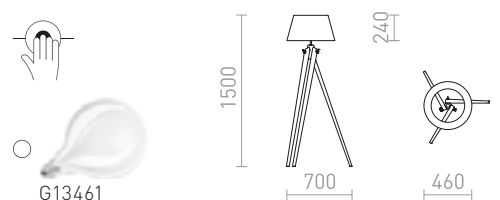

3 350 SEK NEW

AMBITUS

Golvlampa med en textilskärm på en elegant bas av bambu. Lämplig för LED-ljuskällor med E27-fattning.

AMBITUS 46 GOLV

230 V LED E27 11 W

R14043 krämvit/bambu

4 350 SEK NEW

LUTON/ILUSION