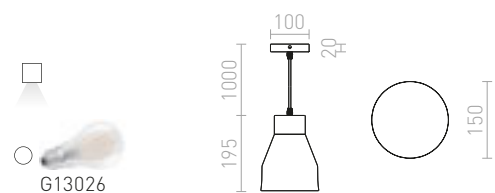

FRUTTI PENDEL

230 V E27 28 W

R13290 grön/keramik

520 SEK →