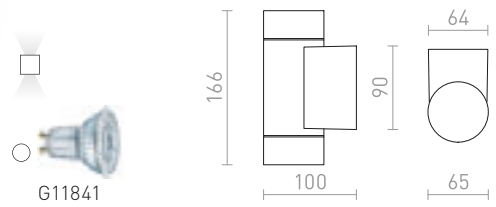

MIZZI NEW II VÄGG

230 V GU10 2x35 W IP65

R13643 antrasitgrå

645 SEK

R13797 silvergrå

645 SEK

IP54