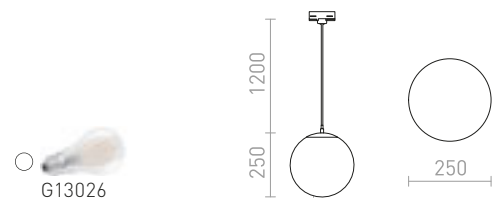

R13967 opalglas/krom

1 550 SEK **NEW**

LUNA 25 FÖR 3-FASSKENA

230 V LED E27 15 W

R13968 opalglas/krom

2 100 SEK **NEW**

LUNA 30 FÖR 3-FASSKENA

230 V E27 15 W