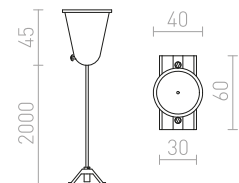

2M VAJERUPPHÄNGNING

Vajerupphängning för 1-fasskenor.

230 V

R12296 vit	98 SEK
R12297 svart	98 SEK
R12298 silvergrå	98 SEK