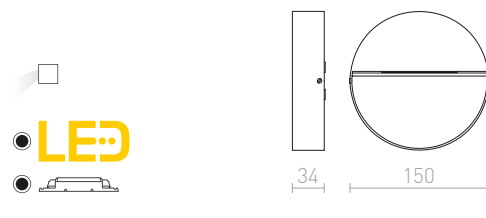

AQILA R VÄGG

230 V LED 6 W 3000 K 200 lm Ra 80 IP54

R12539 vit	950 SEK
R12540 grå	835 SEK
R12541 antrasitgrå	950 SEK