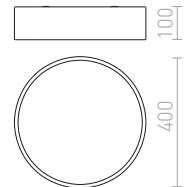

MEZZO 40 DIMB TAK

230 V LED 30 W 3000 K 1800 lm Ra 80

R13328 vit

2 950 SEK

R13329 svart

3 200 SEK

MEZZO 60 DIMB TAK

230 V LED 60 W 3000 K 3700 lm Ra 80