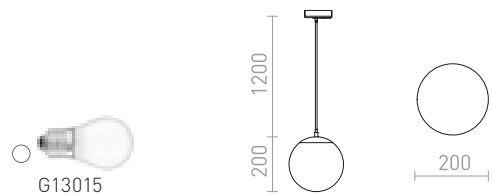

LUNA 20 TILL 1-FAS SKENA

230 V LED E27 15 W

R13964 opalglas/krom

1 300 SEK

NEW