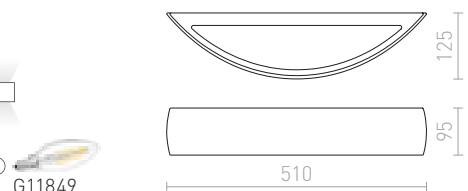

CRESCENT L VÄGG

230 V E14 2x28 W

R10451 gips

1 550 SEK