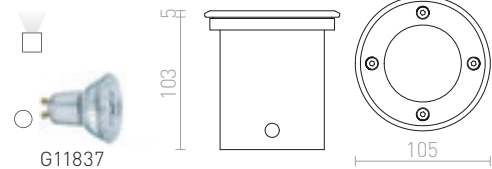

ORBU R

230 V GU10 35 W IP67

R10555 rostfritt stål

860 SEK

± 105
Ø98