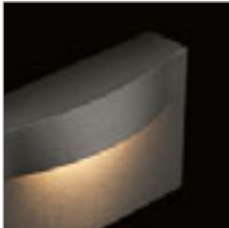

IP65

BOBO

Ytmonterad LED lampa av aluminium för utomhusbruk, lämplig för belysning av gångbanor eller trappor. Behöver inte fällas in.

BOBO RC VÄGG

230V LED 8W 3000K 640lm Ra80 IP65

R13934 antrasitgrå

620 SEK

NEW

IP65

BOBO

Ytmonterad LED lampa av aluminium för utomhusbruk, lämplig för belysning av gångbanor eller trappor. Behöver inte fällas in.

BOBO SQ VÄGG

230V LED 3W 3000K 135lm Ra80 IP65

R13935 antrasitgrå

535 SEK

NEW