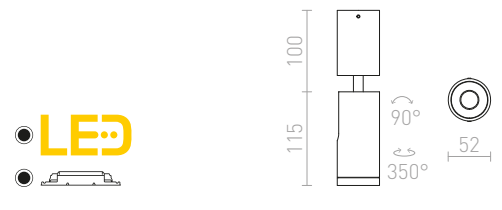

BOGARD TAK

230 V LED 5 W $\angle$ 40° 3000 K 414 lm Ra 80

R12497 matt svart

720 SEK

R12498 matt nickel

880 SEK