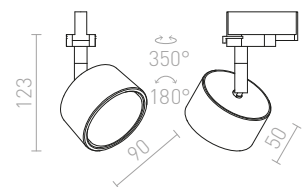

PIXIE FÖR 3-FASSKENA

230 V LED GX53 7 W

R10640 silvergrå/krom

1 950 SEK

R10644 vit/krom

1 950 SEK

R10645 svart/krom

1 950 SEK