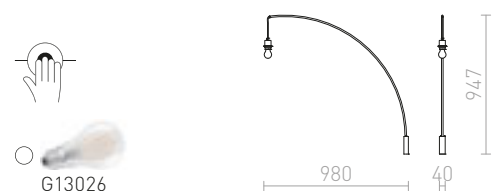

HUDSON

Vägglampa med bas i krom och vertikal kabel som avslutas med en cylindrisk textilskärm.

HUDSON VÄGG

230 V E27 28 W

R13284 vit/krom

1 550 SEK

BEND

Vägglampa i nickelfinish med elkontakt för vägguttag. Brytaren sitter på strömkabeln. Skärmar med E27-fattning som passar bra till är: RON 40/25, ASPRO 40/30.

BEND VÄGGMONTERAD BAS I BÅGE

230 V E27 42 W

R12654 matt nickel

1 750 SEK