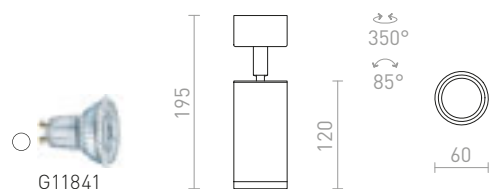

BELENOS TAK

230 V LED GU10 9 W

R13363 vit

520 SEK

R13364 svart

520 SEK