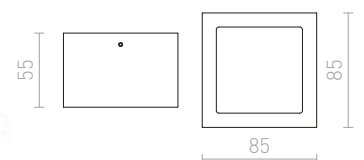

DEZA FYRKANTIG

230 V G9 25 W IP54

R10166 aluminium/satinerat glas

460 SEK