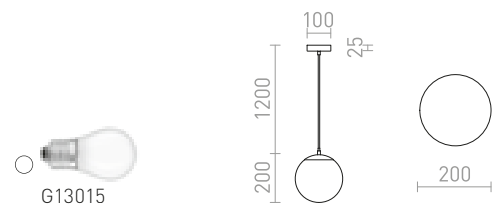

LUNA

Opalfärgad pendel av glas med en transparent kabel och detaljer i krom.

LUNA 20 PENDEL
230 V LED E27 15 W

R13745 opalglas/krom

1 250 SEK