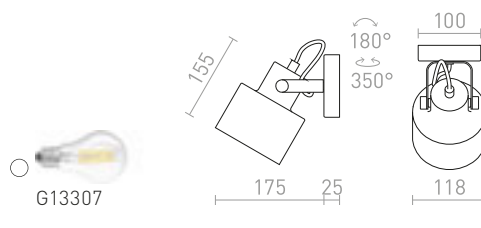

Cylindrisk spotlight av metall för ljuskällor med E27-fattning.

CELEIA YTMONTERAD

230 V E27 40 W

R13901 matt vit/matt nickel

480 SEK NEW

R13902 matt svart/borstad koppar

480 SEK NEW

BAROQUE