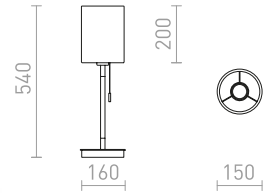

230 V LED E27 7 W

R14036 Polycotton vit/bök

1 850 SEK

NEW

G13026

ZUMBA

Liten bordlampa på träbas med plastskärm. Produkten levereras omonterad.

ZUMBA BORDLAMP