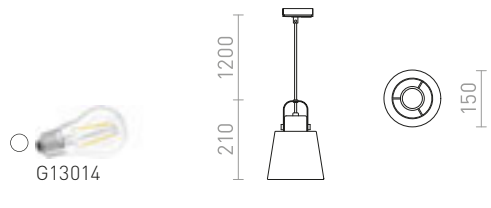

CHOUPETTE FÖR 1-FASSKENA

230 V E27 15 W

R13720 svartgrå/textil/trä

1 550 SEK