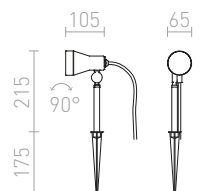

480 SEK

DIREZZA

Spotlight för utomhusbruk. Lamphuvudet går att vinkla genom att lossa på en skruv i anslutning till basen.

DIREZZA PÅ SPJUT
230 V GU10 35 W IP54

R10427 silvergrå
R10431 antrasitgrå

750 SEK
750 SEK