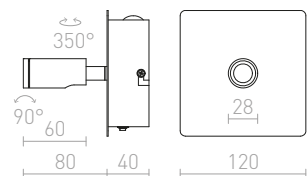

TIARA VÄGG

230 V LED 2x3 W $\angle 25^\circ$ 3000 K 300 lm Ra 80

R12957 krom

820 SEK %