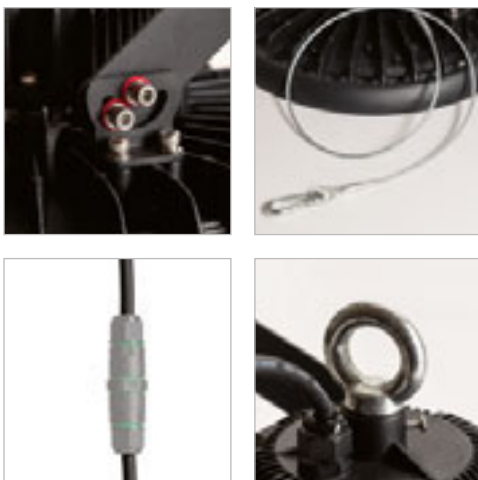

TRIDENT PRO

Pendelsats för TRIDENT-produktserien.

TRIDENT PRO PENDELSATS 2 PACK

613672 svart

48 SEK

IP65

MEGALOS PRO

Industriell High-Bay pendel med inbyggd LED som har ett stort ljusflöde. Inkluderar vajer (0,5m), upphängningsring och kabel (0,2m). För förlängning av kabeln rekommenderar vi IP SKARV G12984.

MEGALOS PRO 26 KROPP

230 V LED 100 W $\angle 90^\circ$ 4000 K 16000 lm Ra 80 IP65

G13749 svart

980 SEK

MEGALOS PRO 30 KROPP

230 V LED 150 W $\angle 90^\circ$ 4000 K 24000 lm Ra 80 IP65

G13750 svart

1 200 SEK