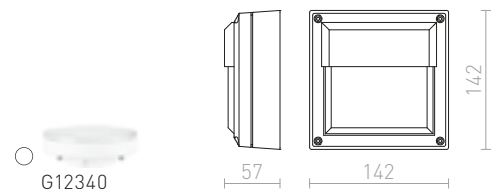

DELTA 145 VÄGG

230 V GX53 9 W IP54

R12565 antrasitgrå

520 SEK