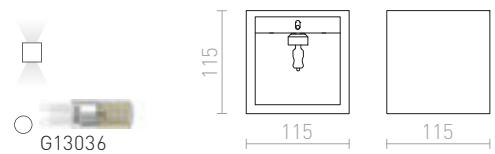

JACK SQ VÄGG

230 V G9 40 W

R10445 gips

620 SEK