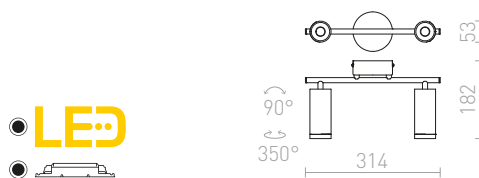

BOGARD II VÄGG

230 V LED 2x5 W $\angle 40^\circ$ 3000 K 700 lm Ra 80

R12503 matt svart

1 150 SEK %

R12504 matt nickel

545 SEK %