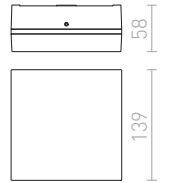

SPECTACLE YTMONTERAD

230 V LED 5 W 3000 K 350 lm Ra 80 IP54

R11968 silvergrå

890 SEK