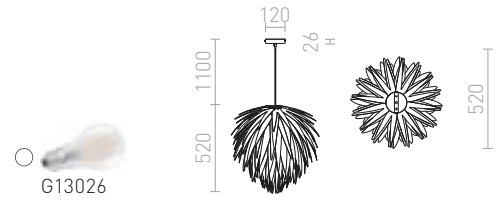

R13316 vit PVC/svart

480 SEK %

CLANK

Pendel med dekorativa plastremсор. Produkten levereras omonterad.

CLANK PENDEL

230 V E27 15 W

R13321 vit PVC/svart

760 SEK %