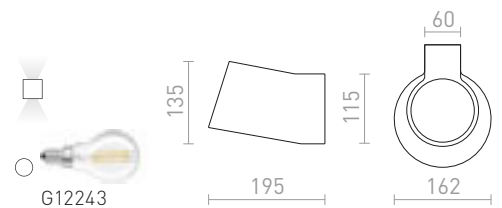

BENITA VÄGG
230 V E14 25 W

R13520 gips

980 SEK

BODIE

UP/DOWN-vägglampa av gips med inbyggd LED för indirekt belysning. Armaturens yta går att måla med vanlig väggfärg. Levereras med inbyggt drivdon.

BODIE VÄGG
230 V LED 2x3 W 3000 K 480 lm Ra 80