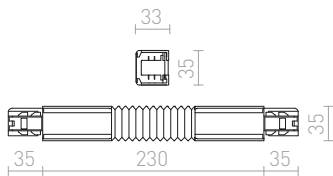

FLEXIBEL SKARV

Flexibel skarv för EUTRAC 3-fasskena. Har en 30°-330° böjradie. Skarven har även anslutningsmöjligheter. Maximal belastning 16A.

230 V

R11329 vit	1 250 SEK
R11330 svart	1 250 SEK
R11331 silvergrå	1 250 SEK

RAK SKARV MED ANSLUTNING

Rak skarv med anslutning för EUTRAC 3-fasskena. Maximal belastning 16A.

230 V

R11320 vit	850 SEK
R11321 svart	850 SEK
R11322 silvergrå	1 250 SEK