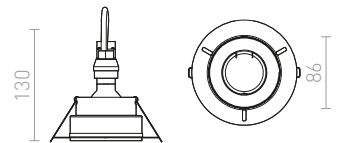

IPSO R FAST

230 V GU10 35 W

R13288 vit

278 SEK

↑ 150
● Ø85

G11841