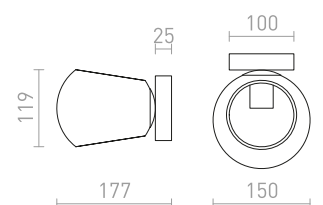

SOLARIS

En utanpåliggande glaslampa med svartlackerad sockel. Lämplig för LED-ljuskällor med E14-gänga.

SOLARIS YTMONTERAD

230 V LED E14 7 W

R13994 klarglas/svart

890 SEK NEW

R13995 frostat glas/svart

890 SEK NEW

R13996 rökfärgat glas/svart

890 SEK NEW