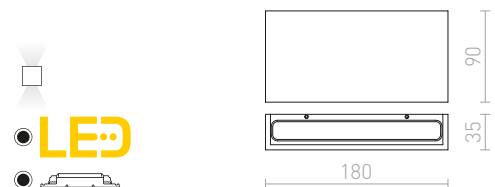

TORINO VÄGG

230 V LED 2x5 W 3000 K 550 lm Ra 80 IP54

R12573 vit

1 550 SEK

R12574 svart

1 550 SEK