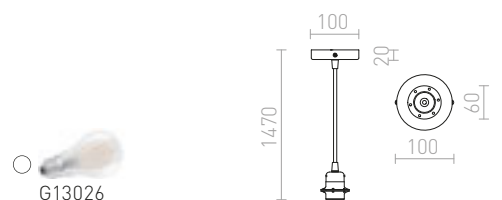

ELISA PENDELSATSER

230 V E27 28 W