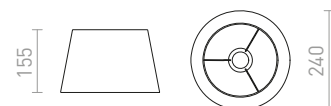

ALVIS 24/15 BORDLAMPSSKÄRM

max 28 W

R13524 krämvit

460 SEK