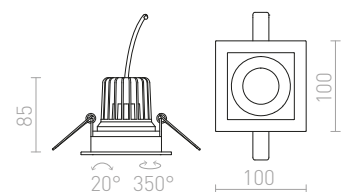

TIM INFÄLLD

230 V LED 10 W 3000 K 750 lm Ra 80

R12009 vit

620 SEK