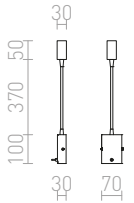

VERSA VÄGG

230 V LED 3 W $\angle 40^\circ$ 3000 K 240 lm Ra 80

R10602 matt nickel

1 150 SEK

SHOW

Spotlight med inbyggd LED på svanhals för väggmontage.

SHOW VÄGG

230 V LED 3 W 3000 K 240 lm Ra 80

R12896 vit/krom

890 SEK ▾

R12897 svart/krom

890 SEK ▾