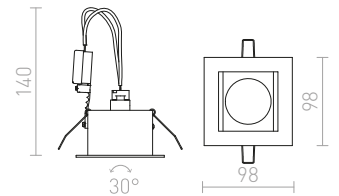

MONE I RIKTBAR

12 V GU5,3 50 W

R10204 vit

258 SEK %

↑ 140

▣ 83x85

G13705

G13002