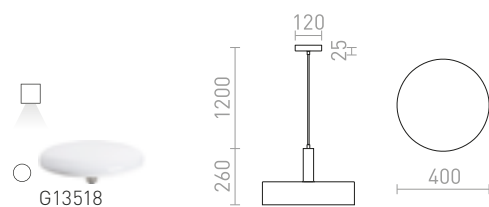

GIULIA 40 PENDEL

230 V E27 40 W

R13912 vit/krom

1 600 SEK NEW

R13913 svart/guldbrun/mässing

1 550 SEK NEW