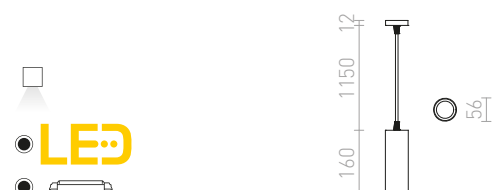

MAVRO PENDEL

230 V LED 12 W $\angle 38^\circ$ 3000 K 1020 lm Ra 80

R12990 vit	1 250 SEK
R12991 guld	1 250 SEK
R12992 svart/guld	1 250 SEK