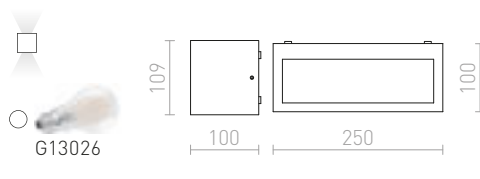

DURANT UP - DOWN VÄGG

230 V E27 18 W [IP54](#)

R12559 antrasitgrå

1 200 SEK