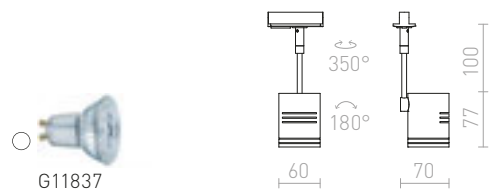

BEEBA

Spotlight för 1-fasskena i 2 olika färger.

BEEBA I FÖR 1-FASSKENA

230 V GU10 35 W

R12308 vit

620 SEK

R12310 svart

620 SEK