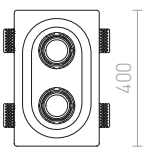

DINGO

Rund infälld gipslampa i trimlessutförande. Går att måla med vanlig väggfärg. Endast för installation i gipsskiva.

DINGO R RIKTBAR

12V G53 50W

R10269 gips

1 280 SEK

↑ 150

● Ø232

G13656

G13002

96

25° 120°

220

DINGO

Infälld gipslampa i trimlessutförande med oval öppning för två ljuskällor. Går att måla med vanlig väggfärg. Endast för installation i gipsskiva.

DINGO II RIKTBAR

12V G53 2x50W

R10270 gips

1 550 SEK

↑ 150

■ 408x250

G13656

G13002

110

25° 120°

250

400