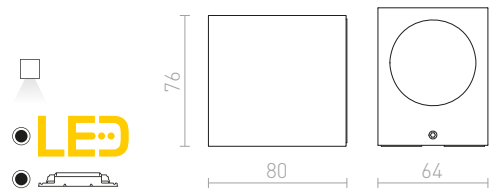

KUBI I

230 V LED 3 W $\angle 56^\circ$ 3000 K 176 lm Ra 80 IP54

R12021 antrasitgrå

620 SEK