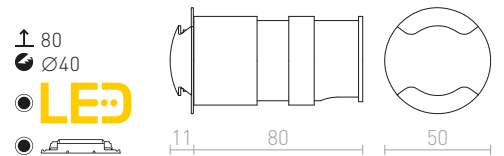

KICK II INFÄLLD

230 V LED 3 W 3000 K 120 lm Ra 80 IP54

R12616 vit

560 SEK

R12618 svart

560 SEK