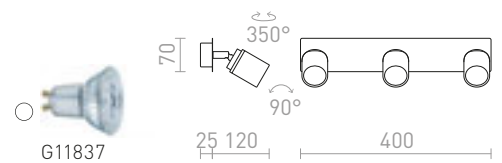

860 SEK

**DUBLIN III YTMONTERAD**

230 V GU10 3x9 W IP44

R13379 krom

1 150 SEK

**DUBLIN IV YTMONTERAD**

230 V GU10 4x9 W IP44

R13380 krom