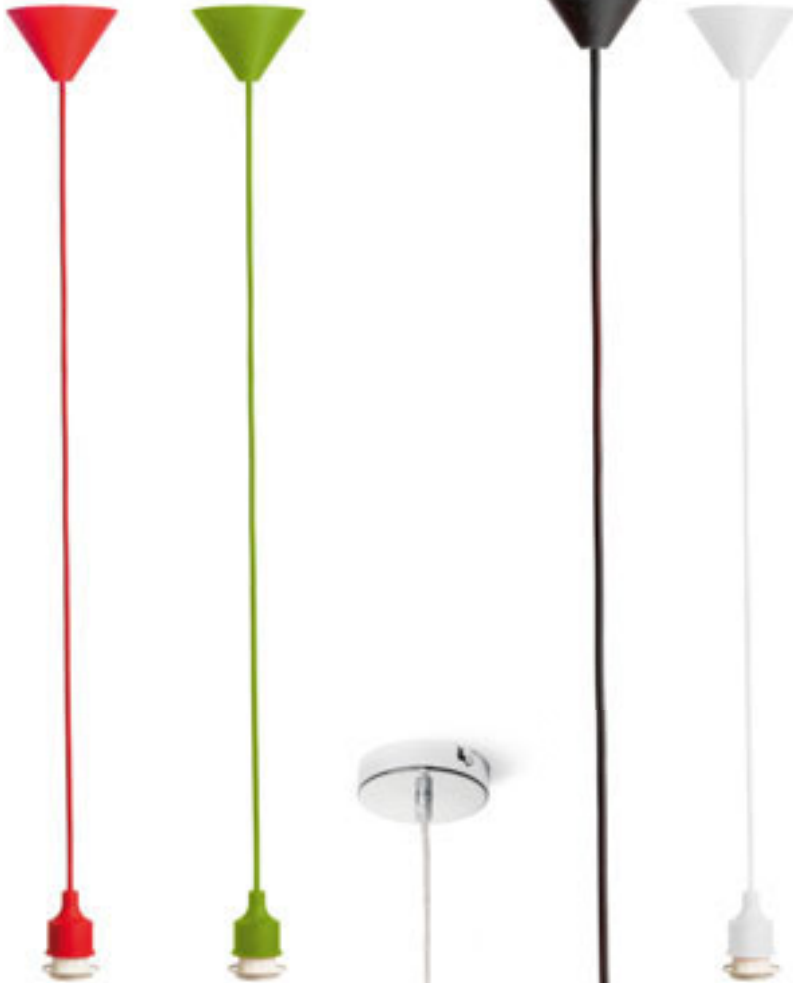

LISA

Pendelsats med textilkabel, silikonhölje, E27-sockel och en takkåpa av plast. Lämpliga skärmar: ARISTA, DELI, DELISA, JAKARANDA, DOUBLE 40/30, DOUBLE 55/30, ASPRO 40/30, ASPRO 55/30, KARO 55/15, KARO 80/20, RON 15/20, RON 40/25, RON 55/30, RON 60/19, TEMPO 15/15, TEMPO 15/30, TEMPO 30/19, TEMPO 50/19.

LISA PENDELSATS

230 V E27 42 W

R10622 röd

R10623 grön

R10624 vit

R10625 svart

215 SEK %

120 SEK %

278 SEK

278 SEK