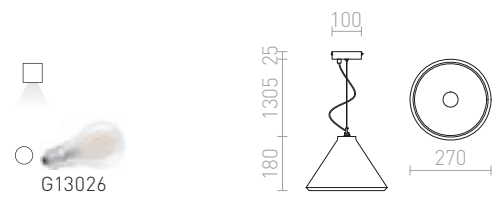

RADICAL

Pendel av massiv betong med E27 sockel och en upphängningsvajer som är separat från strömkabeln.

RADICAL PENDEL

230 V E27 28 W

R12416 betong

1 850 SEK

HEIDI

Konformad pendel av betong med topp av trä och E27-sockel.

HEIDI PENDEL

230 V E27 28 W

R12380 betong/trä

1 150 SEK

ILUSIA

Pendel med en skärm av metallgaller och en textilkabel för ljuskällor med E27-fattning.

ILUSIA PENDEL

230 V E27 42 W