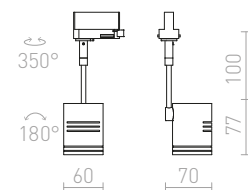

BEEBA II FÖR 3-FASSKENA

230 V GU10 2x35 W

R12311 vit	1 150 SEK	
R12312 silvergrå	620 SEK	%
R12313 svart	1 150 SEK	

G11837