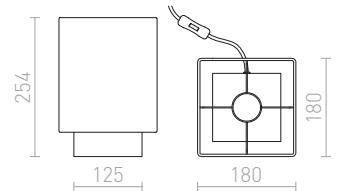

230 V E27 28 W

R12040 svart/krom

380 SEK →

G13026

PLAZA

Bordlampa med en strukturerad textilskärm.

PLAZA S BORDLAMPA

230 V E27 42 W