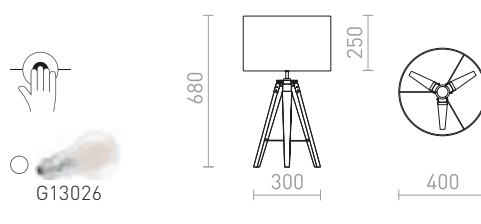

ALVIS/RON 40 BORDLAMPAN

230 V LED E27 11 W

R14042 Polycotton vit/bambu

2 200 SEK **NEW**