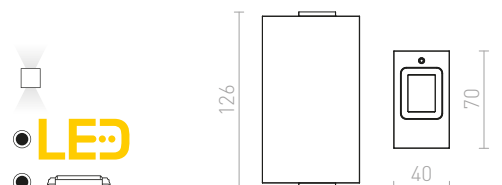

NICK II VÄGG

230 V LED 2x3 W $\angle 10^\circ$ 3000 K 780 lm Ra 80 IP54

R12827 borstad aluminium

720 SEK