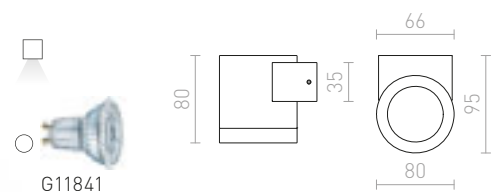

MOIRE I UTOMHUS

230 V GU10 35 W IP54

R10133 aluminium

520 SEK %