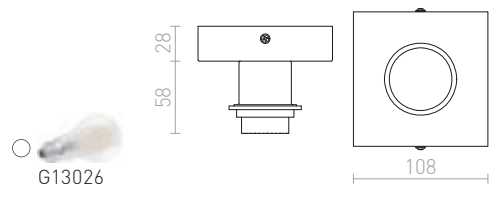

SOLO SQ TAKBAS

230 V E27 53 W

R12584 krom

320 SEK