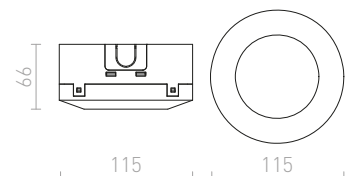

IP-BOX TILL SENSOR G12755

IP65

G12756

58 SEK