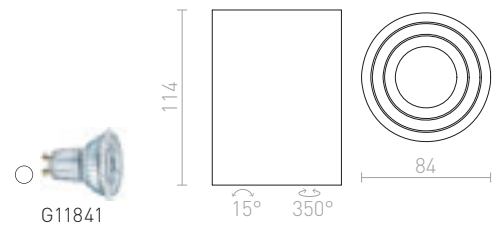

MOMA RIKTBAR

230 V GU10 35 W

R12044 vit

645 SEK

R12517 svart

645 SEK