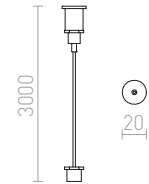

3M VAJERUPPHÄNGNING

Vajerupphängning för en EUTRAC 3-fasskena. M13 sockel.

R11359	480 SEK