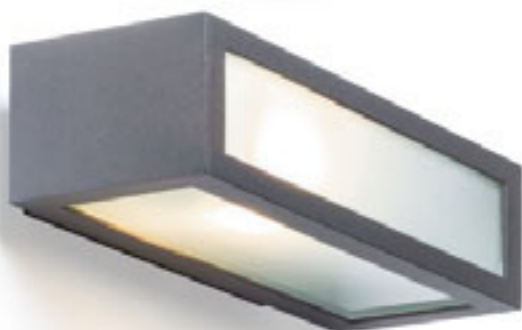

1 450 SEK

IP54

IP54

IP44

DURANT

Rektangulär dubbelriktad vägglyampa för lågenergiljuskällor med E27-fattning. Lämplig för utomhusbruk.

DURANT UP - DOWN VÄGG

230 V E27 18 W [IP54](#)