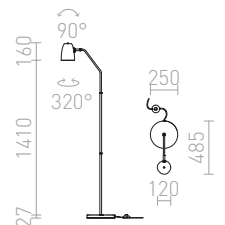

PRAGMA GOLVLAMPA

230 V E27 28 W

R12989 svart/krom

1 680 SEK ▶

G13014