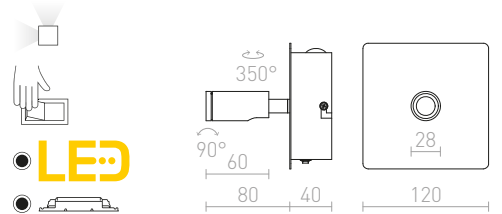

TIARA

Vägglampor med inbyggda LED-ljuskällor som kan tändas individuellt med varsin brytare på den kantiga basen.

TIARA VÄGG

230 V LED 2x3 W $\angle 25^\circ$ 3000 K 300 lm Ra 80

R12957 krom

820 SEK

TAPIO

Vägglampor med inbyggd LED och rektangulär bas.