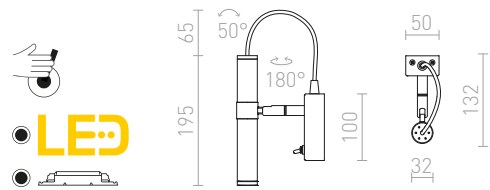

VIPER WL

230 V LED 3 W $\angle 60^\circ$ 3000 K 100 lm Ra 80

R12461 svart/krom

980 SEK %