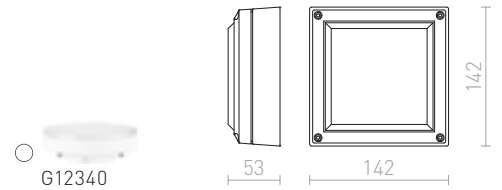

DELTA 145 YTMONTERAD

230 V GX53 9 W IP54

R12563 antrasitgrå

520 SEK