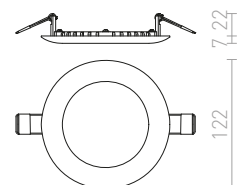

R12872 krom

178 SEK

R12875 svart krom

178 SEK

↑ 60
● Ø110

● LED

● dimbar
valmöjlighet

DADA