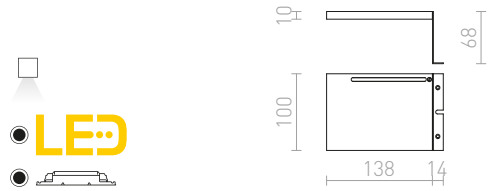

IP44

PARIS

Badrumslampa med inbyggd LED av kromfärgad massiv metall, lämplig för montering på skåp och hyllor.

PARIS SKÅPSBELYSNING

230 V LED 3 W $\angle 120^\circ$ 3000 K 210 lm Ra 80 IP44

R12398 krom

780 SEK %