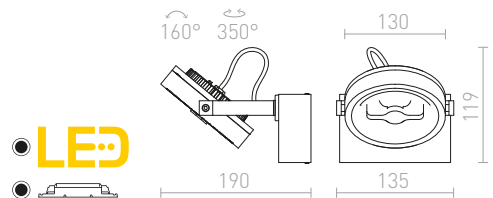

KELLY LED I VÄGG

230 V LED 12 W $\angle 24^\circ$ 3000 K 600 lm Ra 80

R12332 vit

1 200 SEK ➔

R12333 svart

1 200 SEK ➔