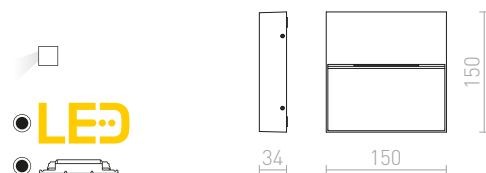

AQILA SQ VÄGG

230 V LED 6 W 3000 K 200 lm Ra 80 IP54

R12542 vit	950 SEK
R12544 antrasitgrå	950 SEK