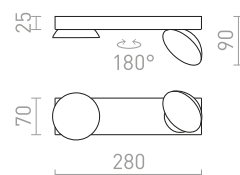

R13916 vit

1 650 SEK

NEW

R13917 svart

1 650 SEK

NEW

ELISEO

Vägglampa med ett roterbart, fatformat huvud med inbyggd LED och en opalfärgad diffusor.