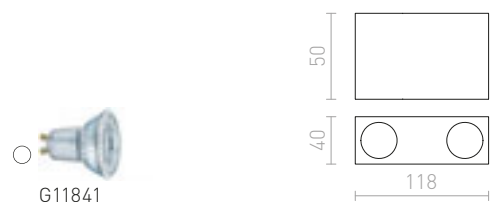

MARVEL II TAK

230 V GU10 2x50 W

R10123 aluminium

178 SEK %