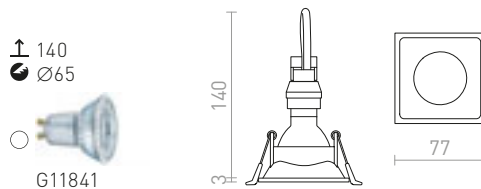

ZURI SQ INFÄLLD

230 V GU10 35 W

R13391 svart

120 SEK %