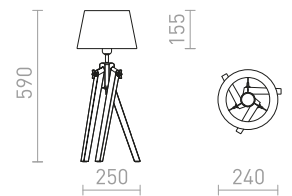

Bordlampa med en textilskärm på en elegant bas av bambu. Lämplig för LED-ljuskällor med E27-fattning.

AMBITUS/ALVIS 24 BORDLAMP

230 V LED E27 7 W

R14040 krämvit/bambu

1 650 SEK NEW

G13015

ALVIS/AMBITUS

Bordlampa med en textilskärm på en elegant bas av bambu. Lämplig för LED-ljuskällor med E27-fattning.