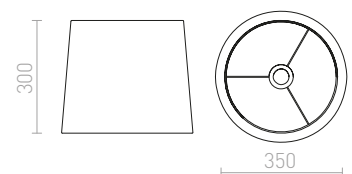

CONNYP

Textilskärm med E27-fattning utan bordlamps. Lämpliga tillbehör: CORTINA, NYC, NYC TRIPOD, WOODY.

CONNYP 25/30 BORDLAMPSSKÄRM

max. 23 W

	R11371 Polycotton svart/kopparfolie	1 550 SEK
	R11497 Polycotton vit/vit PVC	780 SEK
	R11580 Monaco petroleumbå/silver PVC	1 450 SEK
	R11591 Monaco duvgrå/silver PVC	1 450 SEK
	R11597 Polycotton svart/guldfolie	1 450 SEK

CONNYP

Textilskärm med E27-fattning utan golvlampsbas. Lämpliga tillbehör: ALVIS, AMBITUS, CORTINA, NYC, NYC TRIPOD, WOODY.

CONNYP 35/30 SKÄRM

max. 23 W

	R11372 Polycotton svart/kopparfolie	1 950 SEK
	R11469 Polycotton svart/guldfolie	1 950 SEK
	R11498 Polycotton vit/vit PVC	1 150 SEK
	R11581 Monaco petroleumbå/silver PVC	1 950 SEK
	R11592 Monaco duvgrå/silver PVC	1 950 SEK