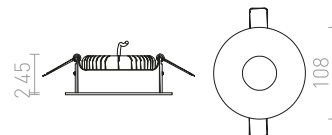

SPRAY 11 INFÄLLD

230 V LED 9 W ∠24° 3000 K 1250 lm Ra 90

R13302 svart

215 SEK %

↑ 60

Ø95

LED